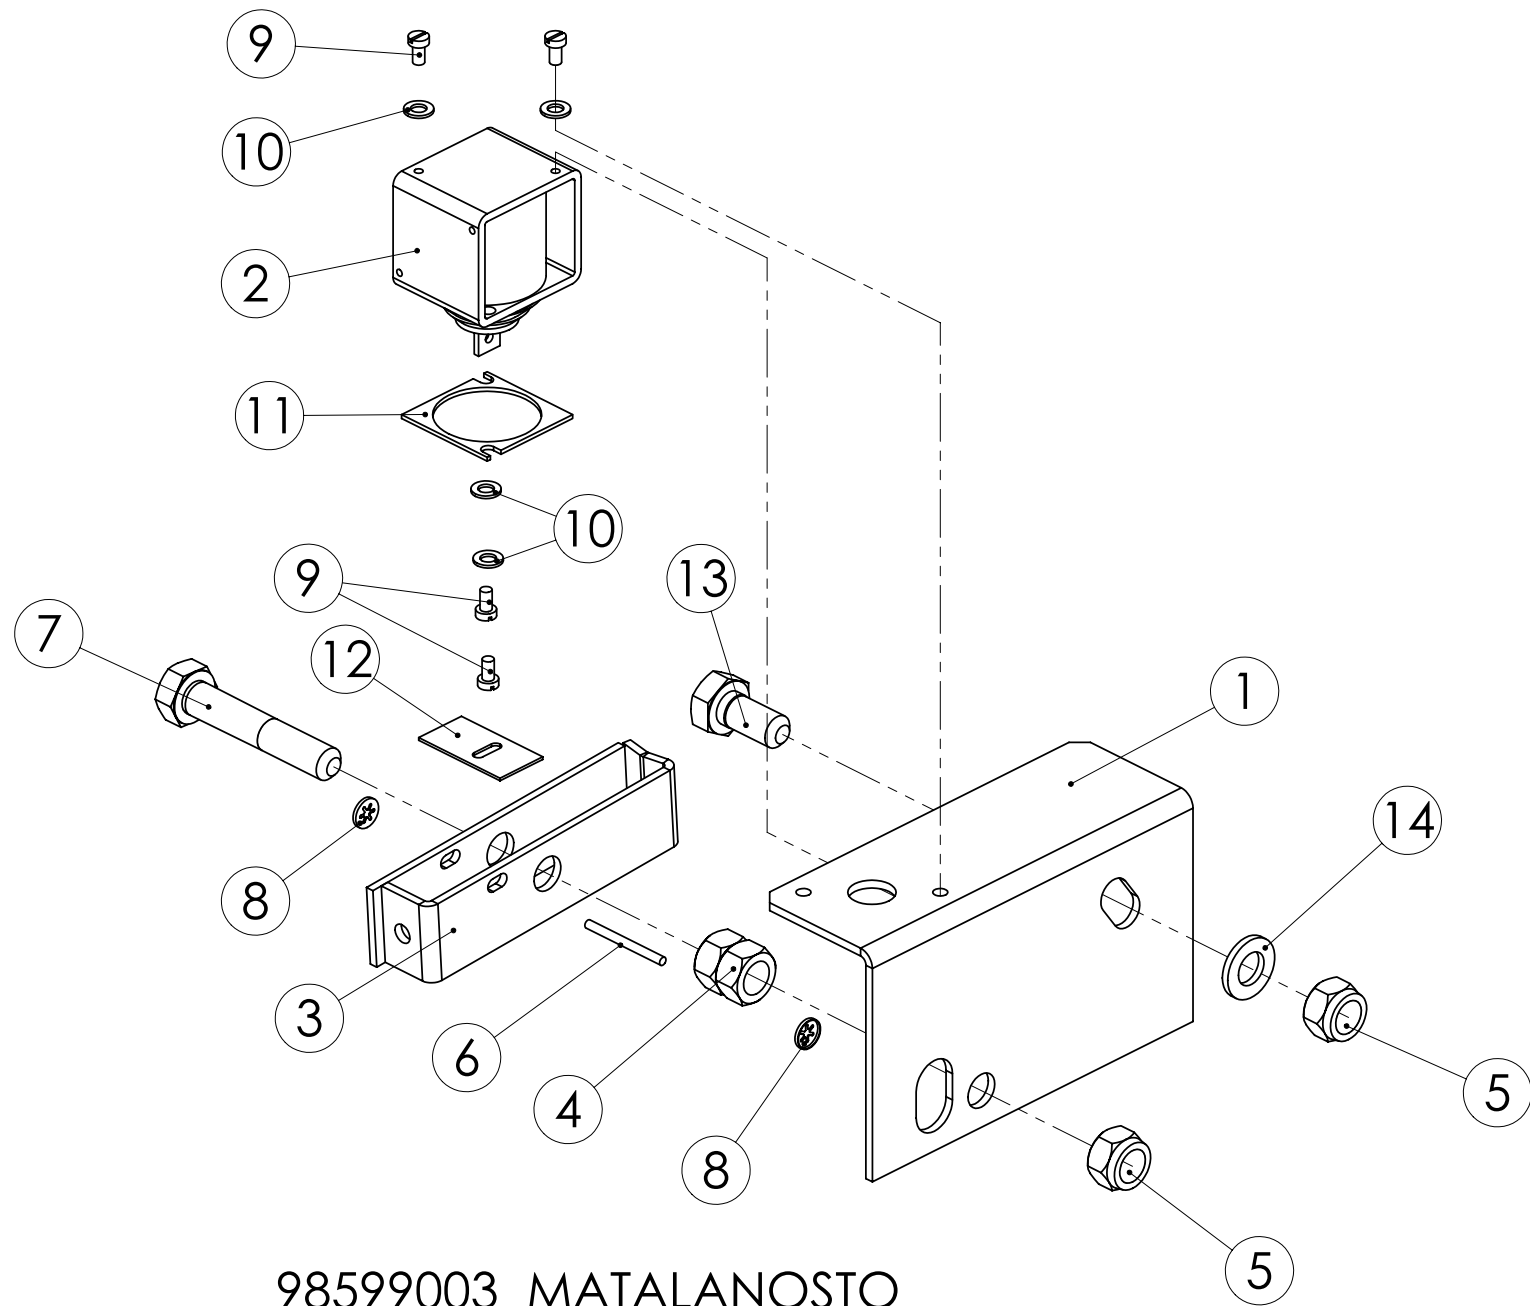

98599003 MATALANOSTO

98599003 MATALANOSTO

Pos.	Part No	Pcs	Osan nimi	Description	Benämning	Tyyppi
1	98598964	1	Levy	Plate	Plåt	
2	02050381	1	Solenoidi	Solenoid	Solenoid	
3	98599474	1	Käyttövipu	Operating	Manöverspak	
4	02161074	2	Kuusiomutteri	Hexagon nut	Sexkantmutter	M12 SFS2067 8ZN
5	02161451	2	Lukitusmutteri	Locking nut	Låsmutter	M12 DIN985 8ZN NYLOC
6	98722404	1	Tappi	Stud	Bult	Ø3x35
7	05002900	1	Kuusioruuvi	Hexagon bolt	Sexkantskruv	M12x65 SFS2063 M8.8ZN
8	02070148	2	Pidätinrengas	Retaining ring	Stoppring	3 STARLOCK
9	05061254	4	Ruuvi	Screw	Skruv	M4x10 SFS2176 5.8ZN
10	05061663	4	Aluslaatta	Washer	Bricka	5,5 SFS2042 FEZN
11	96187144	1	Levy	Plate	Plåt	
12	98725404	1	Levy	Plate	Plåt	
13	02091042	1	Kuusioruuvi	Hexagon bolt	Sexkantskruv	M12x25 SFS2064 M8.8ZN
14	05061303	1	Aluslaatta	Washer	Bricka	13x25x3 DIN1441 FEZN