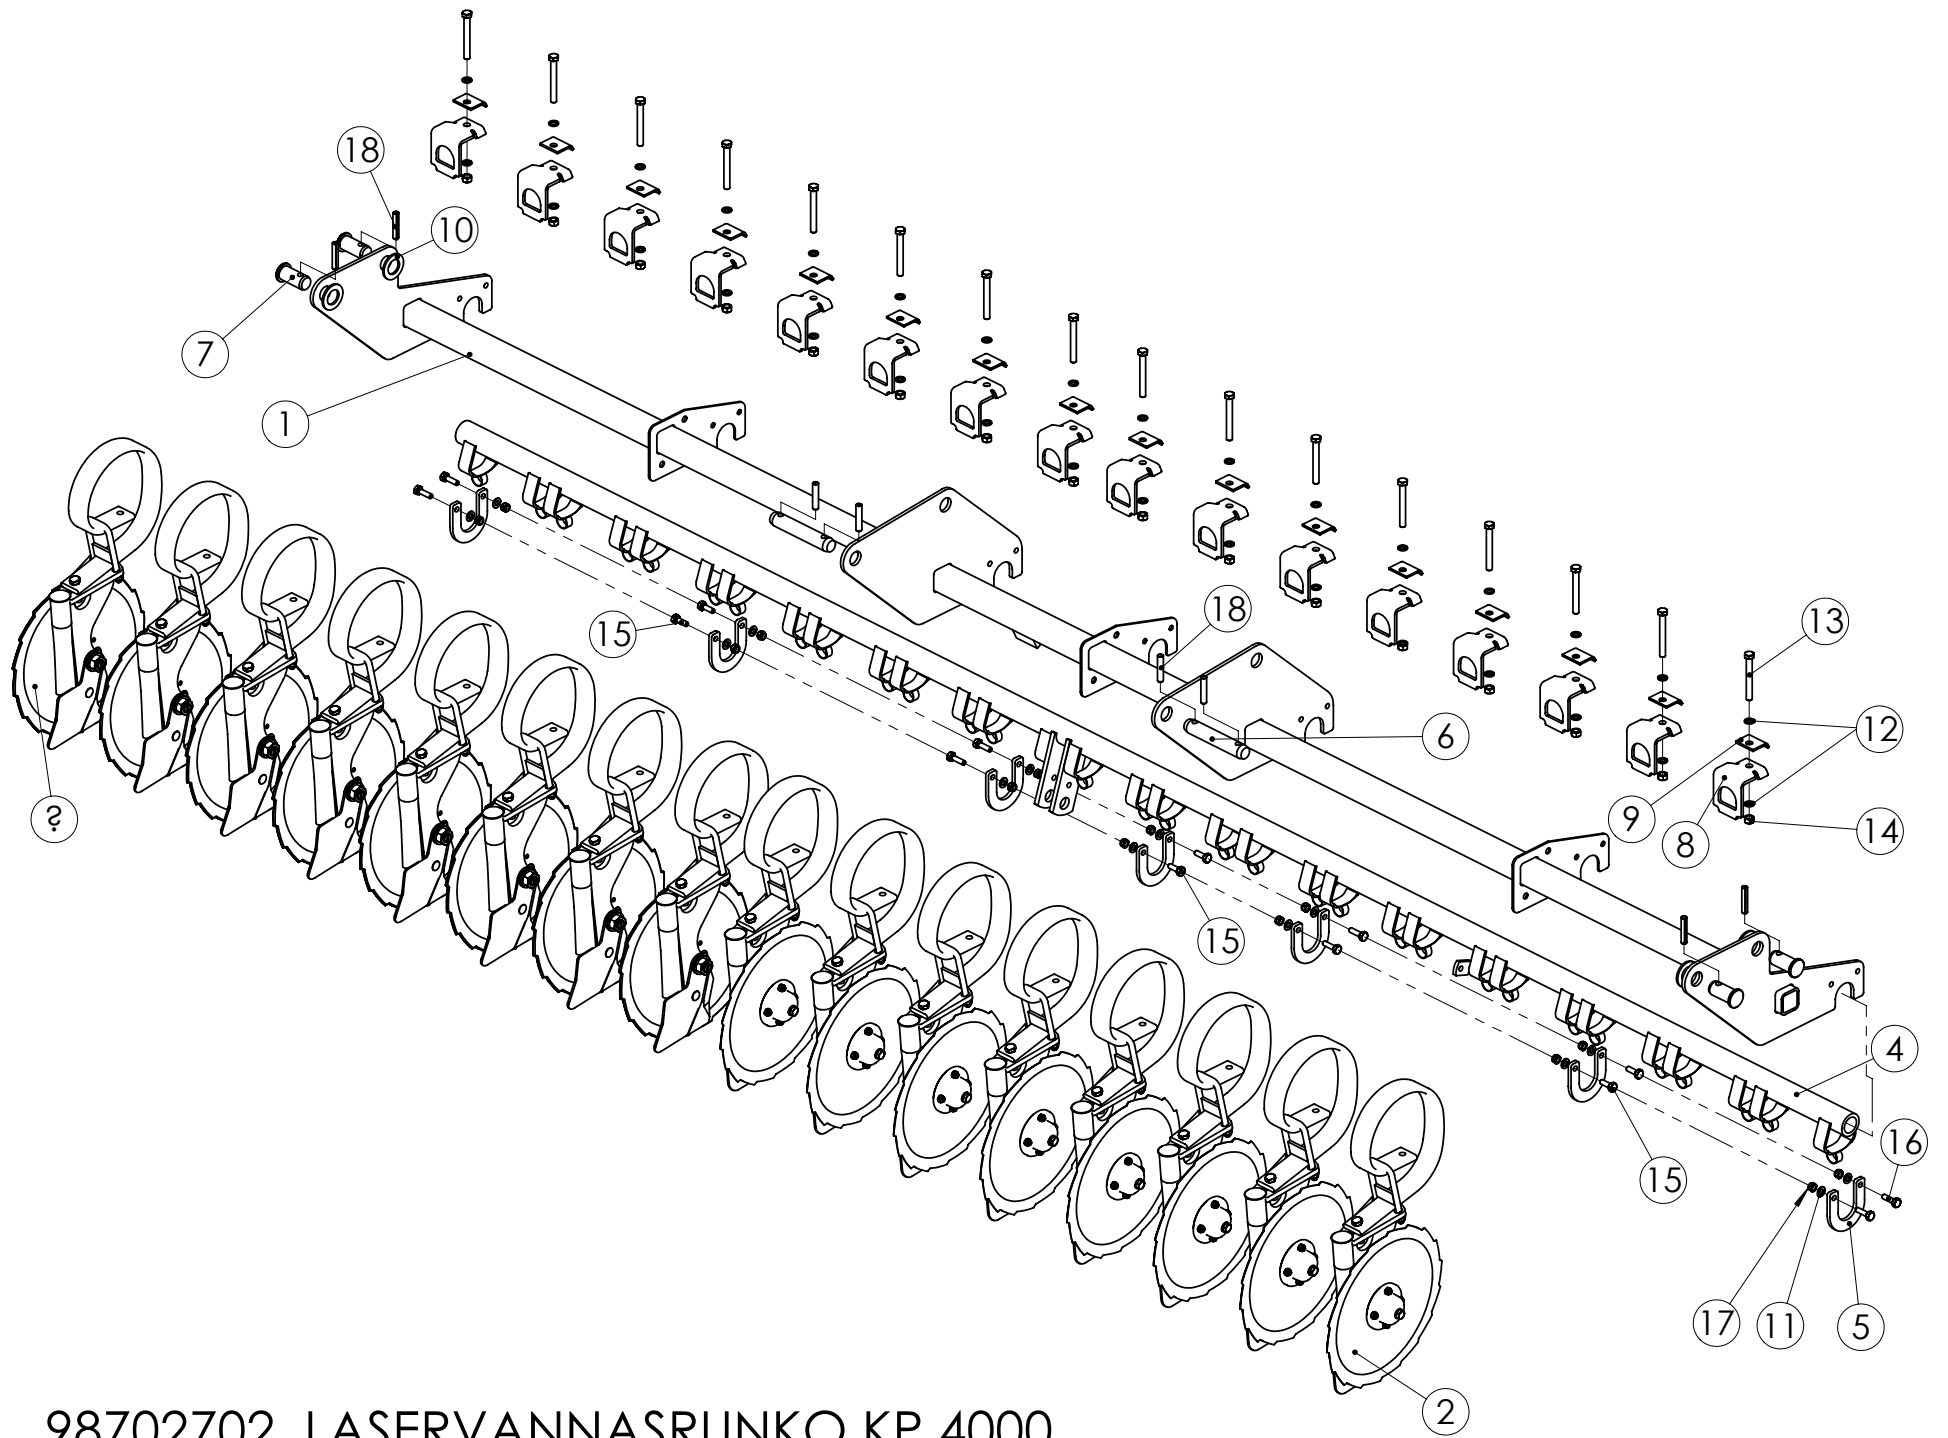

98702702 LASERVANNASRUNKO KP.4000

98702702 LASERVANNASRUNKO KP. 4000

Pos.	Part No	Pcs	Osan nimi	Description	Benämning	Tyyppi
1	98702803	1	Vannasrunko	Coulter frame	Billram	L=4000
2	98704802	8	Laservannas	Laser-coulter	Laser-bill	
3	98704902	8	Laservannas	Laser-coulter	Laser-bill	
4	98609672	1	Keskirunko	Central frame	Mittram	L=4000
5	97915364	7	Laippa	Flange	Fläns	
6	97604644	2	Tappi	Stud	Bult	30x165
7	98536844	4	Tappi	Stud	Bult	
8	97502413	16	Pidin	Holder	Klammer	
9	98263274	16	Lukituslevy	Locking plate	Lås plåt	
10	05061134	4	Aluslaatta	Washer	Bricka	33 SFS2042 FEZN
11	05061085	14	Aluslaatta	Washer	Bricka	11 SFS2042 FEZN
12	02070055	32	Aluslaatta	Washer	Bricka	M12 ZN Nordlock
13	05003055	16	Kuusioruuvi	Hexagon bolt	Sexkantskruv	M12x1,5x100 DIN 960 10.9 ZN
14	02161072	16	Kuusiomutteri	Hexagon nut	Sexkantmutter	M12x1,5 DIN 934 10.9 ZN
15	05012384	6	Kuusioruuvi	Hexagon bolt	Sexkantskruv	M10x30 SFS2064 M8.8ZN
16	05012426	8	Kuusioruuvi	Hexagon bolt	Sexkantskruv	M10x35 SFS2064 M8.8ZN
17	02161444	14	Lukitusmutteri	Locking nut	Låsmutter	M10 DIN985 8ZN NYLOC
18	02061993	8	Jousisokka	Spring pin	Fjäderpinne	12x60 DIN1481 55SI7ZN