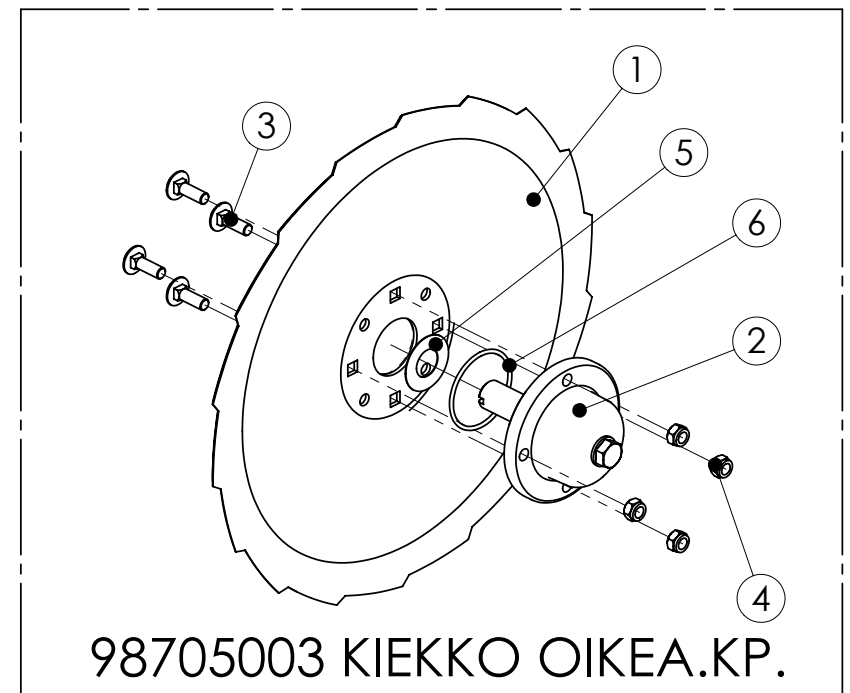

98705003 KIEKKO OIKEA.KP.