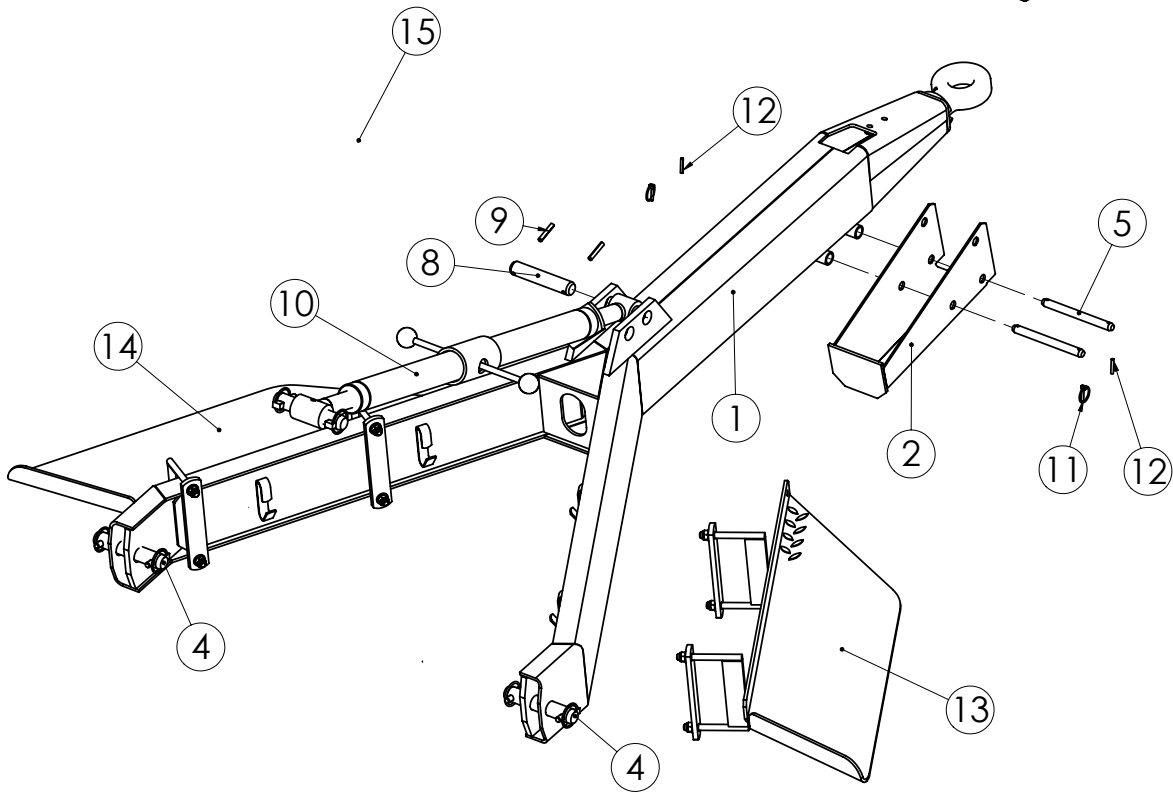

98627202 VETOLAITE KP.