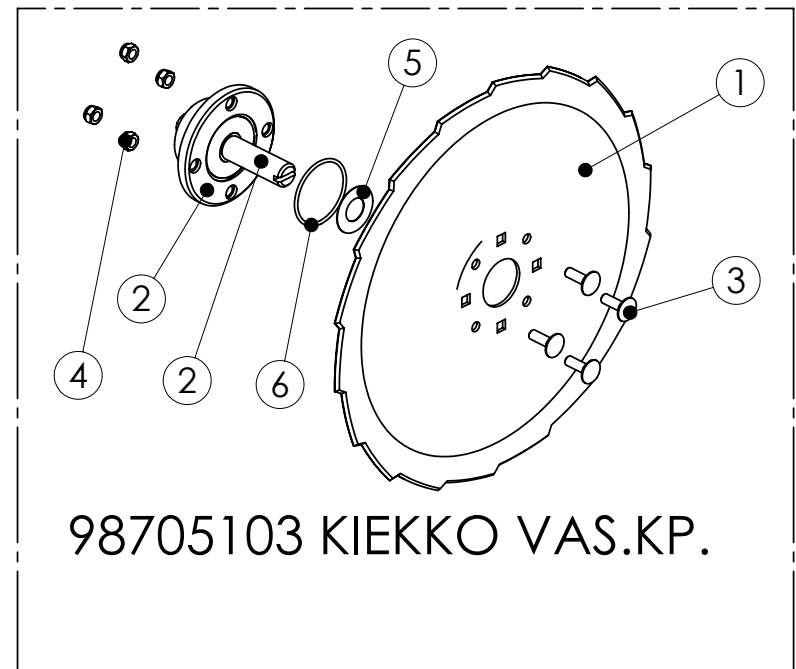

98705103 KIEKKO VAS.KP.