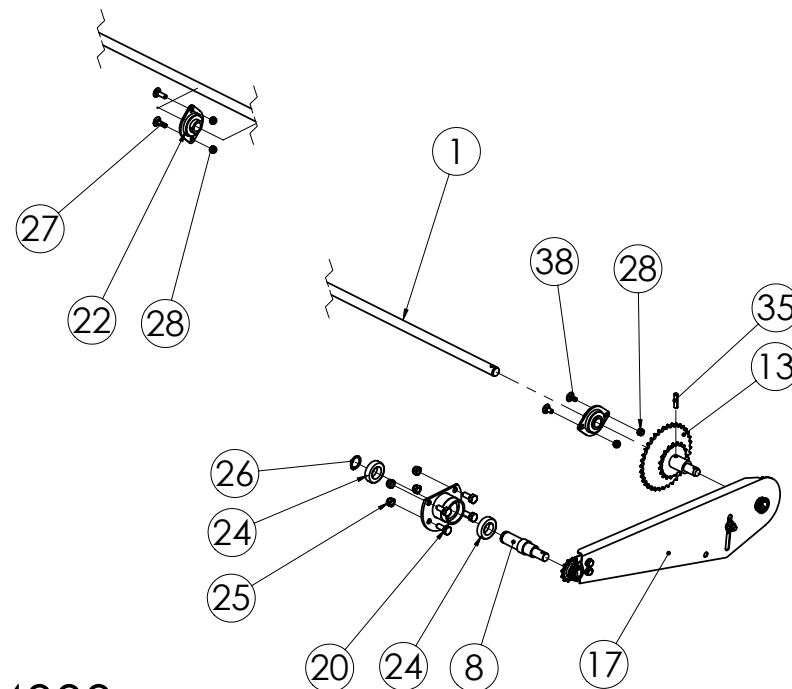

98615301 VOIMANSIIRTO 4000

98314404 KETJUNKIRISTIN Z12 L=42

Pos.	Part No	Pcs	Osan nimi	Description	Benämning	Tyyppi
1	97349844	1	Akseli	Axle	Axel	
2	97875144	1	Ketjupyörä	Sprocket	Kedjehjul	Z 12
3	05061085	1	Aluslaatta	Washer	Bricka	11 SFS2042 FEZN
4	02161444	1	Lukitusmutteri	Locking nut	Låsmutter	M10 DIN985 8ZN NYLOC
5	02083796	1	Lukkoruuvi	Set-screw	Ställskruv	M10x60 SFS2458 8.8ZN

98615301 VOIMANSIIRTO 4000

Pos.	Part No	Pcs	Osan nimi	Description	Benämning	Tyyppi
1	98505683	1	Akseli	Axle	Axel	Ø20x3311
2	98389644	1	Akseli	Axle	Axel	Ø20x341
4	98297044	1	Akseli	Axle	Axel	Z 30
5	97347963	2	Laakeripesä	Bearing housing	Lagerhus	
6	98300644	1	Akseli	Axle	Axel	Z 21
7	94411514	1	Laakeri	Bearing	Lager	
8	98300043	1	Akseli	Axle	Axel	
9	96123244	1	Latta	Flat bar	Plattstång	
10	96108504	1	Holkki	Bushing	Buchse	
11	94501244	1	Aluslaatta	Washer	Bricka	31x45x1,5
12	95777444	1	Aluslaatta	Washer	Bricka	21x31x1
13	98536243	1	Ketjupyörä	Sprocket	Kedjehjul	
14	98426244	1	Ketjupyörä	Sprocket	Kedjehjul	
15	95720944	1	Ketjupyörä	Sprocket	Kedjehjul	Z 15
16	98314404	2	Ketjunkiristin	Chain stretcher	Kedjespännare	Z 12 L=42
17	98310703	1	SPS-Välitys	Transmission cassette	Kasettväxel	
18	98309343	1	Akseli	Axle	Axel	
19	98309044	1	Ketjupyörä	Sprocket	Kedjehjul	Z 15
20	05012345	8	Kuusioruuvi	Hexagon bolt	Sexkantskruv	M10x25 SFS2064 M8.8ZN
21	01351065	1	Varmistusrengas	Circlip	Låsring	20x1,2 DIN1471 FE
22	01310090	4	Laakeri	Bearing	Lager	UBPFL 204 PELTI
23	01310096	1	Laakeri	Bearing	Lager	UBPFL 206 PELTI
24	01311351	4	Laakeri	Bearing	Lager	6005-2RS
25	02161444	10	Lukitusmutteri	Locking nut	Låsmutter	M10 DIN985 8ZN NYLOC
26	01351040	2	Varmistusrengas	Circlip	Låsring	25x1,2 DIN471 FE
27	02081600	2	Lukkoruuvi	Set-screw	Ställskruv	M8x25 SFS2458 8.8ZN
28	02151051	8	Lukitusmutteri	Locking nut	Låsmutter	M8 DIN985 8ZN NYLOC
29	02081599	4	Lukkoruuvi	Set-screw	Ställskruv	M8x20 SFS2458 8.8ZN
30	02081541	2	Lukkoruuvi	Set-screw	Ställskruv	M10x20 SFS2458 8.8ZN
31	05061656	2	Aluslaatta	Washer	Bricka	9 SFS2042 FEZN
32	05011895	2	Kuusioruuvi	Hexagon bolt	Sexkantskruv	M8x20 SFS2064 M8.8ZN
33	01351731	1	Varmistusrengas	Circlip	Låsring	30x1,5 DIN471 FE
34	02062242	1	Rengassokka	Linch pin	Sprint	4,5x40 FEZN
35	02062404	4	Jousisokka	Spring pin	Fjäderpinne	8x32 DIN1481 55SI7ZN
36	01832594	1	Rullaketju	Roller chain	Rullkedja	08B-1x62 R SFS2392
37	01832516	1	Rullaketju	Roller chain	Rullkedja	08B-1x60 SFS2392 R
38	02081601	2	Lukkoruuvi	Set-screw	Ställskruv	M8x16 SFS2458 8.8ZN