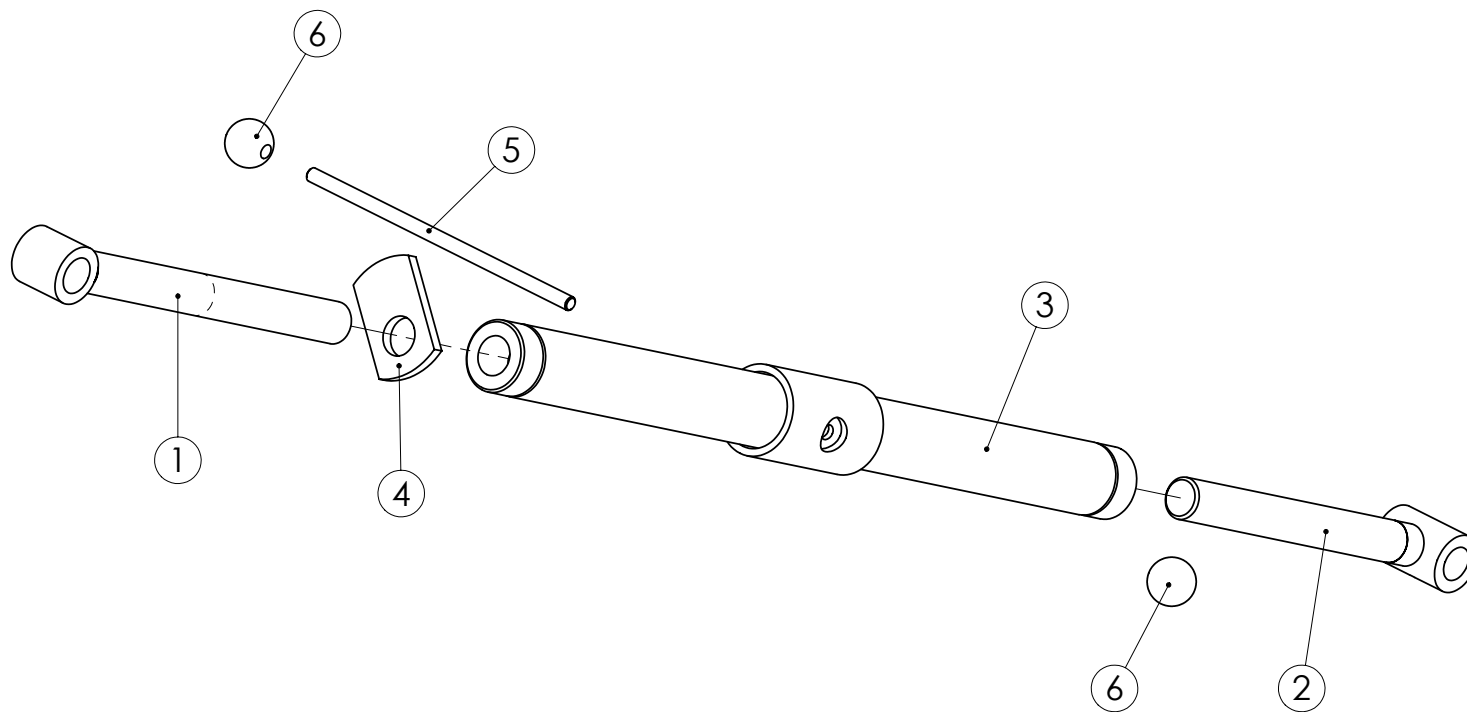

98372703 VANTTIRUUVI

98372703 VANTTIRUUVI

Pos.	Part No	Pcs	Osan nimi	Description	Benämning	Tyyppi
1	97602344	1	Säätöruuvi	Adjusting screw	Stälsskruv	
2	98372844	1	Säätöruuvi	Adjusting screw	Stälsskruv	
3	98329874	1	Putki	Tube	Rör	
4	97860844	1	Lukituslevy	Locking plate	Lås plåt	
5	97881744	1	Tanko	Pole	Stång	
6	02040651	2	Nuppi	Knop	Knopp	Ø40xM12