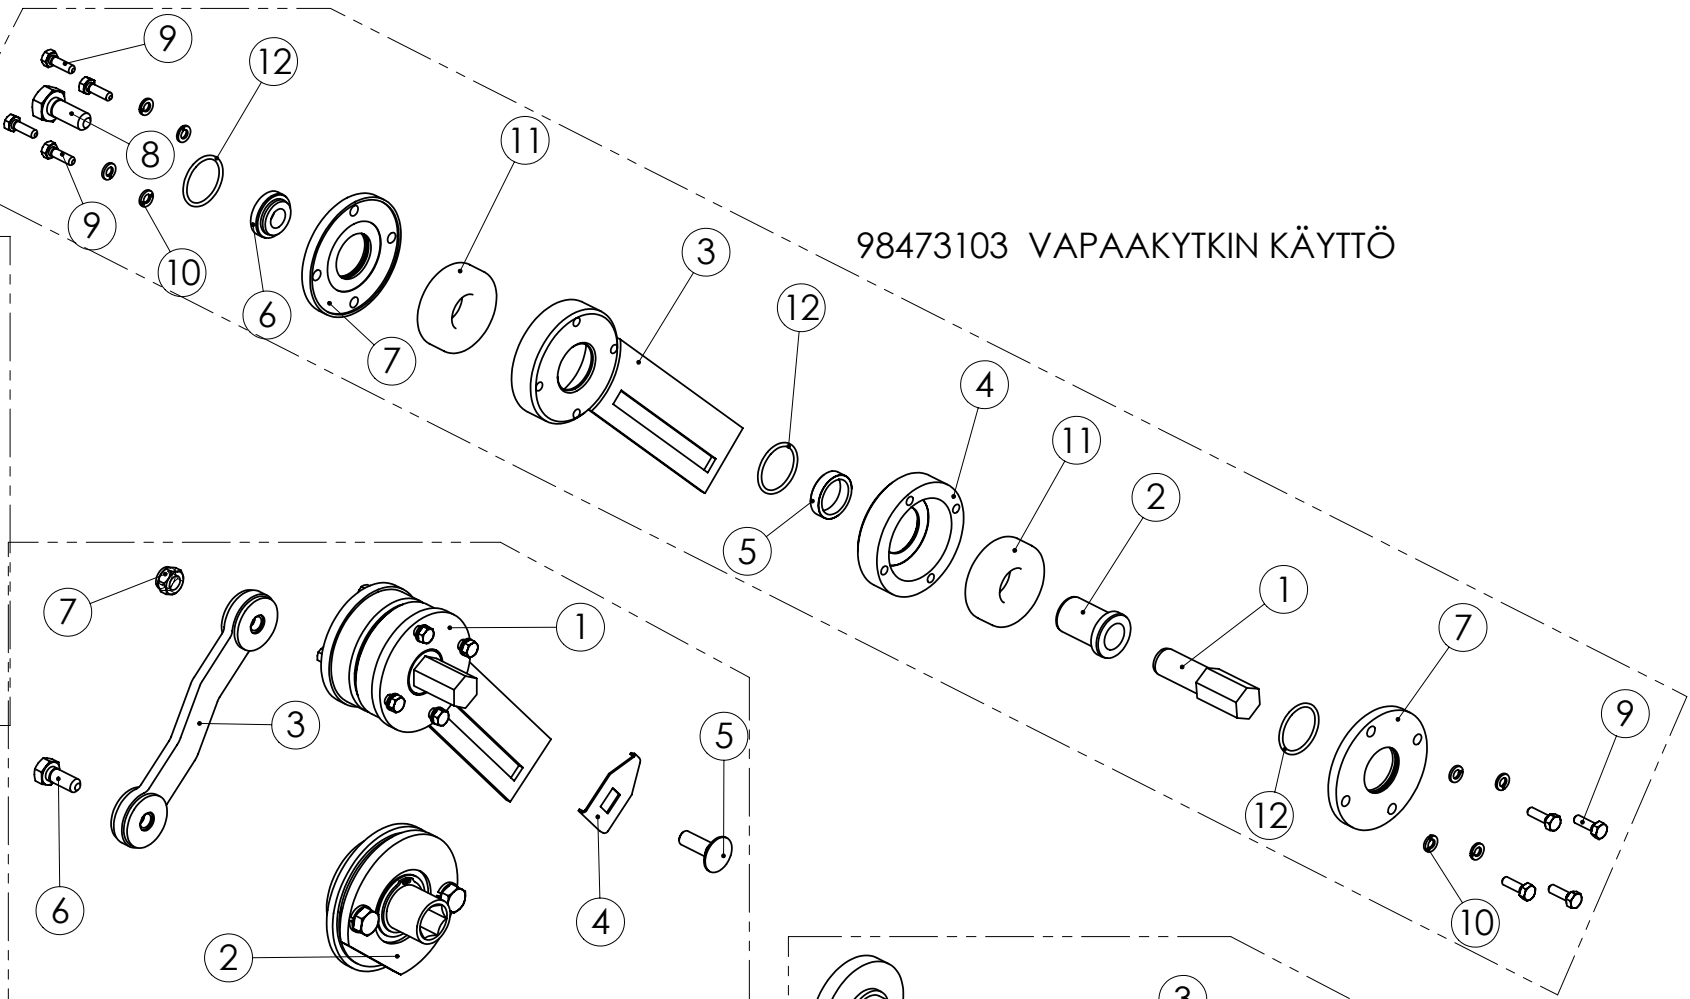

96109904 KIERTOKANKI

98473103 VAPAAKYTKIN KÄYTTÖ

98473004 SÄÄTÖOSAT

95905304 KASETTIVAIHDE

96141104 EPÄKESKO JA LAAKERI

Pos.	Part No	Pcs	Osan nimi	Description	Benämning	Tyyppi
1	95905444	1	Levy	Plate	Plåt	
2	95905544	1	Levy	Plate	Plåt	
3	95905604	1	Hammaspyörä	Toothed wheel	Kugghjul	
4	95905704	1	Hammaspyörä	Toothed wheel	Kugghjul	
5	95905844	2	Väliholkki	Spacer	Distansstycke	
6	05011327	2	Kuusioruuvi	Hexagon bolt	Sexkantskruv	M5x25 SFS2064 8.8ZN
7	02161973	2	Lukitusmutteri	Locking nut	Låsmutter	M5 DIN985 8ZN NYLOC