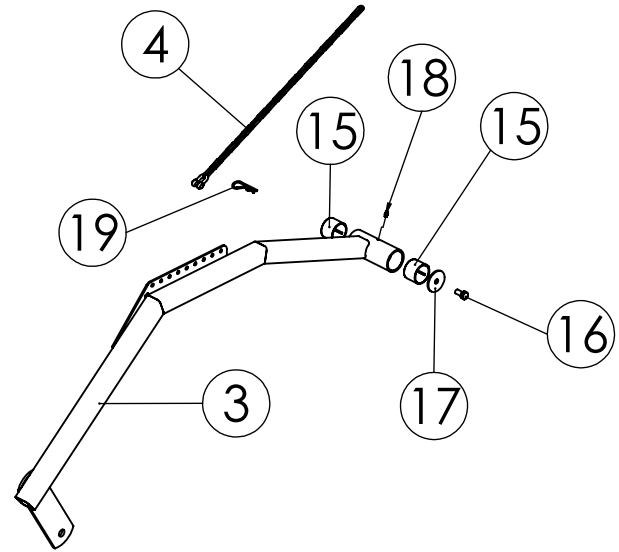

98706503 JÄLKIÄES 4000

98349004 KETJU

Pos.	Part No	Pcs	Osan nimi	Description	Benämning	Tyyppi
1	01832001	20	Ketju	Chain	Kedja	5x32x8 Fe35-2 Zn
2	01840073	1	Sakkeli	Shackle	Shackel	A 0,25 TES 834-52 Zn

98706503 JÄLKIÄES 4000

Pos.	Part No	Pcs	Osan nimi	Description	Benämning	Tyyppi
1	98706673	1	Runkoputki	Shaft tube	Stamrör	
2	98705973	1	Varsiputki	Shank tube	Skafrör	
3	98701874	1	Varsiputki	Shank tube	Skafrör	
4	98349004	2	Ketju	Chain	Kedja	
5	94436144	2	Tappi	Stud	Bult	Ø10
6	05012874	4	Kuusioruuvi	Hexagon bolt	Sexkantskruv	M12x45 SFS2064 M 8.8ZN
7	02091035	2	Kuusioruuvi	Hexagon bolt	Sexkantskruv	M20x50 SFS 2064 M8.8ZN
8	02161451	66	Lukitusmutteri	Locking nut	Låsmutter	M12 DIN985 8ZN NYLOC
9	02161892	2	Lukitusmutteri	Locking nut	Låsmutter	M20 DIN985 8ZN NYLOC
10	02060125	2	Haarajousisokka	Snap pin	Fjäderpinne, R-Sprint	3x72 FEZN
11	02040169	33	Jousipiikki	Spring tine	Efterharvpinne	Ø12x550
12	97656644	31	U-pultti	U Bolt	U-bult	M12
13	97658714	33	Latta	Flat bar	Plattstång	
14	05061092	70	Aluslaatta	Washer	Bricka	14 SFS2042 FEZN
15	97974714	4	Laakeri	Bearing	Lager	
16	05002770	2	Kuusioruuvi	Hexagon bolt	Sexkantskruv	M12x45 SFS2064 8.8ZN
17	98684044	2	Aluslaatta	Washer	Bricka	
18	02011158	2	Kaulanippa	Grease nipple	Smörjnippel	AM6 DIN71412
19	02061954	2	Haarajousisokka	Snap pin	Fjäderpinne, R-Sprint	4x74 FEZN8