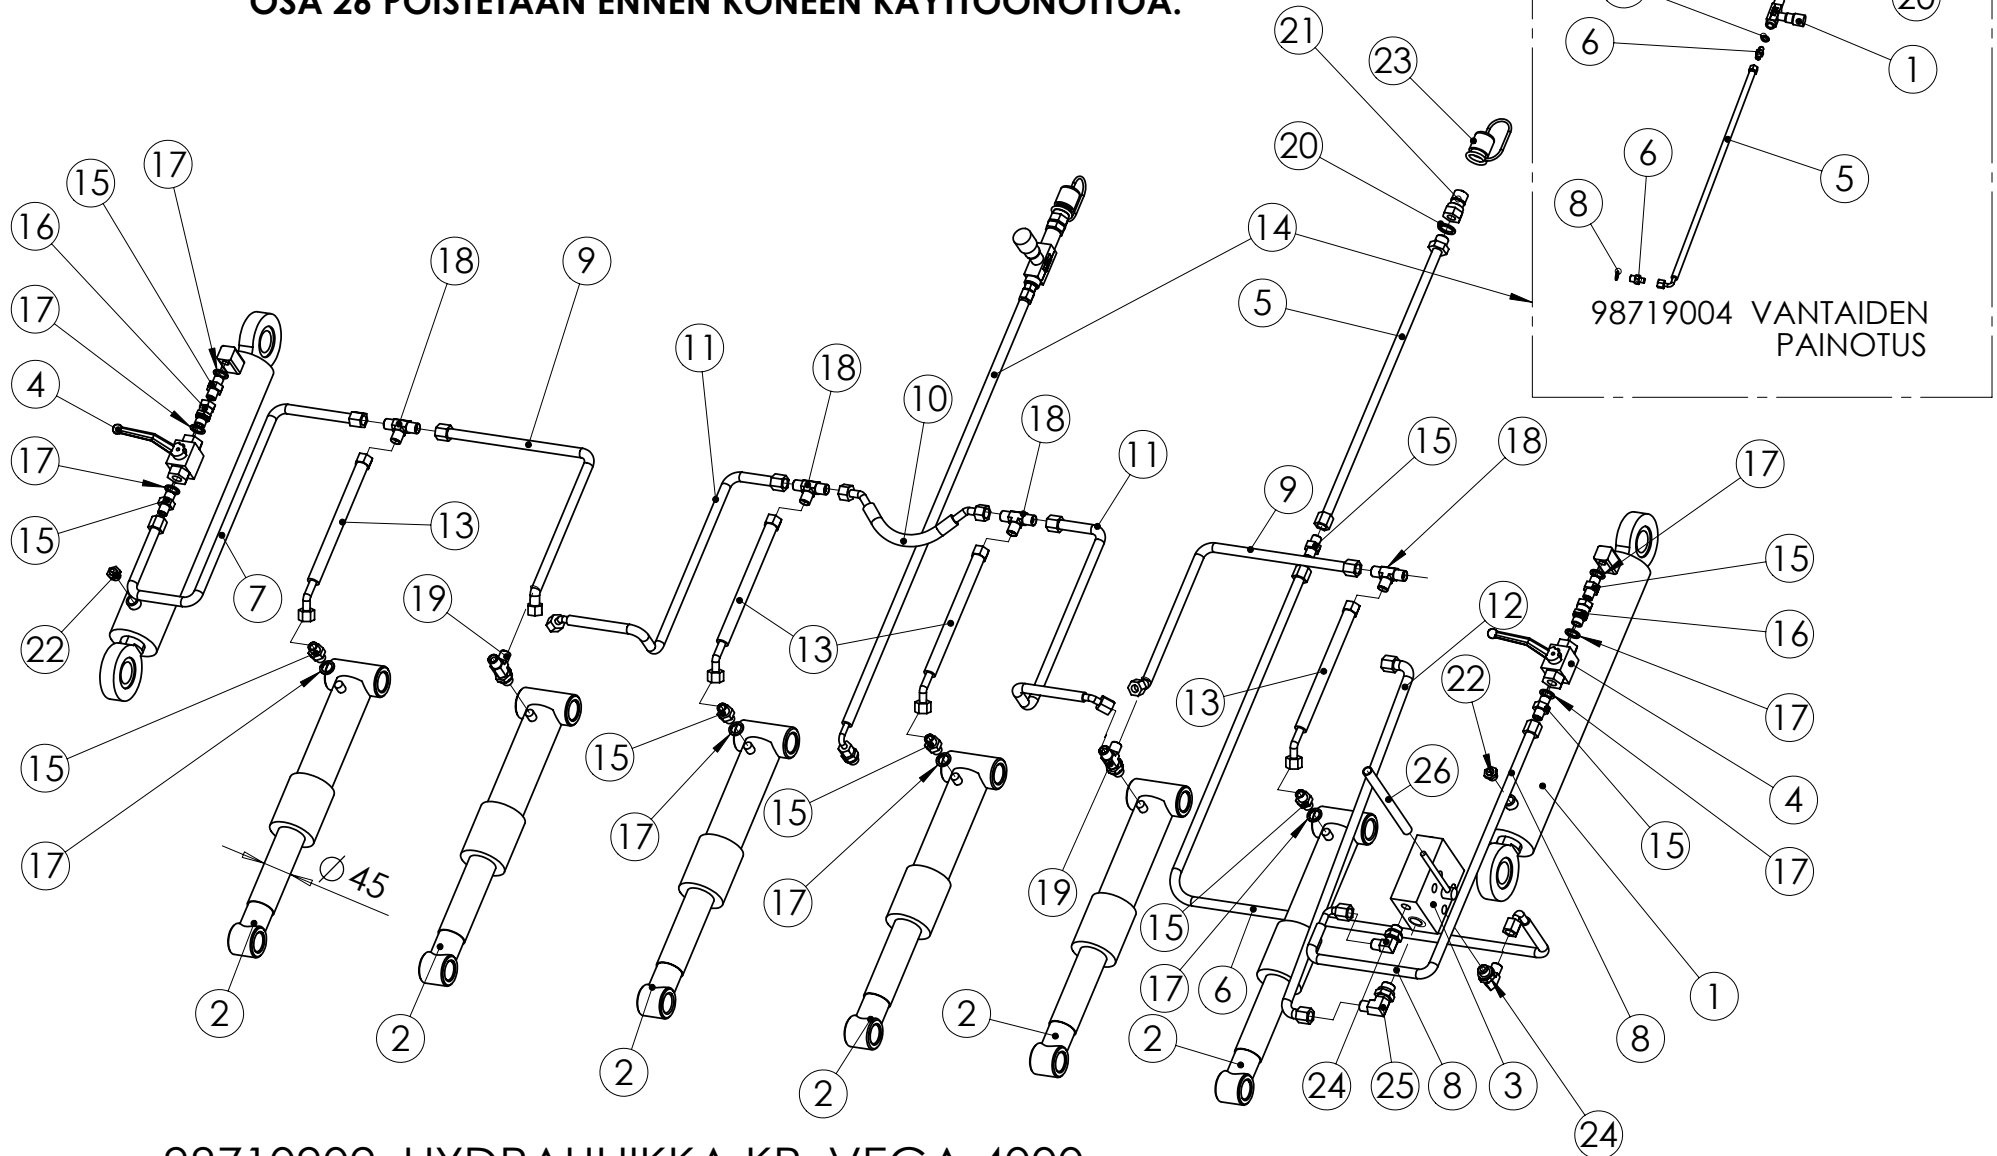

**HUOM!**

**OSA 26 POISTETAAN ENNEN KONEEN KÄYTTÖNOTTOA.**

98710902 HYDRAULIIKKA KP. VEGA 4000 JF 47801 ---->