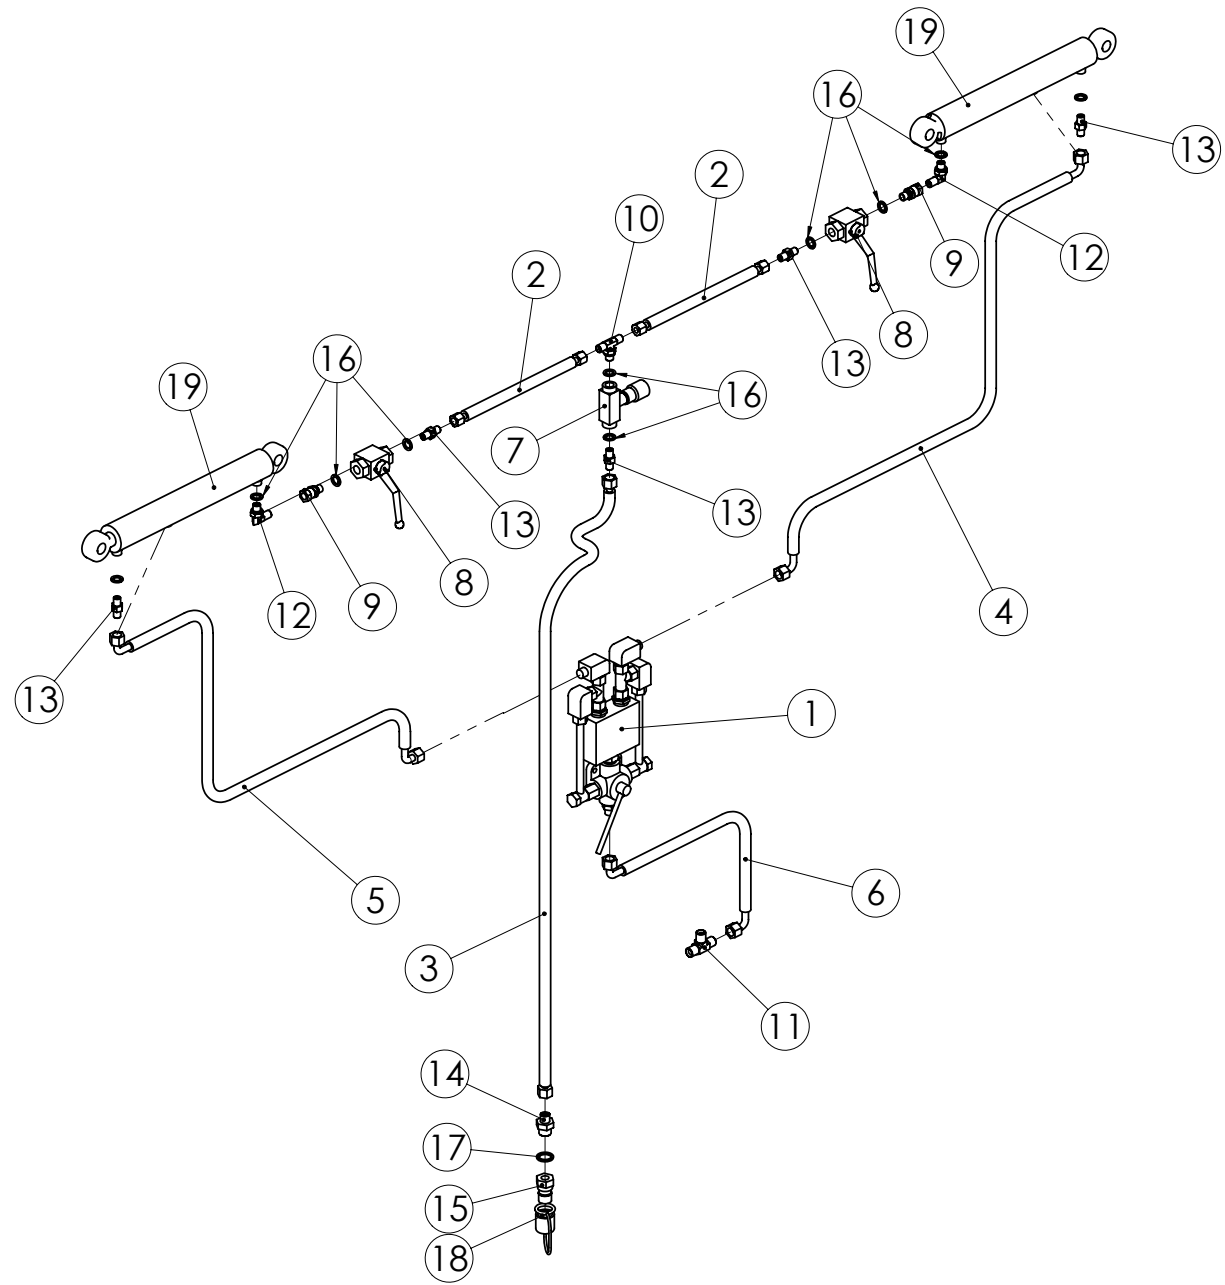

98718902 MERKKARIEN HYDRAULIIKKA VEGA 4000, VAIHTOVENTTIILI

98718902 MERKKARIEN HYDR.KP. VEGA 4000

Pos.	Part No	Pcs	Osan nimi	Description	Benämning	Tyyppi
1	01451318	1	Venttiili	Valve	Ventil	VAD-F-3C
2	01450710	2	Letku	Hose	Slang	A50001-04-04/222-04S/A50001-04-04 L=1070
3	01450704	1	Letku	Hose	Slang	A50001-04-04/222-04S/A50001-04-04 L=5200
4	01450715	1	Letku	Hose	Slang	A50051-04-04/222-04S/A50051-04-04 L=1550 0α
5	01450716	1	Letku	Hose	Slang	A50051-04-04/222-04S/A50051-04-04 L=1800 0α
6	01451366	1	Letku	Hose	Slang	5751-06/222-06/5751-06 L=300 90α
7	01451600	1	Venttiili	Valve	Ventil	13-VRFU 04
8	01451372	2	Venttiili	Valve	Ventil	24-BKH-04
9	01455040	2	Hydrauliikka	Hydraulic	Hydraulsystem	26-04010-04
10	01451381	1	Hydrauliikka	Hydraulic	Hydraulsystem	26-04460-04
11	01860023	1	Hydrauliikka	Hydraulic	Hydraulsystem	26-04860-06
12	01451379	2	Hydrauliikka	Hydraulic	Hydraulsystem	26-04500-04
13	01451341	5	Jatke	Extension piece	Förlängningsstycke	26- 04000-04
14	01391798	1	Jatke	Extension piece	Förlängningsstycke	26-04000-06-08
15	01391036	1	Hydrauliikkaliitin	Hydraulic coupler	Hydraulik kopplare	R1/2"C23072-08
16	01340056	10	Tiiviste	Gasket	Tätning	USITR-04 1/4"
17	01343272	1	Tiiviste	Gasket	Tätning	USIT 1/2"
18	01371142	1	Tulppa	Plug	Plugg	C 26914-8
19	98360273	2	Sylinteri	Cylinder	Cylinder