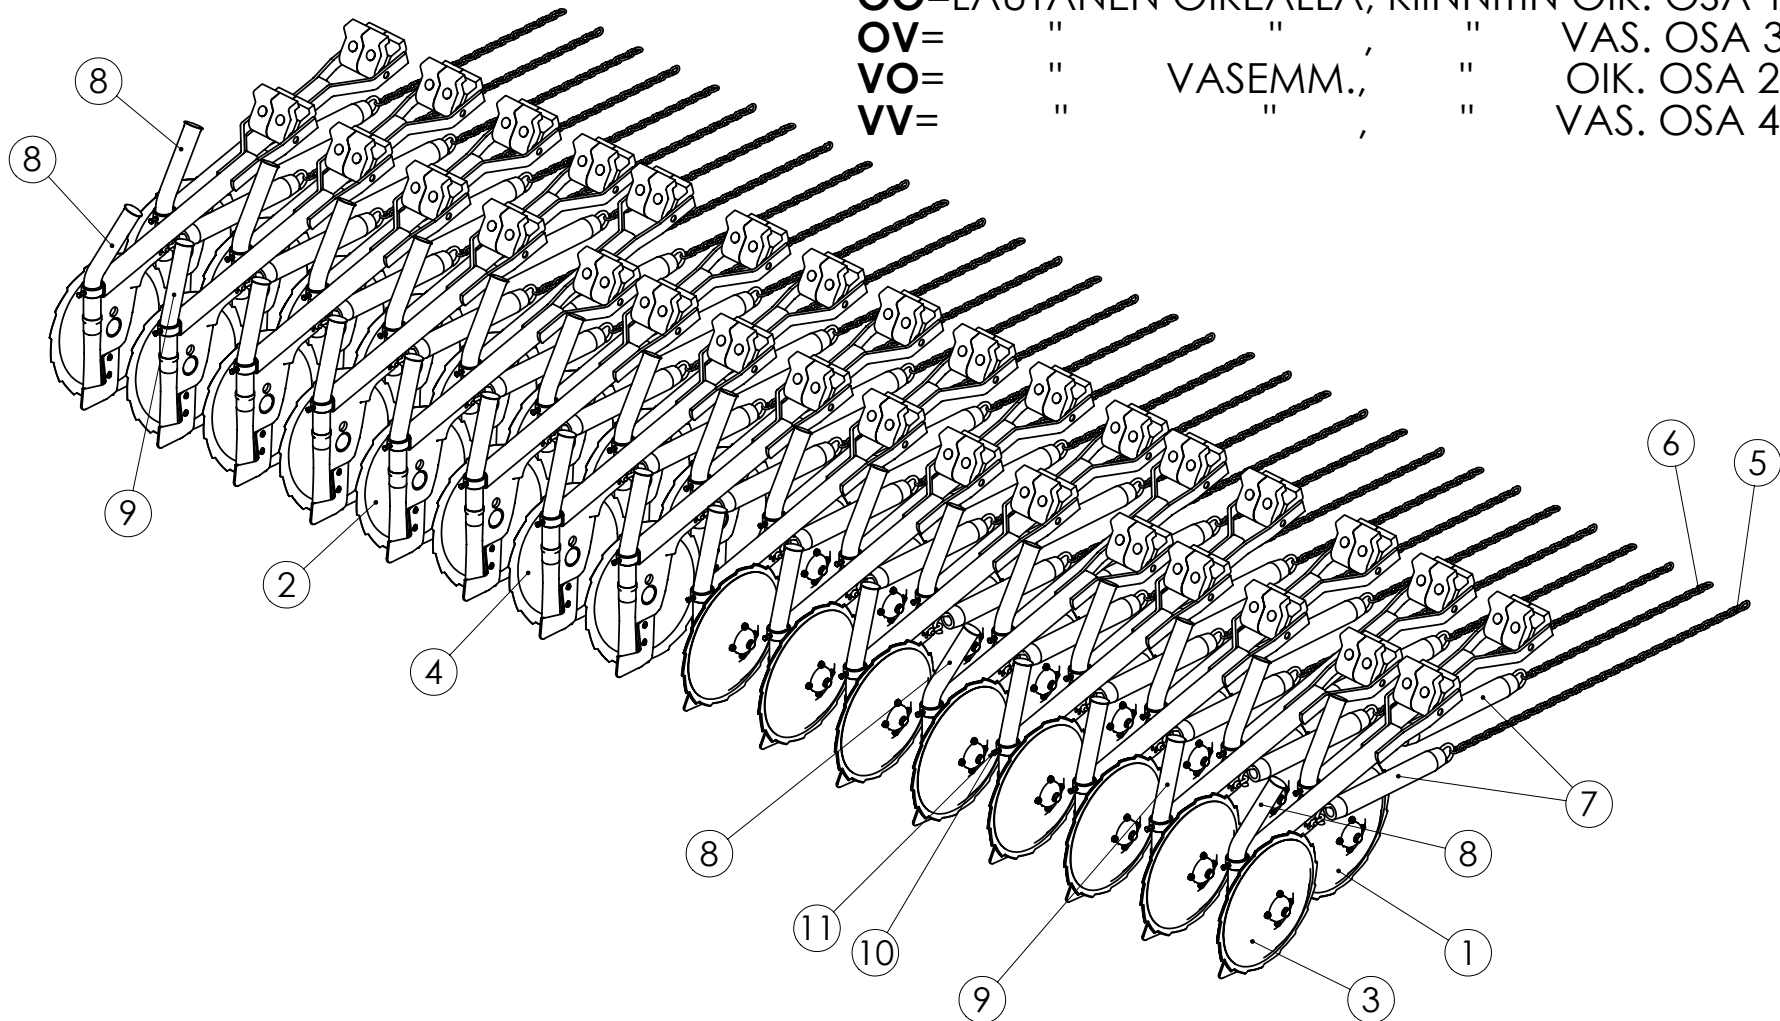

TAKAA AJOSUUNNASSA KATSOTTUNA:

OO=LAUTANEN OIKEALLA, KIINNITIN OIK. OSA 1
OV= " " " VAS. OSA 3
VO= " VASEMM., " OIK. OSA 2
VV= " " " VAS. OSA 4

98710502 SIEMEN VANTAISTO 4000

98710502 SIEMEN VANTAISTO 4000

Pos.	Part No	Pcs	Osan nimi	Description	Benämning	Tyyppi
1	98801902	8	Vannas	Coulter	Bill	
2	98802102	8	Vannas	Coulter	Bill	
3	98802002	8	Vannas	Coulter	Bill	
4	98802202	8	Vannas	Coulter	Bill	
5	98720944	16	Ketju	Chain	Kedja	DIN 5685-G-5x21 SISÄMITTA 9,5 46 -LENKKIÄ
6	98721044	16	Ketju	Chain	Kedja	DIN 5685-G-5x21 SISÄMITTA 9,5 29-LENKKIÄ
7	98707874	32	Jousi	Spring	Fjäder	Ø8xDu40/50/40xLo416
8	98592864	19	Putki	Tube	Rör	
9	98592964	13	Putki	Tube	Rör	
10	05011510	32	Kuusioruuvi	Hexagon bolt	Sexkantskruv	M6x16 SFS2064 M8.8ZN
11	02161807	32	Kuusiomutteri	Hexagon nut	Sexkantmutter	M6 SFS2067 8Zn