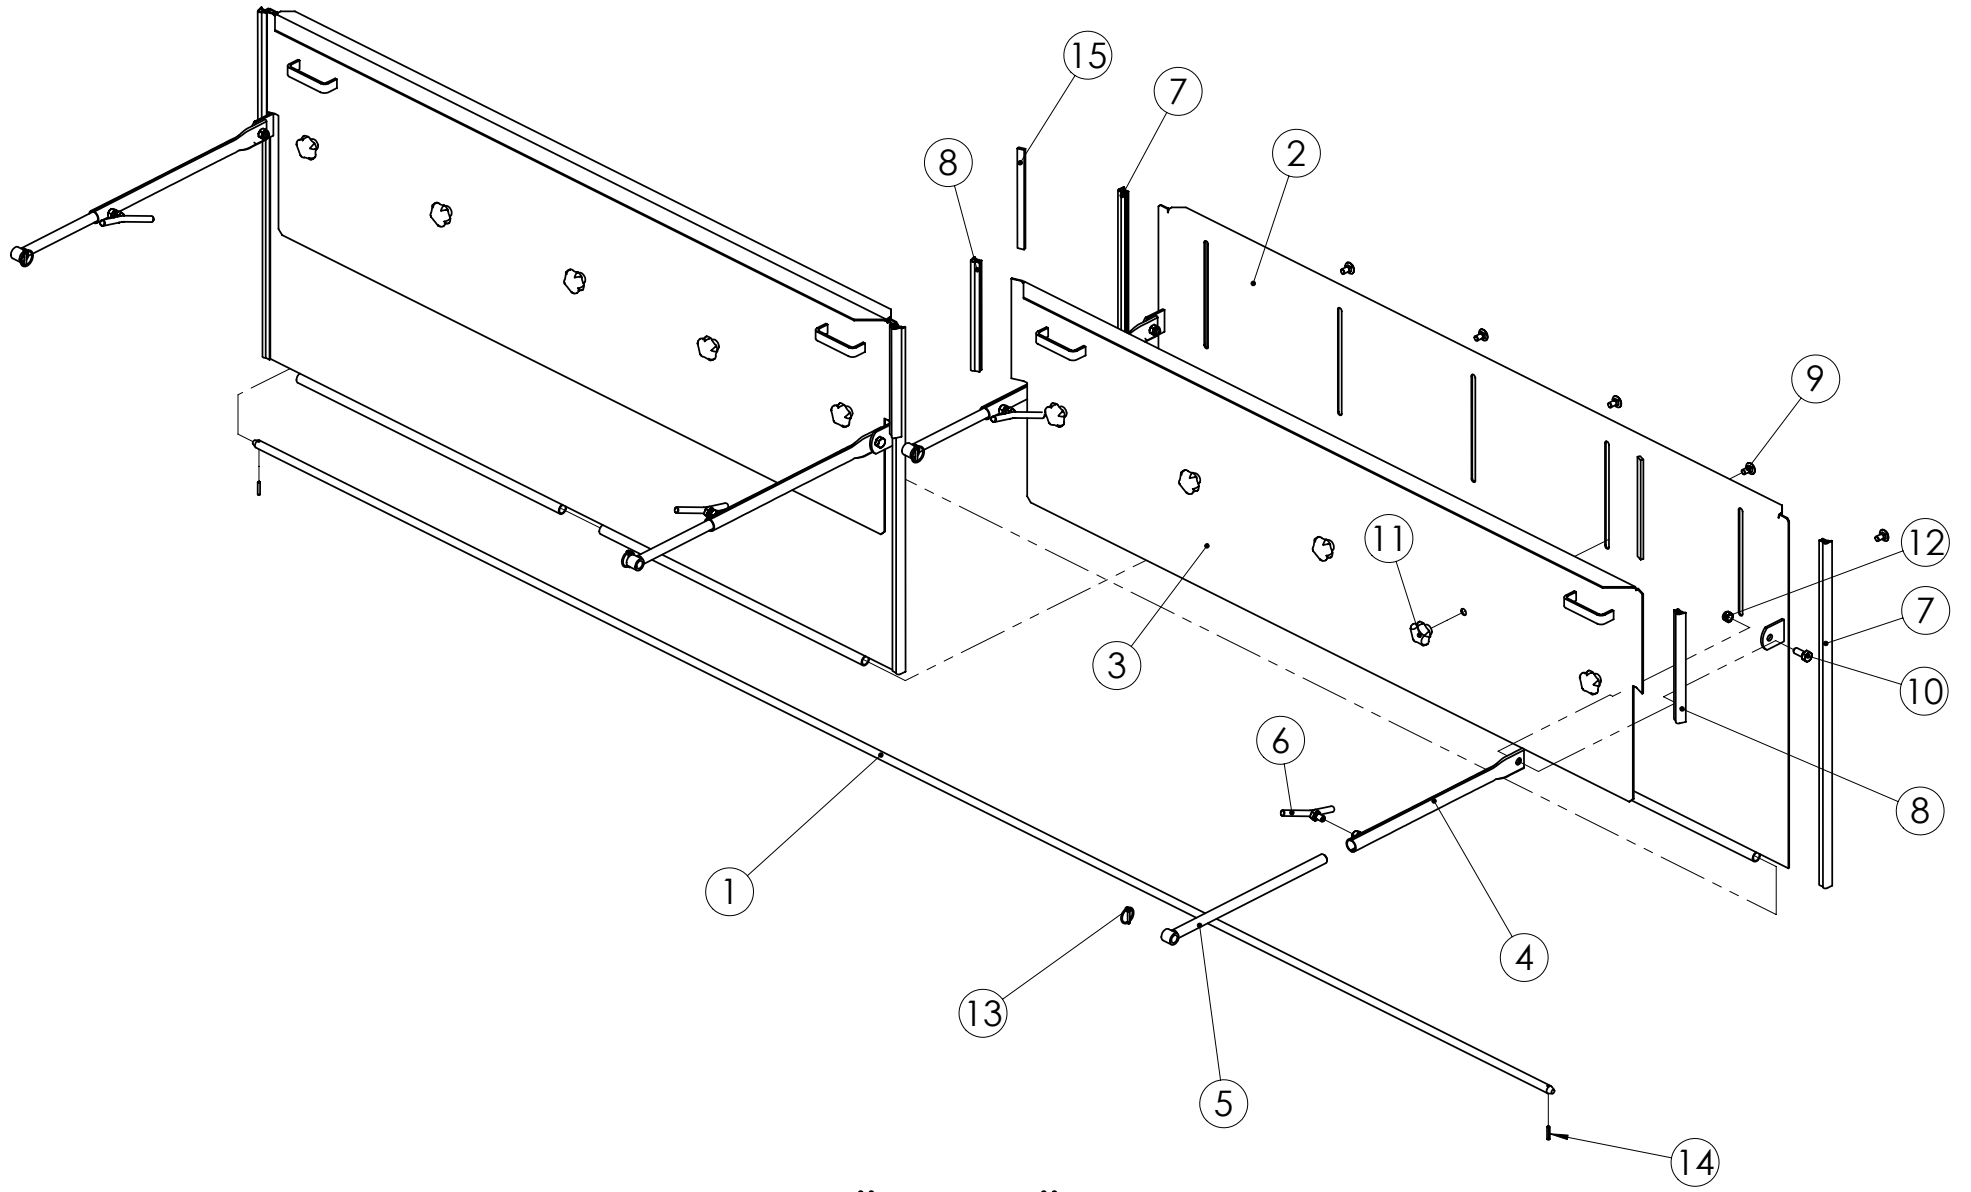

98607701 VÄLISEINÄ 4000 KP.

98607701 VÄLISEINÄ 4000

Pos.	Part No	Pcs	Osan nimi	Description	Benämning	Tyyppi
1	98501984	1	Akseli	Axle	Axel	16x3645
2	98607861	2	Keskirunko	Central frame	Mittram	
3	98501762	2	Hahlolevy	Backing plate	Gaffelplåt	
4	97592613	4	Säätöputki	Adjuster sleeve	Ansättarbussning	
5	97592814	4	Säätötanko	Adjuster arm	Ansättar arm	
6	97593114	4	Kahva	Hand spoke	Handspak	
7	98500904	4	Tiiviste	Gasket	Tätning	
8	98407704	4	Tiiviste	Gasket	Tätning	
9	02081496	10	Lukkoruuvi	Set-screw	Ställskruv	M10x20 SFS2458 8.8 RUOST.
10	05012786	4	Kuusioruuvi	Hexagon bolt	Sexkantskruv	M12x30 SFS2064 M8.8ZN
11	02011050	10	Nuppi	Knop	Knopp	VC 192/50 BM10
12	02161451	4	Lukitusmutteri	Locking nut	Låsmutter	M12 DIN985 8ZN NYLOC
13	02062242	4	Rengassokka	Linch pin	Sprint	4,5x40 FEZN
14	02062450	2	Jousisokka	Spring pin	Fjäderpinne	5x28 DIN1481 55SI7ZN
15	98407204	4	Tiiviste	Gasket	Tätning