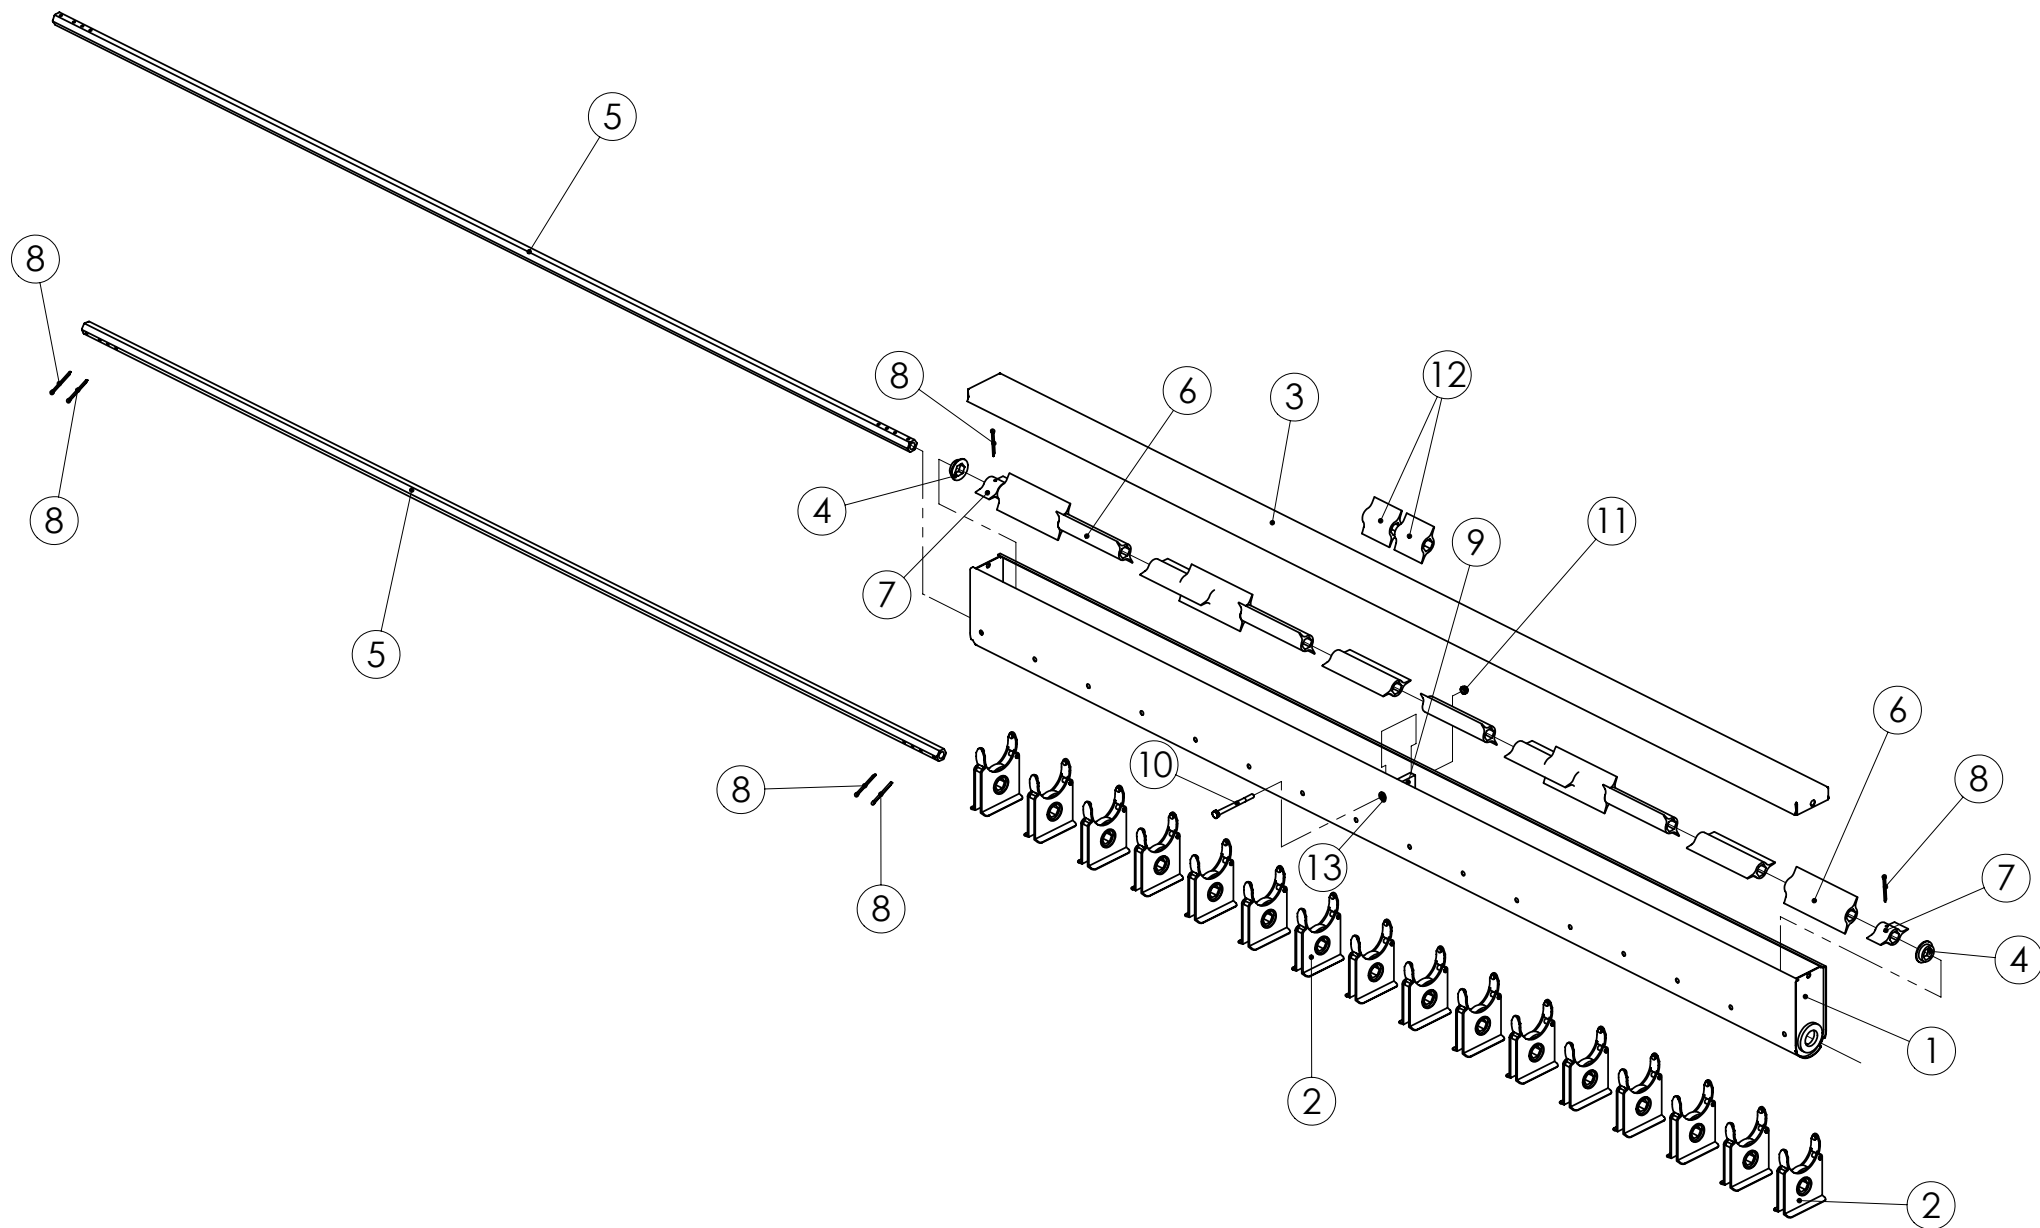

98509401 SYÖTTÖKAUKALO 4000

98509401 SYÖTTÖKAUKALO 4000

Pos.	Part No	Pcs	Osan nimi	Description	Benämning	Tyyppi
1	98509663	1	Kaukalo	Trough	Tråg	
2	96106604	16	Syöttökammio	Feeding chamber	Utmatningshus	
3	98509863	1	Kansi	Cover plate	Lock	
4	98486904	2	Holkki	Bushing	Buchse	
5	98509903	2	Akseli	Axle	Axel	
6	95748404	12	Siipi	Mixing blade	Blandarvinge	
7	98403304	2	Siipi	Mixing blade	Blandarvinge	
8	02062813	6	Saksisokka	Split pin	Saxpinne	3,2x36 DIN94 FEZN
9	98651404	1	Laakeri	Bearing	Lager	
10	05001571	1	Kuusioruuvi	Hexagon bolt	Sexkantskruv	M6x75 M8.8 SFS2063
11	02161758	1	Lukitusmutteri	Locking nut	Låsmutter	M6 DIN985 8ZN NYLOC
12	98651504	2	Siipi	Mixing blade	Blandarvinge	
13	05061631	2	Aluslaatta	Washer	Bricka	6,6 SFS2042 FEZN