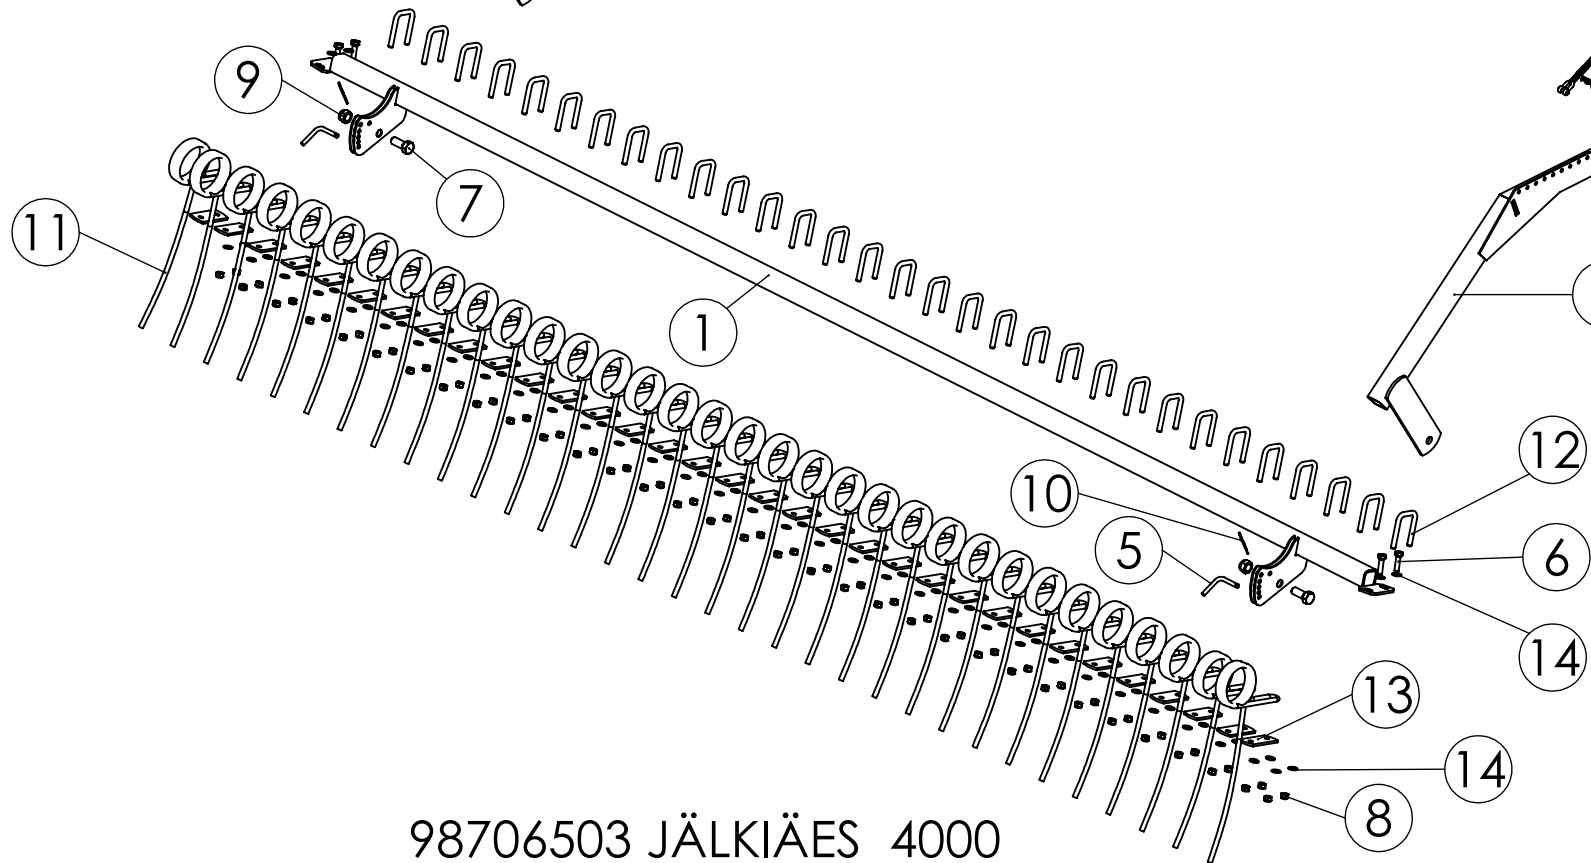

98706503 JÄLKIÄES 4000

98349004 KETJU

Pos.	Part No	Pcs	Osan nimi	Description	Benämning	Tyyppi
1	01832001	20	Ketju	Chain	Kedja	5x32x8 Fe35-2 Zn
2	01840073	1	Sakkeli	Shackle	Shackel	A 0,25 TES 834-52 Zn

98706503 JÄLKIÄES 4000

Pos.	Part No	Pcs	Osan nimi	Description	Benämning	Tyyppi
1	98706673	1	Runkoputki	Shaft tube	Stamrör	
2	98705973	1	Varsiputki	Shank tube	Skafrör	
3	98701874	1	Varsiputki	Shank tube	Skafrör	
4	98349004	2	Ketju	Chain	Kedja	
5	94436144	2	Tappi	Stud	Bult	Ø10
6	05012874	4	Kuusioruuvi	Hexagon bolt	Sexkantskruv	M12x45 SFS2064 M 8.8ZN
7	02091035	2	Kuusioruuvi	Hexagon bolt	Sexkantskruv	M20x50 SFS 2064 M8.8ZN
8	02161451	66	Lukitusmutteri	Locking nut	Låsmutter	M12 DIN985 8ZN NYLOC
9	02161892	2	Lukitusmutteri	Locking nut	Låsmutter	M20 DIN985 8ZN NYLOC
10	02060125	2	Haarajousisokka	Snap pin	Fjäderpinne, R-Sprint	3x72 FEZN
11	02040169	33	Jousipiikki	Spring tine	Efterharvpinne	Ø12x550
12	97656644	31	U-pultti	U Bolt	U-bult	M12
13	97658714	33	Latta	Flat bar	Plattstång	
14	05061092	70	Aluslaatta	Washer	Bricka	14 SFS2042 FEZN
15	97974714	4	Laakeri	Bearing	Lager	
16	05002770	2	Kuusioruuvi	Hexagon bolt	Sexkantskruv	M12x45 SFS2064 8.8ZN
17	98684044	2	Aluslaatta	Washer	Bricka	
18	02011158	2	Kaulanippa	Grease nipple	Smörjnippel	AM6 DIN71412
19	02061954	2	Haarajousisokka	Snap pin	Fjäderpinne, R-Sprint	4x74 FEZN8