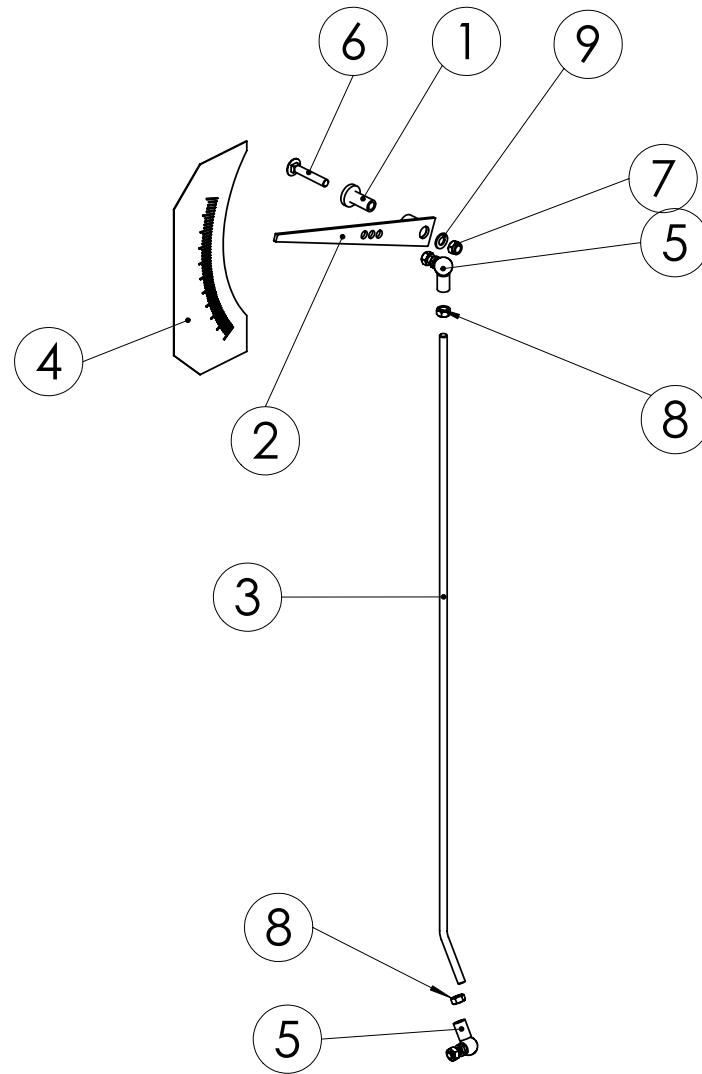

98707904 PAINOITUSOSOITIN 3000-4000

98707904 PAINOITUSOSOITIN 3000-4000

Pos.	Part No	Pcs	Osan nimi	Description	Benämning	Tyyppi
1	97349844	1	Akseli	Axle	Axel	
2	98708034	1	Osoitin	Indicator	Visare	
3	98708364	1	Tanko	Pole	Stång	
4	98159002	1	Asteikkolatta	Scaled level rod	Plattstång med skala	
5	02050186	2	Nivelosa	Link	Led	90 deg. Din 71802
6	02083796	1	Lukkoruuvi	Set-screw	Ställskruv	M10x60 SFS2458 8.8ZN
7	02161444	1	Lukitusmutteri	Locking nut	Låsmutter	M10 DIN985 8ZN NYLOC
8	02161638	2	Kuusiomutteri	Hexagon nut	Sexkantmutter	M10 SFS2067 8ZN
9	05061085	1	Aluslaatta	Washer	Bricka	11 SFS2042 FEZN