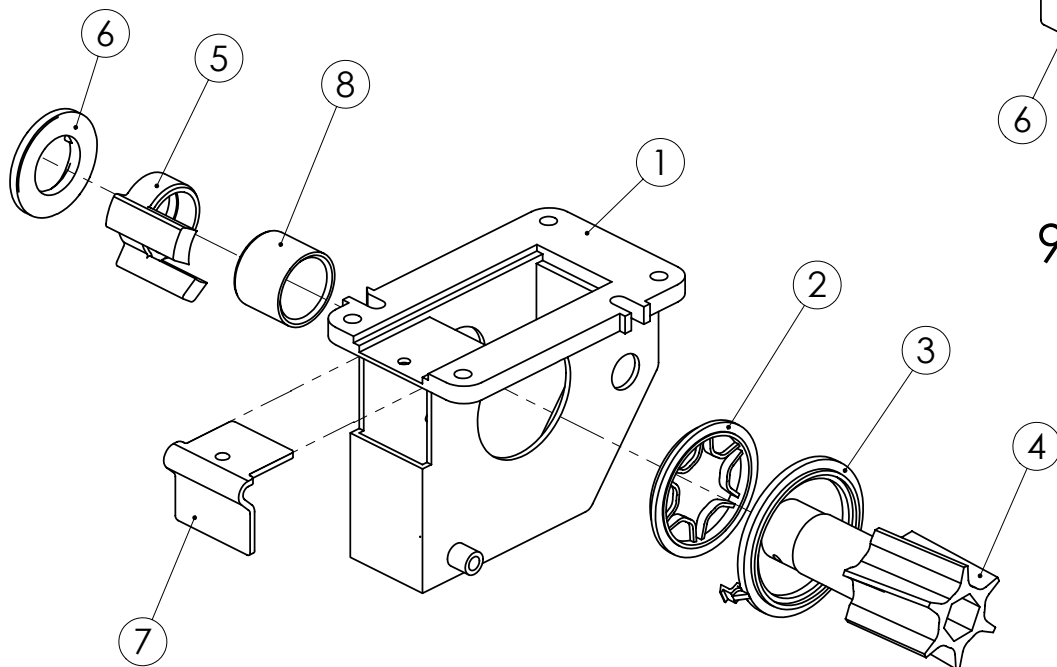

97252703 KYLVÖKAMMIO, LANNOITE