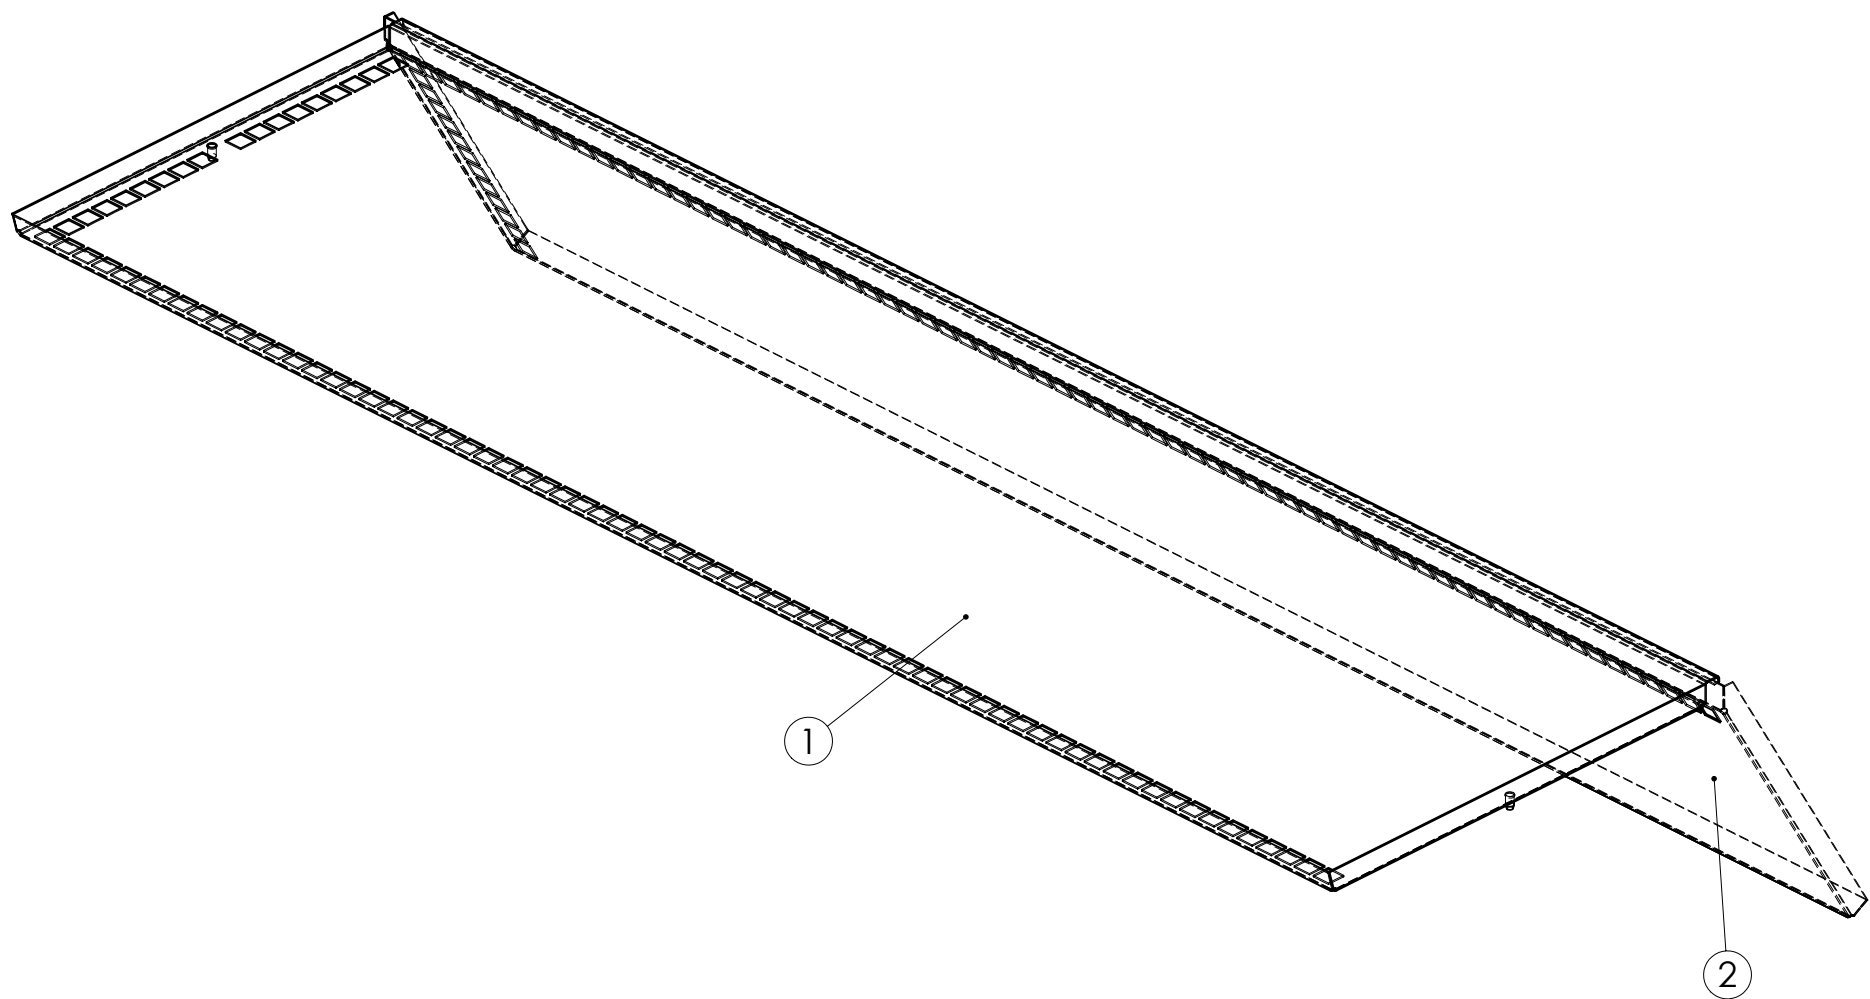

98621602 SIEMENSEULA

98621602 SIEMENSEULA

Pos.	Part No	Pcs	Osan nimi	Description	Benämning	Tyyppi
1	98621871	1	Seula	Sieve	Säll	
2	98621771	1	Seula	Sieve	Säll