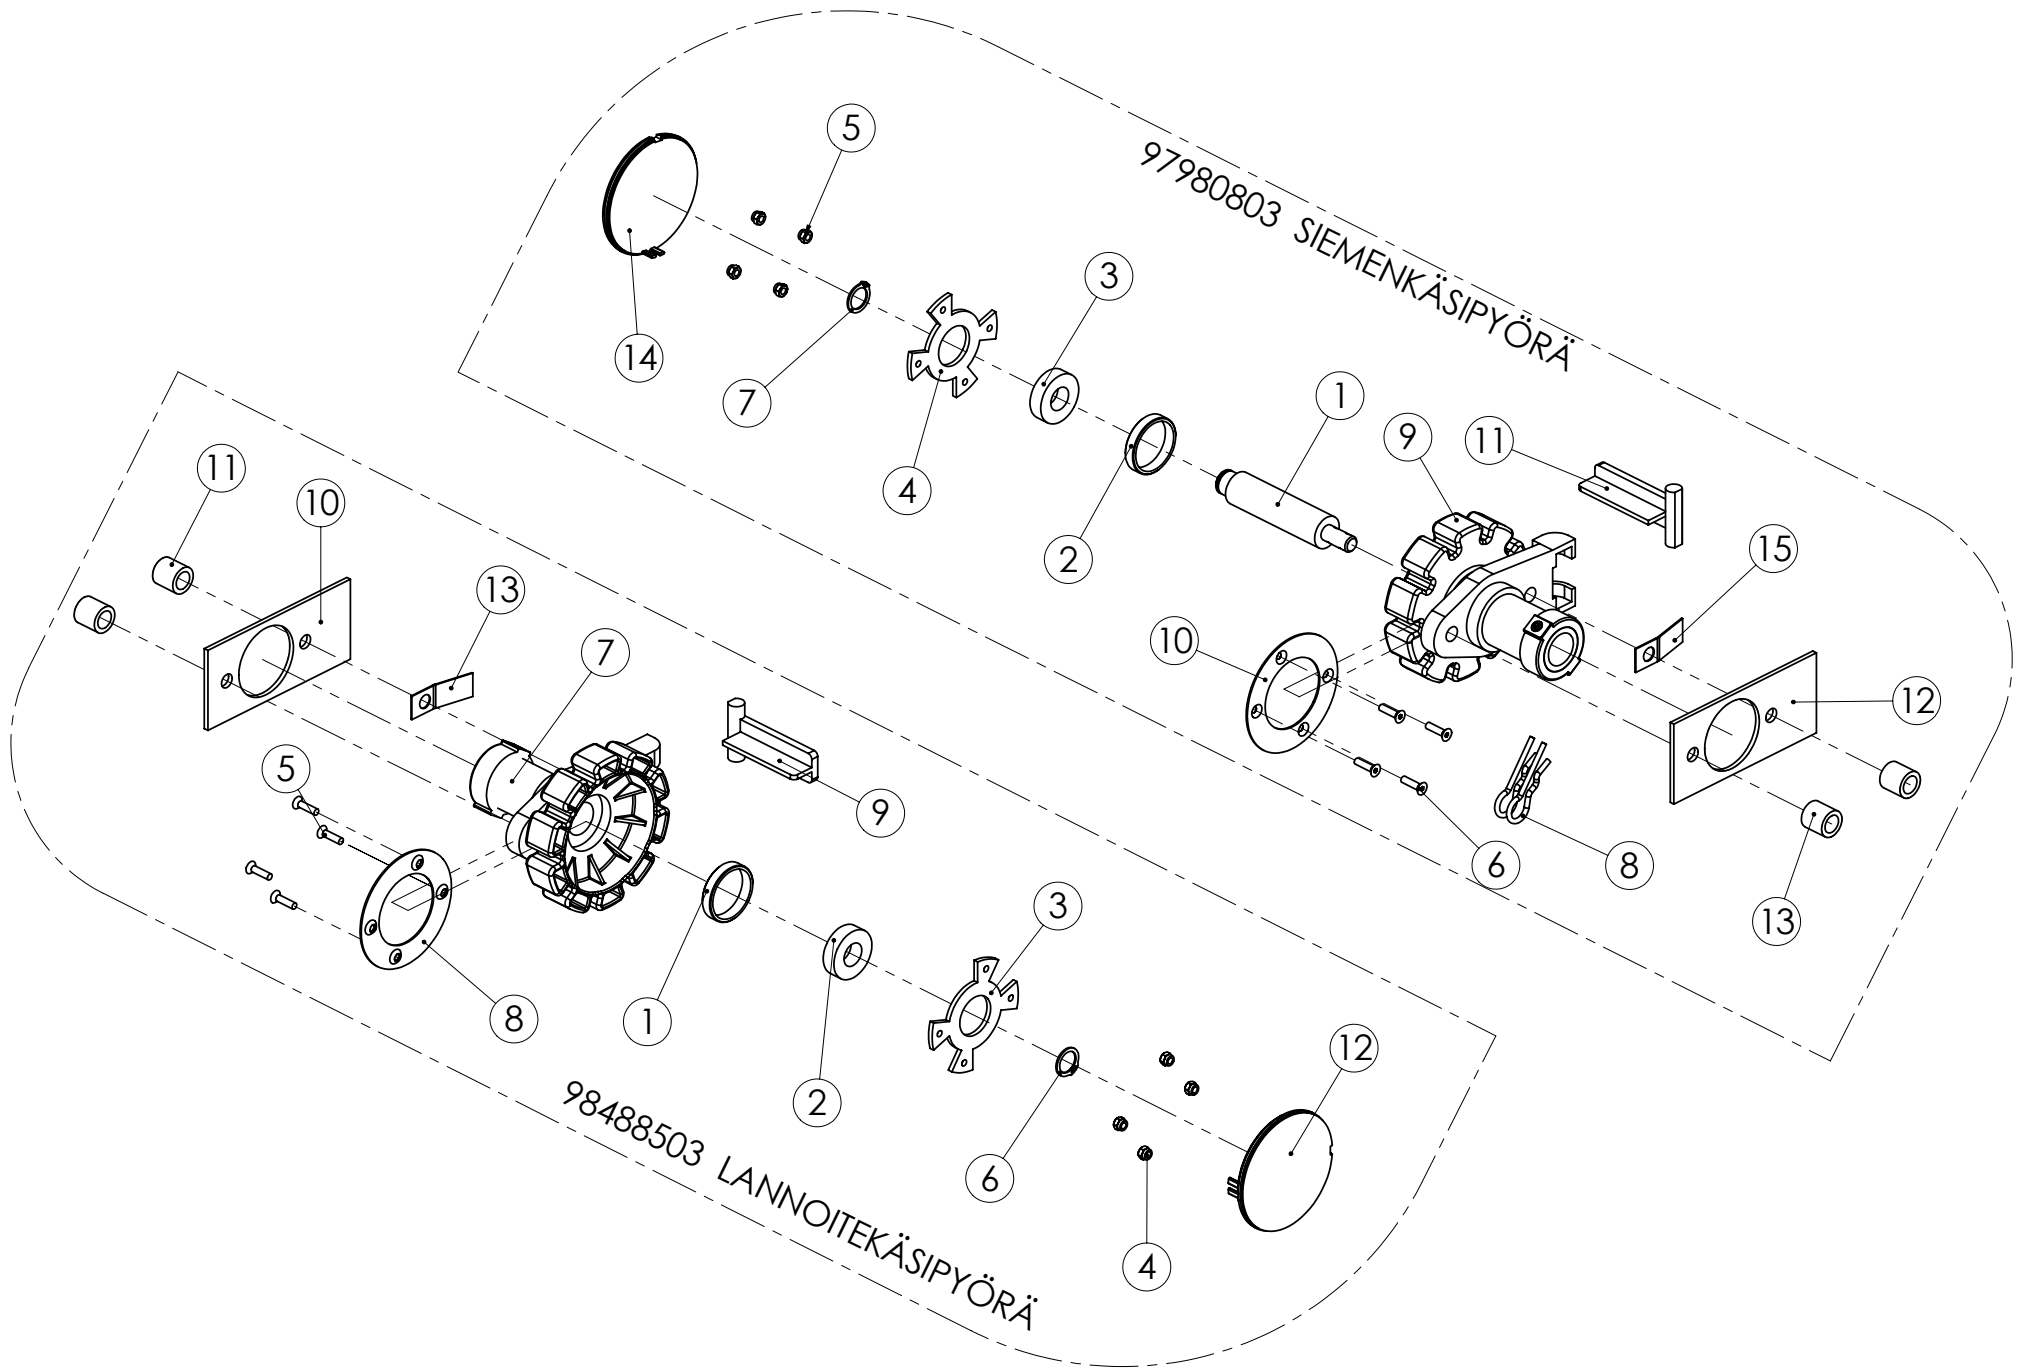

97980803 SIEMENKÄSIPYÖRÄ

Pos.	Part No	Pcs	Osan nimi	Description	Benämning	Tyyppi
1	97980944	1	Akseli	Axle	Axel	
2	97981004	1	Holkki	Bushing	Buchse	Ø40xØ20x7
3	01311858	1	Laakeri	Bearing	Lager	6002-2RS
4	97981164	1	Levy	Plate	Plåt	
5	02151044	4	Lukitusmutteri	Locking nut	Låsmutter	M4 DIN985 NYLOC
6	02102461	4	Kuusioruuvi	Hexagon bolt	Sexkantskruv	M4x16 DIN7991 ZN
7	01351683	1	Varmistusrengas	Circlip	Låsring	15x1 DIN471 FE
8	94407644	2	Haarajousisokka	Snap pin	Fjäderpinne, R-Sprint	Ø3
9	95599704	1	Käsiympörä	Hand wheel	Handhjul	
10	98305543	1	Levy	Plate	Plåt	1xØ76
11	95580864	1	Pidin	Holder	Klammer	
12	96096244	1	Levy	Plate	Plåt	
13	96096344	2	Putki	Tube	Rör	Ø17,2x2,9x17
14	94287064	1	Kansi	Cover plate	Lock	
15	95581244	1	Jousi	Spring	Fjäder	

98488503 LANNOITEKÄSIPYÖRÄ

Pos.	Part No	Pcs	Osan nimi	Description	Benämning	Tyyppi
1	97981004	1	Holkki	Bushing	Buchse	Ø40xØ20x7
2	01311858	1	Laakeri	Bearing	Lager	6002-2RS
3	97981164	1	Levy	Plate	Plåt	
4	02151044	4	Lukitusmutteri	Locking nut	Låsmutter	M4 DIN985 NYLOC
5	02102461	4	Kuusioruuvi	Hexagon bolt	Sexkantskruv	M4x16 DIN7991 ZN
6	01351683	1	Varmistusrengas	Circlip	Låsring	15x1 DIN471 FE
7	95599704	1	Käsiympörä	Hand wheel	Handhjul	
8	98305543	1	Levy	Plate	Plåt	1xØ76
9	95580864	1	Pidin	Holder	Klammer	
10	96096244	1	Levy	Plate	Plåt	
11	96096344	2	Putki	Tube	Rör	Ø17,2x2,9x17
12	94287064	1	Kansi	Cover plate	Lock	
13	95581244	1	Jousi	Spring	Fjäder