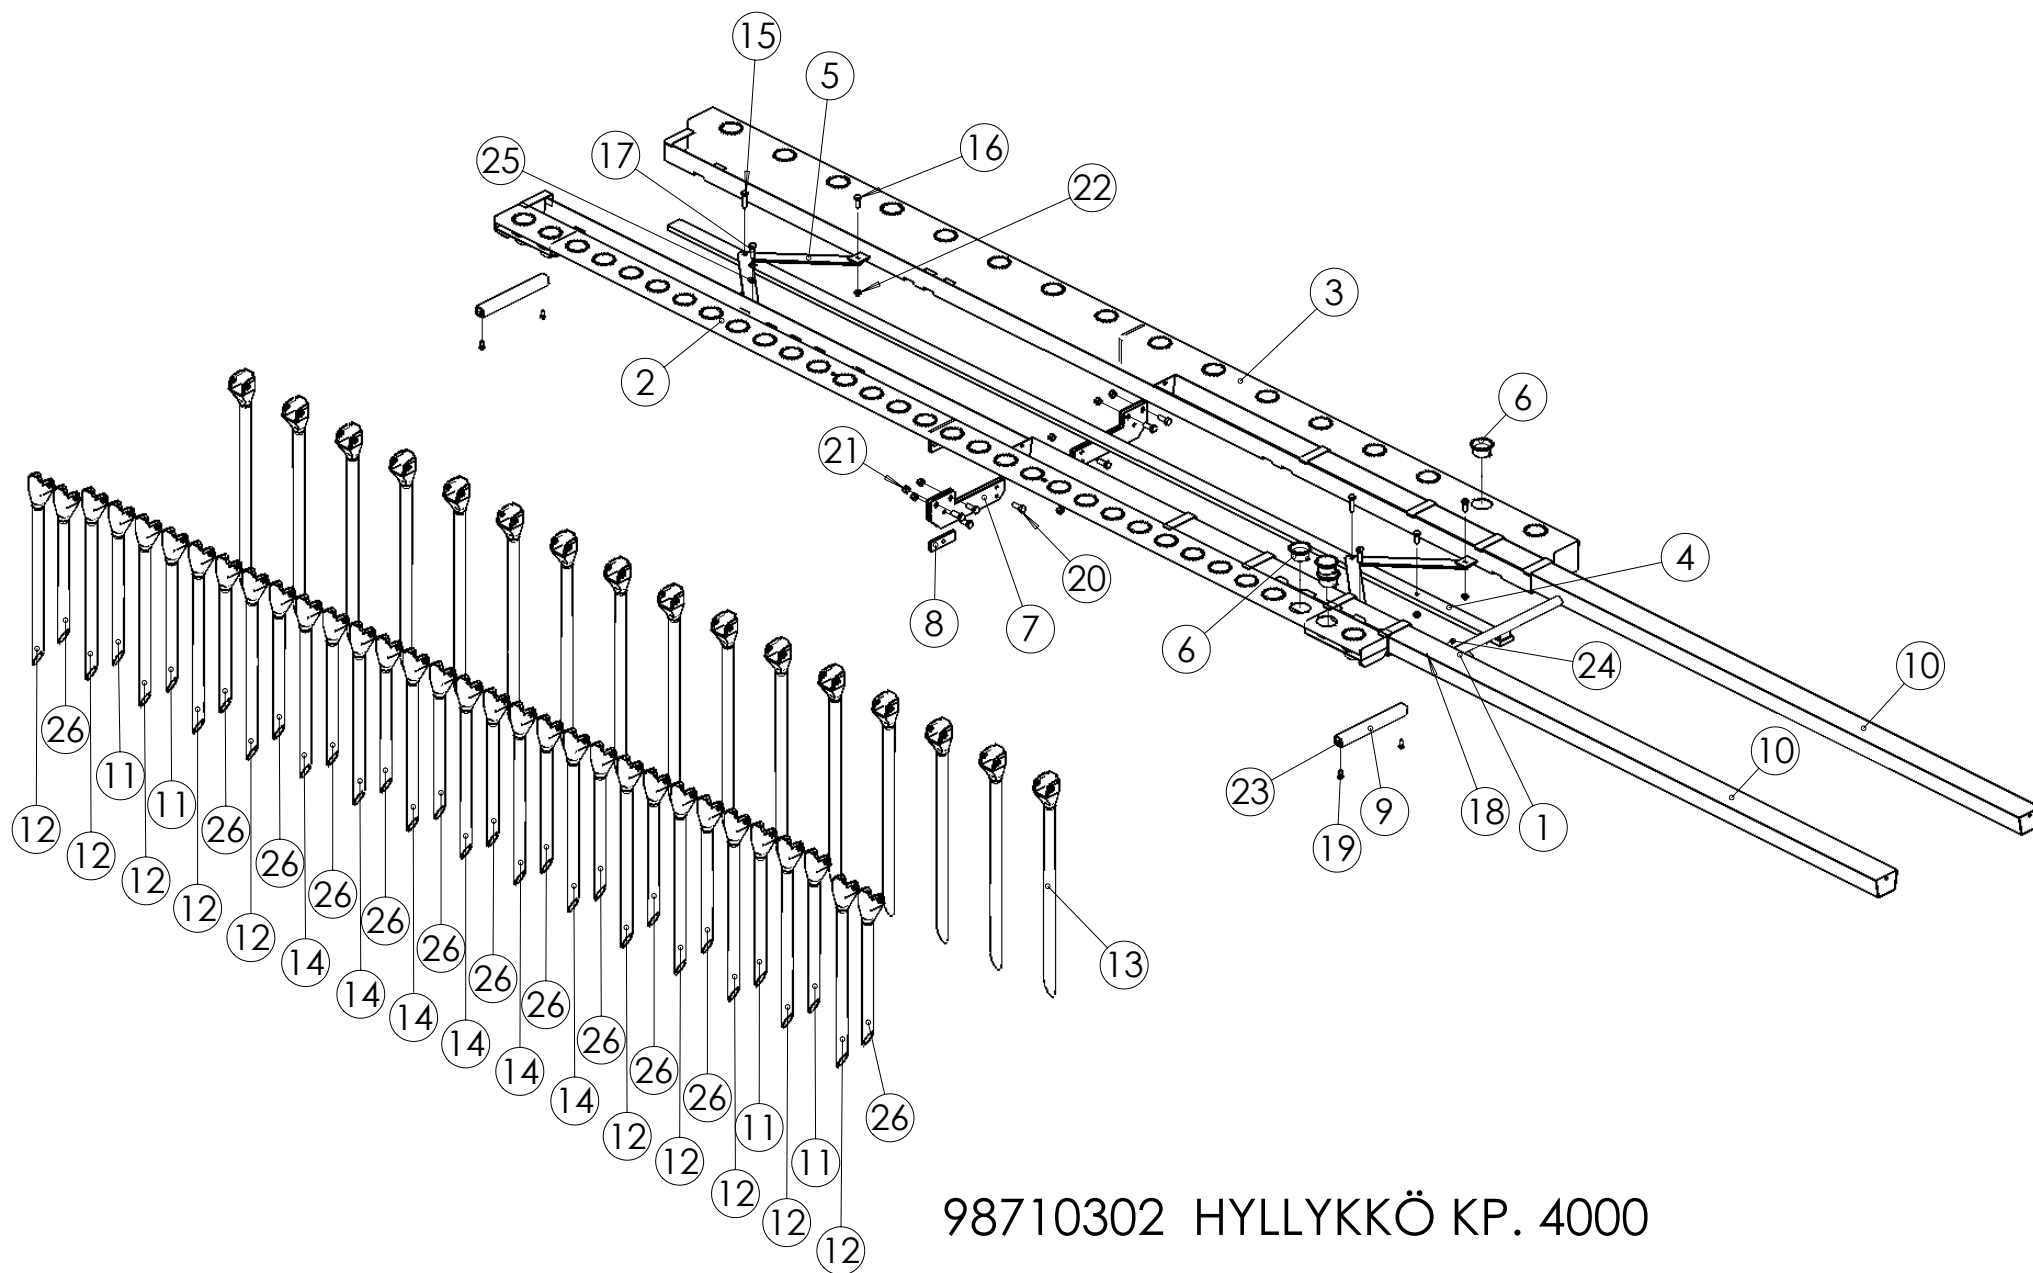

98710302 HYLLEYKKÖ KP. 4000

98710302 HYLKYKKÖ KP.4000

Pos.	Part No	Pcs	Osan nimi	Description	Benämning	Tyyppi
1	95766944	1	Jousi	Spring	Fjäder	
2	98619463	1	Hyllykkö	Shelves	Hylla	
3	98619506	1	Hyllykkö	Shelves	Hylla	
4	98704063	1	Käyttövipu	Operating	Manöverspak	
5	98704664	4	Latta	Flat bar	Plattstång	
6	95675413	52	Nivelosa	Link	Led	
7	98569363	4	Levy	Plate	Plåt	
8	98709574	1	Latta	Flat bar	Plattstång	
9	98572864	2	Putki	Tube	Rör	
10	98716363	2	Koekylvökaukalo	Calibration trough	Vridprovstrag	L=3560
11	98713104	4	Letku	Hose	Slang	L=460
12	98713204	10	Letku	Hose	Slang	L=555
13	98713304	16	Letku	Hose	Slang	L=650
14	98257104	6	Letku	Hose	Slang	L=525
15	02081238	2	Kuusioruuvi	Hexagon bolt	Sexkantskruv	M10x45 SFS2064 M8.8ZN
16	05012384	3	Kuusioruuvi	Hexagon bolt	Sexkantskruv	M10x30 SFS2064 M8.8ZN
17	05012440	2	Kuusioruuvi	Hexagon bolt	Sexkantskruv	M10x40 SFS2064 M8.8ZN
18	05011510	1	Kuusioruuvi	Hexagon bolt	Sexkantskruv	M6x16 SFS2064 M8.8ZN
19	05011895	4	Kuusioruuvi	Hexagon bolt	Sexkantskruv	M8x20 SFS2064 M8.8ZN
20	05012828	7	Kuusioruuvi	Hexagon bolt	Sexkantskruv	M12x35 SFS2064 M8.8ZN
21	02161451	8	Lukitusmutteri	Locking nut	Låsmutter	M12 DIN985 8ZN NYLOC
22	02161444	7	Lukitusmutteri	Locking nut	Låsmutter	M10 DIN985 8ZN NYLOC
23	02151051	4	Lukitusmutteri	Locking nut	Låsmutter	M8 DIN985 8ZN NYLOC
24	02161758	1	Lukitusmutteri	Locking nut	Låsmutter	M6 DIN985 8ZN NYLOC
25	05061085	4	Aluslaatta	Washer	Bricka	11 SFS2042 FEZN
26	98816104	12	Letku	Hose	Slang	L=440