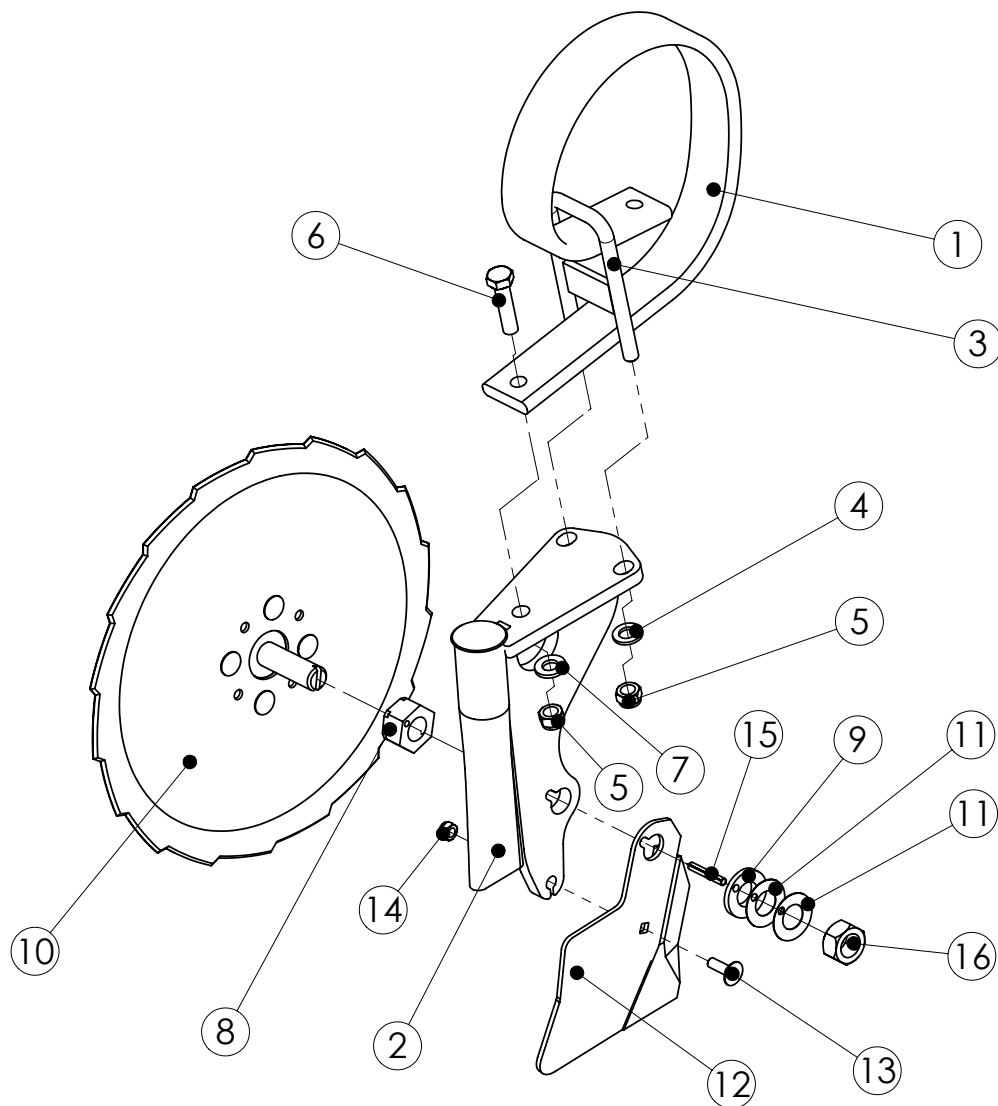

98704902 LASERVANNAS V-VASEN LANNOITE