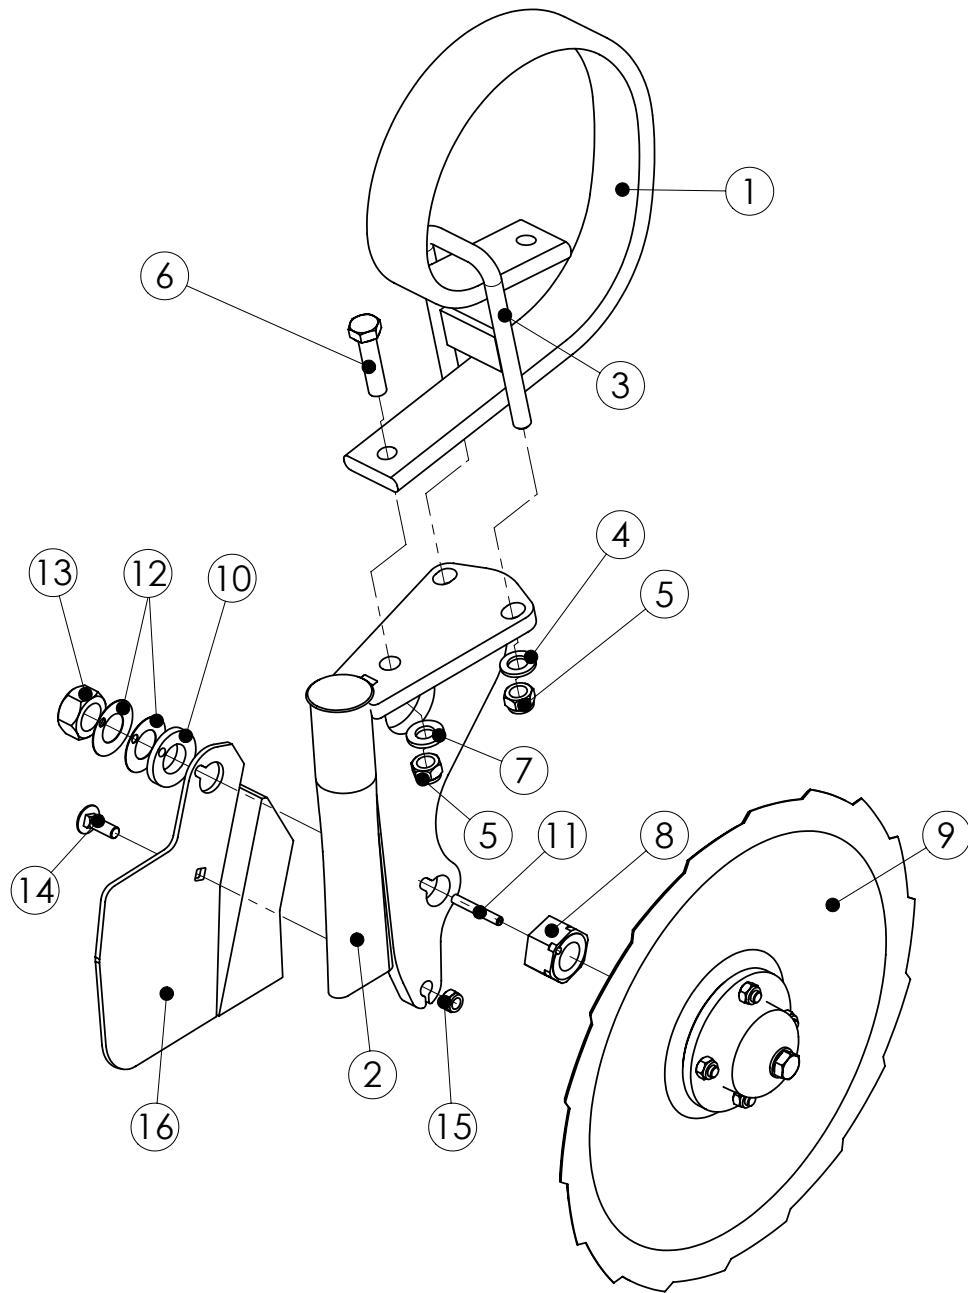

98704802 LASERVANNAS V-OIKEA LANNOITE