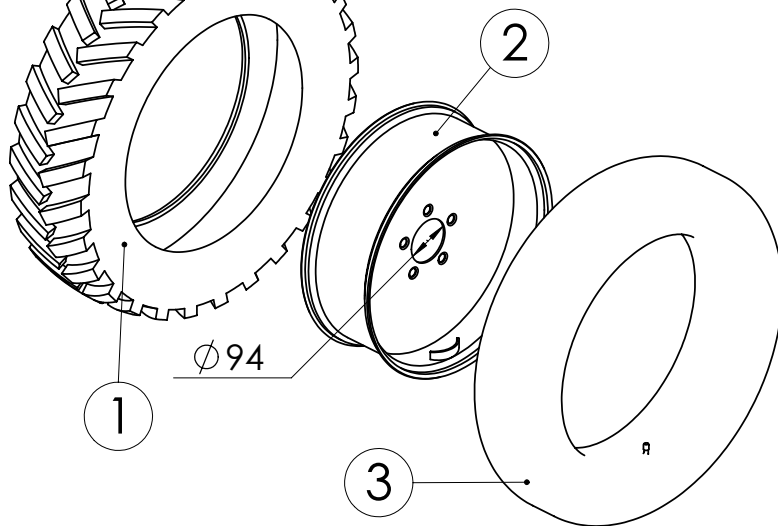

98725924 RENGAS TR.7,50-16 + VANNE (PYÖRÄPARIN VASEN RENGAS)

JG 47754----->