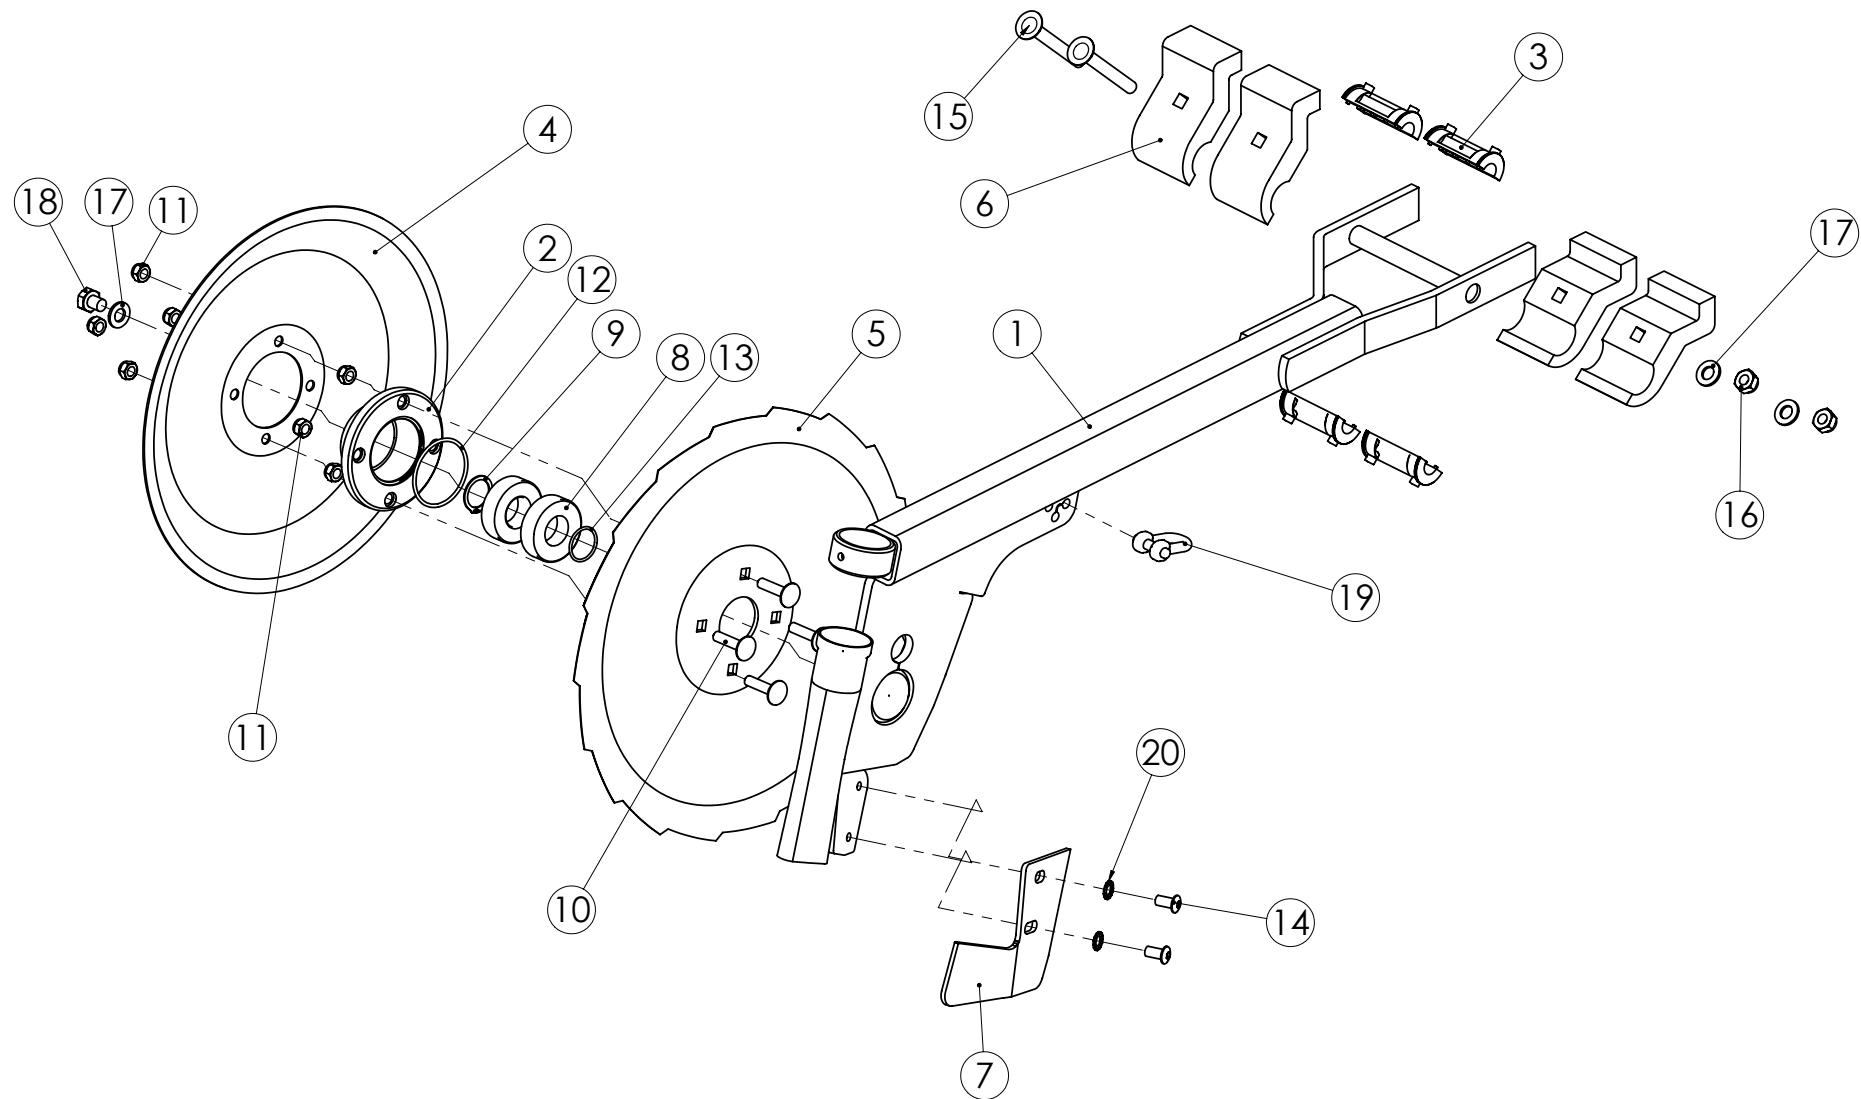

98802202 VANNAS VV-KOK.PANO

98802202 VANNAS VV-KOK.PANO

Pos.	Part No	Pcs	Osan nimi	Description	Benämning	Tyyppi
1	98605272	1	Vantaanvarsi	Coulter arm	Billarm	
2	98441473	1	Laakeripesä	Bearing housing	Lagerhus	
3	98561604	4	Laakeri	Bearing	Lager	HD
4	98592073	1	Laippa	Flange	Fläns	
5	98725713	1	Kiekko	Disc	Tallrik	3x360 OIKEA
6	95718613	4	Laakerin kiinnityslevy	Bearing mounting plate	Lagerfästplatta	
7	98802473	1	Raappa	Scraper	Skrap	
8	01311270	2	Laakeri	Bearing	Lager	6205-2RS
9	01351040	1	Varmistusrenkas	Circlip	Låsring	25x1,2 DIN471 FE
10	02081502	4	Lukkoruuvi	Set-screw	Ställskruv	M8x35 SFS2458 8.8ZN
11	02151051	8	Lukitusmutteri	Locking nut	Låsmutter	M8 DIN985 8ZN NYLOC
12	01343245	1	Tiiviste	Gasket	Tätning	52,07x2,62 SMS 1586 NBR
13	01340088	1	Tiiviste	Gasket	Tätning	25x2 SMS1586 NBR
14	02091061	2	Ruuvi	Screw	Skruv	M8x16 ISO 7380 M 10.9ZN
15	02080386	2	Lukkoruuvi	Set-screw	Ställskruv	M10x80 SFS2458 8.8ZN
16	02161444	2	Lukitusmutteri	Locking nut	Låsmutter	
17	05061085	3	Aluslaatta	Washer	Bricka	11 SFS2042 FEZN
18	05010970	1	Ruuvi	Screw	Skruv	M10x10 SFS2063 M8.8ZN
19	01840073	1	Sakkeli	Shackle	Shackel	A 0,25 TES 834-52 Zn
20	05061654	2	Tähtialuslaatta	Washer	Bricka	M8 DIN6798 A ZN