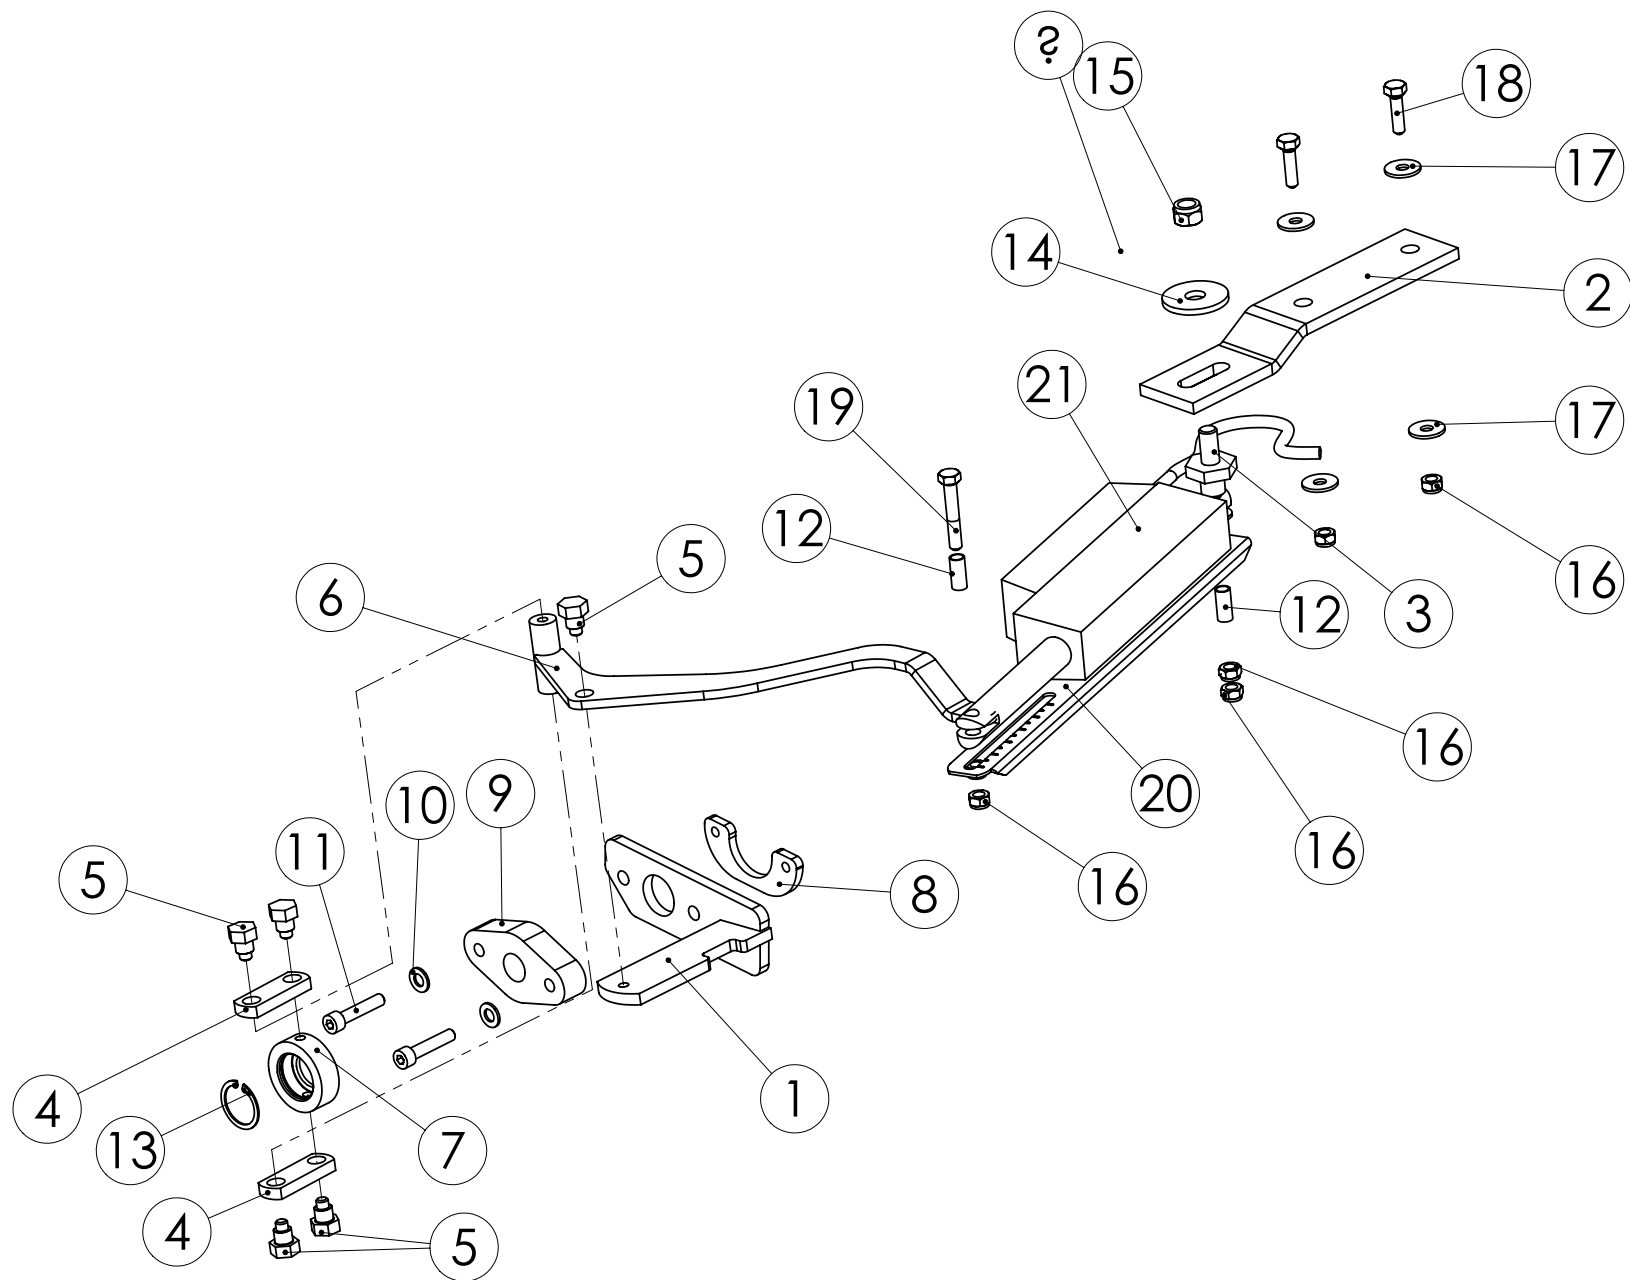

98618303 ELEKT. LANNOITTEEN KAUKOSÄÄTÖ KP.

98618303 ELEKT. LANNOITTEEN KAUKOSÄÄTÖ KP.

Pos.	Part No	Pcs	Osan nimi	Description	Benämning	Tyyppi
1	98508573	1	Kannatin	Support	Konsol	
2	98640674	1	Latta	Flat bar	Plattstång	
3	97012544	1	Ruuvi	Screw	Skruv	
4	97012744	2	Latta	Flat bar	Plattstång	
5	96205944	5	Ruuvi	Screw	Skruv	
6	98612373	1	Käyttövipu	Operating	Manöverspak	
7	98509244	1	Laakeripesä	Bearing housing	Lagerhus	
8	98510374	1	Aluslevy	Bottom plate	Bottenplatta	
9	98510484	1	Laippa	Flange	Fläns	
10	05061656	2	Aluslaatta	Washer	Bricka	9 SFS2042 FEZN
11	02102431	2	Kuusiokoloruuvi	Hexagonal socket head screw	Sexkanthållsskruv	M8x40 SFS 2219 8.8 ZN
12	98509104	2	Holkki	Bushing	Hylsa	
13	01351604	1	Pidätinrenkas	Retaining ring	Stoppring	32x1,2 DIN472 FE
14	02071480	1	Aluslaatta	Washer	Bricka	12 SFSBV157 FEZN
15	02161451	1	Lukitusmutteri	Locking nut	Låsmutter	M12 DIN985 8ZN NYLOC
16	02151051	6	Lukitusmutteri	Locking nut	Låsmutter	M8 DIN985 8ZN NYLOC
17	02071448	4	Korilaatta	Washer	Bricka	M8 SFSBV157 FEZN
18	05011976	2	Kuusioruuvi	Hexagon bolt	Sexkantskruv	M8x30 SFS2064 M 8.8ZN
19	05001791	1	Kuusioruuvi	Hexagon bolt	Sexkantskruv	M8x50 M8.8ZN SFS2063
20	98510573	1	Asteikkolatta	Scaled level rod	Plattstång med skala	
21	01621670	1	Karamoottori	Actuator	Servomotor	LINAK LA12.1P-100-12-01