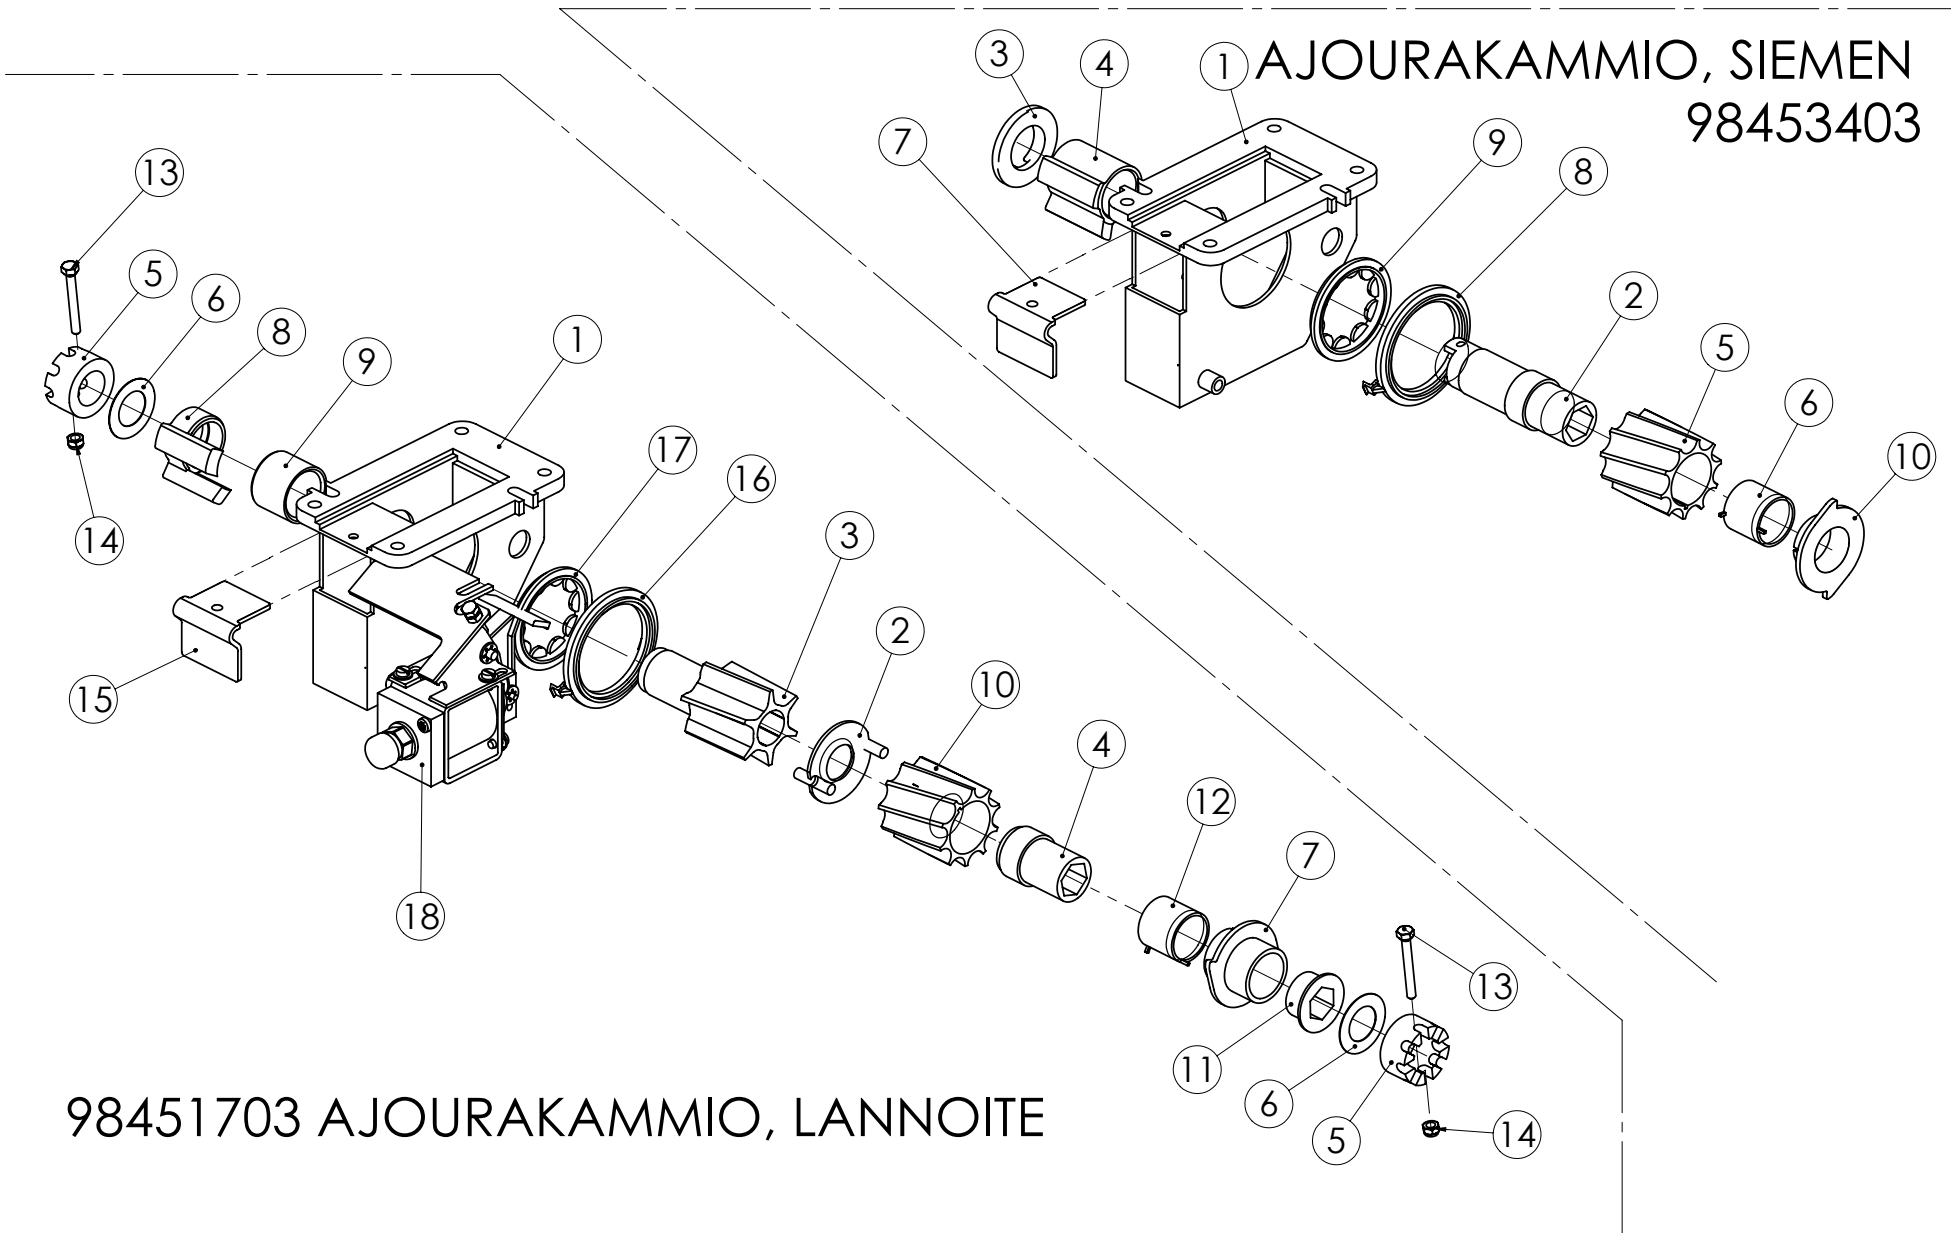

98453403 AJOURAKAMMIO. SIEMEN

Pos.	Part No	Pcs	Osan nimi	Description	Benämning	Tyyppi
1	96176512	1	Syöttökammio	Feeding chamber	Utmatningshus	
2	96161514	1	Holkki	Bushing	Hylsa	
3	94407514	1	Paininlevy	Press ring	Tryckskiva	
4	95415513	1	Säätöholkki	Adjuster bushing	Ansättarhylsa	
5	96187914	1	Syöttötela	Feeding roller	Skjutvals	
6	96161644	1	Jousi	Spring	Fjäder	
7	95415704	1	Kansi	Cover plate	Lock	
8	96176614	1	Pidätinrengas	Retaining ring	Stoppring	
9	94496704	1	Tiivisterengas	Dictungsring	Packningsring	
10	96128704	1	Pysäytin	Stop motion	Stoppanordning	

98451703 AJOURAKAMMIO, LANNOITE

Pos.	Part No	Pcs	Osan nimi	Description	Benämning	Tyyppi
1	96176512	1	Syöttökammio	Feeding chamber	Utmatningshus	
2	98451943	1	Vääntiö	Driver	Medbringare	
3	98451803	1	Syöttötela	Feeding roller	Skjutvals	
4	98452404	1	Holkki	Bushing	Hylsa	
5	94412313	2	Säätöholkki	Adjuster bushing	Ansättarhylsa	
6	94412404	2	Aluslaatta	Washer	Bricka	
7	96064404	1	Pysäytin	Stop motion	Stoppanordning	
8	97084413	1	Säätöholkki	Adjuster bushing	Ansättarhylsa	
9	97084514	1	Holkki	Bushing	Buchse	
10	96187914	1	Syöttötela	Feeding roller	Skjutvals	
11	95749114	1	Holkki	Bushing	Hylsa	
12	96161644	1	Jousi	Spring	Fjäder	
13	05011447	2	Kuusioruuvi	Hexagon bolt	Sexkantskruv	M5x40 SFS2064 RUOST.
14	02161973	2	Lukitusmutteri	Locking nut	Låsmutter	M5 DIN985 8ZN NYLOC
15	95415704	1	Kansi	Cover plate	Lock	
16	96176614	1	Pidätinrengas	Retaining ring	Stoppring	
17	94496704	1	Tiivisterengas	Dictungsring	Packningsring	
18	98712503	1	Käyttövipu	Operating	Manöverspak