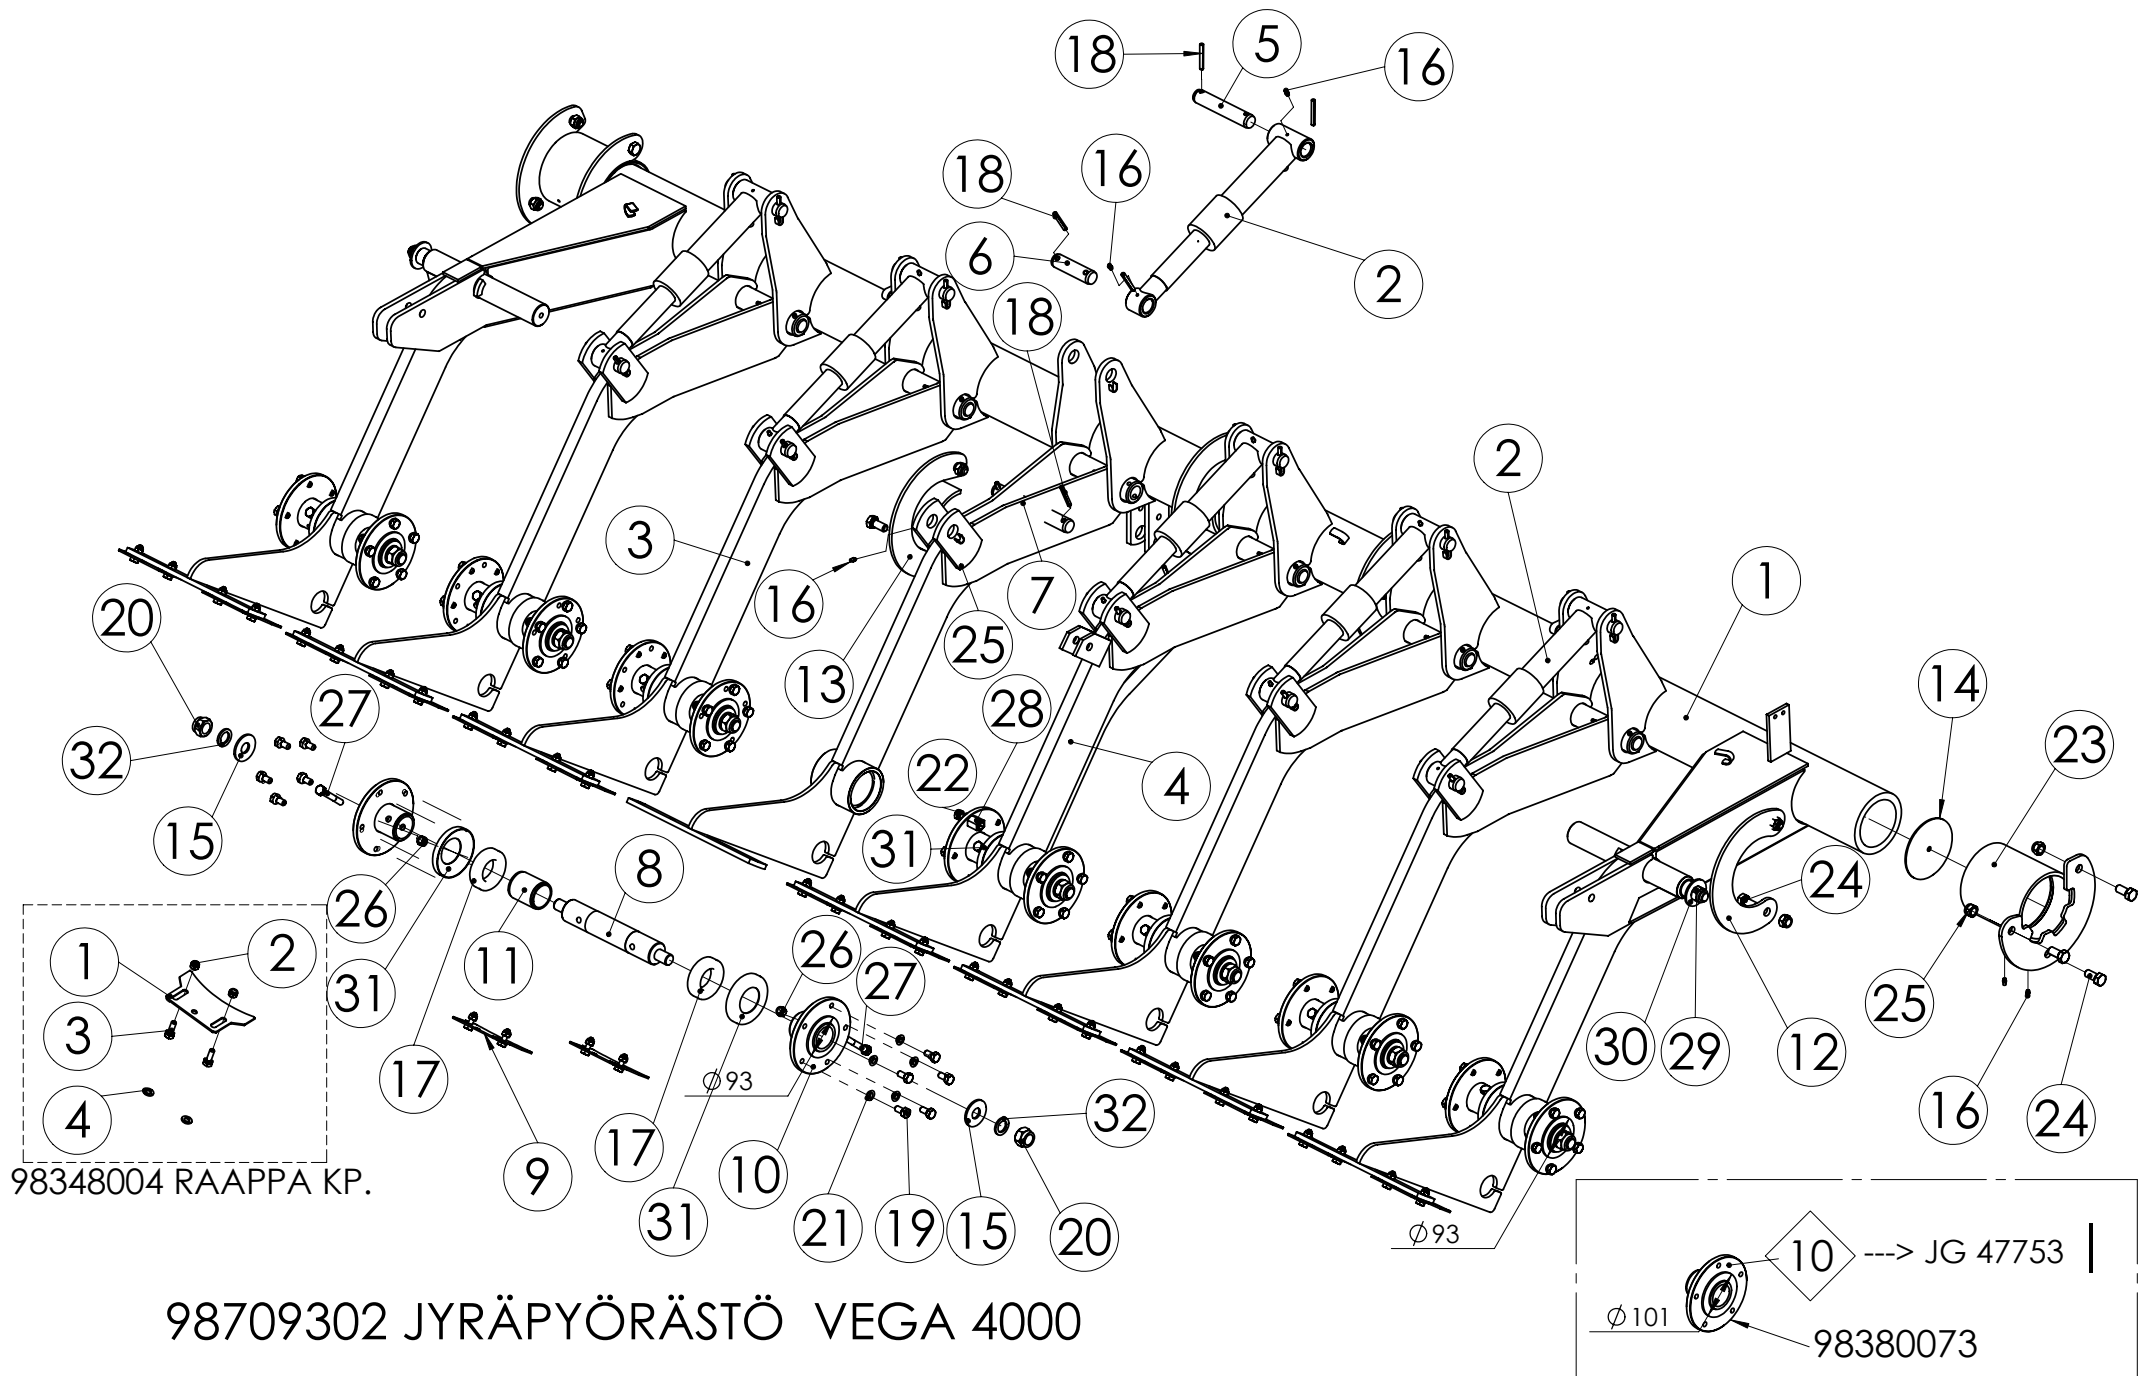

98348004 RAAPPA KP.

Pos.	Part No	Pcs	Osan nimi	Description	Benämning	Tyyppi
1	98349274	1	Raappa	Scraper	Skrap	
2	02161444	2	Lukitusmutteri	Locking nut	Låsmutter	M10 DIN985 8ZN NYLOC
3	05012384	2	Kuusioruuvi	Hexagon bolt	Sexkantskruv	M10x30 SFS2064 M8.8ZN
4	05061085	2	Aluslaatta	Washer	Bricka	11 SFS2042 FEZN

98709302 JYRÄPYÖRÄSTÖ VEGA 4000

Pos.	Part No	Pcs	Osan nimi	Description	Benämning	Tyyppi
1	98709472	1	Runko	Frame	Stamm	
2	98587773	6	Sylinteri	Cylinder	Cylinder	45 -170
3	98300772	5	Keskirunko	Central frame	Mittram	
4	98546372	1	Keskikannatusrunko	Central support frame	Central stödram	
5	98303044	6	Tappi	Stud	Bult	30x -160
6	98303144	6	Tappi	Stud	Bult	30x -110
7	98303244	6	Tappi	Stud	Bult	30x -220
8	98379843	8	Akseli	Axle	Axel	
9	98348004	16	Raappa	Scraper	Skrap	
10	98726273	16	Pyörän napa	Wheel hub	Hjulnav	Ø93 keskireikä
11	98380244	8	Holkki	Bushing	Buchse	
12	98283164	2	Laippa	Flange	Fläns	
13	98288464	3	Pidätinrenkas	Retaining ring	Stoppning	
14	98345564	1	Levy	Plate	Plåt	
15	96073044	16	Aluslaatta	Washer	Bricka	60/24 -4
16	02011158	21	Kaulanippa	Grease nipple	Smörjnippel	AM6 DIN71412
17	01314592	16	Laakeri	Bearing	Lager	6210-2RS
18	02062588	36	Jousisokka	Spring pin	Fjäderpinne	8x60 DIN1481 55SI7ZN
19	02091042	79	Kuusioruuvi	Hexagon bolt	Sexkantskruv	M12x25 SFS2064 M8.8ZN
20	02162085	16	Lukitusmutteri	Locking nut	Låsmutter	M24 8ZN Nyloc
21	02070081	80	Kartioj. aluslaatta	Spring washer, conical	Konisk fjäder rund bricka	C12,5 DIN74361 FEZN
22	02091081	1	Kuusioruuvi	Hexagon bolt	Sexkantskruv	M12x40 M 8.8ZN
23	98282864	2	Reikäholkki	Perforated sleeve	Perforerad hylsa	
24	02081365	16	Kuusioruuvi	Hexagon bolt	Sexkantskruv	M16x35 SFS2064 M 8.8ZN
25	02151083	16	Lukitusmutteri	Locking nut	Låsmutter	M16 DIN985 8ZN NYLOC
26	02161451	16	Lukitusmutteri	Locking nut	Låsmutter	M12 DIN985 8ZN NYLOC
27	05003012	16	Kuusioruuvi	Hexagon bolt	Sexkantskruv	M12x80 SFS2063 M 8.8ZN
28	98548604	1	Pidin	Holder	Klammer	
29	02161892	2	Lukitusmutteri	Locking nut	Låsmutter	M20 DIN985 8ZN NYLOC
30	02070153	2	Aluslaatta	Washer	Bricka	M20 DIN 9021
31	98723174	16	Tiiviste	Gasket	Tätning	
32	02070152	16	Aluslaatta	Washer	Bricka	M12 ZN LIIM

JG 47754 --->