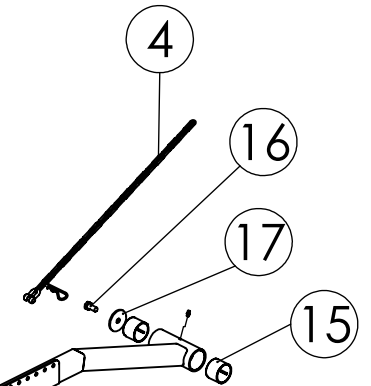

98706503 JÄLKIÄES 4000

98349004 KETJU

Pos.	Part No	Pcs	Osan nimi	Description	Benämning	Tyyppi
1	01832001	20	Ketju	Chain	Kedja	5x32x8 Fe35-2 Zn
2	01840073	1	Sakkeli	Shackle	Shackel	A 0,25 TES 834-52 Zn

98706503 JÄLKIÄES 4000

Pos.	Part No	Pcs	Osan nimi	Description	Benämning	Tyyppi
1	98706673	1	Runkoputki	Shaft tube	Stamrör	
2	98705973	1	Varsiputki	Shank tube	Skafrör	
3	98701874	1	Varsiputki	Shank tube	Skafrör	
4	98349004	2	Ketju	Chain	Kedja	
5	94436144	2	Tappi	Stud	Bult	Ø10
6	05012874	4	Kuusioruuvi	Hexagon bolt	Sexkantskruv	M12x45 SFS2064 M 8.8ZN
7	02091035	2	Kuusioruuvi	Hexagon bolt	Sexkantskruv	M20x50 SFS 2064 M8.8ZN
8	02161451	66	Lukitusmutteri	Locking nut	Låsmutter	M12 DIN985 8ZN NYLOC
9	02161892	2	Lukitusmutteri	Locking nut	Låsmutter	M20 DIN985 8ZN NYLOC
10	02060125	2	Haarajousisokka	Snap pin	Fjäderpinne, R-Sprint	3x72 FEZN
11	02040169	33	Jousipiikki	Spring tine	Efterharvpinne	Ø12x550
12	97656644	31	U-pultti	U Bolt	U-bult	M12
13	97658714	33	Latta	Flat bar	Plattstång	
14	05061092	70	Aluslaatta	Washer	Bricka	14 SFS2042 FEZN
15	97974714	4	Laakeri	Bearing	Lager	
16	05002770	2	Kuusioruuvi	Hexagon bolt	Sexkantskruv	M12x45 SFS2064 8.8ZN
17	98684044	2	Aluslaatta	Washer	Bricka	
18	02011158	2	Kaulanippa	Grease nipple	Smörjnippel	AM6 DIN71412
19	02061954	2	Haarajousisokka	Snap pin	Fjäderpinne, R-Sprint	4x74 FEZN8