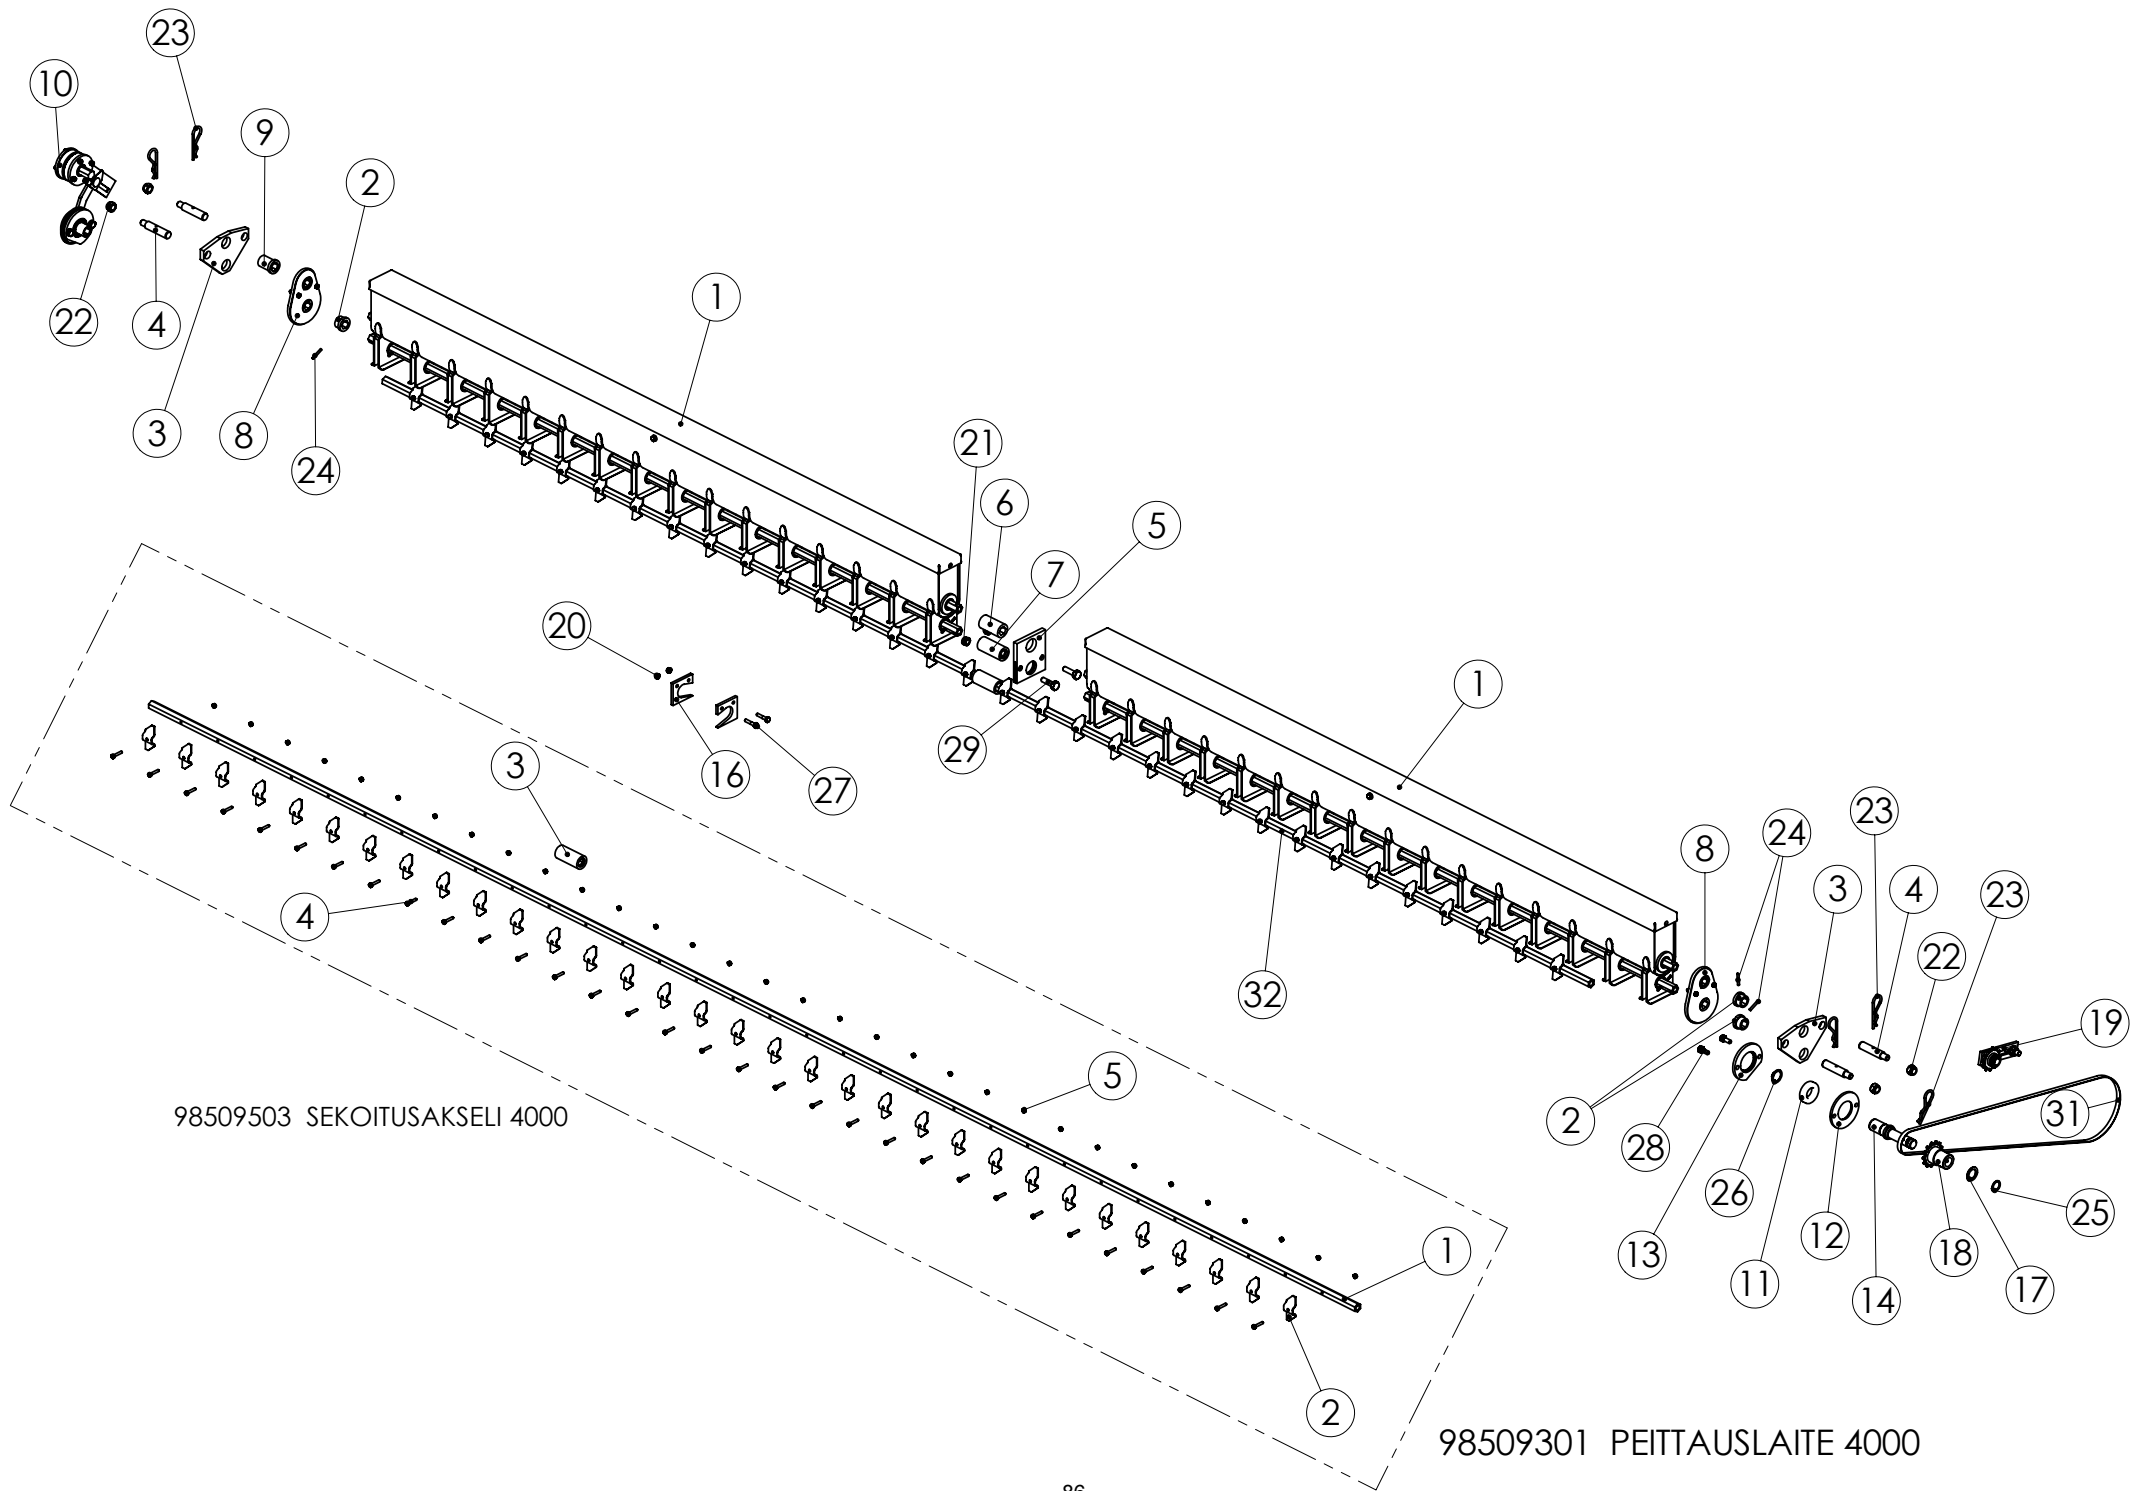

98509503 SEKOITUSAKSELI 4000

Pos.	Part No	Pcs	Osan nimi	Description	Benämning	Tyyppi
1	98510003	1	Akseli	Axle	Axel	
2	96108244	32	Siipi	Mixing blade	Blandarvinge	
3	96108644	2	Holkki	Bushing	Buchse	L=65
4	05011327	32	Kuusioruuvi	Hexagon bolt	Sexkantskruv	M5x25 SFS2064 8.8ZN
5	02161973	32	Lukitusmutteri	Locking nut	Låsmutter	M5 DIN985 8ZN NYLOC

98509301 PEITTAUSLAITE 4000

Pos.	Part No	Pcs	Osan nimi	Description	Benämning	Tyyppi
1	98509401	2	Kaukalo	Trough	Tråg	
2	96107244	3	Holkki	Bushing	Buchse	
3	96107004	2	Levy	Plate	Plåt	
4	98403744	4	Tappi	Stud	Bult	
5	96106904	1	Levy	Plate	Plåt	
6	98403244	1	Holkki	Bushing	Buchse	L=56
7	96108644	1	Holkki	Bushing	Buchse	L=65
8	95905304	2	Vaihdelaatikko	Gear box	Växellåda	
9	98403444	1	Holkki	Bushing	Buchse	
10	98473004	1	Käyttövipu	Operating	Manöverspak	
11	01311351	1	Laakeri	Bearing	Lager	6005-2RS
12	96141544	1	Laippa	Flange	Fläns	
13	96142044	1	Laippa	Flange	Fläns	
14	98311343	1	Akseli	Axle	Axel	
16	96108404	2	Laakeri	Bearing	Lager	
17	95777444	1	Aluslaatta	Washer	Bricka	21x31x1
18	98305844	1	Ketjupyörä	Sprocket	Kedjehjul	Z 13 08B
19	98475204	1	Ketjunkiristin	Chain stretcher	Kedjespännare	
20	02161758	2	Lukitusmutteri	Locking nut	Låsmutter	M6 DIN985 8ZN NYLOC
21	02161444	2	Lukitusmutteri	Locking nut	Låsmutter	M10 DIN985 8ZN NYLOC
22	02161451	4	Lukitusmutteri	Locking nut	Låsmutter	M12 DIN985 8ZN NYLOC
23	02061954	5	Haarajousisokka	Snap pin	Fjäderpinne, R-Sprint	4x74 FEZN8
24	02063126	3	Jousisokka	Spring pin	Fjäderpinne	4x28 DIN1481 55SI7ZN
25	01351065	1	Varmistusrenkas	Circlip	Låsring	20x1,2 DIN1471 FE
26	01351040	1	Varmistusrenkas	Circlip	Låsring	25x1,2 DIN471 FE
27	05001294	2	Kuusioruuvi	Hexagon bolt	Sexkantskruv	M6x30 SFS2063 M 8.8ZN
28	05011895	2	Kuusioruuvi	Hexagon bolt	Sexkantskruv	M8x20 SFS2064 M8.8ZN
29	05012426	2	Kuusioruuvi	Hexagon bolt	Sexkantskruv	M10x35 SFS2064 M8.8ZN
31	01831314	1	Rullaketju	Roller chain	Rullkedja	08B-1x116
32	98814303	1	Sekoitusakseli	Mixer shaft	Blandningsaxel	VEGA 4000