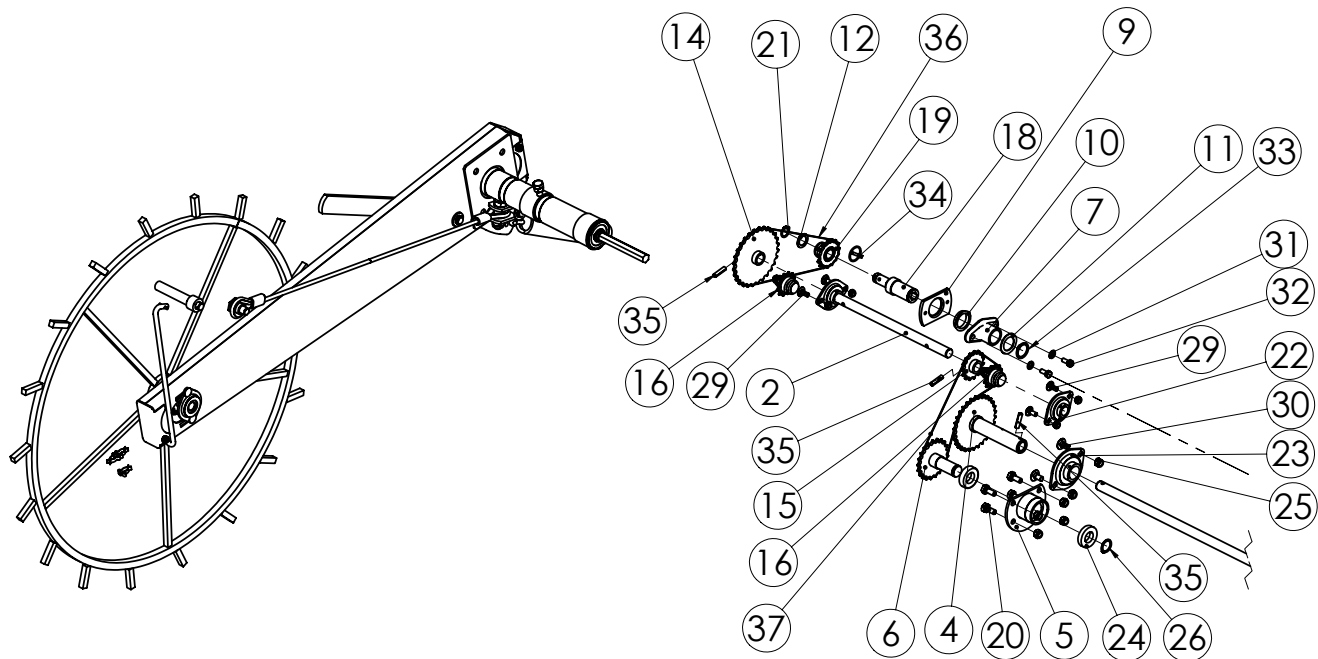

98615301 VOIMANSIIRTO 4000

98314404 KETJUNKIRISTIN Z12 L=42

Pos.	Part No	Pcs	Osan nimi	Description	Benämning	Tyyppi
1	97349844	1	Akseli	Axle	Axel	
2	97875144	1	Ketjupyörä	Sprocket	Kedjehjul	Z 12
3	05061085	1	Aluslaatta	Washer	Bricka	11 SFS2042 FEZN
4	02161444	1	Lukitusmutteri	Locking nut	Låsmutter	M10 DIN985 8ZN NYLOC
5	02083796	1	Lukkoruuvi	Set-screw	Ställskruv	M10x60 SFS2458 8.8ZN

98615301 VOIMANSIIRTO 4000

Pos.	Part No	Pcs	Osan nimi	Description	Benämning	Tyyppi
1	98505683	1	Akseli	Axle	Axel	Ø20x3311
2	98389644	1	Akseli	Axle	Axel	Ø20x341
4	98297044	1	Akseli	Axle	Axel	Z 30
5	97347963	2	Laakeripesä	Bearing housing	Lagerhus	
6	98300644	1	Akseli	Axle	Axel	Z 21
7	94411514	1	Laakeri	Bearing	Lager	
8	98300043	1	Akseli	Axle	Axel	
9	96123244	1	Latta	Flat bar	Plattstång	
10	96108504	1	Holkki	Bushing	Buchse	
11	94501244	1	Aluslaatta	Washer	Bricka	31x45x1,5
12	95777444	1	Aluslaatta	Washer	Bricka	21x31x1
13	98536243	1	Ketjupyörä	Sprocket	Kedjehjul	
14	98426244	1	Ketjupyörä	Sprocket	Kedjehjul	
15	95720944	1	Ketjupyörä	Sprocket	Kedjehjul	Z 15
16	98314404	2	Ketjunkiristin	Chain stretcher	Kedjespännare	Z 12 L=42
17	98310703	1	SPS-Välitys	Transmission cassette	Kasettväxel	
18	98309343	1	Akseli	Axle	Axel	
19	98309044	1	Ketjupyörä	Sprocket	Kedjehjul	Z 15
20	05012345	8	Kuusioruuvi	Hexagon bolt	Sexkantskruv	M10x25 SFS2064 M8.8ZN
21	01351065	1	Varmistusrengas	Circlip	Låsring	20x1,2 DIN1471 FE
22	01310090	4	Laakeri	Bearing	Lager	UBPFL 204 PELTI
23	01310096	1	Laakeri	Bearing	Lager	UBPFL 206 PELTI
24	01311351	4	Laakeri	Bearing	Lager	6005-2RS
25	02161444	10	Lukitusmutteri	Locking nut	Låsmutter	M10 DIN985 8ZN NYLOC
26	01351040	2	Varmistusrengas	Circlip	Låsring	25x1,2 DIN471 FE
27	02081600	2	Lukkoruuvi	Set-screw	Ställskruv	M8x25 SFS2458 8.8ZN
28	02151051	8	Lukitusmutteri	Locking nut	Låsmutter	M8 DIN985 8ZN NYLOC
29	02081599	4	Lukkoruuvi	Set-screw	Ställskruv	M8x20 SFS2458 8.8ZN
30	02081541	2	Lukkoruuvi	Set-screw	Ställskruv	M10x20 SFS2458 8.8ZN
31	05061656	2	Aluslaatta	Washer	Bricka	9 SFS2042 FEZN
32	05011895	2	Kuusioruuvi	Hexagon bolt	Sexkantskruv	M8x20 SFS2064 M8.8ZN
33	01351731	1	Varmistusrengas	Circlip	Låsring	30x1,5 DIN471 FE
34	02062242	1	Rengassokka	Linch pin	Sprint	4,5x40 FEZN
35	02062404	4	Jousisokka	Spring pin	Fjäderpinne	8x32 DIN1481 55SI7ZN
36	01832594	1	Rullaketju	Roller chain	Rullkedja	08B-1x62 R SFS2392
37	01832516	1	Rullaketju	Roller chain	Rullkedja	08B-1x60 SFS2392 R
38	02081601	2	Lukkoruuvi	Set-screw	Ställskruv	M8x16 SFS2458 8.8ZN