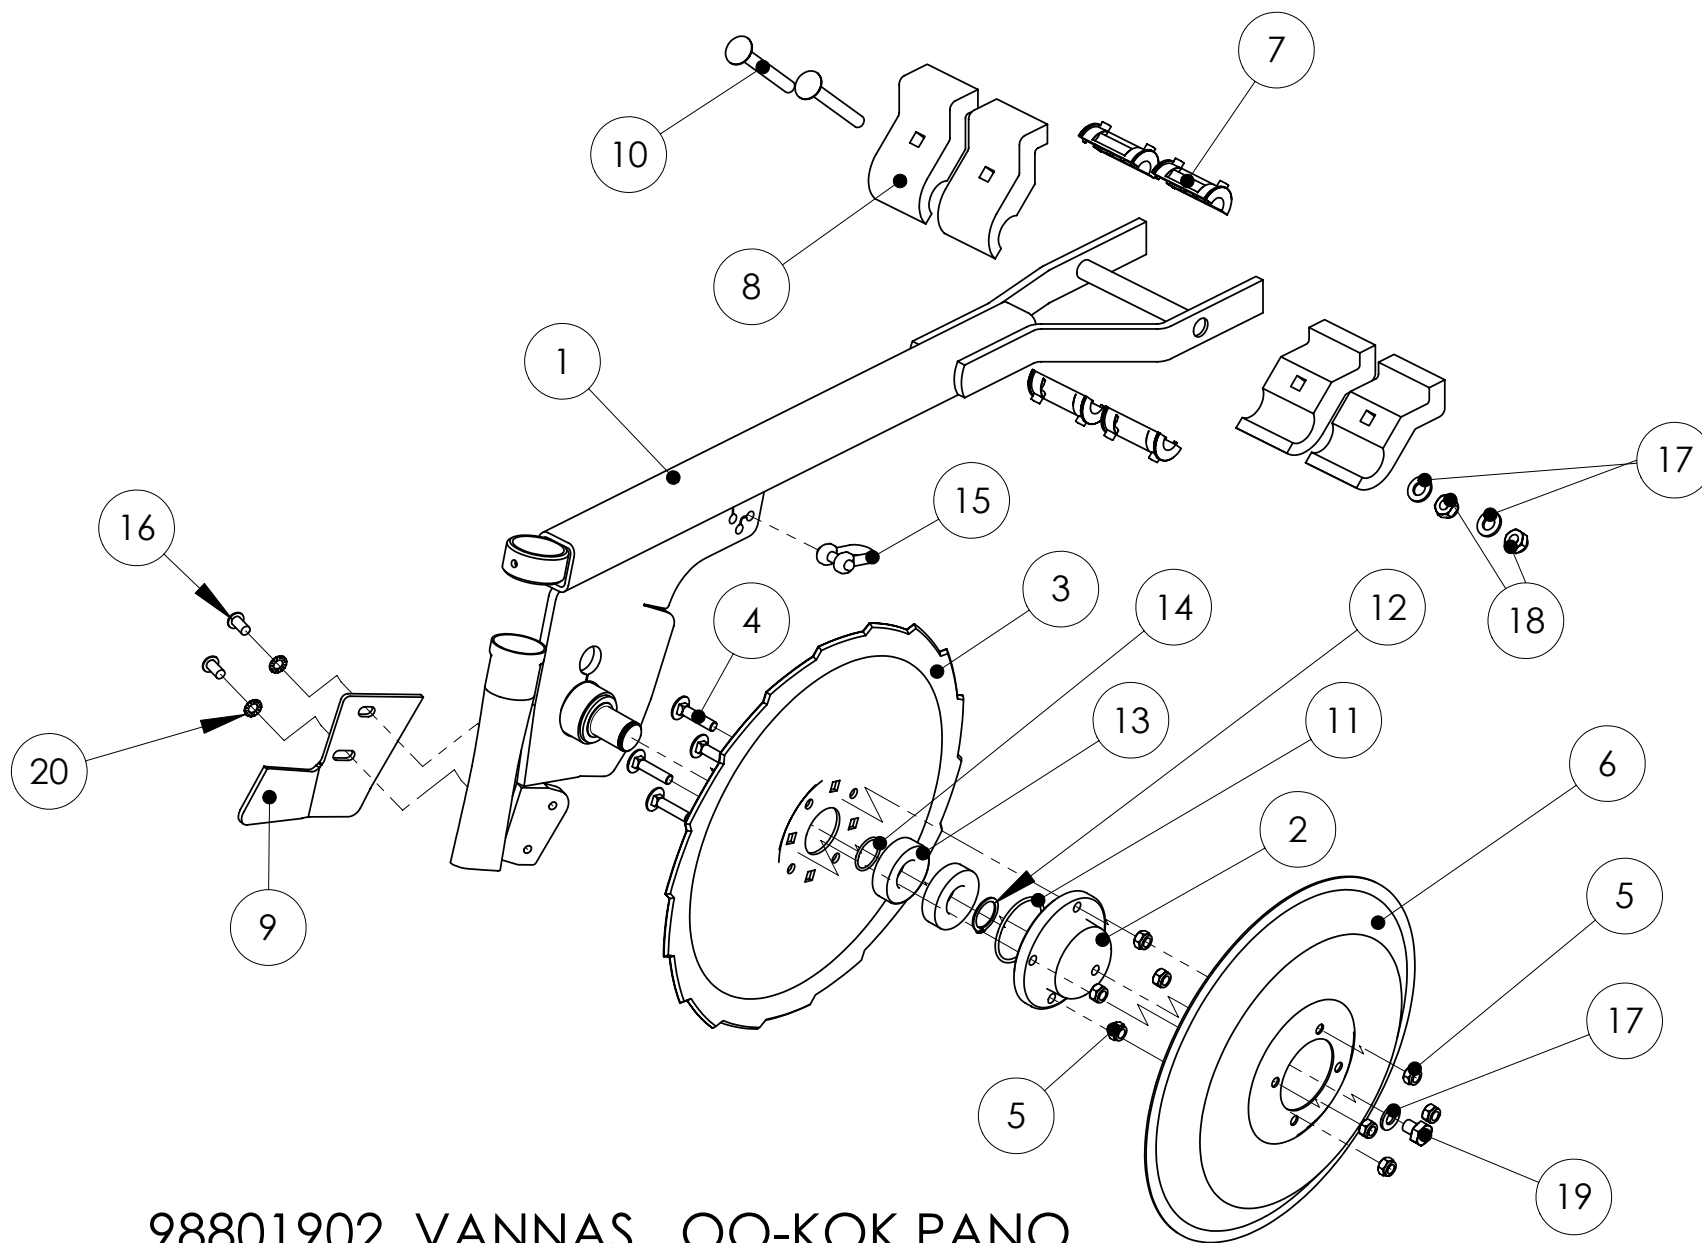

## 98710502 SIEMEN VANTAISTO 4000

Pos.	Part No	Pcs	Osan nimi	Description	Benämning	Tyyppi
1	98801902	8	Vannas	Coulter	Bill	
2	98802102	8	Vannas	Coulter	Bill	
3	98802002	8	Vannas	Coulter	Bill	
4	98802202	8	Vannas	Coulter	Bill	
5	98720944	16	Ketju	Chain	Kedja	DIN 5685-G-5x21 SISÄMITTA 9,5 46 -LENKKIÄ
6	98721044	16	Ketju	Chain	Kedja	DIN 5685-G-5x21 SISÄMITTA 9,5 29-LENKKIÄ
7	98707874	32	Jousi	Spring	Fjäder	Ø8xDu40/50/40xLo416
8	98592864	19	Putki	Tube	Rör	
9	98592964	13	Putki	Tube	Rör	
10	05011510	32	Kuusioruuvi	Hexagon bolt	Sexkantskruv	M6x16 SFS2064 M8.8ZN
11	02161807	32	Kuusiomutteri	Hexagon nut	Sexkantmutter	M6 SFS2067 8Zn