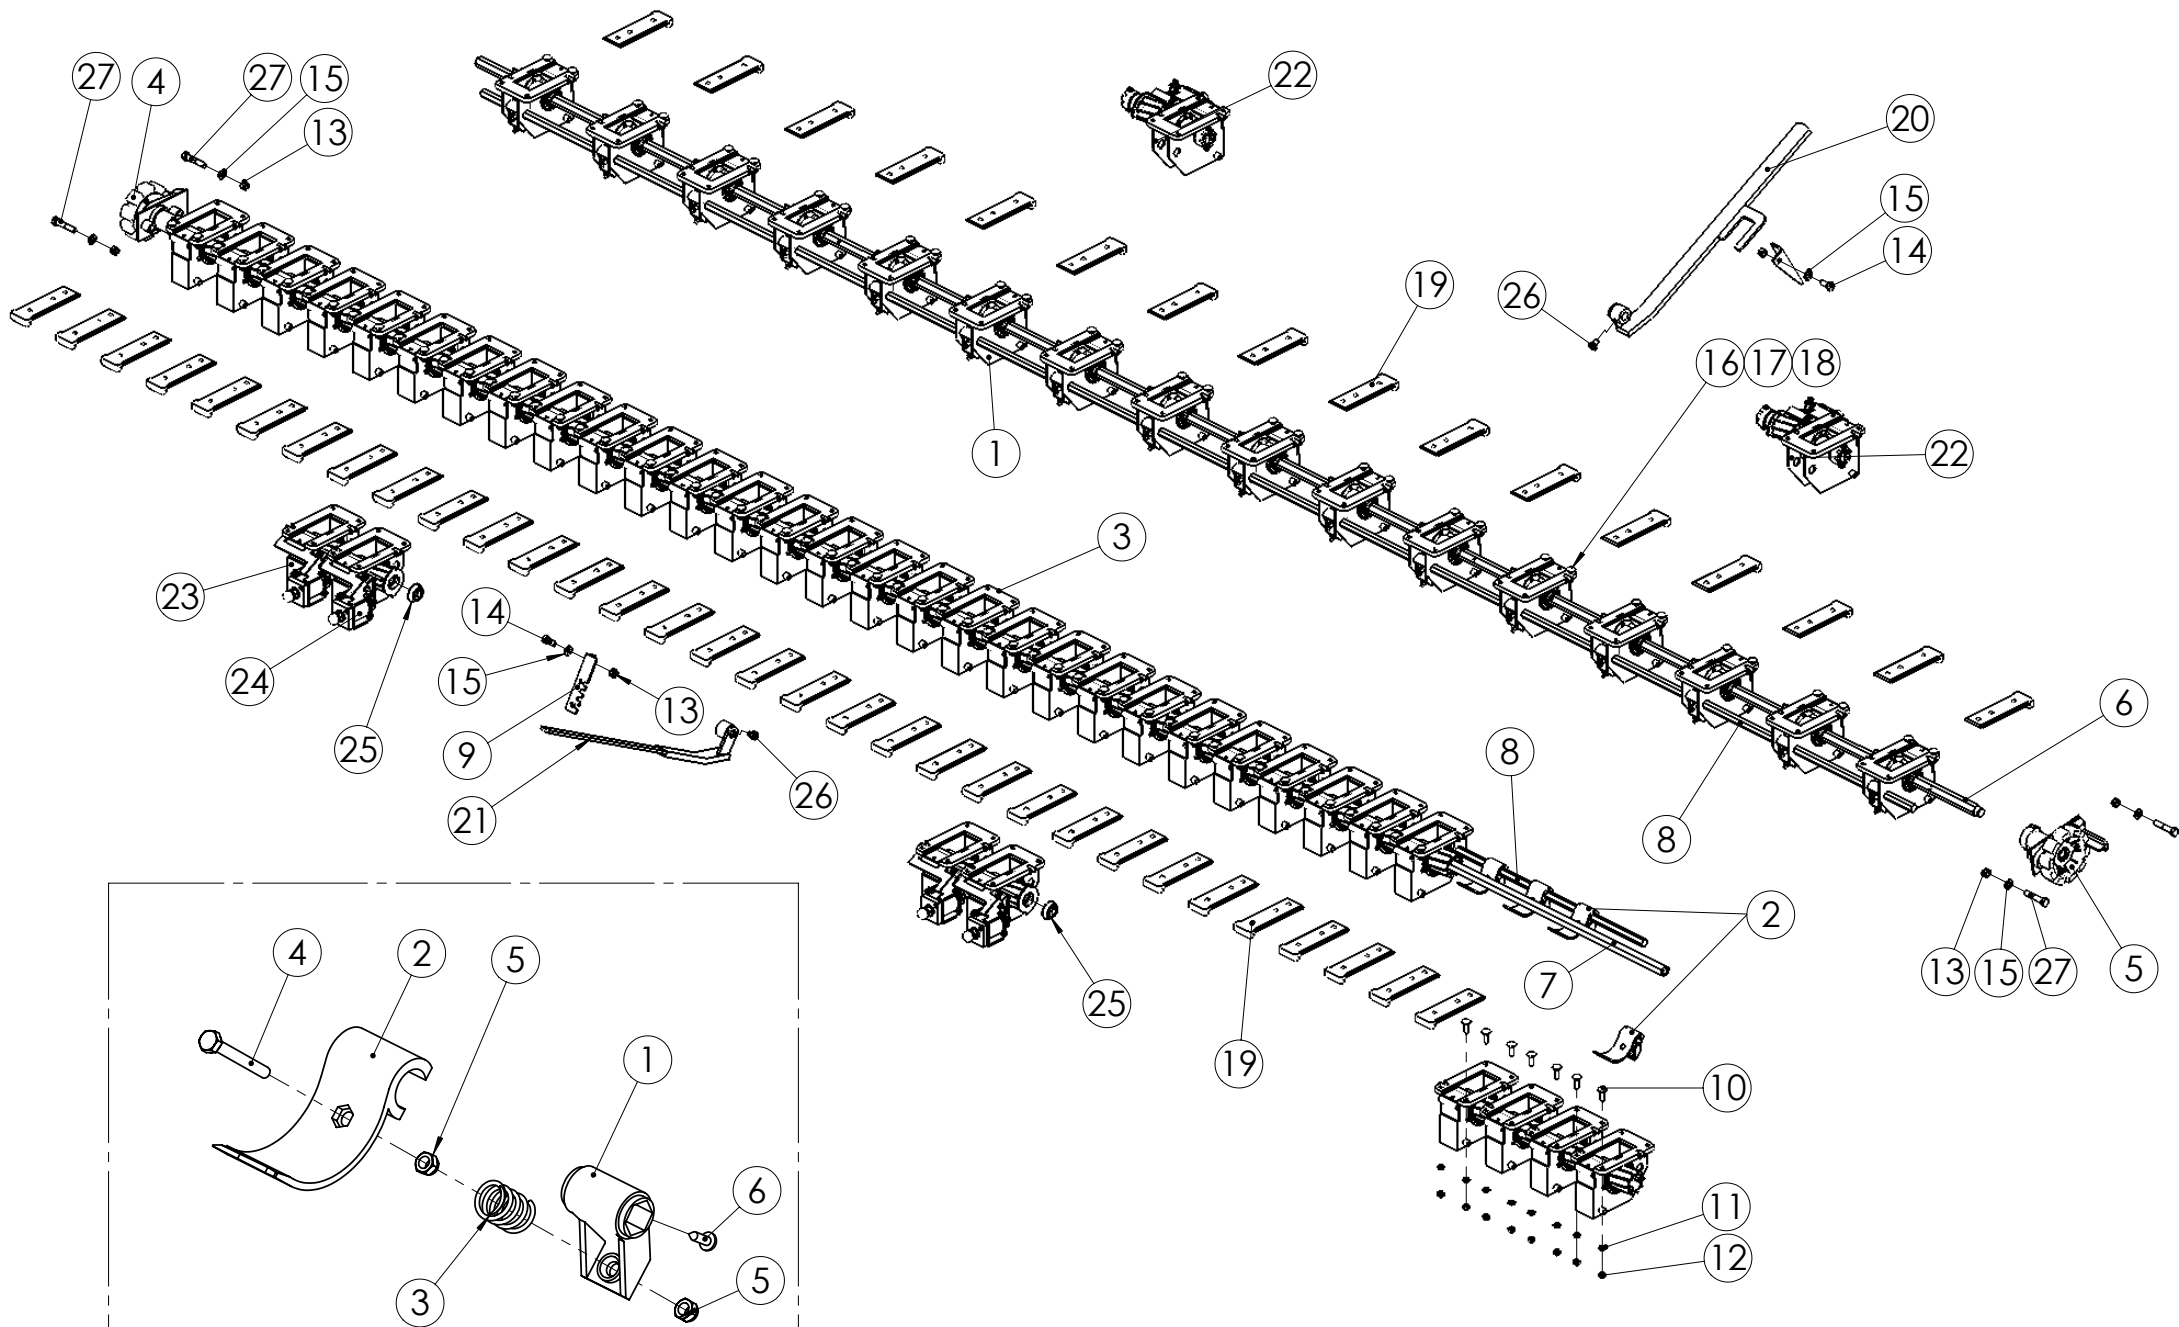

95524804 POHJALÄPPÄ

98618501 SYÖTTÖLAITTEISTO 4000

95524804 POHJALÄPPÄ

Pos.	Part No	Pcs	Osan nimi	Description	Benämning	Tyyppi
1	94379714	1	Runko	Frame	Stamm	
2	95415614	1	Pohjaläppä	Bottom flap valve	Bottenklaff	
3	96257644	1	Jousi	Spring	Fjäder	Ø1,8xØ14x23
4	05011447	1	Kuusioruuvi	Hexagon bolt	Sexkantskruv	M5x40 SFS2064 RUOST.
5	02161959	2	Lukitusmutteri	Locking nut	Låsmutter	M5 DIN985 RUOST.
6	02084038	1	Ruuvi	Screw	Skruv	3,5x13 DIN7971 RUOST.

98618501 SYÖTTÖLAITTEISTO 4000

Pos.	Part No	Pcs	Osan nimi	Description	Benämning	Tyyppi
1	97252703	16	Syöttökammio kp.	Feeding chamber assembly	Utmatningshusserie	
2	95524804	48	Pohjaläppä	Bottom flap valve	Bottenklaff	
3	96202503	32	Syöttökammio kp.	Feeding chamber assembly	Utmatningshusserie	
4	97980803	1	Käsiympäri	Hand wheel	Handhjul	
5	98488503	1	Käsiympäri	Hand wheel	Handhjul	
6	98618403	1	Akseli	Axle	Axel	17x2654
7	98491303	1	Akseli	Axle	Axel	17x3605
8	98491874	2	Akseli	Axle	Axel	13x3480
9	94497144	2	Hahlolevy	Backing plate	Gaffelplåt	
10	02081278	64	Lukkoruuvi	Set-screw	Ställskruv	M6x22 SFS2458 4.6ZN
11	05061631	64	Aluslaatta	Washer	Bricka	6,6 SFS2042 FEZN
12	02161758	64	Lukitusmutteri	Locking nut	Låsmutter	M6 DIN985 8ZN NYLOC
13	02151051	6	Lukitusmutteri	Locking nut	Låsmutter	M8 DIN985 8ZN NYLOC
14	05011895	2	Kuusioruuvi	Hexagon bolt	Sexkantskruv	M8x20 SFS2064 M8.8ZN
15	05061656	6	Aluslaatta	Washer	Bricka	9 SFS2042 FEZN
16	05061632	32	Aluslaatta	Washer	Bricka	6,6 SFS2042 A4
17	02161759	32	Lukitusmutteri	Locking nut	Låsmutter	M6 DIN985 A4 NYLOC
18	02081279	32	Lukkoruuvi	Set-screw	Ställskruv	M6x22 SFS2458 A4
19	95418613	48	Sulkuluisti	Parallel slide stop valve	Avstängningslid	
20	98391173	1	Säätövipu	Control lever	Regleringspak	
21	98575973	1	Säätövipu	Control lever	Regleringspak	
22	98451703	2	Syöttökammio	Feeding chamber	Utmatningshus	
23	98453403	4	Syöttökammio kp.	Feeding chamber assembly	Utmatningshusserie	
24	98724603	4	Käyttövipu	Operating	Manöverspak	
25	98486904	4	Holkki	Bushing	Buchse	
26	05011831	2	Kuusioruuvi	Hexagon bolt	Sexkantskruv	M8x12 SFS2064 M8.8ZN
27	05001765	4	Kuusioruuvi	Hexagon bolt	Sexkantskruv	M8x45 SFS2063 M 8.8ZN