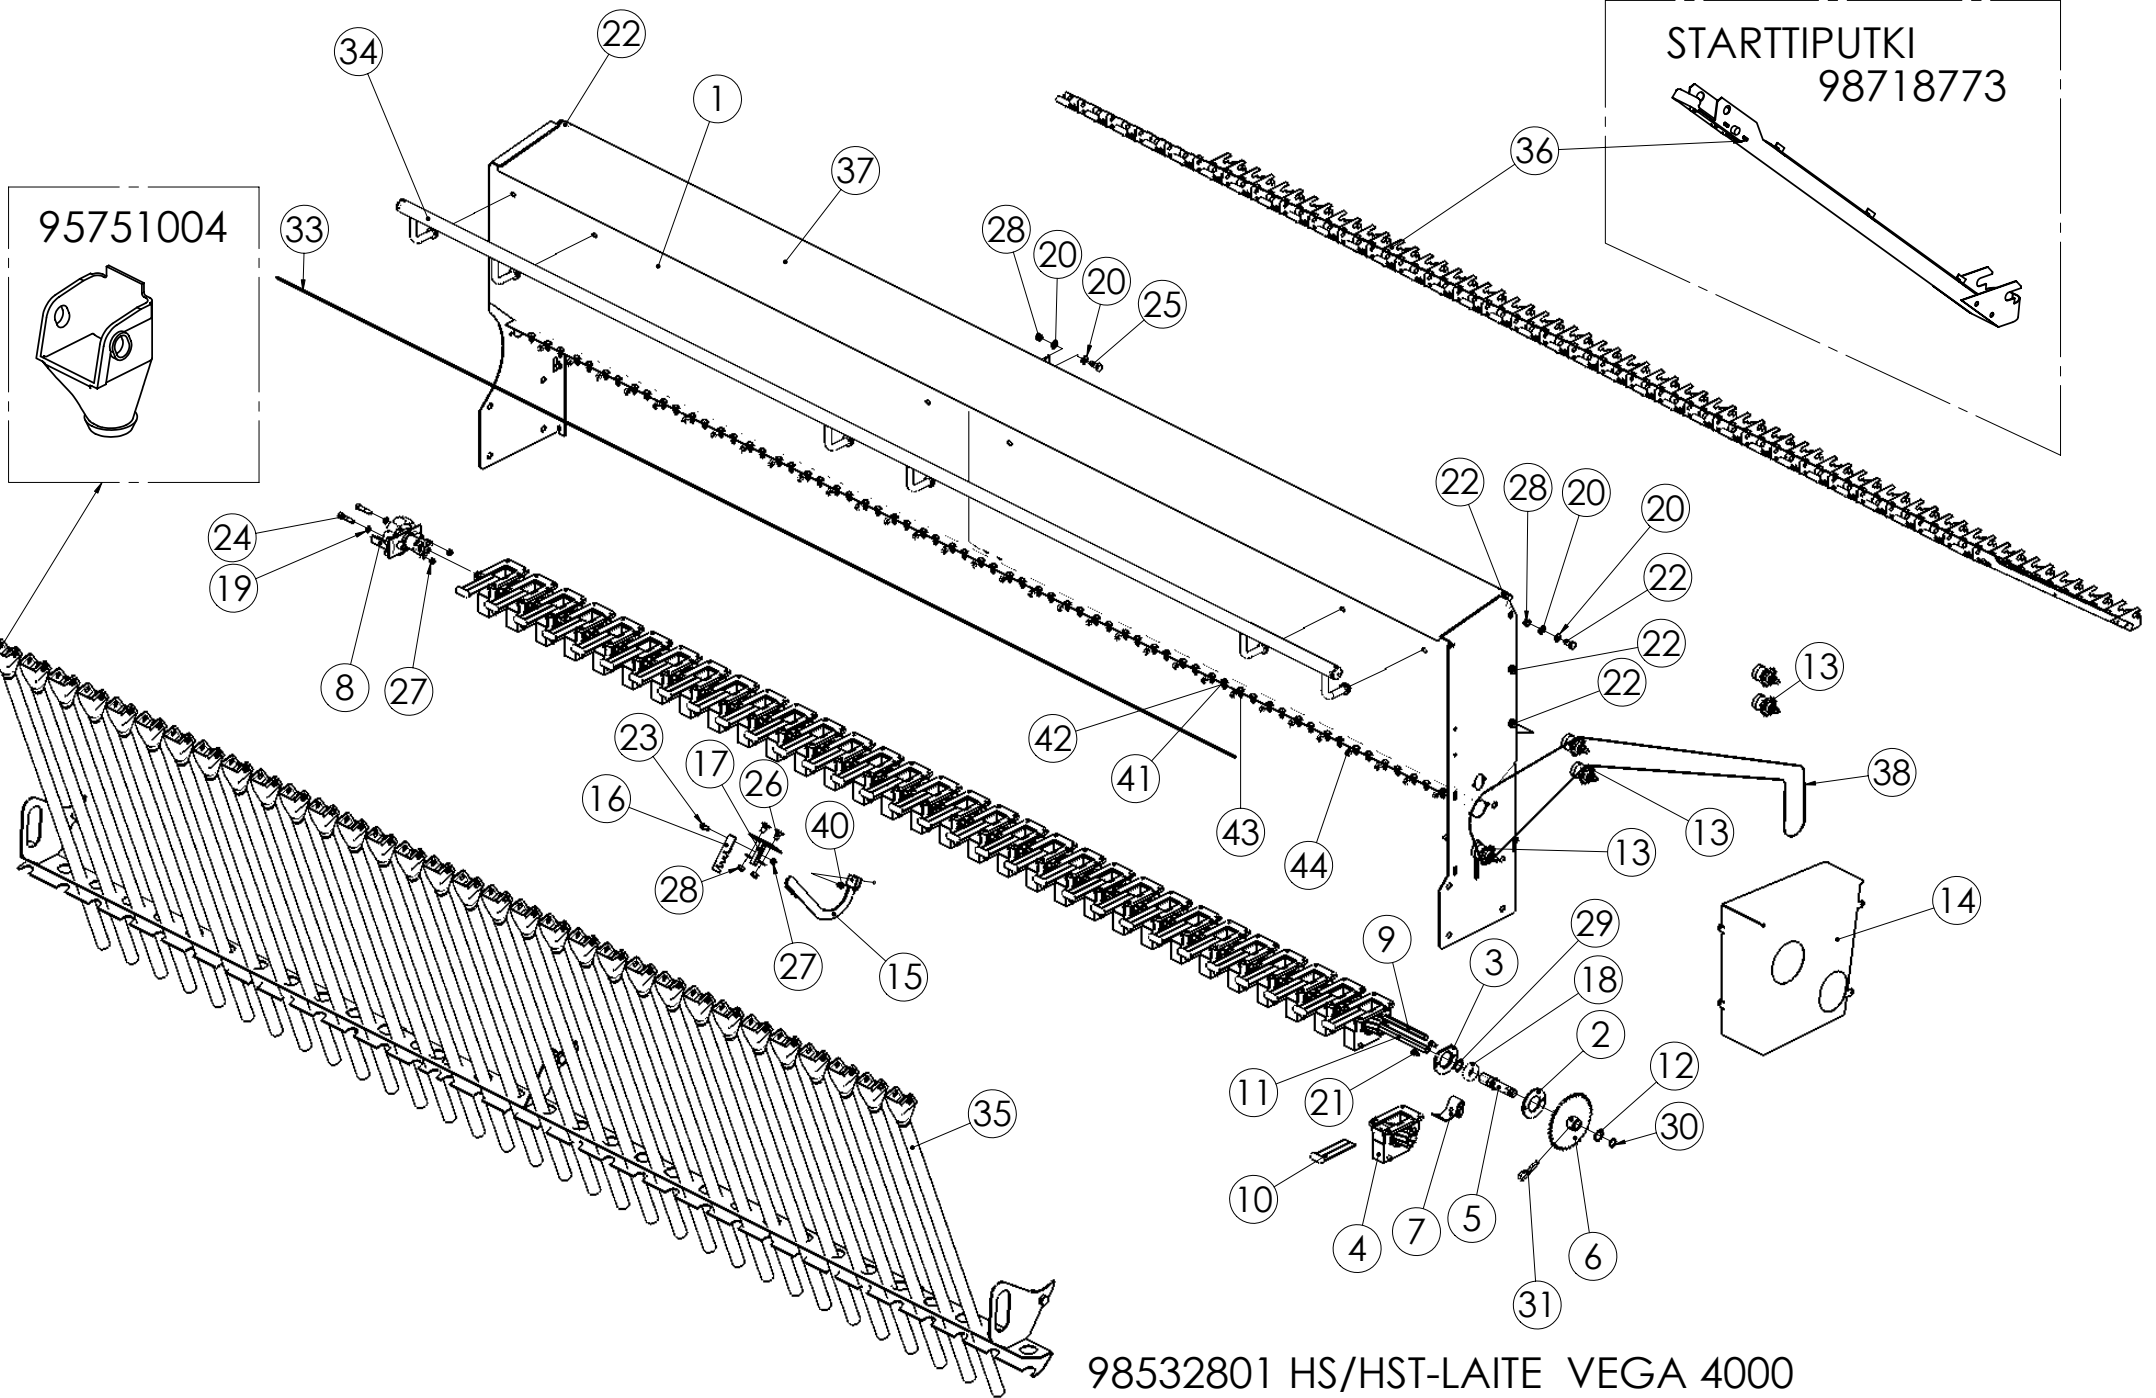

98532801 HS/HST-LAITE VEGA 4000

Pos.	Part No	Pcs	Osan nimi	Description	Benämning	Tyyppi
1	98532961	1	Säiliö	Hopper	Behållar	
2	96141544	1	Laippa	Flange	Fläns	
3	97812844	1	Laippa	Flange	Fläns	
4	97911003	32	Syöttökammio kp.	Feeding chamber assembly	Utmatningshusserie	
5	98311343	1	Akseli	Axle	Axel	
6	98312544	1	Hammasyörä	Toothed wheel	Kugghjul	Z38/Z13
7	95524804	32	Pohjaläppä	Bottom flap valve	Bottenklaff	
8	97980803	1	Käsipyörä	Hand wheel	Handhjul	
9	98491874	1	Akseli	Axle	Axel	13x3480
10	95418613	32	Sulkuluisti	Parallel slide stop valve	Avstängningsslid	
11	98533503	1	Akseli	Axle	Axel	
12	95777444	1	Aluslaatta	Washer	Bricka	21x31x1
13	98445804	5	Ketjunkiristin L=56	Chain stretcher	Kedjespännare	Z 12 L=56
14	98720862	1	Kansi	Cover plate	Lock	
15	97905013	1	Säätövipu	Control lever	Regleringspak	
16	94497144	1	Hahlolevy	Backing plate	Gaffelplåt	
17	98039564	1	Lukituslevy	Locking plate	Lås plåt	
18	01311351	1	Laakeri	Bearing	Lager	6005-2RS
19	05061656	9	Aluslaatta	Washer	Bricka	9 SFS2042 FEZN
20	05061085	18	Aluslaatta	Washer	Bricka	11 SFS2042 FEZN
21	05011856	2	Kuusioruuvi	Hexagon bolt	Sexkantskruv	M8x16 SFS2064 M8.8ZN
22	05012345	8	Kuusioruuvi	Hexagon bolt	Sexkantskruv	M10x25 SFS2064 M8.8ZN
23	05011895	5	Kuusioruuvi	Hexagon bolt	Sexkantskruv	M8x20 SFS2064 M8.8ZN
24	05001765	2	Kuusioruuvi	Hexagon bolt	Sexkantskruv	M8x45 SFS2063 M 8.8ZN
25	05012384	2	Kuusioruuvi	Hexagon bolt	Sexkantskruv	M10x30 SFS2064 M8.8ZN
26	02081541	2	Lukkoruuvi	Set-screw	Ställskruv	M10x20 SFS2458 4.8ZN
27	02151051	7	Lukitusmutteri	Locking nut	Låsmutter	M8 DIN985 8ZN NYLOC
28	02161444	10	Lukitusmutteri	Locking nut	Låsmutter	M10 DIN985 8ZN NYLOC
29	01351040	1	Varmistusrenkas	Circlip	Låsring	25x1,2 DIN471 FE
30	01351065	1	Varmistusrenkas	Circlip	Låsring	20x1,2 DIN1471 FE
31	02061954	1	Haarajousisokka	Snap pin	Fjäderpinne, R-Sprint	4x74 FEZN8
33	01341167	1	Tiiviste	Gasket	Tätning	5x8 l=3585 Musta
34	98701503	1	Kaide	Handrail	Räcke	
35	98719603	1	Kannatin	Support	Konsol	VEGA 4000
36	98718703	32	Putki	Tube	Rör	
37	98533473	1	Kansi	Cover plate	Lock	
38	01832683	1	Rullaketju	Roller chain	Rullkedja	08B-1x254 A SFS2393
39	97724302	1	Teippi	Decal	Decal	Satabell / Sowing chart
40	05011831	1	Kuusioruuvi	Hexagon bolt	Sexkantskruv	M8x12 SFS2064 M8.8ZN
41	02081279	64	Lukkoruuvi	Set-screw	Ställskruv	M6x22 SFS2458 A4
42	05061632	64	Aluslaatta	Washer	Bricka	6,6 SFS2042 A4
43	02161759	64	Lukitusmutteri	Locking nut	Låsmutter	M6 DIN985 A4 NYLOC
44	94407644	32	Haarajousisokka	Snap pin	Fjäderpinne, R-Sprint	Ø3