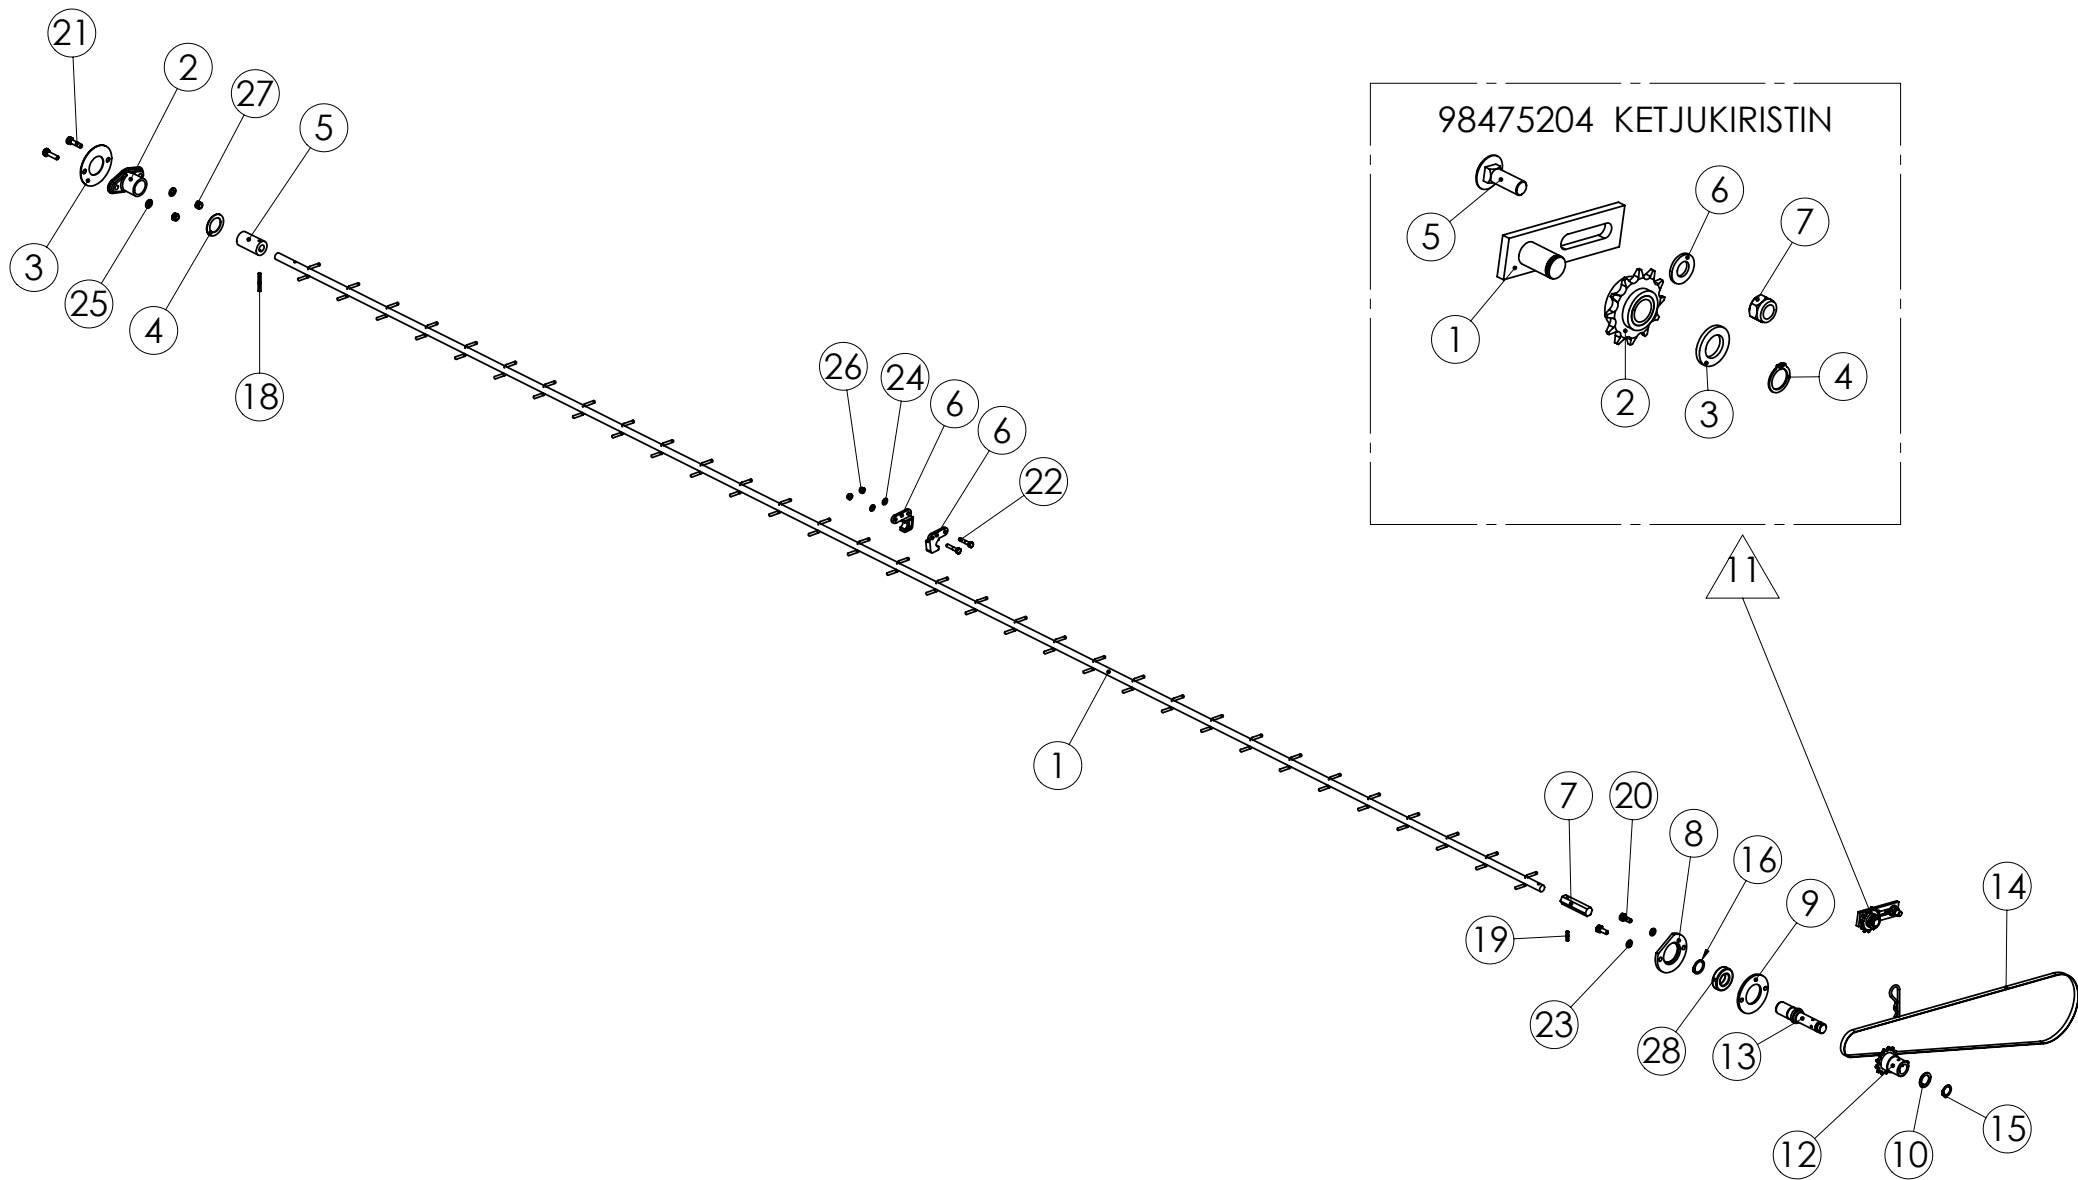

98508401 SIEMENSEKOITUSAKSELI

98475204 KETJUKIRISTIN

Pos.	Part No	Pcs	Osan nimi	Description	Benämning	Tyyppi
1	98475364	1	Ketjunkiristin	Chain stretcher	Kedjespännare	
2	97349144	1	Ketjupyörä	Sprocket	Kedjehjul	Z12 08B
3	96793044	1	Aluslaatta	Washer	Bricka	16,5x28x3
4	01351682	1	Varmistusrengas	Circlip	Låsring	16x1 DIN471 FE
5	02100057	1	Lukkoruuvi	Set-screw	Ställskruv	M10x30 SFS2458 8.8ZN
6	05061085	1	Aluslaatta	Washer	Bricka	11 SFS2042 FEZN
7	02161444	1	Lukitusmutteri	Locking nut	Låsmutter	M10 DIN985 8ZN NYLOC

98508401 SIEMENSEKOITUSAKSELI

Pos.	Part No	Pcs	Osan nimi	Description	Benämning	Tyyppi
1	98508176	1	Akseli	Axle	Axel	
2	94411514	1	Laakeri	Bearing	Lager	
3	96154464	1	Levy	Plate	Plåt	
4	94501244	1	Aluslaatta	Washer	Bricka	31x45x1,5
5	96154344	1	Holkki	Bushing	Buchse	
6	94311864	2	Laakeri	Bearing	Lager	
7	96154244	1	Akseli	Axle	Axel	
8	96142044	1	Laippa	Flange	Fläns	
9	96141544	1	Laippa	Flange	Fläns	
10	95777444	1	Aluslaatta	Washer	Bricka	21x31x1
11	98475204	1	Ketjunkiristin	Chain stretcher	Kedjespännare	
12	98305844	1	Ketjupyörä	Sprocket	Kedjehjul	Z 13 08B
13	98311343	1	Akseli	Axle	Axel	
14	01831314	1	Rullaketju	Roller chain	Rullkedja	08B-1x116
15	01351065	1	Varmistusrengas	Circlip	Låsring	20x1,2 DIN1471 FE
16	01351040	1	Varmistusrengas	Circlip	Låsring	25x1,2 DIN471 FE
17	02061954	1	Haarajousisokka	Snap pin	Fjäderpinne, R-Sprint	4x74 FEZN8
18	02062468	1	Jousisokka	Spring pin	Fjäderpinne	5x40 DIN1481ZN
19	02060157	1	Jousisokka	Spring pin	Fjäderpinne	5x20 DIN1481 ZN
20	05011895	2	Kuusioruuvi	Hexagon bolt	Sexkantskruv	M8x20 SFS2064 M8.8ZN
21	05011976	2	Kuusioruuvi	Hexagon bolt	Sexkantskruv	M8x30 SFS2064 M 8.8ZN
22	05001294	2	Kuusioruuvi	Hexagon bolt	Sexkantskruv	M6x30 SFS2063 M 8.8ZN
23	05061649	2	Aluslaatta	Washer	Bricka	B8 DIN127 FEZN
24	05061631	2	Aluslaatta	Washer	Bricka	6,6 SFS2042 FEZN
25	05061656	2	Aluslaatta	Washer	Bricka	9 SFS2042 FEZN
26	02161758	2	Lukitusmutteri	Locking nut	Låsmutter	M6 DIN985 8ZN NYLOC
27	02151051	2	Lukitusmutteri	Locking nut	Låsmutter	M8 DIN985 8ZN NYLOC
28	01311351	1	Laakeri	Bearing	Lager	6005-2RS