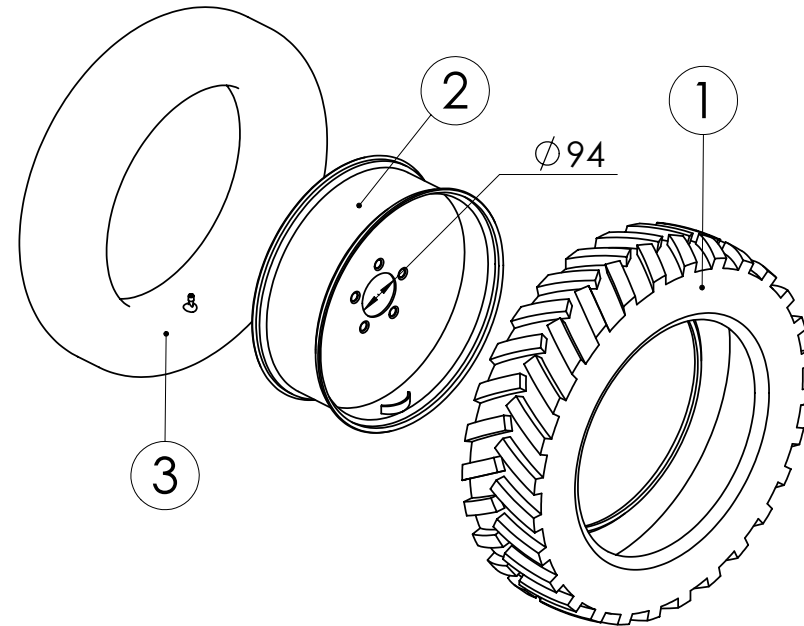

98726024 RENGAS TR.7,50-16 + VANNE (PYÖRÄPARIN OIKEA RENGAS)