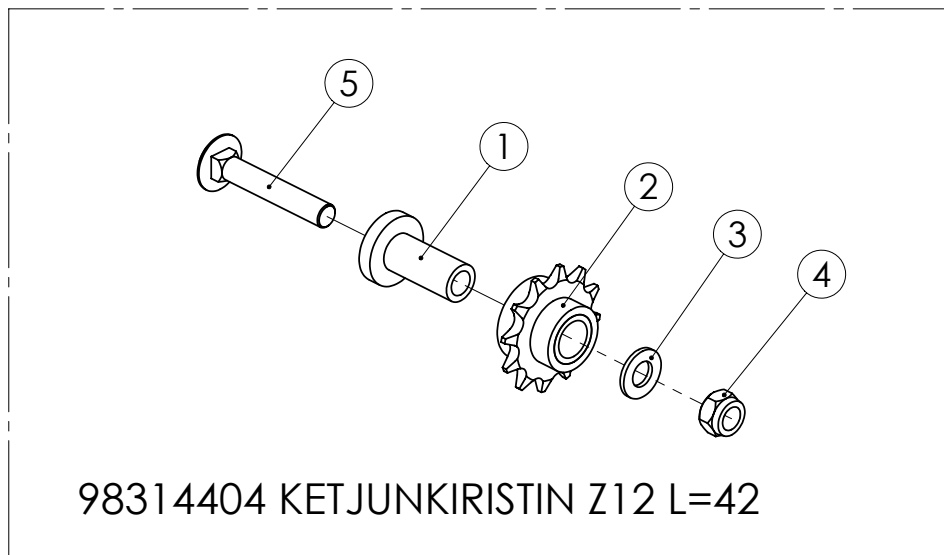

98615301 VOIMANSIIRTO 4000

98314404 KETJUNKIRISTIN Z12 L=42

Pos.	Part No	Pcs	Osan nimi	Description	Benämning	Tyyppi
1	97349844	1	Akseli	Axle	Axel	
2	97875144	1	Ketjupyörä	Sprocket	Kedjehjul	Z 12
3	05061085	1	Aluslaatta	Washer	Bricka	11 SFS2042 FEZN
4	02161444	1	Lukitusmutteri	Locking nut	Låsmutter	M10 DIN985 8ZN NYLOC
5	02083796	1	Lukkoruuvi	Set-screw	Ställskruv	M10x60 SFS2458 8.8ZN

98615301 VOIMANSIIRTO 4000

Pos.	Part No	Pcs	Osan nimi	Description	Benämning	Tyyppi
1	98505683	1	Akseli	Axle	Axel	Ø20x3311
2	98389644	1	Akseli	Axle	Axel	Ø20x341
4	98297044	1	Akseli	Axle	Axel	Z 30
5	97347963	2	Laakeripesä	Bearing housing	Lagerhus	
6	98300644	1	Akseli	Axle	Axel	Z 21
7	94411514	1	Laakeri	Bearing	Lager	
8	98300043	1	Akseli	Axle	Axel	
9	96123244	1	Latta	Flat bar	Plattstång	
10	96108504	1	Holkki	Bushing	Buchse	
11	94501244	1	Aluslaatta	Washer	Bricka	31x45x1,5
12	95777444	1	Aluslaatta	Washer	Bricka	21x31x1
13	98536243	1	Ketjupyörä	Sprocket	Kedjehjul	
14	98426244	1	Ketjupyörä	Sprocket	Kedjehjul	
15	95720944	1	Ketjupyörä	Sprocket	Kedjehjul	Z 15
16	98314404	2	Ketjunkiristin	Chain stretcher	Kedjespännare	Z 12 L=42
17	98310703	1	SPS-Välitys	Transmission cassette	Kasettväxel	
18	98309343	1	Akseli	Axle	Axel	
19	98309044	1	Ketjupyörä	Sprocket	Kedjehjul	Z 15
20	05012345	8	Kuusioruuvi	Hexagon bolt	Sexkantskruv	M10x25 SFS2064 M8.8ZN
21	01351065	1	Varmistusrengas	Circlip	Låsring	20x1,2 DIN1471 FE
22	01310090	4	Laakeri	Bearing	Lager	UBPFL 204 PELTI
23	01310096	1	Laakeri	Bearing	Lager	UBPFL 206 PELTI
24	01311351	4	Laakeri	Bearing	Lager	6005-2RS
25	02161444	10	Lukitusmutteri	Locking nut	Låsmutter	M10 DIN985 8ZN NYLOC
26	01351040	2	Varmistusrengas	Circlip	Låsring	25x1,2 DIN471 FE
27	02081600	2	Lukkoruuvi	Set-screw	Ställskruv	M8x25 SFS2458 8.8ZN
28	02151051	8	Lukitusmutteri	Locking nut	Låsmutter	M8 DIN985 8ZN NYLOC
29	02081599	4	Lukkoruuvi	Set-screw	Ställskruv	M8x20 SFS2458 8.8ZN
30	02081541	2	Lukkoruuvi	Set-screw	Ställskruv	M10x20 SFS2458 8.8ZN
31	05061656	2	Aluslaatta	Washer	Bricka	9 SFS2042 FEZN
32	05011895	2	Kuusioruuvi	Hexagon bolt	Sexkantskruv	M8x20 SFS2064 M8.8ZN
33	01351731	1	Varmistusrengas	Circlip	Låsring	30x1,5 DIN471 FE
34	02062242	1	Rengassokka	Linch pin	Sprint	4,5x40 FEZN
35	02062404	4	Jousisokka	Spring pin	Fjäderpinne	8x32 DIN1481 55SI7ZN
36	01832594	1	Rullaketju	Roller chain	Rullkedja	08B-1x62 R SFS2392
37	01832516	1	Rullaketju	Roller chain	Rullkedja	08B-1x60 SFS2392 R
38	02081601	2	Lukkoruuvi	Set-screw	Ställskruv	M8x16 SFS2458 8.8ZN