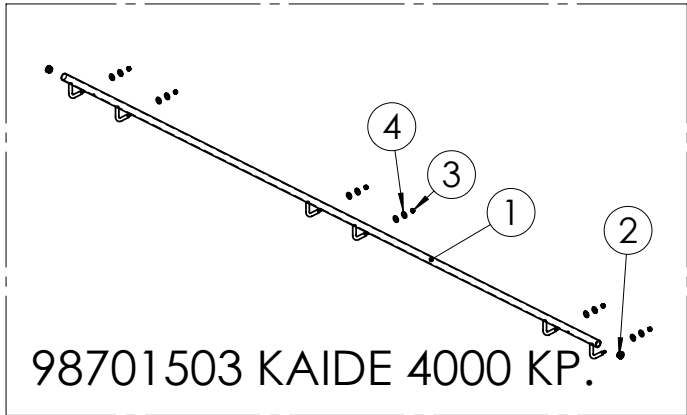

98701503 KAIDE 4000 KP.

Pos.	Part No	Pcs	Osan nimi	Description	Benämning	Tyyppi
1	98701463	1	Kaide	Handrail	Räcke	
2	02045865	2	Tulppa	Plug	Plugg	PT-28/32-H UJANEN Oy/ETOLA
3	02161444	6	Lukitusmutteri	Locking nut	Låsmutter	M10 DIN985 8ZN NYLOC
4	05061061	12	Aluslaatta	Washer	Bricka	B10 DIN 9021

98490103 KANSI 4000

Pos.	Part No	Pcs	Osan nimi	Description	Benämning	Tyyppi
1	98490223	1	Kansi	Cover plate	Lock	
2	98221264	4	Veivi	Crank lever	Vev	
3	98490364	2	Putki	Tube	Rör	
4	02062549	4	Jousisokka	Spring pin	Fjäderpinne	6x32 DIN1481 55SI7ZN
5	02201260	8	Vetoniitti	Pop-rivet	Pop-nit	4x8,5 TAP/D56/LF
6	01930017	14	Kumitanko	Rubber bar	Gummistång	

98489202 SÄILIÖ 4000

Pos.	Part No	Pcs	Osan nimi	Description	Benämning	Tyyppi
1	98489361	1	Säiliö	Hopper	Behållar	
2	98489562	1	Takaseinä	Rear wall	Bakrevägg	
3	98339363	1	Levy	Plate	Plåt	
4	98339263	1	Levy 2	Plate 2	Plåt 2	
5	05012384	2	Kuusioruuvi	Hexagon bolt	Sexkantskruv	M10x30 SFS2064 M8.8ZN
6	05061085	16	Aluslaatta	Washer	Bricka	11 SFS2042 FEZN
7	02161444	8	Lukitusmutteri	Locking nut	Låsmutter	M10 DIN985 8ZN NYLOC
8	05012345	6	Kuusioruuvi	Hexagon bolt	Sexkantskruv	M10x25 SFS2064 M8.8ZN
9	05011895	18	Kuusioruuvi	Hexagon bolt	Sexkantskruv	M8x20 SFS2064 M8.8ZN
10	02151051	18	Lukitusmutteri	Locking nut	Låsmutter	M8 DIN985 8ZN NYLOC
11	05061656	36	Aluslaatta	Washer	Bricka	9 SFS2042 FEZN
12	01930018	10	Nuppi	Knop	Knopp	
13	02161758	10	Lukitusmutteri	Locking nut	Låsmutter	M6 DIN985 8ZN NYLOC
14	05061631	10	Aluslaatta	Washer	Bricka	6,6 SFS2042 FEZN
15	02080476	10	Lukkoruuvi	Set-screw	Ställskruv	M6x25 SFS2458 4.6ZN
16	96183304	2	Ikkuna	Window	Fönster	
17	98701503	2	Kaide	Handrail	Räcke