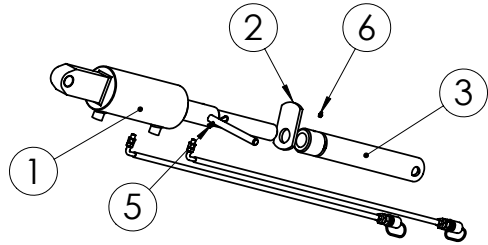

98635603 AISASYLINTERI