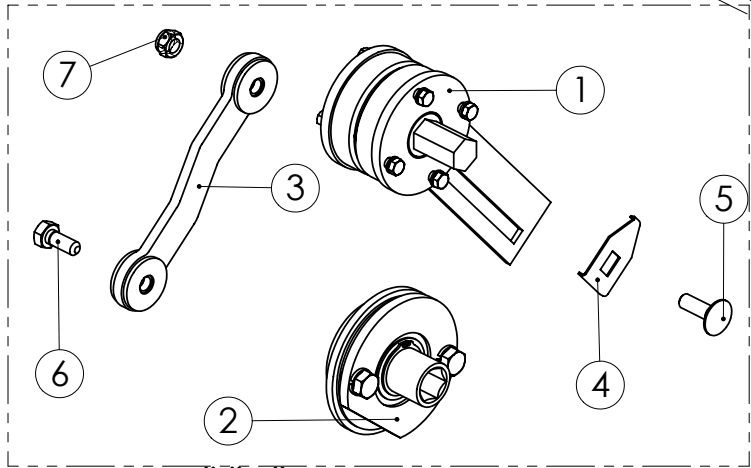

98473004 SÄÄTÖOSAT