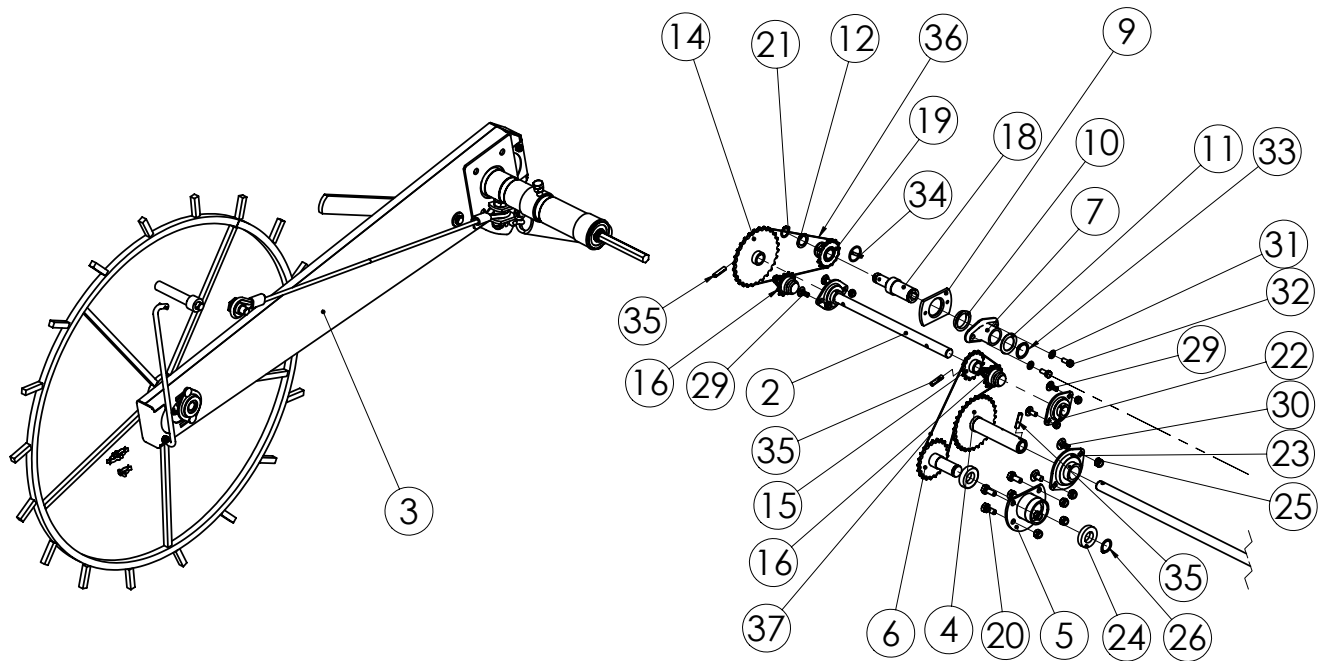

98607701 VÄLISEINÄ 4000 KP.

98607701 VÄLISEINÄ 4000

Pos.	Part No	Pcs	Osan nimi	Description	Benämning	Tyyppi
1	98501944	1	Akseli	Axle	Axel	16x3645
2	98607861	2	Keskirunko	Central frame	Mittram	
3	98501762	2	Hahlolevy	Backing plate	Gaffelplåt	
4	97592673	4	Säätöputki	Adjuster sleeve	Ansättarbussning	
5	97592874	4	Säätötanko	Adjuster arm	Ansättar arm	
6	97593174	4	Kahva	Hand spoke	Handspak	
7	98500904	4	Tiiviste	Gasket	Tätning	
8	98407704	4	Tiiviste	Gasket	Tätning	
9	02081496	10	Lukkoruuvi	Set-screw	Ställskruv	M10x20 SFS2458 8.8 RUOST.
10	05011976	4	Kuusioruuvi	Hexagon bolt	Sexkantskruv	M8x30 SFS2064 M8.8ZN
11	02011050	10	Nuppi	Knop	Knopp	VC 192/50 BM10
12	02161451	4	Lukitusmutteri	Locking nut	Låsmutter	M12 DIN985 8ZN NYLOC
13	02062242	4	Rengassokka	Linch pin	Sprint	4,5x40 FEZN
14	02062771	2	Jousisokka	Spring pin	Fjäderpinne	5x32 DIN1481 55SI7ZN
15	98407204	4	Tiiviste	Gasket	Tätning	