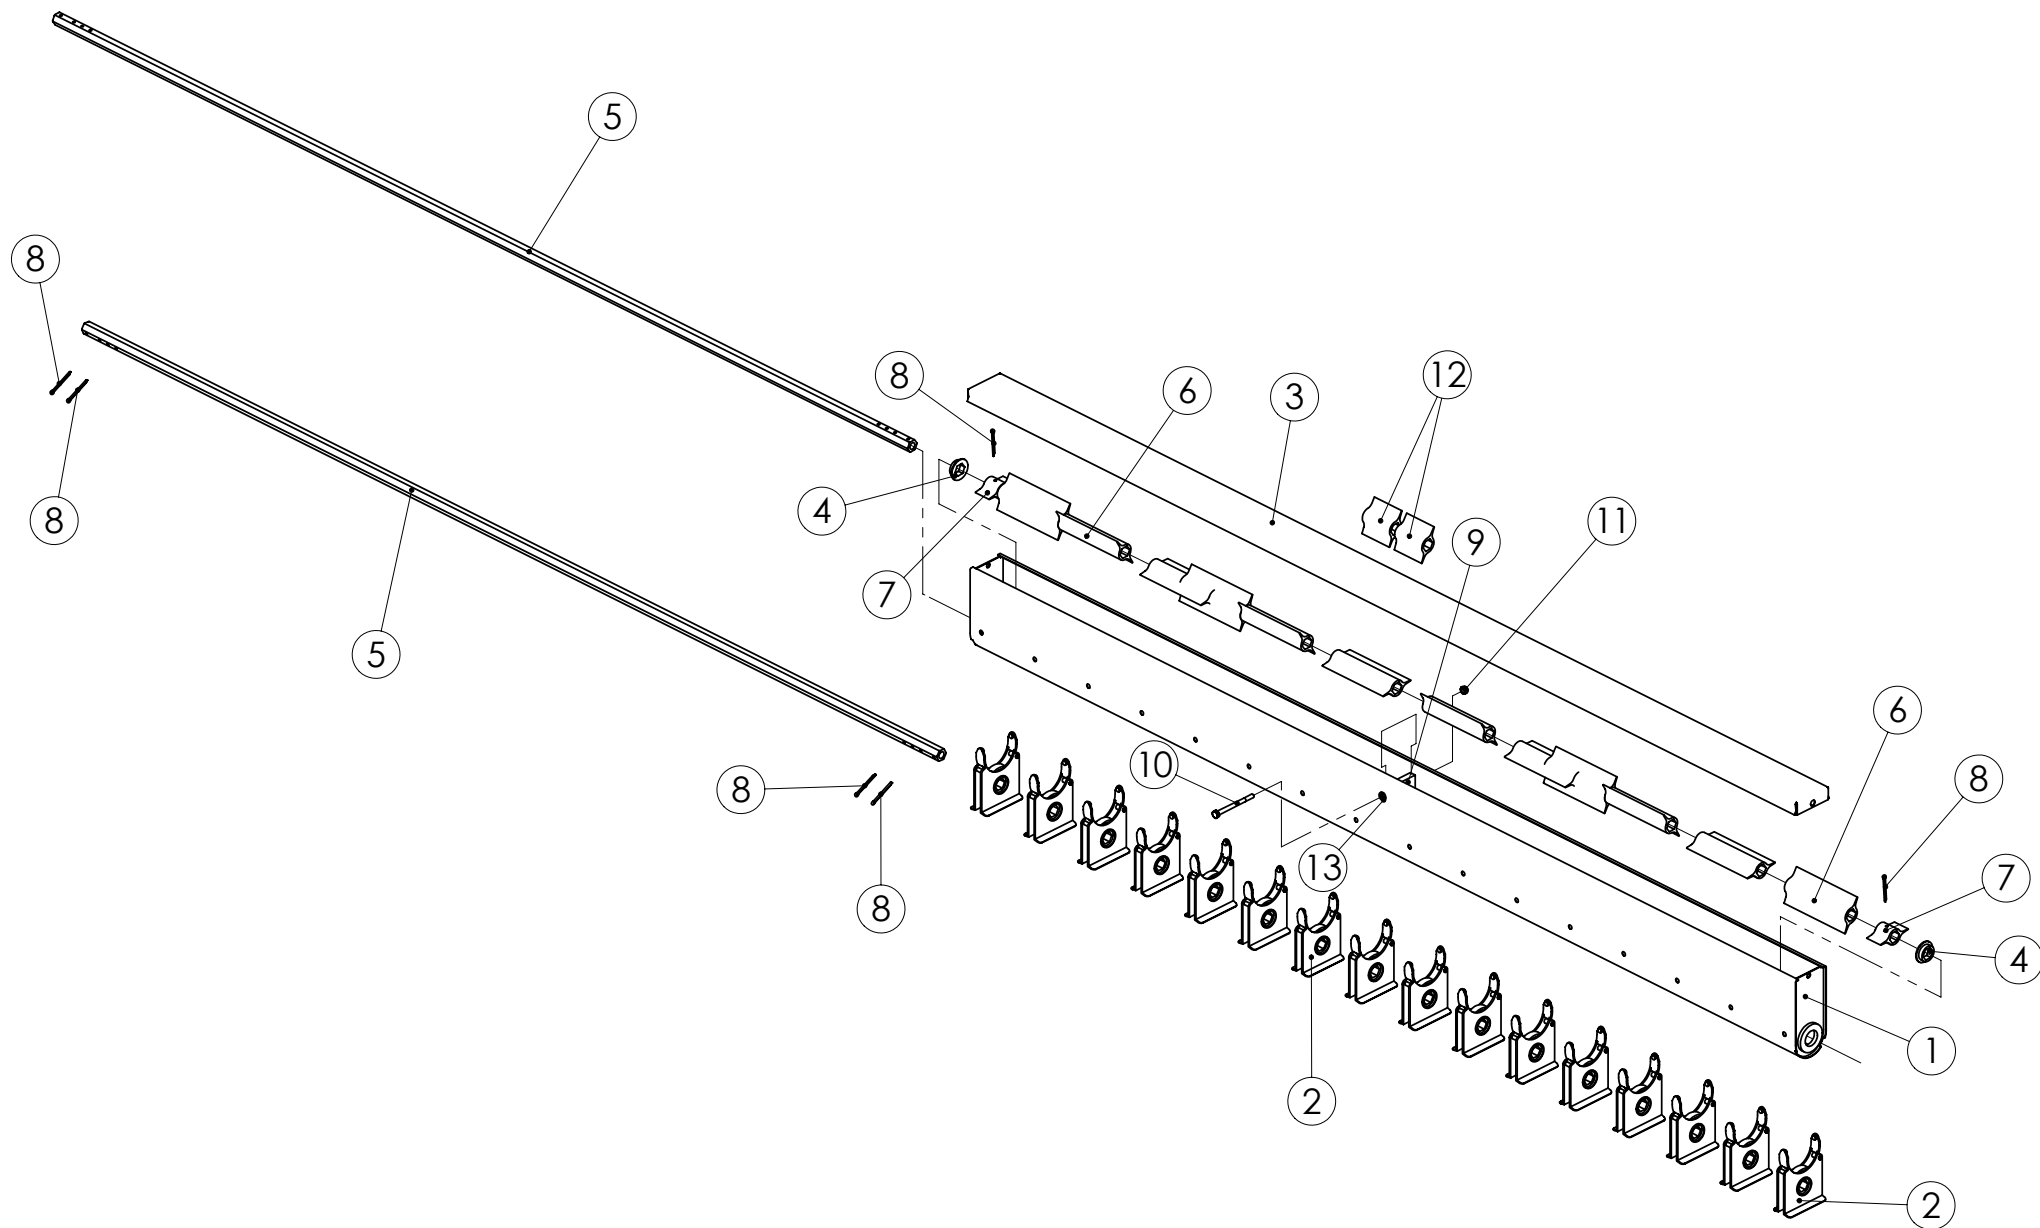

98509401 SYÖTTÖKAUKALO 4000

98509401 SYÖTTÖKAUKALO 4000

Pos.	Part No	Pcs	Osan nimi	Description	Benämning	Tyyppi
1	98509663	1	Kaukalo	Trough	Tråg	
2	96106604	16	Syöttökammio	Feeding chamber	Utmatningshus	
3	98509863	1	Kansi	Cover plate	Lock	
4	98486904	2	Holkki	Bushing	Buchse	
5	98509903	2	Akseli	Axle	Axel	
6	95748404	12	Siipi	Mixing blade	Blandarvinge	
7	98403304	2	Siipi	Mixing blade	Blandarvinge	
8	02062813	6	Saksisokka	Split pin	Saxpinne	3,2x36 DIN94 FEZN
9	98651404	1	Laakeri	Bearing	Lager	
10	02081647	1	KUUSIORUUVI	Hexagon bolt	Sexkantskruv	M16x120 M8.8ZN SFS2063
11	02161758	1	Lukitusmutteri	Locking nut	Låsmutter	M6 DIN985 8ZN NYLOC
12	98651504	2	Siipi	Mixing blade	Blandarvinge	
13	05061631	2	Aluslaatta	Washer	Bricka	6,6 SFS2042 FEZN