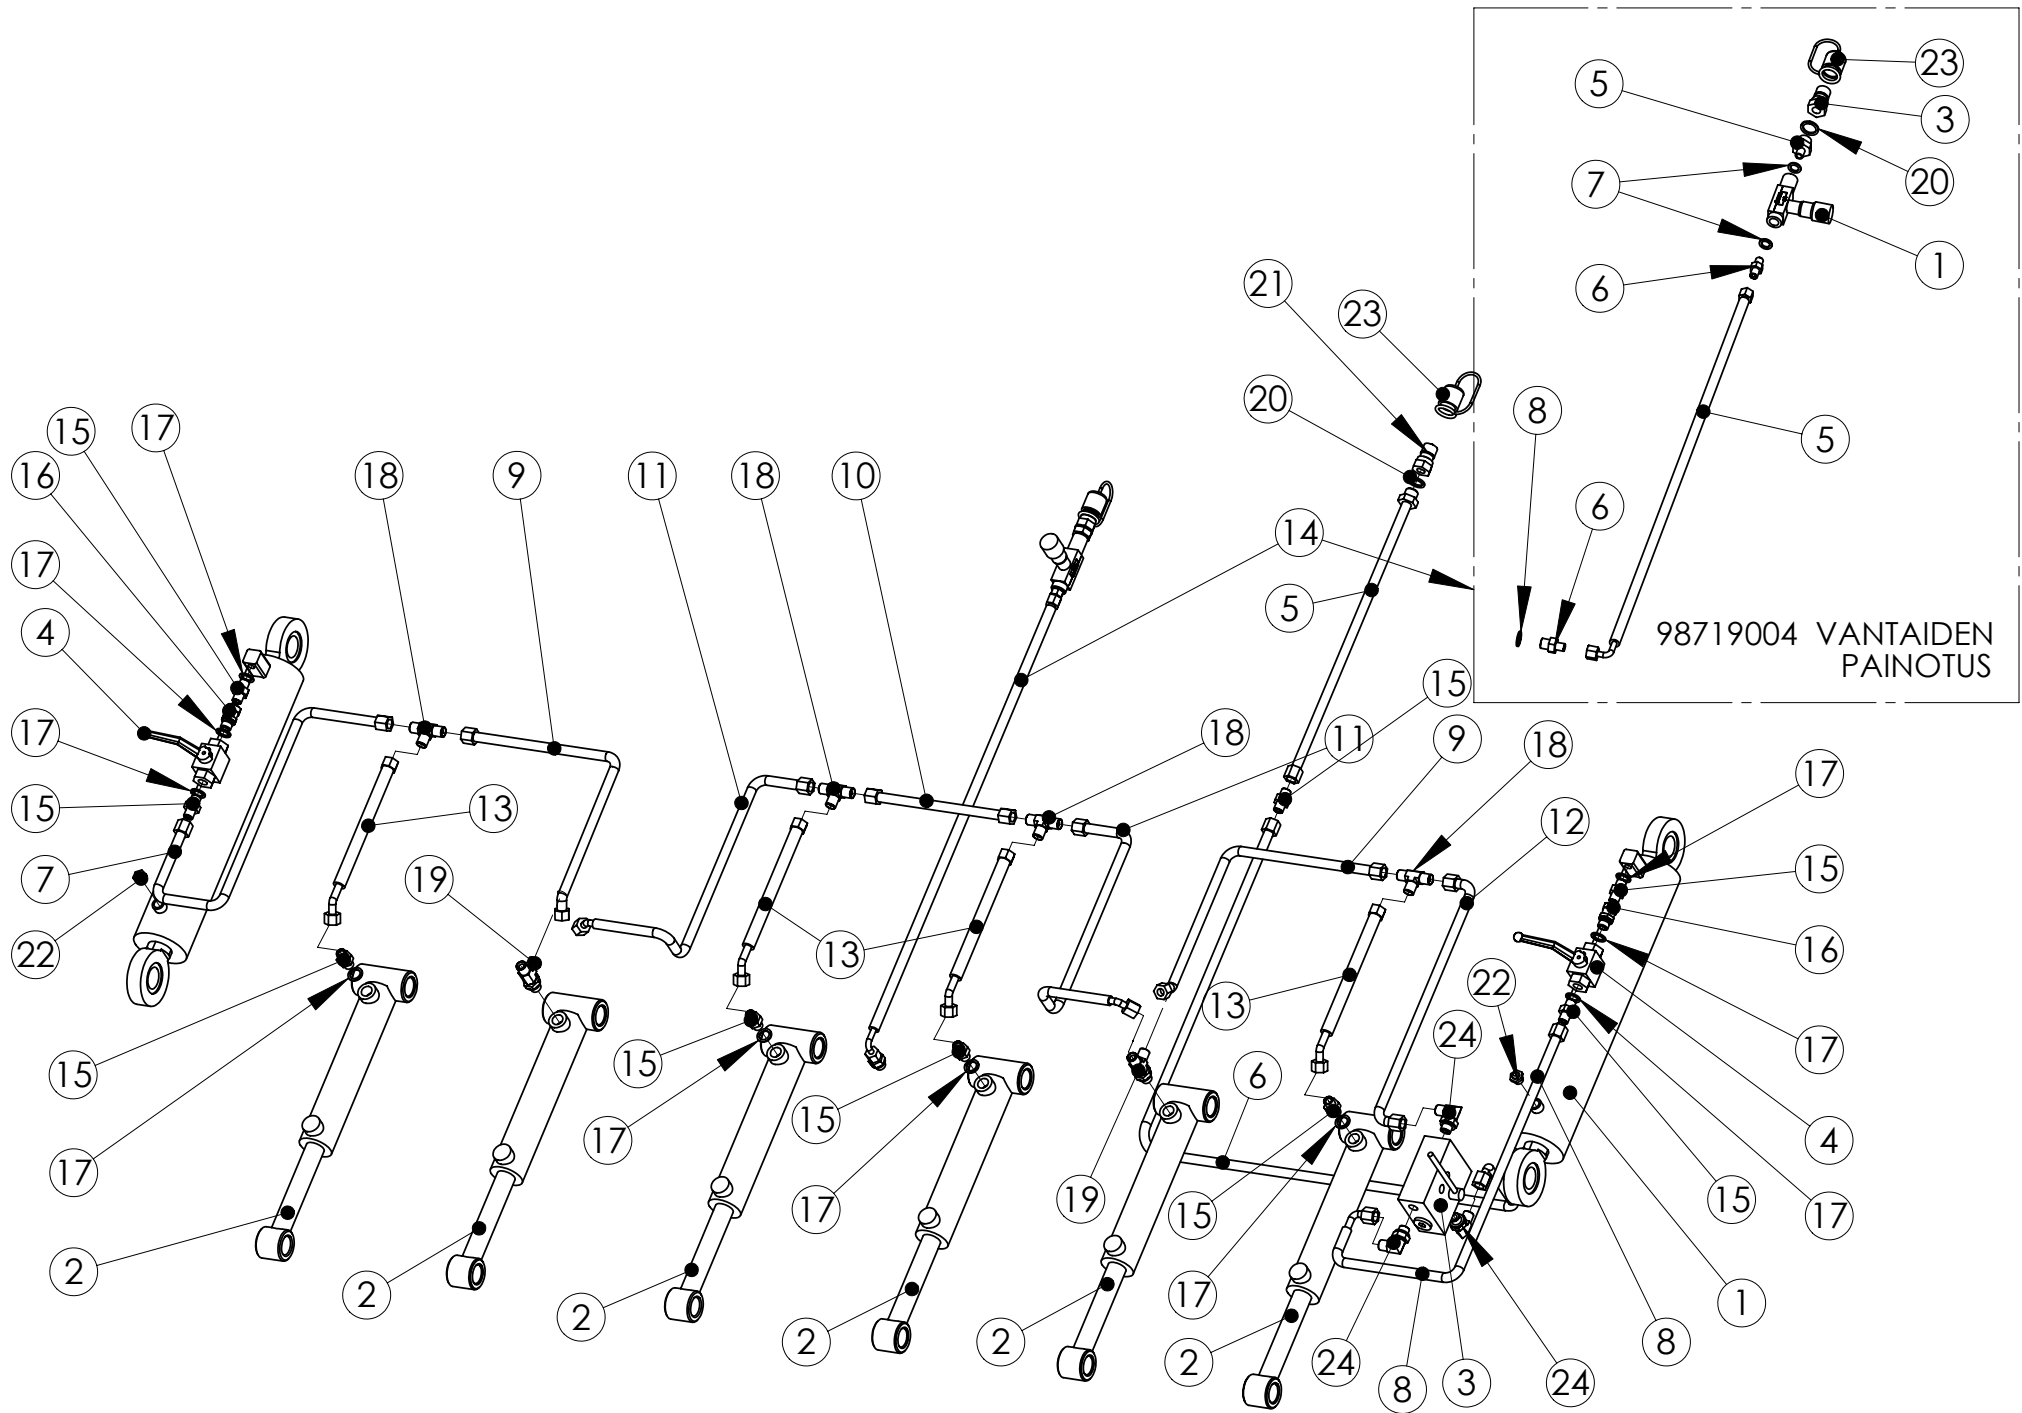

98710902 HYDRAULIIKKA KP. VEGA 4000

JF 47501 ---->

98719004 HYDRAULIIKKA KP. , VANTAIDEN PAINOTUS

Pos.	Part No	Pcs	Osan nimi	Description	Benämning	Tyyppi
1	01860094	1	Venttiili	Valve	Ventil	13-VRFU 04
2	01450717	1	Letku	Hose	Slang	A50051-04-04/222-04S/A50001-04-04 L=5200
3	01391036	1	Hydrauliikkaliitin	Hydraulic coupler	Hydraulik kopplare	R1/2"C23072-08
4	01440098	1	Jatke	Extension piece	Förlängningsstycke	26-04000-04-06
5	01440318	1	Jatke	Extension piece	Förlängningsstycke	26-04000-04-08
6	01451341	1	Jatke	Extension piece	Förlängningsstycke	26- 04000-04
7	01343272	2	Tiiviste	Gasket	Tätning	USIT 1/2"
8	01343272	1	Tiiviste	Gasket	Tätning	USIT 1/2"
9	01343272	1	Tiiviste	Gasket	Tätning	USIT 1/2"
10	01371142	1	Tulppa	Plug	Plugg	C 26914-8

98710902 HYDRAULIIKKA KP. VEGA 4000

JF 47501----->

Pos.	Part No	Pcs	Osan nimi	Description	Benämning	Tyyppi
1	98441273	2	Sylinteri	Cylinder	Cylinder	80/40x400
2	98528573	6	Sylinteri	Cylinder	Cylinder	45/30-200
3	01451312	1	Venttiili	Valve	Ventil	
4	01451372	2	Venttiili	Valve	Ventil	24-BKH-04
5	01450348	1	Letku	Hose	Slang	L.AS.5701-06/HI98-06/5712-08 L=4800
6	01450728	1	Letku	Hose	Slang	L.AS. A50001-06-06/222-06S/A50051-06-06 L=3200
7	01451730	1	Letku	Hose	Slang	L.AS. 5701-06/HI98-06/5701-06 L=1100
8	01450726	1	Letku	Hose	Slang	L.AS. A50001-06-06/222-06S/A50051-06-06 L=900
9	01451766	2	Letku	Hose	Slang	L.AS. 5701-06/HI98-06/5760-06 L=700
10	01451737	1	Letku	Hose	Slang	L.AS 5701-06 HI98-6 5701-06 L=460
11	01451767	2	Letku	Hose	Slang	L.AS. 5701-06/HI98/5760-06 L=620
12	01450724	1	Letku	Hose	Slang	L.AS. A50001-06-06/222-06S/A50001-06-06 L=440
13	01451731	4	Letku	Hose	Slang	5701-06/ HI98-06/ 5760-06 L=220
14	98719004	1	Letku	Hose	Slang	
15	01440390	9	Jatke	Extension piece	Förlängningsstycke	26- 04000-06
16	01451615	2	Hydrauliikka	Hydraulic	Hydraulsystem	26-4010-06
17	01343265	10	Tiiviste	Gasket	Tätning	08-USITR-06
18	01450722	4	Hydrauliikka	Hydraulic	Hydraulsystem	26-04860-04
19	01450703	2	Hydrauliikka	Hydraulic	Hydraulsystem	26-04470-06
20	01343272	1	Tiiviste	Gasket	Tätning	08-USITR-08
21	01391036	1	Hydrauliikkaliitin	Hydraulic coupler	Hydraulik kopplare	R1/2"C23072-08
22	01860024	2	Huohotin	Air filter	Lufffilter	Verkkomalli 3/8" 33-SEP03
23	01371142	1	Tulppa	Plug	Plugg	C 26914-8
24	01860070	3	Hydrauliikka	Hydraulic	Hydraulsystem	26-04500-06