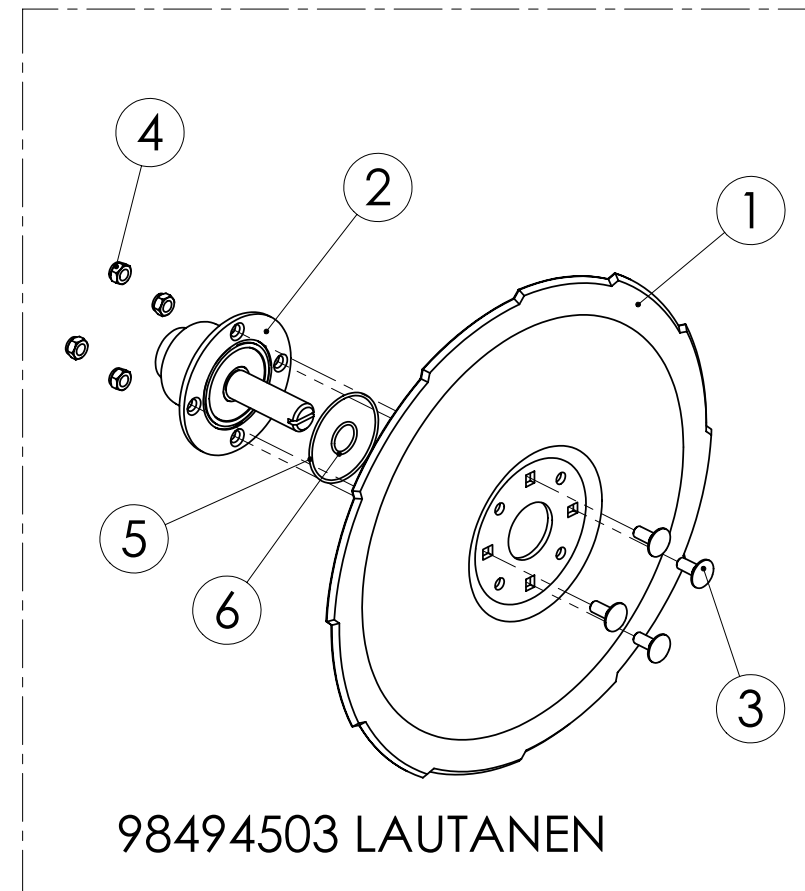

98487303 AKSELI+NAPA

Pos.	Part No	Pcs	Osan nimi	Description	Benämning	Tyyppi
1	97769814	1	Laakeripesä	Bearing housing	Lagerhus	
2	97769904	1	Akseli	Axle	Axel	
3	97502604	1	Väliholkki	Spacer	Distansstycke	Ø35/Ø25x8,5
4	97770004	1	Holkki	Bushing	Hylsa	Ø52/Ø42x8,4
5	01312027	2	Laakeri	Bearing	Lager	6205
6	02091058	1	Ruuvi	Screw	Skruv	M10x1 DIN 906

98494503 LAUTANEN KP.

Pos.	Part No	Pcs	Osan nimi	Description	Benämning	Tyyppi
1	97500913	1	Kiekkö	Disc	Tallrik	360 VASEN
2	98487303	1	Laakeripesä	Bearing housing	Lagerhus	
3	02081599	4	Lukkoruuvi	Set-screw	Ställskruv	M8x20 SFS2458 8.8ZN
4	02151051	4	Lukitusmutteri	Locking nut	Låsmutter	M8 DIN985 8ZN NYLOC
5	01340074	1	O-RENGAS	O-ring	O-ring	60x2
6	01342848	1	O-rengas	O-ring	O-ring	19x2

98683503 LAUTANEN+VARSI,VASEN

Pos.	Part No	Pcs	Osan nimi	Description	Benämning	Tyyppi
1	98678073	1	Varsisto	Arms	Armar	
2	98494503	1	Kiekkö	Disc	Tallrik	
3	02161028	1	Kuusiomutteri	Hexagon nut	Sexkantmutter	M20x1,5 SFS2069ZN