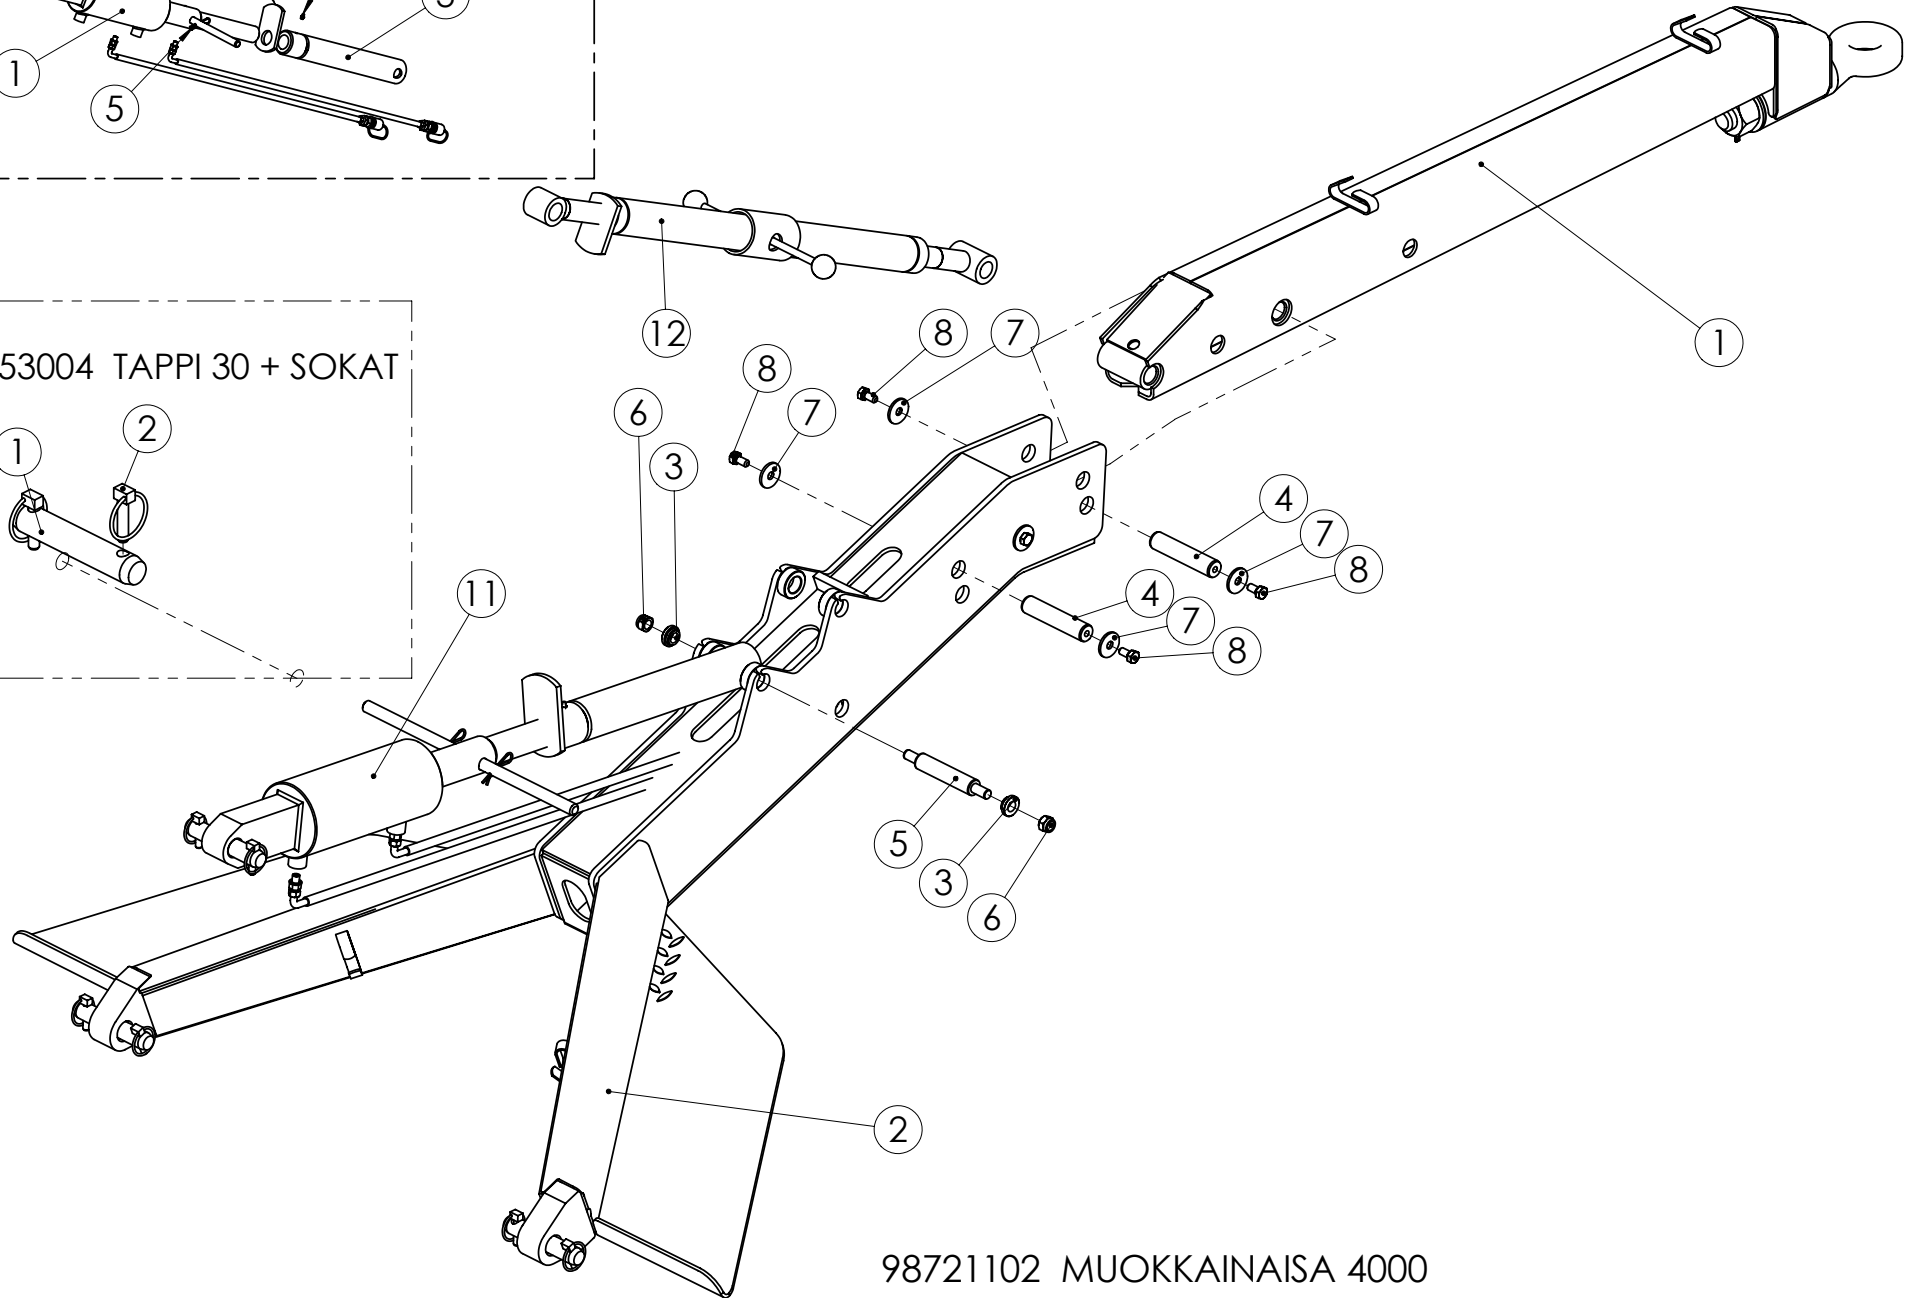

98553004 TAPPI 30 + SOKAT

98721102 MUOKKAINAISA 4000

98635603 AISASYLINTERI

Pos.	Part No	Pcs	Osan nimi	Description	Benämning	Tyyppi
1	98636303	1	Sylinteri	Cylinder	Cylinder	
2	98519144	1	Lukituslevy	Locking plate	Lås plåt	
3	98636474	1	Säätöputki	Adjuster sleeve	Ansättarbusning	L=470
4	96838644	1	Tappi	Stud	Bult	20x500
5	02060125	2	Haarajousisokka	Snap pin	Fjäderpinne, R-Sprint	3x72 FEZN
6	02011311	1	Kaulanippa	Grease nipple	Smörjnippel	AM8 DIN 71412
7	01391036	2	Hydrauliikkaliitin	Hydraulic coupler	Hydraulik kopplare	R1/2"C23072-08
8	01451514	2	Letku	Hose	Slang	5751-04/H198-04/5701-04 L=5000
9	01451341	2	Jatke	Extension piece	Förlängningsstycke	26- 04000-04
10	01440318	2	Jatke	Extension piece	Förlängningsstycke	26-04000-04-08
11	01451380	2	Tiiviste	Gasket	Tätning	08-USITR-04
12	01343272	2	Tiiviste	Gasket	Tätning	08-USITR-08
13	01371142	2	Tulppa	Plug	Plugg	C 26914-8

98553004 TAPPI 30 + SOKAT

Pos.	Part No	Pcs	Osan nimi	Description	Benämning	Tyyppi
1	97604644	1	Tappi	Stud	Bult	30x165
2	02061635	2	Rengassokka	Linch pin	Sprint	11x63 FEZN

98721102 MUOKKAINAISA 4000

Pos.	Part No	Pcs	Osan nimi	Description	Benämning	Tyyppi
1	98721272	1	Vetopalkki	Crossbar	Dragbom	
2	98716972	1	Aisa	Draw beam	Dragstång	
3	98373044	2	Holkki	Bushing	Buchse	
4	98372044	3	Tappi	Stud	Bult	30x139
5	97609544	1	Tappi	Stud	Bult	
6	02151083	2	Lukitusmutteri	Locking nut	Låsmutter	M16 DIN985 8ZN NYLOC
7	02071480	6	Aluslaatta	Washer	Bricka	12 SFSBV157 FEZN
8	02091042	6	Kuusioruuvi	Hexagon bolt	Sexkantskruv	M12x25 SFS2064 M8.8ZN
9	97604644	3	Tappi	Stud	Bult	30x165
10	02061635	6	Rengassokka	Linch pin	Sprint	11x63 FEZN
11	98635673	1	Sylinteri	Cylinder	Cylinder	110/60-120
12	98372703	1	Säätöruuvi	Adjusting screw	Stålsskruv