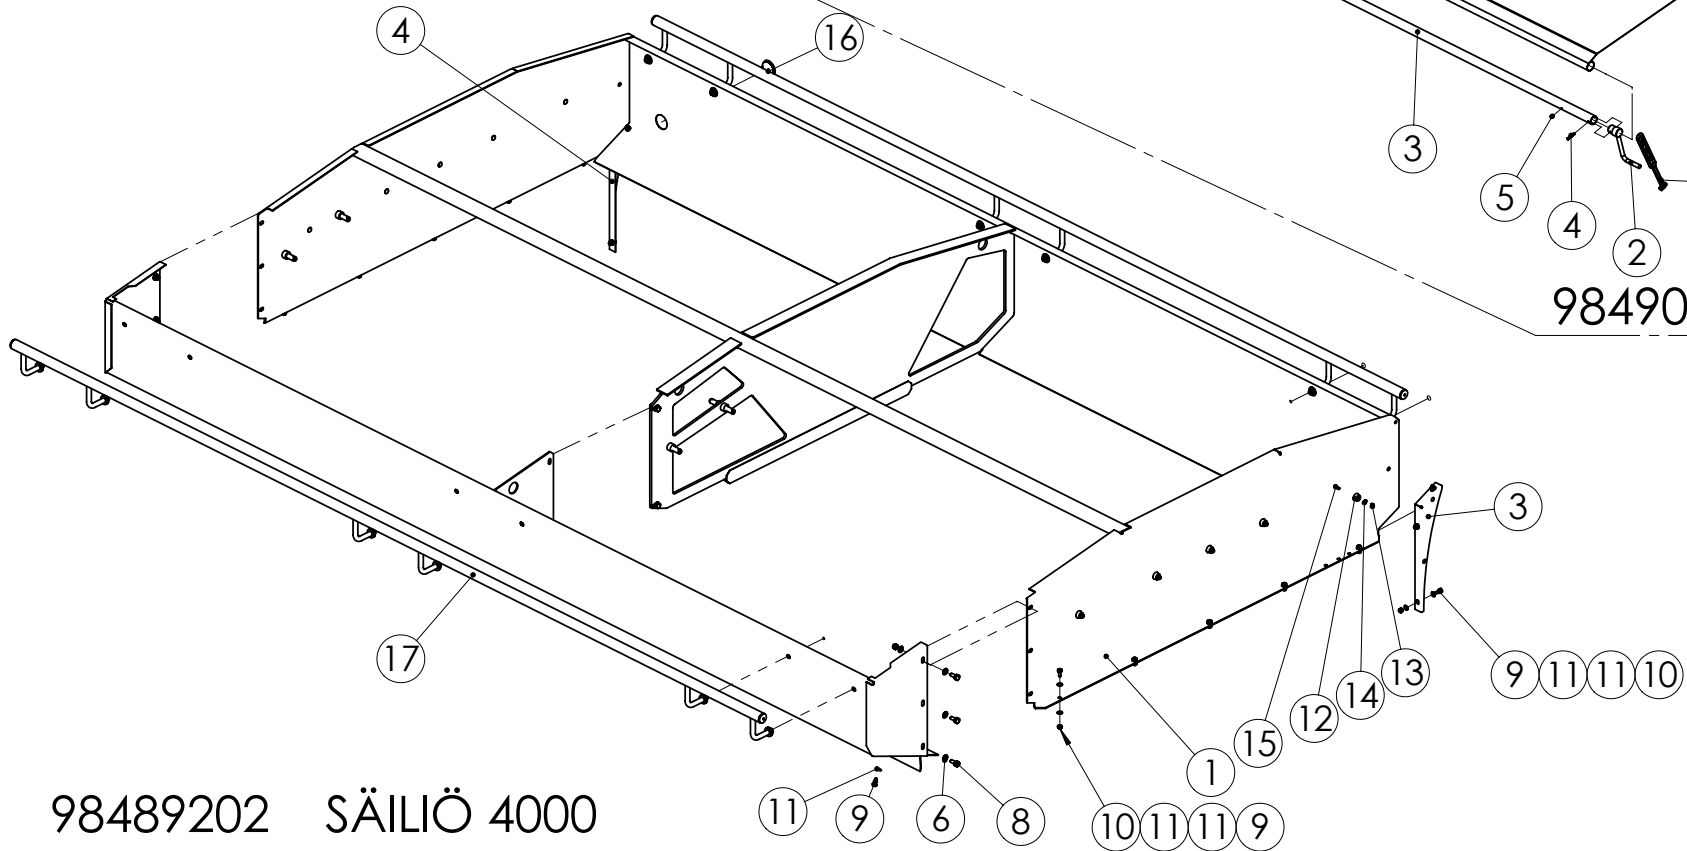

98701503 KAIDE 4000 KP.

Pos.	Part No	Pcs	Osan nimi	Description	Benämning	Tyyppi
1	98701463	1	Kaide	Handrail	Räcke	
2	02045865	2	Tulppa	Plug	Plugg	PT-28/32-H UJANEN Oy/ETOLA
3	02161444	6	Lukitusmutteri	Locking nut	Låsmutter	M10 DIN985 8ZN NYLOC
4	05061061	12	Aluslaatta	Washer	Bricka	B10 DIN 9021

98490103 KANSI 4000

Pos.	Part No	Pcs	Osan nimi	Description	Benämning	Tyyppi
1	98490203	1	Kansi	Cover plate	Lock	
2	98221264	4	Veivi	Crank lever	Vev	
3	98490364	2	Putki	Tube	Rör	
4	02062771	4	Jousisokka	Spring pin	Fjäderpinne	5x32 DIN1481 55SI7ZN
5	02201260	8	Vetoniitti	Pop-rivet	Pop-nit	4x8,5 TAP/D56/LF
6	01930017	14	Kumitanko	Rubber bar	Gummistång	

98489202 SÄILIÖ 4000

Pos.	Part No	Pcs	Osan nimi	Description	Benämning	Tyyppi
1	98489361	1	Säiliö	Hopper	Behållar	
2	98489562	1	Takaseinä	Rear wall	Bakrevägg	
3	98339363	1	Levy	Plate	Plåt	
4	98339263	1	Levy 2	Plate 2	Plåt 2	
5	05012384	2	Kuusioruuvi	Hexagon bolt	Sexkantskruv	M10x30 SFS2064 M8.8ZN
6	05061085	16	Aluslaatta	Washer	Bricka	11 SFS2042 FEZN
7	02161444	8	Lukitusmutteri	Locking nut	Låsmutter	M10 DIN985 8ZN NYLOC
8	05012345	6	Kuusioruuvi	Hexagon bolt	Sexkantskruv	M10x25 SFS2064 M8.8ZN
9	05011895	18	Kuusioruuvi	Hexagon bolt	Sexkantskruv	M8x20 SFS2064 M8.8ZN
10	02151051	18	Lukitusmutteri	Locking nut	Låsmutter	M8 DIN985 8ZN NYLOC
11	05061656	36	Aluslaatta	Washer	Bricka	9 SFS2042 FEZN
12	01930018	10	Nuppi	Knop	Knopp	
13	02161758	10	Lukitusmutteri	Locking nut	Låsmutter	M6 DIN985 8ZN NYLOC
14	05061631	10	Aluslaatta	Washer	Bricka	6,6 SFS2042 FEZN
15	02080476	10	Lukkoruuvi	Set-screw	Ställskruv	M6x25 SFS2458 4.6ZN
16	96183304	2	Ikkuna	Window	Fönster	
17	98701503	2	Kaide	Handrail	Räcke