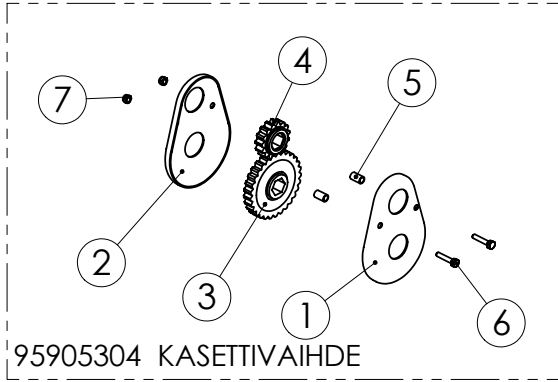

95905304 KASSETTIVAIHDE