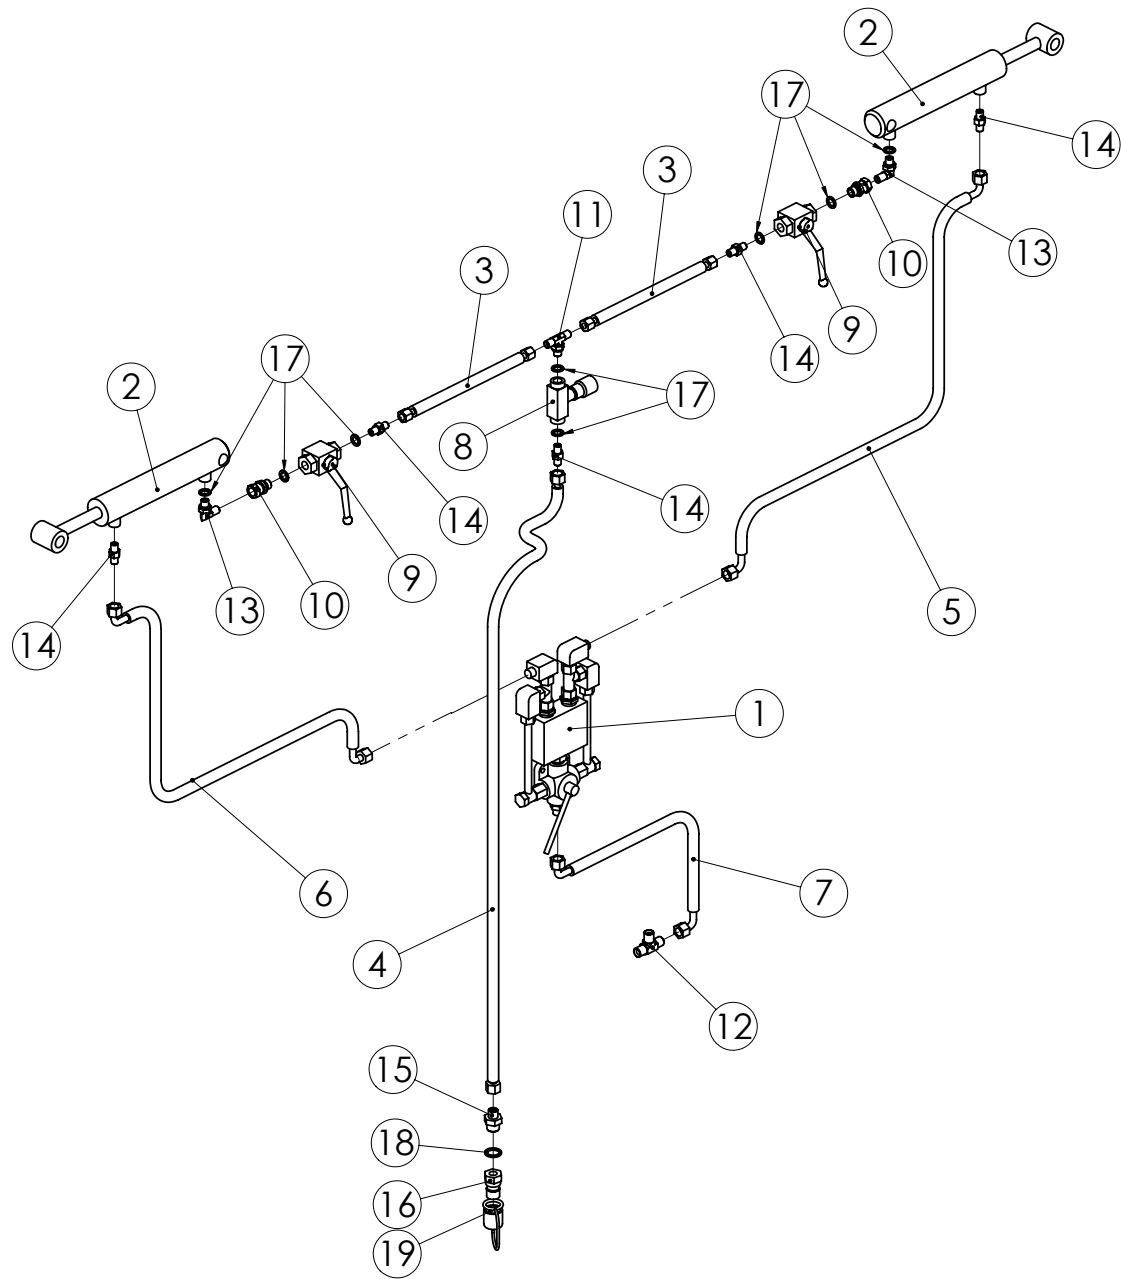

98718902 MERKKARIEN HYDRAULIIKKA VEGA 4000, VAIHTOVENTTIILI

98718902 MERKKARIEN HYDR.KP. VEGA 4000

Pos.	Part No	Pcs	Osan nimi	Description	Benämning	Tyyppi
1	01451318	1	Venttiili	Valve	Ventil	VAD-F-3C
2	97687573	2	Sylinteri	Cylinder	Cylinder	SYLINTERI 40x20x500 (690)
3	01450710	2	Letku	Hose	Slang	A50001-04-04/222-04S/A50001-04-04 L=1070
4	01450704	1	Letku	Hose	Slang	A50001-04-04/222-04S/A50001-04-04 L=5200
5	01450715	1	Letku	Hose	Slang	A50051-04-04/222-04S/A50051-04-04 L=1550 0α
6	01450716	1	Letku	Hose	Slang	A50051-04-04/222-04S/A50051-04-04 L=1800 0α
7	01451366	1	Letku	Hose	Slang	5751-06/222-06/5751-06 L=300 90α
8	01451600	1	Venttiili	Valve	Ventil	13-VRFU 04
9	01451372	2	Venttiili	Valve	Ventil	24-BKH-04
10	01455040	2	Hydrauliikka	Hydraulic	Hydraulsystem	26-4010-04
11	01451381	1	Hydrauliikka	Hydraulic	Hydraulsystem	26-04460-04
12	01860023	1	Hydrauliikka	Hydraulic	Hydraulsystem	26-04860-06
13	01451379	2	Hydrauliikka	Hydraulic	Hydraulsystem	26-04500-04
14	01451341	5	Jatke	Extension piece	Förlängningsstycke	26- 04000-04
15	01440318	1	Jatke	Extension piece	Förlängningsstycke	26-04000-04-08
16	01391036	1	Hydrauliikkaliitin	Hydraulic coupler	Hydraulik kopplare	R1/2"C23072-08
17	01340056	8	Tiiviste	Gasket	Tätning	USITR-04 1/4"
18	01343272	1	Tiiviste	Gasket	Tätning	USIT 1/2"
19	01371142	1	Tulppa	Plug	Plugg	C 26914-8