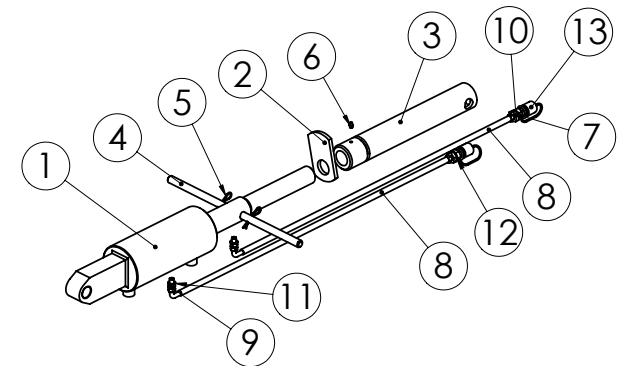

VETOSILMUKKA
98630304
02050117

98627202 VETOLAITE KP.

VANTTIRUUVI 98372703

AISASYLINTERI 98635603

98372703 VANTTIRUUVI

Pos.	Part No	Pcs	Osan nimi	Description	Benämning	Tyyppi
1	98372844	1	Säätöruuvi	Adjusting screw	Stälsskruv	
2	98329814	1	Putki	Tube	Rör	
3	97602344	1	Säätöruuvi	Adjusting screw	Stälsskruv	
4	97860844	1	Lukituslevy	Locking plate	Lås plåt	
5	97881744	1	Tanko	Pole	Stång	
6	02040651	2	Nuppi	Knop	Knopp	Ø40xM12