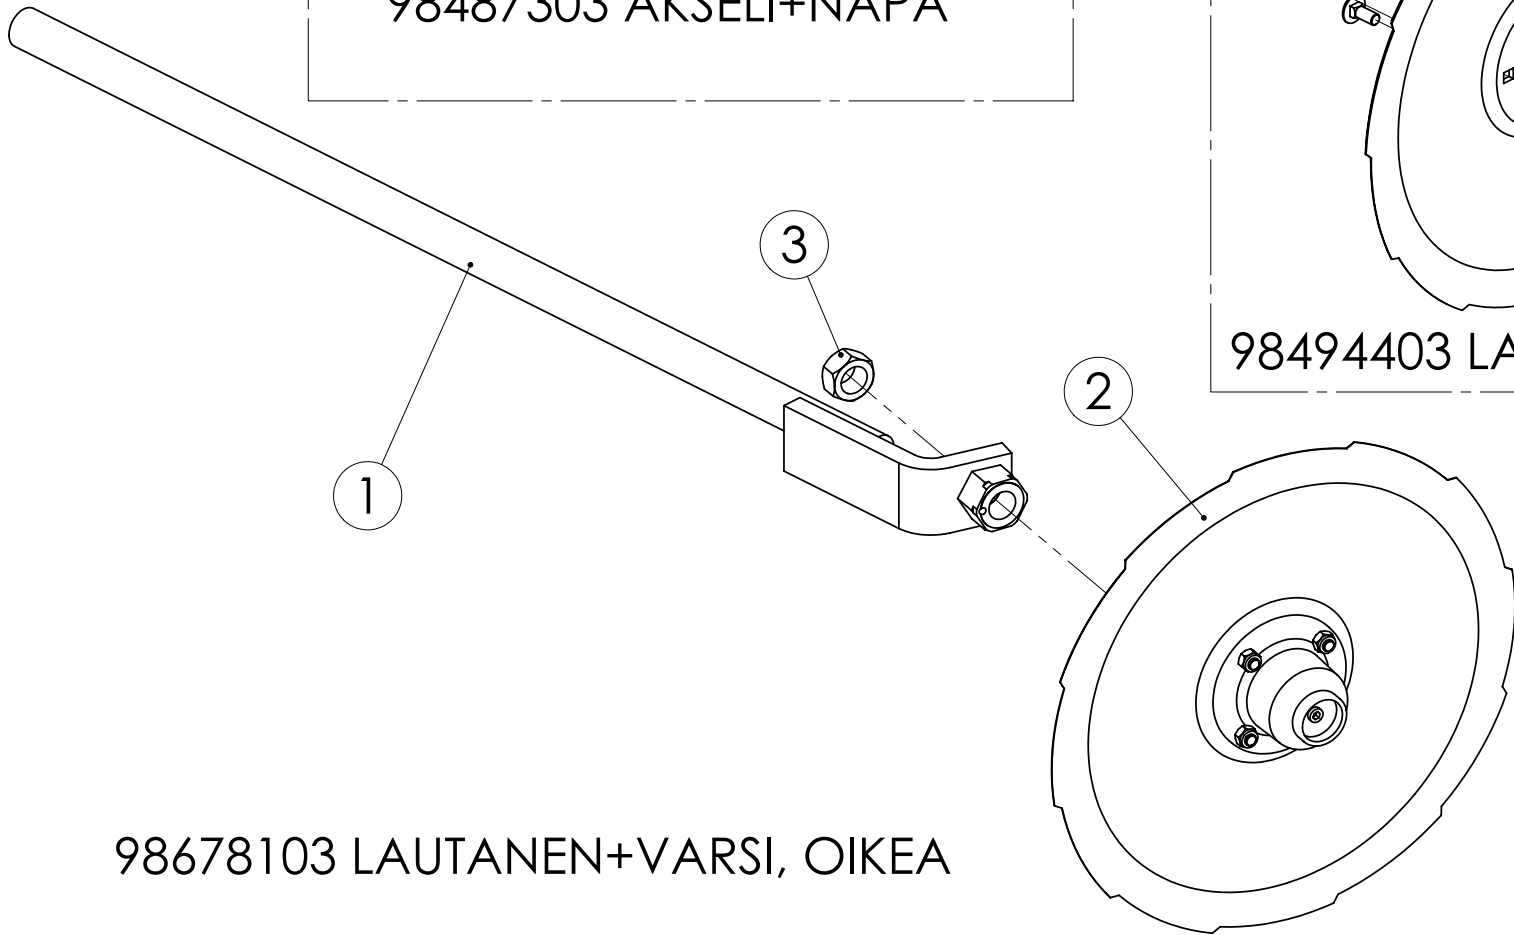

98487303 AKSELI+NAPA

Pos.	Part No	Pcs	Osan nimi	Description	Benämning	Tyyppi
1	97769814	1	Laakeripesä	Bearing housing	Lagerhus	
2	97769904	1	Akseli	Axle	Axel	
3	97502604	1	Väliholkki	Spacer	Distansstycke	Ø35/Ø25x8,5
4	97770004	1	Holkki	Bushing	Hylsa	Ø52/Ø42x8,4
5	01312027	2	Laakeri	Bearing	Lager	6205
6	02091058	1	Ruuvi	Screw	Skruv	M10x1 DIN 906

98494403 LAUTANEN

Pos.	Part No	Pcs	Osan nimi	Description	Benämning	Tyyppi
1	97500813	1	Kiekko	Disc	Tallrik	360 OIKEA
2	98487303	1	Laakeripesä	Bearing housing	Lagerhus	
3	02081599	4	Lukkoruuvi	Set-screw	Ställskruv	M8x20 SFS2458 8.8ZN
4	02151051	4	Lukitusmutteri	Locking nut	Låsmutter	M8 DIN985 8ZN NYLOC
5	01340074	1	O-RENGAS	O-ring	O-ring	60x2
6	01342848	1	O-rengas	O-ring	O-ring	19x2

98678103 LAUTANEN+VARSI, OIKEA

Pos.	Part No	Pcs	Osan nimi	Description	Benämning	Tyyppi
1	98678073	1	Varsisto	Arms	Armar	
2	98494402	1	Kiekko	Disc	Tallrik	
3	02161028	1	Kuusiomutteri	Hexagon nut	Sexkantmutter	M20x1,5 SFS2069ZN