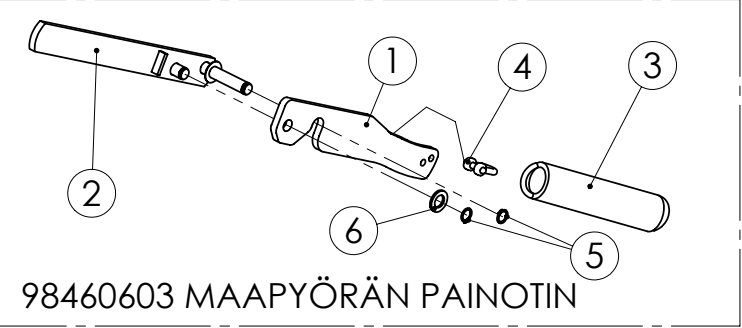

98460603 MAAPYÖRÄN PAINOTIN

98426301 MAAPYÖRÄ