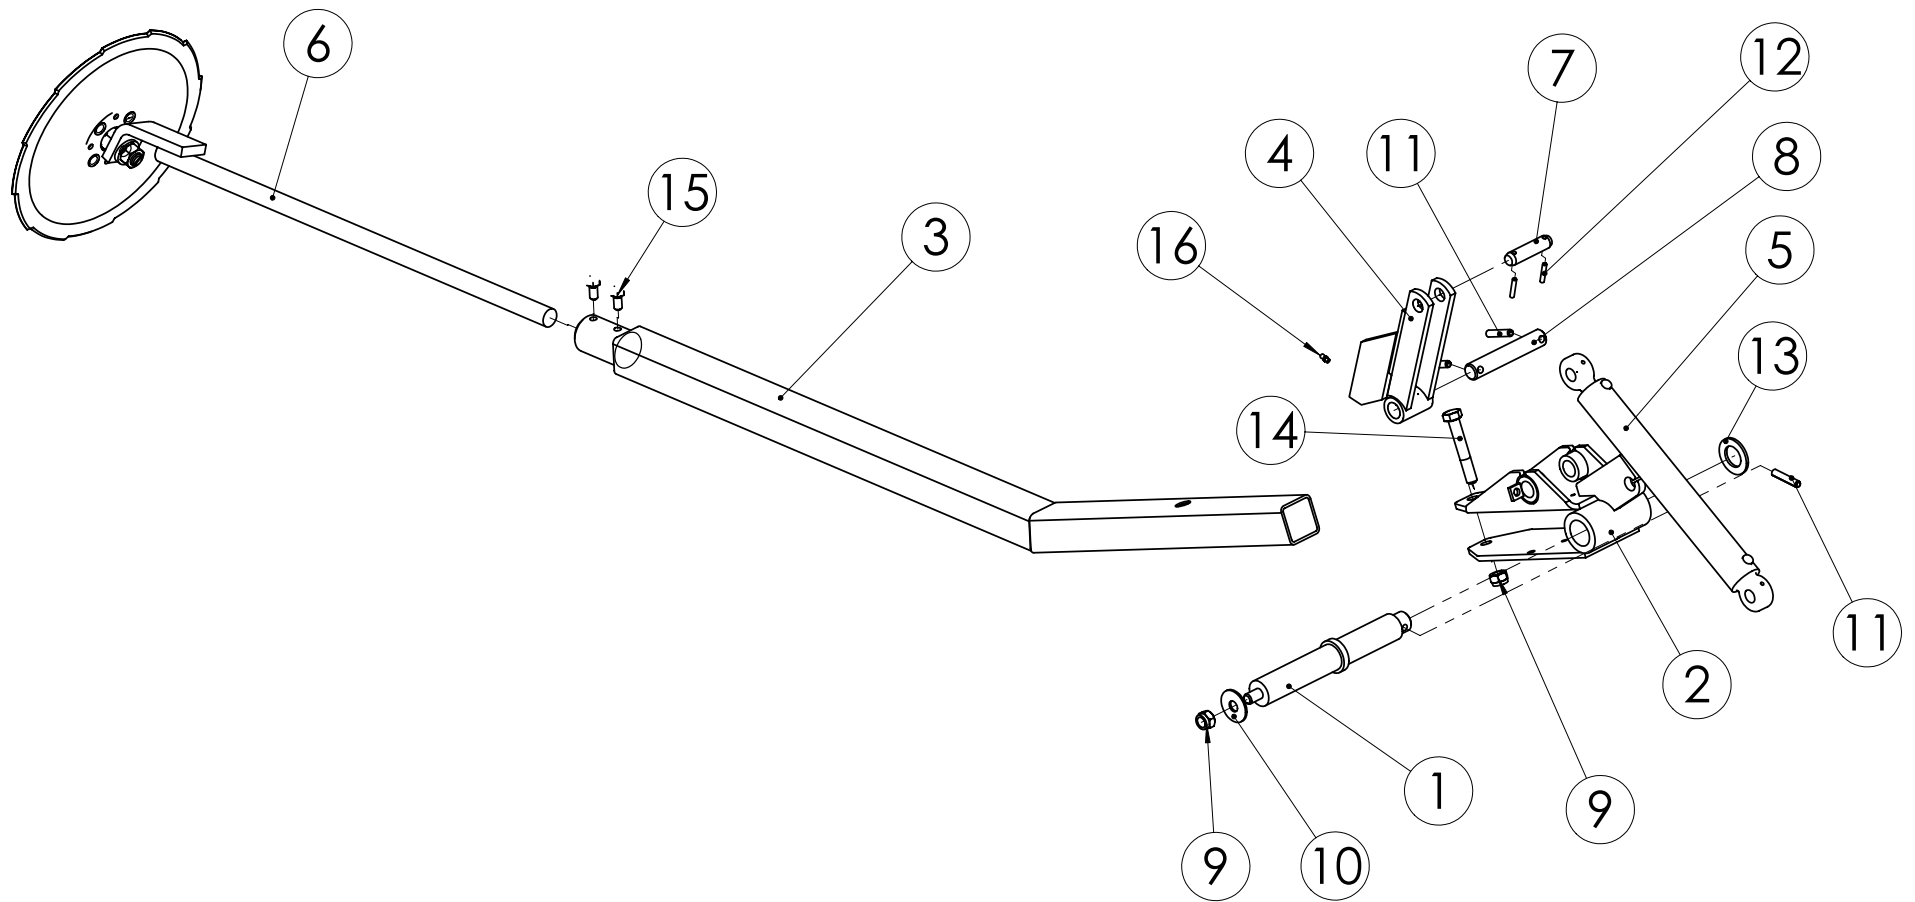

98700803 VARSISTO, VASEN

98700803 VARSISTO, VASEN

Pos.	Part No	Pcs	Osan nimi	Description	Benämning	Tyyppi
1	98638644	1	Akseli	Axle	Axel	
2	98353773	1	Hahlolevy	Backing plate	Gaffelplåt	
3	98638174	1	Varsiputki	Shank tube	Skafrör	
4	98700773	1	Nivelosa	Link	Led	
5	98360273	1	Sylinteri	Cylinder	Cylinder	
6	98683503	1	Kiekko+varsi vasen	Disc+arm left	Tallrik+rad vänster	
7	97418544	1	Tappi	Stud	Bult	20x85
8	97756244	1	Tappi	Stud	Bult	25x146
9	02151083	2	Lukitusmutteri	Locking nut	Låsmutter	M16 DIN985 8ZN NYLOC
10	05061061	1	Aluslaatta	Washer	Bricka	B10 DIN 9021
11	02062690	3	Jousisokka	Spring pin	Fjäderpinne	10x50 DIN1481 55SI7ZN
12	02062771	2	Jousisokka	Spring pin	Fjäderpinne	5x32 DIN1481 55SI7ZN
13	05061134	1	Aluslaatta	Washer	Bricka	33 SFS2042 FEZN
14	05003615	1	Kuusioruuvi	Hexagon bolt	Sexkantskruv	M16x100 SFS2063
15	02091042	2	Kuusioruuvi	Hexagon bolt	Sexkantskruv	M12x25 SFS2064 M8.8ZN
16	02011158	1	Kaulanippa	Grease nipple	Smörjnippel	AM6 DIN71412