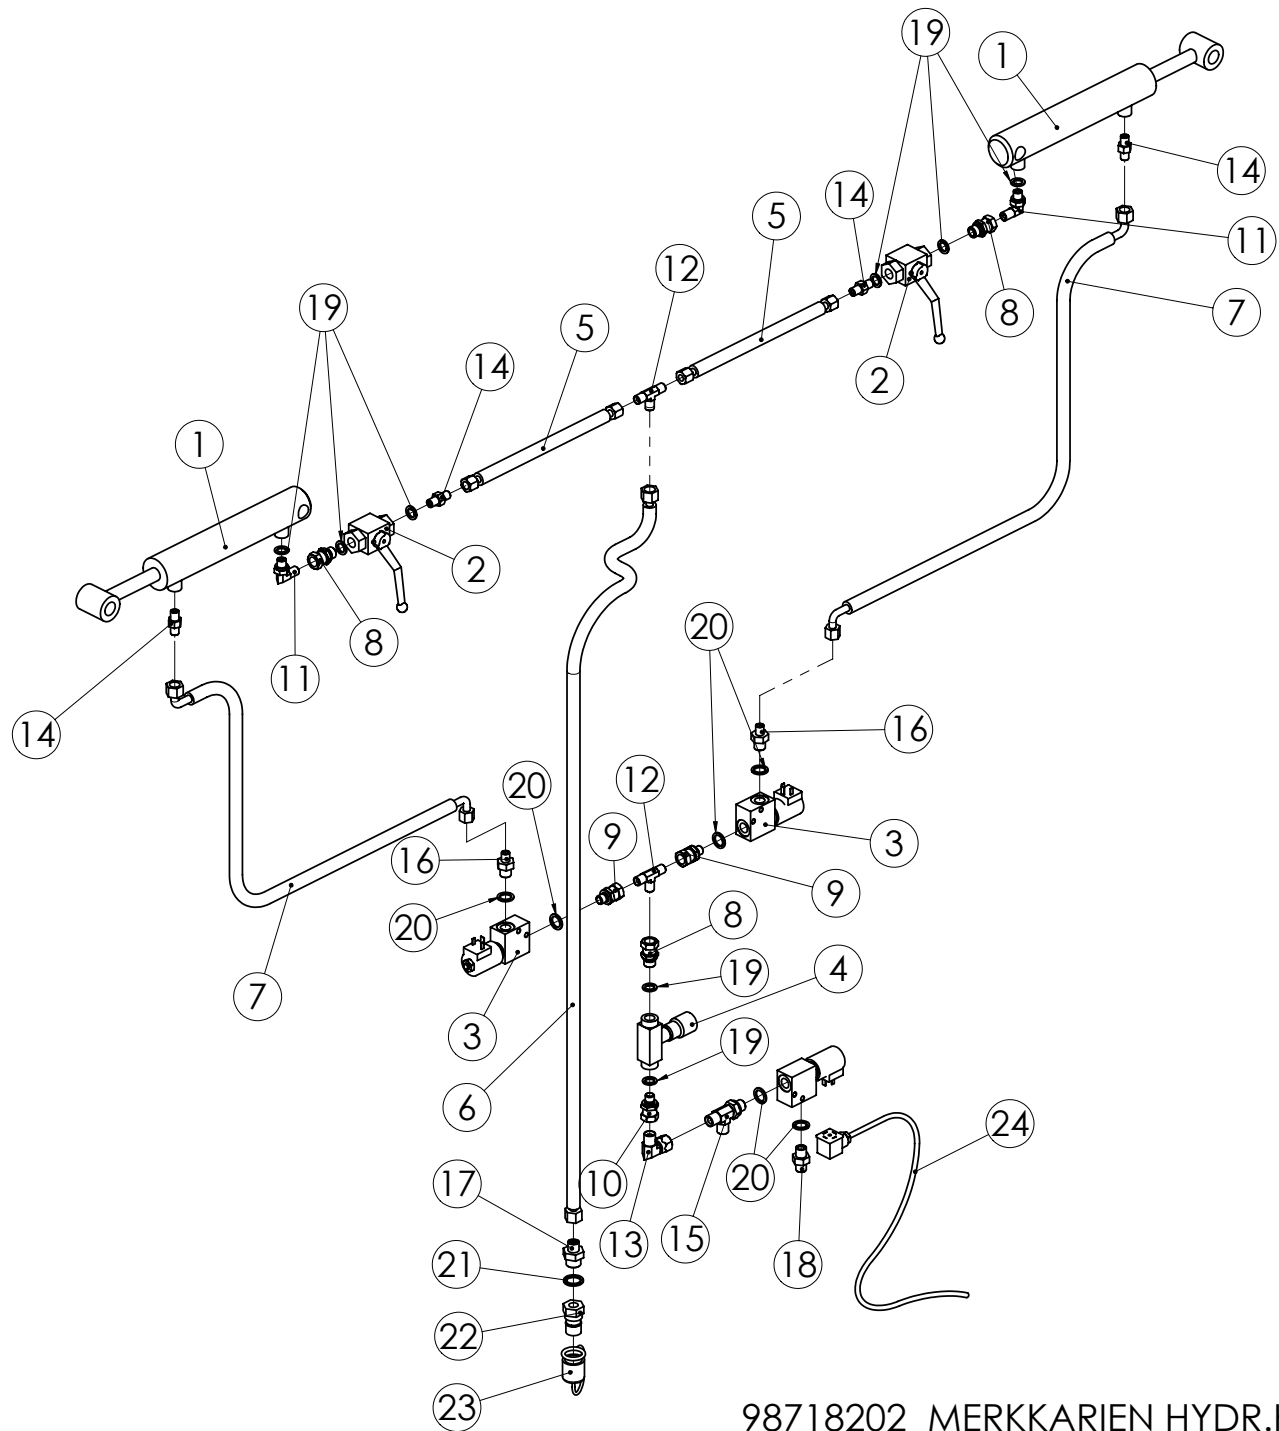

98718202 MERKKARIEN HYDR.KP. VEGA 4000 AM-CAN

98718202 MERKKARIEN HYDR.KP. VEGA 4000 AM-CAN

Pos.	Part No	Pcs	Osan nimi	Description	Benämning	Tyyppi
1	97687573	2	Sylinteri	Cylinder	Cylinder	SYLINTERI 40x20x500 (690)
2	01451372	2	Venttiili	Valve	Ventil	24-BKH-04
3	01450694	3	Venttiili	Valve	Ventil	32-OD153256T
4	01451600	1	Venttiili	Valve	Ventil	13-VRFU 04
5	01450710	2	Letku	Hose	Slang	A50001-04-04/222-04S/A50001-04-04 L=1070
6	01450704	1	Letku	Hose	Slang	A50001-04-04/222-04S/A50001-04-04 L=5200
7	01450711	2	Letku	Hose	Slang	A50051-04-04/222-04S/A50051-04-04 L=1430 0□
8	01455040	3	Hydrauliikka	Hydraulic	Hydraulsystem	26-04010-04
9	01450708	2	Hydrauliikka	Hydraulic	Hydraulsystem	26-4010-06-04
10	01451365	1	Hydrauliikka	Hydraulic	Hydraulsystem	26-4010-04-06
11	01451379	2	Hydrauliikka	Hydraulic	Hydraulsystem	26-04500-04
12	01450722	2	Hydrauliikka	Hydraulic	Hydraulsystem	26-04860-04
13	01860027	1	Hydrauliikka	Hydraulic	Hydraulsystem	26-04500-06
14	01451341	4	Jatke	Extension piece	Förlängningsstycke	26- 04000-04
15	01450703	1	Hydrauliikka	Hydraulic	Hydraulsystem	26-04470-06
16	01440098	2	Jatke	Extension piece	Förlängningsstycke	26-04000-04-06
17	01440318	1	Jatke	Extension piece	Förlängningsstycke	26-04000-04-08
18	01440390	1	Jatke	Extension piece	Förlängningsstycke	26- 04000-06
19	01340056	8	Tiiviste	Gasket	Tätning	USITR-04 1/4"
20	01341285	6	Tiiviste	Gasket	Tätning	08-USITR-06 3/8"
21	01343272	1	Tiiviste	Gasket	Tätning	USIT 1/2"
22	01391036	1	Hydrauliikkaliitin	Hydraulic coupler	Hydraulik kopplare	R1/2"C23072-08
23	01371142	1	Tulppa	Plug	Plugg	C 26914-8
24	01450701	3	Johto	Wire	Kabel