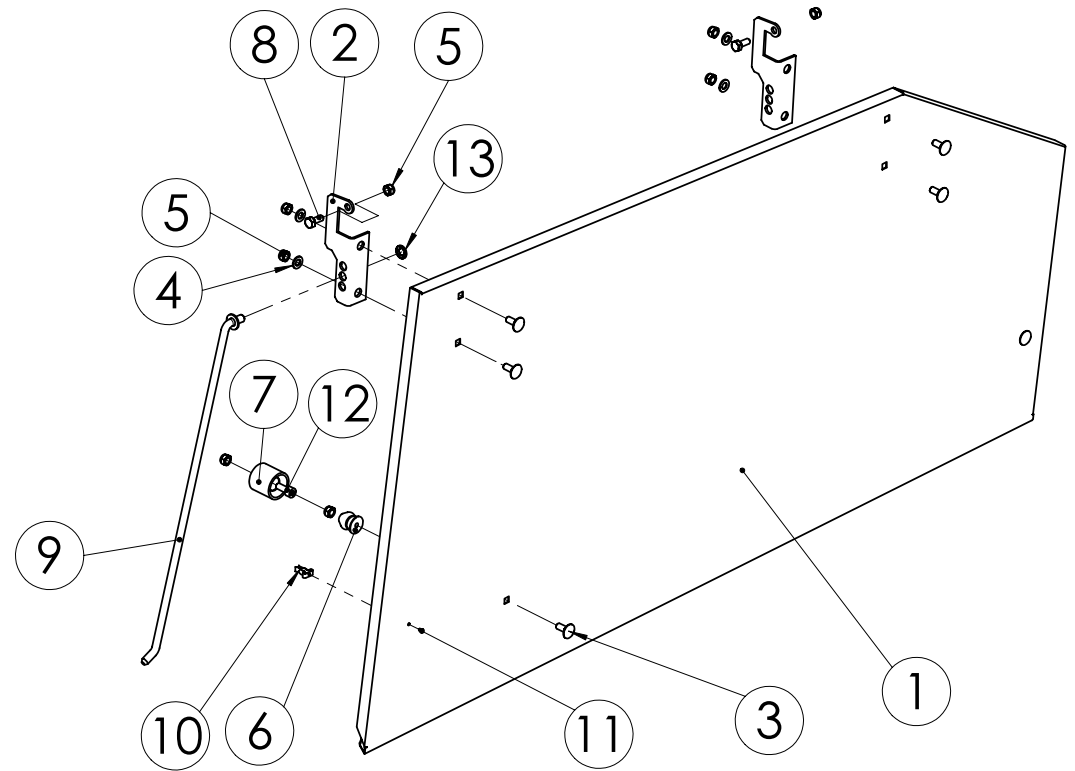

98620603 KANSI OIK.