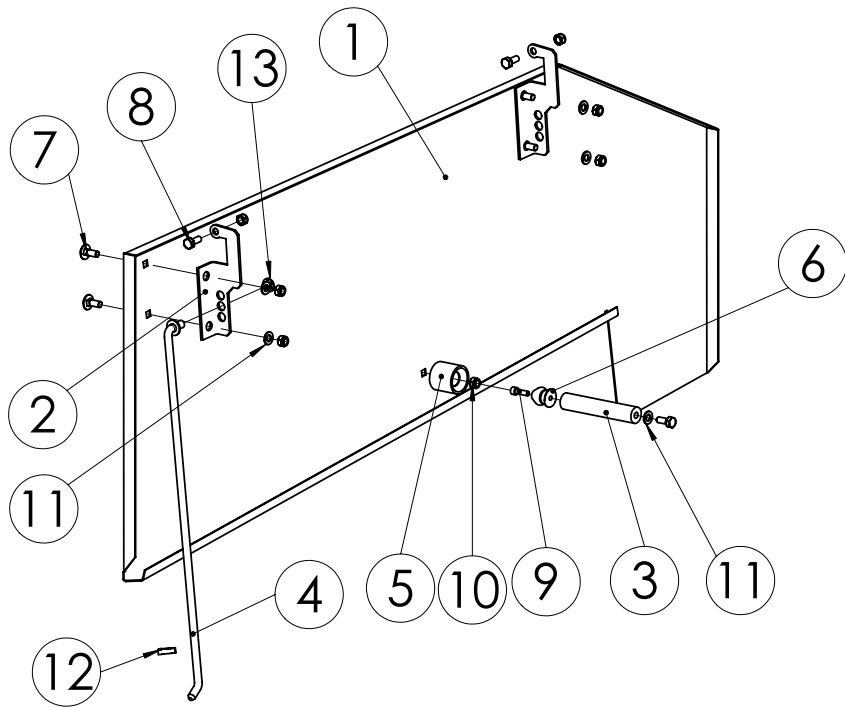

98620503 KANSI VAS.