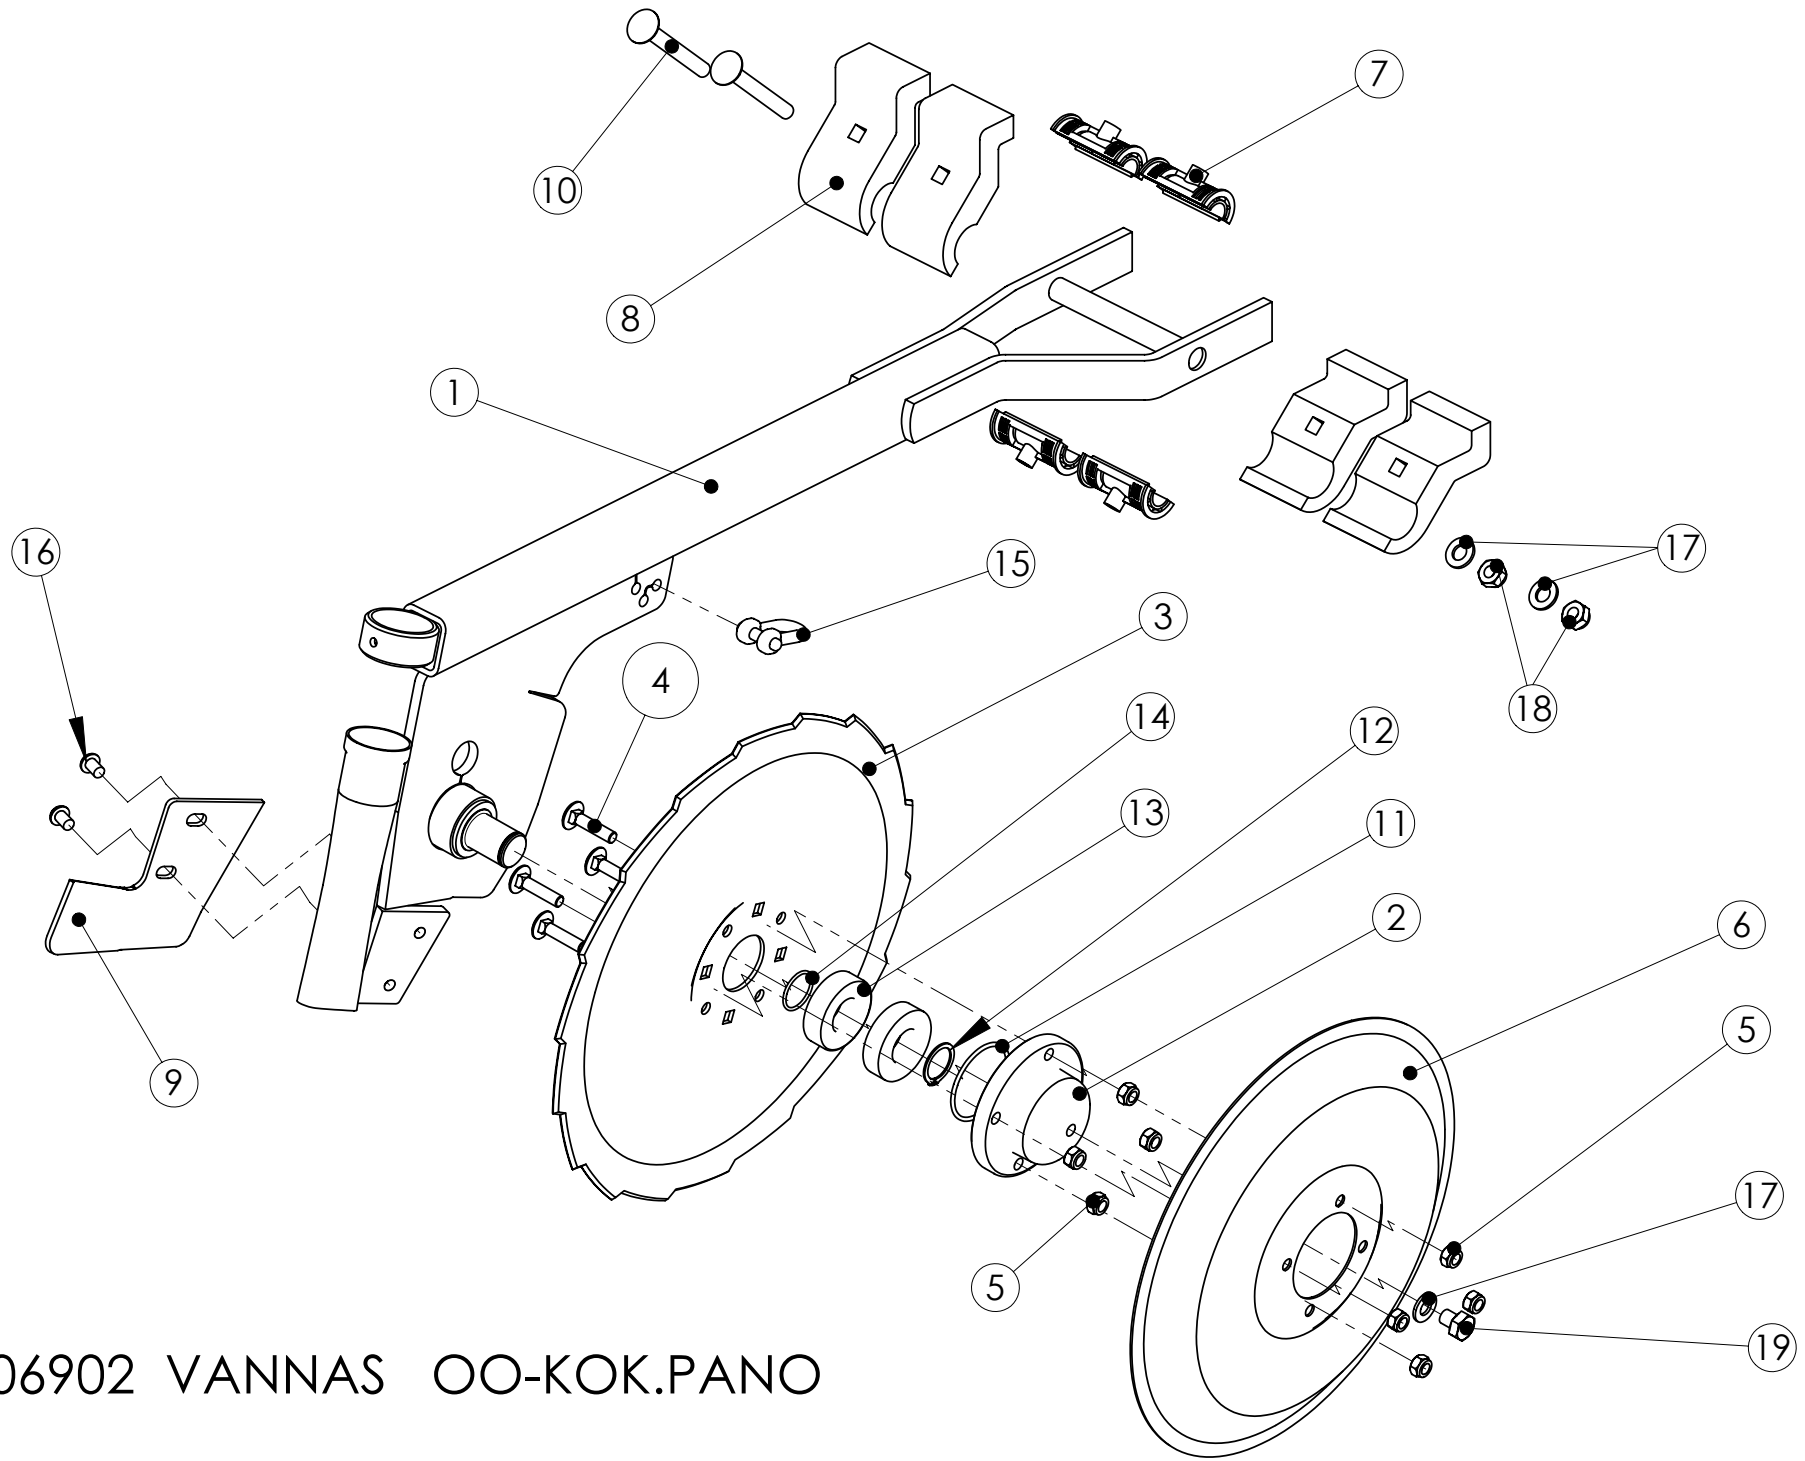

Pos.	Part No	Pcs	Osan nimi	Description	Benämning	Tyyppi
1	98606902	8	Vannas	Coulter	Bill	
2	98607102	8	Vannas	Coulter	Bill	
3	98607002	8	Vannas	Coulter	Bill	
4	98607272	8	Vannas	Coulter	Bill	
5	98720944	16	Ketju	Chain	Kedja	DIN 5685-G-5x21 SISÄMITTA 9,5 46 -LENKKIÄ
6	98721044	16	Ketju	Chain	Kedja	DIN 5685-G-5x21 SISÄMITTA 9,5 29-LENKKIÄ
7	98621373	32	Jousi	Spring	Fjäder	
8	98592864	19	Putki	Tube	Rör	
9	98592964	13	Putki	Tube	Rör	
10	05011510	32	Kuusioruuvi	Hexagon bolt	Sexkantskruv	M6x16 SFS2064 M8.8ZN
11	02161807	32	Kuusiomutteri	Hexagon nut	Sexkantmutter	M6 SFS2067 8Zn