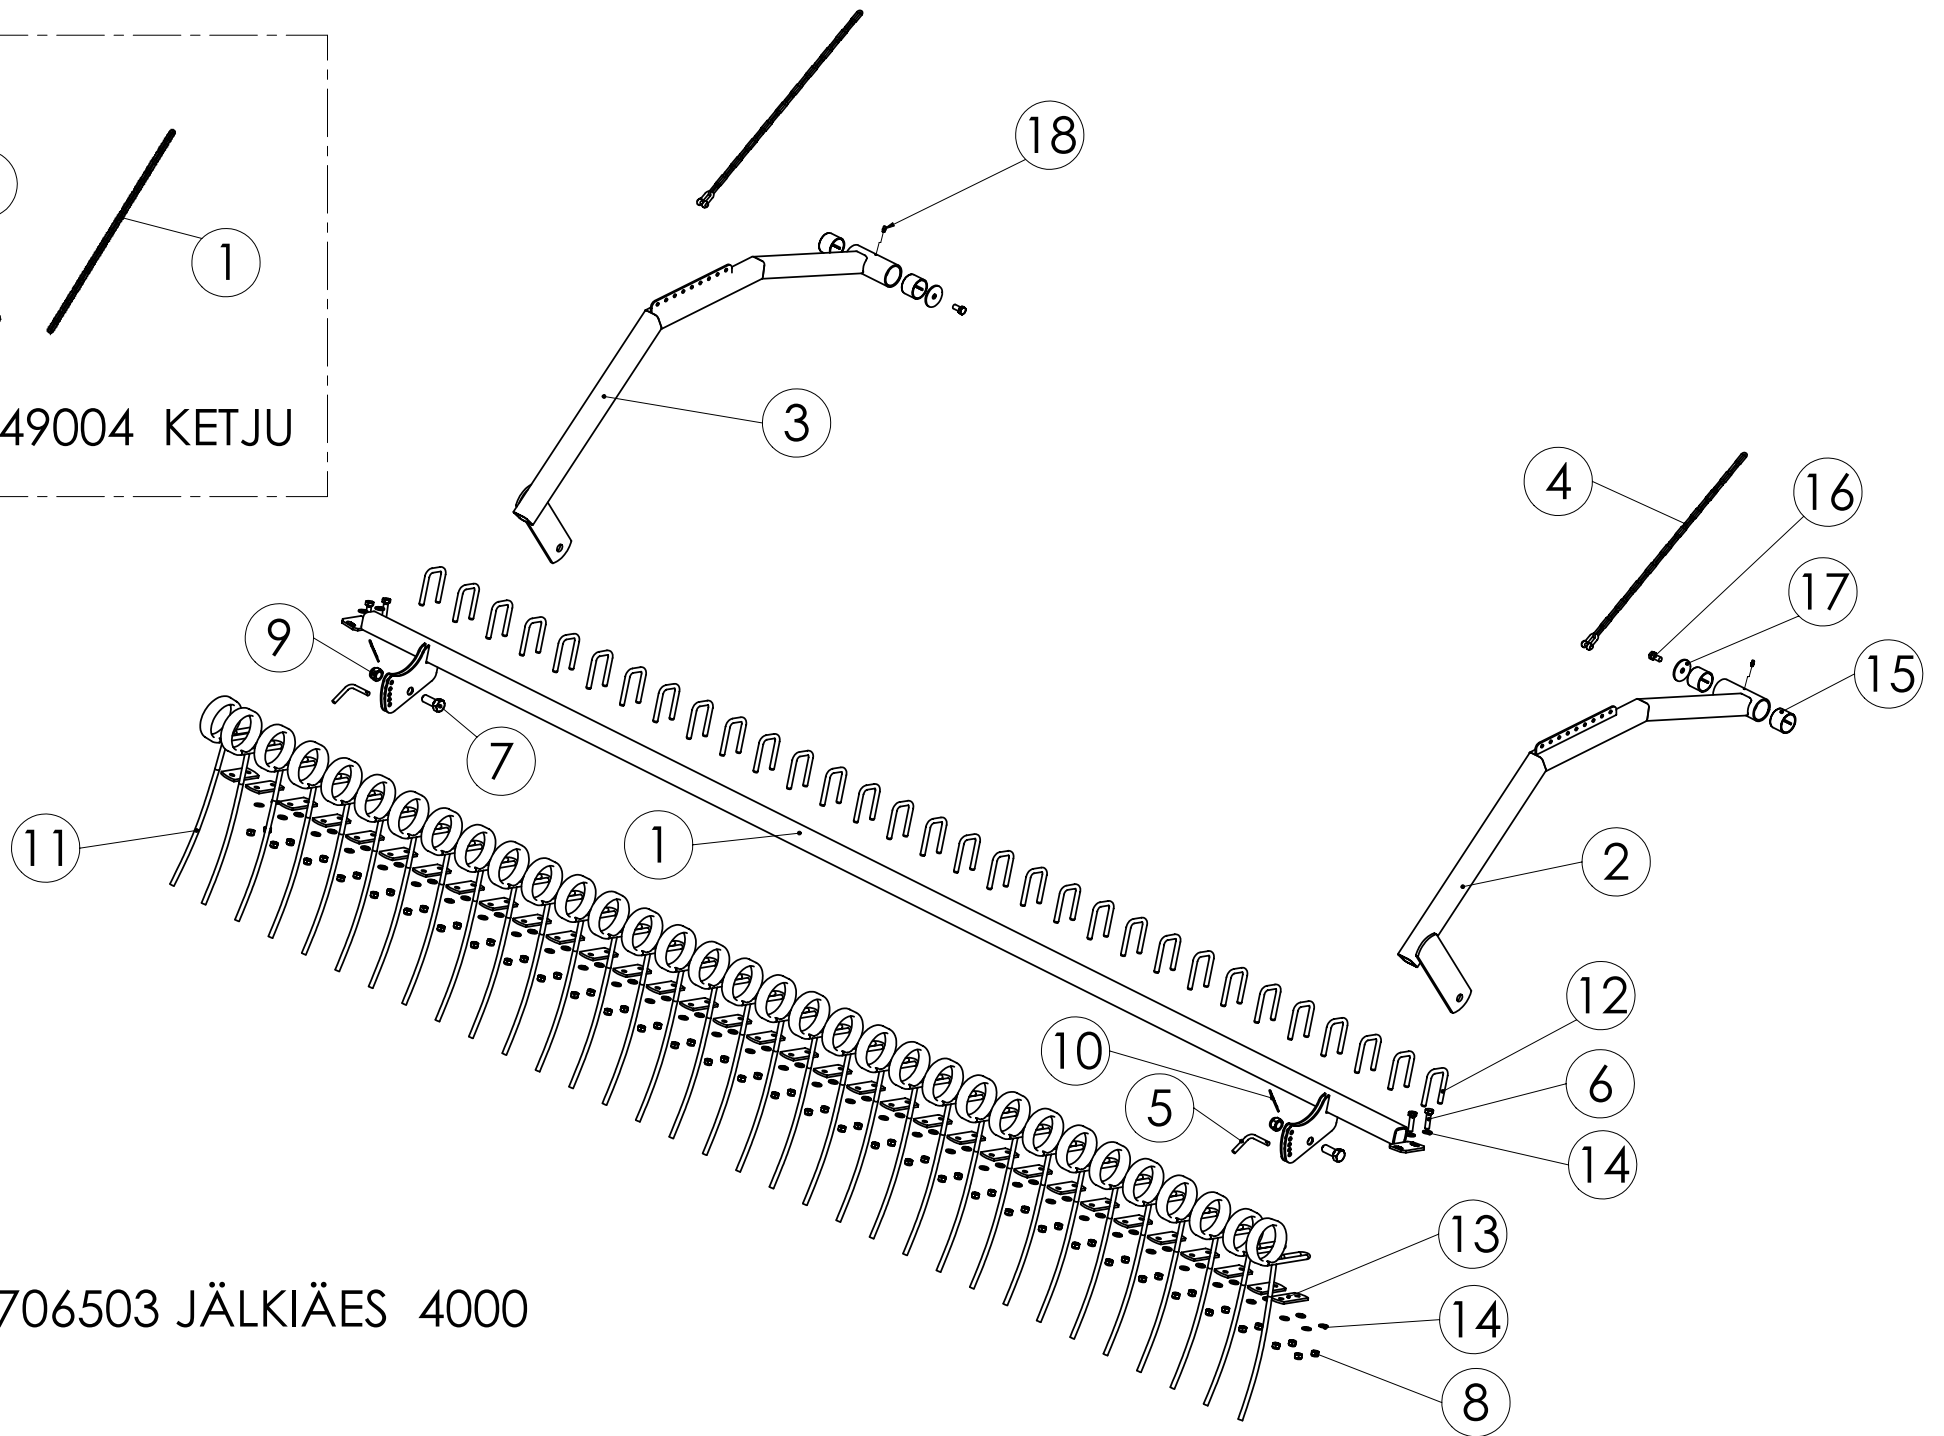

98706503 JÄLKIÄES 4000

98349004 KETJU

Pos.	Part No	Pcs	Osan nimi	Description	Benämning	Tyyppi
1	01832001	20	Ketju	Chain	Kedja	5x32x8 Fe35-2 Zn
2	01840073	1	Sakkeli	Shackle	Shackel	A 0,25 TES 834-52 Zn

98706503 JÄLKIÄES 4000

Pos.	Part No	Pcs	Osan nimi	Description	Benämning	Tyyppi
1	98706374	1	Runkoputki	Shaft tube	Stamrör	
2	98705974	1	Varsiputki	Shank tube	Skafrör	
3	98701874	1	Varsiputki	Shank tube	Skafrör	
4	98349004	2	Ketju	Chain	Kedja	
5	94436144	2	Tappi	Stud	Bult	Ø10
6	05012874	4	Kuusioruuvi	Hexagon bolt	Sexkantskruv	M12x45 SFS2064 M 8.8ZN
7	02091035	2	Kuusioruuvi	Hexagon bolt	Sexkantskruv	M20x50 SFS 2064 M8.8ZN
8	02161451	66	Lukitusmutteri	Locking nut	Låsmutter	M12 DIN985 8ZN NYLOC
9	02161892	2	Lukitusmutteri	Locking nut	Låsmutter	M20 DIN985 8ZN NYLOC
10	02060125	2	Haarajousisokka	Snap pin	Fjäderpinne, R-Sprint	3x72 FEZN
11	02040169	33	Jousipiikki	Spring tine	Efterharvpinne	Ø12x550
12	97656644	31	U-pultti	U Bolt	U-bult	M12
13	97658774	33	Latta	Flat bar	Plattstång	
14	05061303	70	Aluslaatta	Washer	Bricka	13x25x3 DIN1441 FEZN
15	97974714	4	Laakeri	Bearing	Lager	
16	02091042	2	Kuusioruuvi	Hexagon bolt	Sexkantskruv	M12x25 SFS2064 8.8ZN
17	98684044	2	Aluslaatta	Washer	Bricka	
18	02011158	2	Kaulanippa	Grease nipple	Smörjnippel	AM6 DIN71412