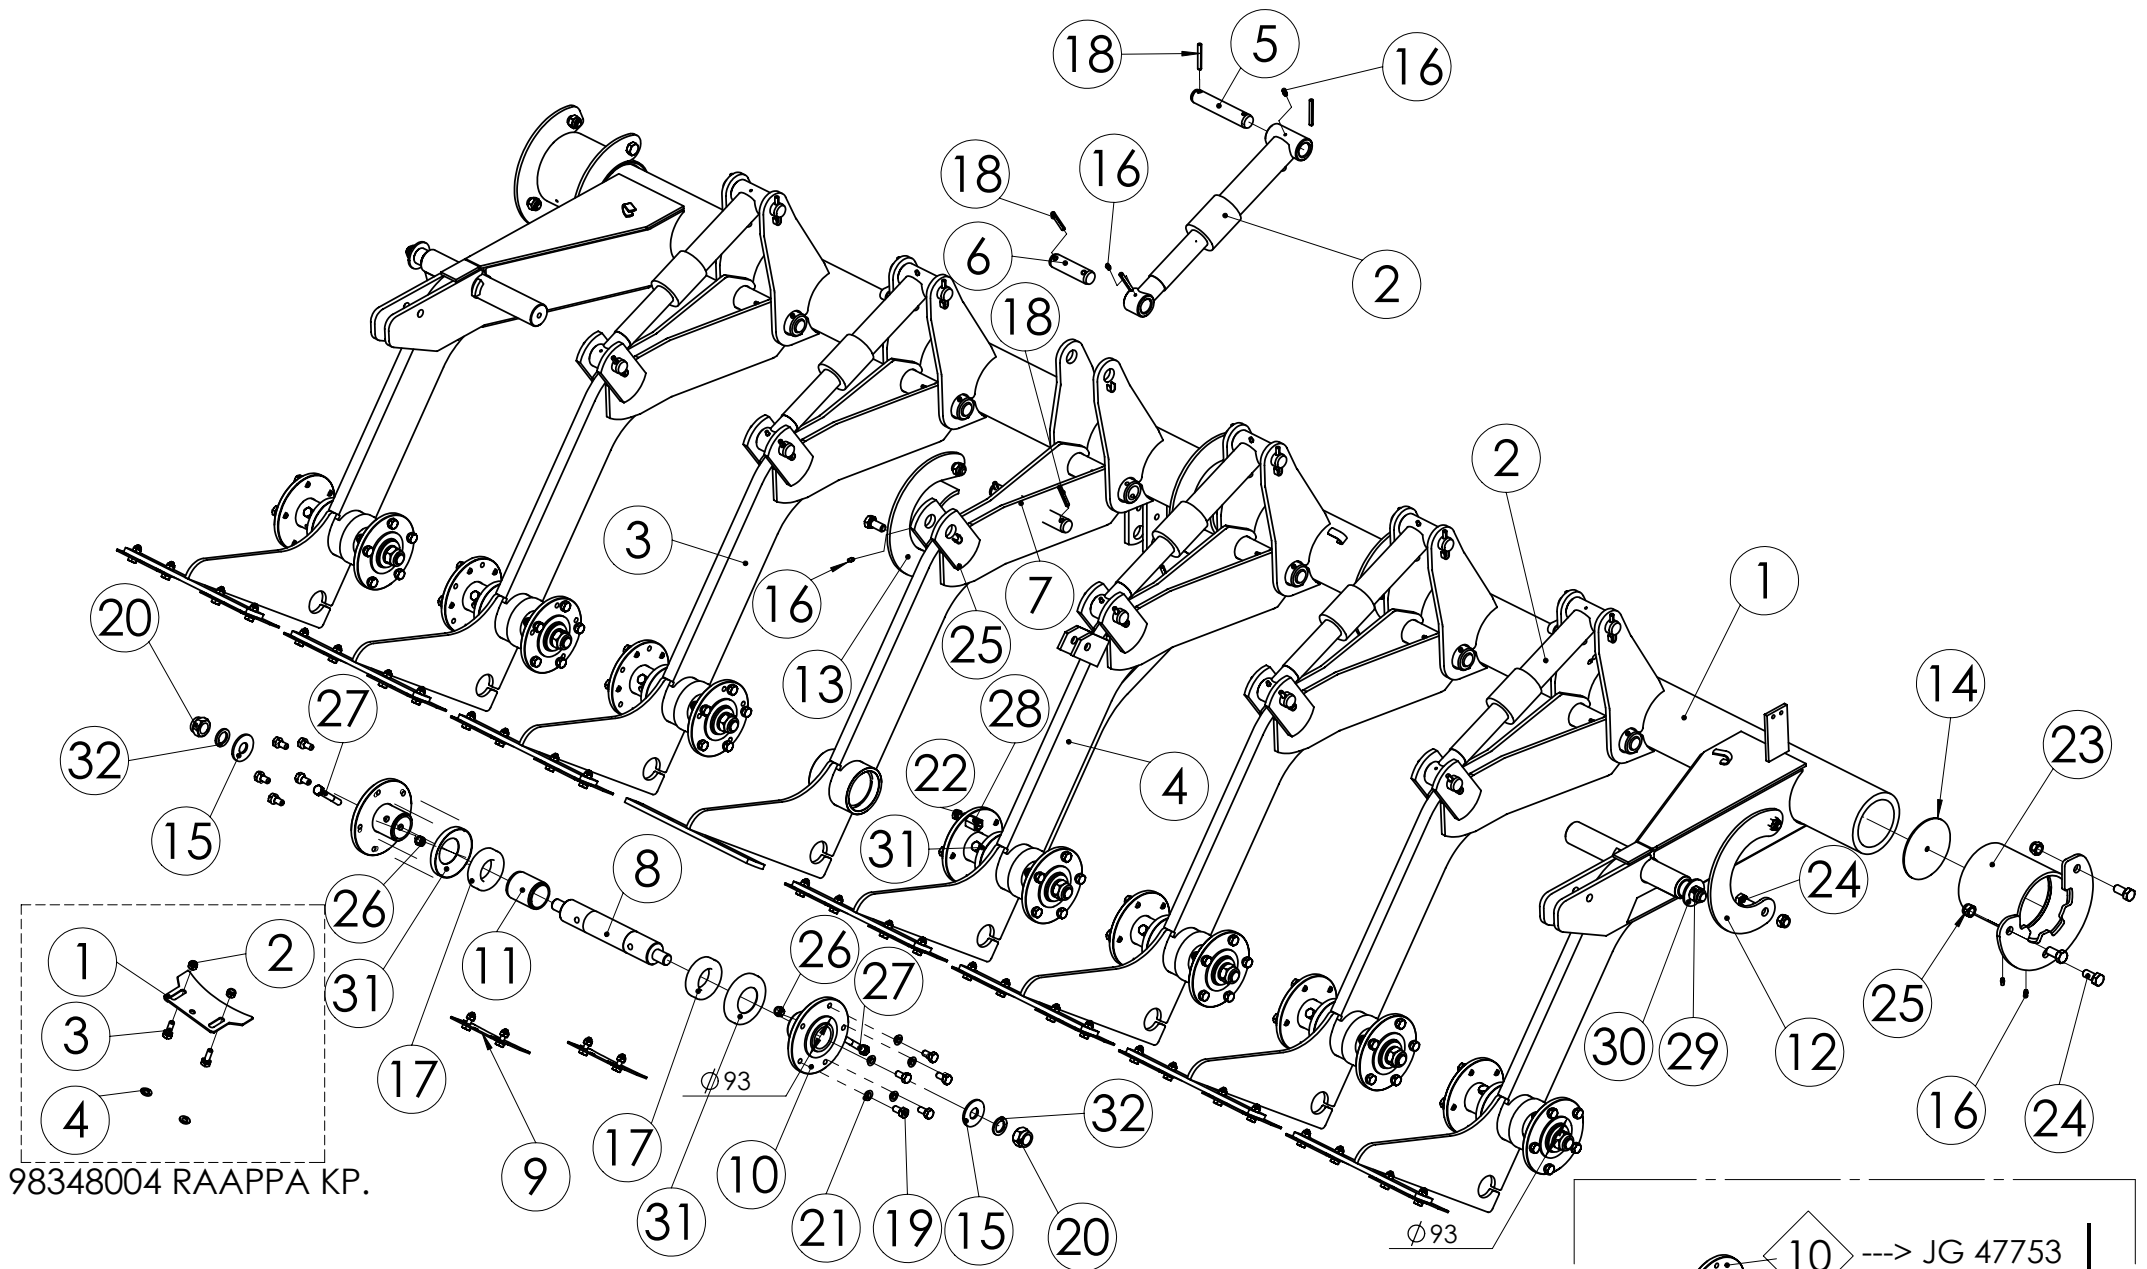

98348004 RAAPPA KP.

98709302 JYRÄPYÖRÄSTÖ VEGA 4000

98348004 RAAPPA KP.

Pos.	Part No	Pcs	Osan nimi	Description	Benämning	Tyyppi
1	98349274	1	Raappa	Scraper	Skrap	
2	02161444	2	Lukitusmutteri	Locking nut	Låsmutter	M10 DIN985 8ZN NYLOC
3	05012384	2	Kuusioruuvi	Hexagon bolt	Sexkantskruv	M10x30 SFS2064 M8.8ZN
4	05061085	2	Aluslaatta	Washer	Bricka	11 SFS2042 FEZN

98709302 JYRÄPYÖRÄSTÖ VEGA 4000

Pos.	Part No	Pcs	Osan nimi	Description	Benämning	Tyyppi
1	98709472	1	Runko	Frame	Stamm	
2	98587773	6	Sylinteri	Cylinder	Cylinder	45 -170
3	98300772	5	Keskirunko	Central frame	Mittram	
4	98546372	1	Keskikannatusrunko	Central support frame	Central stödram	
5	98303044	6	Tappi	Stud	Bult	30x -160
6	98303144	6	Tappi	Stud	Bult	30x -110
7	98303244	6	Tappi	Stud	Bult	30x -220
8	98379843	8	Akseli	Axle	Axel	
9	98348004	16	Raappa	Scraper	Skrap	
10	98726273	16	Pyörän napa	Wheel hub	Hjulnav	Ø93 keskireikä
11	98380244	8	Holkki	Bushing	Buchse	
12	98283164	2	Laippa	Flange	Fläns	
13	98288464	3	Pidätinrenkas	Retaining ring	Stoppning	
14	98345564	1	Levy	Plate	Plåt	
15	96073044	16	Aluslaatta	Washer	Bricka	60/24 -4
16	02011158	21	Kaulanippa	Grease nipple	Smörjnippel	AM6 DIN71412
17	01314592	16	Laakeri	Bearing	Lager	6210-2RS
18	02062588	36	Jousisokka	Spring pin	Fjäderpinne	8x60 DIN1481 55SI7ZN
19	02091042	79	Kuusioruuvi	Hexagon bolt	Sexkantskruv	M12x25 SFS2064 M8.8ZN
20	02162085	16	Lukitusmutteri	Locking nut	Låsmutter	M24 8ZN Nyloc
21	02070081	80	Kartioj. aluslaatta	Spring washer, conical	Konisk fjäder rund bricka	C12,5 DIN74361 FEZN
22	02091081	1	Kuusioruuvi	Hexagon bolt	Sexkantskruv	M12x40 M 8.8ZN
23	98282864	2	Reikäholkki	Perforated sleeve	Perforerad hylsa	
24	02081365	16	Kuusioruuvi	Hexagon bolt	Sexkantskruv	M16x35 SFS2064 M 8.8ZN
25	02151083	16	Lukitusmutteri	Locking nut	Låsmutter	M16 DIN985 8ZN NYLOC
26	02161451	16	Lukitusmutteri	Locking nut	Låsmutter	M12 DIN985 8ZN NYLOC
27	05003012	16	Kuusioruuvi	Hexagon bolt	Sexkantskruv	M12x80 SFS2063 M 8.8ZN
28	98548604	1	Pidin	Holder	Klammer	
29	02161892	2	Lukitusmutteri	Locking nut	Låsmutter	M20 DIN985 8ZN NYLOC
30	02070153	2	Aluslaatta	Washer	Bricka	M20 DIN 9021
31	98723174	16	Tiiviste	Gasket	Tätning	
32	02070152	16	Aluslaatta	Washer	Bricka	M12 ZN LIIM

JG 47754 --->