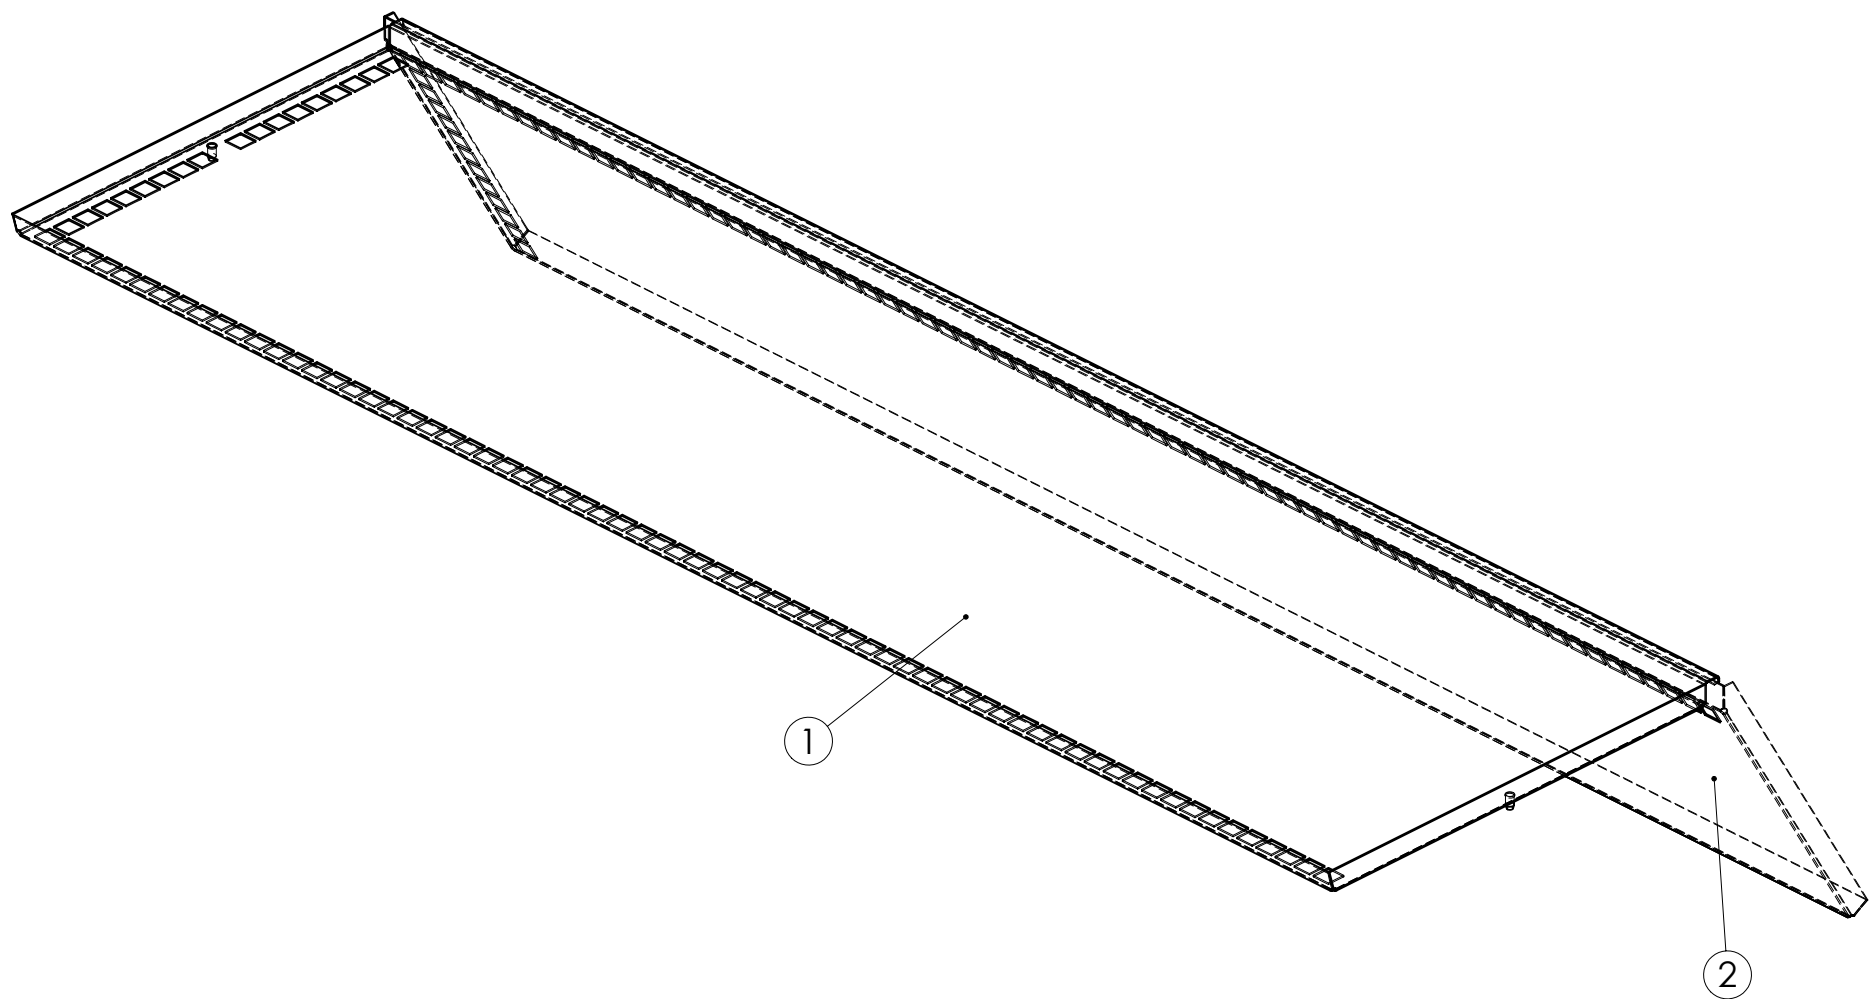

98621602 SIEMENSEULA

98621602 SIEMENSEULA

Pos.	Part No	Pcs	Osan nimi	Description	Benämning	Tyyppi
1	98621871	1	Seula	Sieve	Säll	
2	98621771	1	Seula	Sieve	Säll