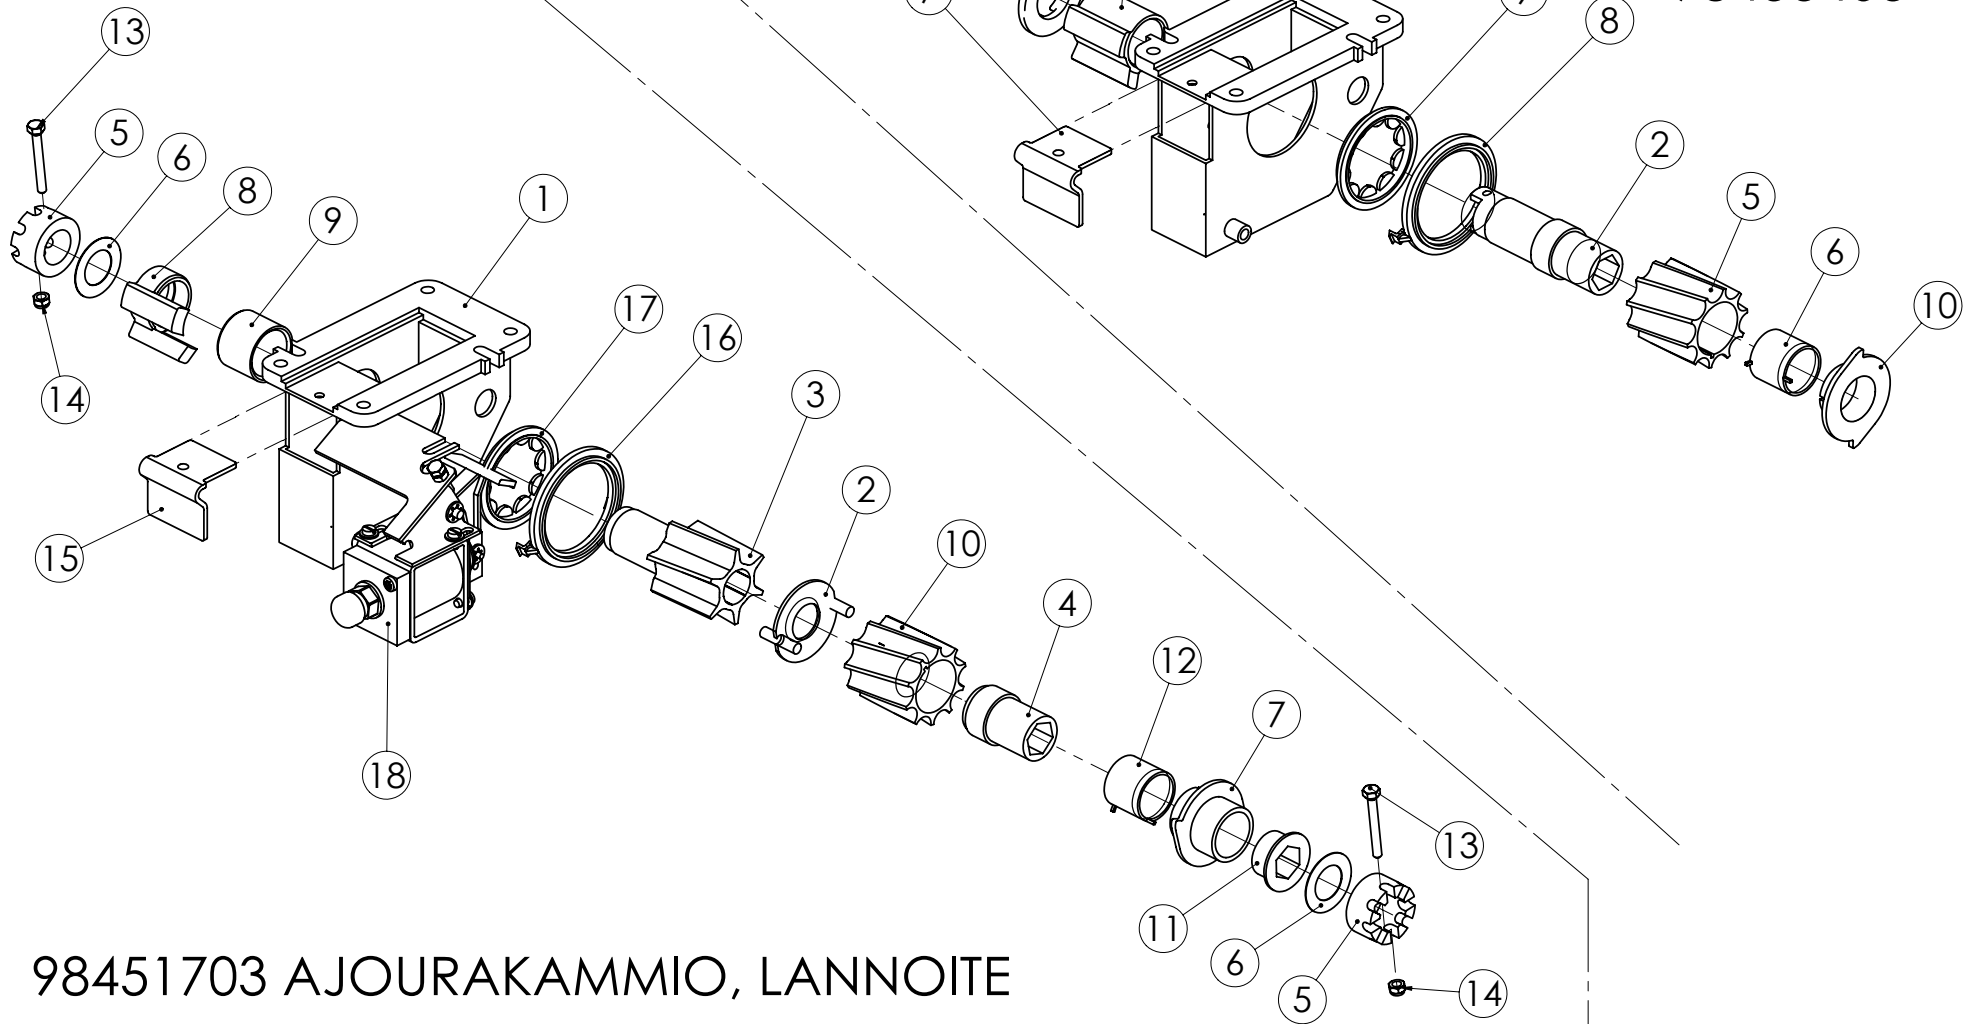

AJOURAKAMMIO, SIEMEN

98453403

98451703 AJOURAKAMMIO, LANNOITE

98453403 AJOURAKAMMIO. SIEMEN

Pos.	Part No	Pcs	Osan nimi	Description	Benämning	Tyyppi
1	96176512	1	Syöttökammio	Feeding chamber	Utmatningshus	
2	96161514	1	Holkki	Bushing	Hylsa	
3	94407514	1	Paininlevy	Press ring	Tryckskiva	
4	95415513	1	Säätöholkki	Adjuster bushing	Ansättarhylsa	
5	96187914	1	Syöttötela	Feeding roller	Skjutvals	
6	96161644	1	Jousi	Spring	Fjäder	
7	95415704	1	Kansi	Cover plate	Lock	
8	96176614	1	Pidätinrengas	Retaining ring	Stoppring	
9	94496704	1	Tiivisterengas	Dictungsring	Packningsring	
10	96128704	1	Pysäytin	Stop motion	Stoppanordning	

98451703 AJOURAKAMMIO, LANNOITE

Pos.	Part No	Pcs	Osan nimi	Description	Benämning	Tyyppi
1	96176512	1	Syöttökammio	Feeding chamber	Utmatningshus	
2	98451943	1	Vääntiö	Driver	Medbringare	
3	9841803	1	Syöttötela	Feeding roller	Skjutvals	
4	98452404	1	Holkki	Bushing	Hylsa	
5	94412373	2	Säätöholkki	Adjuster bushing	Ansättarhylsa	
6	94412404	2	Aluslaatta	Washer	Bricka	
7	96064404	1	Pysäytin	Stop motion	Stoppanordning	
8	97084413	1	Säätöholkki	Adjuster bushing	Ansättarhylsa	
9	97084514	1	Holkki	Bushing	Buchse	
10	96187914	1	Syöttötela	Feeding roller	Skjutvals	
11	95749114	1	Holkki	Bushing	Hylsa	
12	96161644	1	Jousi	Spring	Fjäder	
13	05011447	2	Kuusioruuvi	Hexagon bolt	Sexkantskruv	M5x40 SFS2064 RUOST.
14	02161973	2	Lukitusmutteri	Locking nut	Låsmutter	M5 DIN985 8ZN NYLOC
15	95415704	1	Kansi	Cover plate	Lock	
16	96176614	1	Pidätinrengas	Retaining ring	Stoppring	
17	94496704	1	Tiivisterengas	Dictungsring	Packningsring	
18	98712503	1	Käyttövipu	Operating	Manöverspak