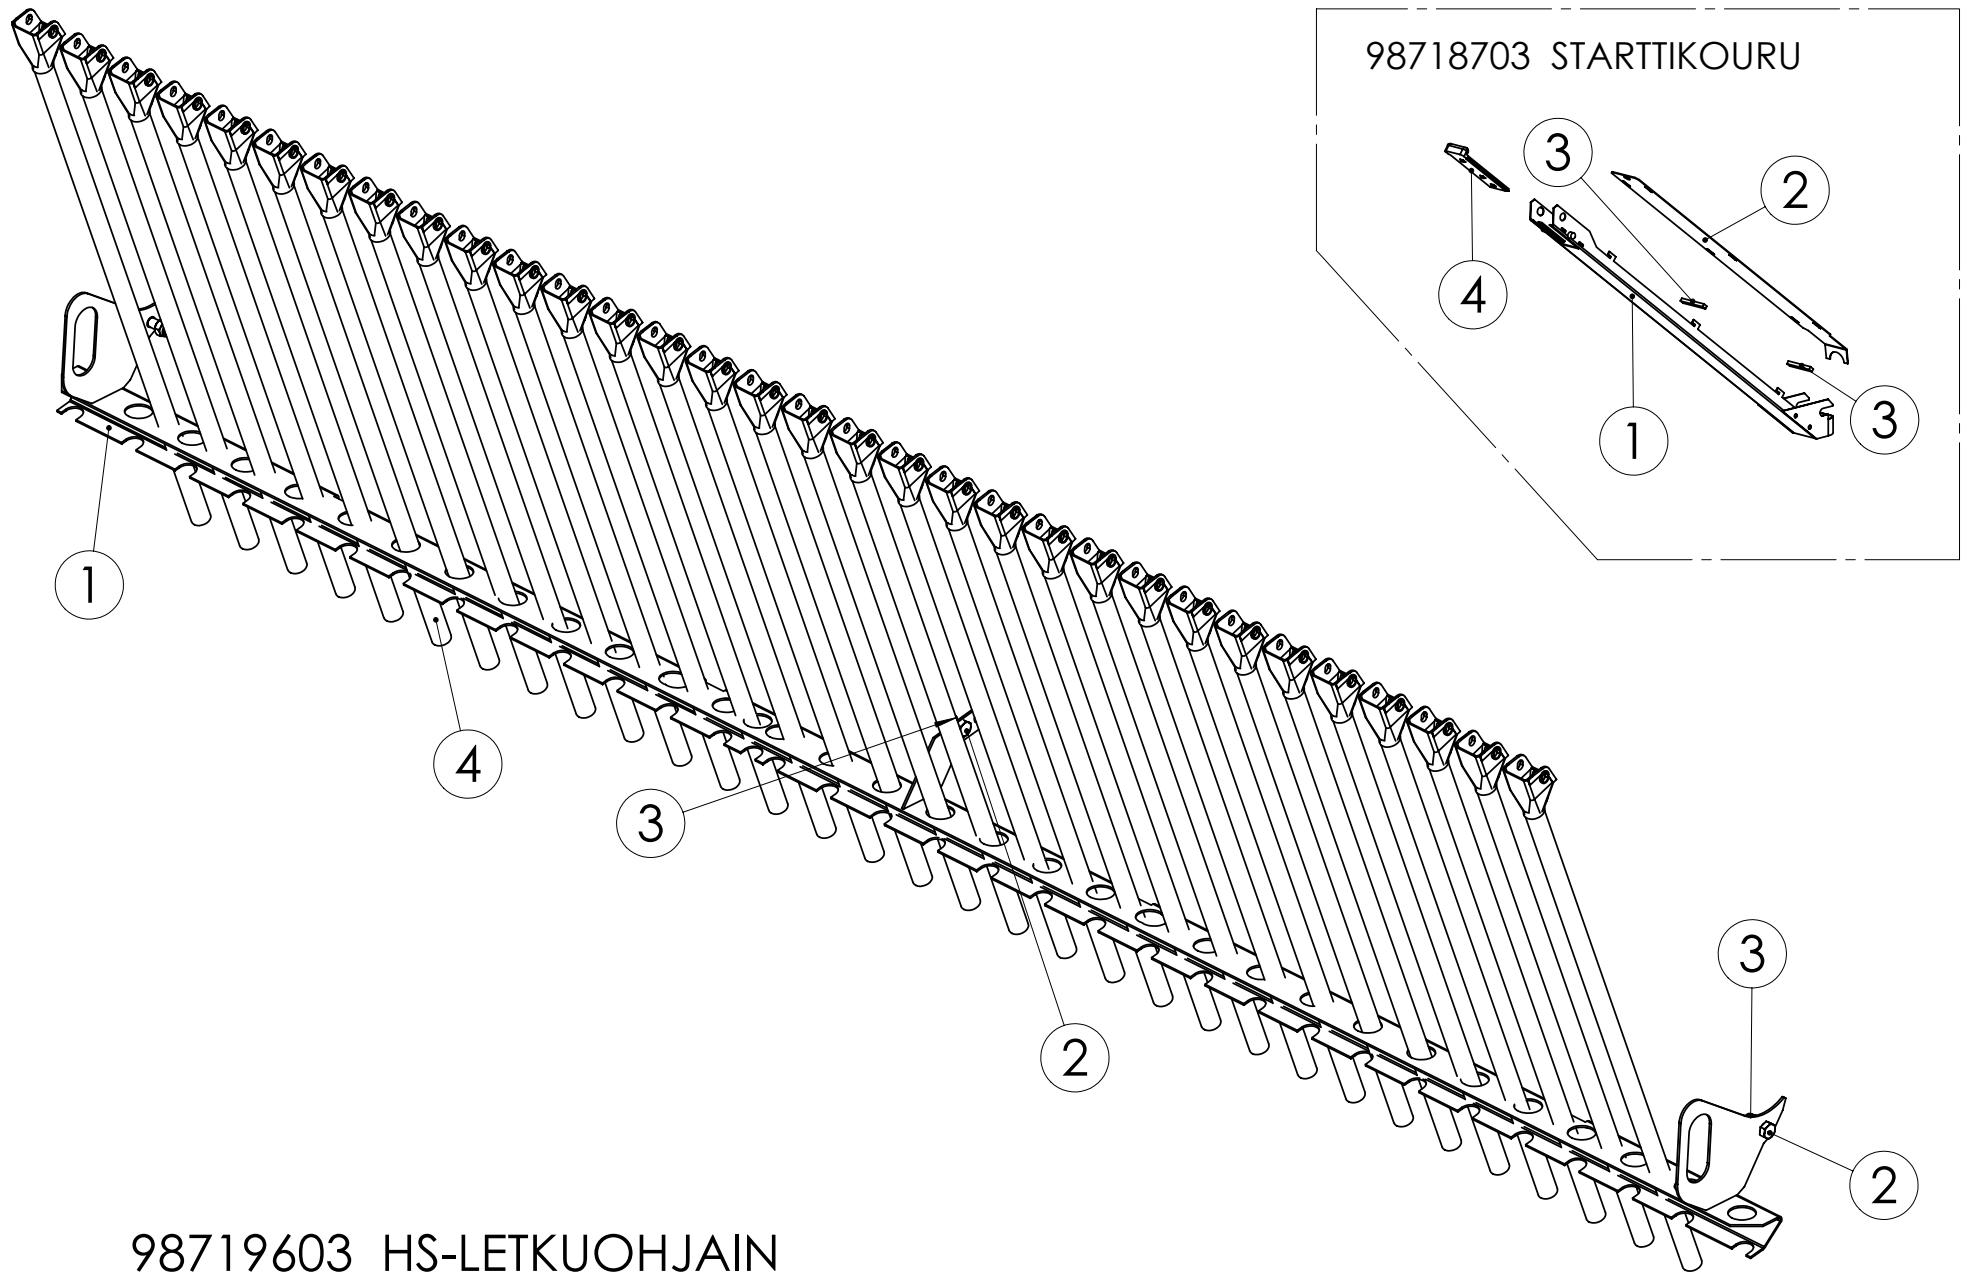

98719603 HS-LETKUOHJAIN

98718703 STARTTIKOURU

Pos.	Part No	Pcs	Osan nimi	Description	Benämning	Tyyppi
1	98563573	1	Kaukalo	Trough	Tråg	
2	98563713	1	Kansi	Cover plate	Lock	
3	01341167	2	Tiiviste	Gasket	Tätning	5x8 L=50 Musta
4	95418663	1	Sulkuluisti	Parallel slide stop valve	Avstängningsslid	

98719603 HS-LETKUOHJAIN

Pos.	Part No	Pcs	Osan nimi	Description	Benämning	Tyyppi
1	98719773	1	Kannatin	Support	Konsol	
2	02081291	3	Kuusioruuvi	Hexagon bolt	Sexkantskruv	M16x45 SFS2064 M8.8ZN
3	02151083	3	Lukitusmutteri	Locking nut	Låsmutter	M16 DIN985 8ZN NYLOC
4	98721504	32	Letku	Hose	Slang	1050