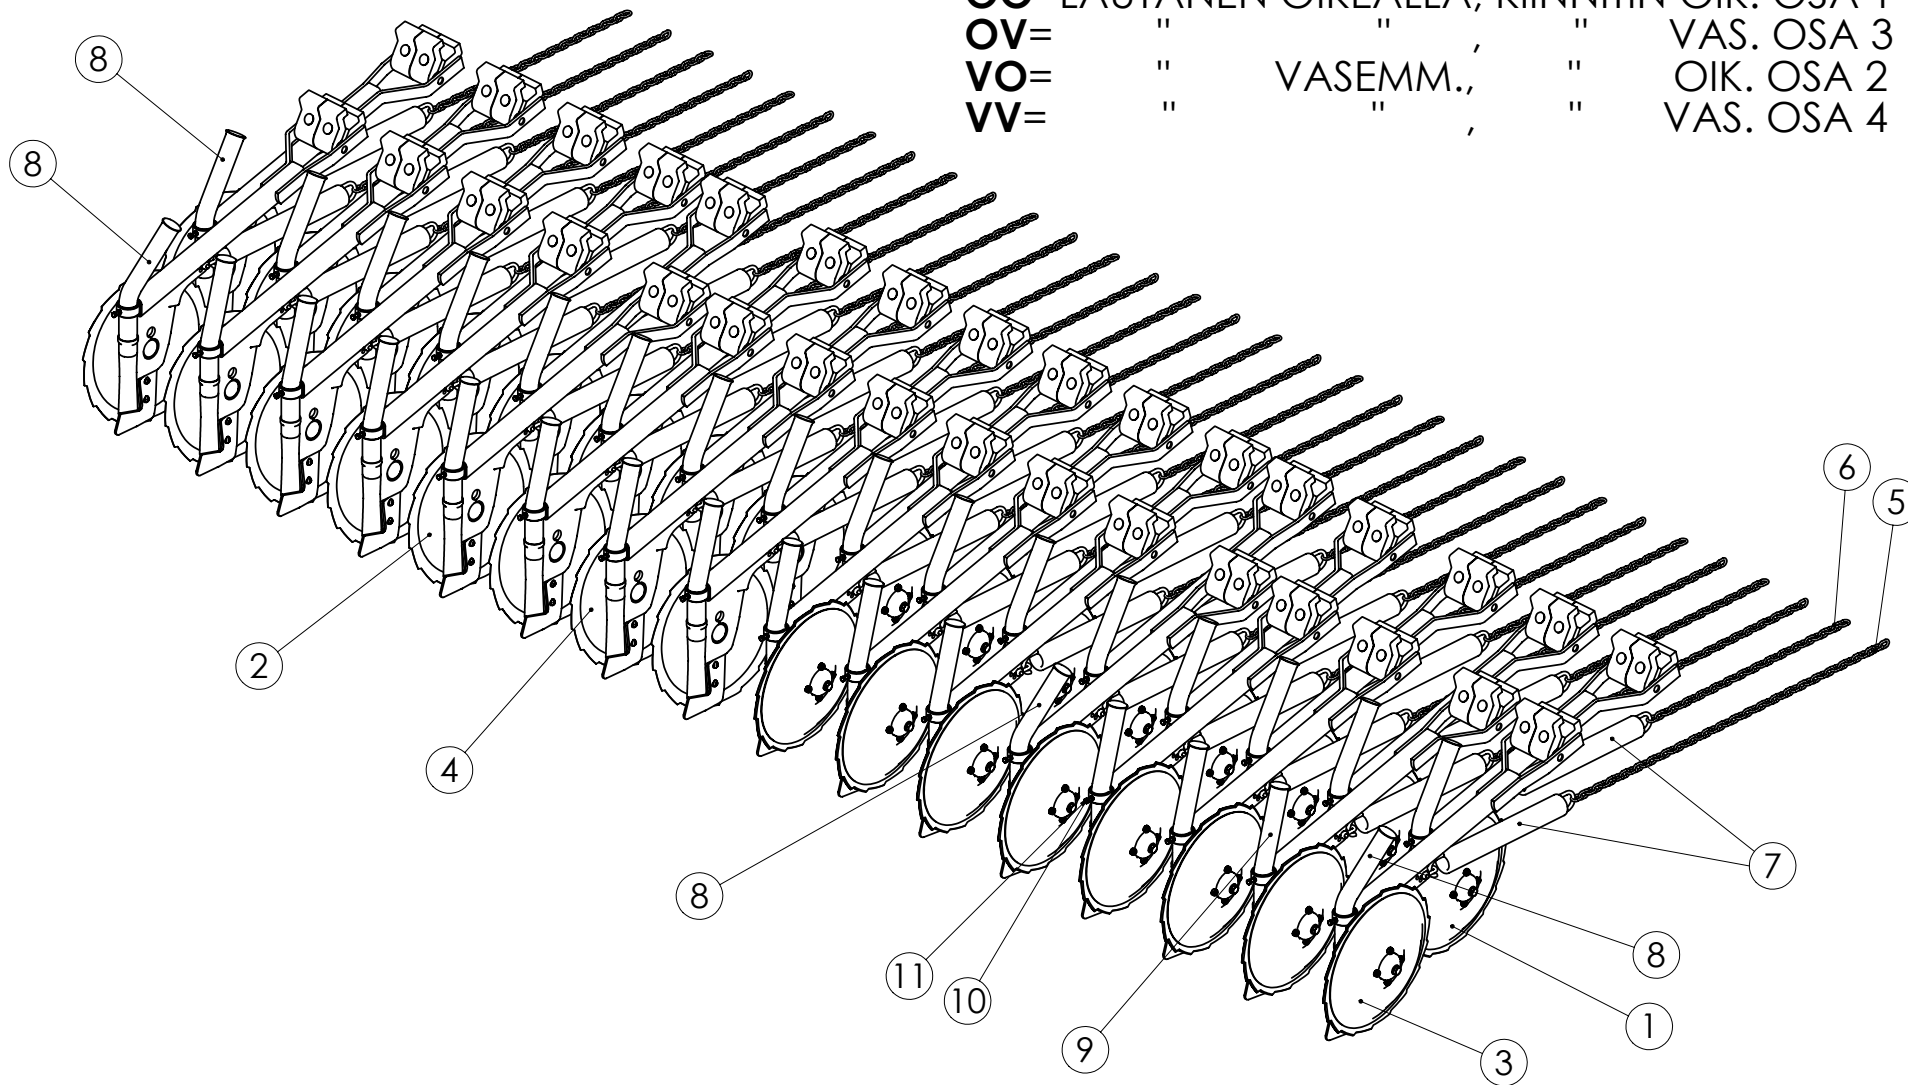

TAKAA AJOSUUNNASSA KATSOTTUNA:

OO=LAUTANEN OIKEALLA, KIINNITIN OIK. OSA 1
OV= " " " VAS. OSA 3
VO= " VASEMM., " OIK. OSA 2
VV= " " " VAS. OSA 4

98710502 SIEMEN VANTAISTO 4000

98710502 SIEMEN VANTAISTO 4000

Pos.	Part No	Pcs	Osan nimi	Description	Benämning	Tyyppi
1	98606902	8	Vannas	Coulter	Bill	
2	98607102	8	Vannas	Coulter	Bill	
3	98607002	8	Vannas	Coulter	Bill	
4	98607272	8	Vannas	Coulter	Bill	
5	98720944	16	Ketju	Chain	Kedja	DIN 5685-G-5x21 SISÄMITTA 9,5 46 -LENKKIÄ
6	98721044	16	Ketju	Chain	Kedja	DIN 5685-G-5x21 SISÄMITTA 9,5 29-LENKKIÄ
7	98621373	32	Jousi	Spring	Fjäder	
8	98592864	19	Putki	Tube	Rör	
9	98592964	13	Putki	Tube	Rör	
10	05011510	32	Kuusioruuvi	Hexagon bolt	Sexkantskruv	M6x16 SFS2064 M8.8ZN
11	02161807	32	Kuusiomutteri	Hexagon nut	Sexkantmutter	M6 SFS2067 8Zn