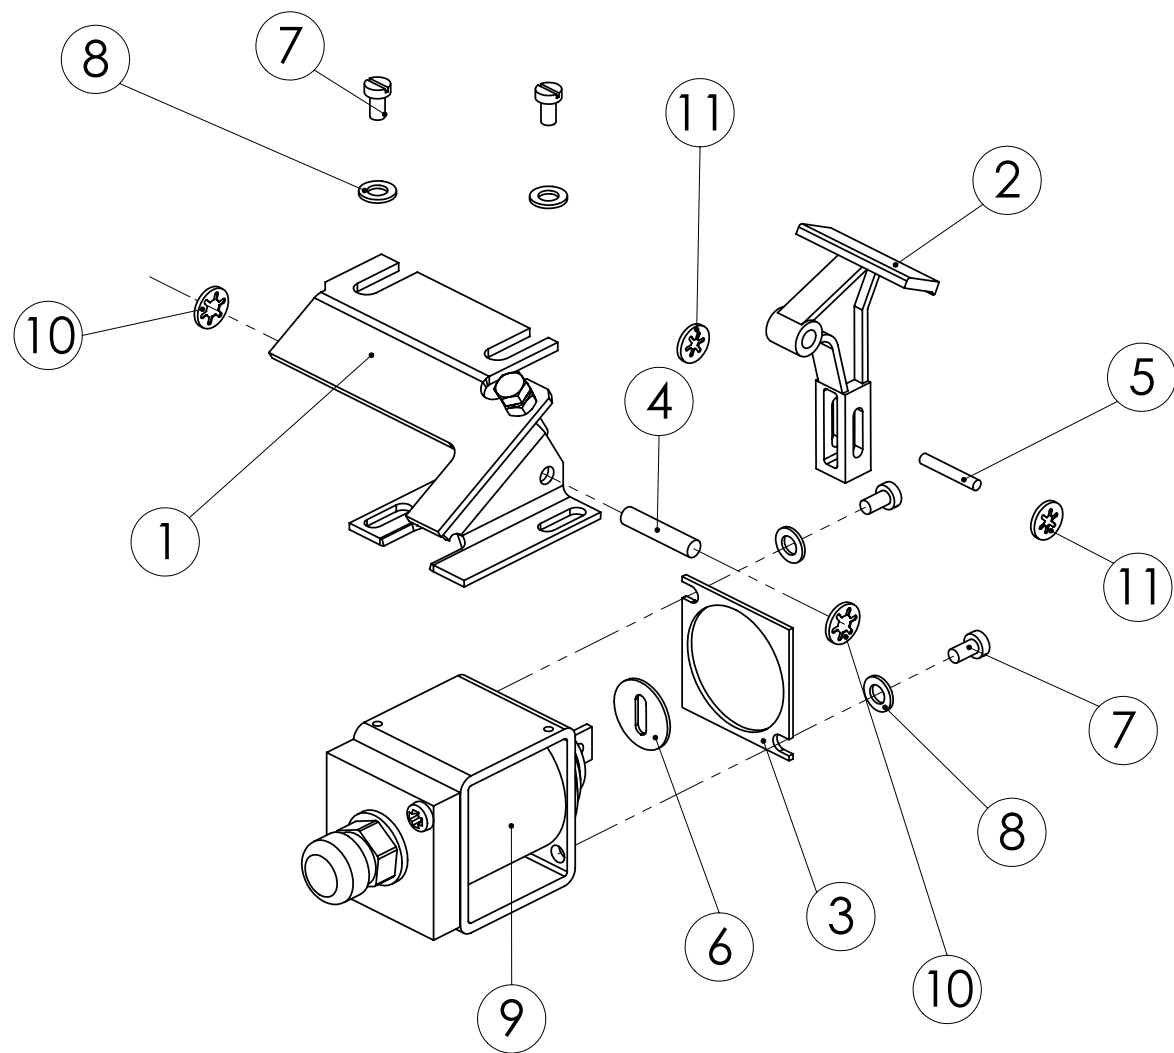

98712503 AJOURAKÄYTTÖLAITE (lannoite)

98712503 AJOURAKÄYTTÖLAITE (lannoite)

Pos.	Part No	Pcs	Osan nimi	Description	Benämning	Tyyppi
1	98487773	1	Runko	Frame	Stamm	
2	96182202	1	Käyttövipu	Operating	Manöverspak	
3	96187144	1	Levy	Plate	Plåt	
4	96149804	1	Tappi	Stud	Bult	Ø5x25
5	96149904	1	Tappi	Stud	Bult	Ø3x20
6	96186604	1	Levy	Plate	Plåt	
7	05061254	4	Ruuvi	Screw	Skruv	M4x10 SFS2176 5.8ZN
8	05061663	4	Aluslaatta	Washer	Bricka	5,5 SFS2042 FEZN
9	98724704	1	Säädin	Governor	Regulator	
10	02070130	2	Pidätinrengas	Retaining ring	Stoppring	5 STARLOCK
11	02070148	2	Pidätinrengas	Retaining ring	Stoppring	3 STARLOCK
12	05011976	1	Kuusioruuvi	Hexagon bolt	Sexkantskruv	M8x30 SFS2064 M8.8ZN
13	02161950	1	Kuusiomutteri	Hexagon nut	Sexkantmutter	M5 SFS2067 RUOST.