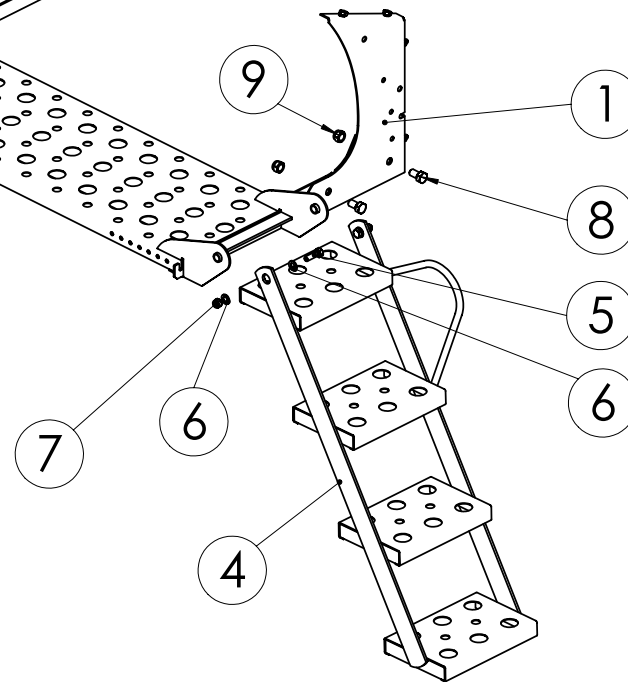

98709903 ASTINTASO KP. 4000

98722103 KAIDE 4000 KP. LISÄVARUSTE

Pos.	Part No	Pcs	Osan nimi	Description	Benämning	Tyyppi
1	98503273	1	Kaide	Handrail	Räcke	
2	05011976	8	Kuusioruuvi	Hexagon bolt	Sexkantskruv	M8x30 SFS2064 M 8.8ZN
3	02151051	8	Lukitusmutteri	Locking nut	Låsmutter	M8 DIN985 8ZN NYLOC

98709903 ASTINTASO KP. 4000

Pos.	Part No	Pcs	Osan nimi	Description	Benämning	Tyyppi
1	98502762	1	Levy	Plate	Plåt	
2	98502662	1	Levy	Plate	Plåt	
3	98503073	1	Taso	Plane	Plan	
4	98344573	1	Portaat	Stair	Trappa	
5	02091081	2	Kuusioruuvi	Hexagon bolt	Sexkantskruv	M12x40 M 8.8ZN
6	05061303	4	Aluslaatta	Washer	Bricka	13x25x3 DIN1441 FEZN
7	02161451	2	Lukitusmutteri	Locking nut	Låsmutter	M12 DIN985 8ZN NYLOC
8	02081213	4	Kuusioruuvi	Hexagon bolt	Sexkantskruv	M16x30 SFS2064 M 8.8ZN
9	02151083	8	Lukitusmutteri	Locking nut	Låsmutter	M16 DIN985 8ZN NYLOC
10	05012345	8	Kuusioruuvi	Hexagon bolt	Sexkantskruv	M10x25 SFS2064 M8.8ZN
11	02161444	8	Lukitusmutteri	Locking nut	Låsmutter	M10 DIN985 8ZN NYLOC
12	05013296	4	Kuusioruuvi	Hexagon bolt	Sexkantskruv	M16x40 SFS2064 M8.8ZN