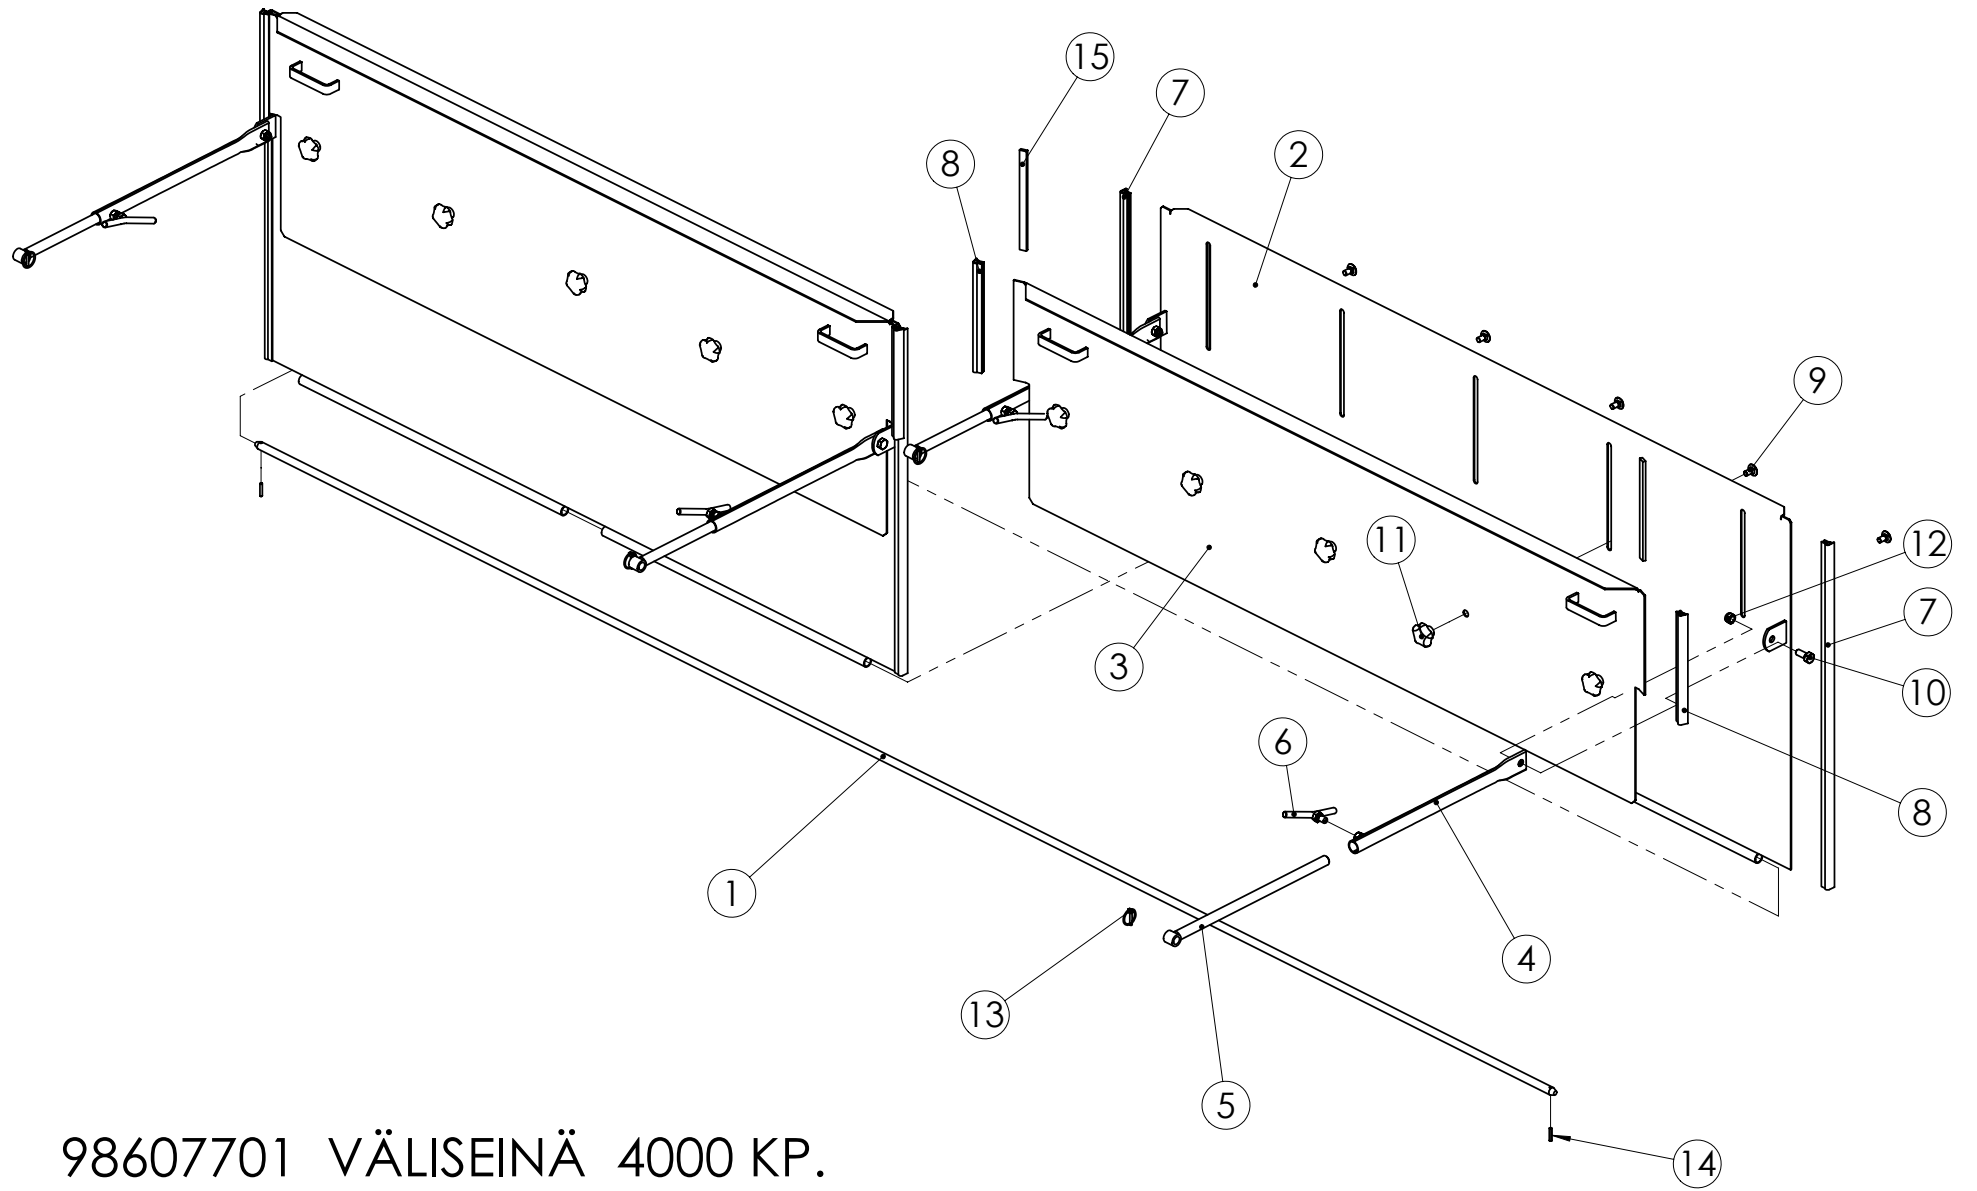

98607701 VÄLISEINÄ 4000 KP.

98607701 VÄLISEINÄ 4000

Pos.	Part No	Pcs	Osan nimi	Description	Benämning	Tyyppi
1	98501944	1	Akseli	Axle	Axel	16x3645
2	98607861	2	Keskirunko	Central frame	Mittram	
3	98501762	2	Hahlolevy	Backing plate	Gaffelplåt	
4	97592673	4	Säätöputki	Adjuster sleeve	Ansättarbussning	
5	97592874	4	Säätötanko	Adjuster arm	Ansättar arm	
6	97593174	4	Kahva	Hand spoke	Handspak	
7	98500904	4	Tiiviste	Gasket	Tätning	
8	98407704	4	Tiiviste	Gasket	Tätning	
9	02081496	10	Lukkoruuvi	Set-screw	Ställskruv	M10x20 SFS2458 8.8 RUOST.
10	05011976	4	Kuusioruuvi	Hexagon bolt	Sexkantskruv	M8x30 SFS2064 M8.8ZN
11	02011050	10	Nuppi	Knop	Knopp	VC 192/50 BM10
12	02161451	4	Lukitusmutteri	Locking nut	Låsmutter	M12 DIN985 8ZN NYLOC
13	02062242	4	Rengassokka	Linch pin	Sprint	4,5x40 FEZN
14	02062771	2	Jousisokka	Spring pin	Fjäderpinne	5x32 DIN1481 55SI7ZN
15	98407204	4	Tiiviste	Gasket	Tätning