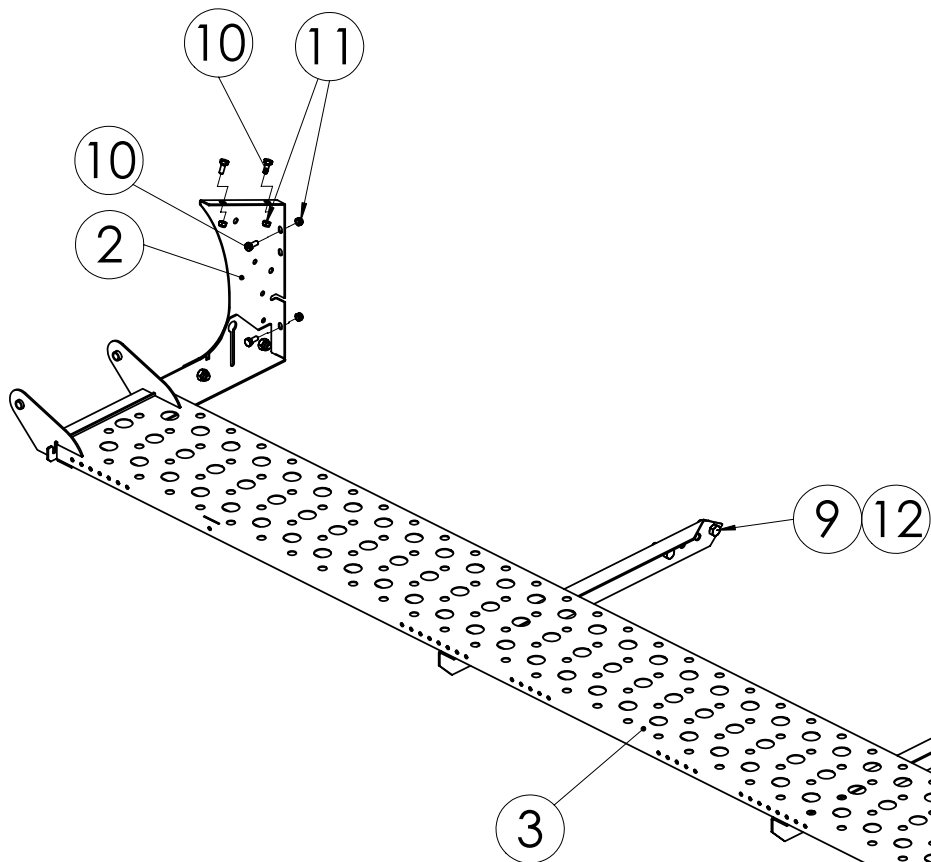

98709903 ASTINTASO KP. 4000

98722103 KAIDE 4000 KP. LISÄVARUSTE

Pos.	Part No	Pcs	Osan nimi	Description	Benämning	Tyyppi
1	98503273	1	Kaide	Handrail	Räcke	
2	05011976	8	Kuusioruuvi	Hexagon bolt	Sexkantskruv	M8x30 SFS2064 M 8.8ZN
3	02151051	8	Lukitusmutteri	Locking nut	Låsmutter	M8 DIN985 8ZN NYLOC

98709903 ASTINTASO KP. 4000

Pos.	Part No	Pcs	Osan nimi	Description	Benämning	Tyyppi
1	98502762	1	Levy	Plate	Plåt	
2	98502662	1	Levy	Plate	Plåt	
3	98503073	1	Taso	Plane	Plan	
4	98344573	1	Portaat	Stair	Trappa	
5	02091081	2	Kuusioruuvi	Hexagon bolt	Sexkantskruv	M12x40 M 8.8ZN
6	05061303	4	Aluslaatta	Washer	Bricka	13x25x3 DIN1441 FEZN
7	02161451	2	Lukitusmutteri	Locking nut	Låsmutter	M12 DIN985 8ZN NYLOC
8	02081213	4	Kuusioruuvi	Hexagon bolt	Sexkantskruv	M16x30 SFS2064 M 8.8ZN
9	02151083	8	Lukitusmutteri	Locking nut	Låsmutter	M16 DIN985 8ZN NYLOC
10	05012345	8	Kuusioruuvi	Hexagon bolt	Sexkantskruv	M10x25 SFS2064 M8.8ZN
11	02161444	8	Lukitusmutteri	Locking nut	Låsmutter	M10 DIN985 8ZN NYLOC
12	05013296	4	Kuusioruuvi	Hexagon bolt	Sexkantskruv	M16x40 SFS2064 M8.8ZN