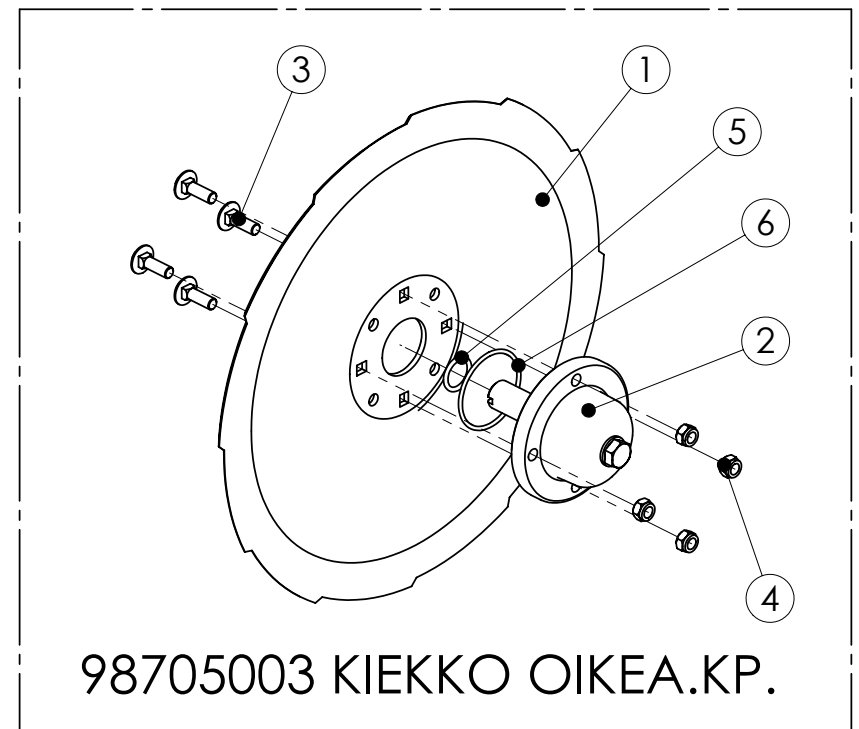

98705003 KIEKKO OIKEA.KP.