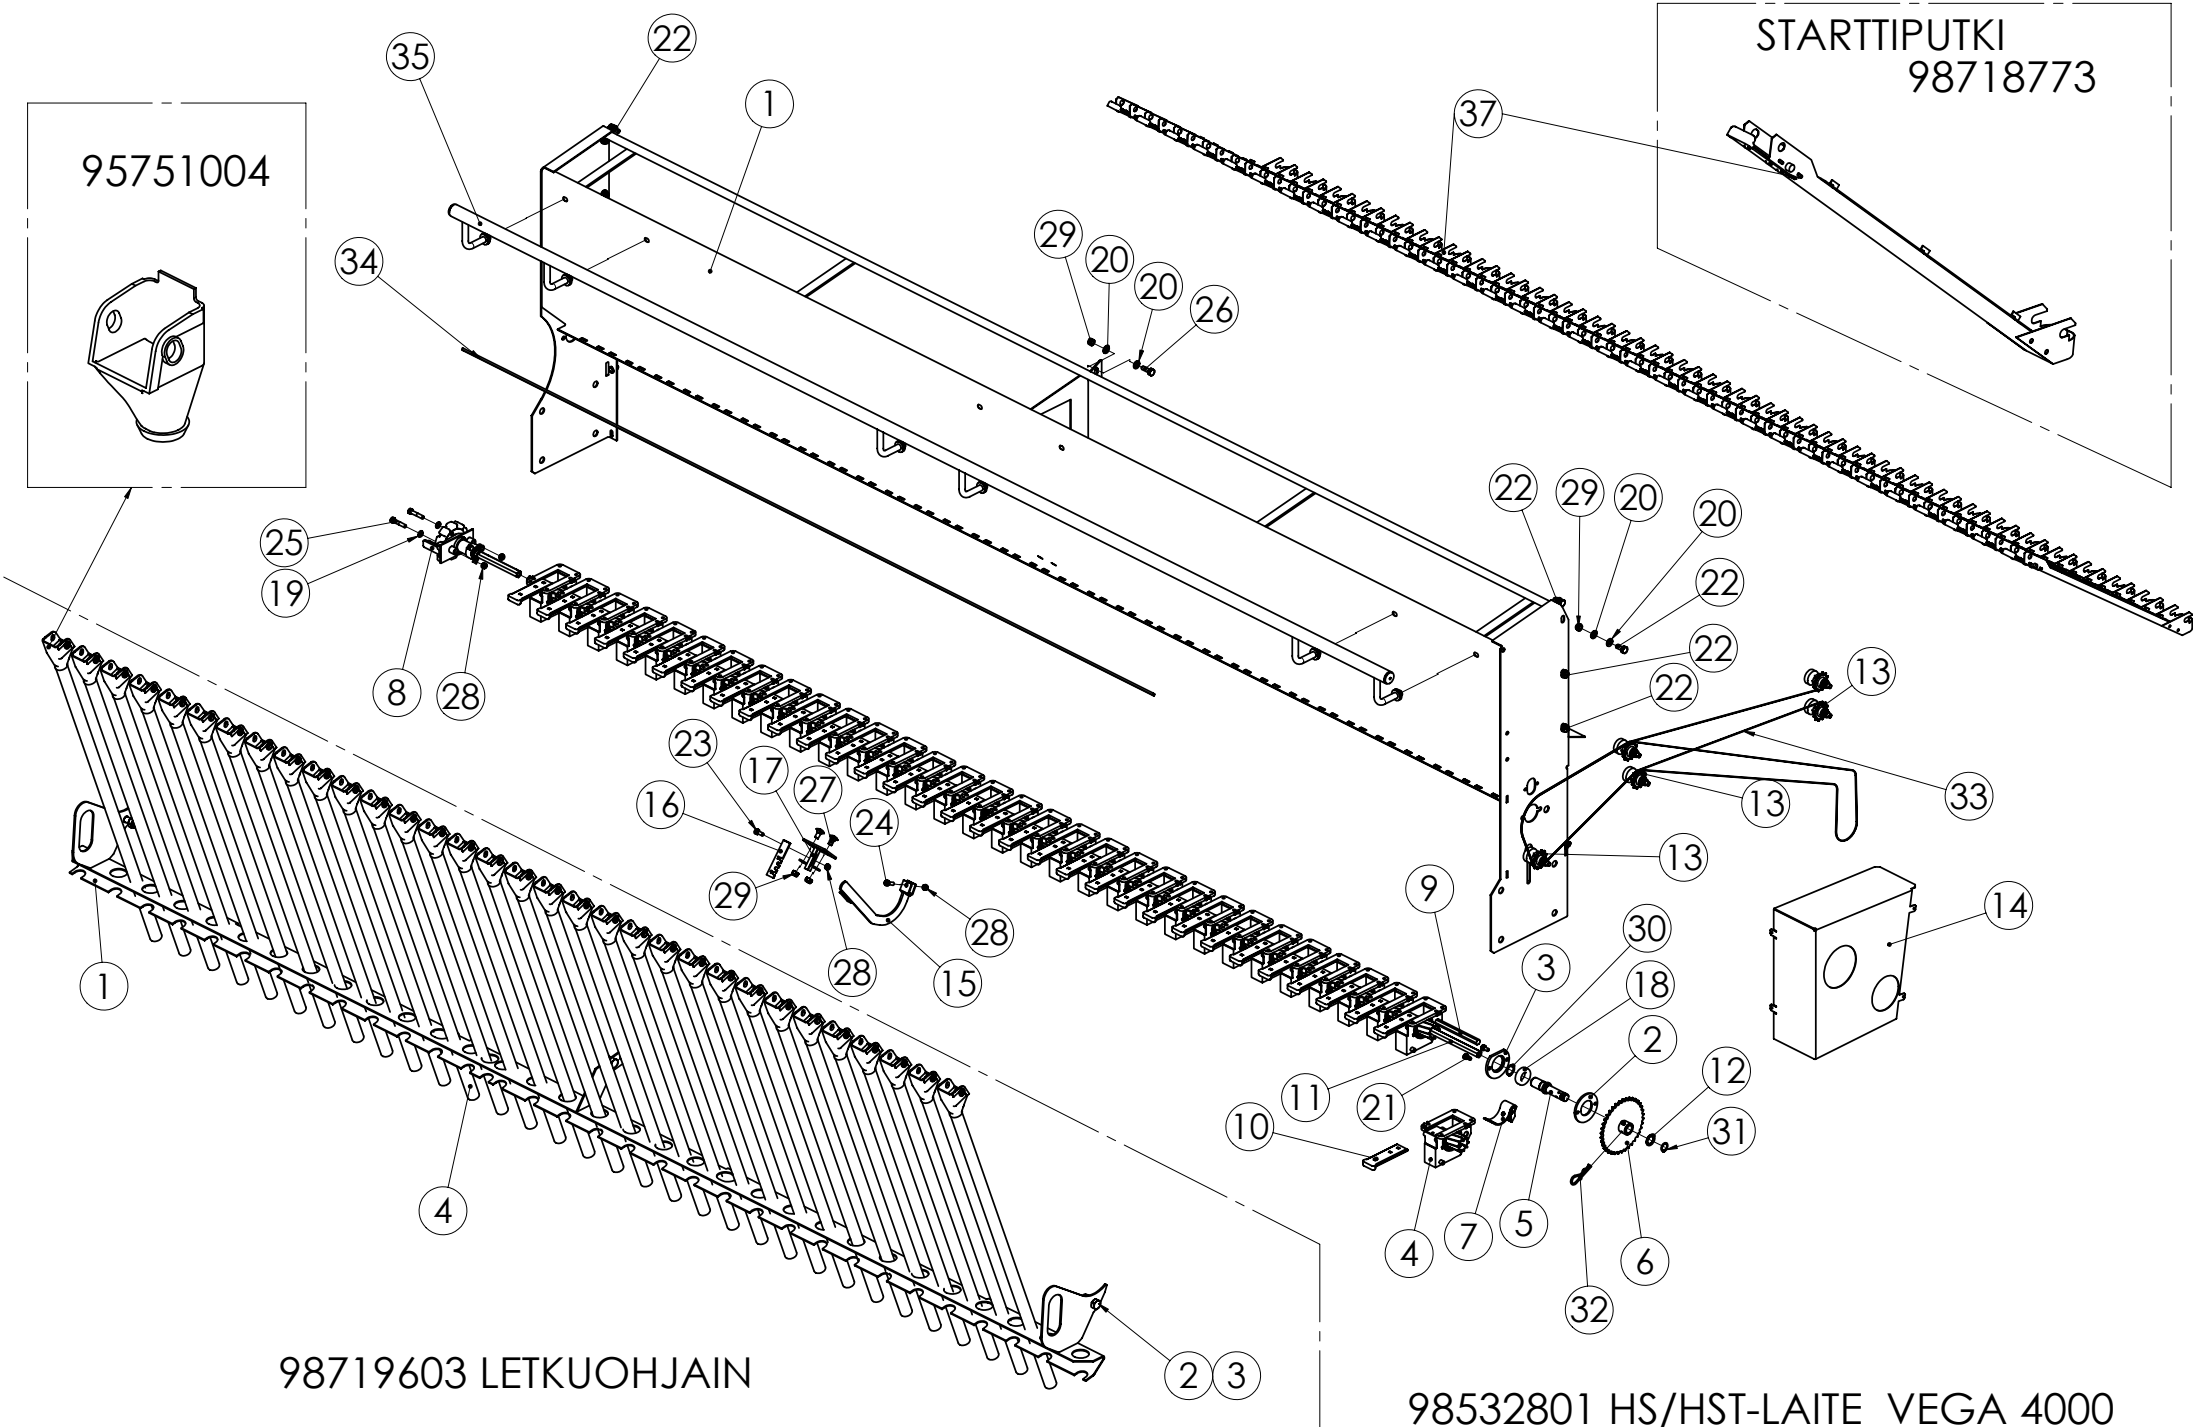

95751004

STARTTIPUTKI
98718773

98719603 LETKUOHJAIN

98532801 HS/HST-LAITE VEGA 4000

98532801 HS/HST-LAITE VEGA 4000

Pos.	Part No	Pcs	Osan nimi	Description	Benämning	Tyyppi
1	98532961	1	Säiliö	Hopper	Behållar	
2	96141544	1	Laippa	Flange	Fläns	
3	97812844	1	Laippa	Flange	Fläns	
4	97911003	32	Syöttökammio kp.	Feeding chamber assembly	Utmatningshuserie	
5	98311343	1	Akseli	Axle	Axel	
6	98312544	1	Hammaspyörä	Toothed wheel	Kuggghjul	Z38/Z13
7	95524804	32	Pohjaläppä	Bottom flap valve	Bottenklaff	
8	97980803	1	Käsipyörä	Hand wheel	Handhjul	
9	98491814	1	Akseli	Axle	Axel	13x3480
10	95418663	32	Sulkuluisti	Parallel slide stop valve	Avstängningssslid	
11	98533543	1	Akseli	Axle	Axel	
12	95777444	1	Aluslaatta	Washer	Bricka	21x31x1
13	98445804	5	Ketjunkiristin L=56	Chain stretcher	Kedjespännare	Z 12 L=56
14	98720862	1	Kansi	Cover plate	Lock	
15	97905073	1	Säätövipu	Control lever	Regleringspak	
16	94497144	1	Hahlolevy	Backing plate	Gaffelplåt	
17	98039544	1	Lukituslevy	Locking plate	Lås plåt	
18	01311351	1	Laakeri	Bearing	Lager	6005-2RS
19	05061656	9	Aluslaatta	Washer	Bricka	9 SFS2042 FEZN
20	05061085	18	Aluslaatta	Washer	Bricka	11 SFS2042 FEZN
21	05011856	2	Kuusioruuvi	Hexagon bolt	Sexkantskruv	M8x16 SFS2064 M8.8ZN
22	05012345	8	Kuusioruuvi	Hexagon bolt	Sexkantskruv	M10x25 SFS2064 M8.8ZN
23	05011895	3	Kuusioruuvi	Hexagon bolt	Sexkantskruv	M8x20 SFS2064 M8.8ZN
24	05011937	1	Kuusioruuvi	Hexagon bolt	Sexkantskruv	M8x25 SFS2064 M8.8ZN
25	02091010	2	Kuusioruuvi	Hexagon bolt	Sexkantskruv	M12x70 SFS2063 M 8.8ZN
26	05012384	2	Kuusioruuvi	Hexagon bolt	Sexkantskruv	M10x30 SFS2064 M8.8ZN
27	02081541	2	Lukkoruuvi	Set-screw	Ställskruv	M10x20 SFS2458 8.8ZN
28	02151051	6	Lukitusmutteri	Locking nut	Låsmutter	M8 DIN985 8ZN NYLOC
29	02161444	10	Lukitusmutteri	Locking nut	Låsmutter	M10 DIN985 8ZN NYLOC
30	01351040	1	Varmistusrengas	Circlip	Låsring	25x1,2 DIN471 FE
31	01351065	1	Varmistusrengas	Circlip	Låsring	20x1,2 DIN1471 FE
32	02061954	1	Haarajousisokka	Snap pin	Fjäderpinne, R-Sprint	4x74 FEZN8
33	01831311	1	Rullaketju	Roller chain	Rullkedja	08B-1x202 A SFS2393
34	01341167	1	Tiiviste	Gasket	Tätning	5x8 l=2585 Musta
35	98701503	1	Kaide	Handrail	Räcke	
36	98719603	1	Kannatin	Support	Konsol	VEGA 4000
37	98718773	32	Putki	Tube	Rör	
38	01832683	1	Rullaketju	Roller chain	Rullkedja	08B-1x254 A SFS2393
39	97724302	1	Teippi	Decal	Decal	Satabell / Sowing chart