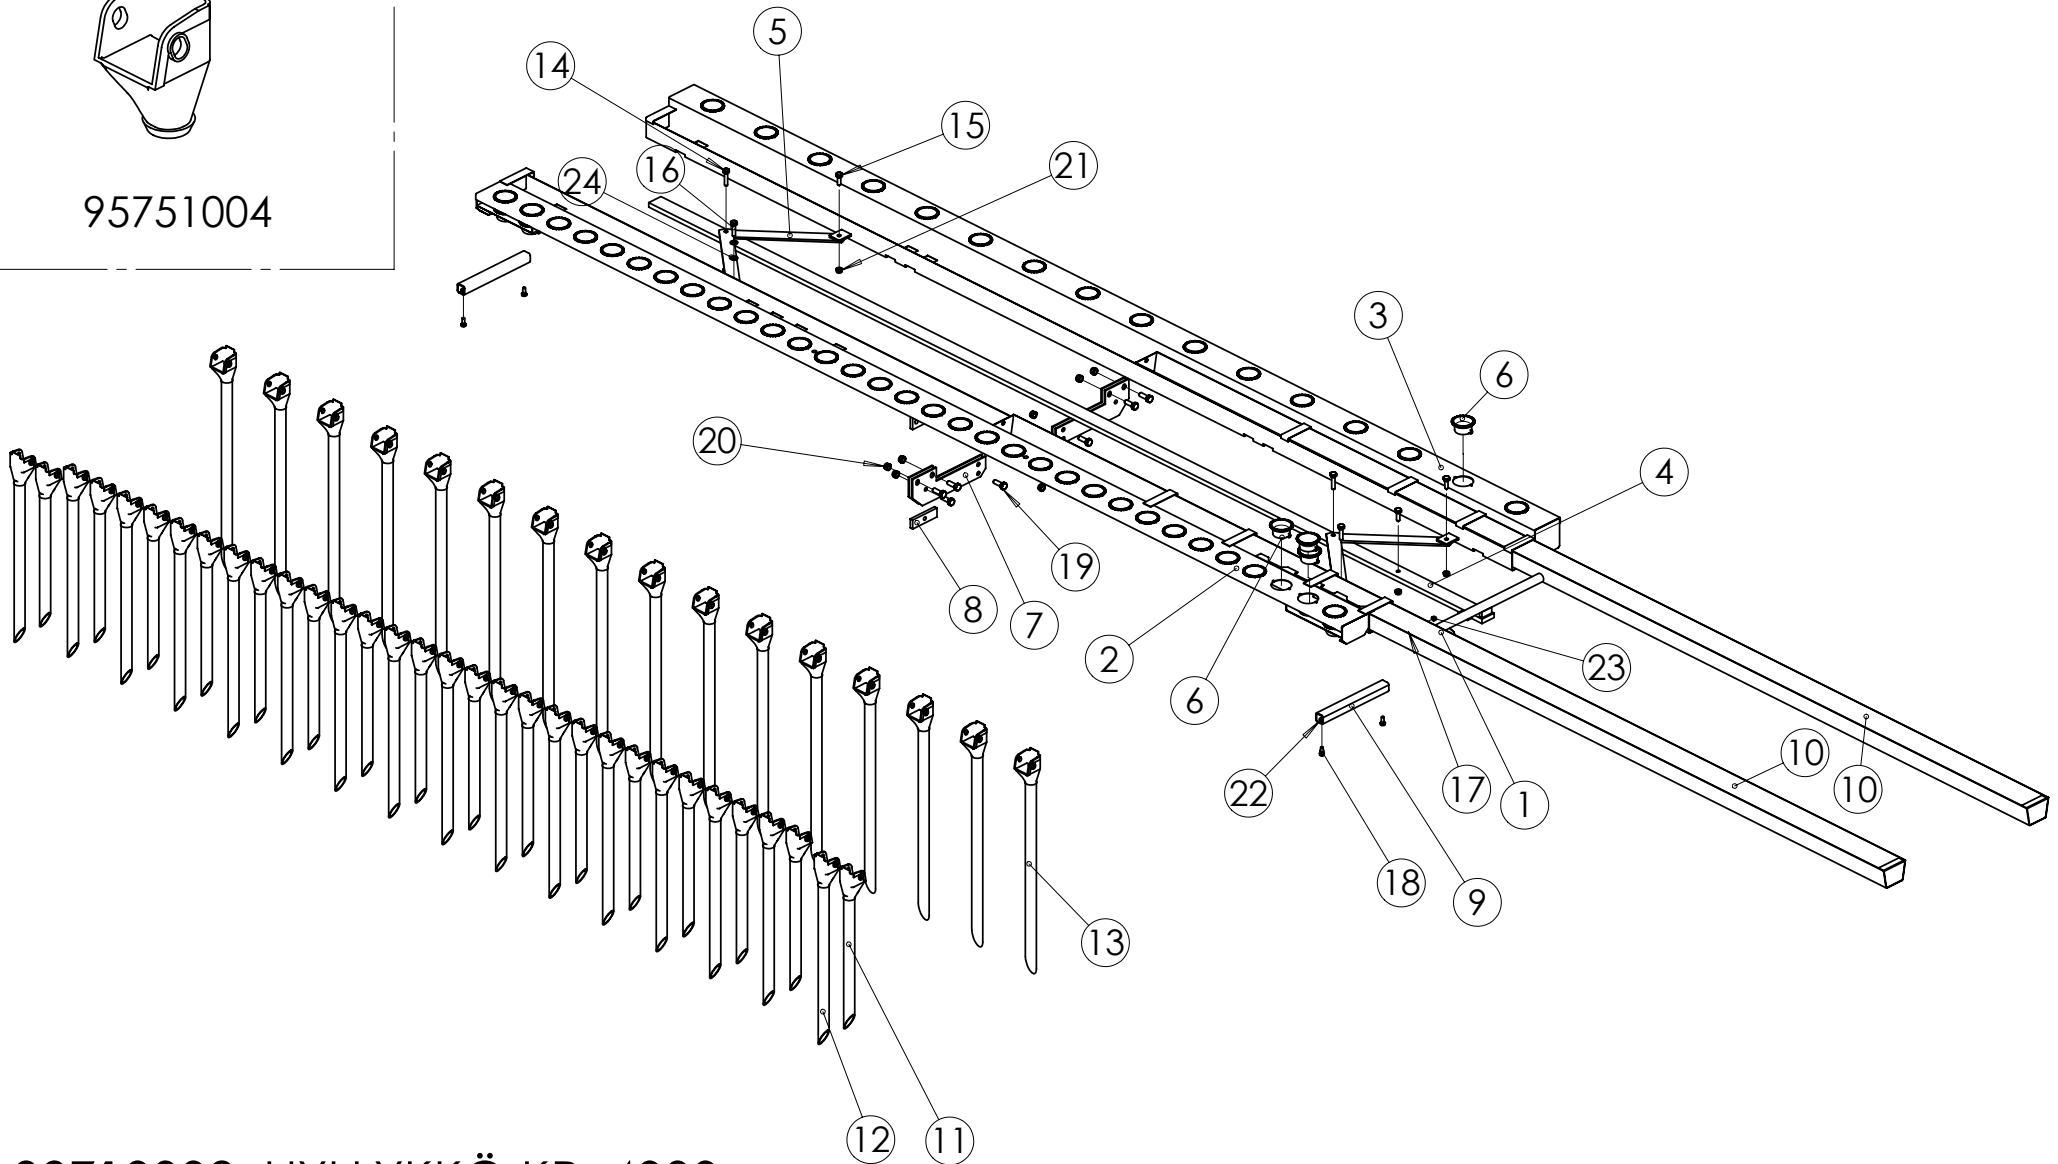

95751004

98710302 HYLLEYKKÖ KP. 4000

98710302 HYLLEYKKÖ KP.4000

Pos.	Part No	Pcs	Osan nimi	Description	Benämning	Tyyppi
1	95766944	1	Jousi	Spring	Fjäder	
2	98619463	1	Hyllykkö	Shelves	Hylla	
3	98619506	1	Hyllykkö	Shelves	Hylla	
4	98704073	1	Käyttövipu	Operating	Manöverspak	
5	98704564	4	Latta	Flat bar	Plattstång	
6	95675403	52	Nivelosa	Link	Led	
7	98569363	4	Levy	Plate	Plåt	
8	98709574	1	Latta	Flat bar	Plattstång	
9	98572874	2	Putki	Tube	Rör	
10	98716363	2	Koekylvökaukalo	Calibration trough	Vridprovstrag	
11	98713104	16	Letku	Hose	Slang	L=460
12	98713204	16	Letku	Hose	Slang	L=555
13	98713304	16	Letku	Hose	Slang	L=650
14	05011976	2	Kuusioruuvi	Hexagon bolt	Sexkantskruv	M8x30 SFS2064 M8.8ZN
15	05012384	3	Kuusioruuvi	Hexagon bolt	Sexkantskruv	M10x30 SFS2064 M8.8ZN
16	05011976	2	Kuusioruuvi	Hexagon bolt	Sexkantskruv	M8x30 SFS2064 M8.8ZN
17	05011510	1	Kuusioruuvi	Hexagon bolt	Sexkantskruv	M6x16 SFS2064 M8.8ZN
18	05011895	4	Kuusioruuvi	Hexagon bolt	Sexkantskruv	M8x20 SFS2064 M8.8ZN
19	05012828	7	Kuusioruuvi	Hexagon bolt	Sexkantskruv	M12x35 SFS2064 M8.8ZN
20	02161451	8	Lukitusmutteri	Locking nut	Låsmutter	M12 DIN985 8ZN NYLOC
21	02161444	7	Lukitusmutteri	Locking nut	Låsmutter	M10 DIN985 8ZN NYLOC
22	02151051	4	Lukitusmutteri	Locking nut	Låsmutter	M8 DIN985 8ZN NYLOC
23	02161758	1	Lukitusmutteri	Locking nut	Låsmutter	M6 DIN985 8ZN NYLOC
24	05061085	4	Aluslaatta	Washer	Bricka	11 SFS2042 FEZN