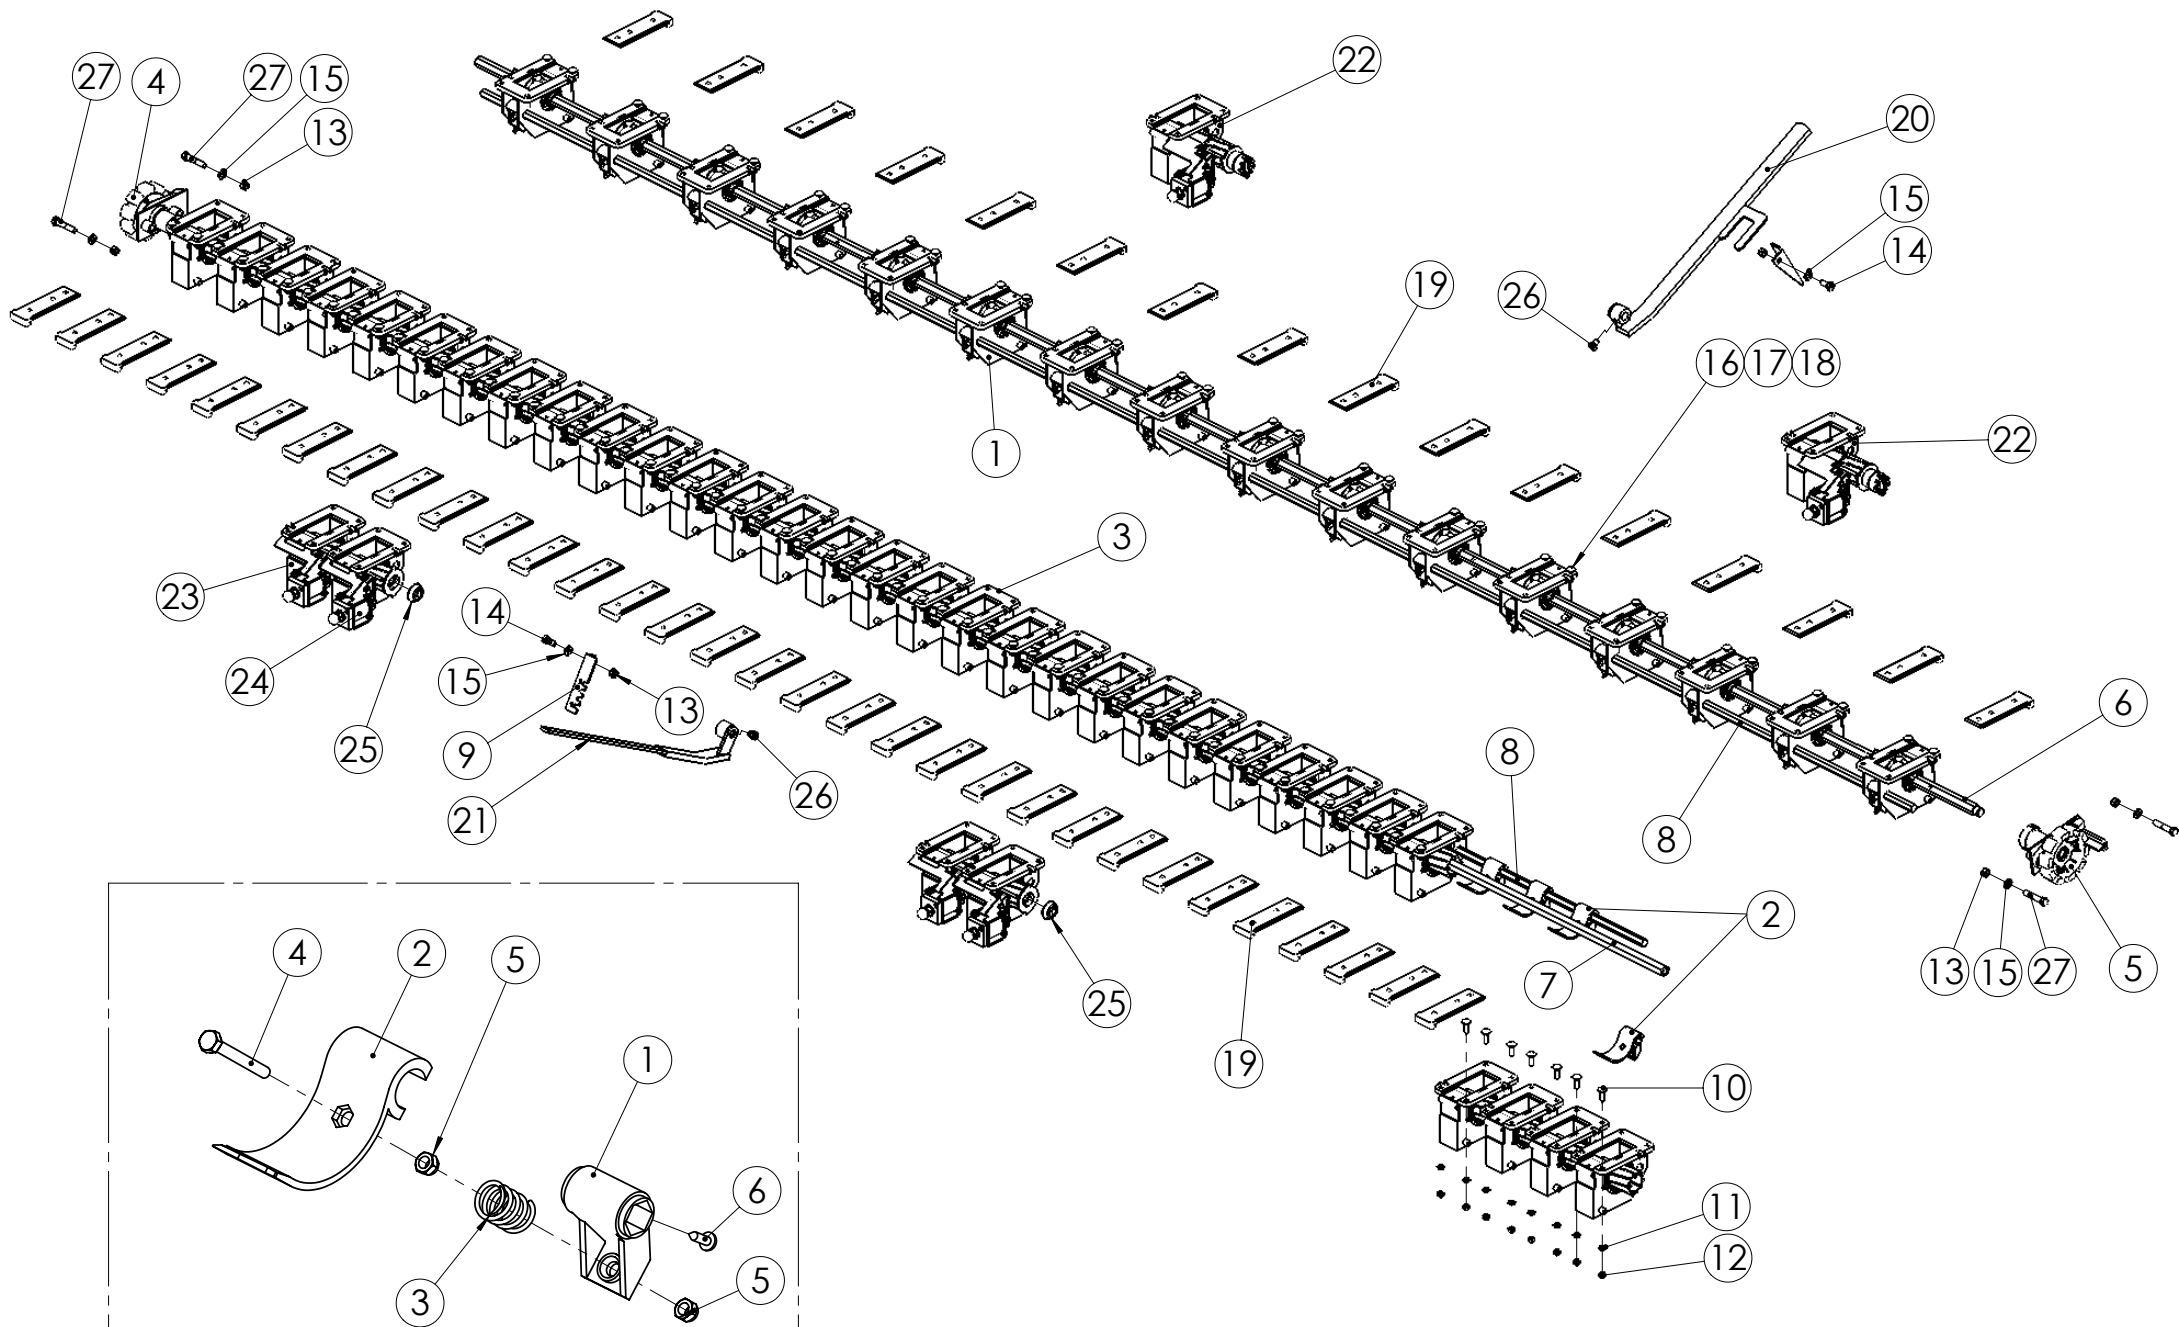

95524804 POHJALÄPPÄ

98618501 SYÖTTÖLAITTEISTO 4000

95524804 POHJALÄPPÄ

Pos.	Part No	Pcs	Osan nimi	Description	Benämning	Tyyppi
1	94379713	1	Runko	Frame	Stamm	
2	95415603	1	Pohjaläppä	Bottom flap valve	Bottenklaff	
3	96257644	1	Jousi	Spring	Fjäder	Ø1,8xØ14x23
4	05011447	1	Kuusioruuvi	Hexagon bolt	Sexkantskruv	M5x40 SFS2064 RUOST.
5	02161959	2	Lukitusmutteri	Locking nut	Låsmutter	M5 DIN985 RUOST.
6	02084038	1	Ruuvi	Screw	Skruv	3,5x13 DIN7971 RUOST.

98618501 SYÖTTÖLAITTEISTO 4000

Pos.	Part No	Pcs	Osan nimi	Description	Benämning	Tyyppi
1	97252703	16	Syöttökammio kp.	Feeding chamber assembly	Utmatningshusserie	
2	95524804	48	Pohjaläppä	Bottom flap valve	Bottenklaff	
3	96202503	32	Syöttökammio kp.	Feeding chamber assembly	Utmatningshusserie	
4	97980803	1	Käsiyörä	Hand wheel	Handhjul	
5	98488503	1	Käsiyörä	Hand wheel	Handhjul	
6	98618403	1	Akseli	Axle	Axel	17x2654
7	98491303	1	Akseli	Axle	Axel	17x3605
8	98491814	2	Akseli	Axle	Axel	13x3480
9	94497144	2	Hahlolevy	Backing plate	Gaffelplåt	
10	02081278	64	Lukkoruuvi	Set-screw	Ställskruv	M6x22 SFS2458 4.6ZN
11	05061631	64	Aluslaatta	Washer	Bricka	6,6 SFS2042 FEZN
12	02161758	64	Lukitusmutteri	Locking nut	Låsmutter	M6 DIN985 8ZN NYLOC
13	02151051	6	Lukitusmutteri	Locking nut	Låsmutter	M8 DIN985 8ZN NYLOC
14	05011895	2	Kuusioruuvi	Hexagon bolt	Sexkantskruv	M8x20 SFS2064 M8.8ZN
15	05061656	6	Aluslaatta	Washer	Bricka	9 SFS2042 FEZN
16	05061632	32	Aluslaatta	Washer	Bricka	6,6 SFS2042 A4
17	02161759	32	Lukitusmutteri	Locking nut	Låsmutter	M6 DIN985 A4 NYLOC
18	02081279	32	Lukkoruuvi	Set-screw	Ställskruv	M6x22 SFS2458 A4
19	95418663	48	Sulkuluisti	Parallel slide stop valve	Avstängningslid	
20	98391113	1	Säätövipu	Control lever	Regleringspak	
21	98575913	1	Säätövipu	Control lever	Regleringspak	
22	98451703	2	Syöttökammio	Feeding chamber	Utmatningshus	
23	98453403	4	Syöttökammio kp.	Feeding chamber assembly	Utmatningshusserie	
24	98724603	4	Käyttövipu	Operating	Manöverspak	
25	98486904	4	Holkki	Bushing	Buchse	
26	05011976	2	Kuusioruuvi	Hexagon bolt	Sexkantskruv	M8x30 SFS2064 M8.8ZN
27	02091010	4	Kuusioruuvi	Hexagon bolt	Sexkantskruv	M12x70 SFS2063 M 8.8ZN