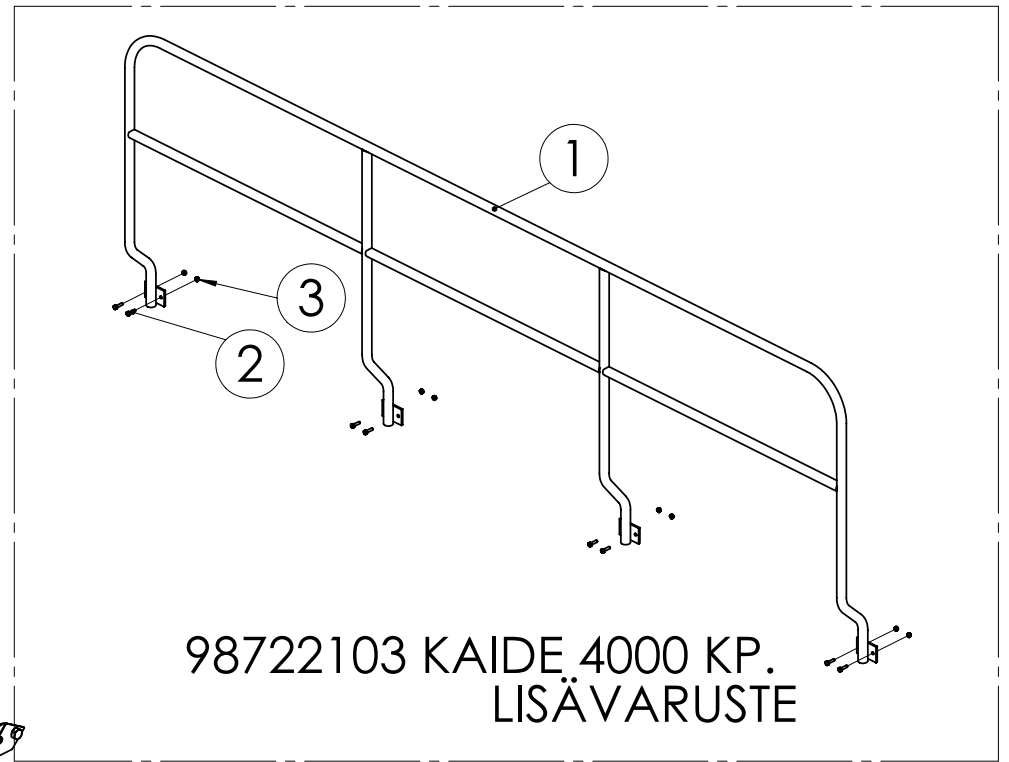

98709903 ASTINTASO KP. 4000

98722103 KAIDE 4000 KP. LISÄVARUSTE

Pos.	Part No	Pcs	Osan nimi	Description	Benämning	Tyyppi
1	98503273	1	Kaide	Handrail	Räcke	
2	05011976	8	Kuusioruuvi	Hexagon bolt	Sexkantskruv	M8x30 SFS2064 M 8.8ZN
3	02151051	8	Lukitusmutteri	Locking nut	Låsmutter	M8 DIN985 8ZN NYLOC

98709903 ASTINTASO KP. 4000

Pos.	Part No	Pcs	Osan nimi	Description	Benämning	Tyyppi
1	98502762	1	Levy	Plate	Plåt	
2	98502662	1	Levy	Plate	Plåt	
3	98503073	1	Taso	Plane	Plan	
4	98344573	1	Portaat	Stair	Trappa	
5	02091081	2	Kuusioruuvi	Hexagon bolt	Sexkantskruv	M12x40 M 8.8ZN
6	05061303	4	Aluslaatta	Washer	Bricka	13x25x3 DIN1441 FEZN
7	02161451	2	Lukitusmutteri	Locking nut	Låsmutter	M12 DIN985 8ZN NYLOC
8	02081213	4	Kuusioruuvi	Hexagon bolt	Sexkantskruv	M16x30 SFS2064 M 8.8ZN
9	02151083	8	Lukitusmutteri	Locking nut	Låsmutter	M16 DIN985 8ZN NYLOC
10	05012345	8	Kuusioruuvi	Hexagon bolt	Sexkantskruv	M10x25 SFS2064 M8.8ZN
11	02161444	8	Lukitusmutteri	Locking nut	Låsmutter	M10 DIN985 8ZN NYLOC
12	05013296	4	Kuusioruuvi	Hexagon bolt	Sexkantskruv	M16x40 SFS2064 M8.8ZN