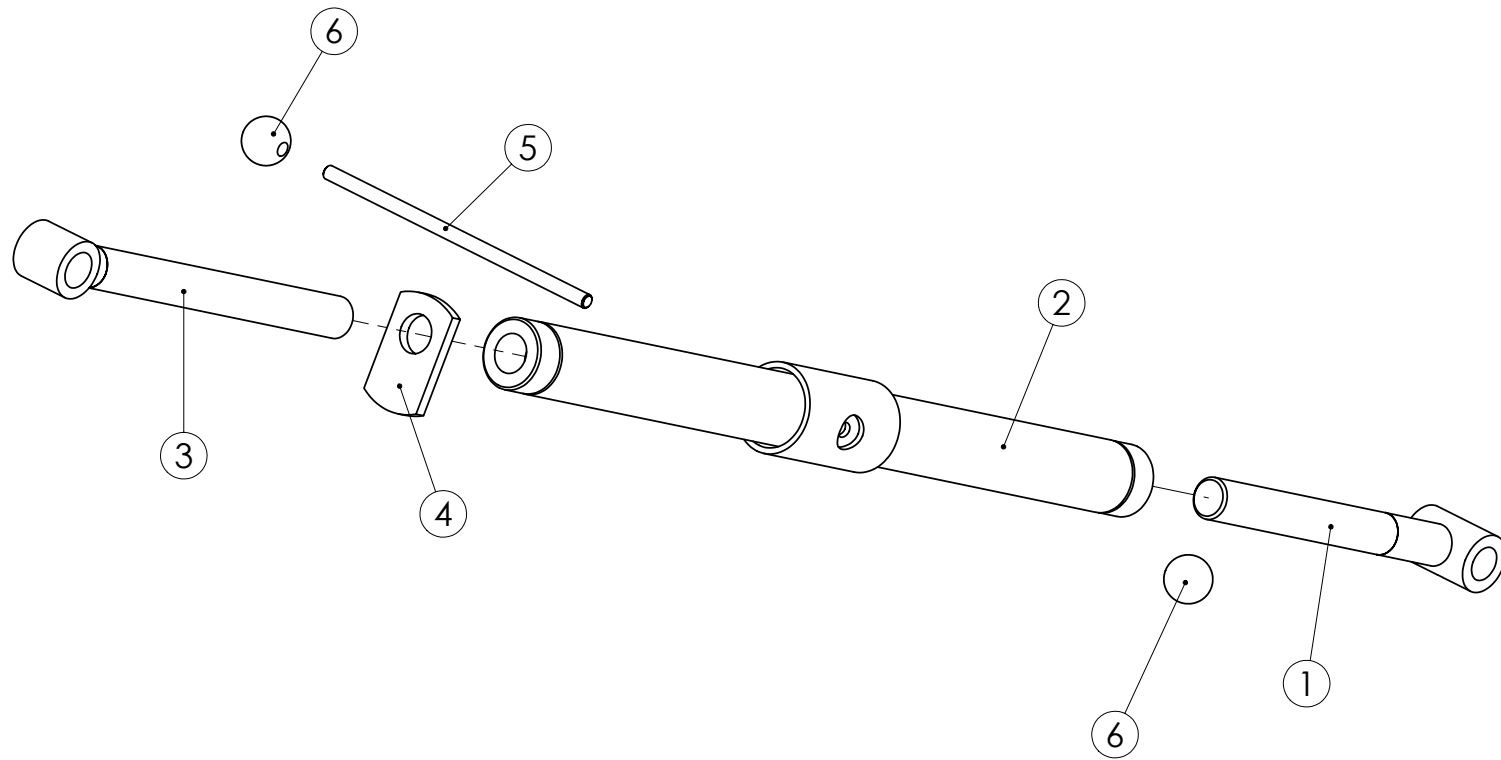

98372703 VANTTIRUUVI

98372703 VANTTIRUUVI

Pos.	Part No	Pcs	Osan nimi	Description	Benämning	Tyyppi
1	98372844	1	Säätöruuvi	Adjusting screw	Stälsskruv	
2	98329814	1	Putki	Tube	Rör	
3	97602344	1	Säätöruuvi	Adjusting screw	Stälsskruv	
4	97860844	1	Lukituslevy	Locking plate	Lås plåt	
5	97881744	1	Tanko	Pole	Stång	
6	02040651	2	Nuppi	Knop	Knopp	Ø40xM12