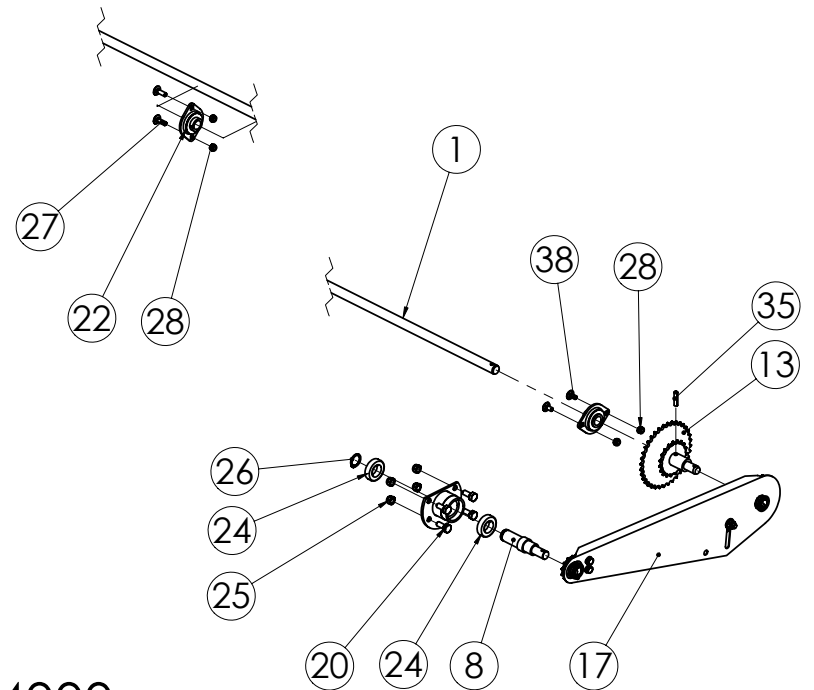

98607701 VÄLISEINÄ 4000 KP.

98607701 VÄLISEINÄ 4000

Pos.	Part No	Pcs	Osan nimi	Description	Benämning	Tyyppi
1	98501944	1	Akseli	Axle	Axel	16x3645
2	98607861	2	Keskirunko	Central frame	Mittram	
3	98501762	2	Hahlolevy	Backing plate	Gaffelplåt	
4	97592673	4	Säätöputki	Adjuster sleeve	Ansättarbussning	
5	97592874	4	Säätötanko	Adjuster arm	Ansättar arm	
6	97593174	4	Kahva	Hand spoke	Handspak	
7	98500904	4	Tiiviste	Gasket	Tätning	
8	98407704	4	Tiiviste	Gasket	Tätning	
9	02081496	10	Lukkoruuvi	Set-screw	Ställskruv	M10x20 SFS2458 8.8 RUOST.
10	05011976	4	Kuusioruuvi	Hexagon bolt	Sexkantskruv	M8x30 SFS2064 M8.8ZN
11	02011050	10	Nuppi	Knop	Knopp	VC 192/50 BM10
12	02161451	4	Lukitusmutteri	Locking nut	Låsmutter	M12 DIN985 8ZN NYLOC
13	02062242	4	Rengassokka	Linch pin	Sprint	4,5x40 FEZN
14	02062771	2	Jousisokka	Spring pin	Fjäderpinne	5x32 DIN1481 55SI7ZN
15	98407204	4	Tiiviste	Gasket	Tätning	