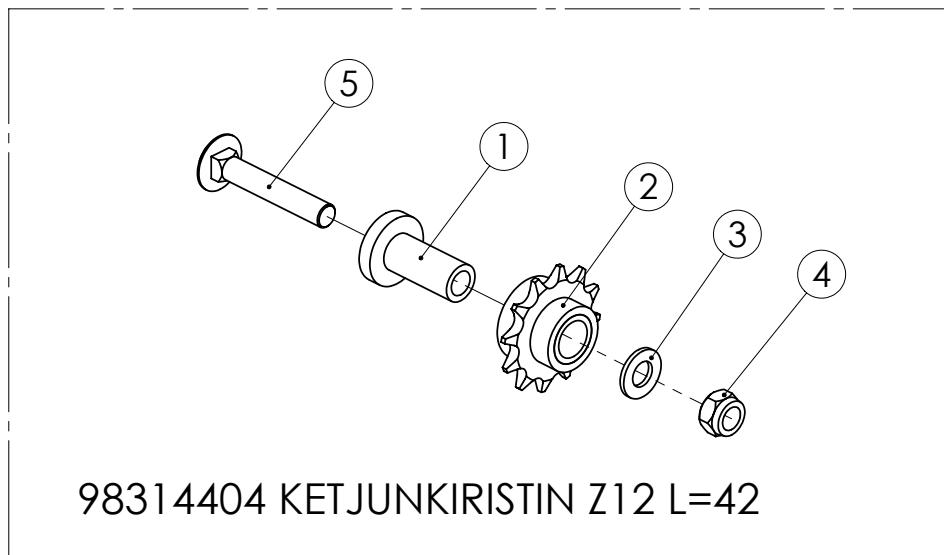

98615301 VOIMANSIIRTO 4000

98314404 KETJUNKIRISTIN Z12 L=42

Pos.	Part No	Pcs	Osan nimi	Description	Benämning	Tyyppi
1	97349844	1	Akseli	Axle	Axel	
2	97875144	1	Ketjupyörä	Sprocket	Kedjehjul	Z 12
3	05061085	1	Aluslaatta	Washer	Bricka	11 SFS2042 FEZN
4	02161444	1	Lukitusmutteri	Locking nut	Låsmutter	M10 DIN985 8ZN NYLOC
5	02083796	1	Lukkoruuvi	Set-screw	Ställskruv	M10x60 SFS2458 8.8ZN

98615301 VOIMANSIIRTO 4000

Pos.	Part No	Pcs	Osan nimi	Description	Benämning	Tyyppi
1	98505603	1	Akseli	Axle	Axel	Ø20x3311
2	98389644	1	Akseli	Axle	Axel	Ø20x341
3	98426301	1	Maapyörä	Friction wheel	Friktionshjul	
4	98297044	1	Akseli	Axle	Axel	Z 30
5	97347963	2	Laakeripesä	Bearing housing	Lagerhus	
6	98300644	1	Akseli	Axle	Axel	Z 21
7	94411514	1	Laakeri	Bearing	Lager	
8	98300043	1	Akseli	Axle	Axel	
9	96123244	1	Latta	Flat bar	Plattstång	
10	96108504	1	Holkki	Bushing	Buchse	
11	94501244	1	Aluslaatta	Washer	Bricka	31x45x1,5
12	95777444	1	Aluslaatta	Washer	Bricka	21x31x1
13	98536243	1	Ketjupyörä	Sprocket	Kedjehjul	
14	98426244	1	Ketjupyörä	Sprocket	Kedjehjul	
15	95720944	1	Ketjupyörä	Sprocket	Kedjehjul	Z 15
16	98314404	2	Ketjunkiristin	Chain stretcher	Kedjespännare	Z 12 L=42
17	98310703	1	SPS-Välitys	Transmission cassette	Kasettväxel	
18	98309343	1	Akseli	Axle	Axel	
19	98309044	1	Ketjupyörä	Sprocket	Kedjehjul	Z 15
20	05012345	8	Kuusioruuvi	Hexagon bolt	Sexkantskruv	M10x25 SFS2064 M8.8ZN
21	01351065	1	Varmistusrengas	Circlip	Låsring	20x1,2 DIN1471 FE
22	01310090	4	Laakeri	Bearing	Lager	UBPFL 204 PELTI
23	01310096	1	Laakeri	Bearing	Lager	UBPFL 206 PELTI
24	01311351	4	Laakeri	Bearing	Lager	6005-2RS
25	02161444	10	Lukitusmutteri	Locking nut	Låsmutter	M10 DIN985 8ZN NYLOC
26	01351040	2	Varmistusrengas	Circlip	Låsring	25x1,2 DIN471 FE
27	02081600	2	Lukkoruuvi	Set-screw	Ställskruv	M8x25 SFS2458 8.8ZN
28	02151051	8	Lukitusmutteri	Locking nut	Låsmutter	M8 DIN985 8ZN NYLOC
29	02081599	4	Lukkoruuvi	Set-screw	Ställskruv	M8x20 SFS2458 8.8ZN
30	02081541	2	Lukkoruuvi	Set-screw	Ställskruv	M10x20 SFS2458 8.8ZN
31	05061656	2	Aluslaatta	Washer	Bricka	9 SFS2042 FEZN
32	05011895	2	Kuusioruuvi	Hexagon bolt	Sexkantskruv	M8x20 SFS2064 M8.8ZN
33	01351731	1	Varmistusrengas	Circlip	Låsring	30x1,5 DIN471 FE
34	02062242	1	Rengassokka	Linch pin	Sprint	4,5x40 FEZN
35	02062404	4	Jousisokka	Spring pin	Fjäderpinne	8x32 DIN1481 55SI7ZN
36	01832594	1	Rullaketju	Roller chain	Rullkedja	08B-1x62 R SFS2392
37	01832516	1	Rullaketju	Roller chain	Rullkedja	08B-1x60 SFS2392 R
38	02081601	2	Lukkoruuvi	Set-screw	Ställskruv	M8x16 SFS2458 8.8ZN