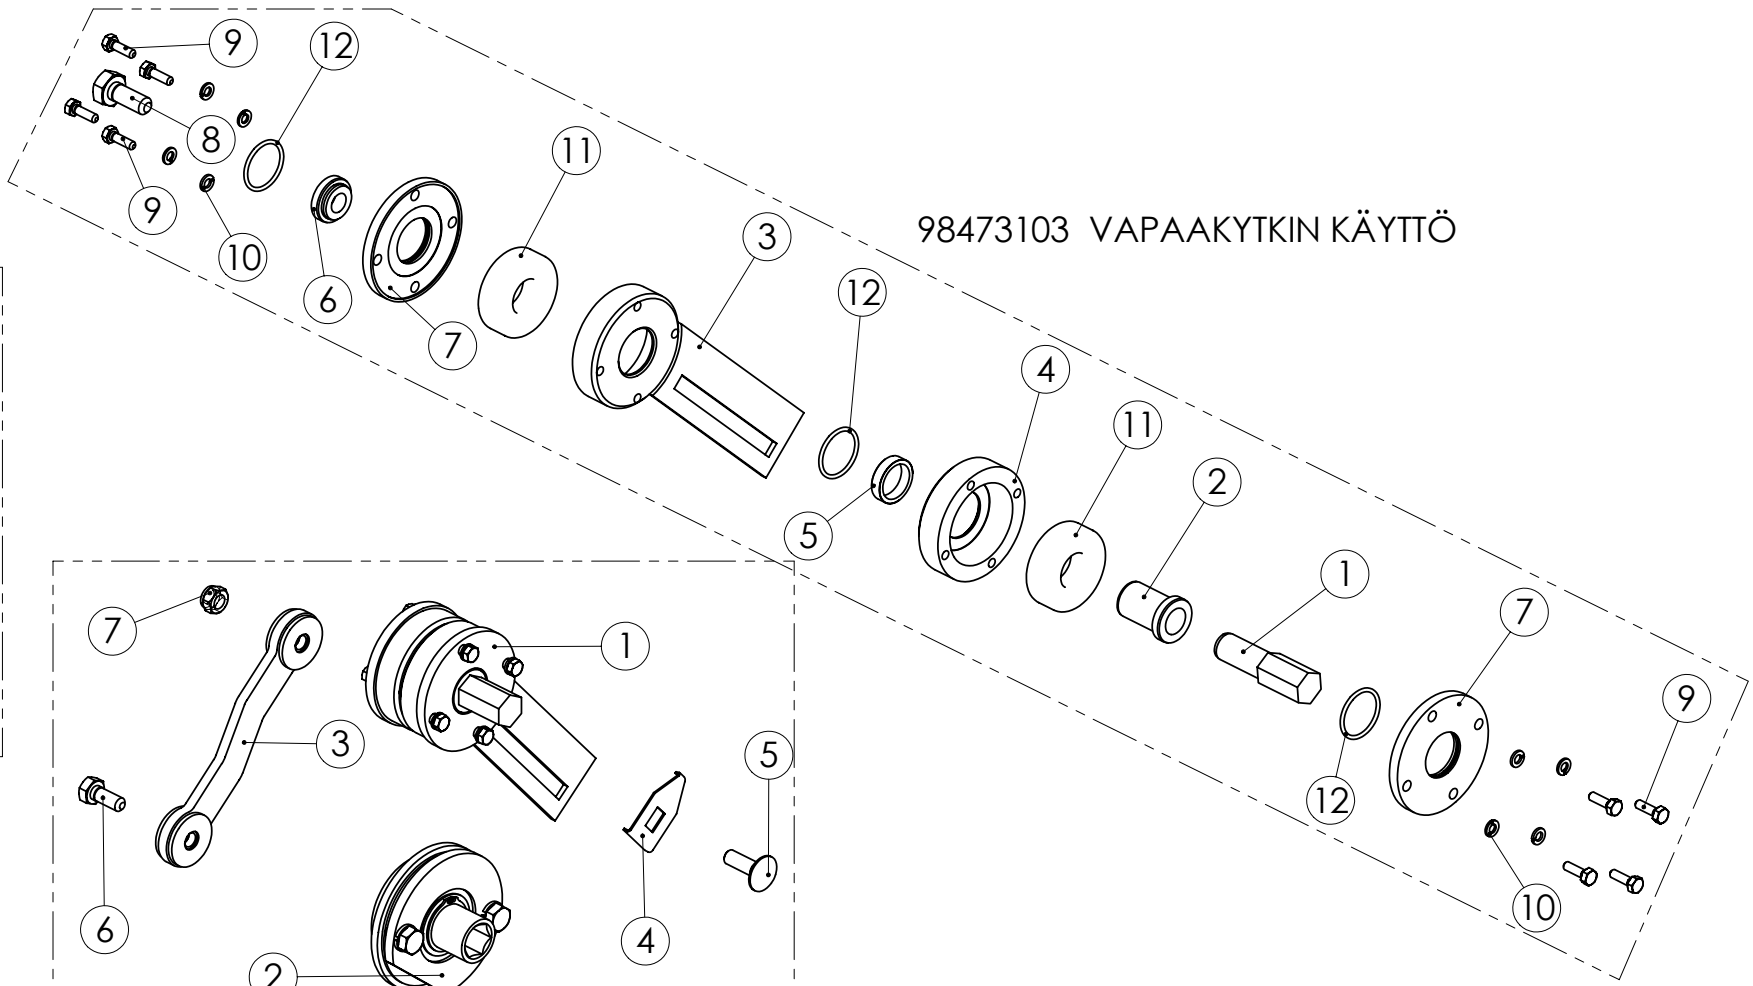

98473004 SÄÄTÖOSAT

95905304 KASETTIVAIHDE

Pos.	Part No	Pcs	Osan nimi	Description	Benämning	Tyyppi
1	95905444	1	Levy	Plate	Plåt	
2	95905544	1	Levy	Plate	Plåt	
3	95905604	1	Hammaspyörä	Toothed wheel	Kuggjul	
4	95905704	1	Hammaspyörä	Toothed wheel	Kuggjul	
5	95905844	2	Väliholkki	Spacer	Distansstycke	
6	05011327	2	Kuusioruuvi	Hexagon bolt	Sexkantskruv	M5x25 SFS2064 8.8ZN
7	02161973	2	Lukitusmutteri	Locking nut	Låsmutter	M5 DIN985 8ZN NYLOC

98473103 VAPAAKYTKIN KÄYTTÖ

Pos.	Part No	Pcs	Osan nimi	Description	Benämning	Tyyppi
1	98473244	1	Akseli	Axle	Axel	
2	96109744	1	Holkki	Bushing	Buchse	
3	96109344	1	Käyttövipu	Operating	Manöverspak	
4	96109044	1	Laakeripesä	Bearing housing	Lagerhus	
5	96109504	1	Holkki	Bushing	Buchse	
6	96109644	1	Laippa	Flange	Fläns	
7	96109144	2	Levy	Plate	Plåt	
8	05012345	1	Kuusioruuvi	Hexagon bolt	Sexkantskruv	M10x25 SFS2064 M8.8ZN
9	05011239	8	Kuusioruuvi	Hexagon bolt	Sexkantskruv	M5x16 SFS2064 8.8ZN
10	02071127	8	Aluslaatta	Washer	Bricka	B 5 DIN127 FEZN
11	02050595	2	Vapaakytkin	Free wheel	Frihjul	CSK 20 STIBER
12	01340088	3	Tiiviste	Gasket	Tätning	25x2 SMS1586 NBR

96141104 EPÄKESKO JA LAAKERI

Pos.	Part No	Pcs	Osan nimi	Description	Benämning	Tyyppi
1	96108704	1	Akseli	Axle	Axel	
2	96141544	1	Laippa	Flange	Fläns	
3	01311351	1	Laakeri	Bearing	Lager	6005-2RS
4	01351040	1	Varmistusrennas	Circlip	Låsring	25x1,2 DIN471 FE
5	94580944	1	Aluslaatta	Washer	Bricka	26x35x1
6	96142044	1	Laippa	Flange	Fläns	
7	05061649	2	Aluslaatta	Washer	Bricka	B8 DIN127 FEZN
8	05011895	2	Kuusioruuvi	Hexagon bolt	Sexkantskruv	M8x20 SFS2064 M8.8ZN

98473004 SÄÄTÖOSAT

Pos.	Part No	Pcs	Osan nimi	Description	Benämning	Tyyppi
1	98473103	1	Käyttövipu	Operating	Manöverspak	
2	96141104	1	Laakeri	Bearing	Lager	
3	96109904	1	Kiertokanki	Connecting rod	Vevstake	
4	96159844	1	Osoitin	Indicator	Visare	
5	02081600	1	Lukkoruuvi	Set-screw	Ställskruv	M8x25 SFS2458 8.8ZN
6	05011895	1	Kuusioruuvi	Hexagon bolt	Sexkantskruv	M8x20 SFS2064 M8.8ZN
7	02151051	1	Lukitusmutteri	Locking nut	Låsmutter	M8 DIN985 8ZN NYLOC

96109904 KIERTOKANKI

Pos.	Part No	Pcs	Osan nimi	Description	Benämning	Tyyppi
1	96110044	1	Latta	Flat bar	Plattstång	
2	96110144	4	Holkki	Bushing	Buchse	
3	01314601	2	Laakeri	Bearing	Lager	6000-2RS