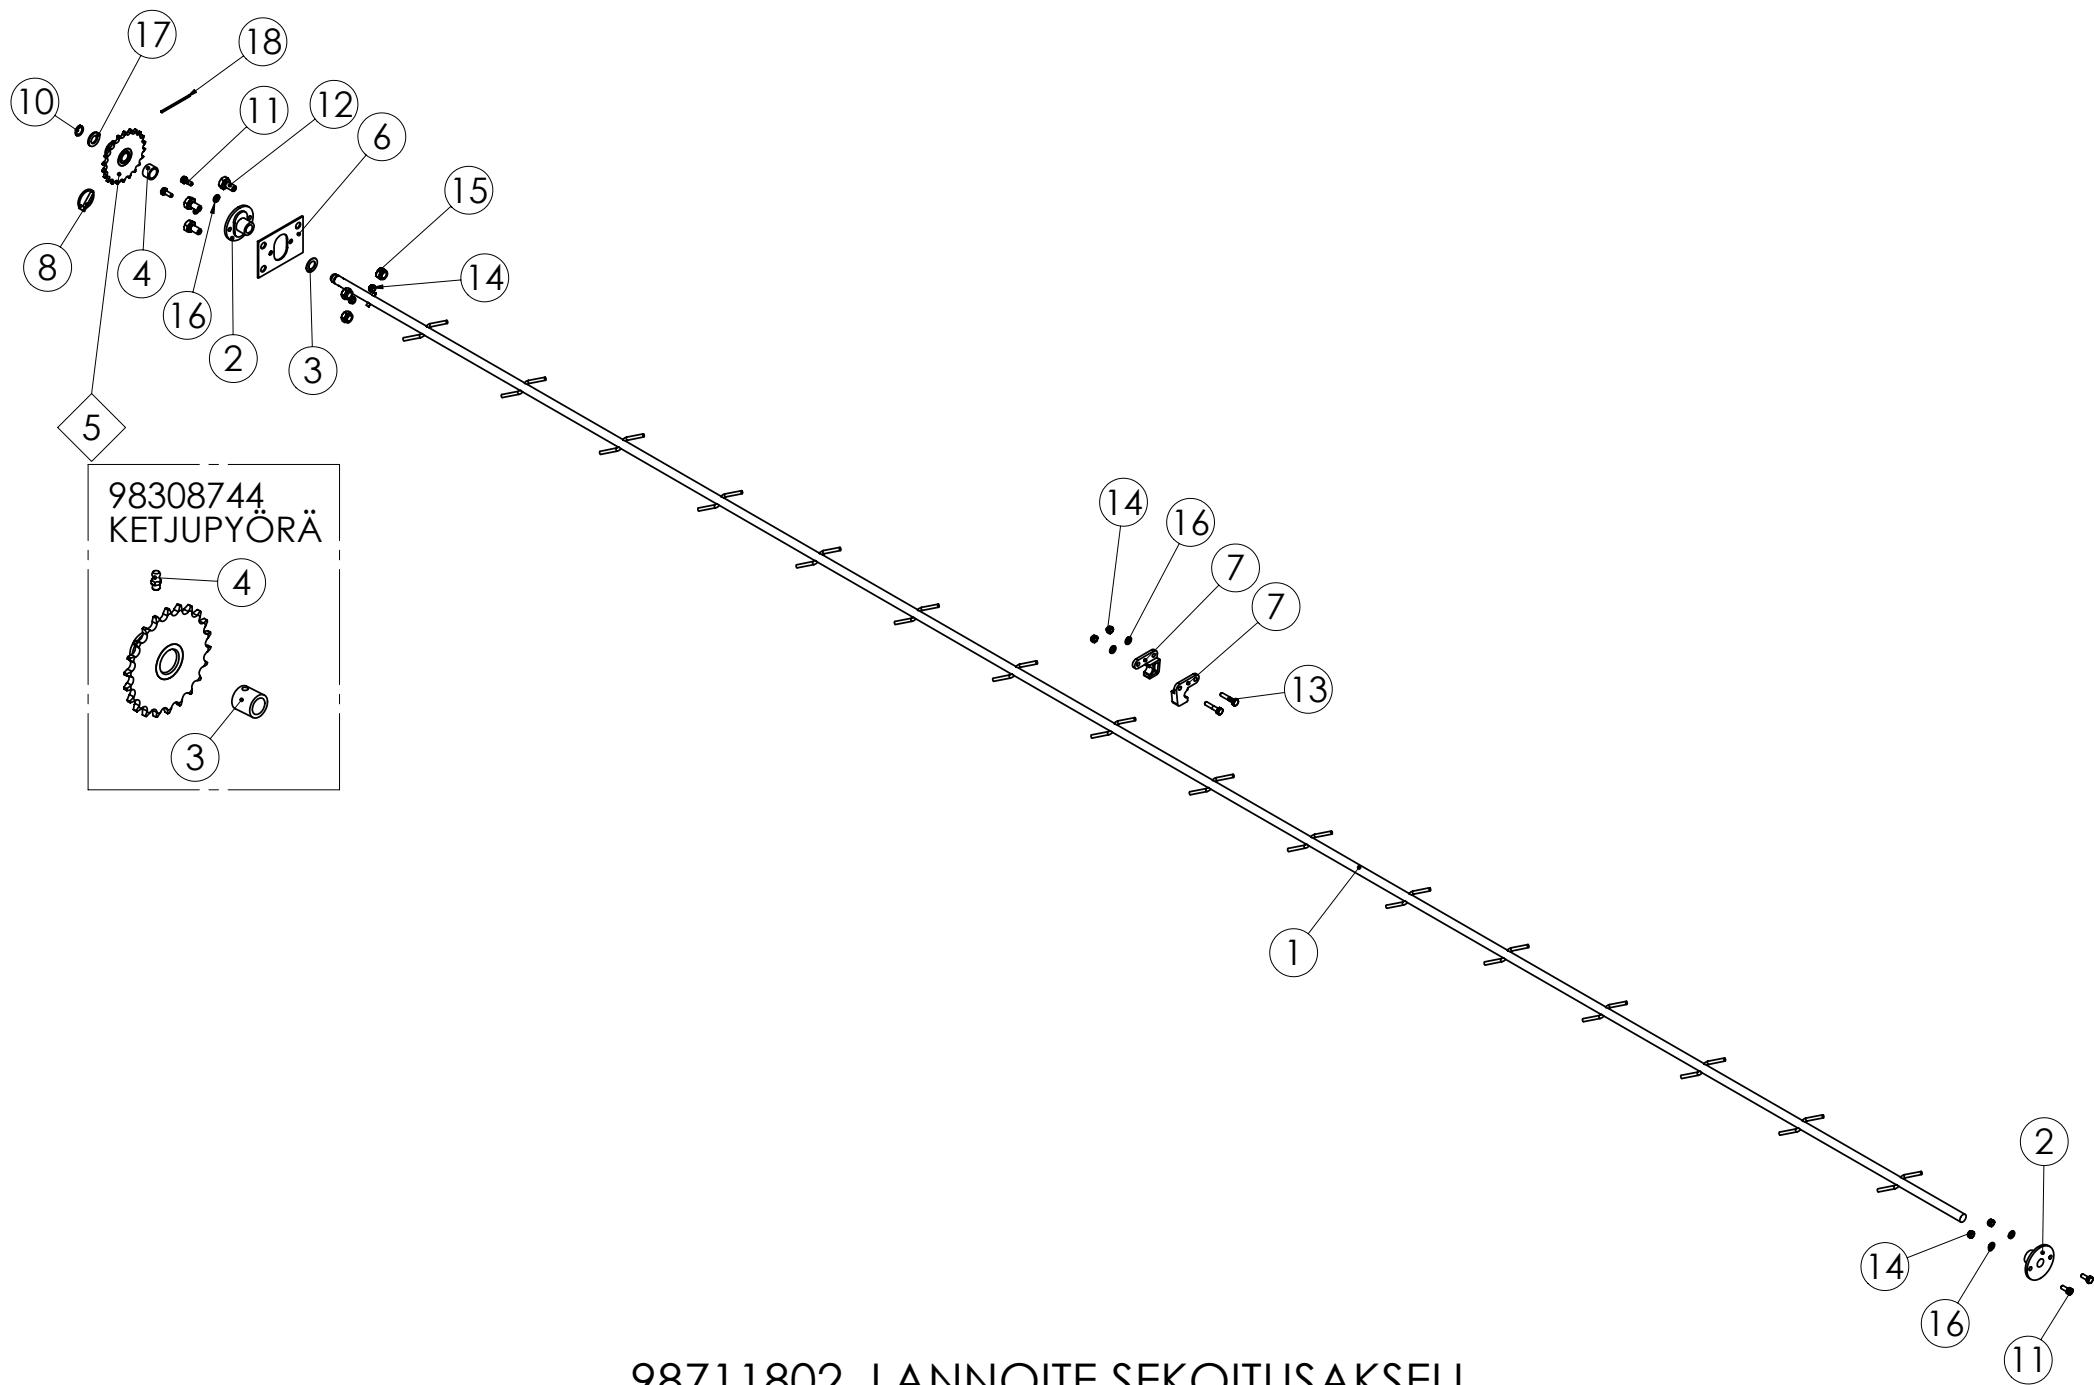

98308744
KETJUPYÖRÄ

98711802 LANNOITE SEKOITUSAKSELI

98308744 KETJUPYÖRÄ Z22

Pos.	Part No	Pcs	Osan nimi	Description	Benämning	Tyyppi
3	98328104	1	Laakeri	Bearing	Lager	14-20x20
4	02011158	1	Kaulanippa	Grease nipple	Smörjnippel	AM6 DIN71412

98711802 LANNOITE SEKOITUSAKSELI

Pos.	Part No	Pcs	Osan nimi	Description	Benämning	Tyyppi
1	98719973	1	Sekoitusakseli	Mixer shaft	Blandningsaxel	4000
2	94301164	2	Laakeri	Bearing	Lager	
3	94301505	1	Aluslaatta	Washer	Bricka	
4	98309244	1	Holkki	Bushing	Buchse	
5	98308744	1	Ketjupyörä	Sprocket	Kedjehjul	Z22 08B
6	98308564	1	Levy	Plate	Plåt	
7	94311864	2	Laakeri	Bearing	Lager	
8	02062242	1	Rengassokka	Linch pin	Sprint	4,5x40 FEZN
9	02062517	1	Jousisokka	Spring pin	Fjäderpinne	DIN1481 55SI7ZN
10	01351932	1	Varmistusrengas	Circlip	Låsring	14x1 DIN471 FE
11	05011510	4	Kuusioruuvi	Hexagon bolt	Sexkantskruv	M6x16 SFS2064 M8.8ZN
12	05012306	3	Kuusioruuvi	Hexagon bolt	Sexkantskruv	M10x20 SFS2064 M8.8ZN
13	05001294	2	Kuusioruuvi	Hexagon bolt	Sexkantskruv	M6x30 SFS2063 M 8.8ZN
14	02161758	6	Lukitusmutteri	Locking nut	Låsmutter	M6 DIN985 8ZN NYLOC
15	02161444	3	Lukitusmutteri	Locking nut	Låsmutter	M10 DIN985 8ZN NYLOC
16	05061631	6	Aluslaatta	Washer	Bricka	6,6 SFS2042 FEZN
17	05061303	1	Aluslaatta	Washer	Bricka	13x25x3 DIN1441 FEZN
18	01830010	1	Rullaketju	Roller chain	Rullkedja	08B-1x8 R SFS2392