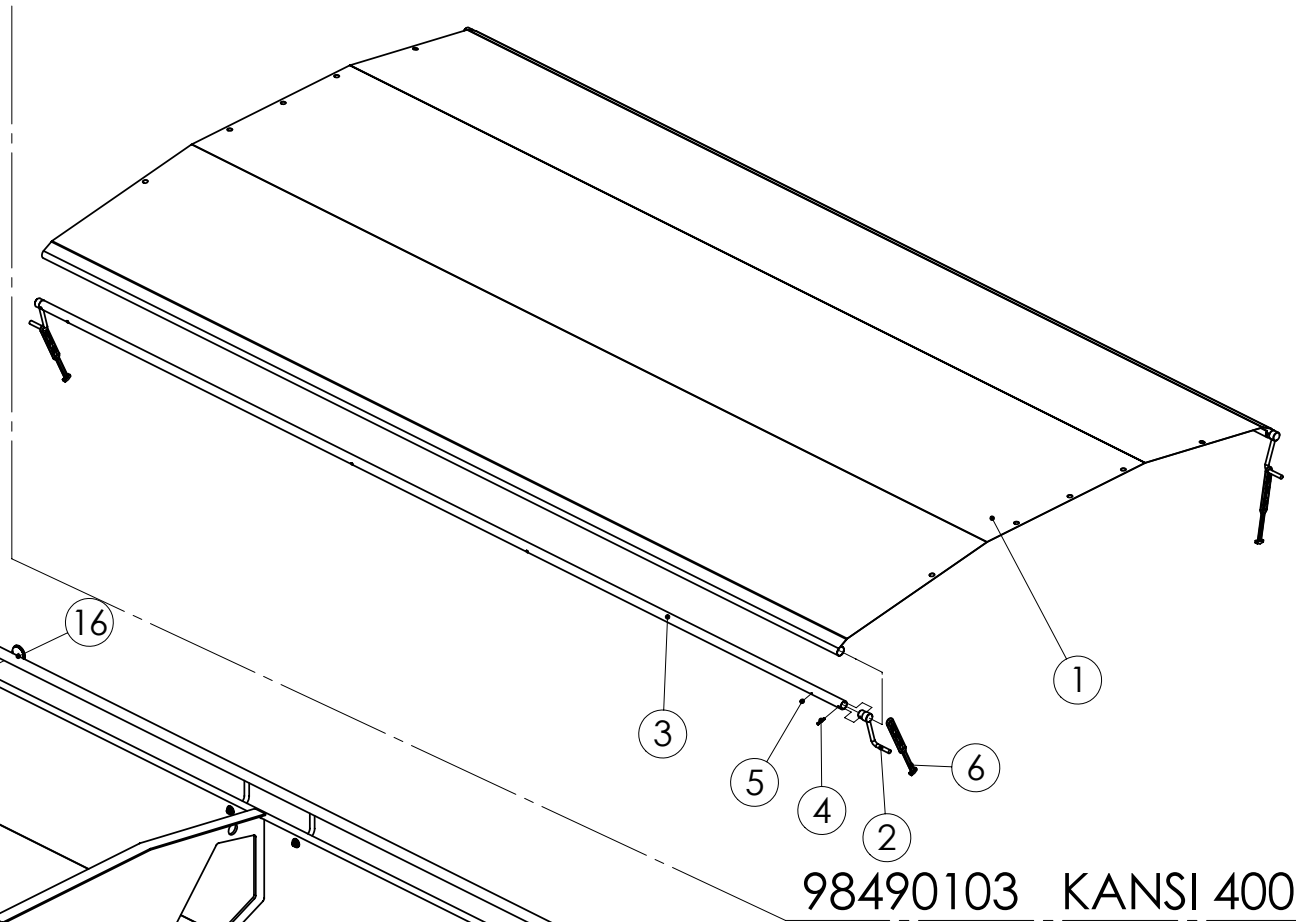

98701503 KAIDE 4000 KP.

Pos.	Part No	Pcs	Osan nimi	Description	Benämning	Tyyppi
1	98701463	1	Kaide	Handrail	Räcke	
2	02045865	2	Tulppa	Plug	Plugg	PT-28/32-H UJANEN Oy/ETOLA
3	02161444	6	Lukitusmutteri	Locking nut	Låsmutter	M10 DIN985 8ZN NYLOC
4	05061061	12	Aluslaatta	Washer	Bricka	B10 DIN 9021

98490103 KANSI 4000

Pos.	Part No	Pcs	Osan nimi	Description	Benämning	Tyyppi
1	98490203	1	Kansi	Cover plate	Lock	
2	98221264	4	Veivi	Crank lever	Vev	
3	98490364	2	Putki	Tube	Rör	
4	02062771	4	Jousisokka	Spring pin	Fjäderpinne	5x32 DIN1481 55SI7ZN
5	02201260	8	Vetoniitti	Pop-rivet	Pop-nit	4x8,5 TAP/D56/LF
6	01930017	14	Kumitanko	Rubber bar	Gummistång	

98489202 SÄILIÖ 4000

Pos.	Part No	Pcs	Osan nimi	Description	Benämning	Tyyppi
1	98489361	1	Säiliö	Hopper	Behållar	
2	98489562	1	Takaseinä	Rear wall	Bakrevägg	
3	98339363	1	Levy	Plate	Plåt	
4	98339263	1	Levy 2	Plate 2	Plåt 2	
5	05012384	2	Kuusioruuvi	Hexagon bolt	Sexkantskruv	M10x30 SFS2064 M8.8ZN
6	05061085	16	Aluslaatta	Washer	Bricka	11 SFS2042 FEZN
7	02161444	8	Lukitusmutteri	Locking nut	Låsmutter	M10 DIN985 8ZN NYLOC
8	05012345	6	Kuusioruuvi	Hexagon bolt	Sexkantskruv	M10x25 SFS2064 M8.8ZN
9	05011895	18	Kuusioruuvi	Hexagon bolt	Sexkantskruv	M8x20 SFS2064 M8.8ZN
10	02151051	18	Lukitusmutteri	Locking nut	Låsmutter	M8 DIN985 8ZN NYLOC
11	05061656	36	Aluslaatta	Washer	Bricka	9 SFS2042 FEZN
12	01930018	10	Nuppi	Knop	Knopp	
13	02161758	10	Lukitusmutteri	Locking nut	Låsmutter	M6 DIN985 8ZN NYLOC
14	05061631	10	Aluslaatta	Washer	Bricka	6,6 SFS2042 FEZN
15	02080476	10	Lukkoruuvi	Set-screw	Ställskruv	M6x25 SFS2458 4.6ZN
16	96183304	2	Ikkuna	Window	Fönster	
17	98701503	2	Kaide	Handrail	Räcke