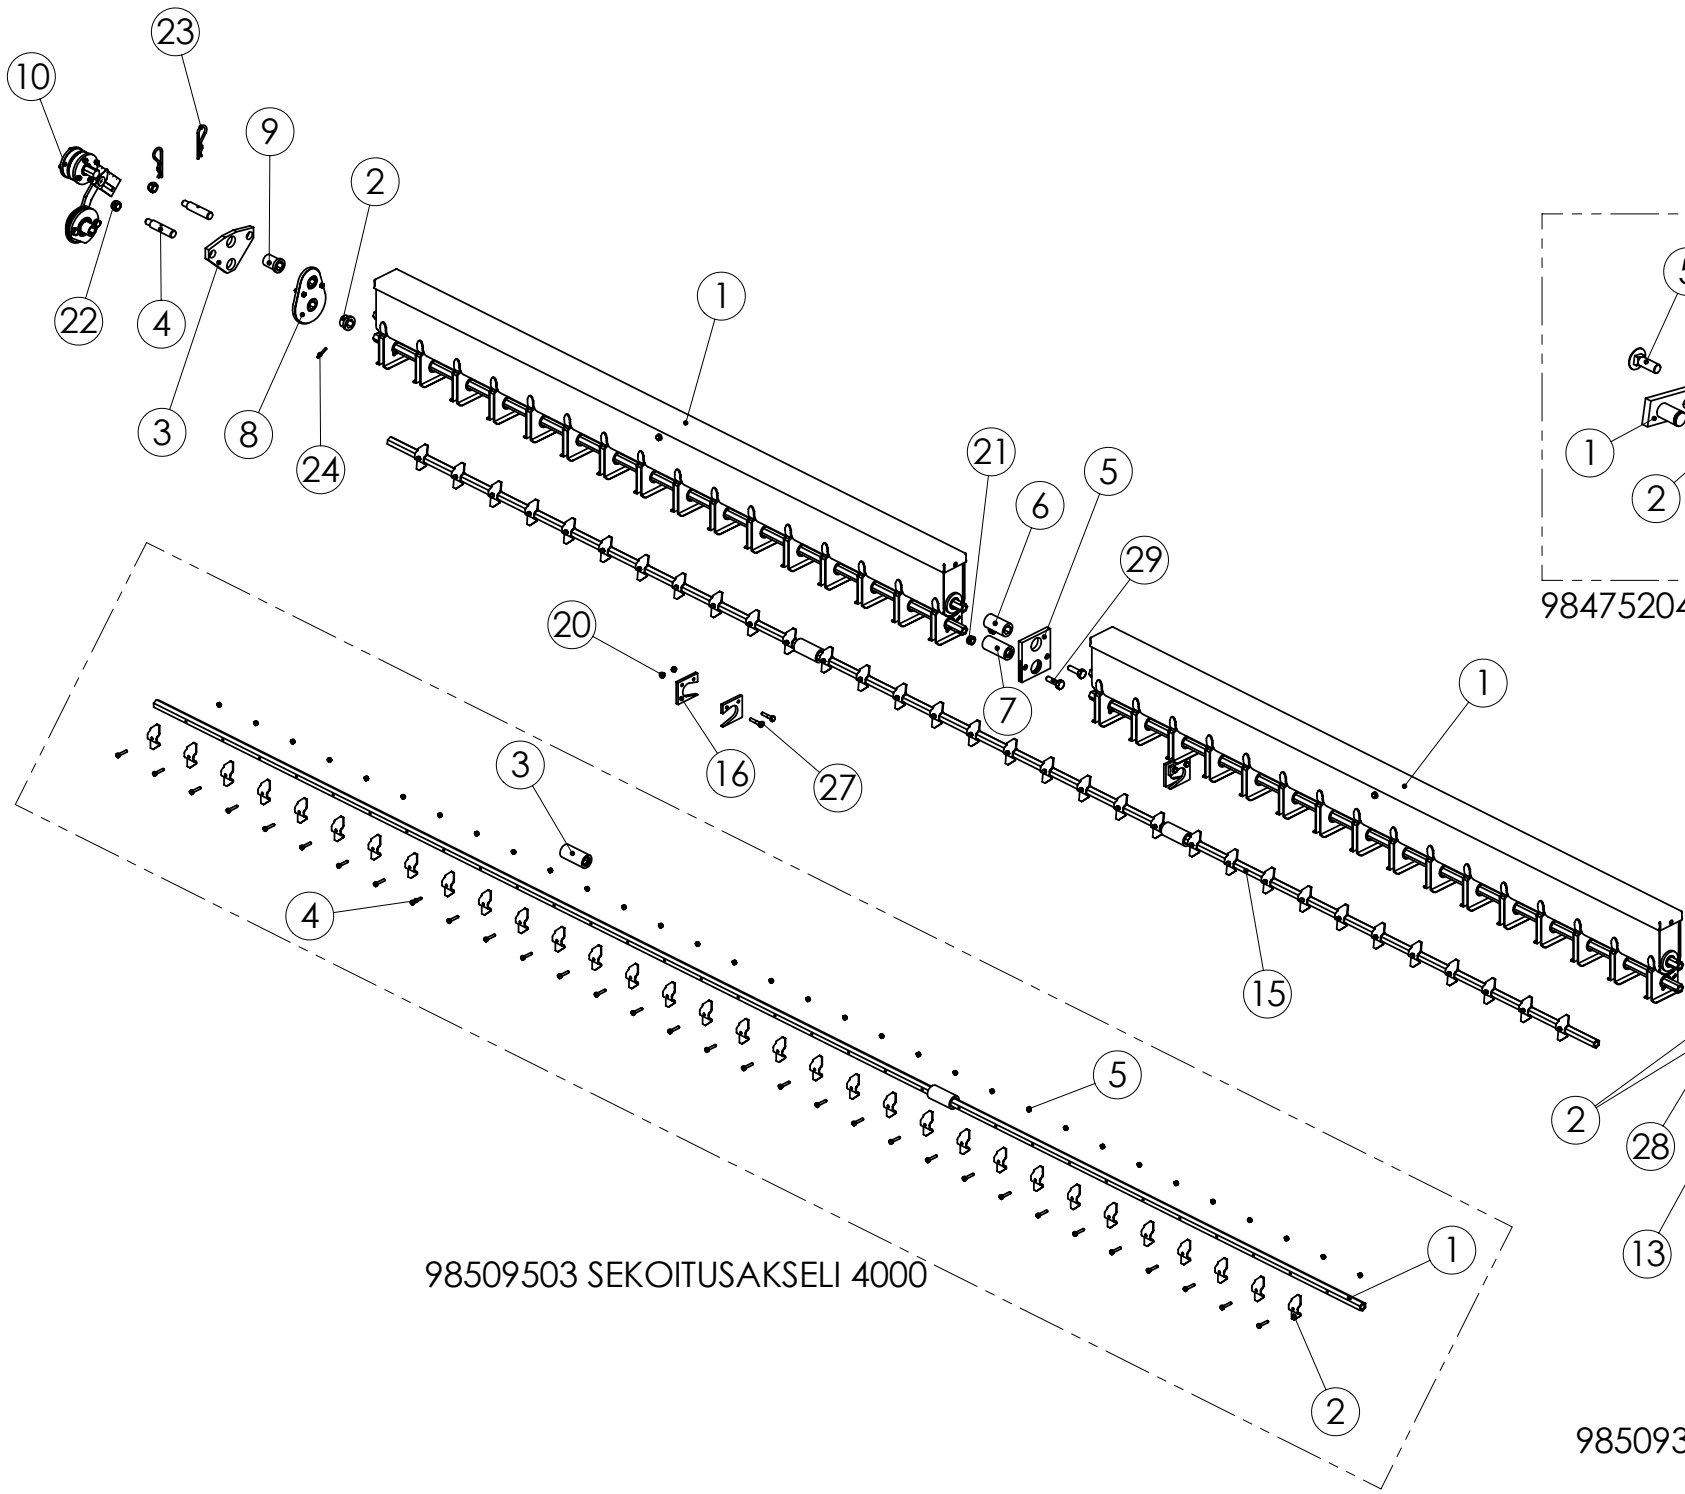

98509503 SEKOITUSAKSELI 4000

98509301 PEITTAUSLAITE 4000

98475204 KIRISTIN

Pos.	Part No	Pcs	Osan nimi	Description	Benämning	Tyyppi
1	98475364	1	Ketjunkiristin	Chain stretcher	Kedjespännare	
2	97349104	1	Ketjupyörä	Sprocket	Kedjehjul	Z12 08B
3	96793044	1	Aluslaatta	Washer	Bricka	16,5x28x3
4	1351682	1	Varmistusrengas	Circlip	Låsring	16x1 DIN471 FE
5	2100057	1	Lukkoruuvi	Set-screw	Ställskruv	M10x30 SFS2458 8.8ZN
6	5061085	1	Aluslaatta	Washer	Bricka	11 SFS2042 FEZN
7	2161444	1	Lukitusmutteri	Locking nut	Låsmutter	M10 DIN985 8ZN NYLOC

98509503 SEKOITUSAKSELI 4000

Pos.	Part No	Pcs	Osan nimi	Description	Benämning	Tyyppi
1	98510003	1	Akseli	Axle	Axel	
2	96108244	32	Siipi	Mixing blade	Blandarvinge	
3	96108644	2	Holkki	Bushing	Buchse	L=65
4	5011327	32	Kuusioruuvi	Hexagon bolt	Sexkantskruv	M5x25 SFS2064 8.8ZN
5	2161973	32	Lukitusmutteri	Locking nut	Låsmutter	M5 DIN985 8ZN NYLOC

98509301 PEITTAUSLAITE 4000

Pos.	Part No	Pcs	Osan nimi	Description	Benämning	Tyyppi
1	98509401	2	Kaukalo	Trough	Tråg	
2	96107244	3	Holkki	Bushing	Buchse	
3	96107004	2	Levy	Plate	Plåt	
4	98403744	4	Tappi	Stud	Bult	
5	96106904	1	Levy	Plate	Plåt	
6	98403244	1	Holkki	Bushing	Buchse	L=56
7	96108644	1	Holkki	Bushing	Buchse	L=65
8	95905304	2	Vaihdelaatikko	Gear box	Växellåda	
9	98403444	1	Holkki	Bushing	Buchse	
10	98473004	1	Käyttövipu	Operating	Manöverspak	
11	1311351	1	Laakeri	Bearing	Lager	6005-2RS
12	96141544	1	Laippa	Flange	Fläns	
13	96142044	1	Laippa	Flange	Fläns	
14	98311343	1	Akseli	Axle	Axel	
15	98509503	1	Sekoitusakseli	Mixer shaft	Blandningsaxel	
16	96108404	4	Laakeri	Bearing	Lager	
17	95777444	1	Aluslaatta	Washer	Bricka	21x31x1
18	98305844	1	Ketjupyörä	Sprocket	Kedjehjul	Z 13 08B
19	98475204	1	Ketjunkiristin	Chain stretcher	Kedjespännare	
20	2161758	4	Lukitusmutteri	Locking nut	Låsmutter	M6 DIN985 8ZN NYLOC
21	2161444	2	Lukitusmutteri	Locking nut	Låsmutter	M10 DIN985 8ZN NYLOC
22	2161451	4	Lukitusmutteri	Locking nut	Låsmutter	M12 DIN985 8ZN NYLOC
23	2061954	5	Haarajousisokka	Snap pin	Fjäderpinne, R-Sprint	4x74 FEZN8
24	2063126	3	Jousisokka	Spring pin	Fjäderpinne	4x28 DIN1481 55SI7ZN
25	1351065	1	Varmistusrengas	Circlip	Låsring	20x1,2 DIN1471 FE
26	1351040	1	Varmistusrengas	Circlip	Låsring	25x1,2 DIN471 FE
27	5001294	4	Kuusioruuvi	Hexagon bolt	Sexkantskruv	M6x30 SFS2063 M 8.8ZN
28	5011895	2	Kuusioruuvi	Hexagon bolt	Sexkantskruv	M8x20 SFS2064 M8.8ZN
29	5012426	2	Kuusioruuvi	Hexagon bolt	Sexkantskruv	M10x35 SFS2064 M8.8ZN
30	1831314	1	Rullaketju	Roller chain	Rullkedja	08B-1x115