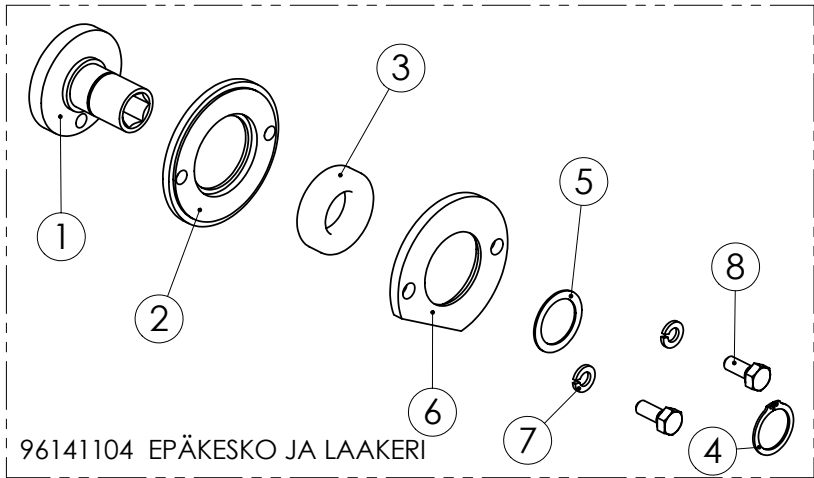

96109904 KIERTOKANKKI

98473004 SÄÄTÖOSAT

95905304 KASSETTIVAIHDE

96141104 EPÄKESKO JA LAAKERI

95905304 KASETTIVAIHDE

Pos.	Part No	Pcs	Osan nimi	Description	Benämning	Tyyppi
1	95905444	1	Levy	Plate	Plåt	
2	95905544	1	Levy	Plate	Plåt	
3	95905604	1	Hammaspyörä	Toothed wheel	Kuggjul	
4	95905704	1	Hammaspyörä	Toothed wheel	Kuggjul	
5	95905844	2	Väliholkki	Spacer	Distansstycke	
6	05011327	2	Kuusioruuvi	Hexagon bolt	Sexkantskruv	M5x25 SFS2064 8.8ZN
7	02161973	2	Lukitusmutteri	Locking nut	Låsmutter	M5 DIN985 8ZN NYLOC