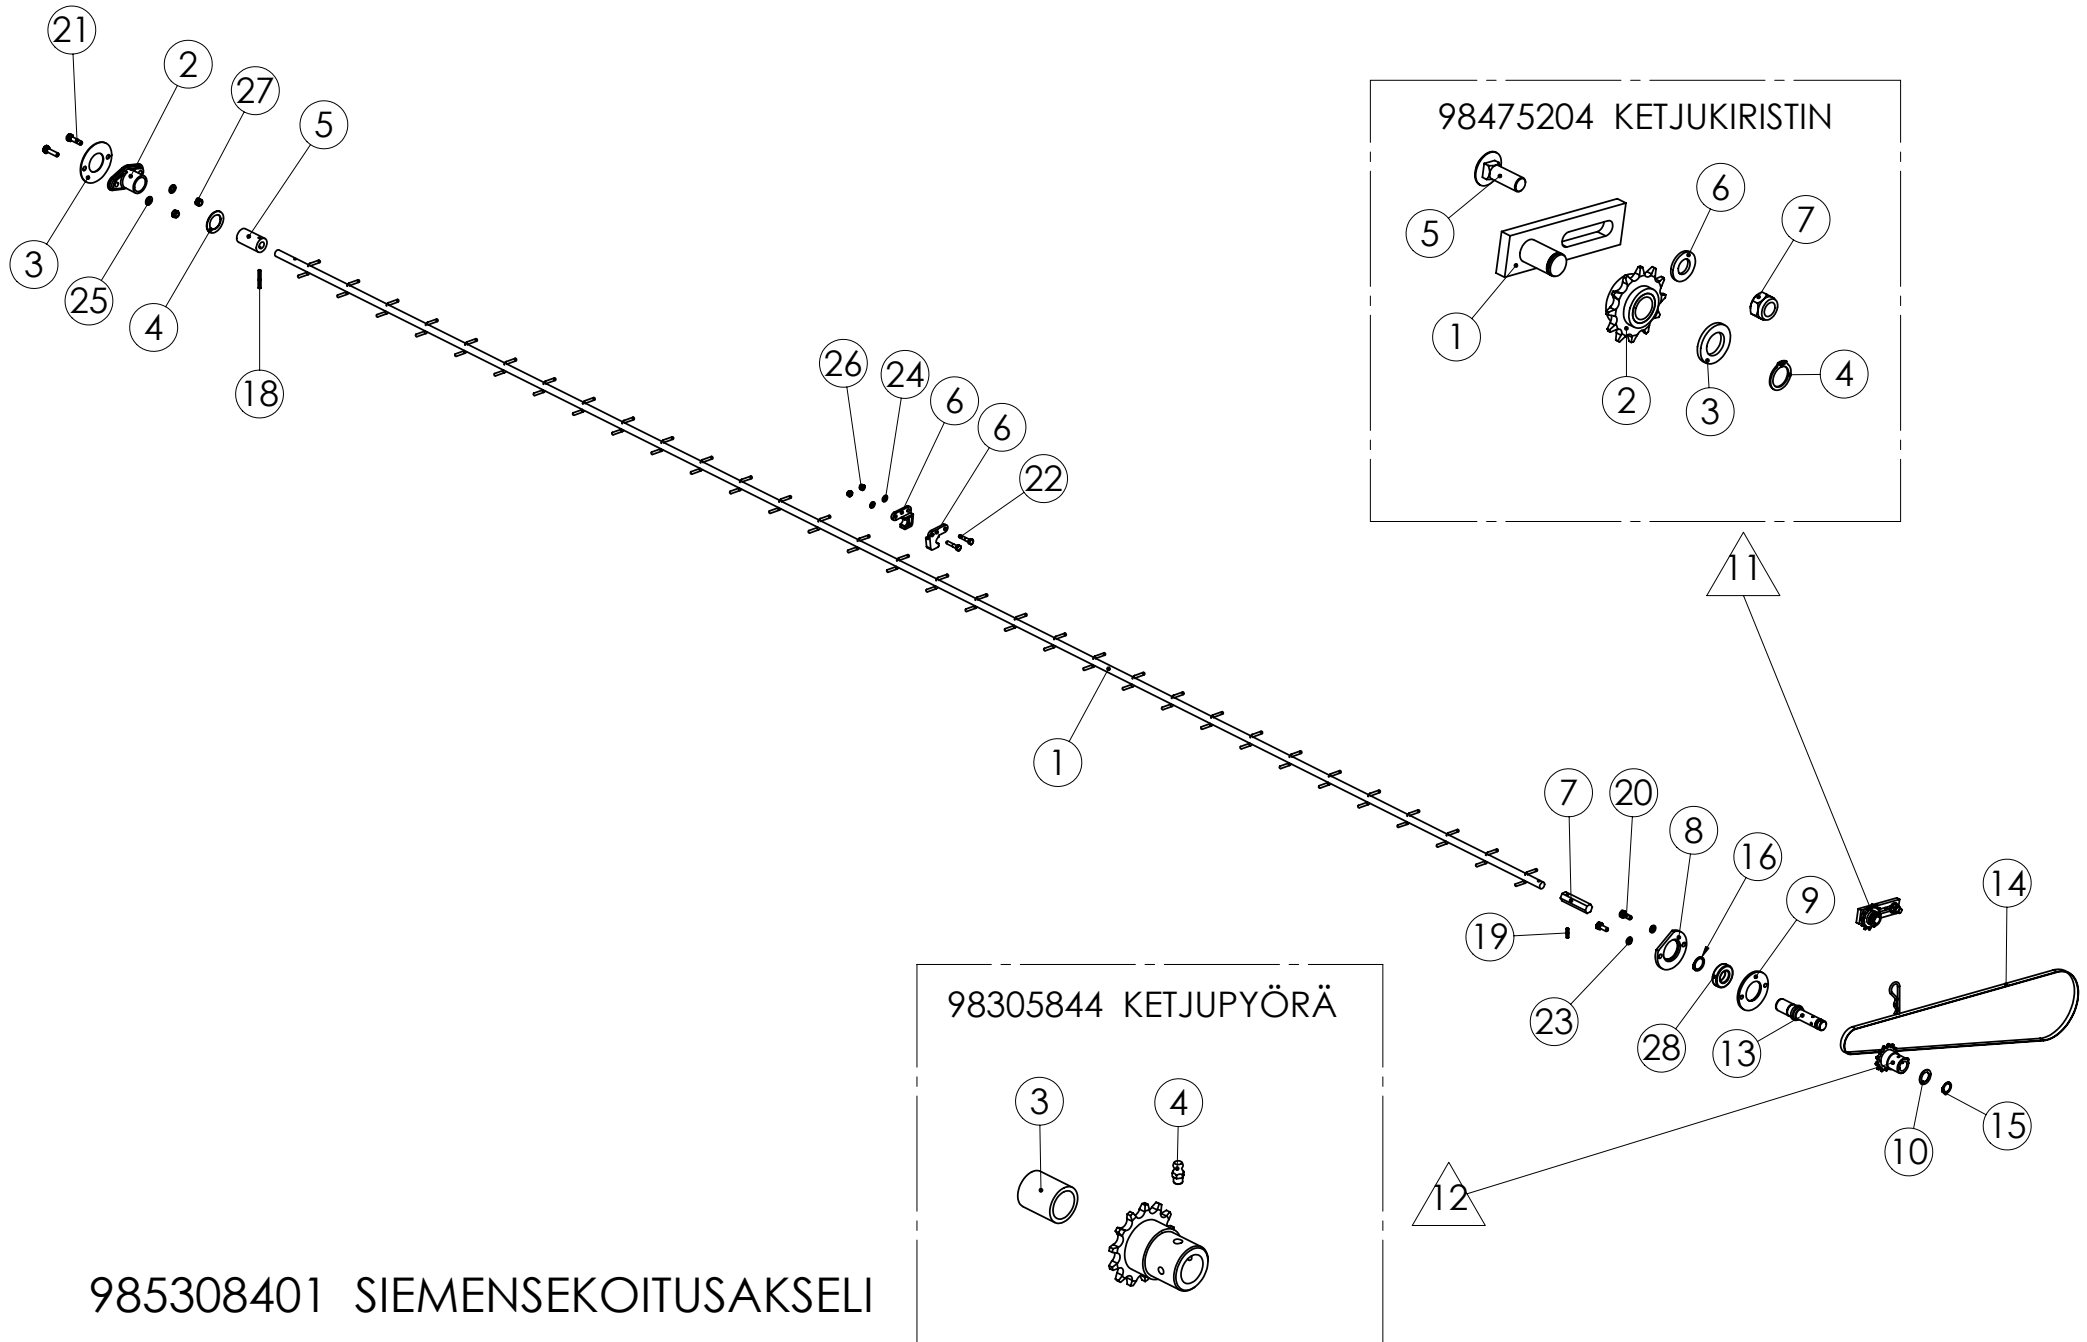

985308401 SIEMENSEKOITUSAKSELI

98475204 KETJUKIRISTIN

98305844 KETJUPYÖRÄ

98305844 KETJUPYÖRÄ

Pos.	Part No	Pcs	Osan nimi	Description	Benämning	Tyyppi
3	02040866	1	Laakeri	Bearing	Lager	20x26x30 SMS777
4	02011158	1	Kaulanippa	Grease nipple	Smörjnippel	AM6 DIN71412

98475204 KETJUKIRISTIN

Pos.	Part No	Pcs	Osan nimi	Description	Benämning	Tyyppi
1	98475364	1	Ketjunkiristin	Chain stretcher	Kedjespännare	
2	97349104	1	Ketjupyörä	Sprocket	Kedjehjul	Z12 08B
3	96793044	1	Aluslaatta	Washer	Bricka	16,5x28x3
4	01351682	1	Varmistusrengas	Circlip	Låsring	16x1 DIN471 FE
5	02100057	1	Lukkoruuvi	Set-screw	Ställskruv	M10x30 SFS2458 8.8ZN
6	05061085	1	Aluslaatta	Washer	Bricka	11 SFS2042 FEZN
7	02161444	1	Lukitusmutteri	Locking nut	Låsmutter	M10 DIN985 8ZN NYLOC

98508401 SIEMENSEKOITUSAKSELI

Pos.	Part No	Pcs	Osan nimi	Description	Benämning	Tyyppi
1	98508176	1	Akseli	Axle	Axel	
2	94411514	1	Laakeri	Bearing	Lager	
3	96154464	1	Levy	Plate	Plåt	
4	94501244	1	Aluslaatta	Washer	Bricka	31x45x1,5
5	96154344	1	Holkki	Bushing	Buchse	
6	94311864	2	Laakeri	Bearing	Lager	
7	96154244	1	Akseli	Axle	Axel	
8	96142044	1	Laippa	Flange	Fläns	
9	96141544	1	Laippa	Flange	Fläns	
10	95777444	1	Aluslaatta	Washer	Bricka	21x31x1
11	98475204	1	Ketjunkiristin	Chain stretcher	Kedjespännare	
12	98305844	1	Ketjupyörä	Sprocket	Kedjehjul	Z 13 08B
13	98311343	1	Akseli	Axle	Axel	
14	01831314	1	Rullaketju	Roller chain	Rullkedja	08B-1x115
15	01351065	1	Varmistusrengas	Circlip	Låsring	20x1,2 DIN1471 FE
16	01351040	1	Varmistusrengas	Circlip	Låsring	25x1,2 DIN471 FE
17	02061954	1	Haarajousisokka	Snap pin	Fjäderpinne, R-Sprint	4x74 FEZN8
18	02062468	1	Jousisokka	Spring pin	Fjäderpinne	5x40 DIN1481ZN
19	02060157	1	Jousisokka	Spring pin	Fjäderpinne	5x20 DIN1481 ZN
20	05011895	2	Kuusioruuvi	Hexagon bolt	Sexkantskruv	M8x20 SFS2064 M8.8ZN
21	05011976	2	Kuusioruuvi	Hexagon bolt	Sexkantskruv	M8x30 SFS2064 M 8.8ZN
22	05001294	2	Kuusioruuvi	Hexagon bolt	Sexkantskruv	M6x30 SFS2063 M 8.8ZN
23	05061649	2	Aluslaatta	Washer	Bricka	B8 DIN127 FEZN
24	05061631	2	Aluslaatta	Washer	Bricka	6,6 SFS2042 FEZN
25	05061656	2	Aluslaatta	Washer	Bricka	9 SFS2042 FEZN
26	02161758	2	Lukitusmutteri	Locking nut	Låsmutter	M6 DIN985 8ZN NYLOC
27	02151051	2	Lukitusmutteri	Locking nut	Låsmutter	M8 DIN985 8ZN NYLOC
28	01311351	1	Laakeri	Bearing	Lager	6005-2RS