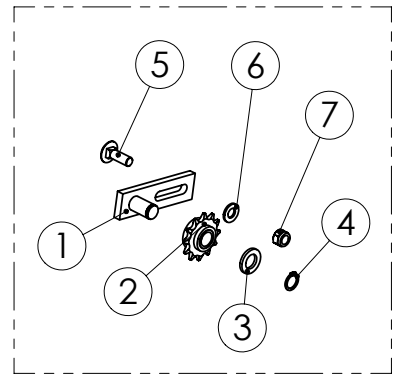

98475204 KIRISTIN

98475204 KIRISTIN

Pos.	Part No	Pcs	Osan nimi	Description	Benämning	Tyyppi
1	98475364	1	Ketjunkiristin	Chain stretcher	Kedjespännare	
2	97349104	1	Ketjupyörä	Sprocket	Kedjehjul	Z12 08B
3	96793044	1	Aluslaatta	Washer	Bricka	16,5x28x3
4	1351682	1	Varmistusrengas	Circlip	Låsring	16x1 DIN471 FE
5	2100057	1	Lukkoruuvi	Set-screw	Ställskruv	M10x30 SFS2458 8.8ZN
6	5061085	1	Aluslaatta	Washer	Bricka	11 SFS2042 FEZN
7	2161444	1	Lukitusmutteri	Locking nut	Låsmutter	M10 DIN985 8ZN NYLOC

98509503 SEKOITUSAKSELI 4000

Pos.	Part No	Pcs	Osan nimi	Description	Benämning	Tyyppi
1	98510003	1	Akseli	Axle	Axel	
2	96108244	32	Siipi	Mixing blade	Blandarvinge	
3	96108644	2	Holkki	Bushing	Buchse	L=65
4	5011327	32	Kuusioruuvi	Hexagon bolt	Sexkantskruv	M5x25 SFS2064 8.8ZN
5	2161973	32	Lukitusmutteri	Locking nut	Låsmutter	M5 DIN985 8ZN NYLOC

98509301 PEITTAUSLAITE 4000

Pos.	Part No	Pcs	Osan nimi	Description	Benämning	Tyyppi
1	98509401	2	Kaukalo	Trough	Tråg	
2	96107244	3	Holkki	Bushing	Buchse	
3	96107004	2	Levy	Plate	Plåt	
4	98403744	4	Tappi	Stud	Bult	
5	96106904	1	Levy	Plate	Plåt	
6	98403244	1	Holkki	Bushing	Buchse	L=56
7	96108644	1	Holkki	Bushing	Buchse	L=65
8	95905304	2	Vaihdelaatikko	Gear box	Växellåda	
9	98403444	1	Holkki	Bushing	Buchse	
10	98473004	1	Käyttövipu	Operating	Manöverspak	
11	1311351	1	Laakeri	Bearing	Lager	6005-2RS
12	96141544	1	Laippa	Flange	Fläns	
13	96142044	1	Laippa	Flange	Fläns	
14	98311343	1	Akseli	Axle	Axel	
15	98509503	1	Sekoitusakseli	Mixer shaft	Blandningsaxel	
16	96108404	4	Laakeri	Bearing	Lager	
17	95777444	1	Aluslaatta	Washer	Bricka	21x31x1
18	98305844	1	Ketjupyörä	Sprocket	Kedjehjul	Z 13 08B
19	98475204	1	Ketjunkiristin	Chain stretcher	Kedjespännare	
20	2161758	4	Lukitusmutteri	Locking nut	Låsmutter	M6 DIN985 8ZN NYLOC
21	2161444	2	Lukitusmutteri	Locking nut	Låsmutter	M10 DIN985 8ZN NYLOC
22	2161451	4	Lukitusmutteri	Locking nut	Låsmutter	M12 DIN985 8ZN NYLOC
23	2061954	5	Haarajousisokka	Snap pin	Fjäderpinne, R-Sprint	4x74 FEZN8
24	2063126	3	Jousisokka	Spring pin	Fjäderpinne	4x28 DIN1481 55SI7ZN
25	1351065	1	Varmistusrengas	Circlip	Låsring	20x1,2 DIN1471 FE
26	1351040	1	Varmistusrengas	Circlip	Låsring	25x1,2 DIN471 FE
27	5001294	4	Kuusioruuvi	Hexagon bolt	Sexkantskruv	M6x30 SFS2063 M 8.8ZN
28	5011895	2	Kuusioruuvi	Hexagon bolt	Sexkantskruv	M8x20 SFS2064 M8.8ZN
29	5012426	2	Kuusioruuvi	Hexagon bolt	Sexkantskruv	M10x35 SFS2064 M8.8ZN
30	1831314	1	Rullaketju	Roller chain	Rullkedja	08B-1x115