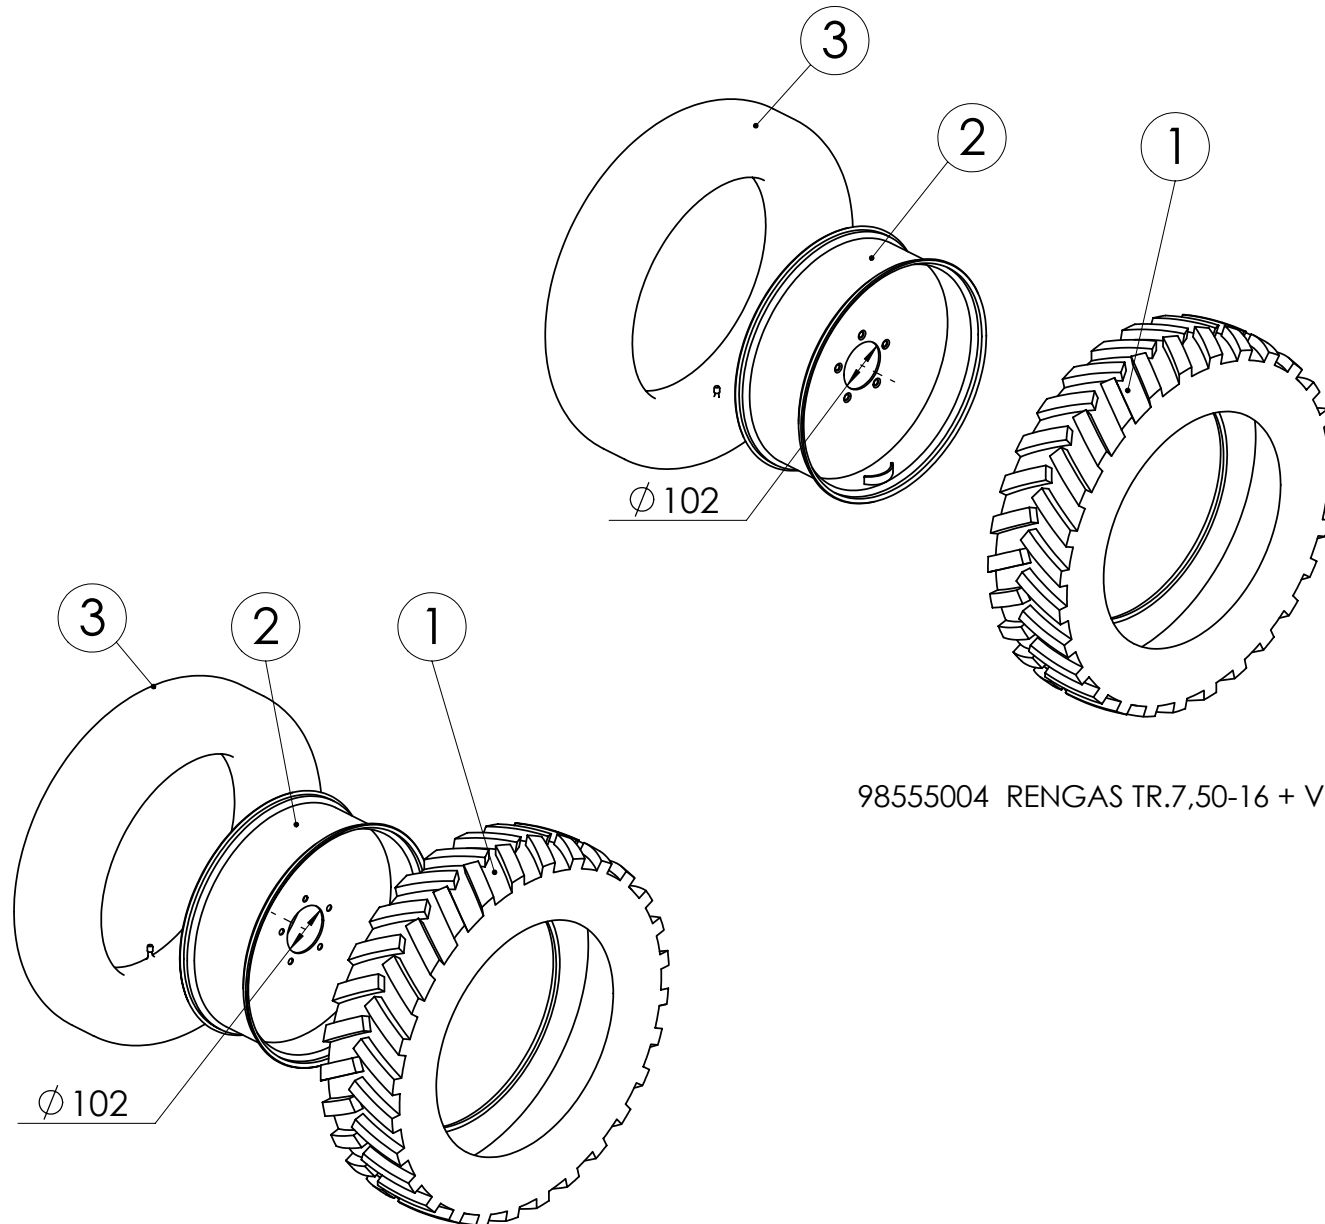

98555004 RENGAS TR.7,50-16 + VANNE (PYÖRIMISSUUNTA OIKEALLE)

98475104 RENGAS TR.7,50-16 + VANNE (PYÖRIMISSUUNTA VASEMMALLE)

---->JG 47753 |

98475104 RENGAS TR.7,50-16 + VANNE (PYÖRIMISSUUNTA VASEMMALLE) ---->JG 47753

Pos.	Part No	Pcs	Osan nimi	Description	Benämning	Tyyppi
1	98554904	1	Rengas	Tyre	Däck	AN -13 7,50-16/6
2	98554704	1	Vanne	Rim	fälg	5.5F-16
3	98554804	1	Sisären gas	Tube	Slang	7,50x16

98555004 RENGAS TR.7,50-16 + VANNE (PYÖRIMISSUUNTA OIKEALLE) ---->JG 47753

Pos.	Part No	Pcs	Osan nimi	Description	Benämning	Tyyppi
1	98554904	1	Rengas	Tyre	Däck	AN -13 7,50-16/6
2	98554704	1	Vanne	Rim	fälg	5.5F-16
3	98554804	1	Sisären gas	Tube	Slang	7,50x16