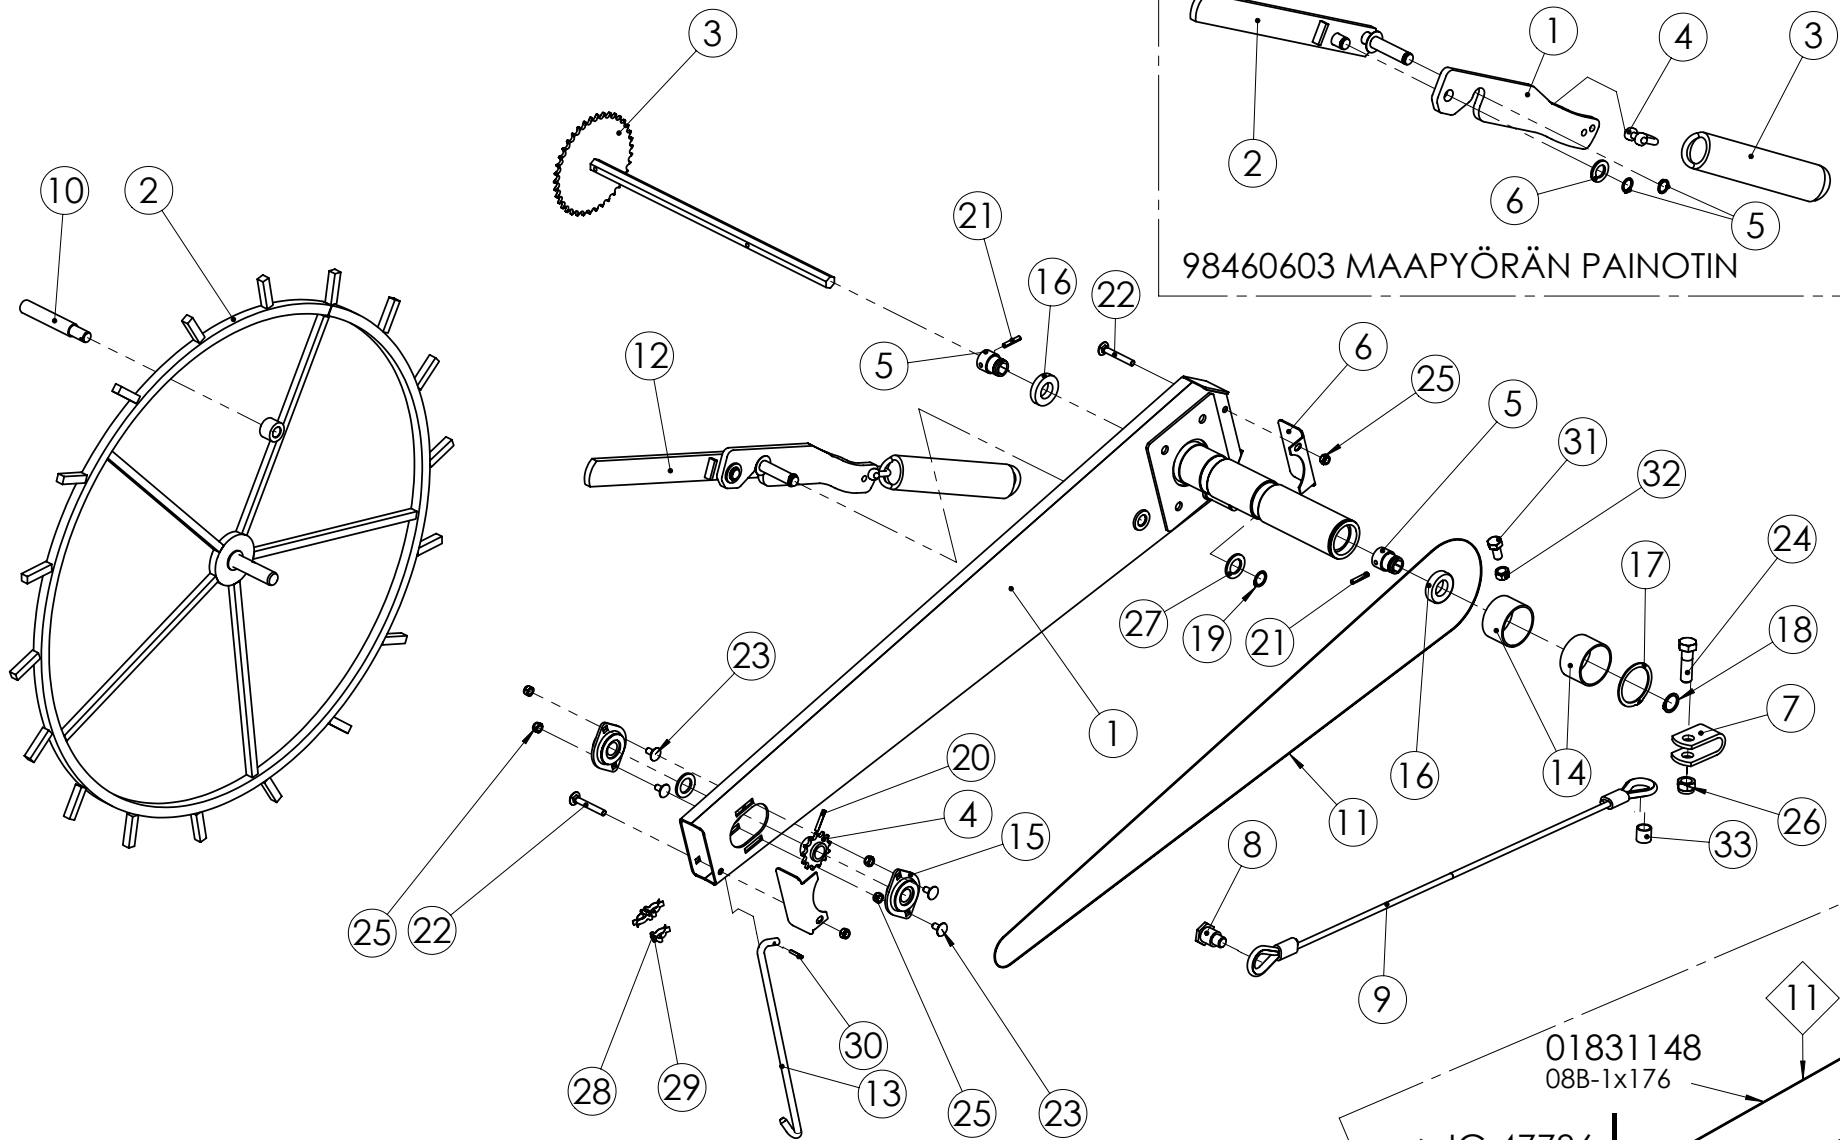

98460603 MAAPYÖRÄN PAINOTIN

98426301 MAAPYÖRÄ

98460603 MAAPYÖRÄN PAINOTIN

Pos.	Part No	Pcs	Osan nimi	Description	Benämning	Tyyppi
1	98461364	1	Latta	Flat bar	Plattstång	
2	98460863	1	Säätövipu	Control lever	Regleringspak	
3	02050454	1	Jousi	Spring	Fjäder	TR 85x7x43x160
4	01840073	1	Sakkeli	Shackle	Shackel	A 0,25 TES 834-52 Zn
5	01351682	2	Varmistusrengas	Circlip	Låsring	16x1 DIN471 FE
6	05061102	1	Aluslaatta	Washer	Bricka	18 SFS2042 FEZN

98456301 MAAPYÖRÄ

Pos.	Part No	Pcs	Osan nimi	Description	Benämning	Tyyppi
1	98426461	1	Tukivarsi	Wheel arm	Hjularm	
2	98296072	1	Pyörä	Wheel	Hjul	
3	98426844	1	Akseli	Axle	Axel	Z 38
4	98426744	1	Ketjupyörä	Sprocket	Kedjehjul	Z 13
5	98307244	2	Väliholkki	Spacer	Distansstycke	L=38
6	98317863	2	Levy	Plate	Plåt	
7	98427864	1	Latta	Flat bar	Plattstång	
8	98383764	1	Kuusioruuvi	Hexagon bolt	Sexkantskruv	30xM16x40
9	98405303	1	Vaijeri	Wire	Stålvajer	
10	98452944	1	Tappi	Stud	Bult	
11	01831230	1	Rullaketju	Roller chain	Rullkedja	08B-1x172 SFS2392
12	98460603	1	Säädin	Governor	Regulator	
13	98461544	1	Kannatin	Support	Konsol	
14	02040490	2	Laakeri	Bearing	Lager	60/65x40 DRYMET 701
15	01310090	2	Laakeri	Bearing	Lager	UBPFL 204 PELTI
16	01311351	2	Laakeri	Bearing	Lager	6005-2RS
17	01351876	1	Varmistusrengas	Circlip	Låsring	60x2 DIN471 FE
18	01351040	2	Varmistusrengas	Circlip	Låsring	25x1,2 DIN471 FE
19	01351065	1	Varmistusrengas	Circlip	Låsring	20x1,2 DIN1471 FE
20	02062771	1	Jousisokka	Spring pin	Fjäderpinne	5x32 DIN1481 55SI7ZN
21	02062771	2	Jousisokka	Spring pin	Fjäderpinne	5x32 DIN1481 55SI7ZN
22	02100024	2	Lukkoruuvi	Set-screw	Ställskruv	M8x60 SFS2458 4.6ZN
23	02081601	4	Lukkoruuvi	Set-screw	Ställskruv	M8x16 SFS2458 8.8ZN
24	05003372	1	Kuusioruuvi	Hexagon bolt	Sexkantskruv	M16x55 SFS2063 M 8.8ZN
25	02151051	6	Lukitusmutteri	Locking nut	Låsmutter	M8 DIN985 8ZN NYLOC
26	02151083	1	Lukitusmutteri	Locking nut	Låsmutter	M16 DIN985 8ZN NYLOC
27	05061118	2	Aluslaatta	Washer	Bricka	22 SFS2042 FEZN
28	01870020	3	Pidin	Holder	Klammer	No 80 A 13mm Zn
29	01870016	2	Vetoniitti	Pop-rivet	Pop-nit	3,0x6 AL
30	02063124	1	Jousisokka	Spring pin	Fjäderpinne	4x24 DIN1481 ZN
31	02091042	1	Kuusioruuvi	Hexagon bolt	Sexkantskruv	M12x25 SFS2064 M8.8ZN
32	02161074	1	Kuusiomutteri	Hexagon nut	Sexkantmutter	M12 SFS2067 8ZN
33	98524074	1	Putki	Tube	Rör	Ø21,3x2x20

JG47787---->