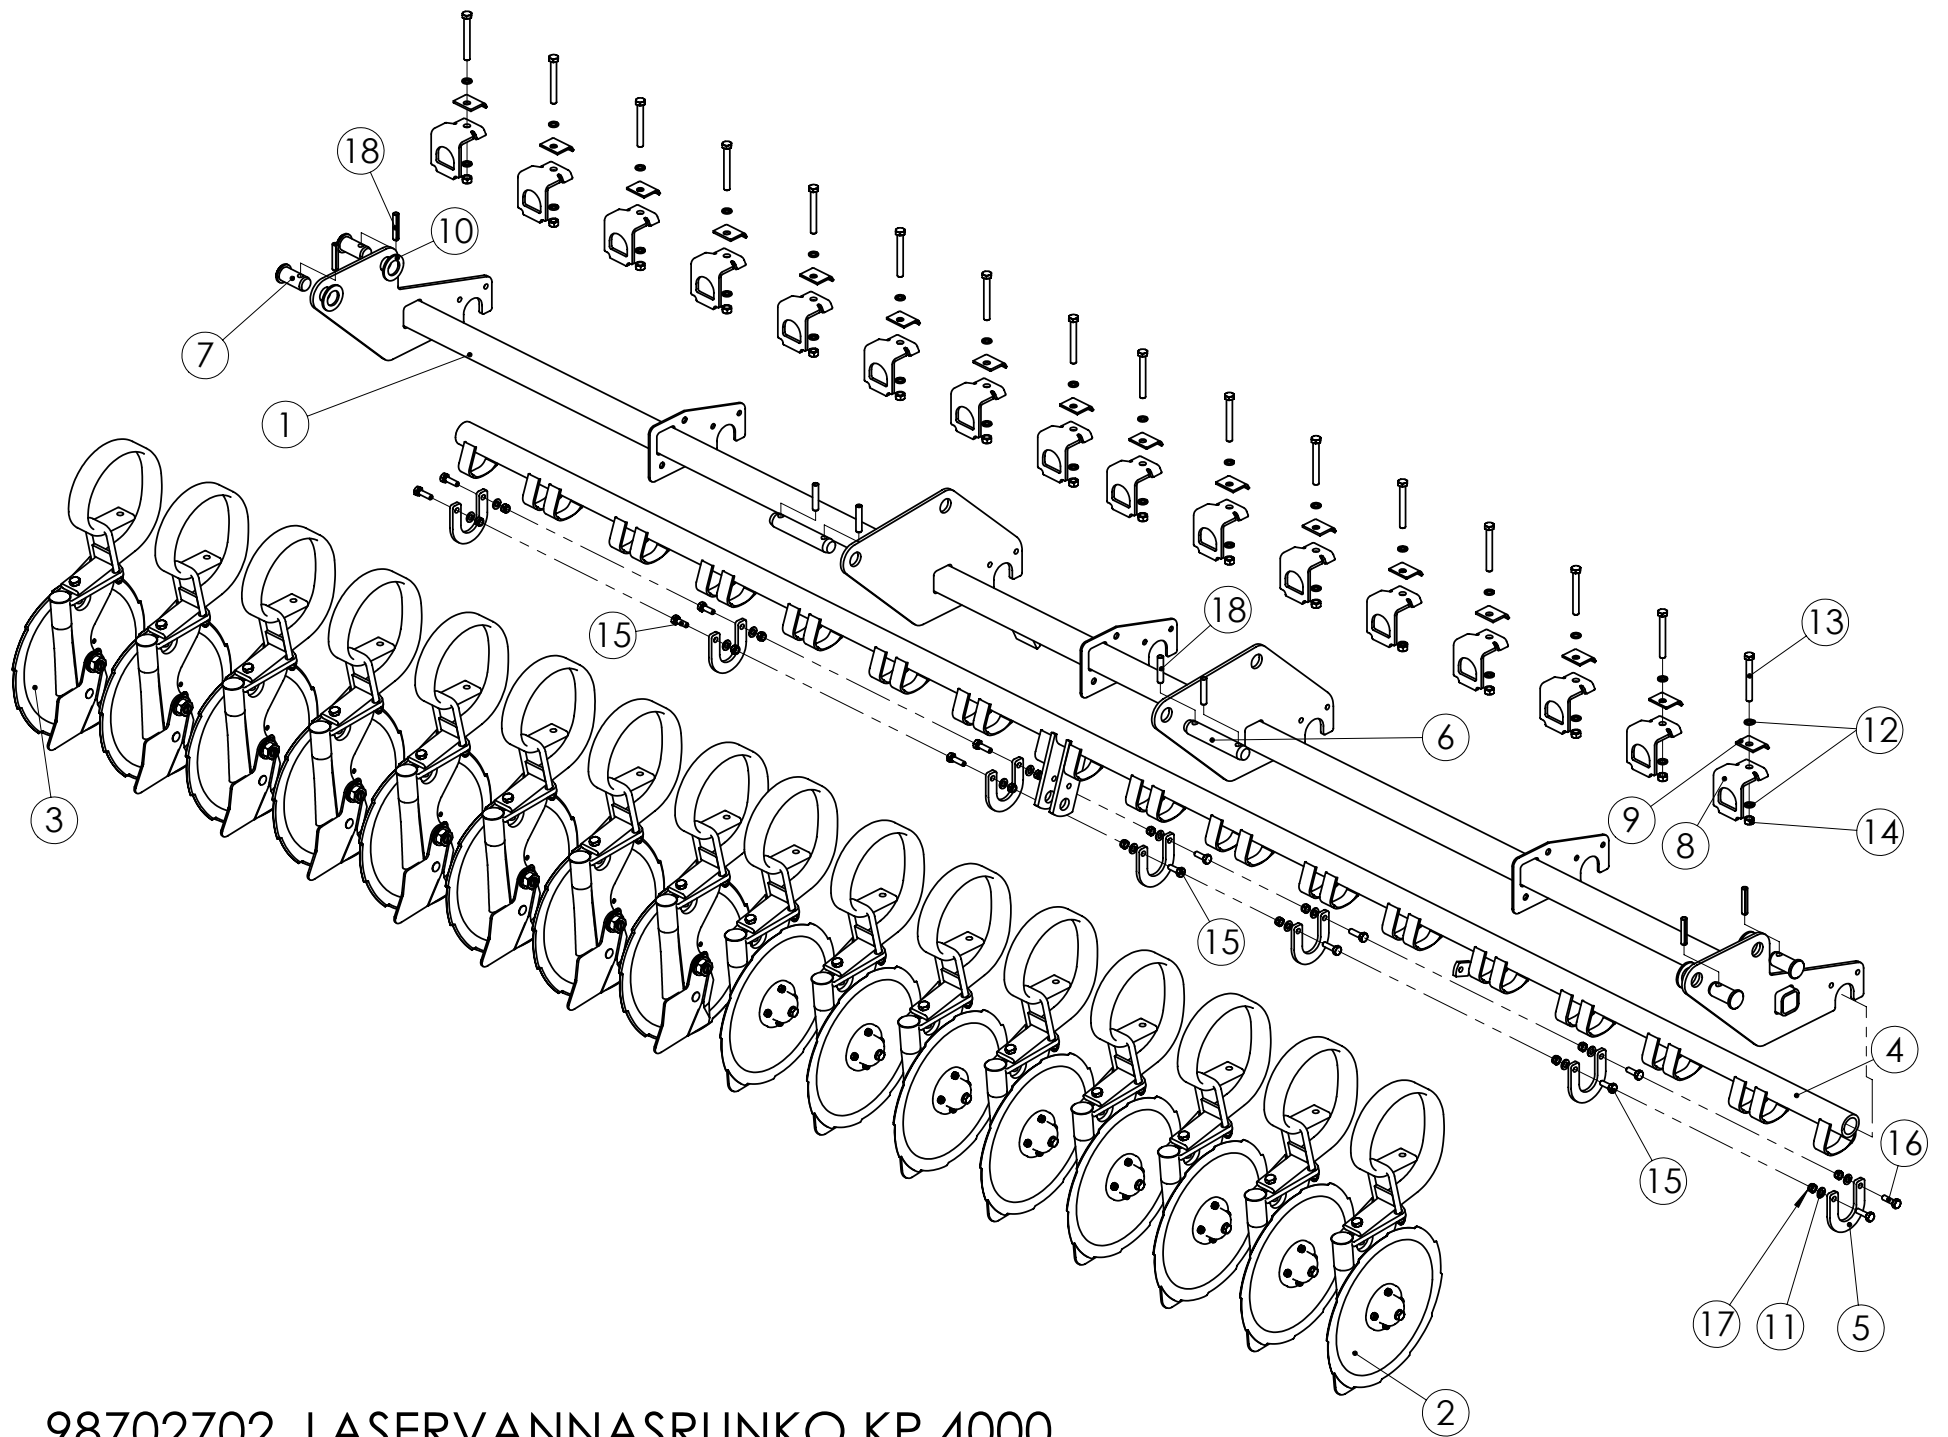

98702702 LASERVANNASRUNKO KP.4000

98702702 LASERVANNASRUNKO KP. 4000

Pos.	Part No	Pcs	Osan nimi	Description	Benämning	Tyyppi
1	98702803	1	Vannasrunko	Coulter frame	Billram	L=4000
2	98704802	8	Laservannas	Laser-coulter	Laser-bill	
3	98704972	8	Laservannas	Laser-coulter	Laser-bill	
4	98609672	1	Keskirunko	Central frame	Mittram	L=4000
5	97915074	7	Laippa	Flange	Fläns	
6	97604644	2	Tappi	Stud	Bult	30x165
7	98536844	4	Tappi	Stud	Bult	
8	97502473	16	Pidin	Holder	Klammer	
9	98263274	16	Lukituslevy	Locking plate	Lås plåt	
10	05061134	4	Aluslaatta	Washer	Bricka	33 SFS2042 FEZN
11	05061085	14	Aluslaatta	Washer	Bricka	11 SFS2042 FEZN
12	02070055	32	Aluslaatta	Washer	Bricka	M12 ZN Nordlock
13	05003055	16	Kuusioruuvi	Hexagon bolt	Sexkantskruv	M12x1,5x100 DIN 960 10.9 ZN
14	02161072	16	Kuusiomutteri	Hexagon nut	Sexkantmutter	M12x1,5 DIN 934 10.9 ZN
15	05012384	6	Kuusioruuvi	Hexagon bolt	Sexkantskruv	M10x30 SFS2064 M8.8ZN
16	05012426	8	Kuusioruuvi	Hexagon bolt	Sexkantskruv	M10x35 SFS2064 M8.8ZN
17	02161444	14	Lukitusmutteri	Locking nut	Låsmutter	M10 DIN985 8ZN NYLOC
18	02061993	8	Jousisokka	Spring pin	Fjäderpinne	12x60 DIN1481 55SI7ZN