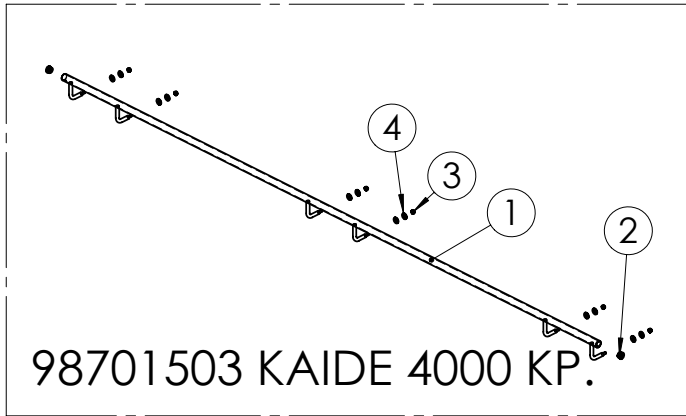

98701503 KAIDE 4000 KP.

Pos.	Part No	Pcs	Osan nimi	Description	Benämning	Tyyppi
1	98701463	1	Kaide	Handrail	Räcke	
2	02045865	2	Tulppa	Plug	Plugg	PT-28/32-H UJANEN Oy/ETOLA
3	02161444	6	Lukitusmutteri	Locking nut	Låsmutter	M10 DIN985 8ZN NYLOC
4	05061061	12	Aluslaatta	Washer	Bricka	B10 DIN 9021

98490103 KANSI 4000

Pos.	Part No	Pcs	Osan nimi	Description	Benämning	Tyyppi
1	98490203	1	Kansi	Cover plate	Lock	
2	98221264	4	Veivi	Crank lever	Vev	
3	98490364	2	Putki	Tube	Rör	
4	02062771	4	Jousisokka	Spring pin	Fjäderpinne	5x32 DIN1481 55SI7ZN
5	02201260	8	Vetoniitti	Pop-rivet	Pop-nit	4x8,5 TAP/D56/LF
6	01930017	14	Kumitanko	Rubber bar	Gummistång	

98489202 SÄILIÖ 4000

Pos.	Part No	Pcs	Osan nimi	Description	Benämning	Tyyppi
1	98489361	1	Säiliö	Hopper	Behållar	
2	98489562	1	Takaseinä	Rear wall	Bakrevägg	
3	98339363	1	Levy	Plate	Plåt	
4	98339263	1	Levy 2	Plate 2	Plåt 2	
5	05012384	2	Kuusioruuvi	Hexagon bolt	Sexkantskruv	M10x30 SFS2064 M8.8ZN
6	05061085	16	Aluslaatta	Washer	Bricka	11 SFS2042 FEZN
7	02161444	8	Lukitusmutteri	Locking nut	Låsmutter	M10 DIN985 8ZN NYLOC
8	05012345	6	Kuusioruuvi	Hexagon bolt	Sexkantskruv	M10x25 SFS2064 M8.8ZN
9	05011895	18	Kuusioruuvi	Hexagon bolt	Sexkantskruv	M8x20 SFS2064 M8.8ZN
10	02151051	18	Lukitusmutteri	Locking nut	Låsmutter	M8 DIN985 8ZN NYLOC
11	05061656	36	Aluslaatta	Washer	Bricka	9 SFS2042 FEZN
12	01930018	10	Nuppi	Knop	Knopp	
13	02161758	10	Lukitusmutteri	Locking nut	Låsmutter	M6 DIN985 8ZN NYLOC
14	05061631	10	Aluslaatta	Washer	Bricka	6,6 SFS2042 FEZN
15	02080476	10	Lukkoruuvi	Set-screw	Ställskruv	M6x25 SFS2458 4.6ZN
16	96183304	2	Ikkuna	Window	Fönster	
17	98701503	2	Kaide	Handrail	Räcke