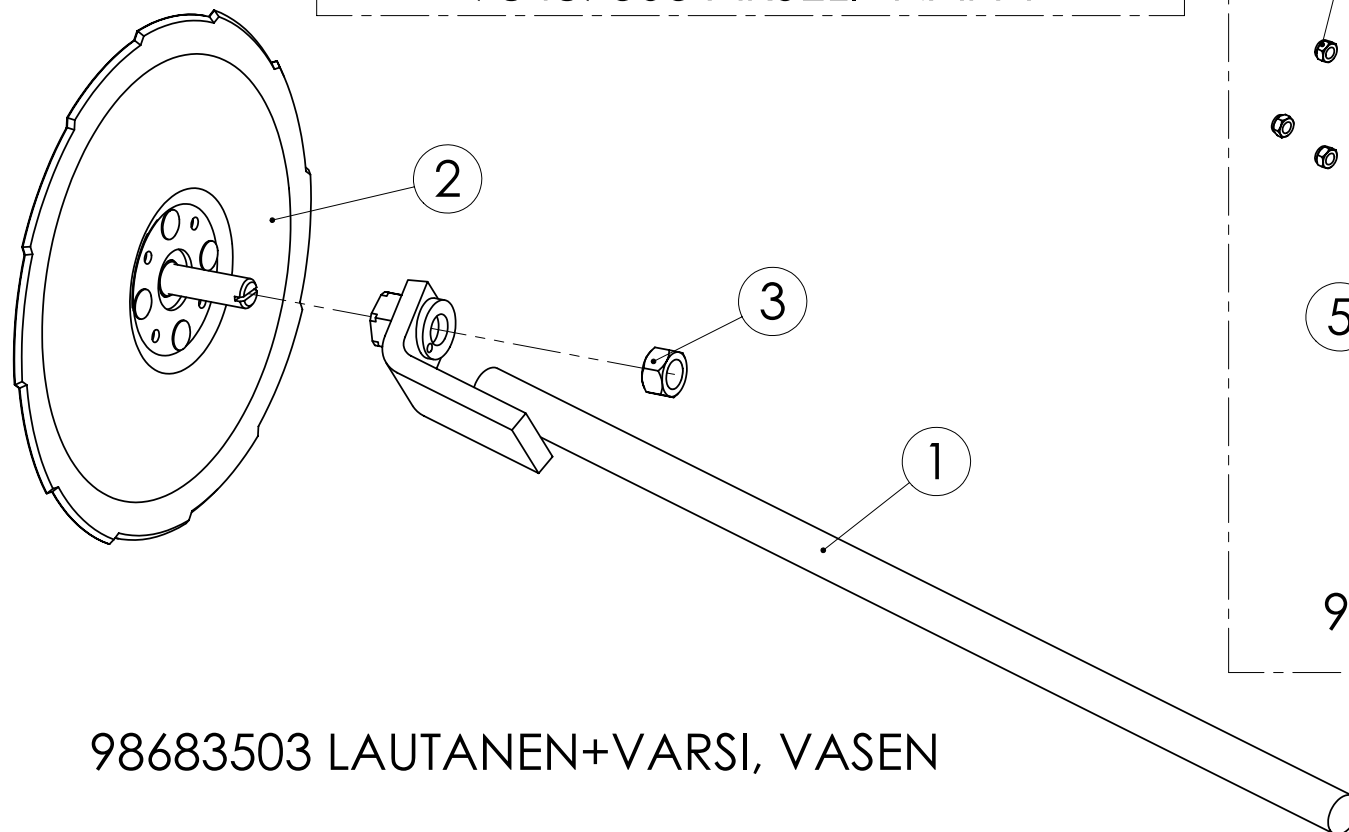

98487303 AKSELI+NAPA

Pos.	Part No	Pcs	Osan nimi	Description	Benämning	Tyyppi
1	97769814	1	Laakeripesä	Bearing housing	Lagerhus	
2	97769904	1	Akseli	Axle	Axel	
3	97502604	1	Väliholkki	Spacer	Distansstycke	Ø35/Ø25x8,5
4	97770004	1	Holkki	Bushing	Hylsa	Ø52/Ø42x8,4
5	01312027	2	Laakeri	Bearing	Lager	6205
6	02091058	1	Ruuvi	Screw	Skruv	M10x1 DIN 906

98494503 LAUTANEN KP.

Pos.	Part No	Pcs	Osan nimi	Description	Benämning	Tyyppi
1	97500913	1	Kiekkö	Disc	Tallrik	360 VASEN
2	98487303	1	Laakeripesä	Bearing housing	Lagerhus	
3	02081599	4	Lukkoruuvi	Set-screw	Ställskruv	M8x20 SFS2458 8.8ZN
4	02151051	4	Lukitusmutteri	Locking nut	Låsmutter	M8 DIN985 8ZN NYLOC
5	01340074	1	O-RENGAS	O-ring	O-ring	60x2
6	01342848	1	O-rengas	O-ring	O-ring	19x2

98683503 LAUTANEN+VARSI,VASEN

Pos.	Part No	Pcs	Osan nimi	Description	Benämning	Tyyppi
1	98678073	1	Varsisto	Arms	Armar	
2	98494503	1	Kiekkö	Disc	Tallrik	
3	02161028	1	Kuusiomutteri	Hexagon nut	Sexkantmutter	M20x1,5 SFS2069ZN