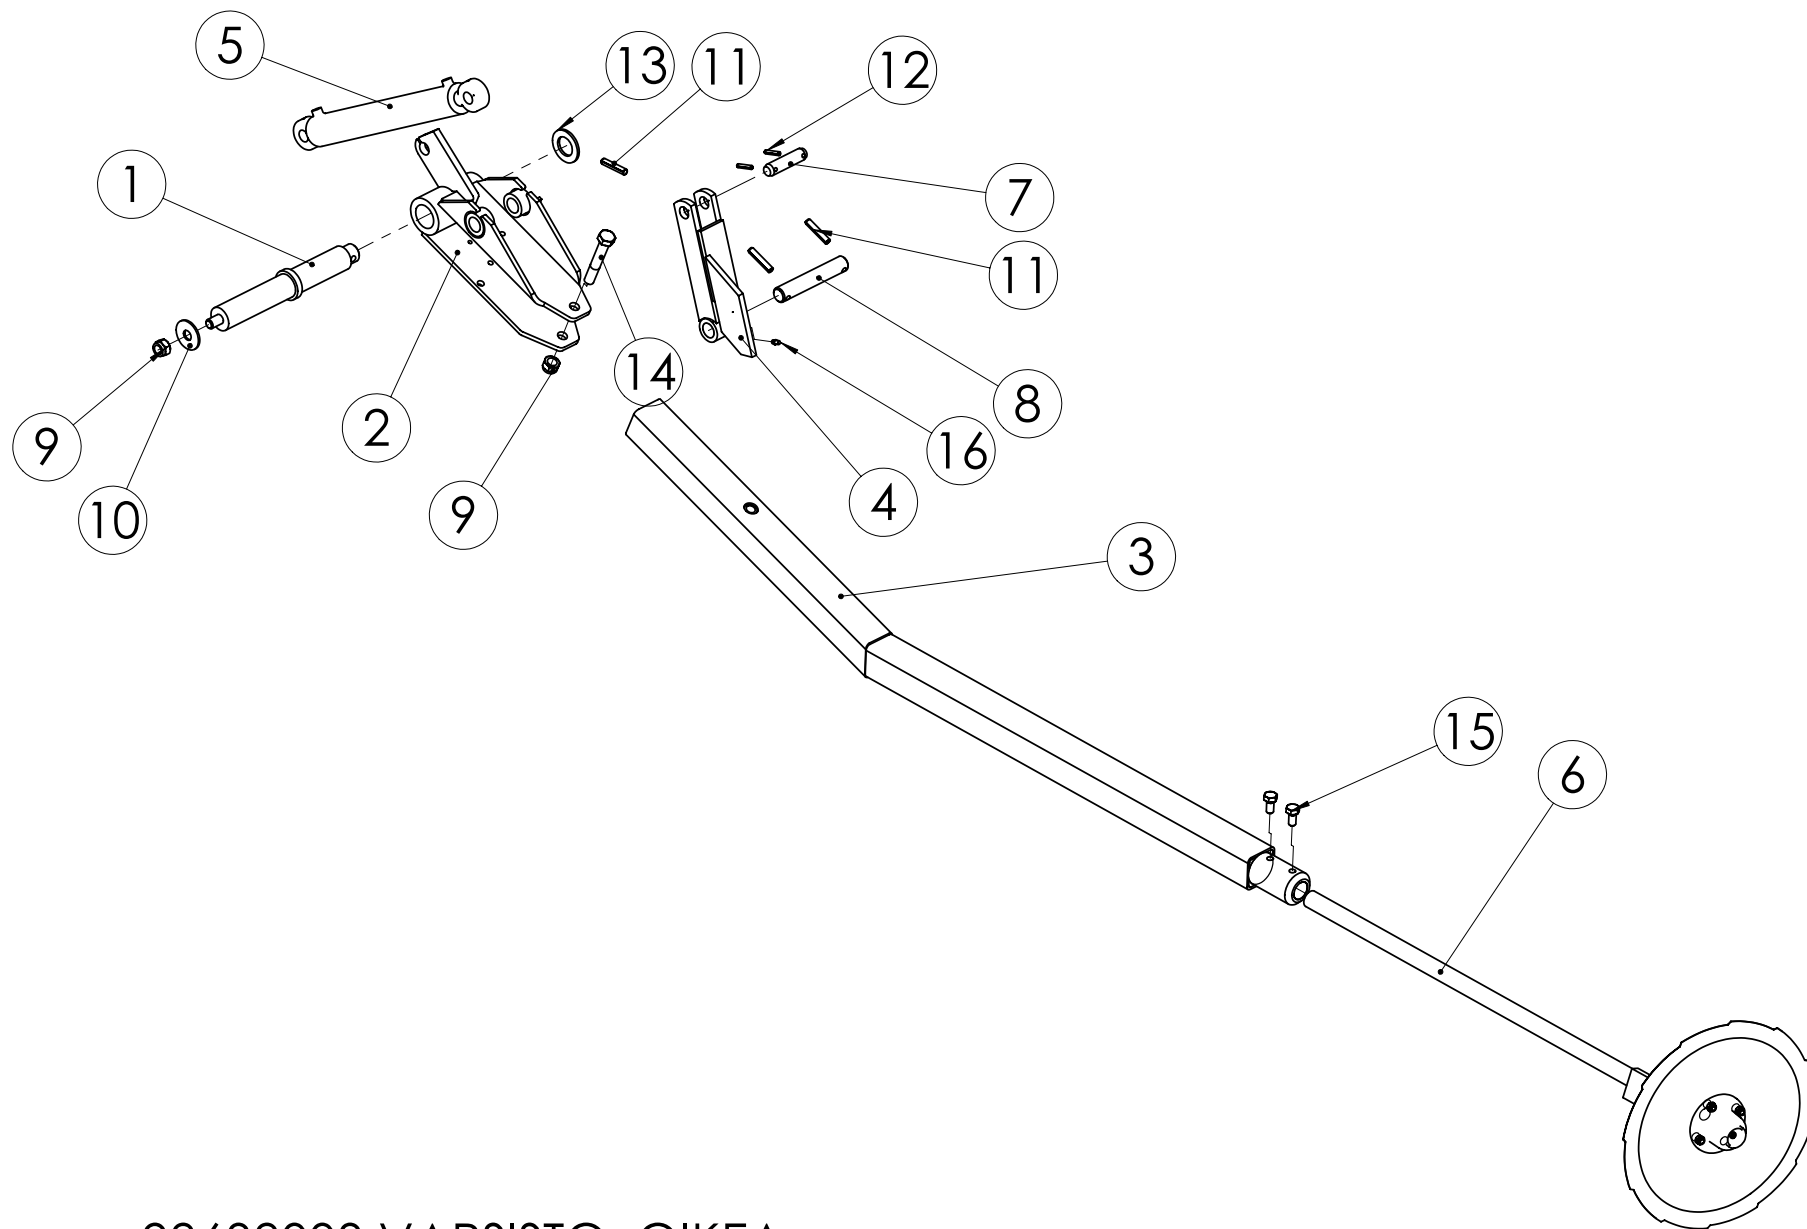

98638003 VARSISTO, OIKEA

98638003 VARSISTO, OIKEA

Pos.	Part No	Pcs	Osan nimi	Description	Benämning	Tyyppi
1	98638644	1	Akseli	Axle	Axel	
2	98353773	1	Hahlolevy	Backing plate	Gaffelplåt	
3	98638174	1	Varsiputki	Shank tube	Skafrör	
4	98700573	1	Nivelosa	Link	Led	
5	98360273	1	Sylinteri	Cylinder	Cylinder	
6	98678103	1	Kiekkovarsi oikea	Disc+arm right	Diske+rad höger	
7	97418544	1	Tappi	Stud	Bult	20x85
8	97756244	1	Tappi	Stud	Bult	25x146
9	02151083	2	Lukitusmutteri	Locking nut	Låsmutter	M16 DIN985 8ZN NYLOC
10	05061061	1	Aluslaatta	Washer	Bricka	B10 DIN 9021
11	02062690	3	Jousisokka	Spring pin	Fjäderpinne	10x50 DIN1481 55SI7ZN
12	02062771	2	Jousisokka	Spring pin	Fjäderpinne	5x32 DIN1481 55SI7ZN
13	05061134	1	Aluslaatta	Washer	Bricka	33 SFS2042 FEZN
14	05003615	1	Kuusioruuvi	Hexagon bolt	Sexkantskruv	M16x100 SFS2063
15	02091042	2	Kuusioruuvi	Hexagon bolt	Sexkantskruv	M12x25 SFS2064 M8.8ZN
16	02011158	1	Kaulanippa	Grease nipple	Smörjnippel	AM6 DIN71412