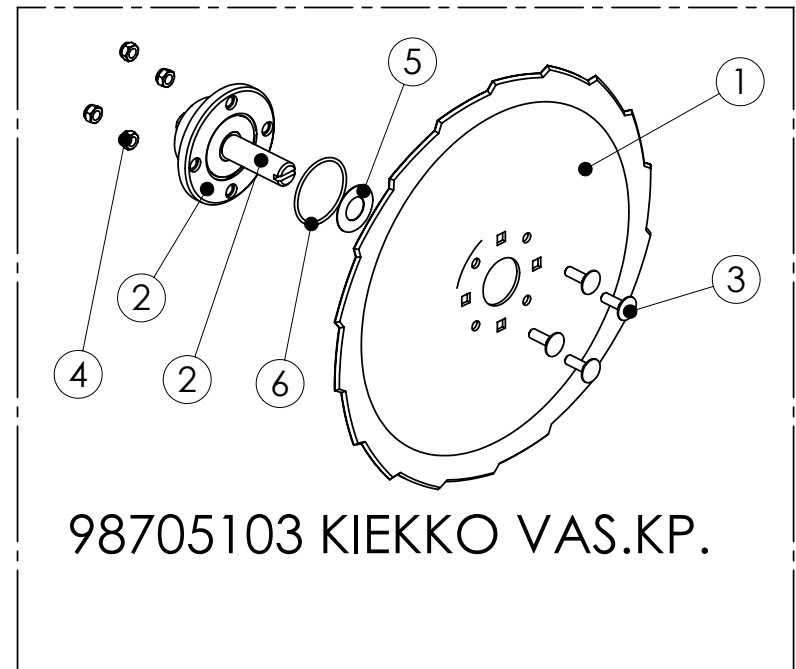

98705103 KIEKKO VAS.KP.