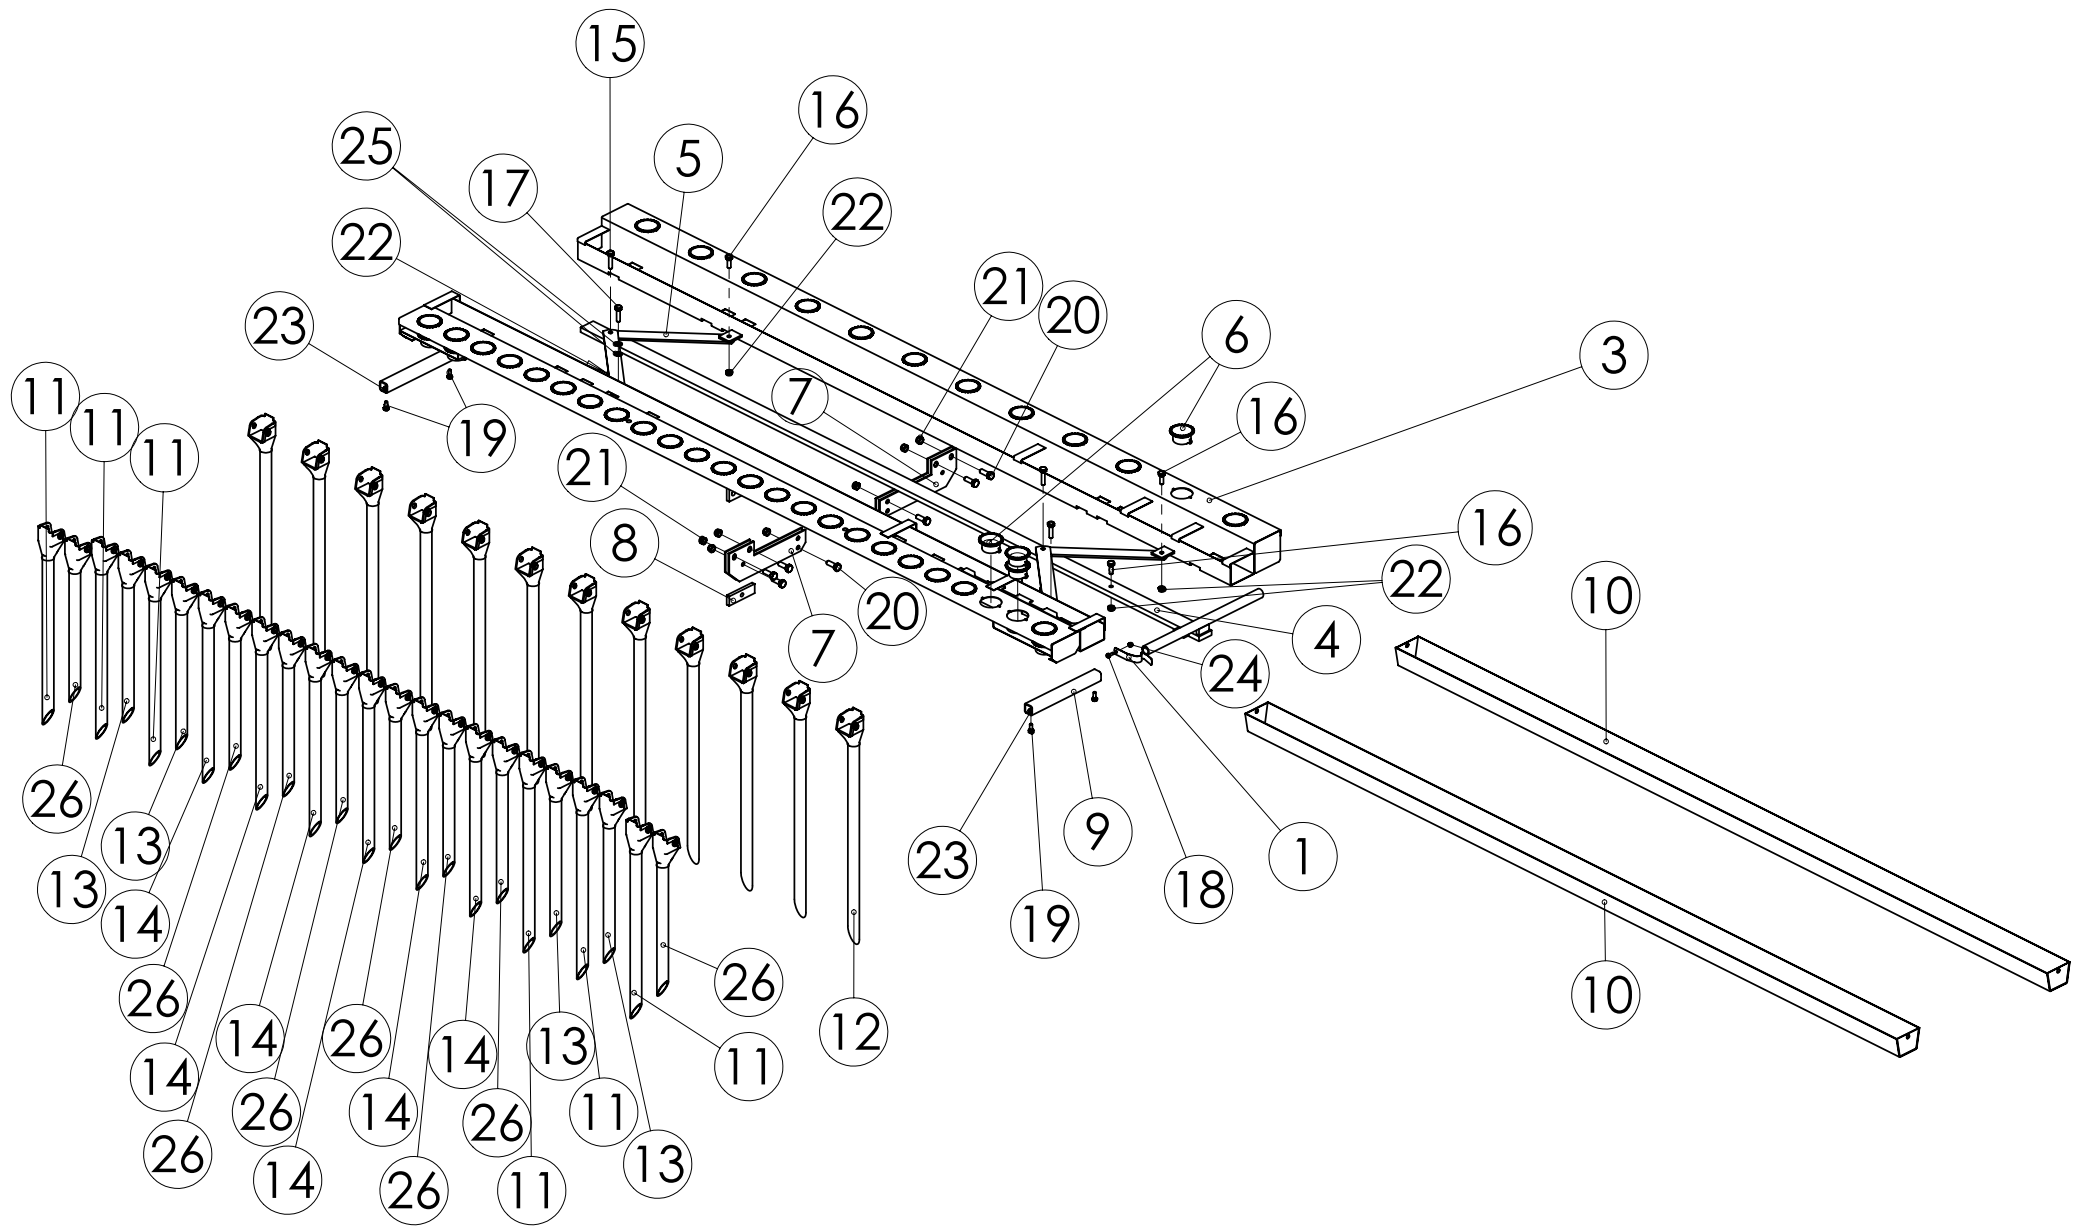

98710202 HYLLEYKKÖ KP.3000

98710202 HYLlyKKÖ KP.3000

Pos.	Part No	Pcs	Osan nimi	Description	Benämning	Tyyppi
1	95766944	1	Jousi	Spring	Fjäder	
2	98565362	1	Hyllykkö	Shelves	Hylla	
3	98347263	1	Hyllykkö	Shelves	Hylla	
4	98703963	1	Käyttövipu	Operating	Manöverspak	
5	98704664	4	Latta	Flat bar	Plattstång	
6	95675413	40	Nivelosa	Link	Led	
7	98569363	4	Levy	Plate	Plåt	
8	98709574	1	Latta	Flat bar	Plattstång	
9	98572864	2	Putki	Tube	Rör	
10	98709063	2	Koekylvökaukalo	Calibration trough	Vridprovstrag	L=2560
11	98713204	6	Letku	Hose	Slang	L=555
12	98713304	12	Letku	Hose	Slang	L=650
13	98713104	4	Letku	Hose	Slang	L=460
14	98257104	6	Letku	Hose	Slang	L=525
15	02081238	2	Kuusioruuvi	Hexagon bolt	Sexkantskruv	M10x45 SFS2064 M8.8ZN
16	05012384	3	Kuusioruuvi	Hexagon bolt	Sexkantskruv	M10x30 SFS2064 M8.8ZN
17	05012440	2	Kuusioruuvi	Hexagon bolt	Sexkantskruv	M10x40 SFS2064 M8.8ZN
18	05011510	1	Kuusioruuvi	Hexagon bolt	Sexkantskruv	M6x16 SFS2064 M8.8ZN
19	05011895	4	Kuusioruuvi	Hexagon bolt	Sexkantskruv	M8x20 SFS2064 M8.8ZN
20	05012828	7	Kuusioruuvi	Hexagon bolt	Sexkantskruv	M12x35 SFS2064 M8.8ZN
21	02161451	7	Lukitusmutteri	Locking nut	Låsmutter	M12 DIN985 8ZN NYLOC
22	02161444	7	Lukitusmutteri	Locking nut	Låsmutter	M10 DIN985 8ZN NYLOC
23	02151051	4	Lukitusmutteri	Locking nut	Låsmutter	M8 DIN985 8ZN NYLOC
24	02161758	1	Lukitusmutteri	Locking nut	Låsmutter	M6 DIN985 8ZN NYLOC
25	05061085	4	Aluslaatta	Washer	Bricka	11 SFS2042 FEZN
26	98816104	8	Letku	Hose	Slang	L=440