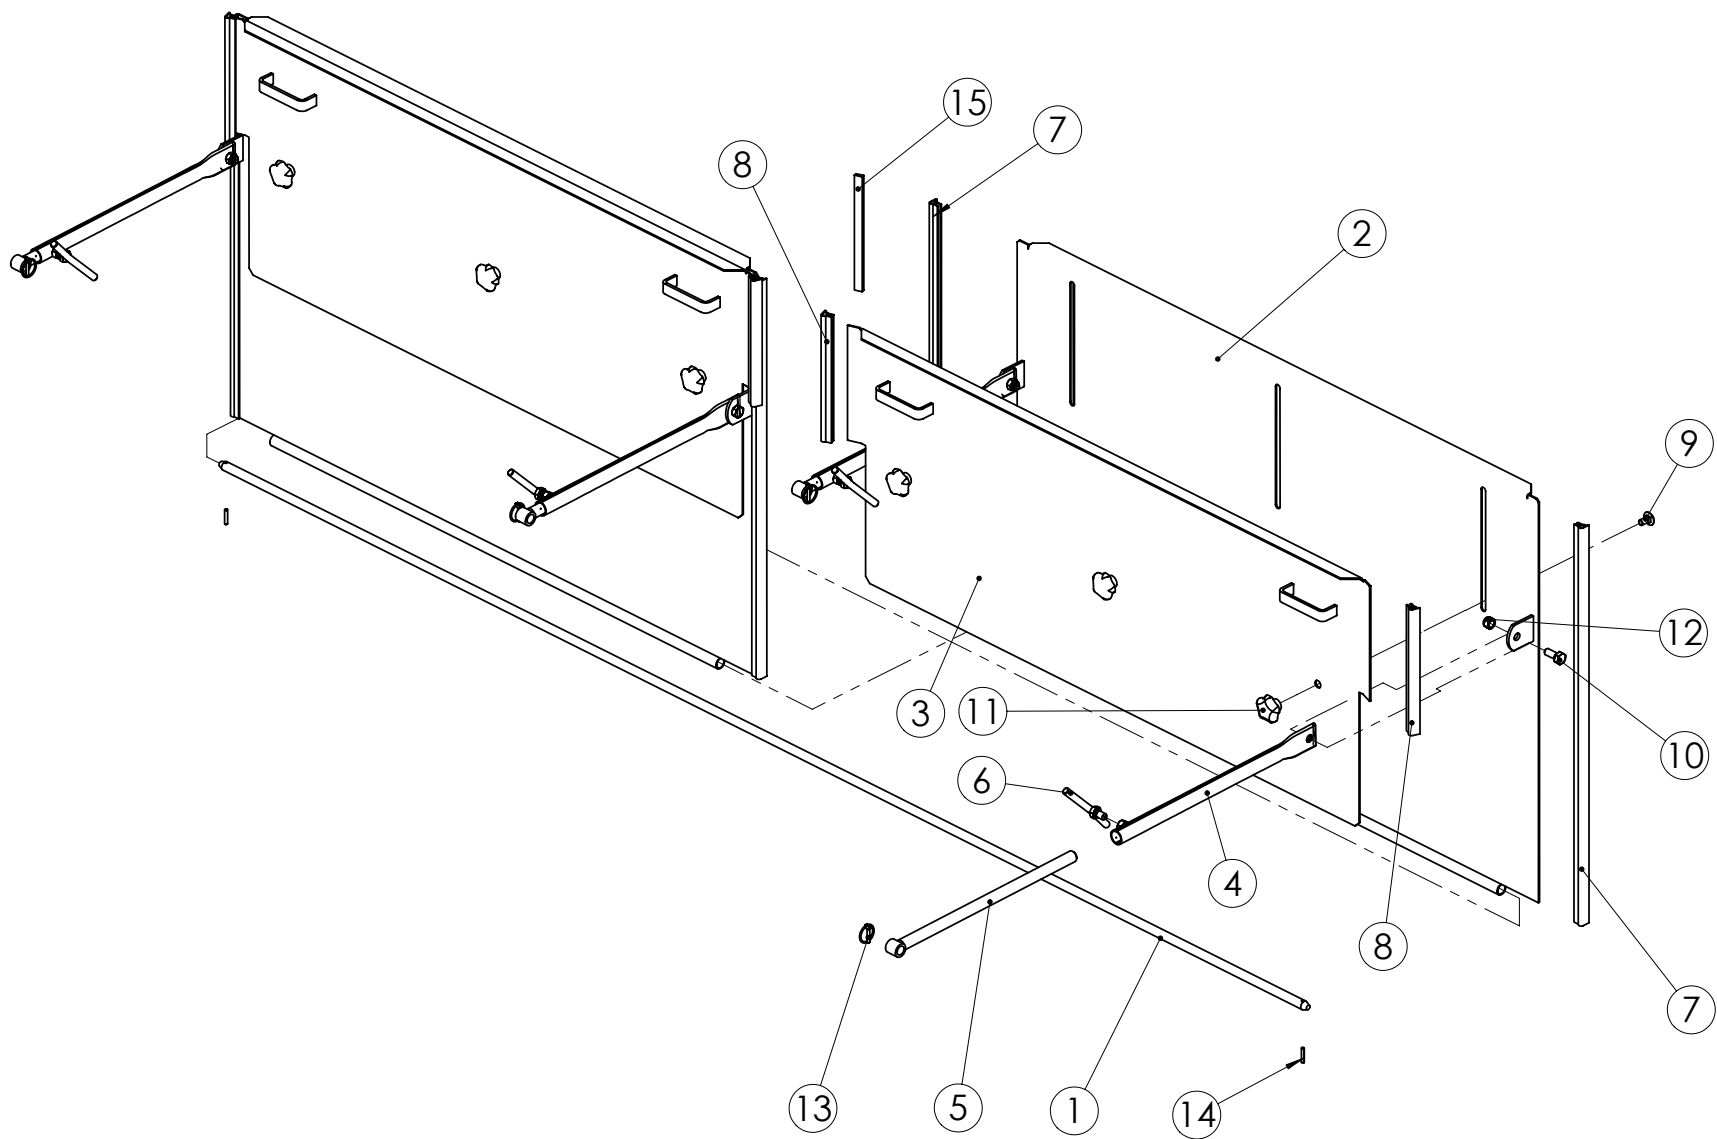

98500501 VÄLISEINÄ 3000 KP.

98500501 VÄLISEINÄ 3000 KP.

Pos.	Part No	Pcs	Osan nimi	Description	Benämning	Tyyppi
1	98407504	1	Akseli	Axle	Axel	16x2645
2	98500661	2	Väliseinä	Partition wall	Mellanvägg	
3	98407062	2	Hahlolevy	Backing plate	Gaffelplåt	
4	97592613	4	Säätöputki	Adjuster sleeve	Ansättarbussning	
5	97592814	4	Säätötanko	Adjuster arm	Ansättar arm	
6	97593114	4	Kahva	Hand spoke	Handspak	
7	98500904	4	Tiiviste	Gasket	Tätning	
8	98407704	4	Tiiviste	Gasket	Tätning	
9	02081496	6	Lukkoruuvi	Set-screw	Ställskruv	M10x20 SFS2458 8.8 RUOST.
10	05012786	4	Kuusioruuvi	Hexagon bolt	Sexkantskruv	M12x30 SFS2064 M8.8ZN
11	02011050	6	Nuppi	Knop	Knopp	VC 192/50 BM10
12	02161451	4	Lukitusmutteri	Locking nut	Låsmutter	M12 DIN985 8ZN NYLOC
13	02062242	4	Rengassokka	Linch pin	Sprint	4,5x40 FEZN
14	02062450	2	Jousisokka	Spring pin	Fjäderpinne	5x28 DIN1481 55SI7ZN
15	98407204	2	Tiiviste	Gasket	Tätning