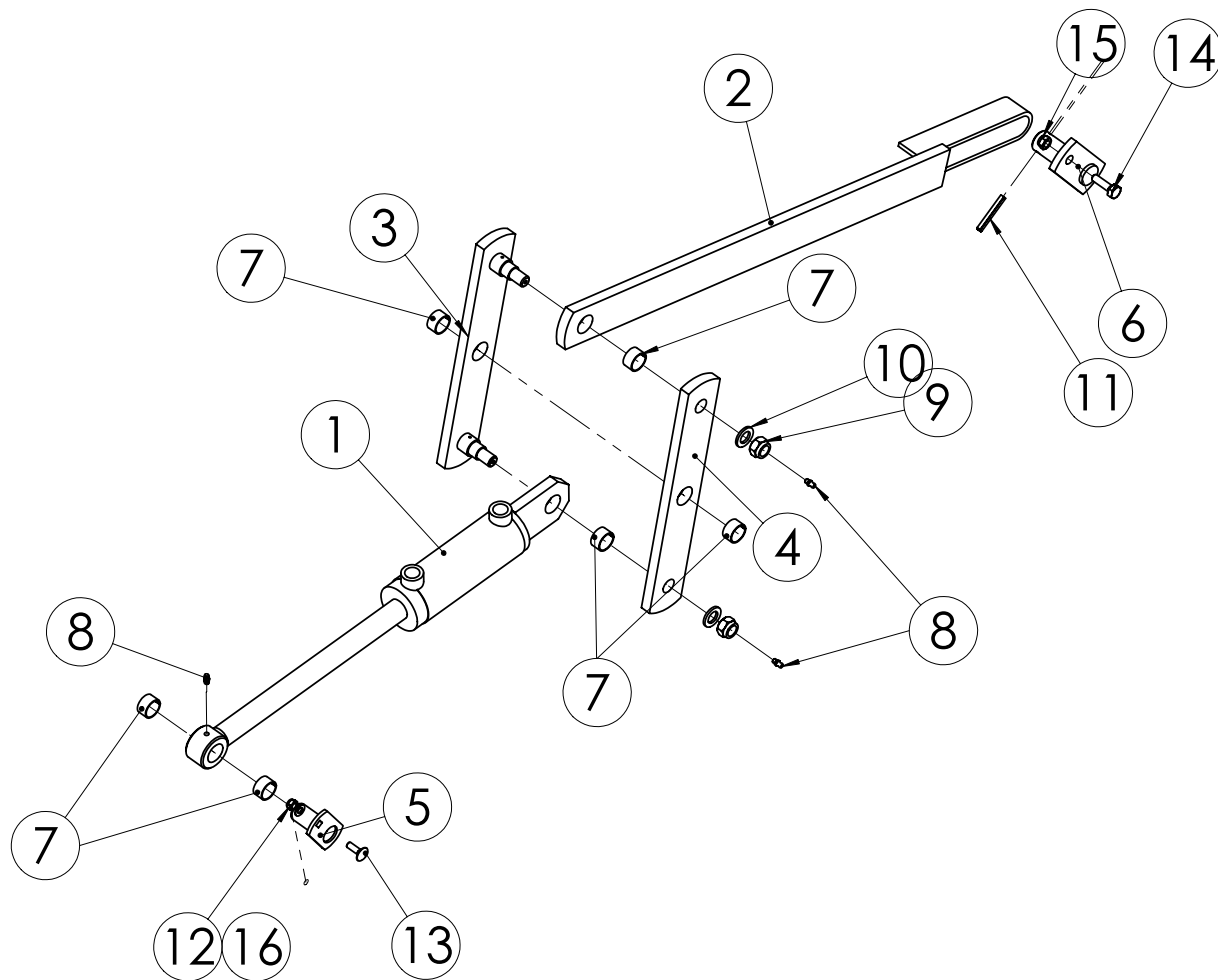

98710604 PAINOTUSVIVUSTO, VEGA 3000-4000

98710604 PAINOTUSVIVUSTO, VEGA 3000-4000

Pos.	Part No	Pcs	Osan nimi	Description	Benämning	Tyyppi
1	98616273	1	Sylinteri	Cylinder	Cylinder	
2	98611473	1	Tanko	Pole	Stång	
3	98616474	1	Nivelosa	Link	Led	
4	98712674	1	Latta	Flat bar	Plattstång	
5	98715344	1	Tappi	Stud	Bult	
6	98616574	1	Tappi	Stud	Bult	
7	02050007	6	Liukulaakeri	Plain Bearing		25/28x15 TRYMET 701
8	02011158	3	Kaulanippa	Grease nipple	Smörjnippel	AM6 DIN71412
9	02151083	2	Lukitusmutteri	Locking nut	Låsmutter	M16 DIN985 8ZN NYLOC
10	05061102	2	Aluslaatta	Washer	Bricka	18 SFS2042 FEZN
11	02062771	1	Jousisokka	Spring pin	Fjäderpinne	5x32 DIN1481 55SI7ZN
12	02151051	1	Lukitusmutteri	Locking nut	Låsmutter	M8 DIN985 8ZN NYLOC
13	02081600	1	Lukkoruuvi	Set-screw	Ställskruv	M8x25 SFS2458 8.8ZN
14	05012426	1	Kuusioruuvi	Hexagon bolt	Sexkantskruv	M10x35 SFS2064 M8.8ZN
15	02161444	1	Lukitusmutteri	Locking nut	Låsmutter	M10 DIN985 8ZN NYLOC
16	05061656	1	Aluslaatta	Washer	Bricka	9 SFS2042 FEZN