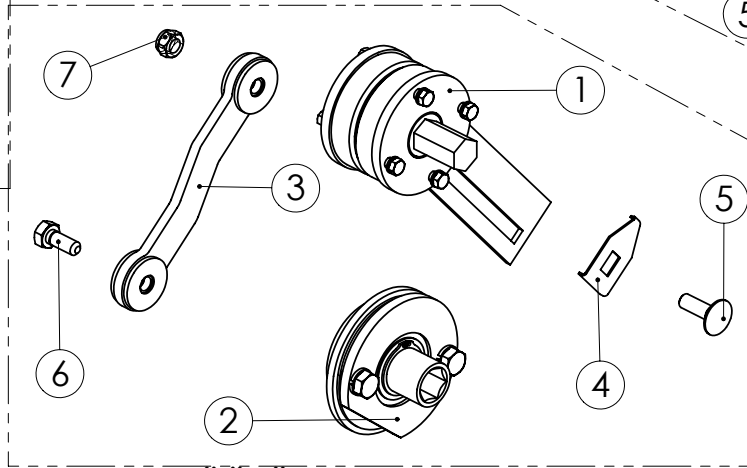

96109904 KIERTOKANKI

98473103 VAPAAKYTKIN KÄYTTÖ

98473004 SÄÄTÖOSAT

95905304 KASETTIVAIHDE

96141104 EPÄKESKO JA LAAKERI

Pos.	Part No	Pcs	Osan nimi	Description	Benämning	Tyyppi
1	95905444	1	Levy	Plate	Plåt	
2	95905544	1	Levy	Plate	Plåt	
3	95905604	1	Hammaspyörä	Toothed wheel	Kugghjul	
4	95905704	1	Hammaspyörä	Toothed wheel	Kugghjul	
5	95905844	2	Väliholkki	Spacer	Distansstycke	
6	05011327	2	Kuusioruuvi	Hexagon bolt	Sexkantskruv	M5x25 SFS2064 8.8ZN
7	02161973	2	Lukitusmutteri	Locking nut	Låsmutter	M5 DIN985 8ZN NYLOC