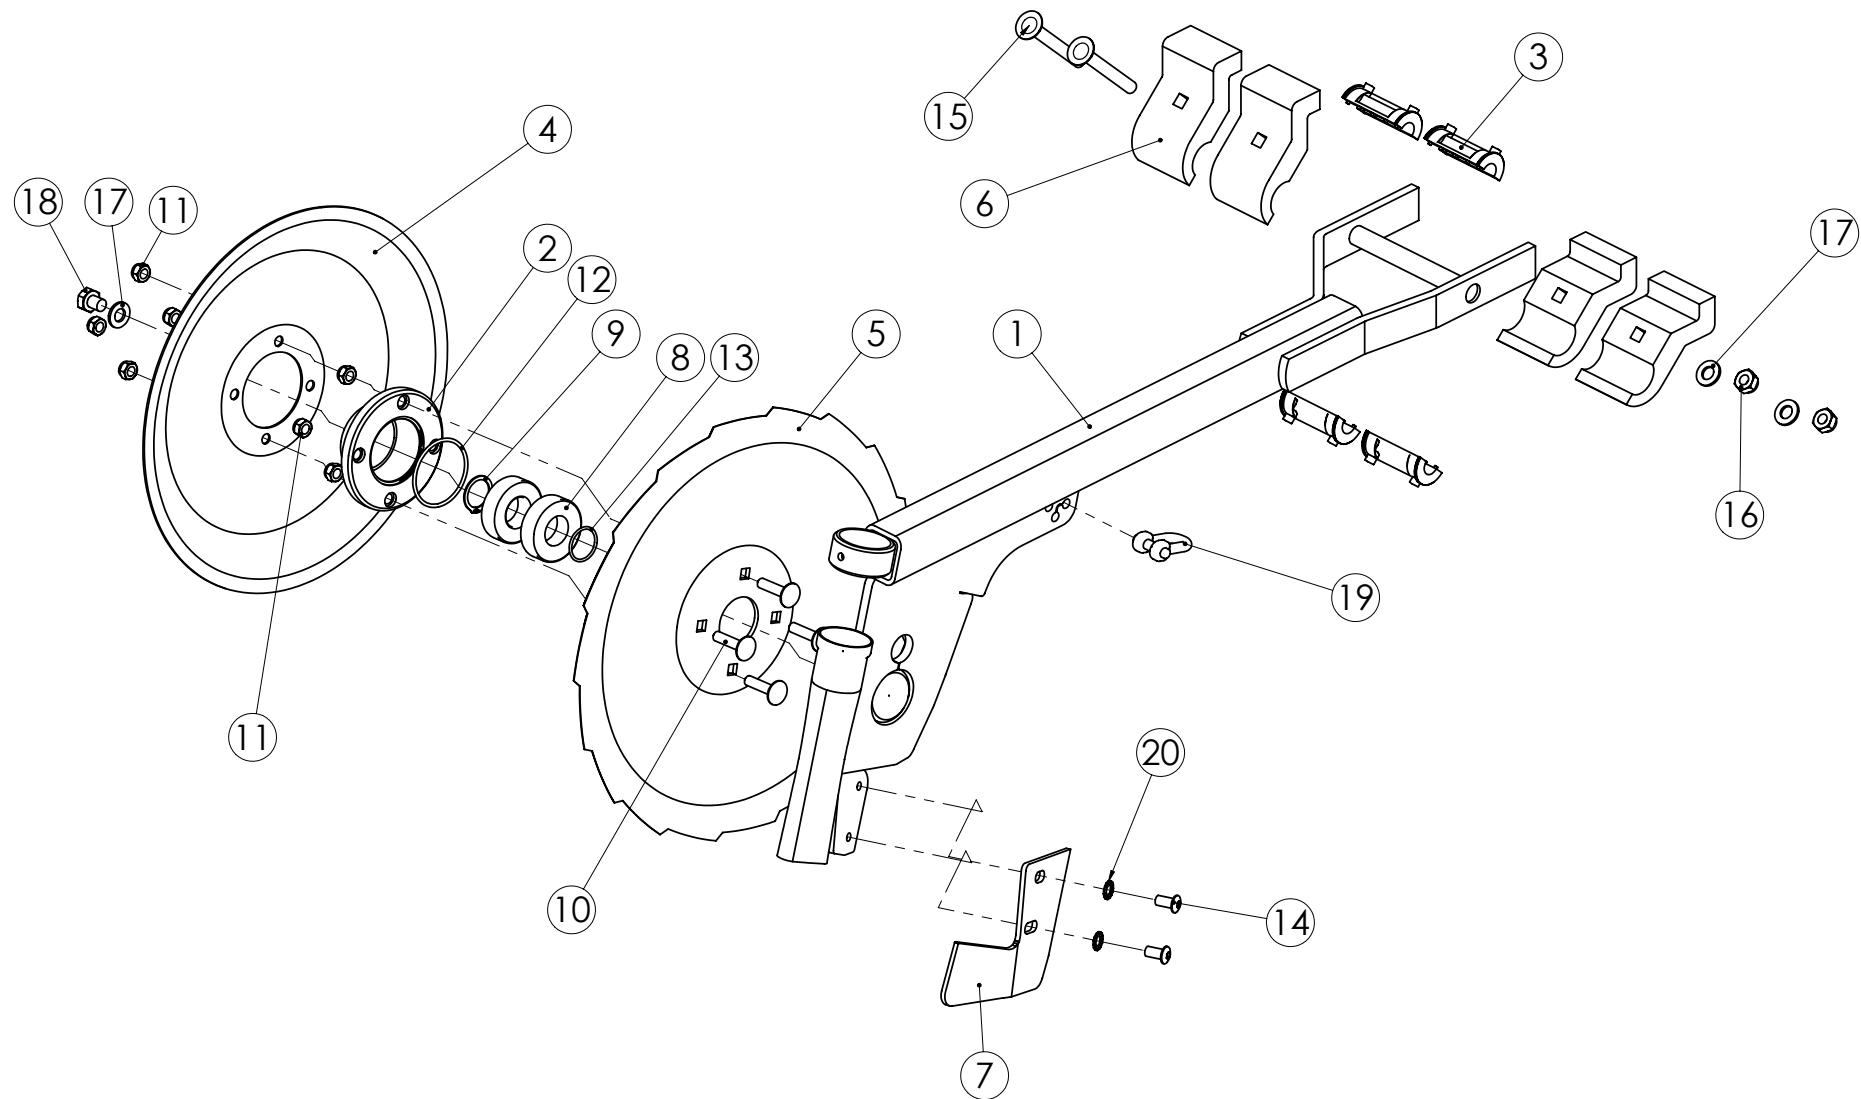

98802202 VANNAS VV-KOK.PANO

98802202 VANNAS VV-KOK.PANO

Pos.	Part No	Pcs	Osan nimi	Description	Benämning	Tyyppi
1	98605272	1	Vantaanvarsi	Coulter arm	Billarm	
2	98441473	1	Laakeripesä	Bearing housing	Lagerhus	
3	98561604	4	Laakeri	Bearing	Lager	HD
4	98592073	1	Laippa	Flange	Fläns	
5	98725713	1	Kiekkö	Disc	Tallrik	3x360 OIKEA
6	95718613	4	Laakerin kiinnityslevy	Bearing mounting plate	Lagerfästplatta	
7	98802473	1	Raappa	Scraper	Skrap	
8	01311270	2	Laakeri	Bearing	Lager	6205-2RS
9	01351040	1	Varmistusrenkas	Circlip	Låsring	25x1,2 DIN471 FE
10	02081502	4	Lukkoruuvi	Set-screw	Ställskruv	M8x35 SFS2458 8.8ZN
11	02151051	8	Lukitusmutteri	Locking nut	Låsmutter	M8 DIN985 8ZN NYLOC
12	01343245	1	Tiiviste	Gasket	Tätning	52,07x2,62 SMS 1586 NBR
13	01340088	1	Tiiviste	Gasket	Tätning	25x2 SMS1586 NBR
14	02091061	2	Ruuvi	Screw	Skruv	M8x16 ISO 7380 M 10.9ZN
15	02080386	2	Lukkoruuvi	Set-screw	Ställskruv	M10x80 SFS2458 8.8ZN
16	02161444	2	Lukitusmutteri	Locking nut	Låsmutter	
17	05061085	3	Aluslaatta	Washer	Bricka	11 SFS2042 FEZN
18	05010970	1	Ruuvi	Screw	Skruv	M10x10 SFS2063 M8.8ZN
19	01840073	1	Sakkeli	Shackle	Shackel	A 0,25 TES 834-52 Zn
20	05061654	2	Tähtialuslaatta	Washer	Bricka	M8 DIN6798 A ZN