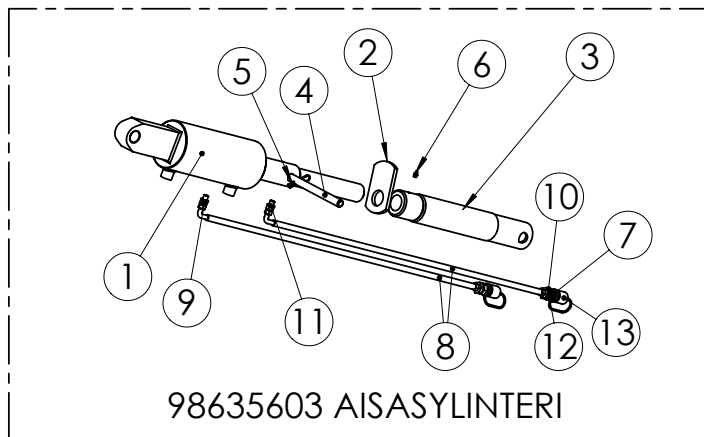

98599003 MATALANOSTO

98599003 MATALANOSTO

Pos.	Part No	Pcs	Osan nimi	Description	Benämning	Tyyppi
1	98598964	1	Levy	Plate	Plåt	
2	02050381	1	Solenoidi	Solenoid	Solenoid	
3	98599474	1	Käyttövipu	Operating	Manöverspak	
4	02161074	2	Kuusiomutteri	Hexagon nut	Sexkantmutter	M12 SFS2067 8ZN
5	02161451	2	Lukitusmutteri	Locking nut	Låsmutter	M12 DIN985 8ZN NYLOC
6	98722404	1	Tappi	Stud	Bult	Ø3x35
7	05002900	1	Kuusioruuvi	Hexagon bolt	Sexkantskruv	M12x65 SFS2063 M8.8ZN
8	02070148	2	Pidätinrengas	Retaining ring	Stoppring	3 STARLOCK
9	05061254	4	Ruuvi	Screw	Skruv	M4x10 SFS2176 5.8ZN
10	05061663	4	Aluslaatta	Washer	Bricka	5,5 SFS2042 FEZN
11	96187144	1	Levy	Plate	Plåt	
12	98725404	1	Levy	Plate	Plåt	
13	02091042	1	Kuusioruuvi	Hexagon bolt	Sexkantskruv	M12x25 SFS2064 M8.8ZN
14	05061303	1	Aluslaatta	Washer	Bricka	13x25x3 DIN1441 FEZN