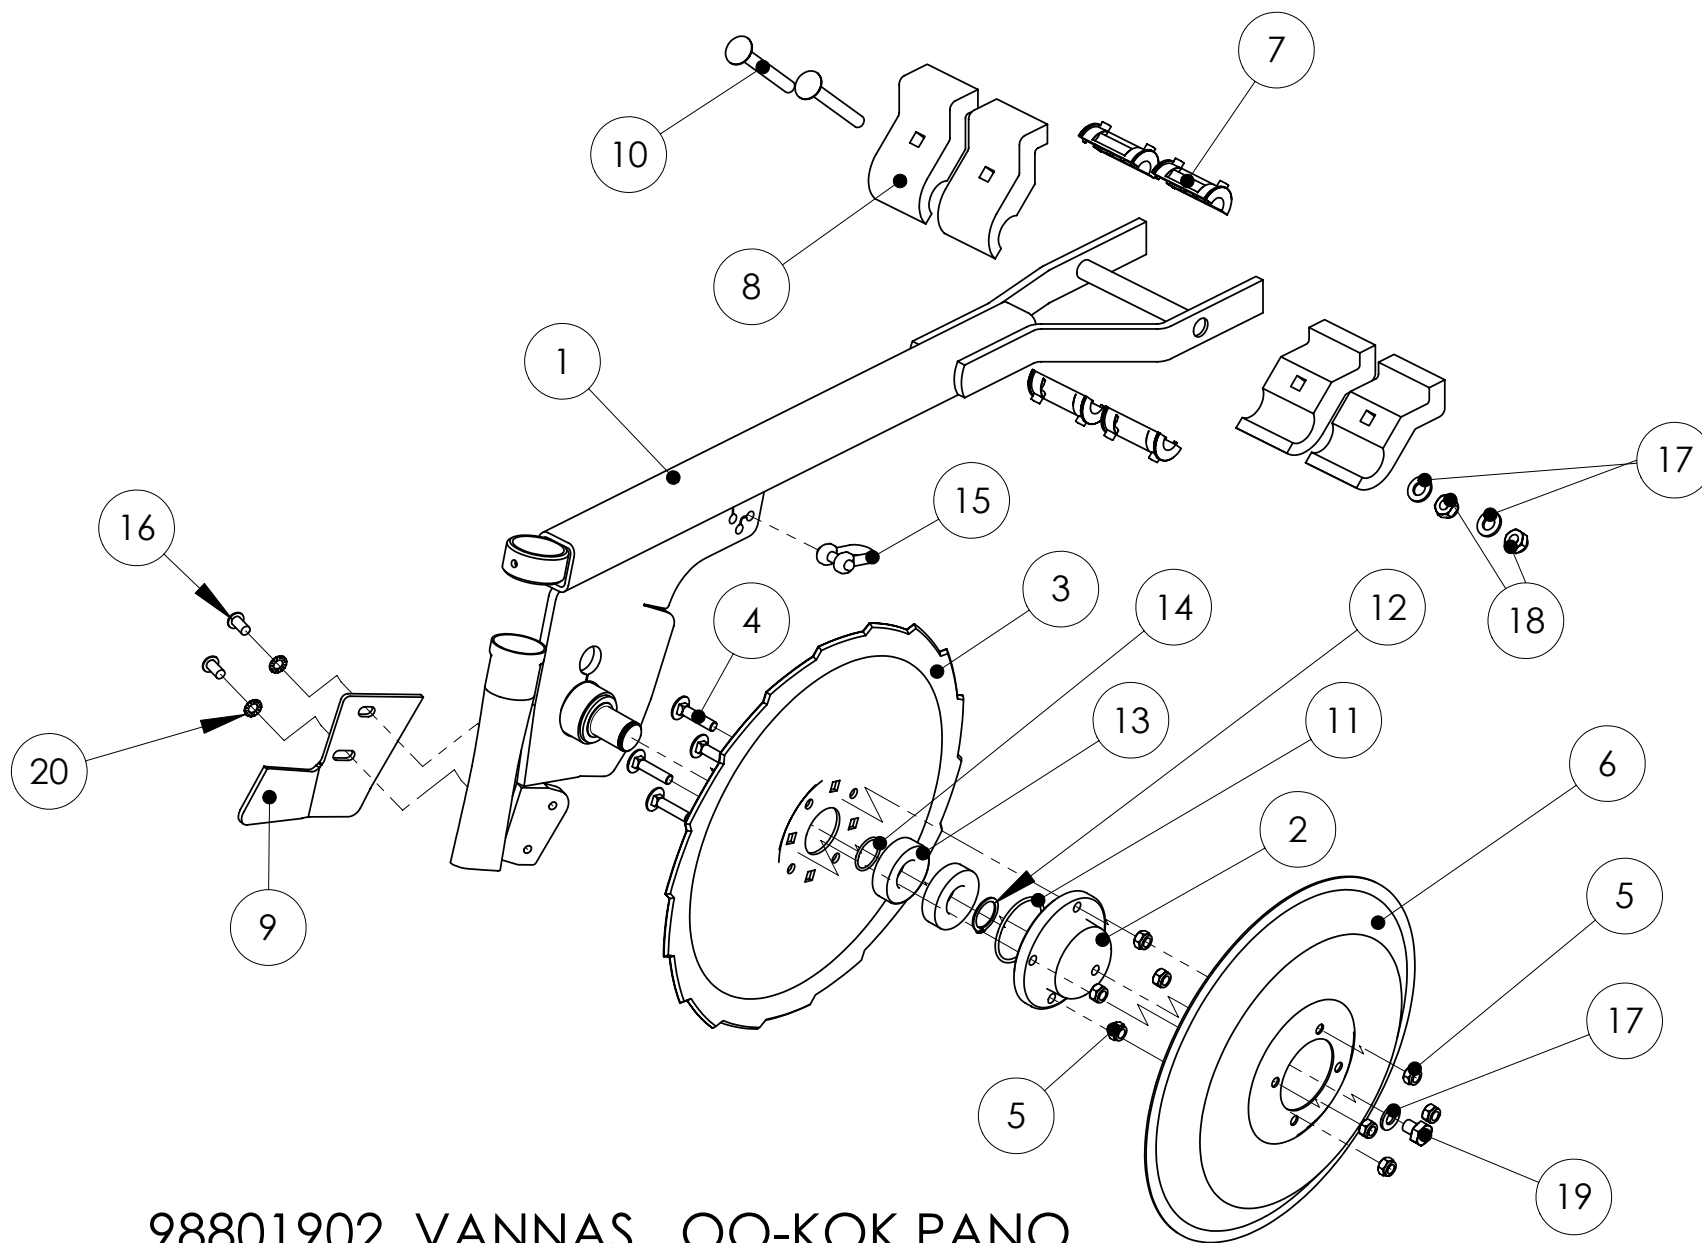

98801902 VANNAS OO-KOK.PANO

98801902 VANNAS OO-KOK.PANO

Pos.	Part No	Pcs	Osan nimi	Description	Benämning	Tyyppi
1	98604972	1	Vantaanvarsi	Coulter arm	Billarm	
2	98441473	1	Laakeripesä	Bearing housing	Lagerhus	
3	98725813	1	Kiekko	Disc	Tallrik	3x360 VASEN
4	02081502	4	Lukkoruuvi	Set-screw	Ställskruv	M8x35 SFS2458 8.8ZN
5	02151051	8	Lukitusmutteri	Locking nut	Låsmutter	M8 DIN985 8ZN NYLOC
6	98592073	1	Laippa	Flange	Fläns	
7	98561604	4	Laakeri	Bearing	Lager	HD
8	95718613	4	Laakerin kiinnityslevy	Bearing mounting plate	Lagerfästplatta	
9	98802373	1	Raappa	Scraper	Skrap	
10	02080386	2	Lukkoruuvi	Set-screw	Ställskruv	M10x80 SFS2458 8.8ZN
11	01343245	1	Tiiviste	Gasket	Tätning	52,07x2,62 SMS 1586 NBR
12	01351040	1	Varmistusrenkas	Circlip	Låsring	25x1,2 DIN471 FE
13	01311270	2	Laakeri	Bearing	Lager	6205-2RS
14	01340088	1	Tiiviste	Gasket	Tätning	25x2 SMS1586 NBR
15	01840073	1	Sakkeli	Shackle	Shackel	A 0,25 TES 834-52 Zn
16	02091061	2	Ruuvi	Screw	Skruv	M8x16 ISO 7380 M 10.9ZN
17	05061085	3	Aluslaatta	Washer	Bricka	11 SFS2042 FEZN
18	02161444	2	Lukitusmutteri	Locking nut	Låsmutter	
19	05010970	1	Ruuvi	Screw	Skruv	M10x10 SFS2063 M8.8ZN
20	05061654	2	Tähtialuslaatta	Washer	Bricka	M8 DIN6798 A ZN