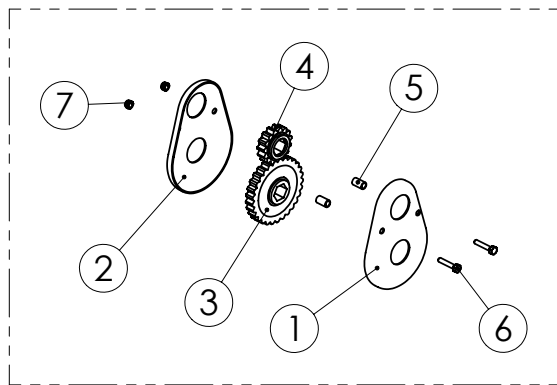

96109904 KIERTOKANKI

98473103 VAPAAKYTKIN KÄYTTÖ

98473004 SÄÄTÖOSAT

95905304 KASETTIVAIHDE

96141104 EPÄKESKO JA LAAKERI

Pos.	Part No	Pcs	Osan nimi	Description	Benämning	Tyyppi
1	95905444	1	Levy	Plate	Plåt	
2	95905544	1	Levy	Plate	Plåt	
3	95905604	1	Hammaspyörä	Toothed wheel	Kugghjul	
4	95905704	1	Hammaspyörä	Toothed wheel	Kugghjul	
5	95905844	2	Väliholkki	Spacer	Distansstycke	
6	05011327	2	Kuusioruuvi	Hexagon bolt	Sexkantskruv	M5x25 SFS2064 8.8ZN
7	02161973	2	Lukitusmutteri	Locking nut	Låsmutter	M5 DIN985 8ZN NYLOC