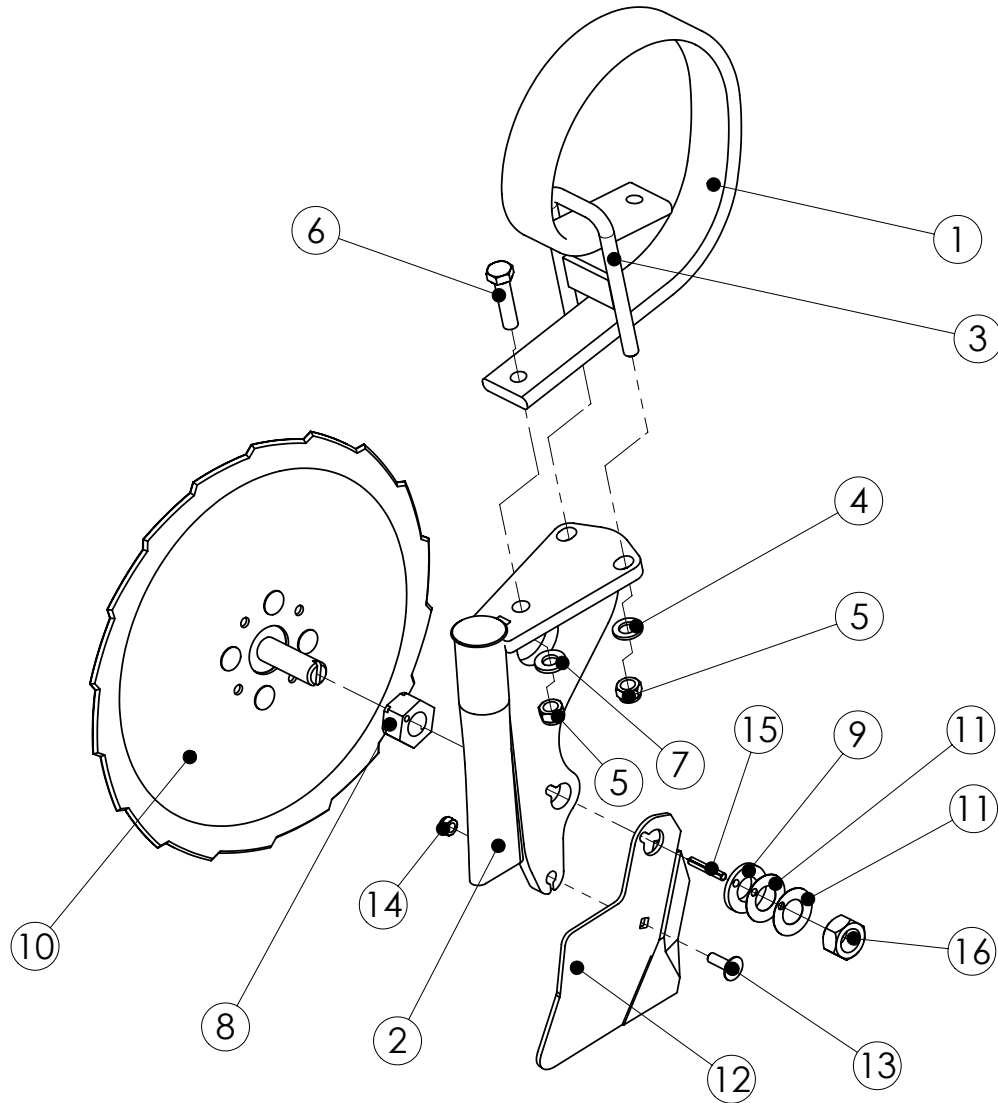

98704902 LASERVANNAS V-VASEN LANNOITE