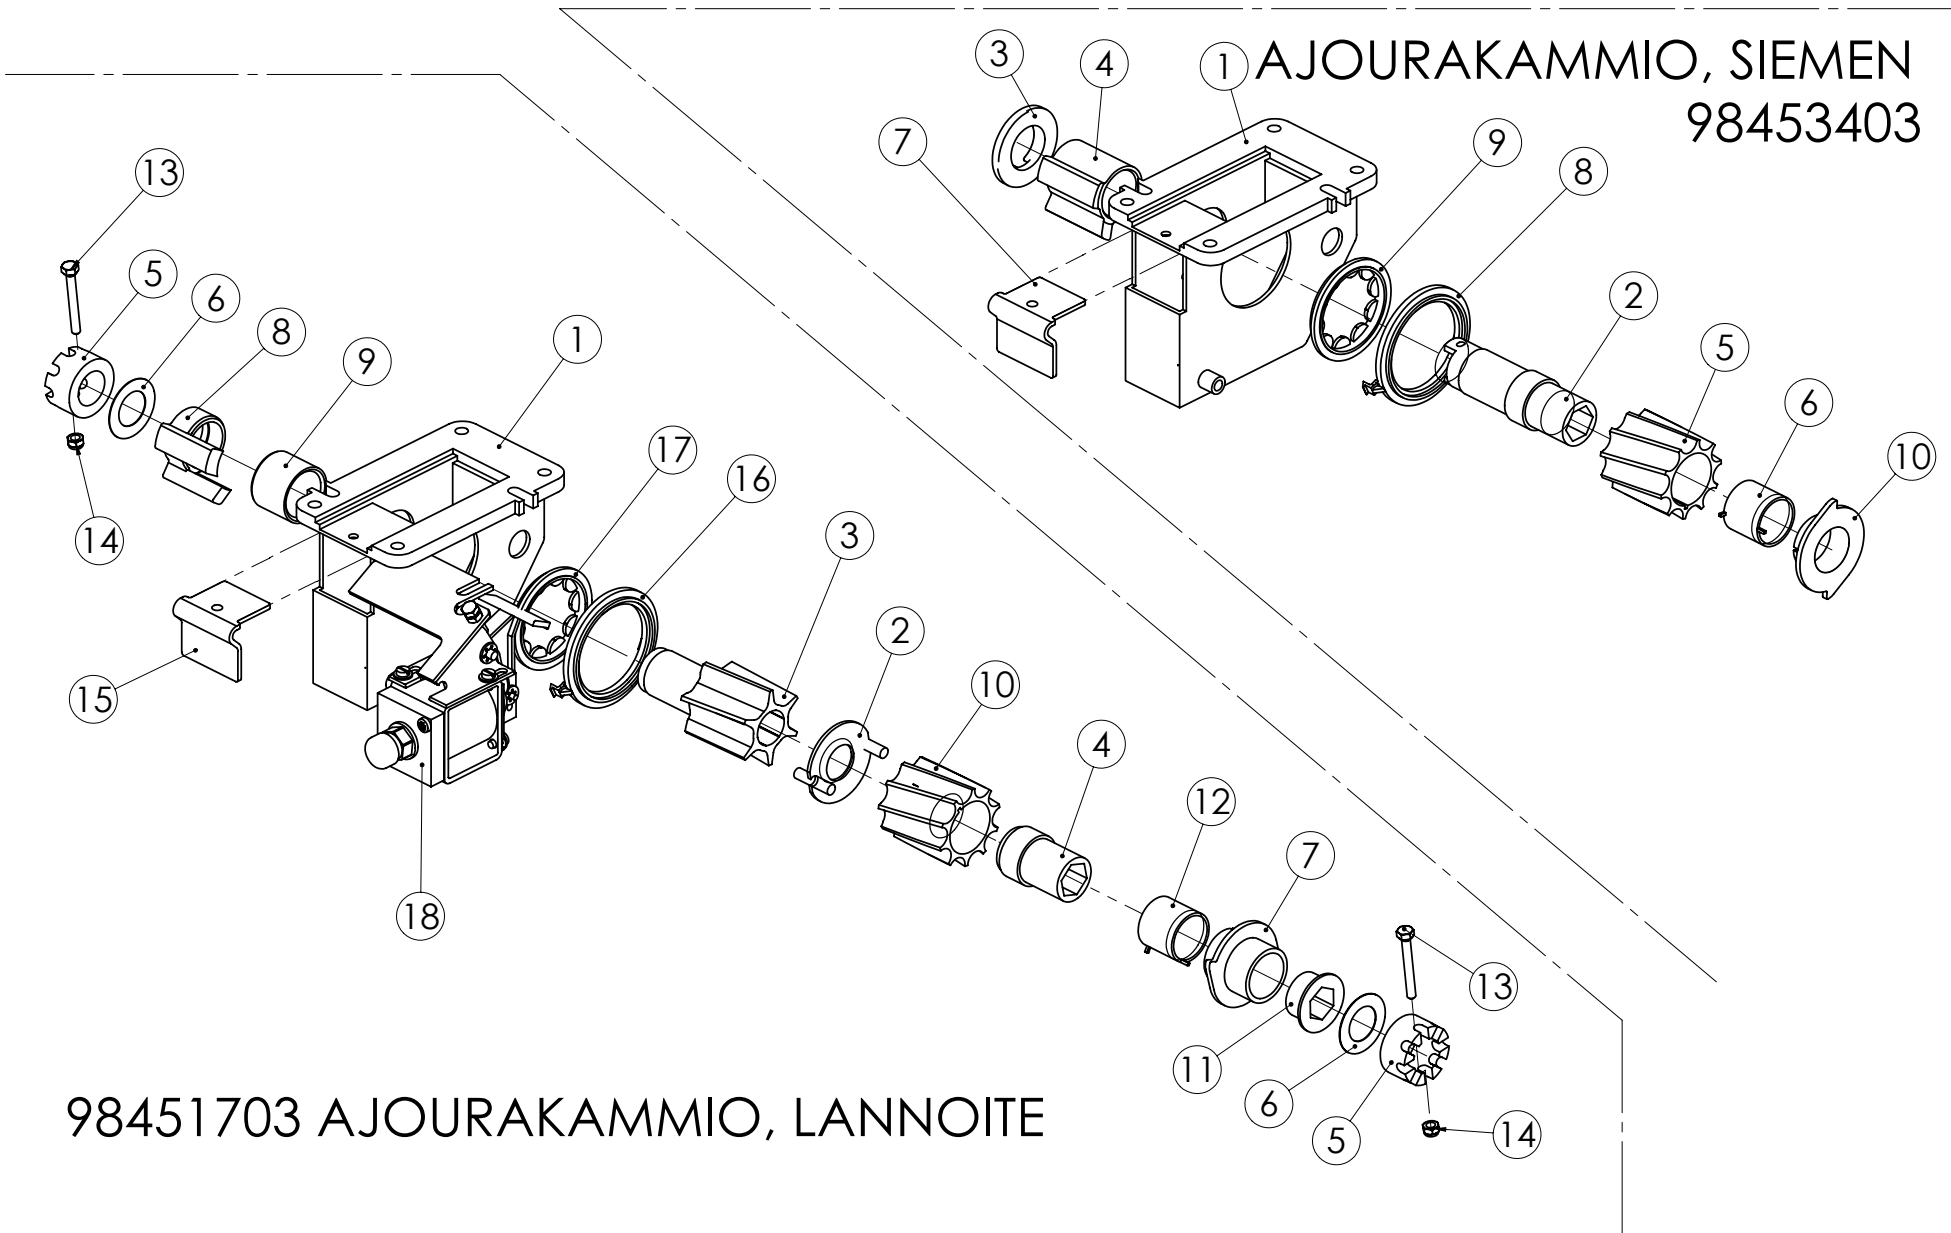

98451703 AJOURAKAMMIO, LANNOITE

98453403 AJOURAKAMMIO. SIEMEN

Pos.	Part No	Pcs	Osan nimi	Description	Benämning	Tyyppi
1	96176512	1	Syöttökammio	Feeding chamber	Utmatningshus	
2	96161514	1	Holkki	Bushing	Hylsa	
3	94407514	1	Paininlevy	Press ring	Tryckskiva	
4	95415513	1	Säätöholkki	Adjuster bushing	Ansättarhylsa	
5	96187914	1	Syöttötela	Feeding roller	Skjutvals	
6	96161644	1	Jousi	Spring	Fjäder	
7	95415704	1	Kansi	Cover plate	Lock	
8	96176614	1	Pidätinrengas	Retaining ring	Stoppring	
9	94496704	1	Tiivisterengas	Dictungsring	Packningsring	
10	96128704	1	Pysäytin	Stop motion	Stoppanordning	

98451703 AJOURAKAMMIO, LANNOITE

Pos.	Part No	Pcs	Osan nimi	Description	Benämning	Tyyppi
1	96176512	1	Syöttökammio	Feeding chamber	Utmatningshus	
2	98451943	1	Vääntiö	Driver	Medbringare	
3	98451803	1	Syöttötela	Feeding roller	Skjutvals	
4	98452404	1	Holkki	Bushing	Hylsa	
5	94412313	2	Säätöholkki	Adjuster bushing	Ansättarhylsa	
6	94412404	2	Aluslaatta	Washer	Bricka	
7	96064404	1	Pysäytin	Stop motion	Stoppanordning	
8	97084413	1	Säätöholkki	Adjuster bushing	Ansättarhylsa	
9	97084514	1	Holkki	Bushing	Buchse	
10	96187914	1	Syöttötela	Feeding roller	Skjutvals	
11	95749114	1	Holkki	Bushing	Hylsa	
12	96161644	1	Jousi	Spring	Fjäder	
13	05011447	2	Kuusioruuvi	Hexagon bolt	Sexkantskruv	M5x40 SFS2064 RUOST.
14	02161973	2	Lukitusmutteri	Locking nut	Låsmutter	M5 DIN985 8ZN NYLOC
15	95415704	1	Kansi	Cover plate	Lock	
16	96176614	1	Pidätinrengas	Retaining ring	Stoppring	
17	94496704	1	Tiivisterengas	Dictungsring	Packningsring	
18	98712503	1	Käyttövipu	Operating	Manöverspak