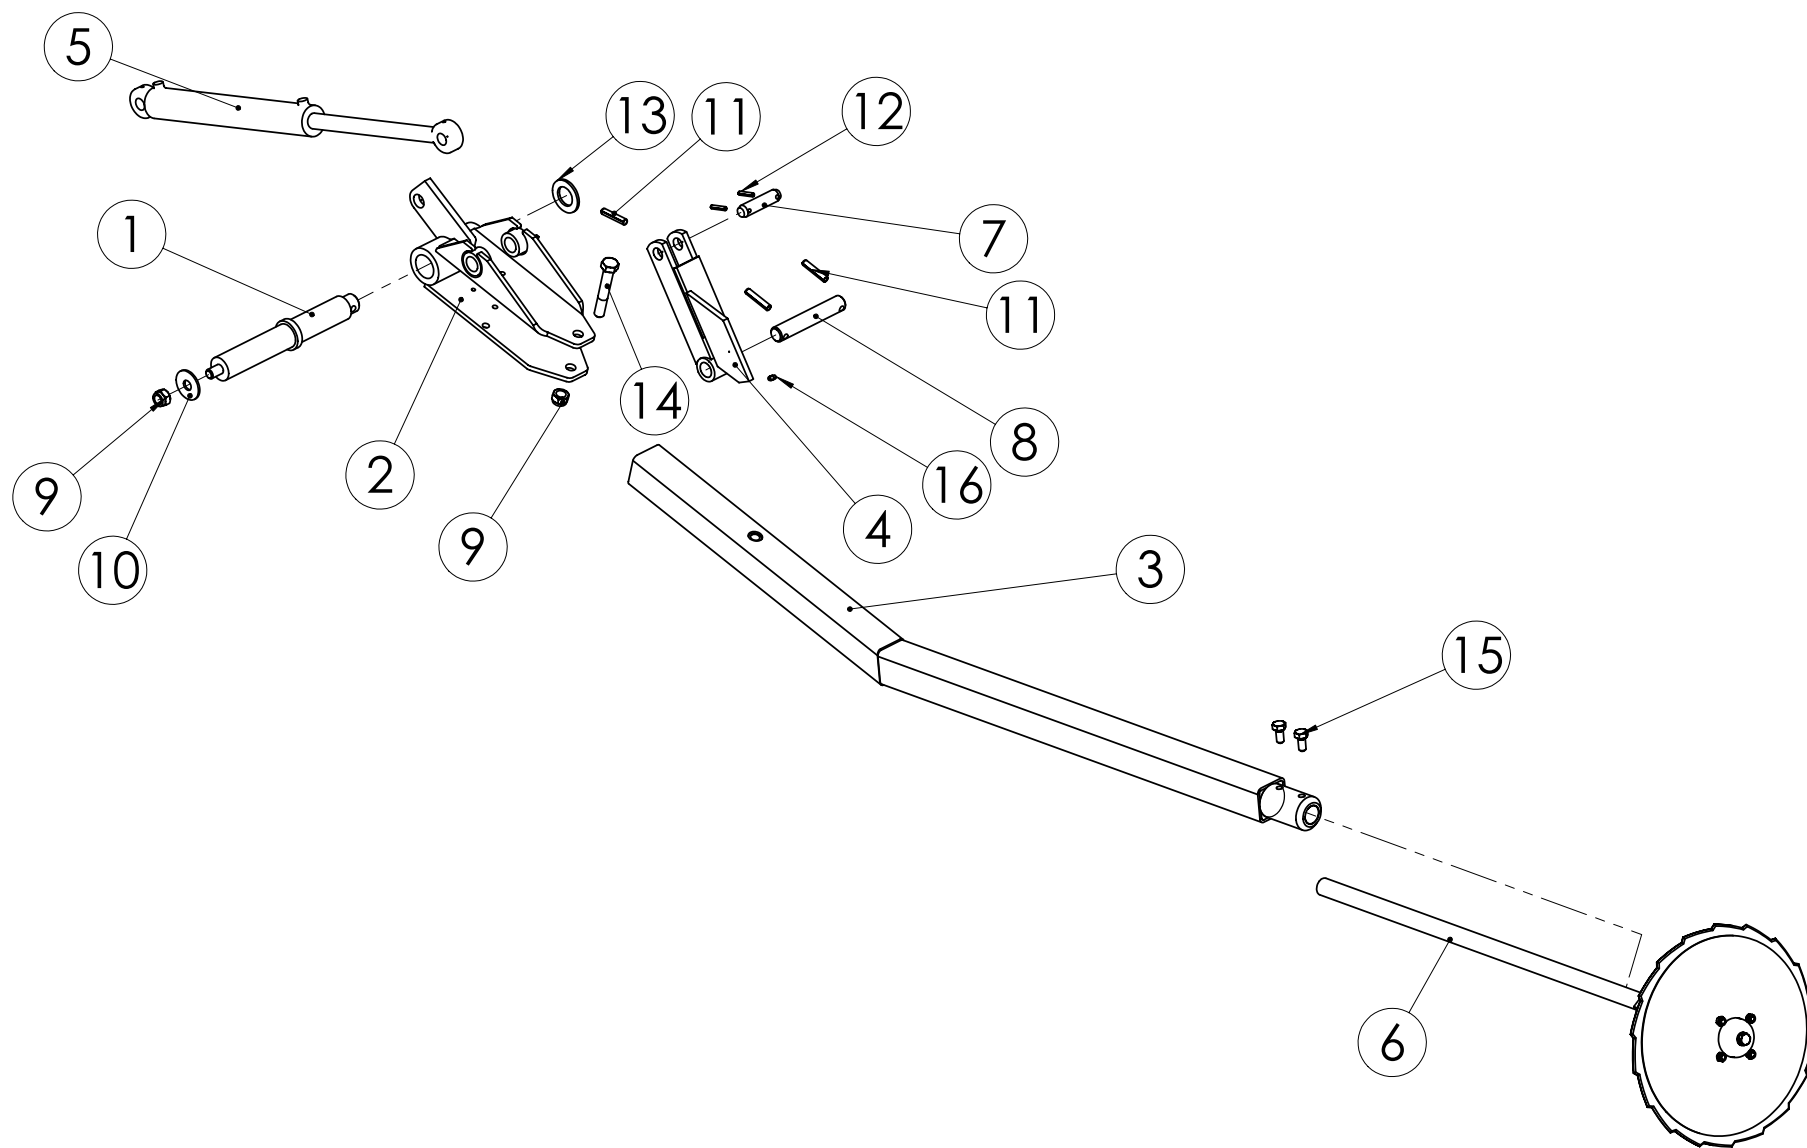

98638000 VARSISTO, OIKEA

98638000 VARSISTO, OIKEA

Pos.	Part No	Pcs	Osan nimi	Description	Benämning	Tyyppi
1	98638644	1	Akseli	Axle	Axel	
2	98353773	1	Hahlolevy	Backing plate	Gaffelplåt	
3	98638174	1	Varsiputki	Shank tube	Skafrör	
4	98700573	1	Nivelosa	Link	Led	
5	98360273	1	Sylinteri	Cylinder	Cylinder	
6	98678103	1	Kiekko+varsi oikea	Disc+arm right	Diske+rad höger	
7	97418544	1	Tappi	Stud	Bult	20x85
8	97756244	1	Tappi	Stud	Bult	25x146
9	02151083	2	Lukitusmutteri	Locking nut	Låsmutter	M16 DIN985 8ZN NYLOC
10	05061061	1	Aluslaatta	Washer	Bricka	B10 DIN 9021
11	02062690	3	Jousisokka	Spring pin	Fjäderpinne	10x50 DIN1481 55SI7ZN
12	02062549	2	Jousisokka	Spring pin	Fjäderpinne	6x32 DIN1481 55SI7ZN
13	05061134	1	Aluslaatta	Washer	Bricka	33 SFS2042 FEZN
14	05003615	1	Kuusioruuvi	Hexagon bolt	Sexkantskruv	M16x100 SFS2063
15	02091042	2	Kuusioruuvi	Hexagon bolt	Sexkantskruv	M12x25 SFS2064 M8.8ZN
16	02011158	1	Kaulanippa	Grease nipple	Smörjnippel	AM6 DIN71412