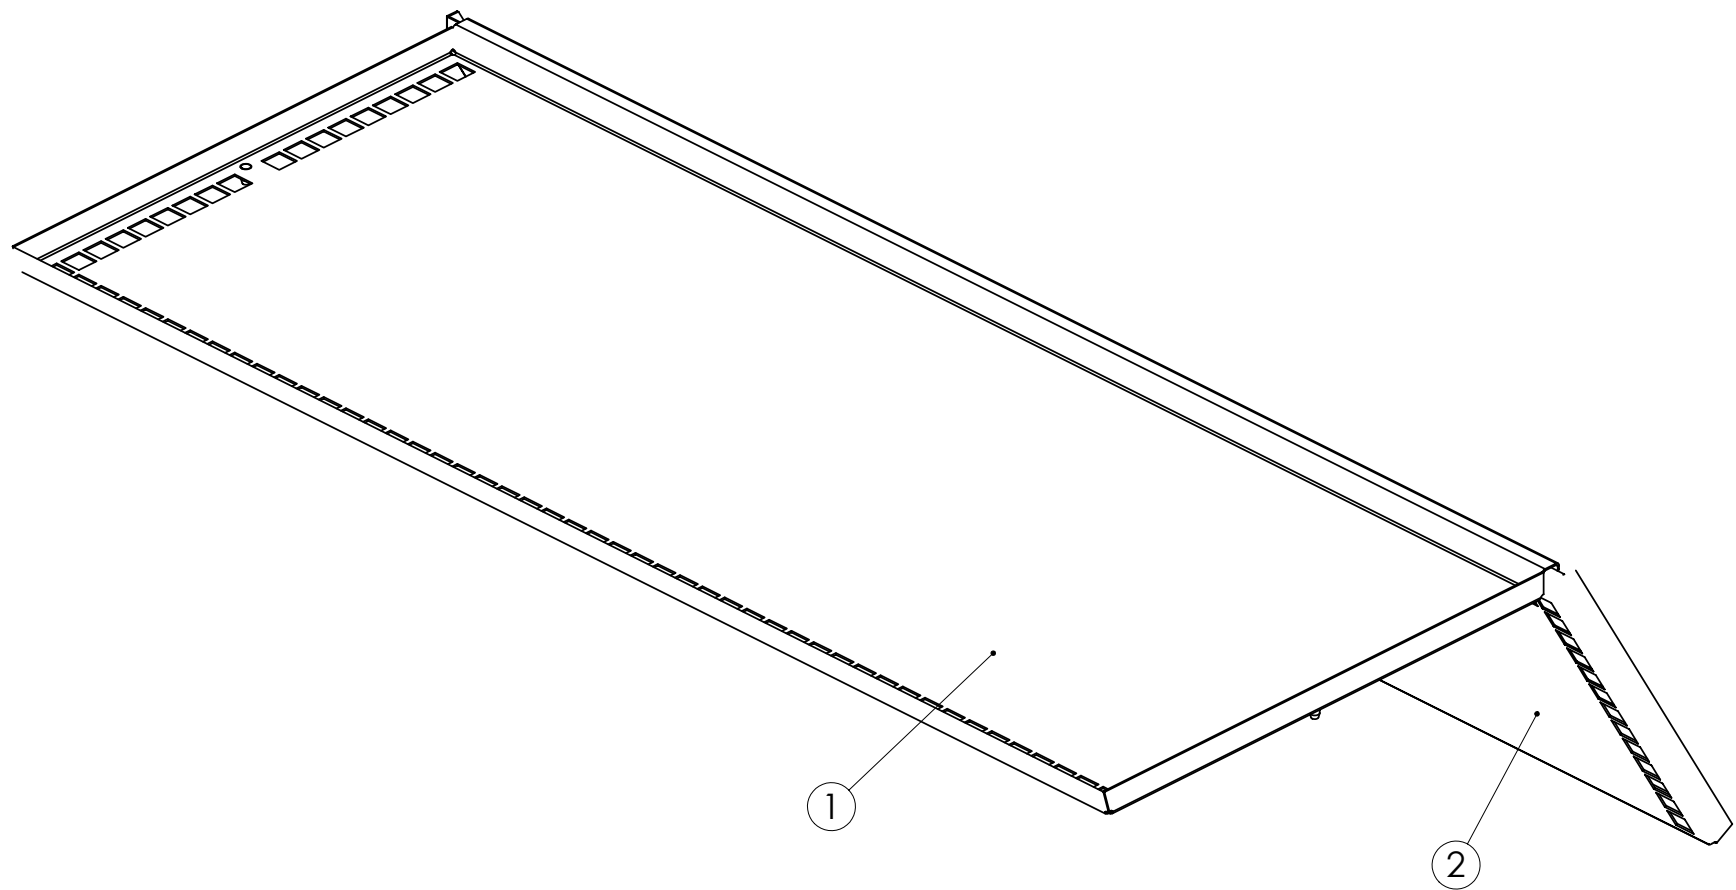

98375702 SIEMENSEULA

98375702 SIEMENSEULA

Pos.	Part No	Pcs	Osan nimi	Description	Benämning	Tyyppi
1	98375971	1	Seula	Sieve	Säll	
2	98375871	1	Seula	Sieve	Säll