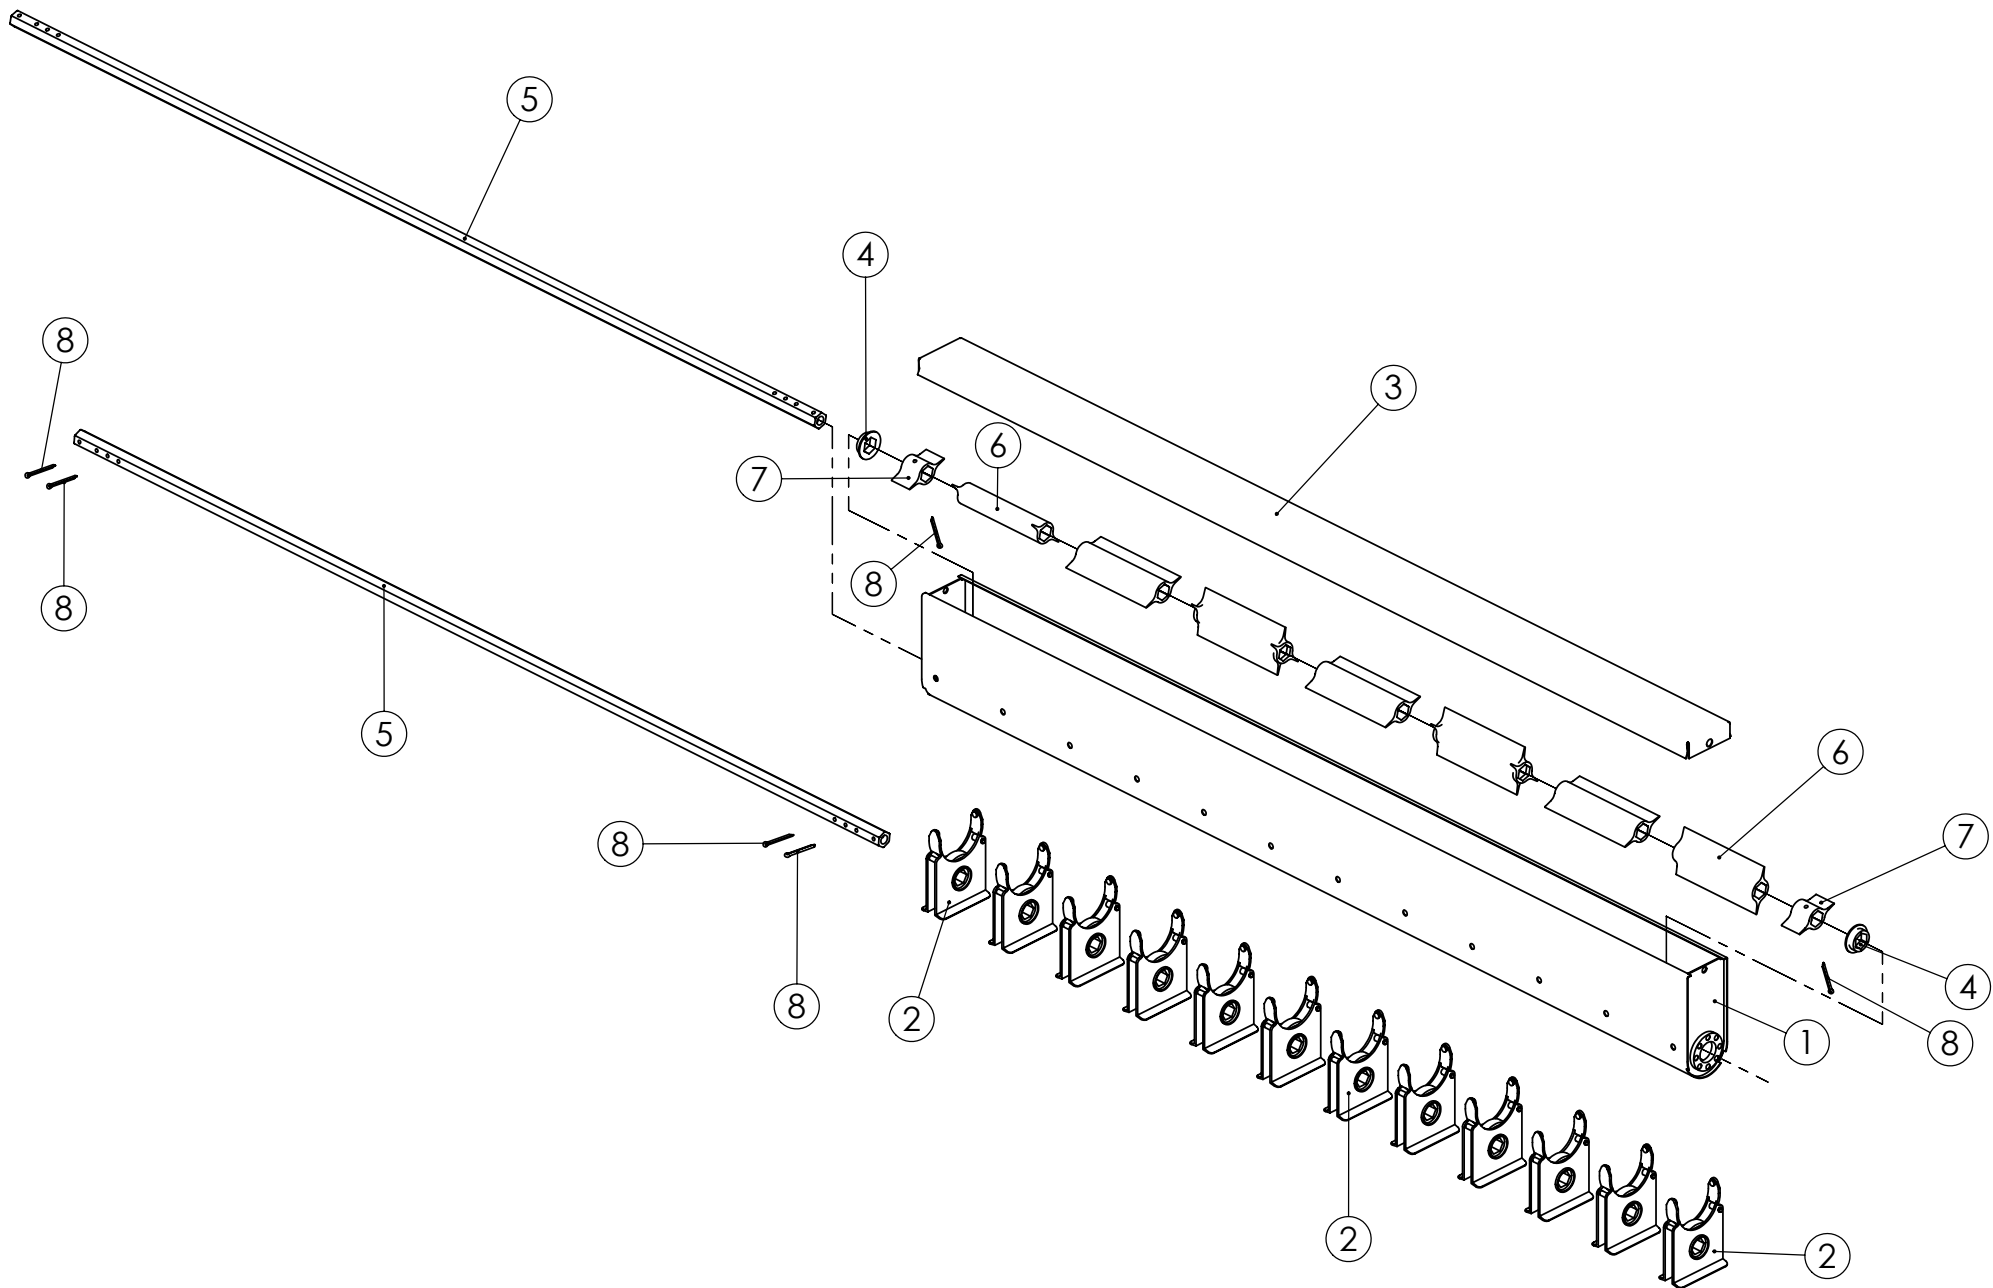

98385001 SYÖTTÖKAUKALO 3000

98385001 SYÖTTÖKAUKALO 3000

Pos.	Part No	Pcs	Osan nimi	Description	Benämning	Tyyppi
1	98385263	1	Kaukalo	Trough	Tråg	
2	96106604	12	Syöttökammio	Feeding chamber	Utmatningshus	
3	98385563	1	Kansi	Cover plate	Lock	
4	98486904	2	Holkki	Bushing	Buchse	
5	98385603	2	Akseli	Axle	Axel	
6	95748404	9	Siipi	Mixing blade	Blandarvinge	
7	98403304	2	Siipi	Mixing blade	Blandarvinge	
8	02062813	6	Saksisokka	Split pin	Saxpinne	3,2x36 DIN94 FEZN