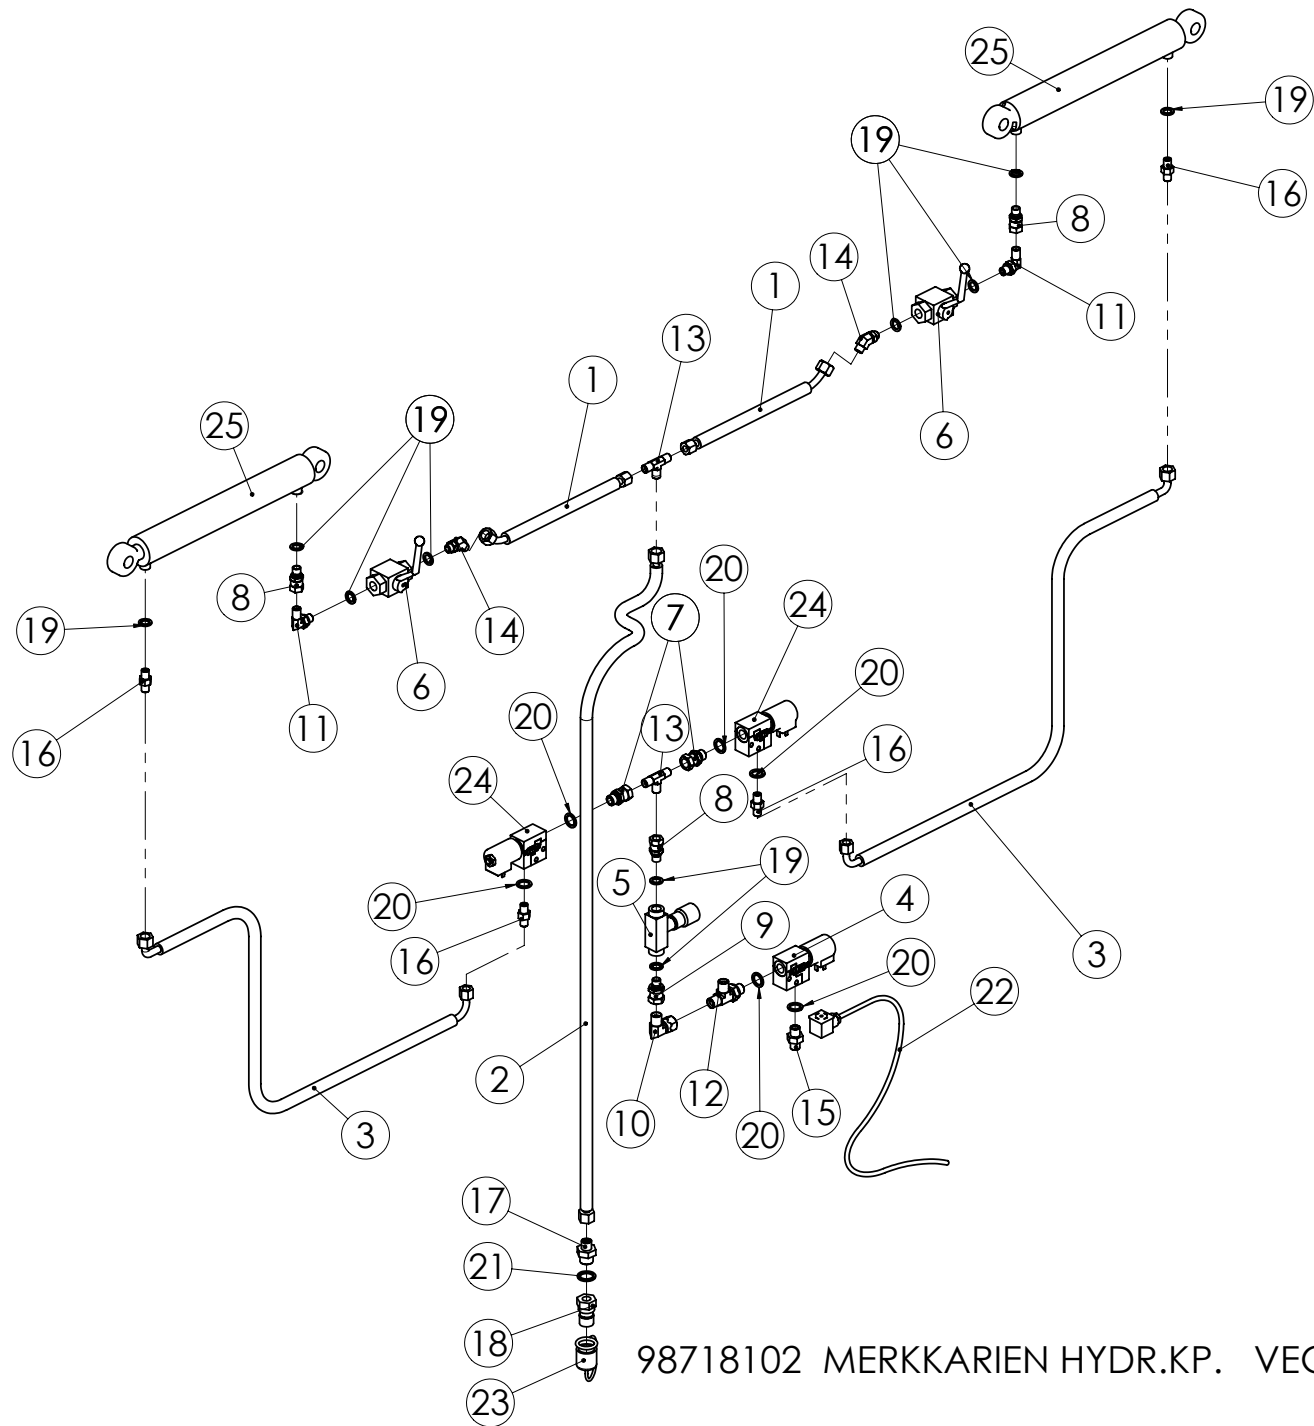

98683503 LAUTANEN+VARSI,VASEN

Pos.	Part No	Pcs	Osan nimi	Description	Benämning	Tyyppi
1	98678073	1	Varsisto	Arms	Armar	
2	98705203	1	Akseli+napa	Axle+hub	Axel+nab	
3	02161028	1	Kuusiomutteri	Hexagon nut	Sexkantmutter	M20x1,5 SFS2069ZN
4	98725713	1	Kiekko	Disc	Tallrik	3x360 OIKEA
5	98592073	1	Laippa	Flange	Fläns	
6	98804104	1	Tiiviste	Gasket	Tätning	0,5xØ40xØ20
7	01343245	1	Tiiviste	Gasket	Tätning	52,07x2,62 SMS 1586 NBR
8	02081502	4	Lukkoruuvi	Set-screw	Ställskruv	M8x35 SFS2458 8.8ZN
9	02151051	8	Lukitusmutteri	Locking nut	Låsmutter	M8 DIN985 8ZN NYLOC