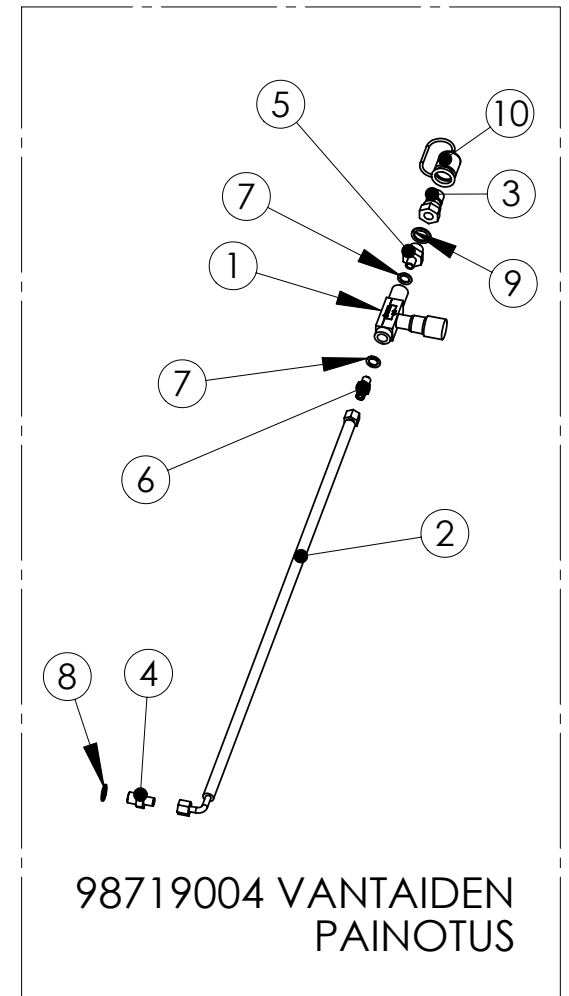

HUOM! OSA 25 POISTETAAN ENNEN
KONEEN KÄYTTÖNOTTOA.

98710802 HYDRAULIIKKA KP. VEGA 3000

JF 47801 ----->

98719004 HYDRAULIIKKA KP. VANTAIDEN PAINOTUS

Pos.	Part No	Pcs	Osan nimi	Description	Benämning	Tyyppi
1	01860094	1	Venttiili	Valve	Ventil	13-VRFU 04
2	01450717	1	Letku	Hose	Slang	A50051-04-04/222-04S/A50001-04-04 L=5200
3	01391036	1	Hydrauliikkaliitin	Hydraulic coupler	Hydraulik kopplare	R1/2"C23072-08
4	01441212	1	Jatke	Extension piece	Förlängningsstycke	26-04000-04-06
5	01440318	1	Jatke	Extension piece	Förlängningsstycke	26-04000-04-08
6	01451341	1	Jatke	Extension piece	Förlängningsstycke	26- 04000-04
7	01343272	2	Tiiviste	Gasket	Tätning	USIT 1/2"
8	01343272	1	Tiiviste	Gasket	Tätning	USIT 1/2"
9	01343272	1	Tiiviste	Gasket	Tätning	USIT 1/2"
10	01371142	1	Tulppa	Plug	Plugg	C 26914-8

98710802 HYDRAULIIKKA KP. VEGA 3000 JF 47801 ----->

Pos.	Part No	Pcs	Osan nimi	Description	Benämning	Tyyppi
1	98790973	2	Sylinteri	Cylinder	Cylinder	70/40x400
2	98587873	4	Sylinteri	Cylinder	Cylinder	50 -170
3	01451313	1	Venttiili	Valve	Ventil	JG 47929----->
4	01451372	2	Venttiili	Valve	Ventil	24-BKH-04
5	01440390	7	Jatke	Extension piece	Förlängningsstycke	26- 04000-06
6	01440391	2	Hydrauliikka	Hydraulic	Hydraulsystem	26-04010-06
7	01860023	2	Hydrauliikka	Hydraulic	Hydraulsystem	26-04860-06
8	01860020	2	Hydrauliikka	Hydraulic	Hydraulsystem	26-04470-06
9	01391036	1	Hydrauliikkaliitin	Hydraulic coupler	Hydraulik kopplare	R1/2"C23072-08
10	01451731	2	Letku	Hose	Slang	5701-06/ HI98-06/ 5760-06 L=165
11	01451730	1	Letku	Hose	Slang	L.AS. 5701-06/HI98-06/5701-06 L=1100
12	01451766	2	Letku	Hose	Slang	L.AS. 5701-06/HI98-06/5760-06 L=700
13	01451708	1	Letku	Hose	Slang	L.AS. A50001-06-06/222-06S/A50001-06-06 L=480
14	01450726	1	Letku	Hose	Slang	L.AS. A50001-06-06/222-06S/A50051-06-06 L=900
15	01450727	1	Letku	Hose	Slang	L.AS A50001-06-06/222-06S/A50051-06-06 L=2700
16	01450348	1	Letku	Hose	Slang	L.AS.5701-06/HI98-06/5712-08-06 L=4800
17	01451772	1	Letku	Hose	Slang	L.AS.5701-06/HI98-06/5701-06 L=850
18	98719004	1	Letku	Hose	Slang	
19	01343272	1	Tiiviste	Gasket	Tätning	08-USITR-08
20	01860024	2	Huohotin	Air filter	Lufffilter	Verkkomalli 3/8" 33-SEP03
21	01343265	8	Tiiviste	Gasket	Tätning	08-USITR-06
22	01371142	1	Tulppa	Plug	Plugg	C 26914-8
23	01451617	2	Hydrauliikka	Hydraulic	Hydraulsystem	26-04500-06
24	01860074	1	Hydrauliikka	Hydraulic	Hydraulsystem	26-04500-06-08
25	98793704	1	Putki	Tube	Rör	ASENNUSPUTKI 15/13-180