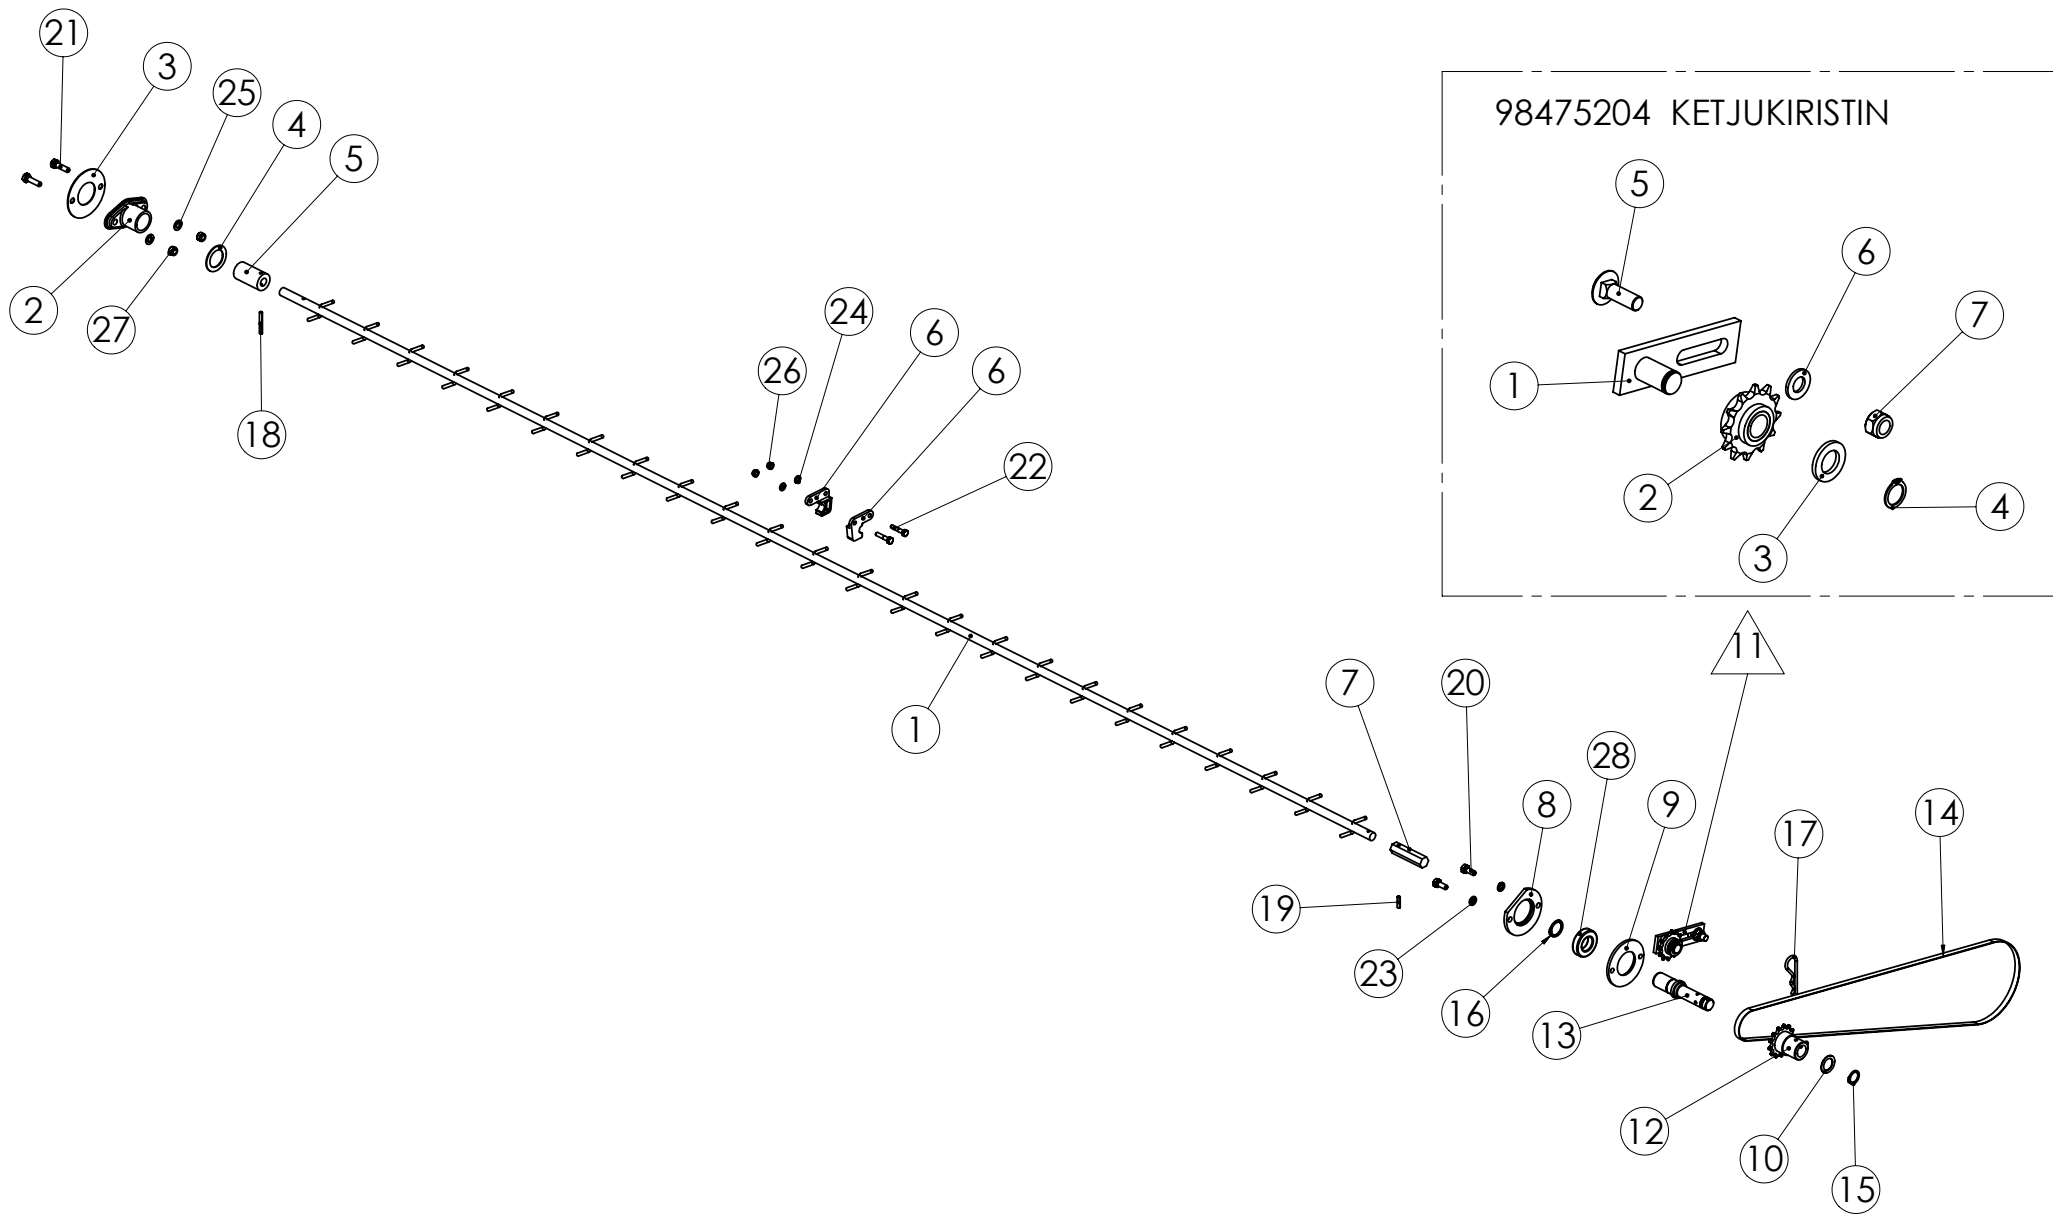

98475204 KETJUKIRISTIN

Pos.	Part No	Pcs	Osan nimi	Description	Benämning	Tyyppi
1	98475364	1	Ketjunkiristin	Chain stretcher	Kedjespännare	
2	97349144	1	Ketjupyörä	Sprocket	Kedjehjul	Z12 08B
3	96793044	1	Aluslaatta	Washer	Bricka	16,5x28x3
4	01351682	1	Varmistusrengas	Circlip	Låsring	16x1 DIN471 FE
5	02100057	1	Lukkoruuvi	Set-screw	Ställskruv	M10x30 SFS2458 8.8ZN
6	05061085	1	Aluslaatta	Washer	Bricka	11 SFS2042 FEZN
7	02161444	1	Lukitusmutteri	Locking nut	Låsmutter	M10 DIN985 8ZN NYLOC

98308002 SIEMENSEKOITUSAKSELI

Pos.	Part No	Pcs	Osan nimi	Description	Benämning	Tyyppi
1	98495973	1	Akseli	Axle	Axel	
2	94411514	1	Laakeri	Bearing	Lager	
3	96154464	1	Levy	Plate	Plåt	
4	94501244	1	Aluslaatta	Washer	Bricka	31x45x1,5
5	96154344	1	Holkki	Bushing	Buchse	
6	94311864	2	Laakeri	Bearing	Lager	
7	96154244	1	Akseli	Axle	Axel	
8	96142044	1	Laippa	Flange	Fläns	
9	96141544	1	Laippa	Flange	Fläns	
10	95777444	1	Aluslaatta	Washer	Bricka	21x31x1
11	98475204	1	Ketjunkiristin	Chain stretcher	Kedjespännare	
12	98305844	1	Ketjupyörä	Sprocket	Kedjehjul	Z 13 08B
13	98311343	1	Akseli	Axle	Axel	
14	01831314	1	Rullaketju	Roller chain	Rullkedja	08B-1x116
15	01351065	1	Varmistusrengas	Circlip	Låsring	20x1,2 DIN1471 FE
16	01351040	1	Varmistusrengas	Circlip	Låsring	25x1,2 DIN471 FE
17	02061954	1	Haarajousisokka	Snap pin	Fjäderpinne, R-Sprint	4x74 FEZN8
18	02062468	1	Jousisokka	Spring pin	Fjäderpinne	5x40 DIN1481ZN
19	02060157	1	Jousisokka	Spring pin	Fjäderpinne	5x20 DIN1481 ZN
20	05011895	2	Kuusioruuvi	Hexagon bolt	Sexkantskruv	M8x20 SFS2064 M8.8ZN
21	05011976	2	Kuusioruuvi	Hexagon bolt	Sexkantskruv	M8x30 SFS2064 M 8.8ZN
22	05001294	2	Kuusioruuvi	Hexagon bolt	Sexkantskruv	M6x30 SFS2063 M 8.8ZN
23	05061649	2	Aluslaatta	Washer	Bricka	B8 DIN127 FEZN
24	05061631	2	Aluslaatta	Washer	Bricka	6,6 SFS2042 FEZN
25	05061656	2	Aluslaatta	Washer	Bricka	9 SFS2042 FEZN
26	02161758	2	Lukitusmutteri	Locking nut	Låsmutter	M6 DIN985 8ZN NYLOC
27	02151051	2	Lukitusmutteri	Locking nut	Låsmutter	M8 DIN985 8ZN NYLOC
28	01311351	1	Laakeri	Bearing	Lager	6005-2RS