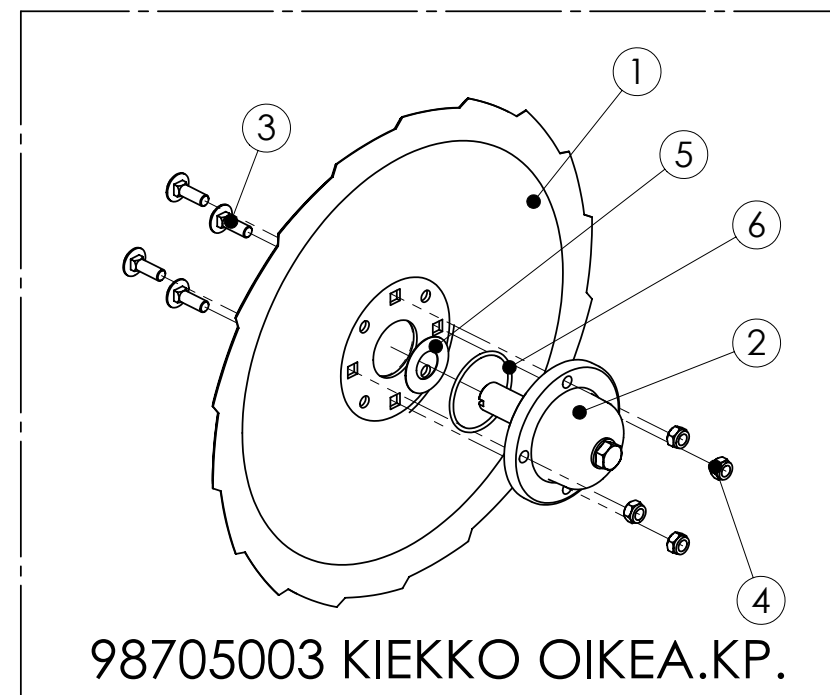

98705003 KIEKKO OIKEA.KP.