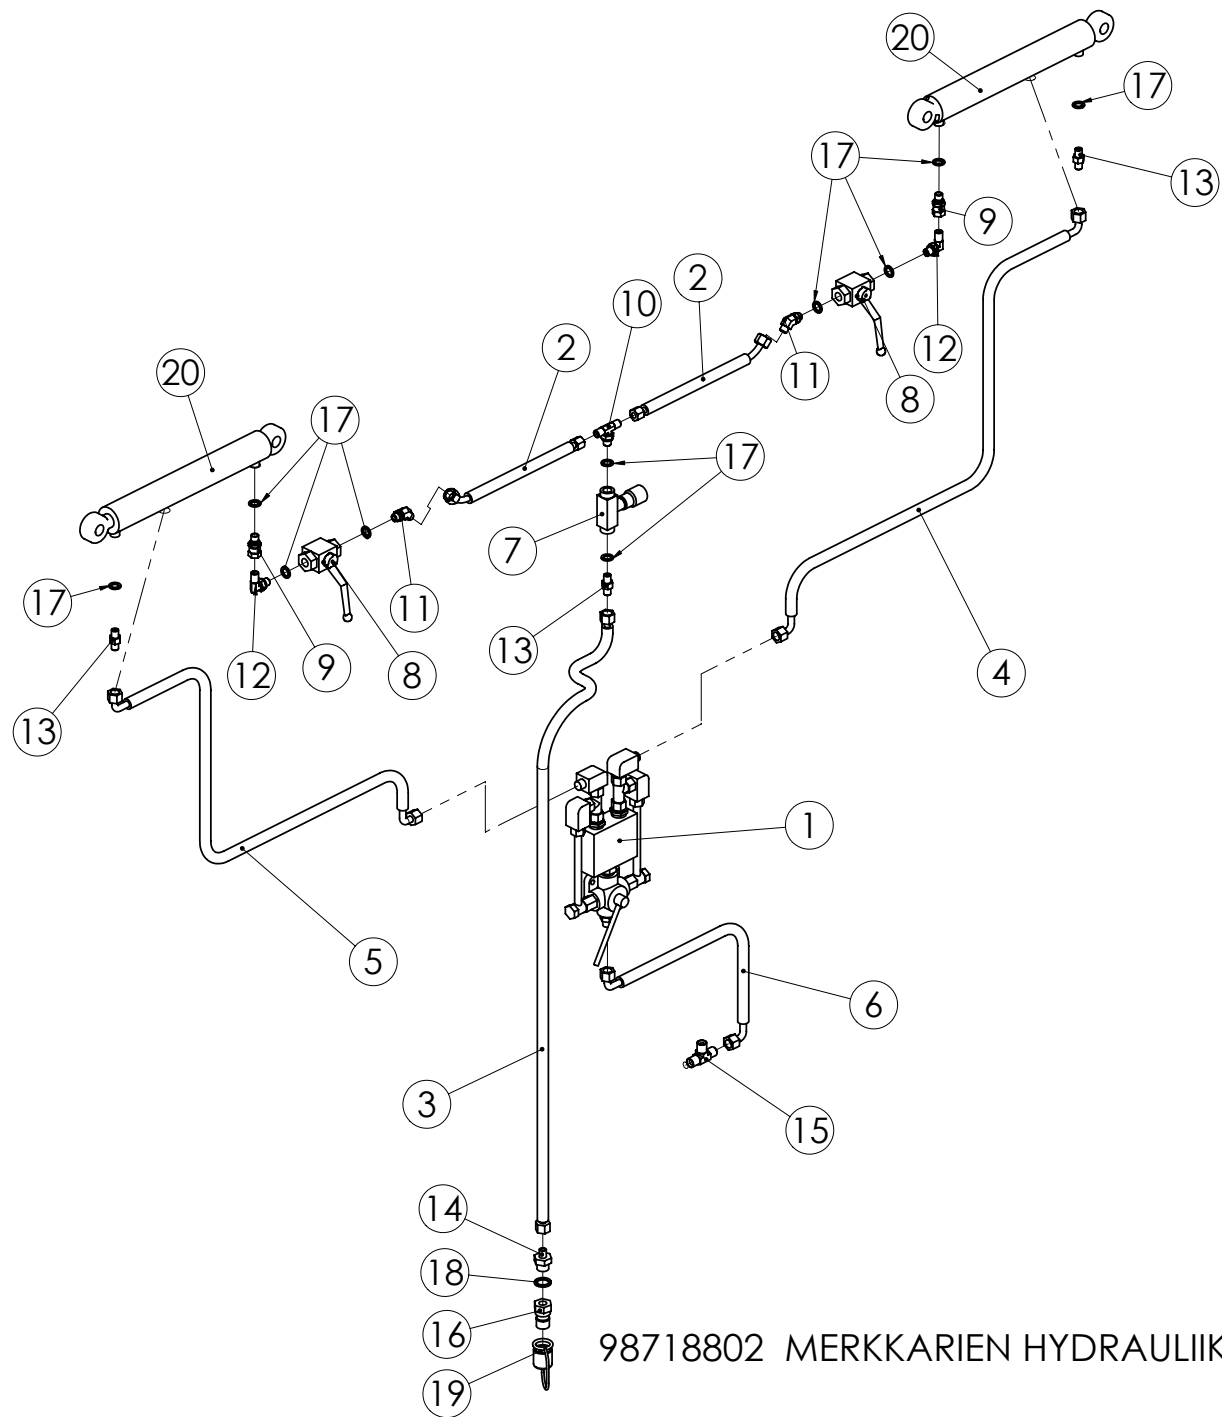

98718802 MERKKARIEN HYDRAULIIKKA VEGA 3000, VAIHTOVENTTIILI

98718802 MERKKARIEN HYDR.KP. VEGA 3000

Pos.	Part No	Pcs	Osan nimi	Description	Benämning	Tyyppi
1	01451318	1	Venttiili	Valve	Ventil	VAD-F-3C
2	01450712	2	Letku	Hose	Slang	A50001-04-04/222-04S/A50061-04-04 L=570
3	01450704	1	Letku	Hose	Slang	A50001-04-04/222-04S/A50001-04-04 L=5200
4	01450713	1	Letku	Hose	Slang	A50051-04-04/222-04S/A50051-04-04 L=1050 0[□]
5	01450714	1	Letku	Hose	Slang	A50051-04-04/222-04S/A50051-04-04 L=1300 0[□]
6	01451366	1	Letku	Hose	Slang	5751-06/222-06/5751-06 L=300 90[□]
7	01451600	1	Venttiili	Valve	Ventil	13-VRFU 04
8	01451372	2	Venttiili	Valve	Ventil	24-BKH-04
9	01455040	2	Hydrauliikka	Hydraulic	Hydraulsystem	26-04010-04
10	01451381	1	Hydrauliikka	Hydraulic	Hydraulsystem	26-04460-04
11	01450707	2	Hydrauliikka	Hydraulic	Hydraulsystem	26-04445-04
12	01451379	2	Hydrauliikka	Hydraulic	Hydraulsystem	26-04500-04
13	01451341	3	Jatke	Extension piece	Förlängningsstycke	26- 04000-04
14	01440318	1	Jatke	Extension piece	Förlängningsstycke	26-04000-04-08
15	01860023	1	Hydrauliikka	Hydraulic	Hydraulsystem	26-04860-06
16	01391036	1	Hydrauliikkaliitin	Hydraulic coupler	Hydraulik kopplare	R1/2"C23072-08
17	01340056	10	Tiiviste	Gasket	Tätning	USITR-04 1/4"
18	01343272	1	Tiiviste	Gasket	Tätning	USIT 1/2"
19	01371142	1	Tulppa	Plug	Plugg	C 26914-8
20	98360273	2	Sylinteri	Cylinder	Cylinder