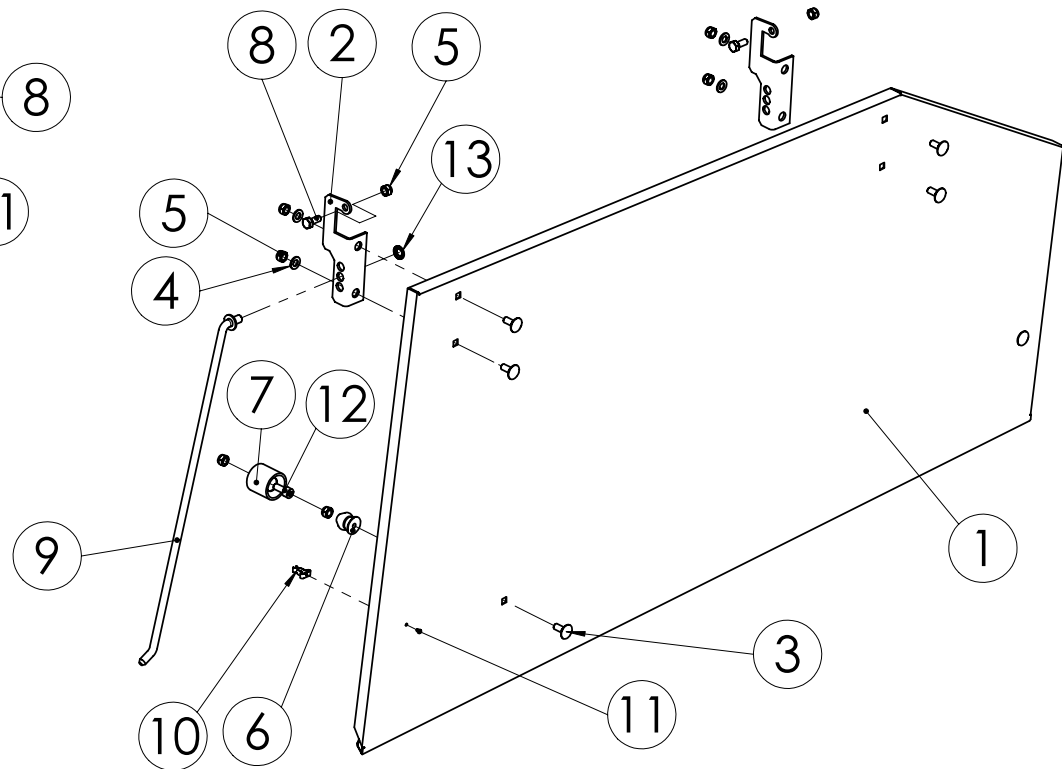

98620603 KANSI OIK.