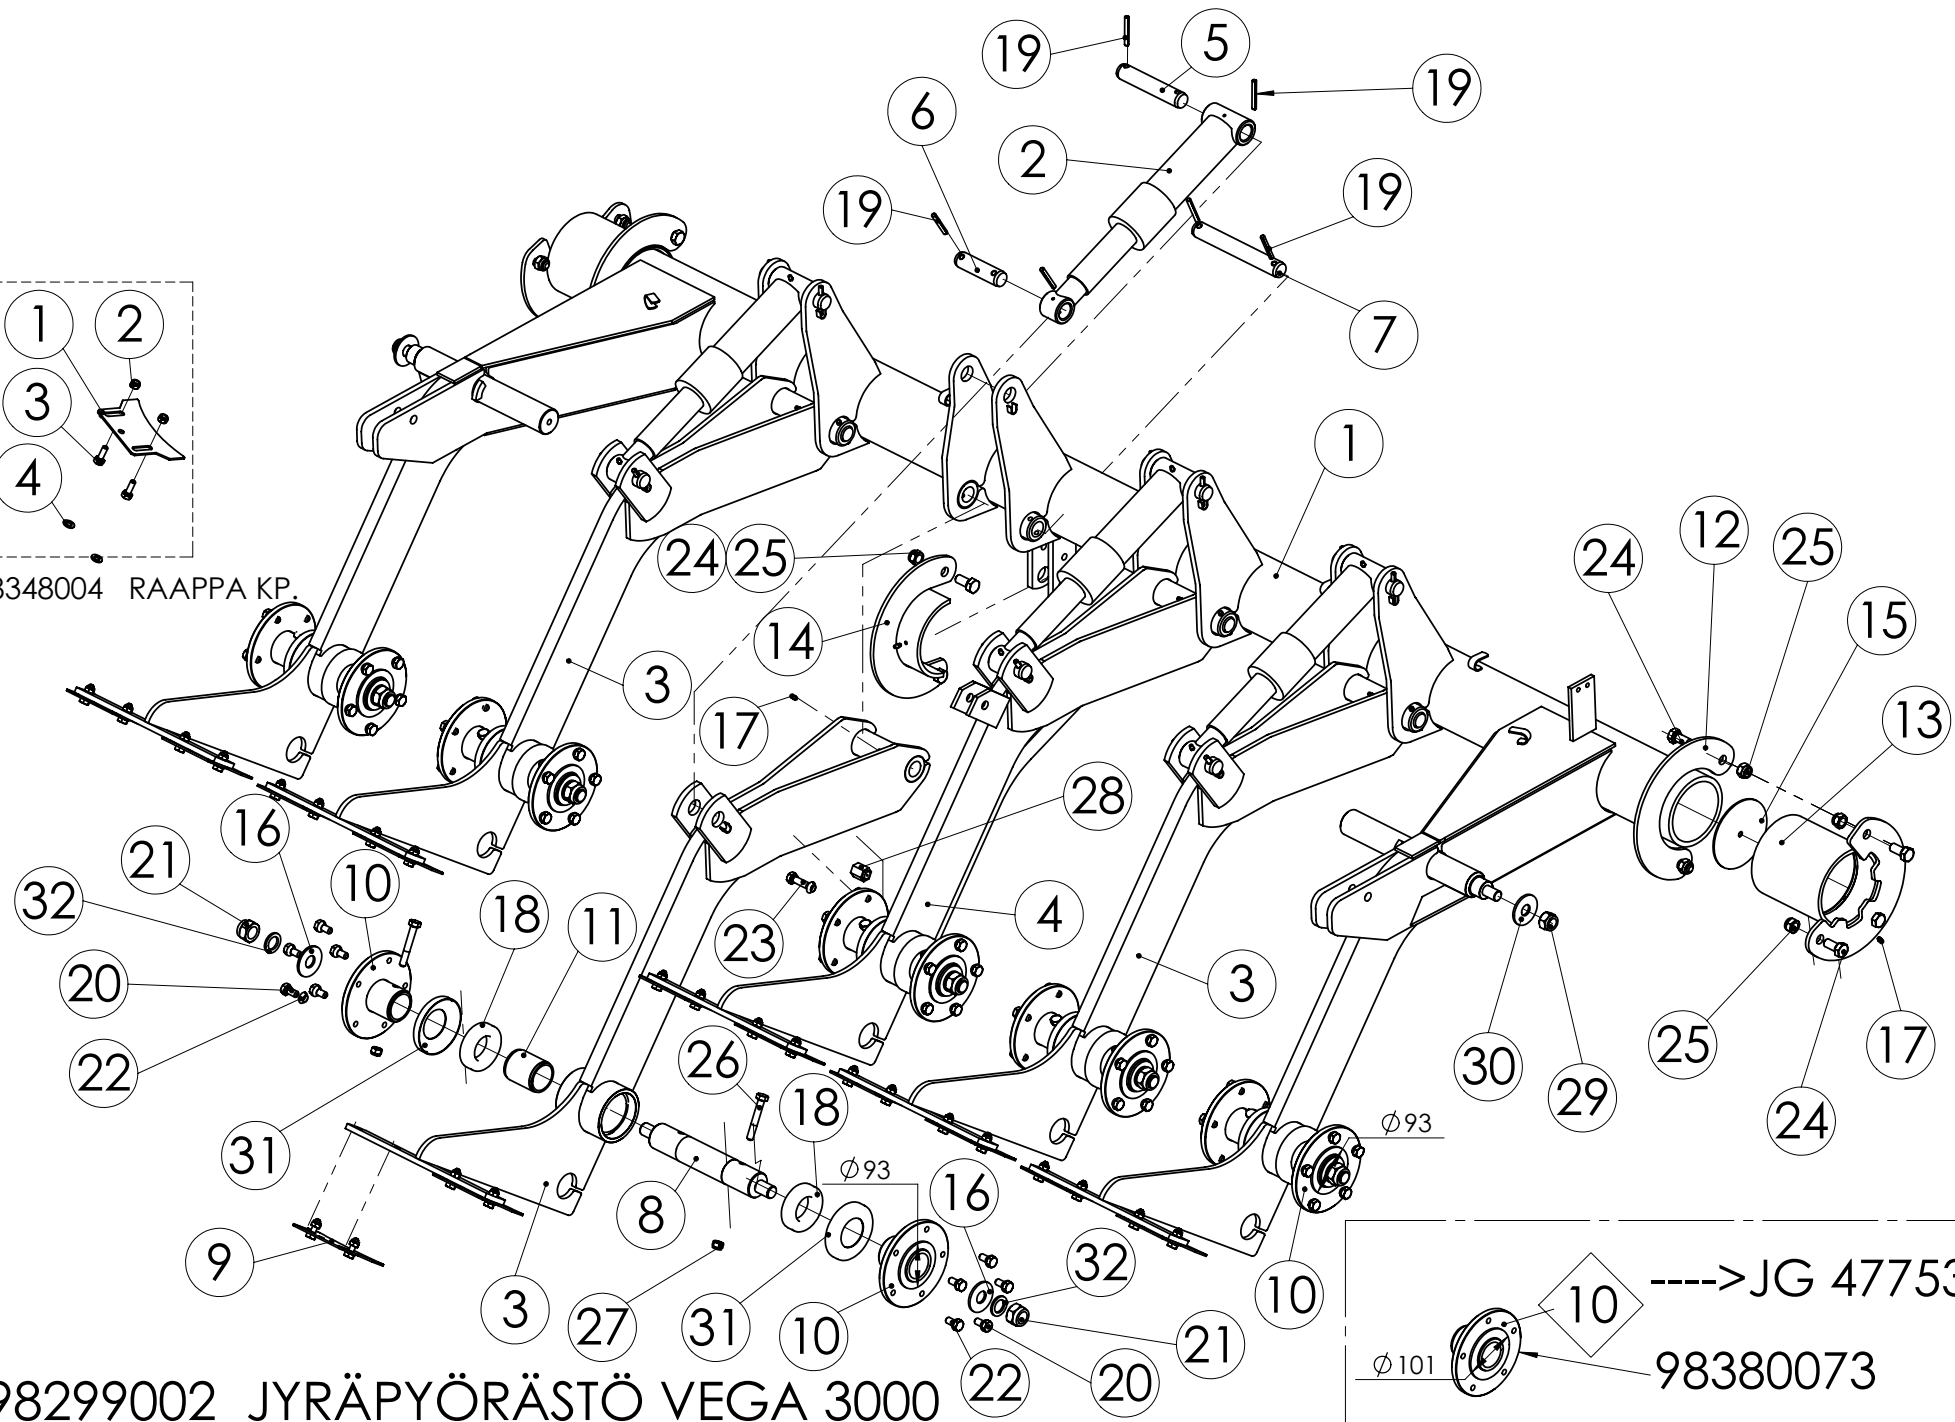

98299002 JYRÄPYÖRÄSTÖ VEGA 3000

98348004 RAAPPA KP.

Pos.	Part No	Pcs	Osan nimi	Description	Benämning	Tyyppi
1	98349274	1	Raappa	Scraper	Skrap	
2	02161444	2	Lukitusmutteri	Locking nut	Låsmutter	M10 DIN985 8ZN NYLOC
3	05012384	2	Kuusioruuvi	Hexagon bolt	Sexkantskruv	M10x30 SFS2064 M8.8ZN
4	05061085	2	Aluslaatta	Washer	Bricka	11 SFS2042 FEZN

98299002 JYRÄPYÖRÄSTÖ VEGA 3000

Pos.	Part No	Pcs	Osan nimi	Description	Benämning	Tyyppi
1	98298572	1	Runko	Frame	Stamm	
2	98587873	4	Sylinteri	Cylinder	Cylinder	50 -170
3	98300772	3	Keskirunko	Central frame	Mittram	
4	98546372	1	Keskikannatusrunko	Central support frame	Central stödram	
5	98303044	4	Tappi	Stud	Bult	30x -160
6	98303144	4	Tappi	Stud	Bult	30x -110
7	98303244	4	Tappi	Stud	Bult	30x -220
8	98379843	6	Akseli	Axle	Axel	
9	98348004	12	Raappa	Scraper	Skrap	
10	98726273	12	Pyörän napa	Wheel hub	Hjulnav	Ø93 keskireikä
11	98380244	6	Holkki	Bushing	Buchse	
12	98283164	2	Laippa	Flange	Fläns	
13	98282864	2	Reikäholkki	Perforated sleeve	Perforerad hylsa	
14	98288464	1	Pidätinrengas	Retaining ring	Stoppring	
15	98345564	1	Levy	Plate	Plåt	
16	96073044	12	Aluslaatta	Washer	Bricka	60/24 -4
17	02011158	17	Kaulanippa	Grease nipple	Smörjnippel	AM6 DIN71412
18	01314592	12	Laakeri	Bearing	Lager	6210-2RS
19	02062588	24	Jousisokka	Spring pin	Fjäderpinne	8x60 DIN1481 55SI7ZN
20	02091042	59	Kuusioruuvi	Hexagon bolt	Sexkantskruv	M12x25 SFS2064 M8.8ZN
21	02162085	12	Lukitusmutteri	Locking nut	Låsmutter	M24 8ZN Nyloc
22	02070081	60	Kartioj. aluslaatta	Spring washer, conical	Konisk fjäder rund bricka	C12,5 DIN74361 FEZN
23	02091081	1	Kuusioruuvi	Hexagon bolt	Sexkantskruv	M12x40 M 8.8ZN
24	02081365	12	Kuusioruuvi	Hexagon bolt	Sexkantskruv	M16x35 SFS2064 M 8.8ZN
25	02151083	12	Lukitusmutteri	Locking nut	Låsmutter	M16 DIN985 8ZN NYLOC
26	05003012	12	Kuusioruuvi	Hexagon bolt	Sexkantskruv	M12x80 SFS2063 M 8.8ZN
27	02161451	12	Lukitusmutteri	Locking nut	Låsmutter	M12 DIN985 8ZN NYLOC
28	98548604	1	Pidin	Holder	Klammer	
29	02161892	2	Lukitusmutteri	Locking nut	Låsmutter	M20 DIN985 8ZN NYLOC
30	02070153	2	Aluslaatta	Washer	Bricka	M20 DIN 9021
31	98723174	12	Tiiviste	Gasket	Tätning	
32	02070152	12	Aluslaatta	Washer	Bricka	M12 ZN LIIM

JG 47754---->