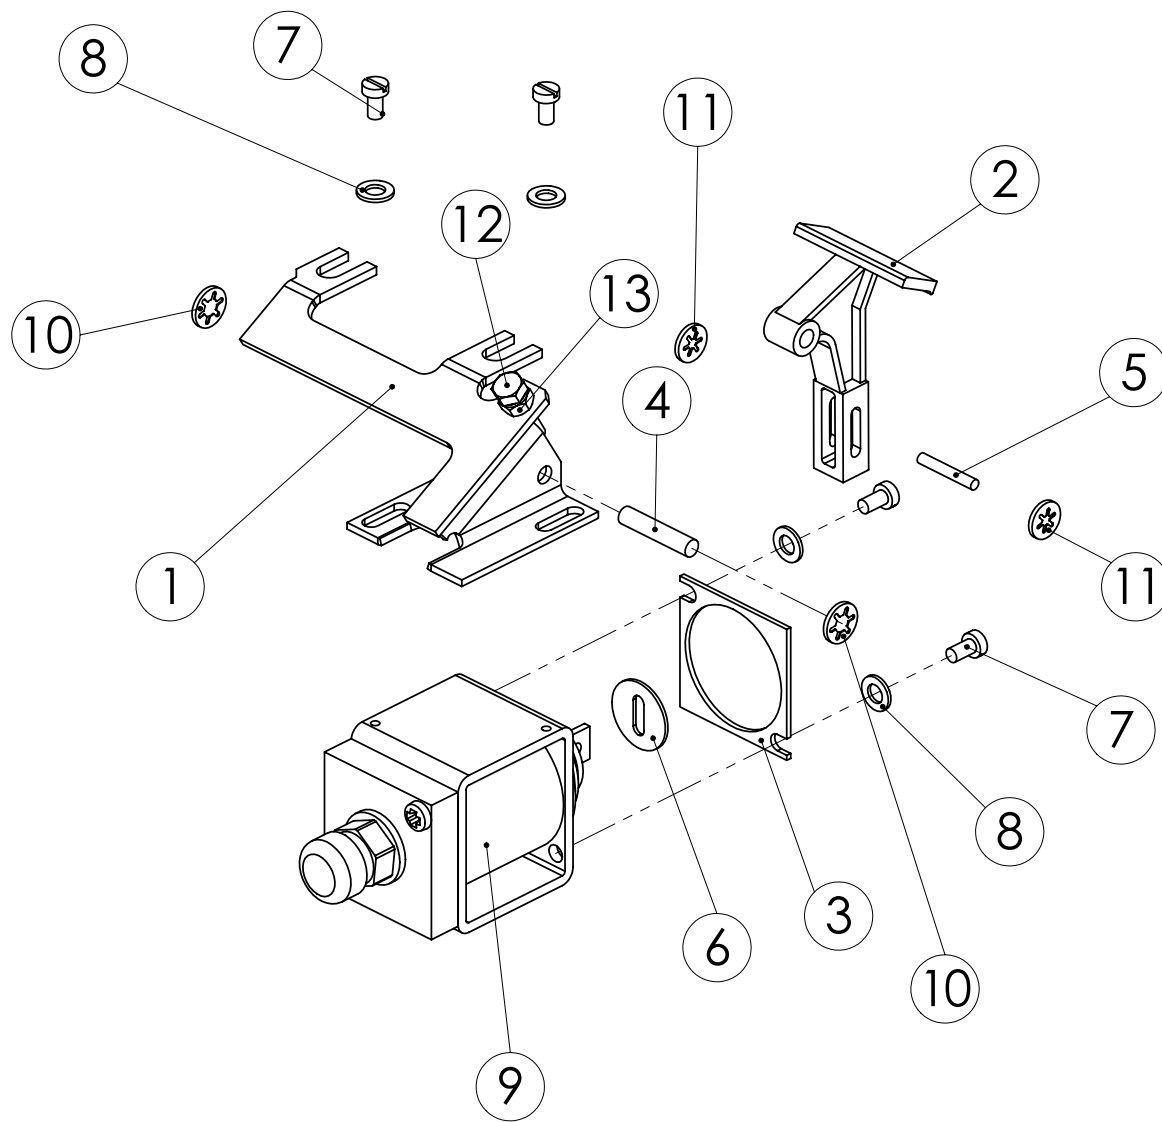

98724603 AJOURAKÄYTTÖLAITE (siemen)

98724603 AJOURAKÄYTTÖLAITE (siemen)

Pos.	Part No	Pcs	Osan nimi	Description	Benämning	Tyyppi
1	96186813	1	Runko	Frame	Stamm	
2	96182202	1	Käyttövipu	Operating	Manöverspak	
3	96187144	1	Levy	Plate	Plåt	
4	96149804	1	Tappi	Stud	Bult	Ø5x25
5	96149904	1	Tappi	Stud	Bult	Ø3x20
6	96186604	1	Levy	Plate	Plåt	
7	05061254	4	Ruuvi	Screw	Skruv	M4x10 SFS2176 5.8ZN
8	05061663	4	Aluslaatta	Washer	Bricka	5,5 SFS2042 FEZN
9	98724704	1	Säädin	Governor	Regulator	
10	02070130	2	Pidätinrengas	Retaining ring	Stoppring	5 STARLOCK
11	02070148	2	Pidätinrengas	Retaining ring	Stoppring	3 STARLOCK
12	05011292	1	Kuusioruuvi	Hexagon bolt	Sexkantskruv	M5x20 SFS2064 M8.8ZN
13	02161950	1	Kuusiomutteri	Hexagon nut	Sexkantmutter	M5 SFS2067 RUOST.