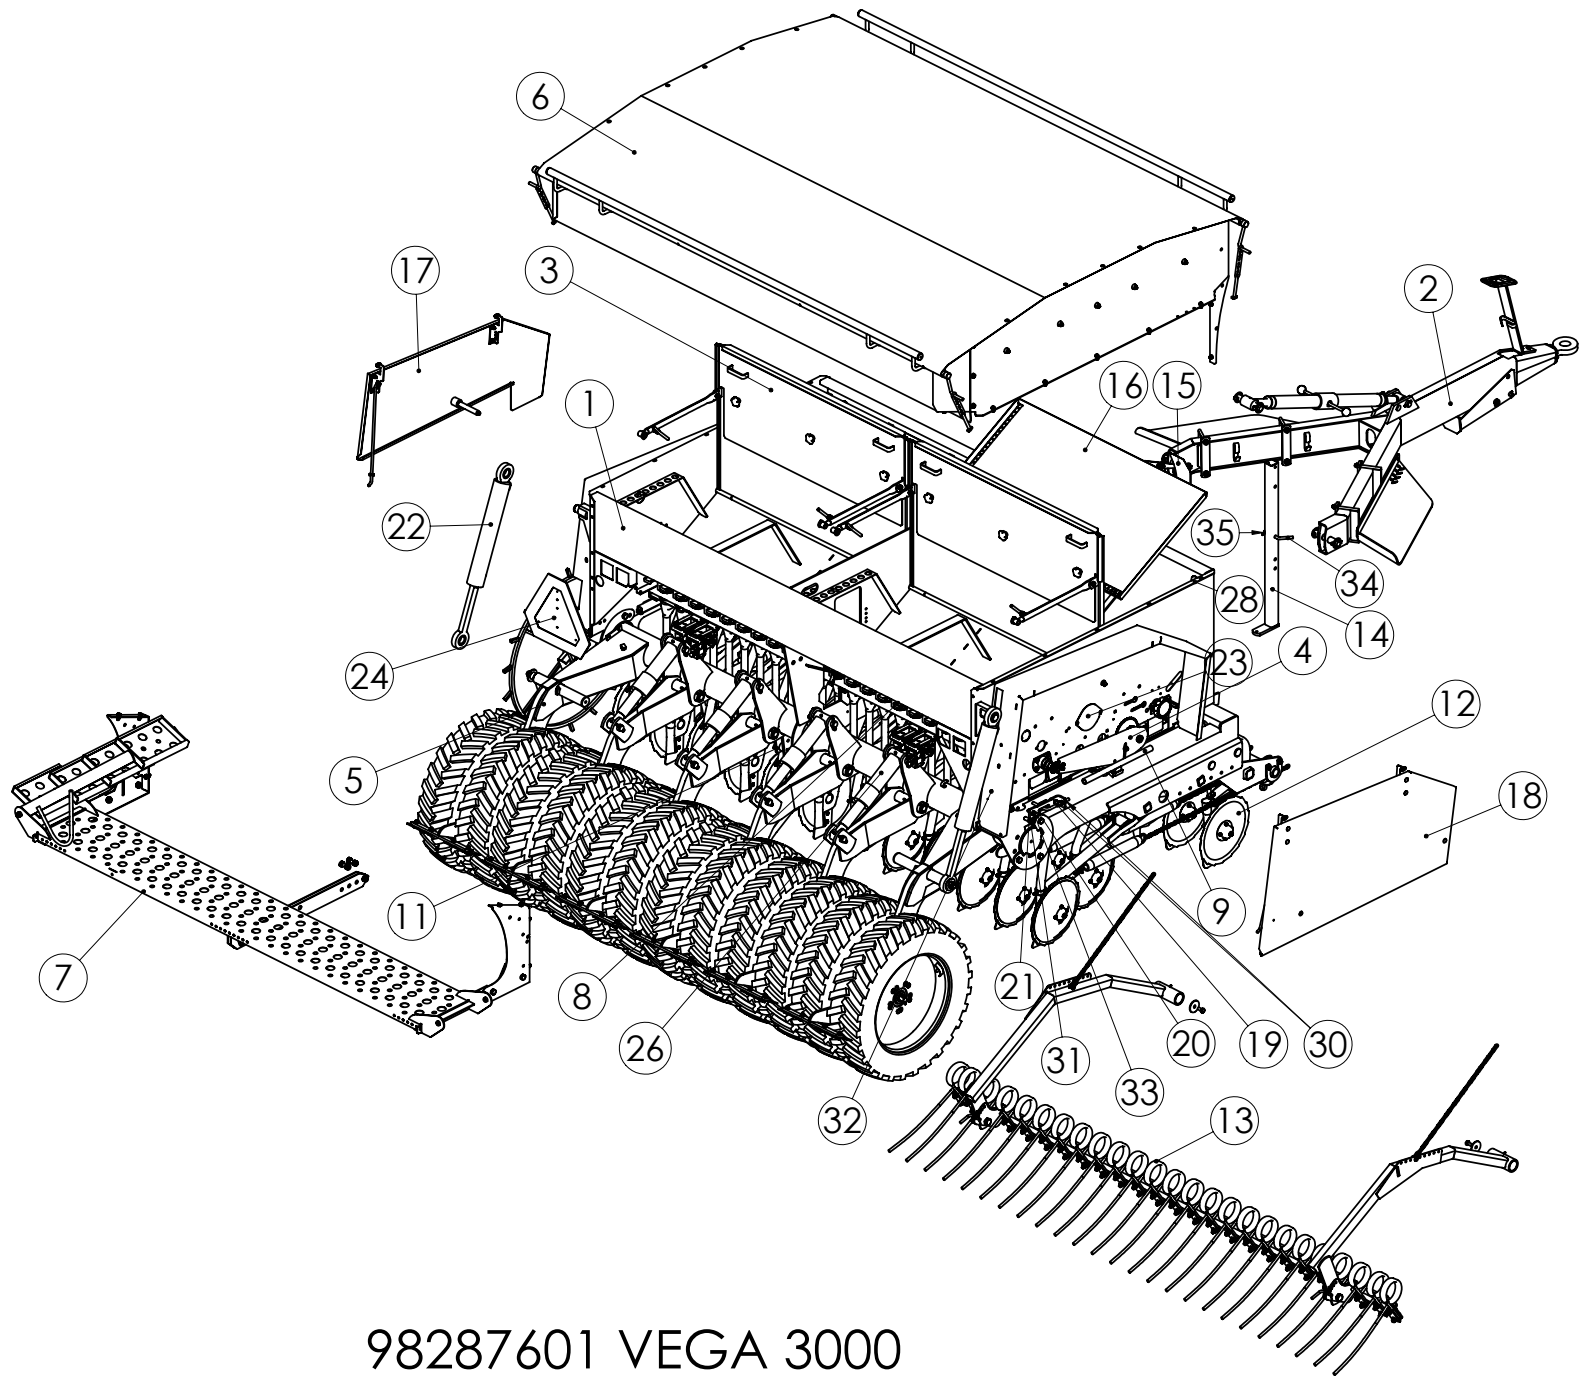

▲ Konekilpi löytyy koneen säiliön etupuolelta vasemman päädyn sisäpuolelta.
Lisävarusteista löytyy omat konekilvet.

Merkitse koneen valmistusnumero alla olevaan kohtaan.

98287601 VEGA 3000

98287601 VEGA 3000