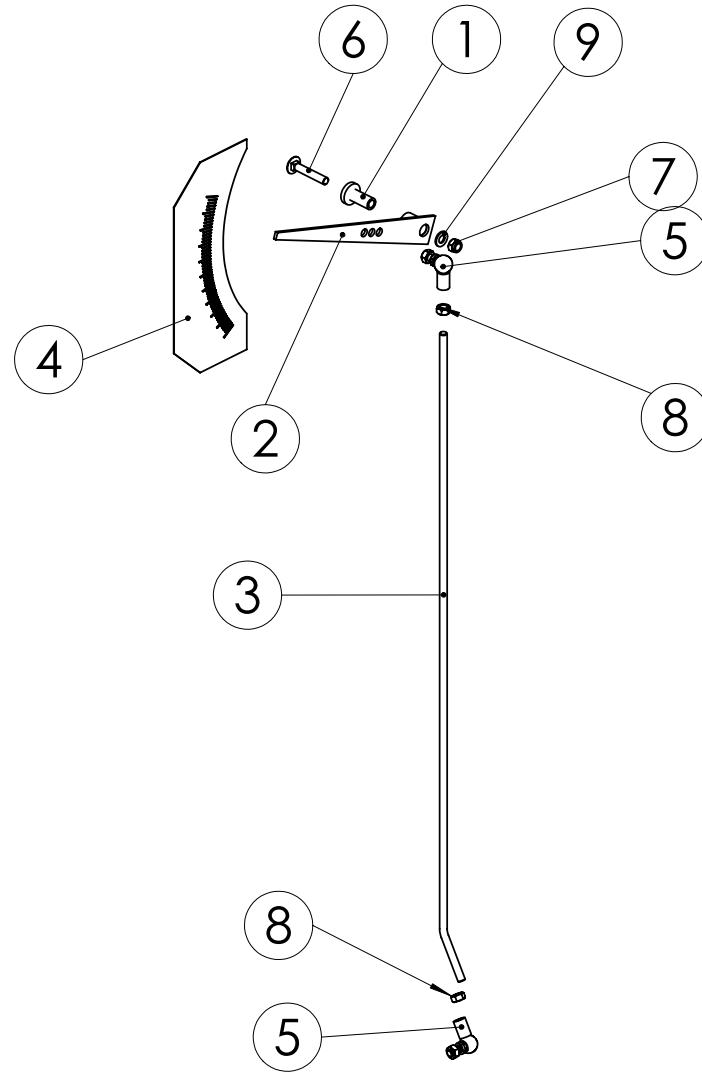

98707904 PAINOITUSOSOITIN 3000-4000

98707904 PAINOITUSOSOITIN 3000-4000

Pos.	Part No	Pcs	Osan nimi	Description	Benämning	Tyyppi
1	97349844	1	Akseli	Axle	Axel	
2	98708034	1	Osoitin	Indicator	Visare	
3	98708364	1	Tanko	Pole	Stång	
4	98159002	1	Asteikkolatta	Scaled level rod	Plattstång med skala	
5	02050186	2	Nivelosa	Link	Led	90 deg. Din 71802
6	02083796	1	Lukkoruuvi	Set-screw	Ställskruv	M10x60 SFS2458 8.8ZN
7	02161444	1	Lukitusmutteri	Locking nut	Låsmutter	M10 DIN985 8ZN NYLOC
8	02161638	2	Kuusiomutteri	Hexagon nut	Sexkantmutter	M10 SFS2067 8ZN
9	05061085	1	Aluslaatta	Washer	Bricka	11 SFS2042 FEZN