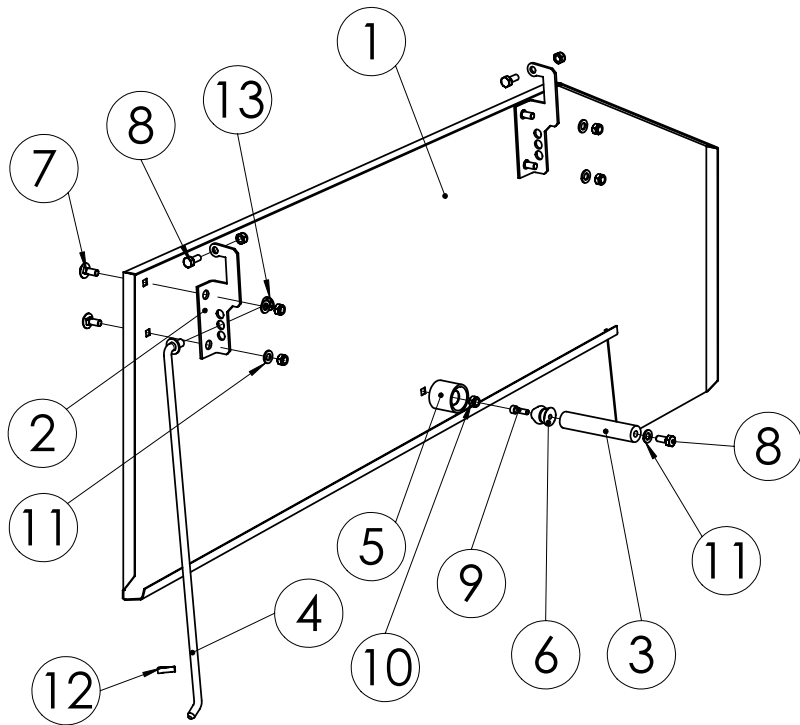

98620503 KANSI VAS.