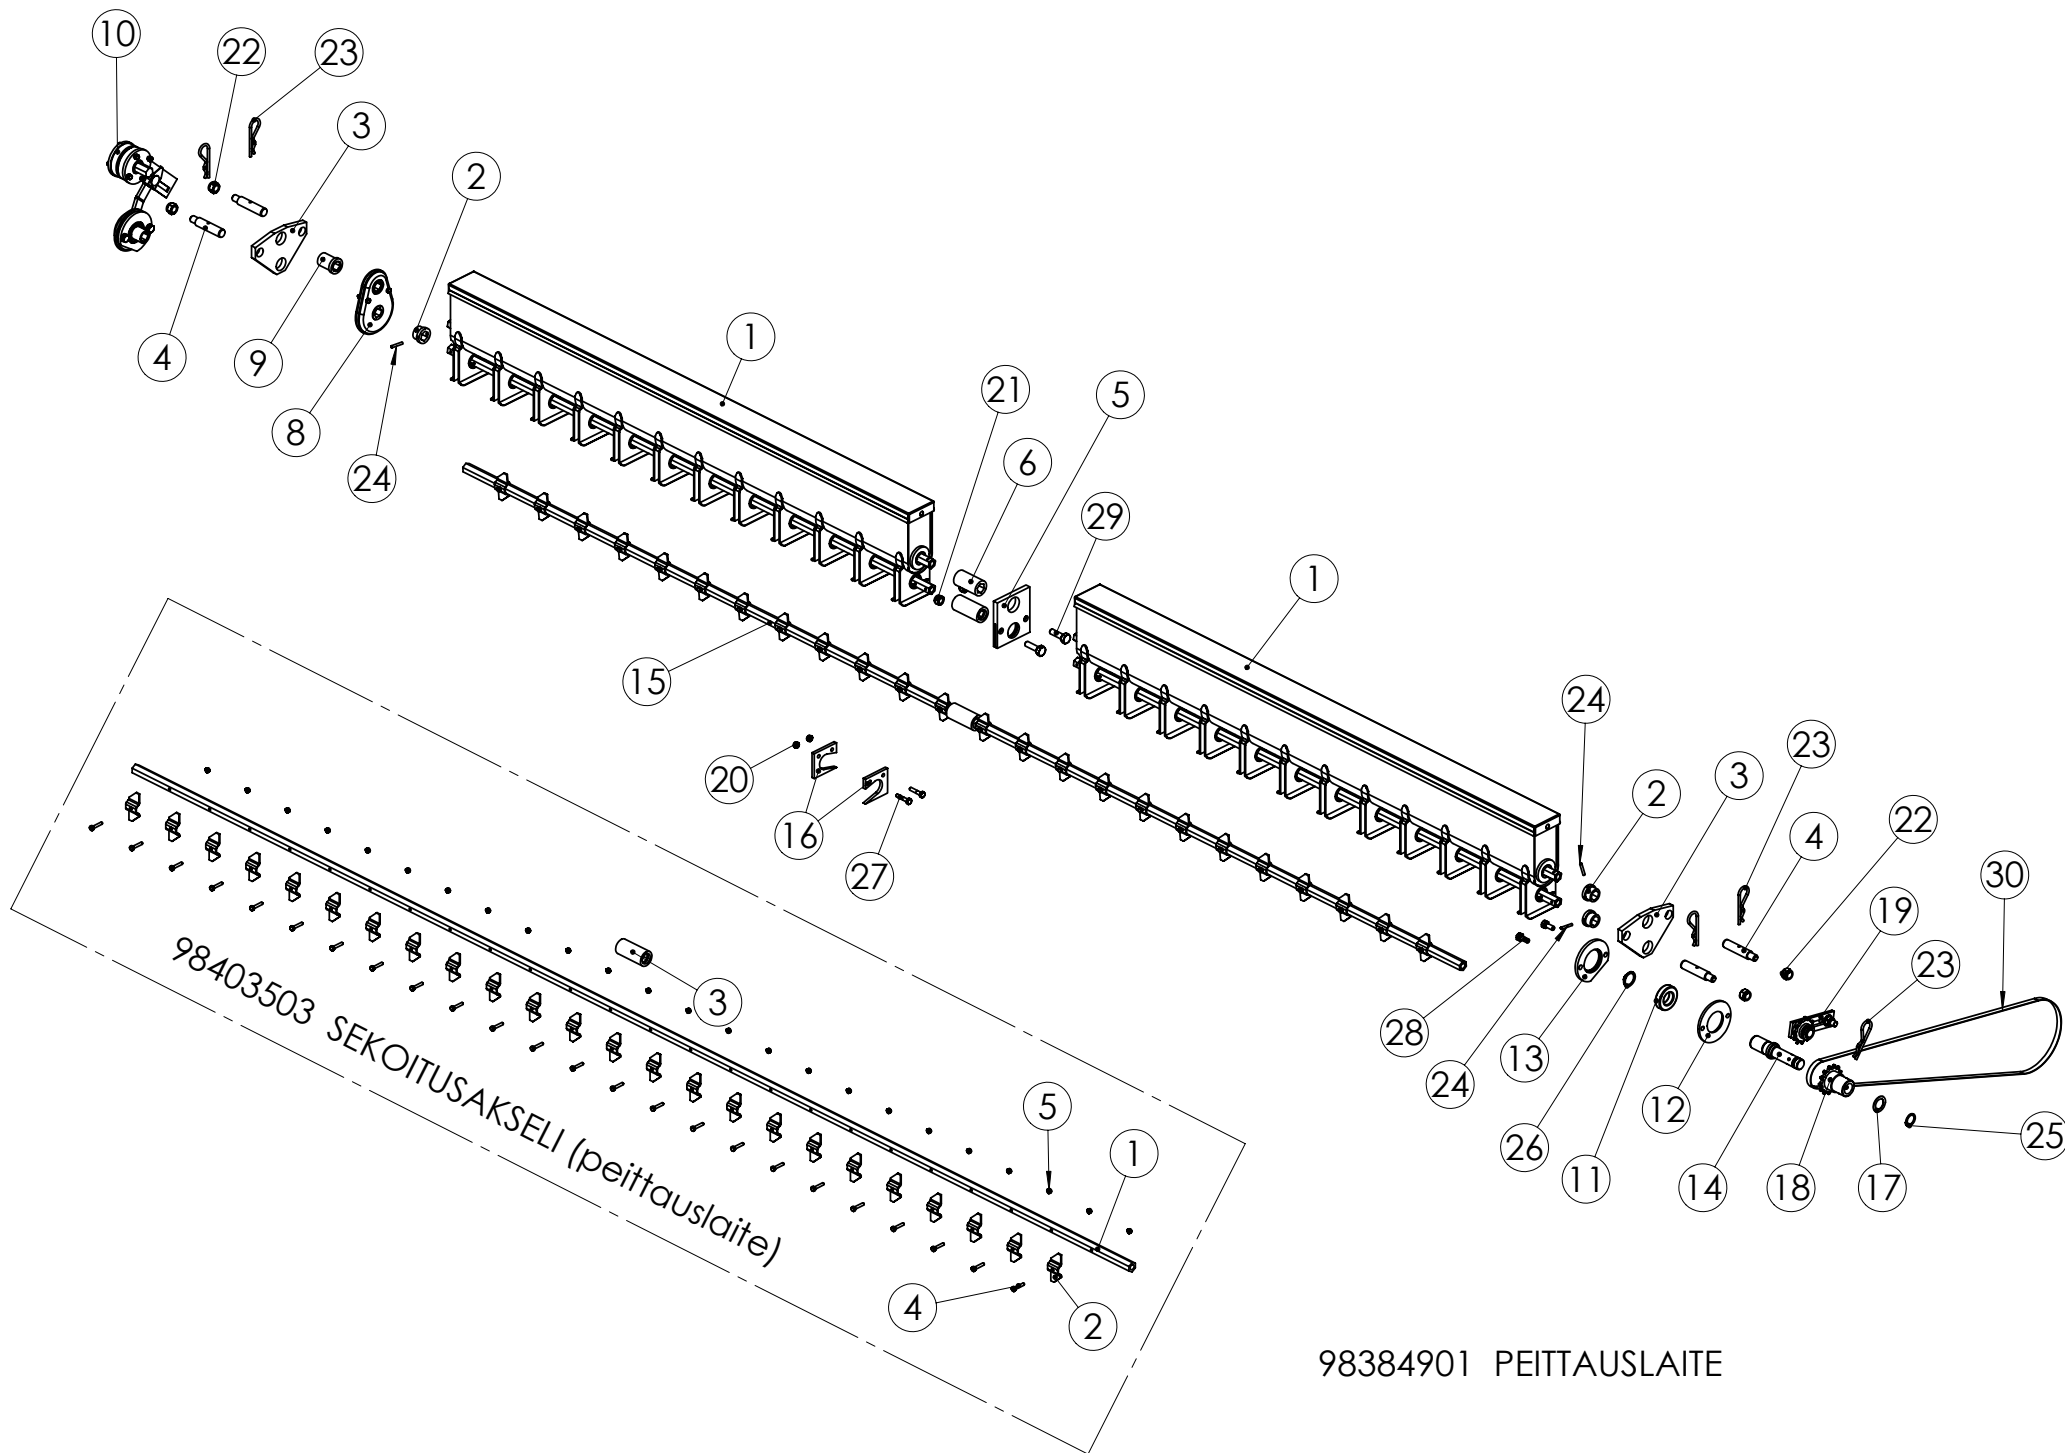

98403503 SEKOITUSAKSELI (peittaulaite)

Pos.	Part No	Pcs	Osan nimi	Description	Benämning	Tyyppi
1	98403603	1	Akseli	Axle	Axel	
2	96108244	24	Siipi	Mixing blade	Blandarvinge	
3	96108644	1	Holkki	Bushing	Buchse	L=65
4	05011327	24	Kuusioruuvi	Hexagon bolt	Sexkantskruv	M5x25 SFS2064 8.8ZN
5	02161973	24	Lukitusmutteri	Locking nut	Låsmutter	M5 DIN985 8ZN NYLOC

98384901 PEITTAUSLAITE

Pos.	Part No	Pcs	Osan nimi	Description	Benämning	Tyyppi
1	98385001	2	Kaukalo	Trough	Tråg	
2	96107244	3	Holkki	Bushing	Buchse	
3	96107004	2	Levy	Plate	Plåt	
4	98403744	4	Tappi	Stud	Bult	
5	96106904	1	Levy	Plate	Plåt	
6	98403244	1	Holkki	Bushing	Buchse	L=56
7	96108644	1	Holkki	Bushing	Buchse	L=65
8	95905304	1	Vaihdelaatikko	Gear box	Växellåda	
9	98403444	1	Holkki	Bushing	Buchse	
10	98473004	1	Käyttövipu	Operating	Manöverspak	
11	01311351	1	Laakeri	Bearing	Lager	6005-2RS
12	96141544	1	Laippa	Flange	Fläns	
13	96142044	1	Laippa	Flange	Fläns	
14	98311343	1	Akseli	Axle	Axel	
15	98403503	1	Sekoitusakseli	Mixer shaft	Blandningsaxel	
16	96108404	2	Laakeri	Bearing	Lager	
17	95777444	1	Aluslaatta	Washer	Bricka	21x31x1
18	98305844	1	Ketjupyörä	Sprocket	Kedjehjul	Z 13 08B
19	98475204	1	Ketjunkturistin	Chain stretcher	Kedjespännare	
20	02161758	2	Lukitusmutteri	Locking nut	Låsmutter	M6 DIN985 8ZN NYLOC
21	02161444	2	Lukitusmutteri	Locking nut	Låsmutter	M10 DIN985 8ZN NYLOC
22	02161451	4	Lukitusmutteri	Locking nut	Låsmutter	M12 DIN985 8ZN NYLOC
23	02061954	5	Haarajousisokka	Snap pin	Fjäderpinne, R-Sprint	4x74 FEZN8
24	02063126	3	Jousisokka	Spring pin	Fjäderpinne	4x28 DIN1481 55SI7ZN
25	01351065	1	Varmistusrengas	Circlip	Låsring	20x1,2 DIN1471 FE
26	01351040	1	Varmistusrengas	Circlip	Låsring	25x1,2 DIN471 FE
27	05001294	2	Kuusioruuvi	Hexagon bolt	Sexkantskruv	M6x30 SFS2063 M 8.8ZN
28	05011895	2	Kuusioruuvi	Hexagon bolt	Sexkantskruv	M8x20 SFS2064 M8.8ZN
29	05012426	2	Kuusioruuvi	Hexagon bolt	Sexkantskruv	M10x35 SFS2064 M8.8ZN
30	01831314	1	Rullaketju	Roller chain	Rullkedja	08B-1x116