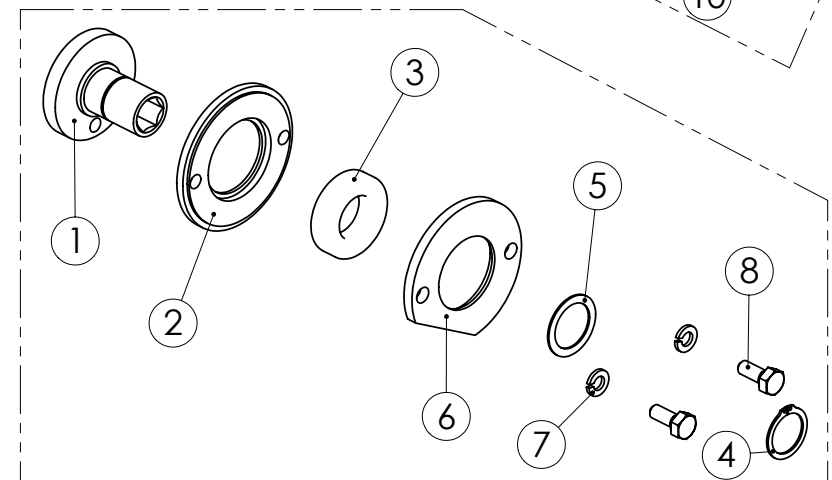

96109904 KIERTOKANKI

98473103 VAPAAKYTKIN KÄYTTÖ

98473004 SÄÄTÖOSAT

95905304 KASETTIVAIHDE

96141104 EPÄKESKO JA LAAKERI

Pos.	Part No	Pcs	Osan nimi	Description	Benämning	Tyyppi
1	95905444	1	Levy	Plate	Plåt	
2	95905544	1	Levy	Plate	Plåt	
3	95905604	1	Hammaspyörä	Toothed wheel	Kugghjul	
4	95905704	1	Hammaspyörä	Toothed wheel	Kugghjul	
5	95905844	2	Väliholkki	Spacer	Distansstycke	
6	05011327	2	Kuusioruuvi	Hexagon bolt	Sexkantskruv	M5x25 SFS2064 8.8ZN
7	02161973	2	Lukitusmutteri	Locking nut	Låsmutter	M5 DIN985 8ZN NYLOC