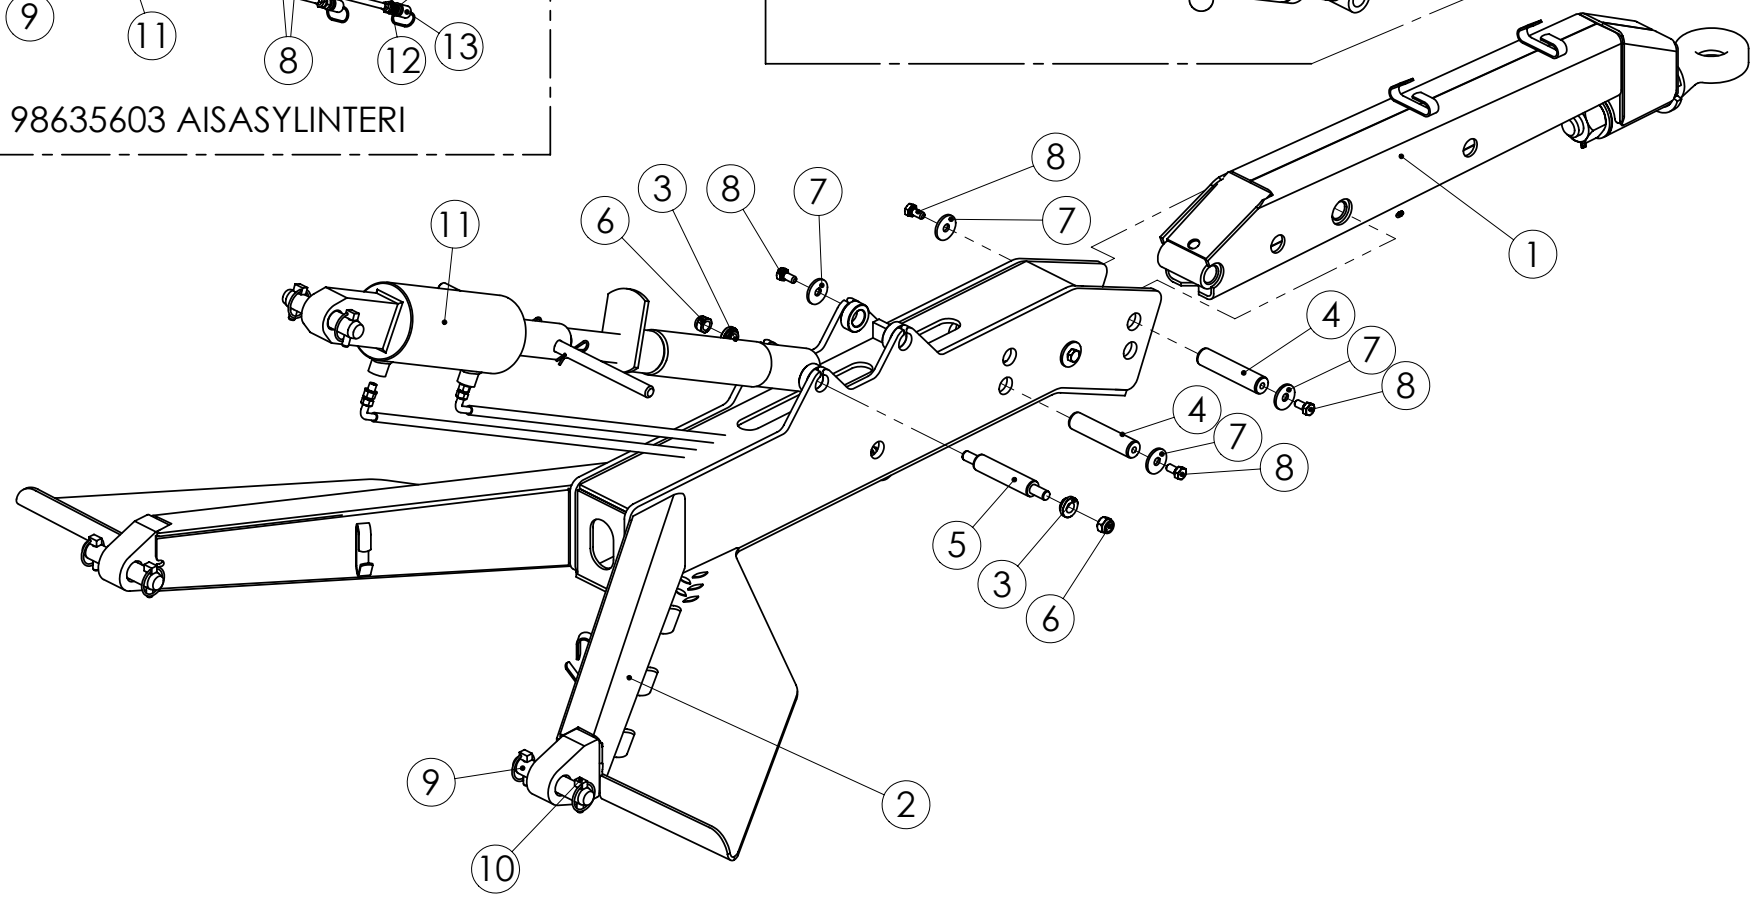

98599003 MATALANOSTO

98599003 MATALANOSTO

Pos.	Part No	Pcs	Osan nimi	Description	Benämning	Tyyppi
1	98598964	1	Levy	Plate	Plåt	
2	02050381	1	Solenoidi	Solenoid	Solenoid	
3	98599474	1	Käyttövipu	Operating	Manöverspak	
4	02161074	2	Kuusiomutteri	Hexagon nut	Sexkantmutter	M12 SFS2067 8ZN
5	02161451	2	Lukitusmutteri	Locking nut	Låsmutter	M12 DIN985 8ZN NYLOC
6	98722404	1	Tappi	Stud	Bult	Ø3x35
7	05002900	1	Kuusioruuvi	Hexagon bolt	Sexkantskruv	M12x65 SFS2063 M8.8ZN
8	02070148	2	Pidätinrengas	Retaining ring	Stoppring	3 STARLOCK
9	05061254	4	Ruuvi	Screw	Skruv	M4x10 SFS2176 5.8ZN
10	05061663	4	Aluslaatta	Washer	Bricka	5,5 SFS2042 FEZN
11	96187144	1	Levy	Plate	Plåt	
12	98725404	1	Levy	Plate	Plåt	
13	02091042	1	Kuusioruuvi	Hexagon bolt	Sexkantskruv	M12x25 SFS2064 M8.8ZN
14	05061303	1	Aluslaatta	Washer	Bricka	13x25x3 DIN1441 FEZN