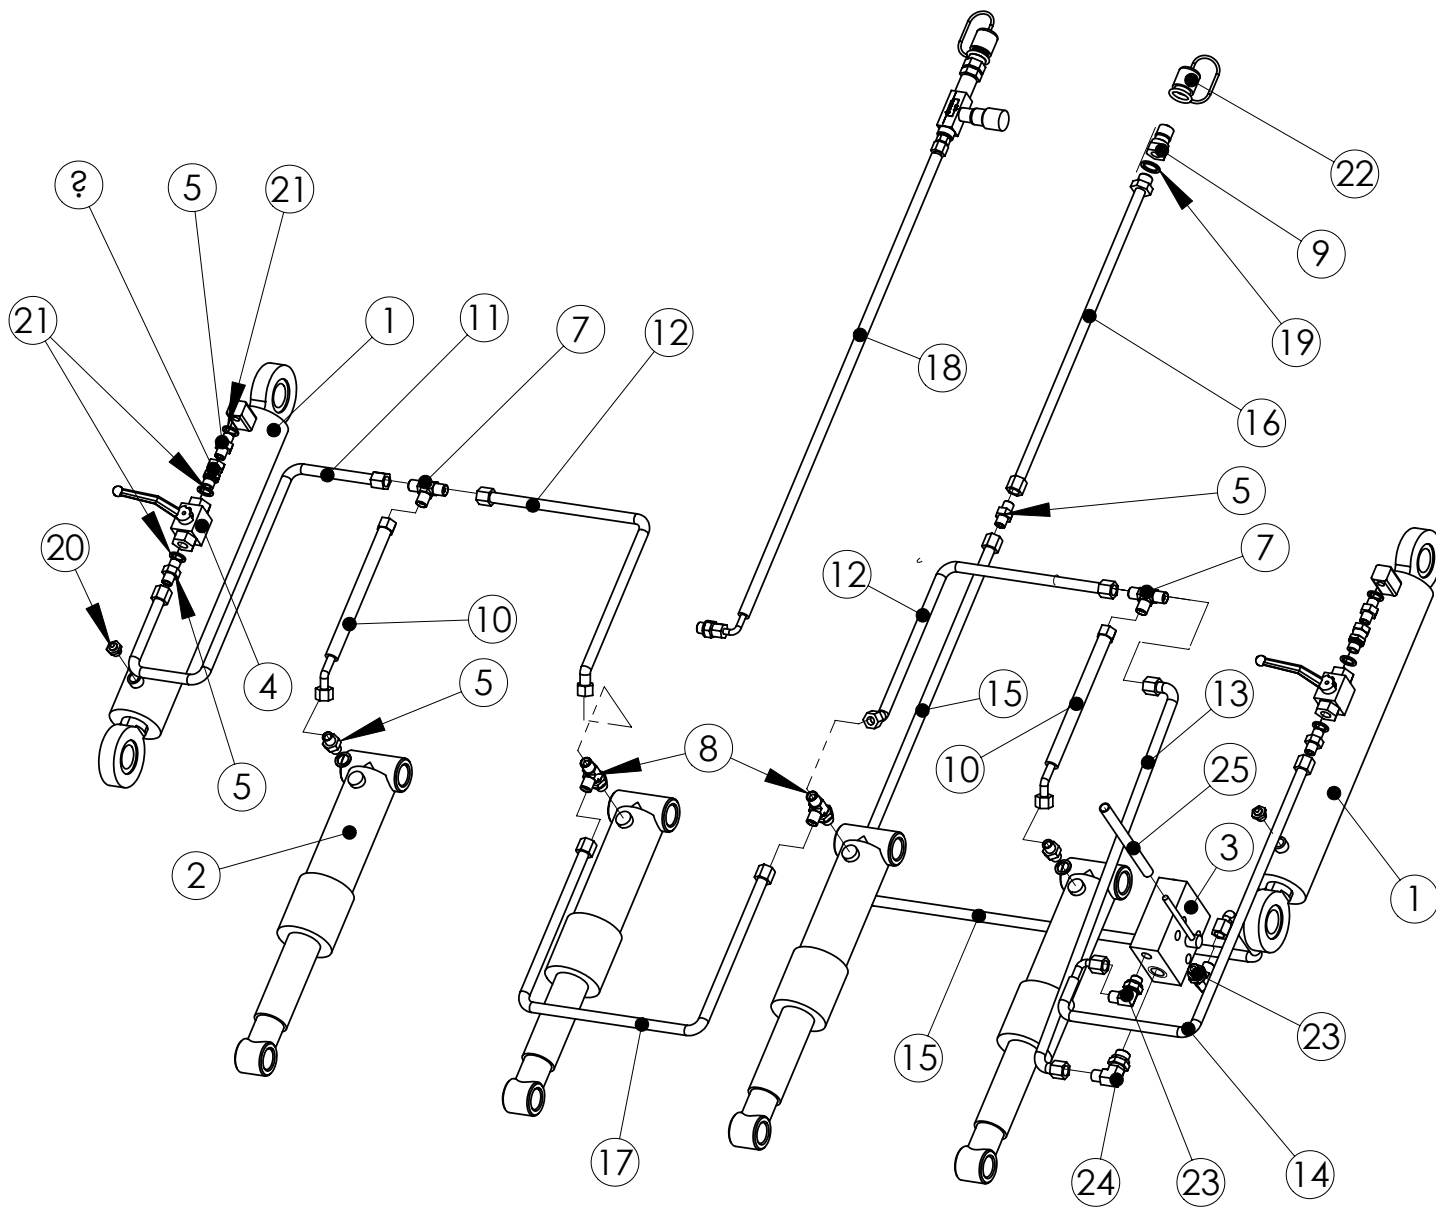

HUOM! OSA 25 POISTETAAN ENNEN
KONEEN KÄYTTÖNOTTOA.

98710802 HYDRAULIIKKA KP. VEGA 3000

JF 47801 ----->

98719004 HYDRAULIIKKA KP. VANTAIDEN PAINOTUS

Pos.	Part No	Pcs	Osan nimi	Description	Benämning	Tyyppi
1	01860094	1	Venttiili	Valve	Ventil	13-VRFU 04
2	01450717	1	Letku	Hose	Slang	A50051-04-04/222-04S/A50001-04-04 L=5200
3	01391036	1	Hydrauliikkaliitin	Hydraulic coupler	Hydraulik kopplare	R1/2"C23072-08
4	01441212	1	Jatke	Extension piece	Förlängningsstycke	26-04000-04-06
5	01440318	1	Jatke	Extension piece	Förlängningsstycke	26-04000-04-08
6	01451341	1	Jatke	Extension piece	Förlängningsstycke	26- 04000-04
7	01343272	2	Tiiviste	Gasket	Tätning	USIT 1/2"
8	01343272	1	Tiiviste	Gasket	Tätning	USIT 1/2"
9	01343272	1	Tiiviste	Gasket	Tätning	USIT 1/2"
10	01371142	1	Tulppa	Plug	Plugg	C 26914-8

98710802 HYDRAULIIKKA KP. VEGA 3000 JF 47801 ----->

Pos.	Part No	Pcs	Osan nimi	Description	Benämning	Tyyppi
1	98790973	2	Sylinteri	Cylinder	Cylinder	70/40x400
2	98587873	4	Sylinteri	Cylinder	Cylinder	50 -170
3	01451313	1	Venttiili	Valve	Ventil	JG 47929----->
4	01451372	2	Venttiili	Valve	Ventil	24-BKH-04
5	01440390	7	Jatke	Extension piece	Förlängningsstycke	26- 04000-06
6	01440391	2	Hydrauliikka	Hydraulic	Hydraulsystem	26-04010-06
7	01860023	2	Hydrauliikka	Hydraulic	Hydraulsystem	26-04860-06
8	01860020	2	Hydrauliikka	Hydraulic	Hydraulsystem	26-04470-06
9	01391036	1	Hydrauliikkaliitin	Hydraulic coupler	Hydraulik kopplare	R1/2"C23072-08
10	01451731	2	Letku	Hose	Slang	5701-06/ HI98-06/ 5760-06 L=165
11	01451730	1	Letku	Hose	Slang	L.AS. 5701-06/HI98-06/5701-06 L=1100
12	01451766	2	Letku	Hose	Slang	L.AS. 5701-06/HI98-06/5760-06 L=700
13	01451708	1	Letku	Hose	Slang	L.AS. A50001-06-06/222-06S/A50001-06-06 L=480
14	01450726	1	Letku	Hose	Slang	L.AS. A50001-06-06/222-06S/A50051-06-06 L=900
15	01450727	1	Letku	Hose	Slang	L.AS A50001-06-06/222-06S/A50051-06-06 L=2700
16	01450348	1	Letku	Hose	Slang	L.AS.5701-06/HI98-06/5712-08-06 L=4800
17	01451772	1	Letku	Hose	Slang	L.AS.5701-06/HI98-06/5701-06 L=850
18	98719004	1	Letku	Hose	Slang	
19	01343272	1	Tiiviste	Gasket	Tätning	08-USITR-08
20	01860024	2	Huohotin	Air filter	Lufffilter	Verkkomalli 3/8" 33-SEP03
21	01343265	8	Tiiviste	Gasket	Tätning	08-USITR-06
22	01371142	1	Tulppa	Plug	Plugg	C 26914-8
23	01451617	2	Hydrauliikka	Hydraulic	Hydraulsystem	26-04500-06
24	01860074	1	Hydrauliikka	Hydraulic	Hydraulsystem	26-04500-06-08
25	98793704	1	Putki	Tube	Rör	ASENNUSPUTKI 15/13-180