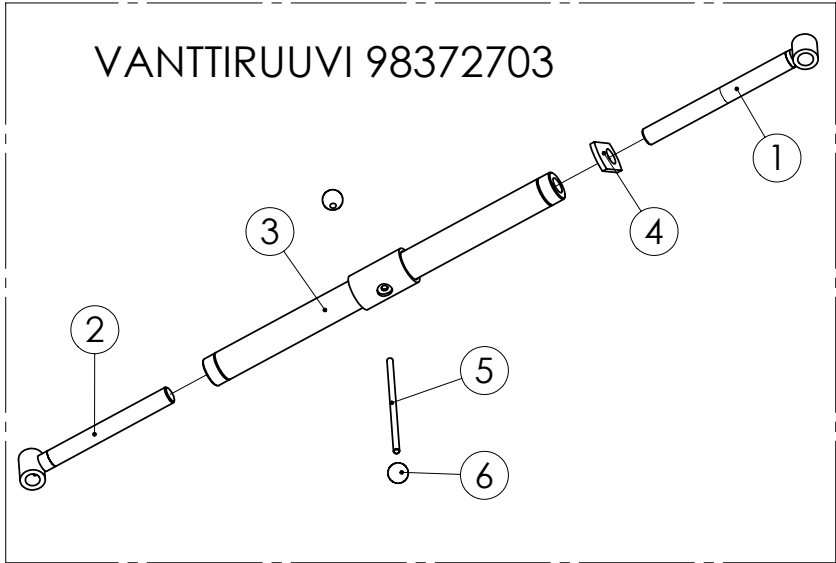

98627202 VETOLAITE KP.