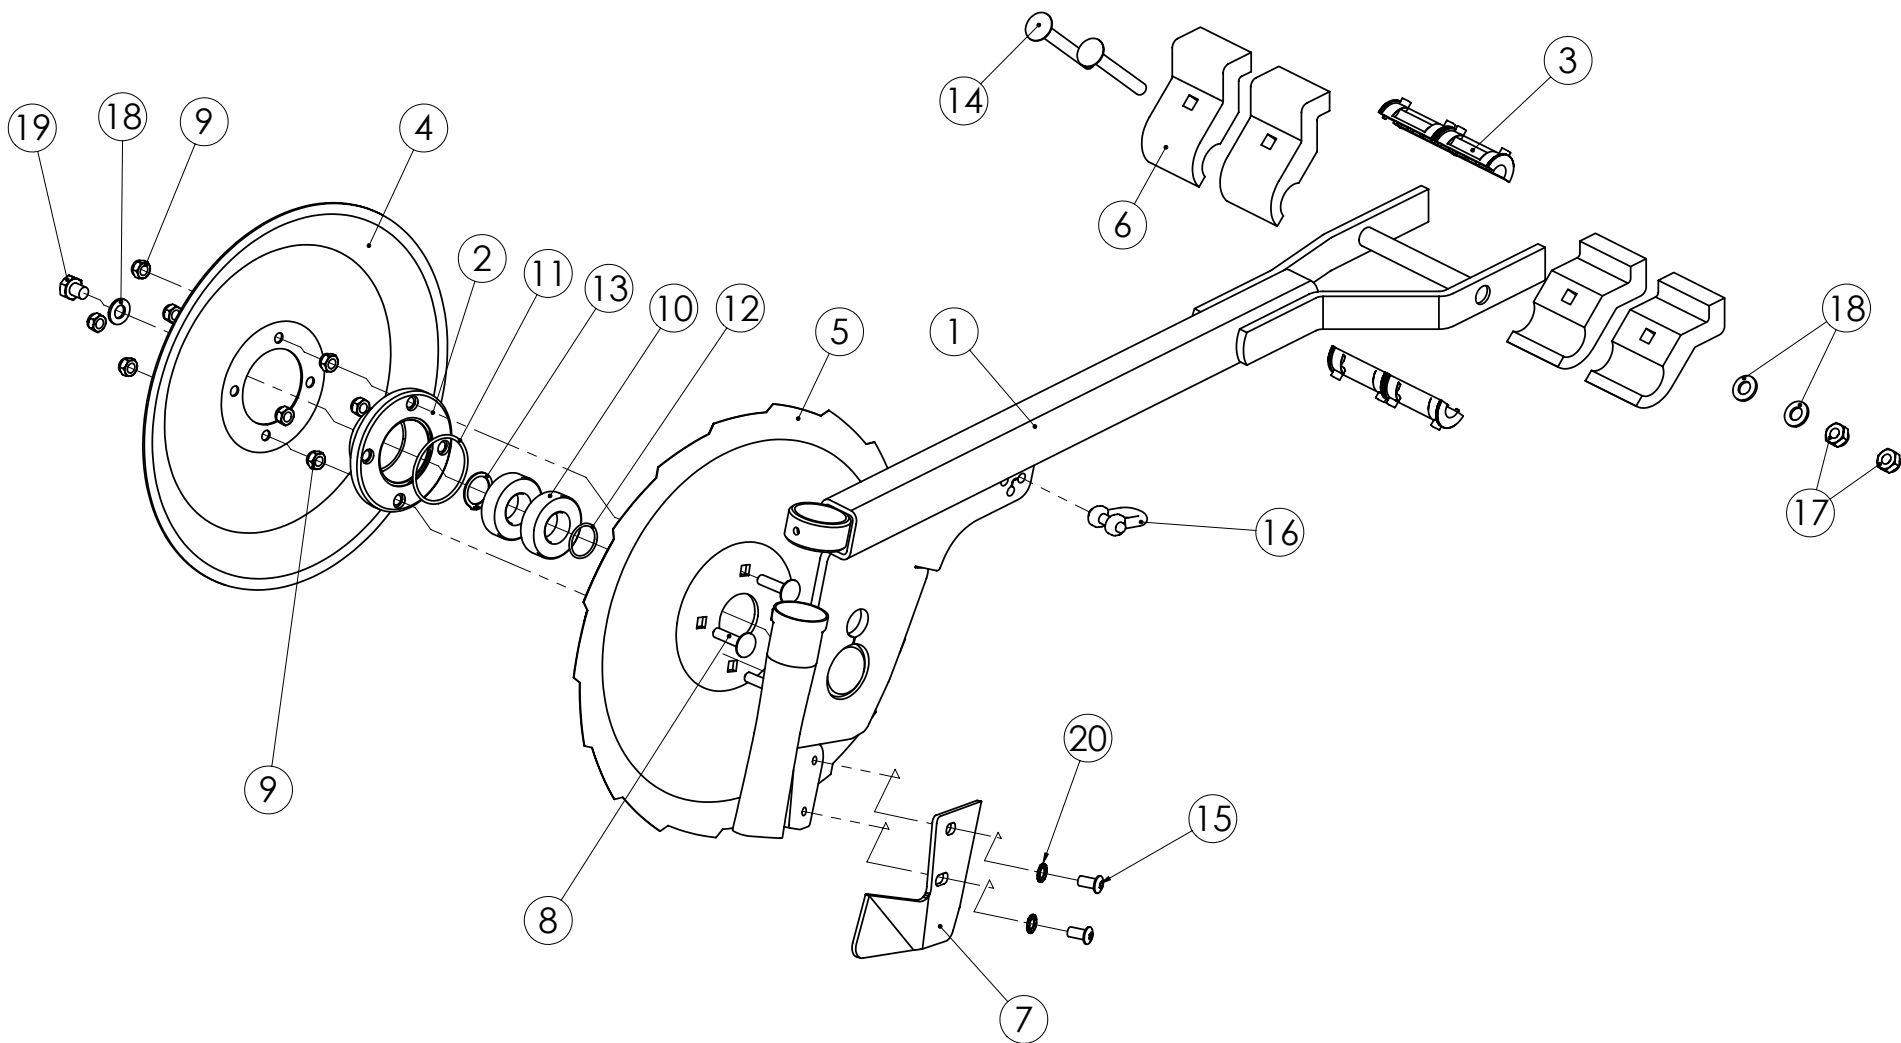

98802102 VANNAS VO-KOK.PANO

98802102 VANNAS VO-KOK.PANO

Pos.	Part No	Pcs	Osan nimi	Description	Benämning	Tyyppi
1	98605172	1	Vantaanvarsi	Coulter arm	Billarm	
2	98441473	1	Laakeripesä	Bearing housing	Lagerhus	
3	98561604	4	Laakeri	Bearing	Lager	HD
4	98592073	1	Laippa	Flange	Fläns	
5	98725713	1	Kiekkö	Disc	Tallrik	3x360 OIKEA
6	95718613	4	Laakerin kiinnityslevy	Bearing mounting plate	Lagerfästplatta	
7	98802473	1	Raappa	Scraper	Skrap	
8	02081502	4	Lukkoruuvi	Set-screw	Ställskruv	M8x35 SFS2458 8.8ZN
9	02151051	8	Lukitusmutteri	Locking nut	Låsmutter	M8 DIN985 8ZN NYLOC
10	01311270	2	Laakeri	Bearing	Lager	6205-2RS
11	01343245	1	Tiiviste	Gasket	Tätning	52,07x2,62 SMS 1586 NBR
12	01340088	1	Tiiviste	Gasket	Tätning	25x2 SMS1586 NBR
13	01351040	1	Varmistusrenkas	Circlip	Låsring	25x1,2 DIN471 FE
14	02080386	2	Lukkoruuvi	Set-screw	Ställskruv	M10x80 SFS2458 8.8ZN
15	02091061	2	Ruuvi	Screw	Skruv	M8x16 ISO 7380 M 10.9ZN
16	01840073	1	Sakkeli	Shackle	Shackel	A 0,25 TES 834-52 Zn
17	02161444	2	Lukitusmutteri	Locking nut	Låsmutter	
18	05061085	3	Aluslaatta	Washer	Bricka	11 SFS2042 FEZN
19	05010970	1	Ruuvi	Screw	Skruv	M10x10 SFS2063 M8.8ZN
20	05061654	2	Tähtialuslaatta	Washer	Bricka	M8 DIN6798 A ZN