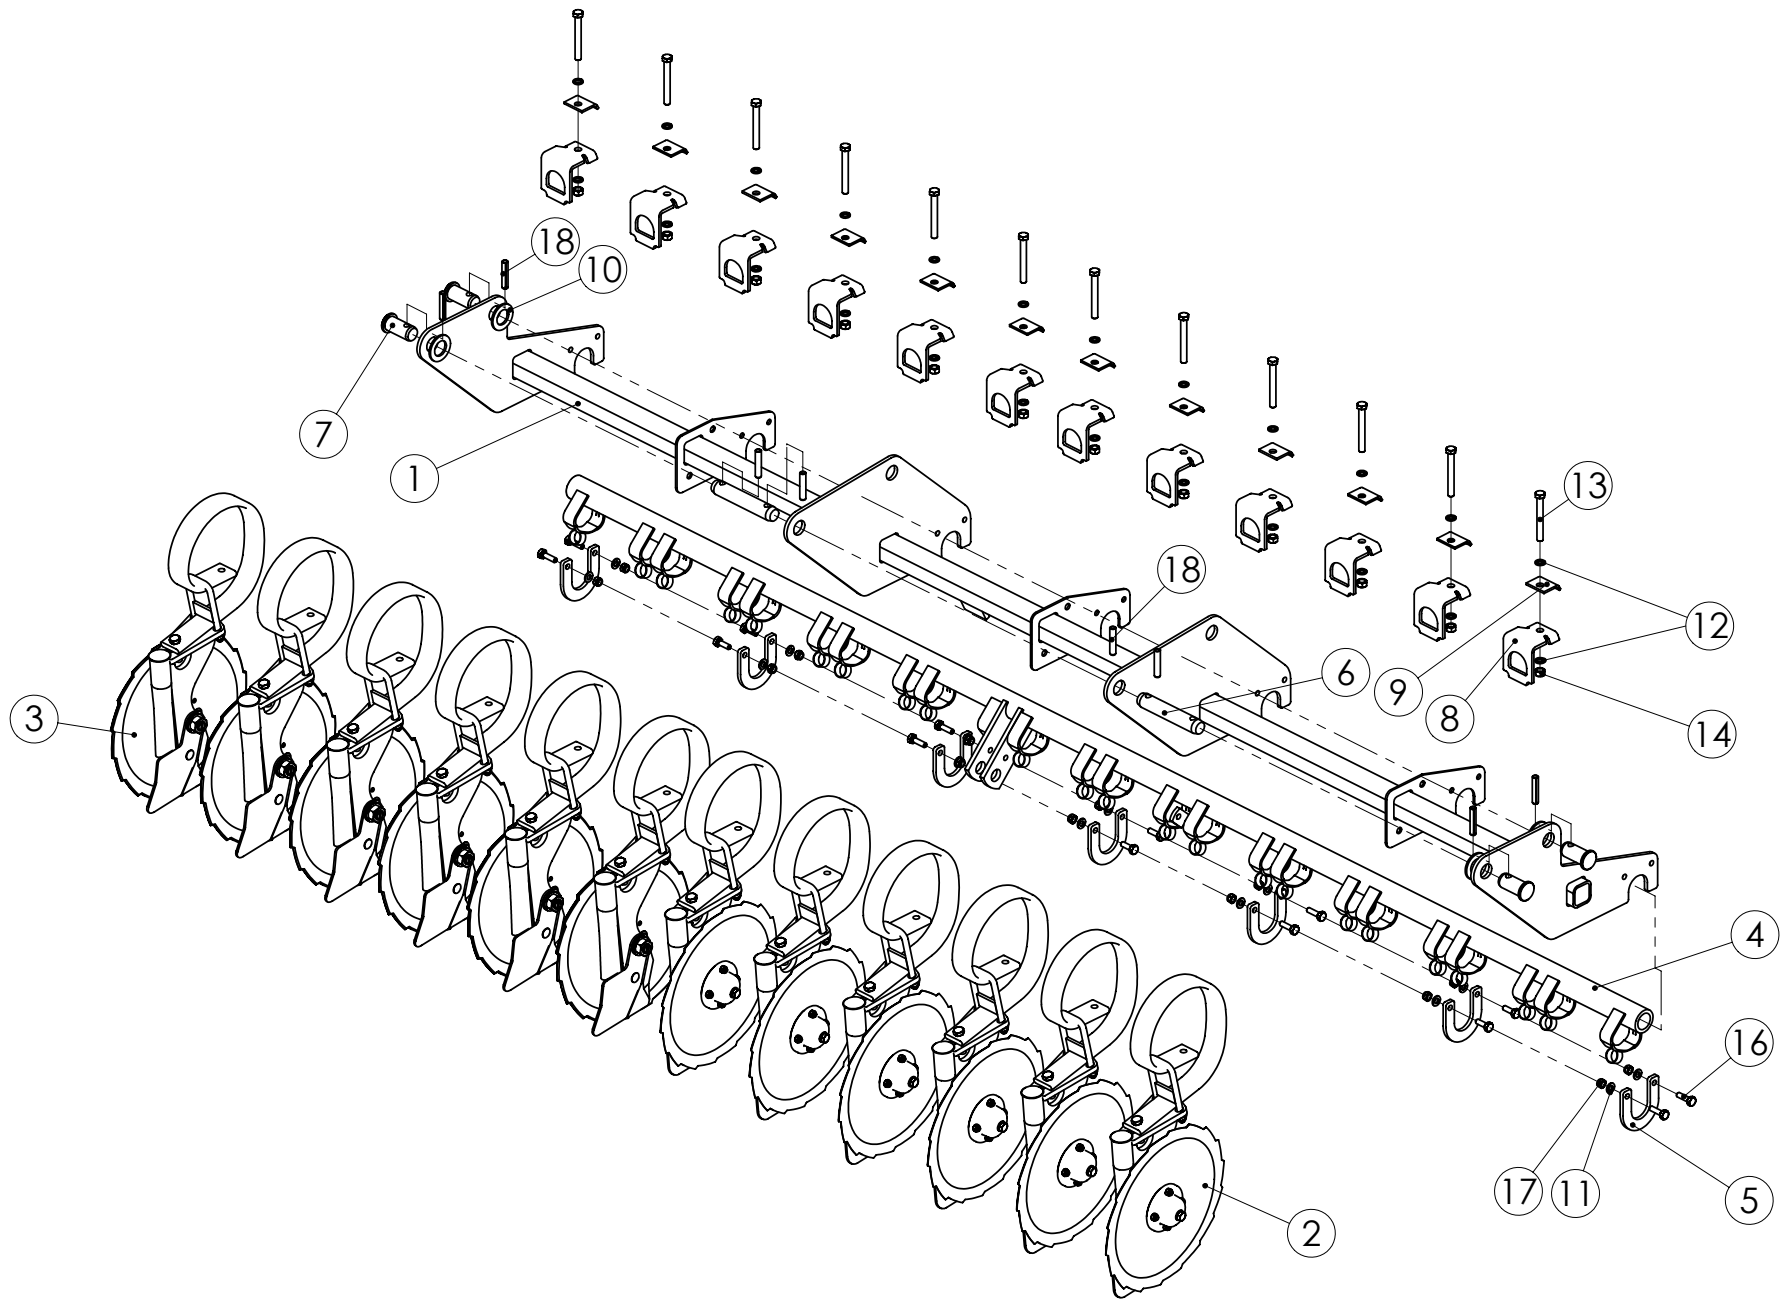

98703102 LASERVANNASRUNKO KP. 3000

98703102 LASERVANNASRUNKO KP.3000

Pos.	Part No	Pcs	Osan nimi	Description	Benämning	Tyyppi
1	98703263	1	Vannasrunko	Coulter frame	Billram	L=3000
2	98704802	6	Laservannas	Laser-coulter	Laser-bill	
3	98704902	6	Laservannas	Laser-coulter	Laser-bill	
4	98609572	1	Keskirunco	Central frame	Mittram	L=3000
5	97915364	7	Laippa	Flange	Fläns	
6	97604644	2	Tappi	Stud	Bult	30x165
7	98536844	4	Tappi	Stud	Bult	
8	97502413	12	Pidin	Holder	Klammer	
9	98263274	12	Lukituslevy	Locking plate	Lås plåt	
10	05061134	4	Aluslaatta	Washer	Bricka	33 SFS2042 FEZN
11	05061085	14	Aluslaatta	Washer	Bricka	11 SFS2042 FEZN
12	02070055	24	Aluslaatta	Washer	Bricka	M12 ZN Nordlock
13	05003055	12	Kuusioruuvi	Hexagon bolt	Sexkantskruv	M12x1,5x100 DIN 960 10.9 ZN
14	02161072	12	Kuusiomutteri	Hexagon nut	Sexkantmutter	M12x1,5 DIN 934 10.9 ZN
15	05012384	6	Kuusioruuvi	Hexagon bolt	Sexkantskruv	M10x30 SFS2064 M8.8ZN
16	05012426	8	Kuusioruuvi	Hexagon bolt	Sexkantskruv	M10x35 SFS2064 M8.8ZN
17	02161444	14	Lukitusmutteri	Locking nut	Låsmutter	M10 DIN985 8ZN NYLOC
18	02061993	8	Jousisokka	Spring pin	Fjäderpinne	12x60 DIN1481 55SI7ZN