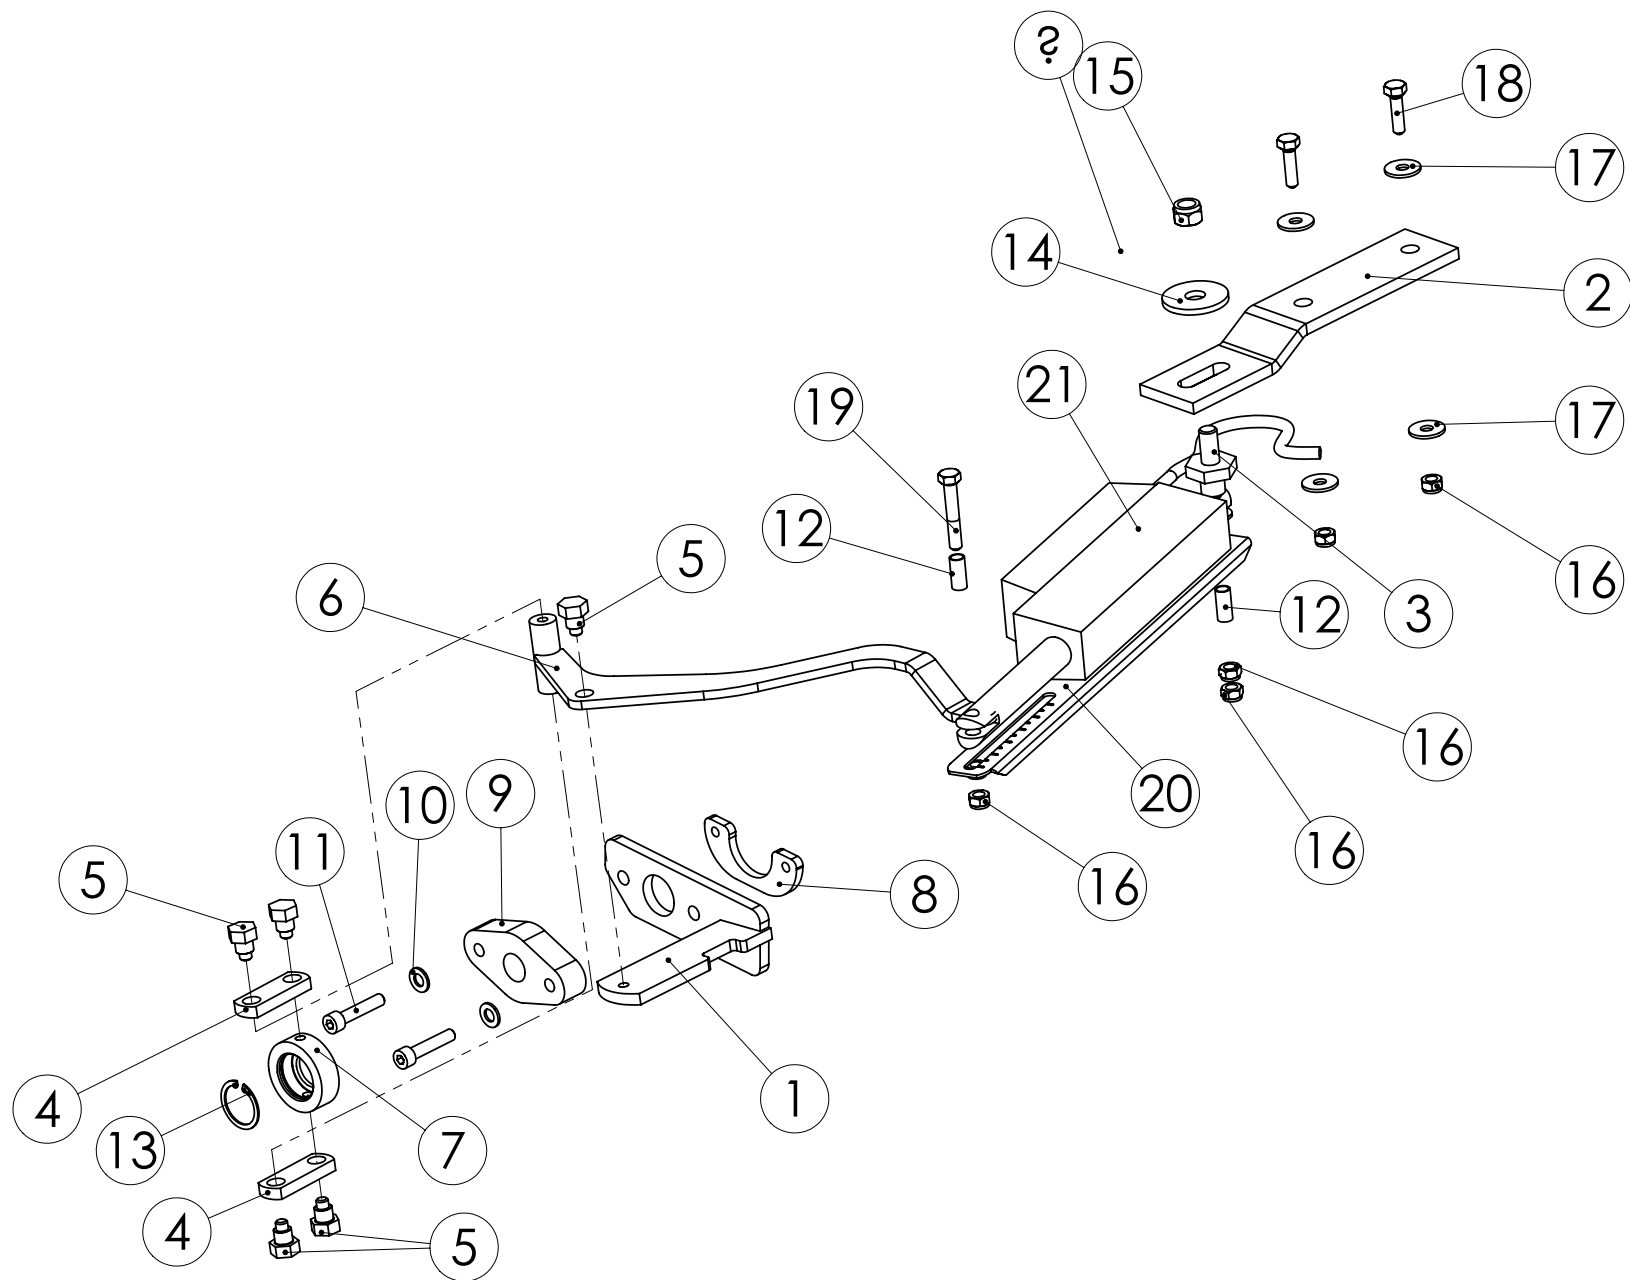

98618303 ELEKT. LANNOITTEEN KAUKOSÄÄTÖ KP.

98618303 ELEKT. LANNOITTEEN KAUKOSÄÄTÖ KP.

Pos.	Part No	Pcs	Osan nimi	Description	Benämning	Tyyppi
1	98508573	1	Kannatin	Support	Konsol	
2	98640674	1	Latta	Flat bar	Plattstång	
3	97012544	1	Ruuvi	Screw	Skruv	
4	97012744	2	Latta	Flat bar	Plattstång	
5	96205944	5	Ruuvi	Screw	Skruv	
6	98612373	1	Käyttövipu	Operating	Manöverspak	
7	98509244	1	Laakeripesä	Bearing housing	Lagerhus	
8	98510374	1	Aluslevy	Bottom plate	Bottenplatta	
9	98510484	1	Laippa	Flange	Fläns	
10	05061656	2	Aluslaatta	Washer	Bricka	9 SFS2042 FEZN
11	02102431	2	Kuusiokoloruuvi	Hexagonal socket head screw	Sexkanthålsskruv	M8x40 SFS 2219 8.8 ZN
12	98509104	2	Holkki	Bushing	Hylsa	
13	01351604	1	Pidätinrennas	Retaining ring	Stoppring	32x1,2 DIN472 FE
14	02071480	1	Aluslaatta	Washer	Bricka	12 SFSBV157 FEZN
15	02161451	1	Lukitusmutteri	Locking nut	Låsmutter	M12 DIN985 8ZN NYLOC
16	02151051	6	Lukitusmutteri	Locking nut	Låsmutter	M8 DIN985 8ZN NYLOC
17	02071448	4	Korilaatta	Washer	Bricka	M8 SFSBV157 FEZN
18	05011976	2	Kuusioruuvi	Hexagon bolt	Sexkantskruv	M8x30 SFS2064 M 8.8ZN
19	05001791	1	Kuusioruuvi	Hexagon bolt	Sexkantskruv	M8x50 M8.8ZN SFS2063
20	98510573	1	Asteikkolatta	Scaled level rod	Plattstång med skala	
21	01621670	1	Karamoottori	Actuator	Servomotor	LINAK LA12.1P-100-12-01