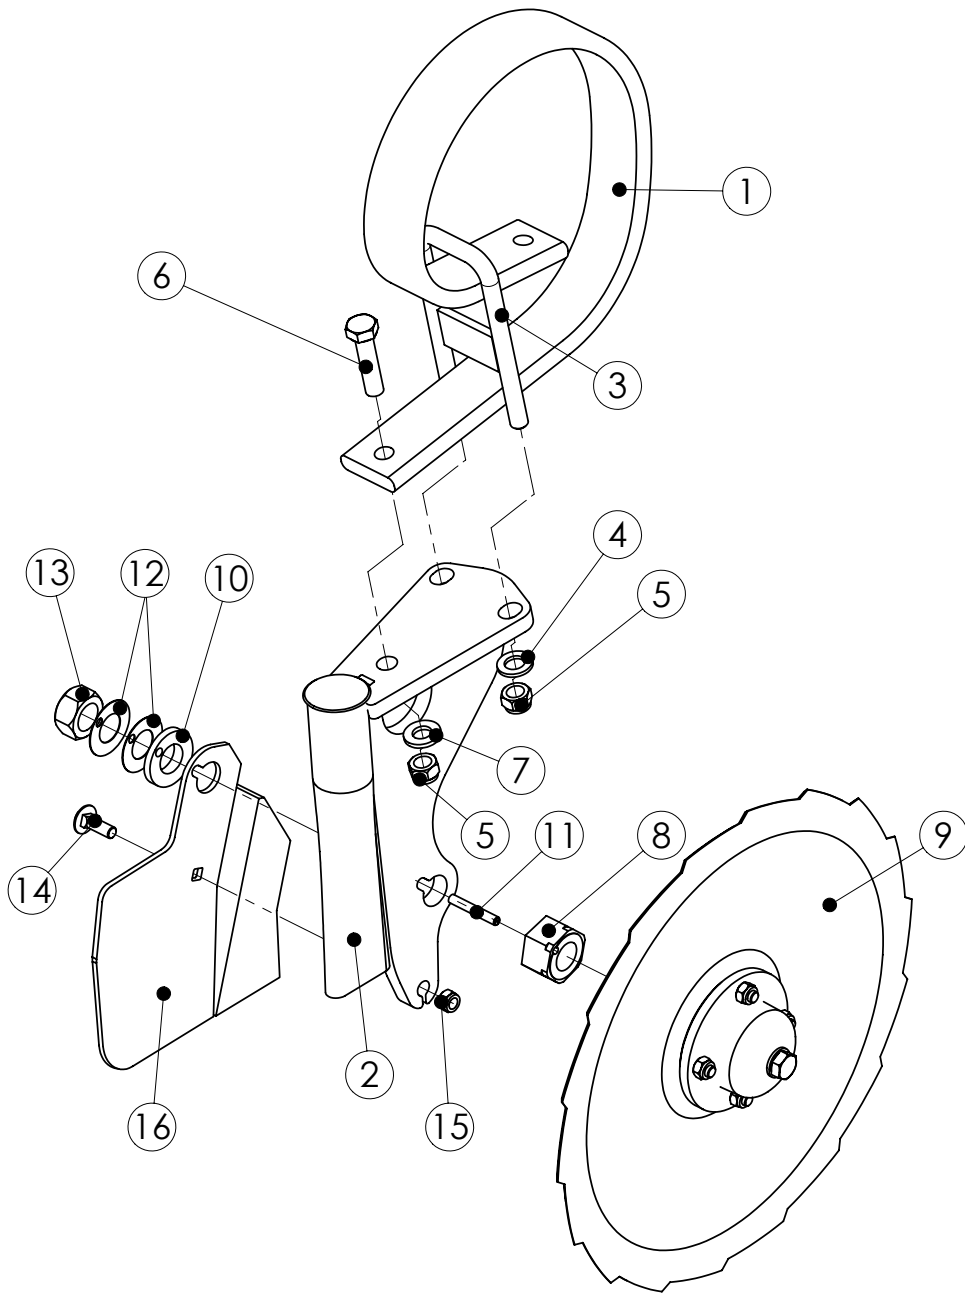

98704802 LASERVANNAS V-OIKEA LANNOITE