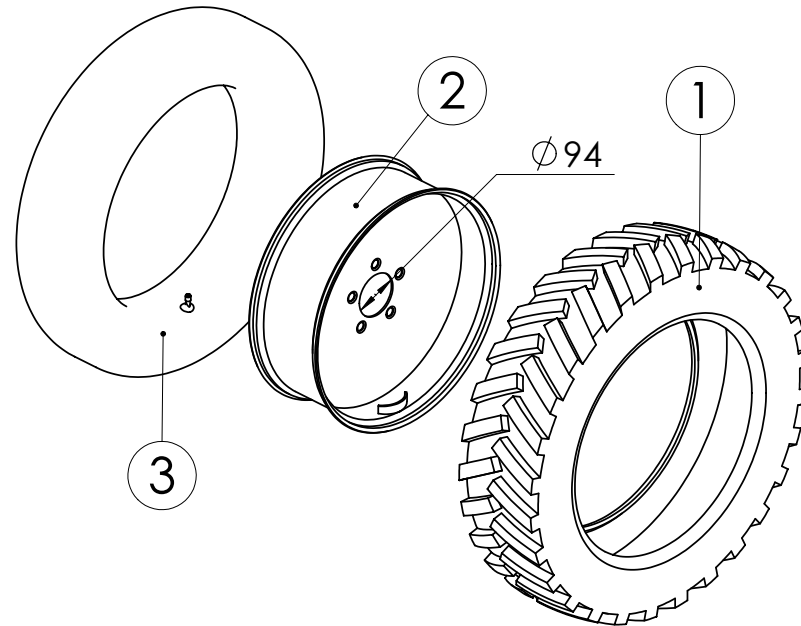

98726024 RENGAS TR.7,50-16 + VANNE (PYÖRÄPARIN OIKEA RENGAS)

JG 47754----->