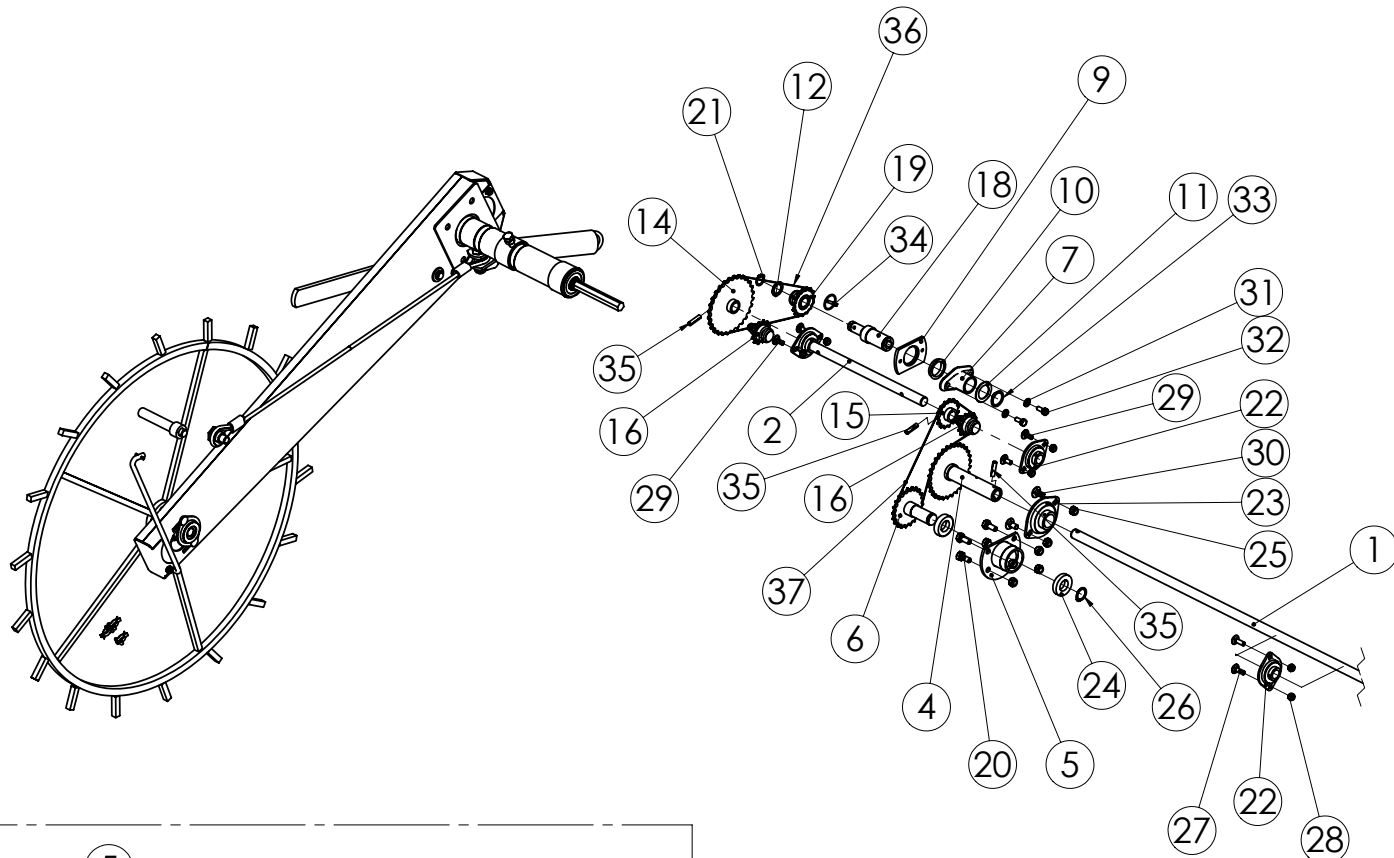

98500501 VÄLISEINÄ 3000 KP.

98500501 VÄLISEINÄ 3000 KP.

Pos.	Part No	Pcs	Osan nimi	Description	Benämning	Tyyppi
1	98407504	1	Akseli	Axle	Axel	16x2645
2	98500661	2	Väliseinä	Partition wall	Mellanvägg	
3	98407062	2	Hahlolevy	Backing plate	Gaffelplåt	
4	97592613	4	Säätöputki	Adjuster sleeve	Ansättarbussning	
5	97592814	4	Säätötanko	Adjuster arm	Ansättar arm	
6	97593114	4	Kahva	Hand spoke	Handspak	
7	98500904	4	Tiiviste	Gasket	Tätning	
8	98407704	4	Tiiviste	Gasket	Tätning	
9	02081496	6	Lukkoruuvi	Set-screw	Ställskruv	M10x20 SFS2458 8.8 RUOST.
10	05012786	4	Kuusioruuvi	Hexagon bolt	Sexkantskruv	M12x30 SFS2064 M8.8ZN
11	02011050	6	Nuppi	Knop	Knopp	VC 192/50 BM10
12	02161451	4	Lukitusmutteri	Locking nut	Låsmutter	M12 DIN985 8ZN NYLOC
13	02062242	4	Rengassokka	Linch pin	Sprint	4,5x40 FEZN
14	02062450	2	Jousisokka	Spring pin	Fjäderpinne	5x28 DIN1481 55SI7ZN
15	98407204	2	Tiiviste	Gasket	Tätning	