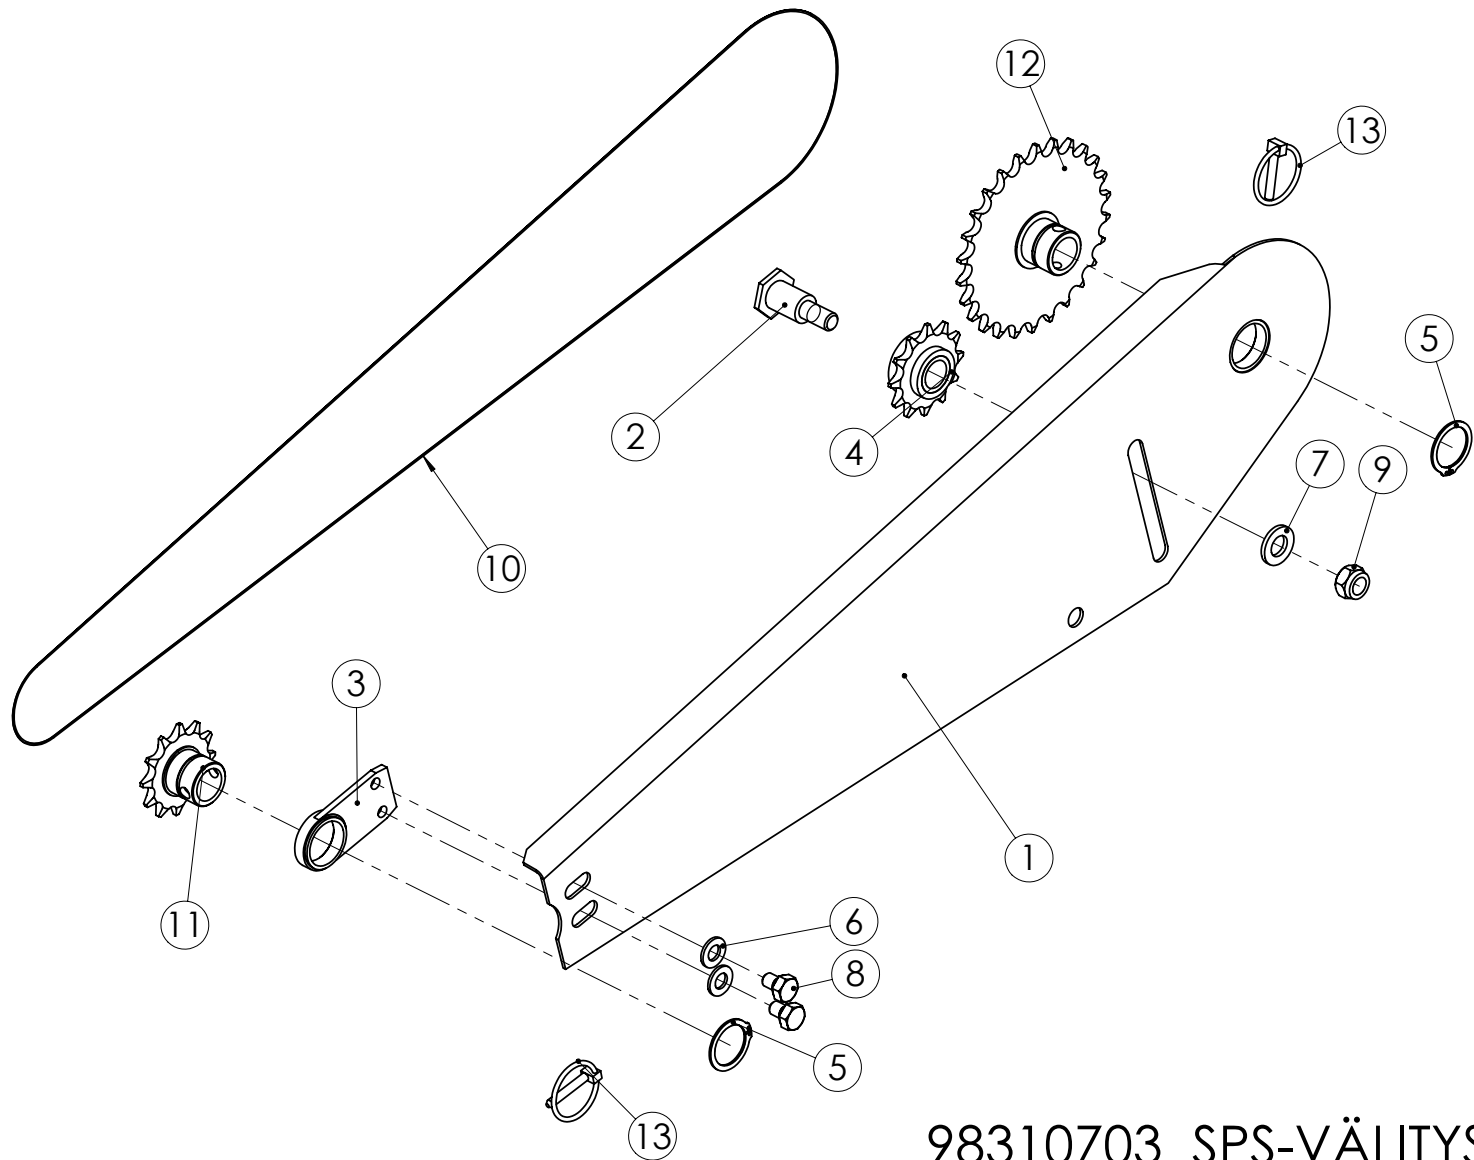

98310703 SPS-VÄLITYS

98310703 SPS-VÄLITYS

Pos.	Part No	Pcs	Osan nimi	Description	Benämning	Tyyppi
1	98310863	1	Levy	Plate	Plåt	
2	97349044	1	Akseli	Axle	Axel	
3	98311074	1	Säädin	Governor	Regulator	
4	97349144	1	Ketjupyörä	Sprocket	Kedjehjul	Z12 08B
5	01351040	2	Varmistusrengas	Circlip	Låsring	25x1,2 DIN471 FE
6	05061656	2	Aluslaatta	Washer	Bricka	9 SFS2042 FEZN
7	05061303	1	Aluslaatta	Washer	Bricka	13x25x3 DIN1441 FEZN
8	05011831	2	Kuusioruuvi	Hexagon bolt	Sexkantskruv	M8x12 SFS2064 M8.8ZN
9	02161444	1	Lukitusmutteri	Locking nut	Låsmutter	M10 DIN985 8ZN NYLOC
10	01830304	1	Rullaketju	Roller chain	Rullkedja	088-1x107 R
11	97373244	1	Ketjupyörä	Sprocket	Kedjehjul	Z 12
12	97373144	1	Ketjupyörä	Sprocket	Kedjehjul	Z 26
13	02062242	2	Rengassokka	Linch pin	Sprint	4,5x40 FEZN