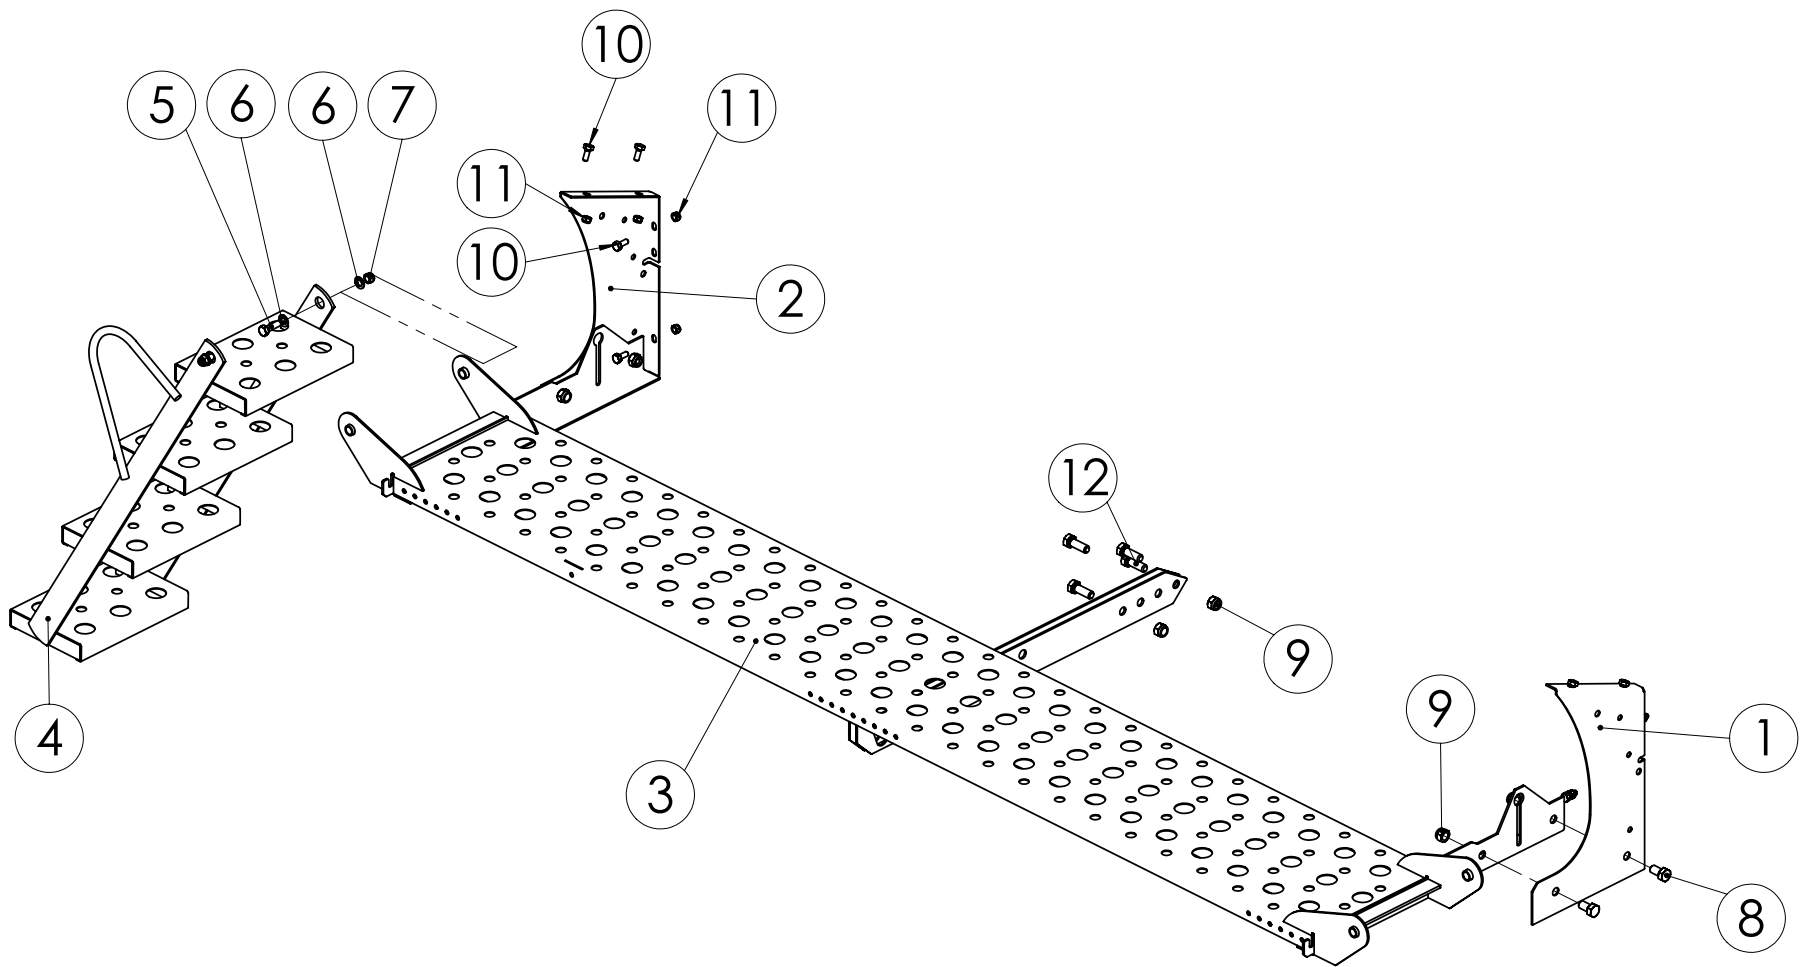

98708903 ASTINTASO KP. 3000

98349603 ASTINTASO KP. 3000

Pos.	Part No	Pcs	Osan nimi	Description	Benämning	Tyyppi
1	98502762	1	Levy	Plate	Plåt	
2	98502662	1	Levy	Plate	Plåt	
3	98344073	1	Taso	Plane	Plan	
4	98344573	1	Portaat	Stair	Trappa	
5	02091081	2	Kuusioruuvi	Hexagon bolt	Sexkantskruv	M12x40 M 8.8ZN
6	05061092	4	Aluslaatta	Washer	Bricka	14 SFS2042 FEZN
7	02161451	2	Lukitusmutteri	Locking nut	Låsmutter	M12 DIN985 8ZN NYLOC
8	02081213	4	Kuusioruuvi	Hexagon bolt	Sexkantskruv	M16x30 SFS2064 M 8.8ZN
9	02151083	6	Lukitusmutteri	Locking nut	Låsmutter	M16 DIN985 8ZN NYLOC
10	05012345	8	Kuusioruuvi	Hexagon bolt	Sexkantskruv	M10x25 SFS2064 M8.8ZN
11	02161444	8	Lukitusmutteri	Locking nut	Låsmutter	M10 DIN985 8ZN NYLOC
12	05013296	4	Kuusioruuvi	Hexagon bolt	Sexkantskruv	M16x40 SFS2064 M8.8ZN