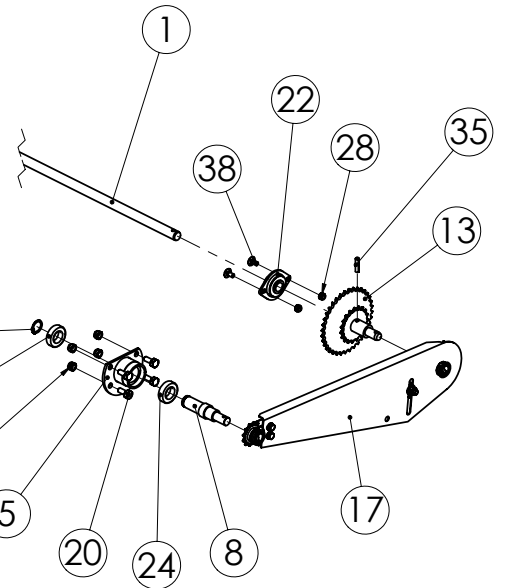

98345803 KANSI 3000

Pos.	Part No	Pcs	Osan nimi	Description	Benämning	Tyyppi
1	98345923	1	Kansi	Cover plate	Lock	
2	98221264	4	Veivi	Crank lever	Vev	
3	98346064	2	Putki	Tube	Rör	30x1.5x2750
4	02062549	4	Jousisokka	Spring pin	Fjäderpinne	6x32 DIN1481 55SI7ZN
5	02201260	8	Vetoniitti	Pop-rivet	Pop-nit	4x8,5 TAP/D56/LF
6	01930017	14	Kumitanko	Rubber bar	Gummistång	

98500501 VÄLISEINÄ 3000 KP.

98500501 VÄLISEINÄ 3000 KP.

Pos.	Part No	Pcs	Osan nimi	Description	Benämning	Tyyppi
1	98407504	1	Akseli	Axle	Axel	16x2645
2	98500661	2	Väliseinä	Partition wall	Mellanvägg	
3	98407062	2	Hahlolevy	Backing plate	Gaffelplåt	
4	97592613	4	Säätöputki	Adjuster sleeve	Ansättarbussning	
5	97592814	4	Säätötanko	Adjuster arm	Ansättar arm	
6	97593114	4	Kahva	Hand spoke	Handspak	
7	98500904	4	Tiiviste	Gasket	Tätning	
8	98407704	4	Tiiviste	Gasket	Tätning	
9	02081496	6	Lukkoruuvi	Set-screw	Ställskruv	M10x20 SFS2458 8.8 RUOST.
10	05012786	4	Kuusioruuvi	Hexagon bolt	Sexkantskruv	M12x30 SFS2064 M8.8ZN
11	02011050	6	Nuppi	Knop	Knopp	VC 192/50 BM10
12	02161451	4	Lukitusmutteri	Locking nut	Låsmutter	M12 DIN985 8ZN NYLOC
13	02062242	4	Rengassokka	Linch pin	Sprint	4,5x40 FEZN
14	02062450	2	Jousisokka	Spring pin	Fjäderpinne	5x28 DIN1481 55SI7ZN
15	98407204	2	Tiiviste	Gasket	Tätning	