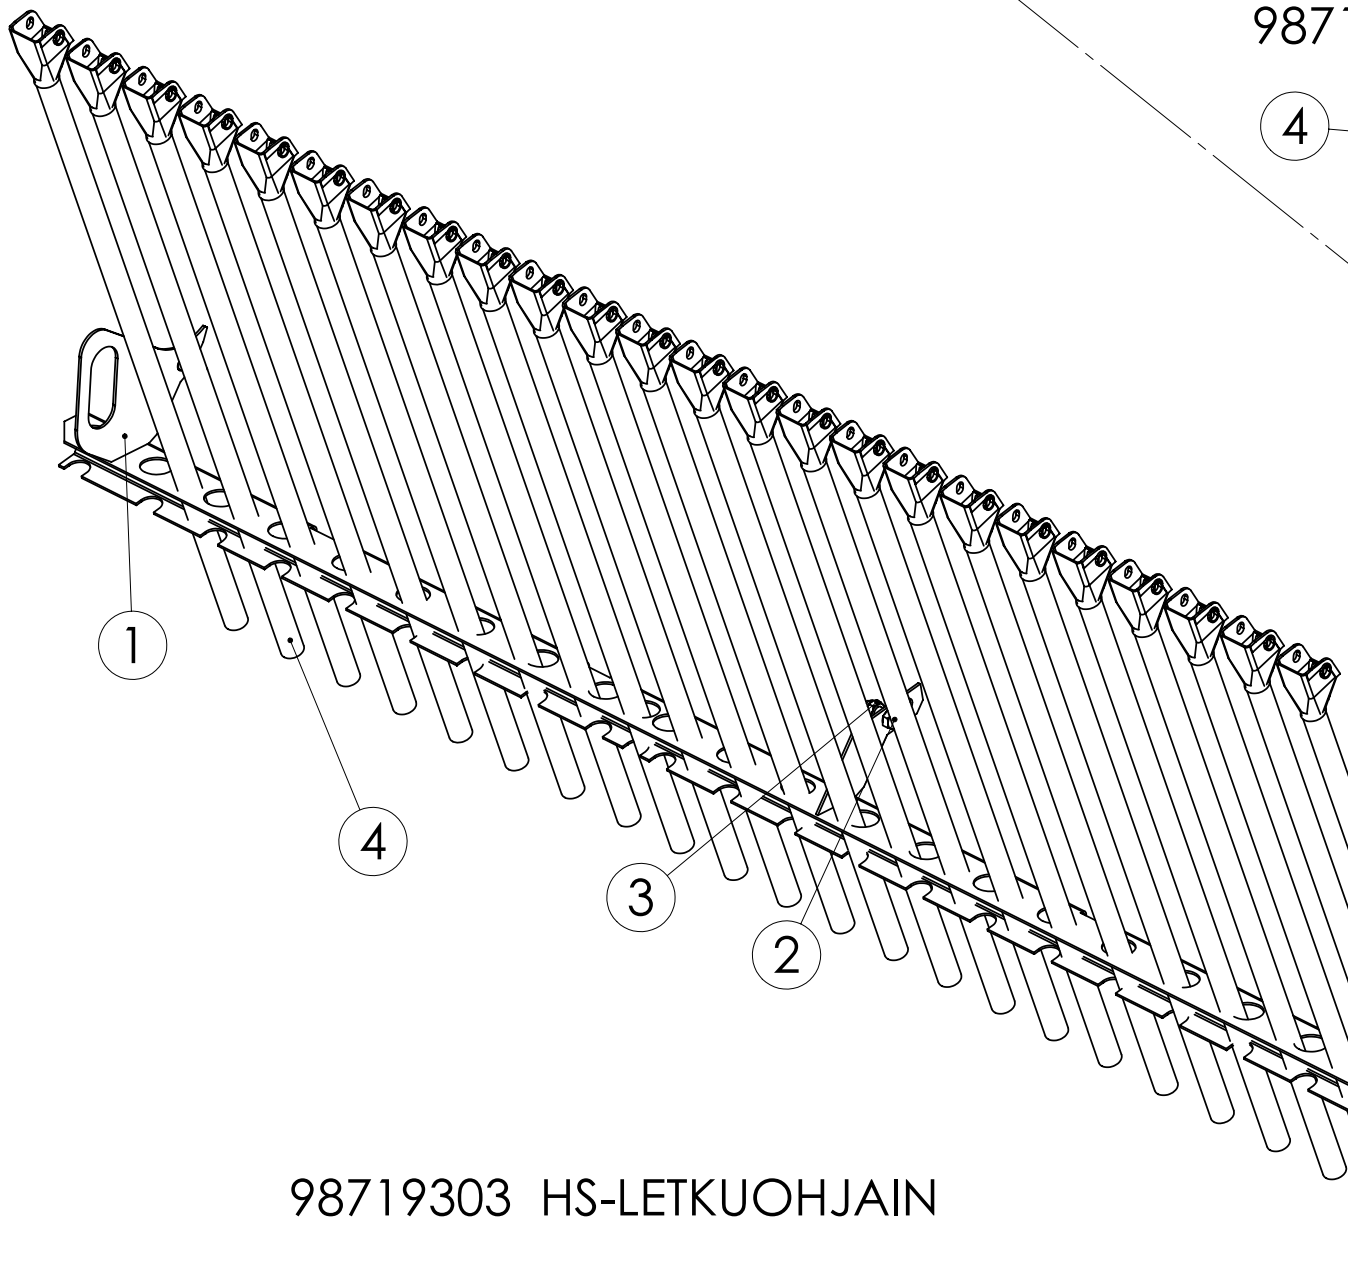

98718703 STARTTIKOURU

98719303 HS-LETKUOHJAIN

98718703 STARTTIKOURU

Pos.	Part No	Pcs	Osan nimi	Description	Benämning	Tyyppi
1	98563573	1	Kaukalo	Trough	Tråg	
2	98563773	1	Kansi	Cover plate	Lock	
3	01341167	2	Tiiviste	Gasket	Tätning	5x8 L=50 Musta
4	95418613	1	Sulkuluisti	Parallel slide stop valve	Avstängningsslid	

98719303 HS-LETKUOHJAIN

Pos.	Part No	Pcs	Osan nimi	Description	Benämning	Tyyppi
1	98719473	1	Kannatin	Support	Konsol	
2	02081291	3	Kuusioruuvi	Hexagon bolt	Sexkantskruv	M16x45 SFS2064 M8.8ZN
3	02151083	3	Lukitusmutteri	Locking nut	Låsmutter	M16 DIN985 8ZN NYLOC
4	98721504	24	Letku	Hose	Slang	1050