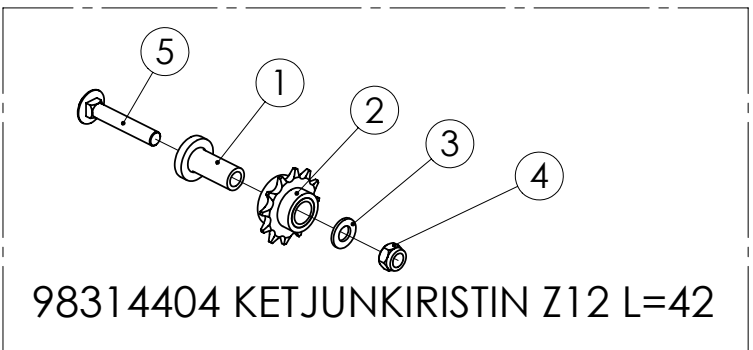

98299201 VOIMANSIIRTO 3000

Pos.	Part No	Pcs	Osan nimi	Description	Benämning	Tyyppi
1	97349844	1	Akseli	Axle	Axel	
2	97875144	1	Ketjupyörä	Sprocket	Kedjehjul	Z 12
3	05061085	1	Aluslaatta	Washer	Bricka	11 SFS2042 FEZN
4	02161444	1	Lukitusmutteri	Locking nut	Låsmutter	M10 DIN985 8ZN NYLOC
5	02083796	1	Lukkoruuvi	Set-screw	Ställskruv	M10x60 SFS2458 8.8ZN

98314404 KETJUNKIRISTIN Z12 L=42

Pos.	Part No	Pcs	Osan nimi	Description	Benämning	Tyyppi
1	98297203	1	Akseli	Axle	Axel	Ø20x2311
2	98389644	1	Akseli	Axle	Axel	Ø20x341
4	98297044	1	Akseli	Axle	Axel	Z 30
5	97347963	2	Laakeripesä	Bearing housing	Lagerhus	
6	98300644	1	Akseli	Axle	Axel	Z 21
7	94411514	1	Laakeri	Bearing	Lager	
8	98300043	1	Akseli	Axle	Axel	
9	96123244	1	Latta	Flat bar	Plattstång	
10	96108504	1	Holkki	Bushing	Buchse	
11	94501244	1	Aluslaatta	Washer	Bricka	31x45x1,5
12	95777444	1	Aluslaatta	Washer	Bricka	21x31x1
13	98536243	1	Ketjupyörä	Sprocket	Kedjehjul	
14	98426244	1	Ketjupyörä	Sprocket	Kedjehjul	
15	95720944	1	Ketjupyörä	Sprocket	Kedjehjul	Z 15
16	98314404	2	Ketjunkturistin	Chain stretcher	Kedjespännare	Z 12 L=42
17	98310703	1	SPS-Välitys	Transmission cassette	Kasettväxel	
18	98309343	1	Akseli	Axle	Axel	
19	98309044	1	Ketjupyörä	Sprocket	Kedjehjul	Z 15
20	05012345	8	Kuusioruuvi	Hexagon bolt	Sexkantskruv	M10x25 SFS2064 M8.8ZN
21	01351065	1	Varmistusrengas	Circlip	Låsring	20x1,2 DIN1471 FE
22	01310090	4	Laakeri	Bearing	Lager	UBPFL 204 PELTI
23	01310096	1	Laakeri	Bearing	Lager	UBPFL 206 PELTI
24	01311351	4	Laakeri	Bearing	Lager	6005-2RS
25	02161444	10	Lukitusmutteri	Locking nut	Låsmutter	M10 DIN985 8ZN NYLOC
26	01351040	2	Varmistusrengas	Circlip	Låsring	25x1,2 DIN471 FE
27	02081600	2	Lukkoruuvi	Set-screw	Ställskruv	M8x25 SFS2458 8.8ZN
28	02151051	8	Lukitusmutteri	Locking nut	Låsmutter	M8 DIN985 8ZN NYLOC
29	02081599	4	Lukkoruuvi	Set-screw	Ställskruv	M8x20 SFS2458 8.8ZN
30	02081541	2	Lukkoruuvi	Set-screw	Ställskruv	M10x20 SFS2458 8.8ZN
31	05061656	2	Aluslaatta	Washer	Bricka	9 SFS2042 FEZN
32	05011895	2	Kuusioruuvi	Hexagon bolt	Sexkantskruv	M8x20 SFS2064 M8.8ZN
33	01351731	1	Varmistusrengas	Circlip	Låsring	30x1,5 DIN471 FE
34	02062242	1	Rengassokka	Linch pin	Sprint	4,5x40 FEZN
35	02062404	4	Jousisokka	Spring pin	Fjäderpinne	8x32 DIN1481 55SI7ZN
36	01832594	1	Rullaketju	Roller chain	Rullkedja	08B-1x62 R SFS2392
37	01832516	1	Rullaketju	Roller chain	Rullkedja	08B-1x60 SFS2392 R
38	02081601	2	Lukkoruuvi	Set-screw	Ställskruv	M8x16 SFS2458 8.8ZN

98299201 VOIMANSIIRTO 3000