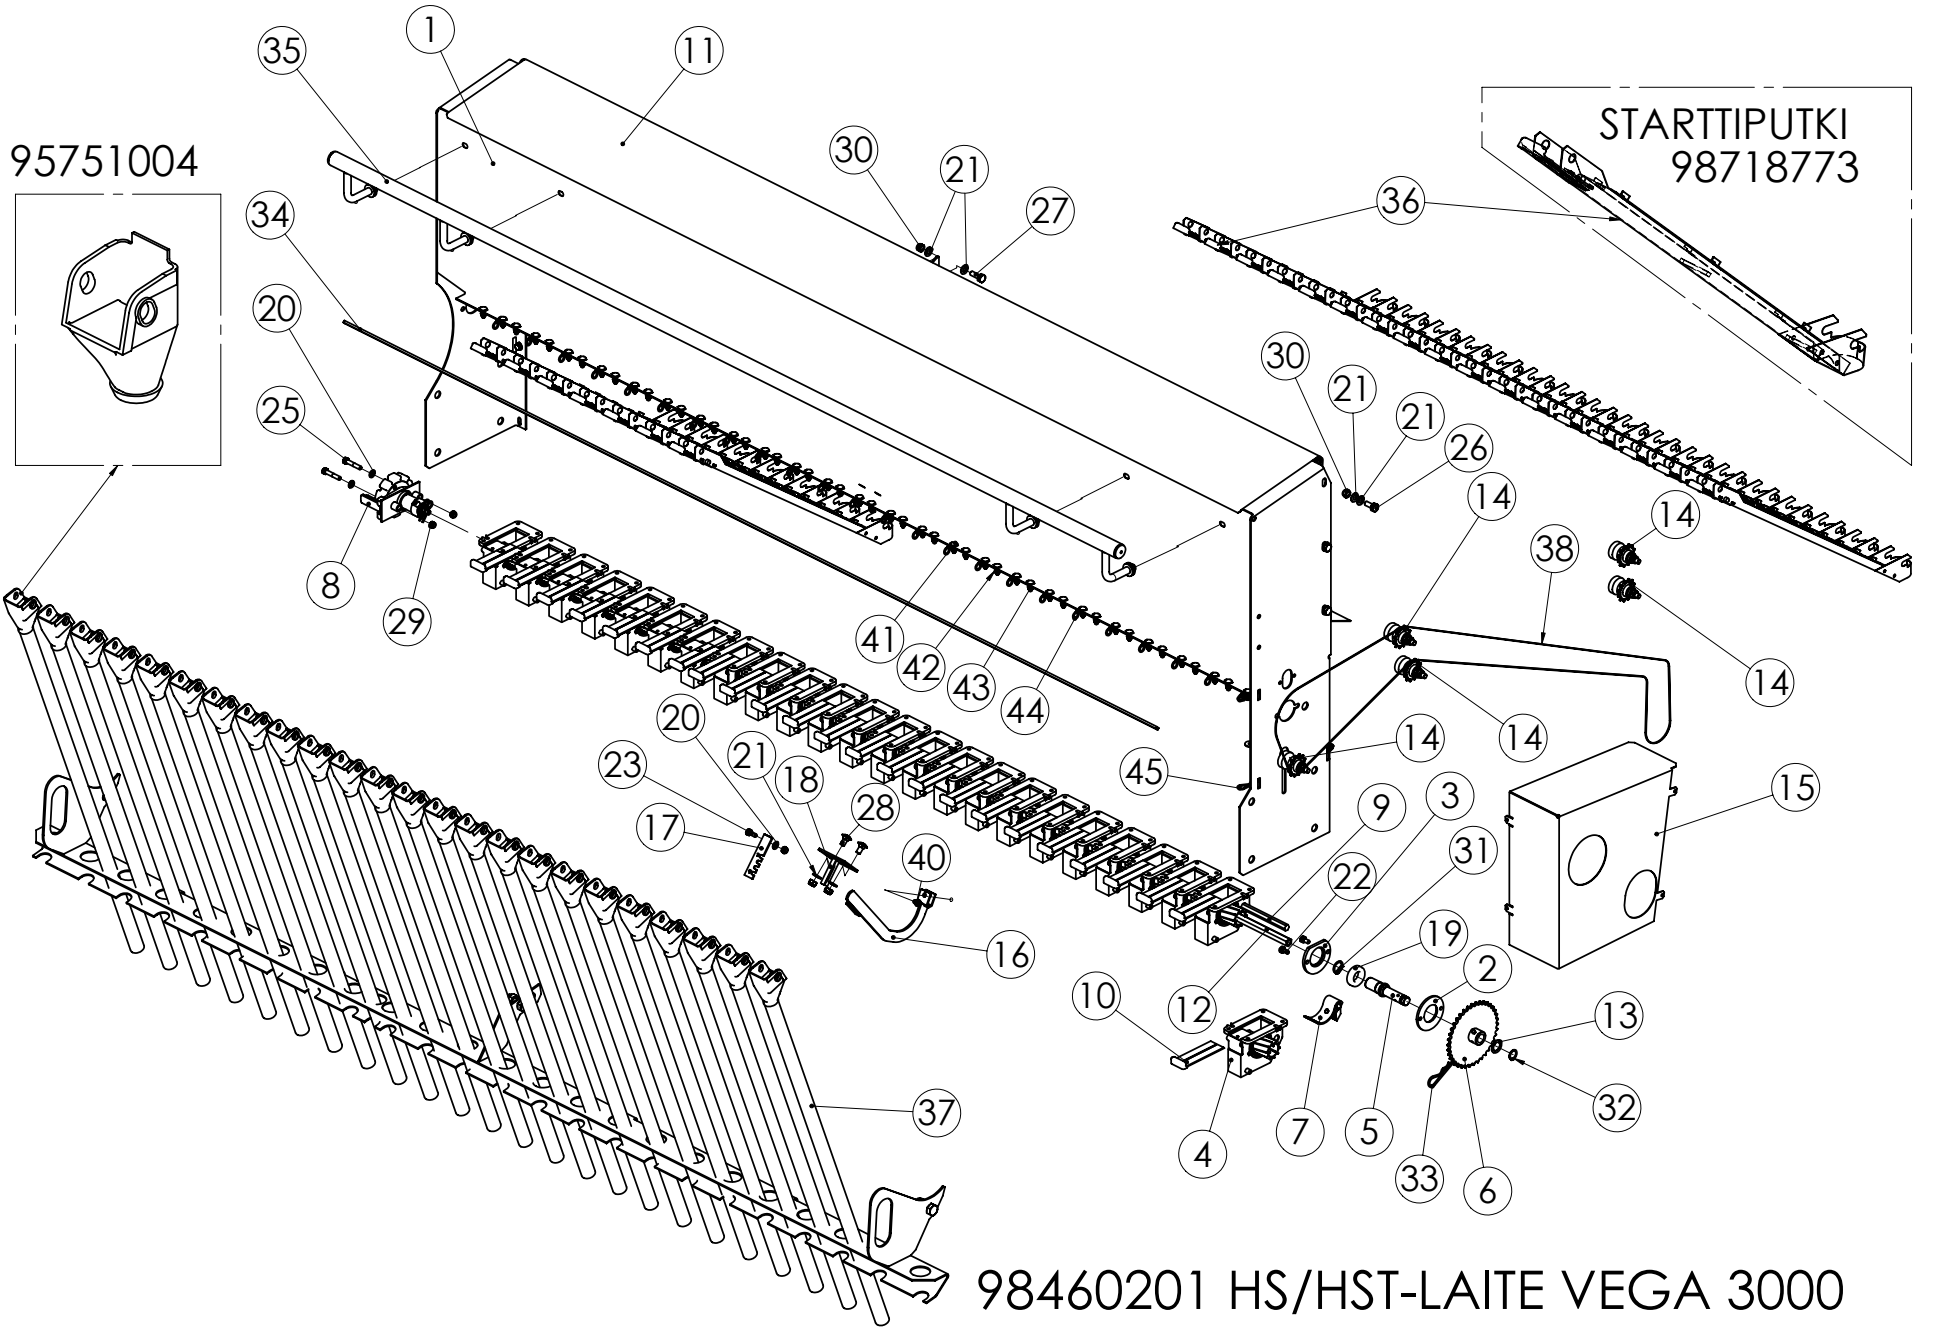

98375702 SIEMENSEULA

98375702 SIEMENSEULA

Pos.	Part No	Pcs	Osan nimi	Description	Benämning	Tyyppi
1	98375971	1	Seula	Sieve	Säll	
2	98375871	1	Seula	Sieve	Säll	

95751004

STARTIPUTKI
98718773

98460201 HS/HST-LAITE VEGA 3000