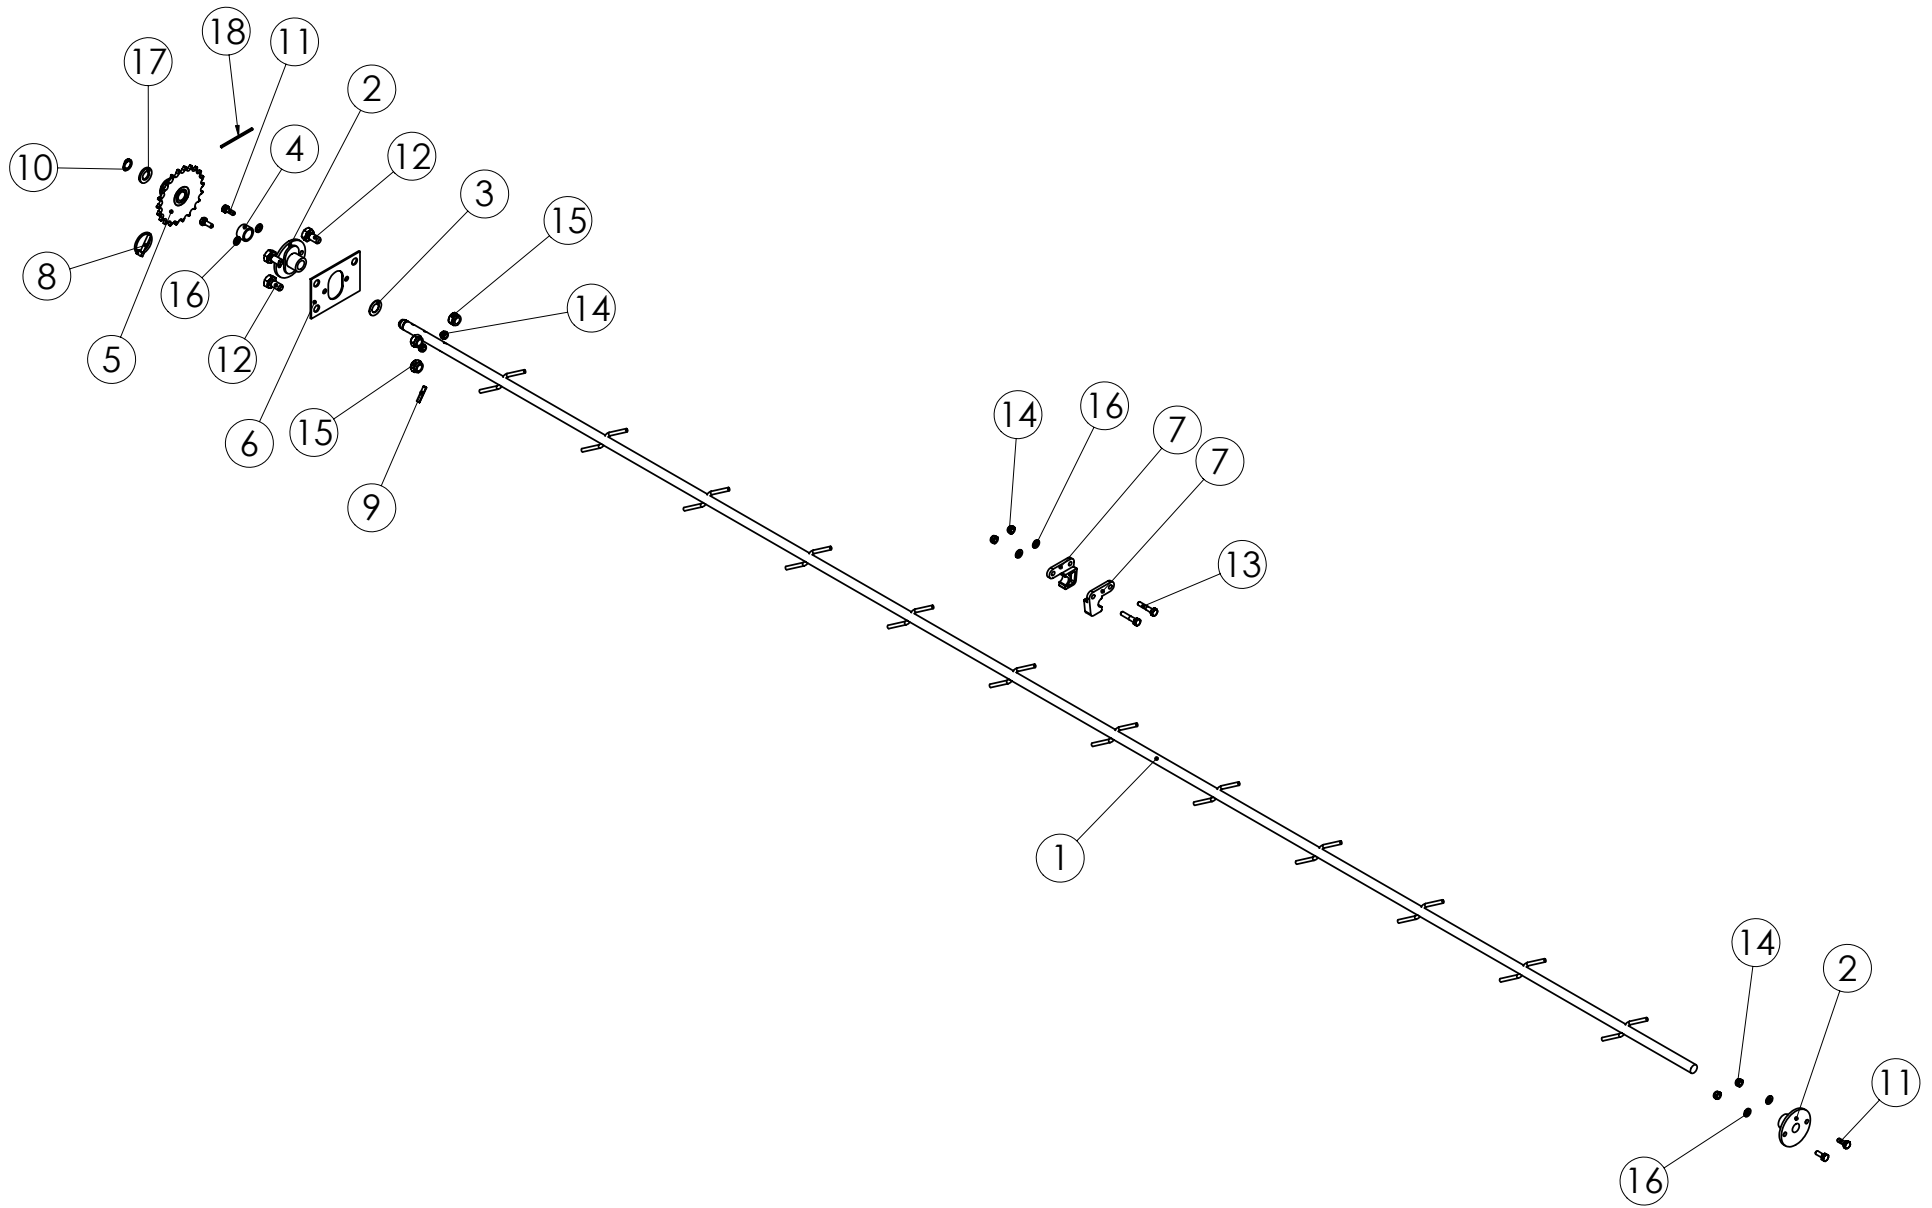

98308102 LANNOITE SEKOITUSAKSELI

98308102 LANNOITE SEKOITUSAKSELI

Pos.	Part No	Pcs	Osan nimi	Description	Benämning	Tyyppi
1	98507173	1	Akseli	Axle	Axel	
2	94301164	2	Laakeri	Bearing	Lager	
3	94301505	1	Aluslaatta	Washer	Bricka	
4	98309244	1	Holkki	Bushing	Buchse	
5	98308744	1	Ketjupyörä	Sprocket	Kedjehjul	Z22 08B
6	98308564	1	Levy	Plate	Plåt	
7	94311864	2	Laakeri	Bearing	Lager	
8	02062242	1	Rengassokka	Linch pin	Sprint	4,5x40 FEZN
9	02062517	1	Jousisokka	Spring pin	Fjäderpinne	DIN1481 55SI7ZN
10	01351932	1	Varmistusrengas	Circlip	Låsring	14x1 DIN471 FE
11	05011510	4	Kuusioruuvi	Hexagon bolt	Sexkantskruv	M6x16 SFS2064 M8.8ZN
12	05012306	3	Kuusioruuvi	Hexagon bolt	Sexkantskruv	M10x20 SFS2064 M8.8ZN
13	05001294	2	Kuusioruuvi	Hexagon bolt	Sexkantskruv	M6x30 SFS2063 M 8.8ZN
14	02161758	6	Lukitusmutteri	Locking nut	Låsmutter	M6 DIN985 8ZN NYLOC
15	02161444	3	Lukitusmutteri	Locking nut	Låsmutter	M10 DIN985 8ZN NYLOC
16	05061631	6	Aluslaatta	Washer	Bricka	6,6 SFS2042 FEZN
17	05061092	1	Aluslaatta	Washer	Bricka	14 SFS2042 FEZN
18	01830010	1	Rullaketju	Roller chain	Rullkedja	08B-1x8 R SFS2392