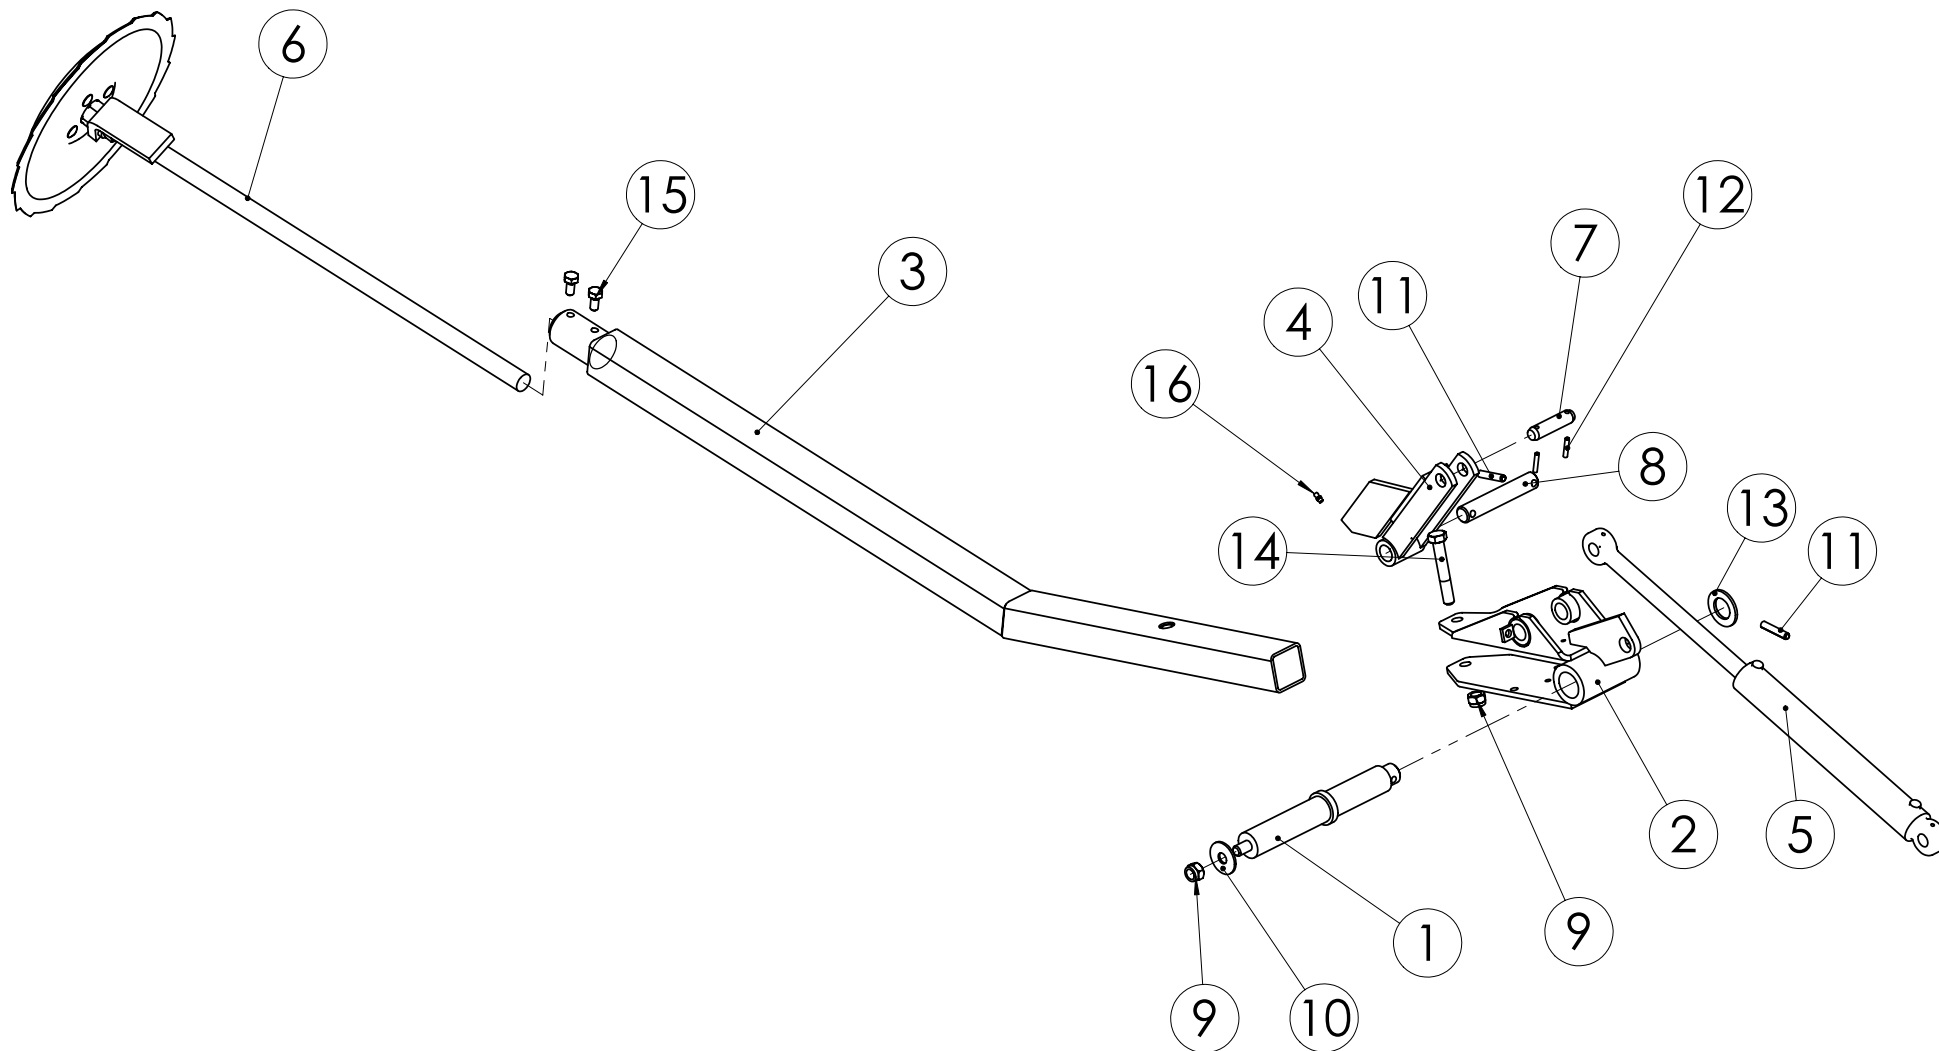

98700803 VARSISTO, VASEN

98700803 VARSISTO, VASEN

Pos.	Part No	Pcs	Osan nimi	Description	Benämning	Tyyppi
1	98638644	1	Akseli	Axle	Axel	
2	98353773	1	Hahlolevy	Backing plate	Gaffelplåt	
3	98638174	1	Varsiputki	Shank tube	Skafrör	
4	98700773	1	Nivelosa	Link	Led	
5	98360273	1	Sylinteri	Cylinder	Cylinder	
6	98683503	1	Kiekko+varsi vasen	Disc+arm left	Tallrik+rad vänster	
7	97418544	1	Tappi	Stud	Bult	20x85
8	97756244	1	Tappi	Stud	Bult	25x146
9	02151083	2	Lukitusmutteri	Locking nut	Låsmutter	M16 DIN985 8ZN NYLOC
10	05061061	1	Aluslaatta	Washer	Bricka	B10 DIN 9021
11	02062690	3	Jousisokka	Spring pin	Fjäderpinne	10x50 DIN1481 55SI7ZN
12	02062549	2	Jousisokka	Spring pin	Fjäderpinne	6x32 DIN1481 55SI7ZN
13	05061134	1	Aluslaatta	Washer	Bricka	33 SFS2042 FEZN
14	05003615	1	Kuusioruuvi	Hexagon bolt	Sexkantskruv	M16x100 SFS2063
15	02091042	2	Kuusioruuvi	Hexagon bolt	Sexkantskruv	M12x25 SFS2064 M8.8ZN
16	02011158	1	Kaulanippa	Grease nipple	Smörjnippel	AM6 DIN71412