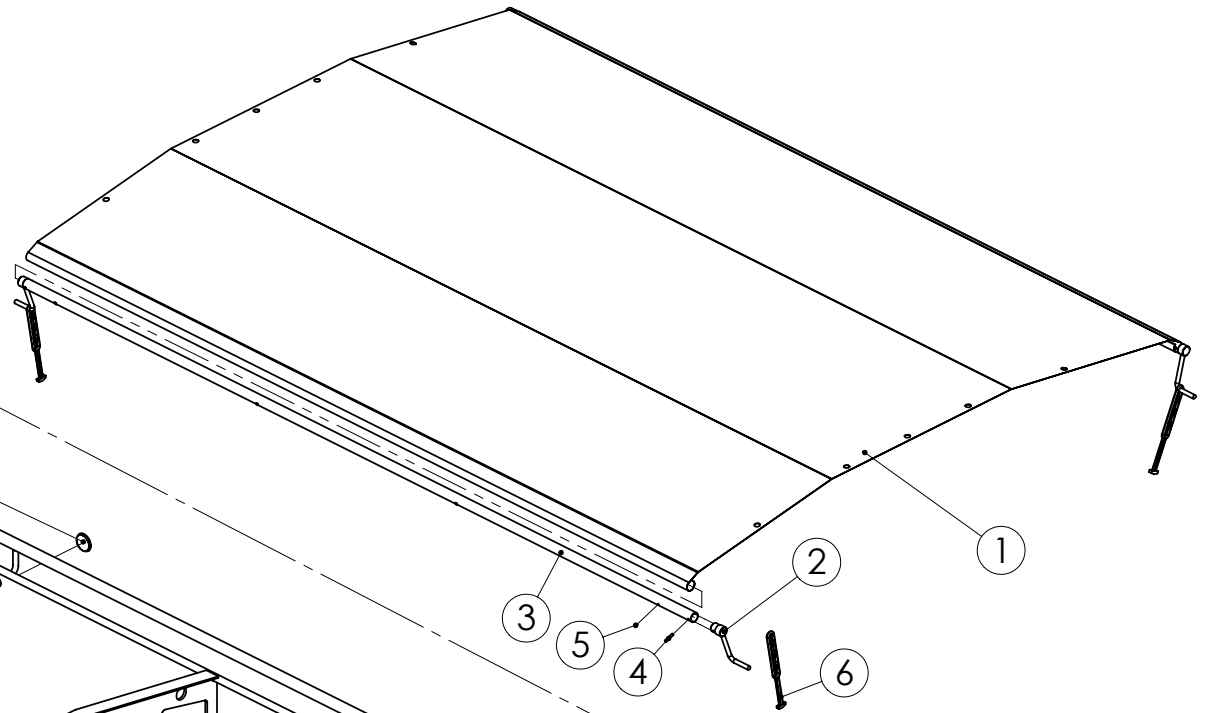

98345803 KANSI 3000