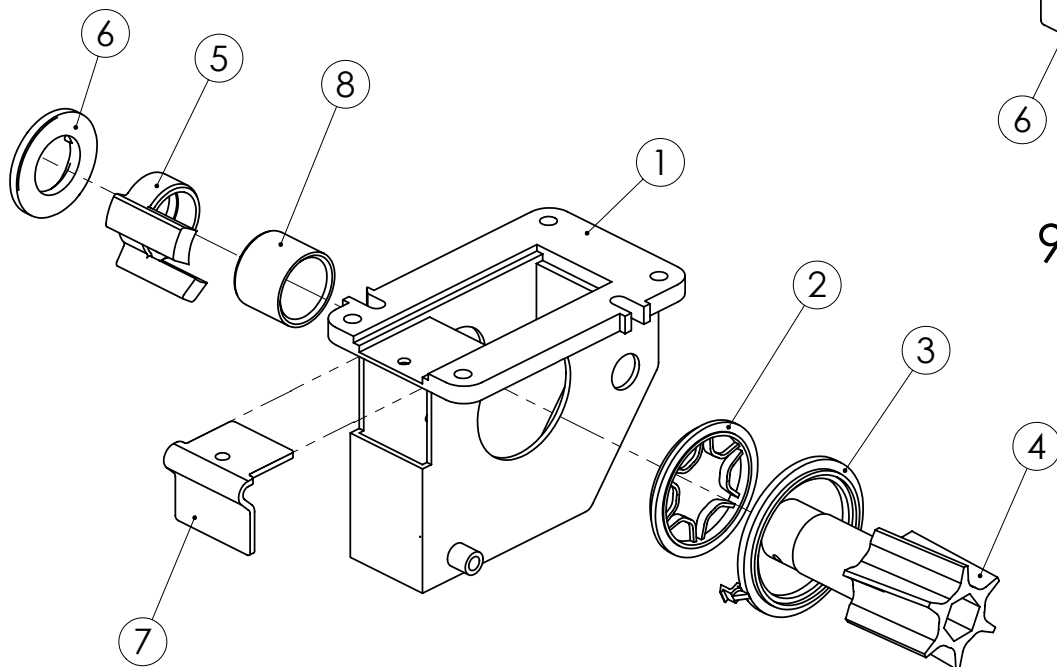

97252703 KYLVÖKAMMIO, LANNOITE