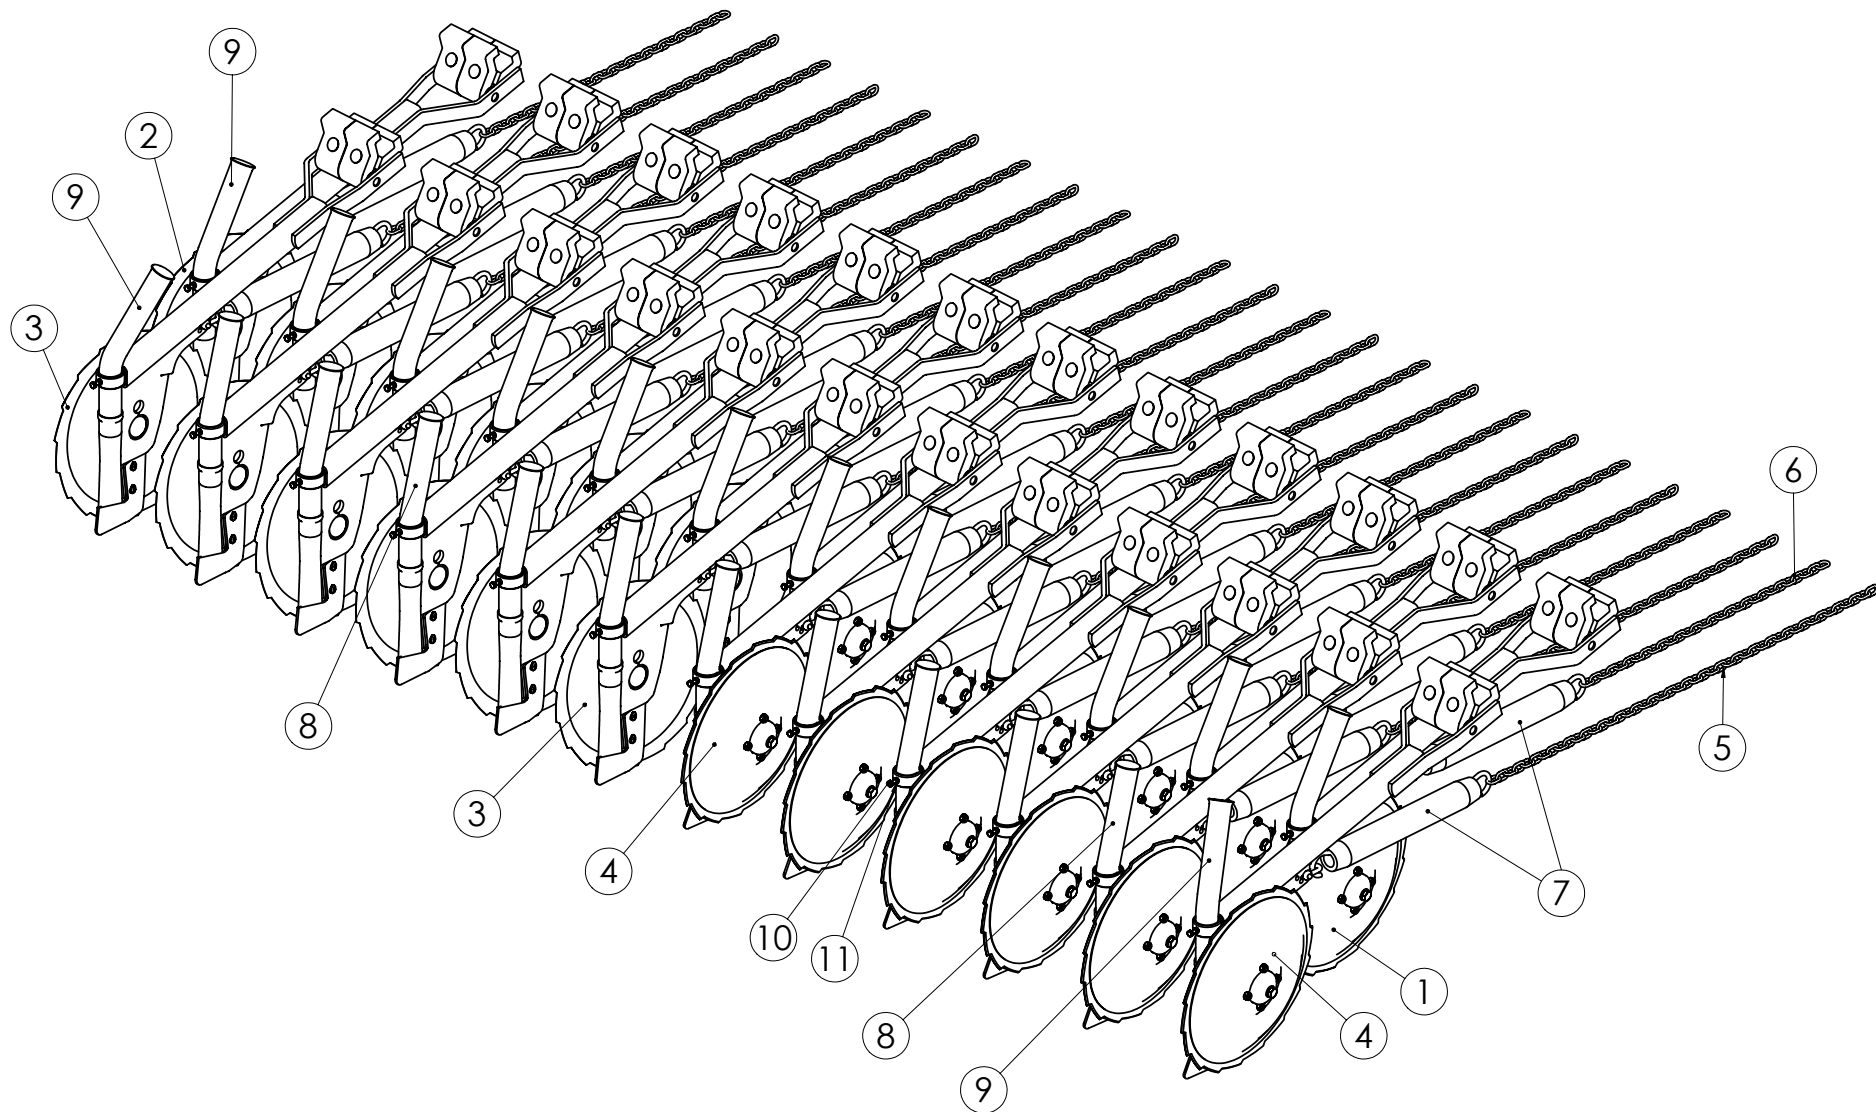

TAKAA AJOSUUNNASSA KATSOTTUNA:

OO	= LAUTANEN OIKEALLA ,KIINNITIN OIK.	OSA 1
OV	= " " " " VAS.	OSA 4
VO	= " VASEMM., " OIK.	OSA 2
VV	= " " " " VAS.	OSA 3

98710402 SIEMEN VANTAISTO 3000

98710402 SIEMEN VANTAISTO 3000

Pos.	Part No	Pcs	Osan nimi	Description	Benämning	Tyyppi
1	98801902	6	Vannas	Coulter	Bill	
2	98802102	6	Vannas	Coulter	Bill	
3	98802202	6	Vannas	Coulter	Bill	
4	98802002	6	Vannas	Coulter	Bill	
5	98720944	12	Ketju	Chain	Kedja	DIN 5685-G-5x21 SISÄMITTA 9,5 46 -LENKKIÄ
6	98721044	12	Ketju	Chain	Kedja	DIN 5685-G-5x21 SISÄMITTA 9,5 29-LENKKIÄ
7	98707874	24	Jousi	Spring	Fjäder	Ø8xDu40/50/40xLo416
8	98592964	10	Putki	Tube	Rör	
9	98592864	14	Putki	Tube	Rör	
10	05011510	24	Kuusioruuvi	Hexagon bolt	Sexkantskruv	M6x16 SFS2064 M8.8ZN
11	02161807	24	Kuusiomutteri	Hexagon nut	Sexkantmutter	M6 SFS2067 8Zn