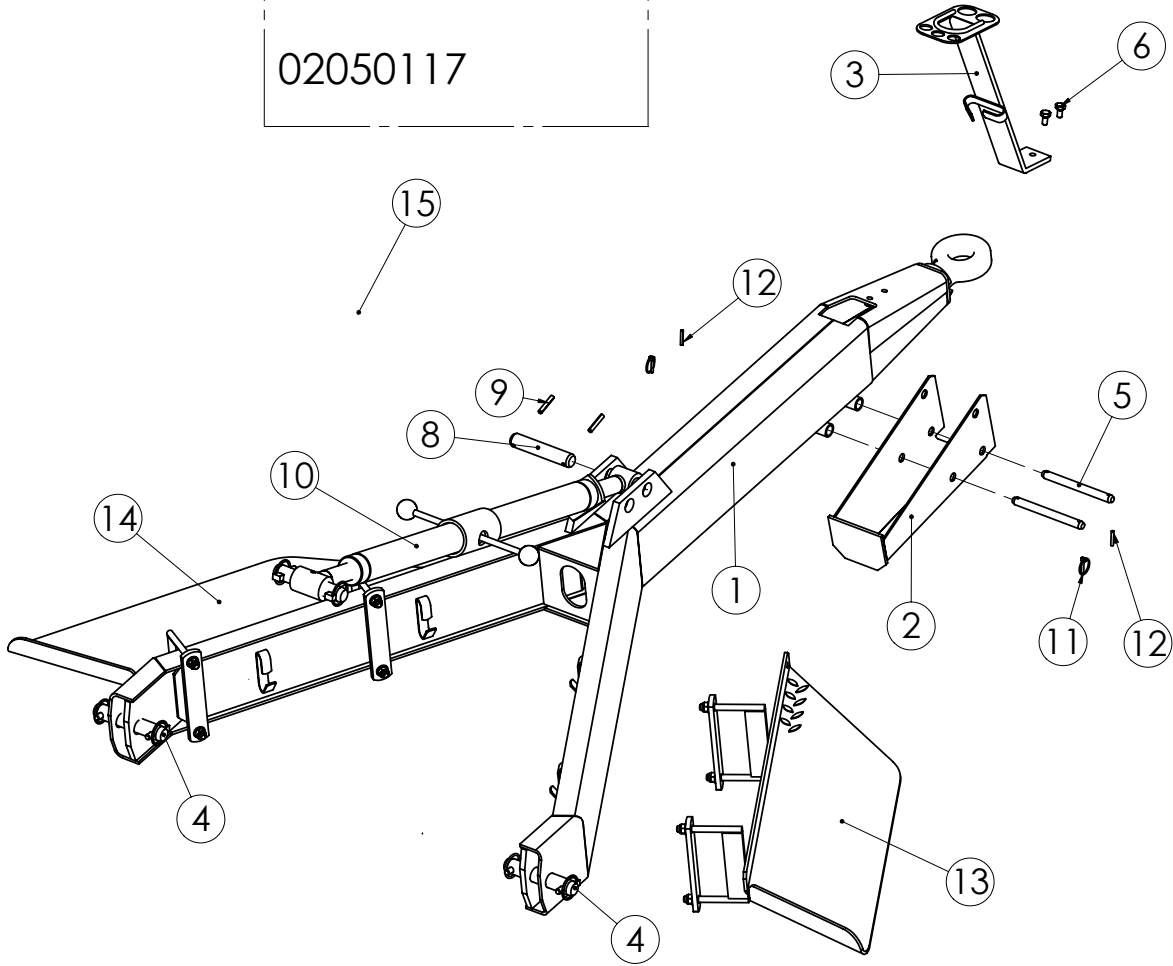

98627202 VETOLAITE KP.