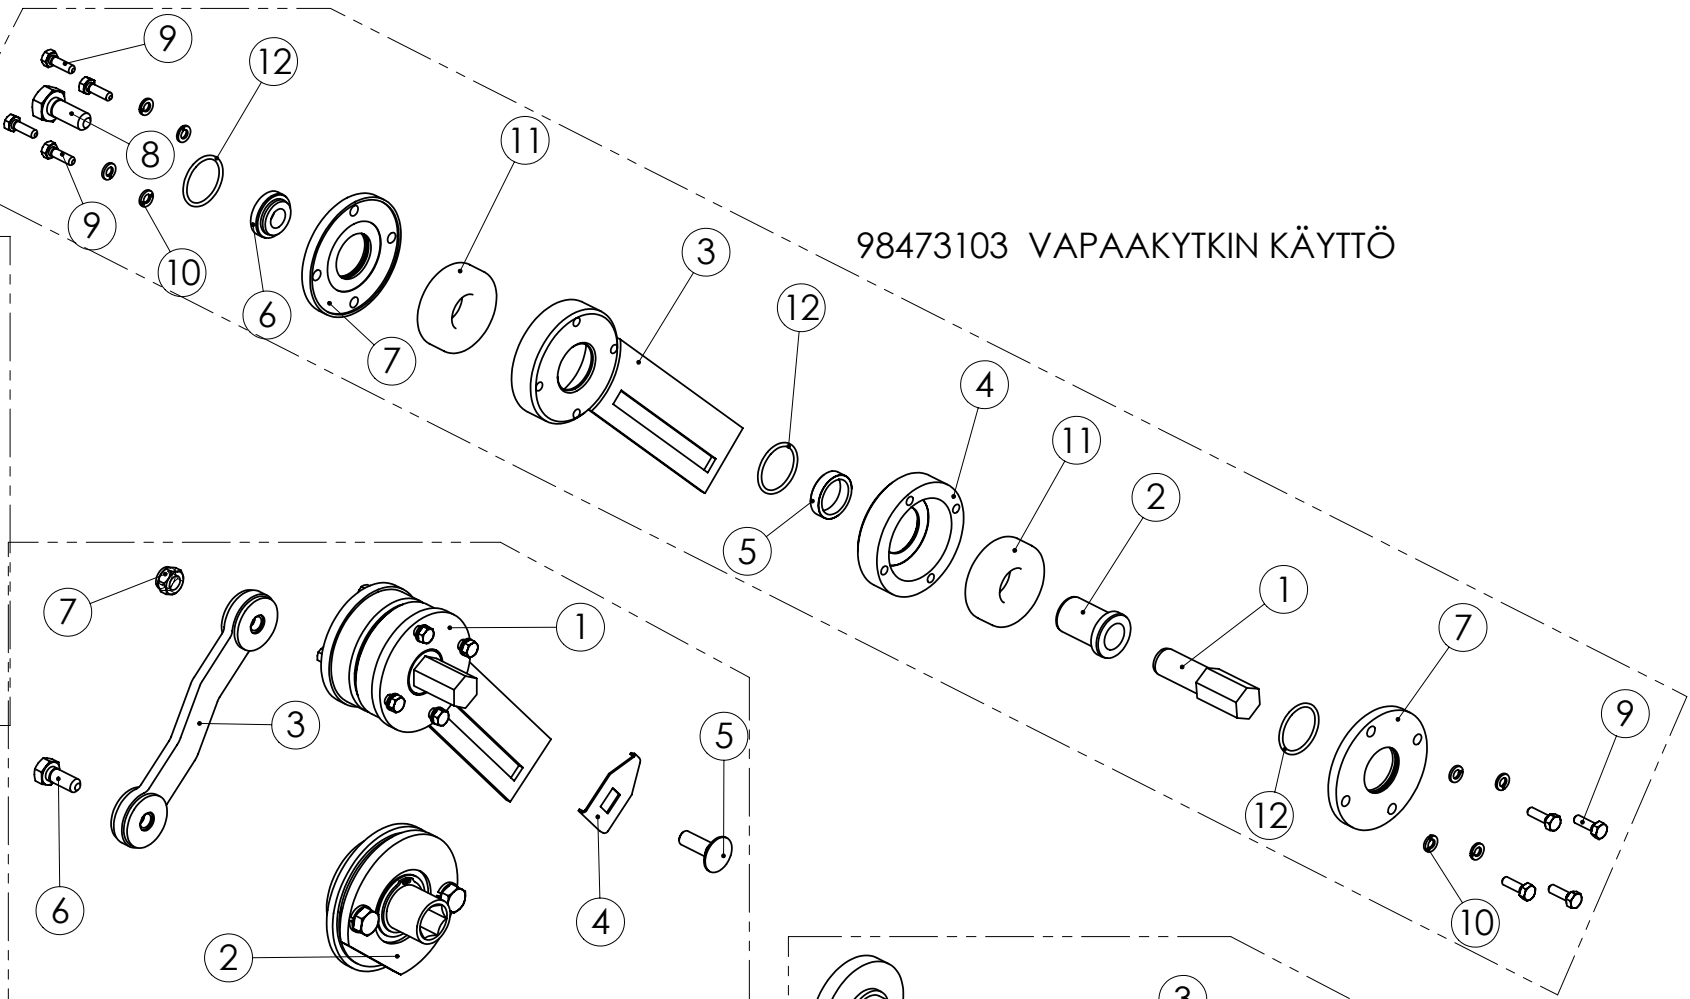

96109904 KIERTOKANKI

98473004 SÄÄTÖOSAT

98473103 VAPAAKYTKIN KÄYTTÖ

Pos.	Part No	Pcs	Osan nimi	Description	Benämning	Tyyppi
1	95905444	1	Levy	Plate	Plåt	
2	95905544	1	Levy	Plate	Plåt	
3	95905604	1	Hammaspyörä	Toothed wheel	Kugghjul	
4	95905704	1	Hammaspyörä	Toothed wheel	Kugghjul	
5	95905844	2	Väliholkki	Spacer	Distansstycke	
6	05011327	2	Kuusioruuvi	Hexagon bolt	Sexkantskruv	M5x25 SFS2064 8.8ZN
7	02161973	2	Lukitusmutteri	Locking nut	Låsmutter	M5 DIN985 8ZN NYLOC

95905304 KASETTIVAIHDE

Pos.	Part No	Pcs	Osan nimi	Description	Benämning	Tyyppi
1	98473244	1	Akseli	Axle	Axel	
2	96109704	1	Holkki	Bushing	Buchse	
3	96109344	1	Käyttövipu	Operating	Manöverspak	
4	96109044	1	Laakeripesä	Bearing housing	Lagerhus	
5	96109504	1	Holkki	Bushing	Buchse	
6	96109644	1	Laippa	Flange	Fläns	
7	96109144	2	Levy	Plate	Plåt	
8	05012345	1	Kuusioruuvi	Hexagon bolt	Sexkantskruv	M10x25 SFS2064 M8.8ZN
9	05011239	8	Kuusioruuvi	Hexagon bolt	Sexkantskruv	M5x16 SFS2064 8.8ZN
10	02071127	8	Aluslaatta	Washer	Bricka	B 5 DIN127 FEZN
11	02050595	2	Vapaakytkin	Free wheel	Frihjul	CSK 20 STIBER
12	01340088	3	Tiiviste	Gasket	Tätning	25x2 SMS1586 NBR

98473103 VAPAAKYTKIN KÄYTTÖ

Pos.	Part No	Pcs	Osan nimi	Description	Benämning	Tyyppi
1	96108744	1	Akseli	Axle	Axel	
2	96141544	1	Laippa	Flange	Fläns	
3	01311351	1	Laakeri	Bearing	Lager	6005-2RS
4	01351040	1	Varmistusrengas	Circlip	Låsring	25x1,2 DIN471 FE
5	94580944	1	Aluslaatta	Washer	Bricka	26x35x1
6	96142044	1	Laippa	Flange	Fläns	
7	05061649	2	Aluslaatta	Washer	Bricka	B8 DIN127 FEZN
8	05011895	2	Kuusioruuvi	Hexagon bolt	Sexkantskruv	M8x20 SFS2064 M8.8ZN

96141104 EPÄKESKO JA LAAKERI

Pos.	Part No	Pcs	Osan nimi	Description	Benämning	Tyyppi
1	98473103	1	Käyttövipu	Operating	Manöverspak	
2	96141104	1	Laakeri	Bearing	Lager	
3	96109904	1	Kiertokanki	Connecting rod	Vevstake	
4	96159844	1	Osoitin	Indicator	Visare	
5	02081600	1	Lukkoruuvi	Set-screw	Ställskruv	M8x25 SFS2458 8.8ZN
6	05011895	1	Kuusioruuvi	Hexagon bolt	Sexkantskruv	M8x20 SFS2064 M8.8ZN
7	02151051	1	Lukitusmutteri	Locking nut	Låsmutter	M8 DIN985 8ZN NYLOC

98473004 SÄÄTÖOSAT

Pos.	Part No	Pcs	Osan nimi	Description	Benämning	Tyyppi
1	96110044	1	Latta	Flat bar	Plattstång	
2	96110144	4	Holkki	Bushing	Buchse	
3	01314601	2	Laakeri	Bearing	Lager	6000-2RS

96109904 KIERTOKANKI