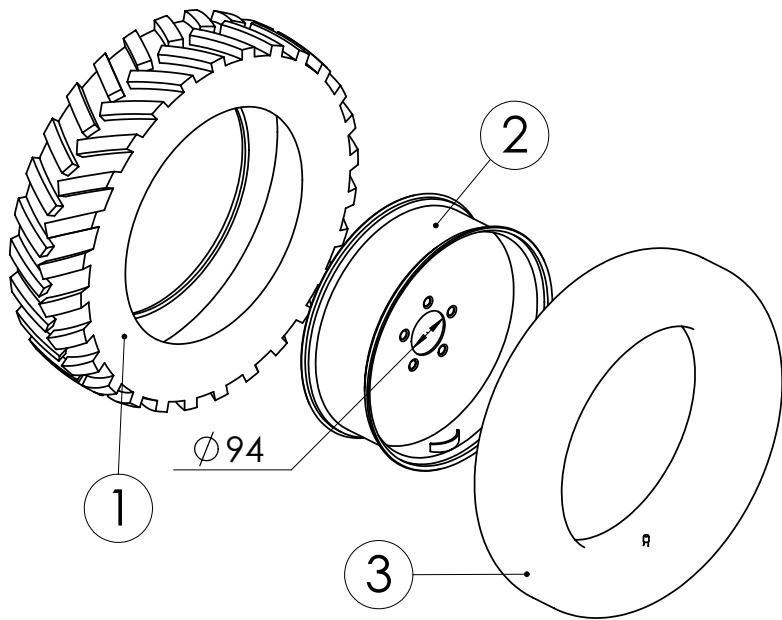

98725924 RENGAS TR.7,50-16 + VANNE (PYÖRÄPARIN VASEN RENGAS)