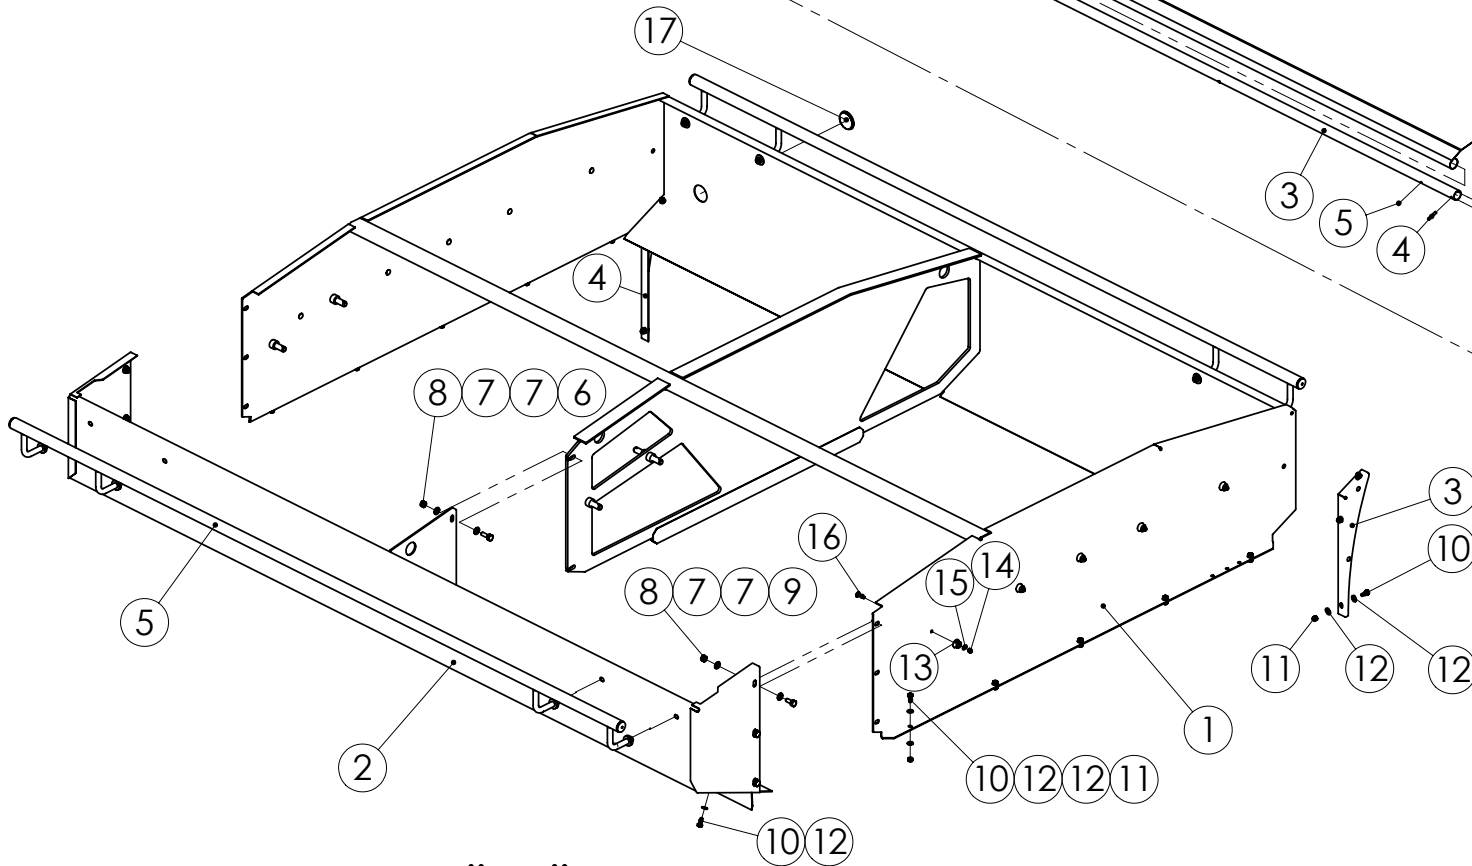

98701203 KAIDE

98448302 SÄILIÖ 3000