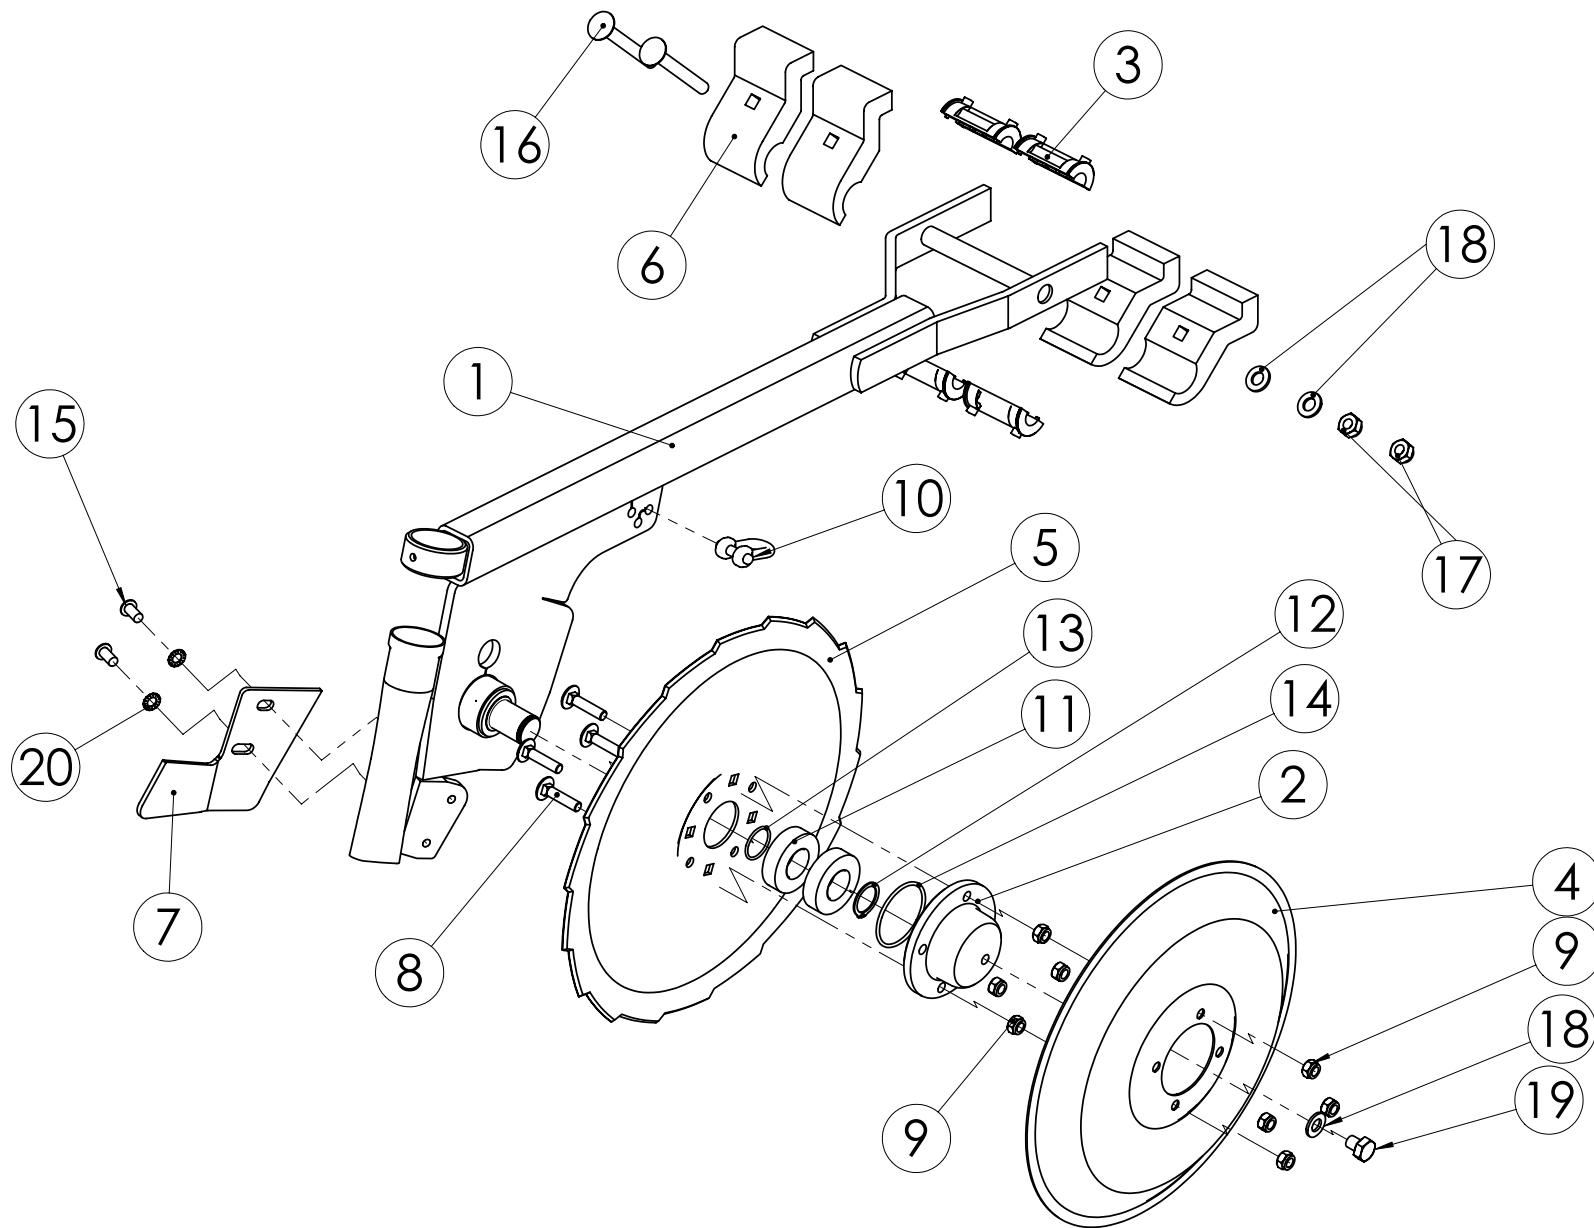

98802002 VANNAS OV-KOK.PANO

98802002 VANNAS OV-KOK.PANO

Pos.	Part No	Pcs	Osan nimi	Description	Benämning	Tyyppi
1	98605072	1	Vantaanvarsi	Coulter arm	Billarm	
2	98441473	1	Laakeripesä	Bearing housing	Lagerhus	
3	98561604	4	Laakeri	Bearing	Lager	HD
4	98592073	1	Laippa	Flange	Fläns	
5	98725813	1	Kiekko	Disc	Tallrik	3x360 VASEN
6	95718613	4	Laakerin kiinnityslevy	Bearing mounting plate	Lagerfästplatta	
7	98802373	1	Raappa	Scraper	Skrap	
8	02081502	4	Lukkoruuvi	Set-screw	Ställskruv	M8x35 SFS2458 8.8ZN
9	02151051	8	Lukitusmutteri	Locking nut	Låsmutter	M8 DIN985 8ZN NYLOC
10	01840073	1	Sakkeli	Shackle	Shackel	A 0,25 TES 834-52 Zn
11	01311270	2	Laakeri	Bearing	Lager	6205-2RS
12	01351040	1	Varmistusrengas	Circlip	Låsring	25x1,2 DIN471 FE
13	01340088	1	Tiiviste	Gasket	Tätning	25x2 SMS1586 NBR
14	01343245	1	Tiiviste	Gasket	Tätning	52,07x2,62 SMS 1586 NBR
15	02091061	2	Ruuvi	Screw	Skruv	M8x16 ISO 7380 M 10.9ZN
16	02080386	2	Lukkoruuvi	Set-screw	Ställskruv	M10x80 SFS2458 8.8ZN
17	02161444	2	Lukitusmutteri	Locking nut	Låsmutter	
18	05061085	3	Aluslaatta	Washer	Bricka	11 SFS2042 FEZN
19	05010970	1	Ruuvi	Screw	Skruv	M10x10 SFS2063 M8.8ZN
20	05061654	2	Tähtialuslaatta	Washer	Bricka	M8 DIN6798 A ZN