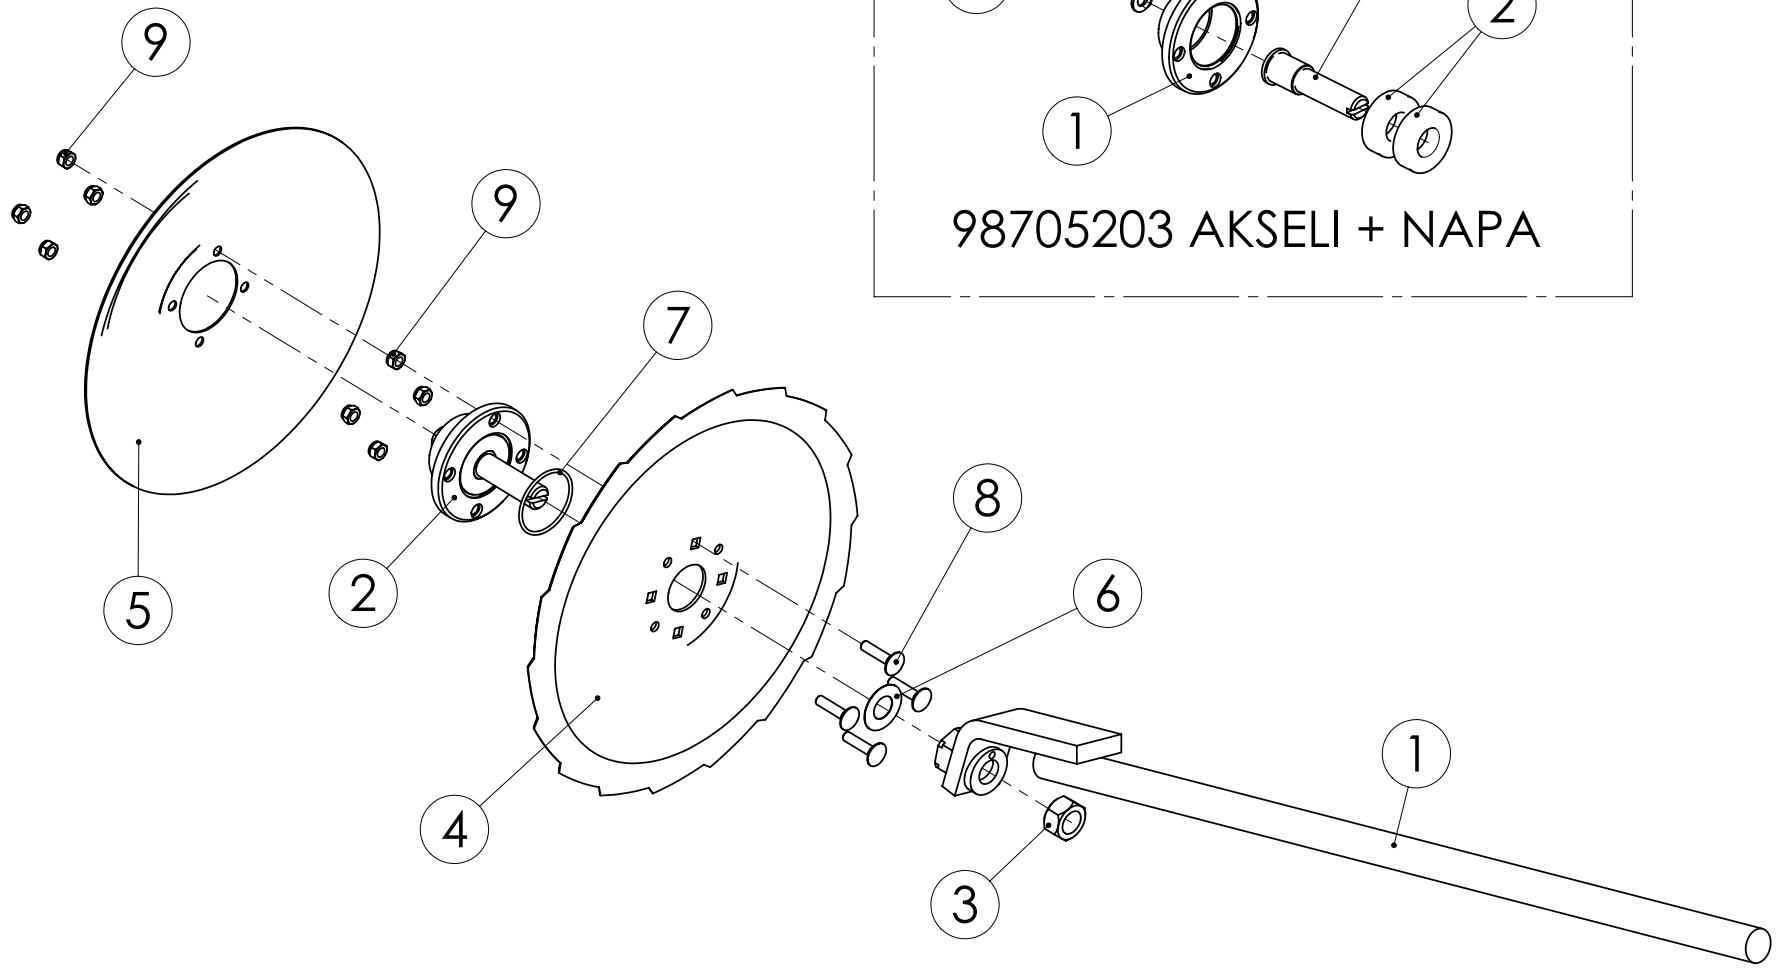

98705203 AKSELI + NAPA

98678103 LAUTANEN+VARSI, OIKEA

98705203 AKSELI + NAPA

Pos.	Part No	Pcs	Osan nimi	Description	Benämning	Tyyppi
1	98441473	1	Laakeripesä	Bearing housing	Lagerhus	
2	01311270	2	Laakeri	Bearing	Lager	6205-2RS
3	05010970	1	Kuusioruuvi	Hexagon bolt	Sexkantskruv	M10x10 SFS2064 M8.8ZN
4	98574904	1	Akseli	Axle	Axel	
5	05061085	1	Aluslaatta	Washer	Bricka	11 SFS2042 FEZN

98678103 LAUTANEN+VARSI,OIKEA

Pos.	Part No	Pcs	Osan nimi	Description	Benämning	Tyyppi
1	98678073	1	Varsisto	Arms	Armar	
2	98705203	1	Akseli+napa	Axle+hub	Axel+nab	
3	02161028	1	Kuusiomutteri	Hexagon nut	Sexkantmutter	M20x1,5 SFS2069ZN
4	98725813	1	Kiekko	Disc	Tallrik	3x360 VASEN
5	98592073	1	Laippa	Flange	Fläns	
6	98804104	1	Tiiviste	Gasket	Tätning	0,5xØ40xØ20
7	01343245	1	Tiiviste	Gasket	Tätning	52,07x2,62 SMS 1586 NBR
8	02081502	4	Lukkoruuvi	Set-screw	Ställskruv	M8x35 SFS2458 8.8ZN
9	02151051	8	Lukitusmutteri	Locking nut	Låsmutter	M8 DIN985 8ZN NYLOC