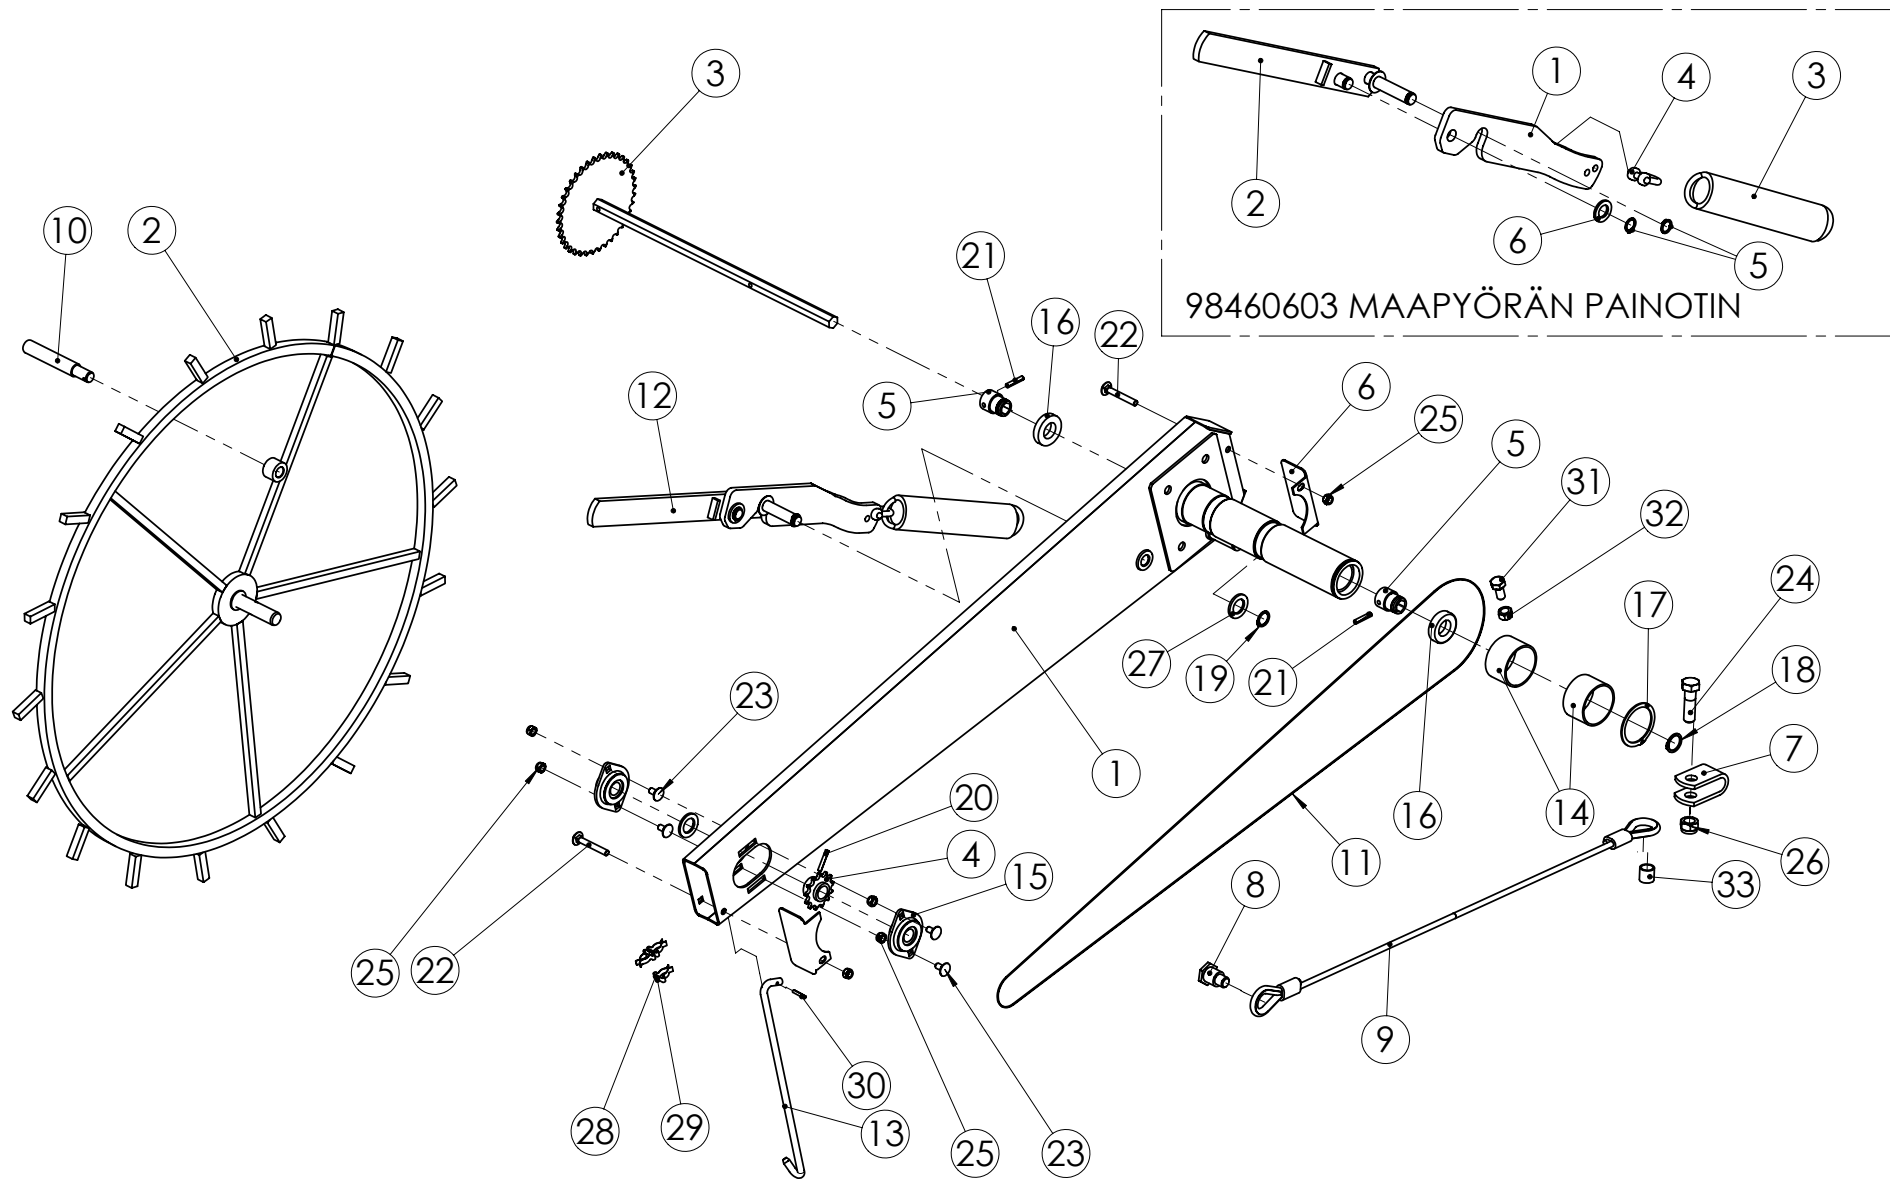

98426301 MAAPYÖRÄ

98460603 MAAPYÖRÄN PAINOTIN

Pos.	Part No	Pcs	Osan nimi	Description	Benämning	Tyyppi
1	98461364	1	Latta	Flat bar	Plattstång	
2	98460863	1	Säätövipu	Control lever	Regleringspak	
3	02050454	1	Jousi	Spring	Fjäder	TR 85x7x43x160
4	01840073	1	Sakkeli	Shackle	Shackel	A 0,25 TES 834-52 Zn
5	01351682	2	Varmistusrengas	Circlip	Låsring	16x1 DIN471 FE
6	05061102	1	Aluslaatta	Washer	Bricka	18 SFS2042 FEZN

98456301 MAAPYÖRÄ

Pos.	Part No	Pcs	Osan nimi	Description	Benämning	Tyyppi
1	98426461	1	Tukivarsi	Wheel arm	Hjularm	
2	98296072	1	Pyörä	Wheel	Hjul	
3	98426844	1	Akseli	Axle	Axel	Z 38
4	98426744	1	Ketjupyörä	Sprocket	Kedjehjul	Z 13
5	98307244	2	Väliholkki	Spacer	Distansstycke	L=38
6	98317863	2	Levy	Plate	Plåt	
7	98427874	1	Latta	Flat bar	Plattstång	
8	98383744	1	Kuusioruuvi	Hexagon bolt	Sexkantskruv	30xM16x40
9	98405303	1	Vajjeri	Wire	Stålvajer	
10	98452944	1	Tappi	Stud	Bult	
11	01831230	1	Rullaketju	Roller chain	Rullkedja	08B-1x172 SFS2392
12	98460603	1	Säädin	Governor	Regulator	
13	98461544	1	Kannatin	Support	Konsol	
14	02040490	2	Laakeri	Bearing	Lager	60/65x40 DRYMET 701
15	01310090	2	Laakeri	Bearing	Lager	UBPFL 204 PELTI
16	01311351	2	Laakeri	Bearing	Lager	6005-2RS
17	01351876	1	Varmistusrengas	Circlip	Låsring	60x2 DIN471 FE
18	01351040	2	Varmistusrengas	Circlip	Låsring	25x1,2 DIN471 FE
19	01351065	1	Varmistusrengas	Circlip	Låsring	20x1,2 DIN1471 FE
20	02062771	1	Jousisokka	Spring pin	Fjäderpinne	5x32 DIN1481 55SI7ZN
21	02062549	2	Jousisokka	Spring pin	Fjäderpinne	6x32 DIN1481 55SI7ZN
22	02100024	2	Lukkoruuvi	Set-screw	Ställskruv	M8x60 SFS2458 4.6ZN
23	02081601	4	Lukkoruuvi	Set-screw	Ställskruv	M8x16 SFS2458 8.8ZN
24	05003372	1	Kuusioruuvi	Hexagon bolt	Sexkantskruv	M16x55 SFS2063 M 8.8ZN
25	02151051	6	Lukitusmutteri	Locking nut	Låsmutter	M8 DIN985 8ZN NYLOC
26	02151083	1	Lukitusmutteri	Locking nut	Låsmutter	M16 DIN985 8ZN NYLOC
27	05061118	2	Aluslaatta	Washer	Bricka	22 SFS2042 FEZN
28	01870020	3	Pidin	Holder	Klammer	No 80 A 13mm Zn
29	01870016	2	Vetoniitti	Pop-rivet	Pop-nit	3,0x6 AL
30	02063124	1	Jousisokka	Spring pin	Fjäderpinne	4x24 DIN1481 ZN
31	02091042	1	Kuusioruuvi	Hexagon bolt	Sexkantskruv	M12x25 SFS2064 M8.8ZN
32	02161074	1	Kuusiomutteri	Hexagon nut	Sexkantmutter	M12 SFS2067 8ZN
33	98524074	1	Putki	Tube	Rör	Ø21,3x2x20