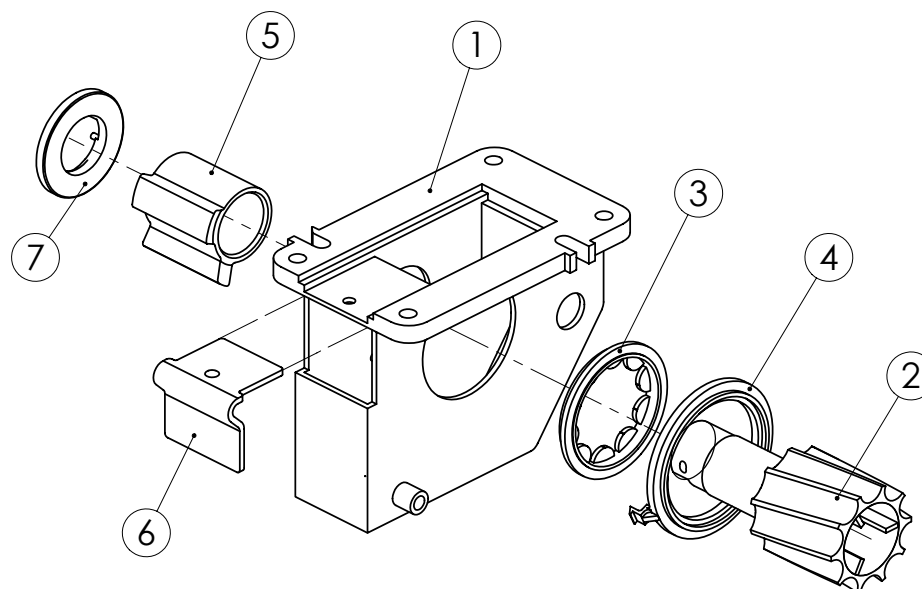

96202503 KYLVÖKAMMIO, SIEMEN