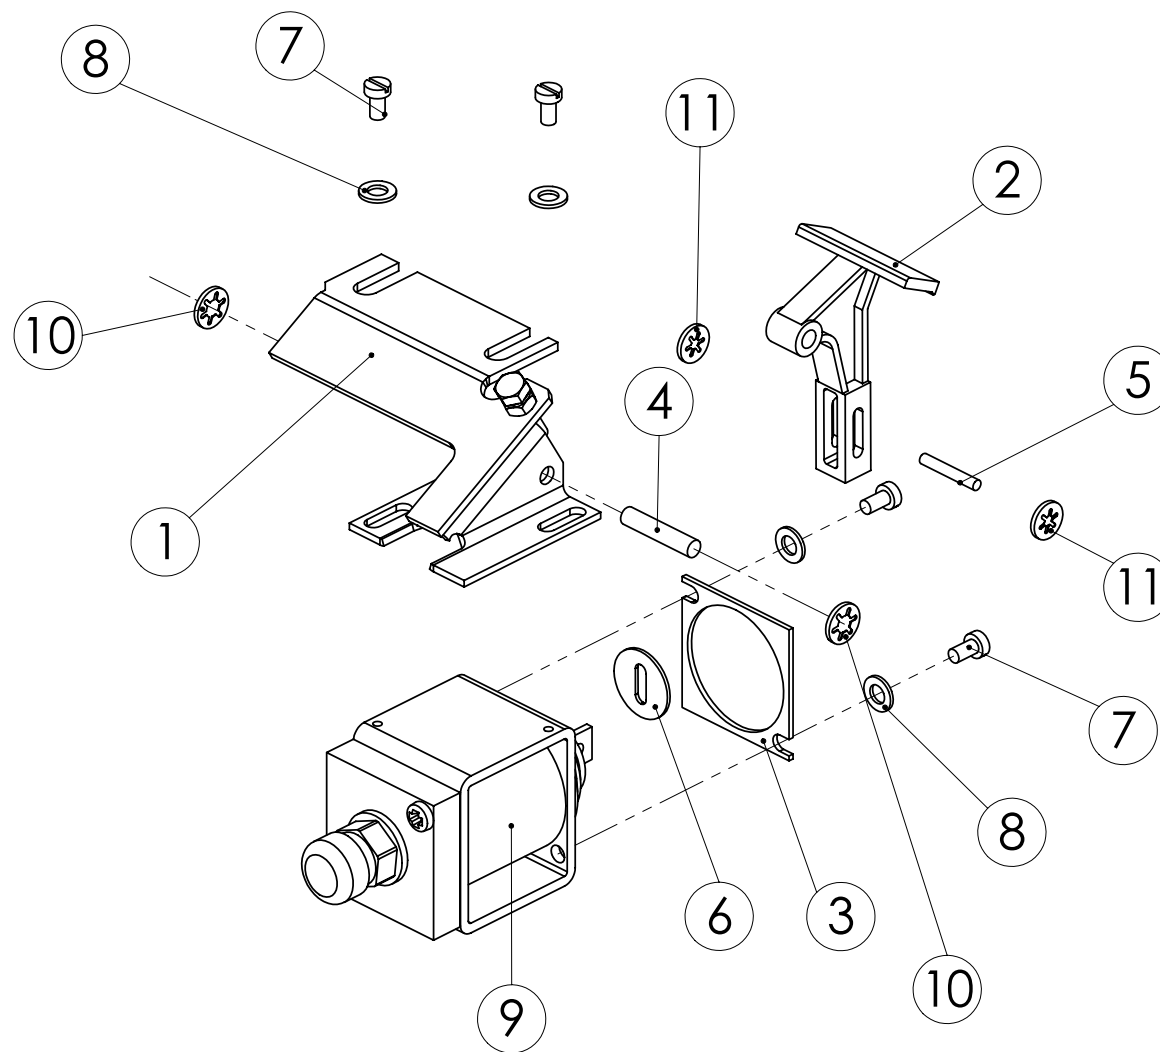

98712503 AJOURAKÄYTTÖLAITE (lannoite)

98712503 AJOURAKÄYTTÖLAITE (lannoite)

Pos.	Part No	Pcs	Osan nimi	Description	Benämning	Tyyppi
1	98487772	1	Runko	Frame	Stamm	
2	96182202	1	Käyttövipu	Operating	Manöverspak	
3	96187144	1	Levy	Plate	Plåt	
4	96149804	1	Tappi	Stud	Bult	Ø5x25
5	96149904	1	Tappi	Stud	Bult	Ø3x20
6	96186604	1	Levy	Plate	Plåt	
7	05061254	4	Ruuvi	Screw	Skruv	M4x10 SFS2176 5.8ZN
8	05061663	4	Aluslaatta	Washer	Bricka	5,5 SFS2042 FEZN
9	98724704	1	Säädin	Governor	Regulator	
10	02070130	2	Pidätinrengas	Retaining ring	Stoppring	5 STARLOCK
11	02070148	2	Pidätinrengas	Retaining ring	Stoppring	3 STARLOCK
12	05011292	1	Kuusioruuvi	Hexagon bolt	Sexkantskruv	M5x20 SFS2064 M8.8ZN
13	02161950	1	Kuusiomutteri	Hexagon nut	Sexkantmutter	M5 SFS2067 RUOST.