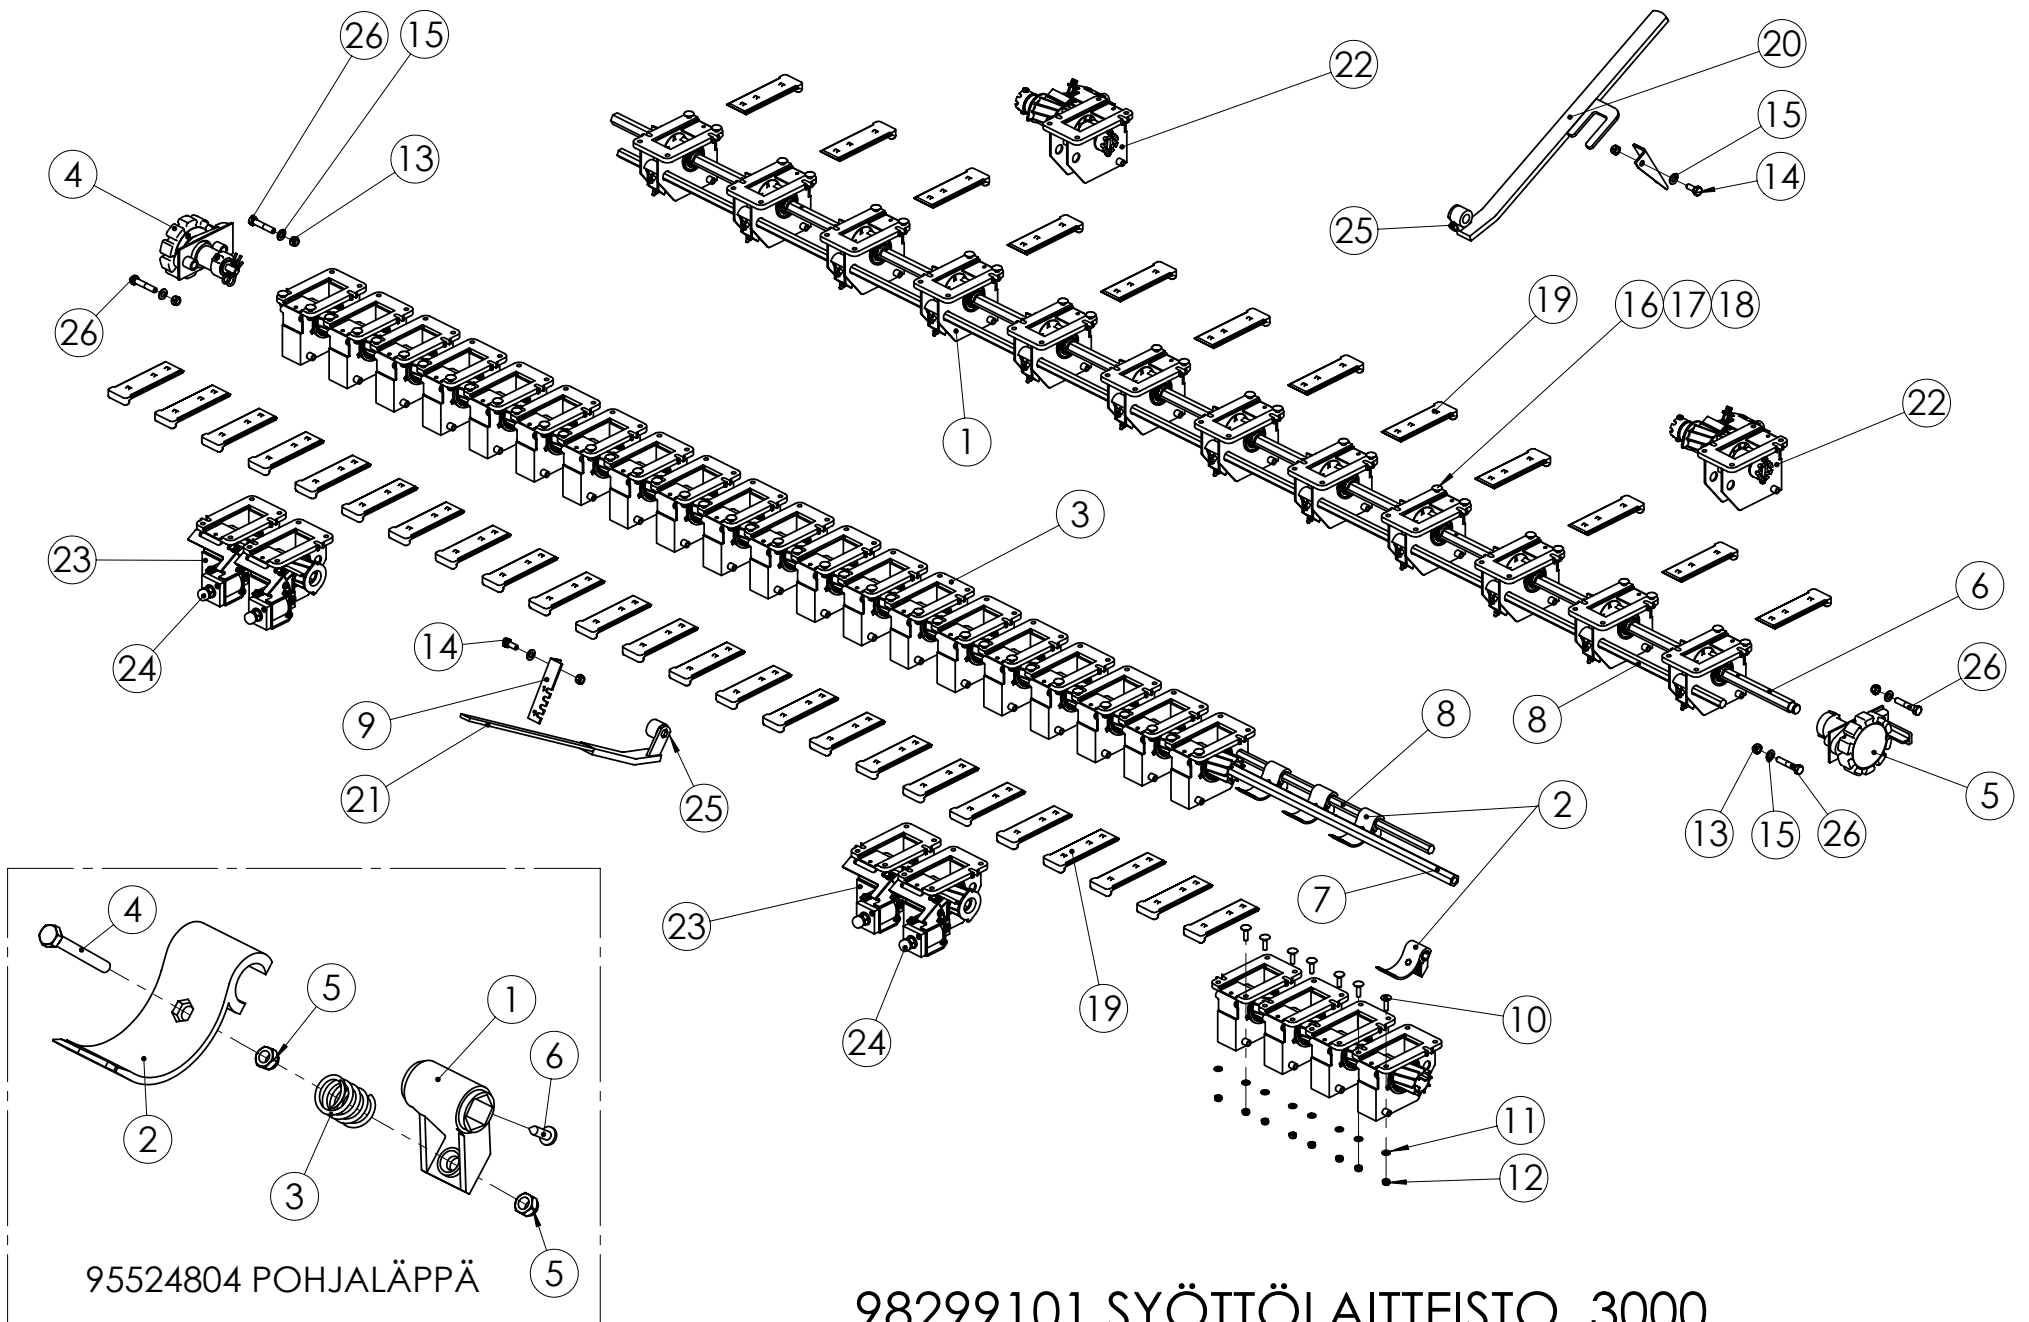

95524804 POHJALÄPPÄ

Pos.	Part No	Pcs	Osan nimi	Description	Benämning	Tyyppi
1	94379714	1	Runko	Frame	Stamm	
2	95415614	1	Pohjaläppä	Bottom flap valve	Bottenklaff	
3	96257644	1	Jousi	Spring	Fjäder	Ø1,8xØ14x23
4	05011447	1	Kuusioruuvi	Hexagon bolt	Sexkantskruv	M5x40 SFS2064 RUOST.
5	02161959	2	Lukitusmutteri	Locking nut	Låsmutter	M5 DIN985 RUOST.
6	02084038	1	Ruuvi	Screw	Skruv	3,5x13 DIN7971 RUOST.

98299101 SYÖTTÖLAITTEISTO 3000

Pos.	Part No	Pcs	Osan nimi	Description	Benämning	Tyyppi
1	97252703	12	Syöttökammio kp.	Feeding chamber assembly	Utmatningshuserie	
2	95524804	36	Pohjaläppä	Bottom flap valve	Bottenklaff	
3	96202503	24	Syöttökammio kp.	Feeding chamber assembly	Utmatningshuserie	
4	97980803	1	Käsi pyörä	Hand wheel	Handhjul	
5	98488503	1	Käsi pyörä	Hand wheel	Handhjul	
6	98707103	1	Akseli	Axle	Axel	17x2654
7	98299603	1	Akseli	Axle	Axel	17x2605
8	97288514	2	Akseli	Axle	Axel	13x2475
9	94497144	2	Hahlolevy	Backing plate	Gaffelplåt	
10	02081278	48	Lukkoruuvi	Set-screw	Ställskruv	M6x22 SFS2458 4.6ZN
11	05061631	48	Aluslaatta	Washer	Bricka	6,6 SFS2042 FEZN
12	02161758	48	Lukitusmutteri	Locking nut	Låsmutter	M6 DIN985 8ZN NYLOC
13	02151051	6	Lukitusmutteri	Locking nut	Låsmutter	M8 DIN985 8ZN NYLOC
14	05011895	2	Kuusioruuvi	Hexagon bolt	Sexkantskruv	M8x20 SFS2064 M8.8ZN
15	05061656	6	Aluslaatta	Washer	Bricka	9 SFS2042 FEZN
16	05061632	24	Aluslaatta	Washer	Bricka	6,6 SFS2042 A4
17	02161759	24	Lukitusmutteri	Locking nut	Låsmutter	M6 DIN985 A4 NYLOC
18	02081279	24	Lukkoruuvi	Set-screw	Ställskruv	M6x22 SFS2458 A4
19	95418613	36	Sulkuluisti	Parallel slide stop valve	Avstängningsslid	
20	98391173	1	Säätövipu	Control lever	Regleringspak	
21	98575973	1	Säätövipu	Control lever	Regleringspak	
22	98451703	2	Syöttökammio	Feeding chamber	Utmatningshus	
23	98453403	4	Syöttökammio kp.	Feeding chamber assembly	Utmatningshuserie	
24	98724603	4	Käyttövipu	Operating	Manöverspak	
25	05011831	2	Kuusioruuvi	Hexagon bolt	Sexkantskruv	M8x12 SFS2064 M8.8ZN
26	05001765	4	Kuusioruuvi	Hexagon bolt	Sexkantskruv	M8x45 SFS2063 M 8.8ZN