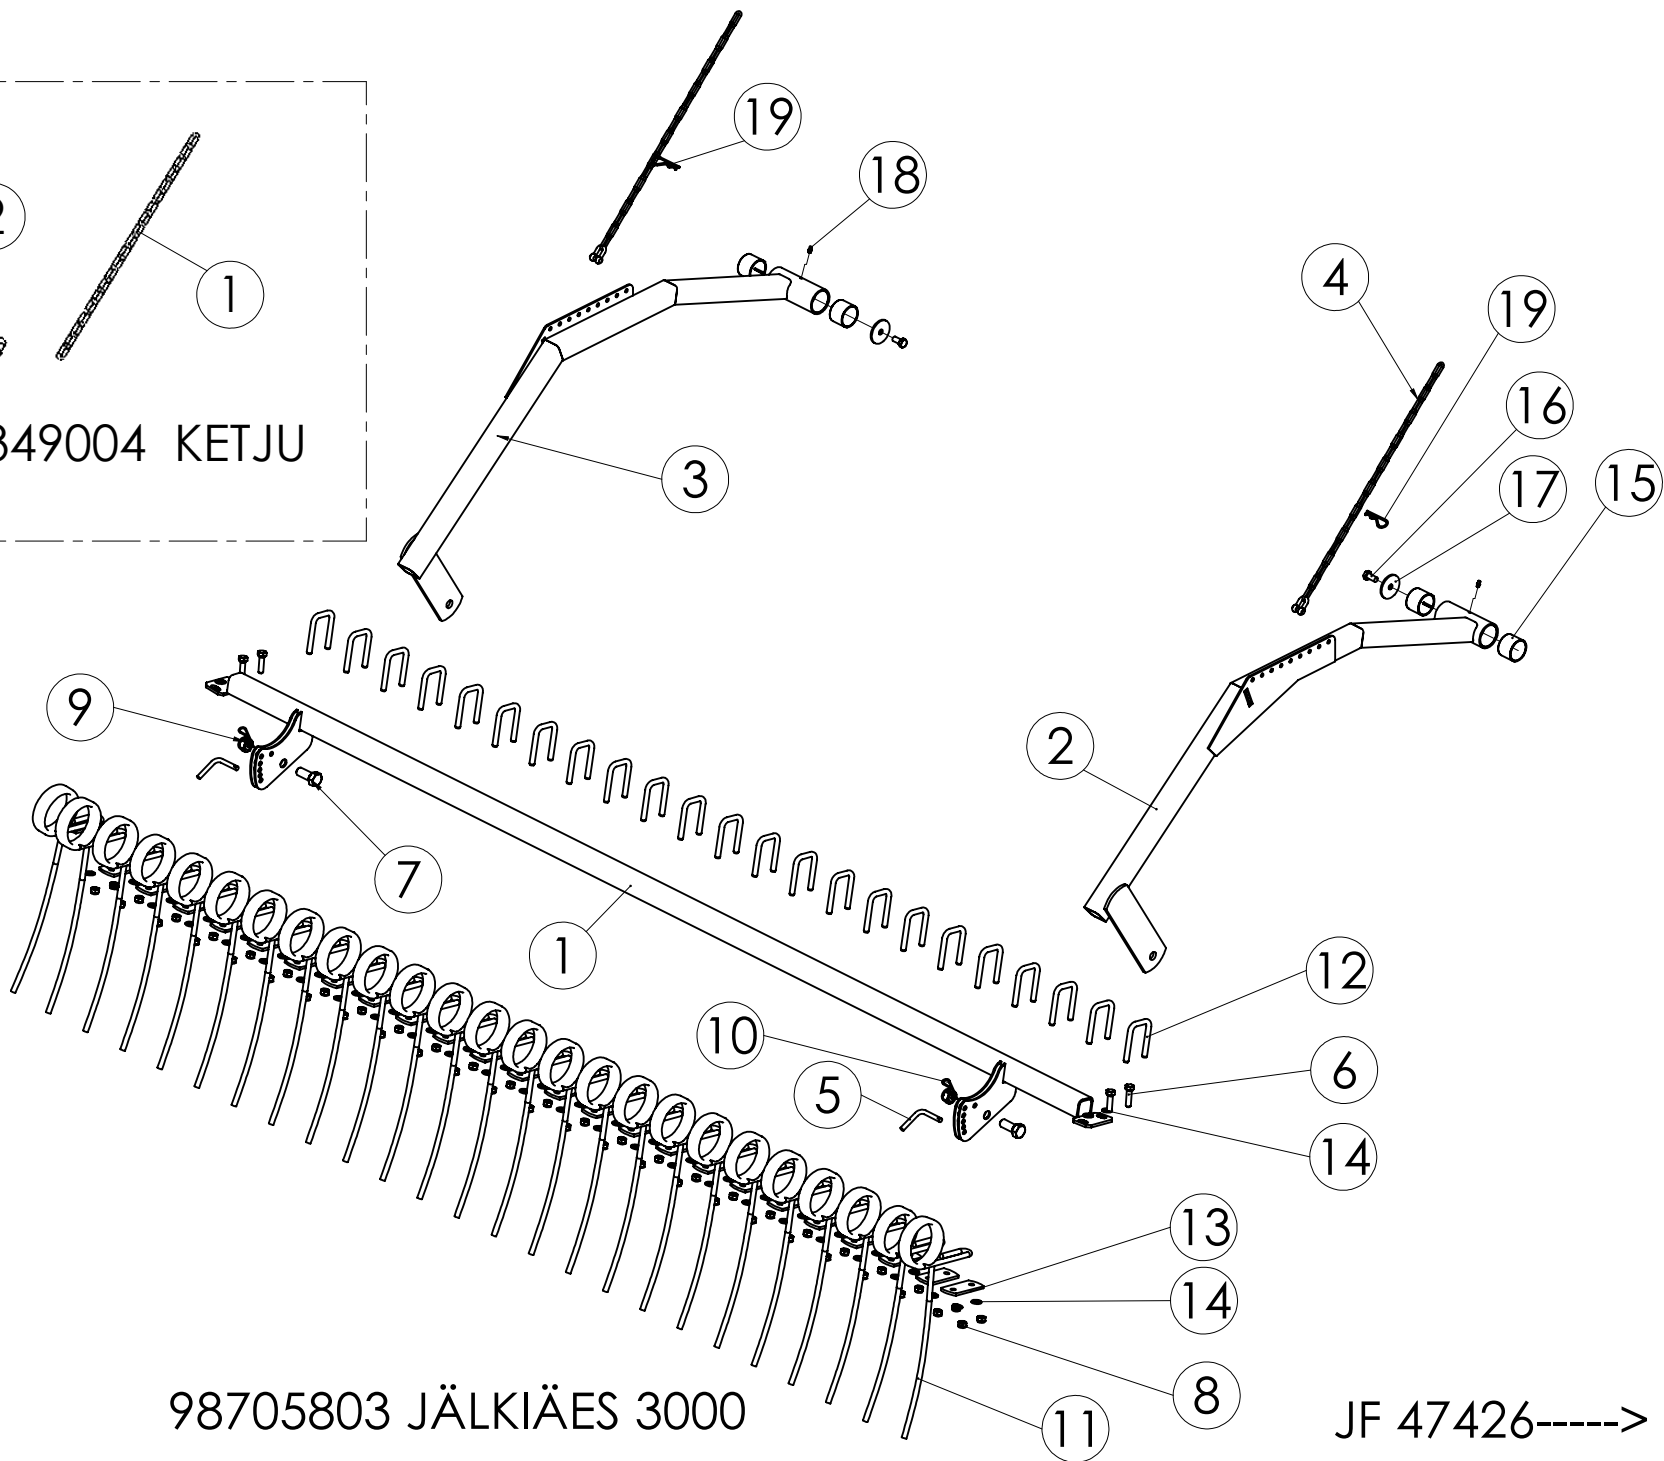

98705803 JÄLKIÄES 3000

JF 47426----->

98349004 KETJU

Pos.	Part No	Pcs	Osan nimi	Description	Benämning	Tyyppi
1	01832001	20	Ketju	Chain	Kedja	5x32x8 Fe35-2 Zn
2	01840073	1	Sakkeli	Shackle	Shackel	A 0,25 TES 834-52 Zn

98705803 JÄLKIÄES 3000

JF 47426----->

Pos.	Part No	Pcs	Osan nimi	Description	Benämning	Tyyppi
1	98706373	1	Runkoputki	Shaft tube	Stamrör	
2	98705973	1	Varsiputki	Shank tube	Skafrör	
3	98701874	1	Varsiputki	Shank tube	Skafrör	
4	98349004	2	Ketju	Chain	Kedja	
5	94436144	2	Tappi	Stud	Bult	Ø10
6	05012874	4	Kuusioruuvi	Hexagon bolt	Sexkantskruv	M12x45 SFS2064 M 8.8ZN
7	02091035	2	Kuusioruuvi	Hexagon bolt	Sexkantskruv	M20x50 SFS 2064 M8.8ZN
8	02161451	50	Lukitusmutteri	Locking nut	Låsmutter	M12 DIN985 8ZN NYLOC
9	02161892	2	Lukitusmutteri	Locking nut	Låsmutter	M20 DIN985 8ZN NYLOC
10	02060125	2	Haarajousisokka	Snap pin	Fjäderpinne, R-Sprint	3x72 FEZN
11	02040169	25	Jousipiikki	Spring tine	Efterharvpinne	Ø12x550
12	97656644	23	U-pultti	U Bolt	U-bult	M12
13	97658714	25	Latta	Flat bar	Plattstång	
14	05061092	54	Aluslaatta	Washer	Bricka	14 SFS2042 FEZN
15	97974714	4	Laakeri	Bearing	Lager	
16	05002770	2	Kuusioruuvi	Hexagon bolt	Sexkantskruv	M12x45 SFS2064 8.8ZN
17	98684044	2	Aluslaatta	Washer	Bricka	
18	02011158	2	Kaulanippa	Grease nipple	Smörjnippel	AM6 DIN71412
19	02061954	2	Haarajousisokka	Snap pin	Fjäderpinne, R-Sprint	4x74 FEZN8