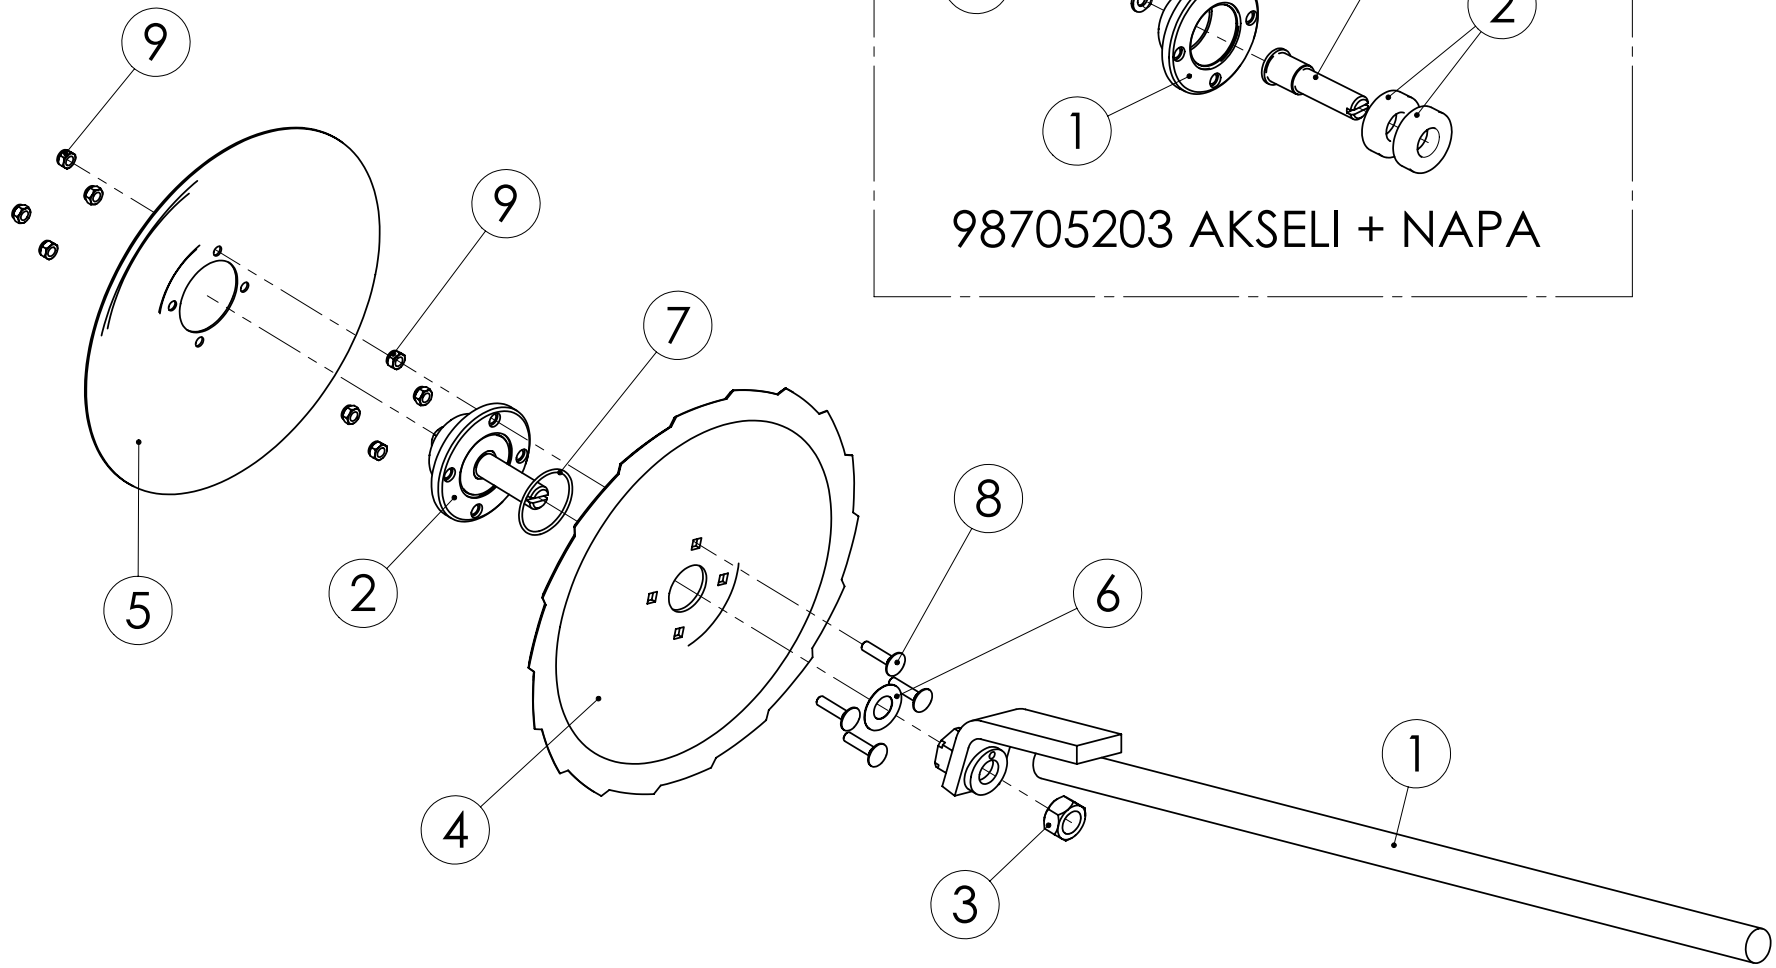

98705203 AKSELI + NAPA

98683503 LAUTANEN+VARSI, VASEN

98705203 AKSELI + NAPA

Pos.	Part No	Pcs	Osan nimi	Description	Benämning	Tyyppi
1	98441473	1	Laakeripesä	Bearing housing	Lagerhus	
2	01311270	2	Laakeri	Bearing	Lager	6205-2RS
3	05010970	1	Kuusioruuvi	Hexagon bolt	Sexkantskruv	M10x10 SFS2064 M8.8ZN
4	98574904	1	Akseli	Axle	Axel	
5	05061085	1	Aluslaatta	Washer	Bricka	11 SFS2042 FEZN

98683503 LAUTANEN+VARSI,VASEN

Pos.	Part No	Pcs	Osan nimi	Description	Benämning	Tyyppi
1	98678073	1	Varsisto	Arms	Armar	
2	98705203	1	Akseli+napa	Axle+hub	Axel+nab	
3	02161028	1	Kuusiomutteri	Hexagon nut	Sexkantmutter	M20x1,5 SFS2069ZN
4	98725713	1	Kiekko	Disc	Tallrik	3x360 OIKEA
5	98592073	1	Laippa	Flange	Fläns	
6	98804104	1	Tiiviste	Gasket	Tätning	0,5xØ40xØ20
7	01343245	1	Tiiviste	Gasket	Tätning	52,07x2,62 SMS 1586 NBR
8	02081502	4	Lukkoruuvi	Set-screw	Ställskruv	M8x35 SFS2458 8.8ZN
9	02151051	8	Lukitusmutteri	Locking nut	Låsmutter	M8 DIN985 8ZN NYLOC