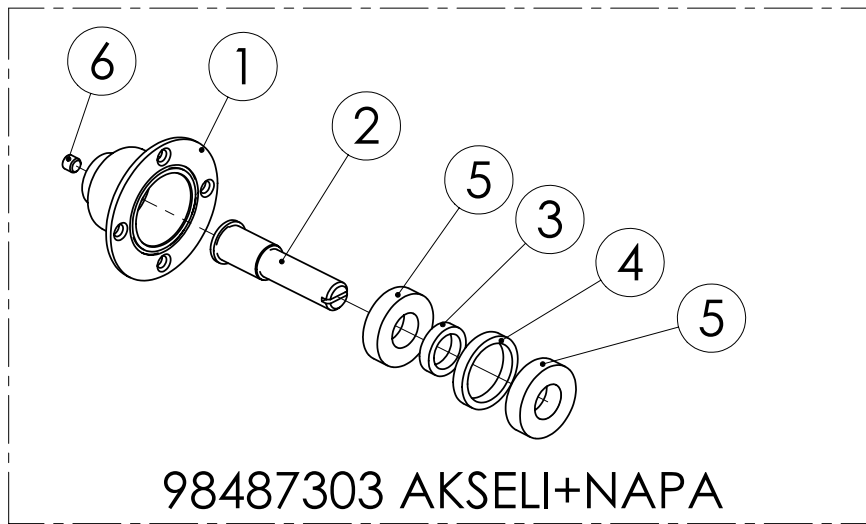

98487303 AKSELI+NAPA

Pos.	Part No	Pcs	Osan nimi	Description	Benämning	Tyyppi
1	97769814	1	Laakeripesä	Bearing housing	Lagerhus	
2	97769904	1	Akseli	Axle	Axel	
3	97502604	1	Väliholkki	Spacer	Distansstycke	Ø35/Ø25x8,5
4	97770004	1	Holkki	Bushing	Hylsa	Ø52/Ø42x8,4
5	01312027	2	Laakeri	Bearing	Lager	6205
6	02091058	1	Ruuvi	Screw	Skruv	M10x1 DIN 906

98494503 LAUTANEN KP.

Pos.	Part No	Pcs	Osan nimi	Description	Benämning	Tyyppi
1	97500913	1	Kiekkö	Disc	Tallrik	360 VASEN
2	98487303	1	Laakeripesä	Bearing housing	Lagerhus	
3	02081599	4	Lukkoruuvi	Set-screw	Ställskruv	M8x20 SFS2458 8.8ZN
4	02151051	4	Lukitusmutteri	Locking nut	Låsmutter	M8 DIN985 8ZN NYLOC
5	01340074	1	O-RENGAS	O-ring	O-ring	60x2
6	01342848	1	O-rengas	O-ring	O-ring	19x2

98683503 LAUTANEN+VARSI, VASEN

Pos.	Part No	Pcs	Osan nimi	Description	Benämning	Tyyppi
1	98678073	1	Varsisto	Arms	Armar	
2	98494503	1	Kiekkö	Disc	Tallrik	
3	02161028	1	Kuusiomutteri	Hexagon nut	Sexkantmutter	M20x1,5 SFS2069ZN