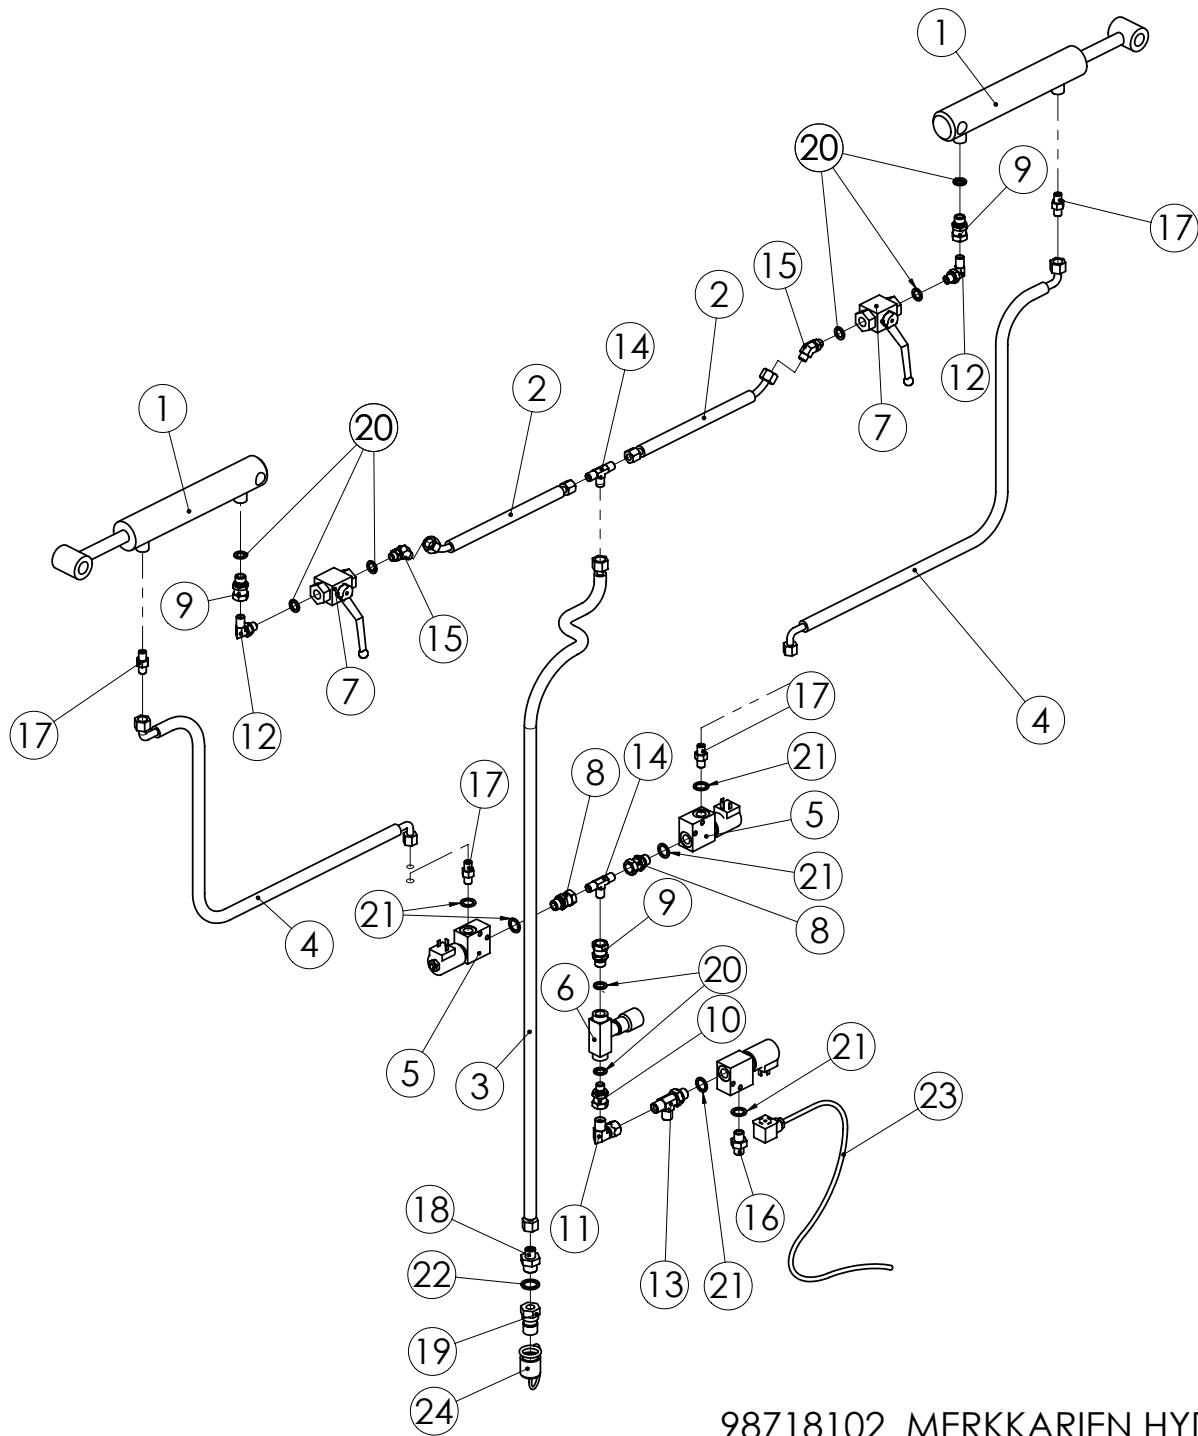

98718102 MERKKARIEN HYDR.KP. VEGA 3000 AM-CAN

98718102 MERKKARIEN HYDR.KP. VEGA 3000 AM-CAN

Pos.	Part No	Pcs	Osan nimi	Description	Benämning	Tyyppi
1	97687573	2	Sylinteri	Cylinder	Cylinder	SYLINTERI 40x20x500 (690)
2	01450712	2	Letku	Hose	Slang	A50001-04-04/222-04S/A50061-04-04 L=570
3	01450704	1	Letku	Hose	Slang	A50001-04-04/222-04S/A50001-04-04 L=5200
4	01450705	2	Letku	Hose	Slang	A50051-04-04/222-04S/A50051-04-04 L=930 0α
5	01450694	3	Venttiili	Valve	Ventil	32-OD153256T
6	01451600	1	Venttiili	Valve	Ventil	13-VRFU 04
7	01451372	2	Venttiili	Valve	Ventil	24-BKH-04
8	01450708	2	Hydrauliikka	Hydraulic	Hydraulsystem	26-04010-06-04
9	01455040	3	Hydrauliikka	Hydraulic	Hydraulsystem	26-4010-04
10	01451365	1	Hydrauliikka	Hydraulic	Hydraulsystem	26-4010-04-06
11	01860027	1	Hydrauliikka	Hydraulic	Hydraulsystem	26-04500-06
12	01451379	2	Hydrauliikka	Hydraulic	Hydraulsystem	26-04500-04
13	01450703	1	Hydrauliikka	Hydraulic	Hydraulsystem	26-04470-06
14	01450722	2	Hydrauliikka	Hydraulic	Hydraulsystem	26-04860-04
15	01450707	2	Hydrauliikka	Hydraulic	Hydraulsystem	26-04445-04
16	01440390	1	Jatke	Extension piece	Förlängningsstycke	26- 04000-06
17	01451341	4	Jatke	Extension piece	Förlängningsstycke	26- 04000-04
18	01440318	1	Jatke	Extension piece	Förlängningsstycke	26-04000-04-08
19	01391036	1	Hydrauliikkaliitin	Hydraulic coupler	Hydraulik kopplare	R1/2"C23072-08
20	01340056	8	Tiiviste	Gasket	Tätning	USITR-04 1/4"
21	01341285	6	Tiiviste	Gasket	Tätning	08-USITR-06 3/8"
22	01343272	1	Tiiviste	Gasket	Tätning	USIT 1/2"
23	01450701	3	Johto	Wire	Kabel	
24	01371142	1	Tulppa	Plug	Plugg	C 26914-8