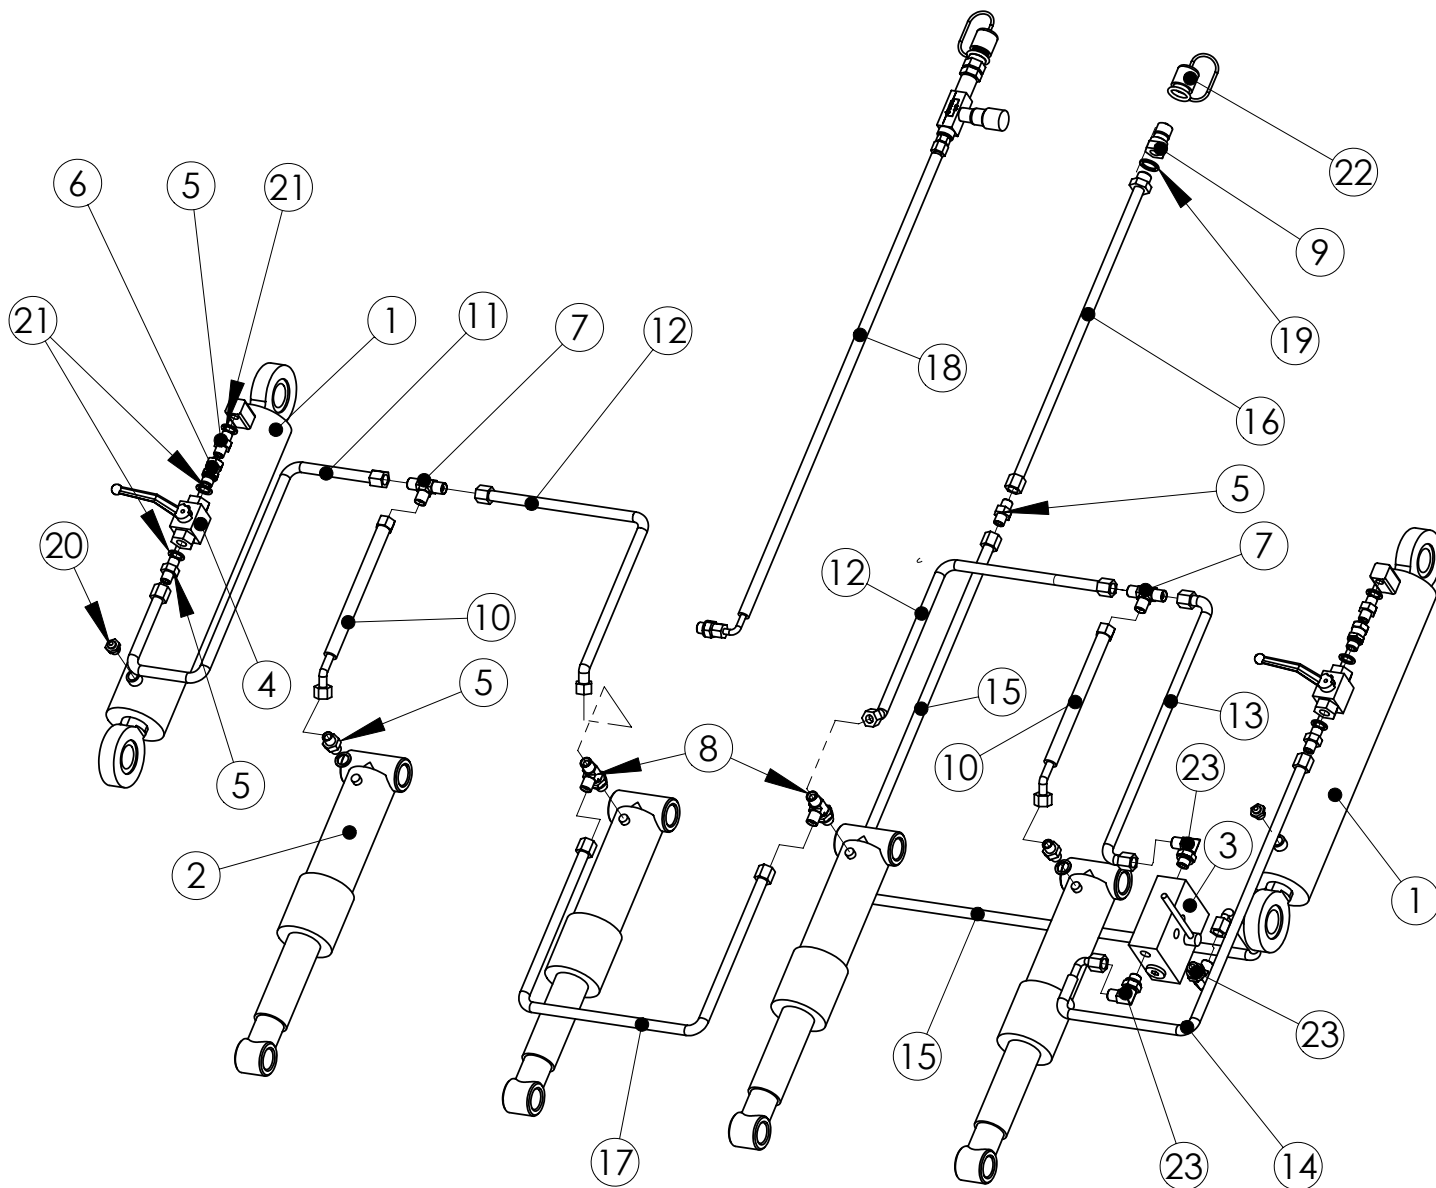

98710802 HYDRAULIIKKA KP. VEGA 3000

JF 47501 ----->

98719004 HYDRAULIIKKA KP. VANTAIDEN PAINOTUS

Pos.	Part No	Pcs	Osan nimi	Description	Benämning	Tyyppi
1	01860094	1	Venttiili	Valve	Ventil	13-VRFU 04
2	01450717	1	Letku	Hose	Slang	A50051-04-04/222-04S/A50001-04-04 L=5200
3	01391036	1	Hydrauliikkaliitin	Hydraulic coupler	Hydraulik kopplare	R1/2"C23072-08
4	01440098	1	Jatke	Extension piece	Förlängningsstycke	26-04000-04-06
5	01440318	1	Jatke	Extension piece	Förlängningsstycke	26-04000-04-08
6	01451341	1	Jatke	Extension piece	Förlängningsstycke	26- 04000-04
7	01343272	2	Tiiviste	Gasket	Tätning	USIT 1/2"
8	01343272	1	Tiiviste	Gasket	Tätning	USIT 1/2"
9	01343272	1	Tiiviste	Gasket	Tätning	USIT 1/2"
10	01371142	1	Tulppa	Plug	Plugg	C 26914-8

98710802 HYDRAULIIKKA KP. VEGA 3000 JF 47501 ----->

Pos.	Part No	Pcs	Osan nimi	Description	Benämning	Tyyppi
1	98441273	2	Sylinteri	Cylinder	Cylinder	80/40x400
2	98587873	4	Sylinteri	Cylinder	Cylinder	50 -170
3	01451312	1	Venttiili	Valve	Ventil	
4	01451372	2	Venttiili	Valve	Ventil	24-BKH-04
5	01440390	7	Jatke	Extension piece	Förlängningsstycke	26- 04000-06
6	01451615	2	Hydrauliikka	Hydraulic	Hydraulsystem	26-4010-06
7	01450722	2	Hydrauliikka	Hydraulic	Hydraulsystem	26-04860-04
8	01450703	2	Hydrauliikka	Hydraulic	Hydraulsystem	26-04470-06
9	01391036	1	Hydrauliikkaliitin	Hydraulic coupler	Hydraulik kopplare	R1/2"C23072-08
10	01451731	2	Letku	Hose	Slang	5701-06/ HI98-06/ 5760-06 L=220
11	01451730	1	Letku	Hose	Slang	L.AS. 5701-06/HI98-06/5701-06 L=1100
12	01451766	2	Letku	Hose	Slang	L.AS. 5701-06/HI98-06/5760-06 L=700
13	01450724	1	Letku	Hose	Slang	L.AS. A50001-06-06/222-06S/A50001-06-06 L=440
14	01450726	1	Letku	Hose	Slang	L.AS. A50001-06-06/222-06S/A50051-06-06 L=900
15	01450727	1	Letku	Hose	Slang	L.AS A50001-06-06/222-06S/A50051-06-06 L=2700
16	01450348	1	Letku	Hose	Slang	L.AS.5701-06/HI98-06/5712-08 L=4800
17	01451772	1	Letku	Hose	Slang	L.AS.5701-06/HI98-06/5701-06 L=850
18	98719004	1	Letku	Hose	Slang	
19	01343272	1	Tiiviste	Gasket	Tätning	08-USITR-08
20	01860024	2	Huohotin	Air filter	Luftfilter	Verkkomalli 3/8" 33-SEP03
21	01343265	8	Tiiviste	Gasket	Tätning	08-USITR-06
22	01371142	1	Tulppa	Plug	Plugg	C 26914-8
23	01860070	3	Hydrauliikka	Hydraulic	Hydraulsystem	26-04500-06