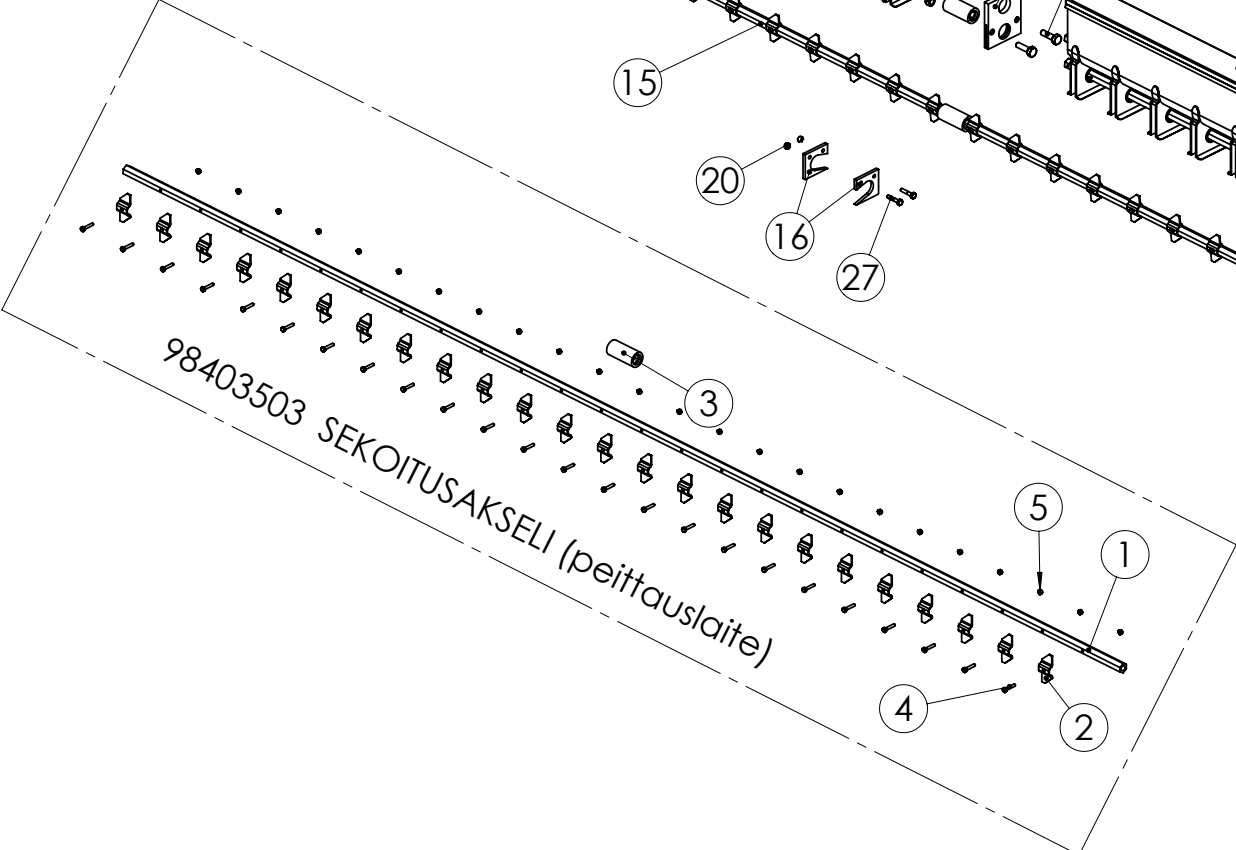

98475204 KIRISTIN

Pos.	Part No	Pcs	Osan nimi	Description	Benämning	Tyyppi
1	98475364	1	Ketjunkiristin	Chain stretcher	Kedjespännare	
2	97349104	1	Ketjupyörä	Sprocket	Kedjehjul	Z12 08B
3	96793044	1	Aluslaatta	Washer	Bricka	16,5x28x3
4	01351682	1	Varmistusrengas	Circlip	Låsring	16x1 DIN471 FE
5	02100057	1	Lukkoruuvi	Set-screw	Ställskruv	M10x30 SFS2458 8.8ZN
6	05061085	1	Aluslaatta	Washer	Bricka	11 SFS2042 FEZN
7	02161444	1	Lukitusmutteri	Locking nut	Låsmutter	M10 DIN985 8ZN NYLOC

98403503 SEKOITUSAKSELI (peittaulaite)

Pos.	Part No	Pcs	Osan nimi	Description	Benämning	Tyyppi
1	98403603	1	Akseli	Axle	Axel	
2	96108244	24	Siipi	Mixing blade	Blandarvinge	
3	96108644	1	Holkki	Bushing	Buchse	L=65
4	05011327	24	Kuusioruuvi	Hexagon bolt	Sexkantskruv	M5x25 SFS2064 8.8ZN
5	02161973	24	Lukitusmutteri	Locking nut	Låsmutter	M5 DIN985 8ZN NYLOC

98384901 PEITTAUSLAITE

Pos.	Part No	Pcs	Osan nimi	Description	Benämning	Tyyppi
1	98385001	2	Kaukalo	Trough	Tråg	
2	96107244	3	Holkki	Bushing	Buchse	
3	96107004	2	Levy	Plate	Plåt	
4	98403744	4	Tappi	Stud	Bult	
5	96106904	1	Levy	Plate	Plåt	
6	98403244	1	Holkki	Bushing	Buchse	L=56
7	96108644	1	Holkki	Bushing	Buchse	L=65
8	95905304	1	Vaihdelaatikko	Gear box	Växellåda	
9	98403444	1	Holkki	Bushing	Buchse	
10	98473004	1	Käyttövipu	Operating	Manöverspak	
11	01311351	1	Laakeri	Bearing	Lager	6005-2RS
12	96141544	1	Laippa	Flange	Fläns	
13	96142044	1	Laippa	Flange	Fläns	
14	98311343	1	Akseli	Axle	Axel	
15	98403503	1	Sekoitusakseli	Mixer shaft	Blandningsaxel	
16	96108404	2	Laakeri	Bearing	Lager	
17	95777444	1	Aluslaatta	Washer	Bricka	21x31x1
18	98305844	1	Ketjupyörä	Sprocket	Kedjehjul	Z 13 08B
19	98475204	1	Ketjunkiristin	Chain stretcher	Kedjespännare	
20	02161758	2	Lukitusmutteri	Locking nut	Låsmutter	M6 DIN985 8ZN NYLOC
21	02161444	2	Lukitusmutteri	Locking nut	Låsmutter	M10 DIN985 8ZN NYLOC
22	02161451	4	Lukitusmutteri	Locking nut	Låsmutter	M12 DIN985 8ZN NYLOC
23	02061954	5	Haarajousisokka	Snap pin	Fjäderpinne, R-Sprint	4x74 FEZN8
24	02063126	3	Jousisokka	Spring pin	Fjäderpinne	4x28 DIN1481 55SI7ZN
25	01351065	1	Varmistusrengas	Circlip	Låsring	20x1,2 DIN1471 FE
26	01351040	1	Varmistusrengas	Circlip	Låsring	25x1,2 DIN471 FE
27	05001294	2	Kuusioruuvi	Hexagon bolt	Sexkantskruv	M6x30 SFS2063 M 8.8ZN
28	05011895	2	Kuusioruuvi	Hexagon bolt	Sexkantskruv	M8x20 SFS2064 M8.8ZN
29	05012426	2	Kuusioruuvi	Hexagon bolt	Sexkantskruv	M10x35 SFS2064 M8.8ZN
30	01831314	1	Rullaketju	Roller chain	Rullkedja	08B-1x115