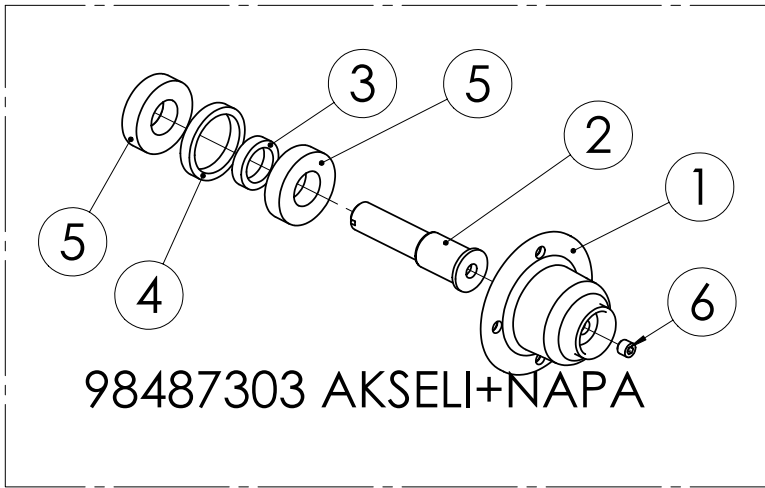

98487303 AKSELI+NAPA

Pos.	Part No	Pcs	Osan nimi	Description	Benämning	Tyyppi
1	97769814	1	Laakeripesä	Bearing housing	Lagerhus	
2	97769904	1	Akseli	Axle	Axel	
3	97502604	1	Väliholkki	Spacer	Distansstycke	Ø35/Ø25x8,5
4	97770004	1	Holkki	Bushing	Hylsa	Ø52/Ø42x8,4
5	01312027	2	Laakeri	Bearing	Lager	6205
6	02091058	1	Ruuvi	Screw	Skruv	M10x1 DIN 906

98494403 LAUTANEN

Pos.	Part No	Pcs	Osan nimi	Description	Benämning	Tyyppi
1	97500813	1	Kiekko	Disc	Tallrik	360 OIKEA
2	98487303	1	Laakeripesä	Bearing housing	Lagerhus	
3	02081599	4	Lukkoruuvi	Set-screw	Ställskruv	M8x20 SFS2458 8.8ZN
4	02151051	4	Lukitusmutteri	Locking nut	Låsmutter	M8 DIN985 8ZN NYLOC
5	01340074	1	O-RENGAS	O-ring	O-ring	60x2
6	01342848	1	O-rengas	O-ring	O-ring	19x2

98678103 LAUTANEN+VARSI, OIKEA

Pos.	Part No	Pcs	Osan nimi	Description	Benämning	Tyyppi
1	98678073	1	Varsisto	Arms	Armar	
2	98494402	1	Kiekko	Disc	Tallrik	
3	02161028	1	Kuusiomutteri	Hexagon nut	Sexkantmutter	M20x1,5 SFS2069ZN