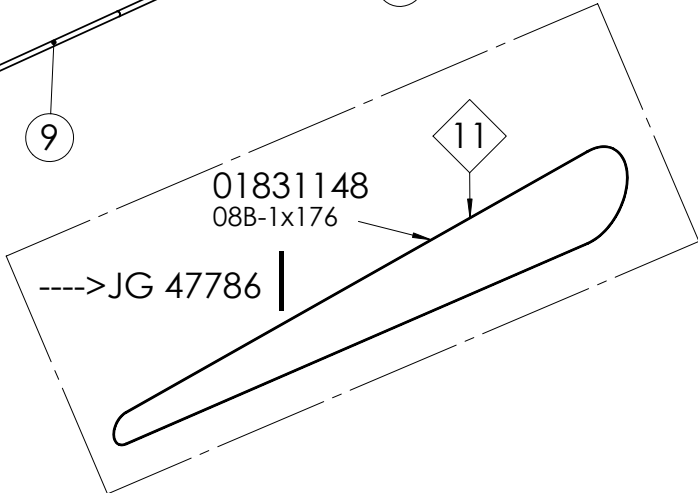

98426301 MAAPYÖRÄ

98460603 MAAPYÖRÄN PAINOTIN

Pos.	Part No	Pcs	Osan nimi	Description	Benämning	Tyyppi
1	98461364	1	Latta	Flat bar	Plattstång	
2	98460863	1	Säätövipu	Control lever	Regleringspak	
3	02050454	1	Jousi	Spring	Fjäder	TR 85x7x43x160
4	01840073	1	Sakkeli	Shackle	Shackel	A 0,25 TES 834-52 Zn
5	01351682	2	Varmistusrengas	Circlip	Låsring	16x1 DIN471 FE
6	05061102	1	Aluslaatta	Washer	Bricka	18 SFS2042 FEZN

98456301 MAAPYÖRÄ

Pos.	Part No	Pcs	Osan nimi	Description	Benämning	Tyyppi
1	98426461	1	Tukivarsi	Wheel arm	Hjularm	
2	98296072	1	Pyörä	Wheel	Hjul	
3	98426844	1	Akseli	Axle	Axel	Z 38
4	98426744	1	Ketjupyörä	Sprocket	Kedjehjul	Z 13
5	98307244	2	Väliholkki	Spacer	Distansstycke	L=38
6	98317863	2	Levy	Plate	Plåt	
7	98427864	1	Latta	Flat bar	Plattstång	
8	98383764	1	Kuusioruuvi	Hexagon bolt	Sexkantskruv	30xM16x40
9	98405303	1	Vaijeri	Wire	Stålvajer	
10	98452944	1	Tappi	Stud	Bult	
11	01831230	1	Rullaketju	Roller chain	Rullkedja	08B-1x172 SFS2392
12	98460603	1	Säädin	Governor	Regulator	
13	98461544	1	Kannatin	Support	Konsol	
14	02040490	2	Laakeri	Bearing	Lager	60/65x40 DRYMET 701
15	01310090	2	Laakeri	Bearing	Lager	UBPFL 204 PELTI
16	01311351	2	Laakeri	Bearing	Lager	6005-2RS
17	01351876	1	Varmistusrengas	Circlip	Låsring	60x2 DIN471 FE
18	01351040	2	Varmistusrengas	Circlip	Låsring	25x1,2 DIN471 FE
19	01351065	1	Varmistusrengas	Circlip	Låsring	20x1,2 DIN1471 FE
20	02062771	1	Jousisokka	Spring pin	Fjäderpinne	5x32 DIN1481 55SI7ZN
21	02062771	2	Jousisokka	Spring pin	Fjäderpinne	5x32 DIN1481 55SI7ZN
22	02100024	2	Lukkoruuvi	Set-screw	Ställskruv	M8x60 SFS2458 4.6ZN
23	02081601	4	Lukkoruuvi	Set-screw	Ställskruv	M8x16 SFS2458 8.8ZN
24	05003372	1	Kuusioruuvi	Hexagon bolt	Sexkantskruv	M16x55 SFS2063 M 8.8ZN
25	02151051	6	Lukitusmutteri	Locking nut	Låsmutter	M8 DIN985 8ZN NYLOC
26	02151083	1	Lukitusmutteri	Locking nut	Låsmutter	M16 DIN985 8ZN NYLOC
27	05061118	2	Aluslaatta	Washer	Bricka	22 SFS2042 FEZN
28	01870020	3	Pidin	Holder	Klammer	No 80 A 13mm Zn
29	01870016	2	Vetoniitti	Pop-rivet	Pop-nit	3,0x6 AL
30	02063124	1	Jousisokka	Spring pin	Fjäderpinne	4x24 DIN1481 ZN
31	02091042	1	Kuusioruuvi	Hexagon bolt	Sexkantskruv	M12x25 SFS2064 M8.8ZN
32	02161074	1	Kuusiomutteri	Hexagon nut	Sexkantmutter	M12 SFS2067 8ZN
33	98524074	1	Putki	Tube	Rör	Ø21,3x2x20

JG47787---->