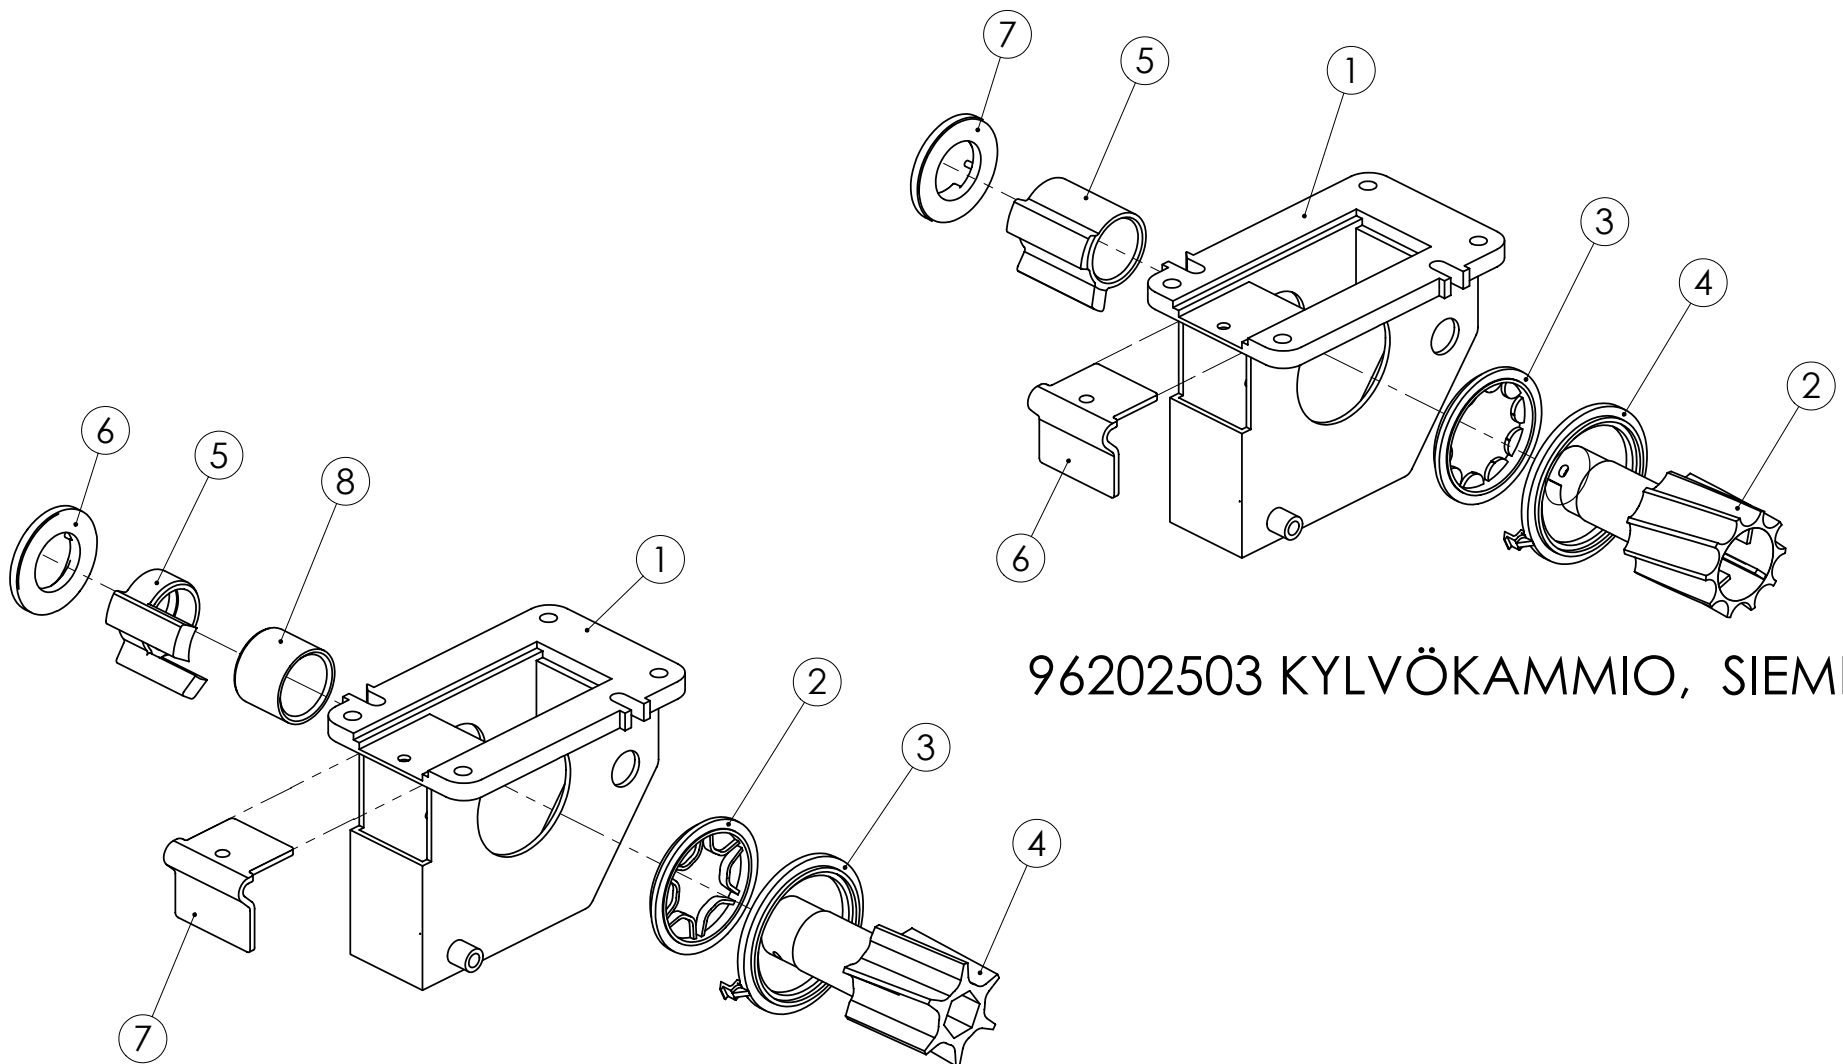

96202503 KYLVÖKAMMIO, SIEMEN

97252703 KYLVÖKAMMIO, LANNOITE

96202503 KYLVÖKAMMIO, SIEMEN

Pos.	Part No	Pcs	Osan nimi	Description	Benämning	Tyyppi
1	96176512	1	Syöttökammio	Feeding chamber	Utmatningshus	
2	94496514	1	Syöttötela	Feeding roller	Skjutvals	
3	94496704	1	Tiivisterengas	Dictungsring	Packningsring	
4	96176614	1	Pidätinrenas	Retaining ring	Stoppring	
5	95415513	1	Säätöholkki	Adjuster bushing	Ansätthylsa	
6	95415704	1	Kansi	Cover plate	Lock	
7	94407514	1	Paininlevy	Press ring	Tryckskiva	

97252703 KYLVÖKAMMIO, LANNOITE

Pos.	Part No	Pcs	Osan nimi	Description	Benämning	Tyyppi
1	96176512	1	Syöttökammio	Feeding chamber	Utmatningshus	
2	96088904	1	Tiivisterengas	Dictungsring	Packningsring	
3	96176614	1	Pidätinrenas	Retaining ring	Stoppring	
4	96088804	1	Syöttötela	Feeding roller	Skjutvals	
5	97084413	1	Säätöholkki	Adjuster bushing	Ansätthylsa	
6	94407514	1	Paininlevy	Press ring	Tryckskiva	
7	95415704	1	Kansi	Cover plate	Lock	
8	97084514	1	Holkki	Bushing	Buchse