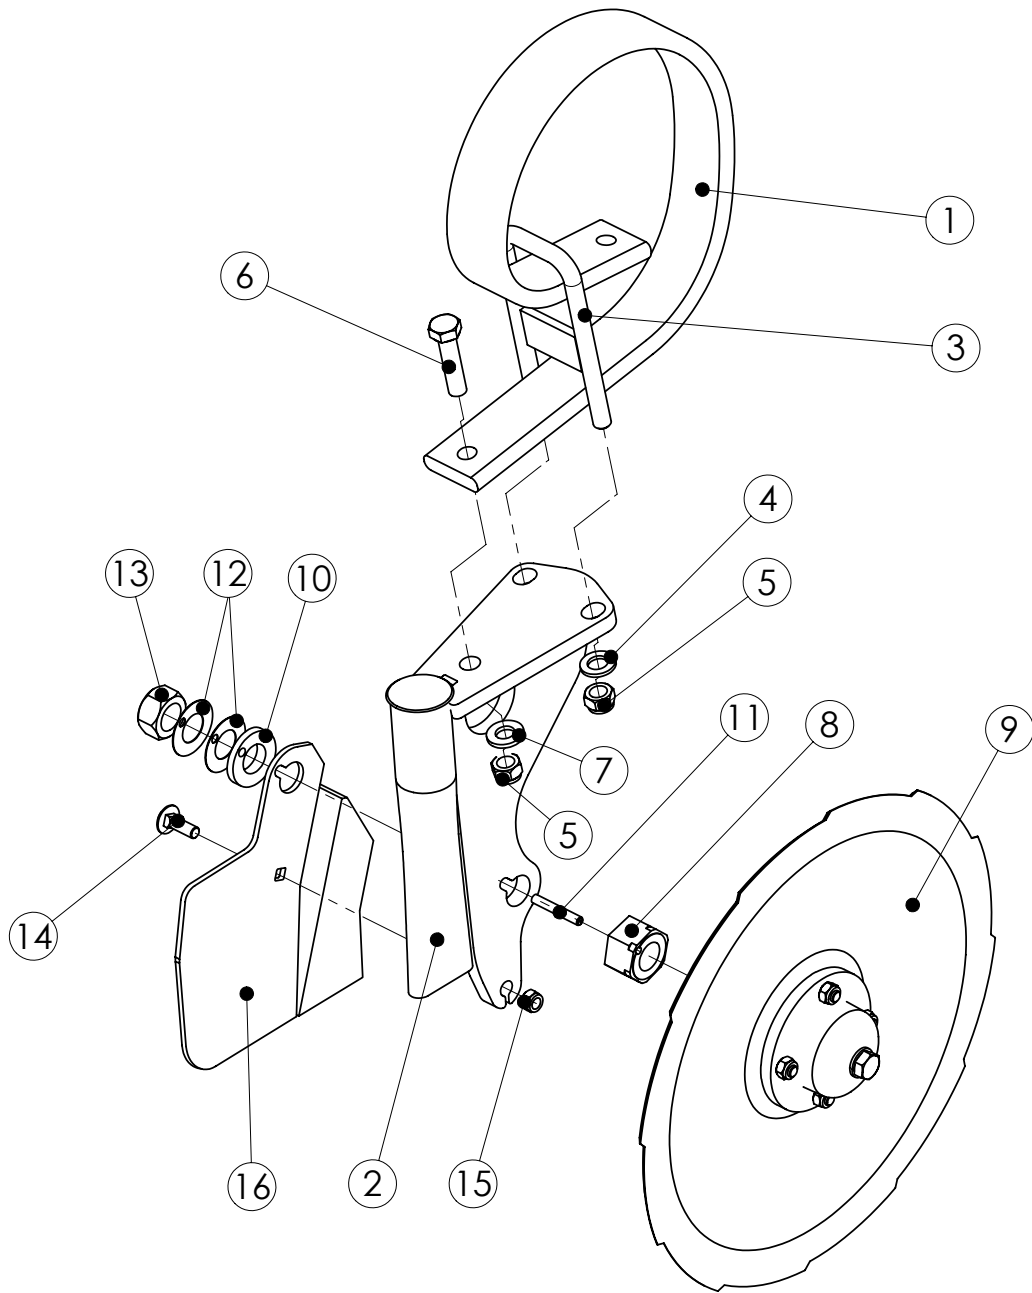

98704802 LASERVANNAS V-OIKEA LANNOITE