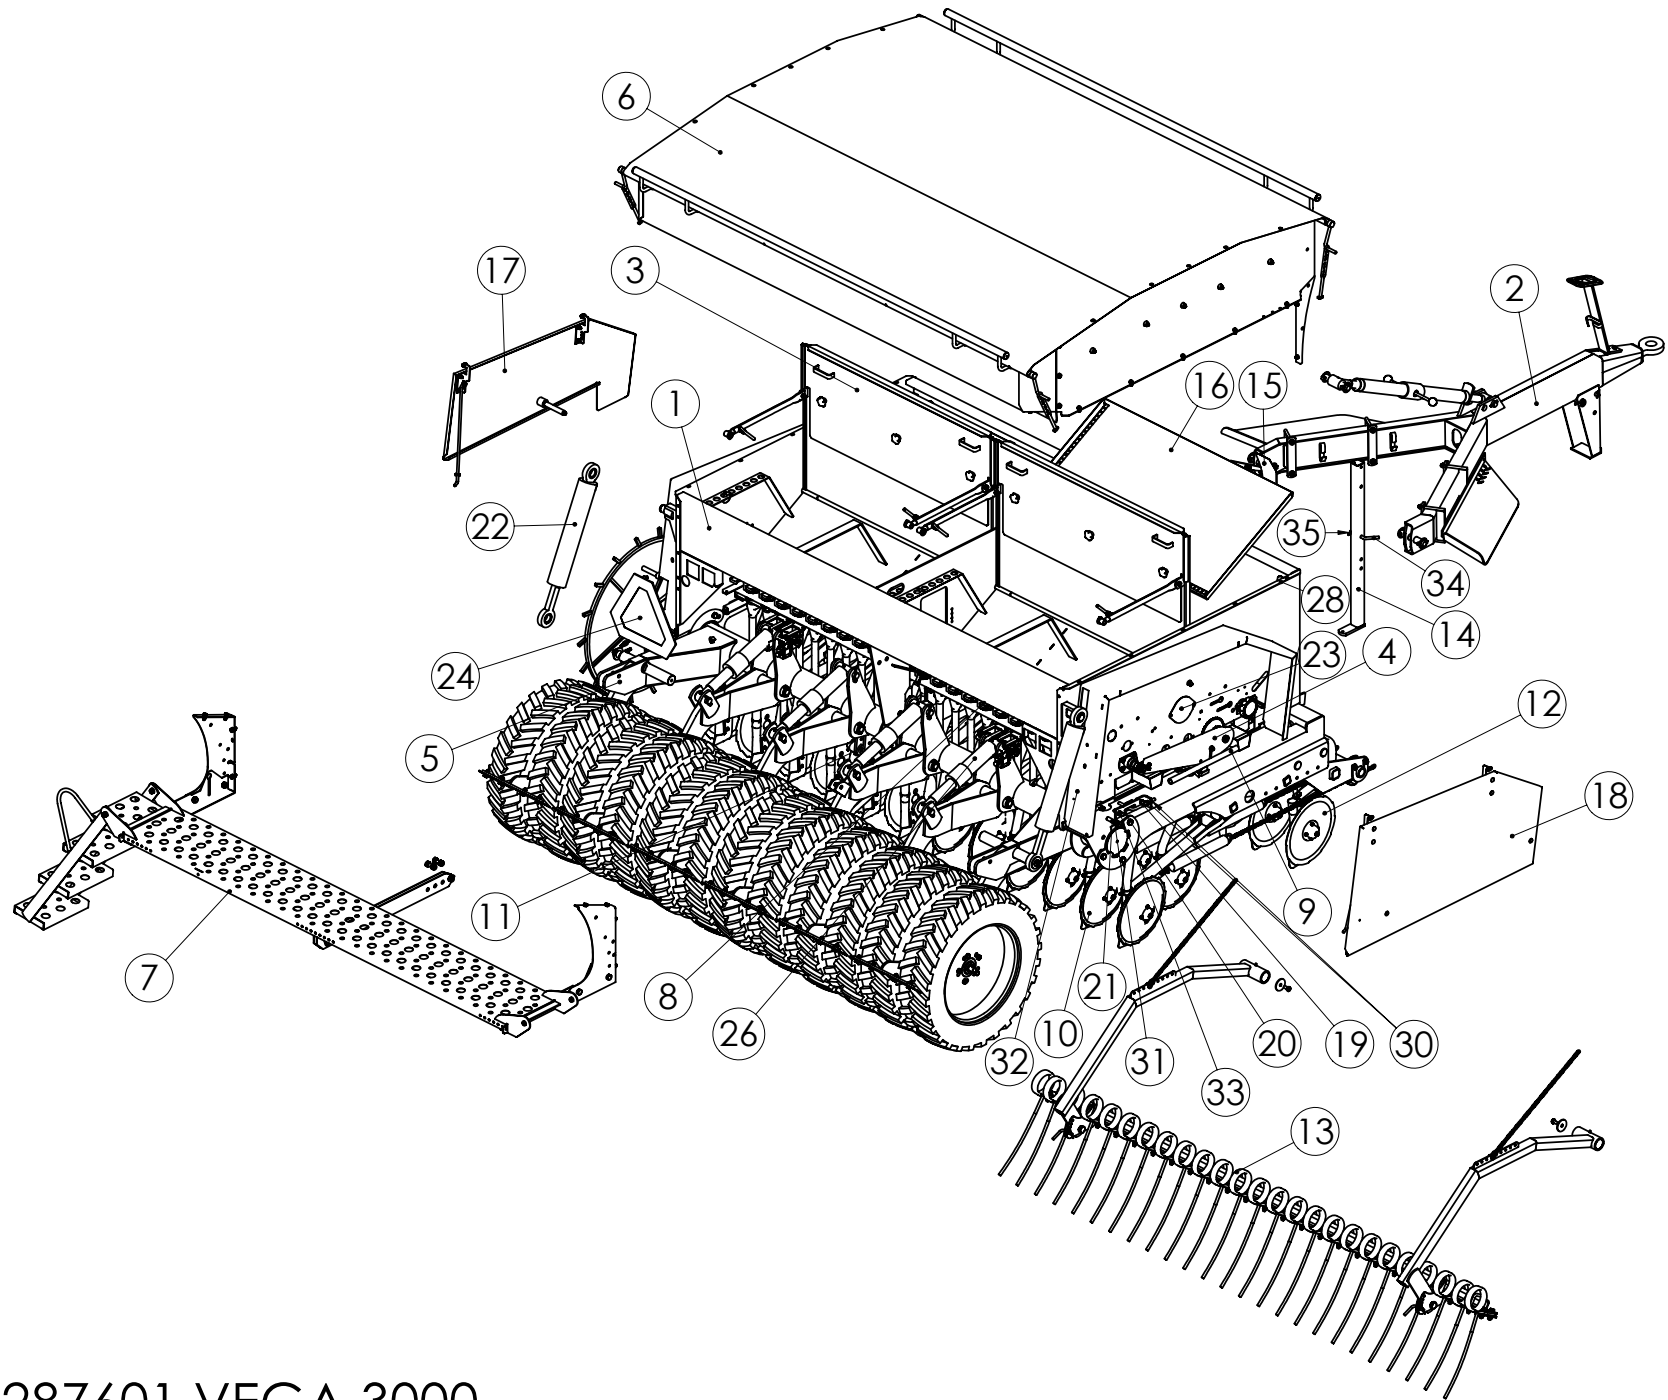

▲ Konekilpi löytyy koneen säiliön etupuolelta vasemman päädyn sisäpuolelta.
Lisävarusteista löytyy omat konekilvet.

Merkitse koneen valmistusnumero alla olevaan kohtaan.

98287601 VEGA 3000

98287601 VEGA 3000