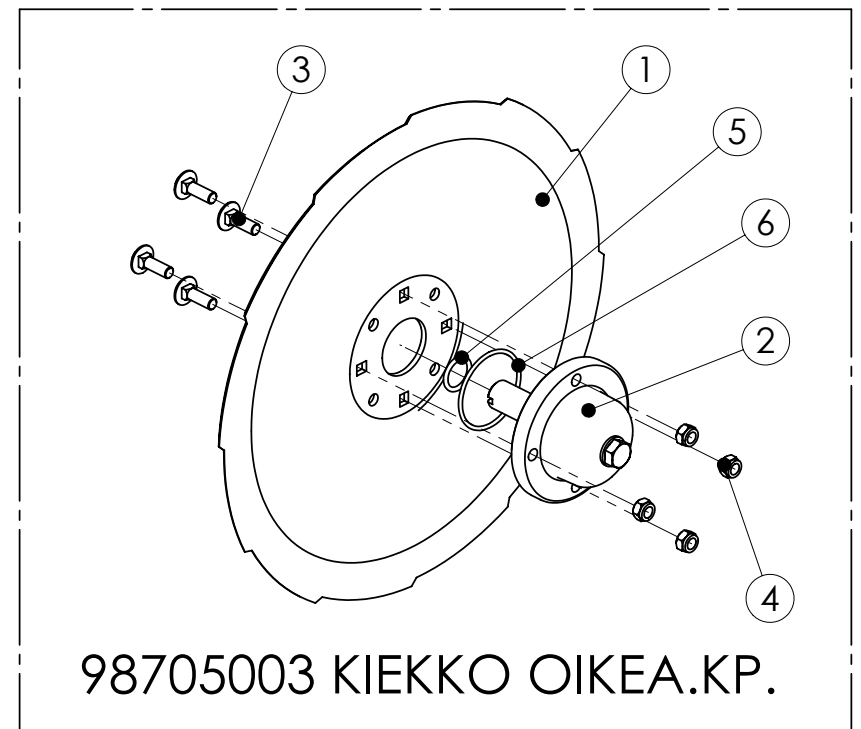

98705003 KIEKKO OIKEA.KP.