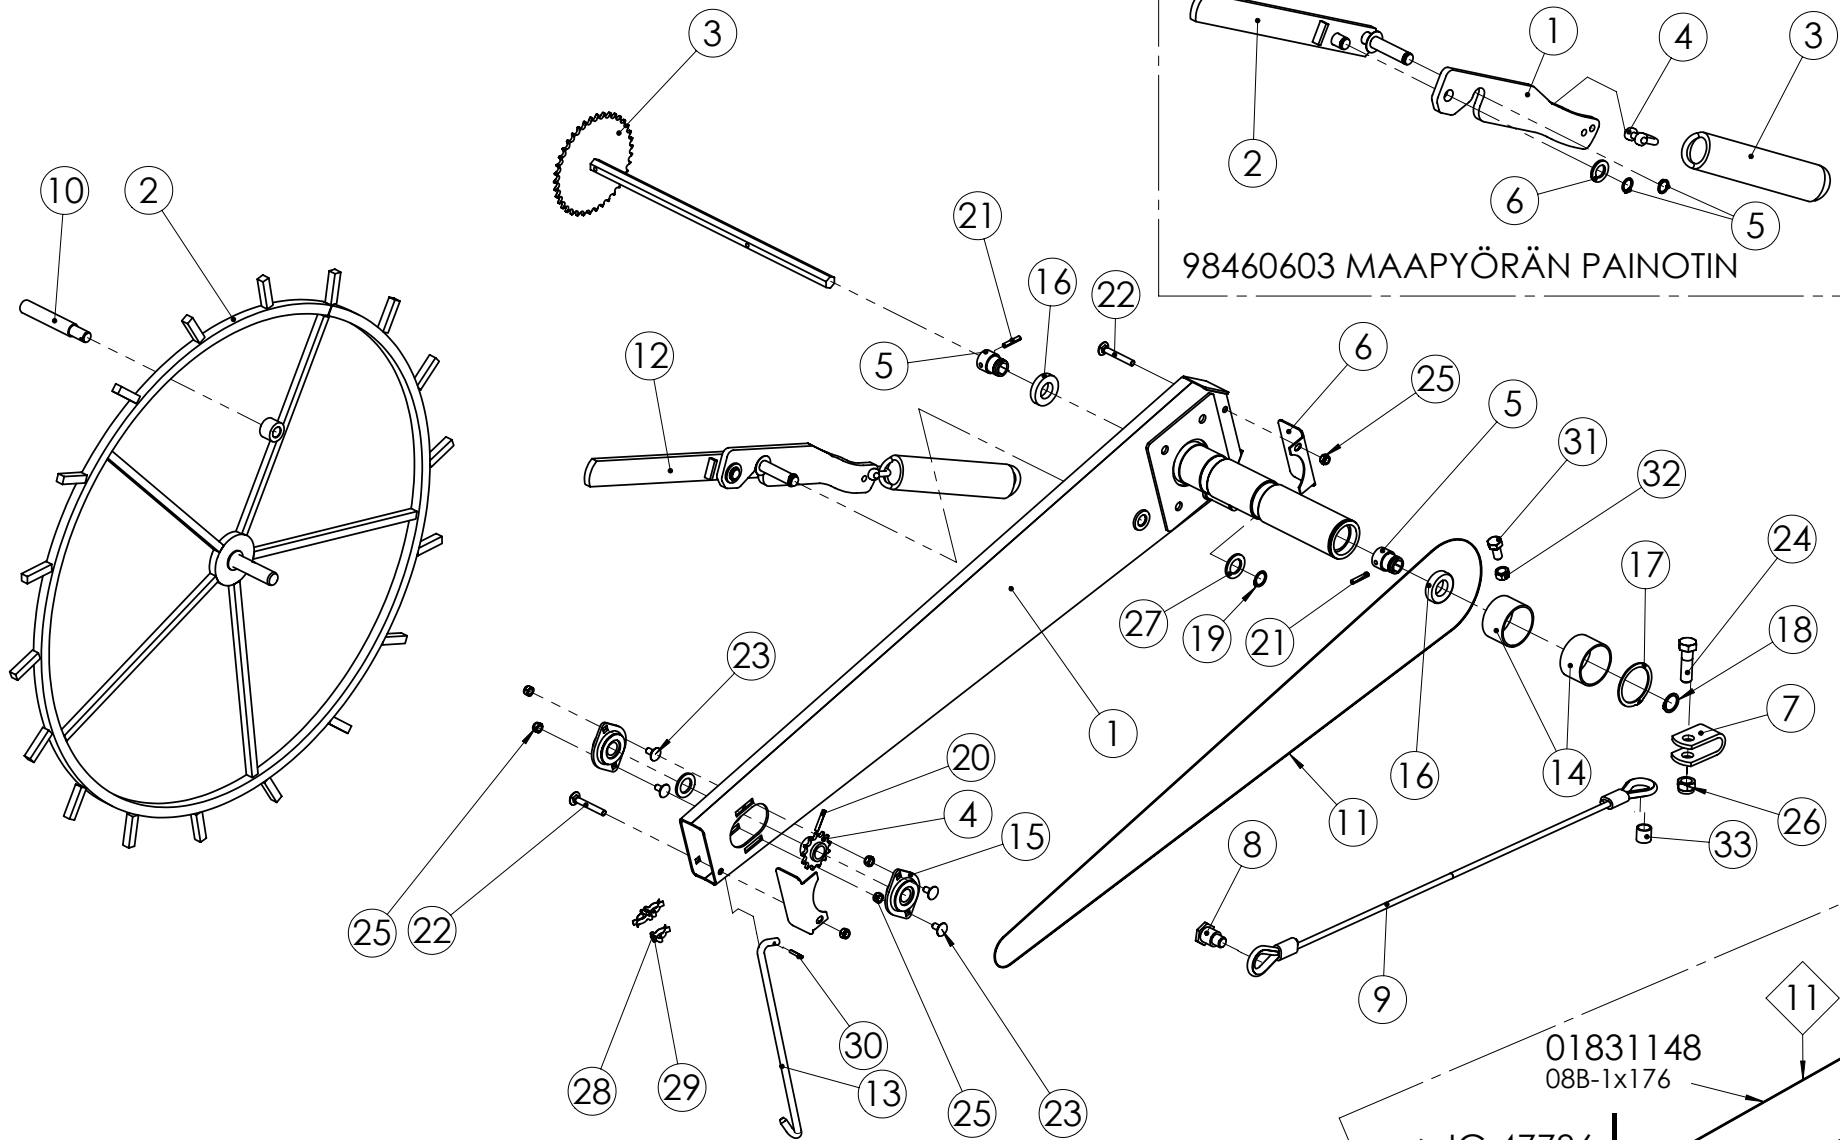

98426301 MAAPYÖRÄ

98460603 MAAPYÖRÄN PAINOTIN

Pos.	Part No	Pcs	Osan nimi	Description	Benämning	Tyyppi
1	98461364	1	Latta	Flat bar	Plattstång	
2	98460863	1	Säätövipu	Control lever	Regleringspak	
3	02050454	1	Jousi	Spring	Fjäder	TR 85x7x43x160
4	01840073	1	Sakkeli	Shackle	Shackel	A 0,25 TES 834-52 Zn
5	01351682	2	Varmistusrengas	Circlip	Låsring	16x1 DIN471 FE
6	05061102	1	Aluslaatta	Washer	Bricka	18 SFS2042 FEZN

98456301 MAAPYÖRÄ

Pos.	Part No	Pcs	Osan nimi	Description	Benämning	Tyyppi
1	98426461	1	Tukivarsi	Wheel arm	Hjularm	
2	98296072	1	Pyörä	Wheel	Hjul	
3	98426844	1	Akseli	Axle	Axel	Z 38
4	98426744	1	Ketjupyörä	Sprocket	Kedjehjul	Z 13
5	98307244	2	Väliholkki	Spacer	Distansstycke	L=38
6	98317863	2	Levy	Plate	Plåt	
7	98427864	1	Latta	Flat bar	Plattstång	
8	98383764	1	Kuusioruuvi	Hexagon bolt	Sexkantskruv	30xM16x40
9	98405303	1	Vaijeri	Wire	Stålvajer	
10	98452944	1	Tappi	Stud	Bult	
11	01831230	1	Rullaketju	Roller chain	Rullkedja	08B-1x172 SFS2392
12	98460603	1	Säädin	Governor	Regulator	
13	98461544	1	Kannatin	Support	Konsol	
14	02040490	2	Laakeri	Bearing	Lager	60/65x40 DRYMET 701
15	01310090	2	Laakeri	Bearing	Lager	UBPFL 204 PELTI
16	01311351	2	Laakeri	Bearing	Lager	6005-2RS
17	01351876	1	Varmistusrengas	Circlip	Låsring	60x2 DIN471 FE
18	01351040	2	Varmistusrengas	Circlip	Låsring	25x1,2 DIN471 FE
19	01351065	1	Varmistusrengas	Circlip	Låsring	20x1,2 DIN1471 FE
20	02062771	1	Jousisokka	Spring pin	Fjäderpinne	5x32 DIN1481 55SI7ZN
21	02062771	2	Jousisokka	Spring pin	Fjäderpinne	5x32 DIN1481 55SI7ZN
22	02100024	2	Lukkoruuvi	Set-screw	Ställskruv	M8x60 SFS2458 4.6ZN
23	02081601	4	Lukkoruuvi	Set-screw	Ställskruv	M8x16 SFS2458 8.8ZN
24	05003372	1	Kuusioruuvi	Hexagon bolt	Sexkantskruv	M16x55 SFS2063 M 8.8ZN
25	02151051	6	Lukitusmutteri	Locking nut	Låsmutter	M8 DIN985 8ZN NYLOC
26	02151083	1	Lukitusmutteri	Locking nut	Låsmutter	M16 DIN985 8ZN NYLOC
27	05061118	2	Aluslaatta	Washer	Bricka	22 SFS2042 FEZN
28	01870020	3	Pidin	Holder	Klammer	No 80 A 13mm Zn
29	01870016	2	Vetoniitti	Pop-rivet	Pop-nit	3,0x6 AL
30	02063124	1	Jousisokka	Spring pin	Fjäderpinne	4x24 DIN1481 ZN
31	02091042	1	Kuusioruuvi	Hexagon bolt	Sexkantskruv	M12x25 SFS2064 M8.8ZN
32	02161074	1	Kuusiomutteri	Hexagon nut	Sexkantmutter	M12 SFS2067 8ZN
33	98524074	1	Putki	Tube	Rör	Ø21,3x2x20

JG47787---->