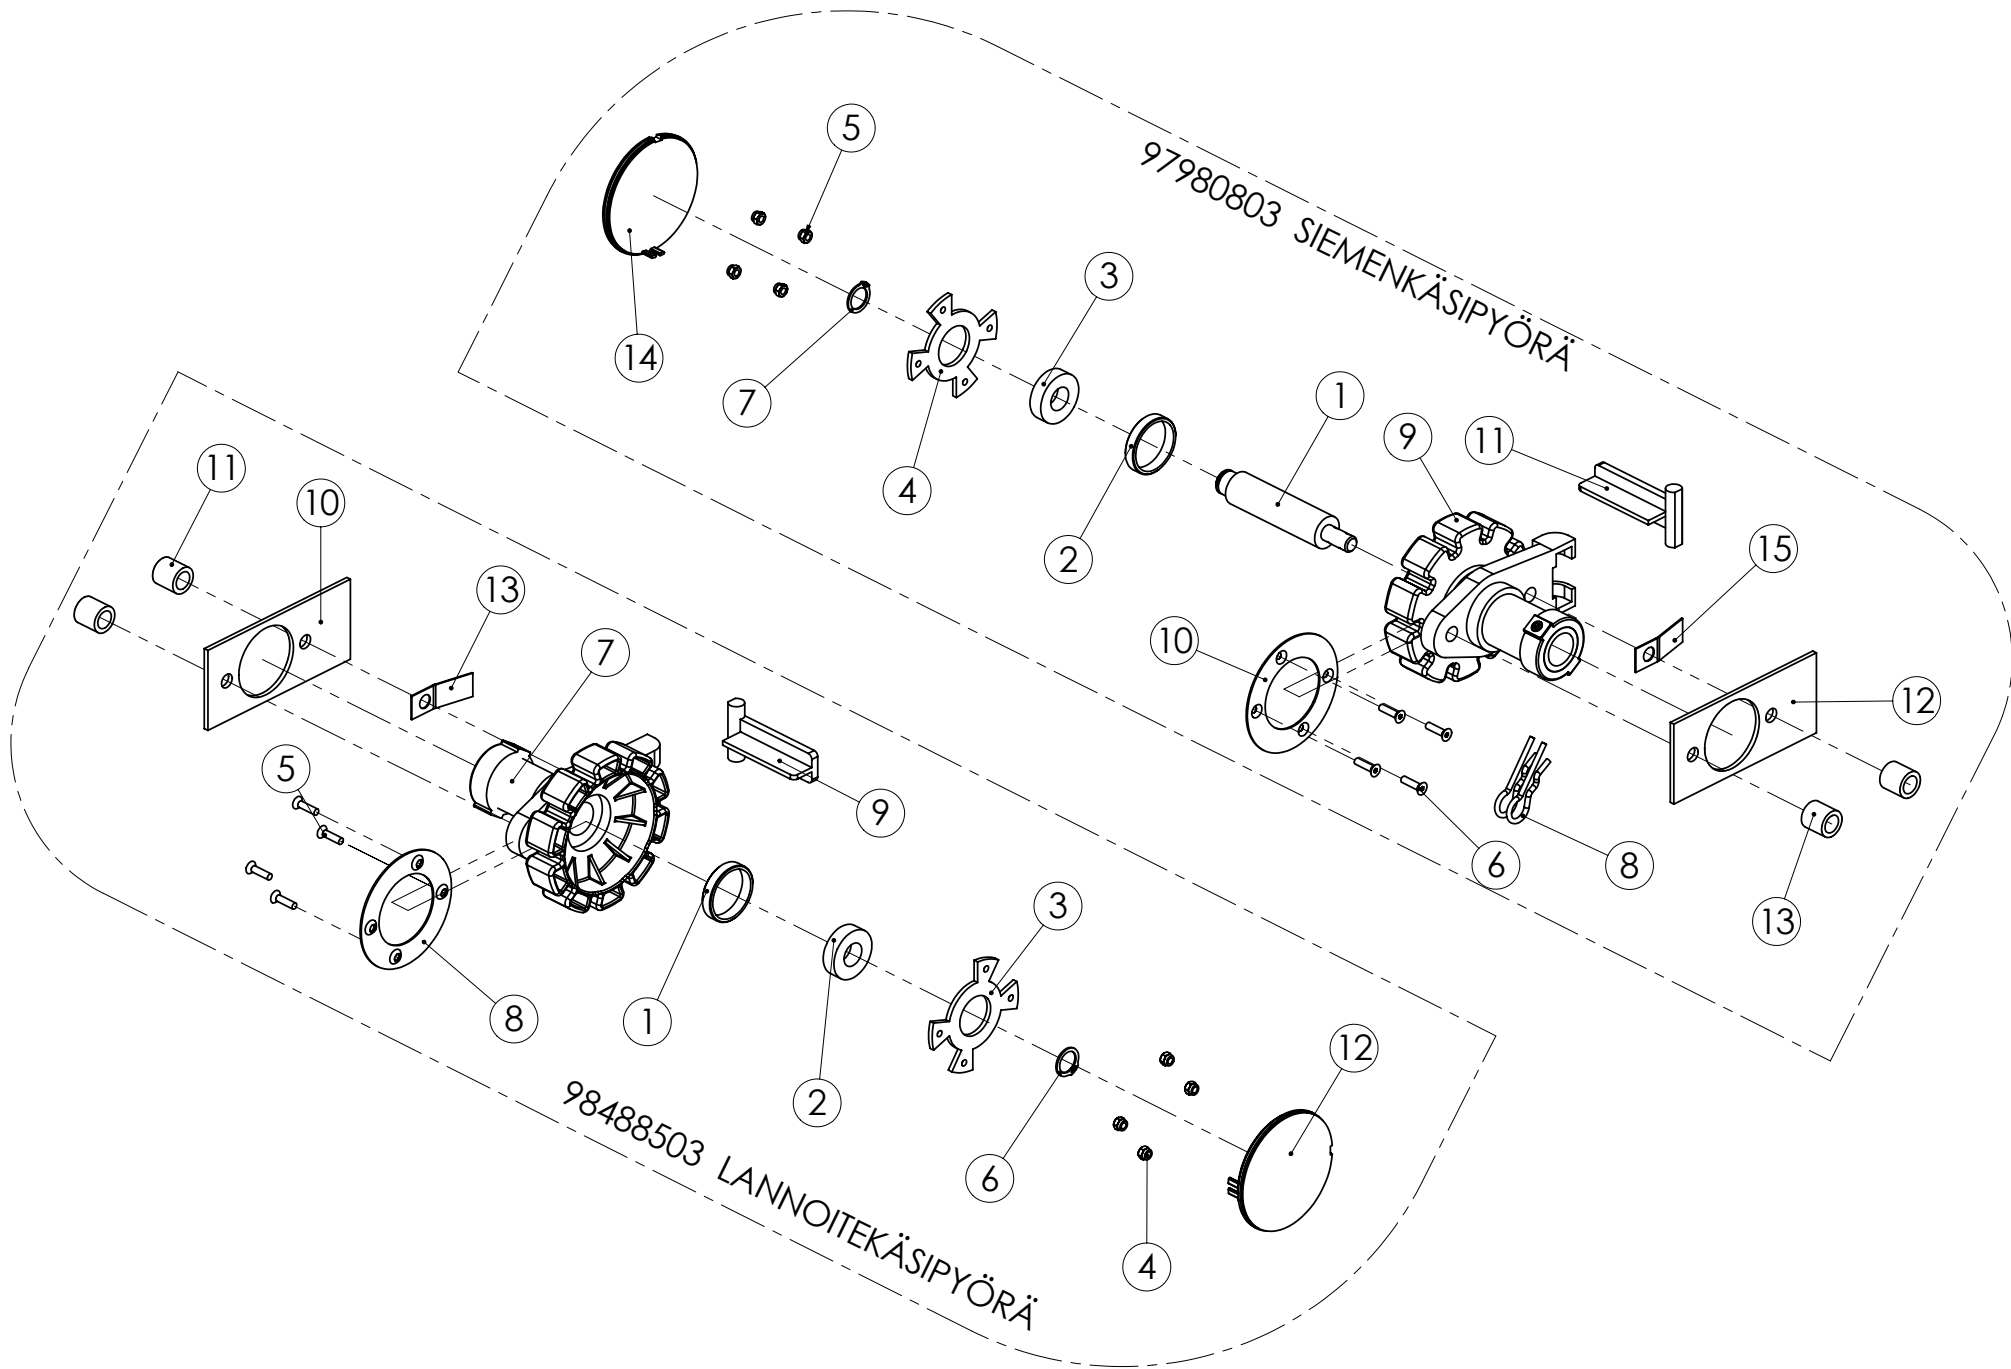

97980803 SIEMENKÄSIPYÖRÄ

Pos.	Part No	Pcs	Osan nimi	Description	Benämning	Tyyppi
1	97980944	1	Akseli	Axle	Axel	
2	97981004	1	Holkki	Bushing	Buchse	Ø40xØ20x7
3	01311858	1	Laakeri	Bearing	Lager	6002-2RS
4	97981164	1	Levy	Plate	Plåt	
5	02151044	4	Lukitusmutteri	Locking nut	Låsmutter	M4 DIN985 NYLOC
6	02102461	4	Kuusioruuvi	Hexagon bolt	Sexkantskruv	M4x16 DIN7991 ZN
7	01351683	1	Varmistusrengas	Circlip	Låsring	15x1 DIN471 FE
8	94407644	2	Haarajousisokka	Snap pin	Fjäderpinne, R-Sprint	Ø3
9	95599704	1	Käsiympörä	Hand wheel	Handhjul	
10	98305543	1	Levy	Plate	Plåt	1xØ76
11	95580864	1	Pidin	Holder	Klammer	
12	96096244	1	Levy	Plate	Plåt	
13	96096344	2	Putki	Tube	Rör	Ø17,2x2,9x17
14	94287064	1	Kansi	Cover plate	Lock	
15	95581244	1	Jousi	Spring	Fjäder	

98488503 LANNOITEKÄSIPYÖRÄ

Pos.	Part No	Pcs	Osan nimi	Description	Benämning	Tyyppi
1	97981004	1	Holkki	Bushing	Buchse	Ø40xØ20x7
2	01311858	1	Laakeri	Bearing	Lager	6002-2RS
3	97981164	1	Levy	Plate	Plåt	
4	02151044	4	Lukitusmutteri	Locking nut	Låsmutter	M4 DIN985 NYLOC
5	02102461	4	Kuusioruuvi	Hexagon bolt	Sexkantskruv	M4x16 DIN7991 ZN
6	01351683	1	Varmistusrengas	Circlip	Låsring	15x1 DIN471 FE
7	95599704	1	Käsiympörä	Hand wheel	Handhjul	
8	98305543	1	Levy	Plate	Plåt	1xØ76
9	95580864	1	Pidin	Holder	Klammer	
10	96096244	1	Levy	Plate	Plåt	
11	96096344	2	Putki	Tube	Rör	Ø17,2x2,9x17
12	94287064	1	Kansi	Cover plate	Lock	
13	95581244	1	Jousi	Spring	Fjäder