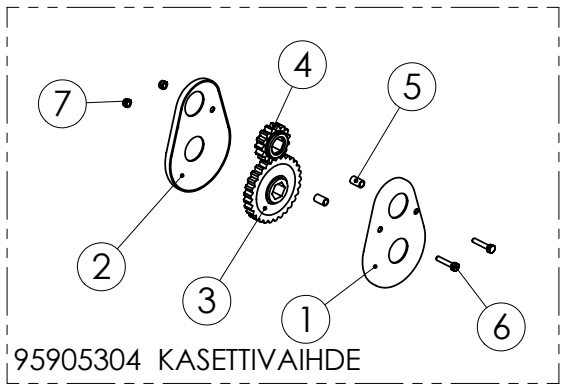

95905304 KASETTIVAIHDE

Pos.	Part No	Pcs	Osan nimi	Description	Benämning	Tyyppi
1	95905444	1	Levy	Plate	Plåt	
2	95905544	1	Levy	Plate	Plåt	
3	95905604	1	Hammaspyörä	Toothed wheel	Kuggghjul	
4	95905704	1	Hammaspyörä	Toothed wheel	Kuggghjul	
5	95905844	2	Väliholkki	Spacer	Distansstycke	
6	05011327	2	Kuusioruuvi	Hexagon bolt	Sexkantskruv	M5x25 SFS2064 8.8ZN
7	02161973	2	Lukitusmutteri	Locking nut	Låsmutter	M5 DIN985 8ZN NYLOC