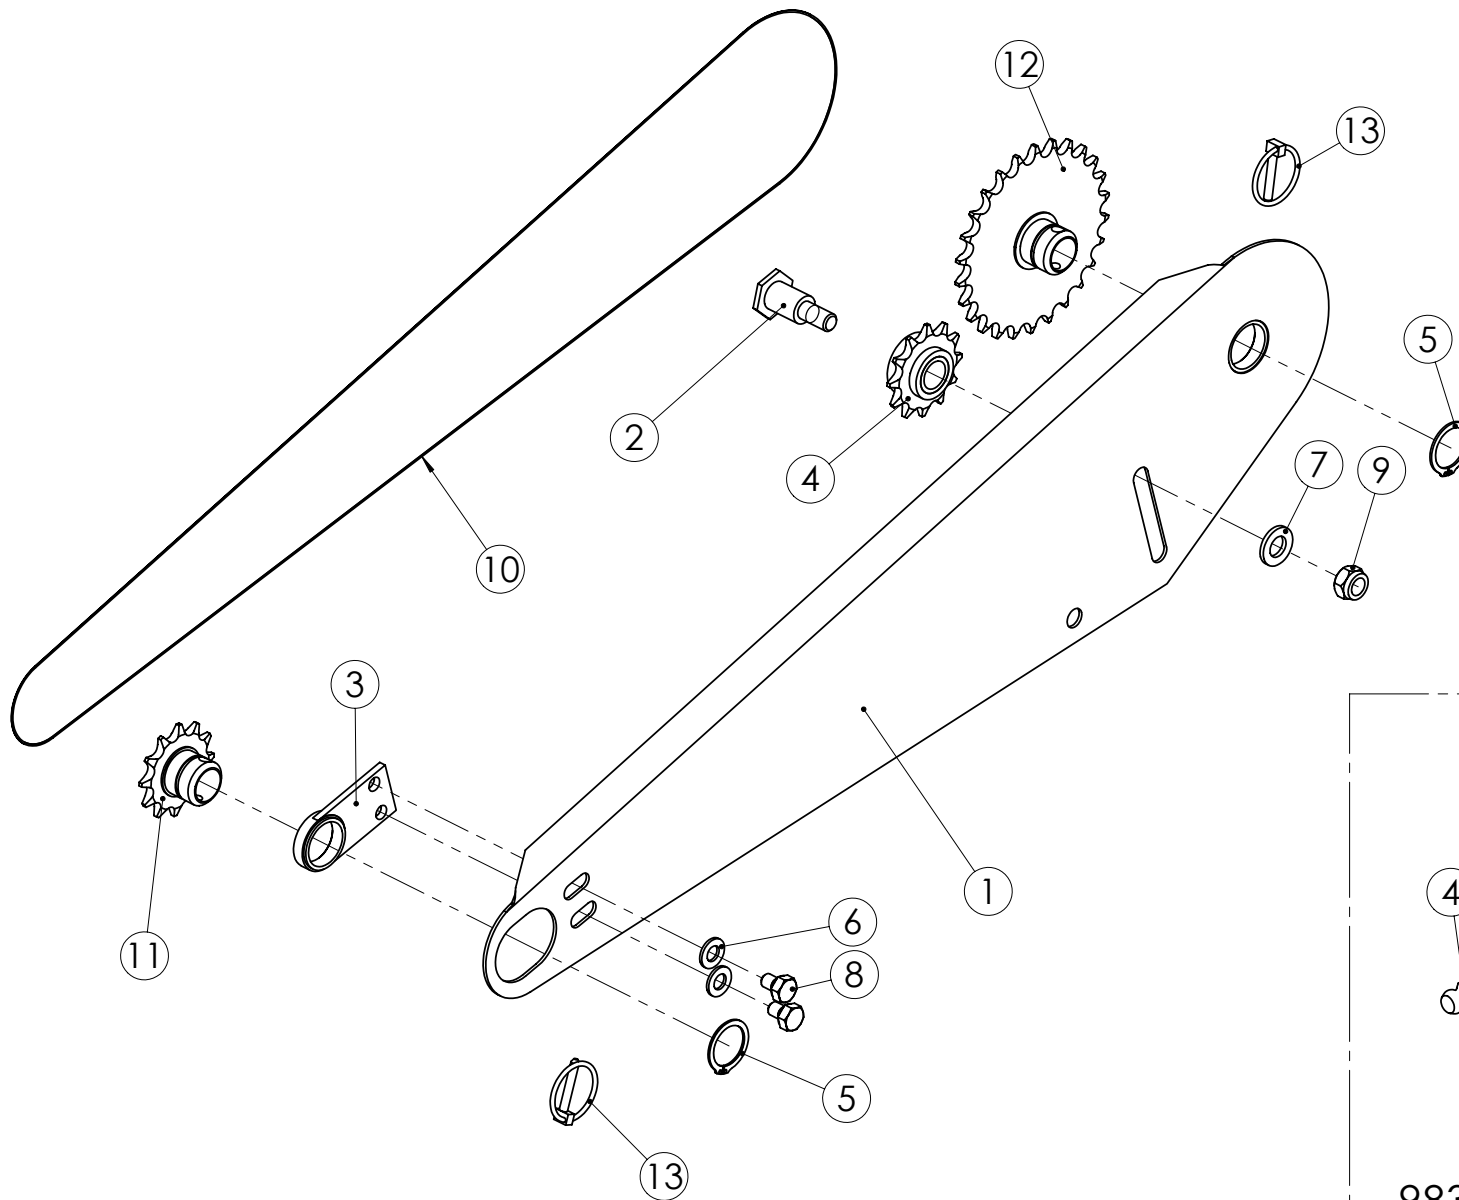

98310703 SPS-VÄLITYS

98309044 KETJUPYÖRÄ Z15

Pos.	Part No	Pcs	Osan nimi	Description	Benämning	Tyyppi
3	98328304	1	Laakeri	Bearing	Lager	20-26x20 SMS777
4	02011158	1	Kaulanippa	Grease nipple	Smörjnippel	AM6 DIN71412

98310703 SPS-VÄLITYS

Pos.	Part No	Pcs	Osan nimi	Description	Benämning	Tyyppi
1	98310863	1	Levy	Plate	Plåt	
2	97349044	1	Akseli	Axle	Axel	
3	98311064	1	Säädin	Governor	Regulator	
4	97349104	1	Ketjupyörä	Sprocket	Kedjehjul	Z12 08B
5	01351040	2	Varmistusrengas	Circlip	Låsring	25x1,2 DIN471 FE
6	05061656	2	Aluslaatta	Washer	Bricka	9 SFS2042 FEZN
7	05061303	1	Aluslaatta	Washer	Bricka	13x25x3 DIN1441 FEZN
8	05011976	2	Kuusioruuvi	Hexagon bolt	Sexkantskruv	M8x30 SFS2064 M8.8ZN
9	02161444	1	Lukitusmutteri	Locking nut	Låsmutter	M10 DIN985 8ZN NYLOC
10	01830304	1	Rullaketju	Roller chain	Rullkedja	088-1x107 R
11	97373244	1	Ketjupyörä	Sprocket	Kedjehjul	Z 12
12	97373144	1	Ketjupyörä	Sprocket	Kedjehjul	Z 26
13	02062242	2	Rengassokka	Linch pin	Sprint	4,5x40 FEZN