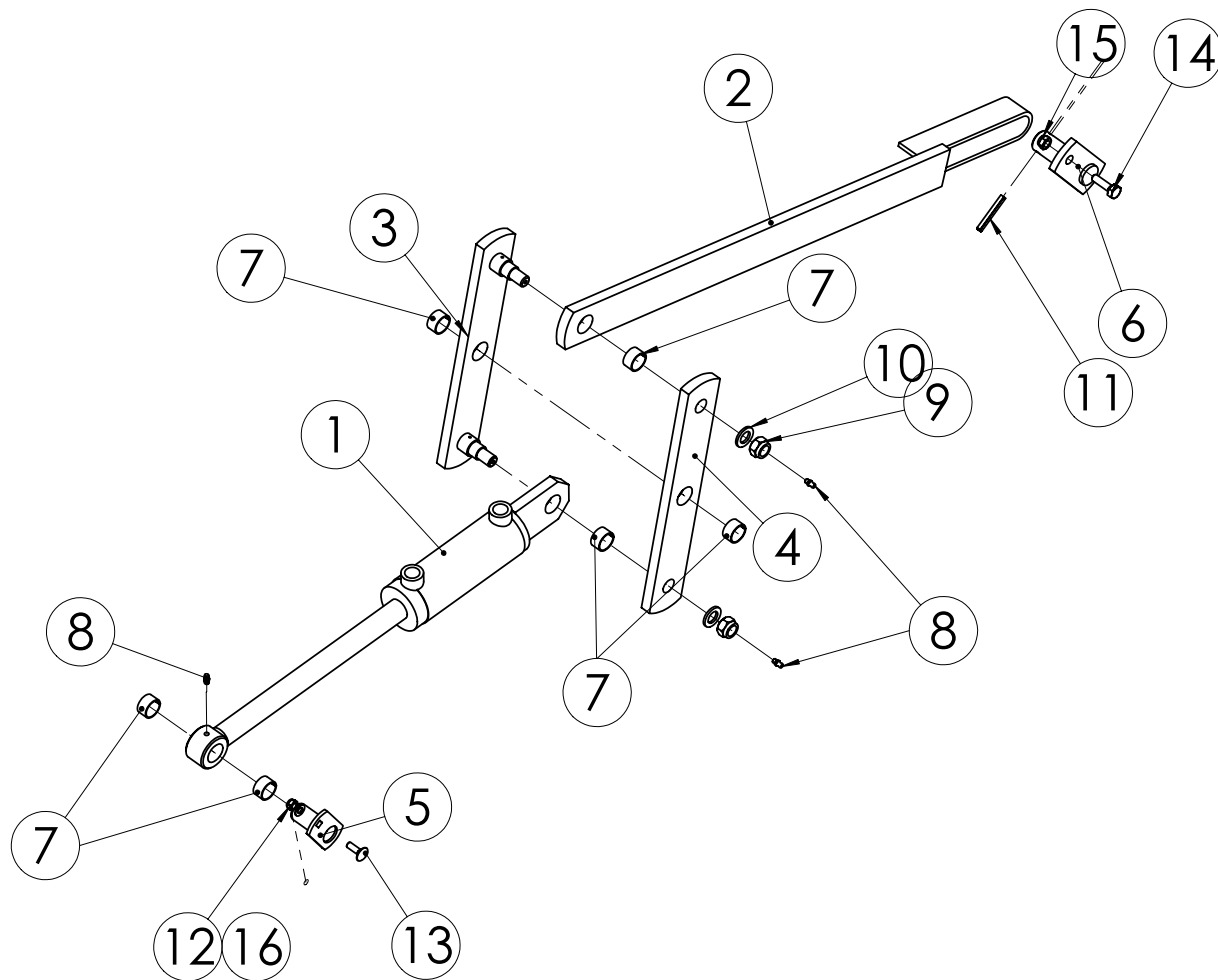

98710604 PAINOTUSVIVUSTO, VEGA 3000-4000

98710604 PAINOTUSVIVUSTO, VEGA 3000-4000

Pos.	Part No	Pcs	Osan nimi	Description	Benämning	Tyyppi
1	98616273	1	Sylinteri	Cylinder	Cylinder	
2	98611473	1	Tanko	Pole	Stång	
3	98616474	1	Nivelosa	Link	Led	
4	98712674	1	Latta	Flat bar	Plattstång	
5	98715344	1	Tappi	Stud	Bult	
6	98616574	1	Tappi	Stud	Bult	
7	02050007	6	Liukulaakeri	Plain Bearing		25/28x15 TRYMET 701
8	02011158	3	Kaulanippa	Grease nipple	Smörjnippel	AM6 DIN71412
9	02151083	2	Lukitusmutteri	Locking nut	Låsmutter	M16 DIN985 8ZN NYLOC
10	05061102	2	Aluslaatta	Washer	Bricka	18 SFS2042 FEZN
11	02062771	1	Jousisokka	Spring pin	Fjäderpinne	5x32 DIN1481 55SI7ZN
12	02151051	1	Lukitusmutteri	Locking nut	Låsmutter	M8 DIN985 8ZN NYLOC
13	02081600	1	Lukkoruuvi	Set-screw	Ställskruv	M8x25 SFS2458 8.8ZN
14	05012426	1	Kuusioruuvi	Hexagon bolt	Sexkantskruv	M10x35 SFS2064 M8.8ZN
15	02161444	1	Lukitusmutteri	Locking nut	Låsmutter	M10 DIN985 8ZN NYLOC
16	05061656	1	Aluslaatta	Washer	Bricka	9 SFS2042 FEZN