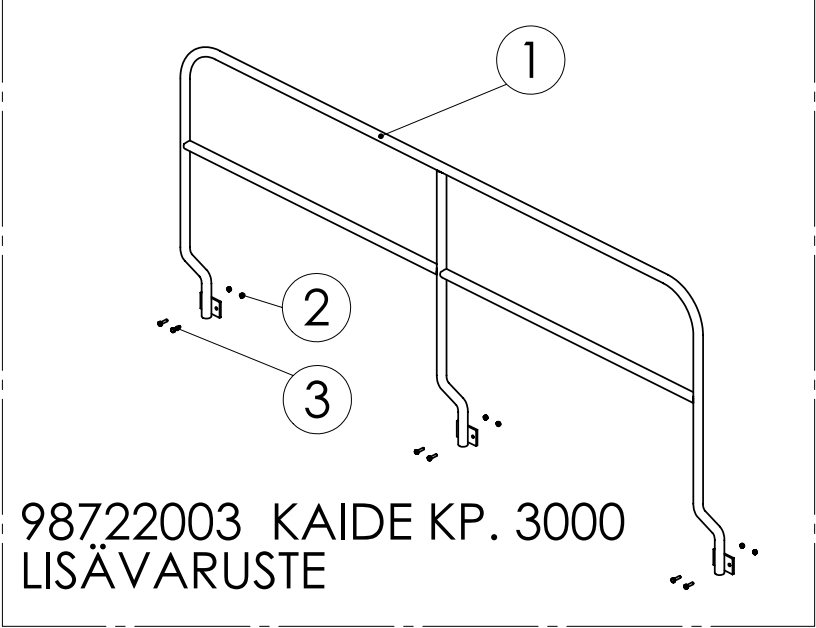

98722003 KAIDE KP. 3000
LISÄVARUSTE

98708903 ASTINTASO KP. 3000

98722003 KAIDE KP.3000. LISÄVARUSTE

Pos.	Part No	Pcs	Osan nimi	Description	Benämning	Tyyppi
1	98475573	1	Kaide	Handrail	Räcke	
2	02151051	6	Lukitusmutteri	Locking nut	Låsmutter	M8 DIN985 8ZN NYLOC
3	05011976	6	Kuusioruuvi	Hexagon bolt	Sexkantskruv	M8x30 SFS2064 M 8.8ZN

98349603 ASTINTASO KP. 3000

Pos.	Part No	Pcs	Osan nimi	Description	Benämning	Tyyppi
1	98502762	1	Levy	Plate	Plåt	
2	98502662	1	Levy	Plate	Plåt	
3	98344073	1	Taso	Plane	Plan	
4	98344573	1	Portaat	Stair	Trappa	
5	02091081	2	Kuusioruuvi	Hexagon bolt	Sexkantskruv	M12x40 M 8.8ZN
6	05061303	4	Aluslaatta	Washer	Bricka	13x25x3 DIN1441 FEZN
7	02161451	2	Lukitusmutteri	Locking nut	Låsmutter	M12 DIN985 8ZN NYLOC
8	02081213	4	Kuusioruuvi	Hexagon bolt	Sexkantskruv	M16x30 SFS2064 M 8.8ZN
9	02151083	6	Lukitusmutteri	Locking nut	Låsmutter	M16 DIN985 8ZN NYLOC
10	05012345	8	Kuusioruuvi	Hexagon bolt	Sexkantskruv	M10x25 SFS2064 M8.8ZN
11	02161444	8	Lukitusmutteri	Locking nut	Låsmutter	M10 DIN985 8ZN NYLOC
12	05013296	4	Kuusioruuvi	Hexagon bolt	Sexkantskruv	M16x40 SFS2064 M8.8ZN