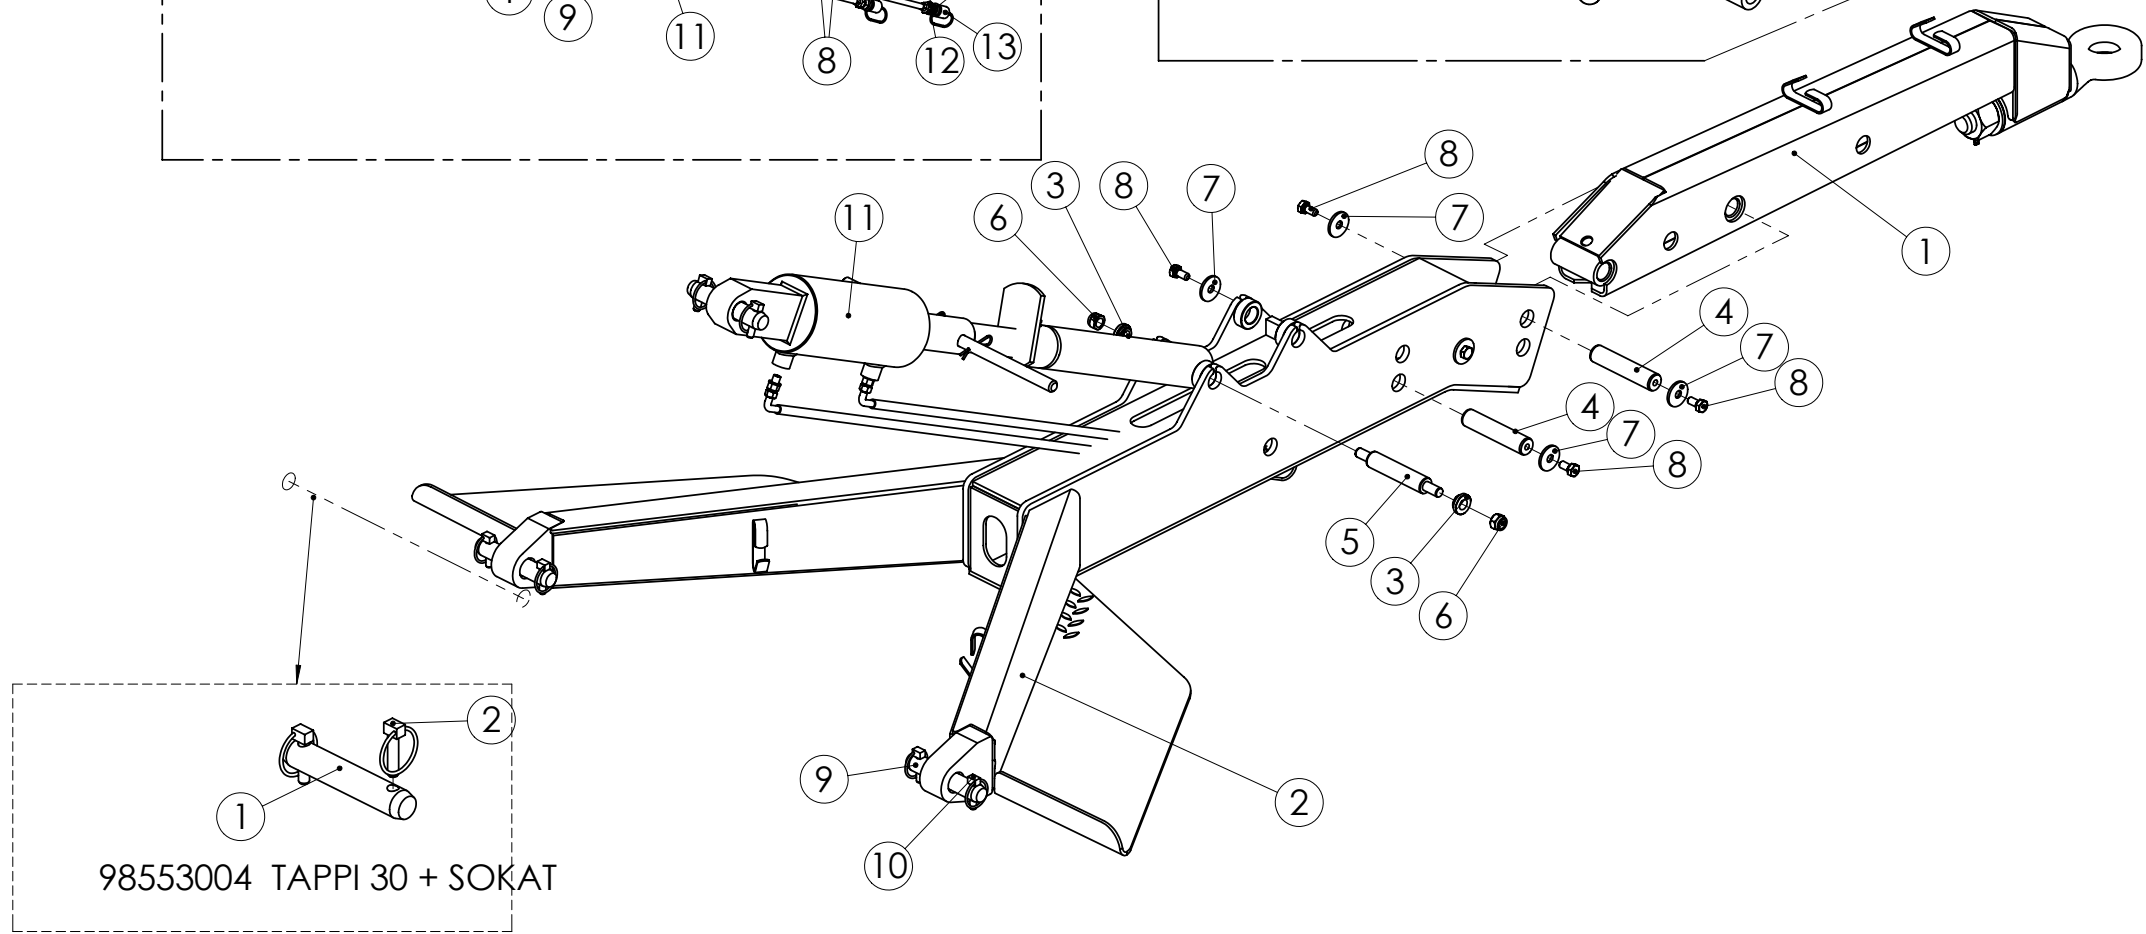

98599003 MATALANOSTO

98599003 MATALANOSTO

Pos.	Part No	Pcs	Osan nimi	Description	Benämning	Tyyppi
1	98598964	1	Levy	Plate	Plåt	
2	02050381	1	Solenoidi	Solenoid	Solenoid	
3	98599174	1	Käyttövipu	Operating	Manöverspak	
4	02161074	2	Kuusiomutteri	Hexagon nut	Sexkantmutter	M12 SFS2067 8ZN
5	02161451	2	Lukitusmutteri	Locking nut	Låsmutter	M12 DIN985 8ZN NYLOC
6	98722404	1	Tappi	Stud	Bult	Ø3x35
7	05002900	1	Kuusioruuvi	Hexagon bolt	Sexkantskruv	M12x65 SFS2063 M8.8ZN
8	02070148	2	Pidätinrengas	Retaining ring	Stoppring	3 STARLOCK
9	05061254	4	Ruuvi	Screw	Skruv	M4x10 SFS2176 5.8ZN
10	05061663	4	Aluslaatta	Washer	Bricka	5,5 SFS2042 FEZN
11	96187144	1	Levy	Plate	Plåt	
12	98725404	1	Levy	Plate	Plåt	
13	02091042	1	Kuusioruuvi	Hexagon bolt	Sexkantskruv	M12x25 SFS2064 M8.8ZN
14	05061303	1	Aluslaatta	Washer	Bricka	13x25x3 DIN1441 FEZN