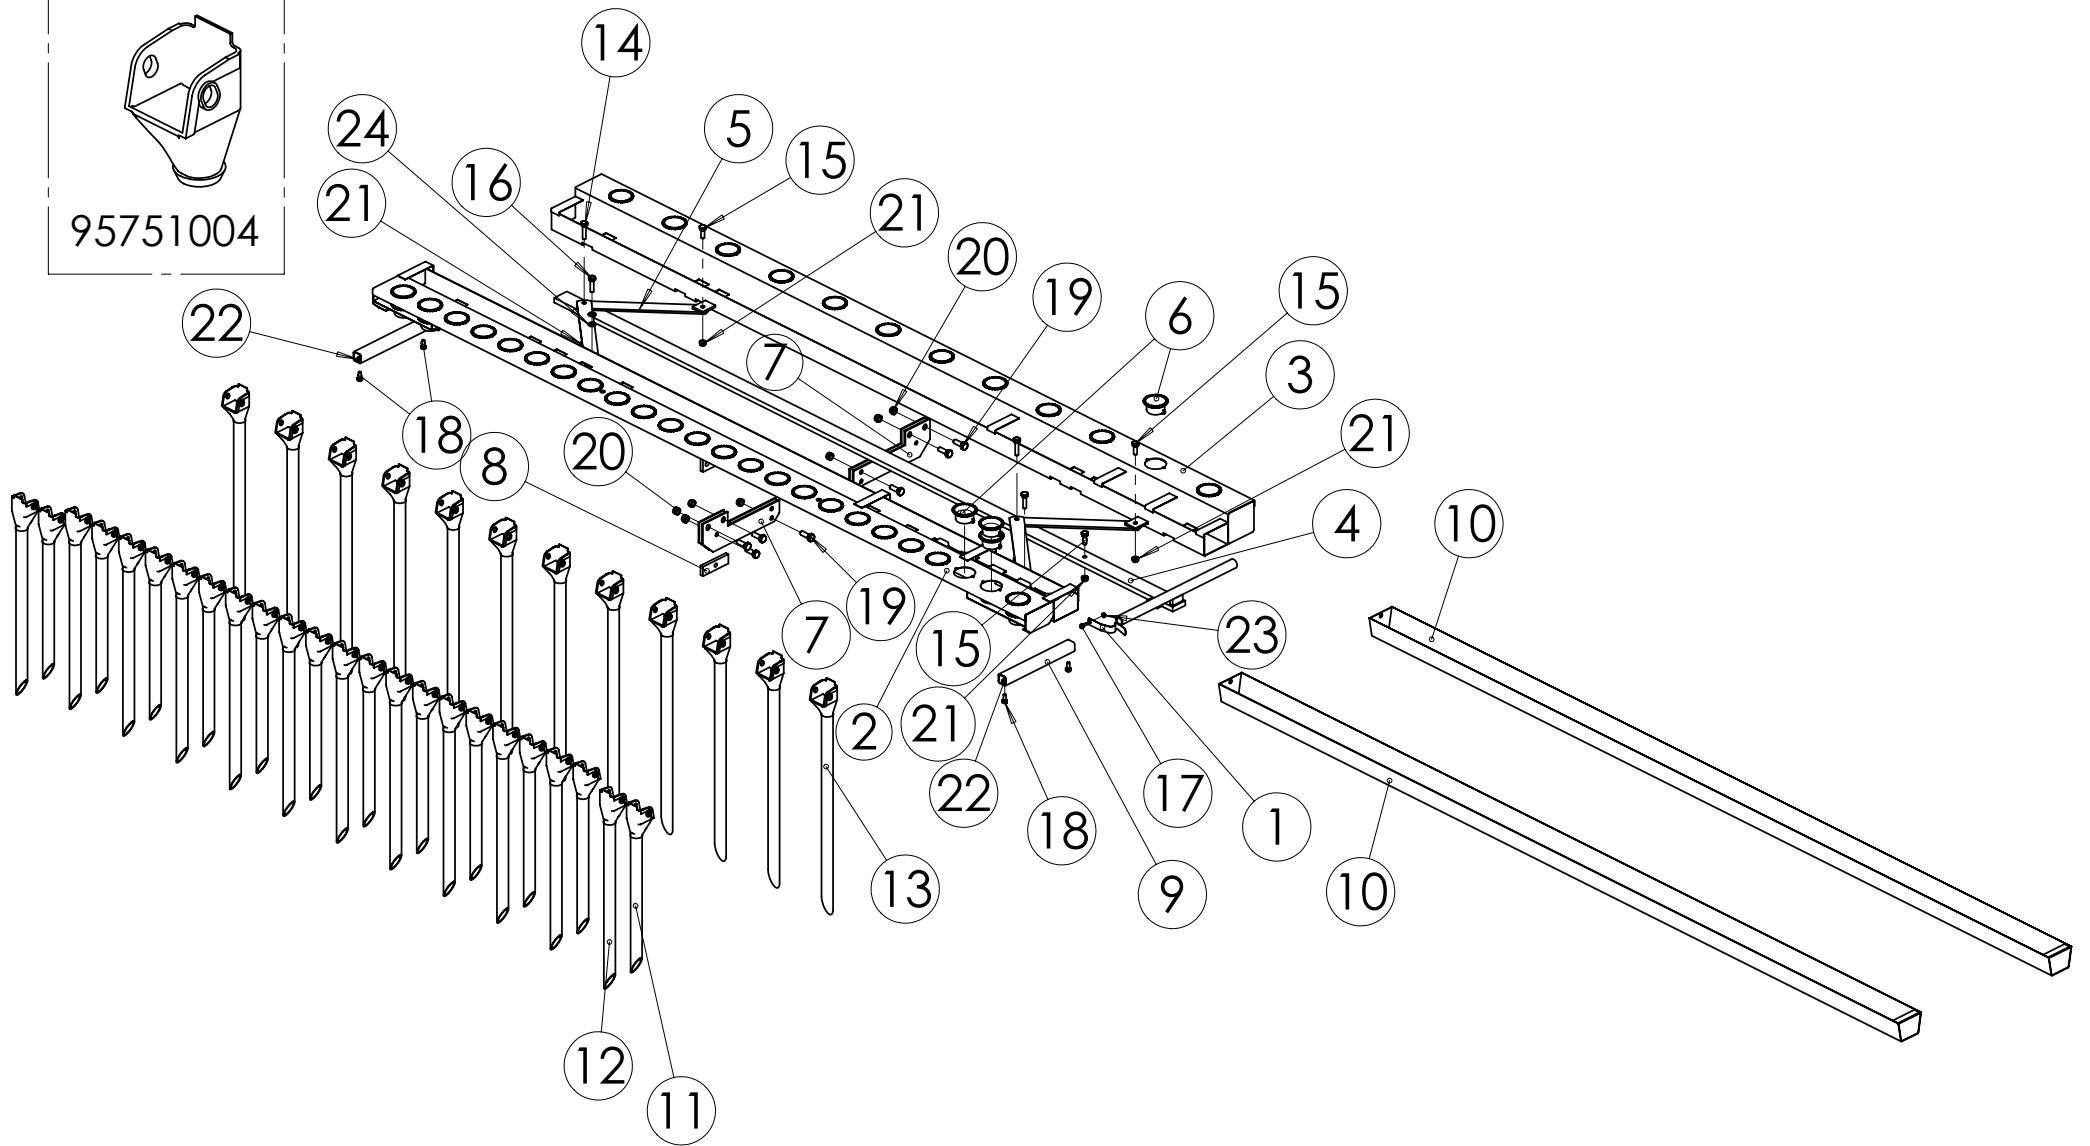

98710202 HYLKYKKÖ KP.3000

98710202 HYLKYKKÖ KP.3000

Pos.	Part No	Pcs	Osan nimi	Description	Benämning	Tyyppi
1	95766944	1	Jousi	Spring	Fjäder	
2	98565362	1	Hyllykkö	Shelves	Hylla	
3	98347263	1	Hyllykkö	Shelves	Hylla	
4	98703973	1	Käyttövipu	Operating	Manöverspak	
5	98704564	4	Latta	Flat bar	Plattstång	
6	95675403	40	Nivelosa	Link	Led	
7	98569363	4	Levy	Plate	Plåt	
8	98709574	1	Latta	Flat bar	Plattstång	
9	98572874	2	Putki	Tube	Rör	
10	98709073	2	Koekylvökaukalo	Calibration trough	Vridprovstrag	
11	98713104	12	Letku	Hose	Slang	L=460
12	98713204	12	Letku	Hose	Slang	L=555
13	98713304	12	Letku	Hose	Slang	L=650
14	05011976	2	Kuusioruuvi	Hexagon bolt	Sexkantskruv	M8x30 SFS2064 M8.8ZN
15	05012384	3	Kuusioruuvi	Hexagon bolt	Sexkantskruv	M10x30 SFS2064 M8.8ZN
16	05011976	2	Kuusioruuvi	Hexagon bolt	Sexkantskruv	M8x30 SFS2064 M8.8ZN
17	05011510	1	Kuusioruuvi	Hexagon bolt	Sexkantskruv	M6x16 SFS2064 M8.8ZN
18	05011895	4	Kuusioruuvi	Hexagon bolt	Sexkantskruv	M8x20 SFS2064 M8.8ZN
19	05012828	7	Kuusioruuvi	Hexagon bolt	Sexkantskruv	M12x35 SFS2064 M8.8ZN
20	02161451	7	Lukitusmutteri	Locking nut	Låsmutter	M12 DIN985 8ZN NYLOC
21	02161444	7	Lukitusmutteri	Locking nut	Låsmutter	M10 DIN985 8ZN NYLOC
22	02151051	4	Lukitusmutteri	Locking nut	Låsmutter	M8 DIN985 8ZN NYLOC
23	02161758	1	Lukitusmutteri	Locking nut	Låsmutter	M6 DIN985 8ZN NYLOC
24	05061085	4	Aluslaatta	Washer	Bricka	11 SFS2042 FEZN