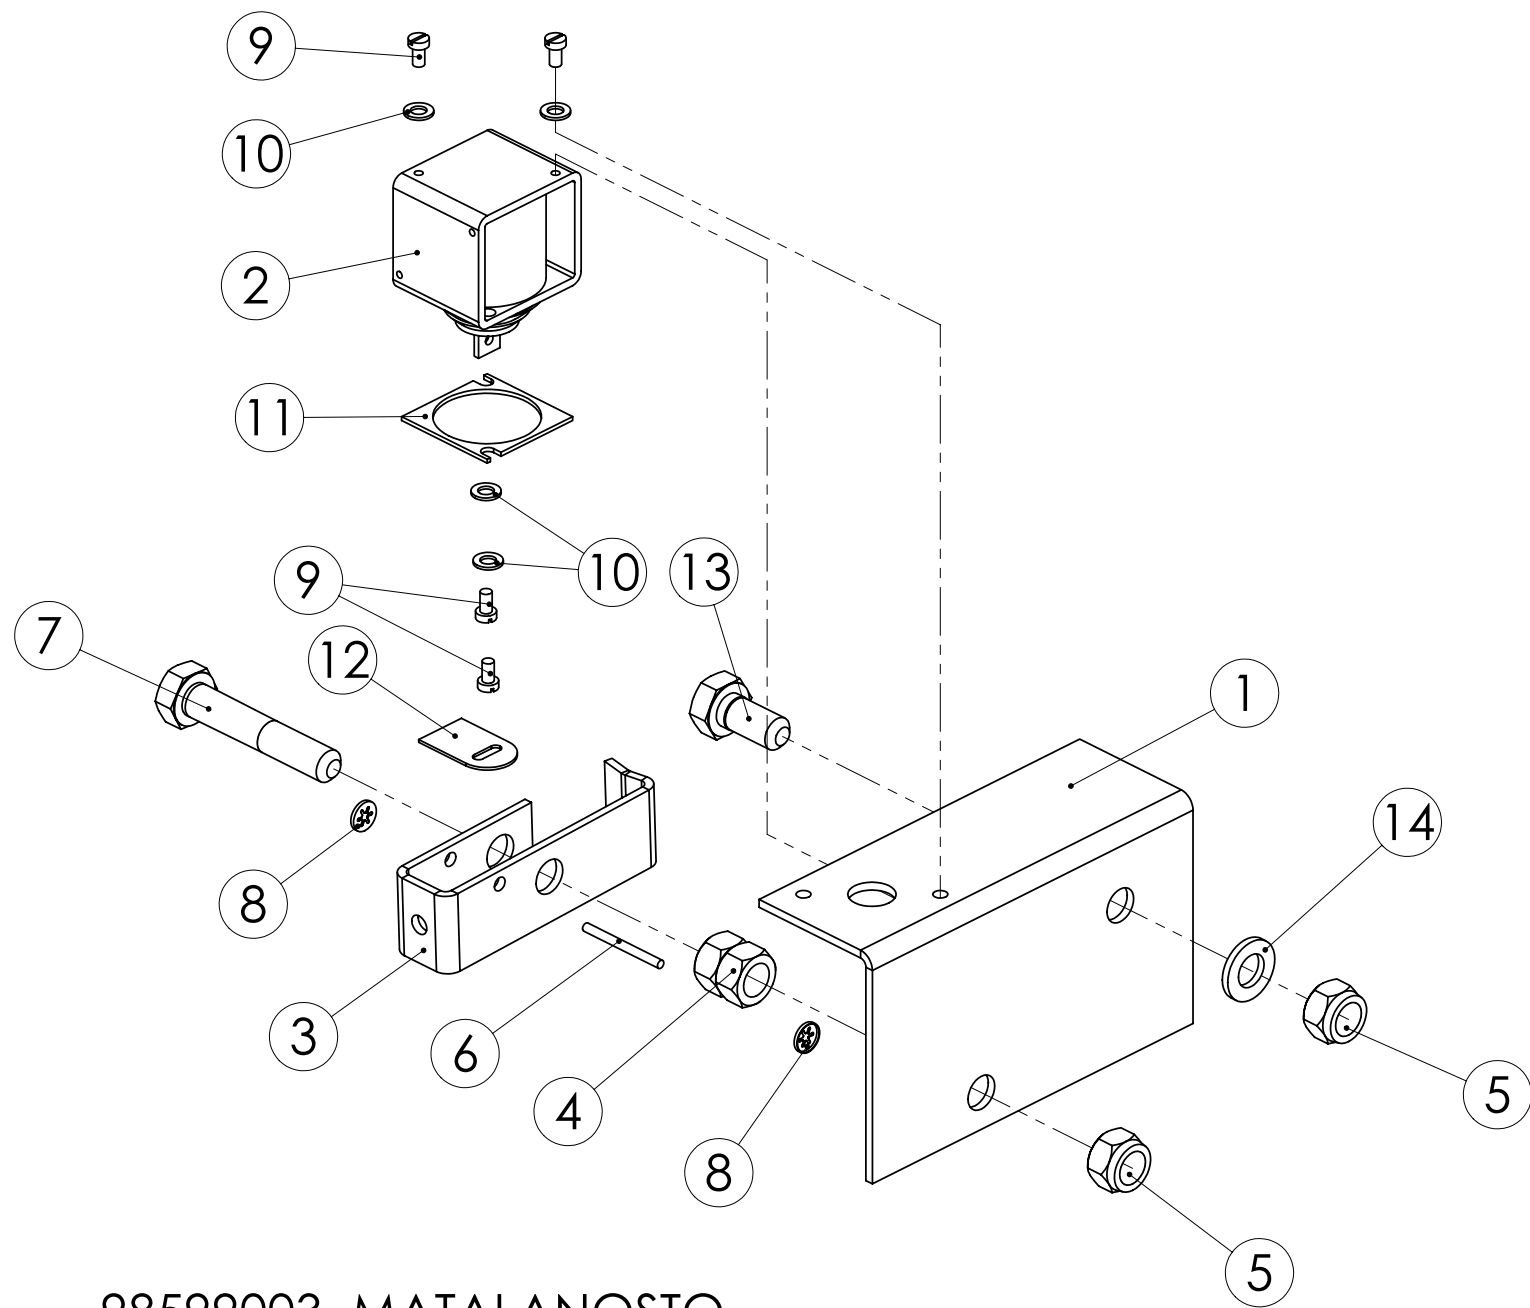

98599003 MATALANOSTO

98599003 MATALANOSTO

Pos.	Part No	Pcs	Osan nimi	Description	Benämning	Tyyppi
1	98598964	1	Levy	Plate	Plåt	
2	02050381	1	Solenoidi	Solenoid	Solenoid	
3	98599174	1	Käyttövipu	Operating	Manöverspak	
4	02161074	2	Kuusiomutteri	Hexagon nut	Sexkantmutter	M12 SFS2067 8ZN
5	02161451	2	Lukitusmutteri	Locking nut	Låsmutter	M12 DIN985 8ZN NYLOC
6	98722404	1	Tappi	Stud	Bult	Ø3x35
7	05002900	1	Kuusioruuvi	Hexagon bolt	Sexkantskruv	M12x65 SFS2063 M8.8ZN
8	02070148	2	Pidätinrengas	Retaining ring	Stoppring	3 STARLOCK
9	05061254	4	Ruuvi	Screw	Skruv	M4x10 SFS2176 5.8ZN
10	05061663	4	Aluslaatta	Washer	Bricka	5,5 SFS2042 FEZN
11	96187144	1	Levy	Plate	Plåt	
12	98725404	1	Levy	Plate	Plåt	
13	02091042	1	Kuusioruuvi	Hexagon bolt	Sexkantskruv	M12x25 SFS2064 M8.8ZN
14	05061303	1	Aluslaatta	Washer	Bricka	13x25x3 DIN1441 FEZN