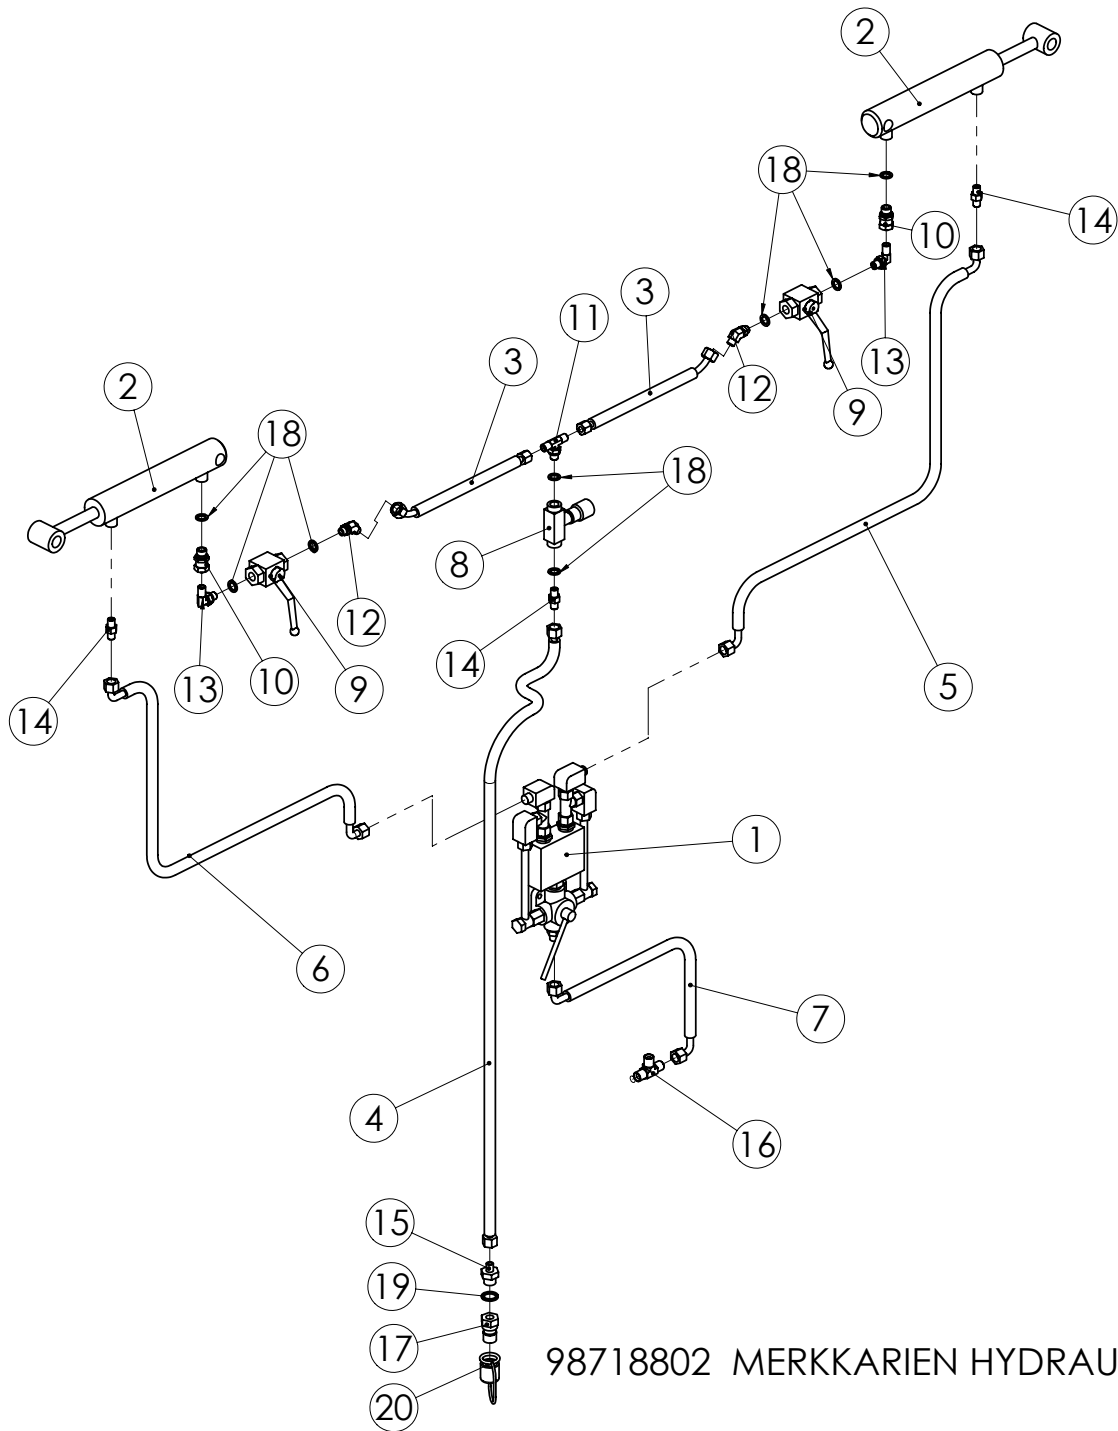

98718802 MERKKARIEN HYDRAULIIKKA VEGA 3000, VAIHTOVENTTIILI

98718802 MERKKARIEN HYDR.KP. VEGA 3000

Pos.	Part No	Pcs	Osan nimi	Description	Benämning	Tyyppi
1	01451318	1	Venttiili	Valve	Ventil	VAD-F-3C
2	97687573	2	Sylinteri	Cylinder	Cylinder	SYLINTERI 40x20x500 (690)
3	01450712	2	Letku	Hose	Slang	A50001-04-04/222-04S/A50061-04-04 L=570
4	01450704	1	Letku	Hose	Slang	A50001-04-04/222-04S/A50001-04-04 L=5200
5	01450713	1	Letku	Hose	Slang	A50051-04-04/222-04S/A50051-04-04 L=1050 0°
6	01450714	1	Letku	Hose	Slang	A50051-04-04/222-04S/A50051-04-04 L=1300 0°
7	01451366	1	Letku	Hose	Slang	5751-06/222-06/5751-06 L=300 90°
8	01451600	1	Venttiili	Valve	Ventil	13-VRFU 04
9	01451372	2	Venttiili	Valve	Ventil	24-BKH-04
10	01455040	2	Hydrauliikka	Hydraulic	Hydraulsystem	26-4010-04
11	01451381	1	Hydrauliikka	Hydraulic	Hydraulsystem	26-04460-04
12	01450707	2	Hydrauliikka	Hydraulic	Hydraulsystem	26-04445-04
13	01451379	2	Hydrauliikka	Hydraulic	Hydraulsystem	26-04500-04
14	01451341	3	Jatke	Extension piece	Förlängningsstycke	26- 04000-04
15	01440318	1	Jatke	Extension piece	Förlängningsstycke	26-04000-04-08
16	01860023	1	Hydrauliikka	Hydraulic	Hydraulsystem	26-04860-06
17	01391036	1	Hydrauliikkaliitin	Hydraulic coupler	Hydrauliik kopplare	R1/2"C23072-08
18	01340056	8	Tiiviste	Gasket	Tätning	USITR-04 1/4"
19	01343272	1	Tiiviste	Gasket	Tätning	USIT 1/2"
20	01371142	1	Tulppa	Plug	Plugg	C 26914-8