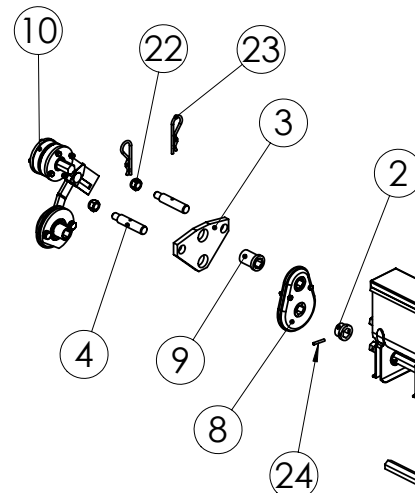

98475204 KIRISTIN

Pos.	Part No	Pcs	Osan nimi	Description	Benämning	Tyyppi
1	98475364	1	Ketjunkiristin	Chain stretcher	Kedjespännare	
2	97349104	1	Ketjupyörä	Sprocket	Kedjehjul	Z12 08B
3	96793044	1	Aluslaatta	Washer	Bricka	16,5x28x3
4	01351682	1	Varmistusrengas	Circlip	Låsring	16x1 DIN471 FE
5	02100057	1	Lukkoruuvi	Set-screw	Ställskruv	M10x30 SFS2458 8.8ZN
6	05061085	1	Aluslaatta	Washer	Bricka	11 SFS2042 FEZN
7	02161444	1	Lukitusmutteri	Locking nut	Låsmutter	M10 DIN985 8ZN NYLOC

98403503 SEKOITUSAKSELI (peittaulaite)

Pos.	Part No	Pcs	Osan nimi	Description	Benämning	Tyyppi
1	98403603	1	Akseli	Axle	Axel	
2	96108244	24	Siipi	Mixing blade	Blandarvinge	
3	96108644	1	Holkki	Bushing	Buchse	L=65
4	05011327	24	Kuusioruuvi	Hexagon bolt	Sexkantskruv	M5x25 SFS2064 8.8ZN
5	02161973	24	Lukitusmutteri	Locking nut	Låsmutter	M5 DIN985 8ZN NYLOC

98384901 PEITTAUSLAITE

Pos.	Part No	Pcs	Osan nimi	Description	Benämning	Tyyppi
1	98385001	2	Kaukalo	Trough	Tråg	
2	96107244	3	Holkki	Bushing	Buchse	
3	96107004	2	Levy	Plate	Plåt	
4	98403744	4	Tappi	Stud	Bult	
5	96106904	1	Levy	Plate	Plåt	
6	98403244	1	Holkki	Bushing	Buchse	L=56
7	96108644	1	Holkki	Bushing	Buchse	L=65
8	95905304	1	Vaihdelaatikko	Gear box	Växellåda	
9	98403444	1	Holkki	Bushing	Buchse	
10	98473004	1	Käyttövipu	Operating	Manöverspak	
11	01311351	1	Laakeri	Bearing	Lager	6005-2RS
12	96141544	1	Laippa	Flange	Fläns	
13	96142044	1	Laippa	Flange	Fläns	
14	98311343	1	Akseli	Axle	Axel	
15	98403503	1	Sekoitusakseli	Mixer shaft	Blandningsaxel	
16	96108404	2	Laakeri	Bearing	Lager	
17	95777444	1	Aluslaatta	Washer	Bricka	21x31x1
18	98305844	1	Ketjupyörä	Sprocket	Kedjehjul	Z 13 08B
19	98475204	1	Ketjunkiristin	Chain stretcher	Kedjespännare	
20	02161758	2	Lukitusmutteri	Locking nut	Låsmutter	M6 DIN985 8ZN NYLOC
21	02161444	2	Lukitusmutteri	Locking nut	Låsmutter	M10 DIN985 8ZN NYLOC
22	02161451	4	Lukitusmutteri	Locking nut	Låsmutter	M12 DIN985 8ZN NYLOC
23	02061954	5	Haarajousisokka	Snap pin	Fjäderpinne, R-Sprint	4x74 FEZN8
24	02063126	3	Jousisokka	Spring pin	Fjäderpinne	4x28 DIN1481 55SI7ZN
25	01351065	1	Varmistusrengas	Circlip	Låsring	20x1,2 DIN1471 FE
26	01351040	1	Varmistusrengas	Circlip	Låsring	25x1,2 DIN471 FE
27	05001294	2	Kuusioruuvi	Hexagon bolt	Sexkantskruv	M6x30 SFS2063 M 8.8ZN
28	05011895	2	Kuusioruuvi	Hexagon bolt	Sexkantskruv	M8x20 SFS2064 M8.8ZN
29	05012426	2	Kuusioruuvi	Hexagon bolt	Sexkantskruv	M10x35 SFS2064 M8.8ZN
30	01831314	1	Rullaketju	Roller chain	Rullkedja	08B-1x115