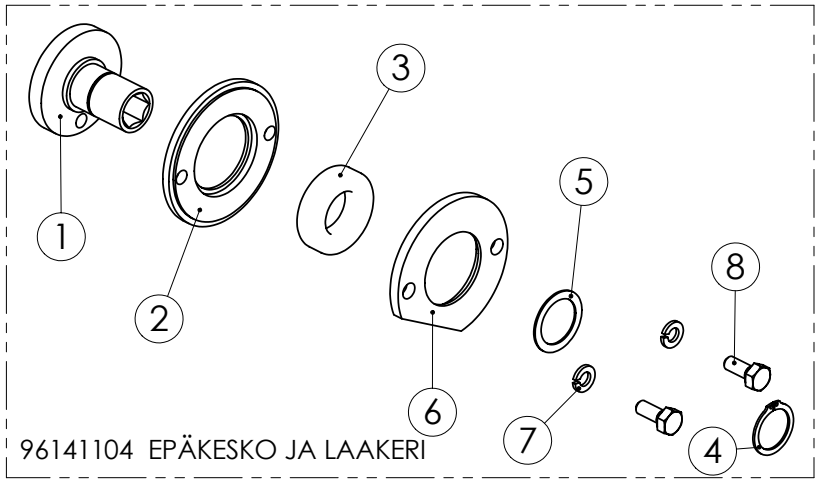

95905304 KASETTIVAIHDE

Pos.	Part No	Pcs	Osan nimi	Description	Benämning	Tyyppi
1	95905444	1	Levy	Plate	Plåt	
2	95905544	1	Levy	Plate	Plåt	
3	95905604	1	Hammaspyörä	Toothed wheel	Kuggghjul	
4	95905704	1	Hammaspyörä	Toothed wheel	Kuggghjul	
5	95905844	2	Väliholkki	Spacer	Distansstycke	
6	05011327	2	Kuusioruuvi	Hexagon bolt	Sexkantskruv	M5x25 SFS2064 8.8ZN
7	02161973	2	Lukitusmutteri	Locking nut	Låsmutter	M5 DIN985 8ZN NYLOC

98473103 VAPAAKYTKIN KÄYTTÖ

Pos.	Part No	Pcs	Osan nimi	Description	Benämning	Tyyppi
1	98473244	1	Akseli	Axle	Axel	
2	96109744	1	Holkki	Bushing	Buchse	
3	96109344	1	Käyttövipu	Operating	Manöverspak	
4	96109044	1	Laakeripesä	Bearing housing	Lagerhus	
5	96109504	1	Holkki	Bushing	Buchse	
6	96109644	1	Laippa	Flange	Fläns	
7	96109144	2	Levy	Plate	Plåt	
8	05012345	1	Kuusioruuvi	Hexagon bolt	Sexkantskruv	M10x25 SFS2064 M8.8ZN
9	05011239	8	Kuusioruuvi	Hexagon bolt	Sexkantskruv	M5x16 SFS2064 8.8ZN
10	02071127	8	Aluslaatta	Washer	Bricka	B 5 DIN127 FEZN
11	02050595	2	Vapaakytkin	Free wheel	Frihjul	CSK 20 STIBER
12	01340088	3	Tiiviste	Gasket	Tätning	25x2 SMS1586 NBR

96141104 EPÄKESKO JA LAAKERI

Pos.	Part No	Pcs	Osan nimi	Description	Benämning	Tyyppi
1	96108704	1	Akseli	Axle	Axel	
2	96141544	1	Laippa	Flange	Fläns	
3	01311351	1	Laakeri	Bearing	Lager	6005-2RS
4	01351040	1	Varmistusrennas	Circlip	Låsring	25x1,2 DIN471 FE
5	94580944	1	Aluslaatta	Washer	Bricka	26x35x1
6	96142044	1	Laippa	Flange	Fläns	
7	05061649	2	Aluslaatta	Washer	Bricka	B8 DIN127 FEZN
8	05011895	2	Kuusioruuvi	Hexagon bolt	Sexkantskruv	M8x20 SFS2064 M8.8ZN

98473004 SÄÄTÖOSAT

Pos.	Part No	Pcs	Osan nimi	Description	Benämning	Tyyppi
1	98473103	1	Käyttövipu	Operating	Manöverspak	
2	96141104	1	Laakeri	Bearing	Lager	
3	96109904	1	Kiertokanki	Connecting rod	Vevstake	
4	96159844	1	Osoitin	Indicator	Visare	
5	02081600	1	Lukkoruuvi	Set-screw	Ställskruv	M8x25 SFS2458 8.8ZN
6	05011895	1	Kuusioruuvi	Hexagon bolt	Sexkantskruv	M8x20 SFS2064 M8.8ZN
7	02151051	1	Lukitusmutteri	Locking nut	Låsmutter	M8 DIN985 8ZN NYLOC

96109904 KIERTOKANKI

Pos.	Part No	Pcs	Osan nimi	Description	Benämning	Tyyppi
1	96110044	1	Latta	Flat bar	Plattstång	
2	96110144	4	Holkki	Bushing	Buchse	
3	01314601	2	Laakeri	Bearing	Lager	6000-2RS