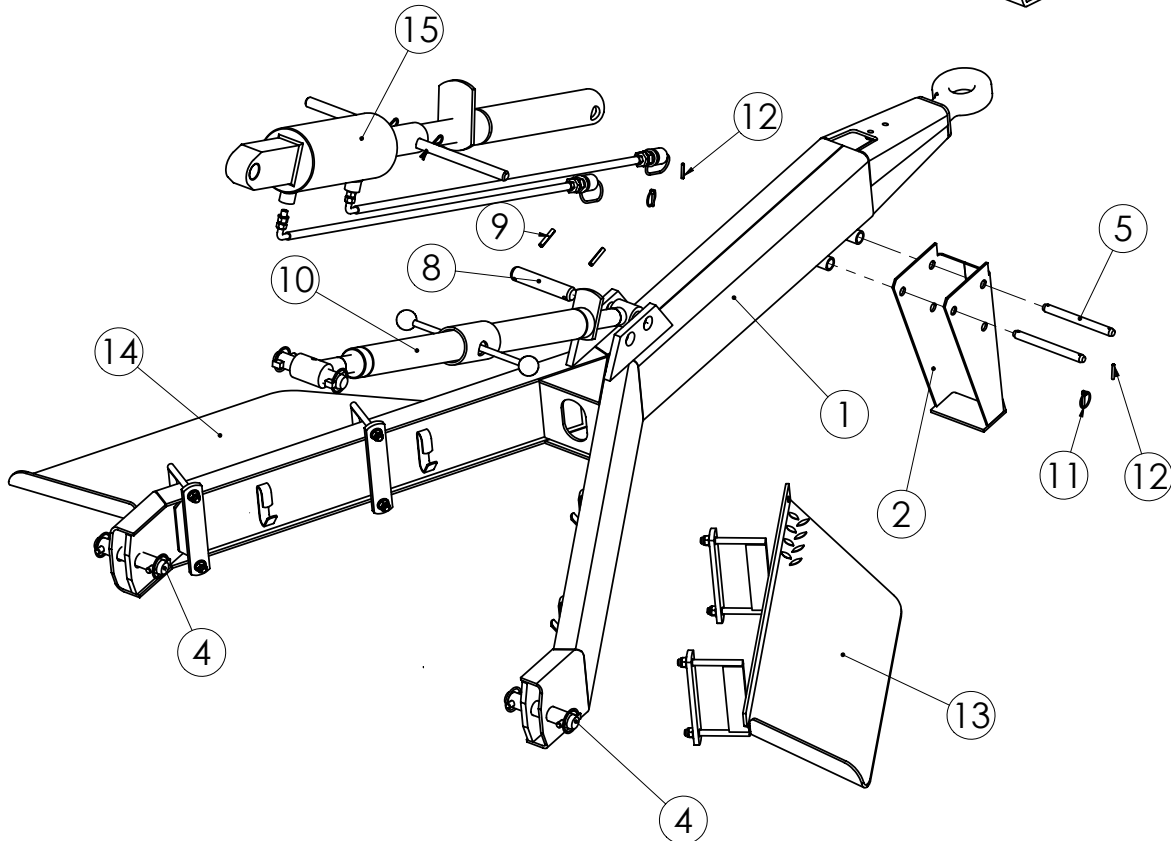

VETOSILMUKKA
98630304
02050117

98627202 VETOLAITE KP.

VANTTIRUUVI 98372703

AISASYLINTERI 98635603

98372703 VANTTIRUUVI

Pos.	Part No	Pcs	Osan nimi	Description	Benämning	Tyyppi
1	98372844	1	Säätöruuvi	Adjusting screw	Stälsskruv	
2	98329814	1	Putki	Tube	Rör	
3	97602344	1	Säätöruuvi	Adjusting screw	Stälsskruv	
4	97860844	1	Lukituslevy	Locking plate	Lås plåt	
5	97881744	1	Tanko	Pole	Stång	
6	02040651	2	Nuppi	Knop	Knopp	Ø40xM12