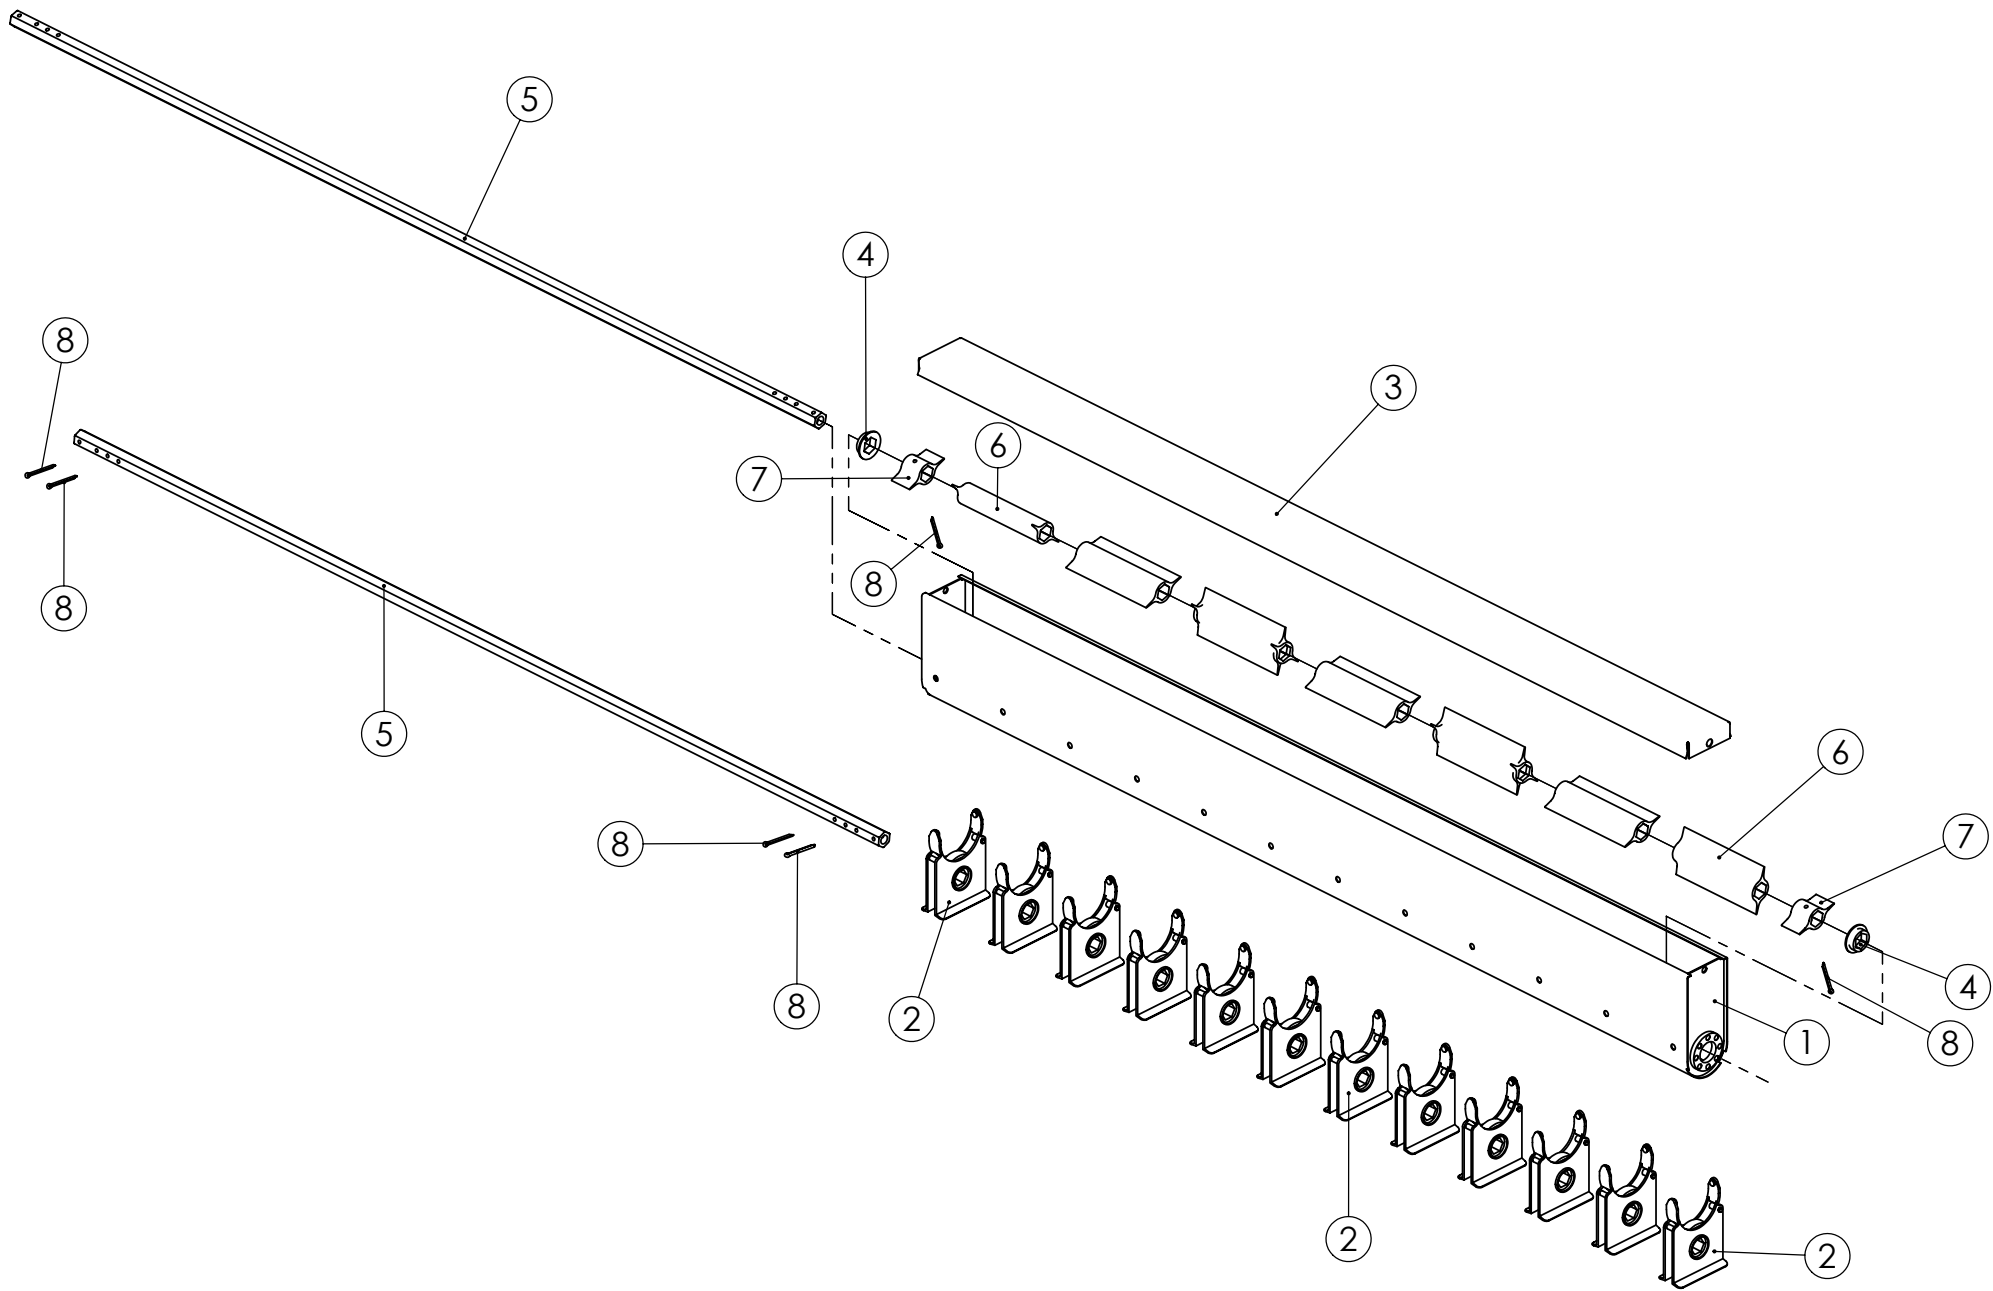

98385001 SYÖTTÖKAUKALO 3000

98385001 SYÖTTÖKAUKALO 3000

Pos.	Part No	Pcs	Osan nimi	Description	Benämning	Tyyppi
1	98385263	1	Kaukalo	Trough	Tråg	
2	96106604	12	Syöttökammio	Feeding chamber	Utmatningshus	
3	98385563	1	Kansi	Cover plate	Lock	
4	98486904	2	Holkki	Bushing	Buchse	
5	98385603	2	Akseli	Axle	Axel	
6	95748404	9	Siipi	Mixing blade	Blandarvinge	
7	98403304	2	Siipi	Mixing blade	Blandarvinge	
8	02062813	6	Saksisokka	Split pin	Saxpinne	3,2x36 DIN94 FEZN