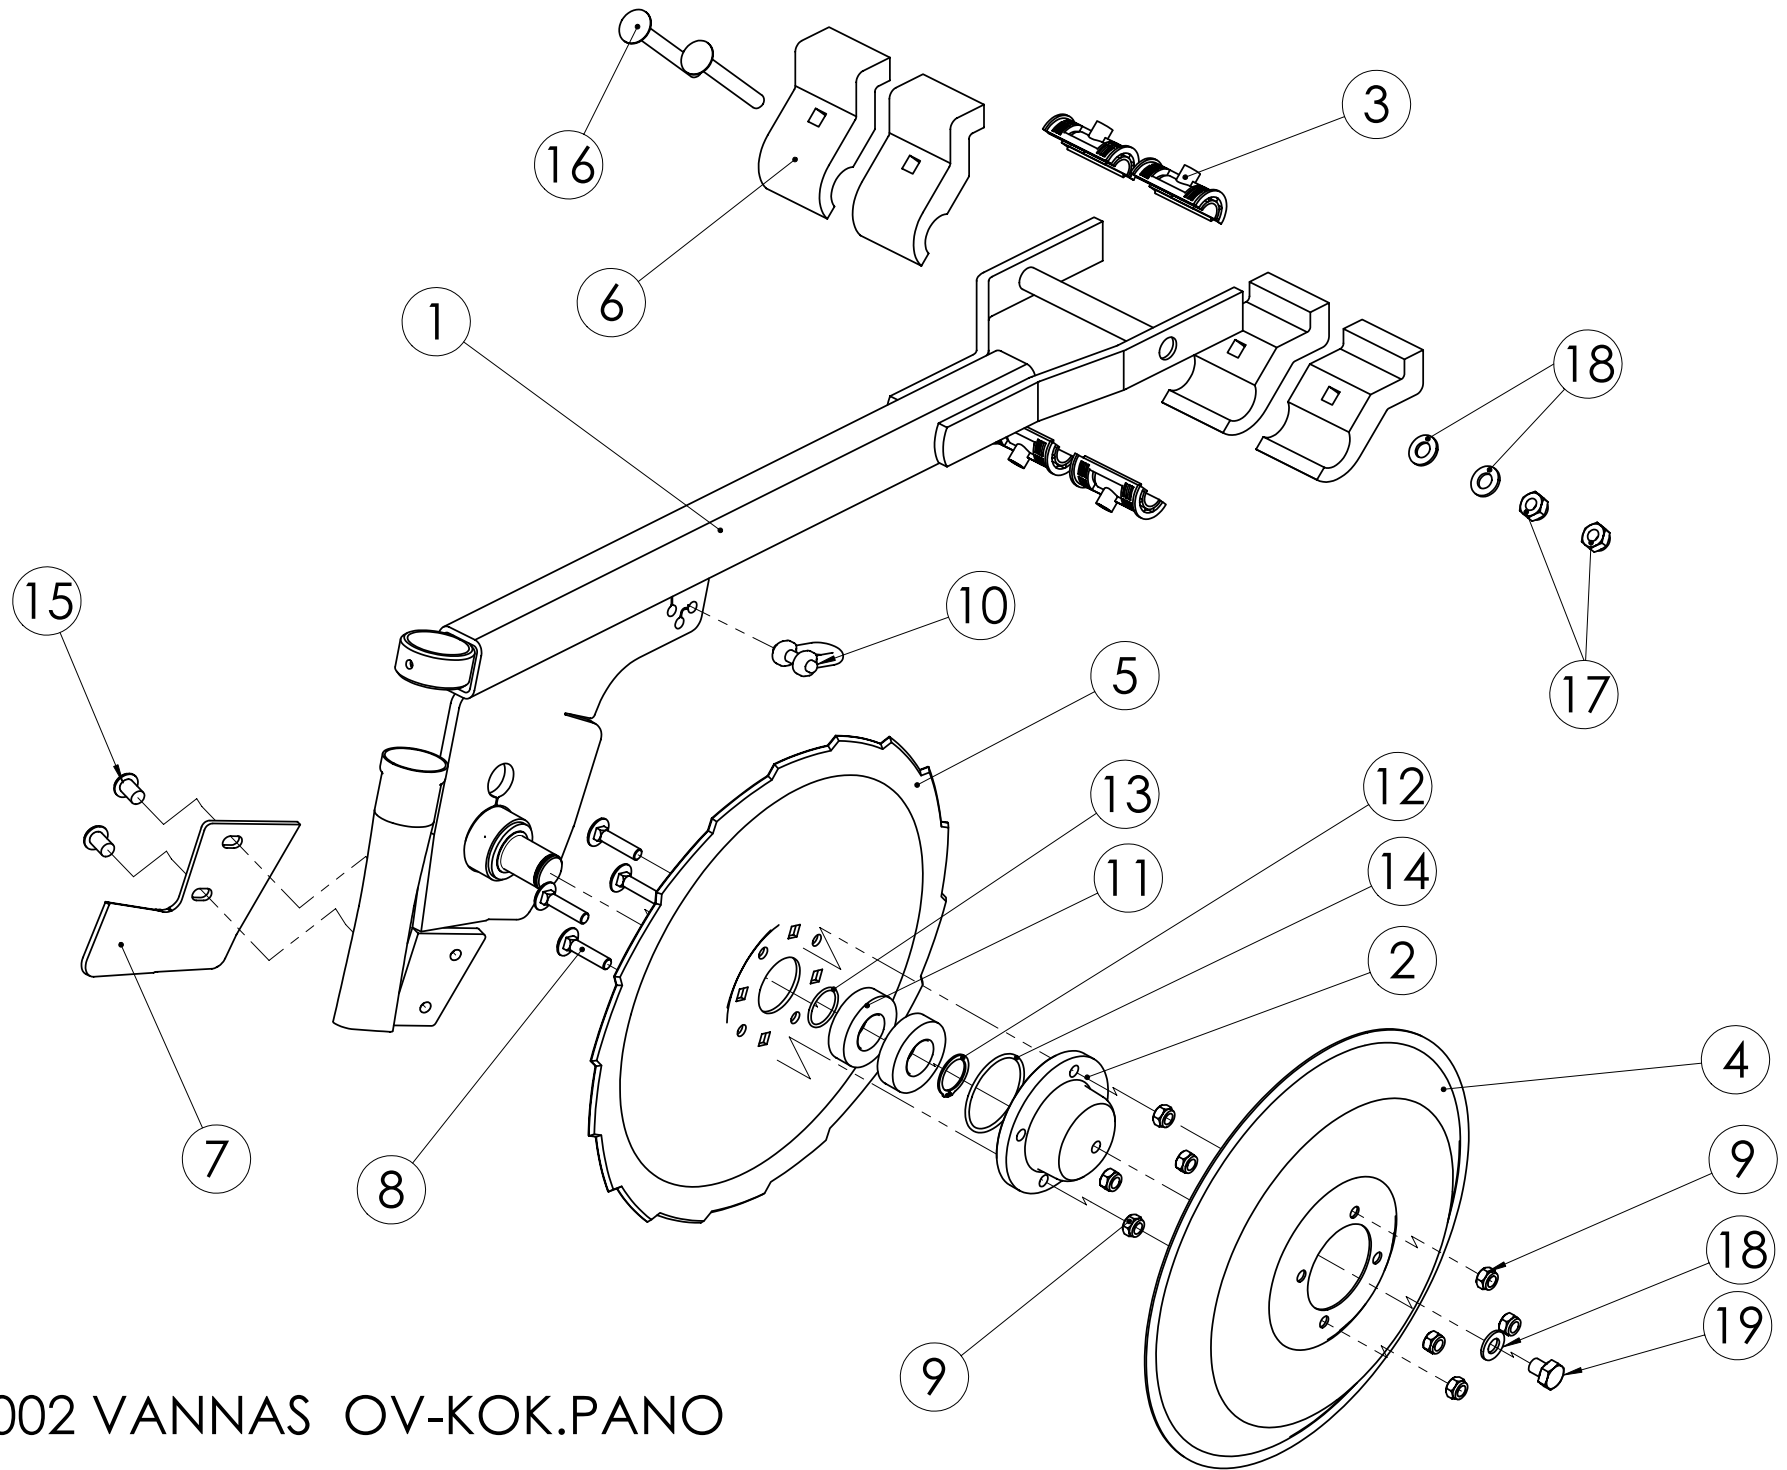

98607002 VANNAS OV-KOK.PANO

98607002 VANNAS OV-KOK.PANO

Pos.	Part No	Pcs	Osan nimi	Description	Benämning	Tyyppi
1	9860572	1	Vantaanvarsi	Coulter arm	Billarm	
2	98441473	1	Laakeripesä	Bearing housing	Lagerhus	
3	95719303	4	Laakeri	Bearing	Lager	
4	98592073	1	Laippa	Flange	Fläns	
5	98725813	1	Kiekko	Disc	Tallrik	3x360 VASEN
6	95718603	4	Laakerin kiinnityslevy	Bearing mounting plate	Lagerfästplatta	
7	98607574	1	Raappa	Scraper	Skrap	
8	02081502	4	Lukkoruuvi	Set-screw	Ställskruv	M8x35 SFS2458 8.8ZN
9	02151051	8	Lukitusmutteri	Locking nut	Låsmutter	M8 DIN985 8ZN NYLOC
10	01840073	1	Sakkeli	Shackle	Shackel	A 0,25 TES 834-52 Zn
11	01311270	2	Laakeri	Bearing	Lager	6205-2RS
12	01351040	1	Varmistusrengas	Circlip	Låsring	25x1,2 DIN471 FE
13	01340088	1	Tiiviste	Gasket	Tätning	25x2 SMS1586 NBR
14	01343245	1	Tiiviste	Gasket	Tätning	52,07x2,62 SMS 1586 NBR
15	02091054	2	Ruuvi	Screw	Skruv	M10x16 ISO 7380 M10.9ZN
16	02080386	2	Lukkoruuvi	Set-screw	Ställskruv	M10x80 SFS2458 8.8ZN
17	02161444	2	Lukitusmutteri	Locking nut	Låsmutter	
18	05061085	3	Aluslaatta	Washer	Bricka	11 SFS2042 FEZN
19	05010970	1	Ruuvi	Screw	Skruv	M10x10 SFS2063 M8.8ZN