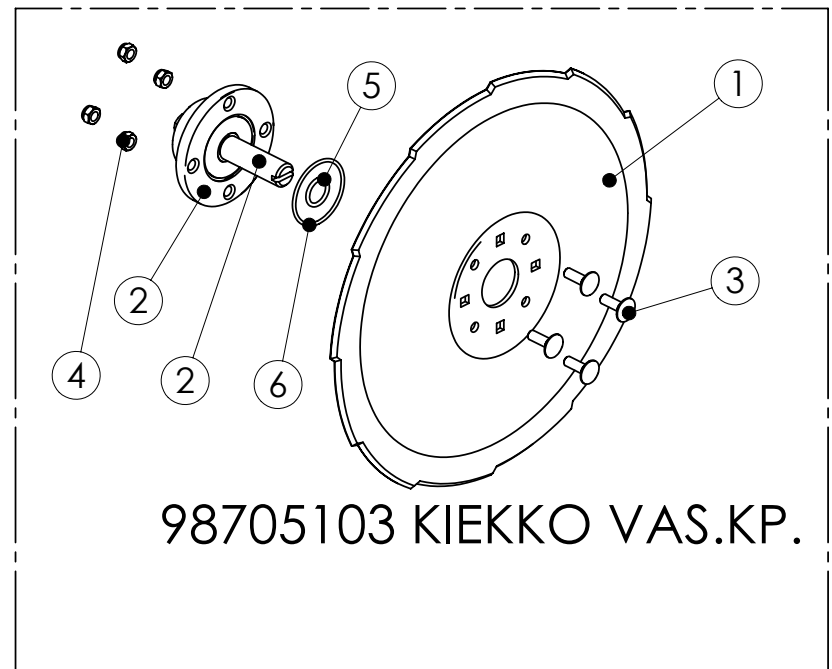

98705103 KIEKKO VAS.KP.