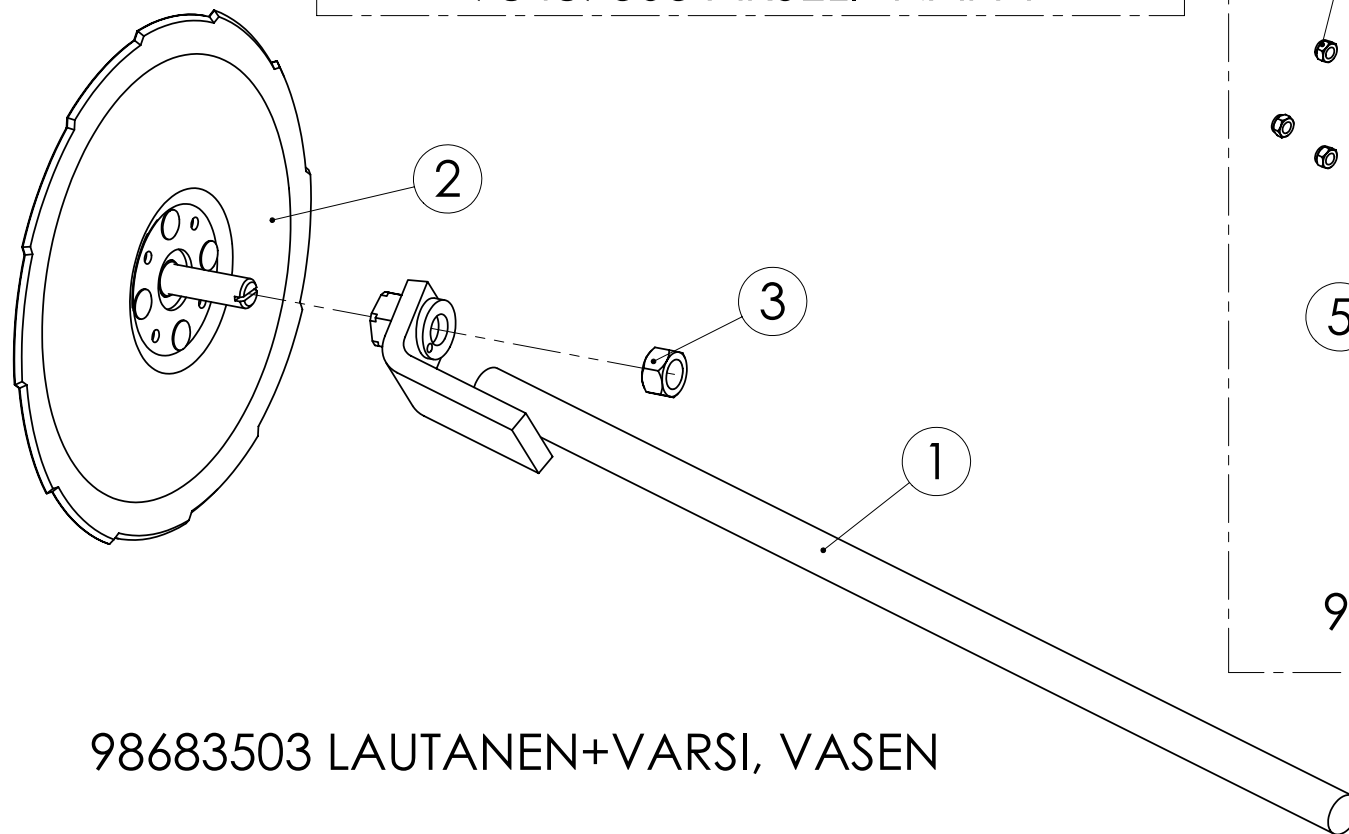

98487303 AKSELI+NAPA

Pos.	Part No	Pcs	Osan nimi	Description	Benämning	Tyyppi
1	97769814	1	Laakeripesä	Bearing housing	Lagerhus	
2	97769904	1	Akseli	Axle	Axel	
3	97502604	1	Väliholkki	Spacer	Distansstycke	Ø35/Ø25x8,5
4	97770004	1	Holkki	Bushing	Hylsa	Ø52/Ø42x8,4
5	01312027	2	Laakeri	Bearing	Lager	6205
6	02091058	1	Ruuvi	Screw	Skruv	M10x1 DIN 906

98494503 LAUTANEN KP.

Pos.	Part No	Pcs	Osan nimi	Description	Benämning	Tyyppi
1	97500913	1	Kiekkö	Disc	Tallrik	360 VASEN
2	98487303	1	Laakeripesä	Bearing housing	Lagerhus	
3	02081599	4	Lukkoruuvi	Set-screw	Ställskruv	M8x20 SFS2458 8.8ZN
4	02151051	4	Lukitusmutteri	Locking nut	Låsmutter	M8 DIN985 8ZN NYLOC
5	01340074	1	O-RENGAS	O-ring	O-ring	60x2
6	01342848	1	O-rengas	O-ring	O-ring	19x2

98683503 LAUTANEN+VARSI, VASEN

Pos.	Part No	Pcs	Osan nimi	Description	Benämning	Tyyppi
1	98678073	1	Varsisto	Arms	Armar	
2	98494503	1	Kiekkö	Disc	Tallrik	
3	02161028	1	Kuusiomutteri	Hexagon nut	Sexkantmutter	M20x1,5 SFS2069ZN