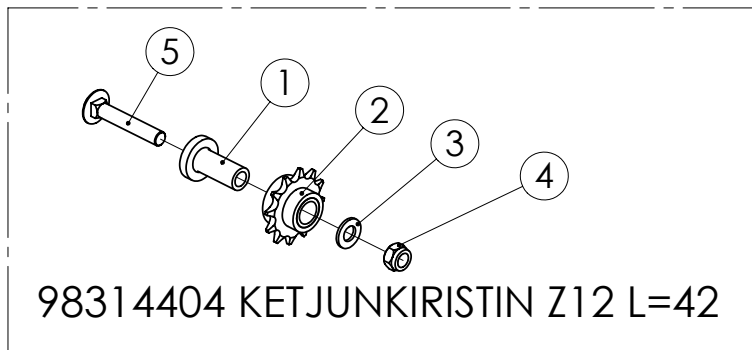

98299201 VOIMANSIIRTO 3000

98314404 KETJUNKIRISTIN Z12 L=42

Pos.	Part No	Pcs	Osan nimi	Description	Benämning	Tyyppi
1	97349844	1	Akseli	Axle	Axel	
2	97875144	1	Ketjupyörä	Sprocket	Kedjehjul	Z 12
3	05061085	1	Aluslaatta	Washer	Bricka	11 SFS2042 FEZN
4	02161444	1	Lukitusmutteri	Locking nut	Låsmutter	M10 DIN985 8ZN NYLOC
5	02083796	1	Lukkoruuvi	Set-screw	Ställskruv	M10x60 SFS2458 8.8ZN

98299201 VOIMANSIIRTO 3000

Pos.	Part No	Pcs	Osan nimi	Description	Benämning	Tyyppi
1	98297203	1	Akseli	Axle	Axel	Ø20x2311
2	98389644	1	Akseli	Axle	Axel	Ø20x341
3	98426301	1	Maapyörä	Friction wheel	Friktionshjul	
4	98297044	1	Akseli	Axle	Axel	Z 30
5	97347963	2	Laakeripesä	Bearing housing	Lagerhus	
6	98300644	1	Akseli	Axle	Axel	Z 21
7	94411514	1	Laakeri	Bearing	Lager	
8	98300043	1	Akseli	Axle	Axel	
9	96123244	1	Latta	Flat bar	Plattstång	
10	96108504	1	Holkki	Bushing	Buchse	
11	94501244	1	Aluslaatta	Washer	Bricka	31x45x1,5
12	95777444	1	Aluslaatta	Washer	Bricka	21x31x1
13	98536243	1	Ketjupyörä	Sprocket	Kedjehjul	
14	98426244	1	Ketjupyörä	Sprocket	Kedjehjul	
15	95720944	1	Ketjupyörä	Sprocket	Kedjehjul	Z 15
16	98314404	2	Ketjunkiristin	Chain stretcher	Kedjespännare	Z 12 L=42
17	98310703	1	SPS-Välitys	Transmission cassette	Kasettväxel	
18	98309343	1	Akseli	Axle	Axel	
19	98309044	1	Ketjupyörä	Sprocket	Kedjehjul	Z 15
20	05012345	8	Kuusioruuvi	Hexagon bolt	Sexkantskruv	M10x25 SFS2064 M8.8ZN
21	01351065	1	Varmistusrengas	Circlip	Låsring	20x1,2 DIN1471 FE
22	01310090	4	Laakeri	Bearing	Lager	UBPFL 204 PELTI
23	01310096	1	Laakeri	Bearing	Lager	UBPFL 206 PELTI
24	01311351	4	Laakeri	Bearing	Lager	6005-2RS
25	02161444	10	Lukitusmutteri	Locking nut	Låsmutter	M10 DIN985 8ZN NYLOC
26	01351040	2	Varmistusrengas	Circlip	Låsring	25x1,2 DIN471 FE
27	02081600	2	Lukkoruuvi	Set-screw	Ställskruv	M8x25 SFS2458 8.8ZN
28	02151051	8	Lukitusmutteri	Locking nut	Låsmutter	M8 DIN985 8ZN NYLOC
29	02081599	4	Lukkoruuvi	Set-screw	Ställskruv	M8x20 SFS2458 8.8ZN
30	02081541	2	Lukkoruuvi	Set-screw	Ställskruv	M10x20 SFS2458 8.8ZN
31	05061656	2	Aluslaatta	Washer	Bricka	9 SFS2042 FEZN
32	05011895	2	Kuusioruuvi	Hexagon bolt	Sexkantskruv	M8x20 SFS2064 M8.8ZN
33	01351731	1	Varmistusrengas	Circlip	Låsring	30x1,5 DIN471 FE
34	02062242	1	Rengassokka	Linch pin	Sprint	4,5x40 FEZN
35	02062404	4	Jousisokka	Spring pin	Fjäderpinne	8x32 DIN1481 55SI7ZN
36	01832594	1	Rullaketju	Roller chain	Rullkedja	08B-1x62 R SFS2392
37	01832516	1	Rullaketju	Roller chain	Rullkedja	08B-1x60 SFS2392 R
38	02081601	2	Lukkoruuvi	Set-screw	Ställskruv	M8x16 SFS2458 8.8ZN