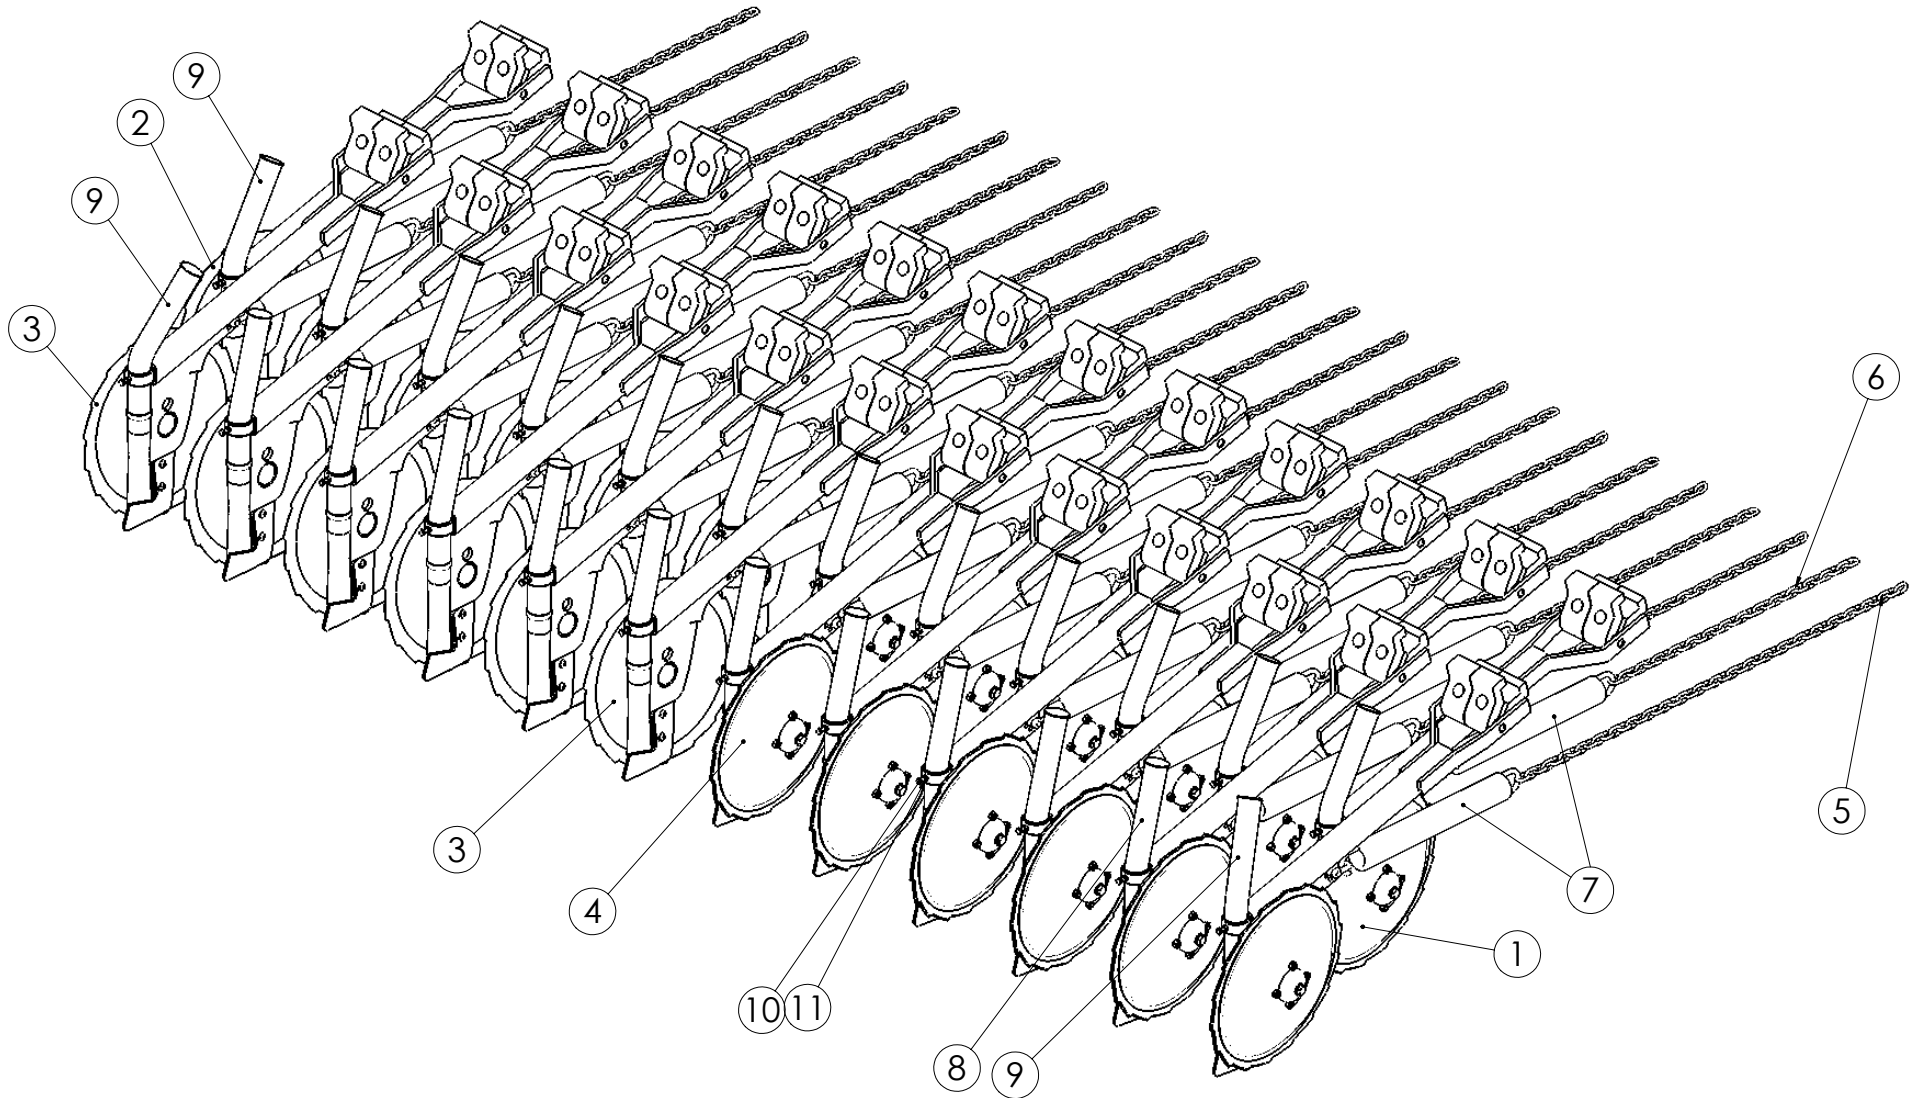

98710402 SIEMEN VANTAISTO 3000

TAKAA AJOSUUNNASSA KATSOTTUNA:

OO=	LAUTANEN OIKEALLA ,KIINNITIN OIK.	OSA 1
OV =	" " " VAS.	OSA 4
VO =	" VASEMM., " OIK.	OSA 2
VV =	" " " VAS.	OSA 3

98710402 SIEMEN VANTAISTO 3000

Pos.	Part No	Pcs	Osan nimi	Description	Benämning	Tyyppi
1	98606902	6	Vannas	Coulter	Bill	
2	98607102	6	Vannas	Coulter	Bill	
3	98607272	6	Vannas	Coulter	Bill	
4	98607002	6	Vannas	Coulter	Bill	
5	98720944	12	Ketju	Chain	Kedja	DIN 5685-G-5x21 SISÄMITTA 9,5 46 -LENKKIÄ
6	98721044	12	Ketju	Chain	Kedja	DIN 5685-G-5x21 SISÄMITTA 9,5 29-LENKKIÄ
7	98621373	24	Jousi	Spring	Fjäder	
8	98592964	10	Putki	Tube	Rör	
9	98592864	14	Putki	Tube	Rör	
10	05011510	24	Kuusioruuvi	Hexagon bolt	Sexkantskruv	M6x16 SFS2064 M8.8ZN
11	02161807	24	Kuusiomutteri	Hexagon nut	Sexkantmutter	M6 SFS2067 8Zn