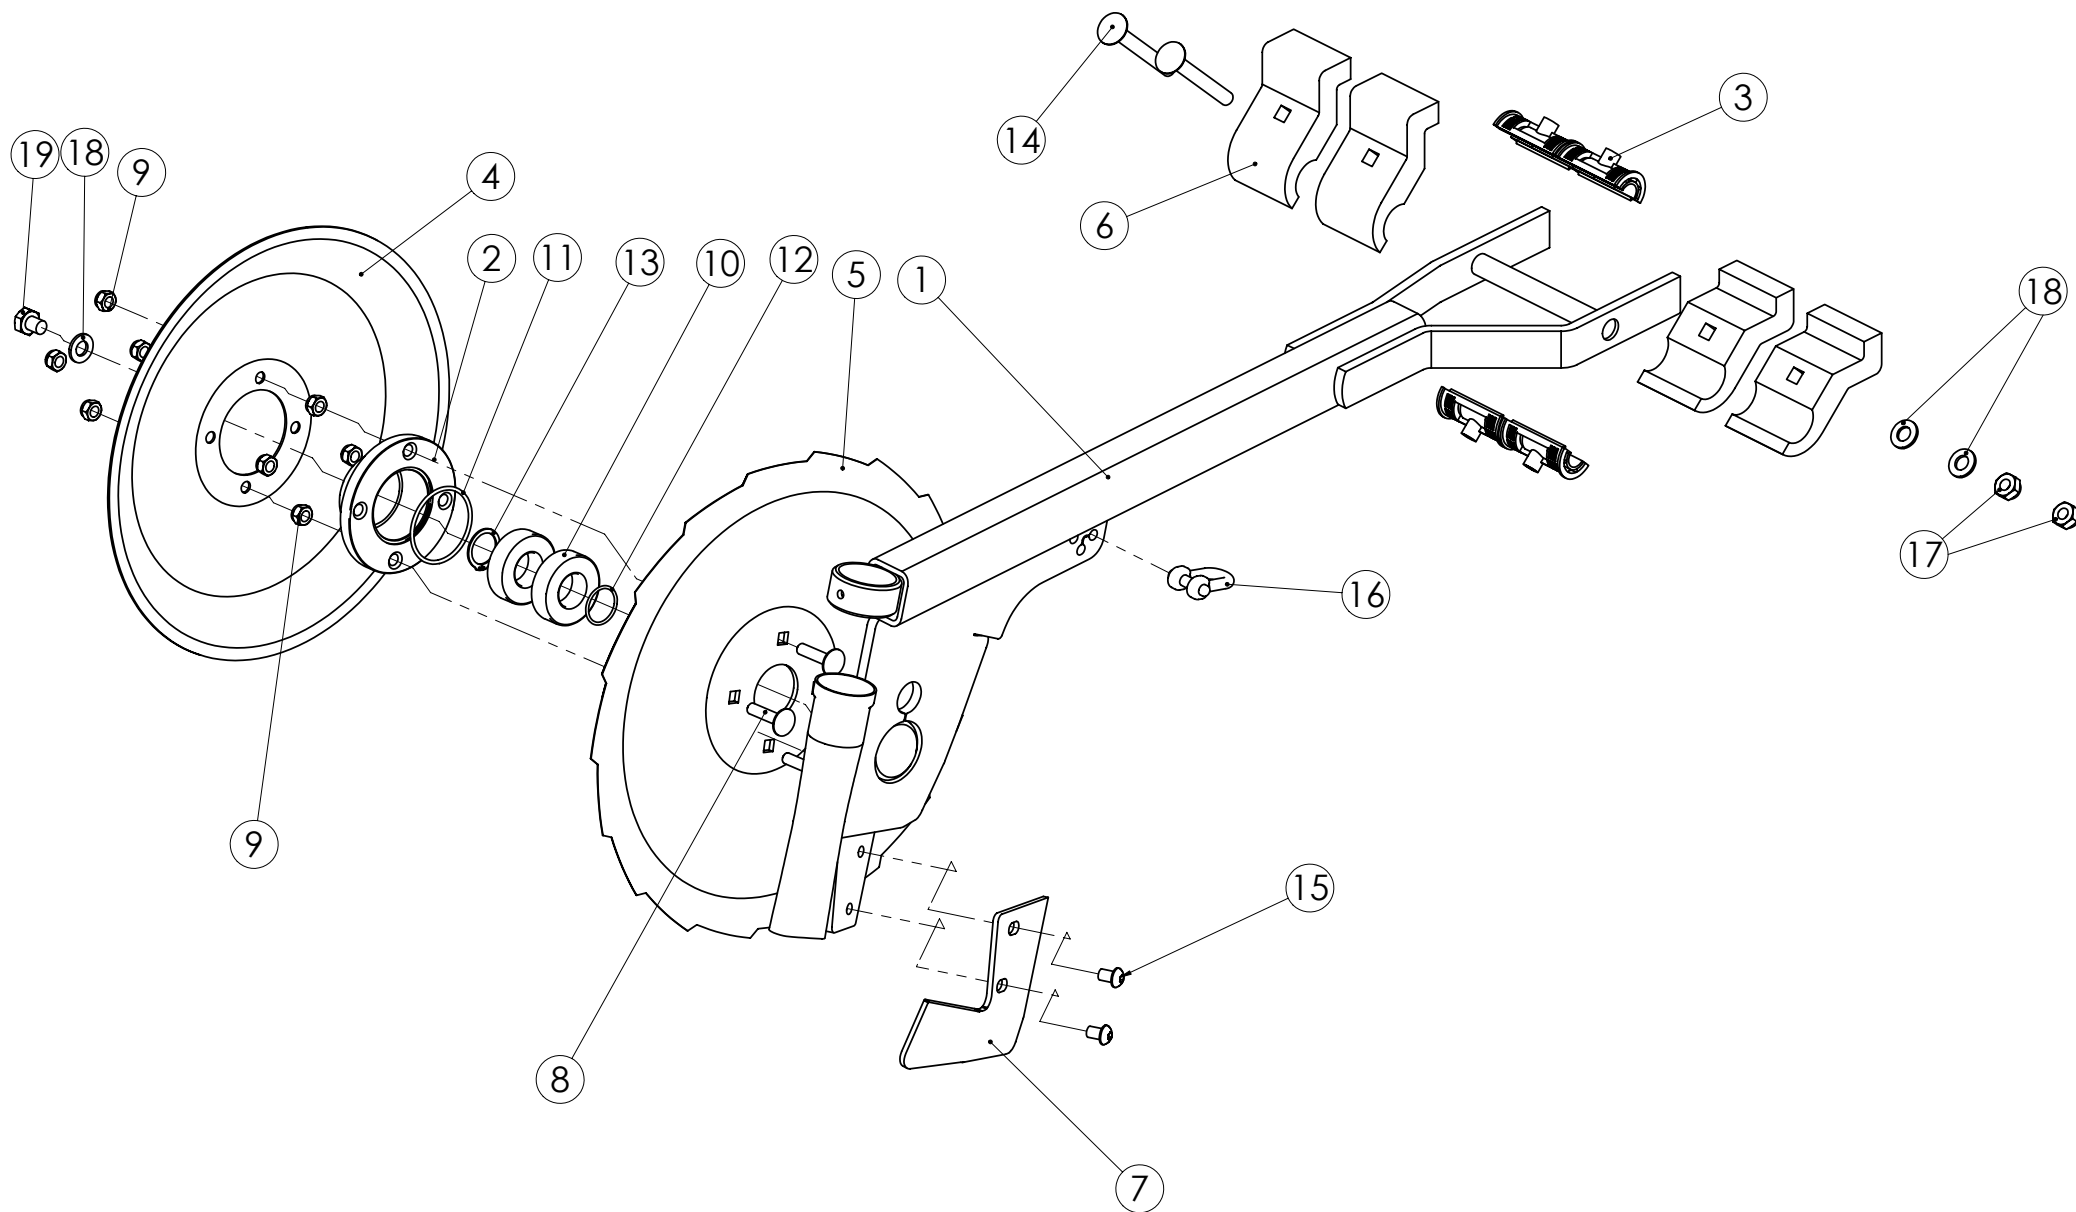

98607102 VANNAS VO-KOK.PANO

98607102 VANNAS VO-KOK.PANO

Pos.	Part No	Pcs	Osan nimi	Description	Benämning	Tyyppi
1	9860502	1	Vantaanvarsi	Coulter arm	Billarm	
2	98441473	1	Laakeripesä	Bearing housing	Lagerhus	
3	95719303	4	Laakeri	Bearing	Lager	
4	98592073	1	Laippa	Flange	Fläns	
5	98725713	1	Kiekko	Disc	Tallrik	3x360 OIKEA
6	95718603	4	Laakerin kiinnityslevy	Bearing mounting plate	Lagerfästplatta	
7	98587474	1	Raappa	Scraper	Skrap	
8	02081502	4	Lukkoruuvi	Set-screw	Ställskruv	M8x35 SFS2458 8.8ZN
9	02151051	8	Lukitusmutteri	Locking nut	Låsmutter	M8 DIN985 8ZN NYLOC
10	01311270	2	Laakeri	Bearing	Lager	6205-2RS
11	01343245	1	Tiiviste	Gasket	Tätning	52,07x2,62 SMS 1586 NBR
12	01340088	1	Tiiviste	Gasket	Tätning	25x2 SMS1586 NBR
13	01351040	1	Varmistusrenkas	Circlip	Låsring	25x1,2 DIN471 FE
14	02080386	2	Lukkoruuvi	Set-screw	Ställskruv	M10x80 SFS2458 8.8ZN
15	02091054	2	Ruuvi	Screw	Skruv	M10x16 ISO 7380 M10.9ZN
16	01840073	1	Sakkeli	Shackle	Shackel	A 0,25 TES 834-52 Zn
17	02161444	2	Lukitusmutteri	Locking nut	Låsmutter	
18	05061085	3	Aluslaatta	Washer	Bricka	11 SFS2042 FEZN
19	05010970	1	Ruuvi	Screw	Skruv	M10x10 SFS2063 M8.8ZN