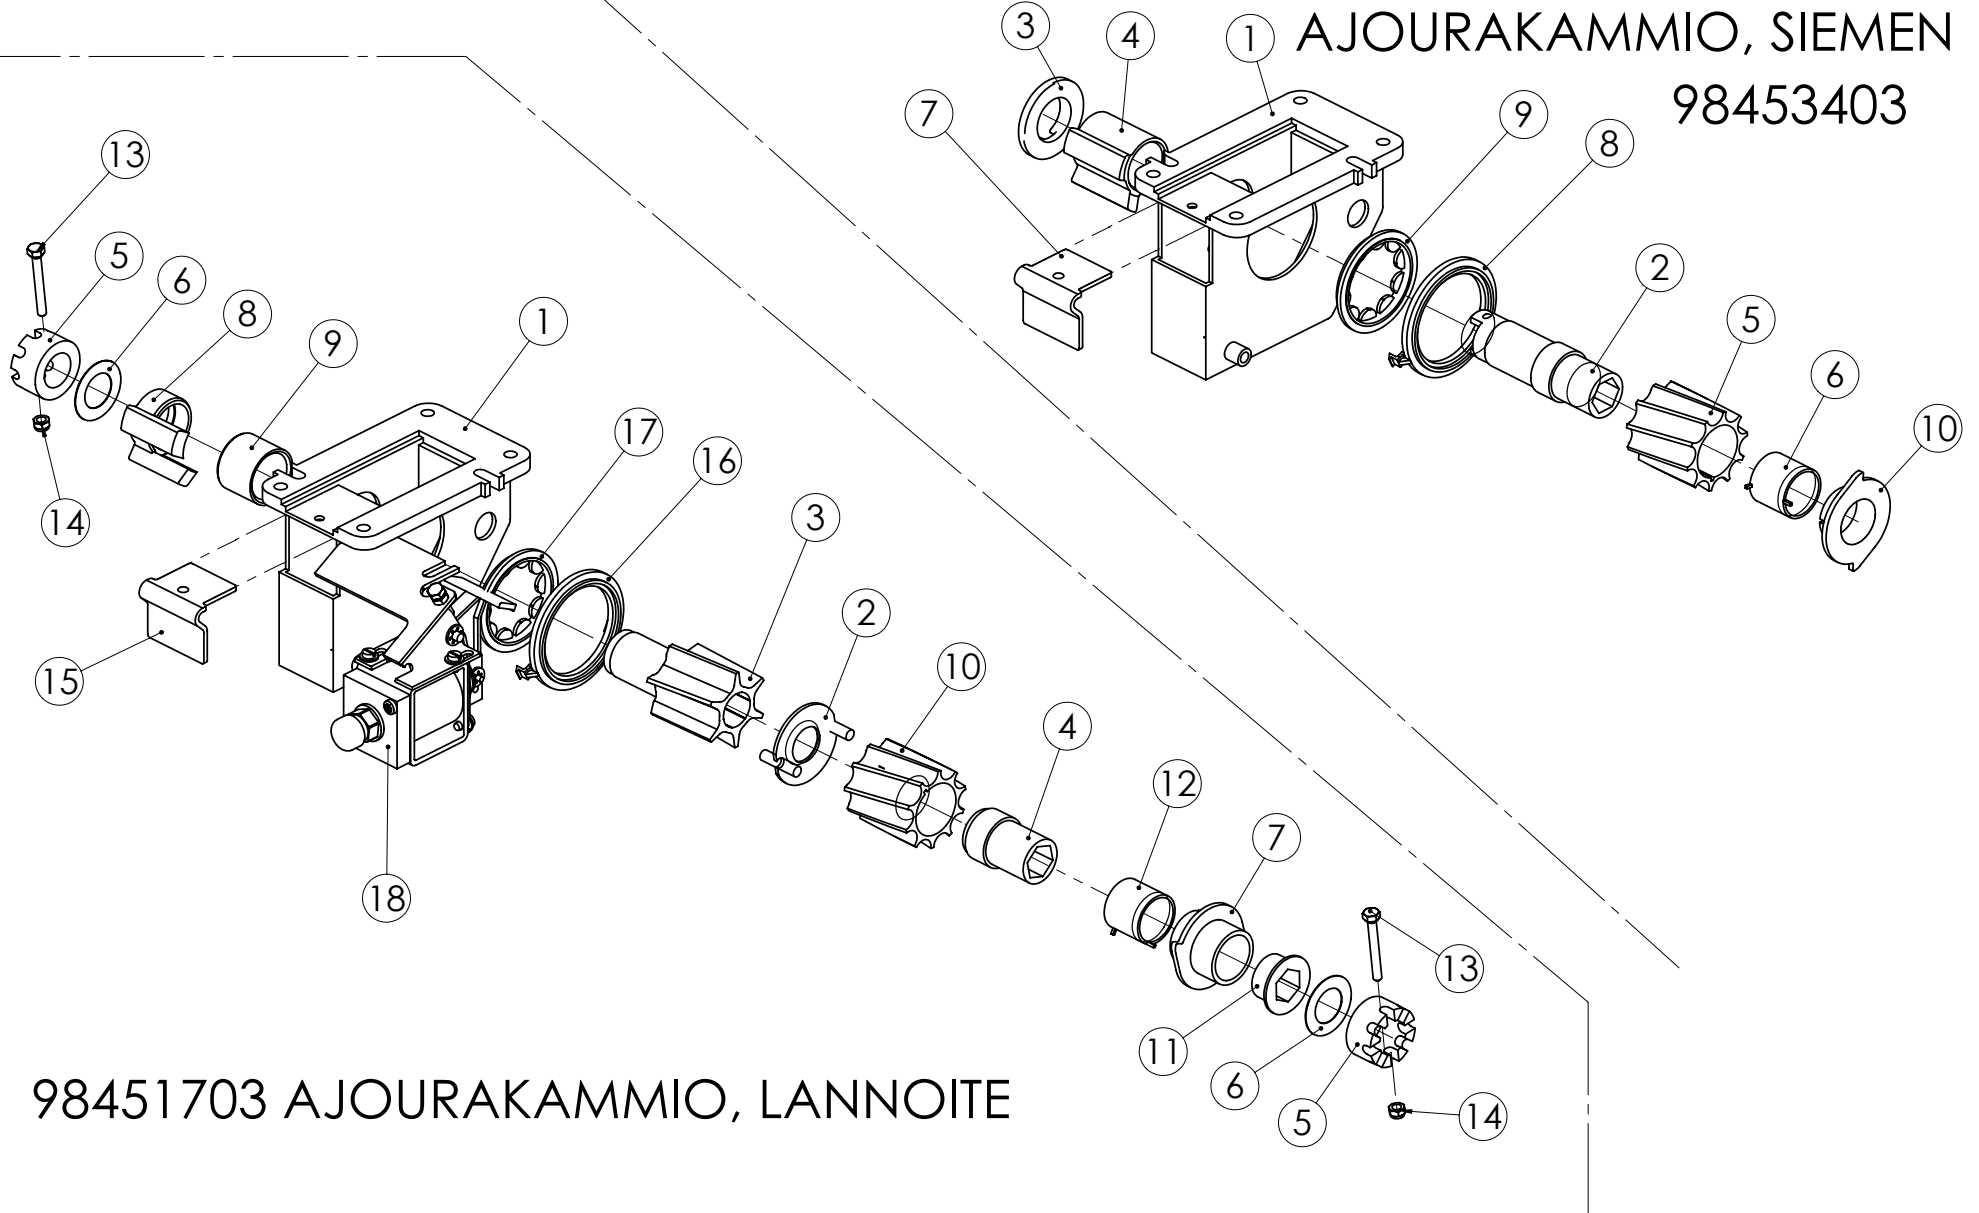

AJOURAKAMMIO, SIEMEN

98453403

98451703 AJOURAKAMMIO, LANNOITE

98453403 AJOURAKAMMIO. SIEMEN

Pos.	Part No	Pcs	Osan nimi	Description	Benämning	Tyyppi
1	96176512	1	Syöttökammio	Feeding chamber	Utmatningshus	
2	96161514	1	Holkki	Bushing	Hylsa	
3	94407514	1	Paininlevy	Press ring	Tryckskiva	
4	95415513	1	Säätöholkki	Adjuster bushing	Ansättarhylsa	
5	96187914	1	Syöttötela	Feeding roller	Skjutvals	
6	96161644	1	Jousi	Spring	Fjäder	
7	95415704	1	Kansi	Cover plate	Lock	
8	96176614	1	Pidätinrengas	Retaining ring	Stoppring	
9	94496704	1	Tiivisterengas	Dictungsring	Packningsring	
10	96128704	1	Pysäytin	Stop motion	Stoppanordning	

98451703 AJOURAKAMMIO, LANNOITE

Pos.	Part No	Pcs	Osan nimi	Description	Benämning	Tyyppi
1	96176512	1	Syöttökammio	Feeding chamber	Utmatningshus	
2	98451943	1	Vääntiö	Driver	Medbringare	
3	9841803	1	Syöttötela	Feeding roller	Skjutvals	
4	98452404	1	Holkki	Bushing	Hylsa	
5	94412373	2	Säätöholkki	Adjuster bushing	Ansättarhylsa	
6	94412404	2	Aluslaatta	Washer	Bricka	
7	96064404	1	Pysäytin	Stop motion	Stoppanordning	
8	97084413	1	Säätöholkki	Adjuster bushing	Ansättarhylsa	
9	97084514	1	Holkki	Bushing	Buchse	
10	96187914	1	Syöttötela	Feeding roller	Skjutvals	
11	95749114	1	Holkki	Bushing	Hylsa	
12	96161644	1	Jousi	Spring	Fjäder	
13	05011447	2	Kuusioruuvi	Hexagon bolt	Sexkantskruv	M5x40 SFS2064 RUOST.
14	02161973	2	Lukitusmutteri	Locking nut	Låsmutter	M5 DIN985 8ZN NYLOC
15	95415704	1	Kansi	Cover plate	Lock	
16	96176614	1	Pidätinrengas	Retaining ring	Stoppring	
17	94496704	1	Tiivisterengas	Dictungsring	Packningsring	
18	98712503	1	Käyttövipu	Operating	Manöverspak