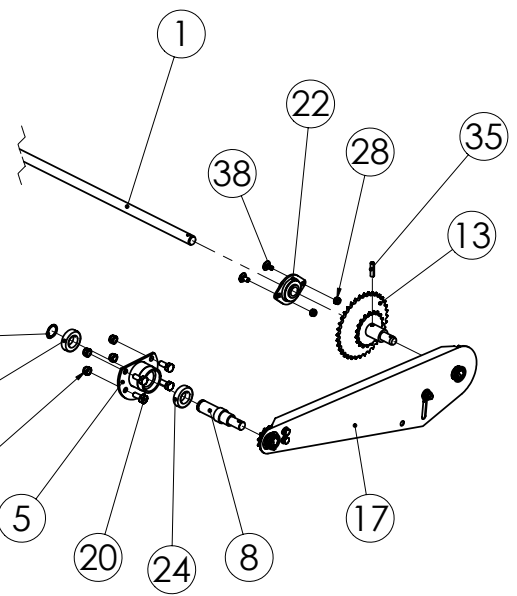

98345803 KANSI 3000

Pos.	Part No	Pcs	Osan nimi	Description	Benämning	Tyyppi
1	98345903	1	Kansi	Cover plate	Lock	
2	98221264	4	Veivi	Crank lever	Vev	
3	98346064	2	Putki	Tube	Rör	30x1.5x2750
4	02062771	4	Jousisokka	Spring pin	Fjäderpinne	5x32 DIN1481 55SI7ZN
5	02201260	8	Vetoniitti	Pop-rivet	Pop-nit	4x8,5 TAP/D56/LF
6	01930017	14	Kumitanko	Rubber bar	Gummistång	

98500501 VÄLISEINÄ 3000 KP.

98500501 VÄLISEINÄ 3000 KP.

Pos.	Part No	Pcs	Osan nimi	Description	Benämning	Tyyppi
1	98407544	1	Akseli	Axle	Axel	16x2645
2	98500661	2	Väliseinä	Partition wall	Mellanvägg	
3	98407062	2	Hahlolevy	Backing plate	Gaffelplåt	
4	97592673	4	Säätöputki	Adjuster sleeve	Ansättarbussning	
5	97592874	4	Säätötanko	Adjuster arm	Ansättar arm	
6	97593174	4	Kahva	Hand spoke	Handspak	
7	98500904	4	Tiiviste	Gasket	Tätning	
8	98407704	4	Tiiviste	Gasket	Tätning	
9	02081496	6	Lukkoruuvi	Set-screw	Ställskruv	M10x20 SFS2458 8.8 RUOST.
10	05011976	4	Kuusioruuvi	Hexagon bolt	Sexkantskruv	M8x30 SFS2064 M8.8ZN
11	02011050	6	Nuppi	Knop	Knopp	VC 192/50 BM10
12	02161451	4	Lukitusmutteri	Locking nut	Låsmutter	M12 DIN985 8ZN NYLOC
13	02062242	4	Rengassokka	Linch pin	Sprint	4,5x40 FEZN
14	02062771	2	Jousisokka	Spring pin	Fjäderpinne	5x32 DIN1481 55SI7ZN
15	98407204	2	Tiiviste	Gasket	Tätning	