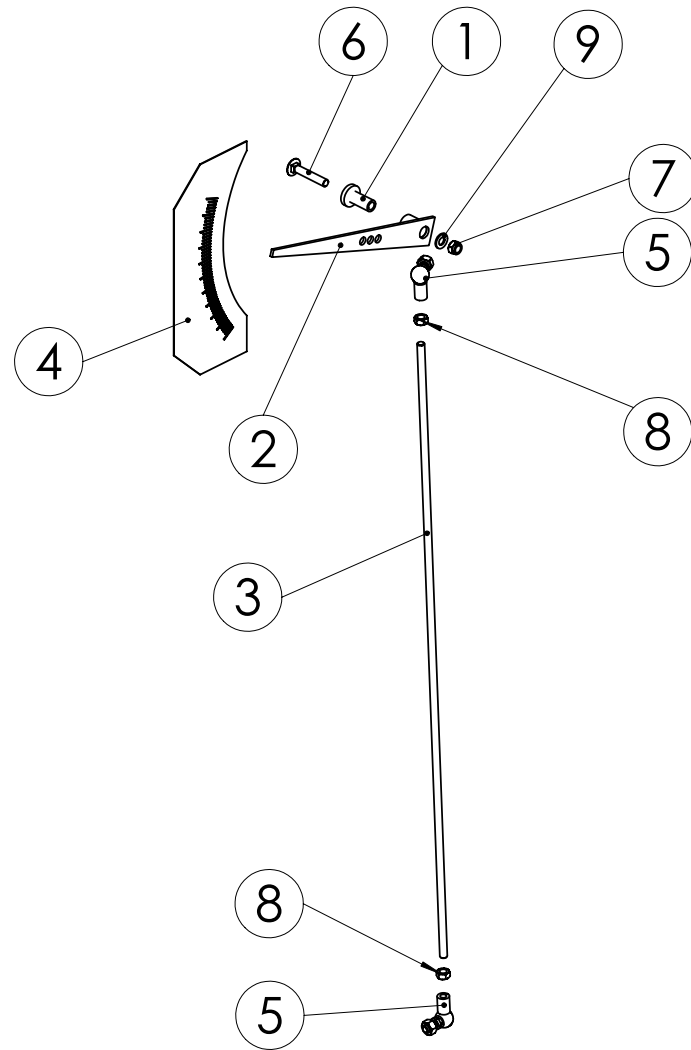

98707904 PAINOITUSOSOITIN 3000-4000

98707904 PAINOITUSOSOITIN 3000-4000

Pos.	Part No	Pcs	Osan nimi	Description	Benämning	Tyyppi
1	97349844	1	Akseli	Axle	Axel	
2	98708034	1	Osoitin	Indicator	Visare	
3	98708364	1	Tanko	Pole	Stång	M10x950
4	98159002	1	Asteikkolatta	Scaled level rod	Plattstång med skala	
5	02050186	2	Nivelosa	Link	Led	90 deg. Din 71802
6	02083796	1	Lukkoruuvi	Set-screw	Ställskruv	M10x60 SFS2458 8.8ZN
7	02161444	1	Lukitusmutteri	Locking nut	Låsmutter	M10 DIN985 8ZN NYLOC
8	02161638	2	Kuusiomutteri	Hexagon nut	Sexkantmutter	M10 SFS2067 8ZN
9	05061085	1	Aluslaatta	Washer	Bricka	11 SFS2042 FEZN