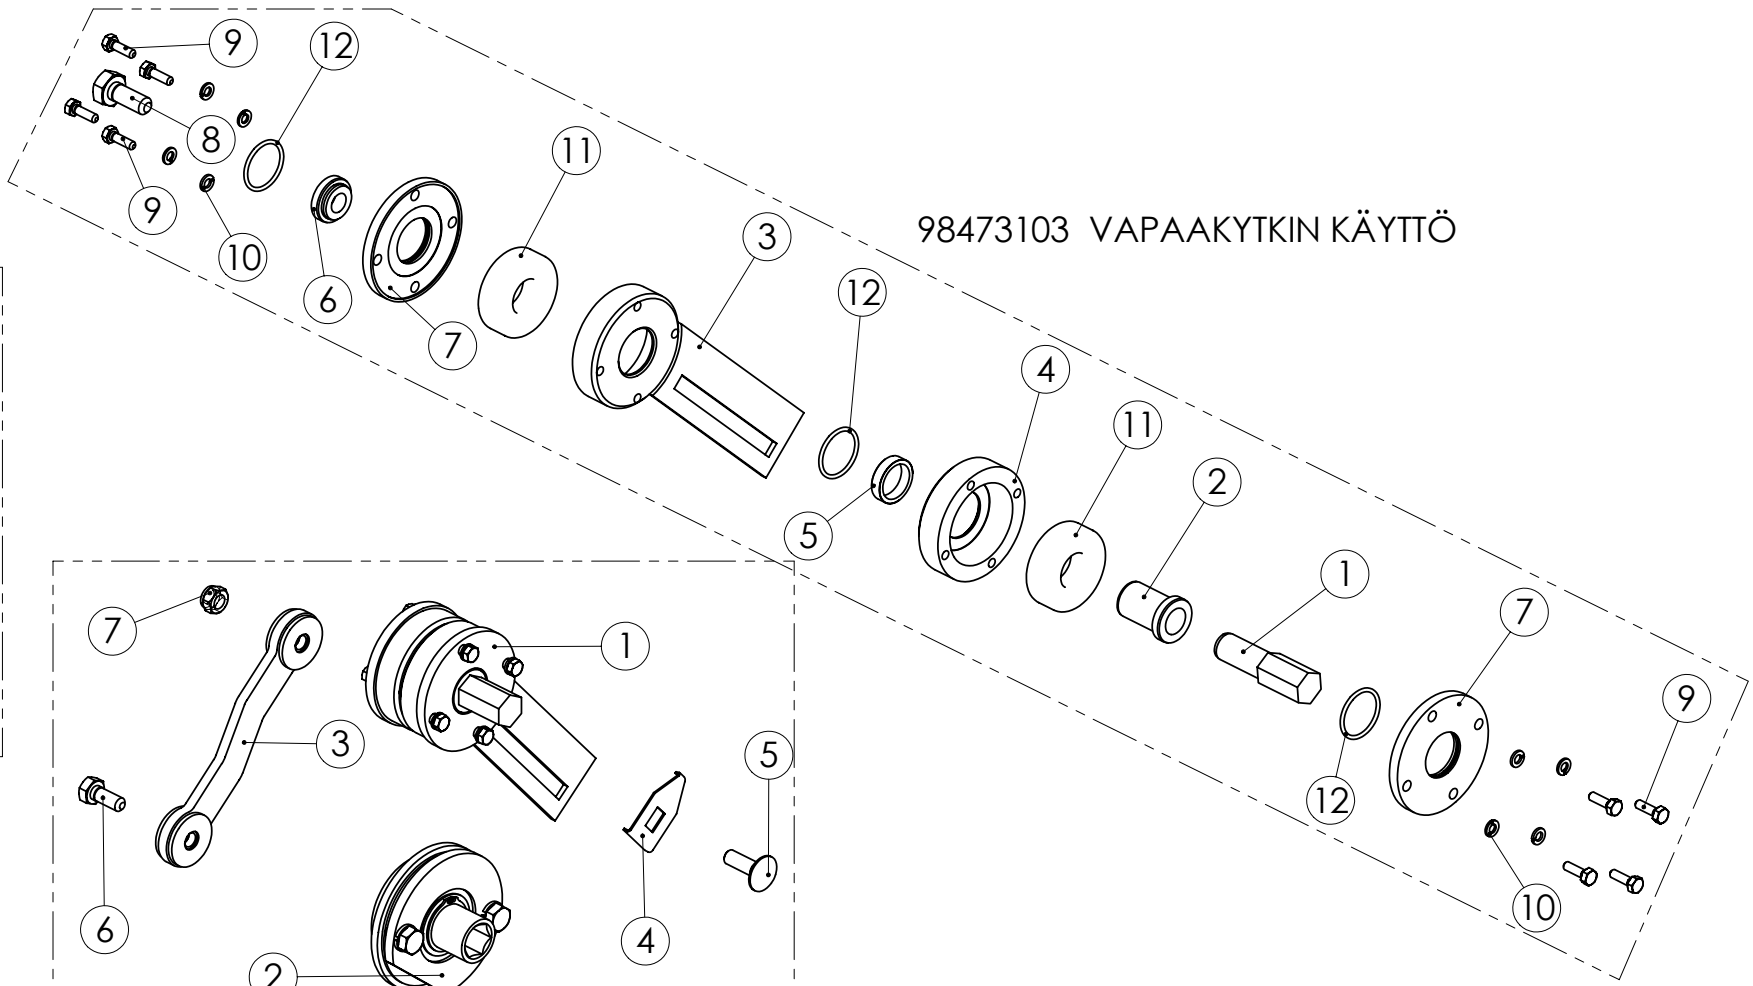

95905304 KASETTIVAIHDE

Pos.	Part No	Pcs	Osan nimi	Description	Benämning	Tyyppi
1	95905444	1	Levy	Plate	Plåt	
2	95905544	1	Levy	Plate	Plåt	
3	95905604	1	Hammaspyörä	Toothed wheel	Kuggghjul	
4	95905704	1	Hammaspyörä	Toothed wheel	Kuggghjul	
5	95905844	2	Väliholkki	Spacer	Distansstycke	
6	05011327	2	Kuusioruuvi	Hexagon bolt	Sexkantskruv	M5x25 SFS2064 8.8ZN
7	02161973	2	Lukitusmutteri	Locking nut	Låsmutter	M5 DIN985 8ZN NYLOC