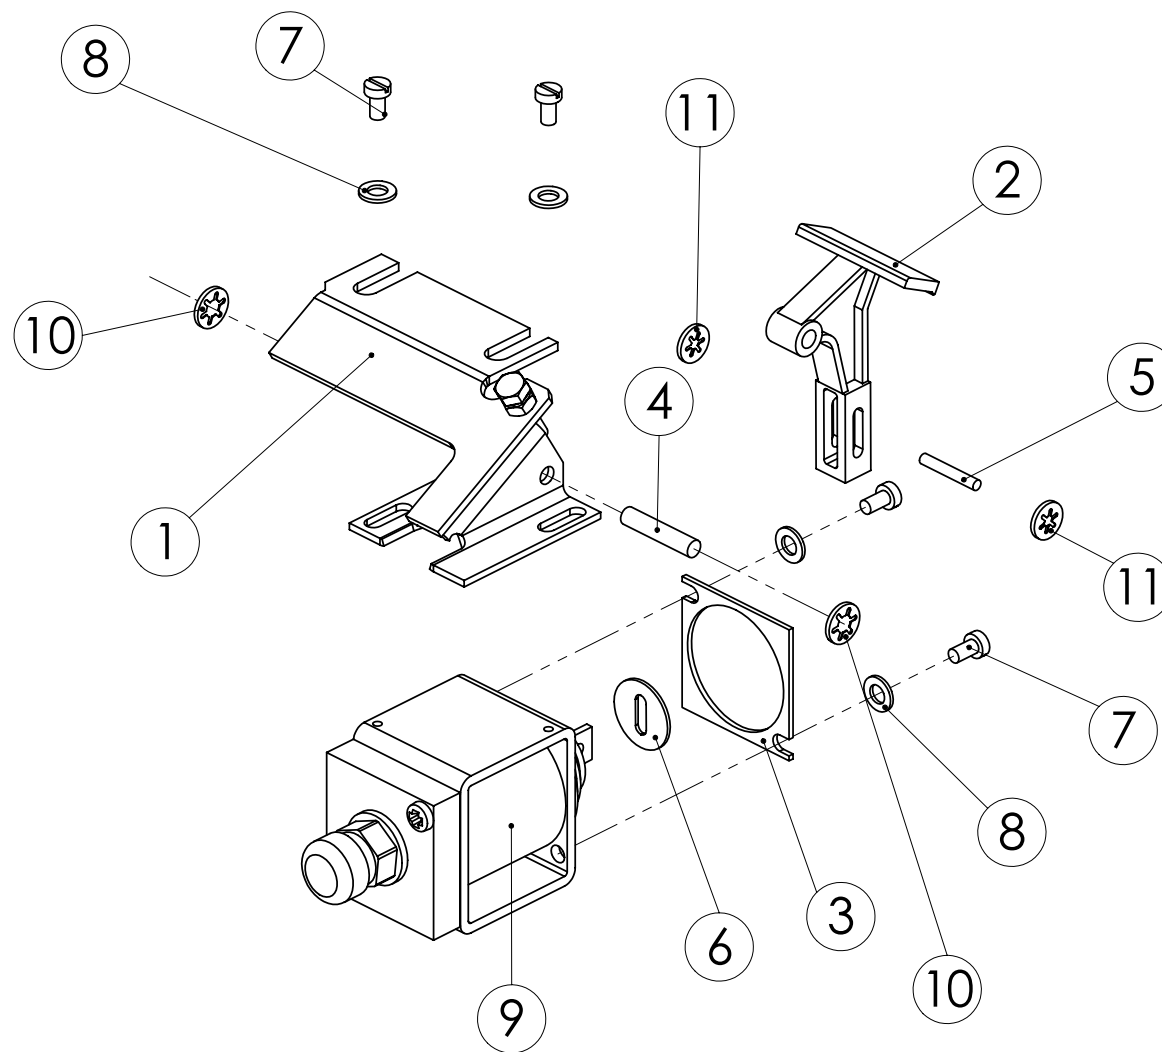

98712503 AJOURAKÄYTTÖLAITE (lannoite)

98712503 AJOURAKÄYTTÖLAITE (lannoite)

Pos.	Part No	Pcs	Osan nimi	Description	Benämning	Tyyppi
1	98487773	1	Runko	Frame	Stamm	
2	96182202	1	Käyttövipu	Operating	Manöverspak	
3	96187144	1	Levy	Plate	Plåt	
4	96149804	1	Tappi	Stud	Bult	Ø5x25
5	96149904	1	Tappi	Stud	Bult	Ø3x20
6	96186604	1	Levy	Plate	Plåt	
7	05061254	4	Ruuvi	Screw	Skruv	M4x10 SFS2176 5.8ZN
8	05061663	4	Aluslaatta	Washer	Bricka	5,5 SFS2042 FEZN
9	98724704	1	Säädin	Governor	Regulator	
10	02070130	2	Pidätinrenkas	Retaining ring	Stoppring	5 STARLOCK
11	02070148	2	Pidätinrenkas	Retaining ring	Stoppring	3 STARLOCK
12	05011976	1	Kuusioruuvi	Hexagon bolt	Sexkantskruv	M8x30 SFS2064 M8.8ZN
13	02161950	1	Kuusiomutteri	Hexagon nut	Sexkantmutter	M5 SFS2067 RUOST.