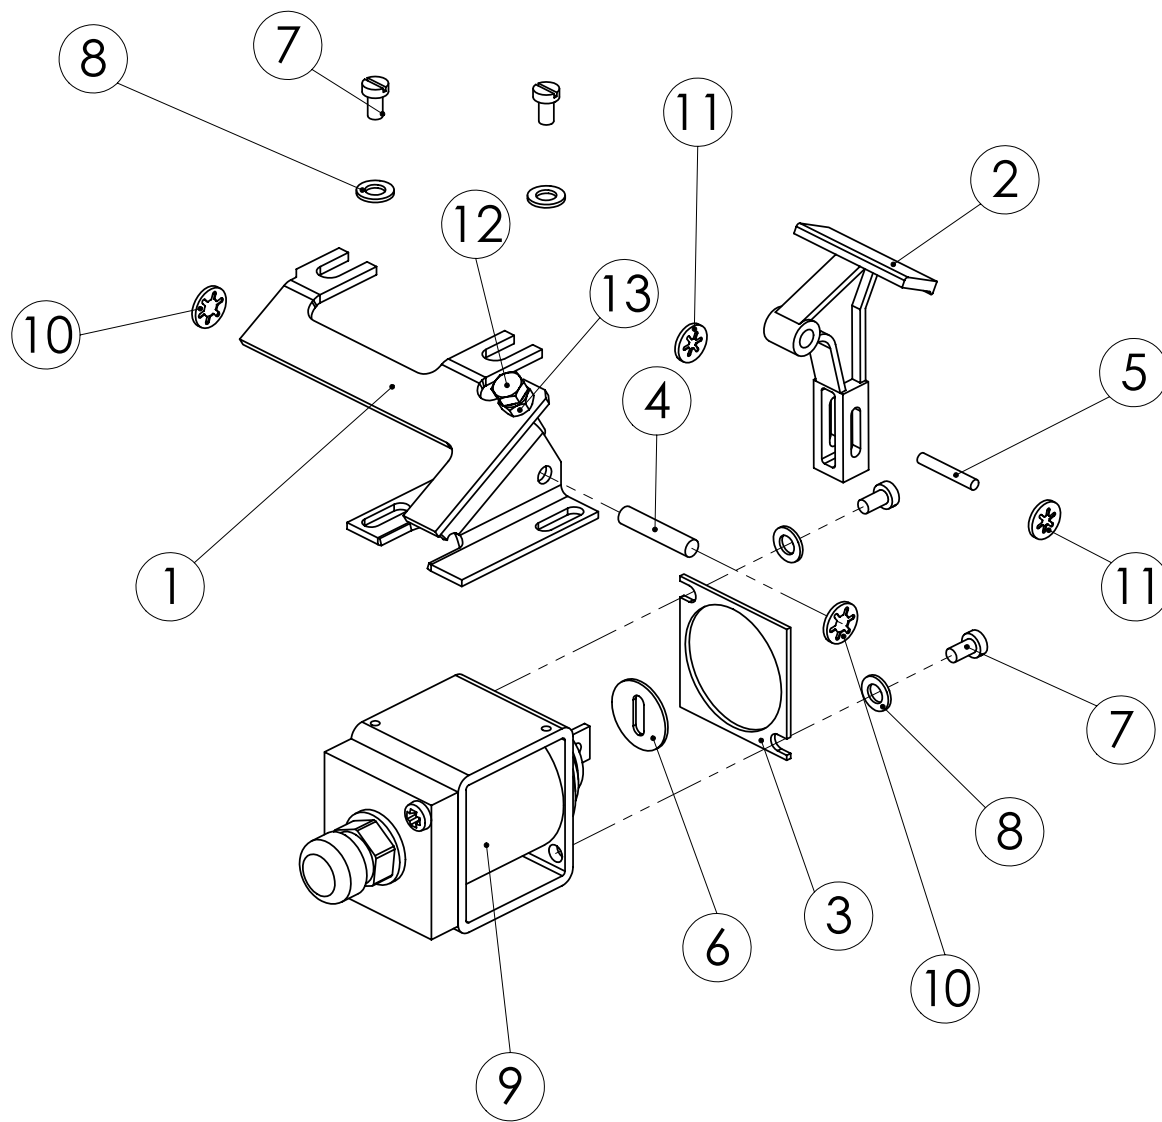

98724603 AJOURAKÄYTTÖLAITE (siemen)

98724603 AJOURAKÄYTTÖLAITE (siemen)

Pos.	Part No	Pcs	Osan nimi	Description	Benämning	Tyyppi
1	96186813	1	Runko	Frame	Stamm	
2	96182202	1	Käyttövipu	Operating	Manöverspak	
3	96187144	1	Levy	Plate	Plåt	
4	96149804	1	Tappi	Stud	Bult	Ø5x25
5	96149904	1	Tappi	Stud	Bult	Ø3x20
6	96186604	1	Levy	Plate	Plåt	
7	05061254	4	Ruuvi	Screw	Skruv	M4x10 SFS2176 5.8ZN
8	05061663	4	Aluslaatta	Washer	Bricka	5,5 SFS2042 FEZN
9	98724704	1	Säädin	Governor	Regulator	
10	02070130	2	Pidätinrenkas	Retaining ring	Stoppring	5 STARLOCK
11	02070148	2	Pidätinrenkas	Retaining ring	Stoppring	3 STARLOCK
12	05011976	1	Kuusioruuvi	Hexagon bolt	Sexkantskruv	M8x30 SFS2064 M8.8ZN
13	02161950	1	Kuusiomutteri	Hexagon nut	Sexkantmutter	M5 SFS2067 RUOST.