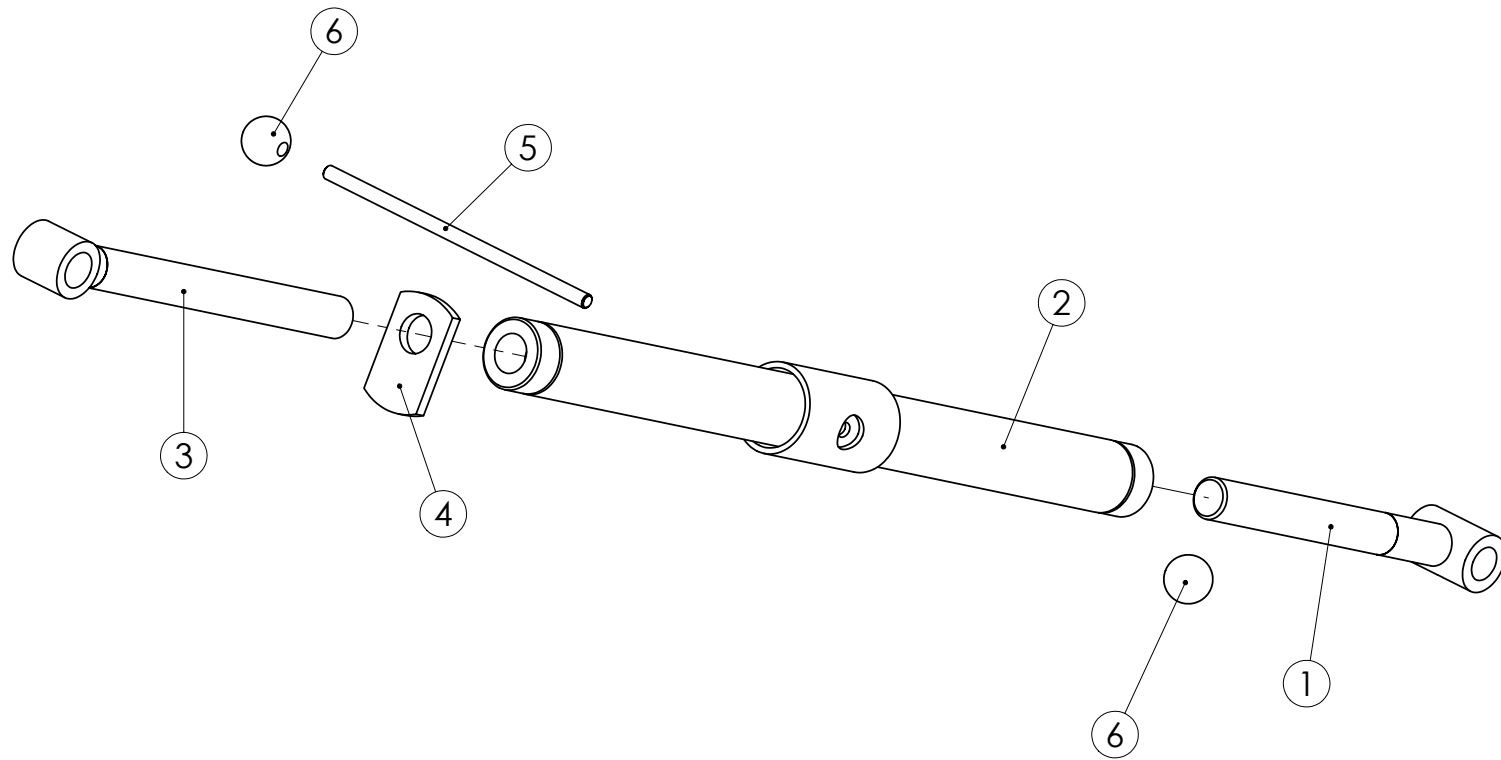

98553004 TAPPI 30 + SOKAT

Pos.	Part No	Pcs	Osan nimi	Description	Benämning	Tyyppi
1	97604644	1	Tappi	Stud	Bult	30x165
2	02061635	2	Rengassokka	Linch pin	Sprint	11x63 FEZN

98716502 MUOKKAINAISA

Pos.	Part No	Pcs	Osan nimi	Description	Benämning	Tyyppi
1	98371572	1	Vetopalkki	Crossbar	Dragbom	
2	98716972	1	Aisa	Draw beam	Dragstång	
3	98373044	2	Holkki	Bushing	Buchse	
4	98372044	3	Tappi	Stud	Bult	30x139
5	97609544	1	Tappi	Stud	Bult	
6	02151083	2	Lukitusmutteri	Locking nut	Låsmutter	M16 DIN985 8ZN NYLOC
7	02071480	6	Aluslaatta	Washer	Bricka	12 SFSBV157 FEZN
8	02091042	6	Kuusioruuvi	Hexagon bolt	Sexkantskruv	M12x25 SFS2064 M8.8ZN
9	97604644	3	Tappi	Stud	Bult	30x165
10	02061635	6	Rengassokka	Linch pin	Sprint	11x63 FEZN
11	98635673	1	Sylinteri	Cylinder	Cylinder	110/60-120
12	98372703	1	Säätöruuvi	Adjusting screw	Stälsskruv	