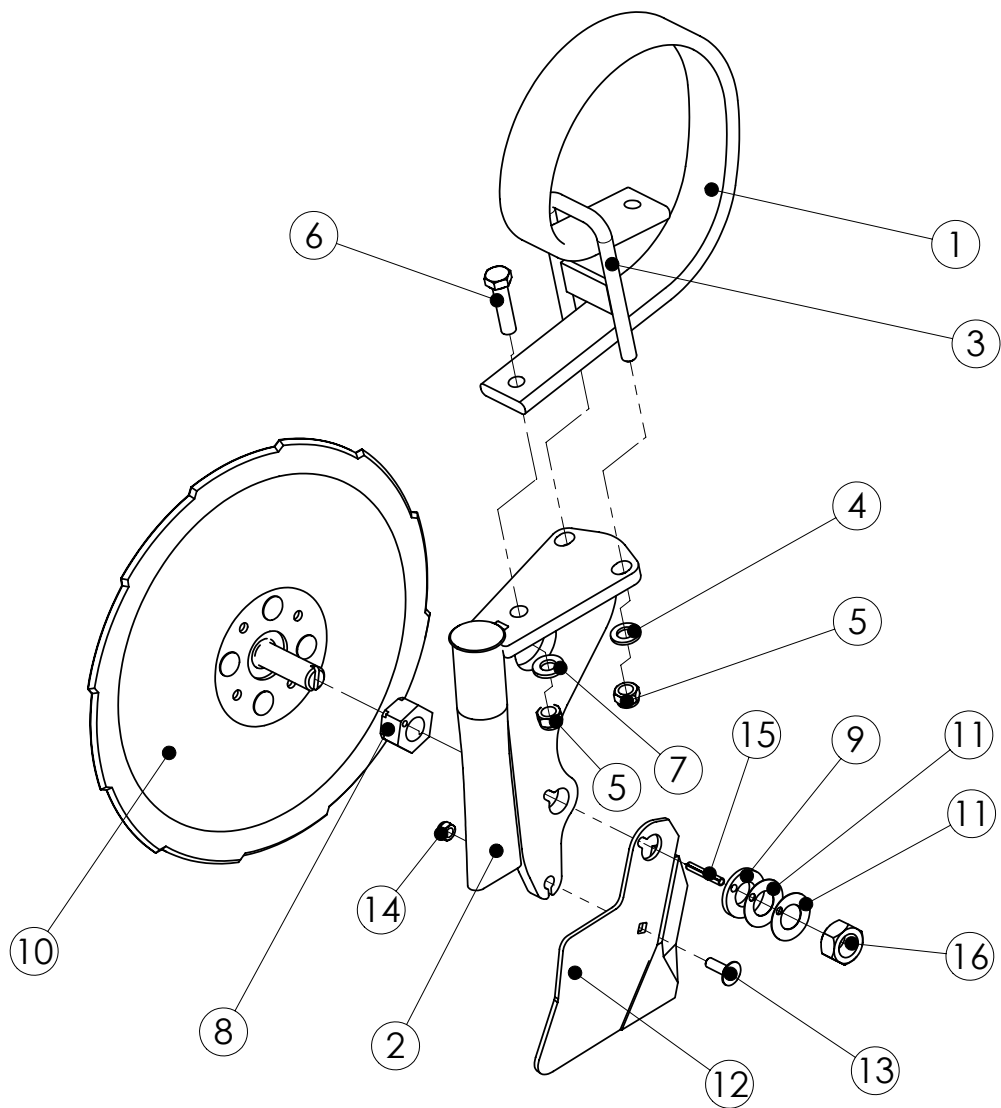

98704902 LASERVANNAS V-VASEN LANNOITE