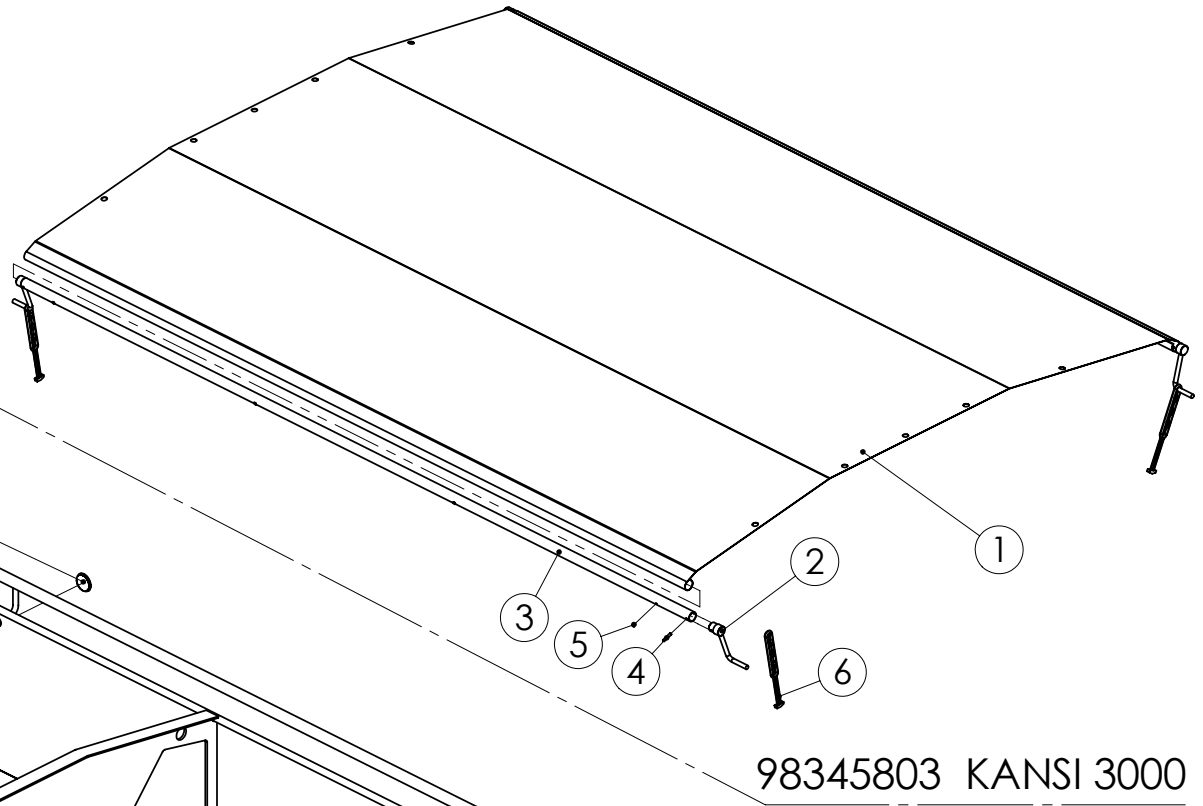

98701203 KAIDE

Pos.	Part No	Pcs	Osan nimi	Description	Benämning	Tyyppi
1	98701163	1	Kaide	Handrail	Räcke	
2	02045865	2	Tulppa	Plug	Plugg	PT-28/32-H UJANEN Oy/ETOLA
3	02161444	4	Lukitusmutteri	Locking nut	Låsmutter	M10 DIN985 8ZN NYLOC
4	05061061	8	Aluslaatta	Washer	Bricka	B10 DIN 9021

98345803 KANSI 3000

Pos.	Part No	Pcs	Osan nimi	Description	Benämning	Tyyppi
1	98345903	1	Kansi	Cover plate	Lock	
2	98221264	4	Veivi	Crank lever	Vev	
3	98346064	2	Putki	Tube	Rör	30x1.5x2750
4	02062771	4	Jousisokka	Spring pin	Fjäderpinne	5x32 DIN1481 55SI7ZN
5	02201260	8	Vetoniitti	Pop-rivet	Pop-nit	4x8,5 TAP/D56/LF
6	01930017	14	Kumitanko	Rubber bar	Gummistång	

98448302 SÄILIÖ 3000

Pos.	Part No	Pcs	Osan nimi	Description	Benämning	Tyyppi
1	98448461	1	Säiliö	Hopper	Behållar	
2	98448962	1	Takaseinä	Rear wall	Bakrevägg	
3	98339363	1	Levy	Plate	Plåt	
4	98339263	1	Levy 2	Plate 2	Plåt 2	
5	98701203	2	Kaide	Handrail	Räcke	
6	05012384	2	Kuusioruuvi	Hexagon bolt	Sexkantskruv	M10x30 SFS2064 M8.8ZN
7	05061085	16	Aluslaatta	Washer	Bricka	11 SFS2042 FEZN
8	02161444	8	Lukitusmutteri	Locking nut	Låsmutter	M10 DIN985 8ZN NYLOC
9	05012345	6	Kuusioruuvi	Hexagon bolt	Sexkantskruv	M10x25 SFS2064 M8.8ZN
10	05011895	18	Kuusioruuvi	Hexagon bolt	Sexkantskruv	M8x20 SFS2064 M8.8ZN
11	02151051	18	Lukitusmutteri	Locking nut	Låsmutter	M8 DIN985 8ZN NYLOC
12	05061656	36	Aluslaatta	Washer	Bricka	9 SFS2042 FEZN
13	01930018	10	Nuppi	Knop	Knopp	
14	02161758	10	Lukitusmutteri	Locking nut	Låsmutter	M6 DIN985 8ZN NYLOC
15	05061631	10	Aluslaatta	Washer	Bricka	6,6 SFS2042 FEZN
16	02080476	10	Lukkoruuvi	Set-screw	Ställskruv	M6x25 SFS2458 4.6ZN
17	96183304	2	Ikkuna	Window	Fönster