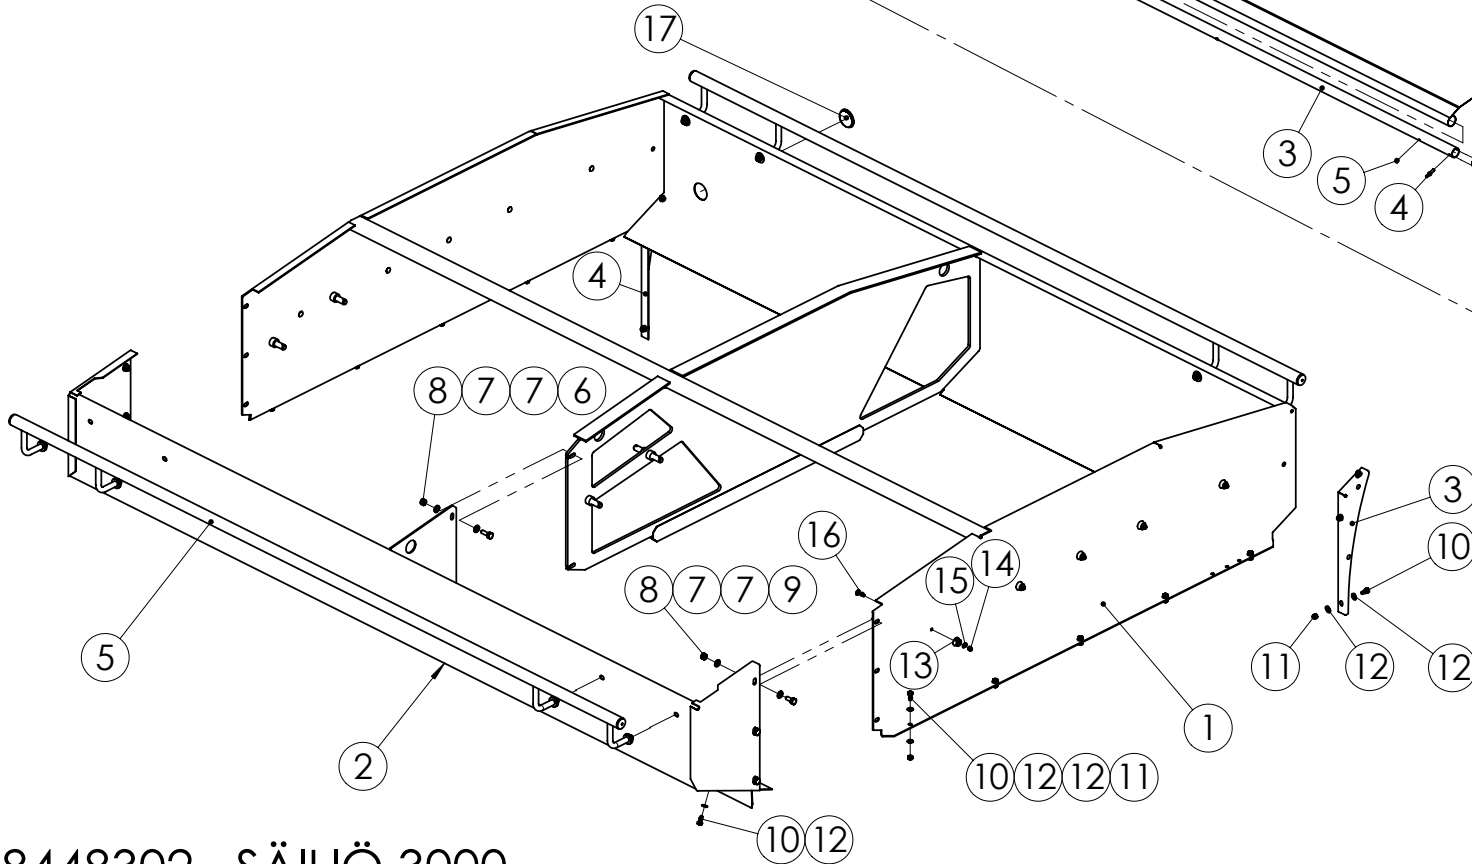

98701203 KAIDE

Pos.	Part No	Pcs	Osan nimi	Description	Benämning	Tyyppi
1	98701163	1	Kaide	Handrail	Räcke	
2	02045865	2	Tulppa	Plug	Plugg	PT-28/32-H UJANEN Oy/ETOLA
3	02161444	4	Lukitusmutteri	Locking nut	Låsmutter	M10 DIN985 8ZN NYLOC
4	05061061	8	Aluslaatta	Washer	Bricka	B10 DIN 9021

98345803 KANSI 3000

Pos.	Part No	Pcs	Osan nimi	Description	Benämning	Tyyppi
1	98345903	1	Kansi	Cover plate	Lock	
2	98221264	4	Veivi	Crank lever	Vev	
3	98346064	2	Putki	Tube	Rör	30x1.5x2750
4	02062771	4	Jousisokka	Spring pin	Fjäderpinne	5x32 DIN1481 55SI7ZN
5	02201260	8	Vetoniitti	Pop-rivet	Pop-nit	4x8,5 TAP/D56/LF
6	01930017	14	Kumitanko	Rubber bar	Gummistång	

98448302 SÄILIÖ 3000

Pos.	Part No	Pcs	Osan nimi	Description	Benämning	Tyyppi
1	98448461	1	Säiliö	Hopper	Behållar	
2	98448962	1	Takaseinä	Rear wall	Bakrevägg	
3	98339363	1	Levy	Plate	Plåt	
4	98339263	1	Levy 2	Plate 2	Plåt 2	
5	98701203	2	Kaide	Handrail	Räcke	
6	05012384	2	Kuusioruuvi	Hexagon bolt	Sexkantskruv	M10x30 SFS2064 M8.8ZN
7	05061085	16	Aluslaatta	Washer	Bricka	11 SFS2042 FEZN
8	02161444	8	Lukitusmutteri	Locking nut	Låsmutter	M10 DIN985 8ZN NYLOC
9	05012345	6	Kuusioruuvi	Hexagon bolt	Sexkantskruv	M10x25 SFS2064 M8.8ZN
10	05011895	18	Kuusioruuvi	Hexagon bolt	Sexkantskruv	M8x20 SFS2064 M8.8ZN
11	02151051	18	Lukitusmutteri	Locking nut	Låsmutter	M8 DIN985 8ZN NYLOC
12	05061656	36	Aluslaatta	Washer	Bricka	9 SFS2042 FEZN
13	01930018	10	Nuppi	Knop	Knopp	
14	02161758	10	Lukitusmutteri	Locking nut	Låsmutter	M6 DIN985 8ZN NYLOC
15	05061631	10	Aluslaatta	Washer	Bricka	6,6 SFS2042 FEZN
16	02080476	10	Lukkoruuvi	Set-screw	Ställskruv	M6x25 SFS2458 4.6ZN
17	96183304	2	Ikkuna	Window	Fönster