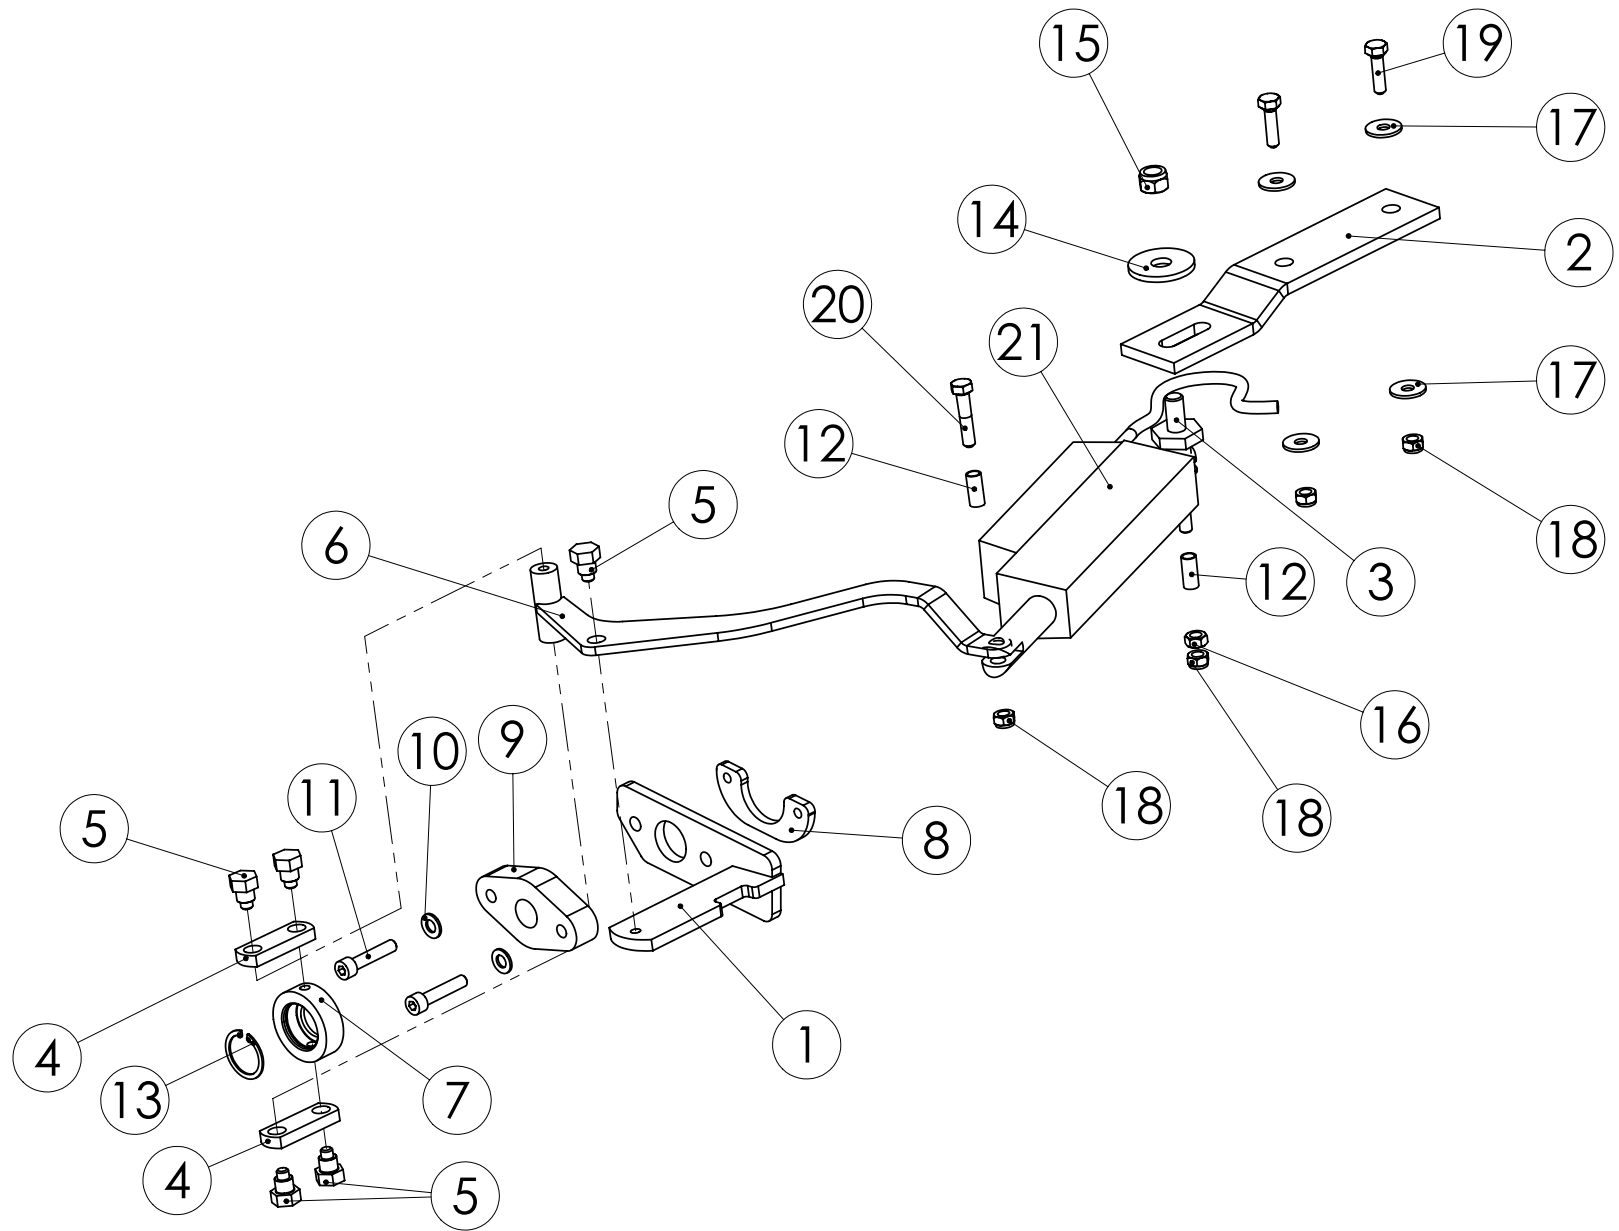

98618303 ELEKT. LANNOITTEEN KAUKOSÄÄTÖ KP.

98618303 ELEKT. LANNOITTEEN KAUKOSÄÄTÖ KP.

Pos.	Part No	Pcs	Osan nimi	Description	Benämning	Tyyppi
1	98508573	1	Kannatin	Support	Konsol	
2	98640674	1	Latta	Flat bar	Plattstång	
3	97012544	1	Ruuvi	Screw	Skruv	
4	97012744	2	Latta	Flat bar	Plattstång	
5	96205944	5	Ruuvi	Screw	Skruv	
6	98612373	1	Käyttövipu	Operating	Manöverspak	
7	98509244	1	Laakeripesä	Bearing housing	Lagerhus	
8	98510374	1	Aluslevy	Bottom plate	Bottenplatta	
9	98510404	1	Laippa	Flange	Fläns	
10	05061656	2	Aluslaatta	Washer	Bricka	9 SFS2042 FEZN
11	02101420	2	Kuusiokoloruuvi	Hexagonal socket head screw	Sexkanthållsskruv	M10x35
12	98509144	2	Holkki	Bushing	Hylsa	
13	01351604	1	Pidätinrenkas	Retaining ring	Stoppring	32x1,2 DIN472 FE
14	02071480	1	Aluslaatta	Washer	Bricka	12 SFSBV157 FEZN
15	02161451	1	Lukitusmutteri	Locking nut	Låsmutter	M12 DIN985 8ZN NYLOC
16	02161067	1	Kuusiomutteri	Hexagon nut	Sexkantmutter	M8 SFS2067 8ZN
17	02071448	4	Korilaatta	Washer	Bricka	M8 SFSBV157 FEZN
18	02151051	4	Lukitusmutteri	Locking nut	Låsmutter	M8 DIN985 8ZN NYLOC
19	05011976	2	Kuusioruuvi	Hexagon bolt	Sexkantskruv	M8x30 SFS2064 M 8.8ZN
20	05001031	1	Kuusioruuvi	Hexagon bolt	Sexkantskruv	M8x40 M8.8ZN SFS2063
21	01621670	1	Karamoottori	Actuator	Servomotor	LINAK LA12.1P-100-12-01