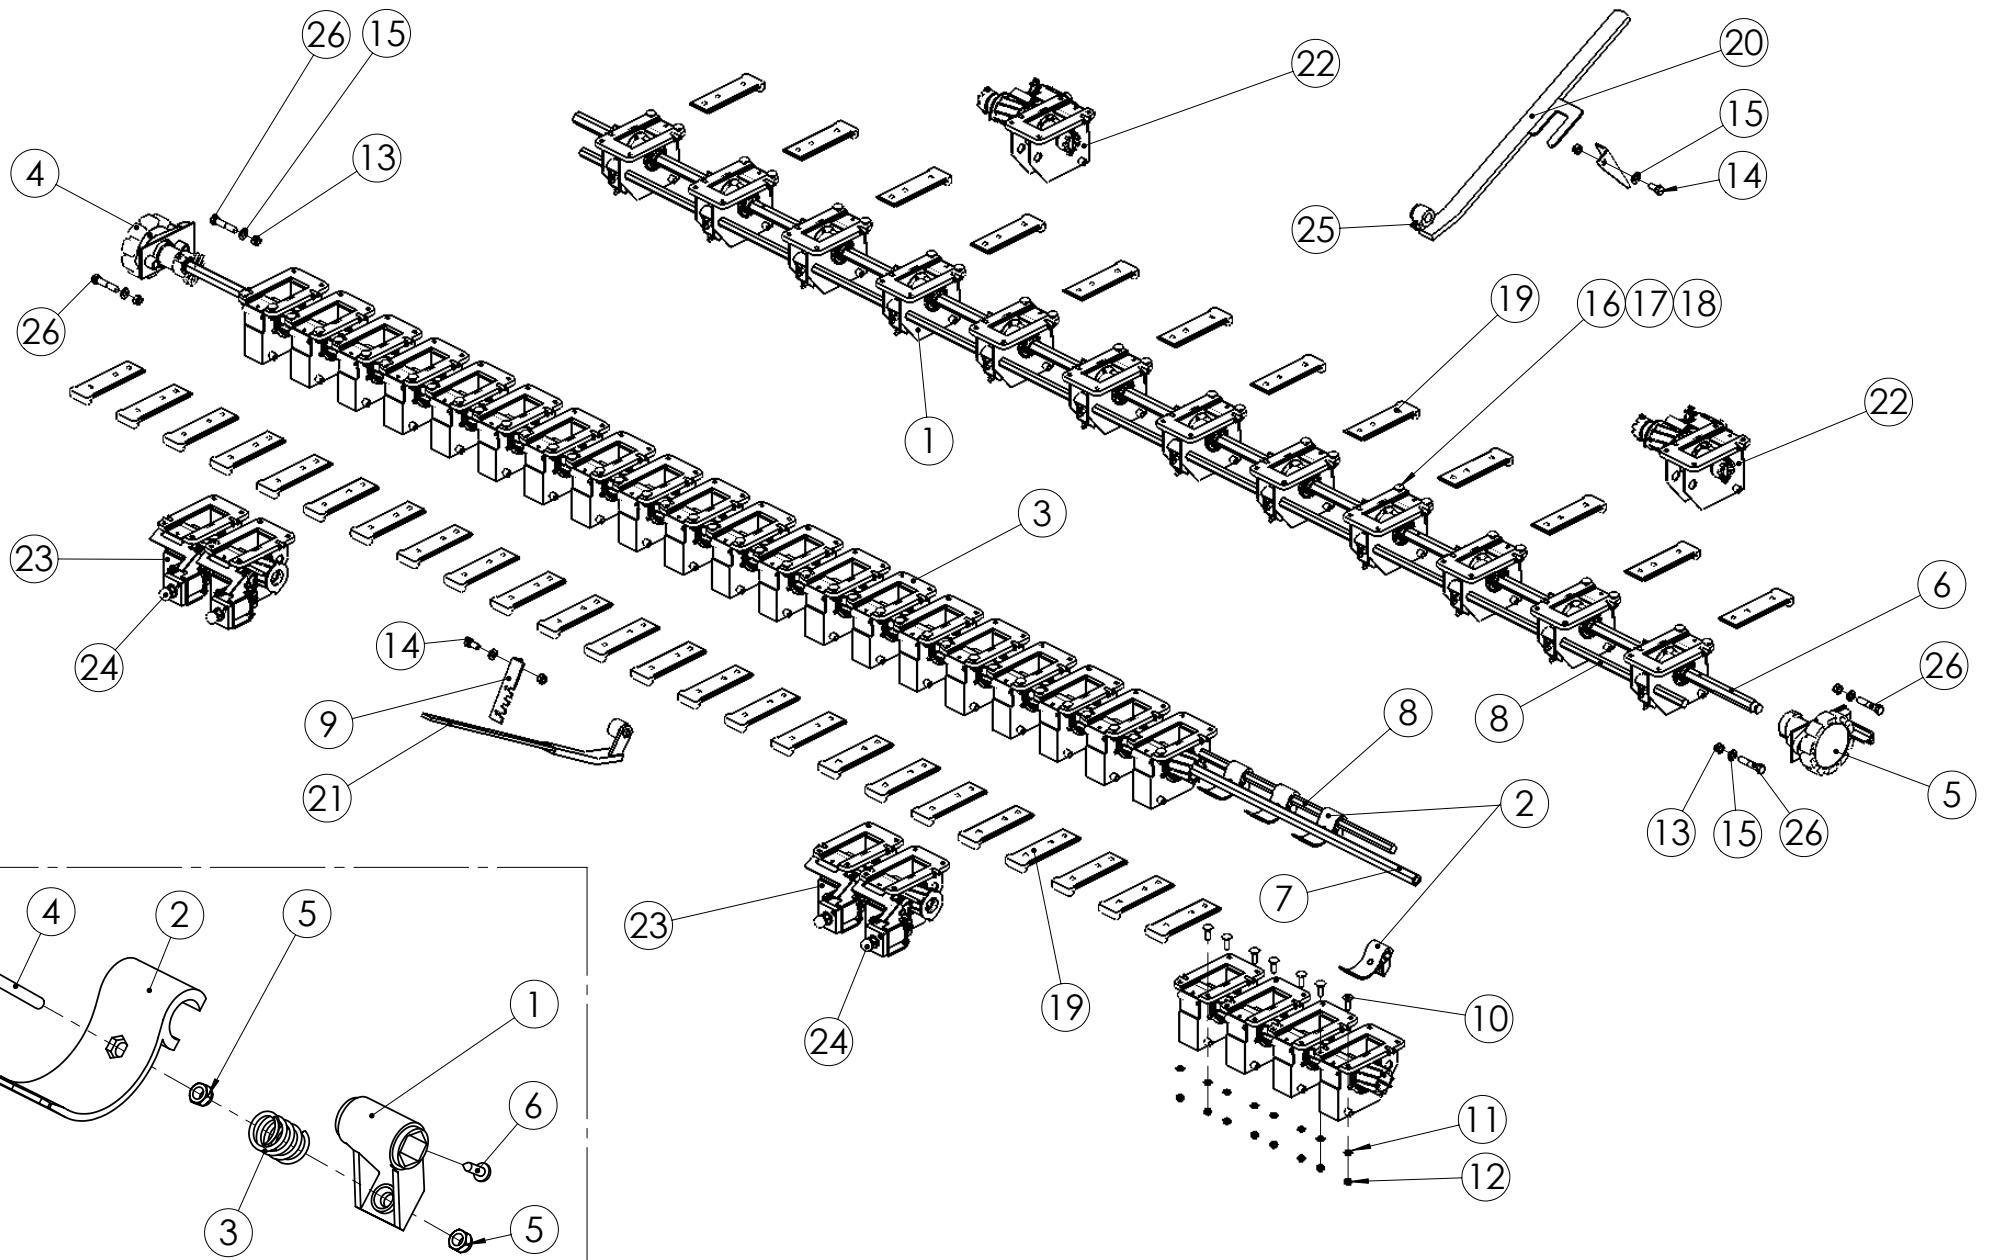

95524804 POHJALÄPPÄ

98299101 SYÖTTÖLAITTEISTO 3000

95524804 POHJALÄPPÄ

Pos.	Part No	Pcs	Osan nimi	Description	Benämning	Tyyppi
1	94379713	1	Runko	Frame	Stamm	
2	95415603	1	Pohjaläppä	Bottom flap valve	Bottenklaff	
3	96257644	1	Jousi	Spring	Fjäder	Ø1,8xØ14x23
4	05011447	1	Kuusioruuvi	Hexagon bolt	Sexkantskruv	M5x40 SFS2064 RUOST.
5	02161959	2	Lukitusmutteri	Locking nut	Låsmutter	M5 DIN985 RUOST.
6	02084038	1	Ruuvi	Screw	Skruv	3,5x13 DIN7971 RUOST.

98299101 SYÖTTÖLAITTEISTO 3000

Pos.	Part No	Pcs	Osan nimi	Description	Benämning	Tyyppi
1	97252703	12	Syöttökammio kp.	Feeding chamber assembly	Utmatningshuserie	
2	95524804	36	Pohjaläppä	Bottom flap valve	Bottenklaff	
3	96202503	24	Syöttökammio kp.	Feeding chamber assembly	Utmatningshuserie	
4	97980803	1	Käsi pyörä	Hand wheel	Handhjul	
5	98488503	1	Käsi pyörä	Hand wheel	Handhjul	
6	98707103	1	Akseli	Axle	Axel	17x2654
7	98299603	1	Akseli	Axle	Axel	17x2605
8	97288514	2	Akseli	Axle	Axel	13x2475
9	94497144	2	Hahlolevy	Backing plate	Gaffelplåt	
10	02081278	48	Lukkoruuvi	Set-screw	Ställskruv	M6x22 SFS2458 4.6ZN
11	05061631	48	Aluslaatta	Washer	Bricka	6,6 SFS2042 FEZN
12	02161758	48	Lukitusmutteri	Locking nut	Låsmutter	M6 DIN985 8ZN NYLOC
13	02151051	6	Lukitusmutteri	Locking nut	Låsmutter	M8 DIN985 8ZN NYLOC
14	05011895	2	Kuusioruuvi	Hexagon bolt	Sexkantskruv	M8x20 SFS2064 M8.8ZN
15	05061656	6	Aluslaatta	Washer	Bricka	9 SFS2042 FEZN
16	05061632	24	Aluslaatta	Washer	Bricka	6,6 SFS2042 A4
17	02161759	24	Lukitusmutteri	Locking nut	Låsmutter	M6 DIN985 A4 NYLOC
18	02081279	24	Lukkoruuvi	Set-screw	Ställskruv	M6x22 SFS2458 A4
19	95418663	36	Sulkuluisti	Parallel slide stop valve	Avstängningsslid	
20	98391113	1	Säätövipu	Control lever	Regleringspak	
21	98575913	1	Säätövipu	Control lever	Regleringspak	
22	98451703	2	Syöttökammio	Feeding chamber	Utmatningshus	
23	98453403	4	Syöttökammio kp.	Feeding chamber assembly	Utmatningshuserie	
24	98724603	4	Käyttövipu	Operating	Manöverspak	
25	05011976	2	Kuusioruuvi	Hexagon bolt	Sexkantskruv	M8x30 SFS2064 M8.8ZN
26	02091010	4	Kuusioruuvi	Hexagon bolt	Sexkantskruv	M12x70 SFS2063 M 8.8ZN