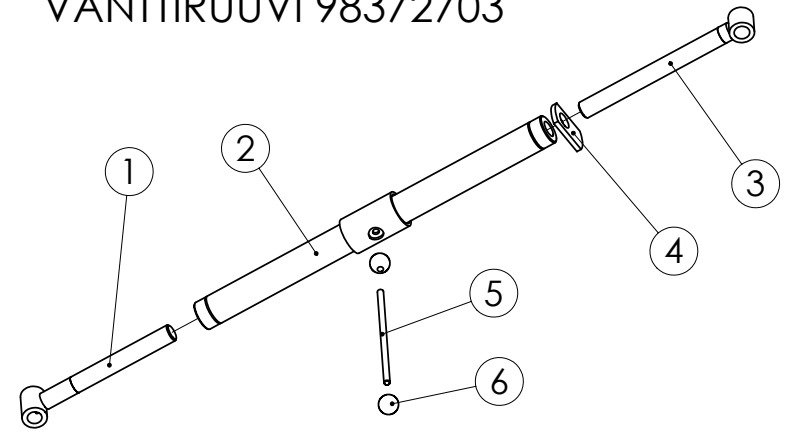

VANTTIRUUVI 98372703