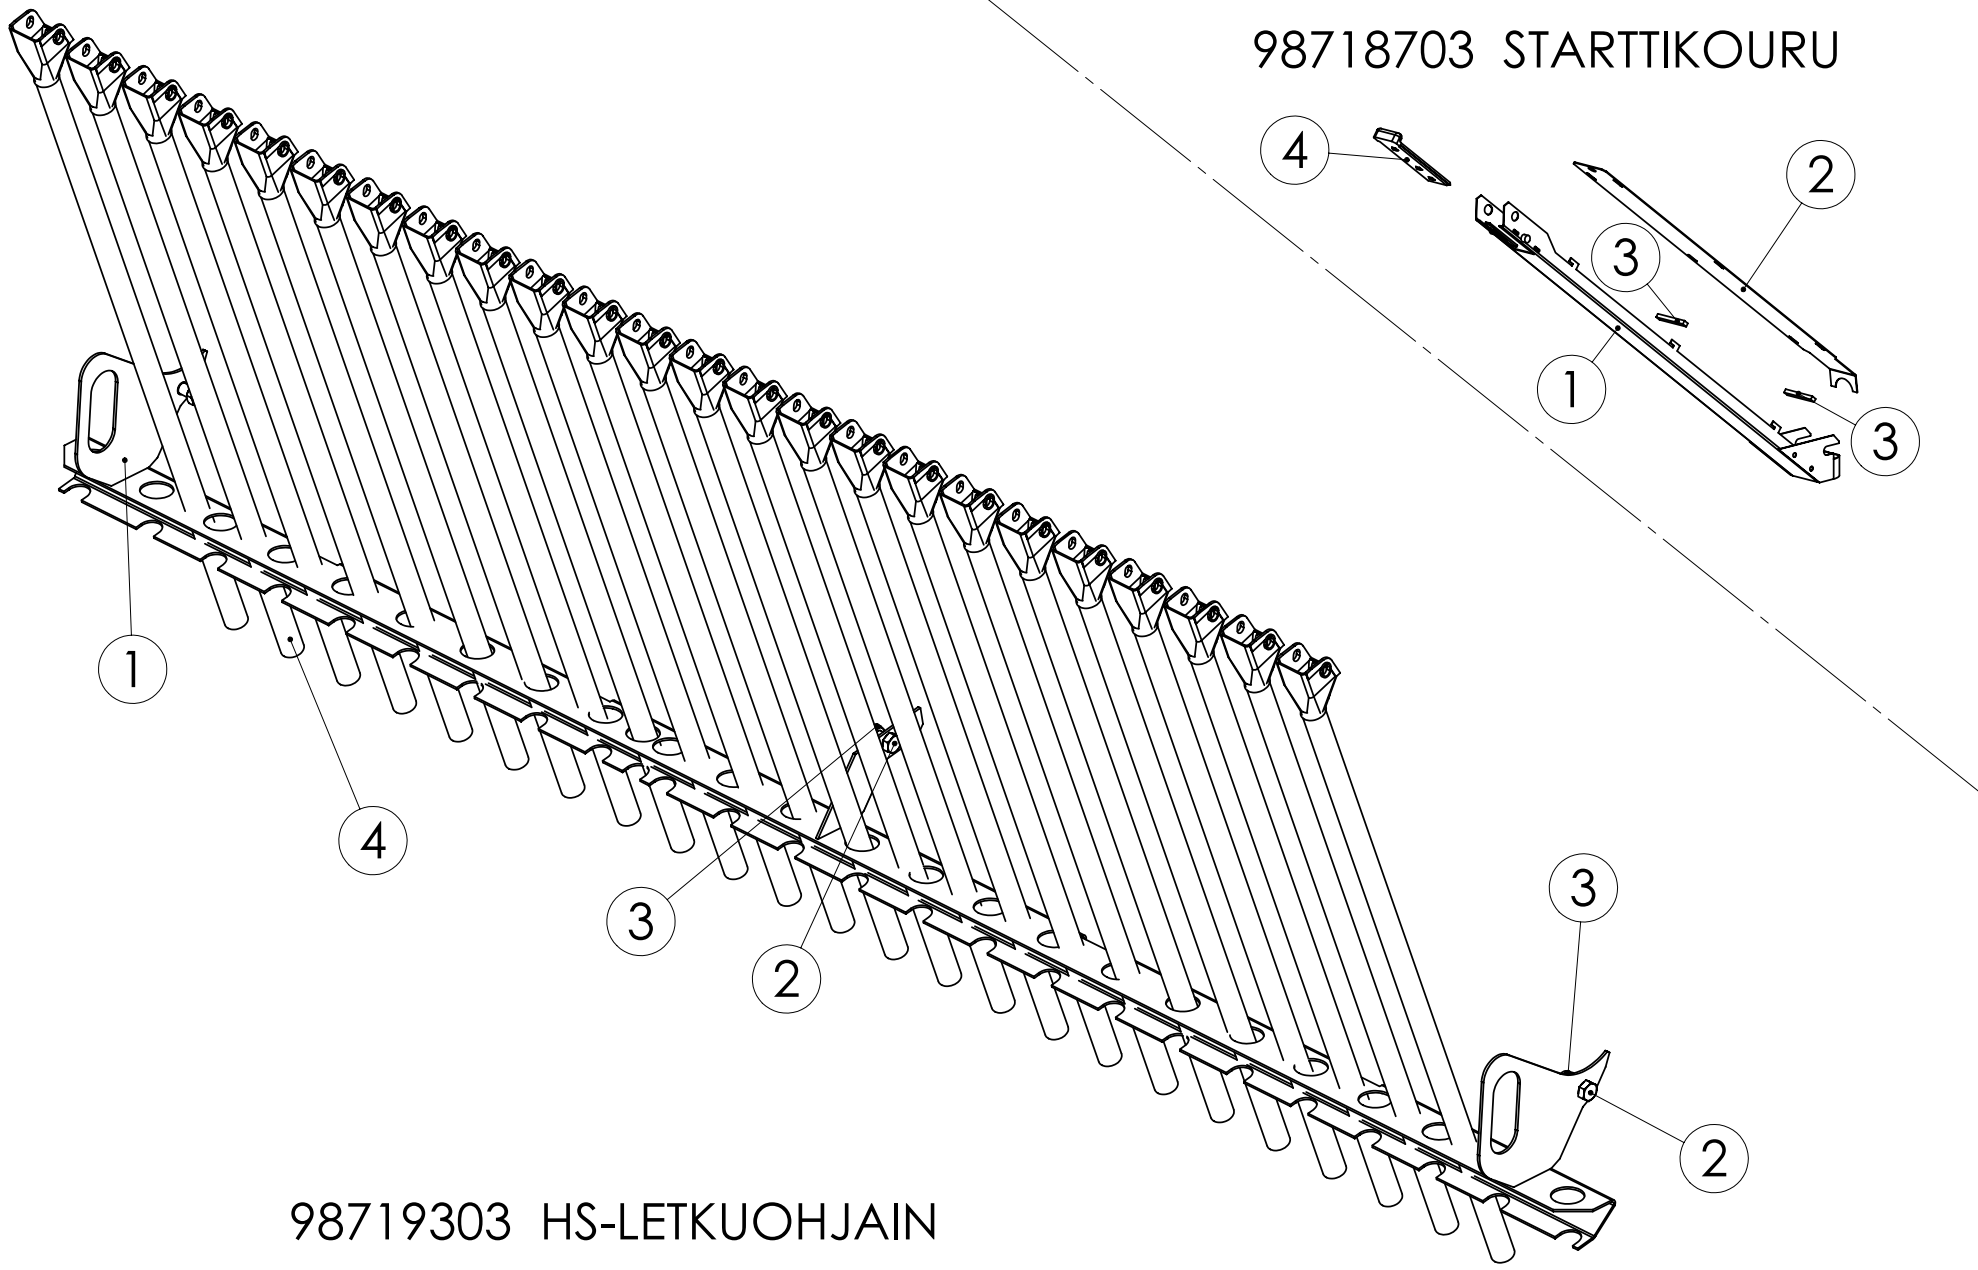

98718703 STARTTIKOURU

98719303 HS-LETKUOHJAIN

98718703 STARTTIKOURU

Pos.	Part No	Pcs	Osan nimi	Description	Benämning	Tyyppi
1	98563573	1	Kaukalo	Trough	Tråg	
2	98563713	1	Kansi	Cover plate	Lock	
3	01341167	2	Tiiviste	Gasket	Tätning	5x8 L=50 Musta
4	95418663	1	Sulkuluisti	Parallel slide stop valve	Avstängningsslid	

98719303 HS-LETKUOHJAIN

Pos.	Part No	Pcs	Osan nimi	Description	Benämning	Tyyppi
1	98719473	1	Kannatin	Support	Konsol	
2	02081291	3	Kuusioruuvi	Hexagon bolt	Sexkantskruv	M16x45 SFS2064 M8.8ZN
3	02151083	3	Lukitusmutteri	Locking nut	Låsmutter	M16 DIN985 8ZN NYLOC
4	98721504	24	Letku	Hose	Slang	1050