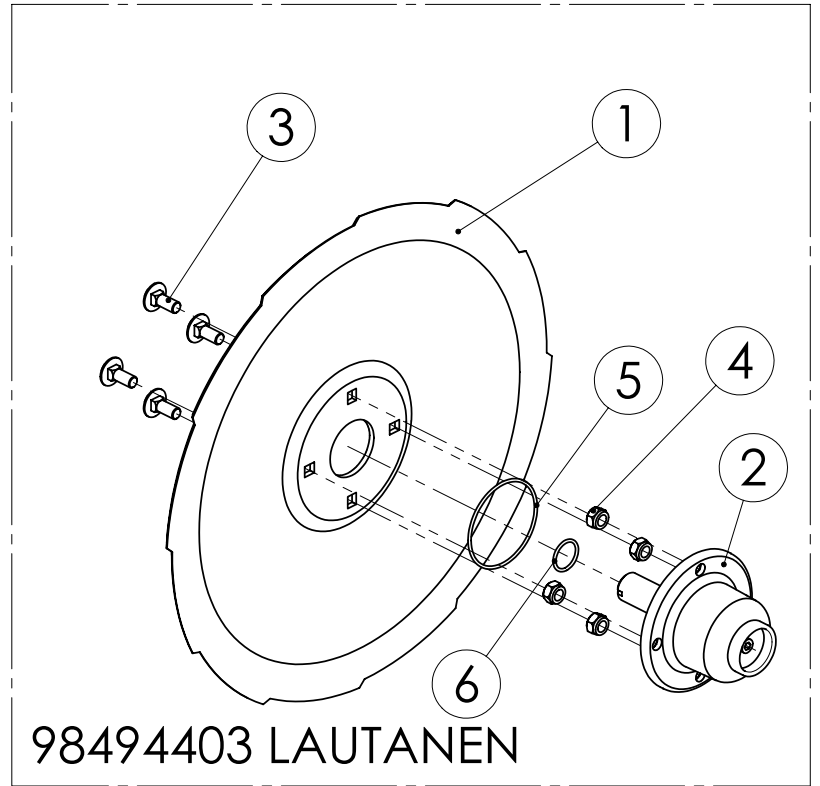

98487303 AKSELI+NAPA

Pos.	Part No	Pcs	Osan nimi	Description	Benämning	Tyyppi
1	97769814	1	Laakeripesä	Bearing housing	Lagerhus	
2	97769904	1	Akseli	Axle	Axel	
3	97502604	1	Väliholkki	Spacer	Distansstycke	Ø35/Ø25x8,5
4	97770004	1	Holkki	Bushing	Hylsa	Ø52/Ø42x8,4
5	01312027	2	Laakeri	Bearing	Lager	6205
6	02091058	1	Ruuvi	Screw	Skruv	M10x1 DIN 906

98494403 LAUTANEN

Pos.	Part No	Pcs	Osan nimi	Description	Benämning	Tyyppi
1	97500813	1	Kiekko	Disc	Tallrik	360 OIKEA
2	98487303	1	Laakeripesä	Bearing housing	Lagerhus	
3	02081599	4	Lukkoruuvi	Set-screw	Ställskruv	M8x20 SFS2458 8.8ZN
4	02151051	4	Lukitusmutteri	Locking nut	Låsmutter	M8 DIN985 8ZN NYLOC
5	01340074	1	O-RENGAS	O-ring	O-ring	60x2
6	01342848	1	O-rengas	O-ring	O-ring	19x2

98678103 LAUTANEN+VARSI, OIKEA

Pos.	Part No	Pcs	Osan nimi	Description	Benämning	Tyyppi
1	98678073	1	Varsisto	Arms	Armar	
2	98494402	1	Kiekko	Disc	Tallrik	
3	02161028	1	Kuusiomutteri	Hexagon nut	Sexkantmutter	M20x1,5 SFS2069ZN