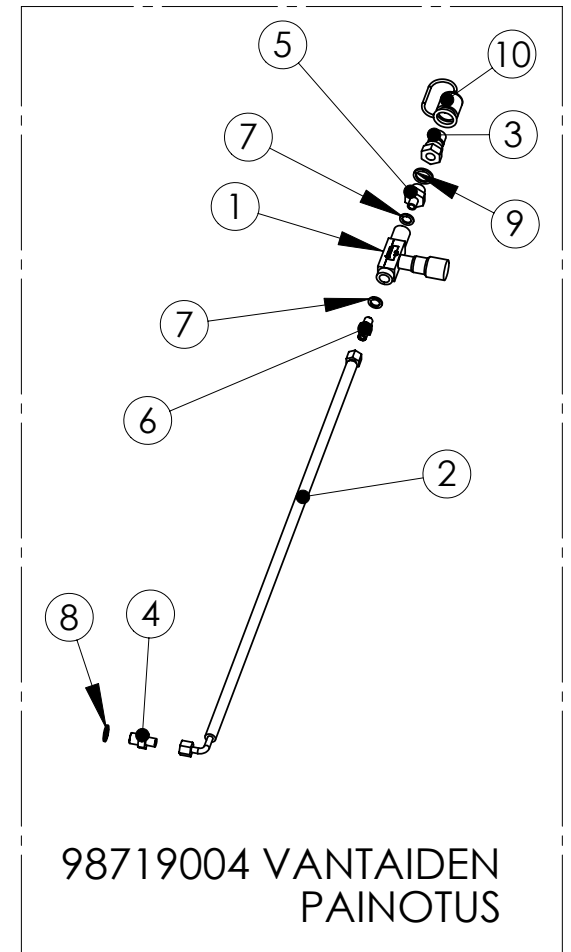

98710802 HYDRAULIIKKA KP. VEGA 3000

JF 47501 ----->

98719004 HYDRAULIIKKA KP. VANTAIDEN PAINOTUS

Pos.	Part No	Pcs	Osan nimi	Description	Benämning	Tyyppi
1	01860094	1	Venttiili	Valve	Ventil	13-VRFU 04
2	01450717	1	Letku	Hose	Slang	A50051-04-04/222-04S/A50001-04-04 L=5200
3	01391036	1	Hydrauliikkaliitin	Hydraulic coupler	Hydraulik kopplare	R1/2"C23072-08
4	01440098	1	Jatke	Extension piece	Förlängningsstycke	26-04000-04-06
5	01440318	1	Jatke	Extension piece	Förlängningsstycke	26-04000-04-08
6	01451341	1	Jatke	Extension piece	Förlängningsstycke	26- 04000-04
7	01343272	2	Tiiviste	Gasket	Tätning	USIT 1/2"
8	01343272	1	Tiiviste	Gasket	Tätning	USIT 1/2"
9	01343272	1	Tiiviste	Gasket	Tätning	USIT 1/2"
10	01371142	1	Tulppa	Plug	Plugg	C 26914-8

98710802 HYDRAULIIKKA KP. VEGA 3000 JF 47501 ----->

Pos.	Part No	Pcs	Osan nimi	Description	Benämning	Tyyppi
1	98441273	2	Sylinteri	Cylinder	Cylinder	80/40x400
2	98587873	4	Sylinteri	Cylinder	Cylinder	50 -170
3	01451312	1	Venttiili	Valve	Ventil	
4	01451372	2	Venttiili	Valve	Ventil	24-BKH-04
5	01440390	7	Jatke	Extension piece	Förlängningsstycke	26- 04000-06
6	01451615	2	Hydrauliikka	Hydraulic	Hydraulsystem	26-4010-06
7	01450722	2	Hydrauliikka	Hydraulic	Hydraulsystem	26-04860-04
8	01450703	2	Hydrauliikka	Hydraulic	Hydraulsystem	26-04470-06
9	01391036	1	Hydrauliikkaliitin	Hydraulic coupler	Hydraulik kopplare	R1/2"C23072-08
10	01451731	2	Letku	Hose	Slang	5701-06/ HI98-06/ 5760-06 L=220
11	01451730	1	Letku	Hose	Slang	L.AS. 5701-06/HI98-06/5701-06 L=1100
12	01451766	2	Letku	Hose	Slang	L.AS. 5701-06/HI98-06/5760-06 L=700
13	01450724	1	Letku	Hose	Slang	L.AS. A50001-06-06/222-06S/A50001-06-06 L=440
14	01450726	1	Letku	Hose	Slang	L.AS. A50001-06-06/222-06S/A50051-06-06 L=900
15	01450727	1	Letku	Hose	Slang	L.AS A50001-06-06/222-06S/A50051-06-06 L=2700
16	01450348	1	Letku	Hose	Slang	L.AS.5701-06/HI98-06/5712-08 L=4800
17	01451772	1	Letku	Hose	Slang	L.AS.5701-06/HI98-06/5701-06 L=850
18	98719004	1	Letku	Hose	Slang	
19	01343272	1	Tiiviste	Gasket	Tätning	08-USITR-08
20	01860024	2	Huohotin	Air filter	Luftfilter	Verkkomalli 3/8" 33-SEP03
21	01343265	8	Tiiviste	Gasket	Tätning	08-USITR-06
22	01371142	1	Tulppa	Plug	Plugg	C 26914-8
23	01860070	3	Hydrauliikka	Hydraulic	Hydraulsystem	26-04500-06