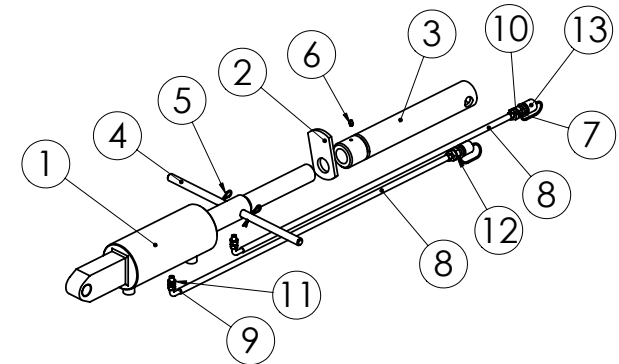

VETOSILMUKKA
98630304
02050117

98627202 VETOLAITE KP.

VANTTIRUUVI 98372703

AISASYLINTERI 98635603

98372703 VANTTIRUUVI

Pos.	Part No	Pcs	Osan nimi	Description	Benämning	Tyyppi
1	98372844	1	Säätöruuvi	Adjusting screw	Stälsskruv	
2	98329814	1	Putki	Tube	Rör	
3	97602344	1	Säätöruuvi	Adjusting screw	Stälsskruv	
4	97860844	1	Lukituslevy	Locking plate	Lås plåt	
5	97881744	1	Tanko	Pole	Stång	
6	02040651	2	Nuppi	Knop	Knopp	Ø40xM12