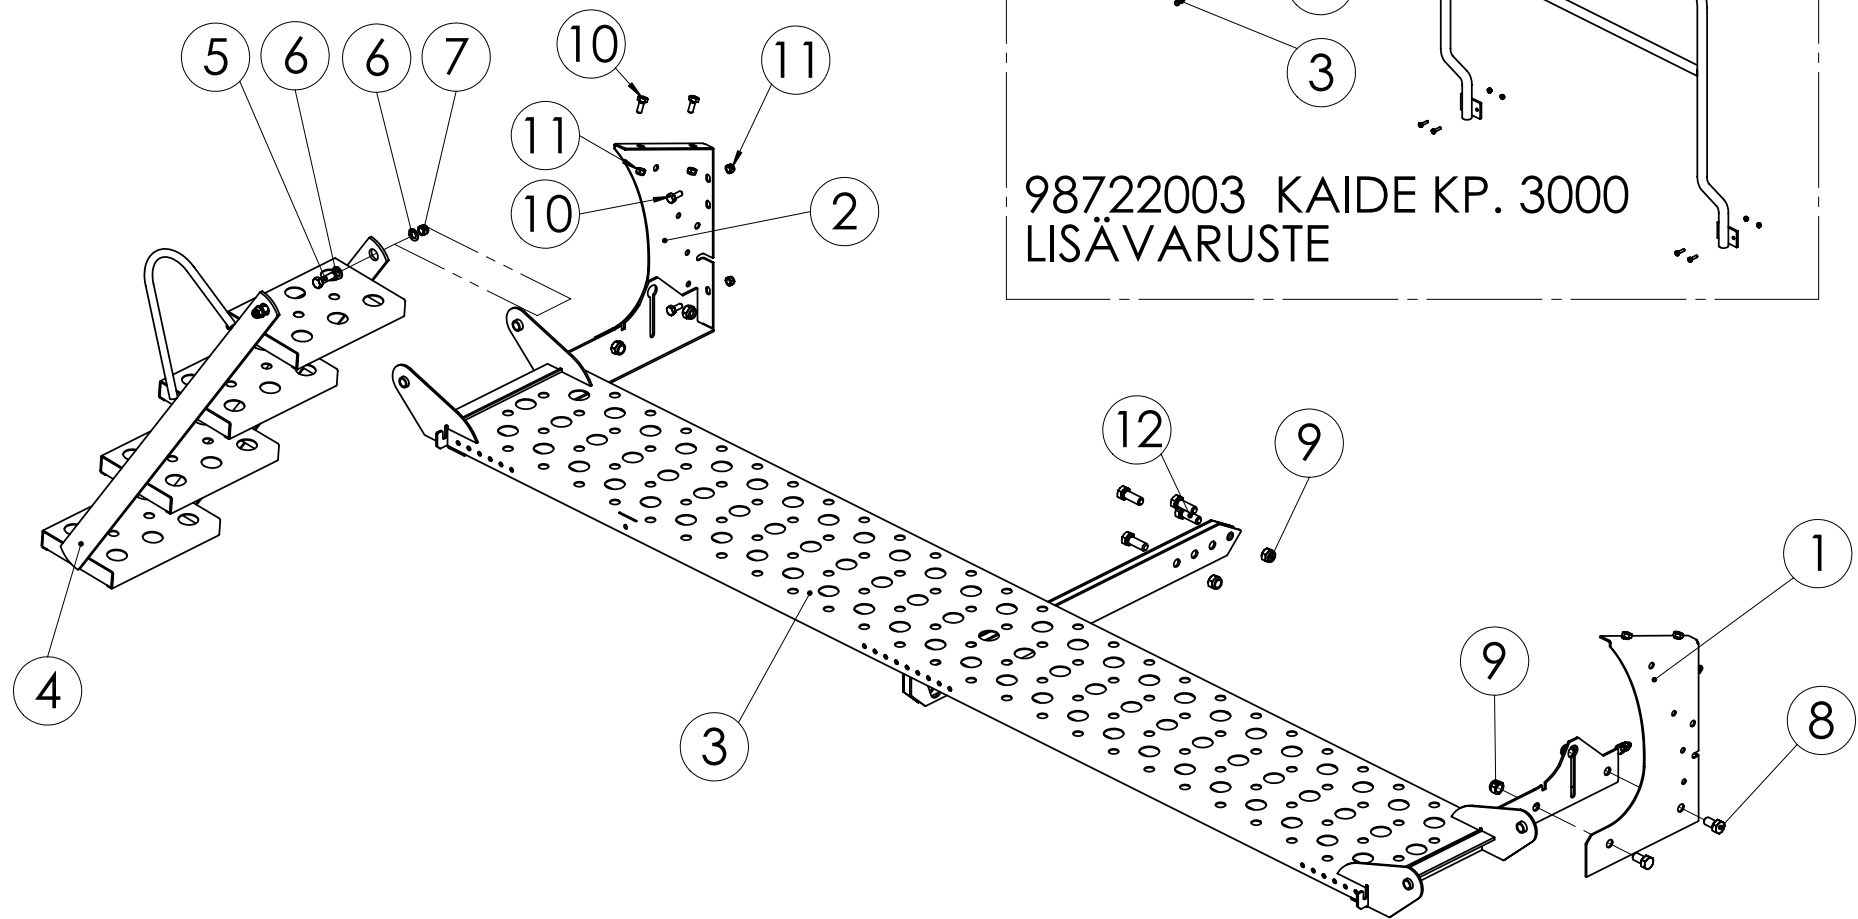

98722003 KAIDE KP. 3000
LISÄVARUSTE

98708903 ASTINTASO KP. 3000

98722003 KAIDE KP.3000. LISÄVARUSTE

Pos.	Part No	Pcs	Osan nimi	Description	Benämning	Tyyppi
1	98475573	1	Kaide	Handrail	Räcke	
2	02151051	6	Lukitusmutteri	Locking nut	Låsmutter	M8 DIN985 8ZN NYLOC
3	05011976	6	Kuusioruuvi	Hexagon bolt	Sexkantskruv	M8x30 SFS2064 M 8.8ZN

98349603 ASTINTASO KP. 3000

Pos.	Part No	Pcs	Osan nimi	Description	Benämning	Tyyppi
1	98502762	1	Levy	Plate	Plåt	
2	98502662	1	Levy	Plate	Plåt	
3	98344073	1	Taso	Plane	Plan	
4	98344573	1	Portaat	Stair	Trappa	
5	02091081	2	Kuusioruuvi	Hexagon bolt	Sexkantskruv	M12x40 M 8.8ZN
6	05061303	4	Aluslaatta	Washer	Bricka	13x25x3 DIN1441 FEZN
7	02161451	2	Lukitusmutteri	Locking nut	Låsmutter	M12 DIN985 8ZN NYLOC
8	02081213	4	Kuusioruuvi	Hexagon bolt	Sexkantskruv	M16x30 SFS2064 M 8.8ZN
9	02151083	6	Lukitusmutteri	Locking nut	Låsmutter	M16 DIN985 8ZN NYLOC
10	05012345	8	Kuusioruuvi	Hexagon bolt	Sexkantskruv	M10x25 SFS2064 M8.8ZN
11	02161444	8	Lukitusmutteri	Locking nut	Låsmutter	M10 DIN985 8ZN NYLOC
12	05013296	4	Kuusioruuvi	Hexagon bolt	Sexkantskruv	M16x40 SFS2064 M8.8ZN