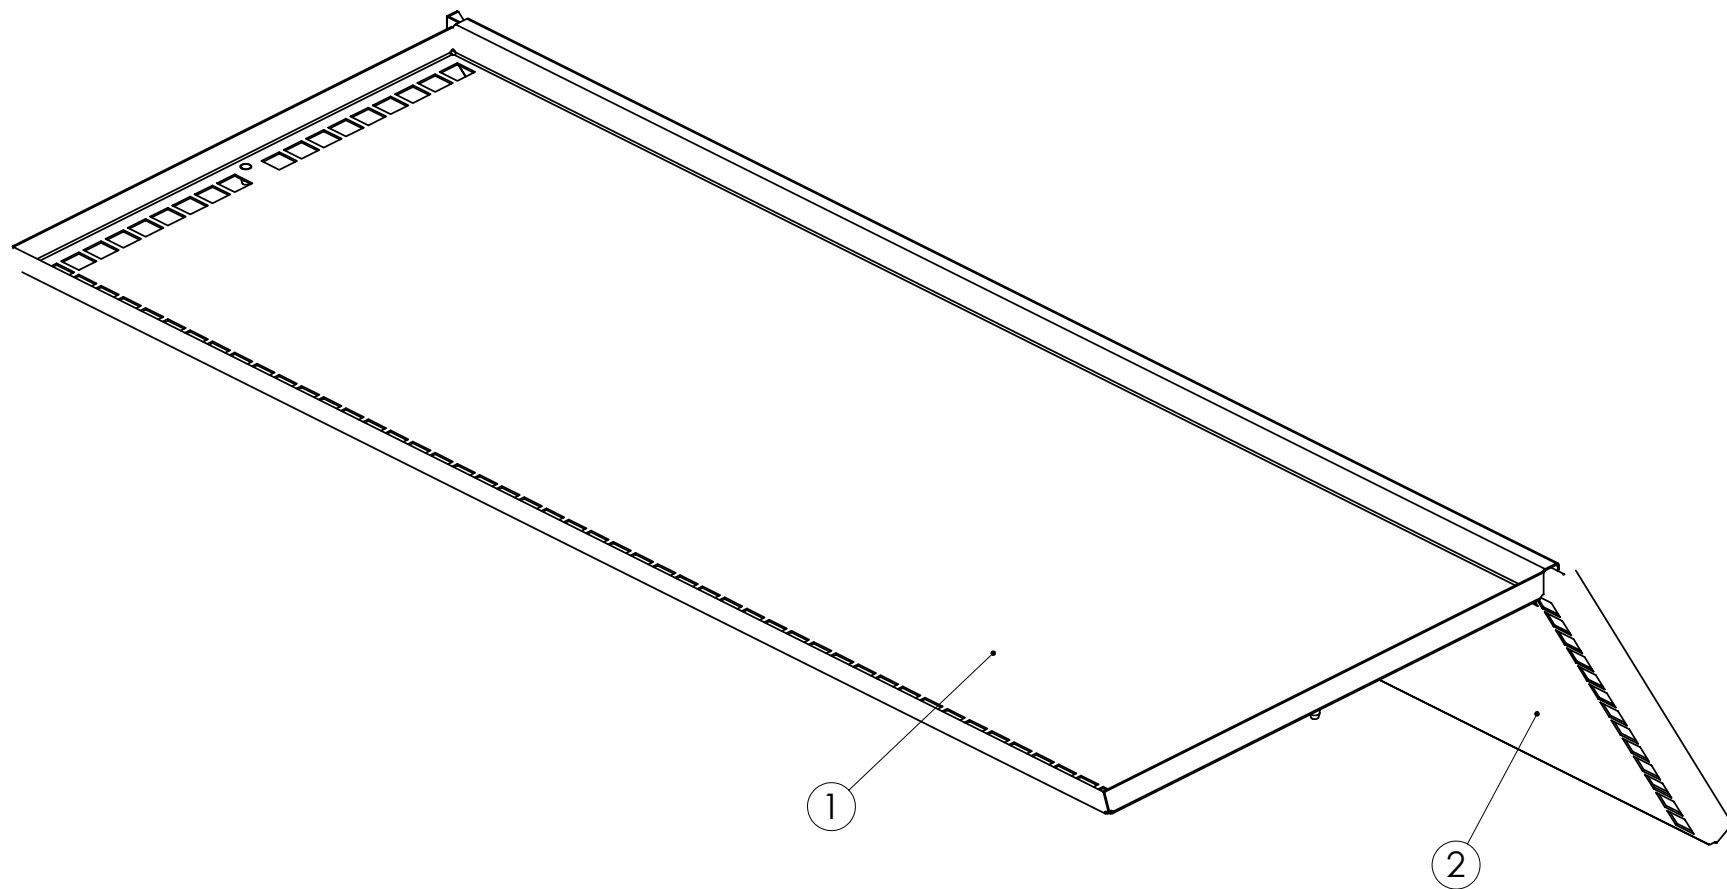

98375702 SIEMENSEULA

98375702 SIEMENSEULA

Pos.	Part No	Pcs	Osan nimi	Description	Benämning	Tyyppi
1	98375971	1	Seula	Sieve	Säll	
2	98375871	1	Seula	Sieve	Säll