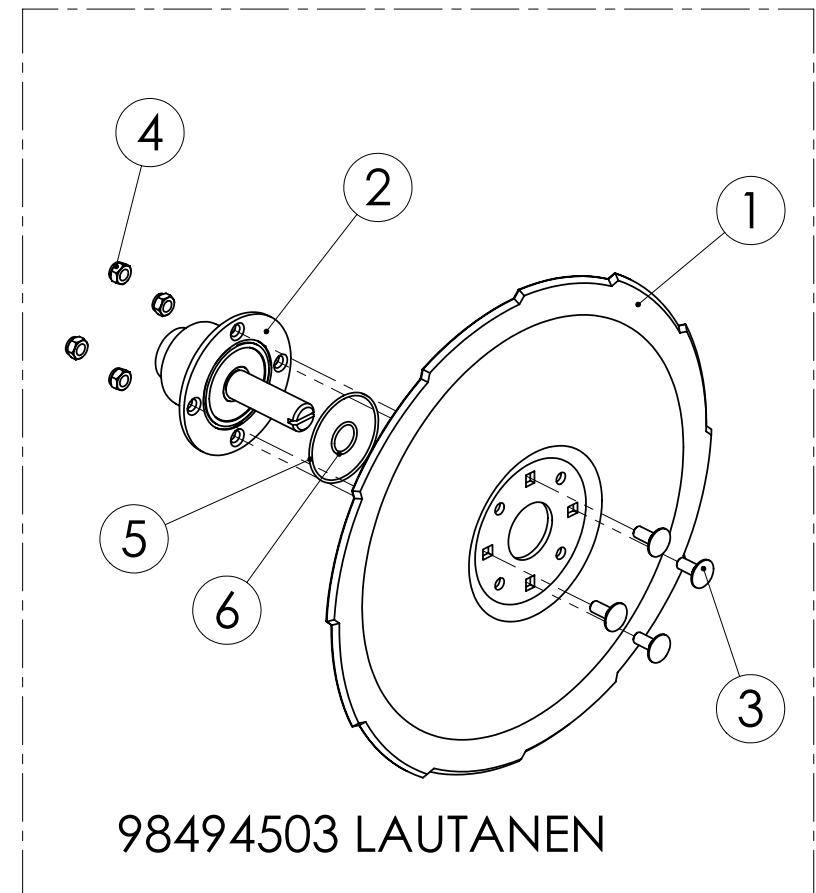

98487303 AKSELI+NAPA

Pos.	Part No	Pcs	Osan nimi	Description	Benämning	Tyyppi
1	97769814	1	Laakeripesä	Bearing housing	Lagerhus	
2	97769904	1	Akseli	Axle	Axel	
3	97502604	1	Väliholkki	Spacer	Distansstycke	Ø35/Ø25x8,5
4	97770004	1	Holkki	Bushing	Hylsa	Ø52/Ø42x8,4
5	01312027	2	Laakeri	Bearing	Lager	6205
6	02091058	1	Ruuvi	Screw	Skruv	M10x1 DIN 906

98494503 LAUTANEN KP.

Pos.	Part No	Pcs	Osan nimi	Description	Benämning	Tyyppi
1	97500913	1	Kiekkö	Disc	Tallrik	360 VASEN
2	98487303	1	Laakeripesä	Bearing housing	Lagerhus	
3	02081599	4	Lukkoruuvi	Set-screw	Ställskruv	M8x20 SFS2458 8.8ZN
4	02151051	4	Lukitusmutteri	Locking nut	Låsmutter	M8 DIN985 8ZN NYLOC
5	01340074	1	O-RENGAS	O-ring	O-ring	60x2
6	01342848	1	O-rengas	O-ring	O-ring	19x2

98683503 LAUTANEN+VARSI, VASEN

Pos.	Part No	Pcs	Osan nimi	Description	Benämning	Tyyppi
1	98678073	1	Varsisto	Arms	Armar	
2	98494503	1	Kiekkö	Disc	Tallrik	
3	02161028	1	Kuusiomutteri	Hexagon nut	Sexkantmutter	M20x1,5 SFS2069ZN