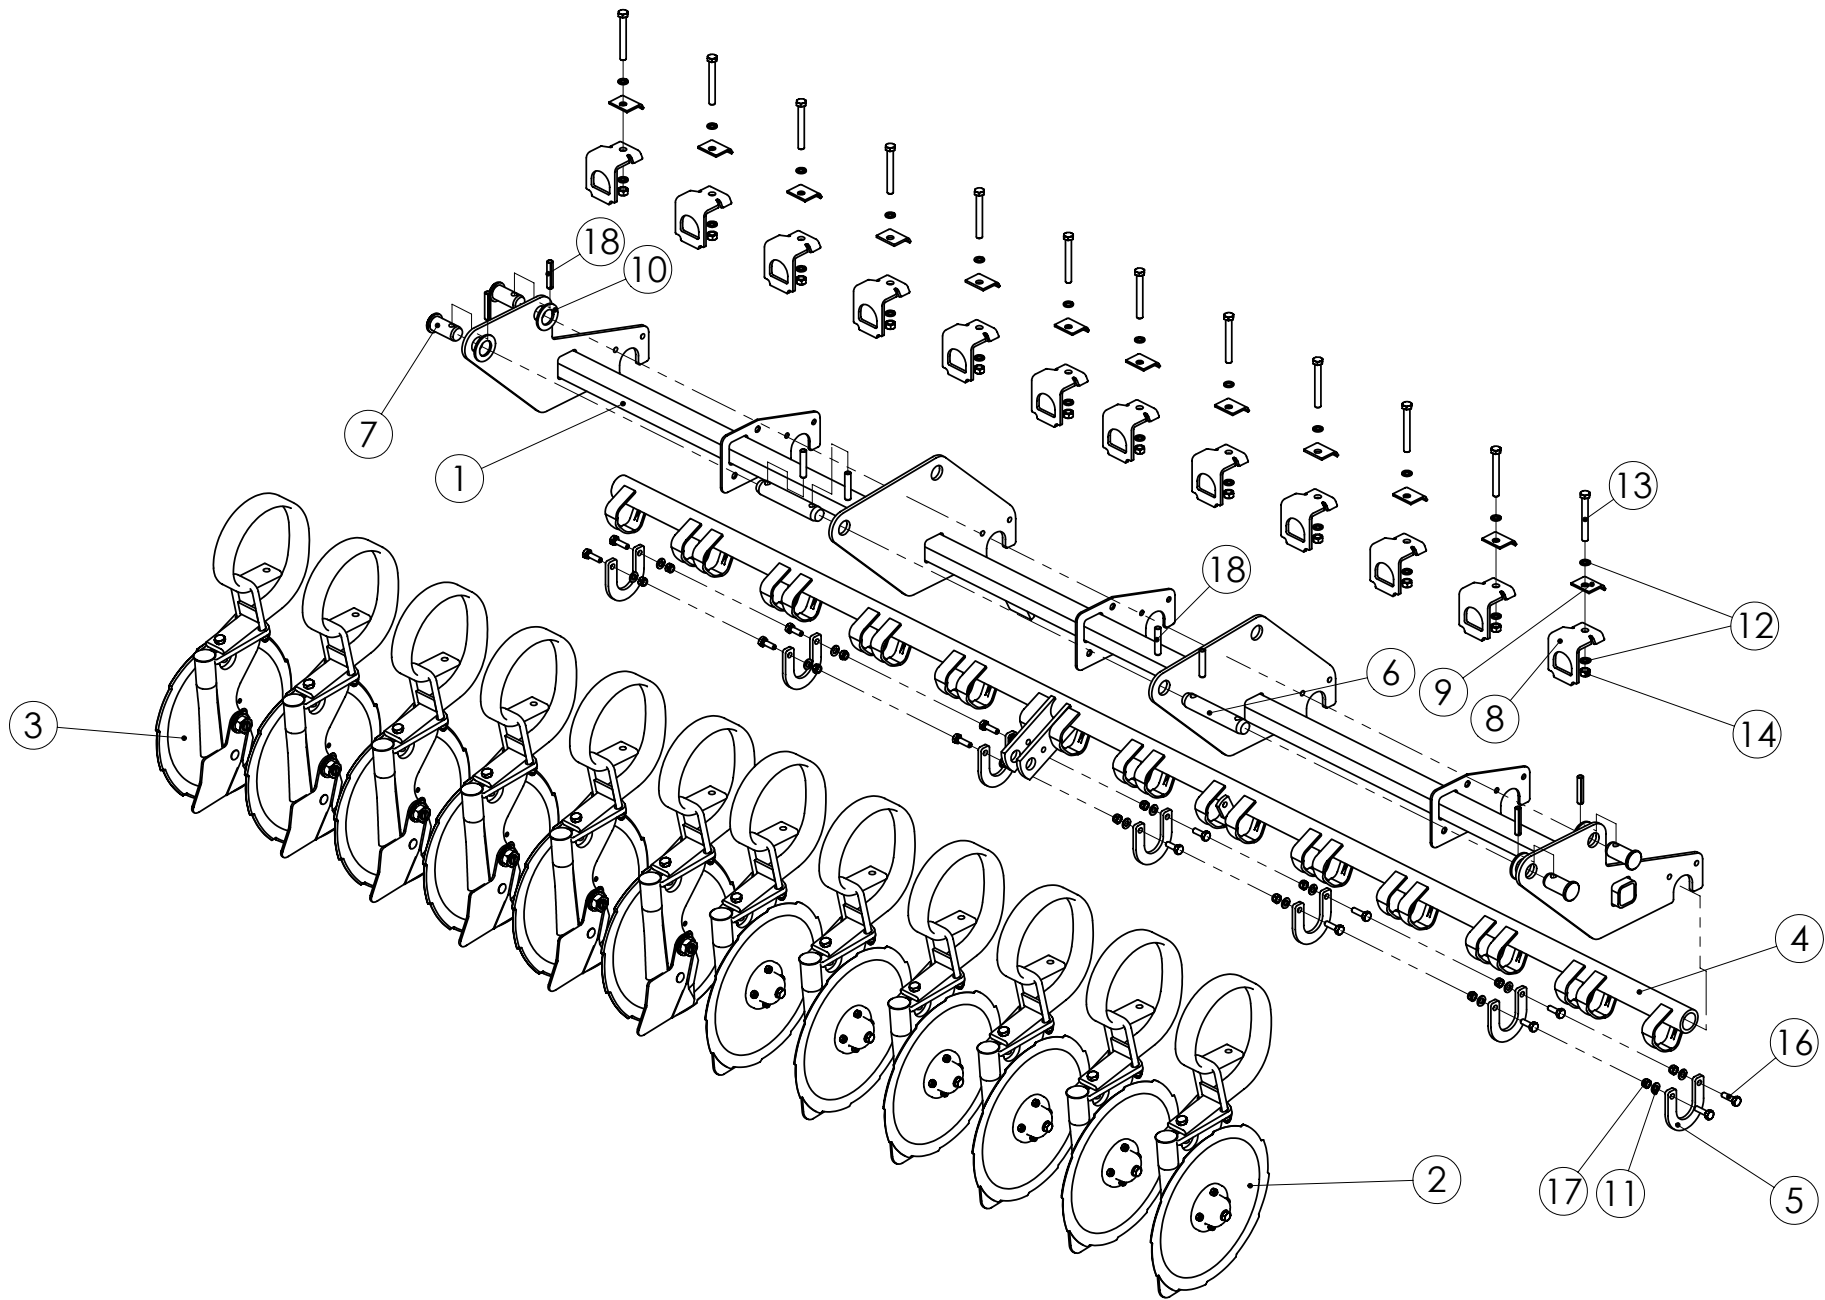

98703102 LASERVANNASRUNKO KP. 3000

98703102 LASERVANNASRUNKO KP.3000

Pos.	Part No	Pcs	Osan nimi	Description	Benämning	Tyyppi
1	98703263	1	Vannasrunko	Coulter frame	Billram	L=3000
2	98704802	6	Laservannas	Laser-coulter	Laser-bill	
3	98704972	6	Laservannas	Laser-coulter	Laser-bill	
4	98609572	1	Keskirunco	Central frame	Mittram	L=3000
5	97915074	7	Laippa	Flange	Fläns	
6	97604644	2	Tappi	Stud	Bult	30x165
7	98536844	4	Tappi	Stud	Bult	
8	97502473	12	Pidin	Holder	Klammer	
9	98263274	12	Lukituslevy	Locking plate	Lås plåt	
10	05061134	4	Aluslaatta	Washer	Bricka	33 SFS2042 FEZN
11	05061085	14	Aluslaatta	Washer	Bricka	11 SFS2042 FEZN
12	02070055	24	Aluslaatta	Washer	Bricka	M12 ZN Nordlock
13	05003055	12	Kuusioruuvi	Hexagon bolt	Sexkantskruv	M12x1,5x100 DIN 960 10.9 ZN
14	02161072	12	Kuusiomutteri	Hexagon nut	Sexkantmutter	M12x1,5 DIN 934 10.9 ZN
15	05012384	6	Kuusioruuvi	Hexagon bolt	Sexkantskruv	M10x30 SFS2064 M8.8ZN
16	05012426	8	Kuusioruuvi	Hexagon bolt	Sexkantskruv	M10x35 SFS2064 M8.8ZN
17	02161444	14	Lukitusmutteri	Locking nut	Låsmutter	M10 DIN985 8ZN NYLOC
18	02061993	8	Jousisokka	Spring pin	Fjäderpinne	12x60 DIN1481 55SI7ZN