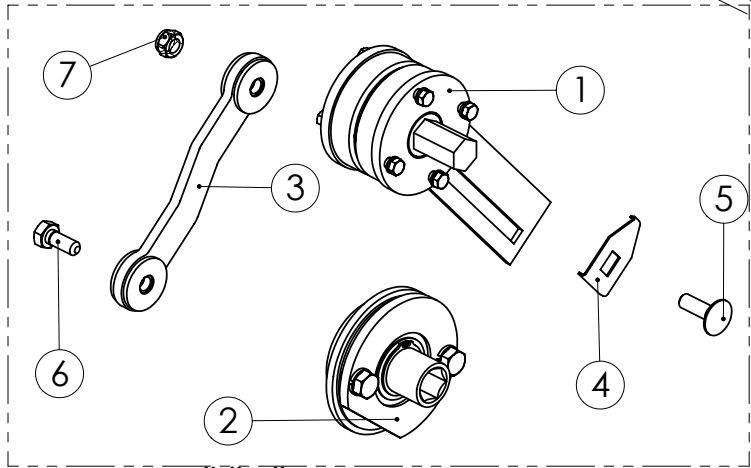

95905304 KASETTIVAIHDE

Pos.	Part No	Pcs	Osan nimi	Description	Benämning	Tyyppi
1	95905444	1	Levy	Plate	Plåt	
2	95905544	1	Levy	Plate	Plåt	
3	95905604	1	Hammaspyörä	Toothed wheel	Kuggghjul	
4	95905704	1	Hammaspyörä	Toothed wheel	Kuggghjul	
5	95905844	2	Väliholkki	Spacer	Distansstycke	
6	05011327	2	Kuusioruuvi	Hexagon bolt	Sexkantskruv	M5x25 SFS2064 8.8ZN
7	02161973	2	Lukitusmutteri	Locking nut	Låsmutter	M5 DIN985 8ZN NYLOC

98473103 VAPAAKYTKIN KÄYTTÖ

Pos.	Part No	Pcs	Osan nimi	Description	Benämning	Tyyppi
1	98473244	1	Akseli	Axle	Axel	
2	96109744	1	Holkki	Bushing	Buchse	
3	96109344	1	Käyttövipu	Operating	Manöverspak	
4	96109044	1	Laakeripesä	Bearing housing	Lagerhus	
5	96109504	1	Holkki	Bushing	Buchse	
6	96109644	1	Laippa	Flange	Fläns	
7	96109144	2	Levy	Plate	Plåt	
8	05012345	1	Kuusioruuvi	Hexagon bolt	Sexkantskruv	M10x25 SFS2064 M8.8ZN
9	05011239	8	Kuusioruuvi	Hexagon bolt	Sexkantskruv	M5x16 SFS2064 8.8ZN
10	02071127	8	Aluslaatta	Washer	Bricka	B 5 DIN127 FEZN
11	02050595	2	Vapaakytkin	Free wheel	Frihjul	CSK 20 STIBER
12	01340088	3	Tiiviste	Gasket	Tätning	25x2 SMS1586 NBR

96141104 EPÄKESKO JA LAAKERI

Pos.	Part No	Pcs	Osan nimi	Description	Benämning	Tyyppi
1	96108704	1	Akseli	Axle	Axel	
2	96141544	1	Laippa	Flange	Fläns	
3	01311351	1	Laakeri	Bearing	Lager	6005-2RS
4	01351040	1	Varmistusrennas	Circlip	Låsring	25x1,2 DIN471 FE
5	94580944	1	Aluslaatta	Washer	Bricka	26x35x1
6	96142044	1	Laippa	Flange	Fläns	
7	05061649	2	Aluslaatta	Washer	Bricka	B8 DIN127 FEZN
8	05011895	2	Kuusioruuvi	Hexagon bolt	Sexkantskruv	M8x20 SFS2064 M8.8ZN

98473004 SÄÄTÖOSAT

Pos.	Part No	Pcs	Osan nimi	Description	Benämning	Tyyppi
1	98473103	1	Käyttövipu	Operating	Manöverspak	
2	96141104	1	Laakeri	Bearing	Lager	
3	96109904	1	Kiertokanki	Connecting rod	Vevstake	
4	96159844	1	Osoitin	Indicator	Visare	
5	02081600	1	Lukkoruuvi	Set-screw	Ställskruv	M8x25 SFS2458 8.8ZN
6	05011895	1	Kuusioruuvi	Hexagon bolt	Sexkantskruv	M8x20 SFS2064 M8.8ZN
7	02151051	1	Lukitusmutteri	Locking nut	Låsmutter	M8 DIN985 8ZN NYLOC

96109904 KIERTOKANKI

Pos.	Part No	Pcs	Osan nimi	Description	Benämning	Tyyppi
1	96110044	1	Latta	Flat bar	Plattstång	
2	96110144	4	Holkki	Bushing	Buchse	
3	01314601	2	Laakeri	Bearing	Lager	6000-2RS