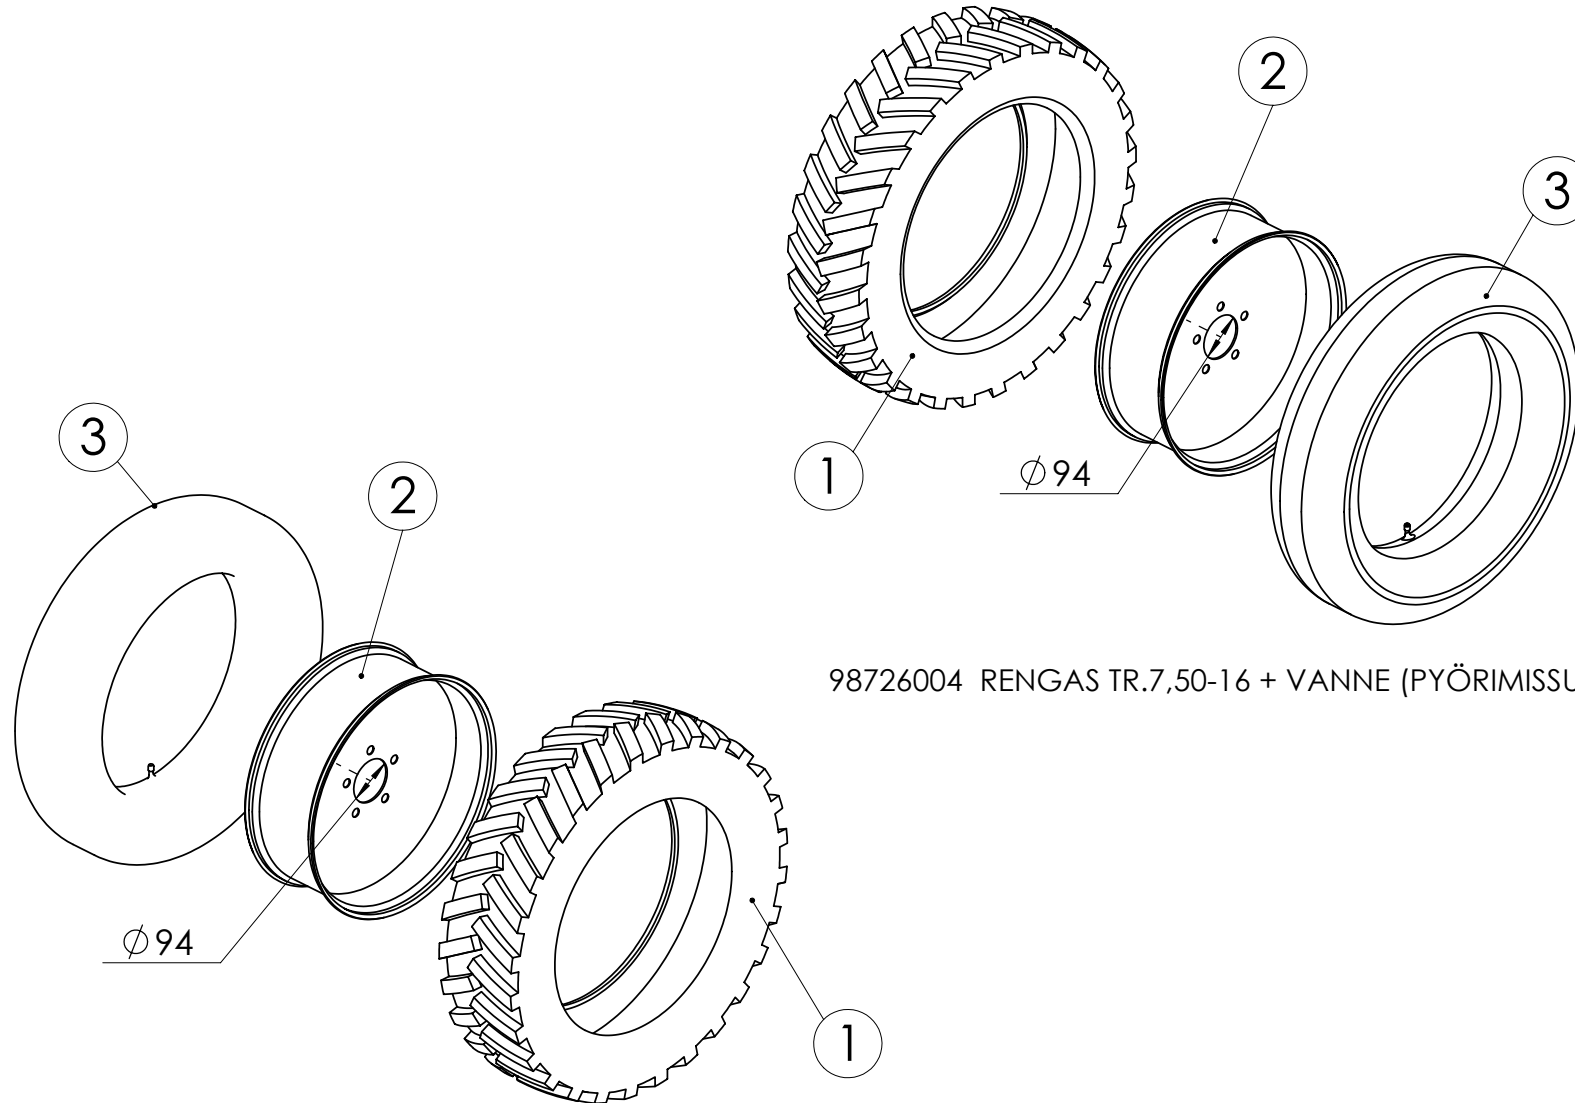

98726004 RENGAS TR.7,50-16 + VANNE (PYÖRIMISSUUNTA OIKEALLE)

98725904 RENGAS TR.7,50-16 + VANNE (PYÖRIMISSUUNTA VASEMMALLE)

JG 47754----->

98725904 RENGAS TR.7,50-16 + VANNE (PYÖRIMISSUUNTA VASEMMALLE) JG 47754---->

Pos.	Part No	Pcs	Osan nimi	Description	Benämning	Tyyppi
1	98554904	1	Rengas	Tyre	Däck	AN -13 7,50-16/6
2	98726104	1	Vanne	Rim	fälg	5.5Fx16 Ø94x140x18,5
3	98554804	1	Sisärengas	Tube	Slang	7,50x16

98726004 RENGAS TR.7,50-16 + VANNE (PYÖRIMISSUUNTA OIKEALLE) JG 47754---->

Pos.	Part No	Pcs	Osan nimi	Description	Benämning	Tyyppi
1	98554904	1	Rengas	Tyre	Däck	AN -13 7,50-16/6
2	98554704	1	Vanne	Rim	fälg	5.5F-16
3	98554804	1	Sisärengas	Tube	Slang	7,50x16