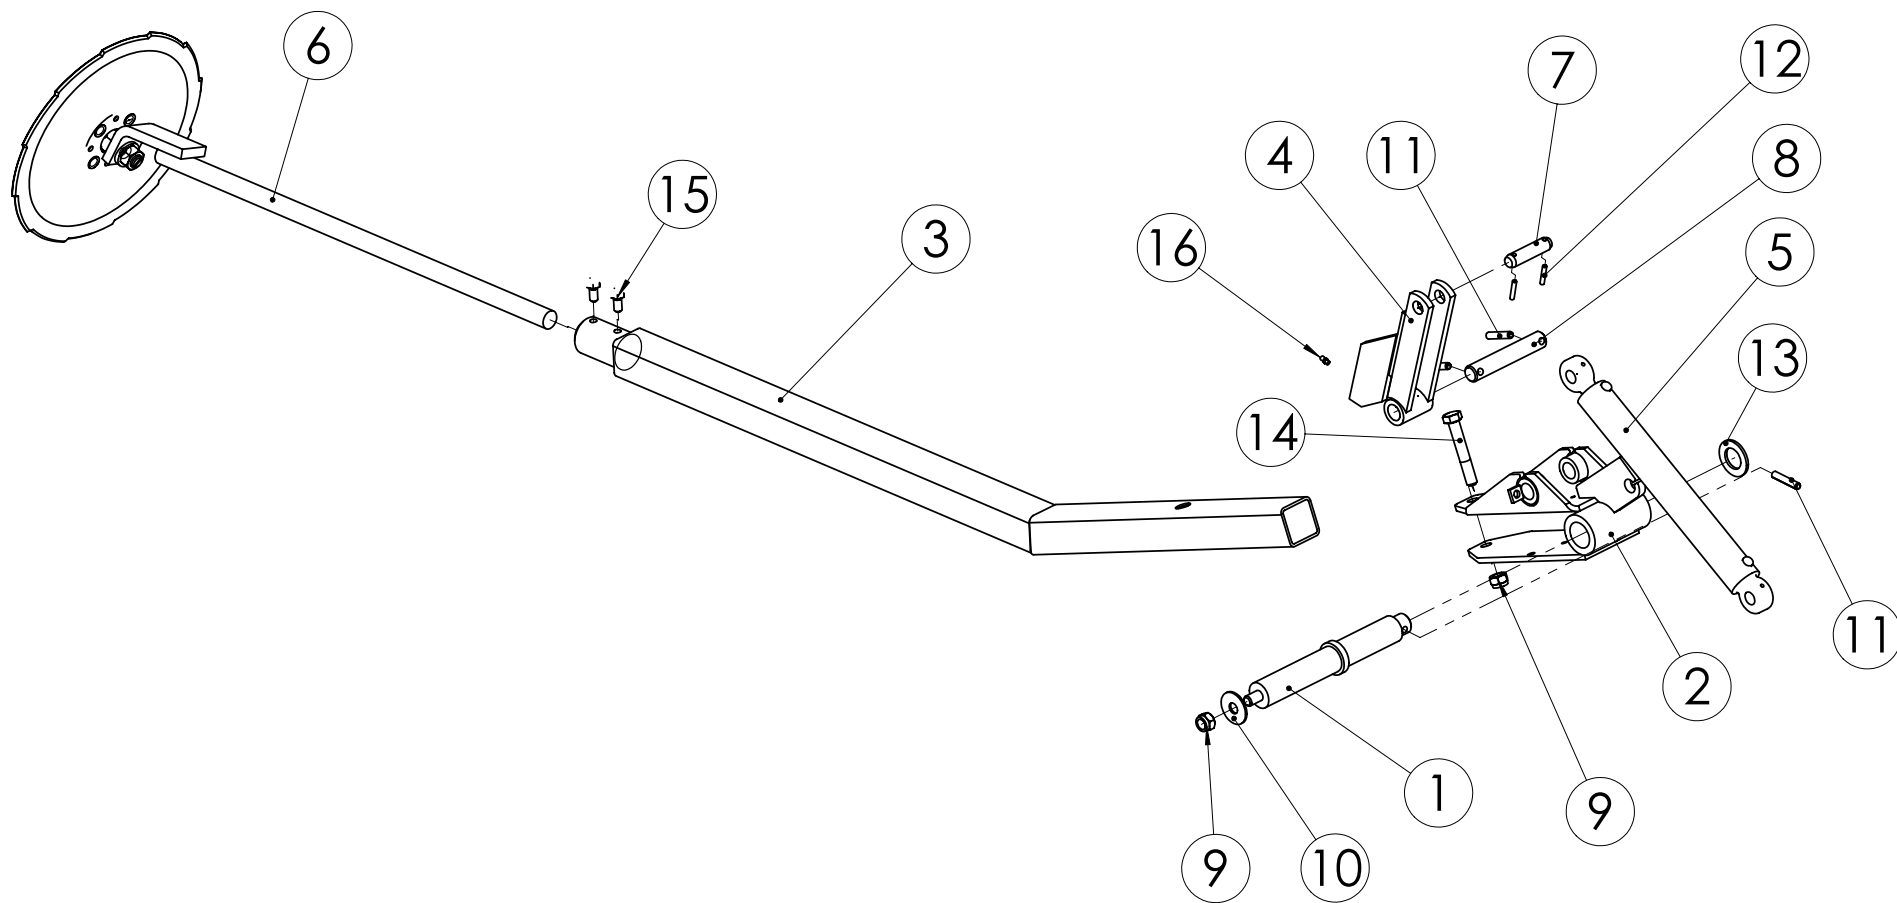

98700803 VARSISTO, VASEN

98700803 VARSISTO, VASEN

Pos.	Part No	Pcs	Osan nimi	Description	Benämning	Tyyppi
1	98638644	1	Akseli	Axle	Axel	
2	98353773	1	Hahlolevy	Backing plate	Gaffelplåt	
3	98638174	1	Varsiputki	Shank tube	Skafrör	
4	98700773	1	Nivelosa	Link	Led	
5	98360273	1	Sylinteri	Cylinder	Cylinder	
6	98683503	1	Kiekko+varsi vasen	Disc+arm left	Tallrik+rad vänster	
7	97418544	1	Tappi	Stud	Bult	20x85
8	97756244	1	Tappi	Stud	Bult	25x146
9	02151083	2	Lukitusmutteri	Locking nut	Låsmutter	M16 DIN985 8ZN NYLOC
10	05061061	1	Aluslaatta	Washer	Bricka	B10 DIN 9021
11	02062690	3	Jousisokka	Spring pin	Fjäderpinne	10x50 DIN1481 55SI7ZN
12	02062771	2	Jousisokka	Spring pin	Fjäderpinne	5x32 DIN1481 55SI7ZN
13	05061134	1	Aluslaatta	Washer	Bricka	33 SFS2042 FEZN
14	05003615	1	Kuusioruuvi	Hexagon bolt	Sexkantskruv	M16x100 SFS2063
15	02091042	2	Kuusioruuvi	Hexagon bolt	Sexkantskruv	M12x25 SFS2064 M8.8ZN
16	02011158	1	Kaulanippa	Grease nipple	Smörjnippel	AM6 DIN71412