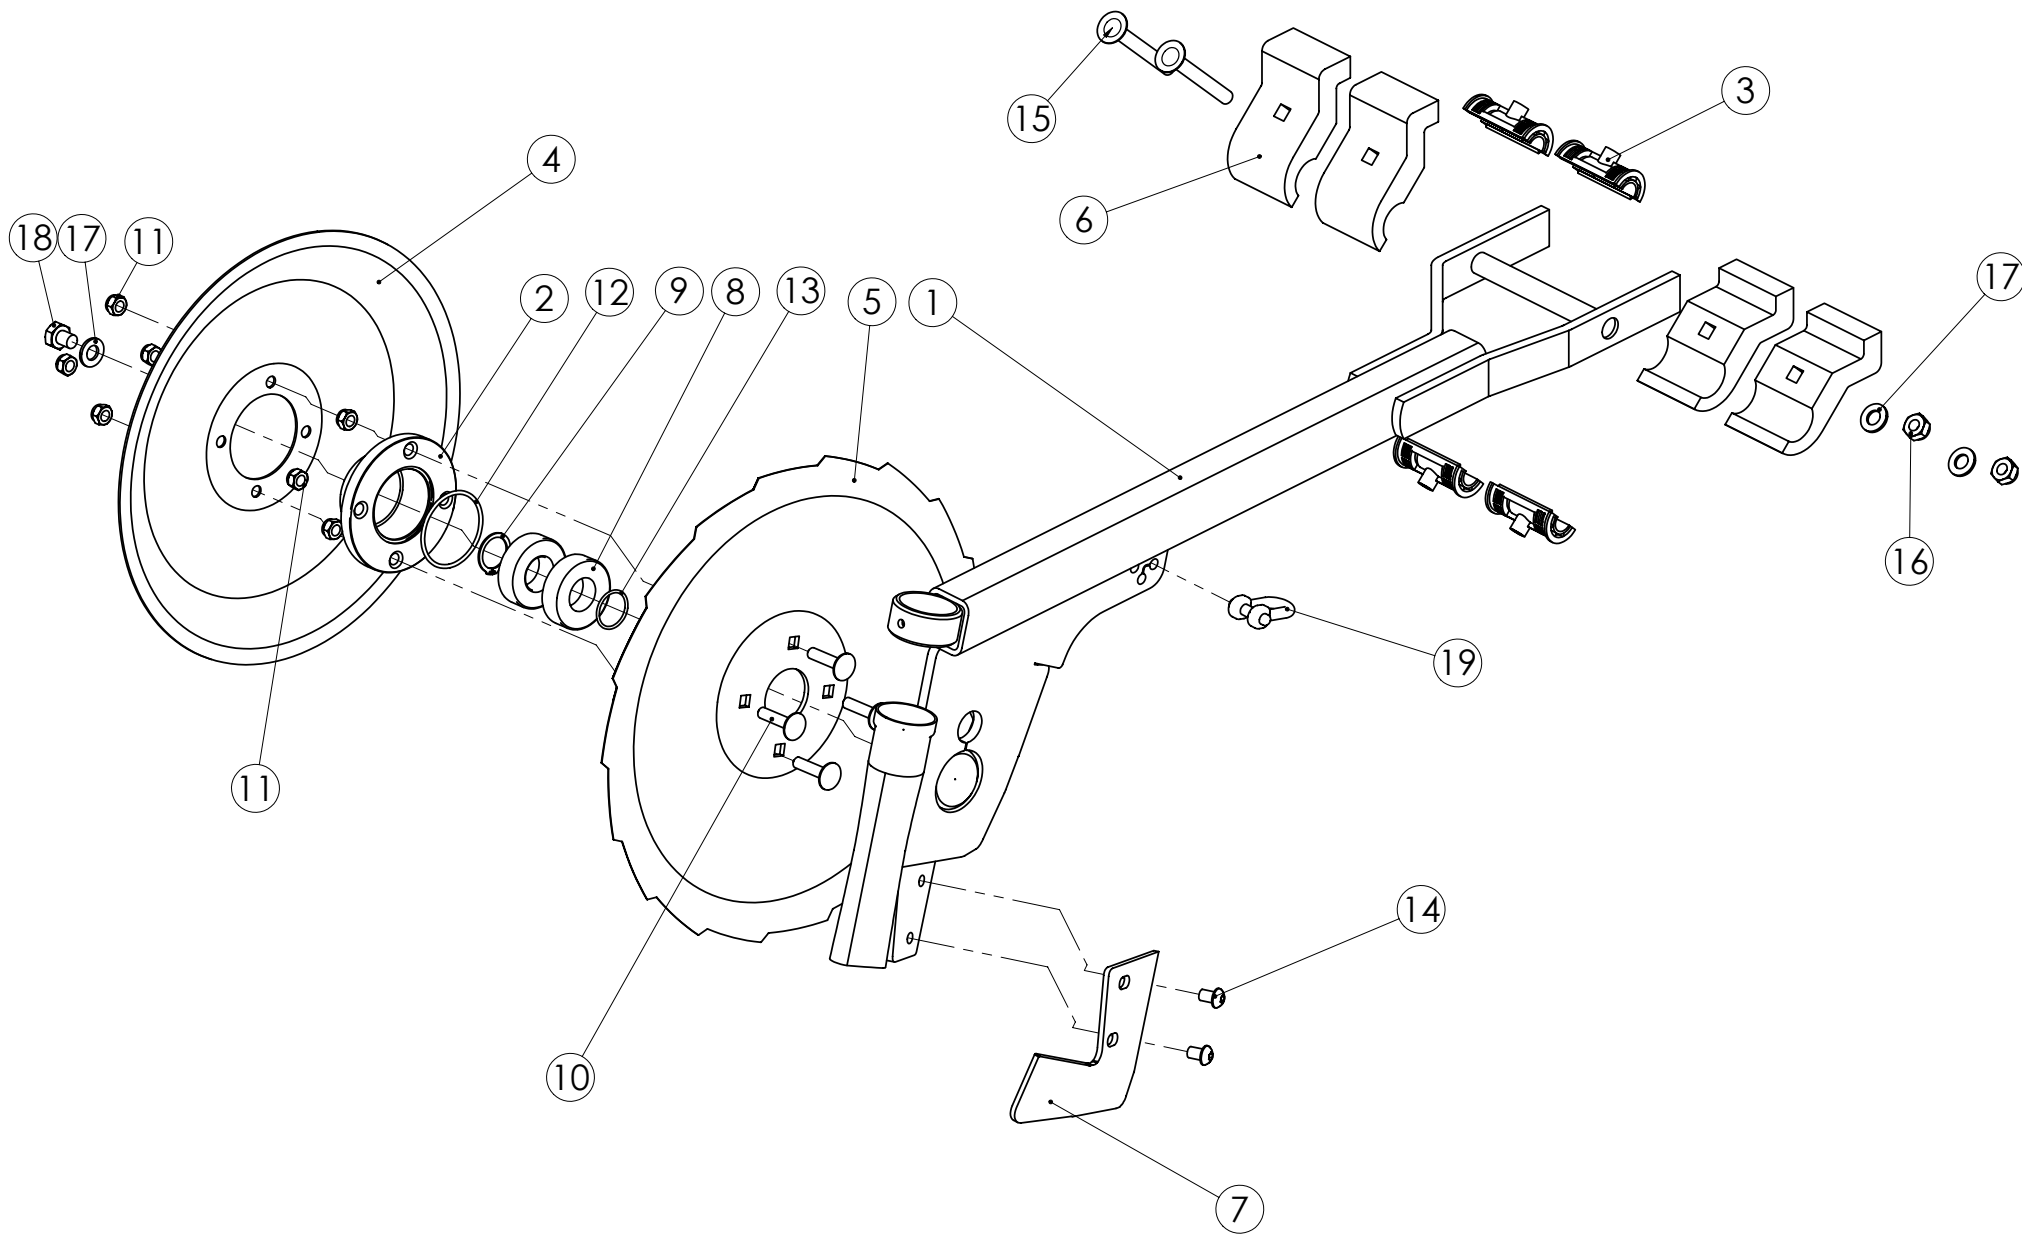

98607202 VANNAS VV-KOK.PANO

98607202 VANNAS VV-KOK.PANO

Pos.	Part No	Pcs	Osan nimi	Description	Benämning	Tyyppi
1	98605272	1	Vantaanvarsi	Coulter arm	Billarm	
2	98441473	1	Laakeripesä	Bearing housing	Lagerhus	
3	95719303	4	Laakeri	Bearing	Lager	
4	98592073	1	Laippa	Flange	Fläns	
5	98725713	1	Kiekko	Disc	Tallrik	3x360 OIKEA
6	95718603	4	Laakerin kiinnityslevy	Bearing mounting plate	Lagerfästplatta	
7	98587474	1	Raappa	Scraper	Skrap	
8	01311270	2	Laakeri	Bearing	Lager	6205-2RS
9	01351040	1	Varmistusrengas	Circlip	Låsring	25x1,2 DIN471 FE
10	02081502	4	Lukkoruuvi	Set-screw	Ställskruv	M8x35 SFS2458 8.8ZN
11	02151051	8	Lukitusmutteri	Locking nut	Låsmutter	M8 DIN985 8ZN NYLOC
12	01343245	1	Tiiviste	Gasket	Tätning	52,07x2,62 SMS 1586 NBR
13	01340088	1	Tiiviste	Gasket	Tätning	25x2 SMS1586 NBR
14	02091054	2	Ruuvi	Screw	Skruv	M10x16 ISO 7380 M10.9ZN
15	02080386	2	Lukkoruuvi	Set-screw	Ställskruv	M10x80 SFS2458 8.8ZN
16	02161444	2	Lukitusmutteri	Locking nut	Låsmutter	
17	05061085	3	Aluslaatta	Washer	Bricka	11 SFS2042 FEZN
18	05010970	1	Ruuvi	Screw	Skruv	M10x10 SFS2063 M8.8ZN
19	01840073	1	Sakkeli	Shackle	Shackel	A 0,25 TES 834-52 Zn