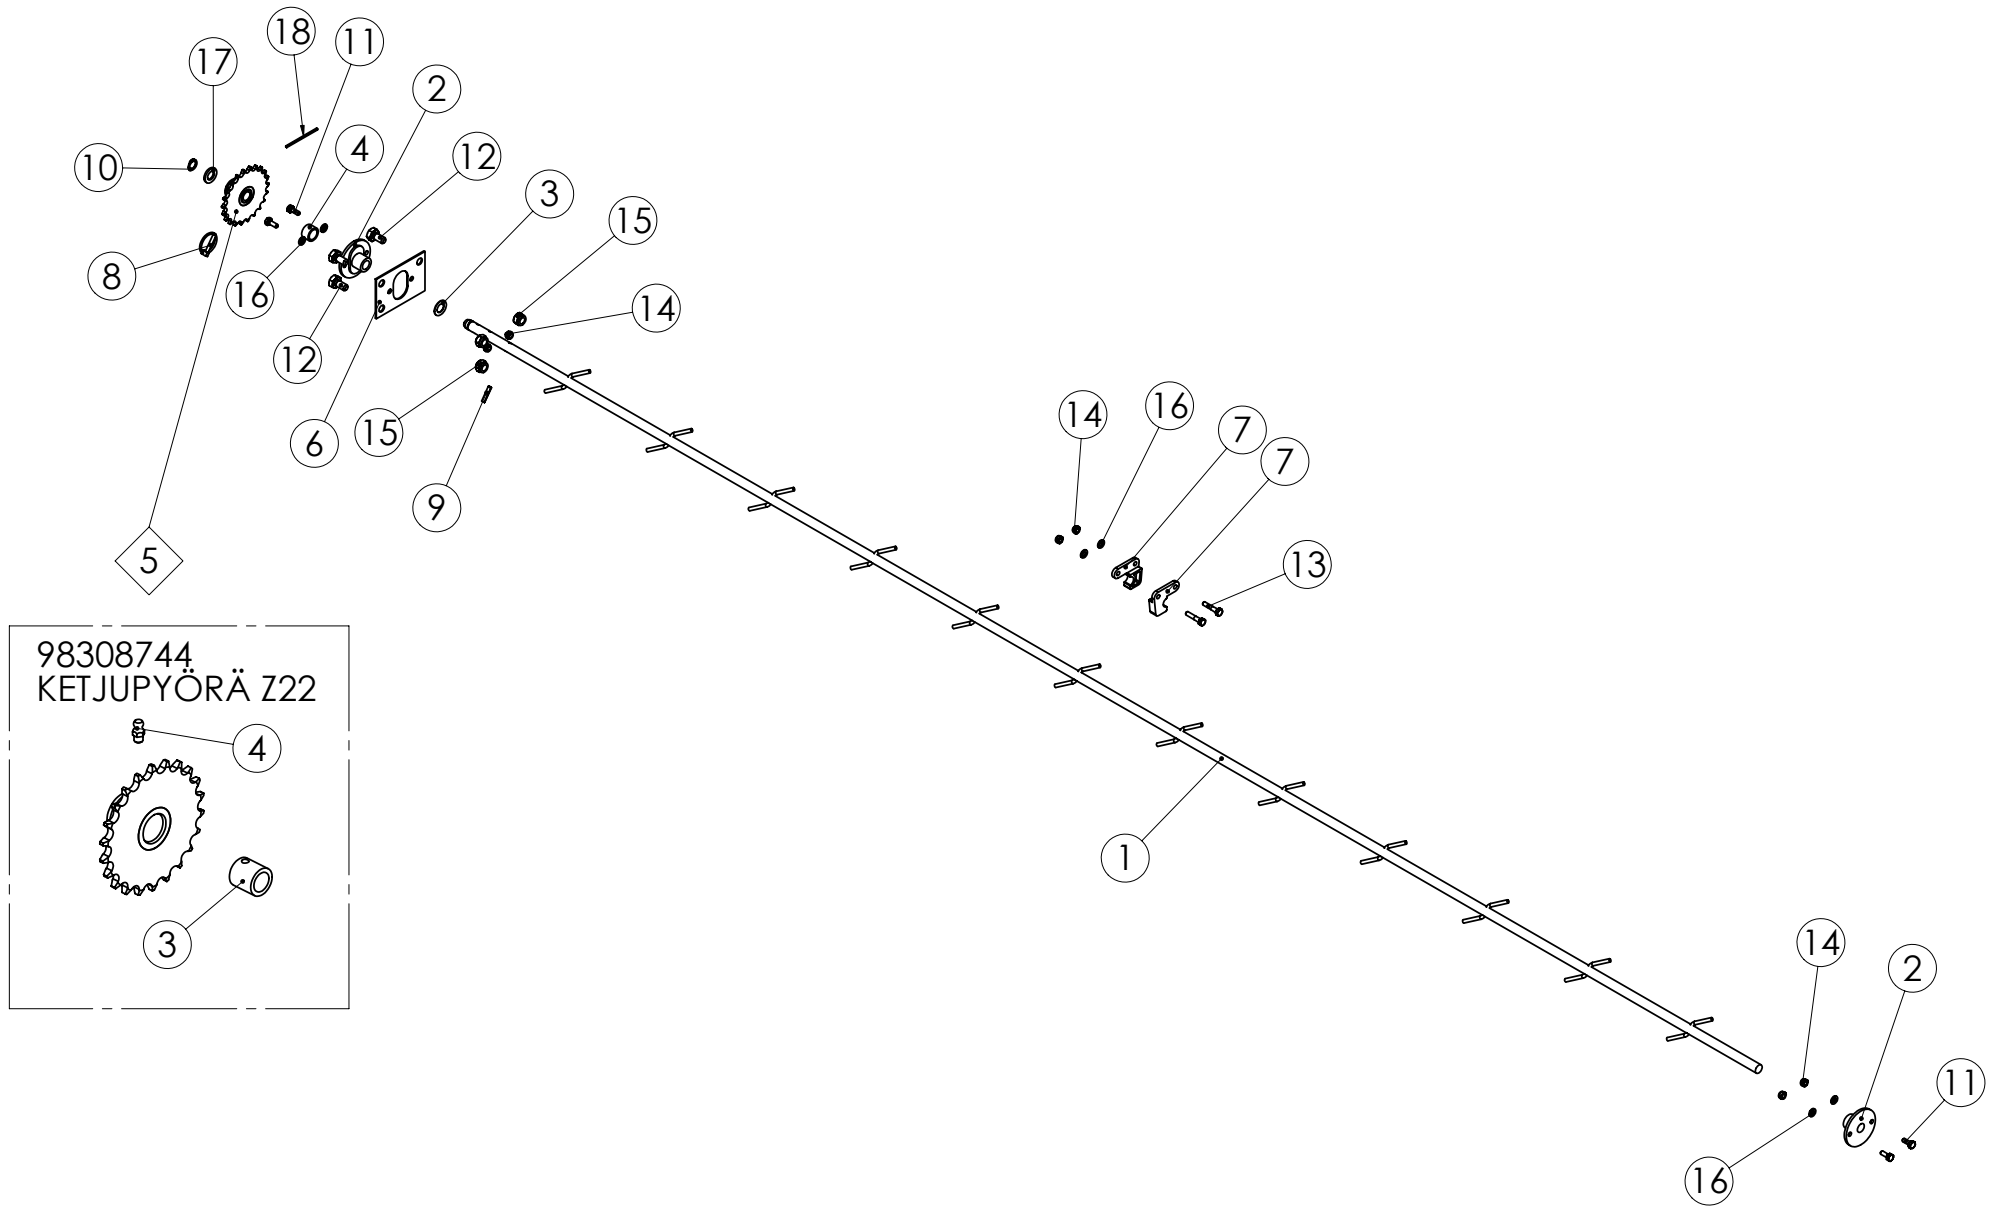

98308102 LANNOITE SEKOITUSAKSELI

98308744 KETJUPYÖRÄ Z22

Pos.	Part No	Pcs	Osan nimi	Description	Benämning	Tyyppi
3	98328104	1	Laakeri	Bearing	Lager	14-20x20
4	02011158	1	Kaulanippa	Grease nipple	Smörjnippel	AM6 DIN71412

98308102 LANNOITE SEKOITUSAKSELI

Pos.	Part No	Pcs	Osan nimi	Description	Benämning	Tyyppi
1	98507173	1	Akseli	Axle	Axel	
2	94301164	2	Laakeri	Bearing	Lager	
3	94301505	1	Aluslaatta	Washer	Bricka	
4	98309244	1	Holkki	Bushing	Buchse	
5	98308744	1	Ketjupyörä	Sprocket	Kedjehjul	Z22 08B
6	98308564	1	Levy	Plate	Plåt	
7	94311864	2	Laakeri	Bearing	Lager	
8	02062242	1	Rengassokka	Linch pin	Sprint	4,5x40 FEZN
9	02062517	1	Jousisokka	Spring pin	Fjäderpinne	DIN1481 55SI7ZN
10	01351932	1	Varmistusrengas	Circlip	Låsring	14x1 DIN471 FE
11	05011510	4	Kuusioruuvi	Hexagon bolt	Sexkantskruv	M6x16 SFS2064 M8.8ZN
12	05012306	3	Kuusioruuvi	Hexagon bolt	Sexkantskruv	M10x20 SFS2064 M8.8ZN
13	05001294	2	Kuusioruuvi	Hexagon bolt	Sexkantskruv	M6x30 SFS2063 M 8.8ZN
14	02161758	6	Lukitusmutteri	Locking nut	Låsmutter	M6 DIN985 8ZN NYLOC
15	02161444	3	Lukitusmutteri	Locking nut	Låsmutter	M10 DIN985 8ZN NYLOC
16	05061631	6	Aluslaatta	Washer	Bricka	6,6 SFS2042 FEZN
17	05061303	1	Aluslaatta	Washer	Bricka	13x25x3 DIN1441 FEZN
18	01830010	1	Rullaketju	Roller chain	Rullkedja	08B-1x8 R SFS2392