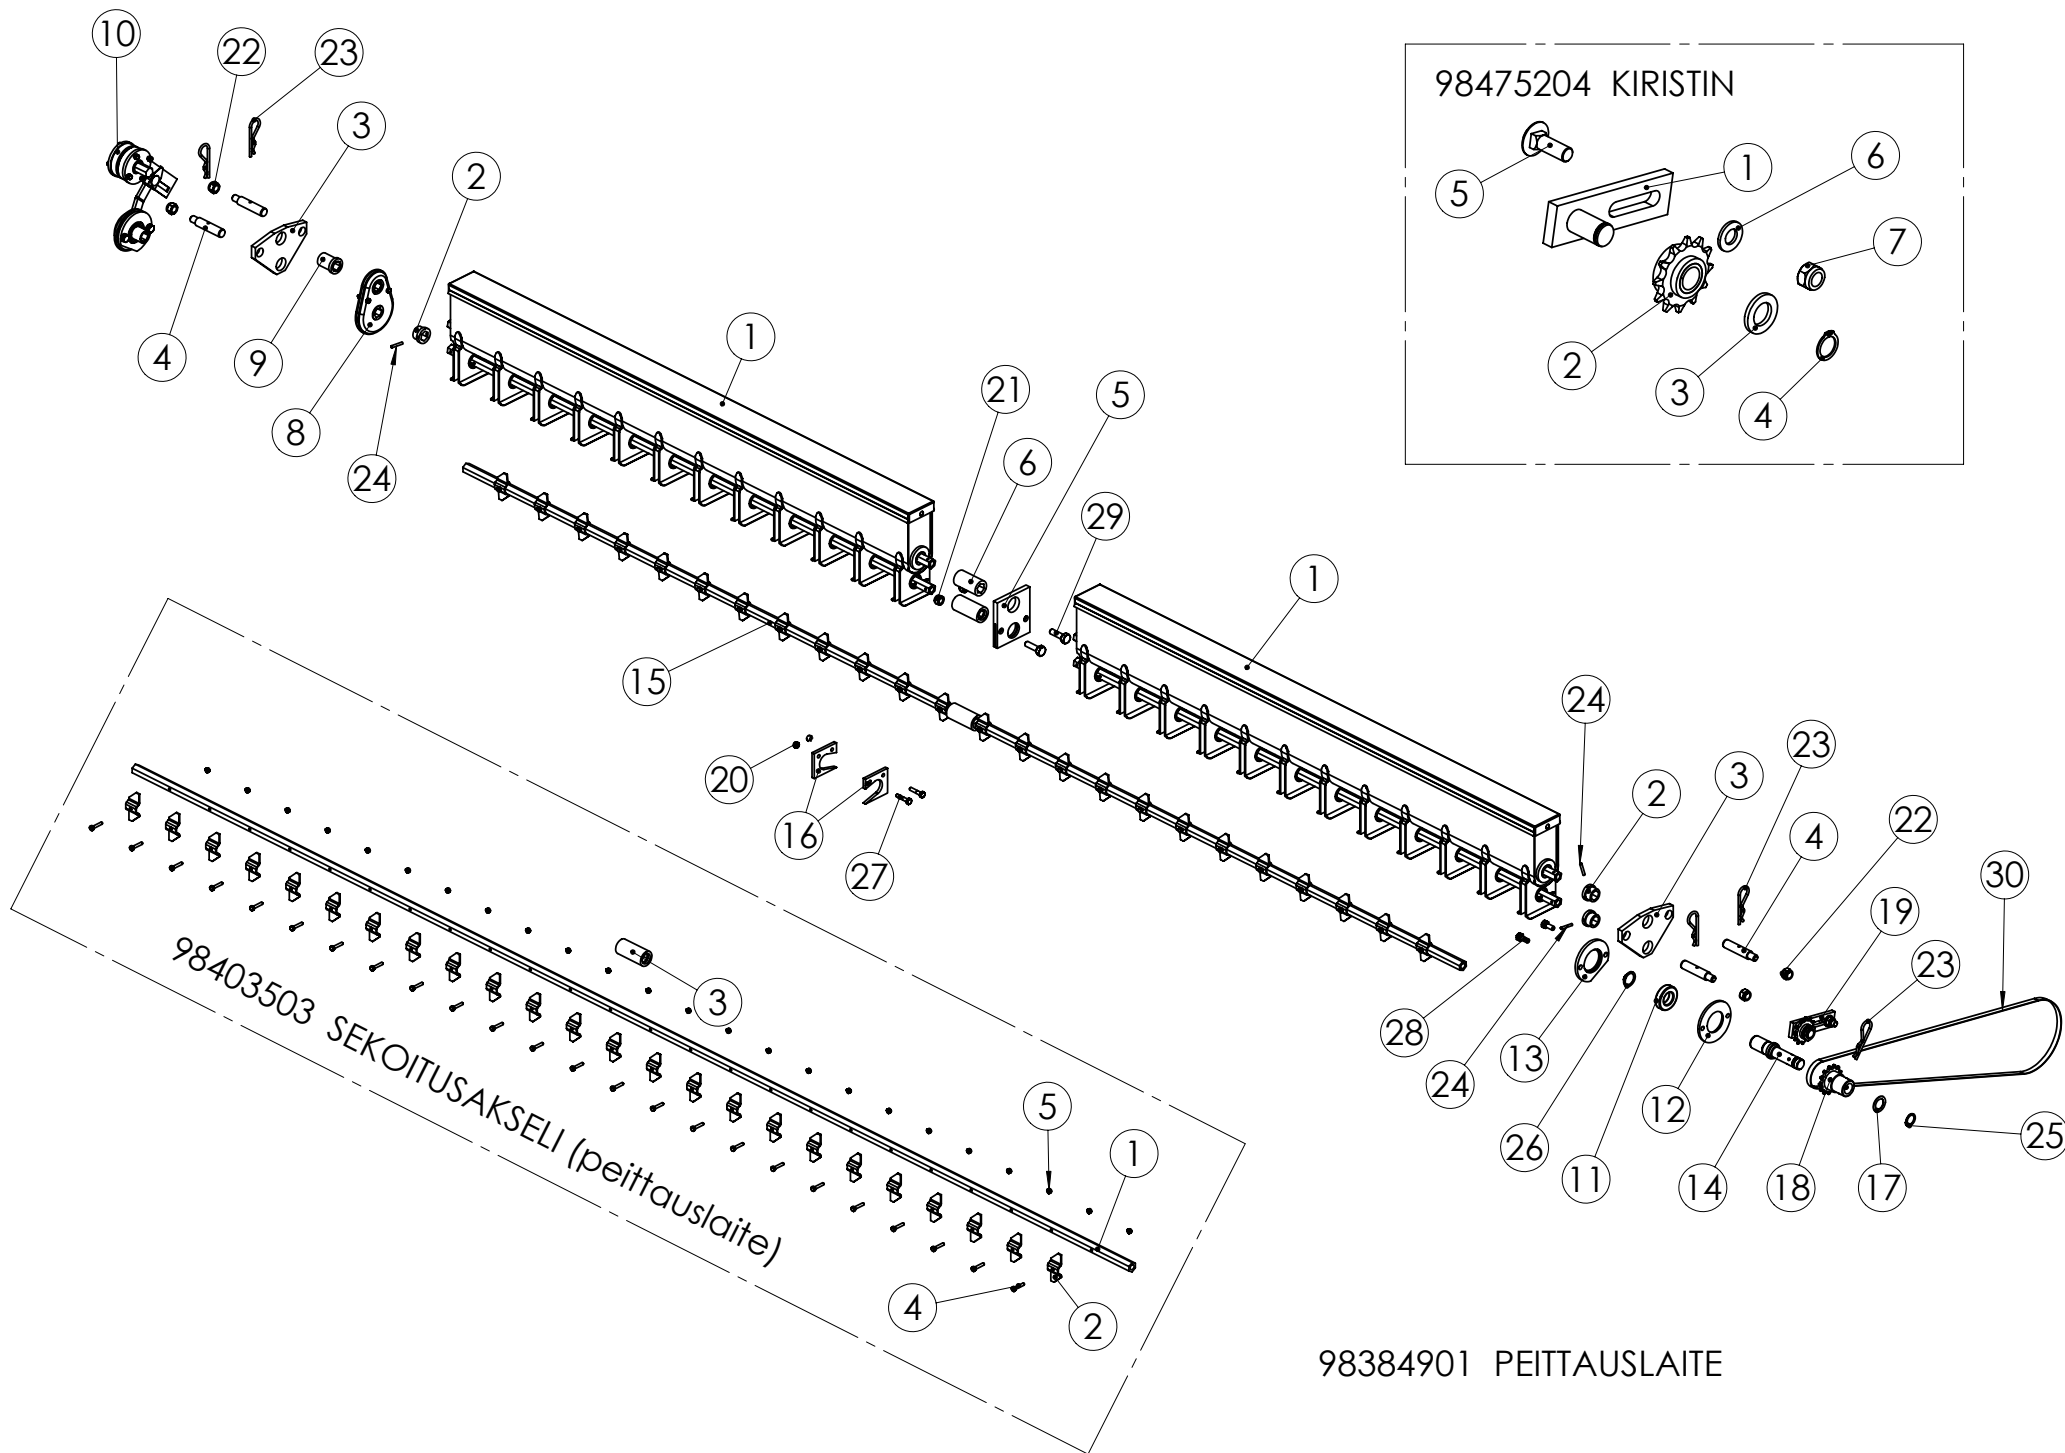

98475204 KIRISTIN

Pos.	Part No	Pcs	Osan nimi	Description	Benämning	Tyyppi
1	98475364	1	Ketjunkiristin	Chain stretcher	Kedjespännare	
2	97349104	1	Ketjupyörä	Sprocket	Kedjehjul	Z12 08B
3	96793044	1	Aluslaatta	Washer	Bricka	16,5x28x3
4	01351682	1	Varmistusrengas	Circlip	Låsring	16x1 DIN471 FE
5	02100057	1	Lukkoruuvi	Set-screw	Ställskruv	M10x30 SFS2458 8.8ZN
6	05061085	1	Aluslaatta	Washer	Bricka	11 SFS2042 FEZN
7	02161444	1	Lukitusmutteri	Locking nut	Låsmutter	M10 DIN985 8ZN NYLOC

98403503 SEKOITUSAKSELI (peittaulaite)

Pos.	Part No	Pcs	Osan nimi	Description	Benämning	Tyyppi
1	98403603	1	Akseli	Axle	Axel	
2	96108244	24	Siipi	Mixing blade	Blandarvinge	
3	96108644	1	Holkki	Bushing	Buchse	L=65
4	05011327	24	Kuusioruuvi	Hexagon bolt	Sexkantskruv	M5x25 SFS2064 8.8ZN
5	02161973	24	Lukitusmutteri	Locking nut	Låsmutter	M5 DIN985 8ZN NYLOC

98384901 PEITTAUSLAITE

Pos.	Part No	Pcs	Osan nimi	Description	Benämning	Tyyppi
1	98385001	2	Kaukalo	Trough	Tråg	
2	96107244	3	Holkki	Bushing	Buchse	
3	96107004	2	Levy	Plate	Plåt	
4	98403744	4	Tappi	Stud	Bult	
5	96106904	1	Levy	Plate	Plåt	
6	98403244	1	Holkki	Bushing	Buchse	L=56
7	96108644	1	Holkki	Bushing	Buchse	L=65
8	95905304	1	Vaihdelaatikko	Gear box	Växellåda	
9	98403444	1	Holkki	Bushing	Buchse	
10	98473004	1	Käyttövipu	Operating	Manöverspak	
11	01311351	1	Laakeri	Bearing	Lager	6005-2RS
12	96141544	1	Laippa	Flange	Fläns	
13	96142044	1	Laippa	Flange	Fläns	
14	98311343	1	Akseli	Axle	Axel	
15	98403503	1	Sekoitusakseli	Mixer shaft	Blandningsaxel	
16	96108404	2	Laakeri	Bearing	Lager	
17	95777444	1	Aluslaatta	Washer	Bricka	21x31x1
18	98305844	1	Ketjupyörä	Sprocket	Kedjehjul	Z 13 08B
19	98475204	1	Ketjunkiristin	Chain stretcher	Kedjespännare	
20	02161758	2	Lukitusmutteri	Locking nut	Låsmutter	M6 DIN985 8ZN NYLOC
21	02161444	2	Lukitusmutteri	Locking nut	Låsmutter	M10 DIN985 8ZN NYLOC
22	02161451	4	Lukitusmutteri	Locking nut	Låsmutter	M12 DIN985 8ZN NYLOC
23	02061954	5	Haarajousisokka	Snap pin	Fjäderpinne, R-Sprint	4x74 FEZN8
24	02063126	3	Jousisokka	Spring pin	Fjäderpinne	4x28 DIN1481 55SI7ZN
25	01351065	1	Varmistusrengas	Circlip	Låsring	20x1,2 DIN1471 FE
26	01351040	1	Varmistusrengas	Circlip	Låsring	25x1,2 DIN471 FE
27	05001294	2	Kuusioruuvi	Hexagon bolt	Sexkantskruv	M6x30 SFS2063 M 8.8ZN
28	05011895	2	Kuusioruuvi	Hexagon bolt	Sexkantskruv	M8x20 SFS2064 M8.8ZN
29	05012426	2	Kuusioruuvi	Hexagon bolt	Sexkantskruv	M10x35 SFS2064 M8.8ZN
30	01831314	1	Rullaketju	Roller chain	Rullkedja	08B-1x115