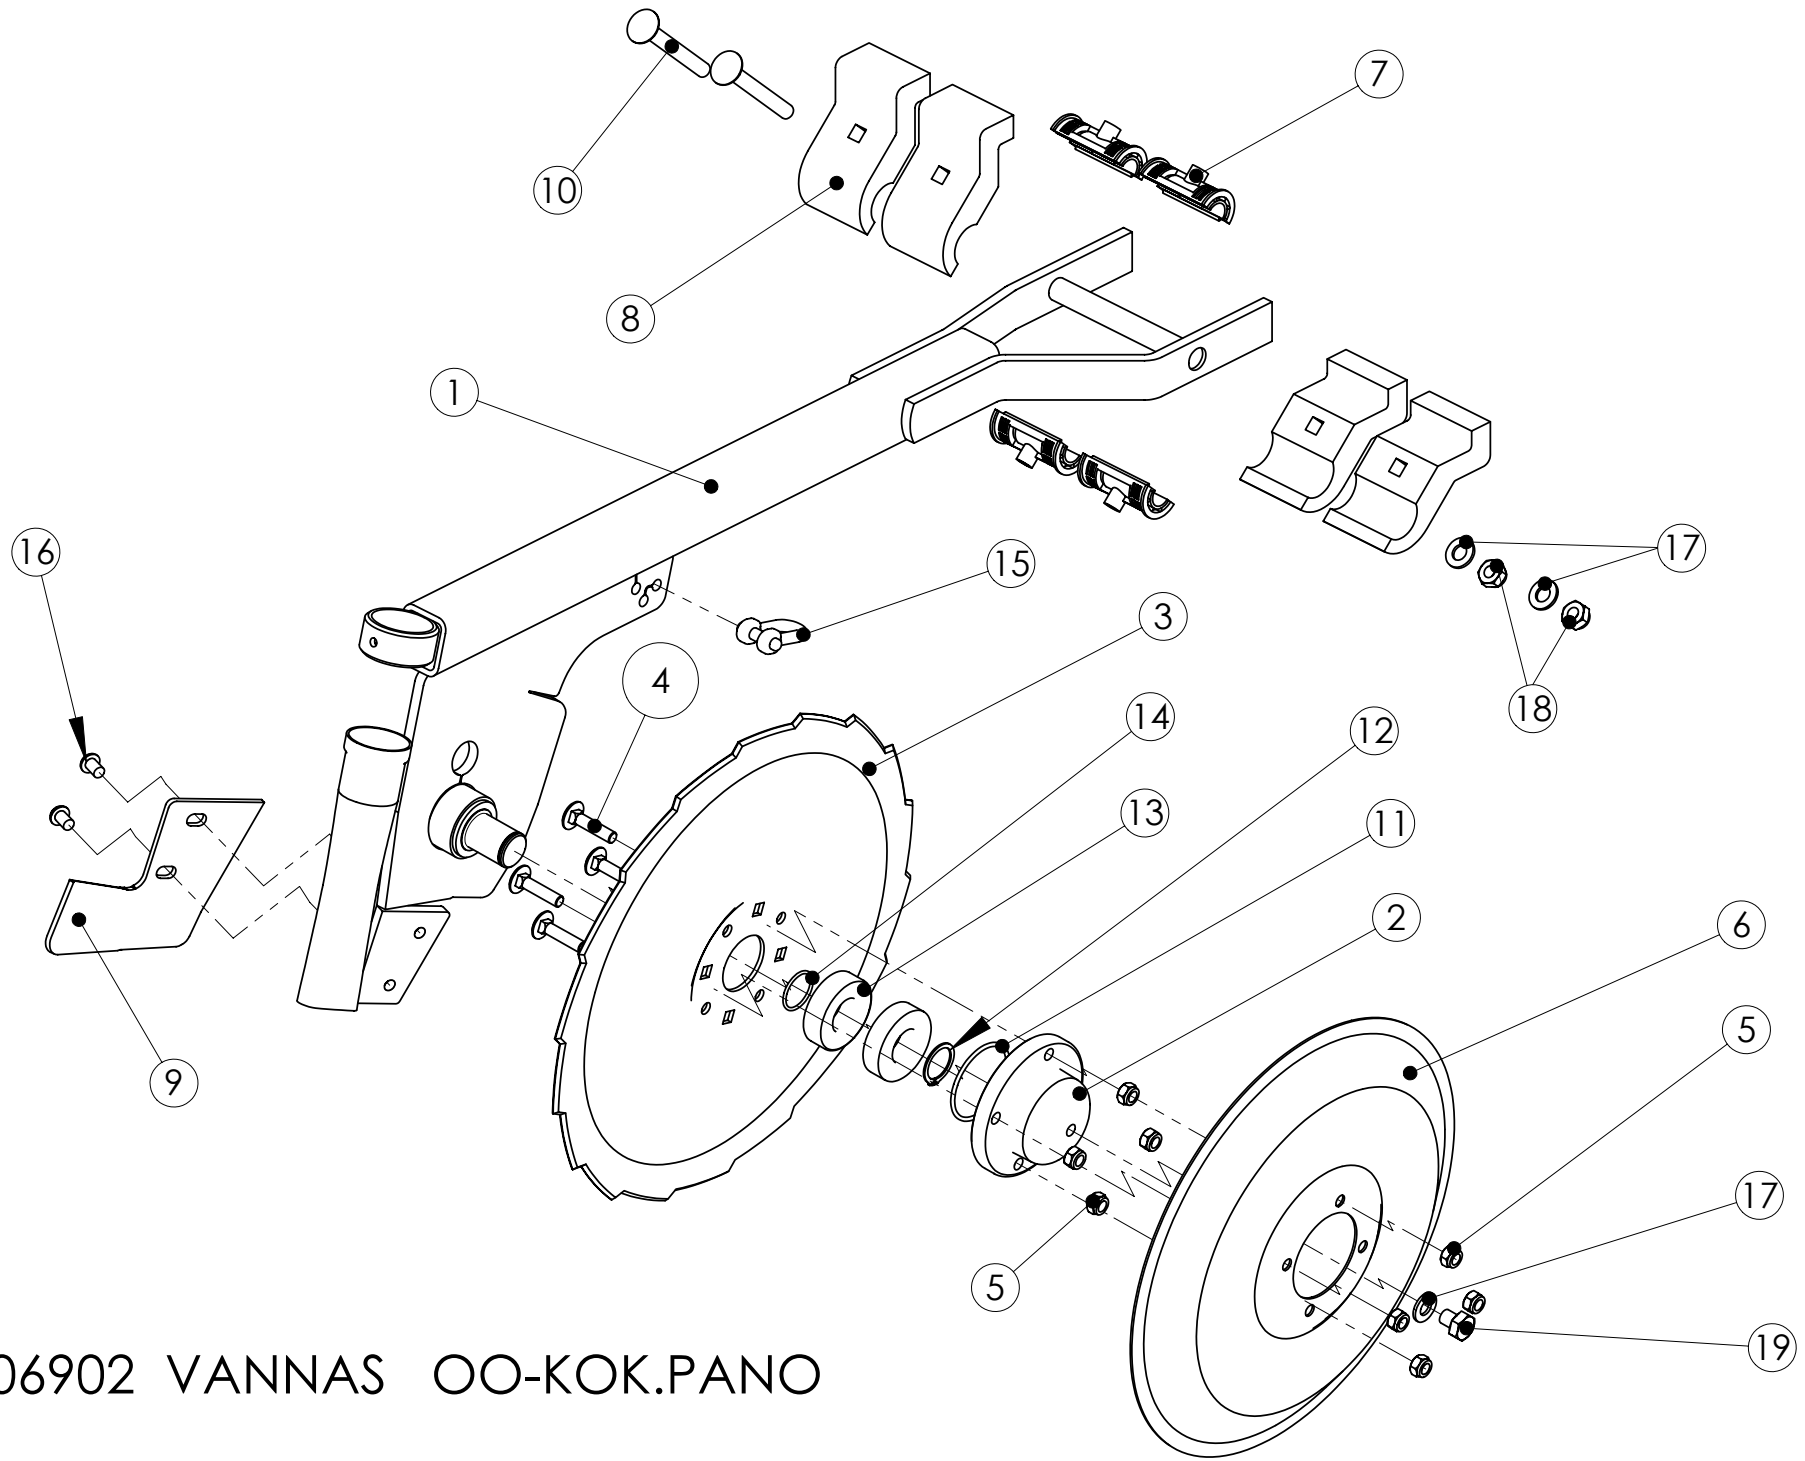

98606902 VANNAS OO-KOK.PANO

98606902 VANNAS OO-KOK.PANO

Pos.	Part No	Pcs	Osan nimi	Description	Benämning	Tyyppi
1	98604972	1	Vantaanvarsi	Coulter arm	Billarm	
2	98441473	1	Laakeripesä	Bearing housing	Lagerhus	
3	98725813	1	Kiekkö	Disc	Tallrik	3x360 VASEN
4	02081502	4	Lukkoruuvi	Set-screw	Ställskruv	M8x35 SFS2458 8.8ZN
5	02151051	8	Lukitusmutteri	Locking nut	Låsmutter	M8 DIN985 8ZN NYLOC
6	98592073	1	Laippa	Flange	Fläns	
7	95719303	4	Laakeri	Bearing	Lager	
8	95718603	4	Laakerin kiinnityslevy	Bearing mounting plate	Lagerfästplatta	
9	98607574	1	Raappa	Scraper	Skrap	
10	02080386	2	Lukkoruuvi	Set-screw	Ställskruv	M10x80 SFS2458 8.8ZN
11	01343245	1	Tiiviste	Gasket	Tätning	52,07x2,62 SMS 1586 NBR
12	01351040	1	Varmistusrenkas	Circlip	Låsring	25x1,2 DIN471 FE
13	01311270	2	Laakeri	Bearing	Lager	6205-2RS
14	01340088	1	Tiiviste	Gasket	Tätning	25x2 SMS1586 NBR
15	01840073	1	Sakkeli	Shackle	Shackel	A 0,25 TES 834-52 Zn
16	02091054	2	Ruuvi	Screw	Skruv	M10x16 ISO 7380 M10.9ZN
17	05061085	3	Aluslaatta	Washer	Bricka	11 SFS2042 FEZN
18	02161444	2	Lukitusmutteri	Locking nut	Låsmutter	
19	05010970	1	Ruuvi	Screw	Skruv	M10x10 SFS2063 M8.8ZN