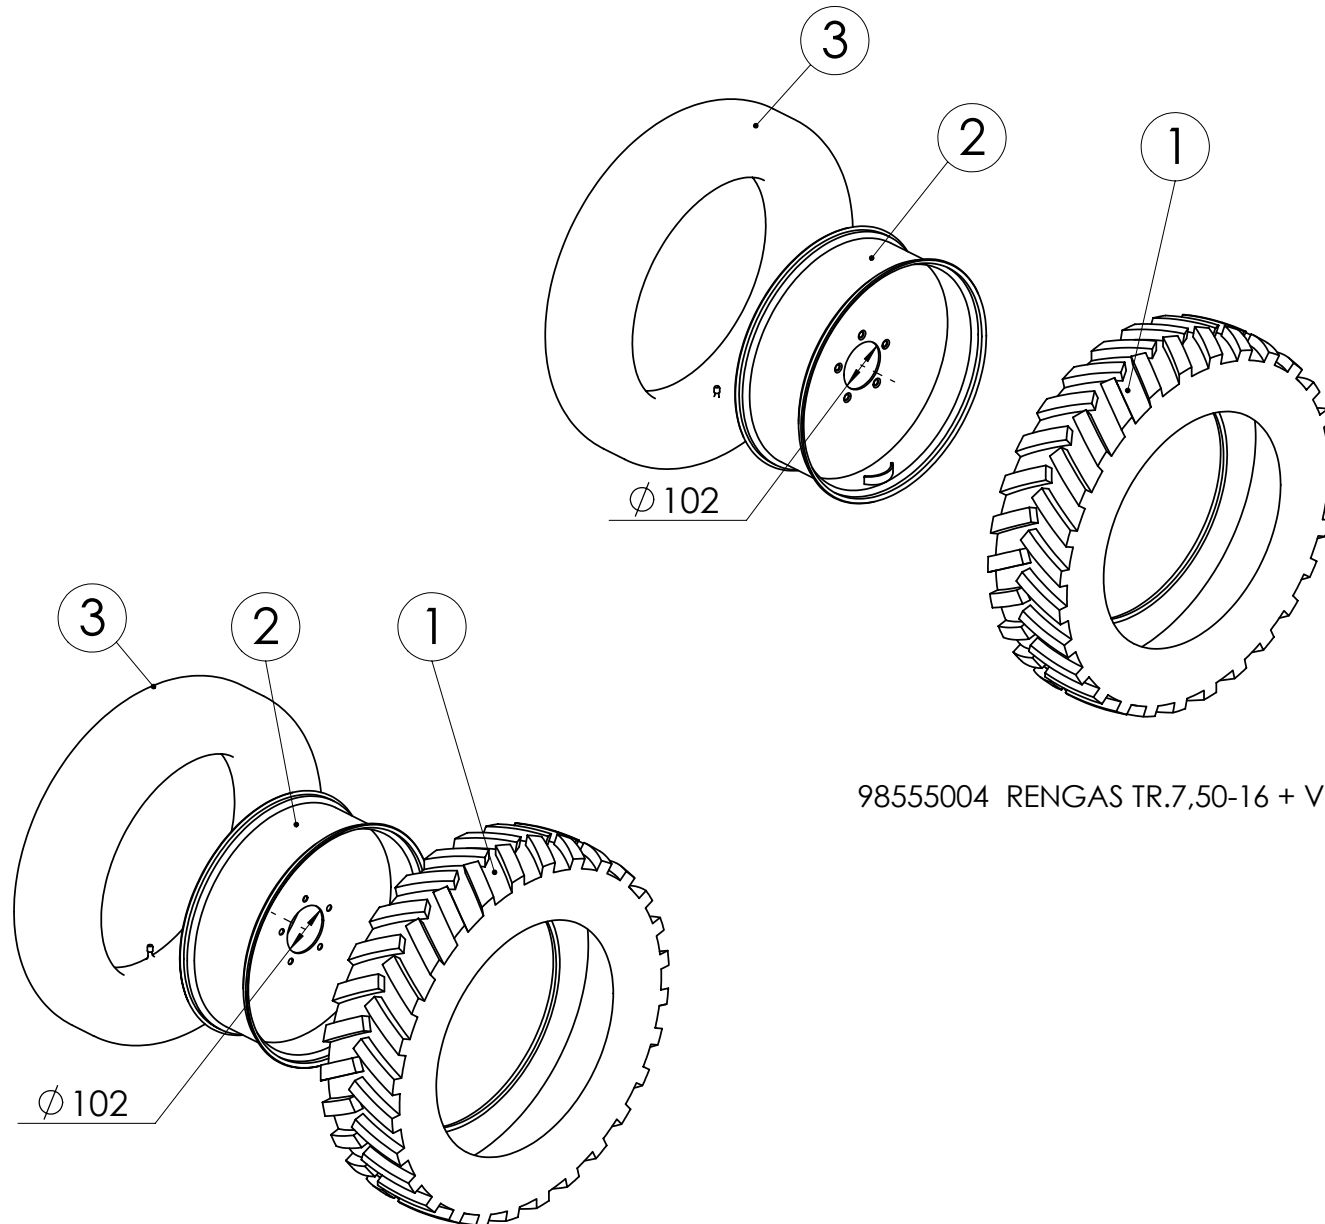

98555004 RENGAS TR.7,50-16 + VANNE (PYÖRIMISSUUNTA OIKEALLE)

98475104 RENGAS TR.7,50-16 + VANNE (PYÖRIMISSUUNTA VASEMMALLE)

---->JG 47753 |

98475104 RENGAS TR.7,50-16 + VANNE (PYÖRIMISSUUNTA VASEMMALLE) ---->JG 47753

Pos.	Part No	Pcs	Osan nimi	Description	Benämning	Tyyppi
1	98554904	1	Rengas	Tyre	Däck	AN -13 7,50-16/6
2	98554704	1	Vanne	Rim	fälg	5.5F-16
3	98554804	1	Sisärenkas	Tube	Slang	7,50x16

98555004 RENGAS TR.7,50-16 + VANNE (PYÖRIMISSUUNTA OIKEALLE) ---->JG 47753

Pos.	Part No	Pcs	Osan nimi	Description	Benämning	Tyyppi
1	98554904	1	Rengas	Tyre	Däck	AN -13 7,50-16/6
2	98554704	1	Vanne	Rim	fälg	5.5F-16
3	98554804	1	Sisärenkas	Tube	Slang	7,50x16