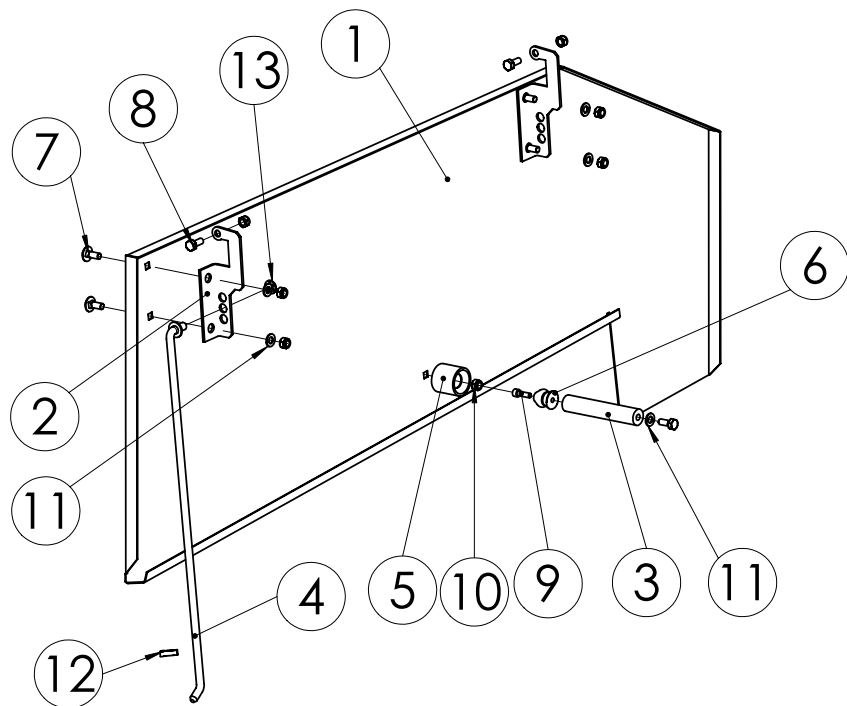

98620503 KANSI VAS.