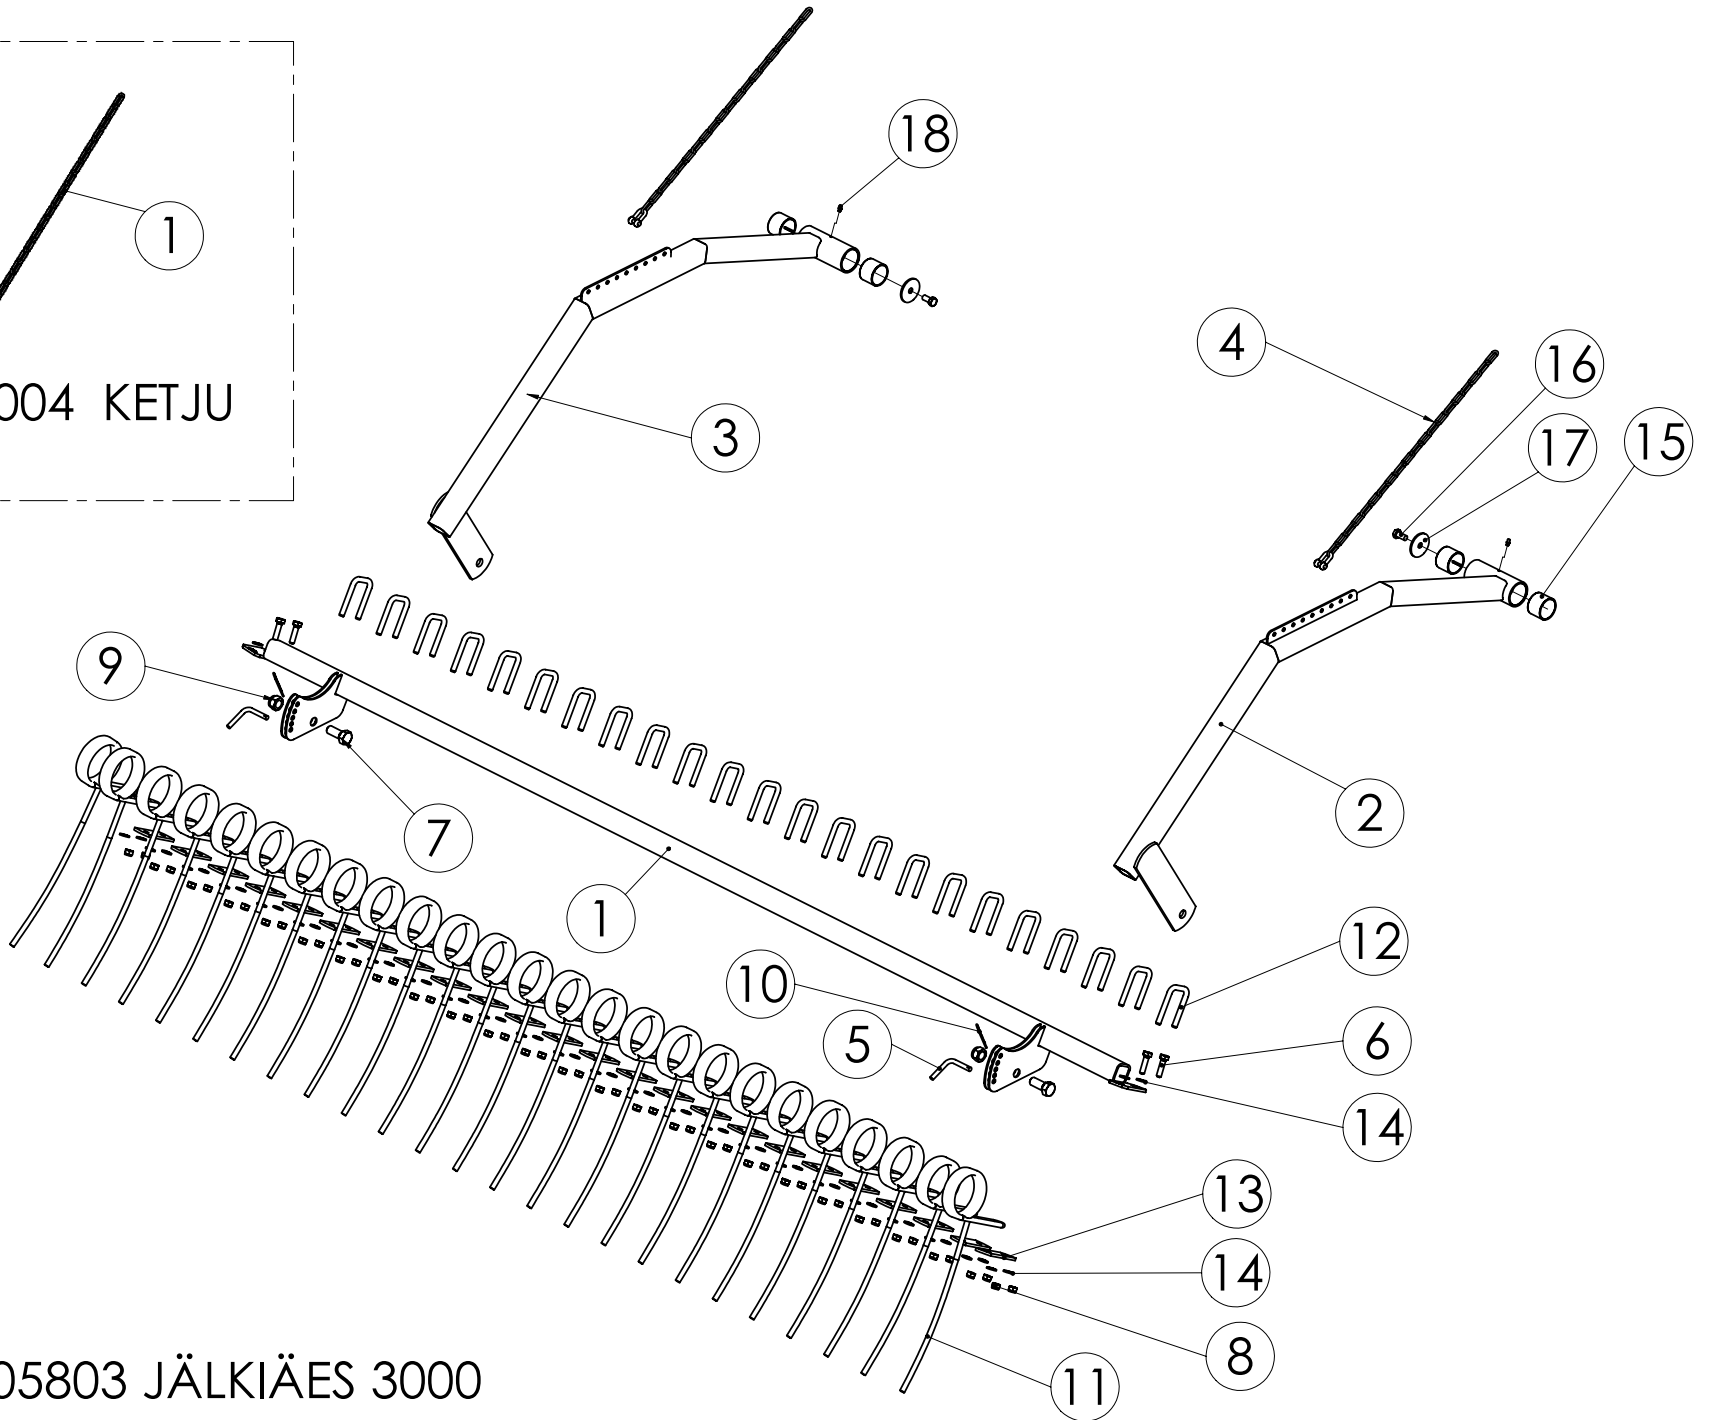

98705803 JÄLKIÄES 3000

98349004 KETJU

Pos.	Part No	Pcs	Osan nimi	Description	Benämning	Tyyppi
1	01832001	20	Ketju	Chain	Kedja	5x32x8 Fe35-2 Zn
2	01840073	1	Sakkeli	Shackle	Shackel	A 0,25 TES 834-52 Zn

98705803 JÄLKIÄES 3000

Pos.	Part No	Pcs	Osan nimi	Description	Benämning	Tyyppi
1	98706374	1	Runkoputki	Shaft tube	Stamrör	
2	98705974	1	Varsiputki	Shank tube	Skafrör	
3	98701874	1	Varsiputki	Shank tube	Skafrör	
4	98349004	2	Ketju	Chain	Kedja	
5	94436144	2	Tappi	Stud	Bult	Ø10
6	05012874	4	Kuusioruuvi	Hexagon bolt	Sexkantskruv	M12x45 SFS2064 M 8.8ZN
7	02091035	2	Kuusioruuvi	Hexagon bolt	Sexkantskruv	M20x50 SFS 2064 M8.8ZN
8	02161451	50	Lukitusmutteri	Locking nut	Låsmutter	M12 DIN985 8ZN NYLOC
9	02161892	2	Lukitusmutteri	Locking nut	Låsmutter	M20 DIN985 8ZN NYLOC
10	02060125	2	Haarajousisokka	Snap pin	Fjäderpinne, R-Sprint	3x72 FEZN
11	02040169	25	Jousipiikki	Spring tine	Efterharvpinne	Ø12x550
12	97656644	23	U-pultti	U Bolt	U-bult	M12
13	97658774	25	Latta	Flat bar	Plattstång	
14	05061303	54	Aluslaatta	Washer	Bricka	13x25x3 DIN1441 FEZN
15	97974714	4	Laakeri	Bearing	Lager	
16	02091042	2	Kuusioruuvi	Hexagon bolt	Sexkantskruv	M12x25 SFS2064 8.8ZN
17	98684044	2	Aluslaatta	Washer	Bricka	
18	02011158	2	Kaulanippa	Grease nipple	Smörjnippel	AM6 DIN71412