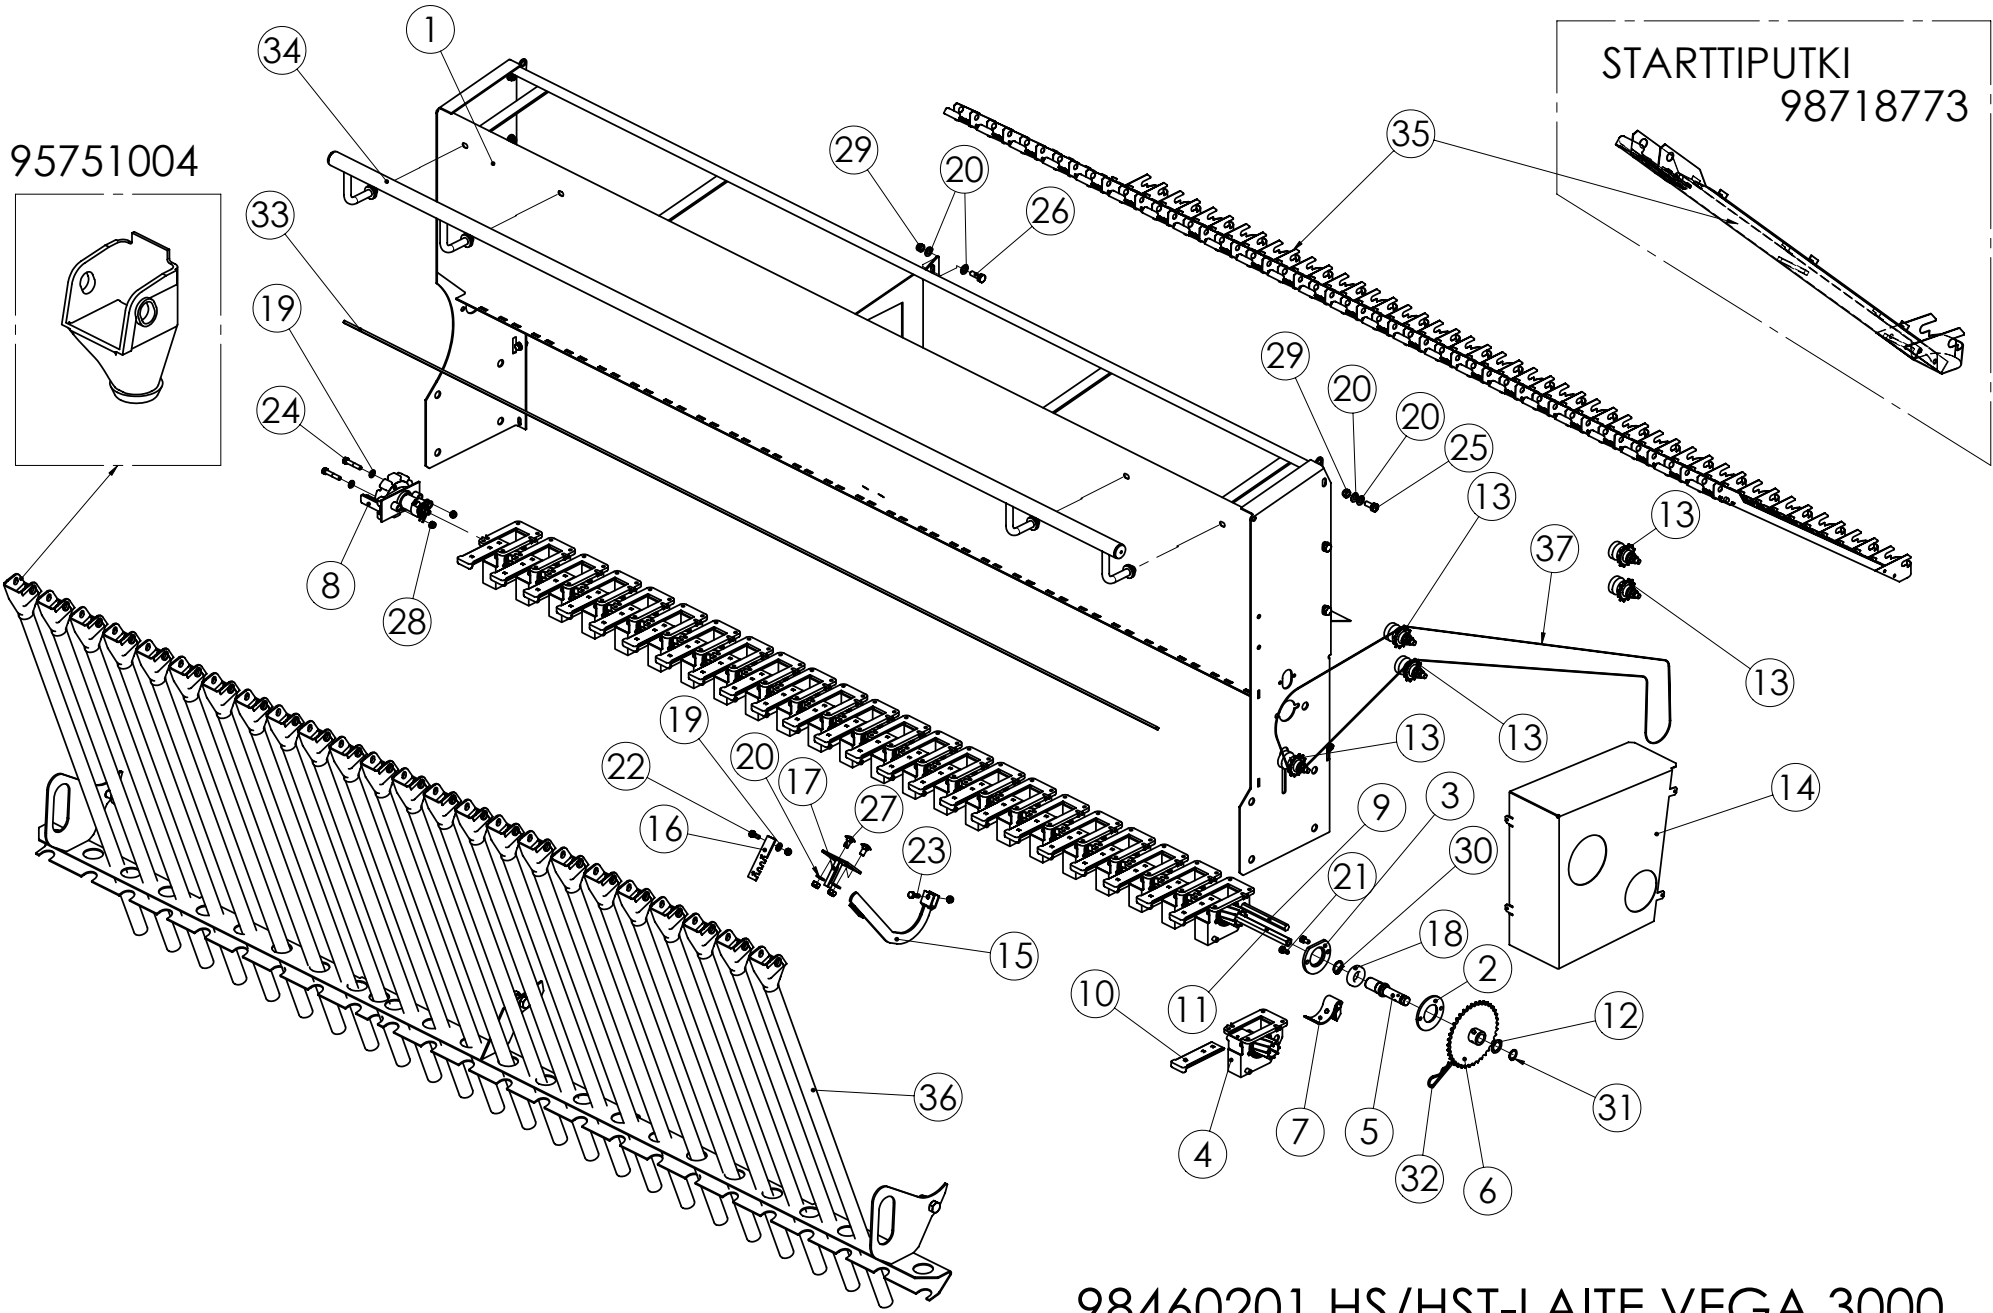

98375702 SIEMENSEULA

98375702 SIEMENSEULA

Pos.	Part No	Pcs	Osan nimi	Description	Benämning	Tyyppi
1	98375971	1	Seula	Sieve	Säll	
2	98375871	1	Seula	Sieve	Säll	

95751004

98460201 HS/HST-LAITE VEGA 3000

98460201 HS/HST-LAITE VEGA 3000