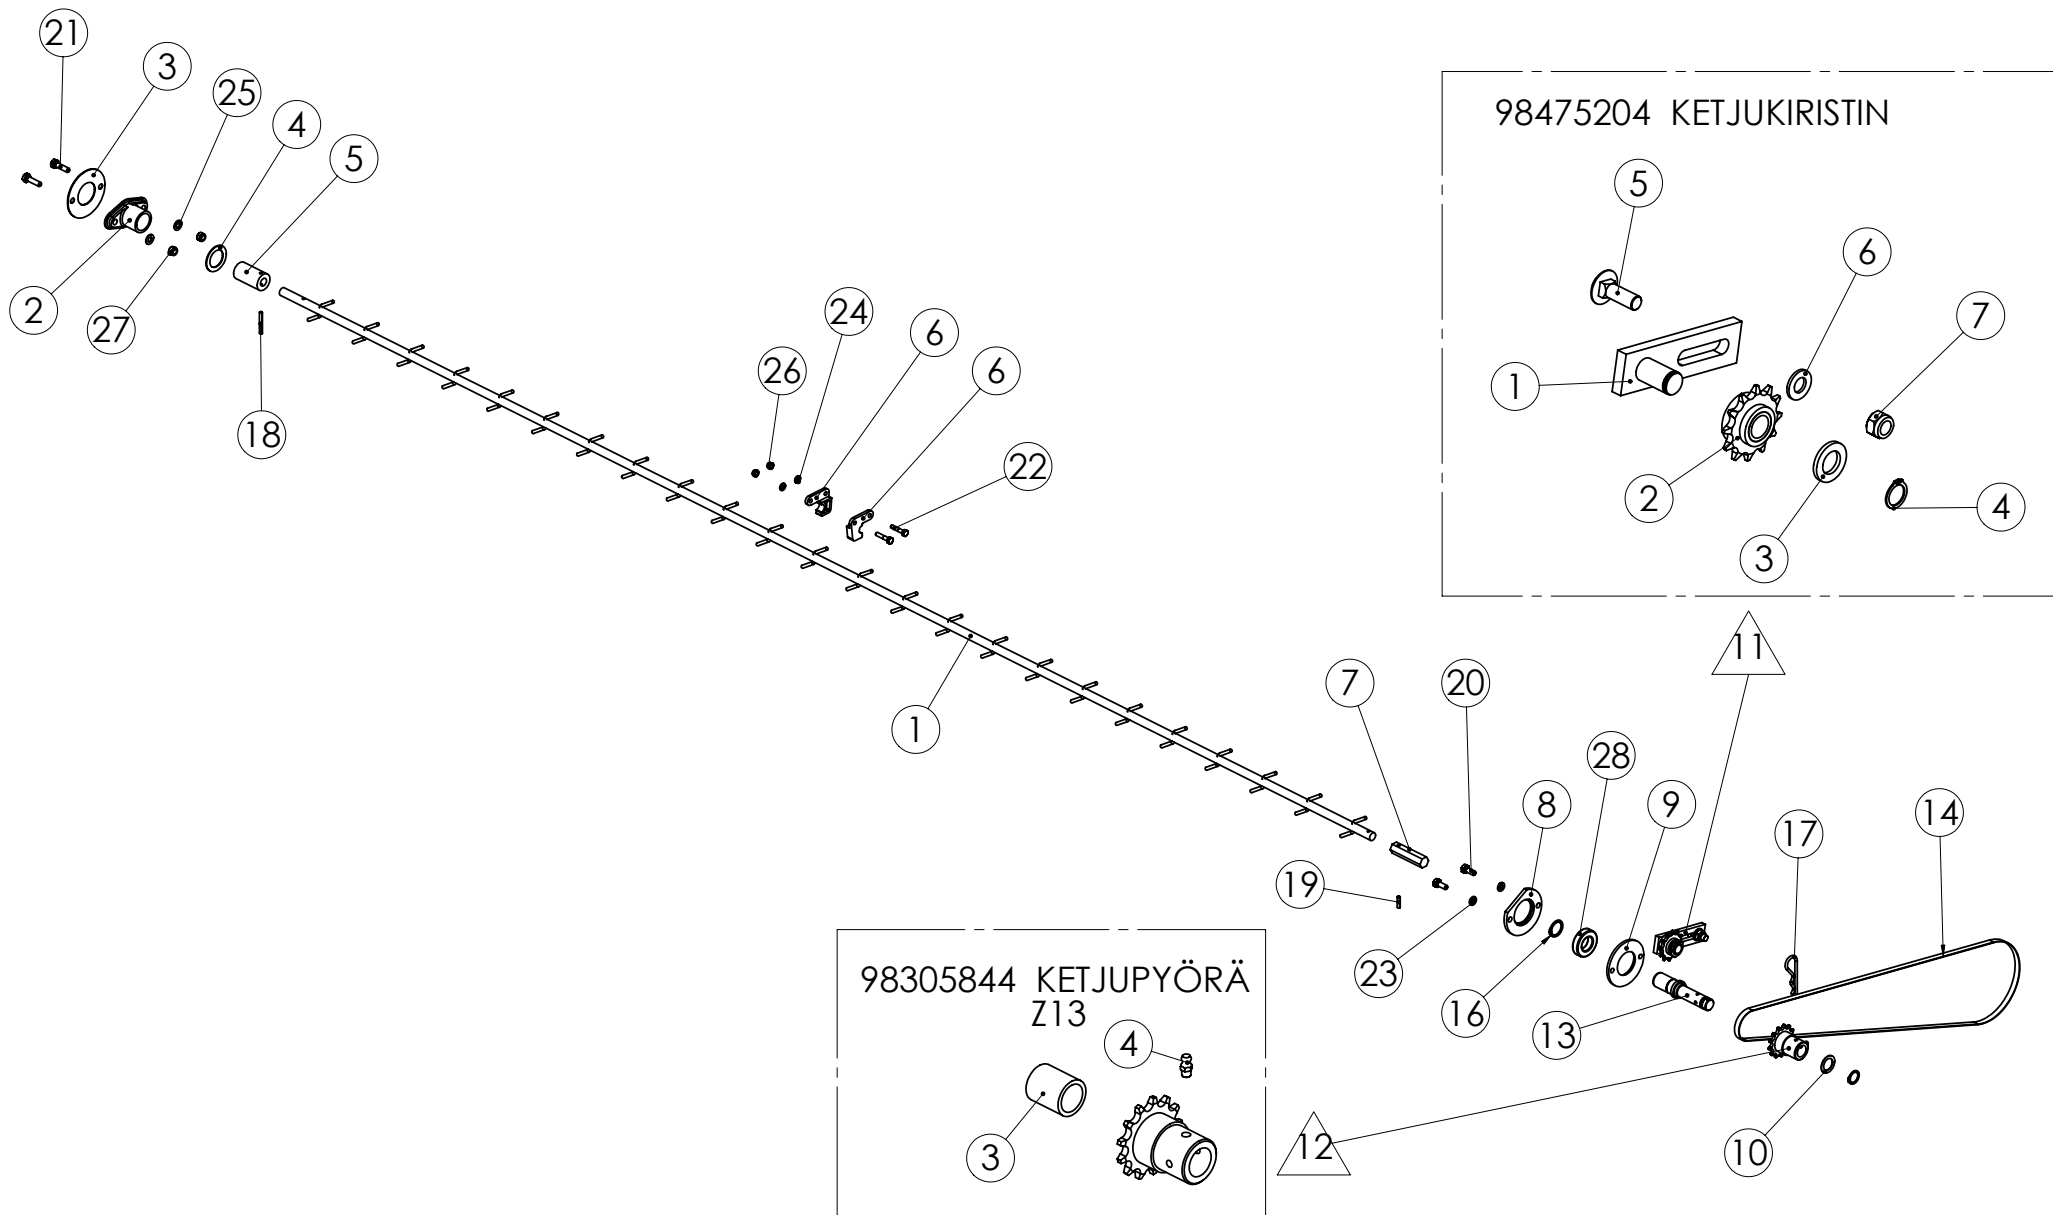

98308002 SIEMENSEKOITUSAKSELI

98475204 KETJUKIRISTIN

Pos.	Part No	Pcs	Osan nimi	Description	Benämning	Tyyppi
1	98475364	1	Ketjunkiristin	Chain stretcher	Kedjespännare	
2	97349104	1	Ketjupyörä	Sprocket	Kedjehjul	Z12 08B
3	96793044	1	Aluslaatta	Washer	Bricka	16,5x28x3
4	01351682	1	Varmistusrengas	Circlip	Låsring	16x1 DIN471 FE
5	02100057	1	Lukkoruuvi	Set-screw	Ställskruv	M10x30 SFS2458 8.8ZN
6	05061085	1	Aluslaatta	Washer	Bricka	11 SFS2042 FEZN
7	02161444	1	Lukitusmutteri	Locking nut	Låsmutter	M10 DIN985 8ZN NYLOC

98305844 KETJUPYÖRÄ Z13

Pos.	Part No	Pcs	Osan nimi	Description	Benämning	Tyyppi
3	02040866	1	Laakeri	Bearing	Lager	20x26x30 SMS777
4	02011158	1	Kaulanippa	Grease nipple	Smörjnippel	AM6 DIN71412

98308002 SIEMENSEKOITUSAKSELI

Pos.	Part No	Pcs	Osan nimi	Description	Benämning	Tyyppi
1	98495973	1	Akseli	Axle	Axel	
2	94411514	1	Laakeri	Bearing	Lager	
3	96154464	1	Levy	Plate	Plåt	
4	94501244	1	Aluslaatta	Washer	Bricka	31x45x1,5
5	96154344	1	Holkki	Bushing	Buchse	
6	94311864	2	Laakeri	Bearing	Lager	
7	96154244	1	Akseli	Axle	Axel	
8	96142044	1	Laippa	Flange	Fläns	
9	96141544	1	Laippa	Flange	Fläns	
10	95777444	1	Aluslaatta	Washer	Bricka	21x31x1
11	98475204	1	Ketjunkiristin	Chain stretcher	Kedjespännare	
12	98305844	1	Ketjupyörä	Sprocket	Kedjehjul	Z 13 08B
13	98311343	1	Akseli	Axle	Axel	
14	01831314	1	Rullaketju	Roller chain	Rullkedja	08B-1x115
15	01351065	1	Varmistusrengas	Circlip	Låsring	20x1,2 DIN1471 FE
16	01351040	1	Varmistusrengas	Circlip	Låsring	25x1,2 DIN471 FE
17	02061954	1	Haarajousisokka	Snap pin	Fjäderpinne, R-Sprint	4x74 FEZN8
18	02062468	1	Jousisokka	Spring pin	Fjäderpinne	5x40 DIN1481ZN
19	02060157	1	Jousisokka	Spring pin	Fjäderpinne	5x20 DIN1481 ZN
20	05011895	2	Kuusioruuvi	Hexagon bolt	Sexkantskruv	M8x20 SFS2064 M8.8ZN
21	05011976	2	Kuusioruuvi	Hexagon bolt	Sexkantskruv	M8x30 SFS2064 M 8.8ZN
22	05001294	2	Kuusioruuvi	Hexagon bolt	Sexkantskruv	M6x30 SFS2063 M 8.8ZN
23	05061649	2	Aluslaatta	Washer	Bricka	B8 DIN127 FEZN
24	05061631	2	Aluslaatta	Washer	Bricka	6,6 SFS2042 FEZN
25	05061656	2	Aluslaatta	Washer	Bricka	9 SFS2042 FEZN
26	02161758	2	Lukitusmutteri	Locking nut	Låsmutter	M6 DIN985 8ZN NYLOC
27	02151051	2	Lukitusmutteri	Locking nut	Låsmutter	M8 DIN985 8ZN NYLOC
28	01311351	1	Laakeri	Bearing	Lager	6005-2RS