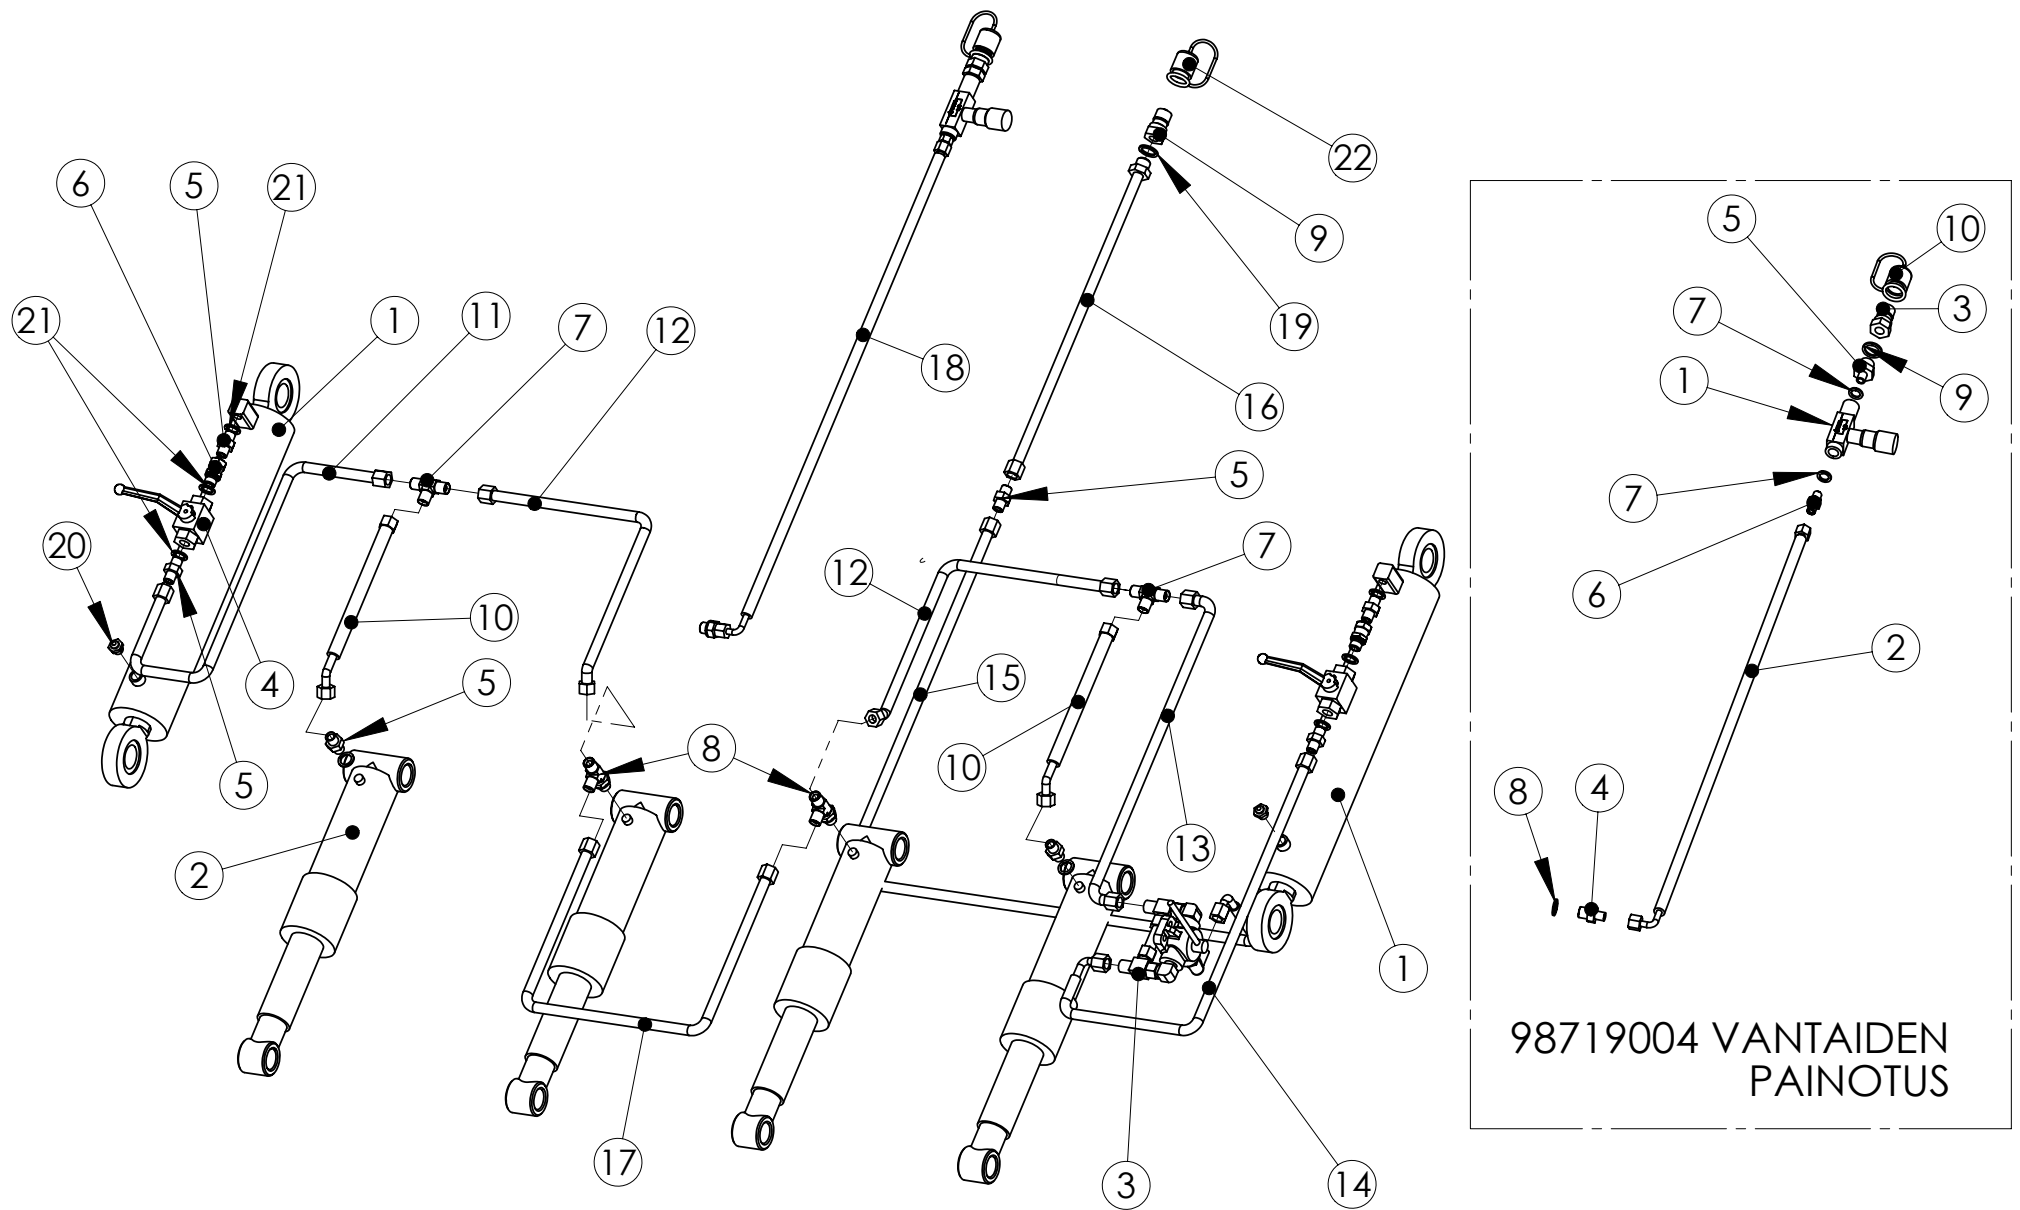

98710802 HYDRAULIIKKA KP. VEGA 3000

-----> JF 47500 |

98719004 HYDRAULIIKKA KP. VANTAIDEN PAINOTUS

Pos.	Part No	Pcs	Osan nimi	Description	Benämning	Tyyppi
1	01860094	1	Venttiili	Valve	Ventil	13-VRFU 04
2	01450717	1	Letku	Hose	Slang	A50051-04-04/222-04S/A50001-04-04 L=5200
3	01391036	1	Hydrauliikkaliitin	Hydraulic coupler	Hydraulik kopplare	R1/2"C23072-08
4	01440098	1	Jatke	Extension piece	Förlängningsstycke	26-04000-04-06
5	01440318	1	Jatke	Extension piece	Förlängningsstycke	26-04000-04-08
6	01451341	1	Jatke	Extension piece	Förlängningsstycke	26- 04000-04
7	01343272	2	Tiiviste	Gasket	Tätning	USIT 1/2"
8	01343272	1	Tiiviste	Gasket	Tätning	USIT 1/2"
9	01343272	1	Tiiviste	Gasket	Tätning	USIT 1/2"
10	01371142	1	Tulppa	Plug	Plugg	C 26914-8

98710802 HYDRAULIIKKA KP. VEGA 3000 -----> JF 47500 |

Pos.	Part No	Pcs	Osan nimi	Description	Benämning	Tyyppi
1	98441273	2	Sylinteri	Cylinder	Cylinder	80/40x400
2	98587873	4	Sylinteri	Cylinder	Cylinder	50 -170
3	01451311	1	Venttiili	Valve	Ventil	DF-3LZ 1
4	01451372	2	Venttiili	Valve	Ventil	24-BKH-04
5	01440390	7	Jatke	Extension piece	Förlängningsstycke	26- 04000-06
6	01451615	2	Hydrauliikka	Hydraulic	Hydraulsystem	26-4010-06
7	01450722	2	Hydrauliikka	Hydraulic	Hydraulsystem	26-04860-04
8	01450703	2	Hydrauliikka	Hydraulic	Hydraulsystem	26-04470-06
9	01391036	1	Hydrauliikkaliitin	Hydraulic coupler	Hydraulik kopplare	R1/2"C23072-08
10	01451731	2	Letku	Hose	Slang	5701-06/ HI98-06/ 5760-06
11	01451730	1	Letku	Hose	Slang	L.AS. 5701-06/HI98-06/5701-06 L=1100
12	01451766	2	Letku	Hose	Slang	L.AS. 5701-06/HI98-06/5760-06 L=700
13	01451768	1	Letku	Hose	Slang	L.AS.5701-06/HI98-06/A50146-06-06 L=380
14	01451769	1	Letku	Hose	Slang	L.AS. 5701-06/HI98-06/A50A50-06-06 L=900
15	01451771	1	Letku	Hose	Slang	L.AS 5701-06/HI98-06/A50A50-06-06 L=3350
16	01450348	1	Letku	Hose	Slang	L.AS.5701-06/HI98-06/5712-08
17	01451772	1	Letku	Hose	Slang	L.AS.5701-06/HI98-06/5701-06 L=850
18	98719004	1	Letku	Hose	Slang	
19	01343272	1	Tiiviste	Gasket	Tätning	08-USITR-08
20	01860024	2	Huohotin	Air filter	Lufffilter	Verkkomalli 3/8" 33-SEP03
21	01343265	8	Tiiviste	Gasket	Tätning	08-USITR-06
22	01371142	1	Tulppa	Plug	Plugg	C 26914-8