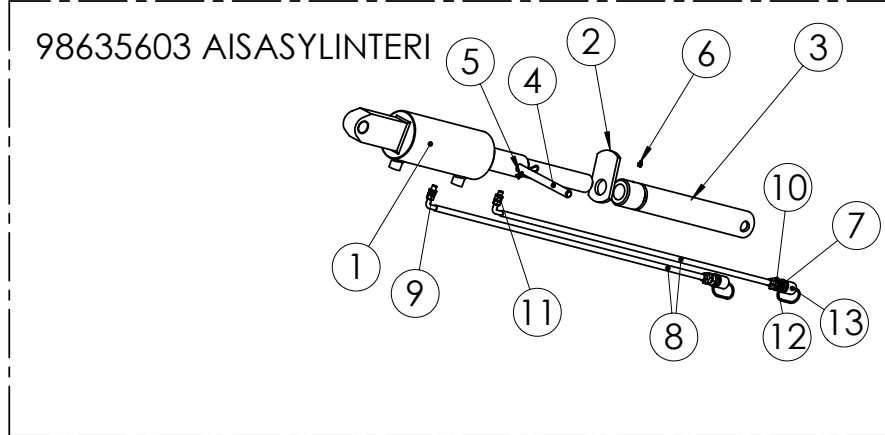

98599003 MATALANOSTO

98599003 MATALANOSTO

Pos.	Part No	Pcs	Osan nimi	Description	Benämning	Tyyppi
1	98598964	1	Levy	Plate	Plåt	
2	02050381	1	Solenoidi	Solenoid	Solenoid	
3	98599174	1	Käyttövipu	Operating	Manöverspak	
4	02161074	2	Kuusiomutteri	Hexagon nut	Sexkantmutter	M12 SFS2067 8ZN
5	02161451	2	Lukitusmutteri	Locking nut	Låsmutter	M12 DIN985 8ZN NYLOC
6	98722404	1	Tappi	Stud	Bult	Ø3x35
7	05002900	1	Kuusioruuvi	Hexagon bolt	Sexkantskruv	M12x65 SFS2063 M8.8ZN
8	02070148	2	Pidätinrengas	Retaining ring	Stoppring	3 STARLOCK
9	05061254	4	Ruuvi	Screw	Skruv	M4x10 SFS2176 5.8ZN
10	05061663	4	Aluslaatta	Washer	Bricka	5,5 SFS2042 FEZN
11	96187144	1	Levy	Plate	Plåt	
12	98725404	1	Levy	Plate	Plåt	
13	02091042	1	Kuusioruuvi	Hexagon bolt	Sexkantskruv	M12x25 SFS2064 M8.8ZN
14	05061303	1	Aluslaatta	Washer	Bricka	13x25x3 DIN1441 FEZN