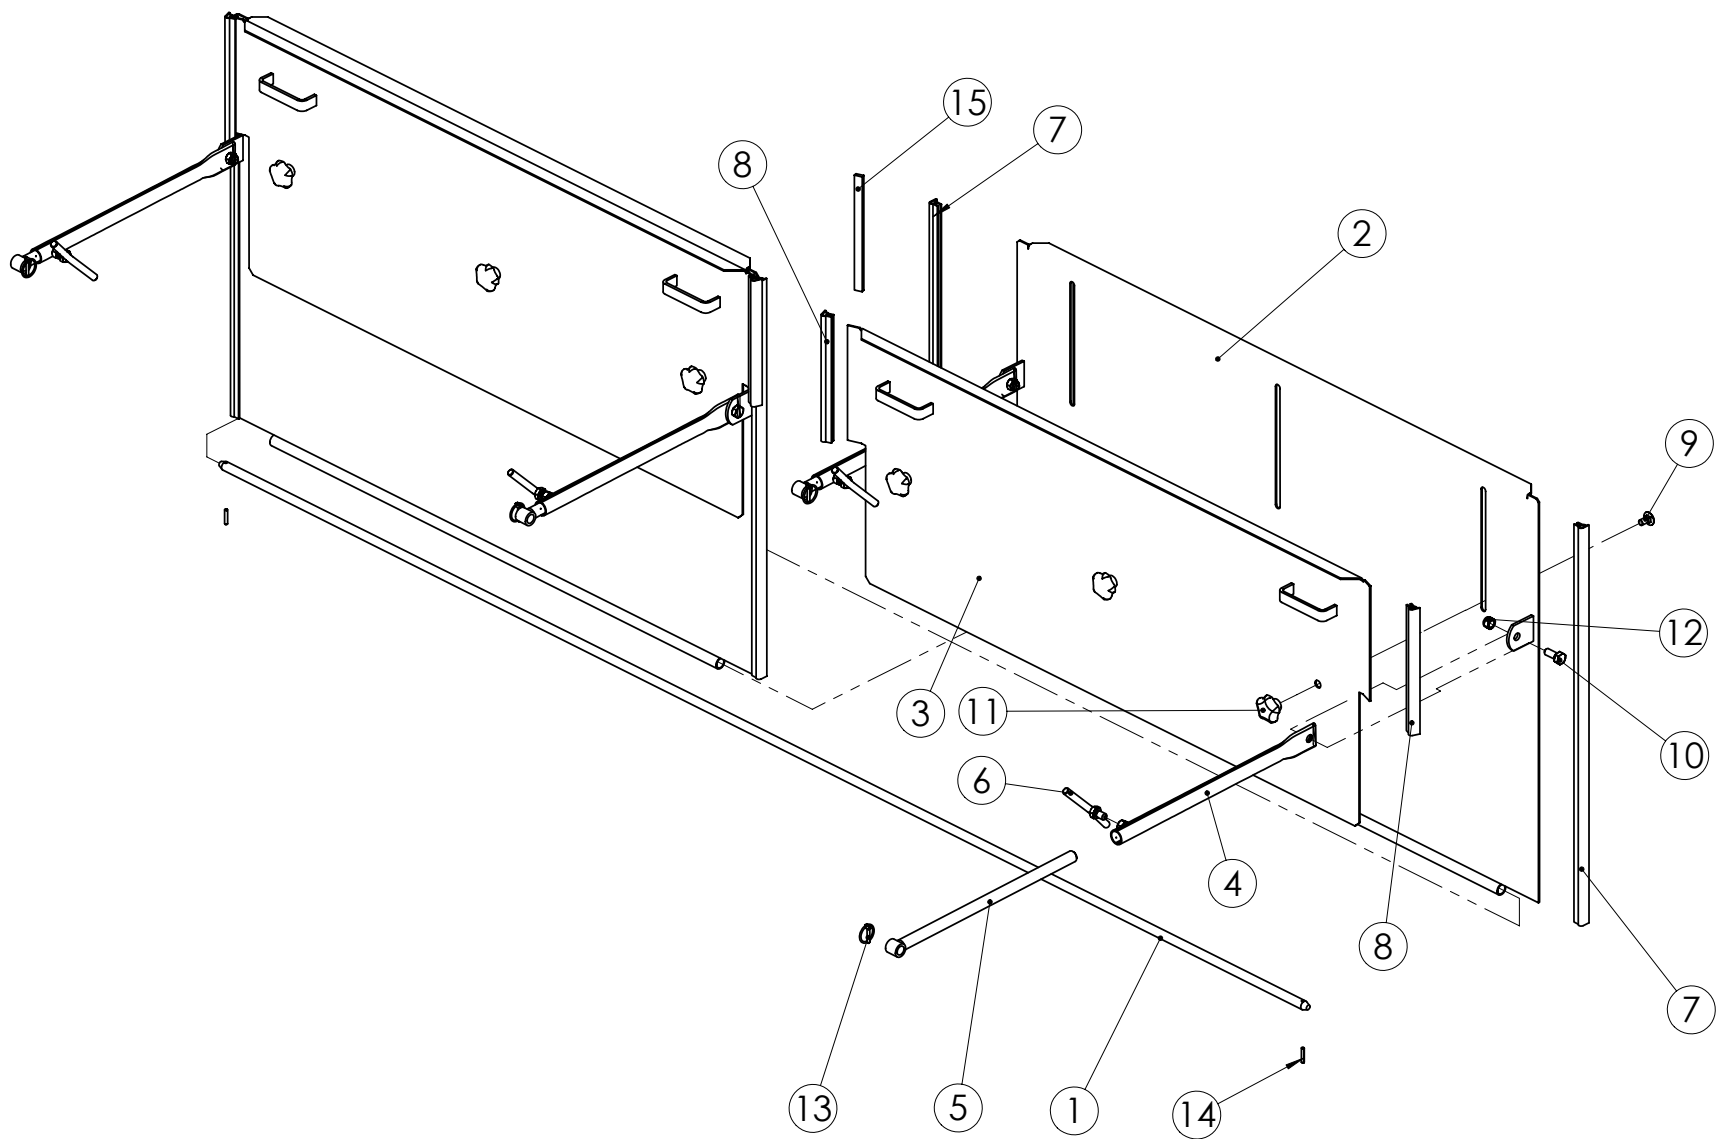

98500501 VÄLISEINÄ 3000 KP.

98500501 VÄLISEINÄ 3000 KP.

Pos.	Part No	Pcs	Osan nimi	Description	Benämning	Tyyppi
1	98407544	1	Akseli	Axle	Axel	16x2645
2	98500661	2	Väliseinä	Partition wall	Mellanvägg	
3	98407062	2	Hahlolevy	Backing plate	Gaffelplåt	
4	97592673	4	Säätöputki	Adjuster sleeve	Ansättarbussning	
5	97592874	4	Säätötanko	Adjuster arm	Ansättar arm	
6	97593174	4	Kahva	Hand spoke	Handspak	
7	98500904	4	Tiiviste	Gasket	Tätning	
8	98407704	4	Tiiviste	Gasket	Tätning	
9	02081496	6	Lukkoruuvi	Set-screw	Ställskruv	M10x20 SFS2458 8.8 RUOST.
10	05011976	4	Kuusioruuvi	Hexagon bolt	Sexkantskruv	M8x30 SFS2064 M8.8ZN
11	02011050	6	Nuppi	Knop	Knopp	VC 192/50 BM10
12	02161451	4	Lukitusmutteri	Locking nut	Låsmutter	M12 DIN985 8ZN NYLOC
13	02062242	4	Rengassokka	Linch pin	Sprint	4,5x40 FEZN
14	02062771	2	Jousisokka	Spring pin	Fjäderpinne	5x32 DIN1481 55SI7ZN
15	98407204	2	Tiiviste	Gasket	Tätning