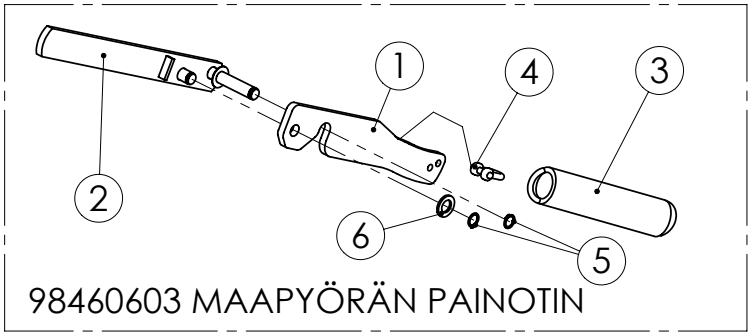

98426301 MAAPYÖRÄ

98460603 MAAPYÖRÄN PAINOTIN

Pos.	Part No	Pcs	Osan nimi	Description	Benämning	Tyyppi
1	98461364	1	Latta	Flat bar	Plattstång	
2	98460863	1	Säätövipu	Control lever	Regleringspak	
3	02050454	1	Jousi	Spring	Fjäder	TR 85x7x43x160
4	01840073	1	Sakkeli	Shackle	Shackel	A 0,25 TES 834-52 Zn
5	01351682	2	Varmistusrengas	Circlip	Låsring	16x1 DIN471 FE
6	05061102	1	Aluslaatta	Washer	Bricka	18 SFS2042 FEZN

98456301 MAAPYÖRÄ

Pos.	Part No	Pcs	Osan nimi	Description	Benämning	Tyyppi
1	98426461	1	Tukivarsi	Wheel arm	Hjularm	
2	98296072	1	Pyörä	Wheel	Hjul	
3	98426844	1	Akseli	Axle	Axel	Z 38
4	98426744	1	Ketjupyörä	Sprocket	Kedjehjul	Z 13
5	98307244	2	Väliholkki	Spacer	Distansstycke	L=38
6	98317863	2	Levy	Plate	Plåt	
7	98427864	1	Latta	Flat bar	Plattstång	
8	98383764	1	Kuusioruuvi	Hexagon bolt	Sexkantskruv	30xM16x40
9	98405303	1	Vaijeri	Wire	Stålvajer	
10	98452944	1	Tappi	Stud	Bult	
11	01831230	1	Rullaketju	Roller chain	Rullkedja	08B-1x172 SFS2392
12	98460603	1	Säädin	Governor	Regulator	
13	98461544	1	Kannatin	Support	Konsol	
14	02040490	2	Laakeri	Bearing	Lager	60/65x40 DRYMET 701
15	01310090	2	Laakeri	Bearing	Lager	UBPFL 204 PELTI
16	01311351	2	Laakeri	Bearing	Lager	6005-2RS
17	01351876	1	Varmistusrengas	Circlip	Låsring	60x2 DIN471 FE
18	01351040	2	Varmistusrengas	Circlip	Låsring	25x1,2 DIN471 FE
19	01351065	1	Varmistusrengas	Circlip	Låsring	20x1,2 DIN1471 FE
20	02062771	1	Jousisokka	Spring pin	Fjäderpinne	5x32 DIN1481 55SI7ZN
21	02062771	2	Jousisokka	Spring pin	Fjäderpinne	5x32 DIN1481 55SI7ZN
22	02100024	2	Lukkoruuvi	Set-screw	Ställskruv	M8x60 SFS2458 4.6ZN
23	02081601	4	Lukkoruuvi	Set-screw	Ställskruv	M8x16 SFS2458 8.8ZN
24	05003372	1	Kuusioruuvi	Hexagon bolt	Sexkantskruv	M16x55 SFS2063 M 8.8ZN
25	02151051	6	Lukitusmutteri	Locking nut	Låsmutter	M8 DIN985 8ZN NYLOC
26	02151083	1	Lukitusmutteri	Locking nut	Låsmutter	M16 DIN985 8ZN NYLOC
27	05061118	2	Aluslaatta	Washer	Bricka	22 SFS2042 FEZN
28	01870020	3	Pidin	Holder	Klammer	No 80 A 13mm Zn
29	01870016	2	Vetoniitti	Pop-rivet	Pop-nit	3,0x6 AL
30	02063124	1	Jousisokka	Spring pin	Fjäderpinne	4x24 DIN1481 ZN
31	02091042	1	Kuusioruuvi	Hexagon bolt	Sexkantskruv	M12x25 SFS2064 M8.8ZN
32	02161074	1	Kuusiomutteri	Hexagon nut	Sexkantmutter	M12 SFS2067 8ZN
33	98524074	1	Putki	Tube	Rör	Ø21,3x2x20

JG47787---->