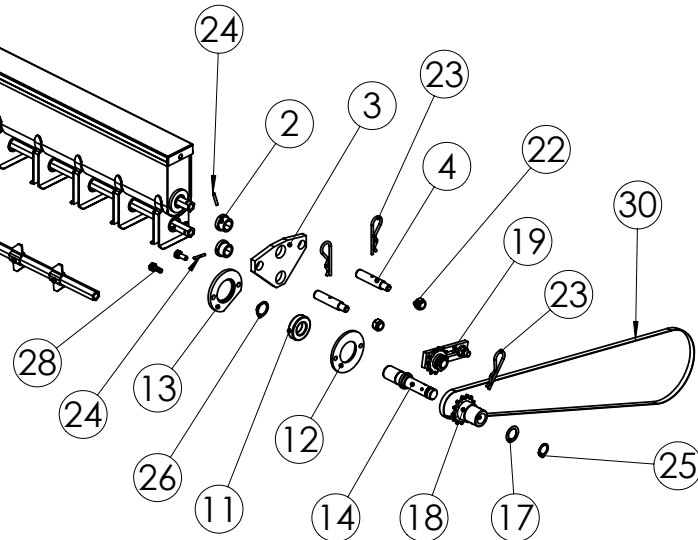

98475204 KIRISTIN

Pos.	Part No	Pcs	Osan nimi	Description	Benämning	Tyyppi
1	98475364	1	Ketjunkiristin	Chain stretcher	Kedjespännare	
2	97349104	1	Ketjupyörä	Sprocket	Kedjehjul	Z12 08B
3	96793044	1	Aluslaatta	Washer	Bricka	16,5x28x3
4	01351682	1	Varmistusrengas	Circlip	Låsring	16x1 DIN471 FE
5	02100057	1	Lukkoruuvi	Set-screw	Ställskruv	M10x30 SFS2458 8.8ZN
6	05061085	1	Aluslaatta	Washer	Bricka	11 SFS2042 FEZN
7	02161444	1	Lukitusmutteri	Locking nut	Låsmutter	M10 DIN985 8ZN NYLOC

98403503 SEKOITUSAKSELI (peittaulaite)

Pos.	Part No	Pcs	Osan nimi	Description	Benämning	Tyyppi
1	98403603	1	Akseli	Axle	Axel	
2	96108244	24	Siipi	Mixing blade	Blandarvinge	
3	96108644	1	Holkki	Bushing	Buchse	L=65
4	05011327	24	Kuusioruuvi	Hexagon bolt	Sexkantskruv	M5x25 SFS2064 8.8ZN
5	02161973	24	Lukitusmutteri	Locking nut	Låsmutter	M5 DIN985 8ZN NYLOC

98384901 PEITTAUSLAITE

Pos.	Part No	Pcs	Osan nimi	Description	Benämning	Tyyppi
1	98385001	2	Kaukalo	Trough	Tråg	
2	96107244	3	Holkki	Bushing	Buchse	
3	96107004	2	Levy	Plate	Plåt	
4	98403744	4	Tappi	Stud	Bult	
5	96106904	1	Levy	Plate	Plåt	
6	98403244	1	Holkki	Bushing	Buchse	L=56
7	96108644	1	Holkki	Bushing	Buchse	L=65
8	95905304	1	Vaihdelaatikko	Gear box	Växellåda	
9	98403444	1	Holkki	Bushing	Buchse	
10	98473004	1	Käyttövipu	Operating	Manöverspak	
11	01311351	1	Laakeri	Bearing	Lager	6005-2RS
12	96141544	1	Laippa	Flange	Fläns	
13	96142044	1	Laippa	Flange	Fläns	
14	98311343	1	Akseli	Axle	Axel	
15	98403503	1	Sekoitusakseli	Mixer shaft	Blandningsaxel	
16	96108404	2	Laakeri	Bearing	Lager	
17	95777444	1	Aluslaatta	Washer	Bricka	21x31x1
18	98305844	1	Ketjupyörä	Sprocket	Kedjehjul	Z 13 08B
19	98475204	1	Ketjunkiristin	Chain stretcher	Kedjespännare	
20	02161758	2	Lukitusmutteri	Locking nut	Låsmutter	M6 DIN985 8ZN NYLOC
21	02161444	2	Lukitusmutteri	Locking nut	Låsmutter	M10 DIN985 8ZN NYLOC
22	02161451	4	Lukitusmutteri	Locking nut	Låsmutter	M12 DIN985 8ZN NYLOC
23	02061954	5	Haarajousisokka	Snap pin	Fjäderpinne, R-Sprint	4x74 FEZN8
24	02063126	3	Jousisokka	Spring pin	Fjäderpinne	4x28 DIN1481 55SI7ZN
25	01351065	1	Varmistusrengas	Circlip	Låsring	20x1,2 DIN1471 FE
26	01351040	1	Varmistusrengas	Circlip	Låsring	25x1,2 DIN471 FE
27	05001294	2	Kuusioruuvi	Hexagon bolt	Sexkantskruv	M6x30 SFS2063 M 8.8ZN
28	05011895	2	Kuusioruuvi	Hexagon bolt	Sexkantskruv	M8x20 SFS2064 M8.8ZN
29	05012426	2	Kuusioruuvi	Hexagon bolt	Sexkantskruv	M10x35 SFS2064 M8.8ZN
30	01831314	1	Rullaketju	Roller chain	Rullkedja	08B-1x115