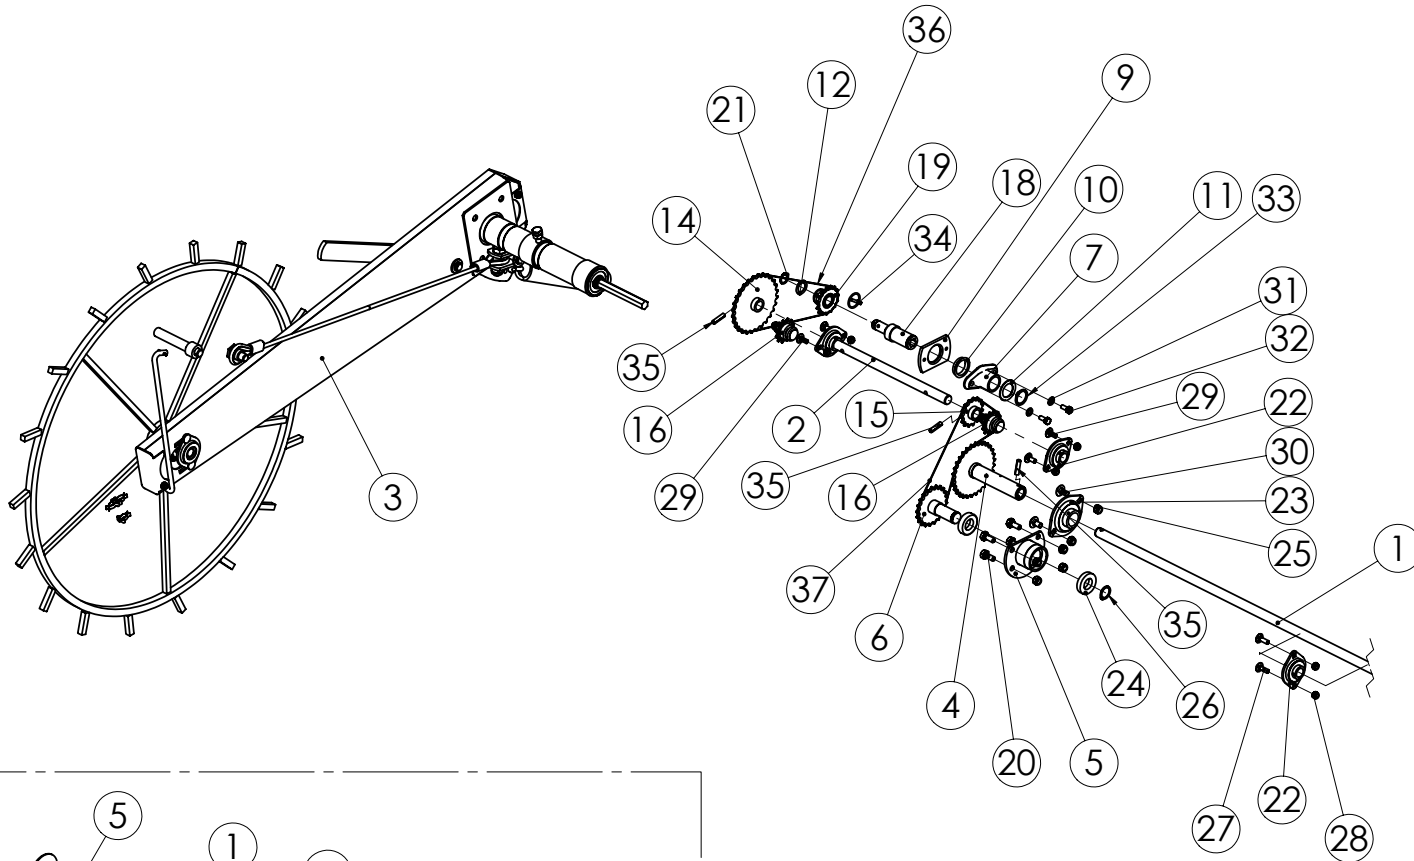

98500501 VÄLISEINÄ 3000 KP.

98500501 VÄLISEINÄ 3000 KP.

Pos.	Part No	Pcs	Osan nimi	Description	Benämning	Tyyppi
1	98407544	1	Akseli	Axle	Axel	16x2645
2	98500661	2	Väliseinä	Partition wall	Mellanvägg	
3	98407062	2	Hahlolevy	Backing plate	Gaffelplåt	
4	97592673	4	Säätöputki	Adjuster sleeve	Ansättarbussning	
5	97592874	4	Säätötanko	Adjuster arm	Ansättar arm	
6	97593174	4	Kahva	Hand spoke	Handspak	
7	98500904	4	Tiiviste	Gasket	Tätning	
8	98407704	4	Tiiviste	Gasket	Tätning	
9	02081496	6	Lukkoruuvi	Set-screw	Ställskruv	M10x20 SFS2458 8.8 RUOST.
10	05011976	4	Kuusioruuvi	Hexagon bolt	Sexkantskruv	M8x30 SFS2064 M8.8ZN
11	02011050	6	Nuppi	Knop	Knopp	VC 192/50 BM10
12	02161451	4	Lukitusmutteri	Locking nut	Låsmutter	M12 DIN985 8ZN NYLOC
13	02062242	4	Rengassokka	Linch pin	Sprint	4,5x40 FEZN
14	02062771	2	Jousisokka	Spring pin	Fjäderpinne	5x32 DIN1481 55SI7ZN
15	98407204	2	Tiiviste	Gasket	Tätning	