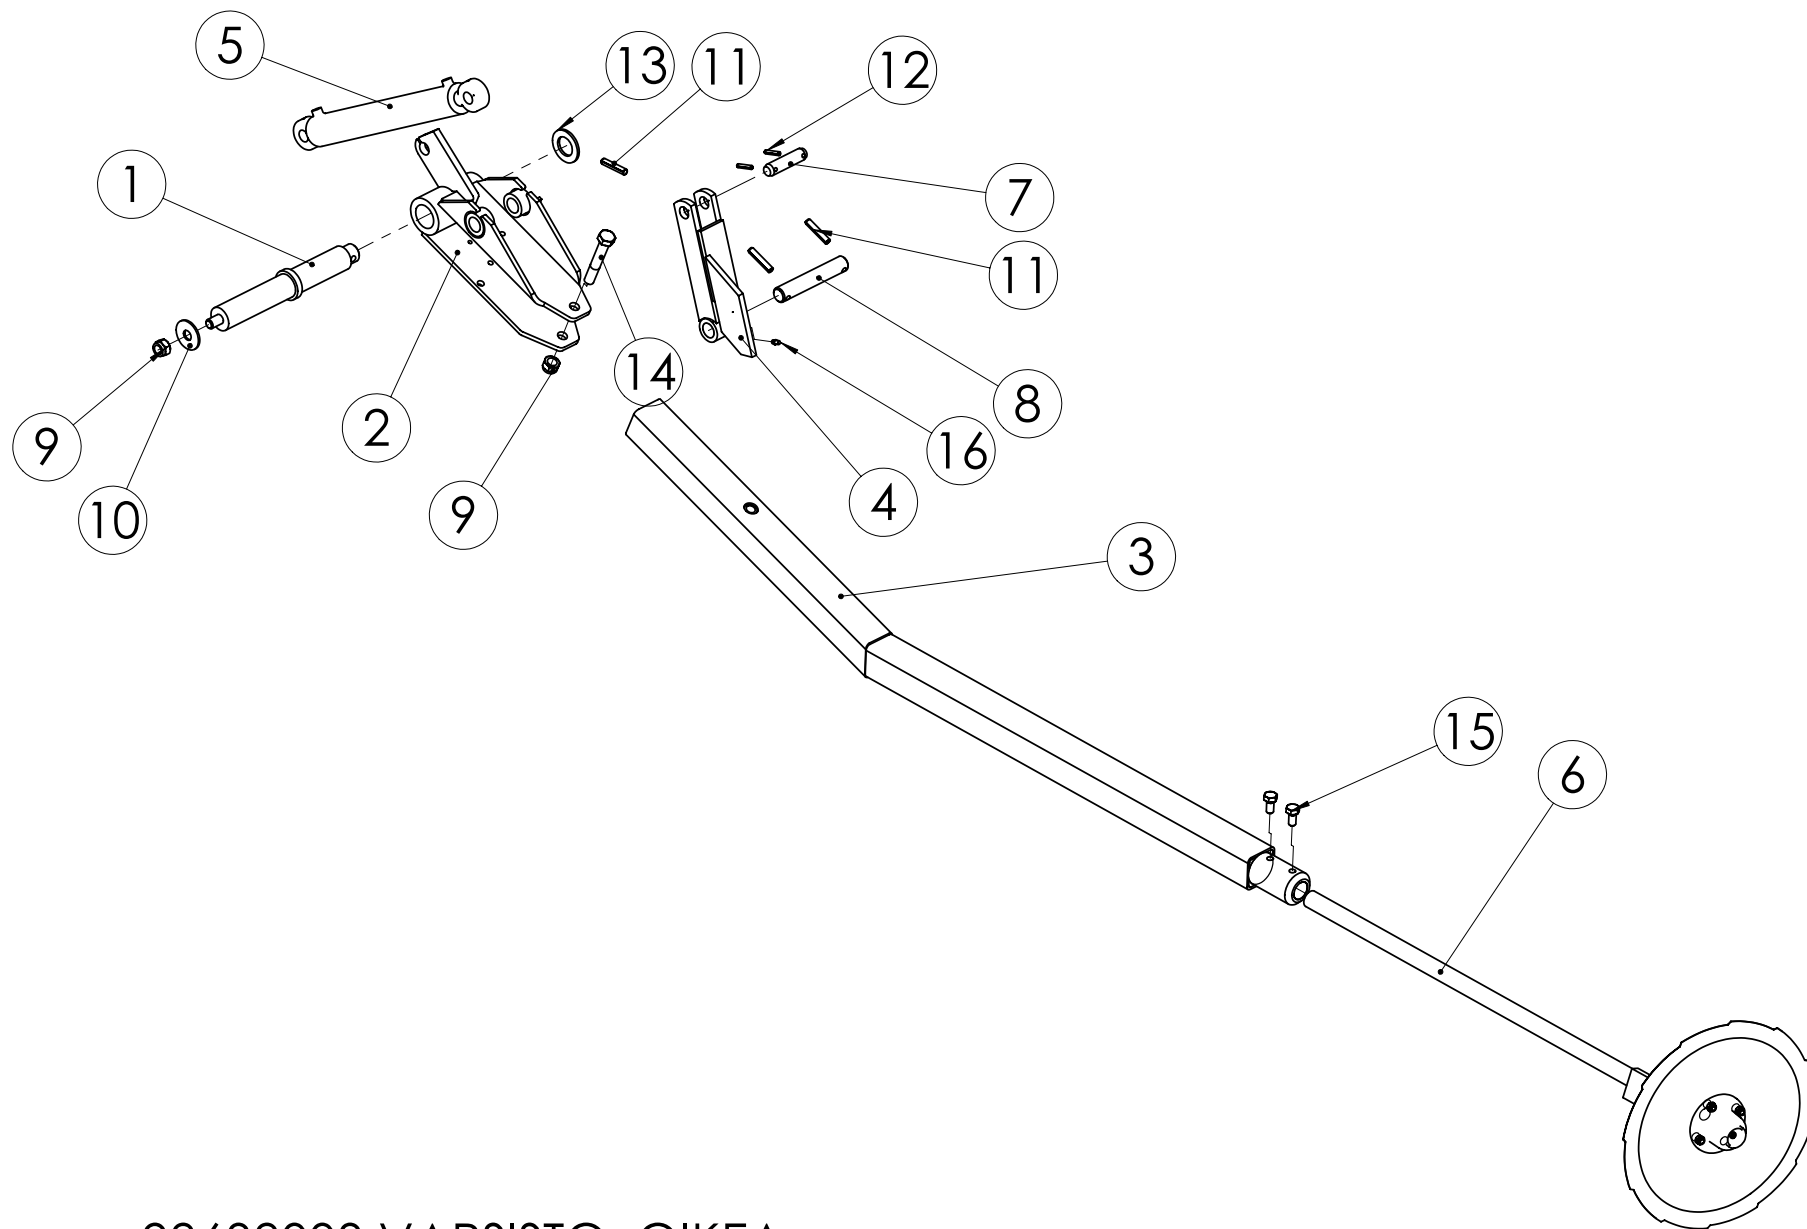

98638003 VARSISTO, OIKEA

98638003 VARSISTO, OIKEA

Pos.	Part No	Pcs	Osan nimi	Description	Benämning	Tyyppi
1	98638644	1	Akseli	Axle	Axel	
2	98353773	1	Hahlolevy	Backing plate	Gaffelplåt	
3	98638174	1	Varsiputki	Shank tube	Skafrör	
4	98700573	1	Nivelosa	Link	Led	
5	98360273	1	Sylinteri	Cylinder	Cylinder	
6	98678103	1	Kiekko+varsi oikea	Disc+arm right	Diske+rad höger	
7	97418544	1	Tappi	Stud	Bult	20x85
8	97756244	1	Tappi	Stud	Bult	25x146
9	02151083	2	Lukitusmutteri	Locking nut	Låsmutter	M16 DIN985 8ZN NYLOC
10	05061061	1	Aluslaatta	Washer	Bricka	B10 DIN 9021
11	02062690	3	Jousisokka	Spring pin	Fjäderpinne	10x50 DIN1481 55SI7ZN
12	02062771	2	Jousisokka	Spring pin	Fjäderpinne	5x32 DIN1481 55SI7ZN
13	05061134	1	Aluslaatta	Washer	Bricka	33 SFS2042 FEZN
14	05003615	1	Kuusioruuvi	Hexagon bolt	Sexkantskruv	M16x100 SFS2063
15	02091042	2	Kuusioruuvi	Hexagon bolt	Sexkantskruv	M12x25 SFS2064 M8.8ZN
16	02011158	1	Kaulanippa	Grease nipple	Smörjnippel	AM6 DIN71412