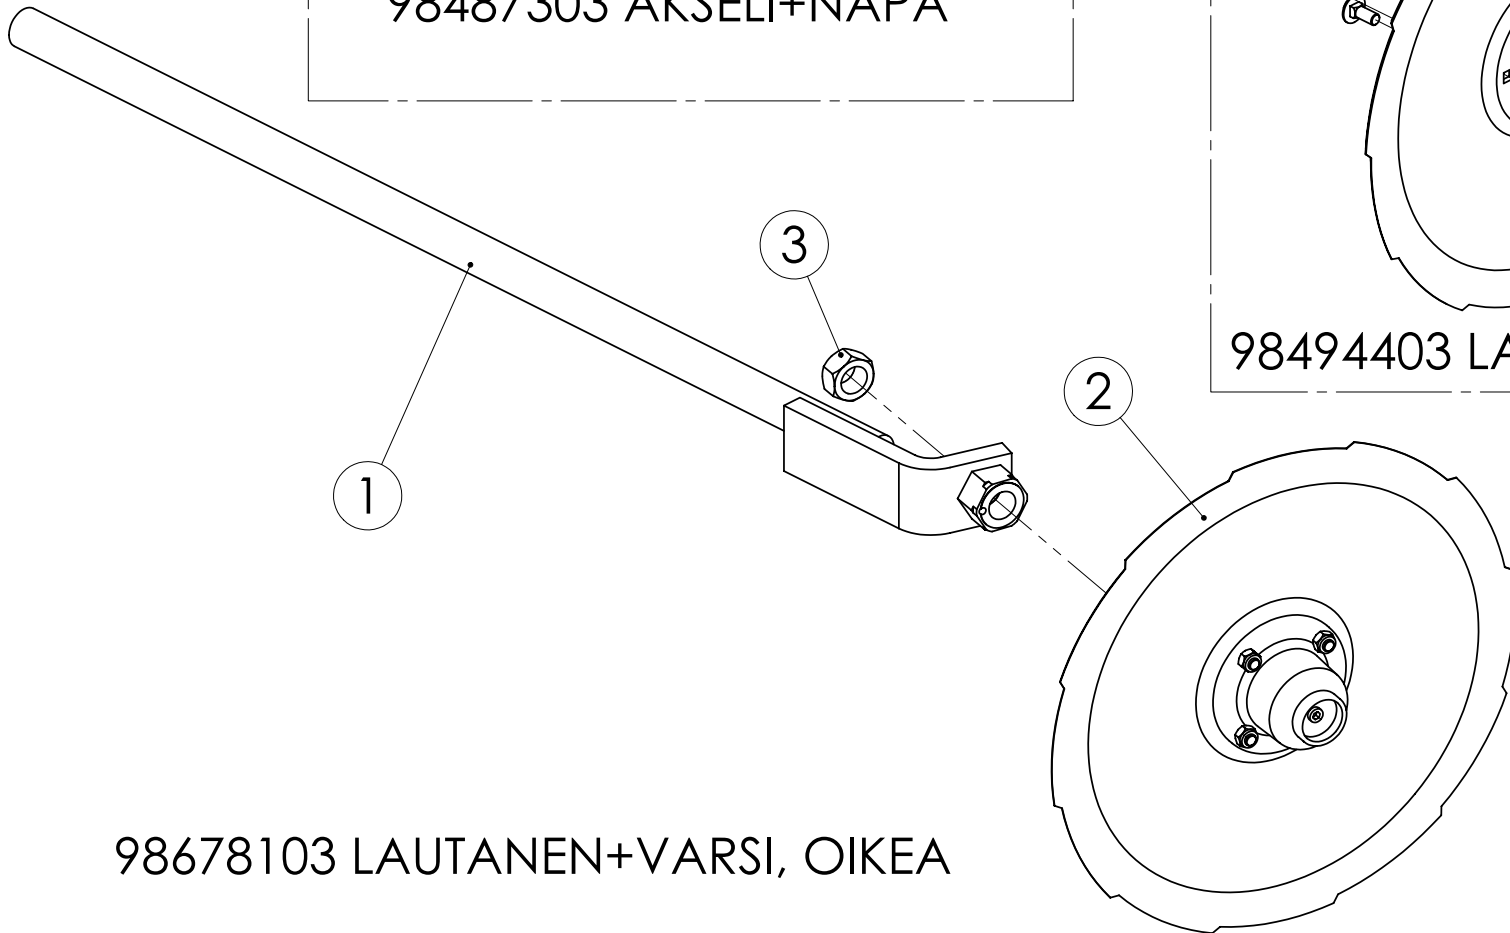

98700803 VARSISTO, VASEN

98700803 VARSISTO, VASEN

Pos.	Part No	Pcs	Osan nimi	Description	Benämning	Tyyppi
1	98638644	1	Akseli	Axle	Axel	
2	98353773	1	Hahlolevy	Backing plate	Gaffelplåt	
3	98638174	1	Varsiputki	Shank tube	Skafrör	
4	98700773	1	Nivelosa	Link	Led	
5	98360273	1	Sylinteri	Cylinder	Cylinder	
6	98683503	1	Kiekko+varsi vasen	Disc+arm left	Tallrik+rad vänster	
7	97418544	1	Tappi	Stud	Bult	20x85
8	97756244	1	Tappi	Stud	Bult	25x146
9	02151083	2	Lukitusmutteri	Locking nut	Låsmutter	M16 DIN985 8ZN NYLOC
10	05061061	1	Aluslaatta	Washer	Bricka	B10 DIN 9021
11	02062690	3	Jousisokka	Spring pin	Fjäderpinne	10x50 DIN1481 55SI7ZN
12	02062771	2	Jousisokka	Spring pin	Fjäderpinne	5x32 DIN1481 55SI7ZN
13	05061134	1	Aluslaatta	Washer	Bricka	33 SFS2042 FEZN
14	05003615	1	Kuusioruuvi	Hexagon bolt	Sexkantskruv	M16x100 SFS2063
15	02091042	2	Kuusioruuvi	Hexagon bolt	Sexkantskruv	M12x25 SFS2064 M8.8ZN
16	02011158	1	Kaulanippa	Grease nipple	Smörjnippel	AM6 DIN71412