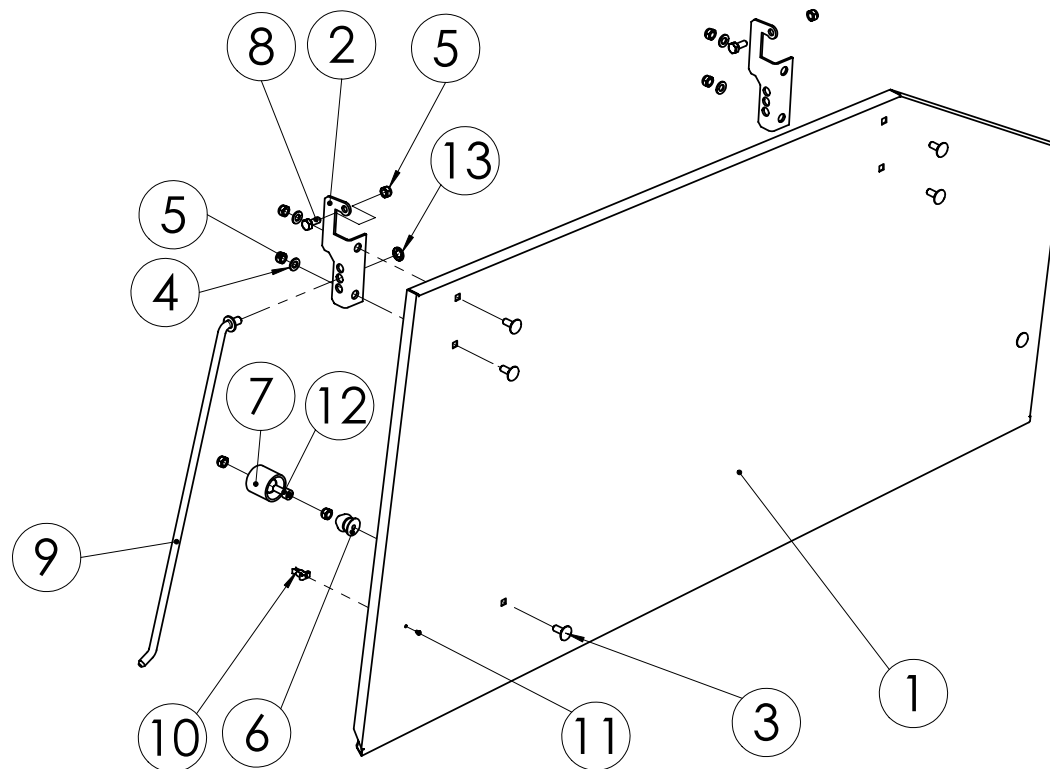

98620603 KANSI OIK.