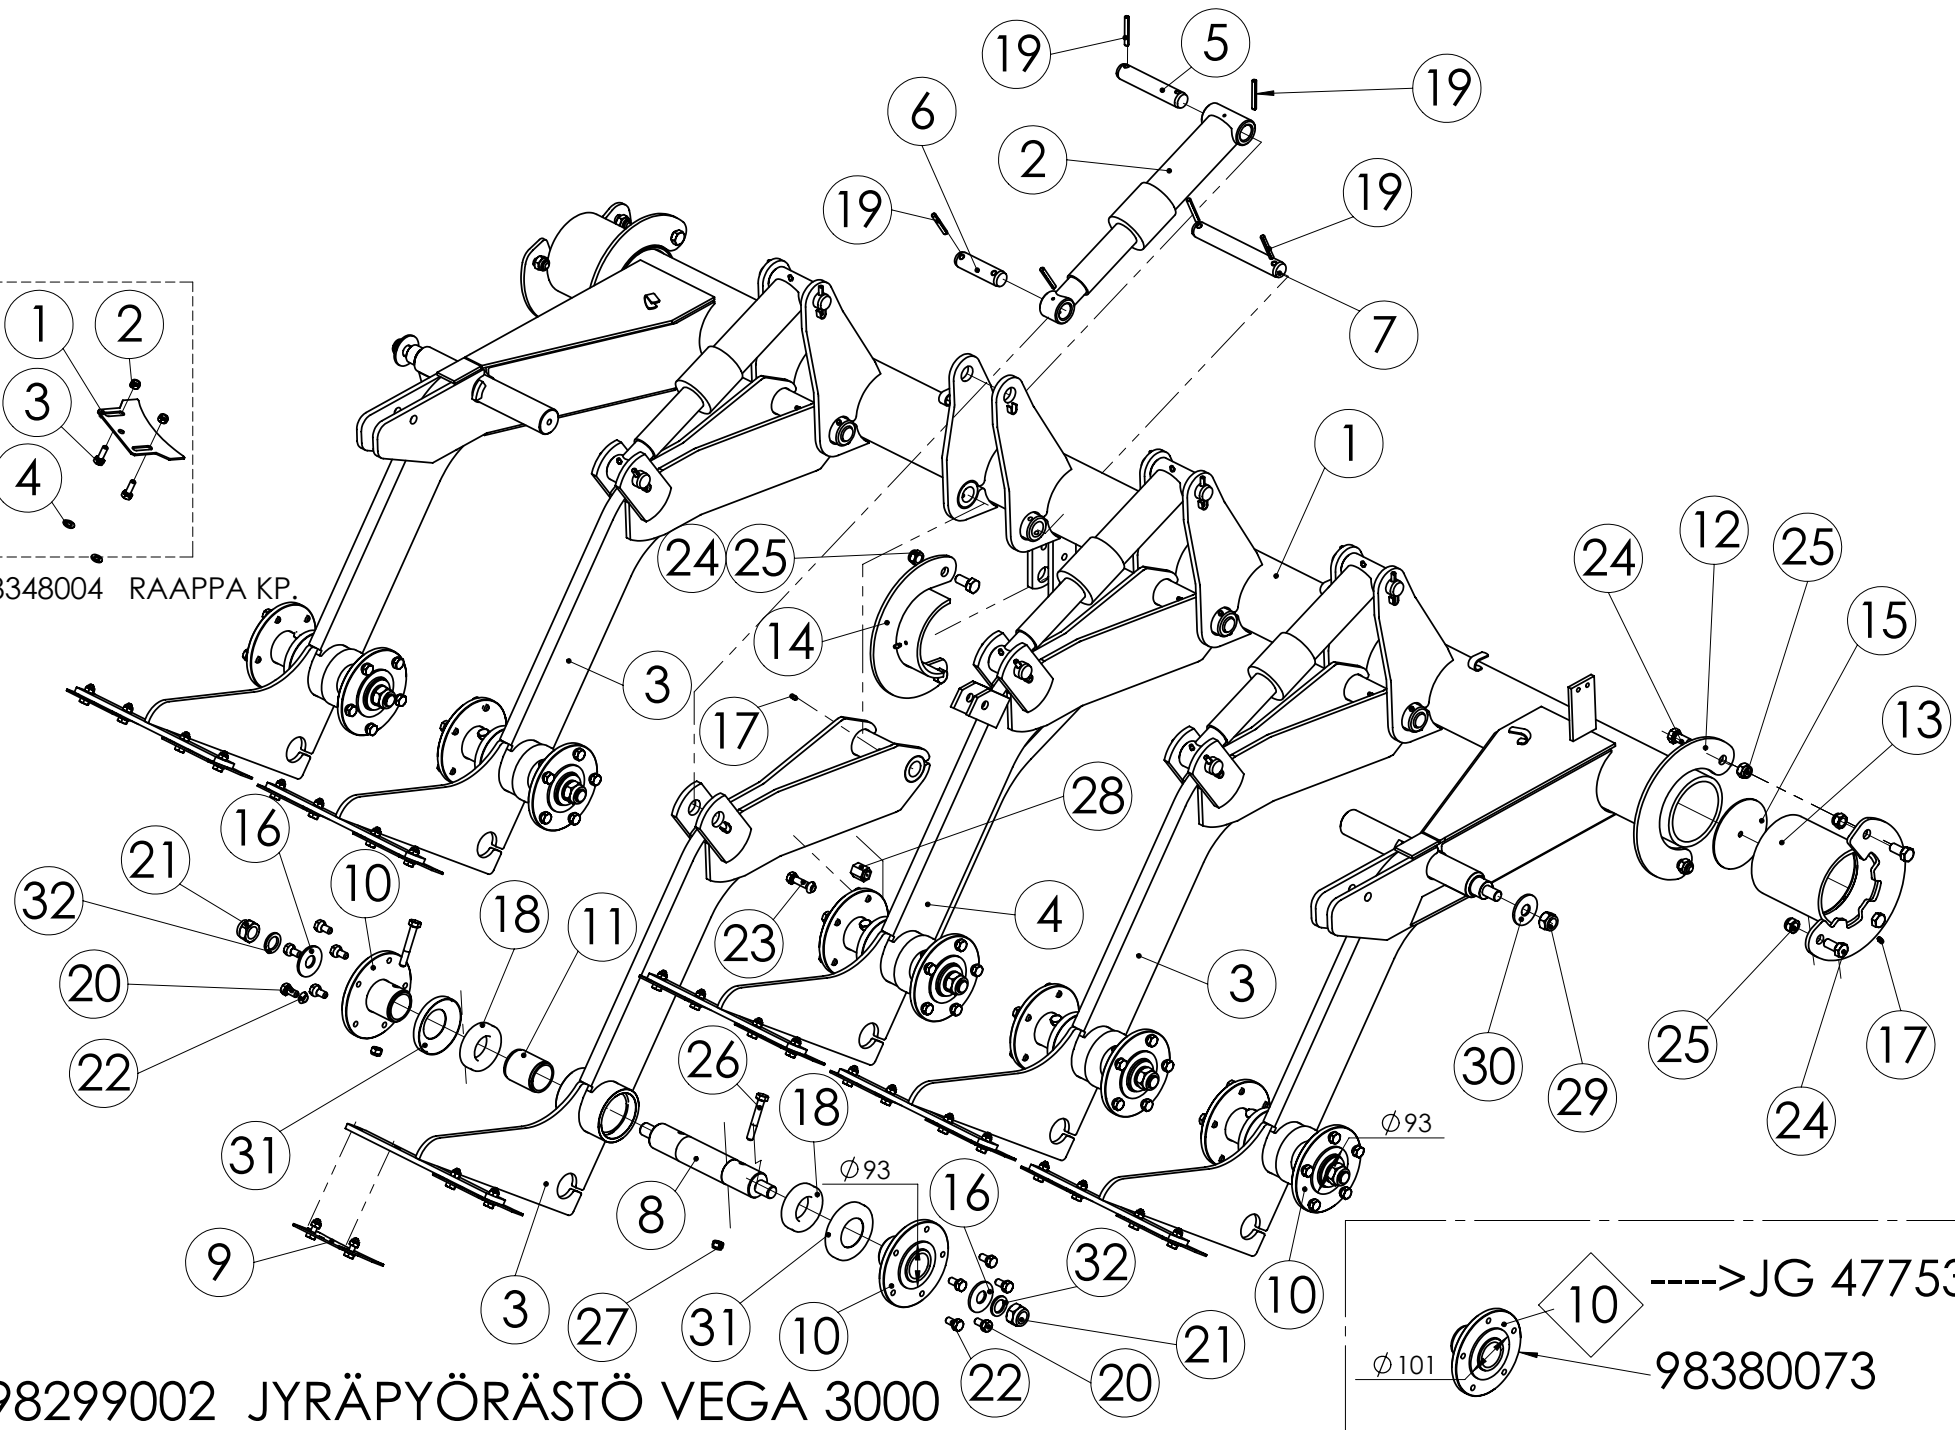

98299002 JYRÄPYÖRÄSTÖ VEGA 3000

98348004 RAAPPA KP.

Pos.	Part No	Pcs	Osan nimi	Description	Benämning	Tyyppi
1	98349274	1	Raappa	Scraper	Skrap	
2	02161444	2	Lukitusmutteri	Locking nut	Låsmutter	M10 DIN985 8ZN NYLOC
3	05012384	2	Kuusioruuvi	Hexagon bolt	Sexkantskruv	M10x30 SFS2064 M8.8ZN
4	05061085	2	Aluslaatta	Washer	Bricka	11 SFS2042 FEZN

98299002 JYRÄPYÖRÄSTÖ VEGA 3000

Pos.	Part No	Pcs	Osan nimi	Description	Benämning	Tyyppi
1	98298572	1	Runko	Frame	Stamm	
2	98587873	4	Sylinteri	Cylinder	Cylinder	50 -170
3	98300772	3	Keskirunko	Central frame	Mittram	
4	98546372	1	Keskikannatusrunko	Central support frame	Central stödram	
5	98303044	4	Tappi	Stud	Bult	30x -160
6	98303144	4	Tappi	Stud	Bult	30x -110
7	98303244	4	Tappi	Stud	Bult	30x -220
8	98379843	6	Akseli	Axle	Axel	
9	98348004	12	Raappa	Scraper	Skrap	
10	98726273	12	Pyörän napa	Wheel hub	Hjulnav	Ø93 keskireikä
11	98380244	6	Holkki	Bushing	Buchse	
12	98283164	2	Laippa	Flange	Fläns	
13	98282864	2	Reikäholkki	Perforated sleeve	Perforerad hylsa	
14	98288464	1	Pidätinrengas	Retaining ring	Stoppring	
15	98345564	1	Levy	Plate	Plåt	
16	96073044	12	Aluslaatta	Washer	Bricka	60/24 -4
17	02011158	17	Kaulanippa	Grease nipple	Smörjnippel	AM6 DIN71412
18	01314592	12	Laakeri	Bearing	Lager	6210-2RS
19	02062588	24	Jousisokka	Spring pin	Fjäderpinne	8x60 DIN1481 55SI7ZN
20	02091042	59	Kuusioruuvi	Hexagon bolt	Sexkantskruv	M12x25 SFS2064 M8.8ZN
21	02162085	12	Lukitusmutteri	Locking nut	Låsmutter	M24 8ZN Nyloc
22	02070081	60	Kartioj. aluslaatta	Spring washer, conical	Konisk fjäder rund bricka	C12,5 DIN74361 FEZN
23	02091081	1	Kuusioruuvi	Hexagon bolt	Sexkantskruv	M12x40 M 8.8ZN
24	02081365	12	Kuusioruuvi	Hexagon bolt	Sexkantskruv	M16x35 SFS2064 M 8.8ZN
25	02151083	12	Lukitusmutteri	Locking nut	Låsmutter	M16 DIN985 8ZN NYLOC
26	05003012	12	Kuusioruuvi	Hexagon bolt	Sexkantskruv	M12x80 SFS2063 M 8.8ZN
27	02161451	12	Lukitusmutteri	Locking nut	Låsmutter	M12 DIN985 8ZN NYLOC
28	98548604	1	Pidin	Holder	Klammer	
29	02161892	2	Lukitusmutteri	Locking nut	Låsmutter	M20 DIN985 8ZN NYLOC
30	02070153	2	Aluslaatta	Washer	Bricka	M20 DIN 9021
31	98723174	12	Tiiviste	Gasket	Tätning	
32	02070152	12	Aluslaatta	Washer	Bricka	M12 ZN LIIM

JG 47754---->