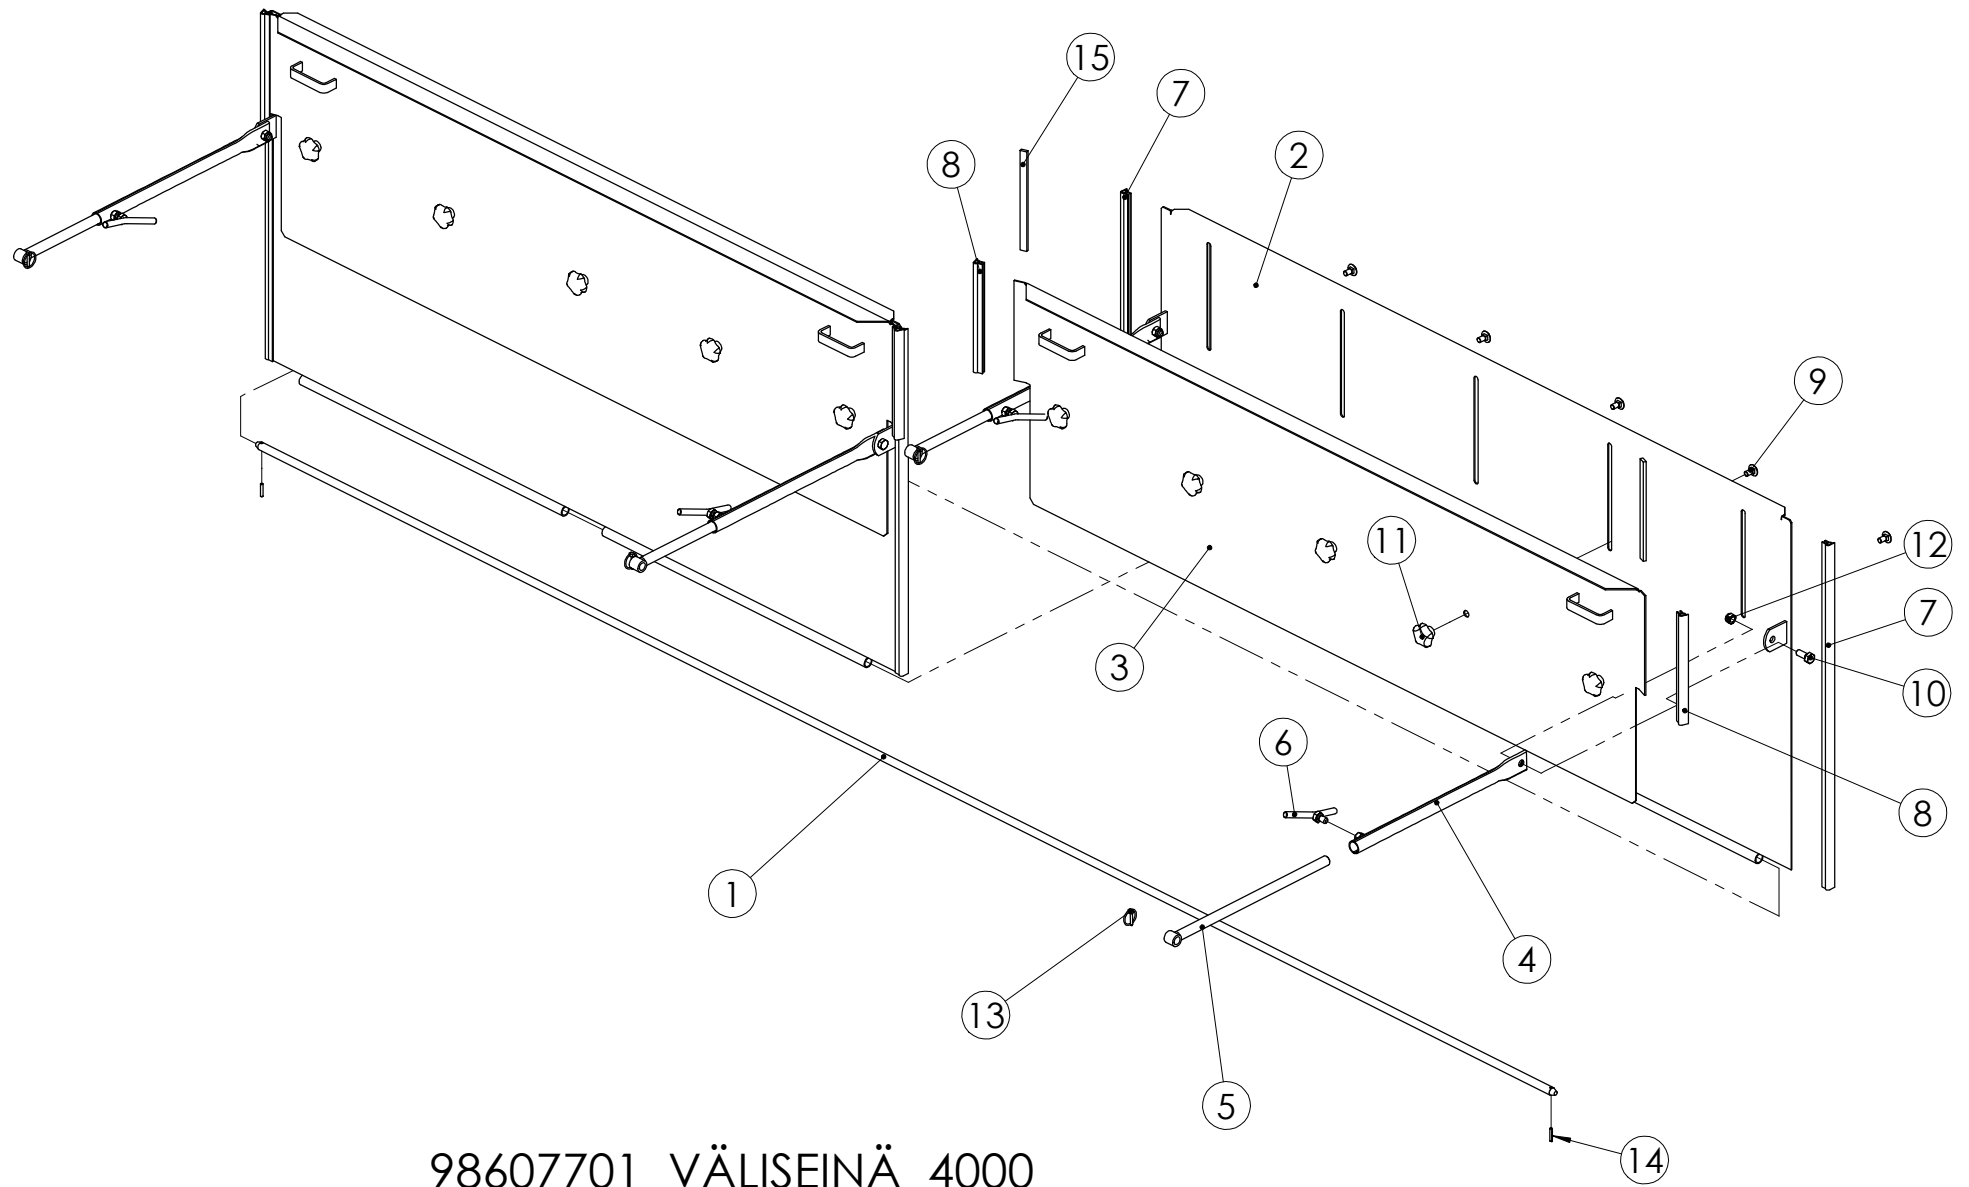

98607701 VÄLISEINÄ 4000

98607701 VÄLISEINÄ 4000

Pos.	Part No	Pcs	Osan nimi	Description	Benämning	Tyyppi
1	98501984	1	Akseli	Axle	Axel	16x3645
2	98607861	2	Keskirunko	Central frame	Mittram	
3	98501762	2	Hahlolevy	Backing plate	Gaffelplåt	
4	97592613	4	Säätöputki	Adjuster sleeve	Ansätтарbusning	
5	97592814	4	Säätötanko	Adjuster arm	Ansätтар arm	
6	97593114	4	Kahva	Hand spoke	Handspak	
7	98500904	4	Tiiviste	Gasket	Tätning	
8	98407704	4	Tiiviste	Gasket	Tätning	
9	02081496	10	Lukkoruuvi	Set-screw	Ställskruv	M10x20 SFS2458 8.8 RUOST.
10	05012786	4	Kuusioruuvi	Hexagon bolt	Sexkantskruv	M12x30 SFS2064 M8.8ZN
11	02011050	10	Nuppi	Knop	Knopp	VC 192/50 BM10
12	02161451	4	Lukitusmutteri	Locking nut	Låsmutter	M12 DIN985 8ZN NYLOC
13	02062242	4	Rengassokka	Linch pin	Sprint	4,5x40 FEZN
14	02062450	2	Jousisokka	Spring pin	Fjäderpinne	5x28 DIN1481 55SI7ZN
15	98407204	4	Tiiviste	Gasket	Tätning