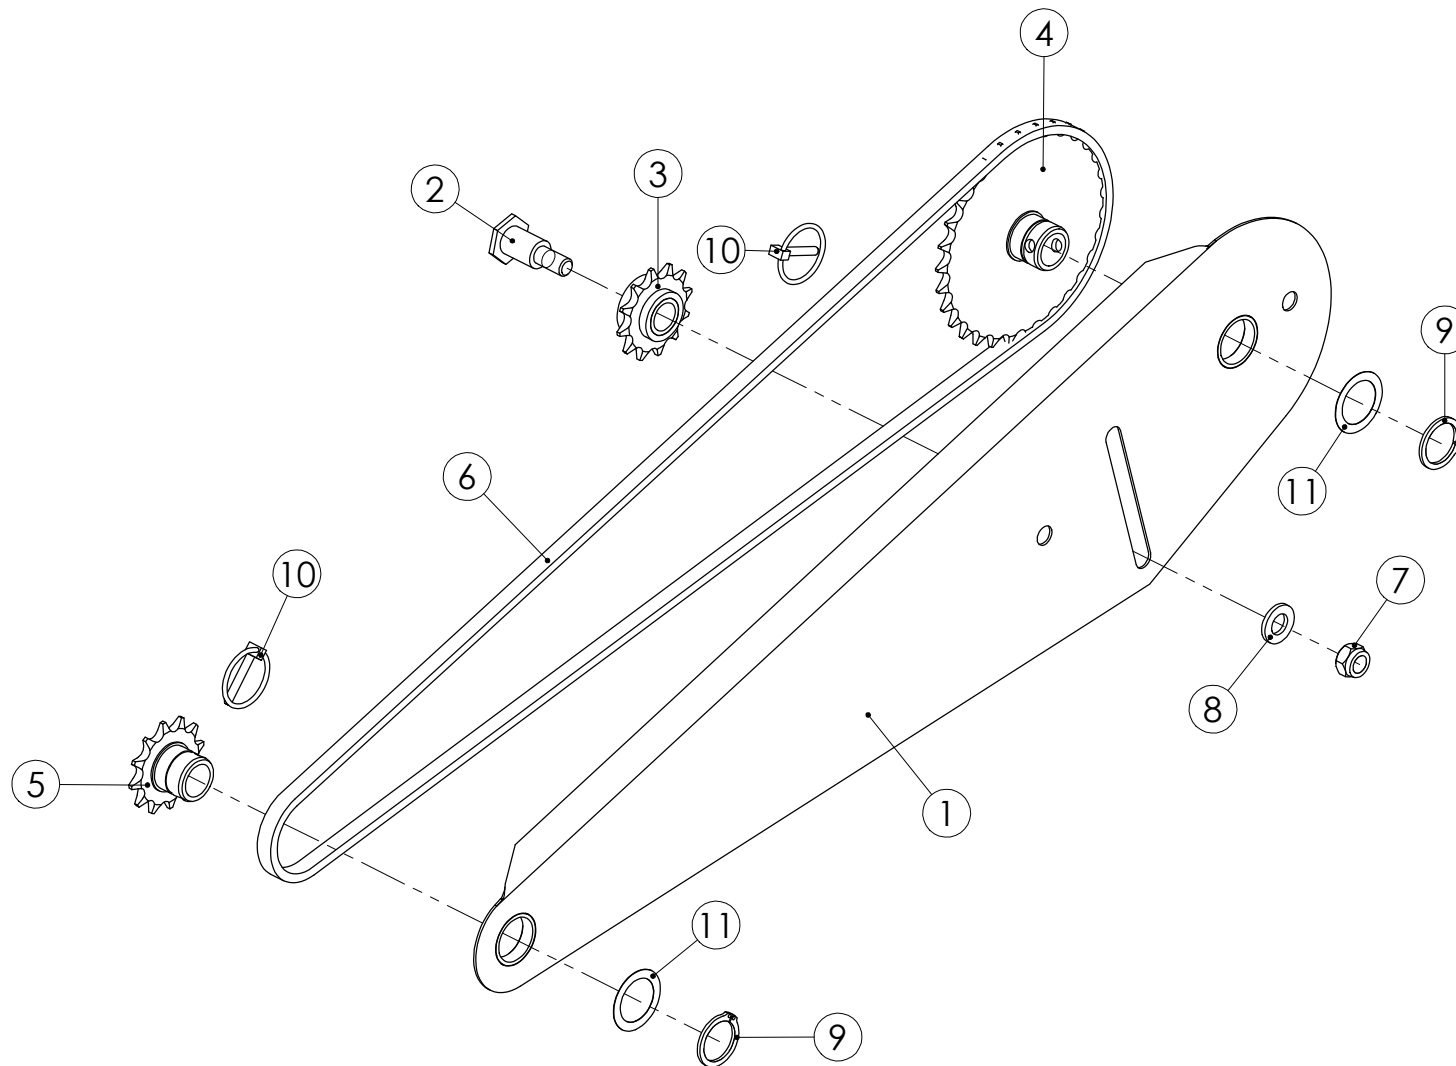

98991403 SPS-VÄLITYS

98991403 SPS-VÄLITYS

Pos.	Part No	Pcs	Osan nimi	Description	Benämning	Tyyppi
1	98991563	1	Levy	Plate	Plåt	L=559,4mm
2	97349044	1	Akseli	Axle	Axel	
3	97349144	1	Ketjupyörä	Sprocket	Kedjehjul	Z12 08B
4	98939444	1	Ketjupyörä	Sprocket	Kedjehjul	Z30
5	97373244	1	Ketjupyörä	Sprocket	Kedjehjul	Z 12
6	01830305	1	Rullaketju	Roller chain	Rullkedja	08B-1x110 A SFS2392
7	02161444	1	Lukitusmutteri	Locking nut	Låsmutter	M10 DIN985 8ZN NYLOC
8	05061303	1	Aluslaatta	Washer	Bricka	13x25x3 DIN1441 FEZN
9	01351935	2	Varmistusrengas	Circlip	Låsring	25x2 DIN471 AS FE
10	02062242	2	Rengassokka	Linch pin	Sprint	4,5x40 FEZN
11	05061673	2	Aluslaatta	Washer	Bricka	25x35x0,2 DIN988ZN