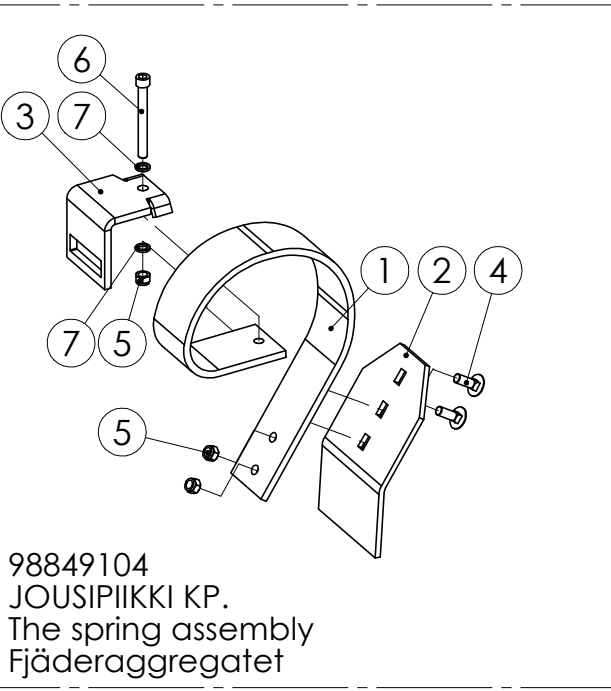

98849104
JOUSIPIIKKI KP.
The spring assembly
Fjäderaggregatet