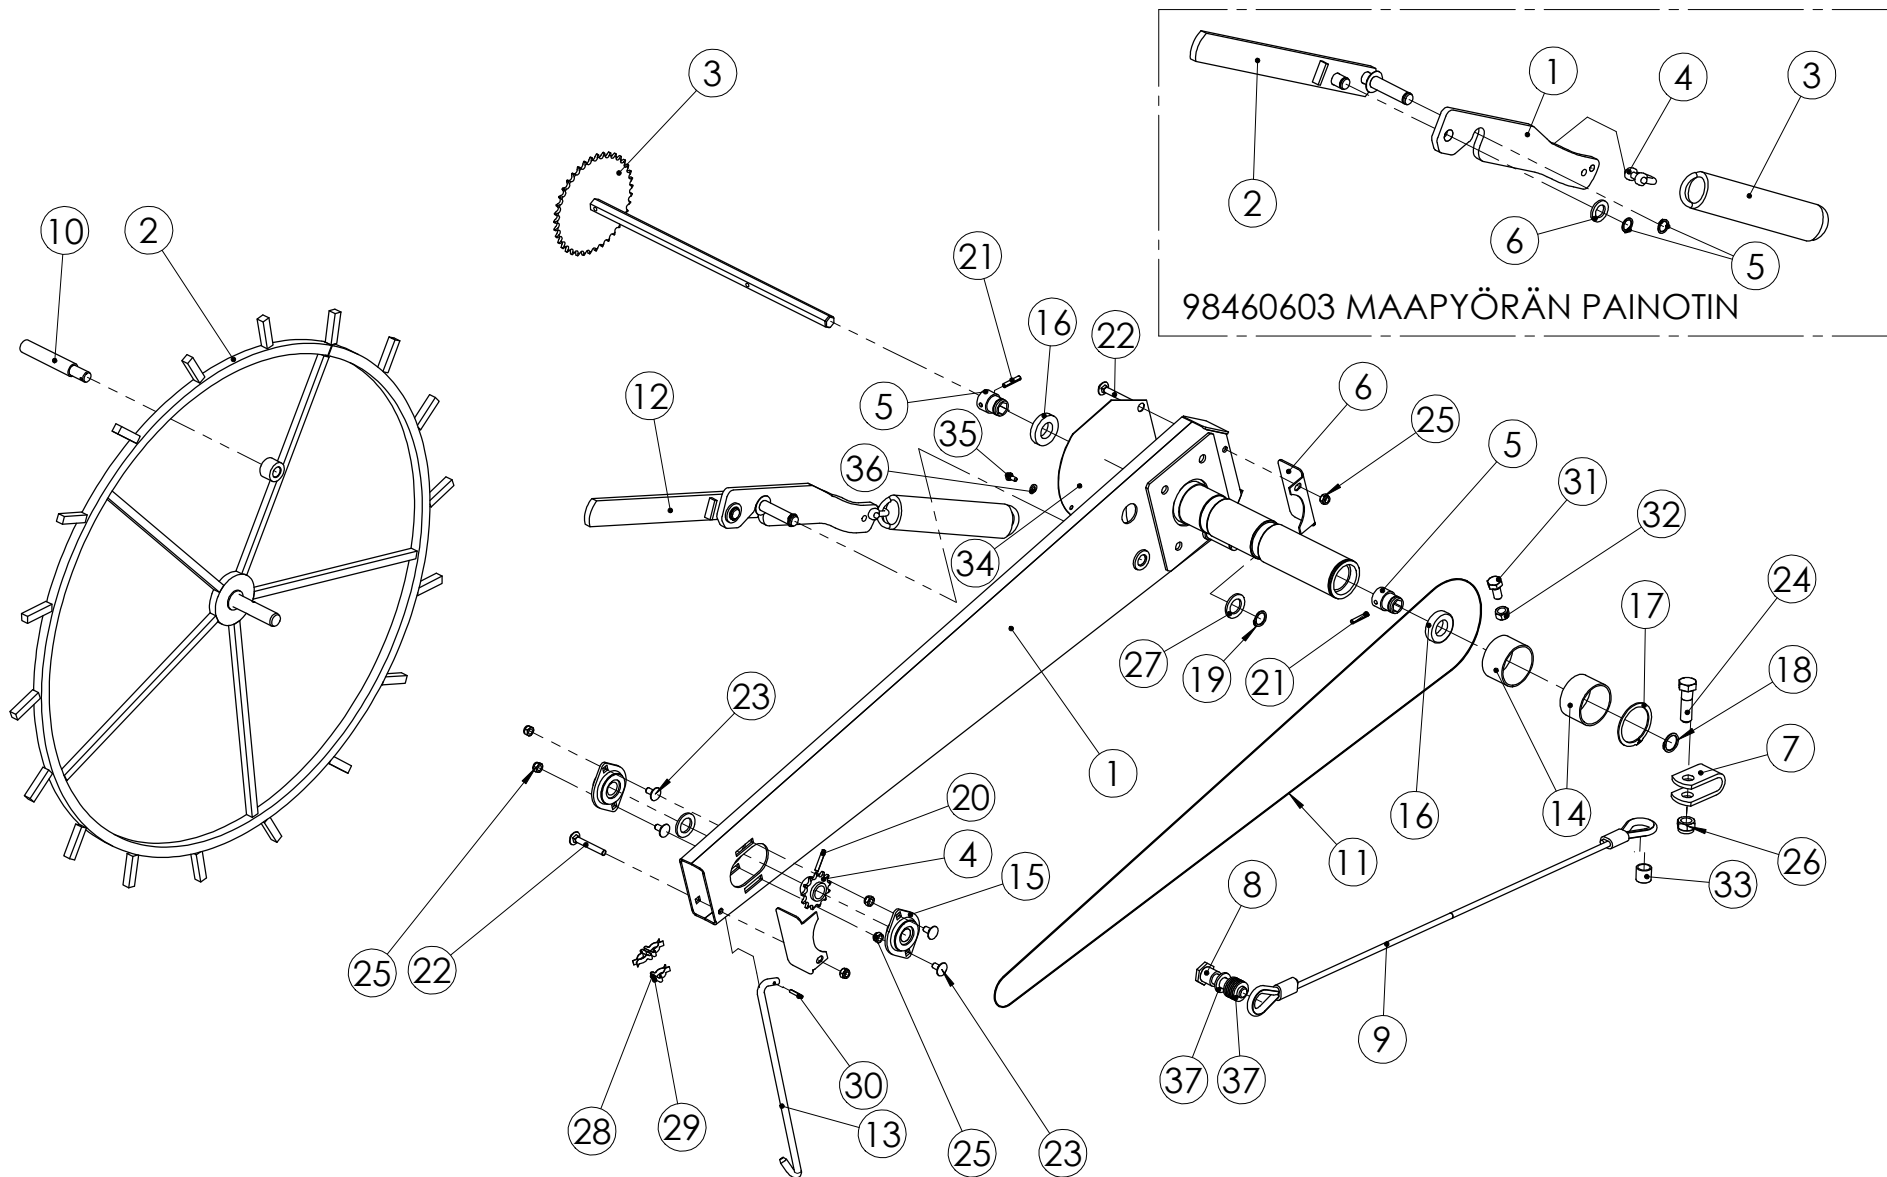

98426301 MAAPYÖRÄ

98460603
MAAPYÖRÄN
PAINOTIN

Pos.	Part No	Pcs	Osan nimi	Description	Benämning	Tyyppi
1	98461364	1	Latta	Flat bar	Plattstång	
2	98460863	1	Säätövipu	Control lever	Regleringspak	
3	02050454	1	Jousi	Spring	Fjäder	TR 85x7x43x160
4	01840073	1	Sakkeli	Shackle	Shackel	A 0,25 TES 834-52 Zn
5	01351682	2	Varmistusrengas	Circlip	Låsring	16x1 DIN 471 FE
6	02070035	1	Aluslaatta	Washer	Bricka	M16 DIN125 DT

98426301
MAAPYÖRÄ

Pos.	Part No	Pcs	Osan nimi	Description	Benämning	Tyyppi
1	98426461	1	Tukivarsi	Wheel arm	Hjularm	
2	98296072	1	Maapyörä	Friction wheel	Friktionshjul	
3	98426844	1	Akseli	Axle	Axel	Z 38
4	98426744	1	Ketjupyörä	Sprocket	Kedjehjul	Z 13
5	98307244	2	Väliholkki	Spacer	Distansstycke	L=38
6	98317863	2	Levy	Plate	Plåt	
7	98427874	1	Latta	Flat bar	Plattstång	
8	98383744	1	Kuusioruuvi	Hexagon bolt	Sexkantskruv	30xM16x83
9	98405303	1	Vaijeri	Wire	Stålvajer	
10	98452944	1	Tappi	Stud	Bult	
11	01831230	1	Rullaketju	Roller chain	Rullkedja	08B-1x172 SFS2392
12	98460603	1	Säädin	Governor	Regulator	
13	98461544	1	Kannatin	Support	Konsol	
14	02040490	2	Laakeri	Bearing	Lager	60/65x40 DRYMET 701
15	01310090	2	Laakeri	Bearing	Lager	UBPFL 204 PELTI
16	01311351	2	Laakeri	Bearing	Lager	6005-2RS
17	01351876	1	Varmistusrengas	Circlip	Låsring	60x2 DIN471 FE
18	01351040	2	Varmistusrengas	Circlip	Låsring	25x1,2 DIN471 FE
19	01351065	1	Varmistusrengas	Circlip	Låsring	20x1,2 DIN 471 FE
20	02062771	1	Jousisokka	Spring pin	Fjäderpinne	5x32 DIN1481 55SI7ZN
21	02062549	2	Jousisokka	Spring pin	Fjäderpinne	6x32 DIN1481 55SI7ZN
22	02100024	2	Lukkoruuvi	Set-screw	Ställskruv	M8x60 SFS2458 4.6ZN
23	02081601	4	Lukkoruuvi	Set-screw	Ställskruv	M8x16 SFS2458 8.8ZN
24	05003372	1	Kuusioruuvi	Hexagon bolt	Sexkantskruv	M16x55 SFS2063 M 8.8ZN
25	02151051	6	Lukitusmutteri	Locking nut	Låsmutter	M8 DIN985 DT 8 NYLOC
26	02151083	1	Lukitusmutteri	Locking nut	Låsmutter	M16 DIN985 DT 8 NYLOC
27	05061118	2	Aluslaatta	Washer	Bricka	M20 DIN125 ZN
28	01870020	3	Pidin	Holder	Klammer	No 80 A 13mm Zn
29	01870016	2	Vetoniitti	Pop-rivet	Pop-nit	3,0x6 AL
30	02063124	1	Jousisokka	Spring pin	Fjäderpinne	4x24 DIN1481 ZN
31	02091042	1	Kuusioruuvi	Hexagon bolt	Sexkantskruv	M12x25 DIN933 8.8ZN
32	02161074	1	Kuusiomutteri	Hexagon nut	Sexkantmutter	M12 SFS2067 8ZN
33	98524074	1	Putki	Tube	Rör	Ø22x2x20
34	98822674	1	Kansi	Cover plate	Lock	
35	05011479	1	Kuusioruuvi	Hexagon bolt	Sexkantskruv	M6x12 DIN931 M8.8ZN
36	05061631	1	Aluslaatta	Washer	Bricka	M6 DIN125 ZN
37	02070035	8	Aluslaatta	Washer₁₅	Bricka	M16 DIN125 DT