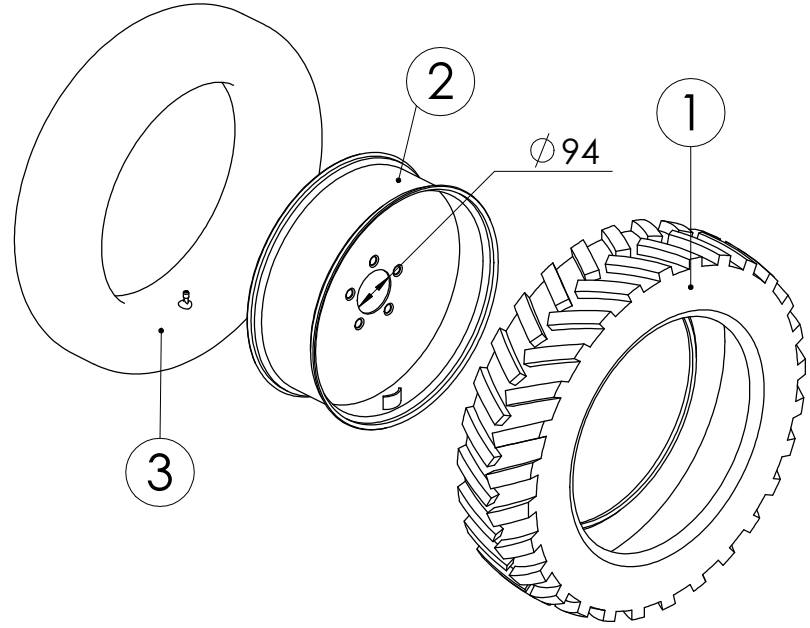

98726024 RENGAS TR.7,50-16 + VANNE (PYÖRÄPARIN OIKEA RENGAS)

AC 50616----->