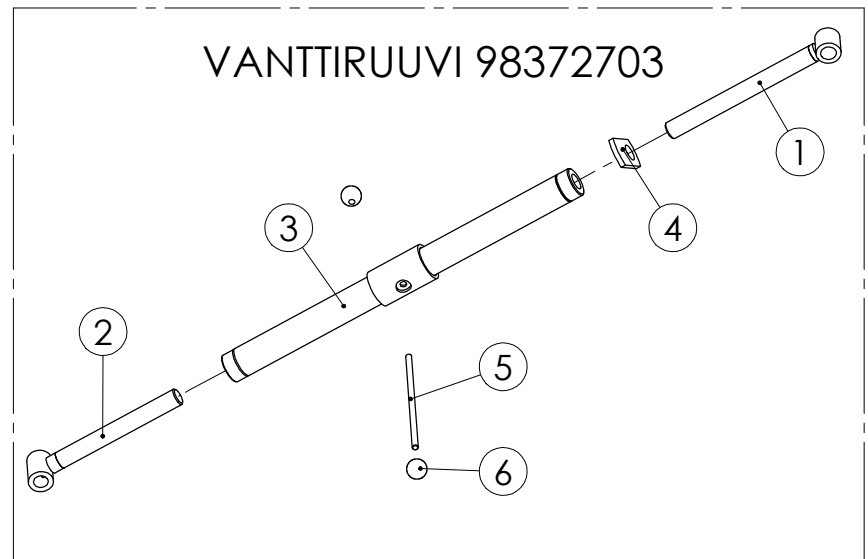

VANTIRUUVI 98372703