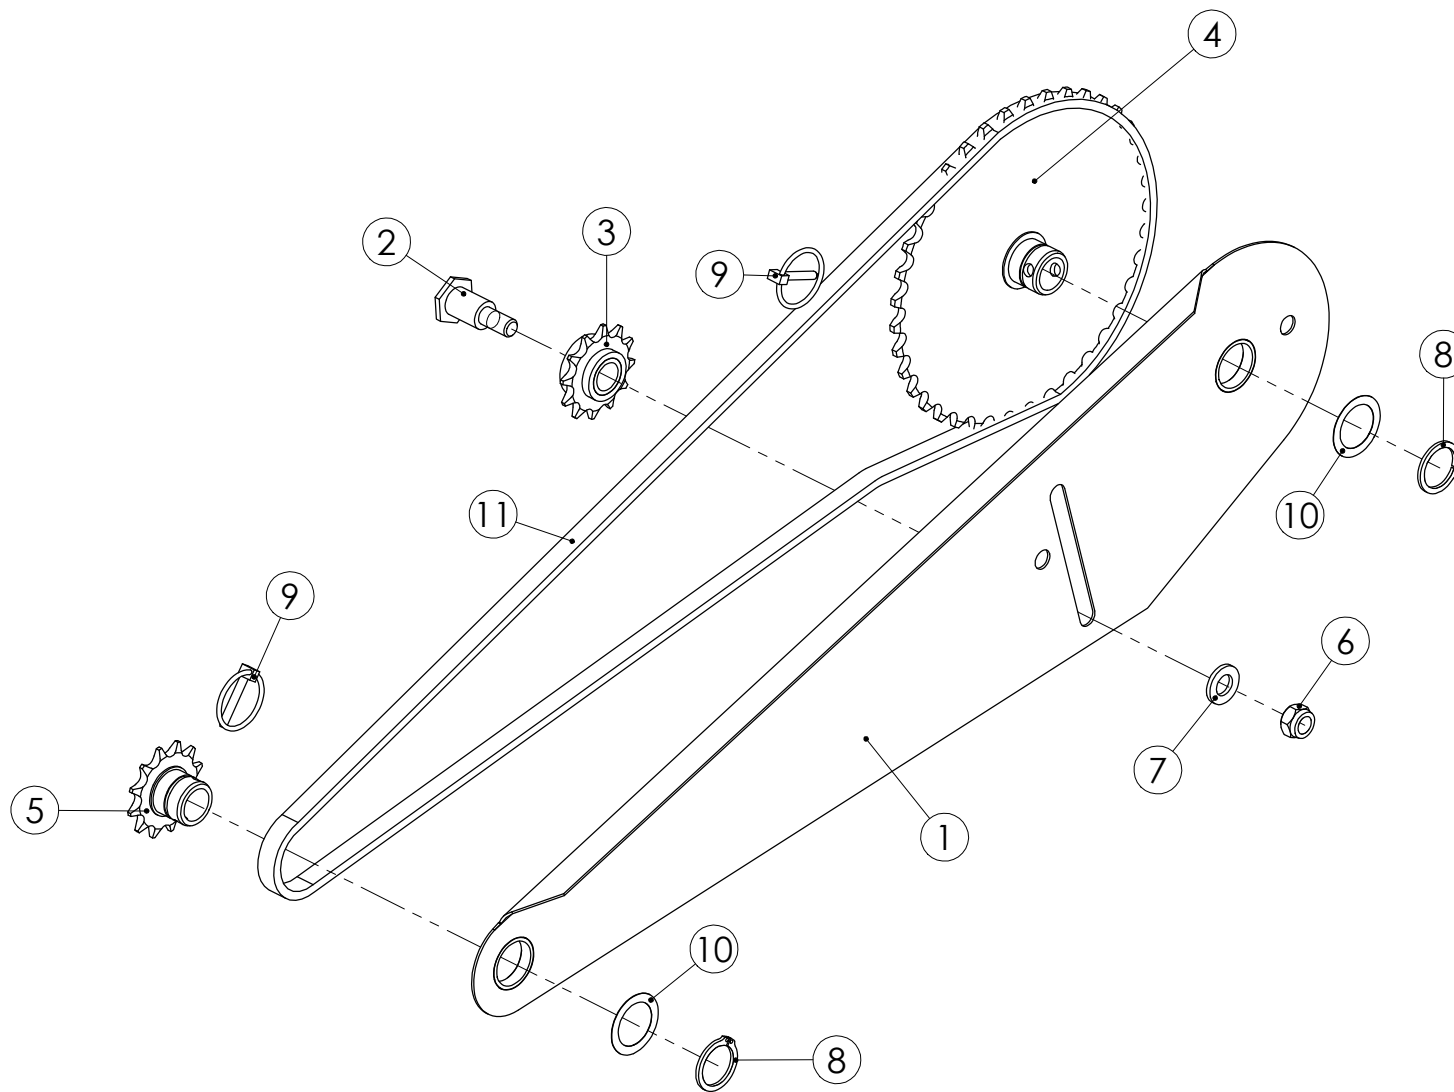

99101403 HYBRIDI-VÄLITYS

99101403 HYBRIDI-VÄLITYS

Pos.	Part No	Pcs	Osan nimi	Description	Beschreibung	Benämning	Наименование	Tyyppi
1	99102473	1	Levy	Plate	Platte	Plåt		L=559,4mm
2	97349044	1	Akseli	Axle	Achse	Axel		
3	97349144	1	Ketjupyörä	Sprocket	Kettenrad	Kedjehjul		Z12 08B
4	98836744	1	Ketjupyörä Z46	Sprocket	Kettenrad	Kedjehjul		Z 46
5	97373244	1	Ketjupyörä	Sprocket	Kettenrad	Kedjehjul		Z 12
6	02161444	1	Lukitusmutteri	Locking nut	Feststellmutter	Låsmutter		M10 DIN985 8ZN NYLOC
7	05061303	1	Aluslaatta	Washer	Scheibe	Bricka		13x25x3 DIN1441 FEZN
8	01351731	2	Varmistusrengas	Circlip	Sicherungring	Låsring		25x2 DIN471 AS FE
9	02062242	2	Rengassokka	Linch pin	Lunse	Sprint		4,5x40 FEZN
10	05061673	2	Aluslaatta	Washer	Scheibe	Bricka		25x35x0,2 DIN988ZN
11	01831135	1	Ketju	Chain	Kette	Kedja	Цепь	08B-1x120