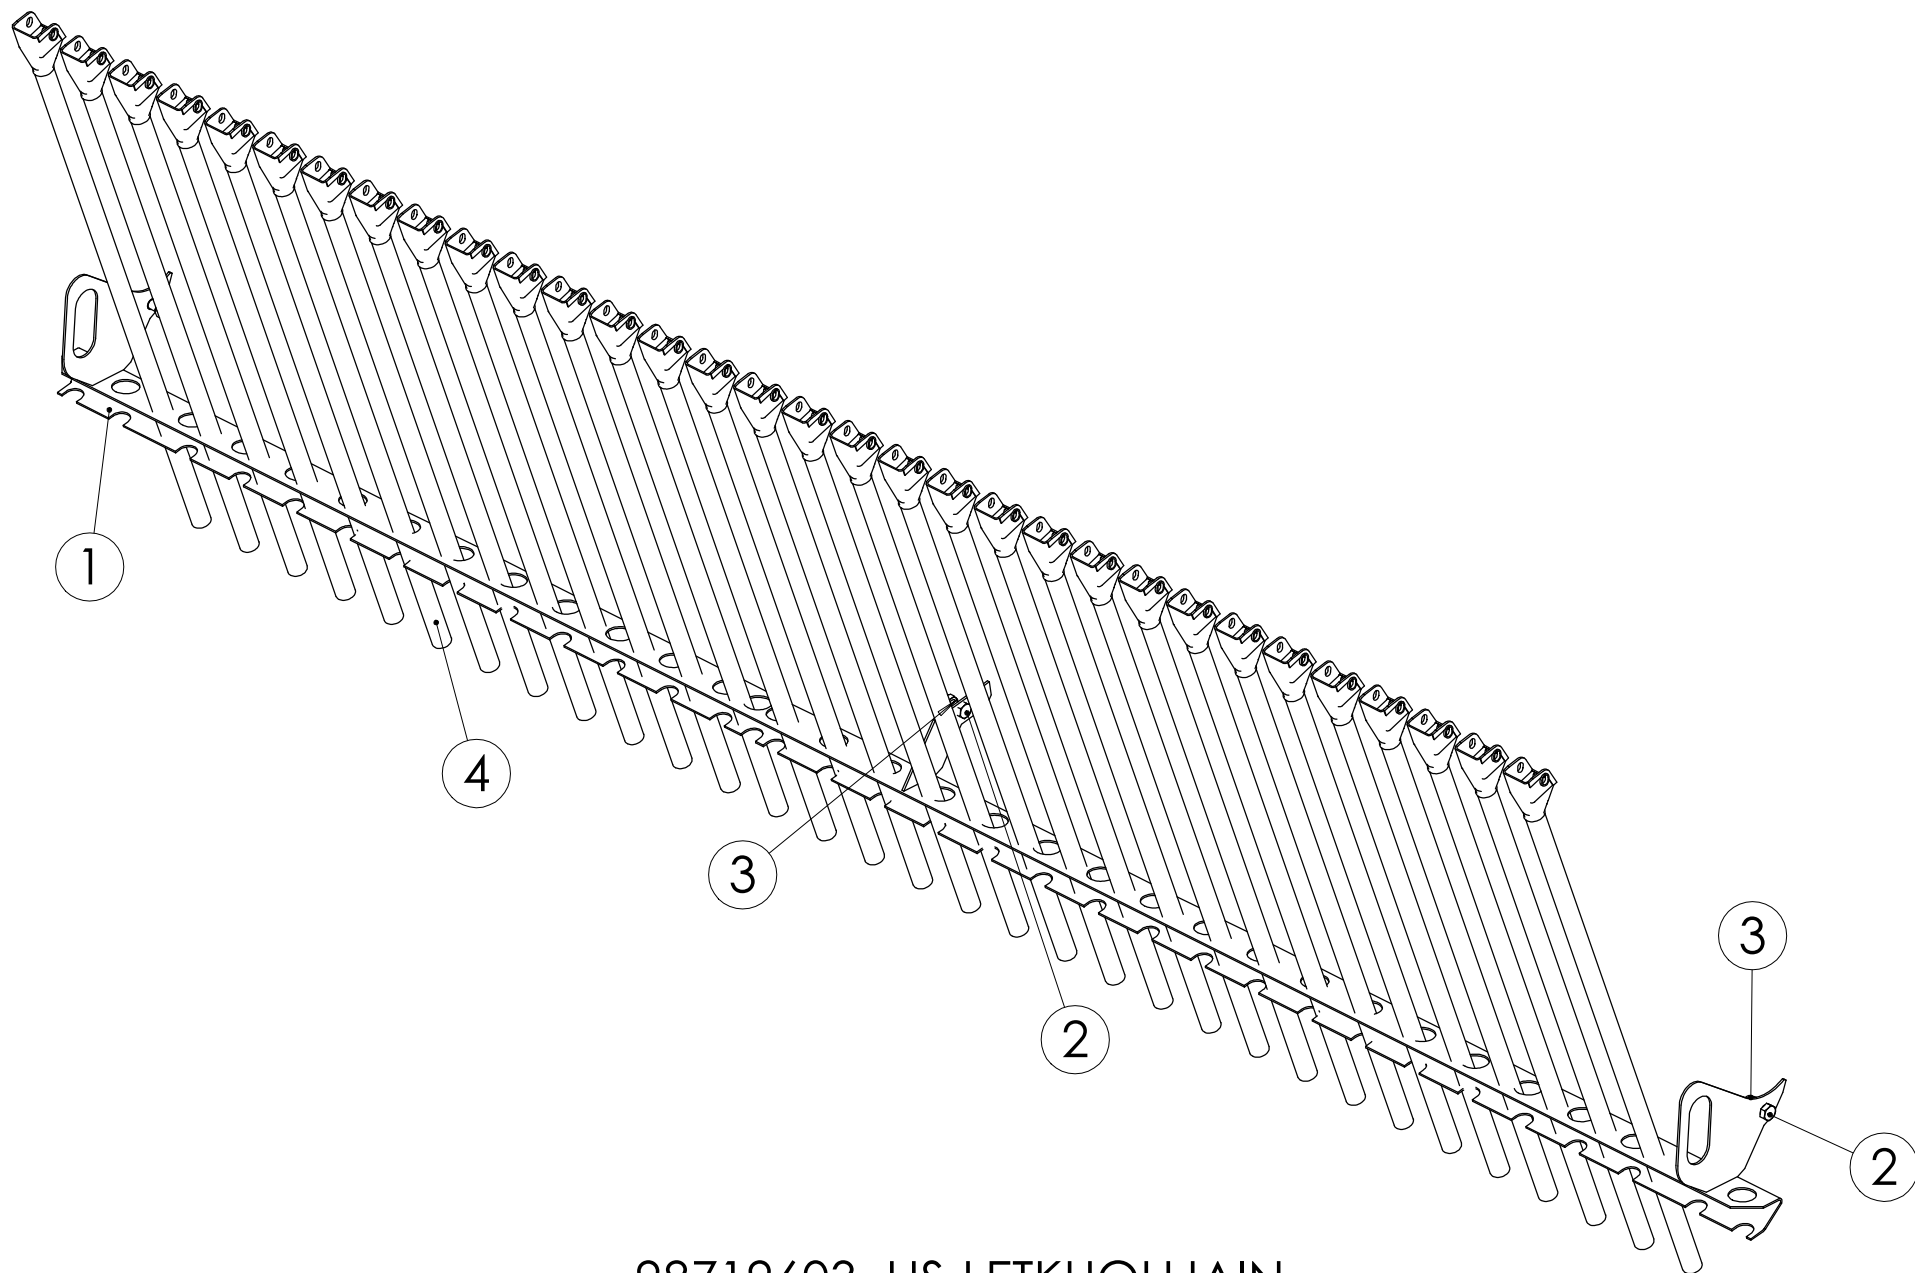

98719603 HS-LETKUOHJAIN

98719603 HS-LETKUOHJAIN

Pos.	Part No	Pcs	Osan nimi	Description	Benämning	Tyyppi
1	98719773	1	Kannatin	Support	Konsol	
2	02081291	3	Kuusioruuvi	Hexagon bolt	Sexkantskruv	M16x45 SFS2064 M8.8ZN
3	02151083	3	Lukitusmutteri	Locking nut	Låsmutter	M16 DIN985 8ZN NYLOC
4	98721504	32	Letku	Hose	Slang	1050