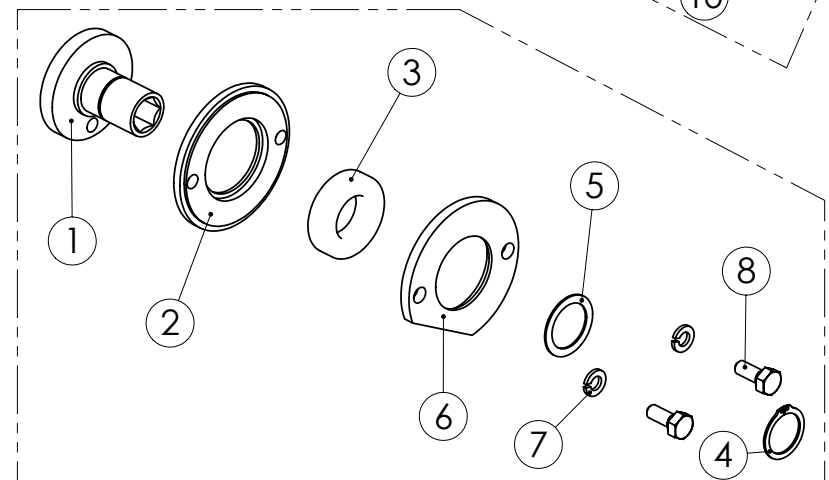

96109904 KIERTOKANKI

98473103 VAPAAKYTKIN KÄYTTÖ

98473004 SÄÄTÖOSAT

95905304 KASETTIVAIHDE

96141104 EPÄKESKO JA LAAKERI

Pos.	Part No	Pcs	Osan nimi	Description	Benämning	Tyyppi
1	95905444	1	Levy	Plate	Plåt	
2	95905544	1	Levy	Plate	Plåt	
3	95905604	1	Hammaspyörä	Toothed wheel	Kugghjul	
4	95905704	1	Hammaspyörä	Toothed wheel	Kugghjul	
5	95905844	2	Väliholkki	Spacer	Distansstycke	
6	05011327	2	Kuusioruuvi	Hexagon bolt	Sexkantskruv	M5x25 SFS2064 8.8ZN
7	02161973	2	Lukitusmutteri	Locking nut	Låsmutter	M5 DIN985 8ZN NYLOC