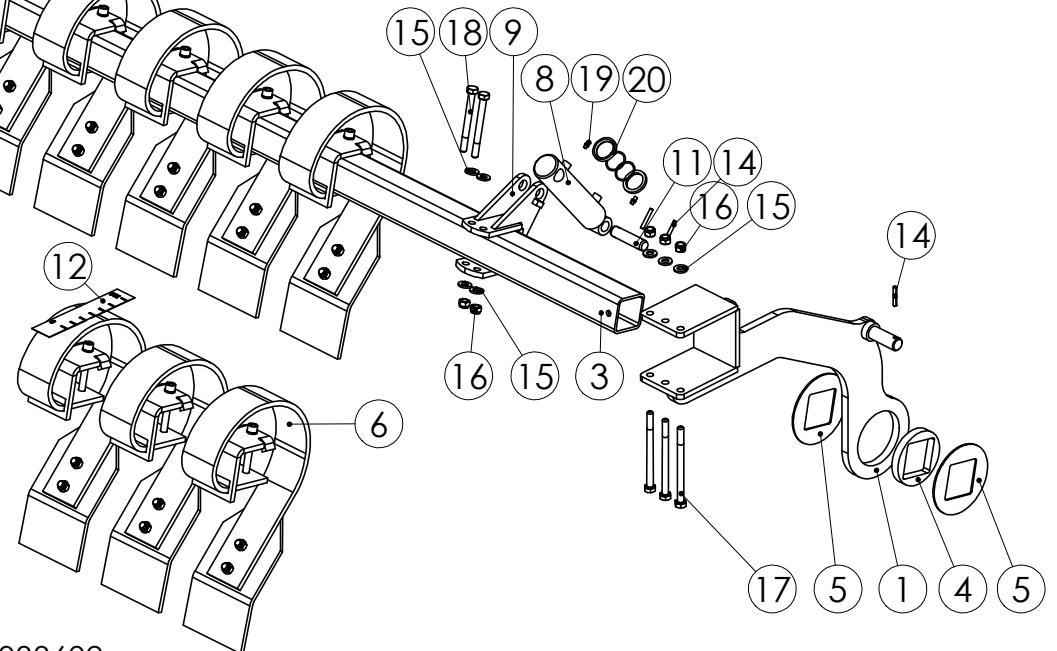

98950104
JOUSIPIIKKI KP. OIK
The spring assembly rig.
Fjäderaggregatet hög.

99033602
ETULATA KP. 4000
Levelling board assembly 4000
Frontsladd aggregatet 4000