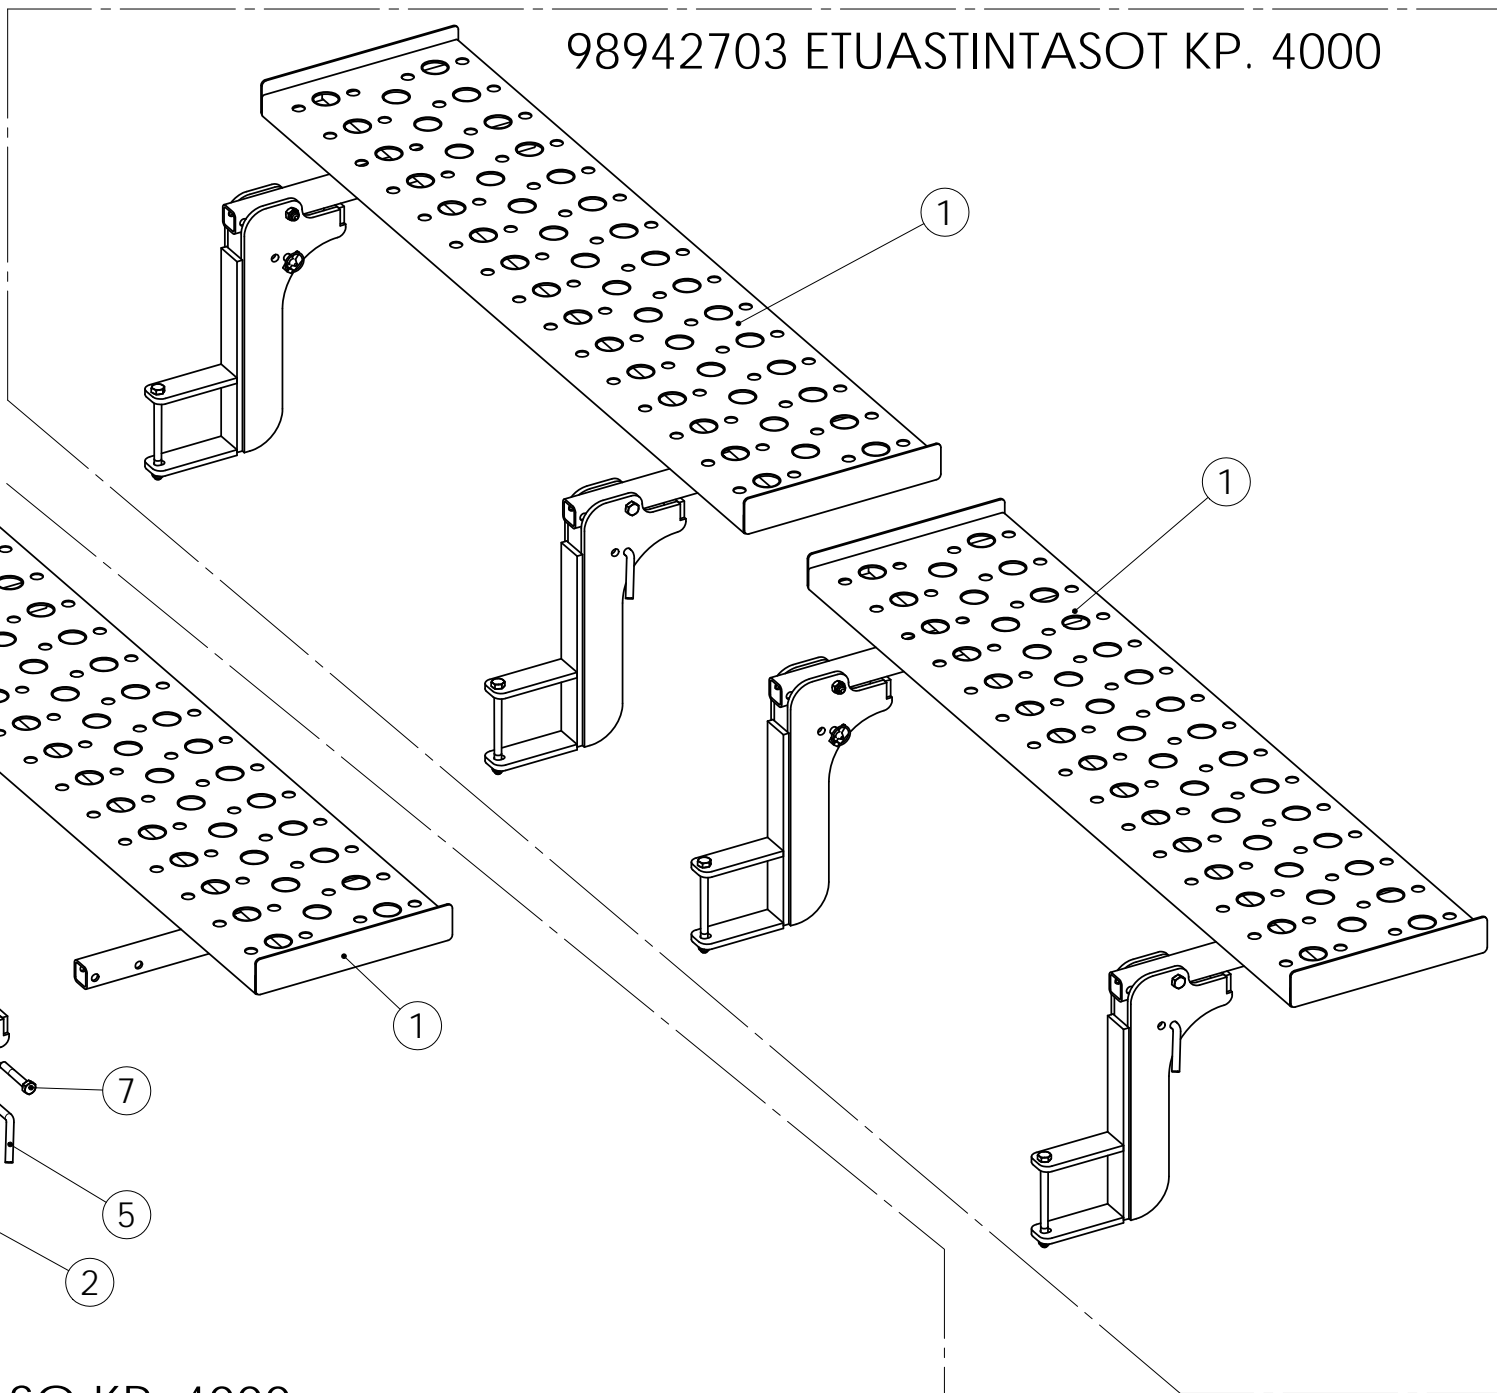

98942703 ETUASTINTASOT KP. 4000

98945003 ETUASTINTASO KP. 4000

98945003 ETUASTINTASO KP. 4000

Pos.	Part No	Pcs	Osan nimi	Description	Benämning	Tyyppi
1	98946973	1	Astintaso	Step	Stege	L=1535
2	98945763	2	Kannatin	Support	Konsol	
3	05003264	2	Kuusioruuvi	Hexagon bolt	Sexkantskruv	M12x160 SFS2063 M 8.8ZN
4	02161451	4	Lukitusmutteri	Locking nut	Låsmutter	M12 DIN985 8ZN NYLOC
5	97418444	2	Tappi	Stud	Bult	Ø12
6	02061619	2	Rengassokka	Linch pin	Ringpinne	6x40 FEZN
7	05003012	2	Kuusioruuvi	Hexagon bolt	Sexkantskruv	M12x80 SFS2063 M 8.8ZN

98942703 ETUASTINTASOT KP. 4000

Pos.	Part No	Pcs	Osan nimi	Description	Benämning	Tyyppi
1	98945003	2	Astintaso	Step	Stege