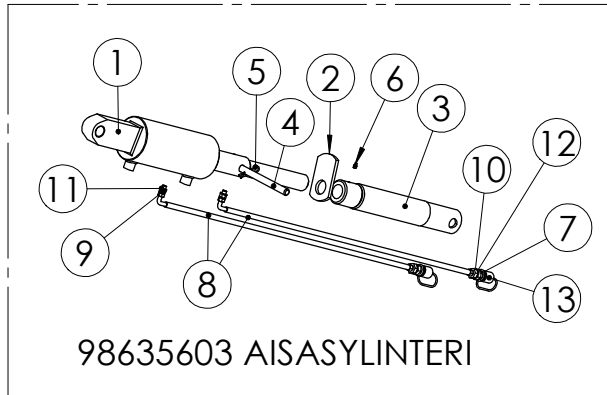

98635603 AISASYLINTERI

Pos.	Part No	Pcs	Osan nimi	Description	Benämning	Tyyppi
1	98636373	1	Sylinteri	Cylinder	Cylinder	D/d = 110/60 isku 120 mm
2	98519104	1	Lukituslevy	Locking plate	Lås plåt	
3	98636474	1	Säätöputki	Adjuster sleeve	Ansättarbussning	L=475
4	96838644	1	Tappi	Stud	Bult	20x500
5	02060125	2	Haarajousisokka	Snap pin	Fjäderpinne, R-Sprint	3x72 FEZN
6	02011311	1	Kaulanippa	Grease nipple	Smörjnippel	AM8 DIN 71412
7	01391036	2	Hydrauliikkaliitin	Hydraulic coupler	Hydraulik kopplare	R1/2"C23072-08
8	01451514	2	Letku	Hose	Slang	5751-04/H198-04/5701-04 L=5
9	01451341	2	Kaksoisnippa	Extension piece	Förlängningsstycke	26-04000-04
10	01440318	2	Supistusnippa	Extension piece	Förlängningsstycke	26-04000-04-08
11	01451380	2	Tiiviste	Gasket	Tätning	USIT 1/4"
12	01343272	2	Tiiviste	Gasket	Tätning	08-USITR-08
13	01371142	2	Tulppa	Plug	Plugg	C 26914-8

98721102 MUOKKAINAISA 4000

Pos.	Part No	Pcs	Osan nimi	Description	Benämning	Tyyppi
1	98721272	1	Vetopalkki	Crossbar	Dragbom	L=1720
2	98716972	1	Aisa	Draw beam	Dragstång	
3	98373044	2	Holkki	Bushing	Buchse	
4	98372044	3	Tappi	Stud	Bult	30x139
5	97609544	1	Tappi	Stud	Bult	
6	02151083	2	Lukitusmutteri	Locking nut	Låsmutter	M16 DIN985 8ZN NYLOC
7	02071480	6	Aluslaatta	Washer	Bricka	12 SFSBV157 FEZN
8	02091042	6	Kuusioruuvi	Hexagon bolt	Sexkantskruv	M12x25 SFS2064 M8.8ZN
9	97604644	3	Tappi	Stud	Bult	30x165
10	02061635	6	Rengassokka	Linch pin	Sprint	11x43 FEZN
11	98635603	1	Aisasynteri	Cylinder	Cylinder	110/60-120
12	98372703	1	Vanttiruuvi	Adjusting screw	Ställskruv	
13	02011311	1	Kaulanippa	Grease nipple	Smörjnippel	AM8 DIN 71412