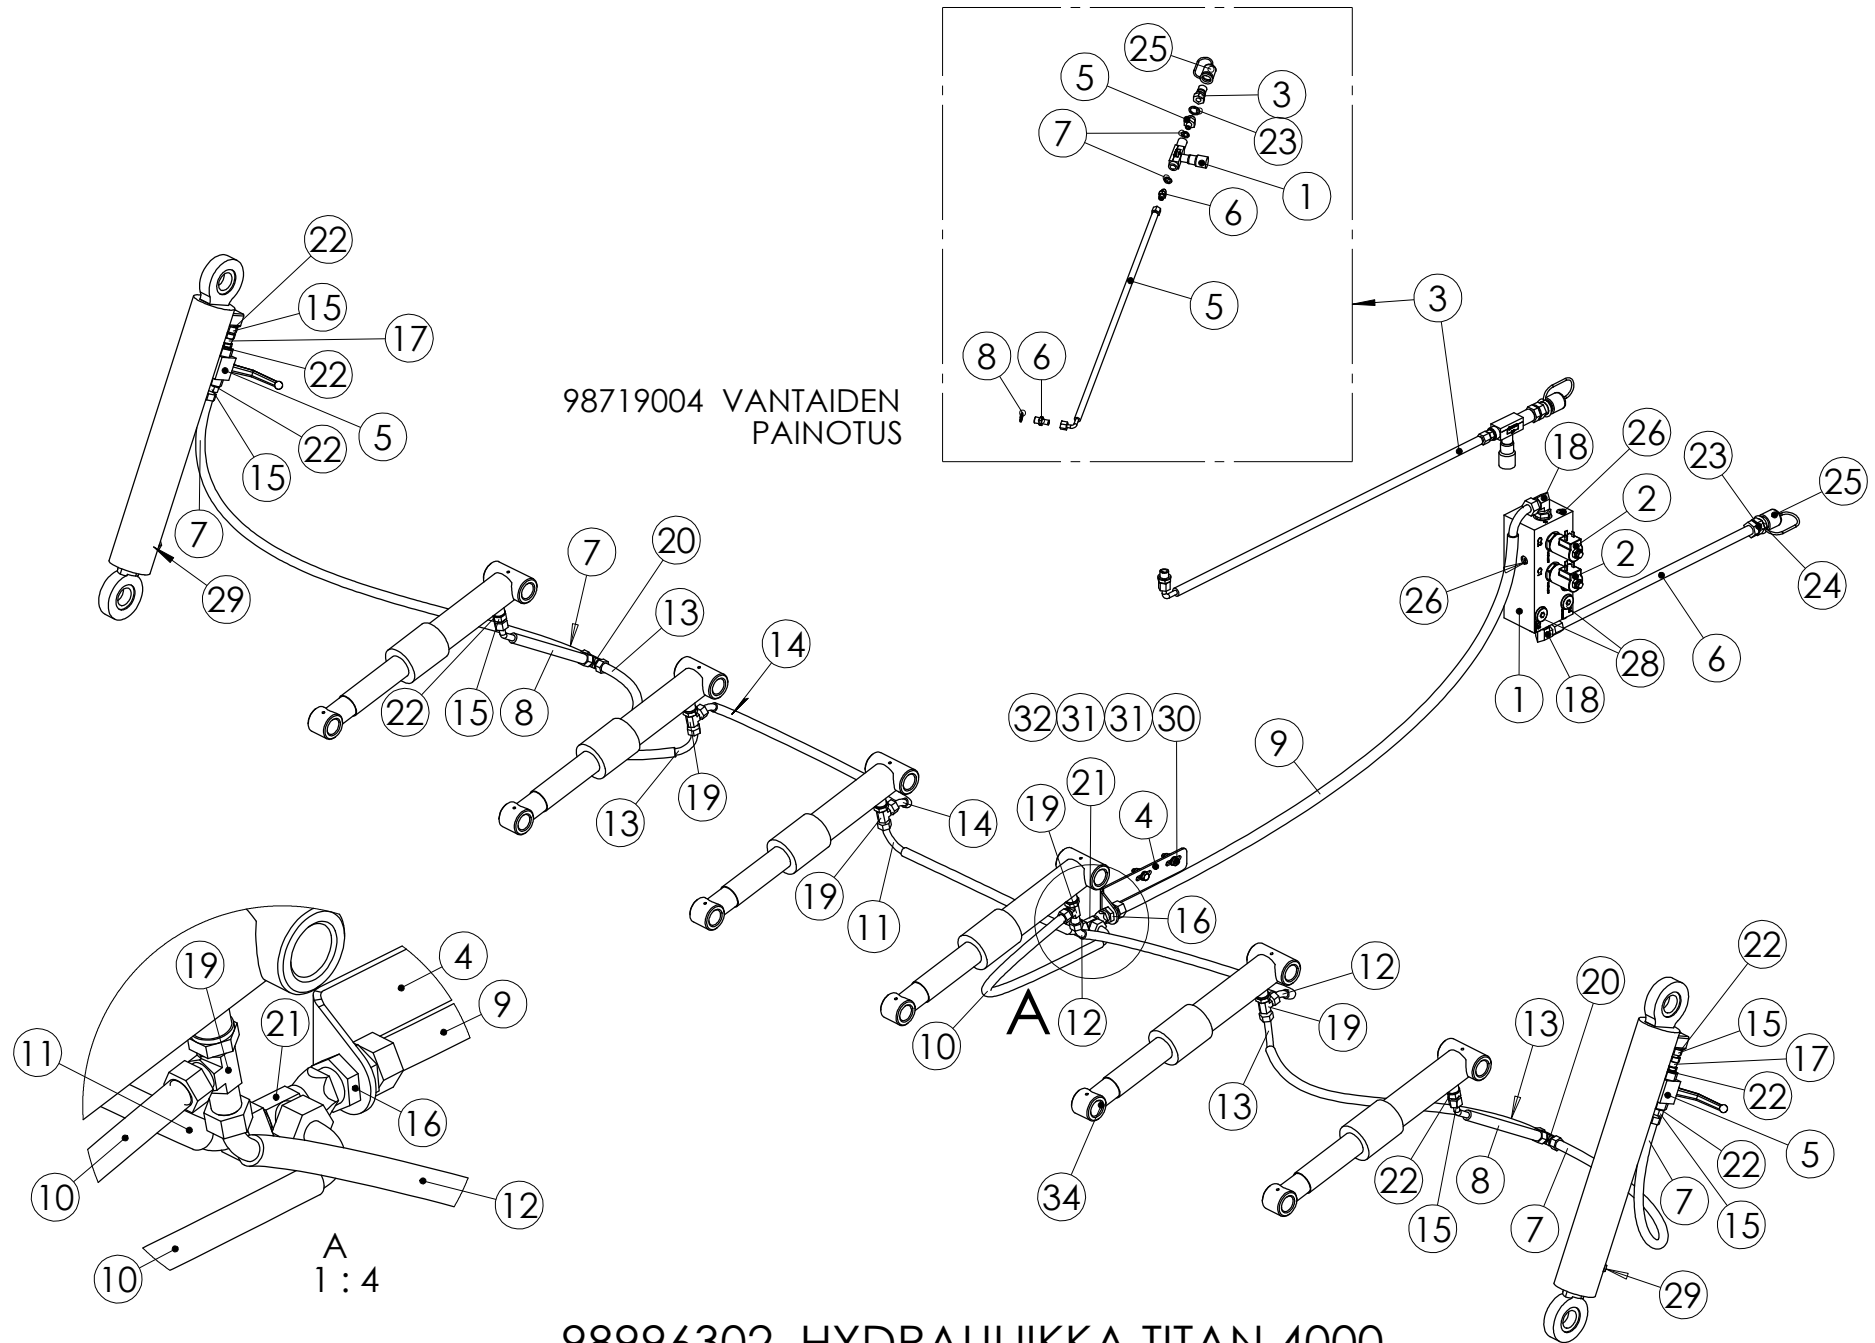

98719004 VANTAIDEN PAINOTUS

98996302 HYDRAULIIKKA TITAN 4000

Pos.	Part No	Pcs	Osan nimi	Description	Benämning	Tyyppi
1	01860094	1	Venttiili	Valve	Ventil	13-VRFU 04
2	01450717	1	Letku	Hose	Slang	A50051-04-04/222-04S/A50001-04-04 L=5200
3	01391036	1	Hydrauliikkaliitin	Hydraulic coupler	Hydraulik kopplare	R1/2"C23072-08
4	01441212	1	Supistusnippa	Extension piece	Förlängningsstycke	26-04000-04-06
5	01440318	1	Supistusnippa	Extension piece	Förlängningsstycke	26-04000-04-08
6	01451341	1	Kaksoisnippa	Extension piece	Förlängningsstycke	26-04000-04
7	01343272	2	Tiiviste	Gasket	Tätning	USIT 1/2"
8	01343272	1	Tiiviste	Gasket	Tätning	USIT 1/2"
9	01343272	1	Tiiviste	Gasket	Tätning	USIT 1/2"
10	01371142	1	Tulppa	Plug	Plugg	C 26914-8

98719004 VANTAIDEN
PAINOTUS

Pos.	Part No	Pcs	Osan nimi	Description	Benämning	Tyyppi
1	01451309	1	Venttiililohko	Valve	Ventil	BL300188
2	01451320	2	Patruunaventtiili	Cartridge valve	Patronventilplock	SV12-23-0-N-00
3	98719004	1	Letku	Hose	Slang	
4	98940263	1	Kannatin	Support	Konsol	
5	01451372	2	Venttiili	Valve	Ventil	24-BKH-04
6	01450533	1	Letku	Hose	Slang	A500120-08-08/221T-08/A50001-08-08 L=5200
7	01451730	2	Letku	Hose	Slang	A50001-06-06/221T-06/50001-06-06 L=1100
8	01451731	2	Letku	Hose	Slang	A50001-06-06/221T-06/A50061-06-06 L=165
9	01454069	1	Letku	Hose	Slang	A50001-08-08/221T-08/A50051-08-08 L=1250
10	01454070	1	Letku	Hose	Slang	A50051-08-06/221T-06/50001-06-06 L=830
11	01454071	1	Letku	Hose	Slang	A50061-08-06/221T-06/A50051-06-06 L=840
12	01454072	1	Letku	Hose	Slang	A50061-06-06/221T-06/A50061-06-06 L=790 180 astetta
13	01454073	2	Letku	Hose	Slang	A50051-06-06/221T-06/A50001-06-06 L=850
14	01454074	1	Letku	Hose	Slang	A50061-06-06/221T-06/A50061-06-06 L=790
15	01440390	6	Kaksoisnippa	Extension piece	Förlängningsstycke	26-04000-06
16	01450835	1	Kaksoisnippa	Extension piece	Förlängningsstycke	26-04000-08 EP
17	01440391	2	Yhdysnippa	Extension piece	Förlängningsstycke	26-04010-06
18	01860022	2	Kulmanippa	Extension piece	Förlängningsstycke	26-04500-08
19	01860020	4	Suunnattava T-liitin	Extension piece	Förlängningsstycke	26-04470-06
20	01860023	2	T-liitin	Extension piece	Förlängningsstycke	26-04861-06
21	01860021	1	Suunnattava T-liitin	Extension piece	Förlängningsstycke	26-04880-08
22	01343265	8	Tiiviste	Gasket	Tätning	08-USITR-06
23	01343272	1	Tiiviste	Gasket	Tätning	08-USITR-08
24	01391036	1	Hydrauliikkaliitin	Hydraulic coupler	Hydraulik kopplare	R1/2"C23072-08
25	01371142	1	Tulppa	Plug	Plugg	C 26914-8
26	01451313	6	Tulppa	Plug	Plugg	24-HF-02
27	01451328	3	Tulppa	Plug	Plugg	24-HF-06
28	01451315	4	Tulppa	Plug	Plugg	3/4"-16 UNF
29	01860024	2	Huohotin	Air filter	Luftfilter	Verkkomalli 3/8" 33-SEP03
30	05011976	2	Kuusioruuvi	Hexagon bolt	Sexkantskruv	M8x30 SFS2064 M 8.8ZN
31	05061656	4	Aluslaatta	Washer	Bricka	9 SFS2042 FEZN
32	02151051	2	Lukitusmutteri	Locking nut	Låsmutter	M8 DIN985 8ZN NYLOC
33	98790973	2	Sylinteri	Cylinder	Cylinder	70/40x400
34	98587773	6	Sylinteri	Cylinder	Cylinder	45 -170

98996302 HYDR.
TITAN 4000