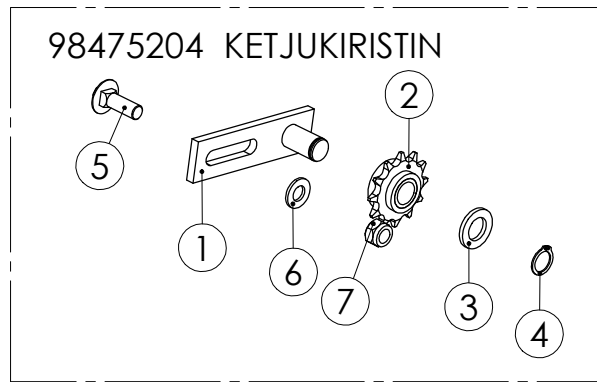

98508401 SIEMEN SEKOITUSAKSELI

98475204 KETJUKIRISTIN

Pos.	Part No	Pcs	Osan nimi	Description	Benämning	Tyyppi
1	98475364	1	Ketjunkiristin	Chain stretcher	Kedjespännare	
2	97349144	1	Ketjupyörä	Sprocket	Kedjehjul	Z12 08B
3	96793044	1	Aluslaatta	Washer	Bricka	16,5x28x3
4	01351932	1	Varmistusrengas	Circlip	Låsring	16x1 DIN 471 FE
5	02100057	1	Lukkoruuvi	Set-screw	Ställskruv	M10x30 SFS2458 8.8ZN
6	05061085	1	Aluslaatta	Washer	Bricka	ALUSLAATTA 10,5 DIN125 ZN
7	02161444	1	Lukitusmutteri	Locking nut	Låsmutter	M10 DIN985 8ZN NYLOC

98508401 SIEMEN SEKOITUSAKSELI

Pos.	Part No	Pcs	Osan nimi	Description	Benämning	Tyyppi
1	98508173	1	Akseli	Axle	Axel	
2	94411514	1	Laakeri	Bearing	Lager	
3	96154464	1	Levy	Plate	Plåt	
4	94501244	1	Aluslaatta	Washer	Bricka	31x45x1,5
5	96154344	1	Holkki	Bushing	Buchse	
6	94311864	4	Laakeri	Bearing	Lager	
7	96154244	1	Akseli	Axle	Axel	
8	96142044	1	Laippa	Flange	Fläns	
9	96141544	1	Laippa	Flange	Fläns	
10	95777444	1	Aluslaatta	Washer	Bricka	21x31x1
11	98475204	1	Ketjunkiristin	Chain stretcher	Kedjespännare	
12	98305844	1	Ketjupyörä	Sprocket	Kedjehjul	Z 13 08B
13	98311343	1	Akseli	Axle	Axel	L=121
14	01831314	1	Rullaketju	Roller chain	Rullkedja	08B-1x116
15	01351932	1	Varmistusrengas	Circlip	Låsring	20x1,2 DIN 471 FE
16	01351932	1	Varmistusrengas	Circlip	Låsring	25x1,2 DIN471 FE
17	02061954	1	Haarajousisokka	Snap pin	Fjäderpinne, R-Sprint	4x74 FEZN8
18	02062468	1	Jousisokka	Spring pin	Fjäderpinne	5x40 DIN1481ZN
19	02060157	1	Jousisokka	Spring pin	Fjäderpinne	5x20 DIN1481 ZN
20	05011895	2	Kuusioruuvi	Hexagon bolt	Sexkantskruv	M8x20 SFS2064 M8.8ZN
21	05011976	2	Kuusioruuvi	Hexagon bolt	Sexkantskruv	M8x30 SFS2064 M 8.8ZN
22	05001294	4	Kuusioruuvi	Hexagon bolt	Sexkantskruv	M6x30 SFS2063 M 8.8ZN
23	05061649	2	Aluslaatta	Washer	Bricka	B8 DIN127 FEZN
24	05061631	2	Aluslaatta	Washer	Bricka	6,6 SFS2042 FEZN
25	05061656	2	Aluslaatta	Washer	Bricka	9 SFS2042 FEZN
26	02161758	4	Lukitusmutteri	Locking nut	Låsmutter	M6 DIN985 8ZN NYLOC
27	02151051	2	Lukitusmutteri	Locking nut	Låsmutter	M8 DIN985 8ZN NYLOC
28	01311351	1	Laakeri	Bearing	Lager	6005-2RS