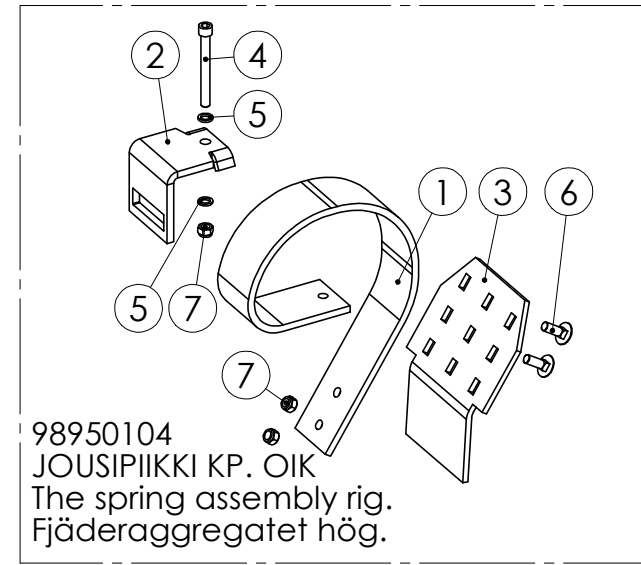

98849104
JOUSIPIIKKI KP.
The spring assembly
Fjäderaggregatet