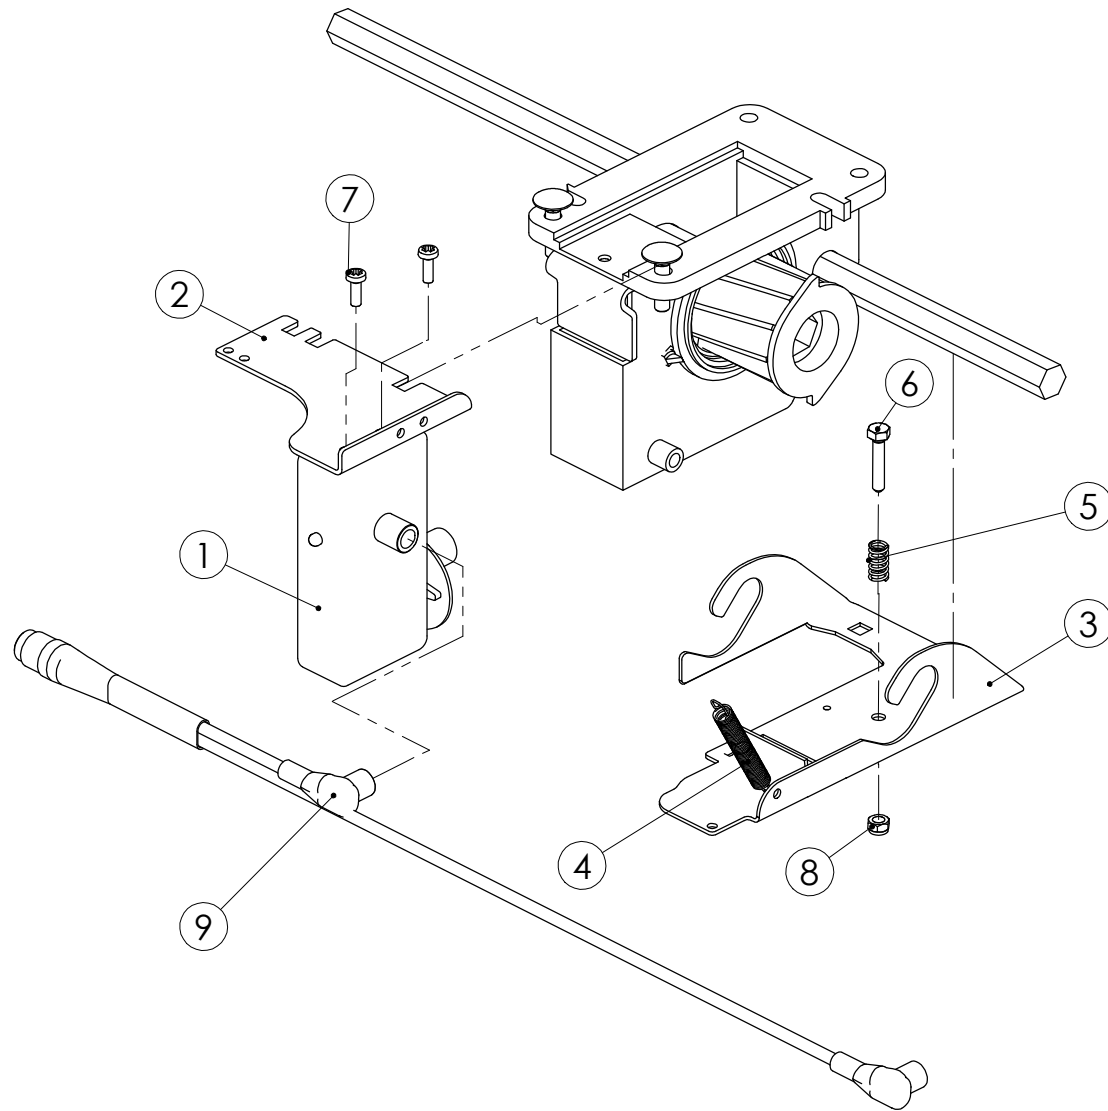

99096203 LISÄOSAT AJOURAPYSÄYTIN

99096203 LISÄOSAT AJOURAPYSÄYTIN

Pos.	Part No	Pcs	Osan nimi	Description	Beschreibung	Benämning	Наименование	Tyyppi
1	99009203	1	Servomoottori	Operating	Bedienungshebel	Manöverspak		
2	99009074	1	Kiinnike	Fastening parts		Fästdetaljer		
3	99009373	1	Pysäytin	Stop motion	Abstellvorrichtung	Stoppanordning		S=1,5
4	02050462	1	Vetojousi	Extension spring	Feder	Fjäder		(0,8x9x60,6 rst)
5	02050301	1	Puristusjousi	Compression spring	Feder	Fjäder		1x6x15 nr. 2433 LESJÖFORS
6	05011211	1	Kuusioruuvi	Hexagon bolt	Sechskantbolzen	Sexkantskruv		M5x25 DIN 933 A2
7	05011210	2	Ruuvi	Screw	Bolzen	Skruv		M4x12 DIN 7985 ZN PZ
8	02161959	1	Lukitusmutteri	Locking nut	Feststellmutter	Låsmutter		M5 DIN985 A4 NYLOC
9	01461220	1	Ohjainkaapelin haaroitin	Cable		Koppling		L=470