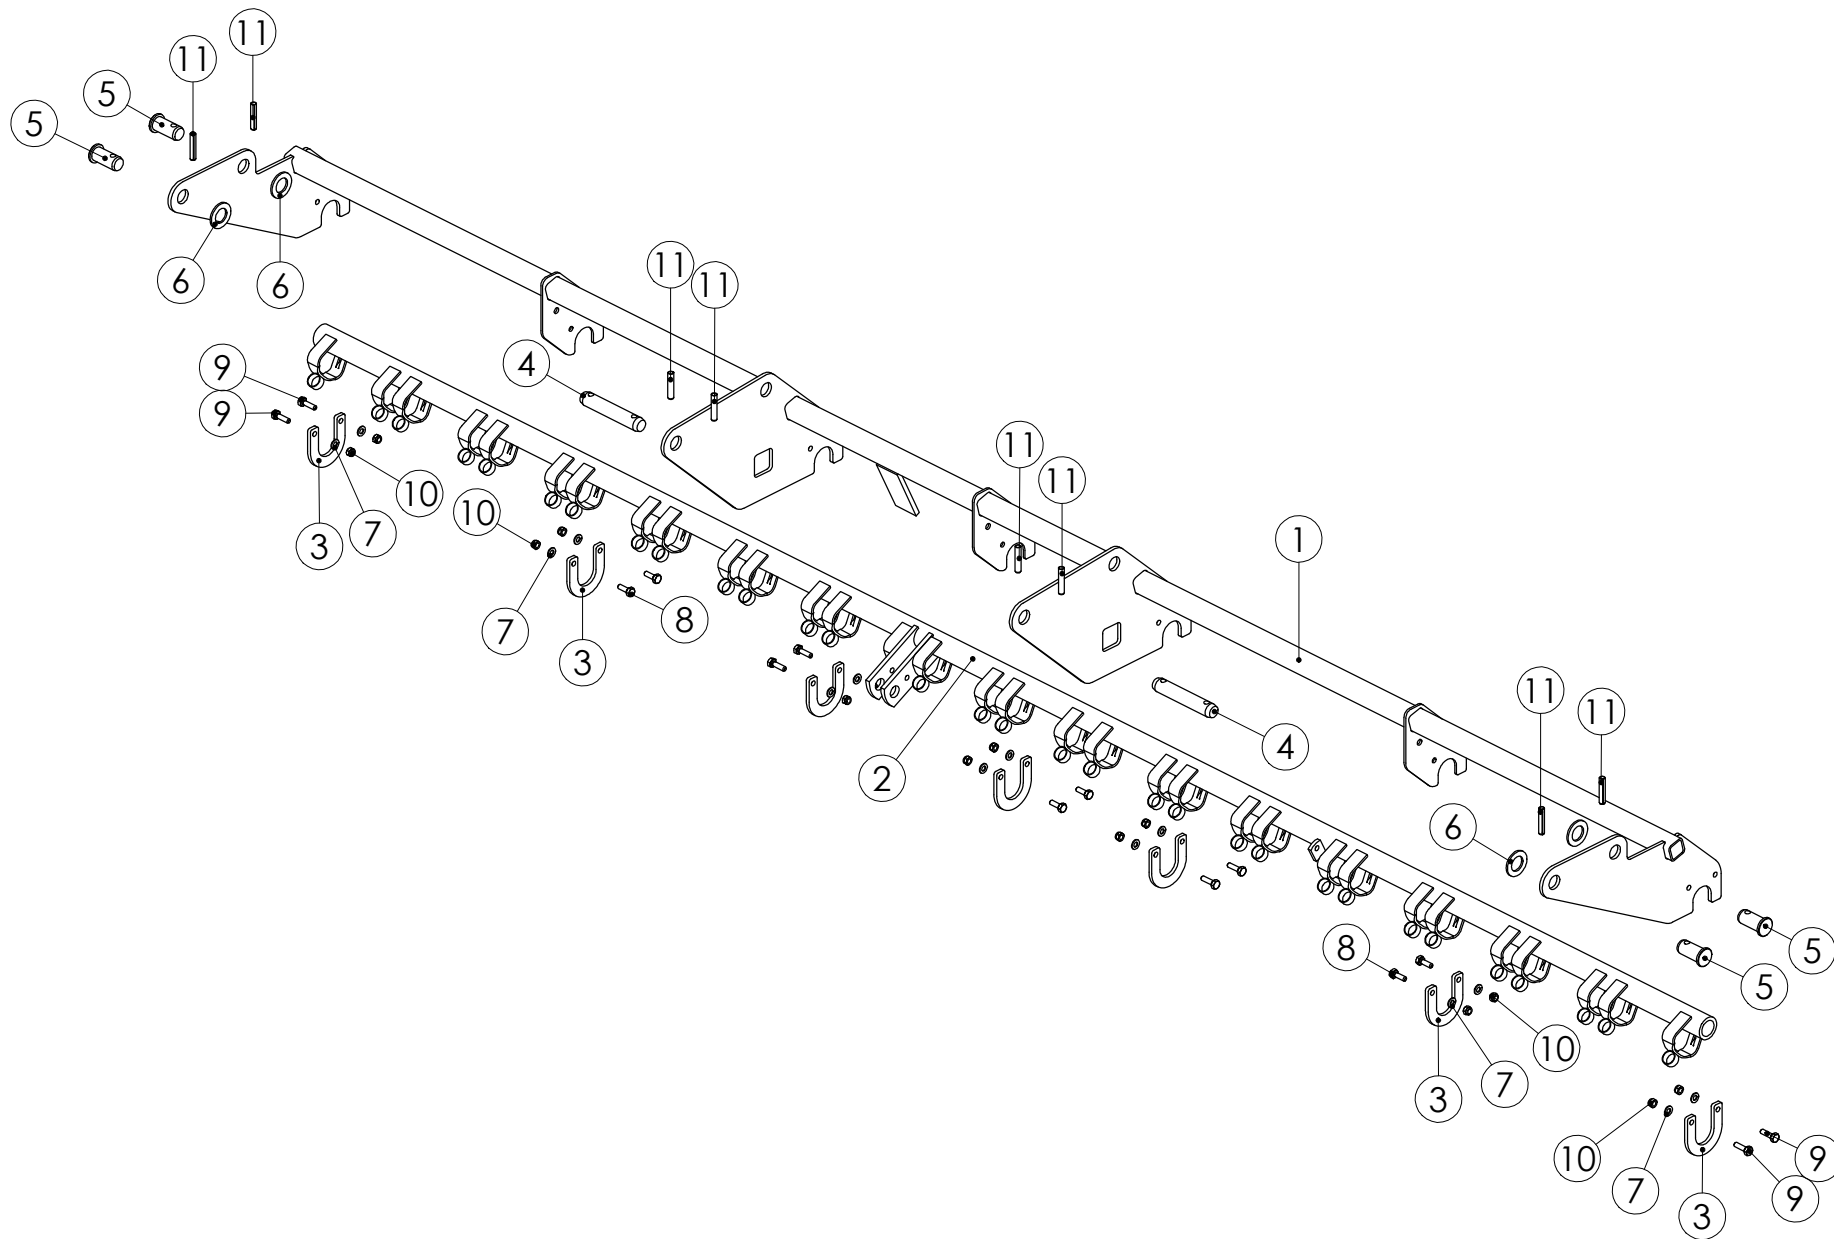

98979002 ETUVANNASRUNKO 4000

98979002 ETUVANNASRUNKO 4000

Pos.	Part No	Pcs	Osan nimi	Description	Benämning	Tyyppi
1	98979163	1	Vannasrunko	Coulter frame	Billram	L=4000
2	98609672	1	Keskirunko	Central frame	Mittram	L=4000
3	97915364	7	Kiinnityskorva	Flange	Fläns	S=8
4	97604644	2	Tappi	Stud	Bult	30x165
5	98536844	4	Tappi	Stud	Bult	
6	05061134	4	Aluslaatta	Washer	Bricka	33 SFS2042 FEZN
7	05061085	14	Aluslaatta	Washer	Bricka	11 SFS2042 FEZN
8	05012384	6	Kuusioruuvi	Hexagon bolt	Sexkantskruv	M10x30 SFS2064 M8.8ZN
9	05012426	8	Kuusioruuvi	Hexagon bolt	Sexkantskruv	M10x35 SFS2064 M8.8ZN
10	02161444	14	Lukitusmutteri	Locking nut	Låsmutter	M10 DIN985 8ZN NYLOC
11	02061993	8	Jousisokka	Spring pin	Fjäderpinne	12x60 DIN1481 55SI7ZN