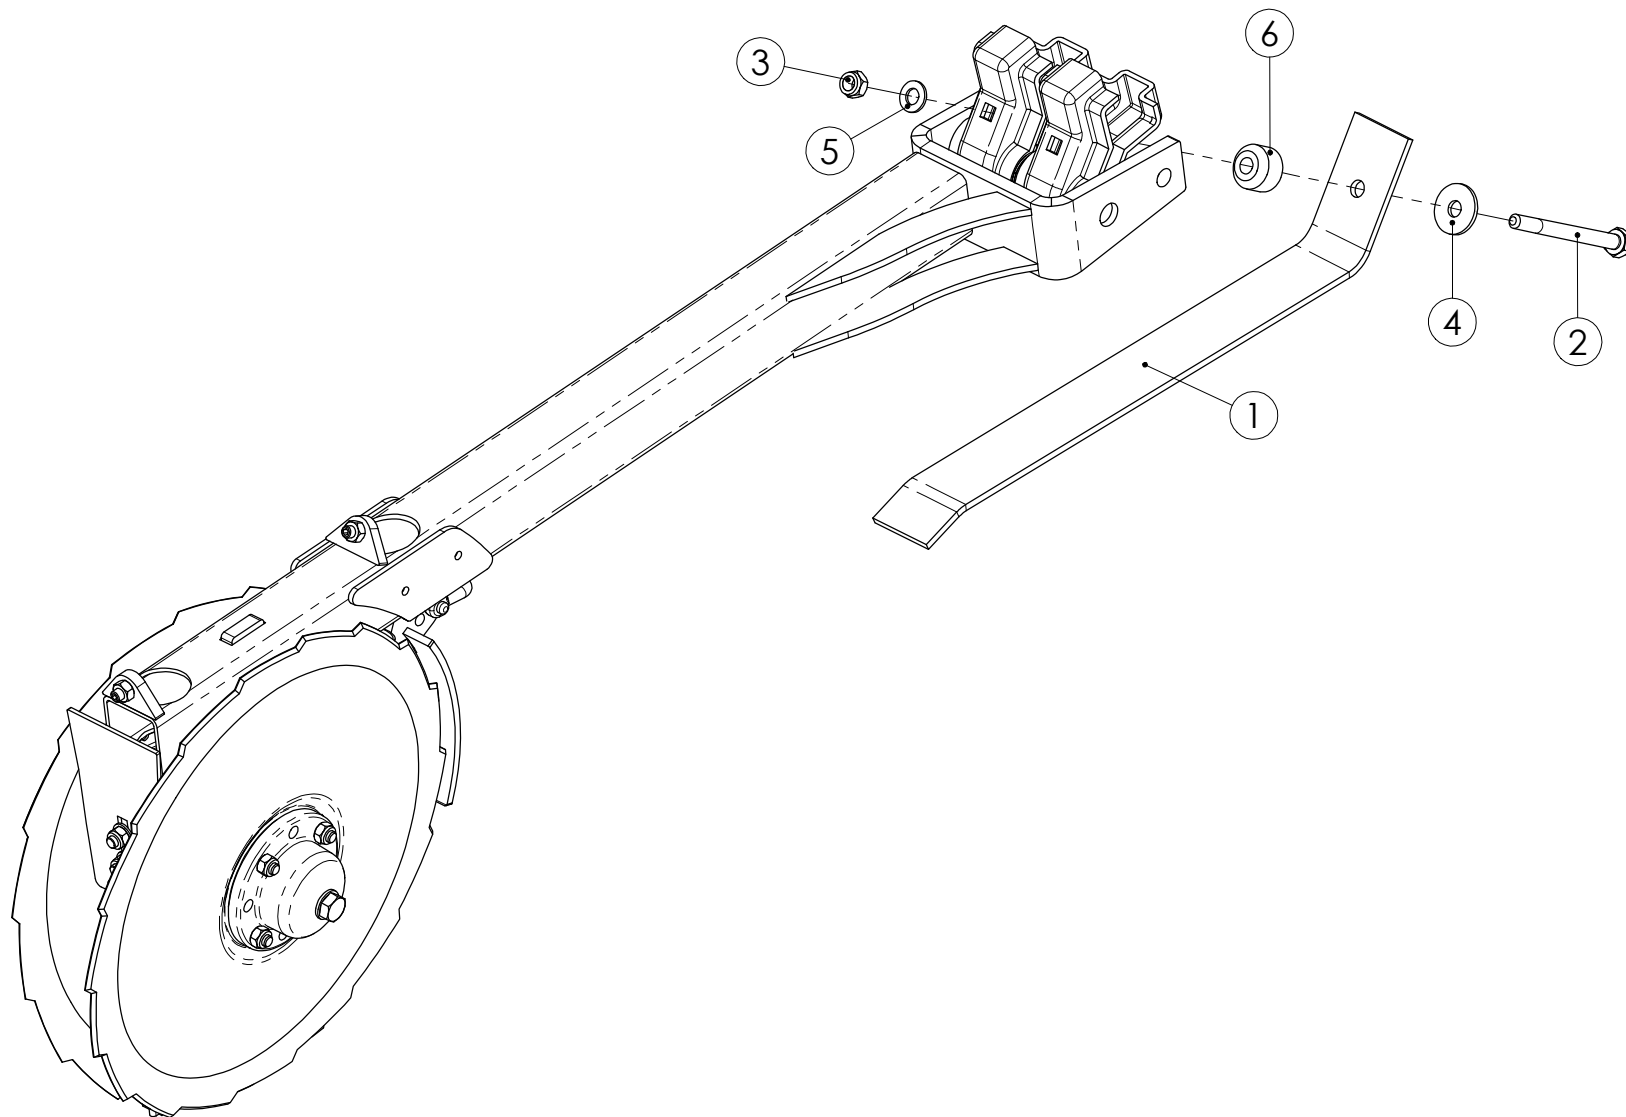

98372703 VANTTIRUUVI

98372703 VANTTIRUUVI

Pos.	Part No	Pcs	Osan nimi	Description	Benämning	Tyyppi
1	97602344	1	Säätöruuvi	Adjusting screw	Stälsskruv	
2	98372844	1	Säätöruuvi	Adjusting screw	Stälsskruv	
3	98329874	1	Putki	Tube	Rör	
4	97860844	1	Lukituslevy	Locking plate	Lås plåt	
5	97881744	1	Tanko	Pole	Stång	
6	02040651	2	Nuppi	Knop	Knopp	Ø40xM12