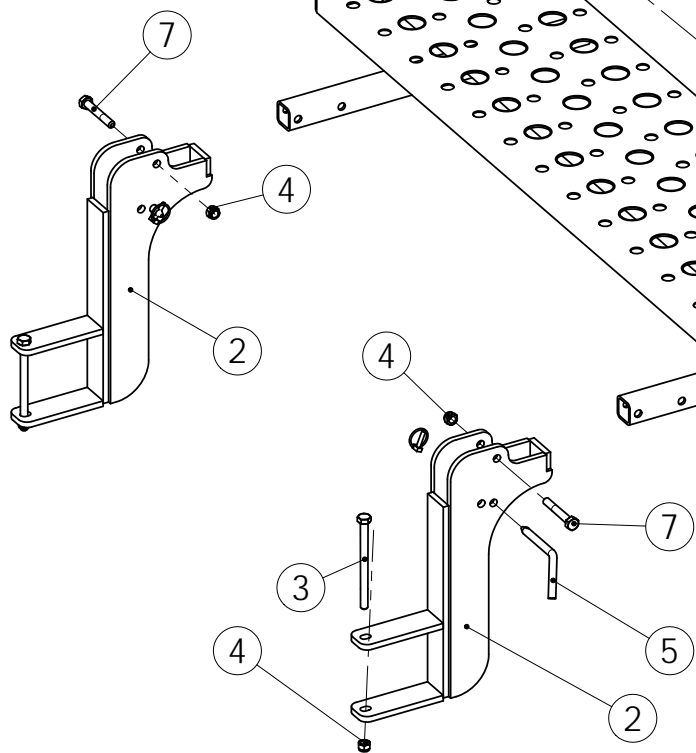

98942703 ETUASTINTASOT KP. 4000

98945003 ETUASTINTASO KP. 4000

98945003 ETUASTINTASO KP. 4000

Pos.	Part No	Pcs	Osan nimi	Description	Benämning	Tyyppi
1	98946973	1	Astintaso	Step	Stege	L=1535
2	98945763	2	Kannatin	Support	Konsol	
3	05003264	2	Kuusioruuvi	Hexagon bolt	Sexkantskruv	M12x160 SFS2063 M 8.8ZN
4	02161451	4	Lukitusmutteri	Locking nut	Låsmutter	M12 DIN985 8ZN NYLOC
5	97418444	2	Tappi	Stud	Bult	Ø12
6	02061619	2	Rengassokka	Linch pin	Ringpinne	6x40 FEZN
7	05003012	2	Kuusioruuvi	Hexagon bolt	Sexkantskruv	M12x80 SFS2063 M 8.8ZN

98942703 ETUASTINTASOT KP. 4000

Pos.	Part No	Pcs	Osan nimi	Description	Benämning	Tyyppi
1	98945003	2	Astintaso	Step	Stege