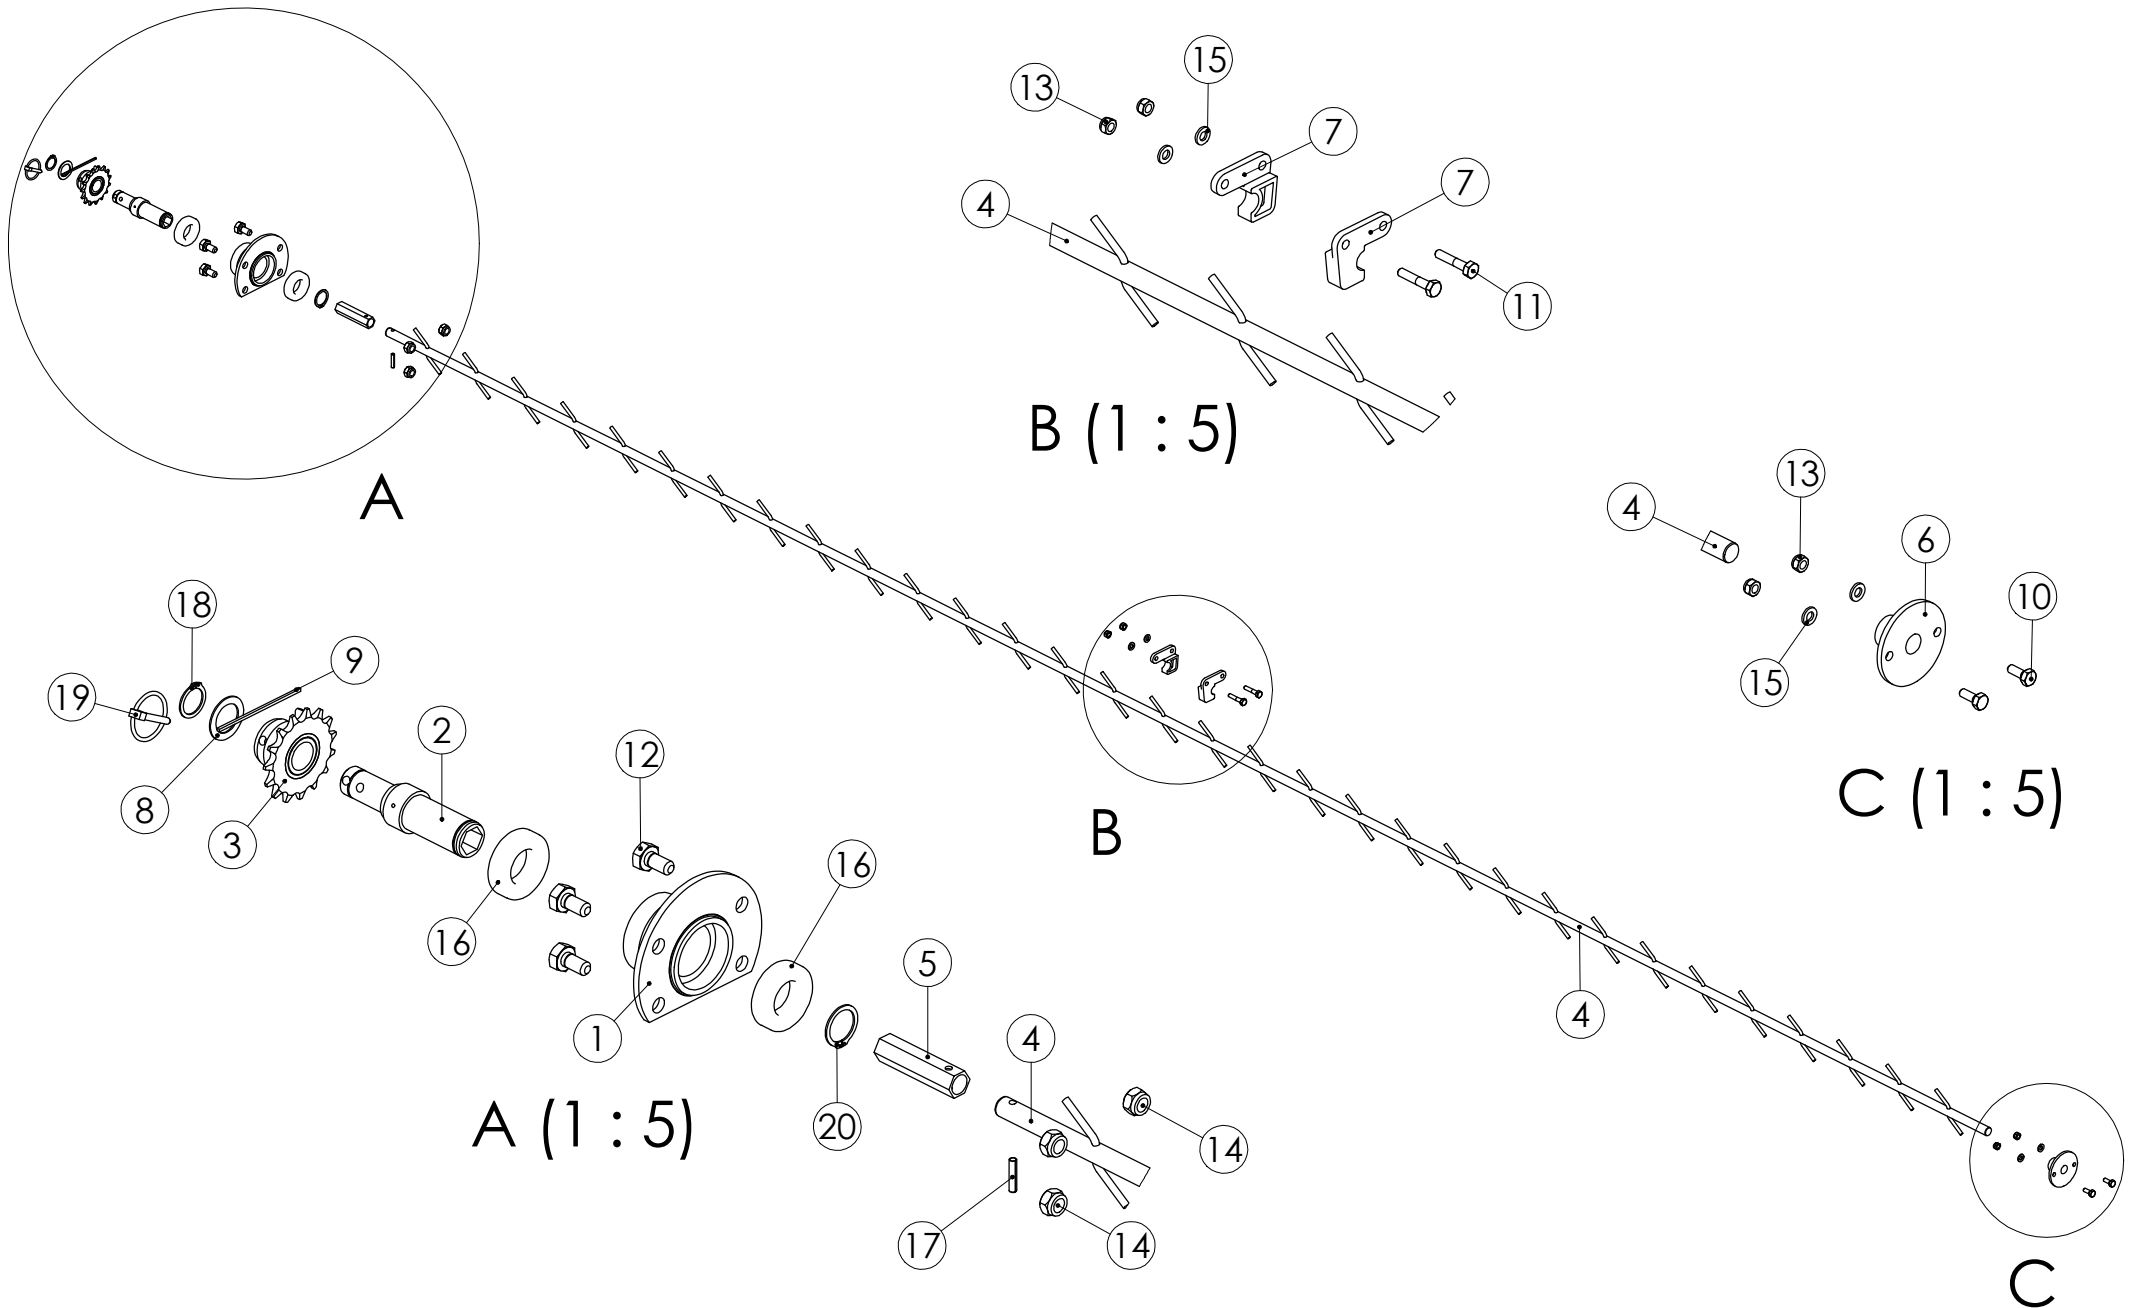

99000002 LANNOITE SEKOITUSAKSELI 4000

98308744 KETJUPYÖRÄ Z22

Pos.	Part No	Pcs	Osan nimi	Description	Benämning	Tyyppi
3	98328104	1	Laakeri	Bearing	Lager	14-20x20
4	02011158	1	Kaulanippa	Grease nipple	Smörjnippel	AM6 DIN71412

99000002 LANNOITE SEKOITUSAKSELI 4000

Pos.	Part No	Pcs	Osan nimi	Description	Benämning	Tyyppi
1	97347963	1	Laakeripesä	Bearing housing	Lagerhus	
2	98987344	1	Akseli	Axle	Axel	
3	98309044	1	Ketjupyörä	Sprocket	Kedjehjul	Z 15
4	99000273	1	Akseli	Axle	Axel	L=3593 (110,2x31)
5	96154244	1	Akseli	Axle	Axel	
6	94301164	1	Laakeri	Bearing	Lager	
7	94311864	2	Laakeri	Bearing	Lager	
8	95777444	1	Aluslaatta	Washer	Bricka	21x31x1
9	01860006	1	Rullaketju	Roller chain	Rullkedja	08B-1x6 R SFS2392
10	05011510	2	Kuusioruuvi	Hexagon bolt	Sexkantskruv	M6x16 SFS2064 M8.8ZN
11	05001294	2	Kuusioruuvi	Hexagon bolt	Sexkantskruv	M6x30 SFS2063 M 8.8ZN
12	05012306	3	Kuusioruuvi	Hexagon bolt	Sexkantskruv	M10x20 SFS2064 M8.8ZN
13	02161758	4	Lukitusmutteri	Locking nut	Låsmutter	M6 DIN985 8ZN NYLOC
14	02161444	3	Lukitusmutteri	Locking nut	Låsmutter	M10 DIN985 8ZN NYLOC
15	05061631	4	Aluslaatta	Washer	Bricka	6,6 SFS2042 FEZN
16	01311351	2	Laakeri	Bearing	Lager	6005-2RS
17	02062517	1	Jousisokka	Spring pin	Fjäderpinne	5x24 DIN1481 55SI7ZN
18	01351065	1	Varmistusrengas	Circlip	Låsring	20x1,2 DIN 471 FE
19	02062242	1	Rengassokka	Linch pin	Sprint	4,5x40 FEZN
20	01351040	1	Varmistusrengas	Circlip	Låsring	25x1,2 DIN471 FE