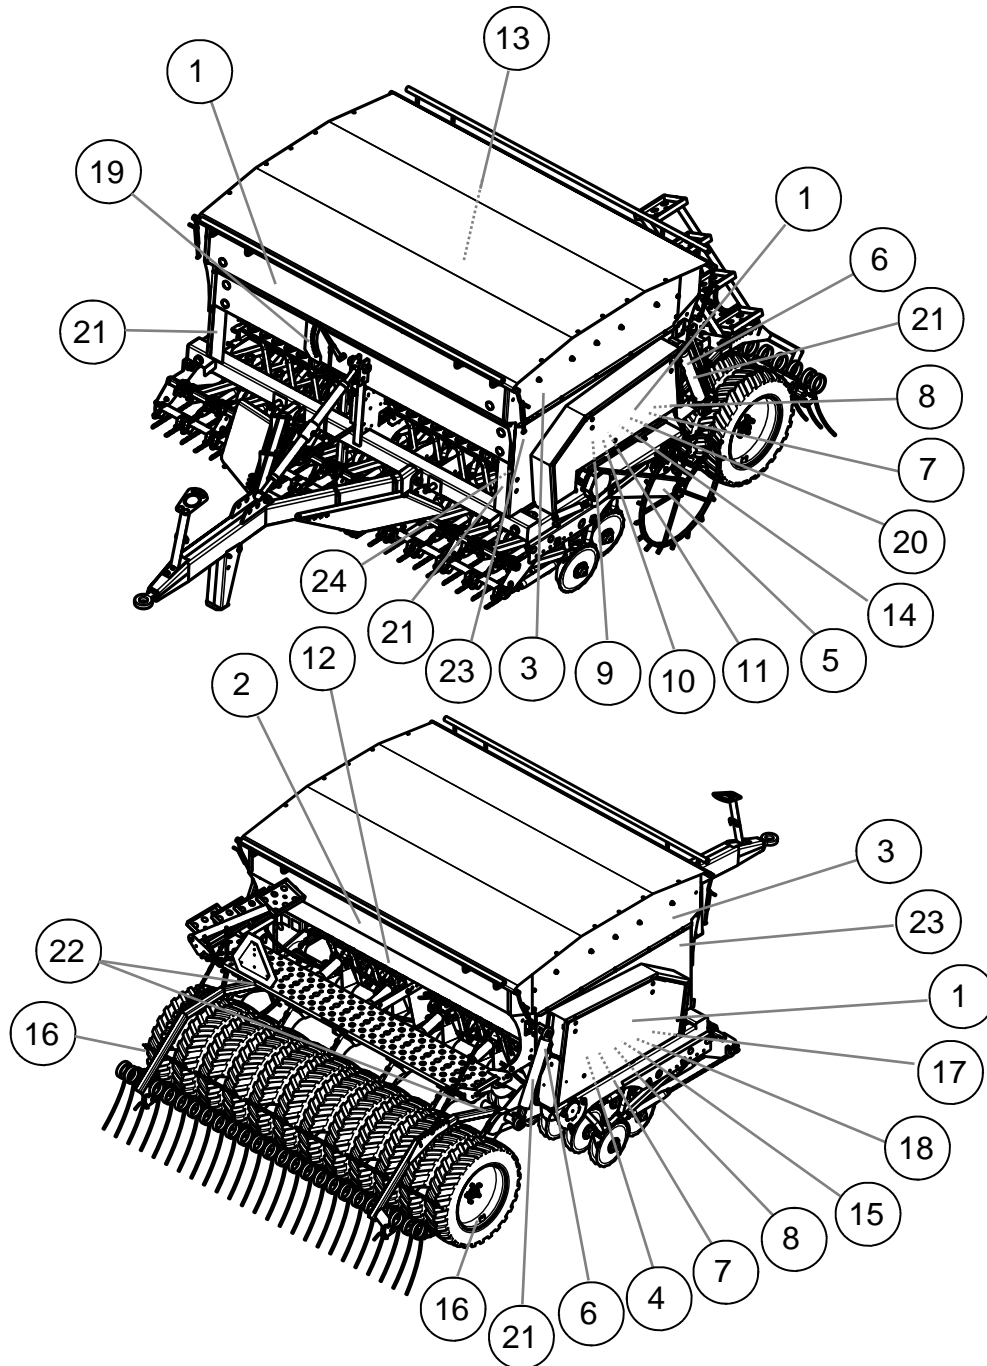

TEIPIT TITAN 4000

1	TUME+TÄHKÄ	85399-4
2	TUME+TÄHKÄ TITAN 4000	9001103
3	TITAN 4000	9001203
4	KÄSIPYÖRÄN LUKITUS	64124-4
5	MAAPYÖRÄ SUUNTA	79424-4
6	SYLINTERIN TURVAHANA	75874-4
7	NOSTOSYLINTERIN VAROITUS	75914-4
8	SYÖTTÖLAITTEEN SÄÄTÖ	45430-4
9	ÖLJYKANNU	61988-4
10	RASVAPURISTIN	61989-4
11	TUNTI 20h	61990-4
12	OLESKELU KONEEN PÄÄLLÄ	60840-4
13	KONEEN NOSTOKOHTA	46657-4
14	SÄÄTÖOHJE	62044-4
15	OHJEKIRJA	3TR1320
16	ILMANPAIN	72525-4
17	PIENSIEMEN	70539-4
18	VILJA	70538-4
19	SÄÄTÖASTEIKKO	81590-2
20	KYLVÖTAULUKKO	8939803
21	VAROITUSRAIDAT	82567-4
22	VASEN/OIKEA	LEFT/RIGHT
23	MERKITSIN VAROITUS	75645-4
24	KONEKILPI	VALM. NRO