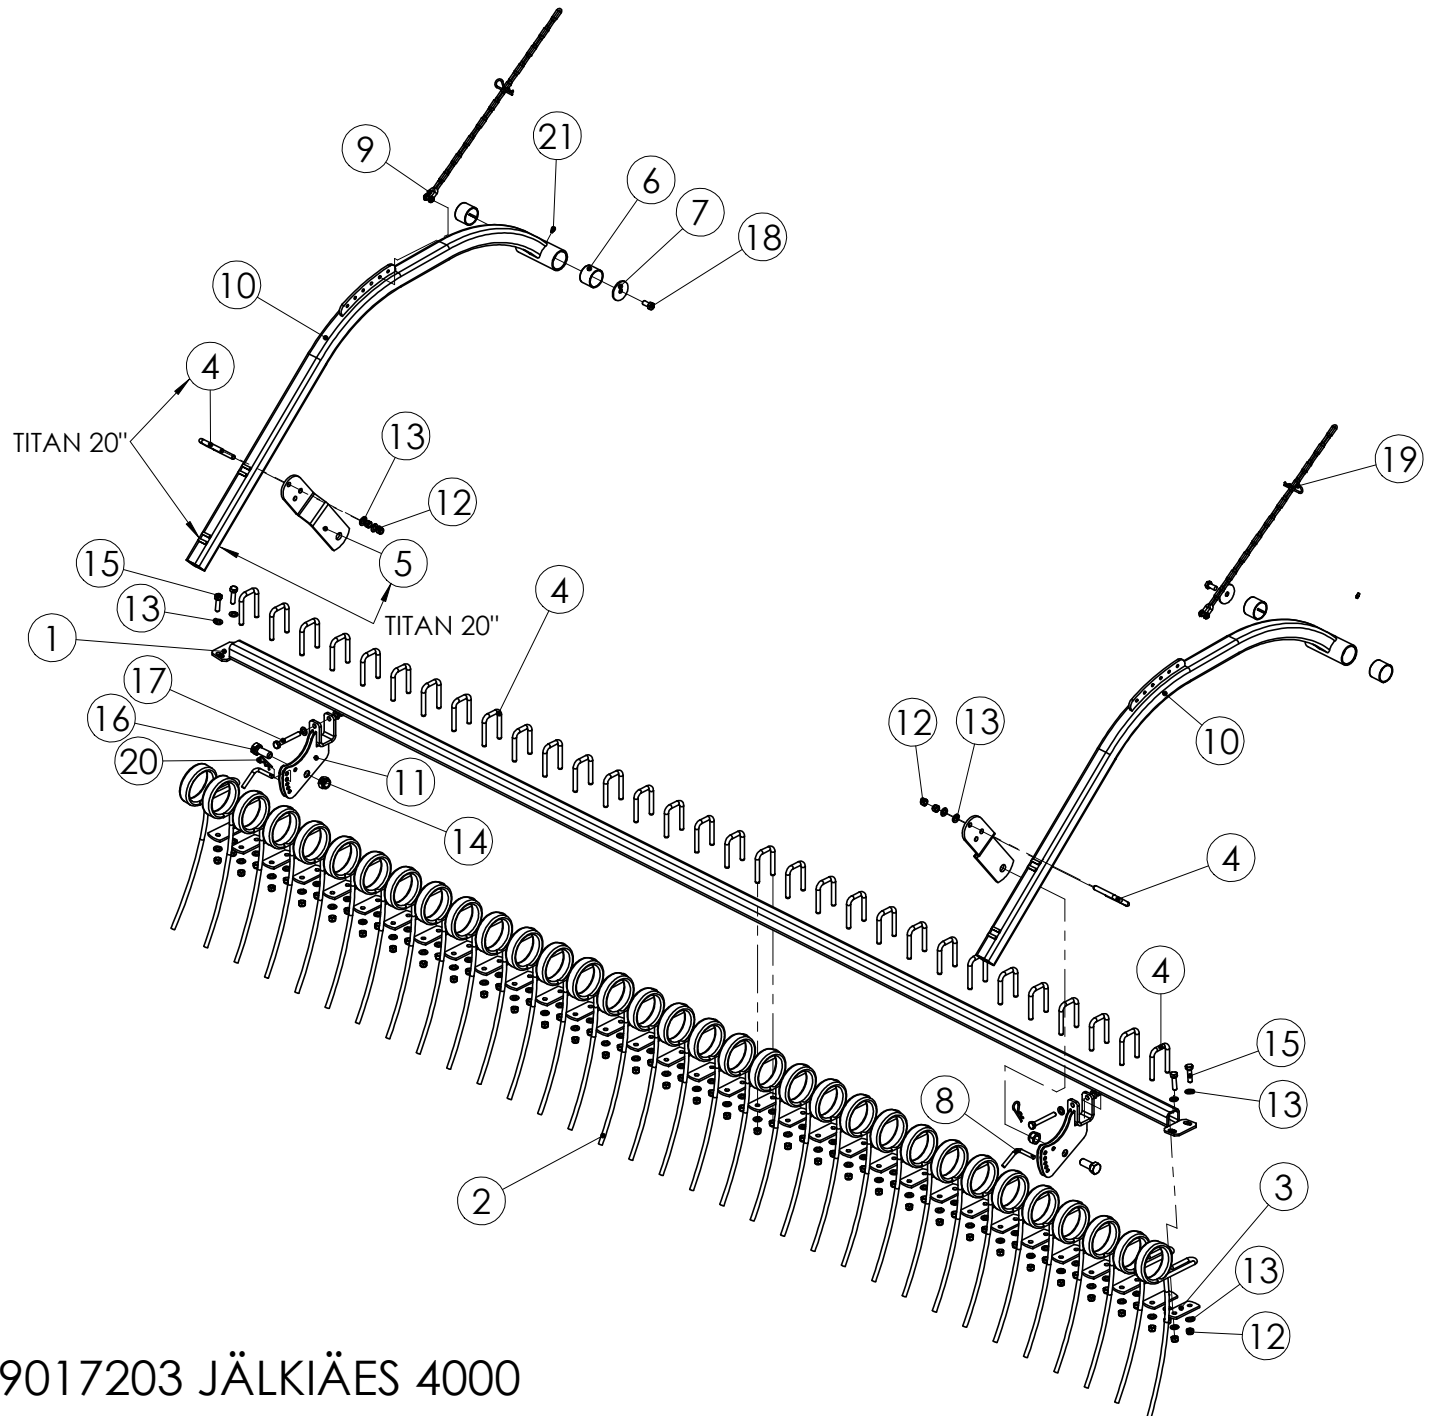

99017203 JÄLKIÄES 4000

99017203 JÄLKIÄES 4000

v. 2016 --->

Pos.	Part No	Pcs	Osan nimi	Description	Beschreibung	Benämning	Наименование	Tyyppi
1	99017373	1	Putki	Tube	Rohr	Rör		
2	02040169	33	Piikki	Spring tine	Federzinke	Efterharvpinne	Зубья	Ø12x550
3	97658714	33	Latta	Flat bar	Flachstange	Plattstång	Пластина	
4	97656644	33	U-pultti	U Bolt	U-Bolzen	U-bult	Болт U — образный	M12
5	99016673	2	Kannatin	Support	Gestell	Konsol		
6	97974714	4	Laakeri	Bearing	Lager	Lager		
7	98684044	2	Aluslaatta	Washer	Scheibe	Bricka		
8	94436144	2	Tappi	Stud	Zapfen	Bult		Ø10
9	98349004	2	Ketju	Chain	Kette	Kedja		
10	99016173	2	Varsiputki	Shank tube	Schaftrohr	Skafrör		
11	99016873	2	Kiinnitin	Fastening parts		Fästdetaljer		
12	02161451	72	Lukitusmutteri	Locking nut	Feststellmutter	Låsmutter	Гайка Nyloc	M12 DIN985 DT 8 NYLOC
13	05061092	78	Aluslaatta	Washer	Scheibe	Bricka		M14 DIN 125 8.8ZN
14	02161892	2	Lukitusmutteri	Locking nut	Feststellmutter	Låsmutter	Гайка Nyloc	M20 DIN985 8ZN NYLOC
15	05012874	4	Kuusioruuvi	Hexagon bolt	Sechskantbolzen	Sexkantskruv		M12x45 SFS2064 M 8.8ZN
16	02091035	2	Kuusioruuvi	Hexagon bolt	Sechskantbolzen	Sexkantskruv		M20x50 DIN M8.8ZN
17	05003051	2	Kuusioruuvi	Hexagon bolt	Sechskantbolzen	Sexkantskruv		M12x90 SFS2064 M8.8ZN
18	05002770	2	Kuusioruuvi	Hexagon bolt	Sechskantbolzen	Sexkantskruv		M12x45 SFS2064 8.8ZN
19	02061954	3	Haarajousisokka	Snap pin	Federstrecker	Fjäderpinne, R-Sprint		4x74 FEZN8
20	02060125	1	Haarajousisokka	Snap pin	Federstrecker	Fjäderpinne, R-Sprint		3x72 FEZN
21	02011158	2	Kaulanippa	Grease nipple	Schmiernippel	Smörjnippel	Переходник	AM6 DIN71412

98349004 KETJU

Pos.	Part No	Pcs	Osan nimi	Description	Beschreibung	Benämning	Наименование	Tyyppi
1	01832001	20	Ketju	Chain	Kette	Kedja		5x32x8 Fe35-2 Zn
2	01840073	1	Sakkeli	Shackle	Schäkel	Shackel		A 0,25 TES 834-52 Zn