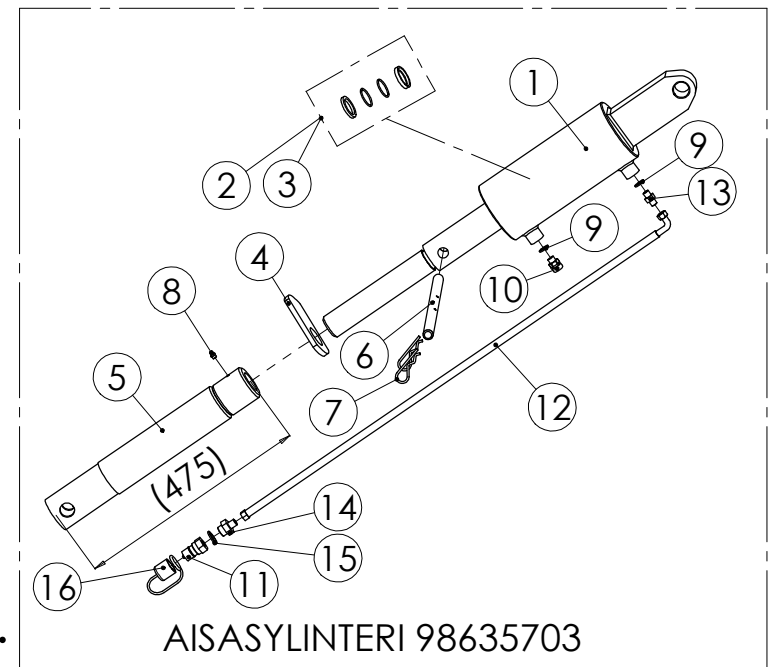

AISASYLINTERI 98635703