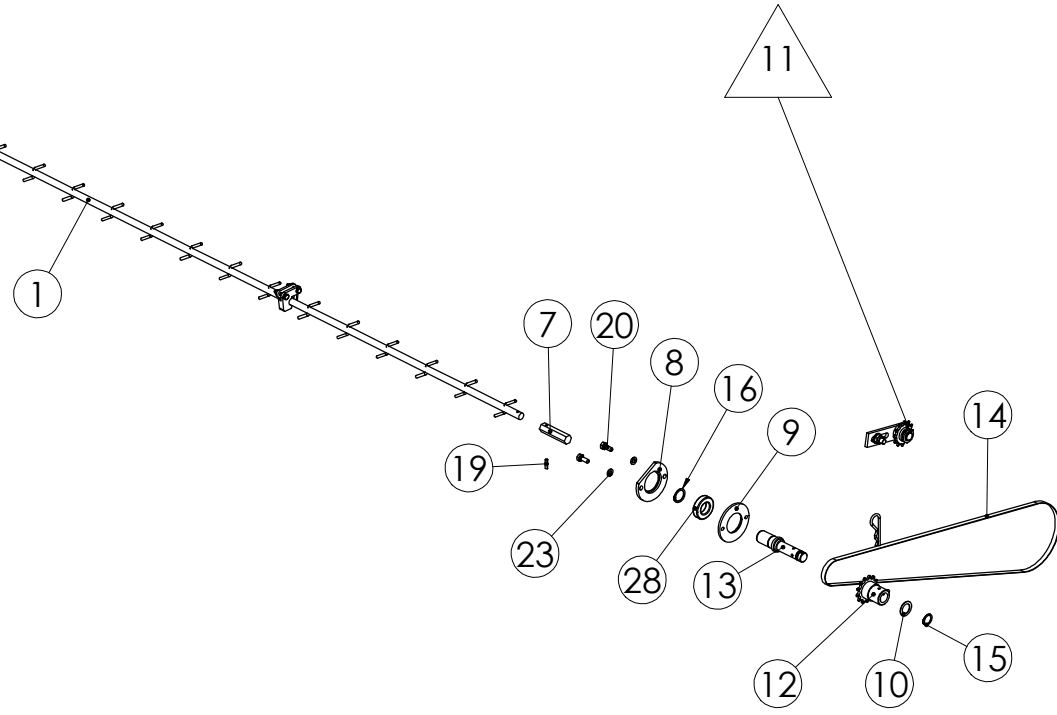

98508401 SIEMEN SEKOITUSAKSELI

98475204 KETJUKIRISTIN

Pos.	Part No	Pcs	Osan nimi	Description	Benämning	Tyyppi
1	98475364	1	Ketjunkiristin	Chain stretcher	Kedjespännare	
2	97349144	1	Ketjupyörä	Sprocket	Kedjehjul	Z12 08B
3	96793044	1	Aluslaatta	Washer	Bricka	16,5x28x3
4	01351932	1	Varmistusrengas	Circlip	Låsring	16x1 DIN 471 FE
5	02100057	1	Lukkoruuvi	Set-screw	Ställskruv	M10x30 SFS2458 8.8ZN
6	05061085	1	Aluslaatta	Washer	Bricka	ALUSLAATTA 10,5 DIN125 ZN
7	02161444	1	Lukitusmutteri	Locking nut	Låsmutter	M10 DIN985 8ZN NYLOC

98508401 SIEMEN SEKOITUSAKSELI

Pos.	Part No	Pcs	Osan nimi	Description	Benämning	Tyyppi
1	98508173	1	Akseli	Axle	Axel	
2	94411514	1	Laakeri	Bearing	Lager	
3	96154464	1	Levy	Plate	Plåt	
4	94501244	1	Aluslaatta	Washer	Bricka	31x45x1,5
5	96154344	1	Holkki	Bushing	Buchse	
6	94311864	4	Laakeri	Bearing	Lager	
7	96154244	1	Akseli	Axle	Axel	
8	96142044	1	Laippa	Flange	Fläns	
9	96141544	1	Laippa	Flange	Fläns	
10	95777444	1	Aluslaatta	Washer	Bricka	21x31x1
11	98475204	1	Ketjunkiristin	Chain stretcher	Kedjespännare	
12	98305844	1	Ketjupyörä	Sprocket	Kedjehjul	Z 13 08B
13	98311343	1	Akseli	Axle	Axel	L=121
14	01831314	1	Rullaketju	Roller chain	Rullkedja	08B-1x116
15	01351932	1	Varmistusrengas	Circlip	Låsring	20x1,2 DIN 471 FE
16	01351932	1	Varmistusrengas	Circlip	Låsring	25x1,2 DIN471 FE
17	02061954	1	Haarajousisokka	Snap pin	Fjäderpinne, R-Sprint	4x74 FEZN8
18	02062468	1	Jousisokka	Spring pin	Fjäderpinne	5x40 DIN1481ZN
19	02060157	1	Jousisokka	Spring pin	Fjäderpinne	5x20 DIN1481 ZN
20	05011895	2	Kuusioruuvi	Hexagon bolt	Sexkantskruv	M8x20 SFS2064 M8.8ZN
21	05011976	2	Kuusioruuvi	Hexagon bolt	Sexkantskruv	M8x30 SFS2064 M 8.8ZN
22	05001294	4	Kuusioruuvi	Hexagon bolt	Sexkantskruv	M6x30 SFS2063 M 8.8ZN
23	05061649	2	Aluslaatta	Washer	Bricka	B8 DIN127 FEZN
24	05061631	2	Aluslaatta	Washer	Bricka	6,6 SFS2042 FEZN
25	05061656	2	Aluslaatta	Washer	Bricka	9 SFS2042 FEZN
26	02161758	4	Lukitusmutteri	Locking nut	Låsmutter	M6 DIN985 8ZN NYLOC
27	02151051	2	Lukitusmutteri	Locking nut	Låsmutter	M8 DIN985 8ZN NYLOC
28	01311351	1	Laakeri	Bearing	Lager	6005-2RS