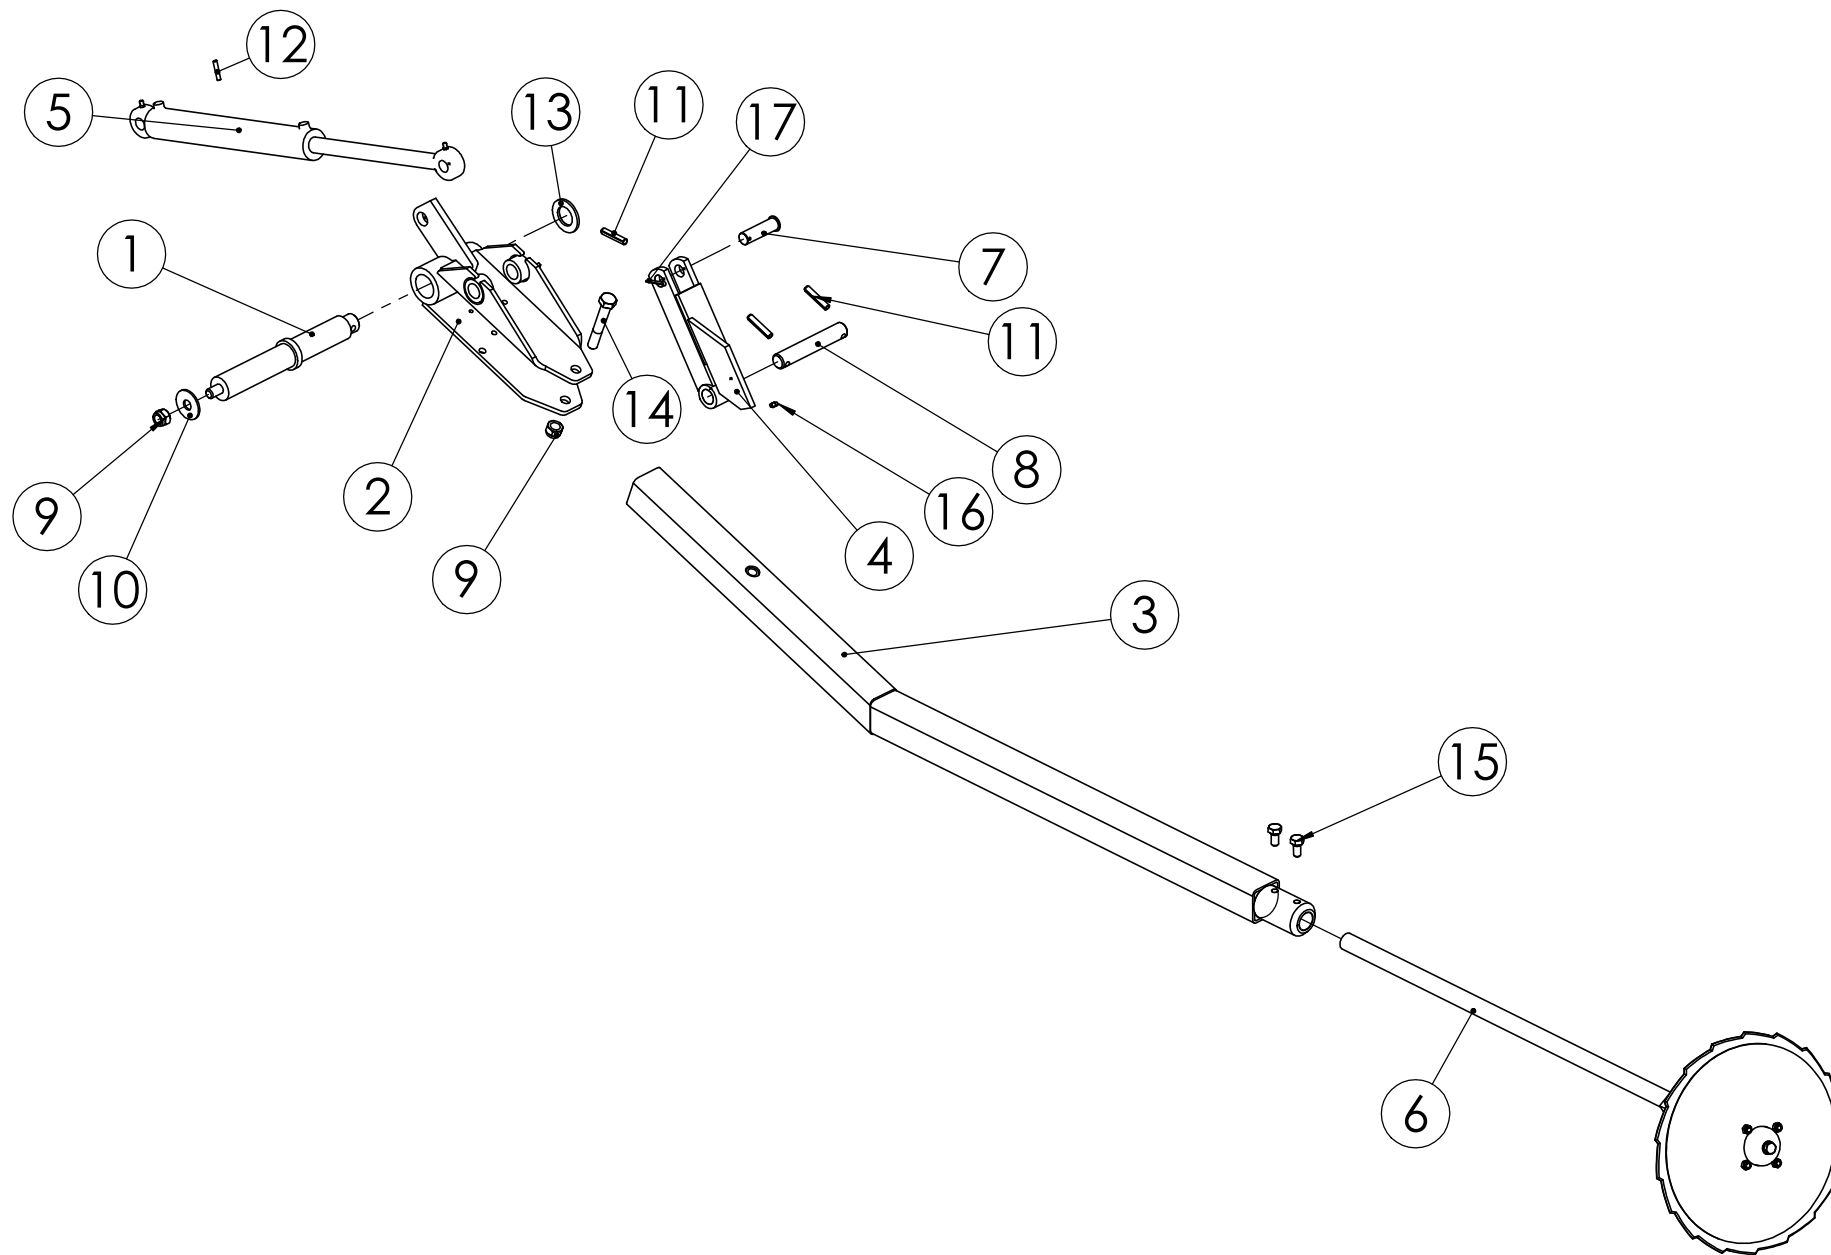

98996302 HYDR.
TITAN 4000

TEIPIT TITAN 4000

1	TUME+TÄHKÄ	85399-4
2	TUME+TÄHKÄ TITAN 4000	9001103
3	TITAN 4000	9001203
4	KÄSIPYÖRÄN LUKITUS	64124-4
5	MAAPYÖRÄ SUUNTA	79424-4
6	SYLINTERIN TURVAHANA	75874-4
7	NOSTOSYLINTERIN VAROITUS	75914-4
8	SYÖTTÖLAITTEEN SÄÄTÖ	45430-4
9	ÖLJYKANNU	61988-4
10	RASVAPURISTIN	61989-4
11	TUNTI 20h	61990-4
12	OLESKELU KONEEN PÄÄLLÄ	60840-4
13	KONEEN NOSTOKOHTA	46657-4
14	SÄÄTÖOHJE	62044-4
15	OHJEKIRJA	3TR1320
16	ILMANPAIN	72525-4
17	PIENSIEMEN	70539-4
18	VILJA	70538-4
19	SÄÄTÖASTEIKKO	81590-2
20	KYLVÖTAULUKKO	8939803
21	VAROITUSRAIDAT	82567-4
22	VASEN/OIKEA	LEFT/RIGHT
23	MERKITSIN VAROITUS	75645-4
24	KONEKILPI	VALM. NRO