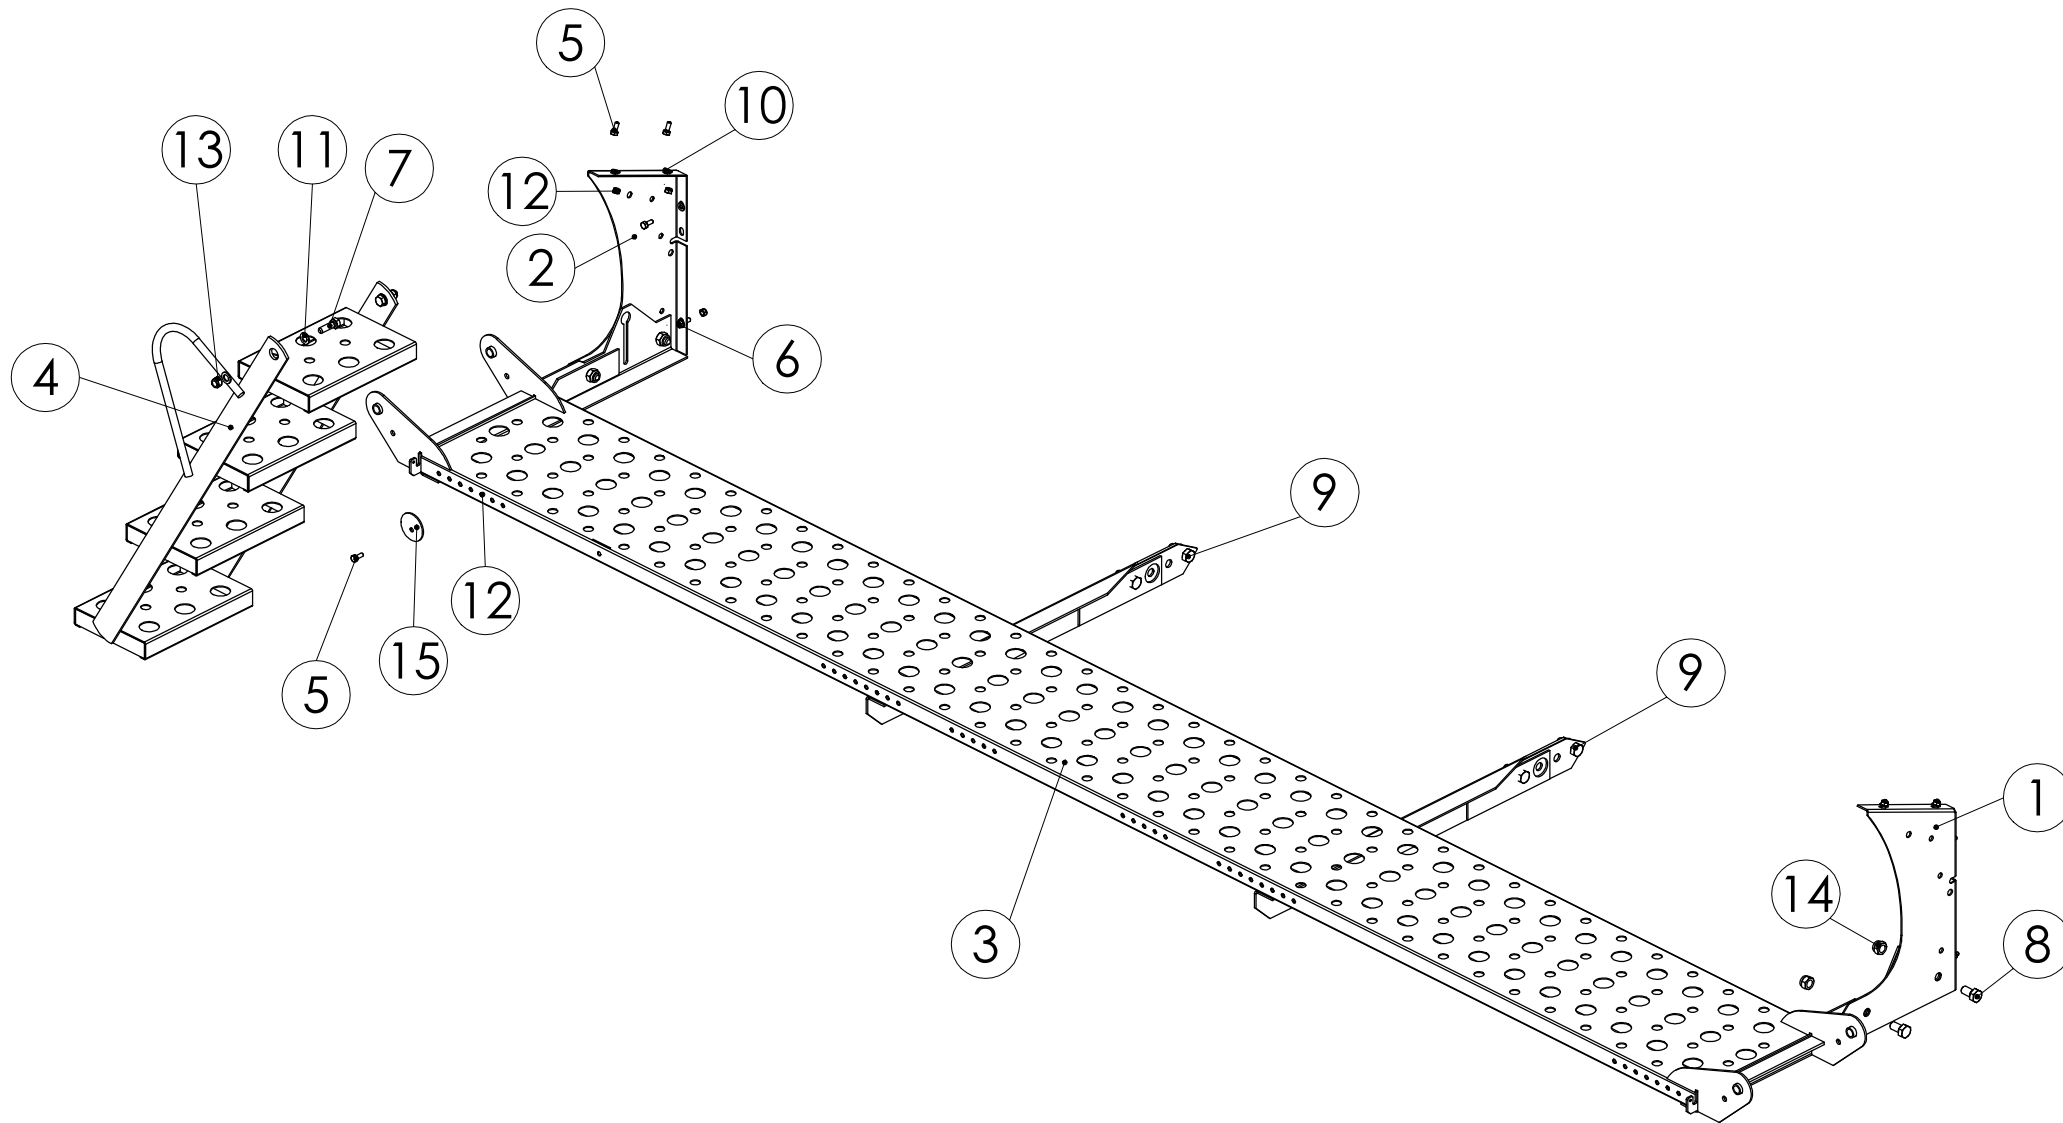

98709903 ASTINTASO 4000

98709903 ASTINTASO 4000

Pos.	Part No	Pcs	Osan nimi	Description	Benämning	Tyyppi
1	98502762	1	Levy	Plate	Plåt	
2	98502662	1	Levy	Plate	Plåt	
3	98503073	1	Taso	Plane	Plan	
4	98344573	1	Portaat	Stair	Trappa	
5	05011895	7	Kuusioruuvi	Hexagon bolt	Sexkantskruv	M8x20 SFS2064 M8.8ZN
6	05011937	2	Kuusioruuvi	Hexagon bolt	Sexkantskruv	M8x25 SFS2064 M8.8ZN
7	02091081	2	Kuusioruuvi	Hexagon bolt	Sexkantskruv	M12x40 SFS2064 M 8.8ZN
8	02081213	4	Kuusioruuvi	Hexagon bolt	Sexkantskruv	M16x30 SFS2064 M 8.8ZN
9	05013296	4	Kuusioruuvi	Hexagon bolt	Sexkantskruv	M16x40 SFS2064 M8.8ZN
10	05061656	14	Aluslaatta	Washer	Bricka	9 SFS2042 FEZN
11	05061092	4	Aluslaatta	Washer	Bricka	14 DIN 125 8.8ZN
12	02151051	7	Lukitusmutteri	Locking nut	Låsmutter	M8 DIN985 8ZN NYLOC
13	02161451	2	Lukitusmutteri	Locking nut	Låsmutter	M12 DIN985 8ZN NYLOC
14	02151083	8	Lukitusmutteri	Locking nut	Låsmutter	M16 DIN985 8ZN NYLOC
15	98817644	1	Aluslaatta	Washer	Bricka