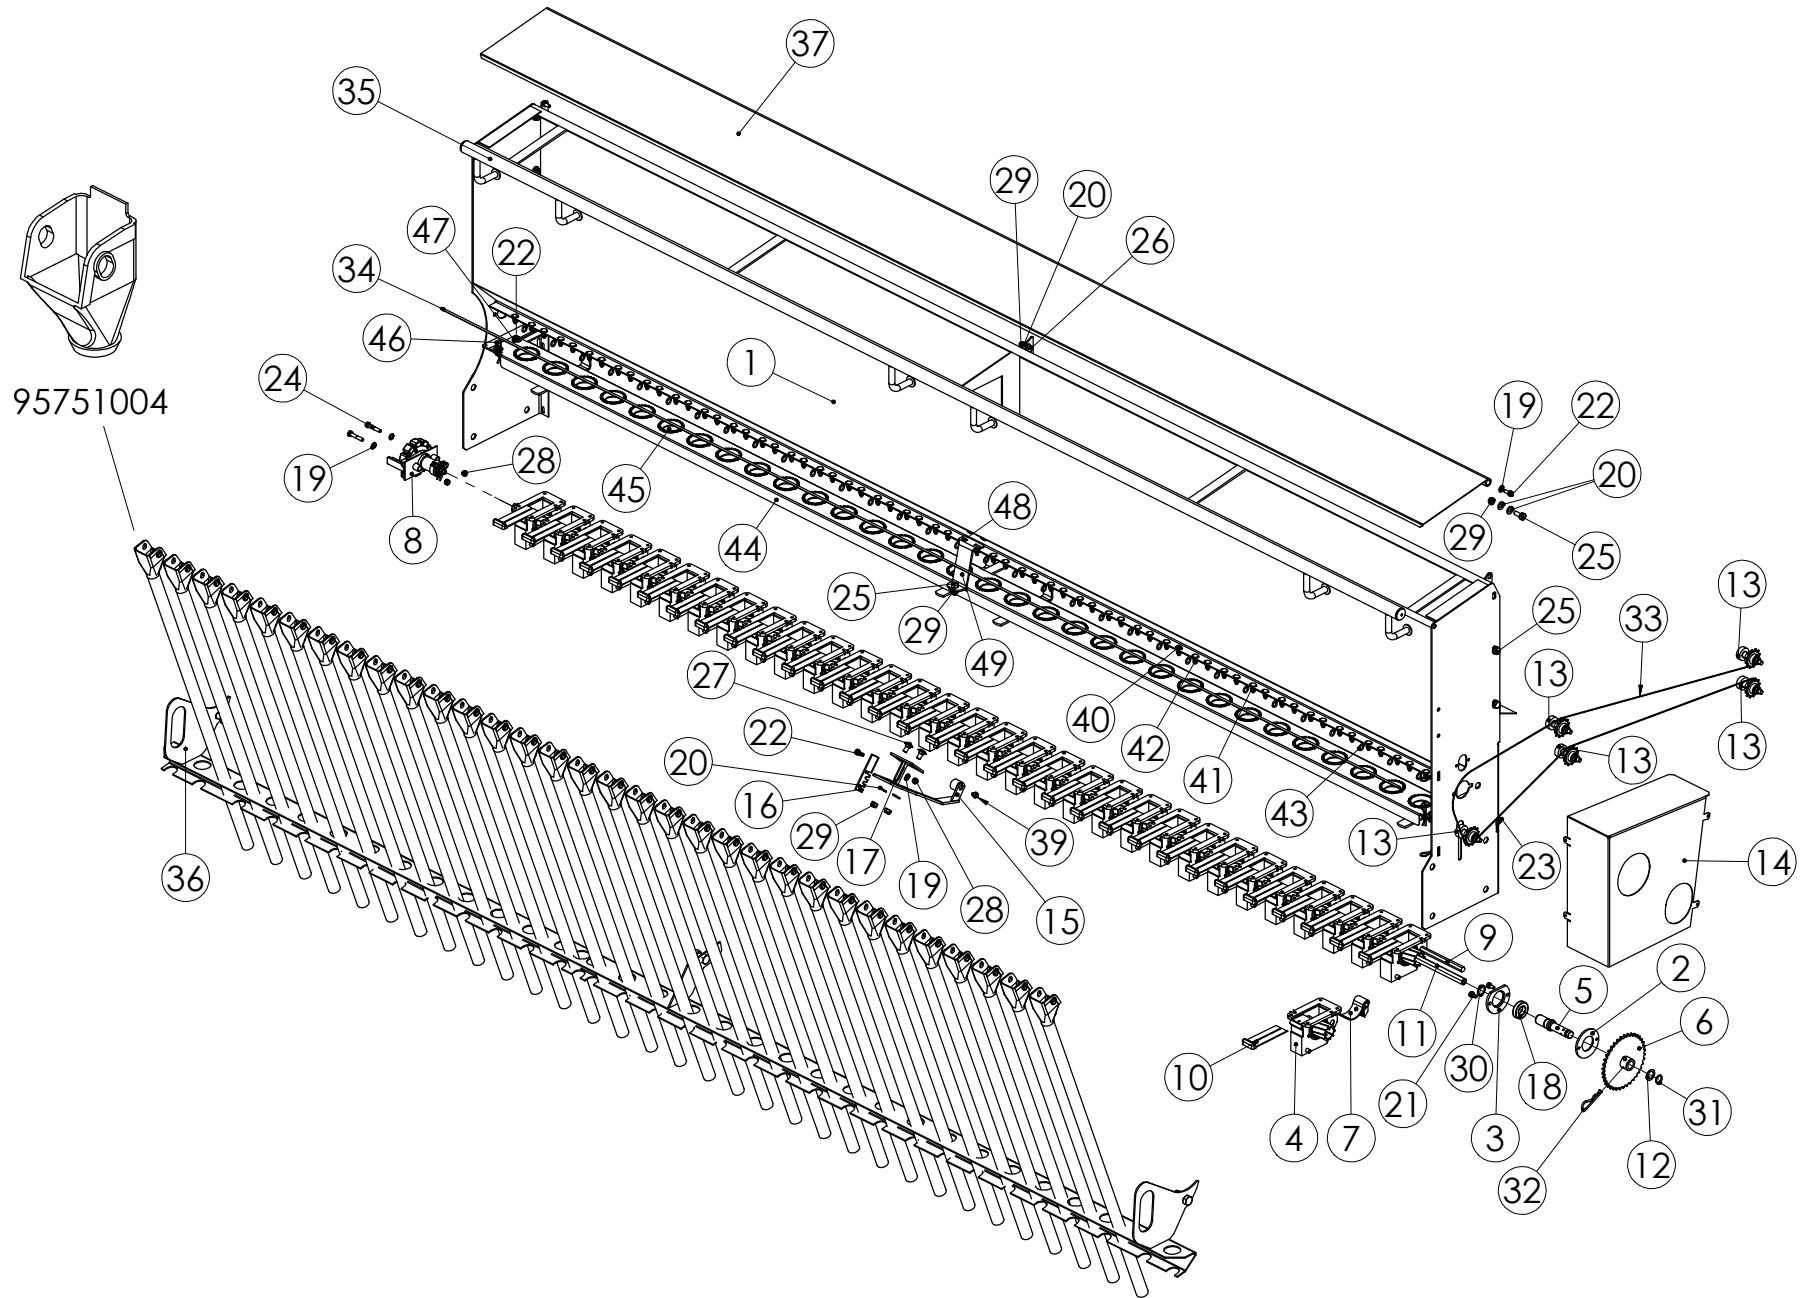

98532801 HS-LAITE KP. 4000

98532801 HS-LAITE KP. 4000

Pos.	Part No	Pcs	Osan nimi	Description	Benämning	Tyyppi
1	98532961	1	Säiliö	Hopper	Behållar	440 L
2	96141544	1	Laippa	Flange	Fläns	
3	97812844	1	Laippa	Flange	Fläns	
4	97911003	32	Syöttökammio kp.	Feeding chamber assembly	Utmatningshusserie	
5	98311343	1	Akseli	Axle	Axel	L=121
6	98312544	1	Hammaspyörä	Toothed wheel	Kugghjul	Z38/Z13
7	95524804	32	Pohjaläppä	Bottom flap valve	Bottenklaff	
8	97980803	1	Siemenkäsipyörä	Hand wheel	Handhjul	
9	98491874	1	Akseli	Axle	Axel	13x3480
10	95418613	32	Sulkuluisti	Parallel slide stop valve	Avstängningsslid	
11	98533503	1	Akseli	Axle	Axel	
12	95777444	1	Aluslaatta	Washer	Bricka	21x31x1
13	98445804	5	Ketjunkturistin L=56	Chain stretcher	Kedjespännare	Z 12 L=56
14	98720862	1	Kansi	Cover plate	Lock	
15	98804673	1	Pohjal. säätövipu	Control lever	Regleringspak	
16	94497144	1	Hahlolevy	Backing plate	Gaffelplåt	
17	98039564	1	Lukituslevy	Locking plate	Lås plåt	
18	01311351	1	Laakeri	Bearing	Lager	6005-2RS
19	05061656	9	Aluslaatta	Washer	Bricka	9 SFS2042 FEZN
20	05061085	18	Aluslaatta	Washer	Bricka	ALUSLAATTA 10,5 DIN125 ZN
21	05011856	2	Kuusioruuvi	Hexagon bolt	Sexkantskruv	M8x16 SFS2064 M8.8ZN
22	05011895	7	Kuusioruuvi	Hexagon bolt	Sexkantskruv	M8x20 SFS2064 M8.8ZN
23	05011937	2	Kuusioruuvi	Hexagon bolt	Sexkantskruv	M8x25 SFS2064 M8.8ZN
24	05001765	2	Kuusioruuvi	Hexagon bolt	Sexkantskruv	M8x45 SFS2063 M 8.8ZN
25	05012345	7	Kuusioruuvi	Hexagon bolt	Sexkantskruv	M10x25 SFS2064 M8.8ZN
26	05012384	2	Kuusioruuvi	Hexagon bolt	Sexkantskruv	M10x30 SFS2064 M8.8ZN
27	02081541	2	Lukkoruuvi	Set-screw	Ställskruv	M10x20 SFS2458 4.8ZN
28	02151051	9	Lukitusmutteri	Locking nut	Låsmutter	M8 DIN985 8ZN NYLOC
29	02161444	11	Lukitusmutteri	Locking nut	Låsmutter	M10 DIN985 8ZN NYLOC
30	01351932	1	Varmistusrenkas	Circlip	Låsring	25x1,2 DIN471 FE
31	01351932	1	Varmistusrenkas	Circlip	Låsring	20x1,2 DIN 471 FE
32	02061954	1	Haarajousisokka	Snap pin	Fjäderpinne, R-Sprint	4x74 FEZN8
33	01831311	1	Rullaketju	Roller chain	Rullkedja	08B-1x202 A SFS2393
34	01341167	1	Tiiviste	Gasket	Tätning	5x8 l=3585 Musta
35	98701503	1	Kaide	Handrail	Räcke	
36	98719603	1	Kannatin	Support	Konsol	VEGA 4000
37	98533473	1	Kansi	Cover plate	Lock	
38	97724302	1	Kylvötaulukko	Sowing chart	Såtabell	Satabell / Sowing chart
39	05011831	1	Kuusioruuvi	Hexagon bolt	Sexkantskruv	M8x12 SFS2064 M8.8ZN
40	02081279	62	Lukkoruuvi	Set-screw	Ställskruv	M6x22 SFS2458 A4
41	05061632	64	Aluslaatta	Washer	Bricka	6,6 SFS2042 A4
42	02161759	64	Lukitusmutteri	Locking nut	Låsmutter	M6 DIN985 A4 NYLOC
43	94407644	32	Haarajousisokka	Snap pin	Fjäderpinne, R-Sprint	Ø3
44	98810663	1	Kannatin	Support	Konsol	
45	95675413	32	Nivelosa	Link	Led	
46	02060125	4	Haarajousisokka	Snap pin	Fjäderpinne, R-Sprint	3x72 FEZN
47	02071448	8	Korilaatta	Washer	Bricka	M8 SFSBV157 FEZN
48	02081280	2	Lukkoruuvi	Set-screw	Ställskruv	M6x25 SFS2458 A4
49	98825863	1	Kannatin	Support	68 Konsol