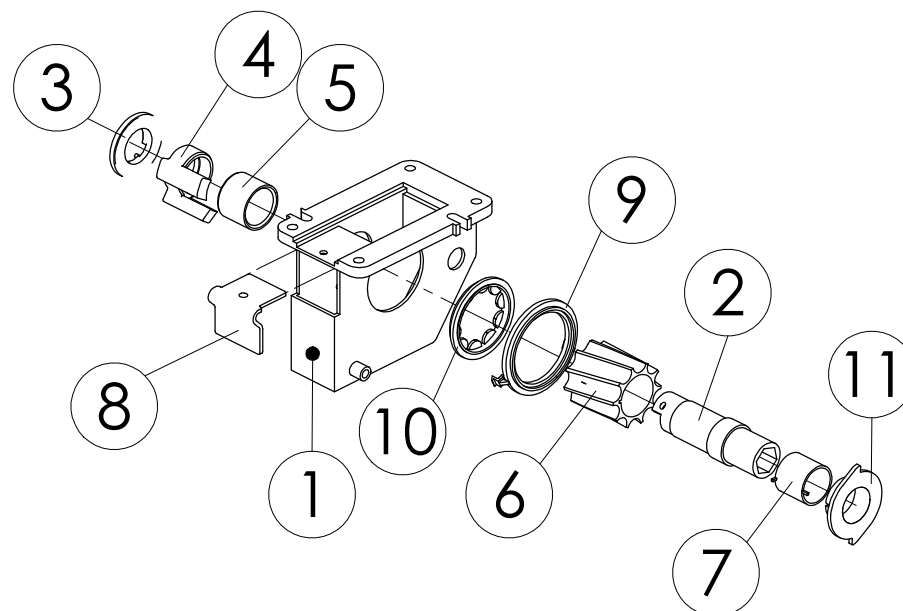

LANNOITE ajourakammio 98453703