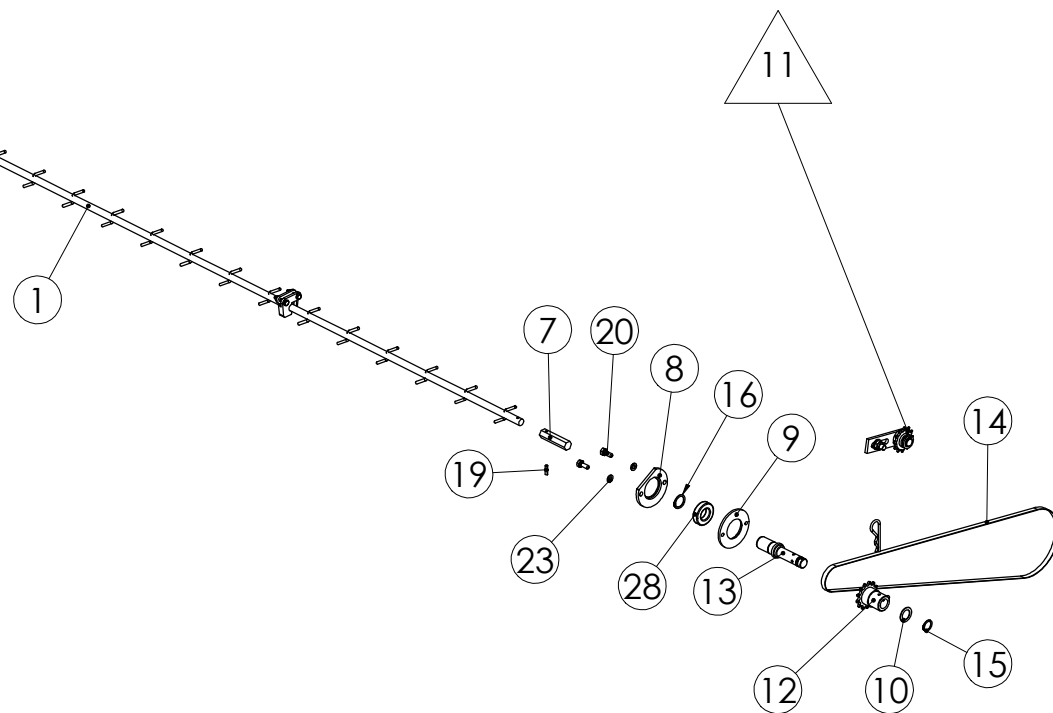

98508401 SIEMEN SEKOITUSAKSELI

98475204 KETJUKIRISTIN

Pos.	Part No	Pcs	Osan nimi	Description	Benämning	Tyyppi
1	98475364	1	Ketjunkiristin	Chain stretcher	Kedjespännare	
2	97349144	1	Ketjupyörä	Sprocket	Kedjehjul	Z12 08B
3	96793044	1	Aluslaatta	Washer	Bricka	16,5x28x3
4	01351932	1	Varmistusrengas	Circlip	Låsring	16x1 DIN 471 FE
5	02100057	1	Lukkoruuvi	Set-screw	Ställskruv	M10x30 SFS2458 8.8ZN
6	05061085	1	Aluslaatta	Washer	Bricka	ALUSLAATTA 10,5 DIN125 ZN
7	02161444	1	Lukitusmutteri	Locking nut	Låsmutter	M10 DIN985 8ZN NYLOC

98508401 SIEMEN SEKOITUSAKSELI

Pos.	Part No	Pcs	Osan nimi	Description	Benämning	Tyyppi
1	98508173	1	Akseli	Axle	Axel	
2	94411514	1	Laakeri	Bearing	Lager	
3	96154464	1	Levy	Plate	Plåt	
4	94501244	1	Aluslaatta	Washer	Bricka	31x45x1,5
5	96154344	1	Holkki	Bushing	Buchse	
6	94311864	4	Laakeri	Bearing	Lager	
7	96154244	1	Akseli	Axle	Axel	
8	96142044	1	Laippa	Flange	Fläns	
9	96141544	1	Laippa	Flange	Fläns	
10	95777444	1	Aluslaatta	Washer	Bricka	21x31x1
11	98475204	1	Ketjunkiristin	Chain stretcher	Kedjespännare	
12	98305844	1	Ketjupyörä	Sprocket	Kedjehjul	Z 13 08B
13	98311343	1	Akseli	Axle	Axel	L=121
14	01831314	1	Rullaketju	Roller chain	Rullkedja	08B-1x116
15	01351932	1	Varmistusrengas	Circlip	Låsring	20x1,2 DIN 471 FE
16	01351932	1	Varmistusrengas	Circlip	Låsring	25x1,2 DIN471 FE
17	02061954	1	Haarajousisokka	Snap pin	Fjäderpinne, R-Sprint	4x74 FEZN8
18	02062468	1	Jousisokka	Spring pin	Fjäderpinne	5x40 DIN1481ZN
19	02060157	1	Jousisokka	Spring pin	Fjäderpinne	5x20 DIN1481 ZN
20	05011895	2	Kuusioruuvi	Hexagon bolt	Sexkantskruv	M8x20 SFS2064 M8.8ZN
21	05011976	2	Kuusioruuvi	Hexagon bolt	Sexkantskruv	M8x30 SFS2064 M 8.8ZN
22	05001294	4	Kuusioruuvi	Hexagon bolt	Sexkantskruv	M6x30 SFS2063 M 8.8ZN
23	05061649	2	Aluslaatta	Washer	Bricka	B8 DIN127 FEZN
24	05061631	2	Aluslaatta	Washer	Bricka	6,6 SFS2042 FEZN
25	05061656	2	Aluslaatta	Washer	Bricka	9 SFS2042 FEZN
26	02161758	4	Lukitusmutteri	Locking nut	Låsmutter	M6 DIN985 8ZN NYLOC
27	02151051	2	Lukitusmutteri	Locking nut	Låsmutter	M8 DIN985 8ZN NYLOC
28	01311351	1	Laakeri	Bearing	Lager	6005-2RS