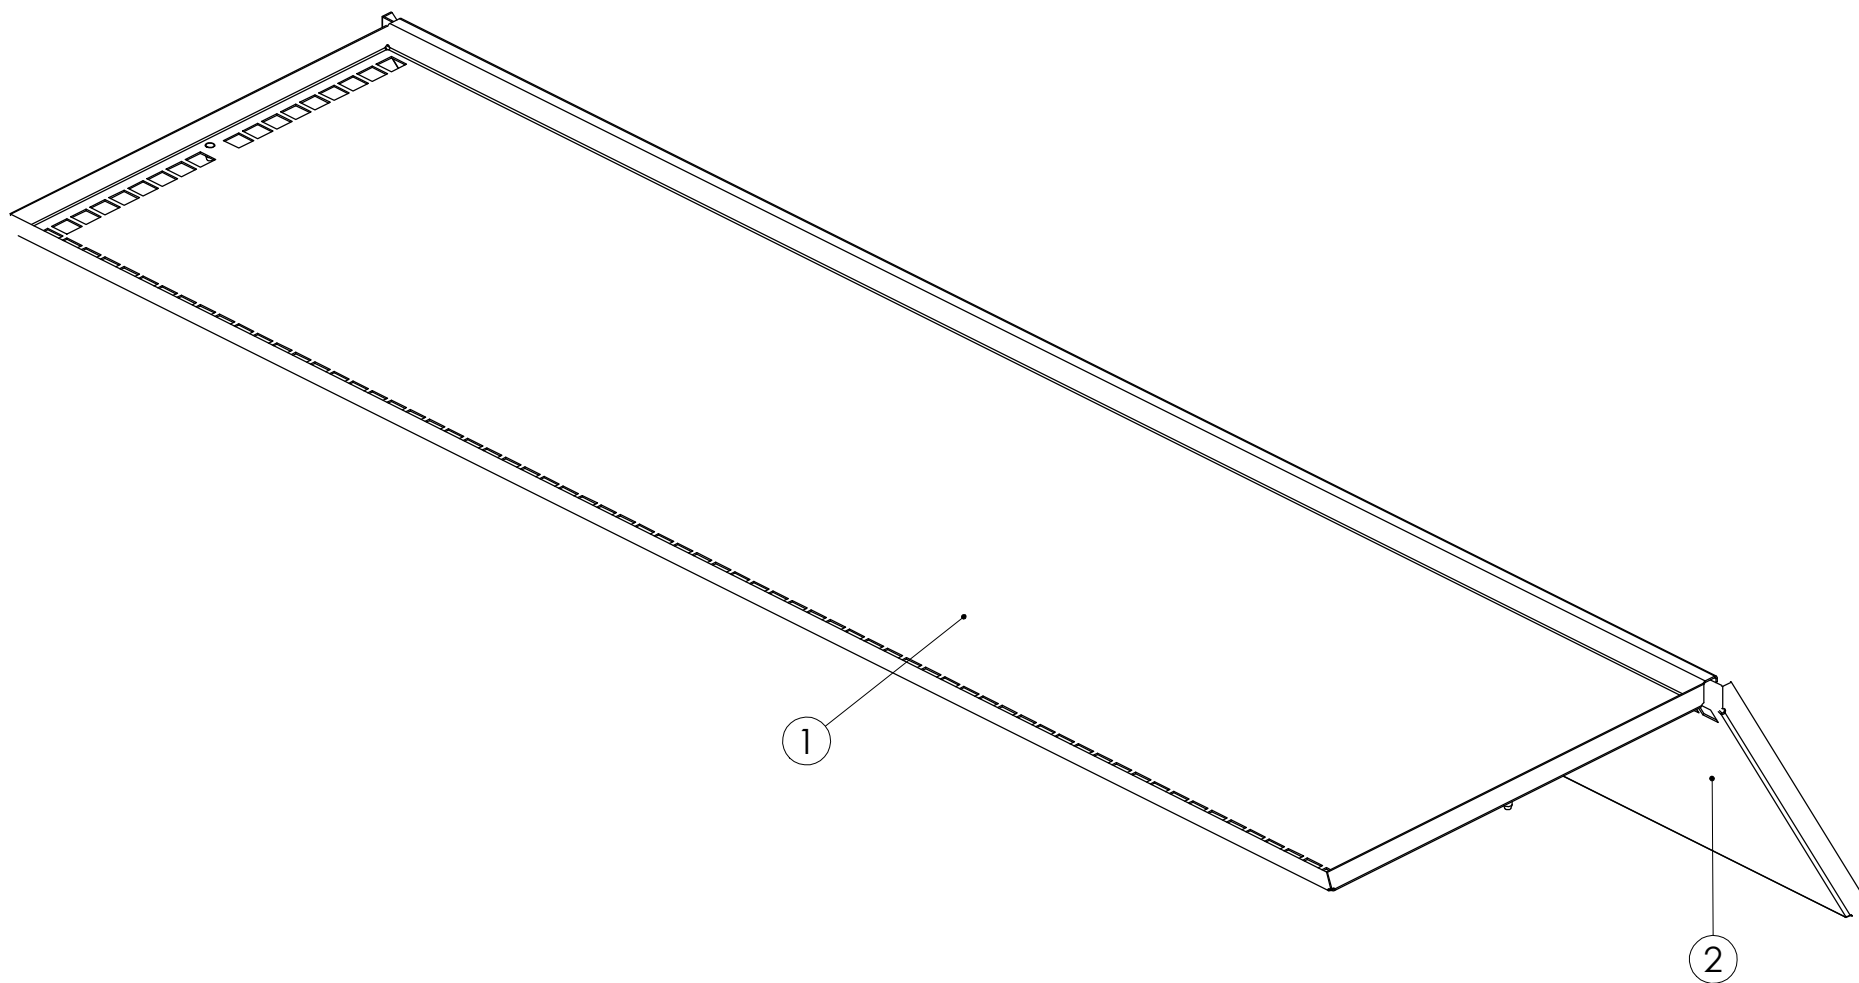

98621602 SIEMENSEULA

98621602 SIEMENSEULA

Pos.	Part No	Pcs	Osan nimi	Description	Benämning	Tyyppi
1	98621871	1	Seula	Sieve	Säll	
2	98621771	1	Seula	Sieve	Säll