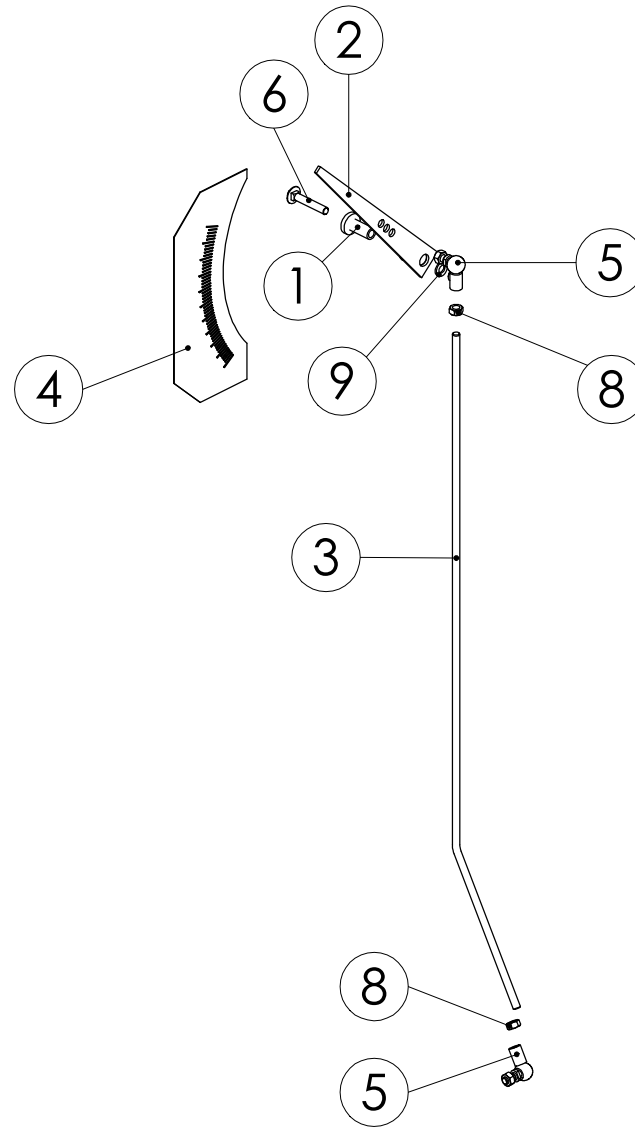

98998404 PAINOITUSOSOITIN TITAN

98998404 PAINOITUSOSOITIN TITAN

Pos.	Part No	Pcs	Osan nimi	Description	Benämning	Tyyppi
1	97349844	1	Akseli	Axle	Axel	
2	98708034	1	Osoitin	Indicator	Visare	
3	98998564	1	Tanko	Pole	Stång	Titan
4	98159002	1	Asteikko	Indicator	Visare	
5	02050186	2	Nivelosa	Link	Led	90 deg. Din 71802
6	02083796	1	Lukkoruuvi	Set-screw	Ställskruv	M10x60 SFS2458 8.8ZN
7	02161444	1	Lukitusmutteri	Locking nut	Låsmutter	M10 DIN985 8ZN NYLOC
8	02161638	2	Kuusiomutteri	Hexagon nut	Sexkantmutter	M10 SFS2067 8ZN
9	05061085	1	Aluslaatta	Washer	Bricka	11 SFS2042 FEZN