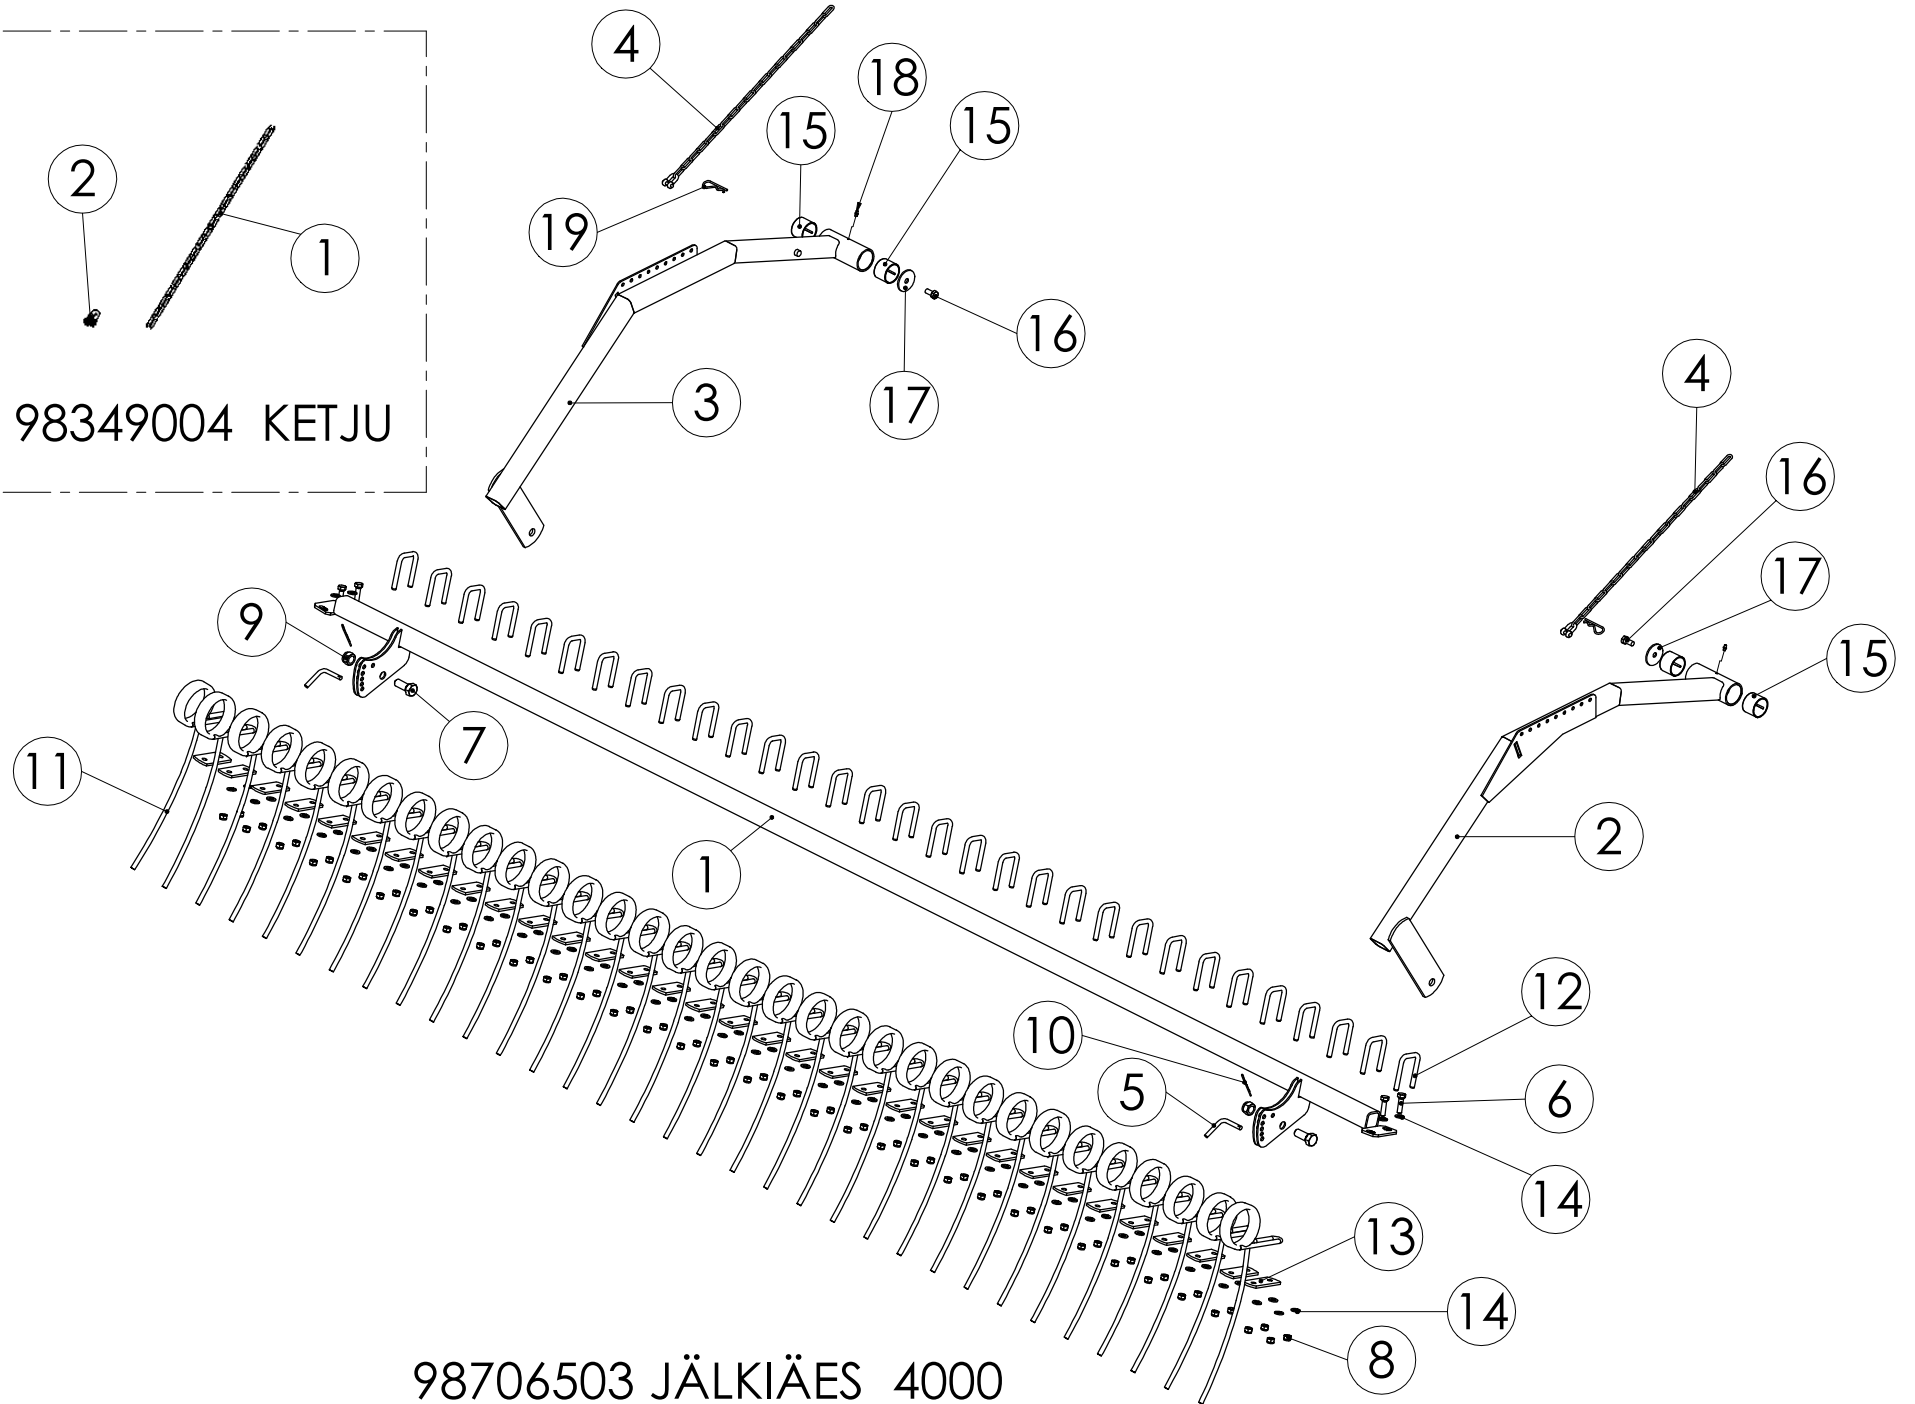

98706503 JÄLKIÄES 4000

98349004 KETJU

Pos.	Part No	Pcs	Osan nimi	Description	Benämning	Tyyppi
1	01832001	20	Ketju	Chain	Kedja	5x32x8 Fe35-2 Zn
2	01840073	1	Sakkeli	Shackle	Shackel	A 0,25 TES 834-52 Zn

98706503 JÄLKIÄES 4000

Pos.	Part No	Pcs	Osan nimi	Description	Benämning	Tyyppi
1	98706673	1	Runkoputki	Shaft tube	Stamrör	
2	98705973	1	Varsiputki	Shank tube	Skafrör	
3	98701874	1	Varsiputki	Shank tube	Skafrör	
4	98349004	2	Ketju	Chain	Kedja	
5	94436144	2	Tappi	Stud	Bult	Ø10
6	05012874	4	Kuusioruuvi	Hexagon bolt	Sexkantskruv	M12x45 SFS2064 M 8.8ZN
7	02091035	2	Kuusioruuvi	Hexagon bolt	Sexkantskruv	M20x50 SFS 2064 M8.8ZN
8	02161451	66	Lukitusmutteri	Locking nut	Låsmutter	M12 DIN985 8ZN NYLOC
9	02161892	2	Lukitusmutteri	Locking nut	Låsmutter	M20 DIN985 8ZN NYLOC
10	02060125	2	Haarajousisokka	Snap pin	Fjäderpinne, R-Sprint	3x72 FEZN
11	02040169	33	Jousipiikki	Spring tine	Efterharvpinne	Ø12x550
12	97656644	31	U-pultti	U Bolt	U-bult	M12
13	97658714	33	Latta	Flat bar	Plattstång	
14	05061092	70	Aluslaatta	Washer	Bricka	14 SFS2042 FEZN
15	97974714	4	Laakeri	Bearing	Lager	
16	05002770	2	Kuusioruuvi	Hexagon bolt	Sexkantskruv	M12x45 SFS2064 8.8ZN
17	98684044	2	Aluslaatta	Washer	Bricka	
18	02011158	2	Kaulanippa	Grease nipple	Smörjnippel	AM6 DIN71412
19	02061954	2	Haarajousisokka	Snap pin	Fjäderpinne, R-Sprint	4x74 FEZN8