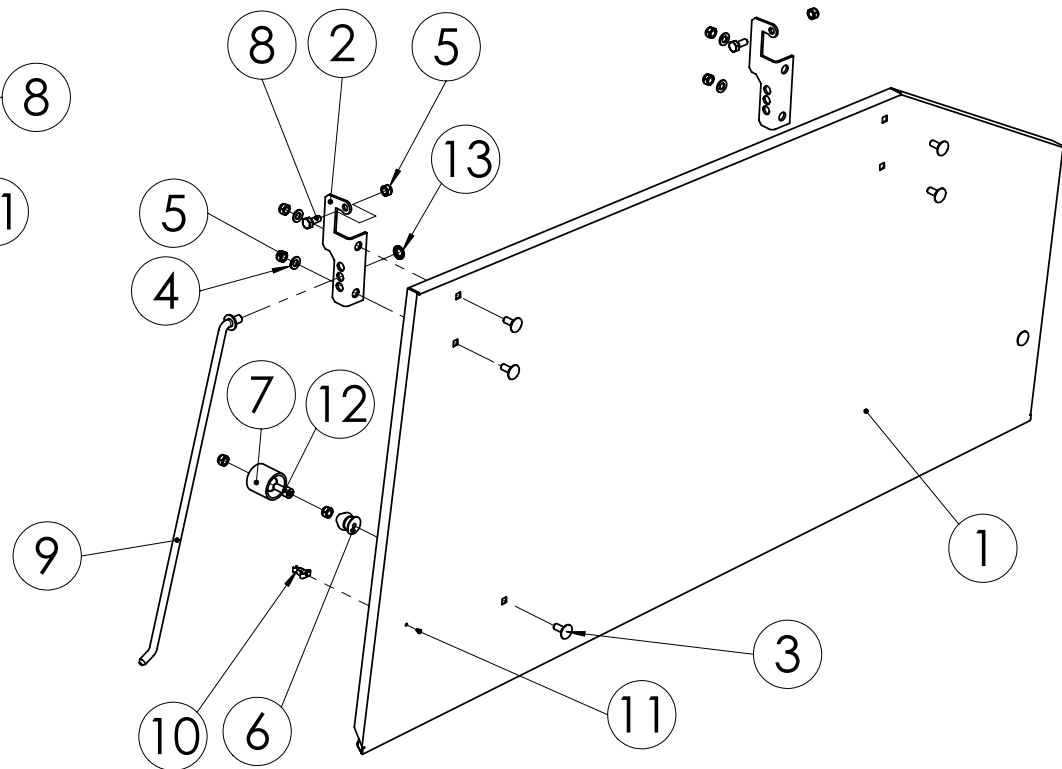

98620603 KANSI OIK.