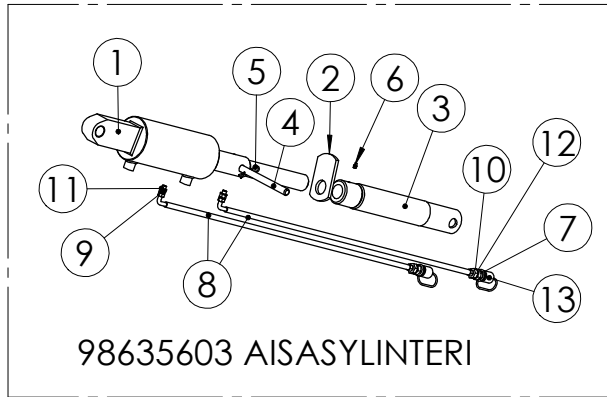

98635603 AISASYLINTERI

Pos.	Part No	Pcs	Osan nimi	Description	Benämning	Tyyppi
1	98636373	1	Sylinteri	Cylinder	Cylinder	D/d = 110/60 isku 120 mm
2	98519104	1	Lukituslevy	Locking plate	Lås plåt	
3	98636474	1	Säätöputki	Adjuster sleeve	Ansättarbussning	L=475
4	96838644	1	Tappi	Stud	Bult	20x500
5	02060125	2	Haarajousisokka	Snap pin	Fjäderpinne, R-Sprint	3x72 FEZN
6	02011311	1	Kaulanippa	Grease nipple	Smörjnippel	AM8 DIN 71412
7	01391036	2	Hydrauliikkaliitin	Hydraulic coupler	Hydraulik kopplare	R1/2"C23072-08
8	01451514	2	Letku	Hose	Slang	5751-04/H198-04/5701-04 L=5
9	01451341	2	Kaksoisnippa	Extension piece	Förlängningsstycke	26-04000-04
10	01440318	2	Supistusnippa	Extension piece	Förlängningsstycke	26-04000-04-08
11	01451380	2	Tiiviste	Gasket	Tätning	USIT 1/4"
12	01343272	2	Tiiviste	Gasket	Tätning	08-USITR-08
13	01371142	2	Tulppa	Plug	Plugg	C 26914-8

98721102 MUOKKAINAISA 4000

Pos.	Part No	Pcs	Osan nimi	Description	Benämning	Tyyppi
1	98721272	1	Vetopalkki	Crossbar	Dragbom	L=1720
2	98716972	1	Aisa	Draw beam	Dragstång	
3	98373044	2	Holkki	Bushing	Buchse	
4	98372044	3	Tappi	Stud	Bult	30x139
5	97609544	1	Tappi	Stud	Bult	
6	02151083	2	Lukitusmutteri	Locking nut	Låsmutter	M16 DIN985 8ZN NYLOC
7	02071480	6	Aluslaatta	Washer	Bricka	12 SFSBV157 FEZN
8	02091042	6	Kuusioruuvi	Hexagon bolt	Sexkantskruv	M12x25 SFS2064 M8.8ZN
9	97604644	3	Tappi	Stud	Bult	30x165
10	02061635	6	Rengassokka	Linch pin	Sprint	11x43 FEZN
11	98635603	1	Aisasyylinteri	Cylinder	Cylinder	110/60-120
12	98372703	1	Vanttiruuvi	Adjusting screw	Ställskruv	
13	02011311	1	Kaulanippa	Grease nipple	Smörjnippel	AM8 DIN 71412