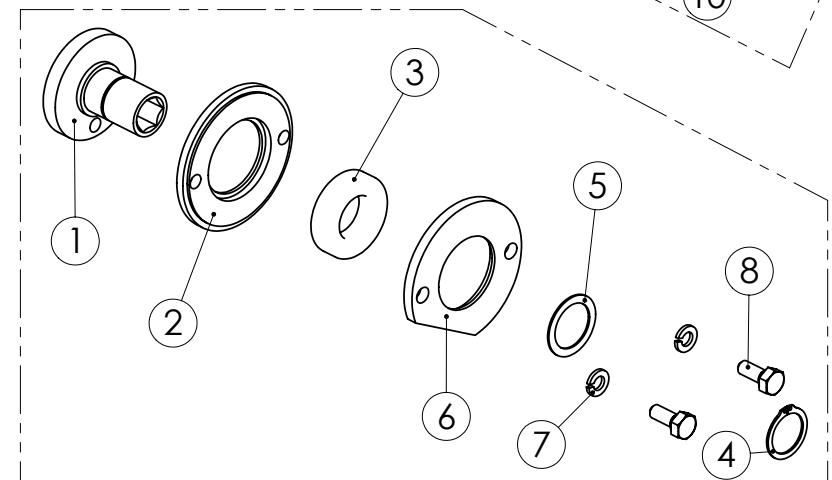

96109904 KIERTOKANKI

98473103 VAPAAKYTKIN KÄYTTÖ

98473004 SÄÄTÖOSAT

95905304 KASETTIVAIHDE

96141104 EPÄKESKO JA LAAKERI

Pos.	Part No	Pcs	Osan nimi	Description	Benämning	Tyyppi
1	95905444	1	Levy	Plate	Plåt	
2	95905544	1	Levy	Plate	Plåt	
3	95905604	1	Hammaspyörä	Toothed wheel	Kugghjul	
4	95905704	1	Hammaspyörä	Toothed wheel	Kugghjul	
5	95905844	2	Väliholkki	Spacer	Distansstycke	
6	05011327	2	Kuusioruuvi	Hexagon bolt	Sexkantskruv	M5x25 SFS2064 8.8ZN
7	02161973	2	Lukitusmutteri	Locking nut	Låsmutter	M5 DIN985 8ZN NYLOC