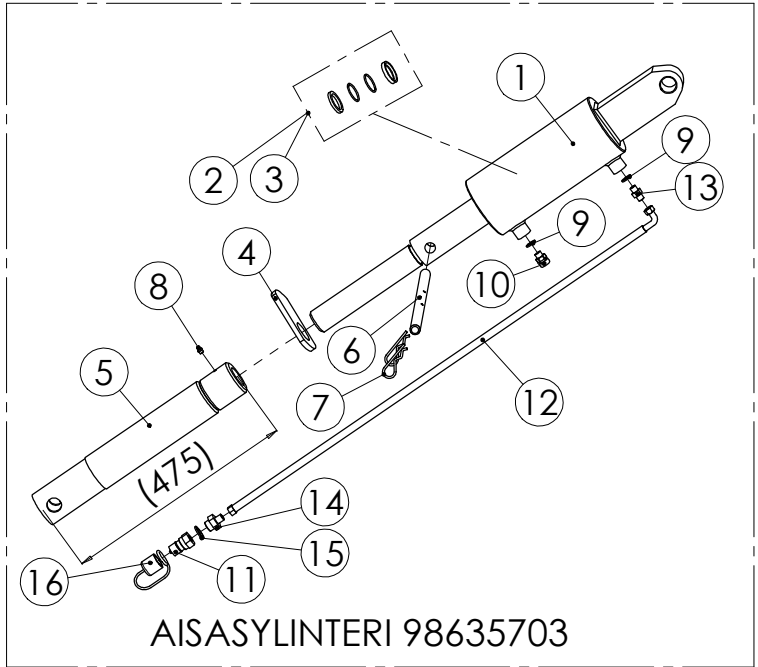

98372703 VANTTIRUUVI

Pos.	Part No	Pcs	Osan nimi	Description	Benämning	Tyyppi
1	97602344	1	Säätöruuvi	Adjusting screw	Stälsskruv	
2	98372844	1	Säätöruuvi	Adjusting screw	Stälsskruv	
3	98329874	1	Putki	Tube	Rör	
4	97860844	1	Lukituslevy	Locking plate	Lås plåt	
5	97881744	1	Tanko	Pole	Stång	
6	02040651	2	Nuppi	Knop	Knopp	Ø40xM12

98635703 AISASYLINTERI

Pos.	Part No	Pcs	Osan nimi	Description	Benämning	Tyyppi
1	98636373	1	Sylinteri	Cylinder	Cylinder	D/d = 110/60 isku 120 mm
2	01860305	1	Tiivistesarja	Gasket set	Tätning set	98636373
3	01860306	1	Tiivistesarja	Gasket set	Tätning set	98636373V
4	98519104	1	Lukituslevy	Locking plate	Lås plåt	
5	98636474	1	Säätöputki	Adjuster sleeve	AnsätARBussning	L=475
6	96838644	1	Tappi	Stud	Bult	20x500
7	02061954	2	Haarajousisokka	Snap pin	Fjäderpinne, R-Sprint	4x74 FEZN8
8	02011311	1	Kaulanippa	Grease nipple	Smörjnippel	AM8 DIN 71412
9	01451380	2	Tiiviste	Gasket	Tätning	USIT 1/4"
10	01861028	1	Huohotin	Air filter	Luftfilter	36-31A-06 3/8"
11	01391036	1	Hydrauliikkaliitin	Hydraulic coupler	Hydraulik kopplare	R1/2"C23072-08
12	01451514	1	Letku	Hose	Slang	5751-04/H198-04/5701-04 L=5000
13	01451341	1	Kaksoisnippa	Extension piece	Förlängningsstycke	26-04000-04
14	01440318	1	Supistusnippa	Extension piece	Förlängningsstycke	26-04000-04-08
15	01343272	1	Tiiviste	Gasket	Tätning	08-USITR-08
16	01371142	1	Tulppa	Plug	Plugg	C 26914-8

98627202 VETOLAITE KP.

Pos.	Part No	Pcs	Osan nimi	Description	Benämning	Tyyppi
1	98623572	1	Aisa	Draw beam	Dragstång	
2	98606573	1	Kannatin	Support	Konsol	
3	98601873	1	Pidin	Holder	Klammer	
4	97604644	3	Tappi	Stud	Bult	30x165
5	96906044	2	Akseli	Axle	Axel	
6	05012306	2	Kuusioruuvi	Hexagon bolt	Sexkantskruv	M10x20 SFS2064 M8.8ZN
7	02062242	6	Rengassokka	Linch pin	Sprint	11x43 FEZN
8	98648444	1	Tappi	Stud	Bult	
9	02062570	2	Jousisokka	Spring pin	Fjäderpinne	8x45 DIN1481 55SI7ZN
10	98372703	1	Vanttiruuvi	Adjusting screw	Stälsskruv	
11	02062242	2	Rengassokka	Linch pin	Sprint	4,5x40 FEZN
12	02062771	2	Jousisokka	Spring pin	Fjäderpinne	5x32 DIN1481 55SI7ZN
13	98669603	1	Taso	Plane	Plan	
14	98669703	1	Taso	Plane	Plan	
15	98635703	1	Aisasynteri	Cylinder assembly	Cylinder montering