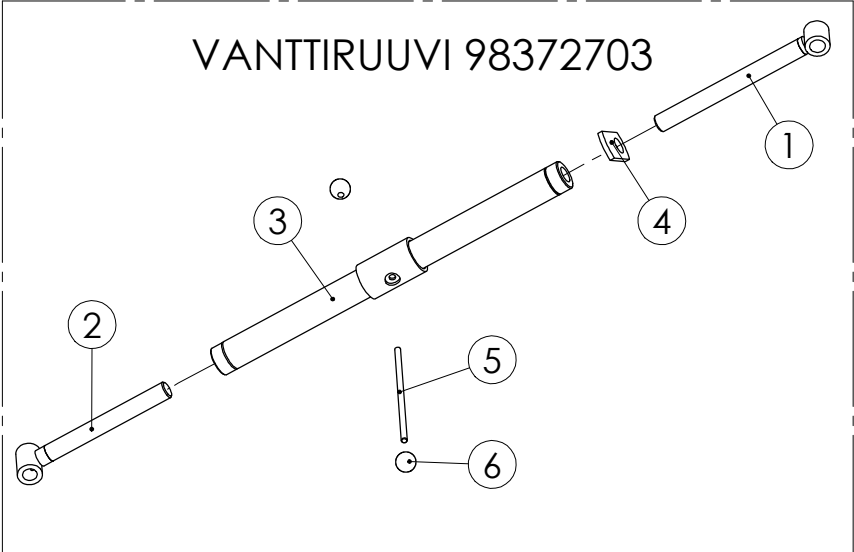

98372703 VANTTIRUUVI

Pos.	Part No	Pcs	Osan nimi	Description	Benämning	Tyyppi
1	97602344	1	Säätöruuvi	Adjusting screw	Stälsskruv	
2	98372844	1	Säätöruuvi	Adjusting screw	Stälsskruv	
3	98329874	1	Putki	Tube	Rör	
4	97860844	1	Lukituslevy	Locking plate	Lås plåt	
5	97881744	1	Tanko	Pole	Stång	
6	02040651	2	Nuppi	Knop	Knopp	Ø40xM12

98635703 AISASYLINTERI

Pos.	Part No	Pcs	Osan nimi	Description	Benämning	Tyyppi
1	98636373	1	Sylinteri	Cylinder	Cylinder	D/d = 110/60 isku 120 mm
2	01860305	1	Tiivistesarja	Gasket set	Tätning set	98636373
3	01860306	1	Tiivistesarja	Gasket set	Tätning set	98636373V
4	98519104	1	Lukituslevy	Locking plate	Lås plåt	
5	98636474	1	Säätöputki	Adjuster sleeve	AnsätARBussning	L=475
6	96838644	1	Tappi	Stud	Bult	20x500
7	02061954	2	Haarajousisokka	Snap pin	Fjäderpinne, R-Sprint	4x74 FEZN8
8	02011311	1	Kaulanippa	Grease nipple	Smörjnippel	AM8 DIN 71412
9	01451380	2	Tiiviste	Gasket	Tätning	USIT 1/4"
10	01861028	1	Huohotin	Air filter	Luftfilter	36-31A-06 3/8"
11	01391036	1	Hydrauliikkaliitin	Hydraulic coupler	Hydraulik kopplare	R1/2"C23072-08
12	01451514	1	Letku	Hose	Slang	5751-04/H198-04/5701-04 L=5000
13	01451341	1	Kaksoisnippa	Extension piece	Förlängningsstycke	26-04000-04
14	01440318	1	Supistusnippa	Extension piece	Förlängningsstycke	26-04000-04-08
15	01343272	1	Tiiviste	Gasket	Tätning	08-USITR-08
16	01371142	1	Tulppa	Plug	Plugg	C 26914-8

98627202 VETOLAITE KP.

Pos.	Part No	Pcs	Osan nimi	Description	Benämning	Tyyppi
1	98623572	1	Aisa	Draw beam	Dragstång	
2	98606573	1	Kannatin	Support	Konsol	
3	98601873	1	Pidin	Holder	Klammer	
4	97604644	3	Tappi	Stud	Bult	30x165
5	96906044	2	Akseli	Axle	Axel	
6	05012306	2	Kuusioruuvi	Hexagon bolt	Sexkantskruv	M10x20 SFS2064 M8.8ZN
7	02062242	6	Rengassokka	Linch pin	Sprint	11x43 FEZN
8	98648444	1	Tappi	Stud	Bult	
9	02062570	2	Jousisokka	Spring pin	Fjäderpinne	8x45 DIN1481 55SI7ZN
10	98372703	1	Vanttiruuvi	Adjusting screw	Stälsskruv	
11	02062242	2	Rengassokka	Linch pin	Sprint	4,5x40 FEZN
12	02062771	2	Jousisokka	Spring pin	Fjäderpinne	5x32 DIN1481 55SI7ZN
13	98669603	1	Taso	Plane	Plan	
14	98669703	1	Taso	Plane	Plan	
15	98635703	1	Aisasynteri	Cylinder assembly	Cylinder montering