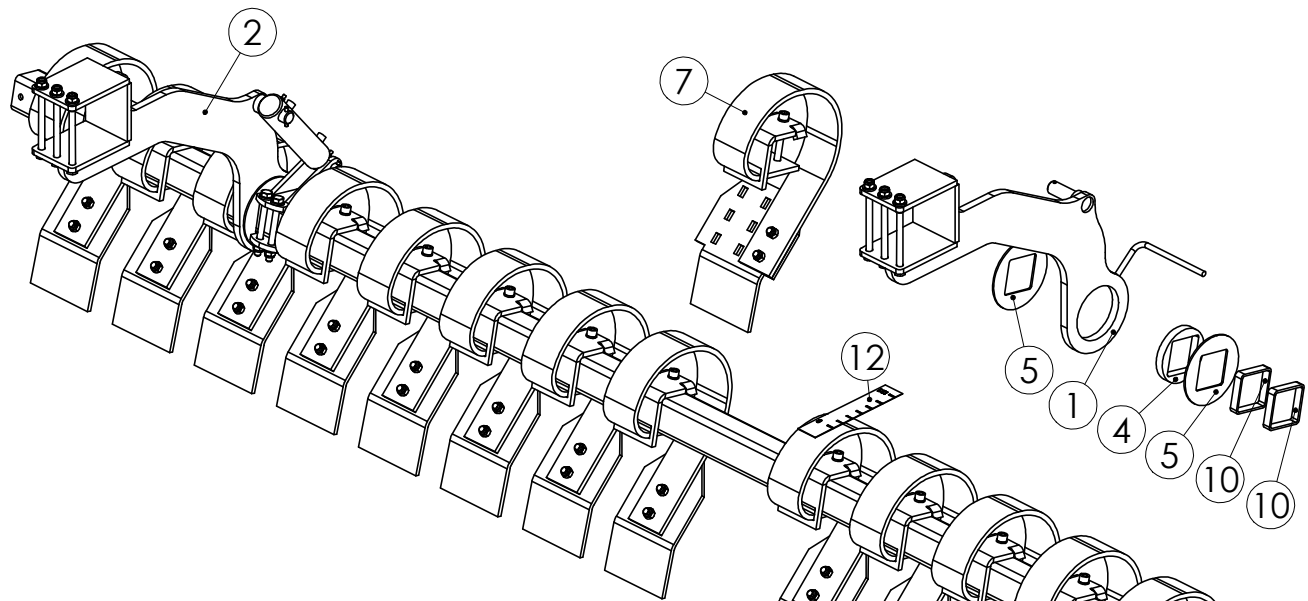

99033602
ETULATA KP. 4000
Levelling board assembly 4000
Frontsladd aggregatet 4000

99033602
ETULATA KP. 4000
Levelling board assembly 4000
Frontsladd aggregatet 4000

Pos.	Part No	Pcs	Osan nimi	Description	Benämning	Tyyppi
1	99043773	2	Varsisto	Arms	Armar	
2	99043673	1	Varsisto	Arms	Armar	
3	98614474	1	Putki	Tube	Rör	
4	98611844	3	Levy	Plate	Plåt	
5	98611944	6	Levy	Plate	Plåt	
6	98849104	18	Jousipiikki	Spring tine	Efterharvpinne	
7	98950104	1	Jousipiikki	Spring tine	Efterharvpinne	
8	98944773	2	Sylinteri	Cylinder	Cylinder	
9	98944373	2	Sylinterin korva	Cylinder lug	Cylinder fäste	
10	98671974	2	Putki	Tube	Rör	
11	97418543	2	Tappi	Stud	Bult	
12	98667303	2	Teippi	Decal	Decal	
13	99044103	1	Hydrauliikka	Hydraulic	Hydraulsystem	
14	02062771	6	Jousisokka	Spring pin	Fjäderpinne	5x32 DIN1481 55SI7ZN
15	05061303	17	Aluslaatta	Washer	Bricka	13x25x3 DIN1441 FEZN
16	02161452	13	Lukitusmutteri	Locking nut	Låsmutter	M12 DIN985 10.9ZN NYLOC
17	05003264	9	Kuusioruuvi	Hexagon bolt	Sexkantskruv	M12x160 SFS2063 M 8.8ZN
18	05003090	4	Kuusioruuvi	Hexagon bolt	Sexkantskruv	M12x120 SFS2063 M 8.8ZN
19	02011158	4	Kaulanippa	Grease nipple	Smörjnippel	AM6 DIN71412
20	01860323	1	Tiivistesarja	Gasket set	Tätning set	98944773

98849104
JOUSIPIIKKI KP.
The spring assembly
Fjäderaggregatet

Pos.	Part No	Pcs	Osan nimi	Description	Benämning	Tyyppi
1	98425104	1	Jousi	Spring	Fjäder	
2	02050314	1	Kulutusosa	Wear part	Slitdetalj	
3	98805573	1	Pidin	Holder	Klammer	
4	02080258	2	Lukkoruuvi	Set-screw	Ställskruv	M12x35 SFS2458 8.8ZN
5	02161452	3	Lukitusmutteri	Locking nut	Låsmutter	M12 DIN985 10.9ZN NYLOC
6	02130005	1	Kuusiokoloruuvi	Hexagonal socket head screw	Sexkanthålsskruv	M12 x 110 12.9
7	02070055	2	Aluslaatta	Washer	Bricka	M12 ZN Nordlock

98950104
JOUSIPIIKKI KP. OIK
The spring assembly rig.
Fjäderaggregatet hög.

Pos.	Part No	Pcs	Osan nimi	Description	Benämning	Tyyppi
1	98425104	1	Jousi	Spring	Fjäder	
2	98805573	1	Pidin	Holder	Klammer	
3	98949913	1	Kulutusosa	Wear part	Slitdetalj	
4	02130005	1	Kuusiokoloruuvi	Hexagonal socket head screw	Sexkanthålsskruv	M12 x 110 12.9
5	02070055	2	Aluslaatta	Washer	Bricka	M12 ZN Nordlock
6	02080258	2	Lukkoruuvi	Set-screw	Ställskruv	M12x35 SFS2458 8.8ZN
7	02161452	3	Lukitusmutteri	Locking nut	Låsmutter	M12 DIN985 10.9ZN NYLOC