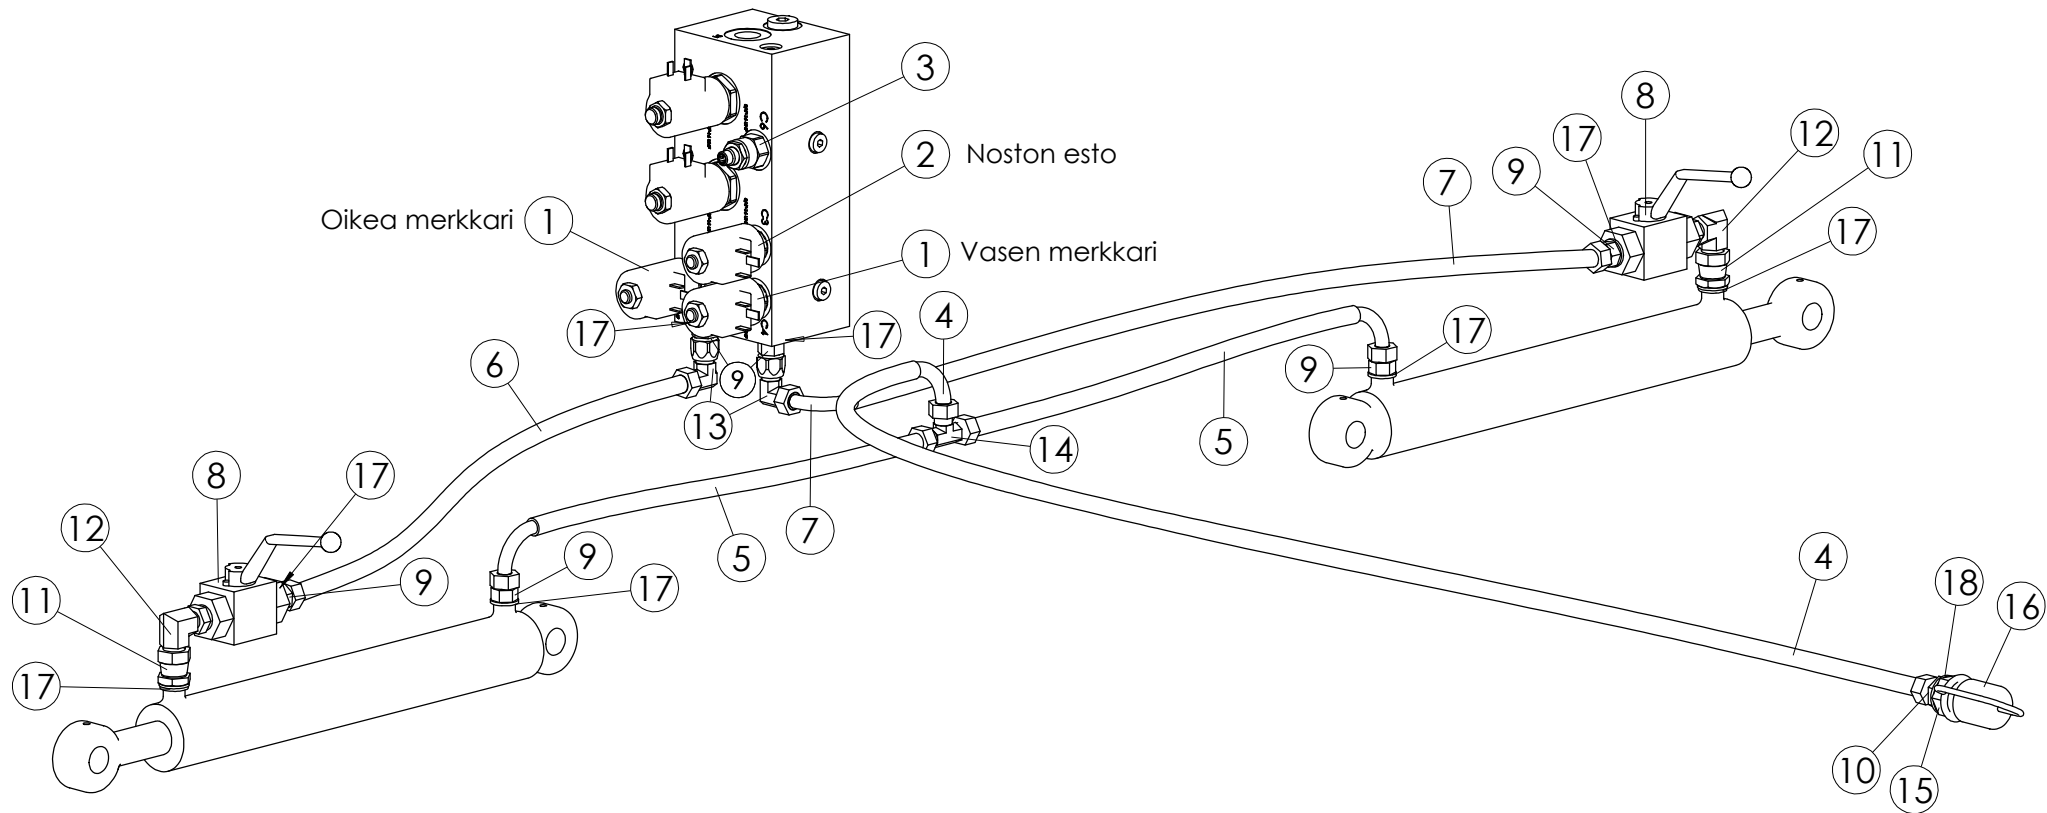

98683503 LAUTANEN+VARSI,VASEN

Pos.	Part No	Pcs	Osan nimi	Description	Benämning	Tyyppi
1	98678073	1	Varsisto	Arms	Armar	
2	98705203	1	Akseli+napa	Axle+hub	Axel+nab	
3	02161028	1	Kuusiomutteri	Hexagon nut	Sexkantmutter	M20x1,5 SFS2069ZN
4	98725713	1	Kiekko	Disc	Tallrik	3x360 OIKEA
5	98592073	1	Laippa	Flange	Fläns	
6	98804104	1	Tiiviste	Gasket	Tätning	0,5xØ40xØ20
7	01343245	1	Tiiviste	Gasket	Tätning	52,07x2,62 SMS 1586 NBR
8	02081502	4	Lukkoruuvi	Set-screw	Ställskruv	M8x35 SFS2458 8.8ZN
9	02151051	8	Lukitusmutteri	Locking nut	Låsmutter	M8 DIN985 8ZN NYLOC