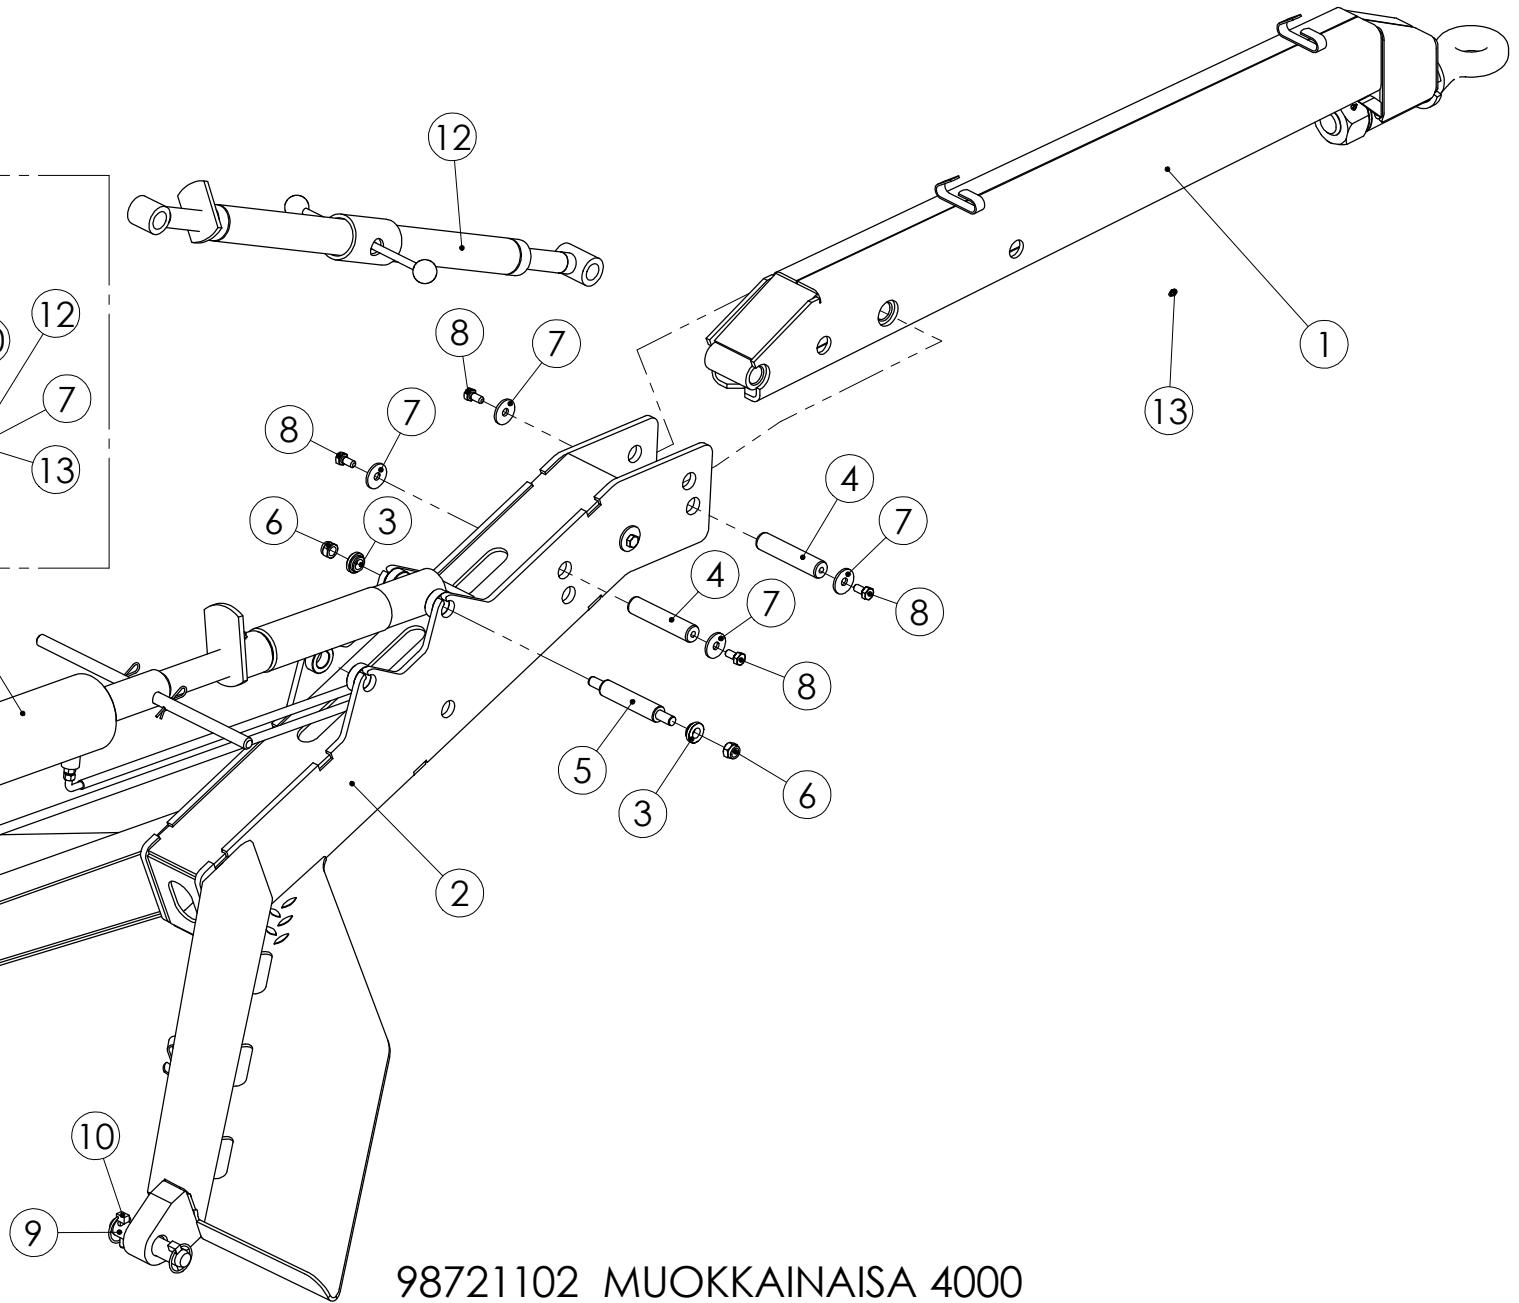

98635603 AISASYLINTERI

Pos.	Part No	Pcs	Osan nimi	Description	Benämning	Tyyppi
1	98636373	1	Sylinteri	Cylinder	Cylinder	D/d = 110/60 isku 120 mm
2	98519104	1	Lukituslevy	Locking plate	Lås plåt	
3	98636474	1	Säätöputki	Adjuster sleeve	Ansättarbussning	L=475
4	96838644	1	Tappi	Stud	Bult	20x500
5	02060125	2	Haarajousisokka	Snap pin	Fjäderpinne, R-Sprint	3x72 FEZN
6	02011311	1	Kaulanippa	Grease nipple	Smörjnippel	AM8 DIN 71412
7	01391036	2	Hydrauliikkaliitin	Hydraulic coupler	Hydraulik kopplare	R1/2"C23072-08
8	01451514	2	Letku	Hose	Slang	5751-04/H198-04/5701-04 L=5
9	01451341	2	Kaksoisnippa	Extension piece	Förlängningsstycke	26-04000-04
10	01440318	2	Supistusnippa	Extension piece	Förlängningsstycke	26-04000-04-08
11	01451380	2	Tiiviste	Gasket	Tätning	USIT 1/4"
12	01343272	2	Tiiviste	Gasket	Tätning	08-USITR-08
13	01371142	2	Tulppa	Plug	Plugg	C 26914-8

98721102 MUOKKAINAISA 4000

Pos.	Part No	Pcs	Osan nimi	Description	Benämning	Tyyppi
1	98721272	1	Vetopalkki	Crossbar	Dragbom	L=1720
2	98716972	1	Aisa	Draw beam	Dragstång	
3	98373044	2	Holkki	Bushing	Buchse	
4	98372044	3	Tappi	Stud	Bult	30x139
5	97609544	1	Tappi	Stud	Bult	
6	02151083	2	Lukitusmutteri	Locking nut	Låsmutter	M16 DIN985 8ZN NYLOC
7	02071480	6	Aluslaatta	Washer	Bricka	12 SFSBV157 FEZN
8	02091042	6	Kuusioruuvi	Hexagon bolt	Sexkantskruv	M12x25 SFS2064 M8.8ZN
9	97604644	3	Tappi	Stud	Bult	30x165
10	02061635	6	Rengassokka	Linch pin	Sprint	11x43 FEZN
11	98635603	1	Aisasyylinteri	Cylinder	Cylinder	110/60-120
12	98372703	1	Vanttiruuvi	Adjusting screw	Ställskruv	
13	02011311	1	Kaulanippa	Grease nipple	Smörjnippel	AM8 DIN 71412