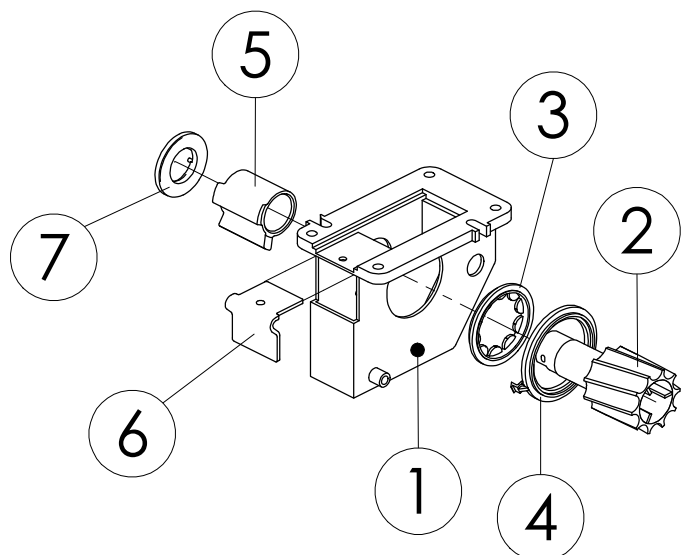

SIEMEN KYLVÖKAMMIO 96202503