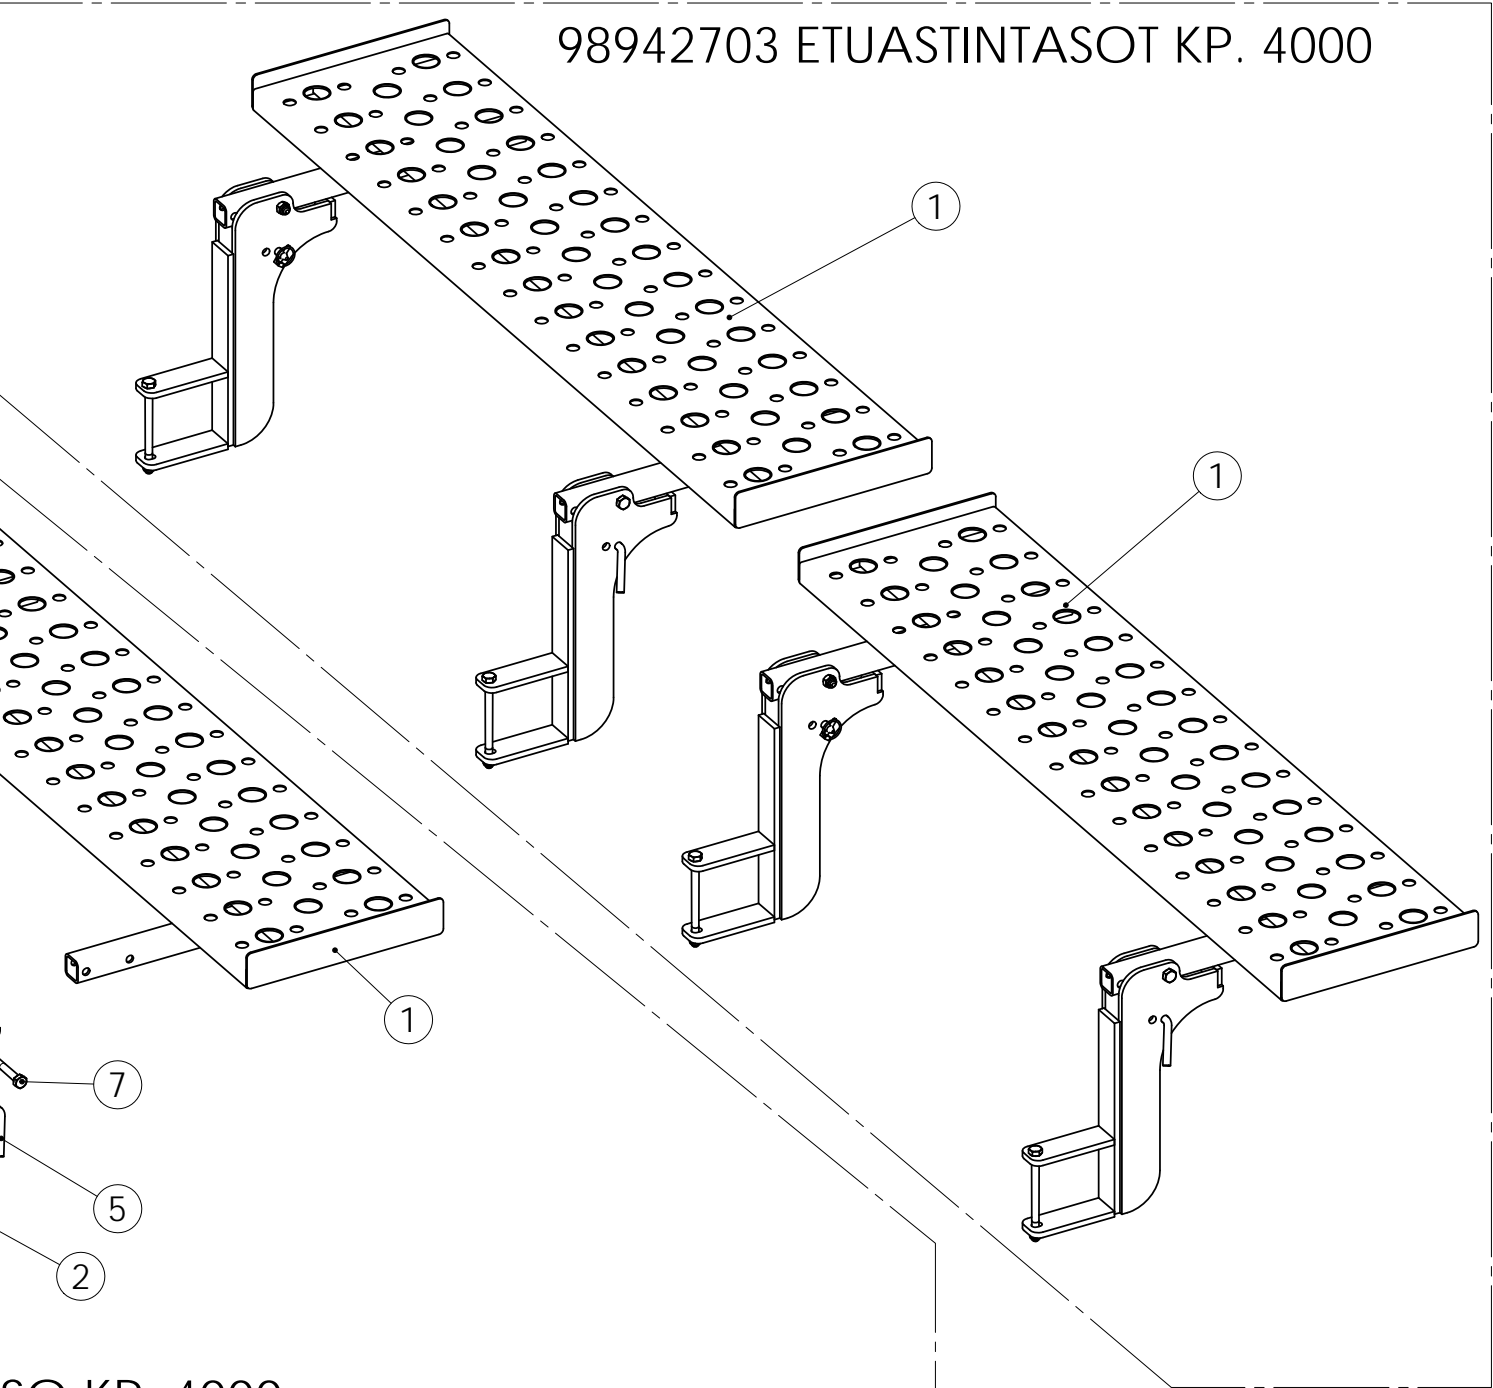

98942703 ETUASTINTASOT KP. 4000

98945003 ETUASTINTASO KP. 4000

98945003 ETUASTINTASO KP. 4000

Pos.	Part No	Pcs	Osan nimi	Description	Benämning	Tyyppi
1	98946973	1	Astintaso	Step	Stege	L=1535
2	98945763	2	Kannatin	Support	Konsol	
3	05003264	2	Kuusioruuvi	Hexagon bolt	Sexkantskruv	M12x160 SFS2063 M 8.8ZN
4	02161451	4	Lukitusmutteri	Locking nut	Låsmutter	M12 DIN985 8ZN NYLOC
5	97418444	2	Tappi	Stud	Bult	Ø12
6	02061619	2	Rengassokka	Linch pin	Ringpinne	6x40 FEZN
7	05003012	2	Kuusioruuvi	Hexagon bolt	Sexkantskruv	M12x80 SFS2063 M 8.8ZN

98942703 ETUASTINTASOT KP. 4000

Pos.	Part No	Pcs	Osan nimi	Description	Benämning	Tyyppi
1	98945003	2	Astintaso	Step	Stege