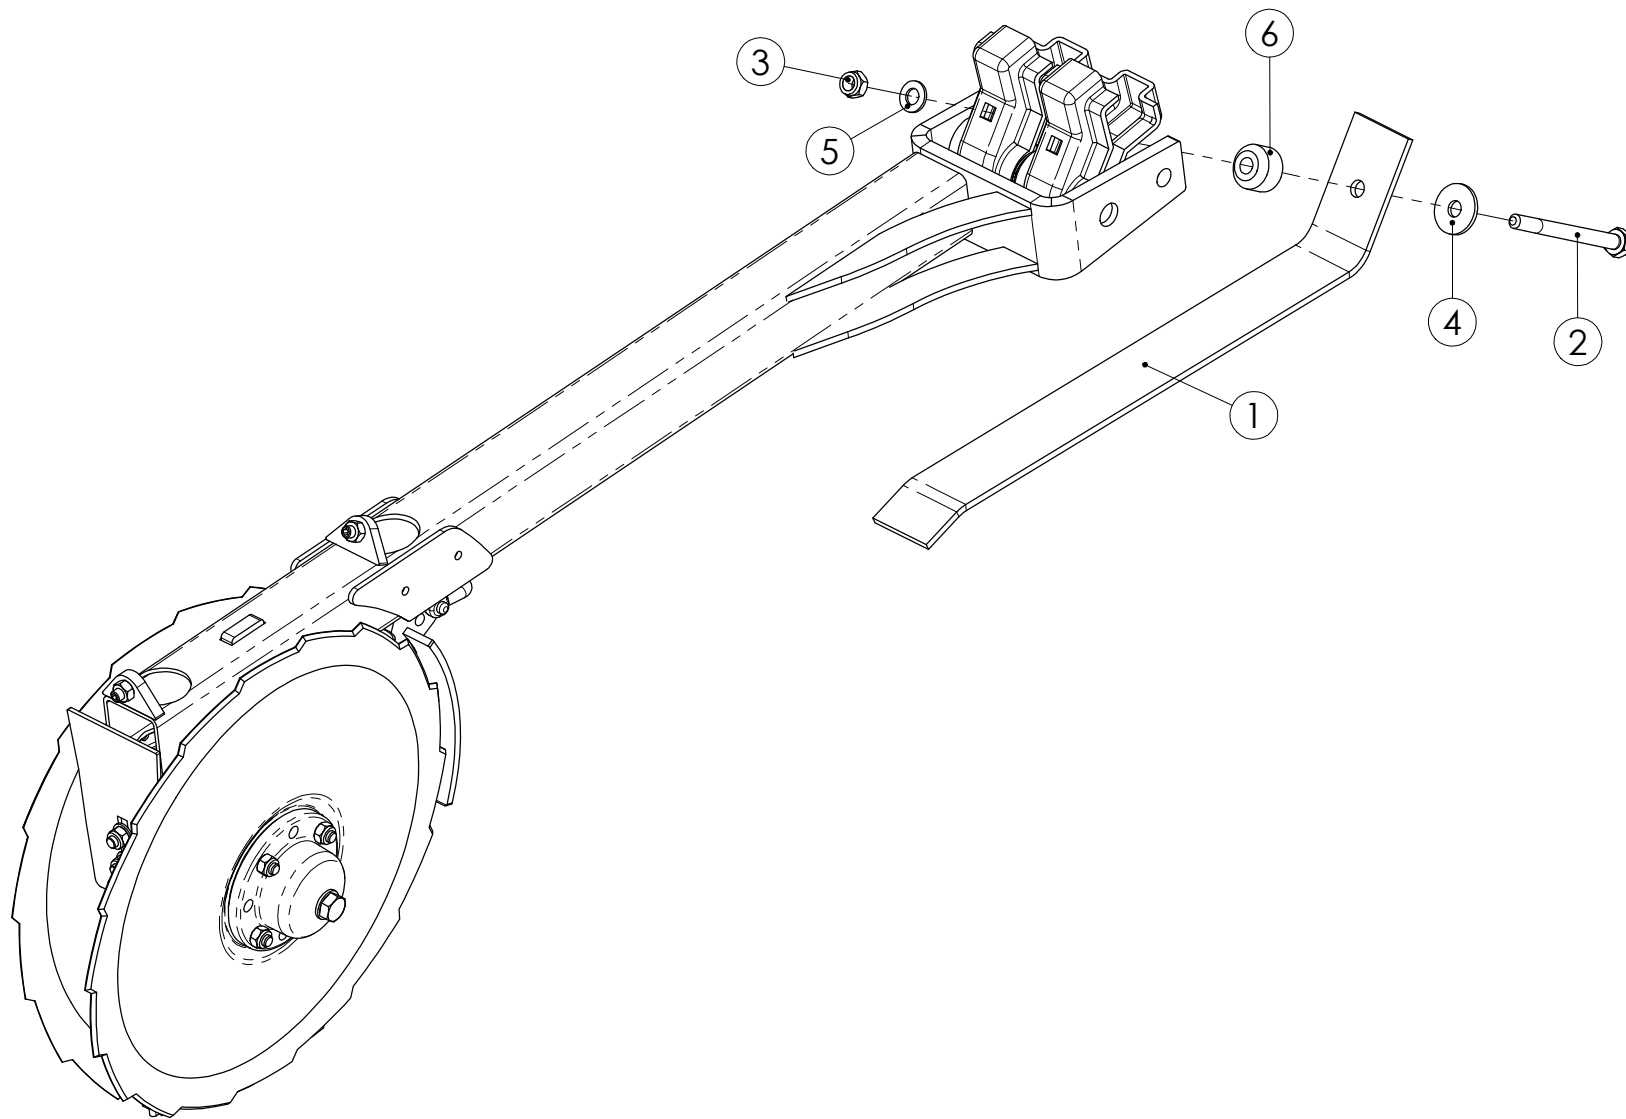

98372703 VANTTIRUUVI

98372703 VANTTIRUUVI

Pos.	Part No	Pcs	Osan nimi	Description	Benämning	Tyyppi
1	97602344	1	Säätöruuvi	Adjusting screw	Stälsskruv	
2	98372844	1	Säätöruuvi	Adjusting screw	Stälsskruv	
3	98329874	1	Putki	Tube	Rör	
4	97860844	1	Lukituslevy	Locking plate	Lås plåt	
5	97881744	1	Tanko	Pole	Stång	
6	02040651	2	Nuppi	Knop	Knopp	Ø40xM12