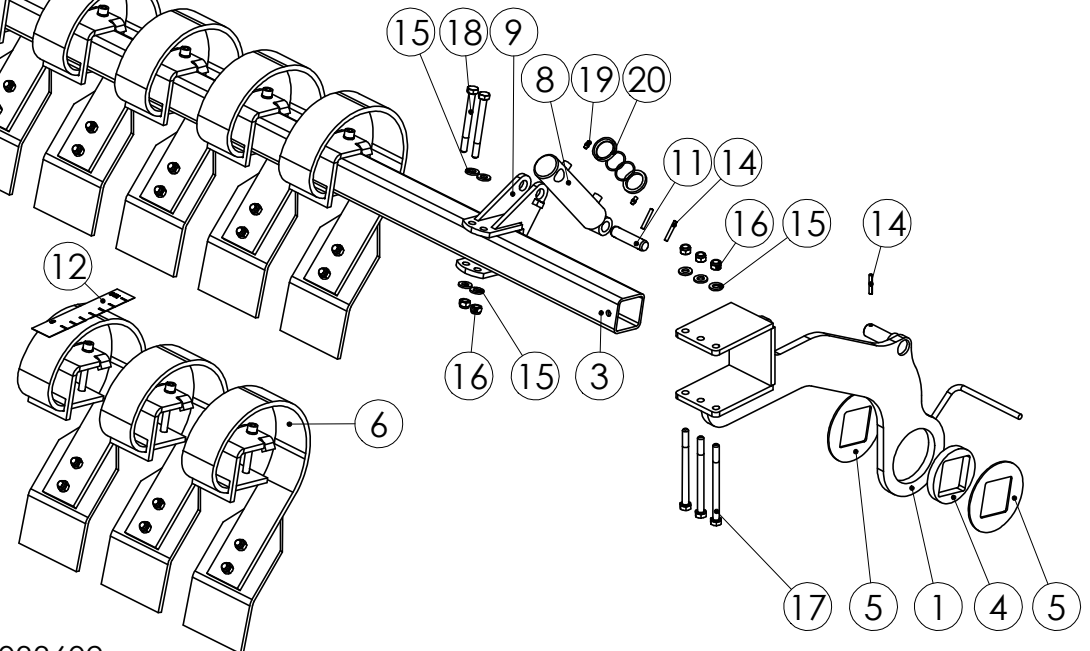

99033602
ETULATA KP. 4000
Levelling board assembly 4000
Frontsladd aggregatet 4000

99033602
ETULATA KP. 4000
Levelling board assembly 4000
Frontsladd aggregatet 4000

Pos.	Part No	Pcs	Osan nimi	Description	Benämning	Tyyppi
1	99043773	2	Varsisto	Arms	Armar	
2	99043673	1	Varsisto	Arms	Armar	
3	98614474	1	Putki	Tube	Rör	
4	98611844	3	Levy	Plate	Plåt	
5	98611944	6	Levy	Plate	Plåt	
6	98849104	18	Jousipiikki	Spring tine	Efterharvpinne	
7	98950104	1	Jousipiikki	Spring tine	Efterharvpinne	
8	98944773	2	Sylinteri	Cylinder	Cylinder	
9	98944373	2	Sylinterin korva	Cylinder lug	Cylinder fäste	
10	98671974	2	Putki	Tube	Rör	
11	97418543	2	Tappi	Stud	Bult	
12	98667303	2	Teippi	Decal	Decal	
13	99044103	1	Hydrauliikka	Hydraulic	Hydraulsystem	
14	02062771	6	Jousisokka	Spring pin	Fjäderpinne	5x32 DIN1481 55SI7ZN
15	05061303	17	Aluslaatta	Washer	Bricka	13x25x3 DIN1441 FEZN
16	02161452	13	Lukitusmutteri	Locking nut	Låsmutter	M12 DIN985 10.9ZN NYLOC
17	05003264	9	Kuusioruuvi	Hexagon bolt	Sexkantskruv	M12x160 SFS2063 M 8.8ZN
18	05003090	4	Kuusioruuvi	Hexagon bolt	Sexkantskruv	M12x120 SFS2063 M 8.8ZN
19	02011158	4	Kaulanippa	Grease nipple	Smörjnippel	AM6 DIN71412
20	01860323	1	Tiivistesarja	Gasket set	Tätning set	98944773

98849104
JOUSIPIIKKI KP.
The spring assembly
Fjäderaggregatet

Pos.	Part No	Pcs	Osan nimi	Description	Benämning	Tyyppi
1	98425104	1	Jousi	Spring	Fjäder	
2	02050314	1	Kulutusosa	Wear part	Slitdetalj	
3	98805573	1	Pidin	Holder	Klammer	
4	02080258	2	Lukkoruuvi	Set-screw	Ställskruv	M12x35 SFS2458 8.8ZN
5	02161452	3	Lukitusmutteri	Locking nut	Låsmutter	M12 DIN985 10.9ZN NYLOC
6	02130005	1	Kuusiokoloruuvi	Hexagonal socket head screw	Sexkanthålsskruv	M12 x 110 12.9
7	02070055	2	Aluslaatta	Washer	Bricka	M12 ZN Nordlock

98950104
JOUSIPIIKKI KP. OIK
The spring assembly rig.
Fjäderaggregatet hög.

Pos.	Part No	Pcs	Osan nimi	Description	Benämning	Tyyppi
1	98425104	1	Jousi	Spring	Fjäder	
2	98805573	1	Pidin	Holder	Klammer	
3	98949913	1	Kulutusosa	Wear part	Slitdetalj	
4	02130005	1	Kuusiokoloruuvi	Hexagonal socket head screw	Sexkanthålsskruv	M12 x 110 12.9
5	02070055	2	Aluslaatta	Washer	Bricka	M12 ZN Nordlock
6	02080258	2	Lukkoruuvi	Set-screw	Ställskruv	M12x35 SFS2458 8.8ZN
7	02161452	3	Lukitusmutteri	Locking nut	Låsmutter	M12 DIN985 10.9ZN NYLOC