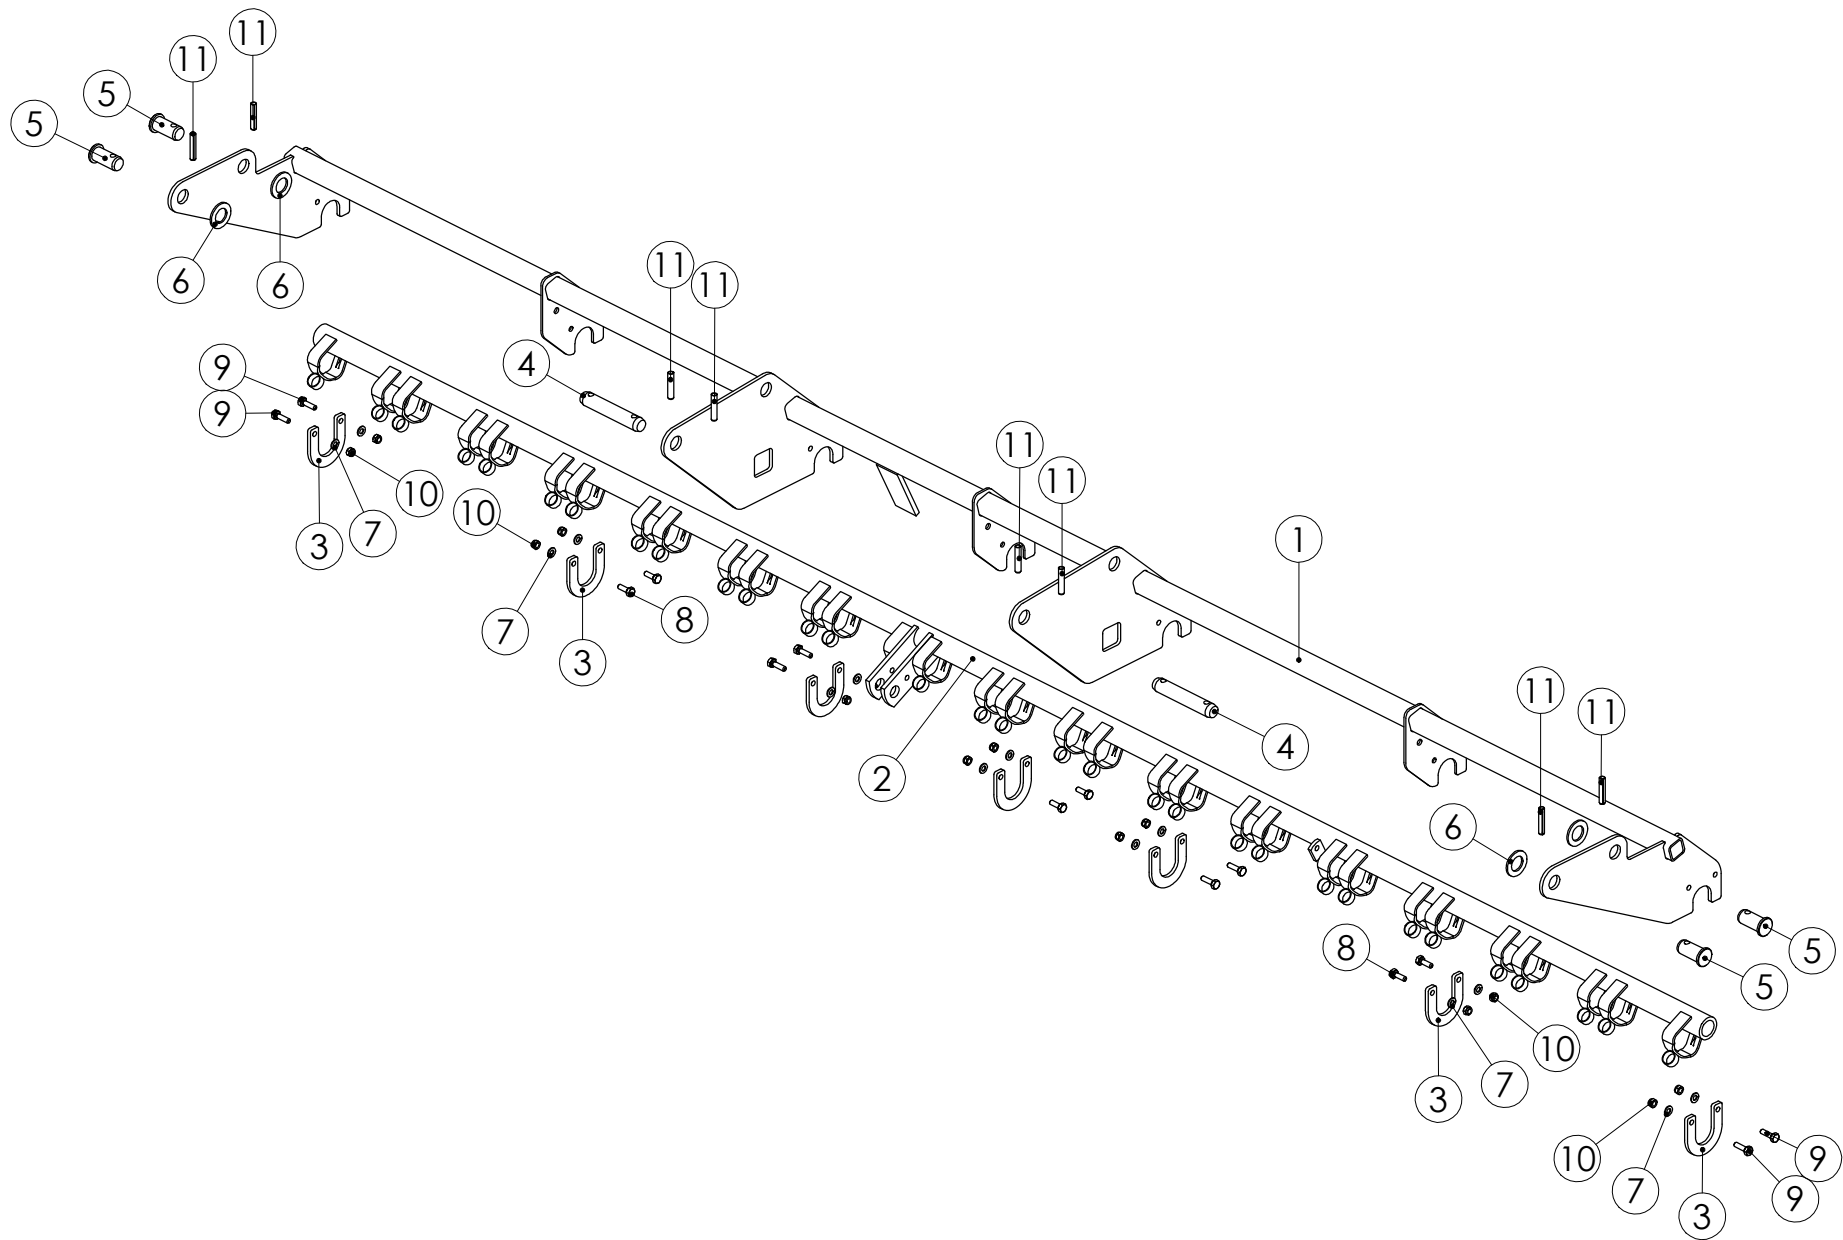

98979002 ETUVANNASRUNKO 4000

98979002 ETUVANNASRUNKO 4000

Pos.	Part No	Pcs	Osan nimi	Description	Benämning	Tyyppi
1	98979163	1	Vannasrunko	Coulter frame	Billram	L=4000
2	98609672	1	Keskirunko	Central frame	Mittram	L=4000
3	97915364	7	Kiinnityskorva	Flange	Fläns	S=8
4	97604644	2	Tappi	Stud	Bult	30x165
5	98536844	4	Tappi	Stud	Bult	
6	05061134	4	Aluslaatta	Washer	Bricka	33 SFS2042 FEZN
7	05061085	14	Aluslaatta	Washer	Bricka	11 SFS2042 FEZN
8	05012384	6	Kuusioruuvi	Hexagon bolt	Sexkantskruv	M10x30 SFS2064 M8.8ZN
9	05012426	8	Kuusioruuvi	Hexagon bolt	Sexkantskruv	M10x35 SFS2064 M8.8ZN
10	02161444	14	Lukitusmutteri	Locking nut	Låsmutter	M10 DIN985 8ZN NYLOC
11	02061993	8	Jousisokka	Spring pin	Fjäderpinne	12x60 DIN1481 55SI7ZN