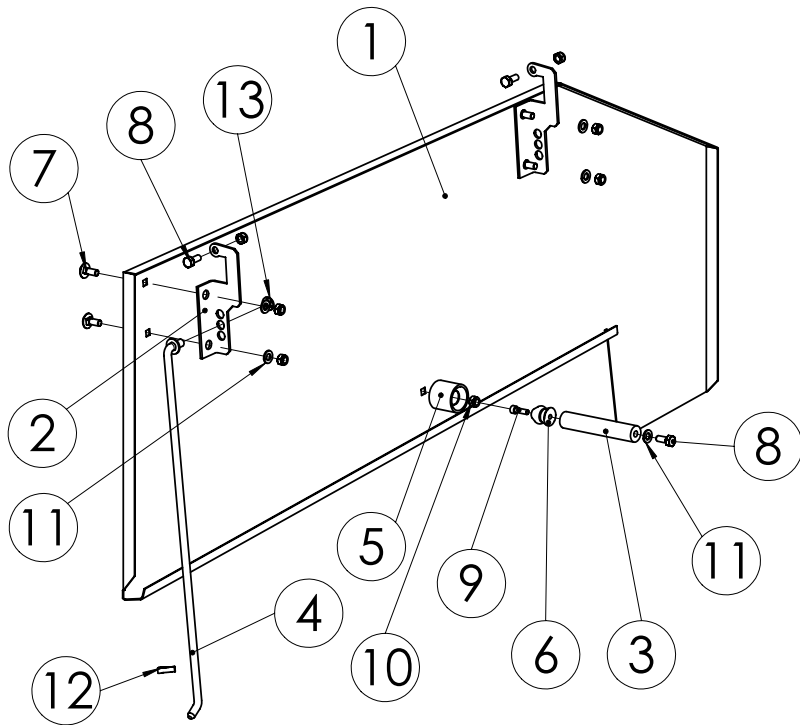

98620503 KANSI VAS.