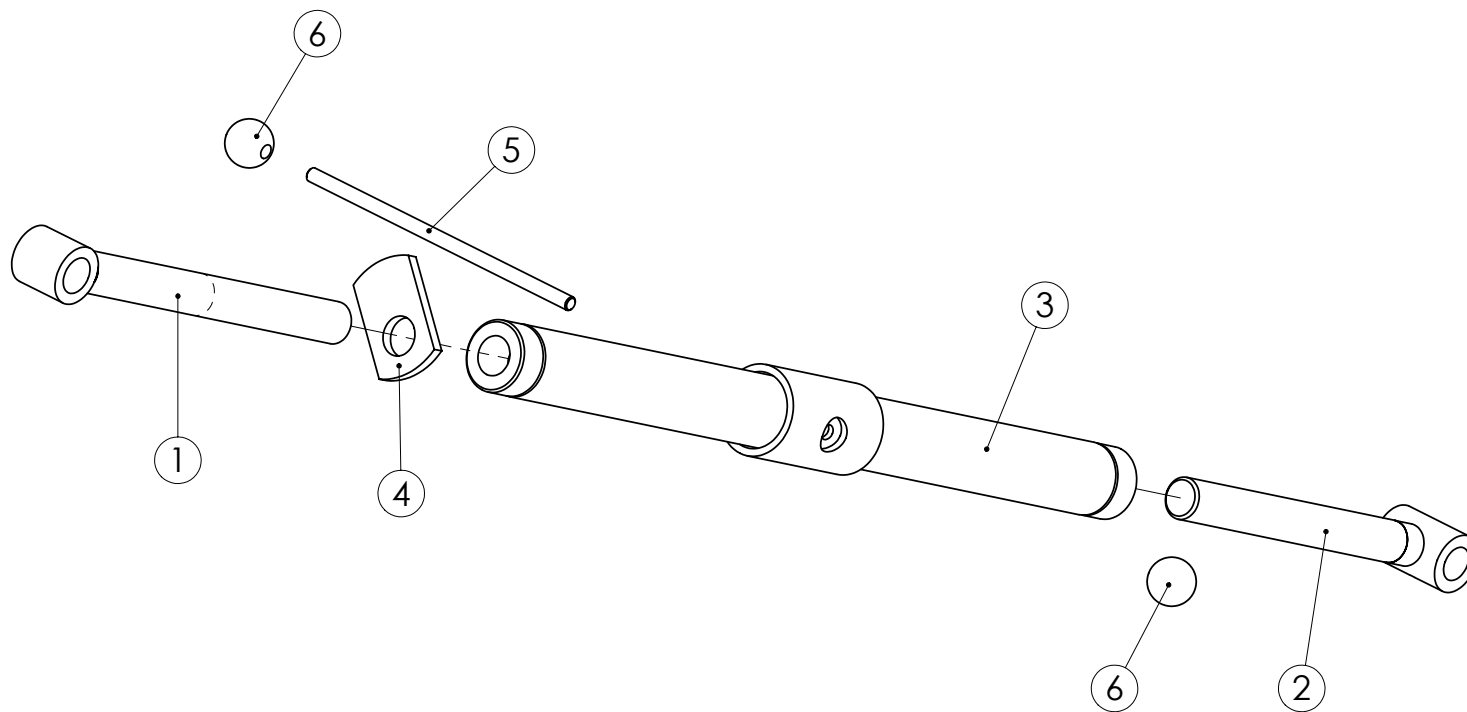

98372703 VANTTIRUUVI

98372703 VANTTIRUUVI

Pos.	Part No	Pcs	Osan nimi	Description	Benämning	Tyyppi
1	97602344	1	Säätöruuvi	Adjusting screw	Stälsskruv	
2	98372844	1	Säätöruuvi	Adjusting screw	Stälsskruv	
3	98329874	1	Putki	Tube	Rör	
4	97860844	1	Lukituslevy	Locking plate	Lås plåt	
5	97881744	1	Tanko	Pole	Stång	
6	02040651	2	Nuppi	Knop	Knopp	Ø40xM12