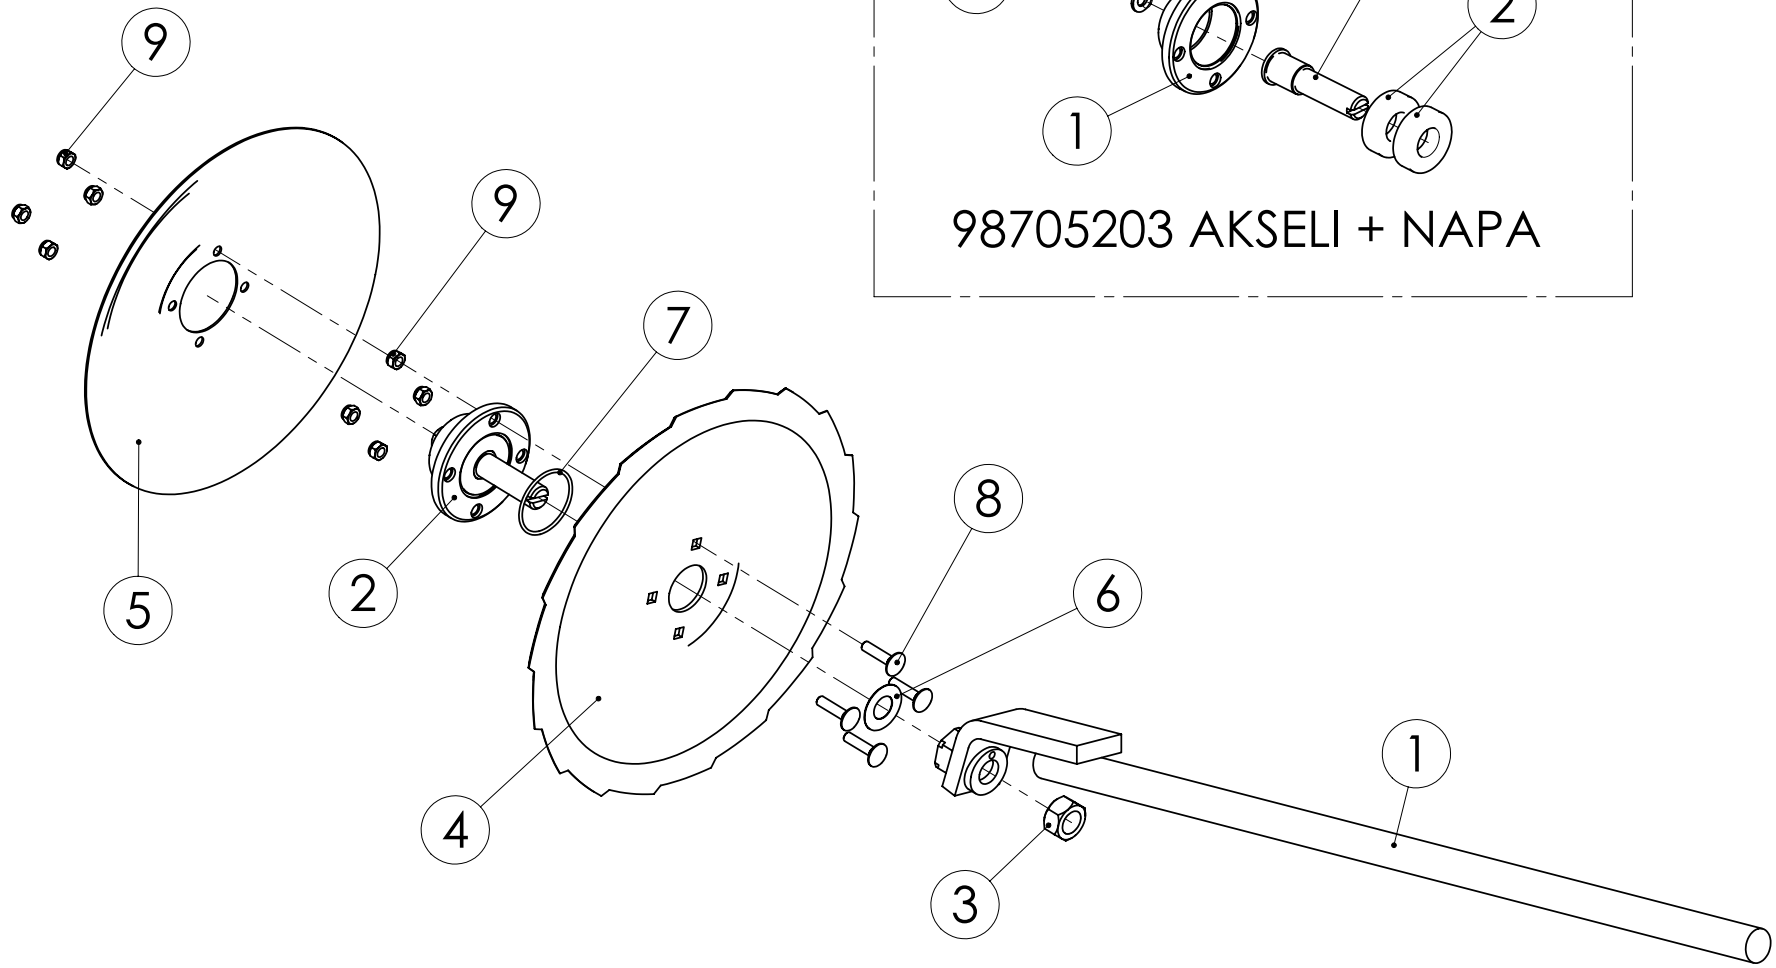

98683503 LAUTANEN+VARSI, VASEN

98705203 AKSELI + NAPA

Pos.	Part No	Pcs	Osan nimi	Description	Benämning	Tyyppi
1	98441473	1	Laakeripesä	Bearing housing	Lagerhus	
2	01311270	2	Laakeri	Bearing	Lager	6205-2RS
3	05010970	1	Kuusioruuvi	Hexagon bolt	Sexkantskruv	M10x10 SFS2064 M8.8ZN
4	98574904	1	Akseli	Axle	Axel	
5	05061085	1	Aluslaatta	Washer	Bricka	11 SFS2042 FEZN

98683503 LAUTANEN+VARSI,VASEN

Pos.	Part No	Pcs	Osan nimi	Description	Benämning	Tyyppi
1	98678073	1	Varsisto	Arms	Armar	
2	98705203	1	Akseli+napa	Axle+hub	Axel+nab	
3	02161028	1	Kuusiomutteri	Hexagon nut	Sexkantmutter	M20x1,5 SFS2069ZN
4	98725713	1	Kiekko	Disc	Tallrik	3x360 OIKEA
5	98592073	1	Laippa	Flange	Fläns	
6	98804104	1	Tiiviste	Gasket	Tätning	0,5xØ40xØ20
7	01343245	1	Tiiviste	Gasket	Tätning	52,07x2,62 SMS 1586 NBR
8	02081502	4	Lukkoruuvi	Set-screw	Ställskruv	M8x35 SFS2458 8.8ZN
9	02151051	8	Lukitusmutteri	Locking nut	Låsmutter	M8 DIN985 8ZN NYLOC