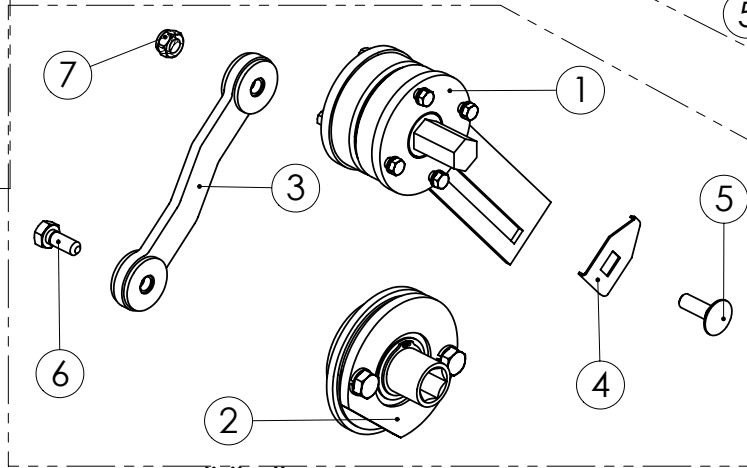

96109904 KIERTOKANKI

98473004 SÄÄTÖOSAT