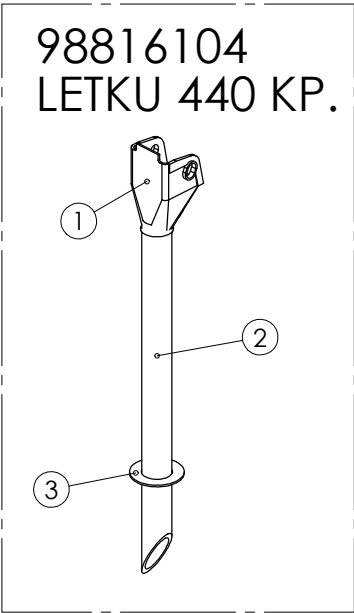

98993502 HYLLEYKÖ 4000

98816104 LETKU 440 KP.

Pos.	Part No	Pcs	Osan nimi	Description	Benämning	Tyyppi
1	95751014	1	Suppilo	Cone	Nedmatningstratt	
2	98816204	1	Letku	Hose	Slang	
3	99014644	1	Peitelevy	Cover plate	Skuddsplåt	58/33

98993502 HYLKYKKÖ KP.4000

Pos.	Part No	Pcs	Osan nimi	Description	Benämning	Tyyppi
1	99015064	1	Väilatta	Intermediate arm	Mellanplatta	
2	99071362	1	Hyllykkö	Shelves	Hylla	
3	98993663	1	Hyllykkö 4000	Shelves	Hylla	
4	98704063	1	Käyttövipu	Operating	Manöverspak	
5	98704664	4	Latta	Flat bar	Plattstång	
6	95675413	64	Nivelosa	Link	Led	
7	98569363	4	Levy	Plate	Plåt	
8	98709574	1	Latta	Flat bar	Plattstång	
9	98572864	2	Putki	Tube	Rör	
10	98716373	2	Koekylvökaukalo	Calibration trough	Vridprovstrag	L=3560
11	96824504	12	Letku	Hose	Slang	L=375
12	97008204	3	Letku	Hose	Slang	L=420
13	98816104	10	Letku	Hose	Slang	L=440
14	98257204	1	Letku	Hose	Slang	L=485
15	98713304	25	Letku	Hose	Slang	L=650
16	98713104	6	Letku	Hose	Slang	L=460
17	99016404	6	Letku	Hose	Slang	L=685
18	02081238	2	Kuusioruuvi	Hexagon bolt	Sexkantskruv	M10x45 SFS2064 M8.8ZN
19	05012384	3	Kuusioruuvi	Hexagon bolt	Sexkantskruv	M10x30 SFS2064 M8.8ZN
20	05012440	2	Kuusioruuvi	Hexagon bolt	Sexkantskruv	M10x40 DIN933 8.8Zn
21	05011655	1	Kuusioruuvi	Hexagon bolt	Sexkantskruv	M6x30 SFS2064 M8.8ZN
22	05011895	4	Kuusioruuvi	Hexagon bolt	Sexkantskruv	M8x20 SFS2064 M8.8ZN
23	05012828	7	Kuusioruuvi	Hexagon bolt	Sexkantskruv	M12x35 SFS2064 M8.8ZN
24	02161451	8	Lukitusmutteri	Locking nut	Låsmutter	M12 DIN985 8ZN NYLOC
25	02161444	7	Lukitusmutteri	Locking nut	Låsmutter	M10 DIN985 8ZN NYLOC
26	02151051	4	Lukitusmutteri	Locking nut	Låsmutter	M8 DIN985 8ZN NYLOC
27	02161758	1	Lukitusmutteri	Locking nut	Låsmutter	M6 DIN985 8ZN NYLOC
28	05061085	4	Aluslaatta	Washer	Bricka	ALUSLAATTA 10,5 DIN125 ZN
29	05061631	2	Aluslaatta	Washer	Bricka	6,6 SFS2042 FEZN
30	99014773	1	Lukkolevy	Locking plate	Lås plåt	
31	99070904	1	Letku	Hose	Slang	L=665