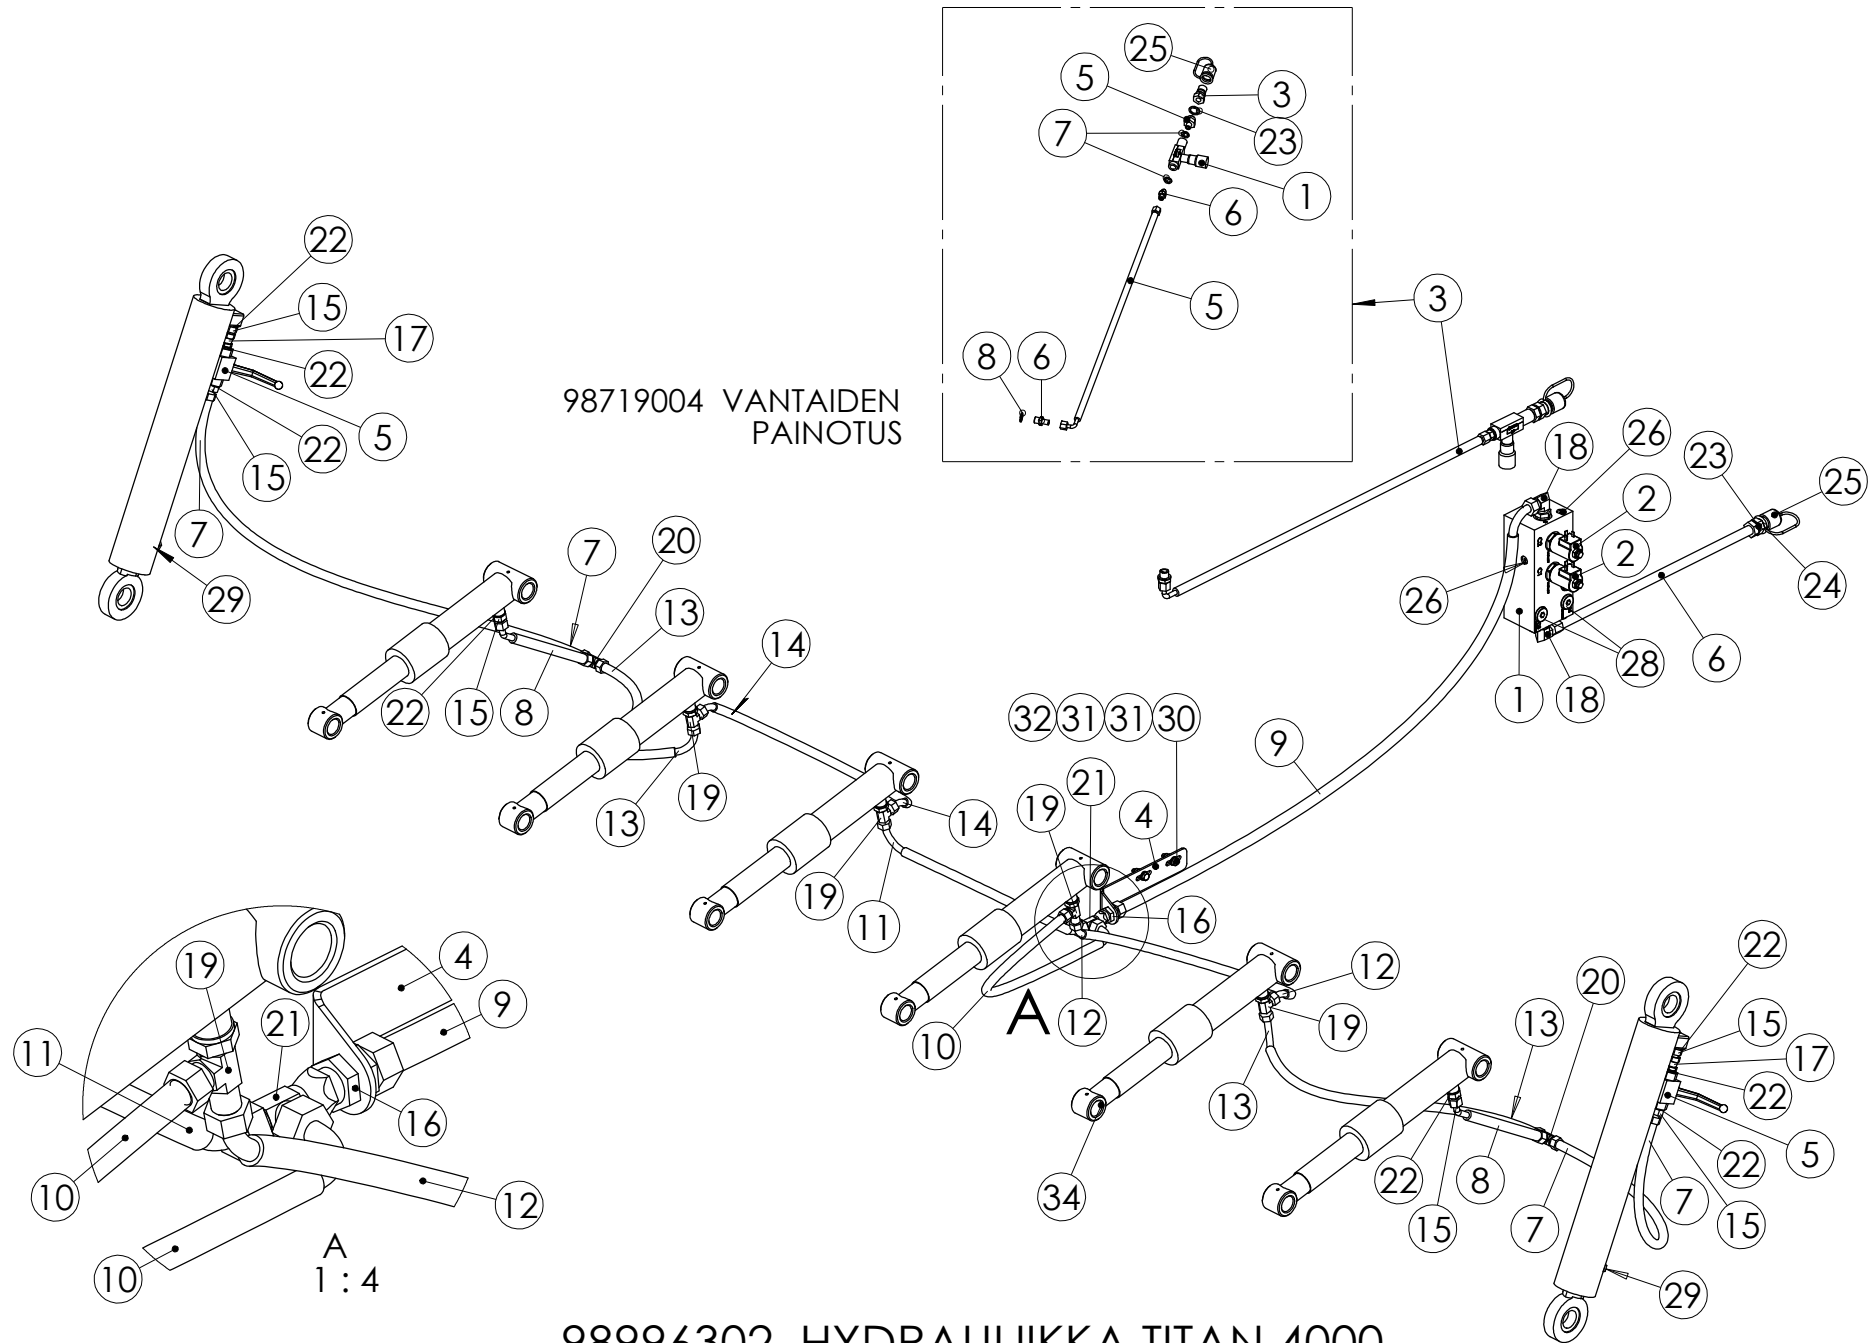

Pos.	Part No	Pcs	Osan nimi	Description	Benämning	Tyyppi
1	01860094	1	Venttiili	Valve	Ventil	13-VRFU 04
2	01450717	1	Letku	Hose	Slang	A50051-04-04/222-04S/A50001-04-04 L=5200
3	01391036	1	Hydrauliikkaliitin	Hydraulic coupler	Hydraulik kopplare	R1/2"C23072-08
4	01441212	1	Supistusnippa	Extension piece	Förlängningsstycke	26-04000-04-06
5	01440318	1	Supistusnippa	Extension piece	Förlängningsstycke	26-04000-04-08
6	01451341	1	Kaksoisnippa	Extension piece	Förlängningsstycke	26-04000-04
7	01343272	2	Tiiviste	Gasket	Tätning	USIT 1/2"
8	01343272	1	Tiiviste	Gasket	Tätning	USIT 1/2"
9	01343272	1	Tiiviste	Gasket	Tätning	USIT 1/2"
10	01371142	1	Tulppa	Plug	Plugg	C 26914-8

98719004 VANTAIDEN
PAINOTUS

Pos.	Part No	Pcs	Osan nimi	Description	Benämning	Tyyppi
1	01451309	1	Venttiililohko	Valve	Ventil	BL300188
2	01451320	2	Patruunaventtiili	Cartridge valve	Patronventilplock	SV12-23-0-N-00
3	98719004	1	Letku	Hose	Slang	
4	98940263	1	Kannatin	Support	Konsol	
5	01451372	2	Venttiili	Valve	Ventil	24-BKH-04
6	01450533	1	Letku	Hose	Slang	A500120-08-08/221T-08/A50001-08-08 L=5200
7	01451730	2	Letku	Hose	Slang	A50001-06-06/221T-06/50001-06-06 L=1100
8	01451731	2	Letku	Hose	Slang	A50001-06-06/221T-06/A50061-06-06 L=165
9	01454069	1	Letku	Hose	Slang	A50001-08-08/221T-08/A50051-08-08 L=1250
10	01454070	1	Letku	Hose	Slang	A50051-08-06/221T-06/50001-06-06 L=830
11	01454071	1	Letku	Hose	Slang	A50061-08-06/221T-06/A50051-06-06 L=840
12	01454072	1	Letku	Hose	Slang	A50061-06-06/221T-06/A50061-06-06 L=790 180 astetta
13	01454073	2	Letku	Hose	Slang	A50051-06-06/221T-06/A50001-06-06 L=850
14	01454074	1	Letku	Hose	Slang	A50061-06-06/221T-06/A50061-06-06 L=790
15	01440390	6	Kaksoisnippa	Extension piece	Förlängningsstycke	26-04000-06
16	01450835	1	Kaksoisnippa	Extension piece	Förlängningsstycke	26-04000-08 EP
17	01440391	2	Yhdysnippa	Extension piece	Förlängningsstycke	26-04010-06
18	01860022	2	Kulmanippa	Extension piece	Förlängningsstycke	26-04500-08
19	01860020	4	Suunnattava T-liitin	Extension piece	Förlängningsstycke	26-04470-06
20	01860023	2	T-liitin	Extension piece	Förlängningsstycke	26-04861-06
21	01860021	1	Suunnattava T-liitin	Extension piece	Förlängningsstycke	26-04880-08
22	01343265	8	Tiiviste	Gasket	Tätning	08-USITR-06
23	01343272	1	Tiiviste	Gasket	Tätning	08-USITR-08
24	01391036	1	Hydrauliikkaliitin	Hydraulic coupler	Hydraulik kopplare	R1/2"C23072-08
25	01371142	1	Tulppa	Plug	Plugg	C 26914-8
26	01451313	6	Tulppa	Plug	Plugg	24-HF-02
27	01451328	3	Tulppa	Plug	Plugg	24-HF-06
28	01451315	4	Tulppa	Plug	Plugg	3/4"-16 UNF
29	01860024	2	Huohotin	Air filter	Luftfilter	Verkkomalli 3/8" 33-SEP03
30	05011976	2	Kuusioruuvi	Hexagon bolt	Sexkantskruv	M8x30 SFS2064 M 8.8ZN
31	05061656	4	Aluslaatta	Washer	Bricka	9 SFS2042 FEZN
32	02151051	2	Lukitusmutteri	Locking nut	Låsmutter	M8 DIN985 8ZN NYLOC
33	98790973	2	Sylinteri	Cylinder	Cylinder	70/40x400
34	98587773	6	Sylinteri	Cylinder	Cylinder	45 -170

98996302 HYDR.
TITAN 4000