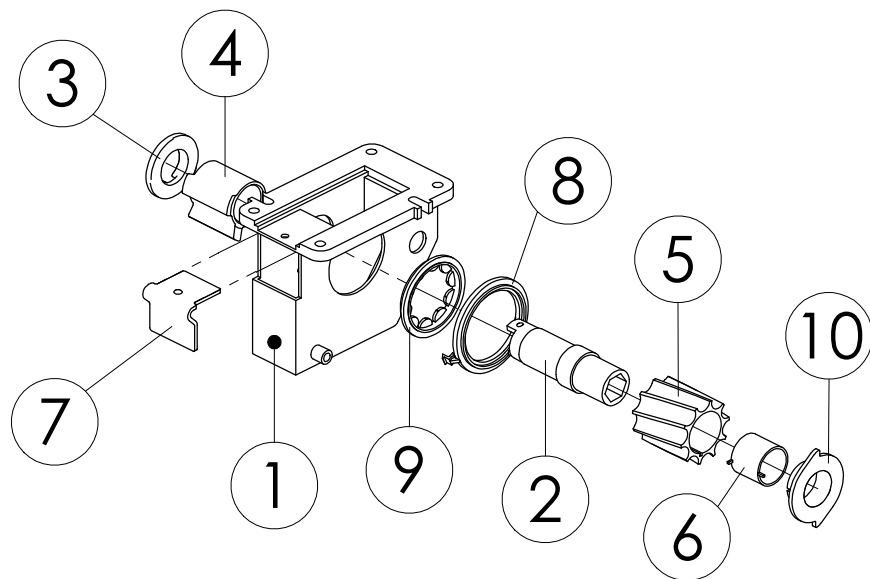

SIEMEN ajourakammio 98453403