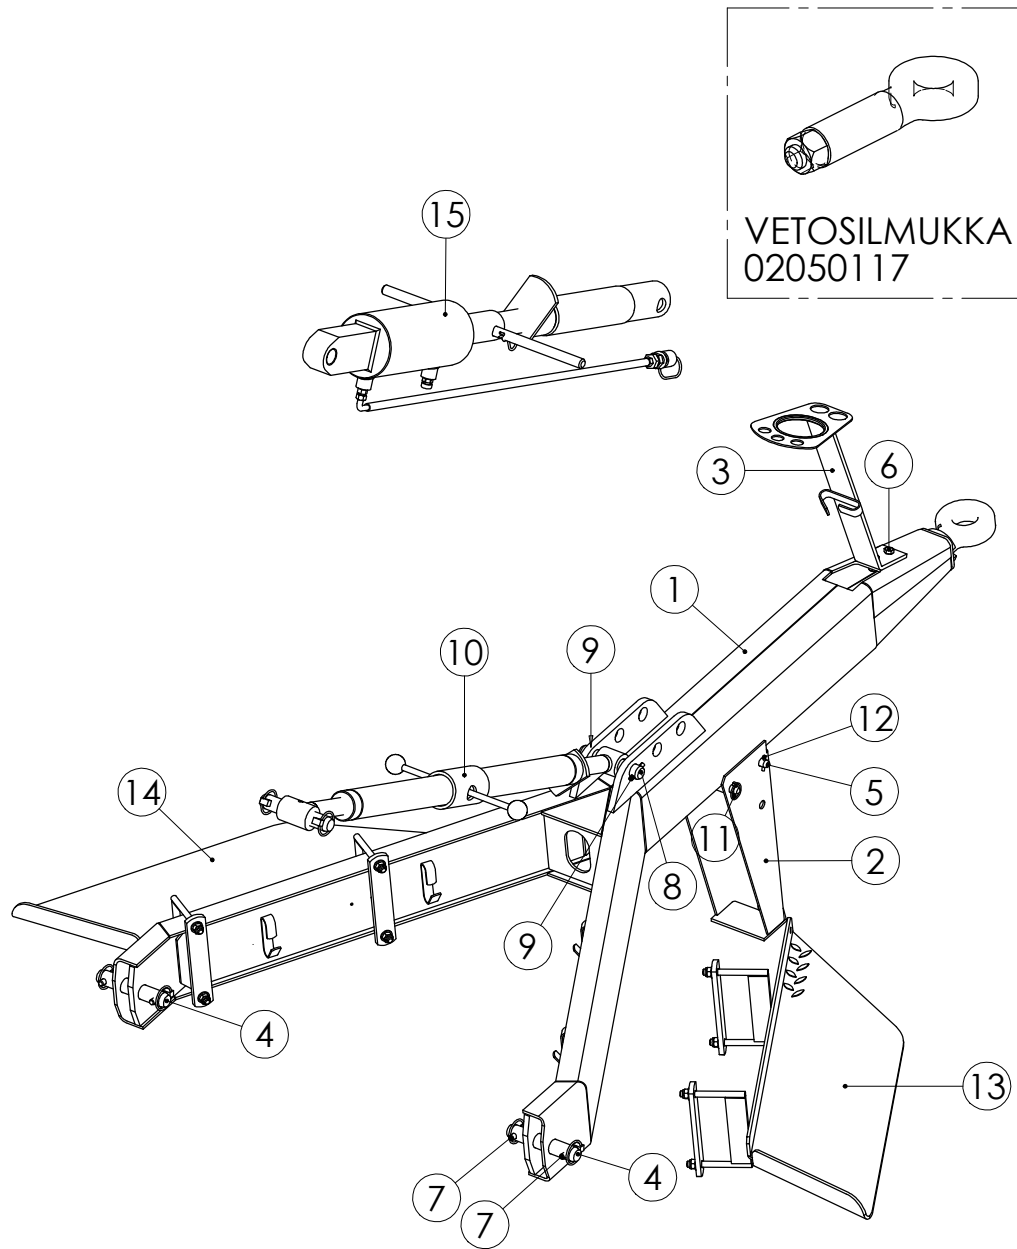

98372703 VANTTIRUUVI

Pos.	Part No	Pcs	Osan nimi	Description	Benämning	Tyyppi
1	97602344	1	Säätöruuvi	Adjusting screw	Stälsskruv	
2	98372844	1	Säätöruuvi	Adjusting screw	Stälsskruv	
3	98329874	1	Putki	Tube	Rör	
4	97860844	1	Lukituslevy	Locking plate	Lås plåt	
5	97881744	1	Tanko	Pole	Stång	
6	02040651	2	Nuppi	Knop	Knopp	Ø40xM12

98635703 AISASYLINTERI

Pos.	Part No	Pcs	Osan nimi	Description	Benämning	Tyyppi
1	98636373	1	Sylinteri	Cylinder	Cylinder	D/d = 110/60 isku 120 mm
2	01860305	1	Tiivistesarja	Gasket set	Tätning set	98636373
3	01860306	1	Tiivistesarja	Gasket set	Tätning set	98636373V
4	98519104	1	Lukituslevy	Locking plate	Lås plåt	
5	98636474	1	Säätöputki	Adjuster sleeve	AnsätARBussning	L=475
6	96838644	1	Tappi	Stud	Bult	20x500
7	02061954	2	Haarajousisokka	Snap pin	Fjäderpinne, R-Sprint	4x74 FEZN8
8	02011311	1	Kaulanippa	Grease nipple	Smörjnippel	AM8 DIN 71412
9	01451380	2	Tiiviste	Gasket	Tätning	USIT 1/4"
10	01861028	1	Huohotin	Air filter	Luftfilter	36-31A-06 3/8"
11	01391036	1	Hydrauliikkaliitin	Hydraulic coupler	Hydraulik kopplare	R1/2"C23072-08
12	01451514	1	Letku	Hose	Slang	5751-04/H198-04/5701-04 L=5000
13	01451341	1	Kaksoisnippa	Extension piece	Förlängningsstycke	26-04000-04
14	01440318	1	Supistusnippa	Extension piece	Förlängningsstycke	26-04000-04-08
15	01343272	1	Tiiviste	Gasket	Tätning	08-USITR-08
16	01371142	1	Tulppa	Plug	Plugg	C 26914-8

98627202 VETOLAITE KP.

Pos.	Part No	Pcs	Osan nimi	Description	Benämning	Tyyppi
1	98623572	1	Aisa	Draw beam	Dragstång	
2	98606573	1	Kannatin	Support	Konsol	
3	98601873	1	Pidin	Holder	Klammer	
4	97604644	3	Tappi	Stud	Bult	30x165
5	96906044	2	Akseli	Axle	Axel	
6	05012306	2	Kuusioruuvi	Hexagon bolt	Sexkantskruv	M10x20 SFS2064 M8.8ZN
7	02062242	6	Rengassokka	Linch pin	Sprint	11x43 FEZN
8	98648444	1	Tappi	Stud	Bult	
9	02062570	2	Jousisokka	Spring pin	Fjäderpinne	8x45 DIN1481 55SI7ZN
10	98372703	1	Vanttiruuvi	Adjusting screw	Stälsskruv	
11	02062242	2	Rengassokka	Linch pin	Sprint	4,5x40 FEZN
12	02062771	2	Jousisokka	Spring pin	Fjäderpinne	5x32 DIN1481 55SI7ZN
13	98669603	1	Taso	Plane	Plan	
14	98669703	1	Taso	Plane	Plan	
15	98635703	1	Aisasynteri	Cylinder assembly	Cylinder montering