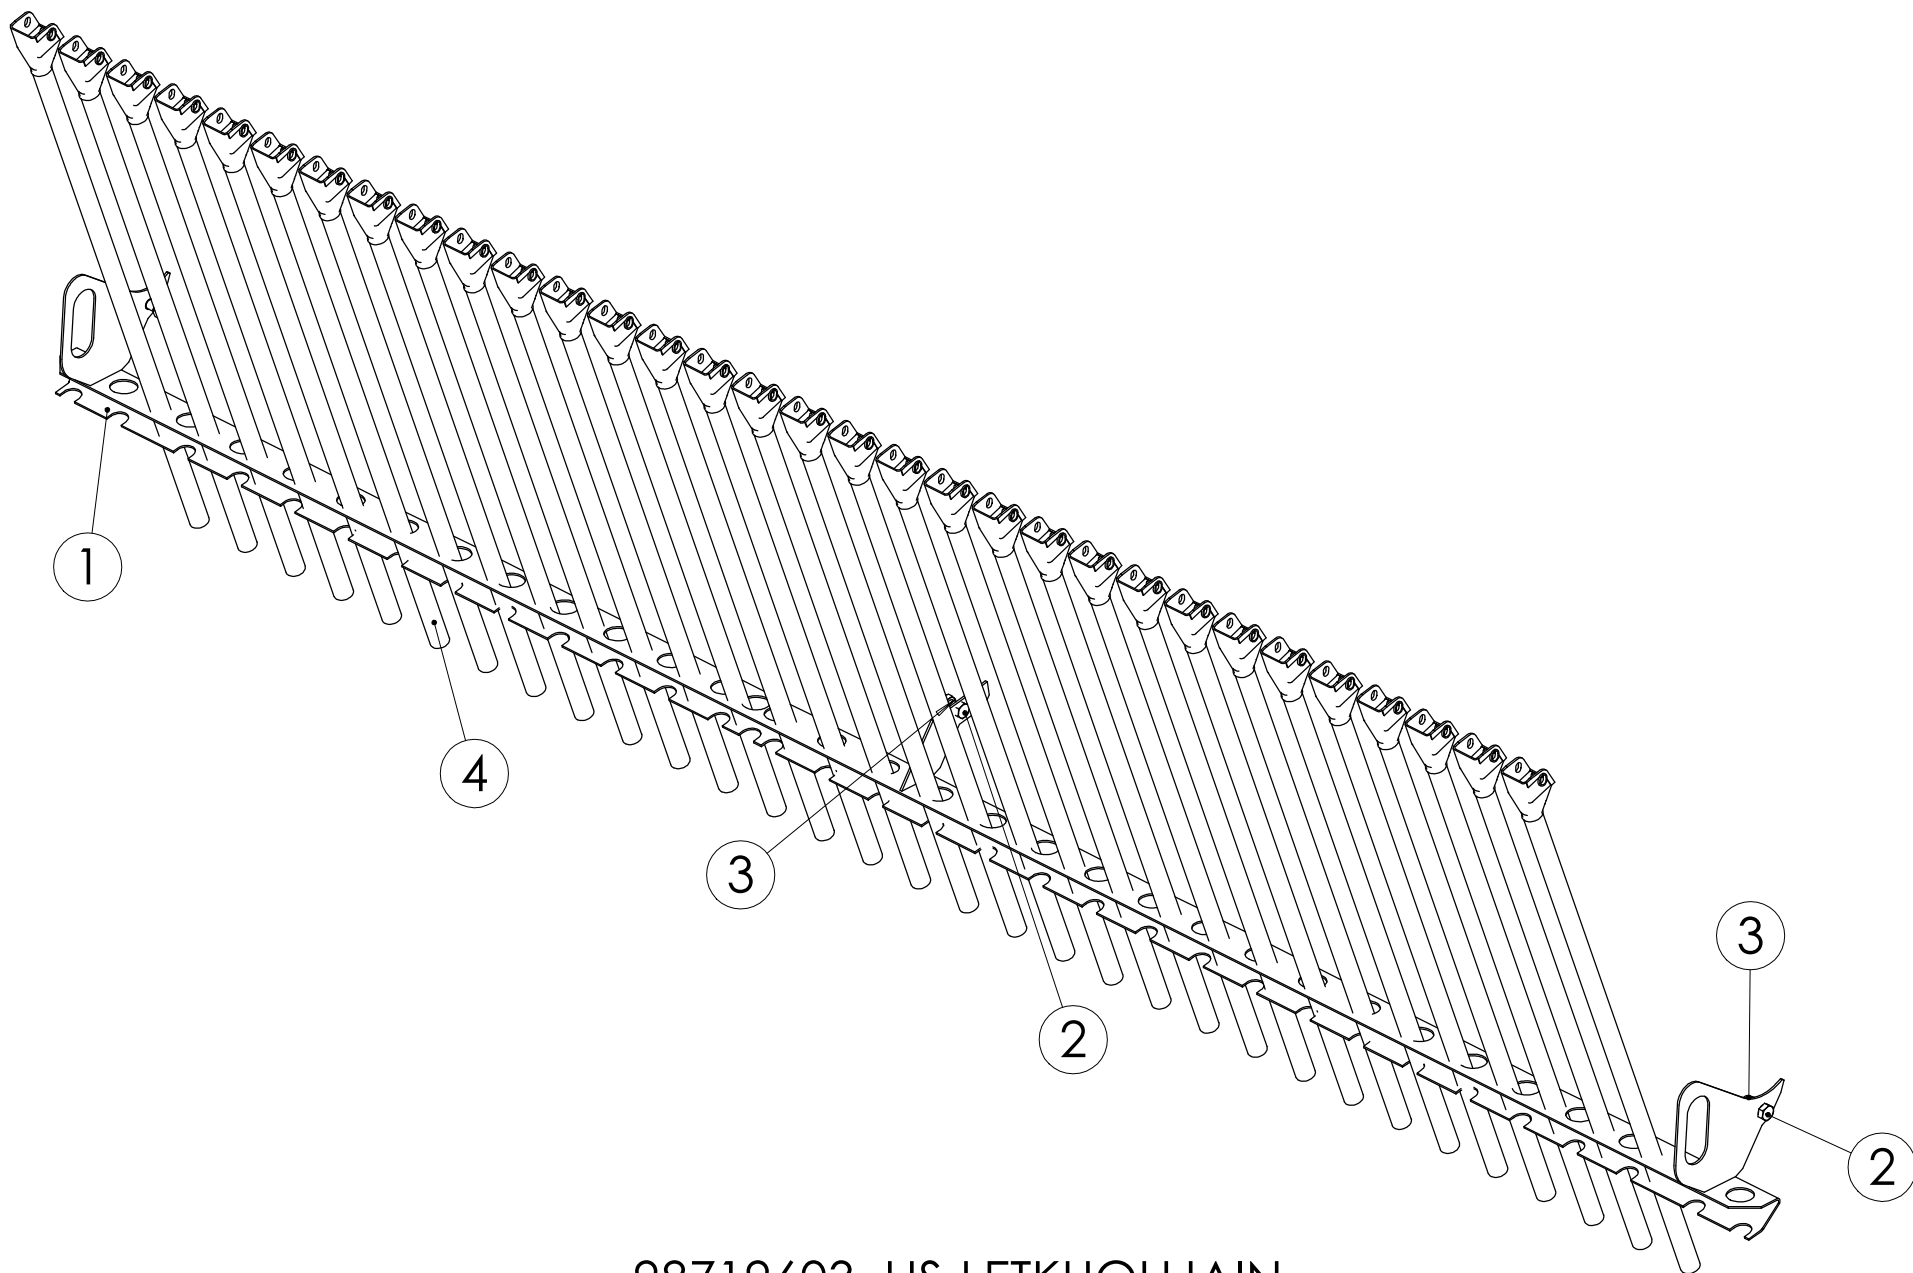

98719603 HS-LETKUOHJAIN

98719603 HS-LETKUOHJAIN

Pos.	Part No	Pcs	Osan nimi	Description	Benämning	Tyyppi
1	98719773	1	Kannatin	Support	Konsol	
2	02081291	3	Kuusioruuvi	Hexagon bolt	Sexkantskruv	M16x45 SFS2064 M8.8ZN
3	02151083	3	Lukitusmutteri	Locking nut	Låsmutter	M16 DIN985 8ZN NYLOC
4	98721504	32	Letku	Hose	Slang	1050