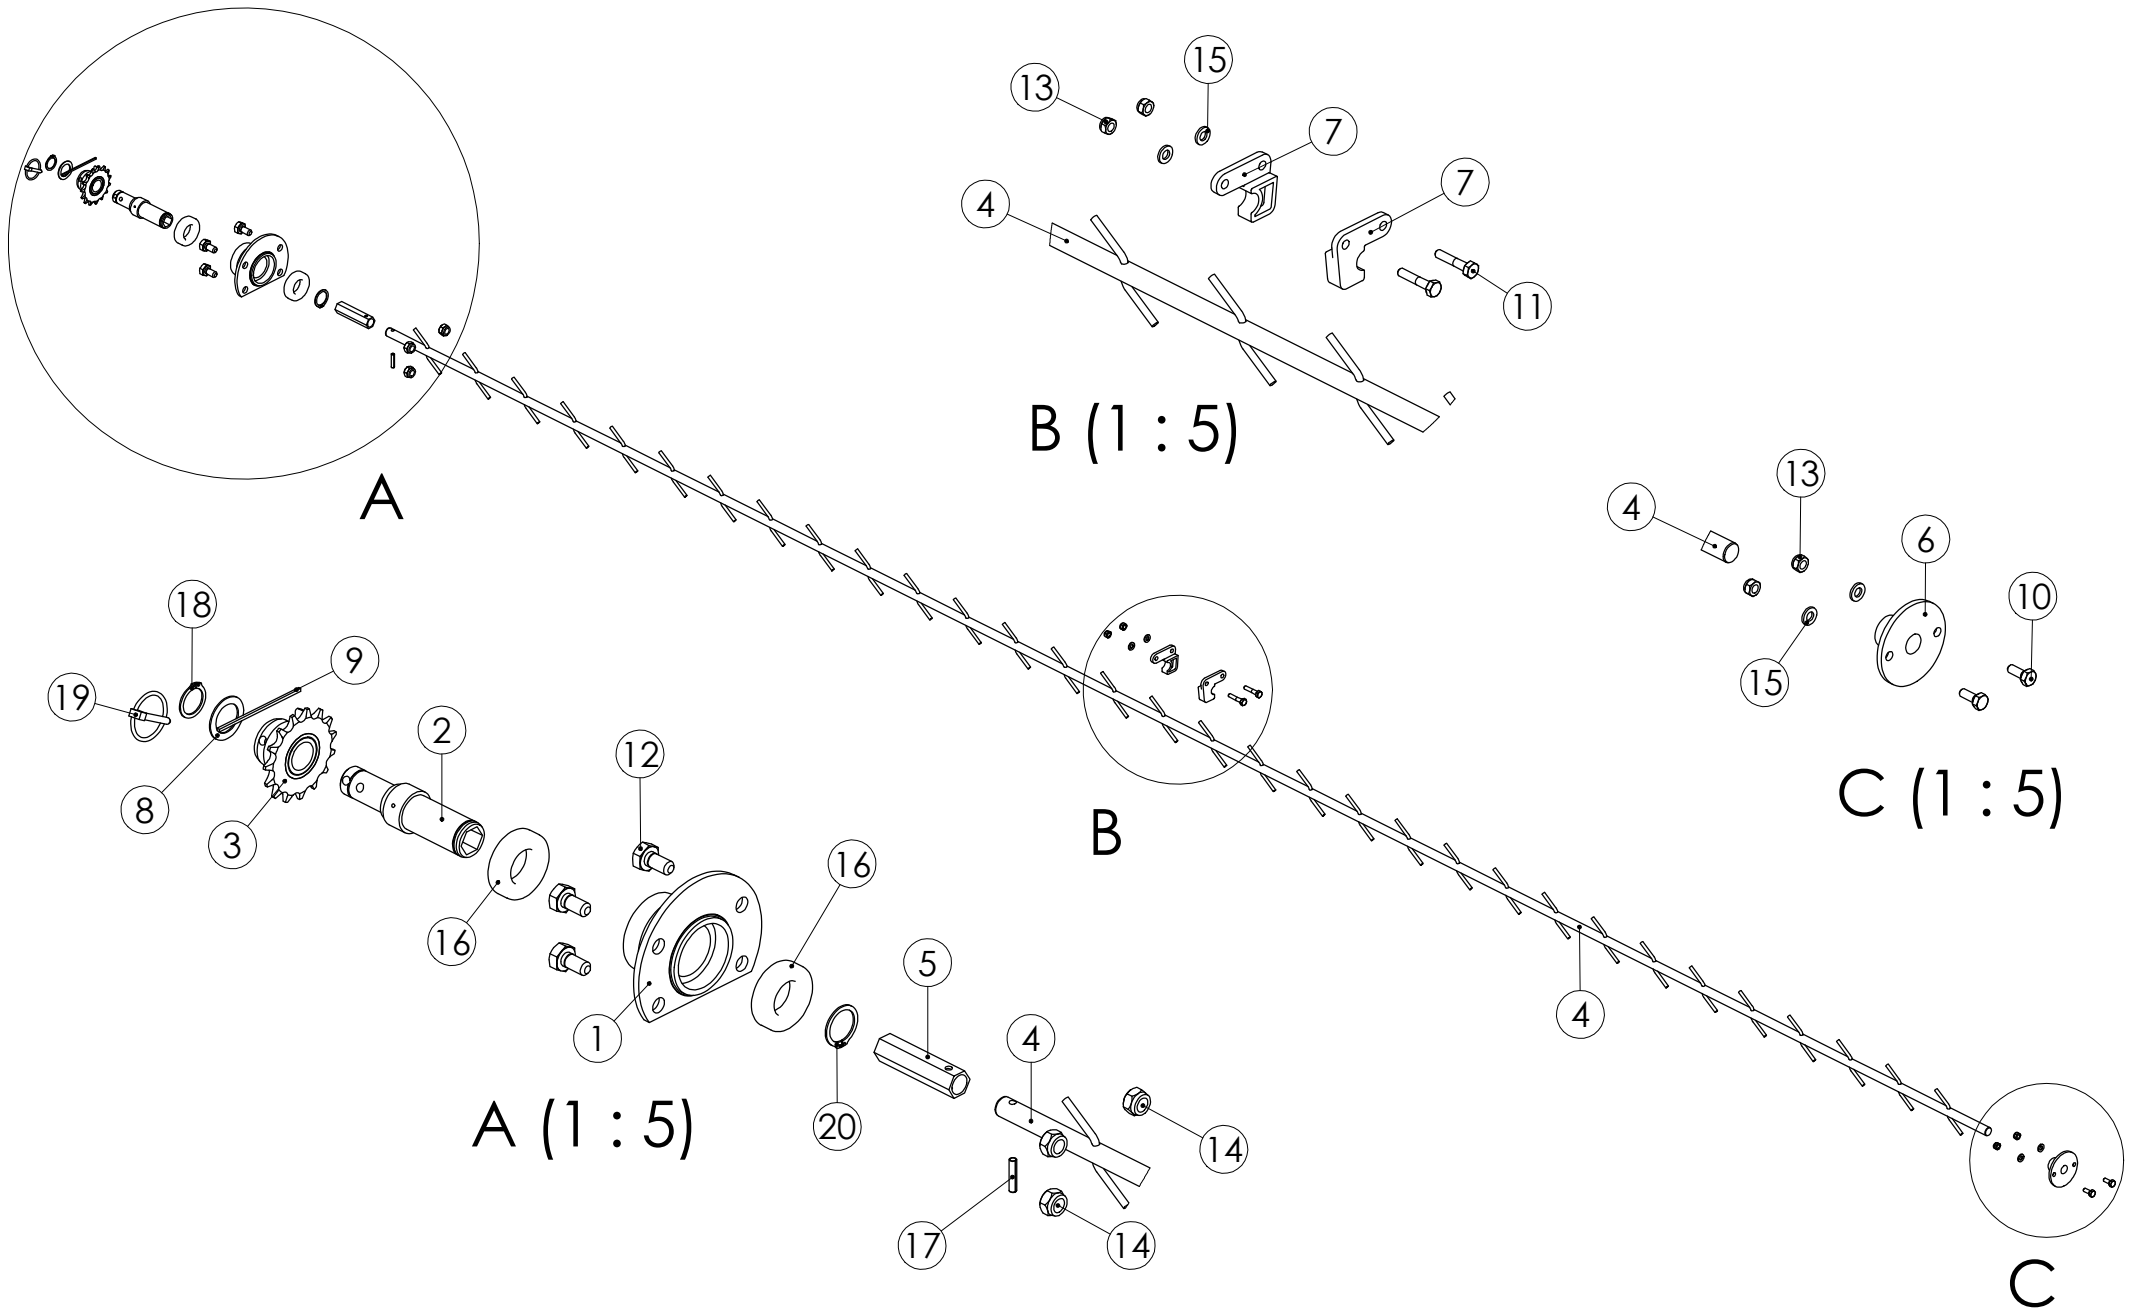

99000002 LANNOITE SEKOITUSAKSELI 4000

98308744 KETJUPYÖRÄ Z22

Pos.	Part No	Pcs	Osan nimi	Description	Benämning	Tyyppi
3	98328104	1	Laakeri	Bearing	Lager	14-20x20
4	02011158	1	Kaulanippa	Grease nipple	Smörjnippel	AM6 DIN71412

99000002 LANNOITE SEKOITUSAKSELI 4000

Pos.	Part No	Pcs	Osan nimi	Description	Benämning	Tyyppi
1	97347963	1	Laakeripesä	Bearing housing	Lagerhus	
2	98987344	1	Akseli	Axle	Axel	
3	98309044	1	Ketjupyörä	Sprocket	Kedjehjul	Z 15
4	99000273	1	Akseli	Axle	Axel	L=3593 (110,2x31)
5	96154244	1	Akseli	Axle	Axel	
6	94301164	1	Laakeri	Bearing	Lager	
7	94311864	2	Laakeri	Bearing	Lager	
8	95777444	1	Aluslaatta	Washer	Bricka	21x31x1
9	01860006	1	Rullaketju	Roller chain	Rullkedja	08B-1x6 R SFS2392
10	05011510	2	Kuusioruuvi	Hexagon bolt	Sexkantskruv	M6x16 SFS2064 M8.8ZN
11	05001294	2	Kuusioruuvi	Hexagon bolt	Sexkantskruv	M6x30 SFS2063 M 8.8ZN
12	05012306	3	Kuusioruuvi	Hexagon bolt	Sexkantskruv	M10x20 SFS2064 M8.8ZN
13	02161758	4	Lukitusmutteri	Locking nut	Låsmutter	M6 DIN985 8ZN NYLOC
14	02161444	3	Lukitusmutteri	Locking nut	Låsmutter	M10 DIN985 8ZN NYLOC
15	05061631	4	Aluslaatta	Washer	Bricka	6,6 SFS2042 FEZN
16	01311351	2	Laakeri	Bearing	Lager	6005-2RS
17	02062517	1	Jousisokka	Spring pin	Fjäderpinne	5x24 DIN1481 55SI7ZN
18	01351065	1	Varmistusrengas	Circlip	Låsring	20x1,2 DIN 471 FE
19	02062242	1	Rengassokka	Linch pin	Sprint	4,5x40 FEZN
20	01351040	1	Varmistusrengas	Circlip	Låsring	25x1,2 DIN471 FE