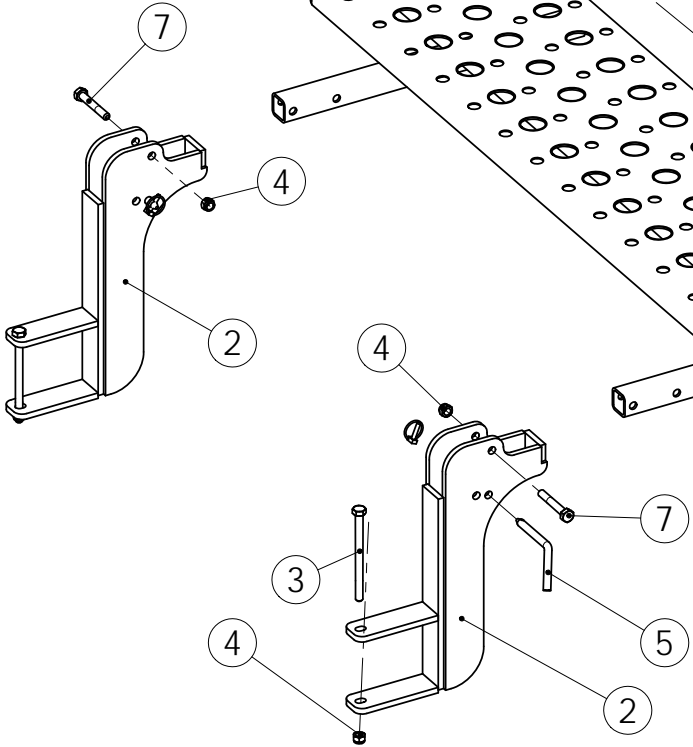

98942703 ETUASTINTASOT KP. 4000

98945003 ETUASTINTASO KP. 4000

98945003 ETUASTINTASO KP. 4000

Pos.	Part No	Pcs	Osan nimi	Description	Benämning	Tyyppi
1	98946973	1	Astintaso	Step	Stege	L=1535
2	98945763	2	Kannatin	Support	Konsol	
3	05003264	2	Kuusioruuvi	Hexagon bolt	Sexkantskruv	M12x160 SFS2063 M 8.8ZN
4	02161451	4	Lukitusmutteri	Locking nut	Låsmutter	M12 DIN985 8ZN NYLOC
5	97418444	2	Tappi	Stud	Bult	Ø12
6	02061619	2	Rengassokka	Linch pin	Ringpinne	6x40 FEZN
7	05003012	2	Kuusioruuvi	Hexagon bolt	Sexkantskruv	M12x80 SFS2063 M 8.8ZN

98942703 ETUASTINTASOT KP. 4000

Pos.	Part No	Pcs	Osan nimi	Description	Benämning	Tyyppi
1	98945003	2	Astintaso	Step	Stege