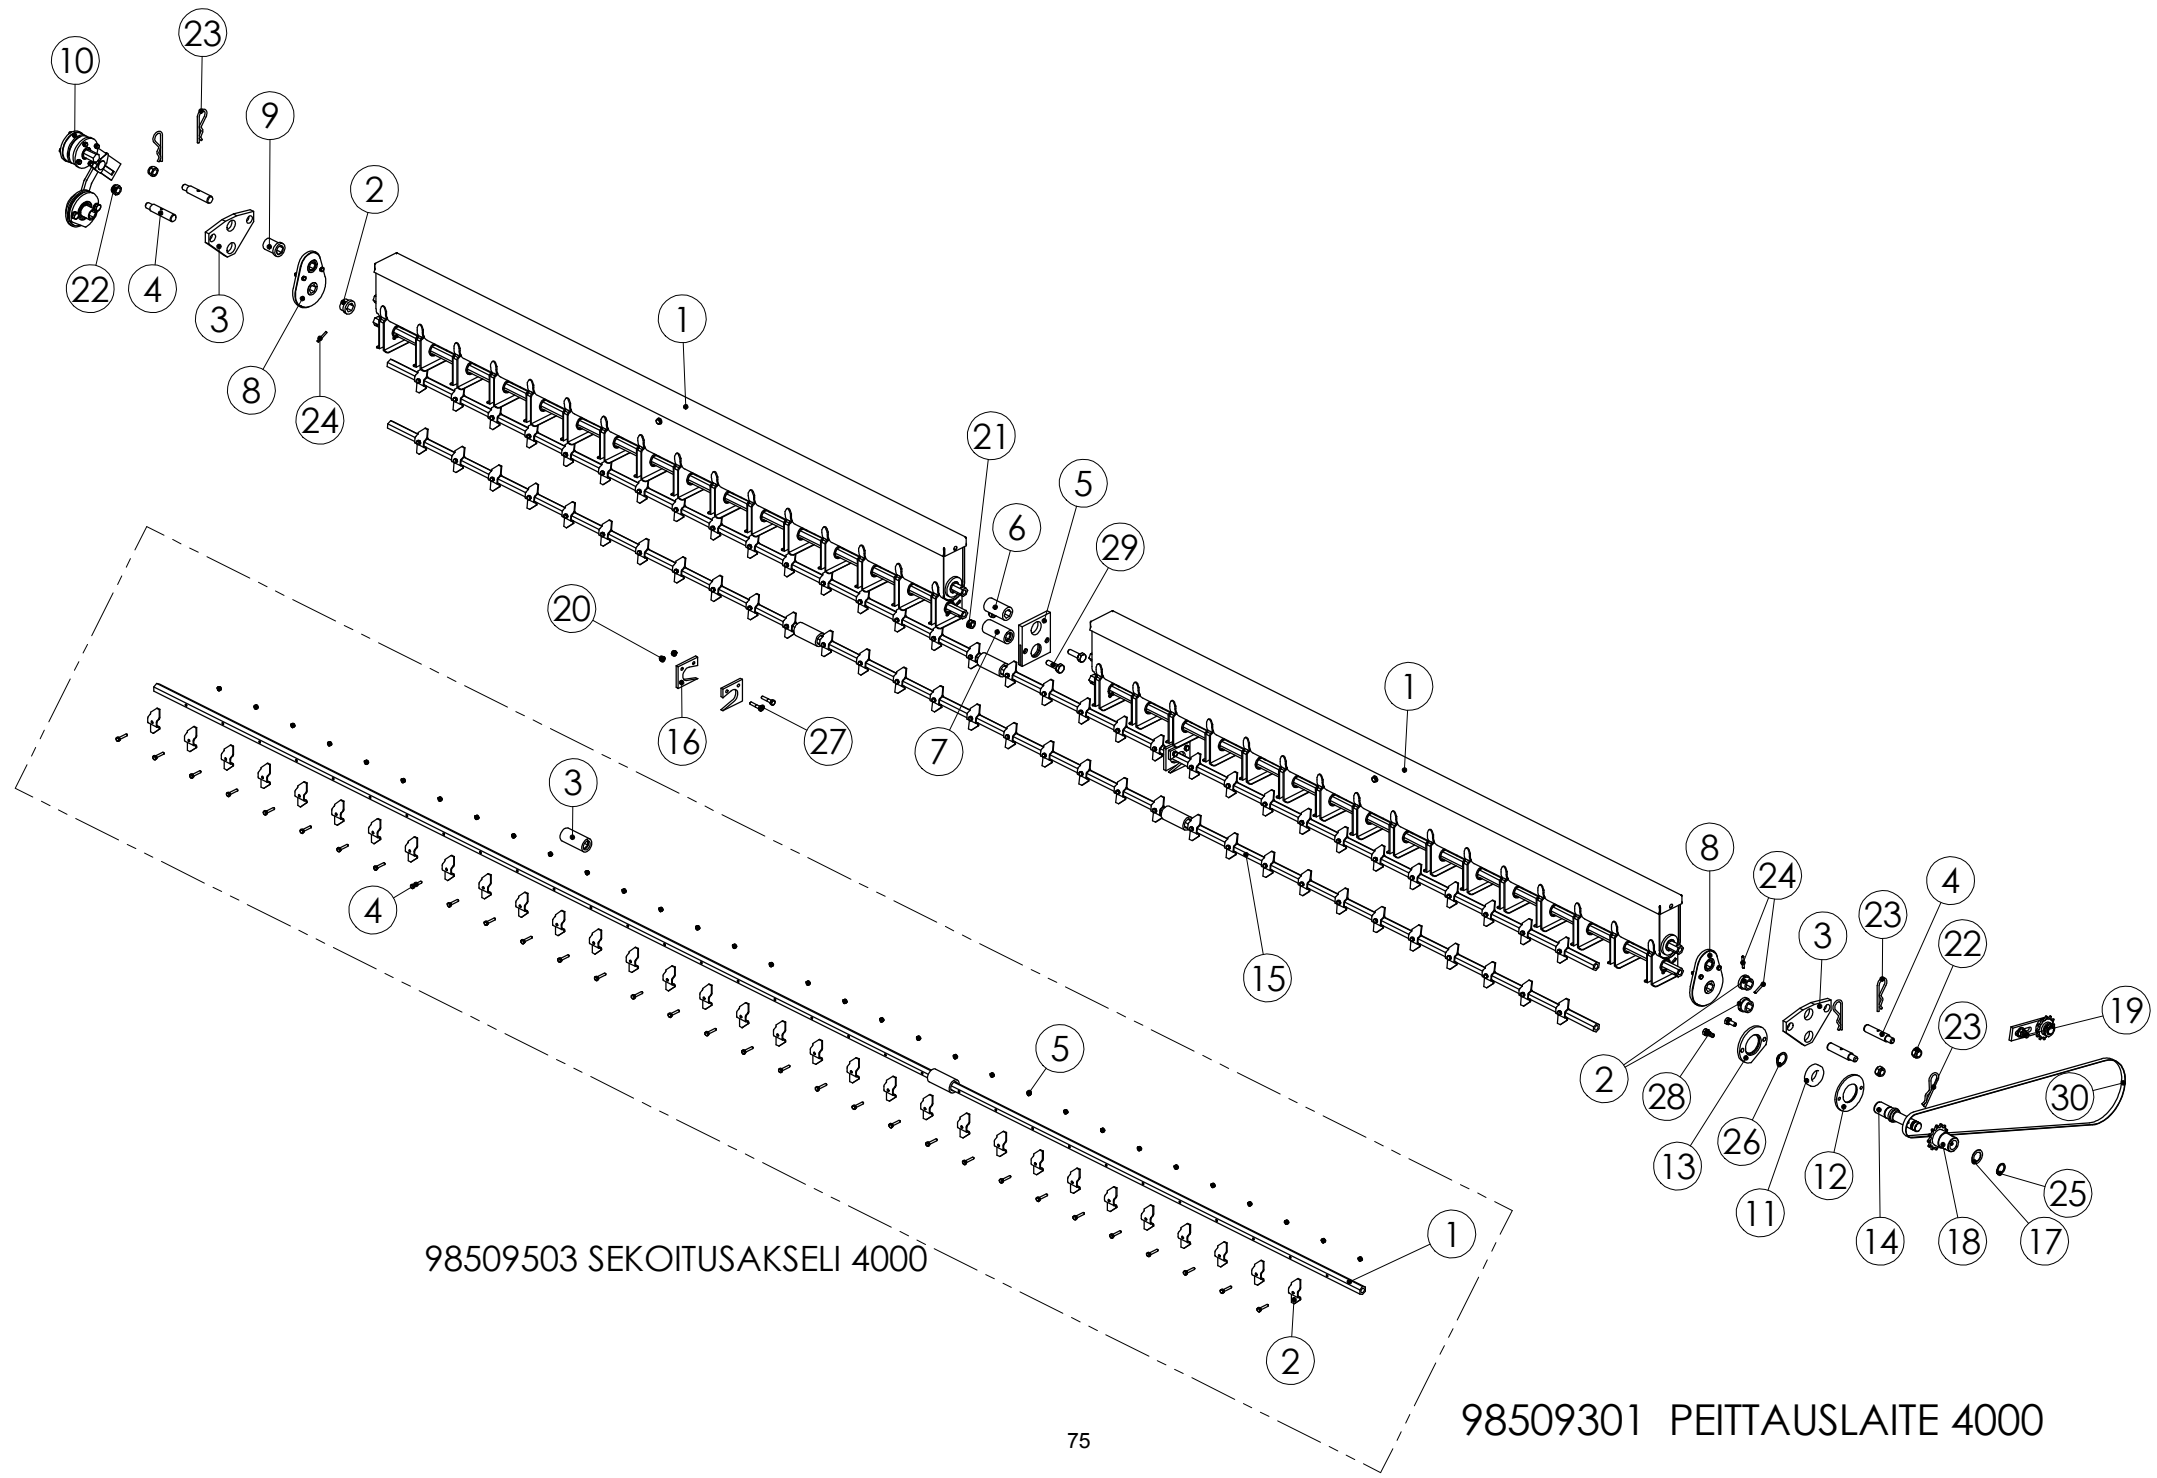

98509503 SEKOITUSAKSELI 4000

98509301 PEITTAUSLAITE 4000

98509503 SEKOITUSAKSELI 4000

Pos.	Part No	Pcs	Osan nimi	Description	Benämning	Tyyppi
1	98510003	1	Akseli	Axle	Axel	
2	96108244	32	Sipi	Mixing blade	Blandarvinge	
3	96108644	2	Holkki	Bushing	Buchse	L=65
4	05011327	32	Kuusioruuvi	Hexagon bolt	Sexkantskruv	M5x25 SFS2064 8.8ZN
5	02161973	32	Lukitusmutteri	Locking nut	Låsmutter	M5 DIN985 8ZN NYLOC

98509301 PEITTAUSLAITE 4000

Pos.	Part No	Pcs	Osan nimi	Description	Benämning	Tyyppi
1	98509401	2	Kaukalo	Trough	Tråg	
2	96107244	3	Holkki	Bushing	Buchse	
3	96107004	2	Levy	Plate	Plåt	
4	98403744	4	Tappi	Stud	Bult	L=80
5	96106904	1	Levy	Plate	Plåt	
6	98403244	1	Holkki	Bushing	Buchse	L=56
7	96108644	1	Holkki	Bushing	Buchse	L=65
8	95905304	2	Vaihdelaatikko	Gear box	Växellåda	
9	98403444	1	Holkki	Bushing	Buchse	L=38
10	98473004	1	Käyttövipu	Operating	Manöverspak	
11	01311351	1	Laakeri	Bearing	Lager	6005-2RS
12	96141544	1	Laippa	Flange	Fläns	
13	96142044	1	Laippa	Flange	Fläns	
14	98311343	1	Akseli	Axle	Axel	L=121
15	98509503	1	Sekoitusakseli	Mixer shaft	Blandningsaxel	
16	96108404	4	Laakeri	Bearing	Lager	
17	95777444	1	Aluslaatta	Washer	Bricka	21x31x1
18	98305844	1	Ketjupyörä	Sprocket	Kedjehjul	Z 13 08B
19	98475204	1	Ketjunkiristin	Chain stretcher	Kedjespännare	
20	02161758	4	Lukitusmutteri	Locking nut	Låsmutter	M6 DIN985 8ZN NYLOC
21	02161444	2	Lukitusmutteri	Locking nut	Låsmutter	M10 DIN985 8ZN NYLOC
22	02161451	4	Lukitusmutteri	Locking nut	Låsmutter	M12 DIN985 8ZN NYLOC
23	02061954	5	Haarajousisokka	Snap pin	Fjäderpinne, R-Sprint	4x74 FEZN8
24	02063126	3	Jousisokka	Spring pin	Fjäderpinne	4x28 DIN1481 55SI7ZN
25	01351065	1	Varmistusrengas	Circlip	Låsring	20x1,2 DIN 471 FE
26	01351040	1	Varmistusrengas	Circlip	Låsring	25x1,2 DIN471 FE
27	05001294	4	Kuusioruuvi	Hexagon bolt	Sexkantskruv	M6x30 SFS2063 M 8.8ZN
28	05011895	2	Kuusioruuvi	Hexagon bolt	Sexkantskruv	M8x20 SFS2064 M8.8ZN
29	05012426	2	Kuusioruuvi	Hexagon bolt	Sexkantskruv	M10x35 SFS2064 M8.8ZN
30	01831314	1	Rullaketju	Roller chain	Rullkedja	08B-1x116
31	98814303	1	Sekoitusakseli	Mixer shaft	Blandningsaxel	VEGA 4000