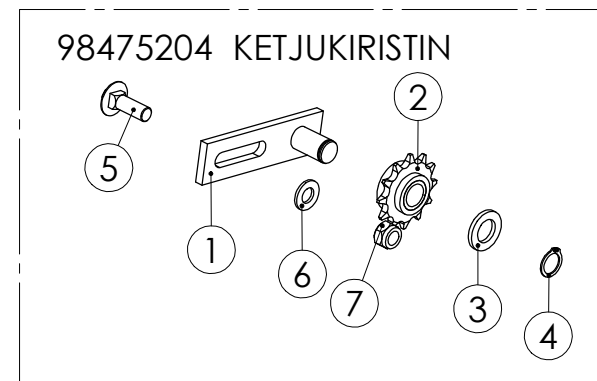

98508401 SIEMEN SEKOITUSAKSELI

98475204 KETJUKIRISTIN

Pos.	Part No	Pcs	Osan nimi	Description	Benämning	Tyyppi
1	98475364	1	Ketjunkiristin	Chain stretcher	Kedjespännare	
2	97349144	1	Ketjupyörä	Sprocket	Kedjehjul	Z12 08B
3	96793044	1	Aluslaatta	Washer	Bricka	16,5x28x3
4	01351932	1	Varmistusrengas	Circlip	Låsring	16x1 DIN 471 FE
5	02100057	1	Lukkoruuvi	Set-screw	Ställskruv	M10x30 SFS2458 8.8ZN
6	05061085	1	Aluslaatta	Washer	Bricka	ALUSLAATTA 10,5 DIN125 ZN
7	02161444	1	Lukitusmutteri	Locking nut	Låsmutter	M10 DIN985 8ZN NYLOC

98508401 SIEMEN SEKOITUSAKSELI

Pos.	Part No	Pcs	Osan nimi	Description	Benämning	Tyyppi
1	98508173	1	Akseli	Axle	Axel	
2	94411514	1	Laakeri	Bearing	Lager	
3	96154464	1	Levy	Plate	Plåt	
4	94501244	1	Aluslaatta	Washer	Bricka	31x45x1,5
5	96154344	1	Holkki	Bushing	Buchse	
6	94311864	4	Laakeri	Bearing	Lager	
7	96154244	1	Akseli	Axle	Axel	
8	96142044	1	Laippa	Flange	Fläns	
9	96141544	1	Laippa	Flange	Fläns	
10	95777444	1	Aluslaatta	Washer	Bricka	21x31x1
11	98475204	1	Ketjunkiristin	Chain stretcher	Kedjespännare	
12	98305844	1	Ketjupyörä	Sprocket	Kedjehjul	Z 13 08B
13	98311343	1	Akseli	Axle	Axel	L=121
14	01831314	1	Rullaketju	Roller chain	Rullkedja	08B-1x116
15	01351932	1	Varmistusrengas	Circlip	Låsring	20x1,2 DIN 471 FE
16	01351932	1	Varmistusrengas	Circlip	Låsring	25x1,2 DIN471 FE
17	02061954	1	Haarajousisokka	Snap pin	Fjäderpinne, R-Sprint	4x74 FEZN8
18	02062468	1	Jousisokka	Spring pin	Fjäderpinne	5x40 DIN1481ZN
19	02060157	1	Jousisokka	Spring pin	Fjäderpinne	5x20 DIN1481 ZN
20	05011895	2	Kuusioruuvi	Hexagon bolt	Sexkantskruv	M8x20 SFS2064 M8.8ZN
21	05011976	2	Kuusioruuvi	Hexagon bolt	Sexkantskruv	M8x30 SFS2064 M 8.8ZN
22	05001294	4	Kuusioruuvi	Hexagon bolt	Sexkantskruv	M6x30 SFS2063 M 8.8ZN
23	05061649	2	Aluslaatta	Washer	Bricka	B8 DIN127 FEZN
24	05061631	2	Aluslaatta	Washer	Bricka	6,6 SFS2042 FEZN
25	05061656	2	Aluslaatta	Washer	Bricka	9 SFS2042 FEZN
26	02161758	4	Lukitusmutteri	Locking nut	Låsmutter	M6 DIN985 8ZN NYLOC
27	02151051	2	Lukitusmutteri	Locking nut	Låsmutter	M8 DIN985 8ZN NYLOC
28	01311351	1	Laakeri	Bearing	Lager	6005-2RS