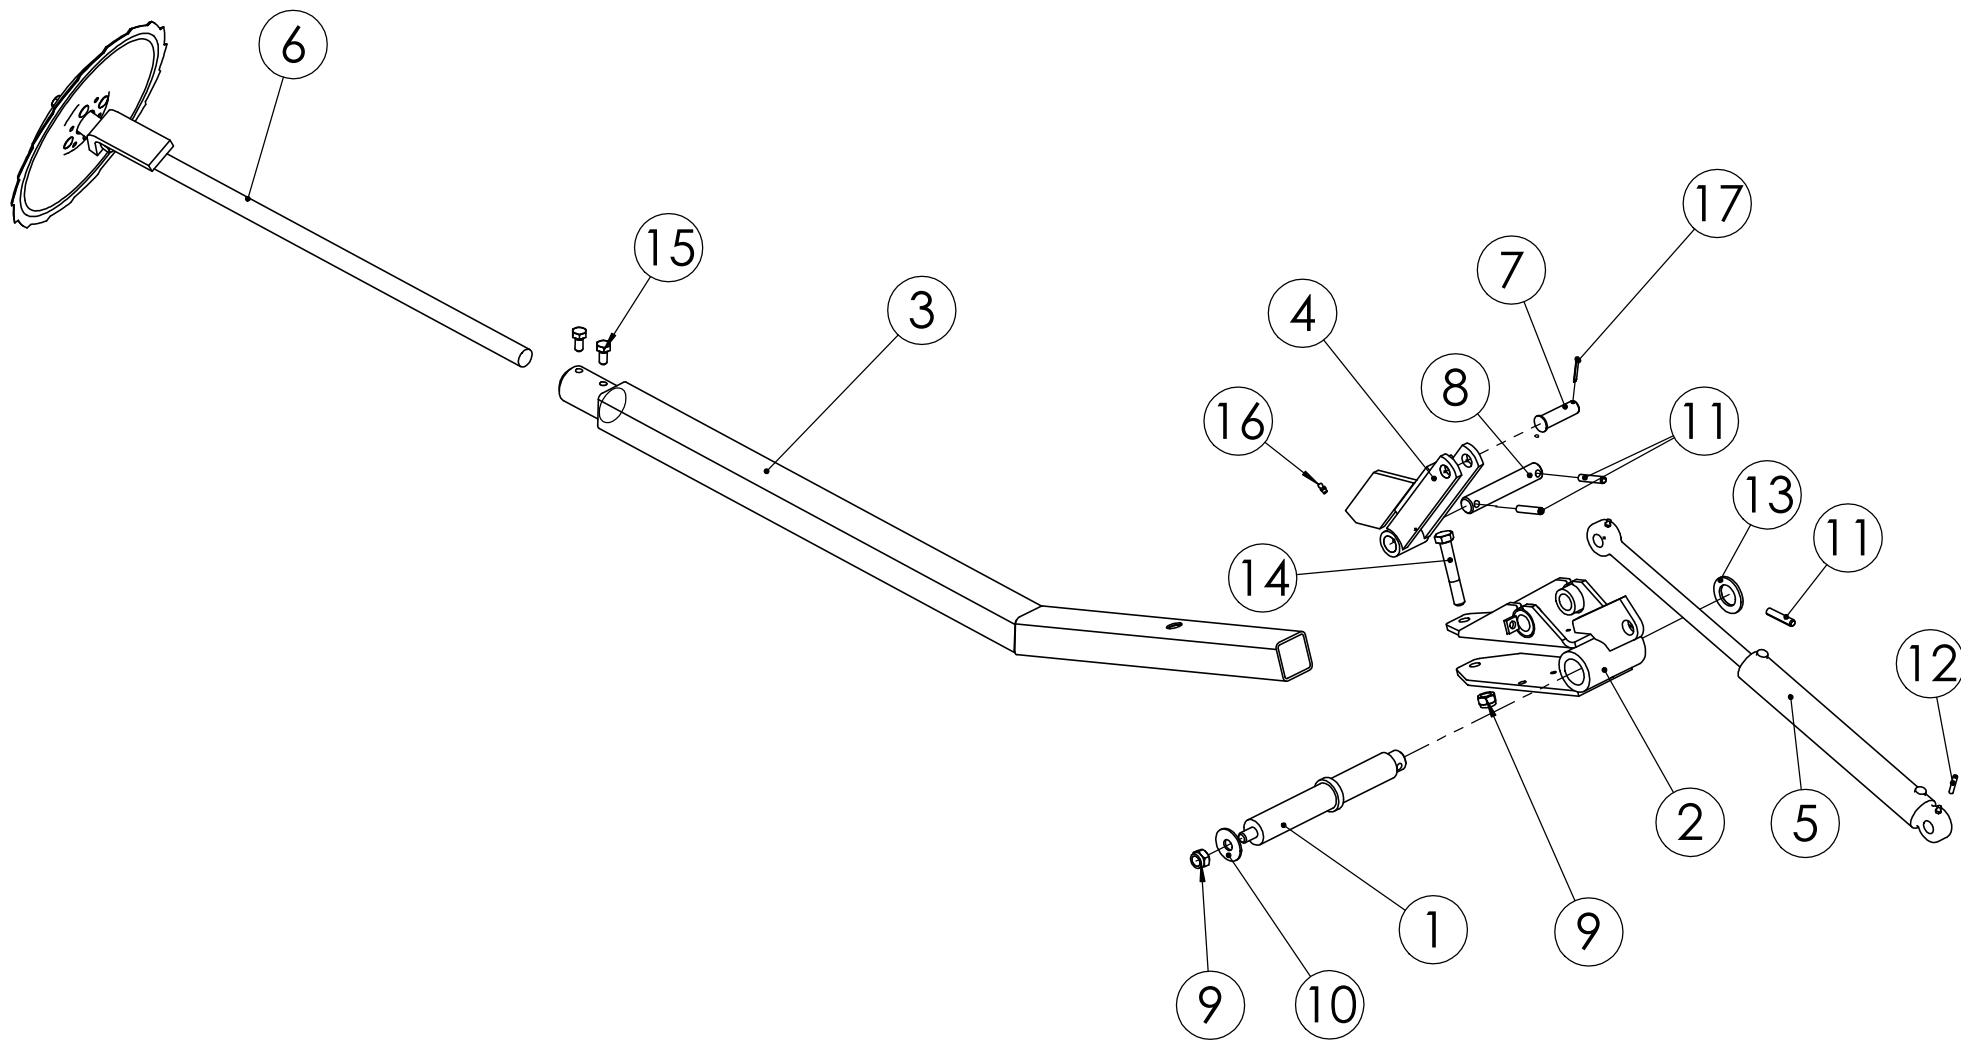

98700803 VARSISTO, VASEN

98700803 VARSISTO, VASEN

Pos.	Part No	Pcs	Osan nimi	Description	Benämning	Tyyppi
1	98638644	1	Akseli	Axle	Axel	
2	98353773	1	Hahlolevy	Backing plate	Gaffelplåt	
3	98638174	1	Varsiputki	Shank tube	Skafrör	
4	98700773	1	Nivelosa	Link	Led	
5	98360273	1	Sylinteri	Cylinder	Cylinder	
6	98683503	1	Kiekkovarsi vasen	Disc+arm left	Tallrik+rad vänster	
7	95918044	1	Tappi	Stud	Bult	20x71
8	97756244	1	Tappi	Stud	Bult	25x146
9	02151083	2	Lukitusmutteri	Locking nut	Låsmutter	M16 DIN985 8ZN NYLOC
10	02070050	1	Aluslaatta	Washer	Bricka	M16 DIN9021 FEZN
11	02062690	3	Jousisokka	Spring pin	Fjäderpinne	10x50 DIN1481 55SI7ZN
12	02062549	1	Jousisokka	Spring pin	Fjäderpinne	6x32 DIN1481 55SI7ZN
13	05061134	1	Aluslaatta	Washer	Bricka	33 SFS2042 FEZN
14	05003615	1	Kuusioruuvi	Hexagon bolt	Sexkantskruv	M16x100 SFS2063
15	02091042	2	Kuusioruuvi	Hexagon bolt	Sexkantskruv	M12x25 DIN933 8.8ZN
16	02011158	3	Kaulanippa	Grease nipple	Smörjnippel	AM6 DIN71412
17	02062556	1	Saksisokka	Split pin	Saxpinne	4x32 DIN94 FEZN