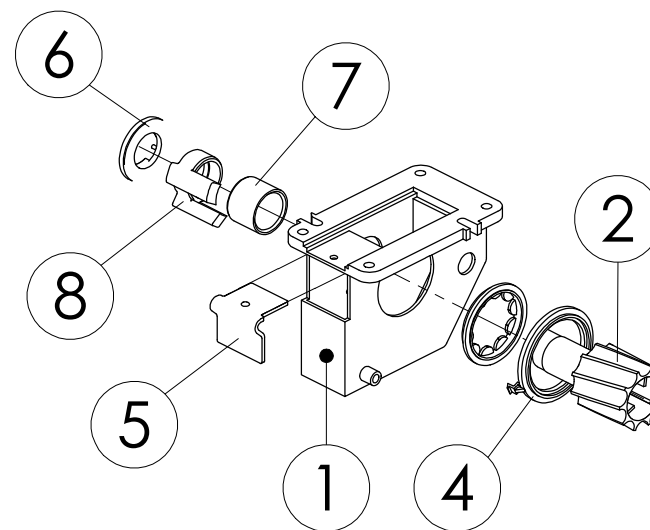

LANNOITE KYLVÖKAMMIO 98314803