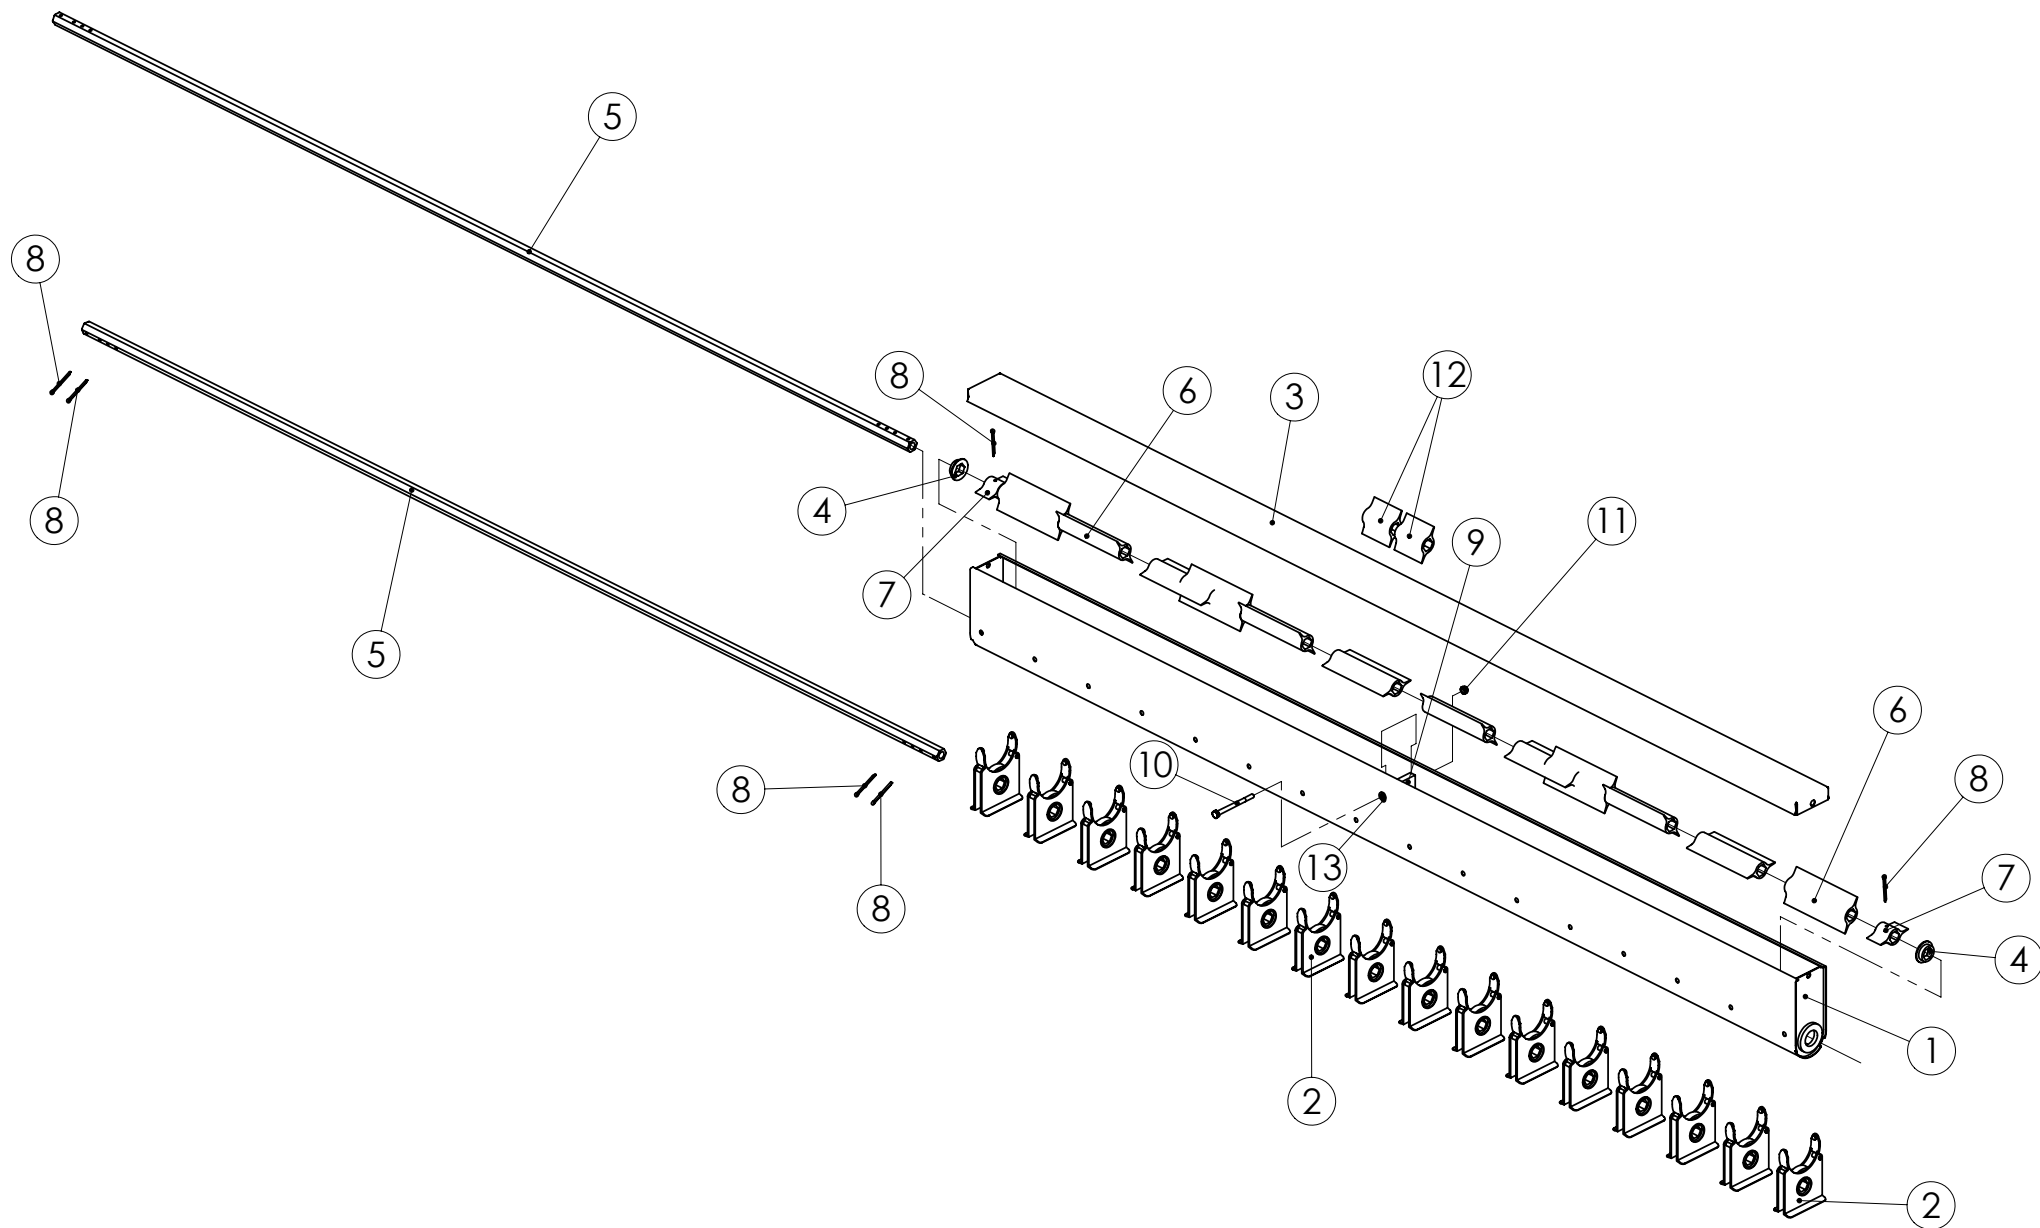

98509401 SYÖTTÖKAUKALO 4000

98509401 SYÖTTÖKAUKALO 4000

Pos.	Part No	Pcs	Osan nimi	Description	Benämning	Tyyppi
1	98509663	1	Kaukalo	Trough	Tråg	
2	96106604	16	Syöttökammio	Feeding chamber	Utmatningshus	
3	98509863	1	Kansi	Cover plate	Lock	
4	98486904	2	Holkki	Bushing	Buchse	
5	98509903	2	Akseli	Axle	Axel	
6	95748404	12	Siipi	Mixing blade	Blandarvinge	
7	98403304	2	Siipi	Mixing blade	Blandarvinge	
8	02062813	6	Saksisokka	Split pin	Saxpinne	3,2x36 DIN94 FEZN
9	98651404	1	Laakeri	Bearing	Lager	
10	05001571	1	Kuusioruuvi	Hexagon bolt	Sexkantskruv	M6x75 M8.8 SFS2063
11	02161758	1	Lukitusmutteri	Locking nut	Låsmutter	M6 DIN985 8ZN NYLOC
12	98651504	2	Siipi	Mixing blade	Blandarvinge	
13	05061631	2	Aluslaatta	Washer	Bricka	6,6 SFS2042 FEZN