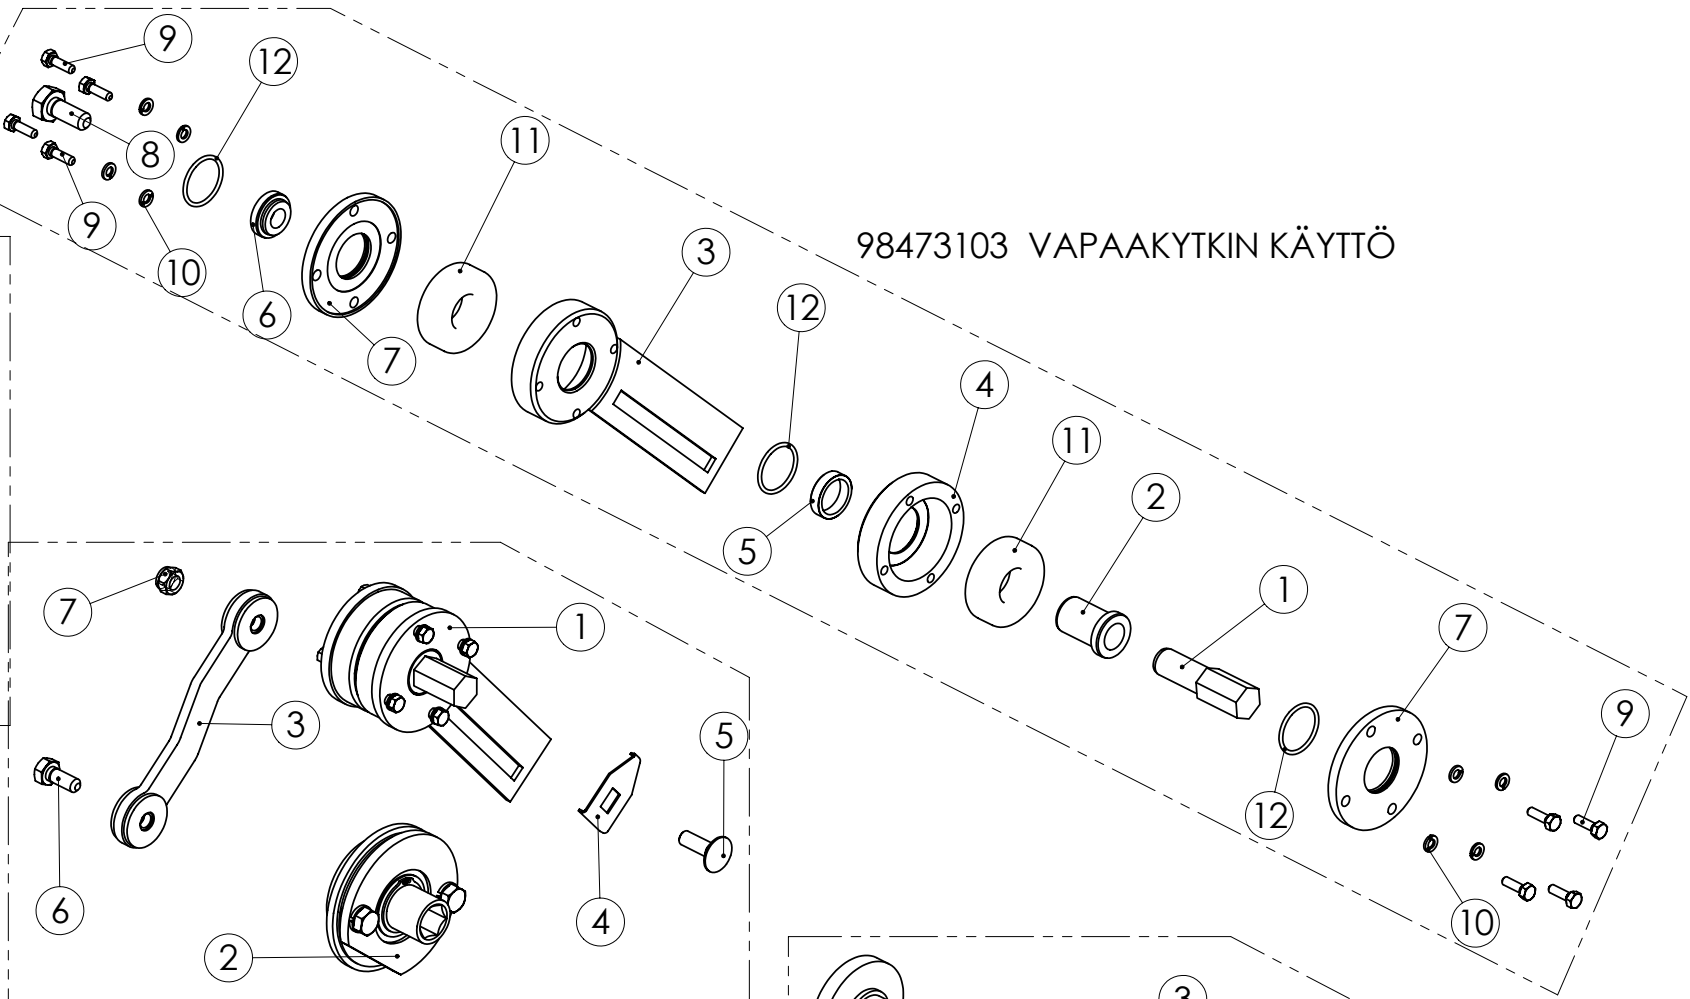

96109904 KIERTOKANKI

98473004 SÄÄTÖOSAT

98473103 VAPAAKYTKIN KÄYTTÖ

Pos.	Part No	Pcs	Osan nimi	Description	Benämning	Tyyppi
1	95905444	1	Levy	Plate	Plåt	
2	95905544	1	Levy	Plate	Plåt	
3	95905604	1	Hammaspyörä	Toothed wheel	Kugghjul	
4	95905704	1	Hammaspyörä	Toothed wheel	Kugghjul	
5	95905844	2	Väliholkki	Spacer	Distansstycke	
6	05011327	2	Kuusioruuvi	Hexagon bolt	Sexkantskruv	M5x25 SFS2064 8.8ZN
7	02161973	2	Lukitusmutteri	Locking nut	Låsmutter	M5 DIN985 8ZN NYLOC

95905304 KASETTIVAIHDE

Pos.	Part No	Pcs	Osan nimi	Description	Benämning	Tyyppi
1	98473244	1	Akseli	Axle	Axel	
2	96109704	1	Holkki	Bushing	Buchse	
3	96109344	1	Käyttövipu	Operating	Manöverspak	
4	96109044	1	Laakeripesä	Bearing housing	Lagerhus	
5	96109504	1	Holkki	Bushing	Buchse	
6	96109644	1	Laippa	Flange	Fläns	
7	96109144	2	Levy	Plate	Plåt	
8	05012345	1	Kuusioruuvi	Hexagon bolt	Sexkantskruv	M10x25 SFS2064 M8.8ZN
9	05011239	8	Kuusioruuvi	Hexagon bolt	Sexkantskruv	M5x16 SFS2064 8.8ZN
10	02071127	8	Aluslaatta	Washer	Bricka	B 5 DIN127 FEZN
11	02050595	2	Vapaakytkin	Free wheel	Frihjul	CSK 20 STIBER
12	01340088	3	Tiiviste	Gasket	Tätning	25x2 SMS1586 NBR

98473103 VAPAAKYTKIN KÄYTTÖ

Pos.	Part No	Pcs	Osan nimi	Description	Benämning	Tyyppi
1	96108744	1	Akseli	Axle	Axel	
2	96141544	1	Laippa	Flange	Fläns	
3	01311351	1	Laakeri	Bearing	Lager	6005-2RS
4	01351040	1	Varmistusrengas	Circlip	Låsring	25x1,2 DIN471 FE
5	94580944	1	Aluslaatta	Washer	Bricka	26x35x1
6	96142044	1	Laippa	Flange	Fläns	
7	05061649	2	Aluslaatta	Washer	Bricka	B8 DIN127 FEZN
8	05011895	2	Kuusioruuvi	Hexagon bolt	Sexkantskruv	M8x20 SFS2064 M8.8ZN

96141104 EPÄKESKO JA LAAKERI

Pos.	Part No	Pcs	Osan nimi	Description	Benämning	Tyyppi
1	98473103	1	Käyttövipu	Operating	Manöverspak	
2	96141104	1	Laakeri	Bearing	Lager	
3	96109904	1	Kiertokanki	Connecting rod	Vevstake	
4	96159844	1	Osoitin	Indicator	Visare	
5	02081600	1	Lukkoruuvi	Set-screw	Ställskruv	M8x25 SFS2458 8.8ZN
6	05011895	1	Kuusioruuvi	Hexagon bolt	Sexkantskruv	M8x20 SFS2064 M8.8ZN
7	02151051	1	Lukitusmutteri	Locking nut	Låsmutter	M8 DIN985 8ZN NYLOC

98473004 SÄÄTÖOSAT

Pos.	Part No	Pcs	Osan nimi	Description	Benämning	Tyyppi
1	96110044	1	Latta	Flat bar	Plattstång	
2	96110144	4	Holkki	Bushing	Buchse	
3	01314601	2	Laakeri	Bearing	Lager	6000-2RS

96109904 KIERTOKANKI