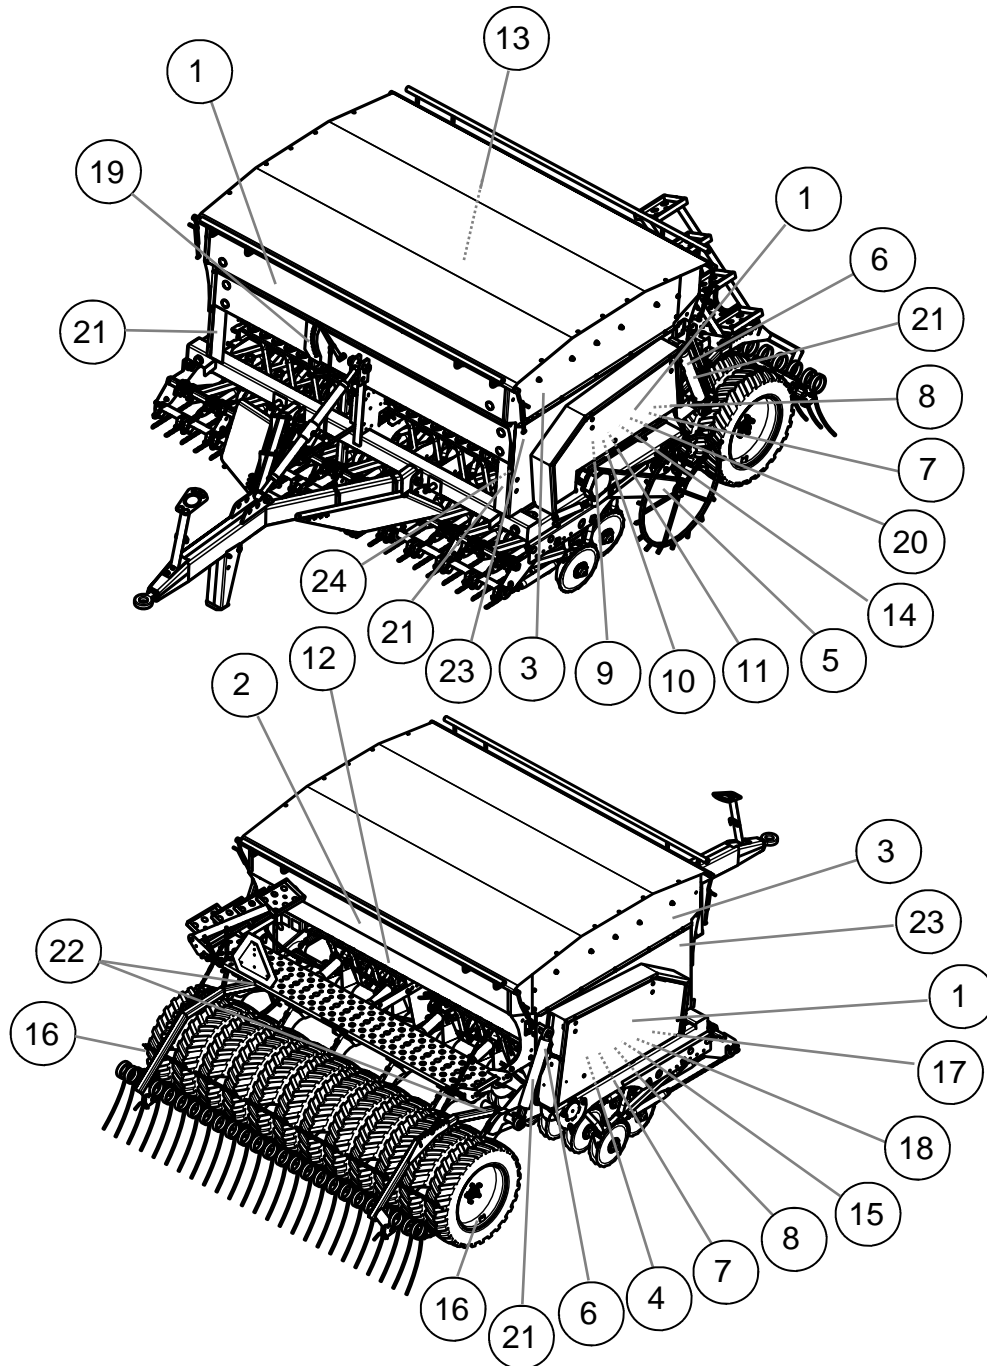

TEIPIT TITAN 4000

1	TUME+TÄHKÄ	85399-4
2	TUME+TÄHKÄ TITAN 4000	9001103
3	TITAN 4000	9001203
4	KÄSIPYÖRÄN LUKITUS	64124-4
5	MAAPYÖRÄ SUUNTA	79424-4
6	SYLINTERIN TURVAHANA	75874-4
7	NOSTOSYLINTERIN VAROITUS	75914-4
8	SYÖTTÖLAITTEEN SÄÄTÖ	45430-4
9	ÖLJYKANNU	61988-4
10	RASVAPURISTIN	61989-4
11	TUNTI 20h	61990-4
12	OLESKELU KONEEN PÄÄLLÄ	60840-4
13	KONEEN NOSTOKOHTA	46657-4
14	SÄÄTÖOHJE	62044-4
15	OHJEKIRJA	3TR1320
16	ILMANPAINI	72525-4
17	PIENSIEMEN	70539-4
18	VILJA	70538-4
19	SÄÄTÖASTEIKKO	81590-2
20	KYLVÖTAULUKKO	8939803
21	VAROITUSRAIDAT	82567-4
22	VASEN/OIKEA	LEFT/RIGHT
23	MERKITSIN VAROITUS	75645-4
24	KONEKILPI	VALM. NRO