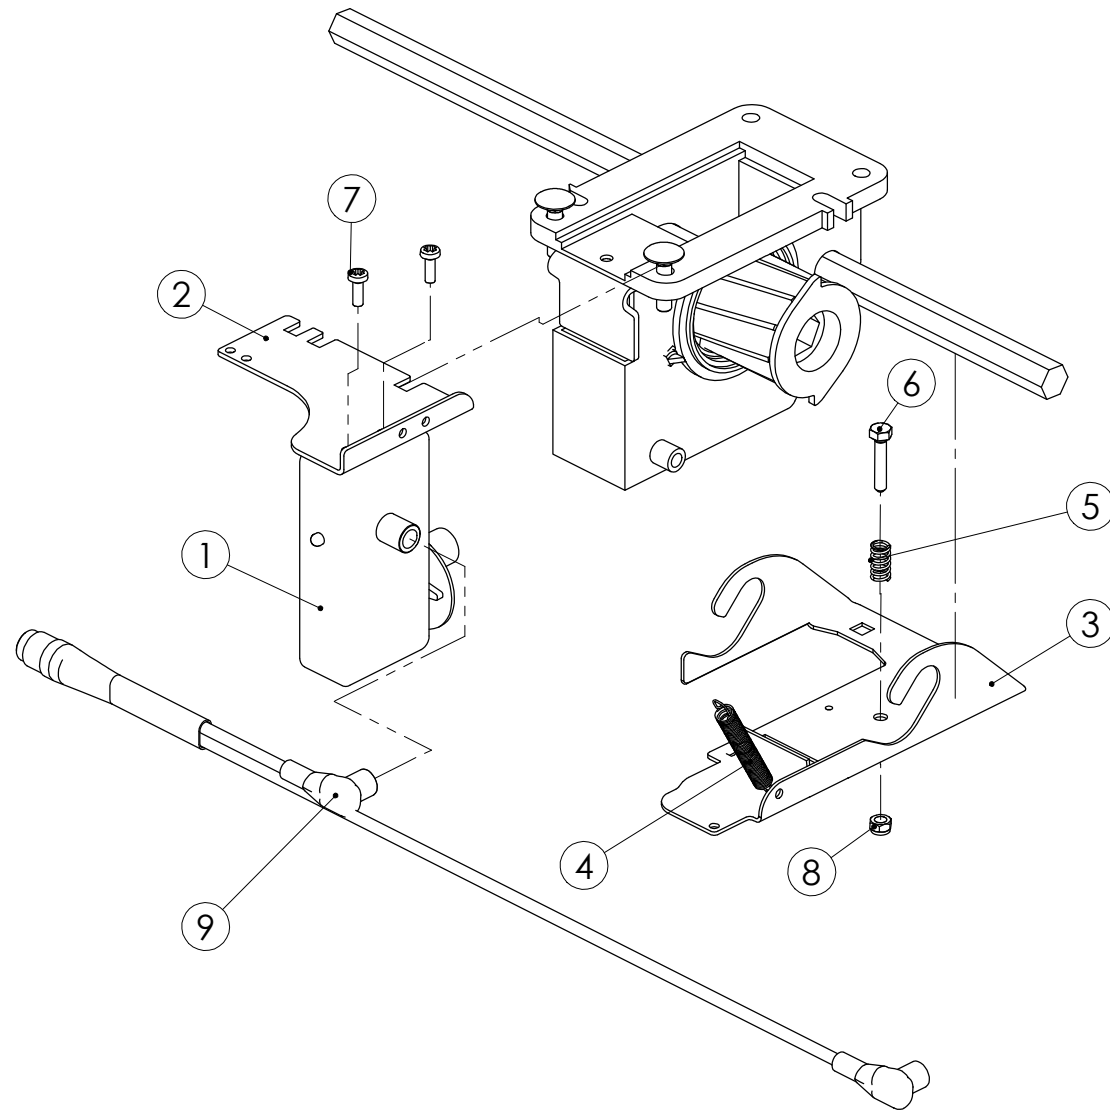

99096203 LISÄOSAT AJOURAPYSÄYTIN

99096203 LISÄOSAT AJOURAPYSÄYTIN

Pos.	Part No	Pcs	Osan nimi	Description	Beschreibung	Benämning	Наименование	Tyyppi
1	99009203	1	Servomoottori	Operating	Bedienungshebel	Manöverspak		
2	99009074	1	Kiinnike	Fastening parts		Fästdetaljer		
3	99009373	1	Pysäytin	Stop motion	Abstellvorrichtung	Stoppanordning		S=1,5
4	02050462	1	Vetojousi	Extension spring	Feder	Fjäder		(0,8x9x60,6 rst)
5	02050301	1	Puristusjousi	Compression spring	Feder	Fjäder		1x6x15 nr. 2433 LESJÖFORS
6	05011211	1	Kuusioruuvi	Hexagon bolt	Sechskantbolzen	Sexkantskruv		M5x25 DIN 933 A2
7	05011210	2	Ruuvi	Screw	Bolzen	Skruv		M4x12 DIN 7985 ZN PZ
8	02161959	1	Lukitusmutteri	Locking nut	Feststellmutter	Låsmutter		M5 DIN985 A4 NYLOC
9	01461220	1	Ohjainkaapelin haaroitin	Cable		Koppling		L=470