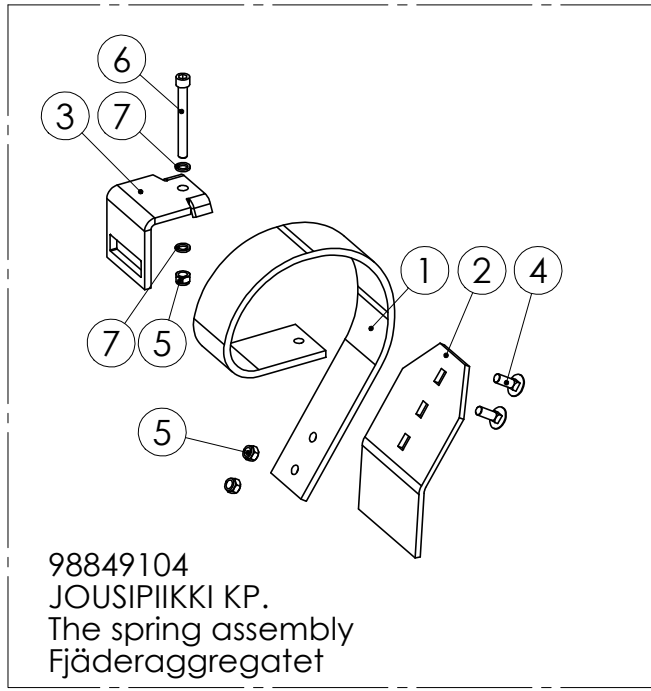

99033602
ETULATA KP. 4000
Levelling board assembly 4000
Frontsladd aggregatet 4000

99033602
ETULATA KP. 4000
Levelling board assembly 4000
Frontsladd aggregatet 4000

Pos.	Part No	Pcs	Osan nimi	Description	Benämning	Tyyppi
1	99043773	2	Varsisto	Arms	Armar	
2	99043673	1	Varsisto	Arms	Armar	
3	98614474	1	Putki	Tube	Rör	
4	98611844	3	Levy	Plate	Plåt	
5	98611944	6	Levy	Plate	Plåt	
6	98849104	18	Jousipiikki	Spring tine	Efterharvpinne	
7	98950104	1	Jousipiikki	Spring tine	Efterharvpinne	
8	98944773	2	Sylinteri	Cylinder	Cylinder	
9	98944373	2	Sylinterin korva	Cylinder lug	Cylinder fäste	
10	98671974	2	Putki	Tube	Rör	
11	97418543	2	Tappi	Stud	Bult	
12	98667303	2	Teippi	Decal	Decal	
13	99044103	1	Hydrauliikka	Hydraulic	Hydraulsystem	
14	02062771	6	Jousisokka	Spring pin	Fjäderpinne	5x32 DIN1481 55SI7ZN
15	05061303	17	Aluslaatta	Washer	Bricka	13x25x3 DIN1441 FEZN
16	02161452	13	Lukitusmutteri	Locking nut	Låsmutter	M12 DIN985 10.9ZN NYLOC
17	05003264	9	Kuusioruuvi	Hexagon bolt	Sexkantskruv	M12x160 SFS2063 M 8.8ZN
18	05003090	4	Kuusioruuvi	Hexagon bolt	Sexkantskruv	M12x120 SFS2063 M 8.8ZN
19	02011158	4	Kaulanippa	Grease nipple	Smörjnippel	AM6 DIN71412
20	01860323	1	Tiivistesarja	Gasket set	Tätning set	98944773

98849104
JOUSIPIIKKI KP.
The spring assembly
Fjäderaggregatet

Pos.	Part No	Pcs	Osan nimi	Description	Benämning	Tyyppi
1	98425104	1	Jousi	Spring	Fjäder	
2	02050314	1	Kulutusosa	Wear part	Slitdetalj	
3	98805573	1	Pidin	Holder	Klammer	
4	02080258	2	Lukkoruuvi	Set-screw	Ställskruv	M12x35 SFS2458 8.8ZN
5	02161452	3	Lukitusmutteri	Locking nut	Låsmutter	M12 DIN985 10.9ZN NYLOC
6	02130005	1	Kuusiokoloruuvi	Hexagonal socket head screw	Sexkanthålsskruv	M12 x 110 12.9
7	02070055	2	Aluslaatta	Washer	Bricka	M12 ZN Nordlock

98950104
JOUSIPIIKKI KP. OIK
The spring assembly rig.
Fjäderaggregatet hög.

Pos.	Part No	Pcs	Osan nimi	Description	Benämning	Tyyppi
1	98425104	1	Jousi	Spring	Fjäder	
2	98805573	1	Pidin	Holder	Klammer	
3	98949913	1	Kulutusosa	Wear part	Slitdetalj	
4	02130005	1	Kuusiokoloruuvi	Hexagonal socket head screw	Sexkanthålsskruv	M12 x 110 12.9
5	02070055	2	Aluslaatta	Washer	Bricka	M12 ZN Nordlock
6	02080258	2	Lukkoruuvi	Set-screw	Ställskruv	M12x35 SFS2458 8.8ZN
7	02161452	3	Lukitusmutteri	Locking nut	Låsmutter	M12 DIN985 10.9ZN NYLOC