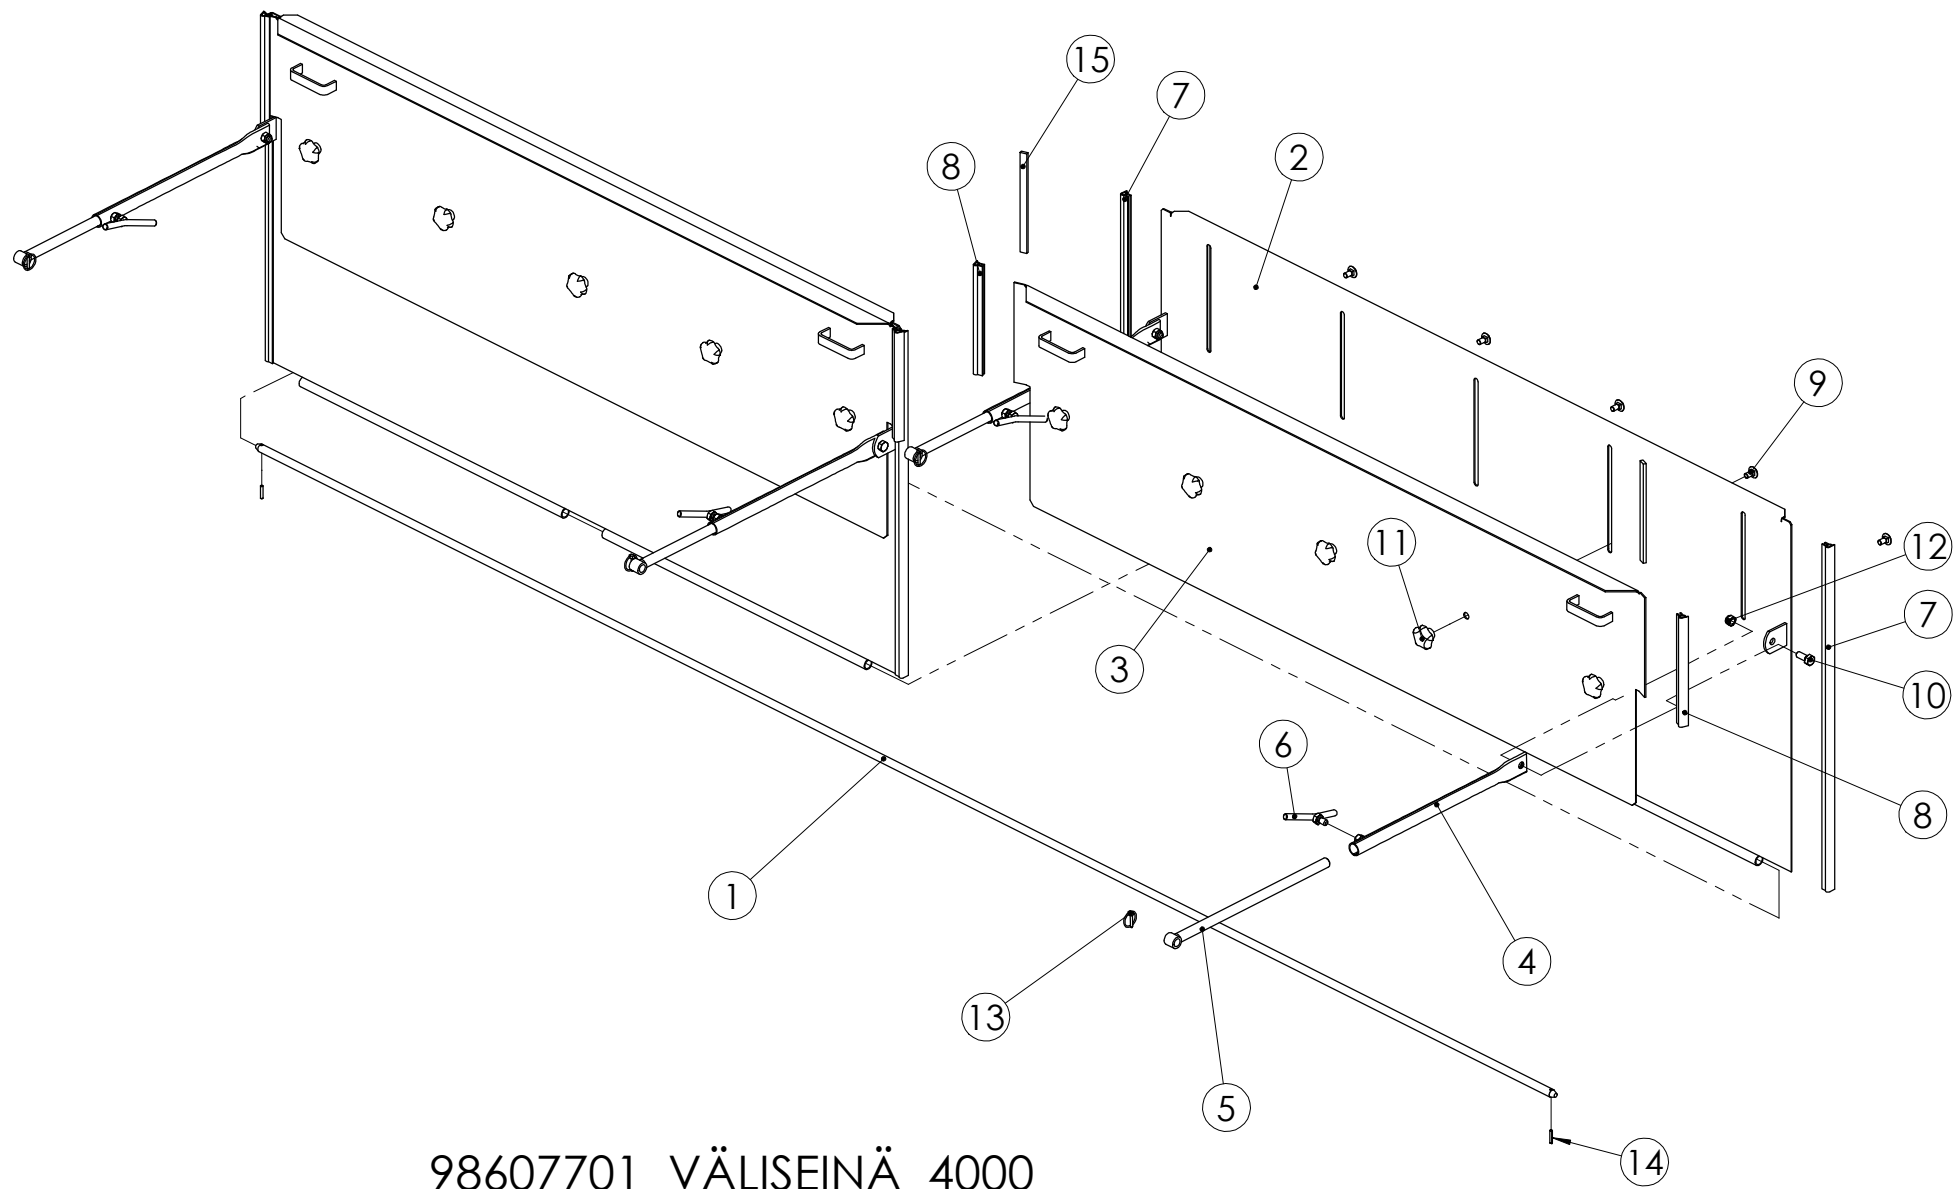

98607701 VÄLISEINÄ 4000

98607701 VÄLISEINÄ 4000

Pos.	Part No	Pcs	Osan nimi	Description	Benämning	Tyyppi
1	98501984	1	Akseli	Axle	Axel	16x3645
2	98607861	2	Keskirunko	Central frame	Mittram	
3	98501762	2	Hahlolevy	Backing plate	Gaffelplåt	
4	97592613	4	Säätöputki	Adjuster sleeve	Ansätтарbusning	
5	97592814	4	Säätötanko	Adjuster arm	Ansätтар arm	
6	97593114	4	Kahva	Hand spoke	Handspak	
7	98500904	4	Tiiviste	Gasket	Tätning	
8	98407704	4	Tiiviste	Gasket	Tätning	
9	02081496	10	Lukkoruuvi	Set-screw	Ställskruv	M10x20 SFS2458 8.8 RUOST.
10	05012786	4	Kuusioruuvi	Hexagon bolt	Sexkantskruv	M12x30 SFS2064 M8.8ZN
11	02011050	10	Nuppi	Knop	Knopp	VC 192/50 BM10
12	02161451	4	Lukitusmutteri	Locking nut	Låsmutter	M12 DIN985 8ZN NYLOC
13	02062242	4	Rengassokka	Linch pin	Sprint	4,5x40 FEZN
14	02062450	2	Jousisokka	Spring pin	Fjäderpinne	5x28 DIN1481 55SI7ZN
15	98407204	4	Tiiviste	Gasket	Tätning