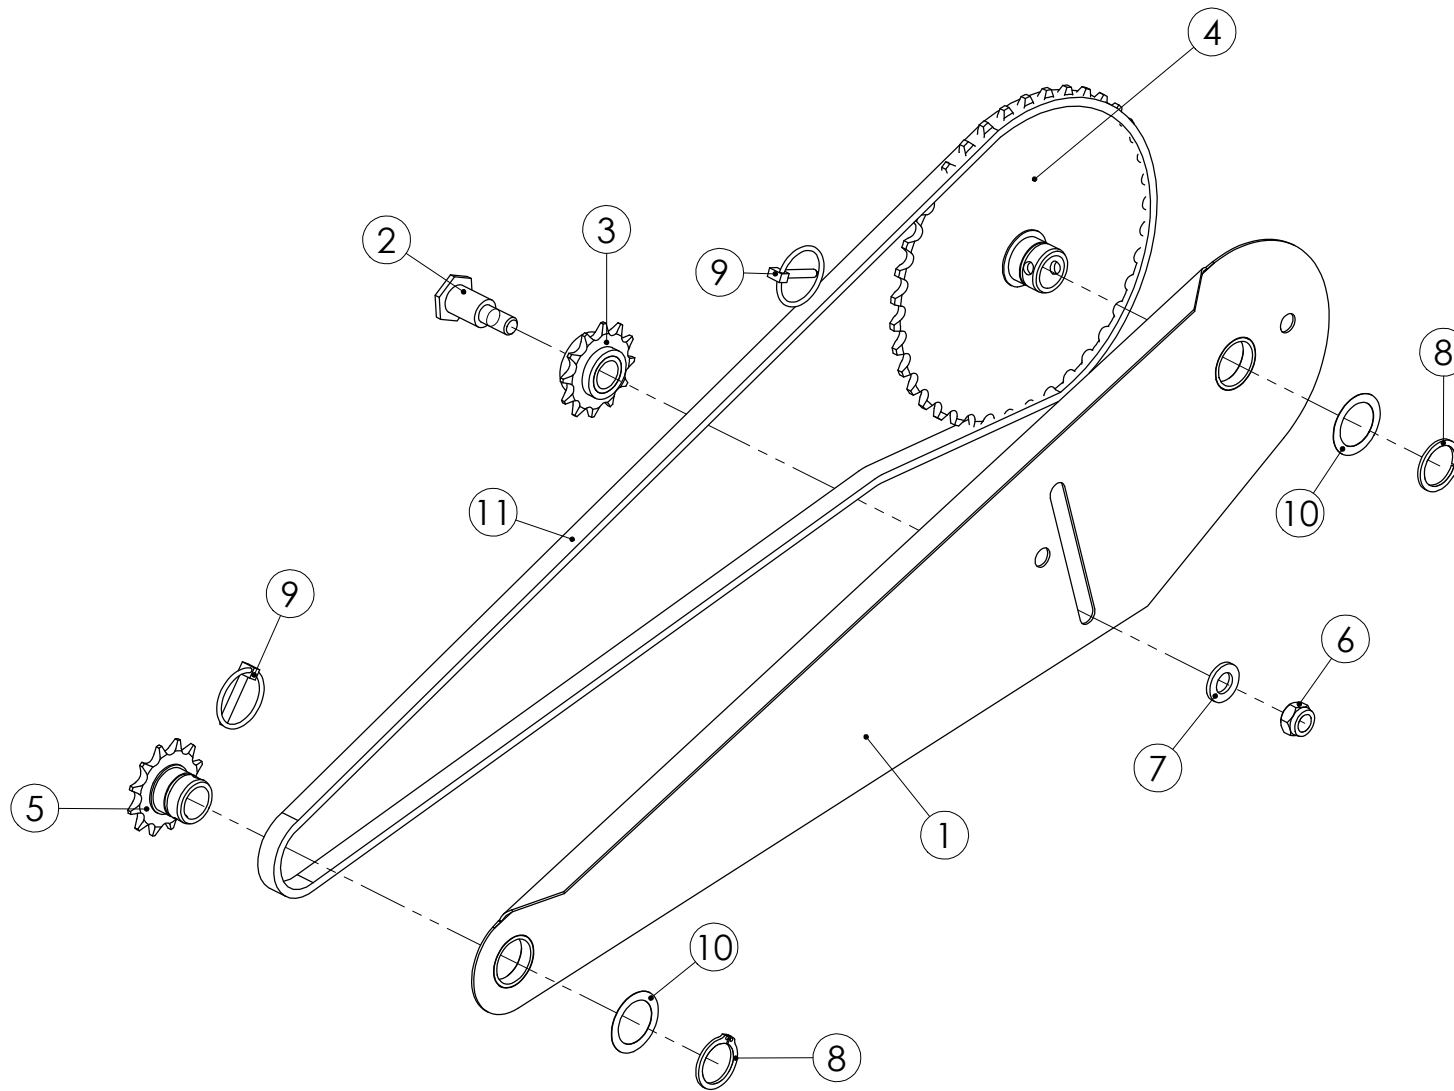

99101403 HYBRIDI-VÄLITYS

99101403 HYBRIDI-VÄLITYS

Pos.	Part No	Pcs	Osan nimi	Description	Beschreibung	Benämning	Наименование	Tyyppi
1	99102473	1	Levy	Plate	Platte	Plåt		L=559,4mm
2	97349044	1	Akseli	Axle	Achse	Axel		
3	97349144	1	Ketjupyörä	Sprocket	Kettenrad	Kedjehjul		Z12 08B
4	98836744	1	Ketjupyörä Z46	Sprocket	Kettenrad	Kedjehjul		Z 46
5	97373244	1	Ketjupyörä	Sprocket	Kettenrad	Kedjehjul		Z 12
6	02161444	1	Lukitusmutteri	Locking nut	Feststellmutter	Låsmutter		M10 DIN985 8ZN NYLOC
7	05061303	1	Aluslaatta	Washer	Scheibe	Bricka		13x25x3 DIN1441 FEZN
8	01351731	2	Varmistusrengas	Circlip	Sicherungring	Låsring		25x2 DIN471 AS FE
9	02062242	2	Rengassokka	Linch pin	Lunse	Sprint		4,5x40 FEZN
10	05061673	2	Aluslaatta	Washer	Scheibe	Bricka		25x35x0,2 DIN988ZN
11	01831135	1	Ketju	Chain	Kette	Kedja	Цепь	08B-1x120