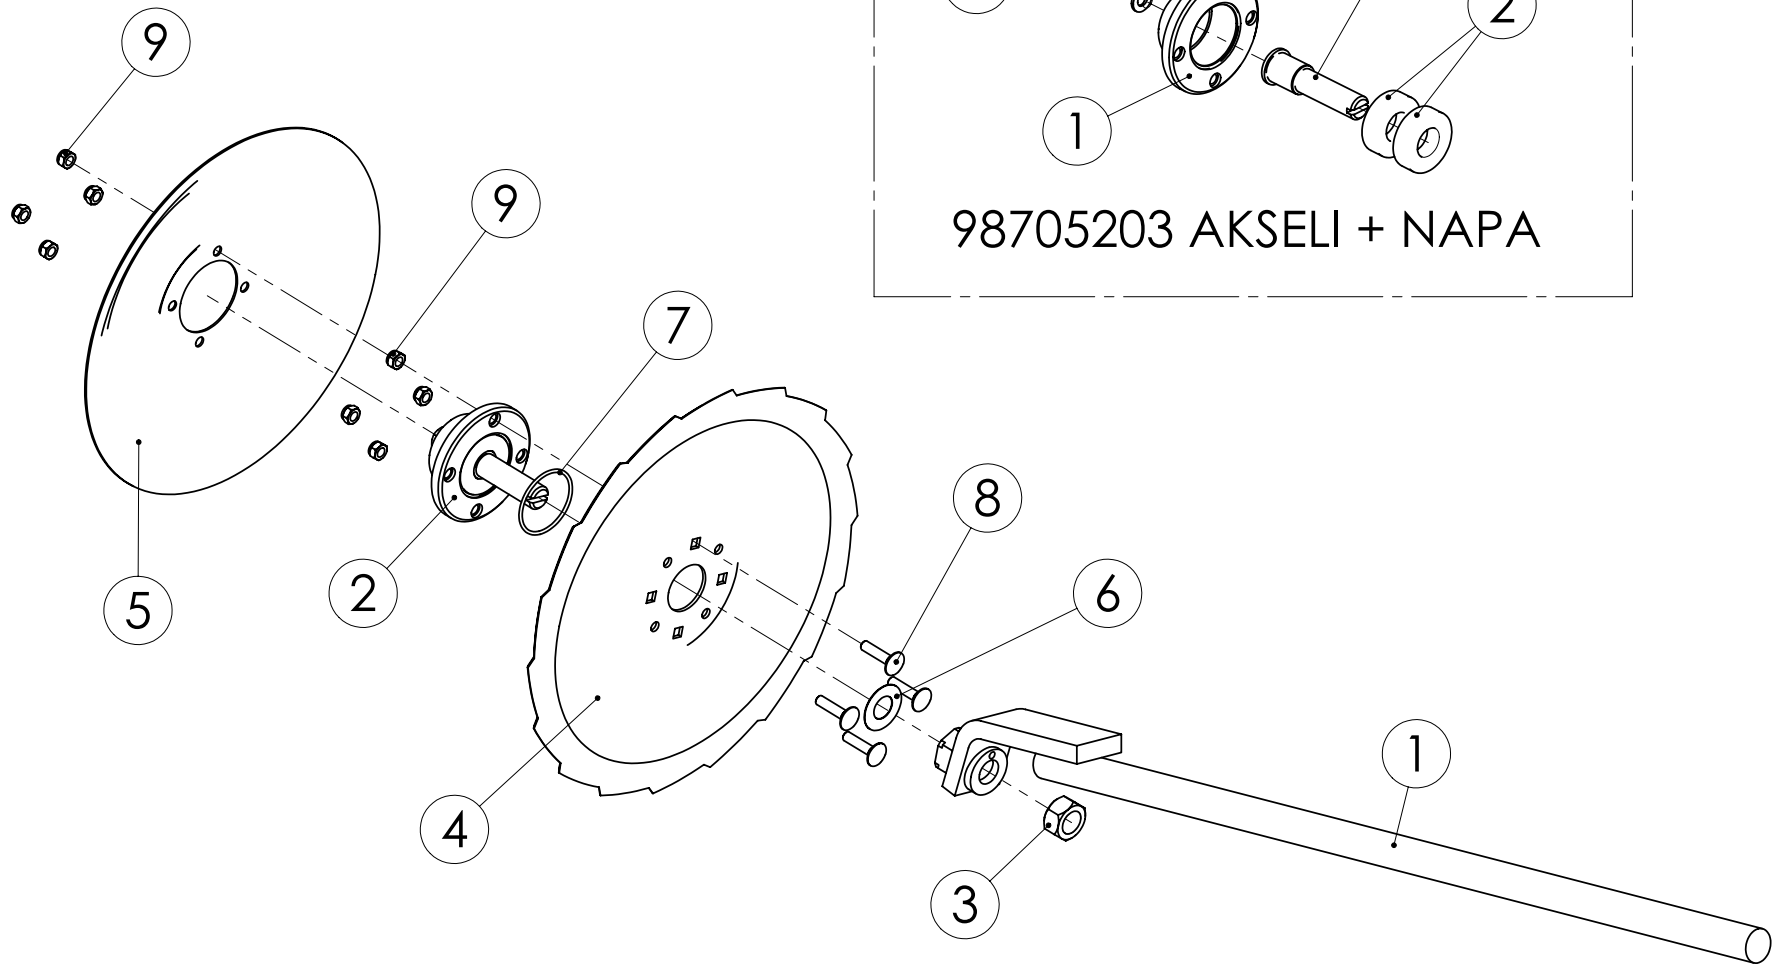

98705203 AKSELI + NAPA

98678103 LAUTANEN+VARSI, OIKEA

98705203 AKSELI + NAPA

Pos.	Part No	Pcs	Osan nimi	Description	Benämning	Tyyppi
1	98441473	1	Laakeripesä	Bearing housing	Lagerhus	
2	01311270	2	Laakeri	Bearing	Lager	6205-2RS
3	05010970	1	Kuusioruuvi	Hexagon bolt	Sexkantskruv	M10x10 SFS2064 M8.8ZN
4	98574904	1	Akseli	Axle	Axel	
5	05061085	1	Aluslaatta	Washer	Bricka	11 SFS2042 FEZN

98678103 LAUTANEN+VARSI,OIKEA

Pos.	Part No	Pcs	Osan nimi	Description	Benämning	Tyyppi
1	98678073	1	Varsisto	Arms	Armar	
2	98705203	1	Akseli+napa	Axle+hub	Axel+nab	
3	02161028	1	Kuusiomutteri	Hexagon nut	Sexkantmutter	M20x1,5 SFS2069ZN
4	98725813	1	Kiekkö	Disc	Tallrik	3x360 VASEN
5	98592073	1	Laippa	Flange	Fläns	
6	98804104	1	Tiiviste	Gasket	Tätning	0,5xØ40xØ20
7	01343245	1	Tiiviste	Gasket	Tätning	52,07x2,62 SMS 1586 NBR
8	02081502	4	Lukkoruuvi	Set-screw	Ställskruv	M8x35 SFS2458 8.8ZN
9	02151051	8	Lukitusmutteri	Locking nut	Låsmutter	M8 DIN985 8ZN NYLOC