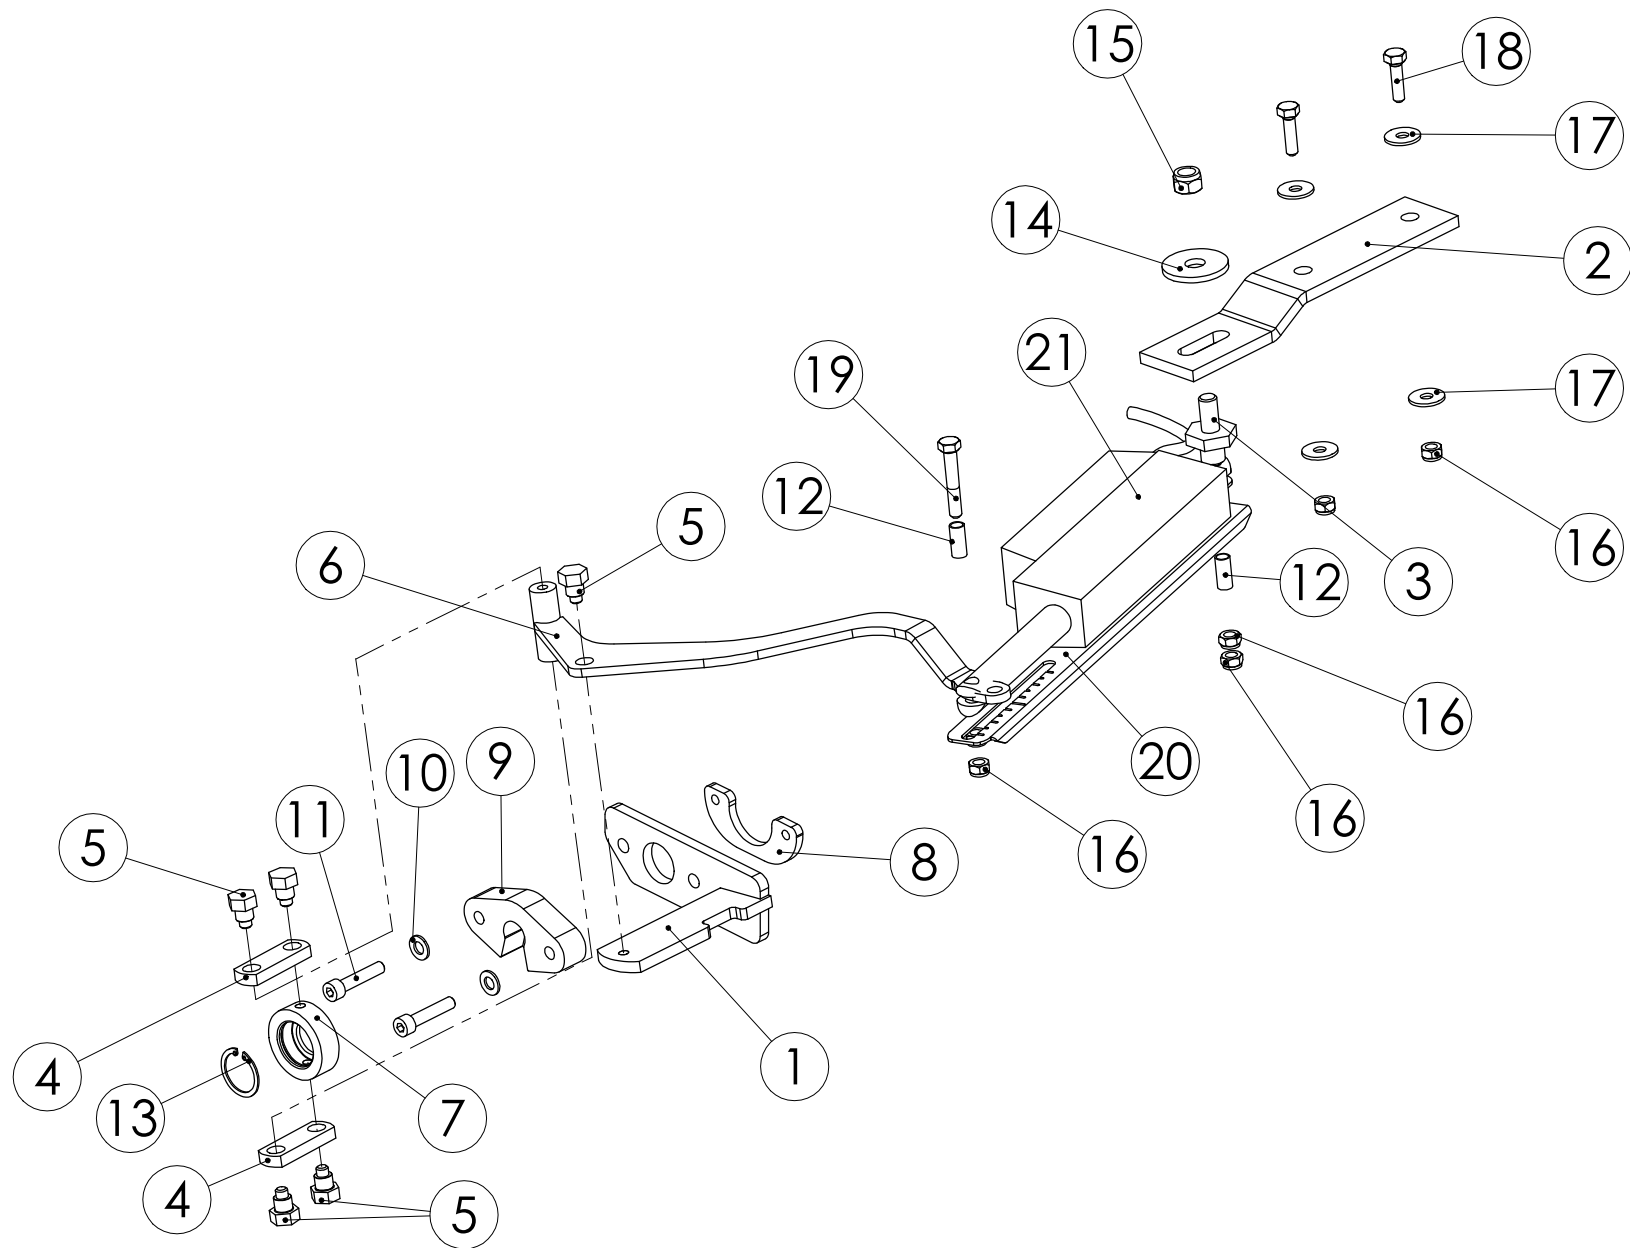

98618303 ELEKT. LANNOITTEEN KAUKOSÄÄTÖ KP.

98618303 ELEKT. LANNOITTEEN KAUKOSÄÄTÖ KP.

Pos.	Part No	Pcs	Osan nimi	Description	Benämning	Tyyppi
1	98508573	1	Kannatin	Support	Konsol	
2	98640674	1	Latta	Flat bar	Plattstång	
3	97012544	1	Ruuvi	Screw	Skruv	
4	97012744	2	Välilatta	Intermediate arm	Mellanplatta	L=60
5	96205944	5	Ruuvi	Screw	Skruv	
6	98612373	1	Käyttövipu	Operating	Manöverspak	
7	98509244	1	Laakeripesä	Bearing housing	Lagerhus	
8	98510374	1	Aluslevy	Bottom plate	Bottenplatta	
9	98510484	1	Laippa	Flange	Fläns	
10	05061656	2	Aluslaatta	Washer	Bricka	9 SFS2042 FEZN
11	02102431	2	Kuusiokoloruuvi	Hexagonal socket head screw	Sexkanthålskruv	M8x40 SFS 2219 8.8 ZN
12	98509104	2	Holkki	Bushing	Hylsa	
13	01351604	1	Pidätinrengas	Retaining ring	Stoppring	32x1,2 DIN472 FE
14	02071480	1	Aluslaatta	Washer	Bricka	12 SFSBV157 FEZN
15	02161451	1	Lukitusmutteri	Locking nut	Låsmutter	M12 DIN985 8ZN NYLOC
16	02151051	6	Lukitusmutteri	Locking nut	Låsmutter	M8 DIN985 8ZN NYLOC
17	02071448	4	Korilaatta	Washer	Bricka	M8 SFSBV157 FEZN
18	05011976	2	Kuusioruuvi	Hexagon bolt	Sexkantskruv	M8x30 SFS2064 M 8.8ZN
19	05001791	1	Kuusioruuvi	Hexagon bolt	Sexkantskruv	M8x50 M8.8ZN SFS2063
20	98510573	1	Asteikkolatta	Scaled level rod	Plattstång med skala	
21	01621670	1	Karamoottori	Actuator	Servomotor	LINAK LA12.1P-100-12-01