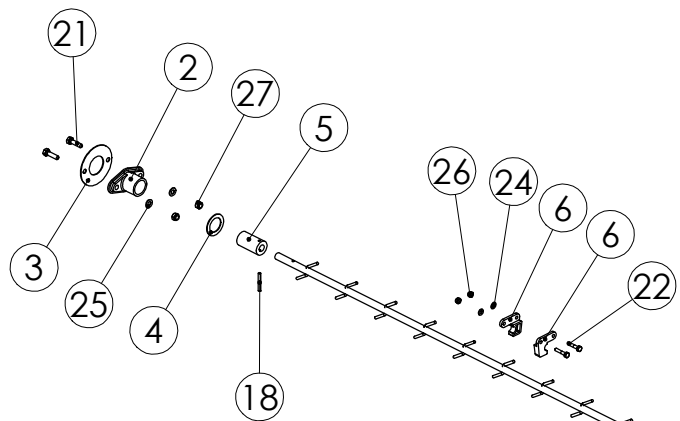

98508401 SIEMEN SEKOITUSAKSELI

98475204 KETJUKIRISTIN

Pos.	Part No	Pcs	Osan nimi	Description	Benämning	Tyyppi
1	98475364	1	Ketjunkiristin	Chain stretcher	Kedjespännare	
2	97349144	1	Ketjupyörä	Sprocket	Kedjehjul	Z12 08B
3	96793044	1	Aluslaatta	Washer	Bricka	16,5x28x3
4	01351932	1	Varmistusrengas	Circlip	Låsring	16x1 DIN 471 FE
5	02100057	1	Lukkoruuvi	Set-screw	Ställskruv	M10x30 SFS2458 8.8ZN
6	05061085	1	Aluslaatta	Washer	Bricka	ALUSLAATTA 10,5 DIN125 ZN
7	02161444	1	Lukitusmutteri	Locking nut	Låsmutter	M10 DIN985 8ZN NYLOC

98508401 SIEMEN SEKOITUSAKSELI

Pos.	Part No	Pcs	Osan nimi	Description	Benämning	Tyyppi
1	98508173	1	Akseli	Axle	Axel	
2	94411514	1	Laakeri	Bearing	Lager	
3	96154464	1	Levy	Plate	Plåt	
4	94501244	1	Aluslaatta	Washer	Bricka	31x45x1,5
5	96154344	1	Holkki	Bushing	Buchse	
6	94311864	4	Laakeri	Bearing	Lager	
7	96154244	1	Akseli	Axle	Axel	
8	96142044	1	Laippa	Flange	Fläns	
9	96141544	1	Laippa	Flange	Fläns	
10	95777444	1	Aluslaatta	Washer	Bricka	21x31x1
11	98475204	1	Ketjunkiristin	Chain stretcher	Kedjespännare	
12	98305844	1	Ketjupyörä	Sprocket	Kedjehjul	Z 13 08B
13	98311343	1	Akseli	Axle	Axel	L=121
14	01831314	1	Rullaketju	Roller chain	Rullkedja	08B-1x116
15	01351932	1	Varmistusrengas	Circlip	Låsring	20x1,2 DIN 471 FE
16	01351932	1	Varmistusrengas	Circlip	Låsring	25x1,2 DIN471 FE
17	02061954	1	Haarajousisokka	Snap pin	Fjäderpinne, R-Sprint	4x74 FEZN8
18	02062468	1	Jousisokka	Spring pin	Fjäderpinne	5x40 DIN1481ZN
19	02060157	1	Jousisokka	Spring pin	Fjäderpinne	5x20 DIN1481 ZN
20	05011895	2	Kuusioruuvi	Hexagon bolt	Sexkantskruv	M8x20 SFS2064 M8.8ZN
21	05011976	2	Kuusioruuvi	Hexagon bolt	Sexkantskruv	M8x30 SFS2064 M 8.8ZN
22	05001294	4	Kuusioruuvi	Hexagon bolt	Sexkantskruv	M6x30 SFS2063 M 8.8ZN
23	05061649	2	Aluslaatta	Washer	Bricka	B8 DIN127 FEZN
24	05061631	2	Aluslaatta	Washer	Bricka	6,6 SFS2042 FEZN
25	05061656	2	Aluslaatta	Washer	Bricka	9 SFS2042 FEZN
26	02161758	4	Lukitusmutteri	Locking nut	Låsmutter	M6 DIN985 8ZN NYLOC
27	02151051	2	Lukitusmutteri	Locking nut	Låsmutter	M8 DIN985 8ZN NYLOC
28	01311351	1	Laakeri	Bearing	Lager	6005-2RS