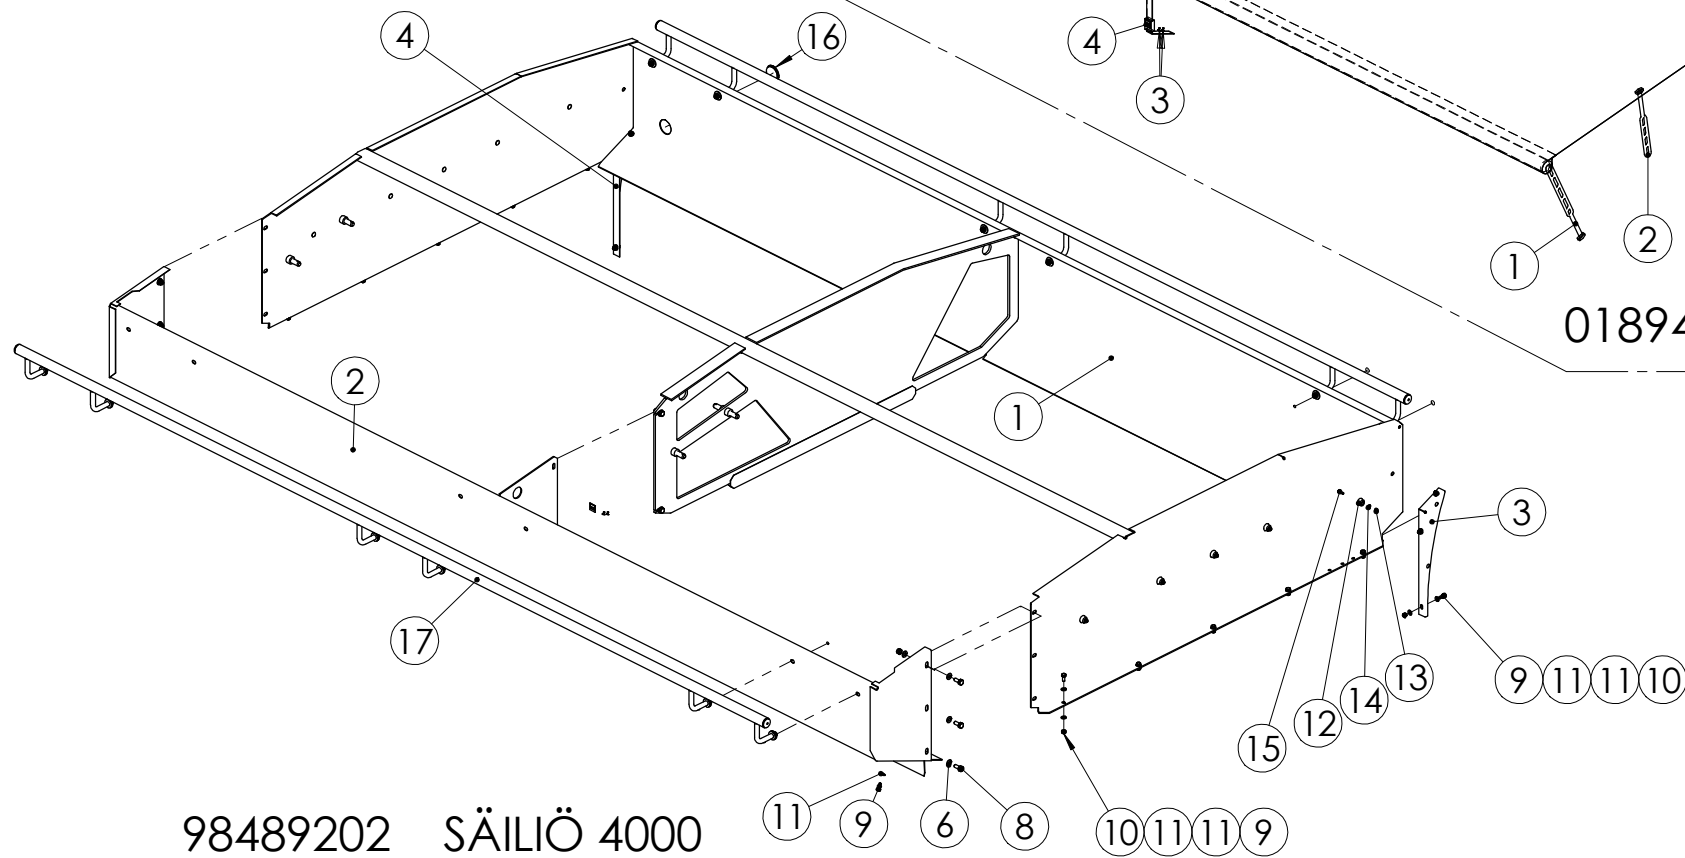

01894000 PRESSU

98489202 SÄILIÖ 4000

01894000 PRESSU

Pos.	Part No	Pcs	Osan nimi	Description	Benämning	Tyyppi
1	01930019	4	Kumitanko	Rubber bar	Gummistång	5-REIKÄINEN
2	01930017	10	Kumitanko	Rubber bar	Gummistång	4-REIKÄINEN
3		4	Vetoniitti	Pop-rivet	Pop-nit	4x10 DIN 7337-A AL/ST Laajakanta
4	01672240	2	Solki	Tightener	Spänne	Pressun kiristinsolki

98701503 KAIDE 4000 KP.

Pos.	Part No	Pcs	Osan nimi	Description	Benämning	Tyyppi
1	98701463	1	Kaide	Handrail	Räcke	
2	02045865	2	Tulppa	Plug	Plugg	PT-28/32-H UJANEN Oy/ETOLA
3	02161444	6	Lukitusmutteri	Locking nut	Låsmutter	M10 DIN985 8ZN NYLOC
4	02161444	12	Aluslaatta DIN	Washer	Bricka	dfgdfgfdg

98489202 SÄILIÖ 4000

Pos.	Part No	Pcs	Osan nimi	Description	Benämning	Tyyppi
1	98489361	1	Säiliö	Hopper	Behållar	
2	98489562	1	Takaseinä	Rear wall	Bakrevägg	
3	98339363	1	Etukulma oikea	Plate	Plåt	
4	98339263	1	Etukulma vasen	Plate 2	Plåt 2	
5	05012384	2	Kuusioruuvi	Hexagon bolt	Sexkantskruv	M10x30 SFS2064 M8.8ZN
6	05061085	16	Aluslaatta	Washer	Bricka	ALUSLAATTA 10,5 DIN125 ZN
7	02161444	8	Lukitusmutteri	Locking nut	Låsmutter	M10 DIN985 8ZN NYLOC
8	05012345	6	Kuusioruuvi	Hexagon bolt	Sexkantskruv	M10x25 SFS2064 M8.8ZN
9	05011895	18	Kuusioruuvi	Hexagon bolt	Sexkantskruv	M8x20 SFS2064 M8.8ZN
10	02151051	18	Lukitusmutteri	Locking nut	Låsmutter	M8 DIN985 8ZN NYLOC
11	05061656	36	Aluslaatta	Washer	Bricka	9 SFS2042 FEZN
12	01930018	10	Nuppi	Knop	Knopp	
13	02161758	10	Lukitusmutteri	Locking nut	Låsmutter	M6 DIN985 8ZN NYLOC
14	05061631	10	Aluslaatta	Washer	Bricka	6,6 SFS2042 FEZN
15	02080476	10	Lukkoruuvi	Set-screw	Låsskruv	M6x25 SFS2458 4.6ZN
16	96183304	2	Näyttöikkuna	Window	Fönster	
17	98701503	2	Kaide	Handrail	Räcke	
18	01894000	1	Kansi	Cover plate	Lock