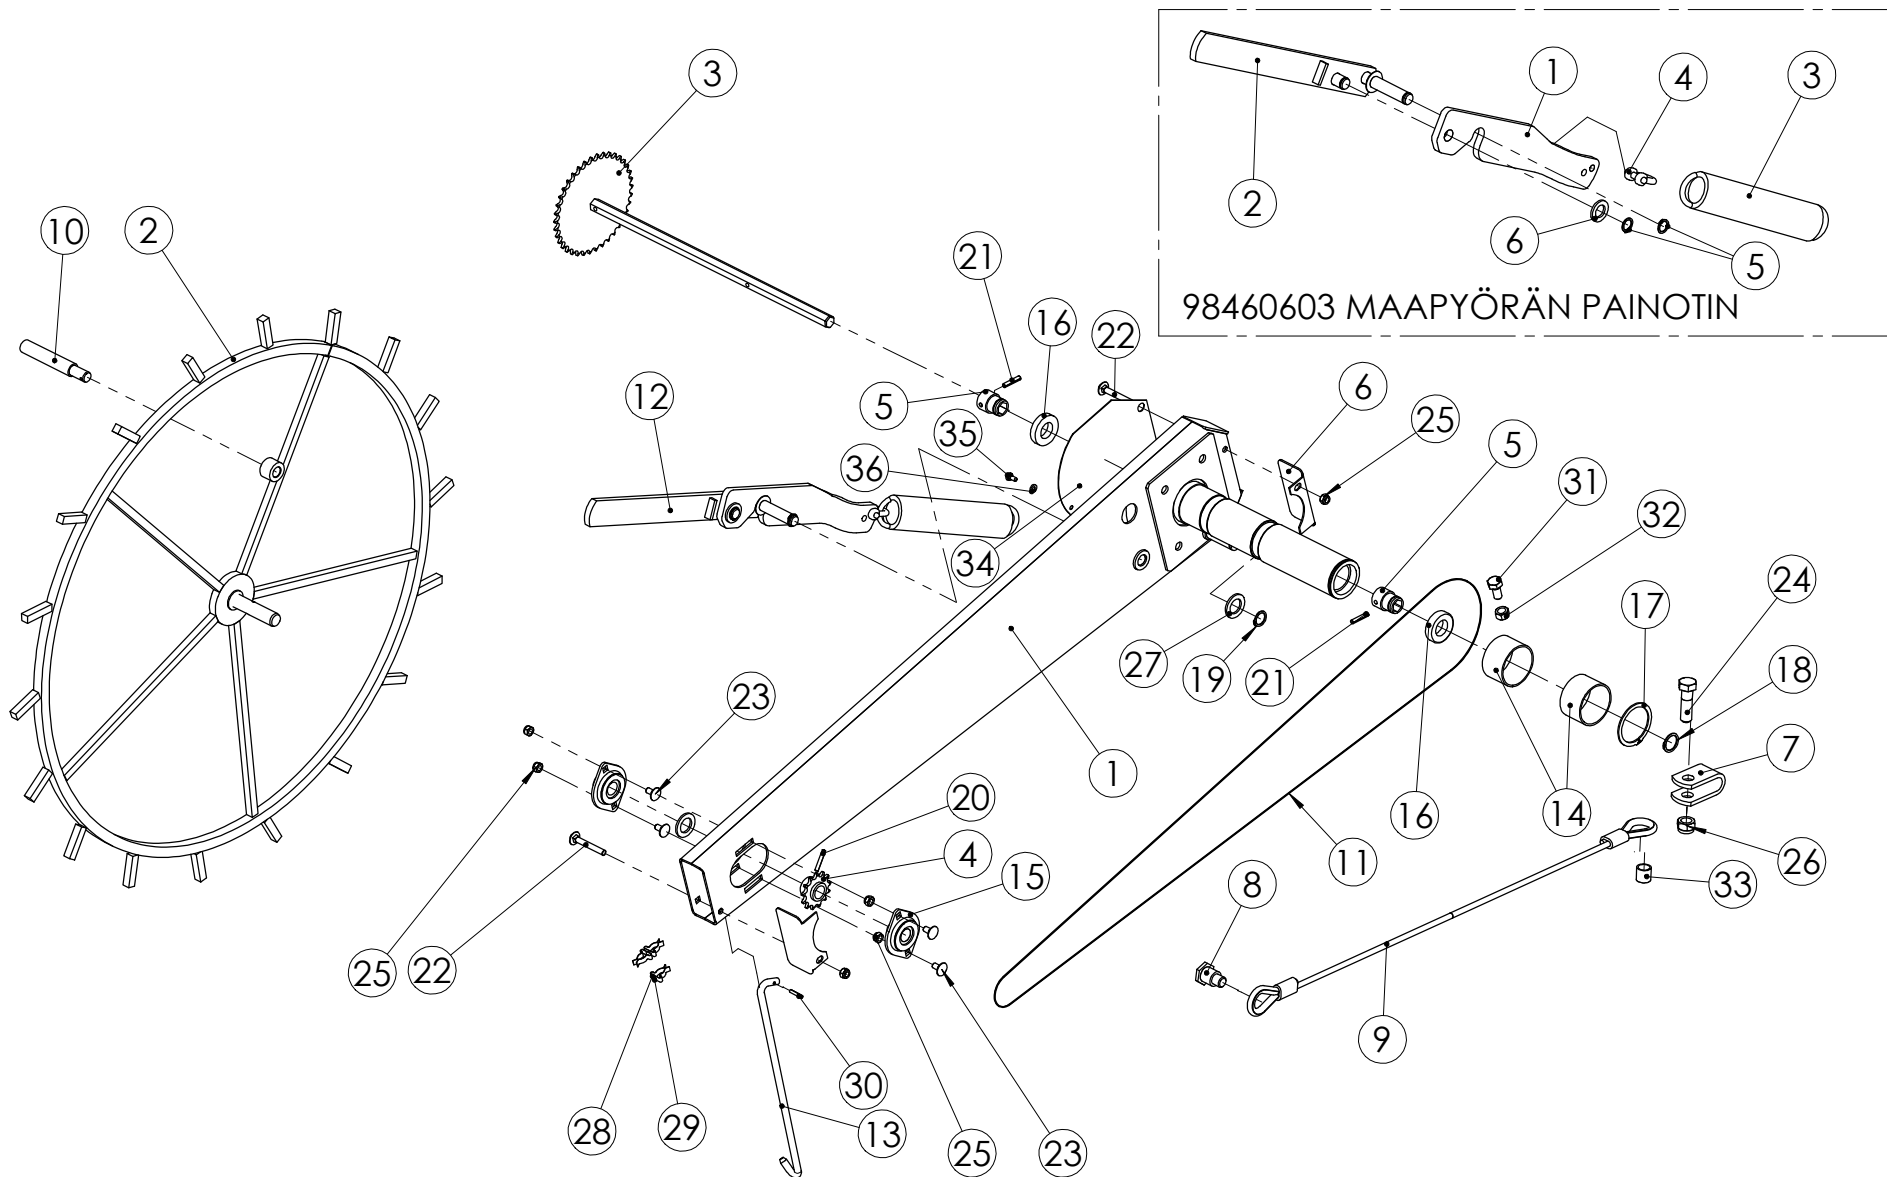

98426301 MAAPYÖRÄ

Pos.	Part No	Pcs	Osan nimi	Description	Benämning	Tyyppi
1	98461364	1	Latta	Flat bar	Plattstång	
2	98460863	1	Säätövipu	Control lever	Regleringspak	
3	02050454	1	Jousi	Spring	Fjäder	TR 85x7x43x160
4	01840073	1	Sakkeli	Shackle	Shackel	A 0,25 TES 834-52 Zn
5	01351932	2	Varmistusrengas	Circlip	Låsring	16x1 DIN 471 FE
6	05061102	1	Aluslaatta	Washer	Bricka	18 SFS2042 FEZN

98460603
MAAPYÖRÄN
PAINOTIN

Pos.	Part No	Pcs	Osan nimi	Description	Benämning	Tyyppi
1	98426461	1	Tukivarsi	Wheel arm	Hjularm	
2	98296072	1	Maapyörä	Friction wheel	Friktionshjul	
3	98426844	1	Akseli	Axle	Axel	Z 38
4	98426744	1	Ketjupyörä	Sprocket	Kedjehjul	Z 13
5	98307244	2	Väliholkki	Spacer	Distansstycke	L=38
6	98317863	2	Levy	Plate	Plåt	
7	98427874	1	Latta	Flat bar	Plattstång	
8	98383744	1	Kuusioruuvi	Hexagon bolt	Sexkantskruv	30xM16x40
9	98405303	1	Vaijeri	Wire	Stålvajer	
10	98452944	1	Tappi	Stud	Bult	
11	01831230	1	Rullaketju	Roller chain	Rullkedja	08B-1x172 SFS2392
12	98460603	1	Säädin	Governor	Regulator	
13	98461544	1	Kannatin	Support	Konsol	
14	02040490	2	Laakeri	Bearing	Lager	60/65x40 DRYMET 701
15	01310090	2	Laakeri	Bearing	Lager	UBPFL 204 PELTI
16	01311351	2	Laakeri	Bearing	Lager	6005-2RS
17	01351932	1	Varmistusrengas	Circlip	Låsring	60x2 DIN471 FE
18	01351932	2	Varmistusrengas	Circlip	Låsring	25x1,2 DIN471 FE
19	01351932	1	Varmistusrengas	Circlip	Låsring	20x1,2 DIN 471 FE
20	02062771	1	Jousisokka	Spring pin	Fjäderpinne	5x32 DIN1481 55SI7ZN
21	02062549	2	Jousisokka	Spring pin	Fjäderpinne	6x32 DIN1481 55SI7ZN
22	02100024	2	Lukkoruuvi	Set-screw	Ställskruv	M8x60 SFS2458 4.6ZN
23	02081601	4	Lukkoruuvi	Set-screw	Ställskruv	M8x16 SFS2458 8.8ZN
24	05003372	1	Kuusioruuvi	Hexagon bolt	Sexkantskruv	M16x55 SFS2063 M 8.8ZN
25	02151051	6	Lukitusmutteri	Locking nut	Låsmutter	M8 DIN985 8ZN NYLOC
26	02151083	1	Lukitusmutteri	Locking nut	Låsmutter	M16 DIN985 8ZN NYLOC
27	05061118	2	Aluslaatta	Washer	Bricka	22 SFS2042 FEZN
28	01870020	3	Pidin	Holder	Klammer	No 80 A 13mm Zn
29	01870016	2	Vetoniitti	Pop-rivet	Pop-nit	3,0x6 AL
30	02063124	1	Jousisokka	Spring pin	Fjäderpinne	4x24 DIN1481 ZN
31	02091042	1	Kuusioruuvi	Hexagon bolt	Sexkantskruv	M12x25 SFS2064 M8.8ZN
32	02161074	1	Kuusiomutteri	Hexagon nut	Sexkantmutter	M12 SFS2067 8ZN
33	98524074	1	Putki	Tube	Rör	Ø21,3x2x20
34	98822674	1	Kansi	Cover plate	Lock	
35	05011479	1	Kuusioruuvi	Hexagon bolt	Sexkantskruv	M6x12 DIN931 M8.8ZN
36	05061631	1	Aluslaatta	Washer	Bricka	6,6 SFS2042 FEZN

98426301
MAAPYÖRÄ