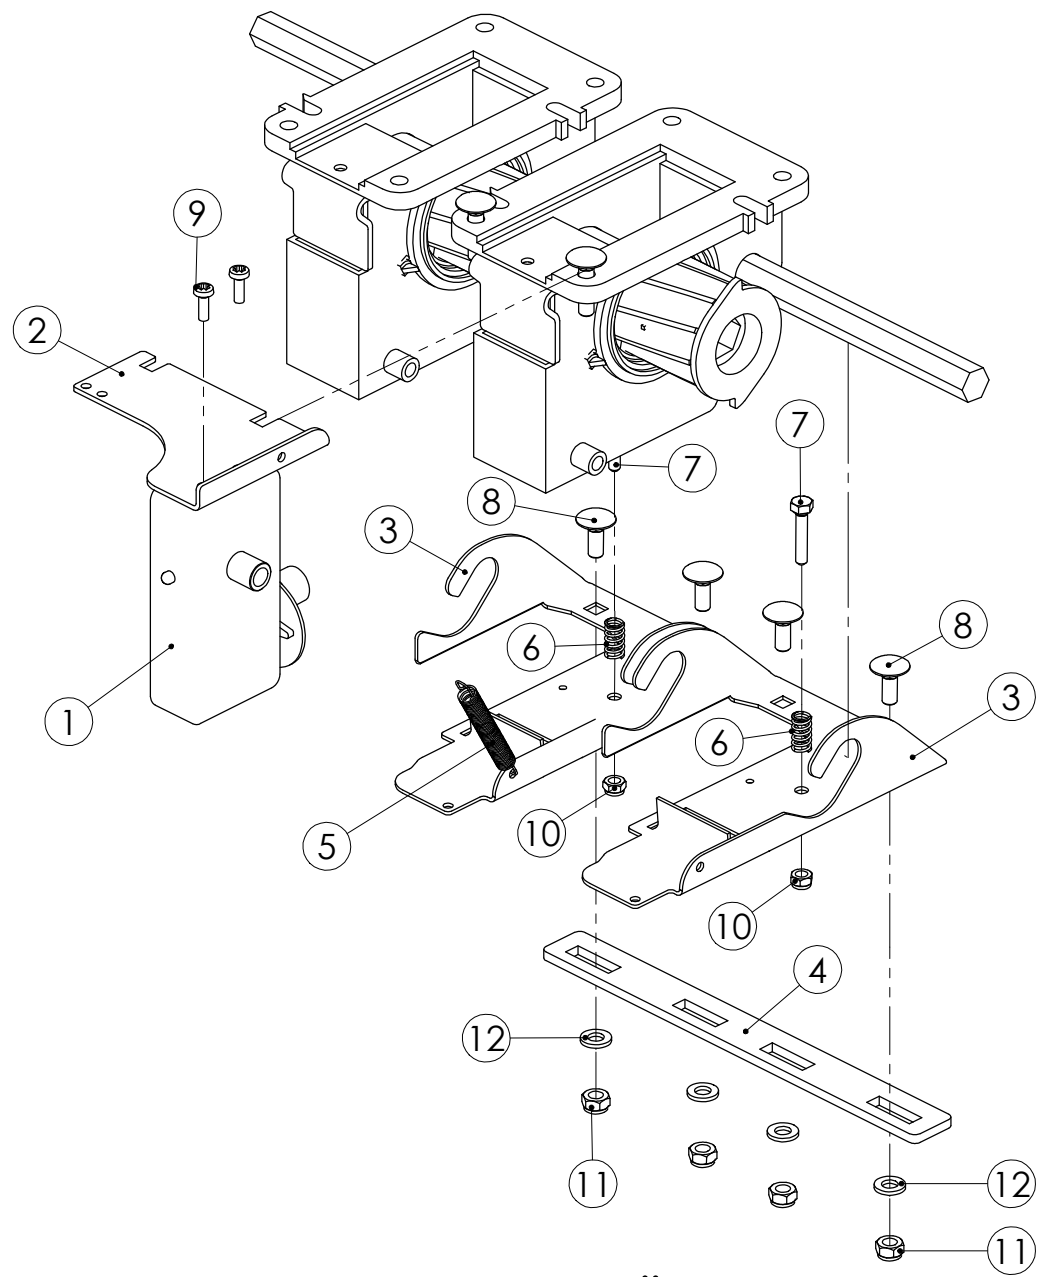

99012603 AJOURAPYSÄYTIN

99012603 AJOURAPYSÄYTIN

Pos.	Part No	Pcs	Osan nimi	Description	Benämning	Tyyppi
1	99009203	1	Servomoottori	Operating	Manöverspak	
2	99009074	1	Kiinnike	Fastening parts	Fästdetaljer	
3	99009373	2	Pysäytin	Stop motion	Stoppanordning	S=1,5
4	99012374	1	Sivusiirrin	Perforated plate	Perforerad plåt	L=210
5	02050462	1	Vetojousi	Extension spring	Fjäder	(0,8x9x60,6 rst)
6	02050301	2	Puristusjousi	Compression spring	Fjäder	1x6x15 nr. 2433 LESJÖFORS
7	05011211	2	Kuusioruuvi	Hexagon bolt	Sexkantskruv	M5x25 DIN 933 A2
8	02080474	4	Lukkoruuvi	Set-screw	Ställskruv	M6x16 SFS2458 4.6 RUOST
9	05011210	2	Ruuvi	Screw	Skruv	M4x12 DIN 7985 ZN PZ
10	02161959	2	Lukitusmutteri	Locking nut	Låsmutter	M5 DIN985 A4 NYLOC
11	02161758	4	Lukitusmutteri	Locking nut	Låsmutter	M6 DIN985 8ZN NYLOC
12	05061631	4	Aluslaatta	Washer	Bricka	6,6 SFS2042 FEZN