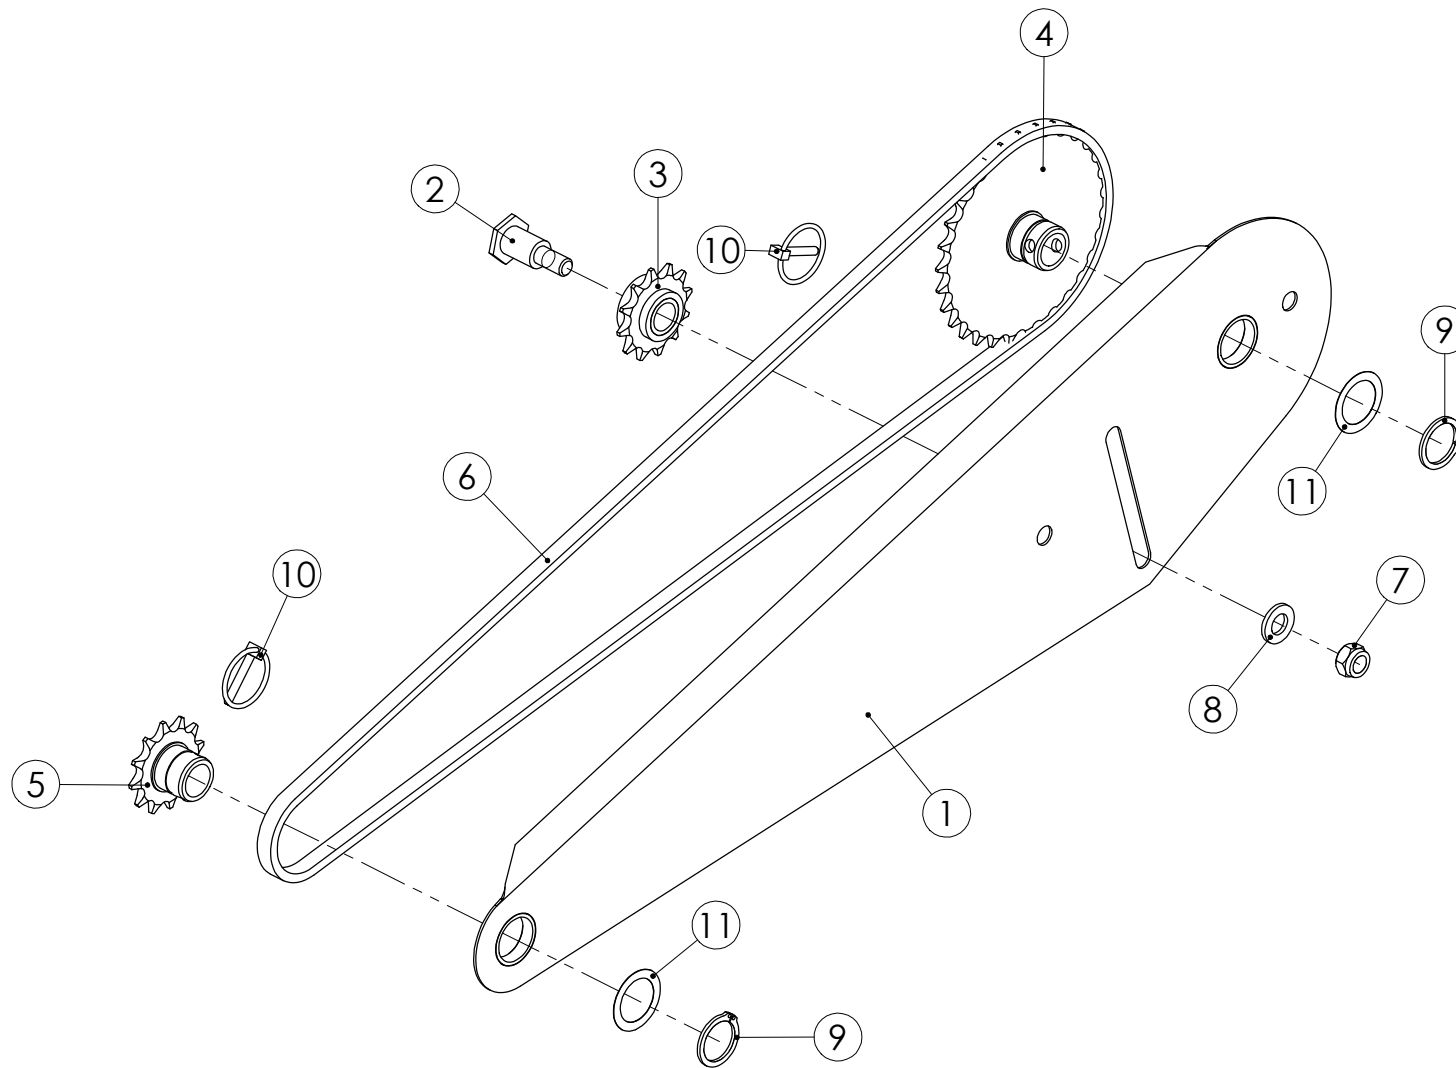

98991403 SPS-VÄLITYS

98991403 SPS-VÄLITYS

Pos.	Part No	Pcs	Osan nimi	Description	Benämning	Tyyppi
1	98991563	1	Levy	Plate	Plåt	L=559,4mm
2	97349044	1	Akseli	Axle	Axel	
3	97349144	1	Ketjupyörä	Sprocket	Kedjehjul	Z12 08B
4	98939444	1	Ketjupyörä	Sprocket	Kedjehjul	Z30
5	97373244	1	Ketjupyörä	Sprocket	Kedjehjul	Z 12
6	01830305	1	Rullaketju	Roller chain	Rullkedja	08B-1x110 A SFS2392
7	02161444	1	Lukitusmutteri	Locking nut	Låsmutter	M10 DIN985 8ZN NYLOC
8	05061303	1	Aluslaatta	Washer	Bricka	13x25x3 DIN1441 FEZN
9	01351935	2	Varmistusrengas	Circlip	Låsring	25x2 DIN471 AS FE
10	02062242	2	Rengassokka	Linch pin	Sprint	4,5x40 FEZN
11	05061673	2	Aluslaatta	Washer	Bricka	25x35x0,2 DIN988ZN