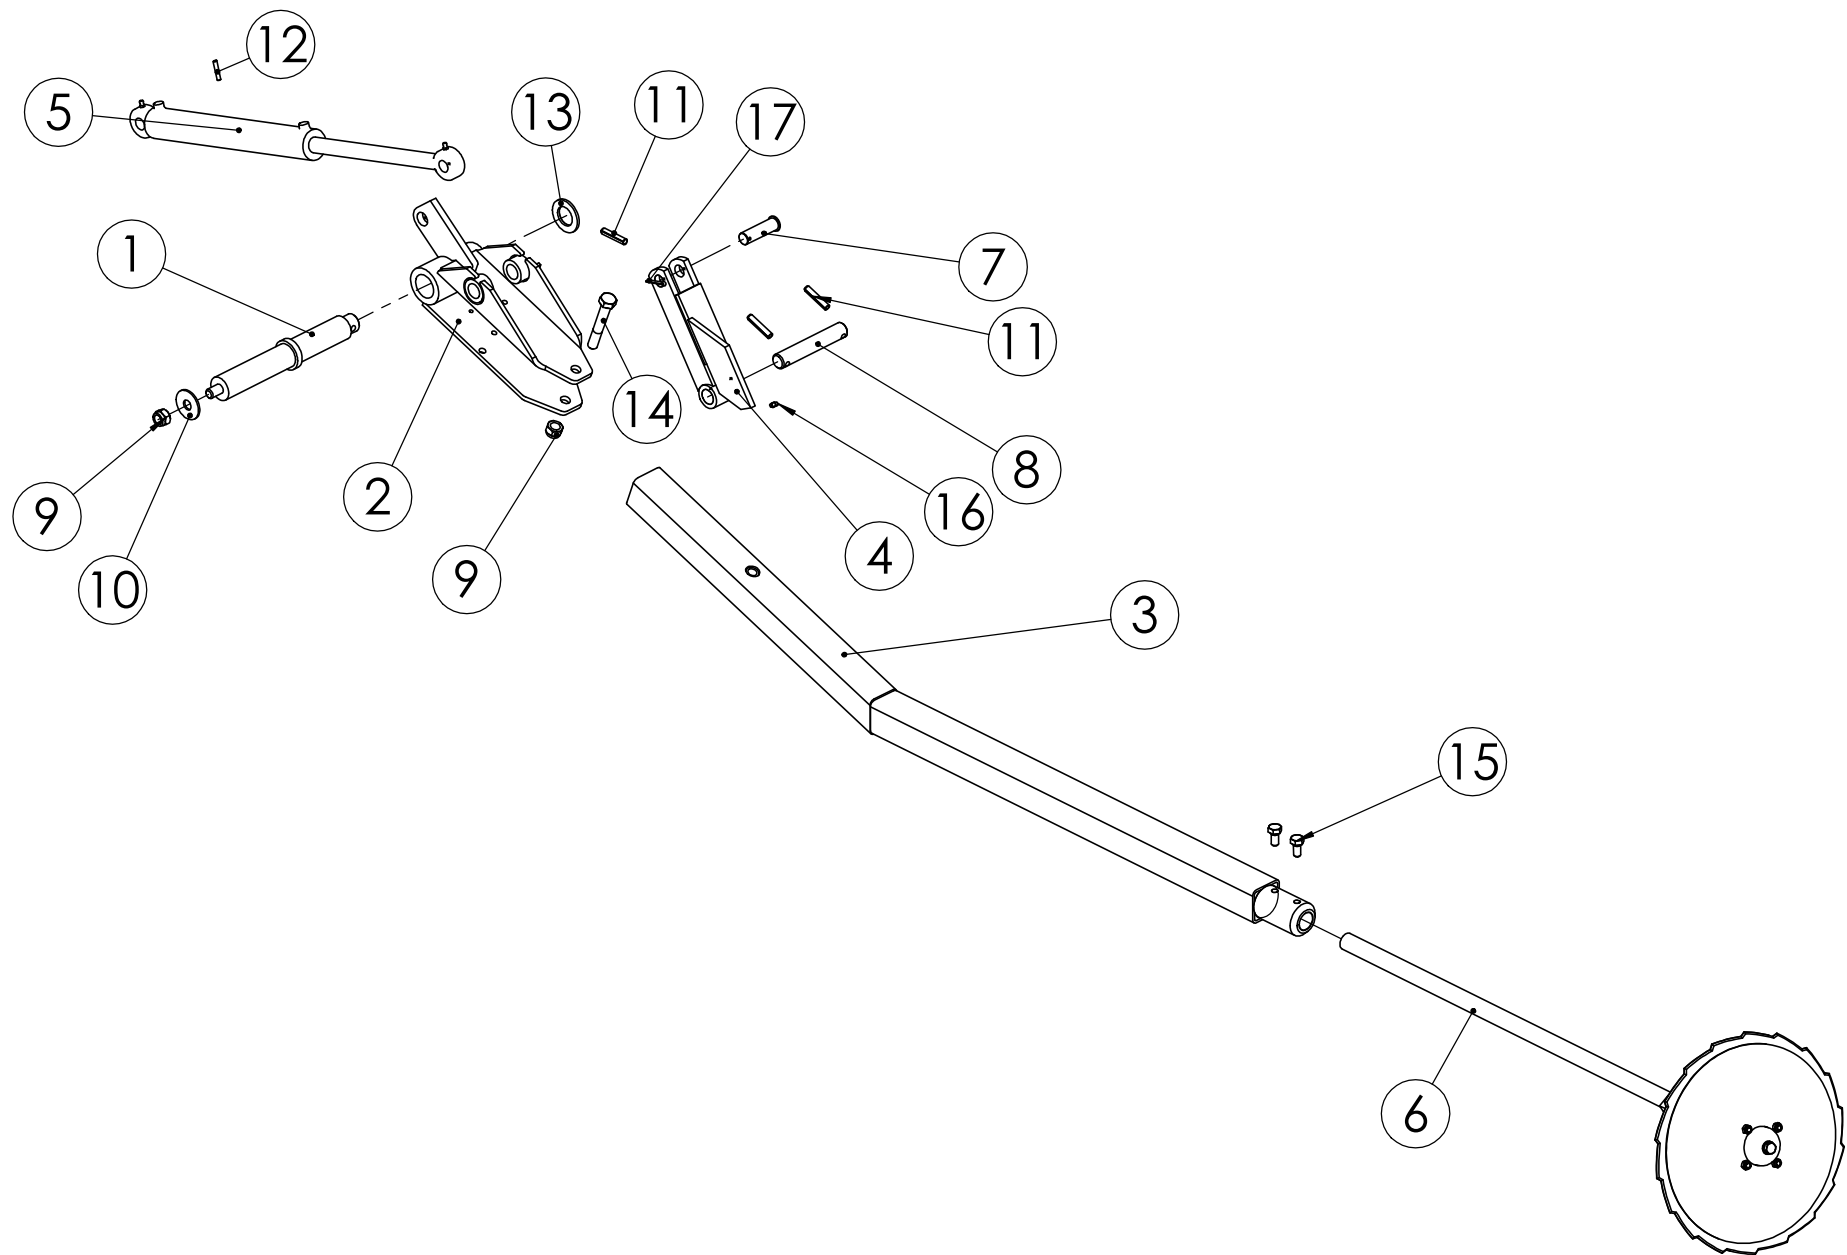

98996302 HYDR.
TITAN 4000

TEIPIT TITAN 4000

1	TUME+TÄHKÄ	85399-4
2	TUME+TÄHKÄ TITAN 4000	9001103
3	TITAN 4000	9001203
4	KÄSIPYÖRÄN LUKITUS	64124-4
5	MAAPYÖRÄ SUUNTA	79424-4
6	SYLINTERIN TURVAHANA	75874-4
7	NOSTOSYLINTERIN VAROITUS	75914-4
8	SYÖTTÖLAITTEEN SÄÄTÖ	45430-4
9	ÖLJYKANNU	61988-4
10	RASVAPURISTIN	61989-4
11	TUNTI 20h	61990-4
12	OLESKELU KONEEN PÄÄLLÄ	60840-4
13	KONEEN NOSTOKOHTA	46657-4
14	SÄÄTÖOHJE	62044-4
15	OHJEKIRJA	3TR1320
16	ILMANPAINI	72525-4
17	PIENSIEMEN	70539-4
18	VILJA	70538-4
19	SÄÄTÖASTEIKKO	81590-2
20	KYLVÖTAULUKKO	8939803
21	VAROITUSRAIDAT	82567-4
22	VASEN/OIKEA	LEFT/RIGHT
23	MERKITSIN VAROITUS	75645-4
24	KONEKILPI	VALM. NRO