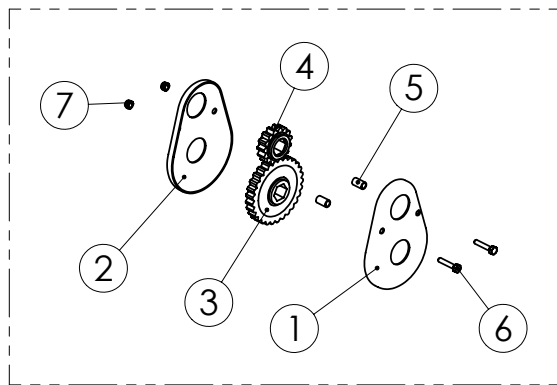

95905304 KASETTIVAIHDE