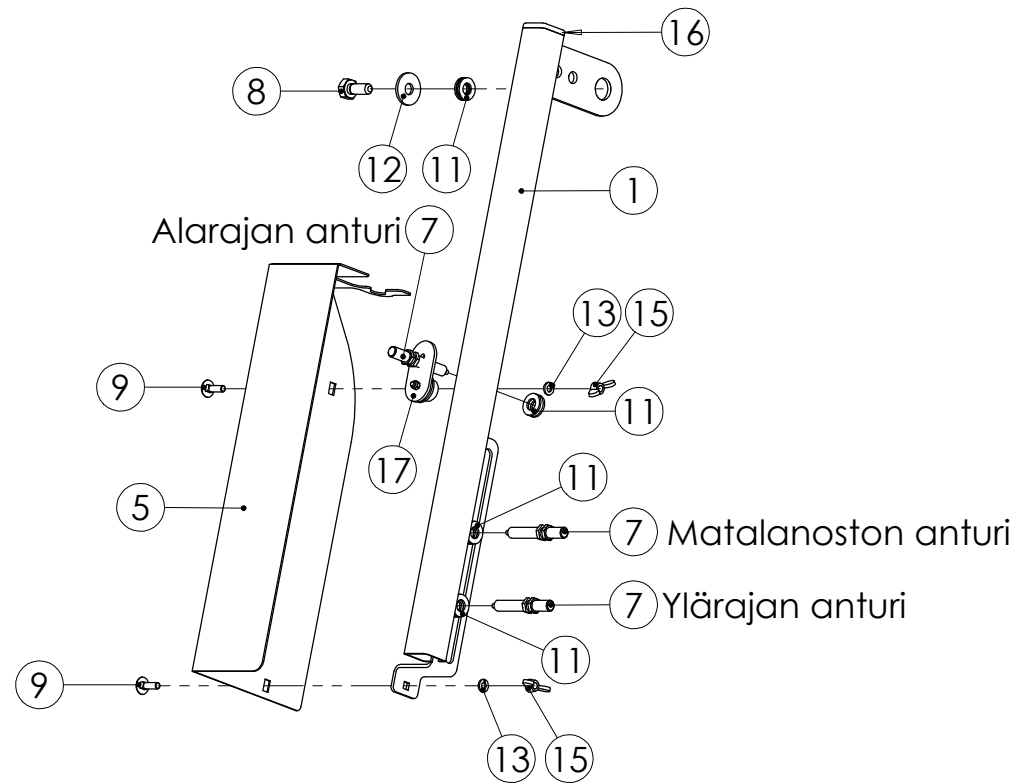

98995203 RAJOITUSTELESKOOPPI

98995203 RAJOITUSTELESKOOPPI

Pos.	Part No	Pcs	Osan nimi	Description	Benämning	Tyyppi
1	98999243	1	Yläputki	Top frame	Överram	
2	98999143	1	Alaputki	Fastening parts	Fästdetaljer	
3	97021404	4	Magneetti	Magnet	Magnet	Ø20x4,3x10
4	97021504	4	Aluslevy	Bottom plate	Bottenplatta	
5	98999773	1	Suojalevy	Cover plate	Lock	
6	98996044	1	Väliholkki	Spacer	Distansstycke	
7	02051060	3	Anturi + Johto	Cable + Connector	Sensor + Kabel	FSA9S35MT
8	05012345	1	Kuusioruuvi	Hexagon bolt	Sexkantskruv	M10x25 SFS2064 M8.8ZN
9	02081277	2	Lukkoruuvi	Set-screw	Ställskruv	M6x20 SFS2458 8.8ZN
10	05061893	4	Uppokantaruuvi	Flush screw	Skruv med försänkt huvud	M4x25 DIN 963 8.8ZN
11	05061085	9	Aluslaatta	Washer	Bricka	ALUSLAATTA 10,5 DIN125 ZN
12	05061305	1	Aluslaatta	Washer	Bricka	11 x 32 x 2,5
13	05061046	2	Aluslaatta	Washer	Bricka	B6 DIN127 FEZN
14	02151044	4	Lukitusmutteri	Locking nut	Låsmutter	M4 DIN985 NYLOC
15	02161773	2	Siipimutteri	Wing nut	Mutter	M6 DIN315 G 4ZN
16	02040898	1	Tulppa	Plug	Plugg	SN-H-30 musta
17	99014844	1	Levy	Plate	Plåt