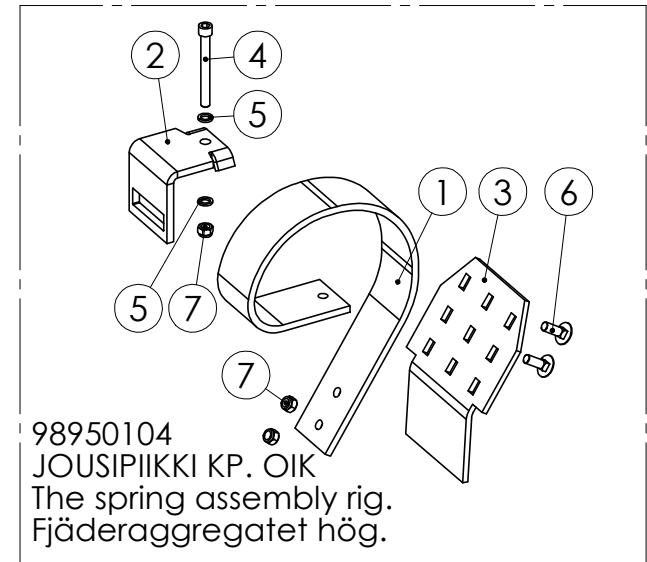

99033602
ETULATA KP. 4000
Levelling board assembly 4000
Frontsladd aggregatet 4000

99033602
ETULATA KP. 4000
Levelling board assembly 4000
Frontsladd aggregatet 4000

Pos.	Part No	Pcs	Osan nimi	Description	Benämning	Tyyppi
1	99043773	2	Varsisto	Arms	Armar	
2	99043673	1	Varsisto	Arms	Armar	
3	98614474	1	Putki	Tube	Rör	
4	98611844	3	Levy	Plate	Plåt	
5	98611944	6	Levy	Plate	Plåt	
6	98849104	18	Jousipiikki	Spring tine	Efterharvpinne	
7	98950104	1	Jousipiikki	Spring tine	Efterharvpinne	
8	98944773	2	Sylinteri	Cylinder	Cylinder	
9	98944373	2	Sylinterin korva	Cylinder lug	Cylinder fäste	
10	98671974	2	Putki	Tube	Rör	
11	97418543	2	Tappi	Stud	Bult	
12	98667303	2	Teippi	Decal	Decal	
13	99044103	1	Hydrauliikka	Hydraulic	Hydraulsystem	
14	02062771	6	Jousisokka	Spring pin	Fjäderpinne	5x32 DIN1481 55SI7ZN
15	05061303	17	Aluslaatta	Washer	Bricka	13x25x3 DIN1441 FEZN
16	02161452	13	Lukitusmutteri	Locking nut	Låsmutter	M12 DIN985 10.9ZN NYLOC
17	05003264	9	Kuusioruuvi	Hexagon bolt	Sexkantskruv	M12x160 SFS2063 M 8.8ZN
18	05003090	4	Kuusioruuvi	Hexagon bolt	Sexkantskruv	M12x120 SFS2063 M 8.8ZN
19	02011158	4	Kaulanippa	Grease nipple	Smörjnippel	AM6 DIN71412
20	01860323	1	Tiivistesarja	Gasket set	Tätning set	98944773

98849104
JOUSIPIIKKI KP.
The spring assembly
Fjäderaggregatet

Pos.	Part No	Pcs	Osan nimi	Description	Benämning	Tyyppi
1	98425104	1	Jousi	Spring	Fjäder	
2	02050314	1	Kulutusosa	Wear part	Slitdetalj	
3	98805573	1	Pidin	Holder	Klammer	
4	02080258	2	Lukkoruuvi	Set-screw	Ställskruv	M12x35 SFS2458 8.8ZN
5	02161452	3	Lukitusmutteri	Locking nut	Låsmutter	M12 DIN985 10.9ZN NYLOC
6	02130005	1	Kuusiokoloruuvi	Hexagonal socket head screw	Sexkanthålsskruv	M12 x 110 12.9
7	02070055	2	Aluslaatta	Washer	Bricka	M12 ZN Nordlock

98950104
JOUSIPIIKKI KP. OIK
The spring assembly rig.
Fjäderaggregatet hög.

Pos.	Part No	Pcs	Osan nimi	Description	Benämning	Tyyppi
1	98425104	1	Jousi	Spring	Fjäder	
2	98805573	1	Pidin	Holder	Klammer	
3	98949913	1	Kulutusosa	Wear part	Slitdetalj	
4	02130005	1	Kuusiokoloruuvi	Hexagonal socket head screw	Sexkanthålsskruv	M12 x 110 12.9
5	02070055	2	Aluslaatta	Washer	Bricka	M12 ZN Nordlock
6	02080258	2	Lukkoruuvi	Set-screw	Ställskruv	M12x35 SFS2458 8.8ZN
7	02161452	3	Lukitusmutteri	Locking nut	Låsmutter	M12 DIN985 10.9ZN NYLOC