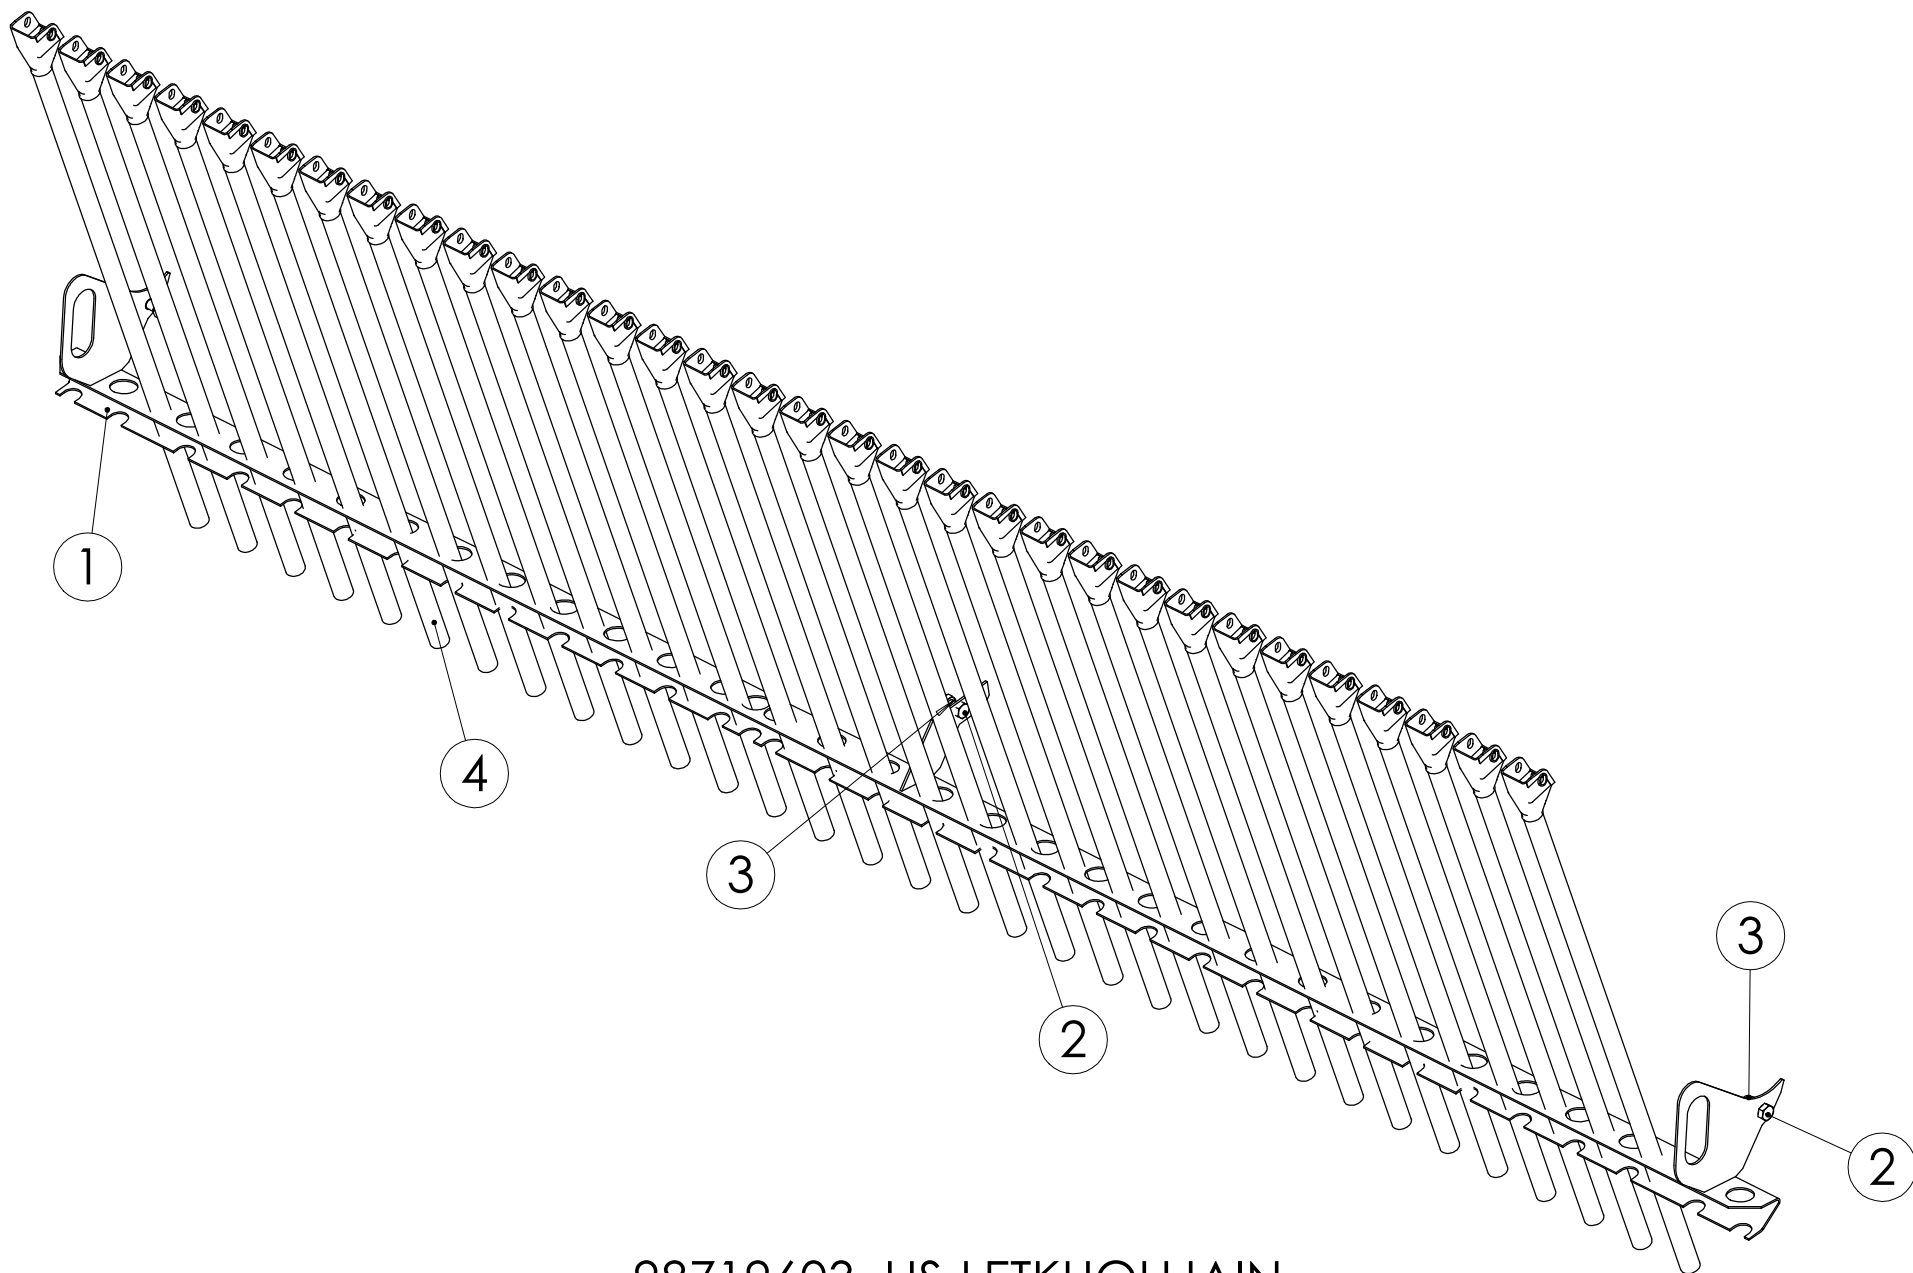

## 98621602 SIEMENSEULA

Pos.	Part No	Pcs	Osan nimi	Description	Benämning	Tyyppi
1	98621871	1	Seula	Sieve	Säll	
2	98621771	1	Seula	Sieve	Säll	

98532801 HS-LAITE KP. 4000

98532801 HS-LAITE KP. 4000

Pos.	Part No	Pcs	Osan nimi	Description	Benämning	Tyyppi
1	98532961	1	Säiliö	Hopper	Behållar	440 L
2	96141544	1	Laippa	Flange	Fläns	
3	97812844	1	Laippa	Flange	Fläns	
4	97911003	32	Syöttökammio kp.	Feeding chamber assembly	Utmatningshusserie	
5	98311343	1	Akseli	Axle	Axel	L=121
6	98312544	1	Hammaspyörä	Toothed wheel	Kugghjul	Z38/Z13
7	95524804	32	Pohjaläppä	Bottom flap valve	Bottenklaff	
8	97980803	1	Siemenkäsipyörä	Hand wheel	Handhjul	
9	98491874	1	Akseli	Axle	Axel	13x3480
10	95418613	32	Sulkuluisti	Parallel slide stop valve	Avstängningsslid	
11	98533503	1	Akseli	Axle	Axel	
12	95777444	1	Aluslaatta	Washer	Bricka	21x31x1
13	98445804	5	Ketjunkturistin L=56	Chain stretcher	Kedjespännare	Z 12 L=56
14	98720862	1	Kansi	Cover plate	Lock	
15	98804673	1	Pohjal. säätövipu	Control lever	Regleringspak	
16	94497144	1	Hahlolevy	Backing plate	Gaffelplåt	
17	98039564	1	Lukituslevy	Locking plate	Lås plåt	
18	01311351	1	Laakeri	Bearing	Lager	6005-2RS
19	05061656	9	Aluslaatta	Washer	Bricka	9 SFS2042 FEZN
20	05061085	18	Aluslaatta	Washer	Bricka	ALUSLAATTA 10,5 DIN125 ZN
21	05011856	2	Kuusioruuvi	Hexagon bolt	Sexkantskruv	M8x16 SFS2064 M8.8ZN
22	05011895	7	Kuusioruuvi	Hexagon bolt	Sexkantskruv	M8x20 SFS2064 M8.8ZN
23	05011937	2	Kuusioruuvi	Hexagon bolt	Sexkantskruv	M8x25 SFS2064 M8.8ZN
24	05001765	2	Kuusioruuvi	Hexagon bolt	Sexkantskruv	M8x45 SFS2063 M 8.8ZN
25	05012345	7	Kuusioruuvi	Hexagon bolt	Sexkantskruv	M10x25 SFS2064 M8.8ZN
26	05012384	2	Kuusioruuvi	Hexagon bolt	Sexkantskruv	M10x30 SFS2064 M8.8ZN
27	02081541	2	Lukkoruuvi	Set-screw	Ställskruv	M10x20 SFS2458 4.8ZN
28	02151051	9	Lukitusmutteri	Locking nut	Låsmutter	M8 DIN985 8ZN NYLOC
29	02161444	11	Lukitusmutteri	Locking nut	Låsmutter	M10 DIN985 8ZN NYLOC
30	01351932	1	Varmistusrenkas	Circlip	Låsring	25x1,2 DIN471 FE
31	01351932	1	Varmistusrenkas	Circlip	Låsring	20x1,2 DIN 471 FE
32	02061954	1	Haarajousisokka	Snap pin	Fjäderpinne, R-Sprint	4x74 FEZN8
33	01831311	1	Rullaketju	Roller chain	Rullkedja	08B-1x202 A SFS2393
34	01341167	1	Tiiviste	Gasket	Tätning	5x8 l=3585 Musta
35	98701503	1	Kaide	Handrail	Räcke	
36	98719603	1	Kannatin	Support	Konsol	VEGA 4000
37	98533473	1	Kansi	Cover plate	Lock	
38	97724302	1	Kylvötaulukko	Sowing chart	Såtabell	Satabell / Sowing chart
39	05011831	1	Kuusioruuvi	Hexagon bolt	Sexkantskruv	M8x12 SFS2064 M8.8ZN
40	02081279	62	Lukkoruuvi	Set-screw	Ställskruv	M6x22 SFS2458 A4
41	05061632	64	Aluslaatta	Washer	Bricka	6,6 SFS2042 A4
42	02161759	64	Lukitusmutteri	Locking nut	Låsmutter	M6 DIN985 A4 NYLOC
43	94407644	32	Haarajousisokka	Snap pin	Fjäderpinne, R-Sprint	Ø3
44	98810663	1	Kannatin	Support	Konsol	
45	95675413	32	Nivelosa	Link	Led	
46	02060125	4	Haarajousisokka	Snap pin	Fjäderpinne, R-Sprint	3x72 FEZN
47	02071448	8	Korilaatta	Washer	Bricka	M8 SFSBV157 FEZN
48	02081280	2	Lukkoruuvi	Set-screw	Ställskruv	M6x25 SFS2458 A4
49	98825863	1	Kannatin	Support	68 Konsol	