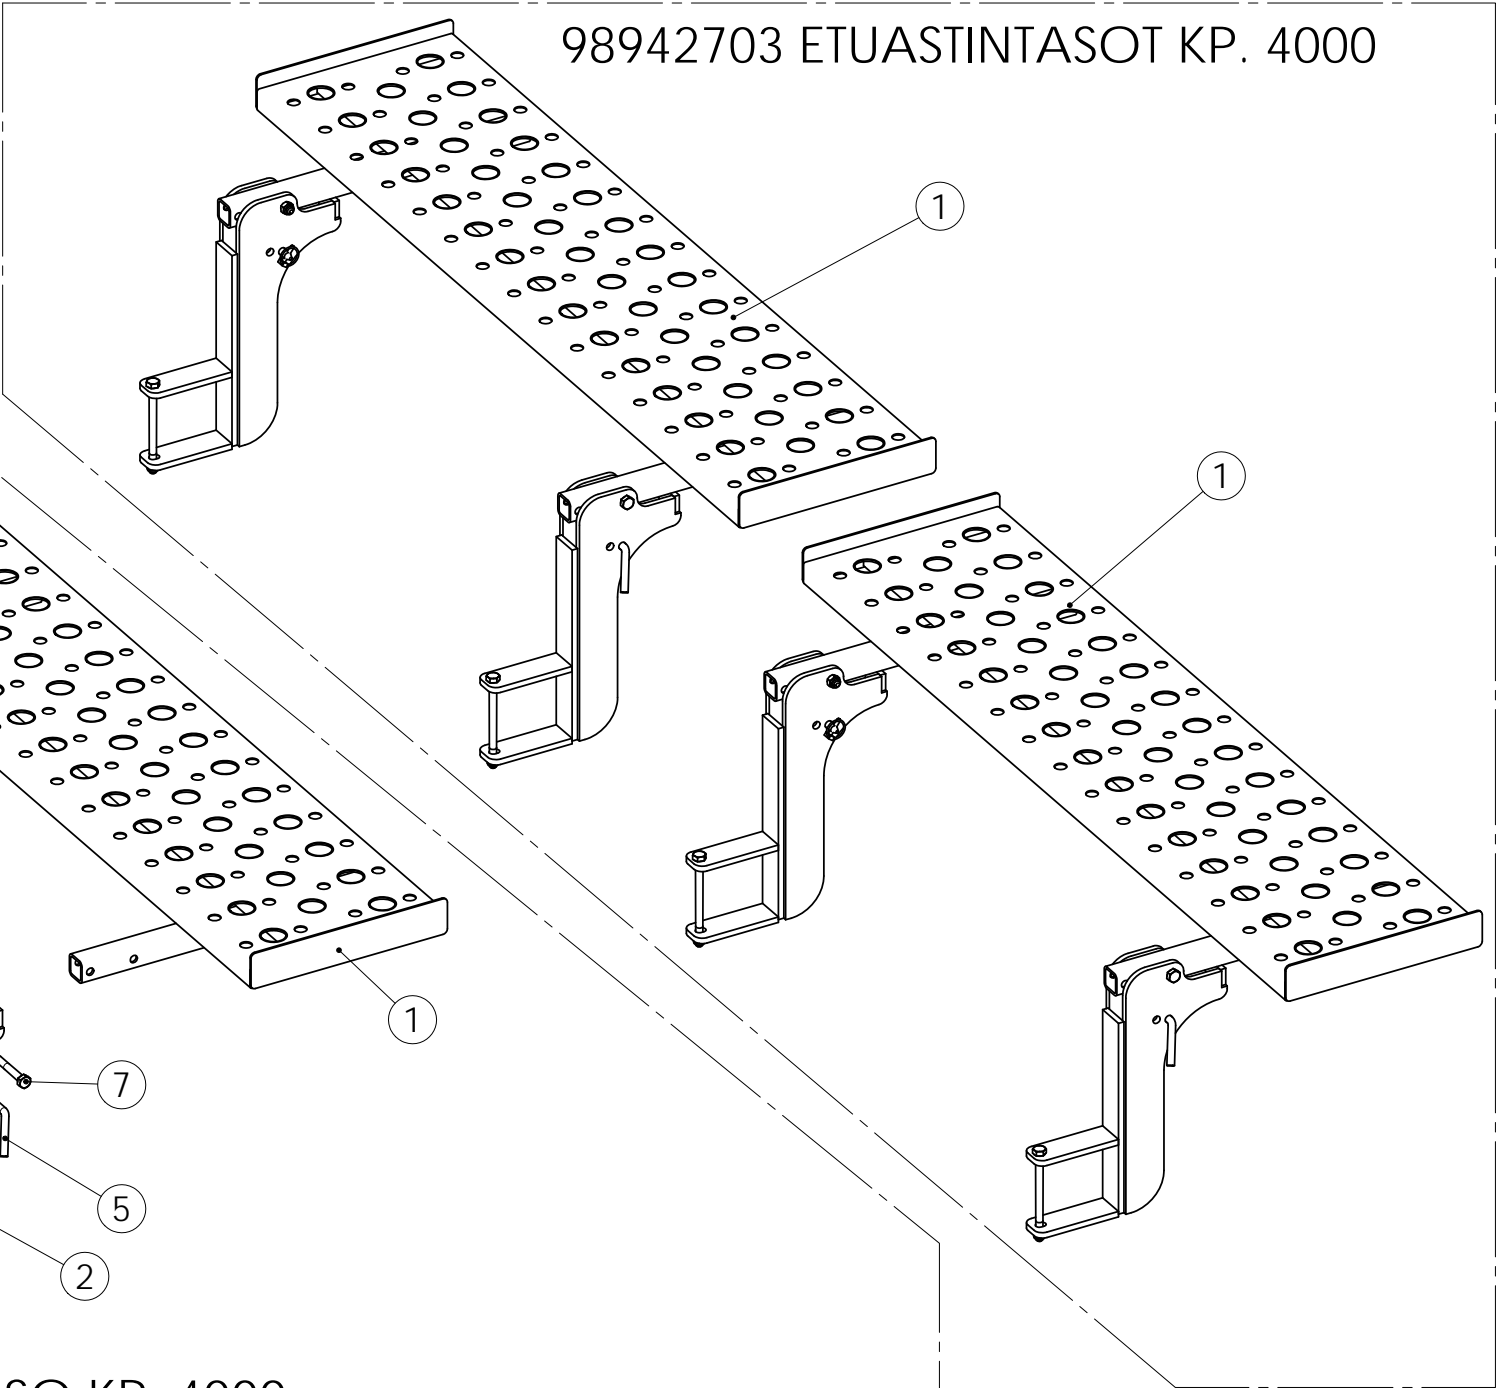

98942703 ETUASTINTASOT KP. 4000

98945003 ETUASTINTASO KP. 4000

98945003 ETUASTINTASO KP. 4000

Pos.	Part No	Pcs	Osan nimi	Description	Benämning	Tyyppi
1	98946973	1	Astintaso	Step	Stege	L=1535
2	98945763	2	Kannatin	Support	Konsol	
3	05003264	2	Kuusioruuvi	Hexagon bolt	Sexkantskruv	M12x160 SFS2063 M 8.8ZN
4	02161451	4	Lukitusmutteri	Locking nut	Låsmutter	M12 DIN985 8ZN NYLOC
5	97418444	2	Tappi	Stud	Bult	Ø12
6	02061619	2	Rengassokka	Linch pin	Ringpinne	6x40 FEZN
7	05003012	2	Kuusioruuvi	Hexagon bolt	Sexkantskruv	M12x80 SFS2063 M 8.8ZN

98942703 ETUASTINTASOT KP. 4000

Pos.	Part No	Pcs	Osan nimi	Description	Benämning	Tyyppi
1	98945003	2	Astintaso	Step	Stege