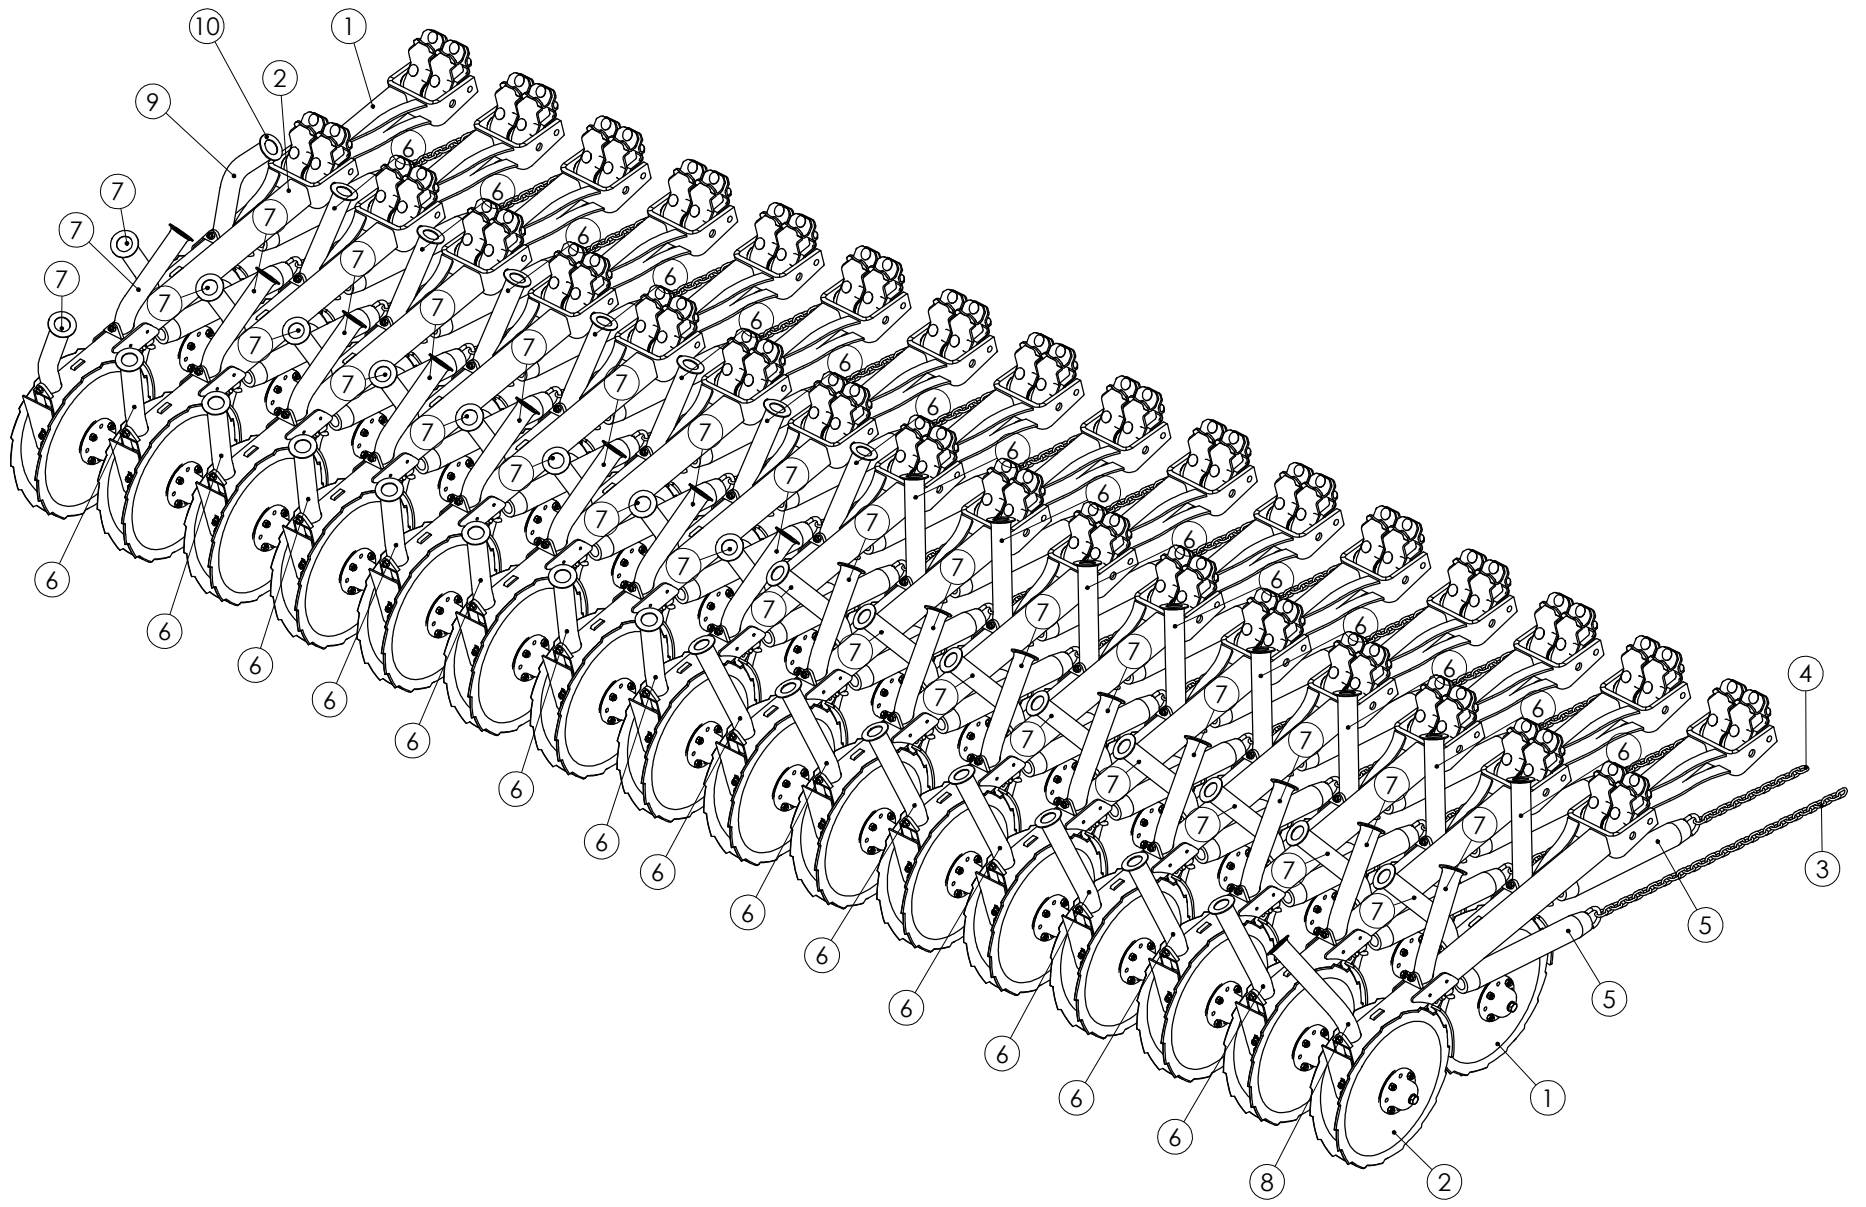

98981102 VANTAISTO 4000

98981102 VANTAISTO 4000

Pos.	Part No	Pcs	Osan nimi	Description	Benämning	Tyyppi
1	98980502	16	Vannas	Coulter	Bill	
2	98980602	16	Vannas	Coulter	Bill	
3	98980744	16	Ketju	Chain	Kedja	DIN 5685-G-5x21 SISÄMITTA 9,5 34-LENKKIÄ
4	98980844	16	Ketju	Chain	Kedja	DIN 5685-G-5x21 SISÄMITTA 9,5 15-LENKKIÄ
5	98707874	32	Jousi	Spring	Fjäder	Ø8xDu40/50/40xLo416
6	98592964	29	Putki	Tube	Rör	15°
7	98592864	33	Putki	Tube	Rör	30°
8	98981264	1	Putki	Tube	Rör	45°
9	99014564	1	Putki 45°vasen	Tube	Rör	45°vasen
10	99014644	64	Peitelevy	Cover plate	Skuddsplåt	58/33