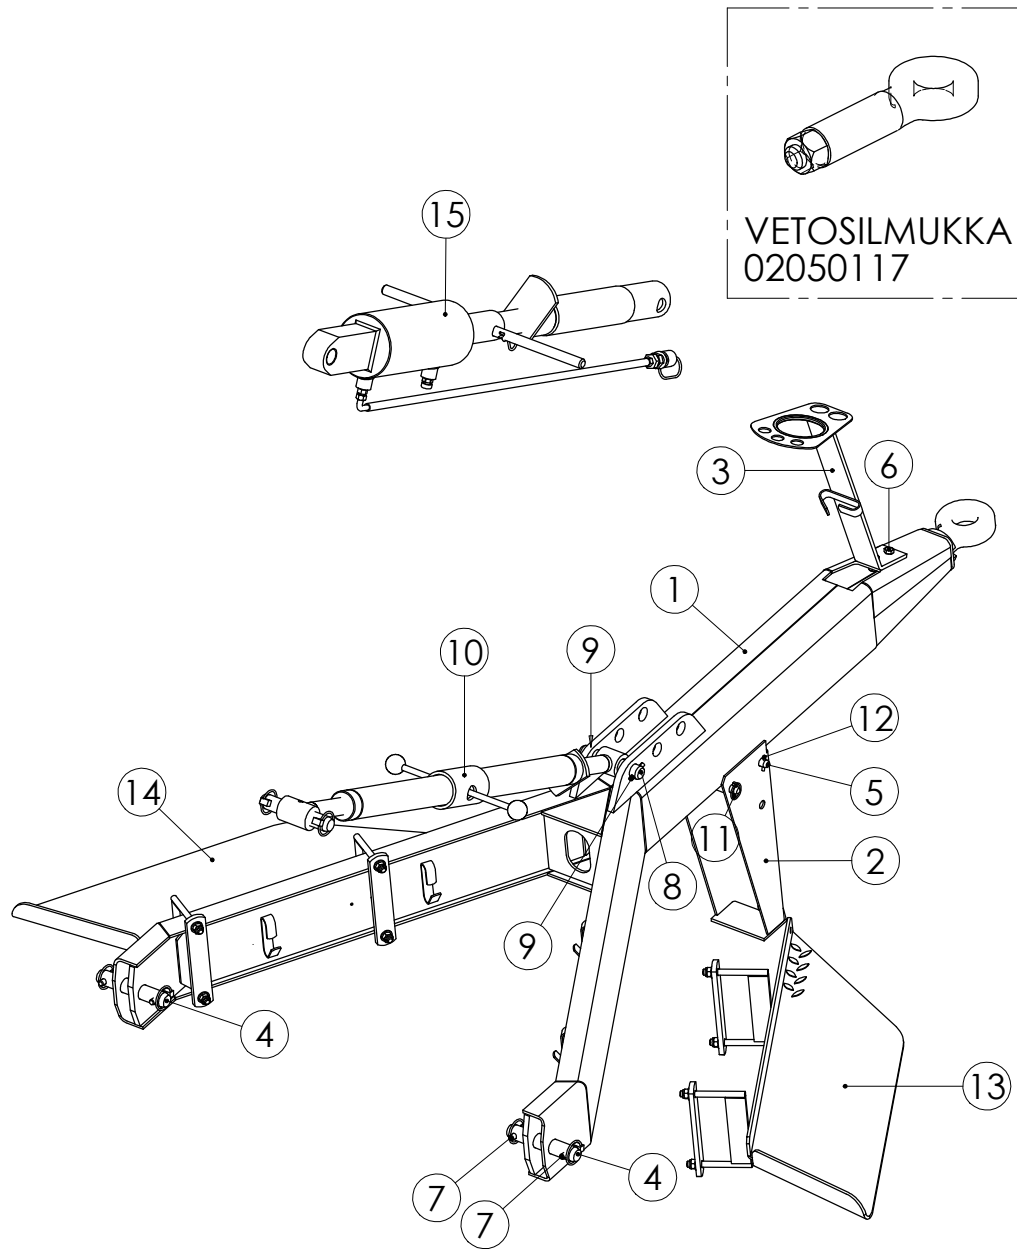

98627202 VETOLAITE KP.

98372703 VANTTIRUUVI

Pos.	Part No	Pcs	Osan nimi	Description	Benämning	Tyyppi
1	97602344	1	Säätöruuvi	Adjusting screw	Stälsskruv	
2	98372844	1	Säätöruuvi	Adjusting screw	Stälsskruv	
3	98329874	1	Putki	Tube	Rör	
4	97860844	1	Lukituslevy	Locking plate	Lås plåt	
5	97881744	1	Tanko	Pole	Stång	
6	02040651	2	Nuppi	Knop	Knopp	Ø40xM12

98635703 AISASYLINTERI

Pos.	Part No	Pcs	Osan nimi	Description	Benämning	Tyyppi
1	98636373	1	Sylinteri	Cylinder	Cylinder	D/d = 110/60 isku 120 mm
2	01860305	1	Tiivistesarja	Gasket set	Tätning set	98636373
3	01860306	1	Tiivistesarja	Gasket set	Tätning set	98636373V
4	98519104	1	Lukituslevy	Locking plate	Lås plåt	
5	98636474	1	Säätöputki	Adjuster sleeve	AnsätARBussning	L=475
6	96838644	1	Tappi	Stud	Bult	20x500
7	02061954	2	Haarajousisokka	Snap pin	Fjäderpinne, R-Sprint	4x74 FEZN8
8	02011311	1	Kaulanippa	Grease nipple	Smörjnippel	AM8 DIN 71412
9	01451380	2	Tiiviste	Gasket	Tätning	USIT 1/4"
10	01861028	1	Huohotin	Air filter	Luftfilter	36-31A-06 3/8"
11	01391036	1	Hydrauliikkaliitin	Hydraulic coupler	Hydraulik kopplare	R1/2"C23072-08
12	01451514	1	Letku	Hose	Slang	5751-04/H198-04/5701-04 L=5000
13	01451341	1	Kaksoisnippa	Extension piece	Förlängningsstycke	26-04000-04
14	01440318	1	Supistusnippa	Extension piece	Förlängningsstycke	26-04000-04-08
15	01343272	1	Tiiviste	Gasket	Tätning	08-USITR-08
16	01371142	1	Tulppa	Plug	Plugg	C 26914-8

98627202 VETOLAITE KP.

Pos.	Part No	Pcs	Osan nimi	Description	Benämning	Tyyppi
1	98623572	1	Aisa	Draw beam	Dragstång	
2	98606573	1	Kannatin	Support	Konsol	
3	98601873	1	Pidin	Holder	Klammer	
4	97604644	3	Tappi	Stud	Bult	30x165
5	96906044	2	Akseli	Axle	Axel	
6	05012306	2	Kuusioruuvi	Hexagon bolt	Sexkantskruv	M10x20 SFS2064 M8.8ZN
7	02062242	6	Rengassokka	Linch pin	Sprint	11x43 FEZN
8	98648444	1	Tappi	Stud	Bult	
9	02062570	2	Jousisokka	Spring pin	Fjäderpinne	8x45 DIN1481 55SI7ZN
10	98372703	1	Vanttiruuvi	Adjusting screw	Stälsskruv	
11	02062242	2	Rengassokka	Linch pin	Sprint	4,5x40 FEZN
12	02062771	2	Jousisokka	Spring pin	Fjäderpinne	5x32 DIN1481 55SI7ZN
13	98669603	1	Taso	Plane	Plan	
14	98669703	1	Taso	Plane	Plan	
15	98635703	1	Aisasynteri	Cylinder assembly	Cylinder montering