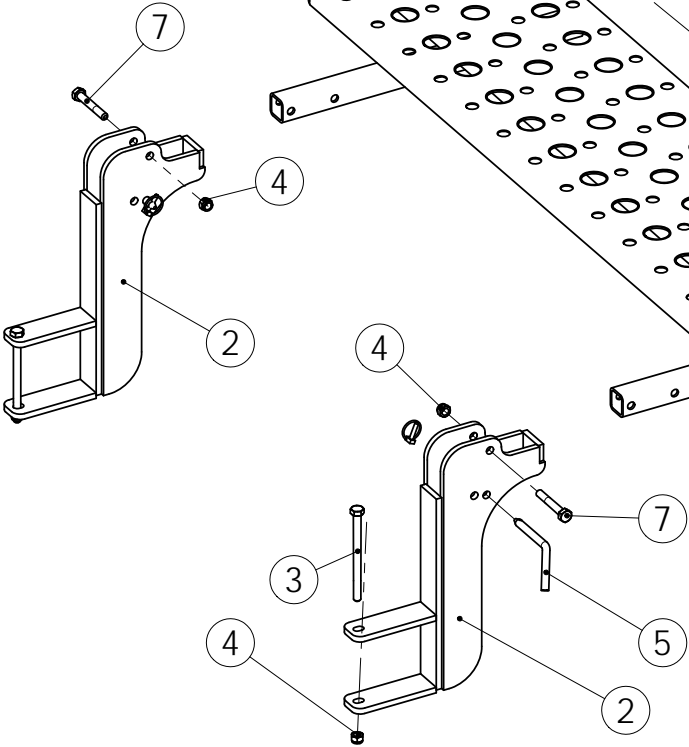

98942703 ETUASTINTASOT KP. 4000

98945003 ETUASTINTASO KP. 4000

98945003 ETUASTINTASO KP. 4000

Pos.	Part No	Pcs	Osan nimi	Description	Benämning	Tyyppi
1	98946973	1	Astintaso	Step	Stege	L=1535
2	98945763	2	Kannatin	Support	Konsol	
3	05003264	2	Kuusioruuvi	Hexagon bolt	Sexkantskruv	M12x160 SFS2063 M 8.8ZN
4	02161451	4	Lukitusmutteri	Locking nut	Låsmutter	M12 DIN985 8ZN NYLOC
5	97418444	2	Tappi	Stud	Bult	Ø12
6	02061619	2	Rengassokka	Linch pin	Ringpinne	6x40 FEZN
7	05003012	2	Kuusioruuvi	Hexagon bolt	Sexkantskruv	M12x80 SFS2063 M 8.8ZN

98942703 ETUASTINTASOT KP. 4000

Pos.	Part No	Pcs	Osan nimi	Description	Benämning	Tyyppi
1	98945003	2	Astintaso	Step	Stege