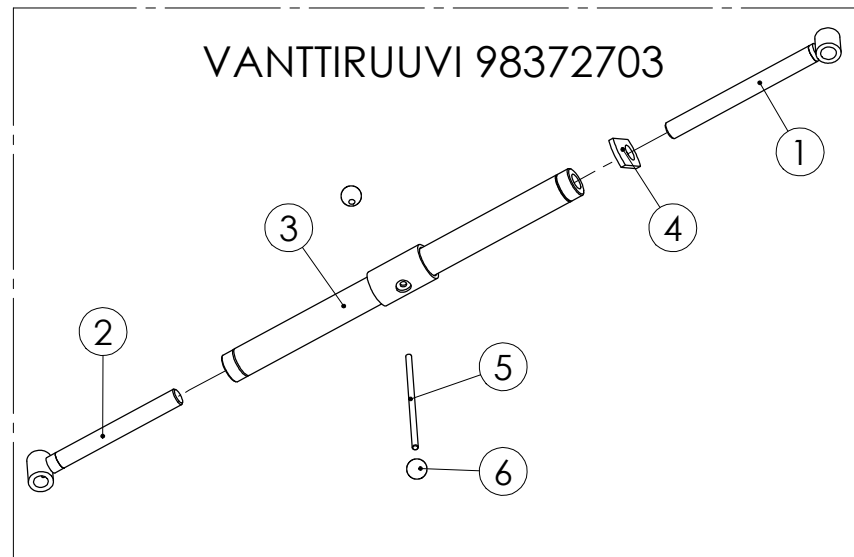

98627202 VETOLAITE KP.

98372703 VANTTIRUUVI

Pos.	Part No	Pcs	Osan nimi	Description	Benämning	Tyyppi
1	97602344	1	Säätöruuvi	Adjusting screw	Stälsskruv	
2	98372844	1	Säätöruuvi	Adjusting screw	Stälsskruv	
3	98329874	1	Putki	Tube	Rör	
4	97860844	1	Lukituslevy	Locking plate	Lås plåt	
5	97881744	1	Tanko	Pole	Stång	
6	02040651	2	Nuppi	Knop	Knopp	Ø40xM12

98635703 AISASYLINTERI

Pos.	Part No	Pcs	Osan nimi	Description	Benämning	Tyyppi
1	98636373	1	Sylinteri	Cylinder	Cylinder	D/d = 110/60 isku 120 mm
2	01860305	1	Tiivistesarja	Gasket set	Tätning set	98636373
3	01860306	1	Tiivistesarja	Gasket set	Tätning set	98636373V
4	98519104	1	Lukituslevy	Locking plate	Lås plåt	
5	98636474	1	Säätöputki	Adjuster sleeve	AnsätARBussning	L=475
6	96838644	1	Tappi	Stud	Bult	20x500
7	02061954	2	Haarajousisokka	Snap pin	Fjäderpinne, R-Sprint	4x74 FEZN8
8	02011311	1	Kaulanippa	Grease nipple	Smörjnippel	AM8 DIN 71412
9	01451380	2	Tiiviste	Gasket	Tätning	USIT 1/4"
10	01861028	1	Huohotin	Air filter	Luftfilter	36-31A-06 3/8"
11	01391036	1	Hydrauliikkaliitin	Hydraulic coupler	Hydraulik kopplare	R1/2"C23072-08
12	01451514	1	Letku	Hose	Slang	5751-04/H198-04/5701-04 L=5000
13	01451341	1	Kaksoisnippa	Extension piece	Förlängningsstycke	26-04000-04
14	01440318	1	Supistusnippa	Extension piece	Förlängningsstycke	26-04000-04-08
15	01343272	1	Tiiviste	Gasket	Tätning	08-USITR-08
16	01371142	1	Tulppa	Plug	Plugg	C 26914-8

98627202 VETOLAITE KP.

Pos.	Part No	Pcs	Osan nimi	Description	Benämning	Tyyppi
1	98623572	1	Aisa	Draw beam	Dragstång	
2	98606573	1	Kannatin	Support	Konsol	
3	98601873	1	Pidin	Holder	Klammer	
4	97604644	3	Tappi	Stud	Bult	30x165
5	96906044	2	Akseli	Axle	Axel	
6	05012306	2	Kuusioruuvi	Hexagon bolt	Sexkantskruv	M10x20 SFS2064 M8.8ZN
7	02062242	6	Rengassokka	Linch pin	Sprint	11x43 FEZN
8	98648444	1	Tappi	Stud	Bult	
9	02062570	2	Jousisokka	Spring pin	Fjäderpinne	8x45 DIN1481 55SI7ZN
10	98372703	1	Vanttiruuvi	Adjusting screw	Stälsskruv	
11	02062242	2	Rengassokka	Linch pin	Sprint	4,5x40 FEZN
12	02062771	2	Jousisokka	Spring pin	Fjäderpinne	5x32 DIN1481 55SI7ZN
13	98669603	1	Taso	Plane	Plan	
14	98669703	1	Taso	Plane	Plan	
15	98635703	1	Aisasynteri	Cylinder assembly	Cylinder montering