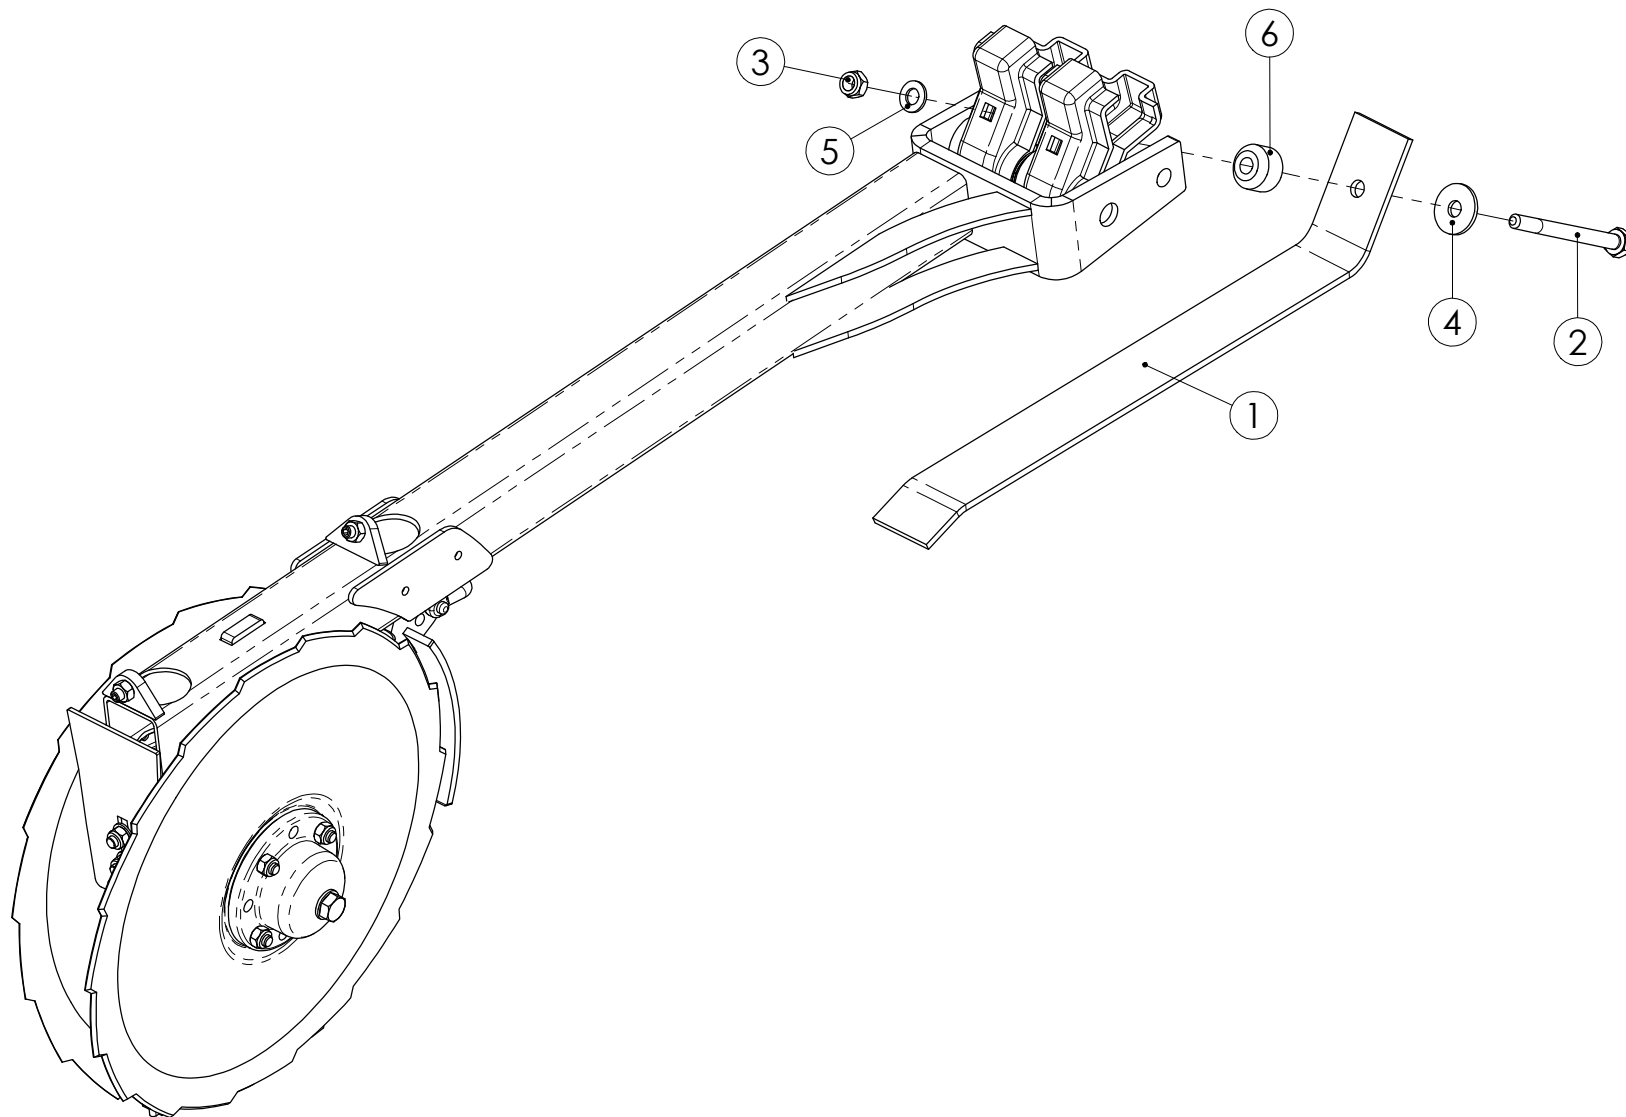

99004603 KEVENNIN

99004603 KEVENNIN

Pos.	Part No	Pcs	Osan nimi	Description	Benämning	Tyyppi
1	99008573	1	Kevennyslatta	Support	Konsol	5x50x500
2	02081164	1	Kuusioruuvi	Hexagon bolt	Sexkantskruv	M10x110 SFS2063 M8.8ZN
3	02161444	1	Lukitusmutteri	Locking nut	Låsmutter	M10 DIN985 8ZN NYLOC
4	05061062	1	Korialuslaatta	Washer	Bricka	M10 DIN 440 ZN (S=3mm)
5	05061085	1	Aluslaatta	Washer	Bricka	ALUSLAATTA 10,5 DIN125 ZN
6	99024144	1	Holkki	Bushing	Hylsa