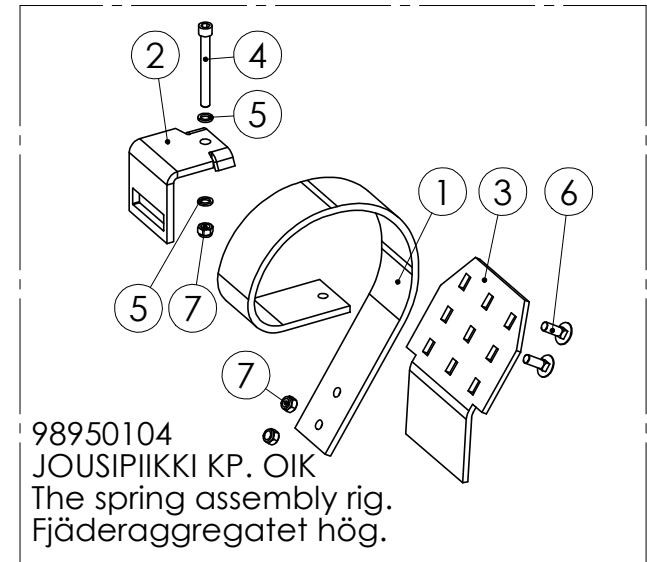

98950104
JOUSIPIIKKI KP. OIK
The spring assembly rig.
Fjäderaggregatet hög.