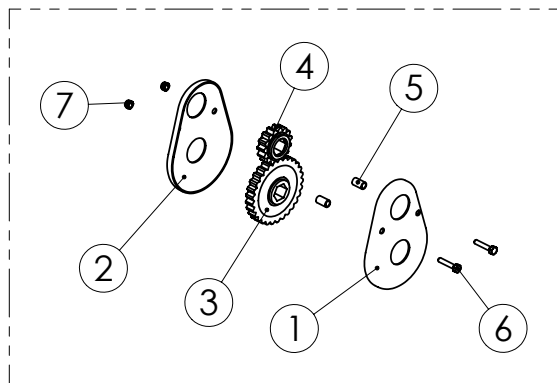

96109904 KIERTOKANKI

98473103 VAPAAKYTKIN KÄYTTÖ

98473004 SÄÄTÖOSAT

95905304 KASETTIVAIHDE

96141104 EPÄKESKO JA LAAKERI

Pos.	Part No	Pcs	Osan nimi	Description	Benämning	Tyyppi
1	95905444	1	Levy	Plate	Plåt	
2	95905544	1	Levy	Plate	Plåt	
3	95905604	1	Hammaspyörä	Toothed wheel	Kugghjul	
4	95905704	1	Hammaspyörä	Toothed wheel	Kugghjul	
5	95905844	2	Väliholkki	Spacer	Distansstycke	
6	05011327	2	Kuusioruuvi	Hexagon bolt	Sexkantskruv	M5x25 SFS2064 8.8ZN
7	02161973	2	Lukitusmutteri	Locking nut	Låsmutter	M5 DIN985 8ZN NYLOC