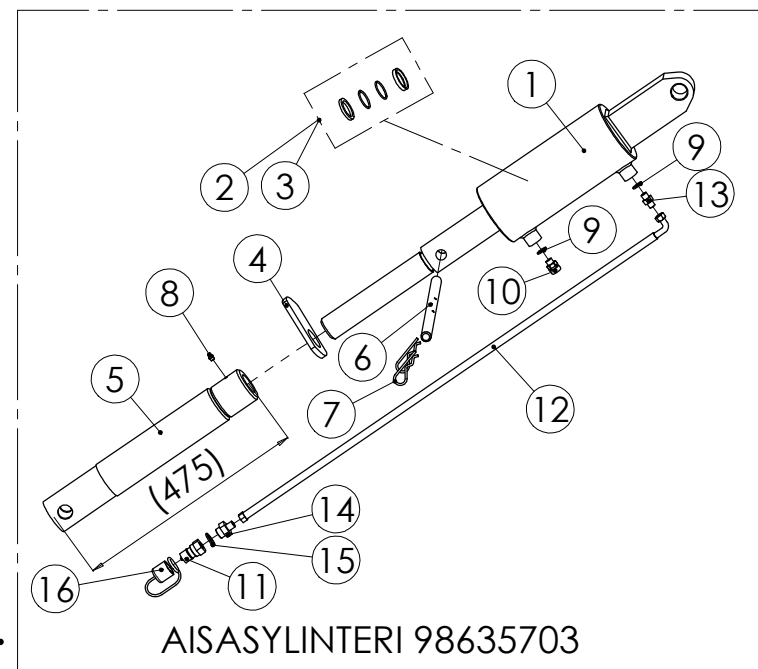

98627202 VETOLAITE KP.

98372703 VANTTIRUUVI

Pos.	Part No	Pcs	Osan nimi	Description	Benämning	Tyyppi
1	97602344	1	Säätöruuvi	Adjusting screw	Stälsskruv	
2	98372844	1	Säätöruuvi	Adjusting screw	Stälsskruv	
3	98329874	1	Putki	Tube	Rör	
4	97860844	1	Lukituslevy	Locking plate	Lås plåt	
5	97881744	1	Tanko	Pole	Stång	
6	02040651	2	Nuppi	Knop	Knopp	Ø40xM12

98635703 AISASYLINTERI

Pos.	Part No	Pcs	Osan nimi	Description	Benämning	Tyyppi
1	98636373	1	Sylinteri	Cylinder	Cylinder	D/d = 110/60 isku 120 mm
2	01860305	1	Tiivistesarja	Gasket set	Tätning set	98636373
3	01860306	1	Tiivistesarja	Gasket set	Tätning set	98636373V
4	98519104	1	Lukituslevy	Locking plate	Lås plåt	
5	98636474	1	Säätöputki	Adjuster sleeve	AnsätARBussning	L=475
6	96838644	1	Tappi	Stud	Bult	20x500
7	02061954	2	Haarajousisokka	Snap pin	Fjäderpinne, R-Sprint	4x74 FEZN8
8	02011311	1	Kaulanippa	Grease nipple	Smörjnippel	AM8 DIN 71412
9	01451380	2	Tiiviste	Gasket	Tätning	USIT 1/4"
10	01861028	1	Huohotin	Air filter	Luftfilter	36-31A-06 3/8"
11	01391036	1	Hydrauliikkaliitin	Hydraulic coupler	Hydraulik kopplare	R1/2"C23072-08
12	01451514	1	Letku	Hose	Slang	5751-04/H198-04/5701-04 L=5000
13	01451341	1	Kaksoisnippa	Extension piece	Förlängningsstycke	26-04000-04
14	01440318	1	Supistusnippa	Extension piece	Förlängningsstycke	26-04000-04-08
15	01343272	1	Tiiviste	Gasket	Tätning	08-USITR-08
16	01371142	1	Tulppa	Plug	Plugg	C 26914-8

98627202 VETOLAITE KP.

Pos.	Part No	Pcs	Osan nimi	Description	Benämning	Tyyppi
1	98623572	1	Aisa	Draw beam	Dragstång	
2	98606573	1	Kannatin	Support	Konsol	
3	98601873	1	Pidin	Holder	Klammer	
4	97604644	3	Tappi	Stud	Bult	30x165
5	96906044	2	Akseli	Axle	Axel	
6	05012306	2	Kuusioruuvi	Hexagon bolt	Sexkantskruv	M10x20 SFS2064 M8.8ZN
7	02062242	6	Rengassokka	Linch pin	Sprint	11x43 FEZN
8	98648444	1	Tappi	Stud	Bult	
9	02062570	2	Jousisokka	Spring pin	Fjäderpinne	8x45 DIN1481 55SI7ZN
10	98372703	1	Vanttiruuvi	Adjusting screw	Stälsskruv	
11	02062242	2	Rengassokka	Linch pin	Sprint	4,5x40 FEZN
12	02062771	2	Jousisokka	Spring pin	Fjäderpinne	5x32 DIN1481 55SI7ZN
13	98669603	1	Taso	Plane	Plan	
14	98669703	1	Taso	Plane	Plan	
15	98635703	1	Aisasynteri	Cylinder assembly	Cylinder montering