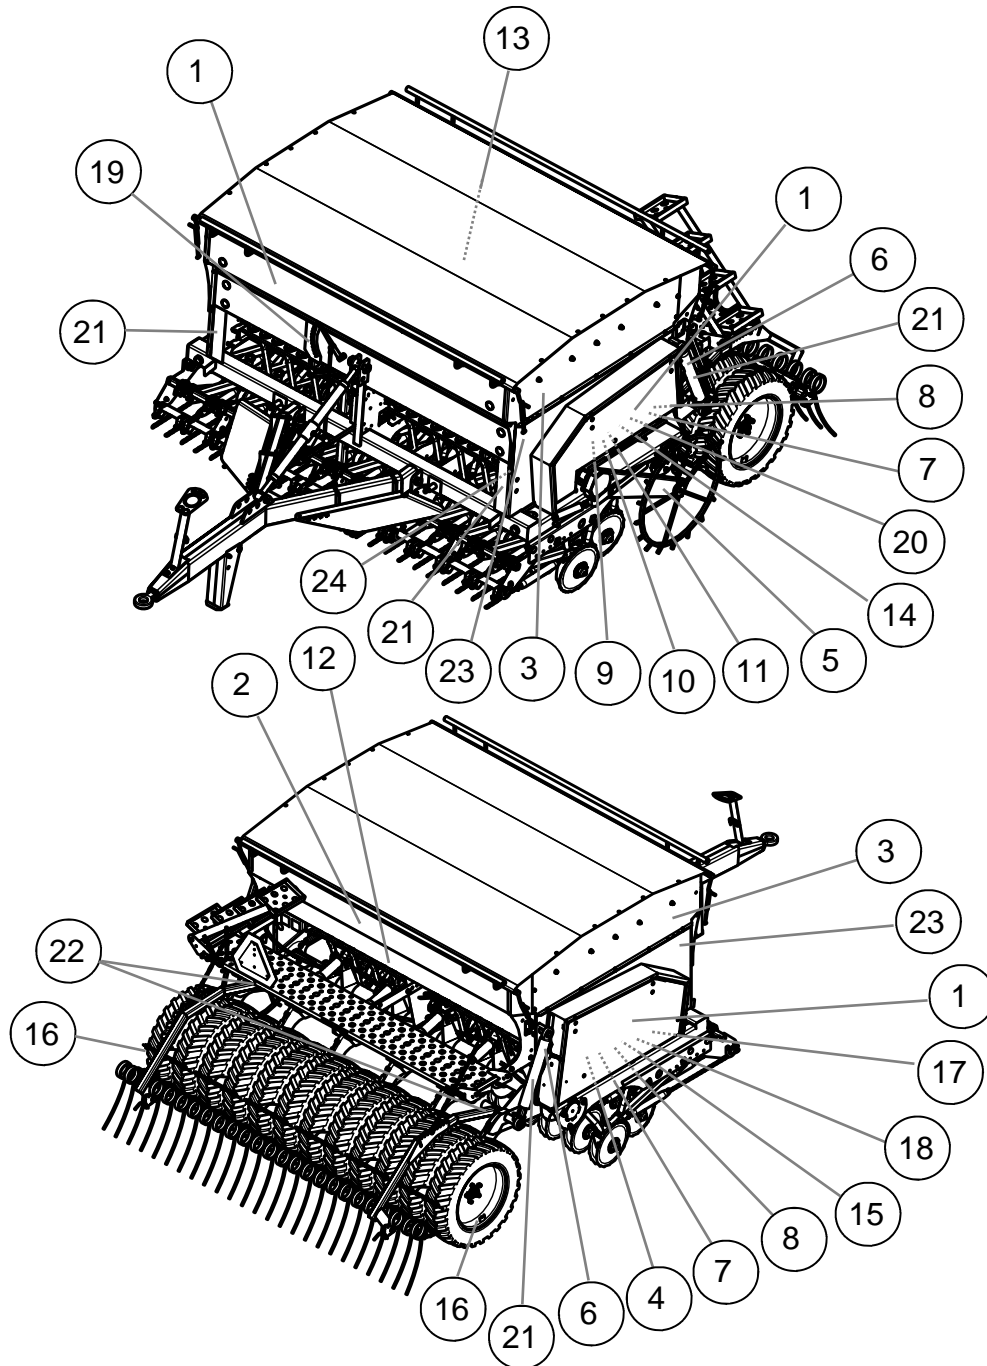

TEIPIT TITAN 4000

1	TUME+TÄHKÄ	85399-4
2	TUME+TÄHKÄ TITAN 4000	9001103
3	TITAN 4000	9001203
4	KÄSIPYÖRÄN LUKITUS	64124-4
5	MAAPYÖRÄ SUUNTA	79424-4
6	SYLINTERIN TURVAHANA	75874-4
7	NOSTOSYLINTERIN VAROITUS	75914-4
8	SYÖTTÖLAITTEEN SÄÄTÖ	45430-4
9	ÖLJYKANNU	61988-4
10	RASVAPURISTIN	61989-4
11	TUNTI 20h	61990-4
12	OLESKELU KONEEN PÄÄLLÄ	60840-4
13	KONEEN NOSTOKOHTA	46657-4
14	SÄÄTÖOHJE	62044-4
15	OHJEKIRJA	3TR1320
16	ILMANPAINE	72525-4
17	PIENSIEMEN	70539-4
18	VILJA	70538-4
19	SÄÄTÖASTEIKKO	81590-2
20	KYLVÖTAULUKKO	8939803
21	VAROITUSRAIDAT	82567-4
22	VASEN/OIKEA	LEFT/RIGHT
23	MERKITSIN VAROITUS	75645-4
24	KONEKILPI	VALM. NRO