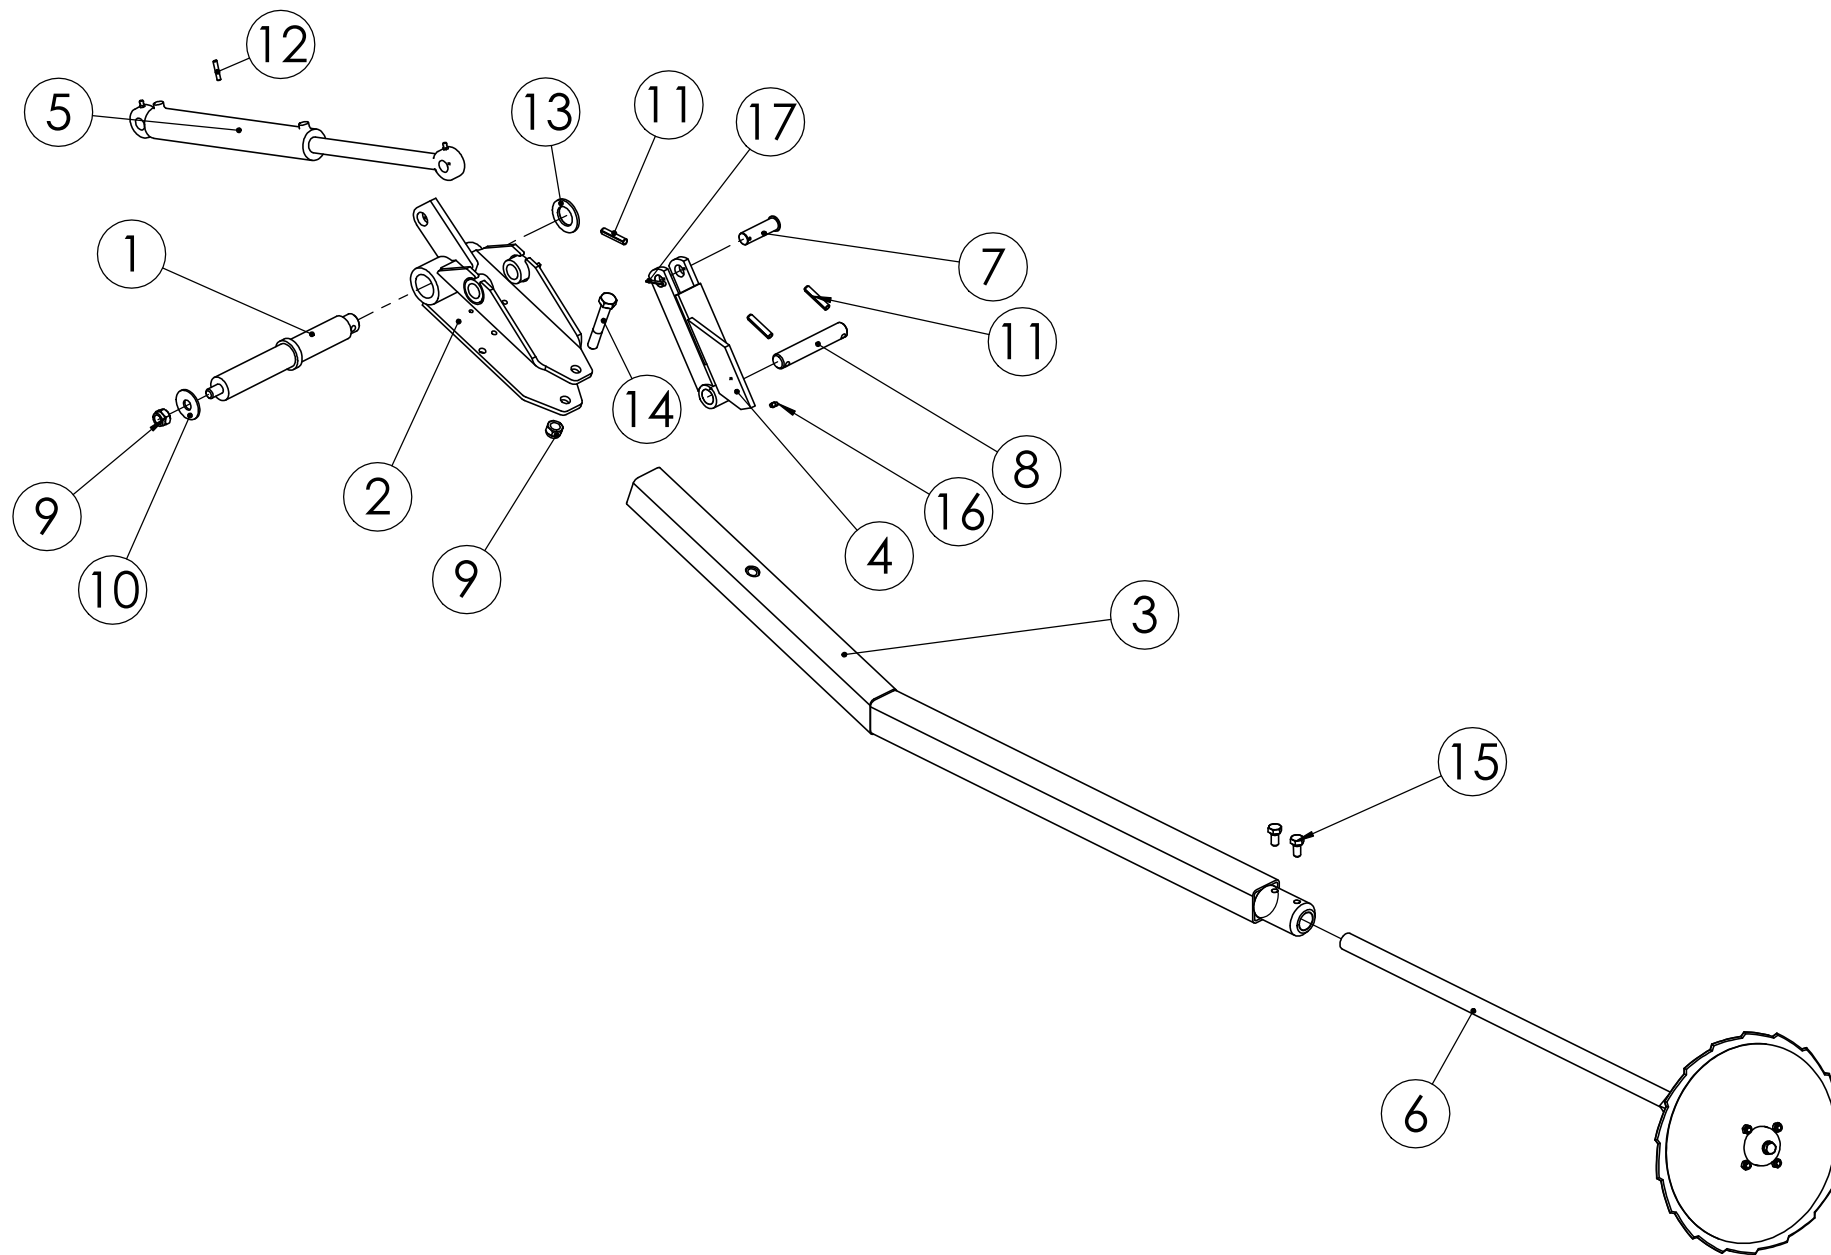

# TEIPIT TITAN 4000

1	TUME+TÄHKÄ	85399-4
2	TUME+TÄHKÄ TITAN 4000	9001103
3	TITAN 4000	9001203
4	KÄSIPYÖRÄN LUKITUS	64124-4
5	MAAPYÖRÄ SUUNTA	79424-4
6	SYLINTERIN TURVAHANA	75874-4
7	NOSTOSYLINTERIN VAROITUS	75914-4
8	SYÖTTÖLAITTEEN SÄÄTÖ	45430-4
9	ÖLJYKANNU	61988-4
10	RASVAPURISTIN	61989-4
11	TUNTI 20h	61990-4
12	OLESKELU KONEEN PÄÄLLÄ	60840-4
13	KONEEN NOSTOKOHTA	46657-4
14	SÄÄTÖOHJE	62044-4
15	OHJEKIRJA	3TR1320
16	ILMANPAINE	72525-4
17	PIENSIEMEN	70539-4
18	VILJA	70538-4
19	SÄÄTÖASTEIKKO	81590-2
20	KYLVÖTAULUKKO	8939803
21	VAROITUSRAIDAT	82567-4
22	VASEN/OIKEA	LEFT/RIGHT
23	MERKITSIN VAROITUS	75645-4
24	KONEKILPI	VALM. NRO