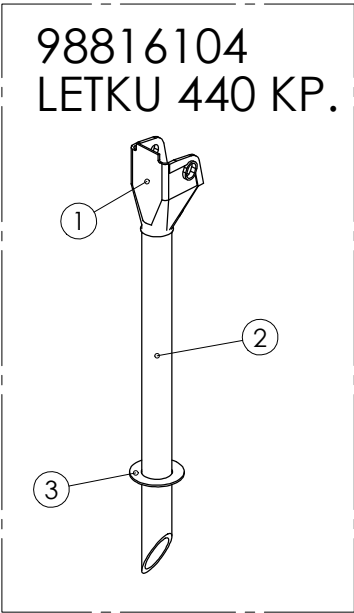

98993502 HYLLEYKÖ 4000

98816104 LETKU 440 KP.

Pos.	Part No	Pcs	Osan nimi	Description	Benämning	Tyyppi
1	95751014	1	Suppilo	Cone	Nedmatningstratt	
2	98816204	1	Letku	Hose	Slang	
3	99014644	1	Peitelevy	Cover plate	Skuddsplåt	58/33

98993502 HYLLYKKÖ KP.4000

Pos.	Part No	Pcs	Osan nimi	Description	Benämning	Tyyppi
1	99015064	1	Väilatta	Intermediate arm	Mellanplatta	
2	99071362	1	Hyllykkö	Shelves	Hylla	
3	98993663	1	Hyllykkö 4000	Shelves	Hylla	
4	98704063	1	Käyttövipu	Operating	Manöverspak	
5	98704664	4	Latta	Flat bar	Plattstång	
6	95675413	64	Nivelosa	Link	Led	
7	98569363	4	Levy	Plate	Plåt	
8	98709574	1	Latta	Flat bar	Plattstång	
9	98572864	2	Putki	Tube	Rör	
10	98716373	2	Koekylvökaukalo	Calibration trough	Vridprovstrag	L=3560
11	96824504	12	Letku	Hose	Slang	L=375
12	97008204	3	Letku	Hose	Slang	L=420
13	98816104	10	Letku	Hose	Slang	L=440
14	98257204	1	Letku	Hose	Slang	L=485
15	98713304	25	Letku	Hose	Slang	L=650
16	98713104	6	Letku	Hose	Slang	L=460
17	99016404	6	Letku	Hose	Slang	L=685
18	02081238	2	Kuusioruuvi	Hexagon bolt	Sexkantskruv	M10x45 SFS2064 M8.8ZN
19	05012384	3	Kuusioruuvi	Hexagon bolt	Sexkantskruv	M10x30 SFS2064 M8.8ZN
20	05012440	2	Kuusioruuvi	Hexagon bolt	Sexkantskruv	M10x40 DIN933 8.8Zn
21	05011655	1	Kuusioruuvi	Hexagon bolt	Sexkantskruv	M6x30 SFS2064 M8.8ZN
22	05011895	4	Kuusioruuvi	Hexagon bolt	Sexkantskruv	M8x20 SFS2064 M8.8ZN
23	05012828	7	Kuusioruuvi	Hexagon bolt	Sexkantskruv	M12x35 SFS2064 M8.8ZN
24	02161451	8	Lukitusmutteri	Locking nut	Låsmutter	M12 DIN985 8ZN NYLOC
25	02161444	7	Lukitusmutteri	Locking nut	Låsmutter	M10 DIN985 8ZN NYLOC
26	02151051	4	Lukitusmutteri	Locking nut	Låsmutter	M8 DIN985 8ZN NYLOC
27	02161758	1	Lukitusmutteri	Locking nut	Låsmutter	M6 DIN985 8ZN NYLOC
28	05061085	4	Aluslaatta	Washer	Bricka	ALUSLAATTA 10,5 DIN125 ZN
29	05061631	2	Aluslaatta	Washer	Bricka	6,6 SFS2042 FEZN
30	99014773	1	Lukkolevy	Locking plate	Lås plåt	
31	99070904	1	Letku	Hose	Slang	L=665