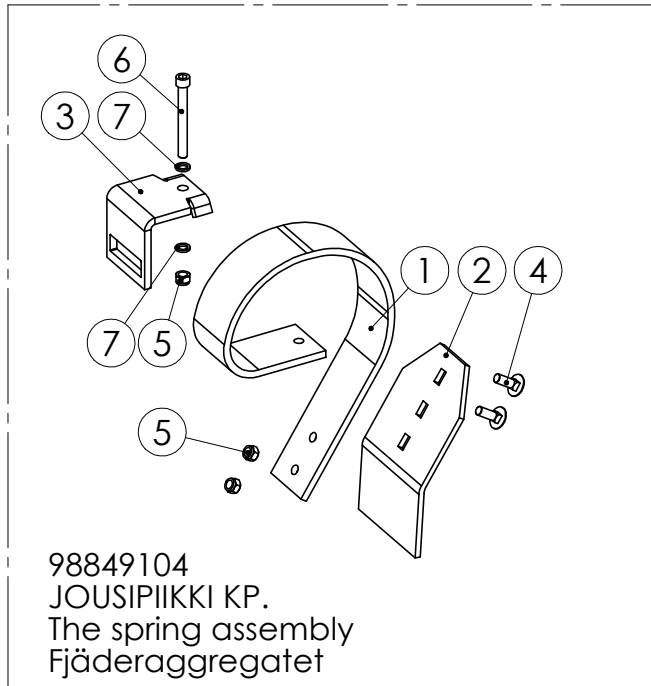

98849104
JOUSIPIIKKI KP.
The spring assembly
Fjäderaggregatet

99033602
ETULATA KP. 4000
Levelling board assembly 4000
Frontsladd aggregatet 4000