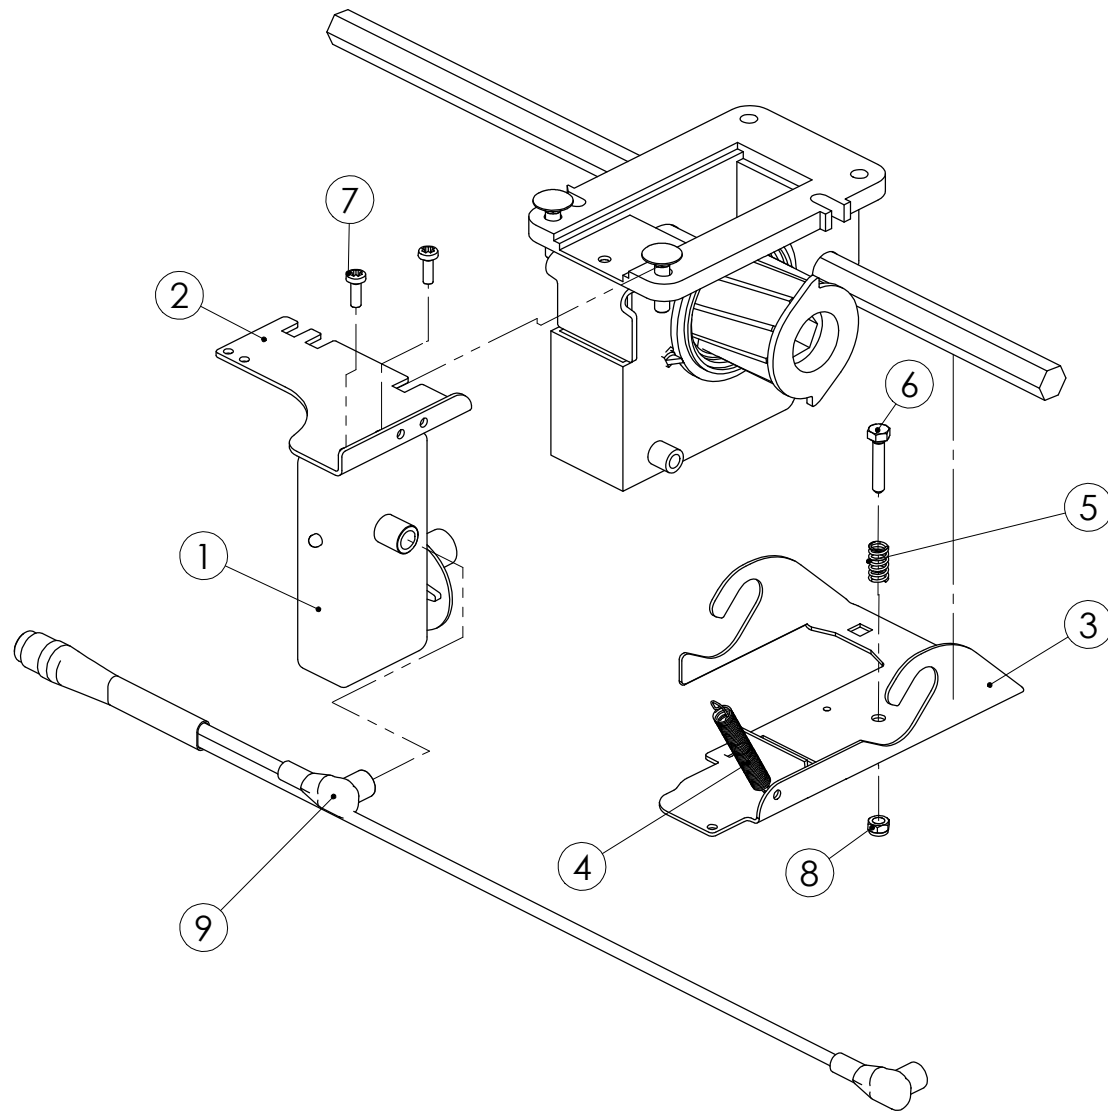

99096203 LISÄOSAT AJOURAPYSÄYTIN

99096203 LISÄOSAT AJOURAPYSÄYTIN

Pos.	Part No	Pcs	Osan nimi	Description	Beschreibung	Benämning	Наименование	Tyyppi
1	99009203	1	Servomoottori	Operating	Bedienungshebel	Manöverspak		
2	99009074	1	Kiinnike	Fastening parts		Fästdetaljer		
3	99009373	1	Pysäytin	Stop motion	Abstellvorrichtung	Stoppanordning		S=1,5
4	02050462	1	Vetojousi	Extension spring	Feder	Fjäder		(0,8x9x60,6 rst)
5	02050301	1	Puristusjousi	Compression spring	Feder	Fjäder		1x6x15 nr. 2433 LESJÖFORS
6	05011211	1	Kuusioruuvi	Hexagon bolt	Sechskantbolzen	Sexkantskruv		M5x25 DIN 933 A2
7	05011210	2	Ruuvi	Screw	Bolzen	Skruv		M4x12 DIN 7985 ZN PZ
8	02161959	1	Lukitusmutteri	Locking nut	Feststellmutter	Låsmutter		M5 DIN985 A4 NYLOC
9	01461220	1	Ohjainkaapelin haaroitin	Cable		Koppling		L=470