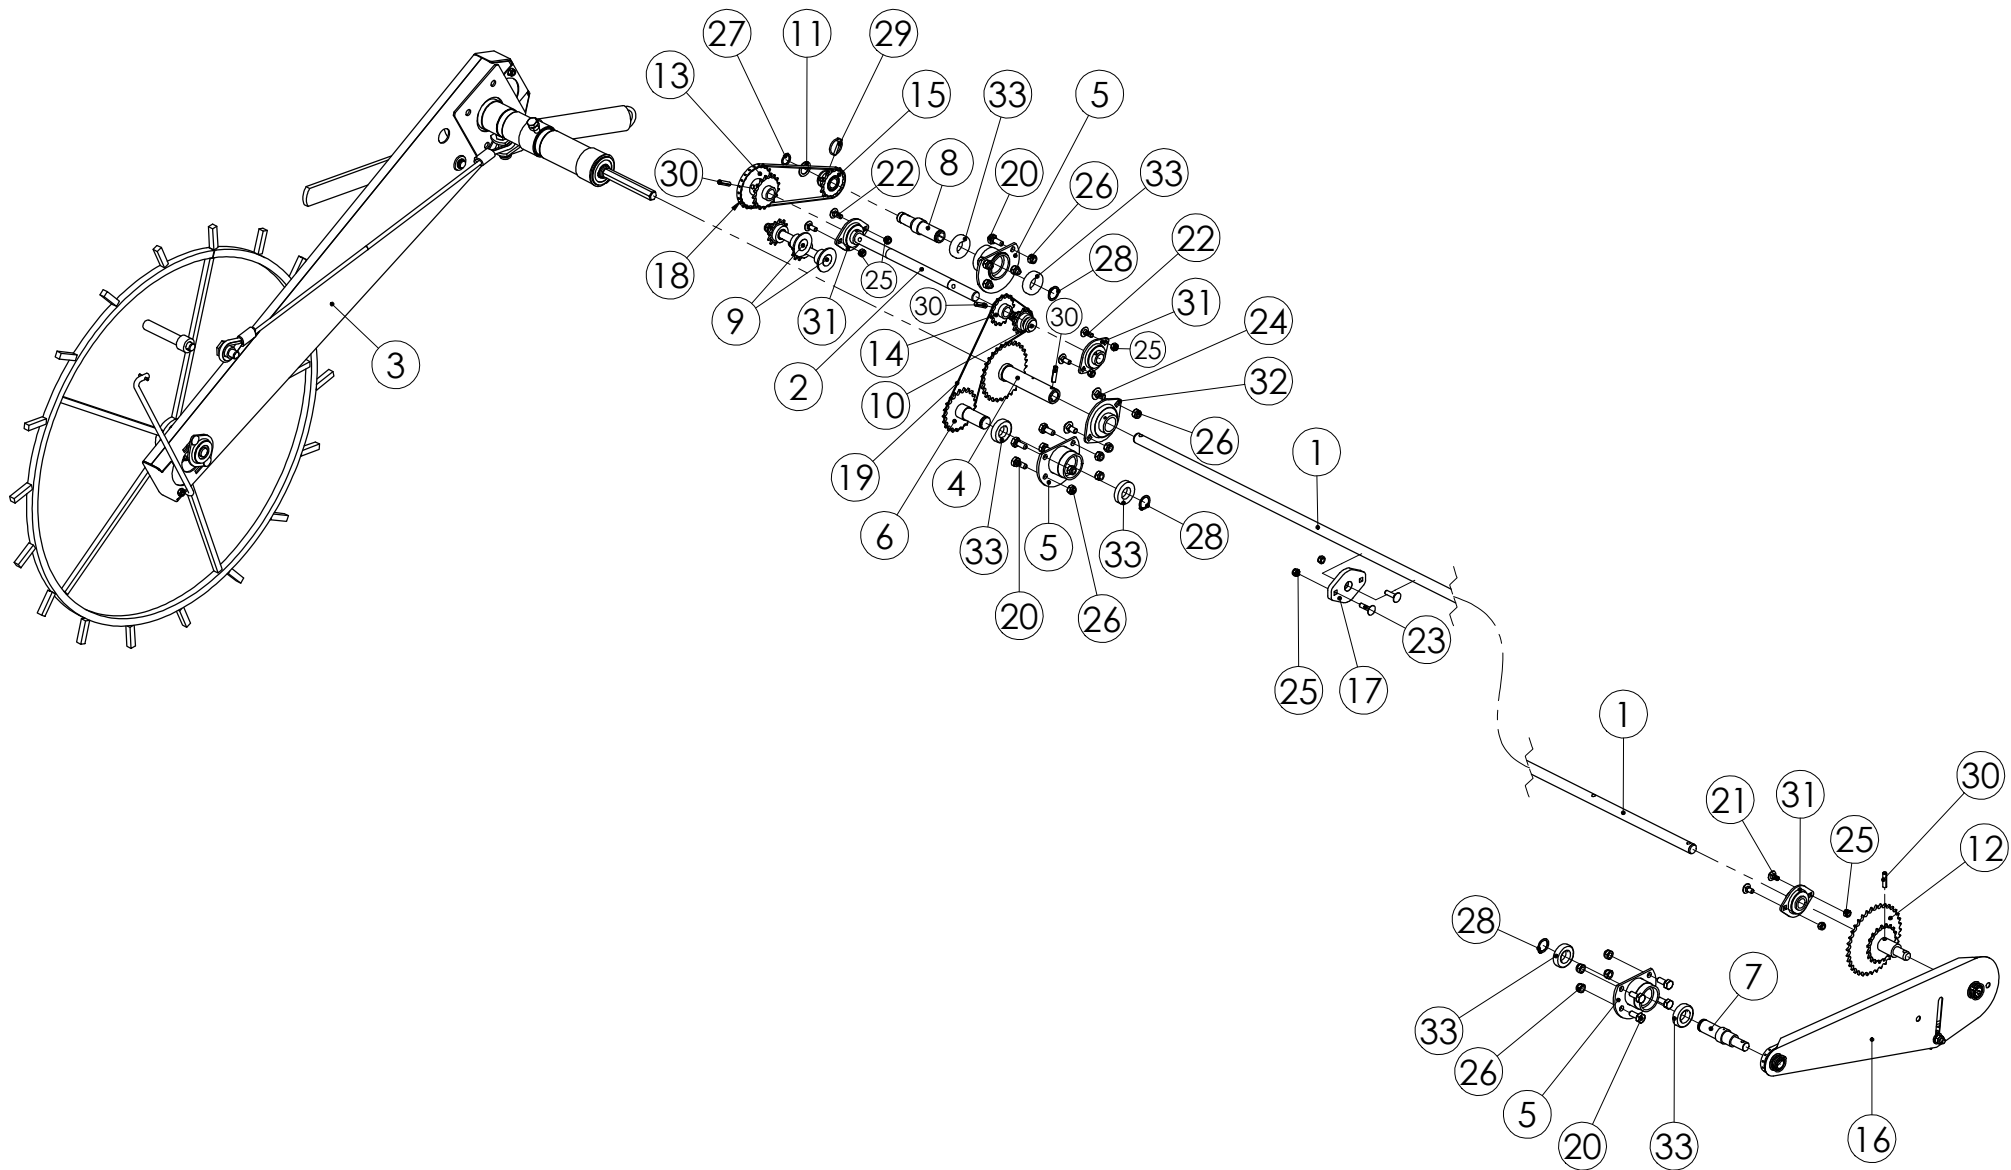

98993001 VOIMANSIIRTO 4000

98993001 VOIMANSIIRTO 4000

Pos.	Part No	Pcs	Osan nimi	Description	Benämning	Tyyppi
1	98505683	1	Akseli	Axle	Axel	Ø20x3311
2	98987404	1	Akseli	Axle	Axel	
3	98426301	1	Maapyörä	Friction wheel	Friktionshjul	
4	98297044	1	Akseli	Axle	Axel	Z 30
5	97347963	3	Laakeripesä	Bearing housing	Lagerhus	
6	98300644	1	Akseli	Axle	Axel	Z 21
7	98300043	1	Akseli	Axle	Axel	
8	98987343	1	Akseli	Axle	Axel	
9	98987504	2	Ketjunkiristin	Chain stretcher	Kedjespännare	Z 12 L=83
10	98314404	1	Ketjunkiristin	Chain stretcher	Kedjespännare	Z 12 L=42
11	95777444	1	Aluslaatta	Washer	Bricka	21x31x1
12	98536243	1	Ketjupyörä	Sprocket	Kedjehjul	
13	98577143	1	Ketjupyörä	Sprocket	Kedjehjul	Z 22 / Z 17
14	95720944	1	Ketjupyörä	Sprocket	Kedjehjul	Z 15
15	98309044	1	Ketjupyörä	Sprocket	Kedjehjul	Z 15
16	98991403	1	SPS-Välitys	Transmission cassette	Kasettväxel	Z30/Z12 (L=559,4mm)
17	98724904	1	Laakeri	Bearing	Lager	Ø20,5
18	01831294	1	Rullaketju	Roller chain	Rullkedja	08B-1x56 SFS2392
19	01832516	1	Rullaketju	Roller chain	Rullkedja	08B-1x60 SFS2392 R
20	05012345	12	Kuusioruuvi	Hexagon bolt	Sexkantskruv	M10x25 SFS2064 M8.8ZN
21	02081601	2	Lukkoruuvi	Set-screw	Ställskruv	M8x16 SFS2458 8.8ZN
22	02081599	4	Lukkoruuvi	Set-screw	Ställskruv	M8x20 SFS2458 8.8ZN
23	02081453	2	Lukkoruuvi	Set-screw	Låsskruv	M8x30 SFS2458 8.8ZN
24	02081541	2	Lukkoruuvi	Set-screw	Ställskruv	M10x20 SFS2458 8.8ZN
25	02151051	8	Lukitusmutteri	Locking nut	Låsmutter	M8 DIN985 8ZN NYLOC
26	02161444	14	Lukitusmutteri	Locking nut	Låsmutter	M10 DIN985 8ZN NYLOC
27	01351932	1	Varmistusrengas	Circlip	Låsring	20x1,2 DIN 471 FE
28	01351932	3	Varmistusrengas	Circlip	Låsring	25x1,2 DIN471 FE
29	02062242	1	Rengassokka	Linch pin	Sprint	4,5x40 FEZN
30	02063373	4	Jousisokka	Spring pin	Fjäderpinne	8x32 DIN1481 55SI7ZN
31	01310090	3	Laakeri	Bearing	Lager	UBPFL 204 PELTI
32	01310096	1	Laakeri	Bearing	Lager	UBPFL 206 PELTI
33	01311351	6	Laakeri	Bearing	Lager	6005-2RS