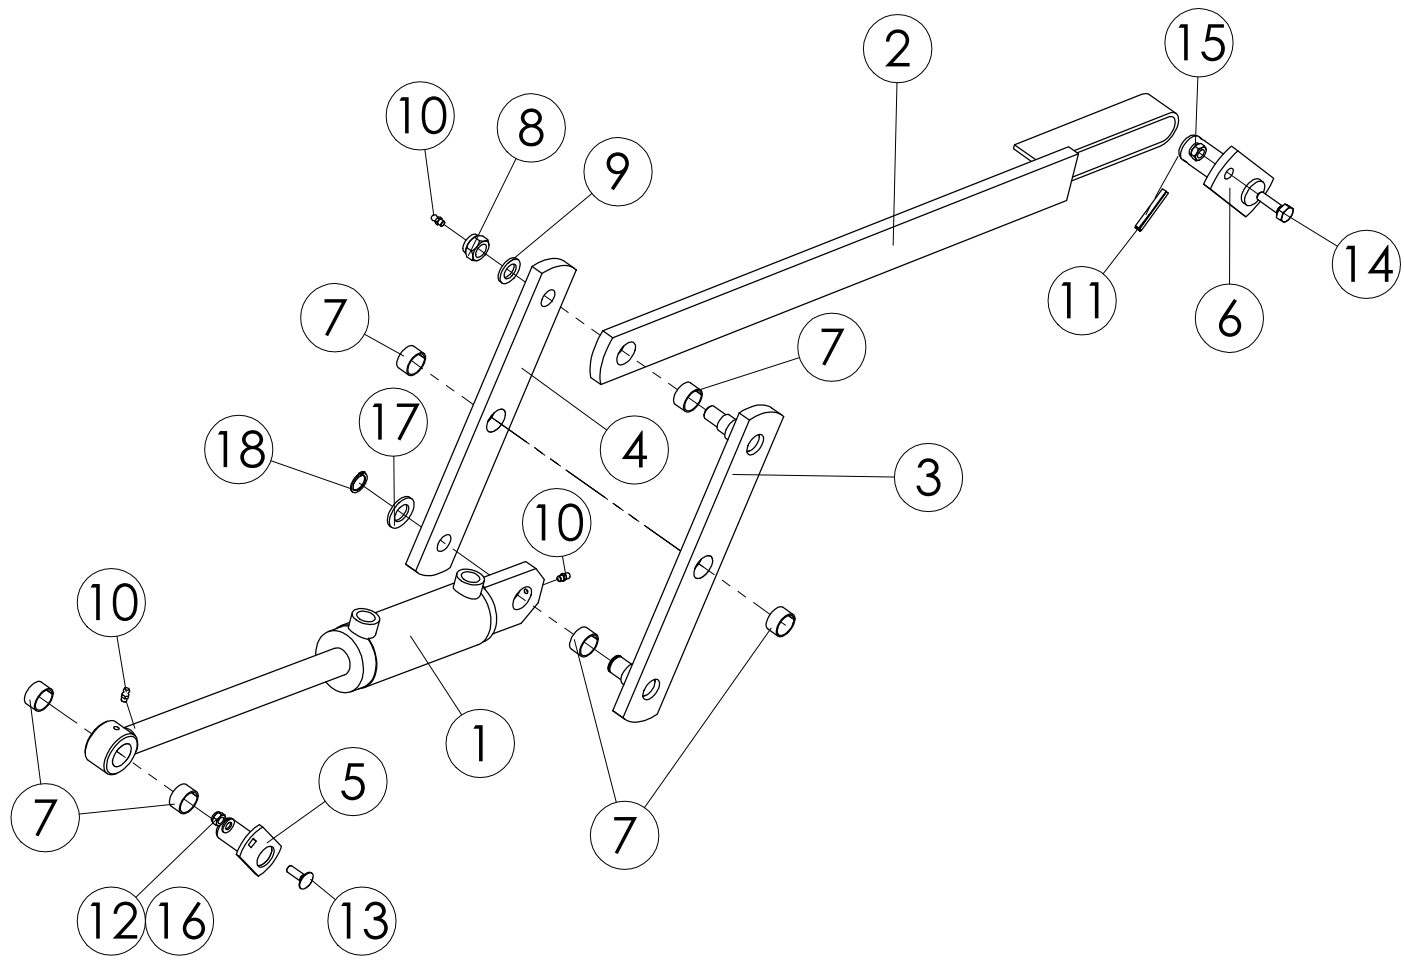

98710604 PAINOTUSVIVUSTO, 3000-4000

98710604 PAINOTUSVIVUSTO, 3000-4000

Pos.	Part No	Pcs	Osan nimi	Description	Benämning	Tyyppi
1	98616273	1	Sylinteri	Cylinder	Cylinder	
2	98611473	1	Tanko	Pole	Stång	
3	98616474	1	Nivelosa	Link	Led	
4	98712674	1	Latta	Flat bar	Plattstång	
5	98715344	1	Tappi	Stud	Bult	
6	98616574	1	Tappi	Stud	Bult	
7	02050007	6	Liukulaakeri	Plain Bearing		25/28x15 TRYMET 701
8	02151083	1	Lukitusmutteri	Locking nut	Låsmutter	M16 DIN985 8ZN NYLOC
9	05061102	1	Aluslaatta	Washer	Bricka	18 SFS2042 FEZN
10	02011158	3	Kaulanippa	Grease nipple	Smörjnippel	AM6 DIN71412
11	02061520	1	Jousisokka	Spring pin	Fjäderpinne	8x50 DIN1481 55S17ZN
12	02151051	1	Lukitusmutteri	Locking nut	Låsmutter	M8 DIN985 8ZN NYLOC
13	02081600	1	Lukkoruuvi	Set-screw	Ställskruv	M8x25 SFS2458 8.8ZN
14	05012426	1	Kuusioruuvi	Hexagon bolt	Sexkantskruv	M10x35 SFS2064 M8.8ZN
15	02161444	1	Lukitusmutteri	Locking nut	Låsmutter	M10 DIN985 8ZN NYLOC
16	05061656	1	Aluslaatta	Washer	Bricka	9 SFS2042 FEZN
17	05061118	1	Aluslaatta	Washer	Bricka	21 DIN125 ZN
18	01351683	1	Varmistusrengas	Circlip	Låsring	20x1,2 DIN 471 FE