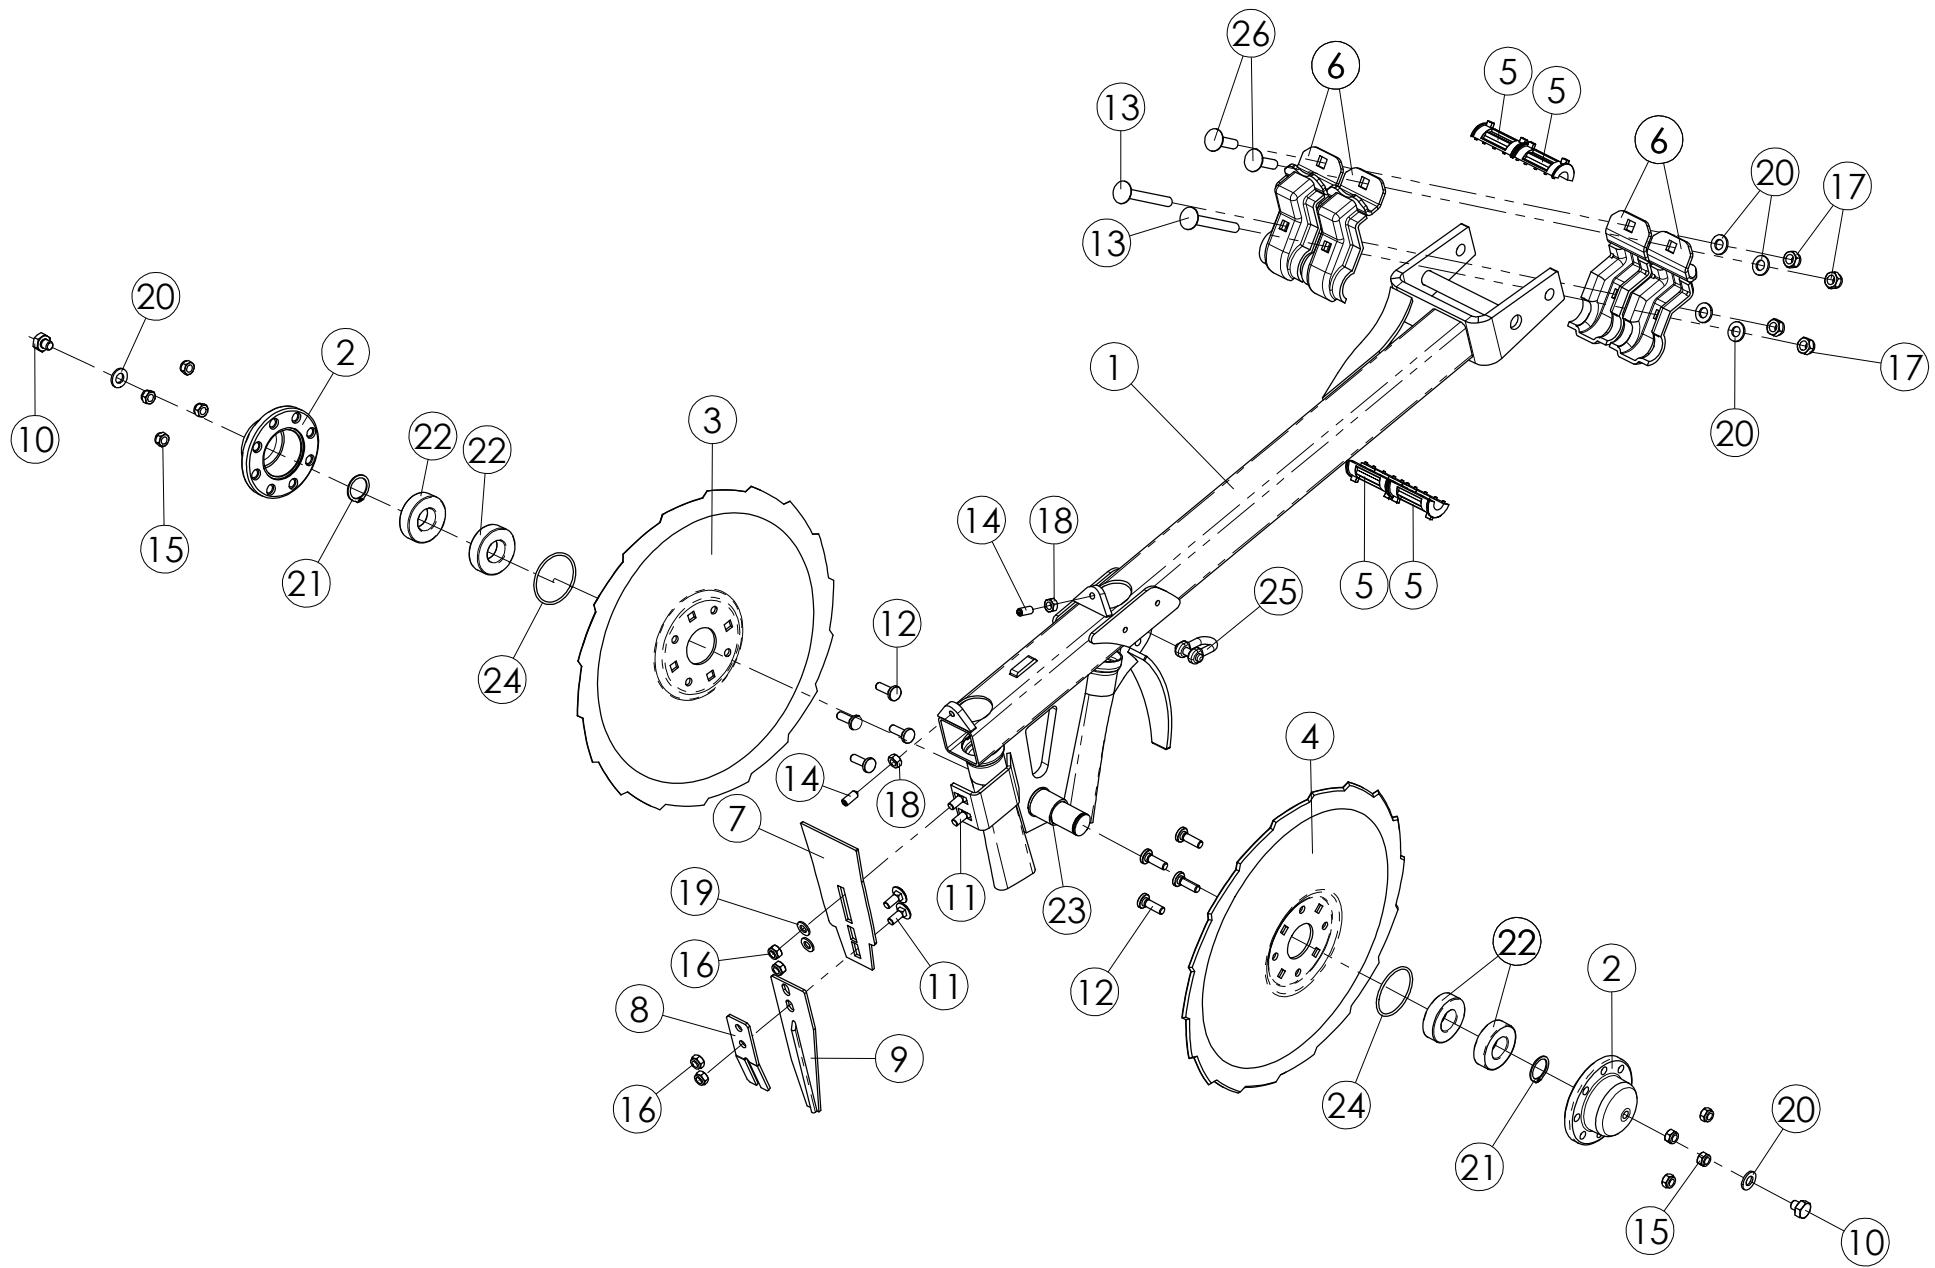

98980602 VANNAS VASEN

98980602 VANNAS VASEN

Pos.	Part No	Pcs	Osan nimi	Description	Benämning	Tyyppi
1	98981072	1	Vantaanvarsi	Coulter arm	Billarm	
2	98441473	2	Laakeripesä	Bearing housing	Lagerhus	
3	98725713	1	Kiekkok	Disc	Tallrik	3x360 OIKEA
4	98725813	1	Kiekkok	Disc	Tallrik	3x360 VASEN
5	98561604	4	Laakeri	Bearing	Lager	HD
6	99069273	4	Kiinnikekappale	Fastening parts	Fästdetaljer	AD 51566--->
7	98983673	1	Raappa	Scraper	Skrap	
8	98997274	1	Levy	Plate	Plåt	3x32x100
9	98996504	1	Tasoitin	Skimmer	Planslev	Titan
10	05010970	2	Kuusioruuvi	Hexagon bolt	Sexkantskruv	M10x10 SFS2064 M8.8ZN
11	02081495	4	Lukkoruuvi	Set-screw	Ställskruv	M8x20 DIN125 A DELTA SVART
12	02100060	8	Puristusruuvi	Pressure screw	Pressbult	M8x25 8.8ZN
13	02080386	2	Lukkoruuvi	Set-screw	Ställskruv	M10x80 DIN603 8.8ZN
14	02090017	2	Pidätinruuvi	Stop bolt	Anslagsskruv	M8 1,25x20 DIN914 RUOSTUM
15	02151051	8	Lukitusmutteri	Locking nut	Låsmutter	M8 DIN985 8ZN NYLOC
16	02151052	4	Lukitusmutteri	Locking nut	Låsmutter	M8 DIN125 A NYLOC DELTA
17	02161444	4	Lukitusmutteri	Locking nut	Låsmutter	M10 DIN985 8ZN NYLOC
18	02161067	2	Kuusiomutteri	Hexagon nut	Sexkantmutter	M8 SFS2067 8 Zn
19	05061657	2	Aluslaatta	Washer	Bricka	9 DIN 125 A DELTA SVART
20	05061085	6	Aluslaatta	Washer	Bricka	11 SFS2042 FEZN
21	01351683	2	Varmistusrenkas	Circlip	Låsring	25x1,2 DIN471 FE
22	01311270	4	Laakeri	Bearing	Lager	6205-2RS
23	01343675	2	Tiiviste	Gasket	Tätning	23x1 SMS1586 NBR70
24	01343245	2	Tiiviste	Gasket	Tätning	52,07x2,62 SMS1586 NBR
25	01840073	1	Sakkeli	Shackle	Shackel	A 0,25 TES 834-52 Zn
26	02081655	2	Lukkoruuvi	Set-screw	Låsskruv	M10x35 DIN603 8.8ZN