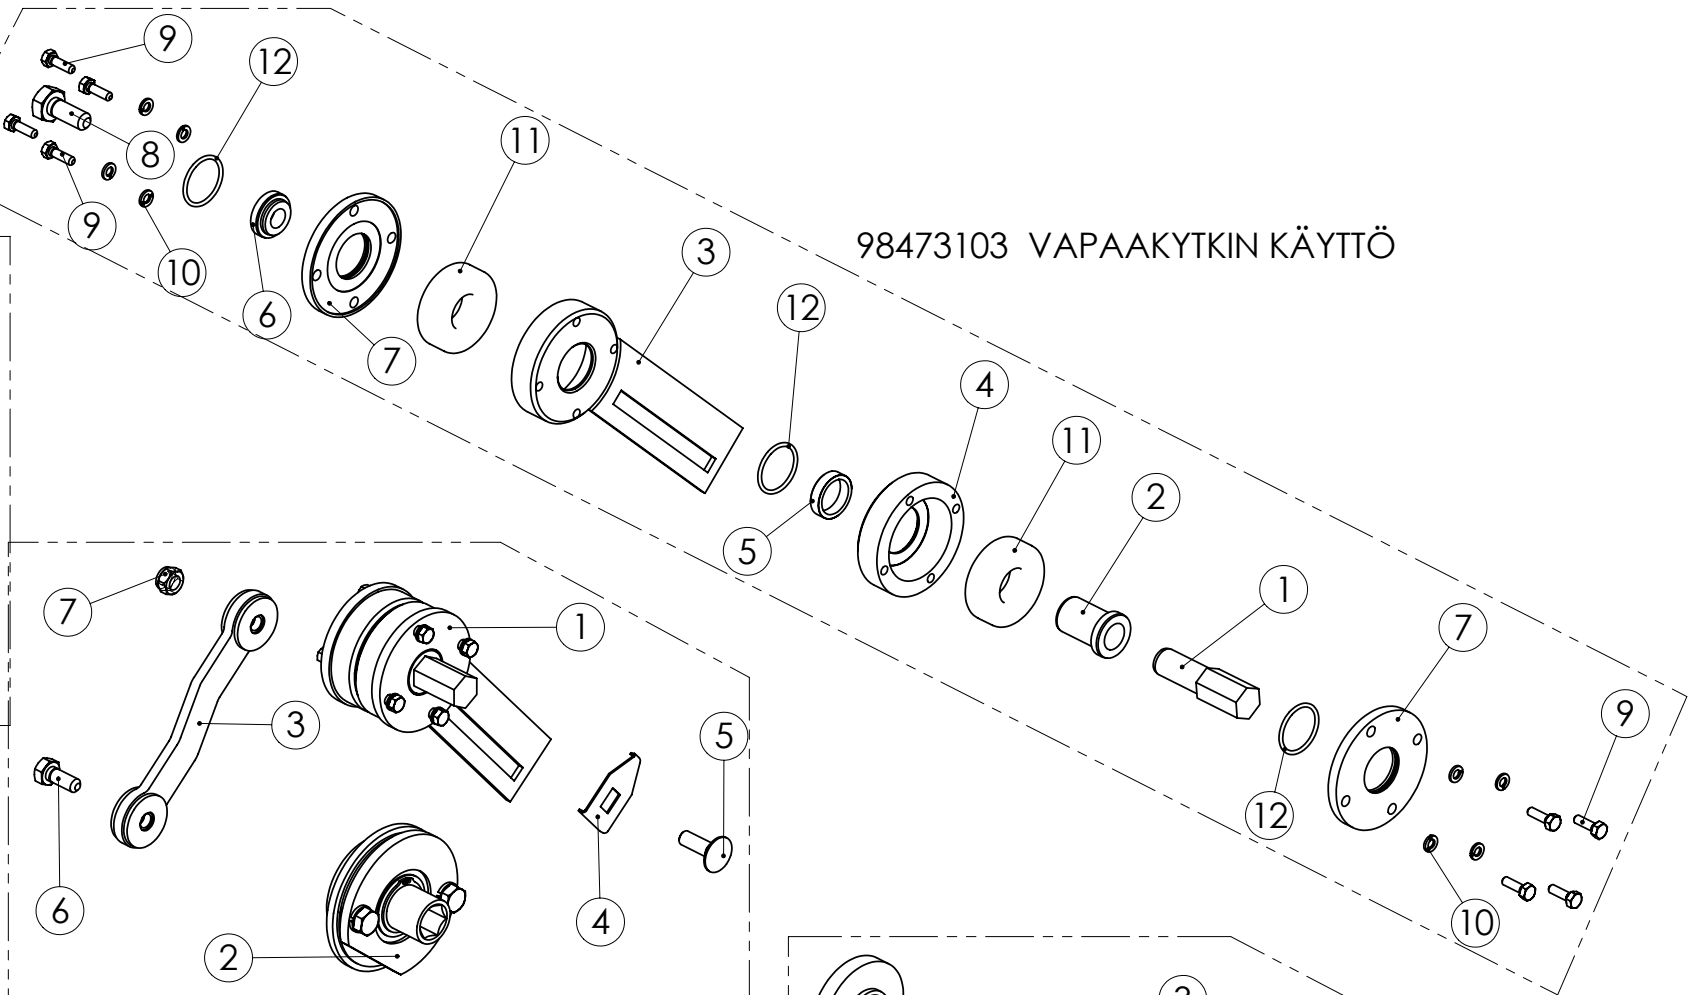

96109904 KIERTOKANKI

98473004 SÄÄTÖOSAT

98473103 VAPAAKYTKIN KÄYTTÖ

Pos.	Part No	Pcs	Osan nimi	Description	Benämning	Tyyppi
1	95905444	1	Levy	Plate	Plåt	
2	95905544	1	Levy	Plate	Plåt	
3	95905604	1	Hammaspyörä	Toothed wheel	Kugghjul	
4	95905704	1	Hammaspyörä	Toothed wheel	Kugghjul	
5	95905844	2	Väliholkki	Spacer	Distansstycke	
6	05011327	2	Kuusioruuvi	Hexagon bolt	Sexkantskruv	M5x25 SFS2064 8.8ZN
7	02161973	2	Lukitusmutteri	Locking nut	Låsmutter	M5 DIN985 8ZN NYLOC

95905304 KASETTIVAIHDE

Pos.	Part No	Pcs	Osan nimi	Description	Benämning	Tyyppi
1	98473244	1	Akseli	Axle	Axel	
2	96109704	1	Holkki	Bushing	Buchse	
3	96109344	1	Käyttövipu	Operating	Manöverspak	
4	96109044	1	Laakeripesä	Bearing housing	Lagerhus	
5	96109504	1	Holkki	Bushing	Buchse	
6	96109644	1	Laippa	Flange	Fläns	
7	96109144	2	Levy	Plate	Plåt	
8	05012345	1	Kuusioruuvi	Hexagon bolt	Sexkantskruv	M10x25 SFS2064 M8.8ZN
9	05011239	8	Kuusioruuvi	Hexagon bolt	Sexkantskruv	M5x16 SFS2064 8.8ZN
10	02071127	8	Aluslaatta	Washer	Bricka	B 5 DIN127 FEZN
11	02050595	2	Vapaakytkin	Free wheel	Frihjul	CSK 20 STIBER
12	01340088	3	Tiiviste	Gasket	Tätning	25x2 SMS1586 NBR

98473103 VAPAAKYTKIN KÄYTTÖ

Pos.	Part No	Pcs	Osan nimi	Description	Benämning	Tyyppi
1	96108744	1	Akseli	Axle	Axel	
2	96141544	1	Laippa	Flange	Fläns	
3	01311351	1	Laakeri	Bearing	Lager	6005-2RS
4	01351040	1	Varmistusrengas	Circlip	Låsring	25x1,2 DIN471 FE
5	94580944	1	Aluslaatta	Washer	Bricka	26x35x1
6	96142044	1	Laippa	Flange	Fläns	
7	05061649	2	Aluslaatta	Washer	Bricka	B8 DIN127 FEZN
8	05011895	2	Kuusioruuvi	Hexagon bolt	Sexkantskruv	M8x20 SFS2064 M8.8ZN

96141104 EPÄKESKO JA LAAKERI

Pos.	Part No	Pcs	Osan nimi	Description	Benämning	Tyyppi
1	98473103	1	Käyttövipu	Operating	Manöverspak	
2	96141104	1	Laakeri	Bearing	Lager	
3	96109904	1	Kiertokanki	Connecting rod	Vevstake	
4	96159844	1	Osoitin	Indicator	Visare	
5	02081600	1	Lukkoruuvi	Set-screw	Ställskruv	M8x25 SFS2458 8.8ZN
6	05011895	1	Kuusioruuvi	Hexagon bolt	Sexkantskruv	M8x20 SFS2064 M8.8ZN
7	02151051	1	Lukitusmutteri	Locking nut	Låsmutter	M8 DIN985 8ZN NYLOC

98473004 SÄÄTÖOSAT

Pos.	Part No	Pcs	Osan nimi	Description	Benämning	Tyyppi
1	96110044	1	Latta	Flat bar	Plattstång	
2	96110144	4	Holkki	Bushing	Buchse	
3	01314601	2	Laakeri	Bearing	Lager	6000-2RS

96109904 KIERTOKANKI