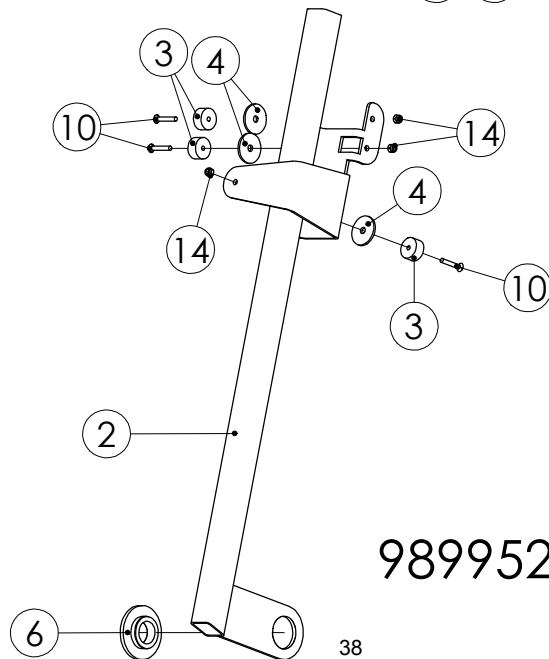

98995203 RAJOITUSTELESKOOPPI

98995203 RAJOITUSTELESKOOPPI

Pos.	Part No	Pcs	Osan nimi	Description	Benämning	Tyyppi
1	98999243	1	Yläputki	Top frame	Överram	
2	98999143	1	Alaputki	Fastening parts	Fästdetaljer	
3	97021404	4	Magneetti	Magnet	Magnet	Ø20x4,3x10
4	97021504	4	Aluslevy	Bottom plate	Bottenplatta	
5	98999773	1	Suojalevy	Cover plate	Lock	
6	98996044	1	Väliholkki	Spacer	Distansstycke	
7	02051060	3	Anturi + Johto	Cable + Connector	Sensor + Kabel	FSA9S35MT
8	05012345	1	Kuusioruuvi	Hexagon bolt	Sexkantskruv	M10x25 SFS2064 M8.8ZN
9	02081277	2	Lukkoruuvi	Set-screw	Ställskruv	M6x20 SFS2458 8.8ZN
10	05061893	4	Uppokantaruuvi	Flush screw	Skruv med försänkt huvud	M4x25 DIN 963 8.8ZN
11	05061085	9	Aluslaatta	Washer	Bricka	ALUSLAATTA 10,5 DIN125 ZN
12	05061305	1	Aluslaatta	Washer	Bricka	11 x 32 x 2,5
13	05061046	2	Aluslaatta	Washer	Bricka	B6 DIN127 FEZN
14	02151044	4	Lukitusmutteri	Locking nut	Låsmutter	M4 DIN985 NYLOC
15	02161773	2	Siipimutteri	Wing nut	Mutter	M6 DIN315 G 4ZN
16	02040898	1	Tulppa	Plug	Plugg	SN-H-30 musta
17	99014844	1	Levy	Plate	Plåt