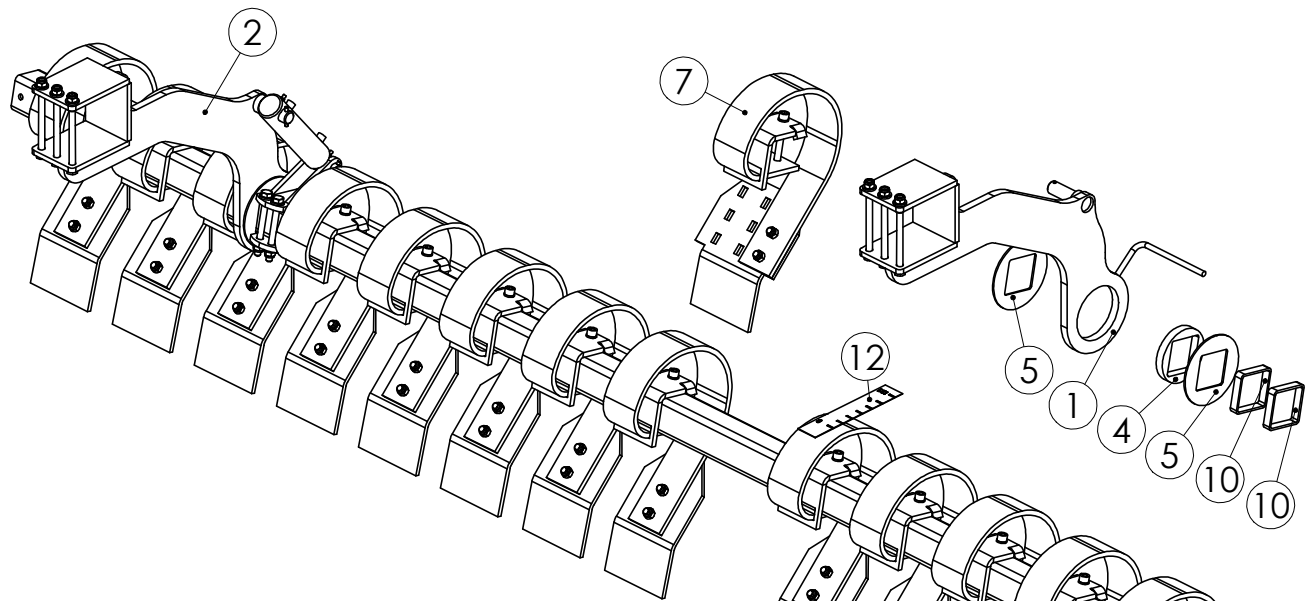

98950104
JOUSIPIIKKI KP. OIK
The spring assembly rig.
Fjäderaggregatet hög.