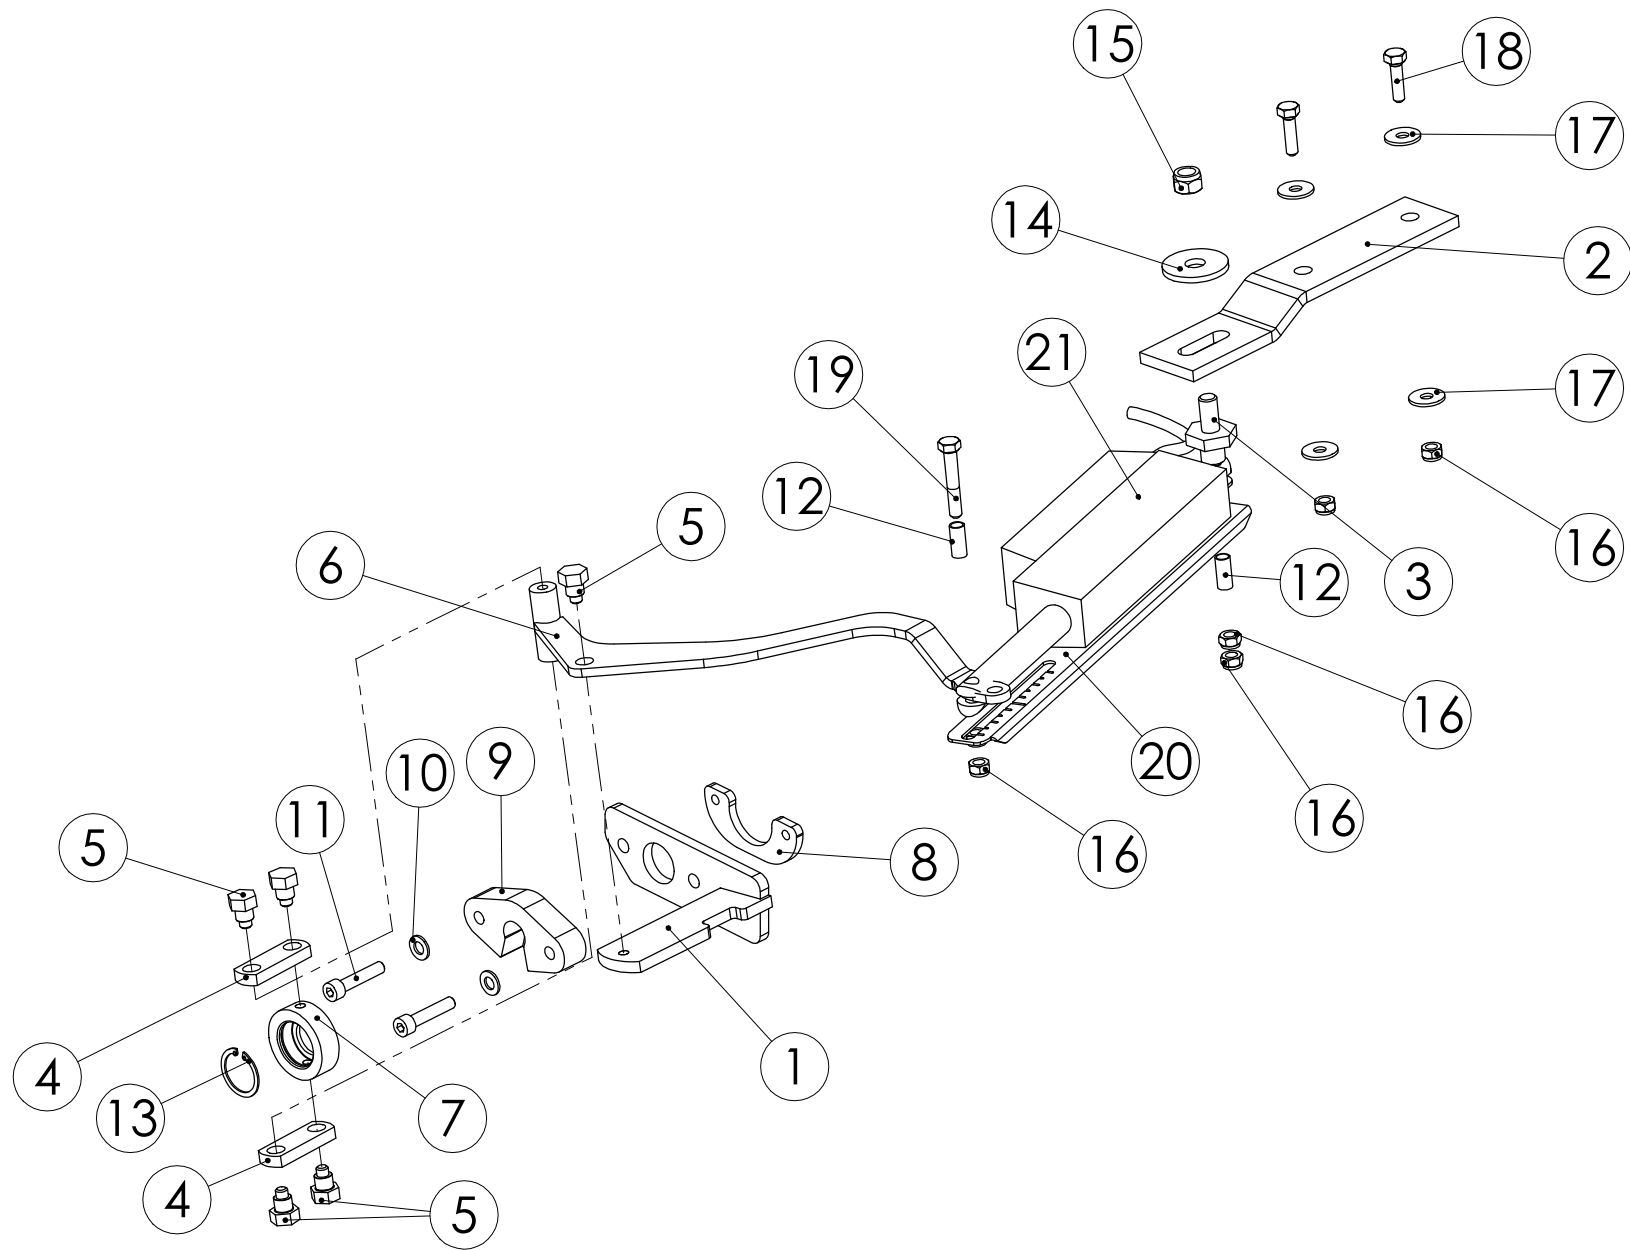

98618303 ELEKT. LANNOITTEEN KAUKOSÄÄTÖ KP.

98618303 ELEKT. LANNOITTEEN KAUKOSÄÄTÖ KP.

Pos.	Part No	Pcs	Osan nimi	Description	Benämning	Tyyppi
1	98508573	1	Kannatin	Support	Konsol	
2	98640674	1	Latta	Flat bar	Plattstång	
3	97012544	1	Ruuvi	Screw	Skruv	
4	97012744	2	Välilatta	Intermediate arm	Mellanplatta	L=60
5	96205944	5	Ruuvi	Screw	Skruv	
6	98612373	1	Käyttövipu	Operating	Manöverspak	
7	98509244	1	Laakeripesä	Bearing housing	Lagerhus	
8	98510374	1	Aluslevy	Bottom plate	Bottenplatta	
9	98510484	1	Laippa	Flange	Fläns	
10	05061656	2	Aluslaatta	Washer	Bricka	9 SFS2042 FEZN
11	02102431	2	Kuusiokoloruuvi	Hexagonal socket head screw	Sexkanthålskruv	M8x40 SFS 2219 8.8 ZN
12	98509104	2	Holkki	Bushing	Hylsa	
13	01351179	1	Pidätinrengas	Retaining ring	Stoppring	32x1,2 DIN472 FE
14	02071480	1	Aluslaatta	Washer	Bricka	12 SFSBV157 FEZN
15	02161451	1	Lukitusmutteri	Locking nut	Låsmutter	M12 DIN985 8ZN NYLOC
16	02151051	6	Lukitusmutteri	Locking nut	Låsmutter	M8 DIN985 8ZN NYLOC
17	02071448	4	Korilaatta	Washer	Bricka	M8 SFSBV157 FEZN
18	05011976	2	Kuusioruuvi	Hexagon bolt	Sexkantskruv	M8x30 SFS2064 M 8.8ZN
19	05001791	1	Kuusioruuvi	Hexagon bolt	Sexkantskruv	M8x50 M8.8ZN SFS2063
20	98510573	1	Asteikkolatta	Scaled level rod	Plattstång med skala	
21	01621670	1	Karamoottori	Actuator	Servomotor	LINAK LA12.1P-100-12-01