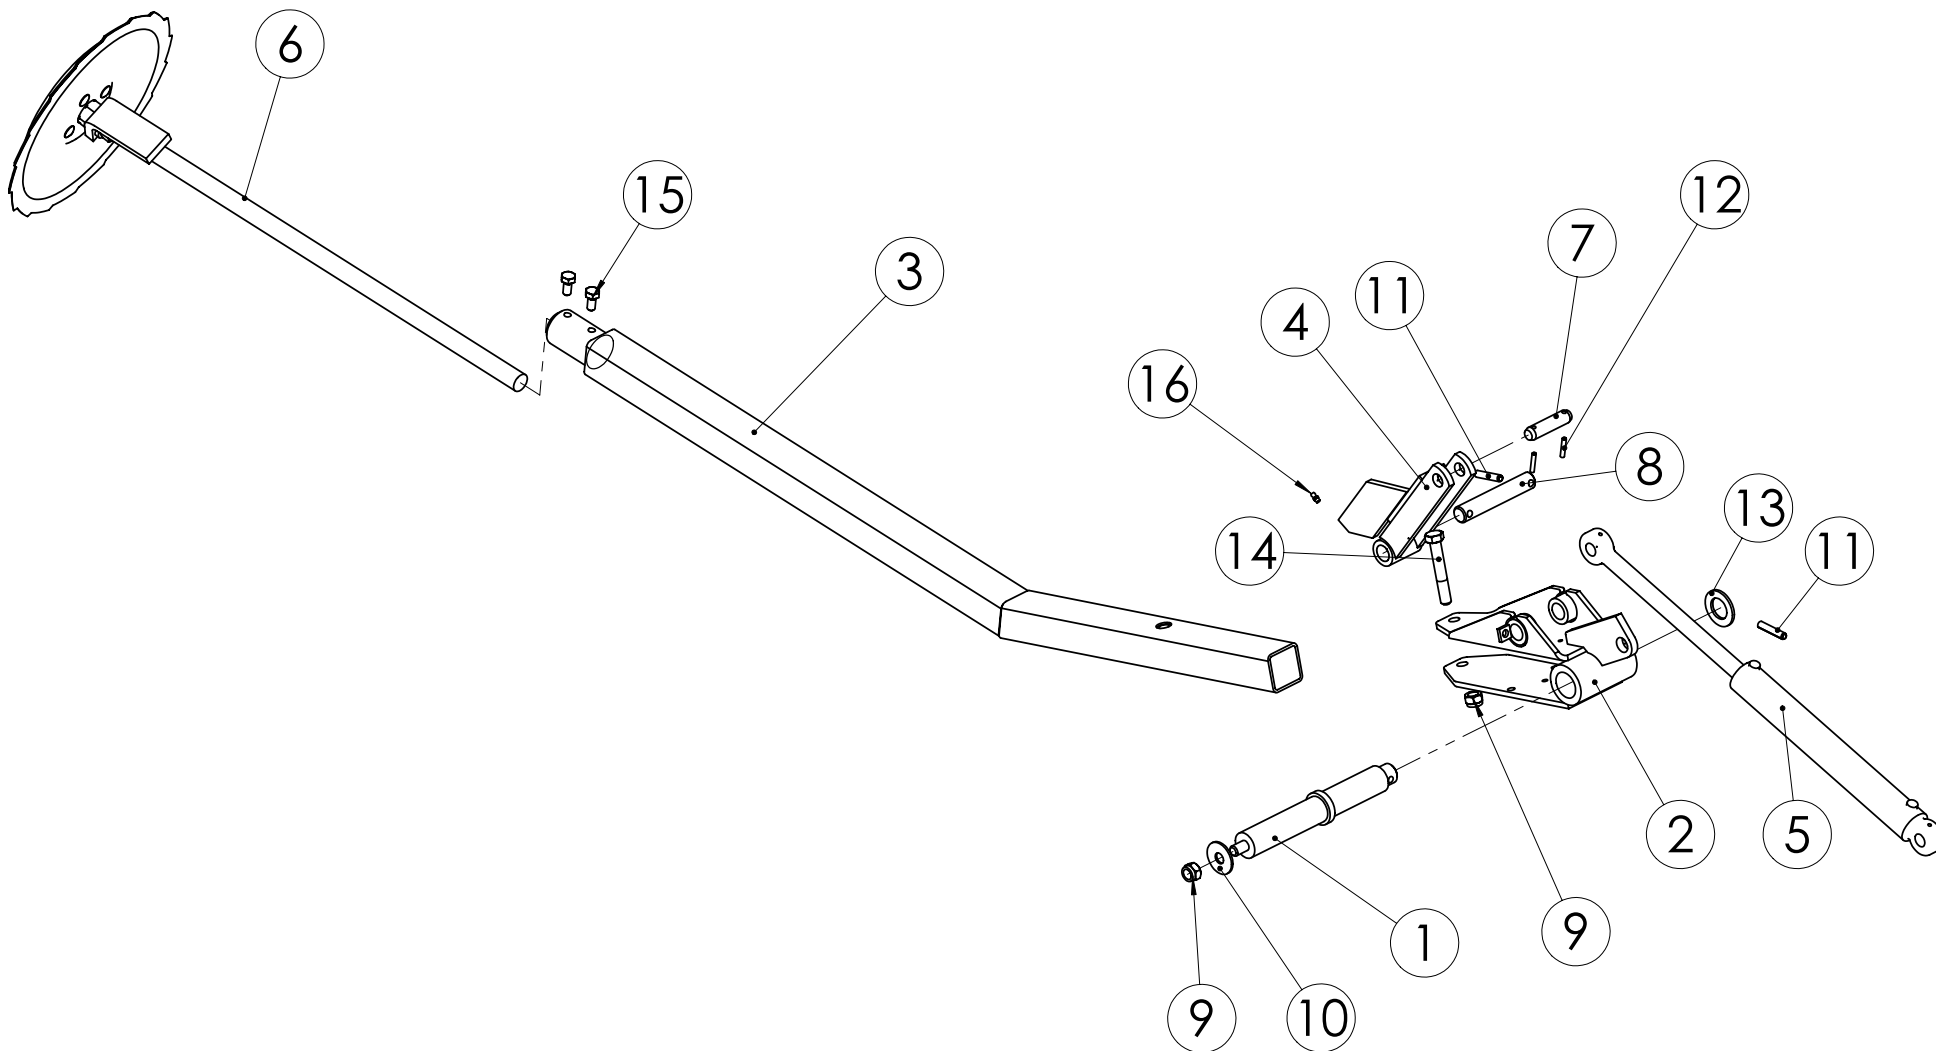

98700803 VARSISTO, VASEN

98700803 VARSISTO, VASEN

Pos.	Part No	Pcs	Osan nimi	Description	Benämning	Tyyppi
1	98638644	1	Akseli	Axle	Axel	
2	98353773	1	Hahlolevy	Backing plate	Gaffelplåt	
3	98638174	1	Varsiputki	Shank tube	Skafrör	
4	98700773	1	Nivelosa	Link	Led	
5	98360273	1	Sylinteri	Cylinder	Cylinder	
6	98683503	1	Kiekkovarsi vasen	Disc+arm left	Tallrik+rad vänster	
7	97418544	1	Tappi	Stud	Bult	20x85
8	97756244	1	Tappi	Stud	Bult	25x146
9	02151083	2	Lukitusmutteri	Locking nut	Låsmutter	M16 DIN985 8ZN NYLOC
10	05061061	1	Aluslaatta	Washer	Bricka	B10 DIN 9021
11	02062690	3	Jousisokka	Spring pin	Fjäderpinne	10x50 DIN1481 55SI7ZN
12	02062549	2	Jousisokka	Spring pin	Fjäderpinne	6x32 DIN1481 55SI7ZN
13	05061134	1	Aluslaatta	Washer	Bricka	33 SFS2042 FEZN
14	05003615	1	Kuusioruuvi	Hexagon bolt	Sexkantskruv	M16x100 SFS2063
15	02091042	2	Kuusioruuvi	Hexagon bolt	Sexkantskruv	M12x25 SFS2064 M8.8ZN
16	02011158	1	Kaulanippa	Grease nipple	Smörjnippel	AM6 DIN71412