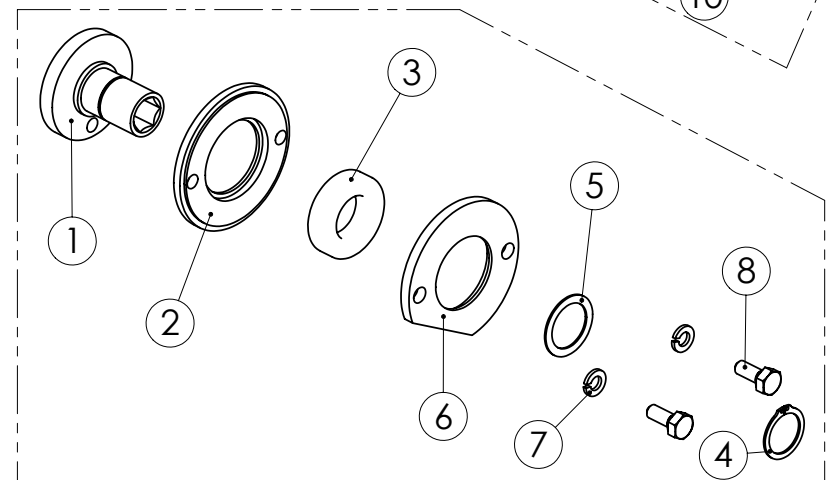

96109904 KIERTOKANKI

98473004 SÄÄTÖOSAT

95905304 KASETTIVAIHDE

98473103 VAPAAKYTKIN KÄYTTÖ

96141104 EPÄKESKO JA LAAKERI

Pos.	Part No	Pcs	Osan nimi	Description	Benämning	Tyyppi
1	95905444	1	Levy	Plate	Plåt	
2	95905544	1	Levy	Plate	Plåt	
3	95905604	1	Hammaspyörä	Toothed wheel	Kugghjul	
4	95905704	1	Hammaspyörä	Toothed wheel	Kugghjul	
5	95905844	2	Väliholkki	Spacer	Distansstycke	
6	05011327	2	Kuusioruuvi	Hexagon bolt	Sexkantskruv	M5x25 SFS2064 8.8ZN
7	02161973	2	Lukitusmutteri	Locking nut	Låsmutter	M5 DIN985 8ZN NYLOC