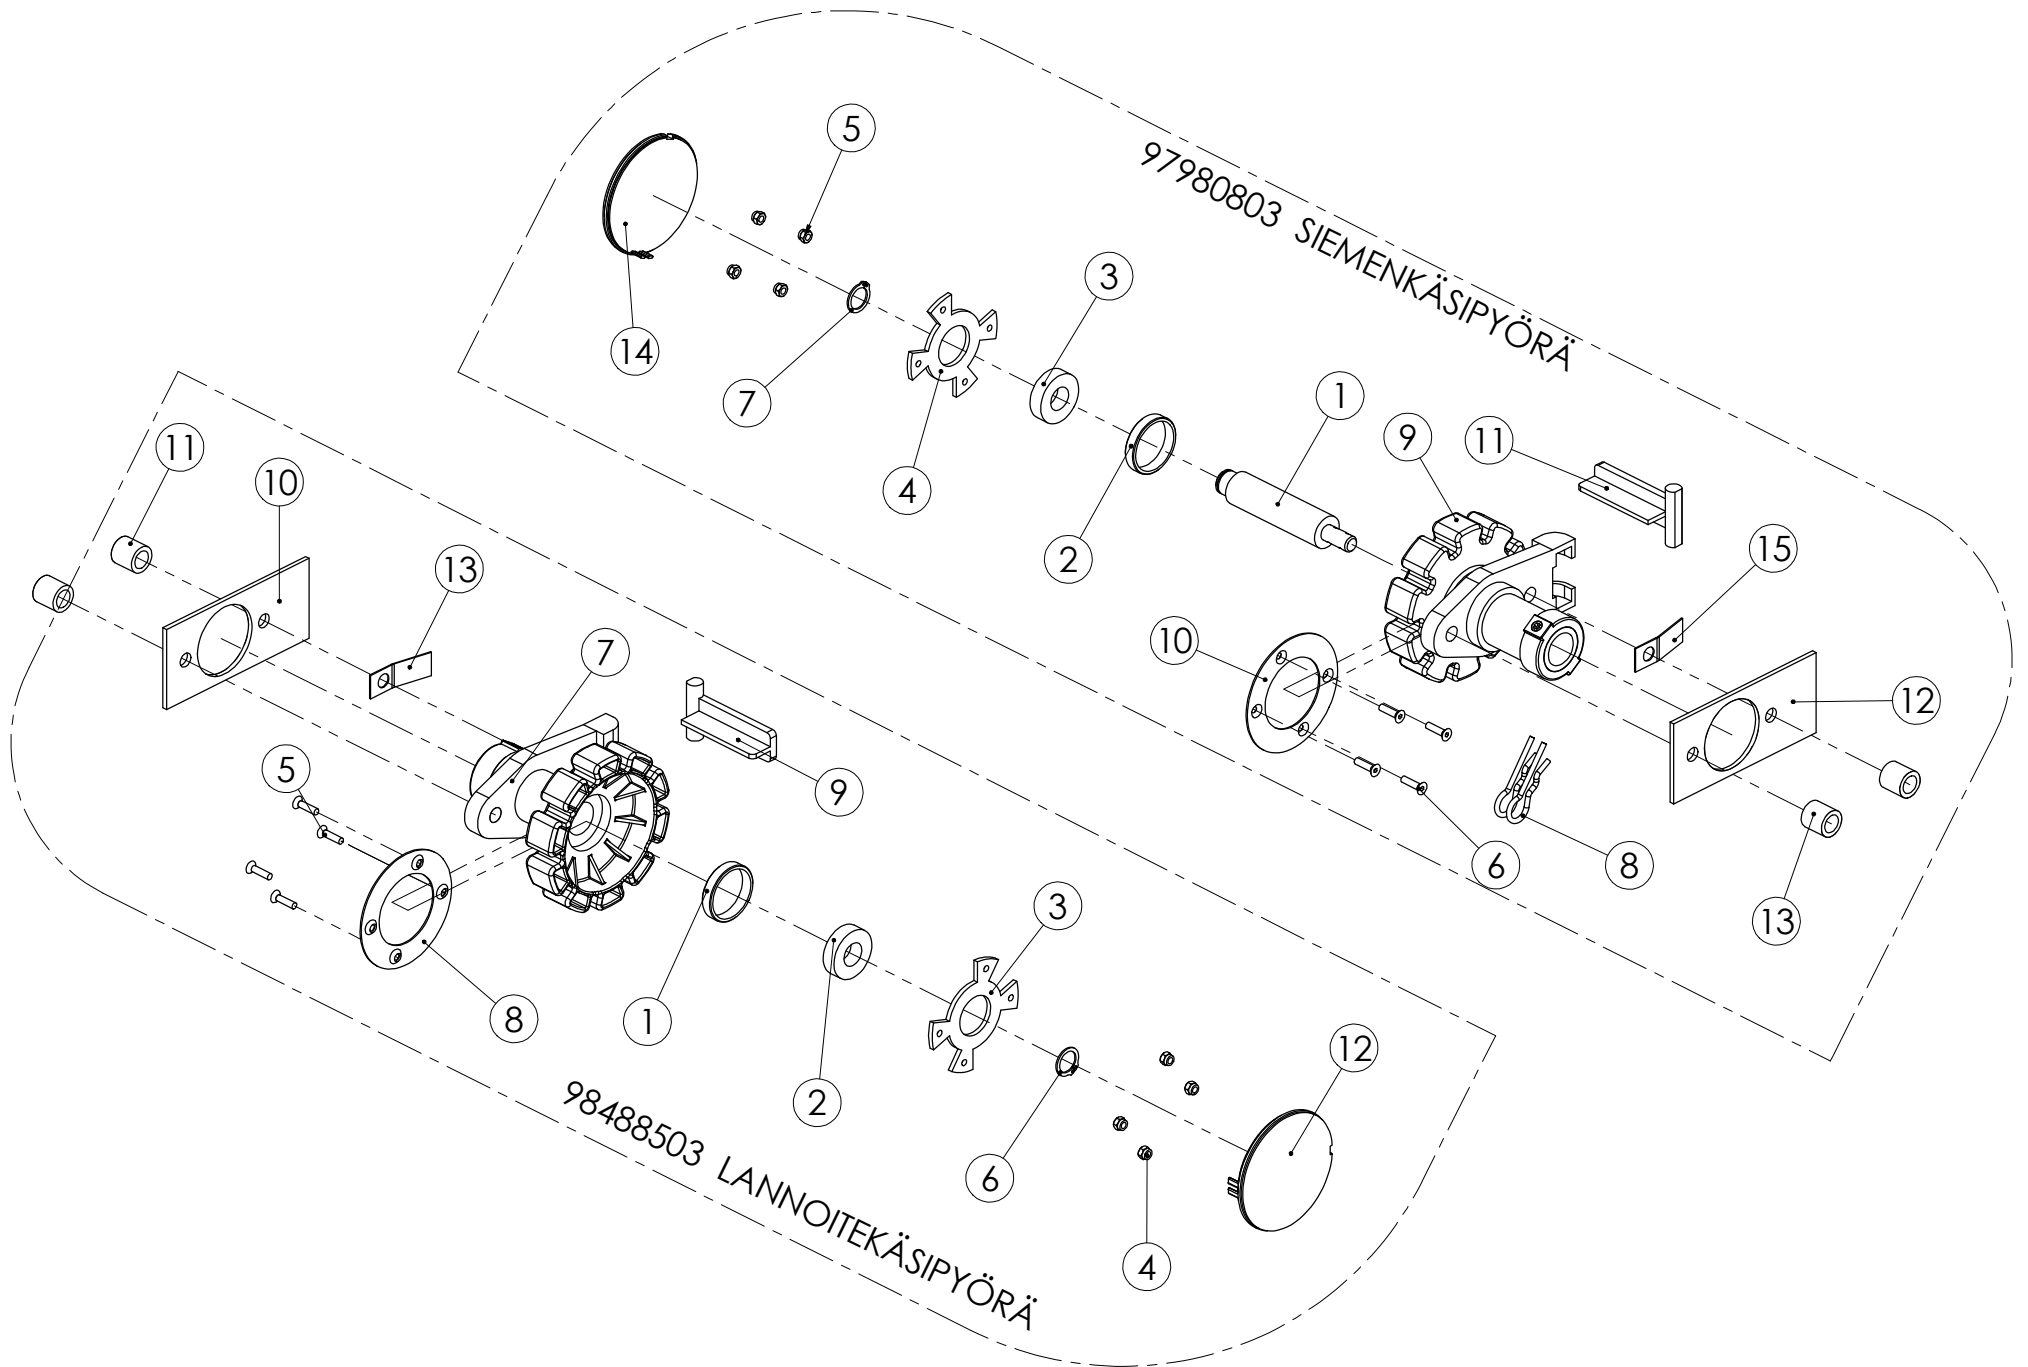

97980803 SIEMENKÄSIPYÖRÄ

Pos.	Part No	Pcs	Osan nimi	Description	Benämning	Tyyppi
1	97980944	1	Akseli	Axle	Axel	
2	97981004	1	Holkki	Bushing	Buchse	Ø40xØ20x7
3	01311858	1	Laakeri	Bearing	Lager	6002-2RS
4	97981164	1	Levy	Plate	Plåt	
5	02151044	4	Lukitusmutteri	Locking nut	Låsmutter	M4 DIN985 NYLOC
6	02130013	4	Kuusioruuvi	Hexagon bolt	Sexkantskruv	M4x16 DIN7991 ZN
7	01351040	1	Varmistusrengas	Circlip	Låsring	15x1 DIN471 FE
8	94407644	2	Haarajousisokka	Snap pin	Fjäderpinne, R-Sprint	Ø3
9	95599704	1	Käsipyörä	Hand wheel	Handhjul	
10	98305543	1	Levy	Plate	Plåt	1xØ76
11	95580864	1	Pidin	Holder	Klammer	
12	96096244	1	Levy	Plate	Plåt	
13	96096344	2	Putki	Tube	Rör	Ø17,2x2,9x17
14	94287064	1	Kansi	Cover plate	Lock	
15	95581244	1	Jousi	Spring	Fjäder	