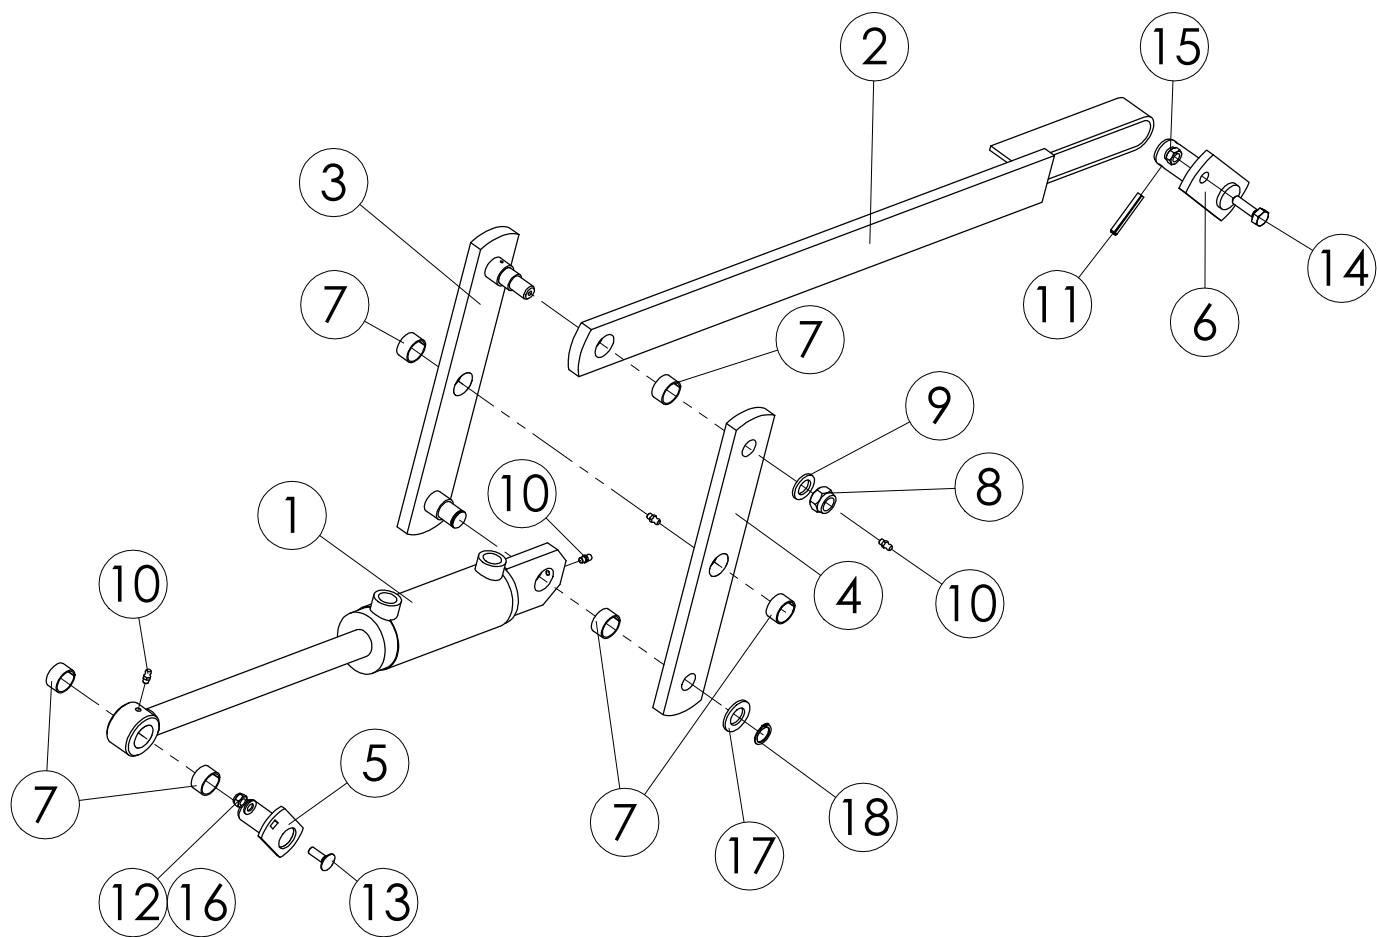

98710604 PAINOTUSVIVUSTO, 3000-4000

98710604 PAINOTUSVIVUSTO, 3000-4000

Pos.	Part No	Pcs	Osan nimi	Description	Benämning	Tyyppi
1	98616273	1	Sylinteri	Cylinder	Cylinder	
2	98611473	1	Tanko	Pole	Stång	
3	98616474	1	Nivelosa	Link	Led	
4	98712674	1	Latta	Flat bar	Plattstång	
5	98715344	1	Tappi	Stud	Bult	
6	98616574	1	Tappi	Stud	Bult	
7	02050007	6	Liukulaakeri	Plain Bearing		25/28x15 TRYMET 701
8	02151083	1	Lukitusmutteri	Locking nut	Låsmutter	M16 DIN985 8ZN NYLOC
9	05061102	1	Aluslaatta	Washer	Bricka	18 SFS2042 FEZN
10	02011158	4	Kaulanippa	Grease nipple	Smörjnippel	AM6 DIN71412
11	02061520	1	Jousisokka	Spring pin	Fjäderpinne	8x50 DIN1481 55S17ZN
12	02151051	1	Lukitusmutteri	Locking nut	Låsmutter	M8 DIN985 8ZN NYLOC
13	02081600	1	Lukkoruuvi	Set-screw	Ställskruv	M8x25 SFS2458 8.8ZN
14	05012426	1	Kuusioruuvi	Hexagon bolt	Sexkantskruv	M10x35 SFS2064 M8.8ZN
15	02161444	1	Lukitusmutteri	Locking nut	Låsmutter	M10 DIN985 8ZN NYLOC
16	05061656	1	Aluslaatta	Washer	Bricka	9 SFS2042 FEZN
17	05061118	1	Aluslaatta	Washer	Bricka	21 DIN125 ZN
18	01351065	1	Varmistusrengas	Circlip	Låsring	20x1,2 DIN 471 FE