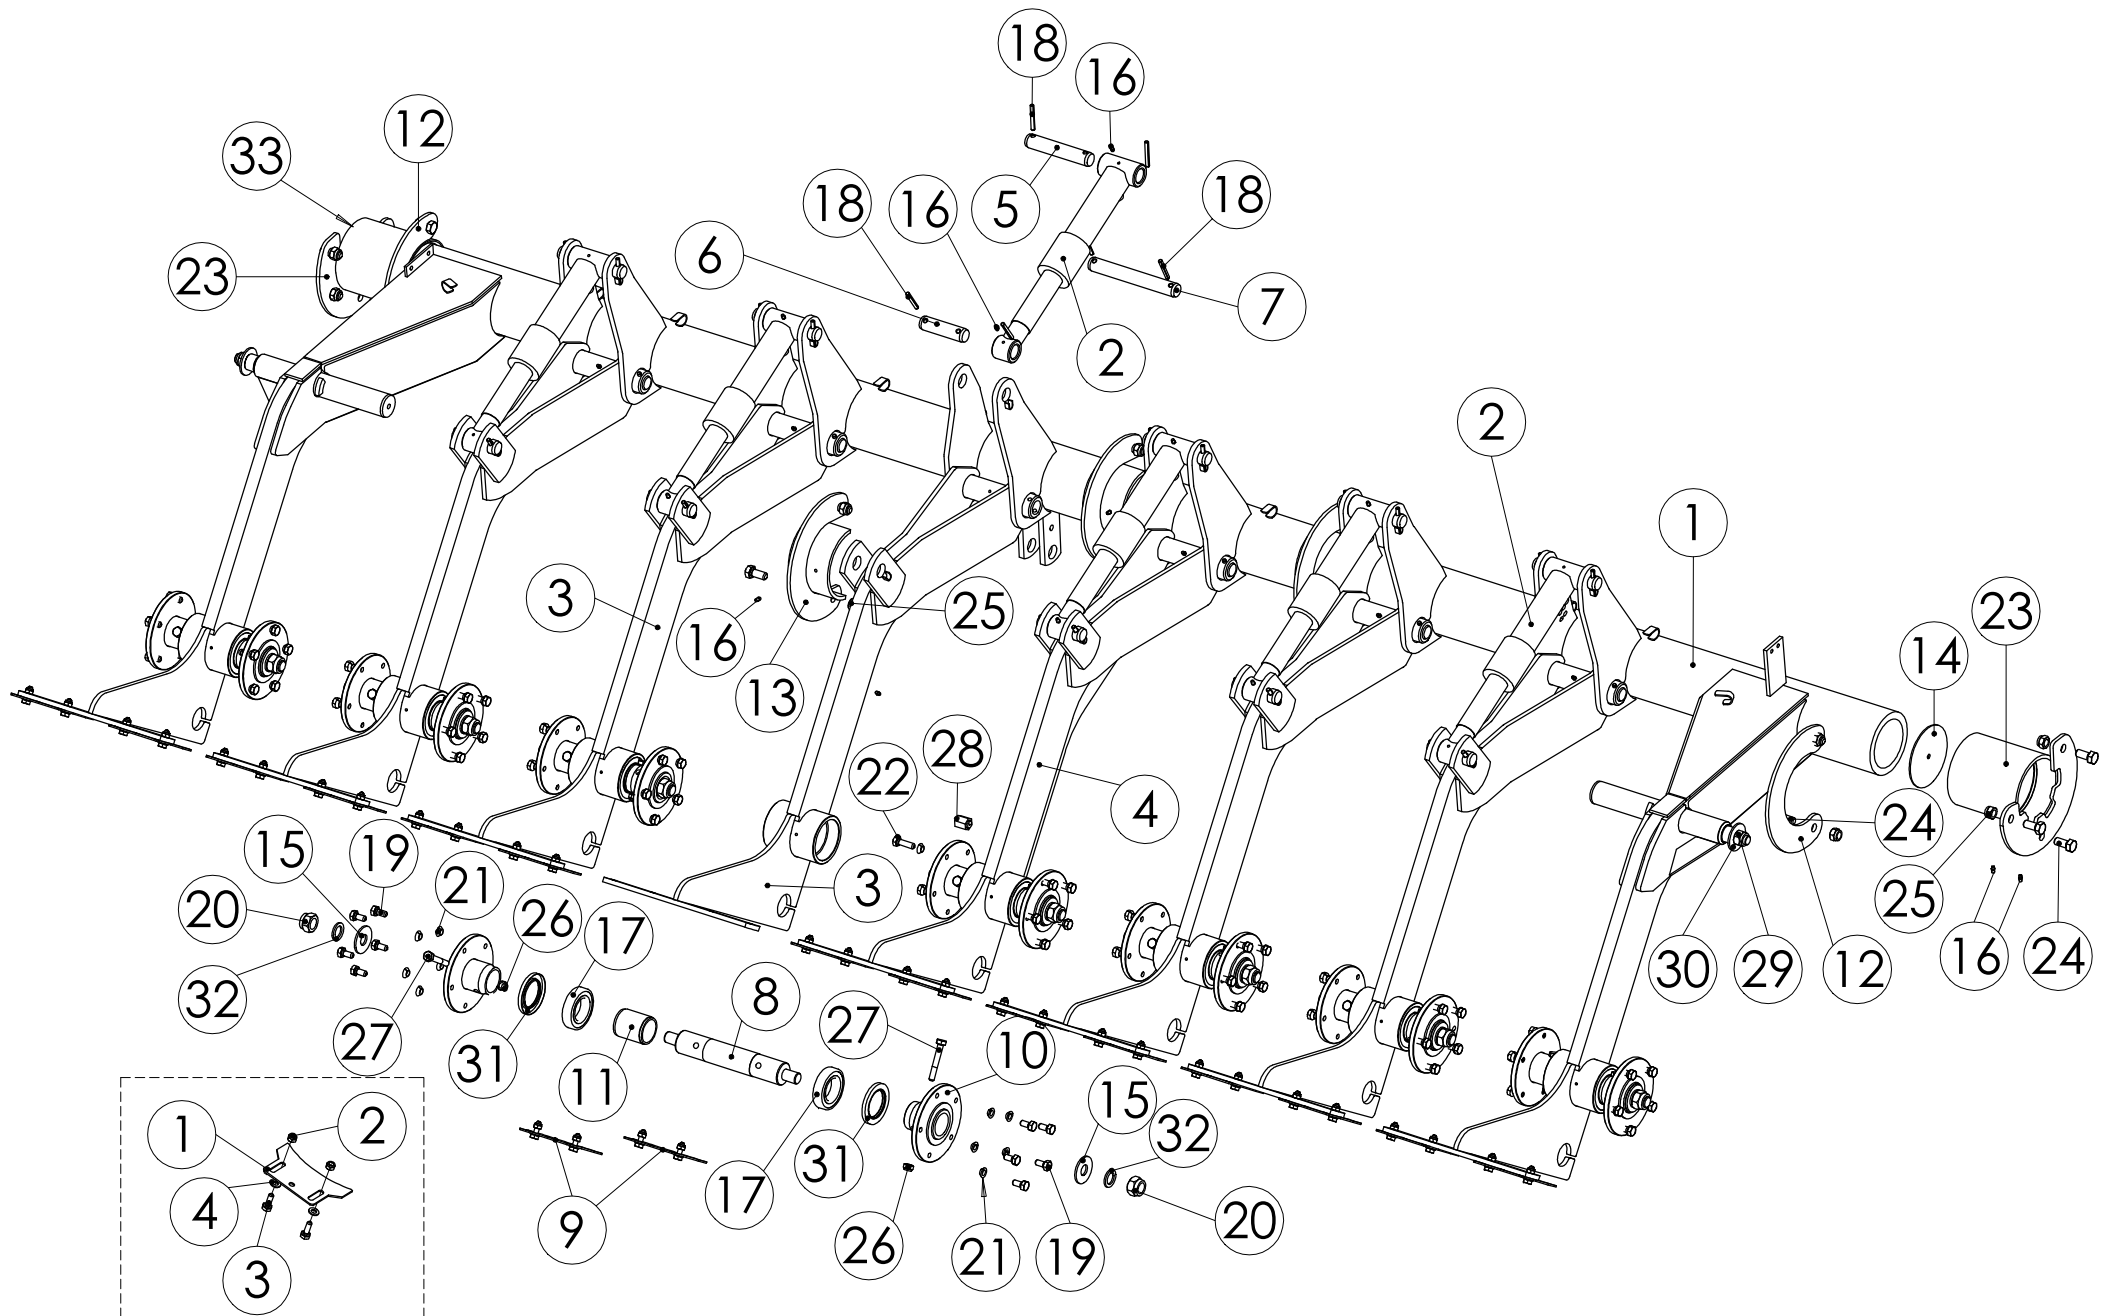

98348004 RAAPPA KP.

98709302 JYRÄPYÖRÄSTÖ 4000

98348004 RAAPPA KP.

Pos.	Part No	Pcs	Osan nimi	Description	Benämning	Tyyppi
1	98349274	1	Raappa	Scraper	Skrap	
2	02161444	2	Lukitusmutteri	Locking nut	Låsmutter	M10 DIN985 8ZN NYLOC
3	05012384	2	Kuusioruuvi	Hexagon bolt	Sexkantskruv	M10x30 SFS2064 M8.8ZN
4	05061085	2	Aluslaatta	Washer	Bricka	11 SFS2042 FEZN

98709302 JYRÄPYÖRÄSTÖ 4000

Pos.	Part No	Pcs	Osan nimi	Description	Benämning	Tyyppi
1	98709472	1	Runko	Frame	Stamm	
2	98587773	6	Sylinteri	Cylinder	Cylinder	45 -170
3	98300772	5	Keskirunko	Central frame	Mittram	
4	98546372	1	Keskikannatusrunko	Central support frame	Central stödram	
5	98303044	6	Tappi	Stud	Bult	30x -160
6	98303144	6	Tappi	Stud	Bult	30x -110
7	98303244	6	Tappi	Stud	Bult	30x -220
8	98379803	8	Akseli	Axle	Axel	
10	98810773	16	Pyörän napa	Wheel hub	Hjulnav	Ø94 keskireikä + Stefa 60x90x8 AS
11	98380204	8	Holkki	Bushing	Buchse	
12	98283164	2	Laippa	Flange	Fläns	
13	98288464	3	Pidätinrengas	Retaining ring	Stoppning	
14	98345564	1	Päätytulppa	Plate	Plåt	Ø138 S=3mm.
15	96073044	18	Aluslaatta	Washer	Bricka	60/24 -4
16	02011158	21	Kaulanippa	Grease nipple	Smörjnippel	AM6 DIN71412
17	01314591	16	Laakeri	Bearing	Lager	6210-1RS
18	02062588	36	Jousisokka	Spring pin	Fjäderpinne	8x60 DIN1481 55SI7ZN
19	02091042	79	Kuusioruuvi	Hexagon bolt	Sexkantskruv	M12x25 SFS2064 M8.8ZN
20	02162085	19	Lukitusmutteri	Locking nut	Låsmutter	M24 DIN985 8ZN NYLOC
21	02070081	80	Kartioj. aluslaatta	Spring washer, conical	Konisk fjäder rund bricka	C12,5 DIN74361 FEZN
22	02091081	1	Kuusioruuvi	Hexagon bolt	Sexkantskruv	M12x40 M 8.8ZN
23	98282864	2	Reikäholkki	Perforated sleeve	Perforerad hylsa	
24	02081365	16	Kuusioruuvi	Hexagon bolt	Sexkantskruv	M16x35 SFS2064 M 8.8ZN
25	02151083	16	Lukitusmutteri	Locking nut	Låsmutter	M16 DIN985 8ZN NYLOC
26	02161451	16	Lukitusmutteri	Locking nut	Låsmutter	M12 DIN985 8ZN NYLOC
27	05003012	17	Kuusioruuvi	Hexagon bolt	Sexkantskruv	M12x80 SFS2063 M 8.8ZN
28	98548604	1	Pidin	Holder	Klammer	
29	02161892	2	Lukitusmutteri	Locking nut	Låsmutter	M20 DIN985 8ZN NYLOC
30	02070153	2	Aluslaatta	Washer	Bricka	M20 DIN 9021
31	01860205	16	Tiiviste	Gasket	Tätning	60x90x8 DIN 3760 AS
32	02070152	20	Aluslaatta	Washer	Bricka	M24 ZN LIIM
33	98939074	1	Päätytulppa	Plate	Plåt	Ø140/Ø103 S=3mm