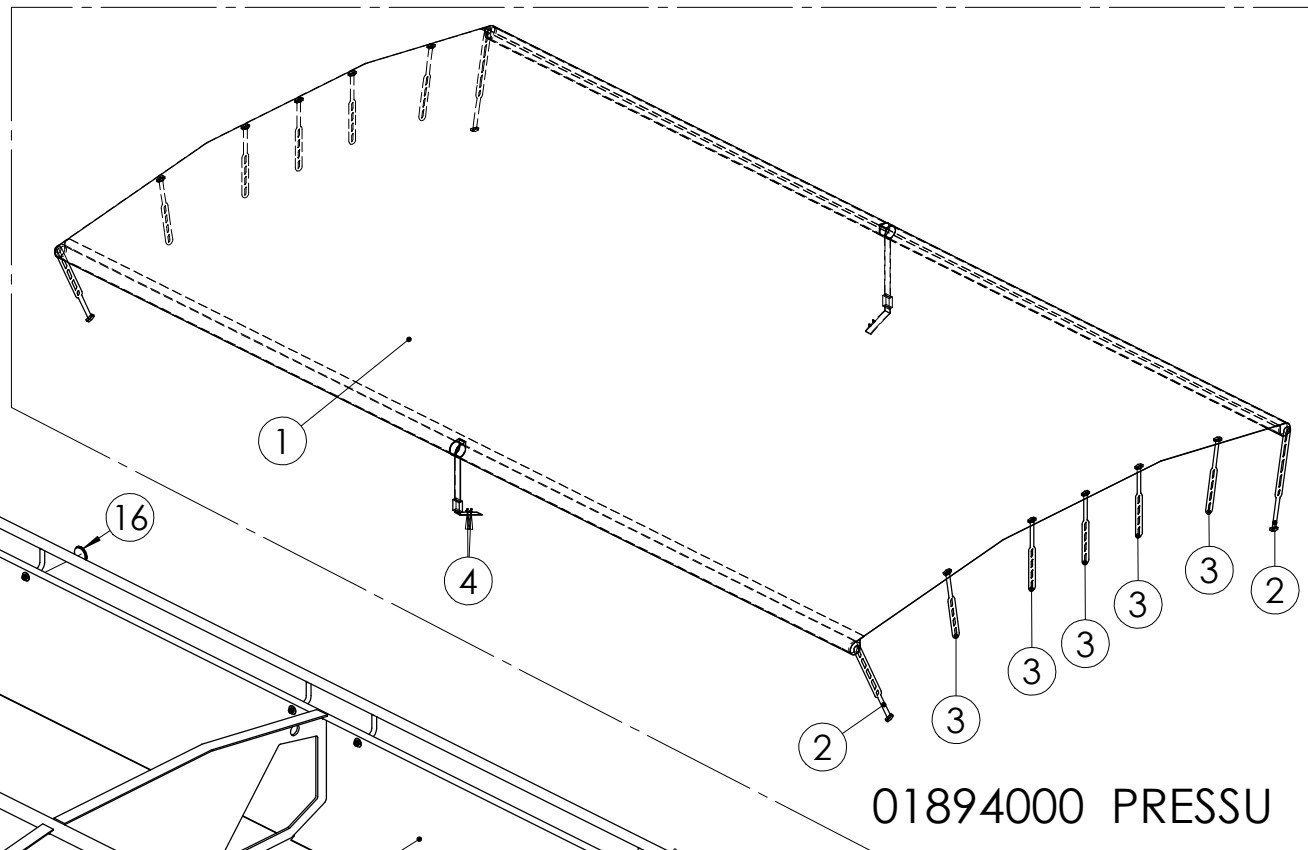

01894000 PRESSU

Pos.	Part No	Pcs	Osan nimi	Description	Benämning	Tyyppi
1	98998703	1	Kansi	Cover plate	Lock	
2	01930019	4	Kumitanko	Rubber bar	Gummistång	5-REIKÄINEN
3	01930017	10	Kumitanko	Rubber bar	Gummistång	4-REIKÄINEN
4		4	Vetoniitti	Pop-rivet	Pop-nit	4x10 DIN 7337-A AL/ST Laajakanta

98701503 KAIDE 4000 KP.

Pos.	Part No	Pcs	Osan nimi	Description	Benämning	Tyyppi
1	98701463	1	Kaide	Handrail	Räcke	
2	02045865	2	Tulppa	Plug	Plugg	PT-28/32-H UJANEN Oy/ETOLA
3	02161444	6	Lukitusmutteri	Locking nut	Låsmutter	M10 DIN985 8ZN NYLOC
4	05061305	12	Aluslaatta	Washer	Bricka	M10 DIN 9021

98489202 SÄILIÖ 4000

Pos.	Part No	Pcs	Osan nimi	Description	Benämning	Tyyppi
1	98489361	1	Säiliö	Hopper	Behållar	
2	98489562	1	Takaseinä	Rear wall	Bakrevägg	
3	98339363	1	Etukulma oikea	Plate	Plåt	
4	98339263	1	Etukulma vasen	Plate 2	Plåt 2	
5	05012384	2	Kuusioruuvi	Hexagon bolt	Sexkantskruv	M10x30 SFS2064 M8.8ZN
6	05061085	16	Aluslaatta	Washer	Bricka	11 SFS2042 FEZN
7	02161444	8	Lukitusmutteri	Locking nut	Låsmutter	M10 DIN985 8ZN NYLOC
8	05012345	6	Kuusioruuvi	Hexagon bolt	Sexkantskruv	M10x25 SFS2064 M8.8ZN
9	05011895	18	Kuusioruuvi	Hexagon bolt	Sexkantskruv	M8x20 SFS2064 M8.8ZN
10	02151051	18	Lukitusmutteri	Locking nut	Låsmutter	M8 DIN985 8ZN NYLOC
11	05061656	36	Aluslaatta	Washer	Bricka	9 SFS2042 FEZN
12	01930018	10	Nuppi	Knop	Knopp	
13	02161758	10	Lukitusmutteri	Locking nut	Låsmutter	M6 DIN985 8ZN NYLOC
14	05061631	10	Aluslaatta	Washer	Bricka	6,6 SFS2042 FEZN
15	02080476	10	Lukkoruuvi	Set-screw	Låsskruv	M6x25 SFS2458 4.6ZN
16	96183304	2	Näyttöikkuna	Window	Fönster	
17	98701503	2	Kaide	Handrail	Räcke	
18	01894000	1	Kansi	Cover plate	Lock