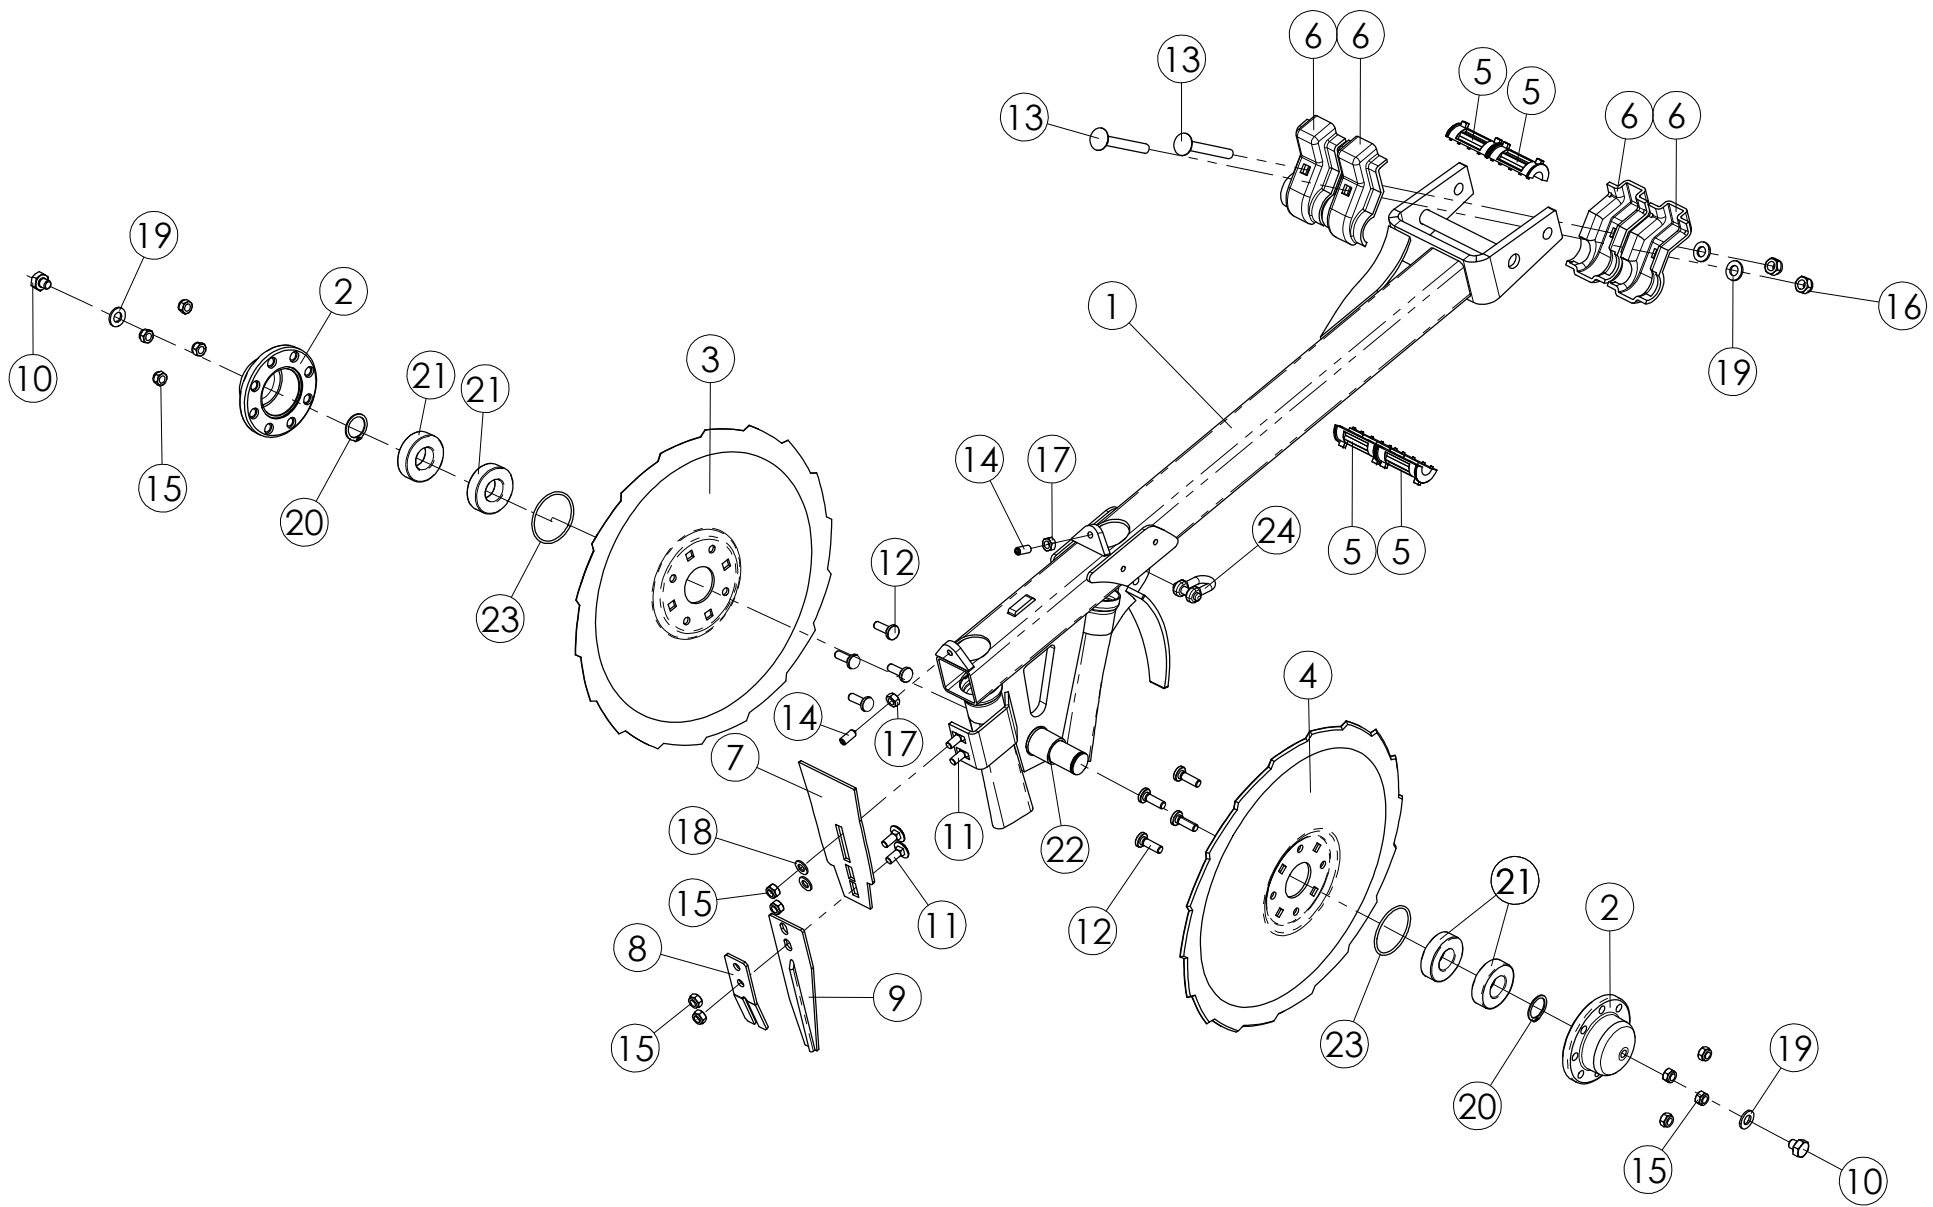

98980602 VANNAS VASEN

98980602 VANNAS VASEN

Pos.	Part No	Pcs	Osan nimi	Description	Benämning	Tyyppi
1	98981072	1	Vantaanvarsi	Coulter arm	Billarm	
2	98441473	2	Laakeripesä	Bearing housing	Lagerhus	
3	98725713	1	Kiekkö	Disc	Tallrik	3x360 OIKEA
4	98725813	1	Kiekkö	Disc	Tallrik	3x360 VASEN
5	98561604	4	Laakeri	Bearing	Lager	HD
6	95718613	4	Laakerin kiinnityslevy	Bearing mounting plate	Lagerfästplatta	
7	98983673	1	Raappa	Scraper	Skrap	
8	98997274	1	Levy	Plate	Plåt	3x32x100
9	98996504	1	Tasoitin	Skimmer	Planslev	Titan
10	05010970	2	Kuusioruuvi	Hexagon bolt	Sexkantskruv	M10x10 SFS2064 M8.8ZN
11	02081599	4	Lukkoruuvi	Set-screw	Ställskruv	M8x20 SFS2458 8.8ZN
12	02100060	8	Puristusruuvi	Pressure screw	Pressbult	M8x25 8.8ZN
13	02080386	2	Lukkoruuvi	Set-screw	Ställskruv	M10x80 SFS2458 8.8ZN
14	02090017	2	Pidätinruuvi	Stop bolt	Anslagsskruv	M8x20 DIN914 ZN
15	02151051	12	Lukitusmutteri	Locking nut	Låsmutter	M8 DIN985 8ZN NYLOC
16	02161444	2	Lukitusmutteri	Locking nut	Låsmutter	M10 DIN985 8ZN NYLOC
17	02161067	2	Kuusiomutteri	Hexagon nut	Sexkantmutter	M8 SFS2067 8 Zn
18	05061656	2	Aluslaatta	Washer	Bricka	9 SFS2042 FEZN
19	05061085	4	Aluslaatta	Washer	Bricka	ALUSLAATTA 10,5 DIN125 ZN
20	01351040	2	Varmistusrengas	Circlip	Låsring	25x1,2 DIN471 FE
21	01311270	4	Laakeri	Bearing	Lager	6205-2RS
22	01343675	2	Tiiviste	Gasket	Tätning	23x1 SMS1586 NBR70
23	01343245	2	Tiiviste	Gasket	Tätning	52,07x2,62 SMS1586 NBR
24	01840073	1	Sakkeli	Shackle	Shackel	A 0,25 TES 834-52 Zn