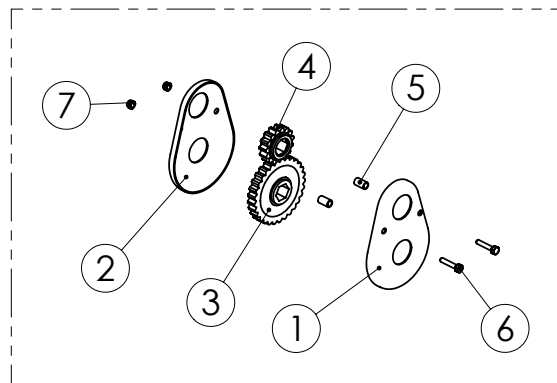

95905304 KASETTIVAIHDE