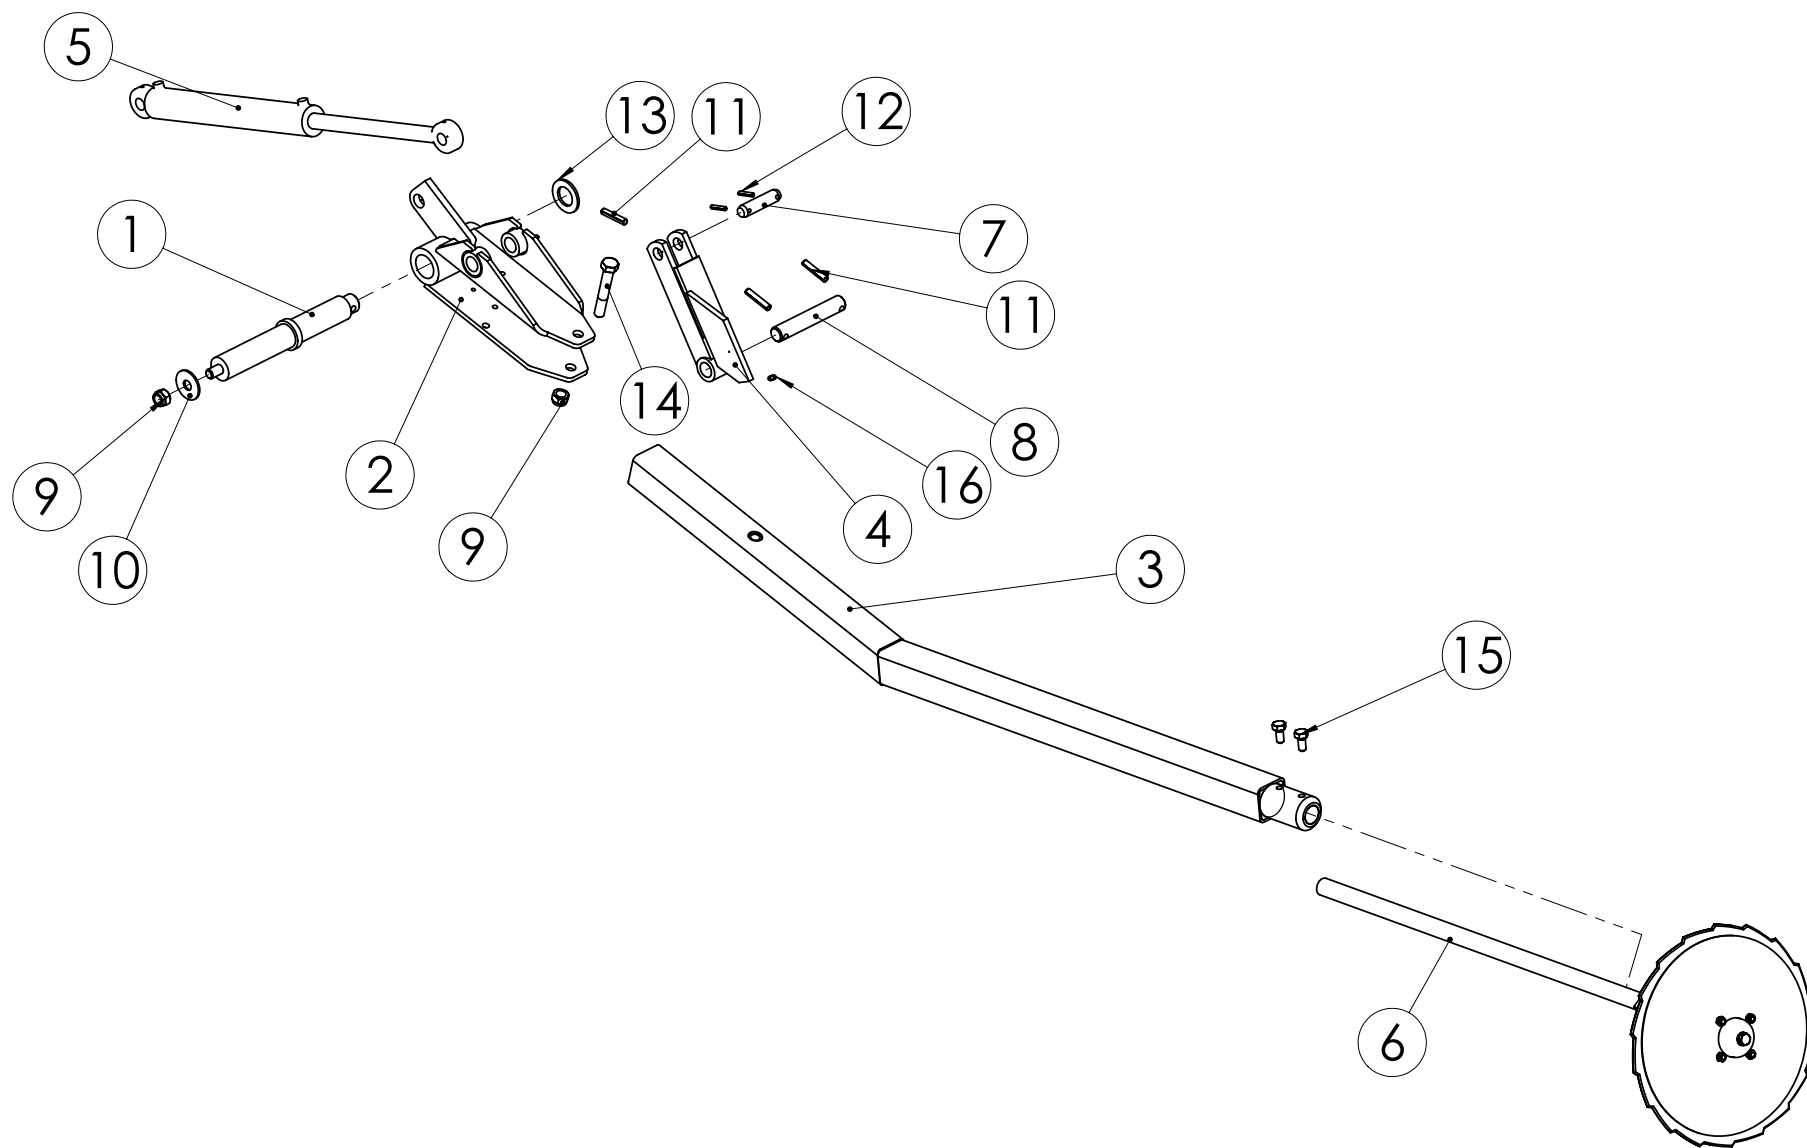

98638000 VARSISTO, OIKEA

98638000 VARSISTO, OIKEA

Pos.	Part No	Pcs	Osan nimi	Description	Benämning	Tyyppi
1	98638644	1	Akseli	Axle	Axel	
2	98353773	1	Hahlolevy	Backing plate	Gaffelplåt	
3	98638174	1	Varsiputki	Shank tube	Skafrör	
4	98700573	1	Nivelosa	Link	Led	
5	98360273	1	Sylinteri	Cylinder	Cylinder	
6	98678103	1	Kiekko+varsi oikea	Disc+arm right	Diske+rad höger	
7	97418544	1	Tappi	Stud	Bult	20x85
8	97756244	1	Tappi	Stud	Bult	25x146
9	02151083	2	Lukitusmutteri	Locking nut	Låsmutter	M16 DIN985 8ZN NYLOC
10	05061061	1	Aluslaatta	Washer	Bricka	B10 DIN 9021
11	02062690	3	Jousisokka	Spring pin	Fjäderpinne	10x50 DIN1481 55SI7ZN
12	02062549	2	Jousisokka	Spring pin	Fjäderpinne	6x32 DIN1481 55SI7ZN
13	05061134	1	Aluslaatta	Washer	Bricka	33 SFS2042 FEZN
14	05003615	1	Kuusioruuvi	Hexagon bolt	Sexkantskruv	M16x100 SFS2063
15	02091042	2	Kuusioruuvi	Hexagon bolt	Sexkantskruv	M12x25 SFS2064 M8.8ZN
16	02011158	1	Kaulanippa	Grease nipple	Smörjnippel	AM6 DIN71412