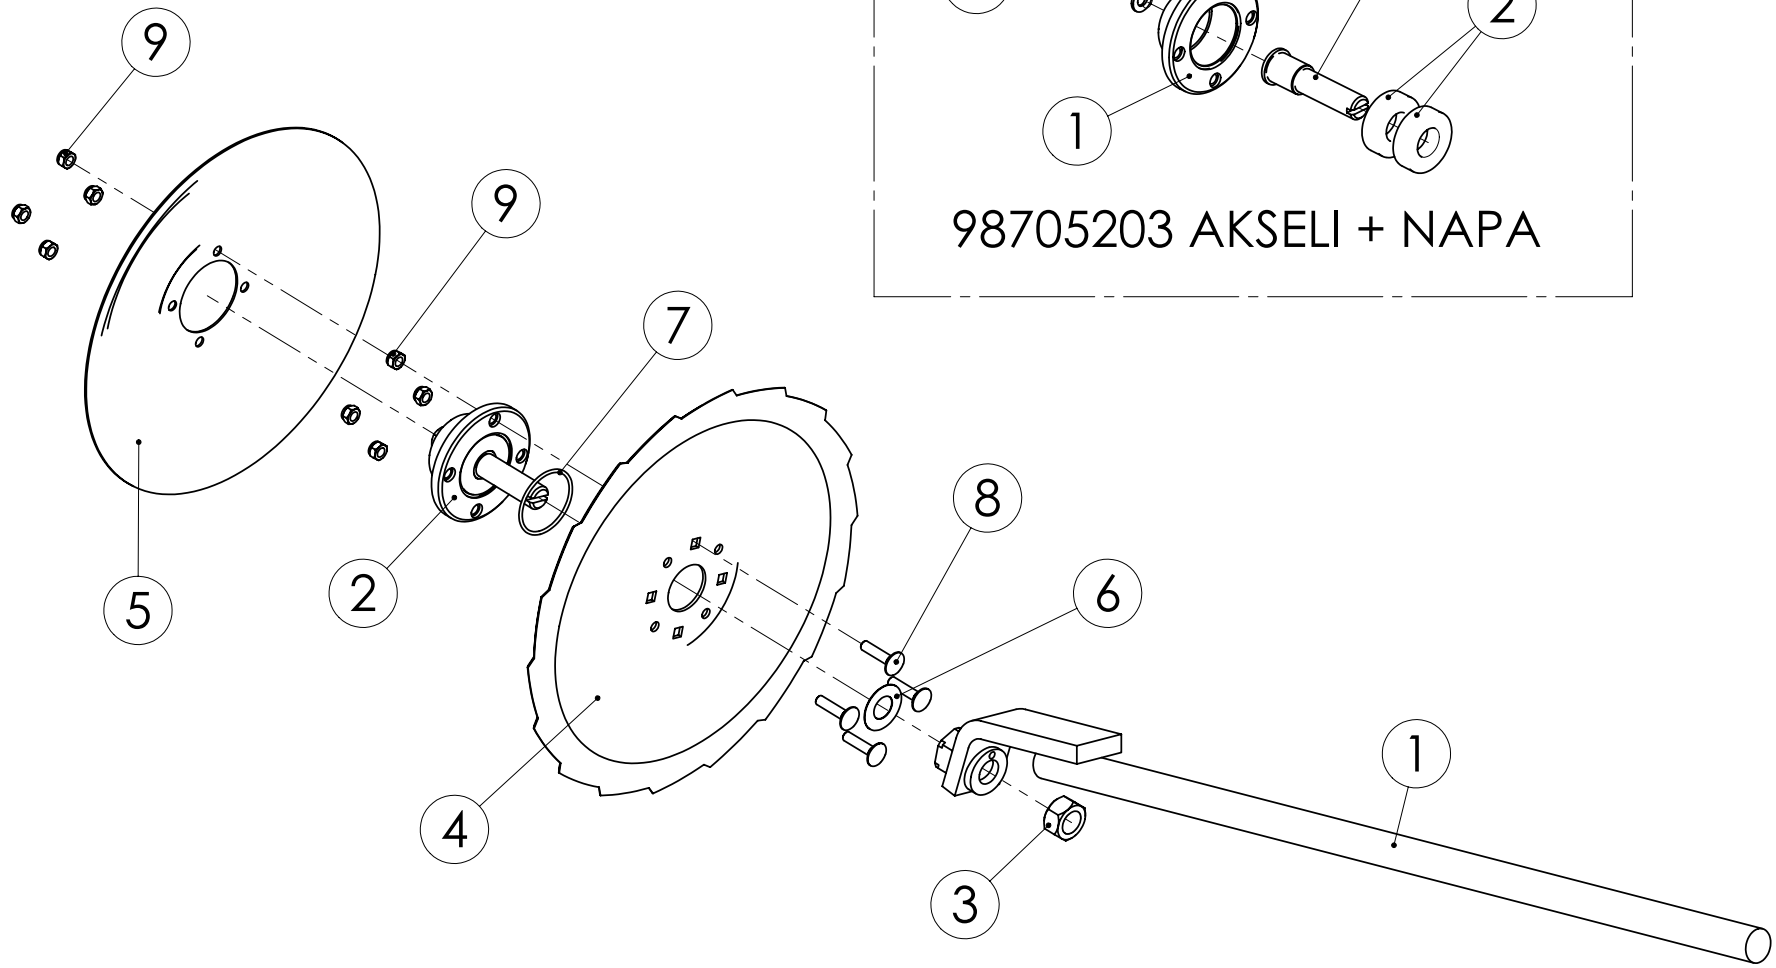

98700803 VARSISTO, VASEN

98700803 VARSISTO, VASEN

Pos.	Part No	Pcs	Osan nimi	Description	Benämning	Tyyppi
1	98638644	1	Akseli	Axle	Axel	
2	98353773	1	Hahlolevy	Backing plate	Gaffelplåt	
3	98638174	1	Varsiputki	Shank tube	Skafrör	
4	98700773	1	Nivelosa	Link	Led	
5	98360273	1	Sylinteri	Cylinder	Cylinder	
6	98683503	1	Kiekkovarsi vasen	Disc+arm left	Tallrik+rad vänster	
7	97418544	1	Tappi	Stud	Bult	20x85
8	97756244	1	Tappi	Stud	Bult	25x146
9	02151083	2	Lukitusmutteri	Locking nut	Låsmutter	M16 DIN985 8ZN NYLOC
10	05061061	1	Aluslaatta	Washer	Bricka	B10 DIN 9021
11	02062690	3	Jousisokka	Spring pin	Fjäderpinne	10x50 DIN1481 55SI7ZN
12	02062549	2	Jousisokka	Spring pin	Fjäderpinne	6x32 DIN1481 55SI7ZN
13	05061134	1	Aluslaatta	Washer	Bricka	33 SFS2042 FEZN
14	05003615	1	Kuusioruuvi	Hexagon bolt	Sexkantskruv	M16x100 SFS2063
15	02091042	2	Kuusioruuvi	Hexagon bolt	Sexkantskruv	M12x25 SFS2064 M8.8ZN
16	02011158	1	Kaulanippa	Grease nipple	Smörjnippel	AM6 DIN71412