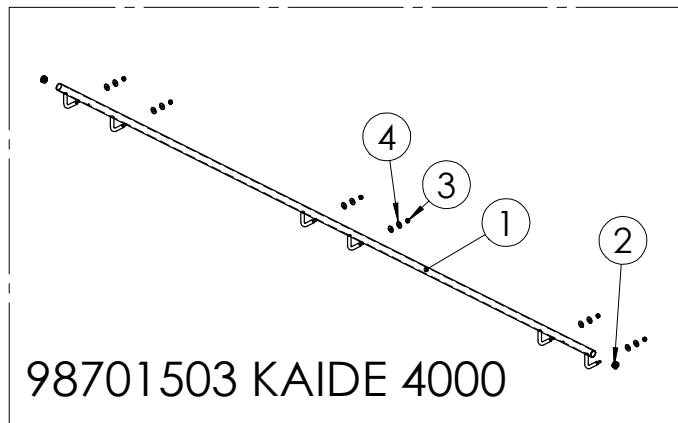

01894000 PRESSU

Pos.	Part No	Pcs	Osan nimi	Description	Benämning	Tyyppi
1	98998703	1	Kansi	Cover plate	Lock	
2	01930019	4	Kumitanko	Rubber bar	Gummistång	5-REIKÄINEN
3	01930017	10	Kumitanko	Rubber bar	Gummistång	4-REIKÄINEN
4		4	Vetoniitti	Pop-rivet	Pop-nit	4x10 DIN 7337-A AL/ST Laajakanta

98701503 KAIDE 4000 KP.

Pos.	Part No	Pcs	Osan nimi	Description	Benämning	Tyyppi
1	98701463	1	Kaide	Handrail	Räcke	
2	02045865	2	Tulppa	Plug	Plugg	PT-28/32-H UJANEN Oy/ETOLA
3	02161444	6	Lukitusmutteri	Locking nut	Låsmutter	M10 DIN985 8ZN NYLOC
4	05061305	12	Aluslaatta	Washer	Bricka	M10 DIN 9021

98489202 SÄILIÖ 4000

Pos.	Part No	Pcs	Osan nimi	Description	Benämning	Tyyppi
1	98489361	1	Säiliö	Hopper	Behållar	
2	98489562	1	Takaseinä	Rear wall	Bakrevägg	
3	98339363	1	Etukulma oikea	Plate	Plåt	
4	98339263	1	Etukulma vasen	Plate 2	Plåt 2	
5	05012384	2	Kuusioruuvi	Hexagon bolt	Sexkantskruv	M10x30 SFS2064 M8.8ZN
6	05061085	16	Aluslaatta	Washer	Bricka	11 SFS2042 FEZN
7	02161444	8	Lukitusmutteri	Locking nut	Låsmutter	M10 DIN985 8ZN NYLOC
8	05012345	6	Kuusioruuvi	Hexagon bolt	Sexkantskruv	M10x25 SFS2064 M8.8ZN
9	05011895	18	Kuusioruuvi	Hexagon bolt	Sexkantskruv	M8x20 SFS2064 M8.8ZN
10	02151051	18	Lukitusmutteri	Locking nut	Låsmutter	M8 DIN985 8ZN NYLOC
11	05061656	36	Aluslaatta	Washer	Bricka	9 SFS2042 FEZN
12	01930018	10	Nuppi	Knop	Knopp	
13	02161758	10	Lukitusmutteri	Locking nut	Låsmutter	M6 DIN985 8ZN NYLOC
14	05061631	10	Aluslaatta	Washer	Bricka	6,6 SFS2042 FEZN
15	02080476	10	Lukkoruuvi	Set-screw	Låsskruv	M6x25 SFS2458 4.6ZN
16	96183304	2	Näyttöikkuna	Window	Fönster	
17	98701503	2	Kaide	Handrail	Räcke	
18	01894000	1	Kansi	Cover plate	Lock