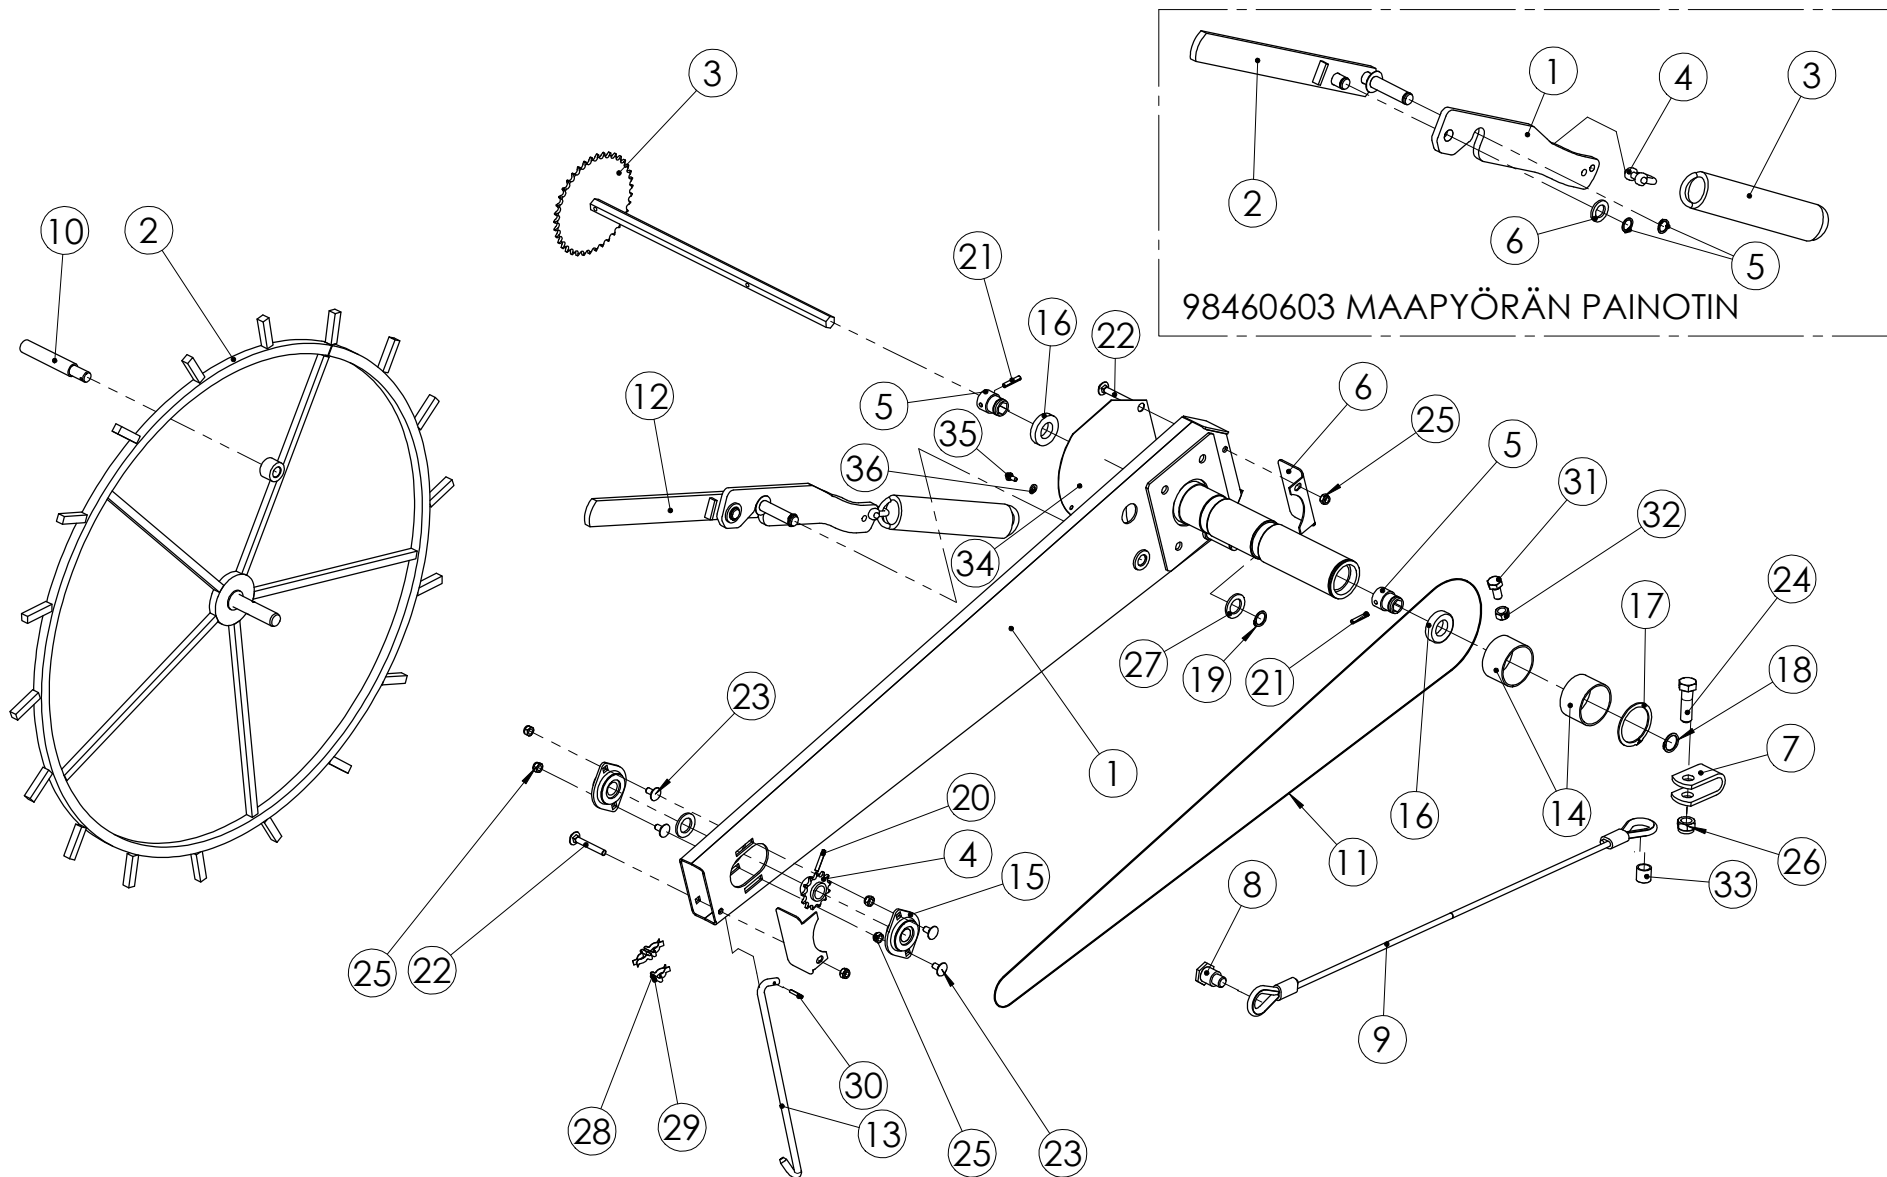

98426301 MAAPYÖRÄ

Pos.	Part No	Pcs	Osan nimi	Description	Benämning	Tyyppi
1	98461364	1	Latta	Flat bar	Plattstång	
2	98460863	1	Säätövipu	Control lever	Regleringspak	
3	02050454	1	Jousi	Spring	Fjäder	TR 85x7x43x160
4	01840073	1	Sakkeli	Shackle	Shackel	A 0,25 TES 834-52 Zn
5	01351682	2	Varmistusrengas	Circlip	Låsring	16x1 DIN 471 FE
6	05061102	1	Aluslaatta	Washer	Bricka	18 SFS2042 FEZN

98460603
MAAPYÖRÄN
PAINOTIN

Pos.	Part No	Pcs	Osan nimi	Description	Benämning	Tyyppi
1	98426461	1	Tukivarsi	Wheel arm	Hjularm	
2	98296072	1	Maapyörä	Friction wheel	Friktionshjul	
3	98426844	1	Akseli	Axle	Axel	Z 38
4	98426744	1	Ketjupyörä	Sprocket	Kedjehjul	Z 13
5	98307244	2	Väliholkki	Spacer	Distansstycke	L=38
6	98317863	2	Levy	Plate	Plåt	
7	98427874	1	Latta	Flat bar	Plattstång	
8	98383744	1	Kuusioruuvi	Hexagon bolt	Sexkantskruv	30xM16x40
9	98405303	1	Vaijeri	Wire	Stålvajer	
10	98452944	1	Tappi	Stud	Bult	
11	01831230	1	Rullaketju	Roller chain	Rullkedja	08B-1x172 SFS2392
12	98460603	1	Säädin	Governor	Regulator	
13	98461544	1	Kannatin	Support	Konsol	
14	02040490	2	Laakeri	Bearing	Lager	60/65x40 DRYMET 701
15	01310090	2	Laakeri	Bearing	Lager	UBPFL 204 PELTI
16	01311351	2	Laakeri	Bearing	Lager	6005-2RS
17	01351876	1	Varmistusrengas	Circlip	Låsring	60x2 DIN471 FE
18	01351040	2	Varmistusrengas	Circlip	Låsring	25x1,2 DIN471 FE
19	01351065	1	Varmistusrengas	Circlip	Låsring	20x1,2 DIN 471 FE
20	02062771	1	Jousisokka	Spring pin	Fjäderpinne	5x32 DIN1481 55SI7ZN
21	02062549	2	Jousisokka	Spring pin	Fjäderpinne	6x32 DIN1481 55SI7ZN
22	02100024	2	Lukkoruuvi	Set-screw	Ställskruv	M8x60 SFS2458 4.6ZN
23	02081601	4	Lukkoruuvi	Set-screw	Ställskruv	M8x16 SFS2458 8.8ZN
24	05003372	1	Kuusioruuvi	Hexagon bolt	Sexkantskruv	M16x55 SFS2063 M 8.8ZN
25	02151051	6	Lukitusmutteri	Locking nut	Låsmutter	M8 DIN985 8ZN NYLOC
26	02151083	1	Lukitusmutteri	Locking nut	Låsmutter	M16 DIN985 8ZN NYLOC
27	05061118	2	Aluslaatta	Washer	Bricka	22 SFS2042 FEZN
28	01870020	3	Pidin	Holder	Klammer	No 80 A 13mm Zn
29	01870016	2	Vetoniitti	Pop-rivet	Pop-nit	3,0x6 AL
30	02063124	1	Jousisokka	Spring pin	Fjäderpinne	4x24 DIN1481 ZN
31	02091042	1	Kuusioruuvi	Hexagon bolt	Sexkantskruv	M12x25 SFS2064 M8.8ZN
32	02161074	1	Kuusiomutteri	Hexagon nut	Sexkantmutter	M12 SFS2067 8ZN
33	98524074	1	Putki	Tube	Rör	Ø21,3x2x20
34	98822674	1	Kansi	Cover plate	Lock	
35	05011479	1	Kuusioruuvi	Hexagon bolt	Sexkantskruv	M6x12 DIN931 M8.8ZN
36	05061631	1	Aluslaatta	Washer	Bricka	6,6 SFS2042 FEZN

98456301
MAAPYÖRÄ