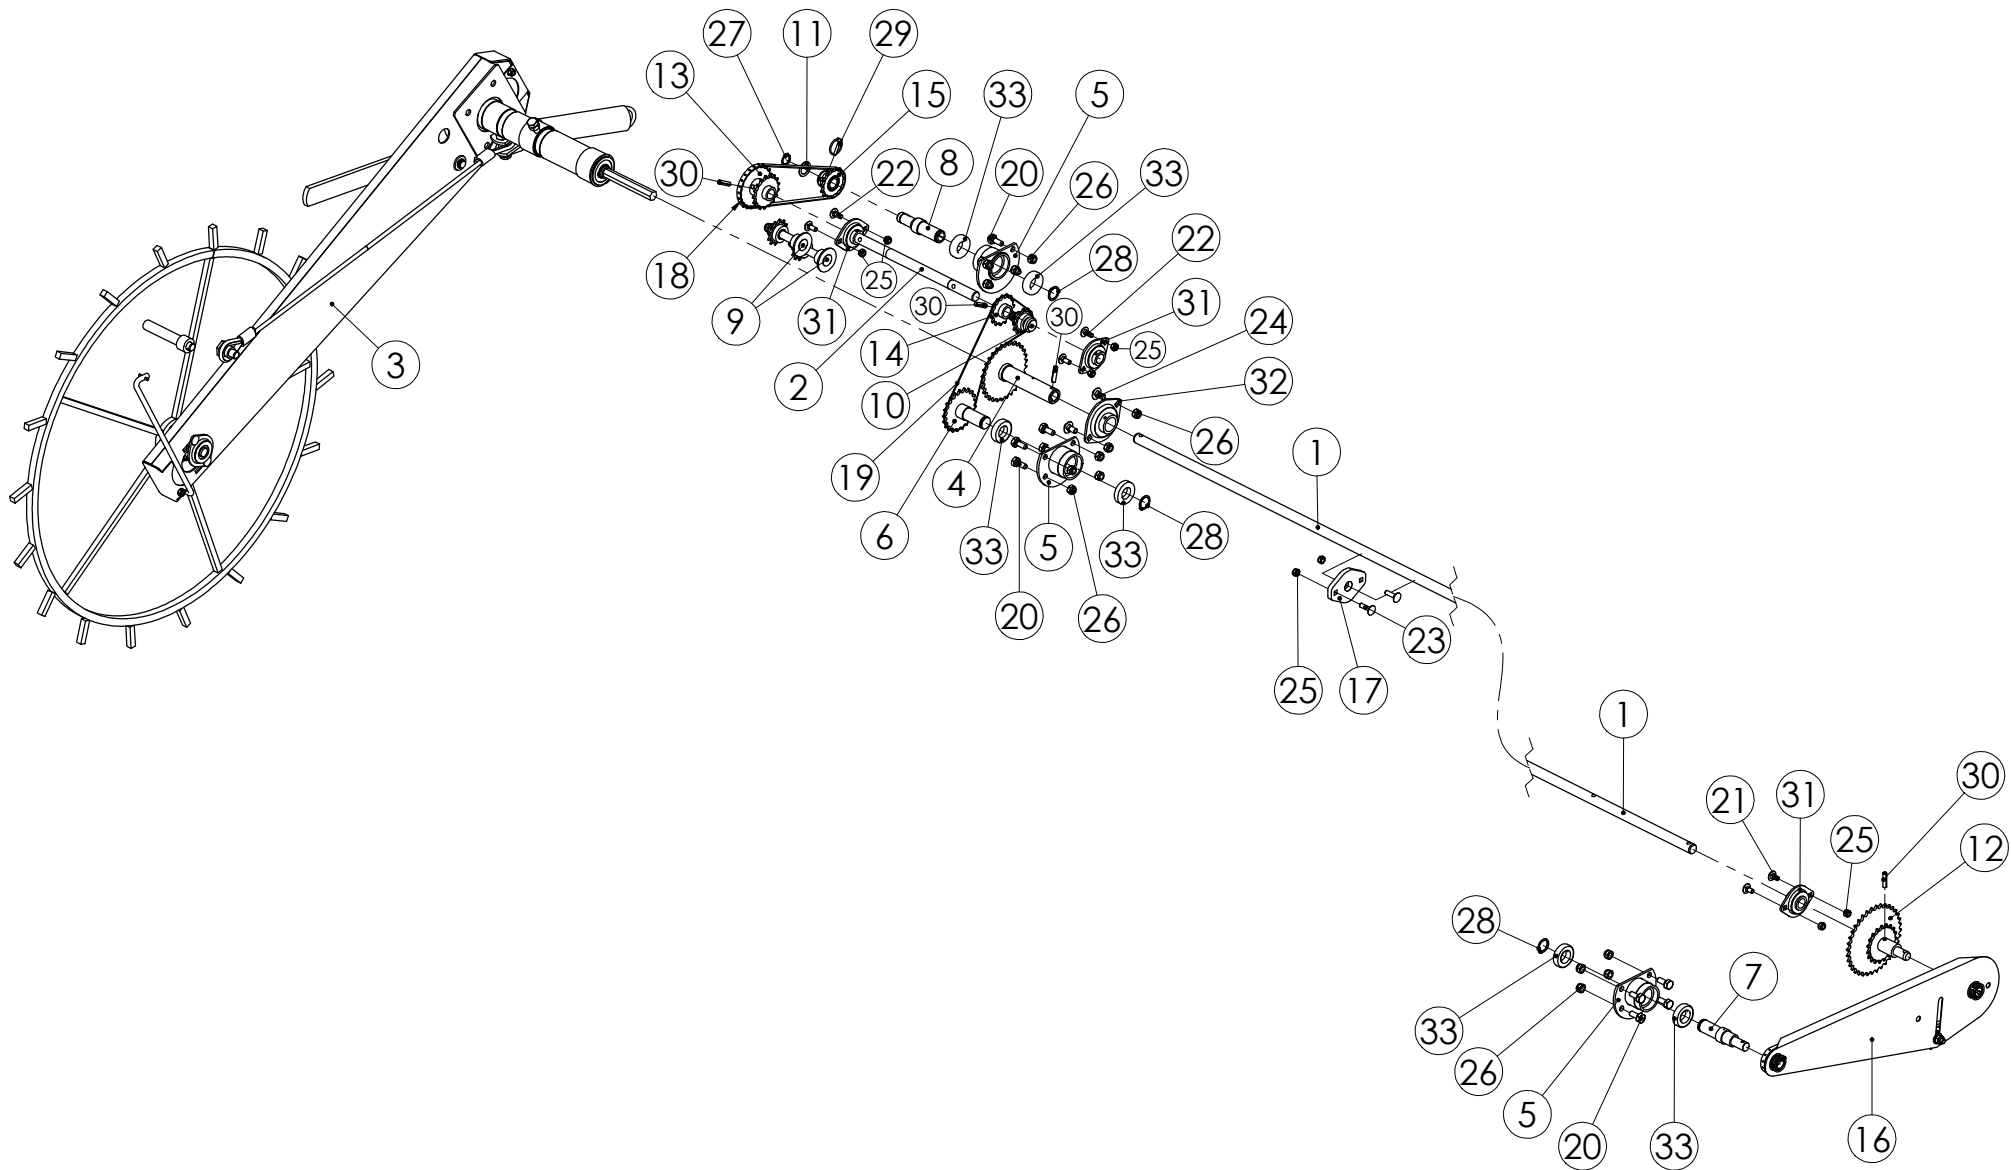

98993001 VOIMANSIIRTO 4000

98993001 VOIMANSIIRTO 4000

Pos.	Part No	Pcs	Osan nimi	Description	Benämning	Tyyppi
1	98505603	1	Akseli	Axle	Axel	Ø20x3311
2	98987404	1	Akseli	Axle	Axel	
3	98426301	1	Maapyörä	Friction wheel	Friktionshjul	
4	98297044	1	Akseli	Axle	Axel	Z 30
5	97347963	3	Laakeripesä	Bearing housing	Lagerhus	
6	98300644	1	Akseli	Axle	Axel	Z 21
7	98300043	1	Akseli	Axle	Axel	
8	98987344	1	Akseli	Axle	Axel	
9	98987504	2	Ketjunkiristin	Chain stretcher	Kedjespännare	Z 12 L=83
10	98314404	1	Ketjunkiristin	Chain stretcher	Kedjespännare	Z 12 L=42
11	95777444	1	Aluslaatta	Washer	Bricka	21x31x1
12	98536243	1	Ketjupyörä	Sprocket	Kedjehjul	
13	98577143	1	Ketjupyörä	Sprocket	Kedjehjul	Z 22 / Z 17
14	95720944	1	Ketjupyörä	Sprocket	Kedjehjul	Z 15
15	98309044	1	Ketjupyörä	Sprocket	Kedjehjul	Z 15
16	98991403	1	SPS-Välitys	Transmission cassette	Kasettväxel	Z30/Z12 (L=559,4mm)
17	98724904	1	Laakeri	Bearing	Lager	Ø20,5
18	01831294	1	Rullaketju	Roller chain	Rullkedja	08B-1x56 SFS2392
19	01832516	1	Rullaketju	Roller chain	Rullkedja	08B-1x60 SFS2392 R
20	05012345	12	Kuusioruuvi	Hexagon bolt	Sexkantskruv	M10x25 SFS2064 M8.8ZN
21	02081601	2	Lukkoruuvi	Set-screw	Ställskruv	M8x16 SFS2458 8.8ZN
22	02081599	4	Lukkoruuvi	Set-screw	Ställskruv	M8x20 SFS2458 8.8ZN
23	02081453	2	Lukkoruuvi	Set-screw	Låsskruv	M8x30 SFS2458 8.8ZN
24	02081541	2	Lukkoruuvi	Set-screw	Ställskruv	M10x20 SFS2458 8.8ZN
25	02151051	8	Lukitusmutteri	Locking nut	Låsmutter	M8 DIN985 8ZN NYLOC
26	02161444	14	Lukitusmutteri	Locking nut	Låsmutter	M10 DIN985 8ZN NYLOC
27	01351065	1	Varmistusrengas	Circlip	Låsring	20x1,2 DIN 471 FE
28	01351040	3	Varmistusrengas	Circlip	Låsring	25x1,2 DIN471 FE
29	02062242	1	Rengassokka	Linch pin	Sprint	4,5x40 FEZN
30	02063373	4	Jousisokka	Spring pin	Fjäderpinne	8x32 DIN1481 55SI7ZN
31	01310090	3	Laakeri	Bearing	Lager	UBPFL 204 PELTI
32	01310096	1	Laakeri	Bearing	Lager	UBPFL 206 PELTI
33	01311351	6	Laakeri	Bearing	Lager	6005-2RS