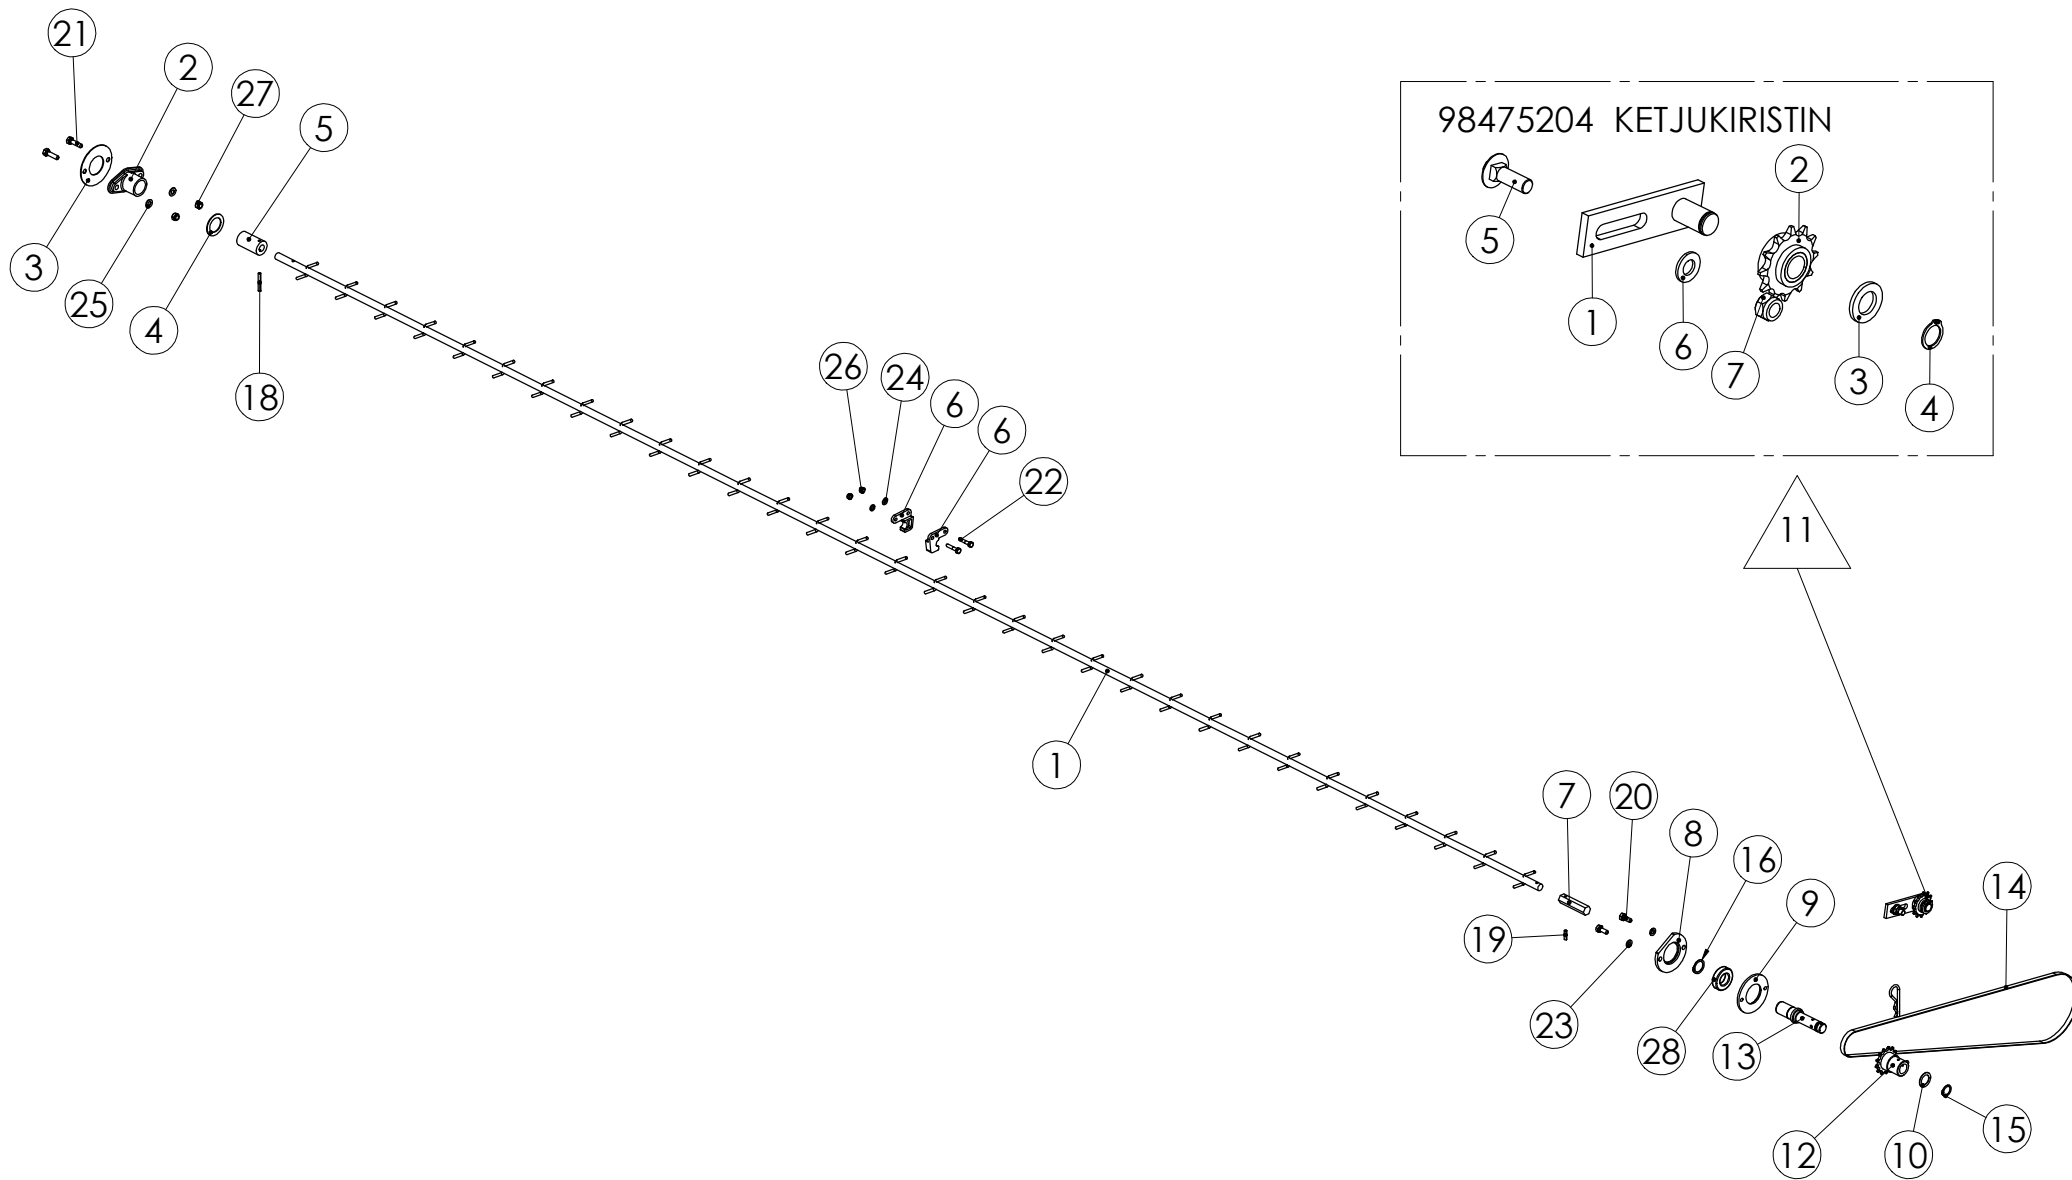

98508401 SIEMEN SEKOITUSAKSELI

98475204 KETJUKIRISTIN

Pos.	Part No	Pcs	Osan nimi	Description	Benämning	Tyyppi
1	98475364	1	Ketjunkiristin	Chain stretcher	Kedjespännare	
2	97349144	1	Ketjupyörä	Sprocket	Kedjehjul	Z12 08B
3	96793044	1	Aluslaatta	Washer	Bricka	16,5x28x3
4	01351682	1	Varmistusrengas	Circlip	Låsring	16x1 DIN 471 FE
5	02100057	1	Lukkoruuvi	Set-screw	Ställskruv	M10x30 SFS2458 8.8ZN
6	05061085	1	Aluslaatta	Washer	Bricka	11 SFS2042 FEZN
7	02161444	1	Lukitusmutteri	Locking nut	Låsmutter	M10 DIN985 8ZN NYLOC

98508401 SIEMEN SEKOITUSAKSELI

Pos.	Part No	Pcs	Osan nimi	Description	Benämning	Tyyppi
1	98508176	1	Akseli	Axle	Axel	
2	94411514	1	Laakeri	Bearing	Lager	
3	96154464	1	Levy	Plate	Plåt	
4	94501244	1	Aluslaatta	Washer	Bricka	31x45x1,5
5	96154344	1	Holkki	Bushing	Buchse	
6	94311864	2	Laakeri	Bearing	Lager	
7	96154244	1	Akseli	Axle	Axel	
8	96142044	1	Laippa	Flange	Fläns	
9	96141544	1	Laippa	Flange	Fläns	
10	95777444	1	Aluslaatta	Washer	Bricka	21x31x1
11	98475204	1	Ketjunkiristin	Chain stretcher	Kedjespännare	
12	98305844	1	Ketjupyörä	Sprocket	Kedjehjul	Z 13 08B
13	98311343	1	Akseli	Axle	Axel	L=121
14	01831314	1	Rullaketju	Roller chain	Rullkedja	08B-1x116
15	01351065	1	Varmistusrengas	Circlip	Låsring	20x1,2 DIN 471 FE
16	01351040	1	Varmistusrengas	Circlip	Låsring	25x1,2 DIN471 FE
17	02061954	1	Haarajousisokka	Snap pin	Fjäderpinne, R-Sprint	4x74 FEZN8
18	02062468	1	Jousisokka	Spring pin	Fjäderpinne	5x40 DIN1481ZN
19	02060157	1	Jousisokka	Spring pin	Fjäderpinne	5x20 DIN1481 ZN
20	05011895	2	Kuusioruuvi	Hexagon bolt	Sexkantskruv	M8x20 SFS2064 M8.8ZN
21	05011976	2	Kuusioruuvi	Hexagon bolt	Sexkantskruv	M8x30 SFS2064 M 8.8ZN
22	05001294	2	Kuusioruuvi	Hexagon bolt	Sexkantskruv	M6x30 SFS2063 M 8.8ZN
23	05061649	2	Aluslaatta	Washer	Bricka	B8 DIN127 FEZN
24	05061631	2	Aluslaatta	Washer	Bricka	6,6 SFS2042 FEZN
25	05061656	2	Aluslaatta	Washer	Bricka	9 SFS2042 FEZN
26	02161758	2	Lukitusmutteri	Locking nut	Låsmutter	M6 DIN985 8ZN NYLOC
27	02151051	2	Lukitusmutteri	Locking nut	Låsmutter	M8 DIN985 8ZN NYLOC
28	01311351	1	Laakeri	Bearing	Lager	6005-2RS