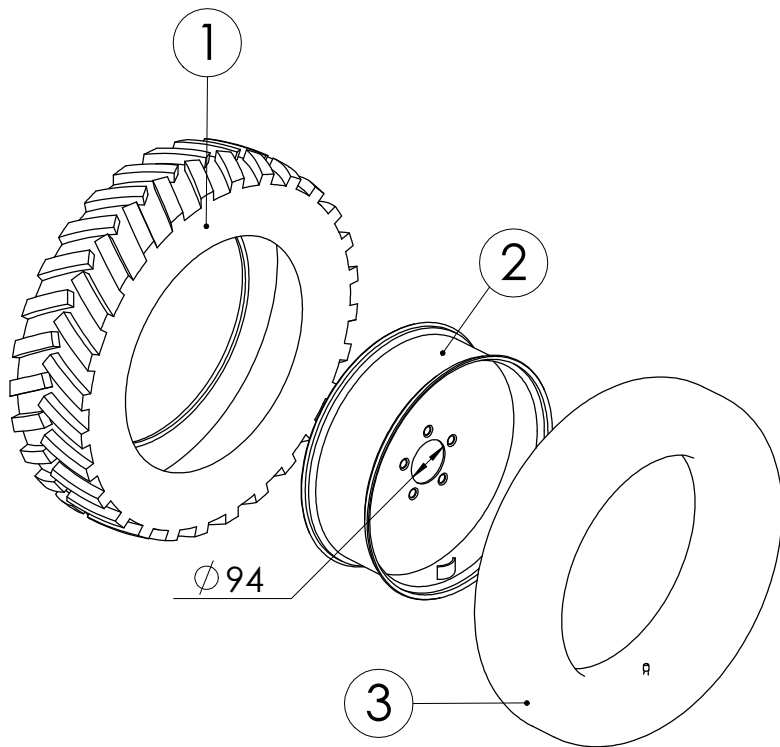

98725924 RENGAS TR.7,50-16 + VANNE (PYÖRÄPARIN VASEN RENGAS)