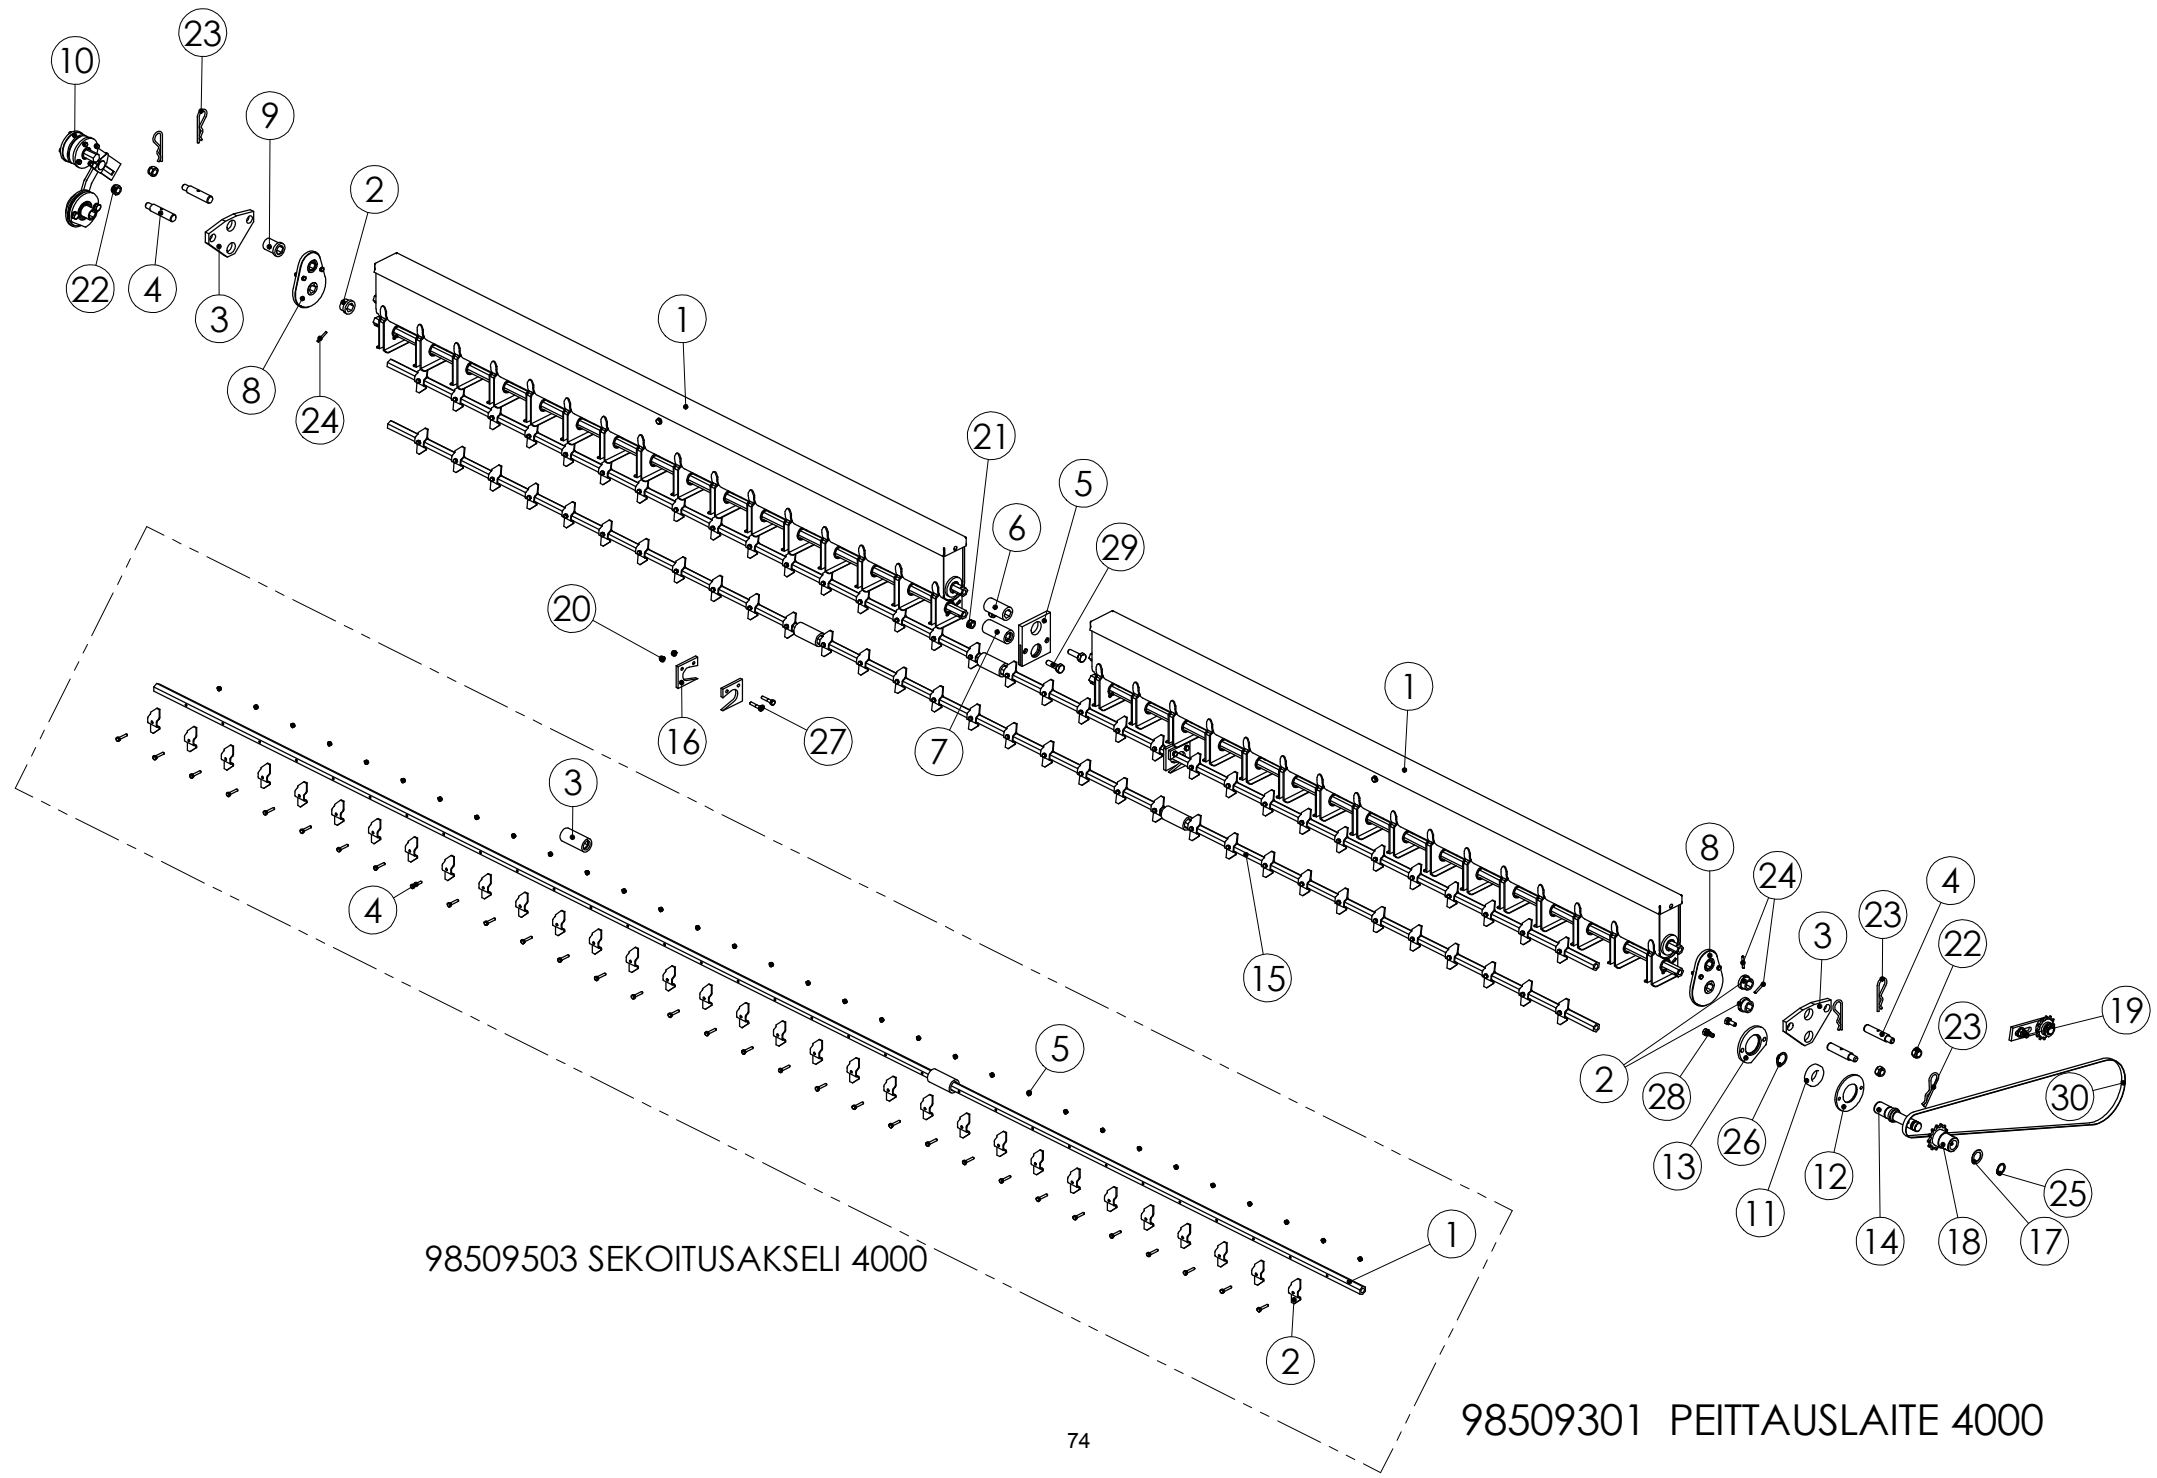

98509503 SEKOITUSAKSELI 4000

98509301 PEITTAUSLAITE 4000

98509503 SEKOITUSAKSELI 4000

Pos.	Part No	Pcs	Osan nimi	Description	Benämning	Tyyppi
1	98510003	1	Akseli	Axle	Axel	
2	96108244	32	Sipi	Mixing blade	Blandarvinge	
3	96108644	2	Holkki	Bushing	Buchse	L=65
4	05011327	32	Kuusioruuvi	Hexagon bolt	Sexkantskruv	M5x25 SFS2064 8.8ZN
5	02161973	32	Lukitusmutteri	Locking nut	Låsmutter	M5 DIN985 8ZN NYLOC

98509301 PEITTAUSLAITE 4000

Pos.	Part No	Pcs	Osan nimi	Description	Benämning	Tyyppi
1	98509401	2	Kaukalo	Trough	Tråg	
2	96107244	3	Holkki	Bushing	Buchse	
3	96107004	2	Levy	Plate	Plåt	
4	98403744	4	Tappi	Stud	Bult	L=80
5	96106904	1	Levy	Plate	Plåt	
6	98403244	1	Holkki	Bushing	Buchse	L=56
7	96108644	1	Holkki	Bushing	Buchse	L=65
8	95905304	2	Vaihdelaatikko	Gear box	Växellåda	
9	98403444	1	Holkki	Bushing	Buchse	L=38
10	98473004	1	Käyttövipu	Operating	Manöverspak	
11	01311351	1	Laakeri	Bearing	Lager	6005-2RS
12	96141544	1	Laippa	Flange	Fläns	
13	96142044	1	Laippa	Flange	Fläns	
14	98311343	1	Akseli	Axle	Axel	L=121
15	98509503	1	Sekoitusakseli	Mixer shaft	Blandningsaxel	
16	96108404	4	Laakeri	Bearing	Lager	
17	95777444	1	Aluslaatta	Washer	Bricka	21x31x1
18	98305844	1	Ketjupyörä	Sprocket	Kedjehjul	Z 13 08B
19	98475204	1	Ketjunkiristin	Chain stretcher	Kedjespännare	
20	02161758	4	Lukitusmutteri	Locking nut	Låsmutter	M6 DIN985 8ZN NYLOC
21	02161444	2	Lukitusmutteri	Locking nut	Låsmutter	M10 DIN985 8ZN NYLOC
22	02161451	4	Lukitusmutteri	Locking nut	Låsmutter	M12 DIN985 8ZN NYLOC
23	02061954	5	Haarajousisokka	Snap pin	Fjäderpinne, R-Sprint	4x74 FEZN8
24	02063126	3	Jousisokka	Spring pin	Fjäderpinne	4x28 DIN1481 55SI7ZN
25	01351065	1	Varmistusrengas	Circlip	Låsring	20x1,2 DIN 471 FE
26	01351040	1	Varmistusrengas	Circlip	Låsring	25x1,2 DIN471 FE
27	05001294	4	Kuusioruuvi	Hexagon bolt	Sexkantskruv	M6x30 SFS2063 M 8.8ZN
28	05011895	2	Kuusioruuvi	Hexagon bolt	Sexkantskruv	M8x20 SFS2064 M8.8ZN
29	05012426	2	Kuusioruuvi	Hexagon bolt	Sexkantskruv	M10x35 SFS2064 M8.8ZN
30	01831314	1	Rullaketju	Roller chain	Rullkedja	08B-1x116
31	98814303	1	Sekoitusakseli	Mixer shaft	Blandningsaxel	VEGA 4000