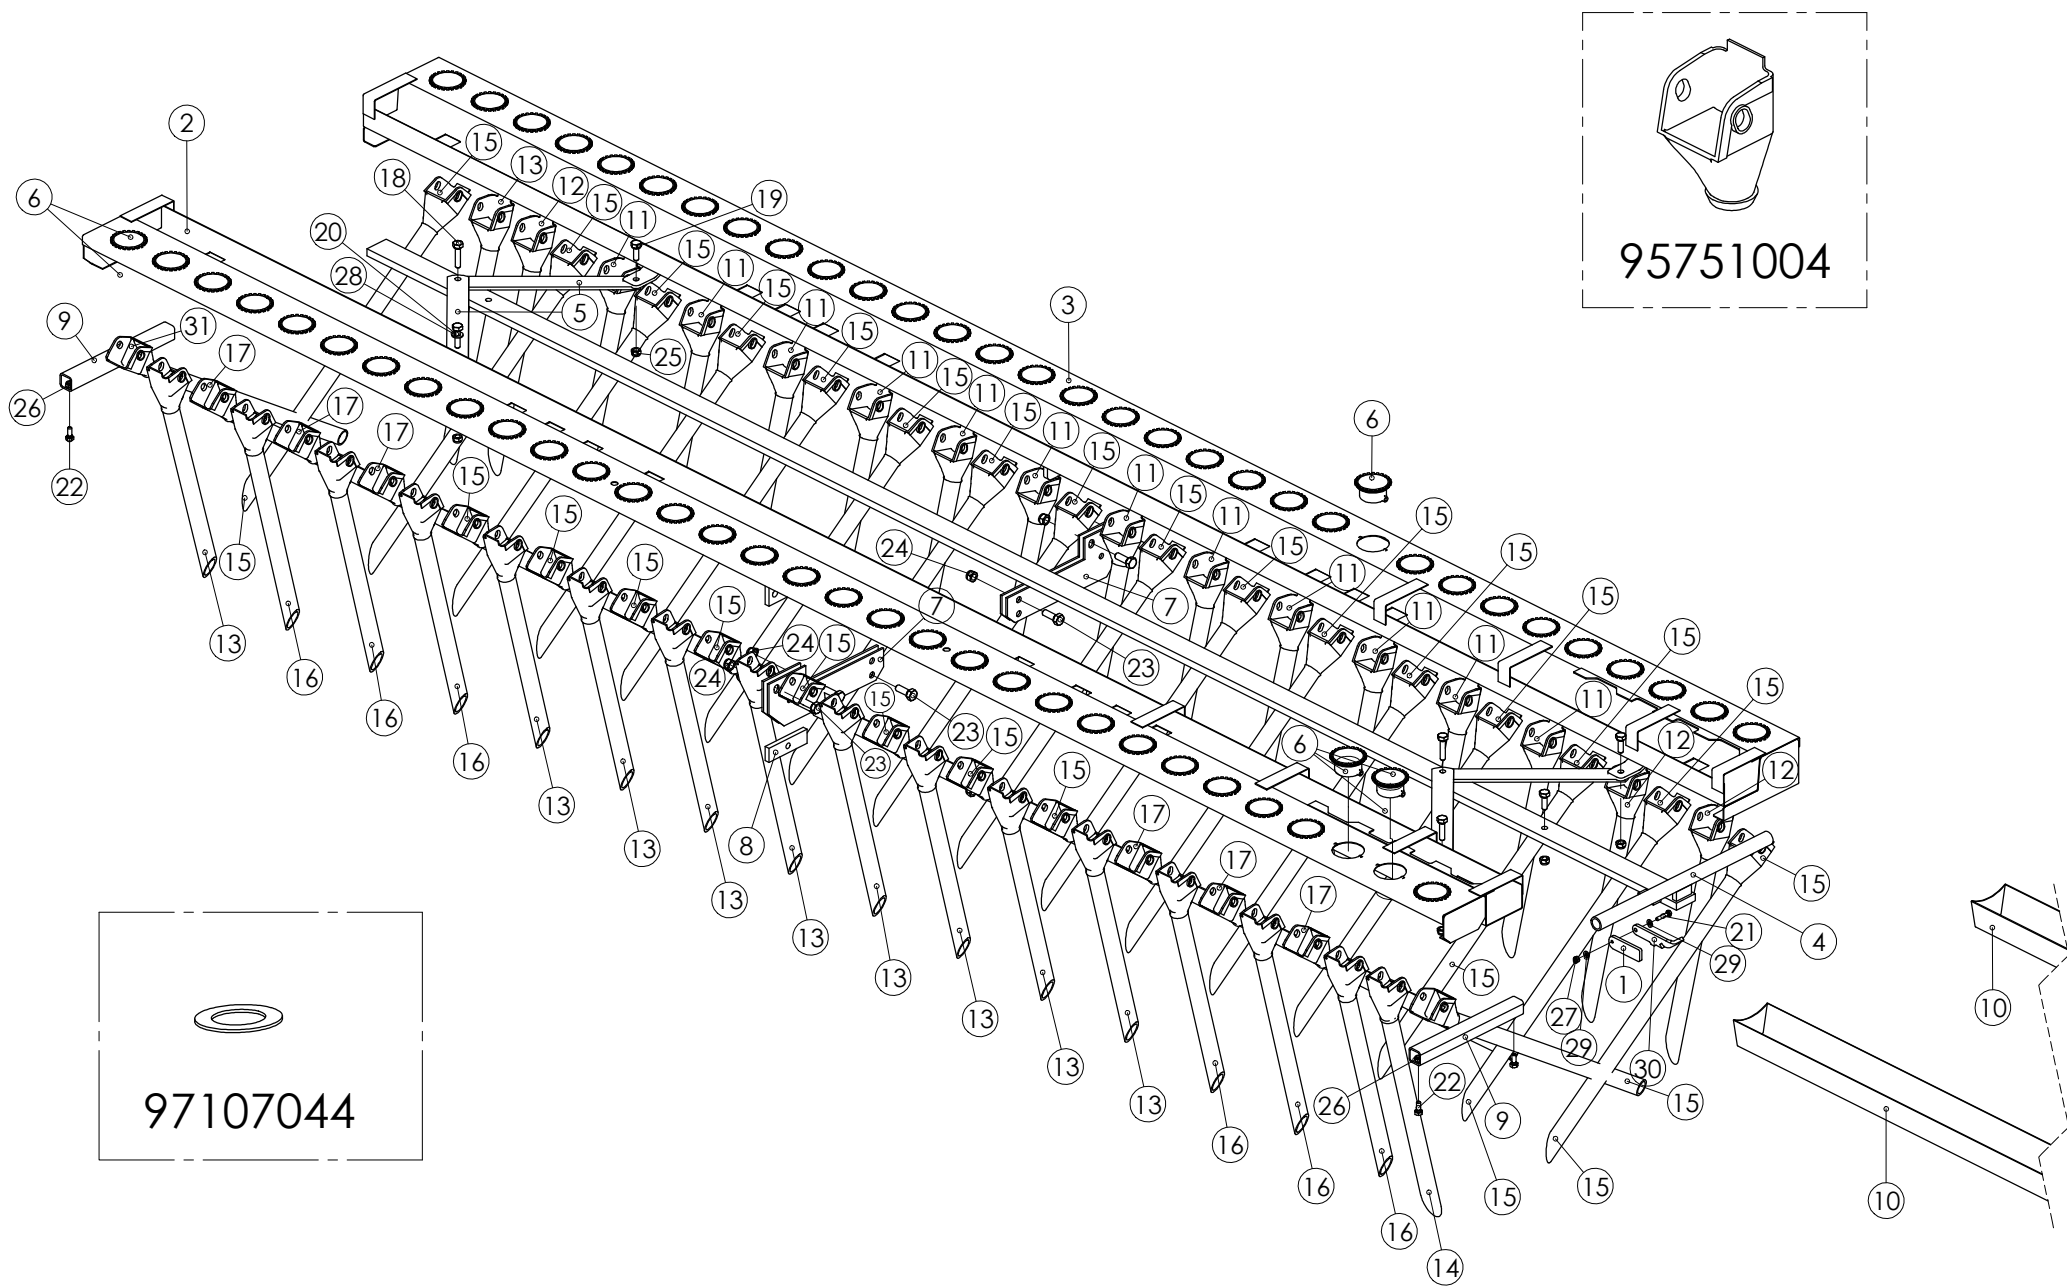

98993502 HYLLEYKÖ 4000

98993502 HYLlyKKÖ KP.4000

Pos.	Part No	Pcs	Osan nimi	Description	Benämning	Tyyppi
1	99015064	1	Väilatta	Intermediate arm	Mellanplatta	
2	99071362	1	Hyllykkö	Shelves	Hylla	
3	98993663	1	Hyllykkö 4000	Shelves	Hylla	
4	98704063	1	Käyttövipu	Operating	Manöverspak	
5	98704664	4	Latta	Flat bar	Plattstång	
6	95675413	64	Nivelosa	Link	Led	
7	98569363	4	Levy	Plate	Plåt	
8	98709574	1	Latta	Flat bar	Plattstång	
9	98572864	2	Putki	Tube	Rör	
10	98716363	2	Koekylvökaukalo	Calibration trough	Vridprovstrag	L=3560
11	96824504	12	Letku	Hose	Slang	L=375
12	97008204	3	Letku	Hose	Slang	L=420
13	98816104	10	Letku	Hose	Slang	L=440
14	98257204	1	Letku	Hose	Slang	L=485
15	98713304	25	Letku	Hose	Slang	L=650
16	98713104	6	Letku	Hose	Slang	L=460
17	99016404	6	Letku	Hose	Slang	L=685
18	02081238	2	Kuusioruuvi	Hexagon bolt	Sexkantskruv	M10x45 SFS2064 M8.8ZN
19	05012384	3	Kuusioruuvi	Hexagon bolt	Sexkantskruv	M10x30 SFS2064 M8.8ZN
20	05012440	2	Kuusioruuvi	Hexagon bolt	Sexkantskruv	M10x40 SFS2064 M8.8ZN
21	05011655	1	Kuusioruuvi	Hexagon bolt	Sexkantskruv	M6x30 SFS2064 M8.8ZN
22	05011895	4	Kuusioruuvi	Hexagon bolt	Sexkantskruv	M8x20 SFS2064 M8.8ZN
23	05012828	7	Kuusioruuvi	Hexagon bolt	Sexkantskruv	M12x35 SFS2064 M8.8ZN
24	02161451	8	Lukitusmutteri	Locking nut	Låsmutter	M12 DIN985 8ZN NYLOC
25	02161444	7	Lukitusmutteri	Locking nut	Låsmutter	M10 DIN985 8ZN NYLOC
26	02151051	4	Lukitusmutteri	Locking nut	Låsmutter	M8 DIN985 8ZN NYLOC
27	02161758	1	Lukitusmutteri	Locking nut	Låsmutter	M6 DIN985 8ZN NYLOC
28	05061085	4	Aluslaatta	Washer	Bricka	ALUSLAATTA 10,5 DIN125 ZN
29	05061631	2	Aluslaatta	Washer	Bricka	6,6 SFS2042 FEZN
30	99014773	1	Lukkolevy	Locking plate	Lås plåt	
31	99070904	1	Letku	Hose	Slang	L=665