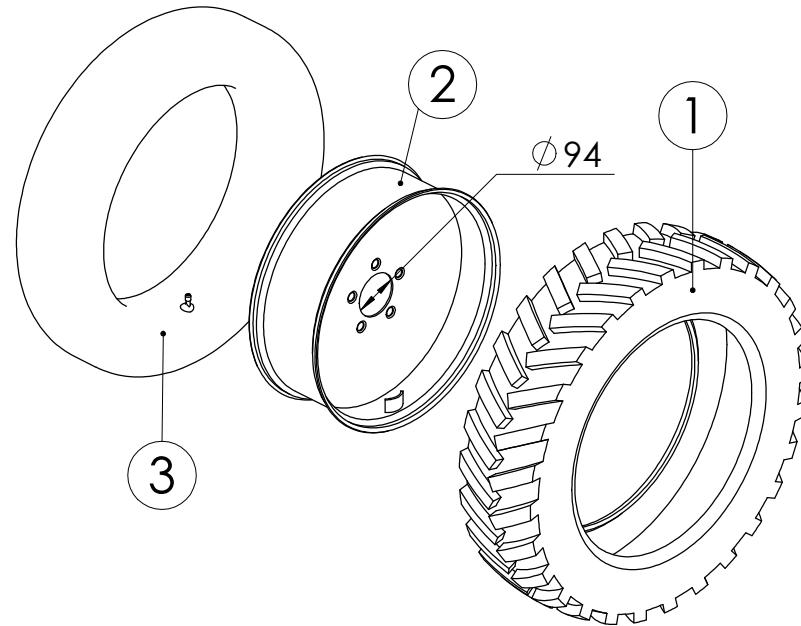

98726024 RENGAS TR.7,50-16 + VANNE (PYÖRÄPARIN OIKEA RENGAS)

AC 50616----->