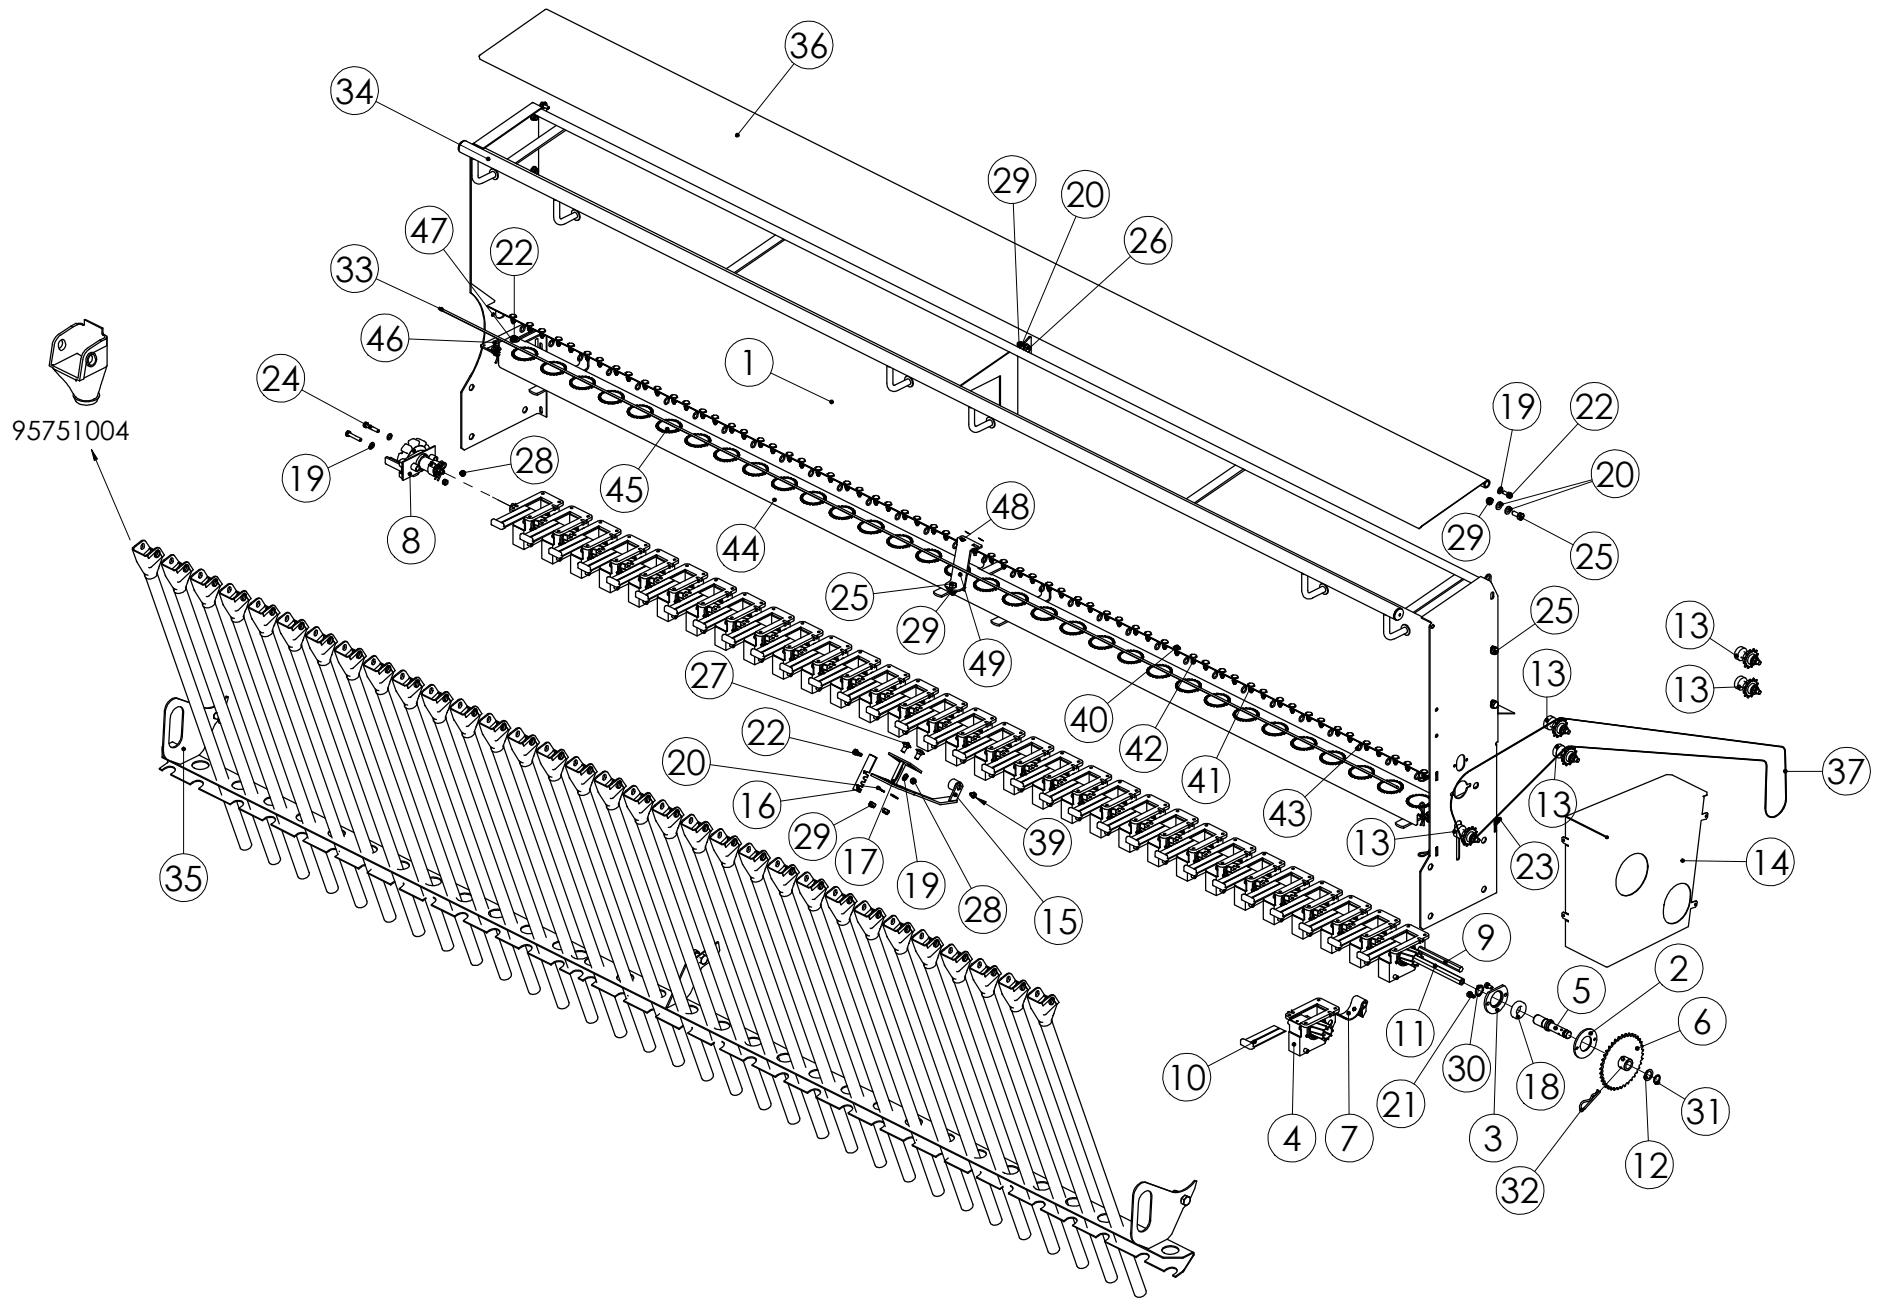

98532801 HS-LAITE 4000

98532801 HS-LAITE 4000

Pos.	Part No	Pcs	Osan nimi	Description	Benämning	Tyyppi
1	98532961	1	Säiliö	Hopper	Behållar	440 L
2	96141544	1	Laippa	Flange	Fläns	
3	97812844	1	Laippa	Flange	Fläns	
4	97911003	32	Syöttökammio kp.	Feeding chamber assembly	Utmatningshusserie	
5	98311343	1	Akseli	Axle	Axel	L=121
6	98312544	1	Hammaspyörä	Toothed wheel	Kuggjul	Z38/Z13
7	95524804	32	Pohjaläppä	Bottom flap valve	Bottenklaff	
8	97980803	1	Siemenkäsipyörä	Hand wheel	Handhjul	
9	98491874	1	Akseli	Axle	Axel	13x3480
10	95418613	32	Sulkuluisti	Parallel slide stop valve	Avstängningslid	
11	98533503	1	Akseli	Axle	Axel	
12	95777444	1	Aluslaatta	Washer	Bricka	21x31x1
13	98445804	5	Ketjunkturistin L=56	Chain stretcher	Kedjespännare	Z 12 L=56
14	98720862	1	Kansi	Cover plate	Lock	
15	98804613	1	Pohjal. säätövipu	Control lever	Regleringspak	
16	94497144	1	Hahlolevy	Backing plate	Gaffelplåt	
17	98039564	1	Lukituslevy	Locking plate	Lås plåt	
18	01311351	1	Laakeri	Bearing	Lager	6005-2RS
19	05061656	9	Aluslaatta	Washer	Bricka	9 SFS2042 FEZN
20	05061085	18	Aluslaatta	Washer	Bricka	11 SFS2042 FEZN
21	05011856	2	Kuusioruuvi	Hexagon bolt	Sexkantskruv	M8x16 SFS2064 M8.8ZN
22	05011895	7	Kuusioruuvi	Hexagon bolt	Sexkantskruv	M8x20 SFS2064 M8.8ZN
23	05011937	2	Kuusioruuvi	Hexagon bolt	Sexkantskruv	M8x25 SFS2064 M8.8ZN
24	05001765	2	Kuusioruuvi	Hexagon bolt	Sexkantskruv	M8x45 SFS2063 M 8.8ZN
25	05012345	7	Kuusioruuvi	Hexagon bolt	Sexkantskruv	M10x25 SFS2064 M8.8ZN
26	05012384	2	Kuusioruuvi	Hexagon bolt	Sexkantskruv	M10x30 SFS2064 M8.8ZN
27	02081541	2	Lukkoruuvi	Set-screw	Ställskruv	M10x20 SFS2458 4.8ZN
28	02151051	9	Lukitusmutteri	Locking nut	Låsmutter	M8 DIN985 8ZN NYLOC
29	02161444	11	Lukitusmutteri	Locking nut	Låsmutter	M10 DIN985 8ZN NYLOC
30	01351040	1	Varmistusrennas	Circlip	Låsring	25x1,2 DIN471 FE
31	01351065	1	Varmistusrennas	Circlip	Låsring	20x1,2 DIN 471 FE
32	02061954	1	Haarajousisokka	Snap pin	Fjäderpinne, R-Sprint	4x74 FEZN8
33	01341167	1	Tiiviste	Gasket	Tätning	5x8 l=3585 Musta
34	98701503	1	Kaide	Handrail	Räcke	
35	98719603	1	Kannatin	Support	Konsol	VEGA 4000
36	98533473	1	Kansi	Cover plate	Lock	
37	01832683	1	Rullaketju	Roller chain	Rullkedja	08B-1x254 A SFS2393
38	97724302	1	Kylvötaulukko	Sowing chart	Såtabell	Satabell / Sowing chart
39	05011831	1	Kuusioruuvi	Hexagon bolt	Sexkantskruv	M8x12 SFS2064 M8.8ZN
40	02081279	62	Lukkoruuvi	Set-screw	Ställskruv	M6x22 SFS2458 A4
41	05061632	64	Aluslaatta	Washer	Bricka	6,6 SFS2042 A4
42	02161759	64	Lukitusmutteri	Locking nut	Låsmutter	M6 DIN985 A4 NYLOC
43	94407644	32	Haarajousisokka	Snap pin	Fjäderpinne, R-Sprint	Ø3
44	98810663	1	Kannatin	Support	Konsol	
45	95675413	32	Nivelosa	Link	Led	
46	02060125	4	Haarajousisokka	Snap pin	Fjäderpinne, R-Sprint	3x72 FEZN
47	02071448	8	Korilaatta	Washer	Bricka	M8 SFSBV157 FEZN
48	02081280	2	Lukkoruuvi	Set-screw	Ställskruv	M6x25 SFS2458 A4
49	98825863	1	Kannatin	Support	Konsol