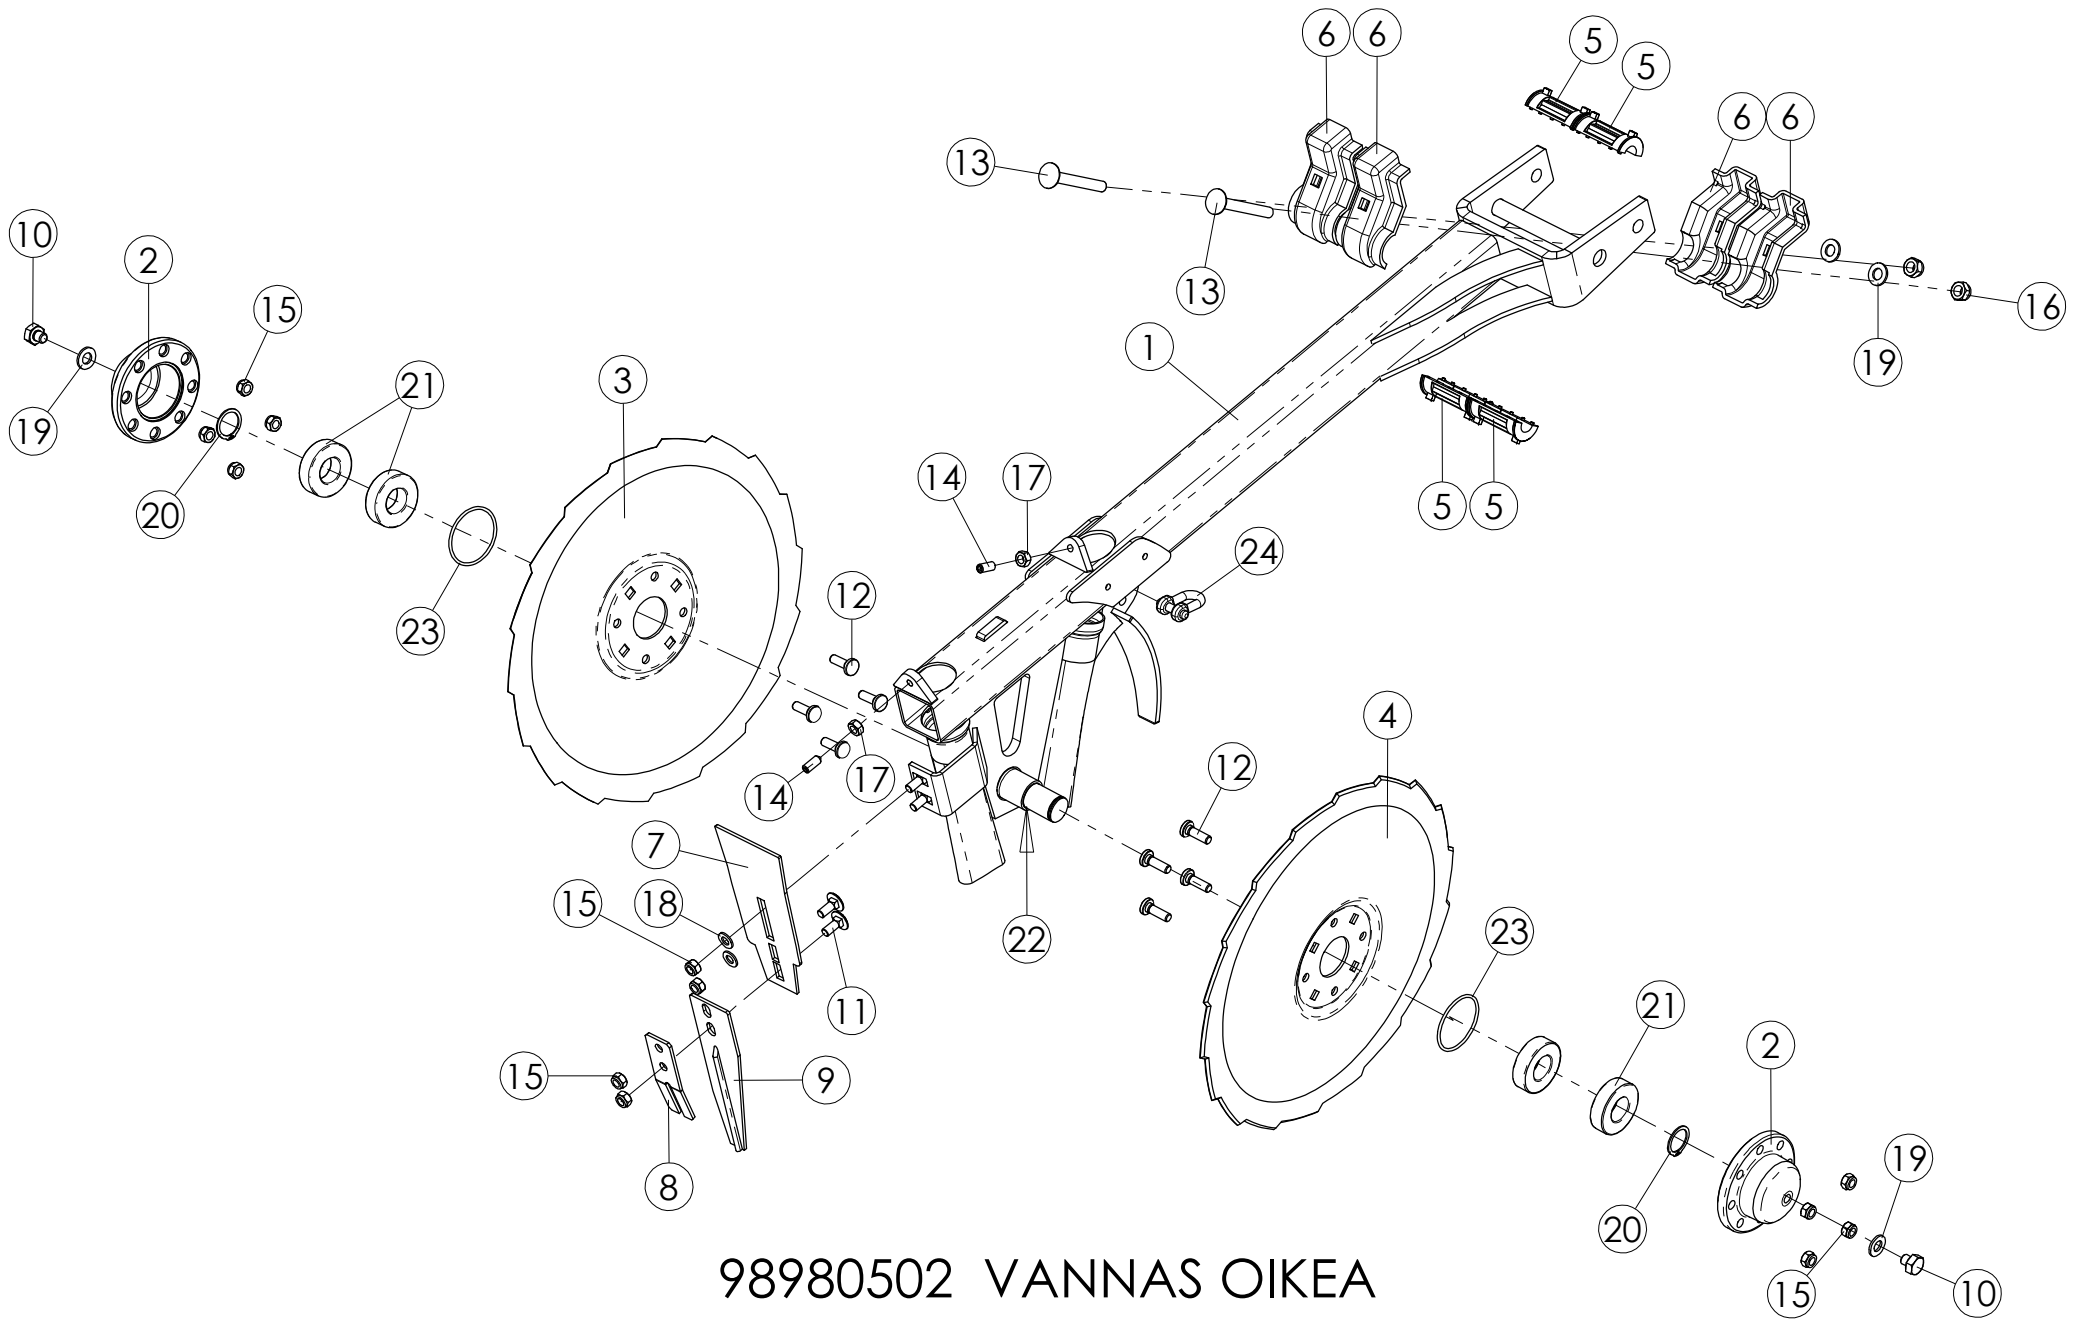

98980502 VANNAS OIKEA

98980502 VANNAS OIKEA

Pos.	Part No	Pcs	Osan nimi	Description	Benämning	Tyyppi
1	98980972	1	Vantaanvarsi	Coulter arm	Billarm	
2	98441473	2	Laakeripesä	Bearing housing	Lagerhus	
3	98725713	1	Kiekk	Disc	Tallrik	3x360 OIKEA
4	98725813	1	Kiekk	Disc	Tallrik	3x360 VASEN
5	98561604	4	Laakeri	Bearing	Lager	HD
6	95718613	4	Laakerin kiinnityslevy	Bearing mounting plate	Lagerfästplatta	
7	98983673	1	Raappa	Scraper	Skrap	
8	98997274	1	Levy	Plate	Plåt	3x32x100
9	98996504	1	Tasoitin	Skimmer	Planslev	Titan
10	05010970	2	Kuusioruuvi	Hexagon bolt	Sexkantskruv	M10x10 SFS2064 M8.8ZN
11	02081599	4	Lukkoruuvi	Set-screw	Ställskruv	M8x20 SFS2458 8.8ZN
12	02100060	8	Puristusruuvi	Pressure screw	Pressbult	M8x25 8.8ZN
13	02080386	2	Lukkoruuvi	Set-screw	Ställskruv	M10x80 SFS2458 8.8ZN
14	02090017	2	Pidätinruuvi	Stop bolt	Anslagsskruv	M8x20 DIN914 ZN
15	02151051	12	Lukitusmutteri	Locking nut	Låsmutter	M8 DIN985 8ZN NYLOC
16	02161444	2	Lukitusmutteri	Locking nut	Låsmutter	M10 DIN985 8ZN NYLOC
17	02161067	2	Kuusiomutteri	Hexagon nut	Sexkantmutter	M8 SFS2067 8 Zn
18	05061656	2	Aluslaatta	Washer	Bricka	9 SFS2042 FEZN
19	05061085	4	Aluslaatta	Washer	Bricka	ALUSLAATTA 10,5 DIN125 ZN
20	01351040	2	Varmistusrennas	Circlip	Låsring	25x1,2 DIN471 FE
21	01311270	4	Laakeri	Bearing	Lager	6205-2RS
22	01343675	2	Tiiviste	Gasket	Tätning	23x1 SMS1586 NBR70
23	01343245	2	Tiiviste	Gasket	Tätning	52,07x2,62 SMS1586 NBR
24	01840073	1	Sakkeli	Shackle	Shackel	A 0,25 TES 834-52 Zn