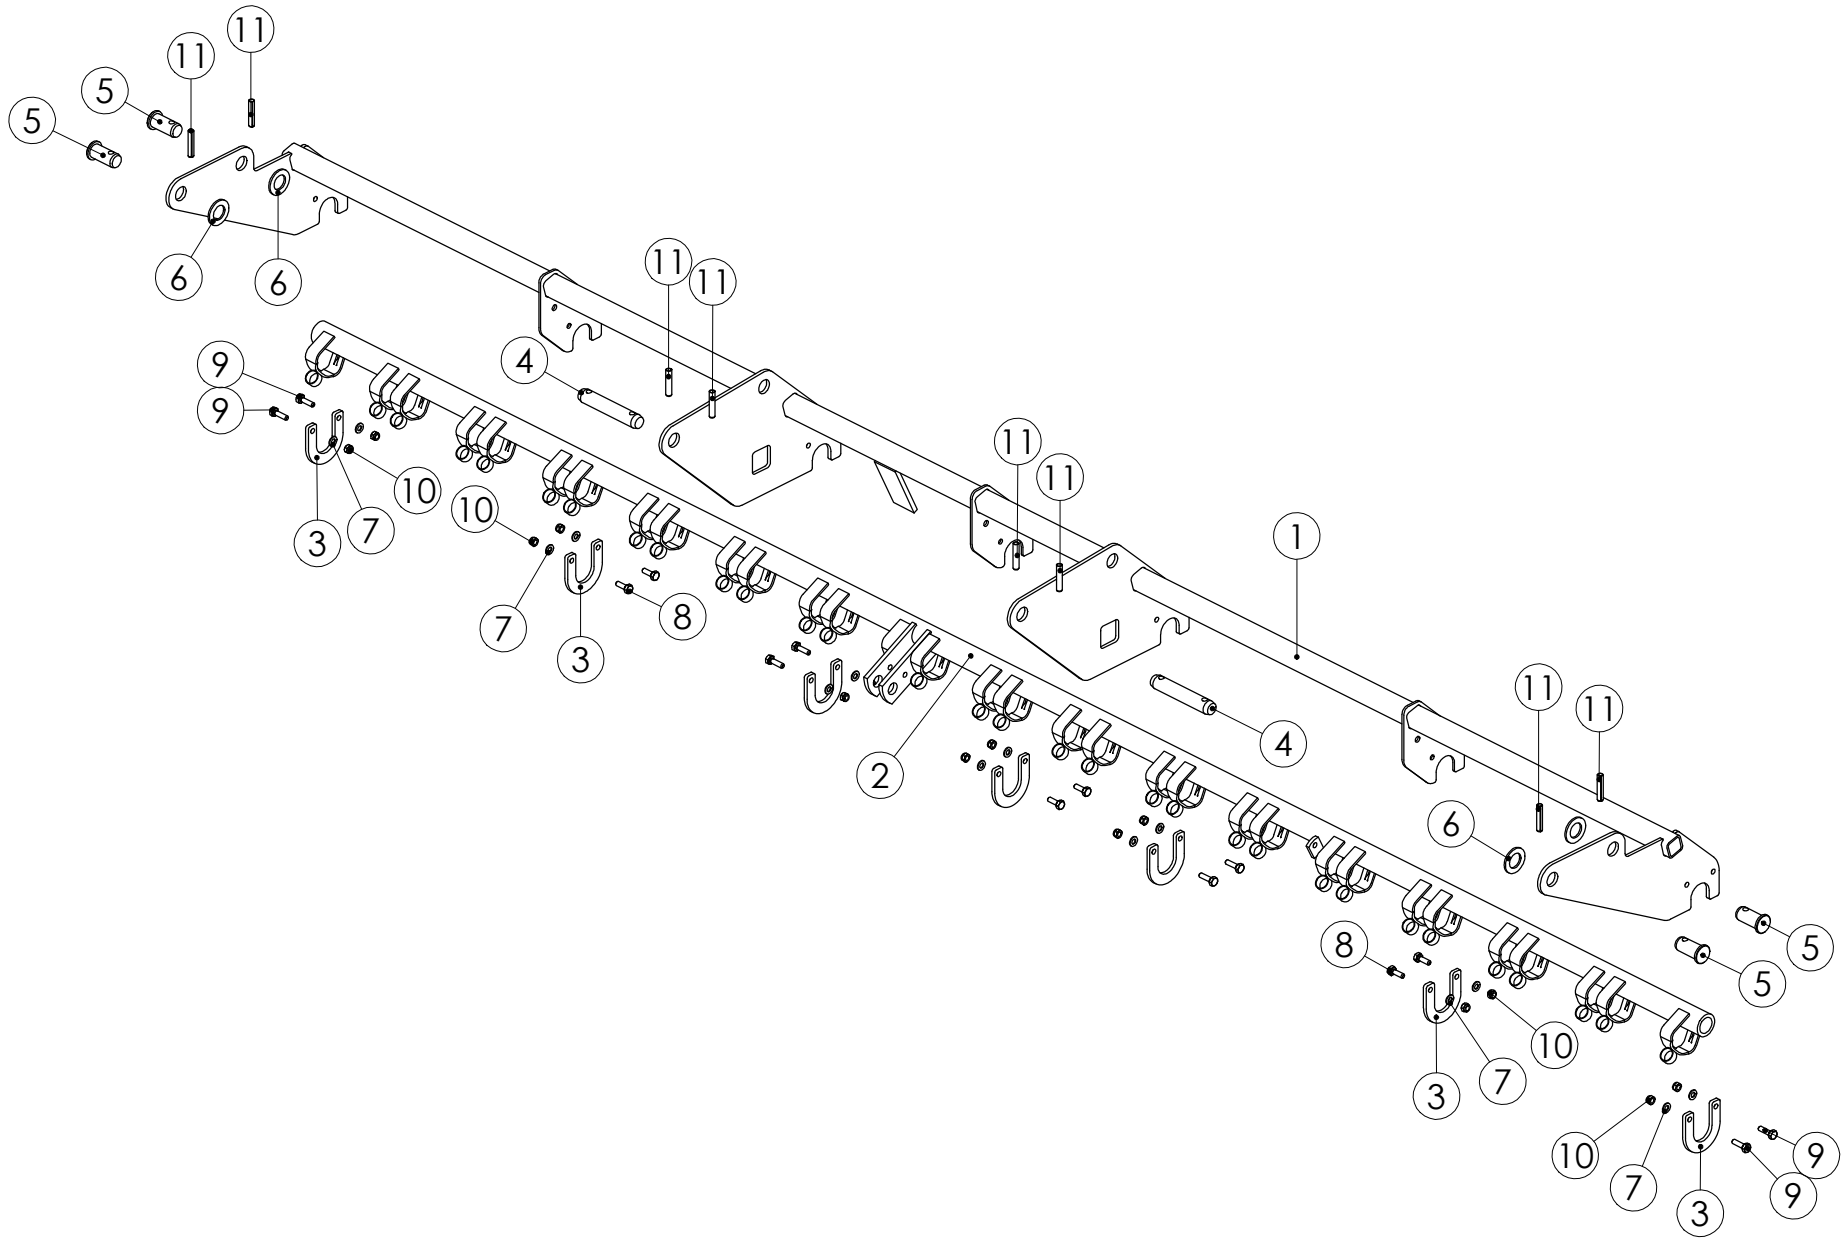

98979002 ETUVANNASRUNKO 4000

98979002 ETUVANNASRUNKO 4000

Pos.	Part No	Pcs	Osan nimi	Description	Benämning	Tyyppi
1	98979163	1	Vannasrunko	Coulter frame	Billram	L=4000
2	98609672	1	Keskirunko	Central frame	Mittram	L=4000
3	97915364	7	Kiinnityskorva	Flange	Fläns	S=8
4	97604644	2	Tappi	Stud	Bult	30x165
5	98536844	4	Tappi	Stud	Bult	
6	05061134	4	Aluslaatta	Washer	Bricka	33 SFS2042 FEZN
7	05061085	14	Aluslaatta	Washer	Bricka	11 SFS2042 FEZN
8	05012384	6	Kuusioruuvi	Hexagon bolt	Sexkantskruv	M10x30 SFS2064 M8.8ZN
9	05012426	8	Kuusioruuvi	Hexagon bolt	Sexkantskruv	M10x35 SFS2064 M8.8ZN
10	02161444	14	Lukitusmutteri	Locking nut	Låsmutter	M10 DIN985 8ZN NYLOC
11	02061993	8	Jousisokka	Spring pin	Fjäderpinne	12x60 DIN1481 55SI7ZN