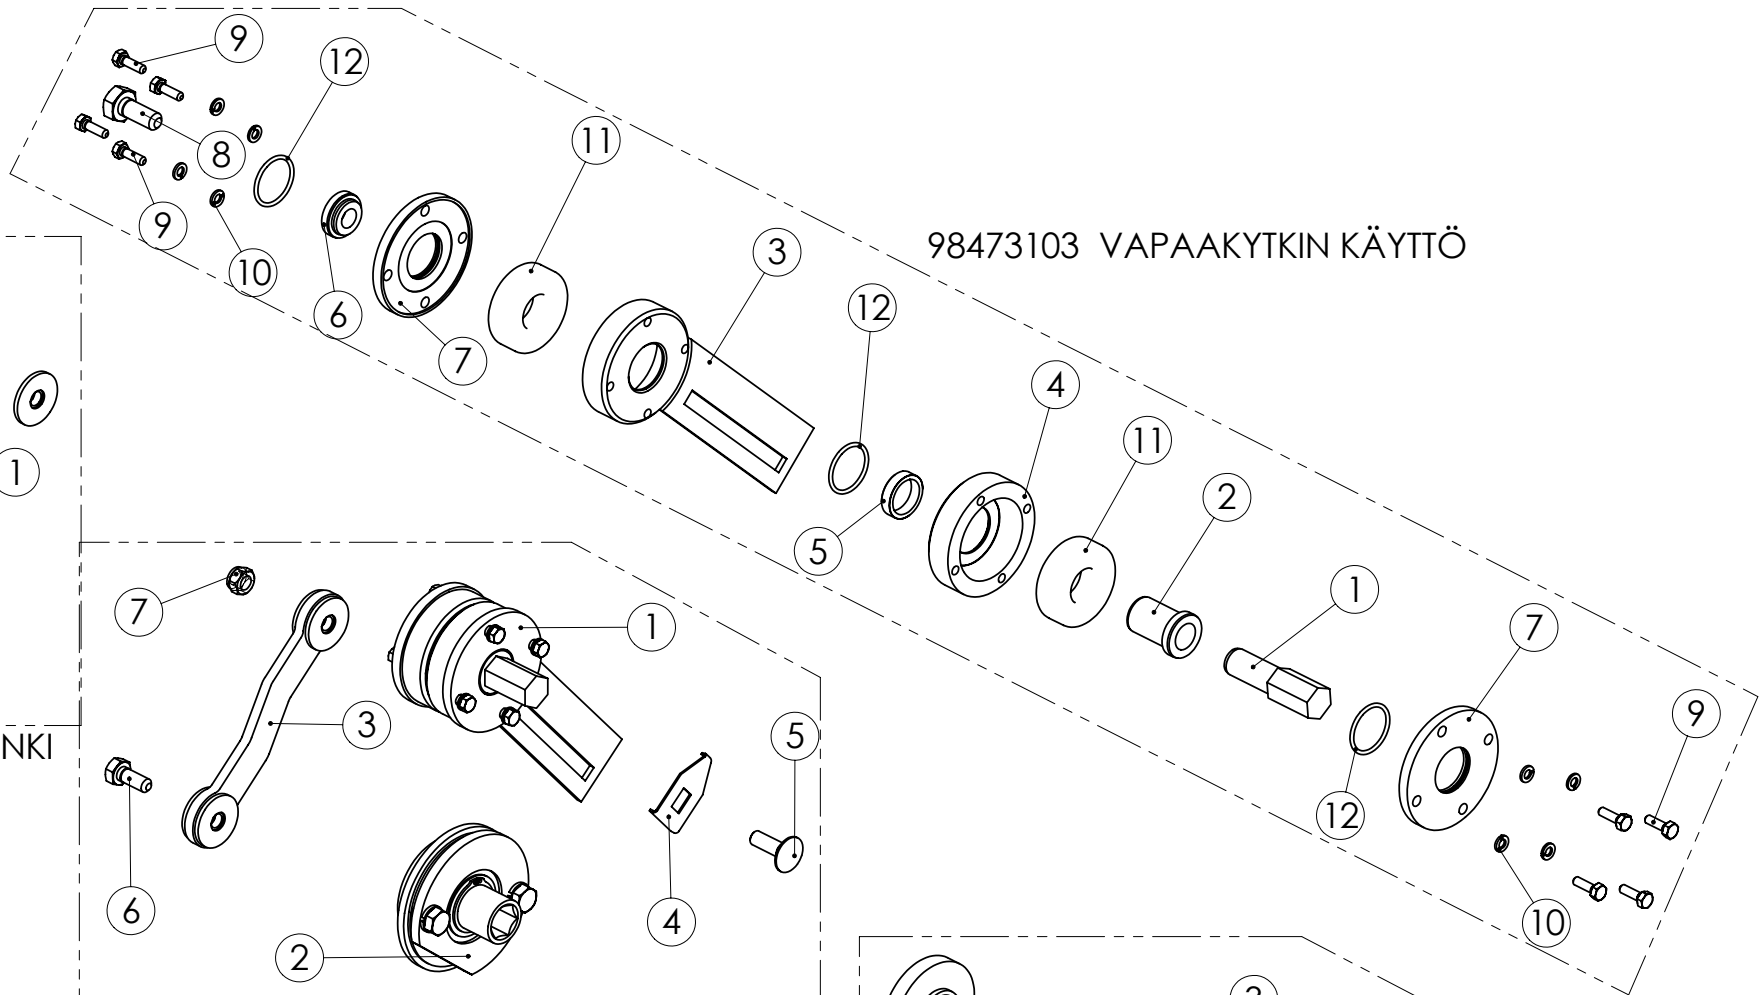

96109904 KIERTOKANKI

98473004 SÄÄTÖOSAT

95905304 KASETTIVAIHDE

98473103 VAPAAKYTKIN KÄYTTÖ

96141104 EPÄKESKO JA LAAKERI

Pos.	Part No	Pcs	Osan nimi	Description	Benämning	Tyyppi
1	95905444	1	Levy	Plate	Plåt	
2	95905544	1	Levy	Plate	Plåt	
3	95905604	1	Hammaspyörä	Toothed wheel	Kugghjul	
4	95905704	1	Hammaspyörä	Toothed wheel	Kugghjul	
5	95905844	2	Väliholkki	Spacer	Distansstycke	
6	05011327	2	Kuusioruuvi	Hexagon bolt	Sexkantskruv	M5x25 SFS2064 8.8ZN
7	02161973	2	Lukitusmutteri	Locking nut	Låsmutter	M5 DIN985 8ZN NYLOC