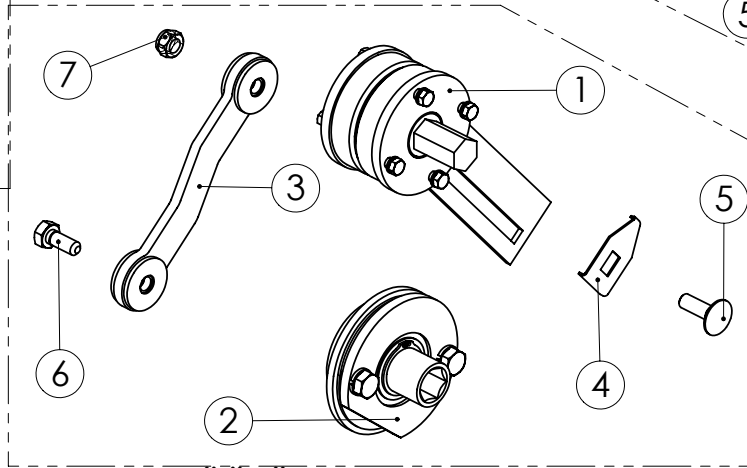

98473004 SÄÄTÖOSAT