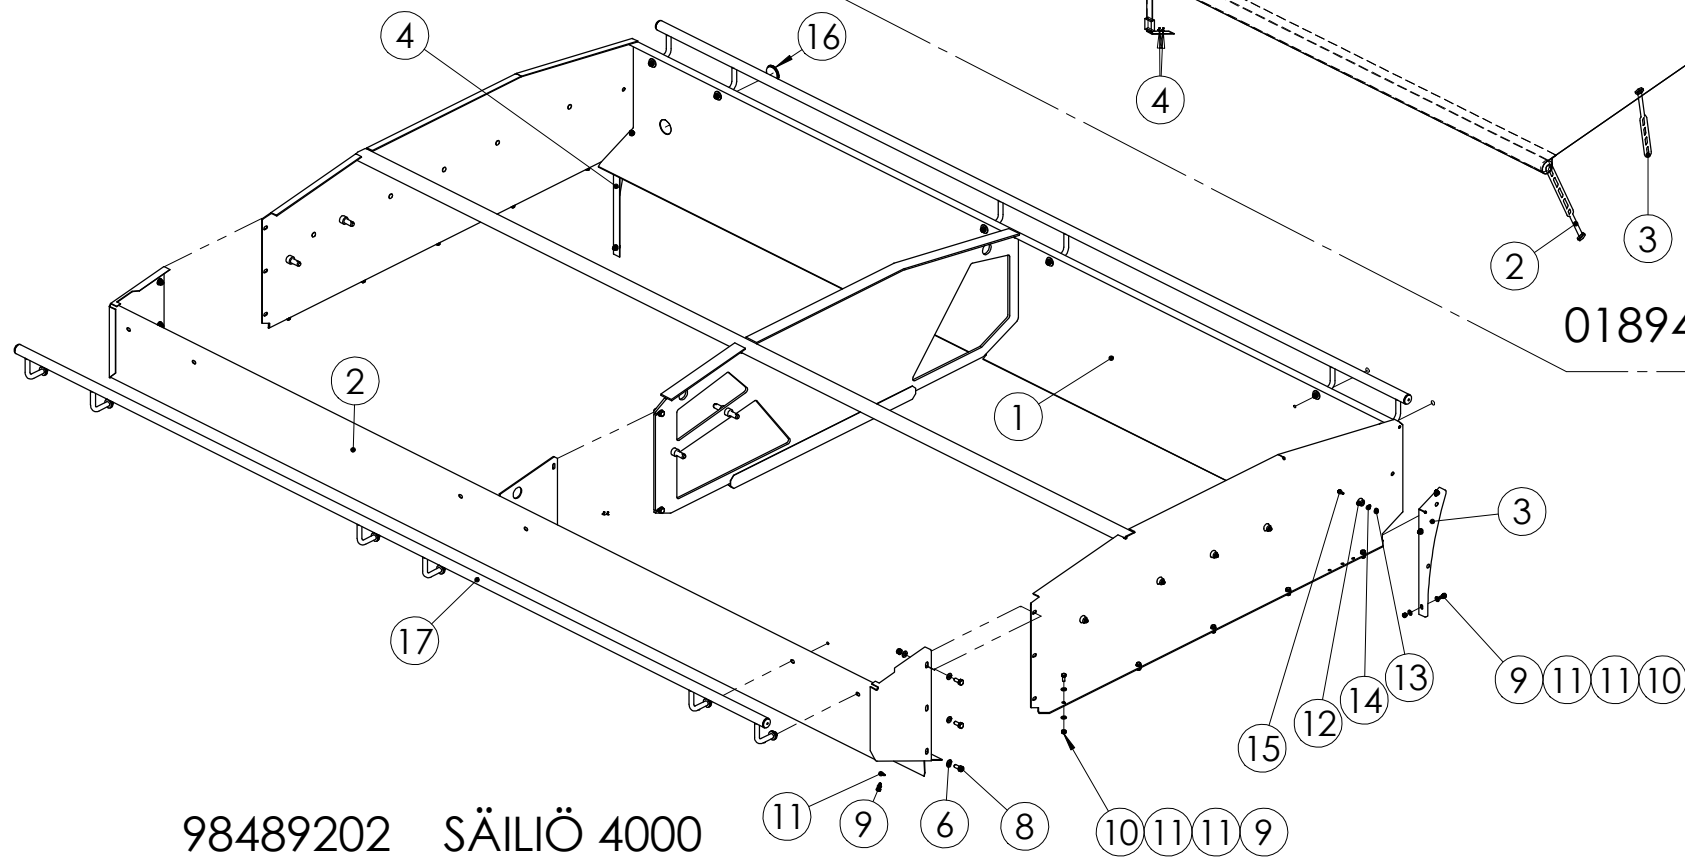

01894000 PRESSU

Pos.	Part No	Pcs	Osan nimi	Description	Benämning	Tyyppi
1	98998703	1	Kansi	Cover plate	Lock	
2	01930019	4	Kumitanko	Rubber bar	Gummistång	5-REIKÄINEN
3	01930017	10	Kumitanko	Rubber bar	Gummistång	4-REIKÄINEN
4		4	Vetoniitti	Pop-rivet	Pop-nit	4x10 DIN 7337-A AL/ST Laajakanta

98701503 KAIDE 4000 KP.

Pos.	Part No	Pcs	Osan nimi	Description	Benämning	Tyyppi
1	98701463	1	Kaide	Handrail	Räcke	
2	02045865	2	Tulppa	Plug	Plugg	PT-28/32-H UJANEN Oy/ETOLA
3	02161444	6	Lukitusmutteri	Locking nut	Låsmutter	M10 DIN985 8ZN NYLOC
4	05061305	12	Aluslaatta	Washer	Bricka	M10 DIN 9021

98489202 SÄILIÖ 4000

Pos.	Part No	Pcs	Osan nimi	Description	Benämning	Tyyppi
1	98489361	1	Säiliö	Hopper	Behållar	
2	98489562	1	Takaseinä	Rear wall	Bakrevägg	
3	98339363	1	Etukulma oikea	Plate	Plåt	
4	98339263	1	Etukulma vasen	Plate 2	Plåt 2	
5	05012384	2	Kuusioruuvi	Hexagon bolt	Sexkantskruv	M10x30 SFS2064 M8.8ZN
6	05061085	16	Aluslaatta	Washer	Bricka	11 SFS2042 FEZN
7	02161444	8	Lukitusmutteri	Locking nut	Låsmutter	M10 DIN985 8ZN NYLOC
8	05012345	6	Kuusioruuvi	Hexagon bolt	Sexkantskruv	M10x25 SFS2064 M8.8ZN
9	05011895	18	Kuusioruuvi	Hexagon bolt	Sexkantskruv	M8x20 SFS2064 M8.8ZN
10	02151051	18	Lukitusmutteri	Locking nut	Låsmutter	M8 DIN985 8ZN NYLOC
11	05061656	36	Aluslaatta	Washer	Bricka	9 SFS2042 FEZN
12	01930018	10	Nuppi	Knop	Knopp	
13	02161758	10	Lukitusmutteri	Locking nut	Låsmutter	M6 DIN985 8ZN NYLOC
14	05061631	10	Aluslaatta	Washer	Bricka	6,6 SFS2042 FEZN
15	02080476	10	Lukkoruuvi	Set-screw	Låsskruv	M6x25 SFS2458 4.6ZN
16	96183304	2	Näyttöikkuna	Window	Fönster	
17	98701503	2	Kaide	Handrail	Räcke	
18	01894000	1	Kansi	Cover plate	Lock