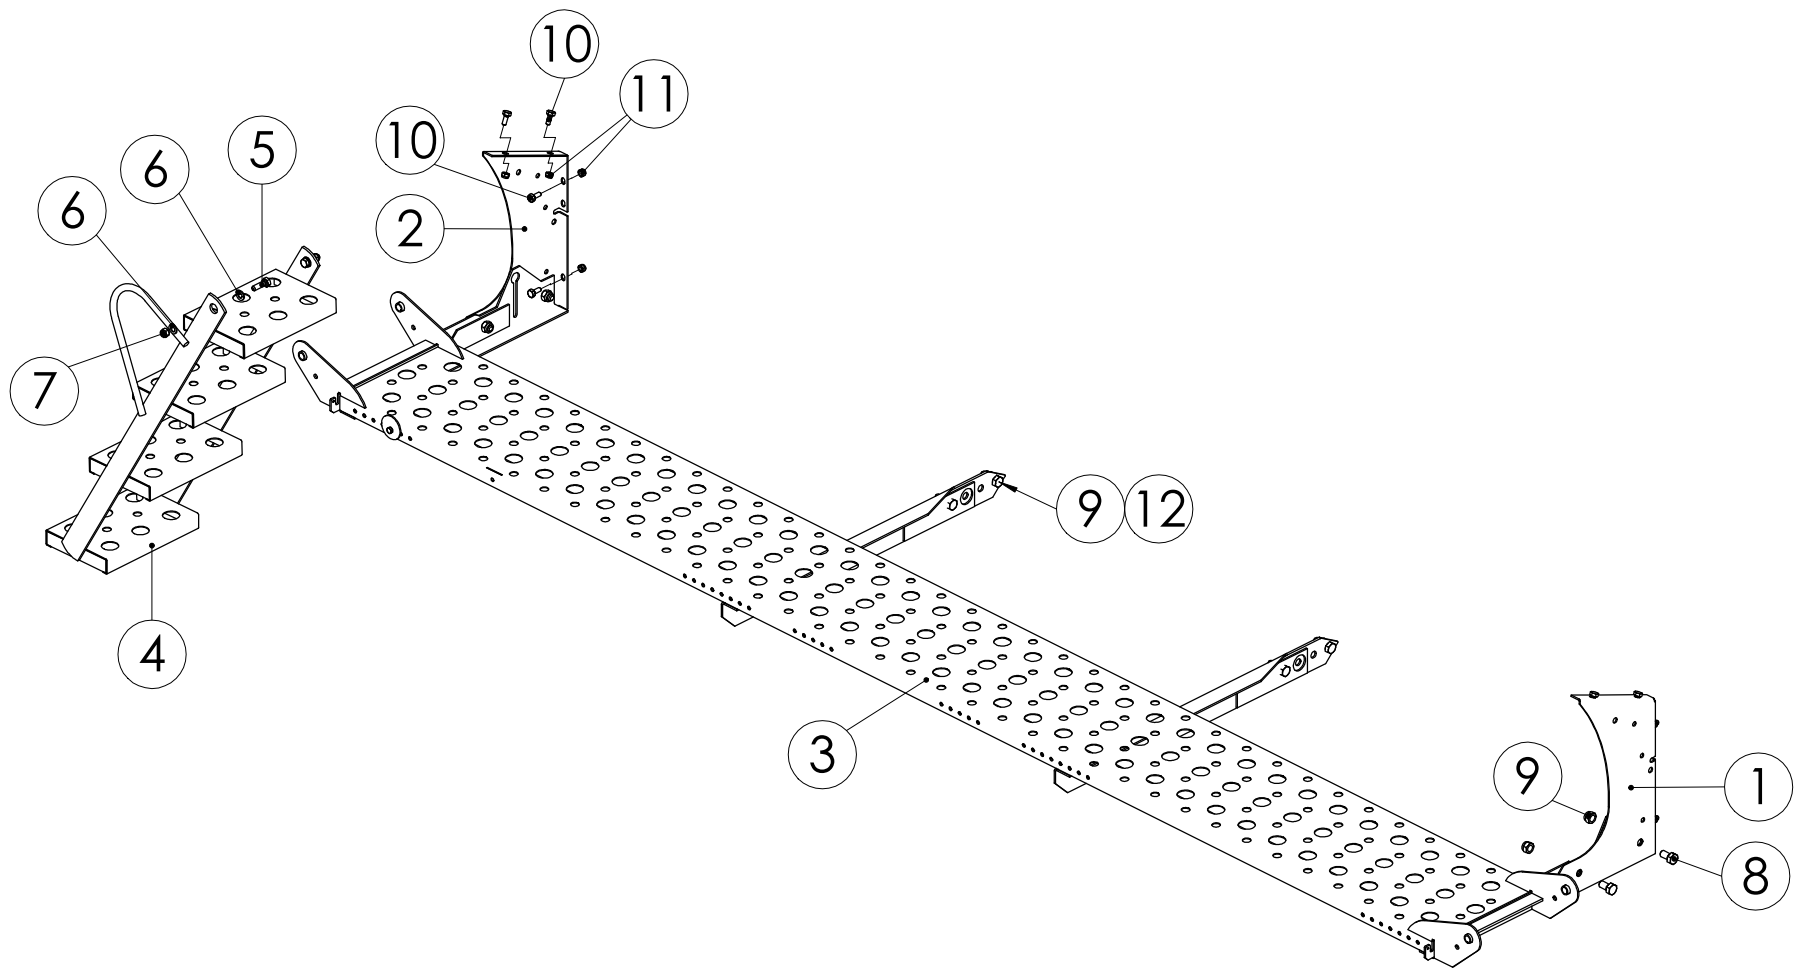

98709903 ASTINTASO 4000

98709903 ASTINTASO 4000

Pos.	Part No	Pcs	Osan nimi	Description	Benämning	Tyyppi
1	98502762	1	Levy	Plate	Plåt	
2	98502662	1	Levy	Plate	Plåt	
3	98503073	1	Taso	Plane	Plan	
4	98344573	1	Portaat	Stair	Trappa	
5	02091081	2	Kuusioruuvi	Hexagon bolt	Sexkantskruv	M12x40 M 8.8ZN
6	05061092	4	Aluslaatta	Washer	Bricka	14 SFS2042 FEZN
7	02161451	2	Lukitusmutteri	Locking nut	Låsmutter	M12 DIN985 8ZN NYLOC
8	02081213	4	Kuusioruuvi	Hexagon bolt	Sexkantskruv	M16x30 SFS2064 M 8.8ZN
9	02151083	8	Lukitusmutteri	Locking nut	Låsmutter	M16 DIN985 8ZN NYLOC
10	05012345	8	Kuusioruuvi	Hexagon bolt	Sexkantskruv	M10x25 SFS2064 M8.8ZN
11	02161444	8	Lukitusmutteri	Locking nut	Låsmutter	M10 DIN985 8ZN NYLOC
12	05013296	4	Kuusioruuvi	Hexagon bolt	Sexkantskruv	M16x40 SFS2064 M8.8ZN
13	98817644	1	Aluslaatta	Washer	Bricka	
14	05011895	1	Kuusioruuvi	Hexagon bolt	Sexkantskruv	M8x20 SFS2064 M8.8ZN
15	02151051	1	Lukitusmutteri	Locking nut	Låsmutter	M8 DIN985 8ZN NYLOC