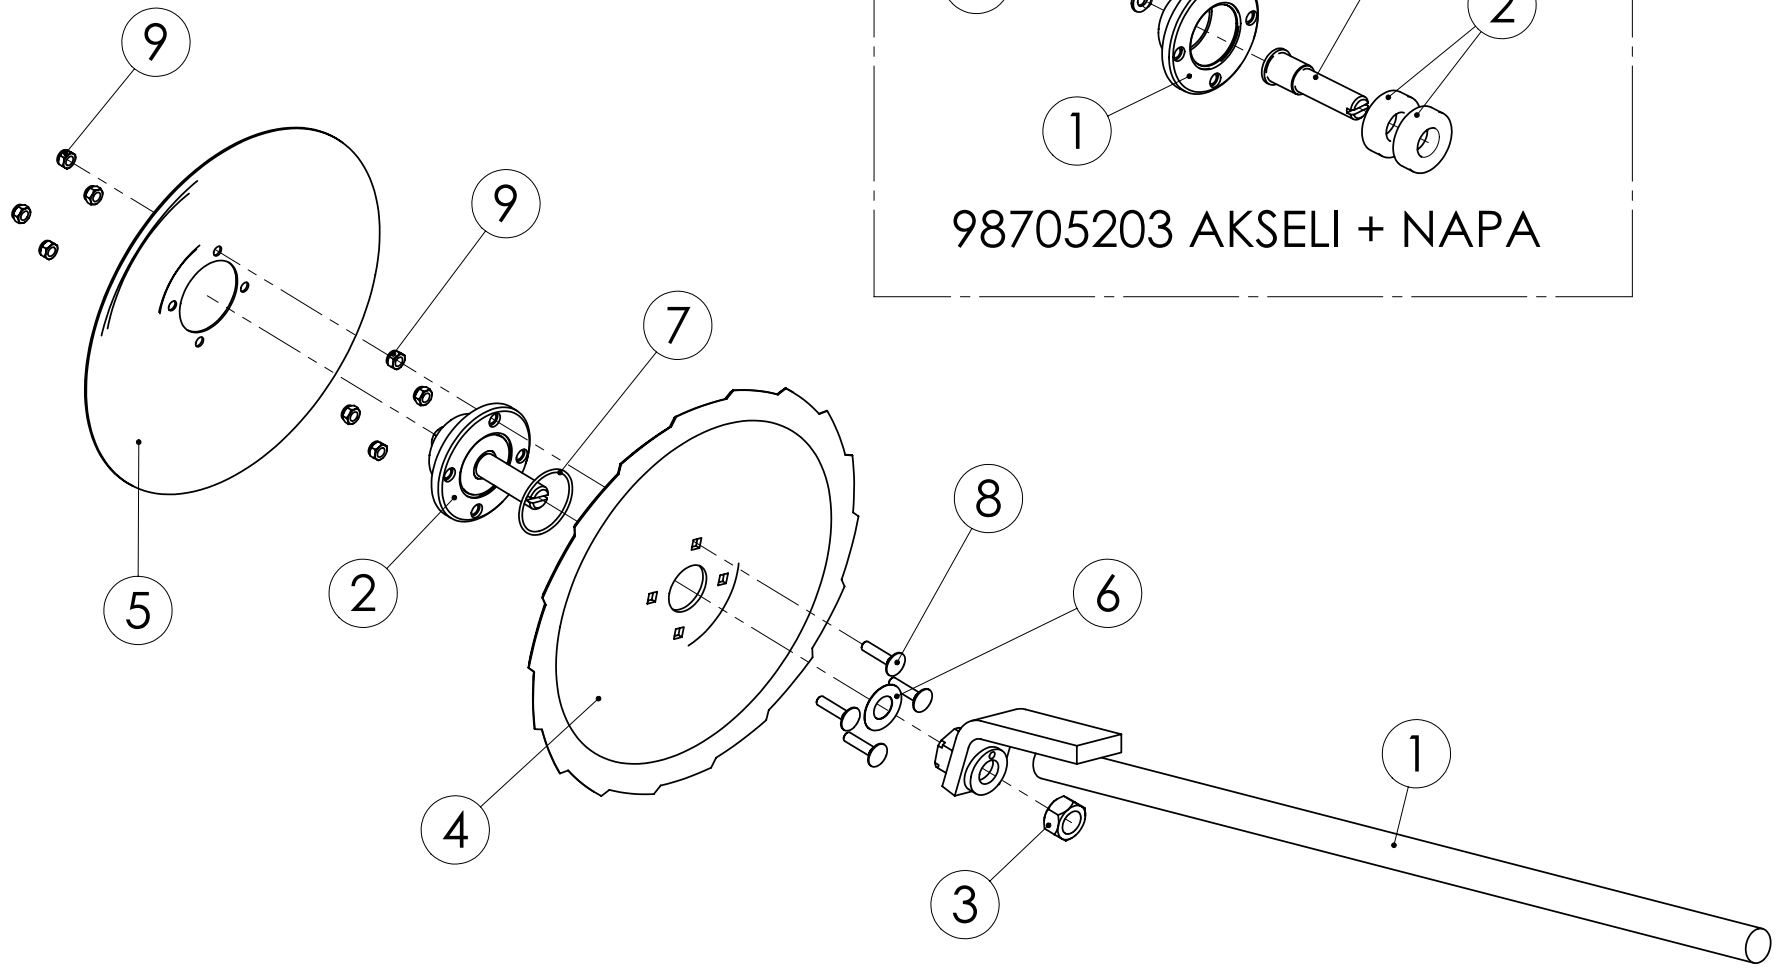

98705203 AKSELI + NAPA

98683503 LAUTANEN+VARSI, VASEN

98705203 AKSELI + NAPA

Pos.	Part No	Pcs	Osan nimi	Description	Benämning	Tyyppi
1	98441473	1	Laakeripesä	Bearing housing	Lagerhus	
2	01311270	2	Laakeri	Bearing	Lager	6205-2RS
3	05010970	1	Kuusioruuvi	Hexagon bolt	Sexkantskruv	M10x10 SFS2064 M8.8ZN
4	98574904	1	Akseli	Axle	Axel	
5	05061085	1	Aluslaatta	Washer	Bricka	11 SFS2042 FEZN

98683503 LAUTANEN+VARSI,VASEN

Pos.	Part No	Pcs	Osan nimi	Description	Benämning	Tyyppi
1	98678073	1	Varsisto	Arms	Armar	
2	98705203	1	Akseli+napa	Axle+hub	Axel+nab	
3	02161028	1	Kuusiomutteri	Hexagon nut	Sexkantmutter	M20x1,5 SFS2069ZN
4	98725713	1	Kiekko	Disc	Tallrik	3x360 OIKEA
5	98592073	1	Laippa	Flange	Fläns	
6	98804104	1	Tiiviste	Gasket	Tätning	0,5xØ40xØ20
7	01343245	1	Tiiviste	Gasket	Tätning	52,07x2,62 SMS 1586 NBR
8	02081502	4	Lukkoruuvi	Set-screw	Ställskruv	M8x35 SFS2458 8.8ZN
9	02151051	8	Lukitusmutteri	Locking nut	Låsmutter	M8 DIN985 8ZN NYLOC