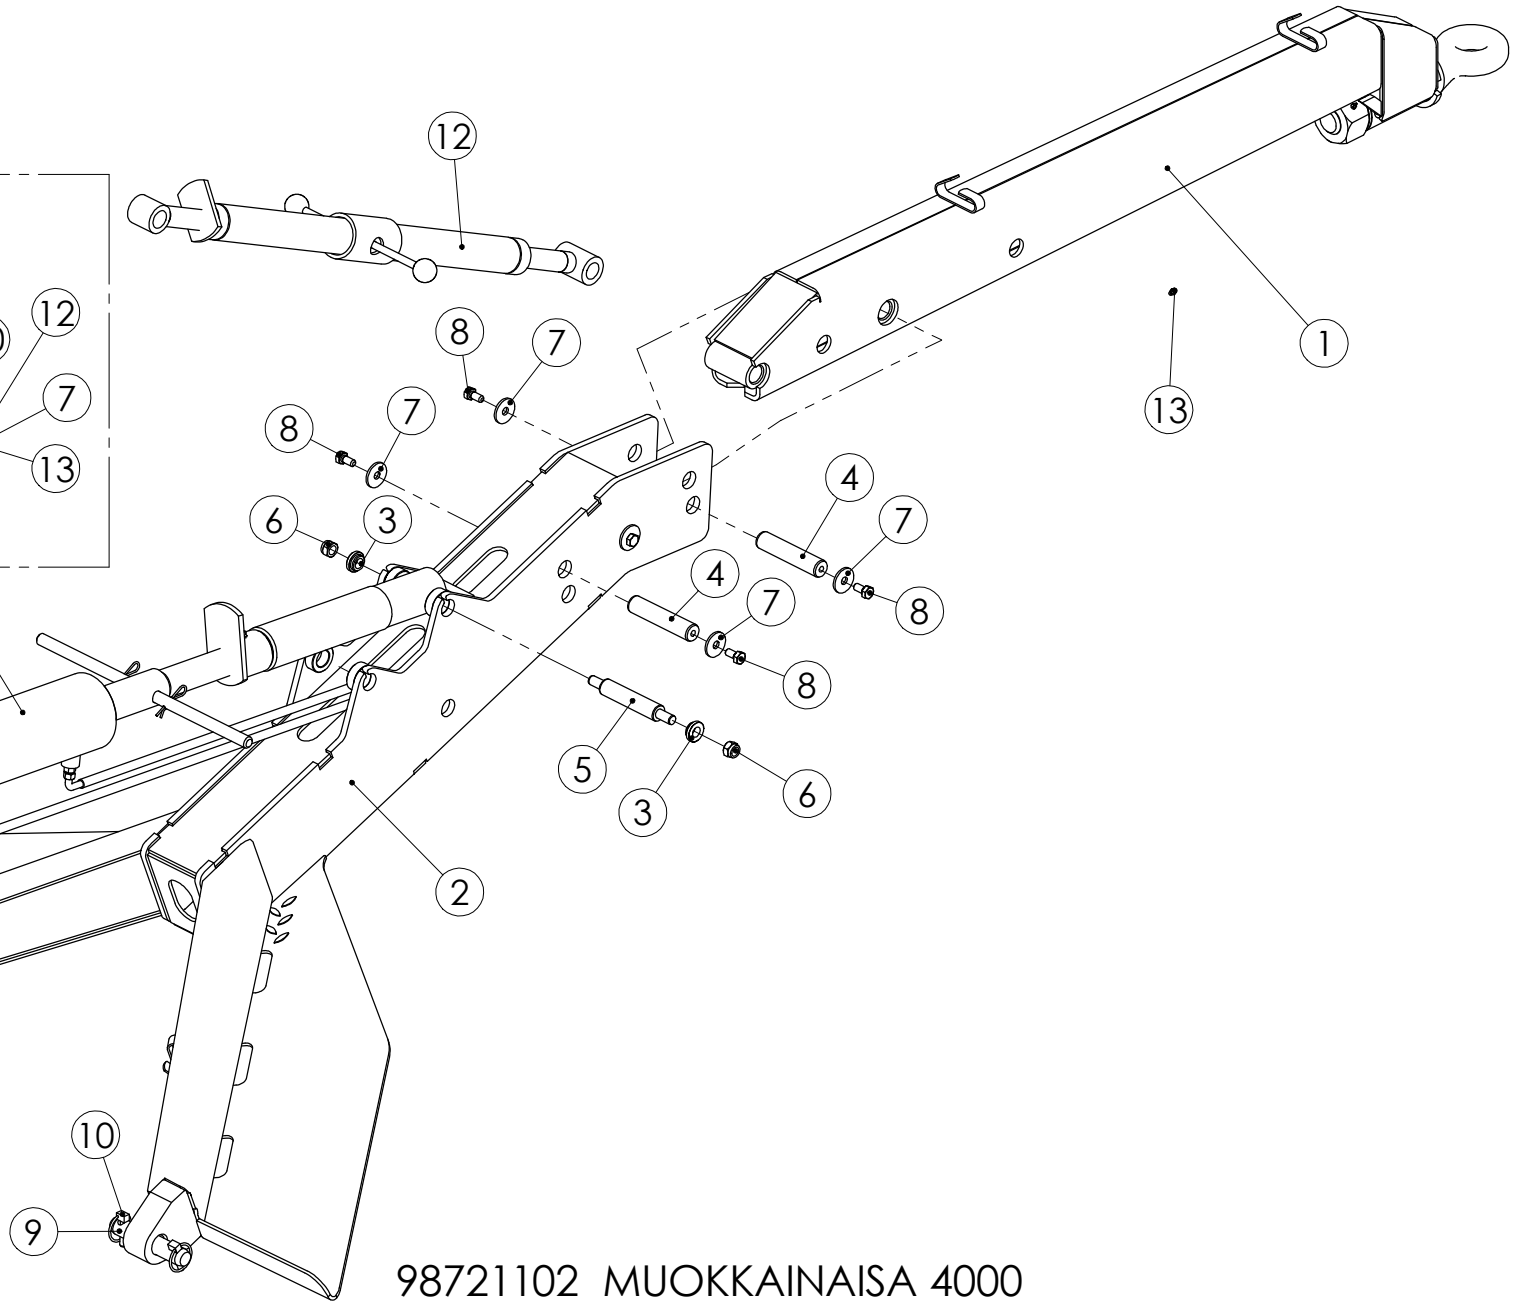

98635603 AISASYLINTERI

Pos.	Part No	Pcs	Osan nimi	Description	Benämning	Tyyppi
1	98636373	1	Sylinteri	Cylinder	Cylinder	D/d = 110/60 isku 120 mm
2	98519104	1	Lukituslevy	Locking plate	Lås plåt	
3	98636474	1	Säätöputki	Adjuster sleeve	Ansättarbussning	L=475
4	96838644	1	Tappi	Stud	Bult	20x500
5	02060125	2	Haarajousisokka	Snap pin	Fjäderpinne, R-Sprint	3x72 FEZN
6	02011311	1	Kaulanippa	Grease nipple	Smörjnippel	AM8 DIN 71412
7	01391036	2	Hydrauliikkaliitin	Hydraulic coupler	Hydraulik kopplare	R1/2"C23072-08
8	01451514	2	Letku	Hose	Slang	5751-04/H198-04/5701-04 L=5
9	01451341	2	Kaksoisnippa	Extension piece	Förlängningsstycke	26-04000-04
10	01440318	2	Supistusnippa	Extension piece	Förlängningsstycke	26-04000-04-08
11	01451380	2	Tiiviste	Gasket	Tätning	USIT 1/4"
12	01343272	2	Tiiviste	Gasket	Tätning	08-USITR-08
13	01371142	2	Tulppa	Plug	Plugg	C 26914-8

98721102 MUOKKAINAISA 4000

Pos.	Part No	Pcs	Osan nimi	Description	Benämning	Tyyppi
1	98721272	1	Vetopalkki	Crossbar	Dragbom	L=1720
2	98716972	1	Aisa	Draw beam	Dragstång	
3	98373044	2	Holkki	Bushing	Buchse	
4	98372044	3	Tappi	Stud	Bult	30x139
5	97609544	1	Tappi	Stud	Bult	
6	02151083	2	Lukitusmutteri	Locking nut	Låsmutter	M16 DIN985 8ZN NYLOC
7	02071480	6	Aluslaatta	Washer	Bricka	12 SFSBV157 FEZN
8	02091042	6	Kuusioruuvi	Hexagon bolt	Sexkantskruv	M12x25 SFS2064 M8.8ZN
9	97604644	3	Tappi	Stud	Bult	30x165
10	02061635	6	Rengassokka	Linch pin	Sprint	11x43 FEZN
11	98635603	1	Aisasyylinteri	Cylinder	Cylinder	110/60-120
12	98372703	1	Vanttiruuvi	Adjusting screw	Stälsskruv	
13	02011311	1	Kaulanippa	Grease nipple	Smörjnippel	AM8 DIN 71412