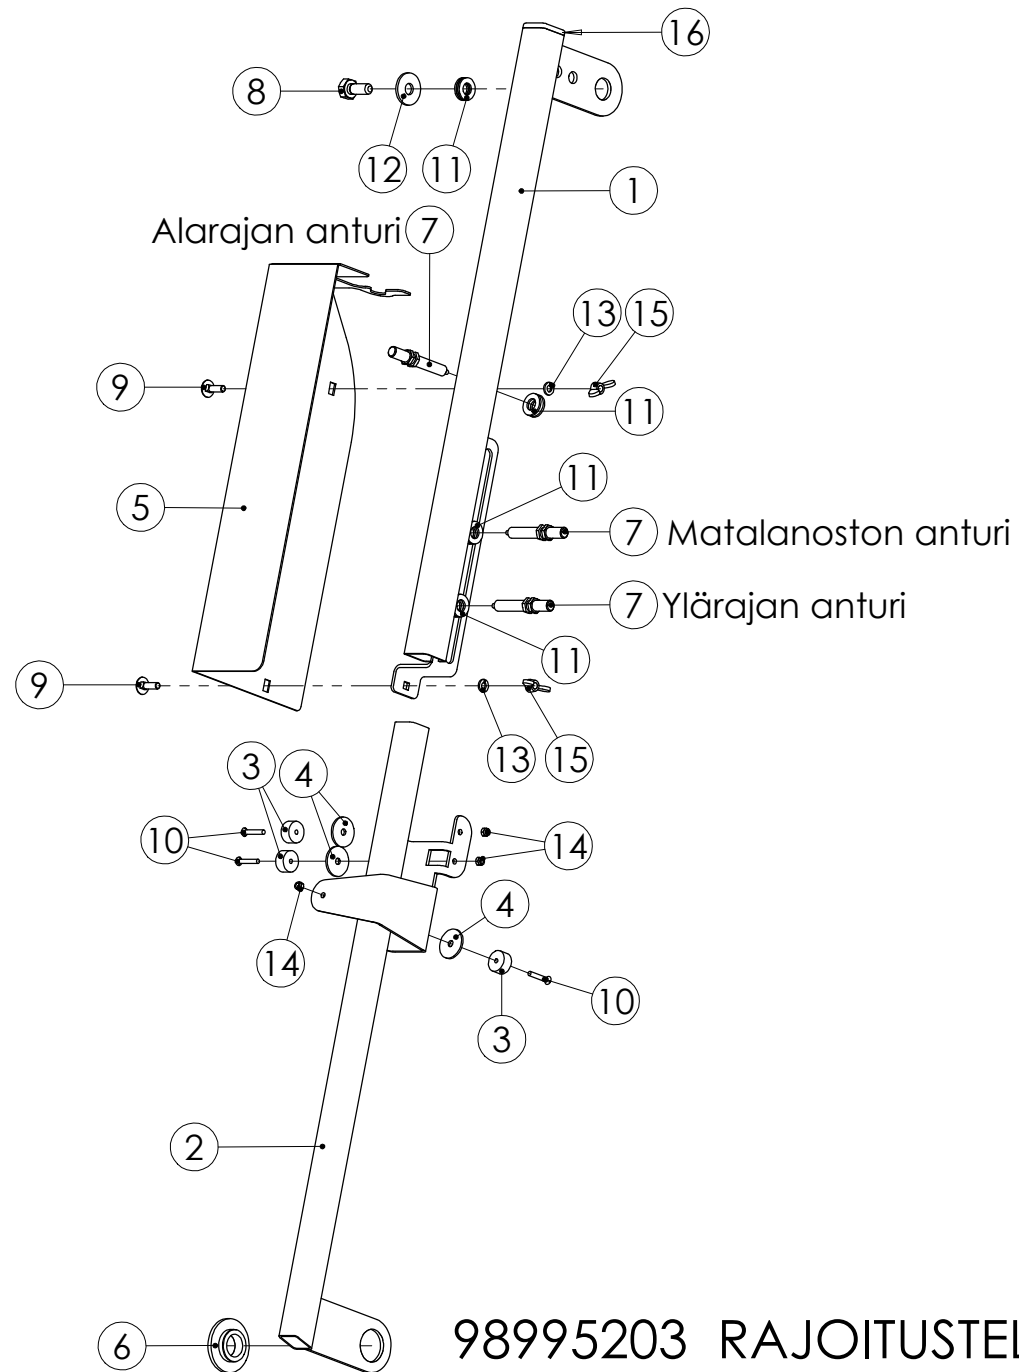

98995203 RAJOITUSTELESKOOPPI

98995203 RAJOITUSTELESKOOPPI

Pos.	Part No	Pcs	Osan nimi	Description	Benämning	Tyyppi
1	98999243	1	Yläputki	Top frame	Överram	
2	98999143	1	Alaputki	Fastening parts	Fästdetaljer	
3	97021404	3	Magneetti	Magnet	Magnet	Ø20x4,3x10
4	97021504	3	Aluslevy	Bottom plate	Bottenplatta	
5	98999773	1	Suojalevy	Cover plate	Lock	
6	98996044	1	Väliholkki	Spacer	Distansstycke	
7	02051060	3	Anturi + Johto	Cable + Connector	Sensor + Kabel	FSA9S35MT
8	05012345	1	Kuusioruuvi	Hexagon bolt	Sexkantskruv	M10x25 SFS2064 M8.8ZN
9	02081277	2	Lukkoruuvi	Set-screw	Ställskruv	M6x20 SFS2458 8.8ZN
10	05061893	3	Uppokantaruuvi	Flush screw	Skruv med försänkt huvud	M4x25 DIN 963 8.8ZN
11	05061085	9	Aluslaatta	Washer	Bricka	ALUSLAATTA 10,5 DIN125 ZN
12	05061305	1	Aluslaatta	Washer	Bricka	M10 DIN 9021
13	05061046	2	Aluslaatta	Washer	Bricka	B6 DIN127 FEZN
14	02151044	3	Lukitusmutteri	Locking nut	Låsmutter	M4 DIN985 NYLOC
15	02161773	2	Siipimutteri	Wing nut	Mutter	M6 DIN315 G 4ZN
16	02040898	1	Tulppa	Plug	Plugg	SN-H-30 musta