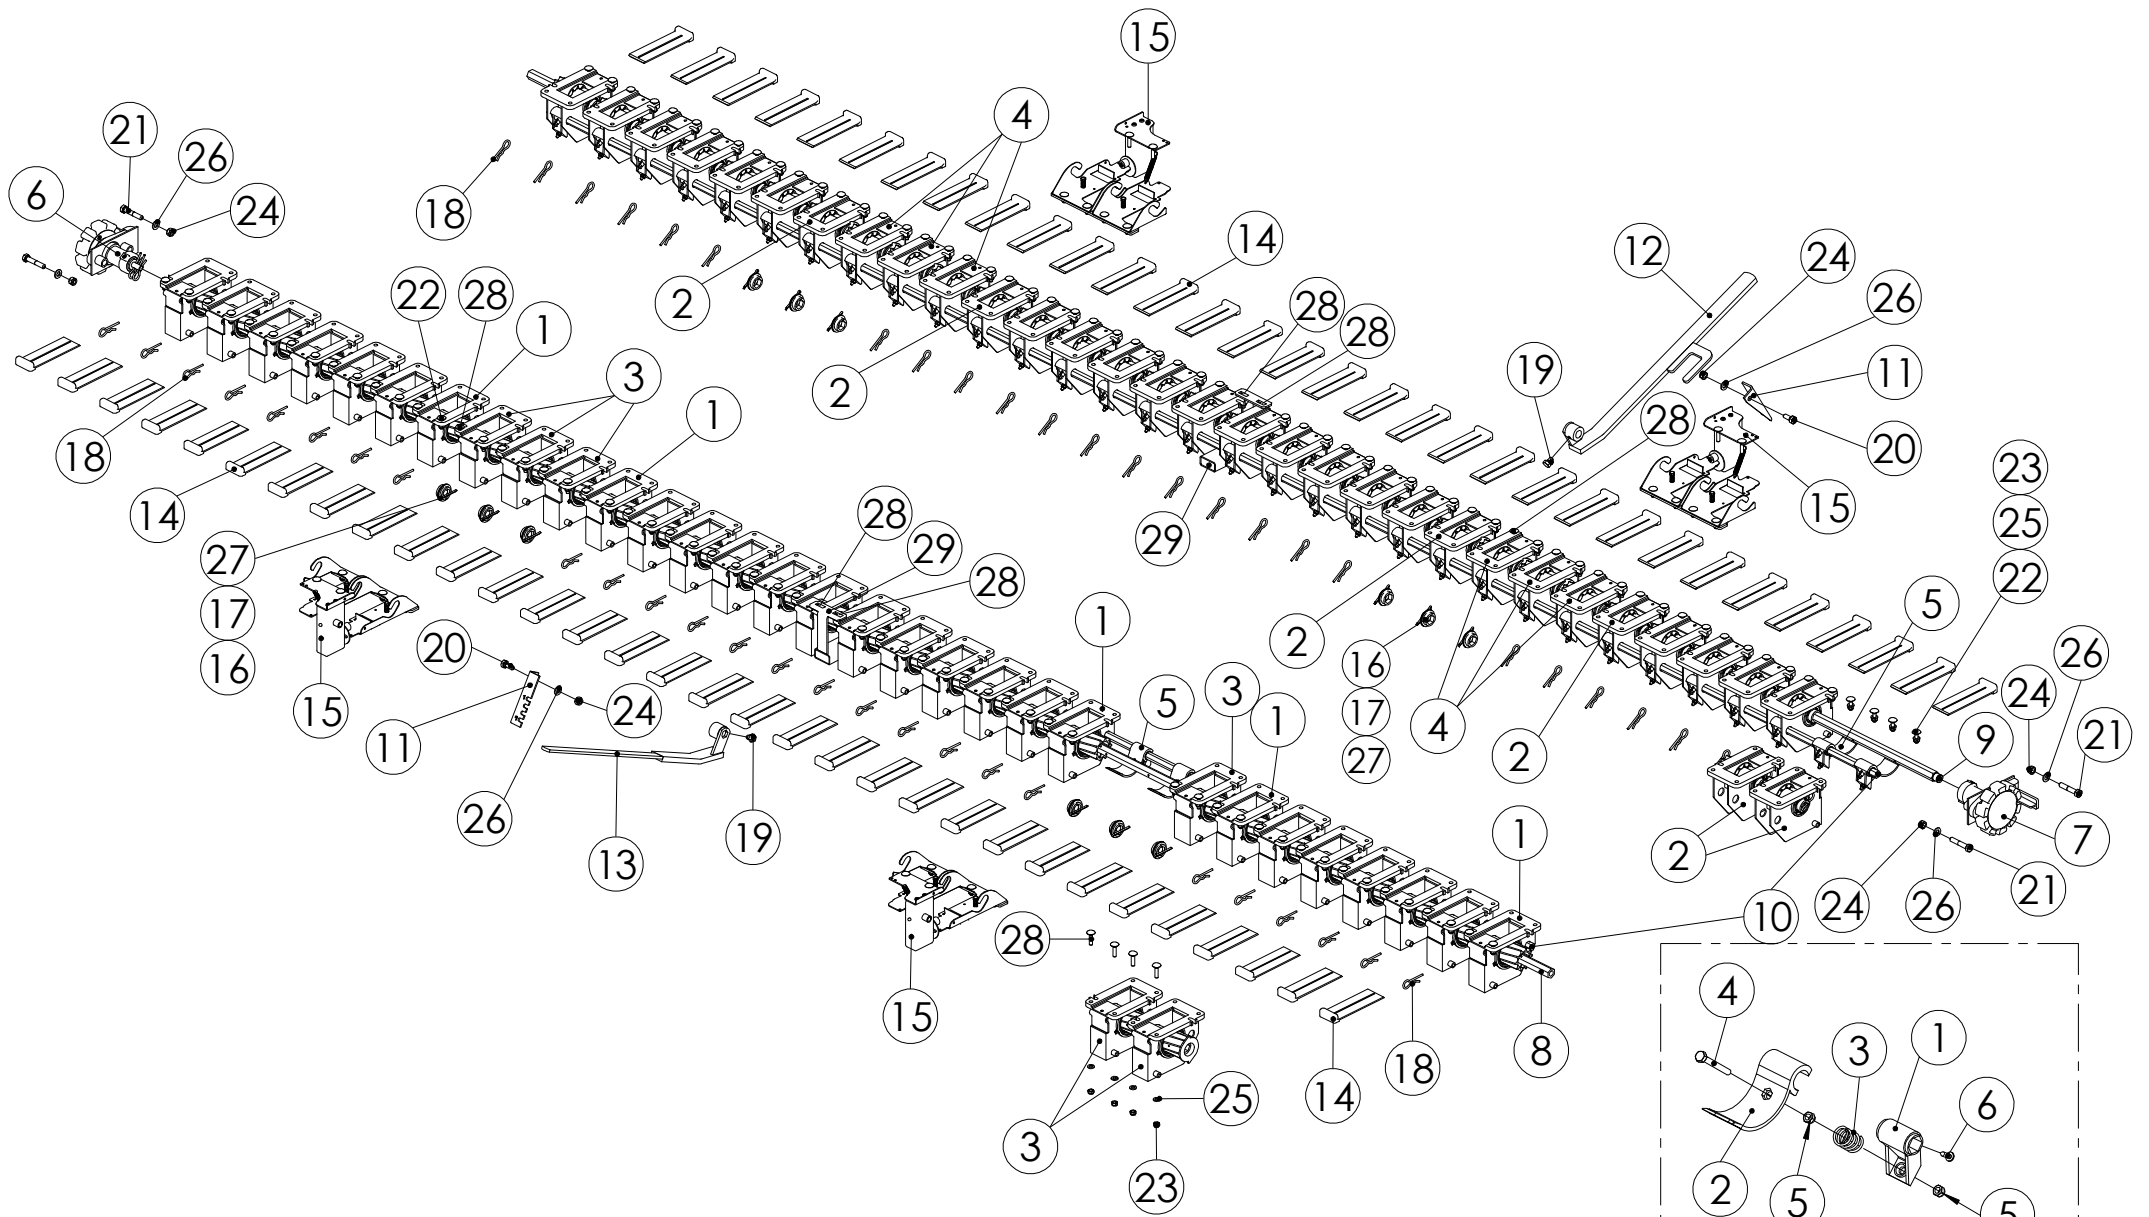

98978401 SYÖTTÖLAITTEISTO 4000

95524804 POHJALÄPPÄ

95524804 POHJALÄPPÄ

Pos.	Part No	Pcs	Osan nimi	Description	Benämning	Tyyppi
1	94379714	1	Runko	Frame	Stamm	
2	95415614	1	Pohjaläppä	Bottom flap valve	Bottenklaff	
3	96257644	1	Jousi	Spring	Fjäder	Ø1,8xØ14x23
4	05011447	1	Kuusioruuvi	Hexagon bolt	Sexkantskruv	M5x40 SFS2064 RUOST.
5	02161959	2	Lukitusmutteri	Locking nut	Låsmutter	M5 DIN985 A4 NYLOC
6	02084038	1	Ruuvi	Screw	Skruv	3,5x13 DIN7971 RUOST.

98978401 SYÖTTÖLAITTEISTO 4000

Pos.	Part No	Pcs	Osan nimi	Description	Benämning	Tyyppi
1	96202503	26	Kylvökammio siemen	Feeding chamber assembly	Utmatningshuserie	
2	98314803	26	Lannoite syöttökammio	Feeding chamber assembly	Utmatningshuserie	Fertilizer
3	98453403	6	Ajoura syöttökammio (siemen)	Feeding chamber assembly	Utmatningshuserie	
4	98453703	6	Ajoura syöttökammio (lannoite)	Feeding chamber assembly	Utmatningshuserie	Zertilizer
5	95524804	64	Pohjaläppä	Bottom flap valve	Bottenklaff	
6	97980803	1	Siemenkäsipyörä	Hand wheel	Handhjul	
7	98488503	1	Käsipyörä	Hand wheel	Handhjul	
8	98491303	1	Akseli	Axle	Axel	17x3605
9	98978503	1	Akseli	Axle	Axel	17x3693
10	98491874	2	Akseli	Axle	Axel	13x3480
11	94497144	2	Hahlolevy	Backing plate	Gaffelplåt	
12	98391173	1	Säätövipu	Control lever	Regleringspak	
13	98575973	1	Säätövipu	Control lever	Regleringspak	
14	95418613	64	Sulkuluisti	Parallel slide stop valve	Avstängningsslid	
15	99012603	4	Ajourapysäytin	Operating	Manöverspak	
16	98486904	12	Holkki	Bushing	Buchse	L=8,5
17	98506404	12	Holkki	Bushing	Hylsa	L=5mm
18	94407644	52	Haarajousisokka	Snap pin	Fjäderpinne, R-Sprint	Ø3
19	05011831	2	Kuusioruuvi	Hexagon bolt	Sexkantskruv	M8x12 SFS2064 M8.8ZN
20	05011895	2	Kuusioruuvi	Hexagon bolt	Sexkantskruv	M8x20 SFS2064 M8.8ZN
21	05001765	4	Kuusioruuvi	Hexagon bolt	Sexkantskruv	M8x45 SFS2063 M 8.8ZN
22	02081279	100	Lukkoruuvi	Set-screw	Ställskruv	M6x22 SFS2458 A4
23	02161759	128	Lukitusmutteri	Locking nut	Låsmutter	M6 DIN985 A4 NYLOC
24	02151051	6	Lukitusmutteri	Locking nut	Låsmutter	M8 DIN985 8ZN NYLOC
25	05061632	128	Aluslaatta	Washer	Bricka	6,6 SFS2042 A4
26	05061656	6	Aluslaatta	Washer	Bricka	9 SFS2042 FEZN
27	02062813	12	Saksisokka	Split pin	Saxpinne	3,2x36 DIN94 FEZN
28	02081280	28	Lukkoruuvi	Set-screw	Ställskruv	M6x25 SFS2458 A4
29	99012963	2	Johtokannatin	Support	Konsol