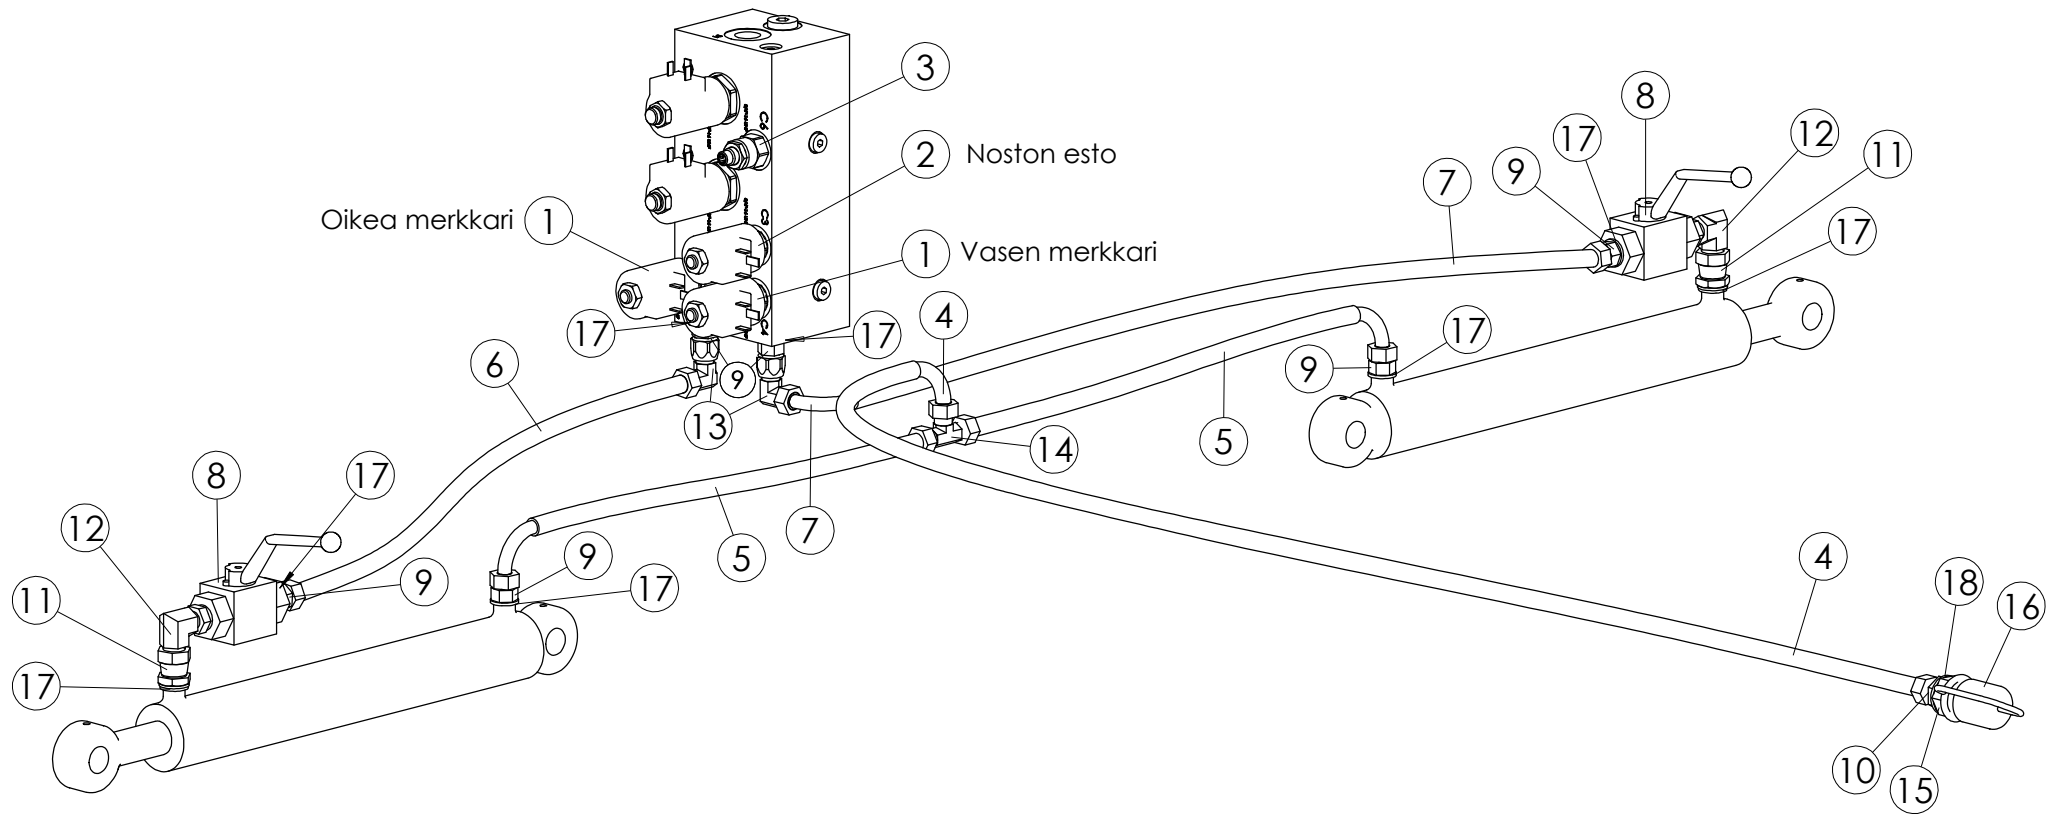

98683503 LAUTANEN+VARSI,VASEN

Pos.	Part No	Pcs	Osan nimi	Description	Benämning	Tyyppi
1	98678073	1	Varsisto	Arms	Armar	
2	98705203	1	Akseli+napa	Axle+hub	Axel+nab	
3	02161028	1	Kuusiomutteri	Hexagon nut	Sexkantmutter	M20x1,5 SFS2069ZN
4	98725713	1	Kiekko	Disc	Tallrik	3x360 OIKEA
5	98592073	1	Laippa	Flange	Fläns	
6	98804104	1	Tiiviste	Gasket	Tätning	0,5xØ40xØ20
7	01343245	1	Tiiviste	Gasket	Tätning	52,07x2,62 SMS 1586 NBR
8	02081502	4	Lukkoruuvi	Set-screw	Ställskruv	M8x35 SFS2458 8.8ZN
9	02151051	8	Lukitusmutteri	Locking nut	Låsmutter	M8 DIN985 8ZN NYLOC