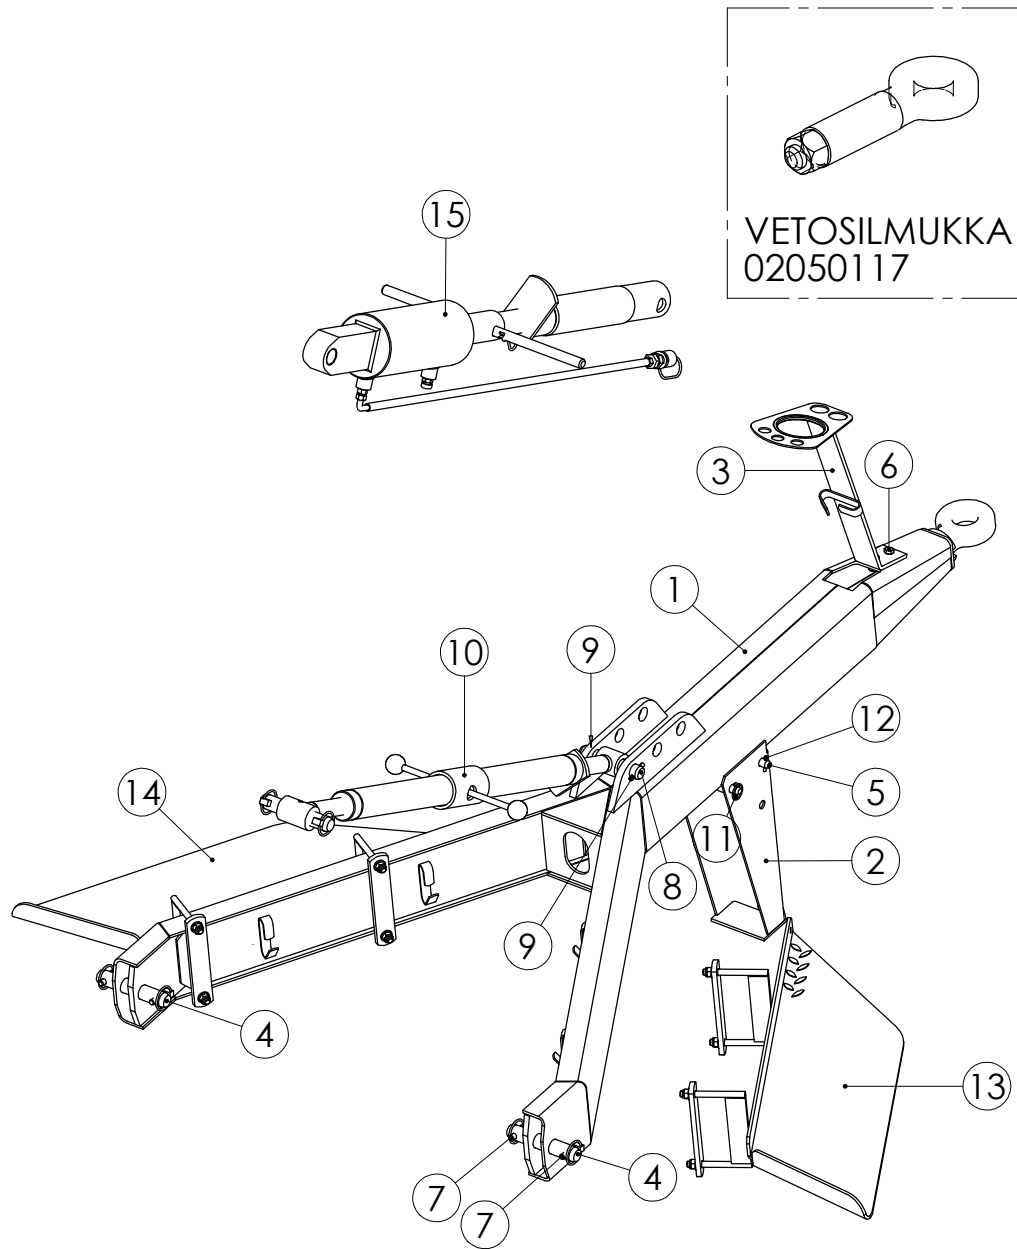

98627202 VETOLAITE KP.