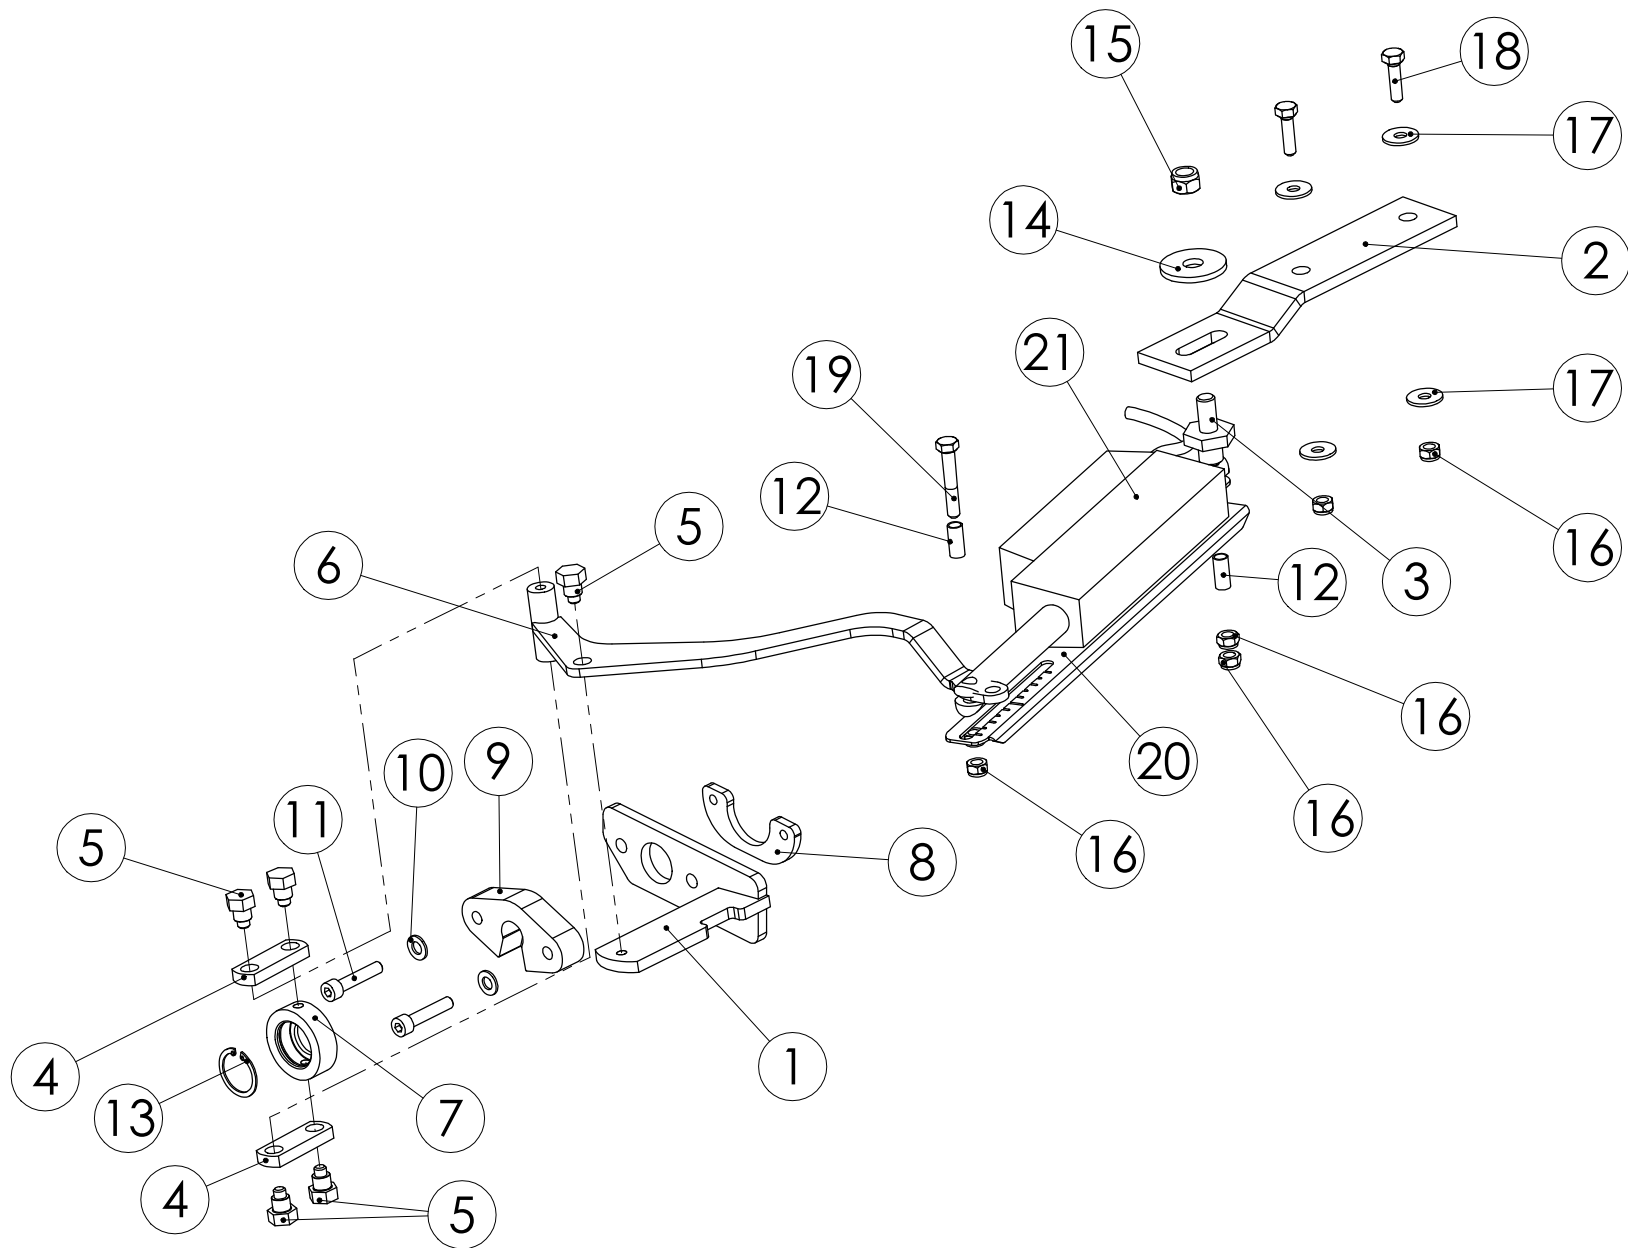

98618303 ELEKT. LANNOITTEEN KAUKOSÄÄTÖ KP.

98618303 ELEKT. LANNOITTEEN KAUKOSÄÄTÖ KP.

Pos.	Part No	Pcs	Osan nimi	Description	Benämning	Tyyppi
1	98508573	1	Kannatin	Support	Konsol	
2	98640674	1	Latta	Flat bar	Plattstång	
3	97012544	1	Ruuvi	Screw	Skruv	
4	97012744	2	Välilatta	Intermediate arm	Mellanplatta	L=60
5	96205944	5	Ruuvi	Screw	Skruv	
6	98612373	1	Käyttövipu	Operating	Manöverspak	
7	98509244	1	Laakeripesä	Bearing housing	Lagerhus	
8	98510374	1	Aluslevy	Bottom plate	Bottenplatta	
9	98510484	1	Laippa	Flange	Fläns	
10	05061656	2	Aluslaatta	Washer	Bricka	9 SFS2042 FEZN
11	02102431	2	Kuusiokoloruuvi	Hexagonal socket head screw	Sexkanthålskruv	M8x40 SFS 2219 8.8 ZN
12	98509104	2	Holkki	Bushing	Hylsa	
13	01351604	1	Pidätinrengas	Retaining ring	Stoppring	32x1,2 DIN472 FE
14	02071480	1	Aluslaatta	Washer	Bricka	12 SFSBV157 FEZN
15	02161451	1	Lukitusmutteri	Locking nut	Låsmutter	M12 DIN985 8ZN NYLOC
16	02151051	6	Lukitusmutteri	Locking nut	Låsmutter	M8 DIN985 8ZN NYLOC
17	02071448	4	Korilaatta	Washer	Bricka	M8 SFSBV157 FEZN
18	05011976	2	Kuusioruuvi	Hexagon bolt	Sexkantskruv	M8x30 SFS2064 M 8.8ZN
19	05001791	1	Kuusioruuvi	Hexagon bolt	Sexkantskruv	M8x50 M8.8ZN SFS2063
20	98510573	1	Asteikkolatta	Scaled level rod	Plattstång med skala	
21	01621670	1	Karamoottori	Actuator	Servomotor	LINAK LA12.1P-100-12-01