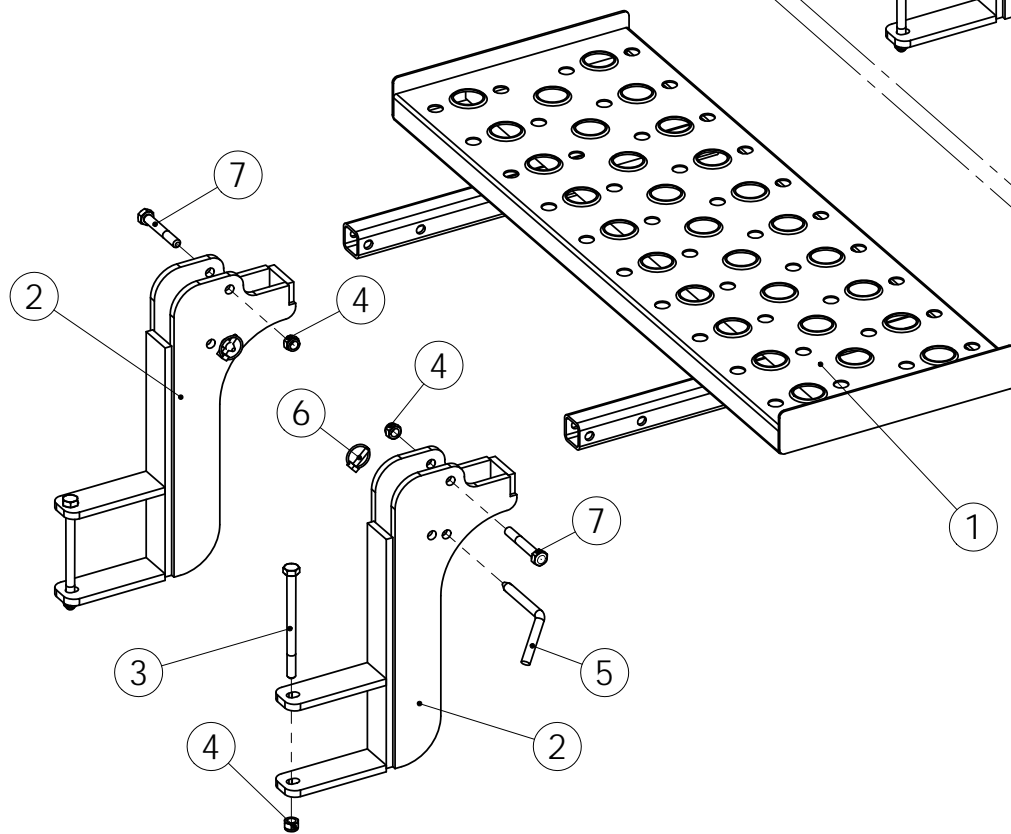

98942603 ETUASTINTASOT KP. 3000

98944903 ETUASTINTASO KP. 3000

98944903 ETUASTINTASO KP. 3000

Pos.	Part No	Pcs	Osan nimi	Description	Benämning	Tyyppi
1	98945673	1	Astintaso	Step	Stege	
2	98945763	2	Kannatin	Support	Konsol	
3	05003264	2	Kuusioruuvi	Hexagon bolt	Sexkantskruv	M12x160 SFS2063 M 8.8ZN
4	02161451	4	Lukitusmutteri	Locking nut	Låsmutter	M12 DIN985 8ZN NYLOC
5	97418444	2	Tappi	Stud	Bult	Ø12
6	02061619	2	Rengassokka	Linch pin	Ringpinne	6x40 FEZN
7	05003012	2	Kuusioruuvi	Hexagon bolt	Sexkantskruv	M12x80 SFS2063 M 8.8ZN

98942603 ETUASTINTASOT KP. 3000

Pos.	Part No	Pcs	Osan nimi	Description	Benämning	Tyyppi
1	98944903	2	Astintaso	Step	Stege