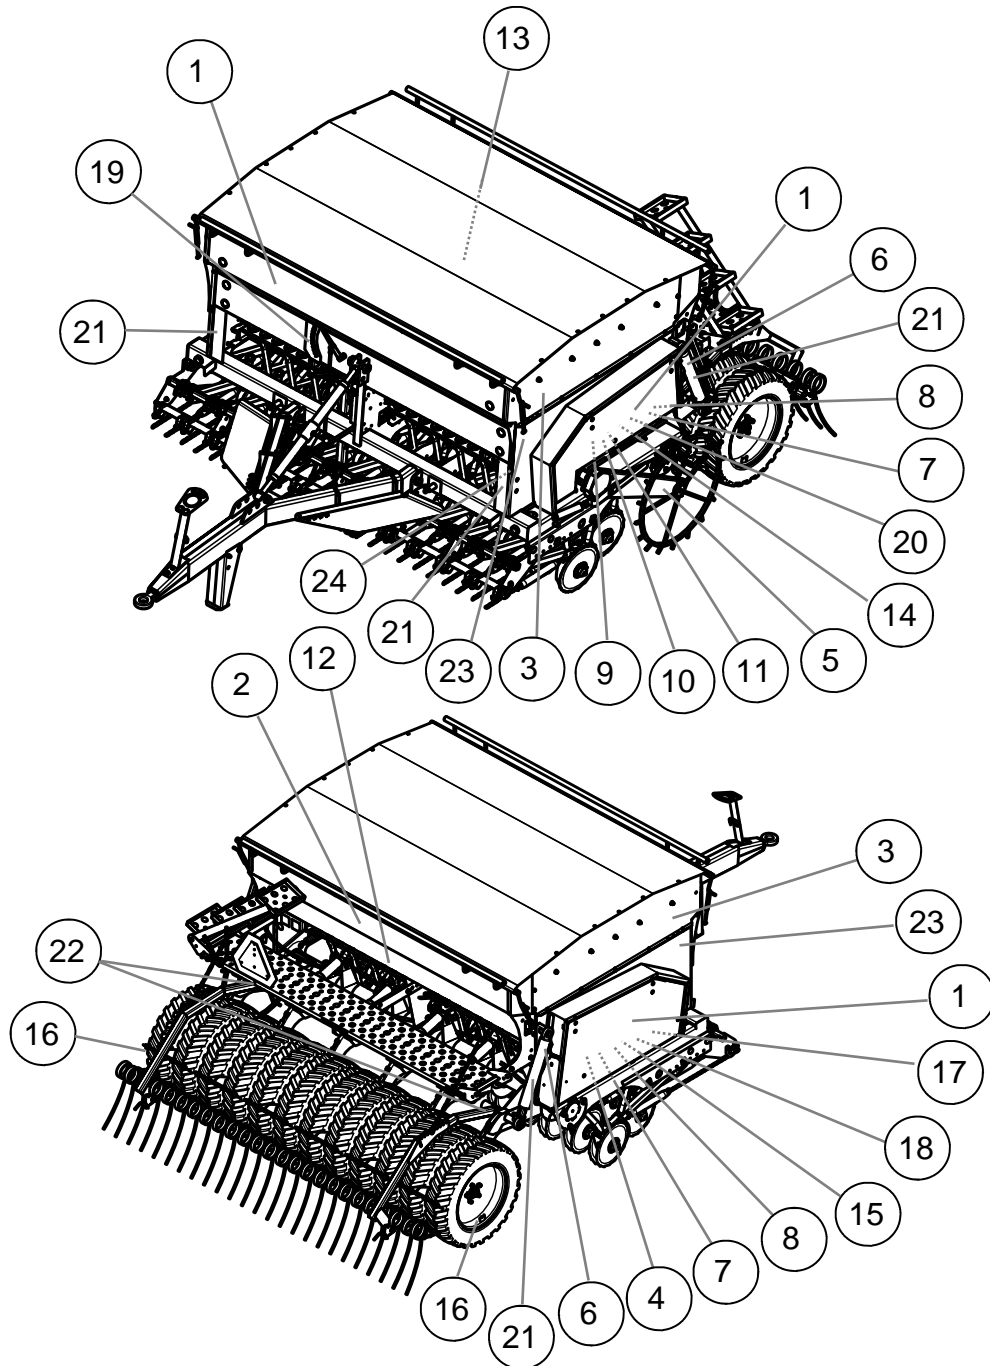

TEIPIT TITAN 3000

1	TUME+TÄHKÄ	85399-4
2	TUME+TÄHKÄ TITAN 3000	9000803
3	TITAN 3000	9000903
4	KÄSIPYÖRÄN LUKITUS	64124-4
5	MAAPYÖRÄ SUUNTA	79424-4
6	SYLINTERIN TURVAHANA	75874-4
7	NOSTOSYLINTERIN VAROITUS	75914-4
8	SYÖTTÖLAITTEEN SÄÄTÖ	45430-4
9	ÖLJYKANNU	61988-4
10	RASVAPURISTIN	61989-4
11	TUNTI 20h	61990-4
12	OLESKELU KONEEN PÄÄLLÄ	60840-4
13	KONEEN NOSTOKOHTA	46657-4
14	SÄÄTÖOHJE	62044-4
15	OHJEKIRJA	3TR1320
16	ILMANPAINEMÄÄRITYS	72525-4
17	PIENSIEMEN	70539-4
18	VILJA	70538-4
19	SÄÄTÖASTEIKKO	81590-2
20	KYLVÖTAULUKKO	8939803
21	VAROITUSRAIDAT	82567-4
22	VASEN/OIKEA	LEFT/RIGHT
23	MERKITSIN VAROITUS	75645-4
24	KONEKILPI	VALM. NRO