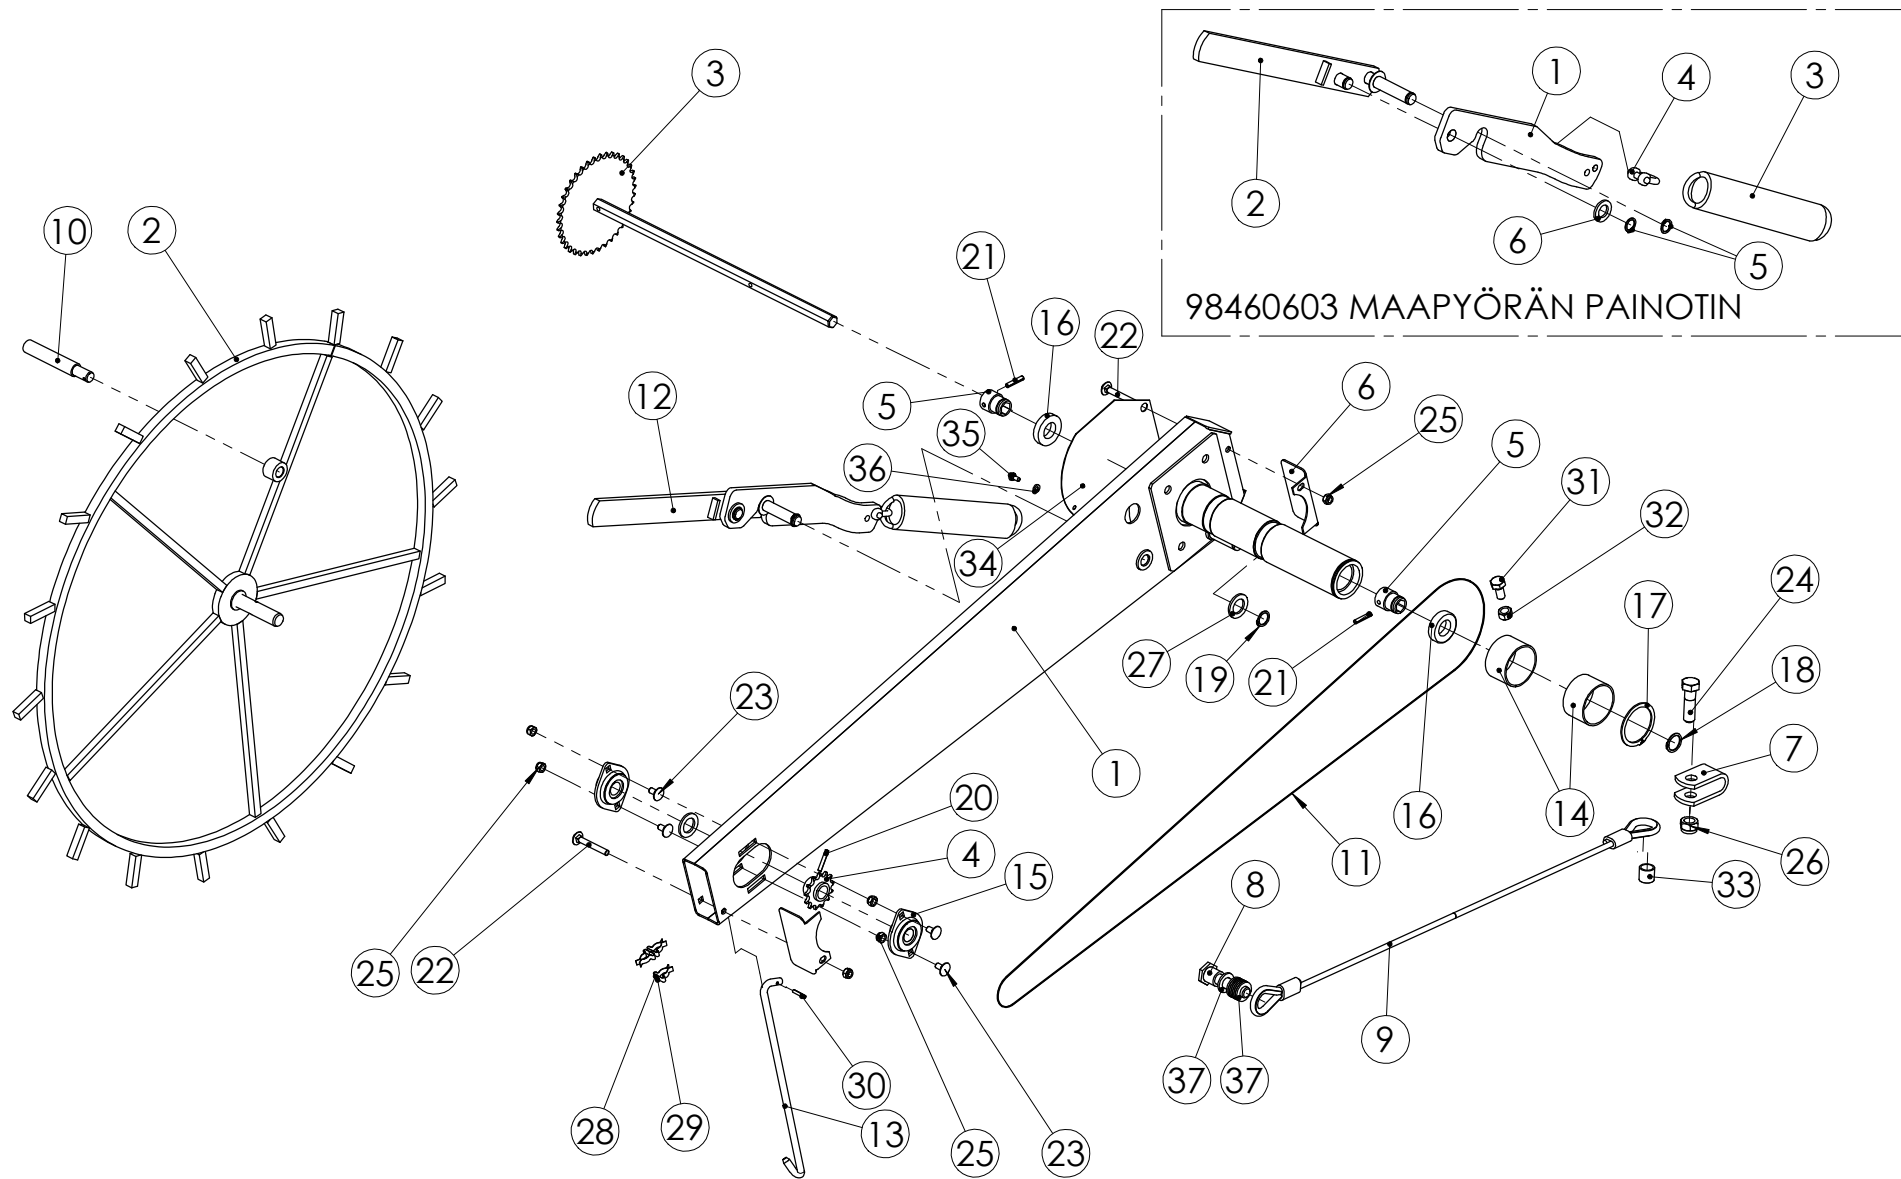

98426301 MAAPYÖRÄ

98460603
MAAPYÖRÄN
PAINOTIN

Pos.	Part No	Pcs	Osan nimi	Description	Benämning	Tyyppi
1	98461364	1	Latta	Flat bar	Plattstång	
2	98460863	1	Säätövipu	Control lever	Regleringspak	
3	02050454	1	Jousi	Spring	Fjäder	TR 85x7x43x160
4	01840073	1	Sakkeli	Shackle	Shackel	A 0,25 TES 834-52 Zn
5	01351682	2	Varmistusrengas	Circlip	Låsring	16x1 DIN 471 FE
6	02070035	1	Aluslaatta	Washer	Bricka	M16 DIN125 DT

98426301
MAAPYÖRÄ

Pos.	Part No	Pcs	Osan nimi	Description	Benämning	Tyyppi
1	98426461	1	Tukivarsi	Wheel arm	Hjularm	
2	98296072	1	Maapyörä	Friction wheel	Friktionshjul	
3	98426844	1	Akseli	Axle	Axel	Z 38
4	98426744	1	Ketjupyörä	Sprocket	Kedjehjul	Z 13
5	98307244	2	Väliholkki	Spacer	Distansstycke	L=38
6	98317863	2	Levy	Plate	Plåt	
7	98427874	1	Latta	Flat bar	Plattstång	
8	98383744	1	Kuusioruuvi	Hexagon bolt	Sexkantskruv	30xM16x83
9	98405303	1	Vaijeri	Wire	Stålvajer	
10	98452944	1	Tappi	Stud	Bult	
11	01831230	1	Rullaketju	Roller chain	Rullkedja	08B-1x172 SFS2392
12	98460603	1	Säädin	Governor	Regulator	
13	98461544	1	Kannatin	Support	Konsol	
14	02040490	2	Laakeri	Bearing	Lager	60/65x40 DRYMET 701
15	01310090	2	Laakeri	Bearing	Lager	UBPFL 204 PELTI
16	01311351	2	Laakeri	Bearing	Lager	6005-2RS
17	01351876	1	Varmistusrengas	Circlip	Låsring	60x2 DIN471 FE
18	01351040	2	Varmistusrengas	Circlip	Låsring	25x1,2 DIN471 FE
19	01351065	1	Varmistusrengas	Circlip	Låsring	20x1,2 DIN 471 FE
20	02062771	1	Jousisokka	Spring pin	Fjäderpinne	5x32 DIN1481 55SI7ZN
21	02062549	2	Jousisokka	Spring pin	Fjäderpinne	6x32 DIN1481 55SI7ZN
22	02100024	2	Lukkoruuvi	Set-screw	Ställskruv	M8x60 SFS2458 4.6ZN
23	02081601	4	Lukkoruuvi	Set-screw	Ställskruv	M8x16 SFS2458 8.8ZN
24	05003372	1	Kuusioruuvi	Hexagon bolt	Sexkantskruv	M16x55 SFS2063 M 8.8ZN
25	02151051	6	Lukitusmutteri	Locking nut	Låsmutter	M8 DIN985 DT 8 NYLOC
26	02151083	1	Lukitusmutteri	Locking nut	Låsmutter	M16 DIN985 DT 8 NYLOC
27	05061118	2	Aluslaatta	Washer	Bricka	M20 DIN125 ZN
28	01870020	3	Pidin	Holder	Klammer	No 80 A 13mm Zn
29	01870016	2	Vetoniitti	Pop-rivet	Pop-nit	3,0x6 AL
30	02063124	1	Jousisokka	Spring pin	Fjäderpinne	4x24 DIN1481 ZN
31	02091042	1	Kuusioruuvi	Hexagon bolt	Sexkantskruv	M12x25 DIN933 8.8ZN
32	02161074	1	Kuusiomutteri	Hexagon nut	Sexkantmutter	M12 SFS2067 8ZN
33	98524074	1	Putki	Tube	Rör	Ø22x2x20
34	98822674	1	Kansi	Cover plate	Lock	
35	05011479	1	Kuusioruuvi	Hexagon bolt	Sexkantskruv	M6x12 DIN931 M8.8ZN
36	05061631	1	Aluslaatta	Washer	Bricka	M6 DIN125 ZN
37	02070035	8	Aluslaatta	Washer₁₅	Bricka	M16 DIN125 DT