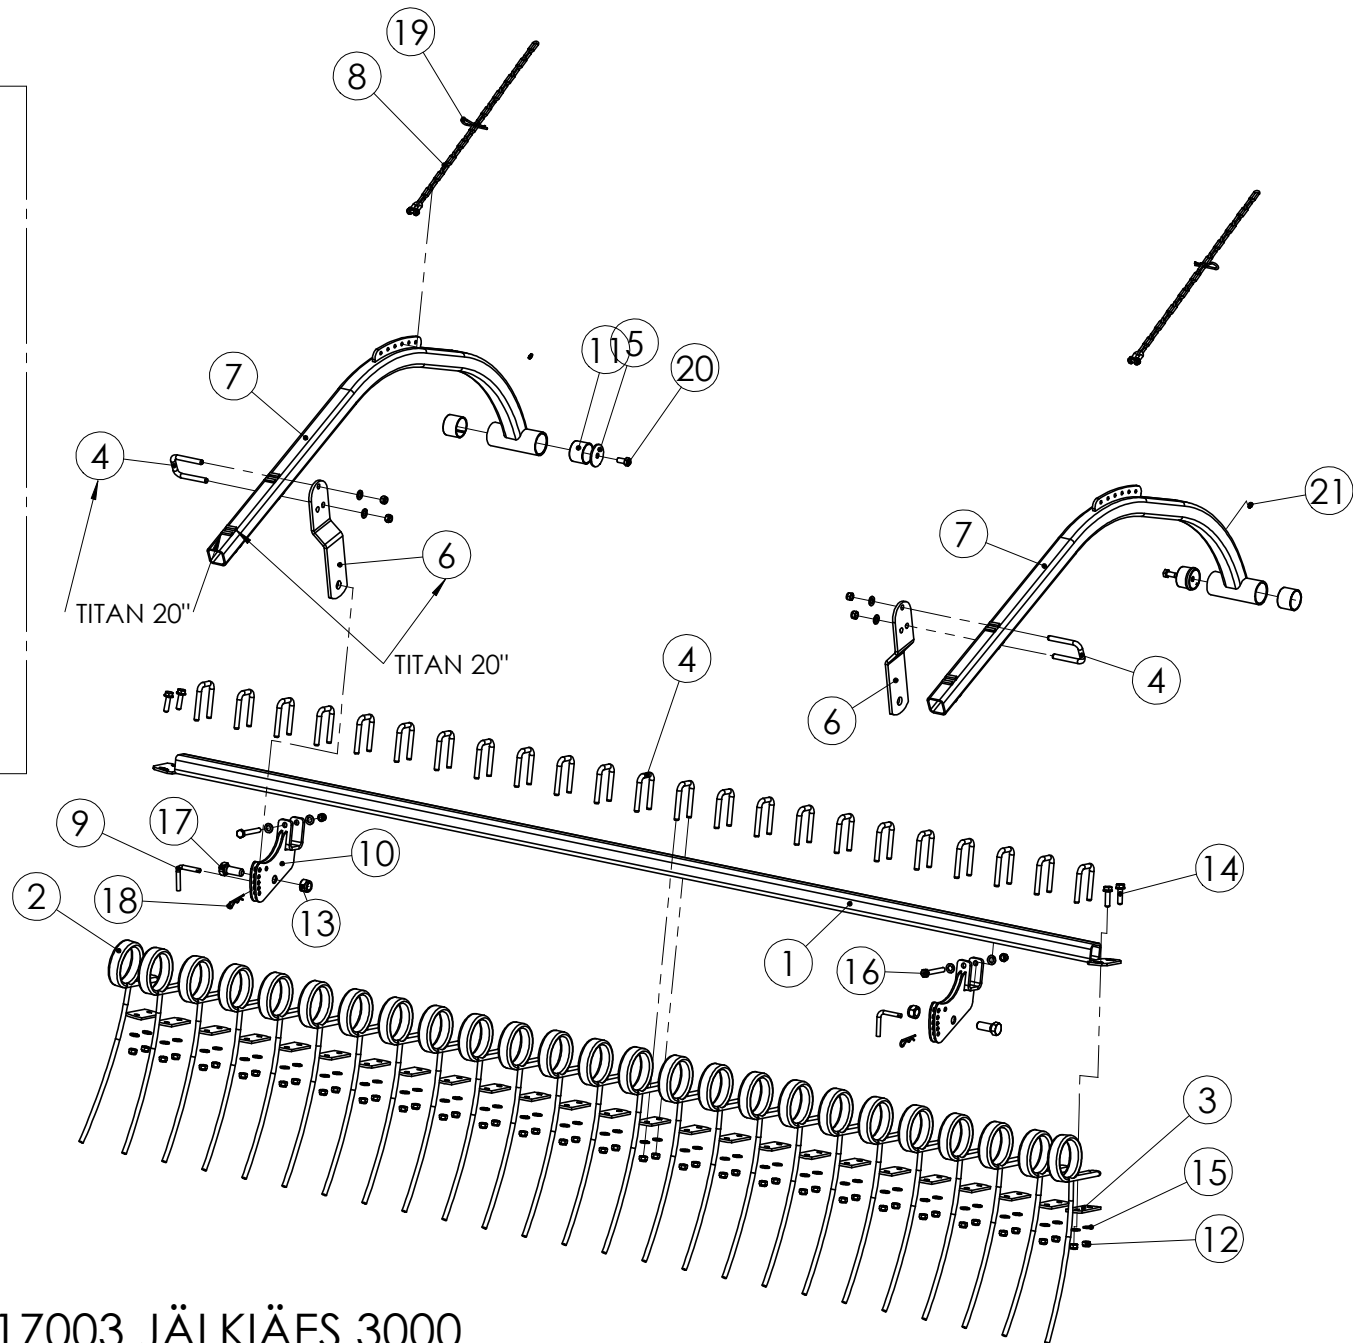

99017003 JÄLKIÄES 3000 v. 2016 --->

Pos.	Part No	Pcs	Osan nimi	Description	Beschreibung	Benämning	Наименование	Tyyppi
1	99016973	1	Putki	Tube	Rohr	Rör		
2	02040169	25	Piikki	Spring tine	Federzinke	Efterharvpinne	Зубья	Ø12x550
3	97658714	25	Latta	Flat bar	Flachstange	Plattstång	Пластина	
4	97656644	25	U-pultti	U Bolt	U-Bolzen	U-bult	Болт U — образный	M12
5	98684044	2	Aluslaatta	Washer	Scheibe	Bricka		
6	99016673	2	Kannatin	Support	Gestell	Konsol		
7	99016173	2	Varsiputki	Shank tube	Schaftrohr	Skafrör		
8	98349004	2	Ketju	Chain	Kette	Kedja		
9	94436144	2	Tappi	Stud	Zapfen	Bult		Ø10
10	99016873	2	Kiinnitin	Fastening parts		Fästdetaljer		
11	97974714	4	Laakeri	Bearing	Lager	Lager		
12	02161451	56	Lukitusmutteri	Locking nut	Feststellmutter	Låsmutter	Гайка Nyloc	M12 DIN985 DT 8 NYLOC
13	02161892	2	Lukitusmutteri	Locking nut	Feststellmutter	Låsmutter	Гайка Nyloc	M20 DIN985 8ZN NYLOC
14	05012874	4	Kuusioruuvi	Hexagon bolt	Sechskantbolzen	Sexkantskruv		M12x45 SFS2064 M 8.8ZN
15	05061092	62	Aluslaatta	Washer	Scheibe	Bricka		M14 DIN 125 8.8ZN
16	05003051	2	Kuusioruuvi	Hexagon bolt	Sechskantbolzen	Sexkantskruv		M12x90 SFS2064 M8.8ZN
17	02091035	2	Kuusioruuvi	Hexagon bolt	Sechskantbolzen	Sexkantskruv		M20x50 DIN M8.8ZN
18	02060125	2	Haarajousisokka	Snap pin	Federstrecker	Fjäderpinne, R-Sprint		3x72 FEZN
19	02061954	2	Haarajousisokka	Snap pin	Federstrecker	Fjäderpinne, R-Sprint		4x74 FEZN8
20	05002770	2	Kuusioruuvi	Hexagon bolt	Sechskantbolzen	Sexkantskruv		M12x45 SFS2064 8.8ZN
21	02011158	2	Kaulanippa	Grease nipple	Schmiernippel	Smörjnippel	Переходник	AM6 DIN71412

98349004 KETJU

Pos.	Part No	Pcs	Osan nimi	Description	Beschreibung	Benämning	Наименование	Tyyppi
1	01832001	20	Ketju	Chain	Kette	Kedja		5x32x8 Fe35-2 Zn
2	01840073	1	Sakkeli	Shackle	Schäkel	Shackel		A 0,25 TES 834-52 Zn