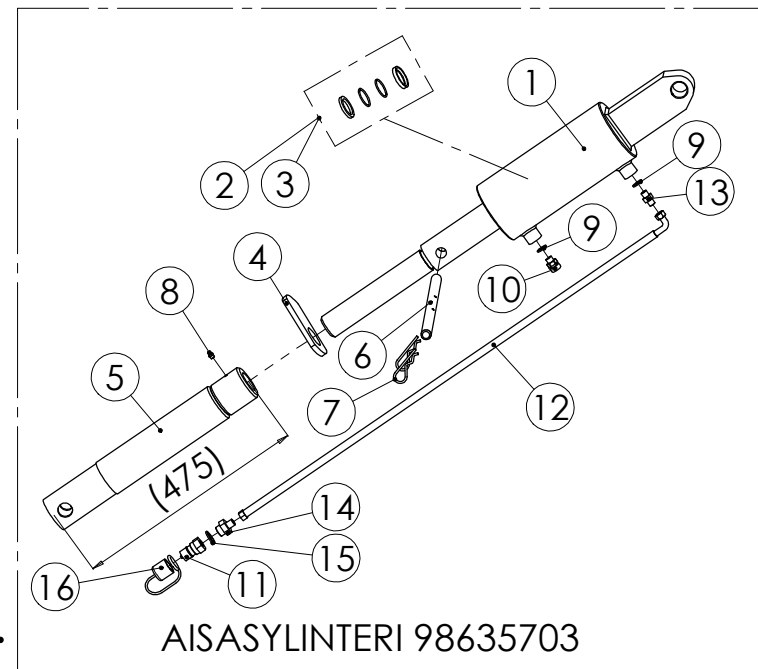

98627202 VETOLAITE KP.

98372703 VANTTIRUUVI

Pos.	Part No	Pcs	Osan nimi	Description	Benämning	Tyyppi
1	97602344	1	Säätöruuvi	Adjusting screw	Stälsskruv	
2	98372844	1	Säätöruuvi	Adjusting screw	Stälsskruv	
3	98329874	1	Putki	Tube	Rör	
4	97860844	1	Lukituslevy	Locking plate	Lås plåt	
5	97881744	1	Tanko	Pole	Stång	
6	02040651	2	Nuppi	Knop	Knopp	Ø40xM12

98635703 AISASYLINTERI

Pos.	Part No	Pcs	Osan nimi	Description	Benämning	Tyyppi
1	98636373	1	Sylinteri	Cylinder	Cylinder	D/d = 110/60 isku 120 mm
2	01860305	1	Tiivistesarja	Gasket set	Tätning set	98636373
3	01860306	1	Tiivistesarja	Gasket set	Tätning set	98636373V
4	98519104	1	Lukituslevy	Locking plate	Lås plåt	
5	98636474	1	Säätöputki	Adjuster sleeve	AnsätARBussning	L=475
6	96838644	1	Tappi	Stud	Bult	20x500
7	02061954	2	Haarajousisokka	Snap pin	Fjäderpinne, R-Sprint	4x74 FEZN8
8	02011311	1	Kaulanippa	Grease nipple	Smörjnippel	AM8 DIN 71412
9	01451380	2	Tiiviste	Gasket	Tätning	USIT 1/4"
10	01861028	1	Huohotin	Air filter	Luftfilter	36-31A-06 3/8"
11	01391036	1	Hydrauliikkaliitin	Hydraulic coupler	Hydraulik kopplare	R1/2"C23072-08
12	01451514	1	Letku	Hose	Slang	5751-04/H198-04/5701-04 L=5000
13	01451341	1	Kaksoisnippa	Extension piece	Förlängningsstycke	26-04000-04
14	01440318	1	Supistusnippa	Extension piece	Förlängningsstycke	26-04000-04-08
15	01343272	1	Tiiviste	Gasket	Tätning	08-USITR-08
16	01371142	1	Tulppa	Plug	Plugg	C 26914-8

98627202 VETOLAITE KP.

Pos.	Part No	Pcs	Osan nimi	Description	Benämning	Tyyppi
1	98623572	1	Aisa	Draw beam	Dragstång	
2	98606573	1	Kannatin	Support	Konsol	
3	98601873	1	Pidin	Holder	Klammer	
4	97604644	3	Tappi	Stud	Bult	30x165
5	96906044	2	Akseli	Axle	Axel	
6	05012306	2	Kuusioruuvi	Hexagon bolt	Sexkantskruv	M10x20 SFS2064 M8.8ZN
7	02062242	6	Rengassokka	Linch pin	Sprint	11x43 FEZN
8	98648444	1	Tappi	Stud	Bult	
9	02062570	2	Jousisokka	Spring pin	Fjäderpinne	8x45 DIN1481 55SI7ZN
10	98372703	1	Vanttiruuvi	Adjusting screw	Stälsskruv	
11	02062242	2	Rengassokka	Linch pin	Sprint	4,5x40 FEZN
12	02062771	2	Jousisokka	Spring pin	Fjäderpinne	5x32 DIN1481 55SI7ZN
13	98669603	1	Taso	Plane	Plan	
14	98669703	1	Taso	Plane	Plan	
15	98635703	1	Aisasynteri	Cylinder assembly	Cylinder montering