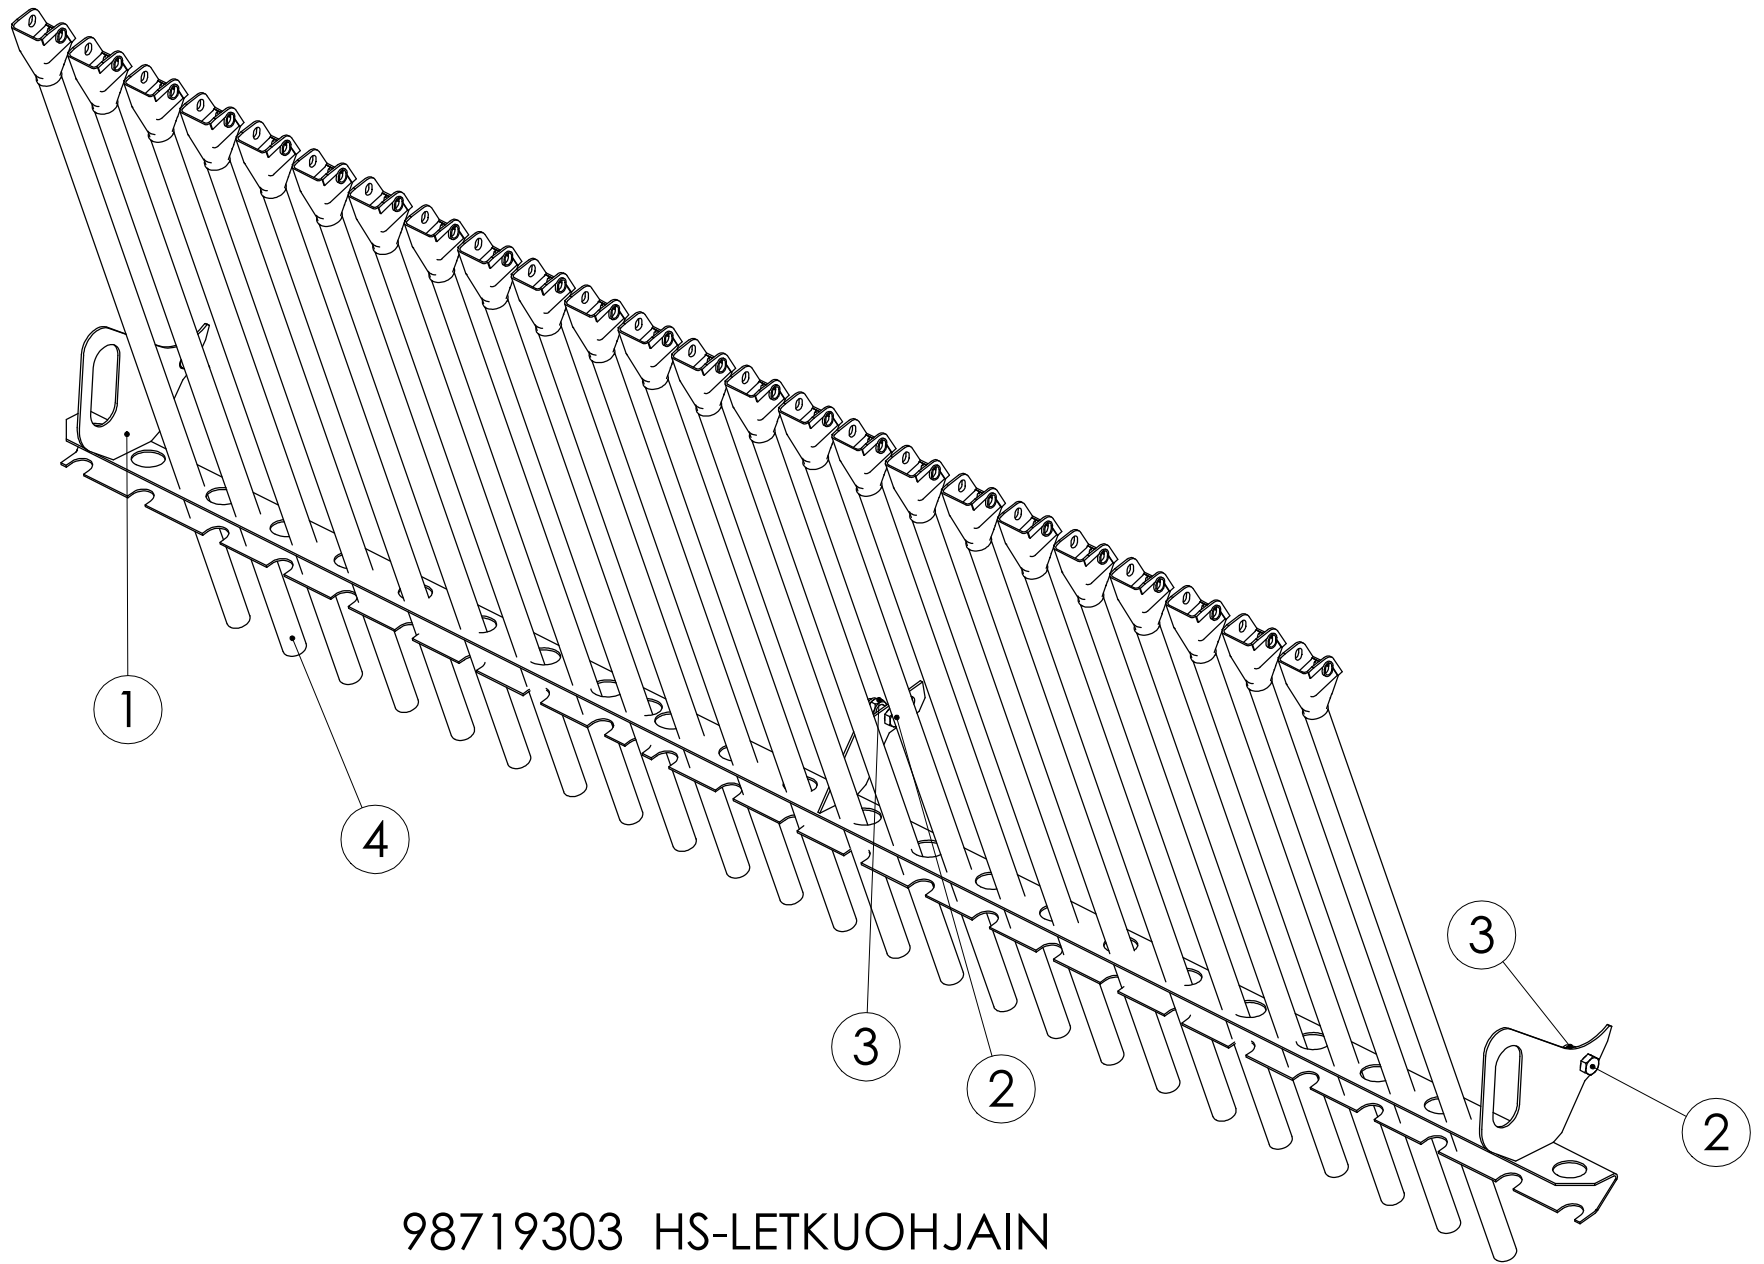

98375702 SIEMENSEULA

98375702 SIEMENSEULA

Pos.	Part No	Pcs	Osan nimi	Description	Benämning	Tyyppi
1	98375971	1	Seula	Sieve	Säll	
2	98375871	1	Seula	Sieve	Säll	

95751004

98460201 HS-LAITE

98460201 HS-LAITE

Pos.	Part No	Pcs	Osan nimi	Description	Benämning	Tyyppi
1	98471261	1	Säiliö	Hopper	Behållar	
2	96141544	1	Laippa	Flange	Fläns	
3	97812844	1	Laippa	Flange	Fläns	
4	97911003	24	Syöttökammio kp.	Feeding chamber assembly	Utmatningshuserie	
5	98311343	1	Akseli	Axle	Axel	L=121
6	98312544	1	Hammaspyörä	Toothed wheel	Kuggghjul	Z38/Z13
7	95524804	24	Pohjaläppä	Bottom flap valve	Bottenklaff	
8	97980803	1	Siemenkäsipyörä	Hand wheel	Handhjul	
9	97288514	1	Akseli	Axle	Axel	13x2475
10	95418613	24	Sulkuluisti	Parallel slide stop valve	Avstängningsslid	
11	98386173	1	Kansi	Cover plate	Lock	
12	98472303	1	Akseli	Axle	Axel	
13	95777444	1	Aluslaatta	Washer	Bricka	21x31x1
14	98445804	5	Ketjunkturistin L=56	Chain stretcher	Kedjespännare	Z 12 L=56
15	98720862	1	Kansi	Cover plate	Lock	
16	98804673	1	Pohjal. säätövipu	Control lever	Regleringspak	
17	94497144	1	Hahlolevy	Backing plate	Gaffelplåt	
18	98039564	1	Lukituslevy	Locking plate	Lås plåt	
19	01311351	1	Laakeri	Bearing	Lager	6005-2RS
20	05061656	7	Aluslaatta	Washer	Bricka	9 SFS2042 FEZN
21	05061085	18	Aluslaatta	Washer	Bricka	ALUSLAATTA 10,5 DIN125 ZN
22	05011856	2	Kuusioruuvi	Hexagon bolt	Sexkantskruv	M8x16 SFS2064 M8.8ZN
23	05011895	5	Kuusioruuvi	Hexagon bolt	Sexkantskruv	M8x20 SFS2064 M8.8ZN
24	05011937	2	Kuusioruuvi	Hexagon bolt	Sexkantskruv	M8x25 SFS2064 M8.8ZN
25	05001765	2	Kuusioruuvi	Hexagon bolt	Sexkantskruv	M8x45 SFS2063 M 8.8ZN
26	05012345	7	Kuusioruuvi	Hexagon bolt	Sexkantskruv	M10x25 SFS2064 M8.8ZN
27	05012384	2	Kuusioruuvi	Hexagon bolt	Sexkantskruv	M10x30 SFS2064 M8.8ZN
28	02081541	2	Lukkoruuvi	Set-screw	Ställskruv	M10x20 SFS2458 4.8ZN
29	02151051	9	Lukitusmutteri	Locking nut	Låsmutter	M8 DIN985 8ZN NYLOC
30	02161444	11	Lukitusmutteri	Locking nut	Låsmutter	M10 DIN985 8ZN NYLOC
31	01351932	1	Varmistusrennas	Circlip	Låsring	25x1,2 DIN471 FE
32	01351932	1	Varmistusrennas	Circlip	Låsring	20x1,2 DIN 471 FE
33	02061954	1	Haarajousisokka	Snap pin	Fjäderpinne, R-Sprint	4x74 FEZN8
34	01831311	1	Rullaketju	Roller chain	Rullkedja	08B-1x202 A SFS2393
35	01341167	1	Tiiviste	Gasket	Tätning	5x8 l=2585 Musta
36	98701203	1	Kaide	Handrail	Räcke	
37	98719303	1	Hs-letkuohjain	Support	Konsol	(L=1050mm)
38	97724302	1	Kylvötaulukko	Sowing chart	Såtabel	Satabell / Sowing chart
39	05011831	1	Kuusioruuvi	Hexagon bolt	Sexkantskruv	M8x12 SFS2064 M8.8ZN
40	02081279	46	Lukkoruuvi	Set-screw	Ställskruv	M6x22 SFS2458 A4
41	05061632	48	Aluslaatta	Washer	Bricka	6,6 SFS2042 A4
42	02161759	48	Lukitusmutteri	Locking nut	Låsmutter	M6 DIN985 A4 NYLOC
43	94407644	24	Haarajousisokka	Snap pin	Fjäderpinne, R-Sprint	Ø3
44	98810563	1	Kannatin	Support	Konsol	150x2xxx
45	95675413	24	Nivelosa	Link	Led	
46	02060125	4	Haarajousisokka	Snap pin	Fjäderpinne, R-Sprint	3x72 FEZN
47	02071448	8	Korilaatta	Washer	Bricka	M8 SFSBV157 FEZN
48	02081280	2	Lukkoruuvi	Set-screw	Ställskruv	M6x25 SFS2458 A4
49	98825863	1	Kannatin	Support	Konsol	