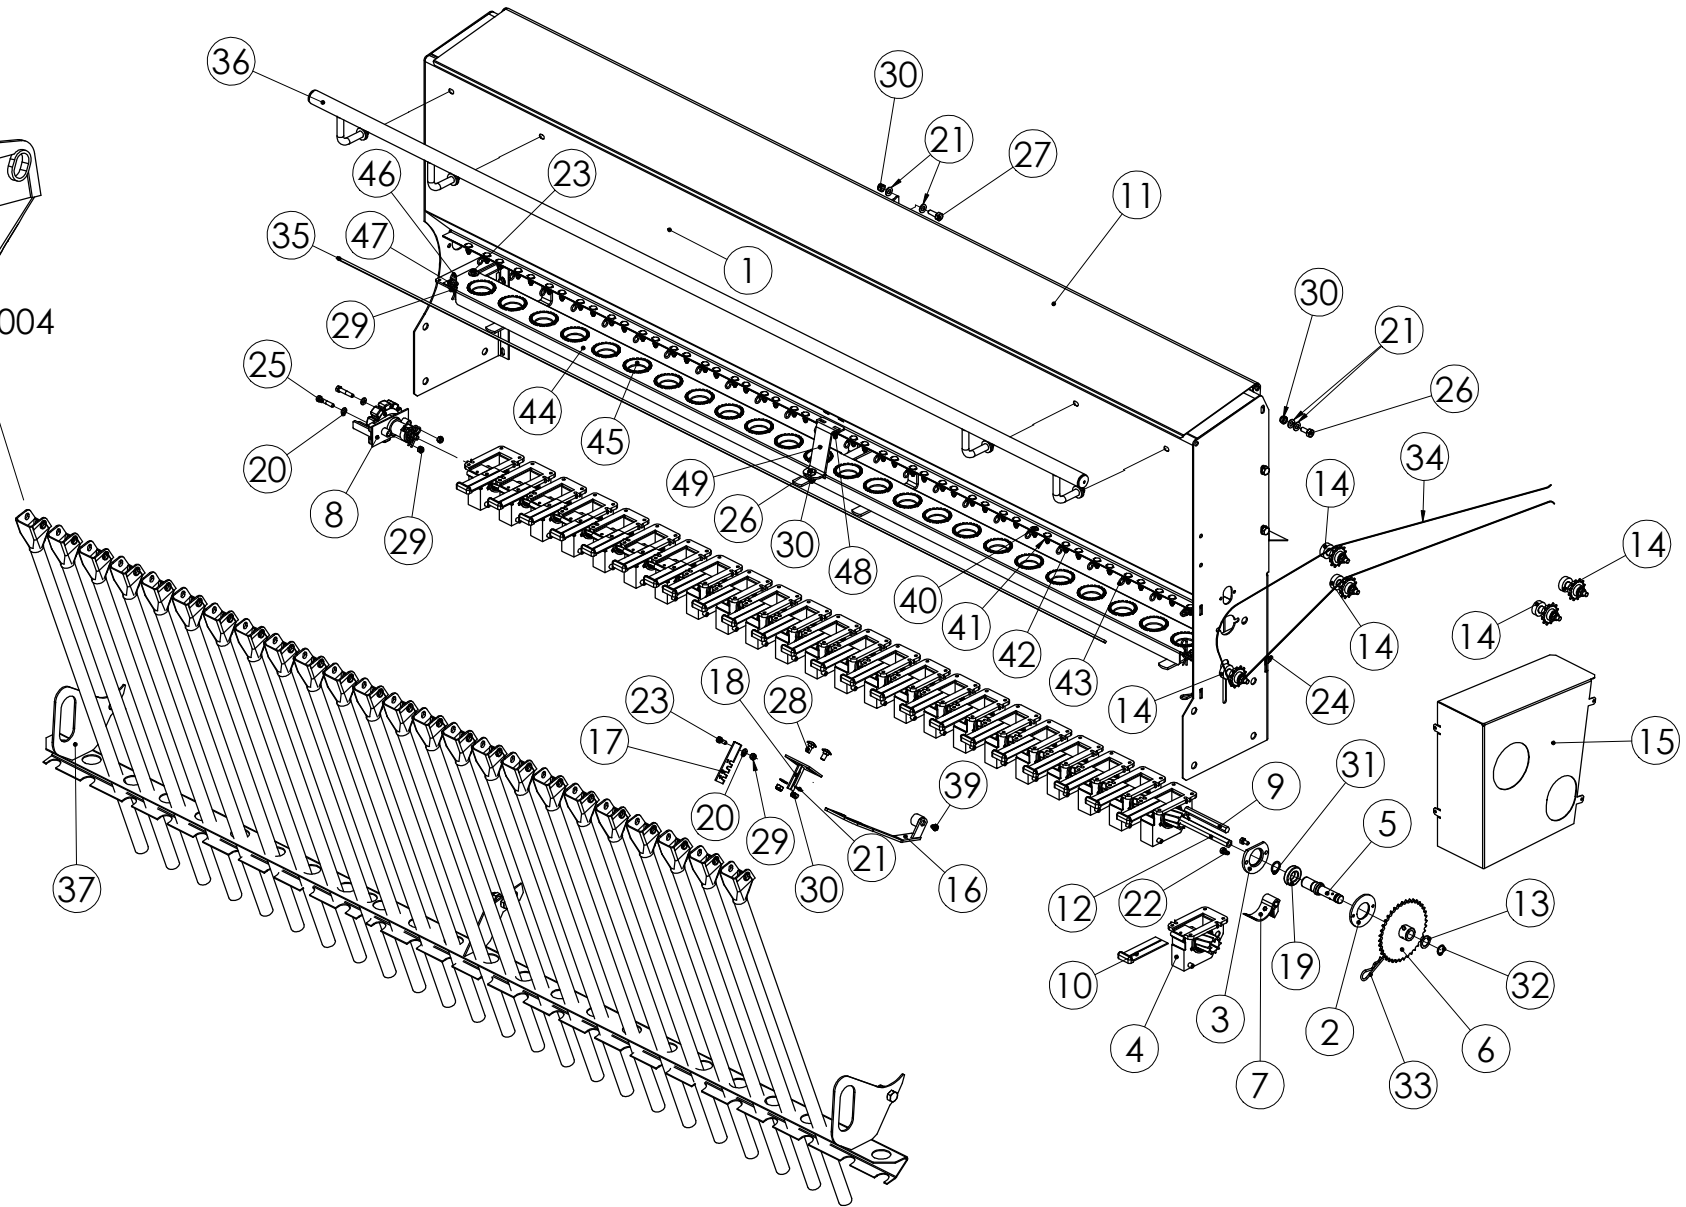

95751004

98460201 HS-LAITE

98460201 HS-LAITE

Pos.	Part No	Pcs	Osan nimi	Description	Benämning	Tyyppi
1	98471261	1	Säiliö	Hopper	Behållar	
2	96141544	1	Laippa	Flange	Fläns	
3	97812844	1	Laippa	Flange	Fläns	
4	97911003	24	Syöttökammio kp.	Feeding chamber assembly	Utmatningshuserie	
5	98311343	1	Akseli	Axle	Axel	L=121
6	98312544	1	Hammaspyörä	Toothed wheel	Kuggjul	Z38/Z13
7	95524804	24	Pohjaläppä	Bottom flap valve	Bottenklaff	
8	97980803	1	Siemenkäsipyörä	Hand wheel	Handjul	
9	97288514	1	Akseli	Axle	Axel	13x2475
10	95418613	24	Sulkuluisti	Parallel slide stop valve	Avstängningsslid	
11	98386173	1	Kansi	Cover plate	Lock	
12	98472303	1	Akseli	Axle	Axel	
13	95777444	1	Aluslaatta	Washer	Bricka	21x31x1
14	98445804	5	Ketjunkturistin L=56	Chain stretcher	Kedjespännare	Z 12 L=56
15	98720862	1	Kansi	Cover plate	Lock	
16	98804673	1	Pohjal. säätövipu	Control lever	Regleringspak	
17	94497144	1	Hahlolevy	Backing plate	Gaffelplåt	
18	98039564	1	Lukituslevy	Locking plate	Lås plåt	
19	01311351	1	Laakeri	Bearing	Lager	6005-2RS
20	05061656	7	Aluslaatta	Washer	Bricka	9 SFS2042 FEZN
21	05061085	18	Aluslaatta	Washer	Bricka	ALUSLAATTA 10,5 DIN125 ZN
22	05011856	2	Kuusioruuvi	Hexagon bolt	Sexkantskruv	M8x16 SFS2064 M8.8ZN
23	05011895	5	Kuusioruuvi	Hexagon bolt	Sexkantskruv	M8x20 SFS2064 M8.8ZN
24	05011937	2	Kuusioruuvi	Hexagon bolt	Sexkantskruv	M8x25 SFS2064 M8.8ZN
25	05001765	2	Kuusioruuvi	Hexagon bolt	Sexkantskruv	M8x45 SFS2063 M 8.8ZN
26	05012345	7	Kuusioruuvi	Hexagon bolt	Sexkantskruv	M10x25 SFS2064 M8.8ZN
27	05012384	2	Kuusioruuvi	Hexagon bolt	Sexkantskruv	M10x30 SFS2064 M8.8ZN
28	02081541	2	Lukkoruuvi	Set-screw	Ställskruv	M10x20 SFS2458 4.8ZN
29	02151051	9	Lukitusmutteri	Locking nut	Låsmutter	M8 DIN985 8ZN NYLOC
30	02161444	11	Lukitusmutteri	Locking nut	Låsmutter	M10 DIN985 8ZN NYLOC
31	01351932	1	Varmistusrenkas	Circlip	Låsring	25x1,2 DIN471 FE
32	01351932	1	Varmistusrenkas	Circlip	Låsring	20x1,2 DIN 471 FE
33	02061954	1	Haarajousisokka	Snap pin	Fjäderpinne, R-Sprint	4x74 FEZN8
34	01831311	1	Rullaketju	Roller chain	Rullkedja	08B-1x202 A SFS2393
35	01341167	1	Tiiviste	Gasket	Tätning	5x8 l=2585 Musta
36	98701203	1	Kaide	Handrail	Räcke	
37	98719303	1	Hs-letkuohjain	Support	Konsol	(L=1050mm)
38	97724302	1	Kylvötaulukko	Sowing chart	Såtabel	Satabell / Sowing chart
39	05011831	1	Kuusioruuvi	Hexagon bolt	Sexkantskruv	M8x12 SFS2064 M8.8ZN
40	02081279	46	Lukkoruuvi	Set-screw	Ställskruv	M6x22 SFS2458 A4
41	05061632	48	Aluslaatta	Washer	Bricka	6,6 SFS2042 A4
42	02161759	48	Lukitusmutteri	Locking nut	Låsmutter	M6 DIN985 A4 NYLOC
43	94407644	24	Haarajousisokka	Snap pin	Fjäderpinne, R-Sprint	Ø3
44	98810563	1	Kannatin	Support	Konsol	150x2xxx
45	95675413	24	Nivelosa	Link	Led	
46	02060125	4	Haarajousisokka	Snap pin	Fjäderpinne, R-Sprint	3x72 FEZN
47	02071448	8	Korilaatta	Washer	Bricka	M8 SFSBV157 FEZN
48	02081280	2	Lukkoruuvi	Set-screw	Ställskruv	M6x25 SFS2458 A4
49	98825863	1	Kannatin	Support	Konsol