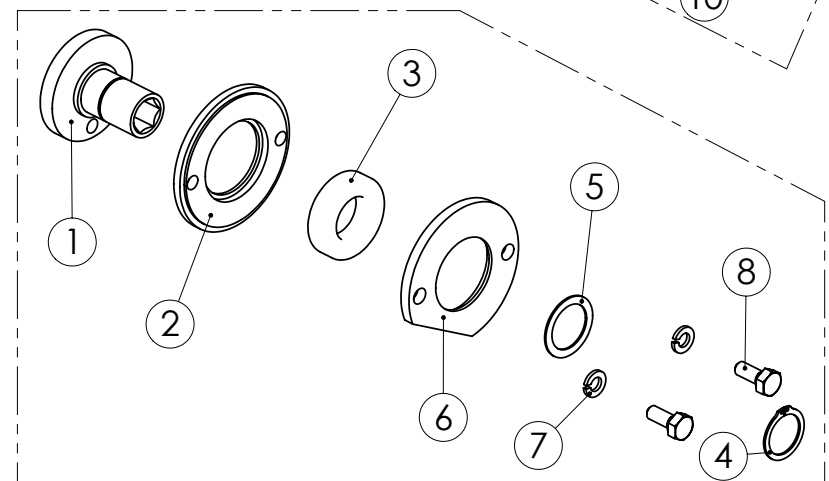

96109904 KIERTOKANKI

98473103 VAPAAKYTKIN KÄYTTÖ

98473004 SÄÄTÖOSAT

95905304 KASETTIVAIHDE

96141104 EPÄKESKO JA LAAKERI

Pos.	Part No	Pcs	Osan nimi	Description	Benämning	Tyyppi
1	95905444	1	Levy	Plate	Plåt	
2	95905544	1	Levy	Plate	Plåt	
3	95905604	1	Hammaspyörä	Toothed wheel	Kugghjul	
4	95905704	1	Hammaspyörä	Toothed wheel	Kugghjul	
5	95905844	2	Väliholkki	Spacer	Distansstycke	
6	05011327	2	Kuusioruuvi	Hexagon bolt	Sexkantskruv	M5x25 SFS2064 8.8ZN
7	02161973	2	Lukitusmutteri	Locking nut	Låsmutter	M5 DIN985 8ZN NYLOC