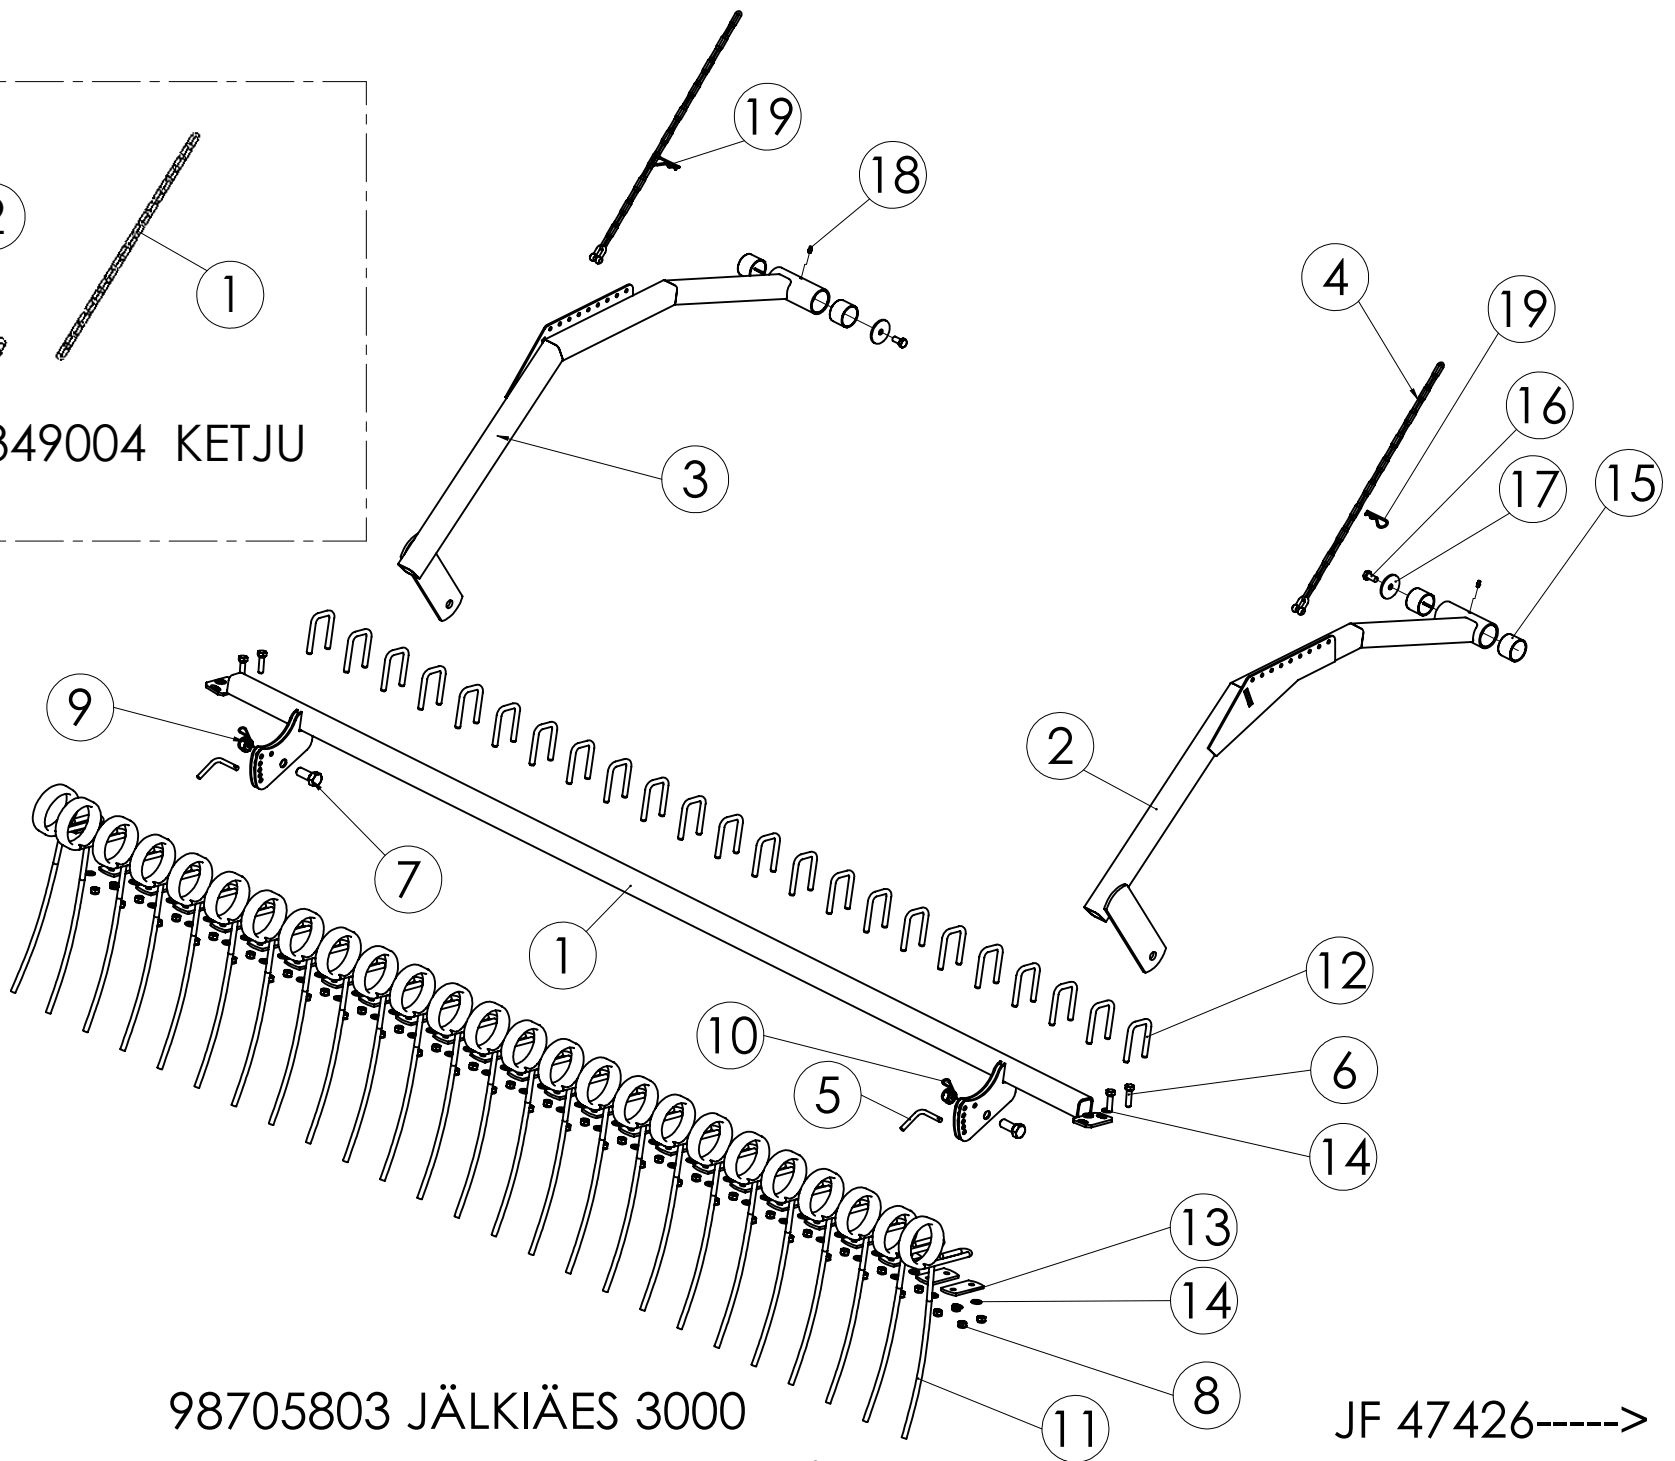

JF 47426----->

98349004 KETJU

Pos.	Part No	Pcs	Osan nimi	Description	Benämning	Tyyppi
1	01832001	20	Ketju	Chain	Kedja	5x32x8 Fe35-2 Zn
2	01840073	1	Sakkeli	Shackle	Shackel	A 0,25 TES 834-52 Zn

98705803 JÄLKIÄES 3000

JF 47426----->

Pos.	Part No	Pcs	Osan nimi	Description	Benämning	Tyyppi
1	98706373	1	Runkoputki	Shaft tube	Stamrör	
2	98705973	1	Varsiputki	Shank tube	Skafrör	
3	98701874	1	Varsiputki	Shank tube	Skafrör	
4	98349004	2	Ketju	Chain	Kedja	
5	94436144	2	Tappi	Stud	Bult	Ø10
6	05012874	4	Kuusioruuvi	Hexagon bolt	Sexkantskruv	M12x45 SFS2064 M 8.8ZN
7	02091035	2	Kuusioruuvi	Hexagon bolt	Sexkantskruv	M20x50 SFS 2064 M8.8ZN
8	02161451	50	Lukitusmutteri	Locking nut	Låsmutter	M12 DIN985 8ZN NYLOC
9	02161892	2	Lukitusmutteri	Locking nut	Låsmutter	M20 DIN985 8ZN NYLOC
10	02060125	2	Haarajousisokka	Snap pin	Fjäderpinne, R-Sprint	3x72 FEZN
11	02040169	25	Jousipiikki	Spring tine	Efterharvpinne	Ø12x550
12	97656644	23	U-pultti	U Bolt	U-bult	M12
13	97658714	25	Latta	Flat bar	Plattstång	
14	05061092	54	Aluslaatta	Washer	Bricka	14 SFS2042 FEZN
15	97974714	4	Laakeri	Bearing	Lager	
16	05002770	2	Kuusioruuvi	Hexagon bolt	Sexkantskruv	M12x45 SFS2064 8.8ZN
17	98684044	2	Aluslaatta	Washer	Bricka	
18	02011158	2	Kaulanippa	Grease nipple	Smörjnippel	AM6 DIN71412
19	02061954	2	Haarajousisokka	Snap pin	Fjäderpinne, R-Sprint	4x74 FEZN8