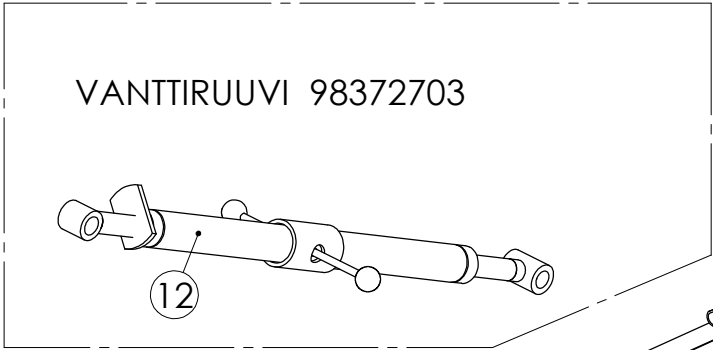

98635603 AISASYLINTERI

Pos.	Part No	Pcs	Osan nimi	Description	Benämning	Tyyppi
1	98636373	1	Sylinteri	Cylinder	Cylinder	D/d = 110/60 isku 120 mm
2	98519104	1	Lukituslevy	Locking plate	Lås plåt	
3	98636474	1	Säätöputki	Adjuster sleeve	Ansätтарbussning	L=475
4	96838644	1	Tappi	Stud	Bult	20x500
5	02060125	2	Haarajousisokka	Snap pin	Fjäderpinne, R-Sprint	3x72 FEZN
6	02011311	1	Kaulanippa	Grease nipple	Smörjnippel	AM8 DIN 71412
7	01391036	2	Hydrauliikkaliitin	Hydraulic coupler	Hydraulik kopplare	R1/2"C23072-08
8	01451514	2	Letku L=5000	Hose	Slang	5751-04/H198-04/5701-04
9	01451341	2	Kaksoisnippa	Extension piece	Förlängningsstycke	26-04000-04
10	01440318	2	Supistusnippa	Extension piece	Förlängningsstycke	26-04000-04-08
11	01451380	2	Tiiviste	Gasket	Tätning	USIT 1/4"
12	01343272	2	Tiiviste	Gasket	Tätning	08-USITR-08
13	01371142	2	Tulppa	Plug	Plugg	C 26914-8

98716502 MUOKKAINAISA

Pos.	Part No	Pcs	Osan nimi	Description	Benämning	Tyyppi
1	98716672	1	Vetopalkki	Crossbar	Dragbom	L=1220
2	98716972	1	Aisa	Draw beam	Dragstång	
3	98373044	2	Holkki	Bushing	Buchse	
4	98372044	3	Tappi	Stud	Bult	30x139
5	97609544	1	Tappi	Stud	Bult	
6	02151083	2	Lukitusmutteri	Locking nut	Låsmutter	M16 DIN985 8ZN NYLOC
7	02071480	6	Aluslaatta	Washer	Bricka	12 SFSBV157 FEZN
8	02091042	6	Kuusioruuvi	Hexagon bolt	Sexkantskruv	M12x25 SFS2064 M8.8ZN
9	97604644	3	Tappi	Stud	Bult	30x165
10	02062242	6	Rengassokka	Linch pin	Sprint	11x43 FEZN
11	98635603	1	Aisasyylinteri	Cylinder	Cylinder	110/60-120
12	98372703	1	Vanttiruuvi	Adjusting screw	Ställsskruv	
13	02011158	1	Kaulanippa	Grease nipple	Smörjnippel	AM6 DIN71412