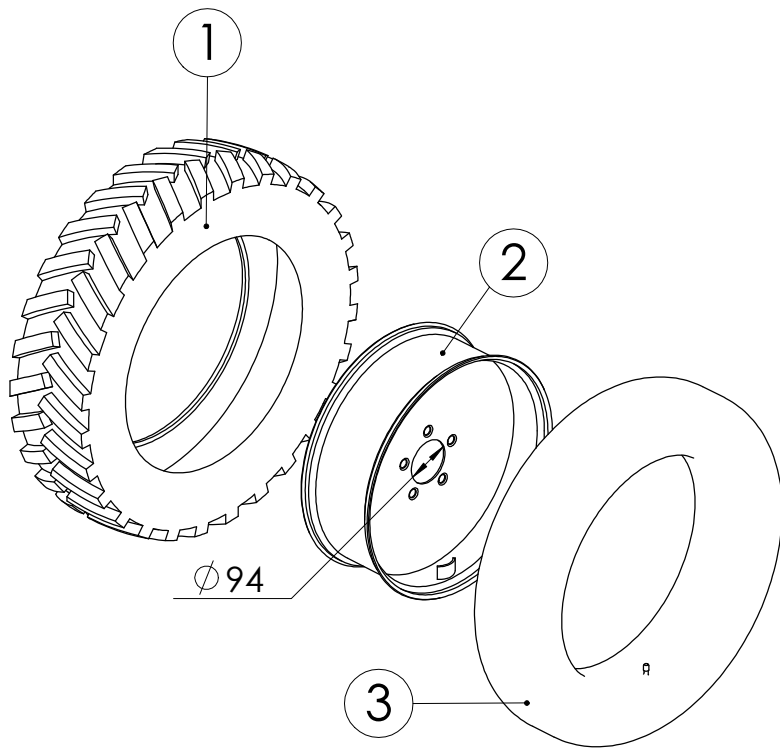

98725924 RENGAS TR.7,50-16 + VANNE (PYÖRÄPARIN VASEN RENGAS)