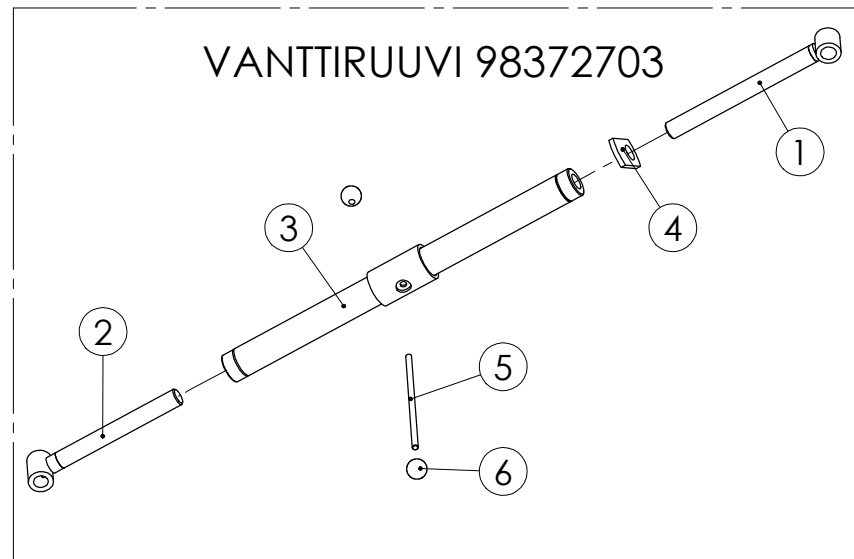

VANTIRUUVI 98372703