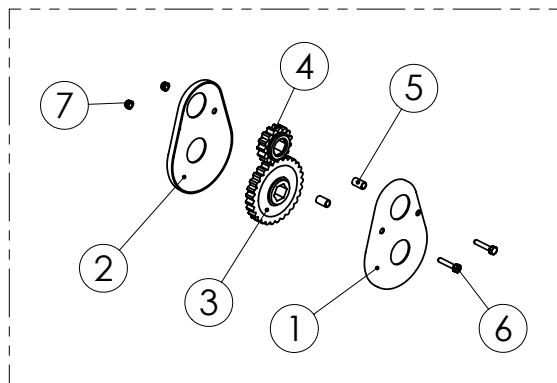

95905304 KASETTIVAIHDE