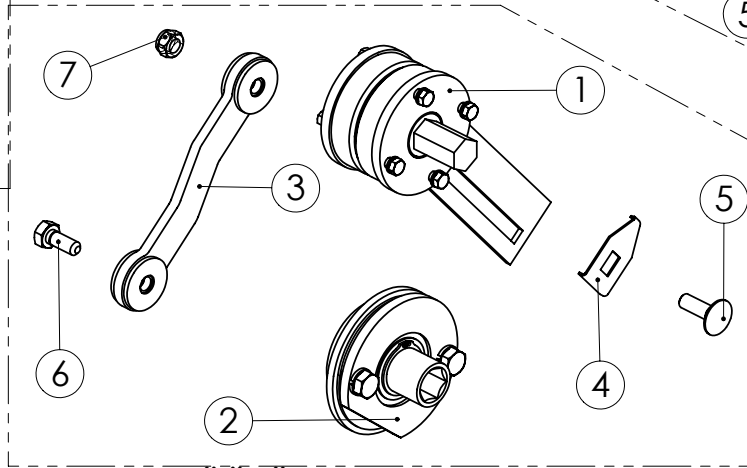

96109904 KIERTOKANKI

98473103 VAPAAKYTKIN KÄYTTÖ

98473004 SÄÄTÖOSAT

95905304 KASETTIVAIHDE

96141104 EPÄKESKO JA LAAKERI

Pos.	Part No	Pcs	Osan nimi	Description	Benämning	Tyyppi
1	95905444	1	Levy	Plate	Plåt	
2	95905544	1	Levy	Plate	Plåt	
3	95905604	1	Hammaspyörä	Toothed wheel	Kugghjul	
4	95905704	1	Hammaspyörä	Toothed wheel	Kugghjul	
5	95905844	2	Väliholkki	Spacer	Distansstycke	
6	05011327	2	Kuusioruuvi	Hexagon bolt	Sexkantskruv	M5x25 SFS2064 8.8ZN
7	02161973	2	Lukitusmutteri	Locking nut	Låsmutter	M5 DIN985 8ZN NYLOC