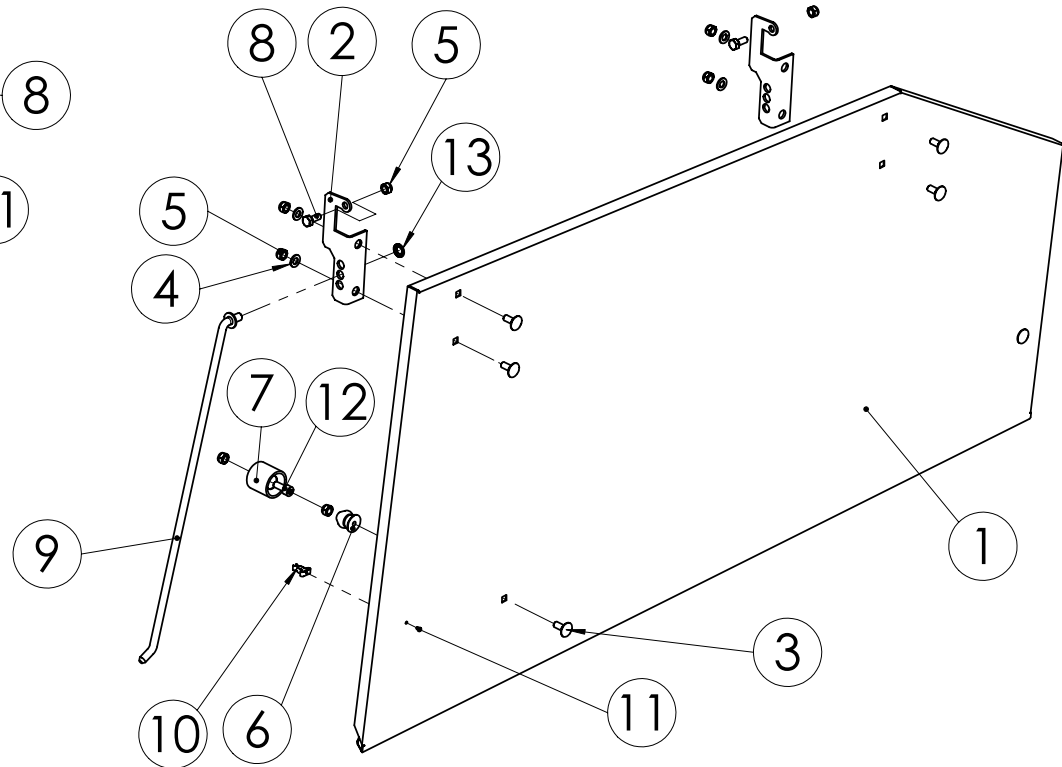

98620603 KANSI OIK.