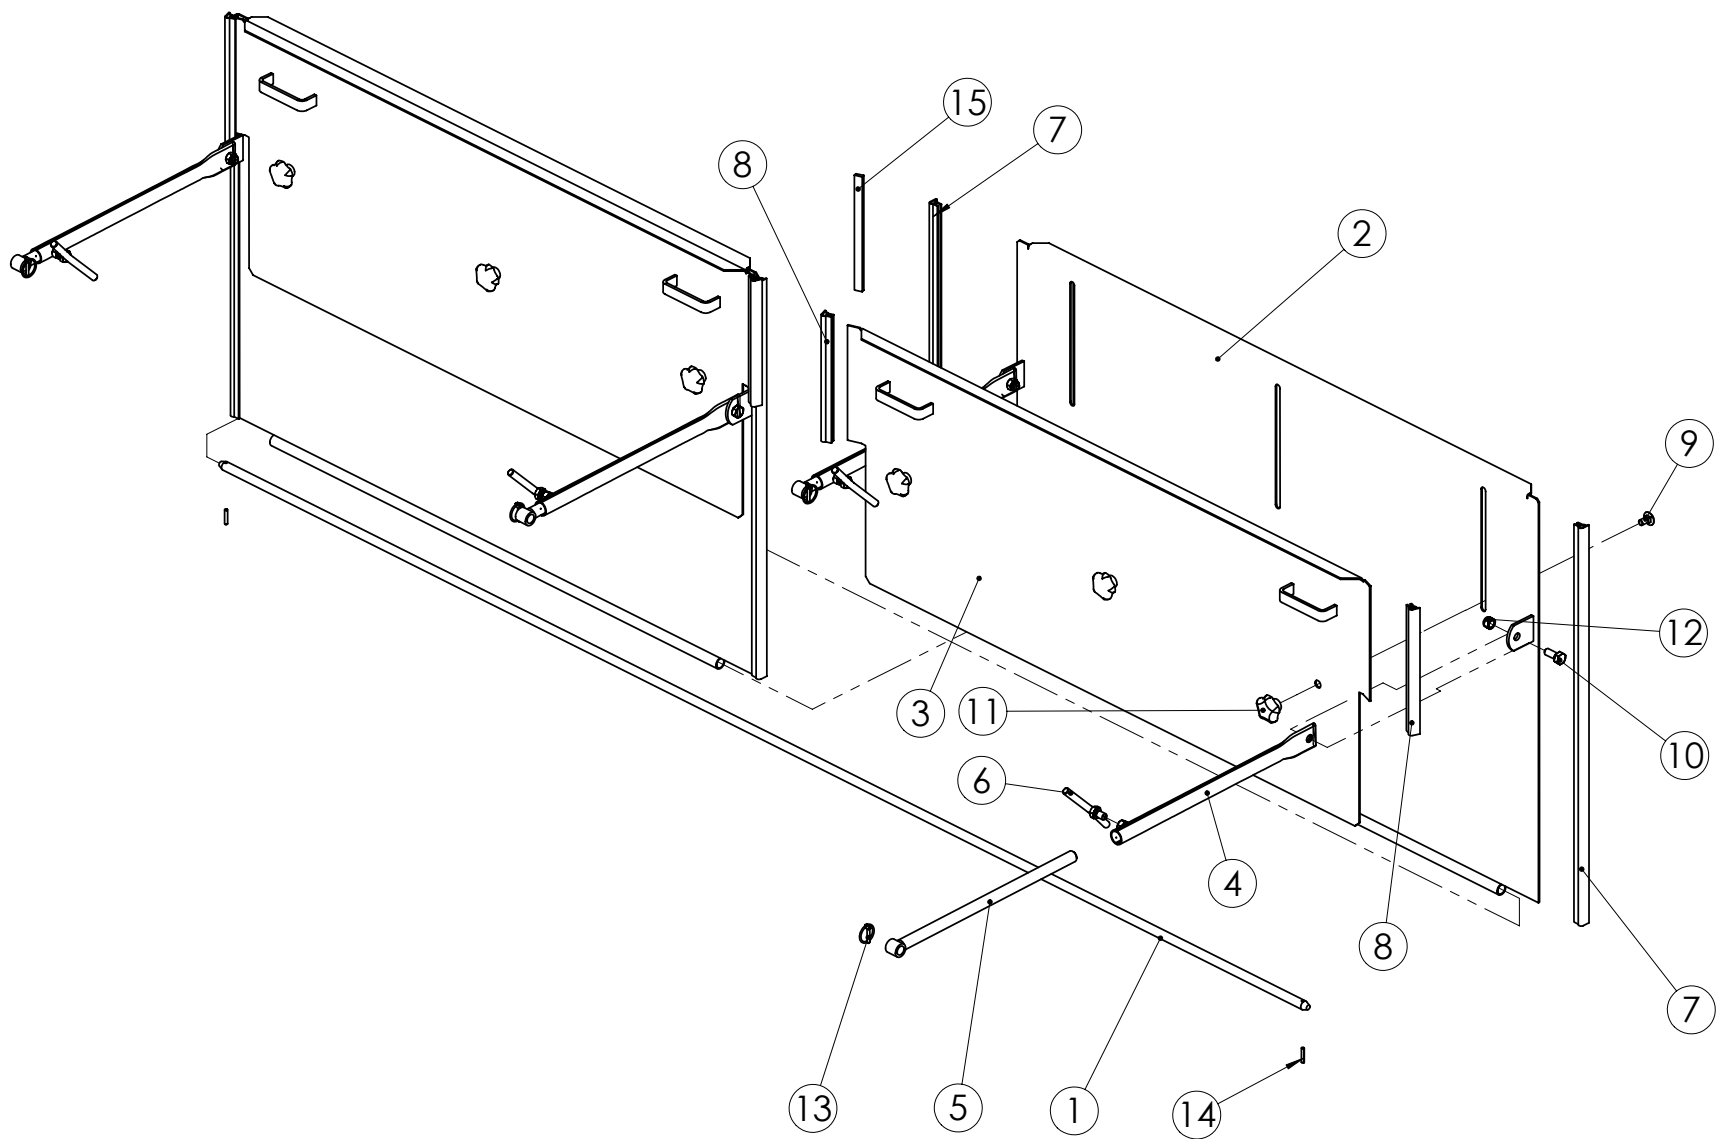

98500501 VÄLISEINÄ 3000 KP.

98500501 VÄLISEINÄ 3000 KP.

Pos.	Part No	Pcs	Osan nimi	Description	Benämning	Tyyppi
1	98407504	1	Akseli	Axle	Axel	16x2645
2	98500661	2	Väliseinä	Partition wall	Mellanvägg	
3	98407062	2	Hahlolevy	Backing plate	Gaffelplåt	
4	97592613	4	Säätöputki	Adjuster sleeve	Ansättarbussning	
5	97592814	4	Säätötanko	Adjuster arm	Ansättar arm	
6	97593114	4	Kahva	Hand spoke	Handspak	
7	98500904	4	Tiiviste	Gasket	Tätning	
8	98407704	4	Tiiviste	Gasket	Tätning	
9	02081496	6	Lukkoruuvi	Set-screw	Ställskruv	M10x20 SFS2458 8.8 RUOST.
10	05012786	4	Kuusioruuvi	Hexagon bolt	Sexkantskruv	M12x30 SFS2064 M8.8ZN
11	02011050	6	Nuppi	Knop	Knopp	VC 192/50 BM10
12	02161451	4	Lukitusmutteri	Locking nut	Låsmutter	M12 DIN985 8ZN NYLOC
13	02062242	4	Rengassokka	Linch pin	Sprint	4,5x40 FEZN
14	02062450	2	Jousisokka	Spring pin	Fjäderpinne	5x28 DIN1481 55SI7ZN
15	98407204	2	Tiiviste	Gasket	Tätning