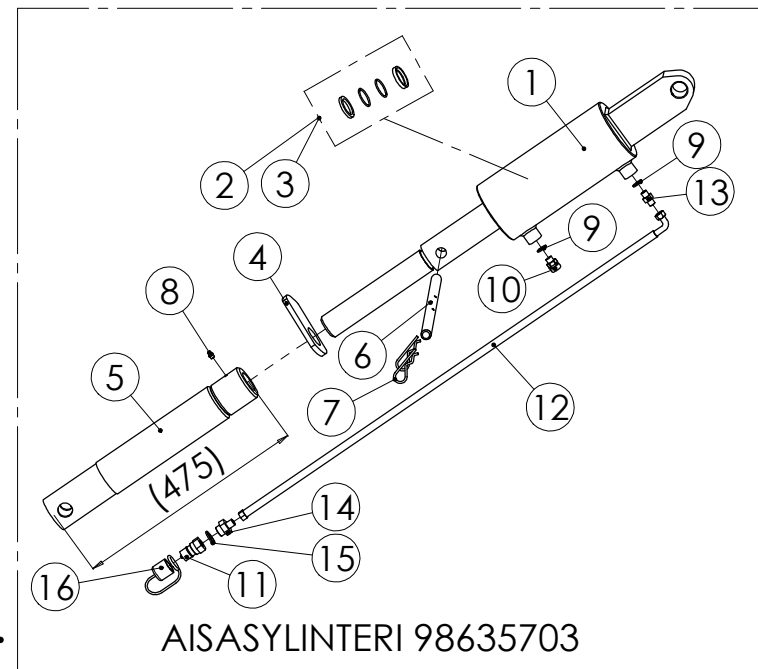

AISASYLINTERI 98635703