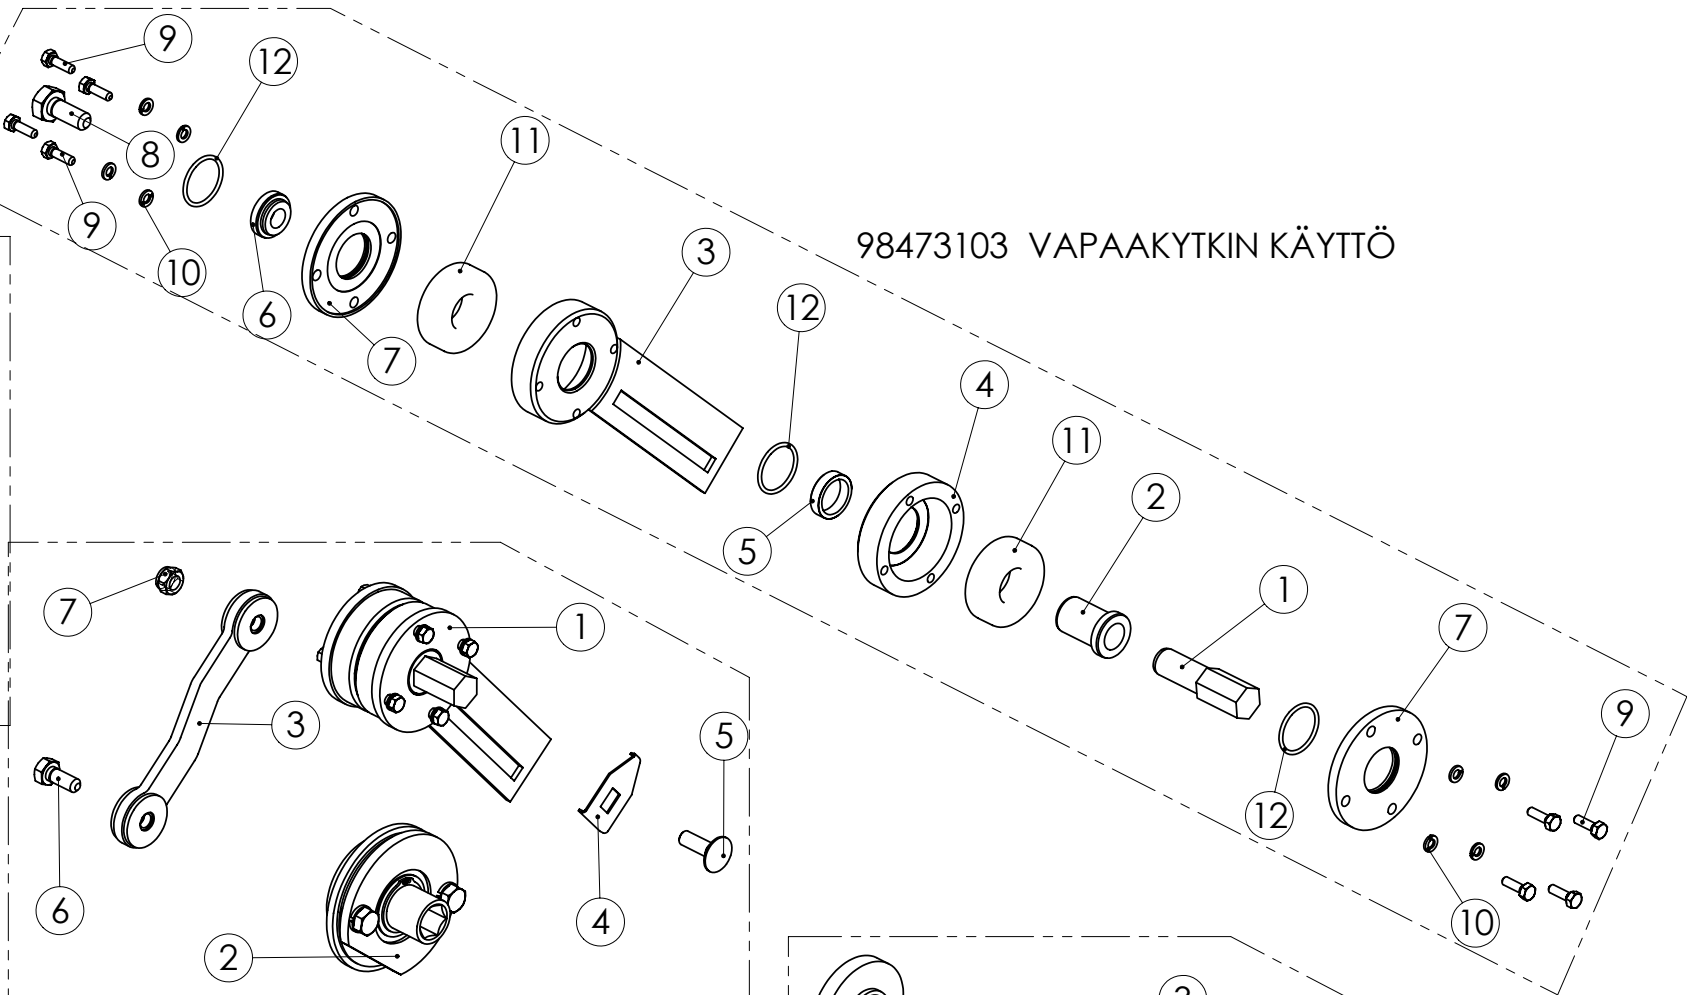

96109904 KIERTOKANKI

98473004 SÄÄTÖOSAT

98473103 VAPAAKYTKIN KÄYTTÖ

Pos.	Part No	Pcs	Osan nimi	Description	Benämning	Tyyppi
1	95905444	1	Levy	Plate	Plåt	
2	95905544	1	Levy	Plate	Plåt	
3	95905604	1	Hammaspyörä	Toothed wheel	Kugghjul	
4	95905704	1	Hammaspyörä	Toothed wheel	Kugghjul	
5	95905844	2	Väliholkki	Spacer	Distansstycke	
6	05011327	2	Kuusioruuvi	Hexagon bolt	Sexkantskruv	M5x25 SFS2064 8.8ZN
7	02161973	2	Lukitusmutteri	Locking nut	Låsmutter	M5 DIN985 8ZN NYLOC

95905304 KASETTIVAIHDE

Pos.	Part No	Pcs	Osan nimi	Description	Benämning	Tyyppi
1	98473244	1	Akseli	Axle	Axel	
2	96109704	1	Holkki	Bushing	Buchse	
3	96109344	1	Käyttövipu	Operating	Manöverspak	
4	96109044	1	Laakeripesä	Bearing housing	Lagerhus	
5	96109504	1	Holkki	Bushing	Buchse	
6	96109644	1	Laippa	Flange	Fläns	
7	96109144	2	Levy	Plate	Plåt	
8	05012345	1	Kuusioruuvi	Hexagon bolt	Sexkantskruv	M10x25 SFS2064 M8.8ZN
9	05011239	8	Kuusioruuvi	Hexagon bolt	Sexkantskruv	M5x16 SFS2064 8.8ZN
10	02071127	8	Aluslaatta	Washer	Bricka	B 5 DIN127 FEZN
11	02050595	2	Vapaakytkin	Free wheel	Frihjul	CSK 20 STIBER
12	01340088	3	Tiiviste	Gasket	Tätning	25x2 SMS1586 NBR

98473103 VAPAAKYTKIN KÄYTTÖ

Pos.	Part No	Pcs	Osan nimi	Description	Benämning	Tyyppi
1	96108744	1	Akseli	Axle	Axel	
2	96141544	1	Laippa	Flange	Fläns	
3	01311351	1	Laakeri	Bearing	Lager	6005-2RS
4	01351040	1	Varmistusrengas	Circlip	Låsring	25x1,2 DIN471 FE
5	94580944	1	Aluslaatta	Washer	Bricka	26x35x1
6	96142044	1	Laippa	Flange	Fläns	
7	05061649	2	Aluslaatta	Washer	Bricka	B8 DIN127 FEZN
8	05011895	2	Kuusioruuvi	Hexagon bolt	Sexkantskruv	M8x20 SFS2064 M8.8ZN

96141104 EPÄKESKO JA LAAKERI

Pos.	Part No	Pcs	Osan nimi	Description	Benämning	Tyyppi
1	98473103	1	Käyttövipu	Operating	Manöverspak	
2	96141104	1	Laakeri	Bearing	Lager	
3	96109904	1	Kiertokanki	Connecting rod	Vevstake	
4	96159844	1	Osoitin	Indicator	Visare	
5	02081600	1	Lukkoruuvi	Set-screw	Ställskruv	M8x25 SFS2458 8.8ZN
6	05011895	1	Kuusioruuvi	Hexagon bolt	Sexkantskruv	M8x20 SFS2064 M8.8ZN
7	02151051	1	Lukitusmutteri	Locking nut	Låsmutter	M8 DIN985 8ZN NYLOC

98473004 SÄÄTÖOSAT

Pos.	Part No	Pcs	Osan nimi	Description	Benämning	Tyyppi
1	96110044	1	Latta	Flat bar	Plattstång	
2	96110144	4	Holkki	Bushing	Buchse	
3	01314601	2	Laakeri	Bearing	Lager	6000-2RS

96109904 KIERTOKANKI