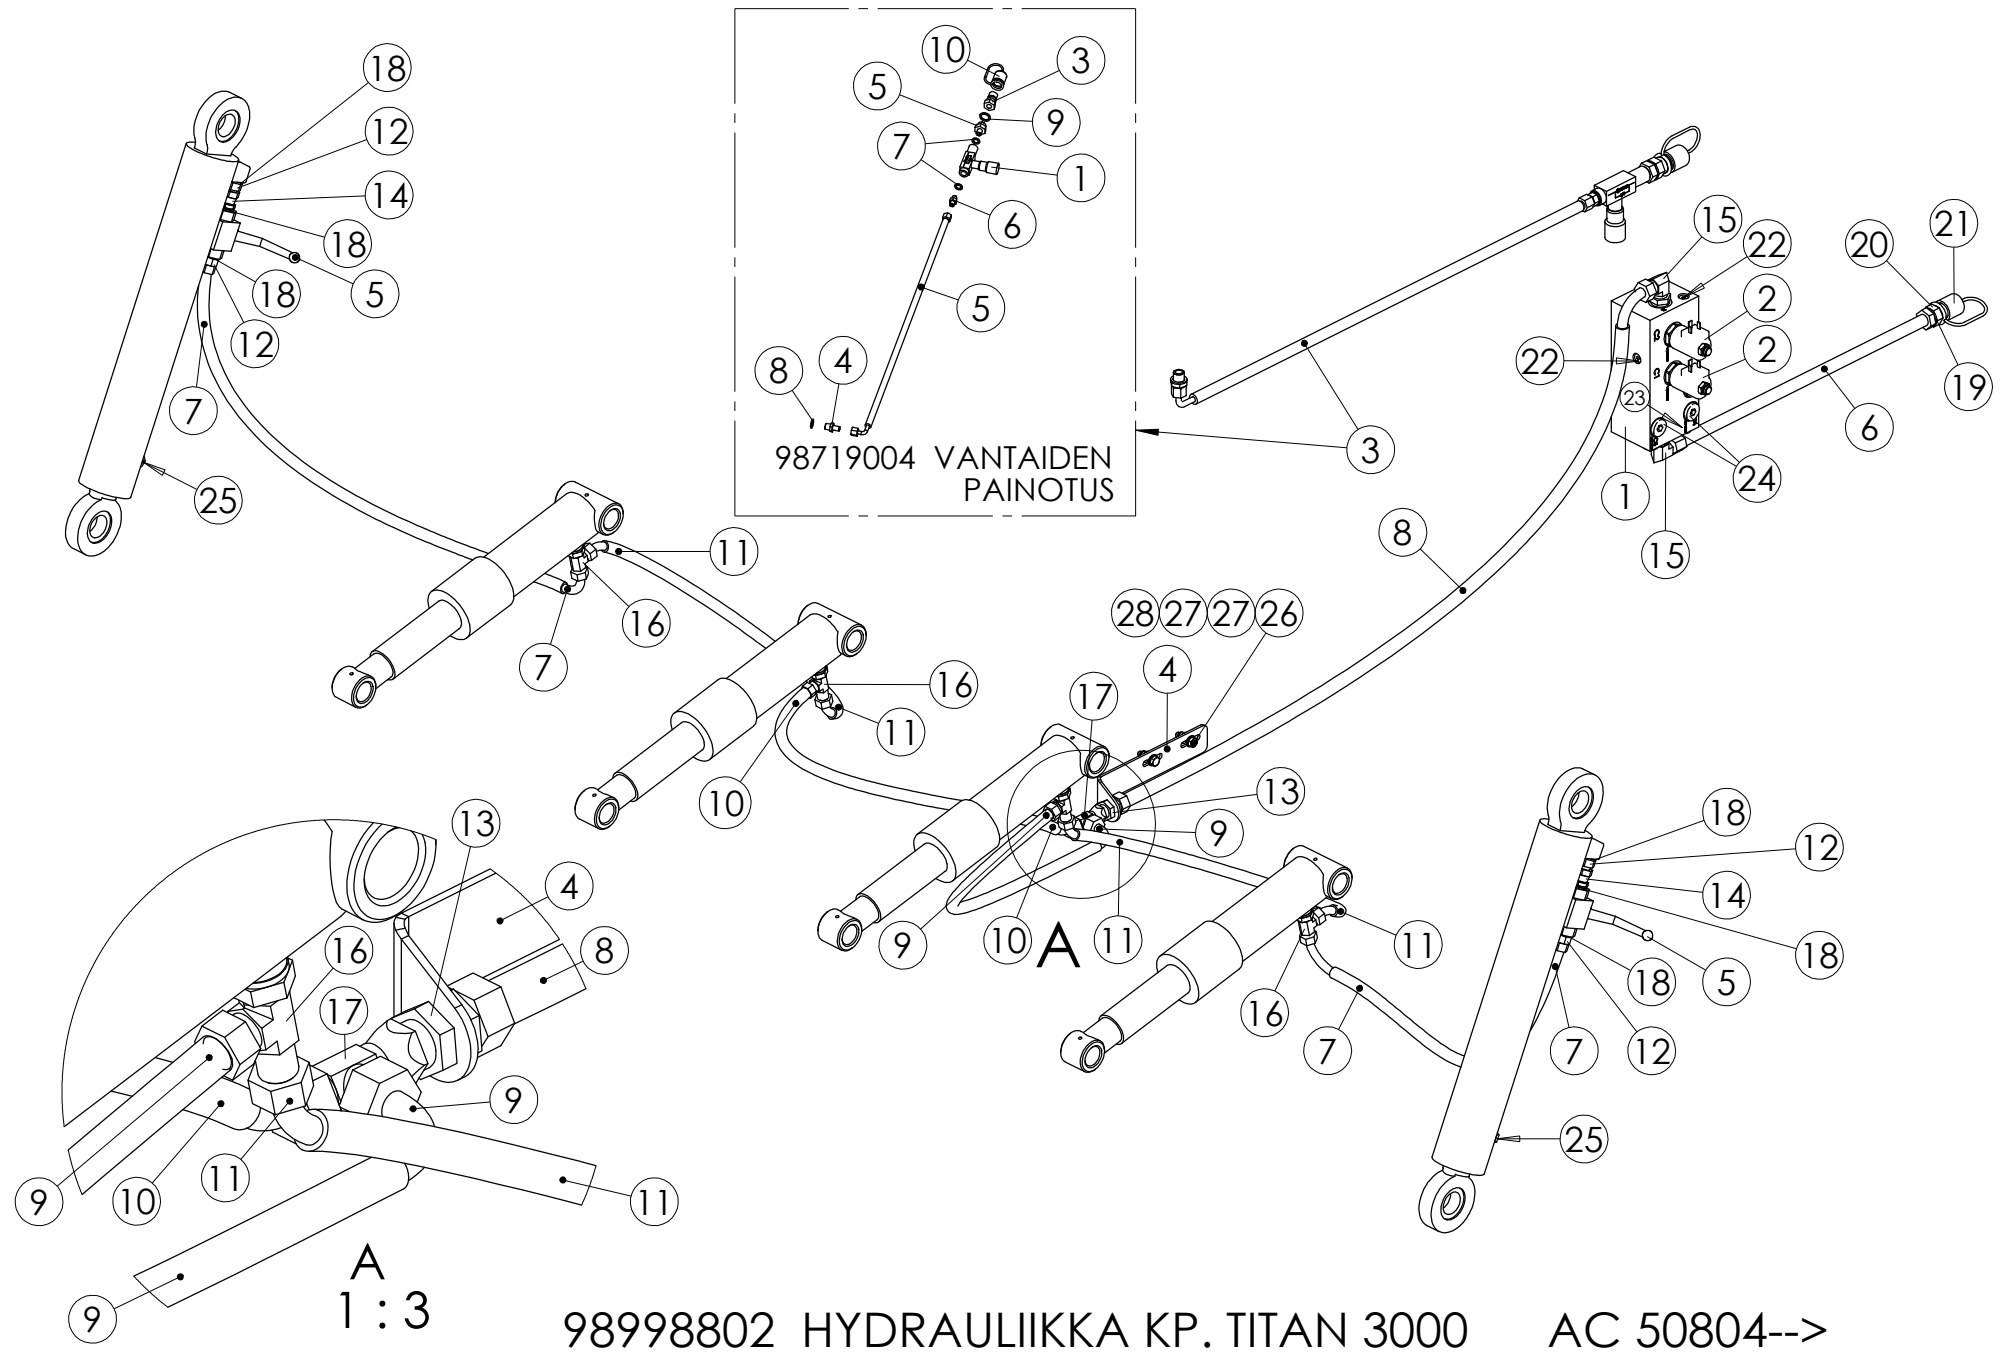

98719004 HYDRAULIIKKA KP. VANTAIDEN PAINOTUS

Pos.	Part No	Pcs	Osan nimi	Description	Benämning	Tyyppi
1	01860094	1	Venttiili	Valve	Ventil	13-VRFU 04
2	01450717	1	Letku	Hose	Slang	A50051-04-04/222-04S/A50001-04-04 L=5200
3	01391036	1	Hydrauliikkaliitin	Hydraulic coupler	Hydraulik kopplare	R1/2"C23072-08
4	01441212	1	Supistusnippa	Extension piece	Förlängningsstycke	26-04000-04-06
5	01440318	1	Supistusnippa	Extension piece	Förlängningsstycke	26-04000-04-08
6	01451341	1	Kaksoisnippa	Extension piece	Förlängningsstycke	26-04000-04
7	01343272	2	Tiiviste	Gasket	Tätning	USIT 1/2"
8	01343272	1	Tiiviste	Gasket	Tätning	USIT 1/2"
9	01343272	1	Tiiviste	Gasket	Tätning	USIT 1/2"
10	01371142	1	Tulppa	Plug	Plugg	C 26914-8

98998802 HYDRAULIIKKA KP. TITAN 3000 AC 50804-->

Pos.	Part No	Pcs	Osan nimi	Description	Benämning	Tyyppi
1	01451309	1	Venttiililohko	Valve	Ventil	BL300188
2	01451320	2	Patruunaventtiili	Cartridge valve	Patronventilplock	SV12-23-0-N-00
3	98719004	1	Letku	Hose	Slang	
4	98940263	1	Kannatin	Support	Konsol	
5	01451372	2	Venttiili	Valve	Ventil	24-BKH-04
6	01450533	1	Letku	Hose	Slang	A500120-08-08/221T-08/A50001-08-08 L=5200
7	01454076	2	Letku	Hose	Slang	A50061-06-06/221T-06/50001-06-06 L=1300
8	01454069	1	Letku	Hose	Slang	A50001-08-08/221T-08/A50051-08-08 L=1250
9	01454070	1	Letku	Hose	Slang	A50051-08-06/221T-06/50001-06-06 L=830
10	01454084	1	Letku	Hose	Slang	A50061-08-06/221T-06/A50001-06-06 L=840
11	01454072	1	Letku	Hose	Slang	A50061-06-06/221T-06/A50061-06-06 L=790 180 astetta
12	01454072	1	Letku	Hose	Slang	A50061-06-06/221T-06/A50061-06-06 L=790 180 astetta
13	01440390	4	Kaksoisnippa	Extension piece	Förlängningsstycke	26-04000-06
14	01450835	1	Kaksoisnippa	Extension piece	Förlängningsstycke	26-04000-08 EP
15	01440391	2	Yhdysnippa	Extension piece	Förlängningsstycke	26-04010-06
16	01860022	2	Kulmanippa	Extension piece	Förlängningsstycke	26-04500-08
17	01860020	4	Suunnattava T-liitin	Extension piece	Förlängningsstycke	26-04470-06
18	01860021	1	Suunnattava T-liitin	Extension piece	Förlängningsstycke	26-04880-08
19	01343265	6	Tiiviste	Gasket	Tätning	08-USITR-06
20	01343272	1	Tiiviste	Gasket	Tätning	08-USITR-08
21	01391036	1	Hydrauliikkaliitin	Hydraulic coupler	Hydraulik kopplare	R1/2"C23072-08
22	01371142	1	Tulppa	Plug	Plugg	C 26914-8
23	01451313	6	Tulppa	Plug	Plugg	24-HF-02
24	01451328	3	Tulppa	Plug	Plugg	24-HF-06
25	01451315	4	Tulppa	Plug	Plugg	3/4"-16 UNF
26	01860024	2	Huohotin	Air filter	Luftfilter	Verkkomalli 3/8" 33-SEP03
27	05011976	2	Kuusioruuvi	Hexagon bolt	Sexkantkruv	M8x30 SFS2064 M 8.8ZN
28	05061656	4	Aluslaatta	Washer	Bricka	9 SFS2042 FEZN
29	02151051	2	Lukitusmutteri	Locking nut	Låsmutter	M8 DIN985 8ZN NYLOC