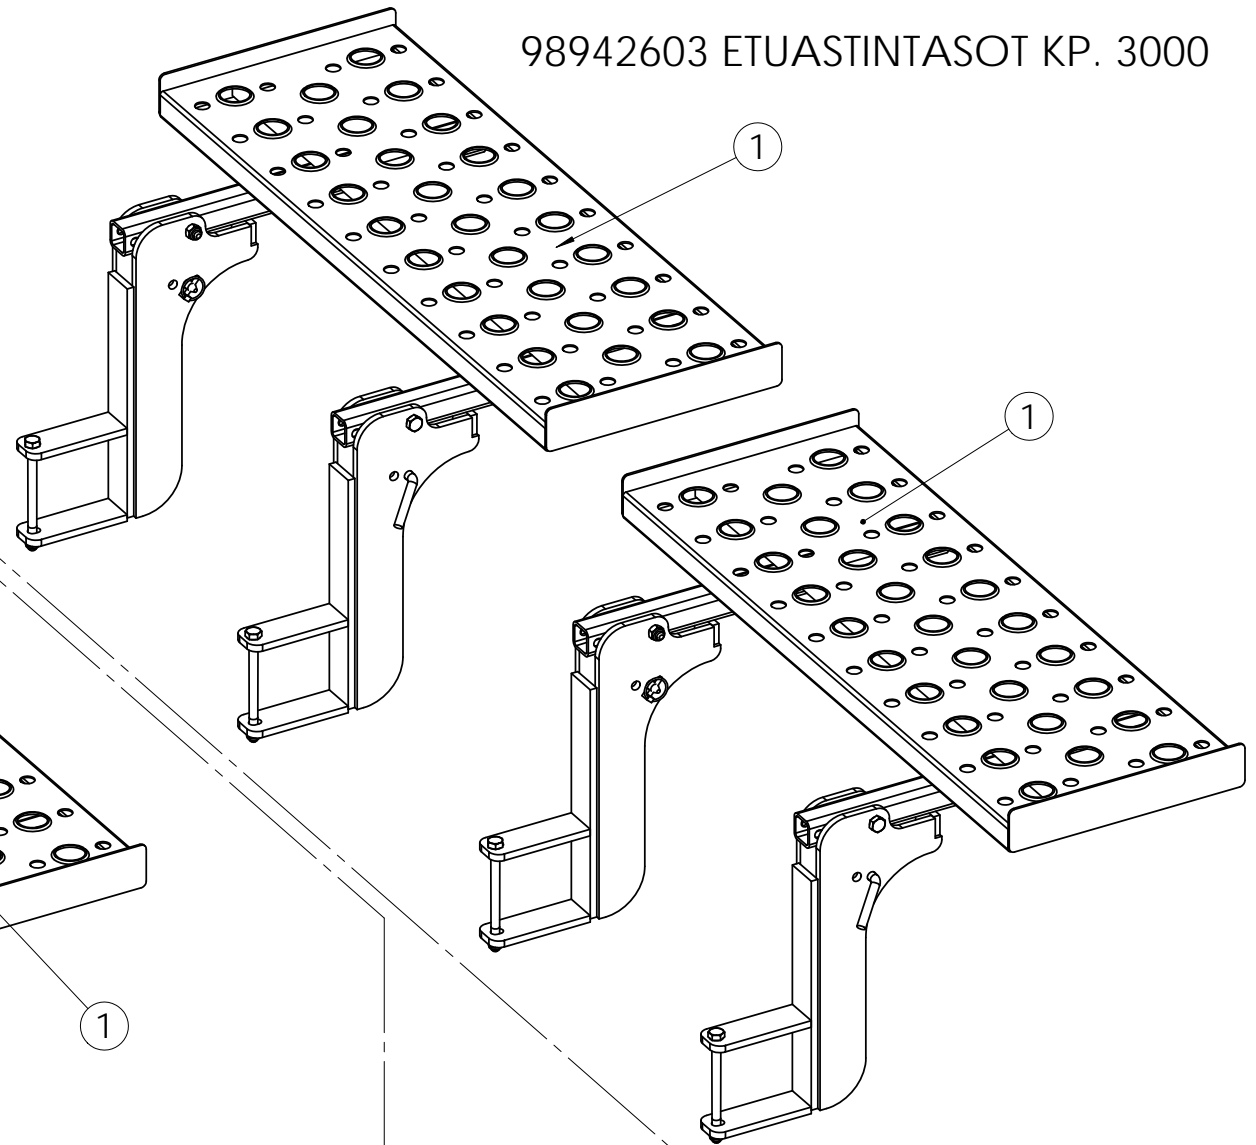

98942603 ETUASTINTASOT KP. 3000

98944903 ETUASTINTASO KP. 3000

98944903 ETUASTINTASO KP. 3000

Pos.	Part No	Pcs	Osan nimi	Description	Benämning	Tyyppi
1	98945673	1	Astintaso	Step	Stege	
2	98945763	2	Kannatin	Support	Konsol	
3	05003264	2	Kuusioruuvi	Hexagon bolt	Sexkantskruv	M12x160 SFS2063 M 8.8ZN
4	02161451	4	Lukitusmutteri	Locking nut	Låsmutter	M12 DIN985 8ZN NYLOC
5	97418444	2	Tappi	Stud	Bult	Ø12
6	02061619	2	Rengassokka	Linch pin	Ringpinne	6x40 FEZN
7	05003012	2	Kuusioruuvi	Hexagon bolt	Sexkantskruv	M12x80 SFS2063 M 8.8ZN

98942603 ETUASTINTASOT KP. 3000

Pos.	Part No	Pcs	Osan nimi	Description	Benämning	Tyyppi
1	98944903	2	Astintaso	Step	Stege