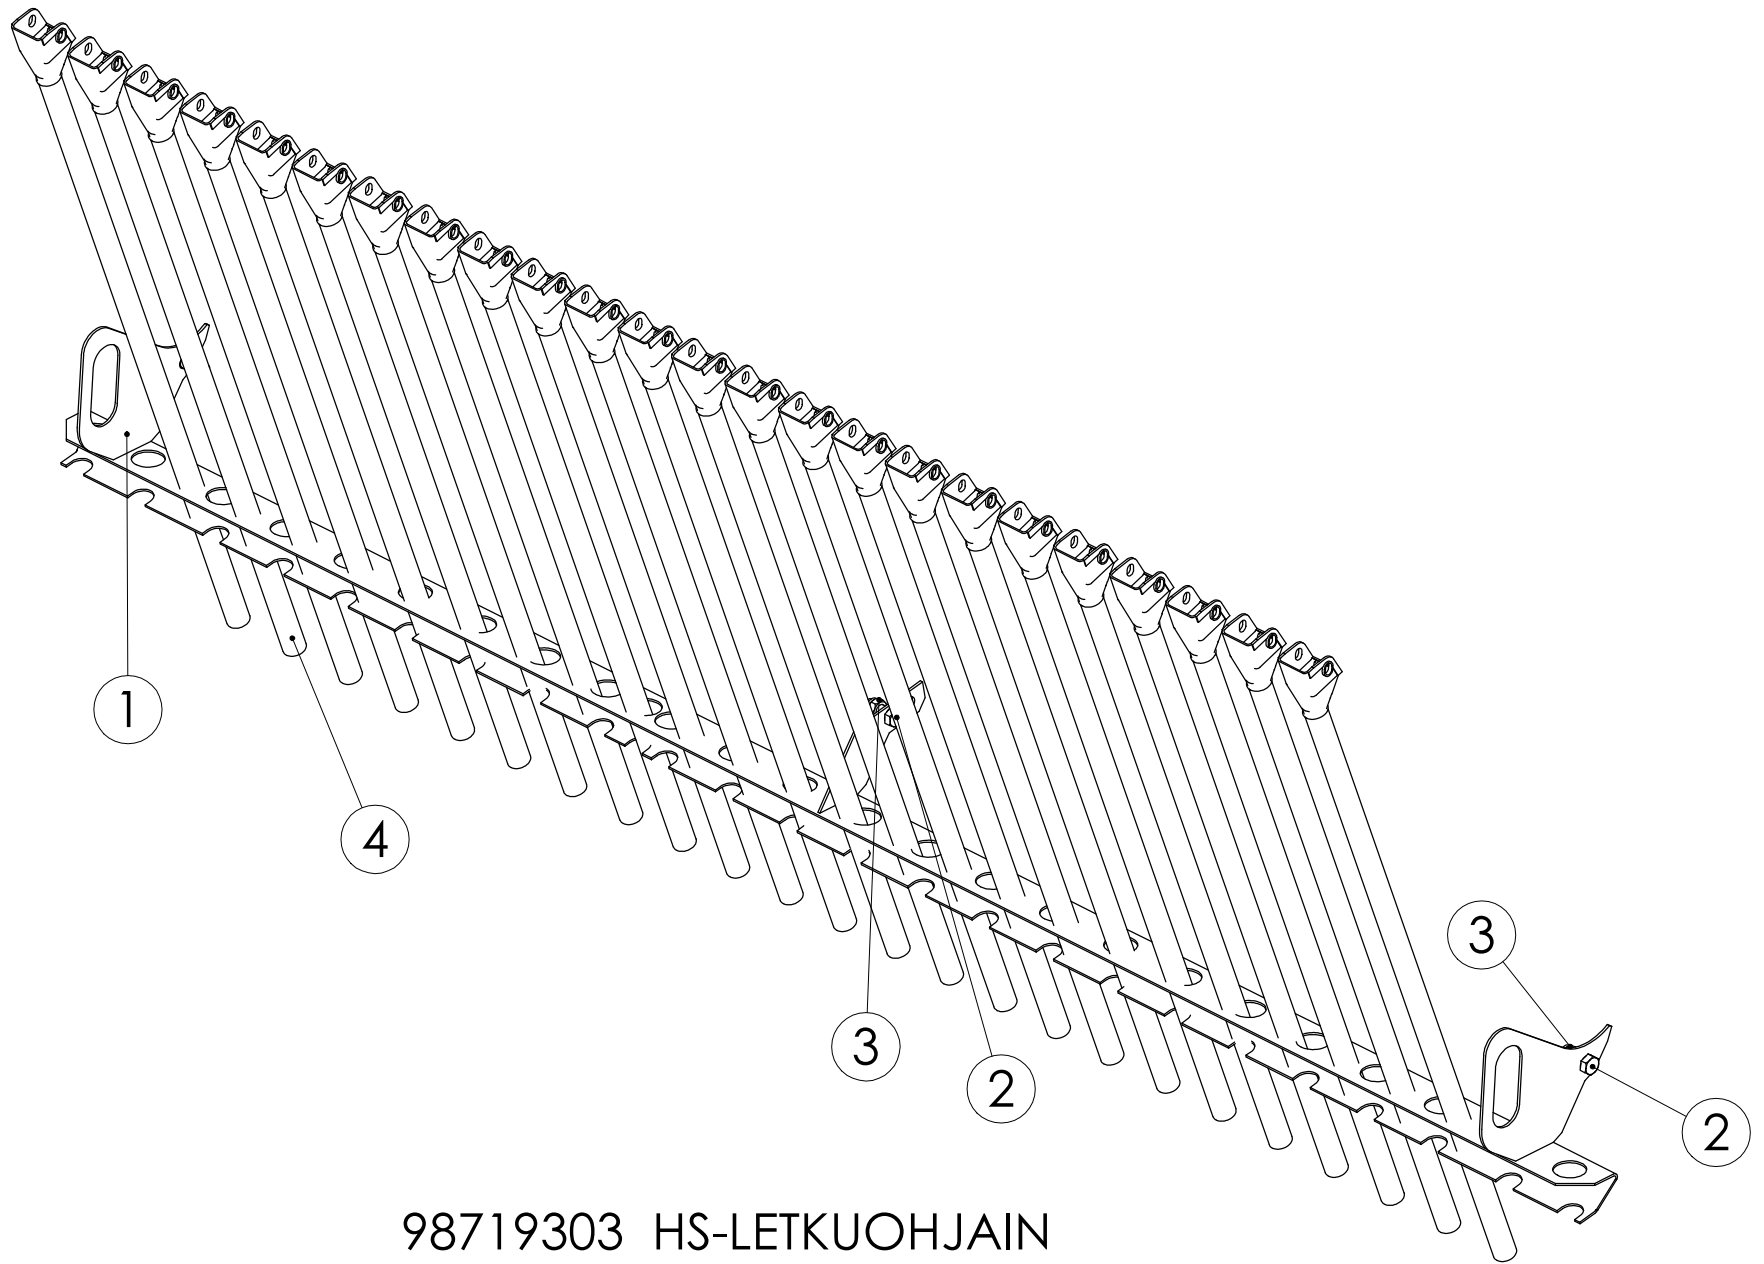

98375702 SIEMENSEULA

98375702 SIEMENSEULA

Pos.	Part No	Pcs	Osan nimi	Description	Benämning	Tyyppi
1	98375971	1	Seula	Sieve	Säll	
2	98375871	1	Seula	Sieve	Säll	

95751004

98460201 HS-LAITE

98460201 HS-LAITE

Pos.	Part No	Pcs	Osan nimi	Description	Benämning	Tyyppi
1	98471261	1	Säiliö	Hopper	Behållar	
2	96141544	1	Laippa	Flange	Fläns	
3	97812844	1	Laippa	Flange	Fläns	
4	97911003	24	Syöttökammio kp.	Feeding chamber assembly	Utmatningshuserie	
5	98311343	1	Akseli	Axle	Axel	L=121
6	98312544	1	Hammaspyörä	Toothed wheel	Kuggjul	Z38/Z13
7	95524804	24	Pohjaläppä	Bottom flap valve	Bottenklaff	
8	97980803	1	Siemenkäsipyörä	Hand wheel	Handjul	
9	97288514	1	Akseli	Axle	Axel	13x2475
10	95418613	24	Sulkuluisti	Parallel slide stop valve	Avstängningsslid	
11	98386173	1	Kansi	Cover plate	Lock	
12	98472303	1	Akseli	Axle	Axel	
13	95777444	1	Aluslaatta	Washer	Bricka	21x31x1
14	98445804	5	Ketjunkturistin L=56	Chain stretcher	Kedjespännare	Z 12 L=56
15	98720862	1	Kansi	Cover plate	Lock	
16	98804673	1	Pohjal. säätövipu	Control lever	Regleringspak	
17	94497144	1	Hahlolevy	Backing plate	Gaffelplåt	
18	98039564	1	Lukituslevy	Locking plate	Lås plåt	
19	01311351	1	Laakeri	Bearing	Lager	6005-2RS
20	05061656	7	Aluslaatta	Washer	Bricka	9 SFS2042 FEZN
21	05061085	18	Aluslaatta	Washer	Bricka	ALUSLAATTA 10,5 DIN125 ZN
22	05011856	2	Kuusioruuvi	Hexagon bolt	Sexkantskruv	M8x16 SFS2064 M8.8ZN
23	05011895	5	Kuusioruuvi	Hexagon bolt	Sexkantskruv	M8x20 SFS2064 M8.8ZN
24	05011937	2	Kuusioruuvi	Hexagon bolt	Sexkantskruv	M8x25 SFS2064 M8.8ZN
25	05001765	2	Kuusioruuvi	Hexagon bolt	Sexkantskruv	M8x45 SFS2063 M 8.8ZN
26	05012345	7	Kuusioruuvi	Hexagon bolt	Sexkantskruv	M10x25 SFS2064 M8.8ZN
27	05012384	2	Kuusioruuvi	Hexagon bolt	Sexkantskruv	M10x30 SFS2064 M8.8ZN
28	02081541	2	Lukkoruuvi	Set-screw	Ställskruv	M10x20 SFS2458 4.8ZN
29	02151051	9	Lukitusmutteri	Locking nut	Låsmutter	M8 DIN985 8ZN NYLOC
30	02161444	11	Lukitusmutteri	Locking nut	Låsmutter	M10 DIN985 8ZN NYLOC
31	01351932	1	Varmistusrenkas	Circlip	Låsring	25x1,2 DIN471 FE
32	01351932	1	Varmistusrenkas	Circlip	Låsring	20x1,2 DIN 471 FE
33	02061954	1	Haarajousisokka	Snap pin	Fjäderpinne, R-Sprint	4x74 FEZN8
34	01831311	1	Rullaketju	Roller chain	Rullkedja	08B-1x202 A SFS2393
35	01341167	1	Tiiviste	Gasket	Tätning	5x8 l=2585 Musta
36	98701203	1	Kaide	Handrail	Räcke	
37	98719303	1	Hs-letkuohjain	Support	Konsol	(L=1050mm)
38	97724302	1	Kylvötaulukko	Sowing chart	Såtabel	Satabell / Sowing chart
39	05011831	1	Kuusioruuvi	Hexagon bolt	Sexkantskruv	M8x12 SFS2064 M8.8ZN
40	02081279	46	Lukkoruuvi	Set-screw	Ställskruv	M6x22 SFS2458 A4
41	05061632	48	Aluslaatta	Washer	Bricka	6,6 SFS2042 A4
42	02161759	48	Lukitusmutteri	Locking nut	Låsmutter	M6 DIN985 A4 NYLOC
43	94407644	24	Haarajousisokka	Snap pin	Fjäderpinne, R-Sprint	Ø3
44	98810563	1	Kannatin	Support	Konsol	150x2xxx
45	95675413	24	Nivelosa	Link	Led	
46	02060125	4	Haarajousisokka	Snap pin	Fjäderpinne, R-Sprint	3x72 FEZN
47	02071448	8	Korilaatta	Washer	Bricka	M8 SFSBV157 FEZN
48	02081280	2	Lukkoruuvi	Set-screw	Ställskruv	M6x25 SFS2458 A4
49	98825863	1	Kannatin	Support	Konsol	