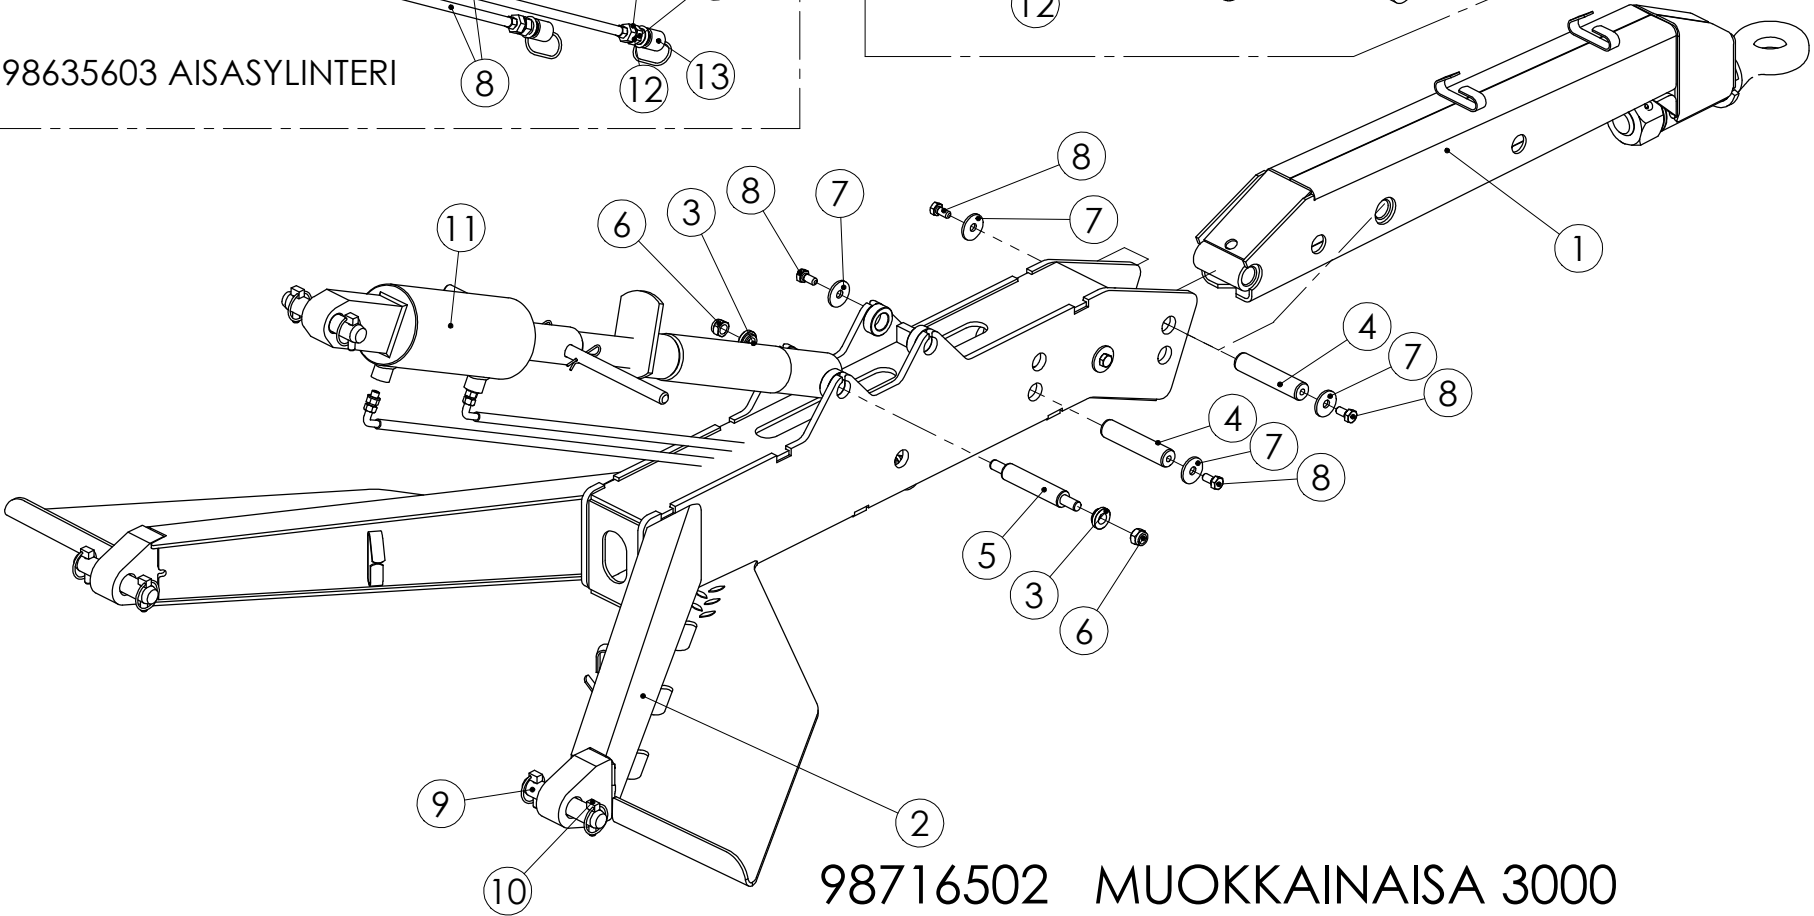

98635603 AISASYLINTERI

Pos.	Part No	Pcs	Osan nimi	Description	Benämning	Tyyppi
1	98636373	1	Sylinteri	Cylinder	Cylinder	D/d = 110/60 isku 120 mm
2	98519104	1	Lukituslevy	Locking plate	Lås plåt	
3	98636474	1	Säätöputki	Adjuster sleeve	Ansätтарbussning	L=475
4	96838644	1	Tappi	Stud	Bult	20x500
5	02060125	2	Haarajousisokka	Snap pin	Fjäderpinne, R-Sprint	3x72 FEZN
6	02011311	1	Kaulanippa	Grease nipple	Smörjnippel	AM8 DIN 71412
7	01391036	2	Hydrauliikkaliitin	Hydraulic coupler	Hydraulik kopplare	R1/2"C23072-08
8	01451514	2	Letku L=5000	Hose	Slang	5751-04/H198-04/5701-04
9	01451341	2	Kaksoisnippa	Extension piece	Förlängningsstycke	26-04000-04
10	01440318	2	Supistusnippa	Extension piece	Förlängningsstycke	26-04000-04-08
11	01451380	2	Tiiviste	Gasket	Tätning	USIT 1/4"
12	01343272	2	Tiiviste	Gasket	Tätning	08-USITR-08
13	01371142	2	Tulppa	Plug	Plugg	C 26914-8

98716502 MUOKKAINAISA

Pos.	Part No	Pcs	Osan nimi	Description	Benämning	Tyyppi
1	98716672	1	Vetopalkki	Crossbar	Dragbom	L=1220
2	98716972	1	Aisa	Draw beam	Dragstång	
3	98373044	2	Holkki	Bushing	Buchse	
4	98372044	3	Tappi	Stud	Bult	30x139
5	97609544	1	Tappi	Stud	Bult	
6	02151083	2	Lukitusmutteri	Locking nut	Låsmutter	M16 DIN985 8ZN NYLOC
7	02071480	6	Aluslaatta	Washer	Bricka	12 SFSBV157 FEZN
8	02091042	6	Kuusioruuvi	Hexagon bolt	Sexkantskruv	M12x25 SFS2064 M8.8ZN
9	97604644	3	Tappi	Stud	Bult	30x165
10	02062242	6	Rengassokka	Linch pin	Sprint	11x43 FEZN
11	98635603	1	Aisasyylinteri	Cylinder	Cylinder	110/60-120
12	98372703	1	Vanttiruuvi	Adjusting screw	Ställsskruv	
13	02011158	1	Kaulanippa	Grease nipple	Smörjnippel	AM6 DIN71412