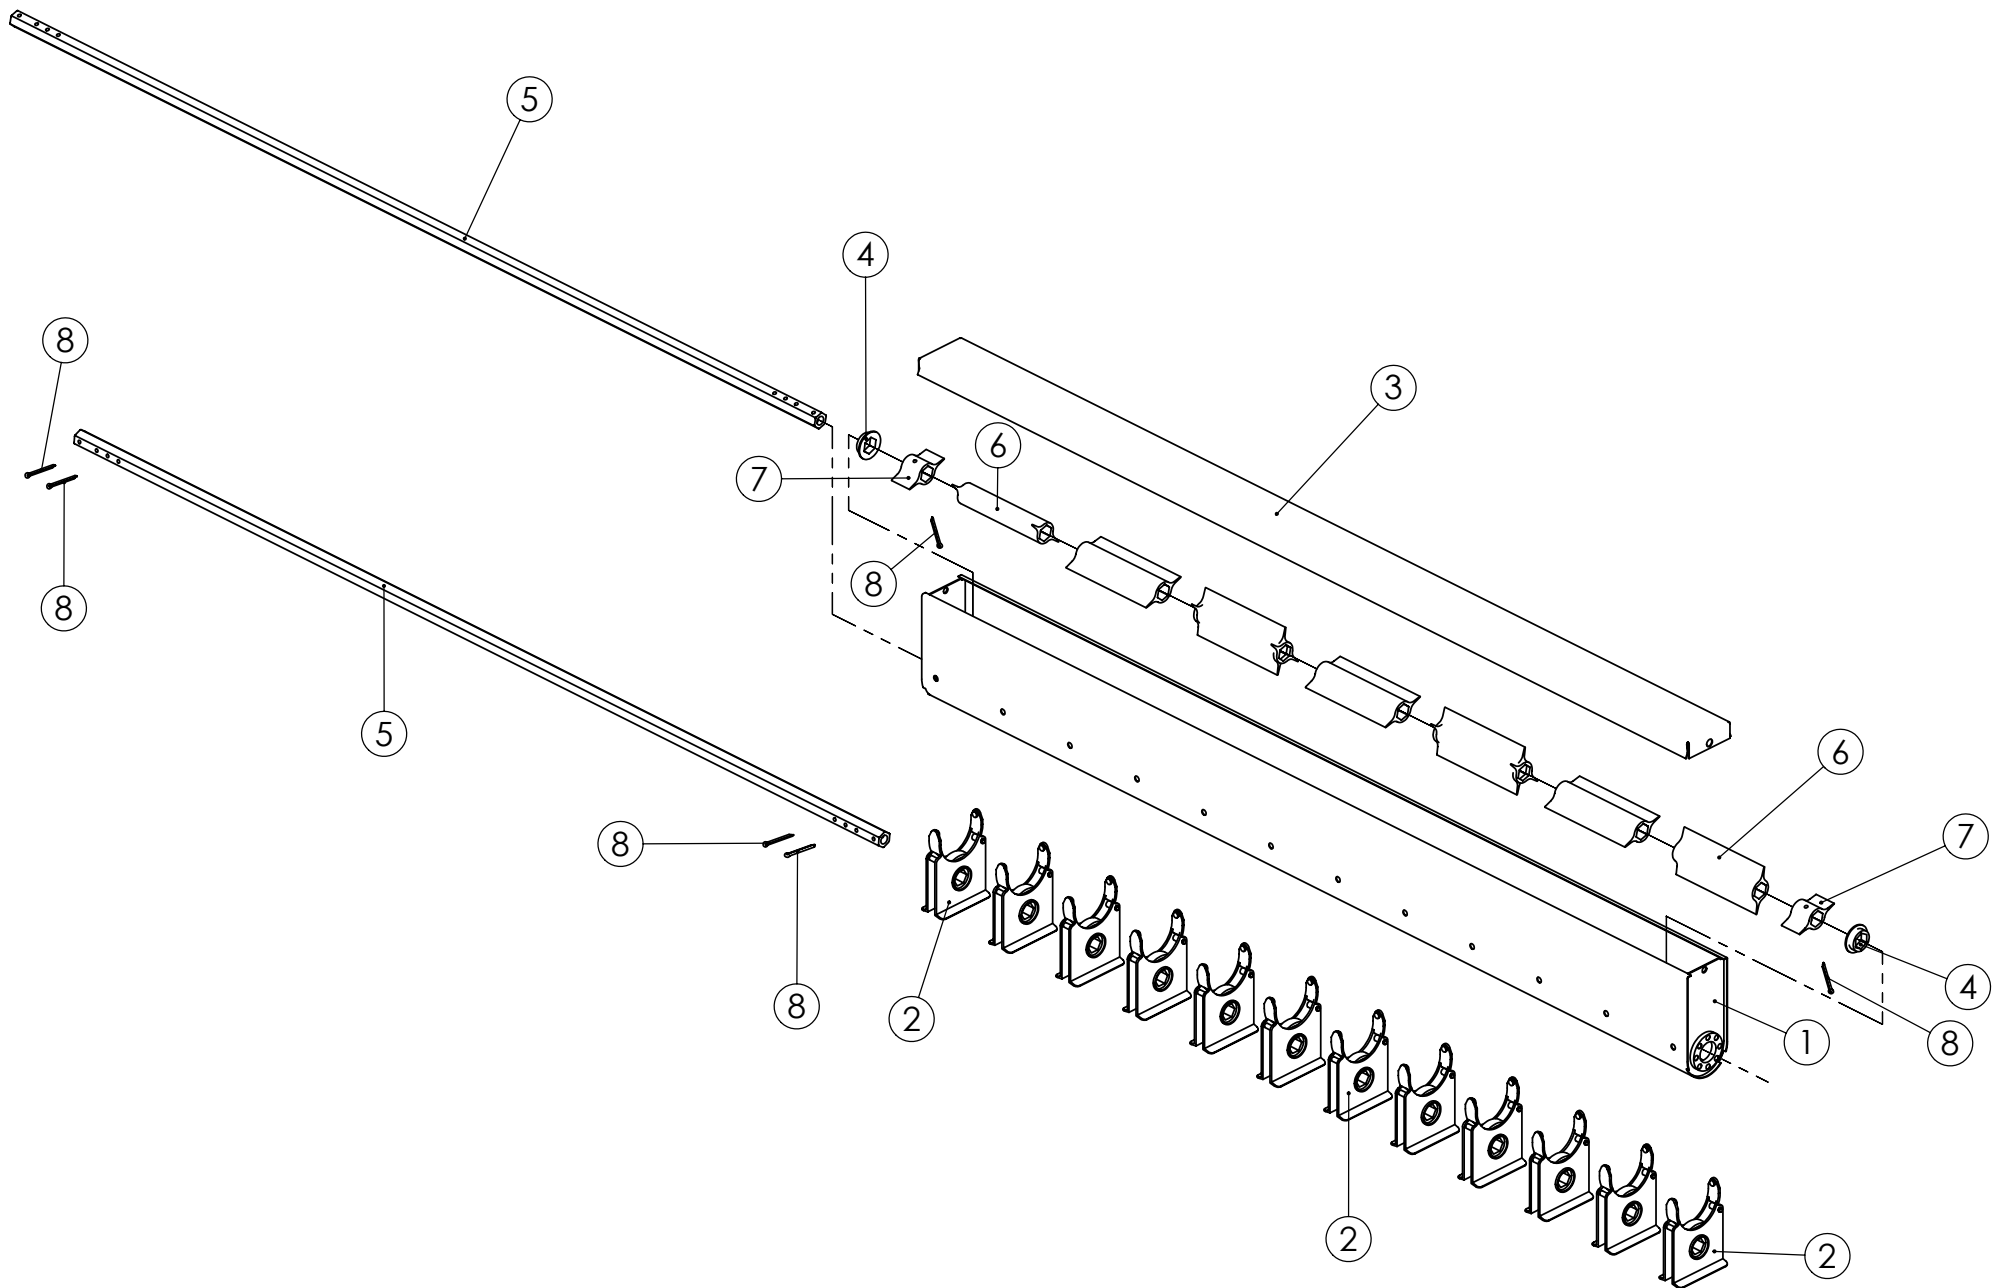

98385001 SYÖTTÖKAUKALO 3000

98385001 SYÖTTÖKAUKALO 3000

Pos.	Part No	Pcs	Osan nimi	Description	Benämning	Tyyppi
1	98385263	1	Kaukalo	Trough	Tråg	
2	96106604	12	Syöttökammio	Feeding chamber	Utmatningshus	
3	98385563	1	Kansi	Cover plate	Lock	
4	98486904	2	Holkki	Bushing	Buchse	
5	98385603	2	Akseli	Axle	Axel	
6	95748404	9	Siipi	Mixing blade	Blandarvinge	
7	98403304	2	Siipi	Mixing blade	Blandarvinge	
8	02062813	6	Saksisokka	Split pin	Saxpinne	3,2x36 DIN94 FEZN