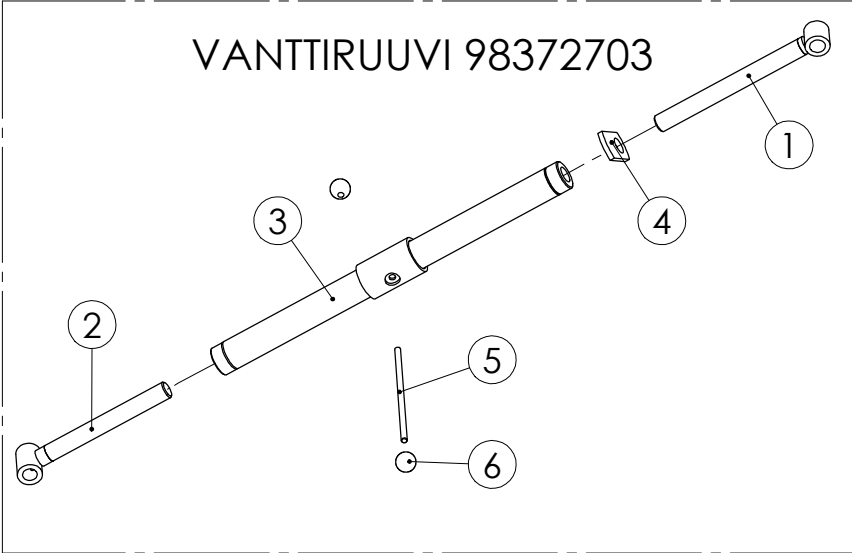

98627202 VETOLAITE KP.