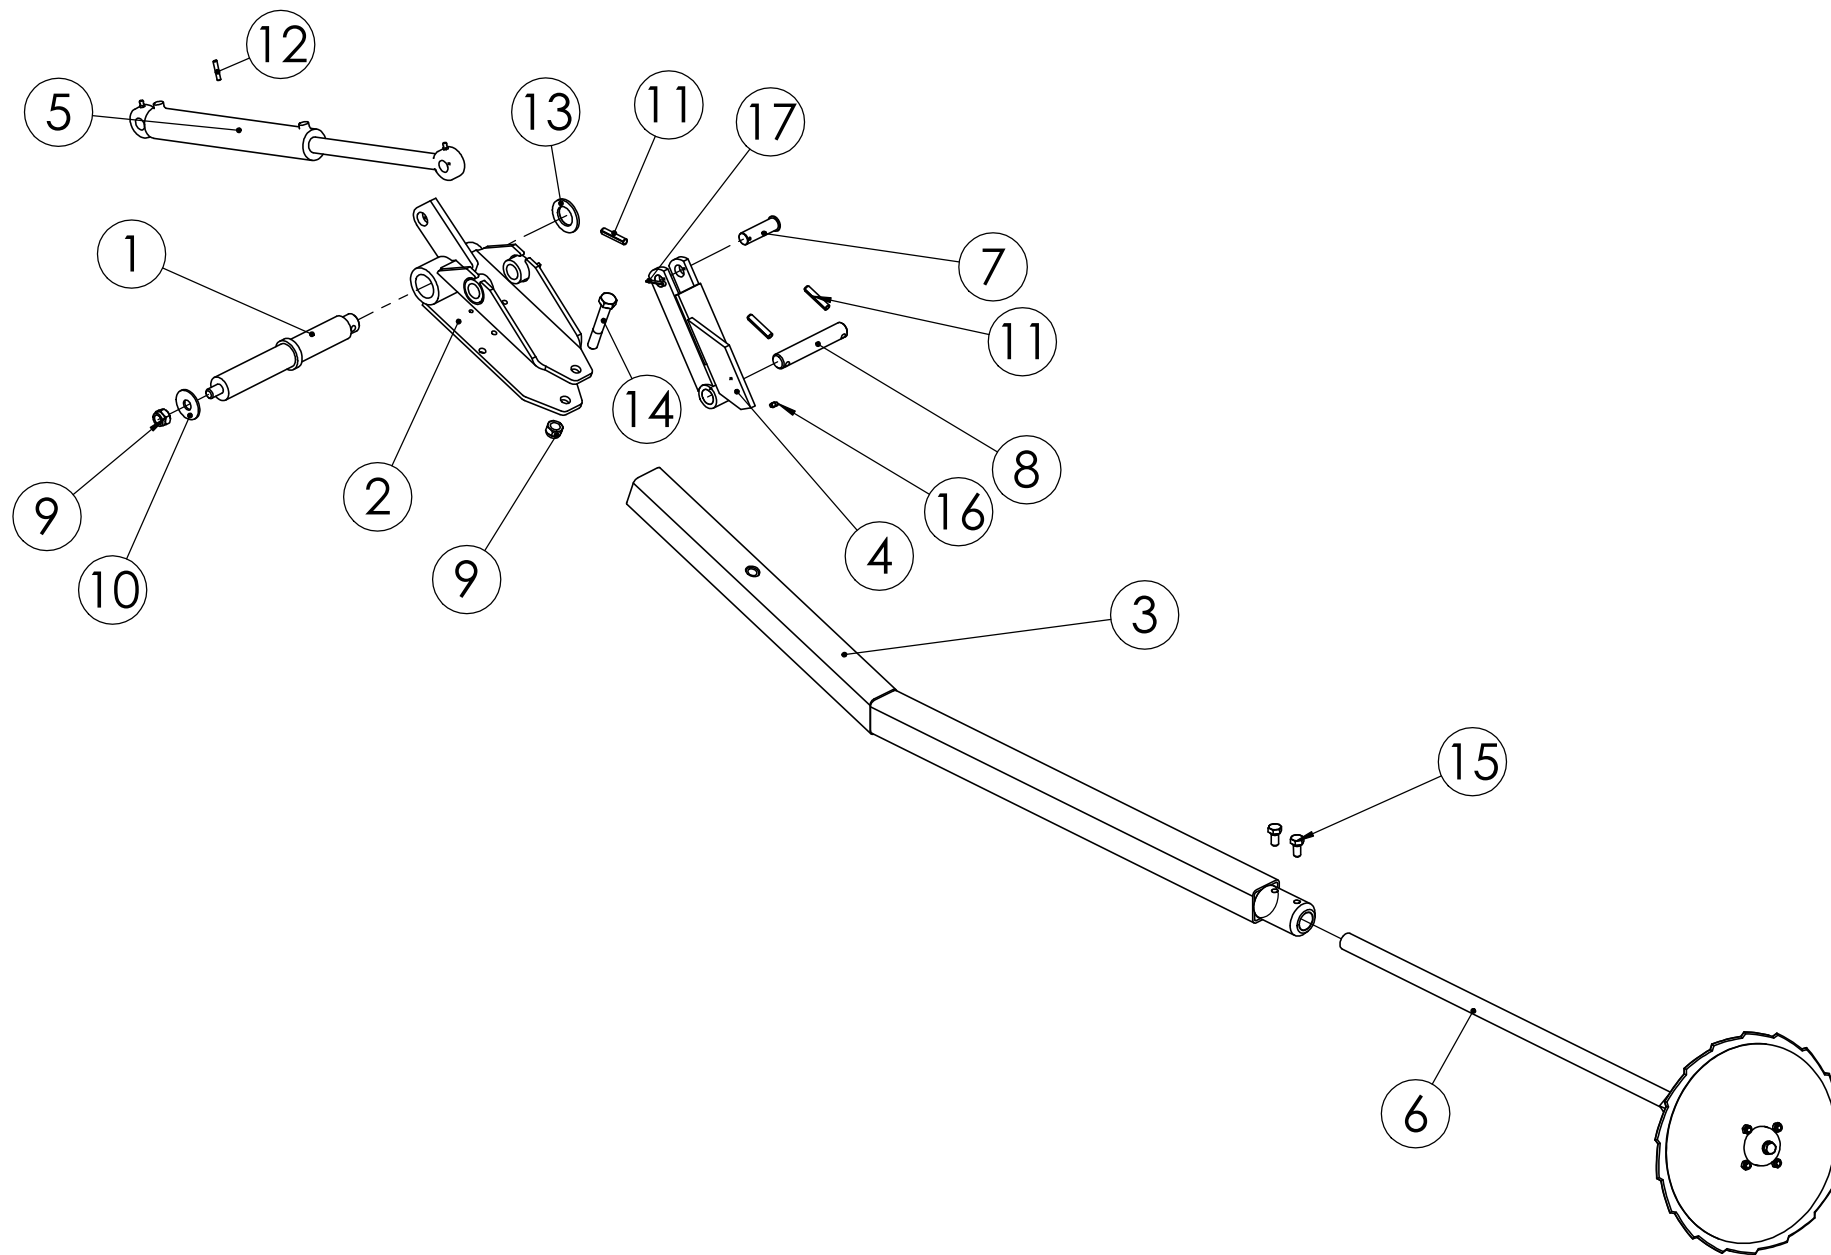

98638000 VARSISTO, OIKEA

98638000 VARSISTO, OIKEA

Pos.	Part No	Pcs	Osan nimi	Description	Benämning	Tyyppi
1	98638644	1	Akseli	Axle	Axel	
2	98353773	1	Hahlolevy	Backing plate	Gaffelplåt	
3	98638174	1	Varsiputki	Shank tube	Skafrör	
4	98700573	1	Nivelosa	Link	Led	
5	98360273	1	Sylinteri	Cylinder	Cylinder	
6	98678103	1	Kiekkovarsi oikea	Disc+arm right	Diske+rad höger	
7	95918044	1	Tappi	Stud	Bult	20x71
8	97756244	1	Tappi	Stud	Bult	25x146
9	02151083	2	Lukitusmutteri	Locking nut	Låsmutter	M16 DIN985 8ZN NYLOC
10	02070050	1	Aluslaatta	Washer	Bricka	M16 DIN9021 FEZN
11	02062690	3	Jousisokka	Spring pin	Fjäderpinne	10x50 DIN1481 55SI7ZN
12	02062549	1	Jousisokka	Spring pin	Fjäderpinne	6x32 DIN1481 55SI7ZN
13	05061134	1	Aluslaatta	Washer	Bricka	33 SFS2042 FEZN
14	05003615	1	Kuusioruuvi	Hexagon bolt	Sexkantskruv	M16x100 SFS2063
15	02091042	2	Kuusioruuvi	Hexagon bolt	Sexkantskruv	M12x25 DIN933 8.8ZN
16	02011158	3	Kaulanippa	Grease nipple	Smörjnippel	AM6 DIN71412
17	02062556	1	Saksisokka	Split pin	Saxpinne	4x32 DIN94 FEZN