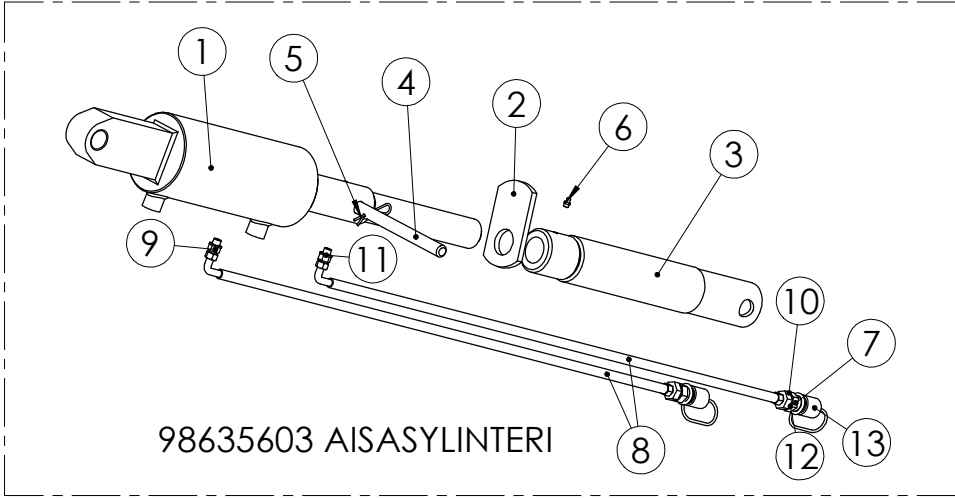

98635603 AISASYLINTERI

Pos.	Part No	Pcs	Osan nimi	Description	Benämning	Tyyppi
1	98636373	1	Sylinteri	Cylinder	Cylinder	D/d = 110/60 isku 120 mm
2	98519104	1	Lukituslevy	Locking plate	Lås plåt	
3	98636474	1	Säätöputki	Adjuster sleeve	Ansätтарbussning	L=475
4	96838644	1	Tappi	Stud	Bult	20x500
5	02060125	2	Haarajousisokka	Snap pin	Fjäderpinne, R-Sprint	3x72 FEZN
6	02011311	1	Kaulanippa	Grease nipple	Smörjnippel	AM8 DIN 71412
7	01391036	2	Hydrauliikkaliitin	Hydraulic coupler	Hydraulik kopplare	R1/2"C23072-08
8	01451514	2	Letku L=5000	Hose	Slang	5751-04/H198-04/5701-04
9	01451341	2	Kaksoisnippa	Extension piece	Förlängningsstycke	26-04000-04
10	01440318	2	Supistusnippa	Extension piece	Förlängningsstycke	26-04000-04-08
11	01451380	2	Tiiviste	Gasket	Tätning	USIT 1/4"
12	01343272	2	Tiiviste	Gasket	Tätning	08-USITR-08
13	01371142	2	Tulppa	Plug	Plugg	C 26914-8

98716502 MUOKKAINAISA

Pos.	Part No	Pcs	Osan nimi	Description	Benämning	Tyyppi
1	98716672	1	Vetopalkki	Crossbar	Dragbom	L=1220
2	98716972	1	Aisa	Draw beam	Dragstång	
3	98373044	2	Holkki	Bushing	Buchse	
4	98372044	3	Tappi	Stud	Bult	30x139
5	97609544	1	Tappi	Stud	Bult	
6	02151083	2	Lukitusmutteri	Locking nut	Låsmutter	M16 DIN985 8ZN NYLOC
7	02071480	6	Aluslaatta	Washer	Bricka	12 SFSBV157 FEZN
8	02091042	6	Kuusioruuvi	Hexagon bolt	Sexkantskruv	M12x25 SFS2064 M8.8ZN
9	97604644	3	Tappi	Stud	Bult	30x165
10	02062242	6	Rengassokka	Linch pin	Sprint	11x43 FEZN
11	98635603	1	Aisasyylinteri	Cylinder	Cylinder	110/60-120
12	98372703	1	Vanttiruuvi	Adjusting screw	Ställsskruv	
13	02011158	1	Kaulanippa	Grease nipple	Smörjnippel	AM6 DIN71412