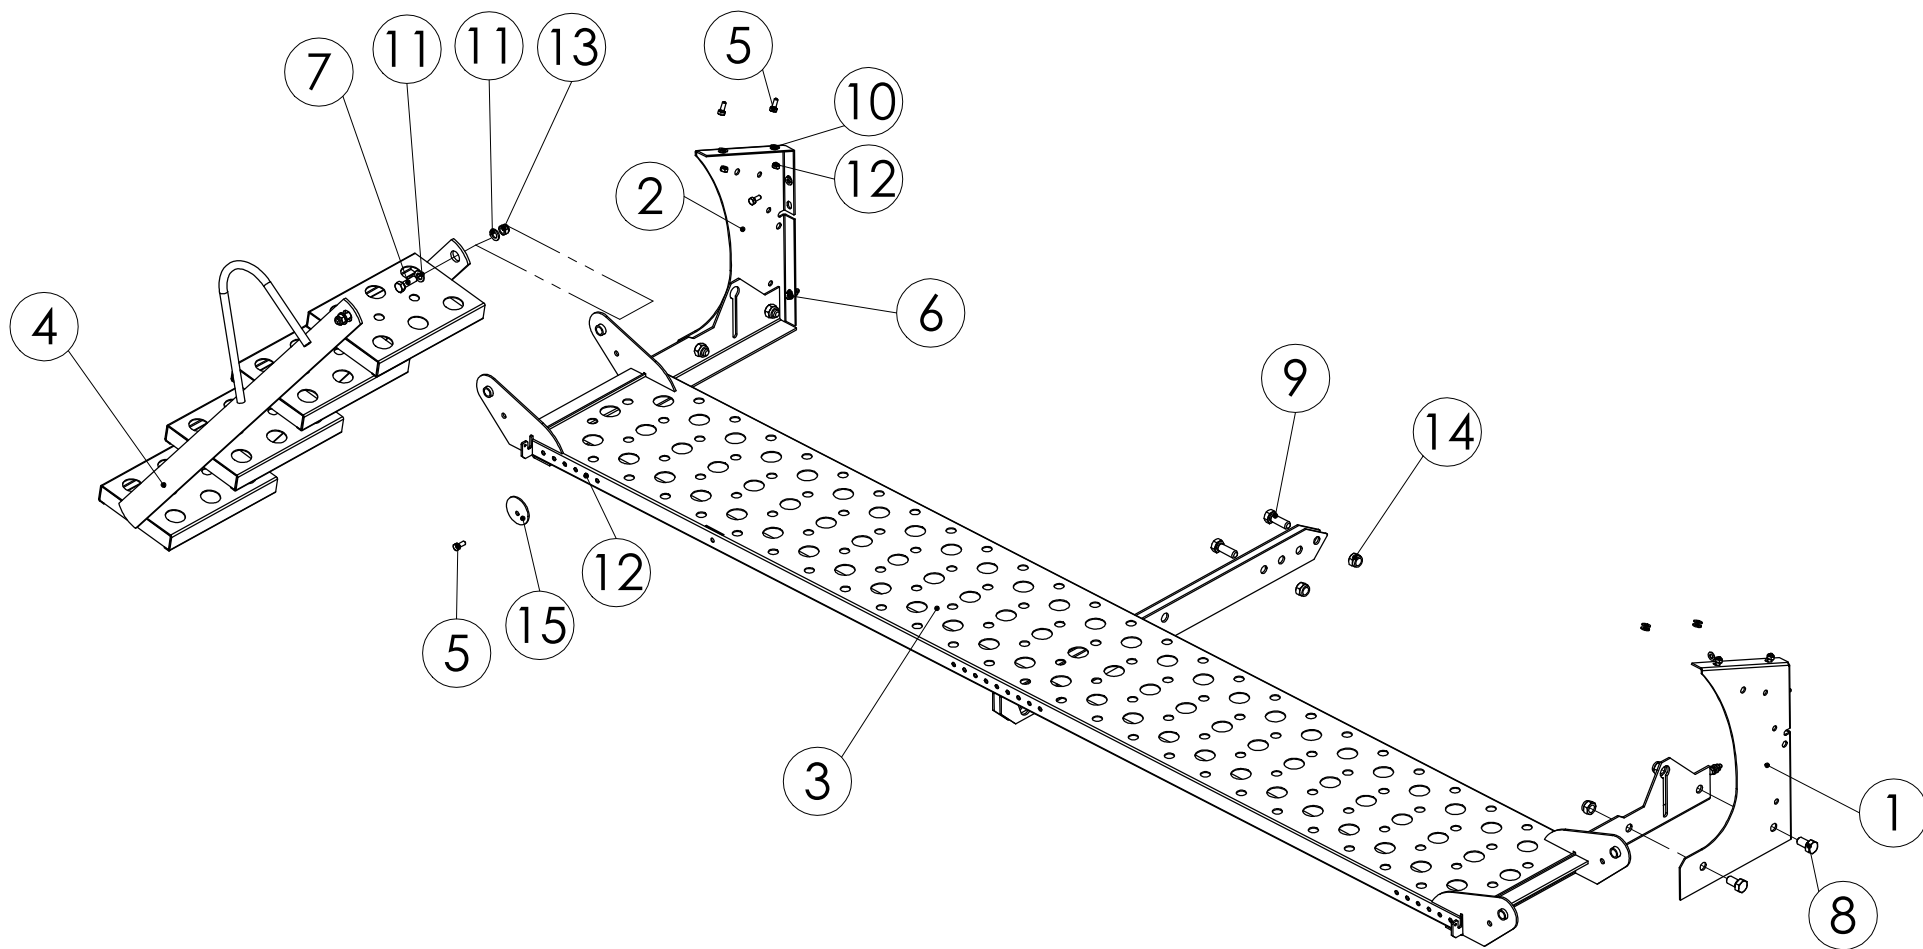

98708903 ASTINTASO KP. 3000

98708903 ASTINTASO KP. 3000

Pos.	Part No	Pcs	Osan nimi	Description	Benämning	Tyyppi
1	98502762	1	Levy	Plate	Plåt	
2	98502662	1	Levy	Plate	Plåt	
3	98344073	1	Taso	Plane	Plan	
4	98344573	1	Portaat	Stair	Trappa	
5	05011895	7	Kuusioruuvi	Hexagon bolt	Sexkantskruv	M8x20 SFS2064 M8.8ZN
6	05011937	2	Kuusioruuvi	Hexagon bolt	Sexkantskruv	M8x25 SFS2064 M8.8ZN
7	02091081	2	Kuusioruuvi	Hexagon bolt	Sexkantskruv	M12x40 SFS2064 M 8.8ZN
8	02081213	4	Kuusioruuvi	Hexagon bolt	Sexkantskruv	M16x30 SFS2064 M 8.8ZN
9	05013296	2	Kuusioruuvi	Hexagon bolt	Sexkantskruv	M16x40 SFS2064 M8.8ZN
10	05061656	14	Aluslaatta	Washer	Bricka	9 SFS2042 FEZN
11	05061092	4	Aluslaatta	Washer	Bricka	14 DIN 125 8.8ZN
12	02151051	7	Lukitusmutteri	Locking nut	Låsmutter	M8 DIN985 8ZN NYLOC
13	02161451	2	Lukitusmutteri	Locking nut	Låsmutter	M12 DIN985 8ZN NYLOC
14	02151083	6	Lukitusmutteri	Locking nut	Låsmutter	M16 DIN985 8ZN NYLOC
15	98817644	1	Aluslaatta	Washer	Bricka