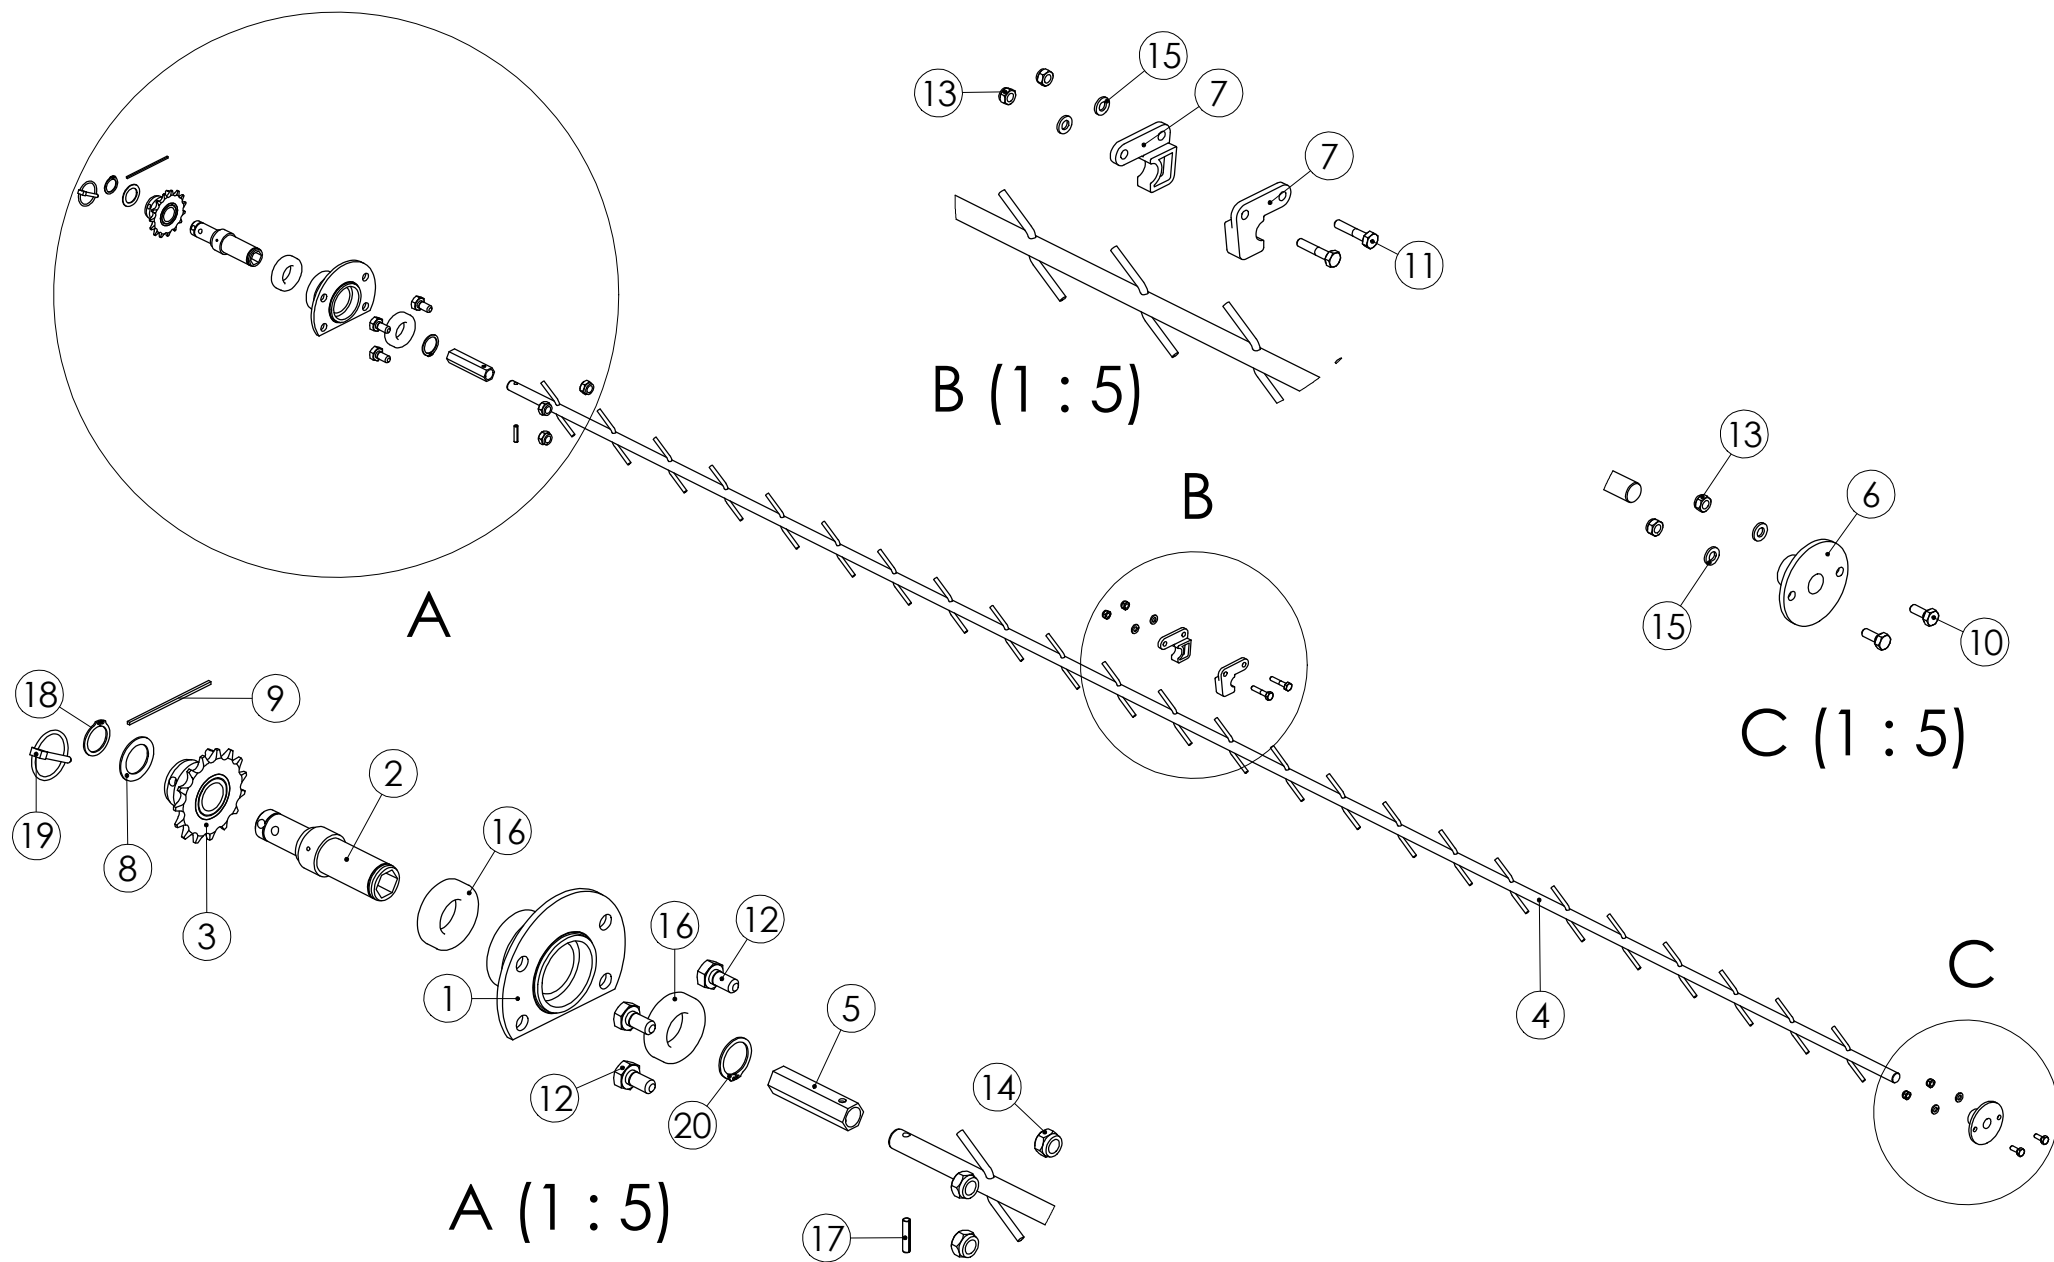

98993202 LANNOITE SEKOITUSAKSELI 3000

98993202 LANNOITE SEKOITUSAKSELI 3000

Pos.	Part No	Pcs	Osan nimi	Description	Benämning	Tyyppi
1	97347963	1	Laakeripesä	Bearing housing	Lagerhus	
2	98987344	1	Akseli	Axle	Axel	
3	98309044	1	Ketjupyörä	Sprocket	Kedjehjul	Z 15
4	99000173	1	Akseli	Axle	Axel	L=2593 (105x23)
5	96154244	1	Akseli	Axle	Axel	
6	94301164	1	Laakeri	Bearing	Lager	
7	94311864	2	Laakeri	Bearing	Lager	
8	95777444	1	Aluslaatta	Washer	Bricka	21x31x1
9	01860006	1	Rullaketju	Roller chain	Rullkedja	08B-1x6 R SFS2392
10	05011510	2	Kuusioruuvi	Hexagon bolt	Sexkantskruv	M6x16 SFS2064 M8.8ZN
11	05001294	2	Kuusioruuvi	Hexagon bolt	Sexkantskruv	M6x30 SFS2063 M 8.8ZN
12	05012306	3	Kuusioruuvi	Hexagon bolt	Sexkantskruv	M10x20 SFS2064 M8.8ZN
13	02161758	4	Lukitusmutteri	Locking nut	Låsmutter	M6 DIN985 8ZN NYLOC
14	02161444	3	Lukitusmutteri	Locking nut	Låsmutter	M10 DIN985 8ZN NYLOC
15	05061631	4	Aluslaatta	Washer	Bricka	6,6 SFS2042 FEZN
16	01311351	2	Laakeri	Bearing	Lager	6005-2RS
17	02062517	1	Jousisokka	Spring pin	Fjäderpinne	5x24 DIN1481 55SI7ZN
18	01351065	1	Varmistusrengas	Circlip	Låsring	20x1,2 DIN 471 FE
19	02062242	1	Rengassokka	Linch pin	Sprint	4,5x40 FEZN
20	01351040	1	Varmistusrengas	Circlip	Låsring	25x1,2 DIN471 FE