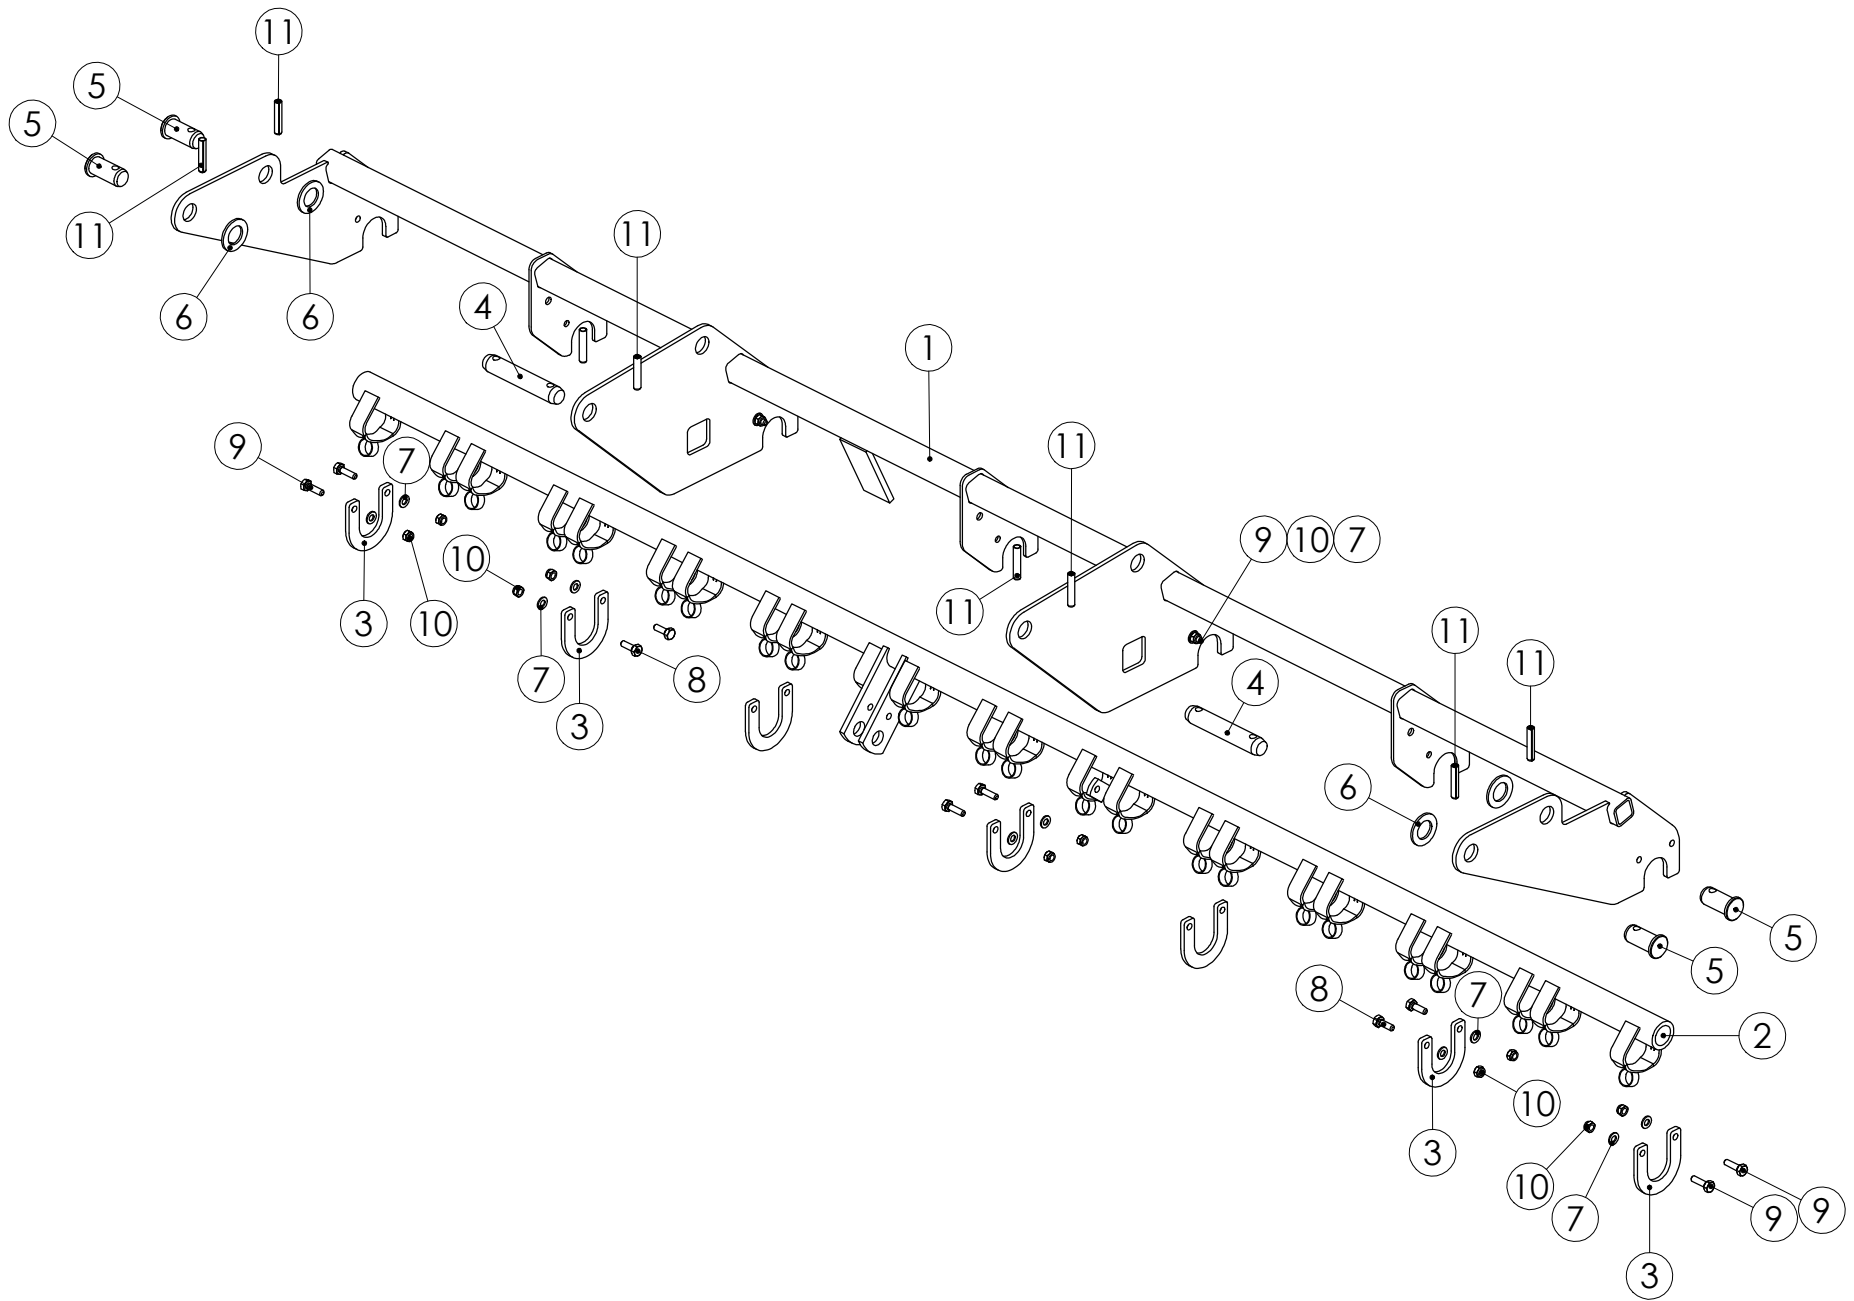

98981802 ETUVANNASRUNKO KP. 3000

98981802 ETUVANNASRUNKO KP. 3000

Pos.	Part No	Pcs	Osan nimi	Description	Benämning	Tyyppi
1	98981963	1	Vannasrunko	Coulter frame	Billram	L=3000
2	98609572	1	Keskussäätöputki	Central frame	Mittram	L=3000
3	97915364	7	Kiinnityskorva	Flange	Fläns	S=8
4	97604644	2	Tappi	Stud	Bult	30x165
5	98536844	4	Tappi	Stud	Bult	
6	05061134	4	Aluslaatta	Washer	Bricka	33 SFS2042 FEZN
7	05061085	14	Aluslaatta	Washer	Bricka	11 SFS2042 FEZN
8	05012384	4	Kuusioruuvi	Hexagon bolt	Sexkantskruv	M10x30 SFS2064 M8.8ZN
9	05012426	10	Kuusioruuvi	Hexagon bolt	Sexkantskruv	M10x35 SFS2064 M8.8ZN
10	02161444	14	Lukitusmutteri	Locking nut	Låsmutter	M10 DIN985 8ZN NYLOC
11	02061993	8	Jousisokka	Spring pin	Fjäderpinne	12x60 DIN1481 55SI7ZN