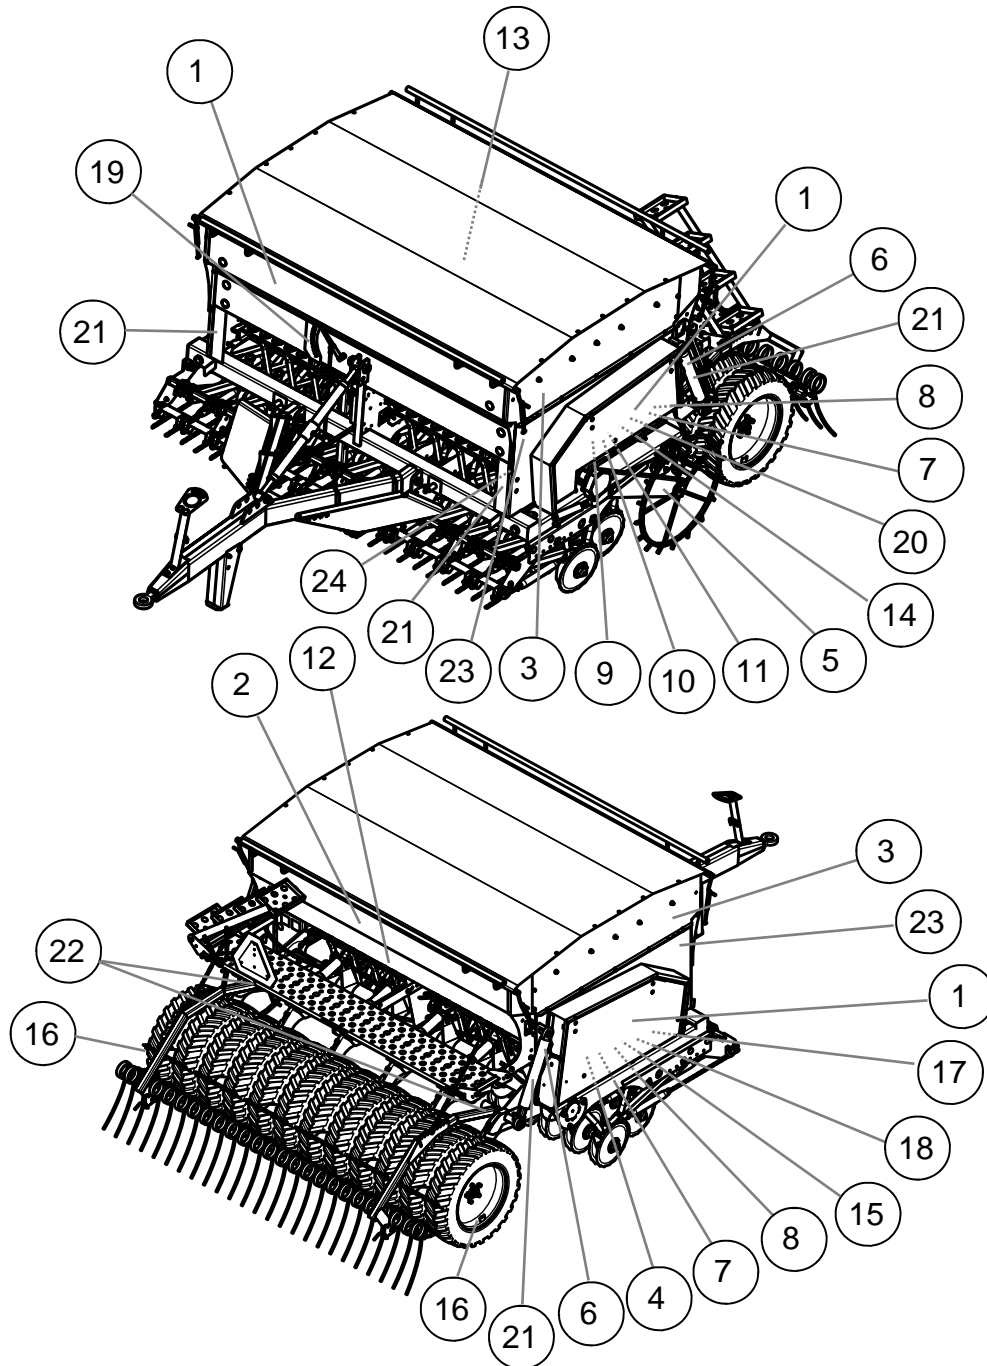

TEIPIT TITAN 3000

1	TUME+TÄHKÄ	85399-4
2	TUME+TÄHKÄ TITAN 3000	9000803
3	TITAN 3000	9000903
4	KÄSIPYÖRÄN LUKITUS	64124-4
5	MAAPYÖRÄ SUUNTA	79424-4
6	SYLINTERIN TURVAHANA	75874-4
7	NOSTOSYLINTERIN VAROITUS	75914-4
8	SYÖTTÖLAITTEEN SÄÄTÖ	45430-4
9	ÖLJYKANNU	61988-4
10	RASVAPURISTIN	61989-4
11	TUNTI 20h	61990-4
12	OLESKELU KONEEN PÄÄLLÄ	60840-4
13	KONEEN NOSTOKOHTA	46657-4
14	SÄÄTÖOHJE	62044-4
15	OHJEKIRJA	3TR1320
16	ILMANPAINI	72525-4
17	PIENSIEMEN	70539-4
18	VILJA	70538-4
19	SÄÄTÖASTEIKKO	81590-2
20	KYLVÖTAULUKKO	8939803
21	VAROITUSRAIDAT	82567-4
22	VASEN/OIKEA	LEFT/RIGHT
23	MERKITSIN VAROITUS	75645-4
24	KONEKILPI	VALM. NRO