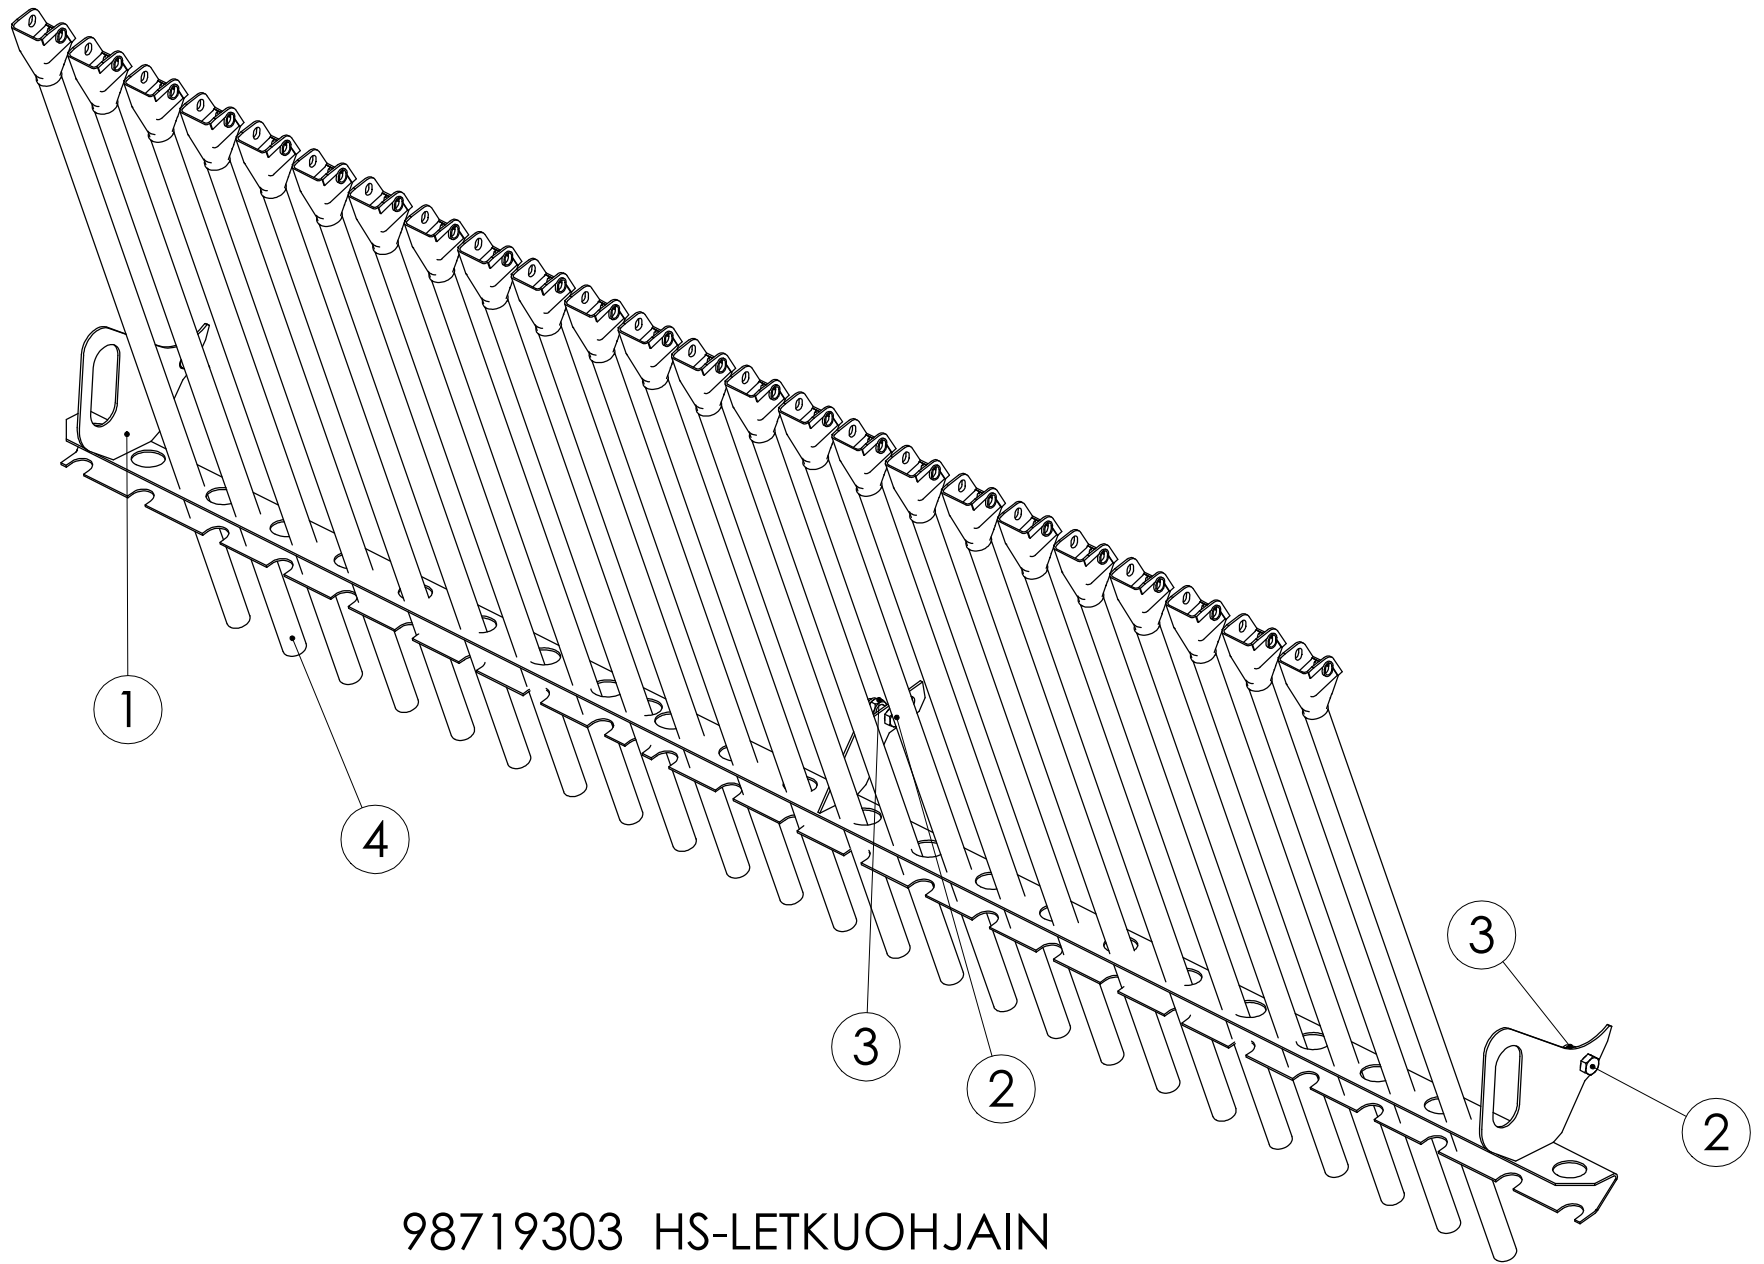

98375702 SIEMENSEULA

98375702 SIEMENSEULA

Pos.	Part No	Pcs	Osan nimi	Description	Benämning	Tyyppi
1	98375971	1	Seula	Sieve	Säll	
2	98375871	1	Seula	Sieve	Säll	

95751004

98460201 HS-LAITE

98460201 HS-LAITE

Pos.	Part No	Pcs	Osan nimi	Description	Benämning	Tyyppi
1	98471261	1	Säiliö	Hopper	Behållar	
2	96141544	1	Laippa	Flange	Fläns	
3	97812844	1	Laippa	Flange	Fläns	
4	97911003	24	Syöttökammio kp.	Feeding chamber assembly	Utmatningshuserie	
5	98311343	1	Akseli	Axle	Axel	L=121
6	98312544	1	Hammaspyörä	Toothed wheel	Kuggghjul	Z38/Z13
7	95524804	24	Pohjaläppä	Bottom flap valve	Bottenklaff	
8	97980803	1	Siemenkäsipyörä	Hand wheel	Handhjöl	
9	97288514	1	Akseli	Axle	Axel	13x2475
10	95418613	24	Sulkuluisti	Parallel slide stop valve	Avstängningsslid	
11	98386173	1	Kansi	Cover plate	Lock	
12	98472303	1	Akseli	Axle	Axel	
13	95777444	1	Aluslaatta	Washer	Bricka	21x31x1
14	98445804	5	Ketjunkturistin L=56	Chain stretcher	Kedjespännare	Z 12 L=56
15	98720862	1	Kansi	Cover plate	Lock	
16	98804673	1	Pohjal. säätövipu	Control lever	Regleringspak	
17	94497144	1	Hahlolevy	Backing plate	Gaffelplåt	
18	98039564	1	Lukituslevy	Locking plate	Lås plåt	
19	01311351	1	Laakeri	Bearing	Lager	6005-2RS
20	05061656	7	Aluslaatta	Washer	Bricka	9 SFS2042 FEZN
21	05061085	18	Aluslaatta	Washer	Bricka	ALUSLAATTA 10,5 DIN125 ZN
22	05011856	2	Kuusioruuvi	Hexagon bolt	Sexkantskruv	M8x16 SFS2064 M8.8ZN
23	05011895	5	Kuusioruuvi	Hexagon bolt	Sexkantskruv	M8x20 SFS2064 M8.8ZN
24	05011937	2	Kuusioruuvi	Hexagon bolt	Sexkantskruv	M8x25 SFS2064 M8.8ZN
25	05001765	2	Kuusioruuvi	Hexagon bolt	Sexkantskruv	M8x45 SFS2063 M 8.8ZN
26	05012345	7	Kuusioruuvi	Hexagon bolt	Sexkantskruv	M10x25 SFS2064 M8.8ZN
27	05012384	2	Kuusioruuvi	Hexagon bolt	Sexkantskruv	M10x30 SFS2064 M8.8ZN
28	02081541	2	Lukkoruuvi	Set-screw	Ställskruv	M10x20 SFS2458 4.8ZN
29	02151051	9	Lukitusmutteri	Locking nut	Låsmutter	M8 DIN985 8ZN NYLOC
30	02161444	11	Lukitusmutteri	Locking nut	Låsmutter	M10 DIN985 8ZN NYLOC
31	01351932	1	Varmistusrenkas	Circlip	Låsring	25x1,2 DIN471 FE
32	01351932	1	Varmistusrenkas	Circlip	Låsring	20x1,2 DIN 471 FE
33	02061954	1	Haarajousisokka	Snap pin	Fjäderpinne, R-Sprint	4x74 FEZN8
34	01831311	1	Rullaketju	Roller chain	Rullkedja	08B-1x202 A SFS2393
35	01341167	1	Tiiviste	Gasket	Tätning	5x8 l=2585 Musta
36	98701203	1	Kaide	Handrail	Räcke	
37	98719303	1	Hs-letkuohjain	Support	Konsol	(L=1050mm)
38	97724302	1	Kylvötaulukko	Sowing chart	Såtabel	Satabell / Sowing chart
39	05011831	1	Kuusioruuvi	Hexagon bolt	Sexkantskruv	M8x12 SFS2064 M8.8ZN
40	02081279	46	Lukkoruuvi	Set-screw	Ställskruv	M6x22 SFS2458 A4
41	05061632	48	Aluslaatta	Washer	Bricka	6,6 SFS2042 A4
42	02161759	48	Lukitusmutteri	Locking nut	Låsmutter	M6 DIN985 A4 NYLOC
43	94407644	24	Haarajousisokka	Snap pin	Fjäderpinne, R-Sprint	Ø3
44	98810563	1	Kannatin	Support	Konsol	150x2xxx
45	95675413	24	Nivelosa	Link	Led	
46	02060125	4	Haarajousisokka	Snap pin	Fjäderpinne, R-Sprint	3x72 FEZN
47	02071448	8	Korilaatta	Washer	Bricka	M8 SFSBV157 FEZN
48	02081280	2	Lukkoruuvi	Set-screw	Ställskruv	M6x25 SFS2458 A4
49	98825863	1	Kannatin	Support	Konsol	