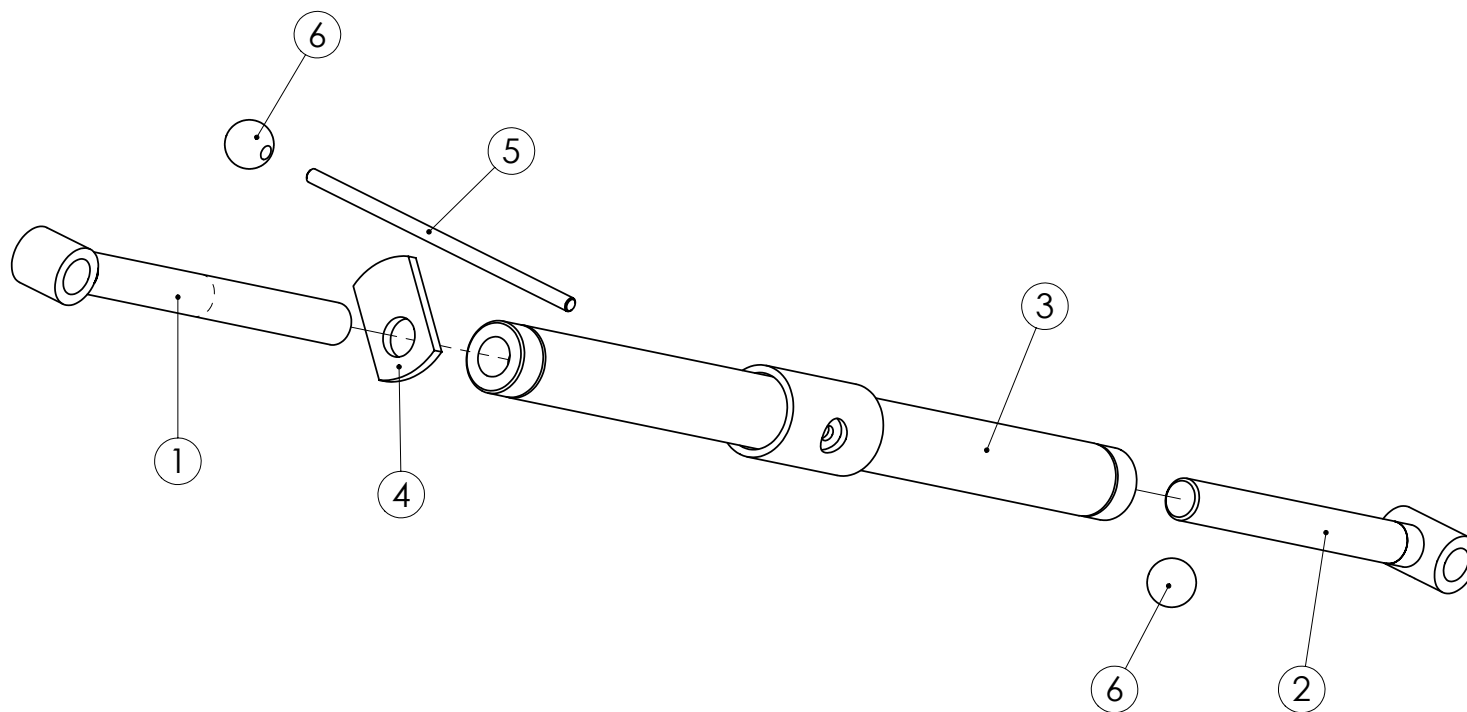

98372703 VANTTIRUUVI

98372703 VANTTIRUUVI

Pos.	Part No	Pcs	Osan nimi	Description	Benämning	Tyyppi
1	97602344	1	Säätöruuvi	Adjusting screw	Stälsskruv	
2	98372844	1	Säätöruuvi	Adjusting screw	Stälsskruv	
3	98329874	1	Putki	Tube	Rör	
4	97860844	1	Lukituslevy	Locking plate	Lås plåt	
5	97881744	1	Tanko	Pole	Stång	
6	02040651	2	Nuppi	Knop	Knopp	Ø40xM12