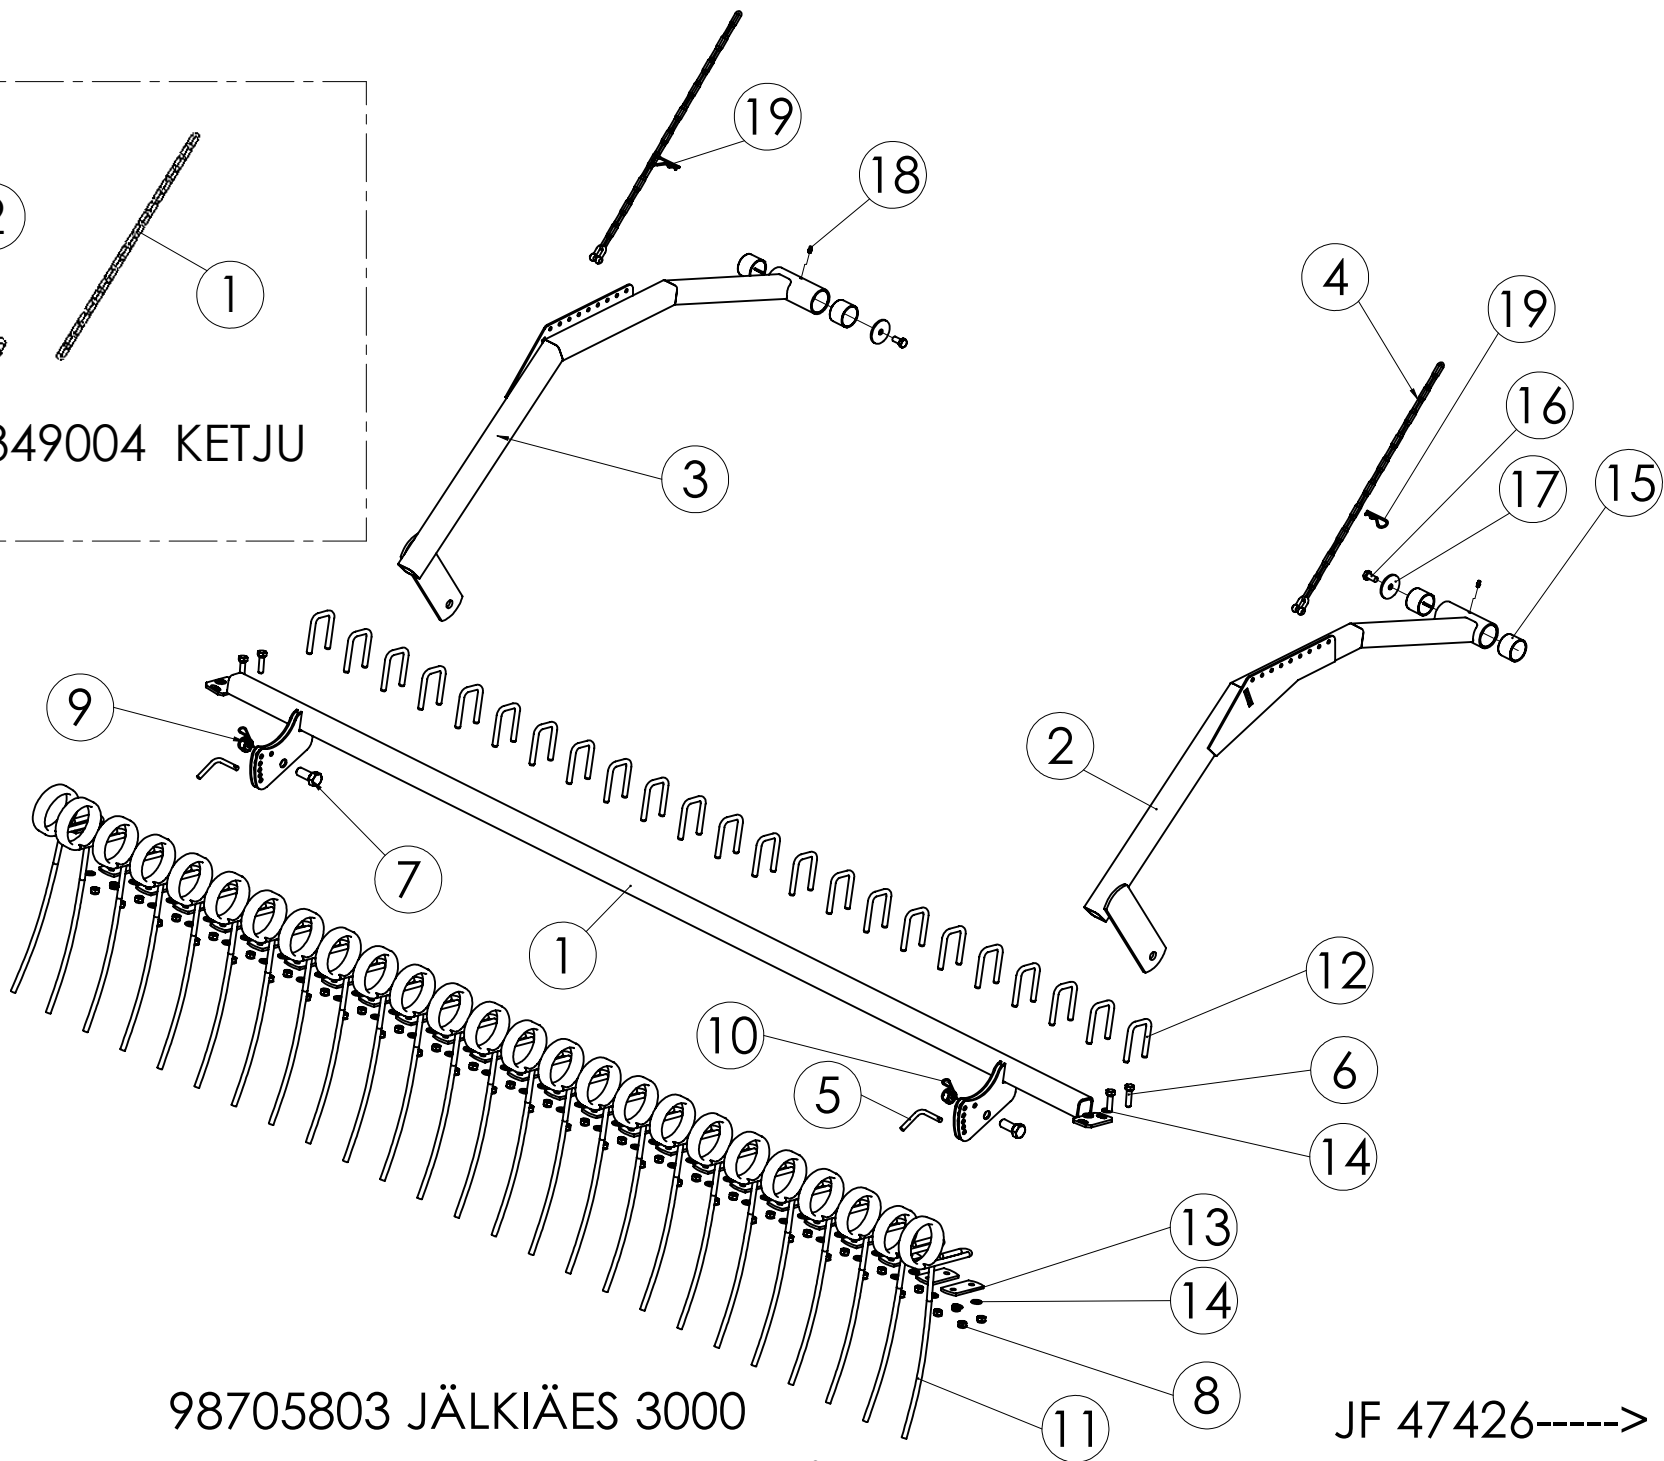

98349004 KETJU

Pos.	Part No	Pcs	Osan nimi	Description	Benämning	Tyyppi
1	01832001	20	Ketju	Chain	Kedja	5x32x8 Fe35-2 Zn
2	01840073	1	Sakkeli	Shackle	Shackel	A 0,25 TES 834-52 Zn

98705803 JÄLKIÄES 3000

JF 47426----->

Pos.	Part No	Pcs	Osan nimi	Description	Benämning	Tyyppi
1	98706373	1	Runkoputki	Shaft tube	Stamrör	
2	98705973	1	Varsiputki	Shank tube	Skafrör	
3	98701874	1	Varsiputki	Shank tube	Skafrör	
4	98349004	2	Ketju	Chain	Kedja	
5	94436144	2	Tappi	Stud	Bult	Ø10
6	05012874	4	Kuusioruuvi	Hexagon bolt	Sexkantskruv	M12x45 SFS2064 M 8.8ZN
7	02091035	2	Kuusioruuvi	Hexagon bolt	Sexkantskruv	M20x50 SFS 2064 M8.8ZN
8	02161451	50	Lukitusmutteri	Locking nut	Låsmutter	M12 DIN985 8ZN NYLOC
9	02161892	2	Lukitusmutteri	Locking nut	Låsmutter	M20 DIN985 8ZN NYLOC
10	02060125	2	Haarajousisokka	Snap pin	Fjäderpinne, R-Sprint	3x72 FEZN
11	02040169	25	Jousipiikki	Spring tine	Efterharvpinne	Ø12x550
12	97656644	23	U-pultti	U Bolt	U-bult	M12
13	97658714	25	Latta	Flat bar	Plattstång	
14	05061092	54	Aluslaatta	Washer	Bricka	14 SFS2042 FEZN
15	97974714	4	Laakeri	Bearing	Lager	
16	05002770	2	Kuusioruuvi	Hexagon bolt	Sexkantskruv	M12x45 SFS2064 8.8ZN
17	98684044	2	Aluslaatta	Washer	Bricka	
18	02011158	2	Kaulanippa	Grease nipple	Smörjnippel	AM6 DIN71412
19	02061954	2	Haarajousisokka	Snap pin	Fjäderpinne, R-Sprint	4x74 FEZN8