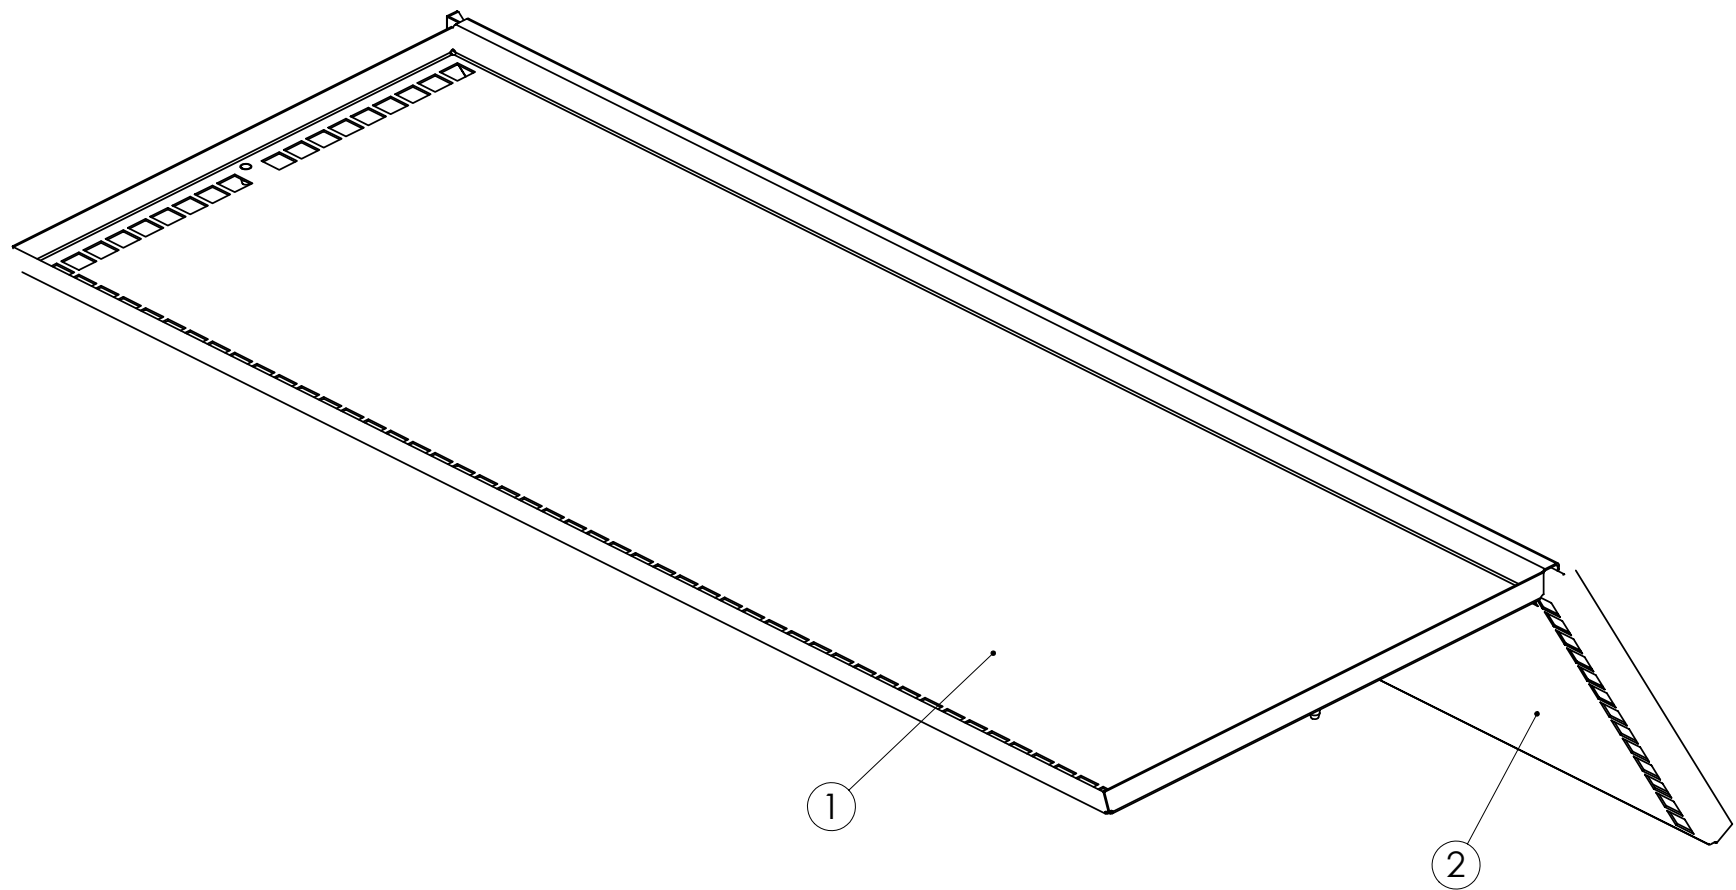

98375702 SIEMENSEULA

98375702 SIEMENSEULA

Pos.	Part No	Pcs	Osan nimi	Description	Benämning	Tyyppi
1	98375971	1	Seula	Sieve	Säll	
2	98375871	1	Seula	Sieve	Säll