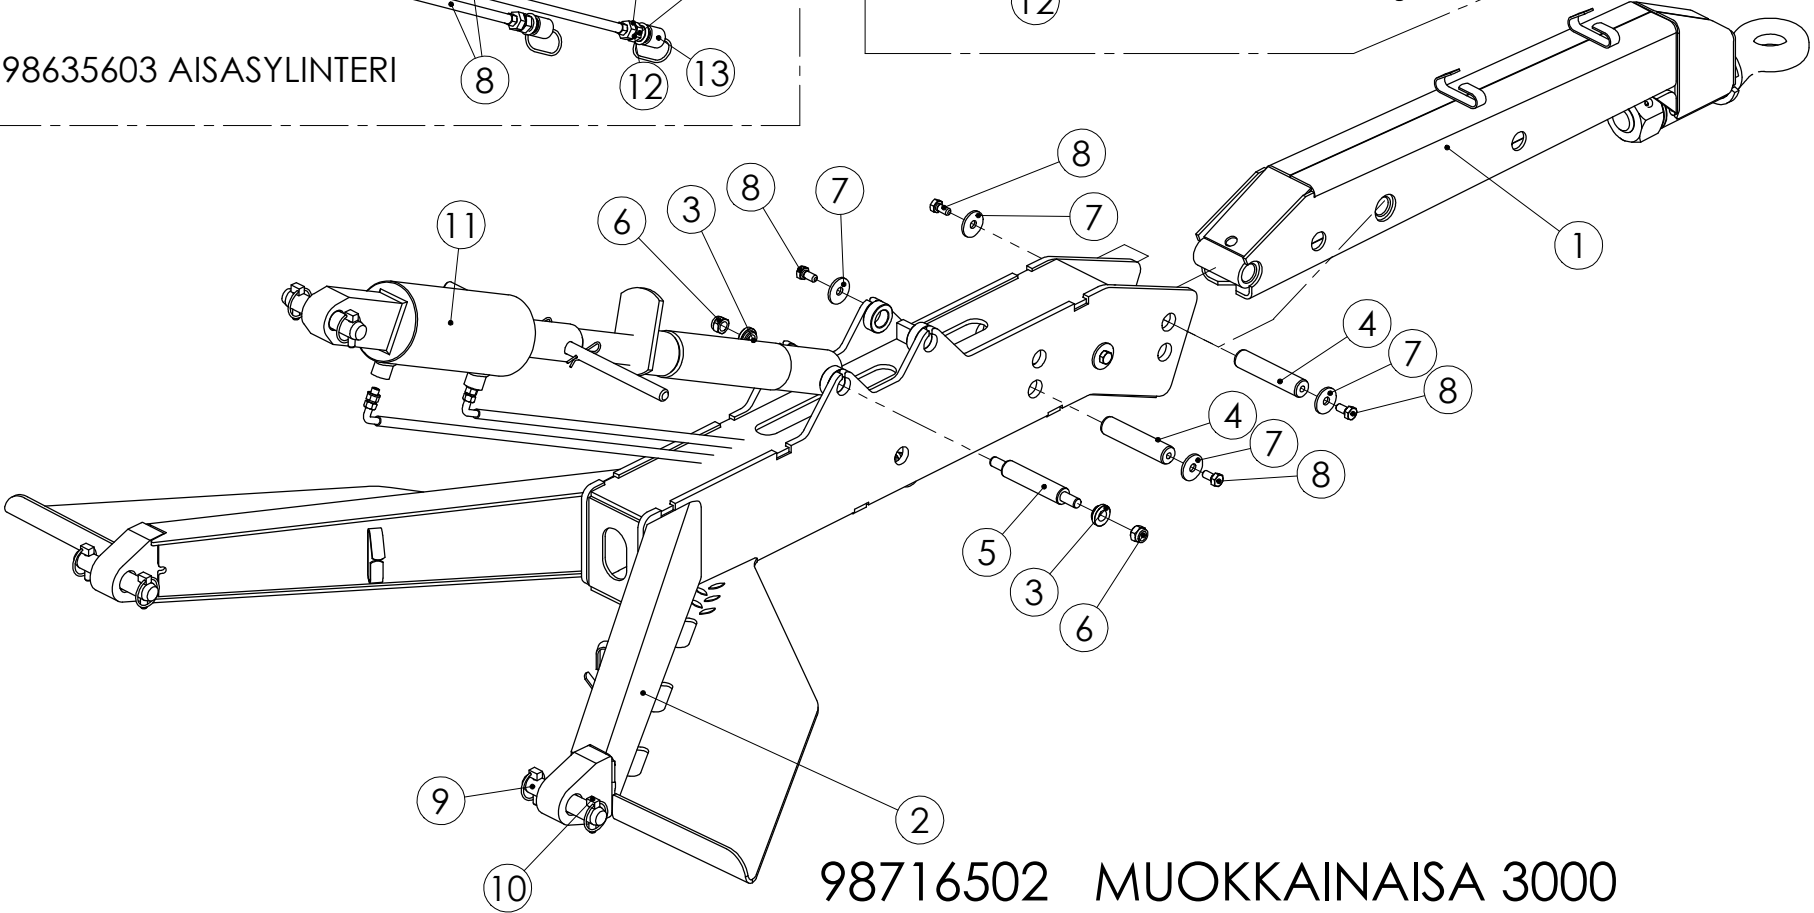

98635603 AISASYLINTERI

Pos.	Part No	Pcs	Osan nimi	Description	Benämning	Tyyppi
1	98636373	1	Sylinteri	Cylinder	Cylinder	D/d = 110/60 isku 120 mm
2	98519104	1	Lukituslevy	Locking plate	Lås plåt	
3	98636474	1	Säätöputki	Adjuster sleeve	Ansätтарbussning	L=475
4	96838644	1	Tappi	Stud	Bult	20x500
5	02060125	2	Haarajousisokka	Snap pin	Fjäderpinne, R-Sprint	3x72 FEZN
6	02011311	1	Kaulanippa	Grease nipple	Smörjnippel	AM8 DIN 71412
7	01391036	2	Hydrauliikkaliitin	Hydraulic coupler	Hydraulik kopplare	R1/2"C23072-08
8	01451514	2	Letku L=5000	Hose	Slang	5751-04/H198-04/5701-04
9	01451341	2	Kaksoisnippa	Extension piece	Förlängningsstycke	26-04000-04
10	01440318	2	Supistusnippa	Extension piece	Förlängningsstycke	26-04000-04-08
11	01451380	2	Tiiviste	Gasket	Tätning	USIT 1/4"
12	01343272	2	Tiiviste	Gasket	Tätning	08-USITR-08
13	01371142	2	Tulppa	Plug	Plugg	C 26914-8

98716502 MUOKKAINAISA

Pos.	Part No	Pcs	Osan nimi	Description	Benämning	Tyyppi
1	98716672	1	Vetopalkki	Crossbar	Dragbom	L=1220
2	98716972	1	Aisa	Draw beam	Dragstång	
3	98373044	2	Holkki	Bushing	Buchse	
4	98372044	3	Tappi	Stud	Bult	30x139
5	97609544	1	Tappi	Stud	Bult	
6	02151083	2	Lukitusmutteri	Locking nut	Låsmutter	M16 DIN985 8ZN NYLOC
7	02071480	6	Aluslaatta	Washer	Bricka	12 SFSBV157 FEZN
8	02091042	6	Kuusioruuvi	Hexagon bolt	Sexkantskruv	M12x25 SFS2064 M8.8ZN
9	97604644	3	Tappi	Stud	Bult	30x165
10	02062242	6	Rengassokka	Linch pin	Sprint	11x43 FEZN
11	98635603	1	Aisasyylinteri	Cylinder	Cylinder	110/60-120
12	98372703	1	Vanttiruuvi	Adjusting screw	Ställsskruv	
13	02011158	1	Kaulanippa	Grease nipple	Smörjnippel	AM6 DIN71412