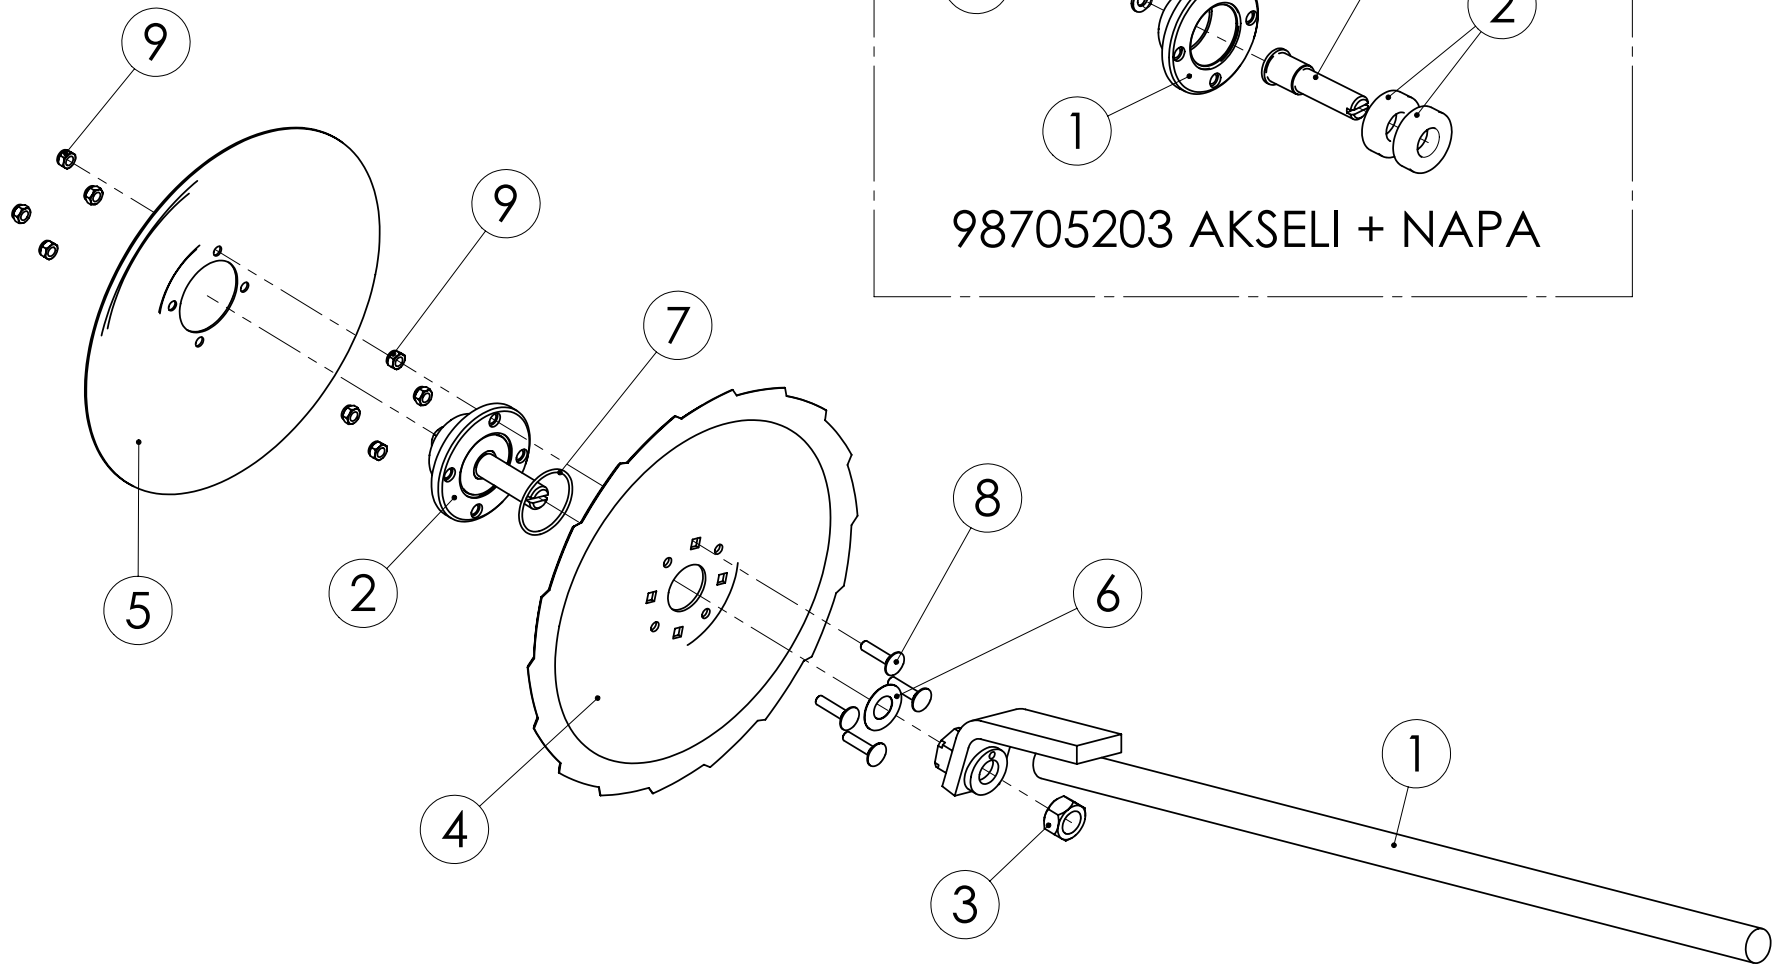

98705203 AKSELI + NAPA

98678103 LAUTANEN+VARSI, OIKEA

98705203 AKSELI + NAPA

Pos.	Part No	Pcs	Osan nimi	Description	Benämning	Tyyppi
1	98441473	1	Laakeripesä	Bearing housing	Lagerhus	
2	01311270	2	Laakeri	Bearing	Lager	6205-2RS
3	05010970	1	Kuusioruuvi	Hexagon bolt	Sexkantskruv	M10x10 SFS2064 M8.8ZN
4	98574904	1	Akseli	Axle	Axel	
5	05061085	1	Aluslaatta	Washer	Bricka	11 SFS2042 FEZN

98678103 LAUTANEN+VARSI,OIKEA

Pos.	Part No	Pcs	Osan nimi	Description	Benämning	Tyyppi
1	98678073	1	Varsisto	Arms	Armar	
2	98705203	1	Akseli+napa	Axle+hub	Axel+nab	
3	02161028	1	Kuusiomutteri	Hexagon nut	Sexkantmutter	M20x1,5 SFS2069ZN
4	98725813	1	Kiekko	Disc	Tallrik	3x360 VASEN
5	98592073	1	Laippa	Flange	Fläns	
6	98804104	1	Tiiviste	Gasket	Tätning	0,5xØ40xØ20
7	01343245	1	Tiiviste	Gasket	Tätning	52,07x2,62 SMS 1586 NBR
8	02081502	4	Lukkoruuvi	Set-screw	Ställskruv	M8x35 SFS2458 8.8ZN
9	02151051	8	Lukitusmutteri	Locking nut	Låsmutter	M8 DIN985 8ZN NYLOC