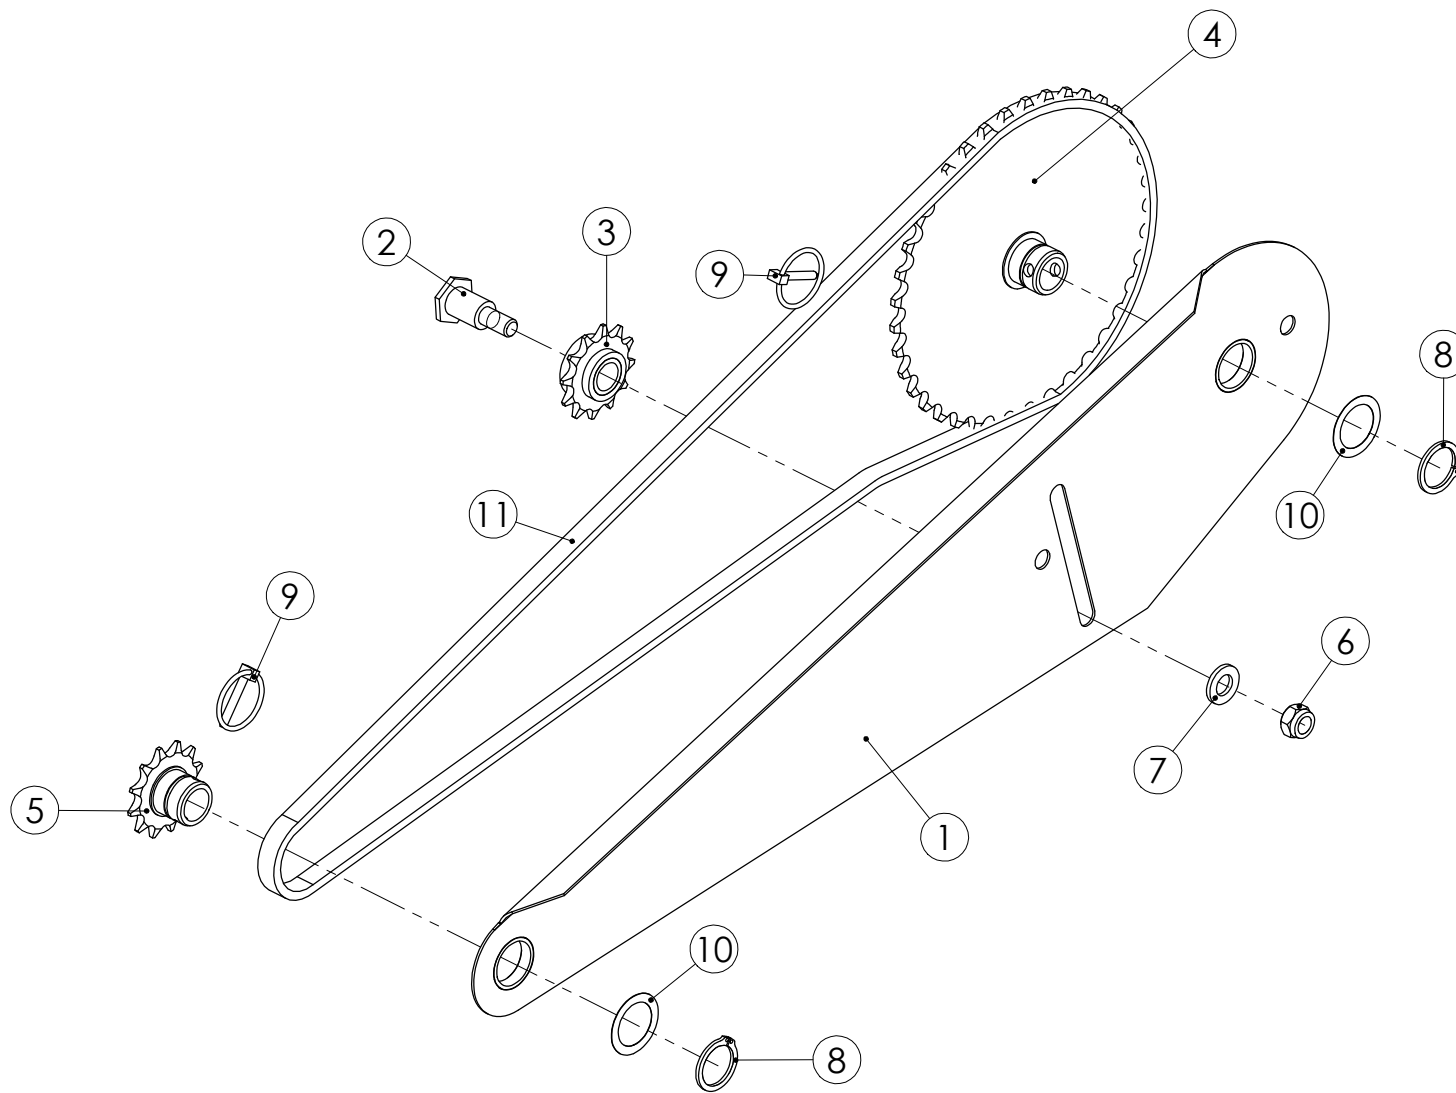

99101403 HYBRIDI-VÄLITYS

99101403 HYBRIDI-VÄLITYS

Pos.	Part No	Pcs	Osan nimi	Description	Beschreibung	Benämning	Наименование	Tyyppi
1	99102473	1	Levy	Plate	Platte	Plåt		L=559,4mm
2	97349044	1	Akseli	Axle	Achse	Axel		
3	97349144	1	Ketjupyörä	Sprocket	Kettenrad	Kedjehjul		Z12 08B
4	98836744	1	Ketjupyörä Z46	Sprocket	Kettenrad	Kedjehjul		Z 46
5	97373244	1	Ketjupyörä	Sprocket	Kettenrad	Kedjehjul		Z 12
6	02161444	1	Lukitusmutteri	Locking nut	Feststellmutter	Låsmutter		M10 DIN985 8ZN NYLOC
7	05061303	1	Aluslaatta	Washer	Scheibe	Bricka		13x25x3 DIN1441 FEZN
8	01351731	2	Varmistusrengas	Circlip	Sicherungring	Låsring		25x2 DIN471 AS FE
9	02062242	2	Rengassokka	Linch pin	Lunse	Sprint		4,5x40 FEZN
10	05061673	2	Aluslaatta	Washer	Scheibe	Bricka		25x35x0,2 DIN988ZN
11	01831135	1	Ketju	Chain	Kette	Kedja	Цепь	08B-1x120