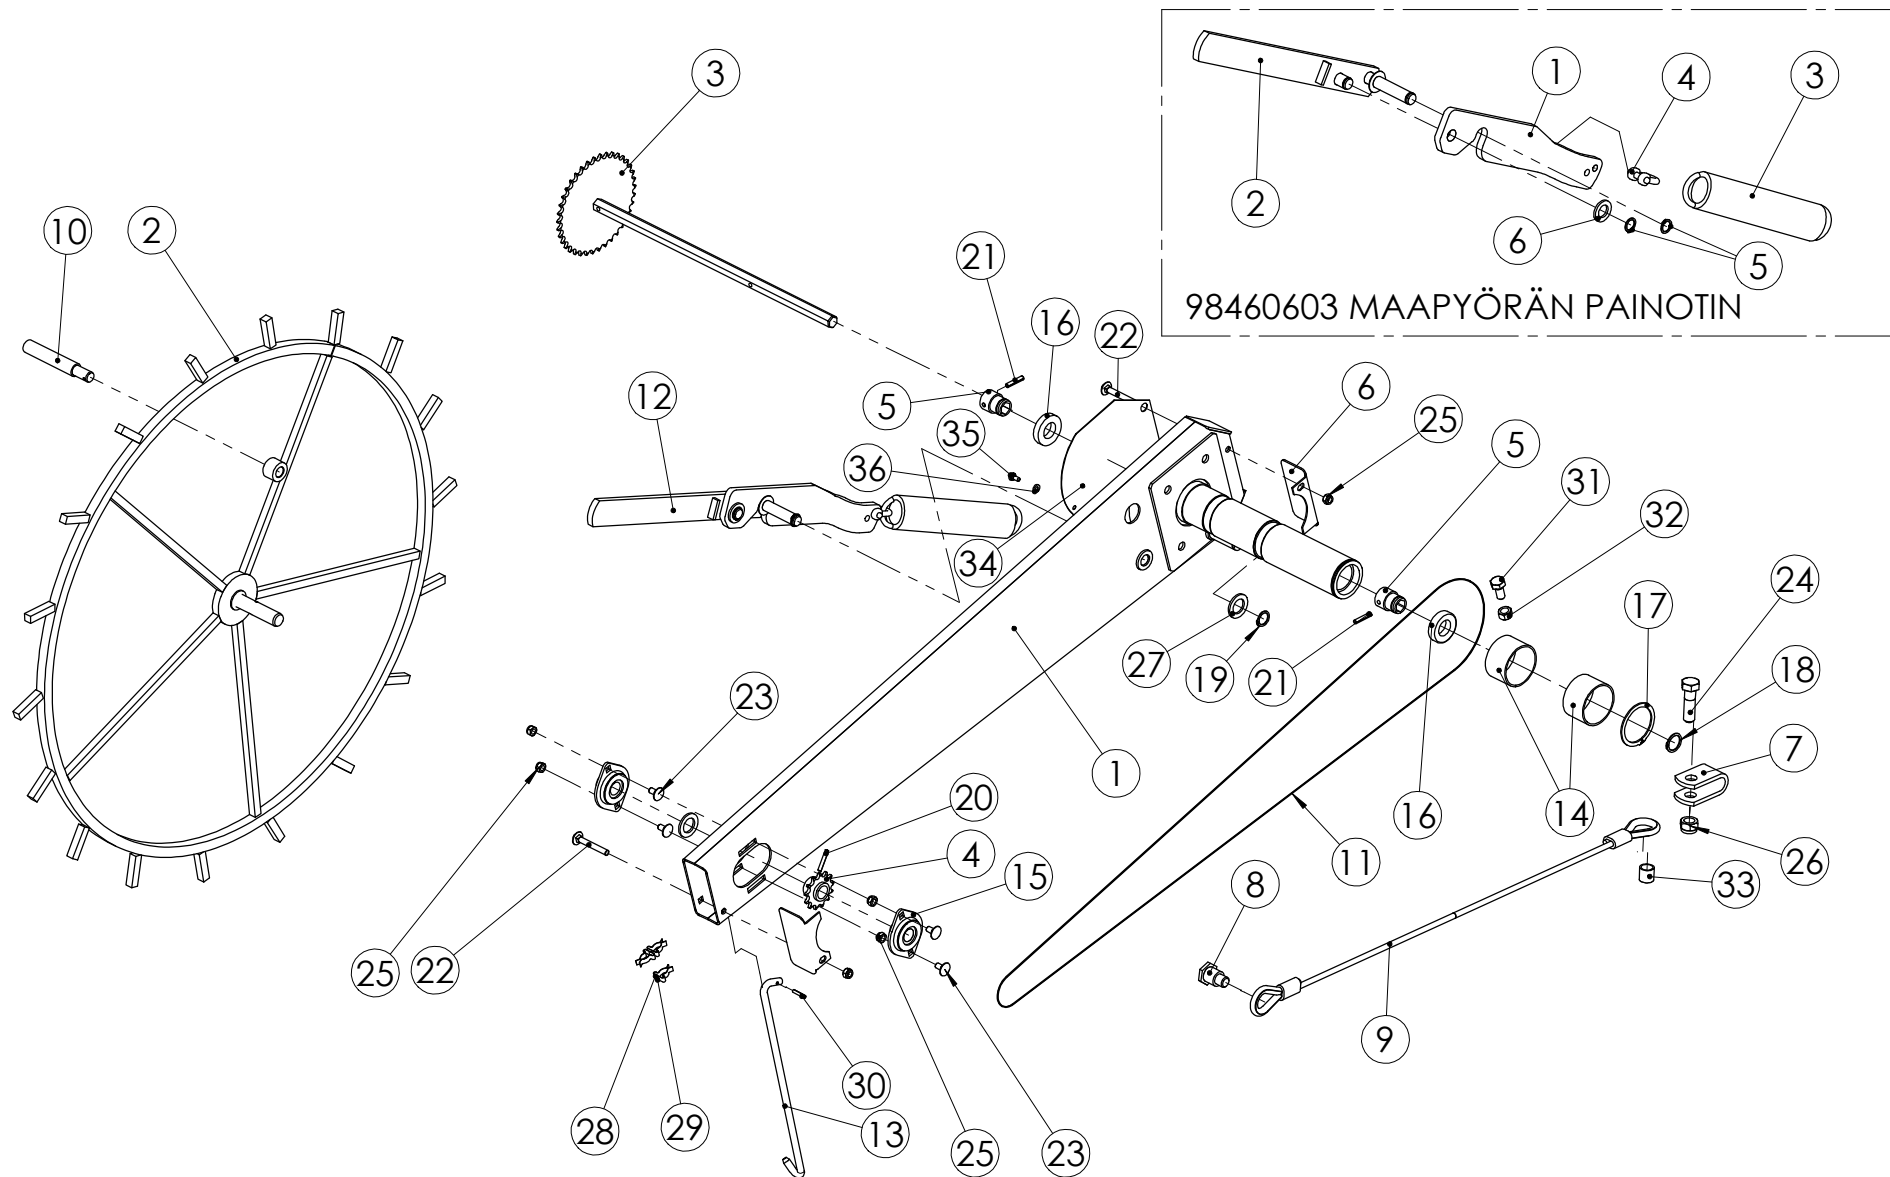

98460603 MAAPYÖRÄN PAINOTIN

98426301 MAAPYÖRÄ

Pos.	Part No	Pcs	Osan nimi	Description	Benämning	Tyyppi
1	98461364	1	Latta	Flat bar	Plattstång	
2	98460863	1	Säätövipu	Control lever	Regleringspak	
3	02050454	1	Jousi	Spring	Fjäder	TR 85x7x43x160
4	01840073	1	Sakkeli	Shackle	Shackel	A 0,25 TES 834-52 Zn
5	01351932	2	Varmistusrengas	Circlip	Låsring	16x1 DIN 471 FE
6	05061102	1	Aluslaatta	Washer	Bricka	18 SFS2042 FEZN

98460603
MAAPYÖRÄN
PAINOTIN

Pos.	Part No	Pcs	Osan nimi	Description	Benämning	Tyyppi
1	98426461	1	Tukivarsi	Wheel arm	Hjularm	
2	98296072	1	Maapyörä	Friction wheel	Friktionshjul	
3	98426844	1	Akseli	Axle	Axel	Z 38
4	98426744	1	Ketjupyörä	Sprocket	Kedjehjul	Z 13
5	98307244	2	Väliholkki	Spacer	Distansstycke	L=38
6	98317863	2	Levy	Plate	Plåt	
7	98427874	1	Latta	Flat bar	Plattstång	
8	98383744	1	Kuusioruuvi	Hexagon bolt	Sexkantskruv	30xM16x40
9	98405303	1	Vaijeri	Wire	Stålvajer	
10	98452944	1	Tappi	Stud	Bult	
11	01831230	1	Rullaketju	Roller chain	Rullkedja	08B-1x172 SFS2392
12	98460603	1	Säädin	Governor	Regulator	
13	98461544	1	Kannatin	Support	Konsol	
14	02040490	2	Laakeri	Bearing	Lager	60/65x40 DRYMET 701
15	01310090	2	Laakeri	Bearing	Lager	UBPFL 204 PELTI
16	01311351	2	Laakeri	Bearing	Lager	6005-2RS
17	01351932	1	Varmistusrengas	Circlip	Låsring	60x2 DIN471 FE
18	01351932	2	Varmistusrengas	Circlip	Låsring	25x1,2 DIN471 FE
19	01351932	1	Varmistusrengas	Circlip	Låsring	20x1,2 DIN 471 FE
20	02062771	1	Jousisokka	Spring pin	Fjäderpinne	5x32 DIN1481 55SI7ZN
21	02062549	2	Jousisokka	Spring pin	Fjäderpinne	6x32 DIN1481 55SI7ZN
22	02100024	2	Lukkoruuvi	Set-screw	Ställskruv	M8x60 SFS2458 4.6ZN
23	02081601	4	Lukkoruuvi	Set-screw	Ställskruv	M8x16 SFS2458 8.8ZN
24	05003372	1	Kuusioruuvi	Hexagon bolt	Sexkantskruv	M16x55 SFS2063 M 8.8ZN
25	02151051	6	Lukitusmutteri	Locking nut	Låsmutter	M8 DIN985 8ZN NYLOC
26	02151083	1	Lukitusmutteri	Locking nut	Låsmutter	M16 DIN985 8ZN NYLOC
27	05061118	2	Aluslaatta	Washer	Bricka	22 SFS2042 FEZN
28	01870020	3	Pidin	Holder	Klammer	No 80 A 13mm Zn
29	01870016	2	Vetoniitti	Pop-rivet	Pop-nit	3,0x6 AL
30	02063124	1	Jousisokka	Spring pin	Fjäderpinne	4x24 DIN1481 ZN
31	02091042	1	Kuusioruuvi	Hexagon bolt	Sexkantskruv	M12x25 SFS2064 M8.8ZN
32	02161074	1	Kuusiomutteri	Hexagon nut	Sexkantmutter	M12 SFS2067 8ZN
33	98524074	1	Putki	Tube	Rör	Ø21,3x2x20
34	98822674	1	Kansi	Cover plate	Lock	
35	05011479	1	Kuusioruuvi	Hexagon bolt	Sexkantskruv	M6x12 DIN931 M8.8ZN
36	05061631	1	Aluslaatta	Washer	Bricka	6,6 SFS2042 FEZN

98426301
MAAPYÖRÄ