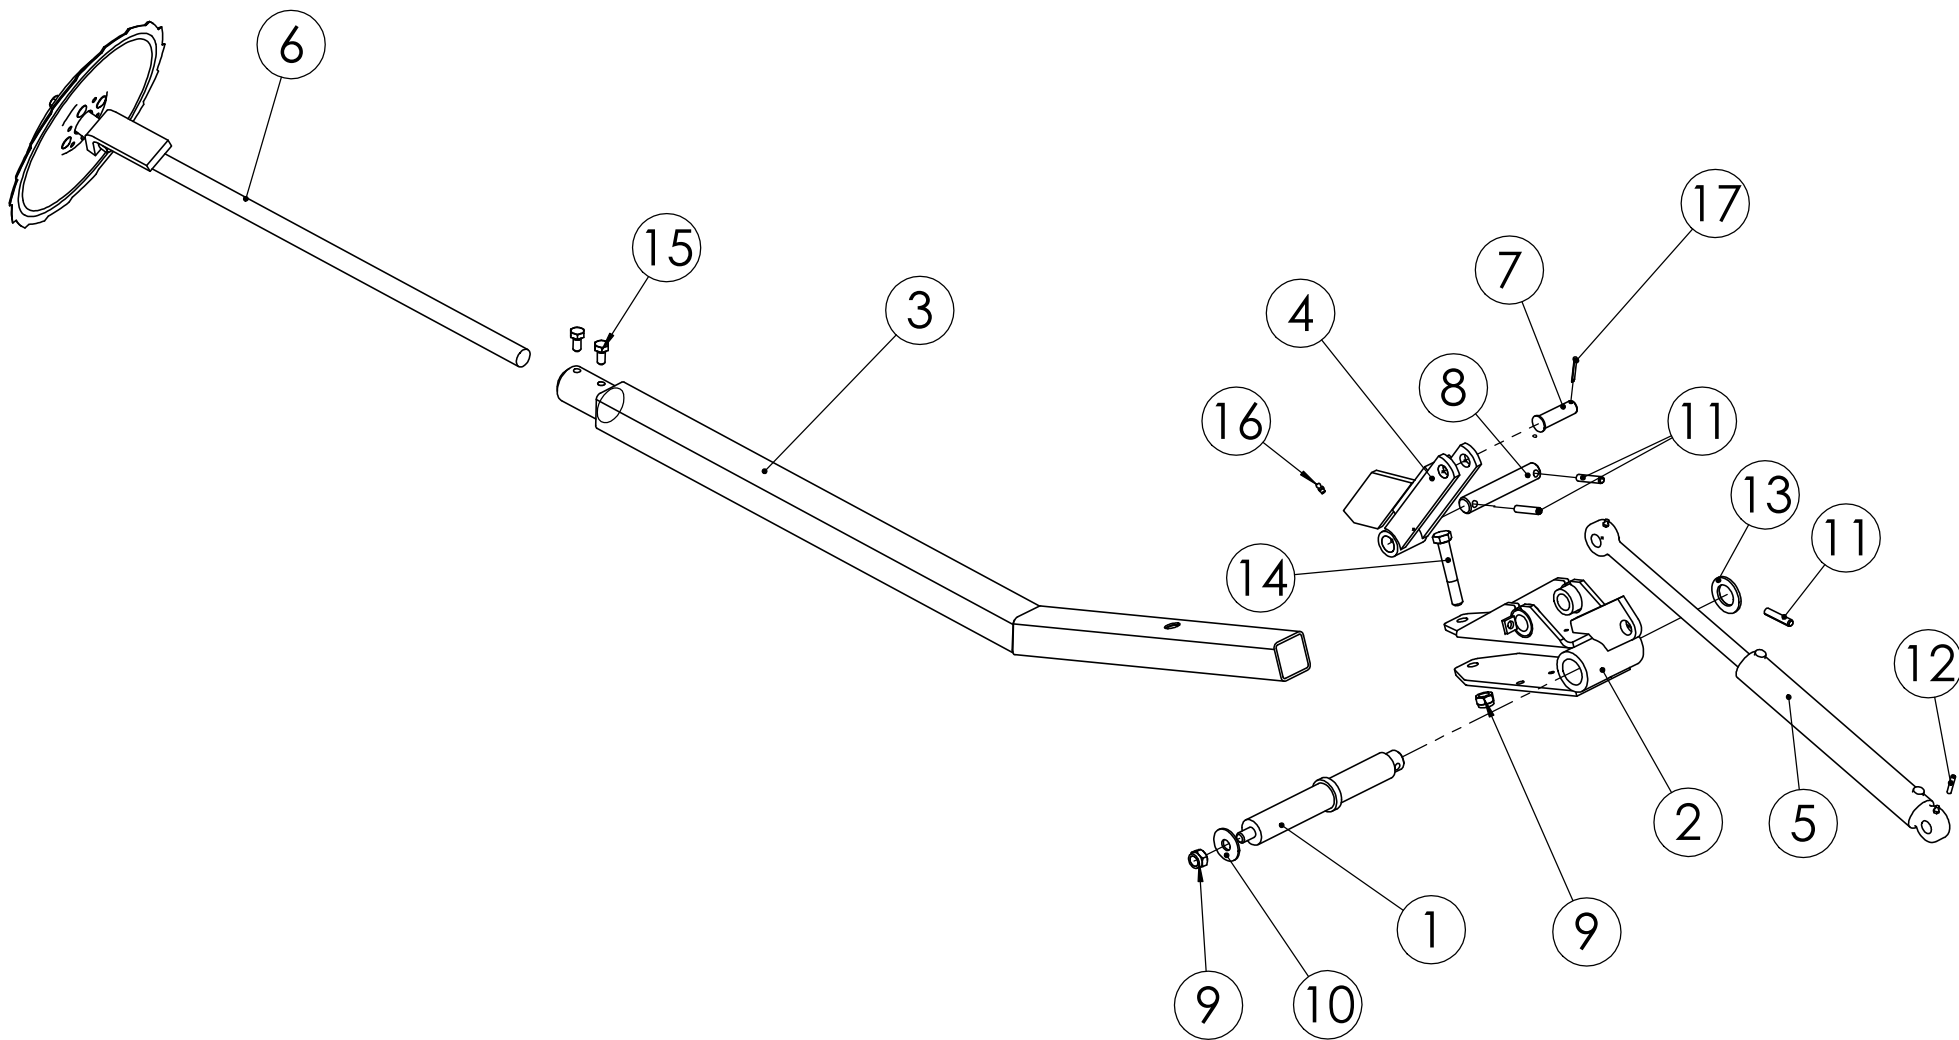

98700803 VARSISTO, VASEN

98700803 VARSISTO, VASEN

Pos.	Part No	Pcs	Osan nimi	Description	Benämning	Tyyppi
1	98638644	1	Akseli	Axle	Axel	
2	98353773	1	Hahlolevy	Backing plate	Gaffelplåt	
3	98638174	1	Varsiputki	Shank tube	Skafrör	
4	98700773	1	Nivelosa	Link	Led	
5	98360273	1	Sylinteri	Cylinder	Cylinder	
6	98683503	1	Kiekkovarsi vasen	Disc+arm left	Tallrik+rad vänster	
7	95918044	1	Tappi	Stud	Bult	20x71
8	97756244	1	Tappi	Stud	Bult	25x146
9	02151083	2	Lukitusmutteri	Locking nut	Låsmutter	M16 DIN985 8ZN NYLOC
10	02070050	1	Aluslaatta	Washer	Bricka	M16 DIN9021 FEZN
11	02062690	3	Jousisokka	Spring pin	Fjäderpinne	10x50 DIN1481 55SI7ZN
12	02062549	1	Jousisokka	Spring pin	Fjäderpinne	6x32 DIN1481 55SI7ZN
13	05061134	1	Aluslaatta	Washer	Bricka	33 SFS2042 FEZN
14	05003615	1	Kuusioruuvi	Hexagon bolt	Sexkantskruv	M16x100 SFS2063
15	02091042	2	Kuusioruuvi	Hexagon bolt	Sexkantskruv	M12x25 DIN933 8.8ZN
16	02011158	3	Kaulanippa	Grease nipple	Smörjnippel	AM6 DIN71412
17	02062556	1	Saksisokka	Split pin	Saxpinne	4x32 DIN94 FEZN