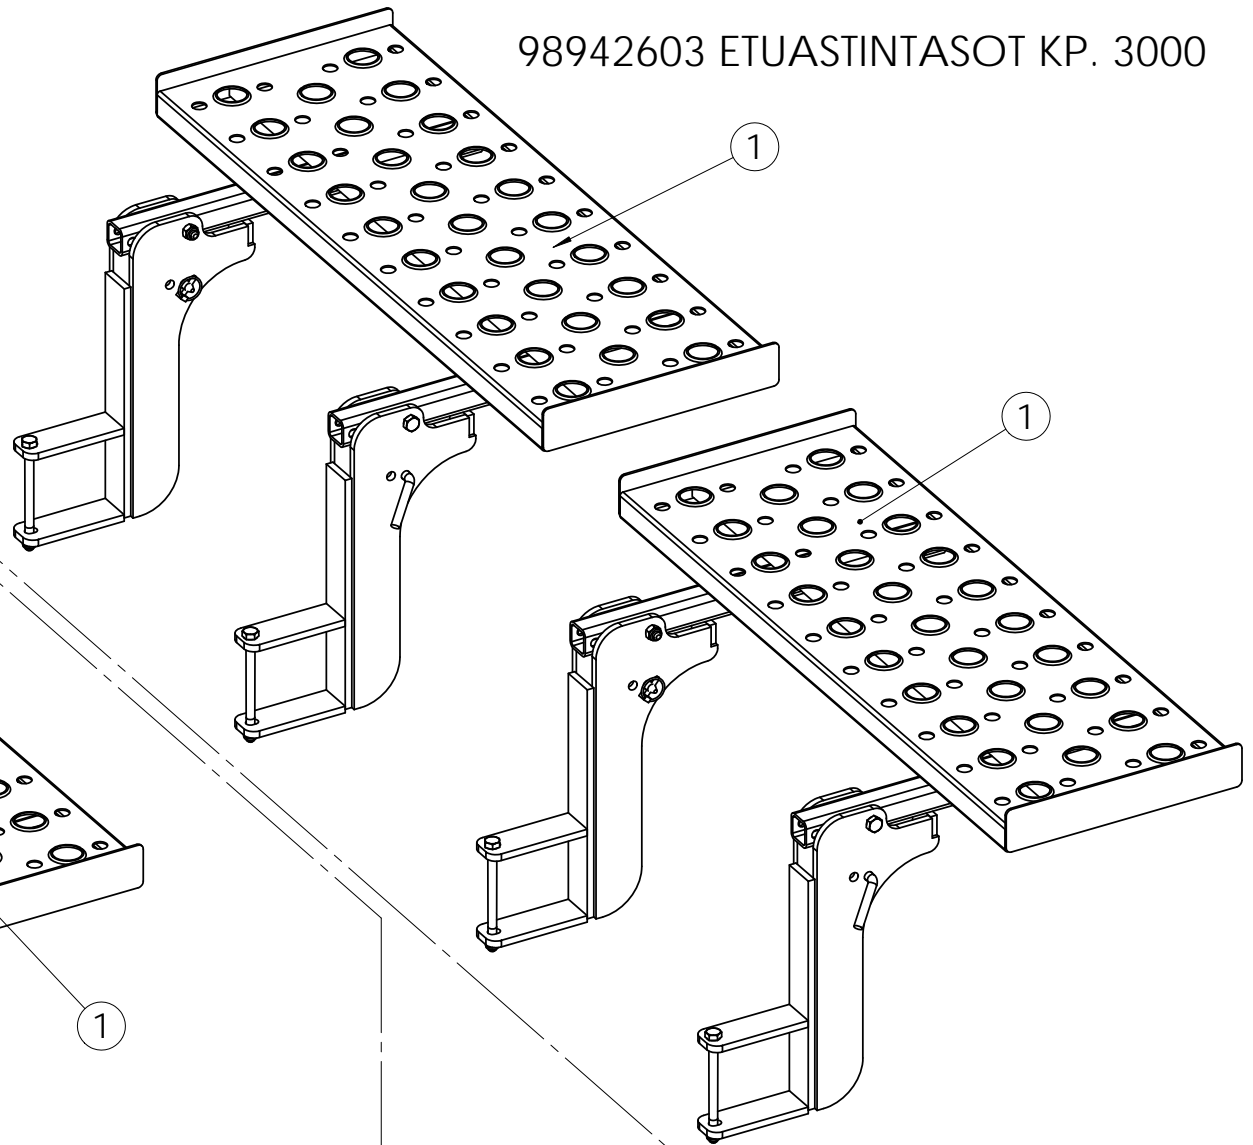

98942603 ETUASTINTASOT KP. 3000

98944903 ETUASTINTASO KP. 3000

98944903 ETUASTINTASO KP. 3000

Pos.	Part No	Pcs	Osan nimi	Description	Benämning	Tyyppi
1	98945673	1	Astintaso	Step	Stege	
2	98945763	2	Kannatin	Support	Konsol	
3	05003264	2	Kuusioruuvi	Hexagon bolt	Sexkantskruv	M12x160 SFS2063 M 8.8ZN
4	02161451	4	Lukitusmutteri	Locking nut	Låsmutter	M12 DIN985 8ZN NYLOC
5	97418444	2	Tappi	Stud	Bult	Ø12
6	02061619	2	Rengassokka	Linch pin	Ringpinne	6x40 FEZN
7	05003012	2	Kuusioruuvi	Hexagon bolt	Sexkantskruv	M12x80 SFS2063 M 8.8ZN

98942603 ETUASTINTASOT KP. 3000

Pos.	Part No	Pcs	Osan nimi	Description	Benämning	Tyyppi
1	98944903	2	Astintaso	Step	Stege