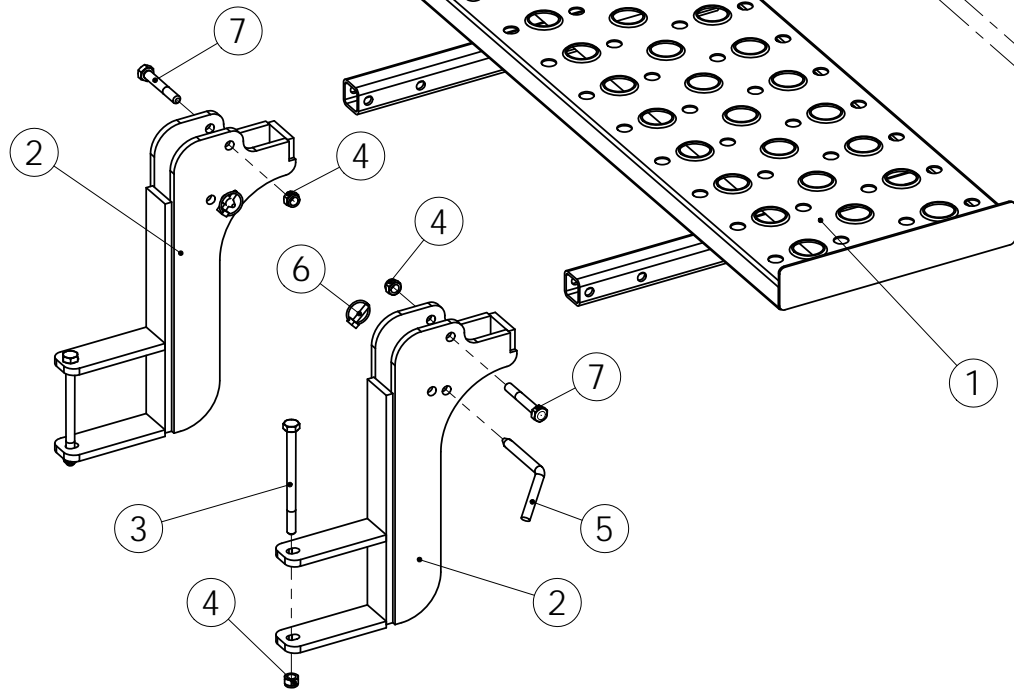

98942603 ETUASTINTASOT KP. 3000

98944903 ETUASTINTASO KP. 3000

98944903 ETUASTINTASO KP. 3000

Pos.	Part No	Pcs	Osan nimi	Description	Benämning	Tyyppi
1	98945673	1	Astintaso	Step	Stege	
2	98945763	2	Kannatin	Support	Konsol	
3	05003264	2	Kuusioruuvi	Hexagon bolt	Sexkantskruv	M12x160 SFS2063 M 8.8ZN
4	02161451	4	Lukitusmutteri	Locking nut	Låsmutter	M12 DIN985 8ZN NYLOC
5	97418444	2	Tappi	Stud	Bult	Ø12
6	02061619	2	Rengassokka	Linch pin	Ringpinne	6x40 FEZN
7	05003012	2	Kuusioruuvi	Hexagon bolt	Sexkantskruv	M12x80 SFS2063 M 8.8ZN

98942603 ETUASTINTASOT KP. 3000

Pos.	Part No	Pcs	Osan nimi	Description	Benämning	Tyyppi
1	98944903	2	Astintaso	Step	Stege