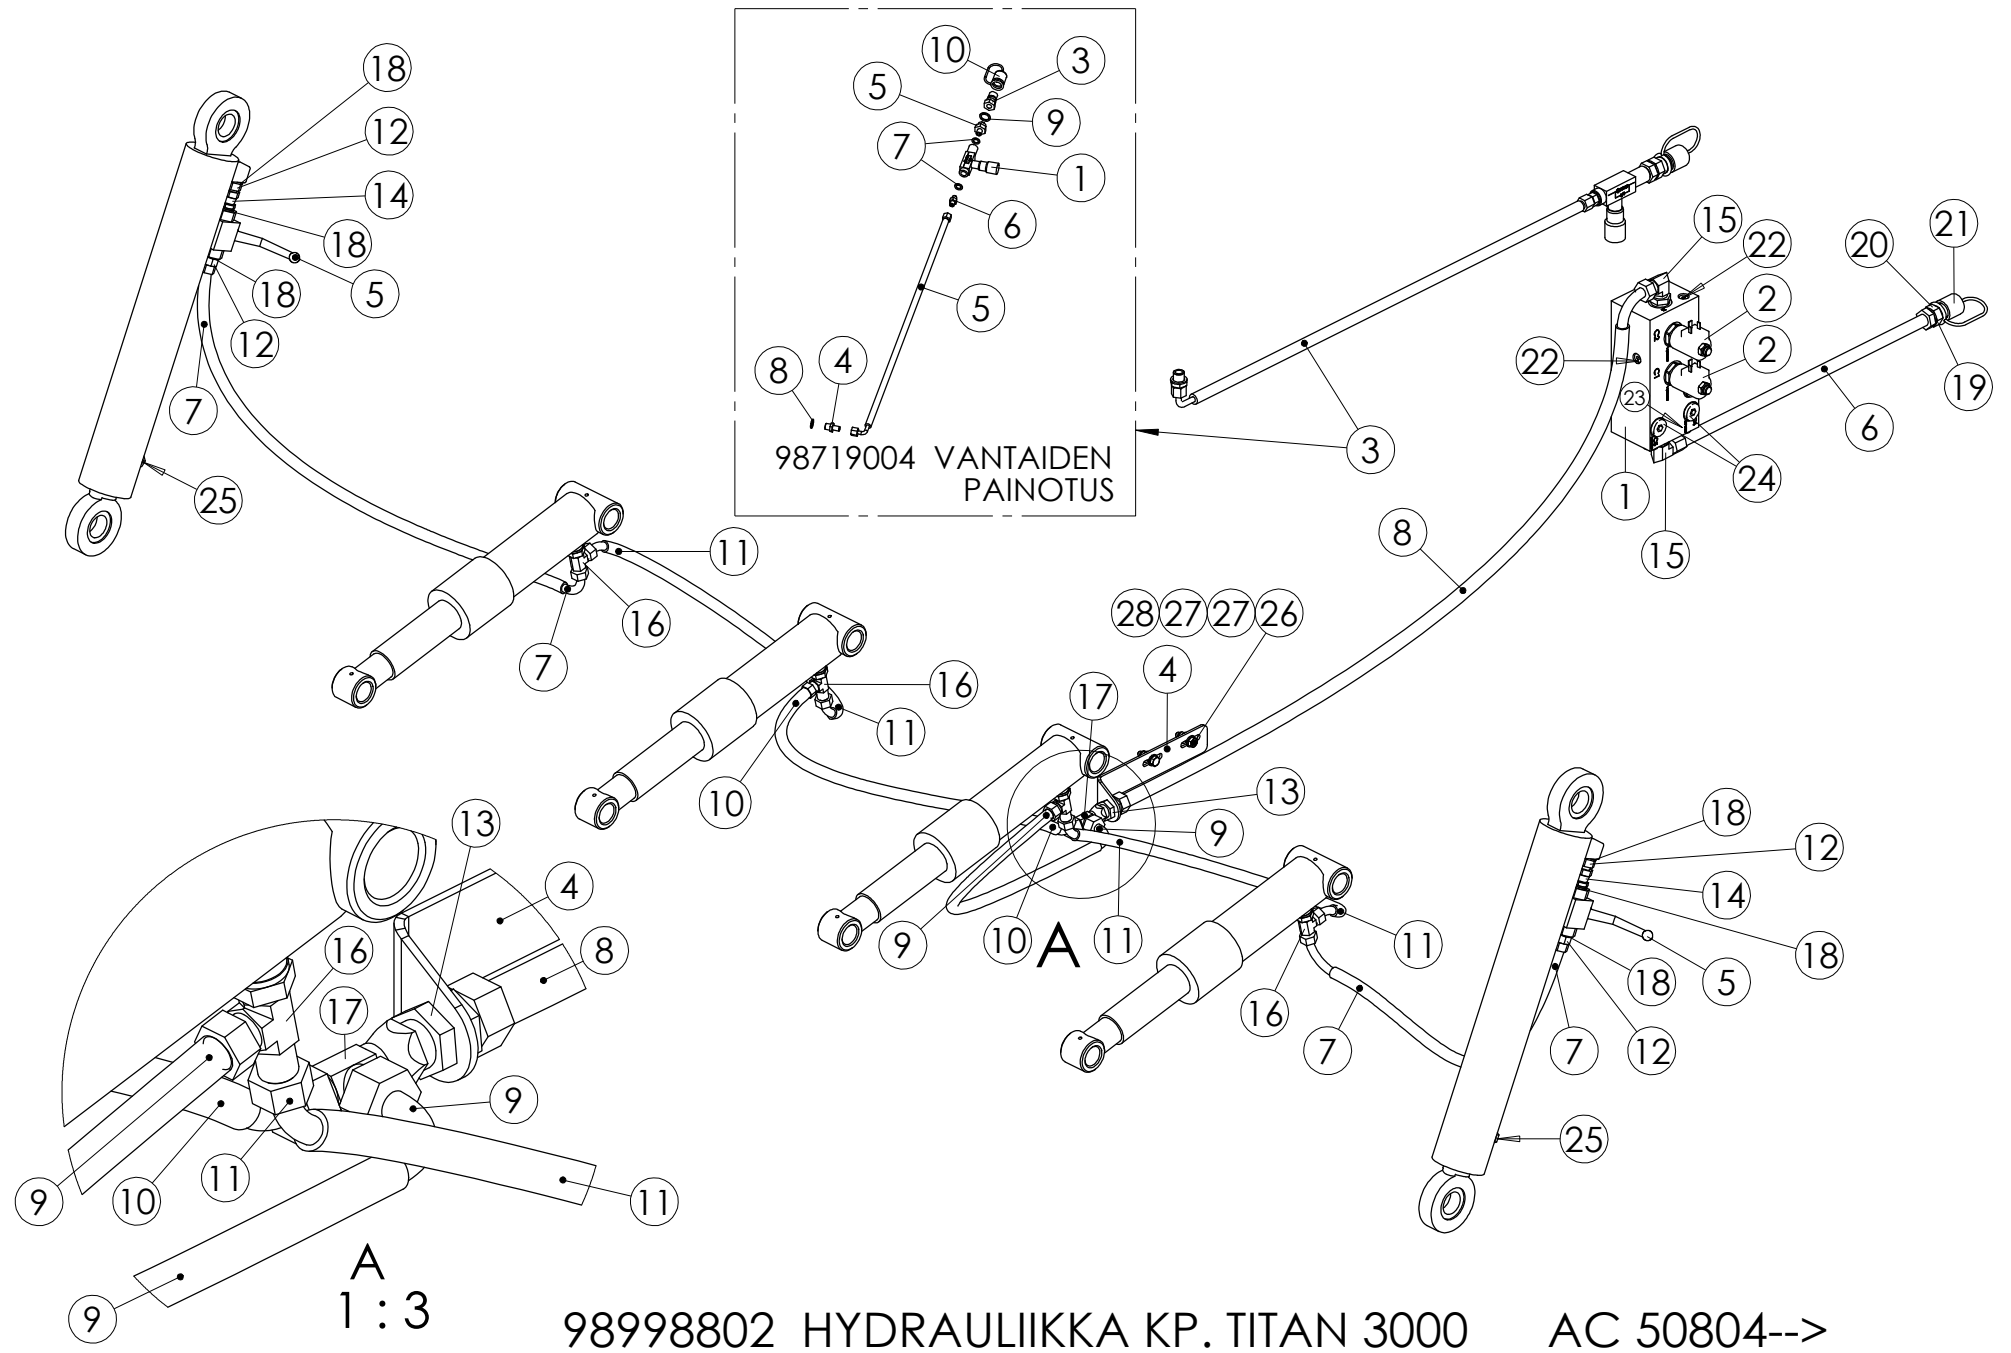

98719004 HYDRAULIIKKA KP. VANTAIDEN PAINOTUS

Pos.	Part No	Pcs	Osan nimi	Description	Benämning	Tyyppi
1	01860094	1	Venttiili	Valve	Ventil	13-VRFU 04
2	01450717	1	Letku	Hose	Slang	A50051-04-04/222-04S/A50001-04-04 L=5200
3	01391036	1	Hydrauliikkaliitin	Hydraulic coupler	Hydraulik kopplare	R1/2"C23072-08
4	01441212	1	Supistusnippa	Extension piece	Förlängningsstycke	26-04000-04-06
5	01440318	1	Supistusnippa	Extension piece	Förlängningsstycke	26-04000-04-08
6	01451341	1	Kaksoisnippa	Extension piece	Förlängningsstycke	26-04000-04
7	01343272	2	Tiiviste	Gasket	Tätning	USIT 1/2"
8	01343272	1	Tiiviste	Gasket	Tätning	USIT 1/2"
9	01343272	1	Tiiviste	Gasket	Tätning	USIT 1/2"
10	01371142	1	Tulppa	Plug	Plugg	C 26914-8

98998802 HYDRAULIIKKA KP. TITAN 3000 AC 50804-->

Pos.	Part No	Pcs	Osan nimi	Description	Benämning	Tyyppi
1	01451309	1	Venttiililohko	Valve	Ventil	BL300188
2	01451320	2	Patruunaventtiili	Cartridge valve	Patronventilplock	SV12-23-0-N-00
3	98719004	1	Letku	Hose	Slang	
4	98940263	1	Kannatin	Support	Konsol	
5	01451372	2	Venttiili	Valve	Ventil	24-BKH-04
6	01450533	1	Letku	Hose	Slang	A500120-08-08/221T-08/A50001-08-08 L=5200
7	01454076	2	Letku	Hose	Slang	A50061-06-06/221T-06/50001-06-06 L=1300
8	01454069	1	Letku	Hose	Slang	A50001-08-08/221T-08/A50051-08-08 L=1250
9	01454070	1	Letku	Hose	Slang	A50051-08-06/221T-06/50001-06-06 L=830
10	01454084	1	Letku	Hose	Slang	A50061-08-06/221T-06/A50001-06-06 L=840
11	01454072	1	Letku	Hose	Slang	A50061-06-06/221T-06/A50061-06-06 L=790 180 astetta
12	01454072	1	Letku	Hose	Slang	A50061-06-06/221T-06/A50061-06-06 L=790 180 astetta
13	01440390	4	Kaksoisnippa	Extension piece	Förlängningsstycke	26-04000-06
14	01450835	1	Kaksoisnippa	Extension piece	Förlängningsstycke	26-04000-08 EP
15	01440391	2	Yhdysnippa	Extension piece	Förlängningsstycke	26-04010-06
16	01860022	2	Kulmanippa	Extension piece	Förlängningsstycke	26-04500-08
17	01860020	4	Suunnattava T-liitin	Extension piece	Förlängningsstycke	26-04470-06
18	01860021	1	Suunnattava T-liitin	Extension piece	Förlängningsstycke	26-04880-08
19	01343265	6	Tiiviste	Gasket	Tätning	08-USITR-06
20	01343272	1	Tiiviste	Gasket	Tätning	08-USITR-08
21	01391036	1	Hydrauliikkaliitin	Hydraulic coupler	Hydraulik kopplare	R1/2"C23072-08
22	01371142	1	Tulppa	Plug	Plugg	C 26914-8
23	01451313	6	Tulppa	Plug	Plugg	24-HF-02
24	01451328	3	Tulppa	Plug	Plugg	24-HF-06
25	01451315	4	Tulppa	Plug	Plugg	3/4"-16 UNF
26	01860024	2	Huohotin	Air filter	Luftfilter	Verkkomalli 3/8" 33-SEP03
27	05011976	2	Kuusioruuvi	Hexagon bolt	Sexkantskruv	M8x30 SFS2064 M 8.8ZN
28	05061656	4	Aluslaatta	Washer	Bricka	9 SFS2042 FEZN
29	02151051	2	Lukitusmutteri	Locking nut	Låsmutter	M8 DIN985 8ZN NYLOC