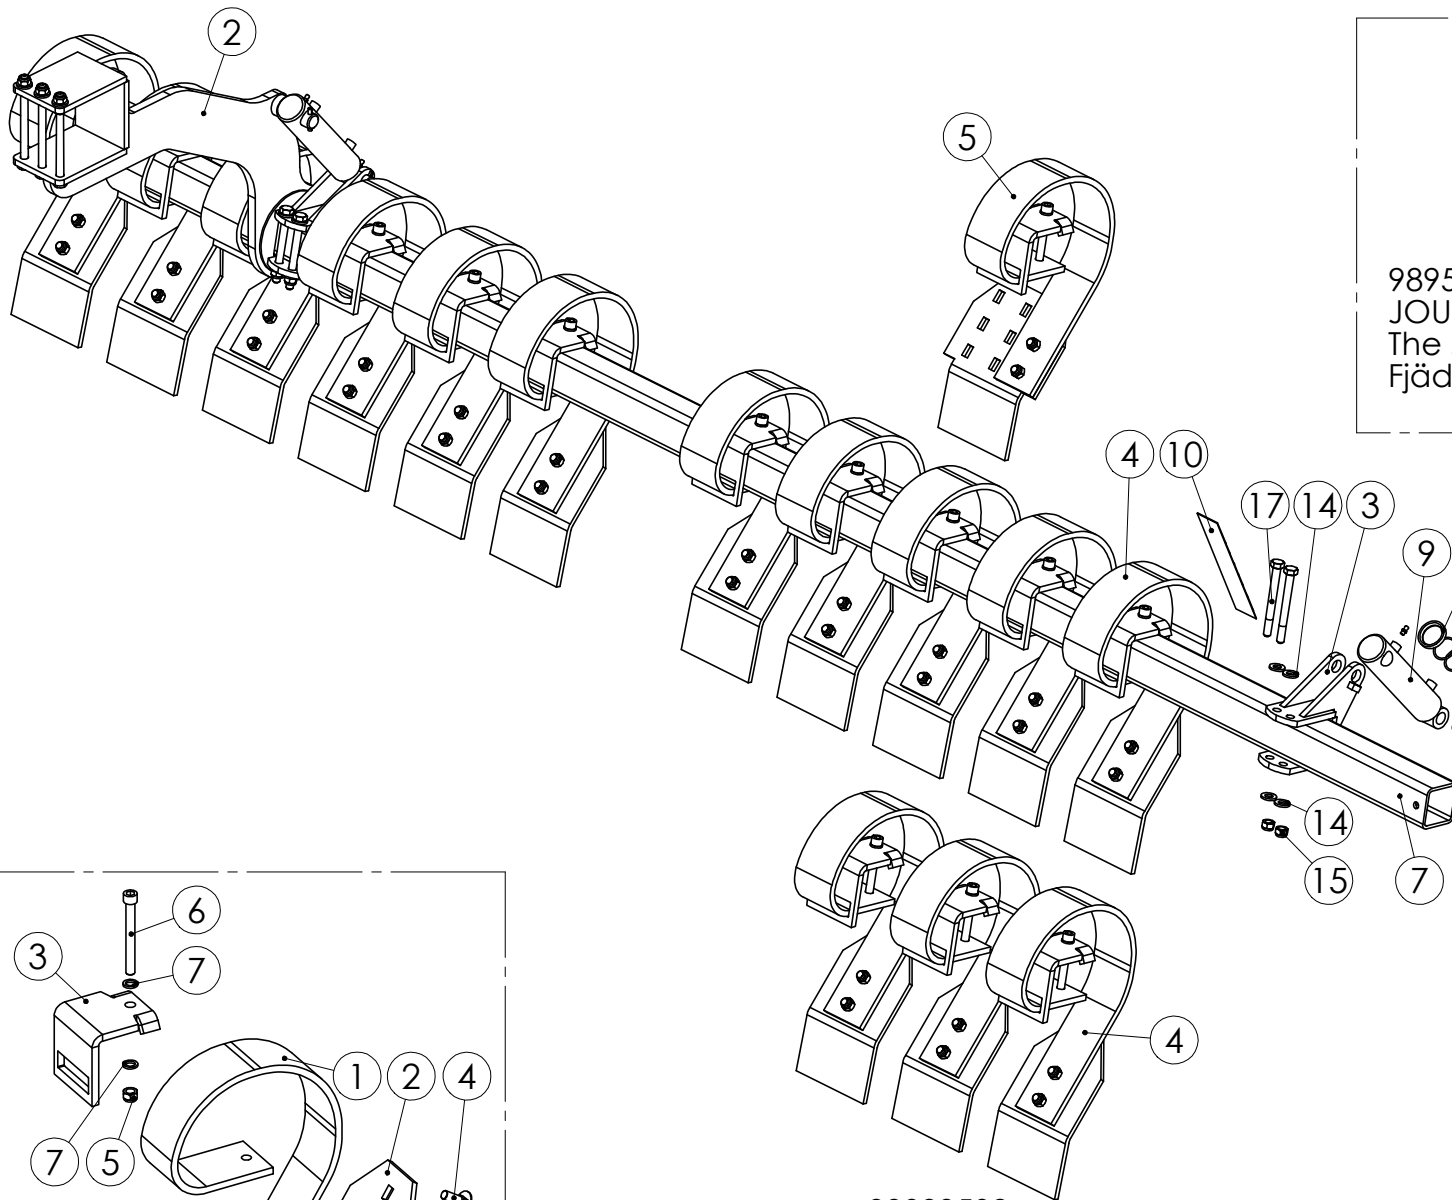

99033502
ETULATA KP. 3000
Levelling board assembly 3000
Frontsladd aggregatet 3000

98950104
JOUSIPIIKKI KP. OIK
The spring assembly rig.
Fjäderaggregatet hög.

99033502
ETULATA KP. 3000
Levelling board assembly 3000
Frontsladd aggraget 3000

Pos.	Part No	Pcs	Osan nimi	Description	Benämning	Tyyppi
1	99043773	1	Varsisto	Arms	Armar	
2	99043673	1	Varsisto	Arms	Armar	
3	98944373	2	Sylinterin korva	Cylinder lug	Cylinder fäste	
4	98849104	14	Jousipiikki	Spring tine	Efterharvpinne	
5	98950104	1	Jousipiikki	Spring tine	Efterharvpinne	
6	98611944	4	Levy	Plate	Plåt	
7	98615274	1	Putki	Tube	Rör	
8	98611844	2	Levy	Plate	Plåt	
9	98944773	2	Sylinteri	Cylinder	Cylinder	
10	98667303	1	Teippi	Decal	Decal	
11	97418543	2	Tappi	Stud	Bult	
12	99044103	1	Hydrauliikka	Hydraulic	Hydraulsystem	
13	02062771	6	Jousisokka	Spring pin	Fjäderpinne	5x32 DIN1481 55SI7ZN
14	05061303	14	Aluslaatta	Washer	Bricka	13x25x3 DIN1441 FEZN
15	02161452	10	Lukitusmutteri	Locking nut	Låsmutter	M12 DIN985 10.9ZN NYLOC
16	05003264	6	Kuusioruuvi	Hexagon bolt	Sexkantskruv	M12x160 SFS2063 M 8.8ZN
17	05003090	4	Kuusioruuvi	Hexagon bolt	Sexkantskruv	M12x120 SFS2063 M 8.8ZN
18	02011158	4	Kaulanippa	Grease nipple	Smörjnippel	AM6 DIN71412
19	01860323	1	Tiivistesarja	Gasket set	Tätning set	98944773

98849104
JOUSIPIIKKI KP.
The spring assembly
Fjäderaggregatet

Pos.	Part No	Pcs	Osan nimi	Description	Benämning	Tyyppi
1	98425104	1	Jousi	Spring	Fjäder	
2	02050314	1	Kulutusosa	Wear part	Slitdetalj	
3	98805573	1	Pidin	Holder	Klammer	
4	02080258	2	Lukkoruuvi	Set-screw	Ställskruv	M12x35 SFS2458 8.8ZN
5	02161452	3	Lukitusmutteri	Locking nut	Låsmutter	M12 DIN985 10.9ZN NYLOC
6	02130005	1	Kuusiokoloruuvi	Hexagonal socket head screw	Sexkanthållsskruv	M12 x 110 12.9
7	02070055	2	Aluslaatta	Washer	Bricka	M12 ZN Nordlock

98950104
JOUSIPIIKKI KP. OIK
The spring assembly rig.
Fjäderaggregatet hög.

Pos.	Part No	Pcs	Osan nimi	Description	Benämning	Tyyppi
1	98425104	1	Jousi	Spring	Fjäder	
2	98805573	1	Pidin	Holder	Klammer	
3	98949913	1	Kulutusosa	Wear part	Slitdetalj	
4	02130005	1	Kuusiokoloruuvi	Hexagonal socket head screw	Sexkanthållsskruv	M12 x 110 12.9
5	02070055	2	Aluslaatta	Washer	Bricka	M12 ZN Nordlock
6	02080258	2	Lukkoruuvi	Set-screw	Ställskruv	M12x35 SFS2458 8.8ZN
7	02161452	3	Lukitusmutteri	Locking nut	Låsmutter	M12 DIN985 10.9ZN NYLOC