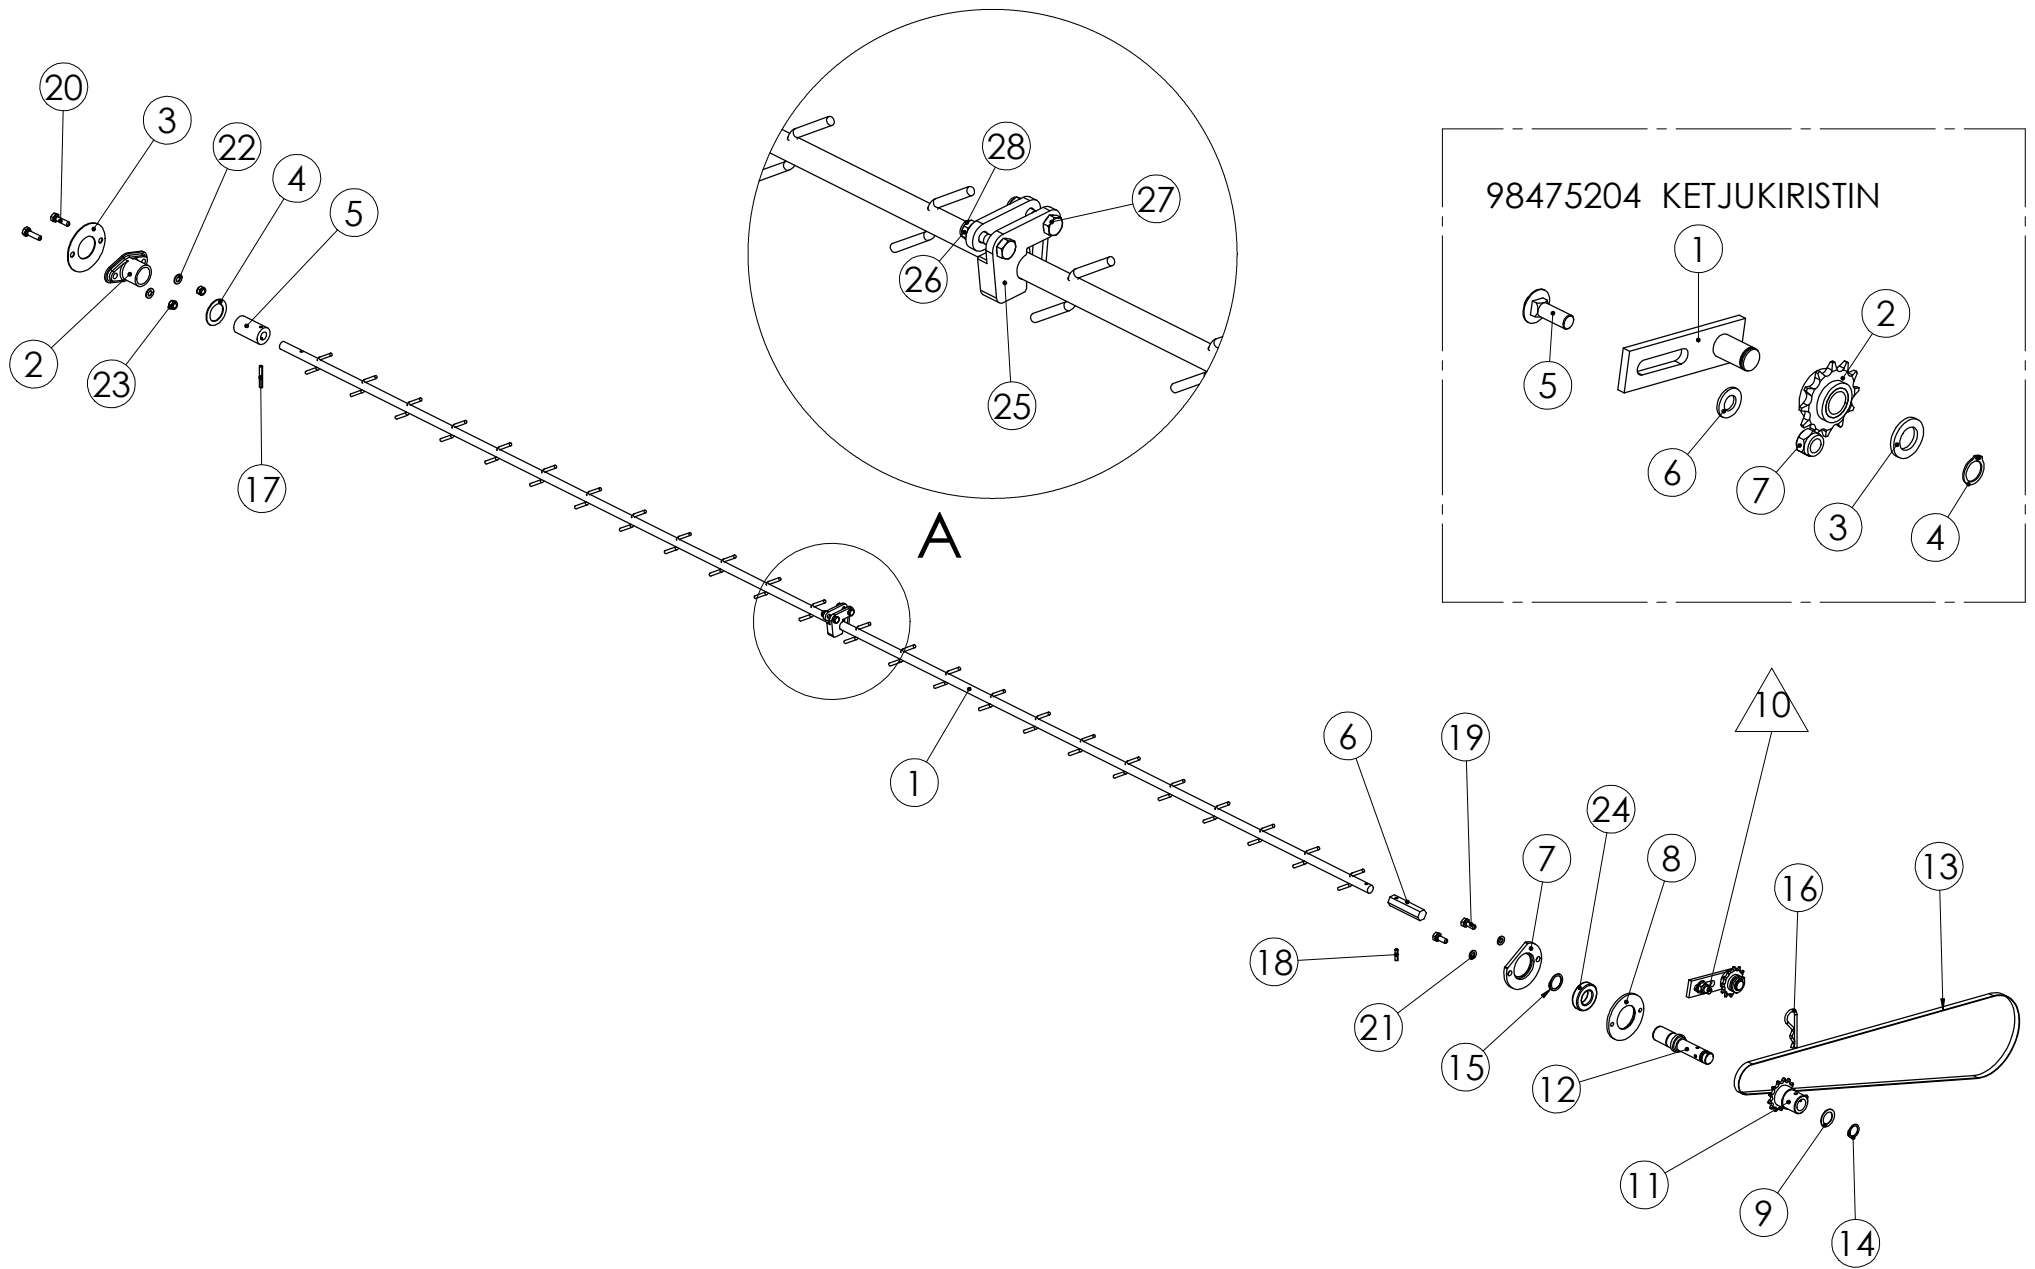

98308002 SIEMEN SEKOITUSAKSELI

98475204 KETJUKIRISTIN

Pos.	Part No	Pcs	Osan nimi	Description	Benämning	Tyyppi
1	98475364	1	Ketjunkiristin	Chain stretcher	Kedjespännare	
2	97349144	1	Ketjupyörä	Sprocket	Kedjehjul	Z12 08B
3	96793044	1	Aluslaatta	Washer	Bricka	16,5x28x3
4	01351683	1	Varmistusrengas	Circlip	Låsring	16x1 DIN 471 FE
5	02100057	1	Lukkoruuvi	Set-screw	Ställskruv	M10x30 SFS2458 8.8ZN
6	05061085	1	Aluslaatta	Washer	Bricka	ALUSLAATTA 10,5 DIN125 ZN
7	02161444	1	Lukitusmutteri	Locking nut	Låsmutter	M10 DIN985 8ZN NYLOC

98308002 SIEMEN SEKOITUSAKSELI

Pos.	Part No	Pcs	Osan nimi	Description	Benämning	Tyyppi
1	98495973	1	Akseli	Axle	Axel	L=2545
2	94411514	1	Laakeri	Bearing	Lager	
3	96154464	1	Levy	Plate	Plåt	
4	94501244	1	Aluslaatta	Washer	Bricka	31x45x1,5
5	96154344	1	Holkki	Bushing	Buchse	
6	96154244	1	Akseli	Axle	Axel	
7	96142044	1	Laippa	Flange	Fläns	
8	96141544	1	Laippa	Flange	Fläns	
9	95777444	1	Aluslaatta	Washer	Bricka	21x31x1
10	98475204	1	Ketjunkiristin	Chain stretcher	Kedjespännare	
11	98305844	1	Ketjupyörä	Sprocket	Kedjehjul	Z 13 08B
12	98311343	1	Akseli	Axle	Axel	L=121
13	01831314	1	Rullaketju	Roller chain	Rullkedja	08B-1x116
14	01351683	1	Varmistusrengas	Circlip	Låsring	20x1,2 DIN 471 FE
15	01351683	1	Varmistusrengas	Circlip	Låsring	25x1,2 DIN471 FE
16	02061954	1	Haarajousisokka	Snap pin	Fjäderpinne, R-Sprint	4x74 FEZN8
17	02062468	1	Jousisokka	Spring pin	Fjäderpinne	5x40 DIN1481ZN
18	02060157	1	Jousisokka	Spring pin	Fjäderpinne	5x20 DIN1481 ZN
19	05011895	2	Kuusioruuvi	Hexagon bolt	Sexkantskruv	M8x20 SFS2064 M8.8ZN
20	05011976	2	Kuusioruuvi	Hexagon bolt	Sexkantskruv	M8x30 SFS2064 M 8.8ZN
21	05061649	2	Aluslaatta	Washer	Bricka	B8 DIN127 FEZN
22	05061656	2	Aluslaatta	Washer	Bricka	9 SFS2042 FEZN
23	02151051	2	Lukitusmutteri	Locking nut	Låsmutter	M8 DIN985 8ZN NYLOC
24	01311351	1	Laakeri	Bearing	Lager	6005-2RS
25	94311864	2	Laakeri	Bearing	Lager	
26	05061631	2	Aluslaatta	Washer	Bricka	6,6 SFS2042 FEZN
27	05001294	2	Kuusioruuvi	Hexagon bolt	Sexkantskruv	M6x30 SFS2063 M 8.8ZN
28	02161758	2	Lukitusmutteri	Locking nut	Låsmutter	M6 DIN985 8ZN NYLOC