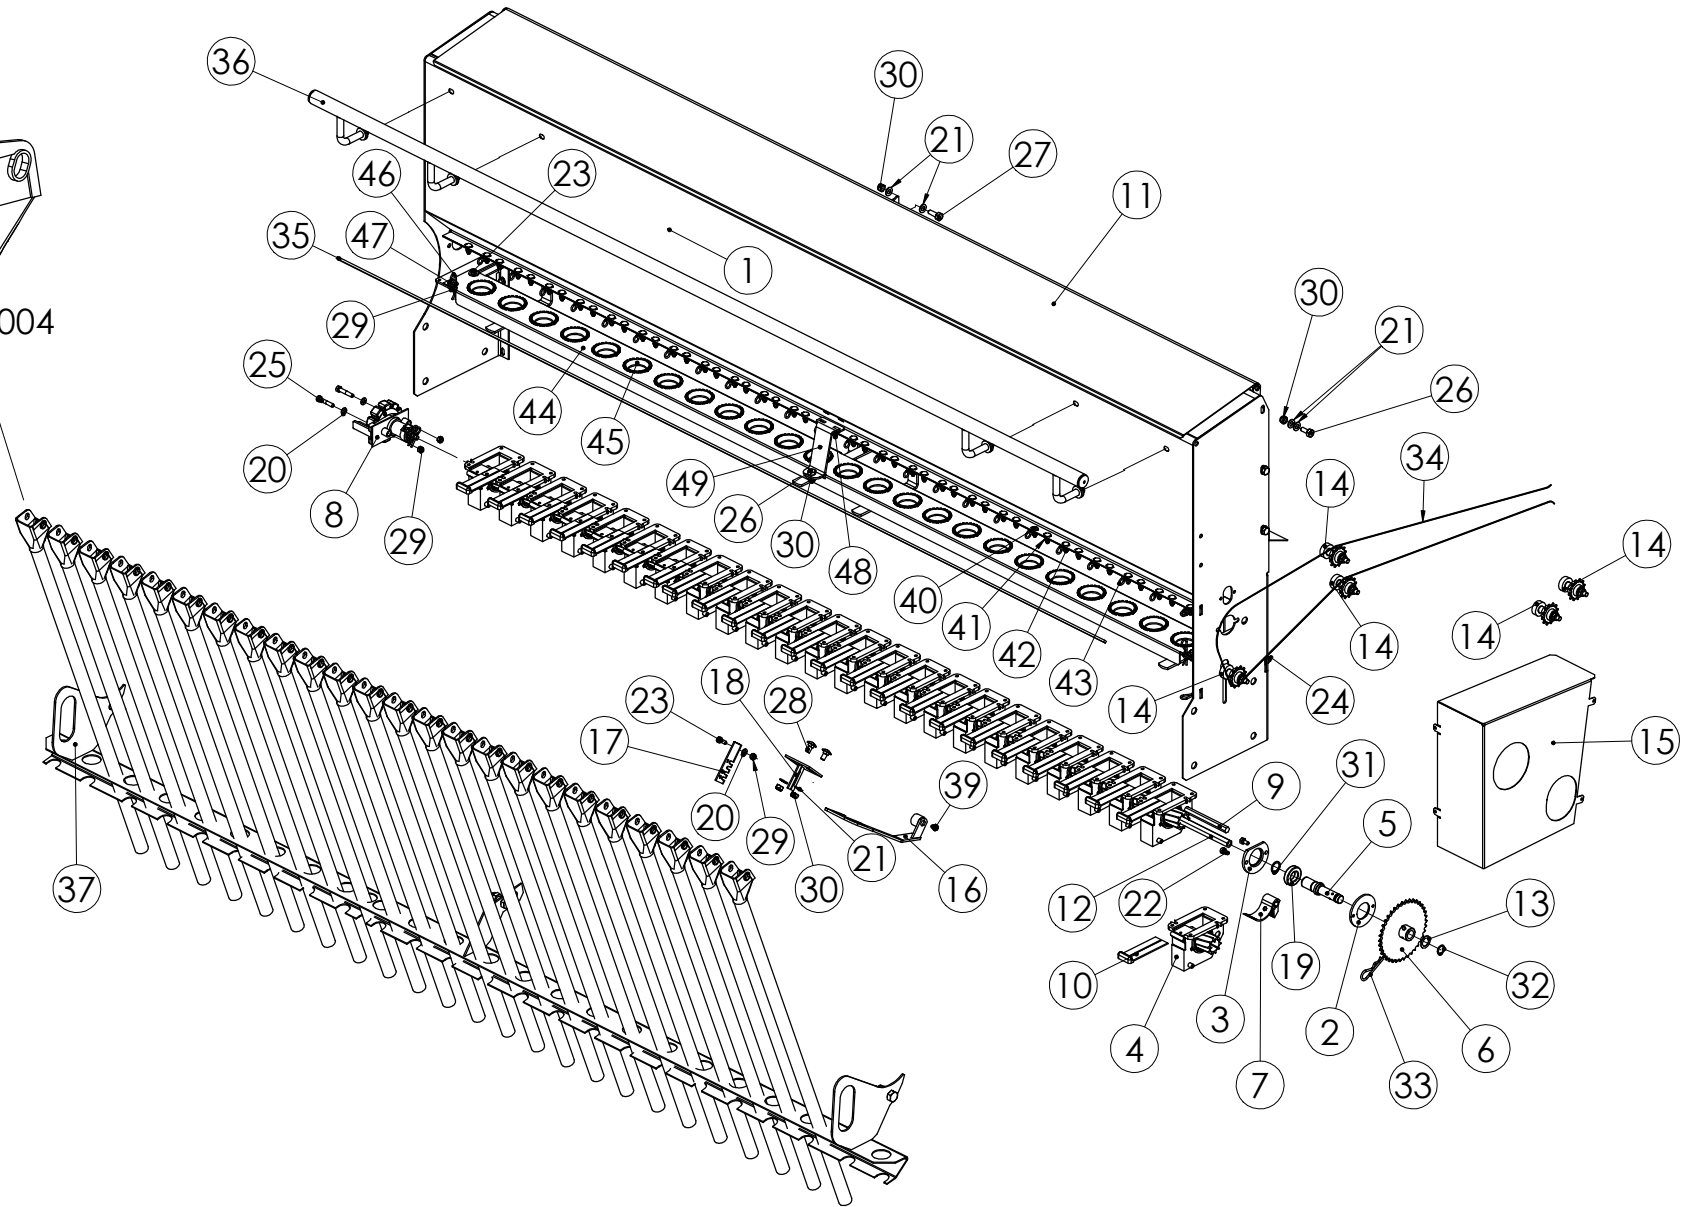

95751004

98460201 HS-LAITE

98460201 HS-LAITE

Pos.	Part No	Pcs	Osan nimi	Description	Benämning	Tyyppi
1	98471261	1	Säiliö	Hopper	Behållar	
2	96141544	1	Laippa	Flange	Fläns	
3	97812844	1	Laippa	Flange	Fläns	
4	97911003	24	Syöttökammio kp.	Feeding chamber assembly	Utmatningshuserie	
5	98311343	1	Akseli	Axle	Axel	L=121
6	98312544	1	Hammaspyörä	Toothed wheel	Kuggghjul	Z38/Z13
7	95524804	24	Pohjaläppä	Bottom flap valve	Bottenklaff	
8	97980803	1	Siemenkäsipyörä	Hand wheel	Handhjöl	
9	97288514	1	Akseli	Axle	Axel	13x2475
10	95418613	24	Sulkuluisti	Parallel slide stop valve	Avstängningsslid	
11	98386173	1	Kansi	Cover plate	Lock	
12	98472303	1	Akseli	Axle	Axel	
13	95777444	1	Aluslaatta	Washer	Bricka	21x31x1
14	98445804	5	Ketjunkturistin L=56	Chain stretcher	Kedjespännare	Z 12 L=56
15	98720862	1	Kansi	Cover plate	Lock	
16	98804673	1	Pohjal. säätövipu	Control lever	Regleringspak	
17	94497144	1	Hahlolevy	Backing plate	Gaffelplåt	
18	98039564	1	Lukituslevy	Locking plate	Lås plåt	
19	01311351	1	Laakeri	Bearing	Lager	6005-2RS
20	05061656	7	Aluslaatta	Washer	Bricka	9 SFS2042 FEZN
21	05061085	18	Aluslaatta	Washer	Bricka	ALUSLAATTA 10,5 DIN125 ZN
22	05011856	2	Kuusioruuvi	Hexagon bolt	Sexkantskruv	M8x16 SFS2064 M8.8ZN
23	05011895	5	Kuusioruuvi	Hexagon bolt	Sexkantskruv	M8x20 SFS2064 M8.8ZN
24	05011937	2	Kuusioruuvi	Hexagon bolt	Sexkantskruv	M8x25 SFS2064 M8.8ZN
25	05001765	2	Kuusioruuvi	Hexagon bolt	Sexkantskruv	M8x45 SFS2063 M 8.8ZN
26	05012345	7	Kuusioruuvi	Hexagon bolt	Sexkantskruv	M10x25 SFS2064 M8.8ZN
27	05012384	2	Kuusioruuvi	Hexagon bolt	Sexkantskruv	M10x30 SFS2064 M8.8ZN
28	02081541	2	Lukkoruuvi	Set-screw	Ställskruv	M10x20 SFS2458 4.8ZN
29	02151051	9	Lukitusmutteri	Locking nut	Låsmutter	M8 DIN985 8ZN NYLOC
30	02161444	11	Lukitusmutteri	Locking nut	Låsmutter	M10 DIN985 8ZN NYLOC
31	01351932	1	Varmistusrenkas	Circlip	Låsring	25x1,2 DIN471 FE
32	01351932	1	Varmistusrenkas	Circlip	Låsring	20x1,2 DIN 471 FE
33	02061954	1	Haarajousisokka	Snap pin	Fjäderpinne, R-Sprint	4x74 FEZN8
34	01831311	1	Rullaketju	Roller chain	Rullkedja	08B-1x202 A SFS2393
35	01341167	1	Tiiviste	Gasket	Tätning	5x8 l=2585 Musta
36	98701203	1	Kaide	Handrail	Räcke	
37	98719303	1	Hs-letkuohjain	Support	Konsol	(L=1050mm)
38	97724302	1	Kylvötaulukko	Sowing chart	Såtabel	Satabell / Sowing chart
39	05011831	1	Kuusioruuvi	Hexagon bolt	Sexkantskruv	M8x12 SFS2064 M8.8ZN
40	02081279	46	Lukkoruuvi	Set-screw	Ställskruv	M6x22 SFS2458 A4
41	05061632	48	Aluslaatta	Washer	Bricka	6,6 SFS2042 A4
42	02161759	48	Lukitusmutteri	Locking nut	Låsmutter	M6 DIN985 A4 NYLOC
43	94407644	24	Haarajousisokka	Snap pin	Fjäderpinne, R-Sprint	Ø3
44	98810563	1	Kannatin	Support	Konsol	150x2xxx
45	95675413	24	Nivelosa	Link	Led	
46	02060125	4	Haarajousisokka	Snap pin	Fjäderpinne, R-Sprint	3x72 FEZN
47	02071448	8	Korilaatta	Washer	Bricka	M8 SFSBV157 FEZN
48	02081280	2	Lukkoruuvi	Set-screw	Ställskruv	M6x25 SFS2458 A4
49	98825863	1	Kannatin	Support	Konsol