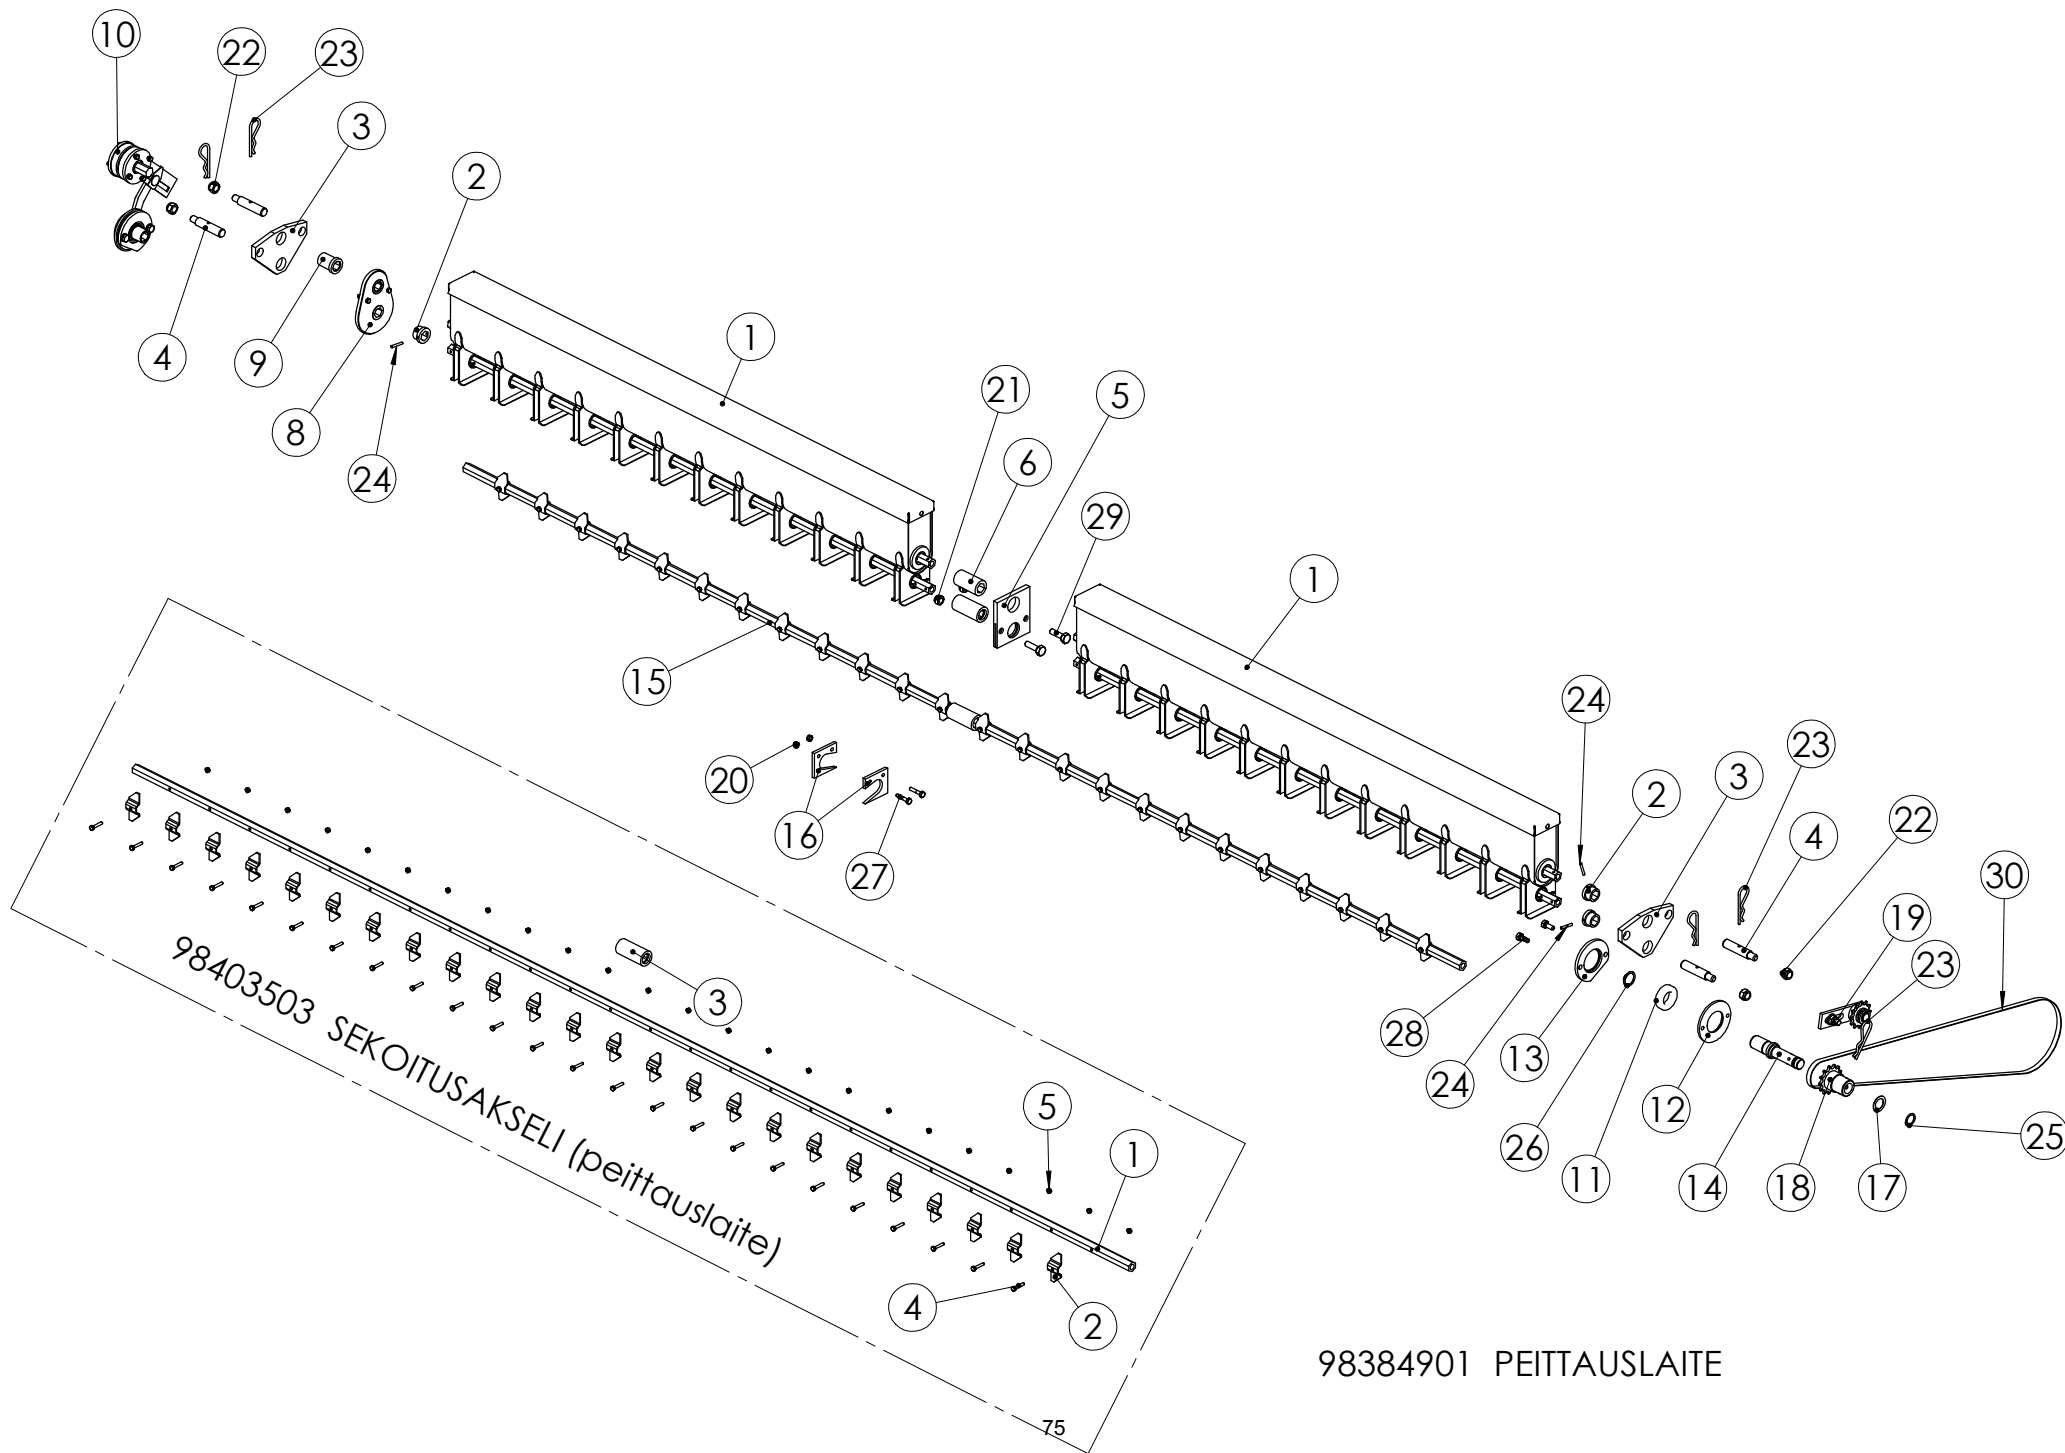

98384901 PEITTAUSLAITE

98403503 SEKOITUSAKSELI (peittauslaite)

Pos.	Part No	Pcs	Osan nimi	Description	Benämning	Tyyppi
1	98403603	1	Akseli	Axle	Axel	
2	96108244	24	Siipi	Mixing blade	Blandarvinge	
3	96108644	1	Holkki	Bushing	Buchse	L=65
4	05011327	24	Kuusioruuvi	Hexagon bolt	Sexkantskruv	M5x25 SFS2064 8.8ZN
5	02161973	24	Lukitusmutteri	Locking nut	Låsmutter	M5 DIN985 8ZN NYLOC

98384901 PEITTAUSLAITE

Pos.	Part No	Pcs	Osan nimi	Description	Benämning	Tyyppi
1	98385001	2	Kaukalo	Trough	Tråg	
2	96107244	3	Holkki	Bushing	Buchse	
3	96107004	2	Levy	Plate	Plåt	
4	98403744	4	Tappi	Stud	Bult	L=80
5	96106904	1	Levy	Plate	Plåt	
6	98403244	1	Holkki	Bushing	Buchse	L=56
7	96108644	1	Holkki	Bushing	Buchse	L=65
8	95905304	1	Vaihdelaatikko	Gear box	Växellåda	
9	98403444	1	Holkki	Bushing	Buchse	L=38
10	98473004	1	Käyttövipu	Operating	Manöverspak	
11	01311351	1	Laakeri	Bearing	Lager	6005-2RS
12	96141544	1	Laippa	Flange	Fläns	
13	96142044	1	Laippa	Flange	Fläns	
14	98311343	1	Akseli	Axle	Axel	L=121
15	98403503	1	Sekoitusakseli	Mixer shaft	Blandningsaxel	
16	96108404	2	Laakeri	Bearing	Lager	
17	95777444	1	Aluslaatta	Washer	Bricka	21x31x1
18	98305844	1	Ketjupyörä	Sprocket	Kedjehjul	Z 13 08B
19	98475204	1	Ketjunkiristin	Chain stretcher	Kedjespännare	
20	02161758	2	Lukitusmutteri	Locking nut	Låsmutter	M6 DIN985 8ZN NYLOC
21	02161444	2	Lukitusmutteri	Locking nut	Låsmutter	M10 DIN985 8ZN NYLOC
22	02161451	4	Lukitusmutteri	Locking nut	Låsmutter	M12 DIN985 8ZN NYLOC
23	02061954	5	Haarajousisokka	Snap pin	Fjäderpinne, R-Sprint	4x74 FEZN8
24	02063126	3	Jousisokka	Spring pin	Fjäderpinne	4x28 DIN1481 55SI7ZN
25	01351065	1	Varmistusrenkas	Circlip	Låsring	20x1,2 DIN 471 FE
26	01351040	1	Varmistusrenkas	Circlip	Låsring	25x1,2 DIN471 FE
27	05001294	2	Kuusioruuvi	Hexagon bolt	Sexkantskruv	M6x30 SFS2063 M 8.8ZN
28	05011895	2	Kuusioruuvi	Hexagon bolt	Sexkantskruv	M8x20 SFS2064 M8.8ZN
29	05012426	2	Kuusioruuvi	Hexagon bolt	Sexkantskruv	M10x35 SFS2064 M8.8ZN
30	01831314	1	Rullaketju	Roller chain	Rullkedja	08B-1x116