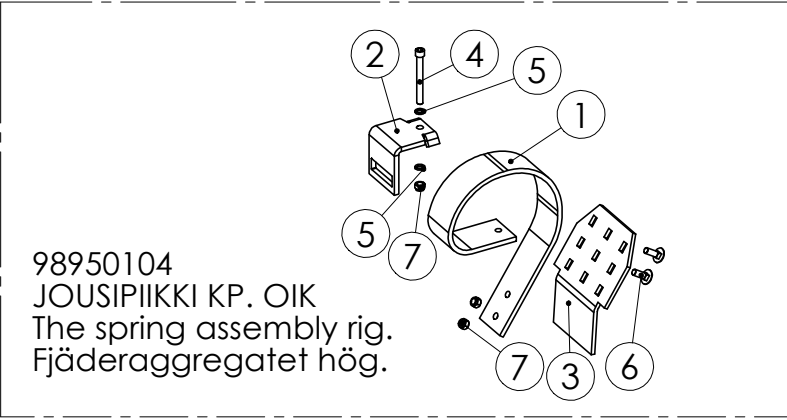

98950104
JOUSIPIIKKI KP. OIK
The spring assembly rig.
Fjäderaggregatet hög.