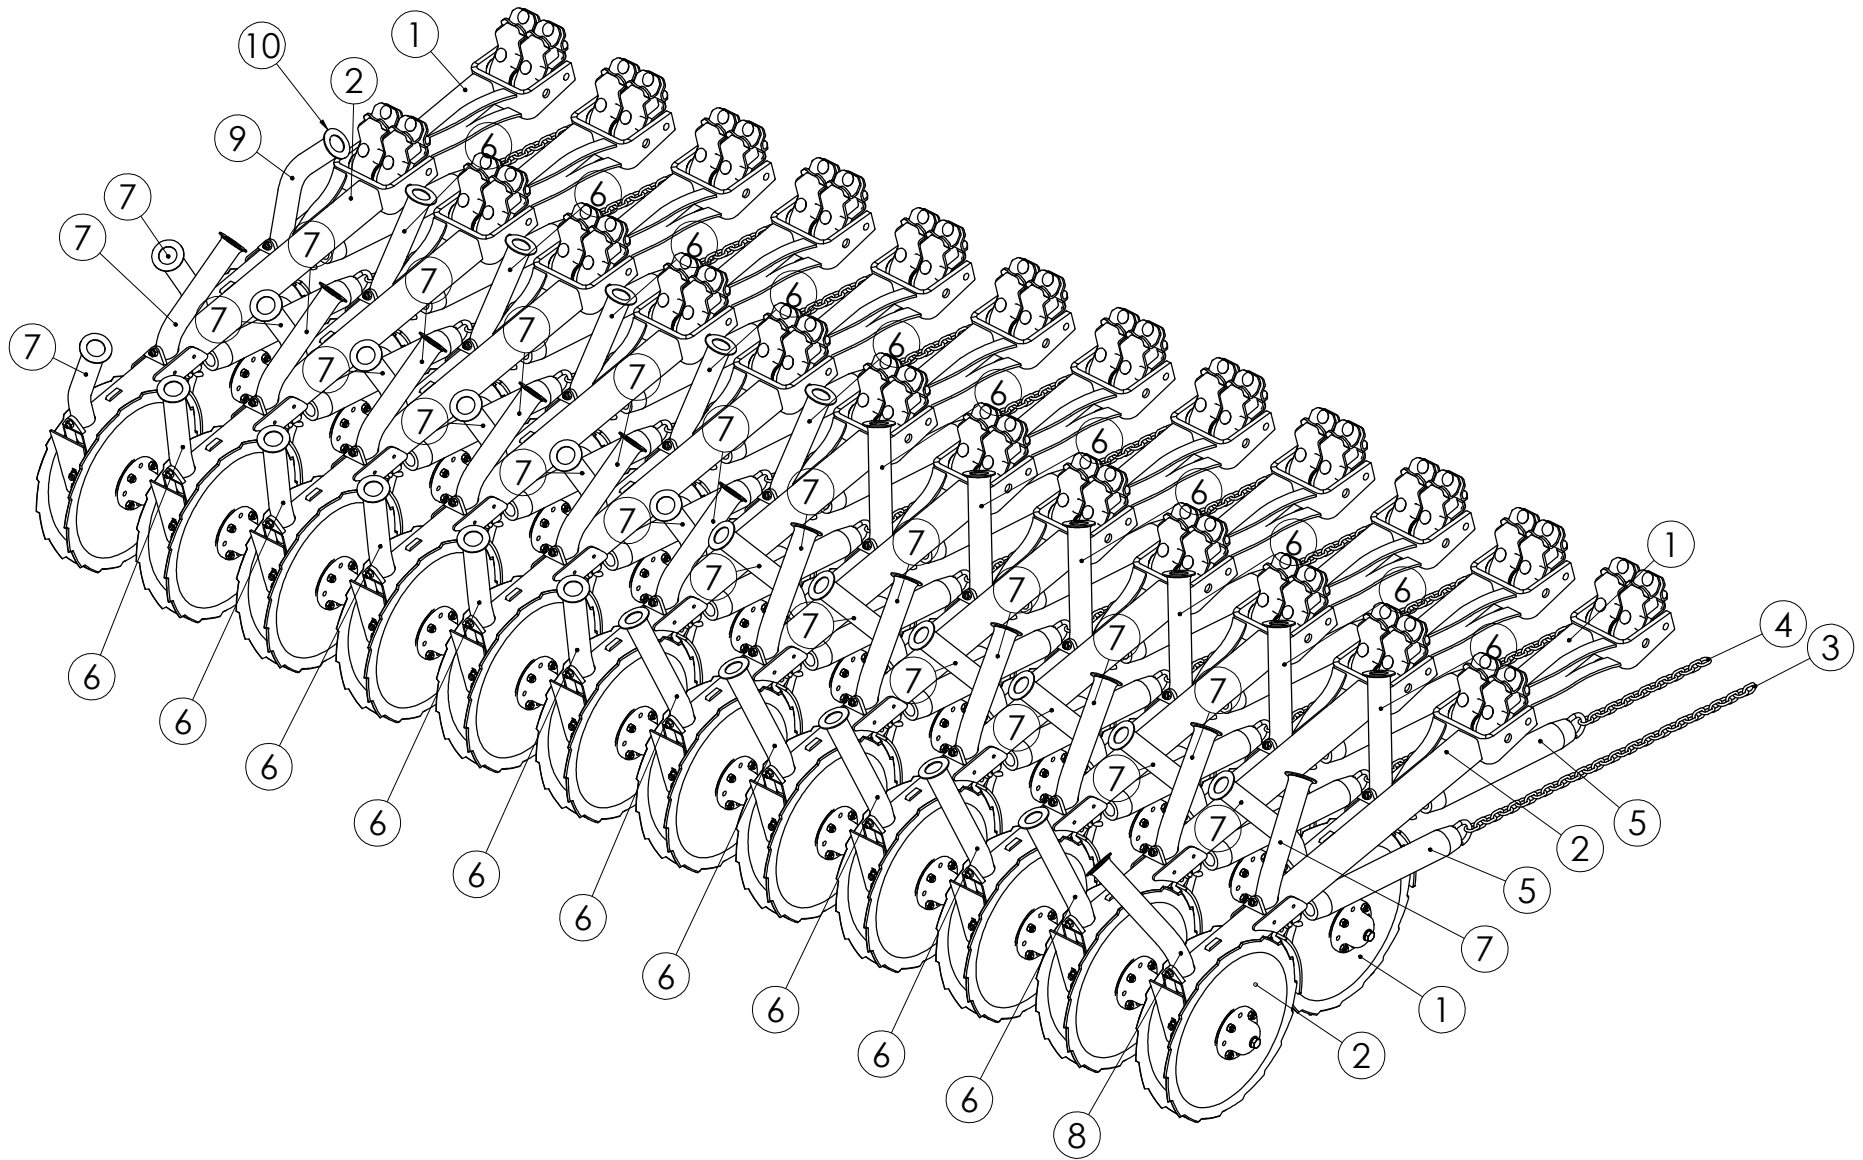

98981702 VANTAISTO 3000

98981702 VANTAISTO 3000

Pos.	Part No	Pcs	Osan nimi	Description	Benämning	Tyyppi
1	98980502	12	Vannas	Coulter	Bill	
2	98980602	12	Vannas	Coulter	Bill	
3	98980744	12	Ketju	Chain	Kedja	DIN 5685-G-5x21 SISÄMITTA 9,5 34-LENKKIÄ
4	98980844	12	Ketju	Chain	Kedja	DIN 5685-G-5x21 SISÄMITTA 9,5 15-LENKKIÄ
5	98707874	24	Jousi	Spring	Fjäder	Ø8xDu40/50/40xLo416
6	98592964	21	Putki	Tube	Rör	15°
7	98592864	25	Putki	Tube	Rör	30°
8	98981264	1	Putki	Tube	Rör	45°
9	99014564	1	Putki 45°vasen	Tube	Rör	45°vasen
10	99014644	48	Peitelevy	Cover plate	Skuddsplåt	58/33