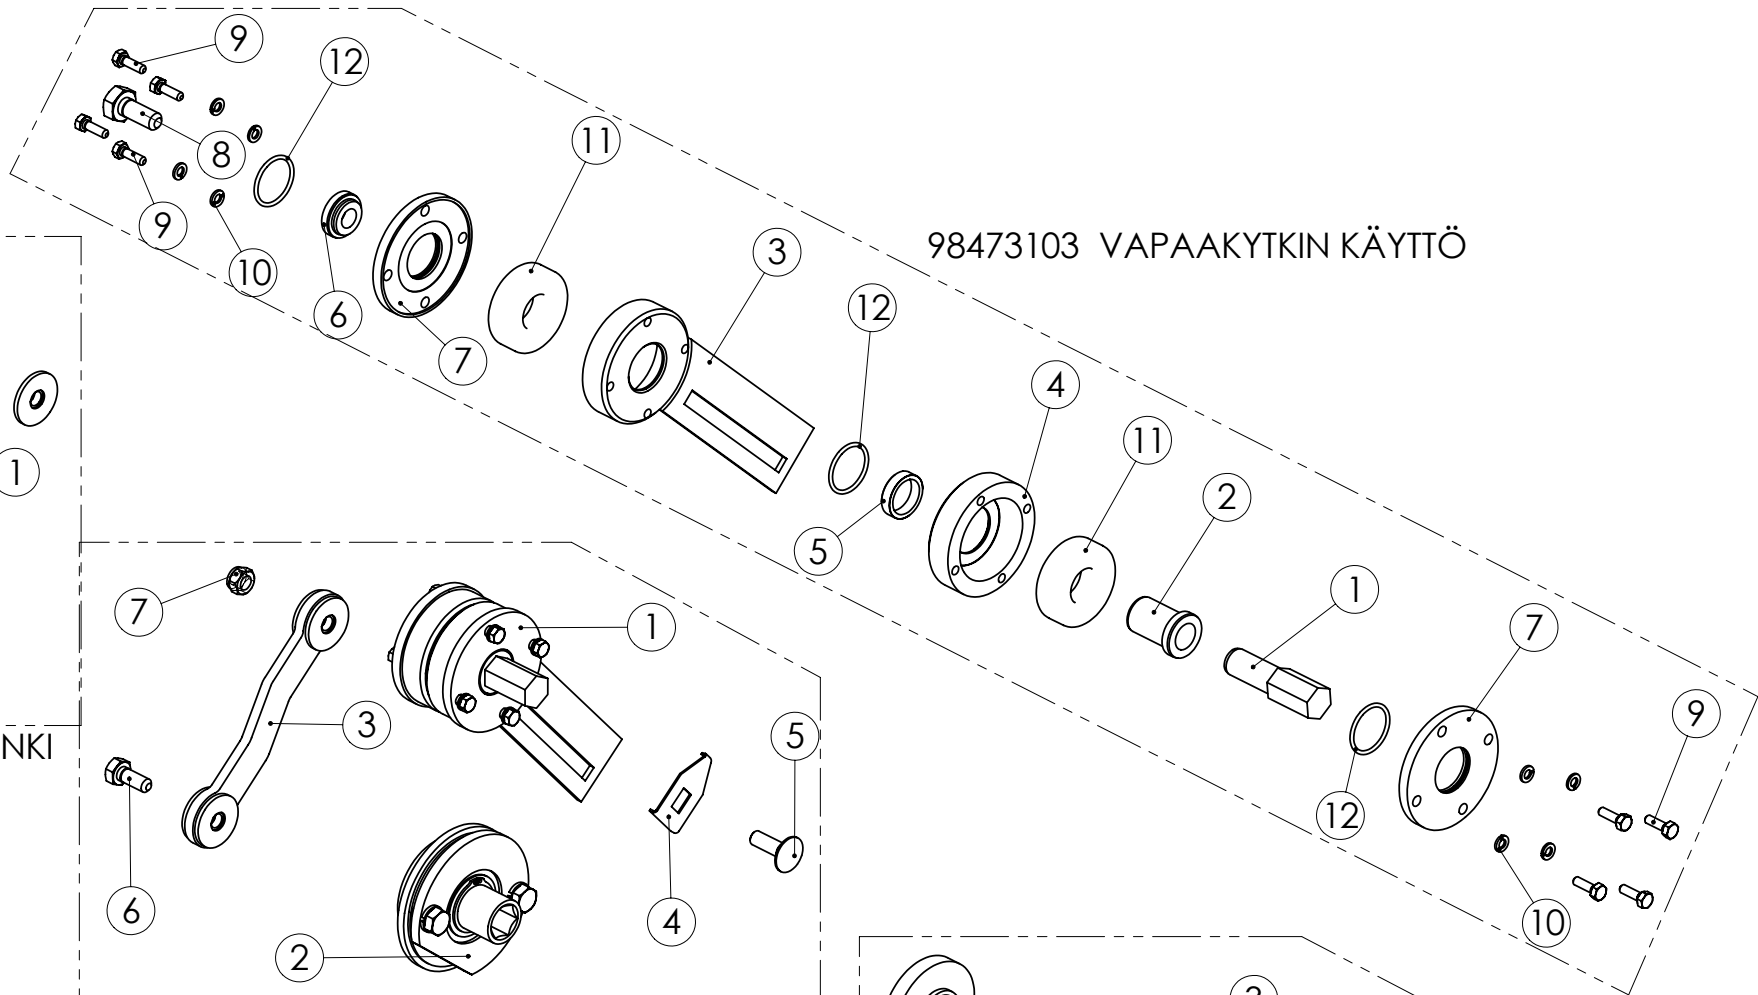

96109904 KIERTOKANKI

98473004 SÄÄTÖOSAT

95905304 KASETTIVAIHDE

98473103 VAPAAKYTKIN KÄYTTÖ

96141104 EPÄKESKO JA LAAKERI

Pos.	Part No	Pcs	Osan nimi	Description	Benämning	Tyyppi
1	95905444	1	Levy	Plate	Plåt	
2	95905544	1	Levy	Plate	Plåt	
3	95905604	1	Hammaspyörä	Toothed wheel	Kugghjul	
4	95905704	1	Hammaspyörä	Toothed wheel	Kugghjul	
5	95905844	2	Väliholkki	Spacer	Distansstycke	
6	05011327	2	Kuusioruuvi	Hexagon bolt	Sexkantskruv	M5x25 SFS2064 8.8ZN
7	02161973	2	Lukitusmutteri	Locking nut	Låsmutter	M5 DIN985 8ZN NYLOC