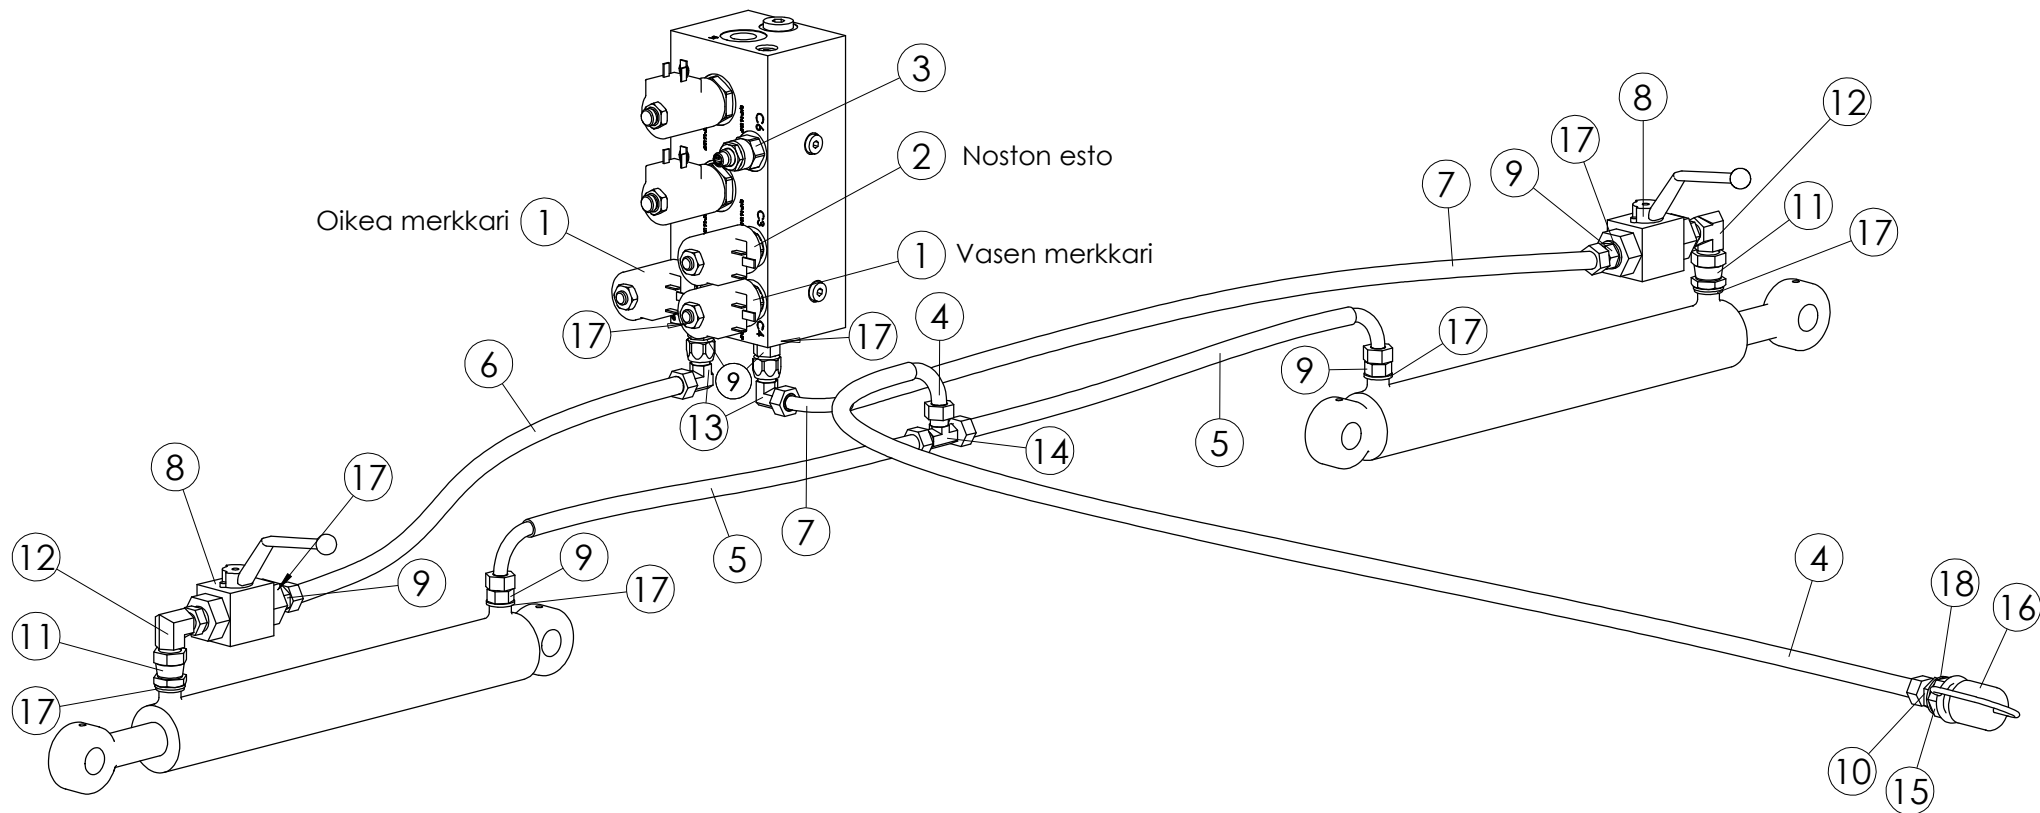

98683503 LAUTANEN+VARSI,VASEN

Pos.	Part No	Pcs	Osan nimi	Description	Benämning	Tyyppi
1	98678073	1	Varsisto	Arms	Armar	
2	98705203	1	Akseli+napa	Axle+hub	Axel+nab	
3	02161028	1	Kuusiomutteri	Hexagon nut	Sexkantmutter	M20x1,5 SFS2069ZN
4	98725713	1	Kiekko	Disc	Tallrik	3x360 OIKEA
5	98592073	1	Laippa	Flange	Fläns	
6	98804104	1	Tiiviste	Gasket	Tätning	0,5xØ40xØ20
7	01343245	1	Tiiviste	Gasket	Tätning	52,07x2,62 SMS 1586 NBR
8	02081502	4	Lukkoruuvi	Set-screw	Ställskruv	M8x35 SFS2458 8.8ZN
9	02151051	8	Lukitusmutteri	Locking nut	Låsmutter	M8 DIN985 8ZN NYLOC