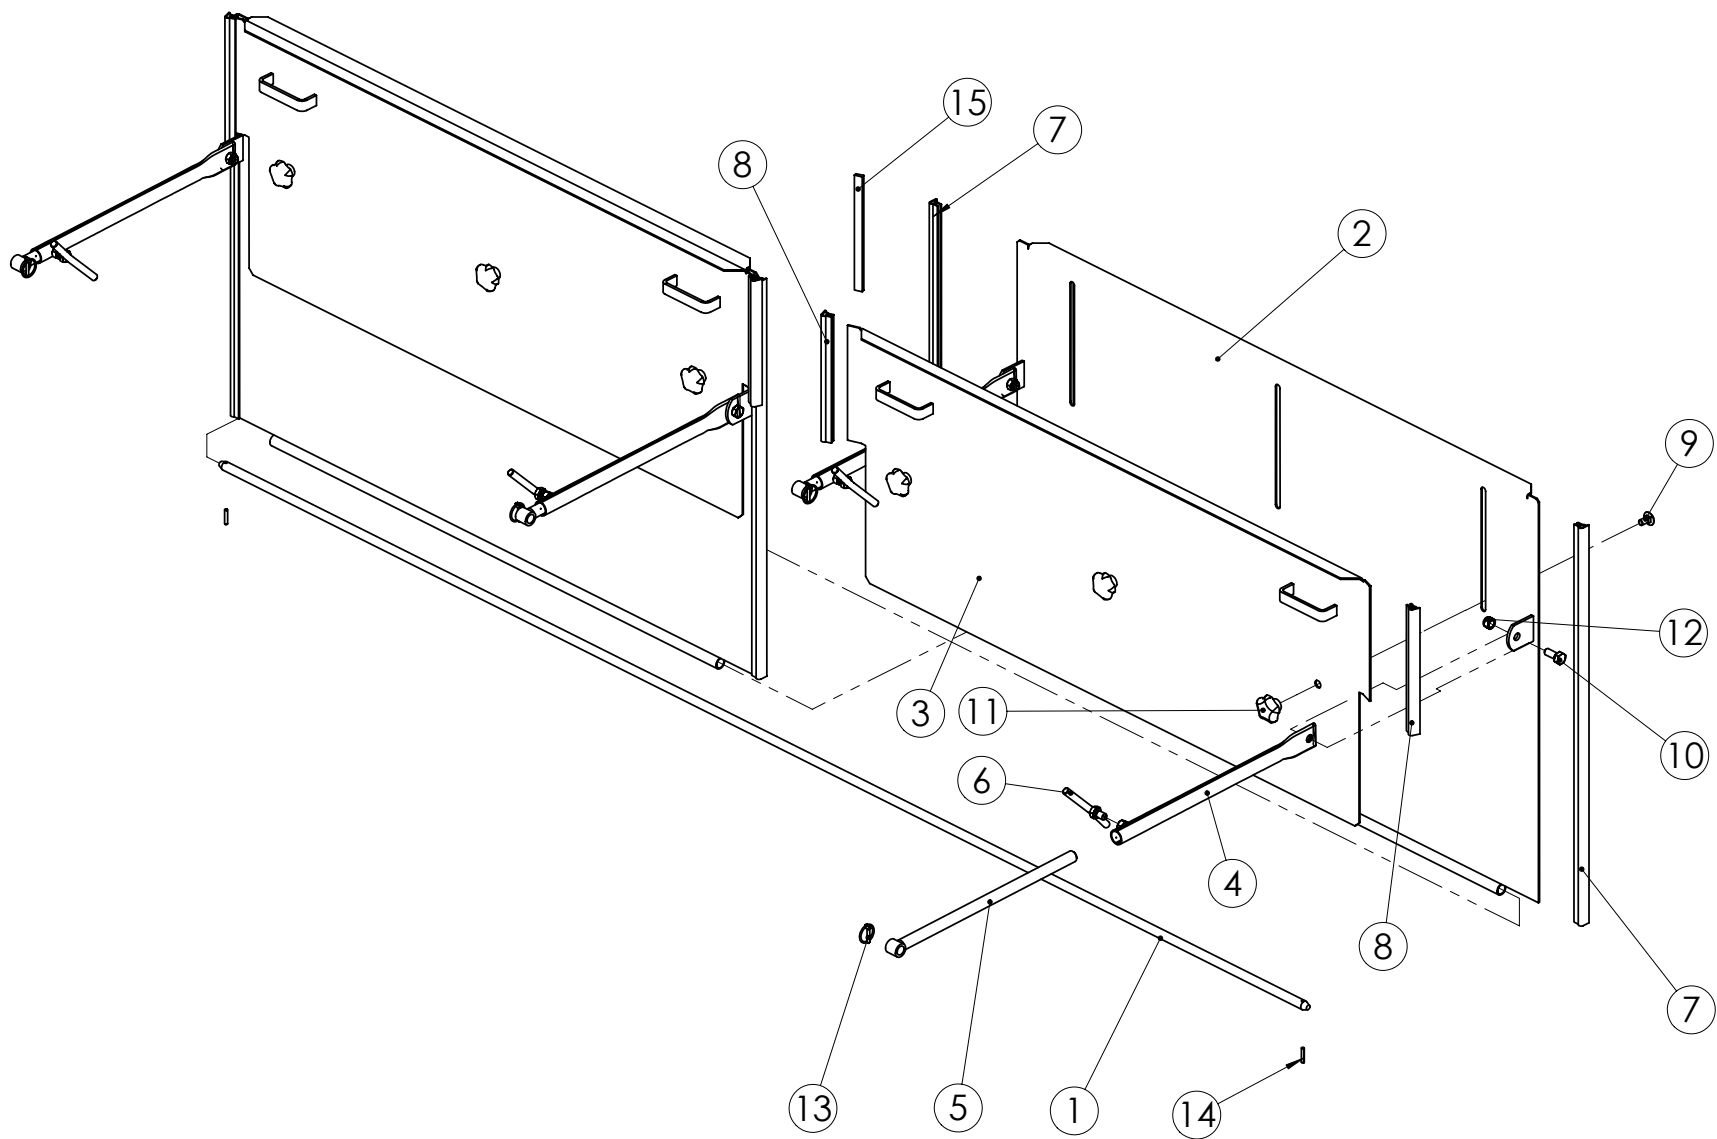

98500501 VÄLISEINÄ 3000 KP.

98500501 VÄLISEINÄ 3000 KP.

Pos.	Part No	Pcs	Osan nimi	Description	Benämning	Tyyppi
1	98407504	1	Akseli	Axle	Axel	16x2645
2	98500661	2	Väliseinä	Partition wall	Mellanvägg	
3	98407062	2	Hahlolevy	Backing plate	Gaffelplåt	
4	97592613	4	Säätöputki	Adjuster sleeve	Ansättarbussning	
5	97592814	4	Säätötanko	Adjuster arm	Ansätтар arm	
6	97593114	4	Kahva	Hand spoke	Handspak	
7	98500904	4	Tiiviste	Gasket	Tätning	
8	98407704	4	Tiiviste	Gasket	Tätning	
9	02081496	6	Lukkoruuvi	Set-screw	Ställskruv	M10x20 SFS2458 8.8 RUOST.
10	05012786	4	Kuusioruuvi	Hexagon bolt	Sexkantskruv	M12x30 SFS2064 M8.8ZN
11	02011050	6	Nuppi	Knop	Knopp	VC 192/50 BM10
12	02161451	4	Lukitusmutteri	Locking nut	Låsmutter	M12 DIN985 8ZN NYLOC
13	02062242	4	Rengassokka	Linch pin	Sprint	4,5x40 FEZN
14	02062450	2	Jousisokka	Spring pin	Fjäderpinne	5x28 DIN1481 55SI7ZN
15	98407204	2	Tiiviste	Gasket	Tätning