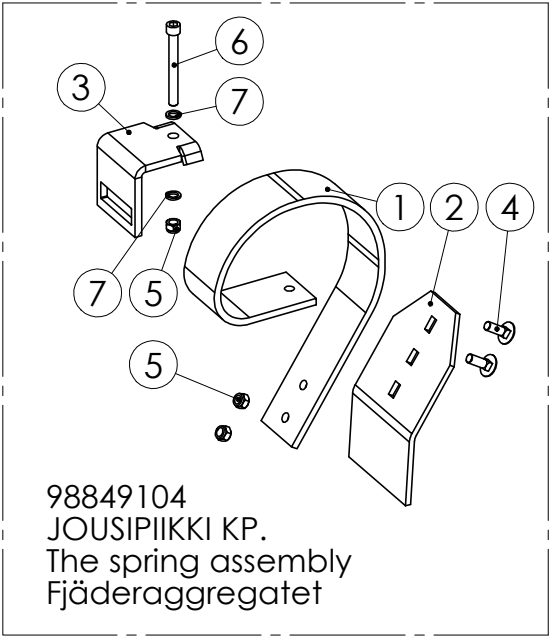

98849104
JOUSIPIIKKI KP.
The spring assembly
Fjäderaggregatet