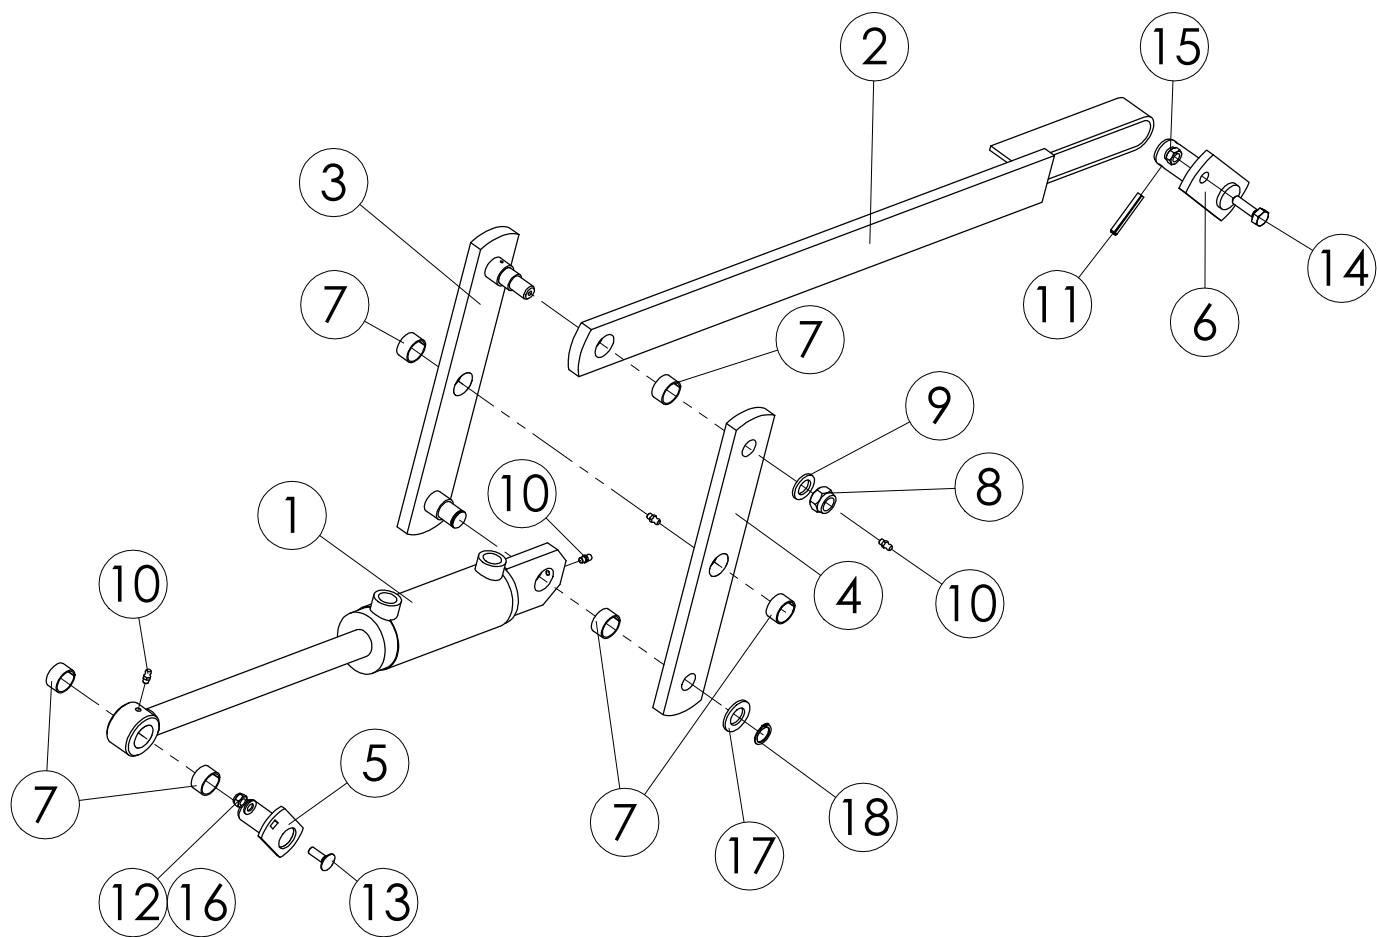

98995203 RAJOITUSTELESKOOPPI

Pos.	Part No	Pcs	Osan nimi	Description	Benämning	Tyyppi
1	98999243	1	Yläputki	Top frame	Överram	
2	98999143	1	Alaputki	Fastening parts	Fästdetaljer	
3	97021404	3	Magneetti	Magnet	Magnet	Ø20x4,3x10
4	97021504	3	Aluslevy	Bottom plate	Bottenplatta	
5	98999773	1	Suojalevy	Cover plate	Lock	
6	98996044	1	Väliholkki	Spacer	Distansstycke	
7	02051060	3	Anturi + Johto	Cable + Connector	Sensor + Kabel	FSA9S35MT
8	05012345	1	Kuusioruuvi	Hexagon bolt	Sexkantskruv	M10x25 SFS2064 M8.8ZN
9	02081277	2	Lukkoruuvi	Set-screw	Ställskruv	M6x20 SFS2458 8.8ZN
10	05061893	3	Uppokantaruuvi	Flush screw	Skruv med försänkt huvud	M4x25 DIN 963 8.8ZN
11	05061085	9	Aluslaatta	Washer	Bricka	ALUSLAATTA 10,5 DIN125 ZN
12	05061305	1	Aluslaatta	Washer	Bricka	M10 DIN 9021
13	05061046	2	Aluslaatta	Washer	Bricka	B6 DIN127 FEZN
14	02151044	3	Lukitusmutteri	Locking nut	Låsmutter	M4 DIN985 NYLOC
15	02161773	2	Siipimutteri	Wing nut	Mutter	M6 DIN315 G 4ZN
16	02040898	1	Tulppa	Plug	Plugg	SN-H-30 musta

98710604 PAINOTUSVIVUSTO, 3000-4000