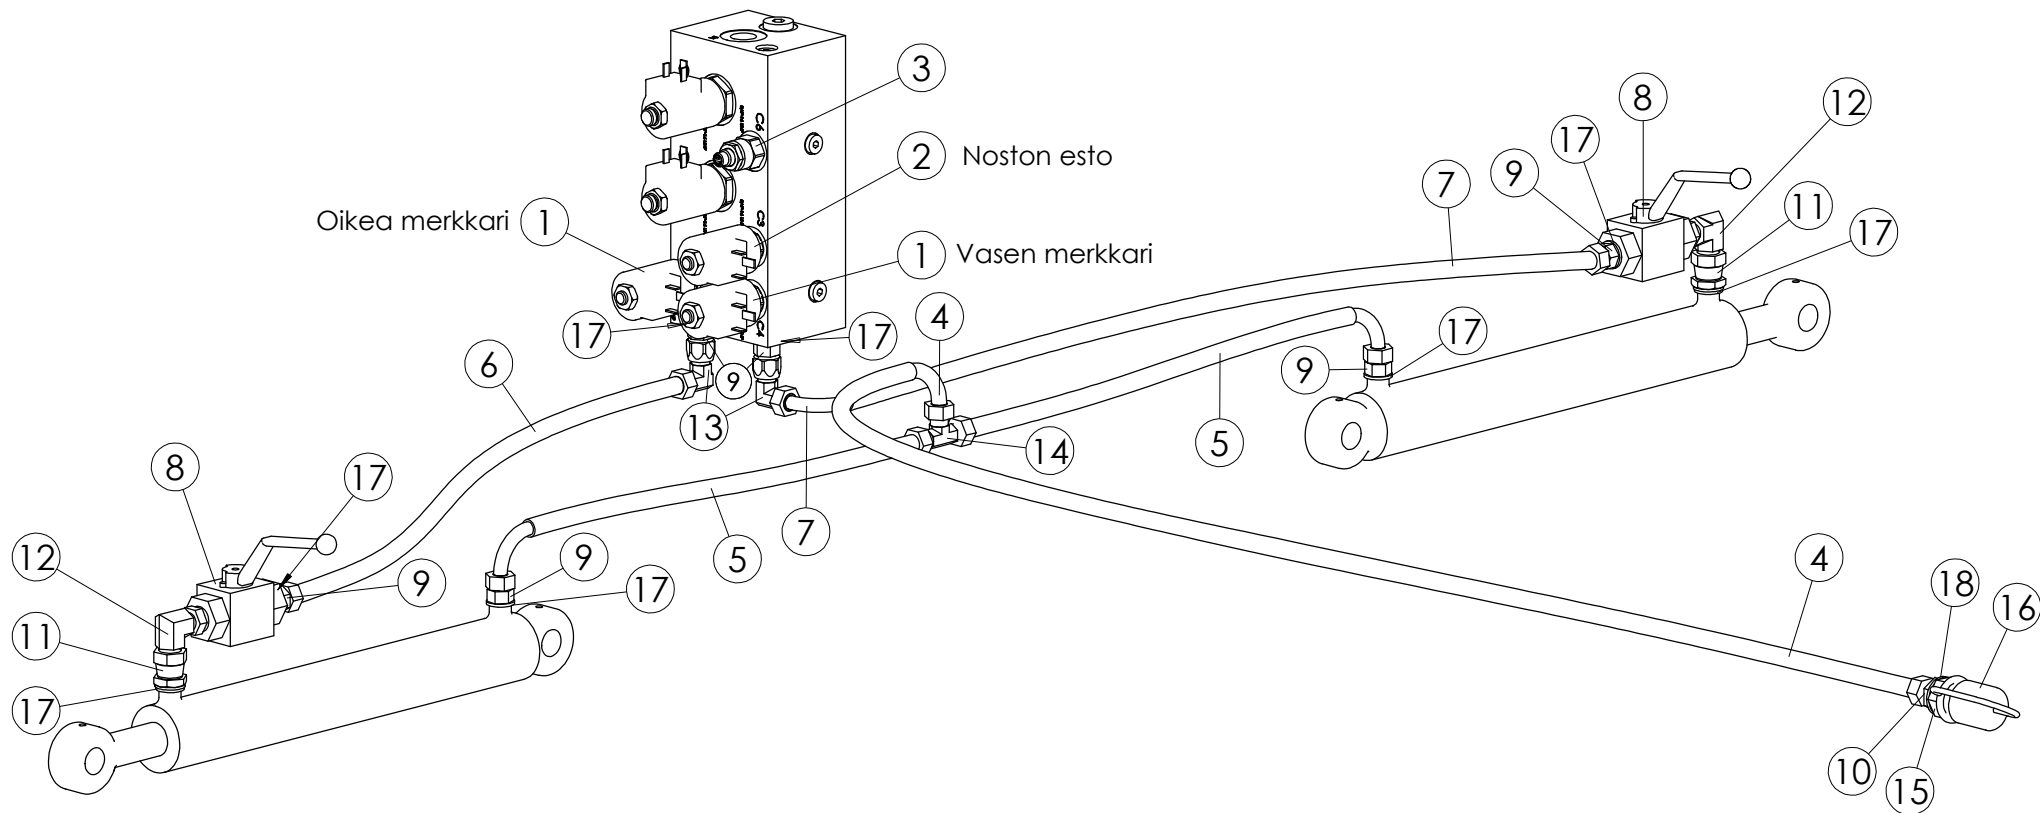

98683503 LAUTANEN+VARSI, VASEN

Pos.	Part No	Pcs	Osan nimi	Description	Benämning	Tyyppi
1	98678073	1	Varsisto	Arms	Armar	
2	98705203	1	Akseli+napa	Axle+hub	Axel+nab	
3	02161028	1	Kuusiomutteri	Hexagon nut	Sexkantmutter	M20x1,5 SFS2069ZN
4	98725713	1	Kiekko	Disc	Tallrik	3x360 OIKEA
5	98592073	1	Laippa	Flange	Fläns	
6	98804104	1	Tiiviste	Gasket	Tätning	0,5xØ40xØ20
7	01343245	1	Tiiviste	Gasket	Tätning	52,07x2,62 SMS 1586 NBR
8	02081502	4	Lukkoruuvi	Set-screw	Ställskruv	M8x35 SFS2458 8.8ZN
9	02151051	8	Lukitusmutteri	Locking nut	Låsmutter	M8 DIN985 8ZN NYLOC