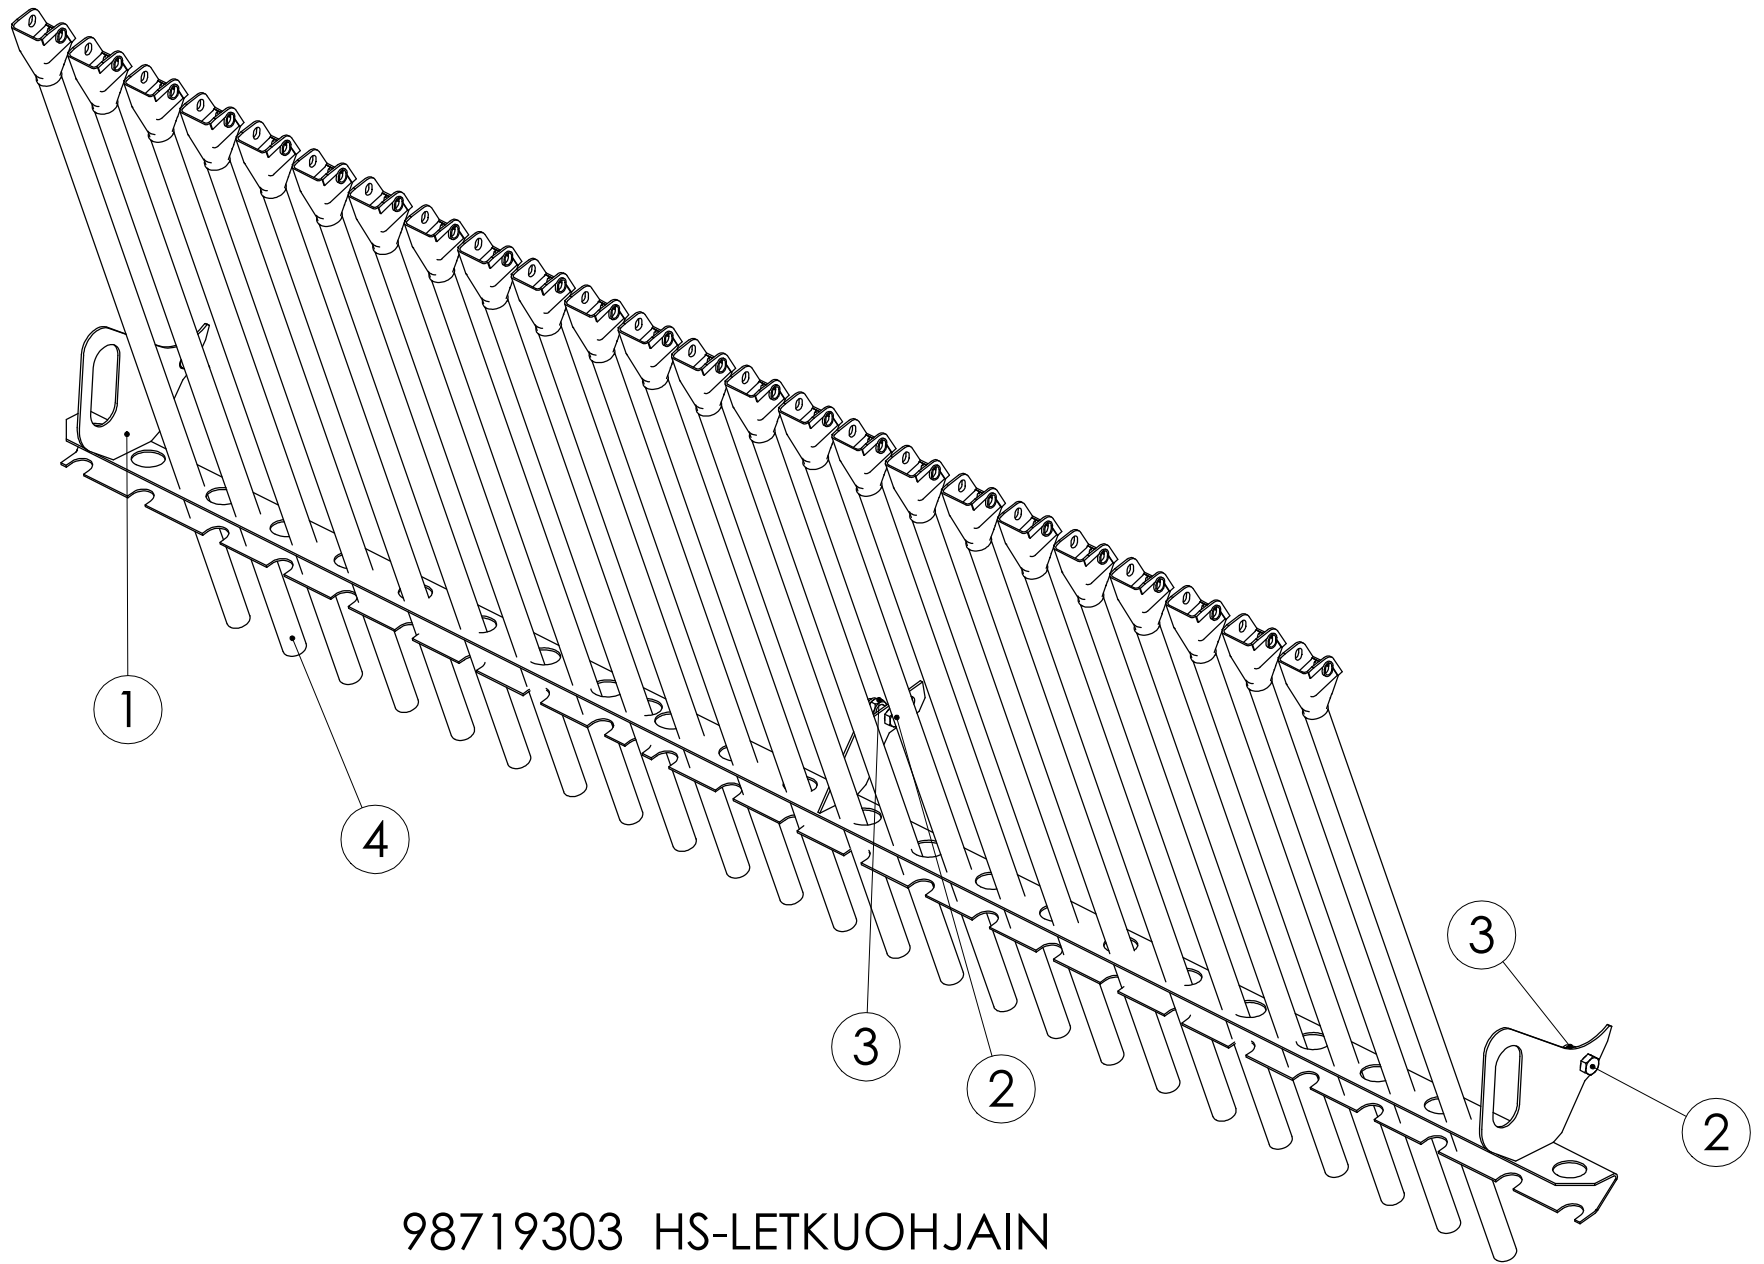

98375702 SIEMENSEULA

98375702 SIEMENSEULA

Pos.	Part No	Pcs	Osan nimi	Description	Benämning	Tyyppi
1	98375971	1	Seula	Sieve	Säll	
2	98375871	1	Seula	Sieve	Säll	

98460201 HS-LAITE 3000

98460201 HS-LAITE

Pos.	Part No	Pcs	Osan nimi	Description	Benämning	Tyyppi
1	98471261	1	Säiliö	Hopper	Behållar	
2	96141544	1	Laippa	Flange	Fläns	
3	97812844	1	Laippa	Flange	Fläns	
4	97911003	24	Syöttökammio kp.	Feeding chamber assembly	Utmatningshusserie	
5	98311343	1	Akseli	Axle	Axel	L=121
6	98312544	1	Hammasyörä	Toothed wheel	Kugghjul	Z38/Z13
7	95524804	24	Pohjaläppä	Bottom flap valve	Bottenklaff	
8	97980803	1	Siemenkäsipyörä	Hand wheel	Handhjul	
9	97288514	1	Akseli	Axle	Axel	13x2475
10	95418613	24	Sulkuluisti	Parallel slide stop valve	Avstängningssslid	
11	98386173	1	Kansi	Cover plate	Lock	
12	98472303	1	Akseli	Axle	Axel	
13	95777444	1	Aluslaatta	Washer	Bricka	21x31x1
14	98445804	5	Ketjunkiristin L=56	Chain stretcher	Kedjespännare	Z 12 L=56
15	98720862	1	Kansi	Cover plate	Lock	
16	98804613	1	Pohjal. säätövipu	Control lever	Regleringspak	
17	94497144	1	Hahlolevy	Backing plate	Gaffelplåt	
18	98039564	1	Lukituslevy	Locking plate	Lås plåt	
19	01311351	1	Laakeri	Bearing	Lager	6005-2RS
20	05061656	7	Aluslaatta	Washer	Bricka	9 SFS2042 FEZN
21	05061085	18	Aluslaatta	Washer	Bricka	11 SFS2042 FEZN
22	05011856	2	Kuusioruuvi	Hexagon bolt	Sexkantskruv	M8x16 SFS2064 M8.8ZN
23	05011895	5	Kuusioruuvi	Hexagon bolt	Sexkantskruv	M8x20 SFS2064 M8.8ZN
24	05011937	2	Kuusioruuvi	Hexagon bolt	Sexkantskruv	M8x25 SFS2064 M8.8ZN
25	05001765	2	Kuusioruuvi	Hexagon bolt	Sexkantskruv	M8x45 SFS2063 M 8.8ZN
26	05012345	7	Kuusioruuvi	Hexagon bolt	Sexkantskruv	M10x25 SFS2064 M8.8ZN
27	05012384	2	Kuusioruuvi	Hexagon bolt	Sexkantskruv	M10x30 SFS2064 M8.8ZN
28	02081541	2	Lukkoruuvi	Set-screw	Ställskruv	M10x20 SFS2458 4.8ZN
29	02151051	9	Lukitusmutteri	Locking nut	Låsmutter	M8 DIN985 8ZN NYLOC
30	02161444	11	Lukitusmutteri	Locking nut	Låsmutter	M10 DIN985 8ZN NYLOC
31	01351040	1	Varmistusrengas	Circlip	Låsring	25x1,2 DIN471 FE
32	01351065	1	Varmistusrengas	Circlip	Låsring	20x1,2 DIN 471 FE
33	02061954	1	Haarajousisokka	Snap pin	Fjäderpinne, R-Sprint	4x74 FEZN8
34	01341167	1	Tiiviste	Gasket	Tätning	5x8 l=2585 Musta
35	98701203	1	Kaide	Handrail	Räcke	
36	98719303	1	Hs-letkuohjain	Support	Konsol	(L=1050mm)
37	01832683	1	Rullaketju	Roller chain	Rullkedja	08B-1x254 A SFS2393
38	97724302	1	Kylvötaulukko	Sowing chart	Såtabell	Satabell / Sowing chart
39	05011831	1	Kuusioruuvi	Hexagon bolt	Sexkantskruv	M8x12 SFS2064 M8.8ZN
40	02081279	46	Lukkoruuvi	Set-screw	Ställskruv	M6x22 SFS2458 A4
41	05061632	48	Aluslaatta	Washer	Bricka	6,6 SFS2042 A4
42	02161759	48	Lukitusmutteri	Locking nut	Låsmutter	M6 DIN985 A4 NYLOC
43	94407644	24	Haarajousisokka	Snap pin	Fjäderpinne, R-Sprint	Ø3
44	98810563	1	Kannatin	Support	Konsol	150x2xxx
45	95675413	24	Nivelosa	Link	Led	
46	02060125	4	Haarajousisokka	Snap pin	Fjäderpinne, R-Sprint	3x72 FEZN
47	02071448	8	Korilaatta	Washer	Bricka	M8 SFSBV157 FEZN
48	02081280	2	Lukkoruuvi	Set-screw	Ställskruv	M6x25 SFS2458 A4
49	98825863	1	Kannatin	Support	Konsol	