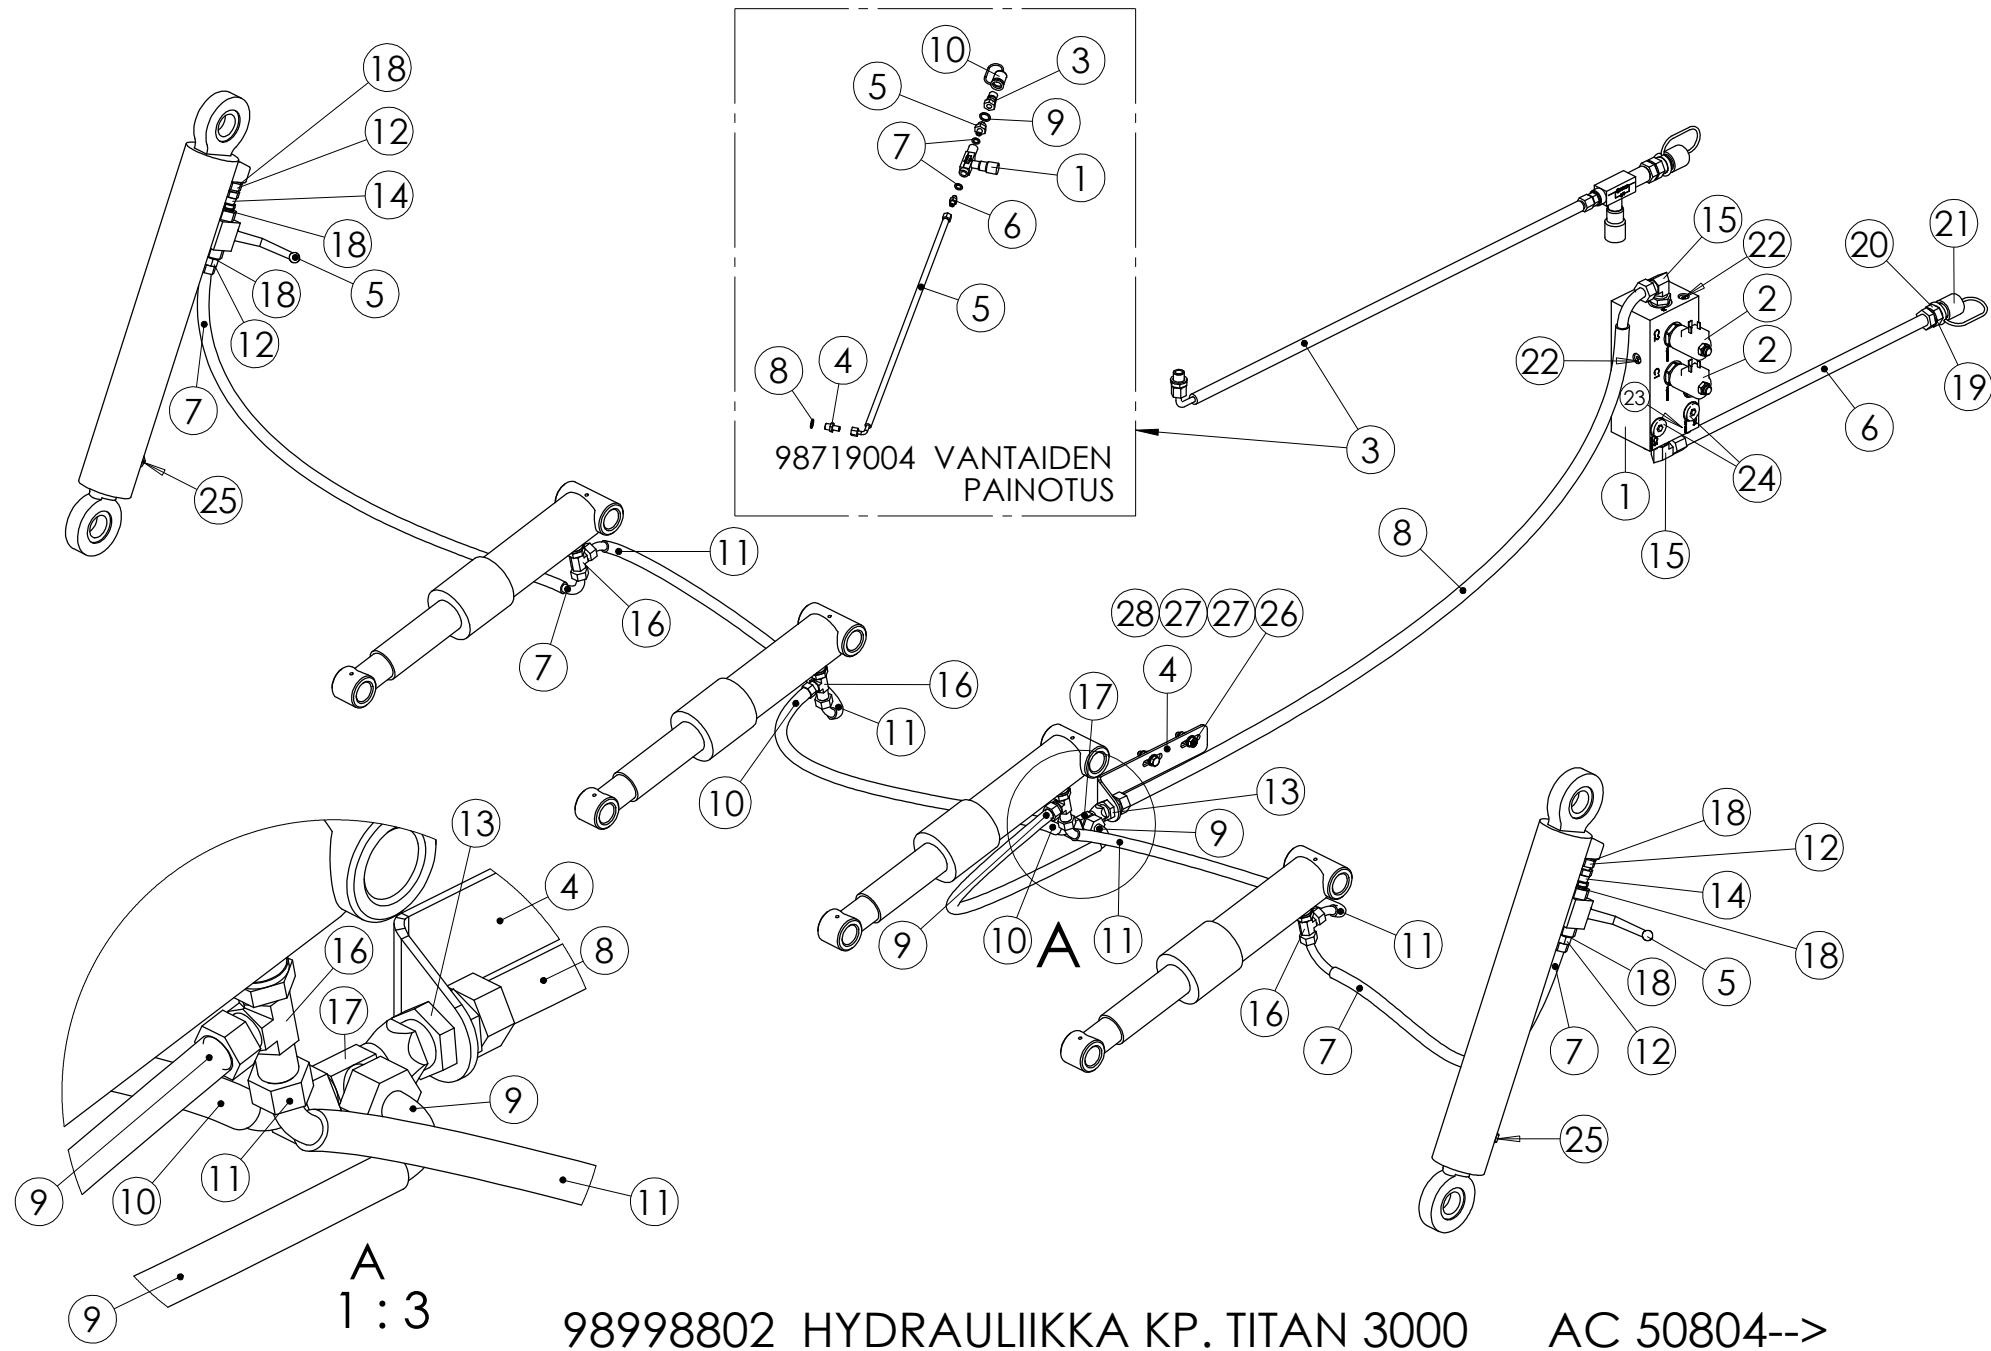

98349004 KETJU

Pos.	Part No	Pcs	Osan nimi	Description	Benämning	Tyyppi
1	01832001	20	Ketju	Chain	Kedja	5x32x8 Fe35-2 Zn
2	01840073	1	Sakkeli	Shackle	Shackel	A 0,25 TES 834-52 Zn

98705803 JÄLKIÄES 3000

JF 47426----->

Pos.	Part No	Pcs	Osan nimi	Description	Benämning	Tyyppi
1	98706373	1	Runkoputki	Shaft tube	Stamrör	
2	98705973	1	Varsiputki	Shank tube	Skafrör	
3	98701874	1	Varsiputki	Shank tube	Skafrör	
4	98349004	2	Ketju	Chain	Kedja	
5	94436144	2	Tappi	Stud	Bult	Ø10
6	05012874	4	Kuusioruuvi	Hexagon bolt	Sexkantskruv	M12x45 SFS2064 M 8.8ZN
7	02091035	2	Kuusioruuvi	Hexagon bolt	Sexkantskruv	M20x50 SFS 2064 M8.8ZN
8	02161451	50	Lukitusmutteri	Locking nut	Låsmutter	M12 DIN985 8ZN NYLOC
9	02161892	2	Lukitusmutteri	Locking nut	Låsmutter	M20 DIN985 8ZN NYLOC
10	02060125	2	Haarajousisokka	Snap pin	Fjäderpinne, R-Sprint	3x72 FEZN
11	02040169	25	Jousipiikki	Spring tine	Efterharvpinne	Ø12x550
12	97656644	23	U-pultti	U Bolt	U-bult	M12
13	97658714	25	Latta	Flat bar	Plattstång	
14	05061092	54	Aluslaatta	Washer	Bricka	14 SFS2042 FEZN
15	97974714	4	Laakeri	Bearing	Lager	
16	05002770	2	Kuusioruuvi	Hexagon bolt	Sexkantskruv	M12x45 SFS2064 8.8ZN
17	98684044	2	Aluslaatta	Washer	Bricka	
18	02011158	2	Kaulanippa	Grease nipple	Smörjnippel	AM6 DIN71412
19	02061954	2	Haarajousisokka	Snap pin	Fjäderpinne, R-Sprint	4x74 FEZN8