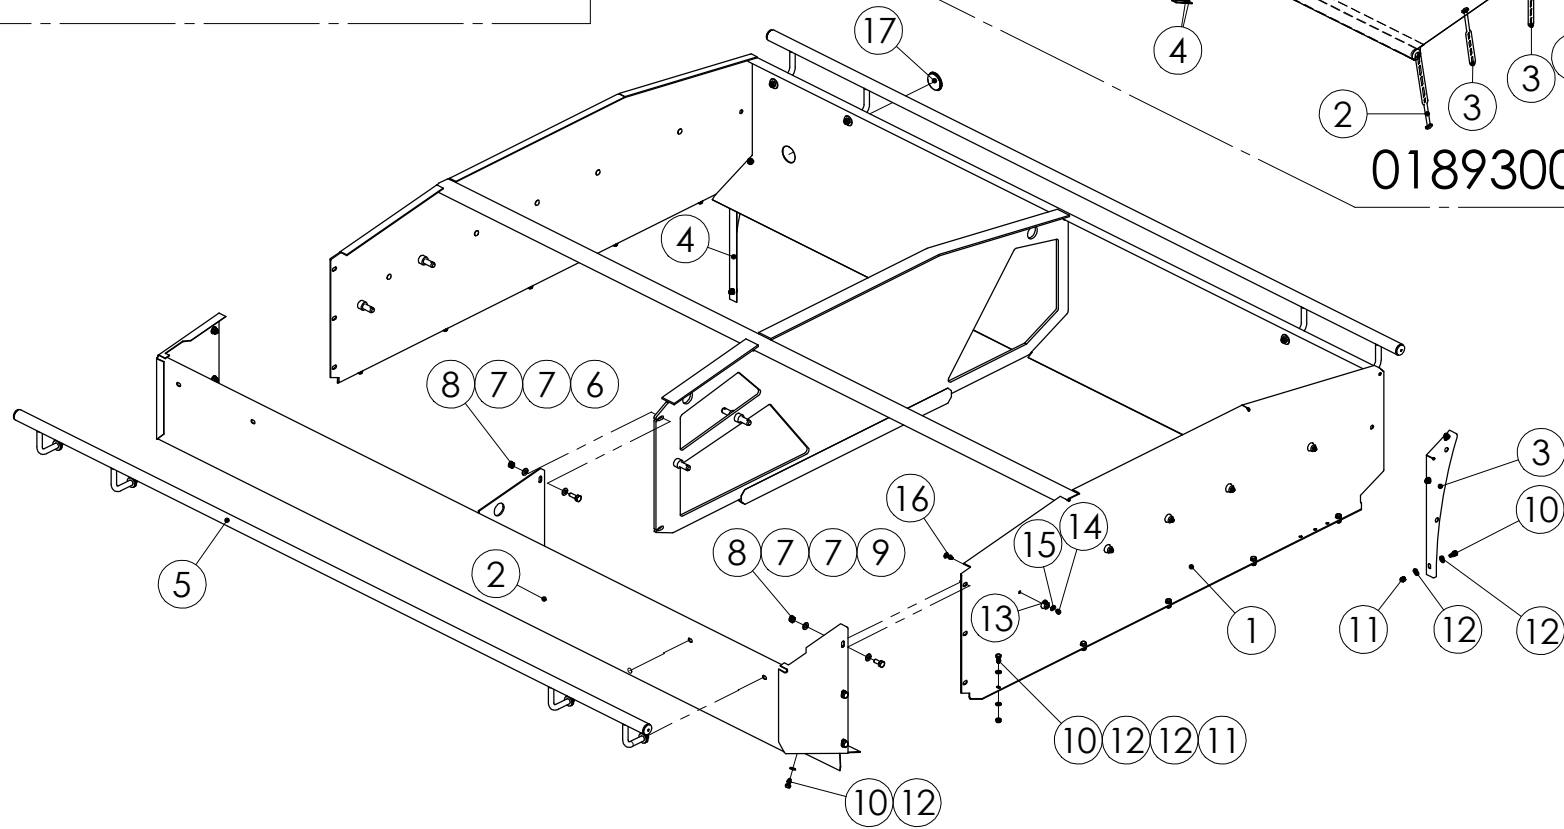

98448302 SÄILIÖ 3000

01893000 PRESSU

Pos.	Part No	Pcs	Osan nimi	Description	Benämning	Tyyppi
1	98998603	1	Kansi	Cover plate	Lock	
2	01930019	4	Kumitanko	Rubber bar	Gummistång	5-REIKÄINEN
3	01930017	10	Kumitanko	Rubber bar	Gummistång	4-REIKÄINEN
4		4	Vetoniitti	Pop-rivet	Pop-nit	4x10 DIN 7337-A AL/ST Laajakanta

98701203 KAIDE

Pos.	Part No	Pcs	Osan nimi	Description	Benämning	Tyyppi
1	98701163	1	Kaide	Handrail	Räcke	
2	02045865	2	Tulppa	Plug	Plugg	PT-28/32-H UJANEN Oy/ETOLA
3	02161444	4	Lukitusmutteri	Locking nut	Låsmutter	M10 DIN985 8ZN NYLOC
4	05061305	8	Aluslaatta	Washer	Bricka	M10 DIN 9021

98448302 SÄILIÖ 3000

Pos.	Part No	Pcs	Osan nimi	Description	Benämning	Tyyppi
1	98448461	1	Säiliö	Hopper	Behållar	
2	98448962	1	Takaseinä	Rear wall	Bakrevägg	
3	98339363	1	Etukulma oikea	Plate	Plåt	
4	98339263	1	Etukulma vasen	Plate 2	Plåt 2	
5	98701203	2	Kaide	Handrail	Räcke	
6	05012384	2	Kuusioruuvi	Hexagon bolt	Sexkantskruv	M10x30 SFS2064 M8.8ZN
7	05061085	16	Aluslaatta	Washer	Bricka	11 SFS2042 FEZN
8	02161444	8	Lukitusmutteri	Locking nut	Låsmutter	M10 DIN985 8ZN NYLOC
9	05012345	6	Kuusioruuvi	Hexagon bolt	Sexkantskruv	M10x25 SFS2064 M8.8ZN
10	05011895	18	Kuusioruuvi	Hexagon bolt	Sexkantskruv	M8x20 SFS2064 M8.8ZN
11	02151051	18	Lukitusmutteri	Locking nut	Låsmutter	M8 DIN985 8ZN NYLOC
12	05061656	36	Aluslaatta	Washer	Bricka	9 SFS2042 FEZN
13	01930018	10	Nuppi	Knop	Knopp	
14	02161758	10	Lukitusmutteri	Locking nut	Låsmutter	M6 DIN985 8ZN NYLOC
15	05061631	10	Aluslaatta	Washer	Bricka	6,6 SFS2042 FEZN
16	02080476	10	Lukkoruuvi	Set-screw	Låsskruv	M6x25 SFS2458 4.6ZN
17	96183304	2	Näyttöikkuna	Window	Fönster	
18	01893000	1	Pressukansi itsekelautuva	Cover plate	Lock