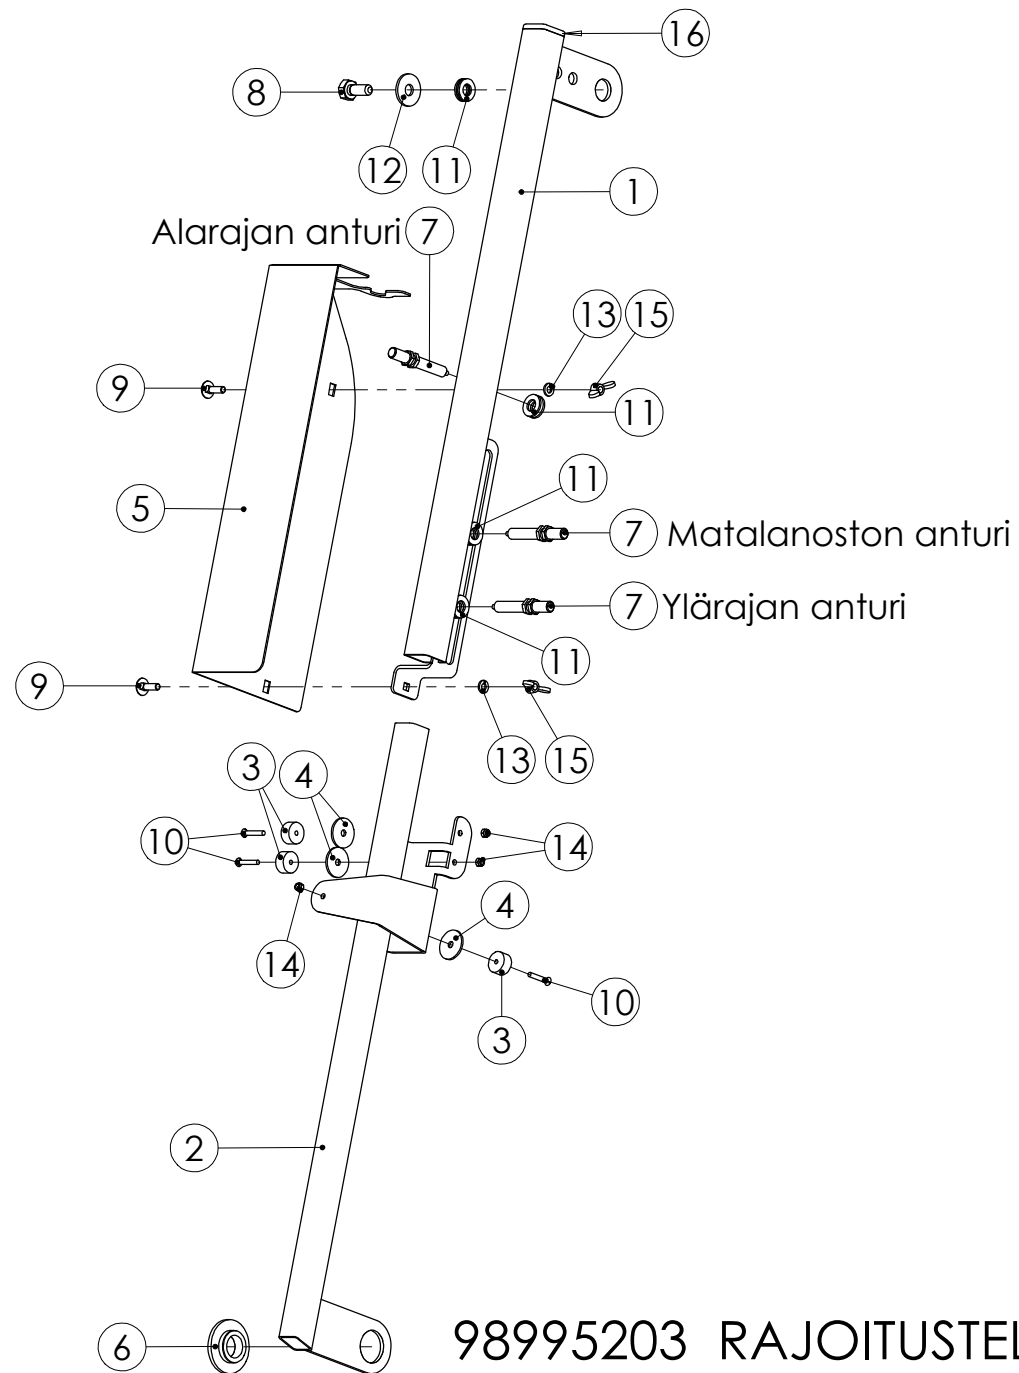

98981802 ETUVANNASRUNKO KP. 3000

Pos.	Part No	Pcs	Osan nimi	Description	Benämning	Tyyppi
1	98981963	1	Vannasrunko	Coulter frame	Billram	L=3000
2	98609572	1	Keskussäätöputki	Central frame	Mittram	L=3000
3	97915364	7	Kiinnityskorva	Flange	Fläns	S=8
4	97604644	2	Tappi	Stud	Bult	30x165
5	98536844	4	Tappi	Stud	Bult	
6	05061134	4	Aluslaatta	Washer	Bricka	33 SFS2042 FEZN
7	05061085	14	Aluslaatta	Washer	Bricka	11 SFS2042 FEZN
8	05012384	4	Kuusioruuvi	Hexagon bolt	Sexkantskruv	M10x30 SFS2064 M8.8ZN
9	05012426	10	Kuusioruuvi	Hexagon bolt	Sexkantskruv	M10x35 SFS2064 M8.8ZN
10	02161444	14	Lukitusmutteri	Locking nut	Låsmutter	M10 DIN985 8ZN NYLOC
11	02061993	8	Jousisokka	Spring pin	Fjäderpinne	12x60 DIN1481 55SI7ZN

98995203 RAJOITUSTELESKOOPPI