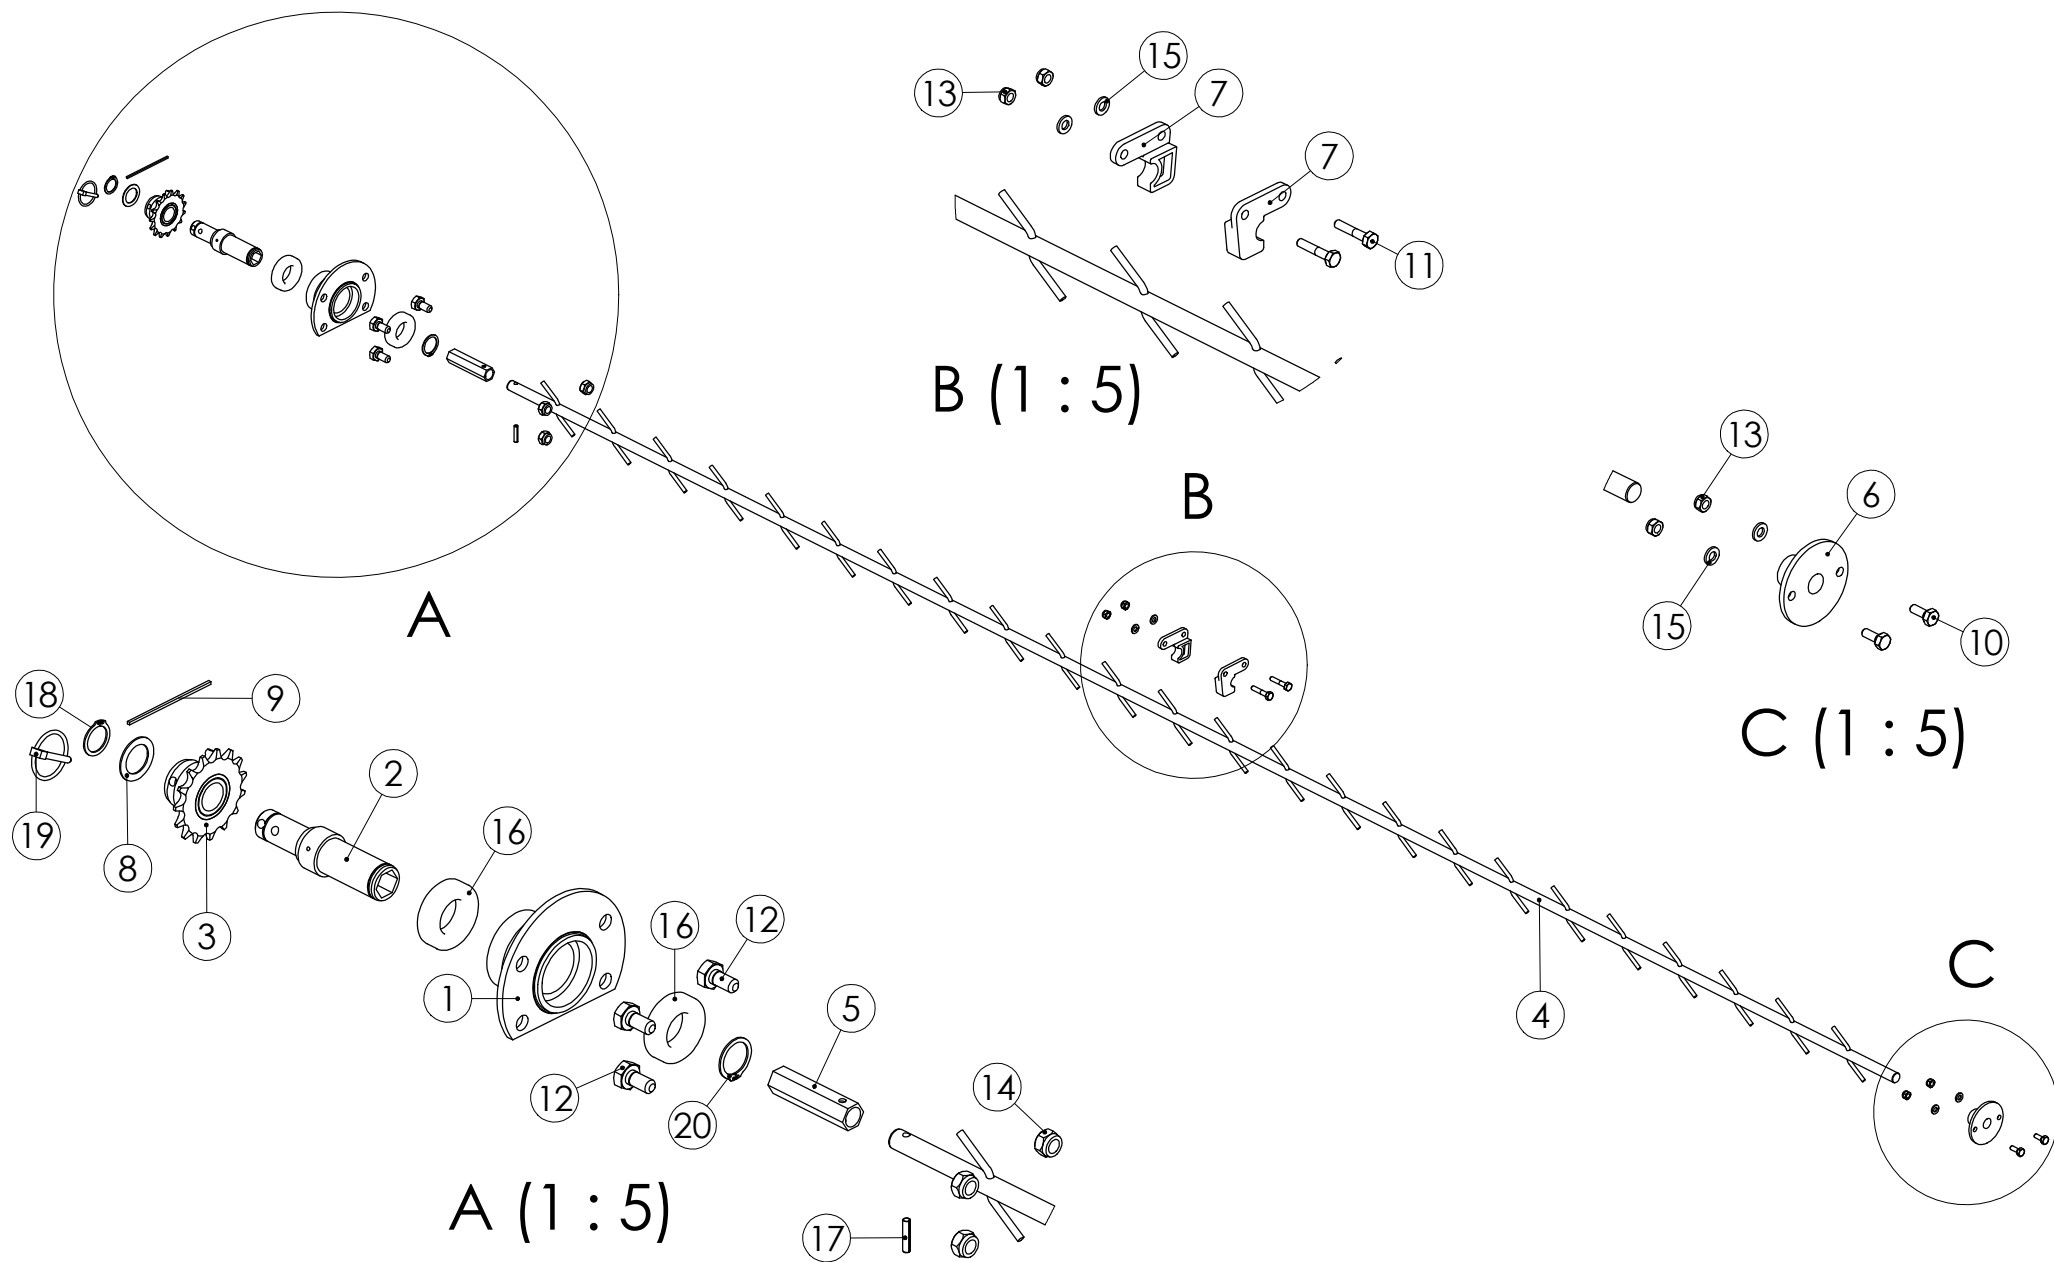

98993202 LANNOITE SEKOITUSAKSELI 3000

98993202 LANNOITE SEKOITUSAKSELI 3000

Pos.	Part No	Pcs	Osan nimi	Description	Benämning	Tyyppi
1	97347963	1	Laakeripesä	Bearing housing	Lagerhus	
2	98987344	1	Akseli	Axle	Axel	
3	98309044	1	Ketjupyörä	Sprocket	Kedjehjul	Z 15
4	99000173	1	Akseli	Axle	Axel	L=2593 (105x23)
5	96154244	1	Akseli	Axle	Axel	
6	94301164	1	Laakeri	Bearing	Lager	
7	94311864	2	Laakeri	Bearing	Lager	
8	95777444	1	Aluslaatta	Washer	Bricka	21x31x1
9	01860006	1	Rullaketju	Roller chain	Rullkedja	08B-1x6 R SFS2392
10	05011510	2	Kuusioruuvi	Hexagon bolt	Sexkantskruv	M6x16 SFS2064 M8.8ZN
11	05001294	2	Kuusioruuvi	Hexagon bolt	Sexkantskruv	M6x30 SFS2063 M8.8ZN
12	05012306	3	Kuusioruuvi	Hexagon bolt	Sexkantskruv	M10x20 SFS2064 M8.8ZN
13	02161758	4	Lukitusmutteri	Locking nut	Låsmutter	M6 DIN985 8ZN NYLOC
14	02161444	3	Lukitusmutteri	Locking nut	Låsmutter	M10 DIN985 8ZN NYLOC
15	05061631	4	Aluslaatta	Washer	Bricka	6,6 SFS2042 FEZN
16	01311351	2	Laakeri	Bearing	Lager	6005-2RS
17	02062517	1	Jousisokka	Spring pin	Fjäderpinne	5x24 DIN1481 55SI7ZN
18	01351065	1	Varmistusrengas	Circlip	Låsring	20x1,2 DIN 471 FE
19	02062242	1	Rengassokka	Linch pin	Sprint	4,5x40 FEZN
20	01351040	1	Varmistusrengas	Circlip	Låsring	25x1,2 DIN471 FE