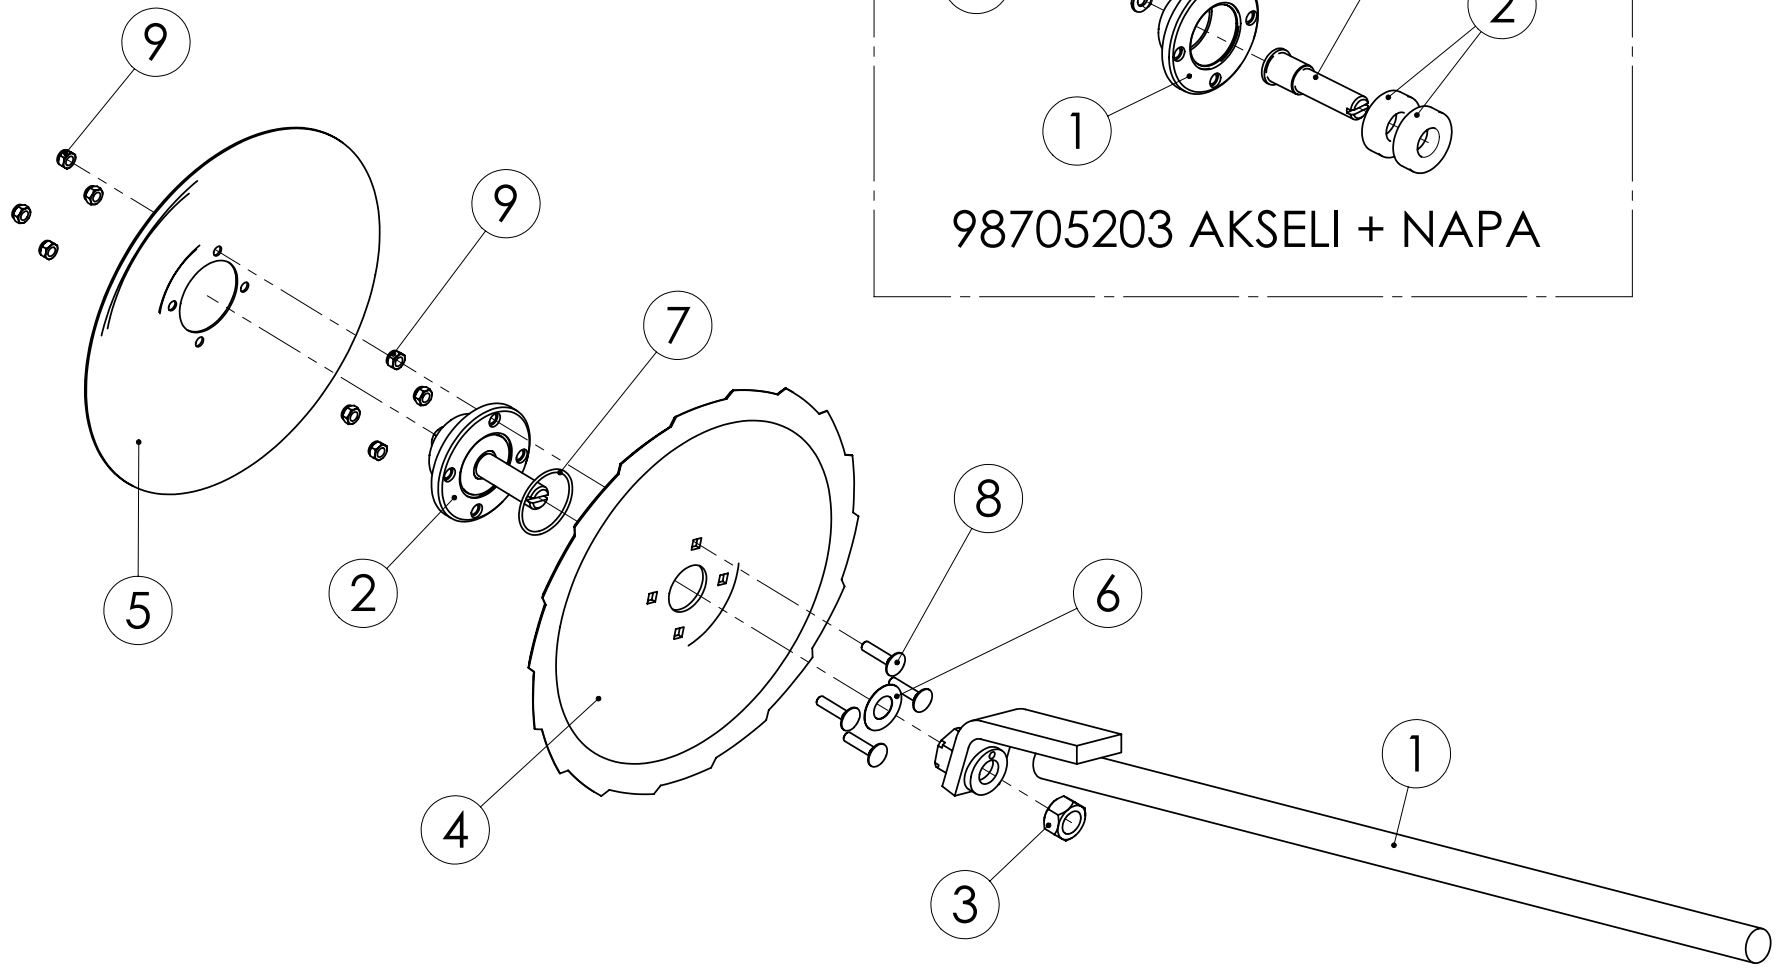

98705203 AKSELI + NAPA

Pos.	Part No	Pcs	Osan nimi	Description	Benämning	Tyyppi
1	98441473	1	Laakeripesä	Bearing housing	Lagerhus	
2	01311270	2	Laakeri	Bearing	Lager	6205-2RS
3	05010970	1	Kuusioruuvi	Hexagon bolt	Sexkantskruv	M10x10 SFS2064 M8.8ZN
4	98574904	1	Akseli	Axle	Axel	
5	05061085	1	Aluslaatta	Washer	Bricka	11 SFS2042 FEZN

98678103 LAUTANEN+VARSI,OIKEA

Pos.	Part No	Pcs	Osan nimi	Description	Benämning	Tyyppi
1	98678073	1	Varsisto	Arms	Armar	
2	98705203	1	Akseli+napa	Axle+hub	Axel+nab	
3	02161028	1	Kuusiomutteri	Hexagon nut	Sexkantmutter	M20x1,5 SFS2069ZN
4	98725813	1	Kiekko	Disc	Tallrik	3x360 VASEN
5	98592073	1	Laippa	Flange	Fläns	
6	98804104	1	Tiiviste	Gasket	Tätning	0,5xØ40xØ20
7	01343245	1	Tiiviste	Gasket	Tätning	52,07x2,62 SMS 1586 NBR
8	02081502	4	Lukkoruuvi	Set-screw	Ställskruv	M8x35 SFS2458 8.8ZN
9	02151051	8	Lukitusmutteri	Locking nut	Låsmutter	M8 DIN985 8ZN NYLOC

98705203 AKSELI + NAPA

98683503 LAUTANEN+VARSI, VASEN