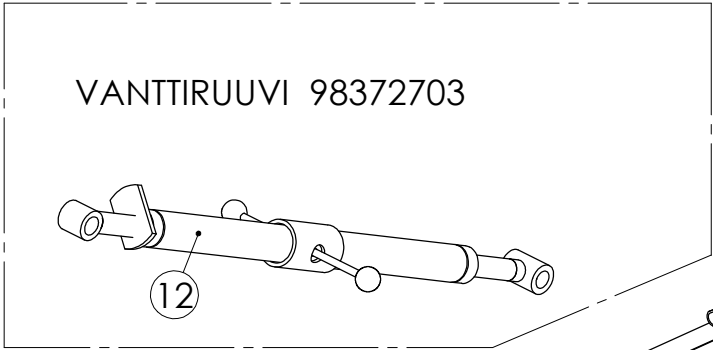

98635603 AISASYLINTERI

Pos.	Part No	Pcs	Osan nimi	Description	Benämning	Tyyppi
1	98636373	1	Sylinteri	Cylinder	Cylinder	D/d = 110/60 isku 120 mm
2	98519104	1	Lukituslevy	Locking plate	Lås plåt	
3	98636474	1	Säätöputki	Adjuster sleeve	AnsätARBussning	L=475
4	96838644	1	Tappi	Stud	Bult	20x500
5	02060125	2	Haarajousisokka	Snap pin	Fjäderpinne, R-Sprint	3x72 FEZN
6	02011311	1	Kaulanippa	Grease nipple	Smörjnippel	AM8 DIN 71412
7	01391036	2	Hydrauliikkaliitin	Hydraulic coupler	Hydraulik kopplare	R1/2"C23072-08
8	01451514	2	Letku	Hose	Slang	5751-04/H198-04/5701-04 L=5
9	01451341	2	Kaksoisnippa	Extension piece	Förlängningsstycke	26-04000-04
10	01440318	2	Supistusnippa	Extension piece	Förlängningsstycke	26-04000-04-08
11	01451380	2	Tiiviste	Gasket	Tätning	USIT 1/4"
12	01343272	2	Tiiviste	Gasket	Tätning	08-USITR-08
13	01371142	2	Tulppa	Plug	Plugg	C 26914-8

98716502 MUOKKAINAISA

Pos.	Part No	Pcs	Osan nimi	Description	Benämning	Tyyppi
1	98716672	1	Vetopalkki	Crossbar	Dragbom	L=1220
2	98716972	1	Aisa	Draw beam	Dragstång	
3	98373044	2	Holkki	Bushing	Buchse	
4	98372044	3	Tappi	Stud	Bult	30x139
5	97609544	1	Tappi	Stud	Bult	
6	02151083	2	Lukitusmutteri	Locking nut	Låsmutter	M16 DIN985 8ZN NYLOC
7	02071480	6	Aluslaatta	Washer	Bricka	12 SFSBV157 FEZN
8	02091042	6	Kuusioruuvi	Hexagon bolt	Sexkantskruv	M12x25 SFS2064 M8.8ZN
9	97604644	3	Tappi	Stud	Bult	30x165
10	02061635	6	Rengassokka	Linch pin	Sprint	11x43 FEZN
11	98635603	1	Aisasyylinteri	Cylinder	Cylinder	110/60-120
12	98372703	1	Vanttiruuvi	Adjusting screw	Ställsskruv	
13	02011158	1	Kaulanippa	Grease nipple	Smörjnippel	AM6 DIN71412