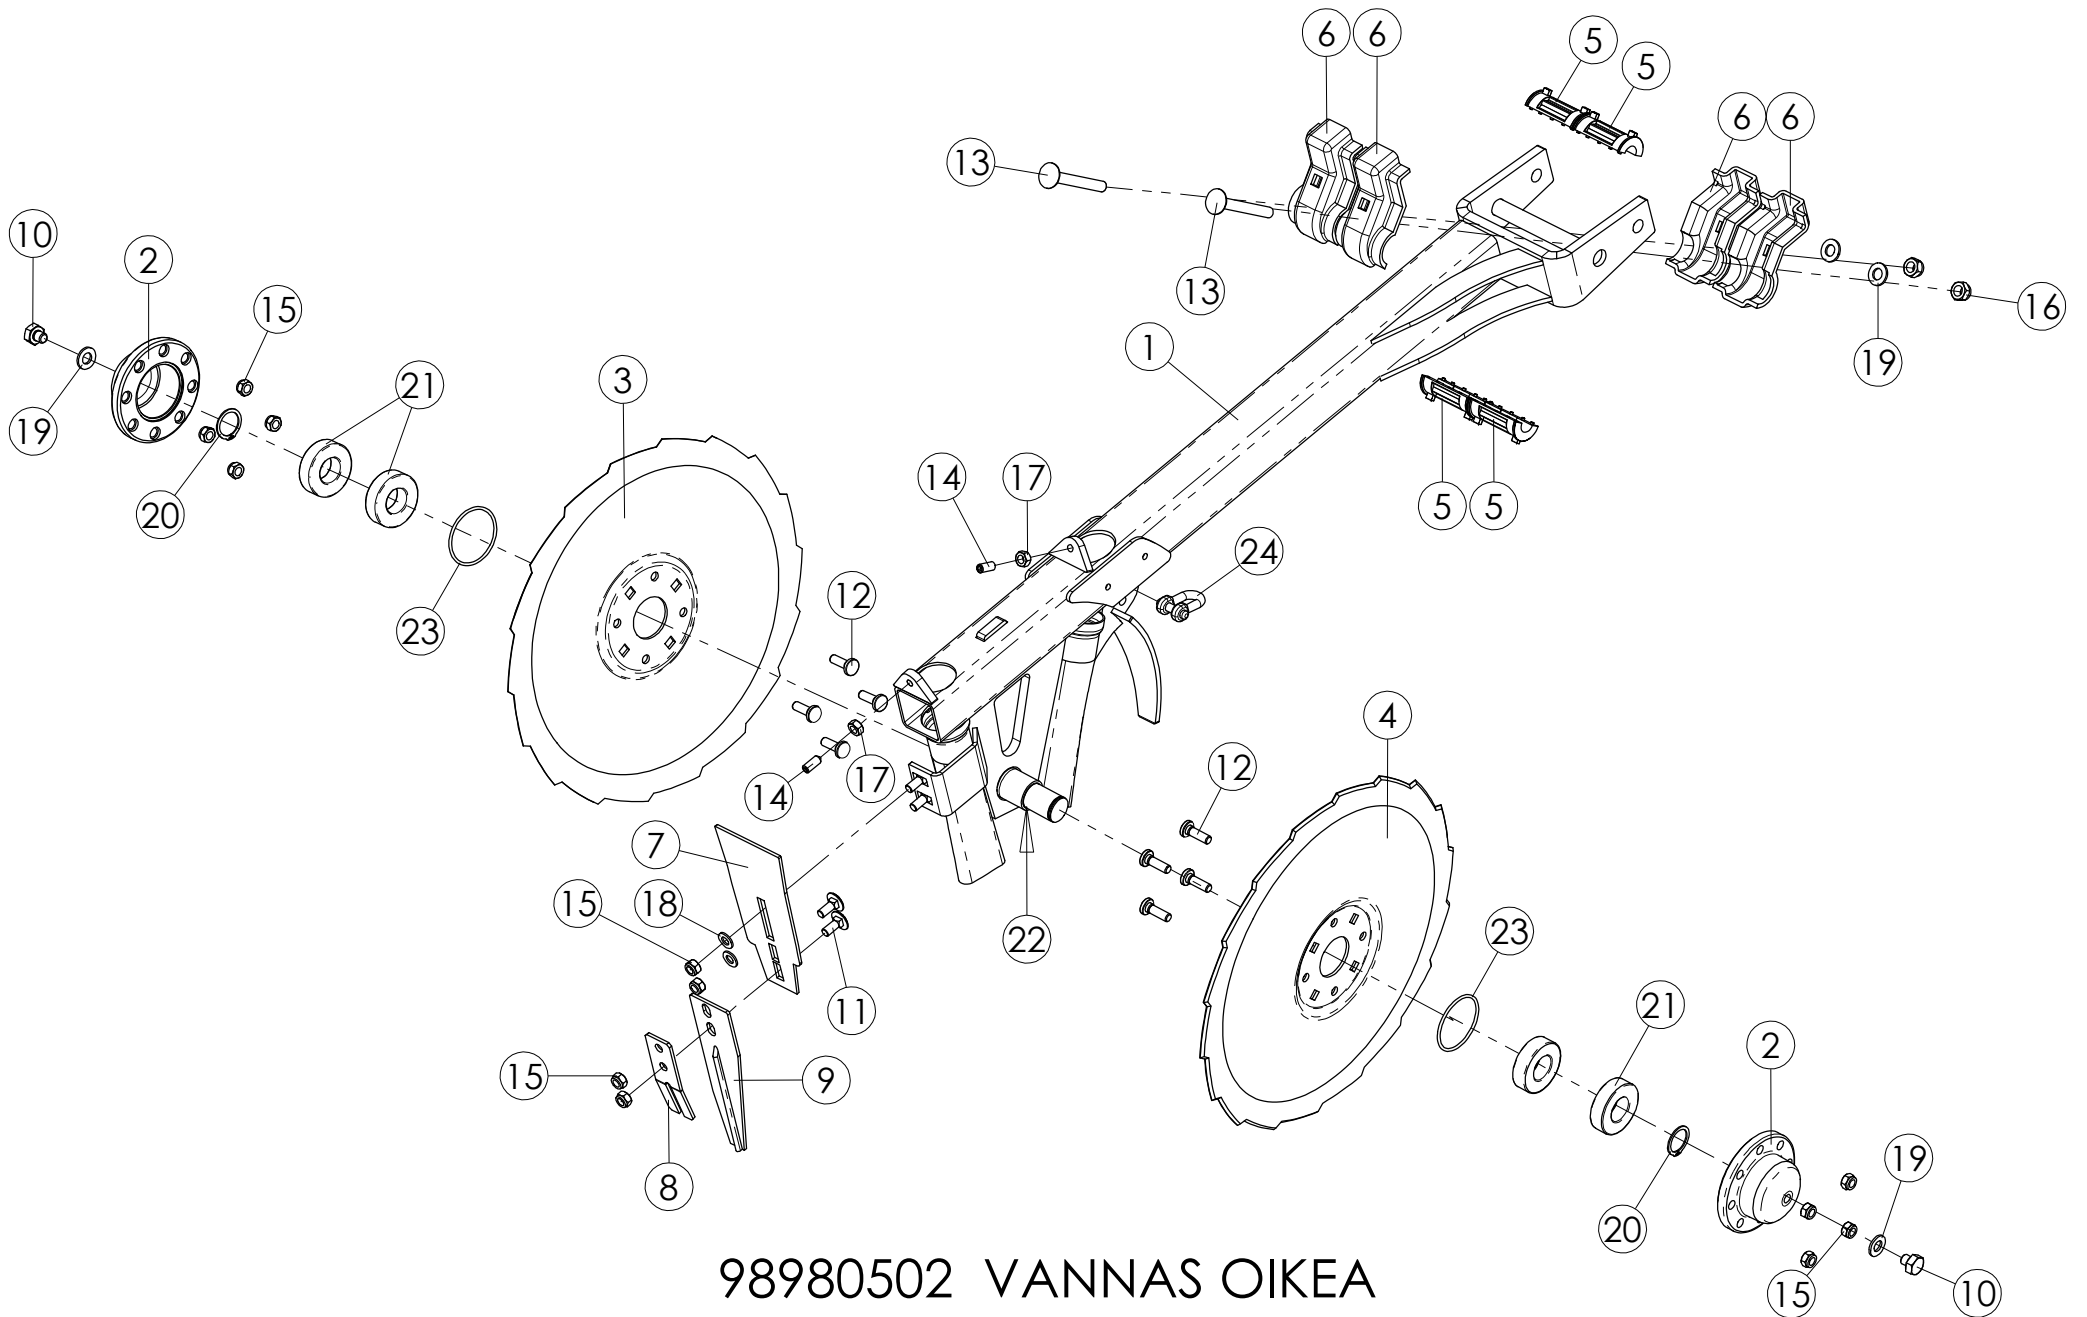

98981702 VANTAISTO 3000

Pos.	Part No	Pcs	Osan nimi	Description	Benämning	Tyyppi
1	98980502	12	Vannas	Coulter	Bill	
2	98980602	12	Vannas	Coulter	Bill	
3	98980744	12	Ketju	Chain	Kedja	DIN 5685-G-5x21 SISÄMITTA 9,5 34-LENKKIÄ
4	98980844	12	Ketju	Chain	Kedja	DIN 5685-G-5x21 SISÄMITTA 9,5 15-LENKKIÄ
5	98707874	24	Jousi	Spring	Fjäder	Ø8xDu40/50/40xLo416
6	98592964	21	Putki	Tube	Rör	15°
7	98592864	25	Putki	Tube	Rör	30°
8	98981264	1	Putki	Tube	Rör	45°
9	99014564	1	Putki 45°vasen	Tube	Rör	45°vasen
10	99014644	48	Peitelevy	Cover plate	Skuddsplåt	58/33

98980502 VANNAS OIKEA