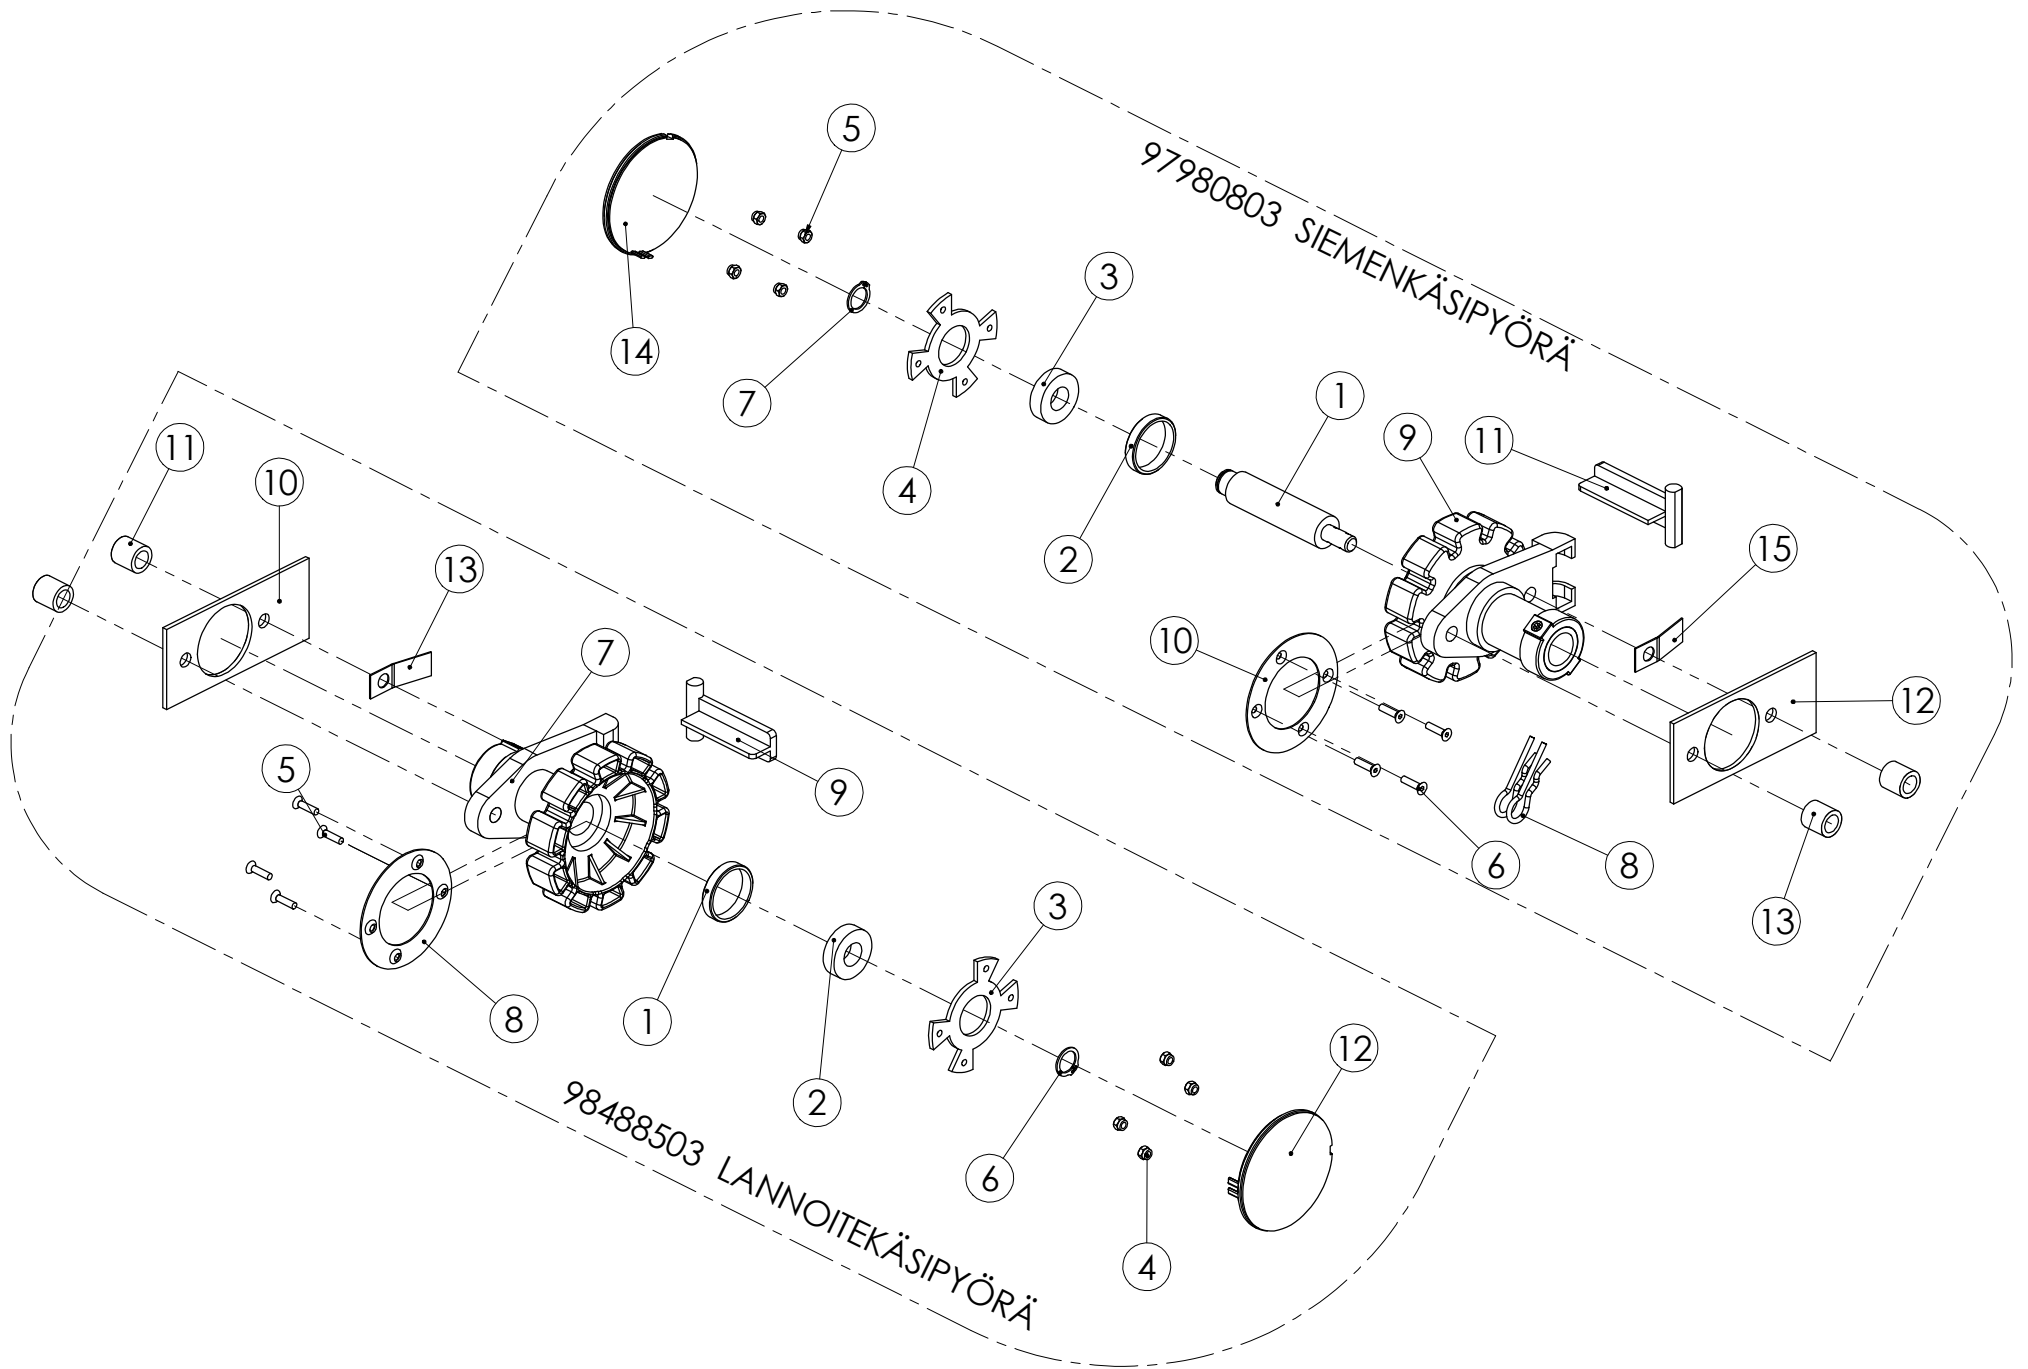

97980803 SIEMENKÄSIPYÖRÄ

Pos.	Part No	Pcs	Osan nimi	Description	Benämning	Tyyppi
1	97980944	1	Akseli	Axle	Axel	
2	97981004	1	Holkki	Bushing	Buchse	Ø40xØ20x7
3	01311858	1	Laakeri	Bearing	Lager	6002-2RS
4	97981164	1	Levy	Plate	Plåt	
5	02151044	4	Lukitusmutteri	Locking nut	Låsmutter	M4 DIN985 NYLOC
6	02130013	4	Kuusioruuvi	Hexagon bolt	Sexkantskruv	M4x16 DIN7991 ZN
7	01351040	1	Varmistusrengas	Circlip	Låsring	15x1 DIN471 FE
8	94407644	2	Haarajousisokka	Snap pin	Fjäderpinne, R-Sprint	Ø3
9	95599704	1	Käsipyörä	Hand wheel	Handhjul	
10	98305543	1	Levy	Plate	Plåt	1xØ76
11	95580864	1	Pidin	Holder	Klammer	
12	96096244	1	Levy	Plate	Plåt	
13	96096344	2	Putki	Tube	Rör	Ø17,2x2,9x17
14	94287064	1	Kansi	Cover plate	Lock	
15	95581244	1	Jousi	Spring	Fjäder	

98488503 LANNOITEKÄSIPYÖRÄ

Pos.	Part No	Pcs	Osan nimi	Description	Benämning	Tyyppi
1	97981004	1	Holkki	Bushing	Buchse	Ø40xØ20x7
2	01311858	1	Laakeri	Bearing	Lager	6002-2RS
3	97981164	1	Levy	Plate	Plåt	
4	02151044	4	Lukitusmutteri	Locking nut	Låsmutter	M4 DIN985 NYLOC
5	02130013	4	Kuusioruuvi	Hexagon bolt	Sexkantskruv	M4x16 DIN7991 ZN
6	01351040	1	Varmistusrengas	Circlip	Låsring	15x1 DIN471 FE
7	95599704	1	Käsipyörä	Hand wheel	Handhjul	
8	98305543	1	Levy	Plate	Plåt	1xØ76
9	95580864	1	Pidin	Holder	Klammer	
10	96096244	1	Levy	Plate	Plåt	
11	96096344	2	Putki	Tube	Rör	Ø17,2x2,9x17
12	94287064	1	Kansi	Cover plate	Lock	
13	95581244	1	Jousi	Spring	Fjäder