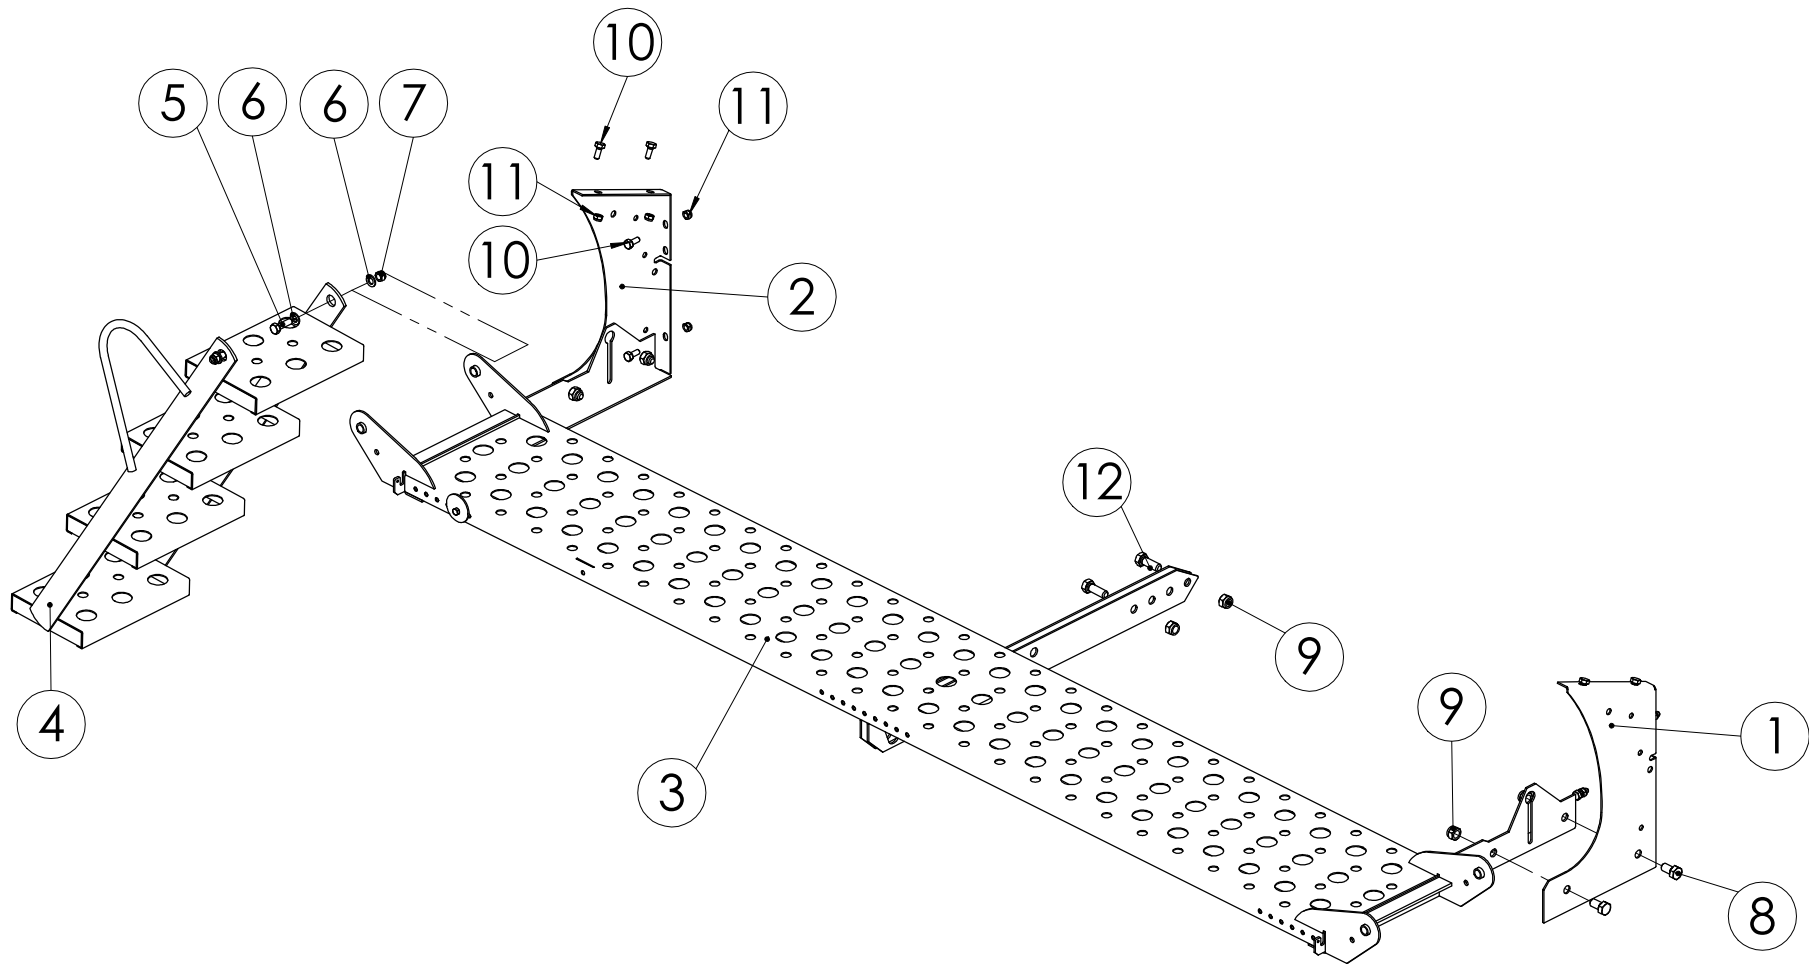

98620603 KANSI OIK.

Pos.	Part No	Pcs	Osan nimi	Description	Benämning	Tyyppi
1	98620812	1	Kansi	Cover plate	Lock	
2	98331474	2	Kulmakiinnitin	Angle fastener	Viknefastdon	
3	02081599	6	Lukkoruuvi	Set-screw	Ställskruv	M8x20 SFS2458 8.8ZN
4	05061656	4	Aluslaatta	Washer	Bricka	9 SFS2042 FEZN
5	02151051	10	Lukitusmutteri	Locking nut	Låsmutter	M8 DIN985 8ZN NYLOC
6	01791526	2	Pidin	Holder	Klammer	No. 1014702
7	01791525	2	Pidin	Holder	Klammer	No. 1014701
8	05011895	2	Kuusioruuvi	Hexagon bolt	Sexkantskruv	M8x20 SFS2064 M8.8ZN
9	98460364	1	Kannatin	Support	Konsol	
10	01870022	1	Pidin	Holder	Klammer	No 80 A 10mm Zn
11	01870016	1	Vetoniitti	Pop-rivet	Pop-nit	3,0x6 AL
12	02102336	2	Ruuvi	Screw	Skruv	M8x20 SFS2219 8.8ZN
13	02071021	1	Varmistusrengas	Circlip	Låsring	10 STARLOCK

98620503 KANSI VAS.

Pos.	Part No	Pcs	Osan nimi	Description	Benämning	Tyyppi
1	98620712	1	Kansi	Cover plate	Lock	
2	98331474	2	Kulmakiinnitin	Angle fastener	Viknefastdon	
3	98457364	1	Tanko	Pole	Stång	
4	98460364	1	Kannatin	Support	Konsol	
5	01791525	1	Pidin	Holder	Klammer	No. 1014701
6	01791526	1	Pidin	Holder	Klammer	No. 1014702
7	02081599	5	Lukkoruuvi	Set-screw	Ställskruv	M8x20 SFS2458 8.8ZN
8	05011895	3	Kuusioruuvi	Hexagon bolt	Sexkantskruv	M8x20 SFS2064 M8.8ZN
9	02102391	1	Ruuvi	Screw	Skruv	M6x20 SFS2219 5.8ZN
10	02151051	7	Lukitusmutteri	Locking nut	Låsmutter	M8 DIN985 8ZN NYLOC
11	05061656	5	Aluslaatta	Washer	Bricka	9 SFS2042 FEZN
12	01870022	1	Pidin	Holder	Klammer	No 80 A 10mm Zn
13	02071021	1	Varmistusrengas	Circlip	Låsring	10 STARLOCK

98708903 ASTINTASO KP. 3000