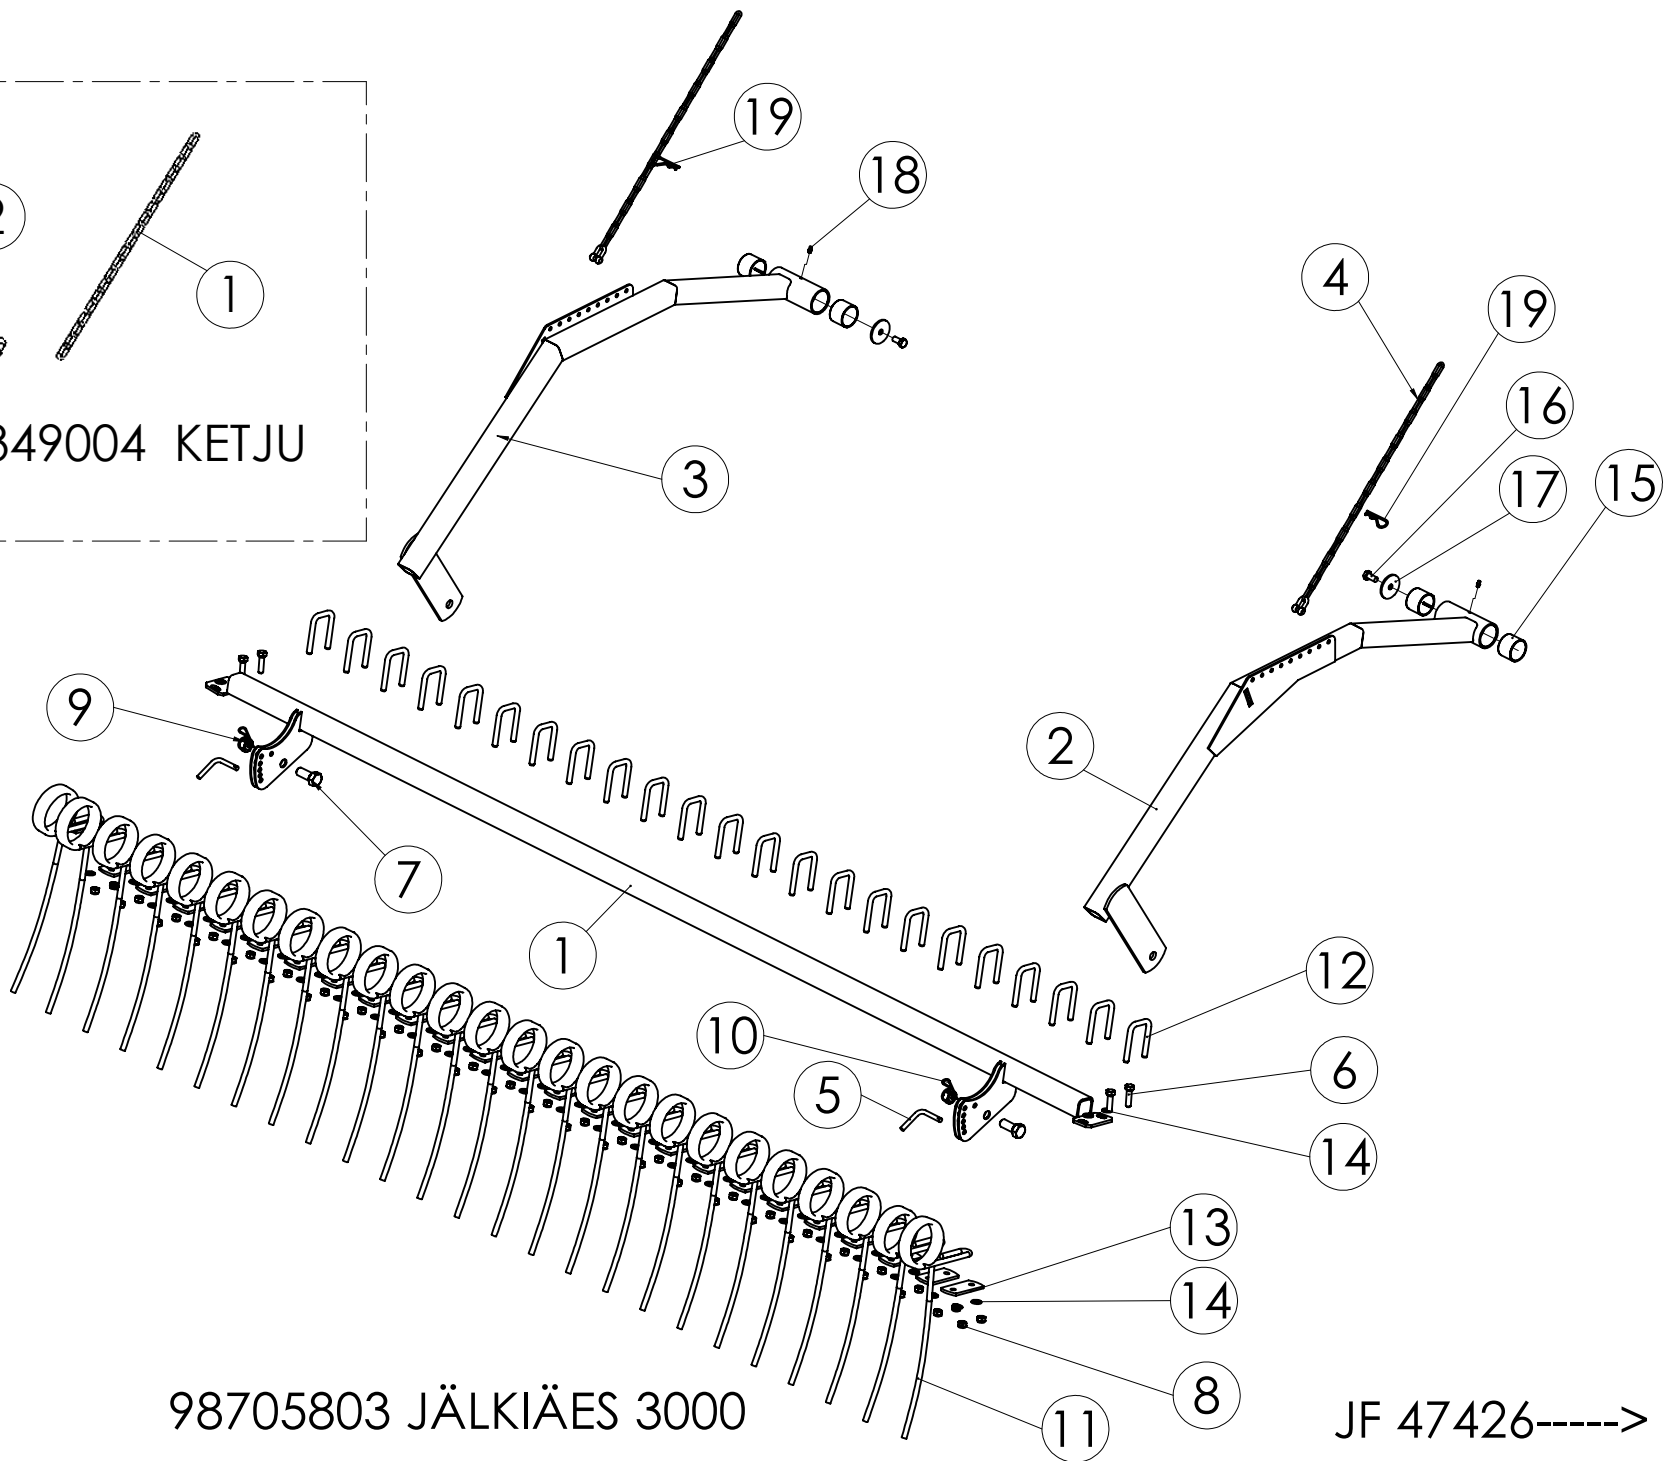

98372703 VANTTIRUUVI

Pos.	Part No	Pcs	Osan nimi	Description	Benämning	Tyyppi
1	97602344	1	Säätöruuvi	Adjusting screw	Stälsskruv	
2	98372844	1	Säätöruuvi	Adjusting screw	Stälsskruv	
3	98329874	1	Putki	Tube	Rör	
4	97860844	1	Lukituslevy	Locking plate	Lås plåt	
5	97881744	1	Tanko	Pole	Stång	
6	02040651	2	Nuppi	Knop	Knopp	Ø40xM12

98635703 AISASYLINTERI

Pos.	Part No	Pcs	Osan nimi	Description	Benämning	Tyyppi
1	98636373	1	Sylinteri	Cylinder	Cylinder	D/d = 110/60 isku 120 mm
2	01860305	1	Tiivistesarja	Gasket set	Tätning set	98636373
3	01860306	1	Tiivistesarja	Gasket set	Tätning set	98636373V
4	98519104	1	Lukituslevy	Locking plate	Lås plåt	
5	98636474	1	Säätöputki	Adjuster sleeve	AnsätARBussning	L=475
6	96838644	1	Tappi	Stud	Bult	20x500
7	02061954	2	Haarajousisokka	Snap pin	Fjäderpinne, R-Sprint	4x74 FEZN8
8	02011311	1	Kaulanippa	Grease nipple	Smörjnippel	AM8 DIN 71412
9	01451380	2	Tiiviste	Gasket	Tätning	USIT 1/4"
10	01861028	1	Huohotin	Air filter	Luftfilter	36-31A-06 3/8"
11	01391036	1	Hydrauliikkaliitin	Hydraulic coupler	Hydraulik kopplare	R1/2"C23072-08
12	01451514	1	Letku	Hose	Slang	5751-04/H198-04/5701-04 L=5000
13	01451341	1	Kaksoisnippa	Extension piece	Förlängningsstycke	26-04000-04
14	01440318	1	Supistusnippa	Extension piece	Förlängningsstycke	26-04000-04-08
15	01343272	1	Tiiviste	Gasket	Tätning	08-USITR-08
16	01371142	1	Tulppa	Plug	Plugg	C 26914-8

98627202 VETOLAITE KP.

Pos.	Part No	Pcs	Osan nimi	Description	Benämning	Tyyppi
1	98623572	1	Aisa	Draw beam	Dragstång	
2	98606573	1	Kannatin	Support	Konsol	
3	98601873	1	Pidin	Holder	Klammer	
4	97604644	3	Tappi	Stud	Bult	30x165
5	96906044	2	Akseli	Axle	Axel	
6	05012306	2	Kuusioruuvi	Hexagon bolt	Sexkantskruv	M10x20 SFS2064 M8.8ZN
7	02061635	6	Rengassokka	Linch pin	Sprint	11x43 FEZN
8	98648444	1	Tappi	Stud	Bult	
9	02062644	2	Jousisokka	Spring pin	Fjäderpinne	8x45 DIN1481 55SI7ZN
10	98372703	1	Vanttiruuvi	Adjusting screw	Stälsskruv	
11	02062242	2	Rengassokka	Linch pin	Sprint	4,5x40 FEZN
12	02062771	2	Jousisokka	Spring pin	Fjäderpinne	5x32 DIN1481 55SI7ZN
13	98669603	1	Taso	Plane	Plan	
14	98669703	1	Taso	Plane	Plan	
15	98635773	1	Aisasynteri	Cylinder assembly	Cylinder montering	

98705803 JÄLKIÄES 3000

JF 47426----->