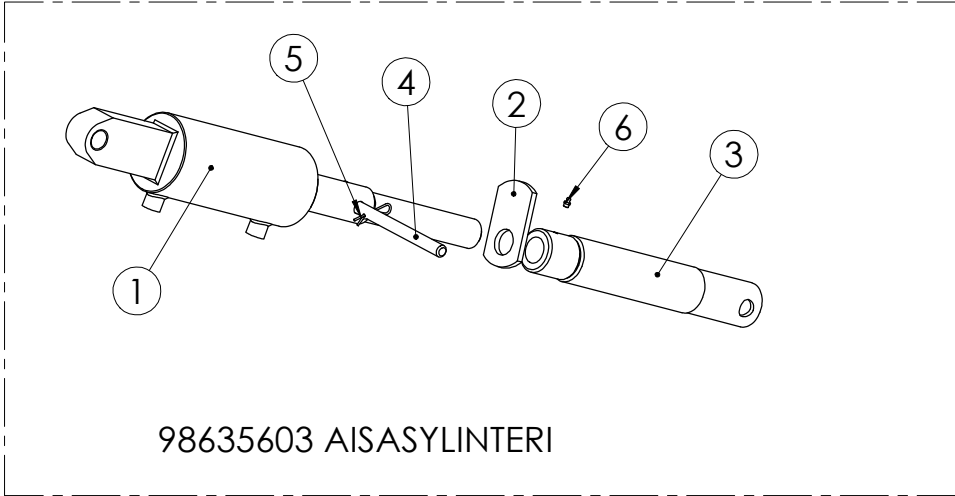

98635603 AISASYLINTERI

Pos.	Part No	Pcs	Osan nimi	Description	Benämning	Tyyppi
1	98636373	1	Sylinteri	Cylinder	Cylinder	D/d = 110/60 isku 120 mm
2	98519104	1	Lukituslevy	Locking plate	Lås plåt	
3	98636474	1	Säätöputki	Adjuster sleeve	AnsätARBussning	L=475
4	96838644	1	Tappi	Stud	Bult	20x500
5	02060125	2	Haarajousisokka	Snap pin	Fjäderpinne, R-Sprint	3x72 FEZN
6	02011311	1	Kaulanippa	Grease nipple	Smörjnippel	AM8 DIN 71412
7	01391036	2	Hydrauliikkaliitin	Hydraulic coupler	Hydraulik kopplare	R1/2"C23072-08
8	01451514	2	Letku	Hose	Slang	5751-04/H198-04/5701-04 L=5
9	01451341	2	Kaksoisnippa	Extension piece	Förlängningsstycke	26-04000-04
10	01440318	2	Supistusnippa	Extension piece	Förlängningsstycke	26-04000-04-08
11	01451380	2	Tiiviste	Gasket	Tätning	USIT 1/4"
12	01343272	2	Tiiviste	Gasket	Tätning	08-USITR-08
13	01371142	2	Tulppa	Plug	Plugg	C 26914-8

98716502 MUOKKAINAISA

Pos.	Part No	Pcs	Osan nimi	Description	Benämning	Tyyppi
1	98716672	1	Vetopalkki	Crossbar	Dragbom	L=1220
2	98716972	1	Aisa	Draw beam	Dragstång	
3	98373044	2	Holkki	Bushing	Buchse	
4	98372044	3	Tappi	Stud	Bult	30x139
5	97609544	1	Tappi	Stud	Bult	
6	02151083	2	Lukitusmutteri	Locking nut	Låsmutter	M16 DIN985 8ZN NYLOC
7	02071480	6	Aluslaatta	Washer	Bricka	12 SFSBV157 FEZN
8	02091042	6	Kuusioruuvi	Hexagon bolt	Sexkantskruv	M12x25 SFS2064 M8.8ZN
9	97604644	3	Tappi	Stud	Bult	30x165
10	02061635	6	Rengassokka	Linch pin	Sprint	11x43 FEZN
11	98635603	1	Aisasyylinteri	Cylinder	Cylinder	110/60-120
12	98372703	1	Vanttiruuvi	Adjusting screw	Ställsskruv	
13	02011158	1	Kaulanippa	Grease nipple	Smörjnippel	AM6 DIN71412