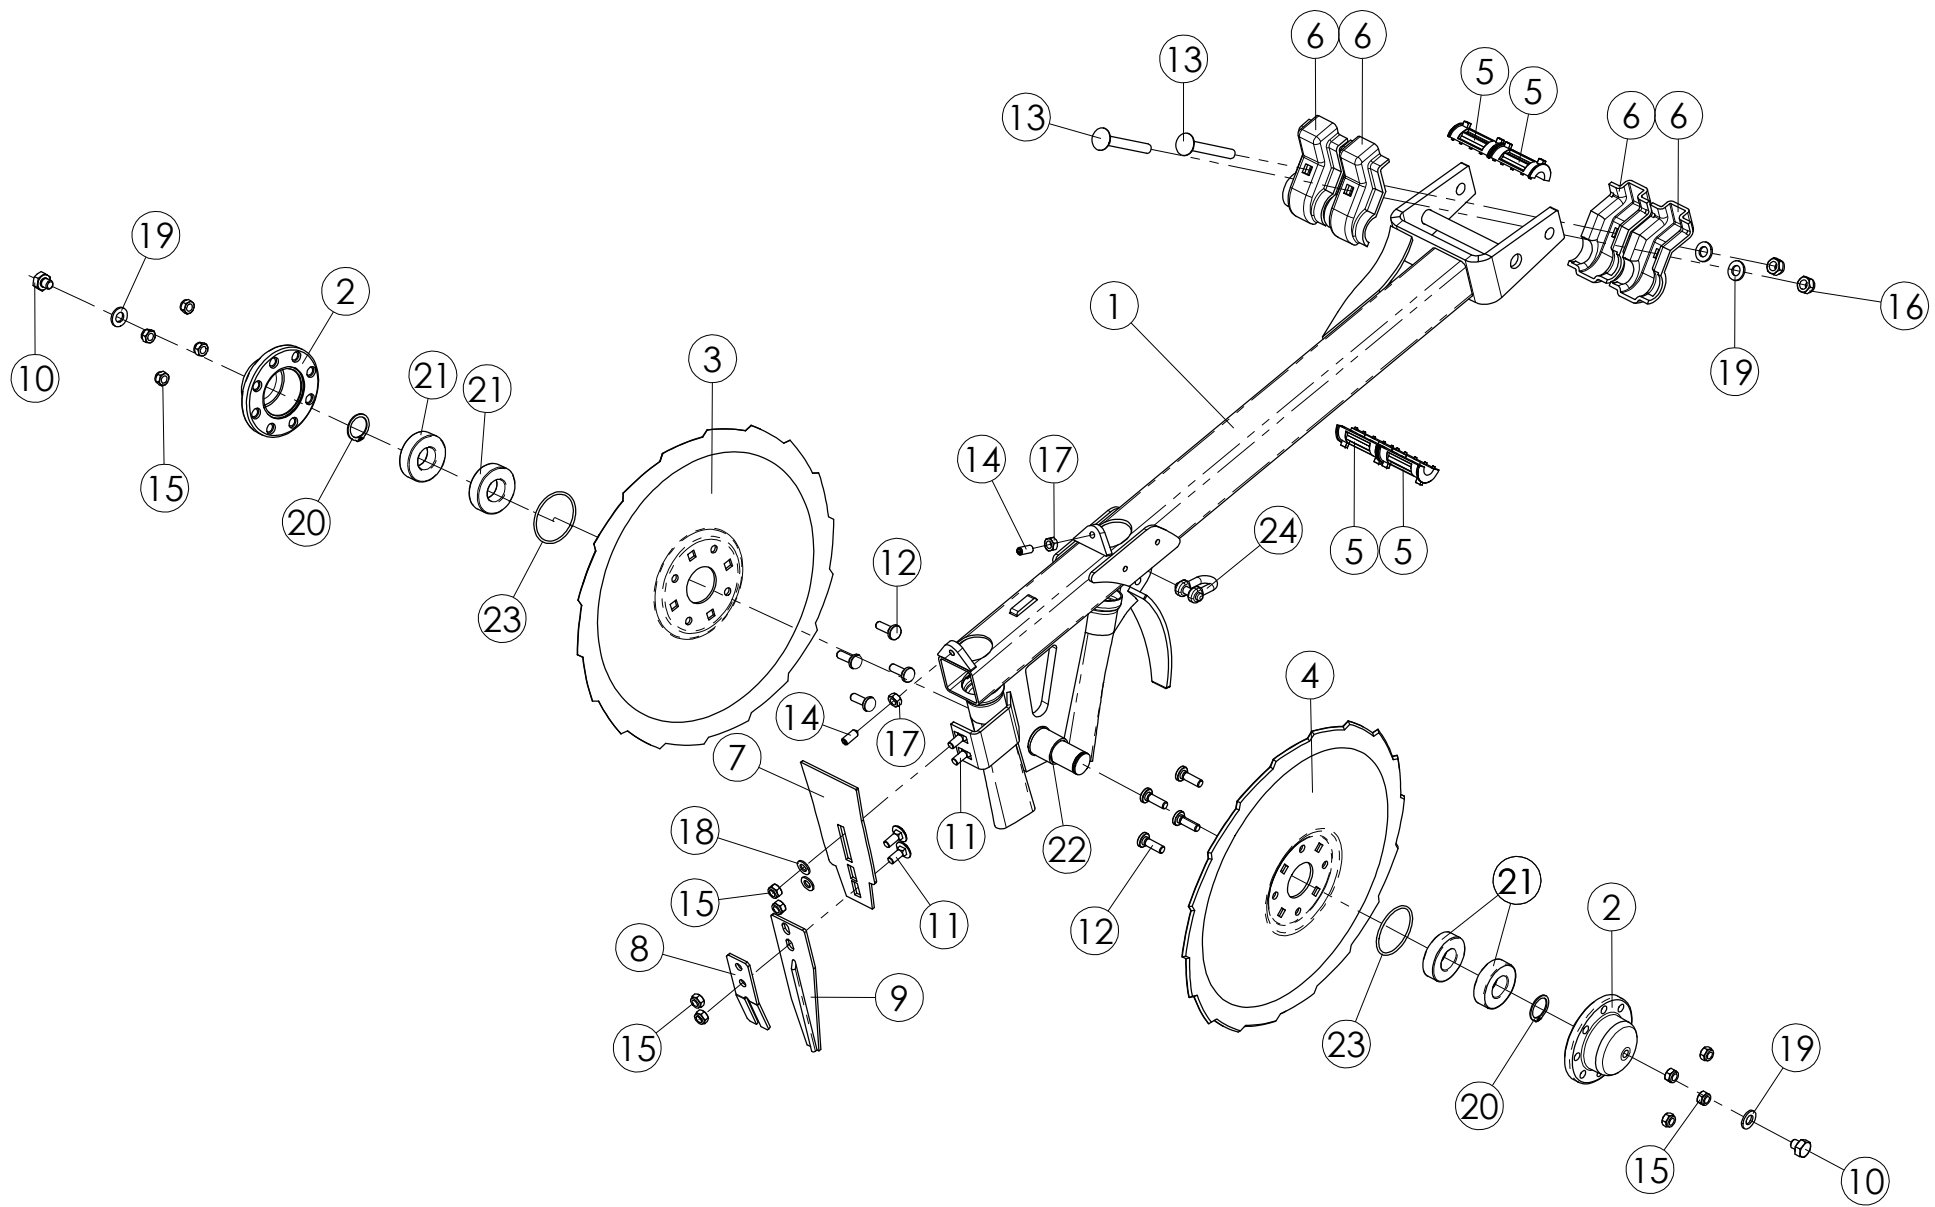

98980502 VANNAS OIKEA

Pos.	Part No	Pcs	Osan nimi	Description	Benämning	Tyyppi
1	98980972	1	Vantaanvarsi	Coulter arm	Billarm	
2	98441473	2	Laakeripesä	Bearing housing	Lagerhus	
3	98725713	1	Kiekk	Disc	Tallrik	3x360 OIKEA
4	98725813	1	Kiekk	Disc	Tallrik	3x360 VASEN
5	98561604	4	Laakeri	Bearing	Lager	HD
6	95718613	4	Laakerin kiinnityslevy	Bearing mounting plate	Lagerfästplatta	
7	98983673	1	Raappa	Scraper	Skrap	
8	98997274	1	Levy	Plate	Plåt	3x32x100
9	98996504	1	Tasoitin	Skimmer	Planslev	Titan
10	05010970	2	Kuusioruuvi	Hexagon bolt	Sexkantskruv	M10x10 SFS2064 M8.8ZN
11	02081599	4	Lukkoruuvi	Set-screw	Ställskruv	M8x20 SFS2458 8.8ZN
12	02100060	8	Puristusruuvi	Pressure screw	Pressbult	M8x25 8.8ZN
13	02080386	2	Lukkoruuvi	Set-screw	Ställskruv	M10x80 SFS2458 8.8ZN
14	02090017	2	Pidätinruuvi	Stop bolt	Anslagsskruv	M8x20 DIN914 ZN
15	02151051	12	Lukitusmutteri	Locking nut	Låsmutter	M8 DIN985 8ZN NYLOC
16	02161444	2	Lukitusmutteri	Locking nut	Låsmutter	M10 DIN985 8ZN NYLOC
17	02161067	2	Kuusiomutteri	Hexagon nut	Sexkantmutter	M8 SFS2067 8 Zn
18	05061656	2	Aluslaatta	Washer	Bricka	9 SFS2042 FEZN
19	05061085	4	Aluslaatta	Washer	Bricka	ALUSLAATTA 10,5 DIN125 ZN
20	01351040	2	Varmistusrenkas	Circlip	Låsring	25x1,2 DIN471 FE
21	01311270	4	Laakeri	Bearing	Lager	6205-2RS
22	01343675	2	Tiiviste	Gasket	Tätning	23x1 SMS1586 NBR70
23	01343245	2	Tiiviste	Gasket	Tätning	52,07x2,62 SMS1586 NBR
24	01840073	1	Sakkeli	Shackle	Shackel	A 0,25 TES 834-52 Zn

98980602 VANNAS VASEN