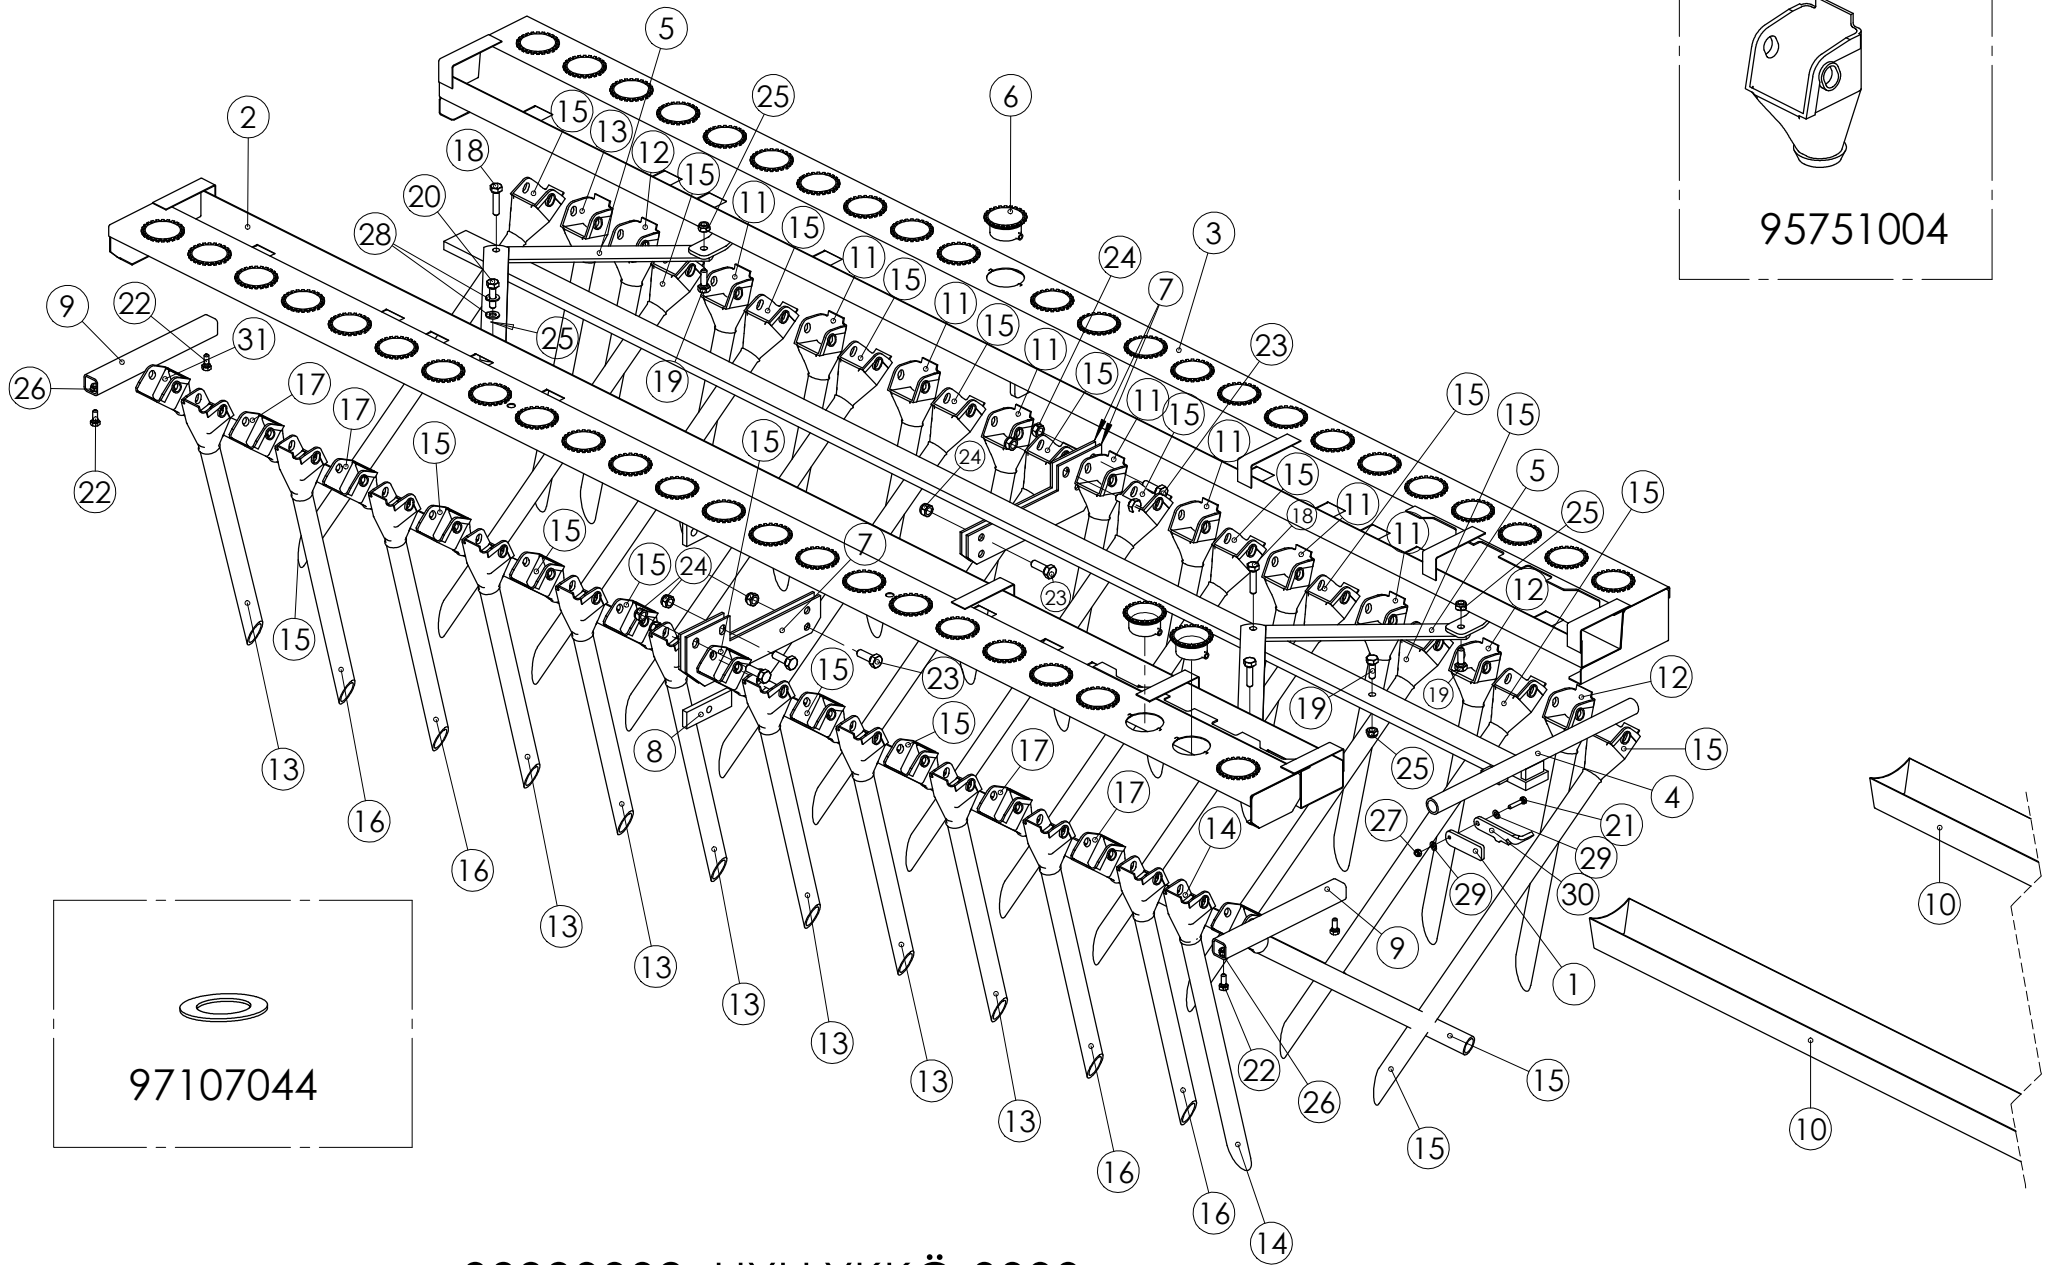

98990002 HYLLEYKÖ 3000

98990002 HYLLEYKÖ 3000

Pos.	Part No	Pcs	Osan nimi	Description	Benämning	Tyyppi
1	99015064	1	Välilatta	Intermediate arm	Mellanplatta	
2	99071262	1	Hyllykkö	Shelves	Hylla	Titan 3000
3	98990163	1	Hyllykkö 3000	Shelves	Hylla	
4	98703963	1	Käyttövipu	Operating	Manöverspak	
5	98704664	4	Latta	Flat bar	Plattstång	
6	95675413	48	Nivelosa	Link	Led	
7	98569363	4	Levy	Plate	Plåt	
8	98709574	1	Latta	Flat bar	Plattstång	
9	98572864	2	Putki	Tube	Rör	
10	98709063	2	Koekylvökaukalo	Calibration trough	Vridprovstrag	L=2560
11	96824504	8	Letku	Hose	Slang	L=375
12	97008204	3	Letku	Hose	Slang	L=420
13	98816104	8	Letku	Hose	Slang	L=440
14	98257204	1	Letku	Hose	Slang	L=485
15	98713304	19	Letku	Hose	Slang	L=650
16	98713104	4	Letku	Hose	Slang	L=460
17	99016404	4	Letku	Hose	Slang	L=685
18	02081238	2	Kuusioruuvi	Hexagon bolt	Sexkantskruv	M10x45 SFS2064 M8.8ZN
19	05012384	3	Kuusioruuvi	Hexagon bolt	Sexkantskruv	M10x30 SFS2064 M8.8ZN
20	05012440	2	Kuusioruuvi	Hexagon bolt	Sexkantskruv	M10x40 SFS2064 M8.8ZN
21	05011655	1	Kuusioruuvi	Hexagon bolt	Sexkantskruv	M6x30 SFS2064 M8.8ZN
22	05011895	4	Kuusioruuvi	Hexagon bolt	Sexkantskruv	M8x20 SFS2064 M8.8ZN
23	05012828	7	Kuusioruuvi	Hexagon bolt	Sexkantskruv	M12x35 SFS2064 M8.8ZN
24	02161451	7	Lukitusmutteri	Locking nut	Låsmutter	M12 DIN985 8ZN NYLOC
25	02161444	7	Lukitusmutteri	Locking nut	Låsmutter	M10 DIN985 8ZN NYLOC
26	02151051	4	Lukitusmutteri	Locking nut	Låsmutter	M8 DIN985 8ZN NYLOC
27	02161758	1	Lukitusmutteri	Locking nut	Låsmutter	M6 DIN985 8ZN NYLOC
28	05061085	4	Aluslaatta	Washer	Bricka	ALUSLAATTA 10,5 DIN125 ZN
29	05061631	2	Aluslaatta	Washer	Bricka	6,6 SFS2042 FEZN
30	99014773	1	Lukkolevy	Locking plate	Lås plåt	
31	99070904	1	Letku	Hose	Slang	L=665