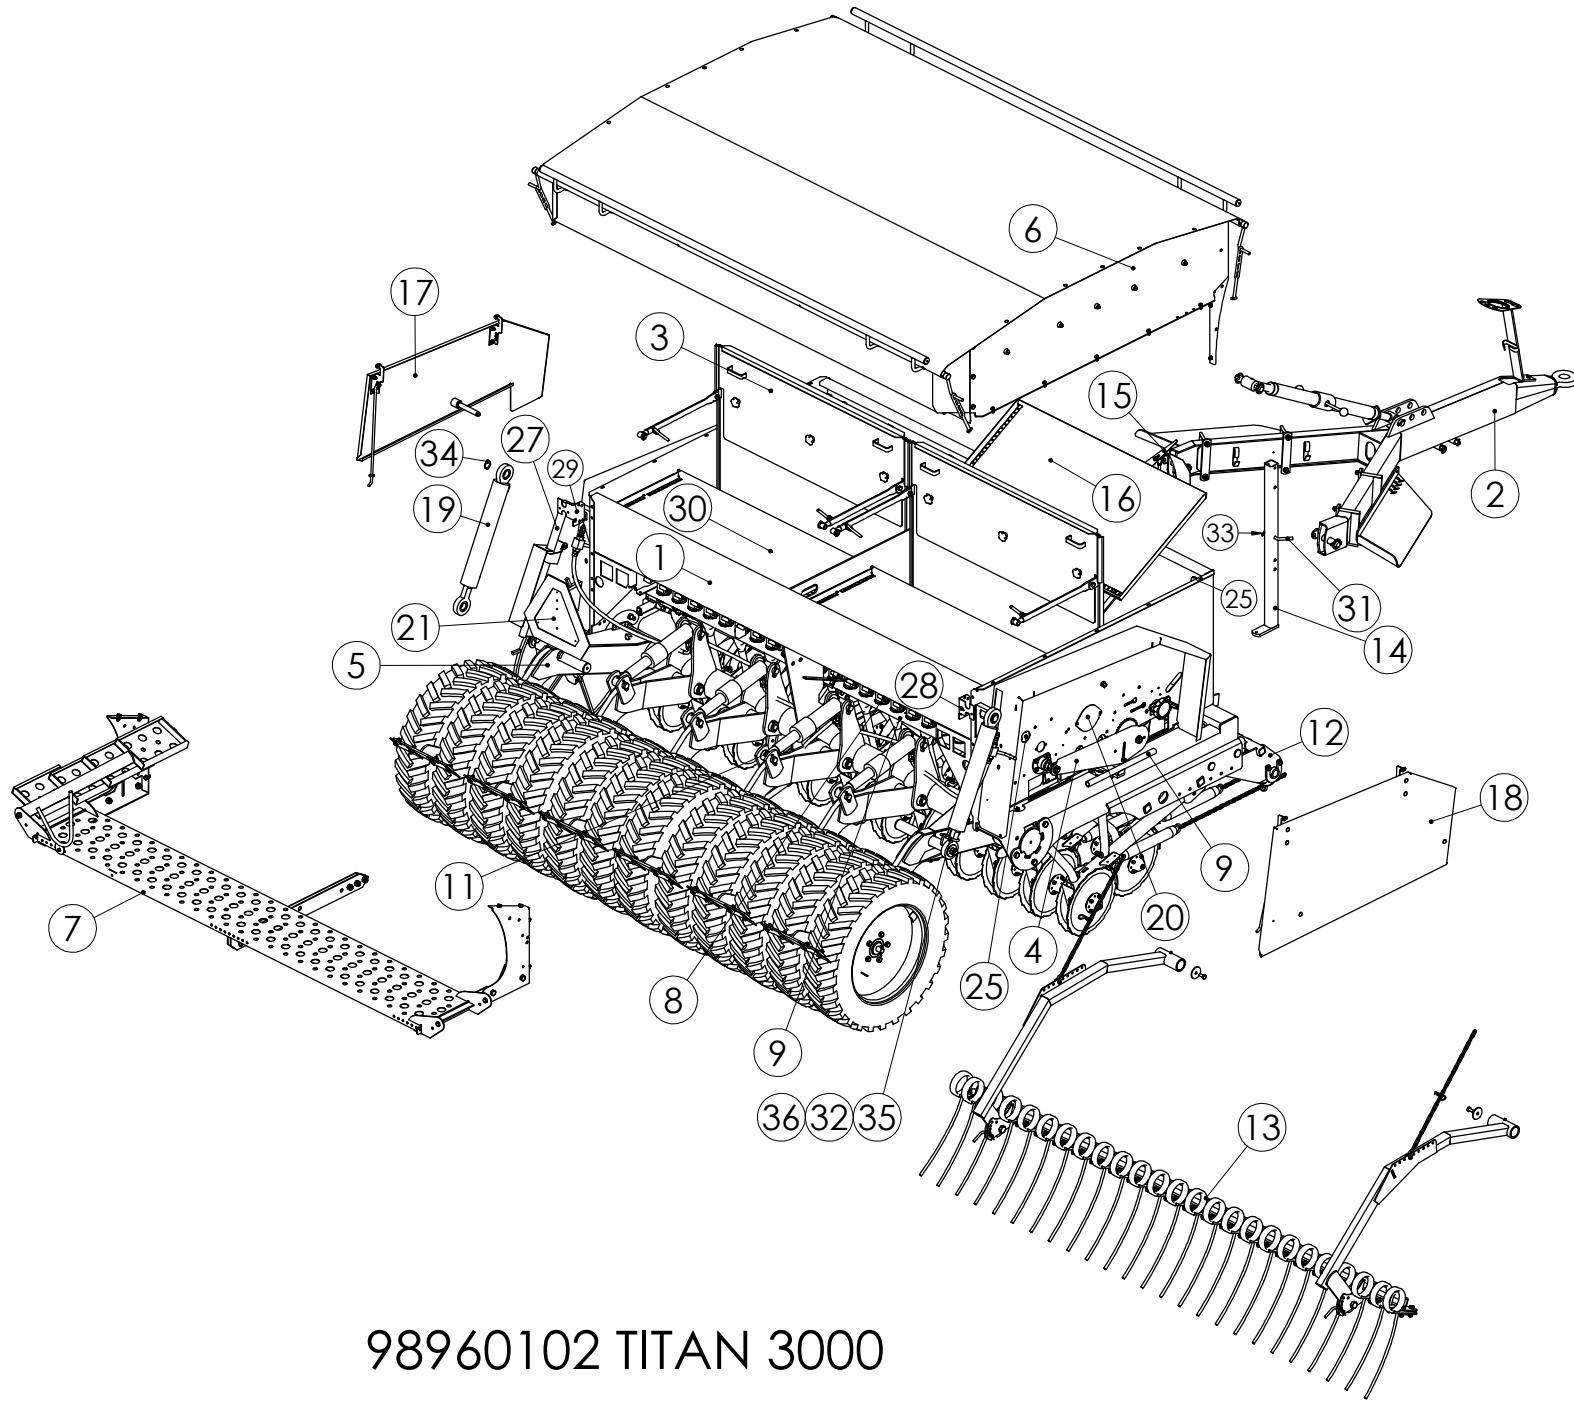

98960102 TITAN 3000

98960102 TITAN 3000

Pos.	Part No	Pcs	Osan nimi	Description	Benämning	Tyyppi
1	98998161	1	Säiliö	Hopper	Behållar	
2	98627202	1	Vetolaite	Drawbar	Draganordning	
3	98500501	1	Väliseinä	Partition wall	Mellanvägg	
4	98991201	1	Voimansiirto	Transmission	Transmission	3000
5	98299002	1	Pyörästö	Wheel set	Hjuluppsättning	
6	98448302	1	Säiliö	Hopper	Behållar	
7	98708903	1	Taso	Plane	Plan	
8	98989901	1	Syöttölaiteisto	Feeding mechanism	Matningsmekanism	Titan
9	98990002	1	Hyllykkö 3000	Shelves	Hylla	24 + 24
11	98710604	1	Nivelosa	Link	Led	
12	98981802	1	Runko	Frame	Stamm	L=2996
13	98705803	1	Jälkiäes	Rear harrow	Efterharv	
14	97557814	1	Tukijalka	Support leg	Stödben	
15	98998404	1	Osoitin	Indicator	Visare	Titan
16	98710772	2	Seula	Sieve	Säll	20x20
17	98620503	1	Kansi	Cover plate	Lock	Left
18	98620603	1	Kansi	Cover plate	Lock	Right
19	98790973	2	Sylinteri	Cylinder	Cylinder	70/40x400
20	98473964	1	Kansi	Cover plate	Lock	
21	96200403	1	Hitaanajon. kilpi	Shield	Varnings triangel	LOW SPEED VEHICLE
22	98013903	1	Valosarja	Light assembly	Ljusserie	
23	98998802	1	Hydrauliikka	Hydraulic	Hydraulsystem	
24	93884304	1	Konekilpi	Identification decal	Maskinskylt	
25	96183304	8	Näyttöikkuna	Window	Fönster	
26	98998904	1	Teipit	Decal	Decal	
27	98995203	1	Säätöteleskooppi	Control lever	Regleringspak	
28	97943013	1	Kiinnitysosat	Fastening parts	Fästdetaljer	
29	97943113	1	Kiinnitysosat	Fastening parts	Fästdetaljer	
30	98375702	2	Seula	Sieve	Säll	20x20
31	97418444	1	Tappi	Stud	Bult	Ø12
32	98999874	2	Rajoitin	Delimiter	Begränsare	
33	02061954	1	Haarajousisokka	Snap pin	Fjäderpinne, R-Sprint	4x74 FEZN8
34	01351086	2	Varmistusrenkas	Circlip	Låsring	35x1,5 DIN471 FE
35	02090011	2	U-Ruuvi	U Bolt	U-bult	DN 32 M10 SFS5369 Zn
36	02161444	4	Lukitusmutteri	Locking nut	Låsmutter	M10 DIN985 8ZN NYLOC