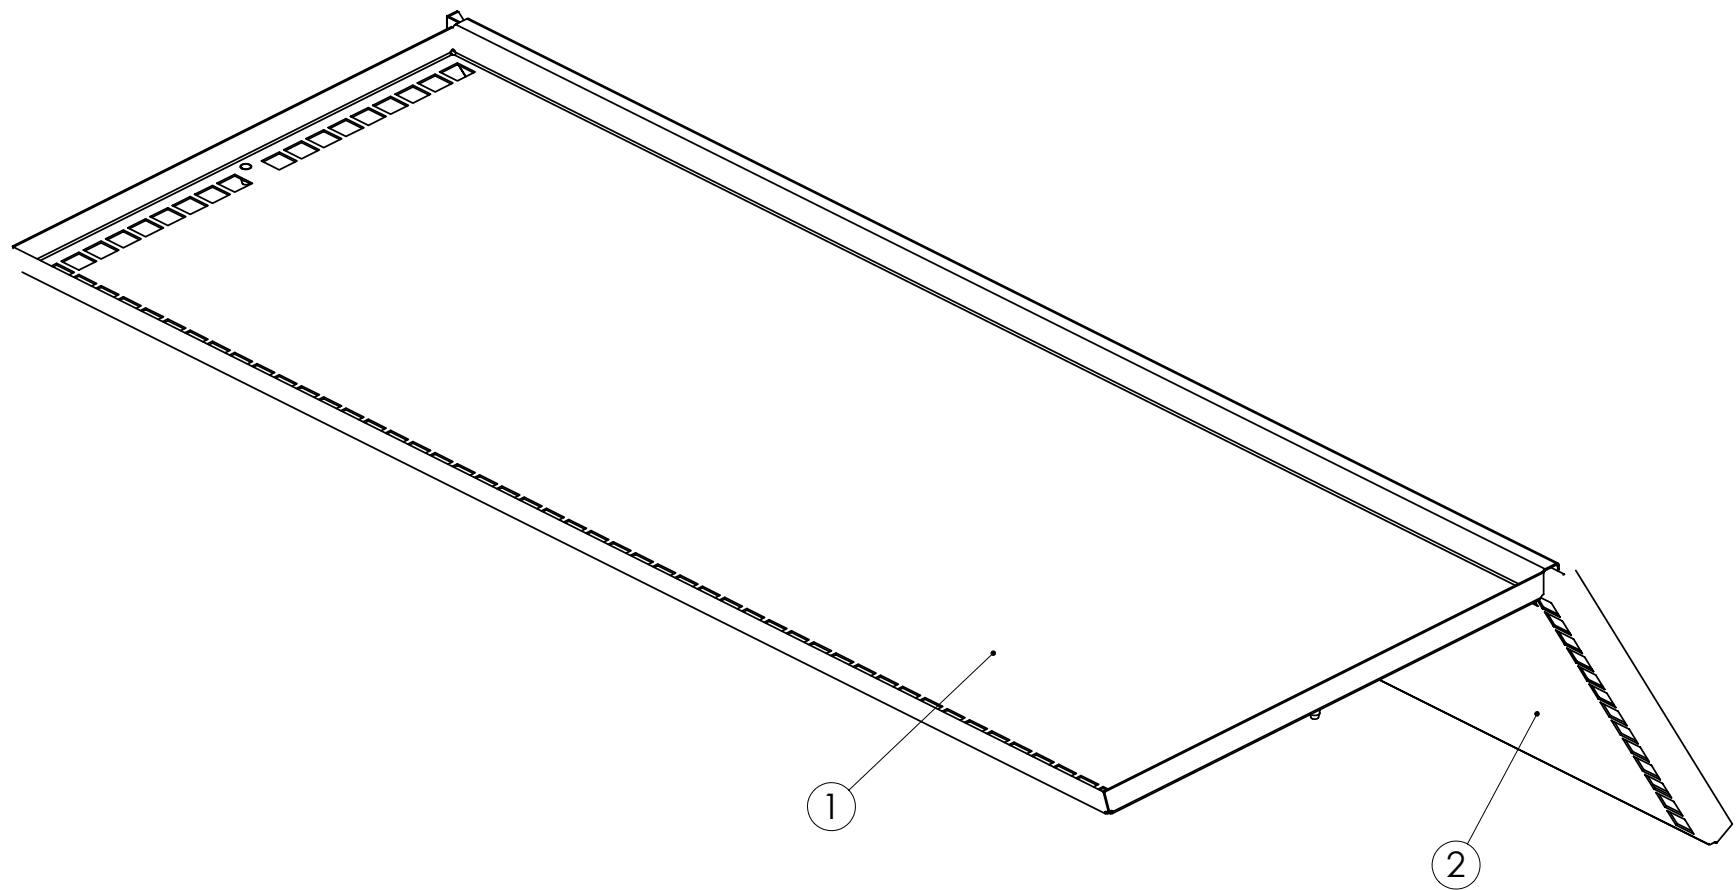

98999903 MERKKARIHYDRAULIIKKA 3000 KP.

Pos.	Part No	Pcs	Osan nimi	Description	Benämning	Tyyppi
1	01451323	2	Patruunaventtiili	Cartridge valve	Patronventilplock	SV080220N00
2	01451322	1	Patruunaventtiili	Cartridge valve	Patronventilplock	SV08230N00
3	01451327	1	Vastusvasteventtiili	Valve	Ventil	NV08-20A-0-N
4	01454077	1	Letku	Hose	Slang	A50051-04-04/221T-04/50001-04-04 L=5200
5	01454061	2	Letku	Hose	Slang	A50051-04-04/221T-04/A50001-04-04 L=705
6	01454082	1	Letku	Hose	Slang	A50001-04-04/221T-04/A50001-04-04 L=880
7	01454083	1	Letku	Hose	Slang	A50051-04-04/221T-04/A50001-04-04 L=1000
8	01451372	2	Venttiili	Valve	Ventil	24-BKH-04
9	01451341	6	Kaksoisnippa	Extension piece	Förlängningsstycke	26-04000-04
10	01441212	1	Supistusnippa	Extension piece	Förlängningsstycke	26-04000-04-06
11	01440099	2	Yhdysnippa	Extension piece	Förlängningsstycke	26-04010-04-06
12	01860071	2	Kulmanippa	Extension piece	Förlängningsstycke	26-04500-06-04
13	01860064	2	Kulmanippa	Extension piece	Förlängningsstycke	01860064 26-04510-04
14	01440103	1	T-liitin	Extension piece	Förlängningsstycke	26-04860-04
15	01391036	1	Hydrauliikkaliitin	Hydraulic coupler	Hydraulik kopplare	R1/2"C23072-08
16	01371142	1	Tulppa	Plug	Plugg	C 26914-8
17	01451380	8	Tiiviste	Gasket	Tätning	USIT 1/4"
18	01343272	1	Tiiviste	Gasket	Tätning	USIT 1/2"

98375702 SIEMENSEULA