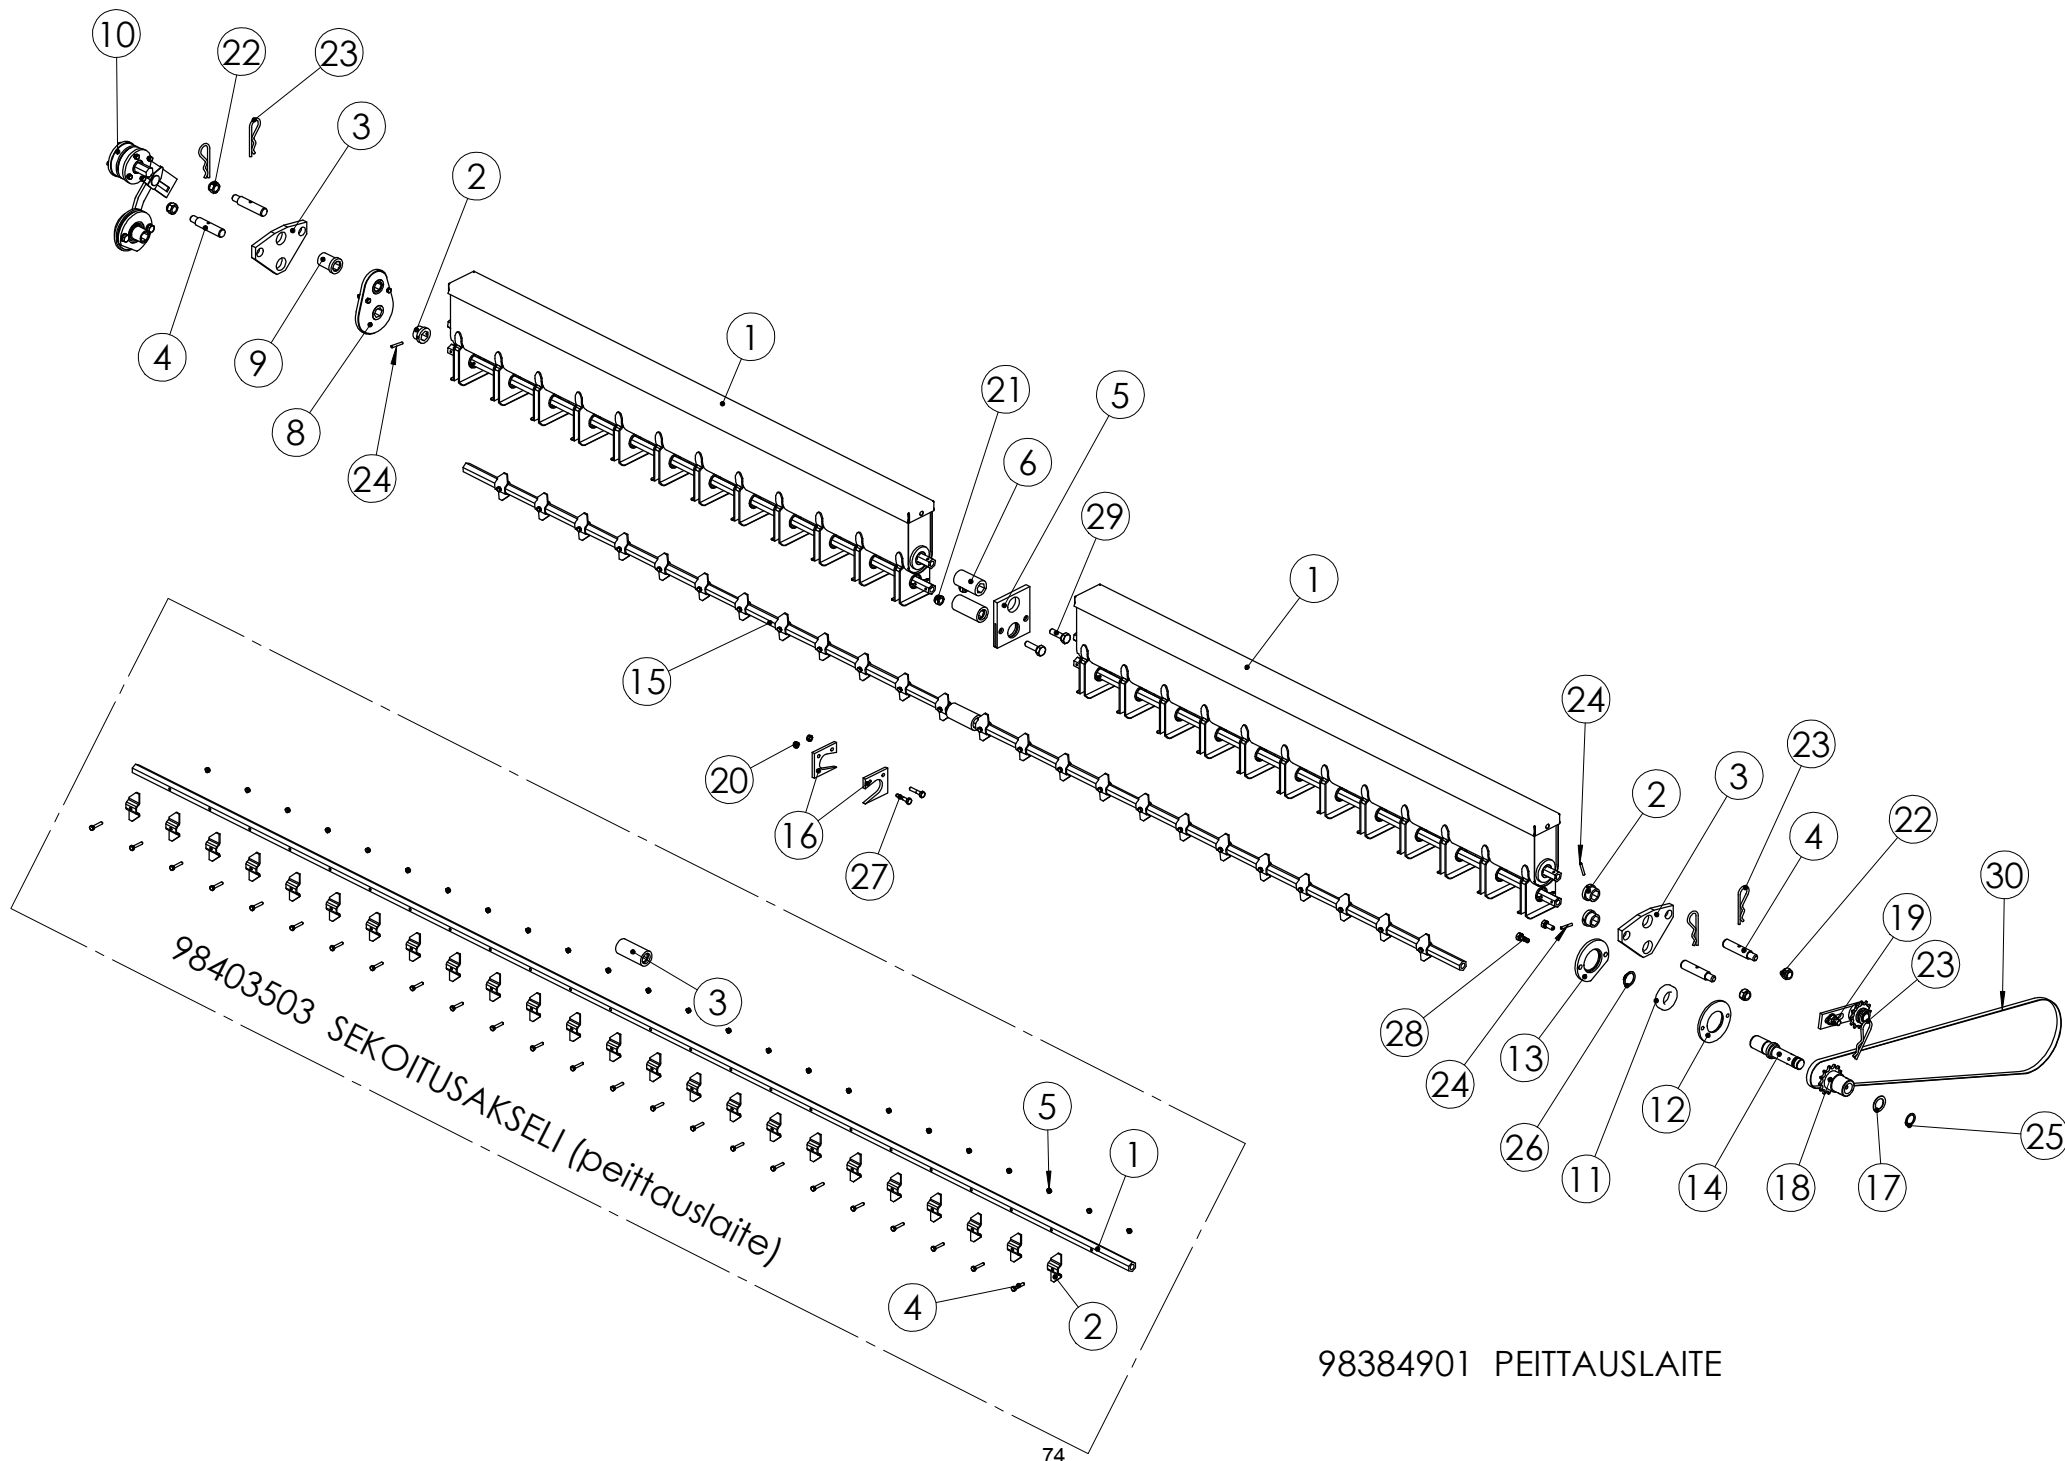

98403503 SEKOITUSAKSELI (peittauslaite)

Pos.	Part No	Pcs	Osan nimi	Description	Benämning	Tyyppi
1	98403603	1	Akseli	Axle	Axel	
2	96108244	24	Siipi	Mixing blade	Blandarvinge	
3	96108644	1	Holkki	Bushing	Buchse	L=65
4	05011327	24	Kuusioruuvi	Hexagon bolt	Sexkantskruv	M5x25 SFS2064 8.8ZN
5	02161973	24	Lukitusmutteri	Locking nut	Låsmutter	M5 DIN985 8ZN NYLOC

98384901 PEITTAUSLAITE

Pos.	Part No	Pcs	Osan nimi	Description	Benämning	Tyyppi
1	98385001	2	Kaukalo	Trough	Tråg	
2	96107244	3	Holkki	Bushing	Buchse	
3	96107004	2	Levy	Plate	Plåt	
4	98403744	4	Tappi	Stud	Bult	L=80
5	96106904	1	Levy	Plate	Plåt	
6	98403244	1	Holkki	Bushing	Buchse	L=56
7	96108644	1	Holkki	Bushing	Buchse	L=65
8	95905304	1	Vaihdelaatikko	Gear box	Växellåda	
9	98403444	1	Holkki	Bushing	Buchse	L=38
10	98473004	1	Käyttövipu	Operating	Manöverspak	
11	01311351	1	Laakeri	Bearing	Lager	6005-2RS
12	96141544	1	Laippa	Flange	Fläns	
13	96142044	1	Laippa	Flange	Fläns	
14	98311343	1	Akseli	Axle	Axel	L=121
15	98403503	1	Sekoitusakseli	Mixer shaft	Blandningsaxel	
16	96108404	2	Laakeri	Bearing	Lager	
17	95777444	1	Aluslaatta	Washer	Bricka	21x31x1
18	98305844	1	Ketjupyörä	Sprocket	Kedjehjul	Z 13 08B
19	98475204	1	Ketjunkiristin	Chain stretcher	Kedjespännare	
20	02161758	2	Lukitusmutteri	Locking nut	Låsmutter	M6 DIN985 8ZN NYLOC
21	02161444	2	Lukitusmutteri	Locking nut	Låsmutter	M10 DIN985 8ZN NYLOC
22	02161451	4	Lukitusmutteri	Locking nut	Låsmutter	M12 DIN985 8ZN NYLOC
23	02061954	5	Haarajousisokka	Snap pin	Fjäderpinne, R-Sprint	4x74 FEZN8
24	02063126	3	Jousisokka	Spring pin	Fjäderpinne	4x28 DIN1481 55SI7ZN
25	01351065	1	Varmistusrenkas	Circlip	Låsring	20x1,2 DIN 471 FE
26	01351040	1	Varmistusrenkas	Circlip	Låsring	25x1,2 DIN471 FE
27	05001294	2	Kuusioruuvi	Hexagon bolt	Sexkantskruv	M6x30 SFS2063 M 8.8ZN
28	05011895	2	Kuusioruuvi	Hexagon bolt	Sexkantskruv	M8x20 SFS2064 M8.8ZN
29	05012426	2	Kuusioruuvi	Hexagon bolt	Sexkantskruv	M10x35 SFS2064 M8.8ZN
30	01831314	1	Rullaketju	Roller chain	Rullkedja	08B-1x116