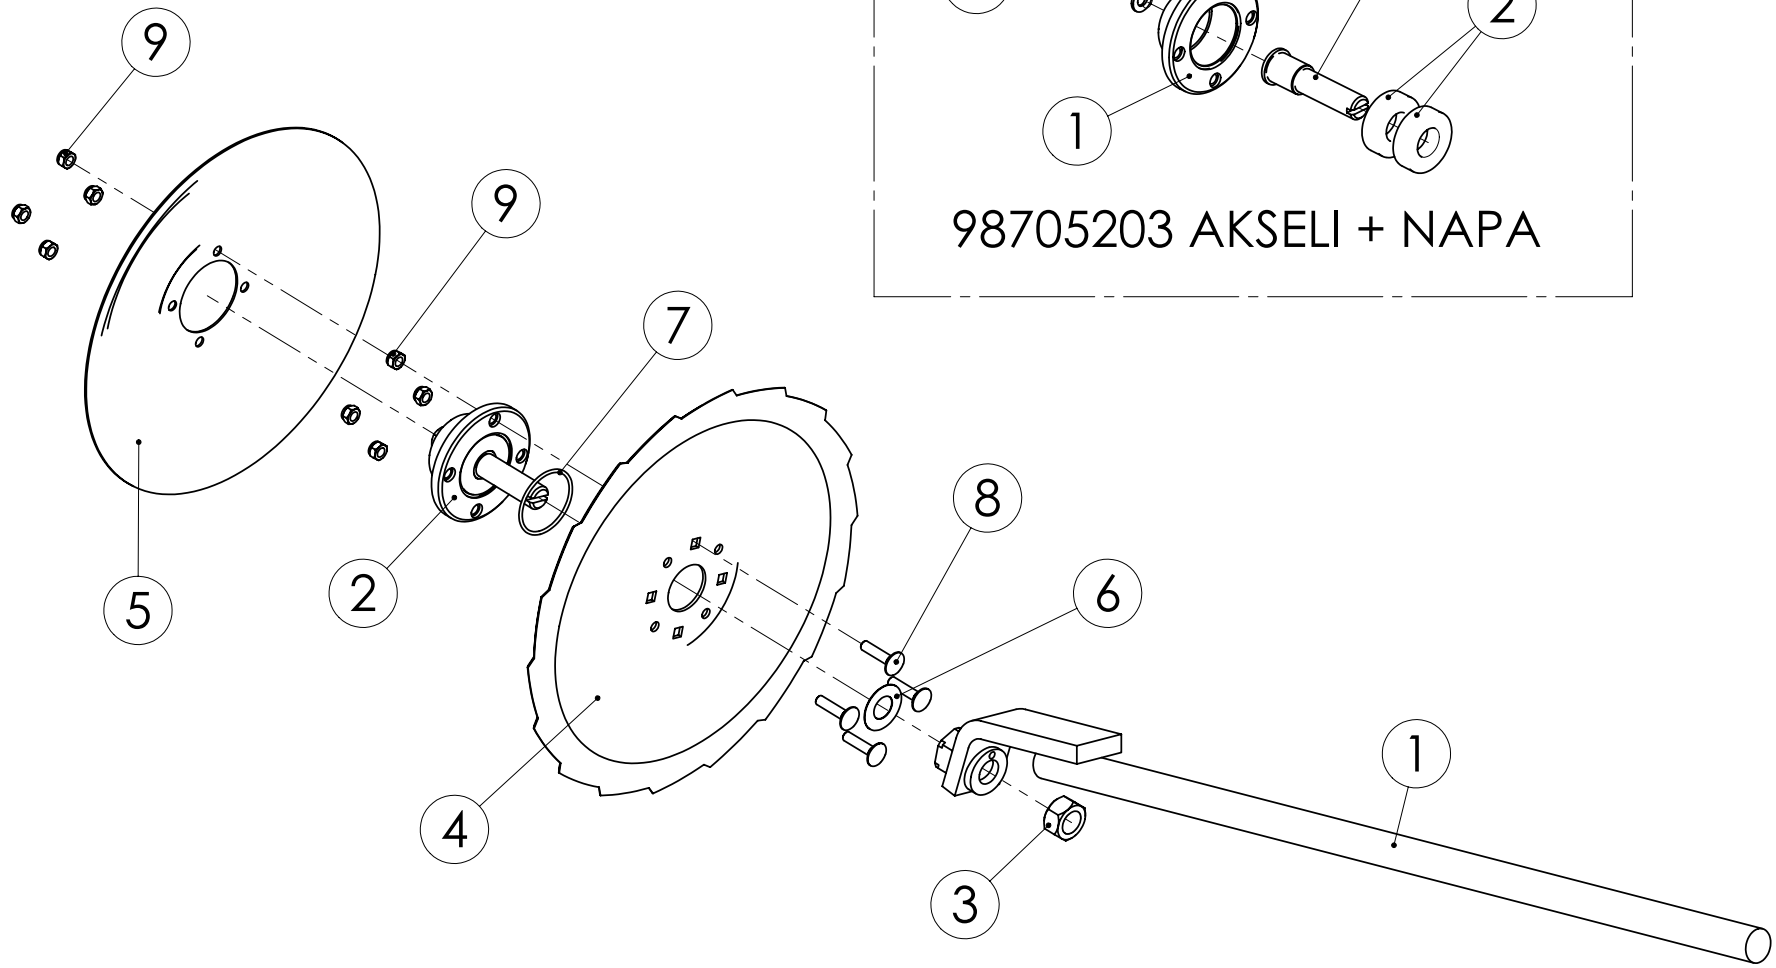

98700803 VARSISTO, VASEN

Pos.	Part No	Pcs	Osan nimi	Description	Benämning	Tyyppi
1	98638644	1	Akseli	Axle	Axel	
2	98353773	1	Hahlolevy	Backing plate	Gaffelplåt	
3	98638174	1	Varsiputki	Shank tube	Skafrör	
4	98700773	1	Nivelosa	Link	Led	
5	98360273	1	Sylinteri	Cylinder	Cylinder	
6	98683503	1	Kiekko+varsi vasen	Disc+arm left	Tallrik+rad vänster	
7	97418544	1	Tappi	Stud	Bult	20x85
8	97756244	1	Tappi	Stud	Bult	25x146
9	02151083	2	Lukitusmutteri	Locking nut	Låsmutter	M16 DIN985 8ZN NYLOC
10	05061061	1	Aluslaatta	Washer	Bricka	B10 DIN 9021
11	02062690	3	Jousisokka	Spring pin	Fjäderpinne	10x50 DIN1481 55SI7ZN
12	02062549	2	Jousisokka	Spring pin	Fjäderpinne	6x32 DIN1481 55SI7ZN
13	05061134	1	Aluslaatta	Washer	Bricka	33 SFS2042 FEZN
14	05003615	1	Kuusioruuvi	Hexagon bolt	Sexkantskruv	M16x100 SFS2063
15	02091042	2	Kuusioruuvi	Hexagon bolt	Sexkantskruv	M12x25 SFS2064 M8.8ZN
16	02011158	1	Kaulanippa	Grease nipple	Smörjnippel	AM6 DIN71412

98705203 AKSELI + NAPA

98678103 LAUTANEN+VARSI, OIKEA