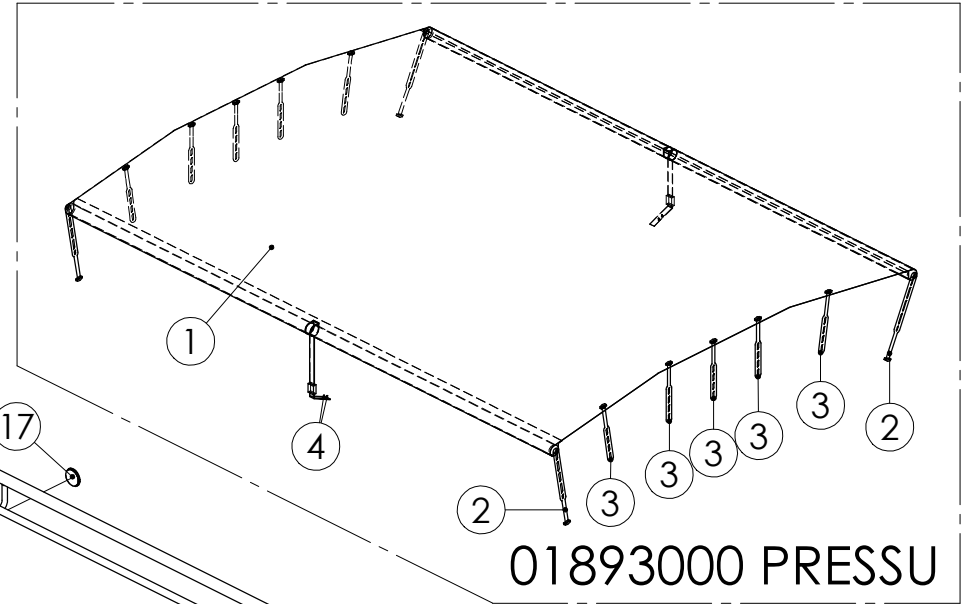

98448302 SÄILIÖ 3000

01893000 PRESSU

Pos.	Part No	Pcs	Osan nimi	Description	Benämning	Tyyppi
1	98998603	1	Kansi	Cover plate	Lock	
2	01930019	4	Kumitanko	Rubber bar	Gummistång	5-REIKÄINEN
3	01930017	10	Kumitanko	Rubber bar	Gummistång	4-REIKÄINEN
4		4	Vetoniitti	Pop-rivet	Pop-nit	4x10 DIN 7337-A AL/ST Laajakanta

98701203 KAIDE

Pos.	Part No	Pcs	Osan nimi	Description	Benämning	Tyyppi
1	98701163	1	Kaide	Handrail	Räcke	
2	02045865	2	Tulppa	Plug	Plugg	PT-28/32-H UJANEN Oy/ETOLA
3	02161444	4	Lukitusmutteri	Locking nut	Låsmutter	M10 DIN985 8ZN NYLOC
4	05061305	8	Aluslaatta	Washer	Bricka	M10 DIN 9021

98448302 SÄILIÖ 3000

Pos.	Part No	Pcs	Osan nimi	Description	Benämning	Tyyppi
1	98448461	1	Säiliö	Hopper	Behållar	
2	98448962	1	Takaseinä	Rear wall	Bakrevägg	
3	98339363	1	Etukulma oikea	Plate	Plåt	
4	98339263	1	Etukulma vasen	Plate 2	Plåt 2	
5	98701203	2	Kaide	Handrail	Räcke	
6	05012384	2	Kuusioruuvi	Hexagon bolt	Sexkantskruv	M10x30 SFS2064 M8.8ZN
7	05061085	16	Aluslaatta	Washer	Bricka	11 SFS2042 FEZN
8	02161444	8	Lukitusmutteri	Locking nut	Låsmutter	M10 DIN985 8ZN NYLOC
9	05012345	6	Kuusioruuvi	Hexagon bolt	Sexkantskruv	M10x25 SFS2064 M8.8ZN
10	05011895	18	Kuusioruuvi	Hexagon bolt	Sexkantskruv	M8x20 SFS2064 M8.8ZN
11	02151051	18	Lukitusmutteri	Locking nut	Låsmutter	M8 DIN985 8ZN NYLOC
12	05061656	36	Aluslaatta	Washer	Bricka	9 SFS2042 FEZN
13	01930018	10	Nuppi	Knop	Knopp	
14	02161758	10	Lukitusmutteri	Locking nut	Låsmutter	M6 DIN985 8ZN NYLOC
15	05061631	10	Aluslaatta	Washer	Bricka	6,6 SFS2042 FEZN
16	02080476	10	Lukkoruuvi	Set-screw	Låsskruv	M6x25 SFS2458 4.6ZN
17	96183304	2	Näyttöikkuna	Window	Fönster	
18	01893000	1	Pressukansi itsekelautuva	Cover plate	Lock