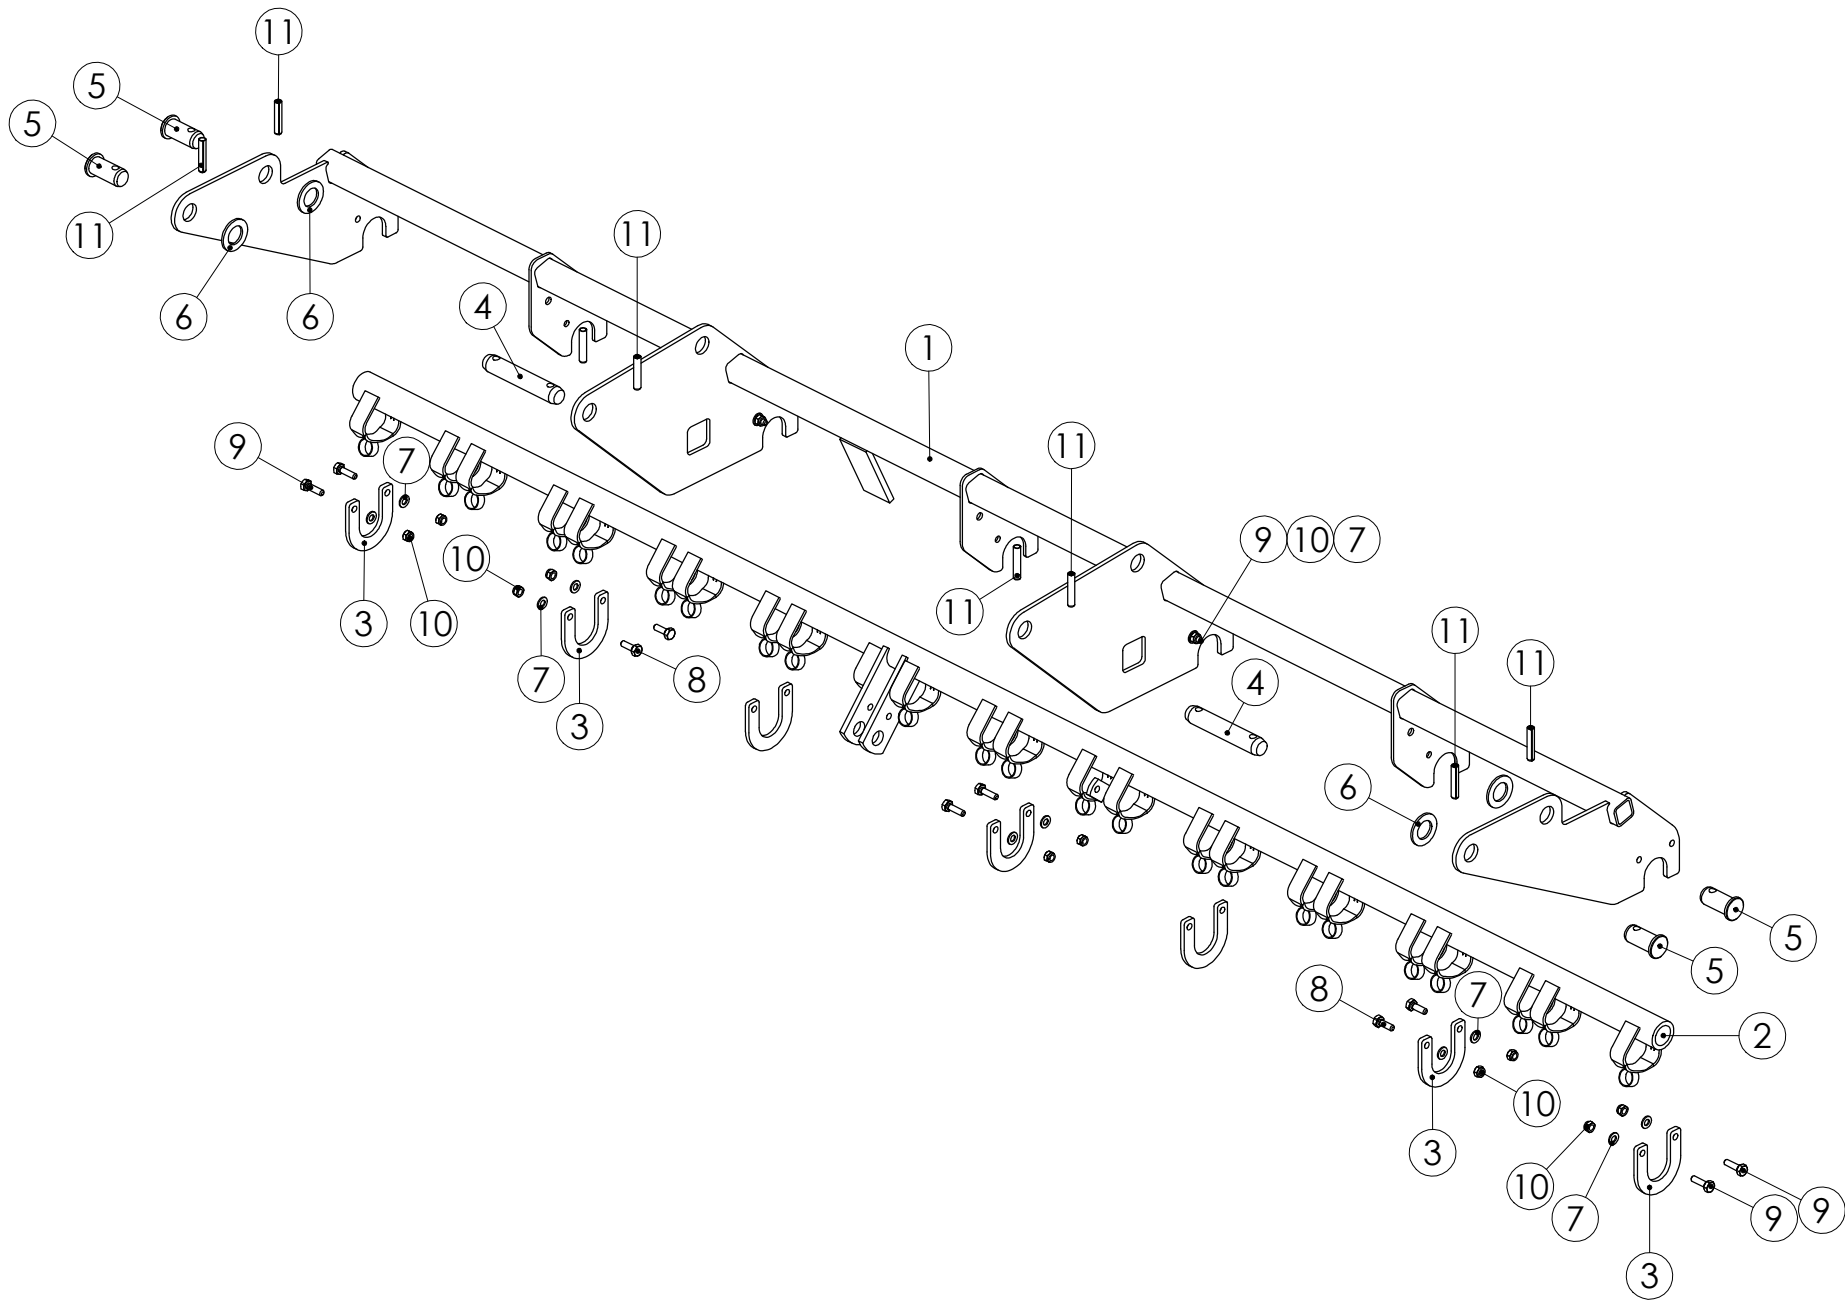

98980602 VANNAS VASEN

Pos.	Part No	Pcs	Osan nimi	Description	Benämning	Tyyppi
1	98981072	1	Vantaanvarsi	Coulter arm	Billarm	
2	98441473	2	Laakeripesä	Bearing housing	Lagerhus	
3	98725713	1	Kiekko	Disc	Tallrik	3x360 OIKEA
4	98725813	1	Kiekko	Disc	Tallrik	3x360 VASEN
5	98561604	4	Laakeri	Bearing	Lager	HD
6	95718613	4	Laakerin kiinnityslevy	Bearing mounting plate	Lagerfästplatta	
7	98983673	1	Raappa	Scraper	Skrap	
8	98997274	1	Levy	Plate	Plåt	3x32x100
9	98996504	1	Tasoitin	Skimmer	Planslev	Titan
10	05010970	2	Kuusioruuvi	Hexagon bolt	Sexkantskruv	M10x10 SFS2064 M8.8ZN
11	02081599	4	Lukkoruuvi	Set-screw	Ställskruv	M8x20 SFS2458 8.8ZN
12	02100060	8	Puristusruuvi	Pressure screw	Pressbult	M8x25 8.8ZN
13	02080386	2	Lukkoruuvi	Set-screw	Ställskruv	M10x80 SFS2458 8.8ZN
14	02090017	2	Pidätinruuvi	Stop bolt	Anslagsskruv	M8x20 DIN914 ZN
15	02151051	12	Lukitusmutteri	Locking nut	Låsmutter	M8 DIN985 8ZN NYLOC
16	02161444	2	Lukitusmutteri	Locking nut	Låsmutter	M10 DIN985 8ZN NYLOC
17	02161067	2	Kuusiomutteri	Hexagon nut	Sexkantmutter	M8 SFS2067 8 Zn
18	05061656	2	Aluslaatta	Washer	Bricka	9 SFS2042 FEZN
19	05061085	4	Aluslaatta	Washer	Bricka	ALUSLAATTA 10,5 DIN125 ZN
20	01351040	2	Varmistusrengas	Circlip	Låsring	25x1,2 DIN471 FE
21	01311270	4	Laakeri	Bearing	Lager	6205-2RS
22	01343675	2	Tiiviste	Gasket	Tätning	23x1 SMS1586 NBR70
23	01343245	2	Tiiviste	Gasket	Tätning	52,07x2,62 SMS1586 NBR
24	01840073	1	Sakkeli	Shackle	Shackel	A 0,25 TES 834-52 Zn

98981802 ETUVANNASRUNKO KP. 3000