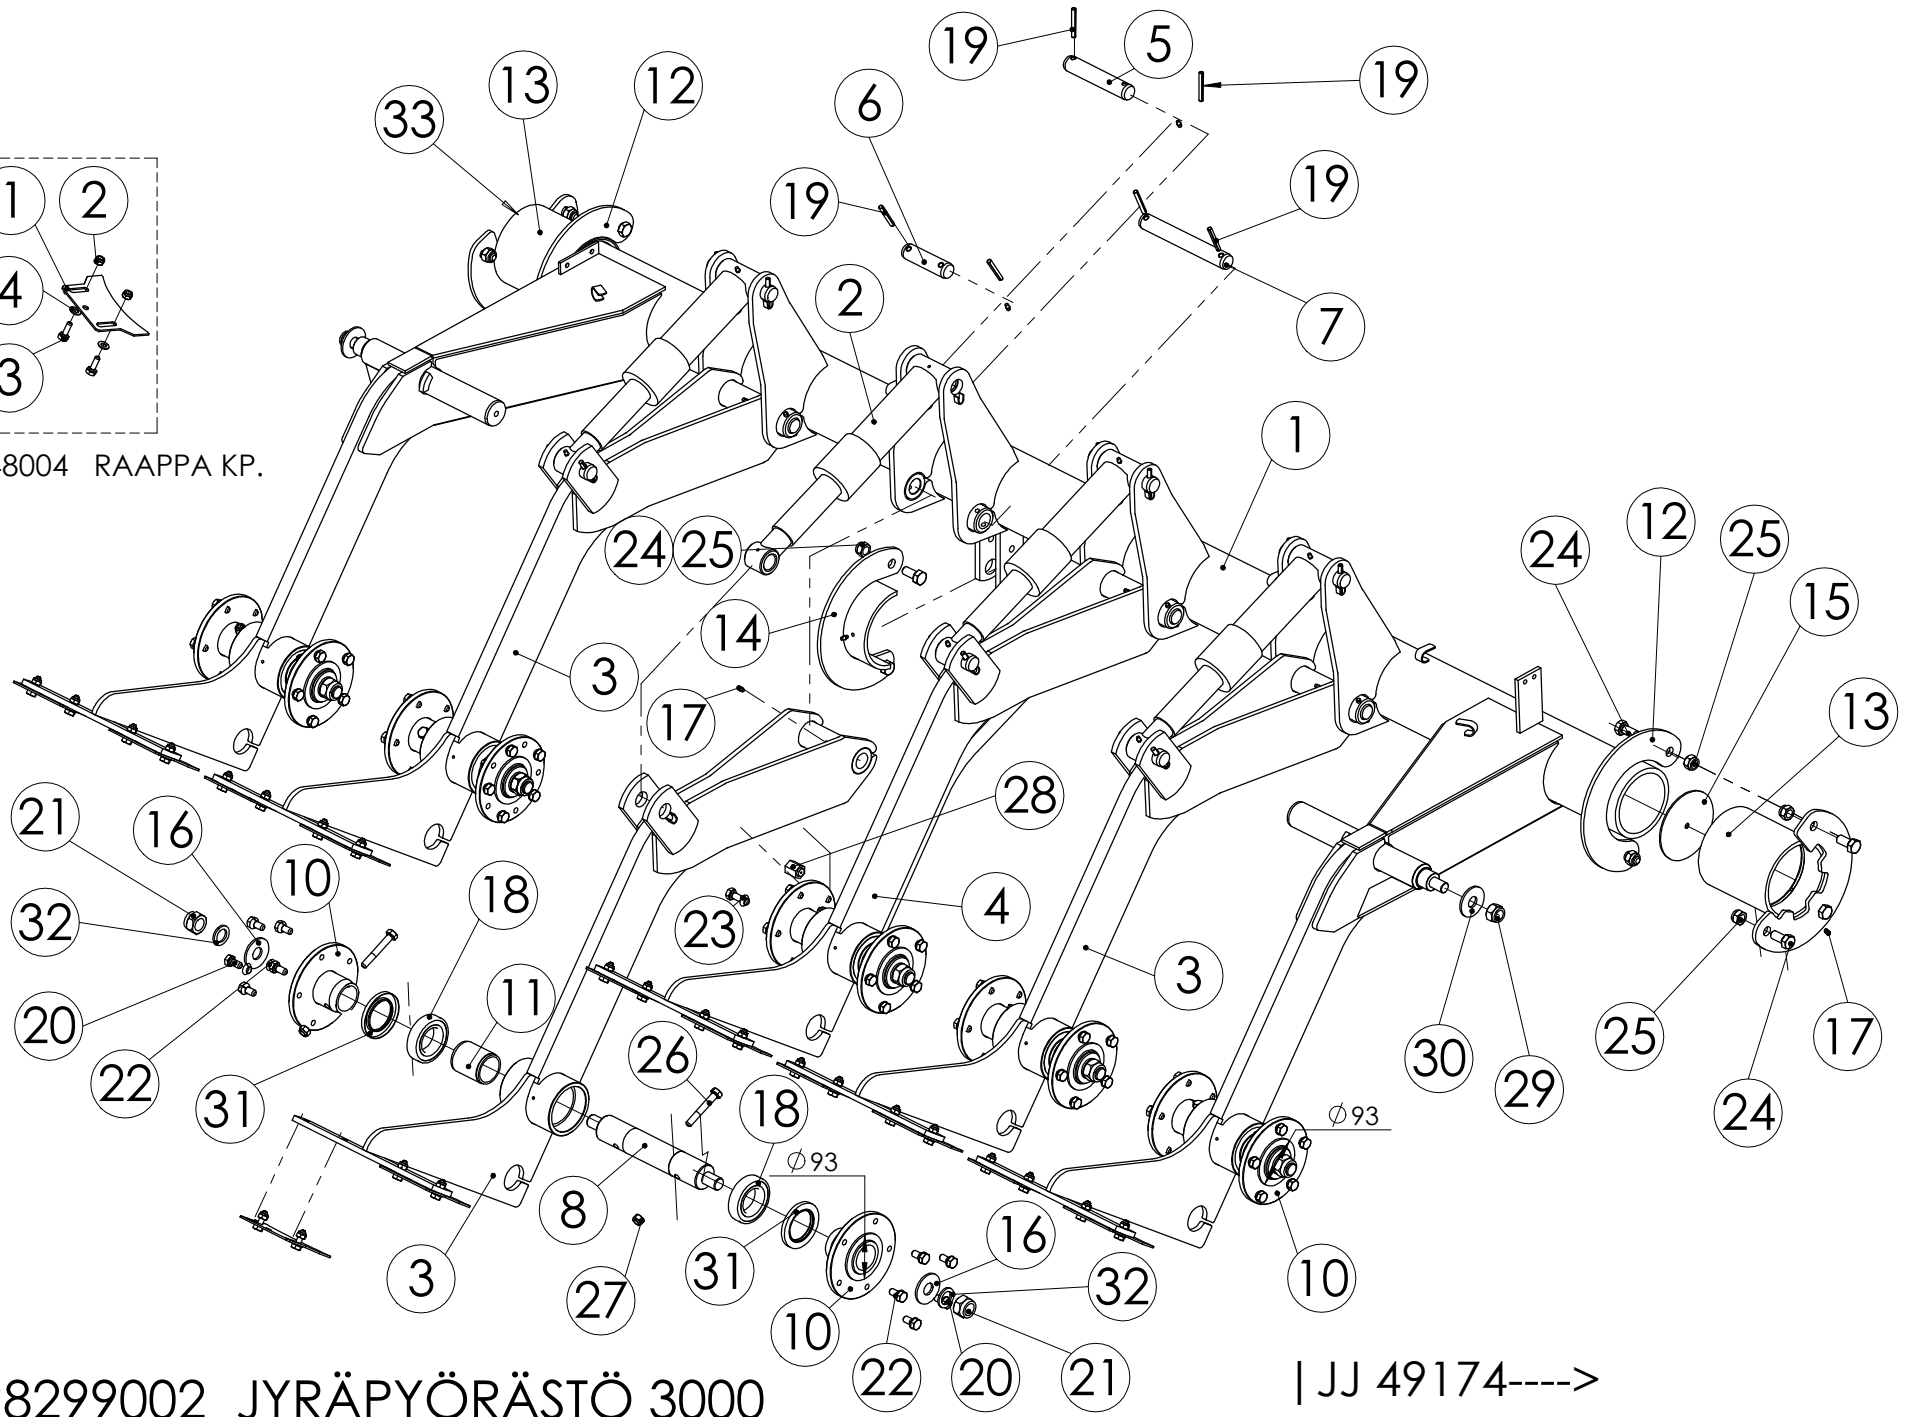

98299002 JYRÄPYÖRÄSTÖ 3000

| JJ 49174---->

98348004 RAAPPA KP.

Pos.	Part No	Pcs	Osan nimi	Description	Benämning	Tyyppi
1	98349274	1	Raappa	Scraper	Skrap	
2	02161444	2	Lukitusmutteri	Locking nut	Låsmutter	M10 DIN985 8ZN NYLOC
3	05012384	2	Kuusioruuvi	Hexagon bolt	Sexkantskruv	M10x30 SFS2064 M8.8ZN
4	05061085	2	Aluslaatta	Washer	Bricka	11 SFS2042 FEZN

98299002 JYRÄPYÖRÄSTÖ 3000

Pos.	Part No	Pcs	Osan nimi	Description	Benämning	Tyyppi
1	98298572	1	Runko	Frame	Stamm	
2	98587873	4	Sylinteri	Cylinder	Cylinder	50 -170
3	98300772	3	Keskirunko	Central frame	Mittram	
4	98546372	1	Keskikannatusrunko	Central support frame	Central stödram	
5	98303044	4	Tappi	Stud	Bult	30x -160
6	98303144	4	Tappi	Stud	Bult	30x -110
7	98303244	4	Tappi	Stud	Bult	30x -220
8	98379803	6	Akseli	Axle	Axel	
10	98810773	12	Pyörän napa	Wheel hub	Hjulnav	Ø94 keskireikä + Stefa 60x90x8 AS
11	98380204	6	Holkki	Bushing	Buchse	
12	98283164	2	Laippa	Flange	Fläns	
13	98282864	2	Reikäholkki	Perforated sleeve	Perforerad hylsa	
14	98288464	1	Pidätinrenkas	Retaining ring	Stoppring	
15	98345564	1	Päätytulppa	Plate	Plåt	Ø138 S=3mm.
16	96073044	12	Aluslaatta	Washer	Bricka	60/24 -4
17	02011158	17	Kaulanippa	Grease nipple	Smörjnippel	AM6 DIN71412
18	01314591	13	Laakeri	Bearing	Lager	6210-1RS
19	02062588	24	Jousisokka	Spring pin	Fjäderpinne	8x60 DIN1481 55SI7ZN
20	02091042	59	Kuusioruuvi	Hexagon bolt	Sexkantskruv	M12x25 SFS2064 M8.8ZN
21	02162085	14	Lukitusmutteri	Locking nut	Låsmutter	M24 DIN985 8ZN NYLOC
22	02070081	60	Kartioj. aluslaatta	Spring washer, conical	Konisk fjäder rund bricka	C12,5 DIN74361 FEZN
23	02091081	1	Kuusioruuvi	Hexagon bolt	Sexkantskruv	M12x40 M 8.8ZN
24	02081365	12	Kuusioruuvi	Hexagon bolt	Sexkantskruv	M16x35 SFS2064 M 8.8ZN
25	02151083	12	Lukitusmutteri	Locking nut	Låsmutter	M16 DIN985 8ZN NYLOC
26	05003012	12	Kuusioruuvi	Hexagon bolt	Sexkantskruv	M12x80 SFS2063 M 8.8ZN
27	02161451	12	Lukitusmutteri	Locking nut	Låsmutter	M12 DIN985 8ZN NYLOC
28	98548604	1	Pidin	Holder	Klammer	
29	02161892	2	Lukitusmutteri	Locking nut	Låsmutter	M20 DIN985 8ZN NYLOC
30	02070153	2	Aluslaatta	Washer	Bricka	M20 DIN 9021
31	01860205	12	Tiiviste	Gasket	Tätning	60x90x8 DIN 3760 AS
32	02070152	12	Aluslaatta	Washer	Bricka	M24 ZN LIIM
33	98939074	1	Päätytulppa	Plate	Plåt	Ø140/Ø103 S=3mm

| JJ 49174---->

| JJ 49174---->