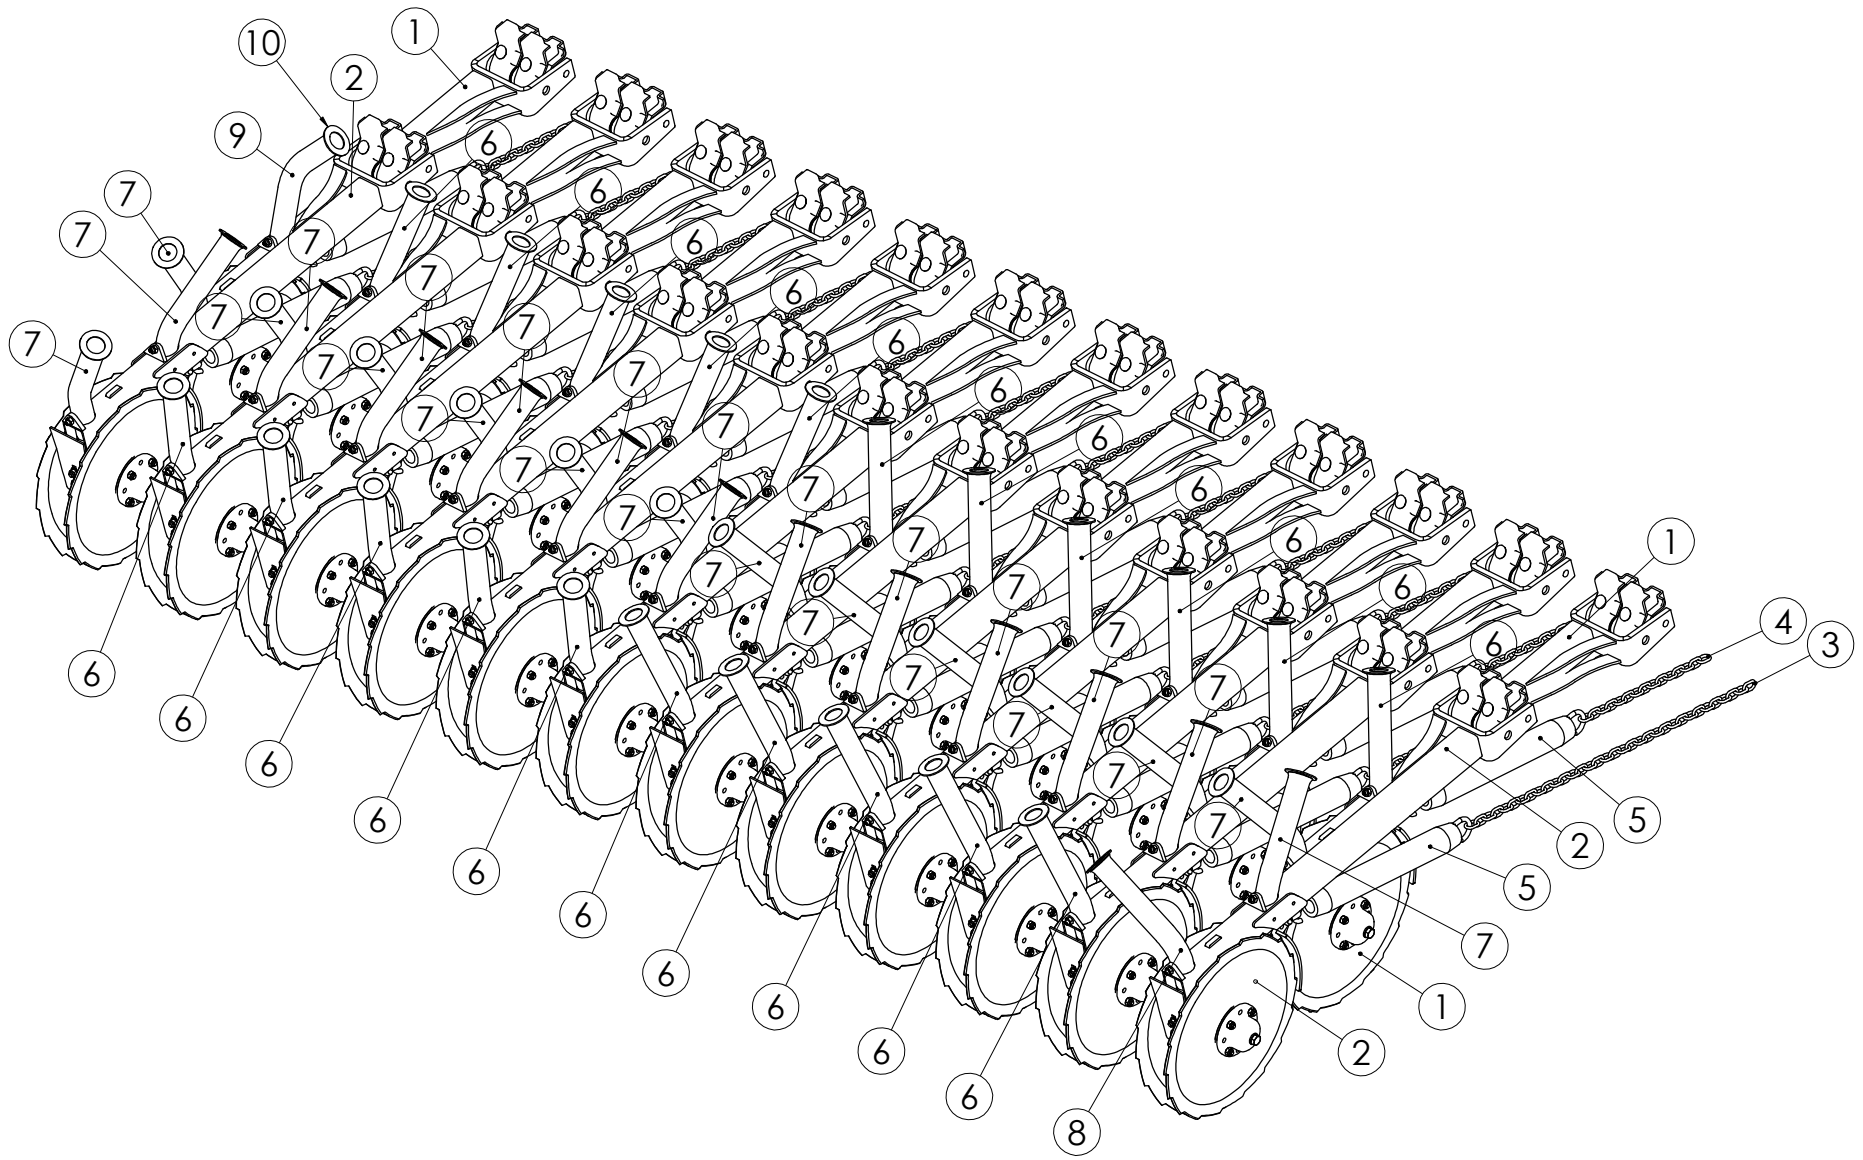

98725924 RENGAS TR.7,50-16 + VANNE (PYÖRÄPARIN VASEN RENGAS) AC 50616----->

Pos.	Part No	Pcs	Osan nimi	Description	Benämning	Tyyppi
1	98554904	1	Rengas	Tyre	Däck	AN -13 7,50-16/6
2	98726124	1	Vanne	Rim	fälg	5.5Fx16 Ø94x140x18,5
3	98554804	1	Sisärengas	Tube	Slang	7,50x16

98726024 RENGAS TR.7,50-16 + VANNE (PYÖRÄPARIN OIKEA RENGAS) AC 50616----->

Pos.	Part No	Pcs	Osan nimi	Description	Benämning	Tyyppi
1	98554904	1	Rengas	Tyre	Däck	AN -13 7,50-16/6
2	98726124	1	Vanne	Rim	fälg	5.5Fx16 Ø94x140x18,5
3	98554804	1	Sisärengas	Tube	Slang	7,50x16

98981702 VANTAISTO 3000