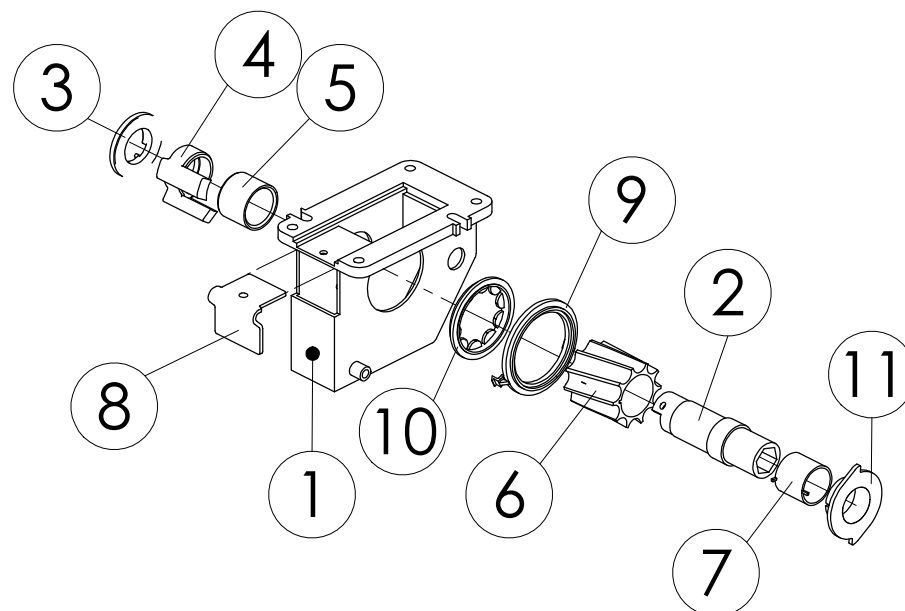

LANNOITE ajourakammio 98453703