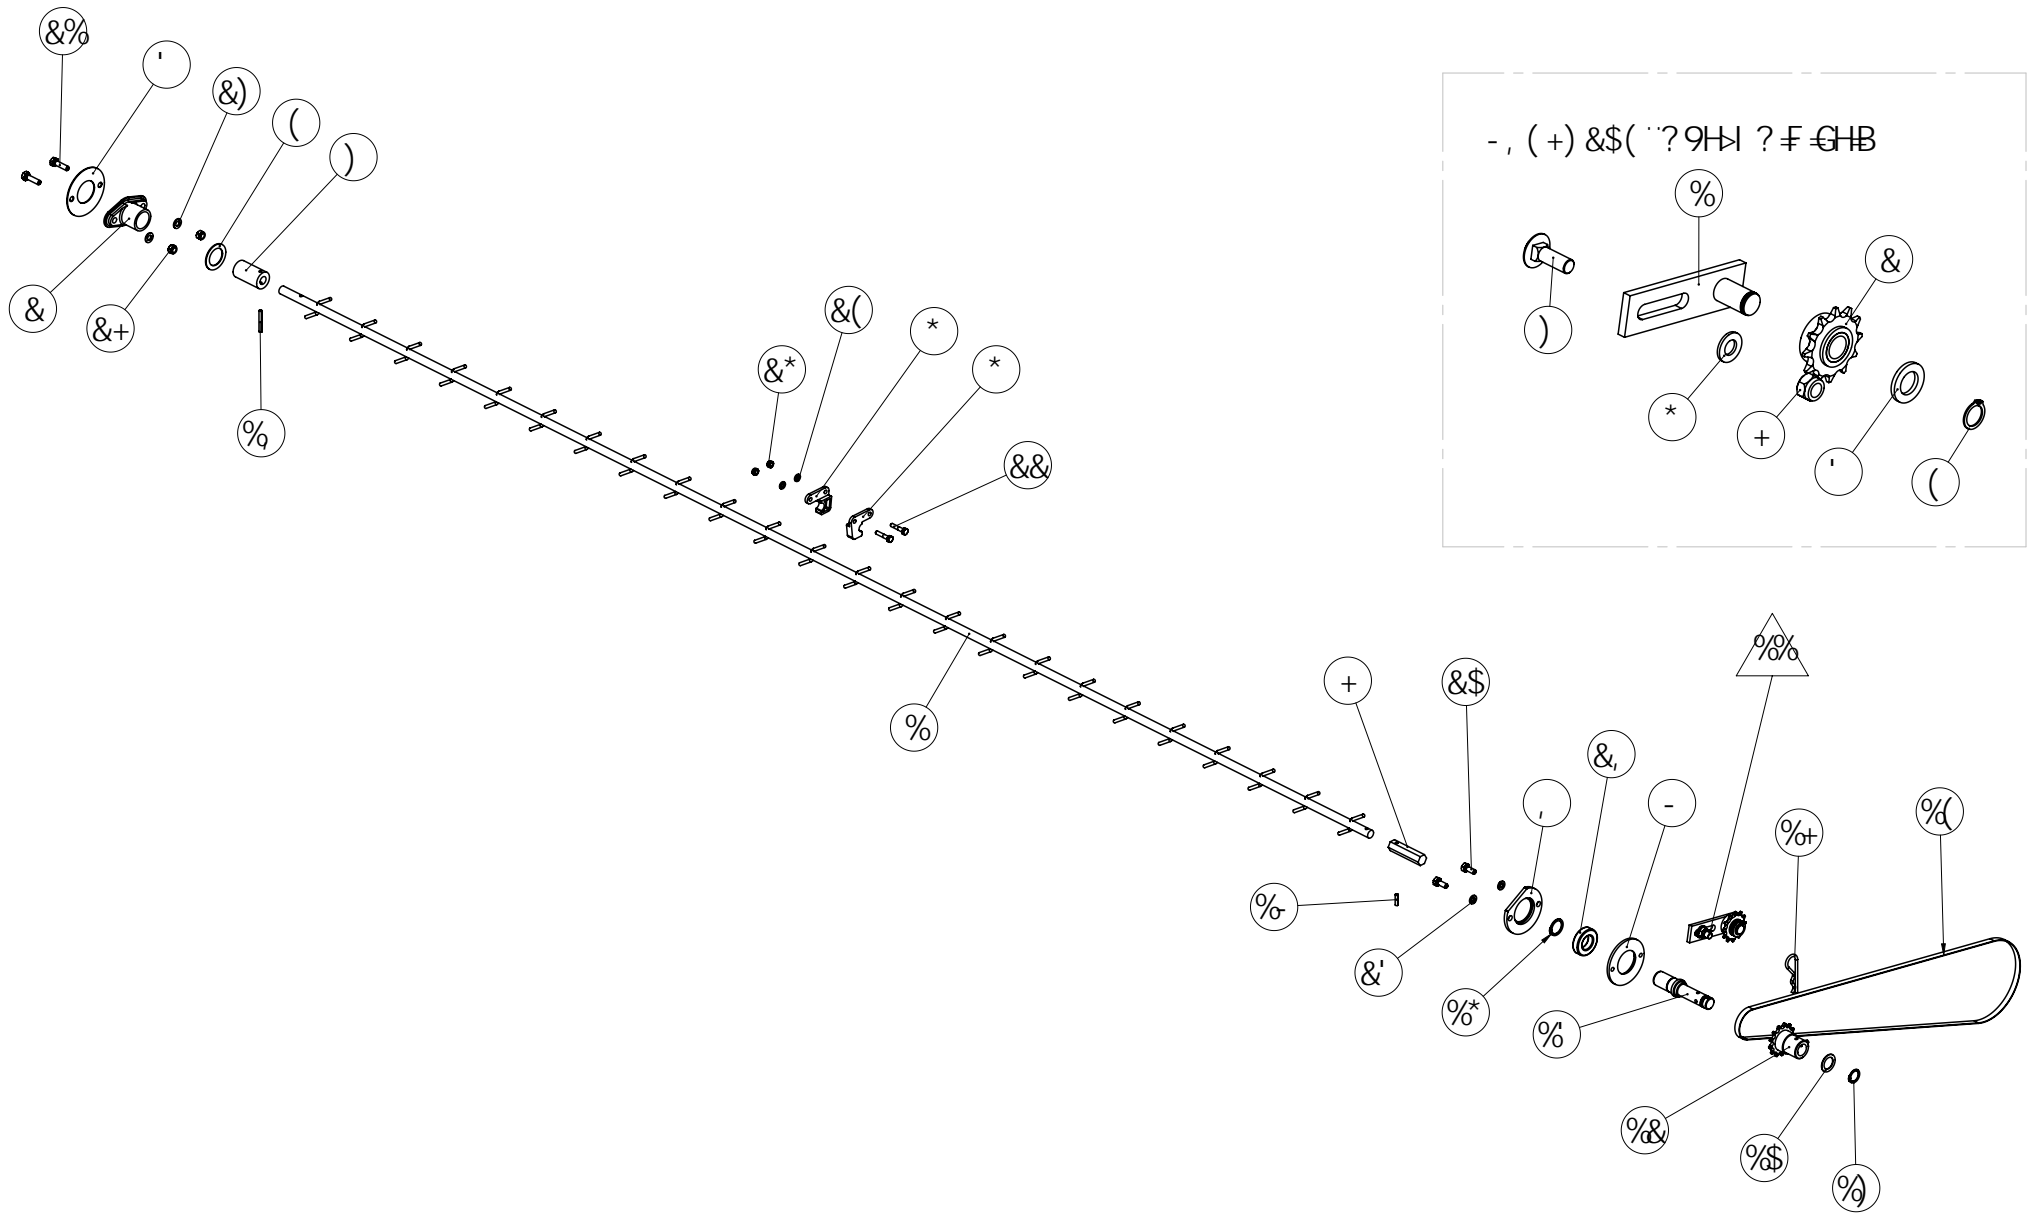

98719303 HS-LETKUOHJAIN

Pos.	Part No	Pcs	Osan nimi	Description	Benämning	Tyyppi
1	98719473	1	Kannatin	Support	Konsol	
2	02081291	3	Kuusioruuvi	Hexagon bolt	Sexkantskruv	M16x45 SFS2064 M8.8ZN
3	02151083	3	Lukitusmutteri	Locking nut	Låsmutter	M16 DIN985 8ZN NYLOC
4	98721504	24	Letku	Hose	Slang	1050

- , ' $, $$& 'G=9A 9B 'G9? C ≠ | G5 ?G9@="