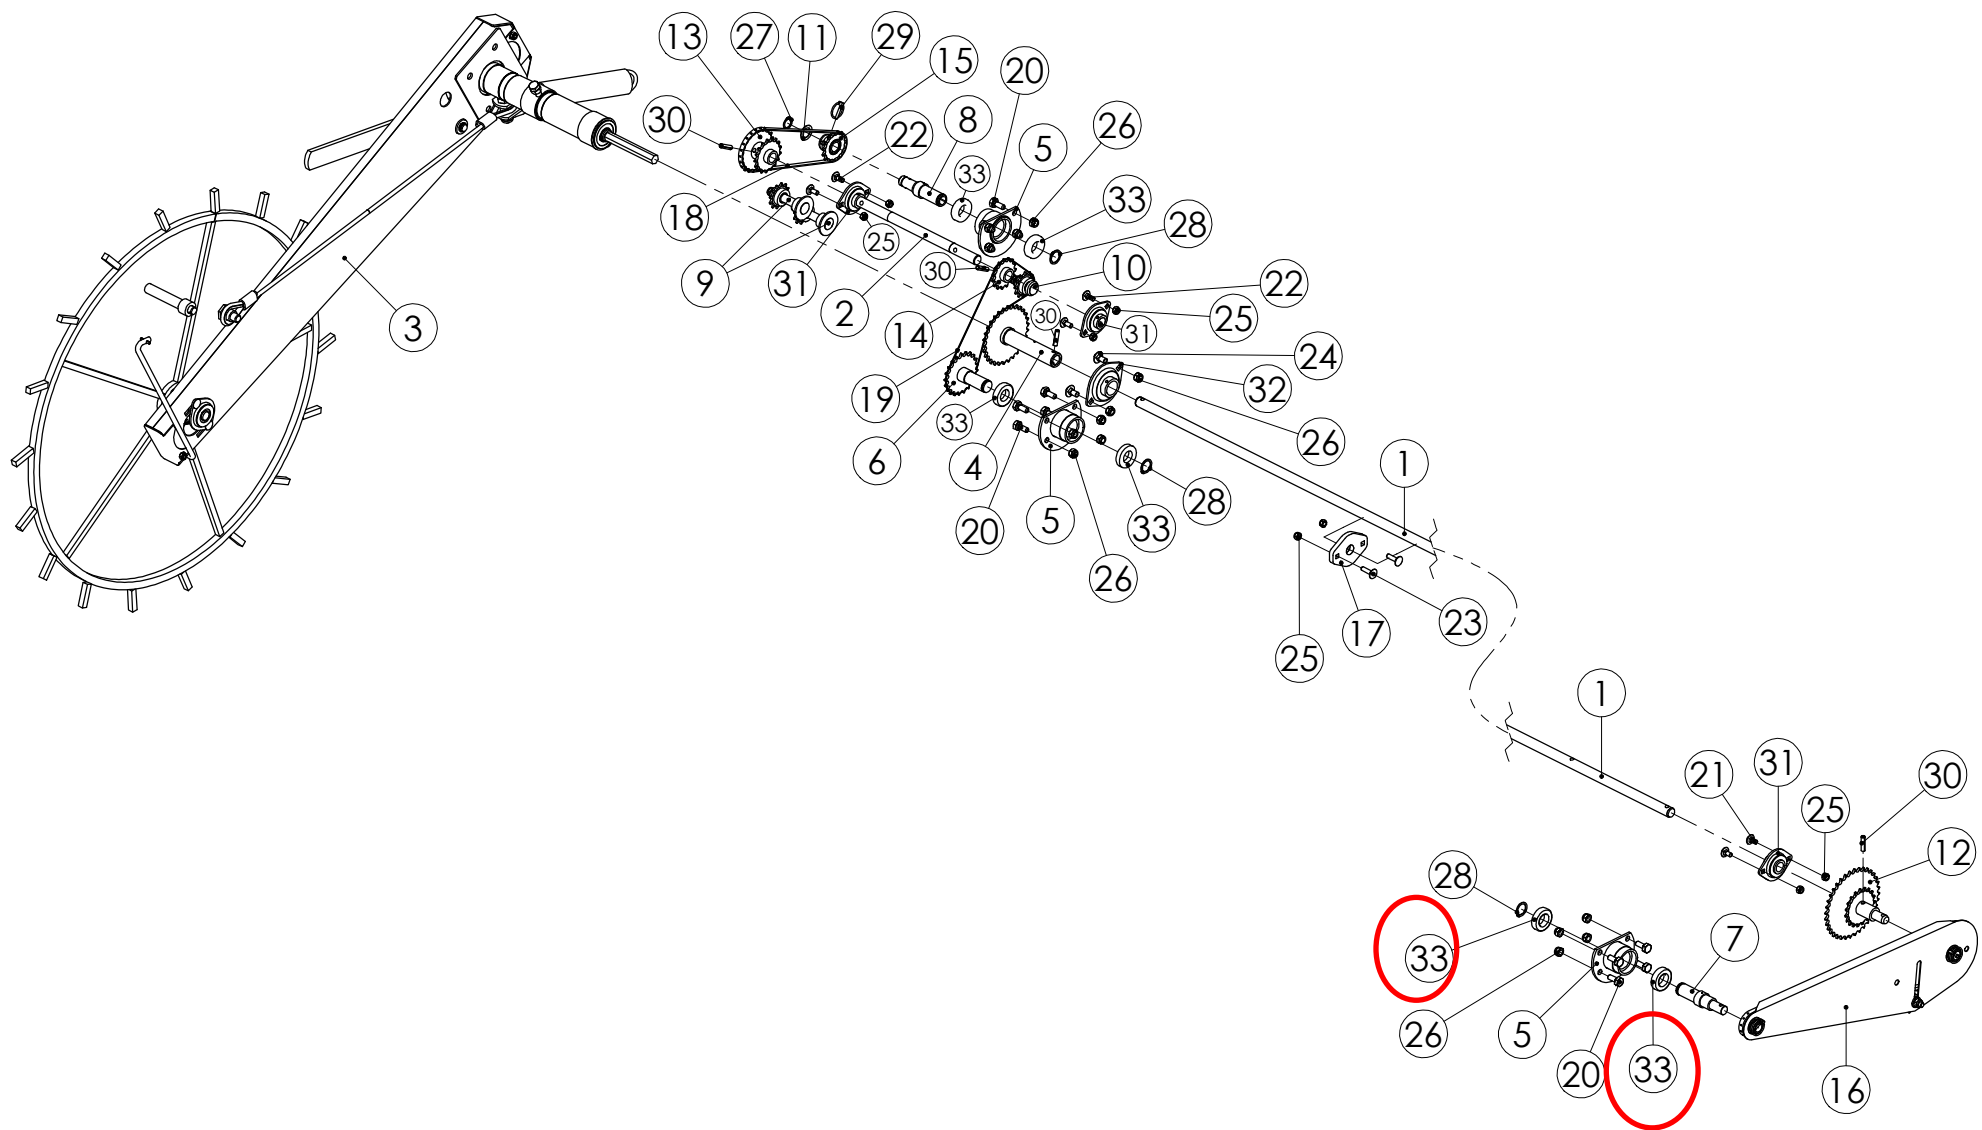

98500501 VÄLISEINÄ 3000 KP.

98500501 VÄLISEINÄ 3000 KP.

Pos.	Part No	Pcs	Osan nimi	Description	Benämning	Tyyppi
1	98407504	1	Akseli	Axle	Axel	16x2645
2	98500661	2	Väliseinä	Partition wall	Mellanvägg	
3	98407062	2	Hahlolevy	Backing plate	Gaffelplåt	
4	97592613	4	Säätöputki	Adjuster sleeve	Ansättarbussning	
5	97592814	4	Säätötanko	Adjuster arm	Ansätтар arm	
6	97593114	4	Kahva	Hand spoke	Handspak	
7	98500904	4	Tiiviste	Gasket	Tätning	
8	98407704	4	Tiiviste	Gasket	Tätning	
9	02081496	6	Lukkoruuvi	Set-screw	Ställskruv	M10x20 SFS2458 8.8 RUOST.
10	05012786	4	Kuusioruuvi	Hexagon bolt	Sexkantskruv	M12x30 SFS2064 M8.8ZN
11	02011050	6	Nuppi	Knop	Knopp	VC 192/50 BM10
12	02161451	4	Lukitusmutteri	Locking nut	Låsmutter	M12 DIN985 8ZN NYLOC
13	02062242	4	Rengassokka	Linch pin	Sprint	4,5x40 FEZN
14	02062450	2	Jousisokka	Spring pin	Fjäderpinne	5x28 DIN1481 55SI7ZN
15	98407204	2	Tiiviste	Gasket	Tätning	