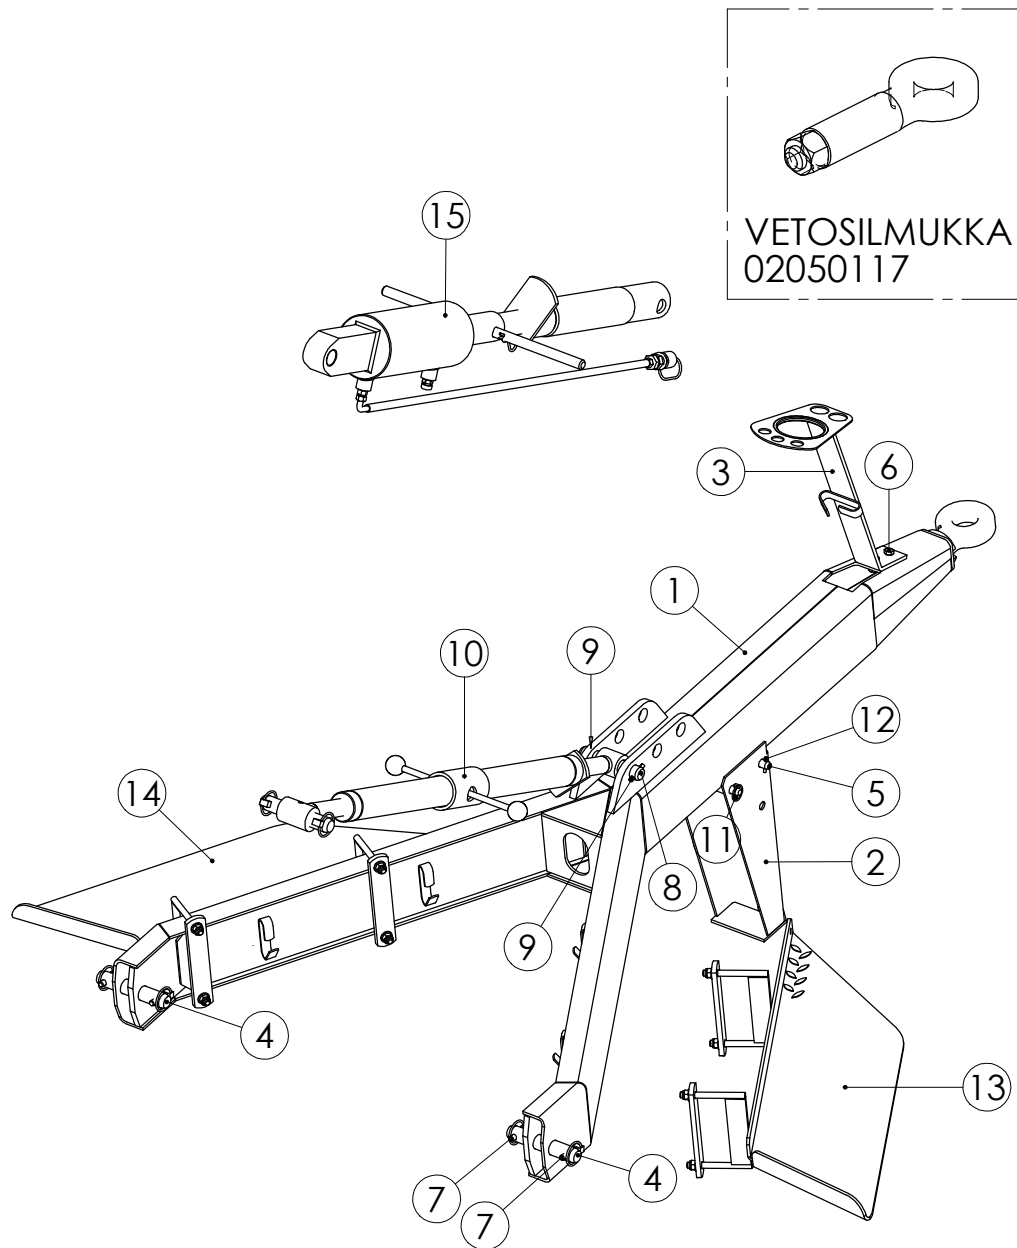

98627202 VETOLAITE KP.

VETOSILMUKKA
02050117