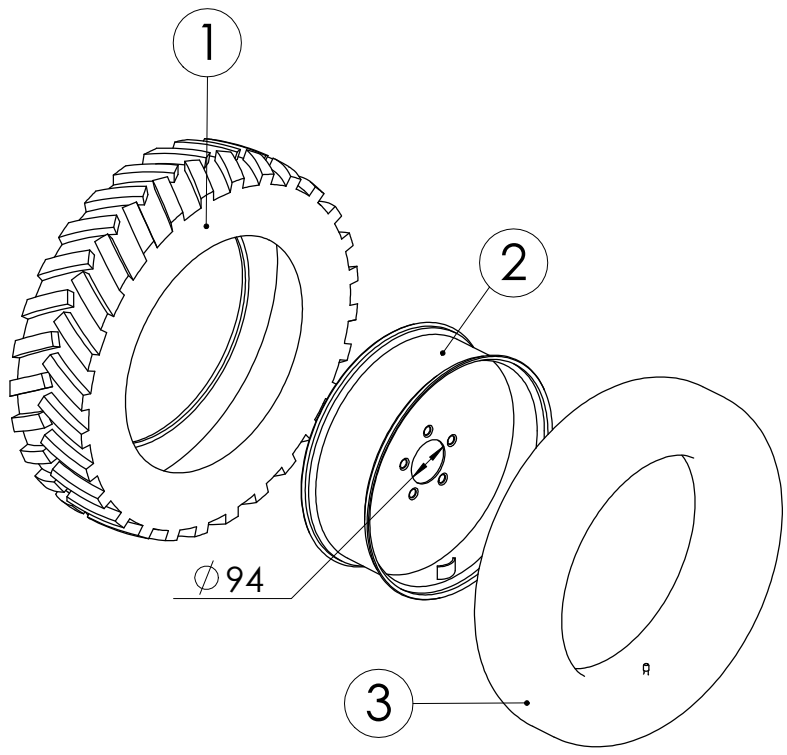

98725924 RENGAS TR.7,50-16 + VANNE (PYÖRÄPARIN VASEN RENGAS)