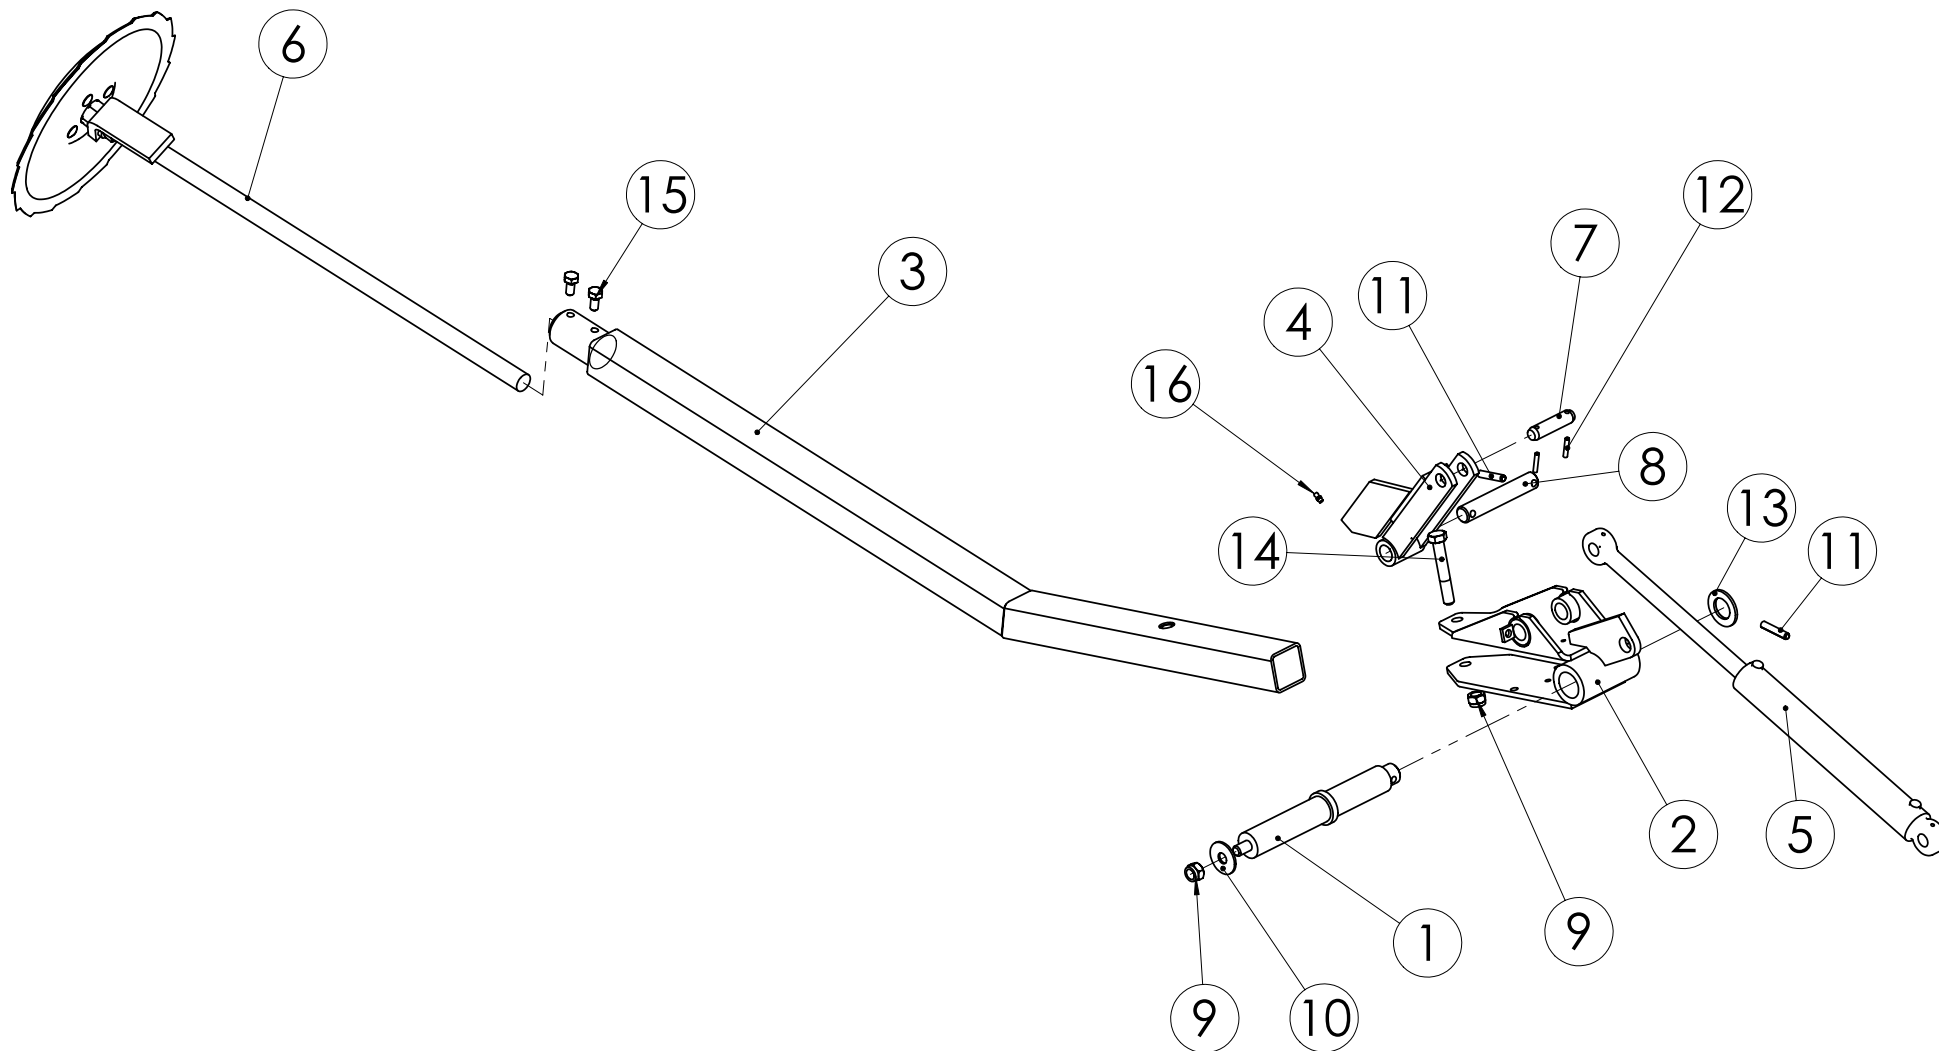

98638000 VARSISTO, OIKEA

Pos.	Part No	Pcs	Osan nimi	Description	Benämning	Tyyppi
1	98638644	1	Akseli	Axle	Axel	
2	98353773	1	Hahlolevy	Backing plate	Gaffelplåt	
3	98638174	1	Varsiputki	Shank tube	Skafrör	
4	98700573	1	Nivelosa	Link	Led	
5	98360273	1	Sylinteri	Cylinder	Cylinder	
6	98678103	1	Kiekko+varsi oikea	Disc+arm right	Diske+rad höger	
7	97418544	1	Tappi	Stud	Bult	20x85
8	97756244	1	Tappi	Stud	Bult	25x146
9	02151083	2	Lukitusmutteri	Locking nut	Låsmutter	M16 DIN985 8ZN NYLOC
10	05061061	1	Aluslaatta	Washer	Bricka	B10 DIN 9021
11	02062690	3	Jousisokka	Spring pin	Fjäderpinne	10x50 DIN1481 55SI7ZN
12	02062549	2	Jousisokka	Spring pin	Fjäderpinne	6x32 DIN1481 55SI7ZN
13	05061134	1	Aluslaatta	Washer	Bricka	33 SFS2042 FEZN
14	05003615	1	Kuusioruuvi	Hexagon bolt	Sexkantskruv	M16x100 SFS2063
15	02091042	2	Kuusioruuvi	Hexagon bolt	Sexkantskruv	M12x25 SFS2064 M8.8ZN
16	02011158	1	Kaulanippa	Grease nipple	Smörjnippel	AM6 DIN71412

98700803 VARSISTO, VASEN