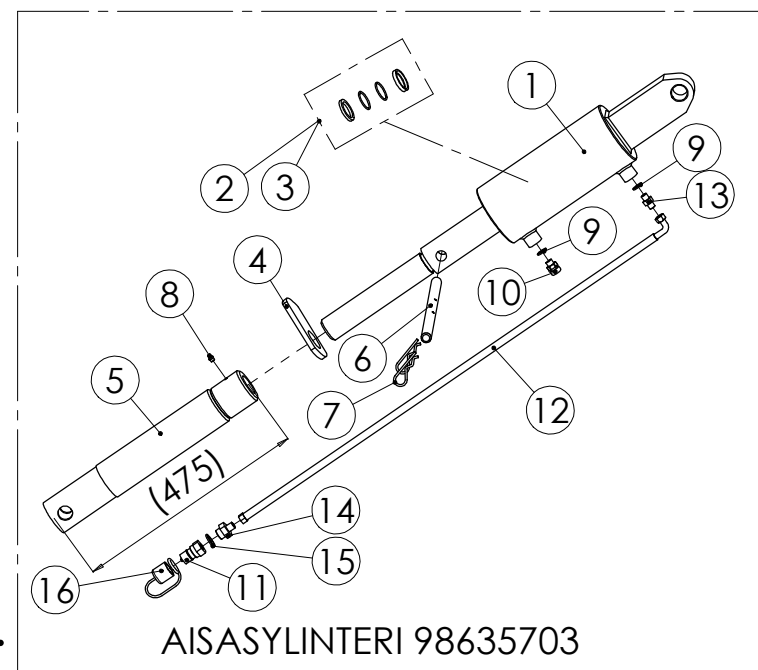

AISASYLINTERI 98635703