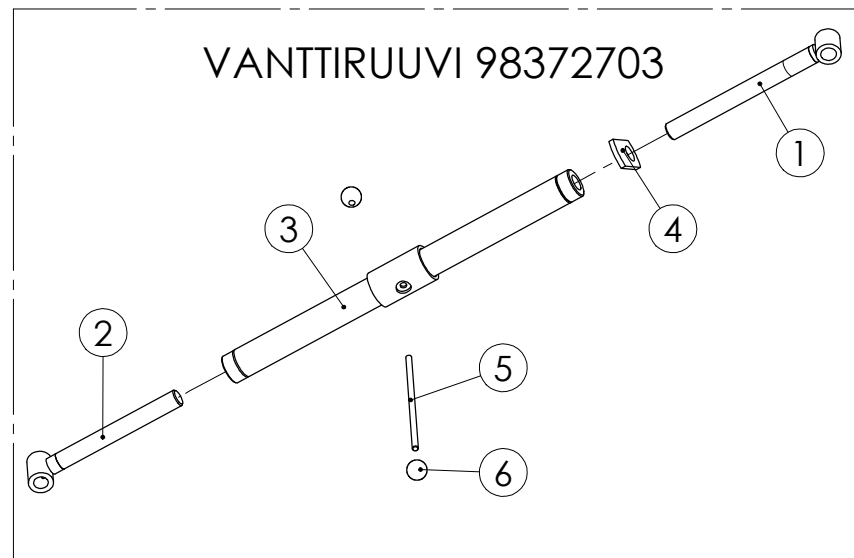

VANTIRUUVI 98372703