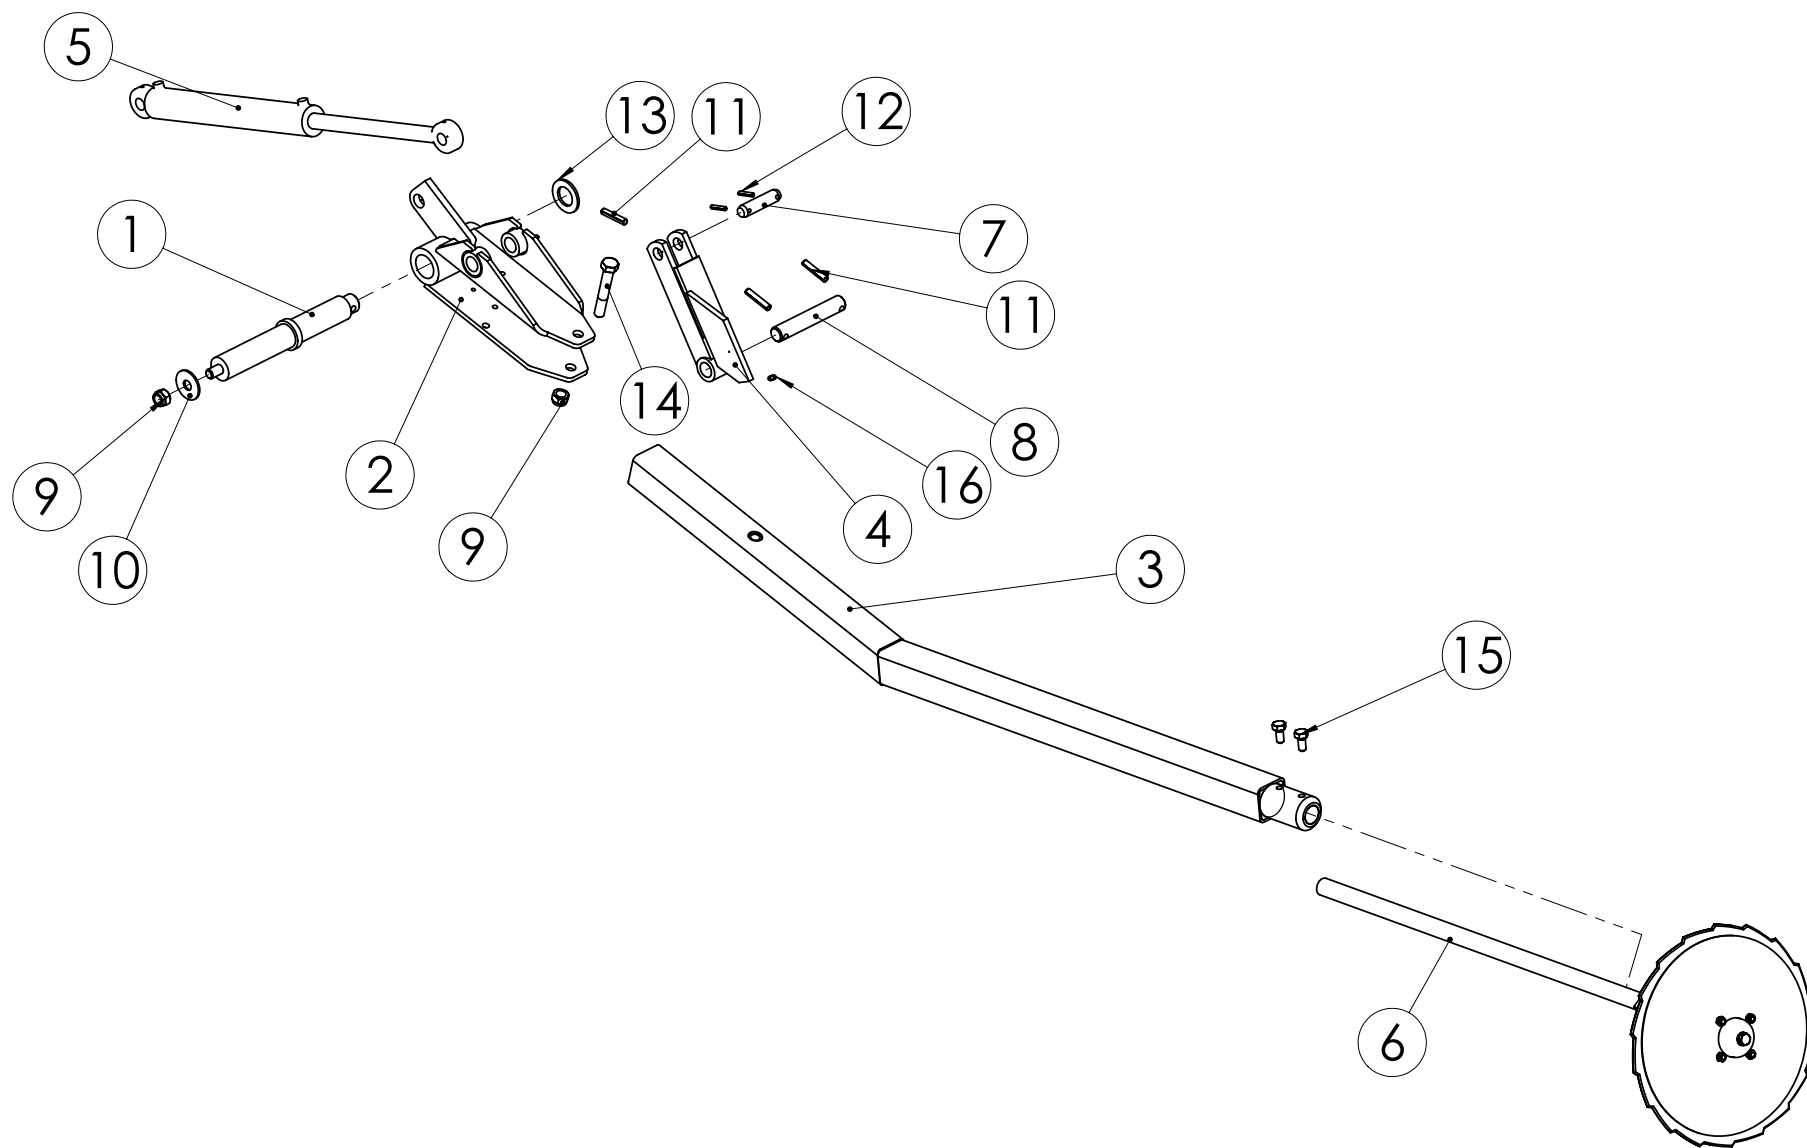

98719004 HYDRAULIIKKA KP. VANTAIDEN PAINOTUS

Pos.	Part No	Pcs	Osan nimi	Description	Benämning	Tyyppi
1	01860094	1	Venttiili	Valve	Ventil	13-VRFU 04
2	01450717	1	Letku	Hose	Slang	A50051-04-04/222-04S/A50001-04-04 L=5200
3	01391036	1	Hydrauliikkaliitin	Hydraulic coupler	Hydraulik kopplare	R1/2"C23072-08
4	01441212	1	Supistusnippa	Extension piece	Förlängningsstycke	26-04000-04-06
5	01440318	1	Supistusnippa	Extension piece	Förlängningsstycke	26-04000-04-08
6	01451341	1	Kaksoisnippa	Extension piece	Förlängningsstycke	26-04000-04
7	01343272	2	Tiiviste	Gasket	Tätning	USIT 1/2"
8	01343272	1	Tiiviste	Gasket	Tätning	USIT 1/2"
9	01343272	1	Tiiviste	Gasket	Tätning	USIT 1/2"
10	01371142	1	Tulppa	Plug	Plugg	C 26914-8

98998802 HYDRAULIIKKA KP. TITAN 3000 AC 50804-->

Pos.	Part No	Pcs	Osan nimi	Description	Benämning	Tyyppi
1	01451309	1	Venttiililohko	Valve	Ventil	BL300188
2	01451320	2	Patruunaventtiili	Cartridge valve	Patronventilplock	SV12-23-0-N-00
3	98719004	1	Letku	Hose	Slang	
4	98940263	1	Kannatin	Support	Konsol	
5	01451372	2	Venttiili	Valve	Ventil	24-BKH-04
6	01450533	1	Letku	Hose	Slang	A500120-08-08/221T-08/A50001-08-08 L=5200
7	01454076	2	Letku	Hose	Slang	A50061-06-06/221T-06/50001-06-06 L=1300
8	01454069	1	Letku	Hose	Slang	A50001-08-08/221T-08/A50051-08-08 L=1250
9	01454070	1	Letku	Hose	Slang	A50051-08-06/221T-06/50001-06-06 L=830
10	01454084	1	Letku	Hose	Slang	A50061-08-06/221T-06/A50001-06-06 L=840
11	01454072	1	Letku	Hose	Slang	A50061-06-06/221T-06/A50061-06-06 L=790 180 astetta
12	01454072	1	Letku	Hose	Slang	A50061-06-06/221T-06/A50061-06-06 L=790 180 astetta
13	01440390	4	Kaksoisnippa	Extension piece	Förlängningsstycke	26-04000-06
14	01450835	1	Kaksoisnippa	Extension piece	Förlängningsstycke	26-04000-08 EP
15	01440391	2	Yhdysnippa	Extension piece	Förlängningsstycke	26-04010-06
16	01860022	2	Kulmanippa	Extension piece	Förlängningsstycke	26-04500-08
17	01860020	4	Suunnattava T-liitin	Extension piece	Förlängningsstycke	26-04470-06
18	01860021	1	Suunnattava T-liitin	Extension piece	Förlängningsstycke	26-04880-08
19	01343265	6	Tiiviste	Gasket	Tätning	08-USITR-06
20	01343272	1	Tiiviste	Gasket	Tätning	08-USITR-08
21	01391036	1	Hydrauliikkaliitin	Hydraulic coupler	Hydraulik kopplare	R1/2"C23072-08
22	01371142	1	Tulppa	Plug	Plugg	C 26914-8
23	01451313	6	Tulppa	Plug	Plugg	24-HF-02
24	01451328	3	Tulppa	Plug	Plugg	24-HF-06
25	01451315	4	Tulppa	Plug	Plugg	3/4"-16 UNF
26	01860024	2	Huohotin	Air filter	Luftfilter	Verkkomalli 3/8" 33-SEP03
27	05011976	2	Kuusioruuvi	Hexagon bolt	Sexkantkruv	M8x30 SFS2064 M 8.8ZN
28	05061656	4	Aluslaatta	Washer	Bricka	9 SFS2042 FEZN
29	02151051	2	Lukitusmutteri	Locking nut	Låsmutter	M8 DIN985 8ZN NYLOC

98638000 VARSISTO, OIKEA