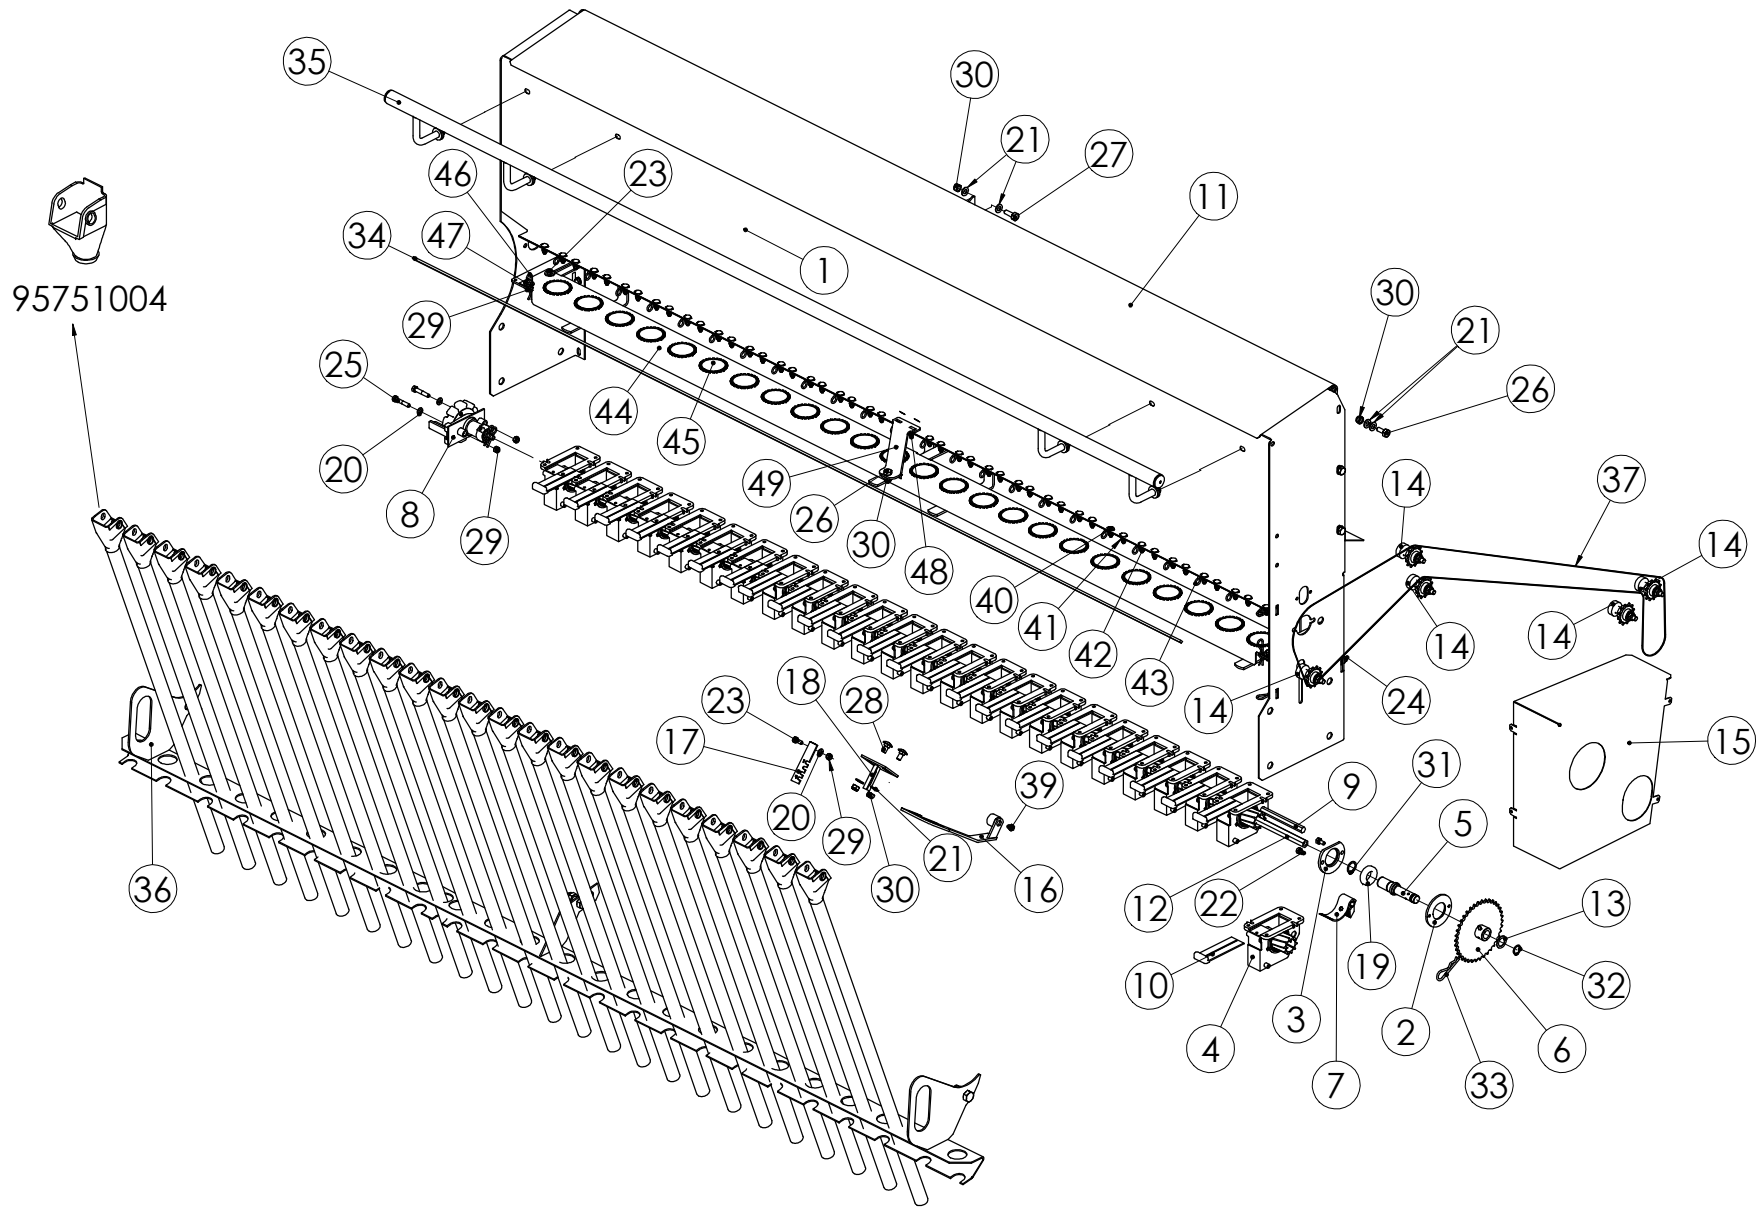

98375702 SIEMENSEULA

Pos.	Part No	Pcs	Osan nimi	Description	Benämning	Tyyppi
1	98375971	1	Seula	Sieve	Säll	
2	98375871	1	Seula	Sieve	Säll	

98460201 HS-LAITE 3000