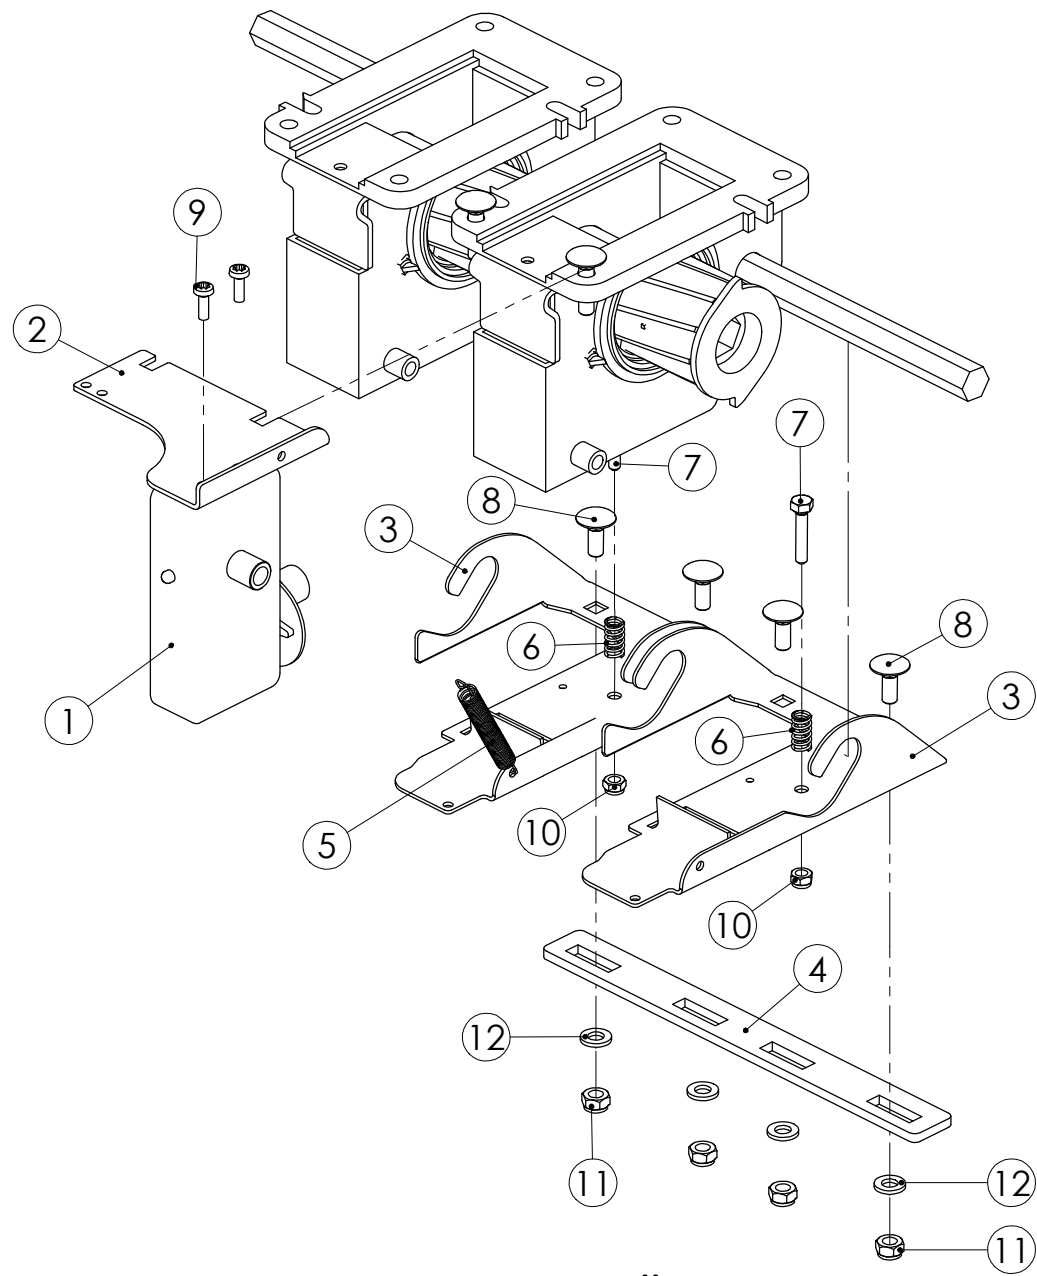

99012603 AJOURAPYSÄYTIN

99012603 AJOURAPYSÄYTIN

Pos.	Part No	Pcs	Osan nimi	Description	Benämning	Tyyppi
1	99009203	1	Servomoottori	Operating	Manöverspak	
2	99009074	1	Kiinnike	Fastening parts	Fästdetaljer	
3	99009373	2	Pysäytin	Stop motion	Stoppanordning	S=1,5
4	99012374	1	Sivusiirrin	Perforated plate	Perforerad plåt	L=210
5	02050462	1	Vetojousi	Extension spring	Fjäder	(0,8x9x60,6 rst)
6	02050301	2	Puristusjousi	Compression spring	Fjäder	1x6x15 nr. 2433 LESJÖFORS
7	05011211	2	Kuusioruuvi	Hexagon bolt	Sexkantskruv	M5x25 DIN 933 A2
8	02080474	4	Lukkoruuvi	Set-screw	Ställskruv	M6x16 SFS2458 4.6 RUOST
9	05011210	2	Ruuvi	Screw	Skruv	M4x12 DIN 7985 ZN PZ
10	02161959	2	Lukitusmutteri	Locking nut	Låsmutter	M5 DIN985 A4 NYLOC
11	02161758	4	Lukitusmutteri	Locking nut	Låsmutter	M6 DIN985 8ZN NYLOC
12	05061631	4	Aluslaatta	Washer	Bricka	6,6 SFS2042 FEZN