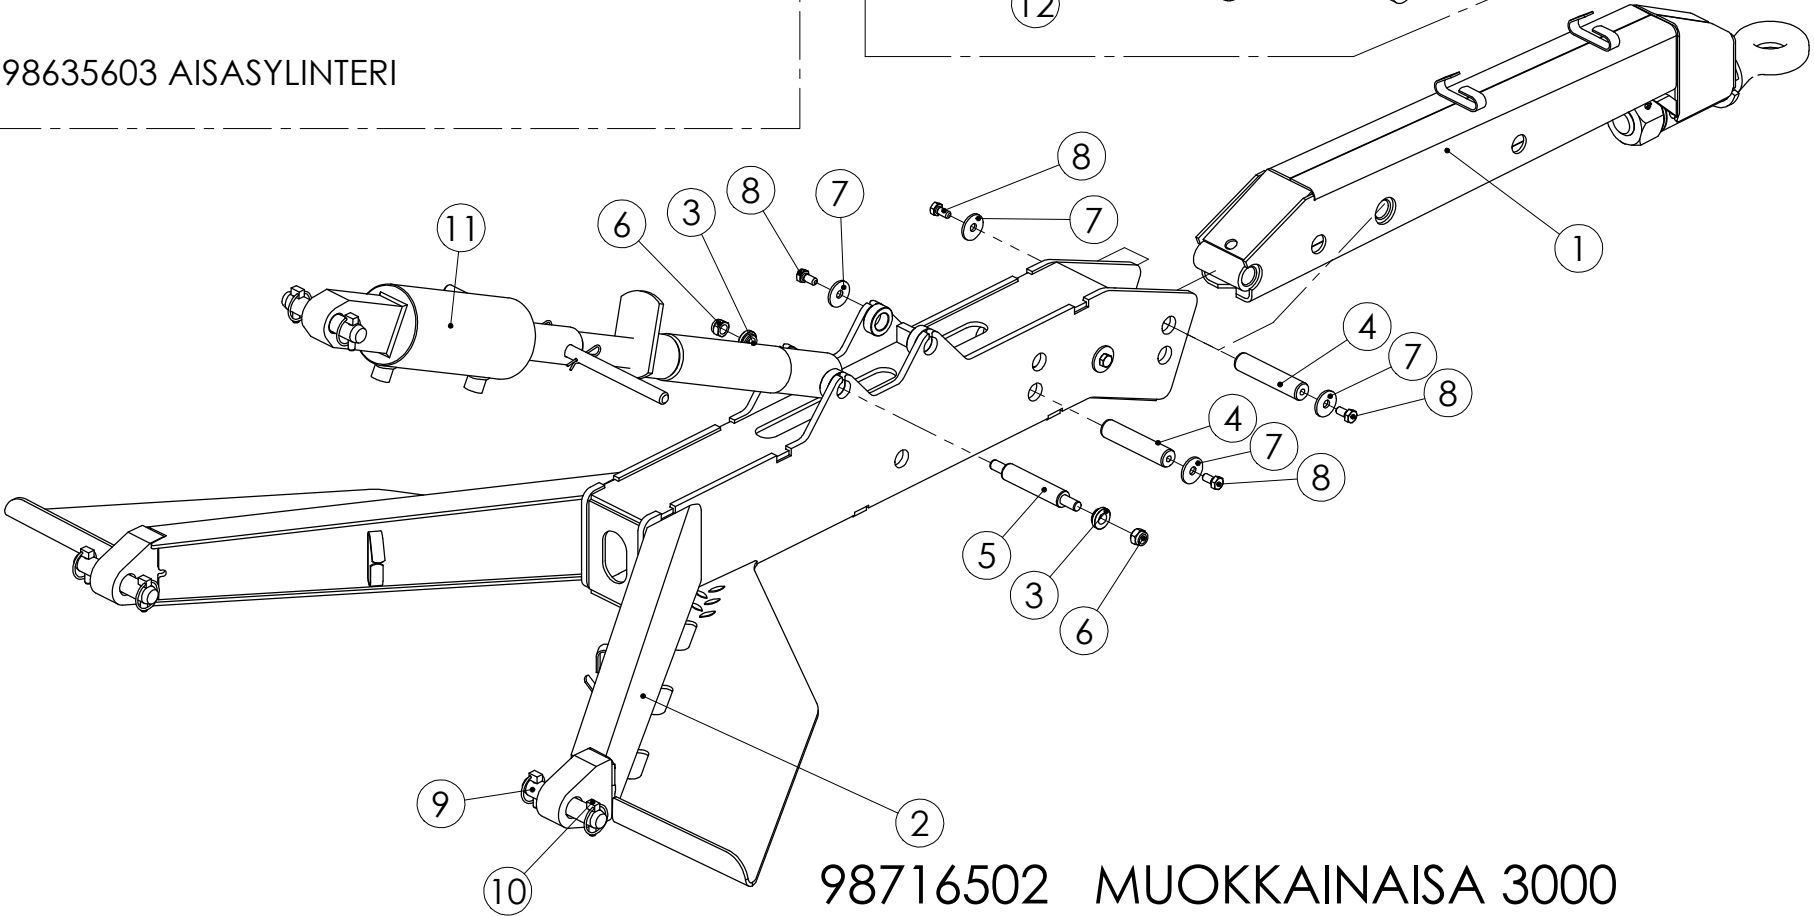

98635603 AISASYLINTERI

Pos.	Part No	Pcs	Osan nimi	Description	Benämning	Tyyppi
1	98636373	1	Sylinteri	Cylinder	Cylinder	D/d = 110/60 isku 120 mm
2	98519104	1	Lukituslevy	Locking plate	Lås plåt	
3	98636474	1	Säätöputki	Adjuster sleeve	AnsätARBussning	L=475
4	96838644	1	Tappi	Stud	Bult	20x500
5	02060125	2	Haarajousisokka	Snap pin	Fjäderpinne, R-Sprint	3x72 FEZN
6	02011311	1	Kaulanippa	Grease nipple	Smörjnippel	AM8 DIN 71412
7	01391036	2	Hydrauliikkaliitin	Hydraulic coupler	Hydraulik kopplare	R1/2"C23072-08
8	01451514	2	Letku	Hose	Slang	5751-04/H198-04/5701-04 L=5
9	01451341	2	Kaksoisnippa	Extension piece	Förlängningsstycke	26-04000-04
10	01440318	2	Supistusnippa	Extension piece	Förlängningsstycke	26-04000-04-08
11	01451380	2	Tiiviste	Gasket	Tätning	USIT 1/4"
12	01343272	2	Tiiviste	Gasket	Tätning	08-USITR-08
13	01371142	2	Tulppa	Plug	Plugg	C 26914-8

98716502 MUOKKAINAISA

Pos.	Part No	Pcs	Osan nimi	Description	Benämning	Tyyppi
1	98716672	1	Vetopalkki	Crossbar	Dragbom	L=1220
2	98716972	1	Aisa	Draw beam	Dragstång	
3	98373044	2	Holkki	Bushing	Buchse	
4	98372044	3	Tappi	Stud	Bult	30x139
5	97609544	1	Tappi	Stud	Bult	
6	02151083	2	Lukitusmutteri	Locking nut	Låsmutter	M16 DIN985 8ZN NYLOC
7	02071480	6	Aluslaatta	Washer	Bricka	12 SFSBV157 FEZN
8	02091042	6	Kuusioruuvi	Hexagon bolt	Sexkantskruv	M12x25 SFS2064 M8.8ZN
9	97604644	3	Tappi	Stud	Bult	30x165
10	02061635	6	Rengassokka	Linch pin	Sprint	11x43 FEZN
11	98635603	1	Aisasyylinteri	Cylinder	Cylinder	110/60-120
12	98372703	1	Vanttiruuvi	Adjusting screw	Ställsskruv	
13	02011158	1	Kaulanippa	Grease nipple	Smörjnippel	AM6 DIN71412