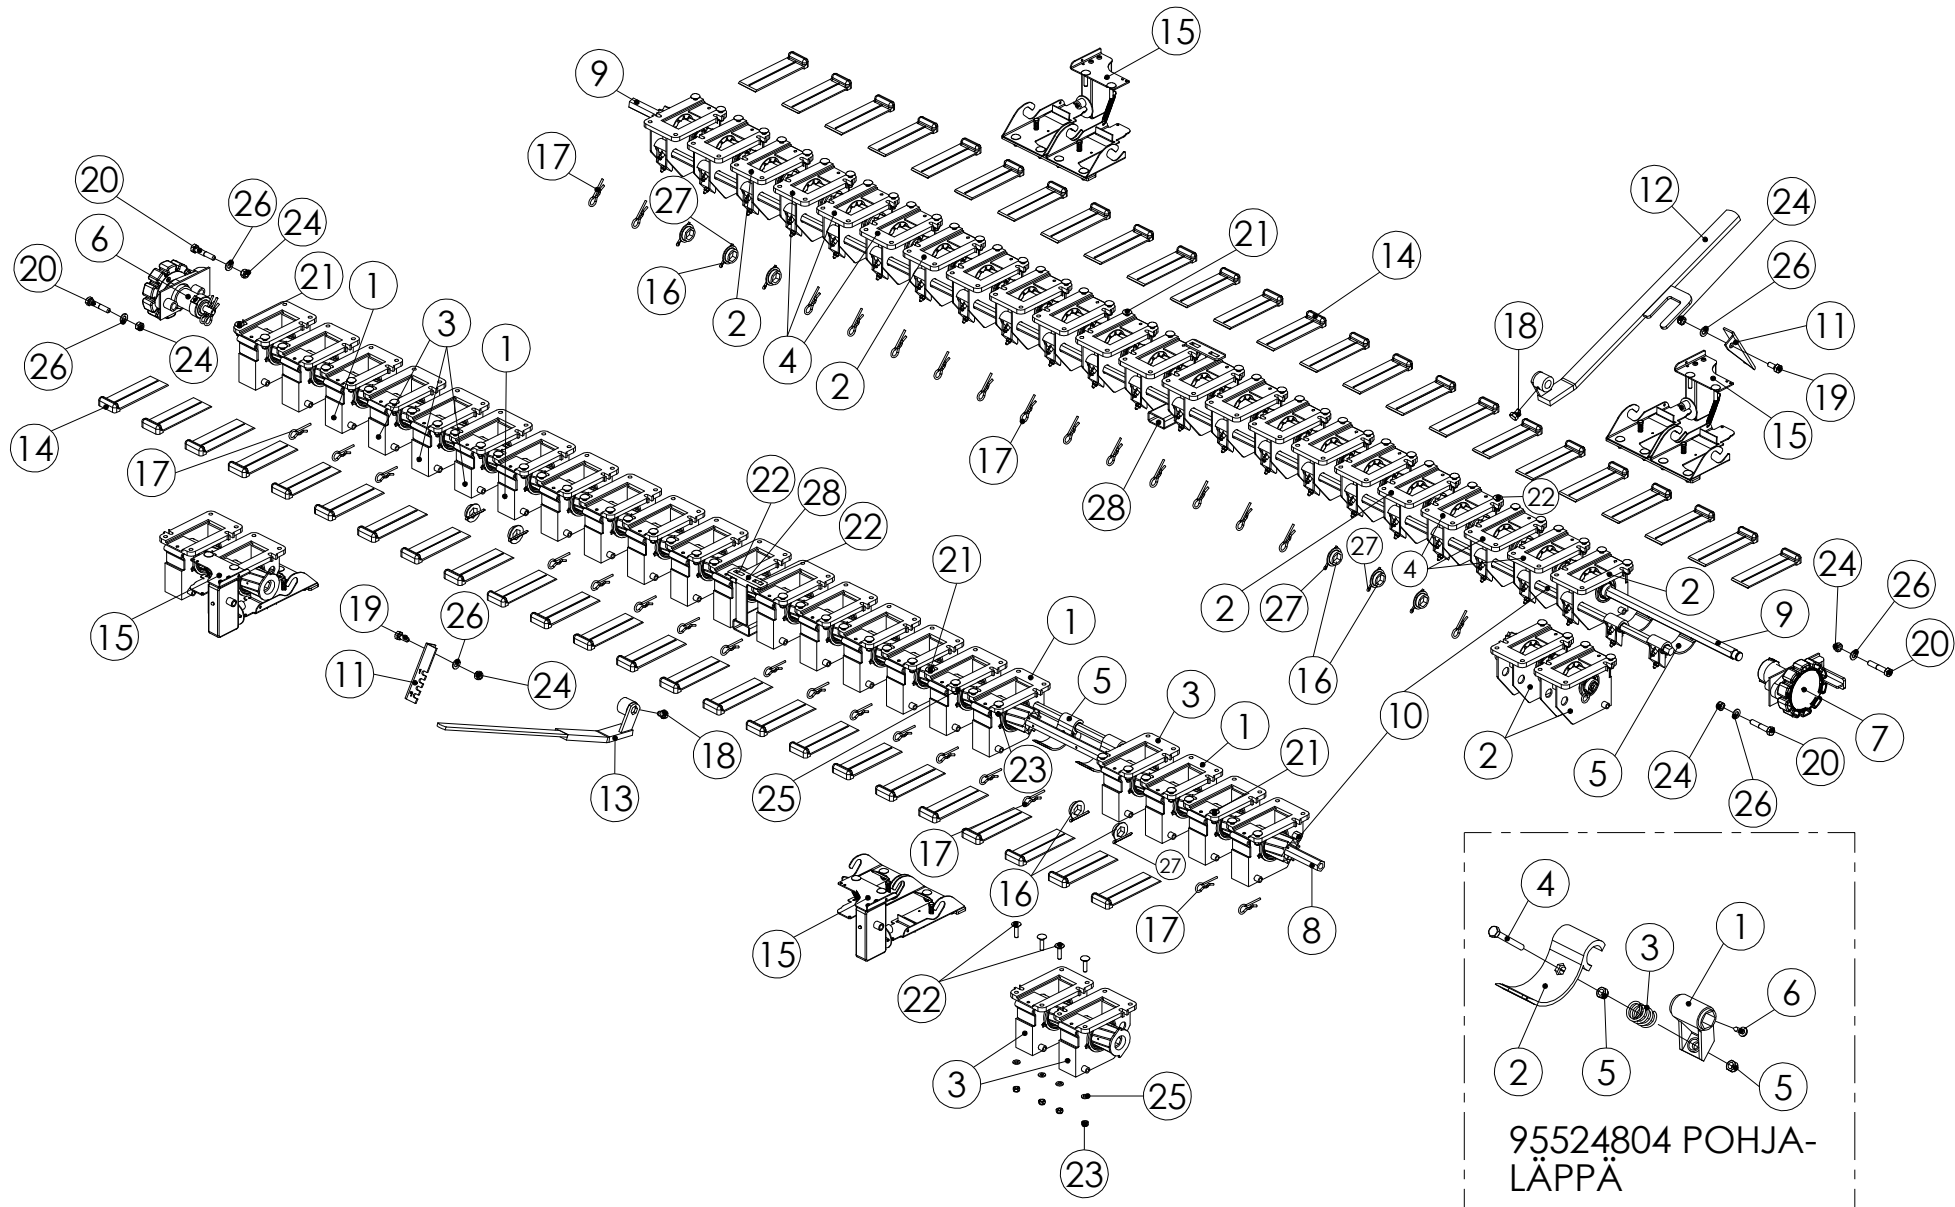

9898901 SYÖTÖLAITTEISTO 3000

95524804 POHJALÄPPÄ

Pos.	Part No	Pcs	Osan nimi	Description	Benämning	Tyyppi
1	94379714	1	Runko	Frame	Stamm	
2	95415614	1	Pohjaläppä	Bottom flap valve	Bottenklaff	
3	96257644	1	Jousi	Spring	Fjäder	Ø1,8xØ14x23
4	05011447	1	Kuusioruuvi	Hexagon bolt	Sexkantskruv	M5x40 SFS2064 RUOST.
5	02161959	2	Lukitusmutteri	Locking nut	Låsmutter	M5 DIN985 A4 NYLOC
6	02084038	1	Ruuvi	Screw	Skruv	3,5x13 DIN7971 RUOST.

98989901 SYÖTTÖLAITTEISTO

Pos.	Part No	Pcs	Osan nimi	Description	Benämning	Tyyppi
1	96202503	18	Kylvökammio siemen	Feeding chamber assembly	Utmatningshuserie	
2	98314803	18	Lannoite syöttökammio	Feeding chamber assembly	Utmatningshuserie	Fertilizer
3	98453403	6	Ajoura syöttökammio (siemen)	Feeding chamber assembly	Utmatningshuserie	
4	98453703	6	Ajoura syöttökammio (lannoite)	Feeding chamber assembly	Utmatningshuserie	Zertilizer
5	95524804	48	Pohjaläppä	Bottom flap valve	Bottenklaff	
6	97980803	1	Siemenkäsipyörä	Hand wheel	Handhjul	
7	98488503	1	Käsipyörä	Hand wheel	Handhjul	
8	98299603	1	Akseli	Axle	Axel	17x2605
9	98707103	1	Akseli	Axle	Axel	17x2654
10	97288514	2	Akseli	Axle	Axel	13x2475
11	94497144	2	Hahlolevy	Backing plate	Gaffelplåt	
12	98391173	1	Säätövipu	Control lever	Regleringspak	
13	98575973	1	Säätövipu	Control lever	Regleringspak	
14	95418613	48	Sulkuluisti	Parallel slide stop valve	Avstängningsslid	
15	99012603	4	Ajourapysäytin	Operating	Manöverspak	
16	98486904	12	Holkki	Bushing	Buchse	L=8,5
17	94407644	36	Haarajousisokka	Snap pin	Fjäderpinne, R-Sprint	Ø3
18	05011831	2	Kuusioruuvi	Hexagon bolt	Sexkantskruv	M8x12 SFS2064 M8.8ZN
19	05011895	2	Kuusioruuvi	Hexagon bolt	Sexkantskruv	M8x20 SFS2064 M8.8ZN
20	05001765	4	Kuusioruuvi	Hexagon bolt	Sexkantskruv	M8x45 SFS2063 M 8.8ZN
21	02081279	68	Lukkoruuvi	Set-screw	Ställskruv	M6x22 SFS2458 A4
22	02081280	28	Lukkoruuvi	Set-screw	Ställskruv	M6x25 SFS2458 A4
23	02161759	96	Lukitusmutteri	Locking nut	Låsmutter	M6 DIN985 A4 NYLOC
24	02151051	6	Lukitusmutteri	Locking nut	Låsmutter	M8 DIN985 8ZN NYLOC
25	05061632	96	Aluslaatta	Washer	Bricka	6,6 SFS2042 A4
26	05061656	6	Aluslaatta	Washer	Bricka	9 SFS2042 FEZN
27	02062813	12	Saksisokka	Split pin	Saxpinne	3,2x36 DIN94 FEZN
28	99012963	2	Johtokannatin	Support	Konsol