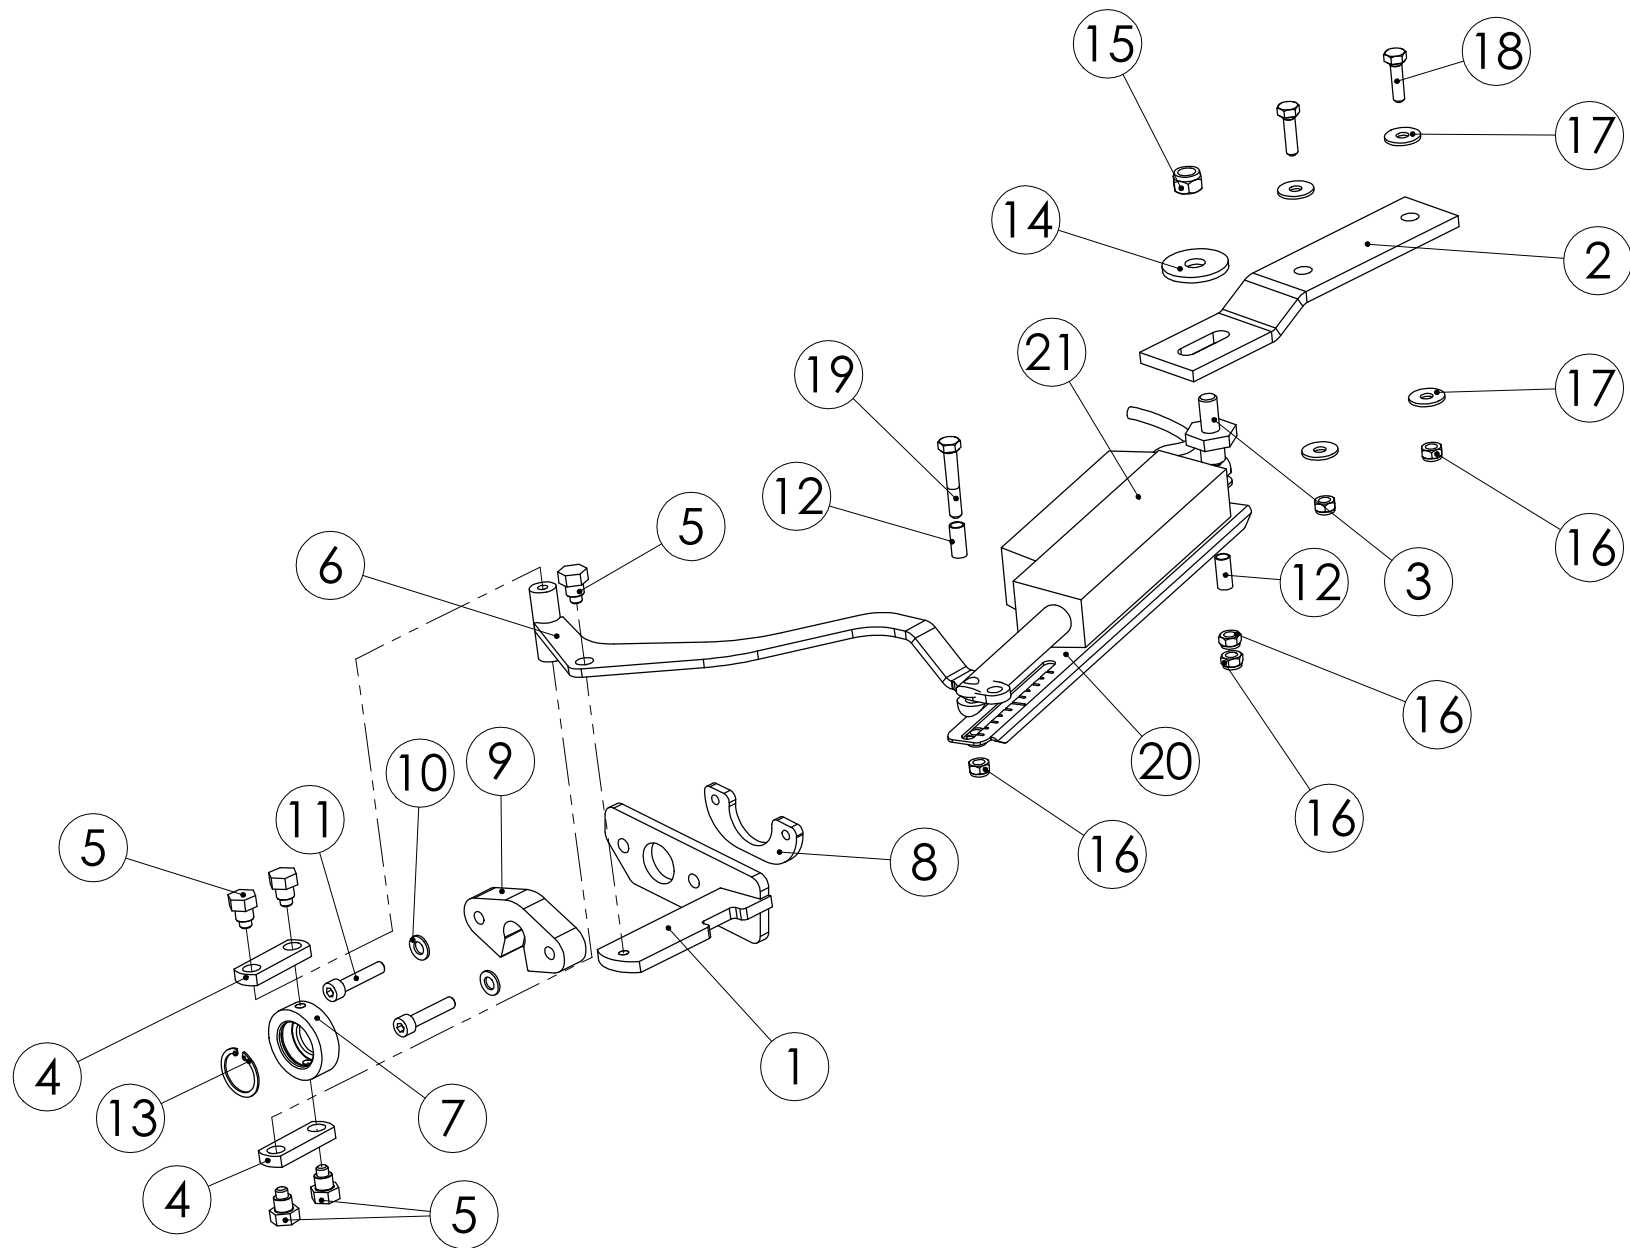

98618303 ELEKT. LANNOITTEEN KAUKOSÄÄTÖ KP.

98618303 ELEKT. LANNOITTEEN KAUKOSÄÄTÖ KP.

Pos.	Part No	Pcs	Osan nimi	Description	Benämning	Tyyppi
1	98508573	1	Kannatin	Support	Konsol	
2	98640674	1	Latta	Flat bar	Plattstång	
3	97012544	1	Ruuvi	Screw	Skruv	
4	97012744	2	Välilatta	Intermediate arm	Mellanplatta	L=60
5	96205944	5	Ruuvi	Screw	Skruv	
6	98612373	1	Käyttövipu	Operating	Manöverspak	
7	98509244	1	Laakeripesä	Bearing housing	Lagerhus	
8	98510374	1	Aluslevy	Bottom plate	Bottenplatta	
9	98510484	1	Laippa	Flange	Fläns	
10	05061656	2	Aluslaatta	Washer	Bricka	9 SFS2042 FEZN
11	02102431	2	Kuusiokoloruuvi	Hexagonal socket head screw	Sexkanthålskruv	M8x40 SFS 2219 8.8 ZN
12	98509104	2	Holkki	Bushing	Hylsa	
13	01351179	1	Pidätinrengas	Retaining ring	Stoppring	32x1,2 DIN472 FE
14	02071480	1	Aluslaatta	Washer	Bricka	12 SFSBV157 FEZN
15	02161451	1	Lukitusmutteri	Locking nut	Låsmutter	M12 DIN985 8ZN NYLOC
16	02151051	6	Lukitusmutteri	Locking nut	Låsmutter	M8 DIN985 8ZN NYLOC
17	02071448	4	Korilaatta	Washer	Bricka	M8 SFSBV157 FEZN
18	05011976	2	Kuusioruuvi	Hexagon bolt	Sexkantskruv	M8x30 SFS2064 M 8.8ZN
19	05001791	1	Kuusioruuvi	Hexagon bolt	Sexkantskruv	M8x50 M8.8ZN SFS2063
20	98510573	1	Asteikkolatta	Scaled level rod	Plattstång med skala	
21	01621670	1	Karamoottori	Actuator	Servomotor	LINAK LA12.1P-100-12-01