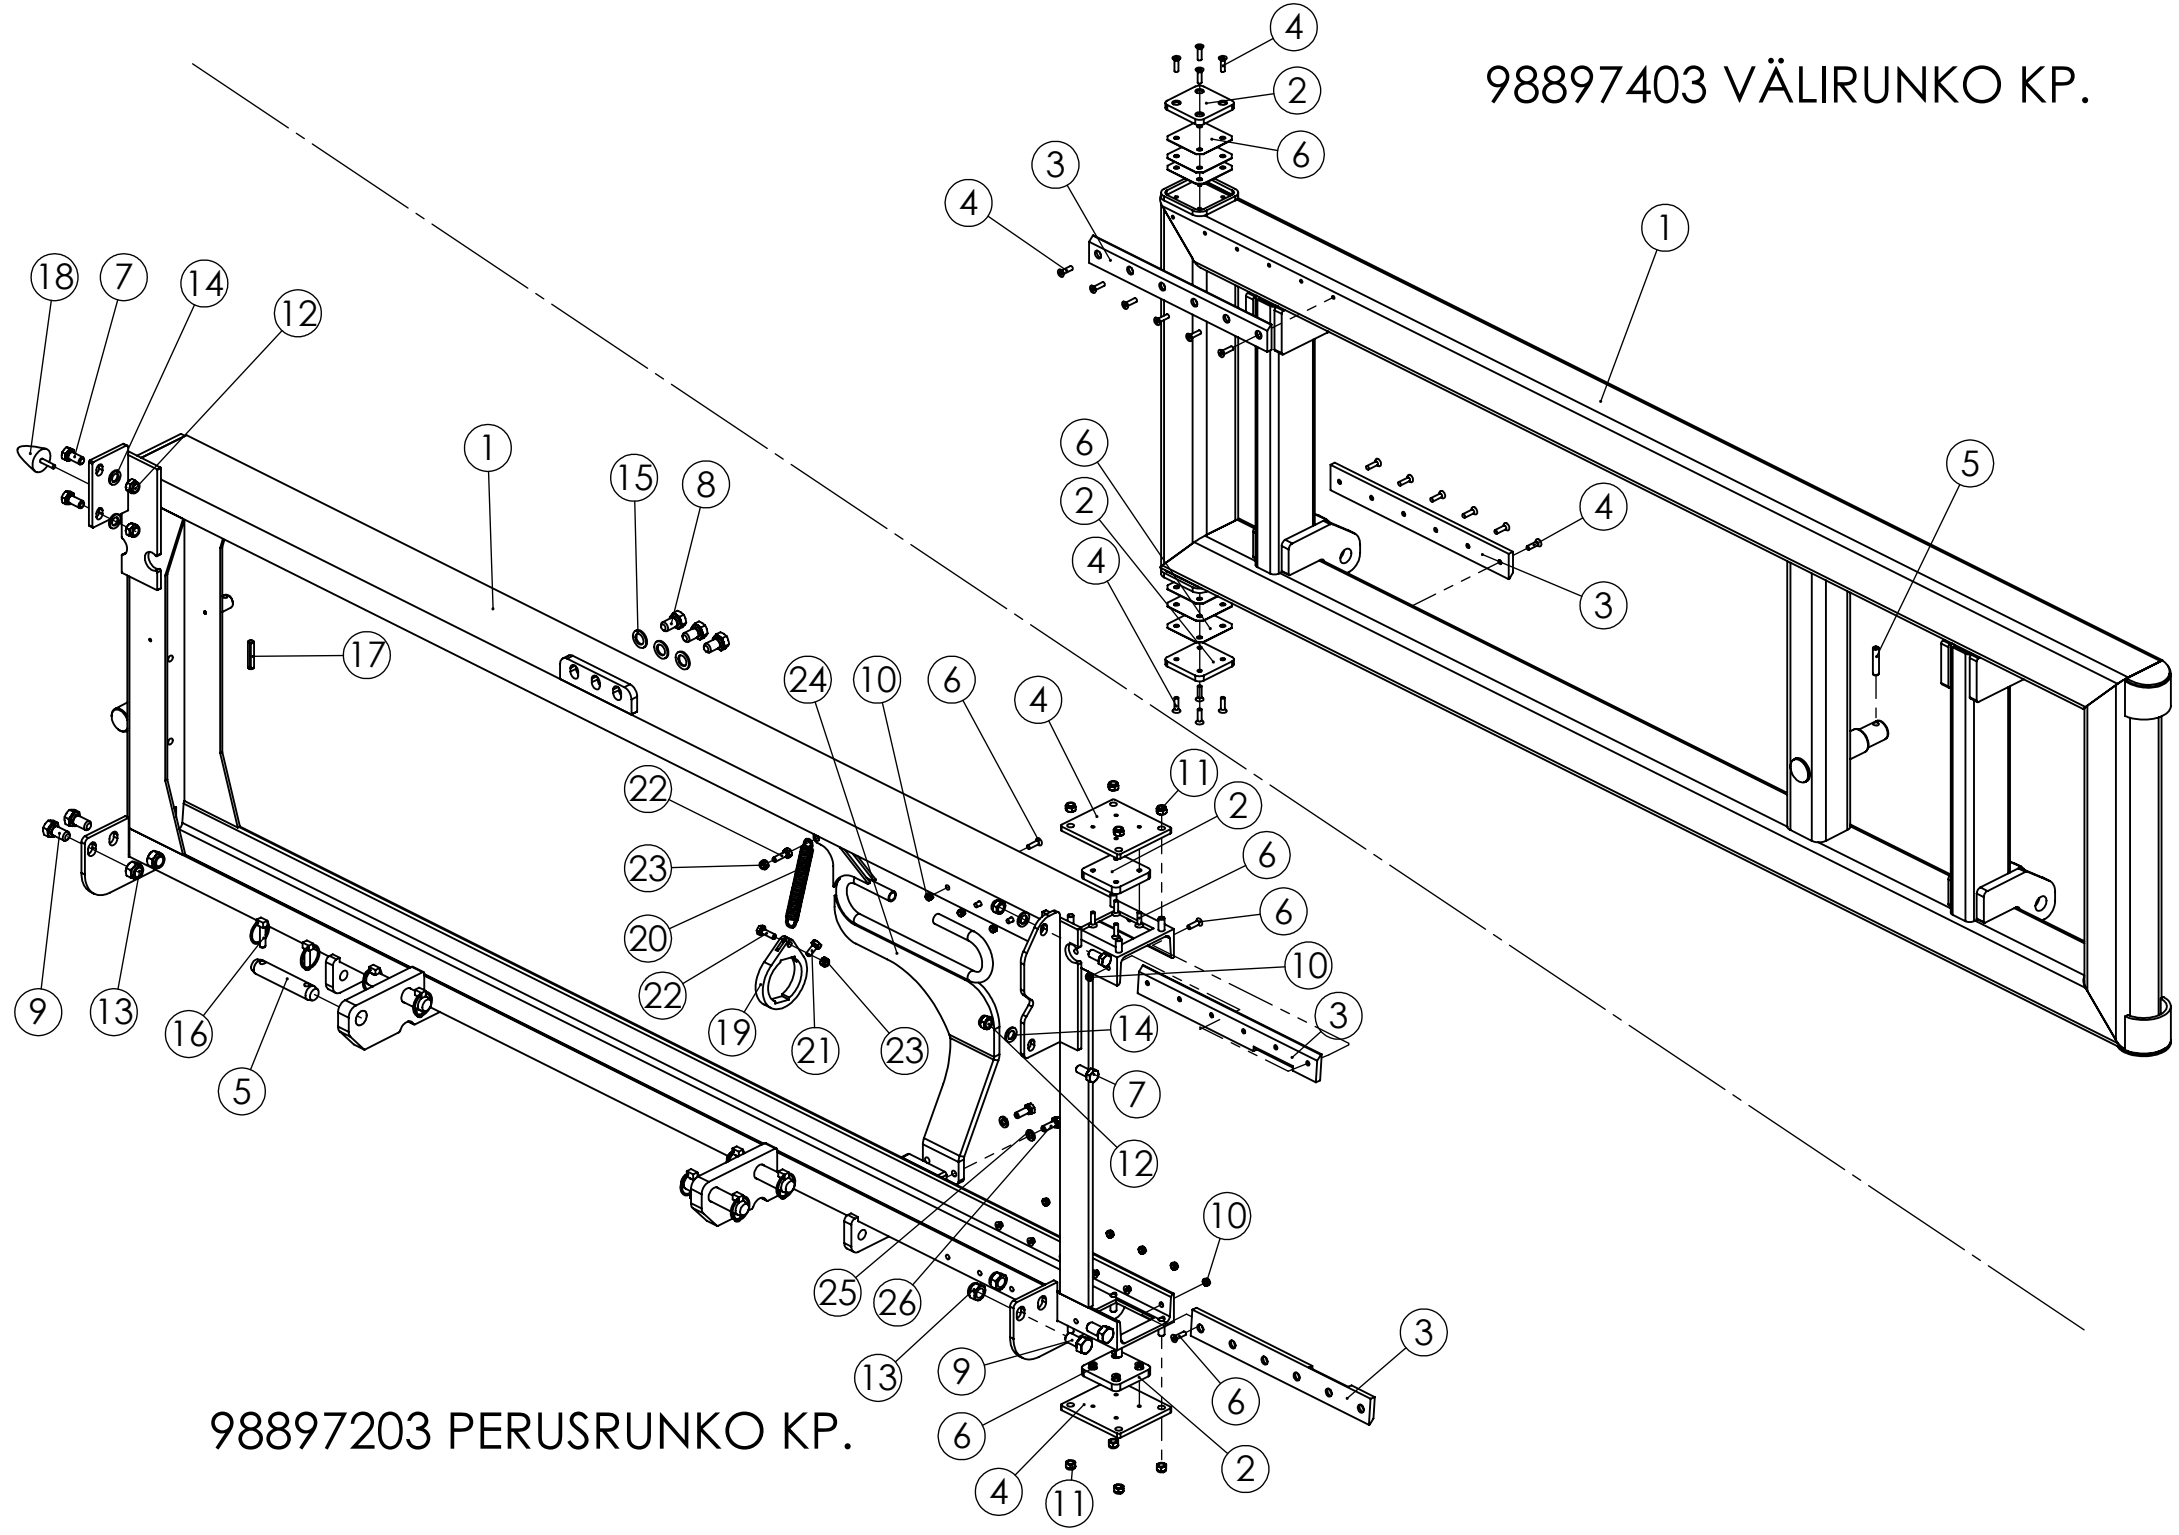

98874203 SYLINTERI

Pos.	Part No	Pcs	Osan nimi	Description	Benämning	Tyyppi
1	98874373	1	Sylinteri	Cylinder	Cylinder	D/d = 110/60 isku 120 mm
2	98519104	1	Lukituslevy	Locking plate	Lås plåt	
3	98874474	1	Säätöputki	Adjuster sleeve	Ansättarbusning	L=475
4	96838644	1	Tappi	Stud	Bult	20x500
5	02060125	2	Haarajousisokka	Snap pin	Fjäderpinne, R-Sprint	3x72 FEZN
6	02011311	1	Kaulanippa	Grease nipple	Smörjnippel	AM8 DIN 71412

98951602 VETOAISA KP. NOVA COMBI 6000+ CULTIPACK 6000

Pos.	Part No	Pcs	Osan nimi	Description	Benämning	Tyyppi
1	98951772	1	Vetoaisa	Drawbar	Draganordning	L=XXXX
2	98874203	2	Sylinteri	Cylinder	Cylinder	110/60-120
3	98912873	1	Tukijalka	Support leg	Stödben	
4	98601873	1	Pidin	Holder	Klammer	
5	97604644	6	Tappi	Stud	Bult	30x165
6	98913444	4	Akseli	Axle	Axel	Ø16x200
7	02062771	4	Jousisokka	Spring pin	Fjäderpinne	5x32 DIN1481 55SI7ZN
8	02061954	4	Haarajousisokka	Snap pin	Fjäderpinne, R-Sprint	4x74 FEZN8
9	02061635	12	Rengassokka	Linch pin	Sprint	11x43 FEZN
10	05012426	2	Kuusioruuvi	Hexagon bolt	Sexkantskruv	M10x35 SFS2064 M8.8ZN
11	02161444	2	Lukitusmutteri	Locking nut	Låsmutter	M10 DIN985 8ZN NYLOC
12	05061085	2	Aluslaatta	Washer	Bricka	11 SFS2042 FEZN
13	02130010	2	Kuusiookoloruuvi	Hexagonal socket head screw	Sexkantskruv	M16x30 SFS 2219 8.8 ZN
14	02011158	1	Kaulanippa	Grease nipple	Smörjnippel	AM6 DIN71412
15	98971173	1	Tukijalka	Support leg	Stödben	h=1120mm

98897403 VÄLIRUNKO KP.

98897203 PERUSRUNKO KP.