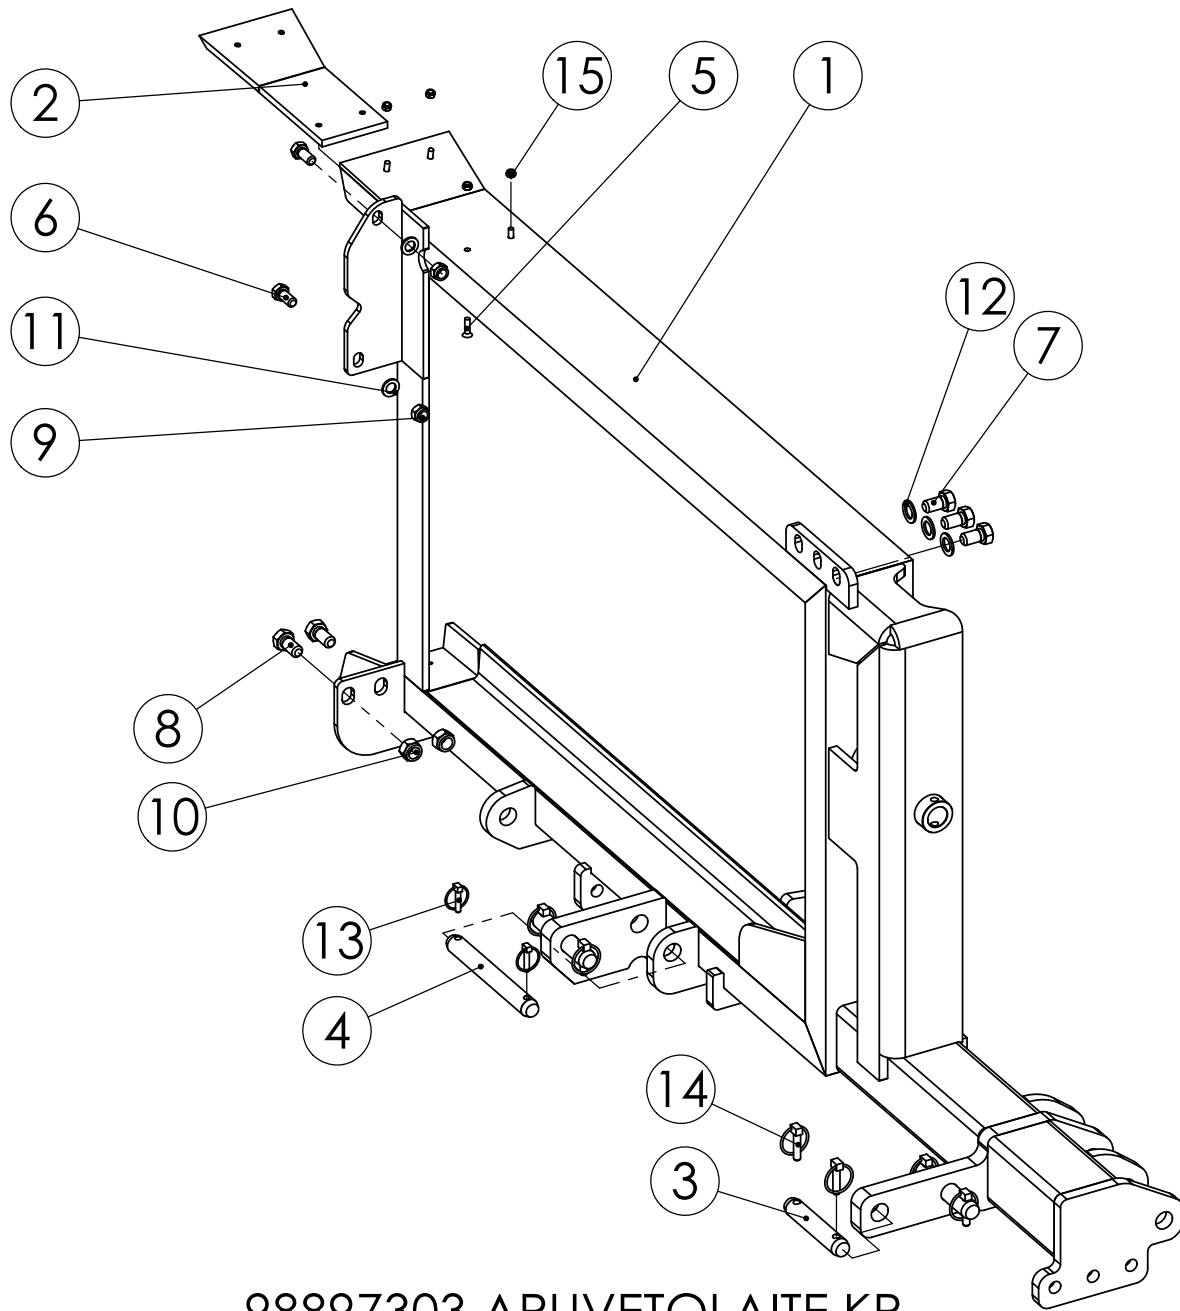

98897203 PERUSRUNKO KP.

Pos.	Part No	Pcs	Osan nimi	Description	Benämning	Tyyppi
1	98870973	1	Runko	Frame	Ram	
2	98872804	2	Liukupala	Slide	Sild	
3	98896604	2	Luisti	Slide	Sild	
4	98873974	2	Kansi	Cover plate	Lock	
5	97604644	4	Tappi	Stud	Bult	30x165
6	02091060	18	Kuusiokoloruuvi	Hexagonal socket head screw	Sexkanthållsskruv	M8x30 DIN7991 8.8 Zn
7	02081365	4	Kuusioruuvi	Hexagon bolt	Sexkantskruv	M16x35 SFS2064 M 8.8ZN
8	02091034	3	Kuusioruuvi	Hexagon bolt	Sexkantskruv	M20x35 SFS2064 M8.8ZN
9	05013684	4	Kuusioruuvi	Hexagon bolt	Sexkantskruv	M20x40 SFS2064 M8.8ZN
10	02151051	10	Lukitusmutteri	Locking nut	Låsmutter	M8 DIN985 8ZN NYLOC
11	02161451	8	Lukitusmutteri	Locking nut	Låsmutter	M12 DIN985 8ZN NYLOC
12	02151083	4	Lukitusmutteri	Locking nut	Låsmutter	M16 DIN985 8ZN NYLOC
13	02161892	4	Lukitusmutteri	Locking nut	Låsmutter	M20 DIN985 8ZN NYLOC
14	05061102	4	Aluslaatta	Washer	Bricka	18 SFS2042 FEZN
15	05061118	3	Aluslaatta	Washer	Bricka	22 SFS2042 FEZN
16	02061635	8	Rengassokka	Linch pin	Sprint	11x43 FEZN
17	02061993	1	Jousisokka	Spring pin	Fjäderpinne	12x60 DIN1481 55SI7ZN
18	02040909	1	Kumijousi kp	Rubberspring	Gummifjäder	50/65 M8x35 MALLI B
19	98924474	1	Pidin	Holder	Klammer	
20	95869244	1	Jousi	Spring	Fjäder	Ø4 x Ø25 L=175
21	05012345	1	Kuusioruuvi	Hexagon bolt	Sexkantskruv	M10x25 SFS2064 M8.8ZN
22	05012426	2	Kuusioruuvi	Hexagon bolt	Sexkantskruv	M10x35 SFS2064 M8.8ZN
23	02161444	2	Lukitusmutteri	Locking nut	Låsmutter	M10 DIN985 8ZN NYLOC
24	98924303	1	Letkuannatin	Support	Konsol	Ø12,5
25	05061303	2	Aluslaatta	Washer	Bricka	13x25x3 DIN1441 FEZN
26	05012828	2	Kuusioruuvi	Hexagon bolt	Sexkantskruv	M12x35 SFS2064 M8.8ZN

98897403 VÄLIRUNKO KP.

Pos.	Part No	Pcs	Osan nimi	Description	Benämning	Tyyppi
1	98872073	1	Välirunko	Intermediate frame	Mellanram	
2	98927504	2	Liukupala	Slide	Sild	
3	98898204	2	Luisti	Slide	Sild	
4	02091060	20	Kuusiokoloruuvi	Hexagonal socket head screw	Sexkanthållsskruv	M8x30 DIN7991 8.8 Zn
5	02061993	1	Jousisokka	Spring pin	Fjäderpinne	12x60 DIN1481 55SI7ZN
6	98927644	6	Levy	Plate	Plåt	S = 1mm

98897303 APUVETOLAITE KP.