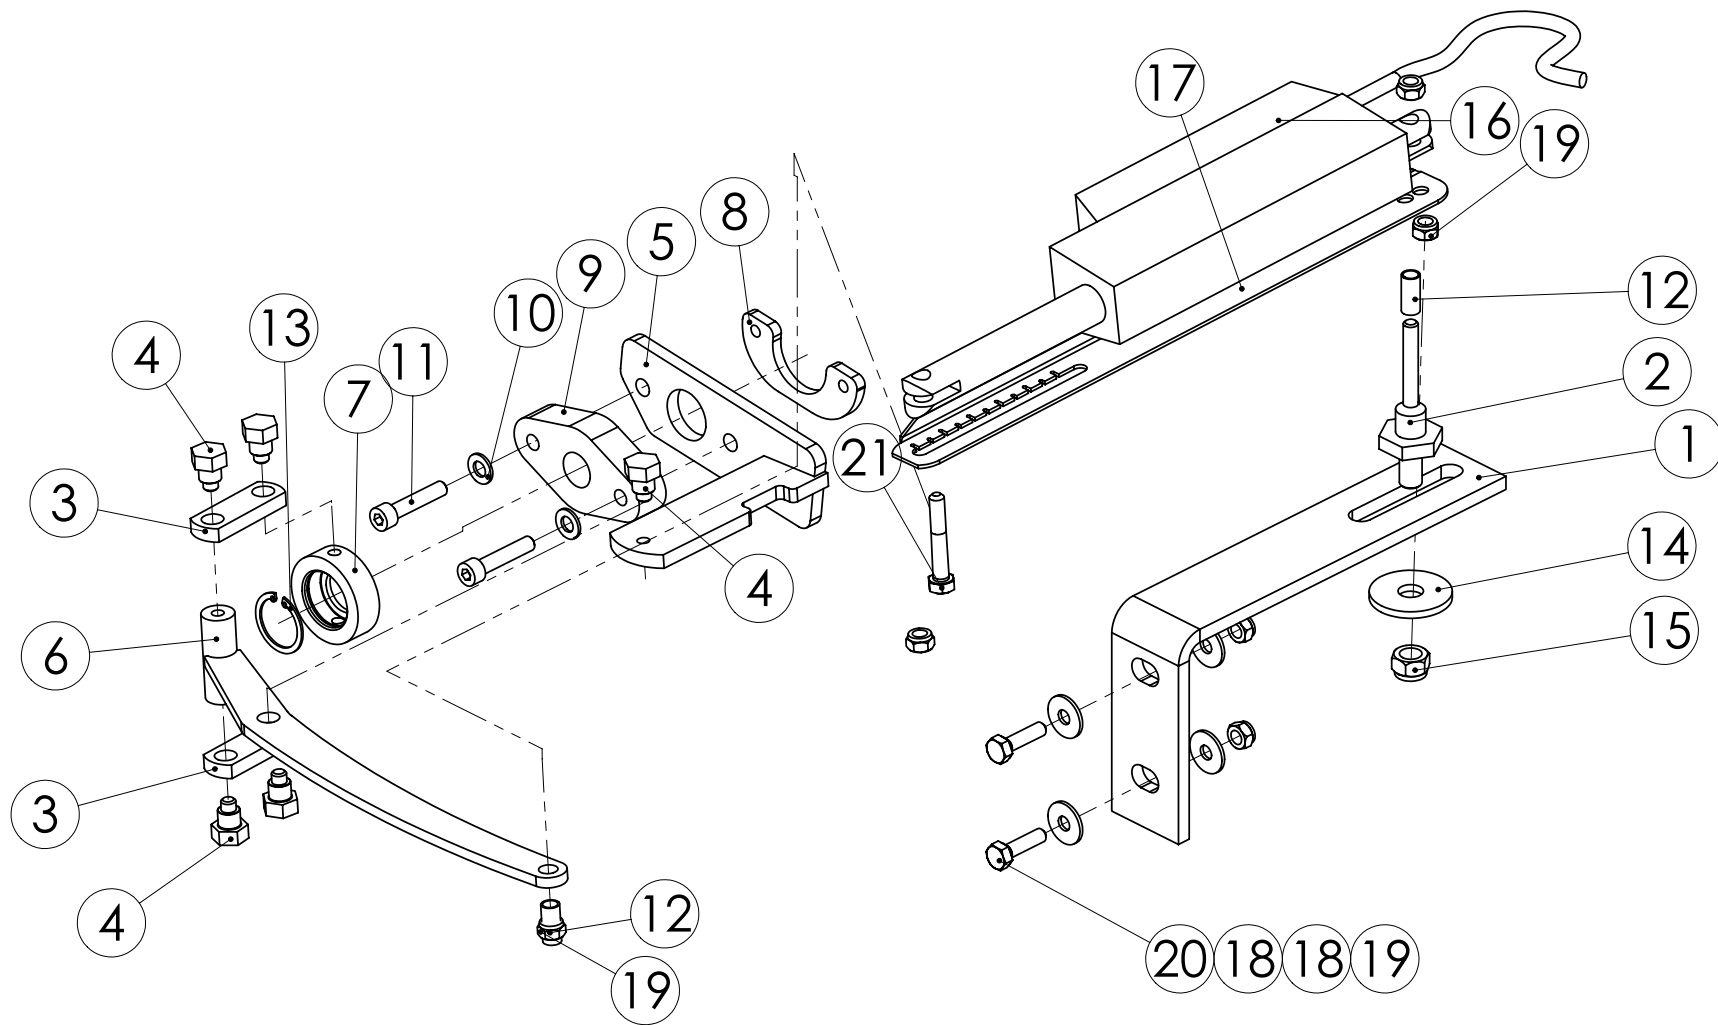

98507703 ELEKT. LANNOITTEEN KAUKOSÄÄTÖ KP.

98507703 ELEKT. LANNOITTEEN KAUKOSÄÄTÖ KP.

Pos.	Part No	Pcs	Osan nimi	Description	Benämning	Tyyppi
1	98507674	1	Kulmakiinnitin	Angle fastener	Viknefastdon	
2	97012544	1	Ruuvi	Screw	Skruv	
3	97012744	2	Latta	Flat bar	Plattstång	
4	96205944	5	Ruuvi	Screw	Skruv	
5	98508573	1	Kannatin	Support	Konsol	
6	98508873	1	Käyttövipu	Operating	Manöverspak	
7	98509244	1	Laakeripesä	Bearing housing	Lagerhus	
8	98510374	1	Aluslevy	Bottom plate	Bottenplatta	
9	98510404	1	Laippa	Flange	Fläns	
10	05061656	2	Aluslaatta	Washer	Bricka	9 SFS2042 FEZN
11	02102431	2	Kuusiokoloruuvi	Hexagonal socket head screw	Sexkanthållsskruv	M8x40 SFS 2219 8.8 ZN
12	98509144	2	Holkki	Bushing	Hylsa	
13	01351604	1	Pidätinrengas	Retaining ring	Stoppring	32x1,2 DIN472 FE
14	02071480	1	Aluslaatta	Washer	Bricka	12 SFSBV157 FEZN
15	02161451	1	Lukitusmutteri	Locking nut	Låsmutter	M12 DIN985 8ZN NYLOC
16	01621670	1	Karamootori	Actuator	Servomotor	LINAK LA12.1P-100-12-01
17	98510573	1	Asteikkolatta	Scaled level rod	Plattstång med skala	
18	02071448	4	Korilaatta	Washer	Bricka	M8 SFSBV157 FEZN
19	02151051	6	Lukitusmutteri	Locking nut	Låsmutter	M8 DIN985 8ZN NYLOC
20	05011976	2	Kuusioruuvi	Hexagon bolt	Sexkantskruv	M8x30 SFS2064 M 8.8ZN
21	05001791	1	Kuusioruuvi	Hexagon bolt	Sexkantskruv	M8x50 M8.8ZN SFS2063