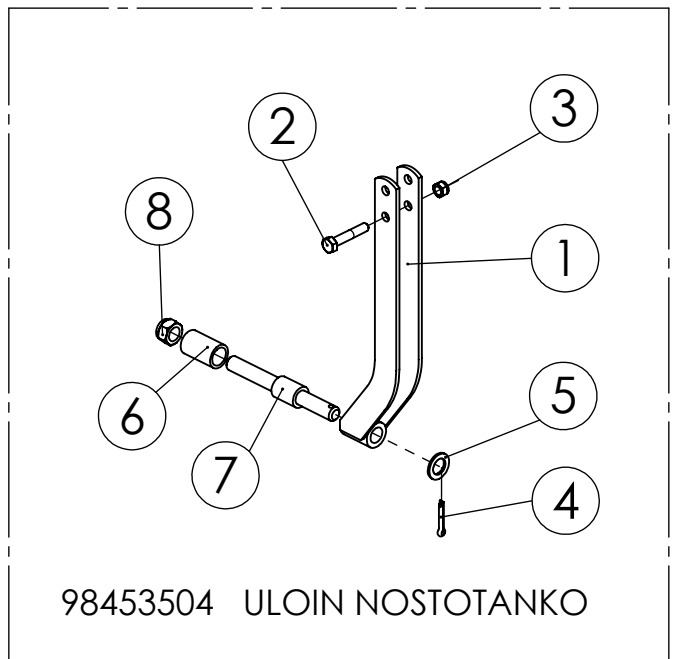

98453504 ULAIN NOSTOTANKO