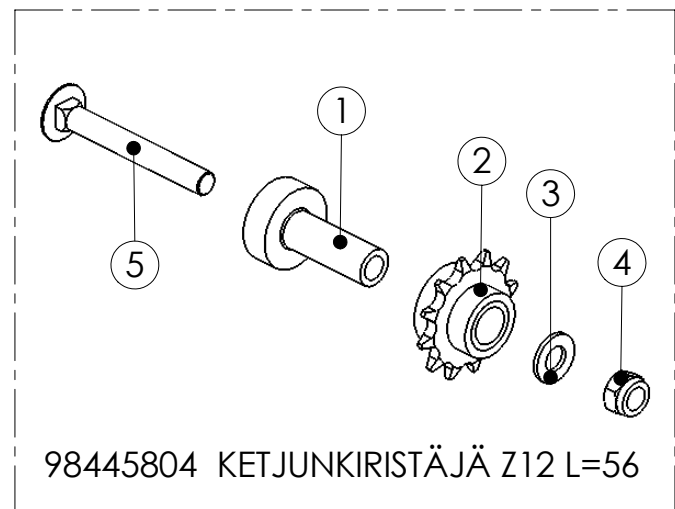

AA 49870----> 98939203 SPS-VÄLITYS Z30 / Z12

98309044 KETJUPYÖRÄ Z15

Pos.	Part No	Pcs	Osan nimi	Description	Benämning	Tyyppi
1		1	Holkki	Bushing	Buchse	
2		1	Hammashkehä Z15			
3	98328304	1	Laakeri	Bearing	Lager	20-26x20 SMS777
4	02011158	1	Kaulanippa	Grease nipple	Smörjnippel	AM6 DIN71412

98445804 KETJUNKIRISTÄJÄ Z12 L=56

Pos.	Part No	Pcs	Osan nimi	Description	Benämning	Tyyppi
1	96908444	1	Akseli	Axle	Axel	L=56
2	97875144	1	Ketjupyörä	Sprocket	Kedjehjul	Z 12
3	05061085	1	Aluslaatta	Washer	Bricka	11 SFS2042 FEZN
4	02161444	1	Lukitusmutteri	Locking nut	Låsmutter	M10 DIN985 8ZN NYLOC
5	02080386	1	Lukkoruuvi	Set-screw	Ställskruv	M10x80 SFS2458 8.8ZN

98314404 KETJUNKIRISTÄJÄ Z12 L=42

Pos.	Part No	Pcs	Osan nimi	Description	Benämning	Tyyppi
1	97349844	1	Akseli	Axle	Axel	
2	97875144	1	Ketjupyörä	Sprocket	Kedjehjul	Z 12
3	05061085	1	Aluslaatta	Washer	Bricka	11 SFS2042 FEZN
4	02161444	1	Lukitusmutteri	Locking nut	Låsmutter	M10 DIN985 8ZN NYLOC
5	02083796	1	Lukkoruuvi	Set-screw	Ställskruv	M10x60 SFS2458 8.8ZN

98939203 SPS-VÄLITYS

Pos.	Part No	Pcs	Osan nimi	Description	Benämning	Tyyppi
1	98939363	1	Levy	Plate	Plåt	
2	98311074	1	Säädin	Governor	Regulator	
3	98939444	1	Ketjupyörä	Sprocket	Kedjehjul	Z30
4	97373244	1	Ketjupyörä	Sprocket	Kedjehjul	Z 12
5	97349144	1	Ketjupyörä	Sprocket	Kedjehjul	Z12 08B
6	97349044	1	Akseli	Axle	Axel	
7	01832548	1	Rullaketju	Roller chain	Rullkedja	08B-1x84 R SFS2392
8	01351935	2	Varmistusrennas	Circlip	Låsring	25x2 DIN471 AS FE
9	05061656	2	Aluslaatta	Washer	Bricka	9 SFS2042 FEZN
10	05061303	1	Aluslaatta	Washer	Bricka	13x25x3 DIN1441 FEZN
11	05011831	2	Kuusioruuvi	Hexagon bolt	Sexkantskruv	M8x12 SFS2064 M8.8ZN
12	02161444	1	Lukitusmutteri	Locking nut	Låsmutter	M10 DIN985 8ZN NYLOC
13	02062242	2	Rengassokka	Linch pin	Sprint	4,5x40 FEZN
14	05061673	2	Aluslaatta	Washer	Bricka	25x35x0,2 DIN988ZN