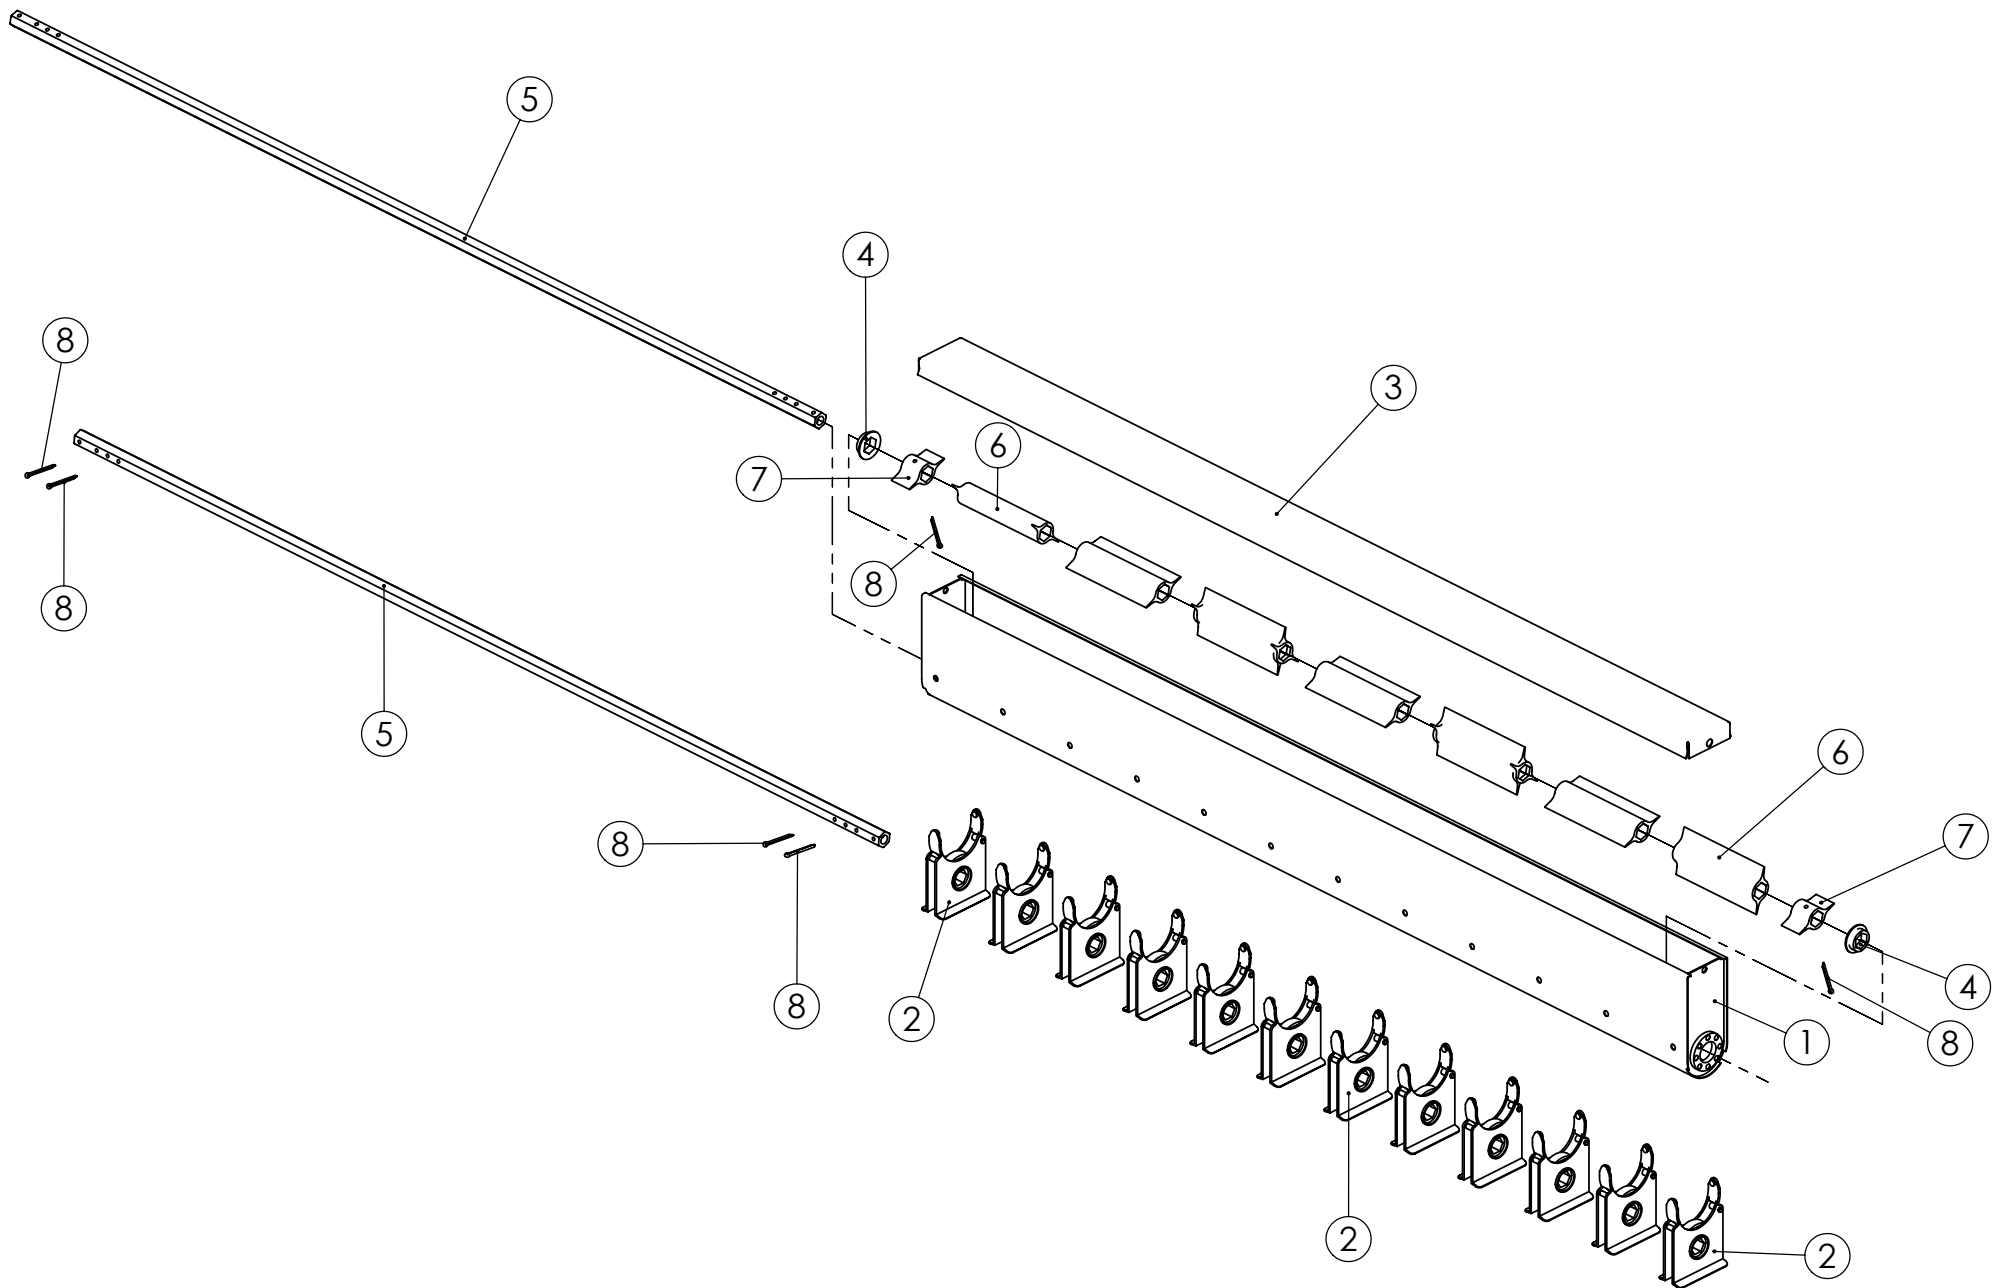

Pos.	Part No	Pcs	Osan nimi	Description	Benämning	Tyyppi
1	98475364	1	Ketjunkiristin	Chain stretcher	Kedjespännare	
2	97349104	1	Ketjupyörä	Sprocket	Kedjehjul	Z12 08B
3	96793044	1	Aluslaatta	Washer	Bricka	16,5x28x3
4	01351682	1	Varmistusrengas	Circlip	Låsring	16x1 DIN471 FE
5	02100057	1	Lukkoruuvi	Set-screw	Ställskruv	M10x30 SFS2458 8.8ZN
6	05061085	1	Aluslaatta	Washer	Bricka	11 SFS2042 FEZN
7	02161444	1	Lukitusmutteri	Locking nut	Låsmutter	M10 DIN985 8ZN NYLOC

98475204 KIRISTIN

Pos.	Part No	Pcs	Osan nimi	Description	Benämning	Tyyppi
1	98403603	1	Akseli	Axle	Axel	
2	96108244	24	Sipi	Mixing blade	Blandarvinge	
3	96108644	1	Holkki	Bushing	Buchse	L=65
4	5011327	24	Kuusioruuvi	Hexagon bolt	Sexkantskruv	M5x25 SFS2064 8.8ZN
5	2161973	24	Lukitusmutteri	Locking nut	Låsmutter	M5 DIN985 8ZN NYLOC

98403503 SEKOITUSAKSELI 3000

Pos.	Part No	Pcs	Osan nimi	Description	Benämning	Tyyppi
1	98385001	2	Kaukalo	Trough	Tråg	
3	96107244	3	Holkki	Bushing	Buchse	
4	96107004	2	Levy	Plate	Plåt	
5	98403744	4	Tappi	Stud	Bult	
6	96106904	1	Levy	Plate	Plåt	
7	98403244	1	Holkki	Bushing	Buchse	L=56
8	96108644	1	Holkki	Bushing	Buchse	L=65
9	95905304	1	Vaihdelaatikko	Gear box	Växellåda	
10	98403444	1	Holkki	Bushing	Buchse	
11	98473004	1	Käyttövipu	Operating	Manöverspak	
12	01311351	1	Laakeri	Bearing	Lager	6005-2RS
13	96141544	1	Laippa	Flange	Fläns	
14	96142044	1	Laippa	Flange	Fläns	
15	98311343	1	Akseli	Axle	Axel	
16	98403503	1	Sekoitusakseli	Mixer shaft	Blandningsaxel	
17	96108404	2	Laakeri	Bearing	Lager	
18	95777444	1	Aluslaatta	Washer	Bricka	21x31x1
19	98305844	1	Ketjupyörä	Sprocket	Kedjehjul	Z 13 08B
20	98475204	1	Ketjunkiristin	Chain stretcher	Kedjespännare	
21	02161758	2	Lukitusmutteri	Locking nut	Låsmutter	M6 DIN985 8ZN NYLOC
22	02161444	2	Lukitusmutteri	Locking nut	Låsmutter	M10 DIN985 8ZN NYLOC
23	02161451	4	Lukitusmutteri	Locking nut	Låsmutter	M12 DIN985 8ZN NYLOC
24	02061954	5	Haarajousisokka	Snap pin	Fjäderpinne, R-Sprint	4x74 FEZN8
25	02063126	3	Jousisokka	Spring pin	Fjäderpinne	4x28 DIN1481 55SI7ZN
26	01351065	1	Varmistusrengas	Circlip	Låsring	20x1,2 DIN1471 FE
27	01351040	1	Varmistusrengas	Circlip	Låsring	25x1,2 DIN471 FE
28	05001294	2	Kuusioruuvi	Hexagon bolt	Sexkantskruv	M6x30 SFS2063 M 8.8ZN
29	05011895	2	Kuusioruuvi	Hexagon bolt	Sexkantskruv	M8x20 SFS2064 M8.8ZN
30	05012426	2	Kuusioruuvi	Hexagon bolt	Sexkantskruv	M10x35 SFS2064 M8.8ZN
31	01832682	1	Rullaketju	Roller chain	Rullkedja	08B-1x88 R SFS2392

98384901 PEITTAUSLAITE 3000

98385001 SYÖTTÖKAUKALO 3000