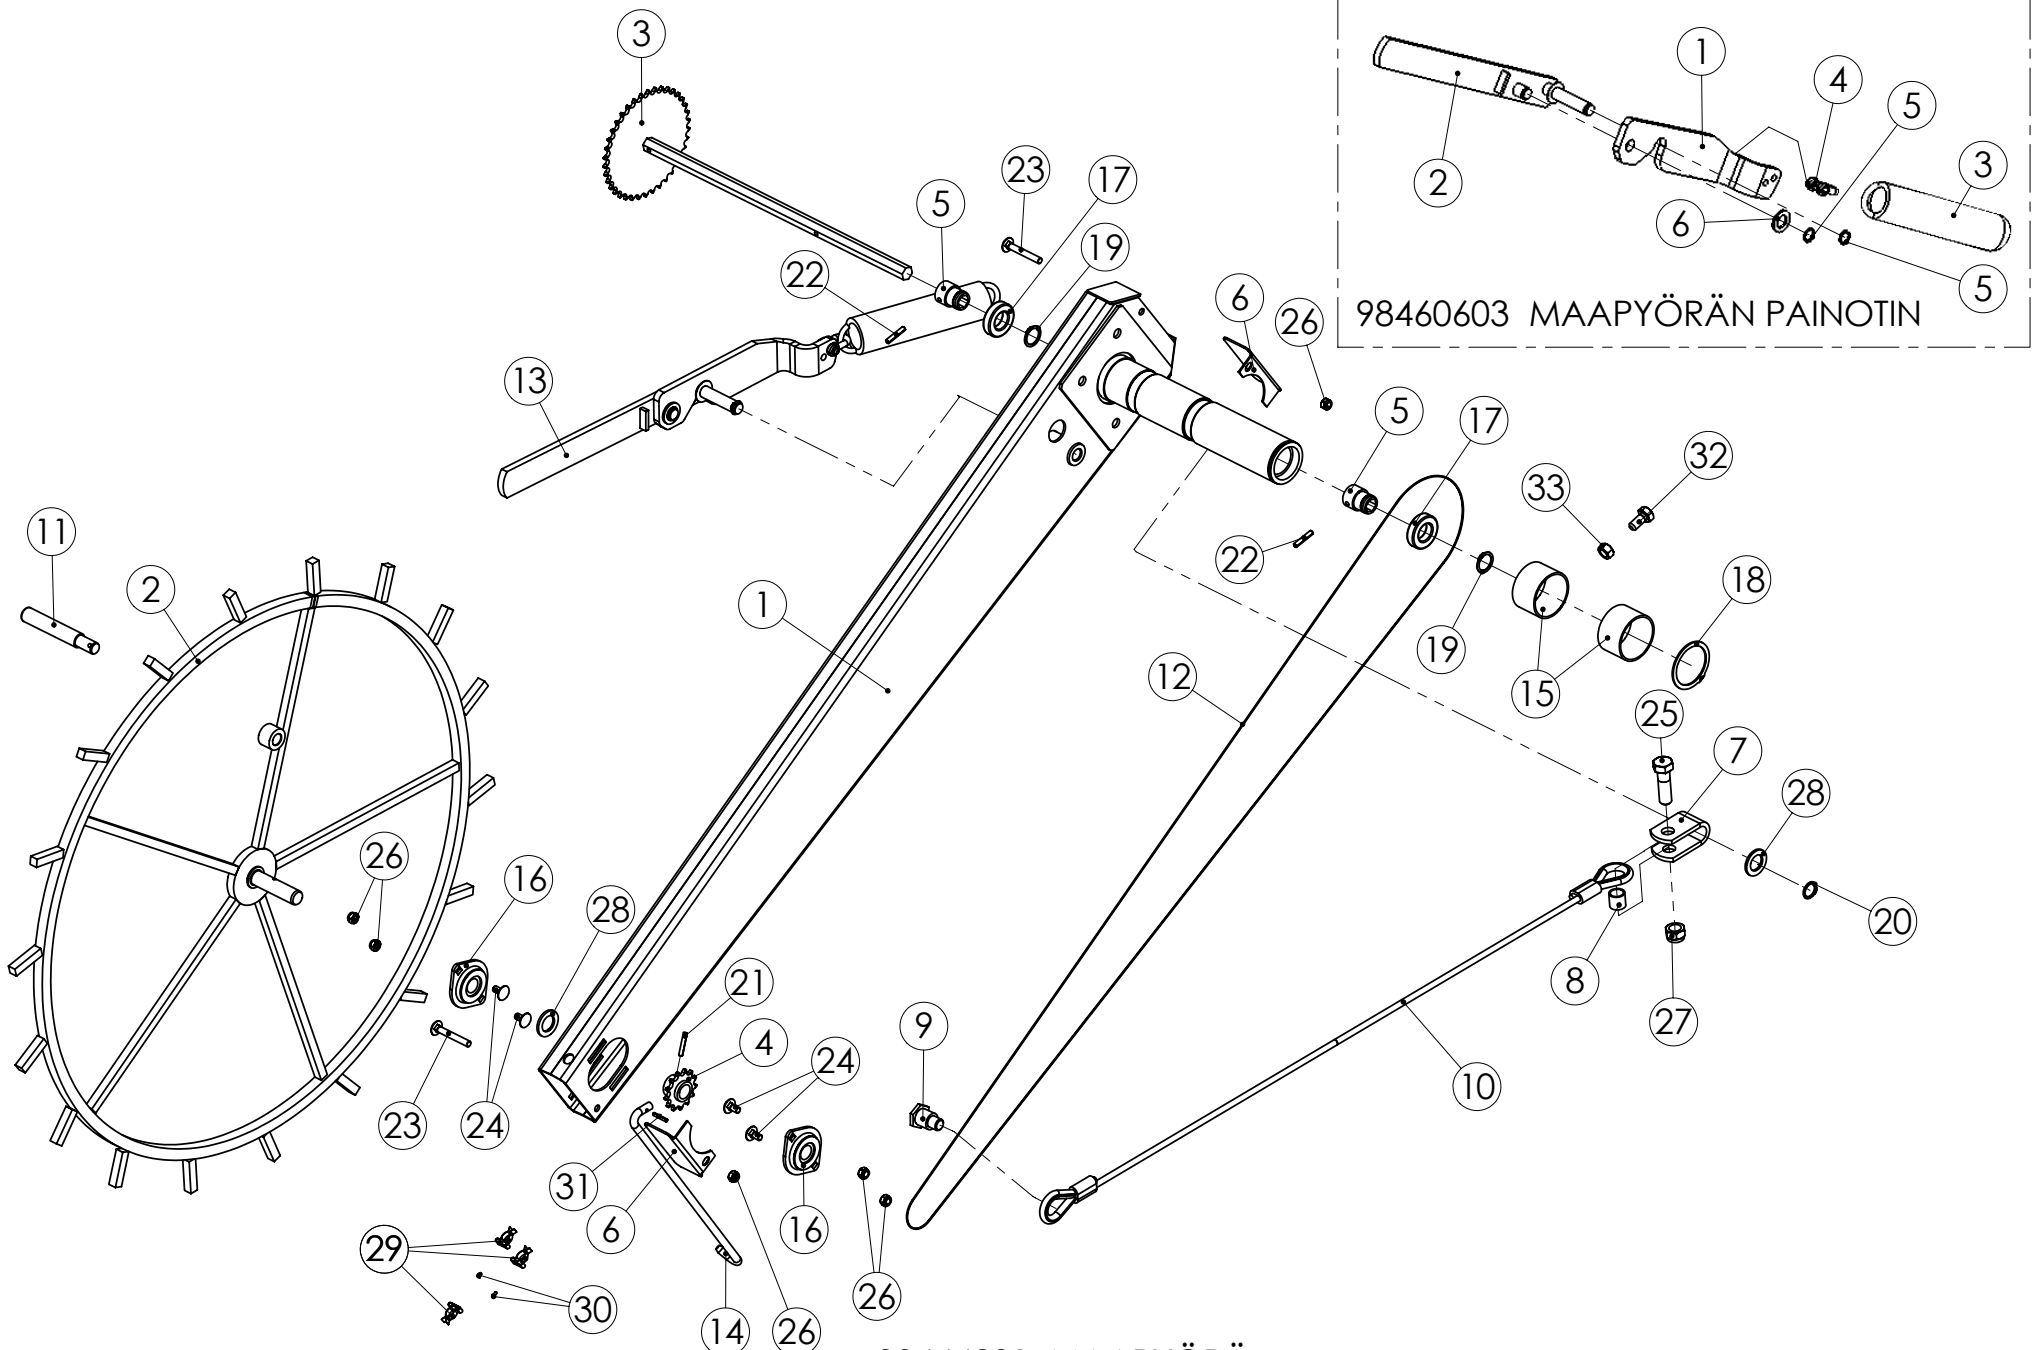

98460603 MAAPYÖRÄN PAINOTIN

98444201 MAAPYÖRÄ

98460603 MAAPYÖRÄN PAINOTIN

Pos.	Part No	Pcs	Osan nimi	Description	Benämning	Tyyppi
1	98461364	1	Latta	Flat bar	Plattstång	
2	98460863	1	Säätövipu	Control lever	Regleringspak	
3	02050454	1	Jousi	Spring	Fjäder	TR 85x7x43x160
4	01840073	1	Sakkeli	Shackle	Shackel	A 0,25 TES 834-52 Zn
5	01351682	2	Varmistusrengas	Circlip	Låsring	16x1 DIN471 FE
6	05061102	1	Aluslaatta	Washer	Bricka	18 SFS2042 FEZN

98444201 MAAPYÖRÄ

Pos.	Part No	Pcs	Osan nimi	Description	Benämning	Tyyppi
1	98444361	1	Tukivarsi	Wheel arm	Hjularm	
2	98296072	1	Maapyörä	Friction wheel	Friktionshjul	
3	98426844	1	Akseli	Axle	Axel	Z 38
4	98426744	1	Ketjupyörä	Sprocket	Kedjehjul	Z 13
5	98307244	2	Väliholkki	Spacer	Distansstycke	L=38
6	98317863	2	Levy	Plate	Plåt	
7	98427874	1	Latta	Flat bar	Plattstång	
8	98524074	1	Putki	Tube	Rör	Ø21,3x2x20
9	98383744	1	Kuusioruuvi	Hexagon bolt	Sexkantskruv	30xM16x40
10	98520903	1	Vaijeri	Wire	Stålvajer	
11	98452944	1	Tappi	Stud	Bult	
12	01831143	1	Rullaketju	Roller chain	Rullkedja	08B-1x206 SFS2392
13	98460603	1	Säädin	Governor	Regulator	
14	98461544	1	Kannatin	Support	Konsol	
15	02040490	2	Laakeri	Bearing	Lager	60/65x40 DRYMET 701
16	01310090	2	Laakeri	Bearing	Lager	UBPFL 204 PELTI
17	01311351	2	Laakeri	Bearing	Lager	6005-2RS
18	01351876	1	Varmistusrengas	Circlip	Låsring	60x2 DIN471 FE
19	01351040	2	Varmistusrengas	Circlip	Låsring	25x1,2 DIN471 FE
20	01351065	1	Varmistusrengas	Circlip	Låsring	20x1,2 DIN1471 FE
21	02062771	1	Jousisokka	Spring pin	Fjäderpinne	5x32 DIN1481 55SI7ZN
22	02062549	2	Jousisokka	Spring pin	Fjäderpinne	6x32 DIN1481 55SI7ZN
23	02100024	2	Lukkoruuvi	Set-screw	Ställskruv	M8x60 SFS2458 4.6ZN
24	02081601	4	Lukkoruuvi	Set-screw	Ställskruv	M8x16 SFS2458 8.8ZN
25	05003372	1	Kuusioruuvi	Hexagon bolt	Sexkantskruv	M16x55 SFS2063 M 8.8ZN
26	02151051	6	Lukitusmutteri	Locking nut	Låsmutter	M8 DIN985 8ZN NYLOC
27	02151083	1	Lukitusmutteri	Locking nut	Låsmutter	M16 DIN985 8ZN NYLOC
28	05061118	2	Aluslaatta	Washer	Bricka	22 SFS2042 FEZN
29	01870020	3	Pidin	Holder	Klammer	No 80 A 13mm Zn
30	01870016	2	Vetoniitti	Pop-rivet	Pop-nit	3,0x6 AL
31	02063124	1	Jousisokka	Spring pin	Fjäderpinne	4x24 DIN1481 ZN
32	02091042	1	Kuusioruuvi	Hexagon bolt	Sexkantskruv	M12x25 SFS2064 M8.8ZN
33	02161074	1	Kuusiomutteri	Hexagon nut	Sexkantmutter	M12 SFS2067 8ZN