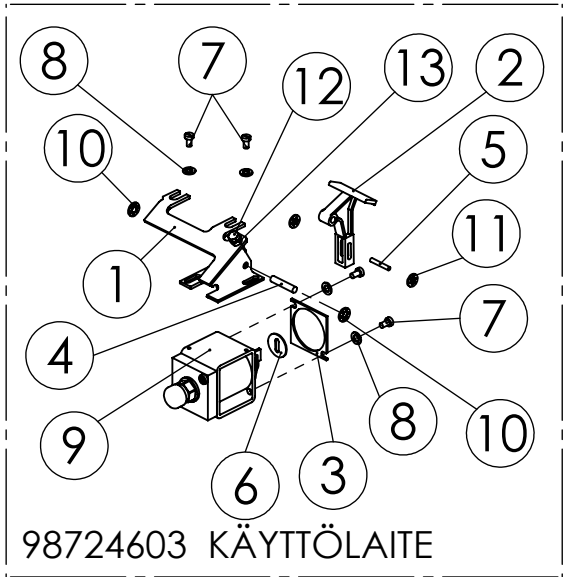

95524804 POHJA-LÄPPÄ

98424603 AJOURA KÄYTTOLAITE

98926901 SYÖTTÖLAITTEISTO BC J 5 '7 C A 6= 6000 VASEN

98724603 KÄYTTÖLAITE

98932101 SYÖTTÖLAITTEISTO  
BCJ 5 7 CA 6=\* \$\$\$ C 795

95524804 POHJALÄPPÄ

Pos.	Part No	Pcs	Osan nimi	Description	Benämning	Tyyppi
1	94379714	1	Runko	Frame	Stamm	
2	95415614	1	Pohjaläppä	Bottom flap valve	Bottenklaff	
3	96257644	1	Jousi	Spring	Fjäder	Ø1,8xØ14x23
4	05011447	1	Kuusioruuvi	Hexagon bolt	Sexkantskruv	M5x40 SFS2064 RUOST.
5	02161959	2	Lukitusmutteri	Locking nut	Låsmutter	M5 DIN985 A4 NYLOC
6	02084038	1	Ruuvi	Screw	Skruv	3,5x13 DIN7971 RUOST.