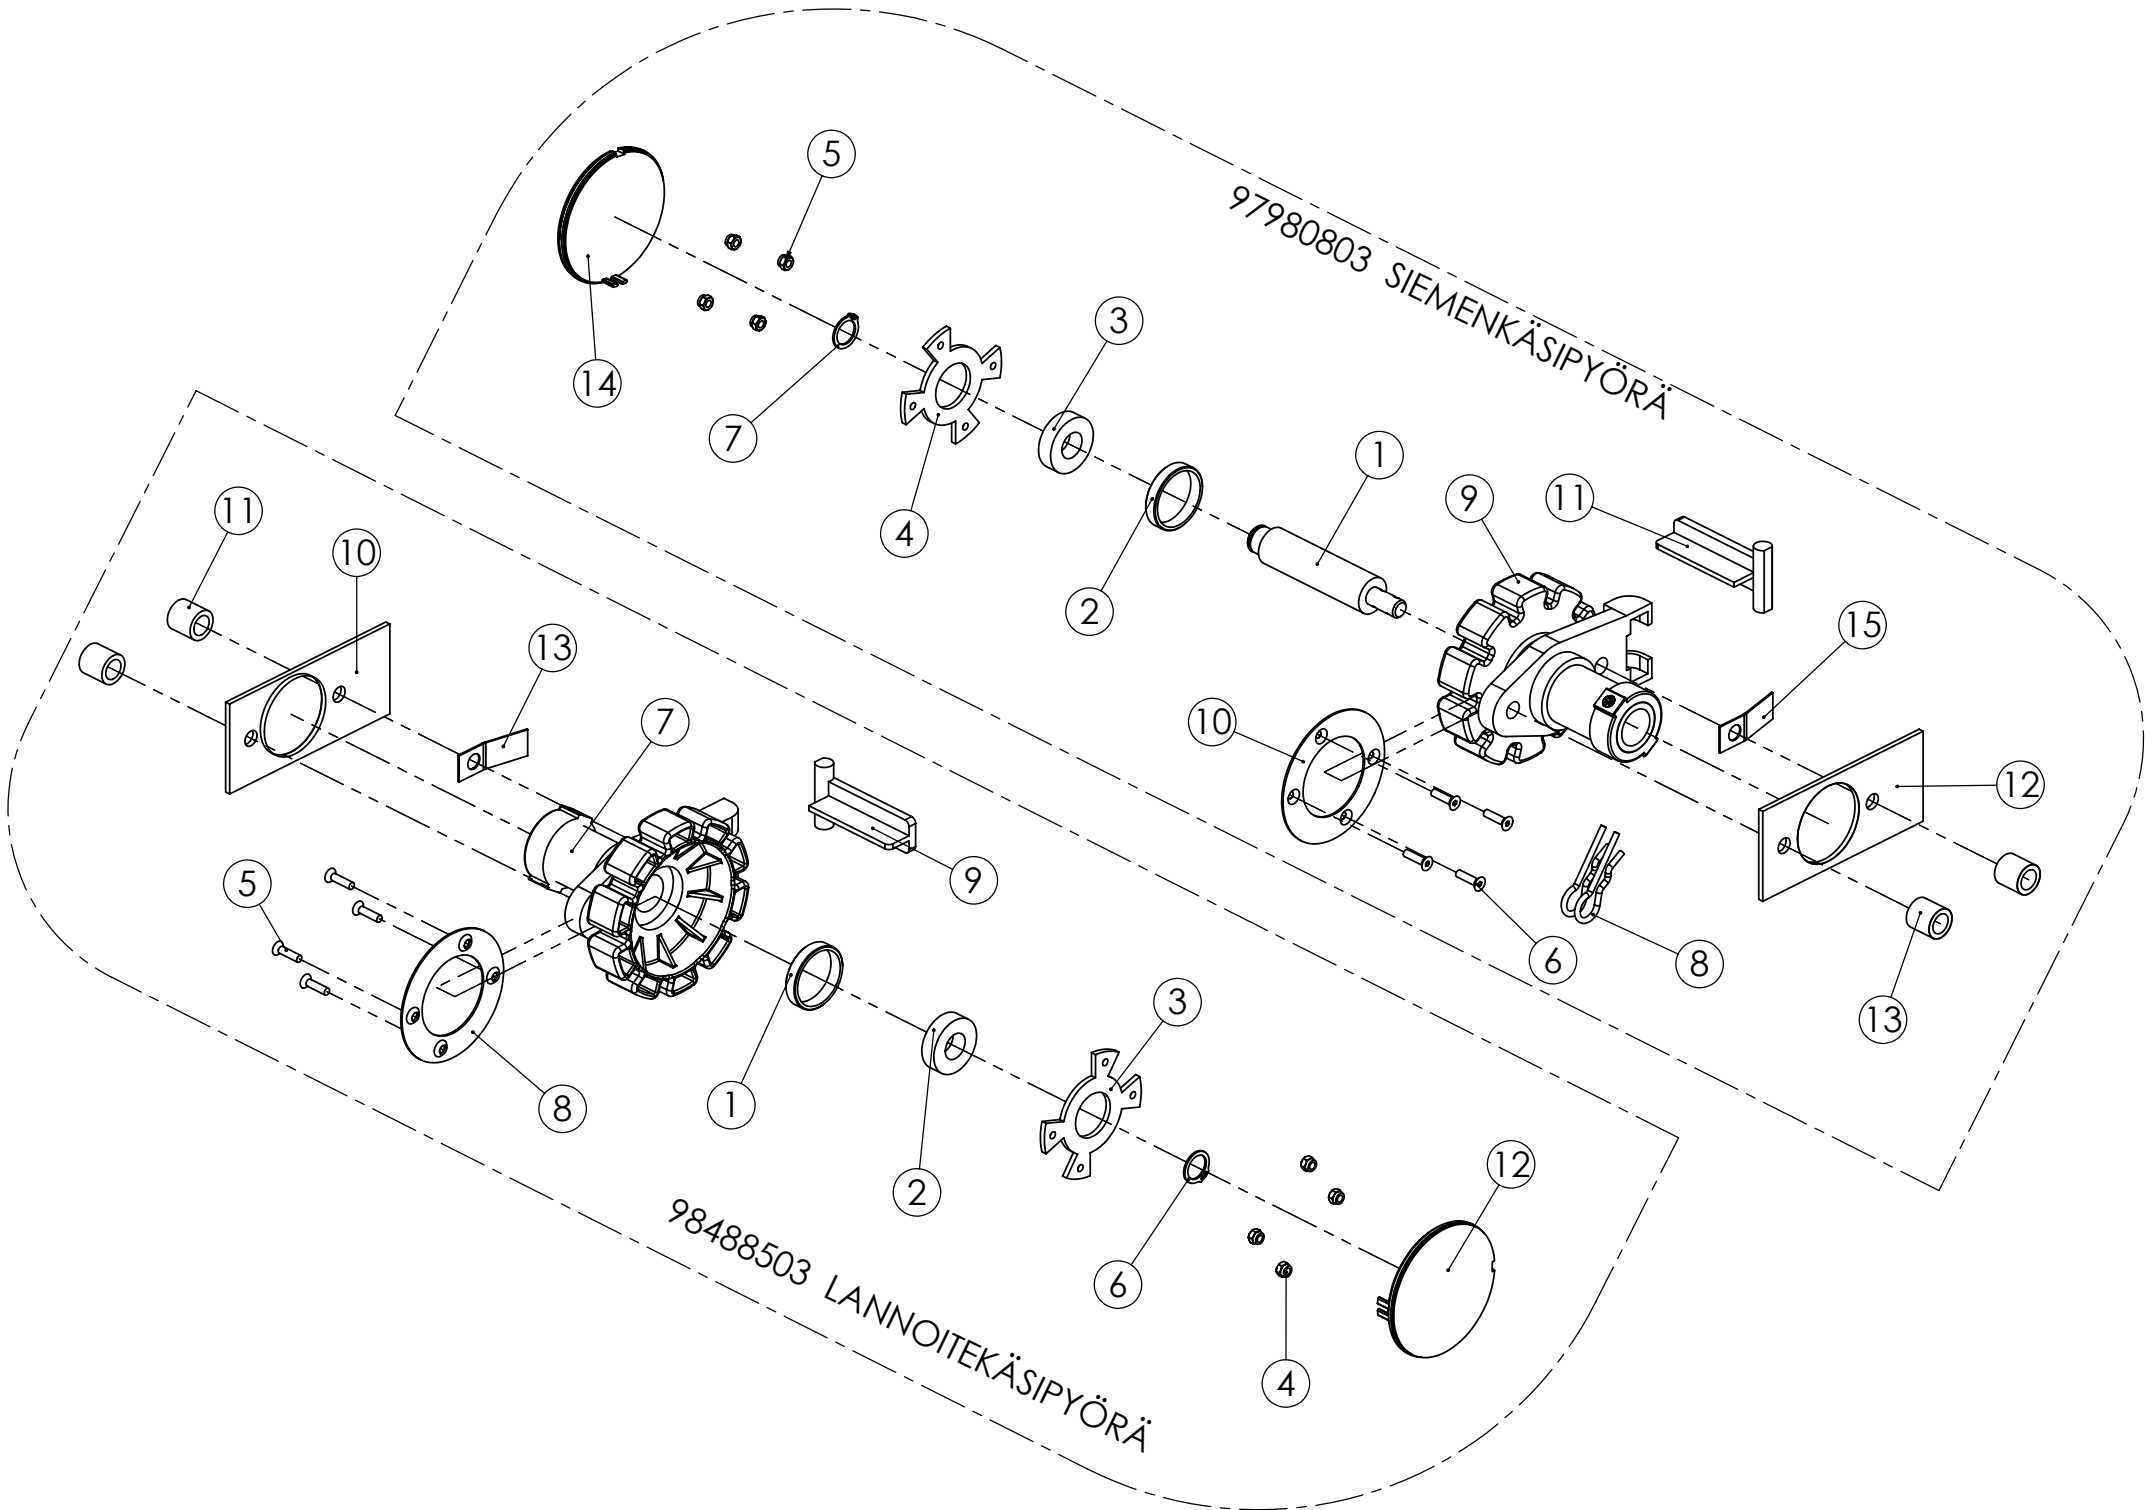

97980803 SIEMENKÄSIPYÖRÄ

98488503 LANNOITEKÄSIPYÖRÄ

97980803 SIEMENKÄSIPYÖRÄ

Pos.	Part No	Pcs	Osan nimi	Description	Benämning	Tyyppi
1	97980944	1	Akseli	Axle	Axel	
2	97981004	1	Holkki	Bushing	Buchse	Ø40xØ20x7
3	01311858	1	Laakeri	Bearing	Lager	6002-2RS
4	97981164	1	Levy	Plate	Plåt	
5	02151044	4	Lukitusmutteri	Locking nut	Låsmutter	M4 DIN985 NYLOC
6	02102461	4	Kuusioruuvi	Hexagon bolt	Sexkantskruv	M4x16 DIN7991 ZN
7	01351683	1	Varmistusrengas	Circlip	Låsring	15x1 DIN471 FE
8	94407644	2	Haarajousisokka	Snap pin	Fjäderpinne, R-Sprint	Ø3
9	95599704	1	Käsiapyörä	Hand wheel	Handhjul	
10	98305543	1	Levy	Plate	Plåt	1xØ76
11	95580864	1	Pidin	Holder	Klammer	
12	96096244	1	Levy	Plate	Plåt	
13	96096344	2	Putki	Tube	Rör	Ø17,2x2,9x17
14	94287064	1	Kansi	Cover plate	Lock	
15	95581244	1	Jousi	Spring	Fjäder	

98488503 LANNOITEKÄSIPYÖRÄ

Pos.	Part No	Pcs	Osan nimi	Description	Benämning	Tyyppi
1	97981004	1	Holkki	Bushing	Buchse	Ø40xØ20x7
2	01311858	1	Laakeri	Bearing	Lager	6002-2RS
3	97981164	1	Levy	Plate	Plåt	
4	02151044	4	Lukitusmutteri	Locking nut	Låsmutter	M4 DIN985 NYLOC
5	02102461	4	Kuusioruuvi	Hexagon bolt	Sexkantskruv	M4x16 DIN7991 ZN
6	01351683	1	Varmistusrengas	Circlip	Låsring	15x1 DIN471 FE
7	95599704	1	Käsiapyörä	Hand wheel	Handhjul	
8	98305543	1	Levy	Plate	Plåt	1xØ76
9	95580864	1	Pidin	Holder	Klammer	
10	96096244	1	Levy	Plate	Plåt	
11	96096344	2	Putki	Tube	Rör	Ø17,2x2,9x17
12	94287064	1	Kansi	Cover plate	Lock	
13	95581244	1	Jousi	Spring	Fjäder