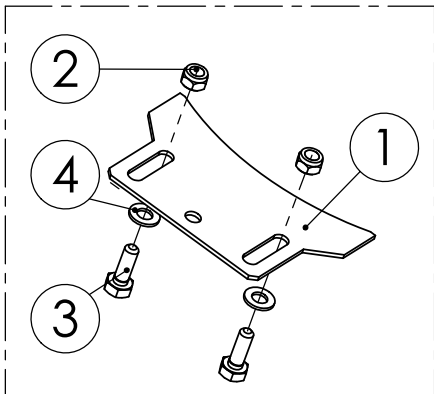

98348004 TAKARAAPPA KP.