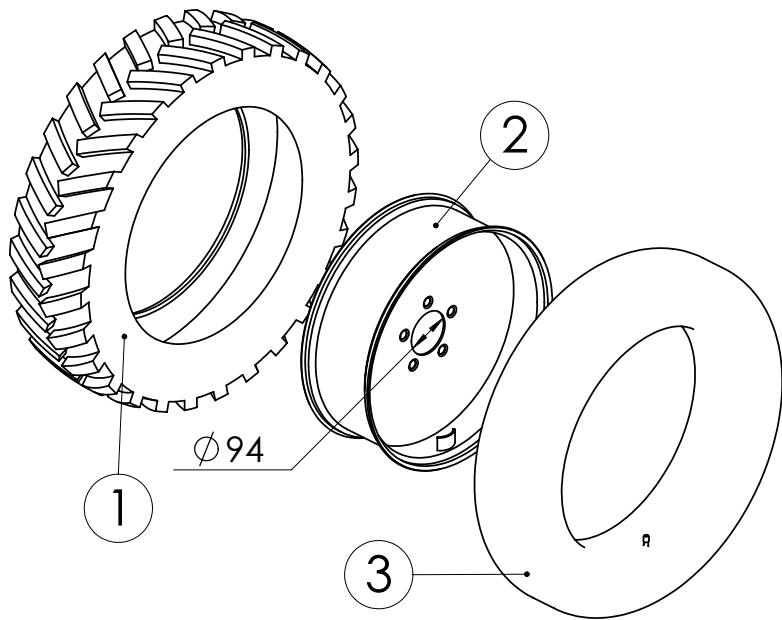

98725924 RENGAS TR.7,50-16 + VANNE (PYÖRÄPARIN VASEN RENGAS)