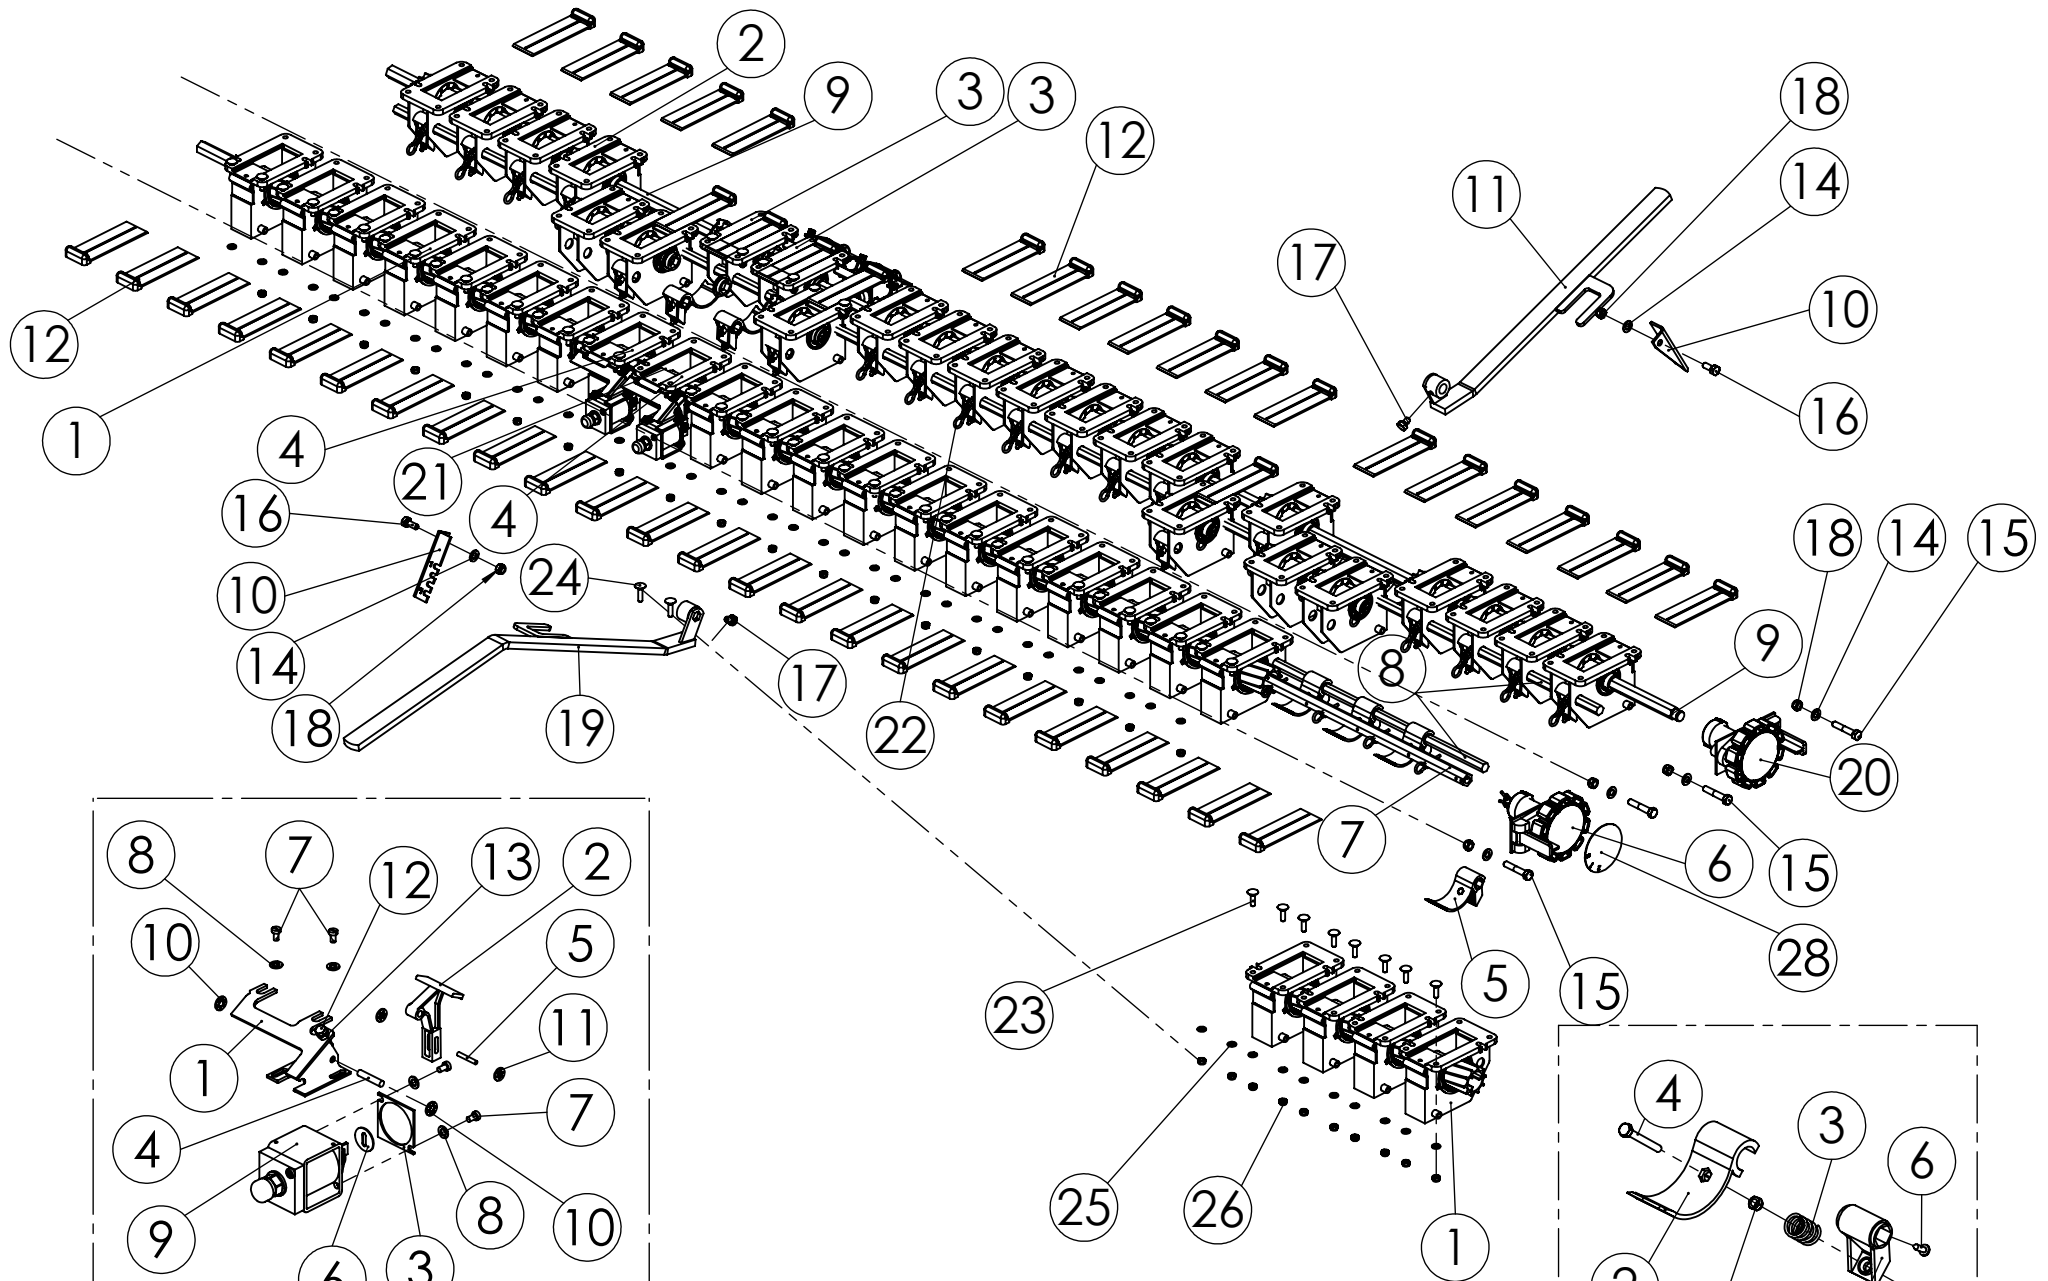

98724603 KÄYTTÖLAITE

98932101 SYÖTTÖLAITTEISTO
BCJ 5 7 CA 6=* $$$ C 795

Pos.	Part No	Pcs	Osan nimi	Description	Benämning	Tyyppi
1	94379714	1	Runko	Frame	Stamm	
2	95415614	1	Pohjaläppä	Bottom flap valve	Bottenklaff	
3	96257644	1	Jousi	Spring	Fjäder	Ø1,8xØ14x23
4	05011447	1	Kuusioruuvi	Hexagon bolt	Sexkantskruv	M5x40 SFS2064 RUOST.
5	02161959	2	Lukitusmutteri	Locking nut	Låsmutter	M5 DIN985 A4 NYLOC
6	02084038	1	Ruuvi	Screw	Skruv	3,5x13 DIN7971 RUOST.

95524804 POHJALÄPPÄ

Pos.	Part No	Pcs	Osan nimi	Description	Benämning	Tyyppi
1	96186813	1	Runko	Frame	Stamm	
2	96182202	1	Käyttövipu	Operating	Manöverspak	
3	96187144	1	Levy	Plate	Plåt	
4	96149844	1	Tappi	Stud	Bult	Ø5x25
5	96149944	1	Tappi	Stud	Bult	Ø3x20
6	96186604	1	Levy	Plate	Plåt	
7	05061254	4	Ruuvi	Screw	Skruv	M4x10 SFS2176 5.8ZN
8	05061663	4	Aluslaatta	Washer	Bricka	5,5 SFS2042 FEZN
9	98724704	1	Säädin	Governor	Regulator	
10	02070130	2	Pidätinrenkas	Retaining ring	Stoppring	5 STARLOCK
11	02070148	2	Pidätinrenkas	Retaining ring	Stoppring	3 STARLOCK
12	05011292	1	Kuusioruuvi	Hexagon bolt	Sexkantskruv	M5x20 SFS2064 M8.8ZN
13	02161950	1	Kuusiomutteri	Hexagon nut	Sexkantmutter	M5 SFS2067 RUOST.

98724603 KÄYTTÖLAITE

Pos.	Part No	Pcs	Osan nimi	Description	Benämning	Tyyppi
1	96202503	21	Kylvökammio siemen	Feeding chamber assembly	Utmatningshusserie	
2	98314803	21	Syöttökammio kp.	Feeding chamber assembly	Utmatningshusserie	Fertilizer
3	98453703	3	Syöttökammio kp.	Feeding chamber assembly	Utmatningshusserie	
4	98453403	3	Syöttökammio kp.	Feeding chamber assembly	Utmatningshusserie	
5	95524804	48	Pohjaläppä	Bottom flap valve	Bottenklaff	
6	97980803	1	Siemenkäsipyörä	Hand wheel	Handhjul	
7	98932203	1	Akseli	Axle	Axel	17x2605
8	97288514	2	Akseli	Axle	Axel	13x2475
9	98923303	1	Akseli	Axle	Axel	17x2654
10	94497144	2	Hahlolevy	Backing plate	Gaffelplåt	
11	98391173	1	Säätövipu	Control lever	Regleringspak	
12	95418613	48	Sulkuluisti	Parallel slide stop valve	Avstängningsslid	
13	98724603	4	Ajourakäyttölaite	Operating device	Manöverspak	
14	05061656	6	Aluslaatta	Washer	Bricka	9 SFS2042 FEZN
15	05001765	4	Kuusioruuvi	Hexagon bolt	Sexkantskruv	M8x45 SFS2063 M 8.8ZN
16	05011895	2	Kuusioruuvi	Hexagon bolt	Sexkantskruv	M8x20 SFS2064 M8.8ZN
17	05011831	2	Kuusioruuvi	Hexagon bolt	Sexkantskruv	M8x12 SFS2064 M8.8ZN
18	02151051	6	Lukitusmutteri	Locking nut	Låsmutter	M8 DIN985 8ZN NYLOC
19	98488373	1	Säätövipu	Control lever	Regleringspak	
20	98488503	1	Käsipyörä	Hand wheel	Handhjul	
21	02062813	8	Saksisokka	Split pin	Saxpinne	3,2x36 DIN94 FEZN
22	94407644	40	Haarajousisokka	Snap pin	Fjäderpinne, R-Sprint	Ø3
23	02081279	84	Lukkoruuvi	Set-screw	Ställskruv	M6x22 SFS2458 A4
24	02081280	12	Lukkoruuvi	Set-screw	Ställskruv	M6x25 SFS2458 A4
25	05061632	96	Aluslaatta	Washer	Bricka	6,6 SFS2042 A4
26	02161759	96	Lukitusmutteri	Locking nut	Låsmutter	M6 DIN985 A4 NYLOC
27	98486904	6	Holkki	Bushing	Buchse	
28	98933804	1	Säädin	Governor	Regulator	

98932101 SYÖTTÖLAITTEISTO
NOVA COMBI 6000 OIKEA