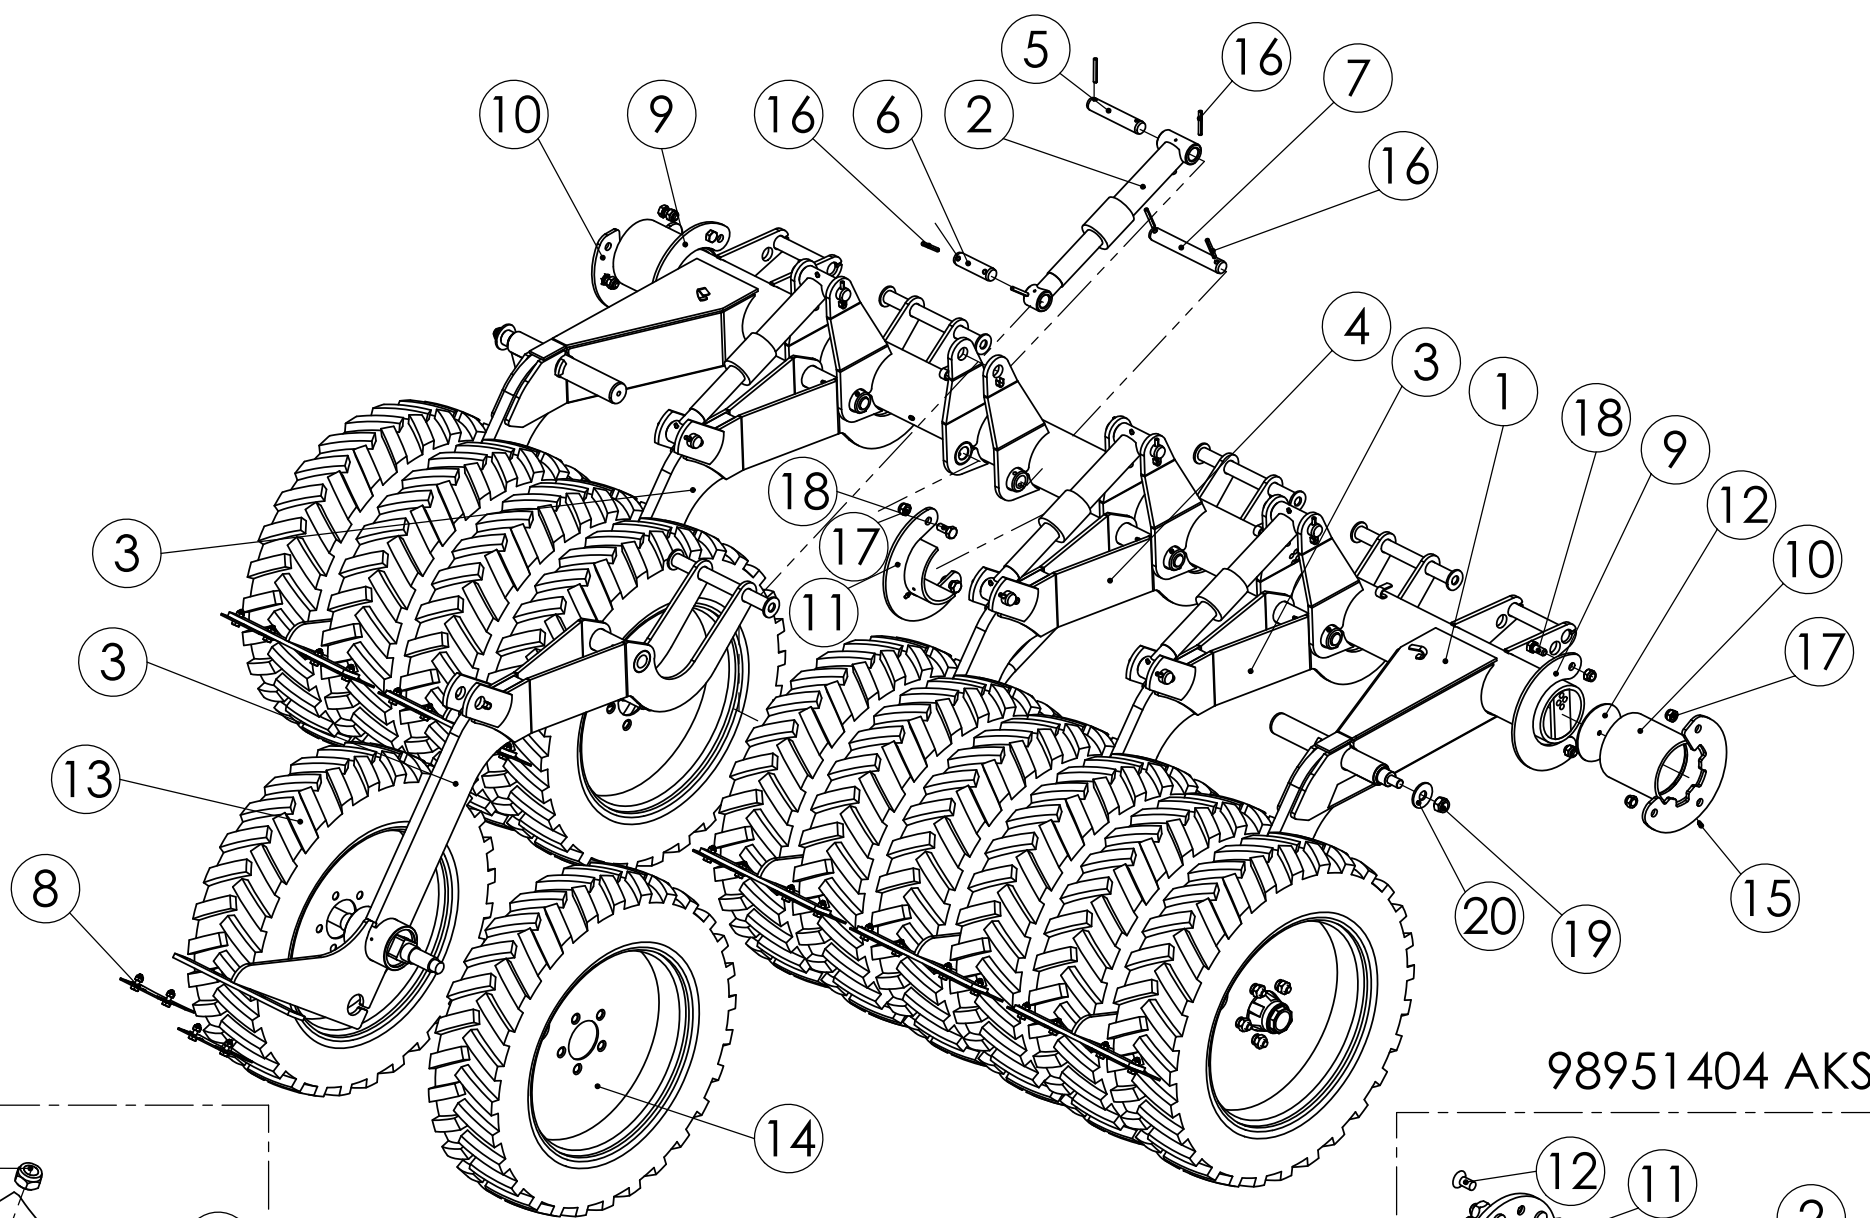

8958702 JYRÄPYÖRÄSTÖ NOVA COMBI 6000

8958702 JYRÄPYÖRÄSTÖ NOVA COMBI 6000

Pos.	Part No	Pcs	Osan nimi	Description	Benämning	Tyyppi
1	98959072	1	Runko	Frame	Stamm	
2	98587773	4	Sylinteri	Cylinder	Cylinder	45 -170
3	98959172	3	Keskirunko	Central frame	Mittram	
4	98959272	1	Keskikannatusrunko	Central support frame	Central stödram	
5	98303044	4	Tappi	Stud	Bult	30x -160
6	98303144	4	Tappi	Stud	Bult	30x -110
7	98303244	4	Tappi	Stud	Bult	30x -220
8	98348004	12	Raappa	Scraper	Skrap	
9	98283164	2	Laippa	Flange	Fläns	
10	98282864	2	Reikäholkki	Perforated sleeve	Perforerad hylsa	
11	98288464	1	Pidätinrenkas	Retaining ring	Stoppring	
12	98345564	1	Päätytulppa	Plate	Plåt	Ø138 S=3mm.
13	98725924	6	Rengas ja vanne	Tyre and rim	Däck och fälg	Vasen
14	98726024	6	Rengas ja vanne	Tyre and rim	Däck och fälg	Pyörimissuunta OIKEA
15	02011158	17	Kaulanippa	Grease nipple	Smörjnippel	AM6 DIN71412
16	02062588	24	Jousisokka	Spring pin	Fjäderpinne	8x60 DIN1481 55SI7ZN
17	02151083	12	Lukitusmutteri	Locking nut	Låsmutter	M16 DIN985 8ZN NYLOC
18	02081365	9	Kuusioruuvi	Hexagon bolt	Sexkantskruv	M16x35 SFS2064 M 8.8ZN
19	02161892	2	Lukitusmutteri	Locking nut	Låsmutter	M20 DIN985 8ZN NYLOC
20	02070153	2	Aluslaatta	Washer	Bricka	M20 DIN 9021

98348004 TAKARAAPPA KP.

Pos.	Part No	Pcs	Osan nimi	Description	Benämning	Tyyppi
1	98349274	1	Raappa	Scraper	Skrap	
2	02161444	2	Lukitusmutteri	Locking nut	Låsmutter	M10 DIN985 8ZN NYLOC
3	05012384	2	Kuusioruuvi	Hexagon bolt	Sexkantskruv	M10x30 SFS2064 M8.8ZN
4	05061085	2	Aluslaatta	Washer	Bricka	11 SFS2042 FEZN

98951404 AKSELI

Pos.	Part No	Pcs	Osan nimi	Description	Benämning	Tyyppi
1	01450903	1	Akseli	Axle	Axel	
2	01450901	2	Pyörän napa	Wheel hub	Hjulnav	
3	01450904	10	Ruuvi	Screw	Skruv	M16x50
4	01450905	2	Tiivisterengas	Seal ring	Packningsring	40x80x2,5
5	01450906	2	Mutteri	Nut	Mutter	M27x2
6	01450902	2	Tulppa	Plug	Plugg	
7	01450907	10	Mutteri	Nut	Mutter	M16x1,5
8	01450909	2	Laakeri	Bearing	Lager	30208 40/80
9	01450908	2	Laakeri	Bearing	Lager	30206 30/62-17,25
10	02062411	1	Saksisokka	Split pin	Saxpinne	4x45 DIN94 FEZNA2
11	98548604	2	Pidin	Holder	Klammer	
12	02130013	2	Uppokantaruuvi	Flush screw	Skruv med försänkt huvud	M12x25 DIN 7991