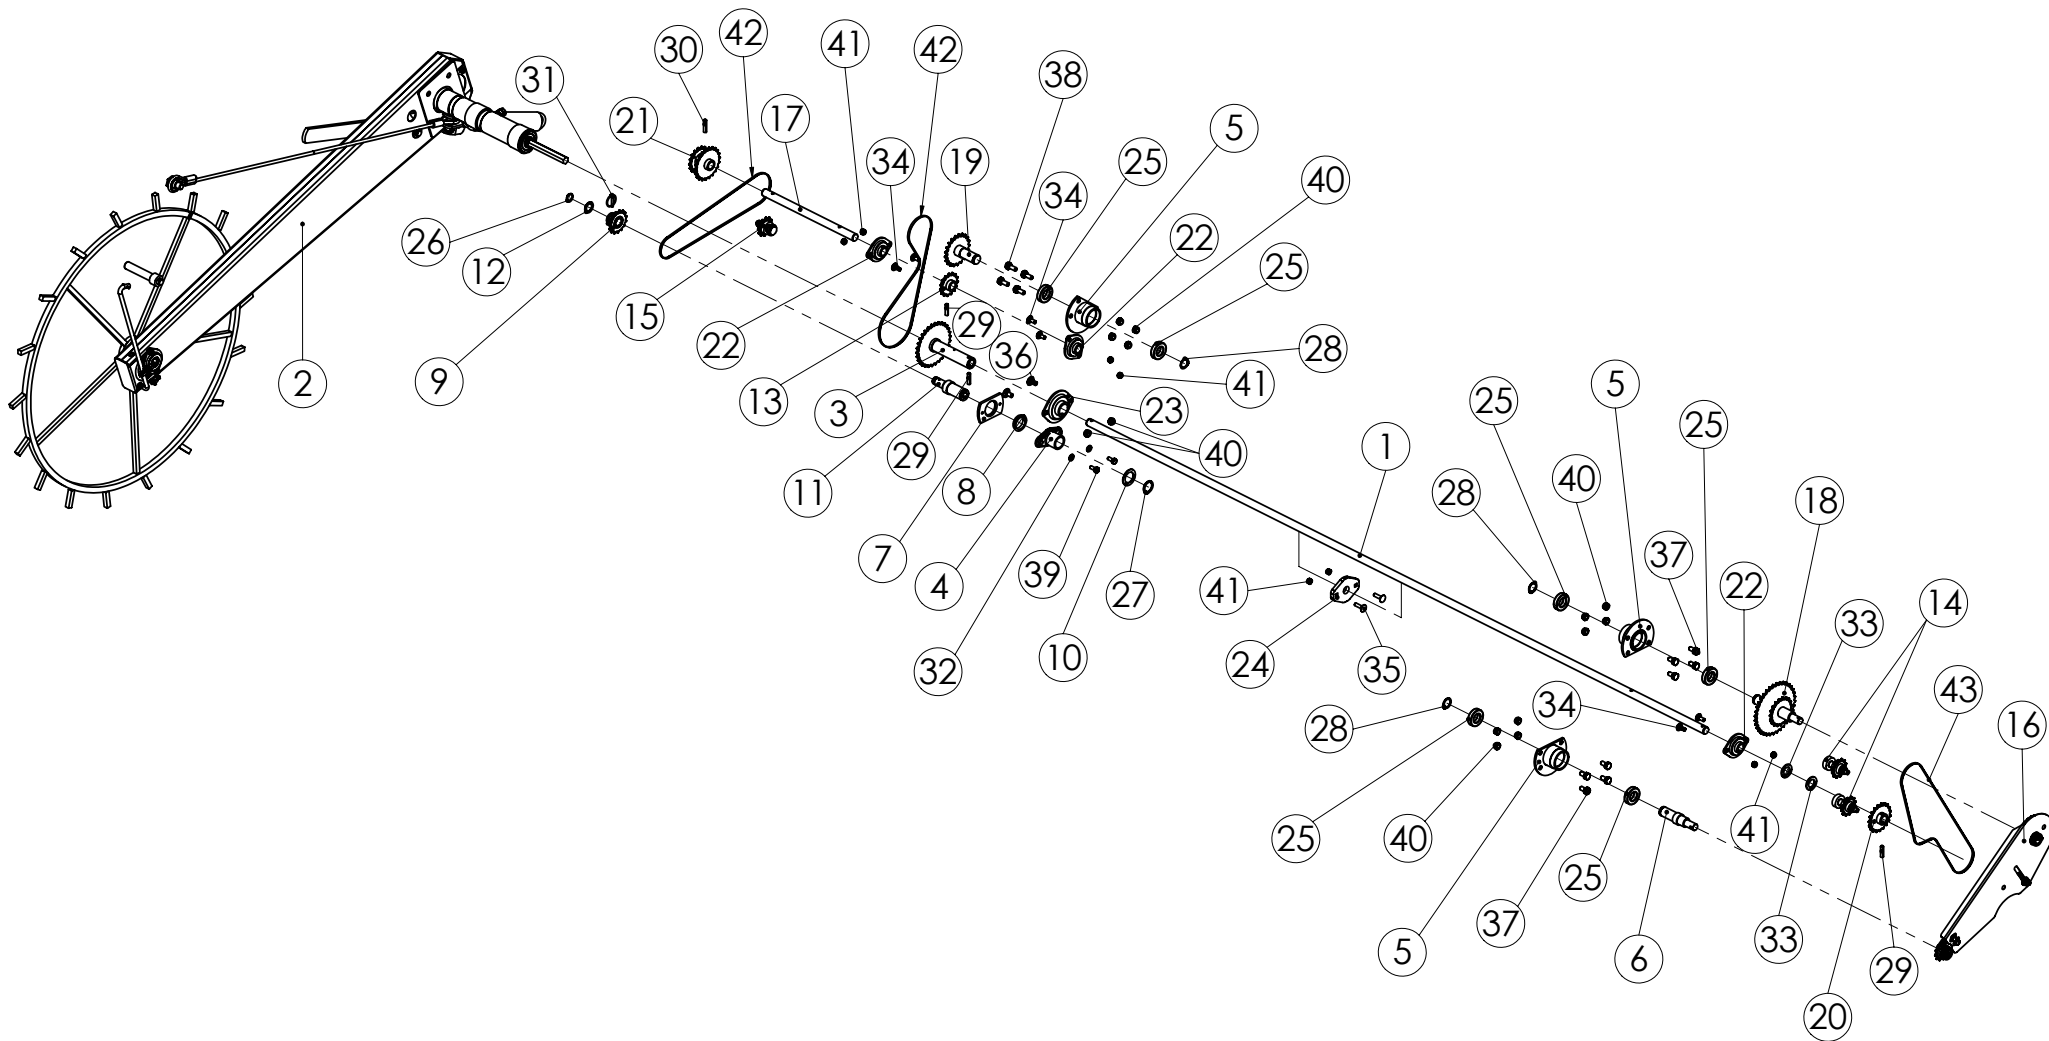

98423801 VOIMANSIIRTO 3000

AA 49870---->

98423801 VOIMANSIIRTO 3000

Pos.	Part No	Pcs	Osan nimi	Description	Benämning	Tyyppi
1	98297203	1	Akseli	Axle	Axel	Ø20x2311
2	98444201	1	Maapyörä	Friction wheel	Friktionshjul	
3	98297044	1	Akseli	Axle	Axel	Z 30
4	94411514	1	Laakeri	Bearing	Lager	
5	97347963	3	Laakeripesä	Bearing housing	Lagerhus	
6	98300043	1	Akseli	Axle	Axel	
7	96123244	1	Latta	Flat bar	Plattstång	
8	96108504	1	Holkki	Bushing	Buchse	
9	98309044	1	Ketjupyörä	Sprocket	Kedjehjul	Z 15
10	94501244	1	Aluslaatta	Washer	Bricka	31x45x1,5
11	98309343	1	Akseli	Axle	Axel	
12	95777444	1	Aluslaatta	Washer	Bricka	21x31x1
13	95720944	1	Ketjupyörä	Sprocket	Kedjehjul	Z 15
14	98445804	2	Ketjunkturistin L=56	Chain stretcher	Kedjespännare	Z 12 L=56
15	98314404	1	Ketjunkturistin	Chain stretcher	Kedjespännare	Z 12 L=42
16	98939203	1	SPS-Välitys	Transmission cassette	Kasettväxel	Z30 / Z12
17	98389644	1	Akseli	Axle	Axel	Ø20x341
18	98389543	1	Akseli	Axle	Axel	Z36 / Z 19
19	98300644	1	Akseli	Axle	Axel	Z 21
20	98310644	1	Ketjupyörä	Sprocket	Kedjehjul	Z 19
21	98577143	1	Ketjupyörä	Sprocket	Kedjehjul	Z 22 / Z 17
22	01310090	3	Laakeri	Bearing	Lager	UBPFL 204 PELTI
23	01310096	1	Laakeri	Bearing	Lager	UBPFL 206 PELTI
24	98724904	1	Laakeri	Bearing	Lager	Ø20,5
25	01311351	6	Laakeri	Bearing	Lager	6005-2RS
26	01351065	1	Varmistusrengas	Circlip	Låsring	20x1,2 DIN1471 FE
27	01351731	1	Varmistusrengas	Circlip	Låsring	30x1,5 DIN471 FE
28	01351040	3	Varmistusrengas	Circlip	Låsring	25x1,2 DIN471 FE
29	02062404	3	Jousisokka	Spring pin	Fjäderpinne	8x32 DIN1481 55SI7ZN
30	02062404	1	Jousisokka	Spring pin	Fjäderpinne	8x36 DIN1481 55SI7ZN
31	02062242	1	Rengassokka	Linch pin	Sprint	4,5x40 FEZN
32	05061656	2	Aluslaatta	Washer	Bricka	9 SFS2042 FEZN
33	05061118	2	Aluslaatta	Washer	Bricka	22 SFS2042 FEZN
34	02081599	6	Lukkoruuvi	Set-screw	Ställskruv	M8x20 SFS2458 8.8ZN
35	02081453	2	Lukkoruuvi	Set-screw	Låsskruv	M8x30 SFS2458 8.8ZN
36	02081541	2	Lukkoruuvi	Set-screw	Ställskruv	M10x20 SFS2458 4.8ZN
37	05012306	8	Kuusioruuvi	Hexagon bolt	Sexkantskruv	M10x20 SFS2064 M8.8ZN
38	05012345	4	Kuusioruuvi	Hexagon bolt	Sexkantskruv	M10x25 SFS2064 M8.8ZN
39	05011895	2	Kuusioruuvi	Hexagon bolt	Sexkantskruv	M8x20 SFS2064 M8.8ZN
40	02161444	14	Lukitusmutteri	Locking nut	Låsmutter	M10 DIN985 8ZN NYLOC
41	02151051	8	Lukitusmutteri	Locking nut	Låsmutter	M8 DIN985 8ZN NYLOC
42	01832525	2	Rullaketju	Roller chain	Rullkedja	08B-1x72 R SFS2392
43	01830188	1	Rullaketju	Roller chain	Rullkedja	08B-1x82 R SFS2392

AA-49870---->