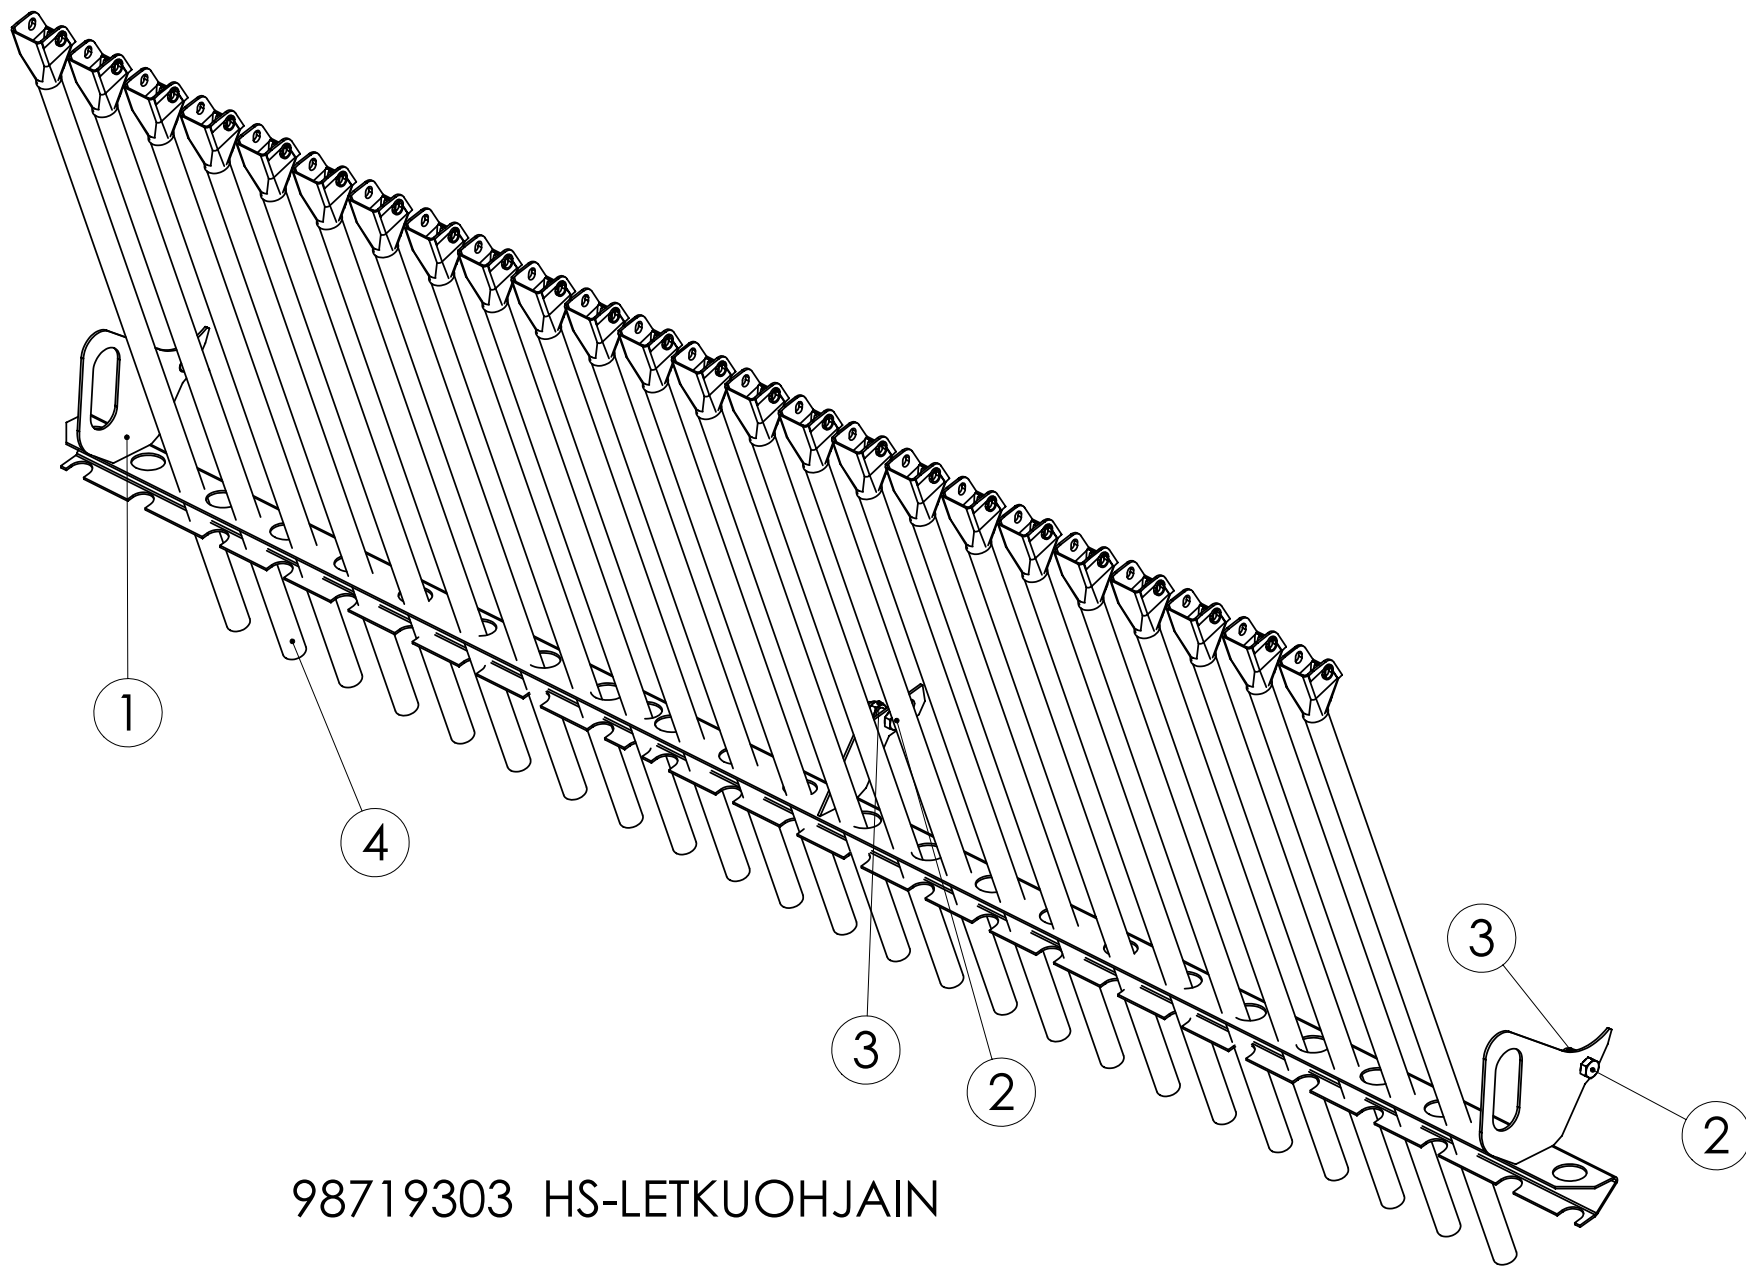

98460201 HS-LAITE

Pos.	Part No	Pcs	Osan nimi	Description	Benämning	Tyyppi
1	98471261	1	Säiliö	Hopper	Behållar	
2	96141544	1	Laippa	Flange	Fläns	
3	97812844	1	Laippa	Flange	Fläns	
4	97911003	24	Syöttökammio kp.	Feeding chamber assembly	Utmatningshuserie	
5	98311343	1	Akseli	Axle	Axel	
6	98312544	1	Hammaspyörä	Toothed wheel	Kuggghjul	Z38/Z13
7	95524804	24	Pohjaläppä	Bottom flap valve	Bottenklaff	
8	97980803	1	Siemenkäsipyörä	Hand wheel	Handhjöl	
9	97288514	1	Akseli	Axle	Axel	13x2475
10	95418613	24	Sulkuluisti	Parallel slide stop valve	Avstängningslid	
11	98386173	1	Kansi	Cover plate	Lock	
12	98472303	1	Akseli	Axle	Axel	
13	95777444	1	Aluslaatta	Washer	Bricka	21x31x1
14	98445804	5	Ketjunkturistin L=56	Chain stretcher	Kedjespännare	Z 12 L=56
15	98720862	1	Kansi	Cover plate	Lock	
16	98804613	1	Pohjal. säätövipu	Control lever	Regleringspak	
17	94497144	1	Hahlolevy	Backing plate	Gaffelplät	
18	98039564	1	Lukituslevy	Locking plate	Lås plät	
19	01311351	1	Laakeri	Bearing	Lager	6005-2RS
20	05061656	7	Aluslaatta	Washer	Bricka	9 SFS2042 FEZN
21	05061085	18	Aluslaatta	Washer	Bricka	11 SFS2042 FEZN
22	05011856	2	Kuusioruuvi	Hexagon bolt	Sexkantskruv	M8x16 SFS2064 M8.8ZN
23	05011895	5	Kuusioruuvi	Hexagon bolt	Sexkantskruv	M8x20 SFS2064 M8.8ZN
24	05011937	2	Kuusioruuvi	Hexagon bolt	Sexkantskruv	M8x25 SFS2064 M8.8ZN
25	05001765	2	Kuusioruuvi	Hexagon bolt	Sexkantskruv	M8x45 SFS2063 M 8.8ZN
26	05012345	7	Kuusioruuvi	Hexagon bolt	Sexkantskruv	M10x25 SFS2064 M8.8ZN
27	05012384	2	Kuusioruuvi	Hexagon bolt	Sexkantskruv	M10x30 SFS2064 M8.8ZN
28	02081541	2	Lukkoruuvi	Set-screw	Ställskruv	M10x20 SFS2458 4.8ZN
29	02151051	9	Lukitusmutteri	Locking nut	Låsmutter	M8 DIN985 8ZN NYLOC
30	02161444	11	Lukitusmutteri	Locking nut	Låsmutter	M10 DIN985 8ZN NYLOC
31	01351040	1	Varmistusrenkas	Circlip	Låsring	25x1,2 DIN471 FE
32	01351065	1	Varmistusrenkas	Circlip	Låsring	20x1,2 DIN1471 FE
33	02061954	1	Haarajousisokka	Snap pin	Fjäderpinne, R-Sprint	4x74 FEZN8
34	01831311	1	Rullaketju	Roller chain	Rullkedja	08B-1x202 A SFS2393
35	01341167	1	Tiiviste	Gasket	Tätning	5x8 l=2585 Musta
36	98701203	1	Kaide	Handrail	Räcke	
37	98719303	1	Kannatin	Support	Konsol	VEGA 3000
38	97724302	1	Kylvötaulukko	Sowing chart	Såtabel	Satabell / Sowing chart
39	05011831	1	Kuusioruuvi	Hexagon bolt	Sexkantskruv	M8x12 SFS2064 M8.8ZN
40	02081279	46	Lukkoruuvi	Set-screw	Ställskruv	M6x22 SFS2458 A4
41	05061632	48	Aluslaatta	Washer	Bricka	6,6 SFS2042 A4
42	02161759	48	Lukitusmutteri	Locking nut	Låsmutter	M6 DIN985 A4 NYLOC
43	94407644	24	Haarajousisokka	Snap pin	Fjäderpinne, R-Sprint	Ø3
44	98810563	1	Kannatin	Support	Konsol	150x2xxx
45	95675413	24	Nivelosa	Link	Led	
46	02060125	4	Haarajousisokka	Snap pin	Fjäderpinne, R-Sprint	3x72 FEZN
47	02071448	8	Korilaatta	Washer	Bricka	M8 SFSBV157 FEZN
48	02081280	2	Lukkoruuvi	Set-screw	Ställskruv	M6x25 SFS2458 A4
49	98825863	1	Kannatin	Support	Konsol	

98719303 HS-LETKUOHJAIN