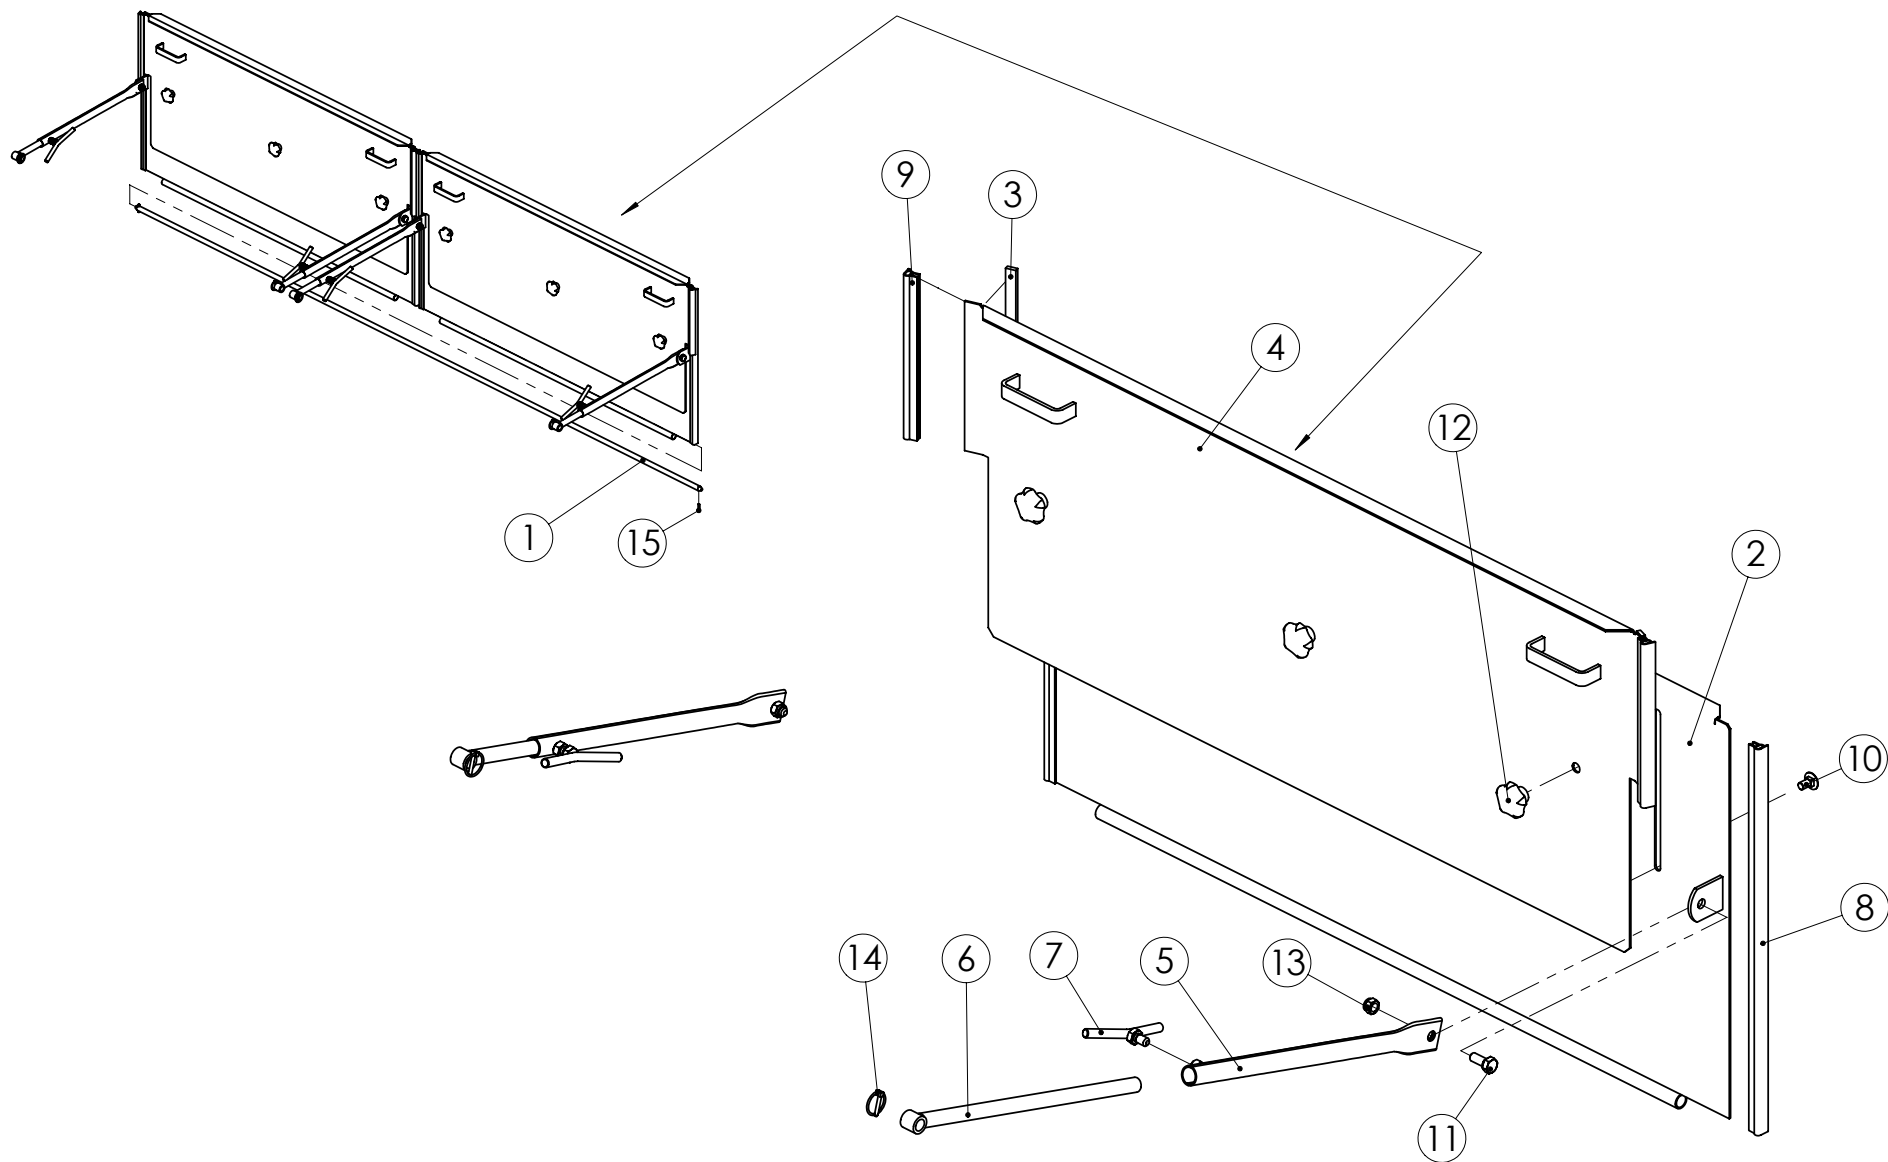

98406101 VÄLISEINÄ 3000

98406101 VÄLISEINÄ 3000

Pos.	Part No	Pcs	Osan nimi	Description	Benämning	Tyyppi
1	98407504	1	Akseli	Axle	Axel	16x2645
2	98406261	2	Keskirunko	Central frame	Mittram	
3	98407204	4	Tiiviste	Gasket	Tätning	
4	98407062	2	Hahlolevy	Backing plate	Gaffelplåt	
5	97592613	4	Säätöputki	Adjuster sleeve	Ansättarbussning	
6	97592814	4	Säätötanko	Adjuster arm	Ansättar arm	
7	97593114	4	Kahva	Hand spoke	Handspak	
8	98407604	4	Tiiviste	Gasket	Tätning	
9	98407704	4	Tiiviste	Gasket	Tätning	
10	02081541	6	Lukkoruuvi	Set-screw	Ställskruv	M10x20 SFS2458 4.8ZN
11	05012786	4	Kuusioruuvi	Hexagon bolt	Sexkantskruv	M12x30 SFS2064 M8.8ZN
12	02011050	6	Nuppi	Knop	Knopp	VC 192/50 BM10
13	02161451	4	Lukitusmutteri	Locking nut	Låsmutter	M12 DIN985 8ZN NYLOC
14	02062242	4	Rengassokka	Linch pin	Sprint	4,5x40 FEZN
15	02062450	2	Jousisokka	Spring pin	Fjäderpinne	5x28 DIN1481 55SI7ZN