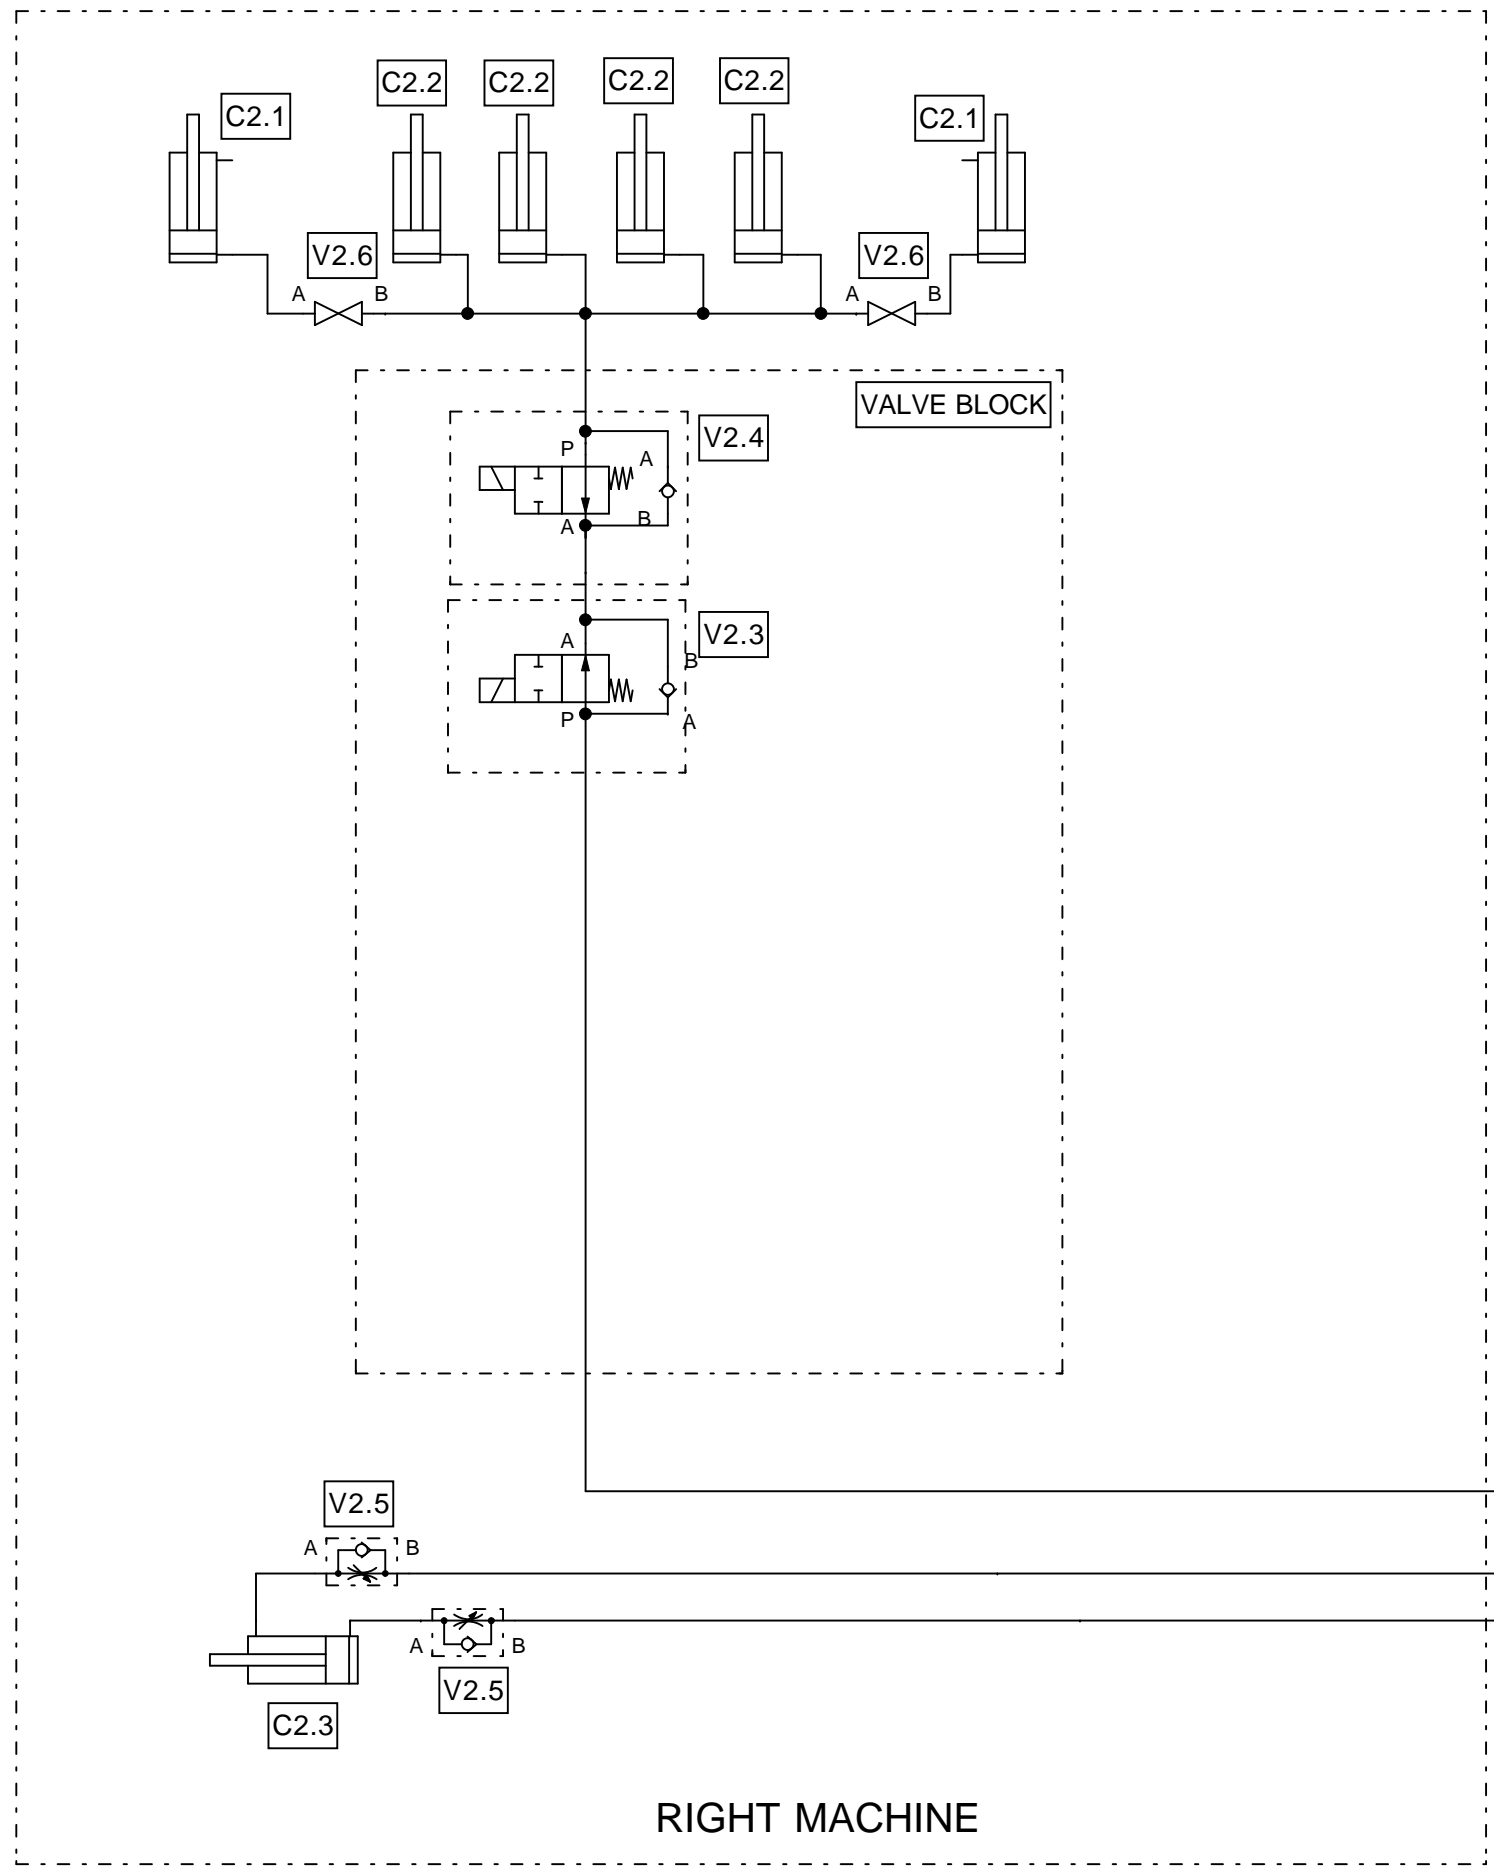

RIGHT MACHINE