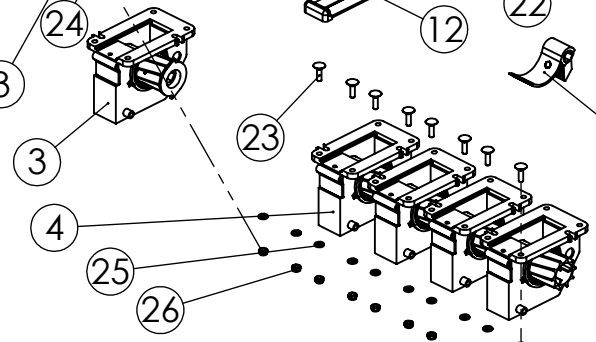

98926901 SYÖTTÖLAITTEISTO
BCJ 5 7 CA 6=* $$$ J 5 G9B