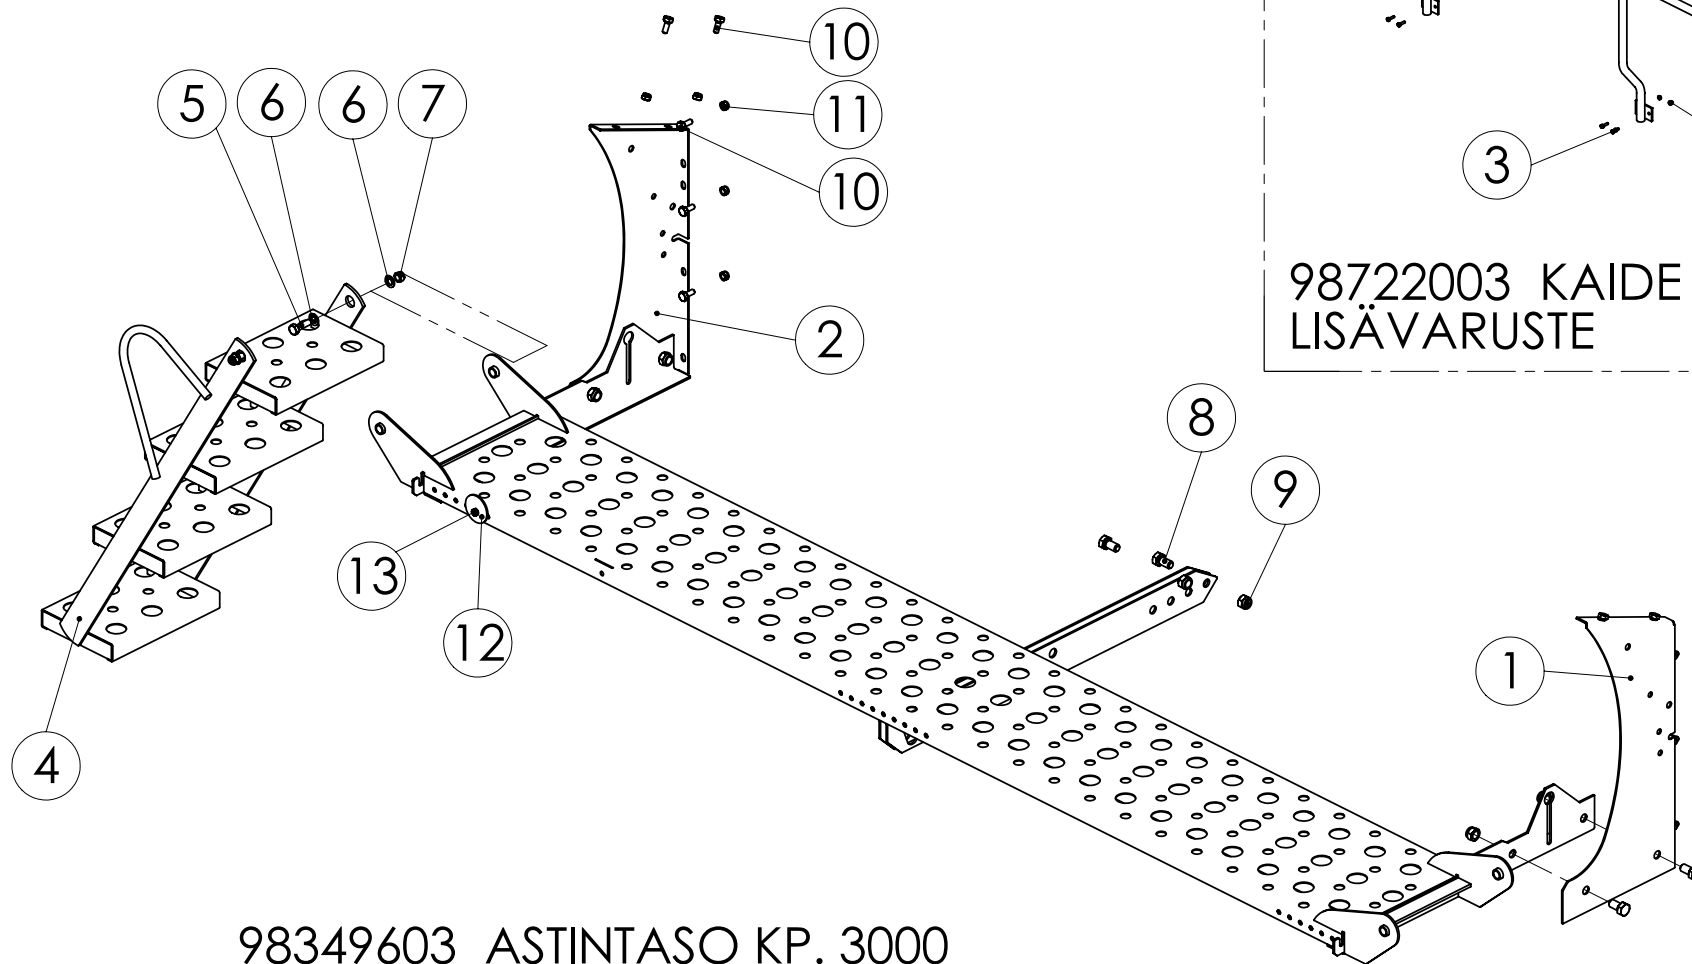

98331803 KANSI VAS. KP.

Pos.	Part No	Pcs	Osan nimi	Description	Benämning	Tyyppi
1	98343762	1	Kansi	Cover plate	Lock	
2	98331474	2	Kulmakiinnitin	Angle fastener	Viknefästdon	
3	98457364	1	Tanko	Pole	Stång	
4	98460364	1	Kannatin	Support	Konsol	
5	01791525	1	Pidin	Holder	Klammer	No. 1014701
6	01791526	1	Pidin	Holder	Klammer	No. 1014702
7	02081599	5	Lukkoruuvi	Set-screw	Ställskruv	M8x20 SFS2458 8.8ZN
8	05011895	3	Kuusioruuvi	Hexagon bolt	Sexkantskruv	M8x20 SFS2064 M8.8ZN
9	02102391	1	Ruuvi	Screw	Skruv	M6x20 SFS2219 5.8ZN
10	02151051	7	Lukitusmutteri	Locking nut	Låsmutter	M8 DIN985 8ZN NYLOC
11	05061656	5	Aluslaatta	Washer	Bricka	9 SFS2042 FEZN
12	01870022	1	Pidin	Holder	Klammer	No 80 A 10mm Zn
13	02071021	1	Varmistusrengas	Circlip	Låsring	10 STARLOCK

98851903 KANSI OIK. KP.

Pos.	Part No	Pcs	Osan nimi	Description	Benämning	Tyyppi
1	98852072	1	Kansi	Cover plate	Lock	
2	98331474	2	Kulmakiinnitin	Angle fastener	Viknefästdon	
3	98457364	1	Tanko	Pole	Stång	
4	98460364	1	Kannatin	Support	Konsol	
5	01791525	1	Pidin	Holder	Klammer	No. 1014701
6	01791526	1	Pidin	Holder	Klammer	No. 1014702
7	05011895	1	Kuusioruuvi	Hexagon bolt	Sexkantskruv	M8x20 SFS2064 M8.8ZN
8	02102391	1	Ruuvi	Screw	Skruv	M6x20 SFS2219 5.8ZN
9	02151051	5	Lukitusmutteri	Locking nut	Låsmutter	M8 DIN985 8ZN NYLOC
10	05061656	5	Aluslaatta	Washer	Bricka	9 SFS2042 FEZN
11	01870022	1	Pidin	Holder	Klammer	No 80 A 10mm Zn
12	02071021	1	Varmistusrengas	Circlip	Låsring	10 STARLOCK
13	02081599	5	Lukkoruuvi	Set-screw	Ställskruv	M8x20 SFS2458 8.8ZN

98722003 KAIDE KP. 3000
LISÄVARUSTE

98349603 ASTINTASO KP. 3000