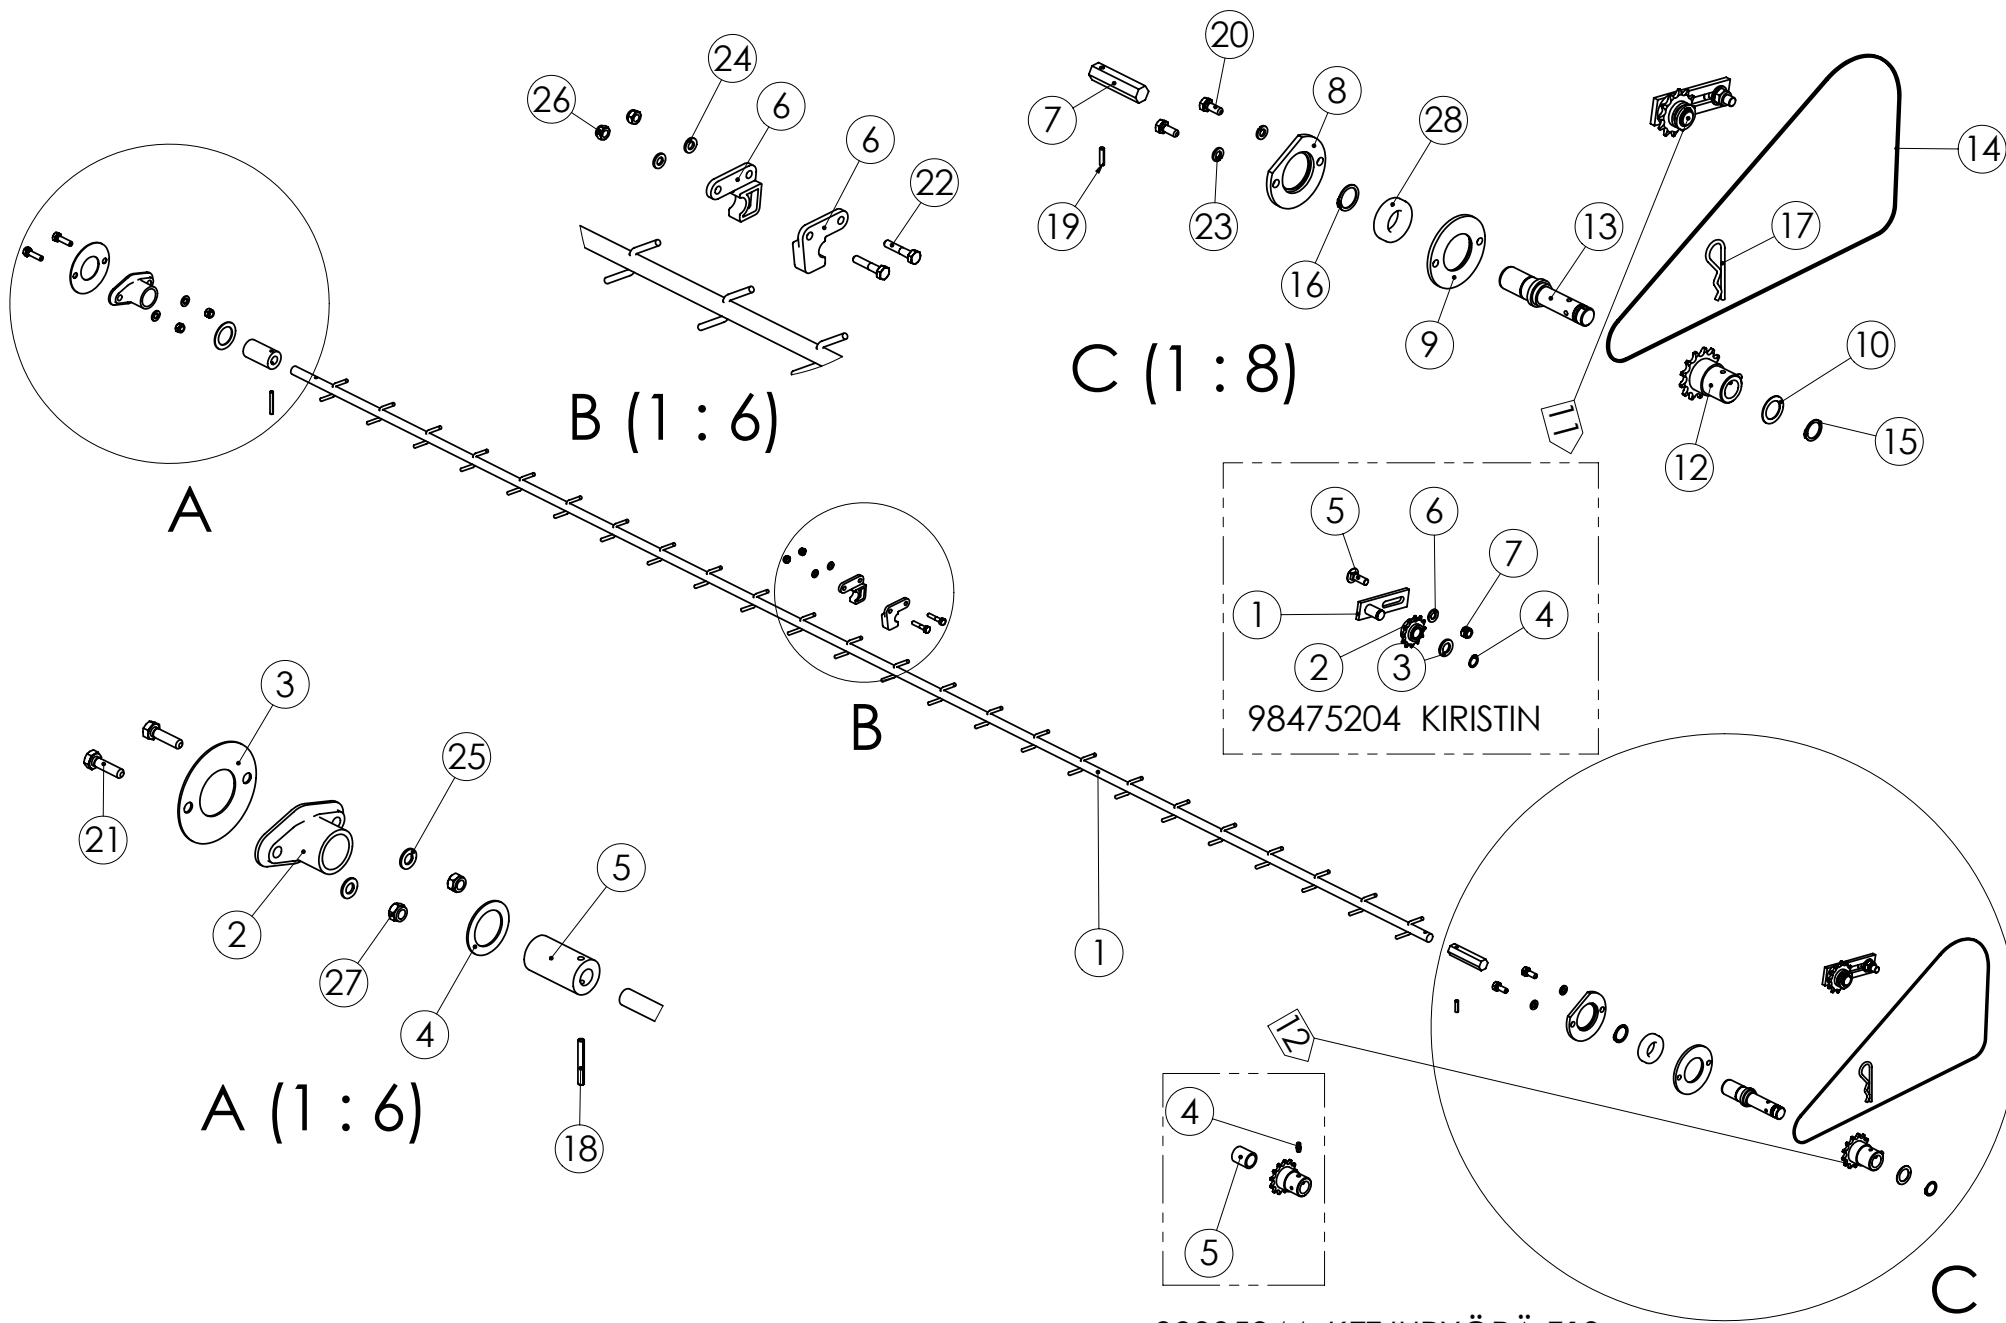

98473604 LAAKEROINTI

Pos.	Part No	Pcs	Osan nimi	Description	Benämning	Tyyppi
1	98408274	1	Laakeripesä	Bearing housing	Lagerhus	
2	98410573	1	Akseli	Axle	Axel	
3	01310055	1	Laakeri	Bearing	Lager	32007 35/62
4	01310054	1	Laakeri	Bearing	Lager	30205 25/52
5	02162086	1	Mutteri	Nut	Mutter	M24x1,5 DIN 937
6	01860200	1	Säteisakselitiiviste	Rotary shaft seal	Packningsring	45x65x8 DIN 3760
7	01351347	1	Varmistusrengas	Circlip	Låsring	65x2,5 DIN 472
8	02011158	1	Kaulanippa	Grease nipple	Smörjnippel	AM6 DIN71412
9	02040899	1	Tulppa	Plug	Plugg	R2 ZN
10	05010971	2	Kuusioruuvi	Hexagon bolt	Sexkantskruv	M10x12 A2
11	05011479	1	Kuusioruuvi	Hexagon bolt	Sexkantskruv	M6x12 SFS2064 M8.8ZN
12	02062412	1	Jousisokka	Spring pin	Fjäderpinne	4x40 DIN1481 ZN

98446601 SIEMEN SEKOITUSAKSELI 3000

98305844 KETJUPYÖRÄ Z13