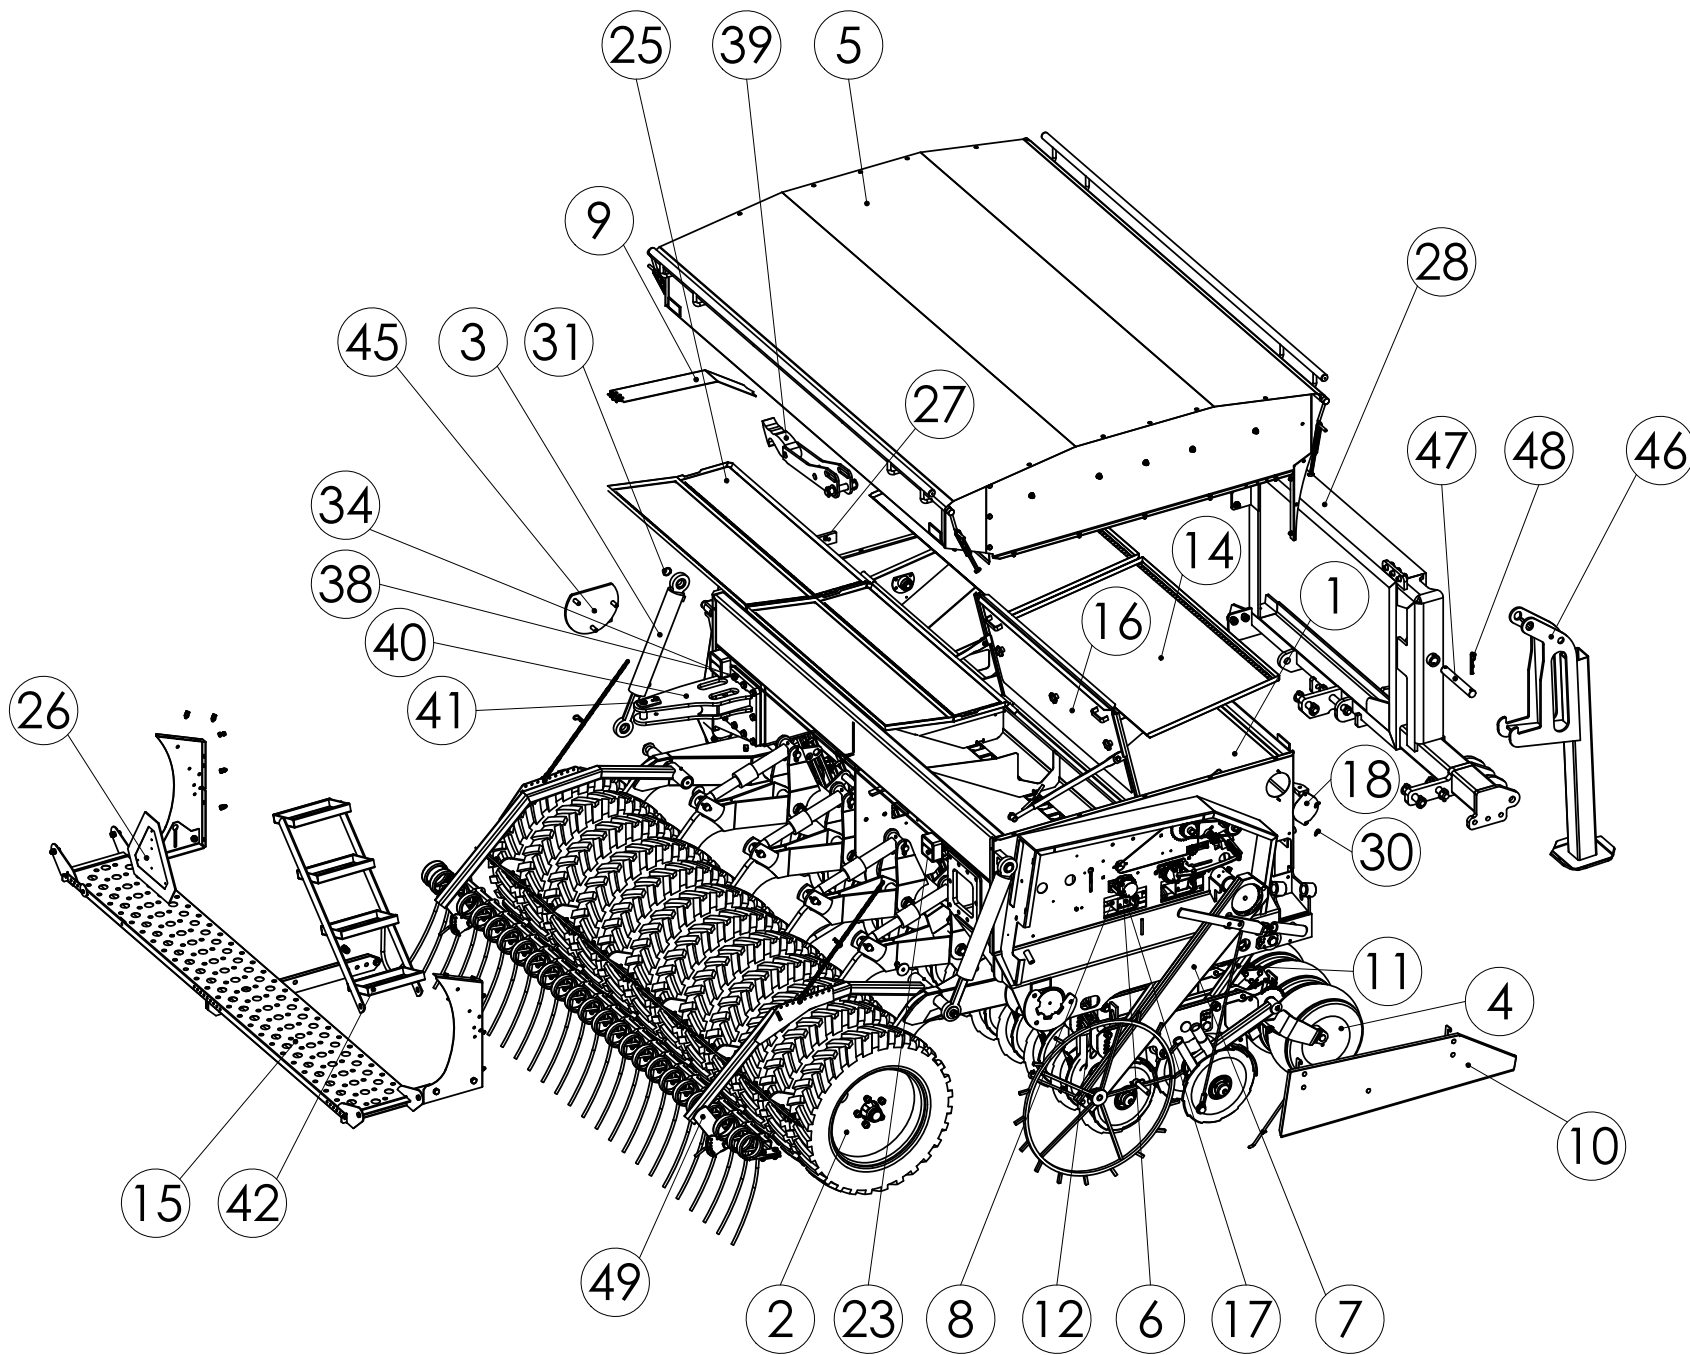

98959402 NOVA COMBI 6000 OIkea

Pos.	Part No	Pcs	Osan nimi	Description	Benämning	Tyyppi
1	98851661	1	Säiliö	Hopper	Behållar	
2	98958702	1	Pyörästö	Wheel set	Hjuluppsättning	
3	98790973	2	Sylinteri	Cylinder	Cylinder	70/40x400
4	98410102	12	Vannaskelkka	Coulter sledge	Billkälke	
5	98448302	1	Säiliö	Hopper	Behållar	
6	98932101	1	Syöttölaite	Feeding mechanism	Matningsmekanism	
7	98932602	1	Voimansiirto	Transmission	Transmission	
8	98390603	1	Hyllykkö	Shelves	Hylla	L=2581
9	98969403	1	Kansilevy vasen	Cover plate	Lock	
10	98851903	1	Kansi	Cover plate	Lock	
11	98442402	1	Suunnikasvarret	Parallel arms	Parallellarmar	
12	98454203	1	Nostotangot	Lift arms	Lyftarmar	
13	98363003	1	Säädin	Governor	Regulator	
14	98591872	2	Seula	Sieve	Säll	20x20
15	98349603	1	Taso	Plane	Plan	
16	98406101	1	Väliseinä	Partition wall	Mellanvägg	
17	98709063	2	Koekylvökaukalo	Calibration trough	Vridprovstrag	L=2560
18	98473964	1	Kansi	Cover plate	Lock	
19	02041110	2	Heijastin	Reflector	Reflektor	55x105 VALKOINEN
20	02041109	2	Heijastin	Reflector	Reflektor	55x105 PUNAINEN
21	02041111	2	Heijastin	Reflector	Reflektor	55x105 KELTAINEN
22	93884304	1	Konekilpi	Identification decal	Maskinskylt	
23	98013903	1	Valosarja	Light assembly	Ljusserie	
24	98487404	1	Sähköt	Electric equipment	Elektrisk anläggning	
25	98499003	2	Seula	Sieve	Säll	
26	96200403	1	Hitaanajon. kilpi	Shield	Varnings triangel	LOW SPEED VEHICLE
27	98860304	1	Liukulevy	Plate	Plåt	
28	98897303	1	Sivukannatusrunko	Side support frame	Sidostödram	
29	98896963	1	Etukulma vasen	Plate	Plåt	
30	02161773	2	Siipimutteri	Wing nut	Mutter	M6 DIN315 G 4ZN
31	01351040	2	Varmistusrengas	Circlip	Låsring	35x1,5 DIN471 FE
32	02130030	2	Kuusiokoloruuvi	Hexagonal socket head screw	Sexkanthållsskruv	M12x30 DIN7991 8.8 Zn
33	05001403	4	Kuusioruuvi	Hexagon bolt	Sexkantskruv	M6x60 SFS2063 M 8.8ZN
34	05003446	10	Kuusioruuvi	Hexagon bolt	Sexkantskruv	M16x65 SFS2063 M 8.8ZN
35	02161758	4	Lukitusmutteri	Locking nut	Låsmutter	M6 DIN985 8ZN NYLOC
36	02151083	10	Lukitusmutteri	Locking nut	Låsmutter	M16 DIN985 8ZN NYLOC
37	05061631	4	Aluslaatta	Washer	Bricka	6,6 SFS2042 FEZN
38	05061102	10	Aluslaatta	Washer	Bricka	18 SFS2042 FEZN
39	98951103	1	Sivulukko	Locking plate	Lås plåt	
40	98950673	1	Korva oikea	Fastening parts	Fästdetaljer	Right
41	98950944	1	Tappi	Stud	Bult	
42	98344573	1	Portaat	Stair	Trappa	
43	02091081	1	Kuusioruuvi	Hexagon bolt	Sexkantskruv	M12x40 M 8.8ZN
44	02161451	1	Lukitusmutteri	Locking nut	Låsmutter	M12 DIN985 8ZN NYLOC
45	98955573	1	Rajoitin oikea	Delimiter right	Begränsare höger	
46	98960973	1	Tukijalka	Support leg	Stödben	
47	98915244	1	Tappi	Stud	Bult	Ø35x261
48	02060100	1	Haarajousisokka	Snap pin	Fjäderpinne, R-Sprint	6x118
49	98705803	1	Jälkiäes	Rear harrow	Efterharv	

98959402
NOVA COMBI 6000
OIKEA