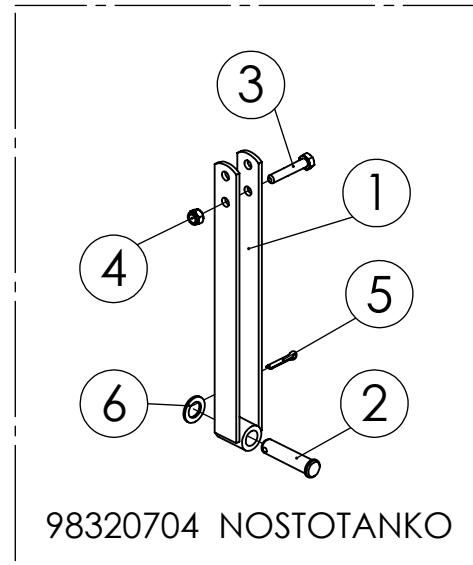

98320704 NOSTOTANKO