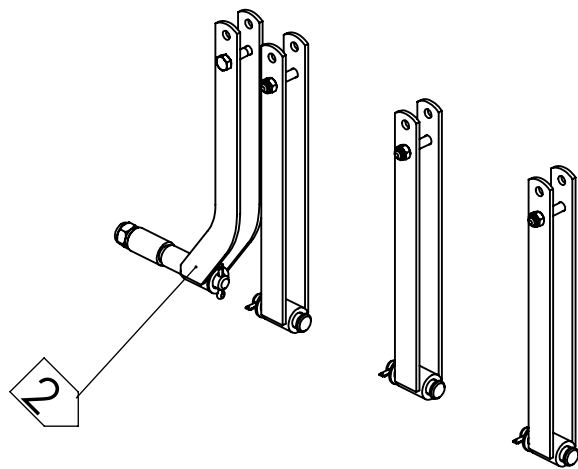

98320704 NOSTOTANKO