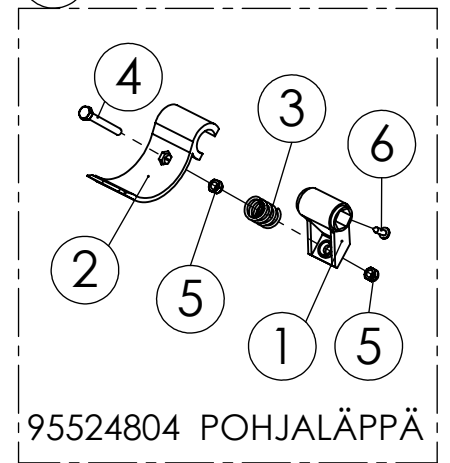

95524804 POHJA-LÄPPÄ

98424603 AJOURA KÄYTTOLAITE

98926901 SYÖTTÖLAITTEISTO BC J 5 '7 C A 6= 6000 VASEN

98724603 KÄYTTÖLAITE

98932101 SYÖTTÖLAITTEISTO  
BCJ 5 7 CA 6=\* \$\$\$ C 795

95524804 POHJALÄPPÄ

Pos.	Part No	Pcs	Osan nimi	Description	Benämning	Tyyppi
1	94379714	1	Runko	Frame	Stamm	
2	95415614	1	Pohjaläppä	Bottom flap valve	Bottenklaff	
3	96257644	1	Jousi	Spring	Fjäder	Ø1,8xØ14x23
4	05011447	1	Kuusioruuvi	Hexagon bolt	Sexkantskruv	M5x40 SFS2064 RUOST.
5	02161959	2	Lukitusmutteri	Locking nut	Låsmutter	M5 DIN985 A4 NYLOC
6	02084038	1	Ruuvi	Screw	Skruv	3,5x13 DIN7971 RUOST.

95524804 POHJALÄPPÄ

Pos.	Part No	Pcs	Osan nimi	Description	Benämning	Tyyppi
1	96186813	1	Runko	Frame	Stamm	
2	96182202	1	Käyttövipu	Operating	Manöverspak	
3	96187144	1	Levy	Plate	Plåt	
4	96149844	1	Tappi	Stud	Bult	Ø5x25
5	96149944	1	Tappi	Stud	Bult	Ø3x20
6	96186604	1	Levy	Plate	Plåt	
7	05061254	4	Ruuvi	Screw	Skruv	M4x10 SFS2176 5.8ZN
8	05061663	4	Aluslaatta	Washer	Bricka	5,5 SFS2042 FEZN
9	98724704	1	Säädin	Governor	Regulator	
10	02070130	2	Pidätinrenkas	Retaining ring	Stoppring	5 STARLOCK
11	02070148	2	Pidätinrenkas	Retaining ring	Stoppring	3 STARLOCK
12	05011292	1	Kuusioruuvi	Hexagon bolt	Sexkantskruv	M5x20 SFS2064 M8.8ZN
13	02161950	1	Kuusiomutteri	Hexagon nut	Sexkantmutter	M5 SFS2067 RUOST.