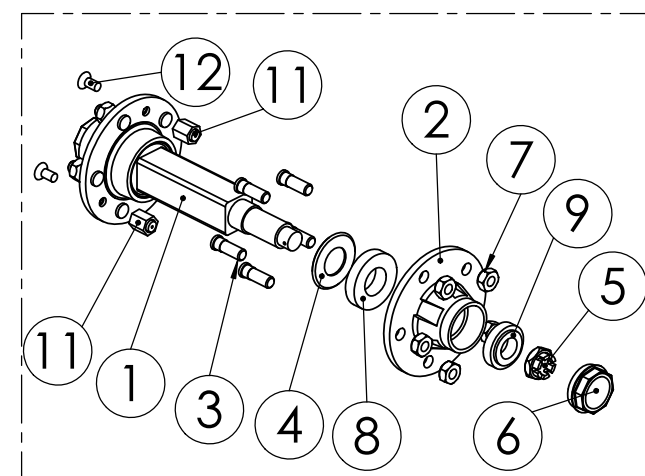

98951404 AKSELI