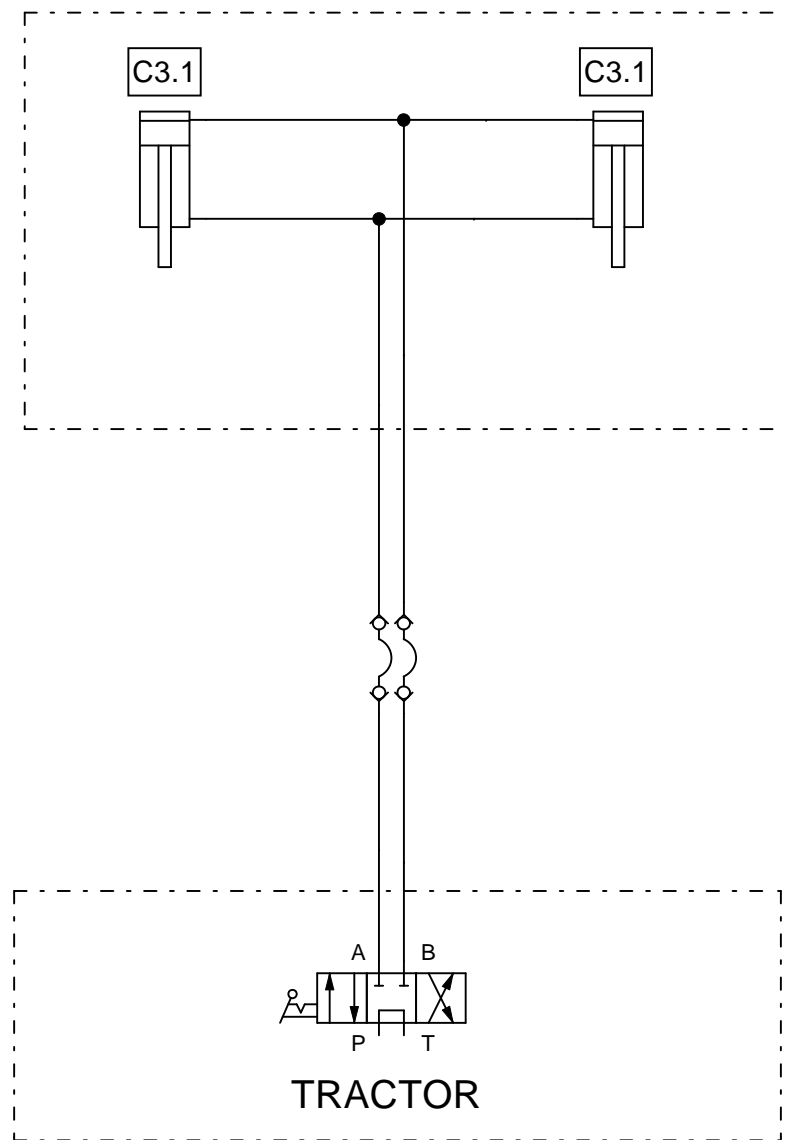

NOVACOMBI 6000 CROSSBAR LIFT HYDRAULIC CIRCUIT VER.1.