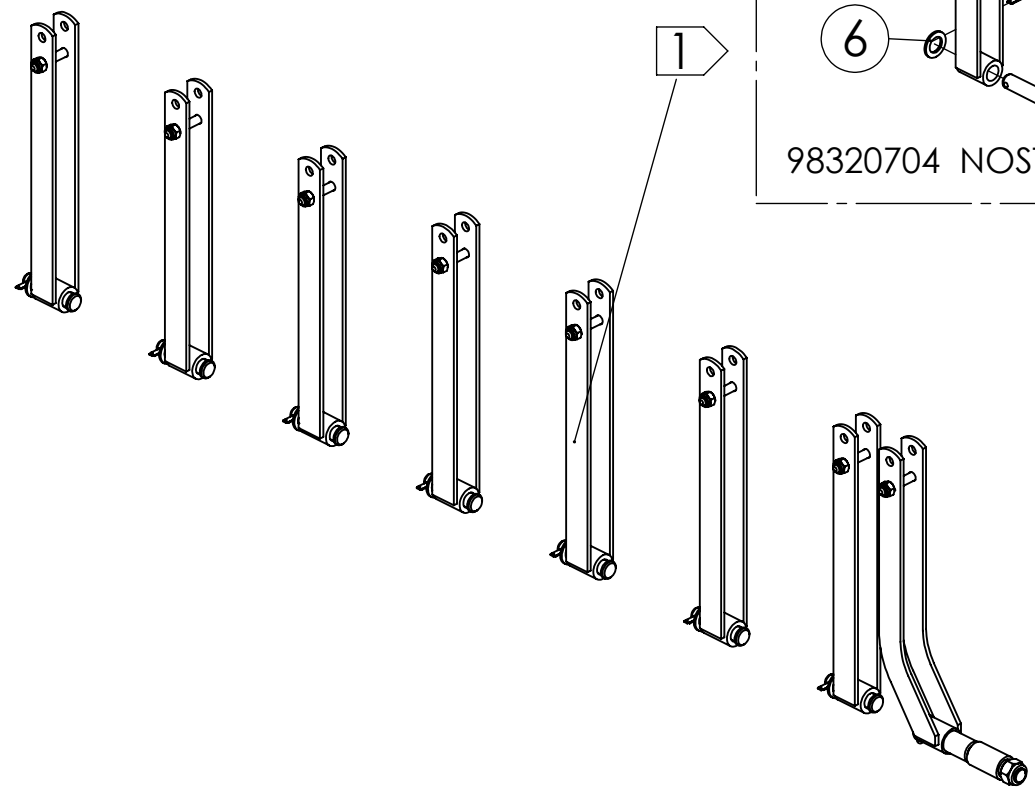

98320704 NOSTOTANKO

98454203 VANTAIDEN NOSTO 3000