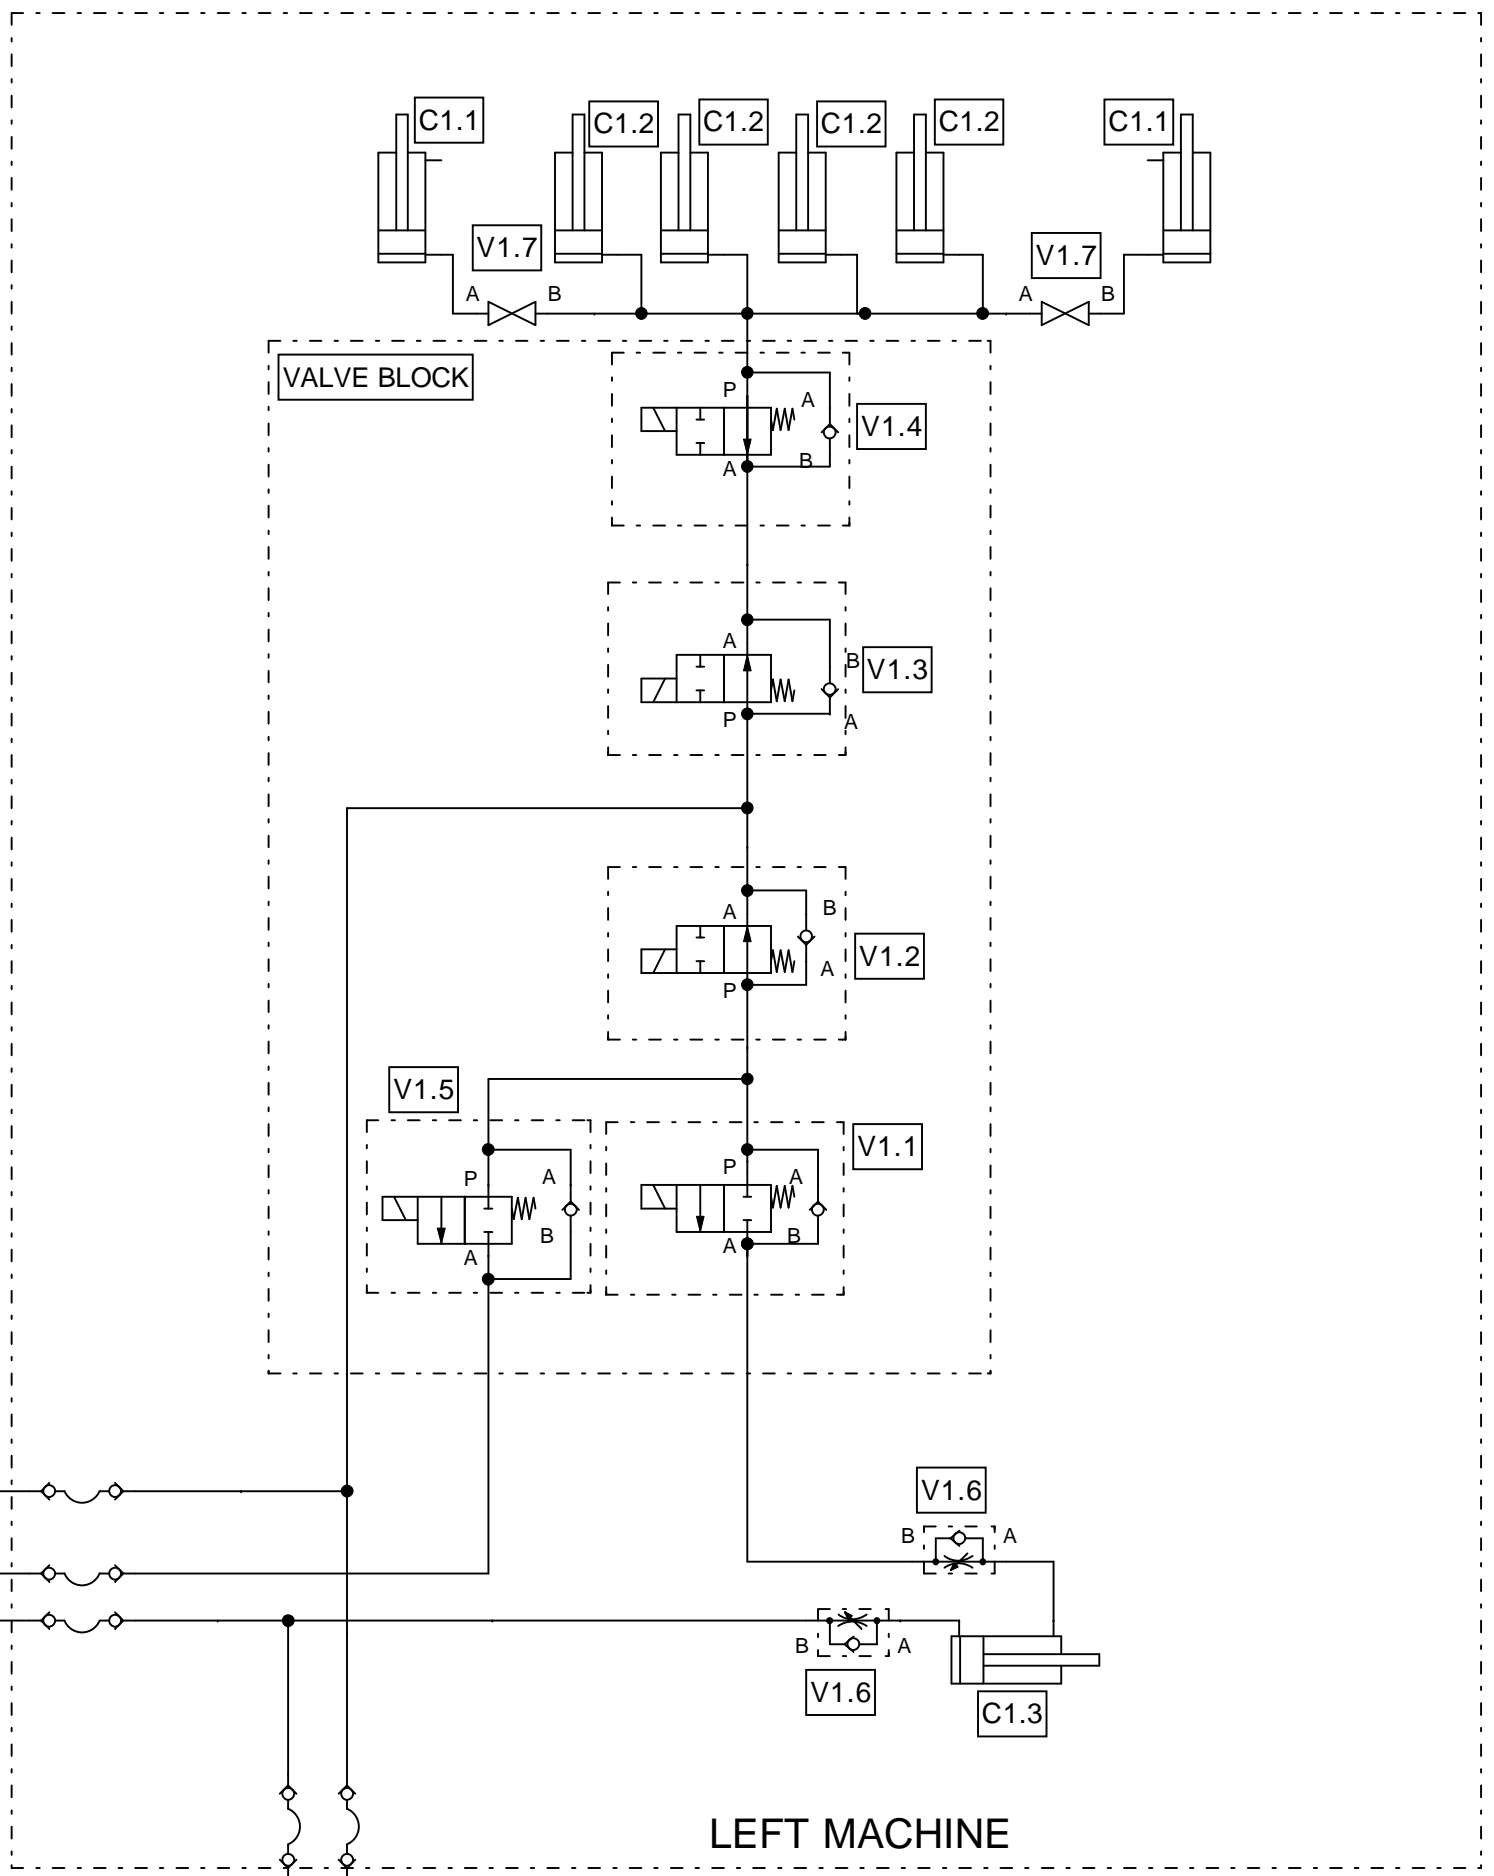

RIGHT MACHINE

LEFT MACHINE

TRACTOR