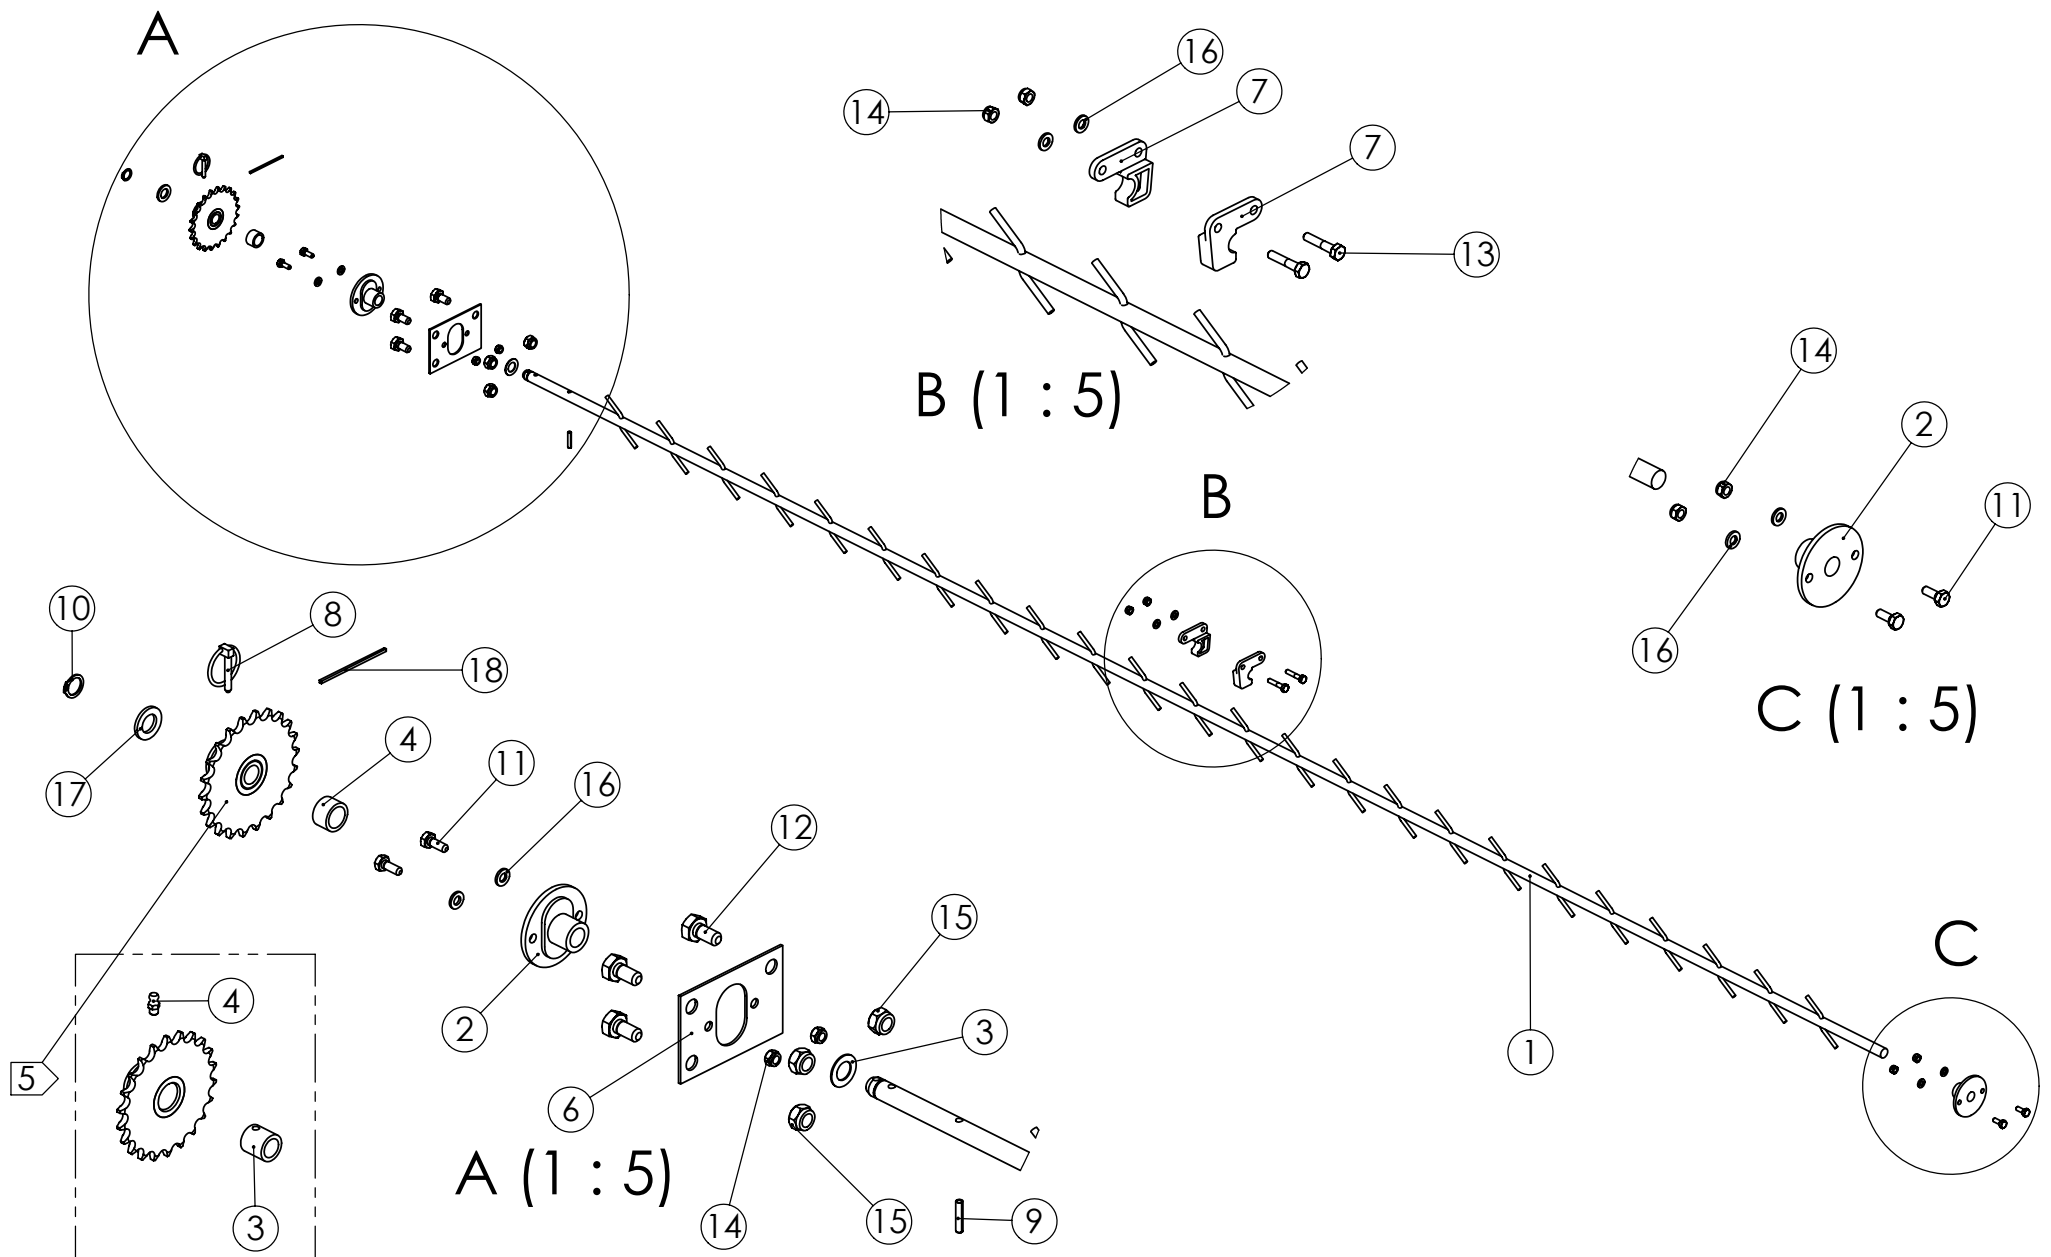

Pos.	Part No	Pcs	Osan nimi	Description	Benämning	Tyyppi
1	98475364	1	Ketjunkiristin	Chain stretcher	Kedjespännare	
2	97349104	1	Ketjupyörä	Sprocket	Kedjehjul	Z12 08B
3	96793044	1	Aluslaatta	Washer	Bricka	16,5x28x3
4	01351682	1	Varmistusrengas	Circlip	Låsring	16x1 DIN471 FE
5	02100057	1	Lukkoruuvi	Set-screw	Ställskruv	M10x30 SFS2458 8.8ZN
6	05061085	1	Aluslaatta	Washer	Bricka	11 SFS2042 FEZN
7	02161444	1	Lukitusmutteri	Locking nut	Låsmutter	M10 DIN985 8ZN NYLOC

98475204 KETJUKIRISTIN

Pos.	Part No	Pcs	Osan nimi	Description	Benämning	Tyyppi
4	02011158	1	Kaulanippa	Grease nipple	Smörjnippel	AM6 DIN71412
5	02040866	1	Laakeri	Bearing	Lager	20x26x30 SMS777

98305844 KETJUPYÖRÄ Z13

Pos.	Part No	Pcs	Osan nimi	Description	Benämning	Tyyppi
1	98495973	1	Akseli	Axle	Axel	
2	94411514	1	Laakeri	Bearing	Lager	
3	96154464	1	Levy	Plate	Plåt	
4	94501244	1	Aluslaatta	Washer	Bricka	31x45x1,5
5	96154344	1	Holkki	Bushing	Buchse	
6	94311864	2	Laakeri	Bearing	Lager	
7	96154244	1	Akseli	Axle	Axel	
8	96142044	1	Laippa	Flange	Fläns	
9	96141544	1	Laippa	Flange	Fläns	
10	95777444	1	Aluslaatta	Washer	Bricka	21x31x1
11	98475204	1	Ketjunkiristin	Chain stretcher	Kedjespännare	
12	98305844	1	Ketjupyörä	Sprocket	Kedjehjul	Z 13 08B
13	98311343	1	Akseli	Axle	Axel	
14	01832682	1	Rullaketju	Roller chain	Rullkedja	08B-1x88 R SFS2392
15	01351065	1	Varmistusrengas	Circlip	Låsring	20x1,2 DIN1471 FE
16	01351040	1	Varmistusrengas	Circlip	Låsring	25x1,2 DIN471 FE
17	02061954	1	Haarajousisokka	Snap pin	Fjäderpinne, R-Sprint	4x74 FEZN8
18	02062468	1	Jousisokka	Spring pin	Fjäderpinne	5x40 DIN1481ZN
19	02060157	1	Jousisokka	Spring pin	Fjäderpinne	5x20 DIN1481 ZN
20	05011895	2	Kuusioruuvi	Hexagon bolt	Sexkantskruv	M8x20 SFS2064 M8.8ZN
21	05011976	2	Kuusioruuvi	Hexagon bolt	Sexkantskruv	M8x30 SFS2064 M 8.8ZN
22	05001294	2	Kuusioruuvi	Hexagon bolt	Sexkantskruv	M6x30 SFS2063 M 8.8ZN
23	05061649	2	Aluslaatta	Washer	Bricka	B8 DIN127 FEZN
24	05061631	2	Aluslaatta	Washer	Bricka	6,6 SFS2042 FEZN
25	05061656	2	Aluslaatta	Washer	Bricka	9 SFS2042 FEZN
26	02161758	2	Lukitusmutteri	Locking nut	Låsmutter	M6 DIN985 8ZN NYLOC
27	02151051	2	Lukitusmutteri	Locking nut	Låsmutter	M8 DIN985 8ZN NYLOC
28	01311351	1	Laakeri	Bearing	Lager⁶⁹	6005-2RS

98446601 SIEMEN SEKOITUSAKSELI 3000

98308744 KETJUPYÖRÄ Z22

98446501 LANNOITE SEKOITUSAKSELI 3000