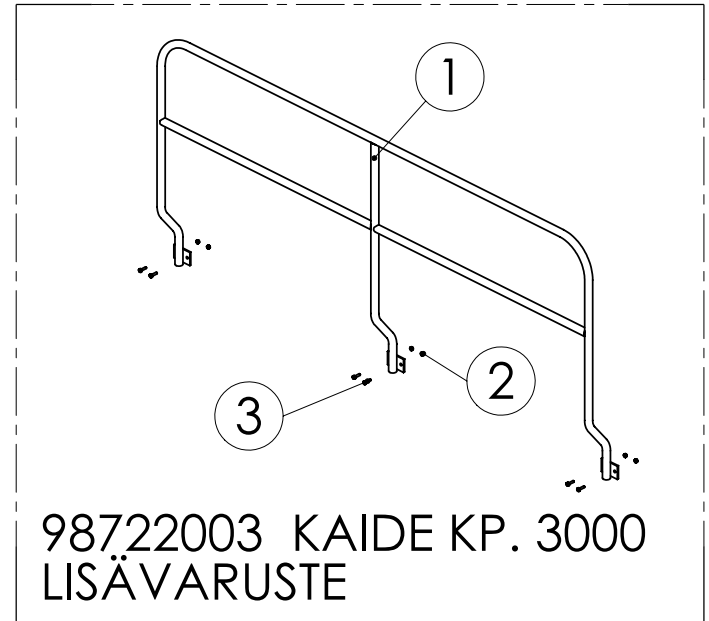

98722003 KAIDE KP. 3000
LISÄVARUSTE