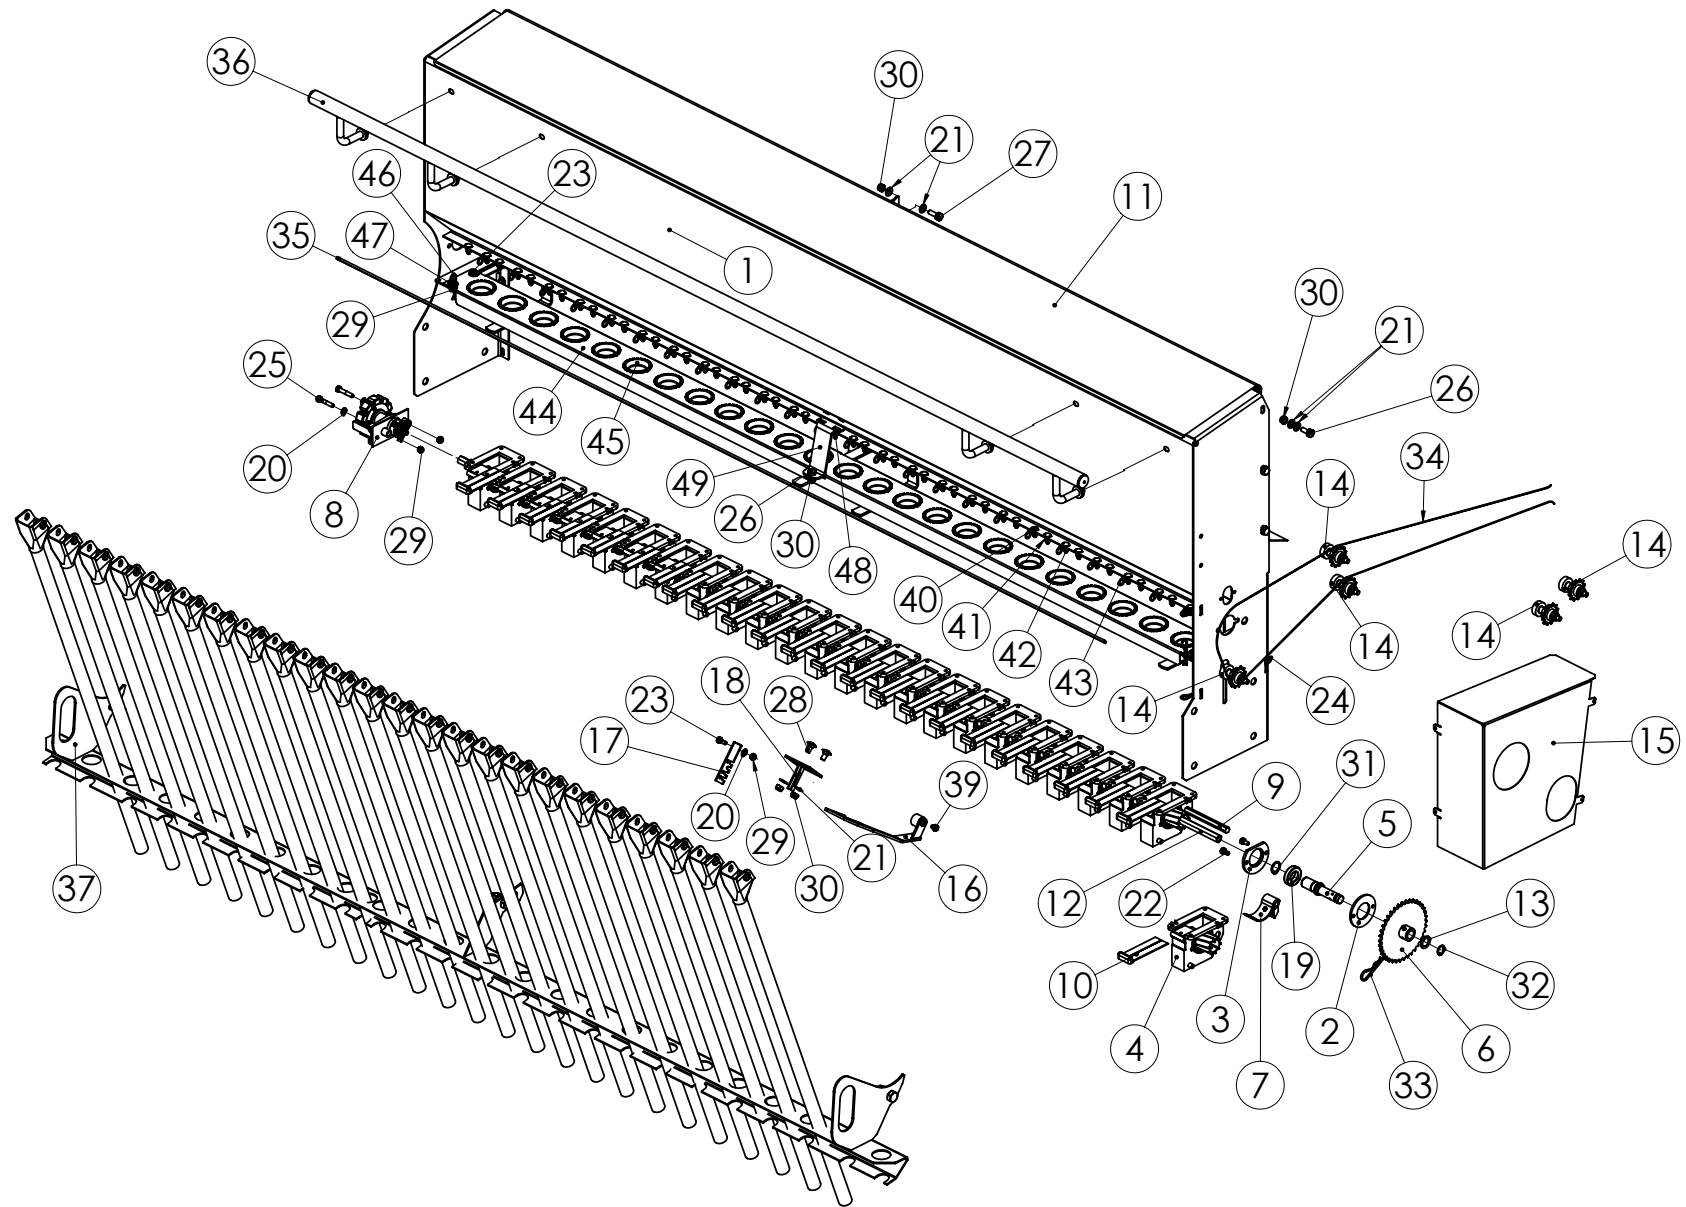

Pos.	Part No	Pcs	Osan nimi	Description	Benämning	Tyyppi
1	95905444	1	Levy	Plate	Plåt	
2	95905544	1	Levy	Plate	Plåt	
3	95905604	1	Hammaspyörä	Toothed wheel	Kugghjul	
4	95905704	1	Hammaspyörä	Toothed wheel	Kugghjul	
5	95905844	2	Väliholkki	Spacer	Distansstycke	
6	05011327	2	Kuusioruuvi	Hexagon bolt	Sexkantskruv	M5x25 SFS2064 8.8ZN
7	02161973	2	Lukitusmutteri	Locking nut	Låsmutter	M5 DIN985 8ZN NYLOC

95905304 KASETTIVAIHDE

Pos.	Part No	Pcs	Osan nimi	Description	Benämning	Tyyppi
1	98473244	1	Akseli	Axle	Axel	
2	96109744	1	Holkki	Bushing	Buchse	
3	96109344	1	Käyttövipu	Operating	Manöverspak	
4	96109044	1	Laakeripesä	Bearing housing	Lagerhus	
5	96109504	1	Holkki	Bushing	Buchse	
6	96109644	1	Laippa	Flange	Fläns	
7	96109144	2	Levy	Plate	Plåt	
8	05012345	1	Kuusioruuvi	Hexagon bolt	Sexkantskruv	M10x25 SFS2064 M8.8ZN
9	05011239	8	Kuusioruuvi	Hexagon bolt	Sexkantskruv	M5x16 SFS2064 8.8ZN
10	02071127	8	Aluslaatta	Washer	Bricka	B 5 DIN127 FEZN
11	02050595	2	Vapaakytkin	Free wheel	Frihjul	CSK 20 STIBER
12	01340088	3	Tiiviste	Gasket	Tätning	25x2 SMS1586 NBR

98473103 VAPAAKYTKIN KÄYTTÖ

Pos.	Part No	Pcs	Osan nimi	Description	Benämning	Tyyppi
1	96108704	1	Akseli	Axle	Axel	
2	96141544	1	Laippa	Flange	Fläns	
3	01311351	1	Laakeri	Bearing	Lager	6005-2RS
4	01351040	1	Varmistusrengas	Circlip	Låsring	25x1,2 DIN471 FE
5	94580944	1	Aluslaatta	Washer	Bricka	26x35x1
6	96142044	1	Laippa	Flange	Fläns	
7	05061649	2	Aluslaatta	Washer	Bricka	B8 DIN127 FEZN
8	05011895	2	Kuusioruuvi	Hexagon bolt	Sexkantskruv	M8x20 SFS2064 M8.8ZN

96141104 EPÄKESKO JA LAAKERI

Pos.	Part No	Pcs	Osan nimi	Description	Benämning	Tyyppi
1	98473103	1	Käyttövipu	Operating	Manöverspak	
2	96141104	1	Laakeri	Bearing	Lager	
3	96109904	1	Kiertokanki	Connecting rod	Vevstake	
4	96159844	1	Osoitin	Indicator	Visare	
5	02081600	1	Lukkoruuvi	Set-screw	Ställskruv	M8x25 SFS2458 8.8ZN
6	05011895	1	Kuusioruuvi	Hexagon bolt	Sexkantskruv	M8x20 SFS2064 M8.8ZN
7	02151051	1	Lukitusmutteri	Locking nut	Låsmutter	M8 DIN985 8ZN NYLOC

98473004 SÄÄTÖOSAT

Pos.	Part No	Pcs	Osan nimi	Description	Benämning	Tyyppi
1	96110044	1	Latta	Flat bar	Plattstång	
2	96110144	4	Holkki	Bushing	Buchse	
3	01314601	2	Laakeri	Bearing	Lager	6000-2RS

96109904 KIERTOKANKI

98460201 HS-LAITE NC 3000