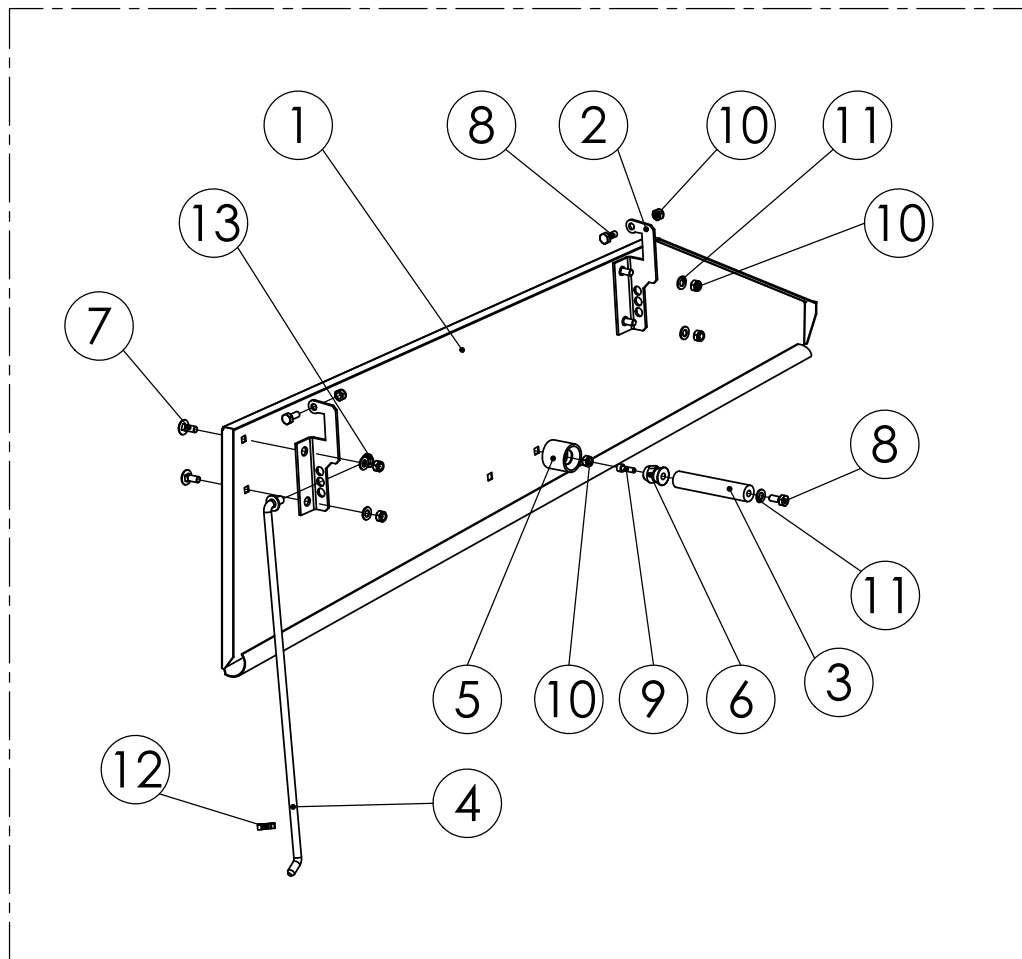

98331803 KANSI VAS. KP.