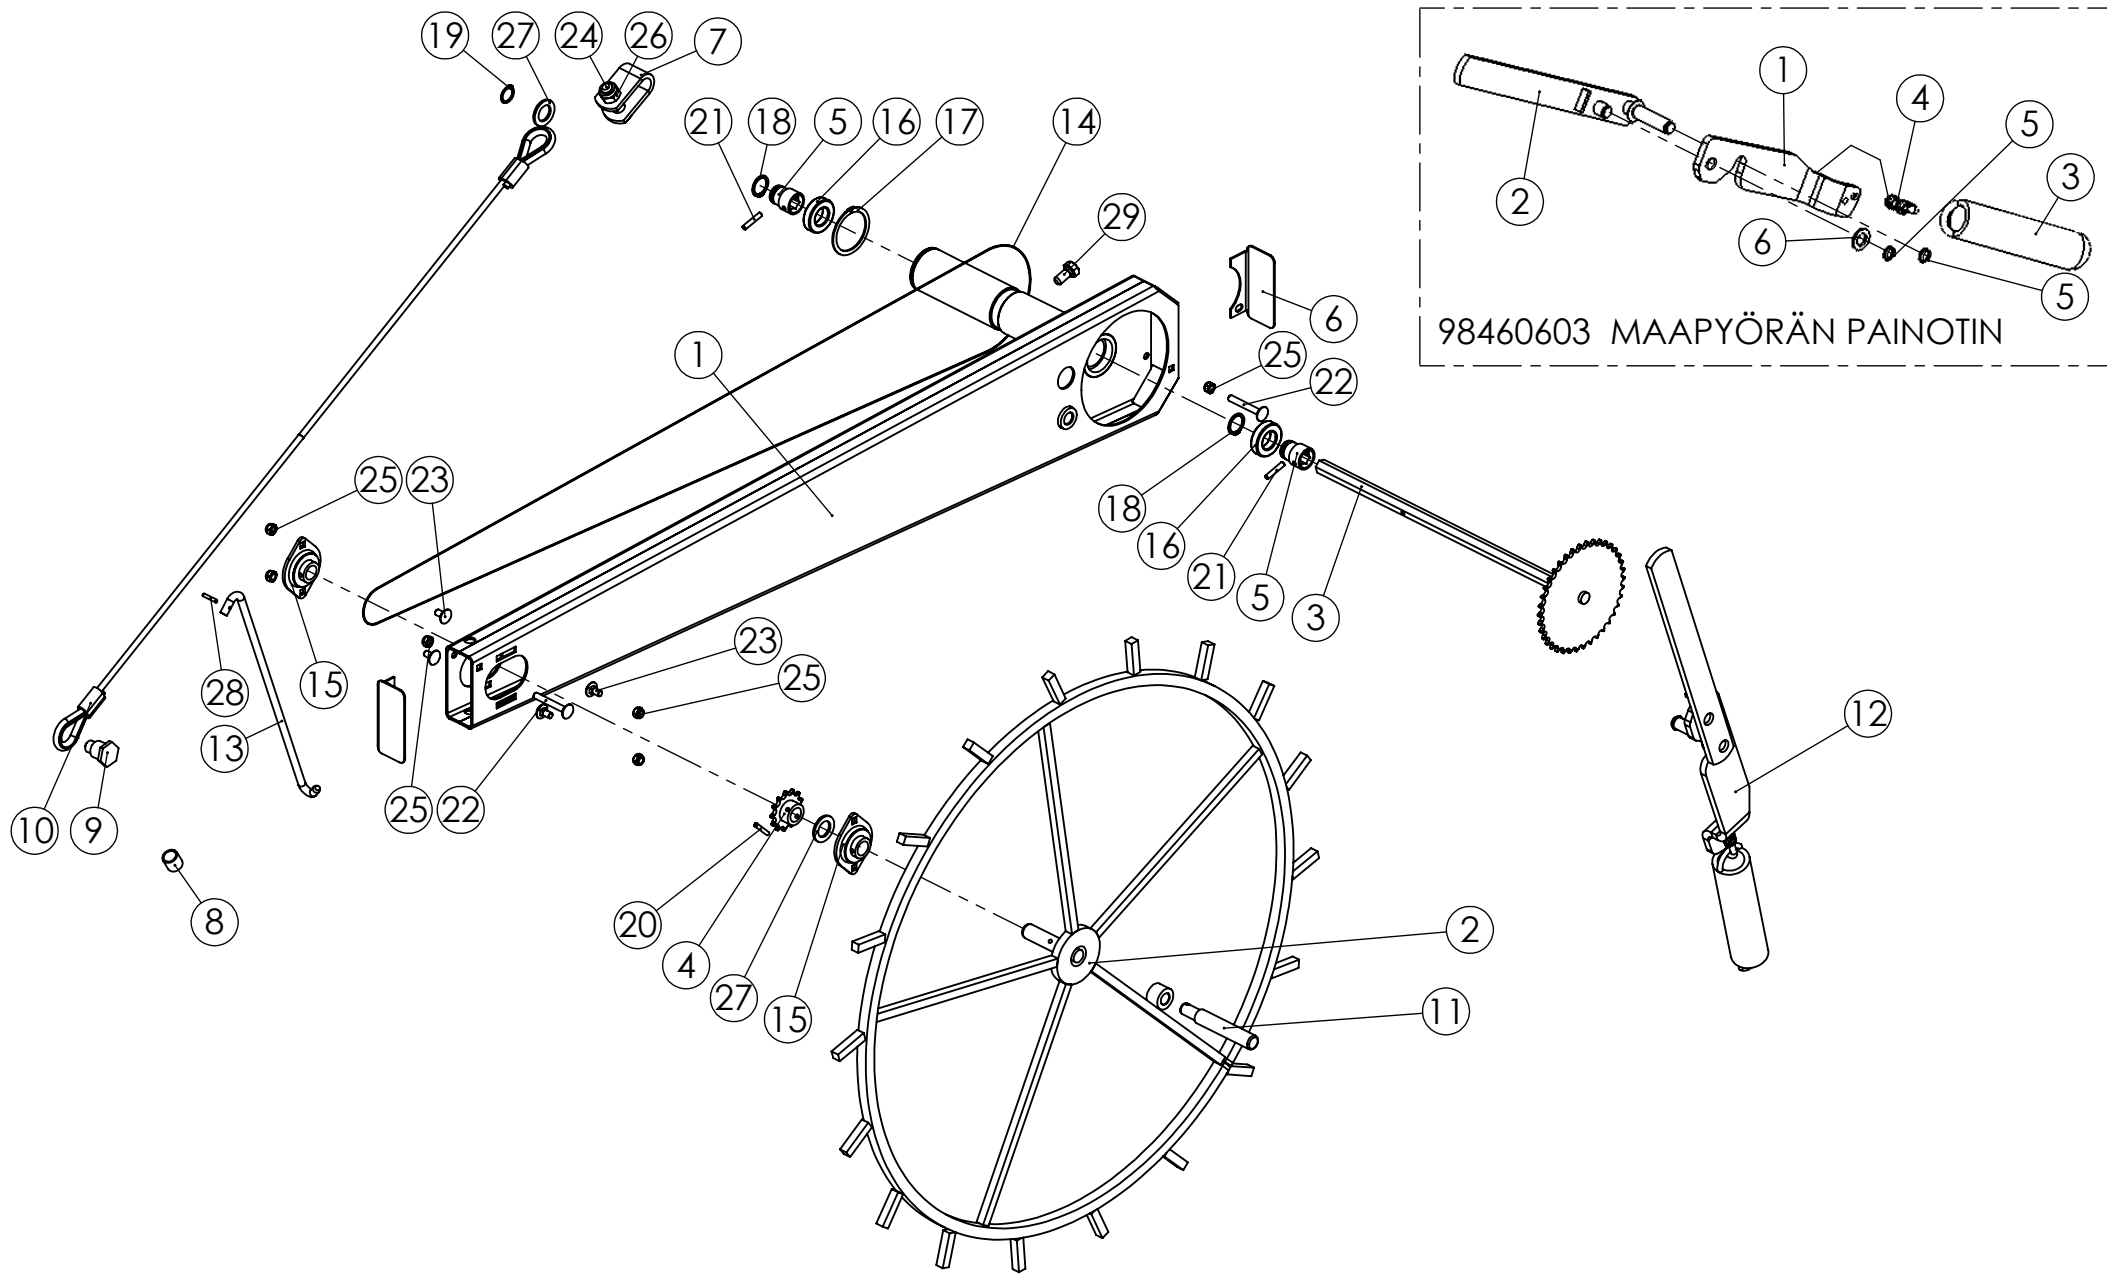

98460603 MAAPYÖRÄN PAINOTIN

98444201 MAAPYÖRÄ

98460603 MAAPYÖRÄN PAINOTIN

Pos.	Part No	Pcs	Osan nimi	Description	Benämning	Tyyppi
1	98461364	1	Latta	Flat bar	Plattstång	
2	98460863	1	Säätövipu	Control lever	Regleringspak	
3	02050454	1	Jousi	Spring	Fjäder	TR 85x7x43x160
4	01840073	1	Sakkeli	Shackle	Shackel	A 0,25 TES 834-52 Zn
5	01351682	2	Varmistusrengas	Circlip	Låsring	16x1 DIN471 FE
6	05061102	1	Aluslaatta	Washer	Bricka	18 SFS2042 FEZN

98444201 MAAPYÖRÄ

Pos.	Part No	Pcs	Osan nimi	Description	Benämning	Tyyppi
1	98855161	1	Tukivarsi	Wheel arm	Hjularm	
2	98822572	1	Pyörämoduli oik	Wheel	Hjul	
3	98426844	1	Akseli	Axle	Axel	Z 38
4	98426744	1	Ketjupyörä	Sprocket	Kedjehjul	Z 13
5	98307244	2	Väliholkki	Spacer	Distansstycke	L=38
6	98317863	2	Levy	Plate	Plåt	
7	98427874	1	Latta	Flat bar	Plattstång	
8	98524074	1	Putki	Tube	Rör	Ø21,3x2x20
9	98383744	1	Kuusioruuvi	Hexagon bolt	Sexkantskruv	30xM16x40
10	98520903	1	Vaijeri	Wire	Stålvajer	
11	98452944	1	Tappi	Stud	Bult	
12	98866603	1	Säädin	Governor	Regulator	
13	98461544	1	Kannatin	Support	Konsol	
14	01831143	1	Rullaketju	Roller chain	Rullkedja	08B-1x206 SFS2392
15	01310090	2	Laakeri	Bearing	Lager	UBPFL 204 PELTI
16	01311351	2	Laakeri	Bearing	Lager	6005-2RS
17	01351876	1	Varmistusrengas	Circlip	Låsring	60x2 DIN471 FE
18	01351040	2	Varmistusrengas	Circlip	Låsring	25x1,2 DIN471 FE
19	01351065	1	Varmistusrengas	Circlip	Låsring	20x1,2 DIN1471 FE
20	02062771	1	Jousisokka	Spring pin	Fjäderpinne	5x32 DIN1481 55SI7ZN
21	02062549	2	Jousisokka	Spring pin	Fjäderpinne	6x32 DIN1481 55SI7ZN
22	02100024	2	Lukkoruuvi	Set-screw	Ställskruv	M8x60 SFS2458 4.6ZN
23	02081601	4	Lukkoruuvi	Set-screw	Ställskruv	M8x16 SFS2458 8.8ZN
24	05003372	1	Kuusioruuvi	Hexagon bolt	Sexkantskruv	M16x55 SFS2063 M 8.8ZN
25	02151051	6	Lukitusmutteri	Locking nut	Låsmutter	M8 DIN985 8ZN NYLOC
26	02151083	1	Lukitusmutteri	Locking nut	Låsmutter	M16 DIN985 8ZN NYLOC
27	05061118	2	Aluslaatta	Washer	Bricka	22 SFS2042 FEZN
28	02063124	1	Jousisokka	Spring pin	Fjäderpinne	4x24 DIN1481 ZN
29	02091042	1	Kuusioruuvi	Hexagon bolt	Sexkantskruv	M12x25 SFS2064 M8.8ZN