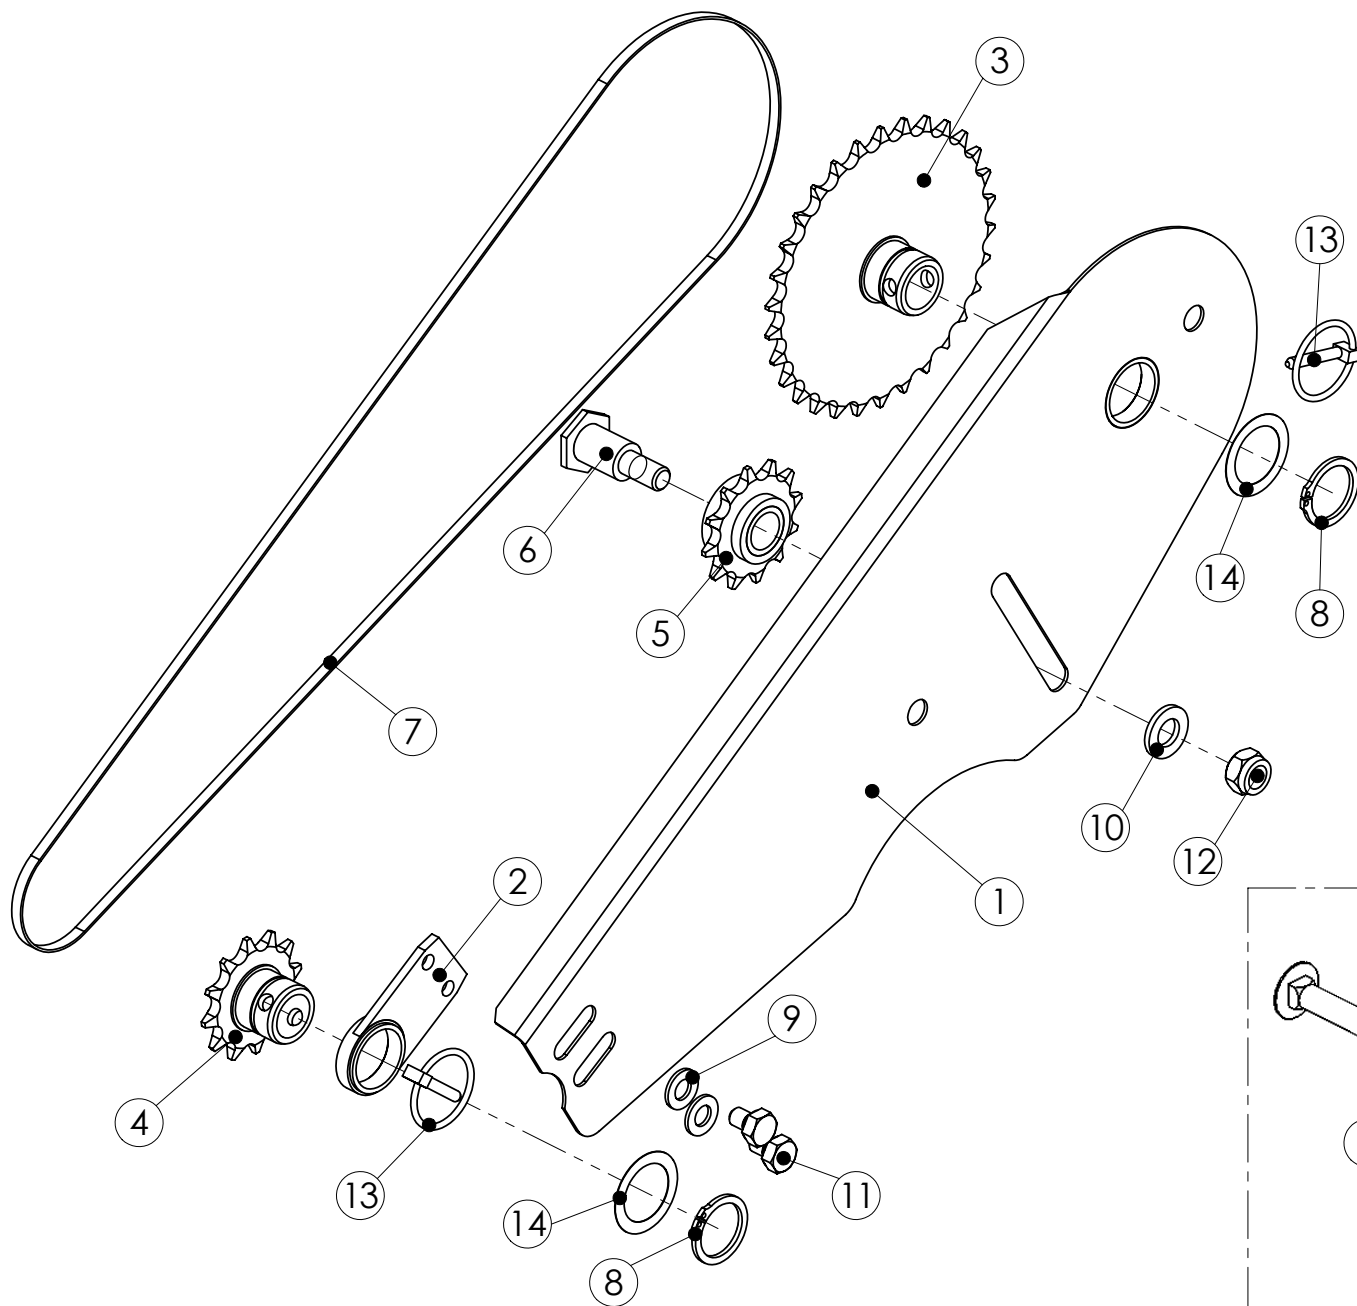

AA 49870----> 98939203 SPS-VÄLITYS Z30 / Z12

98309044 KETJUPYÖRÄ Z15

Pos.	Part No	Pcs	Osan nimi	Description	Benämning	Tyyppi
1		1	Holkki	Bushing	Buchse	
2		1	Hammashkehä Z15			
3	98328304	1	Laakeri	Bearing	Lager	20-26x20 SMS777
4	02011158	1	Kaulanippa	Grease nipple	Smörjnippel	AM6 DIN71412

98445804 KETJUNKIRISTÄJÄ Z12 L=56

Pos.	Part No	Pcs	Osan nimi	Description	Benämning	Tyyppi
1	96908444	1	Akseli	Axle	Axel	L=56
2	97875144	1	Ketjupyörä	Sprocket	Kedjehjul	Z 12
3	05061085	1	Aluslaatta	Washer	Bricka	11 SFS2042 FEZN
4	02161444	1	Lukitusmutteri	Locking nut	Låsmutter	M10 DIN985 8ZN NYLOC
5	02080386	1	Lukkoruuvi	Set-screw	Ställskruv	M10x80 SFS2458 8.8ZN

98314404 KETJUNKIRISTÄJÄ Z12 L=42

Pos.	Part No	Pcs	Osan nimi	Description	Benämning	Tyyppi
1	97349844	1	Akseli	Axle	Axel	
2	97875144	1	Ketjupyörä	Sprocket	Kedjehjul	Z 12
3	05061085	1	Aluslaatta	Washer	Bricka	11 SFS2042 FEZN
4	02161444	1	Lukitusmutteri	Locking nut	Låsmutter	M10 DIN985 8ZN NYLOC
5	02083796	1	Lukkoruuvi	Set-screw	Ställskruv	M10x60 SFS2458 8.8ZN

98939203 SPS-VÄLITYS

Pos.	Part No	Pcs	Osan nimi	Description	Benämning	Tyyppi
1	98939363	1	Levy	Plate	Plåt	
2	98311074	1	Säädin	Governor	Regulator	
3	98939444	1	Ketjupyörä	Sprocket	Kedjehjul	Z30
4	97373244	1	Ketjupyörä	Sprocket	Kedjehjul	Z 12
5	97349144	1	Ketjupyörä	Sprocket	Kedjehjul	Z12 08B
6	97349044	1	Akseli	Axle	Axel	
7	01832548	1	Rullaketju	Roller chain	Rullkedja	08B-1x84 R SFS2392
8	01351935	2	Varmistusrennas	Circlip	Låsring	25x2 DIN471 AS FE
9	05061656	2	Aluslaatta	Washer	Bricka	9 SFS2042 FEZN
10	05061303	1	Aluslaatta	Washer	Bricka	13x25x3 DIN1441 FEZN
11	05011831	2	Kuusioruuvi	Hexagon bolt	Sexkantskruv	M8x12 SFS2064 M8.8ZN
12	02161444	1	Lukitusmutteri	Locking nut	Låsmutter	M10 DIN985 8ZN NYLOC
13	02062242	2	Rengassokka	Linch pin	Sprint	4,5x40 FEZN
14	05061673	2	Aluslaatta	Washer	Bricka	25x35x0,2 DIN988ZN