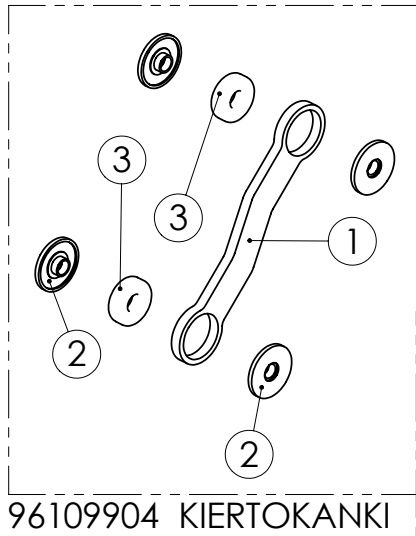

96109904 KIERTOKANKI

98473103 VAPAAKYTKIN KÄYTTÖ

98473004 SÄÄTÖOSAT

95905304 KASETTIVAIHDE

96141104 EPÄKESKO JA LAAKERI

Pos.	Part No	Pcs	Osan nimi	Description	Benämning	Tyyppi
1	95905444	1	Levy	Plate	Plåt	
2	95905544	1	Levy	Plate	Plåt	
3	95905604	1	Hammaspyörä	Toothed wheel	Kugghjul	
4	95905704	1	Hammaspyörä	Toothed wheel	Kugghjul	
5	95905844	2	Väliholkki	Spacer	Distansstycke	
6	05011327	2	Kuusioruuvi	Hexagon bolt	Sexkantskruv	M5x25 SFS2064 8.8ZN
7	02161973	2	Lukitusmutteri	Locking nut	Låsmutter	M5 DIN985 8ZN NYLOC