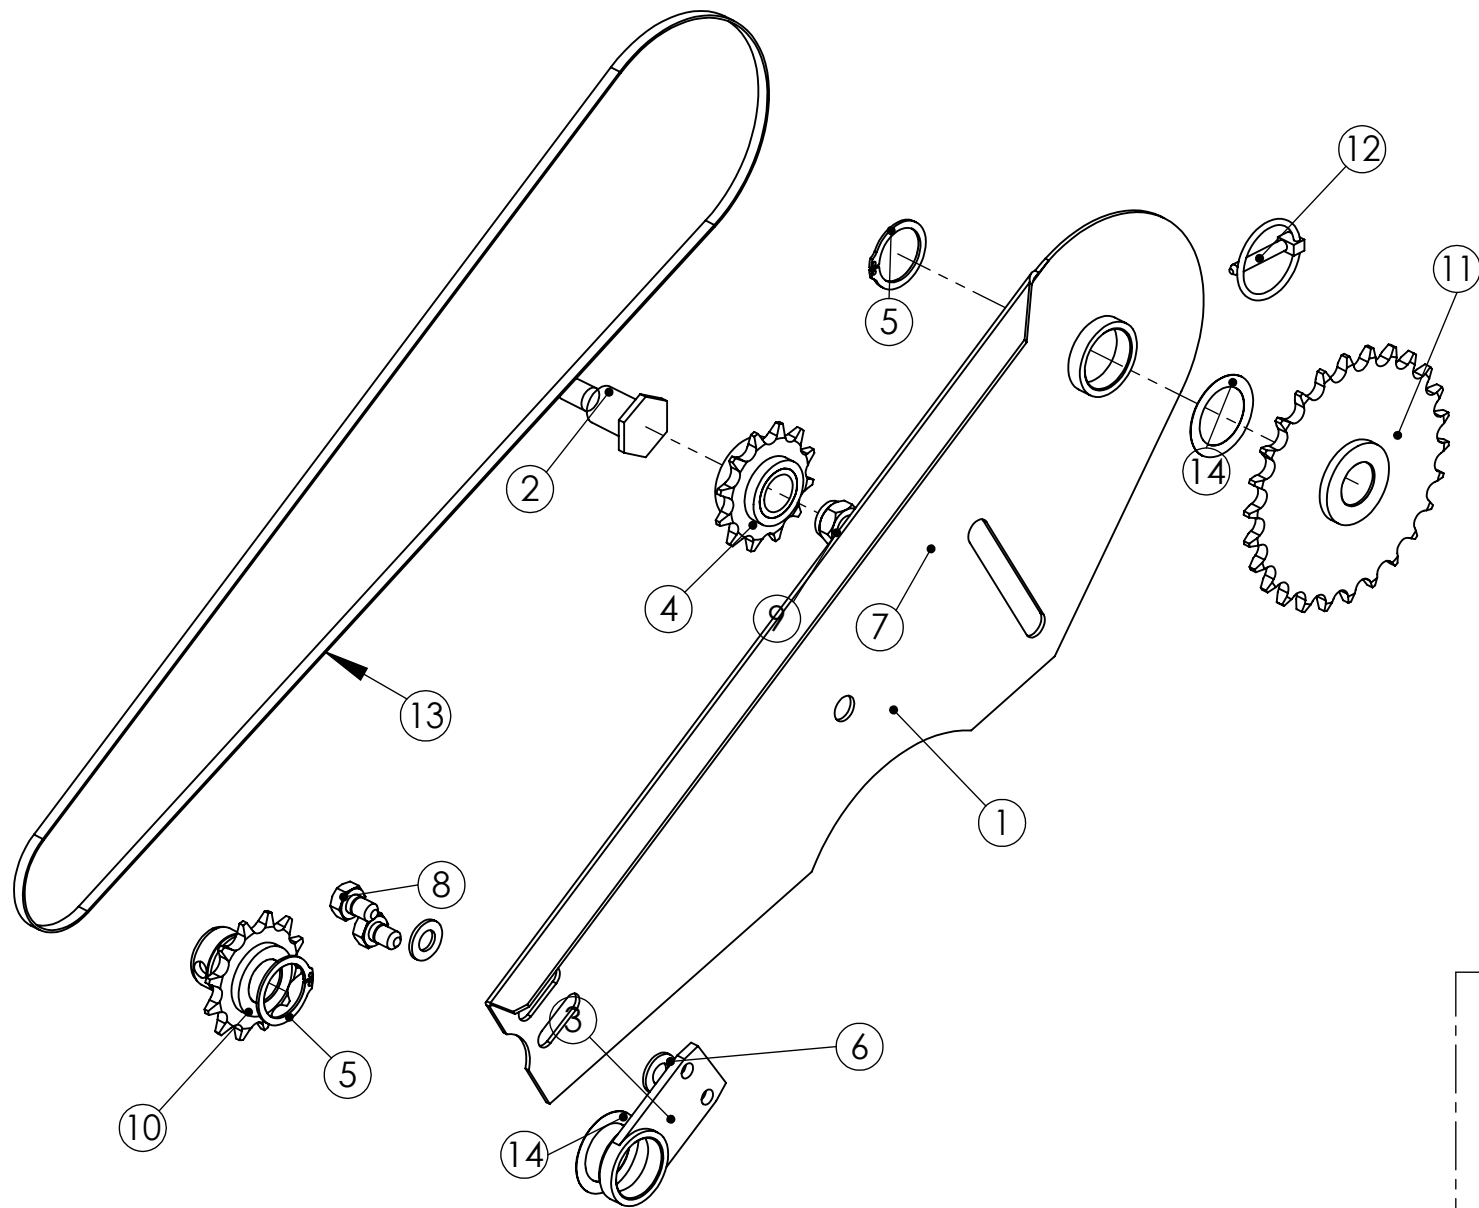

98932703 SPS-VÄLITYS

98309044 KETJUPYÖRÄ Z15

Pos.	Part No	Pcs	Osan nimi	Description	Benämning	Tyyppi
1		1	Holkki	Bushing	Buchse	
2		1	Hammashkehä Z15			
3	98328304	1	Laakeri	Bearing	Lager	20-26x20 SMS777
4	02011158	1	Kaulanippa	Grease nipple	Smörjnippel	AM6 DIN71412

98445804 KETJUNKIRISTÄJÄ Z12 L=56

Pos.	Part No	Pcs	Osan nimi	Description	Benämning	Tyyppi
1	96908444	1	Akseli	Axle	Axel	L=56
2	97875144	1	Ketjupyörä	Sprocket	Kedjehjul	Z 12
3	05061085	1	Aluslaatta	Washer	Bricka	11 SFS2042 FEZN
4	02161444	1	Lukitusmutteri	Locking nut	Låsmutter	M10 DIN985 8ZN NYLOC
5	02080386	1	Lukkoruuvi	Set-screw	Ställskruv	M10x80 SFS2458 8.8ZN

98314404 KETJUNKIRISTÄJÄ Z12 L=42

Pos.	Part No	Pcs	Osan nimi	Description	Benämning	Tyyppi
1	97349844	1	Akseli	Axle	Axel	
2	97875144	1	Ketjupyörä	Sprocket	Kedjehjul	Z 12
3	05061085	1	Aluslaatta	Washer	Bricka	11 SFS2042 FEZN
4	02161444	1	Lukitusmutteri	Locking nut	Låsmutter	M10 DIN985 8ZN NYLOC
5	02083796	1	Lukkoruuvi	Set-screw	Ställskruv	M10x60 SFS2458 8.8ZN

98932703 SPS-VÄLITYS

Pos.	Part No	Pcs	Osan nimi	Description	Benämning	Tyyppi
1	98932863	1	Levy	Plate	Plåt	
2	97349044	1	Akseli	Axle	Axel	
3	98311074	1	Säädin	Governor	Regulator	
4	97349144	1	Ketjupyörä	Sprocket	Kedjehjul	Z12 08B
5	01351040	2	Varmistusrennas	Circlip	Låsring	25x1,2 DIN471 FE
6	05061656	2	Aluslaatta	Washer	Bricka	9 SFS2042 FEZN
7	05061303	1	Aluslaatta	Washer	Bricka	13x25x3 DIN1441 FEZN
8	05011831	2	Kuusioruuvi	Hexagon bolt	Sexkantskruv	M8x12 SFS2064 M8.8ZN
9	02161444	1	Lukitusmutteri	Locking nut	Låsmutter	M10 DIN985 8ZN NYLOC
10	97373244	1	Ketjupyörä	Sprocket	Kedjehjul	Z 12
11	97373144	1	Ketjupyörä	Sprocket	Kedjehjul	Z 26
12	02062242	2	Rengassokka	Linch pin	Sprint	4,5x40 FEZN
13	01830189	1	Rullaketju	Roller chain	Rullkedja	08B-1x81 R SFS2392
14	05061673	2	Aluslaatta	Washer	Bricka	25x35x0,2 DIN988ZN