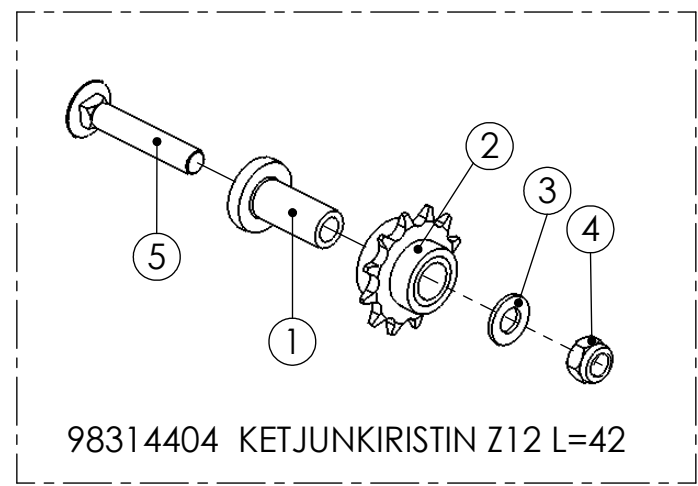

98309044 KETJUPYÖRÄ Z15