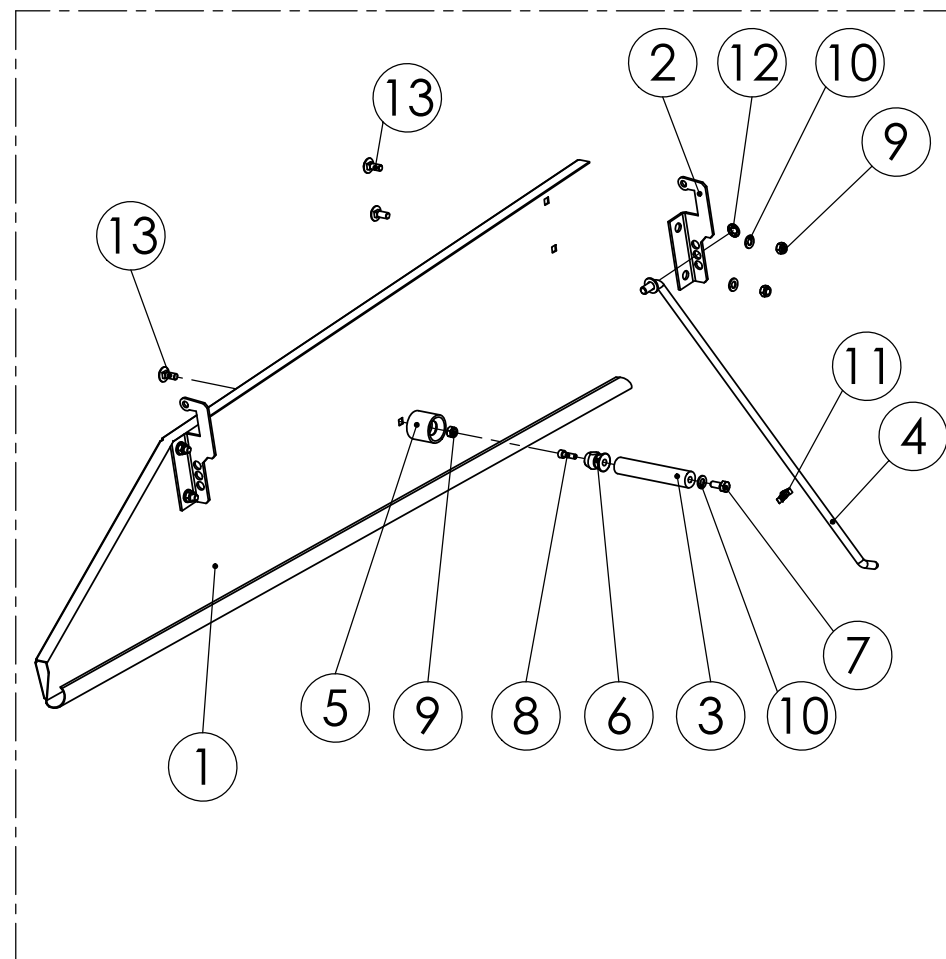

98851903 KANSI OIK. KP.