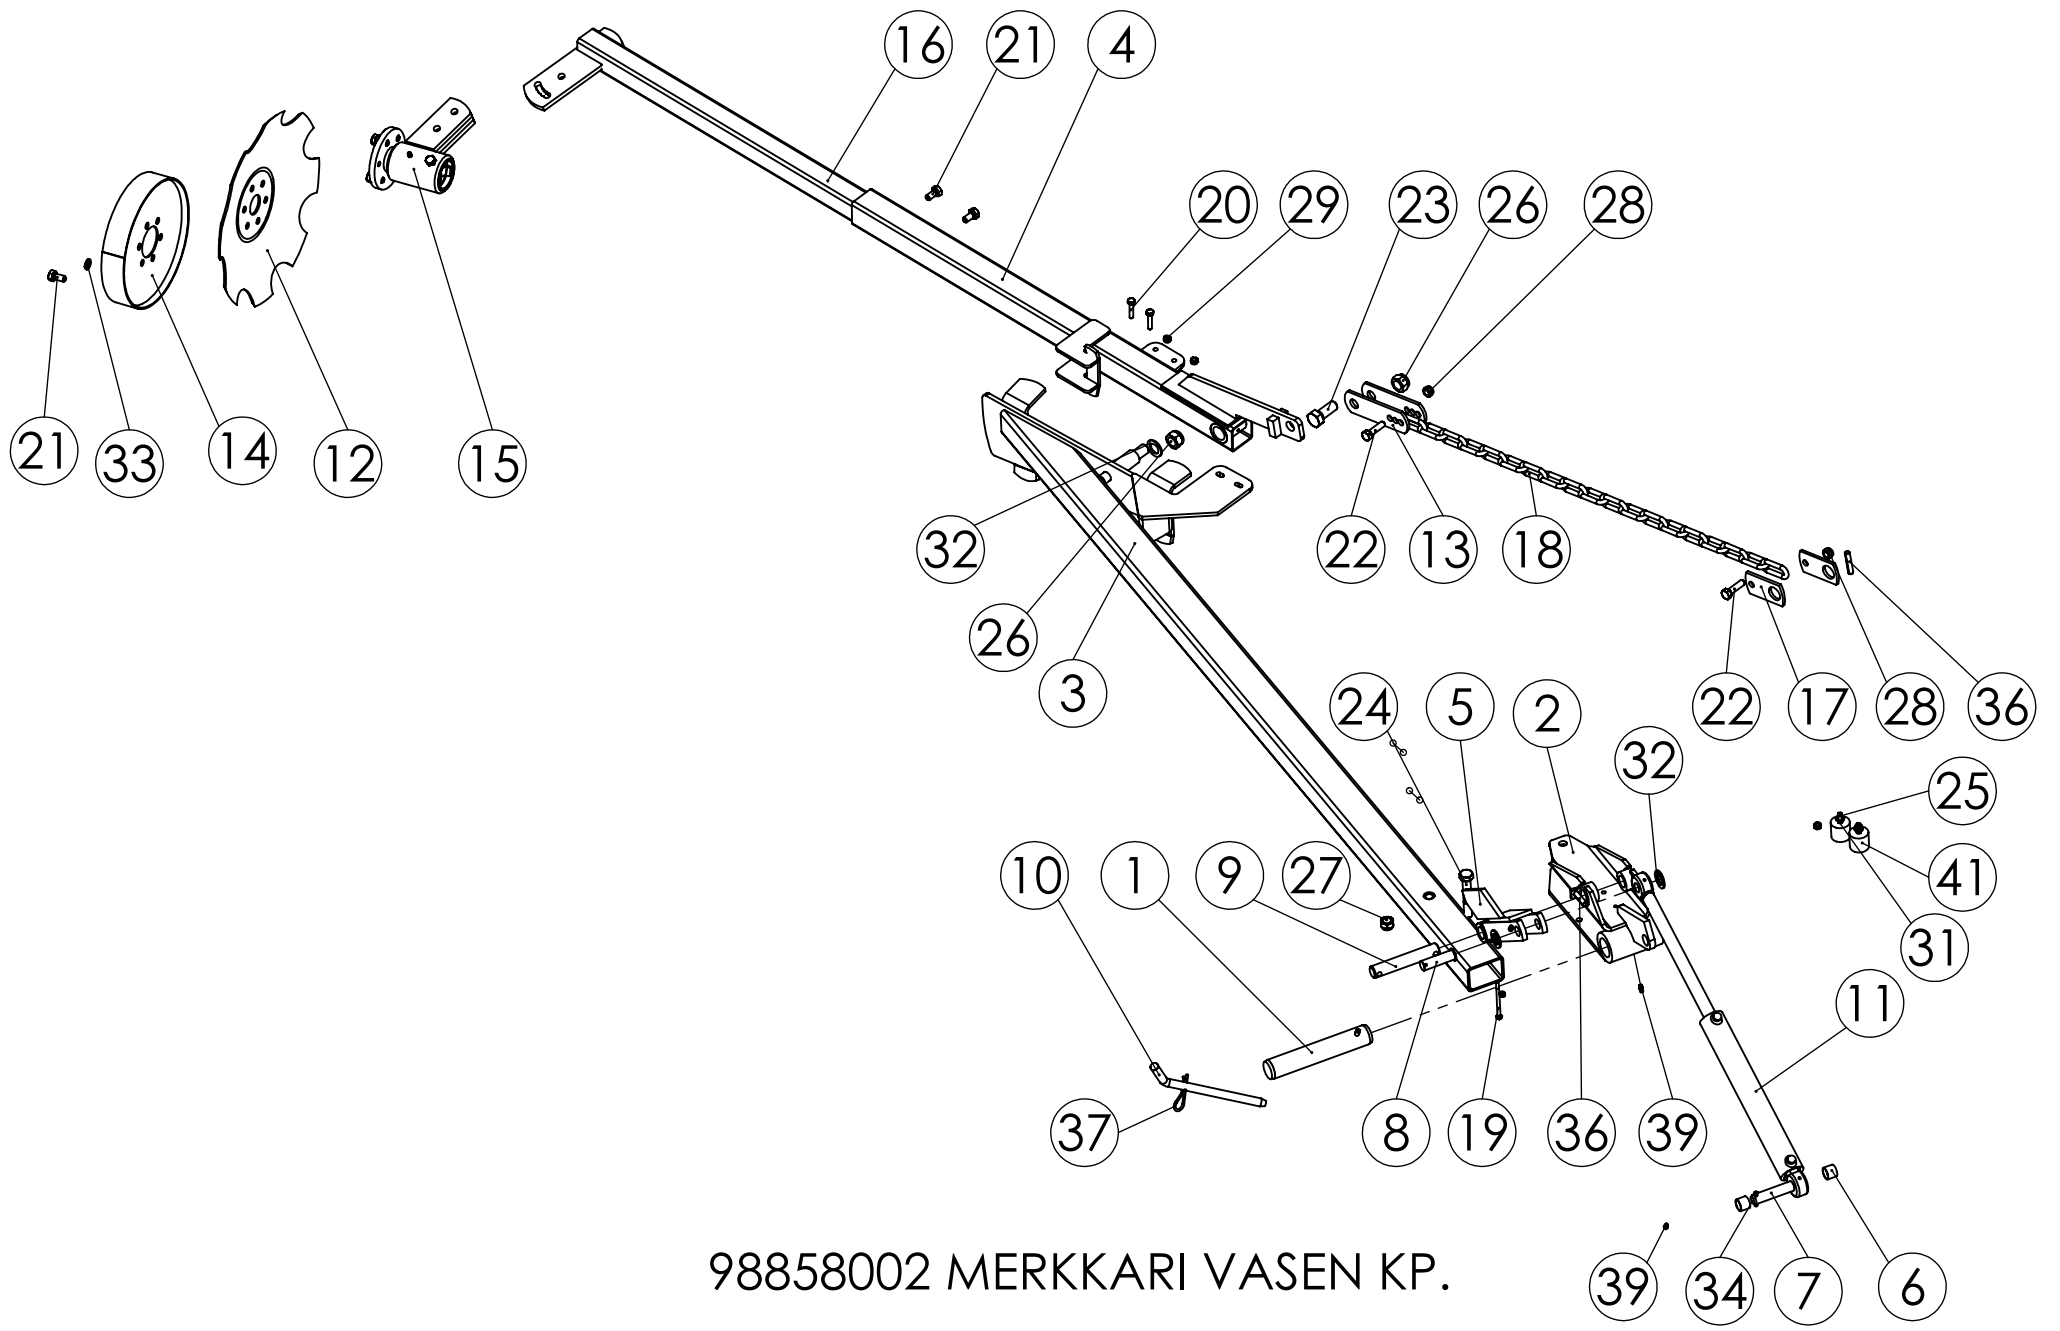

98349004 KETJU

Pos.	Part No	Pcs	Osan nimi	Description	Benämning	Tyyppi
1	01832001	20	Ketju	Chain	Kedja	5x32x8 Fe35-2 Zn
2	01840073	1	Sakkeli	Shackle	Shackel	A 0,25 TES 834-52 Zn

98705803 JÄLKIÄES 3000

JF 47426----->

Pos.	Part No	Pcs	Osan nimi	Description	Benämning	Tyyppi
1	98706373	1	Runkoputki	Shaft tube	Stamrör	
2	98705973	1	Varsiputki	Shank tube	Skafrör	
3	98701874	1	Varsiputki	Shank tube	Skafrör	
4	98349004	2	Ketju	Chain	Kedja	
5	94436144	2	Tappi	Stud	Bult	Ø10
6	05012874	4	Kuusioruuvi	Hexagon bolt	Sexkantskruv	M12x45 SFS2064 M 8.8ZN
7	02091035	2	Kuusioruuvi	Hexagon bolt	Sexkantskruv	M20x50 SFS 2064 M8.8ZN
8	02161451	50	Lukitusmutteri	Locking nut	Låsmutter	M12 DIN985 8ZN NYLOC
9	02161892	2	Lukitusmutteri	Locking nut	Låsmutter	M20 DIN985 8ZN NYLOC
10	02060125	2	Haarajousisokka	Snap pin	Fjäderpinne, R-Sprint	3x72 FEZN
11	02040169	25	Jousipiikki	Spring tine	Efterharvpinne	Ø12x550
12	97656644	23	U-pultti	U Bolt	U-bult	M12
13	97658714	25	Latta	Flat bar	Plattstång	
14	05061092	54	Aluslaatta	Washer	Bricka	14 SFS2042 FEZN
15	97974714	4	Laakeri	Bearing	Lager	
16	05002770	2	Kuusioruuvi	Hexagon bolt	Sexkantskruv	M12x45 SFS2064 8.8ZN
17	98684044	2	Aluslaatta	Washer	Bricka	
18	02011158	2	Kaulanippa	Grease nipple	Smörjnippel	AM6 DIN71412
19	02061954	2	Haarajousisokka	Snap pin	Fjäderpinne, R-Sprint	4x74 FEZN8

98858002 MERKKARI VASEN KP.