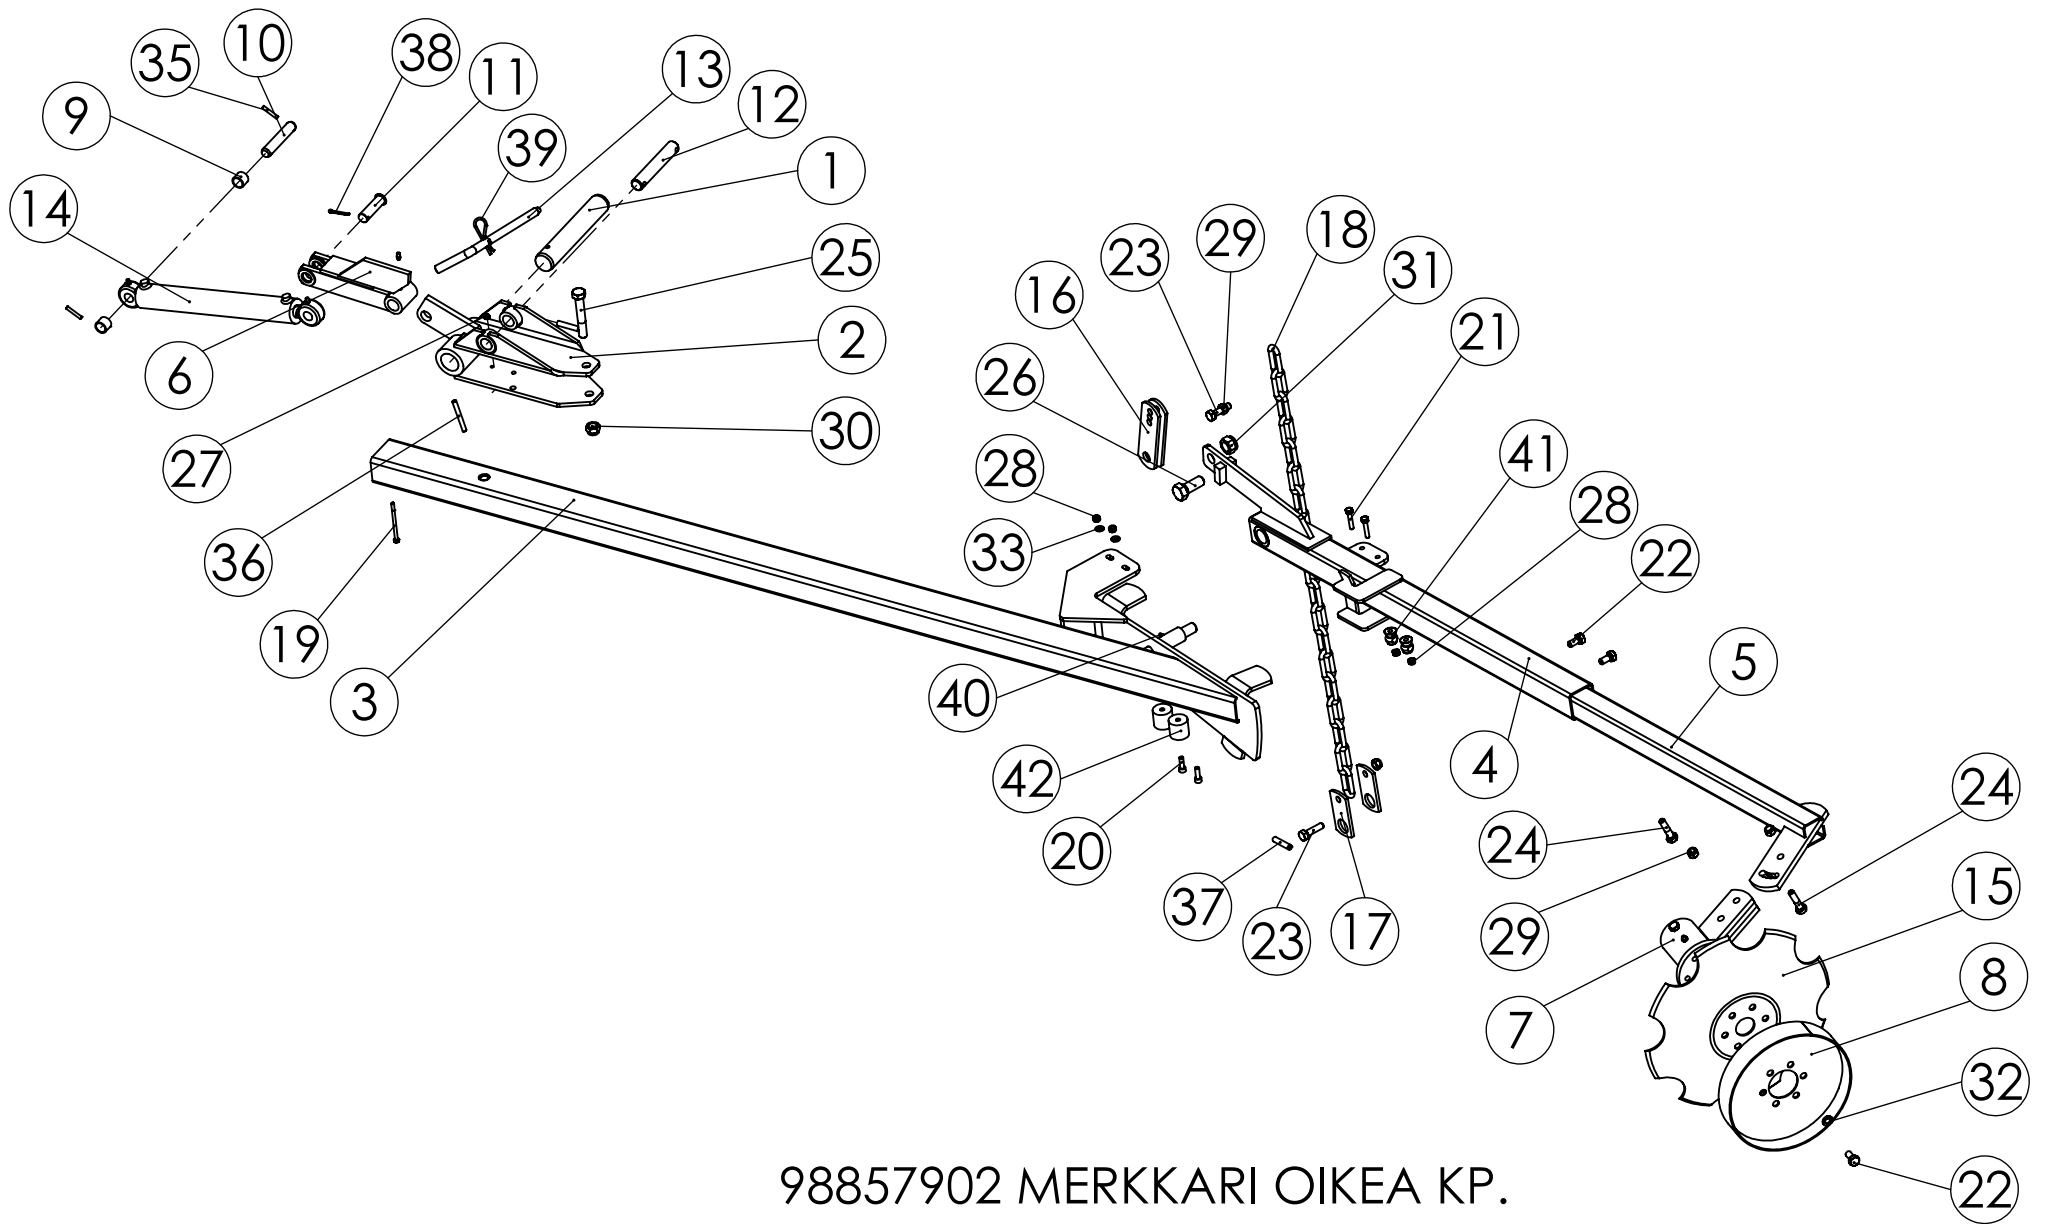

98858002 MERKKARI VASEN KP.

Pos.	Part No	Pcs	Osan nimi	Description	Benämning	Tyyppi
1	98361044	1	Tappi	Stud	Bult	40x225
2	98353773	1	Hahlolevy	Backing plate	Gaffelplåt	
3	98869873	1	Runkoputki	Shaft tube	Stamrör	
4	98870073	1	Putki	Tube	Rör	Right
5	98700773	1	Nivelosa	Link	Led	
6	98515474	2	Holkki	Bushing	Buchse	25x2x -20
7	97298144	1	Tappi	Stud	Bult	20x106
8	95918044	1	Tappi	Stud	Bult	20x71
9	97756244	1	Tappi	Stud	Bult	25x146
10	98511544	1	Tappi taivutettu	Bent stud	Böjd bult	
11	98360273	1	Sylinteri	Cylinder	Cylinder	
12	98407803	1	Kiekkö	Disc	Tallrik	BELLOTA MOD.1965 16"
13	97693414	2	Säätökörva	Control lug	Regleringsfäste	
14	98478374	1	Rajoitin	Delimiter	Begränsare	Ø268
15	98473604	1	Laakeri	Bearing	Lager	
16	98870173	1	Putki	Tube	Rör	Left
17	98920574	2	Latta	Flat bar	Plattstång	
18	98920744	1	Ketju	Chain	Kedja	9x55x13 TES82-35
19	05001570	1	Kuusioruuvi	Hexagon bolt	Sexkantskruv	M6x90 M8.8ZN SFS2063
20	05012031	2	Kuusioruuvi	Hexagon bolt	Sexkantskruv	M8x40 SFS2064 M8.8ZN
21	02091042	8	Kuusioruuvi	Hexagon bolt	Sexkantskruv	M12x25 SFS2064 M8.8ZN
22	05012874	2	Kuusioruuvi	Hexagon bolt	Sexkantskruv	M12x45 SFS2064 M 8.8ZN
23	02091035	1	Kuusioruuvi	Hexagon bolt	Sexkantskruv	M20x50 SFS 2064 M8.8ZN
24	05003615	1	Kuusioruuvi	Hexagon bolt	Sexkantskruv	M16x100 SFS2063
25	02091060	2	Kuusiookoloruuvi	Hexagonal socket head screw	Sexkanthållsskruv	M8x25 ZN ISO 7380
26	02161892	2	Lukitusmutteri	Locking nut	Låsmutter	M20 DIN985 8ZN NYLOC
27	02151083	1	Lukitusmutteri	Locking nut	Låsmutter	M16 DIN985 8ZN NYLOC
28	02161451	2	Lukitusmutteri	Locking nut	Låsmutter	M12 DIN985 8ZN NYLOC
29	02151051	4	Lukitusmutteri	Locking nut	Låsmutter	M8 DIN985 8ZN NYLOC
30	02161758	1	Lukitusmutteri	Locking nut	Låsmutter	M6 DIN985 8ZN NYLOC
31	05061656	2	Aluslaatta	Washer	Bricka	9 SFS2042 FEZN
32	05061118	4	Aluslaatta	Washer	Bricka	22 SFS2042 FEZN
33	05061053	6	Aluslaatta	Washer	Bricka	B12 DIN127 FEZN
34	02062475	2	Jousisokka	Spring pin	Fjäderpinne	6x36 DIN1481 ZN
35	02062041	1	Jousisokka	Spring pin	Fjäderpinne	8x70 DIN1481 55SI7ZN
36	02062690	2	Jousisokka	Spring pin	Fjäderpinne	10x50 DIN1481 55SI7ZN
37	02061954	1	Haarajousisokka	Snap pin	Fjäderpinne, R-Sprint	4x74 FEZN8
38	02062868	1	Saksisokka	Split pin	Saxpinne	4x36 DIN94 FEZNA2
39	02011158	4	Kaulanippa	Grease nipple	Smörjnippel	AM6 DIN71412
40	01791526	2	Pidin	Holder	Klammer	No. 1014702
41	01791525	2	Pidin	Holder	Klammer	No. 1014701

98857902 MERKKARI OIKEA KP.