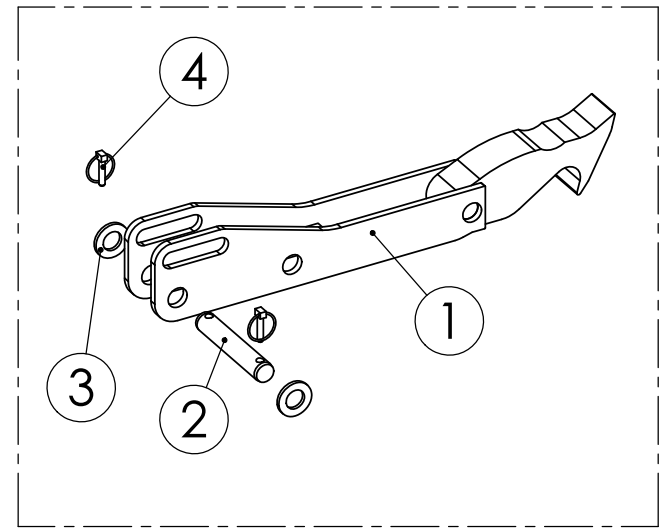

98951103 SIVULUKKO KP.