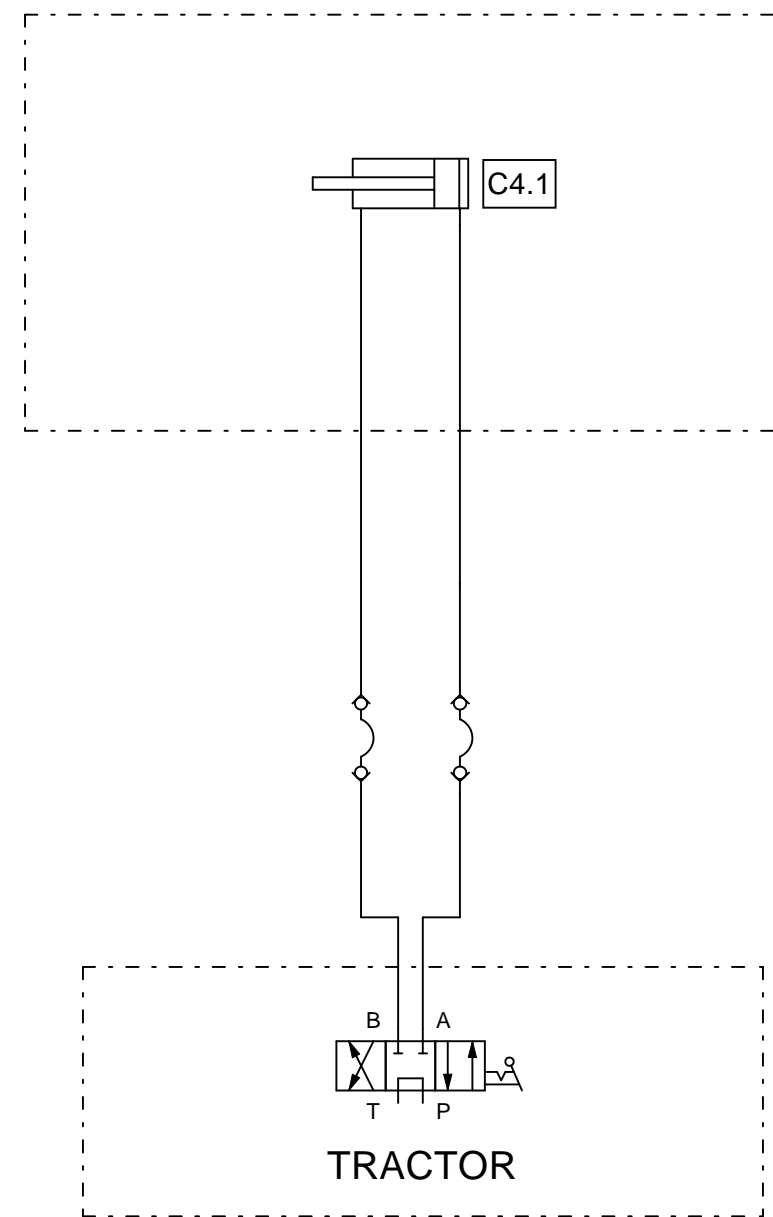

NOVACOMBI 6000 CROSSBAR MOVING HYDRAULIC CIRCUIT VER. 1.