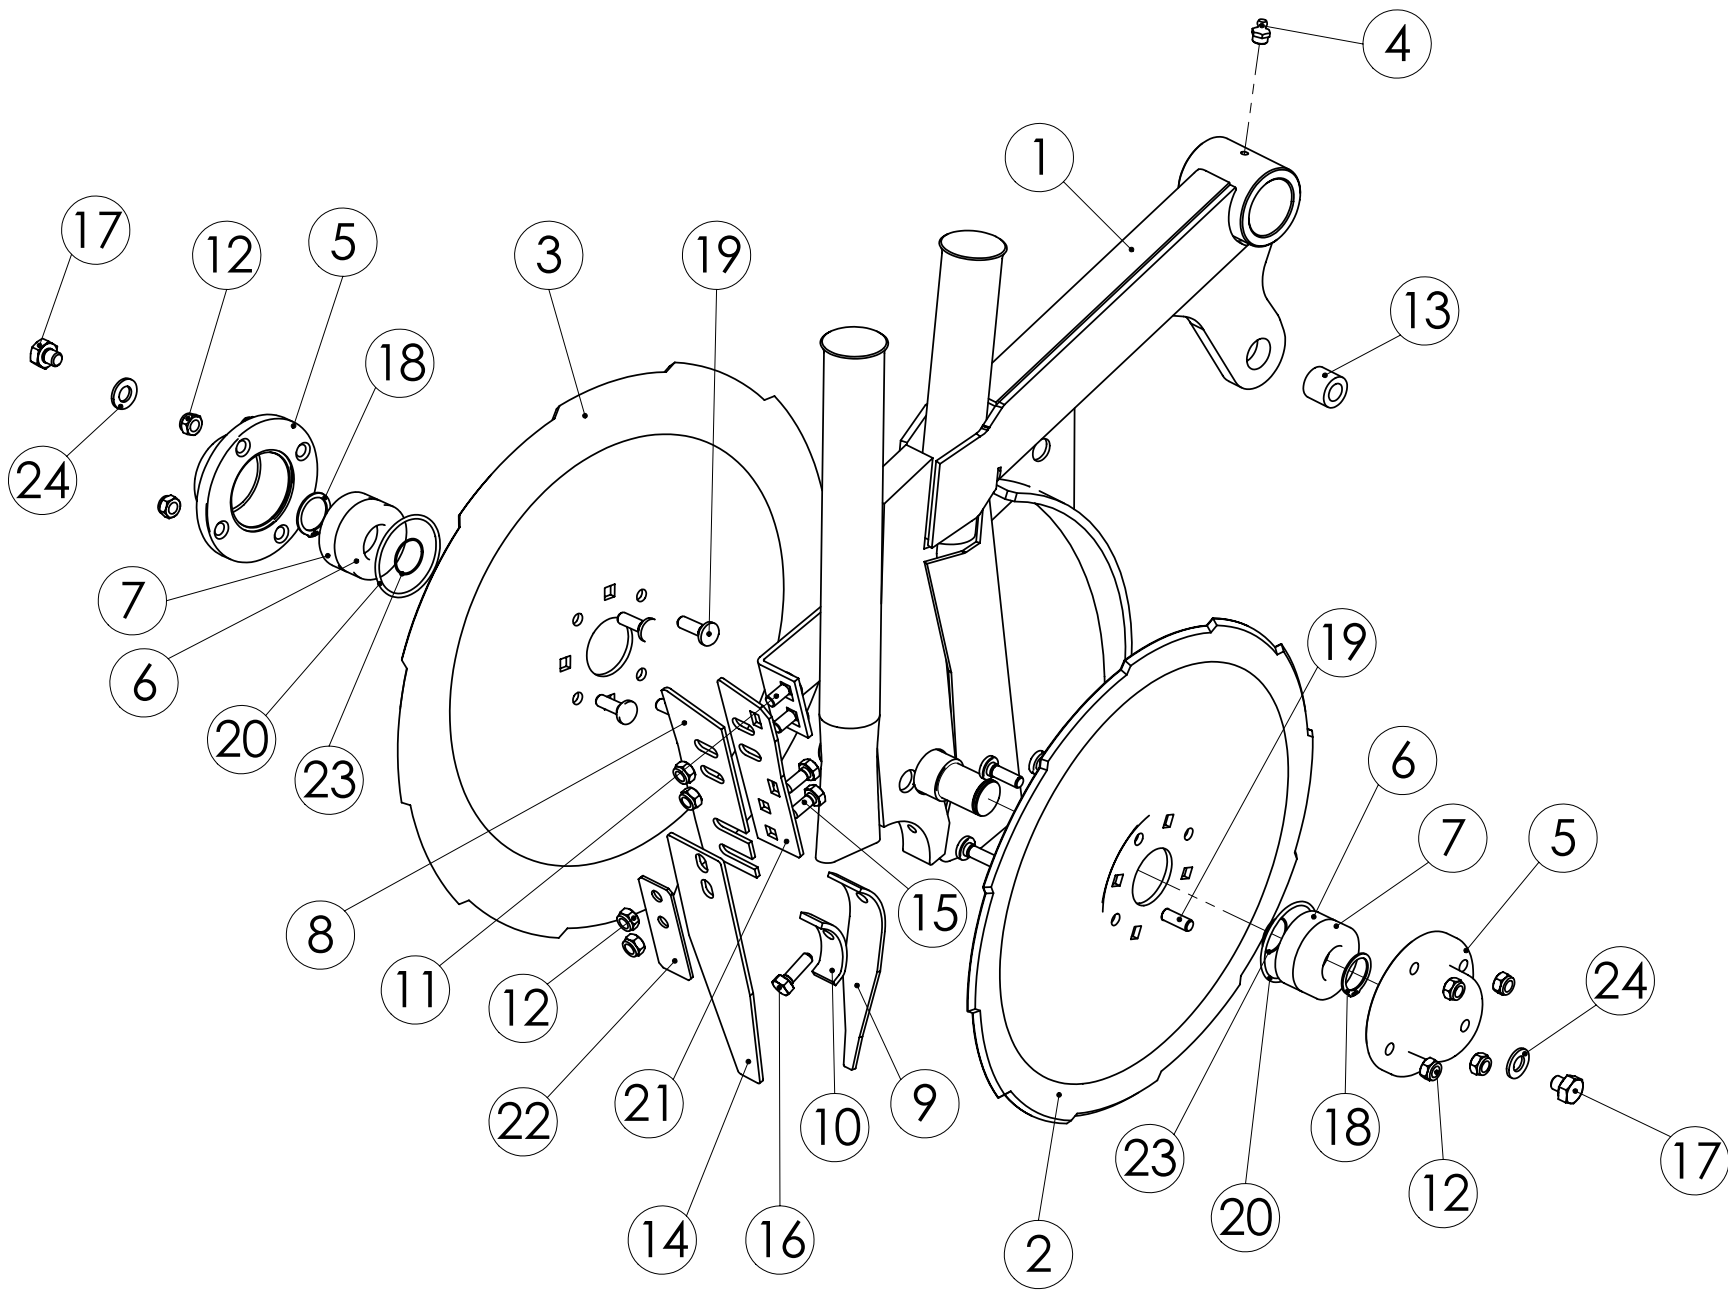

98409902 ETUVANNAS

Pos.	Part No	Pcs	Osan nimi	Description	Benämning	Tyyppi
1	98410071	1	Etuvannas	Front coultter	Frambill	
2	97500813	1	Kiekko	Disc	Tallrik	360 OIKEA
3	98277273	1	Kiekko	Disc	Tallrik	400 VASEN
4	98441473	2	Laakeripesä	Bearing housing	Lagerhus	
5	01312027	2	Laakeri	Bearing	Lager	6205
6	01311265	2	Laakeri	Bearing	Lager	6205-1RS
7	01351040	2	Varmistusrengas	Circlip	Låsring	25x1,2 DIN471 FE
8	02011402	1	Kaulanippa	Grease nipple	Smörjnippel	CM 10 DIN71412 90AST.
9	02151051	8	Lukitusmutteri	Locking nut	Låsmutter	M8 DIN985 8ZN NYLOC
10	05010970	2	Kuusioruuvi	Hexagon bolt	Sexkantskruv	M10x10 SFS2064 M8.8ZN
11	02100060	8	Puristusruuvi	Pressure screw	Pressbult	M8x25 8.8ZN
12	98379074	1	Raappa	Scraper	Skrap	
13	01343245	2	Tiiviste	Gasket	Tätning	52,07x2,62 SMS 1586 NBR
14	02081599	2	Lukkoruuvi	Set-screw	Ställskruv	M8x20 SFS2458 8.8ZN
15	02151051	4	Lukitusmutteri	Locking nut	Låsmutter	M8 DIN985 8ZN NYLOC
16	98379204	1	Tasoitin	Skimmer	Planslev	
17	98379374	1	Pala	Plate	Plåt	
18	05011937	1	Kuusioruuvi	Hexagon bolt	Sexkantskruv	M8x25 SFS2064 M8.8ZN
19	98442204	1	Tasoitin	Skimmer	Planslev	
20	05011895	2	Kuusioruuvi	Hexagon bolt	Sexkantskruv	M8x20 SFS2064 M8.8ZN
21	98447774	1	Raappa	Scraper	Skrap	
22	98447874	1	Levy	Plate	Plåt	
23	01343675	2	Tiiviste	Gasket	Tätning	23,0x1,0 NBR70
24	05061085	2	Aluslaatta	Washer	Bricka	11 SFS2042 FEZN

98374802 TAKAVANNAS