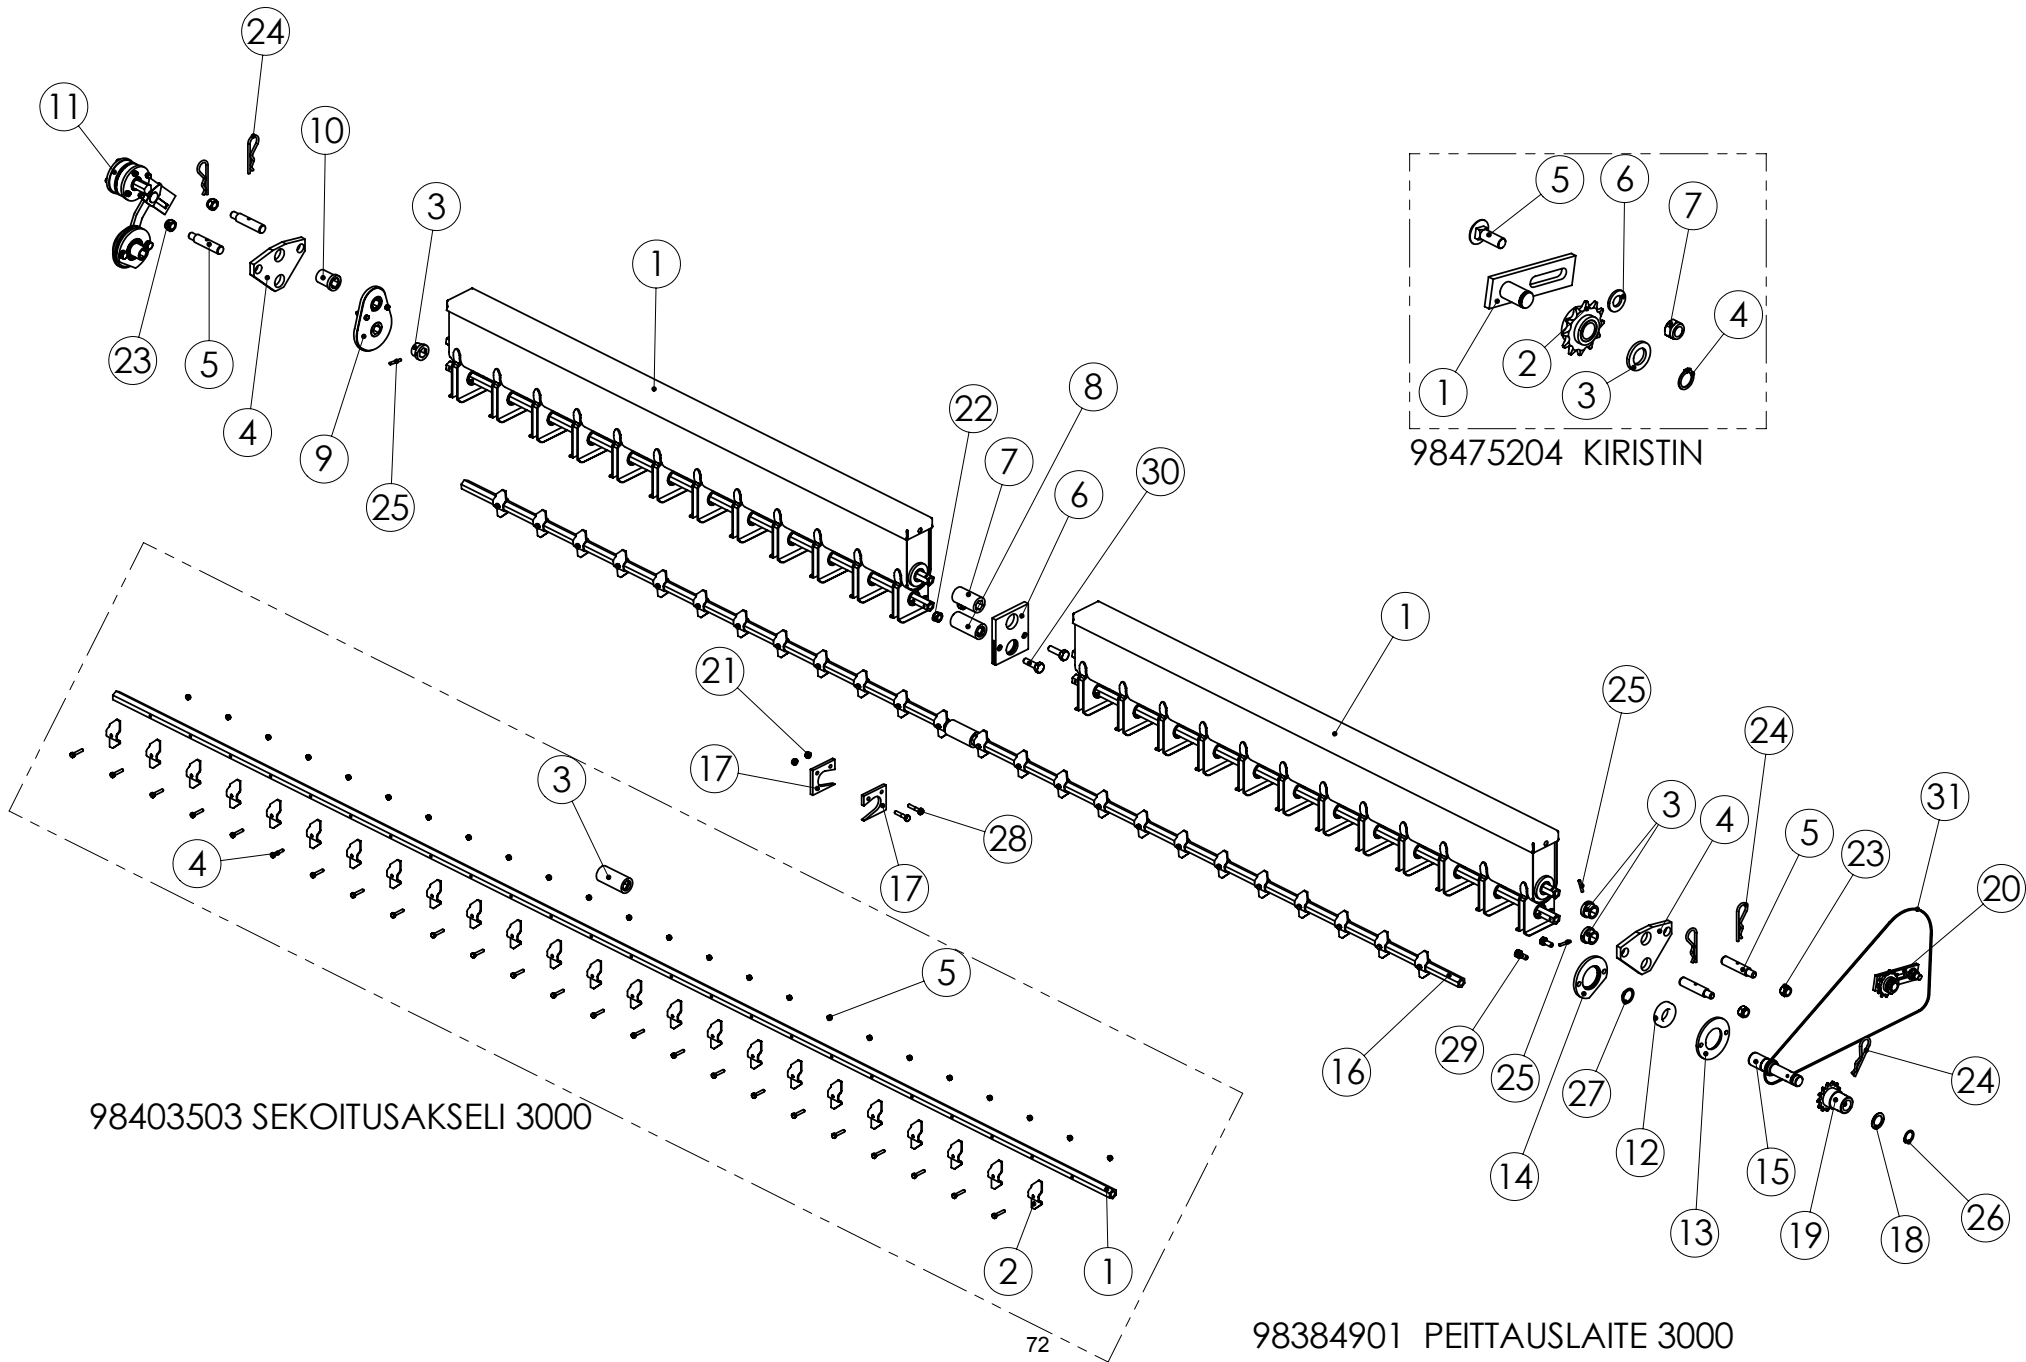

98308744 KETJUPYÖRÄ Z22

Pos.	Part No	Pcs	Osan nimi	Description	Benämning	Tyyppi
3	98328104	1	Laakeri	Bearing	Lager	14-20x20
4	02011158	1	Kaulanippa	Grease nipple	Smörjnippel	AM6 DIN71412

98446501 LANNOITE SEKOITUSAKSELI 3000

Pos.	Part No	Pcs	Osan nimi	Description	Benämning	Tyyppi
1	98495873	1	Akseli	Axle	Axel	
2	94301164	2	Laakeri	Bearing	Lager	
3	94301505	1	Aluslaatta	Washer	Bricka	
4	98309244	1	Holkki	Bushing	Buchse	
5	98308744	1	Ketjupyörä	Sprocket	Kedjehjul	Z22 08B
6	98308564	1	Levy	Plate	Plåt	
7	94311864	2	Laakeri	Bearing	Lager	
8	02062242	1	Rengassokka	Linch pin	Sprint	4,5x40 FEZN
9	02062517	1	Jousisokka	Spring pin	Fjäderpinne	DIN1481 55SI7ZN
10	01351932	1	Varmistusrengas	Circlip	Läsring	14x1 DIN471 FE
11	05011510	4	Kuusioruuvi	Hexagon bolt	Sexkantskruv	M6x16 SFS2064 M8.8ZN
12	05012306	3	Kuusioruuvi	Hexagon bolt	Sexkantskruv	M10x20 SFS2064 M8.8ZN
13	05001294	2	Kuusioruuvi	Hexagon bolt	Sexkantskruv	M6x30 SFS2063 M 8.8ZN
14	02161758	6	Lukitusmutteri	Locking nut	Låsmutter	M6 DIN985 8ZN NYLOC
15	02161444	3	Lukitusmutteri	Locking nut	Låsmutter	M10 DIN985 8ZN NYLOC
16	05061631	6	Aluslaatta	Washer	Bricka	6,6 SFS2042 FEZN
17	05061303	1	Aluslaatta	Washer	Bricka	13x25x3 DIN1441 FEZN
18	01830010	1	Rullaketju	Roller chain	Rullkedja	08B-1x8 R SFS2392

98403503 SEKOITUSAKSELI 3000

98475204 KIRISTIN

98384901 PEITTAUSLAITE 3000