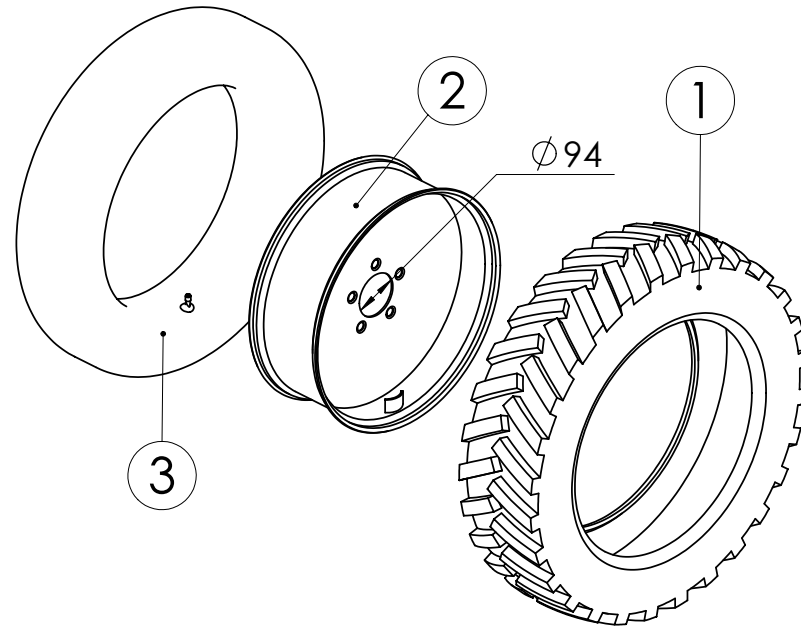

98726024 RENGAS TR.7,50-16 + VANNE (PYÖRÄPARIN OIKEA RENGAS)

JG 47754----->