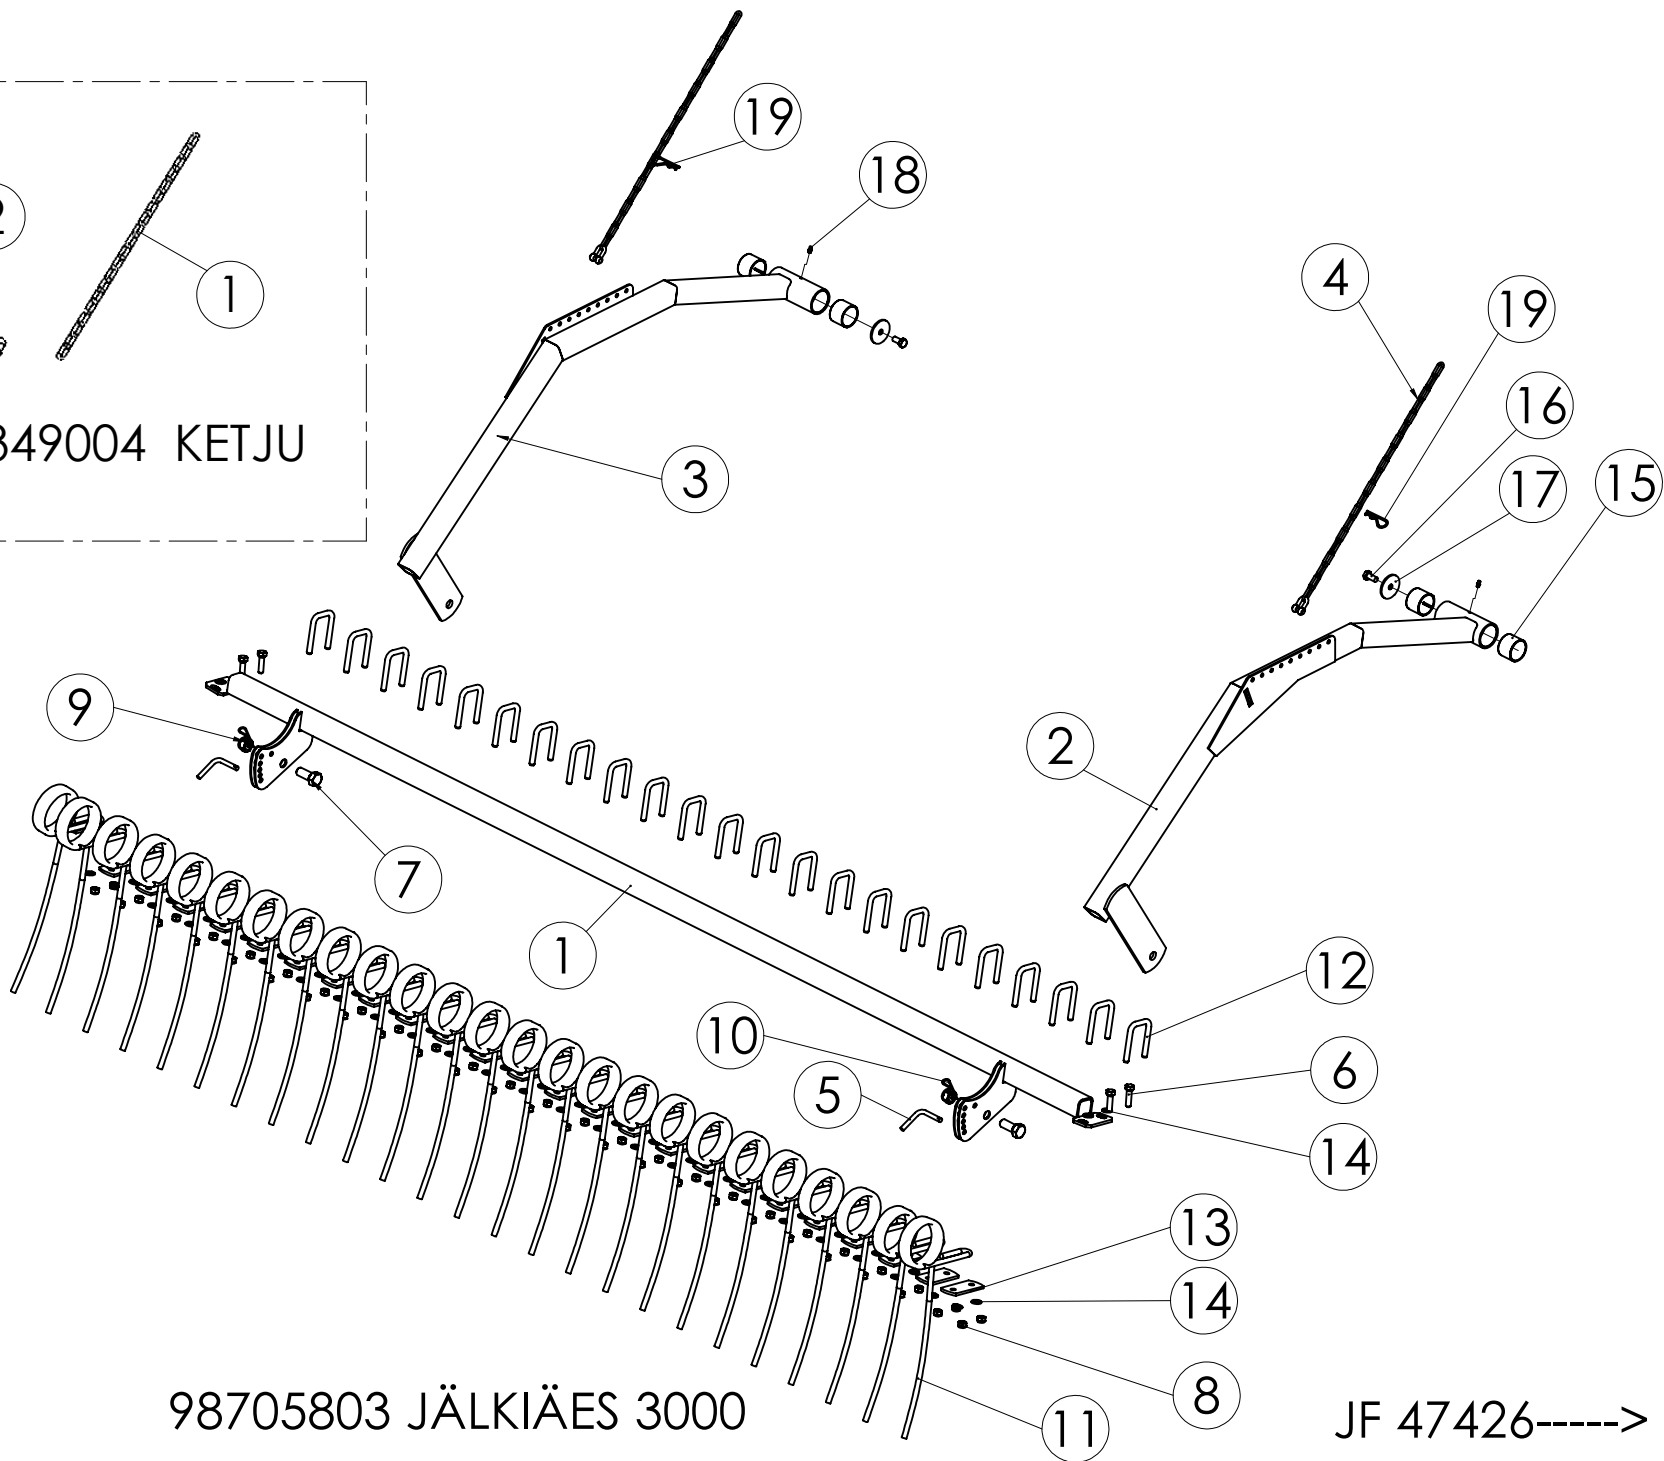

98897303 APUVETOLAITE KP.

Pos.	Part No	Pcs	Osan nimi	Description	Benämning	Tyyppi
1	98871173	1	Vetolaite	Drawbar	Draganordning	
2	98896704	1	Luisti	Slide	Sild	
3	97604644	3	Tappi	Stud	Bult	30x165
4	98397644	1	Tappi 30x254	Stud 30x254	Bult 30x254	
5	02130013	4	Kuusiokoloruuvi	Hexagonal socket head screw	Sexkanthållsskruv	M8x30 DIN7991 8.8 Zn
6	02081365	2	Kuusioruuvi	Hexagon bolt	Sexkantskruv	M16x35 SFS2064 M 8.8ZN
7	02091034	3	Kuusioruuvi	Hexagon bolt	Sexkantskruv	M20x35 SFS2064 M8.8ZN
8	05013684	2	Kuusioruuvi	Hexagon bolt	Sexkantskruv	M20x40 SFS2064 M8.8ZN
9	02151083	2	Lukitusmutteri	Locking nut	Låsmutter	M16 DIN985 8ZN NYLOC
10	02161892	2	Lukitusmutteri	Locking nut	Låsmutter	M20 DIN985 8ZN NYLOC
11	05061102	2	Aluslaatta	Washer	Bricka	18 SFS2042 FEZN
12	05061118	3	Aluslaatta	Washer	Bricka	22 SFS2042 FEZN
13	02060143	2	Rengassokka	Linch pin	Sprint	8x40 FEZN
14	02061635	6	Rengassokka	Linch pin	Sprint	11x43 FEZN
15	02151051	4	Lukitusmutteri	Locking nut	Låsmutter	M8 DIN985 8ZN NYLOC

98951103 SIVULUKKO KP.

Pos.	Part No	Pcs	Osan nimi	Description	Benämning	Tyyppi
1	98951273	1	Sivulukko	Delimiter	Begränsare	
2	97903244	1	Tappi	Stud	Bult	Ø28x161
3	02070151	2	Aluslaatta	Washer	Bricka	∅28x4 SFS 2042 ZN
4	02060143	2	Rengassokka	Linch pin	Sprint	8x40 FEZN

98705803 JÄLKIÄES 3000

JF 47426----->