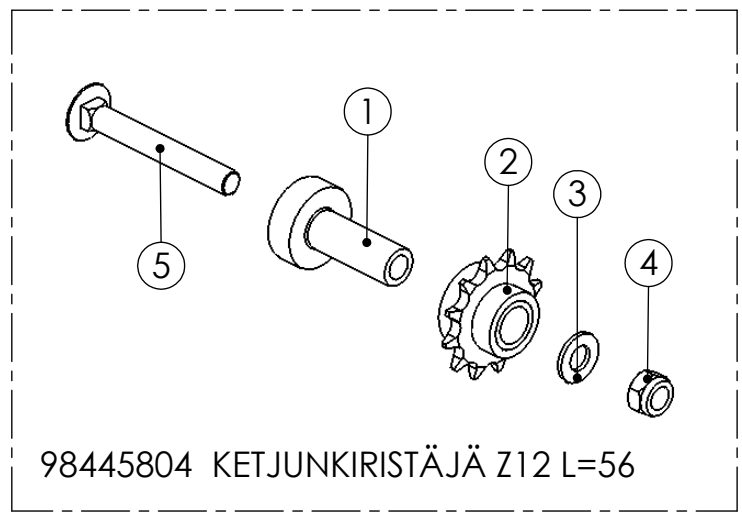

98314404 KETJUNKIRISTIN Z12 L=42

98445804 KETJUNKIRISTÄJÄ Z12 L=56