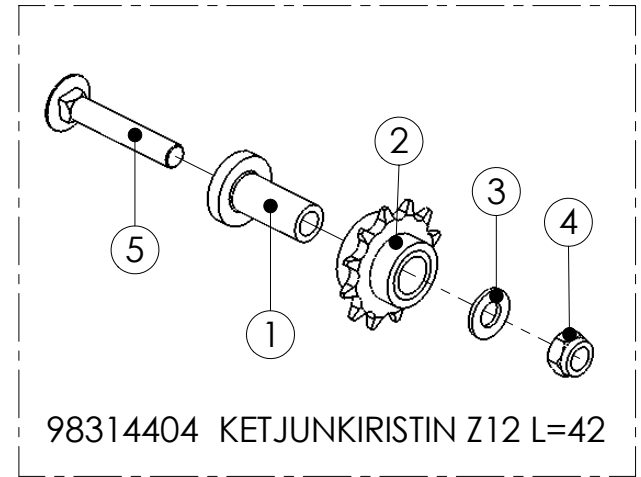

AA 49870----> 98939203 SPS-VÄLITYS Z30 / Z12

98309044 KETJUPYÖRÄ Z15

Pos.	Part No	Pcs	Osan nimi	Description	Benämning	Tyyppi
1		1	Holkki	Bushing	Buchse	
2		1	Hammashkehä Z15			
3	98328304	1	Laakeri	Bearing	Lager	20-26x20 SMS777
4	02011158	1	Kaulanippa	Grease nipple	Smörjnippel	AM6 DIN71412

98445804 KETJUNKIRISTÄJÄ Z12 L=56

Pos.	Part No	Pcs	Osan nimi	Description	Benämning	Tyyppi
1	96908444	1	Akseli	Axle	Axel	L=56
2	97875144	1	Ketjupyörä	Sprocket	Kedjehjul	Z 12
3	05061085	1	Aluslaatta	Washer	Bricka	11 SFS2042 FEZN
4	02161444	1	Lukitusmutteri	Locking nut	Låsmutter	M10 DIN985 8ZN NYLOC
5	02080386	1	Lukkoruuvi	Set-screw	Ställskruv	M10x80 SFS2458 8.8ZN

98314404 KETJUNKIRISTÄJÄ Z12 L=42

Pos.	Part No	Pcs	Osan nimi	Description	Benämning	Tyyppi
1	97349844	1	Akseli	Axle	Axel	
2	97875144	1	Ketjupyörä	Sprocket	Kedjehjul	Z 12
3	05061085	1	Aluslaatta	Washer	Bricka	11 SFS2042 FEZN
4	02161444	1	Lukitusmutteri	Locking nut	Låsmutter	M10 DIN985 8ZN NYLOC
5	02083796	1	Lukkoruuvi	Set-screw	Ställskruv	M10x60 SFS2458 8.8ZN

98939203 SPS-VÄLITYS

Pos.	Part No	Pcs	Osan nimi	Description	Benämning	Tyyppi
1	98939363	1	Levy	Plate	Plåt	
2	98311074	1	Säädin	Governor	Regulator	
3	98939444	1	Ketjupyörä	Sprocket	Kedjehjul	Z30
4	97373244	1	Ketjupyörä	Sprocket	Kedjehjul	Z 12
5	97349144	1	Ketjupyörä	Sprocket	Kedjehjul	Z12 08B
6	97349044	1	Akseli	Axle	Axel	
7	01832548	1	Rullaketju	Roller chain	Rullkedja	08B-1x84 R SFS2392
8	01351935	2	Varmistusrennas	Circlip	Låsring	25x2 DIN471 AS FE
9	05061656	2	Aluslaatta	Washer	Bricka	9 SFS2042 FEZN
10	05061303	1	Aluslaatta	Washer	Bricka	13x25x3 DIN1441 FEZN
11	05011831	2	Kuusioruuvi	Hexagon bolt	Sexkantskruv	M8x12 SFS2064 M8.8ZN
12	02161444	1	Lukitusmutteri	Locking nut	Låsmutter	M10 DIN985 8ZN NYLOC
13	02062242	2	Rengassokka	Linch pin	Sprint	4,5x40 FEZN
14	05061673	2	Aluslaatta	Washer	Bricka	25x35x0,2 DIN988ZN