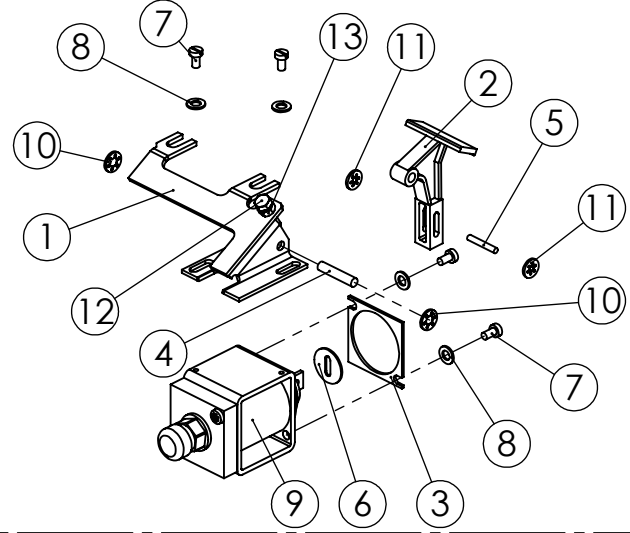

98724603 AJOURA KÄYTTÖLAITE