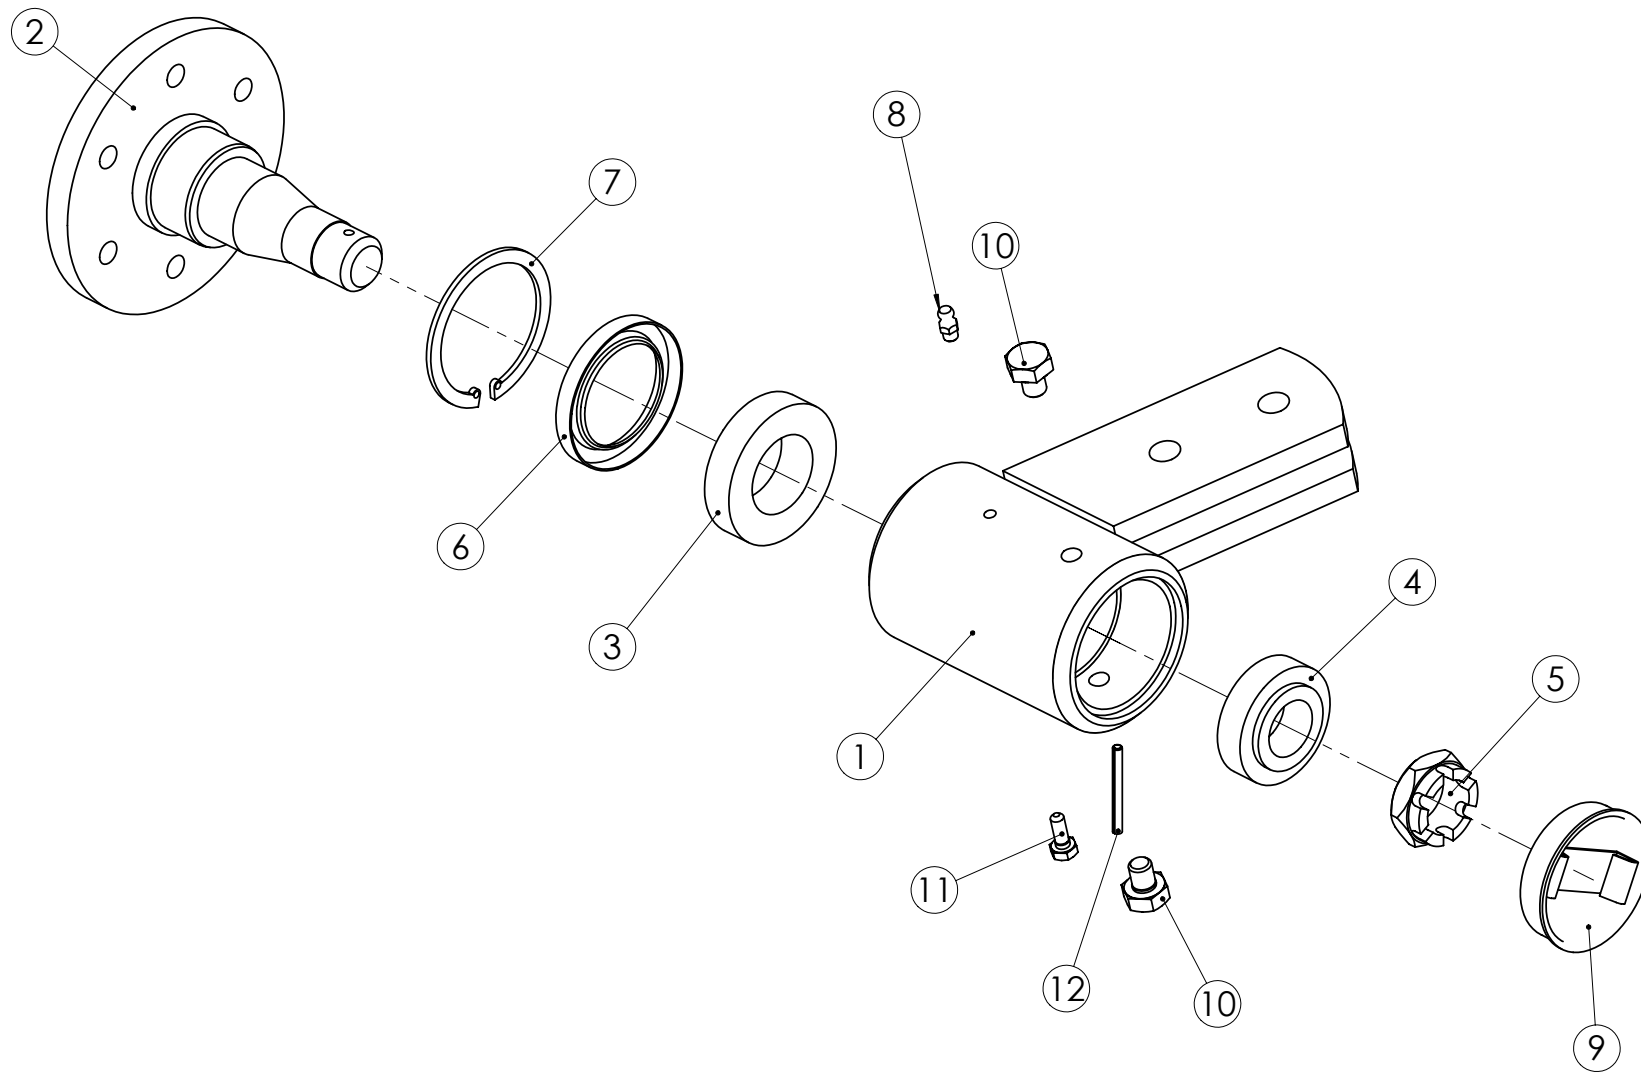

98857902 MERKKARI OIKEA KP.

Pos.	Part No	Pcs	Osan nimi	Description	Benämning	Tyyppi
1	98361044	1	Tappi	Stud	Bult	40x225
2	98353773	1	Hahlolevy	Backing plate	Gaffelplåt	
3	98858173	1	Runkoputki	Shaft tube	Stamrör	
4	98858373	1	Putki	Tube	Rör	Right
5	98858673	1	Putki	Tube	Rör	Right
6	98700573	1	Nivelosa	Link	Led	
7	98473604	1	Laakeri	Bearing	Lager	
8	98478374	1	Rajoitin	Delimiter	Begränsare	Ø268
9	98515474	2	Holkki	Bushing	Buchse	25x2x -20
10	97298144	1	Tappi	Stud	Bult	20x106
11	95918044	1	Tappi	Stud	Bult	20x71
12	97756244	1	Tappi	Stud	Bult	25x146
13	98511544	1	Tappi taivutettu	Bent stud	Böjd bult	
14	98360273	1	Sylinteri	Cylinder	Cylinder	
15	98407803	1	Kiekko	Disc	Tallrik	BELLOTA MOD.1965 16"
16	97693414	2	Säätökorva	Control lug	Regleringsfäste	
17	98920574	2	Latta	Flat bar	Plattstång	
18	98920744	1	Ketju	Chain	Kedja	9x55x13 TES82-35
19	05001570	1	Kuusioruuvi	Hexagon bolt	Sexkantskruv	M6x90 M8.8ZN SFS2063
20	02091060	2	Kuusiokoloruuvi	Hexagonal socket head screw	Sexkanthålskruv	M8x25 ZN ISO 7380
21	05012031	2	Kuusioruuvi	Hexagon bolt	Sexkantskruv	M8x40 SFS2064 M8.8ZN
22	02091042	3	Kuusioruuvi	Hexagon bolt	Sexkantskruv	M12x25 SFS2064 M8.8ZN
23	05012874	2	Kuusioruuvi	Hexagon bolt	Sexkantskruv	M12x45 SFS2064 M 8.8ZN
24	05002795	2	Kuusioruuvi	Hexagon bolt	Sexkantskruv	M12x50 SFS 2063 M 8.8ZN
25	05003615	1	Kuusioruuvi	Hexagon bolt	Sexkantskruv	M16x100 SFS2063
26	02091035	1	Kuusioruuvi	Hexagon bolt	Sexkantskruv	M20x50 SFS 2064 M8.8ZN
27	02161758	1	Lukitusmutteri	Locking nut	Låsmutter	M6 DIN985 8ZN NYLOC
28	02151051	4	Lukitusmutteri	Locking nut	Låsmutter	M8 DIN985 8ZN NYLOC
29	02161451	4	Lukitusmutteri	Locking nut	Låsmutter	M12 DIN985 8ZN NYLOC
30	02151083	1	Lukitusmutteri	Locking nut	Låsmutter	M16 DIN985 8ZN NYLOC
31	02161892	2	Lukitusmutteri	Locking nut	Låsmutter	M20 DIN985 8ZN NYLOC
32	05061053	1	Aluslaatta	Washer	Bricka	B12 DIN127 FEZN
33	05061656	2	Aluslaatta	Washer	Bricka	9 SFS2042 FEZN
34	05061118	4	Aluslaatta	Washer	Bricka	22 SFS2042 FEZN
35	02062475	2	Jousisokka	Spring pin	Fjäderpinne	6x36 DIN1481 ZN
36	02062041	1	Jousisokka	Spring pin	Fjäderpinne	8x70 DIN1481 55SI7ZN
37	02062690	2	Jousisokka	Spring pin	Fjäderpinne	10x50 DIN1481 55SI7ZN
38	02062868	1	Saksisokka	Split pin	Saxpinne	4x36 DIN94 FEZNA2
39	02061954	1	Haarajousisokka	Snap pin	Fjäderpinne, R-Sprint	4x74 FEZN8
40	02011158	5	Kaulanippa	Grease nipple	Smörjnippel	AM6 DIN71412
41	01791526	2	Pidin	Holder	Klammer	No. 1014702
42	01791525	2	Pidin	Holder	Klammer	No. 1014701

98473604 LAAKEROINTI