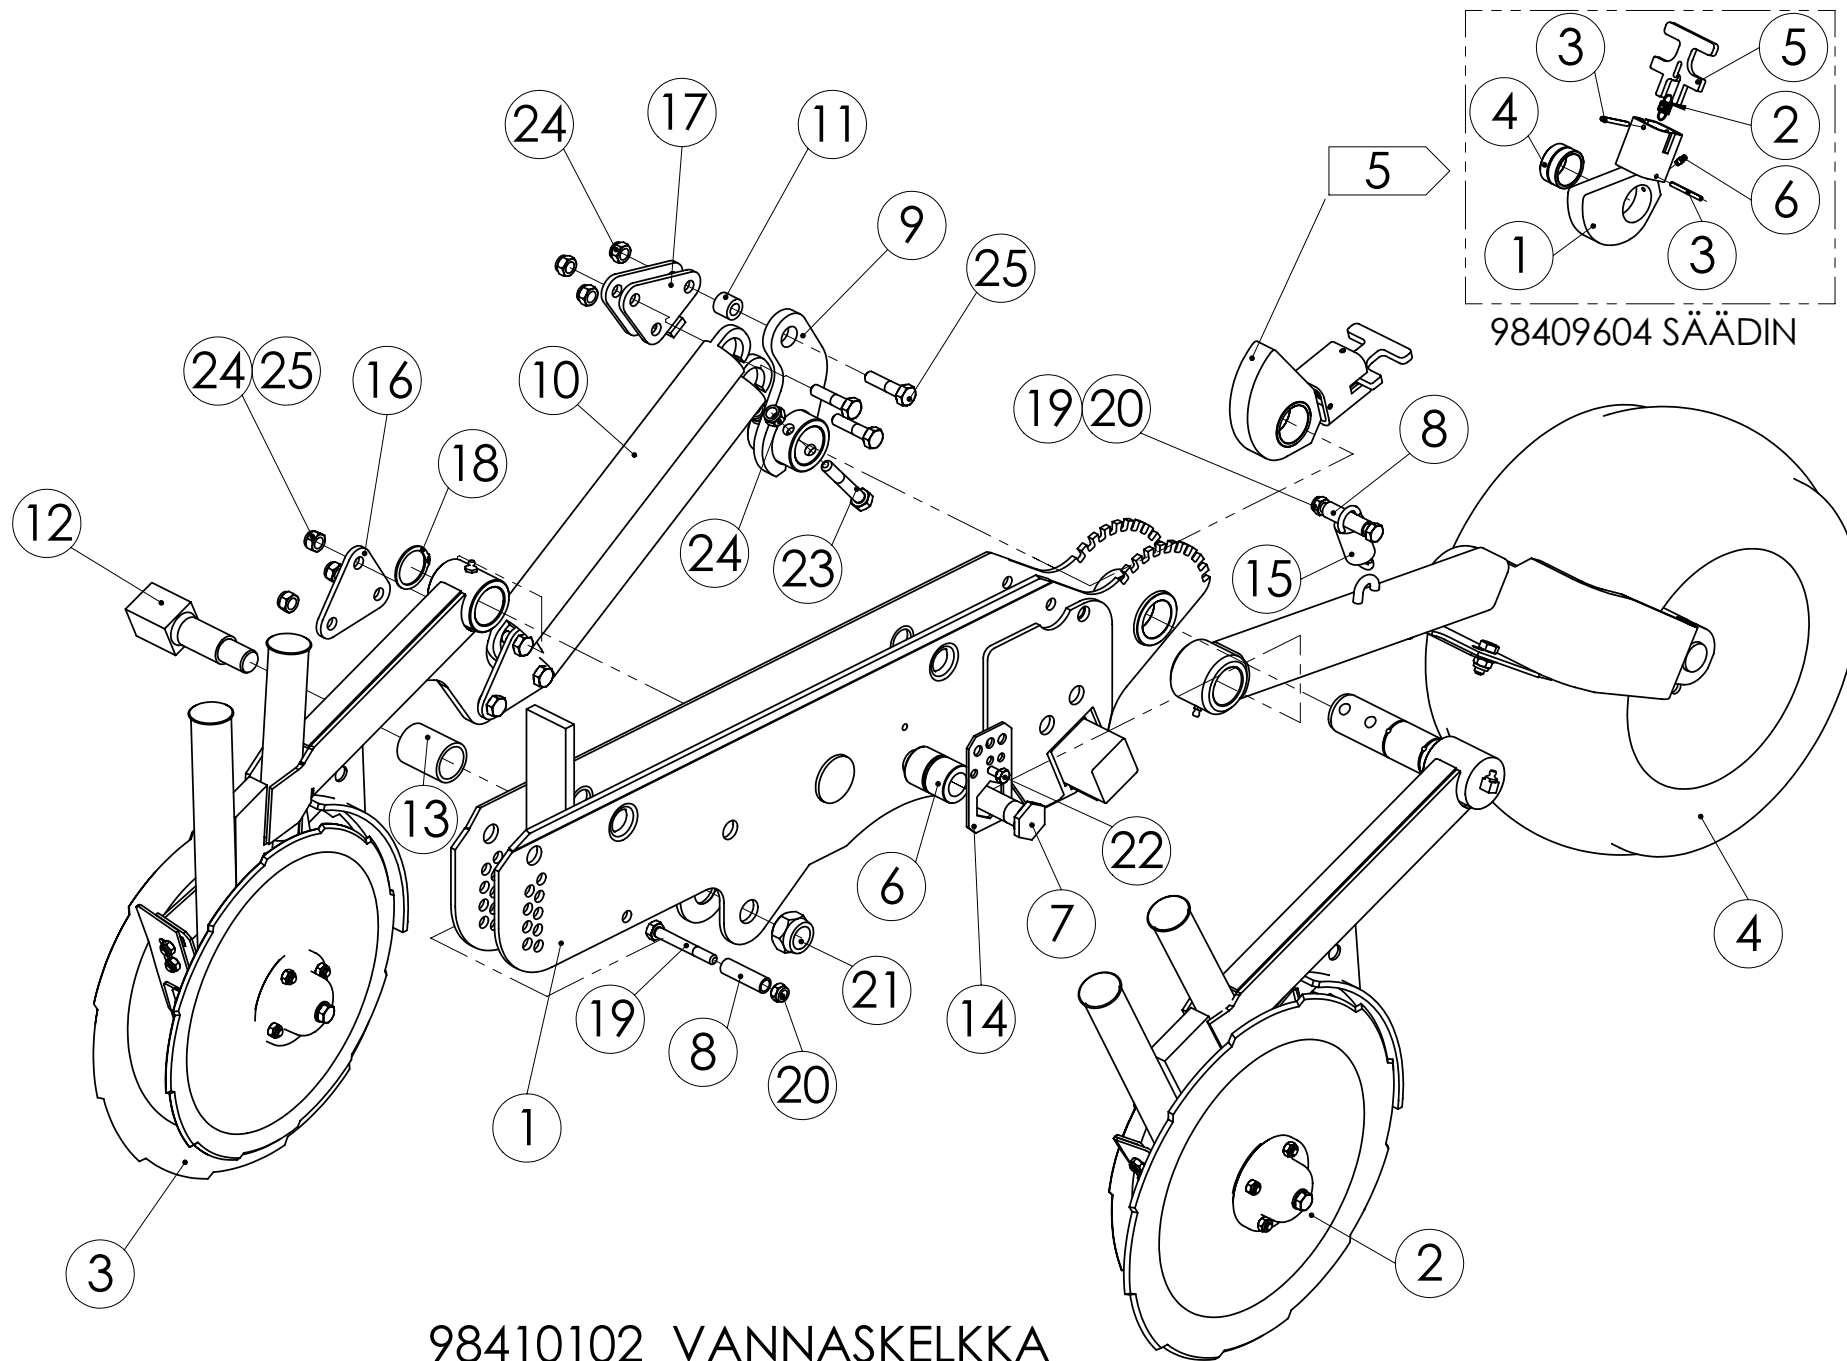

98725924 RENGAS TR.7,50-16 + VANNE (PYÖRÄPARIN VASEN RENGAS) JG 47754---->

Pos.	Part No	Pcs	Osan nimi	Description	Benämning	Tyyppi
1	98554904	1	Rengas	Tyre	Däck	AN -13 7,50-16/6
2	98726124	1	Vanne	Rim	fälg	5.5Fx16 Ø94x140x18,5
3	98554804	1	Sisärengas	Tube	Slang	7,50x16

98726024 RENGAS TR.7,50-16 + VANNE (PYÖRÄPARIN OIKEA RENGAS) JG 47754---->

Pos.	Part No	Pcs	Osan nimi	Description	Benämning	Tyyppi
1	98554904	1	Rengas	Tyre	Däck	AN -13 7,50-16/6
2	98726124	1	Vanne	Rim	fälg	5.5Fx16 Ø94x140x18,5
3	98554804	1	Sisärengas	Tube	Slang	7,50x16

98410102 VANNASKELKKA