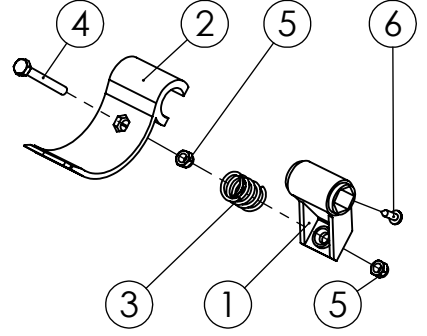

95524804 POHJA-
LÄPPÄ