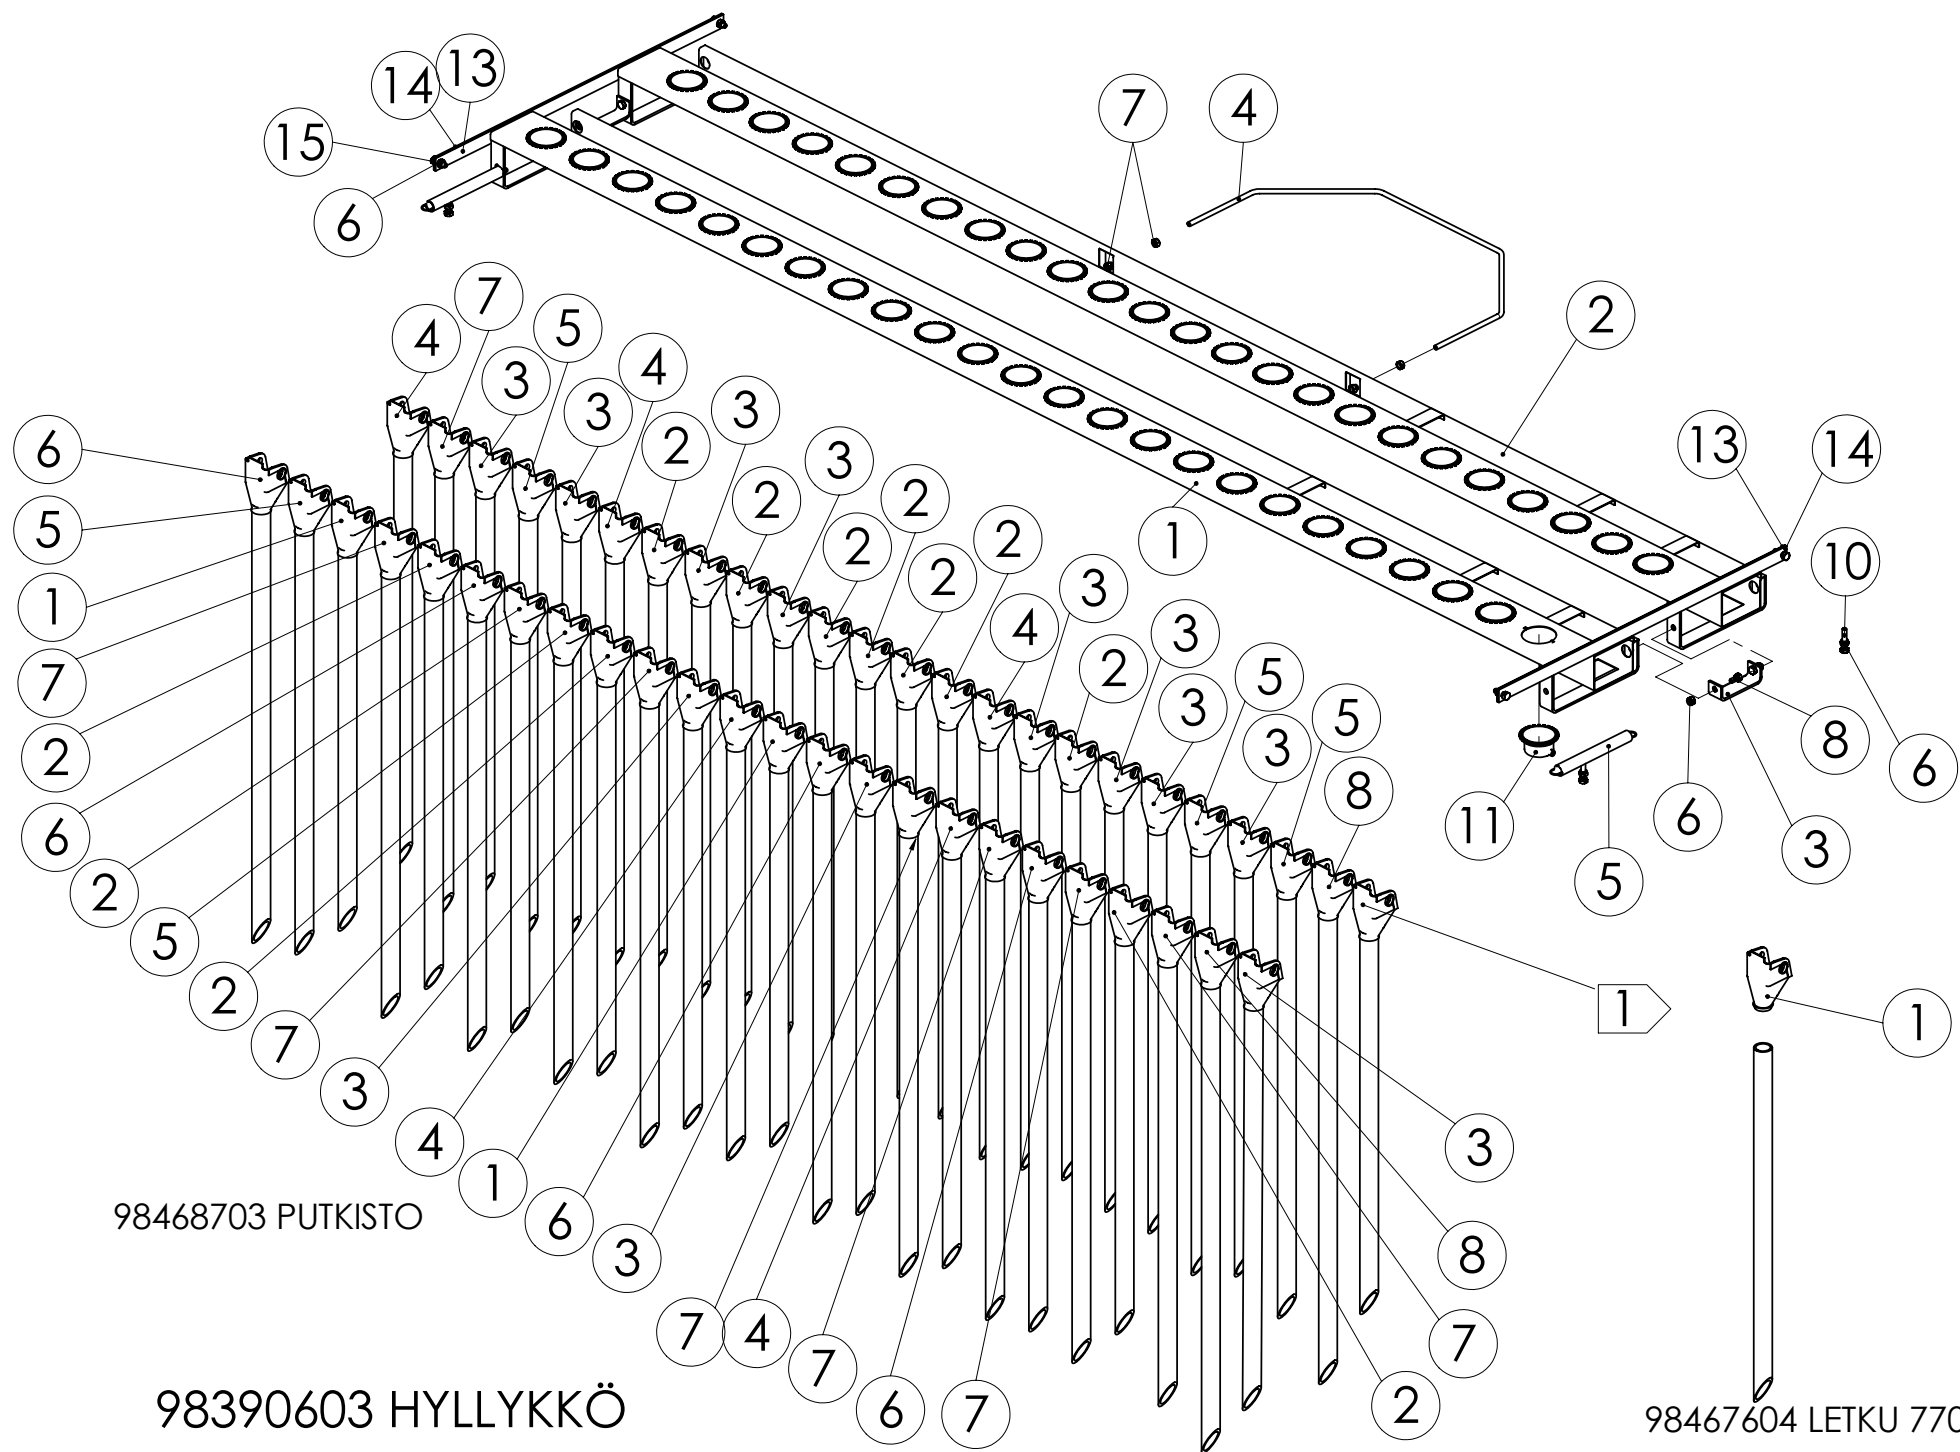

98453504 ULOIN NOSTOTANKO

Pos.	Part No	Pcs	Osan nimi	Description	Benämning	Tyyppi
1	98527074	1	Tanko	Pole	Stång	
2	05002900	1	Kuusioruuvi	Hexagon bolt	Sexkantskruv	M12x65 SFS2063 M8.8ZN
3	02161451	1	Lukitusmutteri	Locking nut	Låsmutter	M12 DIN985 8ZN NYLOC
4	02062965	1	Saksisokka	Split pin	Saxpinne	6,3x36 DIN94 FEZNA2
5	05061118	1	Aluslaatta	Washer	Bricka	22 SFS2042 FEZN
6	98448174	1	Holkki	Bushing	Buchse	33,7x4,05x -55
7	98448274	1	Tappi	Stud	Bult	
8	02161892	1	Lukitusmutteri	Locking nut	Låsmutter	M20 DIN985 8ZN NYLOC

98320704 NOSTOTANKO

Pos.	Part No	Pcs	Osan nimi	Description	Benämning	Tyyppi
1	98320374	1	Reikälaatta	Perforated plate	Perforerad plåt	
2	98591044	1	Tappi	Stud	Bult	20x90
3	05002900	1	Kuusioruuvi	Hexagon bolt	Sexkantskruv	M12x65 SFS2063 M8.8ZN
4	02161451	1	Lukitusmutteri	Locking nut	Låsmutter	M12 DIN985 8ZN NYLOC
5	02062965	1	Saksisokka	Split pin	Saxpinne	6,3x36 DIN94 FEZNA2
6	05061118	1	Aluslaatta	Washer	Bricka	22 SFS2042 FEZN

98454203 VANTAIDEN NOSTO

Pos.	Part No	Pcs	Osan nimi	Description	Benämning	Tyyppi
1	98320704	10	Etutanko	Front arm	Främre arm	
2	98453504	2	Takatanko	Rear arm	Bakre arm	

98468703 PUTKISTO

98390603 HYLLEYKKÖ

98467604 LETKU 770