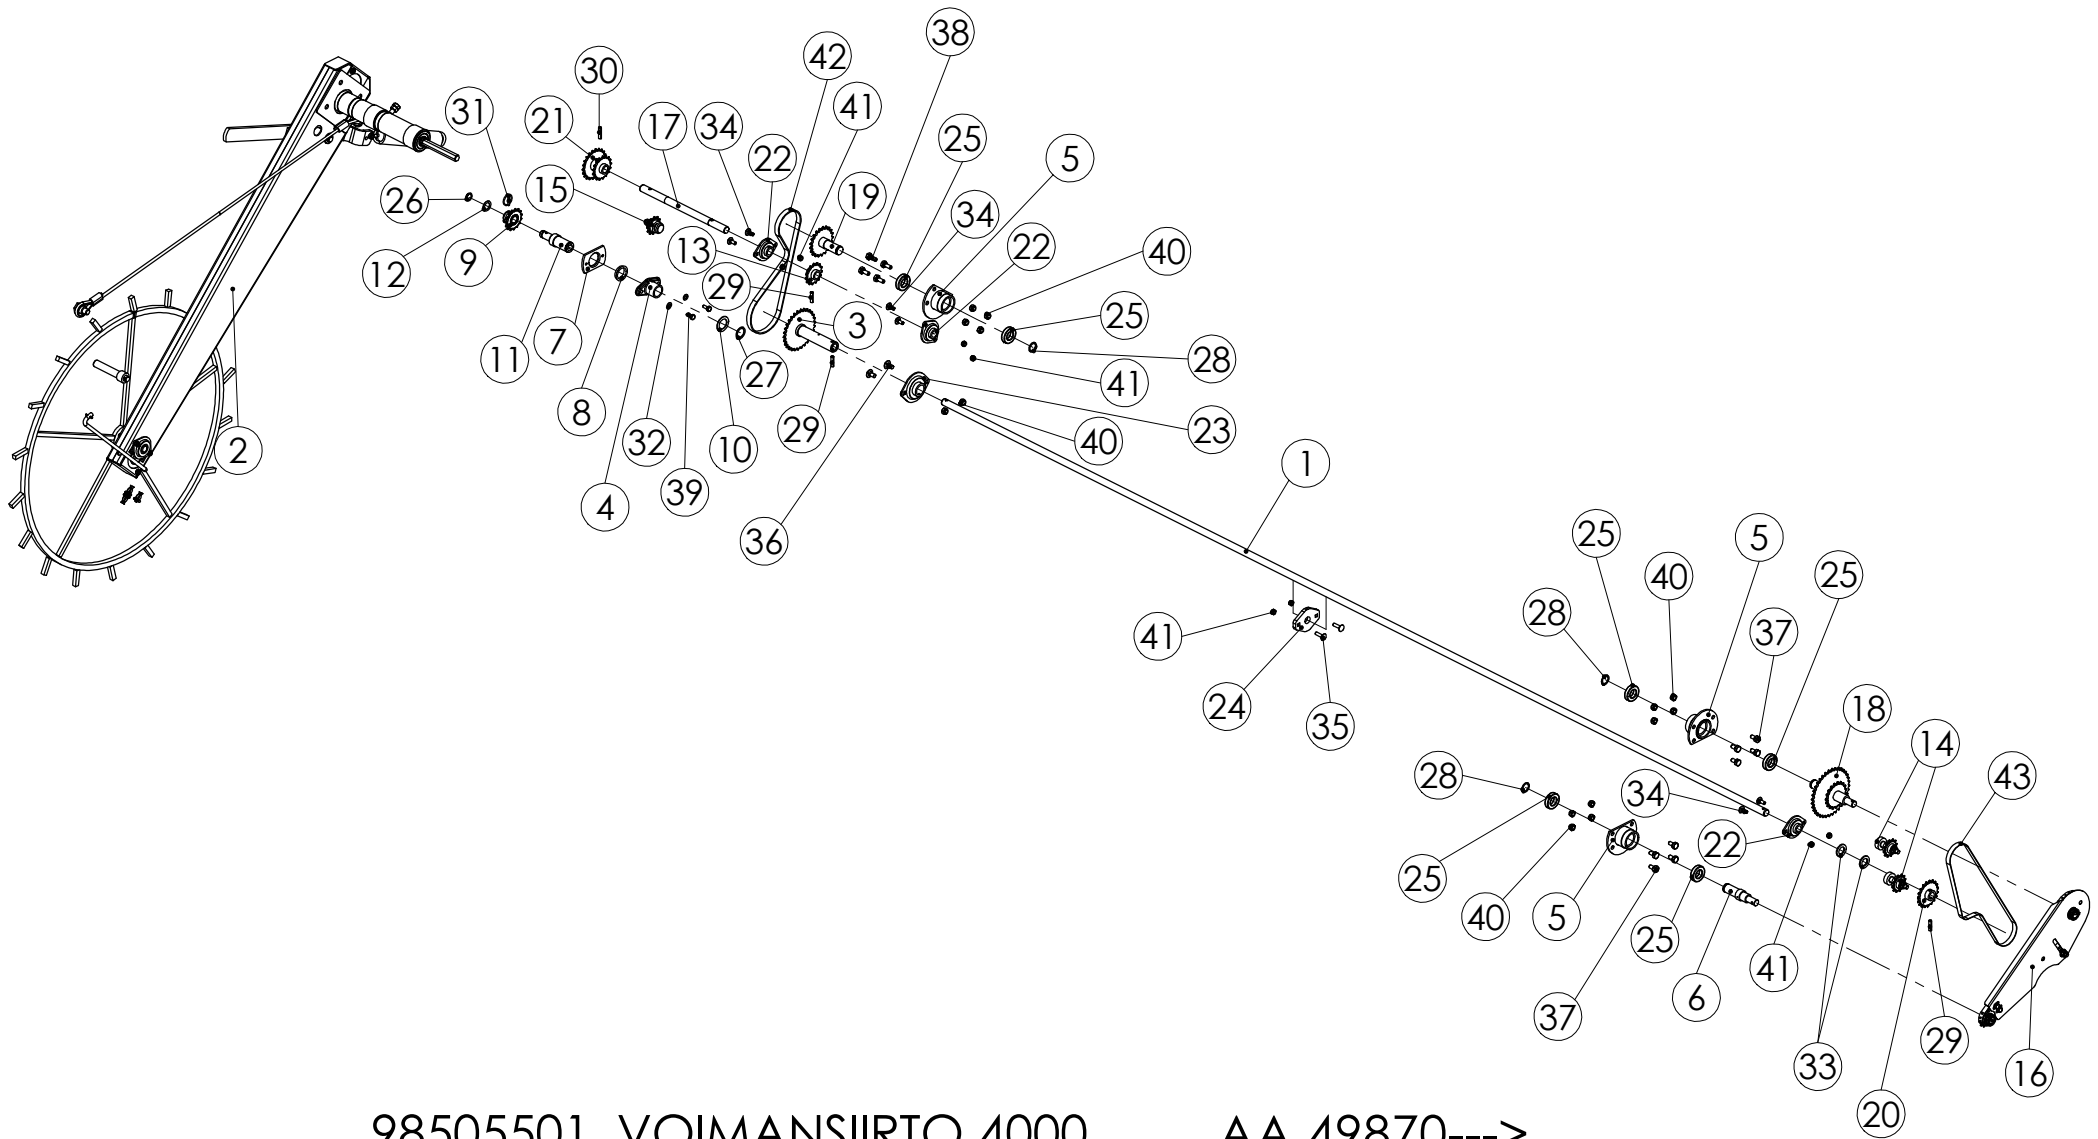

98501301 VÄLISEINÄ 4000

98501301 VÄLISEINÄ 4000

Pos.	Part No	Pcs	Osan nimi	Description	Beschreibung	Benämning	Наименование	Tyyppi
1	98501984	1	Akseli	Axle	Achse	Axel		16x3645
2	98501461	2	Keskirunko	Central frame	Mittlerer Rahmen	Mittram		
3	98501762	2	Hahlolevy	Backing plate	Laschenplatte	Gaffelplät		
4	97592613	4	Säätöputki	Adjuster sleeve	Ansetzerbuchse	Ansättarbusning		
5	97592814	4	Säätötanko	Adjuster arm	Ansetzerarm	Ansättar arm		
6	97593114	4	Kahva	Hand spoke	Handspake	Handspak		
7	98407604	4	Tiiviste	Gasket	Packung	Tätning		
8	98407704	4	Tiiviste	Gasket	Packung	Tätning		
9	02081541	10	Lukkoruuvi	Set-screw	Stellschraube	Ställskruv		M10x20 SFS2458 4.8ZN
10	05012786	4	Kuusioruuvi	Hexagon bolt	Sechskantbolzen	Sexkantskruv		M12x30 SFS2064 M8.8ZN
11	02011050	10	Nuppi	Knop	Knauf	Knopp		VC 192/50 BM10
12	02161451	4	Lukitusmutteri	Locking nut	Feststellmutter	Låsmutter		M12 DIN985 8ZN NYLOC
13	02062242	4	Rengassokka	Linch pin	Lunse	Sprint		4,5x40 FEZN
14	02062450	2	Jousisokka	Spring pin	Federstrecker	Fjäderpinne		5x28 DIN1481 55SI7ZN
15	98407204	4	Tiiviste	Gasket	Packung	Tätning		