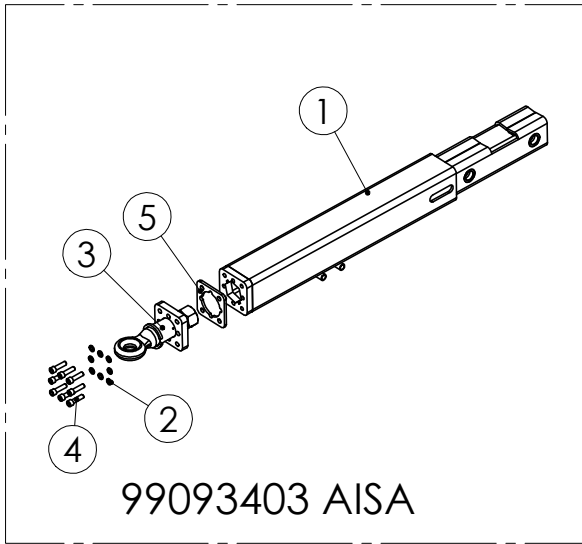

99093403 AISA