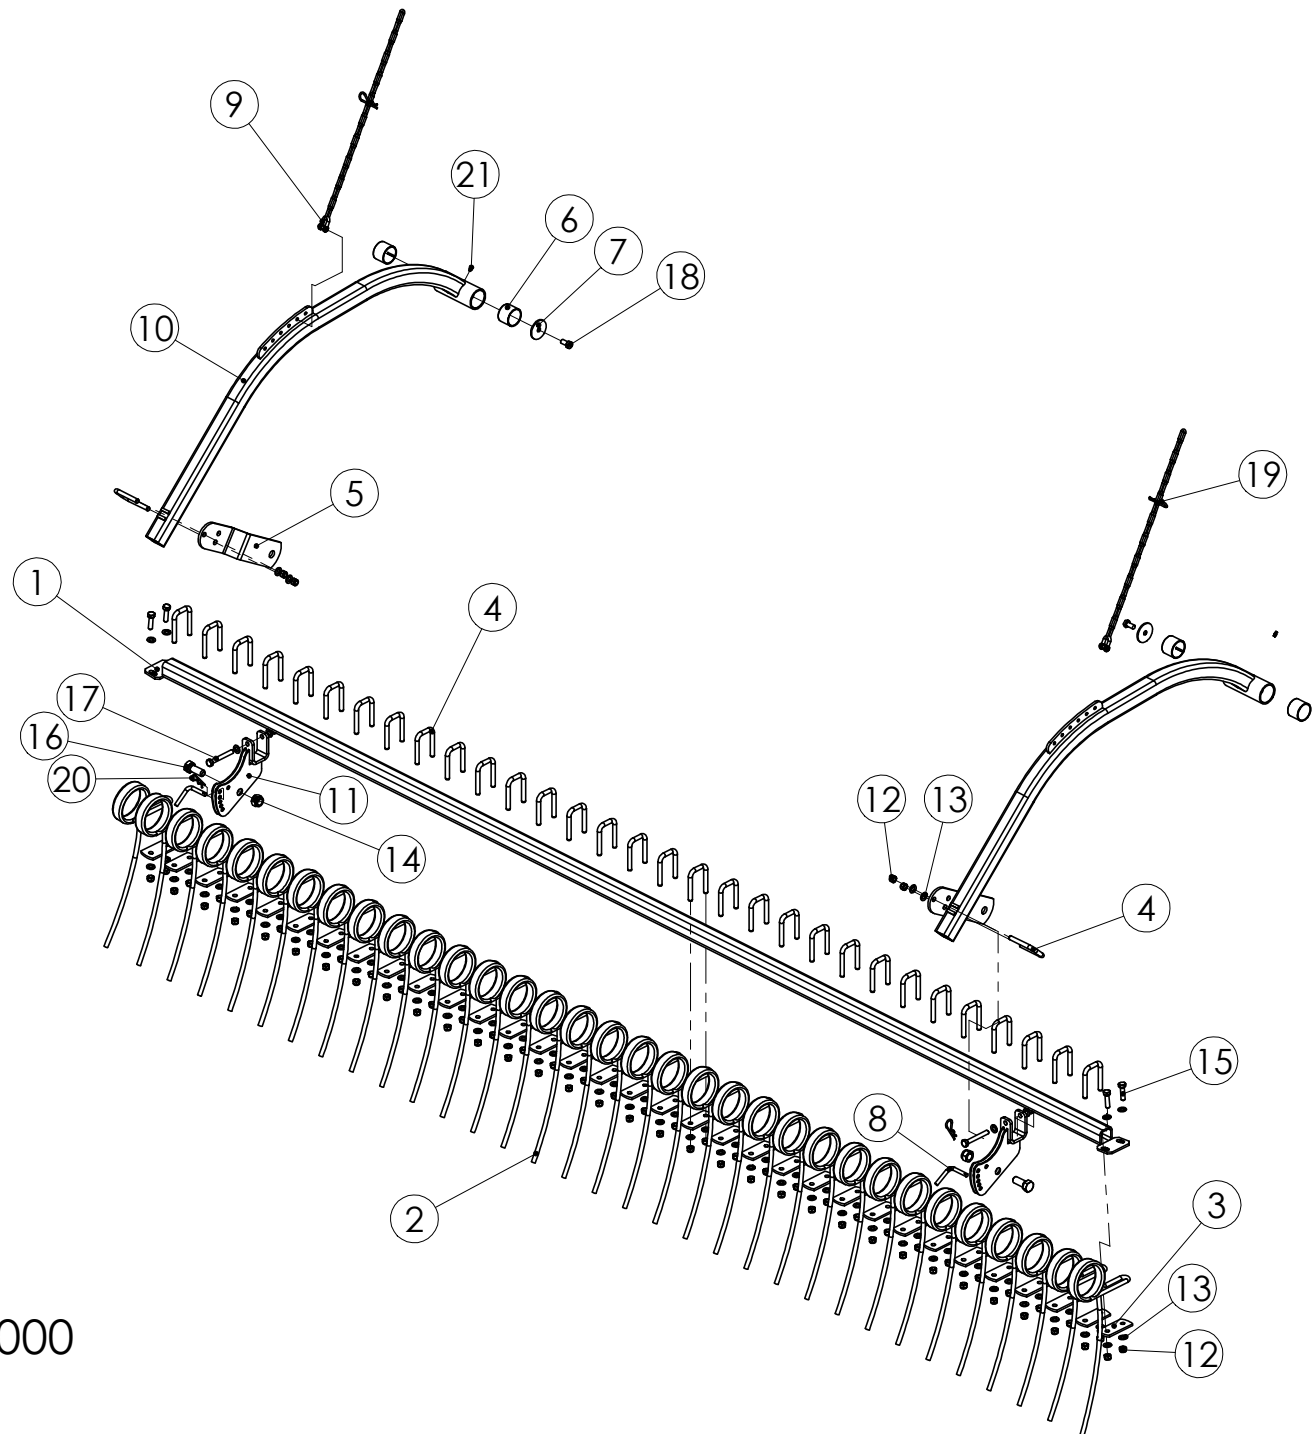

99138403 MUOKKAINVETOAISA

Pos.	Part No	Pcs	Osan nimi	Description	Beschreibung	Benämning	Наименование	Tyyppi
1	99079973	1	Runko	Frame	Stamm	Ram	Рама	
2	99138573	1	Vetopalkki	Crossbar	Zugdeichsel	Dragbom	Заклепка	
3	97604644	3	Tappi	Stud	Zapfen	Bult		30x165
4	99013803	1	Vetopää	Drawbar	Deichsel	Draganordning		
5	99083603	1	Portaat	Stair	Treppe	Trappa	Лестница	
6	02130023	8	Kuusiokoloruuvi	Hexagonal socket head scr	Innensechskantschraube	Sexkanthållsskruv	Шуруп	M16x60 DIN912
7	02070057	8	Aluslaatta	Washer	Scheibe	Bricka	Шайба	M16 NORDLOCK
8	02062242	6	Rengassokka	Linch pin	Lunse	Sprint		11x43 FEZN
9	99083244	4	Tappi	Stud	Zapfen	Bult	Палец	
10	02081319	4	Kuusioruuvi	Hexagon bolt	Sechskantbolzen	Sexkantskruv		M16x60 SFS2063 M 8.8ZN
11	02070050	2	Aluslaatta	Washer	Scheibe	Bricka		M16 DIN9021 FEZN
12	02151083	2	Lukitusmutteri	Locking nut	Feststellmutter	Låsmutter		M16 DIN985 8ZN NYLOC
13	99086144	1	Tappi	Stud	Zapfen	Bult	Палец	
14	99095573	1	Astintaso	Step		Stege	Шланг	
15	05012308	5	Kuusioruuvi (kierteyttävä)	Hexagon bolt	Sechskantbolzen	Sexkantskruv	Болт	M10*20 DIN7500 D
16	99139203	1	Aisasylinteri	Cylinder	Zylinder	Cylinder		110/60-120 JATKE L=305
17	99097604	1	Kiristin	Tensioner		Klämmä	Натяжитель цепи	
18	99013974	1	Levy	Plate	Platte	Plåt		
19	02050510	1	Letkuspiraali	Hose cover		Slangskydd	Протектор шланга	50/43,2 MUSTA L=1000

99139203 AISASYLINTERI (305 MM JATKE)

Pos.	Part No	Pcs	Osan nimi	Description	Beschreibung	Benämning	Наименование	Tyyppi
1	98636373	1	Sylinteri	Cylinder	Zylinder	Cylinder		D/d = 110/60 isku 120 mm
2	98519104	1	Lukituslevy	Locking plate	Feststellplatte	Lås plåt		
3	98636574	1	Säätöputki	Adjuster sleeve	Ansetzerbuchse	Ansätтарbusning		L=305
4	96838644	1	Tappi	Stud	Zapfen	Bult		20x500
5	02060125	2	Haarajousisokka	Snap pin	Federstrecker	Fjäderpinne, R-Sprint		3x72 FEZN
6	02011311	1	Kaulanippa	Grease nipple	Schmiernippel	Smörjnippel		AM8 DIN 71412
7	01391036	2	Hydrauliikkaliitin	Hydraulic coupler		Hydraulik kopplare		R1/2"C23072-08
8	01451514	2	Letku L=5000	Hose	Schlauch	Slang		5751-04/H198-04/5701-04
9	01451341	2	Kaksoisnippa	Extension piece	Verlängerungsstange	Förlängningsstycke		26-04000-04
10	01440318	2	Supistusnippa	Extension piece	Verlängerungsstange	Förlängningsstycke		26-04000-04-08
11	01451380	2	Tiiviste	Gasket	Packung	Tätning		USIT 1/4"
12	01343272	2	Tiiviste	Gasket	Packung	Tätning		08-USITR-08
13	01371142	2	Tulppa	Plug	Pfropf	Plugg		C 26914-8

99017203 JÄLKIÄES 4000