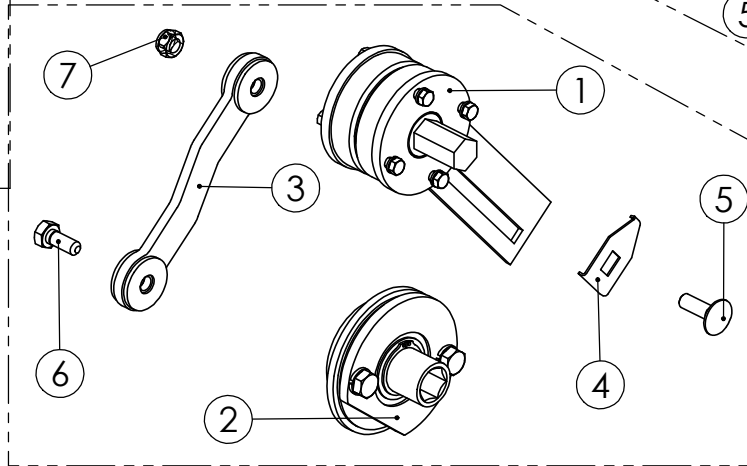

98473004 SÄÄTÖOSAT