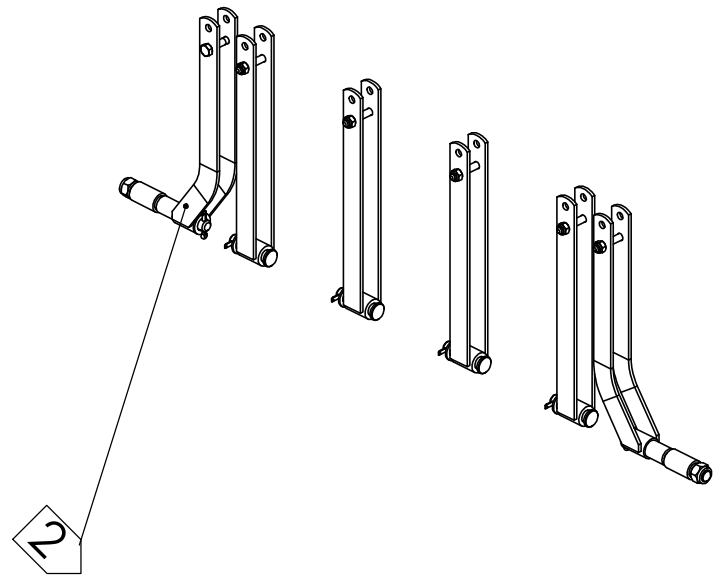

98453504 ULOINNOSTOTANKO