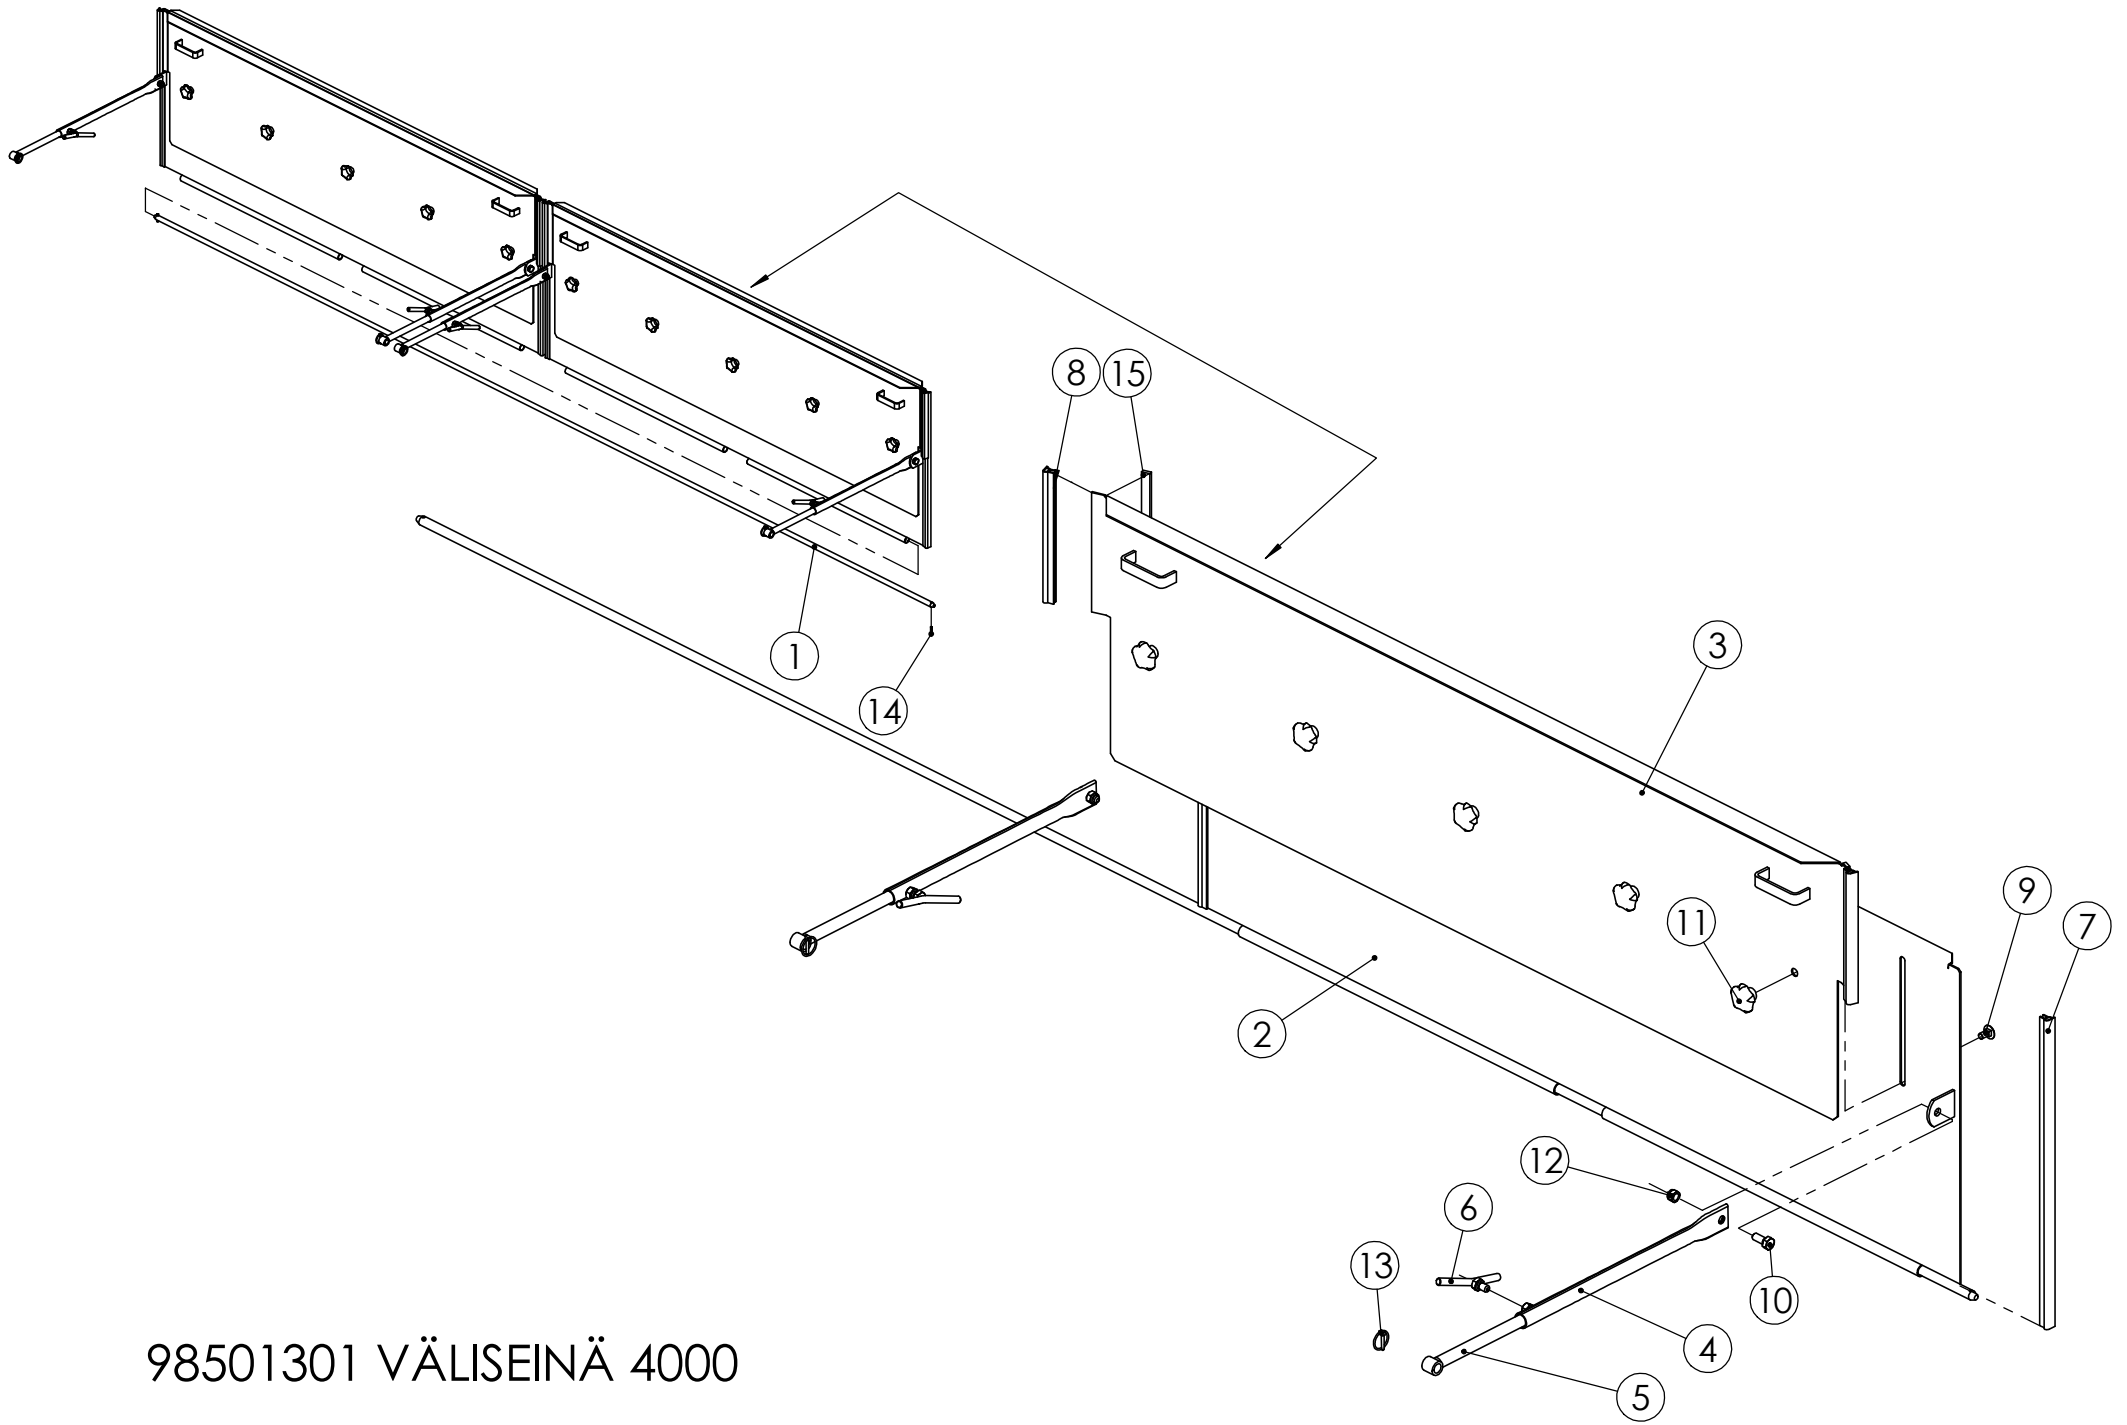

98501301 VÄLISEINÄ 4000

98501301 VÄLISEINÄ 4000

Pos.	Part No	Pcs	Osan nimi	Description	Beschreibung	Benämning	Наименование	Tyyppi
1	98501984	1	Akseli	Axle	Achse	Axel		16x3645
2	98501461	2	Keskirunko	Central frame	Mittlerer Rahmen	Mittram		
3	98501762	2	Hahlolevy	Backing plate	Laschenplatte	Gaffelplät		
4	97592613	4	Säätöputki	Adjuster sleeve	Ansetzerbuchse	Ansättarbusning		
5	97592814	4	Säätötanko	Adjuster arm	Ansetzerarm	Ansättar arm		
6	97593114	4	Kahva	Hand spoke	Handspake	Handspak		
7	98407604	4	Tiiviste	Gasket	Packung	Tätning		
8	98407704	4	Tiiviste	Gasket	Packung	Tätning		
9	02081541	10	Lukkoruuvi	Set-screw	Stellschraube	Ställskruv		M10x20 SFS2458 4.8ZN
10	05012786	4	Kuusioruuvi	Hexagon bolt	Sechskantbolzen	Sexkantskruv		M12x30 SFS2064 M8.8ZN
11	02011050	10	Nuppi	Knop	Knauf	Knopp		VC 192/50 BM10
12	02161451	4	Lukitusmutteri	Locking nut	Feststellmutter	Låsmutter		M12 DIN985 8ZN NYLOC
13	02062242	4	Rengassokka	Linch pin	Lunse	Sprint		4,5x40 FEZN
14	02062450	2	Jousisokka	Spring pin	Federstrecker	Fjäderpinne		5x28 DIN1481 55SI7ZN
15	98407204	4	Tiiviste	Gasket	Packung	Tätning