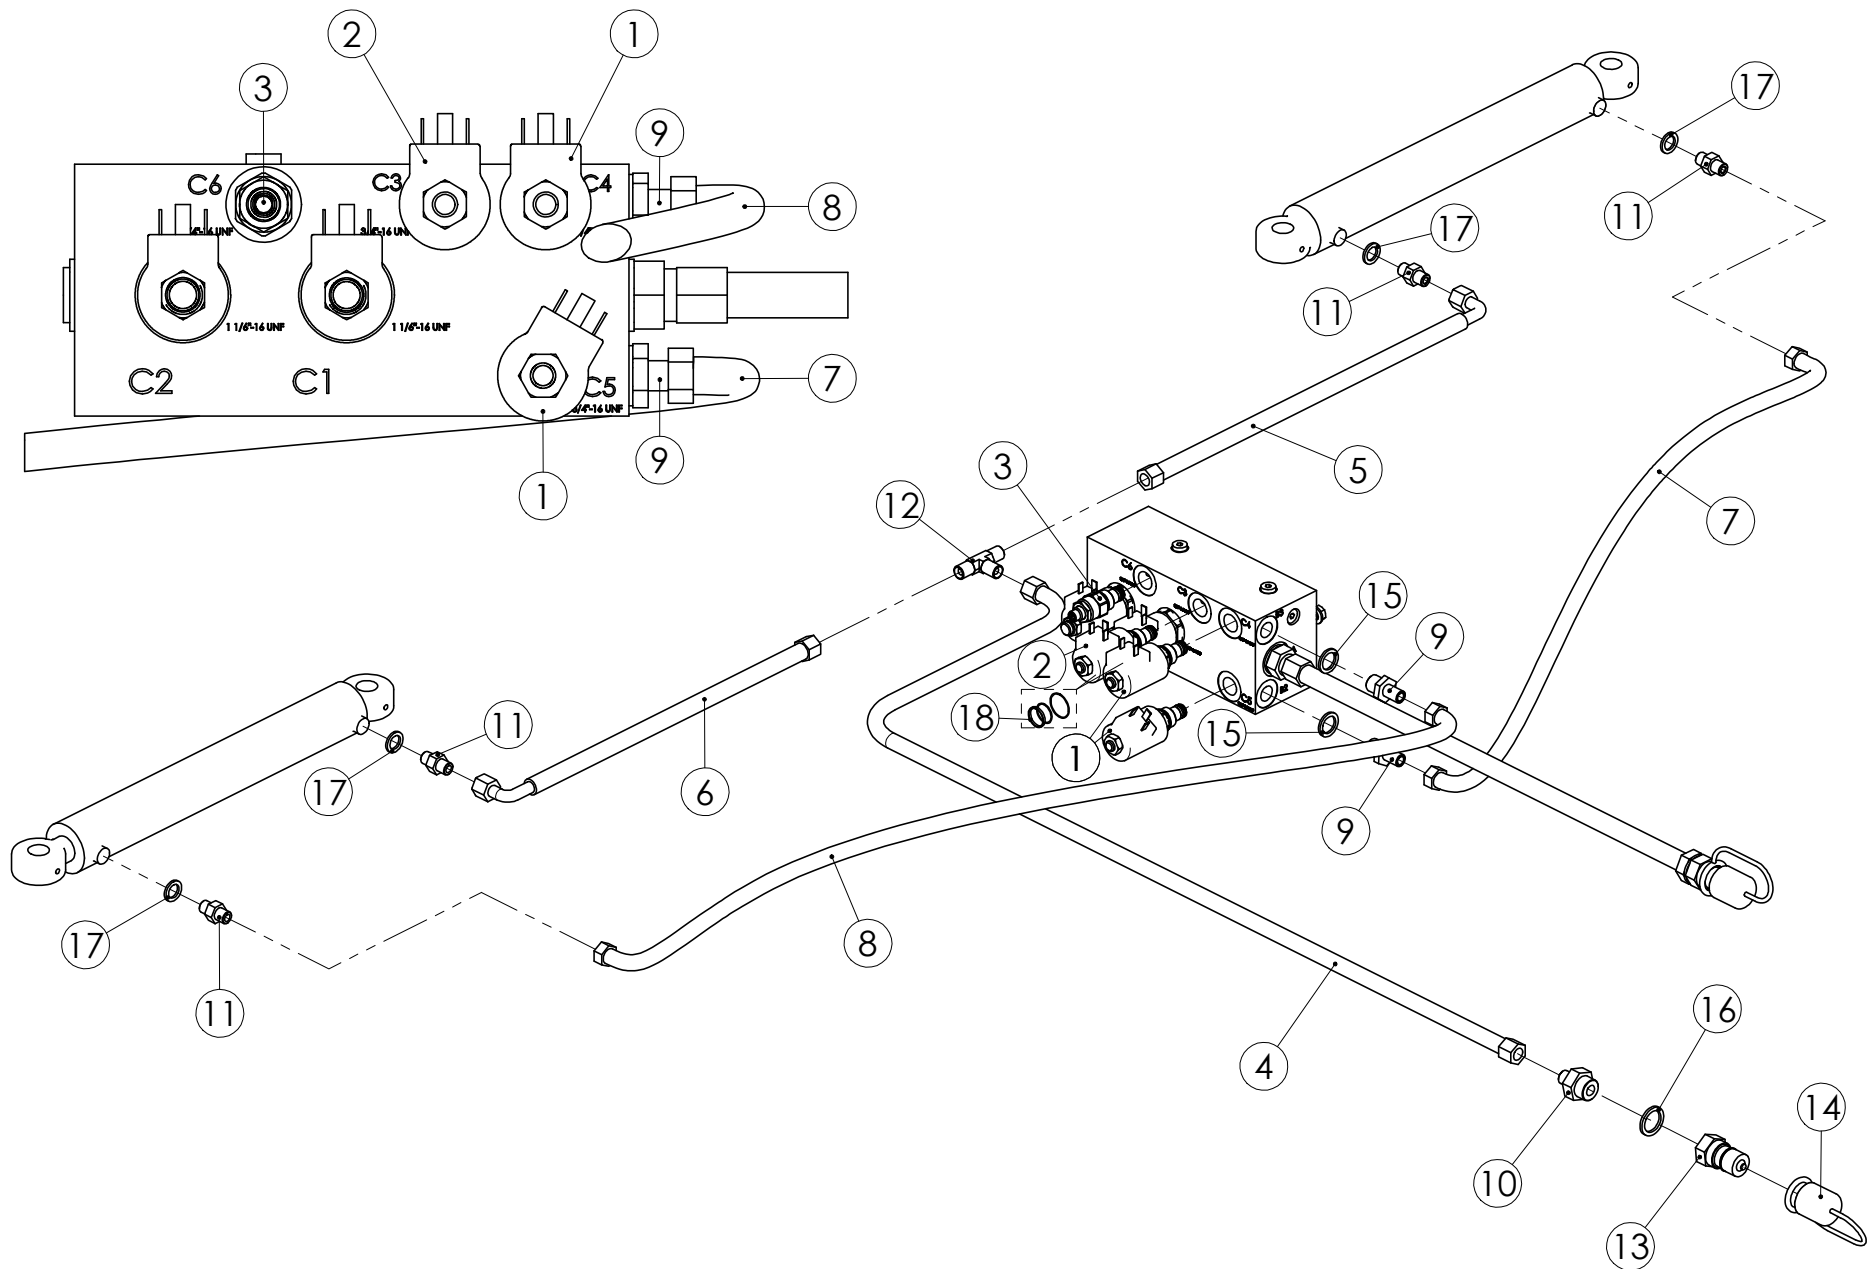

99076903 KESKIMERKITSIN 4M KP.

Pos.	Part No	Pcs	Osan nimi	Description	Beschreibung	Benämning	Наименование	Tyyppi
1	98361044	1	Tappi	Stud	Zapfen	Bult		40x225
2	99075663	1	Nivelosa	Link	Glied	Led	Кардан	
3	99076064	1	Nivelosa	Link	Glied	Led	Кардан	
4	99077263	1	Merkkarin varsiputki	Marker shank tube	Spuranreiser schaftrohr	Markör skaftrör	Маркёр Труба	
5	01454980	1	Laakeripesä	Bearing housing	Lagergehäuse	Lagerhus	Корпус подшипника	SKF AGRI HUB BAA-0004
6	98407803	1	Kiekko	Disc	Scheibe	Tallrik		BELLOTA MOD.1965 16"
7	99076573	1	Kannatuspyörä	Traversing wheel	Lauftrad	Löphjul	Колесо	
8	98360273	1	Sylinteri	Cylinder	Zylinder	Cylinder		
9	02062690	1	Jousisokka	Spring pin	Federstrecker	Fjäderpinne		10x50 DIN1481 55SI7ZN
10	99076644	1	Tappi	Stud	Zapfen	Bult	Палец	
11	02062868	1	Saksisokka	Split pin	Splint	Saxpinne		4x36 DIN94 FEZNA2
12	05003615	1	Kuusioruuvi	Hexagon bolt	Sechskantbolzen	Sexkantskruv		M16x100 DIN 931 8.8 ZN
13	05002072	1	Kuusioruuvi	Hexagon bolt	Sechskantbolzen	Sexkantskruv		M8x90 SFS2063 M 8.8ZN
14	02151083	1	Lukitusmutteri	Locking nut	Feststellmutter	Låsmutter		M16 DIN985 DT 8 NYLOC
15	02151051	1	Lukitusmutteri	Locking nut	Feststellmutter	Låsmutter		M8 DIN985 DT 8 NYLOC
16	05012786	2	Kuusioruuvi	Hexagon bolt	Sechskantbolzen	Sexkantskruv		M12x30 DT DIN 933 8.8
17	05012306	1	Kuusioruuvi	Hexagon bolt	Sechskantbolzen	Sexkantskruv		M10x20 DT DIN933 8.8
18	02161444	3	Lukitusmutteri	Locking nut	Feststellmutter	Låsmutter		M10 DIN985 DT 8 NYLOC
19	02011158	4	Kaulanippa	Grease nipple	Schmiernippel	Smörjnippel	Переходник	AM6 DIN71412
20	97298144	1	Tappi	Stud	Zapfen	Bult		20x106
21	98515474	2	Holkki	Bushing	Hylsa	Buchse		25x2x -20
22	05061053	4	Aluslaatta	Washer	Scheibe	Bricka		B12 DIN127 FEZN
23	99076464	1	Aluslevy	Bottom plate	Bodenplatte	Bottenplatta	Шайба	
24	02040909	1	Kumijousi kp	Rubberspring	Gummifeder	Gummifjäder		50/65 M8x35 MALLI B
25	99076744	2	Holkki	Bushing	Buchse	Hylsa	Отражатель	
26	05012345	2	Kuusioruuvi	Hexagon bolt	Sechskantbolzen	Sexkantskruv		M10x25 DT DIN933 8.8
27	99076804	1	Kulutusosa	Wear part		Slitdetalj	Износостойкий	
28	02062475	1	Jousisokka	Spring pin	Federstrecker	Fjäderpinne		6x36 DIN1481 ZN
29	98511544	1	Tappi taivutettu	Bent stud	Zapfen gebogen	Böjd bult		
30	02061954	1	Haarajousisokka	Snap pin	Federstrecker	Fjäderpinne, R-Sprint		4x74 FEZN8
31	02062041	1	Jousisokka	Spring pin	Federstrecker	Fjäderpinne		8x70 DIN1481 55SI7ZN
32	05031700	4	Kuusioruuvi	Hexagon bolt	Sechskantbolzen	Sexkantskruv		M12x1,25x25 10.9ZN DIN961
33	99091844	1	Tappi	Stud	Zapfen	Bult	Палец	
34	99092164	1	Rajoitin	Delimiter	Begrenzer	Begränsare	Ограничитель	
35	02161029	1	Lukitusmutteri	Locking nut	Feststellmutter	Låsmutter		M22x1,5 DIN985 8ZN NYLOC
36	99211363	1	Varsisto	Arms		Armar	Кронштейн крепёжный	

99077003 KESKIMERKITSIMET 4M KP.

Pos.	Part No	Pcs	Osan nimi	Description	Beschreibung	Benämning	Наименование	Tyyppi
1	99076903	2	Merkkari	Marker	Spuranreiser	Markör	Маркёр	
2	98940903	1	Hydrauliikka	Hydraulic	Hydraulik	Hydraulsystem		AA 49870--->

99141804 LISÄPAINO (LISÄVARUSTE)

Pos.	Part No	Pcs	Osan nimi	Description	Beschreibung	Benämning	Наименование	Tyyppi
1	99141774	1	Levy	Plate	Platte 58	Plåt	Пластина	
2	05021621	4	Kuusioruuvi	Hexagon bolt	Sechskantbolzen	Sexkantskruv		M12x,1,25x35 8.8ZN DIN 961

98940903 MERKKARIN HYDRAULIIKKA 4000 KP.