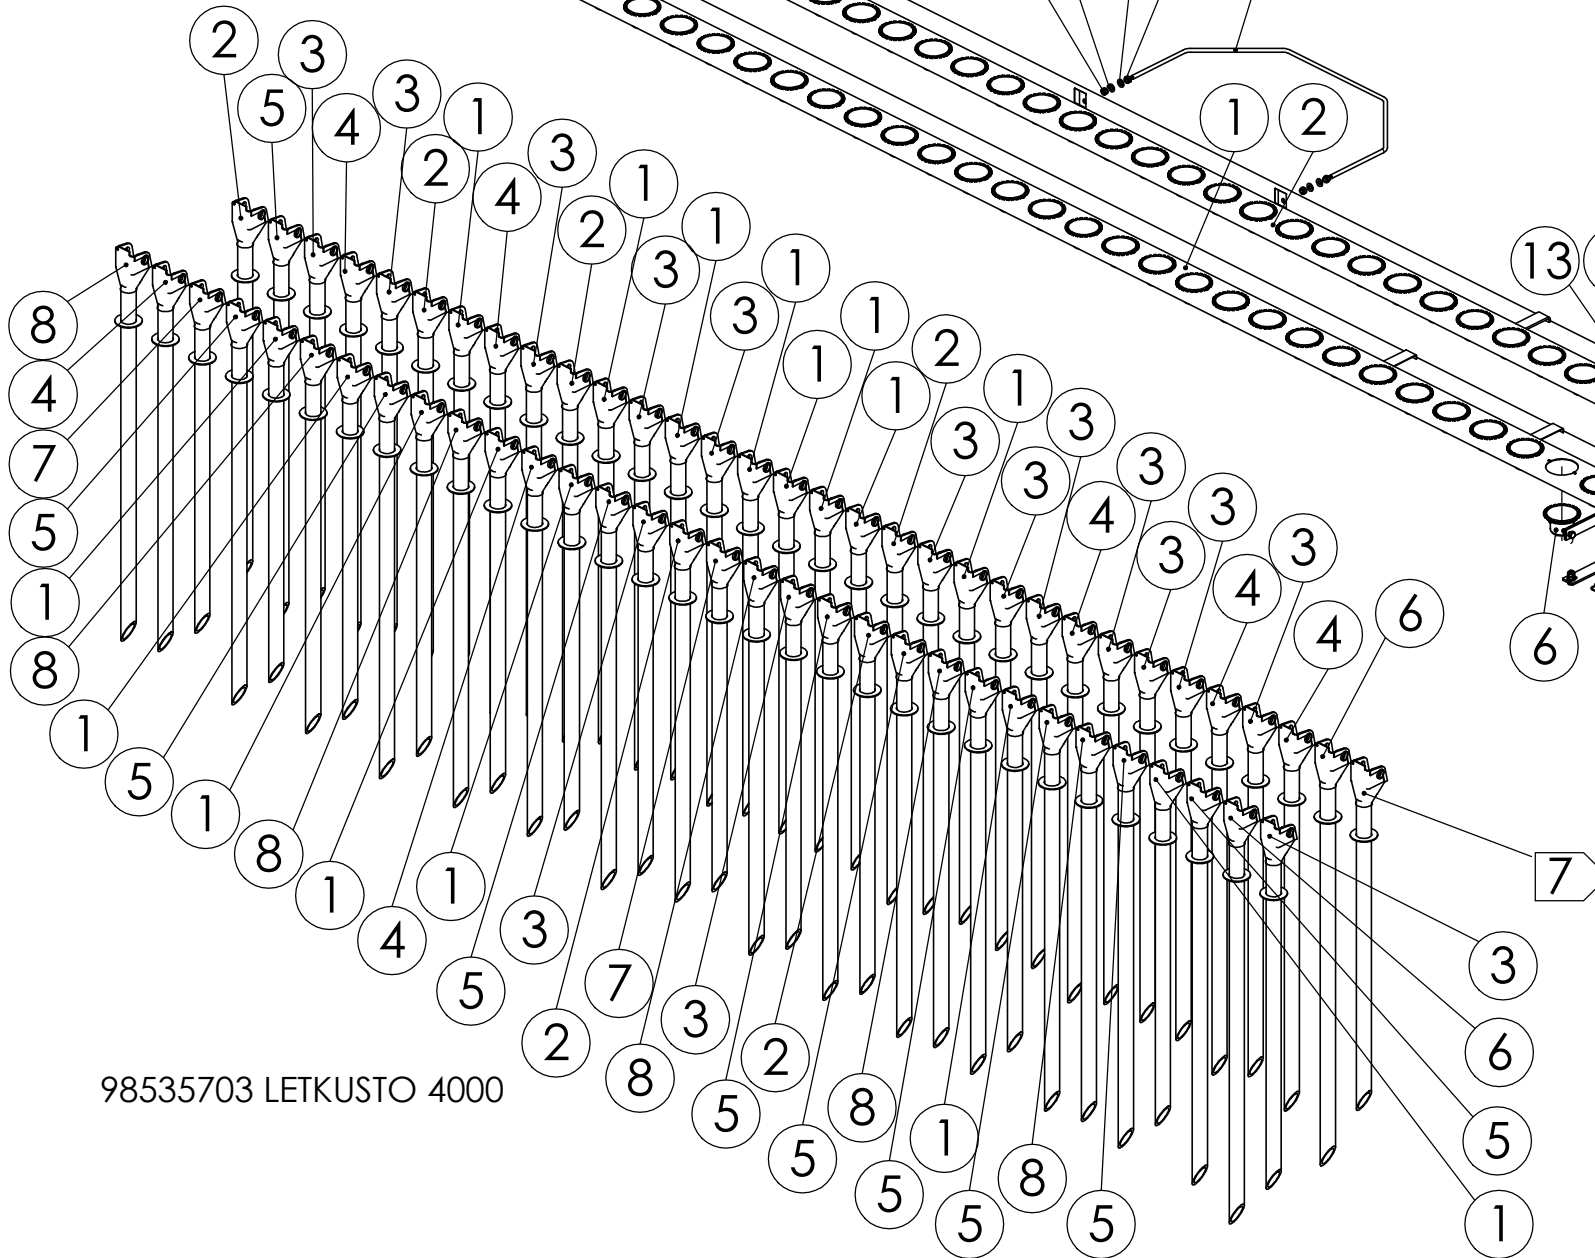

98453504 ULOINNOSTOTANKO

Pos.	Part No	Pcs	Osan nimi	Description	Beschreibung	Benämning	Наименование	Tyyppi
1	98527074	1	Tanko	Pole	Pfahl	Stång		
2	05002900	1	Kuusioruuvi	Hexagon bolt	Sechskantbolzen	Sexkantskruv		M12x65 SFS2063 M8.8ZN
3	02161451	1	Lukitusmutteri	Locking nut	Feststellmutter	Låsmutter		M12 DIN985 8ZN NYLOC
4	02062965	1	Saksisokka	Split pin	Splint	Saxpinne		6,3x36 DIN94 FEZNA2
5	05061118	1	Aluslaatta	Washer	Scheibe	Bricka		22 SFS2042 FEZN
6	98448174	1	Holkki	Bushing	Hylsa	Buchse		33,7x4,05x -55
7	98448274	1	Tappi	Stud	Zapfen	Bult		
8	02161892	1	Lukitusmutteri	Locking nut	Feststellmutter	Låsmutter		M20 DIN985 8ZN NYLOC

98320704 NOSTOTANKO

Pos.	Part No	Pcs	Osan nimi	Description	Beschreibung	Benämning	Наименование	Tyyppi
1	98320374	1	Reikälatta	Perforated plate	Lochstange	Perforerad plåt		
2	98401744	1	Tappi	Stud	Zapfen	Bult		20x89
3	05002900	1	Kuusioruuvi	Hexagon bolt	Sechskantbolzen	Sexkantskruv		M12x65 SFS2063 M8.8ZN
4	02161451	1	Lukitusmutteri	Locking nut	Feststellmutter	Låsmutter		M12 DIN985 8ZN NYLOC
5	02062965	1	Saksisokka	Split pin	Splint	Saxpinne		6,3x36 DIN94 FEZNA2
6	05061118	1	Aluslaatta	Washer	Scheibe	Bricka		22 SFS2042 FEZN

98549503 VANTAIDEN NOSTO 4000

Pos.	Part No	Pcs	Osan nimi	Description	Beschreibung	Benämning	Наименование	Tyyppi
1	98320704	12	Etutanko	Front arm	Vorderes arm	Främre arm		
2	98453504	4	Takatanko	Rear arm	Hinteres arm	Bakre arm		

99085403 HYLLYKKÖ 4000

98535703 LETKUSTO 4000