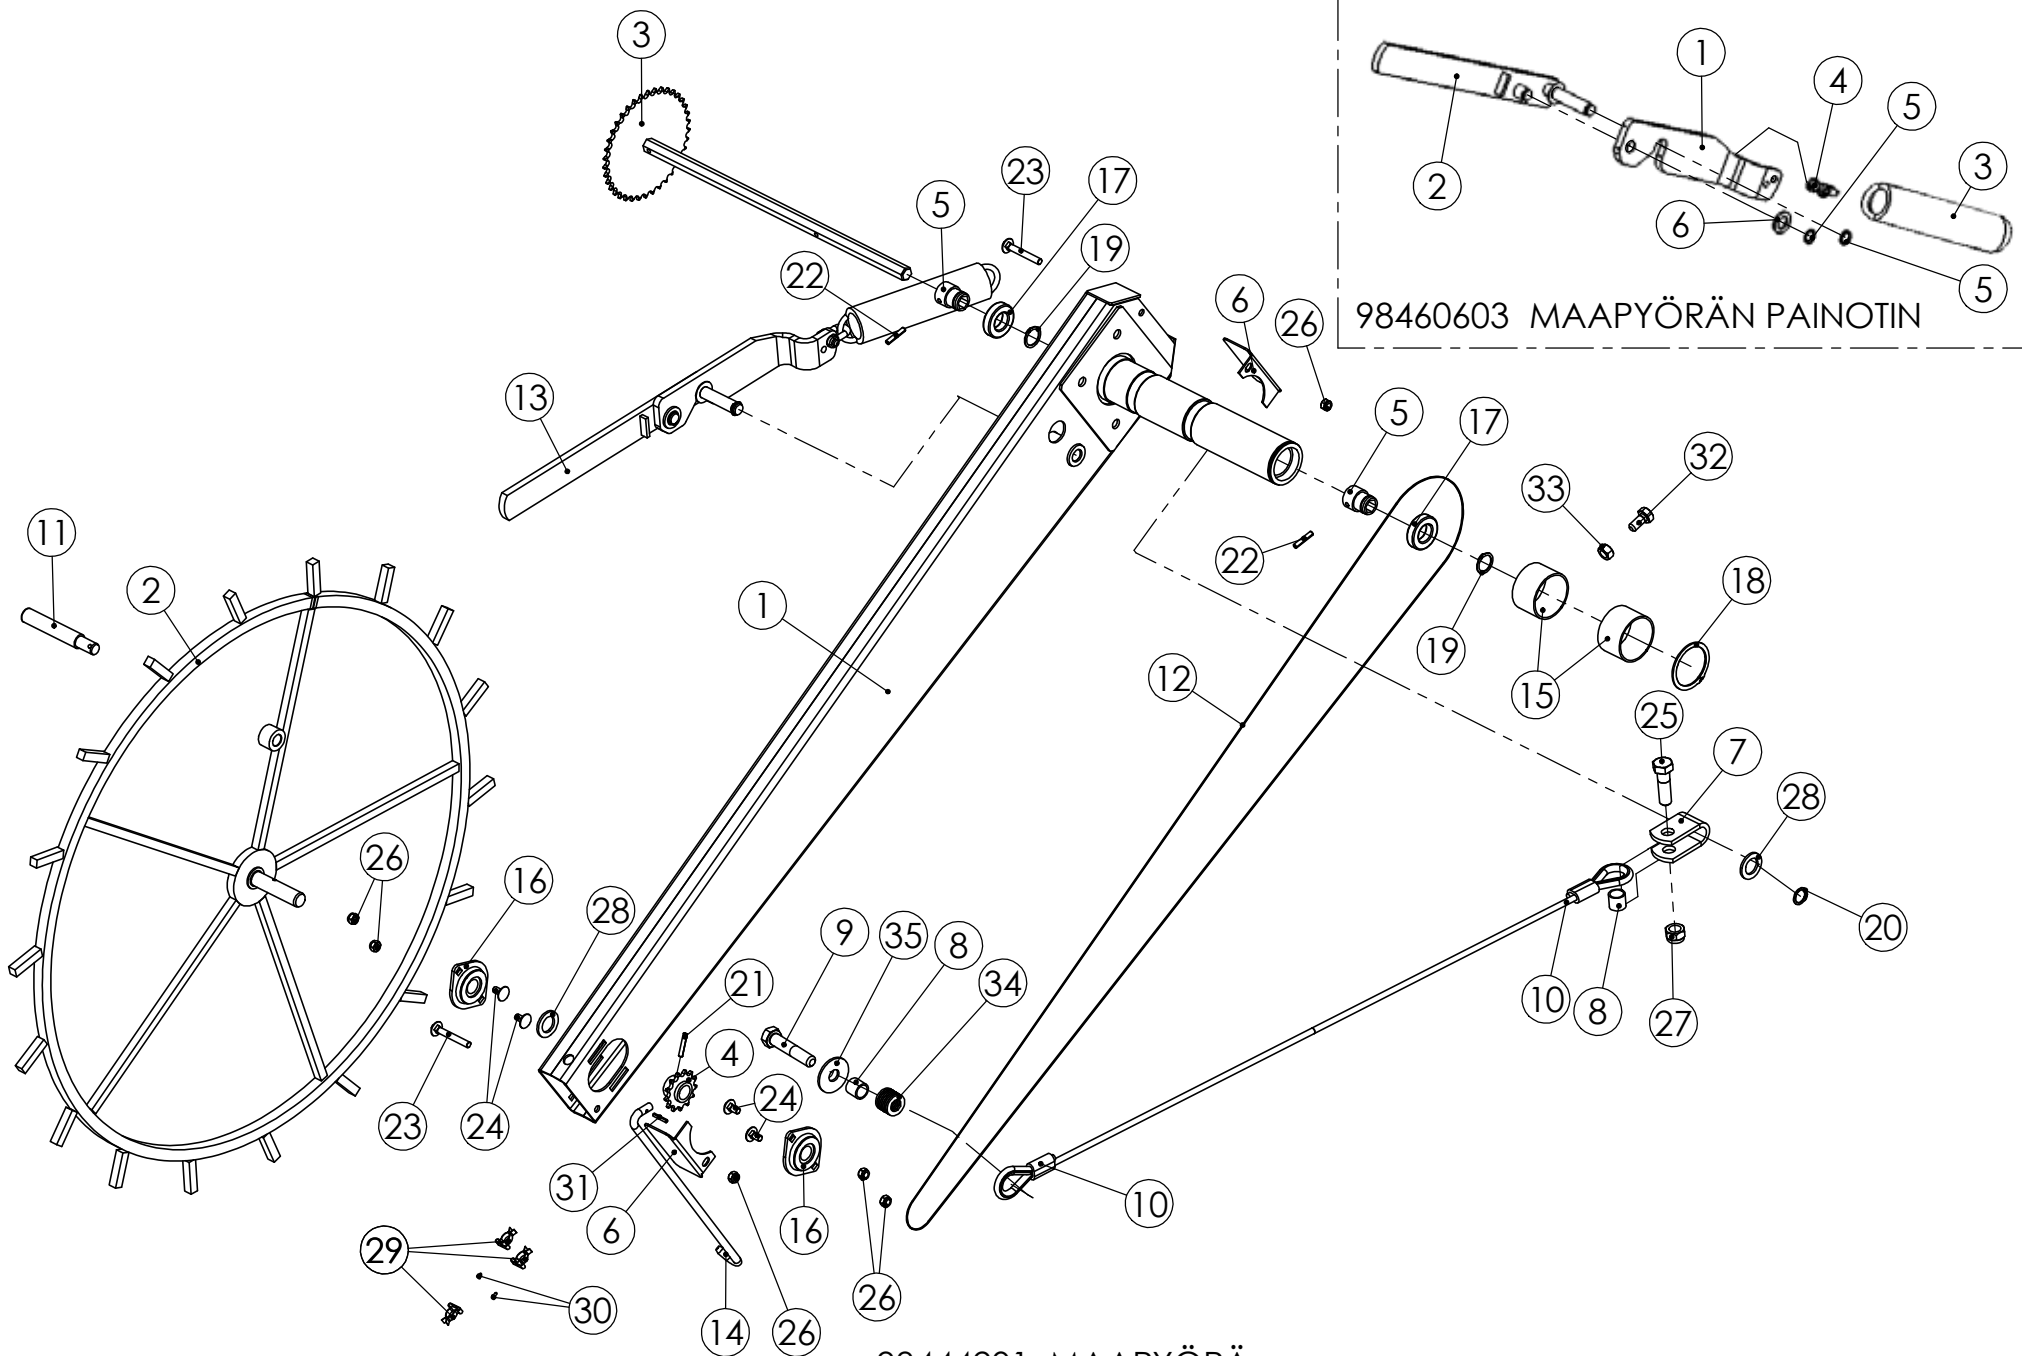

98444201 MAAPYÖRÄ

98460603 MAAPYÖRÄN PAINOTIN

Pos.	Part No	Pcs	Osan nimi	Description	Beschreibung	Benämning	Наименование	Tyyppi
1	98461364	1	Latta	Flat bar	Flachstange	Plattstång		
2	98460863	1	Säätövipu	Control lever	Regulierhebel	Regleringspak		
3	02050454	1	Jousi	Spring	Feder	Fjäder		TR 85x7x43x160
4	01840073	1	Sakkeli	Shackle	Schäkel	Shackel		A 0,25 TES 834-52 Zn
5	01351682	2	Varmistusrengas	Circlip	Sicherungring	Låsring		16x1 DIN 471 FE
6	02070035	1	Aluslaatta	Washer	Scheibe	Bricka	Шайба	M16 DIN125 DT

98444201 MAAPYÖRÄ

Pos.	Part No	Pcs	Osan nimi	Description	Beschreibung	Benämning	Наименование	Tyyppi
1	98444361	1	Tukivarsi	Wheel arm	Räderarm	Hjularm		
2	98296072	1	Maapyörä	Friction wheel	Reibungsrad	Friktionshjul		
3	98426844	1	Akseli	Axle	Achse	Axel		Z 38
4	98426744	1	Ketjupyörä	Sprocket	Kettenrad	Kedjehjul		Z 13
5	98307244	2	Väliholkki	Spacer	Abstandhülse	Distansstycke		L=38
6	98317863	2	Levy	Plate	Platte	Plåt		
7	98427874	1	Latta	Flat bar	Flachstange	Plattstång		
8	98524074	2	Putki	Tube	Rohr	Rör		Ø22x2x20
9	05003527	1	Kuusioruuvi	Hexagon bolt	Sechskantbolzen	Sexkantskruv		M16x80 DIN 931 8.8 ZN
10	98520903	1	Vaijeri	Wire	Stahlseil	Stålvajer		
11	98452944	1	Tappi	Stud	Zapfen	Bult		
12	01831143	1	Rullaketju	Roller chain	Rollenkette	Rullkedja		08B-1x206 SFS2392
13	98460603	1	Säädin	Governor	Regler	Regulator		
14	98461544	1	Kannatin	Support	Gestell	Konsol		
15	02040490	2	Laakeri	Bearing	Lager	Lager		60/65x40 DRYMET 701
16	01310090	2	Laakeri	Bearing	Lager	Lager		UBPFL 204 PELTI
17	01311351	2	Laakeri	Bearing	Lager	Lager		6005-2RS
18	01351876	1	Varmistusrengas	Circlip	Sicherungring	Låsring		60x2 DIN471 FE
19	01351040	2	Varmistusrengas	Circlip	Sicherungring	Låsring		25x1,2 DIN471 FE
20	01351065	1	Varmistusrengas	Circlip	Sicherungring	Låsring		20x1,2 DIN 471 FE
21	02062771	1	Jousisokka	Spring pin	Federstrecker	Fjäderpinne		5x32 DIN1481 55SI7ZN
22	02062549	2	Jousisokka	Spring pin	Federstrecker	Fjäderpinne		6x32 DIN1481 55SI7ZN
23	02100024	2	Lukkoruuvi	Set-screw	Stellschraube	Ställskruv		M8x60 SFS2458 4.6ZN
24	02081601	4	Lukkoruuvi	Set-screw	Stellschraube	Ställskruv		M8x16 SFS2458 8.8ZN
25	05003372	1	Kuusioruuvi	Hexagon bolt	Sechskantbolzen	Sexkantskruv		M16x55 SFS2063 M 8.8ZN
26	02151051	6	Lukitusmutteri	Locking nut	Feststellmutter	Låsmutter		M8 DIN985 DT 8 NYLOC
27	02151083	1	Lukitusmutteri	Locking nut	Feststellmutter	Låsmutter		M16 DIN985 DT 8 NYLOC
28	05061118	2	Aluslaatta	Washer	Scheibe	Bricka	Шайба	M20 DIN125 ZN
29	01870020	3	Pidin	Holder	Zwinge	Klammer		No 80 A 13mm Zn
30	01870016	2	Vetoniitti	Pop-rivet	Pop-Niete	Pop-nit		3,0x6 AL
31	02063124	1	Jousisokka	Spring pin	Federstrecker	Fjäderpinne		4x24 DIN1481 ZN
32	02091042	1	Kuusioruuvi	Hexagon bolt	Sechskantbolzen	Sexkantskruv	Болт	M12x25 DIN933 8.8ZN
33	02161074	1	Kuusiomutteri	Hexagon nut	Sechskantmutter	Sexkantmutter		M12 SFS2067 8ZN
34	02070035	8	Aluslaatta	Washer	Scheibe	Bricka		M16 DIN125 DT
35	02070050	1	Aluslaatta	Washer	Scheibe	Bricka		M16 DIN9021 FEZN