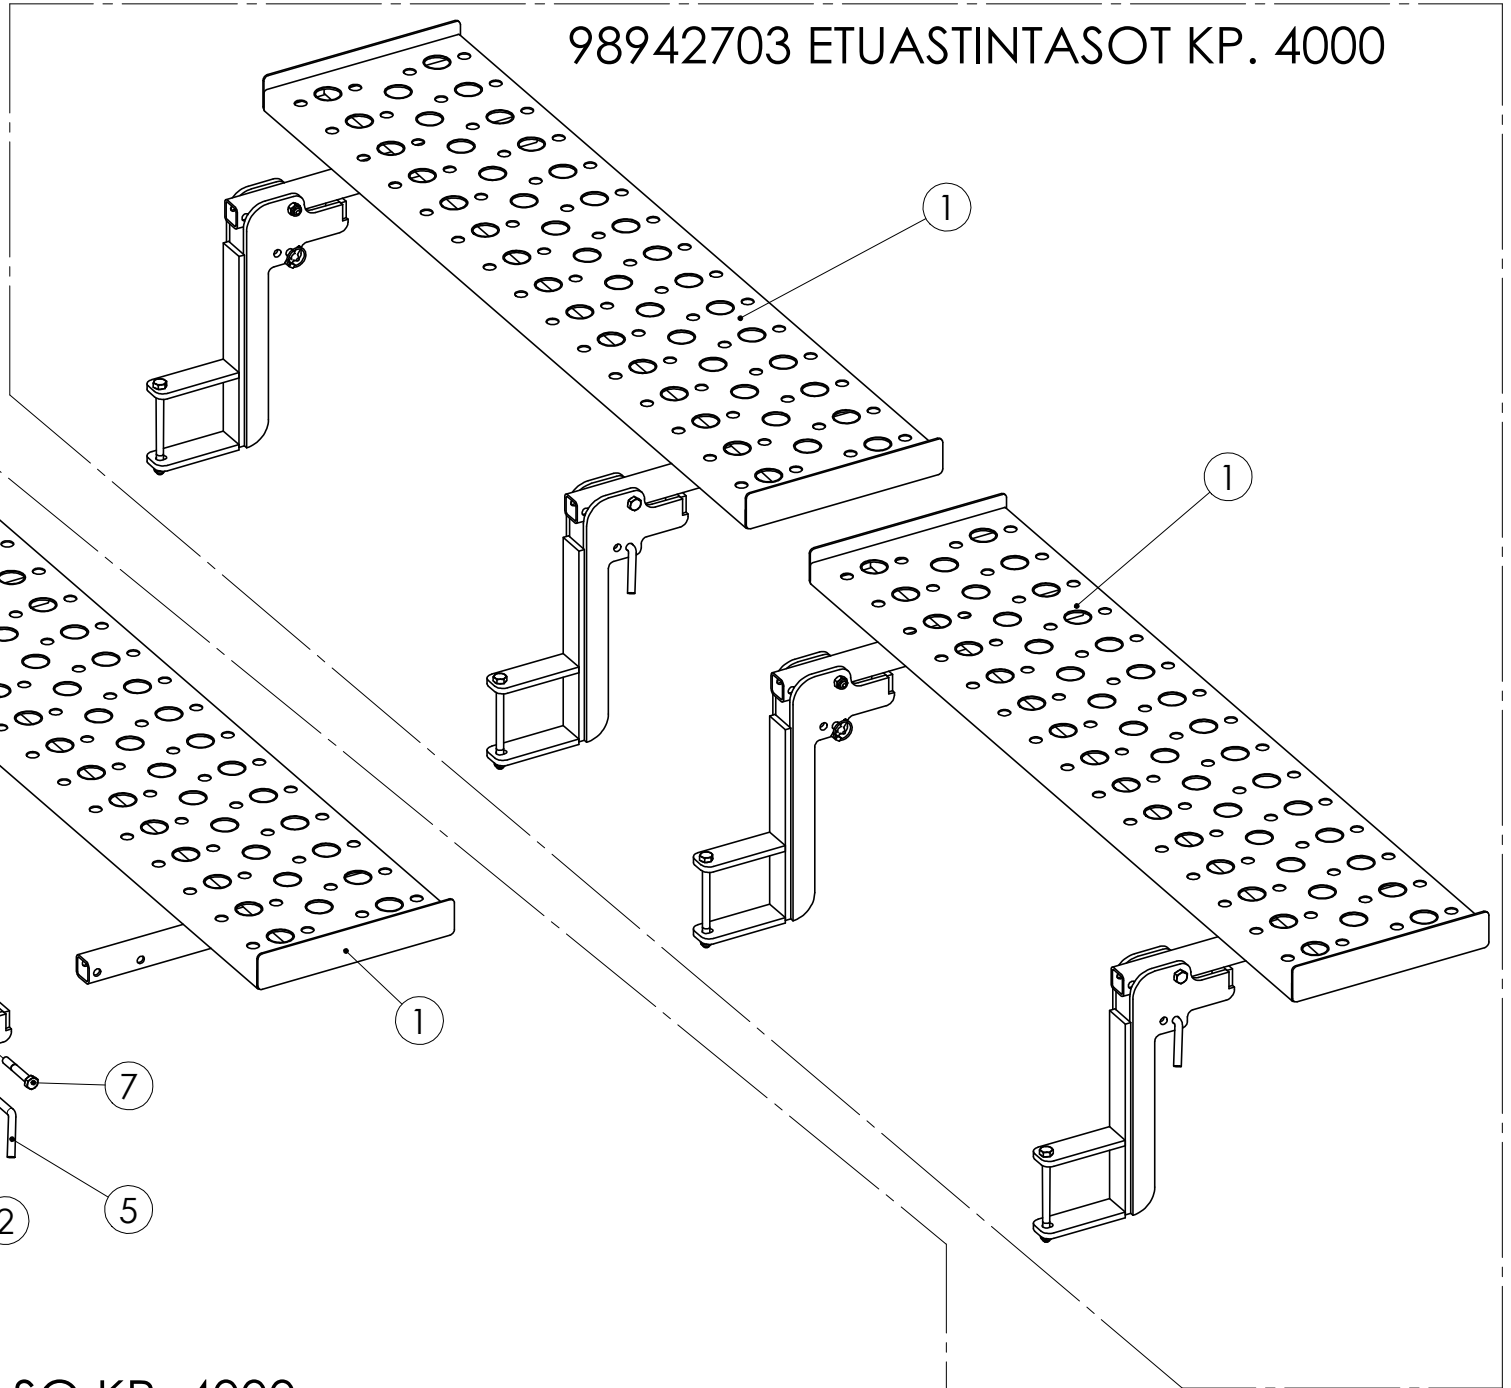

98940903 MERKKARIN HYDRAULIIKKA 4000 KP. AA 49870--->

Pos.	Part No	Pcs	Osan nimi	Description	Beschreibung	Benämning	Наименование	Tyyppi
1	01451323	2	Patruunaventtiili	Cartridge valve		Patronventilplock		SV080220N00
2	01451322	1	Patruunaventtiili	Cartridge valve		Patronventilplock		SV08230N00
3	01451327	1	Vastusvasteventtiili	Valve	Ventil	Ventil		NV08-20A-0-N
4	01451788	1	Letku	Hose	Schlauch	Slang	A50001-04-04/222-04S/A50001-04-0	
5	01451761	1	Letku	Hose	Schlauch	Slang	A50001-04-04/222-04S/A50051-04-0	
6	01450630	1	Letku	Hose	Schlauch	Slang	A50001-04-04/222-04S/A50051-04-0	
7	01451782	1	Letku	Hose	Schlauch	Slang	A50051-04-04/222-04S/A50051-04-0	
8	01451781	1	Letku	Hose	Schlauch	Slang	A50051-04-04/222-04S/A50051-04-0	
9	01441212	2	Supistusnipa	Extension piece	Verlängerungsstange	Förlängningsstycke		26-04000-04-06
10	01440318	1	Supistusnipa	Extension piece	Verlängerungsstange	Förlängningsstycke		26-04000-04-08
11	01451341	4	Kaksoisnipa	Extension piece	Verlängerungsstange	Förlängningsstycke		26-04000-04
12	01440103	1	T-liitin	Extension piece	Verlängerungsstange	Förlängningsstycke		26-04860-04
13	01391036	1	Hydrauliikkaliitin	Hydraulic coupler		Hydraulik kopplare		R1/2"C23072-08
14	01371142	1	Tulppa	Plug	Pfropf	Plugg		C 26914-8
15	01341285	2	Tiiviste	Gasket	Packung	Tätning		08-USITR-06 3/8"
16	01343272	1	Tiiviste	Gasket	Packung	Tätning		USIT 1/2"
17	01451380	4	Tiiviste	Gasket	Packung	Tätning		USIT 1/4"
18	01860333	1	Tiivistesarja	Gasket	Packung	Tätning	Уплотнение	BL300188 O-RENKAAT,TUKIRENGAS

98942703 ETUASTINTASOT KP. 4000

98945003 ETUASTINTASO KP. 4000