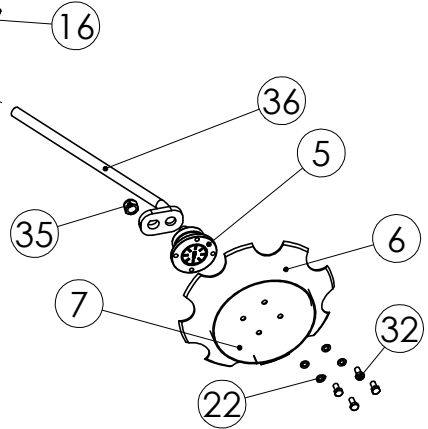

99076903 KESKIMERKITSIN 4M KP.

99076903 KESKIMERKITSIN 4M KP.

Pos.	Part No	Pcs	Osan nimi	Description	Beschreibung	Benämning	Наименование	Tyyppi
1	98361044	1	Tappi	Stud	Zapfen	Bult		40x225
2	99075663	1	Nivelosa	Link	Glied	Led	Кардан	
3	99076064	1	Nivelosa	Link	Glied	Led	Кардан	
4	99077263	1	Merkkarin varsiputki	Marker shank tube	Spuranreiser schaftrohr	Markör skaftrör	Маркёр Труба	
5	01454980	1	Laakeripesä	Bearing housing	Lagergehäuse	Lagerhus	Корпус подшипника	SKF AGRI HUB BAA-0004
6	98407803	1	Kiekko	Disc	Scheibe	Tallrik		BELLOTA MOD.1965 16"
7	99076573	1	Kannatuspyörä	Traversing wheel	Lauftrad	Löphjul	Колесо	
8	98360273	1	Sylinteri	Cylinder	Zylinder	Cylinder		
9	02062690	1	Jousisokka	Spring pin	Federstrecker	Fjäderpinne		10x50 DIN1481 55SI7ZN
10	99076644	1	Tappi	Stud	Zapfen	Bult	Палец	
11	02062868	1	Saksisokka	Split pin	Splint	Saxpinne		4x36 DIN94 FEZNA2
12	05003615	1	Kuusioruuvi	Hexagon bolt	Sechskantbolzen	Sexkantskruv		M16x100 DIN 931 8.8 ZN
13	05002072	1	Kuusioruuvi	Hexagon bolt	Sechskantbolzen	Sexkantskruv		M8x90 SFS2063 M 8.8ZN
14	02151083	1	Lukitusmutteri	Locking nut	Feststellmutter	Låsmutter		M16 DIN985 DT 8 NYLOC
15	02151051	1	Lukitusmutteri	Locking nut	Feststellmutter	Låsmutter		M8 DIN985 DT 8 NYLOC
16	05012786	2	Kuusioruuvi	Hexagon bolt	Sechskantbolzen	Sexkantskruv		M12x30 DT DIN 933 8.8
17	05012306	1	Kuusioruuvi	Hexagon bolt	Sechskantbolzen	Sexkantskruv		M10x20 DT DIN933 8.8
18	02161444	3	Lukitusmutteri	Locking nut	Feststellmutter	Låsmutter		M10 DIN985 DT 8 NYLOC
19	02011158	4	Kaulanippa	Grease nipple	Schmiernippel	Smörjnippel	Переходник	AM6 DIN71412
20	97298144	1	Tappi	Stud	Zapfen	Bult		20x106
21	98515474	2	Holkki	Bushing	Hylsa	Buchse		25x2x -20
22	05061053	4	Aluslaatta	Washer	Scheibe	Bricka		B12 DIN127 FEZN
23	99076464	1	Aluslevy	Bottom plate	Bodenplatte	Bottenplatta	Шайба	
24	02040909	1	Kumijousi kp	Rubberspring	Gummifeder	Gummifjäder		50/65 M8x35 MALLI B
25	99076744	2	Holkki	Bushing	Buchse	Hylsa	Отражатель	
26	05012345	2	Kuusioruuvi	Hexagon bolt	Sechskantbolzen	Sexkantskruv		M10x25 DT DIN933 8.8
27	99076804	1	Kulutusosa	Wear part		Slitdetalj	Износостойкий	
28	02062475	1	Jousisokka	Spring pin	Federstrecker	Fjäderpinne		6x36 DIN1481 ZN
29	98511544	1	Tappi taivutettu	Bent stud	Zapfen gebogen	Böjd bult		
30	02061954	1	Haarajousisokka	Snap pin	Federstrecker	Fjäderpinne, R-Sprint		4x74 FEZN8
31	02062041	1	Jousisokka	Spring pin	Federstrecker	Fjäderpinne		8x70 DIN1481 55SI7ZN
32	05031700	4	Kuusioruuvi	Hexagon bolt	Sechskantbolzen	Sexkantskruv		M12x1,25x25 10.9ZN DIN961
33	99091844	1	Tappi	Stud	Zapfen	Bult	Палец	
34	99092164	1	Rajoitin	Delimiter	Begrenzer	Begränsare	Ограничитель	
35	02161029	1	Lukitusmutteri	Locking nut	Feststellmutter	Låsmutter		M22x1,5 DIN985 8ZN NYLOC
36	99211363	1	Varsisto	Arms		Armar	Кронштейн крепёжный	

99077003 KESKIMERKITSIMET 4M KP.

Pos.	Part No	Pcs	Osan nimi	Description	Beschreibung	Benämning	Наименование	Tyyppi
1	99076903	2	Merkkari	Marker	Spuranreiser	Markör	Маркёр	
2	98940903	1	Hydrauliikka	Hydraulic	Hydraulik	Hydraulsystem		AA 49870--->

99141804 LISÄPAINO (LISÄVARUSTE)

Pos.	Part No	Pcs	Osan nimi	Description	Beschreibung	Benämning	Наименование	Tyyppi
1	99141774	1	Levy	Plate	Platte 58	Plåt	Пластина	
2	05021621	4	Kuusioruuvi	Hexagon bolt	Sechskantbolzen	Sexkantskruv		M12x,1,25x35 8.8ZN DIN 961