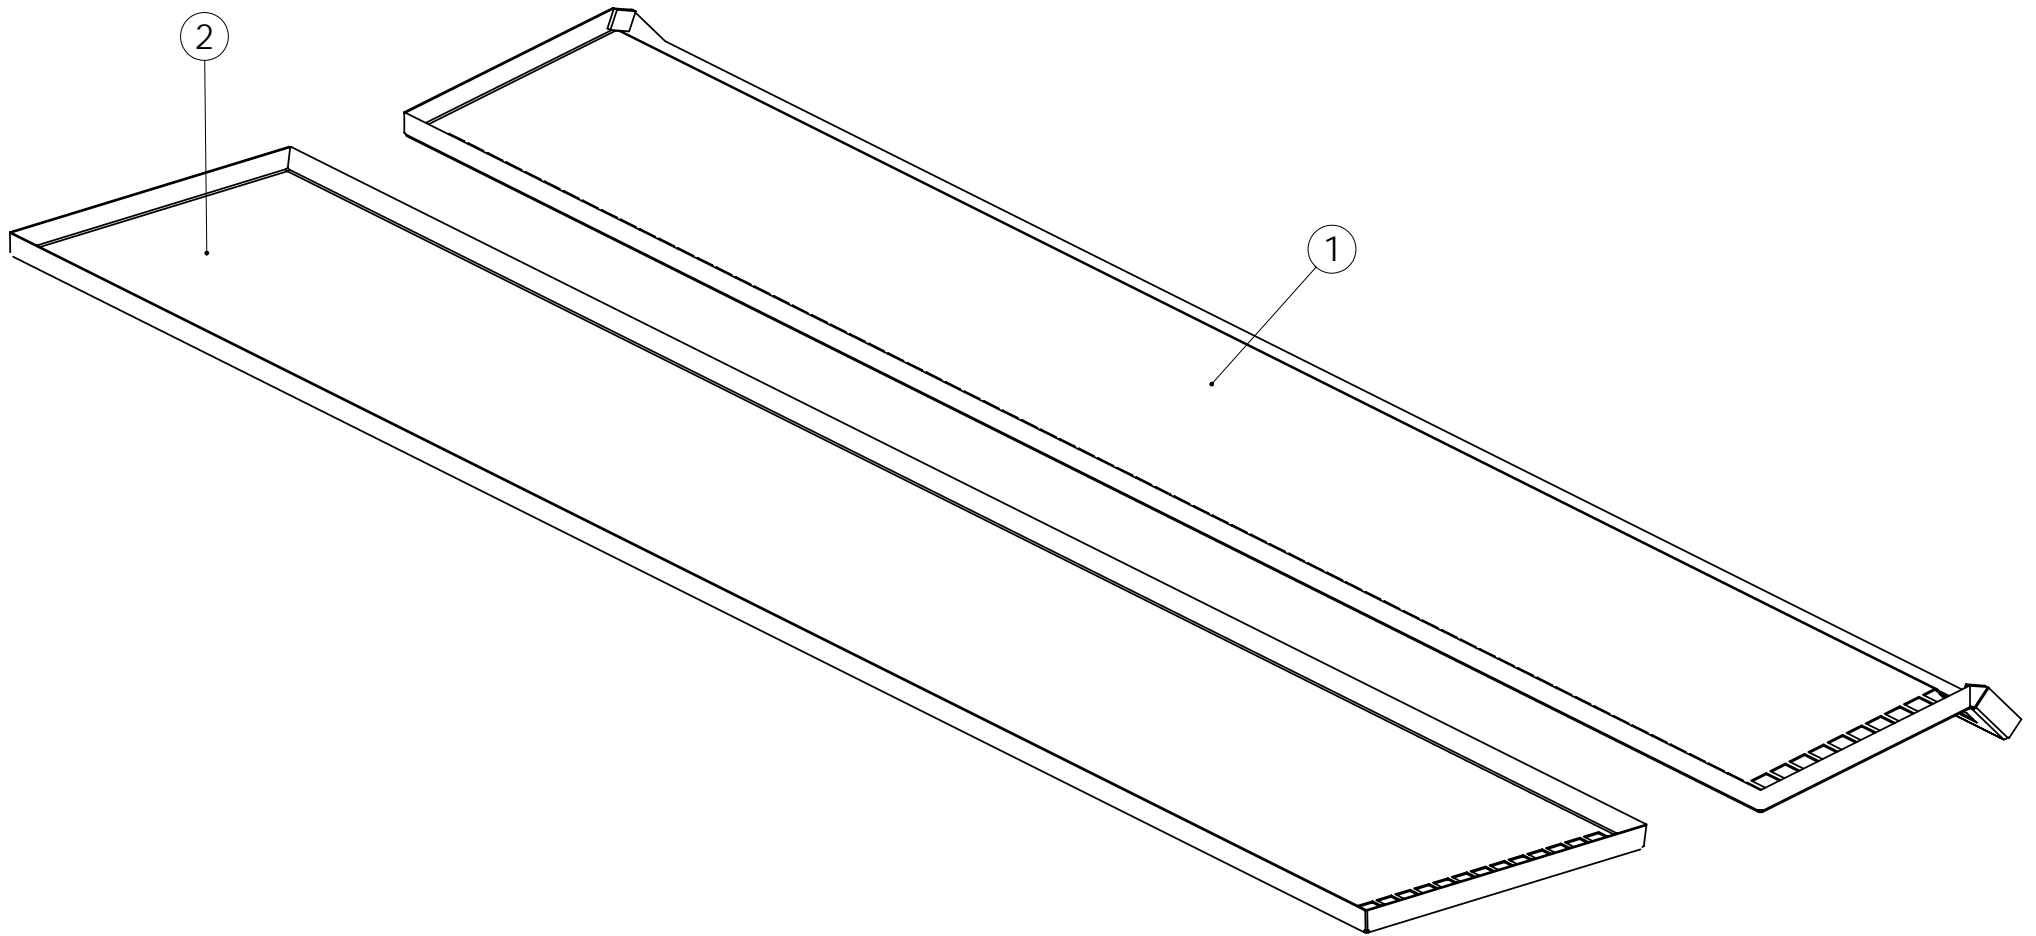

98510903 SIEMEN SEULA 4000

Pos.	Part No	Pcs	Osan nimi	Description	Benämning	Tyyppi
1	98511073	1	Seula	Sieve	Säll	
2	98511171	1	Seula	Sieve	Säll⁶