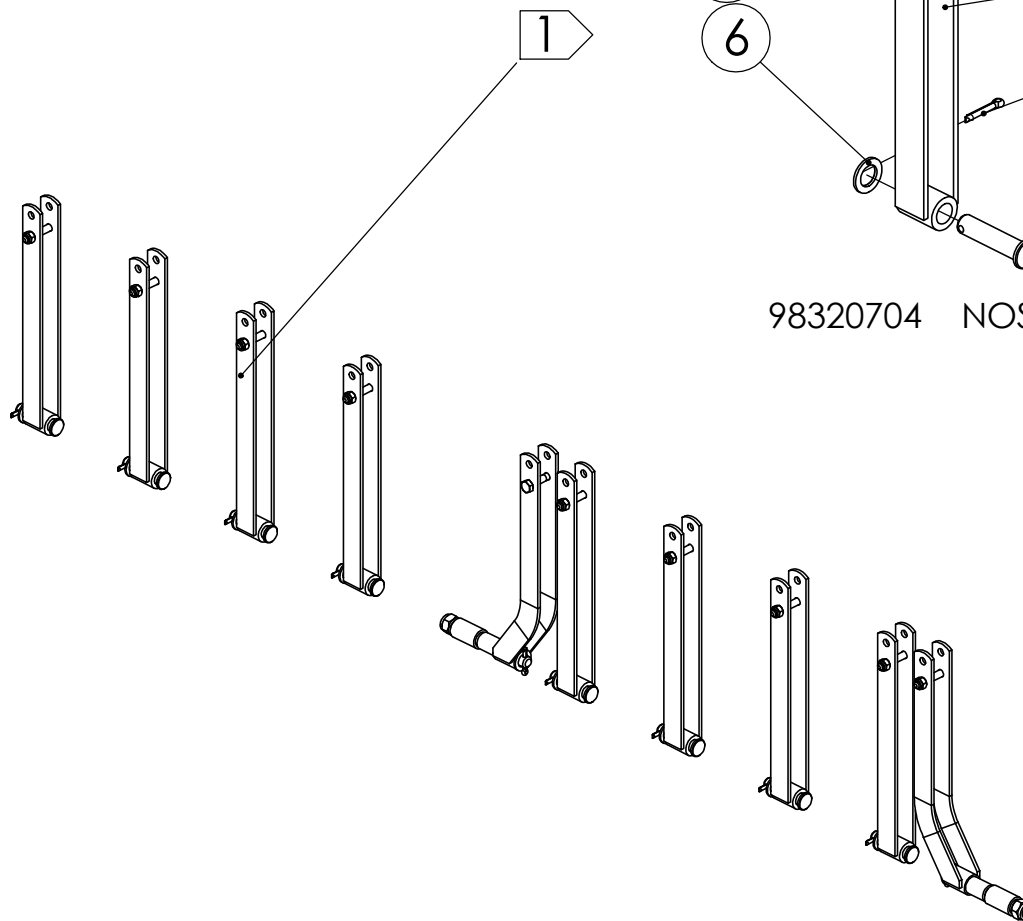

98320704 NOSTOTANKO

98549503 VANTAIDEN NOSTO 4000