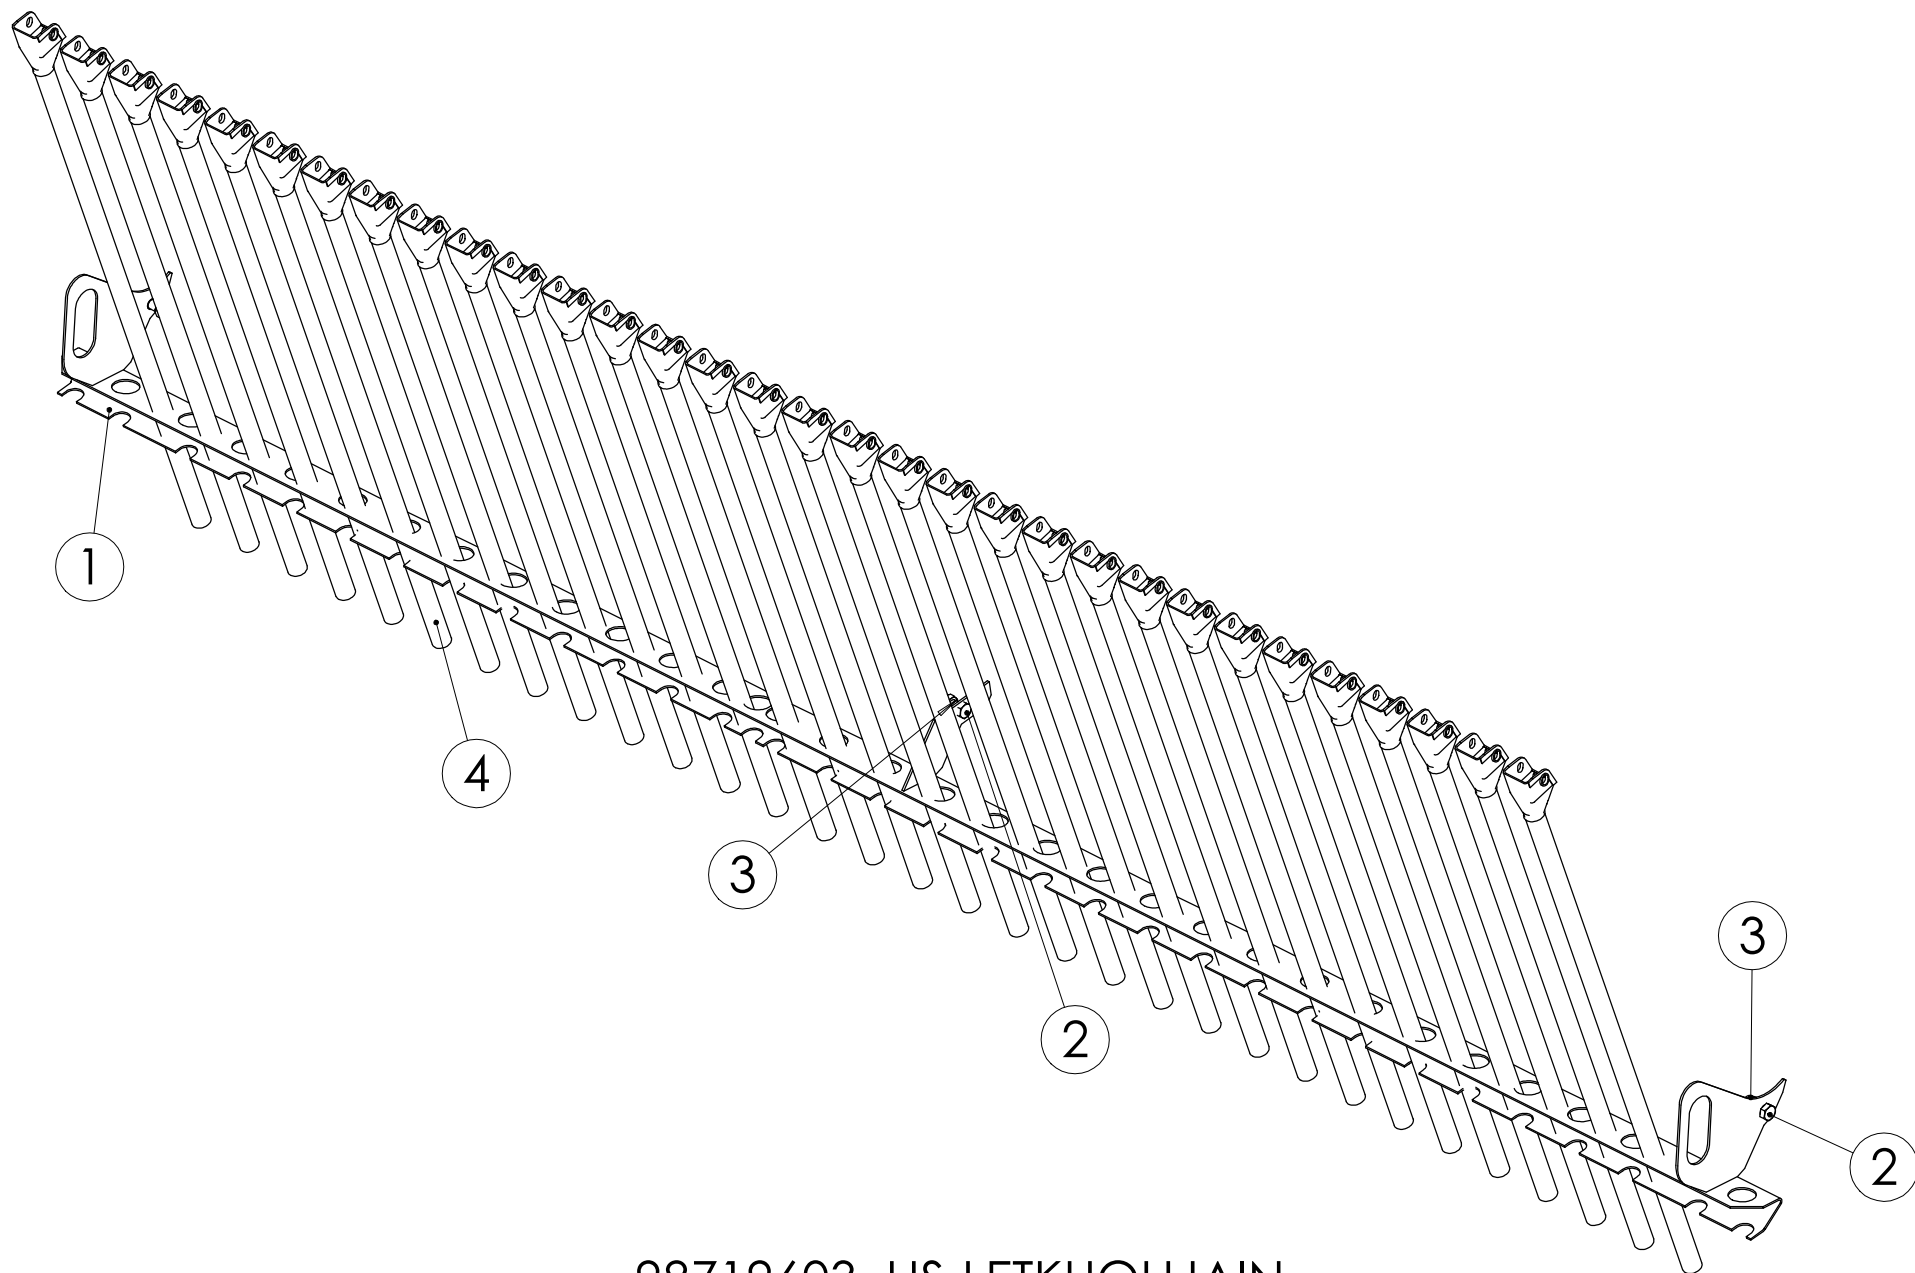

98532801
HS-LAITE
KP. 4000

Pos.	Part No	Pcs	Osan nimi	Description	Beschreibung	Benämning	Наименование	Tyyppi
1	98532961	1	Säiliö	Hopper	Tank	Behållar		440 L
2	96141544	1	Laippa	Flange	Flansch	Flåns		
3	97812844	1	Laippa	Flange	Flansch	Flåns		
4	97911003	32	Syöttökammio kp.	Feeding chamber assembly	Dosiereinheitsatz	Utmatningshusserie		
5	98311343	1	Akseli	Axle	Achse	Axel		L=121
6	98312544	1	Hammaspyörä	Toothed wheel	Zahnrad	Kuggghjul		Z38/Z13
7	95524804	32	Pohjaläppä	Bottom flap valve	Bodenklappe	Bottenklaff		
8	97980803	1	Siemenkäsipyörä	Hand wheel	Handrad	Handhjul		
9	98491874	1	Akseli	Axle	Achse	Axel		13x3480
10	95418613	32	Sulkuluisti	Parallel slide stop valve	Absperrschieber	Avstängningsslid		
11	98533503	1	Akseli	Axle	Achse	Axel		
12	95777444	1	Aluslaatta	Washer	Scheibe	Bricka		21x31x1
13	98445804	5	Ketjunkturistin L=56	Chain stretcher	Kettenspanner	Kedjespännare		Z 12 L=56
14	98720862	1	Kansi	Cover plate	Abschlussdeckel	Lock		
15	98804673	1	Pohjal. säätövipu	Control lever	Regulierhebel	Regleringspak		
16	94497144	1	Hahlolevy	Backing plate	Laschenplatte	Gaffelplåt		
17	98039564	1	Lukituslevy	Locking plate	Feststellplatte	Lås plåt		
18	01311351	1	Laakeri	Bearing	Lager	Lager		6005-2RS
19	05061656	9	Aluslaatta	Washer	Scheibe	Bricka		9 SFS2042 FEZN
20	05061085	18	Aluslaatta	Washer	Scheibe	Bricka		ALUSLAATTA 10,5 DIN125 ZN
21	05011856	2	Kuusioruuvi	Hexagon bolt	Sechskantbolzen	Sexkantskruv		M8x16 SFS2064 M8.8ZN
22	05011895	7	Kuusioruuvi	Hexagon bolt	Sechskantbolzen	Sexkantskruv		M8x20 SFS2064 M8.8ZN
23	05011937	2	Kuusioruuvi	Hexagon bolt	Sechskantbolzen	Sexkantskruv		M8x25 SFS2064 M8.8ZN
24	05001765	2	Kuusioruuvi	Hexagon bolt	Sechskantbolzen	Sexkantskruv		M8x45 SFS2063 M 8.8ZN
25	05012345	7	Kuusioruuvi	Hexagon bolt	Sechskantbolzen	Sexkantskruv		M10x25 SFS2064 M8.8ZN
26	05012384	2	Kuusioruuvi	Hexagon bolt	Sechskantbolzen	Sexkantskruv		M10x30 SFS2064 M8.8ZN
27	02081541	2	Lukkoruuvi	Set-screw	Stellschraube	Ställskruv		M10x20 SFS2458 4.8ZN
28	02151051	9	Lukitusmutteri	Locking nut	Feststellmutter	Låsmutter		M8 DIN985 8ZN NYLOC
29	02161444	11	Lukitusmutteri	Locking nut	Feststellmutter	Låsmutter		M10 DIN985 8ZN NYLOC
30	01351040	1	Varmistusrenkas	Circlip	Sicherungring	Låsring		25x1,2 DIN471 FE
31	01351065	1	Varmistusrenkas	Circlip	Sicherungring	Låsring		20x1,2 DIN 471 FE
32	02061954	1	Haarajousisokka	Snap pin	Federstrecker	Fjäderpinne, R-Sprint		4x74 FEZN8
33	01831311	1	Rullaketju	Roller chain	Rollenkette	Rullkedja		08B-1x202 A SFS2393
34	01341167	1	Tiiviste	Gasket	Packung	Tätning		5x8 l=3585 Musta
35	98701503	1	Kaide	Handrail	Geländer	Räcke		
36	98719603	1	Kannatin	Support	Gestell	Konsol		VEGA 4000
37	98533473	1	Kansi	Cover plate	Abschlussdeckel	Lock		
38	97724302	1	Kylvötaulukko	Sowing chart	Saattabelle	Såtabel		Satabel / Sowing chart
39	05011831	1	Kuusioruuvi	Hexagon bolt	Sechskantbolzen	Sexkantskruv		M8x12 SFS2064 M8.8ZN
40	02081279	62	Lukkoruuvi	Set-screw	Stellschraube	Ställskruv		M6x22 SFS2458 A4
41	05061632	64	Aluslaatta	Washer	Scheibe	Bricka		6,6 SFS2042 A4
42	02161759	64	Lukitusmutteri	Locking nut	Feststellmutter	Låsmutter		M6 DIN985 A4 NYLOC
43	94407644	32	Haarajousisokka	Snap pin	Federstrecker	Fjäderpinne, R-Sprint		Ø3
44	98810663	1	Kannatin	Support	Gestell	Konsol		
45	95675413	32	Nivelosa	Link	Glied	Led		
46	02060125	4	Haarajousisokka	Snap pin	Federstrecker	Fjäderpinne, R-Sprint		3x72 FEZN
47	02071448	8	Korilaatta	Washer	Scheibe	Bricka		M8 SFSBV157 FEZN
48	02081280	2	Lukkoruuvi	Set-screw	Stellschraube	Ställskruv		M6x25 SFS2458 A4
49	98825863	1	Kannatin	Support	Gestell	Konsol		

98719603 HS-LETKUOHJAIN