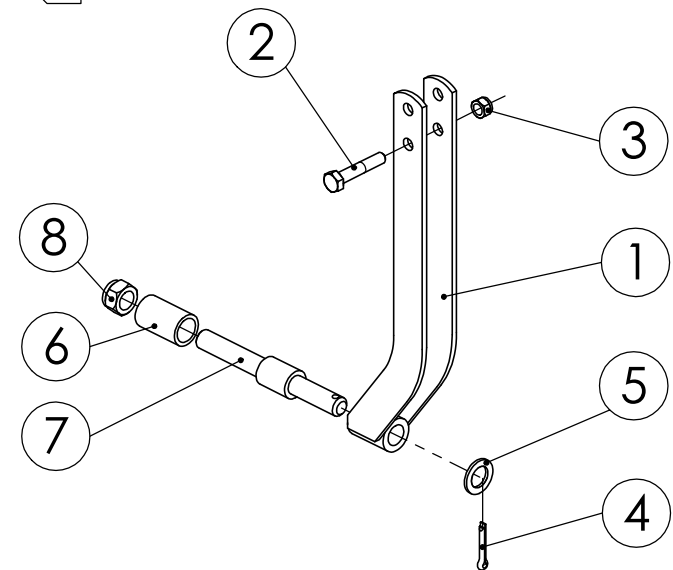

98453504 ULOINNOSTOTANKO