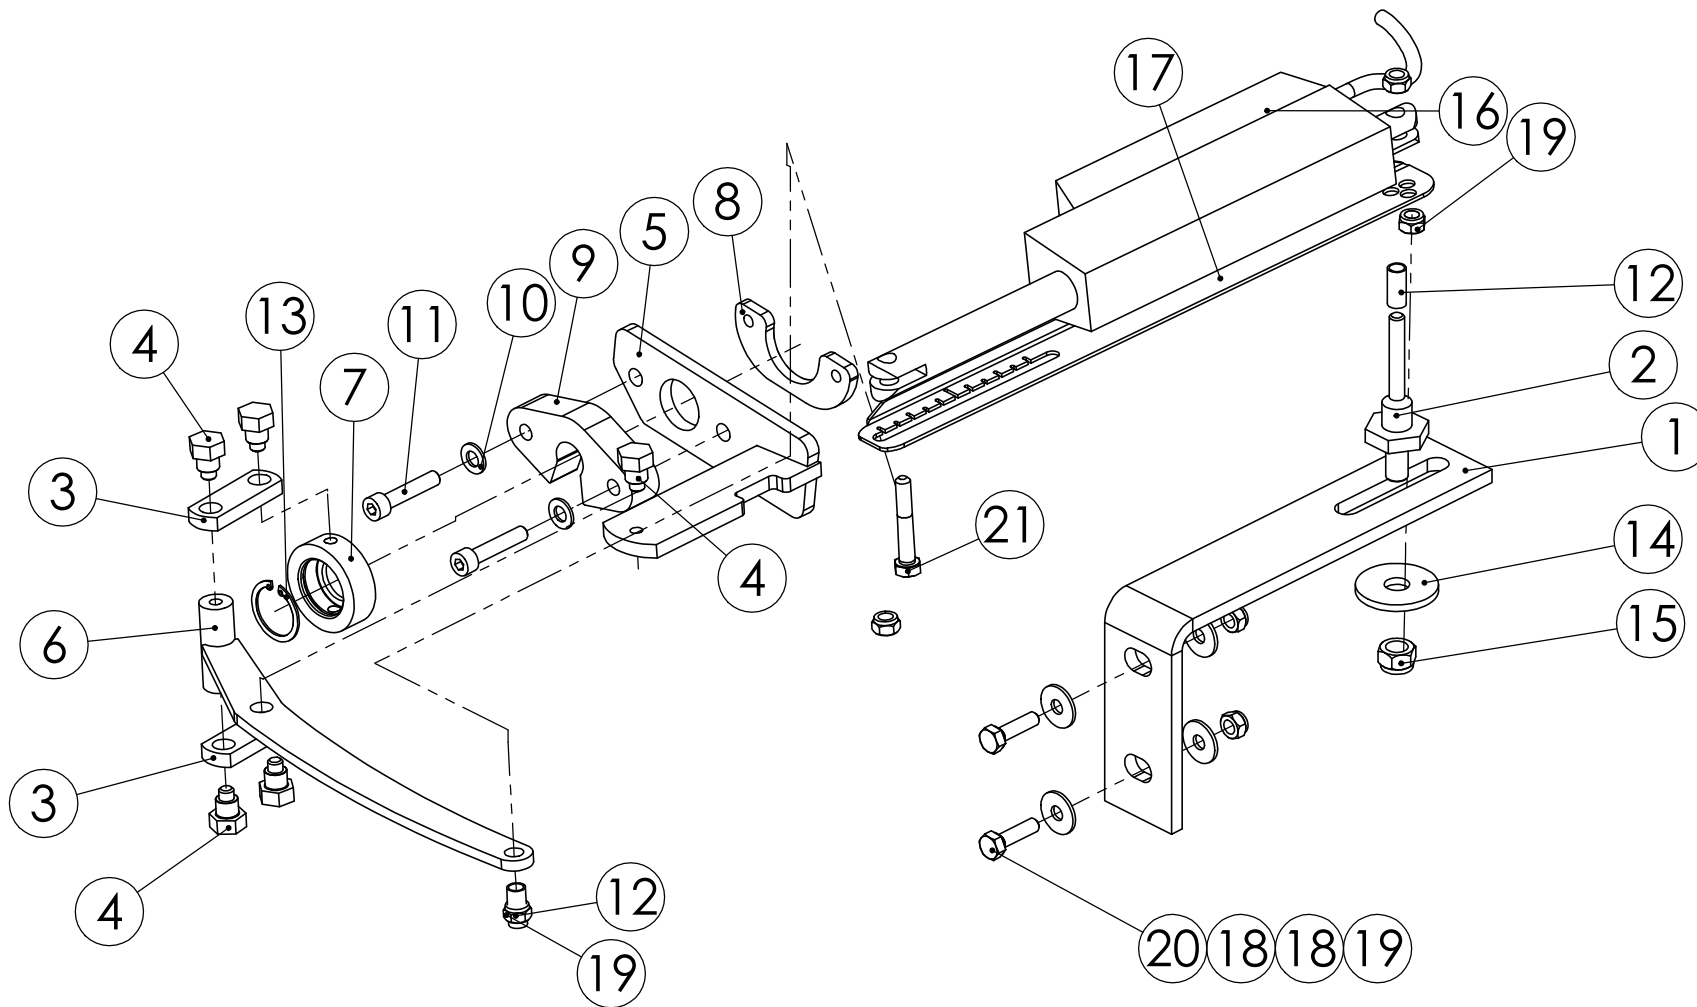

99106603 Sekoitin akseli HST 4000 Agitator shaft for grass feed box Omrörare

Pos.	Part No	Pcs	Osan nimi	Description	Beschreibung	Benämning	Наименование	Tyyppi
1	99106573	1	Axle	Axle	Achse	Axel	Ось	L=3620
2	02062771	2	Jousisokka	Spring pin	Federstrecker	Fjäderpinne		5x32 DIN1481 55SI7ZN
3	94301505	1	Aluslaatta	Washer	Scheibe	Bricka		
4	94301164	2	Laakeri	Bearing	Lager	Lager		
5	05011510	4	Hexagon bolt	Hexagon bolt	Sechskantbolzen	Sexkantskruv	Болт	M6x16 DT DIN 933 8.8
6	02161758	6	Lukitusmutteri	Locking nut	Feststellmutter	Låsmutter		M6 DIN985 DT 8 NYLOC
7	99097944	1	Sprocket	Sprocket	Kettenrad	Kedjehjul	Звёздочка	
8	05061631	2	Aluslaatta	Washer	Scheibe	Bricka		M6 DIN125 ZN
9	94311864	2	Laakeri	Bearing	Lager	Lager		
10	05011574	2	Kuusioruuvi	Hexagon bolt	Sechskantbolzen	Sexkantskruv		M6x20 SFS2064 M8.8ZN
11	01831176	1	Rullaketju	Roller chain	Rollenkette	Rullkedja		08B-1x28

98507703 ELEKT. LANNOITTEEN KAUKOSÄÄTÖ KP.