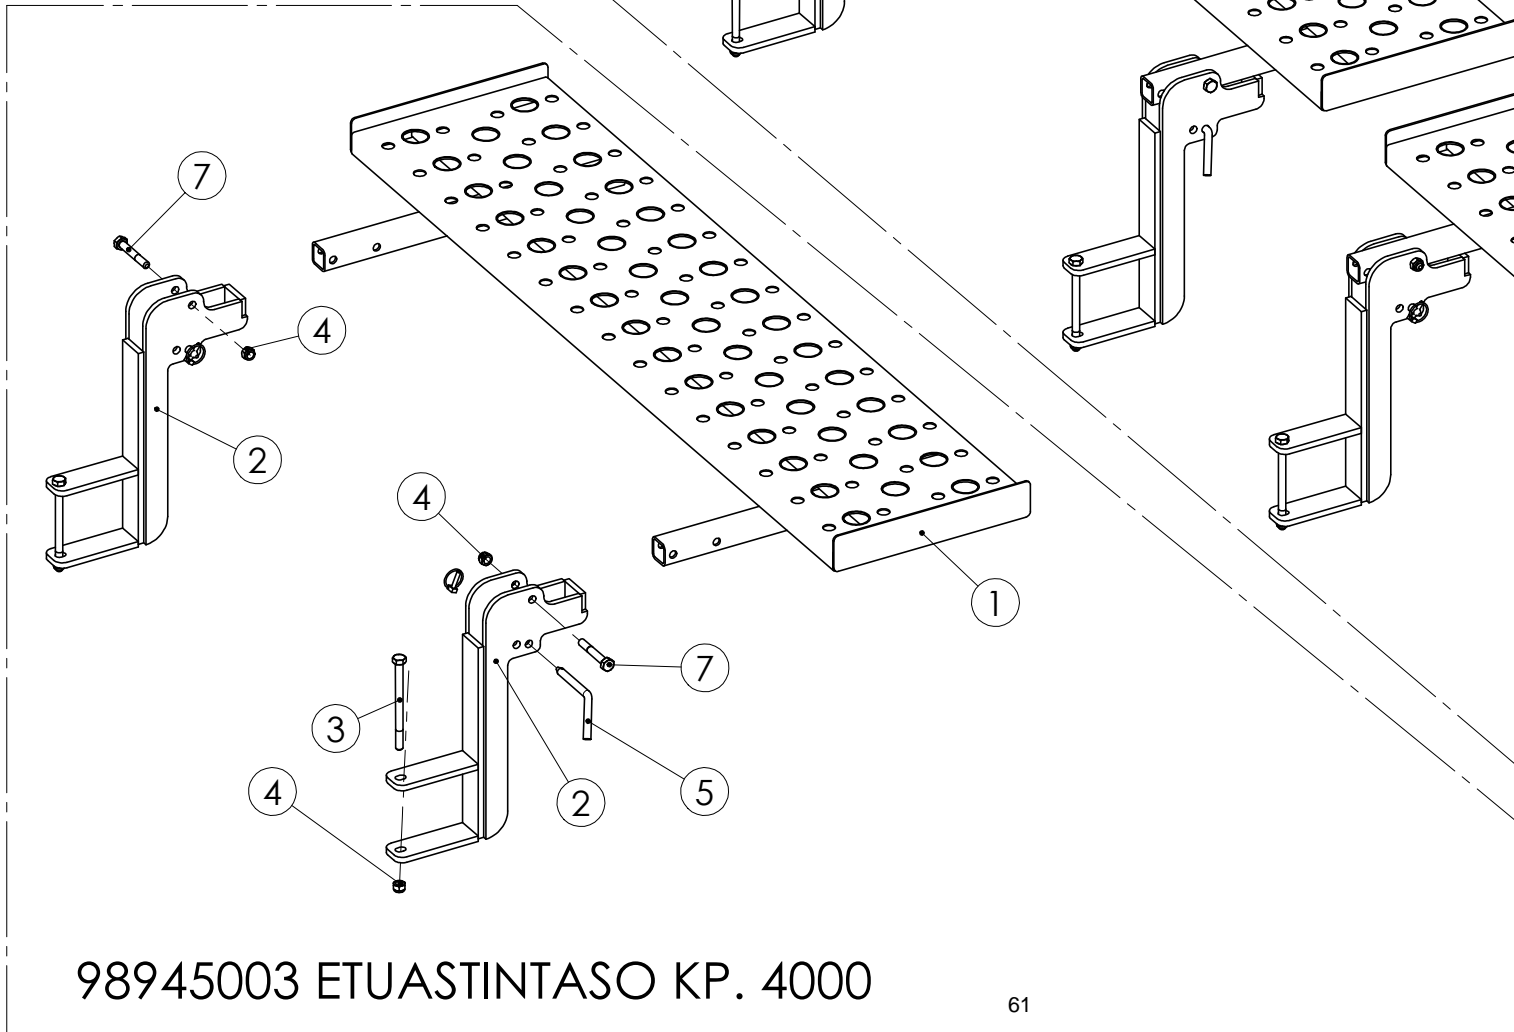

98940903 MERKKARIN HYDRAULIIKKA 4000 KP. AA 49870--->

Pos.	Part No	Pcs	Osan nimi	Description	Beschreibung	Benämning	Наименование	Tyyppi
1	01451323	2	Patruunaventtiili	Cartridge valve		Patronventilplock		SV080220N00
2	01451322	1	Patruunaventtiili	Cartridge valve		Patronventilplock		SV08230N00
3	01451327	1	Vastusvasteventtiili	Valve	Ventil	Ventil		NV08-20A-0-N
4	01451788	1	Letku	Hose	Schlauch	Slang	A50001-04-04/222-04S/A50001-04-0	
5	01451761	1	Letku	Hose	Schlauch	Slang	A50001-04-04/222-04S/A50051-04-0	
6	01450630	1	Letku	Hose	Schlauch	Slang	A50001-04-04/222-04S/A50051-04-0	
7	01451782	1	Letku	Hose	Schlauch	Slang	A50051-04-04/222-04S/A50051-04-0	
8	01451781	1	Letku	Hose	Schlauch	Slang	A50051-04-04/222-04S/A50051-04-0	
9	01441212	2	Supistusnipa	Extension piece	Verlängerungsstange	Förlängningsstycke		26-04000-04-06
10	01440318	1	Supistusnipa	Extension piece	Verlängerungsstange	Förlängningsstycke		26-04000-04-08
11	01451341	4	Kaksoisnipa	Extension piece	Verlängerungsstange	Förlängningsstycke		26-04000-04
12	01440103	1	T-liitin	Extension piece	Verlängerungsstange	Förlängningsstycke		26-04860-04
13	01391036	1	Hydrauliikkaliitin	Hydraulic coupler		Hydraulik kopplare		R1/2"C23072-08
14	01371142	1	Tulppa	Plug	Pfropf	Plugg		C 26914-8
15	01341285	2	Tiiviste	Gasket	Packung	Tätning		08-USITR-06 3/8"
16	01343272	1	Tiiviste	Gasket	Packung	Tätning		USIT 1/2"
17	01451380	4	Tiiviste	Gasket	Packung	Tätning		USIT 1/4"
18	01860333	1	Tiivistesarja	Gasket	Packung	Tätning	Уплотнение	BL300188 O-RENKAAT,TUKIRENGAS

98942703 ETUASTINTASOT KP. 4000

98945003 ETUASTINTASO KP. 4000