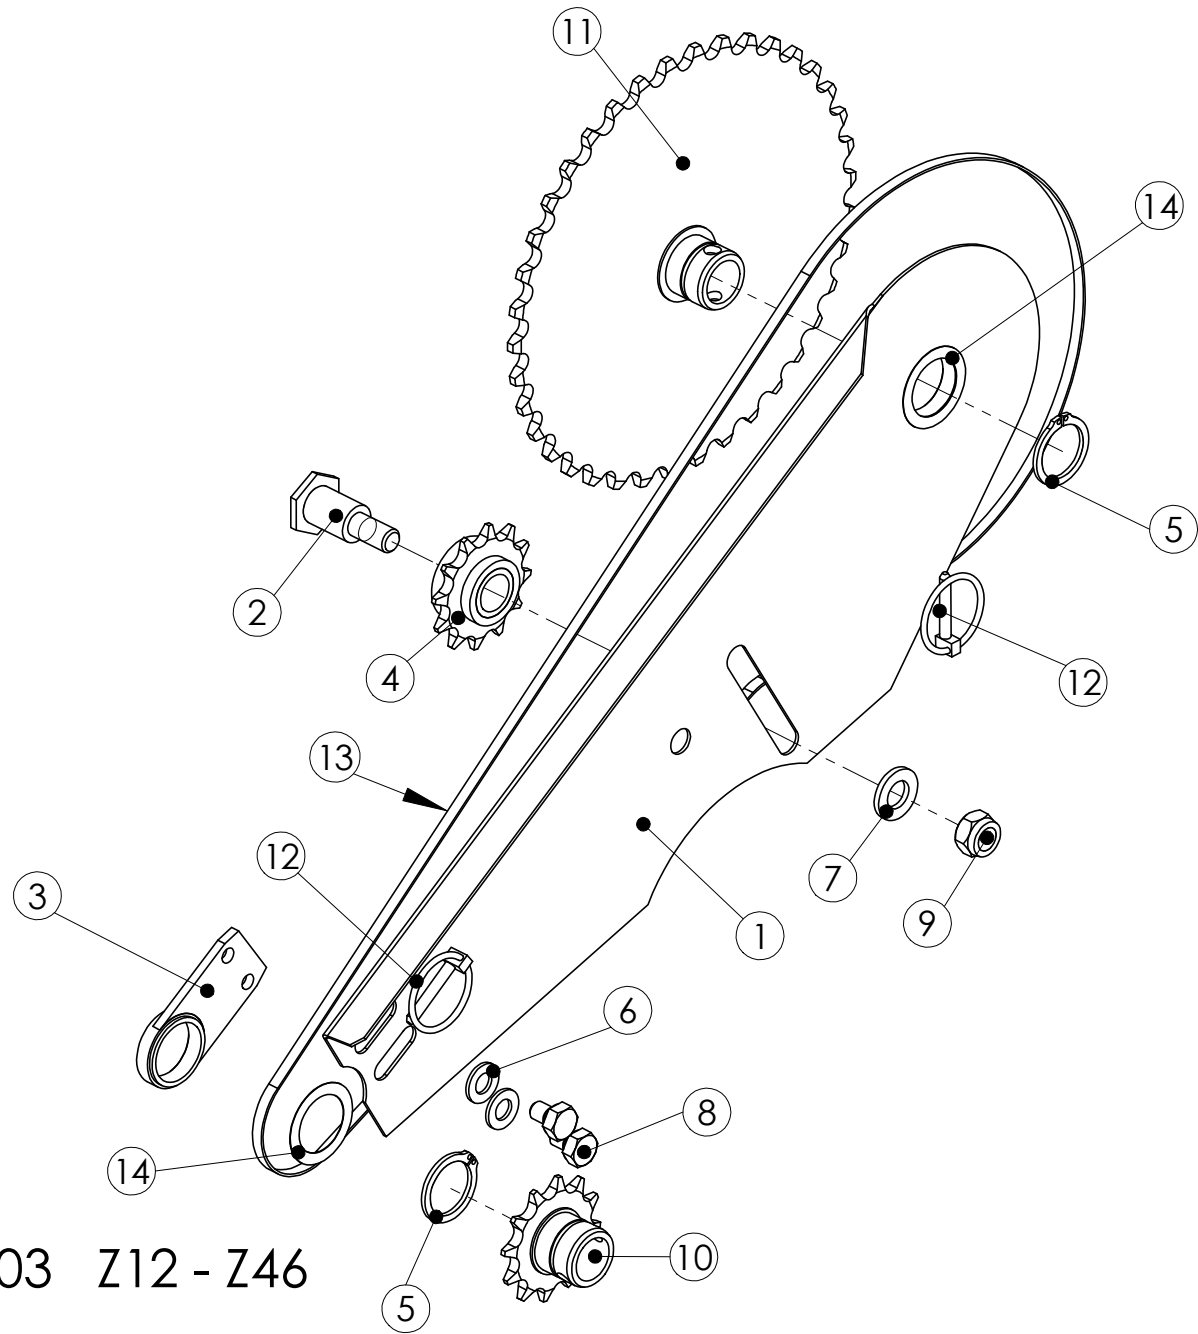

98507703 ELEKT. LANNOITTEEN KAUKOSÄÄTÖ KP.

98507703 ELEKT. LANNOITTEEN KAUKOSÄÄTÖ KP.

Pos.	Part No	Pcs	Osan nimi	Description	Beschreibung	Benämning	Наименование	Тyyppi
1	98507674	1	Kulmakiinnitin	Angle fastener	Winkelhalter	Viknefästdon		
2	97012544	1	Ruuvi	Screw	Bolzen	Skruv		
3	97012744	2	Välilatta	Intermediate arm	Zwischenstange	Mellanplatta		L=60
4	96205944	5	Ruuvi	Screw	Bolzen	Skruv		
5	98508573	1	Kannatin	Support	Gestell	Konsol		
6	98508873	1	Käyttövipu	Operating	Bedienungshebel	Manöverspak		
7	98509244	1	Laakeripesä	Bearing housing	Lagergehäuse	Lagerhus		
8	98510374	1	Aluslevy	Bottom plate	Bodenplatte	Bottenplatta		
9	98510484	1	Laippa	Flange	Flansch	Fläns		
10	05061656	2	Aluslaatta	Washer	Scheibe	Bricka		9 SFS2042 FEZN
11	02102431	2	Kuusiokoloruuvi	Hexagonal socket head scr	Innensechskantschraube	Sexkanthållsskruv		M8x40 SFS 2219 8.8 ZN
12	98509104	2	Holkki	Bushing	Buchse	Hylsa		
13	01351179	1	Pidätinrenkas	Retaining ring	Sicherungsring	Stoppring		32x1,2 DIN472 FE
14	02071480	1	Aluslaatta	Washer	Scheibe	Bricka		12 SFSBV157 FEZN
15	02161451	1	Lukitusmutteri	Locking nut	Feststellmutter	Låsmutter		M12 DIN985 8ZN NYLOC
16	01621670	1	Karamoottori	Actuator		Servomotor		LINAK LA12.1P-100-12-01
17	98510573	1	Asteikkolatta	Scaled level rod	Skalenstange	Plattstång med skala		
18	02071448	4	Korilaatta	Washer	Scheibe	Bricka		M8 SFSBV157 FEZN
19	02151051	6	Lukitusmutteri	Locking nut	Feststellmutter	Låsmutter		M8 DIN985 8ZN NYLOC
20	05011976	2	Kuusioruuvi	Hexagon bolt	Sechskantbolzen	Sexkantskruv		M8x30 SFS2064 M 8.8ZN
21	05001791	1	Kuusioruuvi	Hexagon bolt	Sechskantbolzen	Sexkantskruv		M8x50 M8.8ZN SFS2063