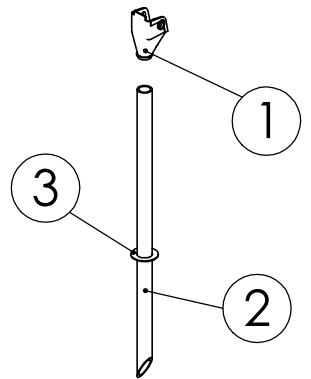

98467604 LETKU 770