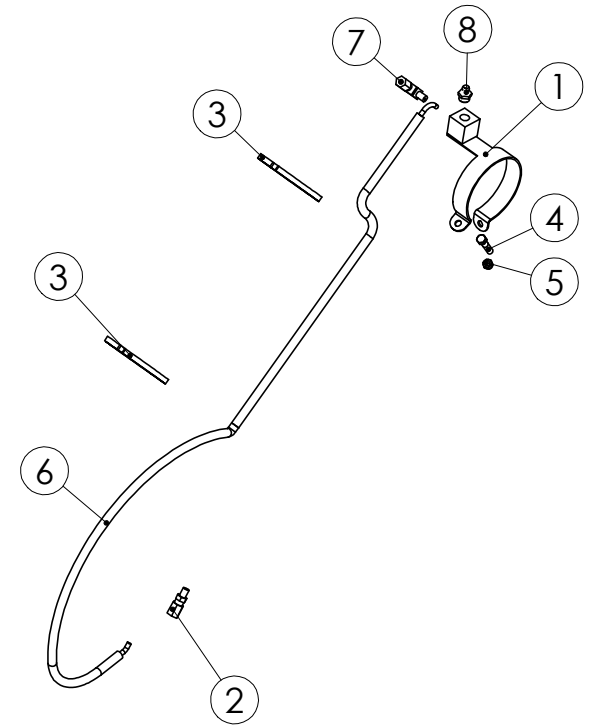

99140703 Grease nipple