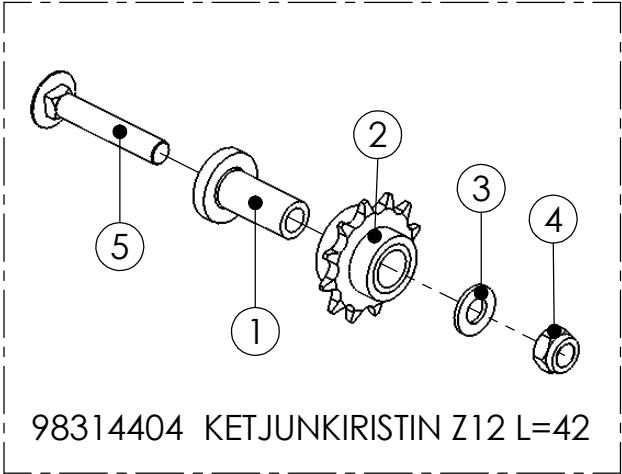

AA 49870----> 98939203 SPS-VÄLITYS Z30 / Z12

98309044 KETJUPYÖRÄ Z15

Pos.	Part No	Pcs	Osan nimi	Description	Beschreibung	Benämning	Наименование	Тyyppi
1	98309104	1	Holkki	Bushing	Hylsa	Buchse		
2	98510704	1	Hammaskehä Z15					
3	98328304	1	Laakeri	Bearing	Lager	Lager		20-26x20 SMS777
4	02011158	1	Kaulanippa	Grease nipple	Schmiernippel	Smörjnippel	Переходник	AM6 DIN71412

98445804 KETJUNKIRISTÄJÄ Z12 L=56

Pos.	Part No	Pcs	Osan nimi	Description	Beschreibung	Benämning	Наименование	Тyyppi
1	96908444	1	Akseli	Axle	Achse	Axel		L=56
2	97875144	1	Ketjupyörä	Sprocket	Kettenrad	Kedjehjul		Z 12
3	05061085	1	Aluslaatta	Washer	Scheibe	Bricka		ALUSLAATTA 10,5 DIN125 ZN
4	02161444	1	Lukitusmutteri	Locking nut	Feststellmutter	Låsmutter		M10 DIN985 8ZN NYLOC
5	02080386	1	Lukkoruuvi	Set-screw	Stellschraube	Ställskruv		M10x80 DIN603 8.8ZN

98314404 KETJUNKIRISTÄJÄ Z12 L=42

Pos.	Part No	Pcs	Osan nimi	Description	Beschreibung	Benämning	Наименование	Тyyppi
1	97349844	1	Akseli	Axle	Achse	Axel		
2	97875144	1	Ketjupyörä	Sprocket	Kettenrad	Kedjehjul		Z 12
3	05061085	1	Aluslaatta	Washer	Scheibe	Bricka		ALUSLAATTA 10,5 DIN125 ZN
4	02161444	1	Lukitusmutteri	Locking nut	Feststellmutter	Låsmutter		M10 DIN985 8ZN NYLOC
5	02083796	1	Lukkoruuvi	Set-screw	Stellschraube	Ställskruv		M10x60 SFS2458 8.8ZN

98939203 SPS-VÄLITYS

Pos.	Part No	Pcs	Osan nimi	Description	Beschreibung	Benämning	Наименование	Тyyppi
1	98939363	1	Levy	Plate	Platte	Plåt		
2	98311074	1	Säädin	Governor	Regler	Regulator		
3	98939444	1	Ketjupyörä	Sprocket	Kettenrad	Kedjehjul		Z30
4	97373244	1	Ketjupyörä	Sprocket	Kettenrad	Kedjehjul		Z 12
5	97349144	1	Ketjupyörä	Sprocket	Kettenrad	Kedjehjul		Z12 08B
6	97349044	1	Akseli	Axle	Achse	Axel		
7	01832548	1	Rullaketju	Roller chain	Rollenkette	Rullkedja		08B-1x84 R SFS2392
8	01351731	2	Varmistusrengas	Circlip	Sicherungsring	Låsring		25x2 DIN471 AS FE
9	05061656	2	Aluslaatta	Washer	Scheibe	Bricka		9 SFS2042 FEZN
10	05061303	1	Aluslaatta	Washer	Scheibe	Bricka		13x25x3 DIN1441 FEZN
11	05011831	2	Kuusioruuvi	Hexagon bolt	Sechskantbolzen	Sexkantskruv		M8x12 SFS2064 M8.8ZN
12	02161444	1	Lukitusmutteri	Locking nut	Feststellmutter	Låsmutter		M10 DIN985 8ZN NYLOC
13	02062242	2	Rengassokka	Linch pin	Lunse	Sprint		4,5x40 FEZN
14	05061673	2	Aluslaatta	Washer	Scheibe	Bricka		25x35x0,2 DIN988ZN