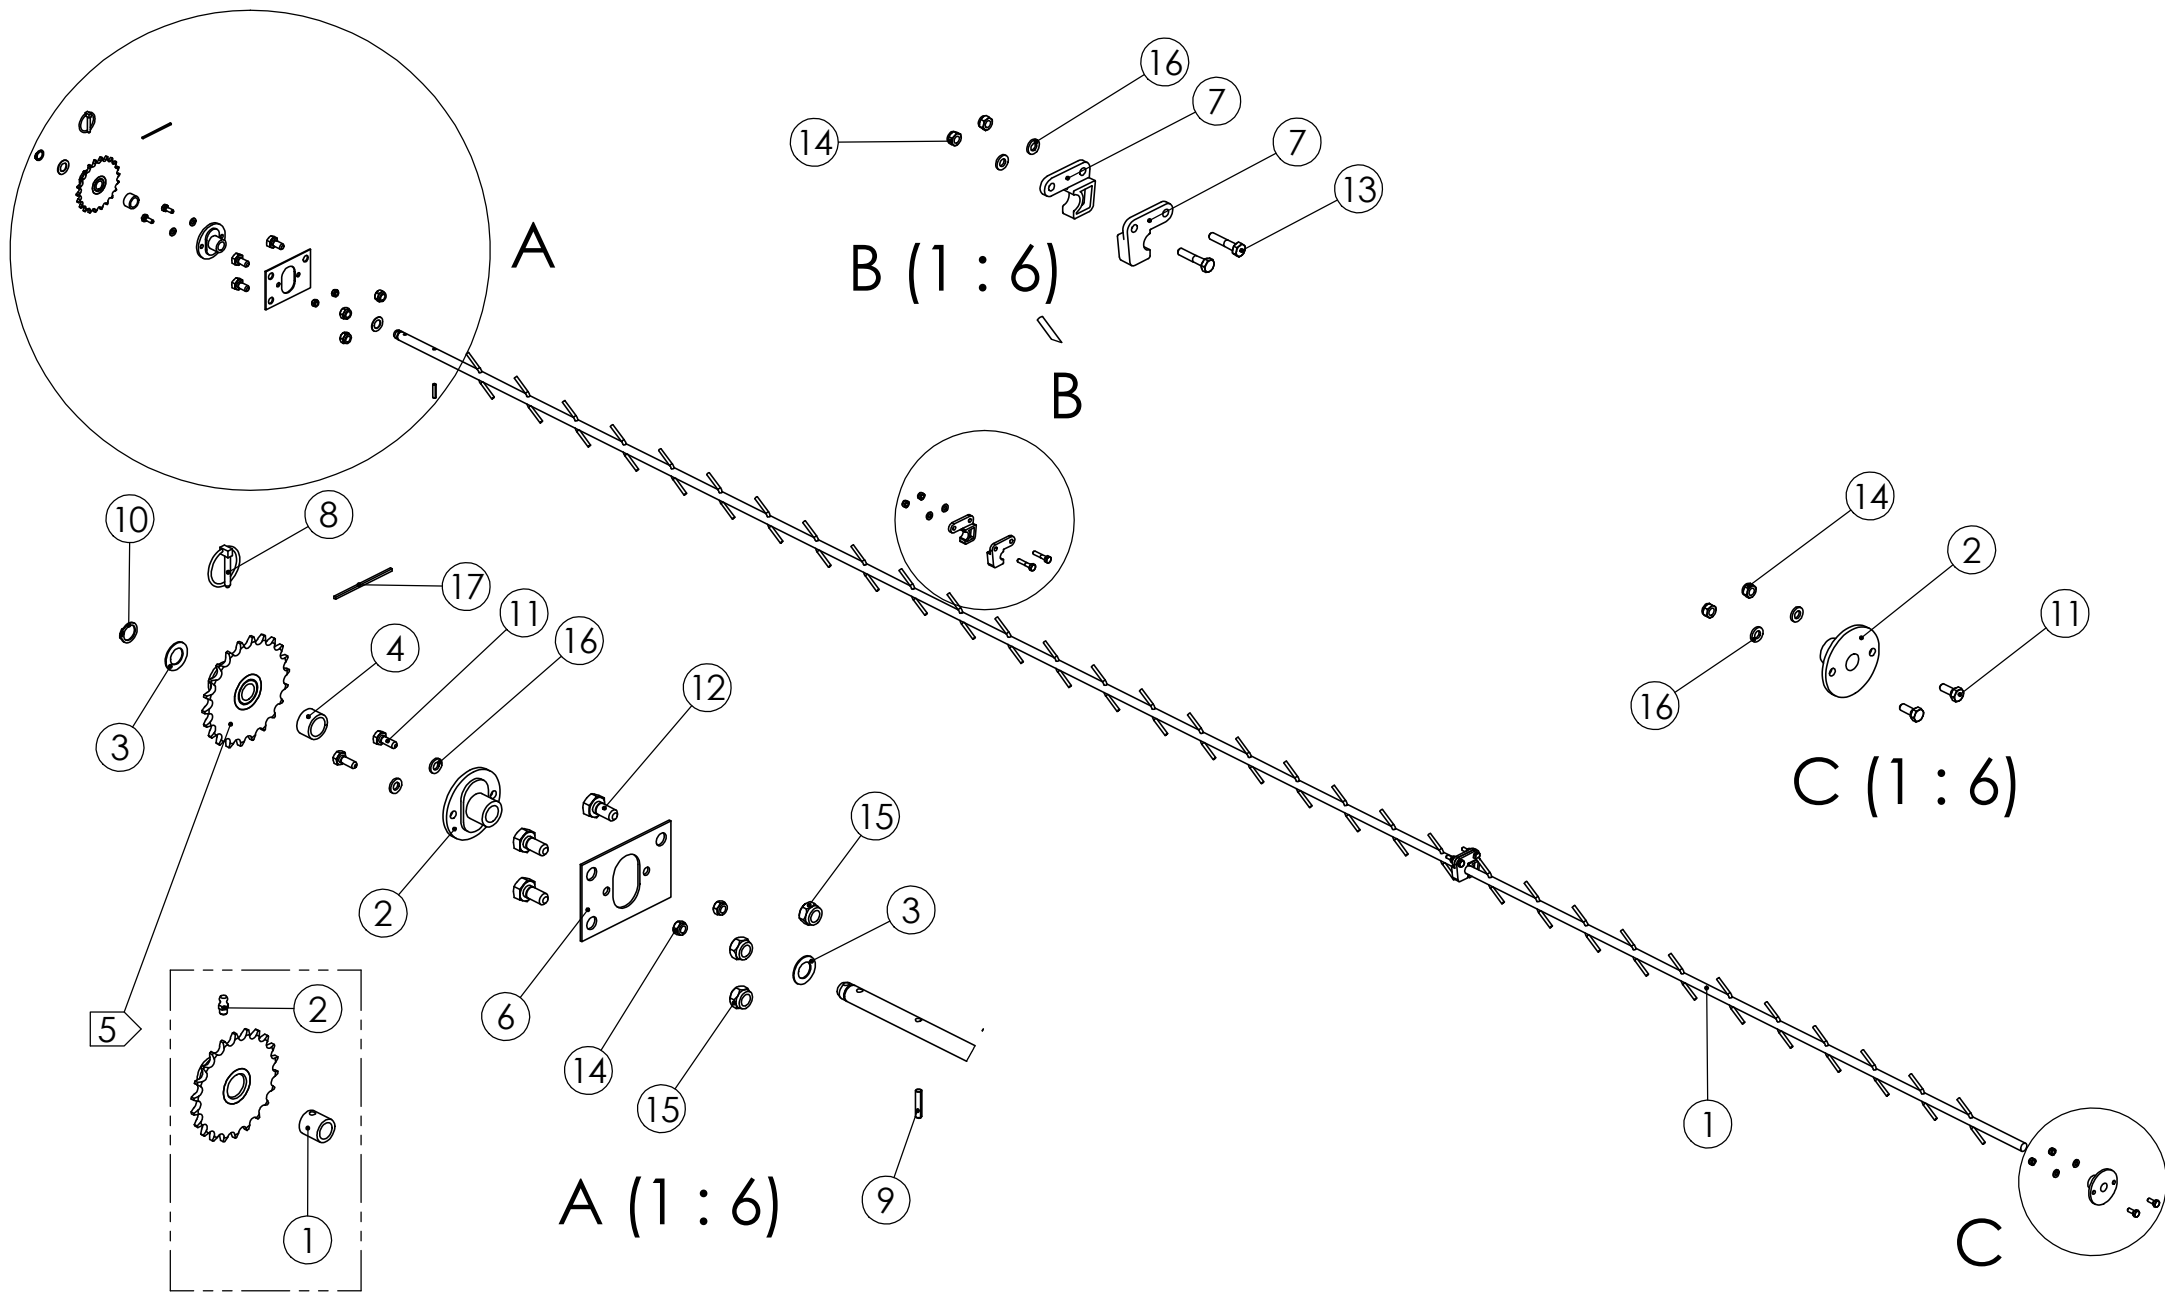

98475204 KETJUKIRISTIN

Pos.	Part No	Pcs	Osan nimi	Description	Benämning	Tyyppi
1	98475364	1	Ketjunkturistin	Chain stretcher	Kedjespännare	
2	97349144	1	Ketjupyörä	Sprocket	Kedjehjul	Z12 08B
3	96793044	1	Aluslaatta	Washer	Bricka	16,5x28x3
4	01351682	1	Varmistusrengas	Circlip	Låsring	16x1 DIN 471 FE
5	02100057	1	Lukkoruuvi	Set-screw	Ställskruv	M10x30 SFS2458 8.8ZN
6	05061085	1	Aluslaatta	Washer	Bricka	ALUSLAATTA 10,5 DIN125 ZN
7	02161444	1	Lukitusmutteri	Locking nut	Låsmutter	M10 DIN985 8ZN NYLOC

98305844 KETJUPYÖRÄ Z13

Pos.	Part No	Pcs	Osan nimi	Description	Benämning	Tyyppi
4	02011158	1	Kaulanippa	Grease nipple	Smörjnippel	AM6 DIN71412
5	02040866	1	Laakeri	Bearing	Lager	20x26x30 SMS777

98507901 SIEMEN SEKOITUSAKSELI 4000

Pos.	Part No	Pcs	Osan nimi	Description	Benämning	Tyyppi
1	98508176	1	Akseli	Axle	Axel	
2	94411514	1	Laakeri	Bearing	Lager	
3	96154464	1	Levy	Plate	Plåt	
4	94501244	1	Aluslaatta	Washer	Bricka	31x45x1,5
5	96154344	1	Holkki	Bushing	Buchse	
6	94311864	4	Laakeri	Bearing	Lager	
7	96154244	1	Akseli	Axle	Axel	
8	96142044	1	Laippa	Flange	Fläns	
9	96141544	1	Laippa	Flange	Fläns	
10	95777444	1	Aluslaatta	Washer	Bricka	21x31x1
11	98475204	1	Ketjunkturistin	Chain stretcher	Kedjespännare	
12	98305844	1	Ketjupyörä	Sprocket	Kedjehjul	Z 13 08B
13	98311343	1	Akseli	Axle	Axel	L=121
14	01832682	1	Rullaketju	Roller chain	Rullkedja	08B-1x88 R SFS2392
15	01351065	1	Varmistusrengas	Circlip	Låsring	20x1,2 DIN 471 FE
16	01351040	1	Varmistusrengas	Circlip	Låsring	25x1,2 DIN471 FE
17	02061954	1	Haarajousisokka	Snap pin	Fjäderpinne, R-Sprint	4x74 FEZN8
18	02062468	1	Jousisokka	Spring pin	Fjäderpinne	5x40 DIN1481ZN
19	02060157	1	Jousisokka	Spring pin	Fjäderpinne	5x20 DIN1481 ZN
20	05011895	2	Kuusioruuvi	Hexagon bolt	Sexkantskruv	M8x20 SFS2064 M8.8ZN
21	05011976	2	Kuusioruuvi	Hexagon bolt	Sexkantskruv	M8x30 SFS2064 M 8.8ZN
22	05001294	4	Kuusioruuvi	Hexagon bolt	Sexkantskruv	M6x30 SFS2063 M 8.8ZN
23	05061649	2	Aluslaatta	Washer	Bricka	B8 DIN127 FEZN
24	05061631	2	Aluslaatta	Washer	Bricka	6,6 SFS2042 FEZN
25	05061656	2	Aluslaatta	Washer	Bricka	9 SFS2042 FEZN
26	02161758	4	Lukitusmutteri	Locking nut	Låsmutter	M6 DIN985 8ZN NYLOC
27	02151051	2	Lukitusmutteri	Locking nut	Låsmutter	M8 DIN985 8ZN NYLOC
28	01311351	1	Laakeri	Bearing	Lager	6005-2RS

98308744 KETJUPYÖRÄ Z22

98507801 LANNOITE SEKOITUSAKSELI 4000