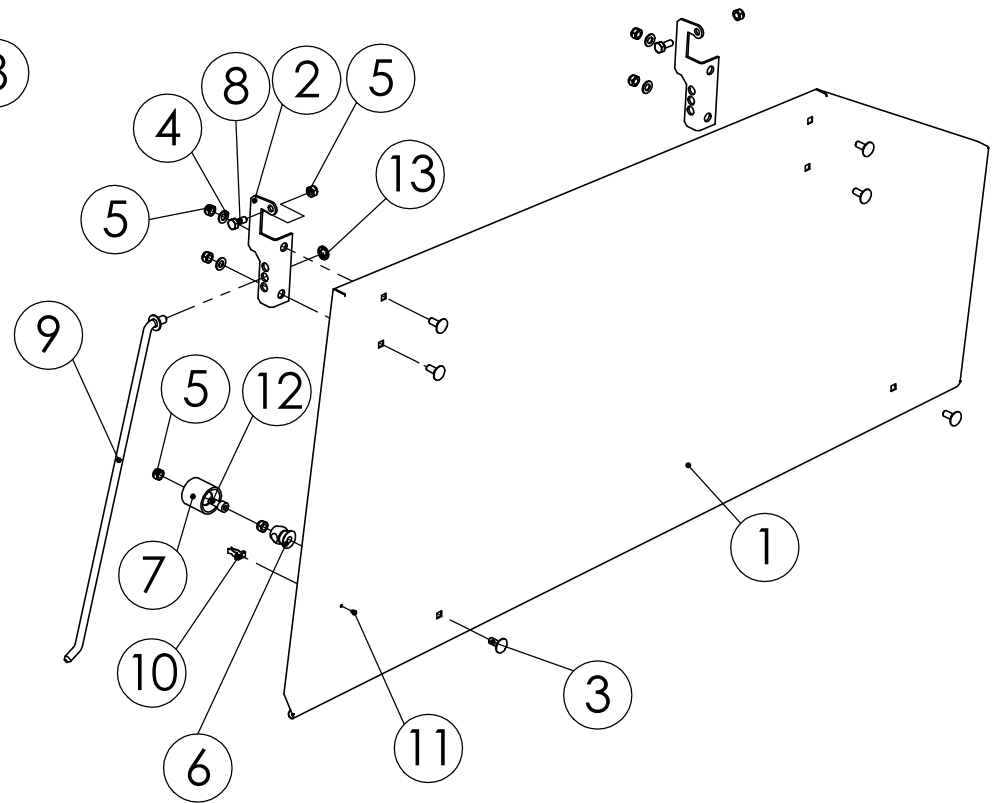

98331303 KANSI OIK.