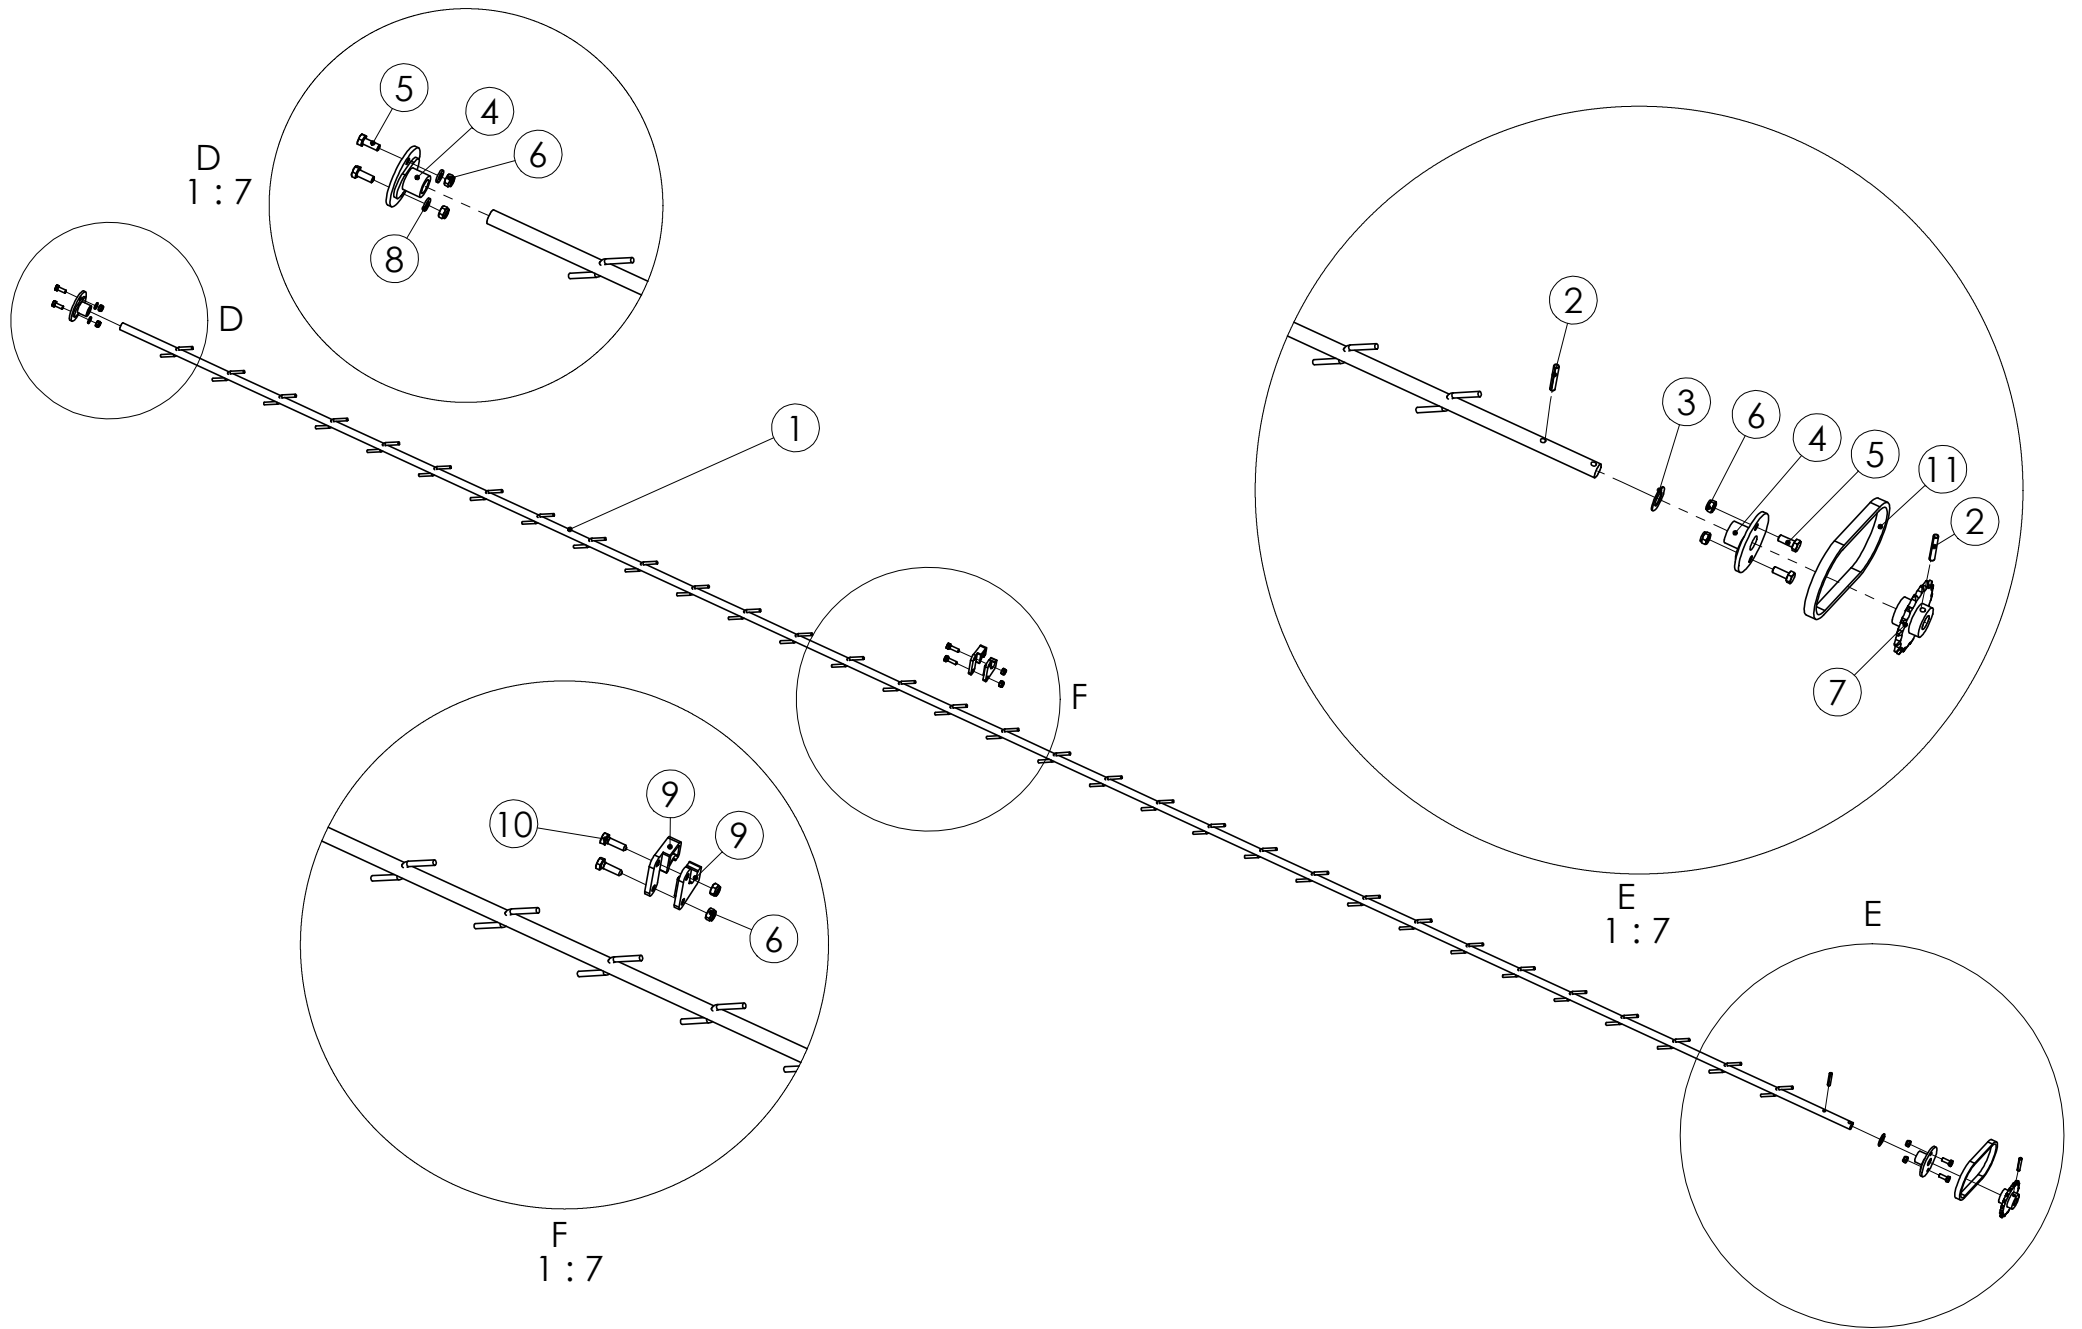

98719603 HS-LETKUOHJAIN

Pos.	Part No	Pcs	Osan nimi	Description	Beschreibung	Benämning	Наименование	Тyyppi
1	98719773	1	Kannatin	Support	Gestell	Konsol		
2	02081291	3	Kuusioruuvi	Hexagon bolt	Sechskantbolzen	Sexkantskruv		M16x45 SFS2064 M8.8ZN
3	02151083	3	Lukitusmutteri	Locking nut	Feststellmutter	Låsmutter		M16 DIN985 8ZN NYLOC
4	98721504	32	Letku	Hose	Schlauch	Slang		1050

99106603 Agitator shaft for grass feed box