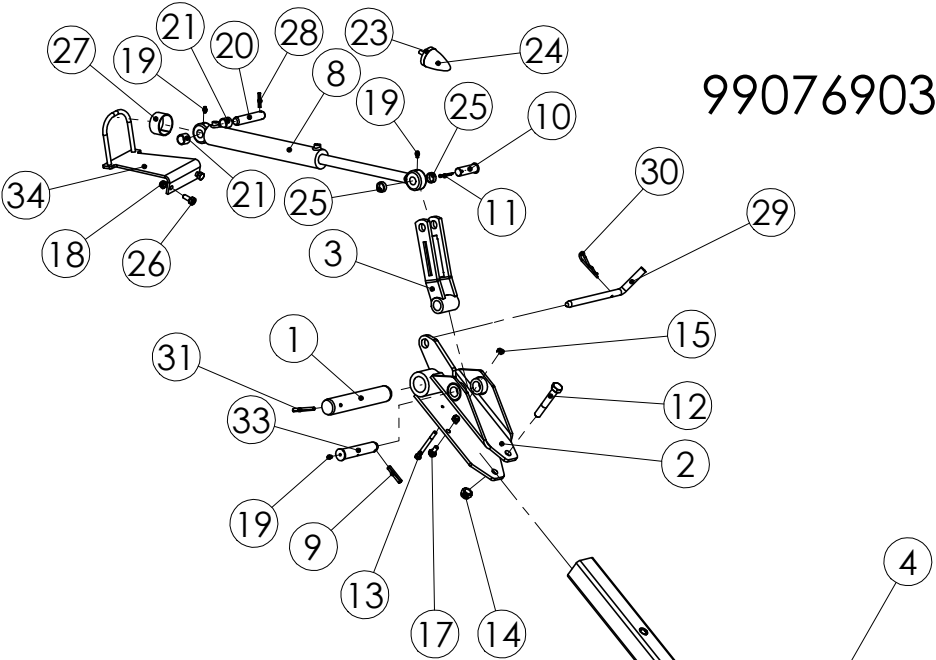

99076903 KESKIMERKITSIN 4M KP.

99076903 KESKIMERKITSIN 4M KP.

Pos.	Part No	Pcs	Osan nimi	Description	Beschreibung	Benämning	Наименование	Tyyppi
1	98361044	1	Tappi	Stud	Zapfen	Bult		40x225
2	99075663	1	Nivelosa	Link	Glied	Led	Кардан	
3	99076064	1	Nivelosa	Link	Glied	Led	Кардан	
4	99077263	1	Merkkarin varsiputki	Marker shank tube	Spuranreiser schaftrohr	Markör skaftrör	Маркёр Труба	
5	01454980	1	Laakeripesä	Bearing housing	Lagergehäuse	Lagerhus	Корпус подшипника	SKF AGRI HUB BAA-0004
6	98407803	1	Kiekko	Disc	Scheibe	Tallrik		BELLOTA MOD.1965 16"
7	99076573	1	Kannatuspyörä	Traversing wheel	Lauftrad	Löphjul	Колесо	
8	98360273	1	Sylinteri	Cylinder	Zylinder	Cylinder		
9	02062690	1	Jousisokka	Spring pin	Federstrecker	Fjäderpinne		10x50 DIN1481 55SI7ZN
10	99076644	1	Tappi	Stud	Zapfen	Bult	Палец	
11	02062868	1	Saksisokka	Split pin	Splint	Saxpinne		4x36 DIN94 FEZNA2
12	05003615	1	Kuusioruuvi	Hexagon bolt	Sechskantbolzen	Sexkantskruv		M16x100 DIN 931 8.8 ZN
13	05002072	1	Kuusioruuvi	Hexagon bolt	Sechskantbolzen	Sexkantskruv		M8x90 SFS2063 M 8.8ZN
14	02151083	1	Lukitusmutteri	Locking nut	Feststellmutter	Låsmutter		M16 DIN985 DT 8 NYLOC
15	02151051	1	Lukitusmutteri	Locking nut	Feststellmutter	Låsmutter		M8 DIN985 DT 8 NYLOC
16	05012786	2	Kuusioruuvi	Hexagon bolt	Sechskantbolzen	Sexkantskruv		M12x30 DT DIN 933 8.8
17	05012306	1	Kuusioruuvi	Hexagon bolt	Sechskantbolzen	Sexkantskruv		M10x20 DT DIN933 8.8
18	02161444	3	Lukitusmutteri	Locking nut	Feststellmutter	Låsmutter		M10 DIN985 DT 8 NYLOC
19	02011158	4	Kaulanippa	Grease nipple	Schmiernippel	Smörjnippel	Переходник	AM6 DIN71412
20	97298144	1	Tappi	Stud	Zapfen	Bult		20x106
21	98515474	2	Holkki	Bushing	Hylsa	Buchse		25x2x -20
22	05061053	4	Aluslaatta	Washer	Scheibe	Bricka		B12 DIN127 FEZN
23	99076464	1	Aluslevy	Bottom plate	Bodenplatte	Bottenplatta	Шайба	
24	02040909	1	Kumijousi kp	Rubberspring	Gummifeder	Gummifjäder		50/65 M8x35 MALLI B
25	99076744	2	Holkki	Bushing	Buchse	Hylsa	Отражатель	
26	05012345	2	Kuusioruuvi	Hexagon bolt	Sechskantbolzen	Sexkantskruv		M10x25 DT DIN933 8.8
27	99076804	1	Kulutusosa	Wear part		Slitdetalj	Износостойкий	
28	02062475	1	Jousisokka	Spring pin	Federstrecker	Fjäderpinne		6x36 DIN1481 ZN
29	98511544	1	Tappi taivutettu	Bent stud	Zapfen gebogen	Böjd bult		
30	02061954	1	Haarajousisokka	Snap pin	Federstrecker	Fjäderpinne, R-Sprint		4x74 FEZN8
31	02062041	1	Jousisokka	Spring pin	Federstrecker	Fjäderpinne		8x70 DIN1481 55SI7ZN
32	05031700	4	Kuusioruuvi	Hexagon bolt	Sechskantbolzen	Sexkantskruv		M12x1,25x25 10.9ZN DIN961
33	99091844	1	Tappi	Stud	Zapfen	Bult	Палец	
34	99092164	1	Rajoitin	Delimiter	Begrenzer	Begränsare	Ограничитель	
35	02161029	1	Lukitusmutteri	Locking nut	Feststellmutter	Låsmutter		M22x1,5 DIN985 8ZN NYLOC
36	99211363	1	Varsisto	Arms		Armar	Кронштейн крепёжный	

99077003 KESKIMERKITSIMET 4M KP.

Pos.	Part No	Pcs	Osan nimi	Description	Beschreibung	Benämning	Наименование	Tyyppi
1	99076903	2	Merkkari	Marker	Spuranreiser	Markör	Маркёр	
2	98940903	1	Hydrauliikka	Hydraulic	Hydraulik	Hydraulsystem		AA 49870--->

99141804 LISÄPAINO (LISÄVARUSTE)

Pos.	Part No	Pcs	Osan nimi	Description	Beschreibung	Benämning	Наименование	Tyyppi
1	99141774	1	Levy	Plate	Platte 58	Plåt	Пластина	
2	05021621	4	Kuusioruuvi	Hexagon bolt	Sechskantbolzen	Sexkantskruv		M12x,1,25x35 8.8ZN DIN 961