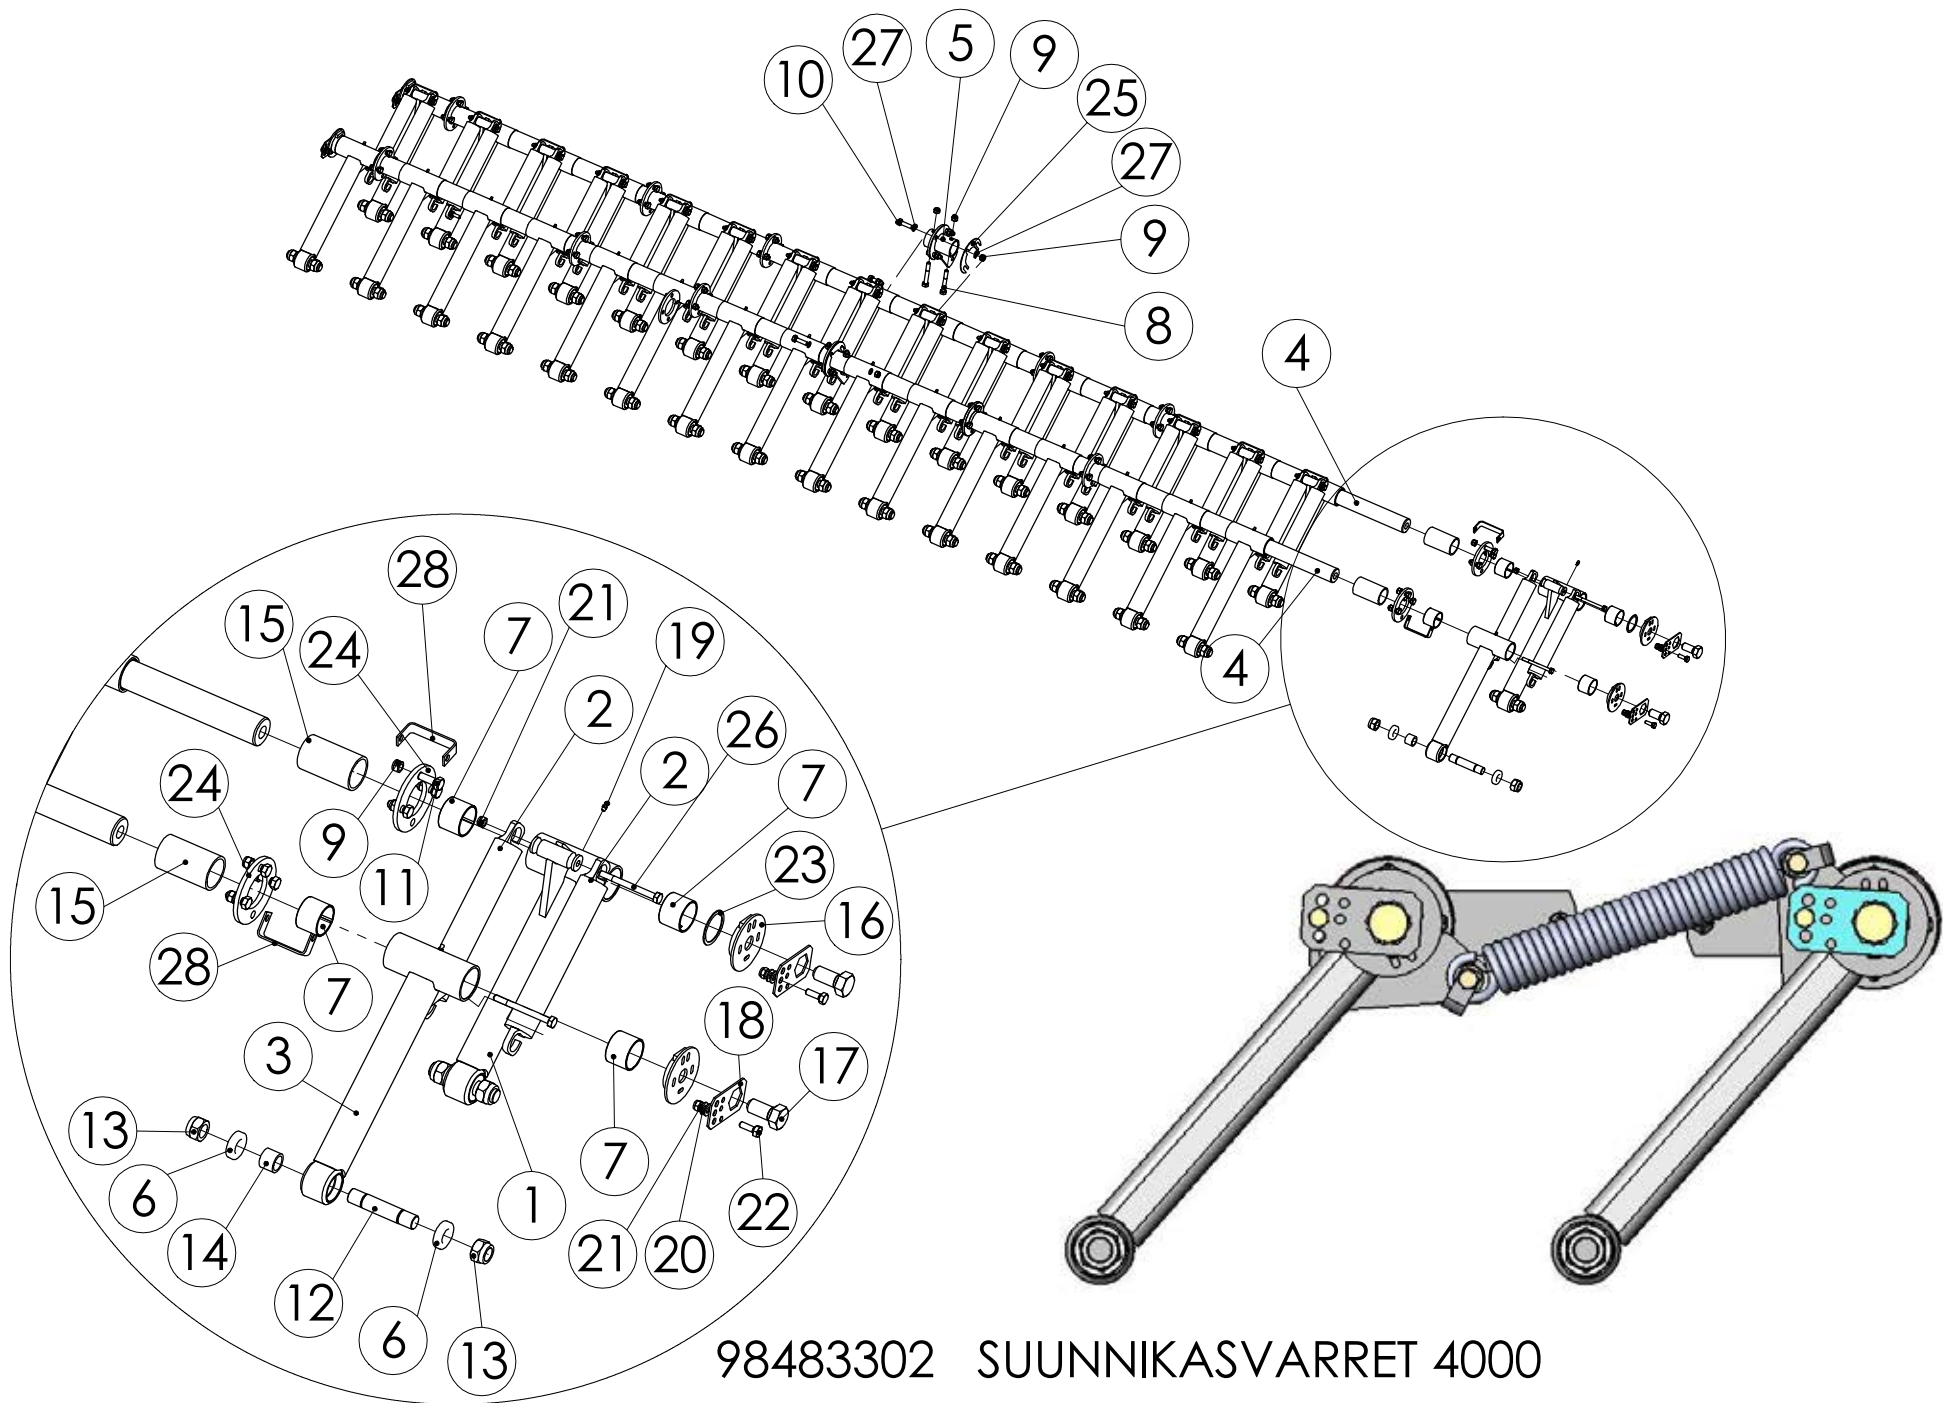

98162324 Rengas ja vanne Tyre and rim Reifen und Felge Däck och fälg Шина + Диск

Pos.	Part No	Pcs	Osan nimi	Description	Beschreibung	Benämning	Наименование	Tyyppi
1	01311270	2	Laakeri	Bearing	Lager	Lager		6205-2RS
2	01343644	2	Tiiviste	Gasket	Packung	Tätning		Z 205
3	98162324	1	Rengas ja vanne	Tyre and rim	Reifen und Felge	Däck och fälg		18.5x8.5-8
4	01931616	1	Sisärengas	Tube	Schlauch	Slang		18,5x8,5-8

99218503 Kannatuspyörä Traversing wheel Laufrad Löphjul Колесо

Pos.	Part No	Pcs	Osan nimi	Description	Beschreibung	Benämning	Наименование	Tyyppi
1	99091572	1	Runko	Frame	Stamm	Ram	Рама	
2	98162324	1	Rengas ja vanne	Tyre and rim	Reifen und Felge	Däck och fälg	Шина + Диск	18.5x8.5-8 Laakeri 6205-2RS
3	98563274	1	Raappa	Scraper	Schraper	Skrap		
4	02151083	1	Lukitusmutteri	Locking nut	Feststellmutter	Låsmutter		M16 DIN985 DT 8 NYLOC
5	02161444	2	Lukitusmutteri	Locking nut	Feststellmutter	Låsmutter		M10 DIN985 DT 8 NYLOC
6	05012306	2	Kuusioruuvi	Hexagon bolt	Sechskantbolzen	Sexkantskruv		M10x20 DT DIN933 8.8
7	02070035	1	Aluslaatta	Washer	Scheibe	Bricka	Шайба	M16 DIN125 DT
8	05061141	2	Aluslaatta	Washer	Scheibe	Bricka		M10 DIN125 DT
9	02011158	1	Kaulanippa	Grease nipple	Schmiernippel	Smörjnippel	Переходник	AM6 DIN71412

98483302 SUUNNIKASVARRET 4000