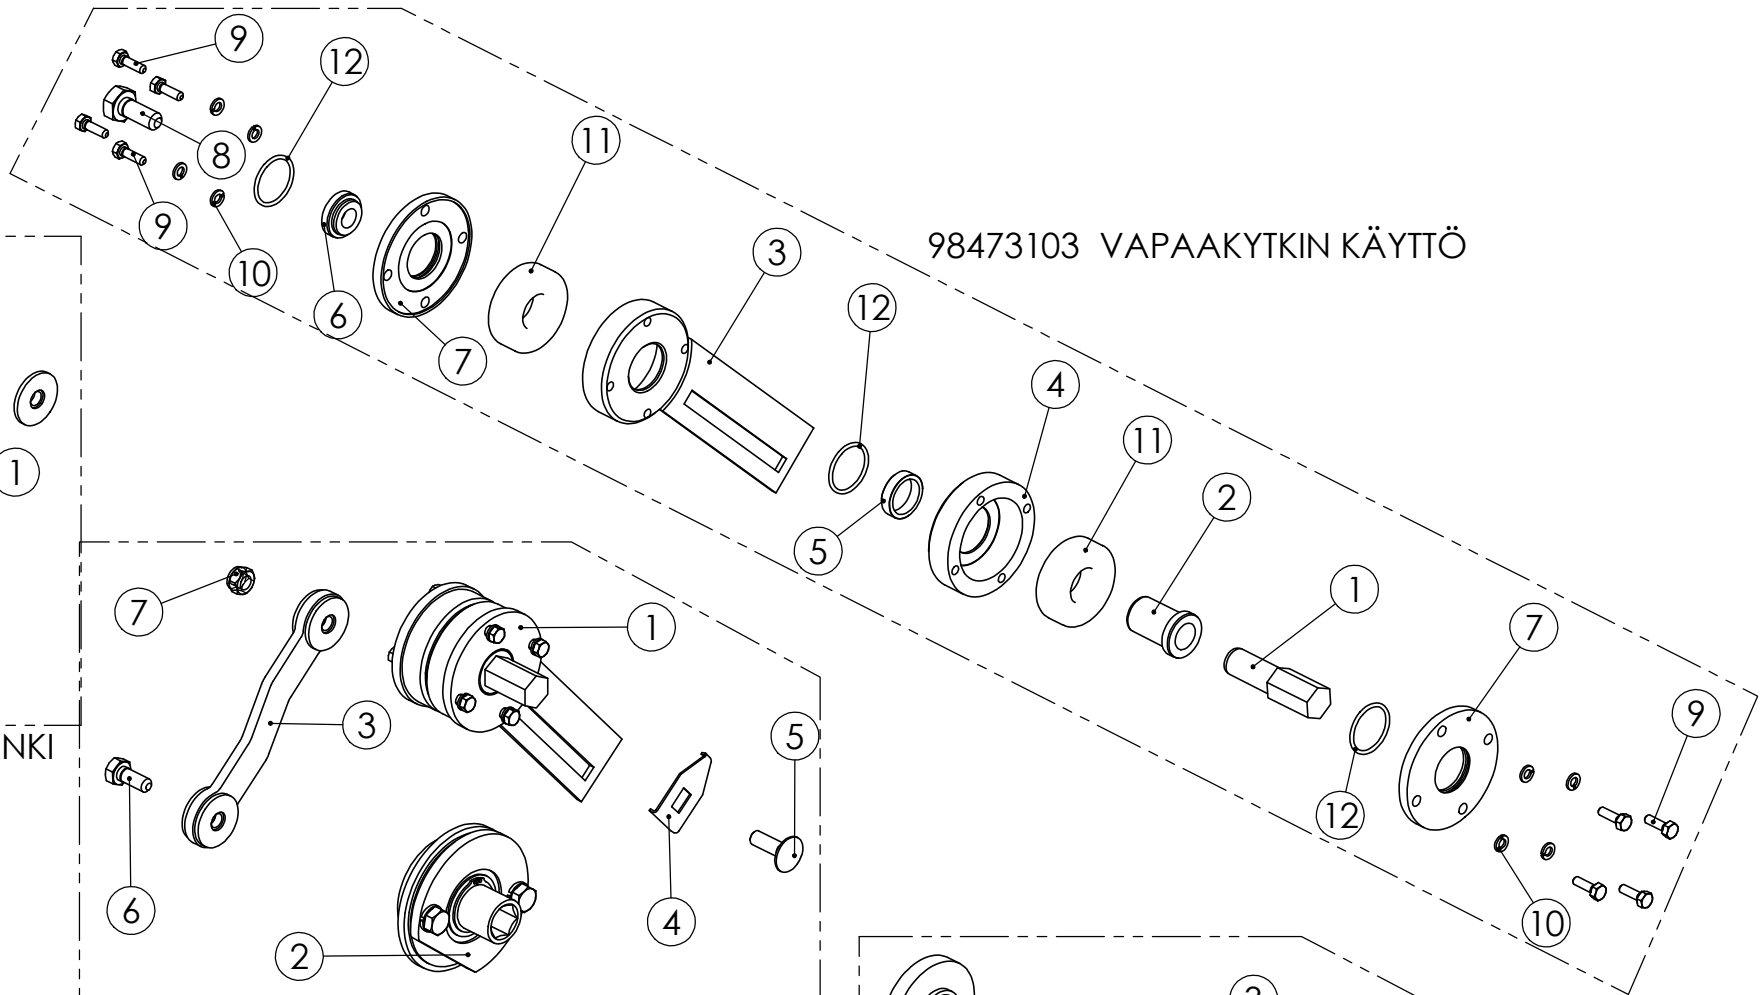

98509401 SYÖTTÖKAUKALO 4000

Pos.	Part No	Pcs	Osan nimi	Description	Beschreibung	Benämning	Наименование	Tyyppi
1	98509663	1	Kaukalo	Trough	Trog	Tråg		
2	96106604	16	Syöttökammio	Feeding chamber	Dosiereinheit	Utmatningshus		
3	98509863	1	Kansi	Cover plate	Abschlussdeckel	Lock		
4	98486904	2	Holkki	Bushing	Hylsa	Buchse		L=8,5
5	98509903	2	Akseli	Axle	Achse	Axel		
6	95748404	12	Siipi	Mixing blade	Mischflügel	Blandarvinge		
7	98403304	2	Siipi	Mixing blade	Mischflügel	Blandarvinge		
8	02062813	6	Saksisokka	Split pin	Splint	Saxpinne		3,2x36 DIN94 FEZN
9	98651404	1	Laakeri	Bearing	Lager	Lager		
10	05001571	1	Kuusioruuvi	Hexagon bolt	Sechskantbolzen	Sexkantskruv		M6x75 M8.8 SFS2063
11	02161758	1	Lukitusmutteri	Locking nut	Feststellmutter	Låsmutter		M6 DIN985 8ZN NYLOC
12	98651504	2	Siipi	Mixing blade	Mischflügel	Blandarvinge		
13	05061631	2	Aluslaatta	Washer	Scheibe	Bricka		6,6 SFS2042 FEZN

98473004 SÄÄTÖOSAT

98473103 VAPAAKYTKIN KÄYTTÖ