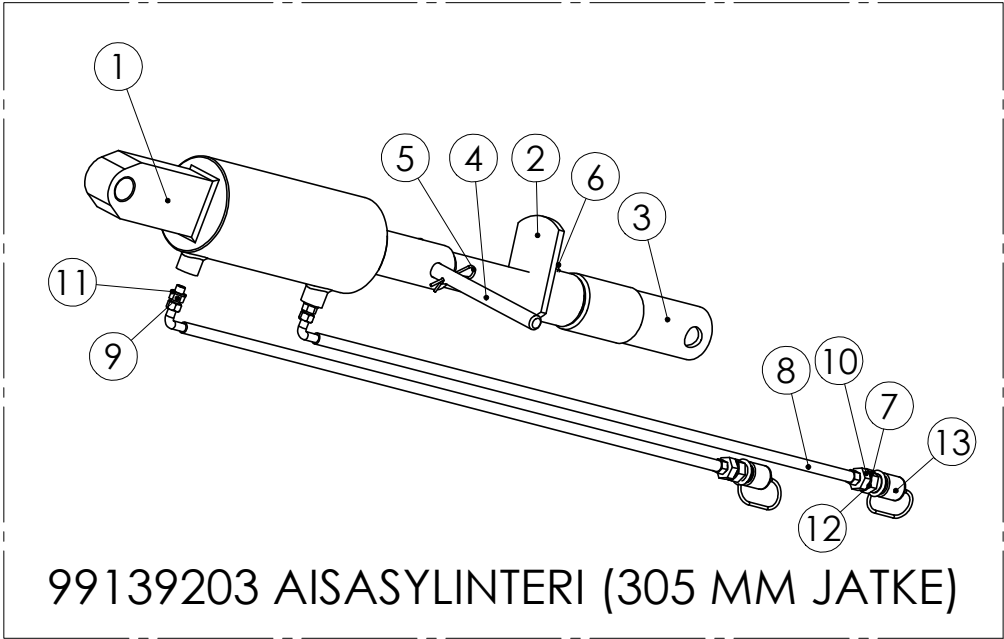

98945003 ETUASTINTASO KP. 4000

Pos.	Part No	Pcs	Osan nimi	Description	Beschreibung	Benämning	Наименование	Tyyppi
1	98946973	1	Astintaso	Step		Stege		L=1535
2	98945763	2	Kannatin	Support	Gestell	Konsol		
3	05003264	2	Kuusioruuvi	Hexagon bolt	Sechskantbolzen	Sexkantskruv		M12x160 SFS2063 M 8.8ZN
4	02161451	4	Lukitusmutteri	Locking nut	Feststellmutter	Låsmutter	Гайка Нилос	M12 DIN985 8ZN NYLOC
5	97418444	2	Tappi	Stud	Zapfen	Bult		Ø12
6	02062242	2	Rengassokka	Linch pin	Lunse	Sprint		4,5x40 FEZN
7	05003012	2	Kuusioruuvi	Hexagon bolt	Sechskantbolzen	Sexkantskruv		M12x80 DIN 931 8.8ZN

98942703 ETUASTINTASOT KP. 4000

Pos.	Part No	Pcs	Osan nimi	Description	Beschreibung	Benämning	Наименование	Tyyppi
1	98945003	2	Astintaso	Step		Stege		

99138403 MUOKKAINVETOAISA