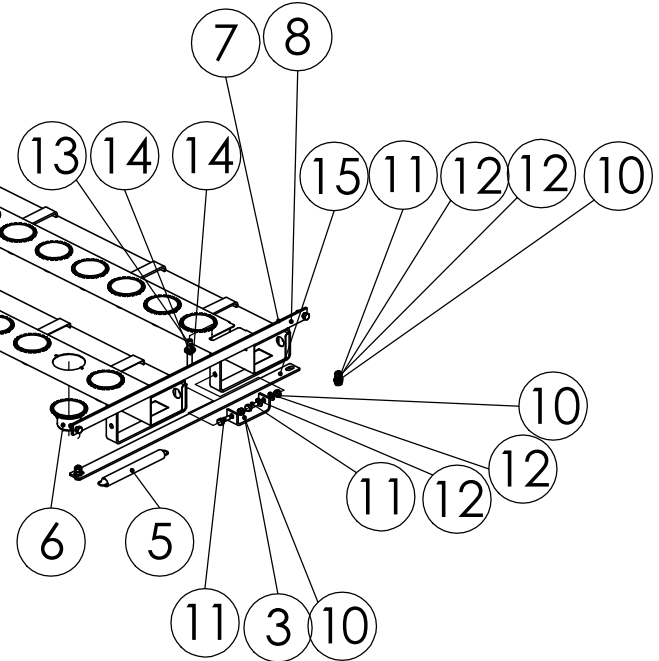

99085403 HYLLYKKÖ 4000

98535703 LETKUSTO 4000

98467604 LETKU 770

98467604 LETKU 770

Pos.	Part No	Pcs	Osan nimi	Description	Beschreibung	Benämning	Наименование	Tyyppi
1	95751014	1	Suppilo	Cone	Konus	Nedmatningstratt	Параллельный кронштейн	
2	98914204	1	Letku	Hose	Schlauch	Slang	Шланг	
3	99014644	1	Peitelevy	Cover plate		Skuddsplåt		58/33