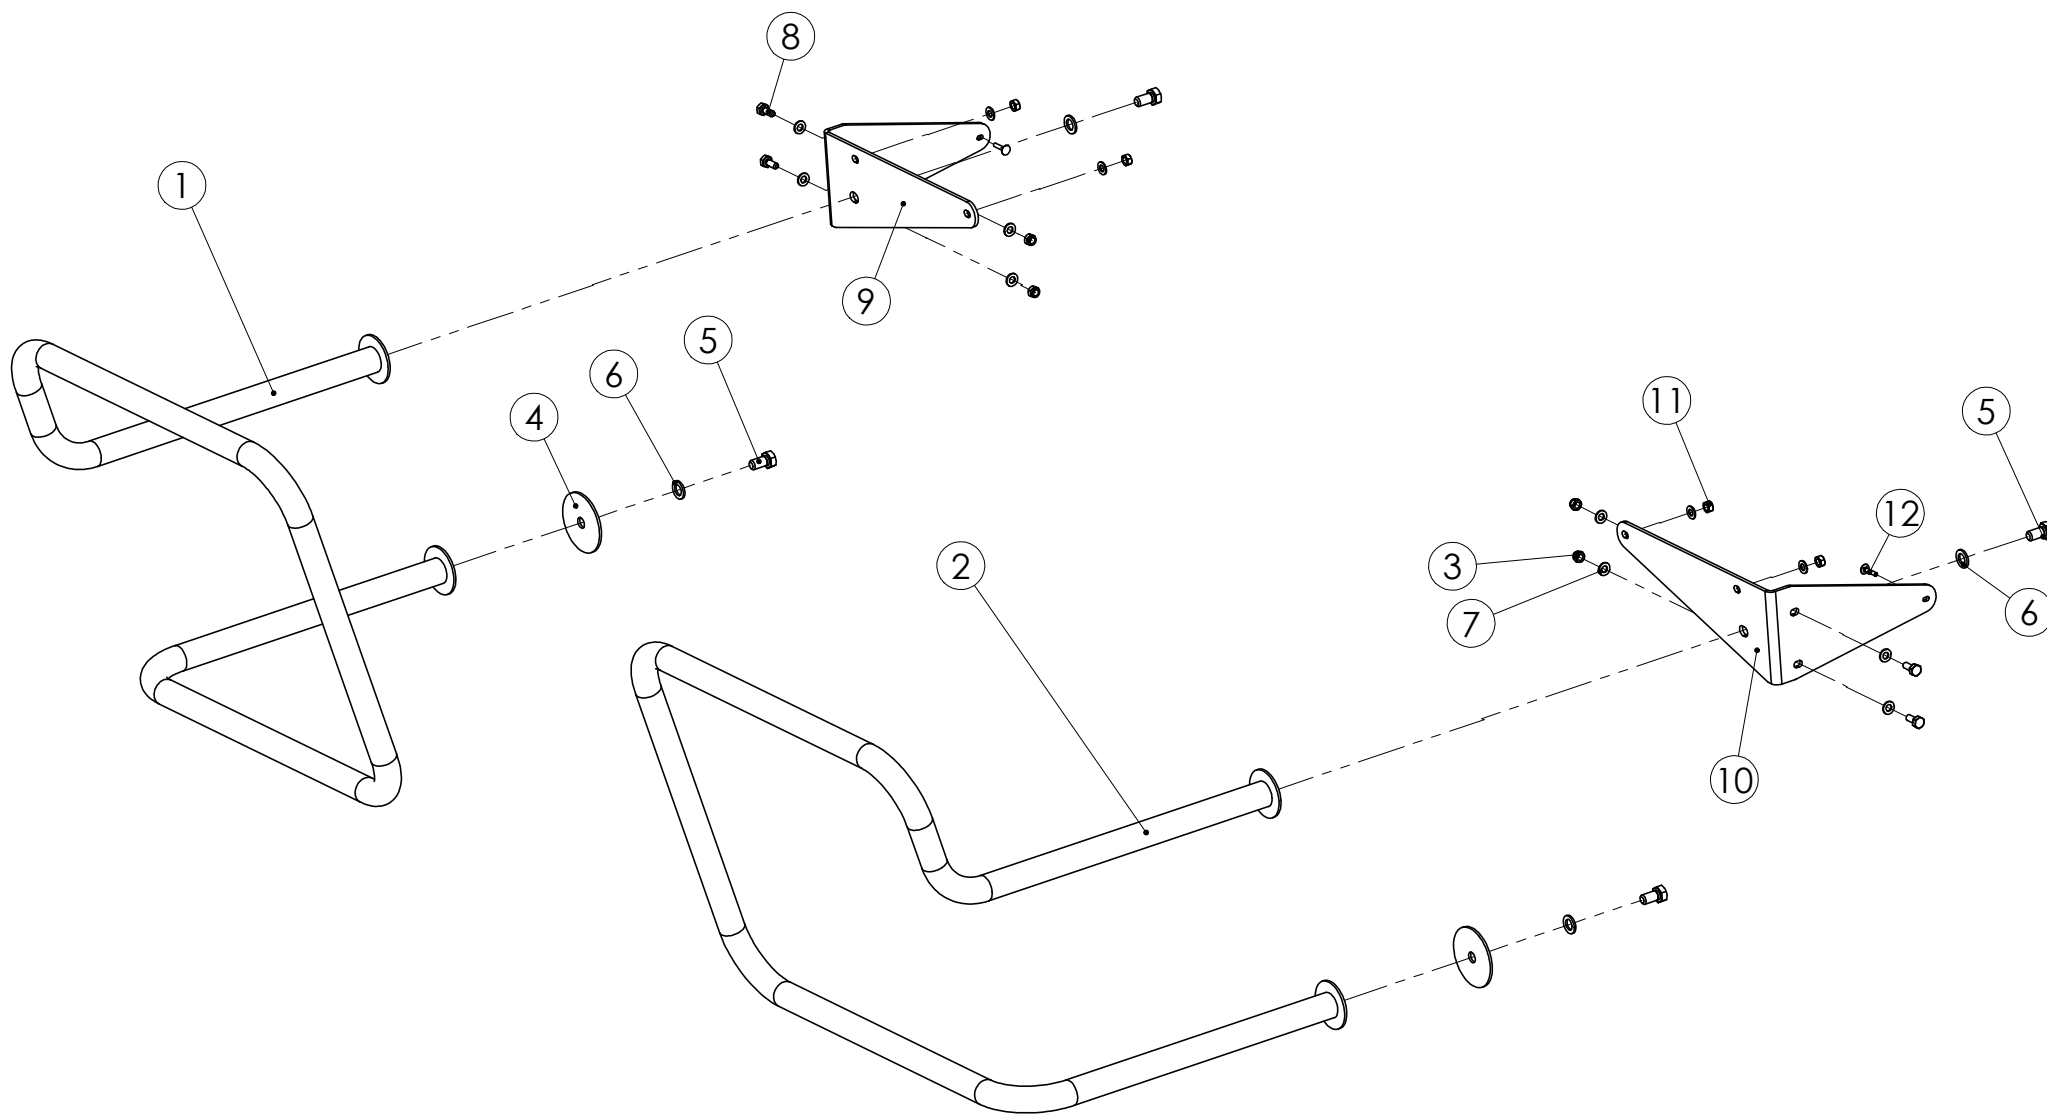

98940702 HYDRAULIIKKA KP. 4000 AA 49870--->

Pos.	Part No	Pcs	Osan nimi	Description	Beschreibung	Benämning	Наименование	Tyyppi
1	01451309	1	Venttiililohko	Valve	Ventil	Ventil		BL300188
2	01451320	2	Patruunaventtiili	Cartridge valve	Ventil	Patronventilplock		SV12-23-0-N-00
3	01860018	2	Venttiili	Valve	Ventil	Ventil		24-BKH-06
4	01450533	1	Letku	Hose	Schlauch	Slang	A500120-08-08/221T-08/A50001-08-	
5	01451704	1	Letku	Hose	Schlauch	Slang	A50001-08-08/222-08S/A50001-08-0	
6	01451734	1	Letku	Hose	Schlauch	Slang	A50001-06-06/222-06S/A50001-08-0	
7	01451733	1	Letku	Hose	Schlauch	Slang	L.AS 5701-06/HI98-06/5751-08-06 L=	
8	01451735	2	Letku	Hose	Schlauch	Slang	L.AS. 5701-06/HI98-06/5760-06 L=940	
9	01451731	4	Letku	Hose	Schlauch	Slang	A50001-06-06/221T-06/A50061-06-0	
10	01451391	2	Letku	Hose	Schlauch	Slang	A50001-06-06/222-06S/A50001-06-0	
11	01451737	2	Letku	Hose	Schlauch	Slang	L.AS 5701-06 HI98-6 5701-06 L=460	
12	01391036	1	Hydrauliikkaliitin	Hydraulic coupler		Hydraulik kopplare		R1/2"C23072-08
13	01371142	1	Tulppa	Plug	Pfropf	Plugg		C 26914-8
14	01440390	8	Kaksoisnippa	Extension piece	Verlängerungsstange	Förlängningsstycke		26-04000-06
15	01440389	2	Kaksoisnippa	Extension piece	Verlängerungsstange	Förlängningsstycke		26-04000-08
16	01450835	1	Kaksoisnippa	Extension piece	Verlängerungsstange	Förlängningsstycke		26-04000-08 EP
17	01440391	2	Yhdysnippa	Extension piece	Verlängerungsstange	Förlängningsstycke		26-04010-06
18	01860020	2	Suunnattava T-liitin	Extension piece	Verlängerungsstange	Förlängningsstycke		26-04470-06
19	01860023	4	T-liitin	Extension piece	Verlängerungsstange	Förlängningsstycke		26-04860-06
20	01860021	1	Suunnattava T-liitin	Extension piece	Verlängerungsstange	Förlängningsstycke		26-04880-08
21	01343265	10	Tiiviste	Gasket	Packung	Tätning		08-USITR-06
22	01343272	3	Tiiviste	Gasket	Packung	Tätning		08-USITR-08
23	01861028	2	Huohotin	Air filter	Luftfilter	Luftfilter		3/8" 36-31A-06
24	01451313	6	Tulppa	Plug	Pfropf	Plugg		24-HF-02
25	01451328	3	Tulppa	Plug	Pfropf	Plugg		24-HF-06
26	01451315	4	Tulppa	Plug	Pfropf	Plugg		3/4"-16 UNF
27	05011937	3	Kuusioruuvi	Hexagon bolt	Sechskantbolzen	Sexkantskruv	Болт	M8x25 DIN 933 8.8ZNkuuma
28	05011976	2	Kuusioruuvi	Hexagon bolt	Sechskantbolzen	Sexkantskruv		M8x30 SFS2064 M 8.8ZN
29	05061656	7	Aluslaatta	Washer	Scheibe	Bricka		9 SFS2042 FEZN
30	02151051	2	Lukitusmutteri	Locking nut	Feststellmutter	Låsmutter		M8 DIN985 8ZN NYLOC
31	98940263	1	Kannatin	Support	Gestell	Konsol		
32	01860333	1	Tiivistesarja	Gasket	Packung	Tätning	Уплотнение	BL300188 O-RENKAAT,TUKIRENGAS

99090303 ETUKAIDE KP.