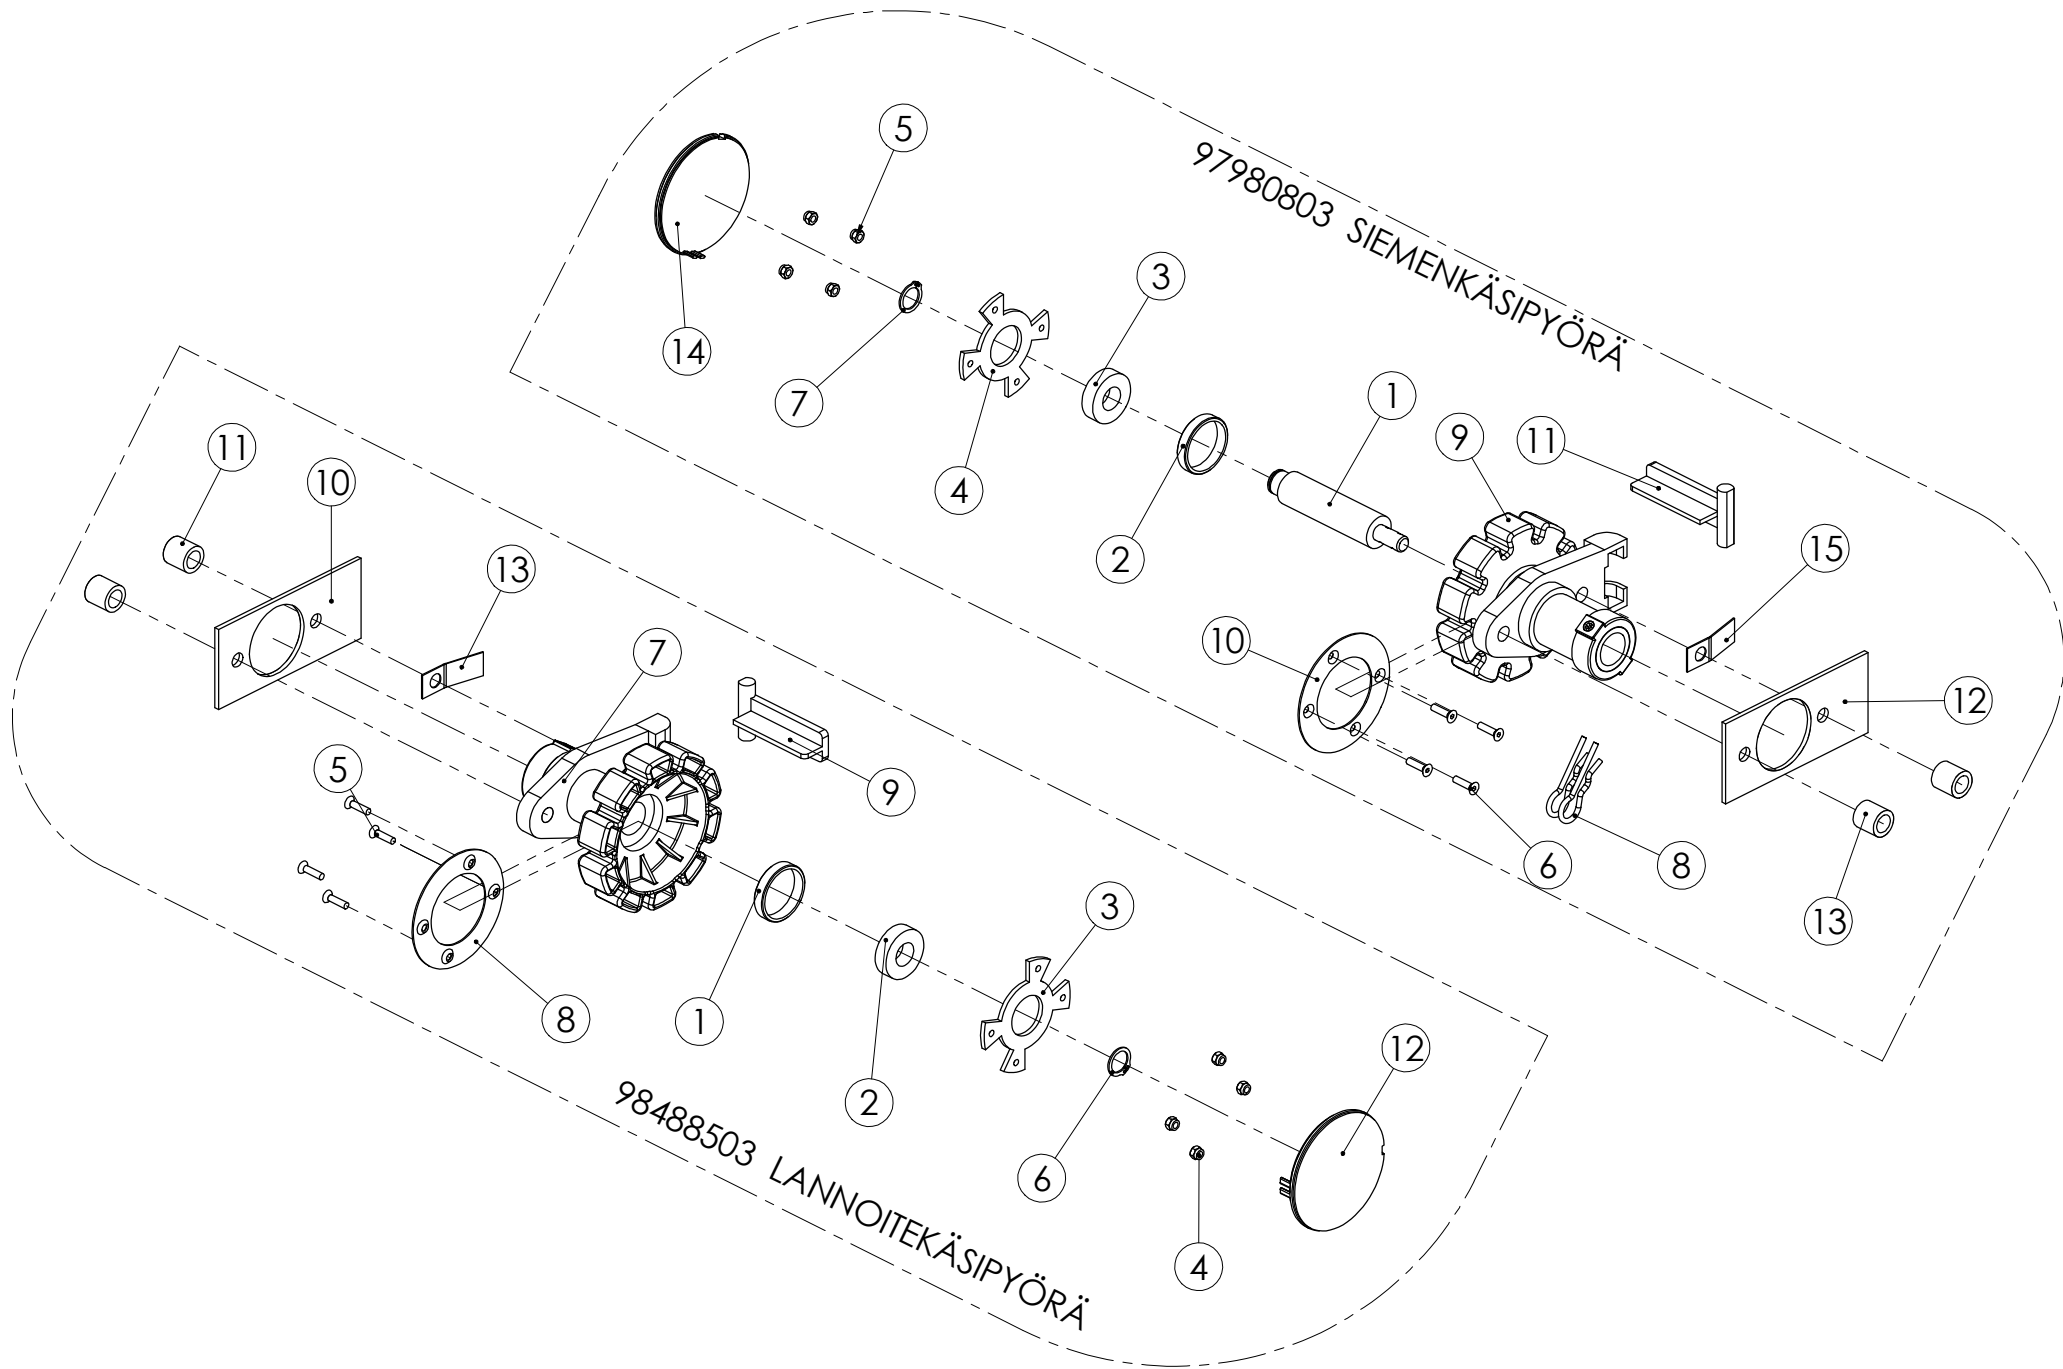

97980803 SIEMENKÄSIPYÖRÄ

Pos.	Part No	Pcs	Osan nimi	Description	Beschreibung	Benämning	Наименование	Tyyppi
1	97980944	1	Akseli	Axle	Achse	Axel		
2	97981004	1	Holkki	Bushing	Hylsa	Buchse		Ø40xØ20x7
3	01311858	1	Laakeri	Bearing	Lager	Lager		6002-2RS
4	97981164	1	Levy	Plate	Platte	Plåt		
5	02151044	4	Lukitusmutteri	Locking nut	Feststellmutter	Låsmutter		M4 DIN985 NYLOC
6	02102461	4	Kuusioruuvi	Hexagon bolt	Sechskantbolzen	Sexkantskruv		M4x16 DIN7991 ZN
7	01351683	1	Varmistusrengas	Circlip	Sicherungring	Låsring		15x1 DIN471 FE
8	94407644	2	Haarajousisokka	Snap pin	Federstrecker	Fjäderpinne, R-Sprint		Ø3
9	95599704	1	Käsi­pyö­rä	Hand wheel	Handrad	Handhjul		
10	98305543	1	Levy	Plate	Platte	Plåt		1xØ76
11	95580864	1	Pidin	Holder	Zwinge	Klammer		
12	96096244	1	Levy	Plate	Platte	Plåt		
13	96096344	2	Putki	Tube	Rohr	Rör		Ø17,2x2,9x17
14	94287064	1	Kansi	Cover plate	Abschlussdeckel	Lock		
15	95581244	1	Jousi	Spring	Feder	Fjäder		

98488503 LANNOITEKÄSIPYÖRÄ

Pos.	Part No	Pcs	Osan nimi	Description	Beschreibung	Benämning	Наименование	Tyyppi
1	97981004	1	Holkki	Bushing	Hylsa	Buchse		Ø40xØ20x7
2	01311858	1	Laakeri	Bearing	Lager	Lager		6002-2RS
3	97981164	1	Levy	Plate	Platte	Plåt		
4	02151044	4	Lukitusmutteri	Locking nut	Feststellmutter	Låsmutter		M4 DIN985 NYLOC
5	02102461	4	Kuusioruuvi	Hexagon bolt	Sechskantbolzen	Sexkantskruv		M4x16 DIN7991 ZN
6	01351683	1	Varmistusrengas	Circlip	Sicherungring	Låsring		15x1 DIN471 FE
7	95599704	1	Käsi­pyö­rä	Hand wheel	Handrad	Handhjul		
8	98305543	1	Levy	Plate	Platte	Plåt		1xØ76
9	95580864	1	Pidin	Holder	Zwinge	Klammer		
10	96096244	1	Levy	Plate	Platte	Plåt		
11	96096344	2	Putki	Tube	Rohr	Rör		Ø17,2x2,9x17
12	94287064	1	Kansi	Cover plate	Abschlussdeckel	Lock		
13	95581244	1	Jousi	Spring	Feder	Fjäder