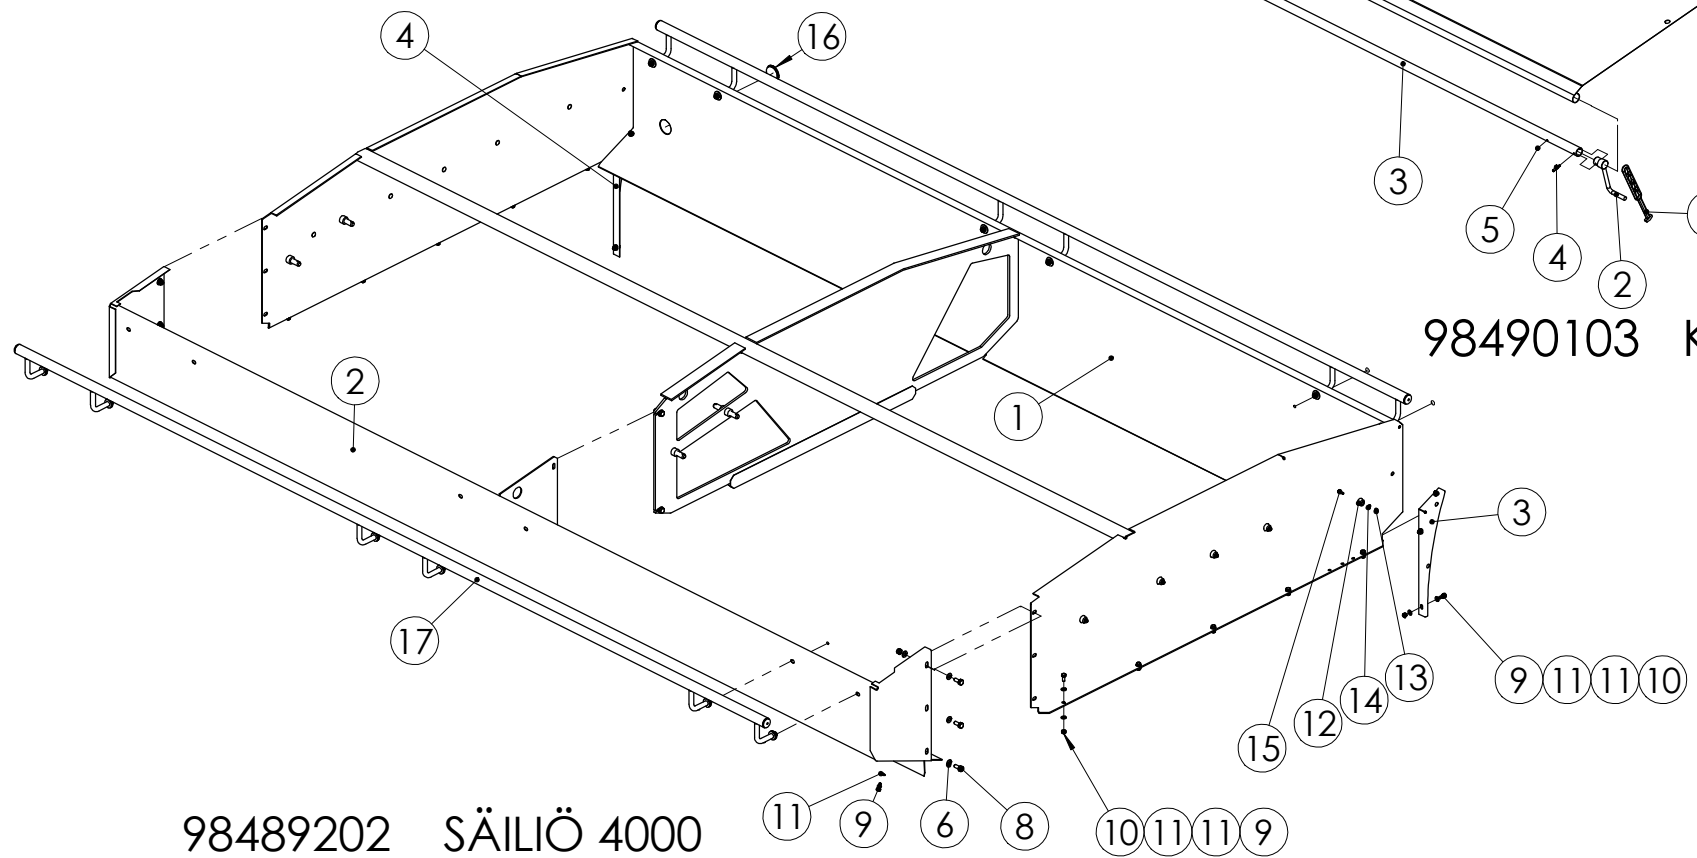

98510903 SIEMEN SEULA 4000

Pos.	Part No	Pcs	Osan nimi	Description	Benämning	Tyyppi
1	98511073	1	Seula	Sieve	Säll	
2	98511171	1	Seula	Sieve	Säll ⁶	

98490103 KANSI 4000

Pos.	Part No	Pcs	Osan nimi	Description	Beschreibung	Benämning	Наименование	Tyyppi
1	98490223	1	Kansi	Cover plate	Abschlussdeckel	Lock		
2	98221264	4	Veivi	Crank lever	Kurbel	Vev		
3	98490364	2	Putki	Tube	Rohr	Rör		
4	02062549	4	Jousisokka	Spring pin	Federstrecker	Fjäderpinne		6x32 DIN1481 55SI7ZN
5	02201260	8	Vetoniitti	Pop-rivet	Pop-Niete	Pop-nit		4x10 DIN 7337-A AL/ST
6	01930017	14	Kumitanko	Rubber bar	Gummistange	Gummistång		4-REIKÄINEN