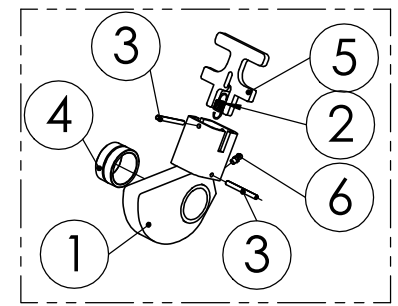

98409604 Governor