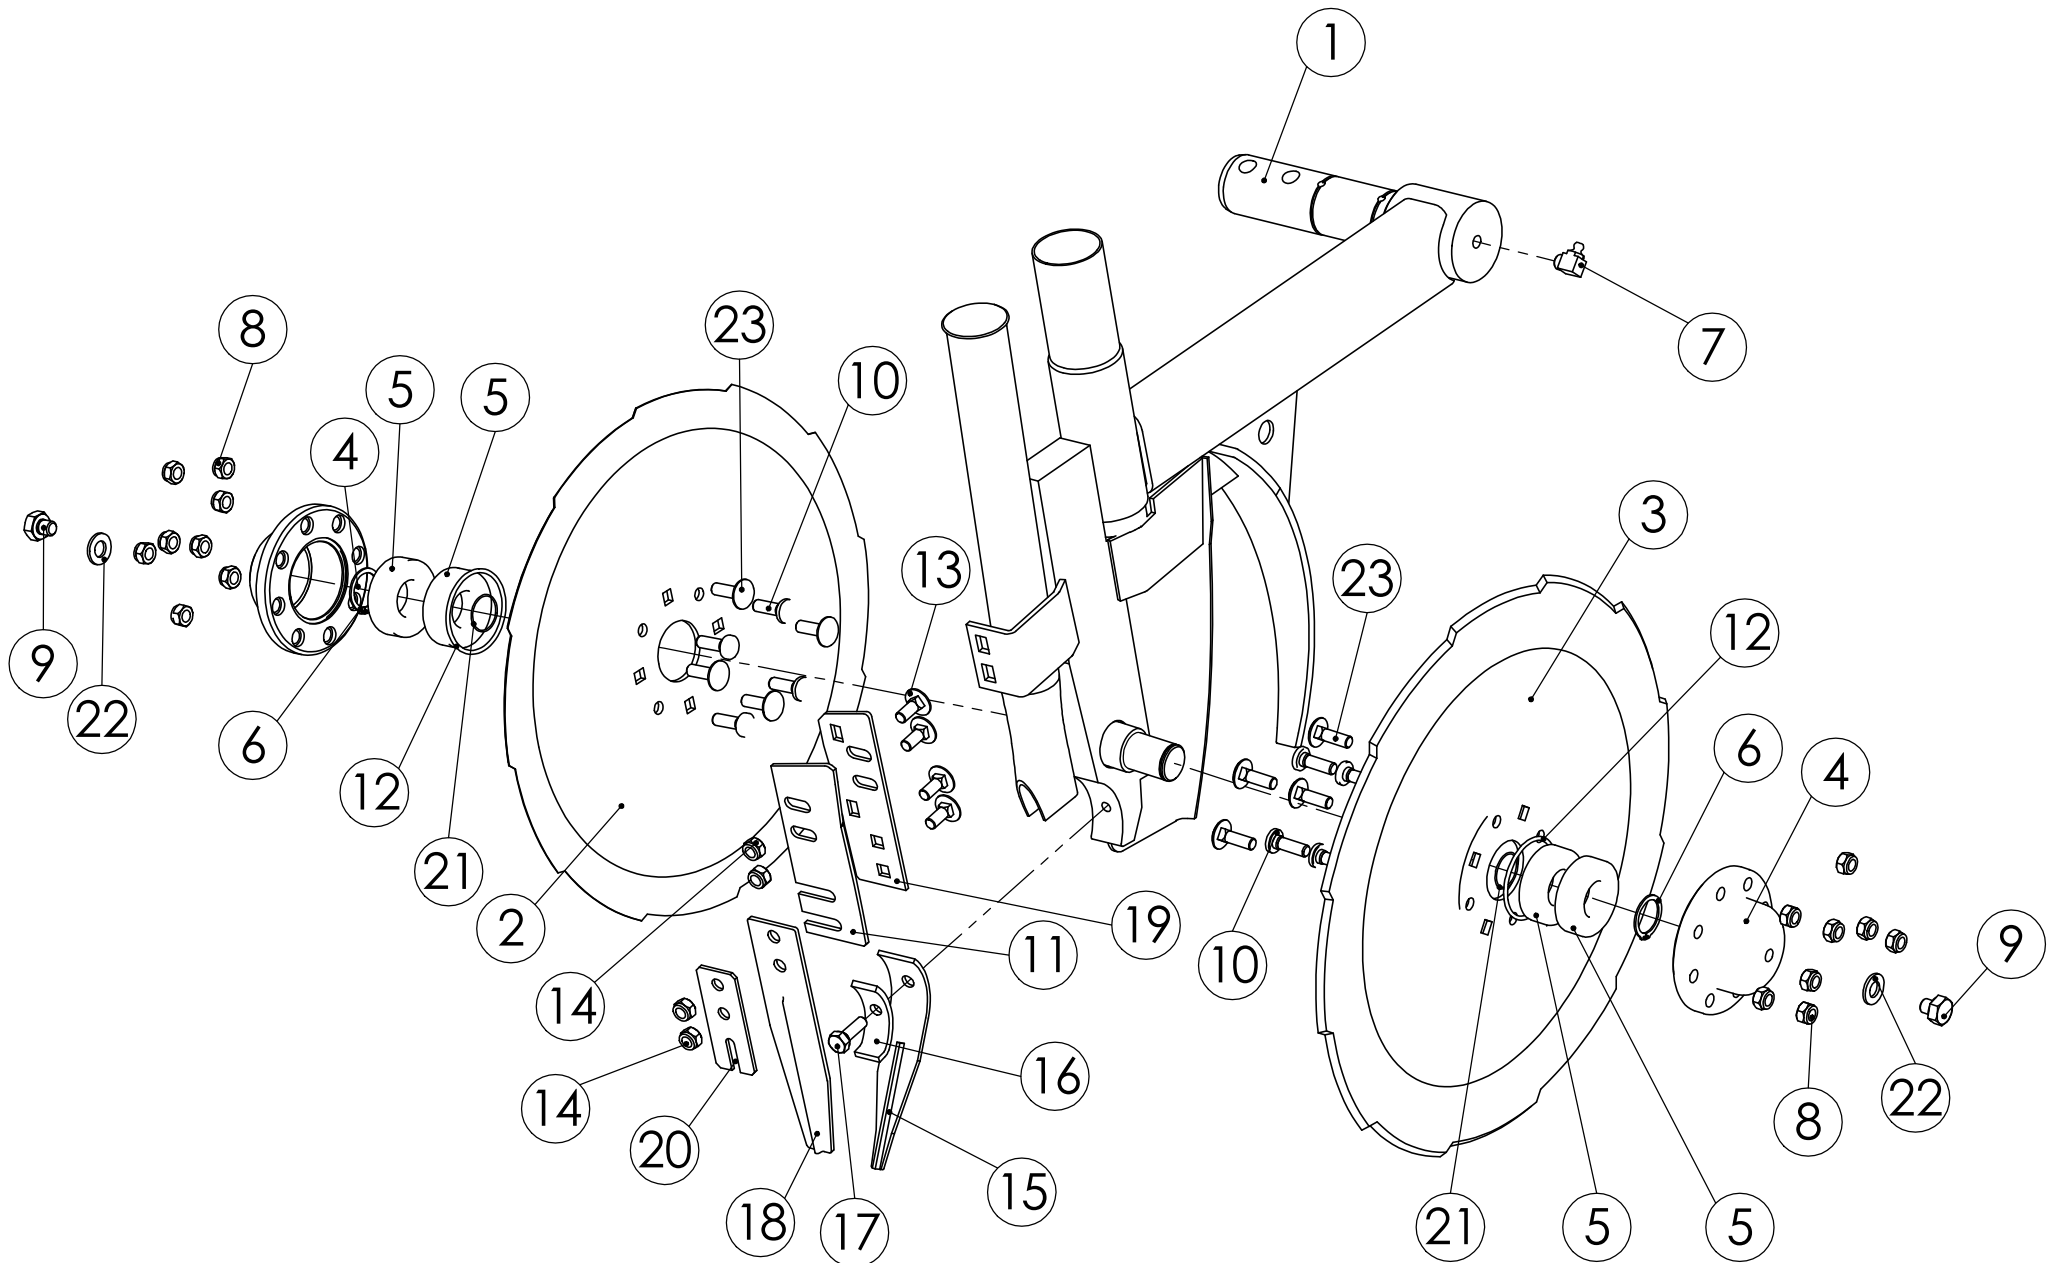

98410102 VANNASKELKKA Coulter sledge Scharschleppe Billkälke Сошниковая рама

Pos.	Part No	Pcs	Osan nimi	Description	Beschreibung	Benämning	Наименование	Tyyppi
1	98365672	1	Runko	Frame	Ram	Stamm		
2	98409902	1	Etuvannas	Front coulter	Vorderschar	Frambill		
3	98374802	1	Takavannas	Back coulter	Hinterschar	Bakbill		
4	99218503	1	Kannatuspyörä	Traversing wheel	Lauftrad	Löphjul	Колесо	
5	98409604	1	Säädin	Governor	Regler	Regulator	Фиксатор	
6	97862944	1	Holkki	Bushing	Hylsa	Buchse		40/25 -55
7	98350474	1	Kuusioruuvi	Hexagon bolt	Sechskantbolzen	Sexkantskruv		M24x75 special
8	98318874	2	Väliholkki	Spacer	Abstandhülse	Distansstycke		16x2x -55
9	98541073	1	Vääntiö	Driver	Mitnehmer	Medbringare		
10	98534674	2	Jousi	Spring	Feder	Fjäder		
11	98374744	1	Holkki	Bushing	Hylsa	Buchse		22/12,5 -19
12	98409774	1	Rajoitin	Stopper	Stoppare	Anschlag		
13	98409874	1	Holkki	Bushing	Hylsa	Buchse		42,4x4,05 -55
14	98441974	1	Lukituslevy	Locking plate	Feststellplatte	Lås plåt		
15	98484044	1	Jousi	Spring	Feder	Fjäder		5x25x85
16	98528174	2	Pidin	Holder	Zwinge	Klammer		
17	98528474	1	Pidin	Holder	Zwinge	Klammer		
18	01351731	1	Varmistusrenkas	Circlip	Sicherungring	Låsring		40x1,75 DIN471 FE
19	05002548	2	Kuusioruuvi	Hexagon bolt	Sechskantbolzen	Sexkantskruv		M10x80 DIN 931 8.8ZN
20	02161444	2	Lukitusmutteri	Locking nut	Feststellmutter	Låsmutter		M10 DIN985 DT 8 NYLOC
21	02162085	1	Lukitusmutteri	Locking nut	Feststellmutter	Låsmutter		M24 DIN985 DT 8 NYLOC
22	05011856	1	Kuusioruuvi	Hexagon bolt	Sechskantbolzen	Sexkantskruv	Болт	M8x16 DIN 933 8.8ZNkuuma
23	05002964	2	Kuusioruuvi	Hexagon bolt	Sechskantbolzen	Sexkantskruv		M12x75 SFS2063 M8.8ZN
24	02161451	8	Lukitusmutteri	Locking nut	Feststellmutter	Låsmutter	Гайка Nyloc	M12 DIN985 DT 8 NYLOC
25	05002795	6	Kuusioruuvi	Hexagon bolt	Sechskantbolzen	Sexkantskruv		M12x50 DIN931 ZN8.8
26	02011402	1	Kaulanippa	Grease nipple	Schmiernippel	Smörjnippel		CM 10 DIN71412 90AST.

98409604 SÄÄDIN Governor Regler Regulator Фиксатор

Pos.	Part No	Pcs	Osan nimi	Description	Beschreibung	Benämning	Наименование	Tyyppi
1	98318374	1	Luisti	Slide	Schieber	Sild		
2	98350744	1	Jousi	Spring	Feder	Fjäder		13.0x1,40x30,2
3	02063197	2	Jousisokka	Spring pin	Federstrecker	Fjäderpinne		5x50 DIN1481 55SI7ZN
4	98409504	1	Holkki	Bushing	Hylsa	Buchse		48/40 -26
5	98318774	1	Kahva	Hand spoke	Handspake	Handspak		
6	02011158	1	Kaulanippa	Grease nipple	Schmiernippel	Smörjnippel	Переходник	AM6 DIN71412

98409902 ETUVANNAS