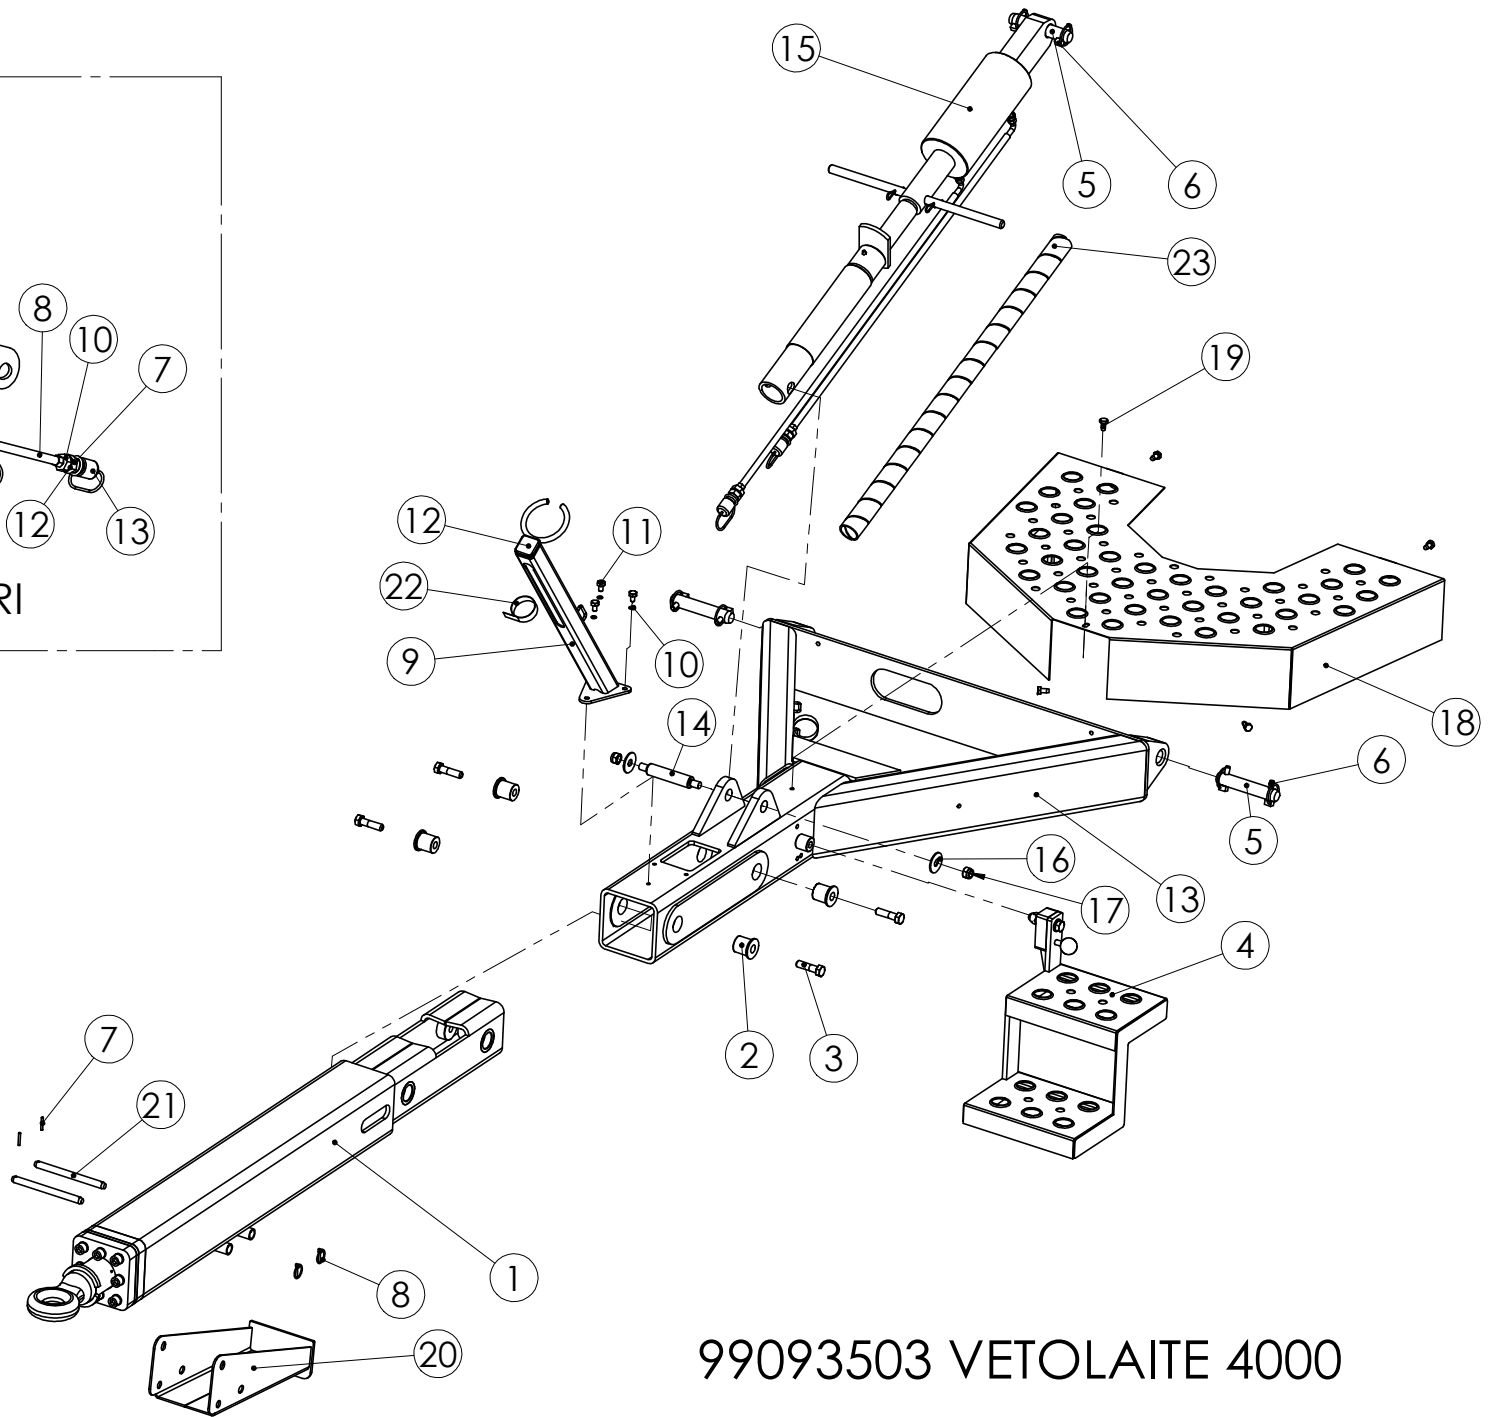

KAIDE KP. 4000 LISÄVARUSTE

Pos.	Part No	Pcs	Osan nimi	Description	Benämning	Tyyppi
1	98503273	1	Kaide	Handrail	Räcke	
2	05011976	8	Kuusioruuvi	Hexagon bolt	Sexkantskruv	M8x30 DIN 933 M 8.8ZN
3	02151051	8	Lukitusmutteri	Locking nut	Låsmutter	M8 DIN985 DT 8 NYLOC

98502403 ASTINTASO KP. 4000

Pos.	Part No	Pcs	Osan nimi	Description	Benämning	Tyyppi
1	98343962	1	Levy	Plate	Plåt	
2	98349362	1	Levy	Plate	Plåt	
3	98503073	1	Taso	Plane	Plan	
4	98344573	1	Portaat	Stair	Trappa	
5	02091081	2	Kuusioruuvi	Hexagon bolt	Sexkantskruv	M12x40 DIN933 8.8ZN
6	05061092	4	Aluslaatta	Washer	Bricka	M14 DIN 125 8.8ZN
7	02161451	2	Lukitusmutteri	Locking nut	Låsmutter	M12 DIN985 DT 8 NYLOC
8	02081213	10	Kuusioruuvi	Hexagon bolt	Sexkantskruv	M16x30 SFS2064 M 8.8ZN
9	02151083	12	Lukitusmutteri	Locking nut	Låsmutter	M16 DIN985 DT 8 NYLOC
10	05012345	10	Kuusioruuvi	Hexagon bolt	Sexkantskruv	M10x25 SFS2064 M8.8ZN
11	02161444	10	Lukitusmutteri	Locking nut	Låsmutter	M10 DIN985 DT 8 NYLOC
12	98817644	1	Aluslaatta	Washer	Bricka	
13	05011895	1	Kuusioruuvi	Hexagon bolt	Sexkantskruv	M8x20 DT DIN 933 8.8
14	02151051	1	Lukitusmutteri	Locking nut	Låsmutter	M8 DIN985 DT 8 NYLOC

98635603 AISASYLINTERI

99093503 VETOLAITE 4000