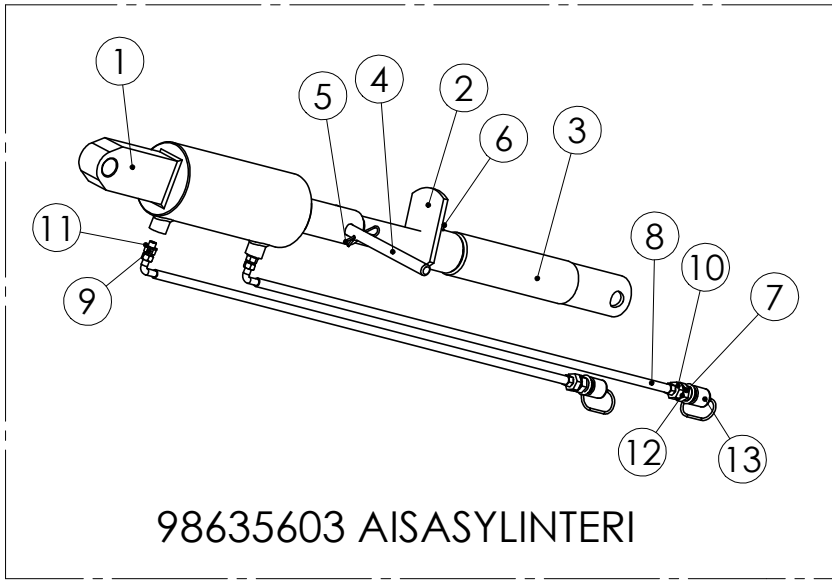

98635603 AISASYLINTERI