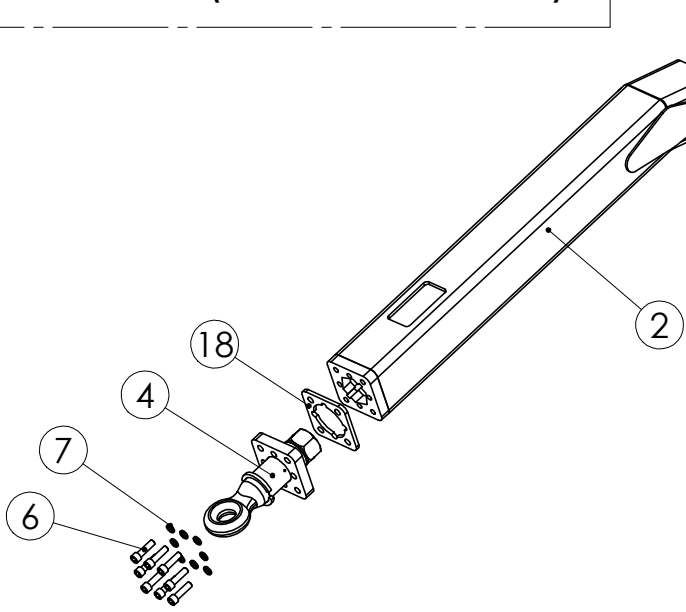

98945003 ETUASTINTASO KP. 4000

Pos.	Part No	Pcs	Osan nimi	Description	Beschreibung	Benämning	Наименование	Tyyppi
1	98946973	1	Astintaso	Step		Stege		L=1535
2	98945763	2	Kannatin	Support	Gestell	Konsol		
3	05003264	2	Kuusioruuvi	Hexagon bolt	Sechskantbolzen	Sexkantskruv		M12x160 SFS2063 M 8.8ZN
4	02161451	4	Lukitusmutteri	Locking nut	Feststellmutter	Låsmutter	Гайка Нилос	M12 DIN985 8ZN NYLOC
5	97418444	2	Tappi	Stud	Zapfen	Bult		Ø12
6	02062242	2	Rengassokka	Linch pin	Lunse	Sprint		4,5x40 FEZN
7	05003012	2	Kuusioruuvi	Hexagon bolt	Sechskantbolzen	Sexkantskruv		M12x80 DIN 931 8.8ZN

98942703 ETUASTINTASOT KP. 4000

Pos.	Part No	Pcs	Osan nimi	Description	Beschreibung	Benämning	Наименование	Tyyppi
1	98945003	2	Astintaso	Step		Stege		

99138403 MUOKKAINVETOAISA