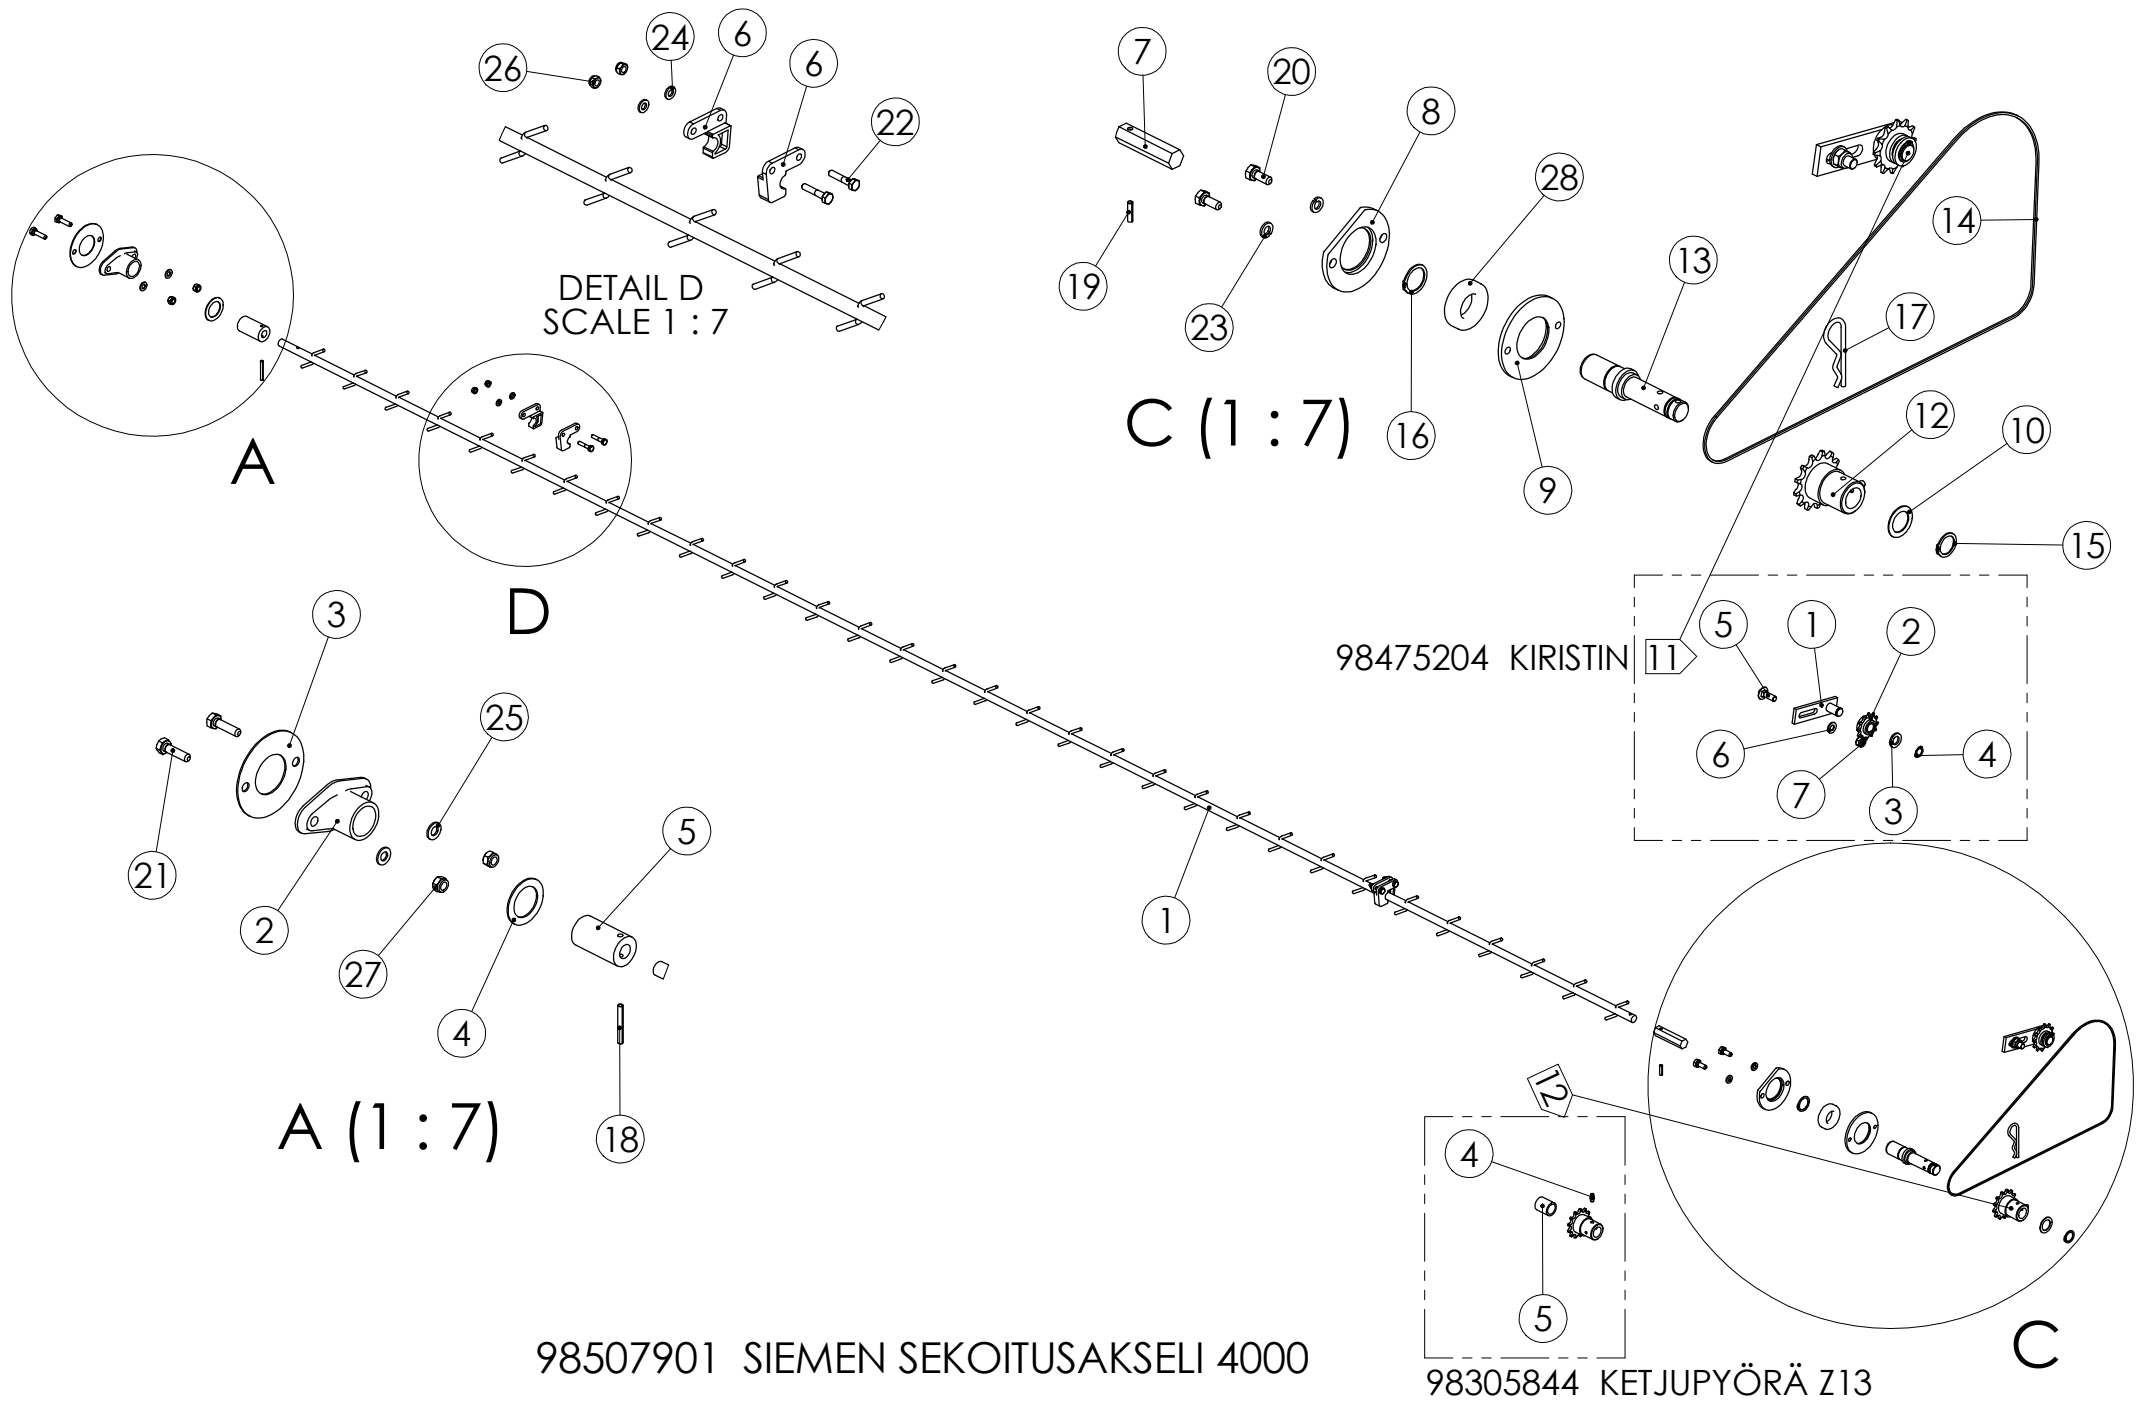

98511803 MULTAINKIEKOT

Pos.	Part No	Pcs	Osan nimi	Description	Beschreibung	Benämning	Наименование	Tyyppi
1	98511973	1	Jousi	Spring	Feder	Fjäder		
2	98512073	1	Nivelosa	Link	Glied	Led		
3	98512774	1	Runko	Frame	Ram	Stamm		
4	98513673	2	Akseli	Axle	Achse	Axel		
5	98513774	2	Kiekko	Disc	Scheibe	Tallrik		
6	98514244	2	Holkki	Bushing	Hylsa	Buchse		
7	98401744	1	Tappi	Stud	Zapfen	Bult		20x89
8	05012426	2	Kuusioruuvi	Hexagon bolt	Sechskantbolzen	Sexkantskruv		M10x35 SFS2064 M8.8ZN
9	05012306	3	Kuusioruuvi	Hexagon bolt	Sechskantbolzen	Sexkantskruv		M10x20 SFS2064 M8.8ZN
10	02161444	2	Lukitusmutteri	Locking nut	Feststellmutter	Låsmutter		M10 DIN985 8ZN NYLOC
11	02161451	2	Lukitusmutteri	Locking nut	Feststellmutter	Låsmutter		M12 DIN985 8ZN NYLOC
12	01311023	6	Laakeri	Bearing	Lager	Lager		6004-2RS
13	05012828	2	Kuusioruuvi	Hexagon bolt	Sechskantbolzen	Sexkantskruv		M12x35 SFS2064 M8.8ZN
14	05061118	1	Aluslaatta	Washer	Scheibe	Bricka		22 SFS2042 FEZN
15	02062747	1	Saksisokka	Split pin	Splint	Saxpinne		6,3x56 DIN94 FEZNA2
16	02161859	2	Kuusiomutteri	Hexagon nut	Sechskantmutter	Sexkantmutter		M20 DIN439 8ZN MATALA
17	02161892	2	Lukitusmutteri	Locking nut	Feststellmutter	Låsmutter		M20 DIN985 8ZN NYLOC
18	05061141	2	Aluslaatta	Washer	Scheibe	Bricka		10 SFS BV157 FEZN
19	94509844	1	Lukituskahva	Bent stud	Zapfen gebogen	Böjd bult		
20	02060125	1	Haarajousisokka	Snap pin	Federstrecker	Fjäderpinne, R-Sprint		3x72 FEZN