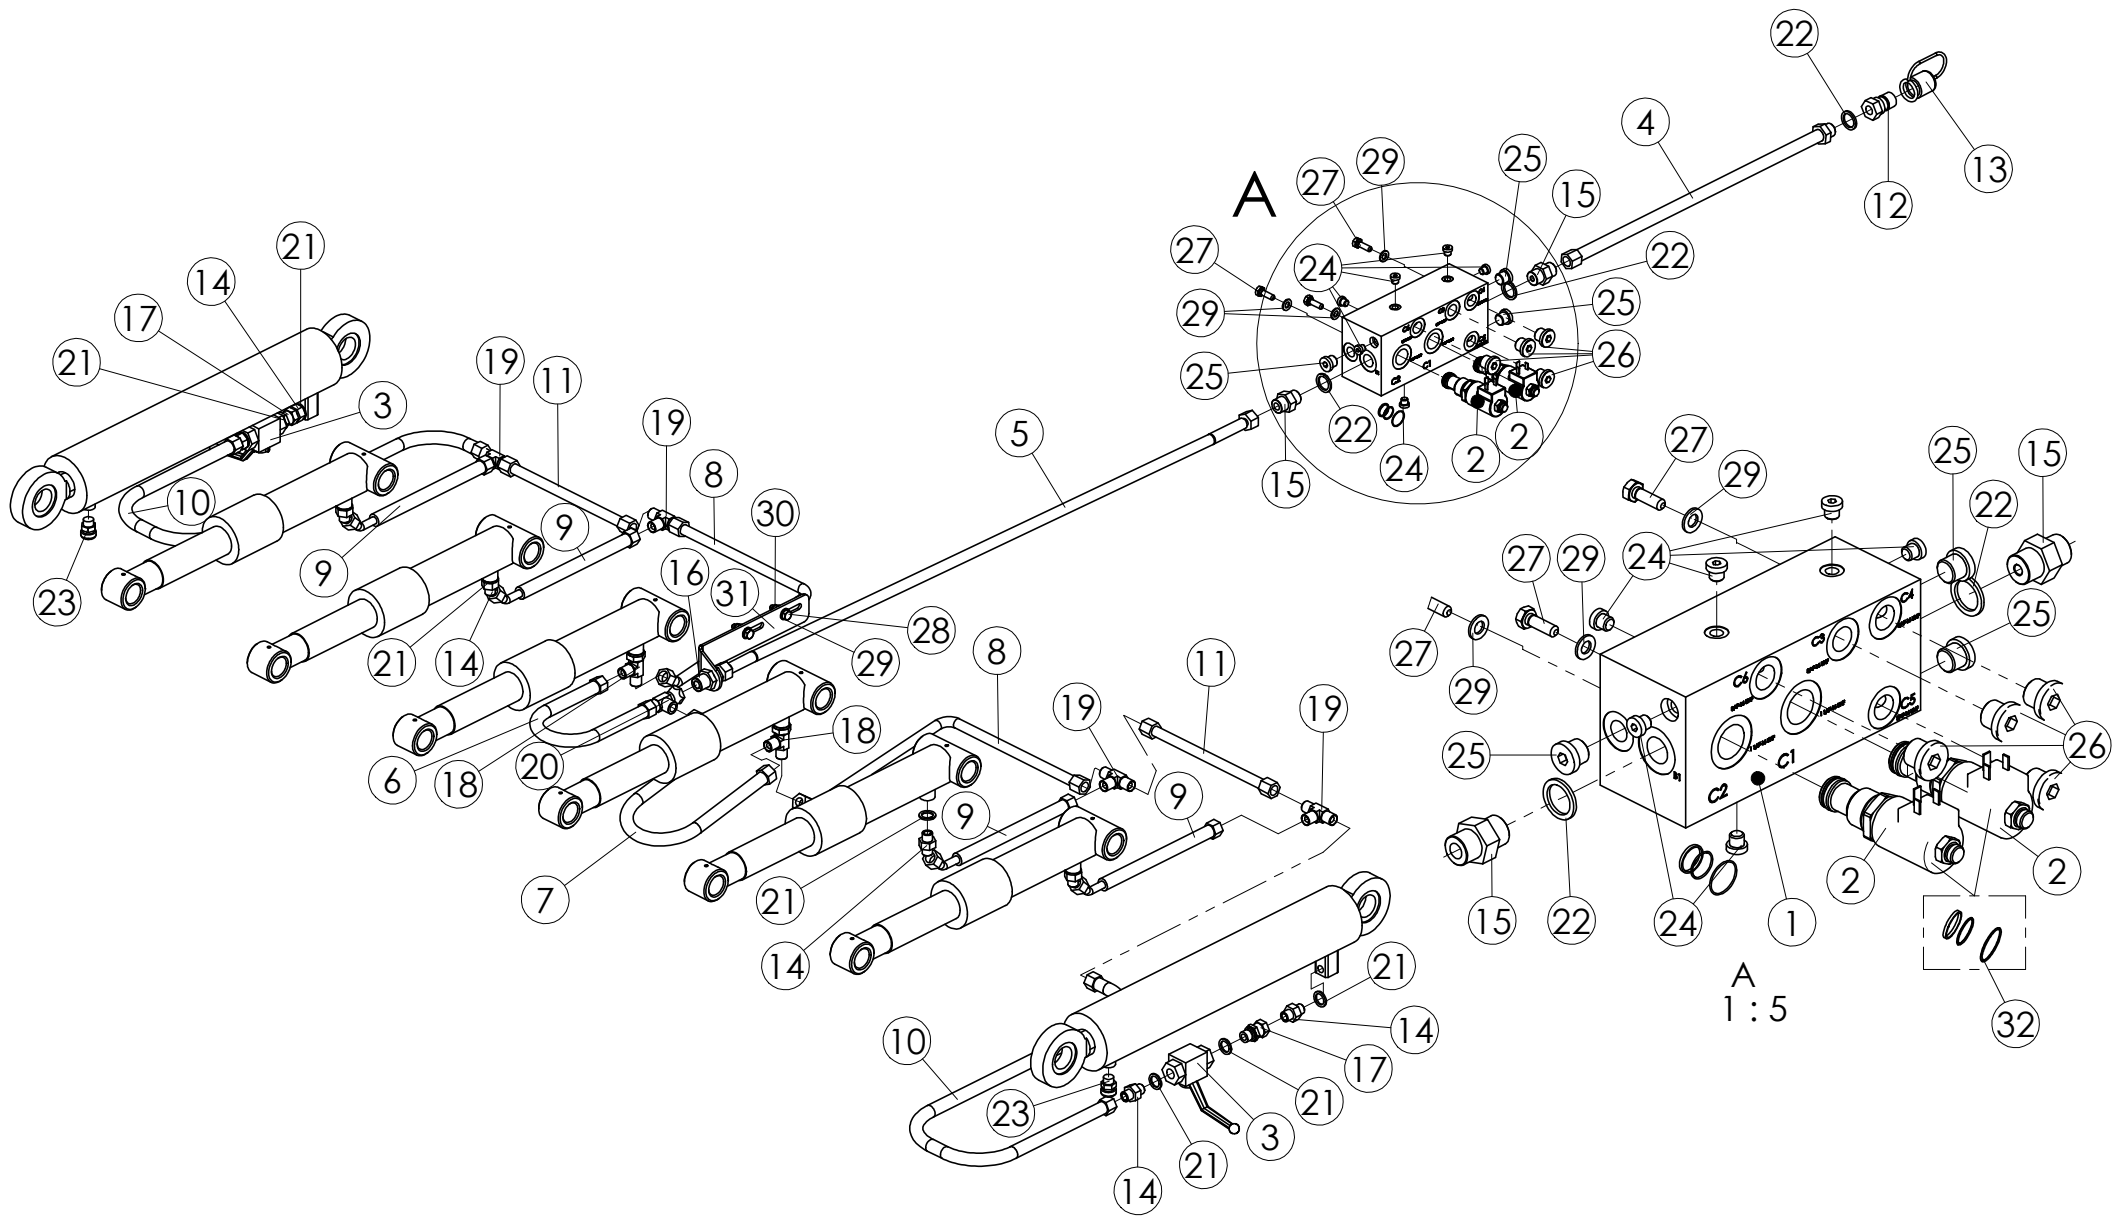

99093503 VETOLAITE 4000

Pos.	Part No	Pcs	Osan nimi	Description	Beschreibung	Benämning	Наименование	Tyyppi
1	99093403	1	Aisa	Draw beam	Zugarm	Dragstång	Дышло	
2	99083244	4	Tappi	Stud	Zapfen	Bult	Палец	
3	02081319	4	Kuusiuruuvi	Hexagon bolt	Sechskantbolzen	Sexkantskruv		M16x60 SFS2063 M 8.8ZN
4	99083603	1	Portaat	Stair	Treppe	Trappa	Лестница	
5	97604644	3	Tappi	Stud	Zapfen	Bult		30x165
6	02062242	6	Rengassokka	Linch pin	Lunse	Sprint		11x43 FEZN
7	02062771	2	Jousisokka	Spring pin	Federstrecker	Fjäderpinne		5x32 DIN1481 55SI7ZN
8	02062242	2	Rengassokka	Linch pin	Lunse	Sprint		4,5x40 FEZN
9	99094174	1	Kannatin	Support	Gestell	Konsol	Кронштейн	
10	05061631	3	Aluslaatta	Washer	Scheibe	Bricka		6,6 SFS2042 FEZN
11	05012264	3	Kuusiuruuvi	Hexagon bolt	Sechskantbolzen	Sexkantskruv		M10x16 SFS2064 M8.8ZN
12	02040537	1	Muovitulppa					50x50
13	99079973	1	Runko	Frame	Stamm	Ram	Рама	
14	99086144	1	Tappi	Stud	Zapfen	Bult	Палец	
15	98635603	1	Aisasylinteri	Cylinder	Zylinder	Cylinder		110/60-120
16	02070050	2	Aluslaatta	Washer	Scheibe	Bricka		M16 DIN9021 FEZN
17	02151083	2	Lukitusmutteri	Locking nut	Feststellmutter	Låsmutter		M16 DIN985 8ZN NYLOC
18	99095573	1	Astintaso	Step		Stege	Шланг	
19	05012308	5	Kuusiuruuvi (kierteyttävä)	Hexagon bolt	Sechskantbolzen	Sexkantskruv	Болт	M10*20 DIN7500 D
20	98912873	1	Tukijalka	Support leg	Stuts fuss	Stödben		
21	98913444	2	Akseli	Axle	Achse			Ø16x200
22	99097604	2	Kiristin	Tensioner		Klämmä	Натяжитель цепи	
23	02050510	1	Letkuspiraali	Hose cover		Slangskydd	Протектор шланга	50/43,2 MUSTA L=1000

98635603 AISASYLINTERI

Pos.	Part No	Pcs	Osan nimi	Description	Beschreibung	Benämning	Наименование	Tyyppi
1	98636373	1	Sylinteri	Cylinder	Zylinder	Cylinder		D/d = 110/60 isku 120 mm
2	98519104	1	Lukituslevy	Locking plate	Feststellplatte	Lås plåt		
3	98636474	1	Säätöputki	Adjuster sleeve	Ansetzerbuchse	Ansättabussning		L=475
4	96838644	1	Tappi	Stud	Zapfen	Bult		20x500
5	02060125	2	Haarajousisokka	Snap pin	Federstrecker	Fjäderpinne, R-Sprint		3x72 FEZN
6	02011311	1	Kaulanippa	Grease nipple	Schmiernippel	Smörjnippel		AM8 DIN 71412
7	01391036	2	Hydrauliikkaliitin	Hydraulic coupler		Hydraulik kopplare		R1/2"C23072-08
8	01451514	2	Letku L=5000	Hose	Schlauch	Slang		5751-04/H198-04/5701-04
9	01451341	2	Kaksoisnippa	Extension piece	Verlängerungsstange	Förlängningsstycke		26-04000-04
10	01440318	2	Supistusnippa	Extension piece	Verlängerungsstange	Förlängningsstycke		26-04000-04-08
11	01451380	2	Tiiviste	Gasket	Packung	Tätning		USIT 1/4"
12	01343272	2	Tiiviste	Gasket	Packung	Tätning		08-USITR-08
13	01371142	2	Tulppa	Plug	Pfropf	Plugg		C 26914-8

99093403 AISA

Pos.	Part No	Pcs	Osan nimi	Description	Beschreibung	Benämning	Наименование	Tyyppi
1	99093373	1	Aisa	Draw beam	Zugarm	Dragstång	Дышло	
2	02070057	8	Aluslaatta	Washer	Scheibe	Bricka	Шайба	M16 NORDLOCK
3	99013803	1	Vetopää	Drawbar	Deichsel	Draganordning		
4	02130023	8	Kuusiokoloruuvi	Hexagonal socket head scr	Innensechskantschraube	Sexkanthållsskruv	Шуруп	M16x60 DIN912
5	99013974	1	Levy	Plate	Platte	Plåt		

98940702 HYDRAULIIKKA 4000