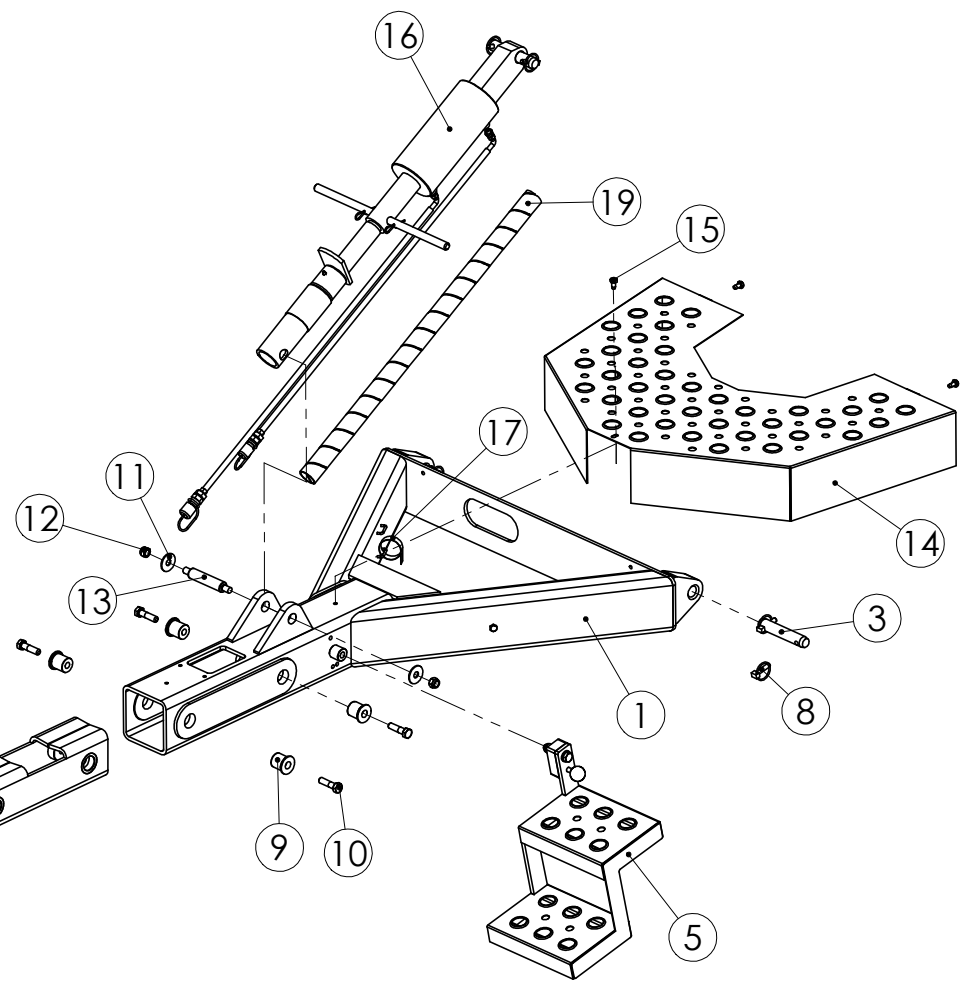

98945003 ETUASTINTASO KP. 4000

Pos.	Part No	Pcs	Osan nimi	Description	Beschreibung	Benämning	Наименование	Tyyppi
1	98946973	1	Astintaso	Step		Stege		L=1535
2	98945763	2	Kannatin	Support	Gestell	Konsol		
3	05003264	2	Kuusioruuvi	Hexagon bolt	Sechskantbolzen	Sexkantskruv		M12x160 SFS2063 M 8.8ZN
4	02161451	4	Lukitusmutteri	Locking nut	Feststellmutter	Låsmutter	Гайка Нилос	M12 DIN985 8ZN NYLOC
5	97418444	2	Tappi	Stud	Zapfen	Bult		Ø12
6	02062242	2	Rengassokka	Linch pin	Lunse	Sprint		4,5x40 FEZN
7	05003012	2	Kuusioruuvi	Hexagon bolt	Sechskantbolzen	Sexkantskruv		M12x80 DIN 931 8.8ZN

98942703 ETUASTINTASOT KP. 4000

Pos.	Part No	Pcs	Osan nimi	Description	Beschreibung	Benämning	Наименование	Tyyppi
1	98945003	2	Astintaso	Step		Stege		

99138403 MUOKKAINVETOAISA