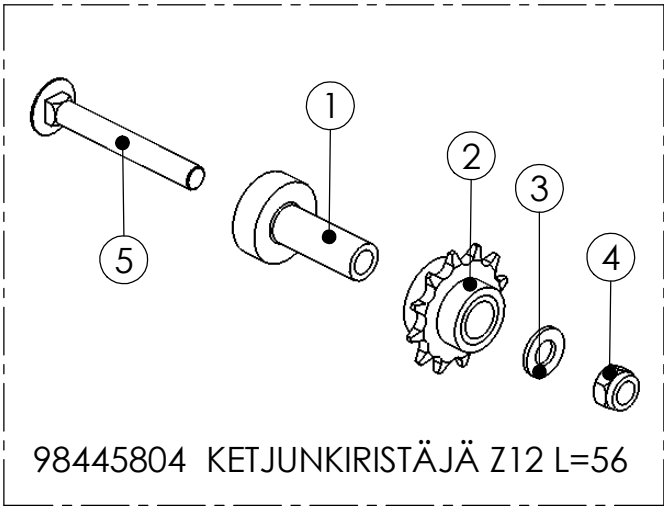

AA 49870----> 98939203 SPS-VÄLITYS Z30 / Z12

98309044 KETJUPYÖRÄ Z15

Pos.	Part No	Pcs	Osan nimi	Description	Beschreibung	Benämning	Наименование	Тyyppi
1	98309104	1	Holkki	Bushing	Hylsa	Buchse		
2	98510704	1	Hammaskehä Z15					
3	98328304	1	Laakeri	Bearing	Lager	Lager		20-26x20 SMS777
4	02011158	1	Kaulanippa	Grease nipple	Schmiernippel	Smörjnippel	Переходник	AM6 DIN71412

98445804 KETJUNKIRISTÄJÄ Z12 L=56

Pos.	Part No	Pcs	Osan nimi	Description	Beschreibung	Benämning	Наименование	Тyyppi
1	96908444	1	Akseli	Axle	Achse	Axel		L=56
2	97875144	1	Ketjupyörä	Sprocket	Kettenrad	Kedjehjul		Z 12
3	05061085	1	Aluslaatta	Washer	Scheibe	Bricka		ALUSLAATTA 10,5 DIN125 ZN
4	02161444	1	Lukitusmutteri	Locking nut	Feststellmutter	Låsmutter		M10 DIN985 8ZN NYLOC
5	02080386	1	Lukkoruuvi	Set-screw	Stellschraube	Ställskruv		M10x80 DIN603 8.8ZN

98314404 KETJUNKIRISTÄJÄ Z12 L=42

Pos.	Part No	Pcs	Osan nimi	Description	Beschreibung	Benämning	Наименование	Тyyppi
1	97349844	1	Akseli	Axle	Achse	Axel		
2	97875144	1	Ketjupyörä	Sprocket	Kettenrad	Kedjehjul		Z 12
3	05061085	1	Aluslaatta	Washer	Scheibe	Bricka		ALUSLAATTA 10,5 DIN125 ZN
4	02161444	1	Lukitusmutteri	Locking nut	Feststellmutter	Låsmutter		M10 DIN985 8ZN NYLOC
5	02083796	1	Lukkoruuvi	Set-screw	Stellschraube	Ställskruv		M10x60 SFS2458 8.8ZN

98939203 SPS-VÄLITYS

Pos.	Part No	Pcs	Osan nimi	Description	Beschreibung	Benämning	Наименование	Тyyppi
1	98939363	1	Levy	Plate	Platte	Plåt		
2	98311074	1	Säädin	Governor	Regler	Regulator		
3	98939444	1	Ketjupyörä	Sprocket	Kettenrad	Kedjehjul		Z30
4	97373244	1	Ketjupyörä	Sprocket	Kettenrad	Kedjehjul		Z 12
5	97349144	1	Ketjupyörä	Sprocket	Kettenrad	Kedjehjul		Z12 08B
6	97349044	1	Akseli	Axle	Achse	Axel		
7	01832548	1	Rullaketju	Roller chain	Rollenkette	Rullkedja		08B-1x84 R SFS2392
8	01351731	2	Varmistusrengas	Circlip	Sicherungsring	Låsring		25x2 DIN471 AS FE
9	05061656	2	Aluslaatta	Washer	Scheibe	Bricka		9 SFS2042 FEZN
10	05061303	1	Aluslaatta	Washer	Scheibe	Bricka		13x25x3 DIN1441 FEZN
11	05011831	2	Kuusioruuvi	Hexagon bolt	Sechskantbolzen	Sexkantskruv		M8x12 SFS2064 M8.8ZN
12	02161444	1	Lukitusmutteri	Locking nut	Feststellmutter	Låsmutter		M10 DIN985 8ZN NYLOC
13	02062242	2	Rengassokka	Linch pin	Lunse	Sprint		4,5x40 FEZN
14	05061673	2	Aluslaatta	Washer	Scheibe	Bricka		25x35x0,2 DIN988ZN