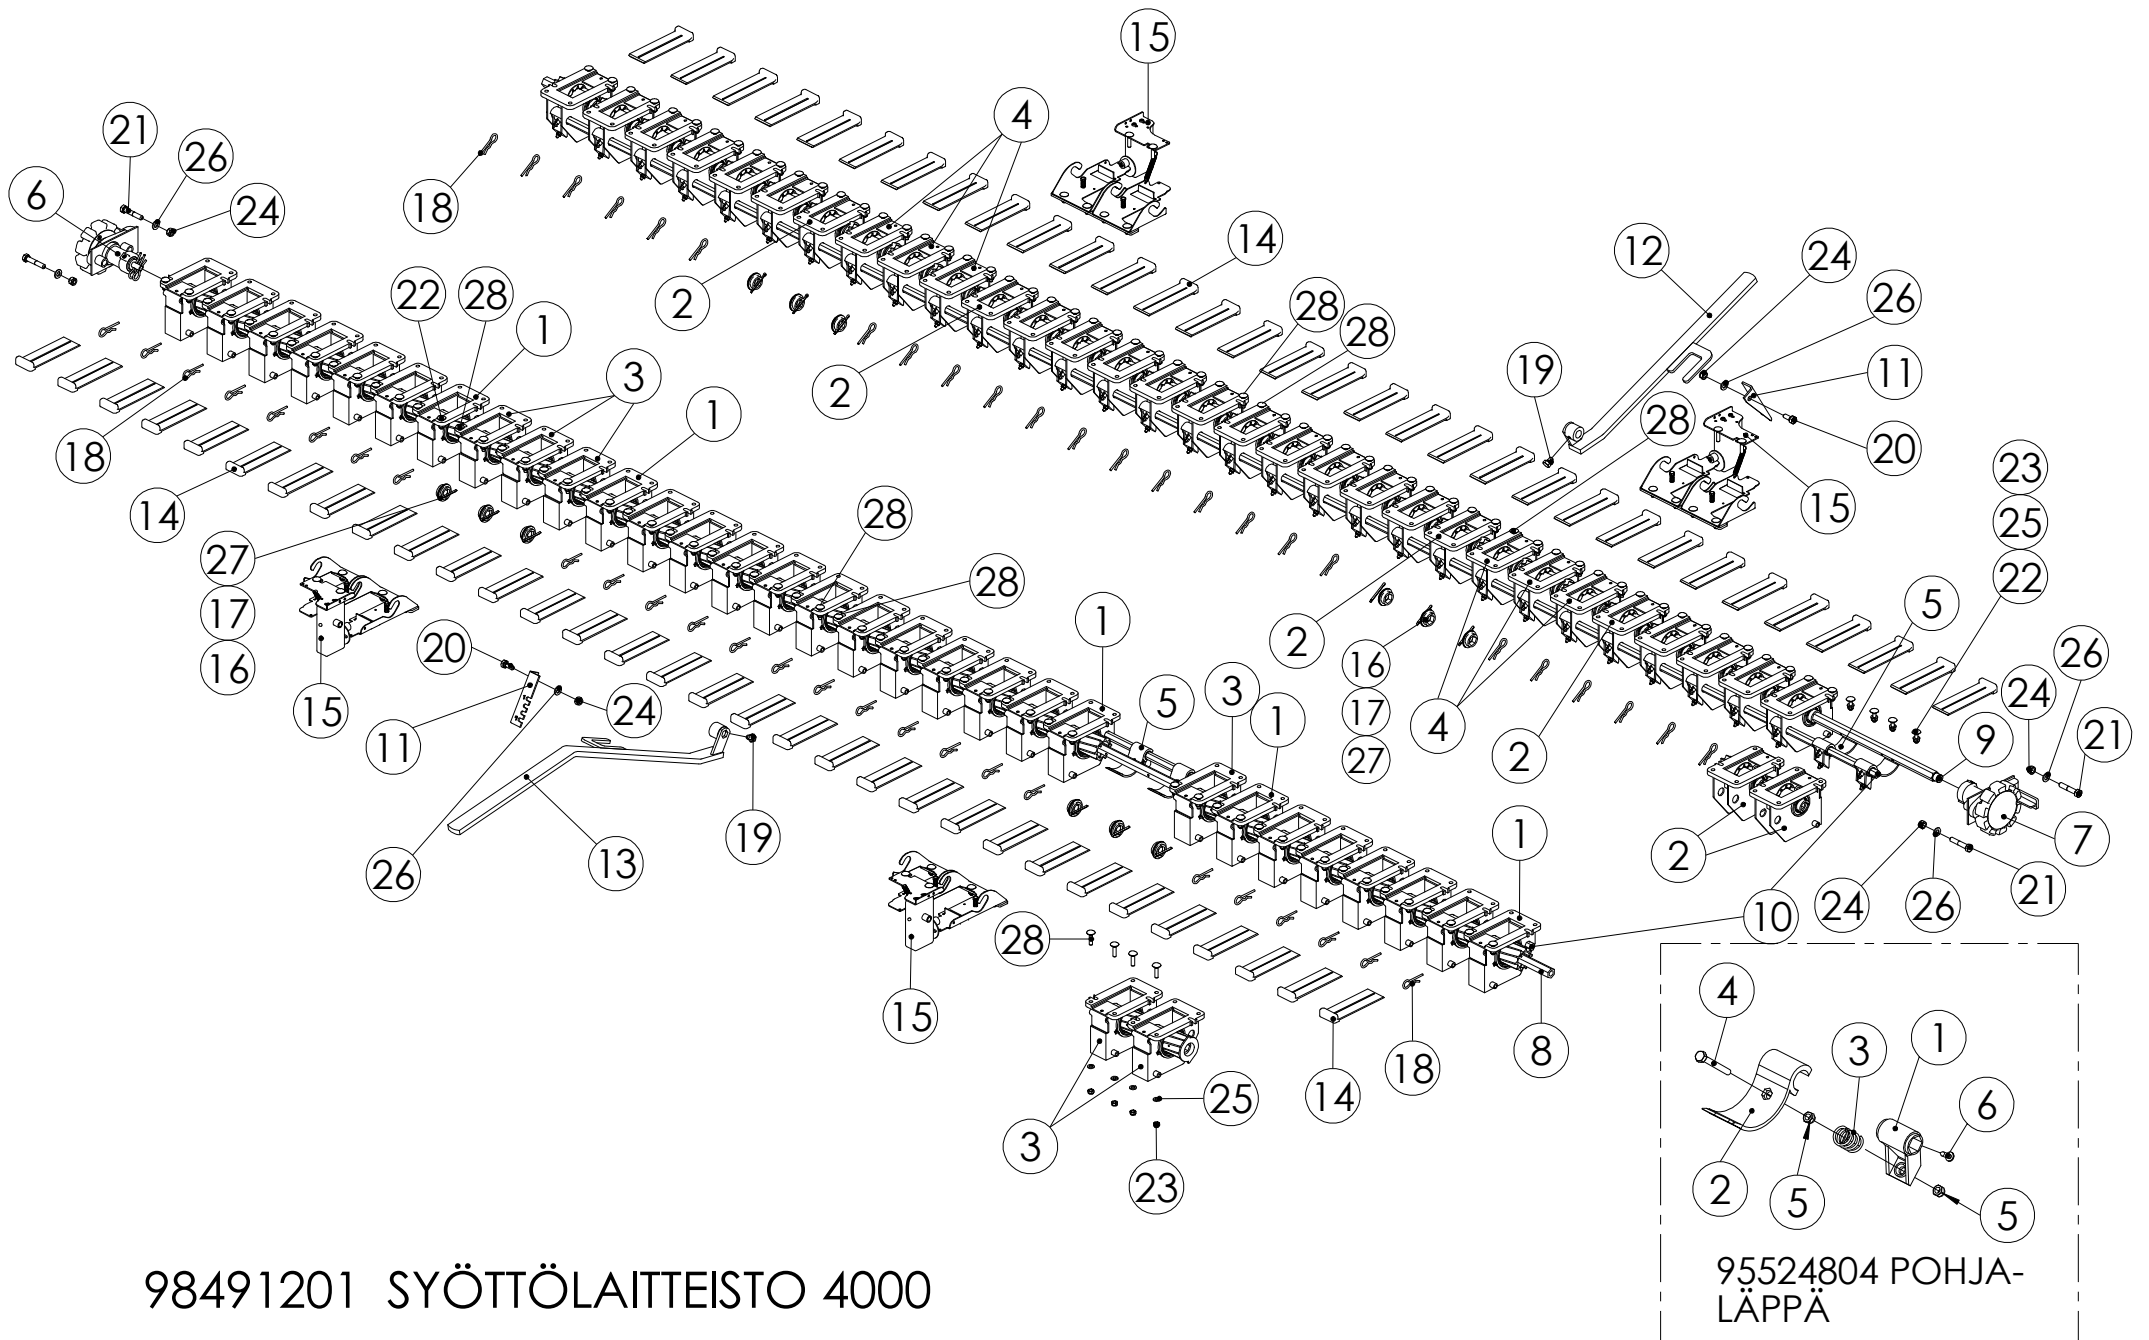

98491201 SYÖTTÖLAITTEISTO 4000

95524804 POHJALÄPPÄ

Pos.	Part No	Pcs	Osan nimi	Description	Beschreibung	Benämning	Наименование	Tyyppi
1	94379714	1	Runko	Frame	Ram	Stamm		
2	95415614	1	Pohjaläppä	Bottom flap valve	Bodenklappe	Bottenklaff		
3	96257644	1	Jousi	Spring	Feder	Fjäder		Ø1,8xØ14x23
4	05011447	1	Kuusioruuvi	Hexagon bolt	Sechskantbolzen	Sexkantskruv		M5x40 SFS2064 RUOST.
5	02161959	2	Lukitusmutteri	Locking nut	Feststellmutter	Låsmutter		M5 DIN985 A4 NYLOC
6	02084038	1	Ruuvi	Screw	Bolzen	Skruv		3,5x13 DIN7971 RUOST.

98491201 SYÖTTÖLAITTEISTO 4000

Pos.	Part No	Pcs	Osan nimi	Description	Beschreibung	Benämning	Наименование	Tyyppi
1	96202503	26	Kylvökammio siemen	Feeding chamber assembly	Dosiereinheitsatz	Utmatningshusserie		
2	98314803	26	Lannoite syöttökammio	Feeding chamber assembly	Dosiereinheitsatz	Utmatningshusserie		Fertilizer
3	98453403	6	Ajoura syöttökammio (siemen)	Feeding chamber assembly	Dosiereinheitsatz	Utmatningshusserie		
4	98453703	6	Ajoura syöttökammio (lannoite)	Feeding chamber assembly	Dosiereinheitsatz	Utmatningshusserie		Zertilizer
5	95524804	64	Pohjaläppä	Bottom flap valve	Bodenklappe	Bottenklaff		
6	97980803	1	Siemenkäsipyörä	Hand wheel	Handrad	Handhjul		
7	98488503	1	Käsipyörä	Hand wheel	Handrad	Handhjul		
8	98491303	1	Akseli	Axle	Achse	Axel		17x3605
9	98491403	1	Akseli	Axle	Achse	Axel		17x3654
10	98491874	2	Akseli	Axle	Achse	Axel		13x3480
11	94497144	2	Hahlolevy	Backing plate	Laschenplatte	Gaffelplåt		
12	98391173	1	Säätövipu	Control lever	Regulierhebel	Regleringspak		
13	98488373	1	Säätövipu	Control lever	Regulierhebel	Regleringspak		
14	95418613	64	Sulkuluisti	Parallel slide stop valve	Absperrschieber	Avstängningsslid		
15	99012603	4	Ajourapysäytin	Operating	Bedienungshebel	Manöverspak		
16	98486904	12	Holkki	Bushing	Hylsa	Buchse		L=8,5
17	98506404	12	Holkki	Bushing	Buchse	Hylsa		L=5mm
18	94407644	52	Haarajousisokka	Snap pin	Federstrecker	Fjäderpinne, R-Sprint		Ø3
19	05011831	2	Kuusioruuvi	Hexagon bolt	Sechskantbolzen	Sexkantskruv		M8x12 SFS2064 M8.8ZN
20	05011895	2	Kuusioruuvi	Hexagon bolt	Sechskantbolzen	Sexkantskruv		M8x20 SFS2064 M8.8ZN
21	05001765	4	Kuusioruuvi	Hexagon bolt	Sechskantbolzen	Sexkantskruv		M8x45 SFS2063 M 8.8ZN
22	02081279	100	Lukkoruuvi	Set-screw	Stellschraube	Ställskruv		M6x22 SFS2458 A4
23	02161759	128	Lukitusmutteri	Locking nut	Feststellmutter	Låsmutter		M6 DIN985 A4 NYLOC
24	02151051	6	Lukitusmutteri	Locking nut	Feststellmutter	Låsmutter		M8 DIN985 8ZN NYLOC
25	05061632	128	Aluslaatta	Washer	Scheibe	Bricka		6,6 SFS2042 A4
26	05061656	6	Aluslaatta	Washer	Scheibe	Bricka		9 SFS2042 FEZN
27	02062813	12	Saksisokka	Split pin	Splint	Saxpinne		3,2x36 DIN94 FEZN
28	02081280	28	Lukkoruuvi	Set-screw	Stellschraube	Ställskruv		M6x25 SFS2458 A4