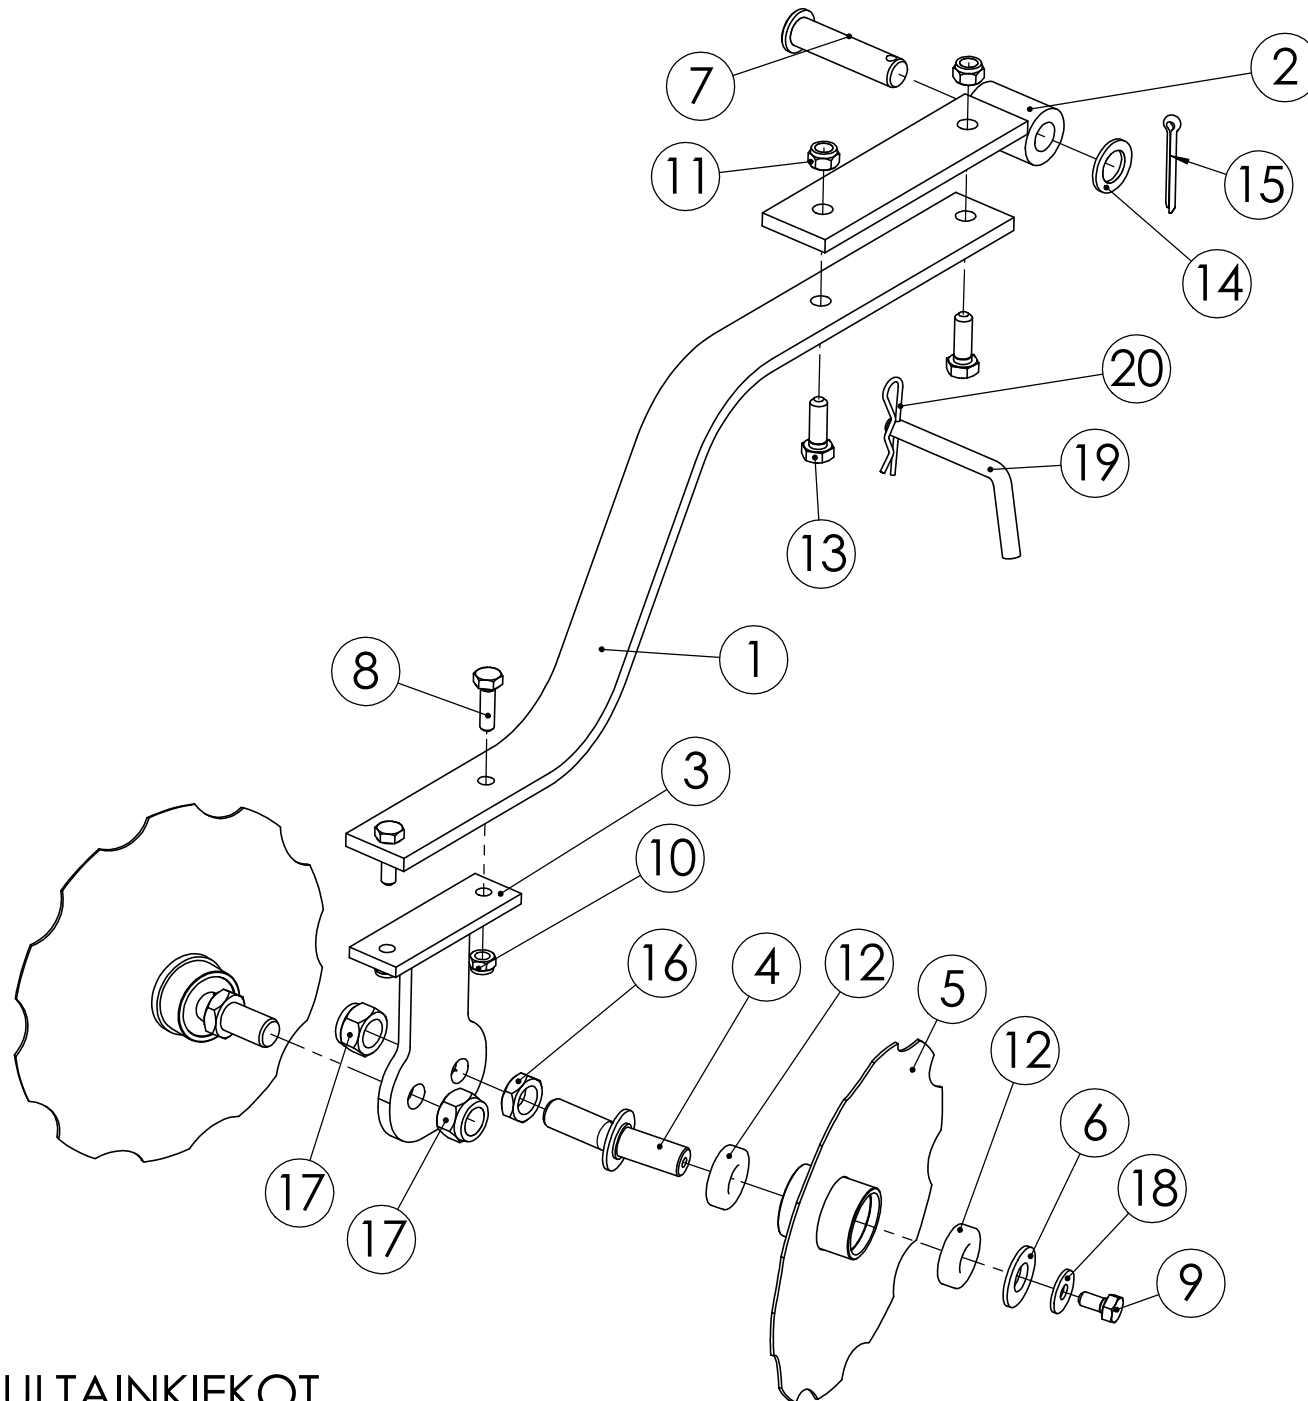

99017203 JÄLKIÄES 4000

v. 2016 --->

Pos.	Part No	Pcs	Osan nimi	Description	Beschreibung	Benämning	Наименование	Tyyppi
1	99017373	1	Putki	Tube	Rohr	Rör		
2	02040169	33	Piikki	Spring tine	Federzinke	Efterharvpinne	Зубья	Ø12x550
3	97658714	33	Latta	Flat bar	Flachstange	Plattstång	Пластина	
4	97656644	33	U-pultti	U Bolt	U-Bolzen	U-bult	Болт U — образный	M12
5	99016673	2	Kannatin	Support	Gestell	Konsol		
6	97974714	4	Laakeri	Bearing	Lager	Lager		
7	98684044	2	Aluslaatta	Washer	Scheibe	Bricka		
8	94436144	2	Tappi	Stud	Zapfen	Bult		Ø10
9	98349004	2	Ketju	Chain	Kette	Kedja		
10	99016173	2	Varsiputki	Shank tube	Schaftrohr	Skafrör		
11	99016873	2	Kiinnitin	Fastening parts		Fästdetaljer		
12	02161451	72	Lukitusmutteri	Locking nut	Feststellmutter	Låsmutter	Гайка Nyloc	M12 DIN985 DT 8 NYLOC
13	05061092	78	Aluslaatta	Washer	Scheibe	Bricka		14 DIN 125 8.8ZN
14	02161892	2	Lukitusmutteri	Locking nut	Feststellmutter	Låsmutter	Гайка Nyloc	M20 DIN985 8ZN NYLOC
15	05012874	4	Kuusioruuvi	Hexagon bolt	Sechskantbolzen	Sexkantskruv		M12x45 SFS2064 M 8.8ZN
16	02091035	2	Kuusioruuvi	Hexagon bolt	Sechskantbolzen	Sexkantskruv		M20x50 DIN M8.8ZN
17	05003051	2	Kuusioruuvi	Hexagon bolt	Sechskantbolzen	Sexkantskruv		M12x90 SFS2064 M8.8ZN
18	05002770	2	Kuusioruuvi	Hexagon bolt	Sechskantbolzen	Sexkantskruv		M12x45 SFS2064 8.8ZN
19	02061954	3	Haarajousisokka	Snap pin	Federstrecker	Fjäderpinne, R-Sprint		4x74 FEZN8
20	02060125	1	Haarajousisokka	Snap pin	Federstrecker	Fjäderpinne, R-Sprint		3x72 FEZN
21	02011158	2	Kaulanippa	Grease nipple	Schmiernippel	Smörjnippel	Переходник	AM6 DIN71412

98349004 KETJU

Pos.	Part No	Pcs	Osan nimi	Description	Beschreibung	Benämning	Наименование	Tyyppi
1	01832001	20	Ketju	Chain	Kette	Kedja		5x32x8 Fe35-2 Zn
2	01840073	1	Sakkeli	Shackle	Schäkel	Shackel		A 0,25 TES 834-52 Zn

98511803 MULTAINKIEKOT