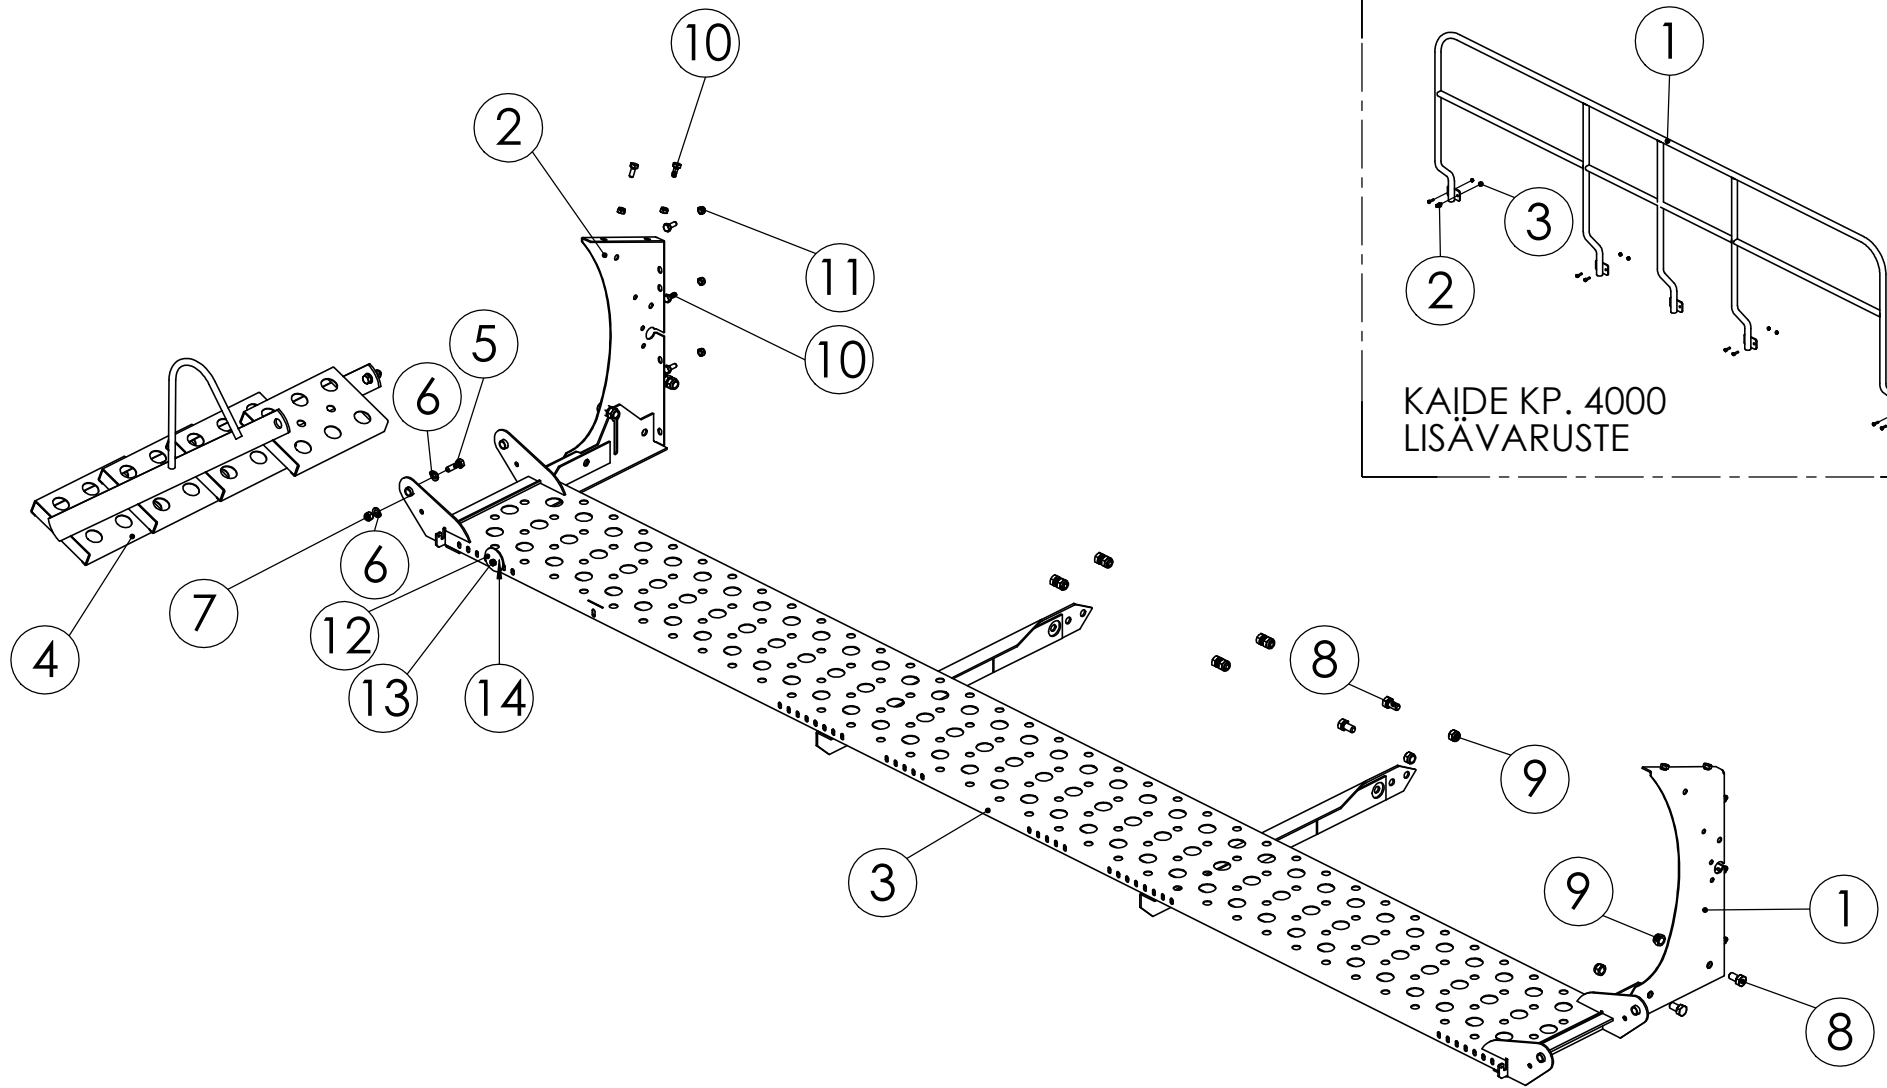

98331303 KANSI OIK.

Pos.	Part No	Pcs	Osan nimi	Description	Beschreibung	Benämning	Наименование	Тyyppi
1	98331262	1	Kansi	Cover plate	Abschlussdeckel	Lock		
2	98331474	2	Kulmakiinnitin	Angle fastener	Winkelhalter	Viknelfästdon		
3	02081599	6	Lukkoruuvi	Set-screw	Stellschraube	Ställskruv		M8x20 SFS2458 8.8ZN
4	05061656	4	Aluslaatta	Washer	Scheibe	Bricka		9 SFS2042 FEZN
5	02151051	10	Lukitusmutteri	Locking nut	Feststellmutter	Låsmutter		M8 DIN985 8ZN NYLOC
6	01791526	2	Pidin	Holder	Zwinge	Klammer		No. 1014702
7	01791525	2	Pidin	Holder	Zwinge	Klammer		No. 1014701
8	05011895	2	Kuusioruuvi	Hexagon bolt	Sechskantbolzen	Sexkantskruv		M8x20 SFS2064 M8.8ZN
9	98460364	1	Kannatin	Support	Gestell	Konsol		
10	01870022	1	Pidin	Holder	Zwinge	Klammer		No 80 A 10mm Zn
11	01870016	1	Vetoniitti	Pop-rivet	Pop-Niete	Pop-nit		3,0x6 AL
12	02102336	2	Ruuvi	Screw	Bolzen	Skruv		M8x20 SFS2219 8.8ZN
13	02071021	1	Varmistusrengas	Circlip	Sicherungsring	Låsring		10 STARLOCK

98331803 KANSI VAS.

Pos.	Part No	Pcs	Osan nimi	Description	Beschreibung	Benämning	Наименование	Тyyppi
1	98343762	1	Kansi	Cover plate	Abschlussdeckel	Lock		
2	98331474	2	Kulmakiinnitin	Angle fastener	Winkelhalter	Viknelfästdon		
3	98457364	1	Tanko	Pole	Pfahl	Stång		
4	98460364	1	Kannatin	Support	Gestell	Konsol		
5	01791525	1	Pidin	Holder	Zwinge	Klammer		No. 1014701
6	01791526	1	Pidin	Holder	Zwinge	Klammer		No. 1014702
7	02081599	5	Lukkoruuvi	Set-screw	Stellschraube	Ställskruv		M8x20 SFS2458 8.8ZN
8	05011895	3	Kuusioruuvi	Hexagon bolt	Sechskantbolzen	Sexkantskruv		M8x20 SFS2064 M8.8ZN
9	02102391	1	Ruuvi	Screw	Bolzen	Skruv		M6x20 SFS2219 5.8ZN
10	02151051	7	Lukitusmutteri	Locking nut	Feststellmutter	Låsmutter		M8 DIN985 8ZN NYLOC
11	05061656	5	Aluslaatta	Washer	Scheibe	Bricka		9 SFS2042 FEZN
12	01870022	1	Pidin	Holder	Zwinge	Klammer		No 80 A 10mm Zn
13	02071021	1	Varmistusrengas	Circlip	Sicherungsring	Låsring		10 STARLOCK

98502403 ASTINTASO KP. 4000