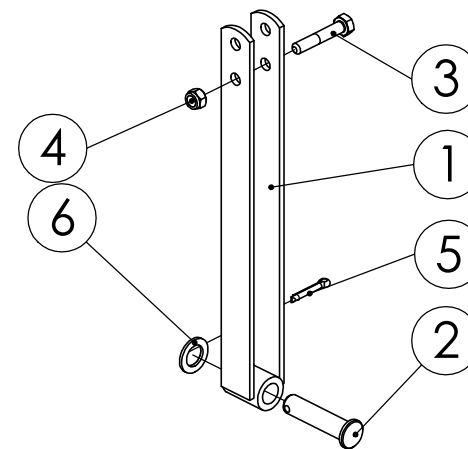

98320704 NOSTOTANKO

98549503 VANTAIDEN NOSTO 4000