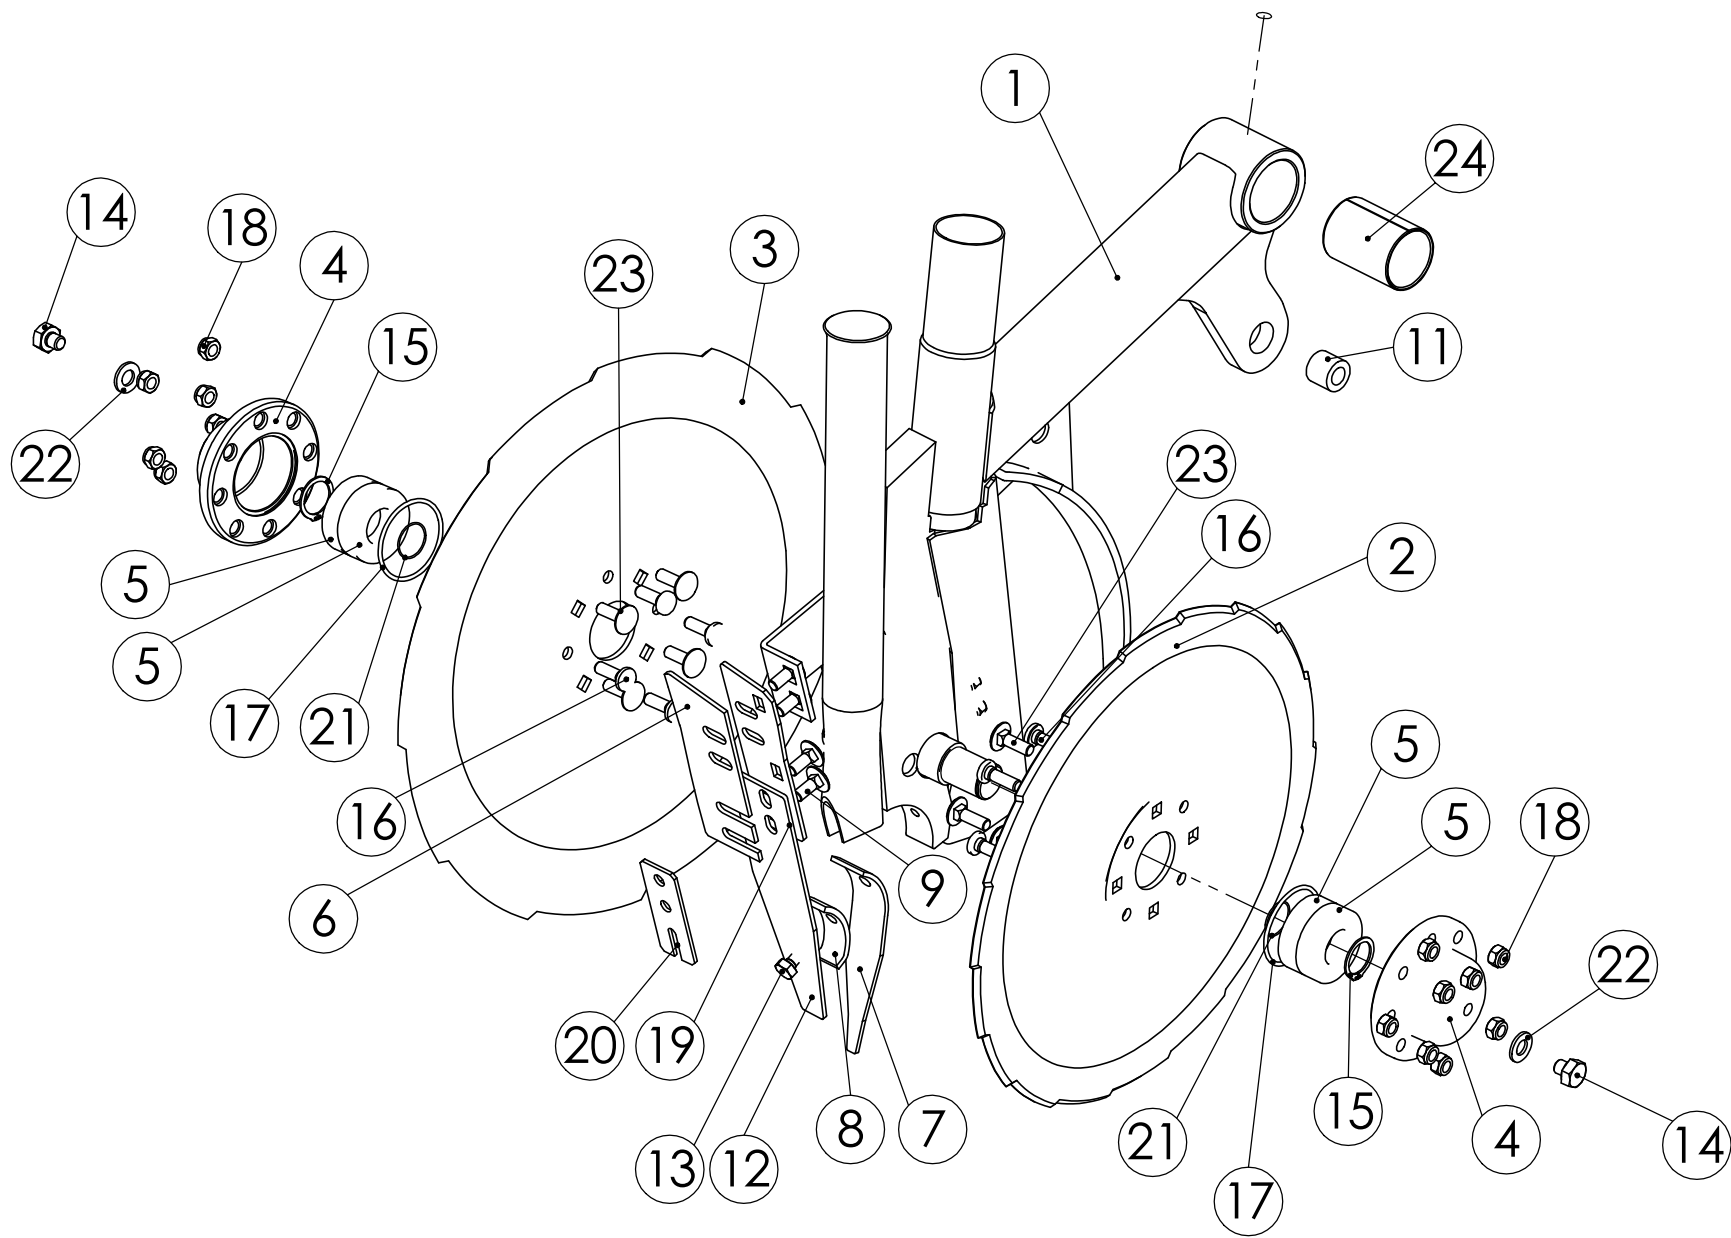

98409902 ETUVANNAS

Pos.	Part No	Pcs	Osan nimi	Description	Beschreibung	Benämning	Наименование	Tyyppi
1	98410071	1	Etuvannas	Front coulter	Vorderschar	Frambill	?????	
2	97500813	1	Kiekko	Disc	Scheibe	Tallrik		360 OIKEA
3	98277273	1	Kiekko	Disc	Scheibe	Tallrik		400 VASEN
4	98441473	2	Laakeripesä	Bearing housing	Lagergehäuse	Lagerhus		
5	01311270	4	Laakeri	Bearing	Lager	Lager		6205-2RS
6	01351040	2	Varmistusrengas	Circlip	Sicherungring	Låsring		25x1,2 DIN471 FE
7	02011402	1	Kaulanippa	Grease nipple	Schmiernippel	Smörjnippel		CM 10 DIN71412 90AST.
8	02151051	16	Lukitusmutteri	Locking nut	Feststellmutter	Låsmutter		M8 DIN985 8ZN NYLOC
9	05010970	2	Kuusioruuvi	Hexagon bolt	Sechskantbolzen	Sexkantskruv		M10x10 SFS2064 M8.8ZN
10	02100060	8	Puristusruuvi	Pressure screw	Prebschraube	Pressbult		M8x25 8.8ZN
11	98379074	1	Raappa	Scraper	Schraper	Skrap		
12	01343245	2	Tiiviste	Gasket	Packung	Tätning		52,07x2,62 SMS1586 NBR
13	02081495	4	Lukkoruuvi	Set-screw	Stellschraube	Ställskruv		M8x20 DIN 125 A RUOSTUMATON
14	02151052	4	Lukitusmutteri	Locking nut	Feststellmutter	Låsmutter		M8 DIN125A NYLOC RUOST.
15	98379204	1	Tasoitin	Skimmer	Planierlöffel	Planslev		
16	98379374	1	Pala	Plate	Stück	Plåt		
17	05011937	1	Kuusioruuvi	Hexagon bolt	Sechskantbolzen	Sexkantskruv		M8x25 SFS2064 M8.8ZN
18	98442204	1	Tasoitin	Skimmer	Planierlöffel	Planslev		
19	98447774	1	Raappa	Scraper	Schraper	Skrap		
20	98447874	1	Levy	Plate	Platte	Plåt		2,5x32x80
21	01343675	2	Tiiviste	Gasket	Packung	Tätning		23x1 SMS1586 NBR70
22	05061085	2	Aluslaatta	Washer	Scheibe	Bricka		ALUSLAATTA 10,5 DIN125 ZN
23	02081600	8	Lukkoruuvi	Set-screw	Stellschraube	Ställskruv		M8x25 SFS2458 8.8ZN

98374802 TAKAVANNAS