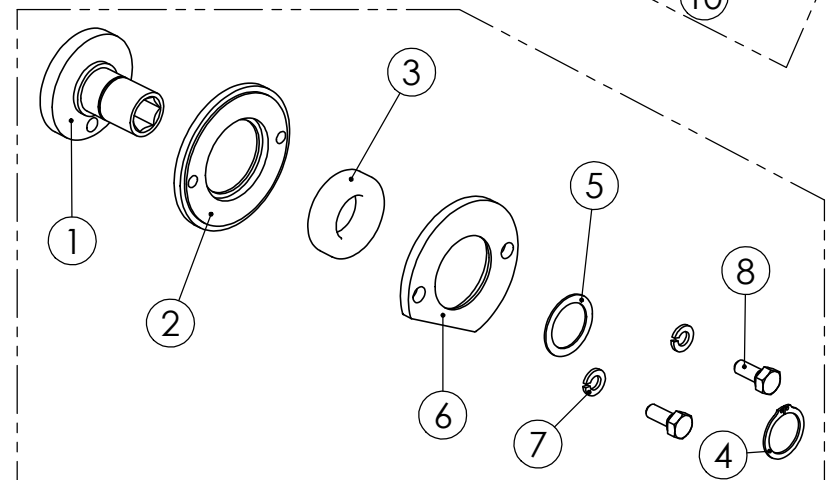

96109904 KIERTOKANKI

98473004 SÄÄTÖOSAT

95905304 KASETTIVAIHDE

98473103 VAPAAKYTKIN KÄYTTÖ

96141104 EPÄKESKO JA LAAKERI

**98473103
VAPAAKYTKIN
KÄYTTÖ**

Pos.	Part No	Pcs	Osan nimi	Description	Beschreibung	Benämning	Наименование	Tyyppi
1	98473244	1	Akseli	Axle	Achse	Axel		
2	96109704	1	Holkki	Bushing	Hylsa	Buchse		
3	96109344	1	Käyttövipu	Operating	Bedienungshebel	Manöverspak		
4	96109044	1	Laakeripesä	Bearing housing	Lagergehäuse	Lagerhus		
5	96109504	1	Holkki	Bushing	Hylsa	Buchse		
6	96109644	1	Laippa	Flange	Flansch	Fläns		
7	96109144	2	Levy	Plate	Platte	Plåt		
8	05012345	1	Kuusioruuvi	Hexagon bolt	Sechskantbolzen	Sexkantskruv		M10x25 SFS2064 M8.8ZN
9	05011239	8	Kuusioruuvi	Hexagon bolt	Sechskantbolzen	Sexkantskruv		M5x16 SFS2064 8.8ZN
10	02071127	8	Aluslaatta	Washer	Scheibe	Bricka		B 5 DIN127 FEZN
11	02050595	2	Vapaakytkin	Free wheel	Freiläufe	Frihjul		CSK 20 STIBER
12	01340088	3	Tiiviste	Gasket	Packung	Tätning		25x2 SMS1586 NBR