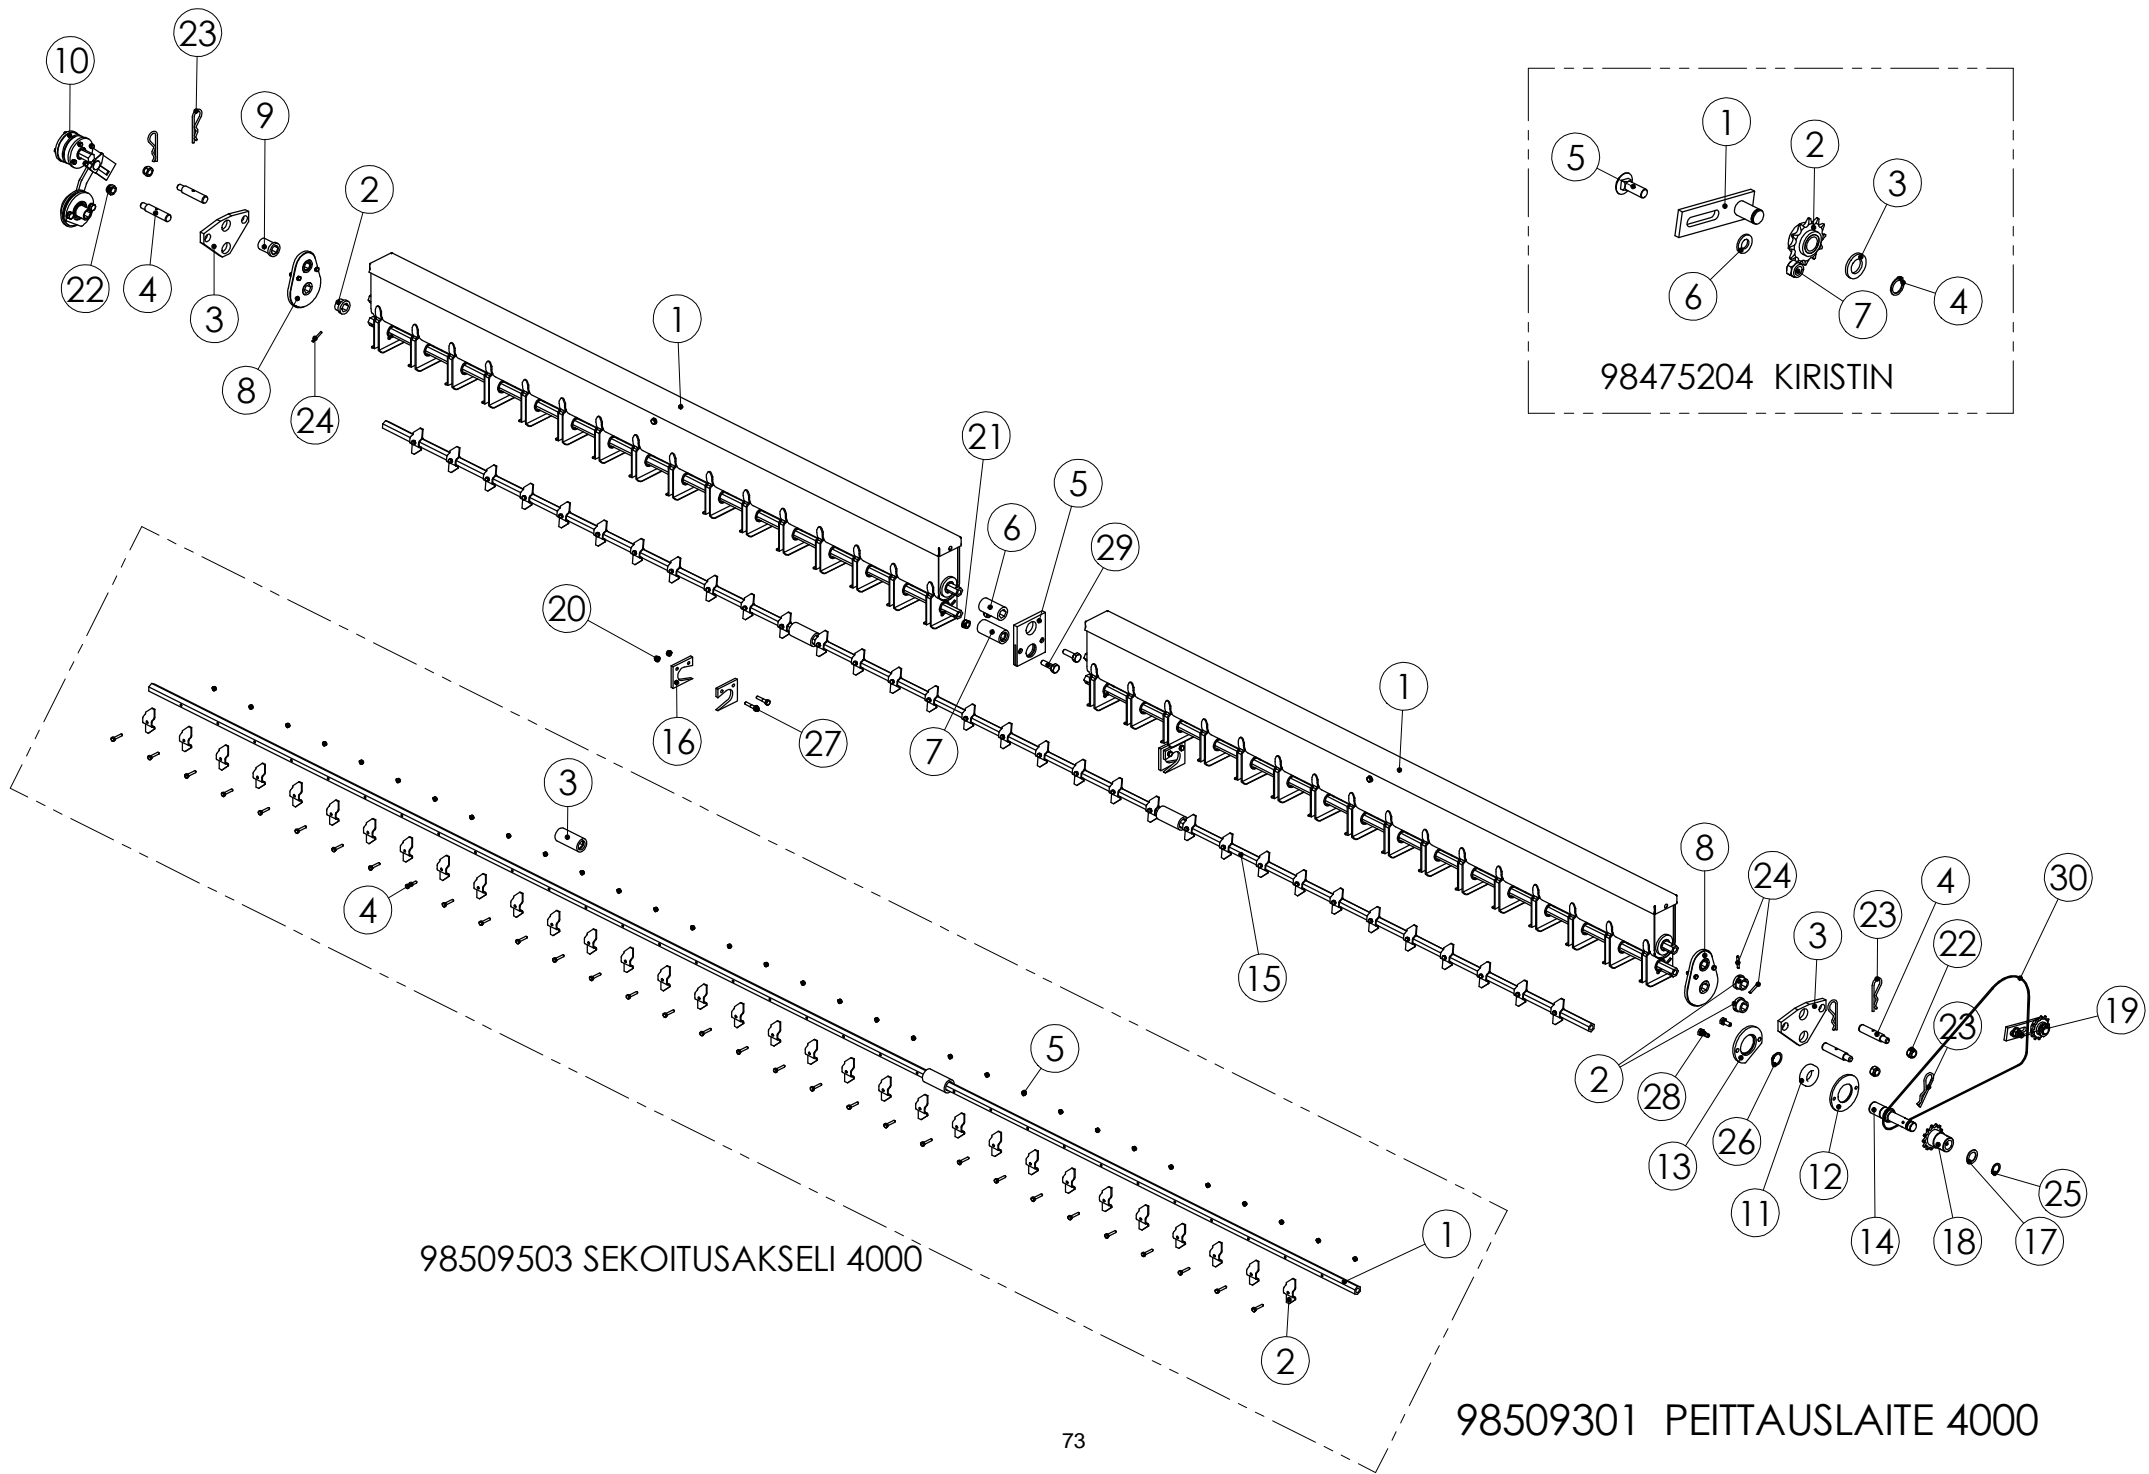

98308744 KETJUPYÖRÄ Z22

Pos.	Part No	Pcs	Osan nimi	Description	Beschreibung	Benämning	Наименование	Tyyppi
1	98328104	1	Laakeri	Bearing	Lager	Lager		14-20x20
2	02011158	1	Kaulanippa	Grease nipple	Schmiernippel	Smörjnippel	Переходник	AM6 DIN71412

98507801 LANNOITE SEKOITUSAKSELI 4000

Pos.	Part No	Pcs	Osan nimi	Description	Beschreibung	Benämning	Наименование	Tyyppi
1	98508073	1	Akseli	Axle	Achse	Axel		
2	94301164	2	Laakeri	Bearing	Lager	Lager		
3	94301505	2	Aluslaatta	Washer	Scheibe	Bricka		
4	98309244	1	Holkki	Bushing	Hylsa	Buchse		
5	98308744	1	Ketjupyörä	Sprocket	Kettenrad	Kedjehjul		Z22 08B
6	98308564	1	Levy	Plate	Platte	Plåt		
7	94311864	4	Laakeri	Bearing	Lager	Lager		
8	02062242	1	Rengassokka	Linch pin	Lunse	Sprint		4,5x40 FEZN
9	02062517	1	Jousisokka	Spring pin	Federstrecker	Fjäderpinne		5x24 DIN1481 55SI7ZN
10	01351731	1	Varmistusrengas	Circlip	Sicherungring	Låsring		14x1 DIN471 FE
11	05011510	4	Kuusioruuvi	Hexagon bolt	Sechskantbolzen	Sexkantskruv		M6x16 SFS2064 M8.8ZN
12	05012306	3	Kuusioruuvi	Hexagon bolt	Sechskantbolzen	Sexkantskruv		M10x20 SFS2064 M8.8ZN
13	05001294	4	Kuusioruuvi	Hexagon bolt	Sechskantbolzen	Sexkantskruv		M6x30 SFS2063 M 8.8ZN
14	02161758	8	Lukitusmutteri	Locking nut	Feststellmutter	Låsmutter		M6 DIN985 8ZN NYLOC
15	02161444	3	Lukitusmutteri	Locking nut	Feststellmutter	Låsmutter		M10 DIN985 8ZN NYLOC
16	05061631	8	Aluslaatta	Washer	Scheibe	Bricka		6,6 SFS2042 FEZN
17	01830010	1	Rullaketju	Roller chain	Rollenkette	Rullkedja		08B-1x8 R SFS2392