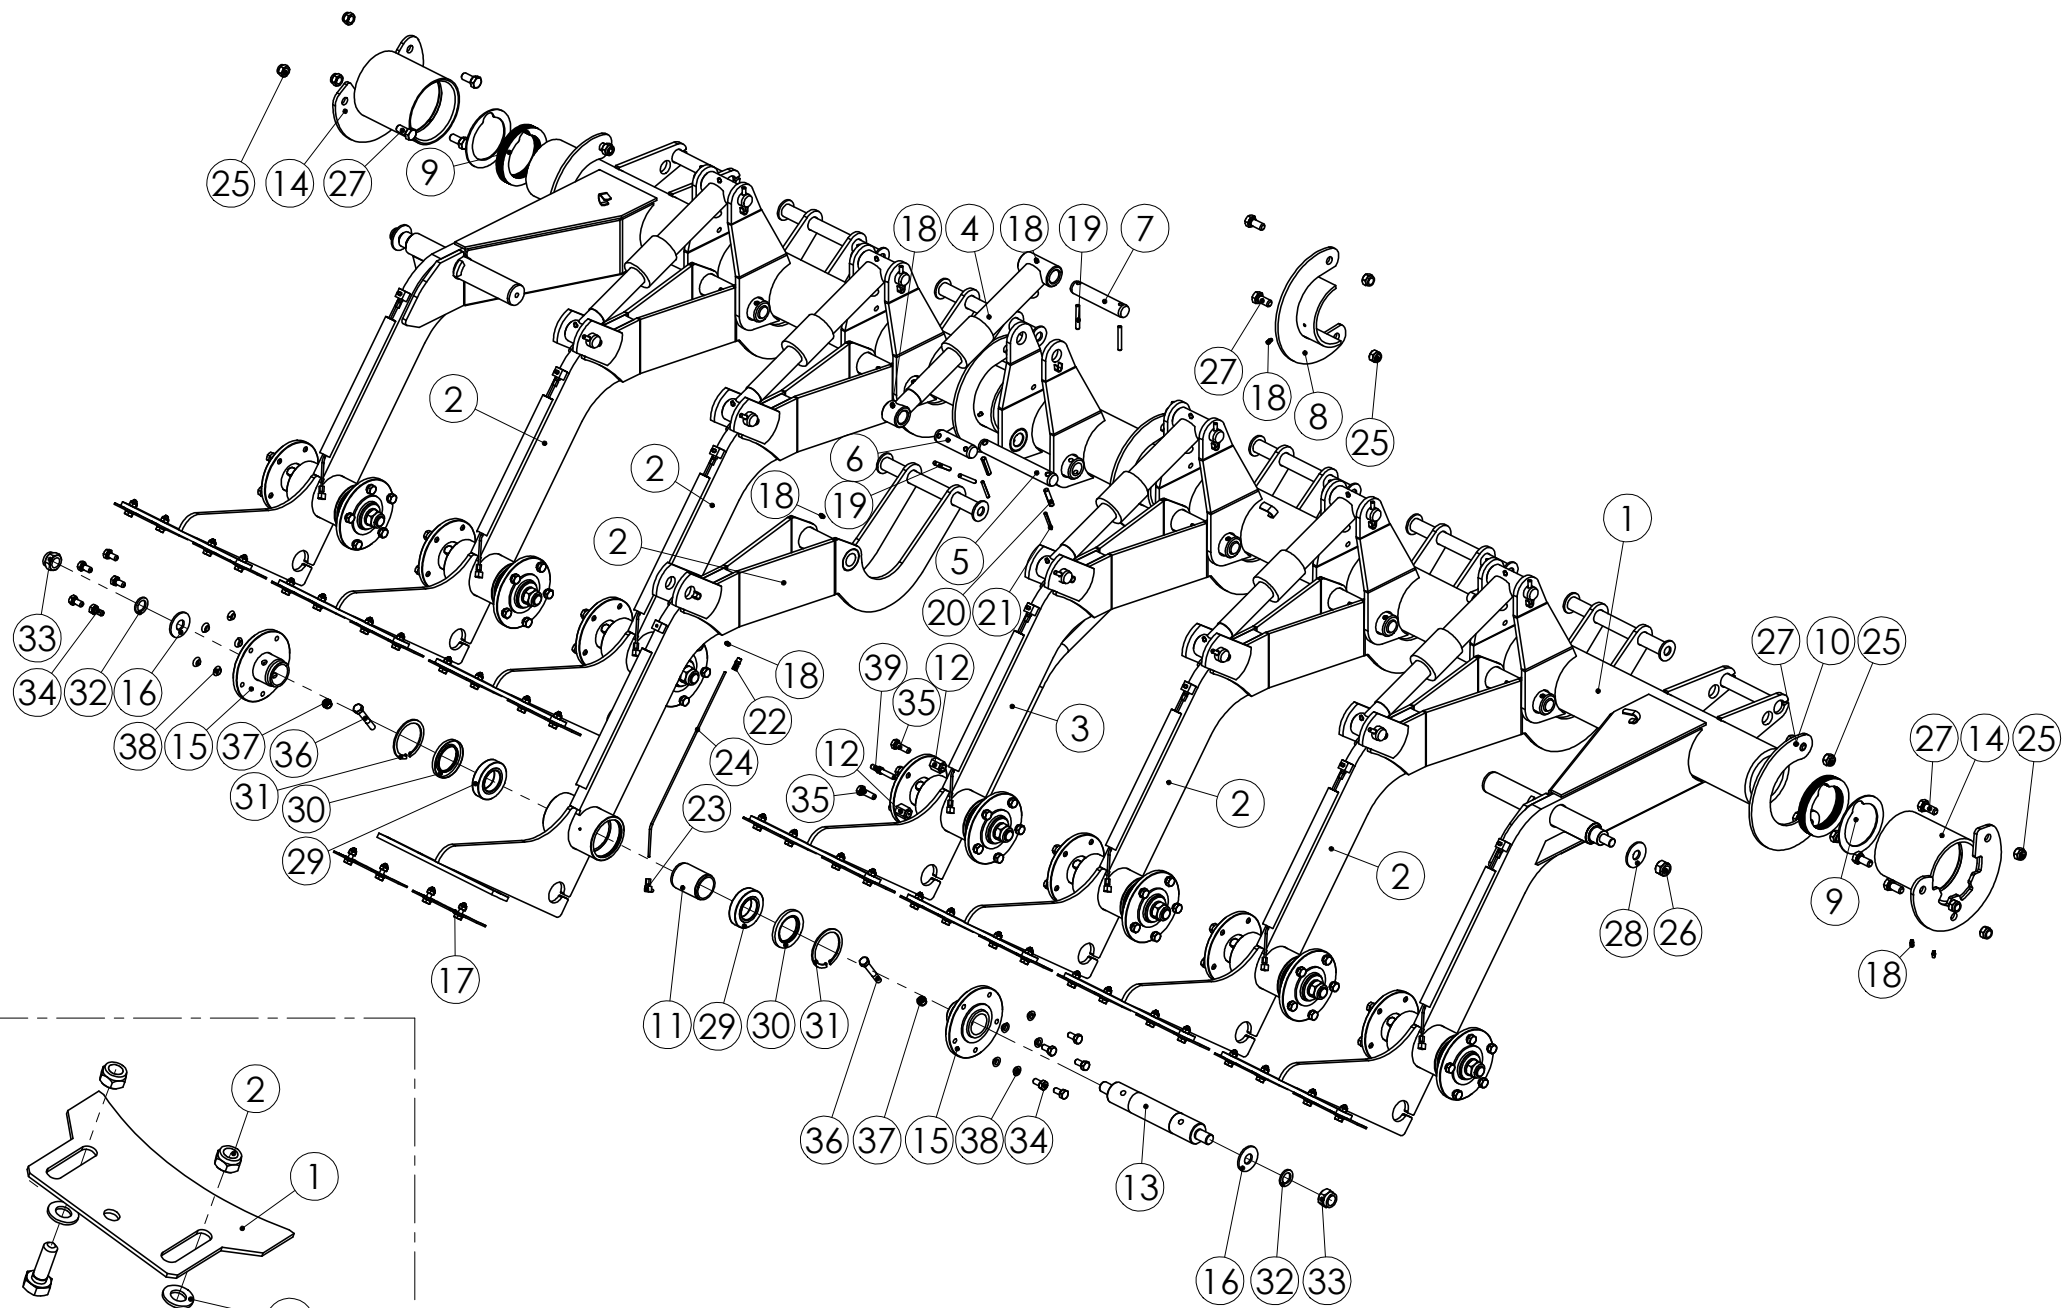

98348004 Scraper

98992002 Wheel set NOVA COMBI 4000

98992002 Wheel set NOVA COMBI 4000

Pos.	Part No	Pcs	Osan nimi	Description	Beschreibung	Benämning	Наименование	Tyyppi
1	98992172	1	Runko	Frame	Stamm	Ram	Рама	
2	98984572	5	Keskirunko	Central frame	Mittlerer Rahmen	Mittram	Центральная рама	
3	98984672	1	Keskikannatusrunko	Central support frame	mittlerer Tragrahmen	Central stödram	Центральный кронштейн	
4	98587773	6	Sylinteri	Cylinder	Zylinder	Cylinder	Цилиндр	45 -170
5	98984804	6	Tappi	Stud	Zapfen	Bult	Палец	
6	98303144	6	Tappi	Stud	Zapfen	Bult	Палец	30x -110
7	98303044	6	Tappi	Stud	Zapfen	Bult	Палец	30x -160
8	98288464	3	Pidätinrengas	Retaining ring	Sicherungsring	Stoppring	Стопорное кольцо	
9	98939074	16	Päätylevy	End plate		Ändplatta	Стенка боковая	Ø140/Ø103 S=3mm
10	98283164	2	Laippa	Flange	Flansch	Fläns	Опора	
11	98985304	8	Holkki	Bushing	Buchse	Hylsa	Отражатель	
12	98548604	2	Pidin	Holder	Zwinge	Klammer	Держатель	
13	98985003	8	Akseli	Axle	Achse	Axel	Ось	
14	98282864	2	Reikäholkki	Perforated sleeve	Lochhülse	Perforerad hylsa	Втулка	
15	98985173	16	Pyörän napa	Wheel hub	Radnabe	Hjulnav	Ступица колеса	Ø94 keskireikä + Stefa 60x90x8 AS
16	96073044	16	Aluslaatta	Washer	Scheibe	Bricka	Шайба	60/24 -4
17	98348004	16	Raappa	Scraper	Schrapper	Skrap	Скребок	
18	02011158	33	Kaulanippa	Grease nipple	Schmiernippel	Smörjnippel	Переходник	AM6 DIN71412
19	02062588	24	Jousisokka	Spring pin	Federstrecker	Fjäderpinne	Шплинт	8x60 DIN1481 55SI7ZN
20	02062690	12	Jousisokka	Spring pin	Federstrecker	Fjäderpinne	Шплинт	10x50 DIN1481 55SI7ZN
21	02061150	12	Jousisokka	Spring pin	Federstrecker	Fjäderpinne	Шплинт	6x50 DIN1481 55SI7ZN
22	02040670	8	Liitin	Fitting		Anslutning	Переходник	AKLL-04R
23	02040671	8	Liitin	Fitting		Anslutning	Переходник	CKLL-04M06
24	02040673	8	Putki	Tube	Rohr	Rör	Труба	STP-04X1 L=471
25	02151083	16	Lukitusmutteri	Locking nut	Feststellmutter	Låsmutter		M16 DIN985 DT 8 NYLOC
26	02161892	2	Lukitusmutteri	Locking nut	Feststellmutter	Låsmutter	Гайка Nyloc	M20 DIN985 8ZN NYLOC
27	02081365	16	Kuusioruuvi	Hexagon bolt	Sechskantbolzen	Sexkantskruv	Болт	M16x35 DIN 933 M8.8 ZN
28	02070153	2	Aluslaatta	Washer	Scheibe	Bricka		M20 DIN 9021
29	01314591	16	Laakeri	Bearing	Lager	Lager		6210-1RS
30	01860205	16	Tiiviste	Gasket	Packung	Tätning	Уплотнение	60x90x8 DIN 3760 AS
31	01351114	16	Varmistusrengas	Circlip	Sicherungsring	Låsring	Стопорное кольцо	90x3 DIN 472
32	02070152	16	Aluslaatta	Washer	Scheibe	Bricka		M24 ZN LIIM
33	02162085	16	Lukitusmutteri	Locking nut	Feststellmutter	Låsmutter		M24 DIN985 DT 8 NYLOC
34	02091042	78	Kuusioruuvi	Hexagon bolt	Sechskantbolzen	Sexkantskruv	Болт	M12x25 DIN933 8.8ZN
35	02091081	2	Kuusioruuvi	Hexagon bolt	Sechskantbolzen	Sexkantskruv	Болт	M12x40 DIN933 8.8ZN
36	05003012	16	Kuusioruuvi	Hexagon bolt	Sechskantbolzen	Sexkantskruv		M12x80 DIN 931 8.8ZN
37	02161451	16	Lukitusmutteri	Locking nut	Feststellmutter	Låsmutter	Гайка Nyloc	M12 DIN985 DT 8 NYLOC
38	02070081	80	Kartioj. aluslaatta	Spring washer, conical	Federring, keilförmig	Konisk fjäder rund bricka		C12,5 DIN74361 FEZN
39	02051060	1	Anturi	Sensor	Sensor	Sensor	Датчик	FSA9S35MT

98348004 Scraper

Pos.	Part No	Pcs	Osan nimi	Description	Beschreibung	Benämning	Наименование	Tyyppi
1	98349274	1	Raappa	Scraper	Schrapper	Skrap	Скребок	
2	02161444	2	Lukitusmutteri	Locking nut	Feststellmutter	Låsmutter		M10 DIN985 DT 8 NYLOC
3	05012384	2	Kuusioruuvi	Hexagon bolt	Sechskantbolzen	Sexkantskruv		M10x30 DIN 933 M8.8ZN
4	05061141	2	Aluslaatta	Washer	Scheibe	Bricka		M10 DIN125 DT