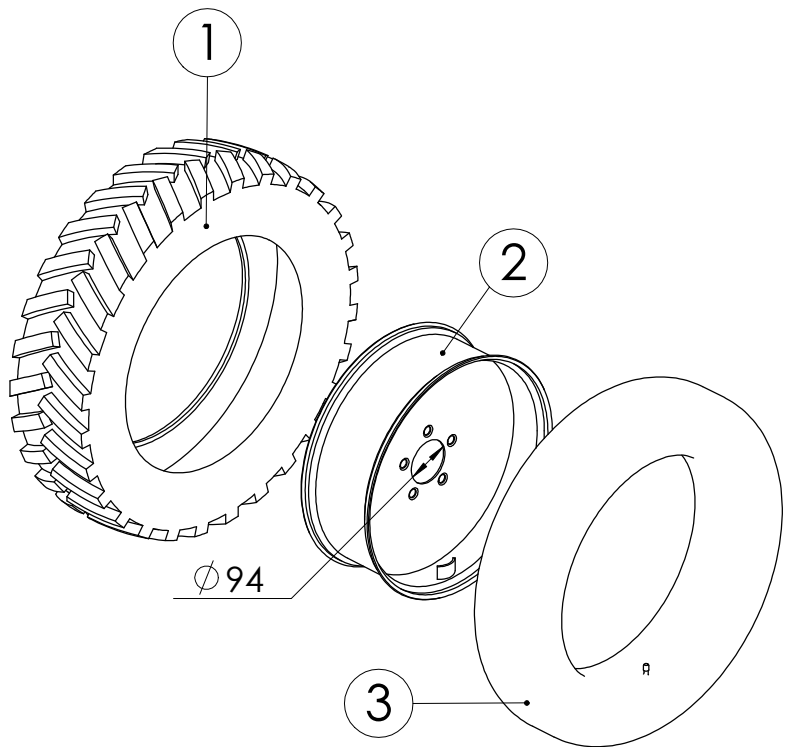

98348004 Scraper

Pos.	Part No	Pcs	Osan nimi	Description	Beschreibung	Benämning	Наименование	Tyyppi
1	98349274	1	Raappa	Scraper	Schrapper	Skrap	Скребок	
2	02161444	2	Lukitusmutteri	Locking nut	Feststellmutter	Låsmutter		M10 DIN985 DT 8 NYLOC
3	05012384	2	Kuusioruuvi	Hexagon bolt	Sechskantbolzen	Sexkantskruv		M10x30 DIN 933 M8.8ZN
4	05061141	2	Aluslaatta	Washer	Scheibe	Bricka		M10 DIN125 DT