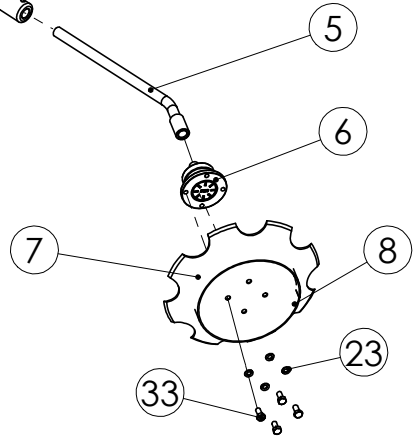

99076903 KESKIMERKITSIN 4M KP.

99077003 KESKIMERKITSIMET 4M KP.