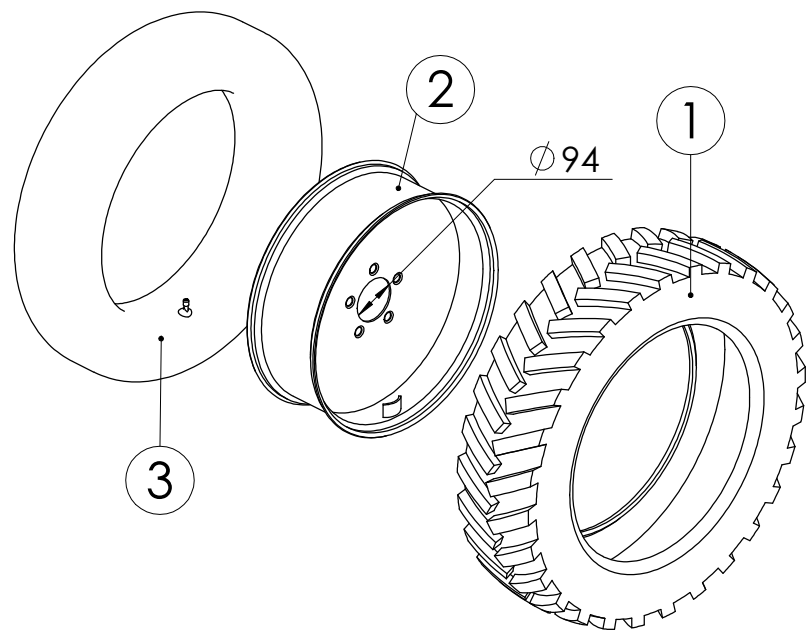

98726024 RENGAS TR.7,50-16 + VANNE (PYÖRÄPARIN OIKEA RENGAS)

AC 50616----->