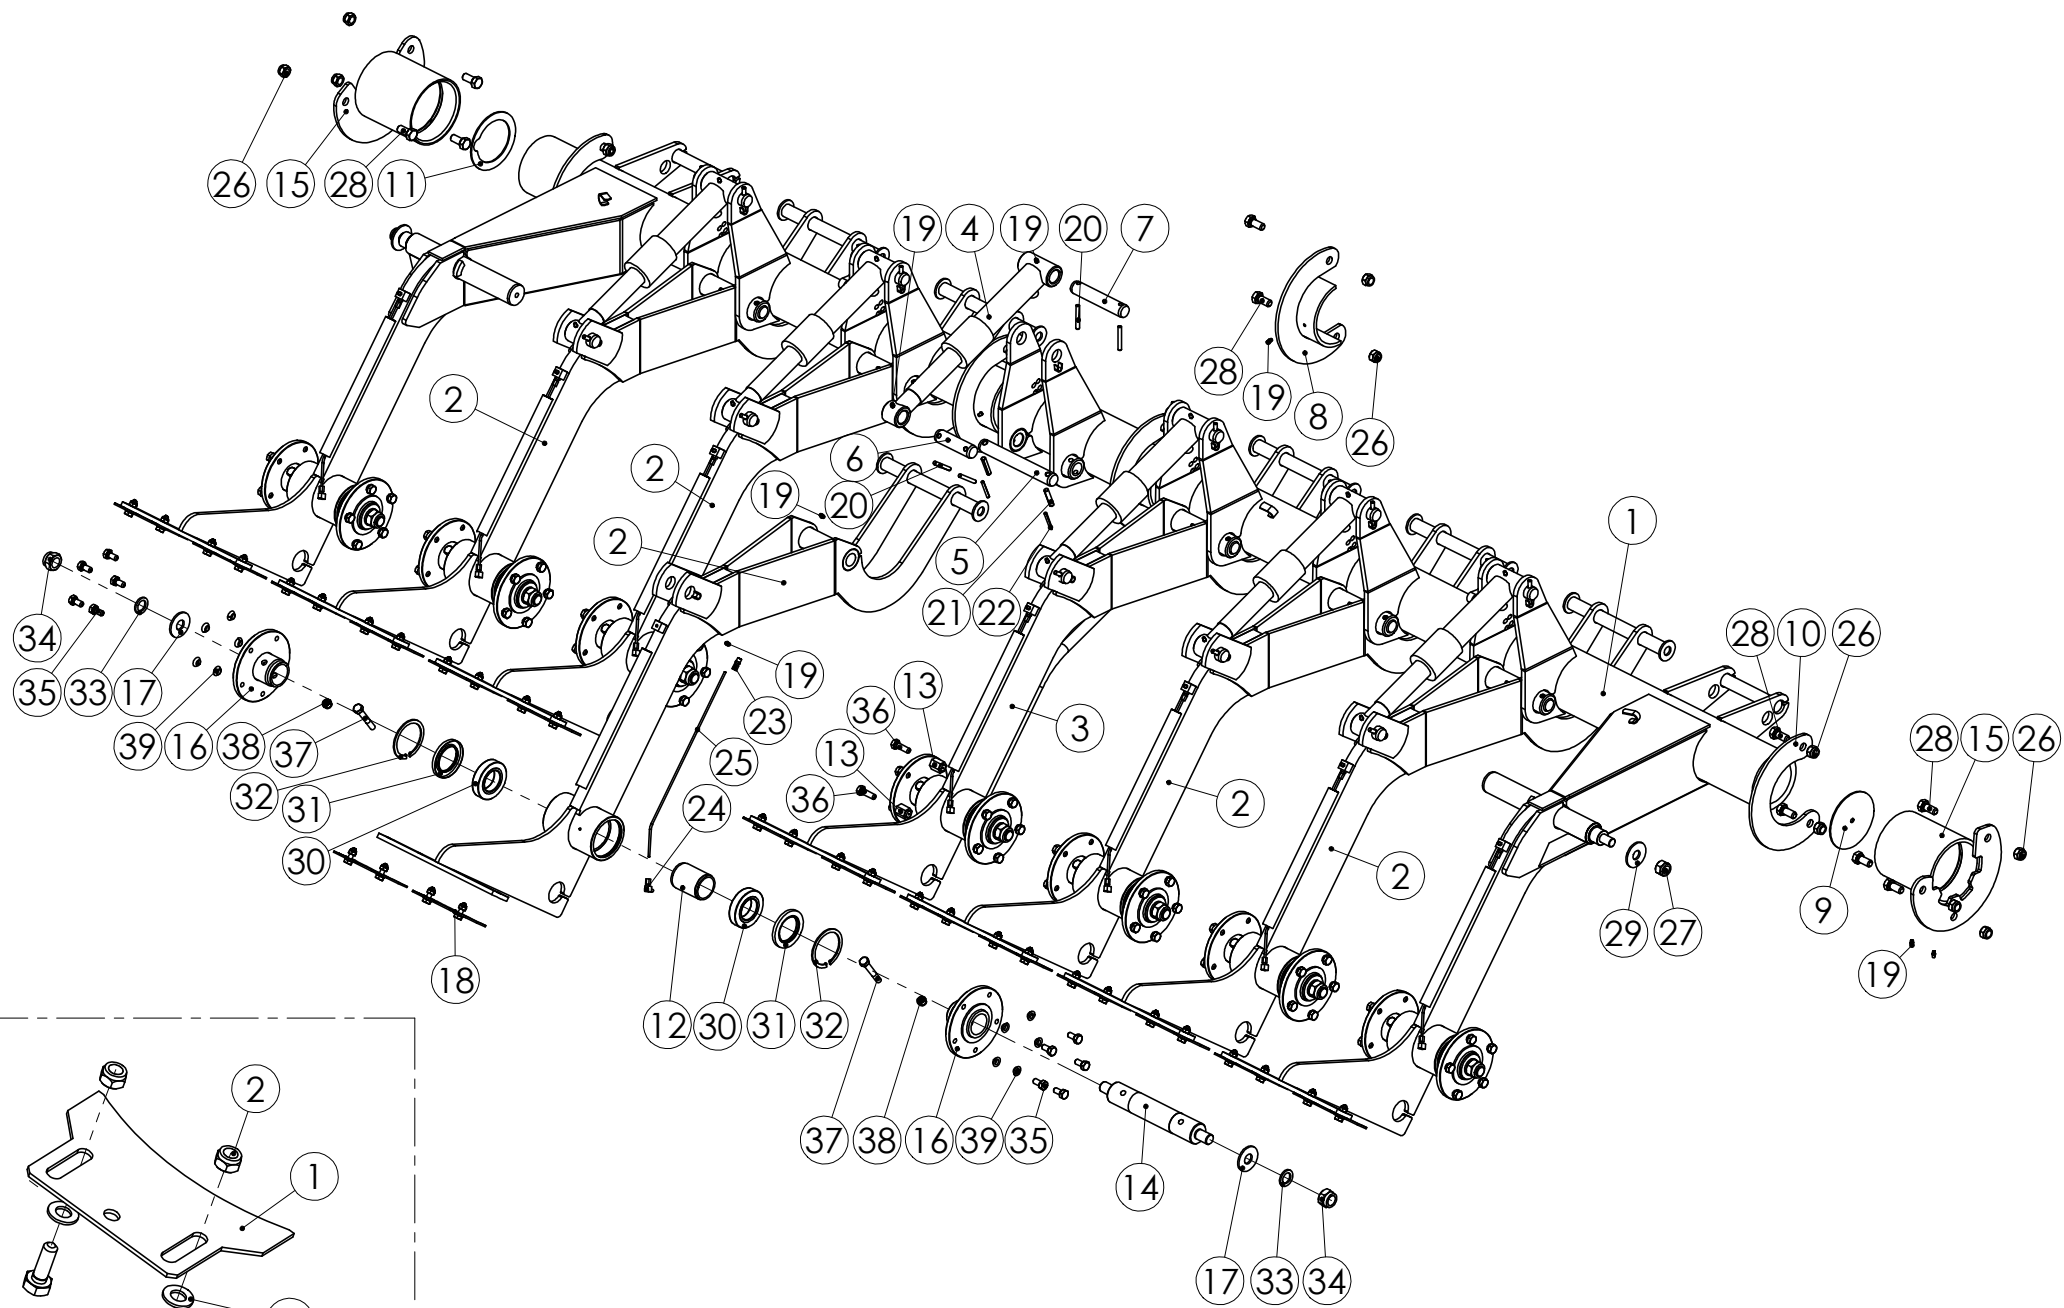

98348004 RAAPPA KP.

98992002 JYRÄPYÖRÄSTÖ NOVA COMBI 4000

98992002 JYRÄPYÖRÄSTÖ NOVA COMBI 4000

Pos.	Part No	Pcs	Osan nimi	Description	Beschreibung	Benämning	Наименование	Tyyppi
1	98992172	1	Runko	Frame	Stamm	Ram	Рама	
2	98984572	5	Keskirunko	Central frame	Mittlerer Rahmen	Mittram	Центральная рама	
3	98984672	1	Keskikannatusrunko	Central support frame	mittlerer Tragrahmen	Central stödram	Центральный кронштейн	
4	98587773	6	Sylinteri	Cylinder	Zylinder	Cylinder	Цилиндр	45 -170
5	98984804	6	Tappi	Stud	Zapfen	Bult	Палец	
6	98303144	6	Tappi	Stud	Zapfen	Bult	Палец	30x -110
7	98303044	6	Tappi	Stud	Zapfen	Bult	Палец	30x -160
8	98288464	3	Pidätinrenkas	Retaining ring	Sicherungsring	Stoppring	Стопорное кольцо	
9	98345564	1	Päätylevy	End plate		Ändplatta	Стенка боковая	Ø138 S=3mm.
10	98283164	2	Laippa	Flange	Flansch	Fläns	Опора	
11	98939074	1	Päätylevy	End plate		Ändplatta	Стенка боковая	Ø140/Ø103 S=3mm
12	98985304	8	Holkki	Bushing	Buchse	Hylsa	Отражатель	
13	98548604	2	Pidin	Holder	Zwinge	Klammer	Держатель	
14	98985003	8	Akseli	Axle	Achse	Axel	Ось	
15	98282864	2	Reikäholkki	Perforated sleeve	Lochhülse	Perforerad hylsa	Втулка	
16	98985173	16	Pyörän napa	Wheel hub	Radnabe	Hjulnav	Ступица колеса	Ø94 keskireikä + Stefa 60x90x8 AS
17	96073044	16	Aluslaatta	Washer	Scheibe	Bricka	Шайба	60/24 -4
18	98348004	16	Raappa	Scraper	Schrapper	Skrap	Скребок	
19	0201158	33	Kaulanippa	Grease nipple	Schmiernippel	Smörjnippel	Переходник	AM6 DIN71412
20	02062588	24	Jousisokka	Spring pin	Federstrecker	Fjäderpinne	Шплинт	8x60 DIN1481 55SI7ZN
21	02062690	12	Jousisokka	Spring pin	Federstrecker	Fjäderpinne	Шплинт	10x50 DIN1481 55SI7ZN
22	02061150	12	Jousisokka	Spring pin	Federstrecker	Fjäderpinne	Шплинт	6x50 DIN1481 55SI7ZN
23	02040670	8	Liitin	Fitting		Anslutning	Переходник	AKLL-04R
24	02040671	8	Liitin	Fitting		Anslutning	Переходник	CKLL-04M06
25	02040673	8	Putki	Tube	Rohr	Rör	Труба	STP-04X1 L=471
26	02151083	16	Lukitusmutteri	Locking nut	Feststellmutter	Låsmutter	Гайка Nyloc	M16 DIN985 8ZN NYLOC
27	02161892	2	Lukitusmutteri	Locking nut	Feststellmutter	Låsmutter		M20 DIN985 8ZN NYLOC
28	02081365	16	Kuusioruuvi	Hexagon bolt	Sechskantbolzen	Sexkantskruv	Болт	M16x35 DIN933 8.8ZN
29	02070153	2	Aluslaatta	Washer	Scheibe	Bricka		M20 DIN 9021
30	01314591	16	Laakeri	Bearing	Lager	Lager		6210-1RS
31	01860205	16	Tiiviste	Gasket	Packung	Tätning	Уплотнение	60x90x8 DIN 3760 AS
32	01351114	16	Varmistusrenkas	Circlip	Sicherungsring	Låsring	Стопорное кольцо	90x3 DIN 472
33	02070152	16	Aluslaatta	Washer	Scheibe	Bricka		M24 ZN LIIM
34	02162085	16	Lukitusmutteri	Locking nut	Feststellmutter	Låsmutter		M24 DIN985 8ZN NYLOC
35	02091042	78	Kuusioruuvi	Hexagon bolt	Sechskantbolzen	Sexkantskruv	Болт	M12x25 DIN933 8.8ZN
36	02091081	2	Kuusioruuvi	Hexagon bolt	Sechskantbolzen	Sexkantskruv	Болт	M12x40 DIN933 8.8ZN
37	05003012	16	Kuusioruuvi	Hexagon bolt	Sechskantbolzen	Sexkantskruv		M12x80 DIN 931 8.8ZN
38	02161451	16	Lukitusmutteri	Locking nut	Feststellmutter	Låsmutter		M12 DIN985 8ZN NYLOC
39	02070081	80	Kartioj. aluslaatta	Spring washer, conical	Federring, keilförmig	Konisk fjäder rund bricka		C12,5 DIN74361 FEZN

98348004 RAAPPA KP.

Pos.	Part No	Pcs	Osan nimi	Description	Beschreibung	Benämning	Наименование	Tyyppi
1	98349274	1	Raappa	Scraper	Schrapper	Skrap	Скребок	
2	02161444	2	Lukitusmutteri	Locking nut	Feststellmutter	Låsmutter		M10 DIN985 8ZN NYLOC
3	05012384	2	Kuusioruuvi	Hexagon bolt	Sechskantbolzen	Sexkantskruv		M10x30 SFS2064 M8.8ZN
4	05061085	2	Aluslaatta	Washer	Scheibe	Bricka		ALUSLAATTA 10,5 DIN125 ZN