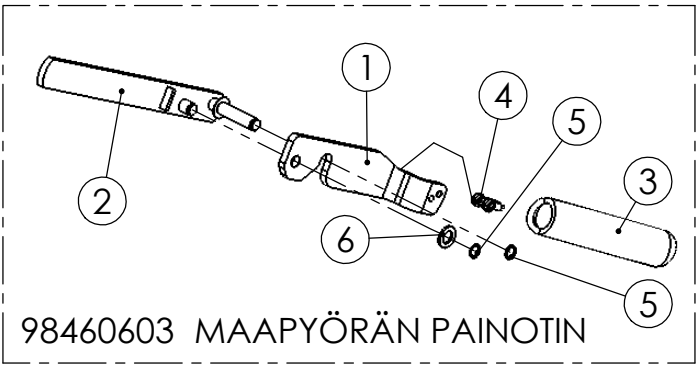

98460603 MAAPYÖRÄN PAINOTIN

98460603 MAAPYÖRÄN PAINOTIN

Pos.	Part No	Pcs	Osan nimi	Description	Beschreibung	Benämning	Наименование	Tyyppi
1	98461364	1	Latta	Flat bar	Flachstange	Plattstång		
2	98460863	1	Säätövipu	Control lever	Regulierhebel	Regleringspak		
3	02050454	1	Jousi	Spring	Feder	Fjäder		TR 85x7x43x160
4	01840073	1	Sakkeli	Shackle	Schäkel	Shackel		A 0,25 TES 834-52 Zn
5	01351682	2	Varmistusrengas	Circlip	Sicherungring	Låsring		16x1 DIN 471 FE
6	05061102	1	Aluslaatta	Washer	Scheibe	Bricka		18 SFS2042 FEZN

98444201 MAAPYÖRÄ

Pos.	Part No	Pcs	Osan nimi	Description	Beschreibung	Benämning	Наименование	Tyyppi
1	98444361	1	Tukivarsi	Wheel arm	Räderarm	Hjularm		
2	98296072	1	Maapyörä	Friction wheel	Reibungsrad	Friktionshjul		
3	98426844	1	Akseli	Axle	Achse	Axel		Z 38
4	98426744	1	Ketjupyörä	Sprocket	Kettenrad	Kedjehjul		Z 13
5	98307244	2	Väliholkki	Spacer	Abstandhülse	Distansstycke		L=38
6	98317863	2	Levy	Plate	Platte	Plåt		
7	98427874	1	Latta	Flat bar	Flachstange	Plattstång		
8	98524074	1	Putki	Tube	Rohr	Rör		Ø21,3x2x20
9	98383744	1	Kuusioruuvi	Hexagon bolt	Sechskantbolzen	Sexkantskruv		30xM16x40
10	98520903	1	Vaijeri	Wire	Stahlseil	Stålvajer		
11	98452944	1	Tappi	Stud	Zapfen	Bult		
12	01831143	1	Rullaketju	Roller chain	Rollenkette	Rullkedja		08B-1x206 SFS2392
13	98460603	1	Säädin	Governor	Regler	Regulator		
14	98461544	1	Kannatin	Support	Gestell	Konsol		
15	02040490	2	Laakeri	Bearing	Lager	Lager		60/65x40 DRYMET 701
16	01310090	2	Laakeri	Bearing	Lager	Lager		UBPFL 204 PELTI
17	01311351	2	Laakeri	Bearing	Lager	Lager		6005-2RS
18	01351876	1	Varmistusrengas	Circlip	Sicherungring	Låsring		60x2 DIN471 FE
19	01351040	2	Varmistusrengas	Circlip	Sicherungring	Låsring		25x1,2 DIN471 FE
20	01351065	1	Varmistusrengas	Circlip	Sicherungring	Låsring		20x1,2 DIN 471 FE
21	02062771	1	Jousisokka	Spring pin	Federstrecker	Fjäderpinne		5x32 DIN1481 55SI7ZN
22	02062549	2	Jousisokka	Spring pin	Federstrecker	Fjäderpinne		6x32 DIN1481 55SI7ZN
23	02100024	2	Lukkoruuvi	Set-screw	Stellschraube	Ställskruv		M8x60 SFS2458 4.6ZN
24	02081601	4	Lukkoruuvi	Set-screw	Stellschraube	Ställskruv		M8x16 SFS2458 8.8ZN
25	05003372	1	Kuusioruuvi	Hexagon bolt	Sechskantbolzen	Sexkantskruv		M16x55 SFS2063 M 8.8ZN
26	02151051	6	Lukitusmutteri	Locking nut	Feststellmutter	Låsmutter		M8 DIN985 8ZN NYLOC
27	02151083	1	Lukitusmutteri	Locking nut	Feststellmutter	Låsmutter		M16 DIN985 8ZN NYLOC
28	05061118	2	Aluslaatta	Washer	Scheibe	Bricka		22 SFS2042 FEZN
29	01870020	3	Pidin	Holder	Zwinge	Klammer		No 80 A 13mm Zn
30	01870016	2	Vetoniitti	Pop-rivet	Pop-Niete	Pop-nit		3,0x6 AL
31	02063124	1	Jousisokka	Spring pin	Federstrecker	Fjäderpinne		4x24 DIN1481 ZN
32	02091042	1	Kuusioruuvi	Hexagon bolt	Sechskantbolzen	Sexkantskruv	Болт	M12x25 DIN933 8.8ZN
33	02161074	1	Kuusiomutteri	Hexagon nut	Sechskantmutter	Sexkantmutter		M12 SFS2067 8ZN