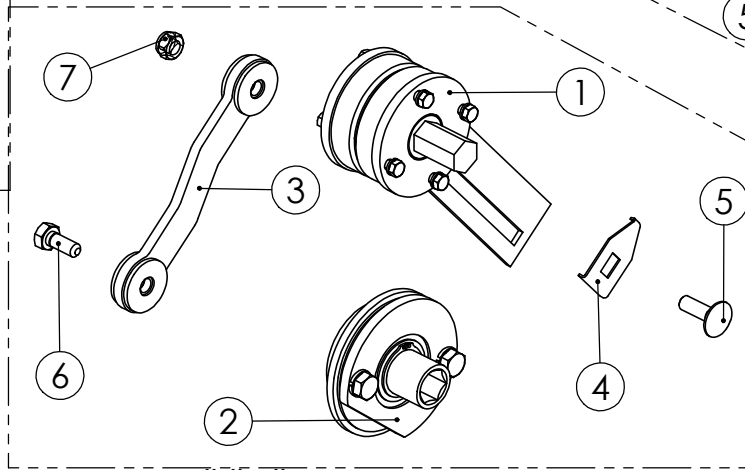

98473004 SÄÄTÖOSAT