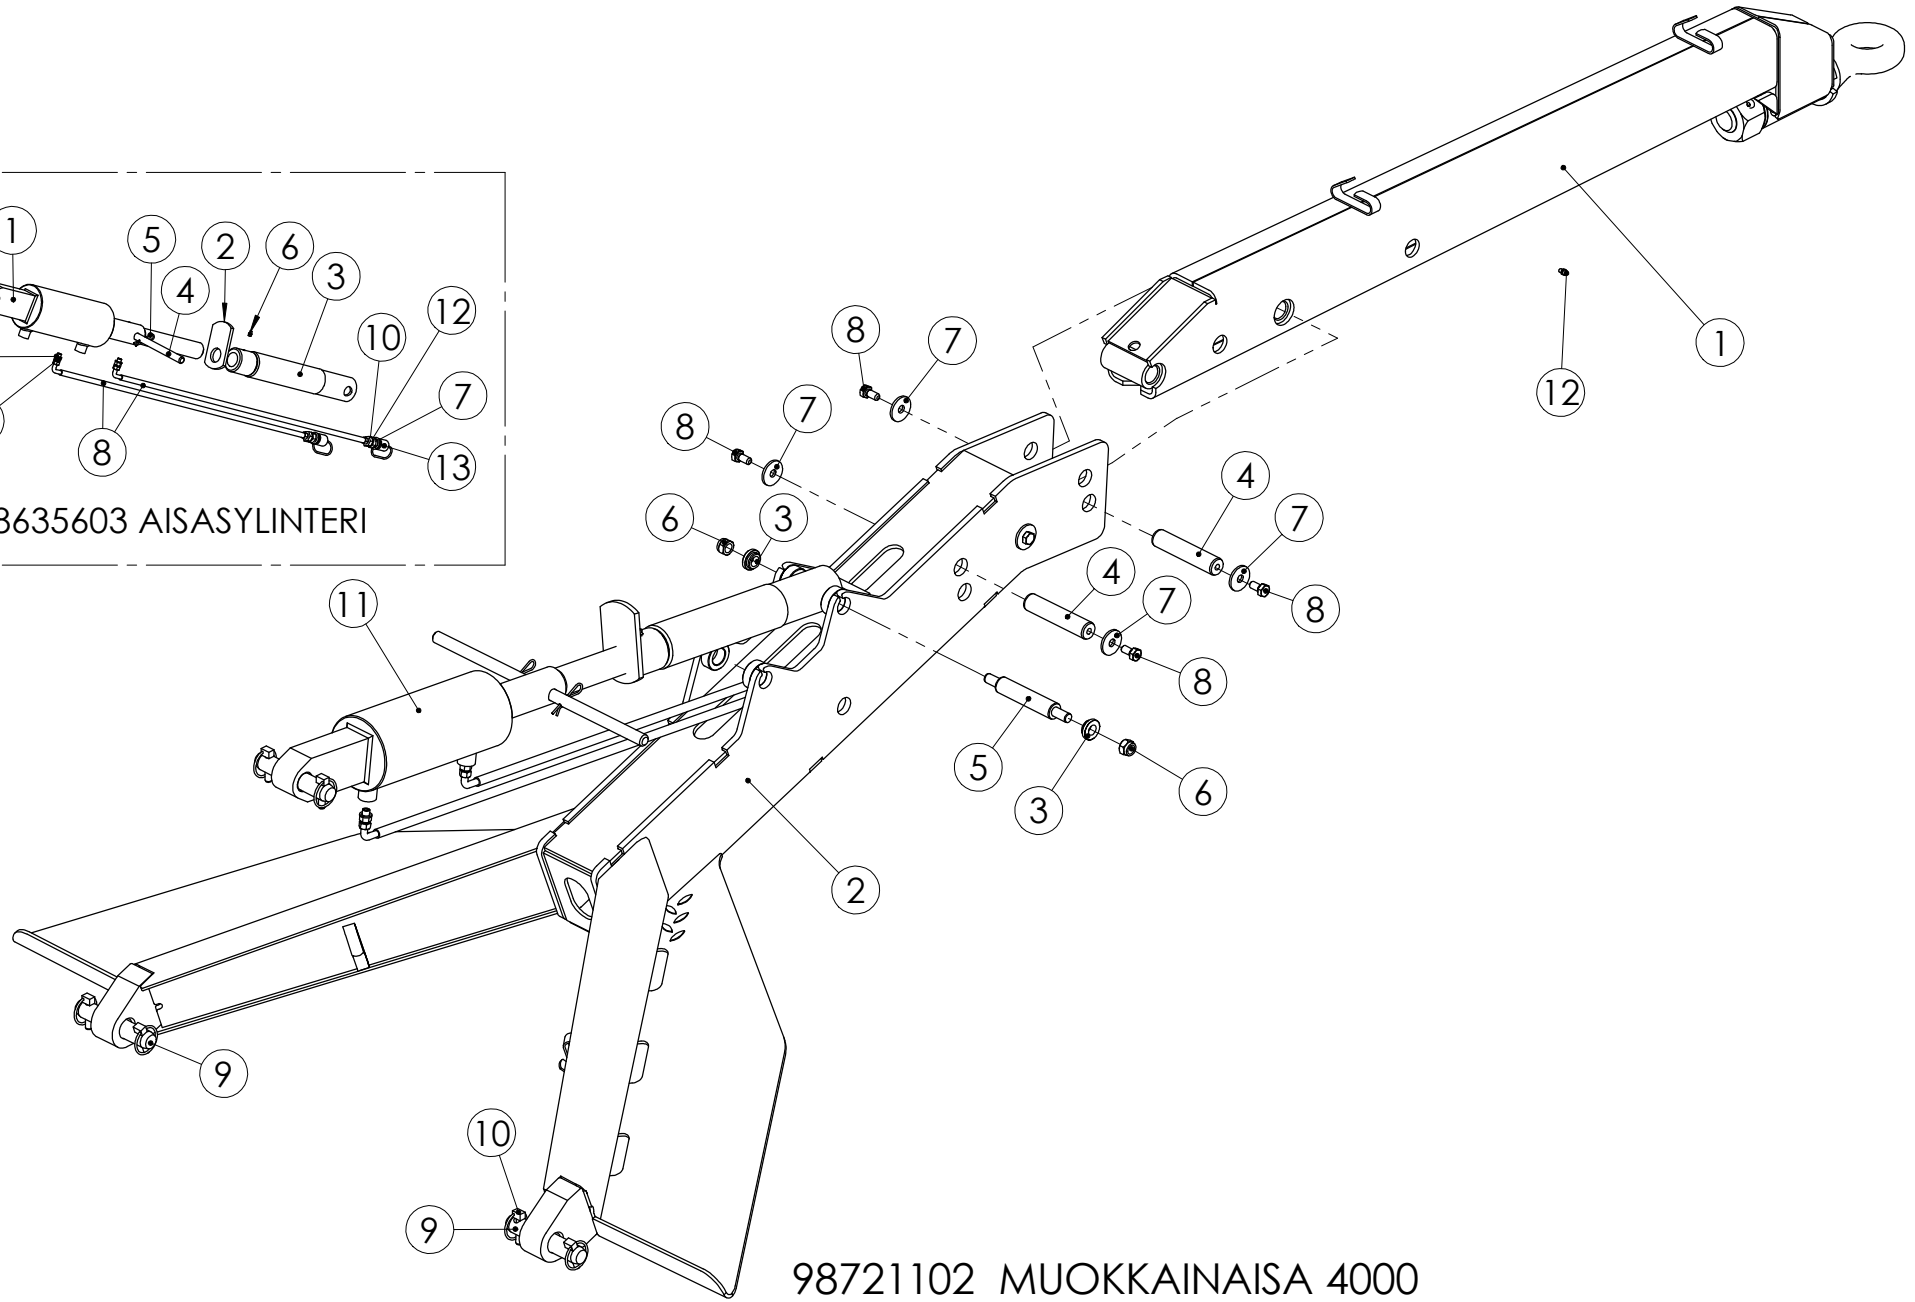

98721102 MUOKKAINAISA 4000

98635603 AISASYLINTERI

Pos.	Part No	Pcs	Osan nimi	Description	Beschreibung	Benämning	Наименование	Tyyppi
1	98636373	1	Sylinteri	Cylinder	Zylinder	Cylinder		D/d = 110/60 isku 120 mm
2	98519104	1	Lukituslevy	Locking plate	Feststellplatte	Lås plåt		
3	98636474	1	Säätöputki	Adjuster sleeve	Ansetzerbuchse	Ansättarbussning		L=475
4	96838644	1	Tappi	Stud	Zapfen	Bult		20x500
5	02060125	2	Haarajousisokka	Snap pin	Federstrecker	Fjäderpinne, R-Sprint		3x72 FEZN
6	02011311	1	Kaulanippa	Grease nipple	Schmiernippel	Smörjnippel		AM8 DIN 71412
7	01391036	2	Hydrauliikkaliitin	Hydraulic coupler		Hydraulik kopplare		R1/2"C23072-08
8	01451514	2	Letku L=5000	Hose	Schlauch	Slang		5751-04/H198-04/5701-04
9	01451341	2	Kaksoisnippa	Extension piece	Verlängerungsstange	Förlängningsstycke		26-04000-04
10	01440318	2	Supistusnippa	Extension piece	Verlängerungsstange	Förlängningsstycke		26-04000-04-08
11	01451380	2	Tiiviste	Gasket	Packung	Tätning		USIT 1/4"
12	01343272	2	Tiiviste	Gasket	Packung	Tätning		08-USITR-08
13	01371142	2	Tulppa	Plug	Pfropf	Plugg		C 26914-8

98721102 MUOKKAINAISA 4000

Pos.	Part No	Pcs	Osan nimi	Description	Beschreibung	Benämning	Наименование	Tyyppi
1	98721272	1	Vetopalkki	Crossbar	Zugdeichsel	Dragbom		L=1720
2	98716972	1	Aisa	Draw beam	Zugarm	Dragstång		
3	98373044	2	Holkki	Bushing	Hylsa	Buchse		
4	98372044	3	Tappi	Stud	Zapfen	Bult		30x139
5	97609544	1	Tappi	Stud	Zapfen	Bult		
6	02151083	2	Lukitusmutteri	Locking nut	Feststellmutter	Låsmutter		M16 DIN985 8ZN NYLOC
7	02071480	6	Aluslaatta	Washer	Scheibe	Bricka		12 SFSBV157 FEZN
8	02091042	6	Kuusioruuvi	Hexagon bolt	Sechskantbolzen	Sexkantskruv	Болт	M12x25 DIN933 8.8ZN
9	97604644	3	Tappi	Stud	Zapfen	Bult		30x165
10	02062242	6	Rengassokka	Linch pin	Lunse	Sprint		11x43 FEZN
11	98635603	1	Aisasynteri	Cylinder	Zylinder	Cylinder		110/60-120
12	02011311	1	Kaulanippa	Grease nipple	Schmiernippel	Smörjnippel		AM8 DIN 71412