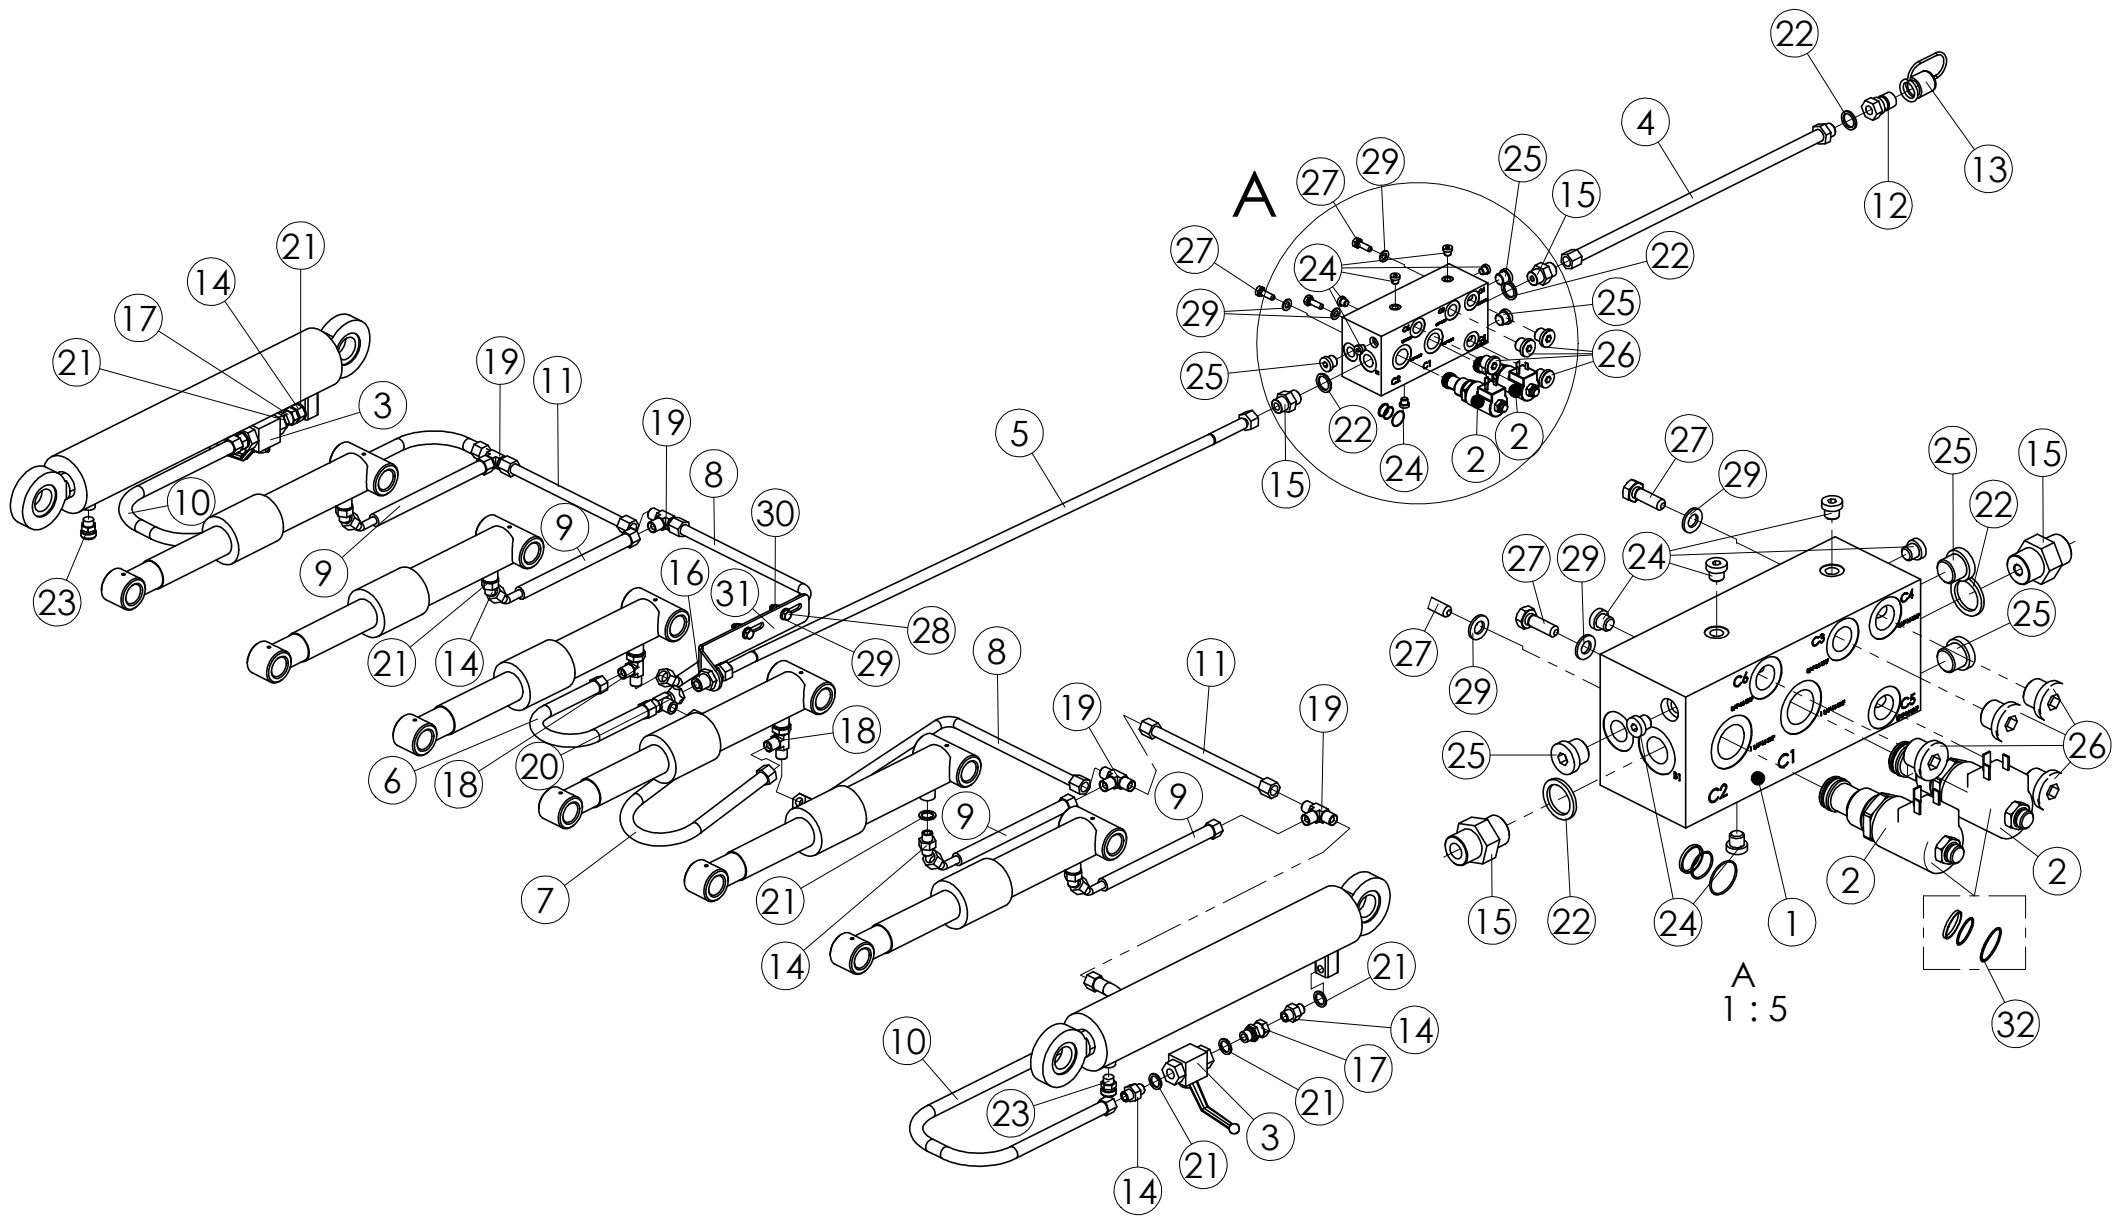

98940702 HYDRAULIIKKA 4000

98940702 HYDRAULIIKKA KP. 4000 AA 49870--->

Pos.	Part No	Pcs	Osan nimi	Description	Beschreibung	Benämning	Наименование	Tyyppi
1	01451309	1	Venttiililohko	Valve	Ventil	Ventil		BL300188
2	01451320	2	Patruunaventtiili	Cartridge valve	Ventil	Patronventilplock		SV12-23-0-N-00
3	01860018	2	Venttiili	Valve	Ventil	Ventil		24-BKH-06
4	01450533	1	Letku	Hose	Schlauch	Slang	A500120-08-08/221T-08/A50001-08-	
5	01451704	1	Letku	Hose	Schlauch	Slang	A50001-08-08/222-08S/A50001-08-0	
6	01451734	1	Letku	Hose	Schlauch	Slang	A50001-06-06/222-06S/A50001-08-0	
7	01451733	1	Letku	Hose	Schlauch	Slang	L.AS 5701-06/HI98-06/5751-08-06 L=	
8	01451735	2	Letku	Hose	Schlauch	Slang	L.AS. 5701-06/HI98-06/5760-06 L=940	
9	01451731	4	Letku	Hose	Schlauch	Slang	A50001-06-06/221T-06/A50061-06-0	
10	01451391	2	Letku	Hose	Schlauch	Slang	A50001-06-06/222-06S/A50001-06-0	
11	01451737	2	Letku	Hose	Schlauch	Slang	L.AS 5701-06 HI98-6 5701-06 L=460	
12	01391036	1	Hydrauliikkaliitin	Hydraulic coupler		Hydraulik kopplare		R1/2"C23072-08
13	01371142	1	Tulppa	Plug	Pfropf	Plugg		C 26914-8
14	01440390	8	Kaksoisnippa	Extension piece	Verlängerungsstange	Förlängningsstycke		26-04000-06
15	01440389	2	Kaksoisnippa	Extension piece	Verlängerungsstange	Förlängningsstycke		26-04000-08
16	01450835	1	Kaksoisnippa	Extension piece	Verlängerungsstange	Förlängningsstycke		26-04000-08 EP
17	01440391	2	Yhdysnippa	Extension piece	Verlängerungsstange	Förlängningsstycke		26-04010-06
18	01860020	2	Suunnattava T-liitin	Extension piece	Verlängerungsstange	Förlängningsstycke		26-04470-06
19	01860023	4	T-liitin	Extension piece	Verlängerungsstange	Förlängningsstycke		26-04860-06
20	01860021	1	Suunnattava T-liitin	Extension piece	Verlängerungsstange	Förlängningsstycke		26-04880-08
21	01343265	10	Tiiviste	Gasket	Packung	Tätning		08-USITR-06
22	01343272	3	Tiiviste	Gasket	Packung	Tätning		08-USITR-08
23	01861028	2	Huohotin	Air filter	Luftfilter	Luftfilter		3/8" 36-31A-06
24	01451313	6	Tulppa	Plug	Pfropf	Plugg		24-HF-02
25	01451328	3	Tulppa	Plug	Pfropf	Plugg		24-HF-06
26	01451315	4	Tulppa	Plug	Pfropf	Plugg		3/4"-16 UNF
27	05011937	3	Kuusioruuvi	Hexagon bolt	Sechskantbolzen	Sexkantskruv	Болт	M8x25 DIN 933 8.8ZNkuuma
28	05011976	2	Kuusioruuvi	Hexagon bolt	Sechskantbolzen	Sexkantskruv		M8x30 SFS2064 M 8.8ZN
29	05061656	7	Aluslaatta	Washer	Scheibe	Bricka		9 SFS2042 FEZN
30	02151051	2	Lukitusmutteri	Locking nut	Feststellmutter	Låsmutter		M8 DIN985 8ZN NYLOC
31	98940263	1	Kannatin	Support	Gestell	Konsol		
32	01860333	1	Tiivistesarja	Gasket	Packung	Tätning	Уплотнение	BL300188 O-RENKAAT,TUKIRENGAS