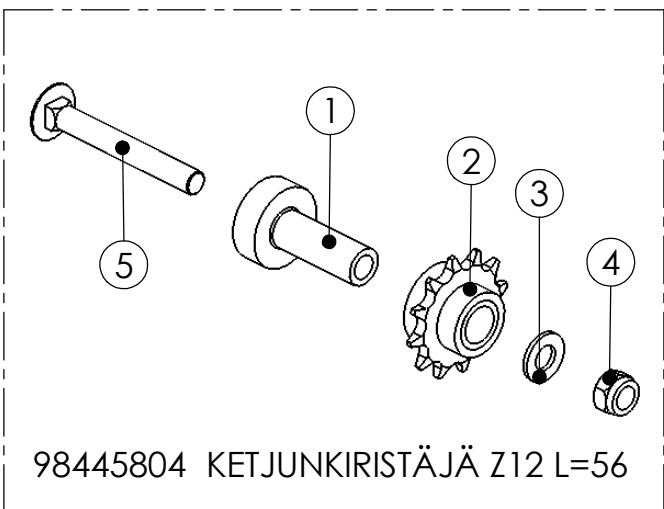

AA 49870----> 98939203 SPS-VÄLITYS Z30 / Z12

98309044 KETJUPYÖRÄ Z15

Pos.	Part No	Pcs	Osan nimi	Description	Beschreibung	Benämning	Наименование	Тyyppi
1	98309104	1	Holkki	Bushing	Hylsa	Buchse		
2	98510704	1	Hammaskehä Z15					
3	98328304	1	Laakeri	Bearing	Lager	Lager		20-26x20 SMS777
4	02011158	1	Kaulanippa	Grease nipple	Schmiernippel	Smörjnippel	Переходник	AM6 DIN71412

98445804 KETJUNKIRISTÄJÄ Z12 L=56

Pos.	Part No	Pcs	Osan nimi	Description	Beschreibung	Benämning	Наименование	Тyyppi
1	96908444	1	Akseli	Axle	Achse	Axel		L=56
2	97875144	1	Ketjupyörä	Sprocket	Kettenrad	Kedjehjul		Z 12
3	05061085	1	Aluslaatta	Washer	Scheibe	Bricka		ALUSLAATTA 10,5 DIN125 ZN
4	02161444	1	Lukitusmutteri	Locking nut	Feststellmutter	Låsmutter		M10 DIN985 8ZN NYLOC
5	02080386	1	Lukkoruuvi	Set-screw	Stellschraube	Ställskruv		M10x80 DIN603 8.8ZN

98314404 KETJUNKIRISTÄJÄ Z12 L=42

Pos.	Part No	Pcs	Osan nimi	Description	Beschreibung	Benämning	Наименование	Тyyppi
1	97349844	1	Akseli	Axle	Achse	Axel		
2	97875144	1	Ketjupyörä	Sprocket	Kettenrad	Kedjehjul		Z 12
3	05061085	1	Aluslaatta	Washer	Scheibe	Bricka		ALUSLAATTA 10,5 DIN125 ZN
4	02161444	1	Lukitusmutteri	Locking nut	Feststellmutter	Låsmutter		M10 DIN985 8ZN NYLOC
5	02083796	1	Lukkoruuvi	Set-screw	Stellschraube	Ställskruv		M10x60 SFS2458 8.8ZN

98939203 SPS-VÄLITYS

Pos.	Part No	Pcs	Osan nimi	Description	Beschreibung	Benämning	Наименование	Тyyppi
1	98939363	1	Levy	Plate	Platte	Plåt		
2	98311074	1	Säädin	Governor	Regler	Regulator		
3	98939444	1	Ketjupyörä	Sprocket	Kettenrad	Kedjehjul		Z30
4	97373244	1	Ketjupyörä	Sprocket	Kettenrad	Kedjehjul		Z 12
5	97349144	1	Ketjupyörä	Sprocket	Kettenrad	Kedjehjul		Z12 08B
6	97349044	1	Akseli	Axle	Achse	Axel		
7	01832548	1	Rullaketju	Roller chain	Rollenkette	Rullkedja		08B-1x84 R SFS2392
8	01351731	2	Varmistusrengas	Circlip	Sicherungsring	Låsring		25x2 DIN471 AS FE
9	05061656	2	Aluslaatta	Washer	Scheibe	Bricka		9 SFS2042 FEZN
10	05061303	1	Aluslaatta	Washer	Scheibe	Bricka		13x25x3 DIN1441 FEZN
11	05011831	2	Kuusioruuvi	Hexagon bolt	Sechskantbolzen	Sexkantskruv		M8x12 SFS2064 M8.8ZN
12	02161444	1	Lukitusmutteri	Locking nut	Feststellmutter	Låsmutter		M10 DIN985 8ZN NYLOC
13	02062242	2	Rengassokka	Linch pin	Lunse	Sprint		4,5x40 FEZN
14	05061673	2	Aluslaatta	Washer	Scheibe	Bricka		25x35x0,2 DIN988ZN