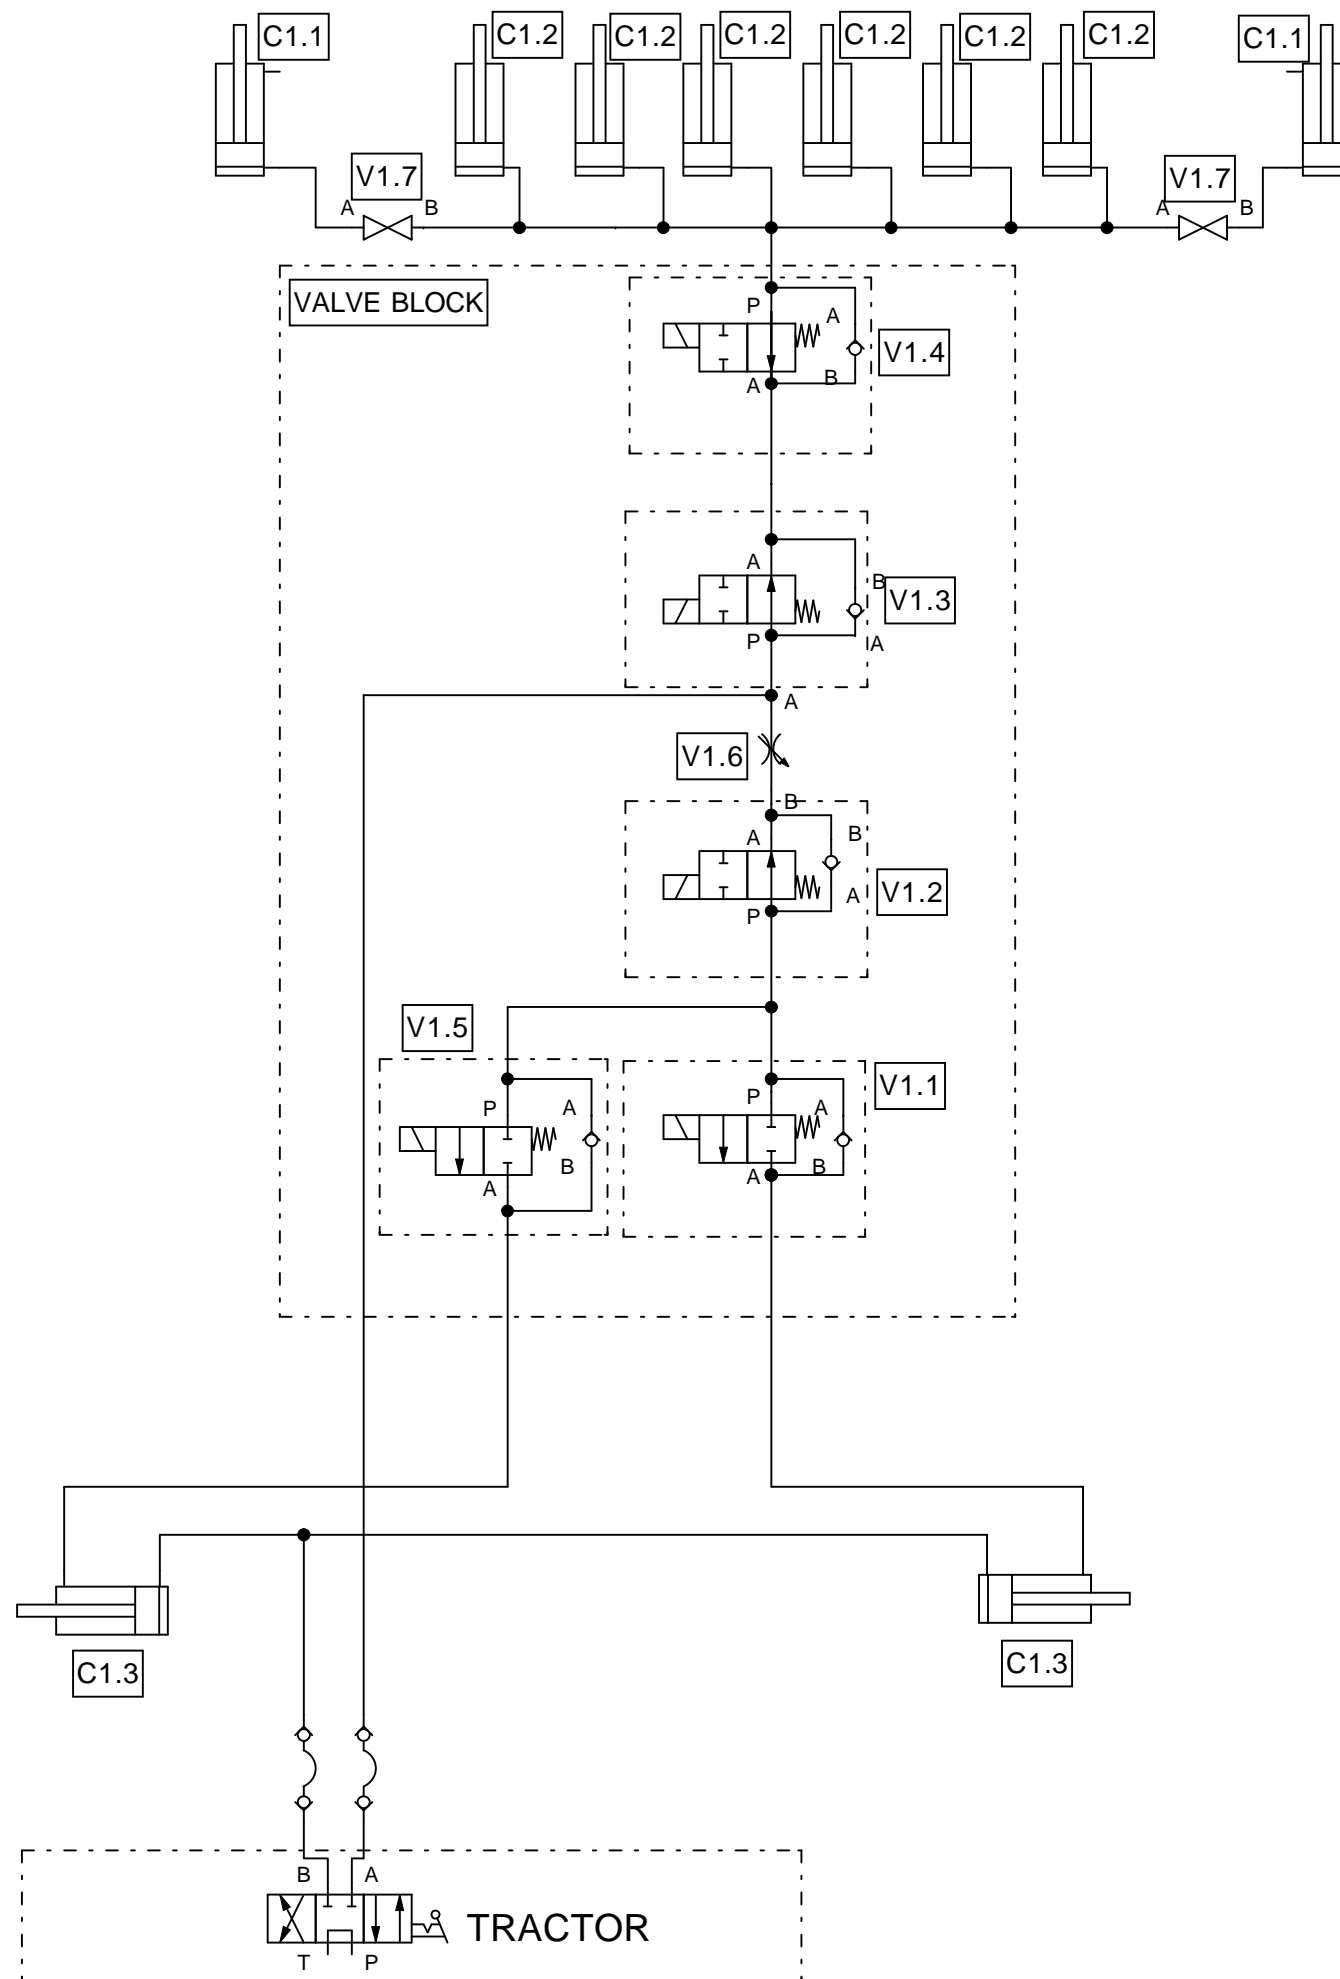

99096203 LISÄOSAT AJOURAPYSÄYTIN

Pos.	Part No	Pcs	Osan nimi	Description	Beschreibung	Benämning	Наименование	Tyyppi
1	99009203	1	Servomoottori	Operating	Bedienungshebel	Manöverspak		
2	99009074	1	Kiinnike	Fastening parts		Fästdetaljer		
3	99009373	1	Pysäytin	Stop motion	Abstellvorrichtung	Stoppanordning		S=1,5
4	02050462	1	Vetojousi	Extension spring	Feder	Fjäder		(0,8x9x60,6 rst)
5	02050301	1	Puristusjousi	Compression spring	Feder	Fjäder		1x6x15 nr. 2433 LESJÖFORS
6	05011211	1	Kuusioruuvi	Hexagon bolt	Sechskantbolzen	Sexkantskruv		M5x25 DIN 933 A2
7	05011210	2	Ruuvi	Screw	Bolzen	Skruv		M4x12 DIN 7985 ZN PZ
8	02161959	1	Lukitusmutteri	Locking nut	Feststellmutter	Låsmutter		M5 DIN985 A4 NYLOC
9	01461220	1	Ohjainkaapelin haaroitin	Cable		Koppling		L=470