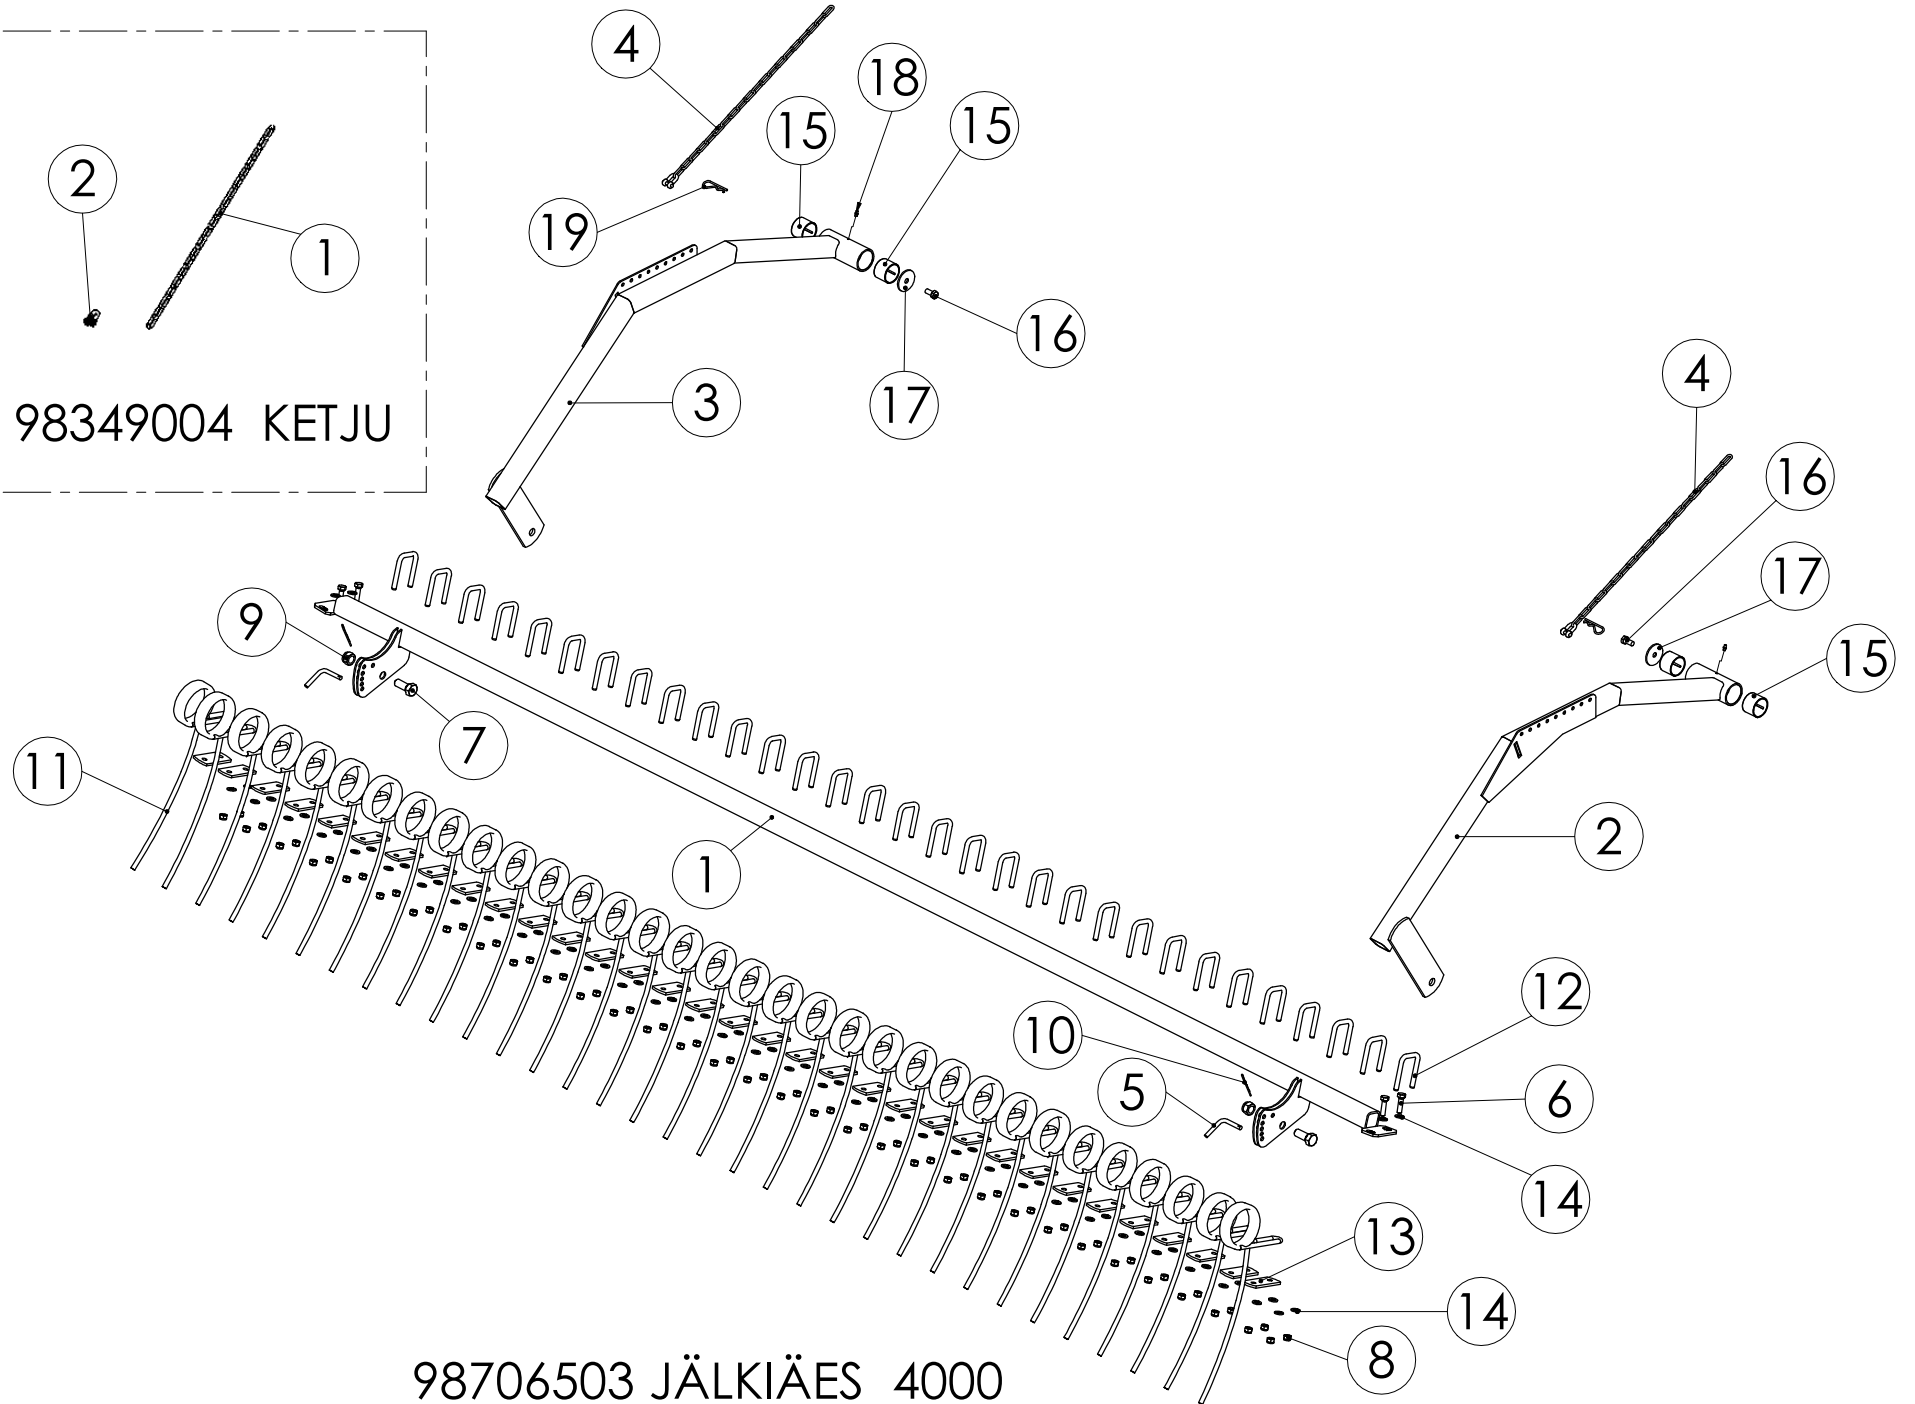

98706503 JÄLKIÄES 4000

98349004 KETJU

Pos.	Part No	Pcs	Osan nimi	Description	Beschreibung	Benämning	Наименование	Tyyppi
1	01832001	20	Ketju	Chain	Kette	Kedja		5x32x8 Fe35-2 Zn
2	01840073	1	Sakkeli	Shackle	Schäkel	Shackel		A 0,25 TES 834-52 Zn

98706503 JÄLKIÄES 4000

Pos.	Part No	Pcs	Osan nimi	Description	Beschreibung	Benämning	Наименование	Tyyppi
1	98706673	1	Runkoputki	Shaft tube	Rahmenrohr	Stamrör		
2	98705973	1	Varsiputki	Shank tube	Schaftrohr	Skafrör		
3	98701874	1	Varsiputki	Shank tube	Schaftrohr	Skafrör		
4	98349004	2	Ketju	Chain	Kette	Kedja		
5	94436144	2	Tappi	Stud	Zapfen	Bult		Ø10
6	05012874	4	Kuusioruuvi	Hexagon bolt	Sechskantbolzen	Sexkantskruv		M12x45 SFS2064 M 8.8ZN
7	02091035	2	Kuusioruuvi	Hexagon bolt	Sechskantbolzen	Sexkantskruv		M20x50 DIN M8.8ZN
8	02161451	66	Lukitusmutteri	Locking nut	Feststellmutter	Låsmutter		M12 DIN985 8ZN NYLOC
9	02161892	2	Lukitusmutteri	Locking nut	Feststellmutter	Låsmutter		M20 DIN985 8ZN NYLOC
10	02060125	2	Haarajousisokka	Snap pin	Federstrecker	Fjäderpinne, R-Sprint		3x72 FEZN
11	02040169	33	Piikki	Spring tine	Federzinke	Efterharvpinne	Зубья	Ø12x550
12	97656644	31	U-pultti	U Bolt	U-Bolzen	U-bult	Болт U — образный	M12
13	97658714	33	Latta	Flat bar	Flachstange	Plattstång	Пластина	
14	05061092	70	Aluslaatta	Washer	Scheibe	Bricka		14 DIN 125 8.8ZN
15	97974714	4	Laakeri	Bearing	Lager	Lager		
16	05002770	2	Kuusioruuvi	Hexagon bolt	Sechskantbolzen	Sexkantskruv		M12x45 SFS2064 8.8ZN
17	98684044	2	Aluslaatta	Washer	Scheibe	Bricka		
18	02011158	2	Kaulanippa	Grease nipple	Schmiernippel	Smörjnippel	Переходник	AM6 DIN71412
19	02061954	2	Haarajousisokka	Snap pin	Federstrecker	Fjäderpinne, R-Sprint		4x74 FEZN8