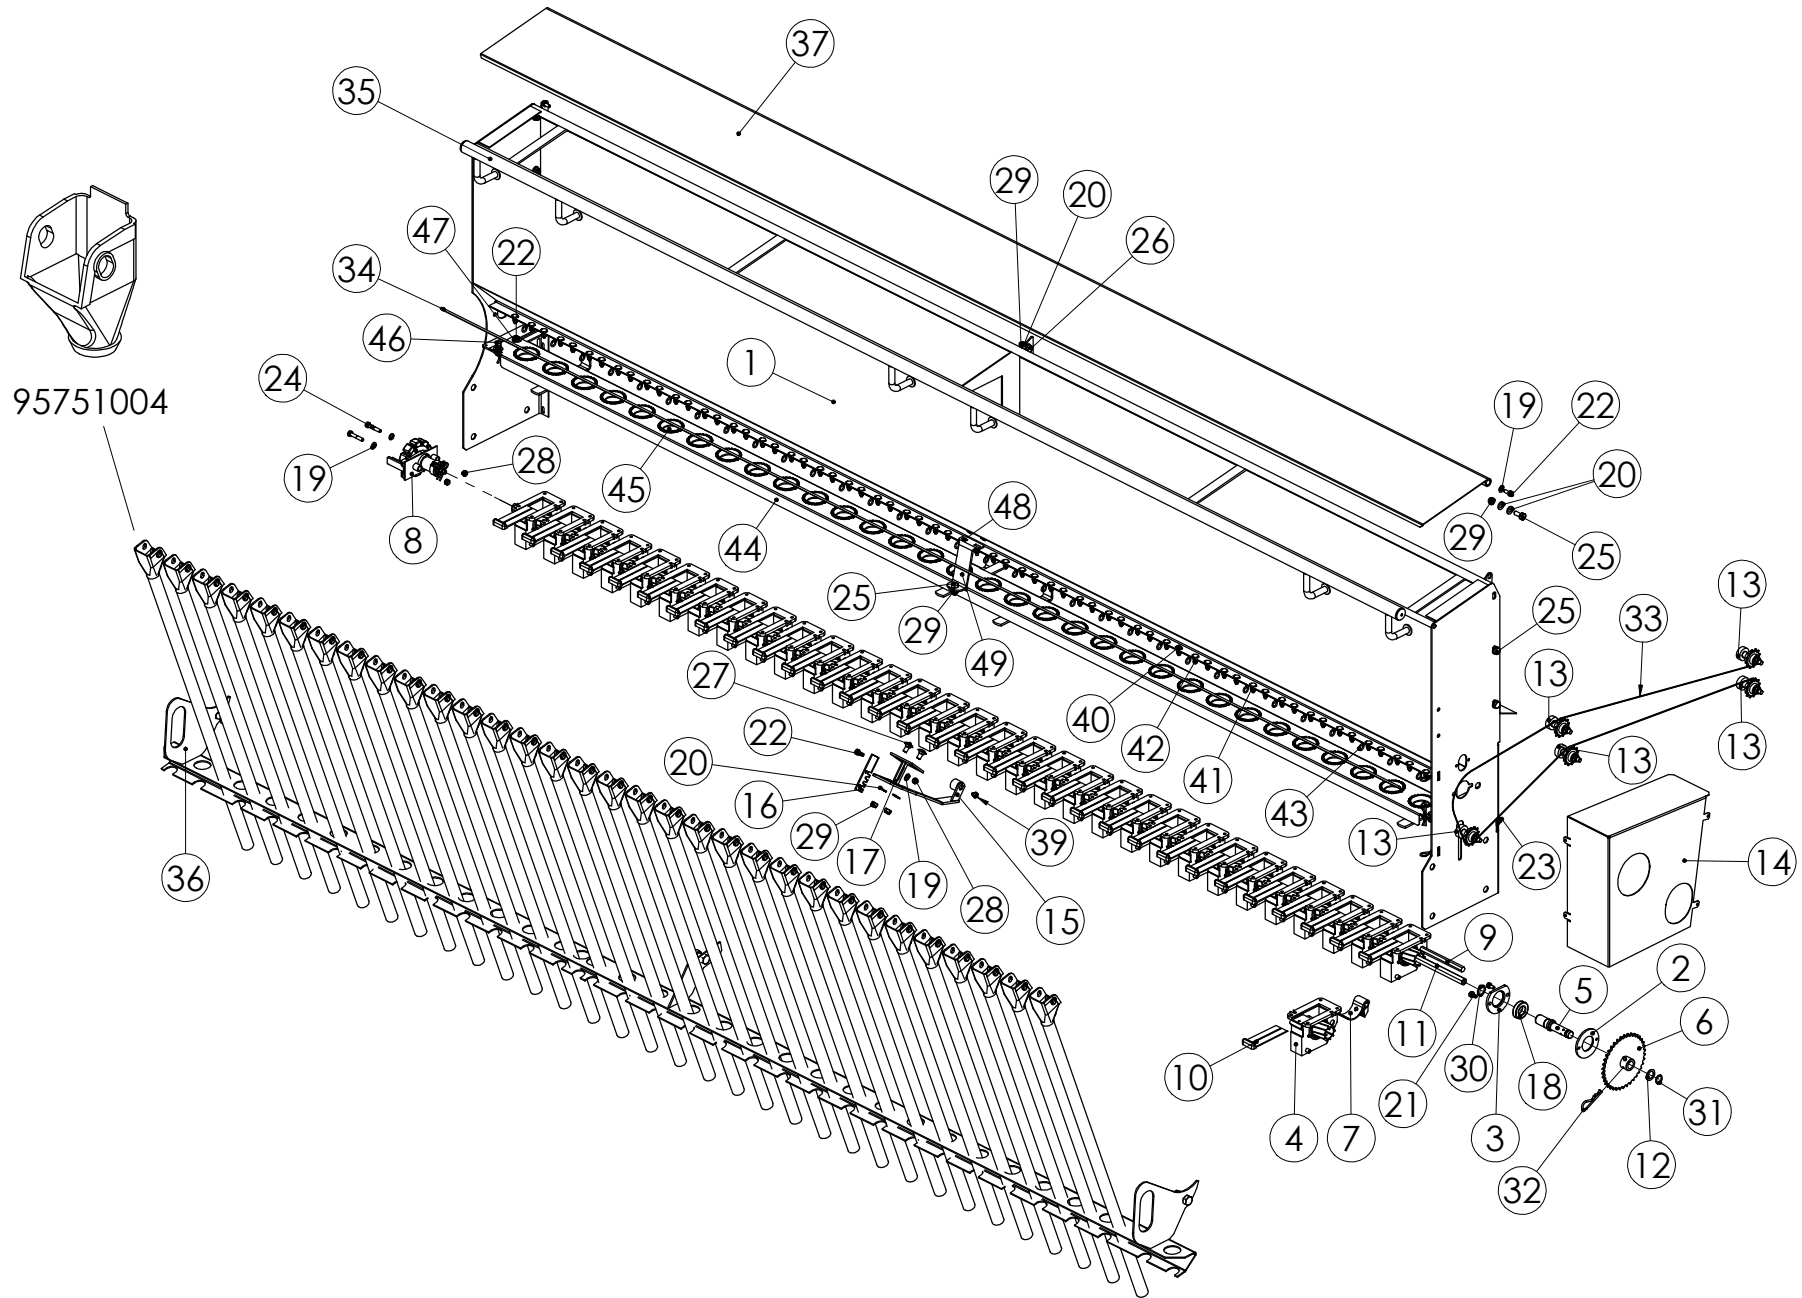

98532801 HS-LAITE KP. 4000

Pos.	Part No	Pcs	Osan nimi	Description	Beschreibung	Benämning	Наименование	Tyyppi
1	98532961	1	Säiliö	Hopper	Tank	Behållar		440 L
2	96141544	1	Laippa	Flange	Flansch	Flåns		
3	97812844	1	Laippa	Flange	Flansch	Flåns		
4	97911003	32	Syöttökammio kp.	Feeding chamber assembly	Dosiereinheitsatz	Utmatningshusserie		
5	98311343	1	Akseli	Axle	Achse	Axel		L=121
6	98312544	1	Hammaspyörä	Toothed wheel	Zahnrad	Kuggghjul		Z38/Z13
7	95524804	32	Pohjaläppä	Bottom flap valve	Bodenklappe	Bottenklaff		
8	97980803	1	Siemenkäsipyörä	Hand wheel	Handrad	Handhjul		
9	98491874	1	Akseli	Axle	Achse	Axel		13x3480
10	95418613	32	Sulkuluisti	Parallel slide stop valve	Absperrschieber	Avstängningsslid		
11	98533503	1	Akseli	Axle	Achse	Axel		
12	95777444	1	Aluslaatta	Washer	Scheibe	Bricka		21x31x1
13	98445804	5	Ketjunkturistin L=56	Chain stretcher	Kettenspanner	Kedjespännare		Z 12 L=56
14	98720862	1	Kansi	Cover plate	Abschlussdeckel	Lock		
15	98804673	1	Pohjal. säätövipu	Control lever	Regulierhebel	Regleringspak		
16	94497144	1	Hahlolevy	Backing plate	Laschenplatte	Gaffelplåt		
17	98039564	1	Lukituslevy	Locking plate	Feststellplatte	Lås plåt		
18	01311351	1	Laakeri	Bearing	Lager	Lager		6005-2RS
19	05061656	9	Aluslaatta	Washer	Scheibe	Bricka		9 SFS2042 FEZN
20	05061085	18	Aluslaatta	Washer	Scheibe	Bricka		ALUSLAATTA 10,5 DIN125 ZN
21	05011856	2	Kuusioruuvi	Hexagon bolt	Sechskantbolzen	Sexkantskruv		M8x16 SFS2064 M8.8ZN
22	05011895	7	Kuusioruuvi	Hexagon bolt	Sechskantbolzen	Sexkantskruv		M8x20 SFS2064 M8.8ZN
23	05011937	2	Kuusioruuvi	Hexagon bolt	Sechskantbolzen	Sexkantskruv		M8x25 SFS2064 M8.8ZN
24	05001765	2	Kuusioruuvi	Hexagon bolt	Sechskantbolzen	Sexkantskruv		M8x45 SFS2063 M 8.8ZN
25	05012345	7	Kuusioruuvi	Hexagon bolt	Sechskantbolzen	Sexkantskruv		M10x25 SFS2064 M8.8ZN
26	05012384	2	Kuusioruuvi	Hexagon bolt	Sechskantbolzen	Sexkantskruv		M10x30 SFS2064 M8.8ZN
27	02081541	2	Lukkoruuvi	Set-screw	Stellschraube	Ställskruv		M10x20 SFS2458 4.8ZN
28	02151051	9	Lukitusmutteri	Locking nut	Feststellmutter	Låsmutter		M8 DIN985 8ZN NYLOC
29	02161444	11	Lukitusmutteri	Locking nut	Feststellmutter	Låsmutter		M10 DIN985 8ZN NYLOC
30	01351040	1	Varmistusrengas	Circlip	Sicherungring	Låsring		25x1,2 DIN471 FE
31	01351065	1	Varmistusrengas	Circlip	Sicherungring	Låsring		20x1,2 DIN 471 FE
32	02061954	1	Haarajousisokka	Snap pin	Federstrecker	Fjäderpinne, R-Sprint		4x74 FEZN8
33	01831311	1	Rullaketju	Roller chain	Rollenkette	Rullkedja		08B-1x202 A SFS2393
34	01341167	1	Tiiviste	Gasket	Packung	Tätning		5x8 l=3585 Musta
35	98701503	1	Kaide	Handrail	Geländer	Räcke		
36	98719603	1	Kannatin	Support	Gestell	Konsol		VEGA 4000
37	98533473	1	Kansi	Cover plate	Abschlussdeckel	Lock		
38	97724302	1	Kylvötaulukko	Sowing chart	Saattabelle	Såtabel		Satabel / Sowing chart
39	05011831	1	Kuusioruuvi	Hexagon bolt	Sechskantbolzen	Sexkantskruv		M8x12 SFS2064 M8.8ZN
40	02081279	62	Lukkoruuvi	Set-screw	Stellschraube	Ställskruv		M6x22 SFS2458 A4
41	05061632	64	Aluslaatta	Washer	Scheibe	Bricka		6,6 SFS2042 A4
42	02161759	64	Lukitusmutteri	Locking nut	Feststellmutter	Låsmutter		M6 DIN985 A4 NYLOC
43	94407644	32	Haarajousisokka	Snap pin	Federstrecker	Fjäderpinne, R-Sprint		Ø3
44	98810663	1	Kannatin	Support	Gestell	Konsol		
45	95675413	32	Nivelosa	Link	Glied	Led		
46	02060125	4	Haarajousisokka	Snap pin	Federstrecker	Fjäderpinne, R-Sprint		3x72 FEZN
47	02071448	8	Korilaatta	Washer	Scheibe	Bricka		M8 SFSBV157 FEZN
48	02081280	2	Lukkoruuvi	Set-screw	Stellschraube	Ställskruv		M6x25 SFS2458 A4
49	98825863	1	Kannatin	Support	Gestell	Konsol