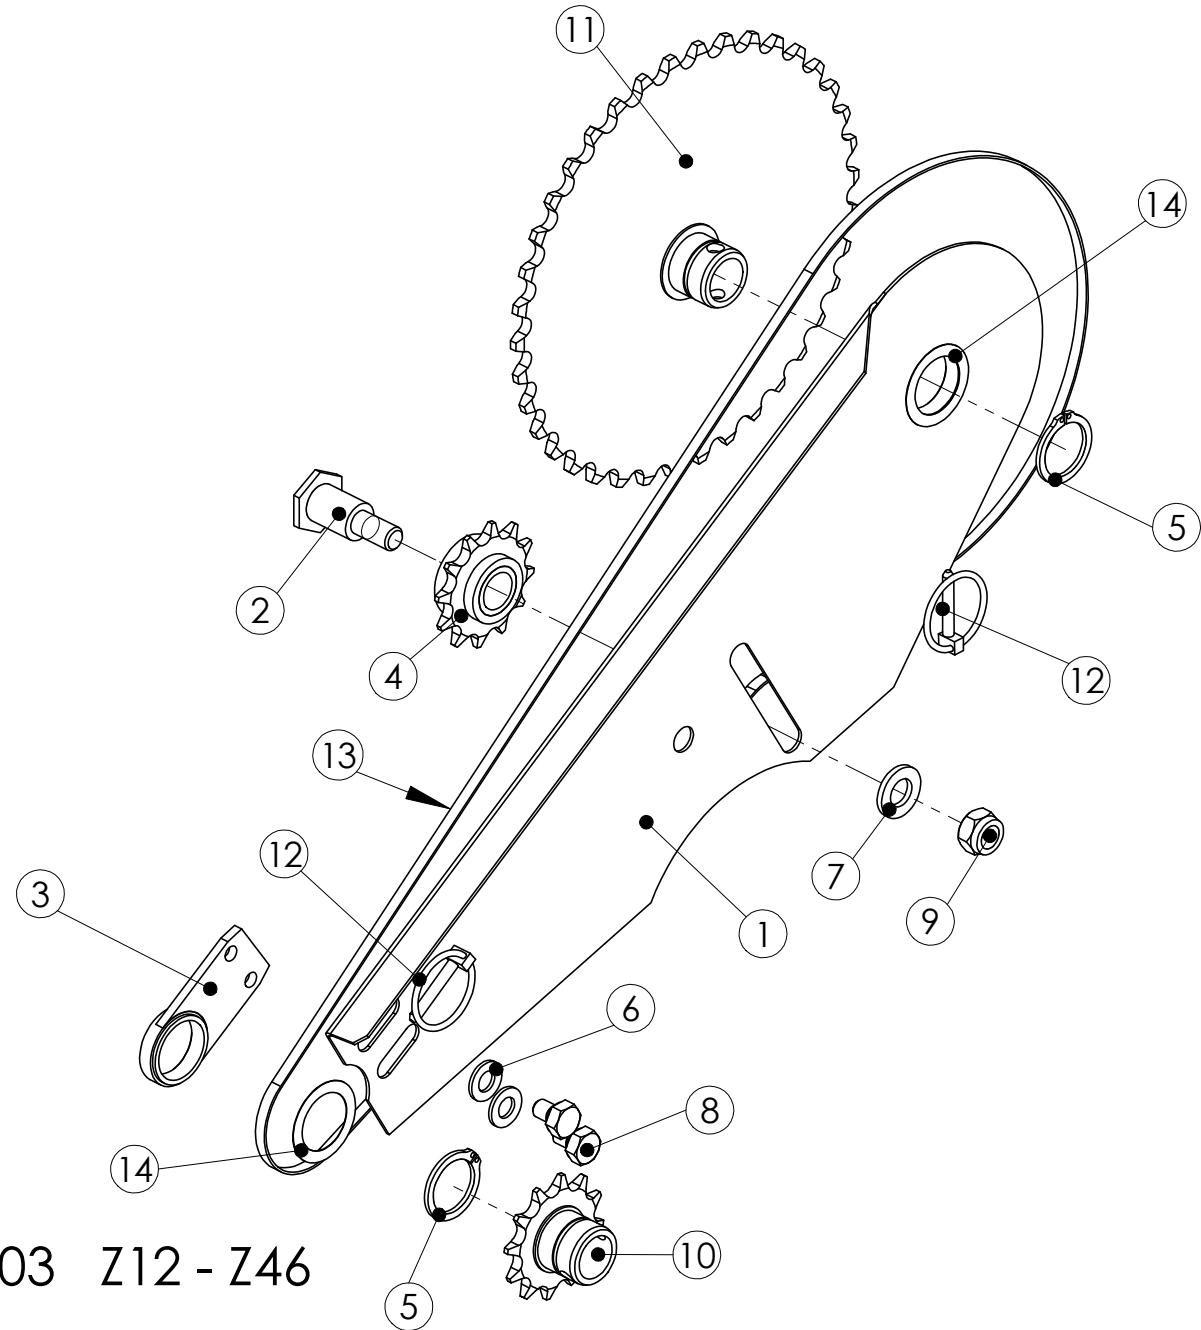

98836403 Z12 - Z46

98836403 Z12 - Z46

Pos.	Part No	Pcs	Osan nimi	Description	Beschreibung	Benämning	Наименование	Tyyppi
1	98836573	1	Levy	Plate	Platte	Plåt		Z12 - Z46
2	97349044	1	Akseli	Axle	Achse	Axel		
3	98311074	1	Säädin	Governor	Regler	Regulator		
4	97349144	1	Ketjupyörä	Sprocket	Kettenrad	Kedjehjul		Z12 08B
5	01351731	2	Varmistusrengas	Circlip	Sicherungring	Låstring		25x2 DIN471 AS FE
6	05061656	2	Aluslaatta	Washer	Scheibe	Bricka		9 SFS2042 FEZN
7	05061303	1	Aluslaatta	Washer	Scheibe	Bricka		13x25x3 DIN1441 FEZN
8	05011831	2	Kuusioruuvi	Hexagon bolt	Sechskantbolzen	Sexkantskruv		M8x12 SFS2064 M8.8ZN
9	02161444	1	Lukitusmutteri	Locking nut	Feststellmutter	Låsmutter		M10 DIN985 8ZN NYLOC
10	97373244	1	Ketjupyörä	Sprocket	Kettenrad	Kedjehjul		Z 12
11	98836744	1	Ketjupyörä Z46	Sprocket	Kettenrad	Kedjehjul		Z 46
12	02062242	2	Rengassokka	Linch pin	Lunse	Sprint		4,5x40 FEZN
13	01830406	1	Rullaketju	Roller chain	Rollenkette	Rullkedja		08B-1x94 R SFS2392
14	05061673	2	Aluslaatta	Washer	Scheibe	Bricka		25x35x0,2 DIN988ZN