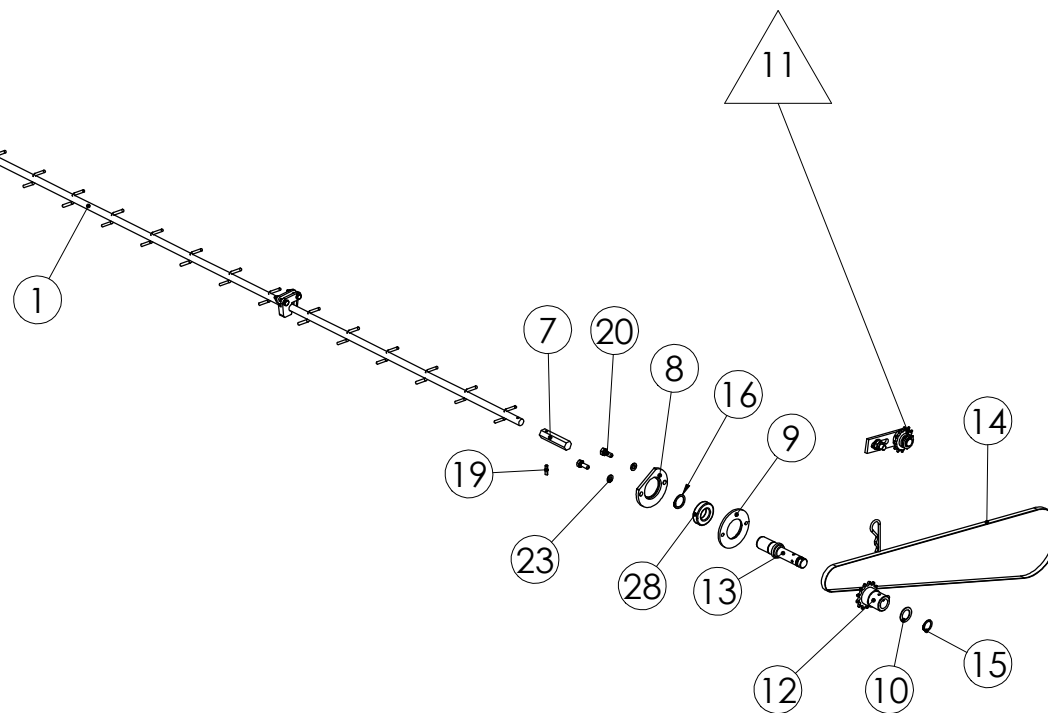

98508401 SIEMEN SEKOITUSAKSELI