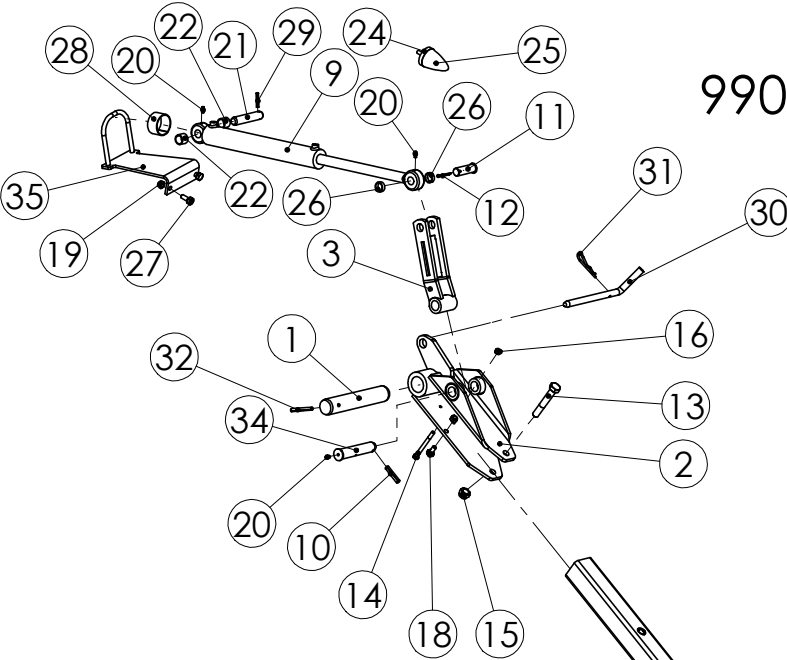

99076903 KESKIMERKITSIN 4M KP.

99077003 KESKIMERKITSIMET 4M KP.