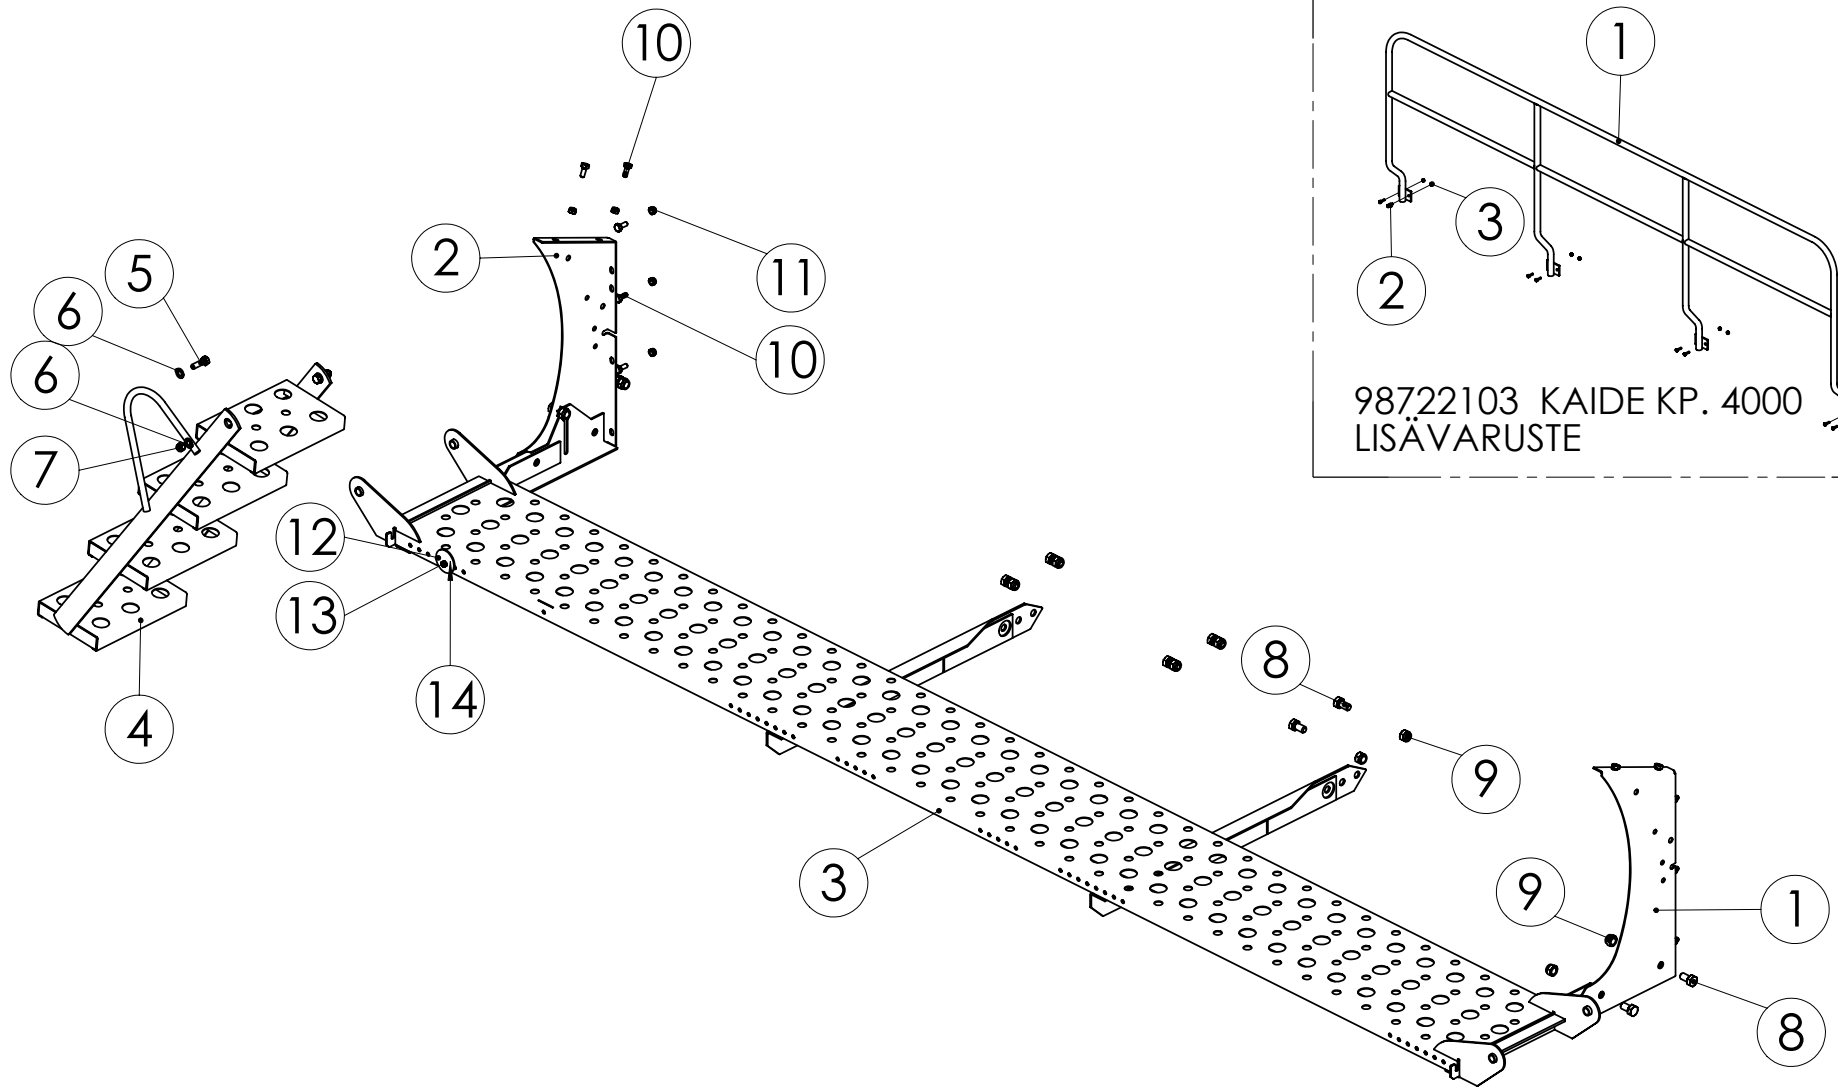

98502403 ASTINTASO KP. 4000

98503273 KAIDE 4000 LISÄVARUSTE

Pos.	Part No	Pcs	Osan nimi	Description	Beschreibung	Benämning	Наименование	Tyyppi
1	98503273	1	Kaide	Handrail	Geländer	Räcke		
2	05011976	8	Kuusioruuvi	Hexagon bolt	Sechskantbolzen	Sexkantskruv		M8x30 SFS2064 M 8.8ZN
3	02151051	8	Lukitusmutteri	Locking nut	Feststellmutter	Låsmutter		M8 DIN985 8ZN NYLOC

98502403 ASTINTASO KP. 4000

Pos.	Part No	Pcs	Osan nimi	Description	Beschreibung	Benämning	Наименование	Tyyppi
1	98343962	1	Levy	Plate	Platte	Plåt		
2	98349362	1	Levy	Plate	Platte	Plåt		
3	98503073	1	Taso	Plane	Plan	Plan		
4	98344573	1	Portaat	Stair	Treppe	Trappa		
5	02091081	2	Kuusioruuvi	Hexagon bolt	Sechskantbolzen	Sexkantskruv	Болт	M12x40 DIN933 8.8ZN
6	05061092	4	Aluslaatta	Washer	Scheibe	Bricka		14 DIN 125 8.8ZN
7	02161451	2	Lukitusmutteri	Locking nut	Feststellmutter	Låsmutter		M12 DIN985 8ZN NYLOC
8	02081213	10	Kuusioruuvi	Hexagon bolt	Sechskantbolzen	Sexkantskruv		M16x30 SFS2064 M 8.8ZN
9	02151083	12	Lukitusmutteri	Locking nut	Feststellmutter	Låsmutter		M16 DIN985 8ZN NYLOC
10	05012345	10	Kuusioruuvi	Hexagon bolt	Sechskantbolzen	Sexkantskruv		M10x25 SFS2064 M8.8ZN
11	02161444	10	Lukitusmutteri	Locking nut	Feststellmutter	Låsmutter		M10 DIN985 8ZN NYLOC
12	98817644	1	Aluslaatta	Washer	Scheibe	Bricka		
13	05011895	1	Kuusioruuvi	Hexagon bolt	Sechskantbolzen	Sexkantskruv		M8x20 SFS2064 M8.8ZN
14	02151051	1	Lukitusmutteri	Locking nut	Feststellmutter	Låsmutter		M8 DIN985 8ZN NYLOC