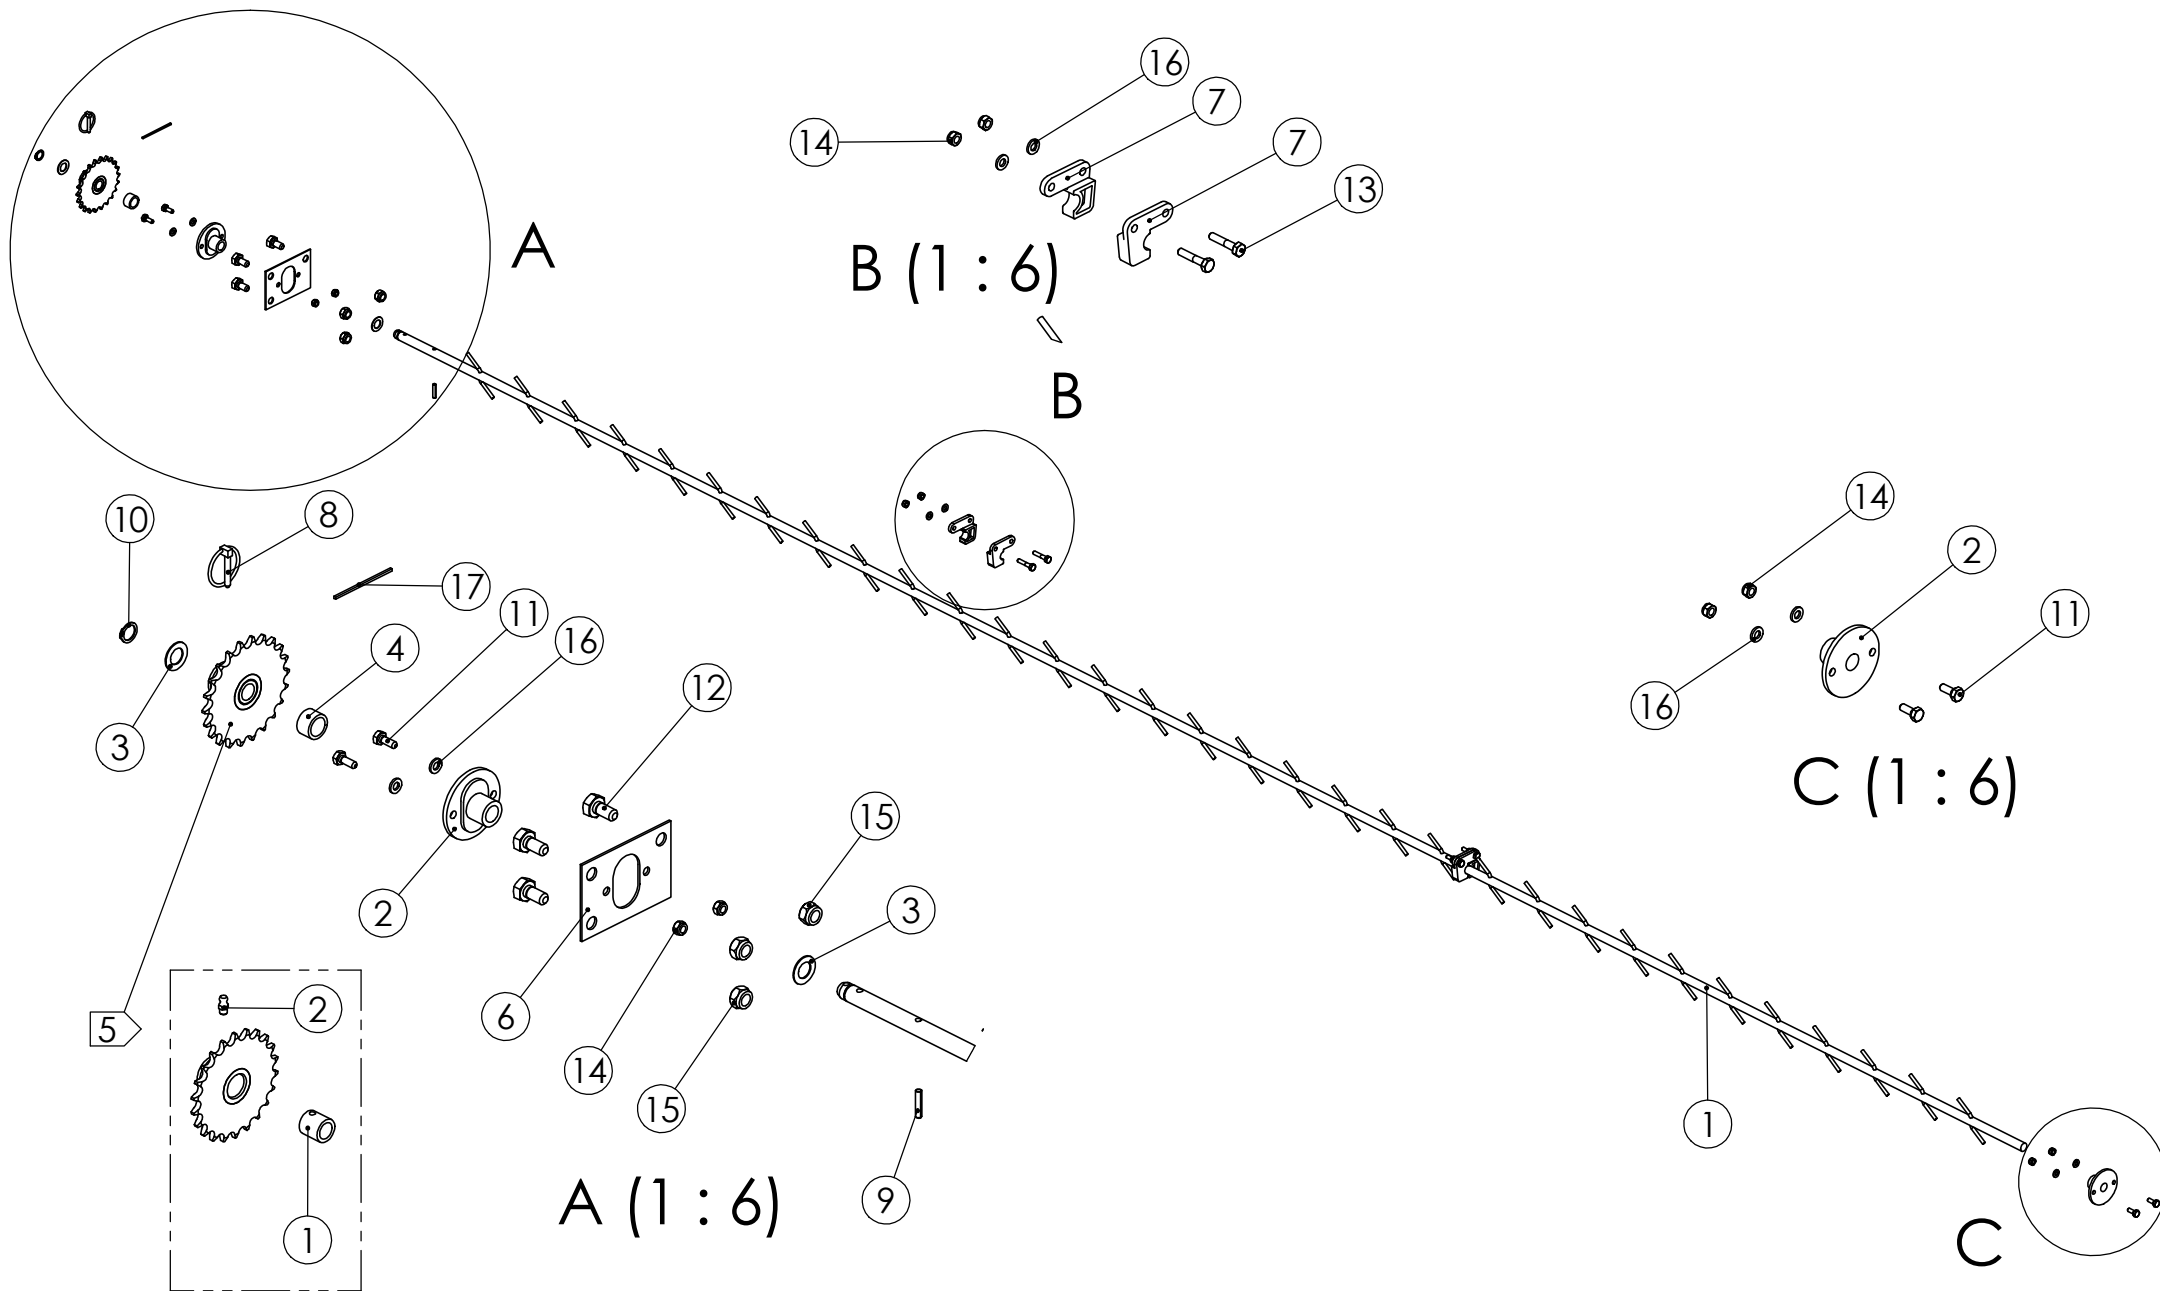

98308744 KETJUPYÖRÄ Z22

98507801 LANNOITE SEKOITUSAKSELI 4000

98308744 KETJUPYÖRÄ Z22

Pos.	Part No	Pcs	Osan nimi	Description	Beschreibung	Benämning	Наименование	Tyyppi
1	98328104	1	Laakeri	Bearing	Lager	Lager		14-20x20
2	02011158	1	Kaulanippa	Grease nipple	Schmiernippel	Smörjnippel	Переходник	AM6 DIN71412

98507801 LANNOITE SEKOITUSAKSELI 4000

Pos.	Part No	Pcs	Osan nimi	Description	Beschreibung	Benämning	Наименование	Tyyppi
1	98508073	1	Akseli	Axle	Achse	Axel		
2	94301164	2	Laakeri	Bearing	Lager	Lager		
3	94301505	2	Aluslaatta	Washer	Scheibe	Bricka		
4	98309244	1	Holkki	Bushing	Hylsa	Buchse		
5	98308744	1	Ketjupyörä	Sprocket	Kettenrad	Kedjehjul		Z22 08B
6	98308564	1	Levy	Plate	Platte	Plåt		
7	94311864	4	Laakeri	Bearing	Lager	Lager		
8	02062242	1	Rengassokka	Linch pin	Lunse	Sprint		4,5x40 FEZN
9	02062517	1	Jousisokka	Spring pin	Federstrecker	Fjäderpinne		5x24 DIN1481 55SI7ZN
10	01351731	1	Varmistusrengas	Circlip	Sicherungring	Låsring		14x1 DIN471 FE
11	05011510	4	Kuusioruuvi	Hexagon bolt	Sechskantbolzen	Sexkantskruv		M6x16 SFS2064 M8.8ZN
12	05012306	3	Kuusioruuvi	Hexagon bolt	Sechskantbolzen	Sexkantskruv		M10x20 SFS2064 M8.8ZN
13	05001294	4	Kuusioruuvi	Hexagon bolt	Sechskantbolzen	Sexkantskruv		M6x30 SFS2063 M 8.8ZN
14	02161758	8	Lukitusmutteri	Locking nut	Feststellmutter	Låsmutter		M6 DIN985 8ZN NYLOC
15	02161444	3	Lukitusmutteri	Locking nut	Feststellmutter	Låsmutter		M10 DIN985 8ZN NYLOC
16	05061631	8	Aluslaatta	Washer	Scheibe	Bricka		6,6 SFS2042 FEZN
17	01830010	1	Rullaketju	Roller chain	Rollenkette	Rullkedja		08B-1x8 R SFS2392