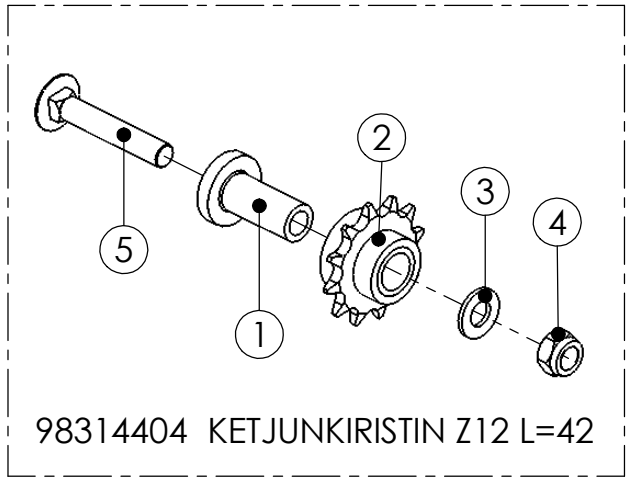

AA 49870----> 98939203 SPS-VÄLITYS Z30 / Z12

98309044 KETJUPYÖRÄ Z15

Pos.	Part No	Pcs	Osan nimi	Description	Beschreibung	Benämning	Наименование	Тyyppi
1	98309104	1	Holkki	Bushing	Hylsa	Buchse		
2	98510704	1	Hammaskehä Z15					
3	98328304	1	Laakeri	Bearing	Lager	Lager		20-26x20 SMS777
4	02011158	1	Kaulanippa	Grease nipple	Schmiernippel	Smörjnippel	Переходник	AM6 DIN71412

98445804 KETJUNKIRISTÄJÄ Z12 L=56

Pos.	Part No	Pcs	Osan nimi	Description	Beschreibung	Benämning	Наименование	Тyyppi
1	96908444	1	Akseli	Axle	Achse	Axel		L=56
2	97875144	1	Ketjupyörä	Sprocket	Kettenrad	Kedjehjul		Z 12
3	05061085	1	Aluslaatta	Washer	Scheibe	Bricka		ALUSLAATTA 10,5 DIN125 ZN
4	02161444	1	Lukitusmutteri	Locking nut	Feststellmutter	Låsmutter		M10 DIN985 8ZN NYLOC
5	02080386	1	Lukkoruuvi	Set-screw	Stellschraube	Ställskruv		M10x80 DIN603 8.8ZN

98314404 KETJUNKIRISTÄJÄ Z12 L=42

Pos.	Part No	Pcs	Osan nimi	Description	Beschreibung	Benämning	Наименование	Тyyppi
1	97349844	1	Akseli	Axle	Achse	Axel		
2	97875144	1	Ketjupyörä	Sprocket	Kettenrad	Kedjehjul		Z 12
3	05061085	1	Aluslaatta	Washer	Scheibe	Bricka		ALUSLAATTA 10,5 DIN125 ZN
4	02161444	1	Lukitusmutteri	Locking nut	Feststellmutter	Låsmutter		M10 DIN985 8ZN NYLOC
5	02083796	1	Lukkoruuvi	Set-screw	Stellschraube	Ställskruv		M10x60 SFS2458 8.8ZN

98939203 SPS-VÄLITYS

Pos.	Part No	Pcs	Osan nimi	Description	Beschreibung	Benämning	Наименование	Тyyppi
1	98939363	1	Levy	Plate	Platte	Plåt		
2	98311074	1	Säädin	Governor	Regler	Regulator		
3	98939444	1	Ketjupyörä	Sprocket	Kettenrad	Kedjehjul		Z30
4	97373244	1	Ketjupyörä	Sprocket	Kettenrad	Kedjehjul		Z 12
5	97349144	1	Ketjupyörä	Sprocket	Kettenrad	Kedjehjul		Z12 08B
6	97349044	1	Akseli	Axle	Achse	Axel		
7	01832548	1	Rullaketju	Roller chain	Rollenkette	Rullkedja		08B-1x84 R SFS2392
8	01351731	2	Varmistusrengas	Circlip	Sicherungsring	Låsring		25x2 DIN471 AS FE
9	05061656	2	Aluslaatta	Washer	Scheibe	Bricka		9 SFS2042 FEZN
10	05061303	1	Aluslaatta	Washer	Scheibe	Bricka		13x25x3 DIN1441 FEZN
11	05011831	2	Kuusioruuvi	Hexagon bolt	Sechskantbolzen	Sexkantskruv		M8x12 SFS2064 M8.8ZN
12	02161444	1	Lukitusmutteri	Locking nut	Feststellmutter	Låsmutter		M10 DIN985 8ZN NYLOC
13	02062242	2	Rengassokka	Linch pin	Lunse	Sprint		4,5x40 FEZN
14	05061673	2	Aluslaatta	Washer	Scheibe	Bricka		25x35x0,2 DIN988ZN