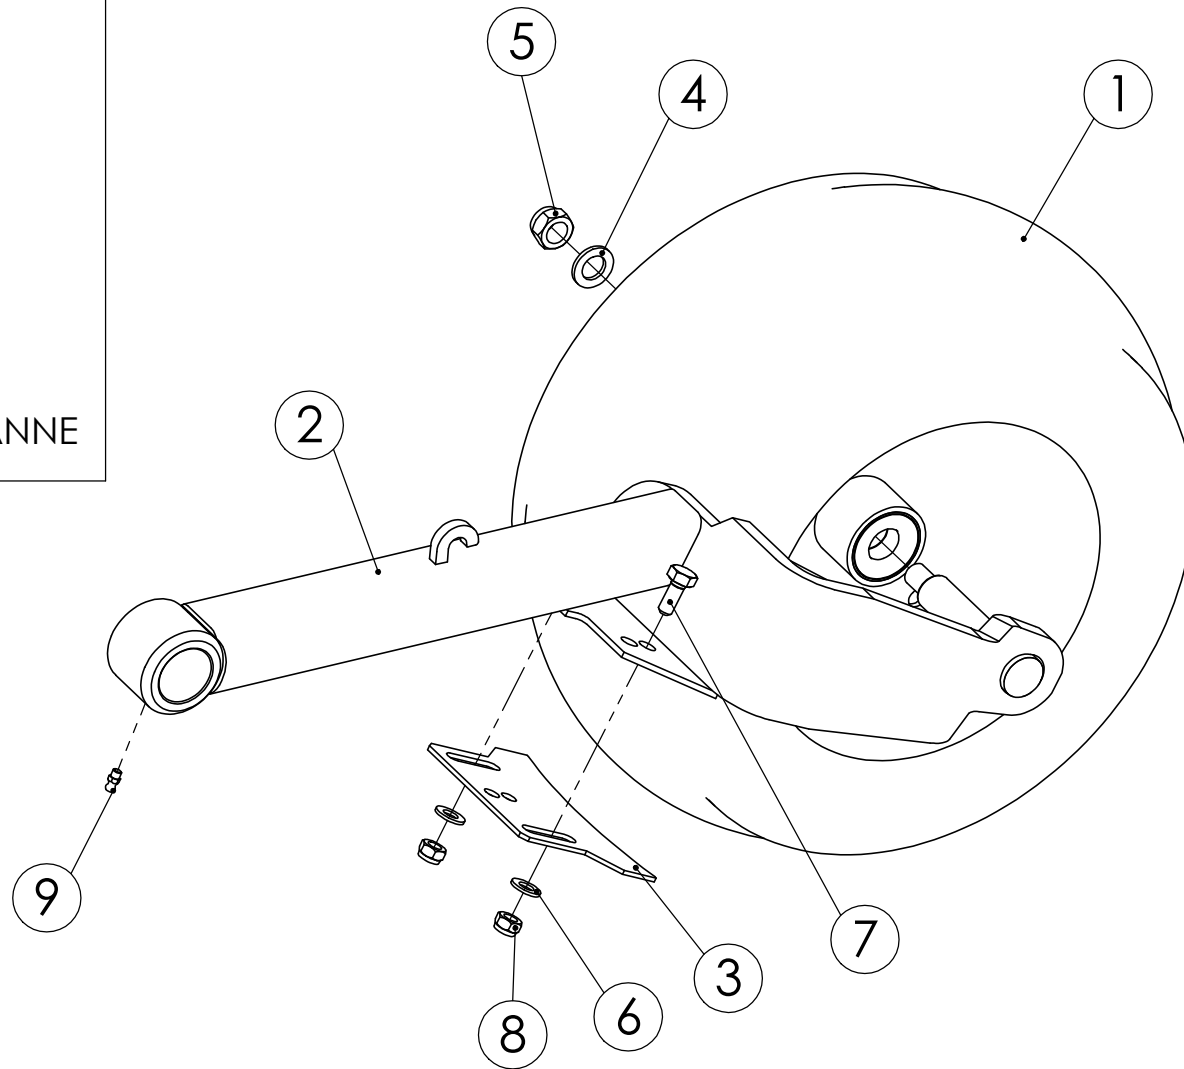

98162324 RENGAS + VANNE

Pos.	Part No	Pcs	Osan nimi	Description	Beschreibung	Benämning	Наименование	Tyyppi
1	01311270	2	Laakeri	Bearing	Lager	Lager		6205-2RS
2	01343644	2	Tiiviste	Gasket	Packung	Tätning		Z 205
3	98162324	1	Renngas ja vanne	Tyre and rim	Reifen und Felge	Däck och fälg		18.5x8.5-8
4	01931616	1	Sisärenngas	Tube	Schlauch	Slang		18,5x8,5-8

98350003 KANNATUSPYÖRÄ

Pos.	Part No	Pcs	Osan nimi	Description	Beschreibung	Benämning	Наименование	Tyyppi
1	98162324	1	Renngas ja vanne	Tyre and rim	Reifen und Felge	Däck och fälg		18.5x8.5-8 Laakeri 6205-2RS
2	98304672	1	Runko	Frame	Ram	Stamm		
3	98563274	1	Raappa	Scraper	Schraper	Skrap		
4	05061102	1	Aluslaatta	Washer	Scheibe	Bricka		18 SFS2042 FEZN
5	02151083	1	Lukitusmutteri	Locking nut	Feststellmutter	Låsmutter		M16 DIN985 8ZN NYLOC
6	05061085	2	Aluslaatta	Washer	Scheibe	Bricka		ALUSLAATTA 10,5 DIN125 ZN
7	05012345	2	Kuusioruuvi	Hexagon bolt	Sechskantbolzen	Sexkantskruv		M10x25 SFS2064 M8.8ZN
8	02161444	2	Lukitusmutteri	Locking nut	Feststellmutter	Låsmutter		M10 DIN985 8ZN NYLOC
9	02011158	1	Kaulanippa	Grease nipple	Schmiernippel	Smörjnippel	Переходник	AM6 DIN71412