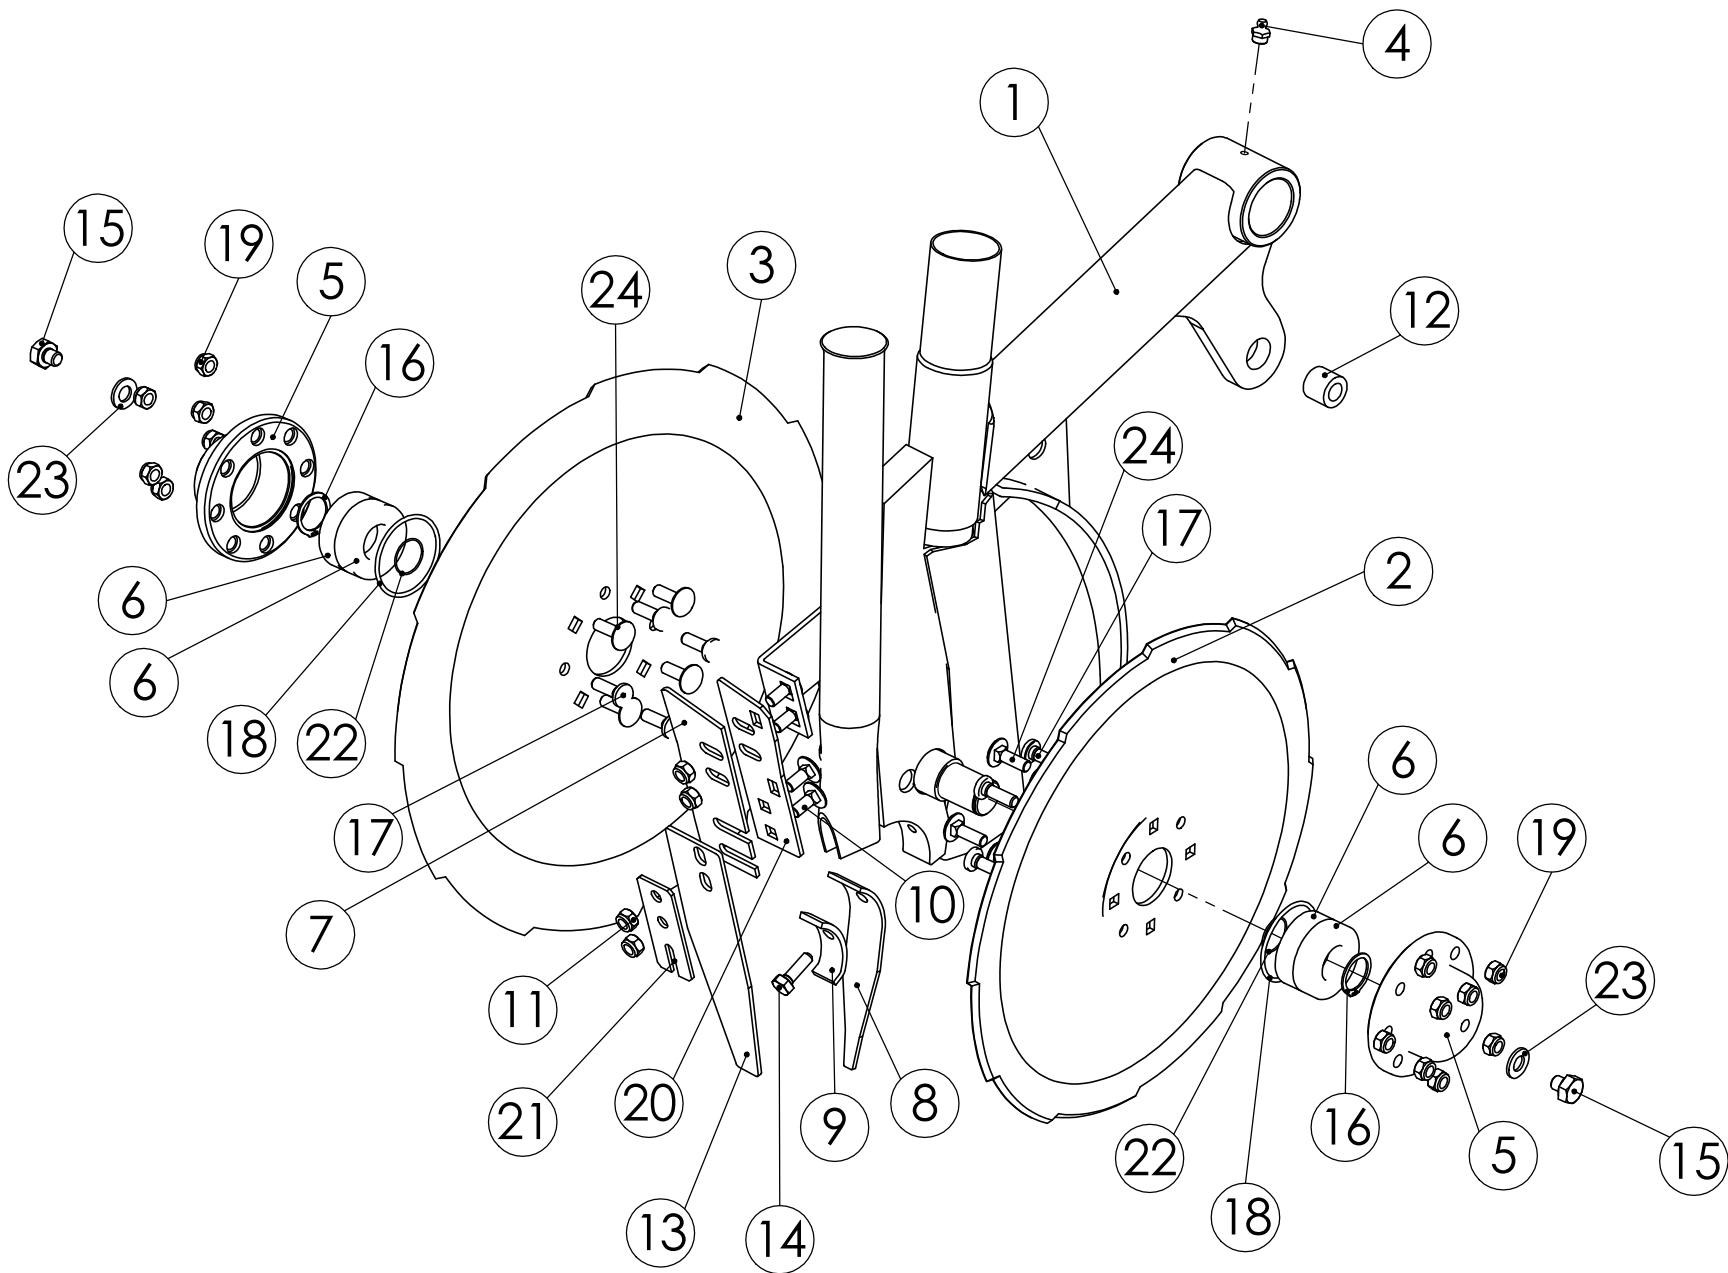

98374802 TAKAVANNAS

98374802 TAKAVANNAS

Pos.	Part No	Pcs	Osan nimi	Description	Beschreibung	Benämning	Наименование	Tyyppi
1	98374971	1	Takavannas	Back coultter	Hinterschar	Bakbill		
2	97500913	1	Kiekko	Disc	Scheibe	Tallrik		360 VASEN
3	98277173	1	Kiekko	Disc	Scheibe	Tallrik		400 OIKEA
4	02011022	1	Kaulanippa	Grease nipple	Schmiernippel	Smörjnippel		AM10 DIN71412
5	98441473	2	Laakeripesä	Bearing housing	Lagergehäuse	Lagerhus		
6	01311270	4	Laakeri	Bearing	Lager	Lager		6205-2RS
7	98379074	1	Raappa	Scraper	Schrapper	Skrap		
8	98379204	1	Tasoitin	Skimmer	Planierlöffel	Planslev		
9	98379374	1	Pala	Plate	Stück	Plåt		
10	02081495	4	Lukkoruuvi	Set-screw	Stellschraube	Ställskruv		M8x20 DIN 125 A RUOSTUMATON
11	02151052	4	Lukitusmutteri	Locking nut	Feststellmutter	Låsmutter		M8 DIN125A NYLOC RUOST.
12	98374744	1	Holkki	Bushing	Hylsa	Buchse		22/12,5 -19
13	98520504	1	Tasoitin	Skimmer	Planierlöffel	Planslev		MAXI
14	05011937	1	Kuusioruuvi	Hexagon bolt	Sechskantbolzen	Sexkantskruv		M8x25 SFS2064 M8.8ZN
15	05010970	2	Kuusioruuvi	Hexagon bolt	Sechskantbolzen	Sexkantskruv		M10x10 SFS2064 M8.8ZN
16	01351040	2	Varmistusrengas	Circlip	Sicherungring	Låsring		25x1,2 DIN471 FE
17	02100060	8	Puristusruuvi	Pressure screw	Prebschraube	Pressbult		M8x25 8.8ZN
18	01343245	2	Tiiviste	Gasket	Packung	Tätning		52,07x2,62 SMS1586 NBR
19	02151051	16	Lukitusmutteri	Locking nut	Feststellmutter	Låsmutter		M8 DIN985 8ZN NYLOC
20	98447774	1	Raappa	Scraper	Schrapper	Skrap		
21	98447874	1	Levy	Plate	Platte	Plåt		2,5x32x80
22	01343675	2	Tiiviste	Gasket	Packung	Tätning		23x1 SMS1586 NBR70
23	05061085	2	Aluslaatta	Washer	Scheibe	Bricka		ALUSLAATTA 10,5 DIN125 ZN
24	02081600	8	Lukkoruuvi	Set-screw	Stellschraube	Ställskruv		M8x25 SFS2458 8.8ZN