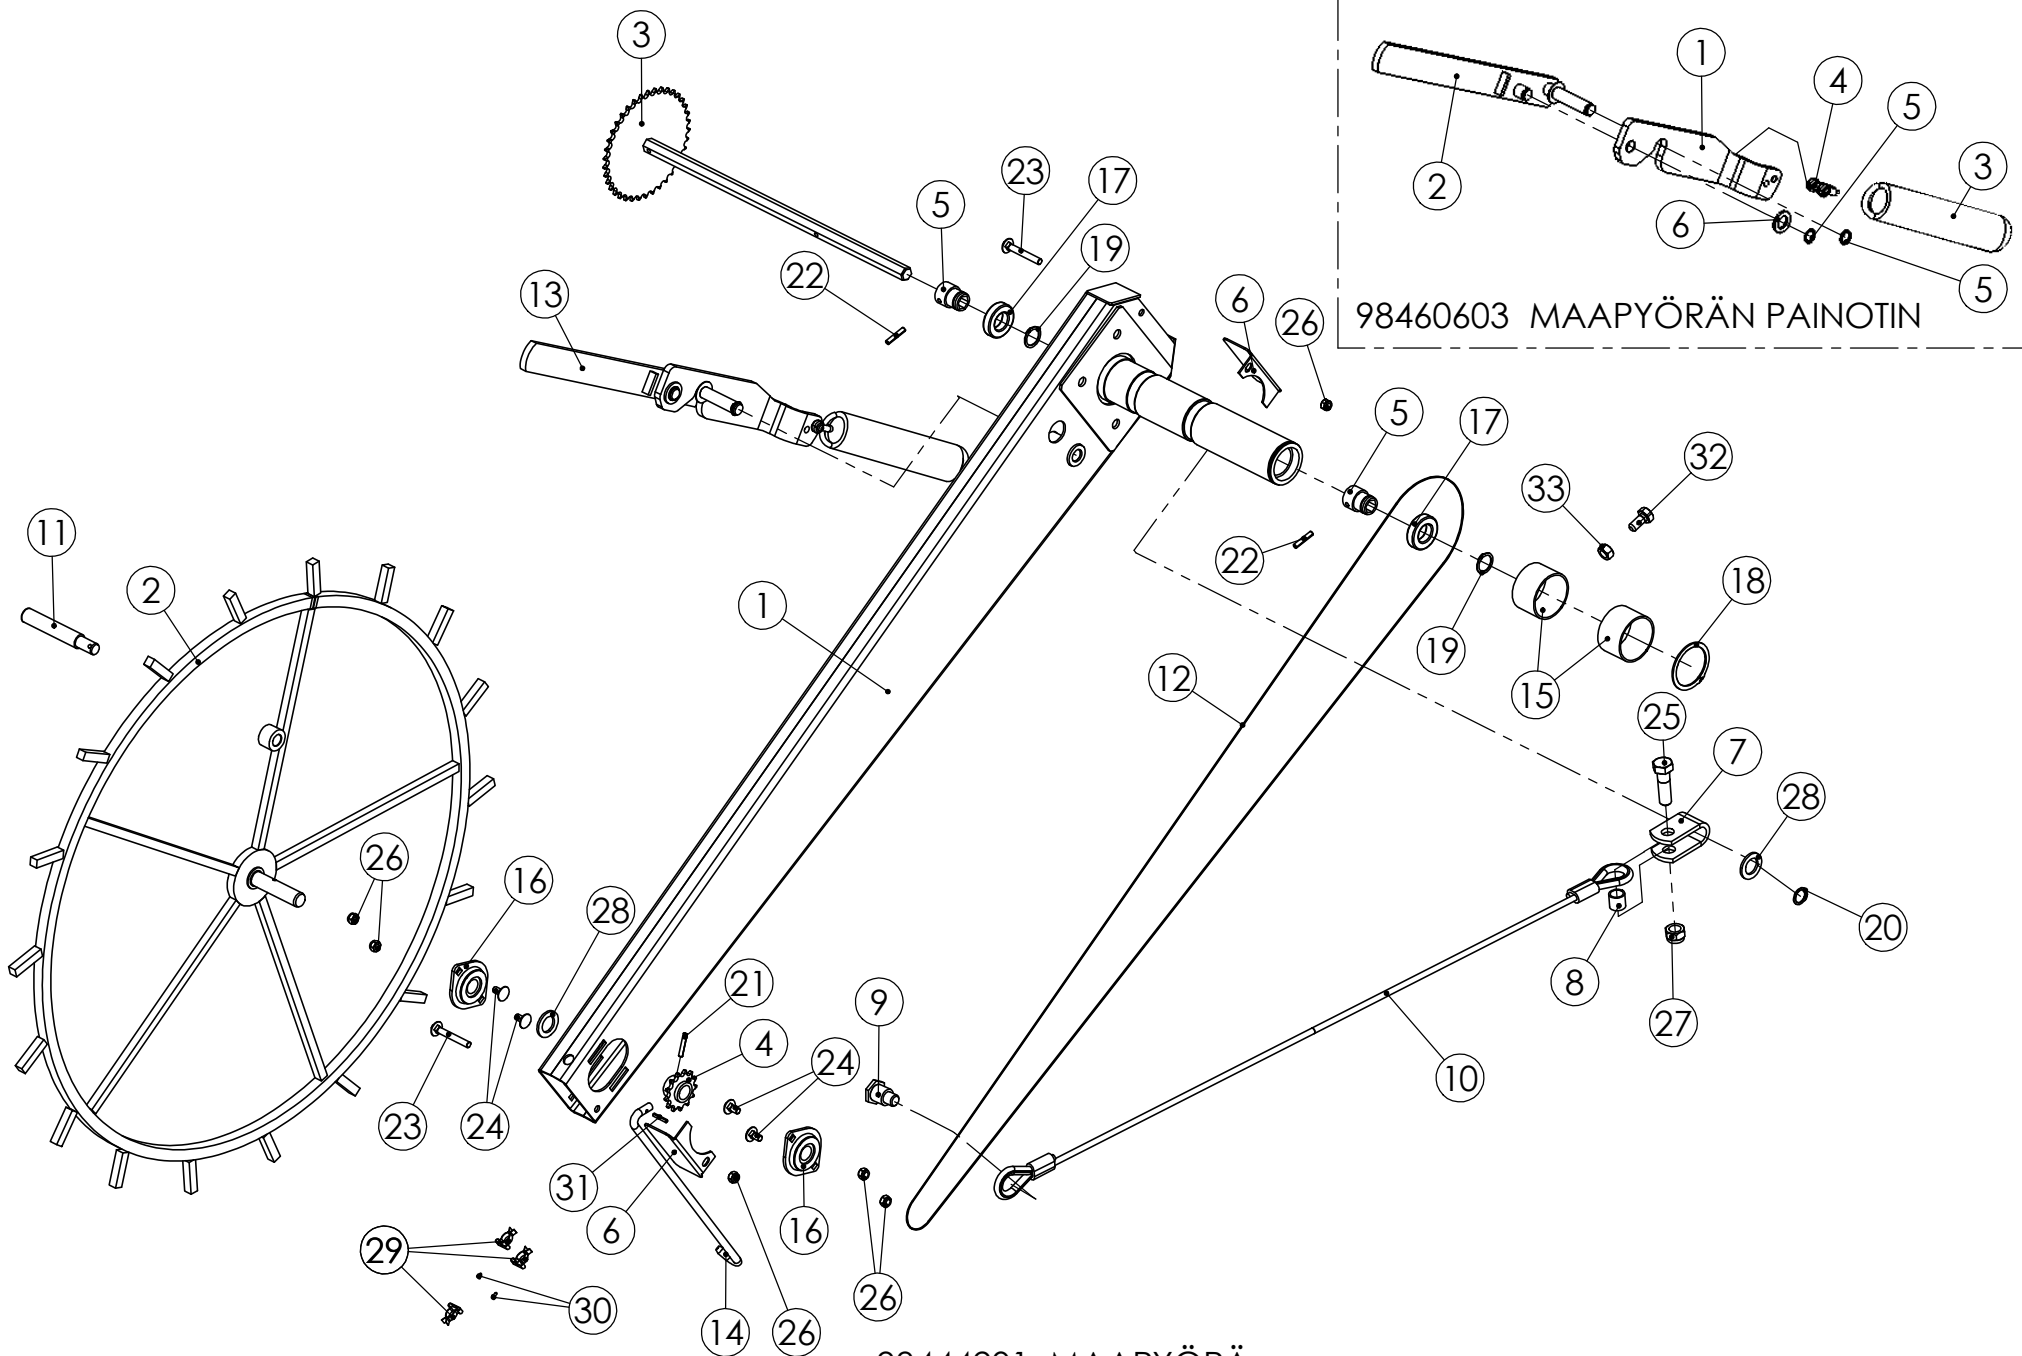

98460603 MAAPYÖRÄN PAINOTIN

98444201 MAAPYÖRÄ

98460603 MAAPYÖRÄN PAINOTIN

Pos.	Part No	Pcs	Osan nimi	Description	Beschreibung	Benämning	Наименование	Tyyppi
1	98461364	1	Latta	Flat bar	Flachstange	Plattstång		
2	98460863	1	Säätövipu	Control lever	Regulierhebel	Regleringspak		
3	02050454	1	Jousi	Spring	Feder	Fjäder		TR 85x7x43x160
4	01840073	1	Sakkeli	Shackle	Schäkel	Shackel		A 0,25 TES 834-52 Zn
5	01351682	2	Varmistusrengas	Circlip	Sicherungring	Låsring		16x1 DIN 471 FE
6	05061102	1	Aluslaatta	Washer	Scheibe	Bricka		18 SFS2042 FEZN

98444201 MAAPYÖRÄ

Pos.	Part No	Pcs	Osan nimi	Description	Beschreibung	Benämning	Наименование	Tyyppi
1	98444361	1	Tukivarsi	Wheel arm	Räderarm	Hjularm		
2	98296072	1	Maapyörä	Friction wheel	Reibungsrad	Friktionshjul		
3	98426844	1	Akseli	Axle	Achse	Axel		Z 38
4	98426744	1	Ketjupyörä	Sprocket	Kettenrad	Kedjehjul		Z 13
5	98307244	2	Väliholkki	Spacer	Abstandhülse	Distansstycke		L=38
6	98317863	2	Levy	Plate	Platte	Plåt		
7	98427874	1	Latta	Flat bar	Flachstange	Plattstång		
8	98524074	1	Putki	Tube	Rohr	Rör		Ø21,3x2x20
9	98383744	1	Kuusioruuvi	Hexagon bolt	Sechskantbolzen	Sexkantskruv		30xM16x40
10	98520903	1	Vaijeri	Wire	Stahlseil	Stålvajer		
11	98452944	1	Tappi	Stud	Zapfen	Bult		
12	01831143	1	Rullaketju	Roller chain	Rollenkette	Rullkedja		08B-1x206 SFS2392
13	98460603	1	Säädin	Governor	Regler	Regulator		
14	98461544	1	Kannatin	Support	Gestell	Konsol		
15	02040490	2	Laakeri	Bearing	Lager	Lager		60/65x40 DRYMET 701
16	01310090	2	Laakeri	Bearing	Lager	Lager		UBPFL 204 PELTI
17	01311351	2	Laakeri	Bearing	Lager	Lager		6005-2RS
18	01351876	1	Varmistusrengas	Circlip	Sicherungring	Låsring		60x2 DIN471 FE
19	01351040	2	Varmistusrengas	Circlip	Sicherungring	Låsring		25x1,2 DIN471 FE
20	01351065	1	Varmistusrengas	Circlip	Sicherungring	Låsring		20x1,2 DIN 471 FE
21	02062771	1	Jousisokka	Spring pin	Federstrecker	Fjäderpinne		5x32 DIN1481 55SI7ZN
22	02062549	2	Jousisokka	Spring pin	Federstrecker	Fjäderpinne		6x32 DIN1481 55SI7ZN
23	02100024	2	Lukkoruuvi	Set-screw	Stellschraube	Ställskruv		M8x60 SFS2458 4.6ZN
24	02081601	4	Lukkoruuvi	Set-screw	Stellschraube	Ställskruv		M8x16 SFS2458 8.8ZN
25	05003372	1	Kuusioruuvi	Hexagon bolt	Sechskantbolzen	Sexkantskruv		M16x55 SFS2063 M 8.8ZN
26	02151051	6	Lukitusmutteri	Locking nut	Feststellmutter	Låsmutter		M8 DIN985 8ZN NYLOC
27	02151083	1	Lukitusmutteri	Locking nut	Feststellmutter	Låsmutter		M16 DIN985 8ZN NYLOC
28	05061118	2	Aluslaatta	Washer	Scheibe	Bricka		22 SFS2042 FEZN
29	01870020	3	Pidin	Holder	Zwinge	Klammer		No 80 A 13mm Zn
30	01870016	2	Vetoniitti	Pop-rivet	Pop-Niete	Pop-nit		3,0x6 AL
31	02063124	1	Jousisokka	Spring pin	Federstrecker	Fjäderpinne		4x24 DIN1481 ZN
32	02091042	1	Kuusioruuvi	Hexagon bolt	Sechskantbolzen	Sexkantskruv	Болт	M12x25 DIN933 8.8ZN
33	02161074	1	Kuusiomutteri	Hexagon nut	Sechskantmutter	Sexkantmutter		M12 SFS2067 8ZN