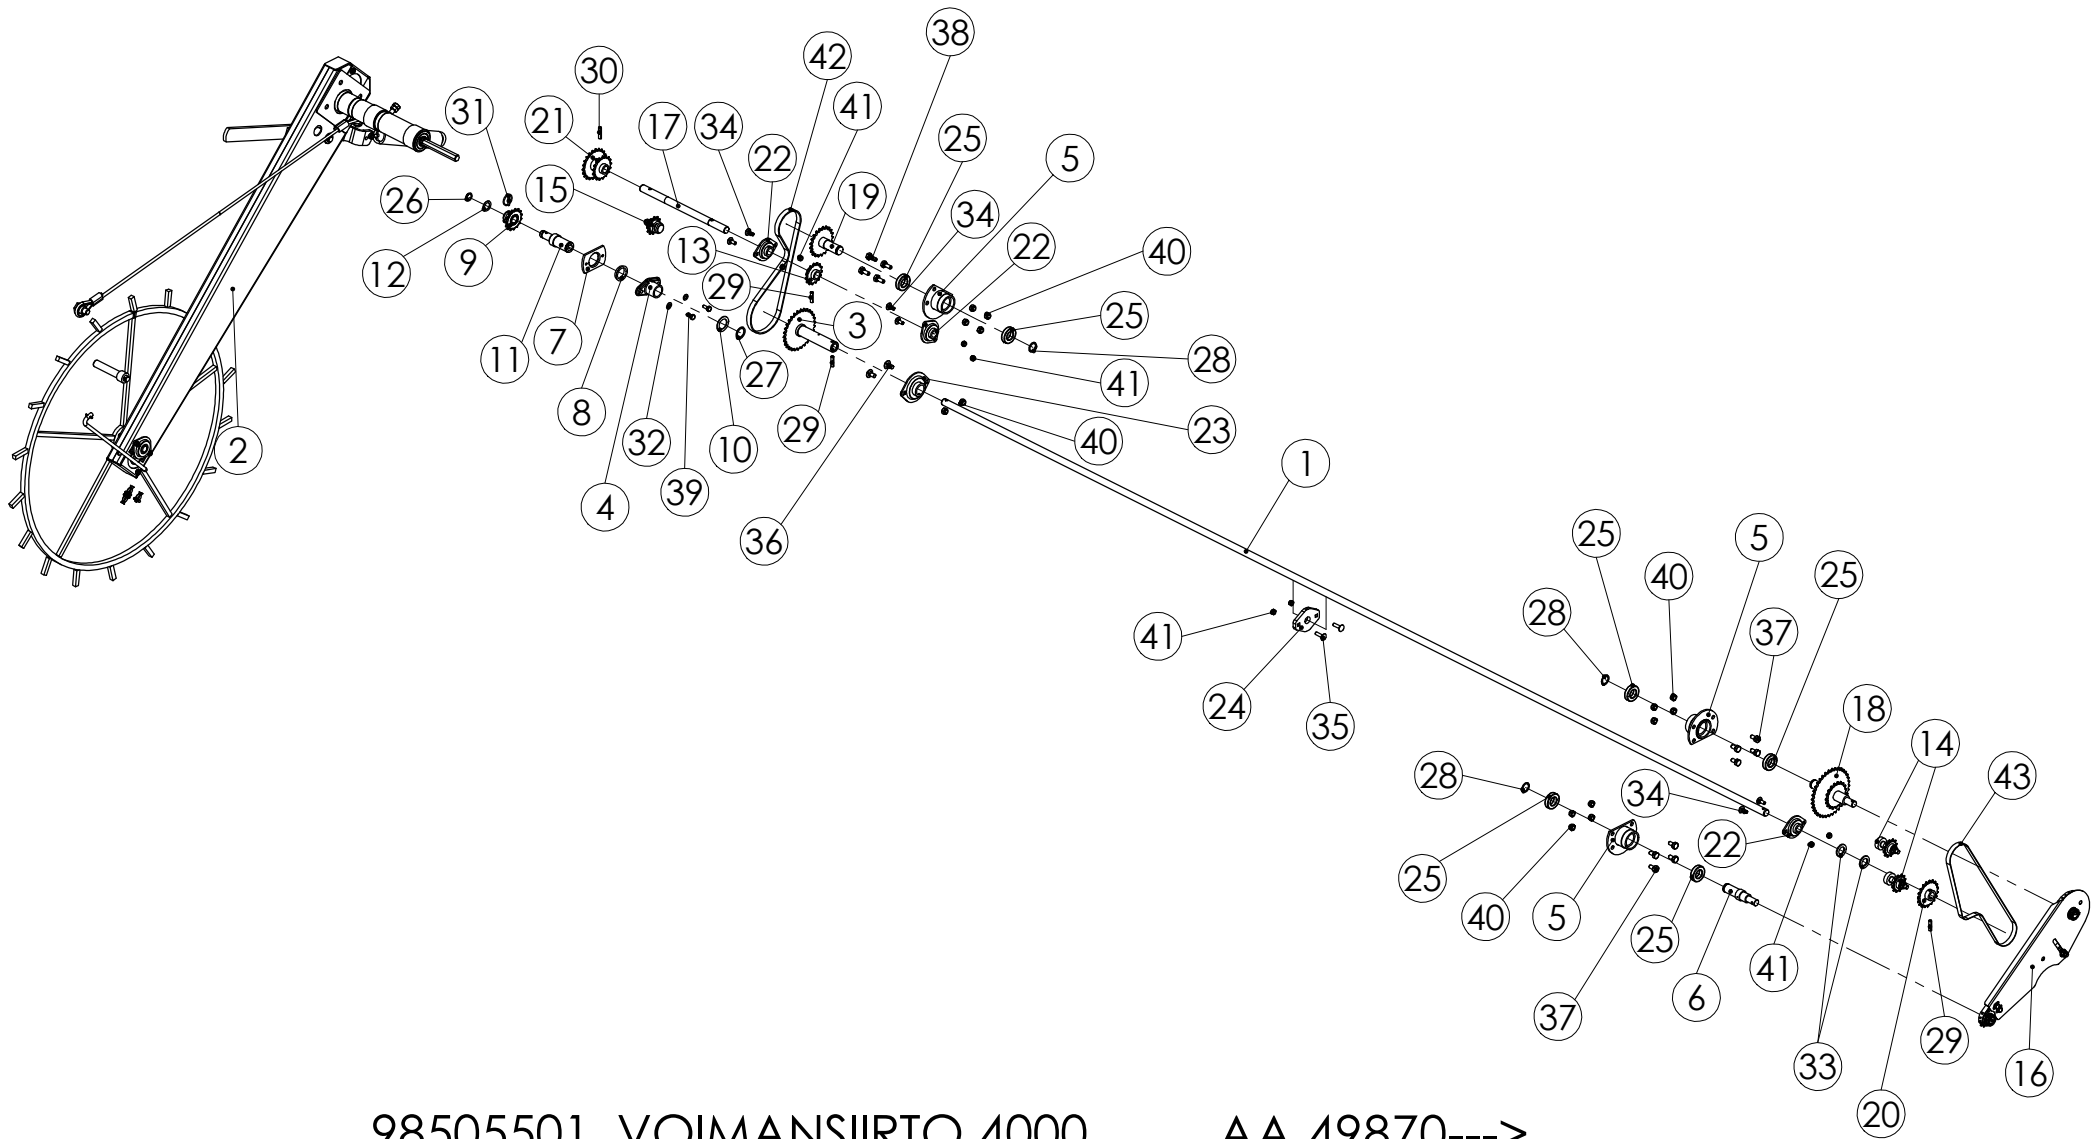

98501301 VÄLISEINÄ 4000

98501301 VÄLISEINÄ 4000

Pos.	Part No	Pcs	Osan nimi	Description	Beschreibung	Benämning	Наименование	Tyyppi
1	98501984	1	Akseli	Axle	Achse	Axel		16x3645
2	98501461	2	Keskirunko	Central frame	Mittlerer Rahmen	Mittram		
3	98501762	2	Hahlolevy	Backing plate	Laschenplatte	Gaffelplät		
4	97592613	4	Säätöputki	Adjuster sleeve	Ansetzerbuchse	Ansättarbusning		
5	97592814	4	Säätötanko	Adjuster arm	Ansetzerarm	Ansättar arm		
6	97593114	4	Kahva	Hand spoke	Handspake	Handspak		
7	98407604	4	Tiiviste	Gasket	Packung	Tätning		
8	98407704	4	Tiiviste	Gasket	Packung	Tätning		
9	02081541	10	Lukkoruuvi	Set-screw	Stellschraube	Ställskruv		M10x20 SFS2458 4.8ZN
10	05012786	4	Kuusioruuvi	Hexagon bolt	Sechskantbolzen	Sexkantskruv		M12x30 SFS2064 M8.8ZN
11	02011050	10	Nuppi	Knop	Knauf	Knopp		VC 192/50 BM10
12	02161451	4	Lukitusmutteri	Locking nut	Feststellmutter	Låsmutter		M12 DIN985 8ZN NYLOC
13	02062242	4	Rengassokka	Linch pin	Lunse	Sprint		4,5x40 FEZN
14	02062450	2	Jousisokka	Spring pin	Federstrecker	Fjäderpinne		5x28 DIN1481 55SI7ZN
15	98407204	4	Tiiviste	Gasket	Packung	Tätning		