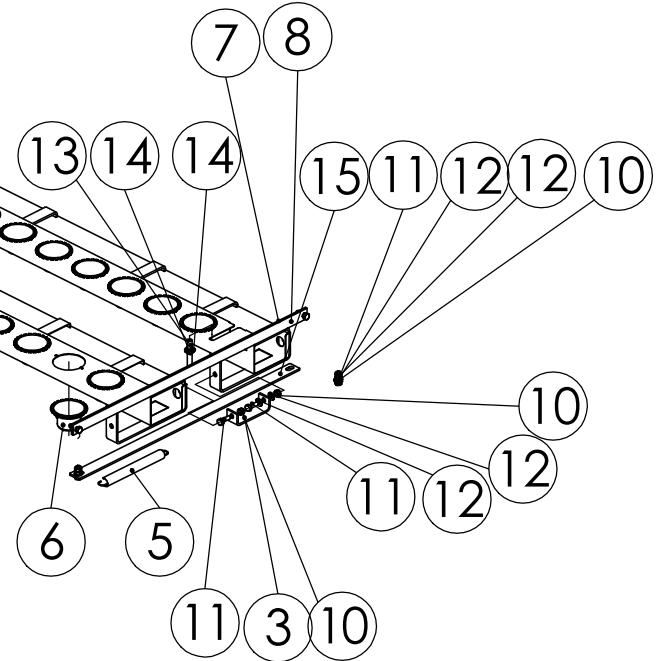

99085403 HYLLYKKÖ 4000

98467604 LETKUSTO 4000

98467604 LETKU 770

98467604 LETKU 770

Pos.	Part No	Pcs	Osan nimi	Description	Beschreibung	Benämning	Наименование	Tyyppi
1	95751014	1	Suppilo	Cone	Konus	Nedmatningstratt	Параллельный кронштейн	
2	97107044	1	Peitelevy	Cover plate		Skuddsplåt	Пластина защитная	
3	98914204	1	Letku	Hose	Schlauch	Slang	Шланг	