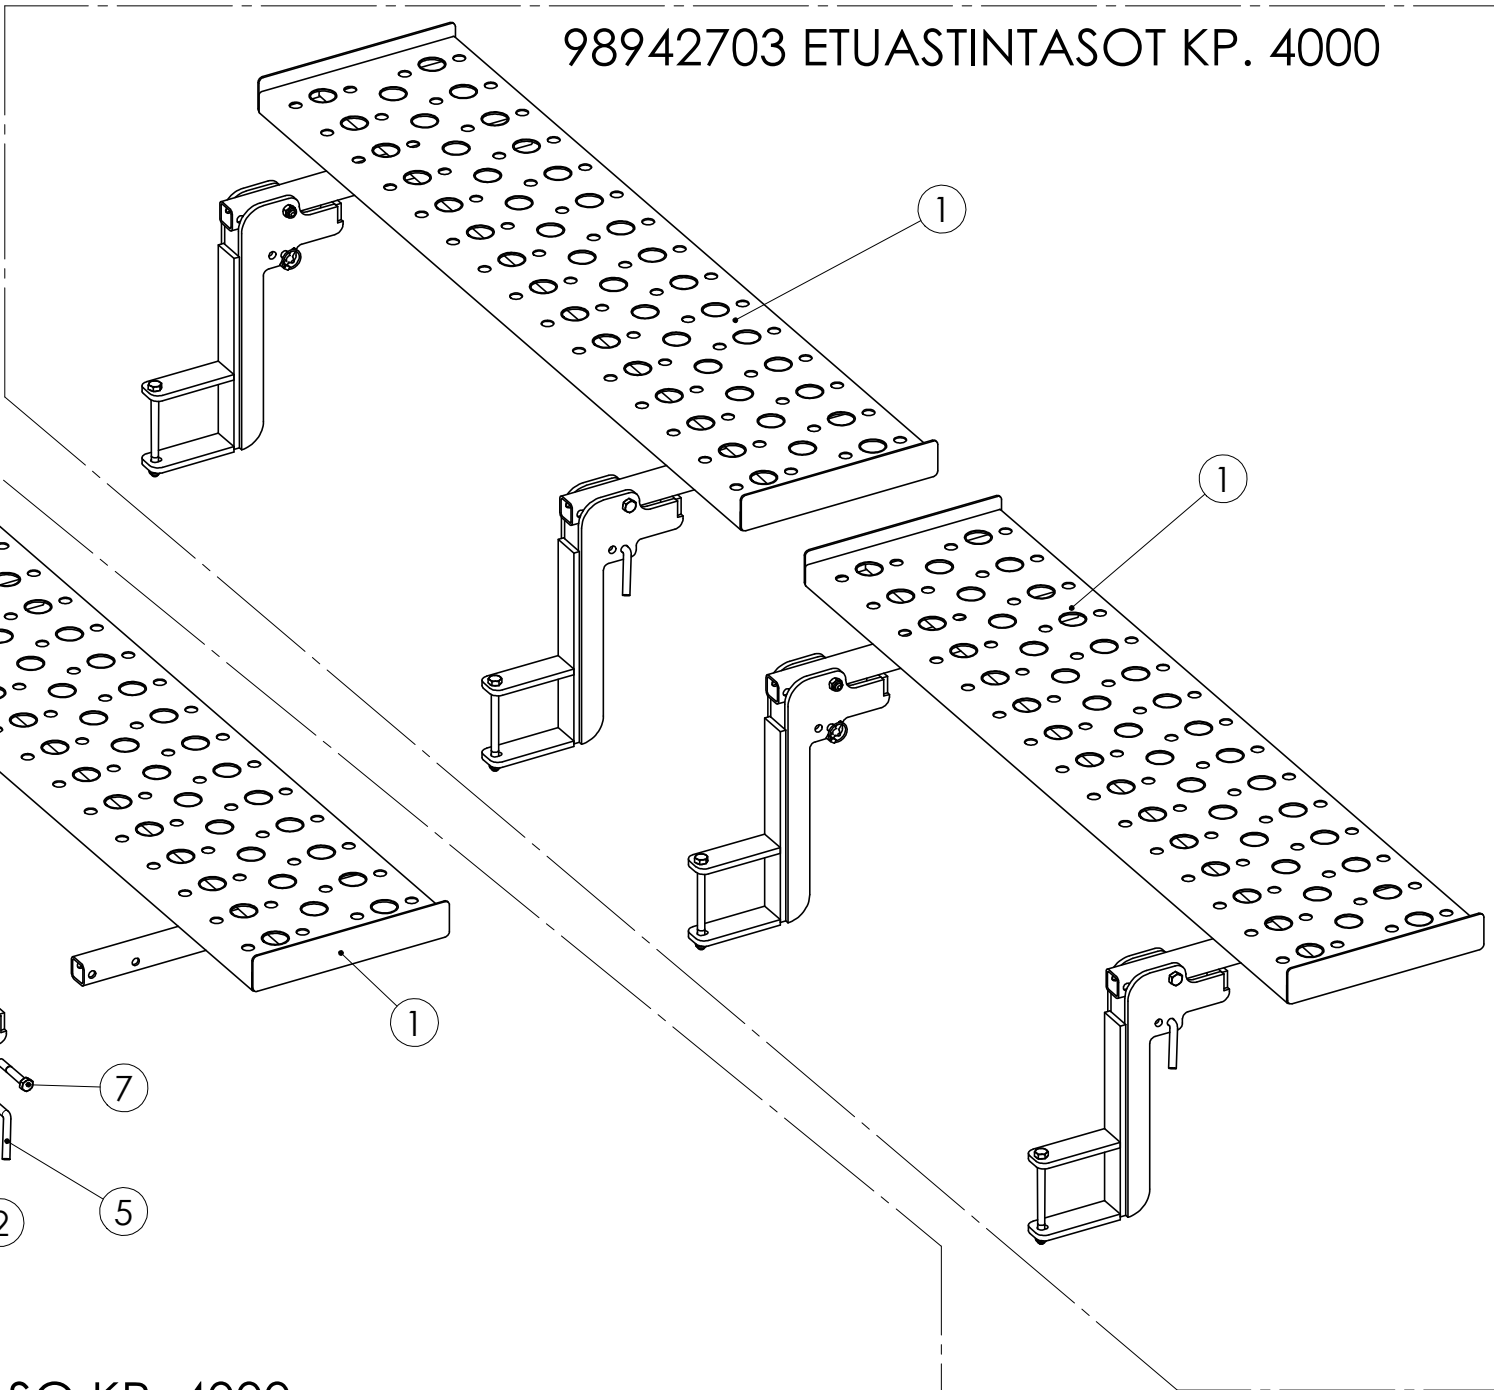

98942703 ETUASTINTASOT KP. 4000

98945003 ETUASTINTASO KP. 4000

98945003 ETUASTINTASO KP. 4000

Pos.	Part No	Pcs	Osan nimi	Description	Beschreibung	Benämning	Наименование	Tyyppi
1	98946973	1	Astintaso	Step		Stege		L=1535
2	98945763	2	Kannatin	Support	Gestell	Konsol		
3	05003264	2	Kuusioruuvi	Hexagon bolt	Sechskantbolzen	Sexkantskruv		M12x160 SFS2063 M 8.8ZN
4	02161451	4	Lukitusmutteri	Locking nut	Feststellmutter	Låsmutter	Гайка Нилок	M12 DIN985 8ZN NYLOC
5	97418444	2	Tappi	Stud	Zapfen	Bult		Ø12
6	02062242	2	Rengassokka	Linch pin	Lunse	Sprint		4,5x40 FEZN
7	05003012	2	Kuusioruuvi	Hexagon bolt	Sechskantbolzen	Sexkantskruv		M12x80 DIN 931 8.8ZN