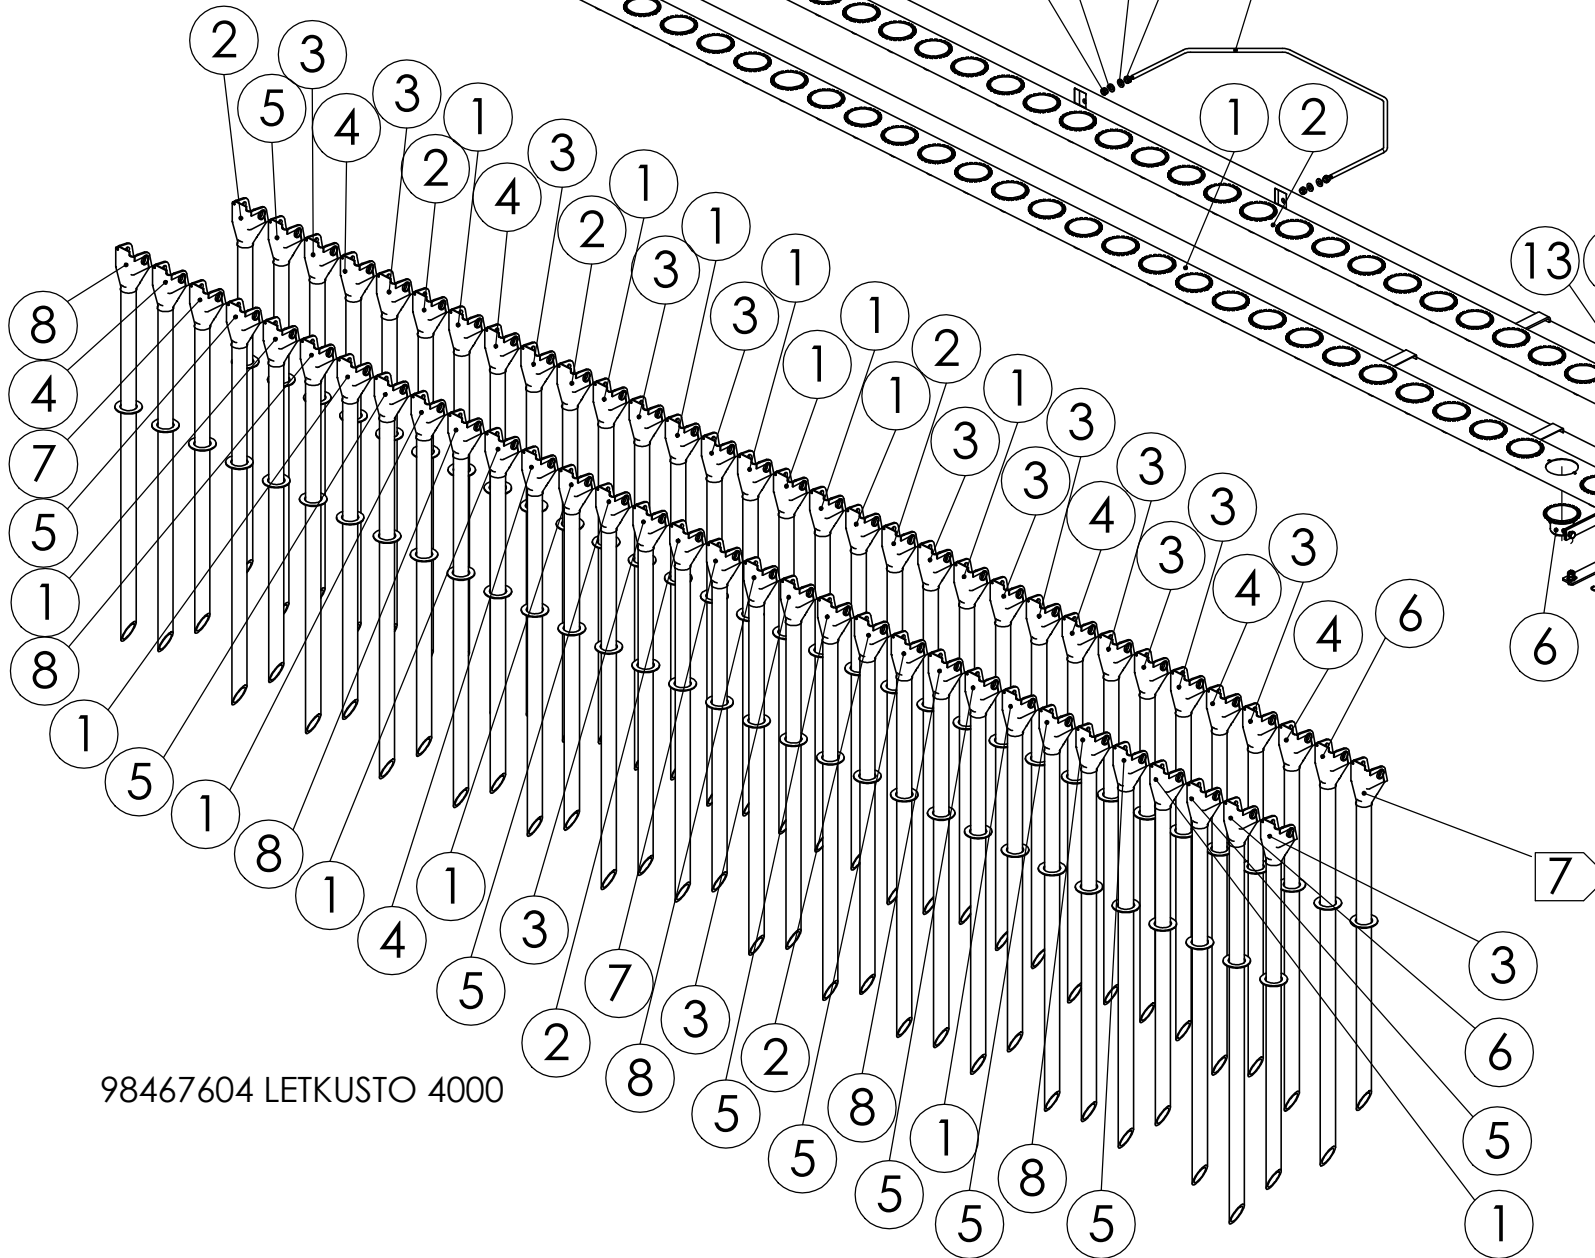

99085403 HYLLYKKÖ 4000

98467604 LETKUSTO 4000

98467604 LETKU 770

Pos.	Part No	Pcs	Osan nimi	Description	Beschreibung	Benämning	Наименование	Tyyppi
1	95751014	1	Suppilo	Cone	Konus	Nedmatningstratt	Параллельный кронштейн	
2	97107044	1	Peitelevy	Cover plate		Skuddsplåt	Пластина защитная	
3	98914204	1	Letku	Hose	Schlauch	Slang	Шланг	

98535703 PUTKISTO 4000

Pos.	Part No	Pcs	Osan nimi	Description	Beschreibung	Benämning	Наименование	Tyyppi
1	98467904	15	Letku	Hose	Schlauch	Slang	Шланг	800
2	98535404	6	Letku	Hose	Schlauch	Slang		840
3	98535304	15	Letku	Hose	Schlauch	Slang	Шланг	820
4	98535504	7	Letku	Hose	Schlauch	Slang	Шланг	860
5	98468304	10	Letku	Hose	Schlauch	Slang	Шланг	900
6	98535604	2	Letku	Hose	Schlauch	Slang	Шланг	950
7	98467604	3	Letku	Hose	Schlauch	Slang	Шланг	770
8	98468204	6	Letku	Hose	Schlauch	Slang	Шланг	880

99085403 HYLLYKKÖ 4000

Pos.	Part No	Pcs	Osan nimi	Description	Beschreibung	Benämning	Наименование	Tyyppi
1	99081362	1	Hyllykkö	Shelves	Regal	Hylla	Полка	L=3581
2	99079503	1	Hyllykkö	Shelves	Regal	Hylla	Полка	L=3581
3	98390764	2	Kulmakiinnitin	Angle fastener	Winkelhalter	Viknefastdon	Кронштейн угловой	
4	98453363	1	Kahva	Hand spoke	Handspake	Handspak	Рычаг	
5	95193644	2	Jousi	Spring	Feder	Fjäder	Пружина	
6	98837913	64	Nivelosa	Link	Glied	Led	Кардан	
7	98850364	2	Säädin	Governor	Regler	Regulator	Фиксатор	S=2mm L=700
8	98850464	2	Säädin	Governor	Regler	Regulator	Фиксатор	S=3mm L=700
9	98535703	1	Putkisto	Tubes	Rohre	Teleskop	Трубы	
10	02151053	20	Lukitusmutteri	Locking nut	Feststellmutter	Låsmutter	Гайка Nyloc	M8 DIN985 8ZNkuuma NYLOC
11	05011937	12	Kuusioruuvi	Hexagon bolt	Sechskantbolzen	Sexkantskruv	Болт	M8x25 DIN 933 8.8ZNkuuma
12	02071449	16	Aluslaatta	Washer	Scheibe	Bricka	Шайба	M8 DIN 125 POLYAMID
13	02051060	1	Anturi	Sensor	Sensor	Sensor	Датчик	FSA9S35MT
14	02071450	2	Aluslaatta	Washer	Scheibe	Bricka	Шайба	M10 DIN 125 POLYAMID
15	99090904	2	Luisti	Slide	Schieber	Sild	Пластина	Polyamid 4x30x660