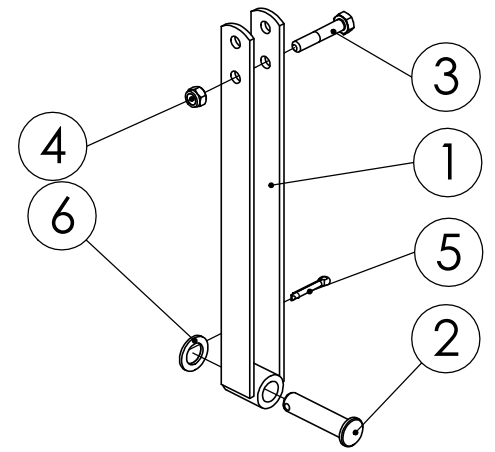

98483302 SUUNNIKASVARRET 4000

98483302 SUUNNIKASVARRET 4000

Pos.	Part No	Pcs	Osan nimi	Description	Beschreibung	Benämning	Наименование	Tyyppi
1	98303973	16	Etutanko	Front arm	Vorderes arm	Främre arm		
2	98547874	32	Jousi	Spring	Feder	Fjäder		
3	98303573	16	Takatanko	Rear arm	Hinteres arm	Bakre arm		
4	98483484	2	Akseli	Axle	Achse	Axel		
5	98409474	2	Kannatusholkki hits kp	Support sleeve, wd assembly	Traghülse Schweißmontage	Hällarhylsa, svetsad ihopmont.		
6	01311351	64	Laakeri	Bearing	Lager	Lager		6005-2RS
7	97974714	66	Laakeri	Bearing	Lager	Lager		
8	05003012	4	Kuusioruuvi	Hexagon bolt	Sechskantbolzen	Sexkantskruv		M12x80 DIN 931 8.8ZN
9	02161451	49	Lukitusmutteri	Locking nut	Feststellmutter	Låsmutter		M12 DIN985 8ZN NYLOC
10	05012874	6	Kuusioruuvi	Hexagon bolt	Sechskantbolzen	Sexkantskruv		M12x45 SFS2064 M 8.8ZN
11	05012828	40	Kuusioruuvi	Hexagon bolt	Sechskantbolzen	Sexkantskruv		M12x35 SFS2064 M8.8ZN
12	98442344	32	Akseli	Axle	Achse	Axel		
13	02162085	64	Lukitusmutteri	Locking nut	Feststellmutter	Låsmutter		M24 DIN985 8ZN NYLOC
14	97677904	32	Väliholkki	Spacer	Abstandhülse	Distansstycke		33,7x4x26
15	97451014	30	Väliholkki	Spacer	Abstandhülse	Distansstycke		60,3x4,5x -100
16	98328574	4	Hahlolevy	Backing plate	Laschenplatte	Gaffelplåt		
17	02091039	6	Kuusioruuvi	Hexagon bolt	Sechskantbolzen	Sexkantskruv		M24x50 SFS2064 M8.8ZN
18	98441974	4	Lukituslevy	Locking plate	Feststellplatte	Lås plåt		
19	02011158	32	Kaulanippa	Grease nipple	Schmiernippel	Smörjnippel	Переходник	AM6 DIN71412
20	05061085	8	Aluslaatta	Washer	Scheibe	Bricka		ALUSLAATTA 10,5 DIN125 ZN
21	02161444	36	Lukitusmutteri	Locking nut	Feststellmutter	Låsmutter		M10 DIN985 8ZN NYLOC
22	05012384	5	Kuusioruuvi	Hexagon bolt	Sechskantbolzen	Sexkantskruv		M10x30 SFS2064 M8.8ZN
23	98447644	7	Täytelevy	Filler plate	Füllblech	Fyllnadsplåt		
24	98442874	14	Laippa	Flange	Flansch	Fläns		
25	98536474	4	Täytelevy	Filler plate	Füllblech	Fyllnadsplåt		
26	02081164	32	Kuusioruuvi	Hexagon bolt	Sechskantbolzen	Sexkantskruv		M10x110 SFS2063 M8.8ZN
27	02070055	12	Aluslaatta	Washer	Scheibe	Bricka		M12 ZN Nordlock
28	98589474	32	Pidin	Holder	Zwinge	Klammer		