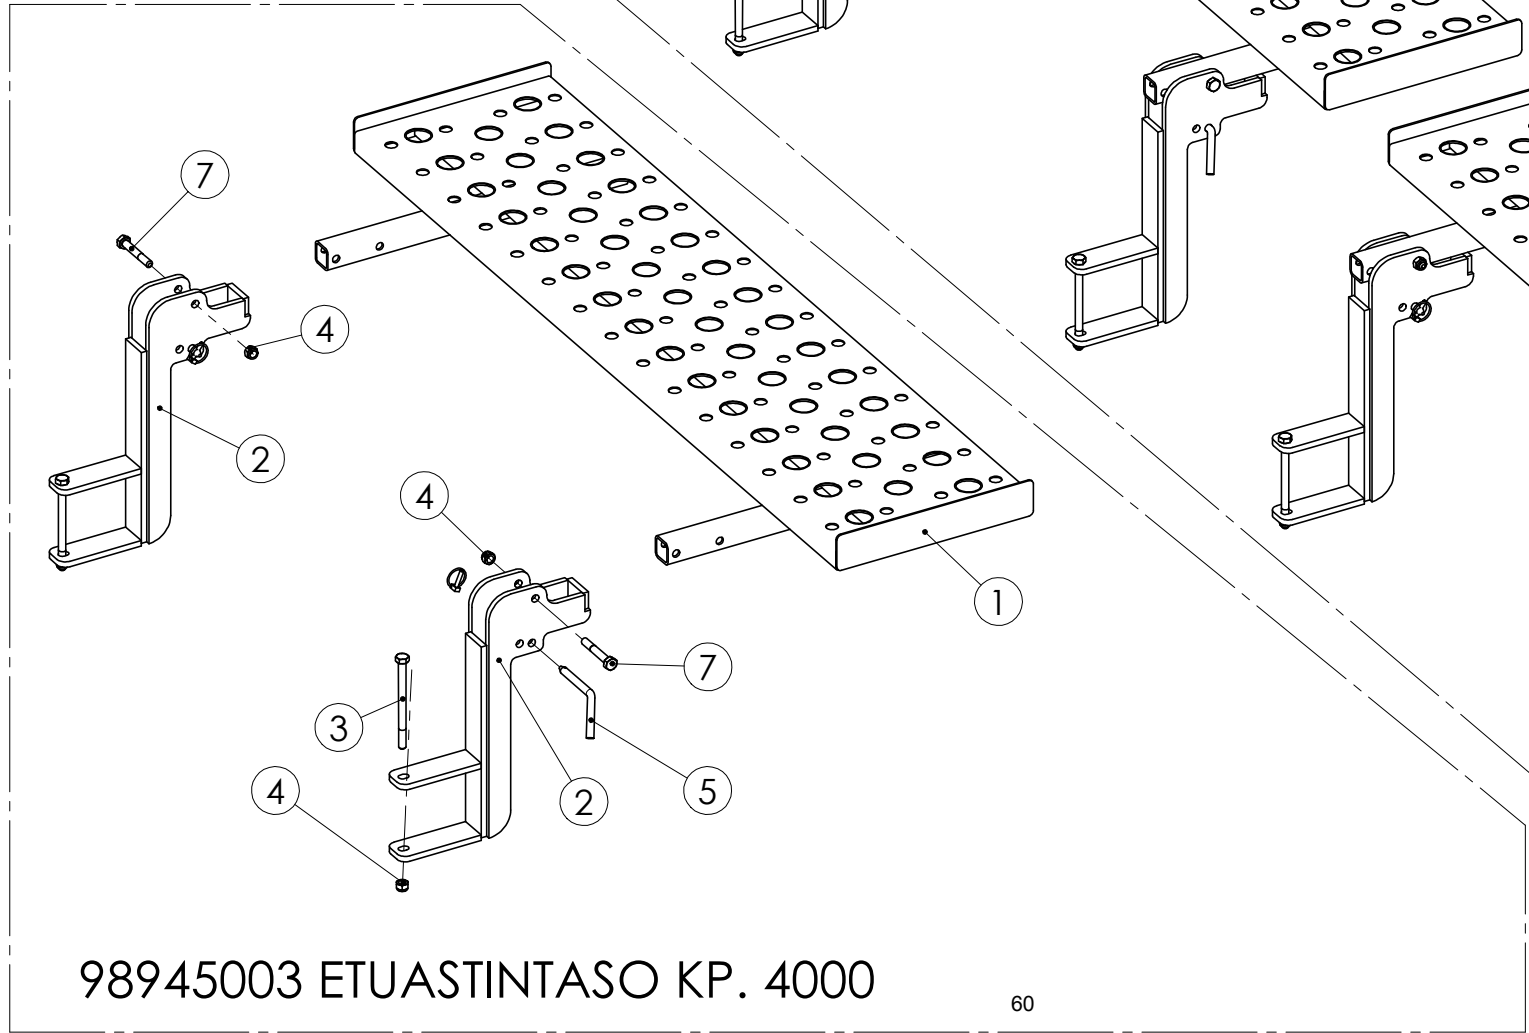

98942703 ETUASTINTASOT KP. 4000

98945003 ETUASTINTASO KP. 4000

98945003 ETUASTINTASO KP. 4000

Pos.	Part No	Pcs	Osan nimi	Description	Beschreibung	Benämning	Наименование	Tyyppi
1	98946973	1	Astintaso	Step		Stege		L=1535
2	98945763	2	Kannatin	Support	Gestell	Konsol		
3	05003264	2	Kuusioruuvi	Hexagon bolt	Sechskantbolzen	Sexkantskruv		M12x160 SFS2063 M 8.8ZN
4	02161451	4	Lukitusmutteri	Locking nut	Feststellmutter	Låsmutter	Гайка Нилок	M12 DIN985 8ZN NYLOC
5	97418444	2	Tappi	Stud	Zapfen	Bult		Ø12
6	02062242	2	Rengassokka	Linch pin	Lunse	Sprint		4,5x40 FEZN
7	05003012	2	Kuusioruuvi	Hexagon bolt	Sechskantbolzen	Sexkantskruv		M12x80 DIN 931 8.8ZN