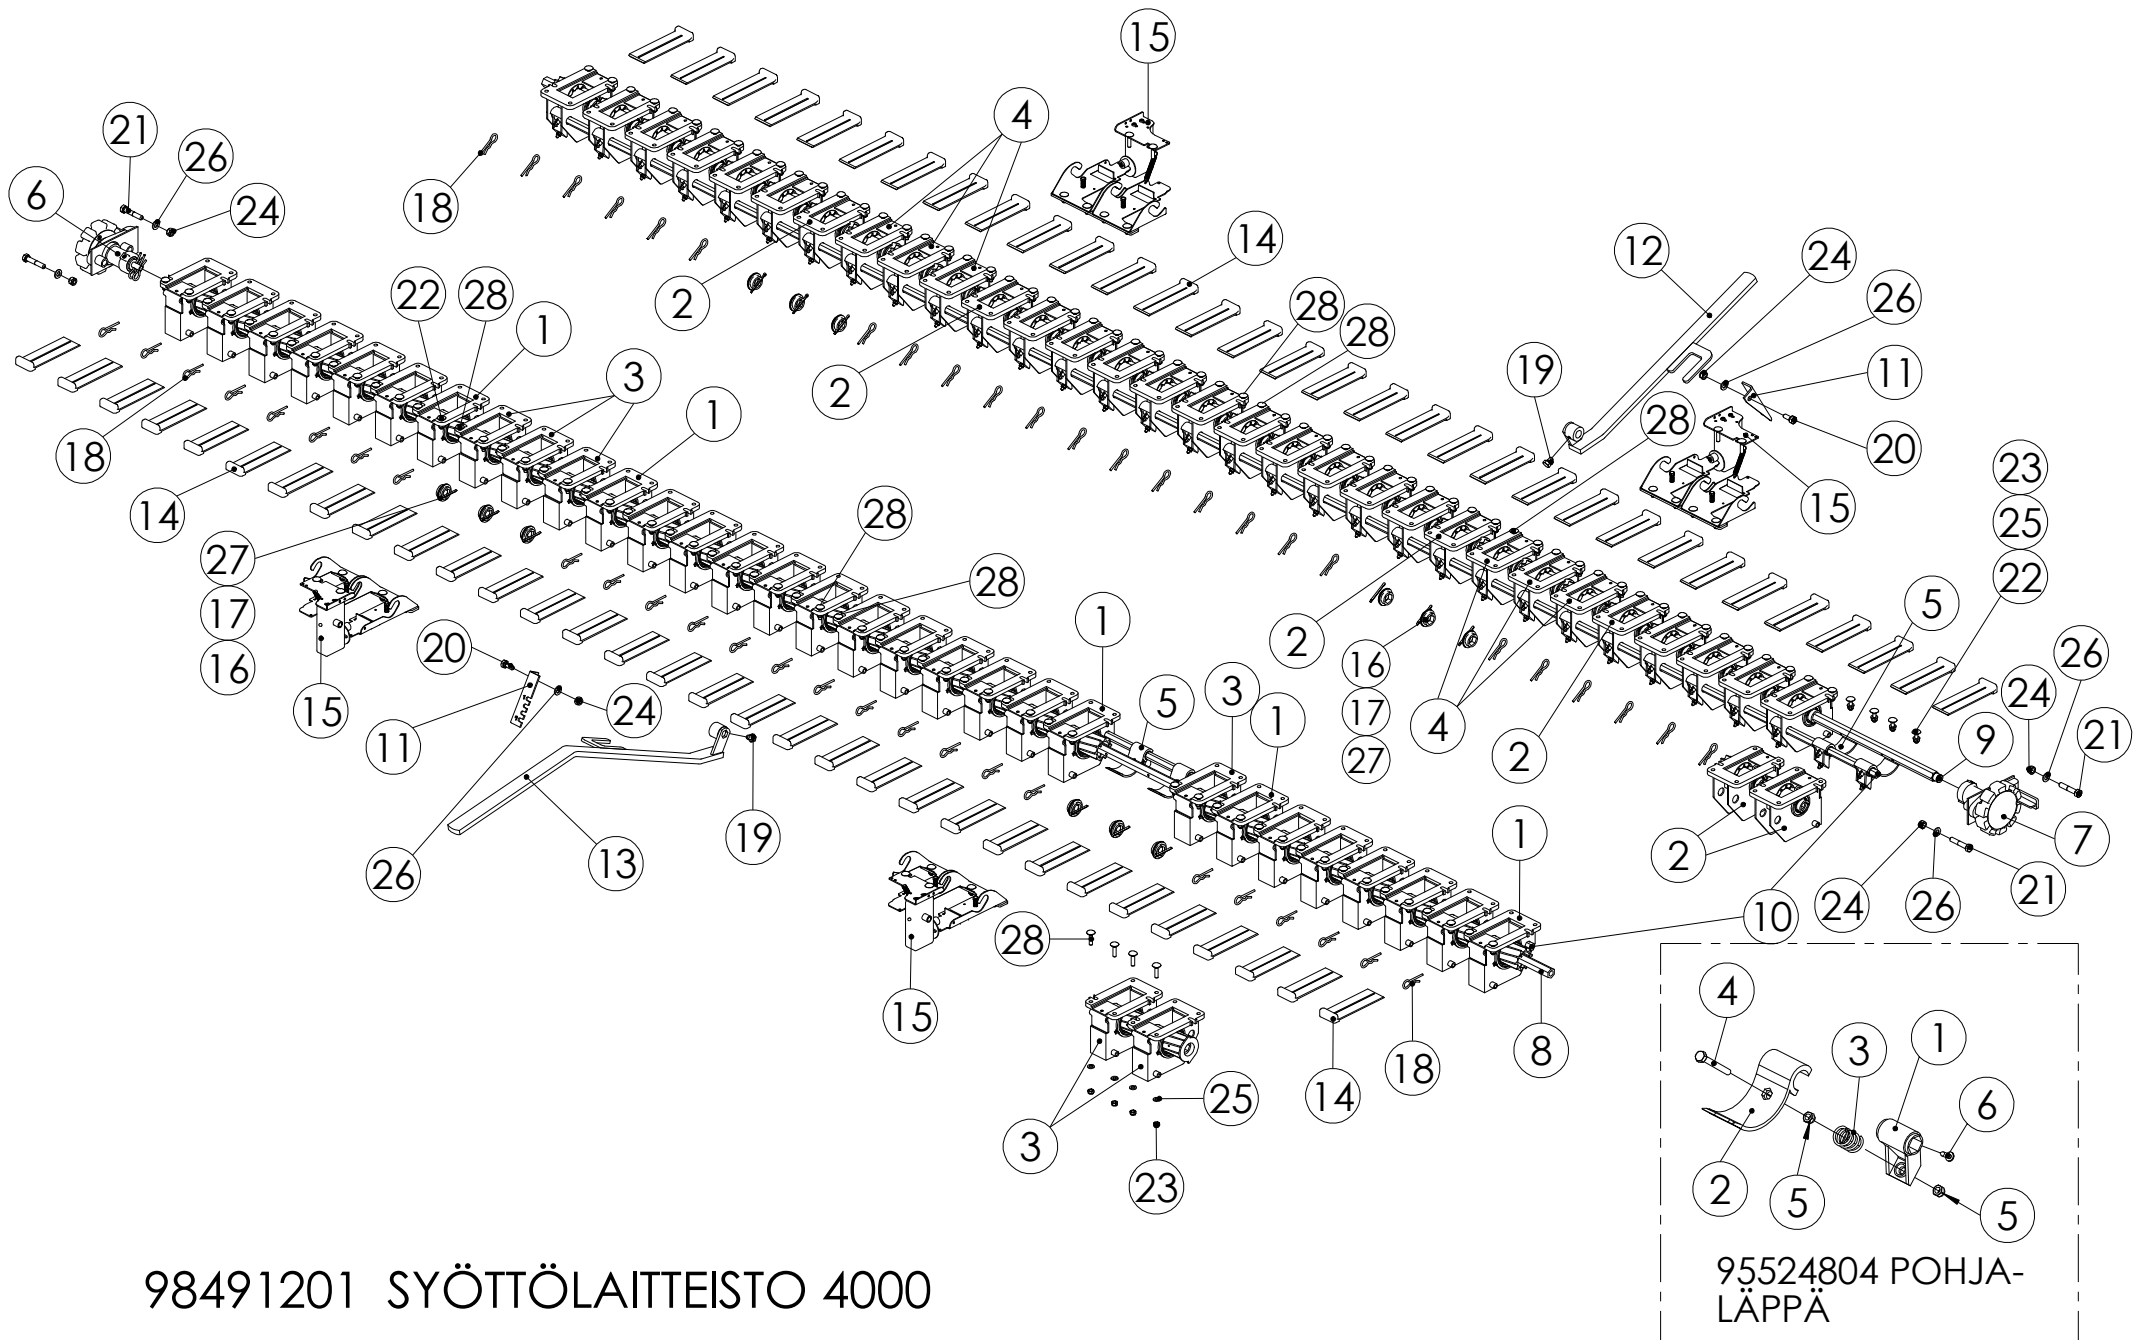

98491201 SYÖTTÖLAITTEISTO 4000

95524804 POHJALÄPPÄ

Pos.	Part No	Pcs	Osan nimi	Description	Beschreibung	Benämning	Наименование	Tyyppi
1	94379714	1	Runko	Frame	Ram	Stamm		
2	95415614	1	Pohjaläppä	Bottom flap valve	Bodenklappe	Bottenklaff		
3	96257644	1	Jousi	Spring	Feder	Fjäder		Ø1,8xØ14x23
4	05011447	1	Kuusioruuvi	Hexagon bolt	Sechskantbolzen	Sexkantskruv		M5x40 SFS2064 RUOST.
5	02161959	2	Lukitusmutteri	Locking nut	Feststellmutter	Låsmutter		M5 DIN985 A4 NYLOC
6	02084038	1	Ruuvi	Screw	Bolzen	Skruv		3,5x13 DIN7971 RUOST.

98491201 SYÖTTÖLAITTEISTO 4000

Pos.	Part No	Pcs	Osan nimi	Description	Beschreibung	Benämning	Наименование	Tyyppi
1	96202503	26	Kylvökammio siemen	Feeding chamber assembly	Dosiereinheitsatz	Utmatningshusserie		
2	98314803	26	Lannoite syöttökammio	Feeding chamber assembly	Dosiereinheitsatz	Utmatningshusserie		Fertilizer
3	98453403	6	Ajoura syöttökammio (siemen)	Feeding chamber assembly	Dosiereinheitsatz	Utmatningshusserie		
4	98453703	6	Ajoura syöttökammio (lannoite)	Feeding chamber assembly	Dosiereinheitsatz	Utmatningshusserie		Zertilizer
5	95524804	64	Pohjaläppä	Bottom flap valve	Bodenklappe	Bottenklaff		
6	97980803	1	Siemenkäsipyörä	Hand wheel	Handrad	Handhjul		
7	98488503	1	Käsipyörä	Hand wheel	Handrad	Handhjul		
8	98491303	1	Akseli	Axle	Achse	Axel		17x3605
9	98491403	1	Akseli	Axle	Achse	Axel		17x3654
10	98491874	2	Akseli	Axle	Achse	Axel		13x3480
11	94497144	2	Hahlolevy	Backing plate	Laschenplatte	Gaffelplåt		
12	98391173	1	Säätövipu	Control lever	Regulierhebel	Regleringspak		
13	98488373	1	Säätövipu	Control lever	Regulierhebel	Regleringspak		
14	95418613	64	Sulkuluisti	Parallel slide stop valve	Absperrschieber	Avstängningsslid		
15	99012603	4	Ajourapysäytin	Operating	Bedienungshebel	Manöverspak		
16	98486904	12	Holkki	Bushing	Hylsa	Buchse		L=8,5
17	98506404	12	Holkki	Bushing	Buchse	Hylsa		L=5mm
18	94407644	52	Haarajousisokka	Snap pin	Federstrecker	Fjäderpinne, R-Sprint		Ø3
19	05011831	2	Kuusioruuvi	Hexagon bolt	Sechskantbolzen	Sexkantskruv		M8x12 SFS2064 M8.8ZN
20	05011895	2	Kuusioruuvi	Hexagon bolt	Sechskantbolzen	Sexkantskruv		M8x20 SFS2064 M8.8ZN
21	05001765	4	Kuusioruuvi	Hexagon bolt	Sechskantbolzen	Sexkantskruv		M8x45 SFS2063 M 8.8ZN
22	02081279	100	Lukkoruuvi	Set-screw	Stellschraube	Ställskruv		M6x22 SFS2458 A4
23	02161759	128	Lukitusmutteri	Locking nut	Feststellmutter	Låsmutter		M6 DIN985 A4 NYLOC
24	02151051	6	Lukitusmutteri	Locking nut	Feststellmutter	Låsmutter		M8 DIN985 8ZN NYLOC
25	05061632	128	Aluslaatta	Washer	Scheibe	Bricka		6,6 SFS2042 A4
26	05061656	6	Aluslaatta	Washer	Scheibe	Bricka		9 SFS2042 FEZN
27	02062813	12	Saksisokka	Split pin	Splint	Saxpinne		3,2x36 DIN94 FEZN
28	02081280	28	Lukkoruuvi	Set-screw	Stellschraube	Ställskruv		M6x25 SFS2458 A4