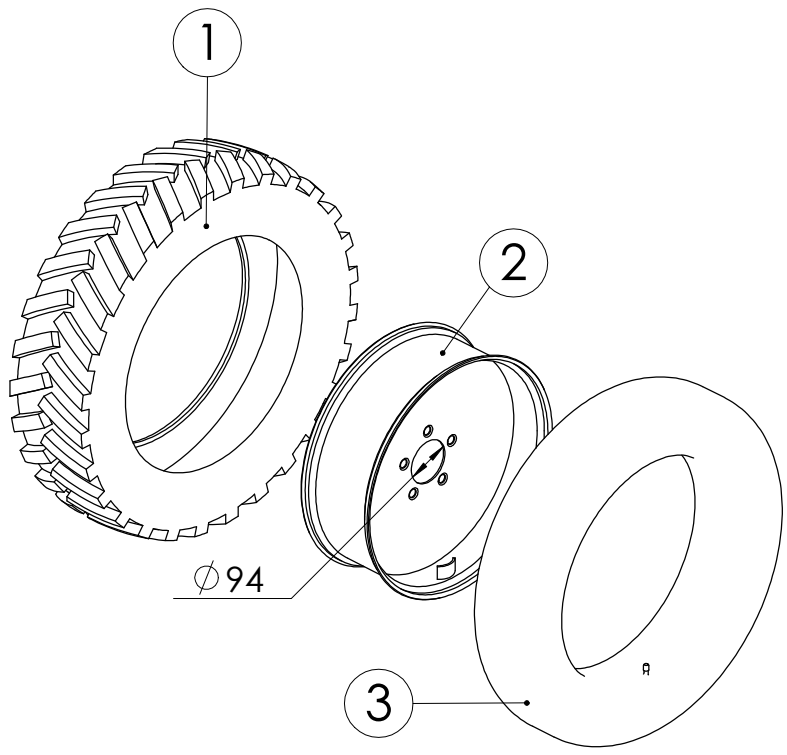

98725924 RENGAS TR.7,50-16 + VANNE (PYÖRÄPARIN VASEN RENGAS)