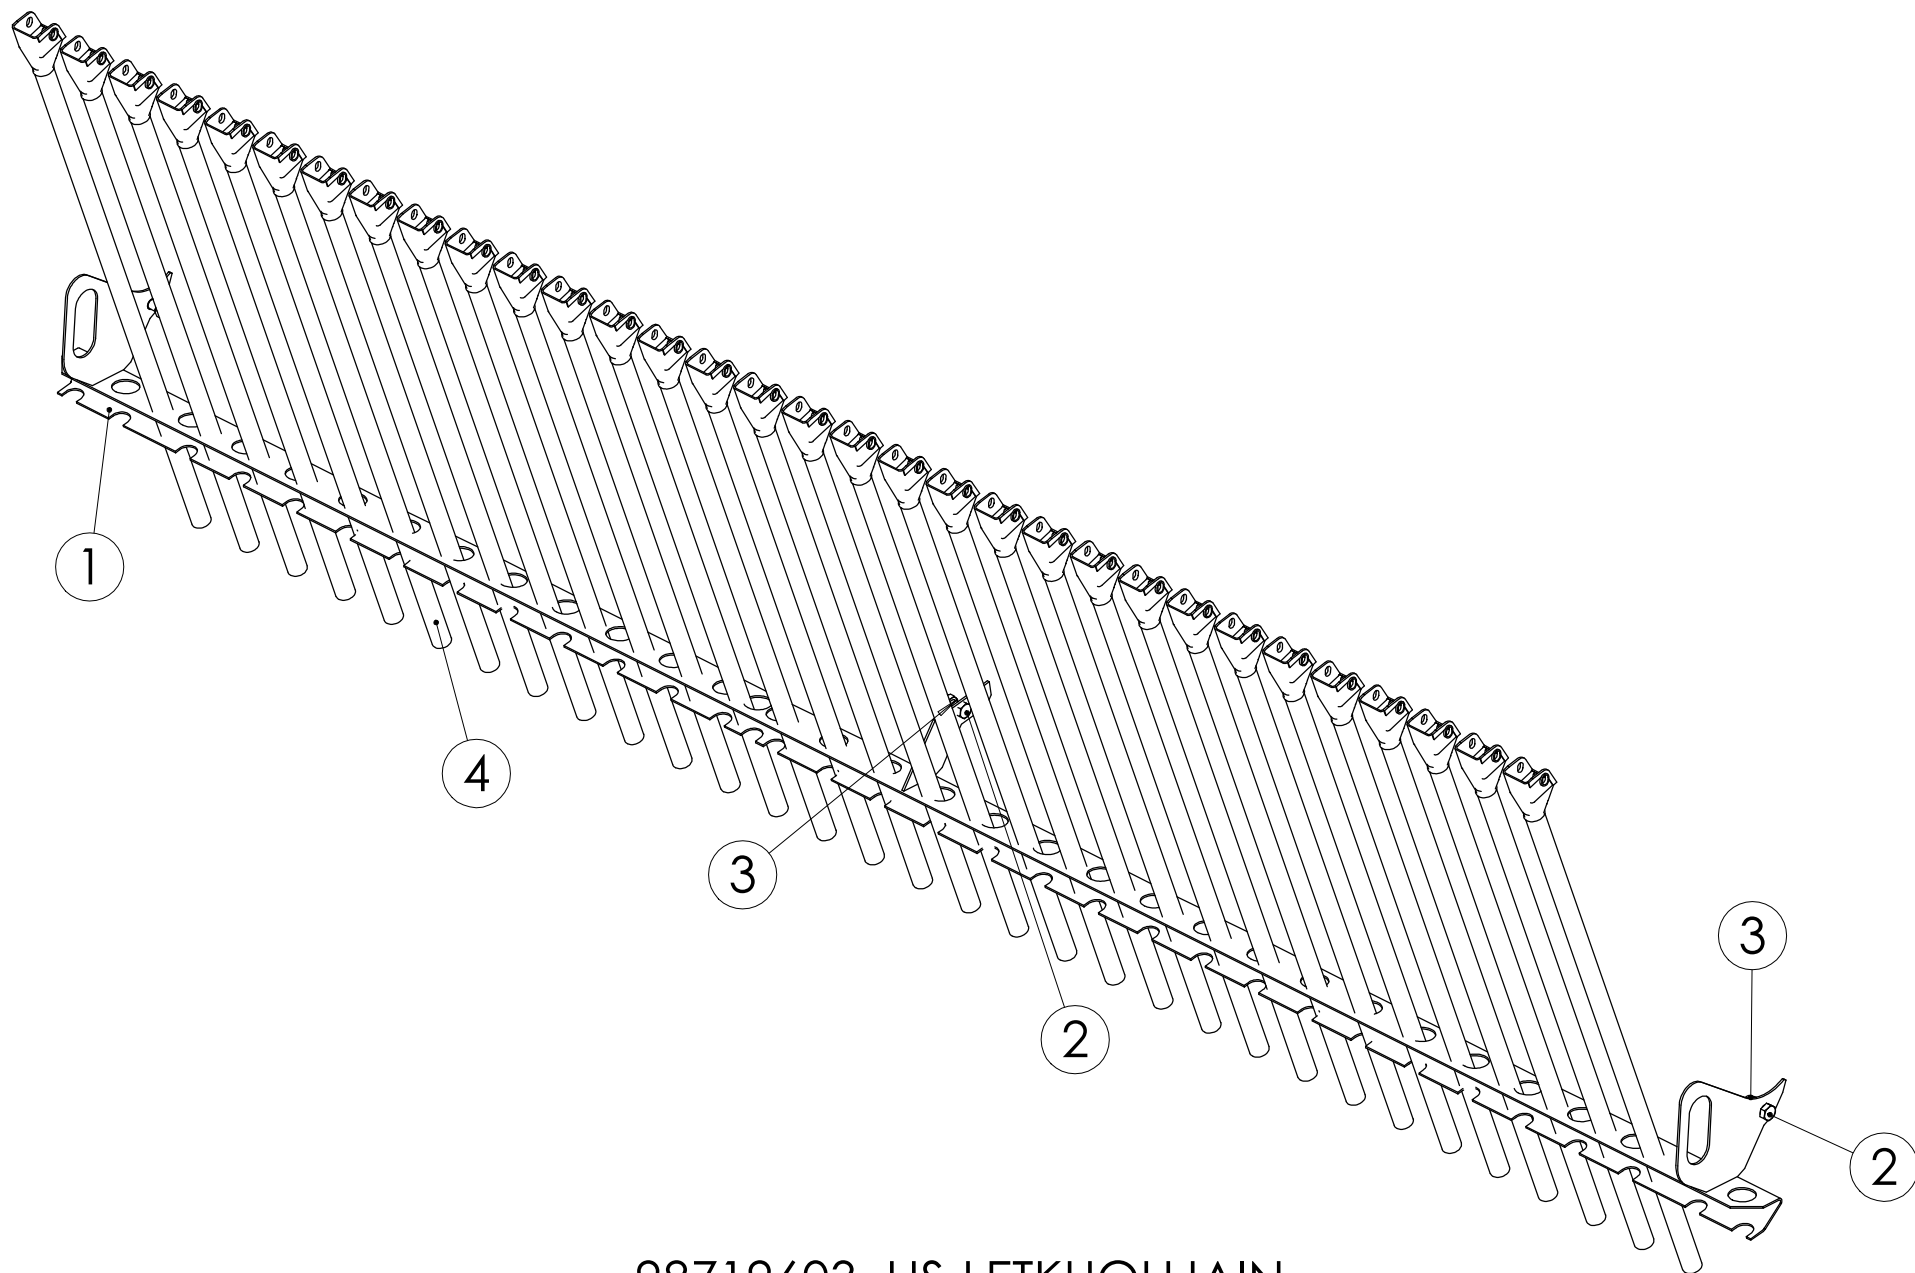

98719603 HS-LETKUOHJAIN

98719603 HS-LETKUOHJAIN

Pos.	Part No	Pcs	Osan nimi	Description	Beschreibung	Benämning	Наименование	Тyyppi
1	98719773	1	Kannatin	Support	Gestell	Konsol		
2	02081291	3	Kuusioruuvi	Hexagon bolt	Sechskantbolzen	Sexkantskruv		M16x45 SFS2064 M8.8ZN
3	02151083	3	Lukitusmutteri	Locking nut	Feststellmutter	Låsmutter		M16 DIN985 8ZN NYLOC
4	98721504	32	Letku	Hose	Schlauch	Slang		1050