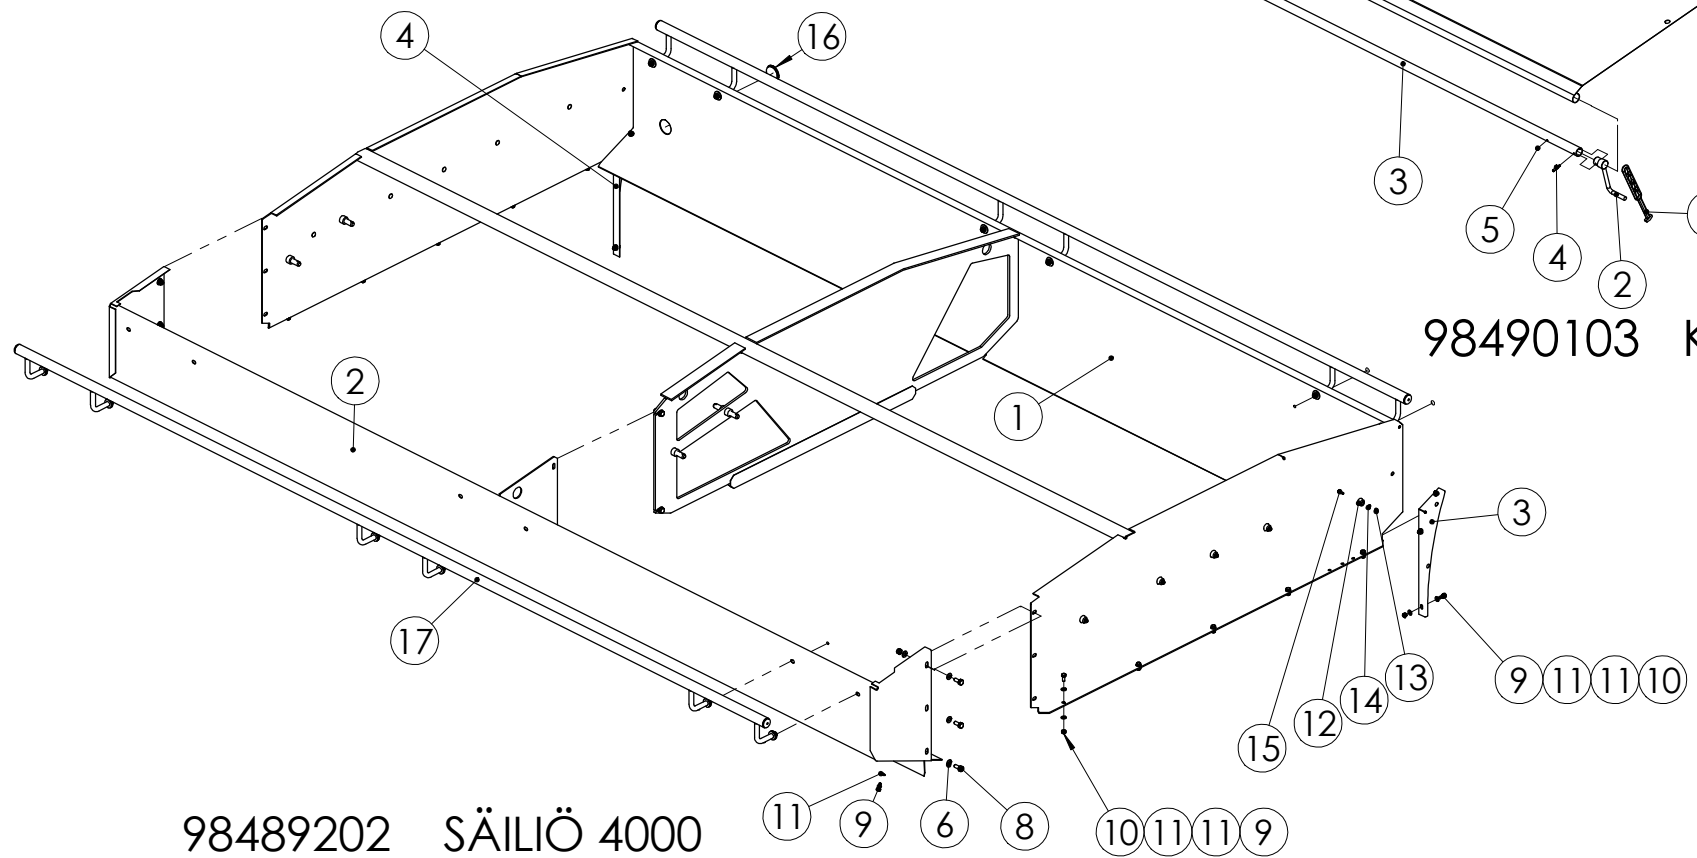

98510903 SIEMEN SEULA 4000

98510903 SIEMEN SEULA 4000

Pos.	Part No	Pcs	Osan nimi	Description	Beschreibung	Benämning	Наименование	Тyyppi
1	98511073	1	Seula	Sieve	Sieb	Säll		
2	98511171	1	Seula	Sieve	Sieb	Säll		