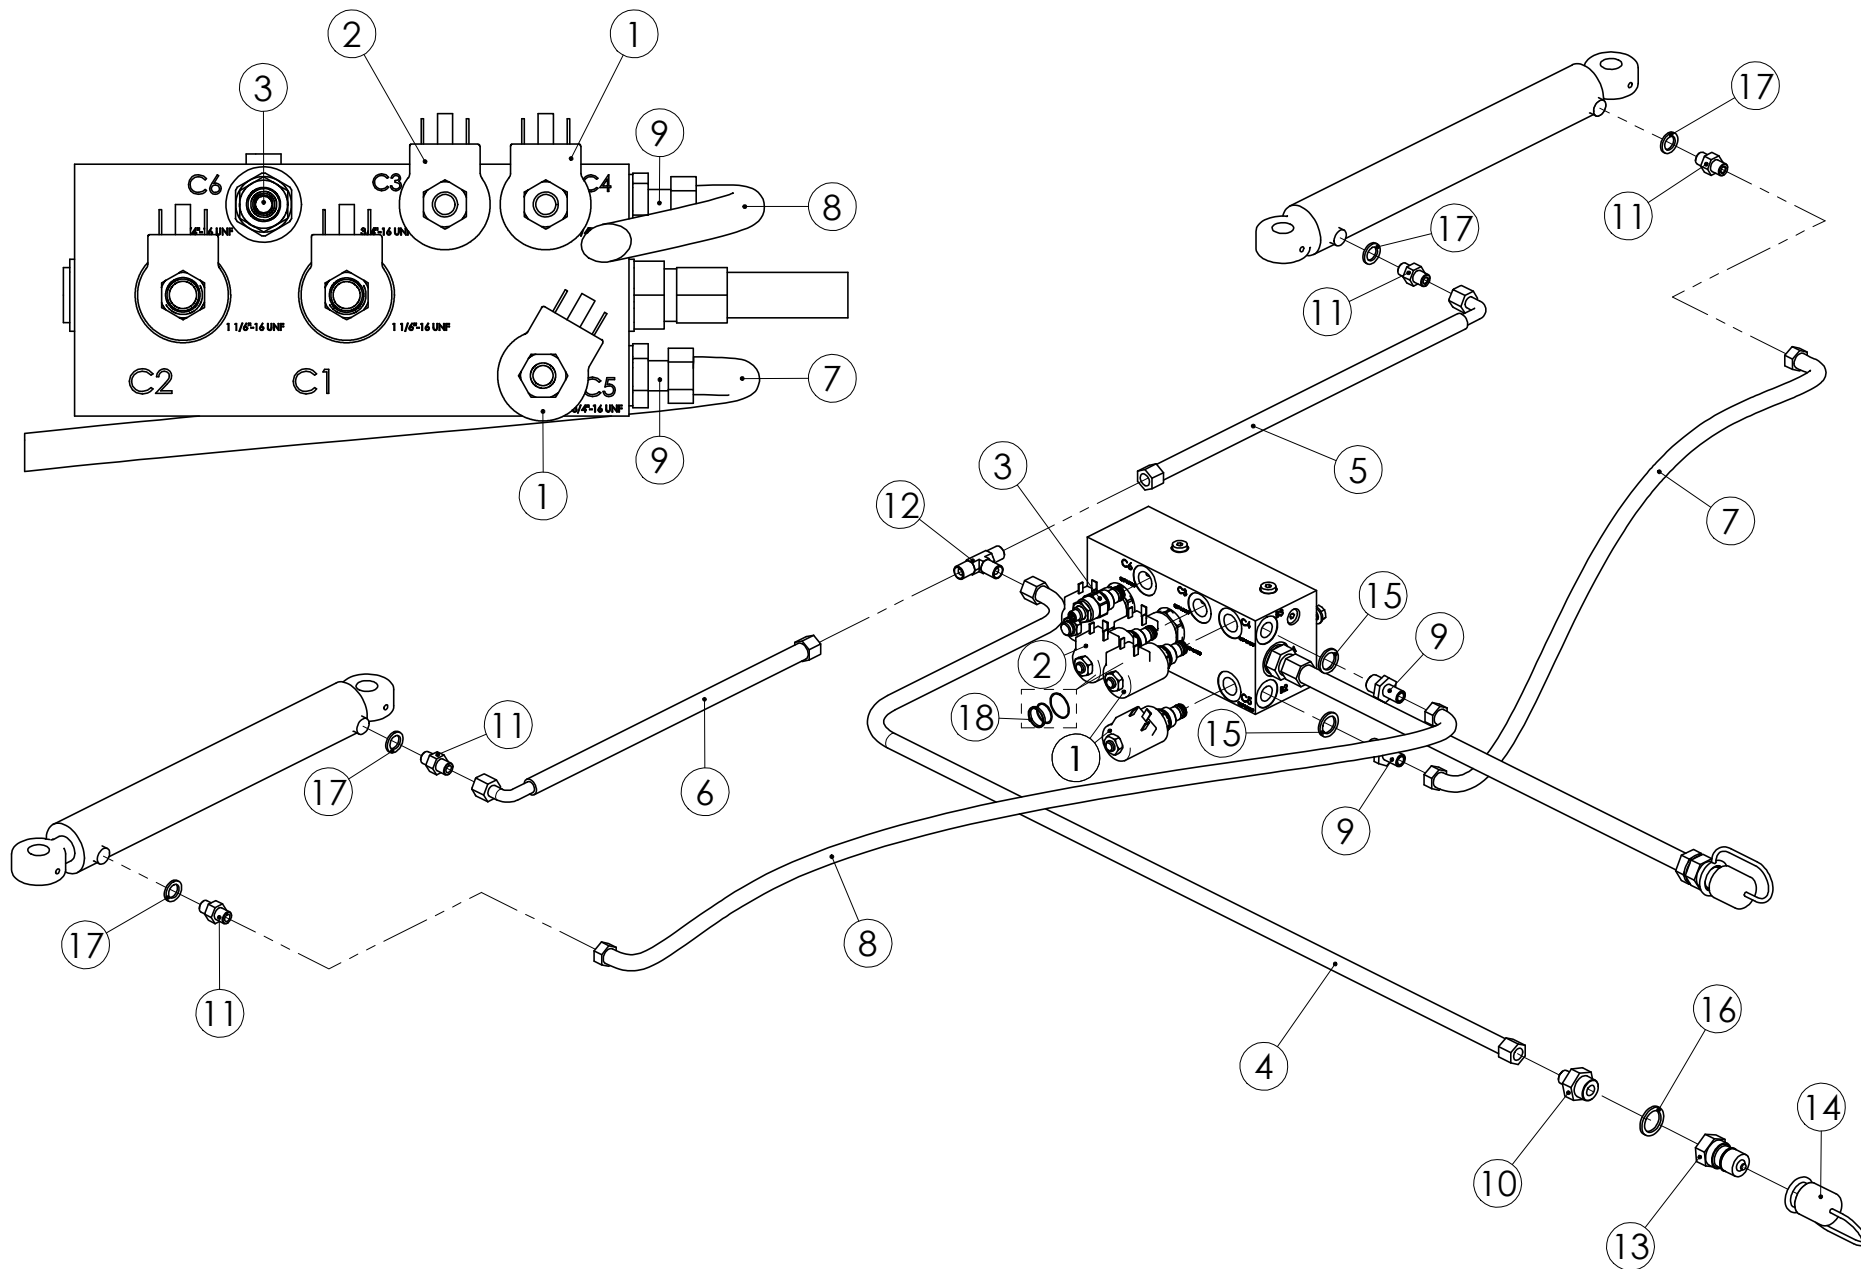

98940903 MERKKARIN HYDRAULIIKKA 4000 KP.

98940903 MERKKARIN HYDRAULIIKKA 4000 KP. AA 49870--->

Pos.	Part No	Pcs	Osan nimi	Description	Beschreibung	Benämning	Наименование	Tyyppi
1	01451323	2	Patruunaventtiili	Cartridge valve		Patronventilplock		SV080220N00
2	01451322	1	Patruunaventtiili	Cartridge valve		Patronventilplock		SV08230N00
3	01451327	1	Vastusvasteventtiili	Valve	Ventil	Ventil		NV08-20A-0-N
4	01451788	1	Letku	Hose	Schlauch	Slang	A50001-04-04/222-04S/A50001-04-0	
5	01451761	1	Letku	Hose	Schlauch	Slang	A50001-04-04/222-04S/A50051-04-0	
6	01450630	1	Letku	Hose	Schlauch	Slang	A50001-04-04/222-04S/A50051-04-0	
7	01451782	1	Letku	Hose	Schlauch	Slang	A50051-04-04/222-04S/A50051-04-0	
8	01451781	1	Letku	Hose	Schlauch	Slang	A50051-04-04/222-04S/A50051-04-0	
9	01441212	2	Supistusnipa	Extension piece	Verlängerungsstange	Förlängningsstycke		26-04000-04-06
10	01440318	1	Supistusnipa	Extension piece	Verlängerungsstange	Förlängningsstycke		26-04000-04-08
11	01451341	4	Kaksoisnipa	Extension piece	Verlängerungsstange	Förlängningsstycke		26-04000-04
12	01440103	1	T-liitin	Extension piece	Verlängerungsstange	Förlängningsstycke		26-04860-04
13	01391036	1	Hydrauliikkaliitin	Hydraulic coupler		Hydraulik kopplare		R1/2"C23072-08
14	01371142	1	Tulppa	Plug	Pfropf	Plugg		C 26914-8
15	01341285	2	Tiiviste	Gasket	Packung	Tätning		08-USITR-06 3/8"
16	01343272	1	Tiiviste	Gasket	Packung	Tätning		USIT 1/2"
17	01451380	4	Tiiviste	Gasket	Packung	Tätning		USIT 1/4"
18	01860333	1	Tiivistesarja	Gasket	Packung	Tätning	Уплотнение	BL300188 O-RENKAAT,TUKIRENGAS