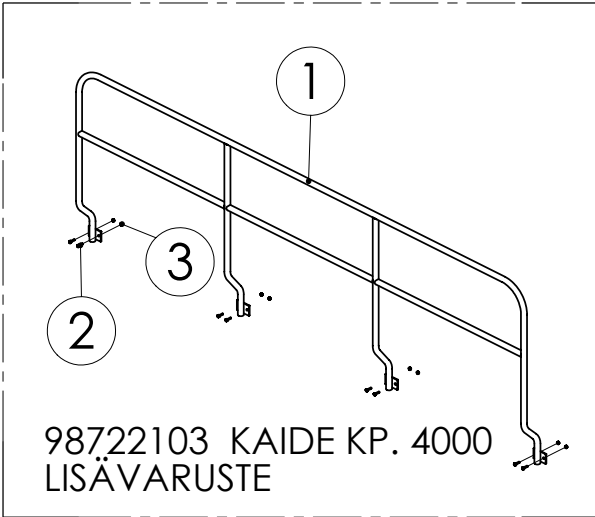

98502403 ASTINTASO KP. 4000

98503273 KAIDE 4000 LISÄVARUSTE

Pos.	Part No	Pcs	Osan nimi	Description	Beschreibung	Benämning	Наименование	Tyyppi
1	98503273	1	Kaide	Handrail	Geländer	Räcke		
2	05011976	8	Kuusioruuvi	Hexagon bolt	Sechskantbolzen	Sexkantskruv		M8x30 SFS2064 M 8.8ZN
3	02151051	8	Lukitusmutteri	Locking nut	Feststellmutter	Låsmutter		M8 DIN985 8ZN NYLOC

98502403 ASTINTASO KP. 4000

Pos.	Part No	Pcs	Osan nimi	Description	Beschreibung	Benämning	Наименование	Tyyppi
1	98343962	1	Levy	Plate	Platte	Plåt		
2	98349362	1	Levy	Plate	Platte	Plåt		
3	98503073	1	Taso	Plane	Plan	Plan		
4	98344573	1	Portaat	Stair	Treppe	Trappa		
5	02091081	2	Kuusioruuvi	Hexagon bolt	Sechskantbolzen	Sexkantskruv	Болт	M12x40 DIN933 8.8ZN
6	05061092	4	Aluslaatta	Washer	Scheibe	Bricka		14 DIN 125 8.8ZN
7	02161451	2	Lukitusmutteri	Locking nut	Feststellmutter	Låsmutter		M12 DIN985 8ZN NYLOC
8	02081213	10	Kuusioruuvi	Hexagon bolt	Sechskantbolzen	Sexkantskruv		M16x30 SFS2064 M 8.8ZN
9	02151083	12	Lukitusmutteri	Locking nut	Feststellmutter	Låsmutter		M16 DIN985 8ZN NYLOC
10	05012345	10	Kuusioruuvi	Hexagon bolt	Sechskantbolzen	Sexkantskruv		M10x25 SFS2064 M8.8ZN
11	02161444	10	Lukitusmutteri	Locking nut	Feststellmutter	Låsmutter		M10 DIN985 8ZN NYLOC
12	98817644	1	Aluslaatta	Washer	Scheibe	Bricka		
13	05011895	1	Kuusioruuvi	Hexagon bolt	Sechskantbolzen	Sexkantskruv		M8x20 SFS2064 M8.8ZN
14	02151051	1	Lukitusmutteri	Locking nut	Feststellmutter	Låsmutter		M8 DIN985 8ZN NYLOC