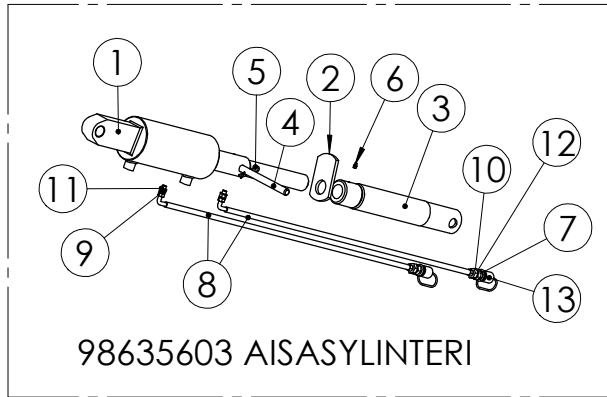

98721102 MUOKKAINAISA 4000

98635603 AISASYLINTERI

Pos.	Part No	Pcs	Osan nimi	Description	Beschreibung	Benämning	Наименование	Tyyppi
1	98636373	1	Sylinteri	Cylinder	Zylinder	Cylinder		D/d = 110/60 isku 120 mm
2	98519104	1	Lukituslevy	Locking plate	Feststellplatte	Lås plåt		
3	98636474	1	Säätöputki	Adjuster sleeve	Ansetzerbuchse	Ansättarbussning		L=475
4	96838644	1	Tappi	Stud	Zapfen	Bult		20x500
5	02060125	2	Haarajousisokka	Snap pin	Federstrecker	Fjäderpinne, R-Sprint		3x72 FEZN
6	02011311	1	Kaulanippa	Grease nipple	Schmiernippel	Smörjnippel		AM8 DIN 71412
7	01391036	2	Hydrauliikkaliitin	Hydraulic coupler		Hydraulik kopplare		R1/2"C23072-08
8	01451514	2	Letku L=5000	Hose	Schlauch	Slang		5751-04/H198-04/5701-04
9	01451341	2	Kaksoisnippa	Extension piece	Verlängerungsstange	Förlängningsstycke		26-04000-04
10	01440318	2	Supistusnippa	Extension piece	Verlängerungsstange	Förlängningsstycke		26-04000-04-08
11	01451380	2	Tiiviste	Gasket	Packung	Tätning		USIT 1/4"
12	01343272	2	Tiiviste	Gasket	Packung	Tätning		08-USITR-08
13	01371142	2	Tulppa	Plug	Pfropf	Plugg		C 26914-8

98721102 MUOKKAINAISA 4000

Pos.	Part No	Pcs	Osan nimi	Description	Beschreibung	Benämning	Наименование	Tyyppi
1	98721272	1	Vetopalkki	Crossbar	Zugdeichsel	Dragbom		L=1720
2	98716972	1	Aisa	Draw beam	Zugarm	Dragstång		
3	98373044	2	Holkki	Bushing	Hylsa	Buchse		
4	98372044	3	Tappi	Stud	Zapfen	Bult		30x139
5	97609544	1	Tappi	Stud	Zapfen	Bult		
6	02151083	2	Lukitusmutteri	Locking nut	Feststellmutter	Låsmutter		M16 DIN985 8ZN NYLOC
7	02071480	6	Aluslaatta	Washer	Scheibe	Bricka		12 SFSBV157 FEZN
8	02091042	6	Kuusioruuvi	Hexagon bolt	Sechskantbolzen	Sexkantskruv	Болт	M12x25 DIN933 8.8ZN
9	97604644	3	Tappi	Stud	Zapfen	Bult		30x165
10	02062242	6	Rengassokka	Linch pin	Lunse	Sprint		11x43 FEZN
11	98635603	1	Aisasynteri	Cylinder	Zylinder	Cylinder		110/60-120
12	02011311	1	Kaulanippa	Grease nipple	Schmiernippel	Smörjnippel		AM8 DIN 71412