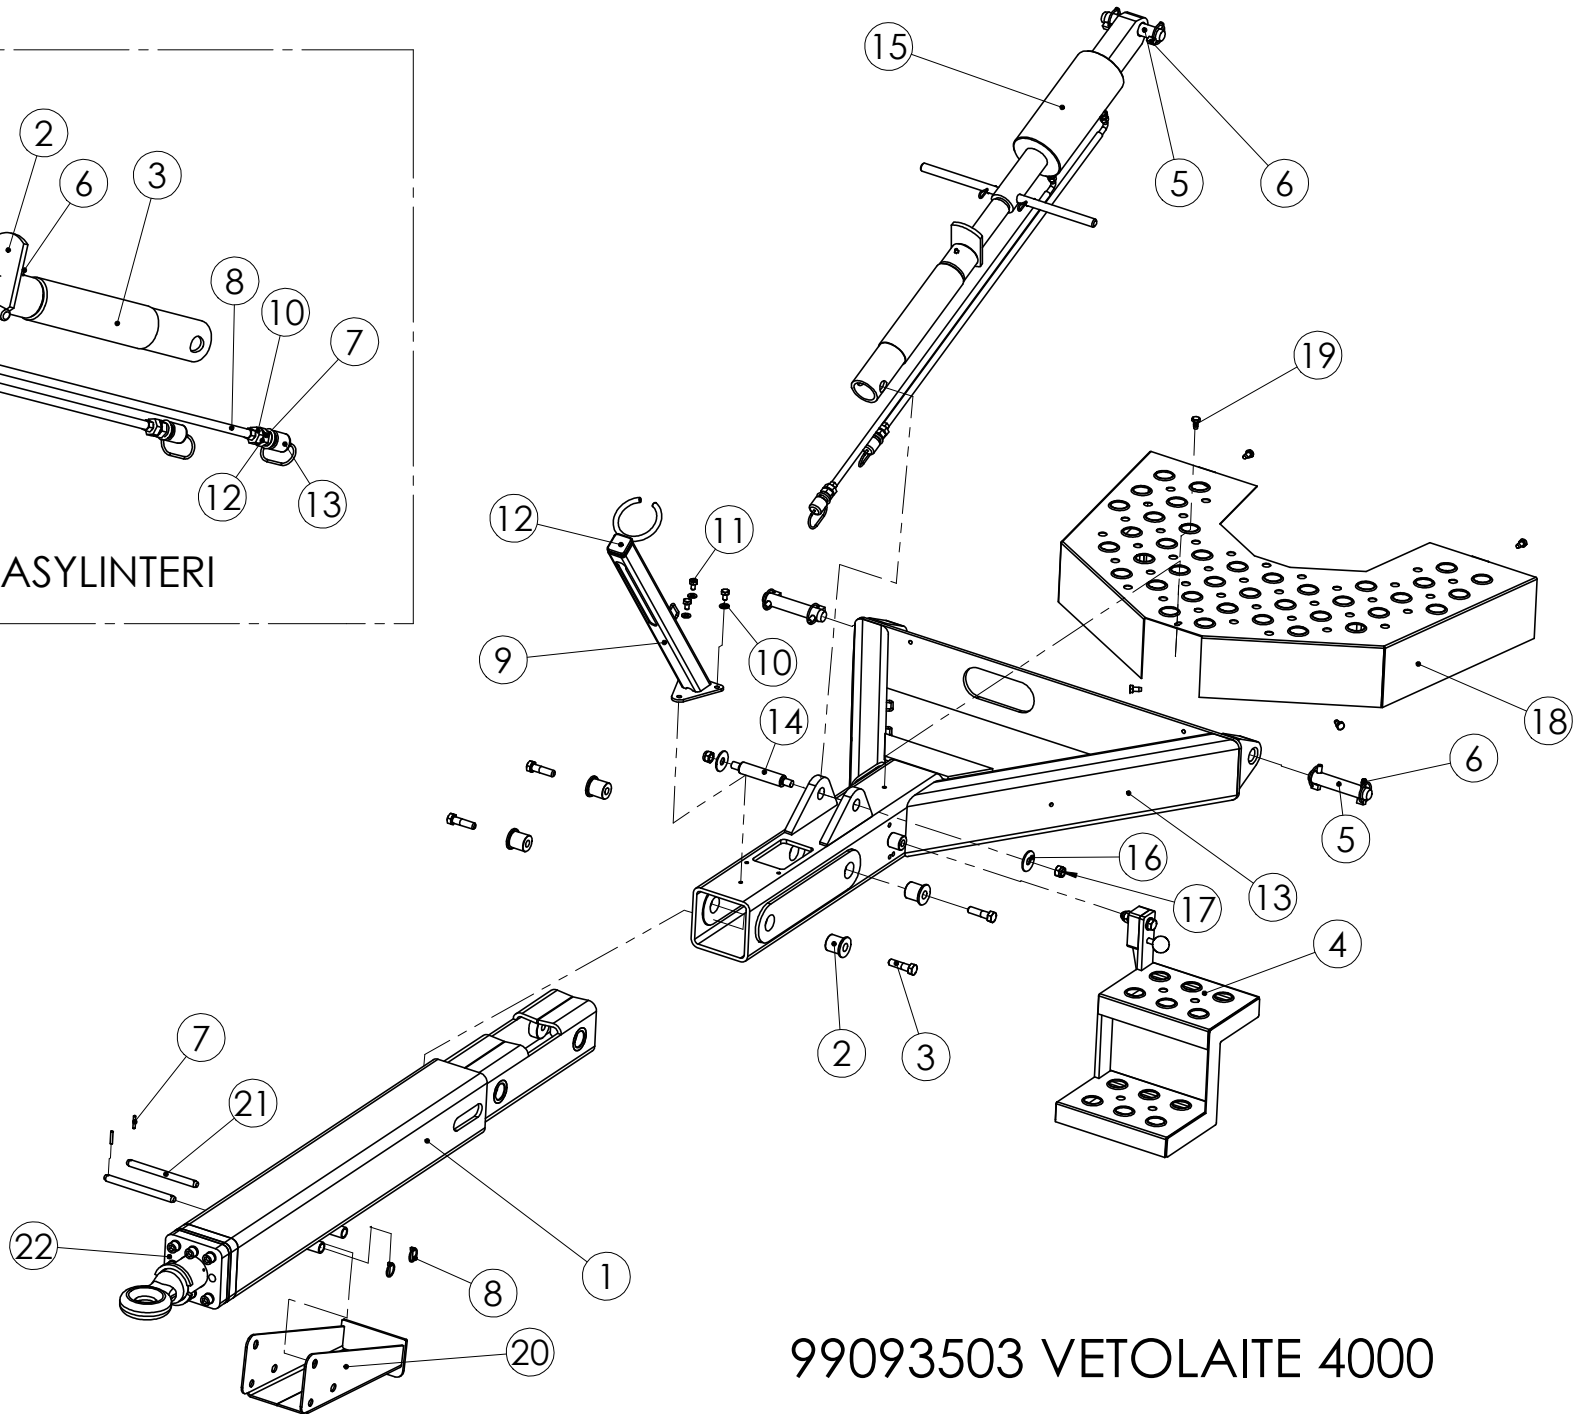

98635603 AISASYLINTERI

99093503 VETOLAITE 4000

99093503 VETOLAITE 4000

Pos.	Part No	Pcs	Osan nimi	Description	Beschreibung	Benämning	Наименование	Tyyppi
1	99093403	1	Aisa	Draw beam	Zugarm	Dragstång	Дышло	
2	99083244	4	Tappi	Stud	Zapfen	Bult	Палец	
3	02081319	4	Kuusioruuvi	Hexagon bolt	Sechskantbolzen	Sexkantskruv		M16x60 SFS2063 M 8.8ZN
4	99083603	1	Portaat	Stair	Treppe	Trappa	Лестница	
5	97604644	3	Tappi	Stud	Zapfen	Bult		30x165
6	02062242	6	Rengassokka	Linch pin	Lunse	Sprint		11x43 FEZN
7	02062771	2	Jousisokka	Spring pin	Federstrecker	Fjäderpinne		5x32 DIN1481 55SI7ZN
8	02062242	2	Rengassokka	Linch pin	Lunse	Sprint		4,5x40 FEZN
9	99094174	1	Kannatin	Support	Gestell	Konsol	Кронштейн	
10	05061085	3	Aluslaatta	Washer	Scheibe	Bricka	Шайба	M10 DIN125 8ZNKUUMA
11	05012264	3	Kuusioruuvi	Hexagon bolt	Sechskantbolzen	Sexkantskruv		M10x16 SFS2064 M8.8ZN
12	02040537	1	Muovitulppa					50x50
13	99079973	1	Runko	Frame	Stamm	Ram	Рама	
14	99086144	1	Tappi	Stud	Zapfen	Bult	Палец	
15	98635603	1	Aisasylinteri	Cylinder	Zylinder	Cylinder		110/60-120
16	02070050	2	Aluslaatta	Washer	Scheibe	Bricka		M16 DIN9021 FEZN
17	02151083	2	Lukitusmutteri	Locking nut	Feststellmutter	Låsmutter		M16 DIN985 8ZN NYLOC
18	99095573	1	Astintaso	Step		Stege	Шланг	
19	05012308	5	Kuusioruuvi (kierteittävä)	Hexagon bolt	Sechskantbolzen	Sexkantskruv	Болт	M10*20 DIN7500 D
20	98912873	1	Tukijalka	Support leg	Stuts fuss	Stödben		
21	98913444	2	Akseli	Axle	Achse	Axel		Ø16x200
22	99013803	1	Vetopää	Drawbar	Deichsel	Draganordning		

98635603 AISASYLINTERI

Pos.	Part No	Pcs	Osan nimi	Description	Beschreibung	Benämning	Наименование	Tyyppi
1	98636373	1	Sylinteri	Cylinder	Zylinder	Cylinder		D/d = 110/60 isku 120 mm
2	98519104	1	Lukituslevy	Locking plate	Feststellplatte	Lås plåt		
3	98636474	1	Säätöputki	Adjuster sleeve	Ansetzbuchse	Ansättningsring		L=475
4	96838644	1	Tappi	Stud	Zapfen	Bult		20x500
5	02060125	2	Haarajousisokka	Snap pin	Federstrecker	Fjäderpinne, R-Sprint		3x72 FEZN
6	02011311	1	Kaulanippa	Grease nipple	Schmiernippel	Smörjnippel		AM8 DIN 71412
7	01391036	2	Hydrauliikkaliitin	Hydraulic coupler		Hydraulik kopplare		R1/2"C23072-08
8	01451514	2	Letku L=5000	Hose	Schlauch	Slang		5751-04/H198-04/5701-04
9	01451341	2	Kaksoisnippa	Extension piece	Verlängerungsstange	Förlängningsstycke		26-04000-04
10	01440318	2	Supistusnippa	Extension piece	Verlängerungsstange	Förlängningsstycke		26-04000-04-08
11	01451380	2	Tiiviste	Gasket	Packung	Tätning		USIT 1/4"
12	01343272	2	Tiiviste	Gasket	Packung	Tätning		08-USITR-08
13	01371142	2	Tulppa	Plug	Pfropf	Plugg		C 26914-8