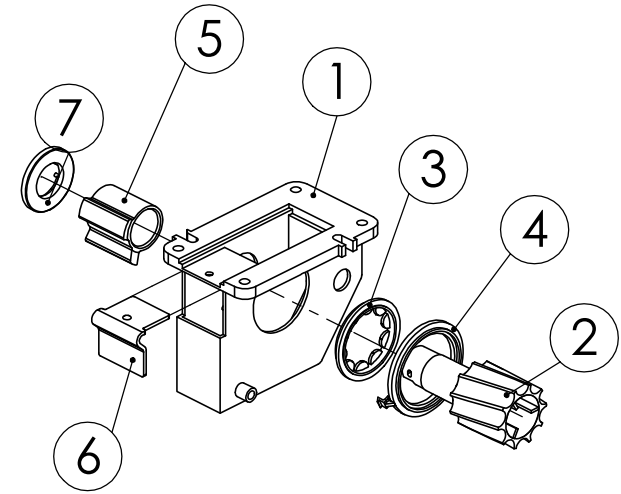

96202503 KYLVÖKAMMIO KP.