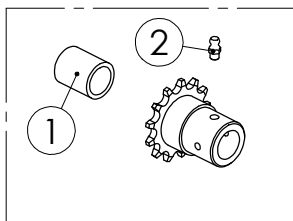

98305844 KETJUPYÖRÄ