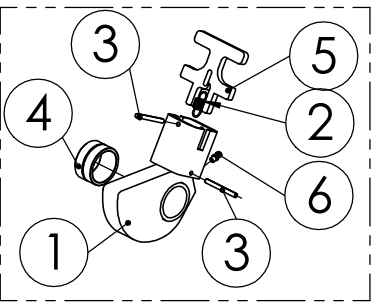

98409604 SÄÄDIN

98410102 VANNASKELKKA

Pos.	Part No	Pcs	Osan nimi	Description	Beschreibung	Benämning	Наименование	Тyyppi
1	98365672	1	Runko	Frame	Ram	Stamm		
2	98409902	1	Etuvannas	Front coulter	Vorderschar	Frambill		
3	98374802	1	Takavannas	Back coulter	Hinterschar	Bakbill		
4	98350003	1	Kannatuspyörä	Traversing wheel	Lauftrad	Löphjul		
5	98409604	1	Säädin	Governor	Regler	Regulator		
6	97862944	1	Holkki	Bushing	Hylsa	Buchse		40/25 -55
7	98350474	1	Kuusioruuvi	Hexagon bolt	Sechskantbolzen	Sexkantskruv		M24x75 special
8	98318874	2	Väliholkki	Spacer	Abstandhülse	Distansstycke		16x2x -55
9	98541073	1	Vääntiö	Driver	Mitnehmer	Medbringare		
10	98534674	2	Jousi	Spring	Feder	Fjäder		
11	98374744	1	Holkki	Bushing	Hylsa	Buchse		22/12,5 -19
12	98409774	1	Rajoitin	Stopper	Stoppare	Anschlag		
13	98409874	1	Holkki	Bushing	Hylsa	Buchse		42,4x4,05 -55
14	98441974	1	Lukituslevy	Locking plate	Feststellplatte	Lås plåt		
15	98484044	1	Jousi	Spring	Feder	Fjäder		5x25x85
16	98528174	2	Pidin	Holder	Zwinge	Klammer		
17	98528474	1	Pidin	Holder	Zwinge	Klammer		
18	01351731	1	Varmistusrenkas	Circlip	Sicherungring	Låsring		40x1,75 DIN471 FE
19	05002548	2	Kuusioruuvi	Hexagon bolt	Sechskantbolzen	Sexkantskruv		M10x80 SFS2063 M8.8ZN
20	02161444	2	Lukitusmutteri	Locking nut	Feststellmutter	Låsmutter		M10 DIN985 8ZN NYLOC
21	02162085	1	Lukitusmutteri	Locking nut	Feststellmutter	Låsmutter		M24 DIN985 8ZN NYLOC
22	05011856	1	Kuusioruuvi	Hexagon bolt	Sechskantbolzen	Sexkantskruv		M8x16 SFS2064 M8.8ZN
23	05002964	2	Kuusioruuvi	Hexagon bolt	Sechskantbolzen	Sexkantskruv		M12x75 SFS2063 M8.8ZN
24	02161451	8	Lukitusmutteri	Locking nut	Feststellmutter	Låsmutter		M12 DIN985 8ZN NYLOC
25	05002795	6	Kuusioruuvi	Hexagon bolt	Sechskantbolzen	Sexkantskruv		M12x50 SFS 2063 M 8.8ZN
26	02011402	1	Kaulanippa	Grease nipple	Schmiernippel	Smörjnippel		CM 10 DIN71412 90AST.

98409604 SÄÄDIN

Pos.	Part No	Pcs	Osan nimi	Description	Beschreibung	Benämning	Наименование	Тyyppi
1	98318374	1	Luisti	Slide	Schieber	Sild		
2	98350704	1	Jousi	Spring	Feder	Fjäder		13.0x1,40x30,2
3	02063197	2	Jousisokka	Spring pin	Federstrecker	Fjäderpinne		5x50 DIN1481 55SI7ZN
4	98409504	1	Holkki	Bushing	Hylsa	Buchse		48/40 -26
5	98318774	1	Kahva	Hand spoke	Handspake	Handspak		
6	02011158	1	Kaulanippa	Grease nipple	Schmiernippel	Smörjnippel	Переходник	AM6 DIN71412