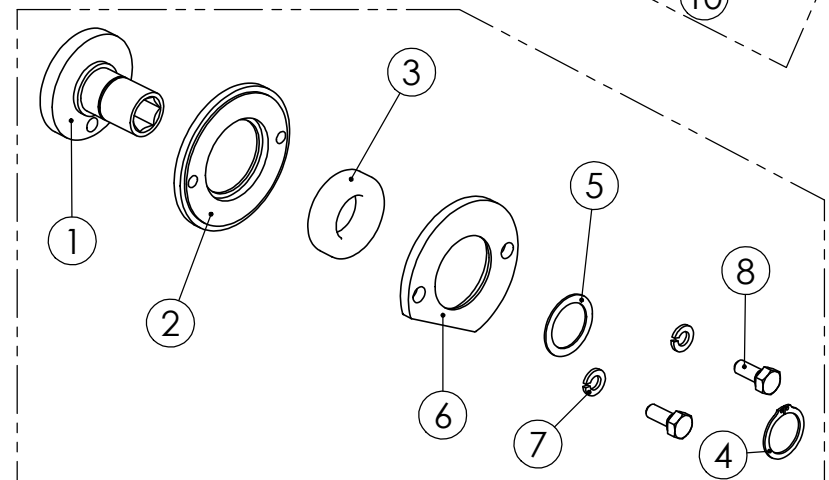

96109904 KIERTOKANKI

98473103 VAPAAKYTKIN KÄYTTÖ

98473004 SÄÄTÖOSAT

95905304 KASETTIVAIHDE

96141104 EPÄKESKO JA LAAKERI

**98473103
VAPAAKYTKIN
KÄYTTÖ**

Pos.	Part No	Pcs	Osan nimi	Description	Beschreibung	Benämning	Наименование	Tyyppi
1	98473244	1	Akseli	Axle	Achse	Axel		
2	96109704	1	Holkki	Bushing	Hylsa	Buchse		
3	96109344	1	Käyttövipu	Operating	Bedienungshebel	Manöverspak		
4	96109044	1	Laakeripesä	Bearing housing	Lagergehäuse	Lagerhus		
5	96109504	1	Holkki	Bushing	Hylsa	Buchse		
6	96109644	1	Laippa	Flange	Flansch	Fläns		
7	96109144	2	Levy	Plate	Platte	Plåt		
8	05012345	1	Kuusioruuvi	Hexagon bolt	Sechskantbolzen	Sexkantskruv		M10x25 SFS2064 M8.8ZN
9	05011239	8	Kuusioruuvi	Hexagon bolt	Sechskantbolzen	Sexkantskruv		M5x16 SFS2064 8.8ZN
10	02071127	8	Aluslaatta	Washer	Scheibe	Bricka		B 5 DIN127 FEZN
11	02050595	2	Vapaakytkin	Free wheel	Freiläufe	Frihjul		CSK 20 STIBER
12	01340088	3	Tiiviste	Gasket	Packung	Tätning		25x2 SMS1586 NBR