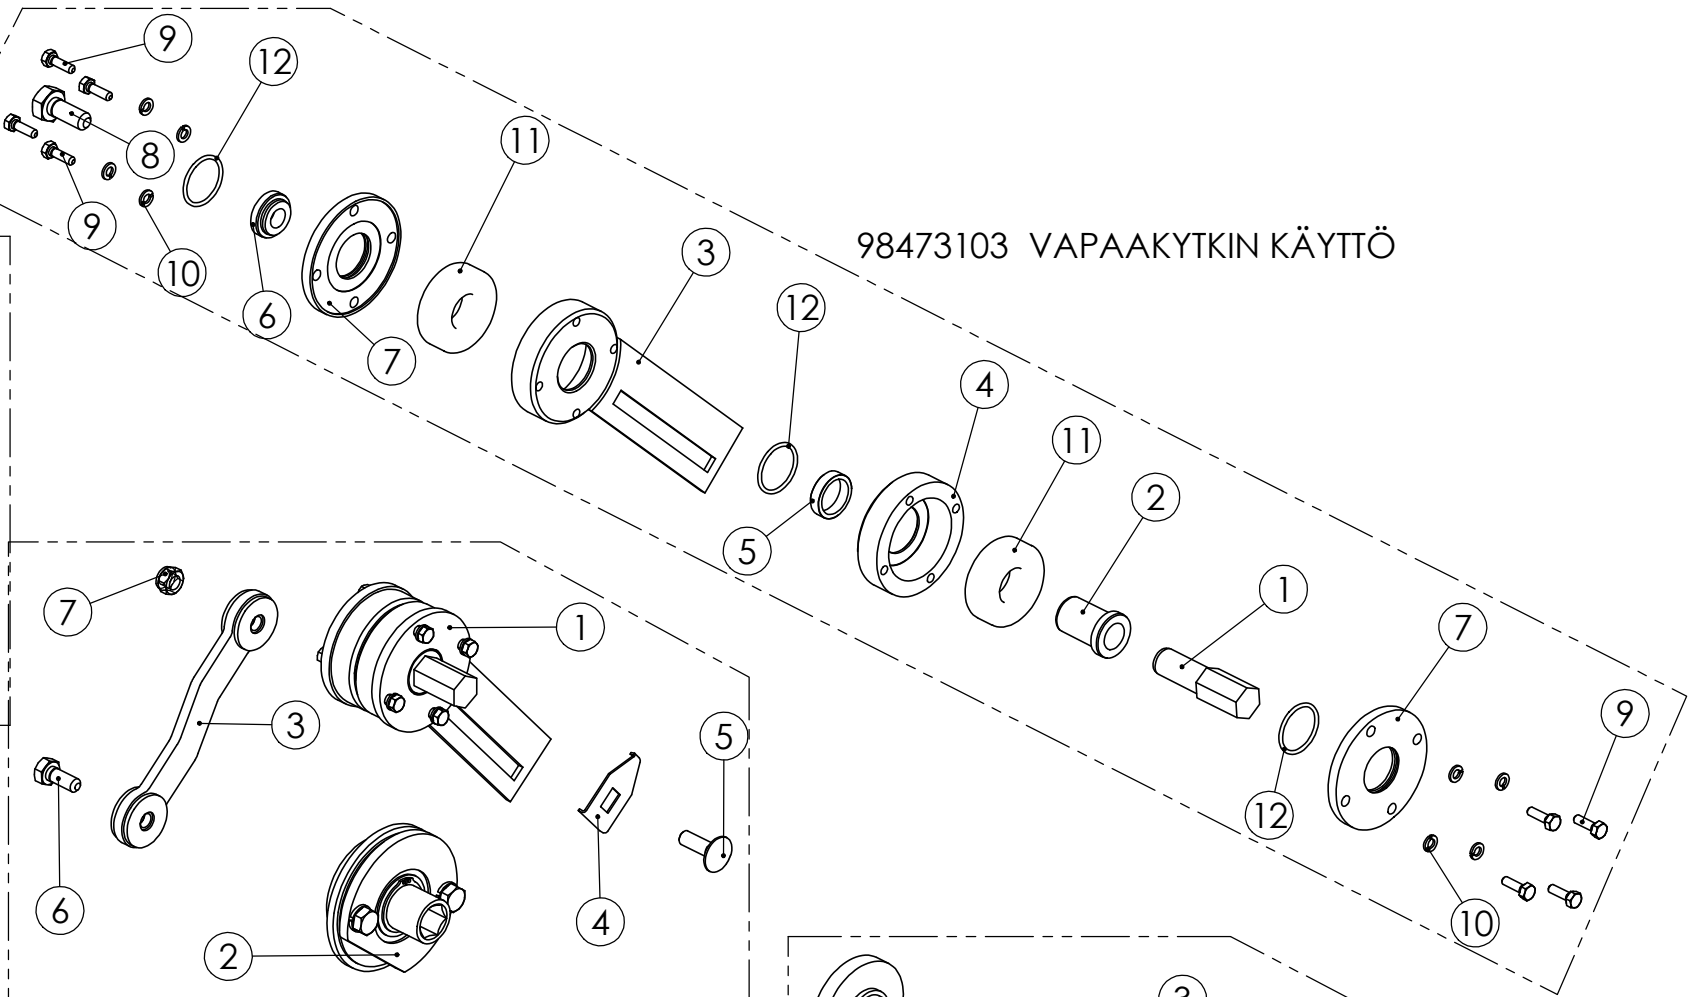

98473004 SÄÄTÖOSAT

98473103 VAPAAKYTKIN KÄYTTÖ

**98473103
VAPAAKYTKIN
KÄYTTÖ**

Pos.	Part No	Pcs	Osan nimi	Description	Beschreibung	Benämning	Наименование	Tyyppi
1	98473244	1	Akseli	Axle	Achse	Axel		
2	96109704	1	Holkki	Bushing	Hylsa	Buchse		
3	96109344	1	Käyttövipu	Operating	Bedienungshebel	Manöverspak		
4	96109044	1	Laakeripesä	Bearing housing	Lagergehäuse	Lagerhus		
5	96109504	1	Holkki	Bushing	Hylsa	Buchse		
6	96109644	1	Laippa	Flange	Flansch	Fläns		
7	96109144	2	Levy	Plate	Platte	Plåt		
8	05012345	1	Kuusioruuvi	Hexagon bolt	Sechskantbolzen	Sexkantskruv		M10x25 SFS2064 M8.8ZN
9	05011239	8	Kuusioruuvi	Hexagon bolt	Sechskantbolzen	Sexkantskruv		M5x16 SFS2064 8.8ZN
10	02071127	8	Aluslaatta	Washer	Scheibe	Bricka		B 5 DIN127 FEZN
11	02050595	2	Vapaakytkin	Free wheel	Freiläufe	Frihjul		CSK 20 STIBER
12	01340088	3	Tiiviste	Gasket	Packung	Tätning		25x2 SMS1586 NBR

**96141104
EPÄKESKO
JA
LAAKERI**

Pos.	Part No	Pcs	Osan nimi	Description	Beschreibung	Benämning	Наименование	Tyyppi
1	96108744	1	Akseli	Axle	Achse	Axel		
2	96141544	1	Laippa	Flange	Flansch	Fläns		
3	01311351	1	Laakeri	Bearing	Lager	Lager		6005-2RS
4	01351040	1	Varmistusrengas	Circlip	Sicherungsring	Låsring		25x1,2 DIN471 FE
5	94580944	1	Aluslaatta	Washer	Scheibe	Bricka		26x35x1
6	96142044	1	Laippa	Flange	Flansch	Fläns		
7	05061649	2	Aluslaatta	Washer	Scheibe	Bricka		B8 DIN127 FEZN
8	05011895	2	Kuusioruuvi	Hexagon bolt	Sechskantbolzen	Sexkantskruv		M8x20 SFS2064 M8.8ZN

**95905304
KASETTI-
VAIHDE**

Pos.	Part No	Pcs	Osan nimi	Description	Beschreibung	Benämning	Наименование	Tyyppi
1	95905444	1	Levy	Plate	Platte	Plåt		
2	95905544	1	Levy	Plate	Platte	Plåt		
3	95905604	1	Hammaspyörä	Toothed wheel	Zahnrad	Kuggjul		
4	95905704	1	Hammaspyörä	Toothed wheel	Zahnrad	Kuggjul		
5	95905844	2	Väliholkki	Spacer	Abstandhülse	Distansstycke		
6	05011327	2	Kuusioruuvi	Hexagon bolt	Sechskantbolzen	Sexkantskruv		M5x25 SFS2064 8.8ZN
7	02161973	2	Lukitusmutteri	Locking nut	Feststellmutter	Låsmutter		M5 DIN985 8ZN NYLOC

**98473004
SÄÄTÖOSAT**

Pos.	Part No	Pcs	Osan nimi	Description	Beschreibung	Benämning	Наименование	Tyyppi
1	98473103	1	Käyttövipu	Operating	Bedienungshebel	Manöverspak		
2	96141104	1	Laakeri	Bearing	Lager	Lager		
3	96109904	1	Kiertokanki	Connecting rod	Kurbelstange	Vevstake		
4	96159844	1	Osoitin	Indicator	Anzeiger	Visare		
5	02081600	1	Lukkoruuvi	Set-screw	Stellschraube	Ställskruv		M8x25 SFS2458 8.8ZN
6	05011895	1	Kuusioruuvi	Hexagon bolt	Sechskantbolzen	Sexkantskruv		M8x20 SFS2064 M8.8ZN
7	02151051	1	Lukitusmutteri	Locking nut	Feststellmutter	Låsmutter		M8 DIN985 8ZN NYLOC

**96109904
KIERTOKANKI**

Pos.	Part No	Pcs	Osan nimi	Description	Beschreibung	Benämning	Наименование	Tyyppi
1	96110044	1	Latta	Flat bar	Flachstange	Plattstång		
2	96110144	4	Holkki	Bushing	Hylsa	Buchse		
3	01314601	2	Laakeri	Bearing	Lager	Lager		6000-2RS