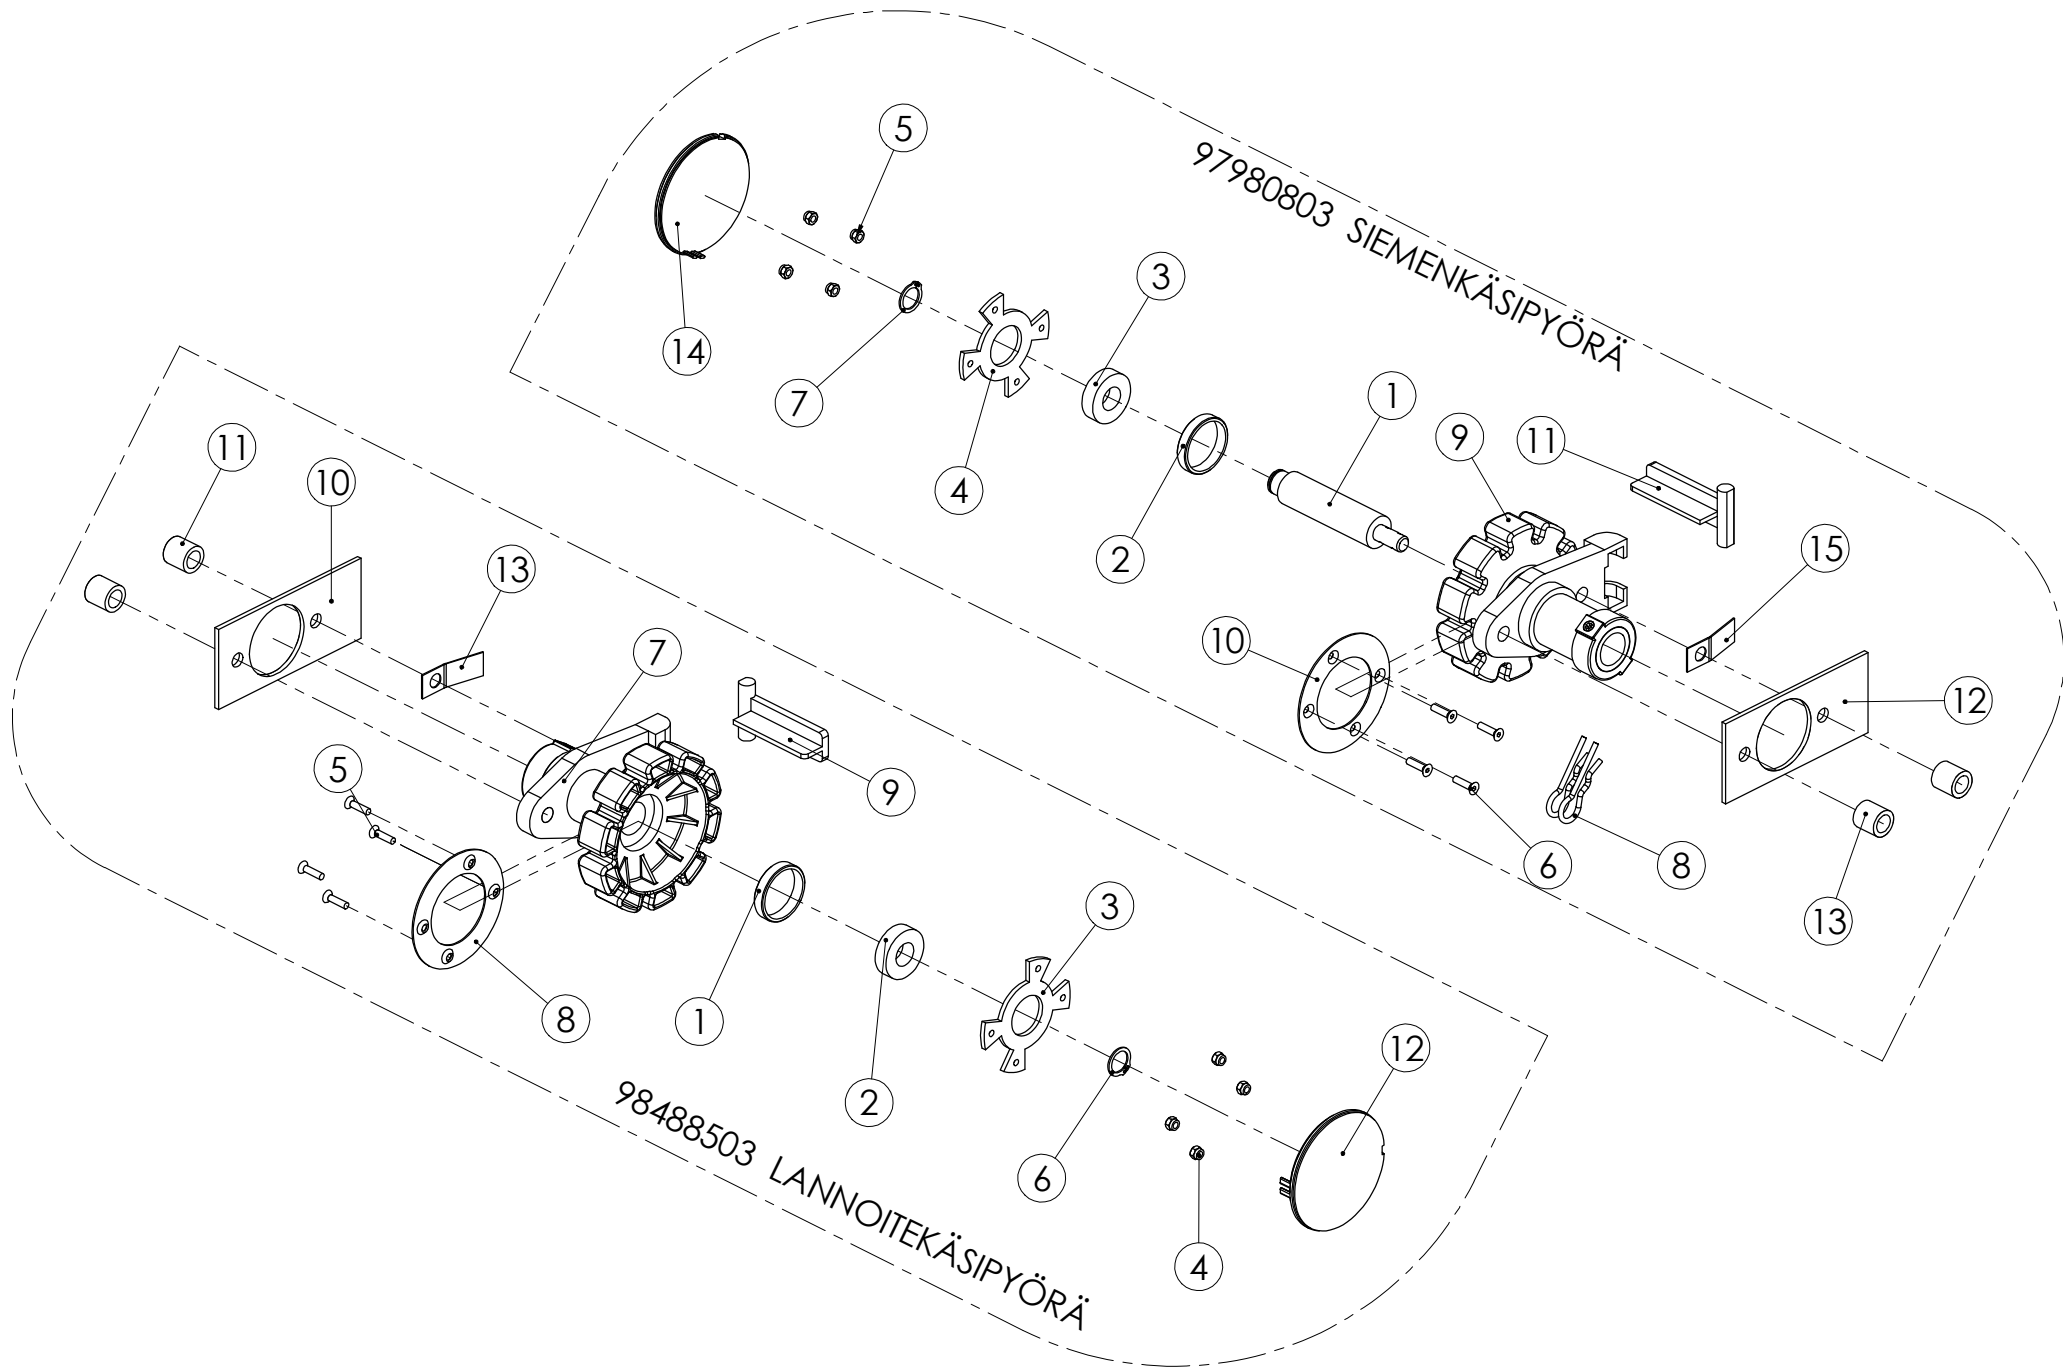

97980803 SIEMENKÄSIPYÖRÄ

Pos.	Part No	Pcs	Osan nimi	Description	Beschreibung	Benämning	Наименование	Tyyppi
1	97980944	1	Akseli	Axle	Achse	Axel		
2	97981004	1	Holkki	Bushing	Hylsa	Buchse		Ø40xØ20x7
3	01311858	1	Laakeri	Bearing	Lager	Lager		6002-2RS
4	97981164	1	Levy	Plate	Platte	Plåt		
5	02151044	4	Lukitusmutteri	Locking nut	Feststellmutter	Låsmutter		M4 DIN985 NYLOC
6	02102461	4	Kuusioruuvi	Hexagon bolt	Sechskantbolzen	Sexkantskruv		M4x16 DIN7991 ZN
7	01351683	1	Varmistusrengas	Circlip	Sicherungring	Låsring		15x1 DIN471 FE
8	94407644	2	Haarajousisokka	Snap pin	Federstrecker	Fjäderpinne, R-Sprint		Ø3
9	95599704	1	Käsi­pyörä	Hand wheel	Handrad	Handhjul		
10	98305543	1	Levy	Plate	Platte	Plåt		1xØ76
11	95580864	1	Pidin	Holder	Zwinge	Klammer		
12	96096244	1	Levy	Plate	Platte	Plåt		
13	96096344	2	Putki	Tube	Rohr	Rör		Ø17,2x2,9x17
14	94287064	1	Kansi	Cover plate	Abschlussdeckel	Lock		
15	95581244	1	Jousi	Spring	Feder	Fjäder		

98488503 LANNOITEKÄSIPYÖRÄ

Pos.	Part No	Pcs	Osan nimi	Description	Beschreibung	Benämning	Наименование	Tyyppi
1	97981004	1	Holkki	Bushing	Hylsa	Buchse		Ø40xØ20x7
2	01311858	1	Laakeri	Bearing	Lager	Lager		6002-2RS
3	97981164	1	Levy	Plate	Platte	Plåt		
4	02151044	4	Lukitusmutteri	Locking nut	Feststellmutter	Låsmutter		M4 DIN985 NYLOC
5	02102461	4	Kuusioruuvi	Hexagon bolt	Sechskantbolzen	Sexkantskruv		M4x16 DIN7991 ZN
6	01351683	1	Varmistusrengas	Circlip	Sicherungring	Låsring		15x1 DIN471 FE
7	95599704	1	Käsi­pyörä	Hand wheel	Handrad	Handhjul		
8	98305543	1	Levy	Plate	Platte	Plåt		1xØ76
9	95580864	1	Pidin	Holder	Zwinge	Klammer		
10	96096244	1	Levy	Plate	Platte	Plåt		
11	96096344	2	Putki	Tube	Rohr	Rör		Ø17,2x2,9x17
12	94287064	1	Kansi	Cover plate	Abschlussdeckel	Lock		
13	95581244	1	Jousi	Spring	Feder	Fjäder