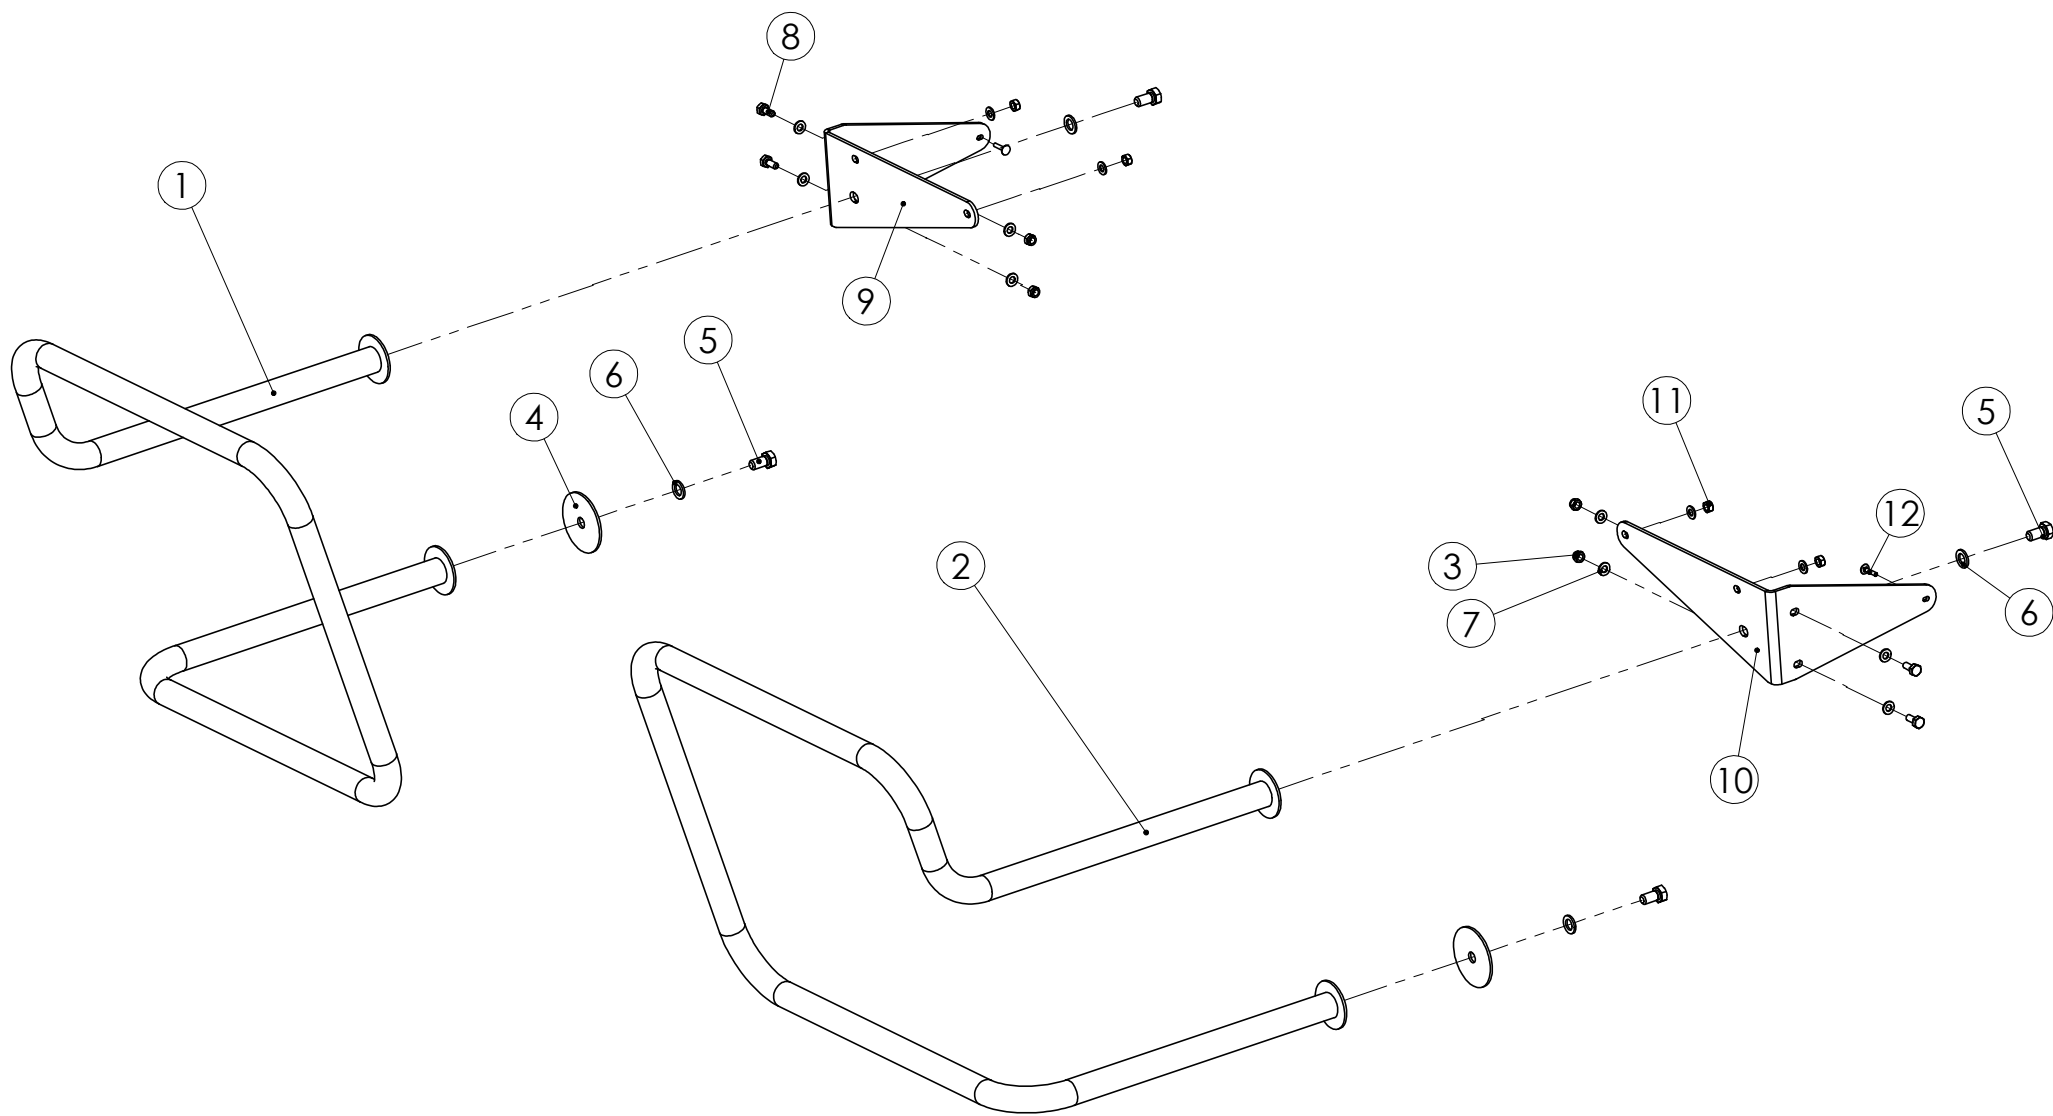

99090303 ETUKAIDE KP.

99090303 ETUKAIDE KP.

Pos.	Part No	Pcs	Osan nimi	Description	Beschreibung	Benämning	Наименование	Tyyppi
1	99090474	1	Kaide	Handrail	Geländer	Räcke	Перила	
2	99090574	1	Kaide	Handrail	Geländer	Räcke	Перила	
3	02161637	4	Lukitusmutteri	Locking nut	Feststellmutter	Låsmutter	Гайка Nyloc	M10 DIN985 8ZNkuuma NYLOC
4	99090864	2	Aluslevy	Bottom plate	Bodenplatte	Bottenplatta	Шайба	
5	02081214	4	Kuusioruuvi	Hexagon bolt	Sechskantbolzen	Sexkantskruv	Болт	M16x30 DIN933 8.8ZNKUUMA
6	05061103	4	Aluslaatta	Washer	Scheibe	Bricka	Шайба	M16 DIN125 8ZNKUUMA
7	05061085	12	Aluslaatta	Washer	Scheibe	Bricka	Шайба	M10 DIN125 8ZNKUUMA
8	05012346	4	Aluslaatta	Washer	Scheibe	Bricka	Шайба	M10x25 DIN933 8.8ZNKUUMA
9	99092764	1	Kulmakiinnitin	Angle fastener	Winkelhalter	Viknelfästdon	Кронштейн угловой	
10	99092864	1	Kulmakiinnitin	Angle fastener	Winkelhalter	Viknelfästdon	Кронштейн угловой	
11	02161636	4	Kuusiomutteri	Hexagon nut	Sechskantmutter	Sexkantmutter		M10 DIN934 8.8ZNKUUMA
12	02081280	2	Lukkoruuvi	Set-screw	Stellschraube	Låsskruv		M6x30 SFS2458 8.8ZN