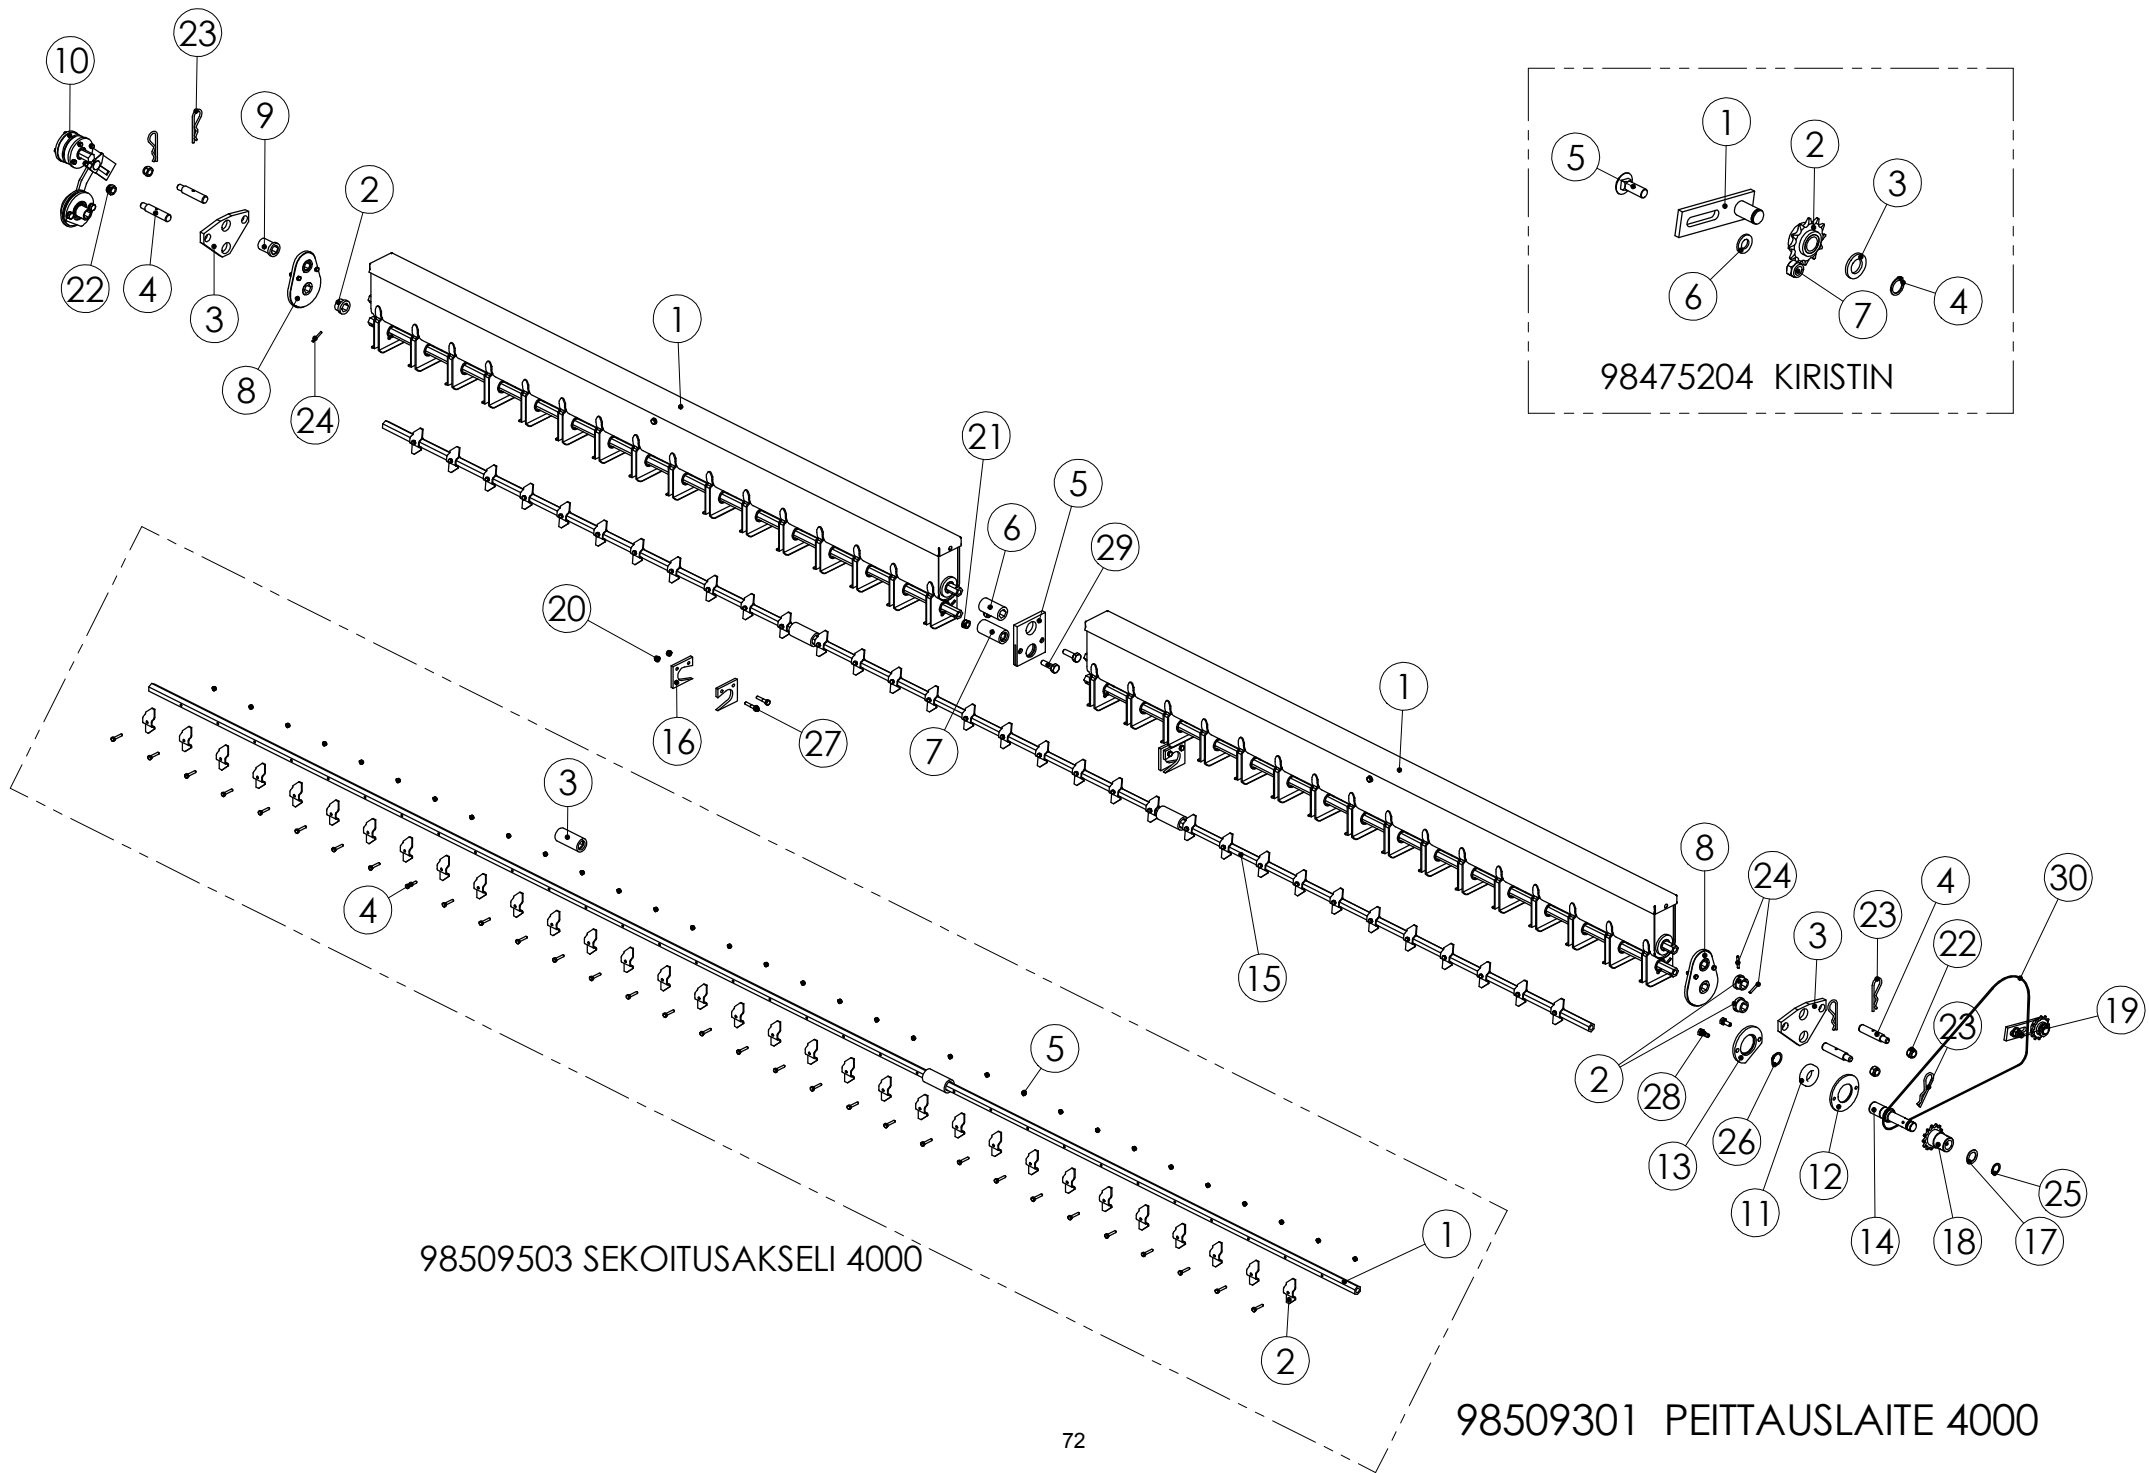

**98509301
PEITTAUSLAITE
4000**

Pos.	Part No	Pcs	Osan nimi	Description	Beschreibung	Benämning	Наименование	Tyyppi
1	98509401	2	Kaukalo	Trough	Trog	Tråg		
2	96107244	3	Holkki	Bushing	Hylsa	Buchse		
3	96107004	2	Levy	Plate	Platte	Plåt		
4	98403744	4	Tappi	Stud	Zapfen	Bult		L=80
5	96106904	1	Levy	Plate	Platte	Plåt		
6	98403244	1	Holkki	Bushing	Hylsa	Buchse		L=56
7	96108644	1	Holkki	Bushing	Hylsa	Buchse		L=65
8	95905304	2	Vaihdelaatikko	Gear box	Getriebekasten	Växellåda		
9	98403444	1	Holkki	Bushing	Hylsa	Buchse		L=38
10	98473004	1	Käyttövipu	Operating	Bedienungshebel	Manöverspak		
11	01311351	1	Laakeri	Bearing	Lager	Lager		6005-2RS
12	96141544	1	Laippa	Flange	Flansch	Fläns		
13	96142044	1	Laippa	Flange	Flansch	Fläns		
14	98311343	1	Akseli	Axle	Achse	Axel		L=121
15	98509503	1	Sekoitusakseli	Mixer shaft	Mischungswelle	Blandningsaxel		
16	96108404	4	Laakeri	Bearing	Lager	Lager		
17	95777444	1	Aluslaatta	Washer	Scheibe	Bricka		21x31x1
18	98305844	1	Ketjupyörä	Sprocket	Kettenrad	Kedjehjul		Z 13 08B
19	98475204	1	Ketjunkiristin	Chain stretcher	Kettenspanner	Kedjespännare		
20	02161758	4	Lukitusmutteri	Locking nut	Feststellmutter	Låsmutter		M6 DIN985 8ZN NYLOC
21	02161444	2	Lukitusmutteri	Locking nut	Feststellmutter	Låsmutter		M10 DIN985 8ZN NYLOC
22	02161451	4	Lukitusmutteri	Locking nut	Feststellmutter	Låsmutter		M12 DIN985 8ZN NYLOC
23	02061954	5	Haarajousisokka	Snap pin	Federstrecker	Fjäderpinne, R-Sprint		4x74 FEZN8
24	02063126	3	Jousisokka	Spring pin	Federstrecker	Fjäderpinne		4x28 DIN1481 55SI7ZN
25	01351065	1	Varmistusrenkas	Circlip	Sicherungsring	Låsring		20x1,2 DIN 471 FE
26	01351040	1	Varmistusrenkas	Circlip	Sicherungsring	Låsring		25x1,2 DIN471 FE
27	05001294	4	Kuusioruuvi	Hexagon bolt	Sechskantbolzen	Sexkantskruv		M6x30 SFS2063 M 8.8ZN
28	05011895	2	Kuusioruuvi	Hexagon bolt	Sechskantbolzen	Sexkantskruv		M8x20 SFS2064 M8.8ZN
29	05012426	2	Kuusioruuvi	Hexagon bolt	Sechskantbolzen	Sexkantskruv		M10x35 SFS2064 M8.8ZN
30	01832682	1	Rullaketju	Roller chain	Rollenkette	Rullkedja		08B-1x88 R SFS2392

**98509503
SEKOITUS-
AKSELI
4000**

Pos.	Part No	Pcs	Osan nimi	Description	Beschreibung	Benämning	Наименование	Tyyppi
1	98510003	1	Akseli	Axle	Achse	Axel		
2	96108244	32	Siipi	Mixing blade	Mischflugel	Blandarvinge		
3	96108644	2	Holkki	Bushing	Hylsa	Buchse		L=65
4	05011327	32	Kuusioruuvi	Hexagon bolt	Sechskantbolzen	Sexkantskruv		M5x25 SFS2064 8.8ZN
5	02161973	32	Lukitusmutteri	Locking nut	Feststellmutter	Låsmutter		M5 DIN985 8ZN NYLOC

**98475204
KIRISTIN**

Pos.	Part No	Pcs	Osan nimi	Description	Beschreibung	Benämning	Наименование	Tyyppi
1	98475364	1	Ketjunkiristin	Chain stretcher	Kettenspanner	Kedjespännare		
2	97349144	1	Ketjupyörä	Sprocket	Kettenrad	Kedjehjul		Z12 08B
3	96793044	1	Aluslaatta	Washer	Scheibe	Bricka		16,5x28x3
4	01351682	1	Varmistusrenkas	Circlip	Sicherungsring	Låsring		16x1 DIN 471 FE
5	02100057	1	Lukkoruuvi	Set-screw	Stellschraube	Ställskruv		M10x30 SFS2458 8.8ZN
6	05061085	1	Aluslaatta	Washer	Scheibe	Bricka		ALUSLAATTA 10,5 DIN125 ZN
7	02161444	1	Lukitusmutteri	Locking nut	Feststellmutter	Låsmutter		M10 DIN985 8ZN NYLOC