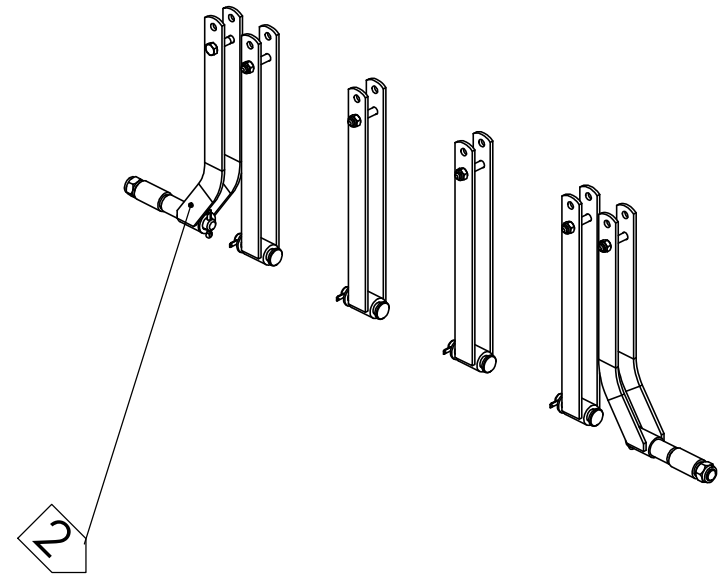

98453504 ULOINNOSTOTANKO