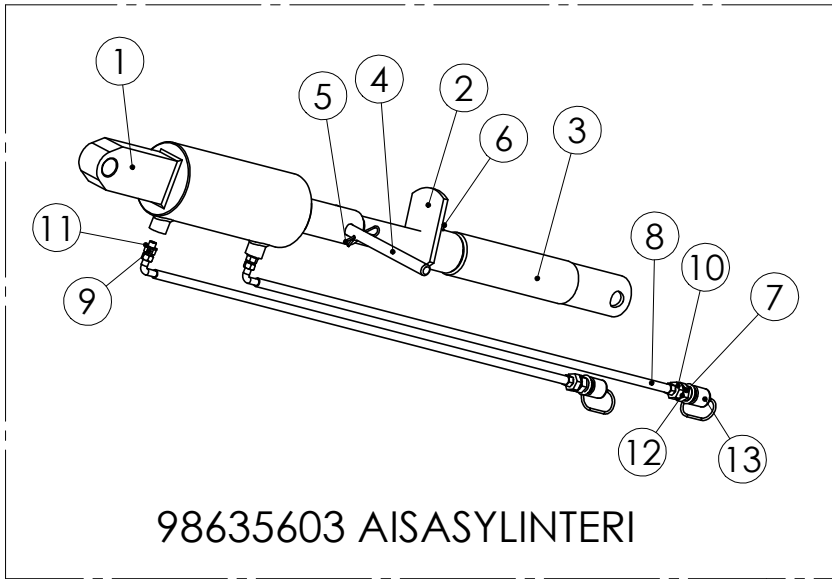

98635603 AISASYLINTERI