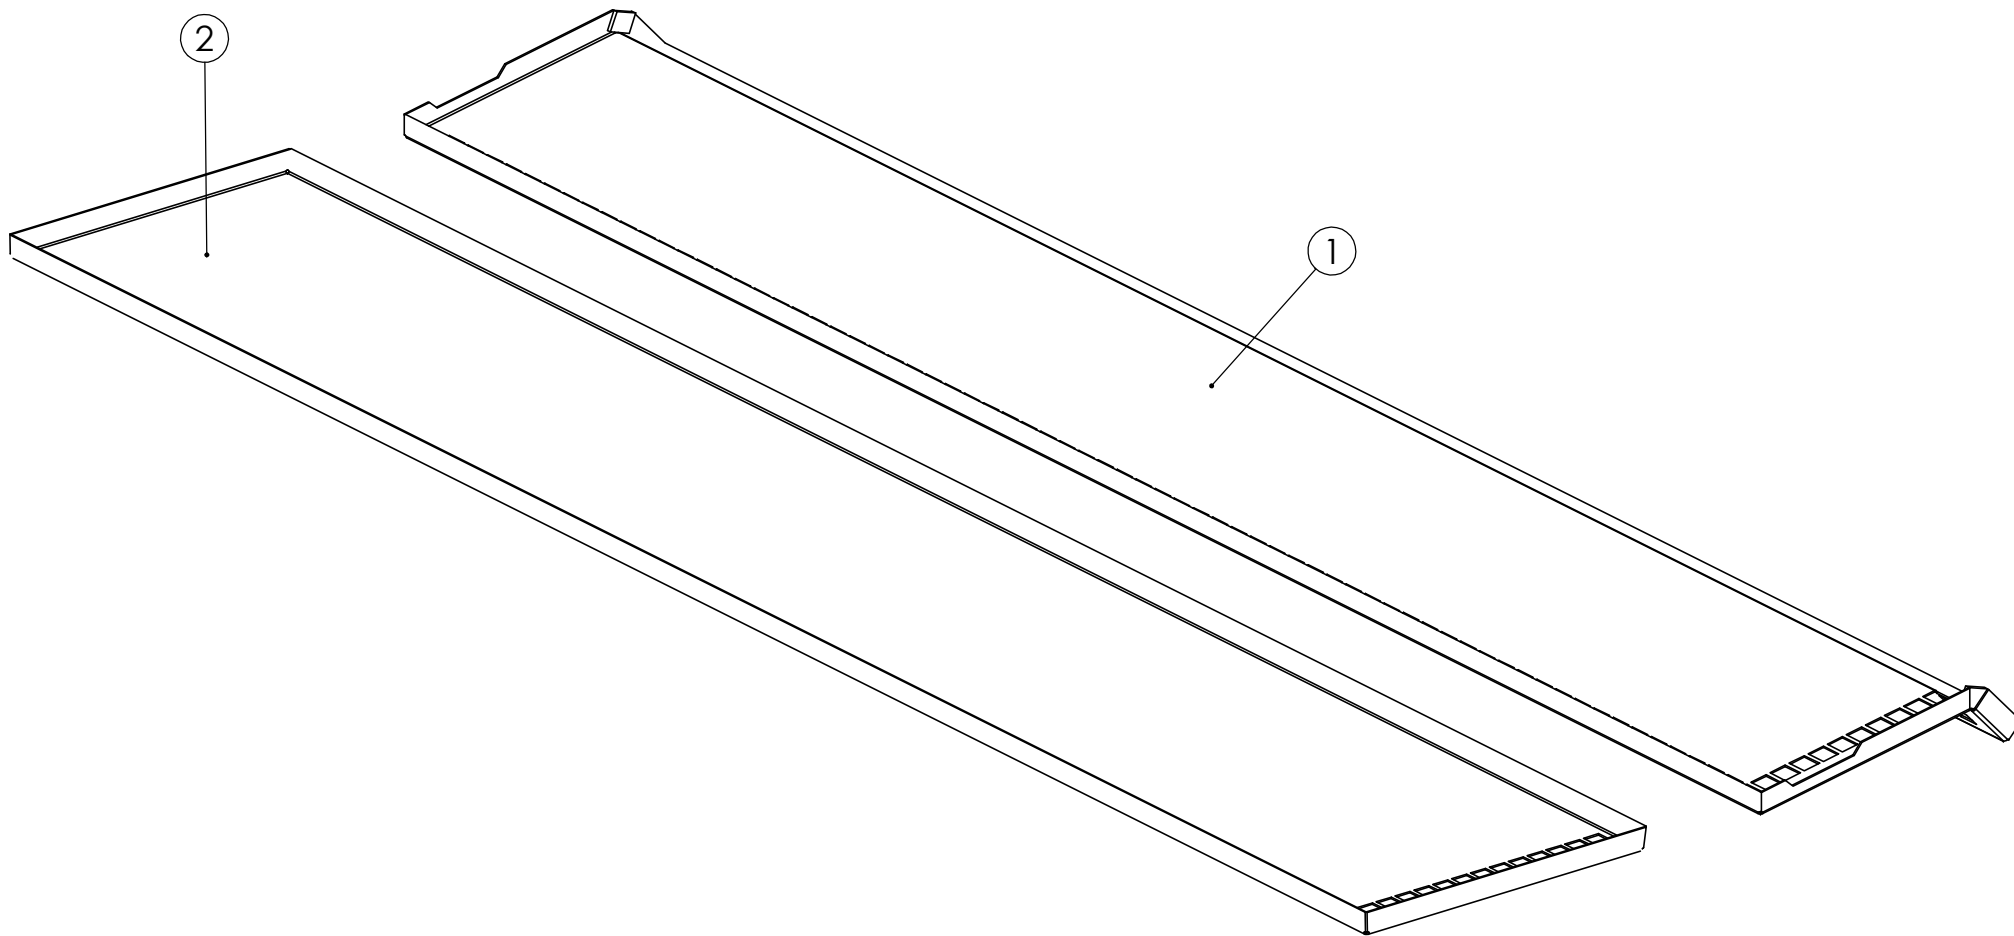

98510903 SIEMEN SEULA 4000

98510903 SIEMEN SEULA 4000

Pos.	Part No	Pcs	Osan nimi	Description	Beschreibung	Benämning	Наименование	Тyyppi
1	98511073	1	Seula	Sieve	Sieb	Säll		
2	98511171	1	Seula	Sieve	Sieb	Säll		