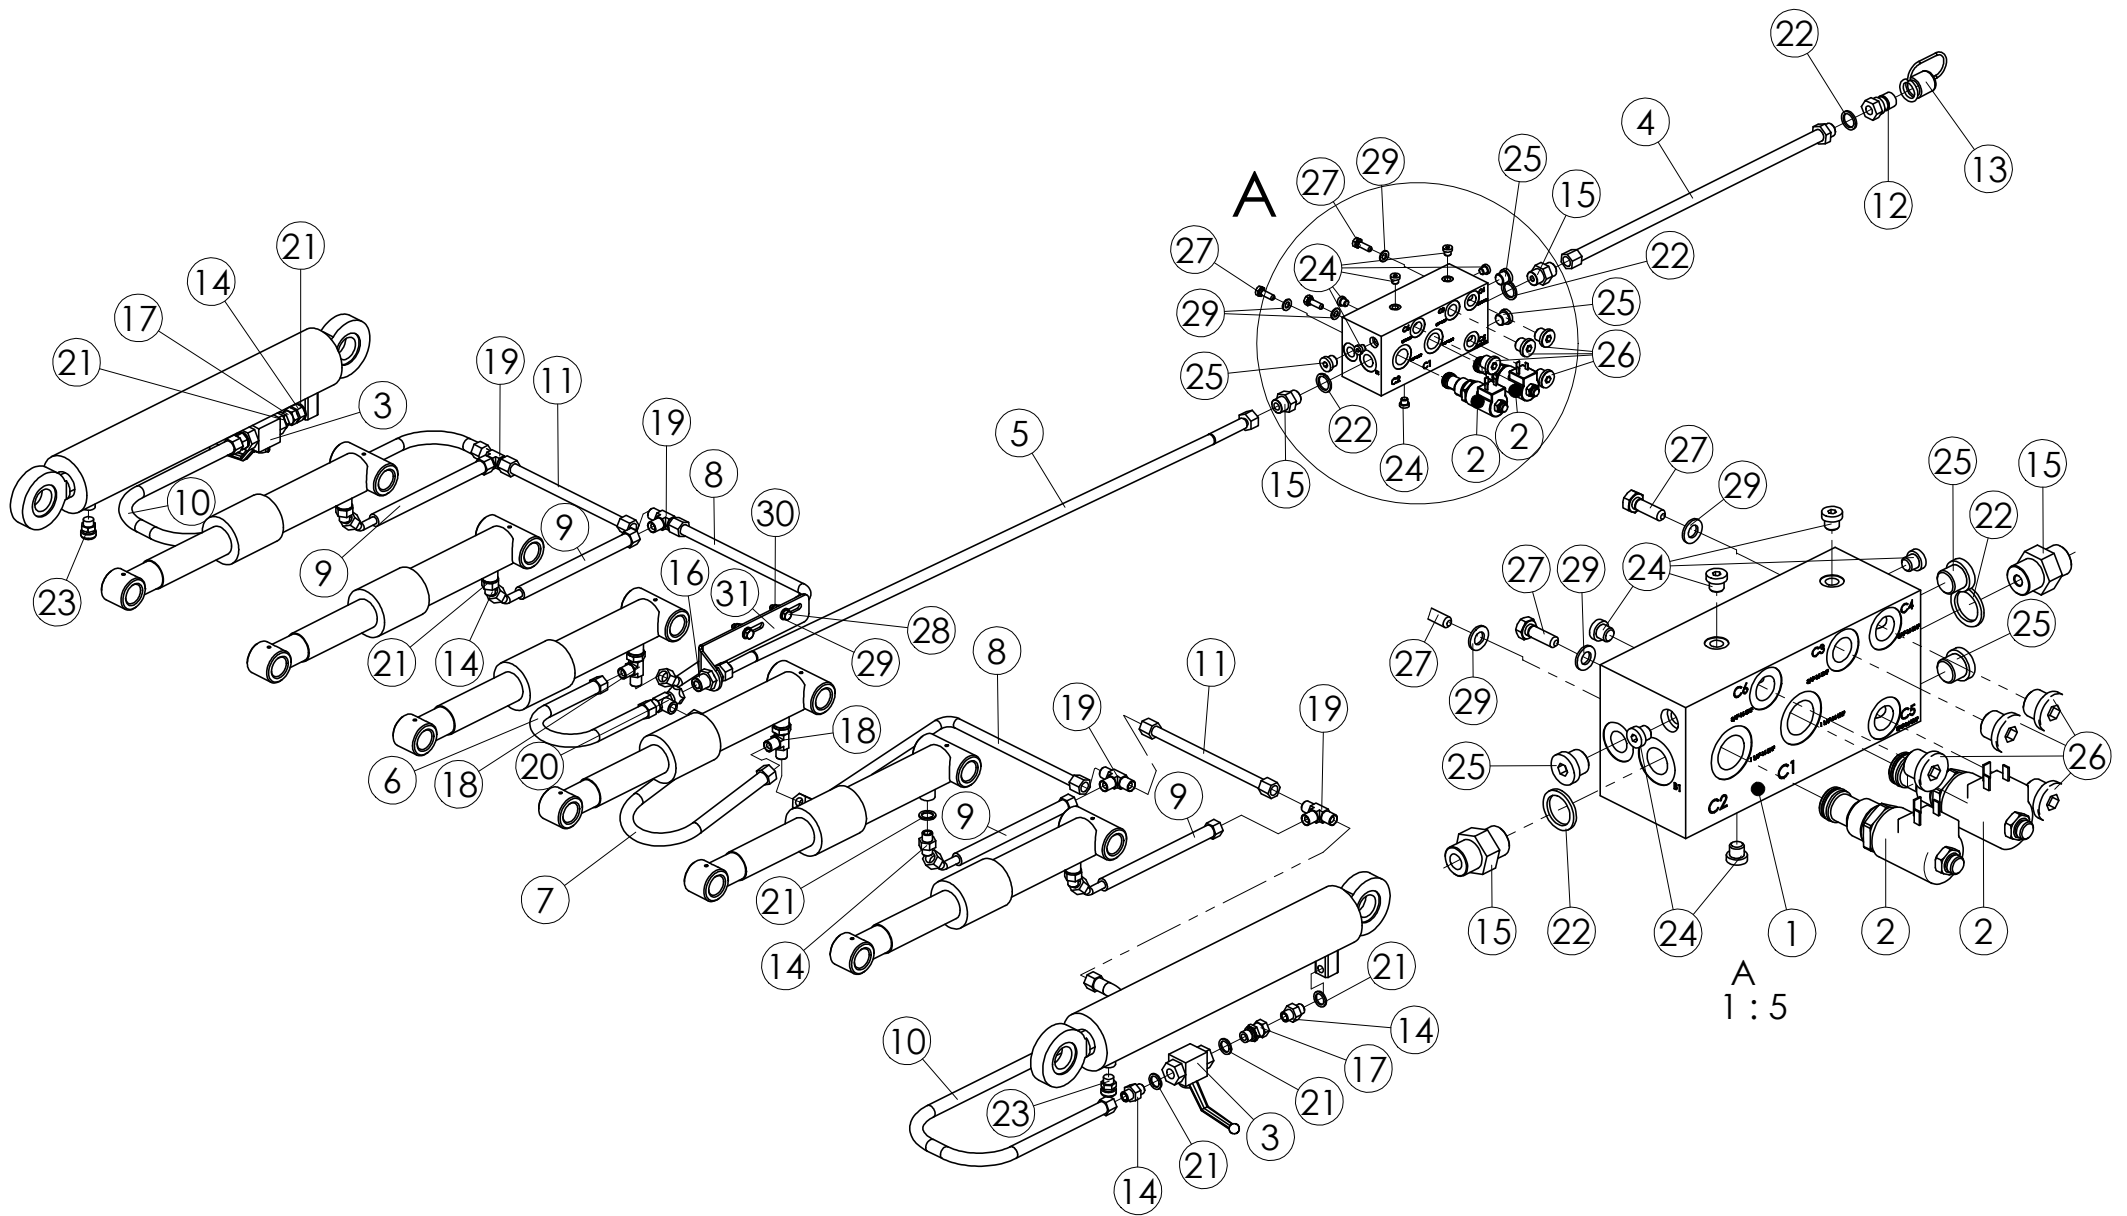

98940702 HYDRAULIIKKA 4000

98940702 HYDRAULIIKKA KP. 4000 AA 49870--->

Pos.	Part No	Pcs	Osan nimi	Description	Beschreibung	Benämning	Наименование	Tyyppi
1	01451309	1	Venttiililohko	Valve	Ventil	Ventil		BL300188
2	01451320	2	Patruunaventtiili	Cartridge valve	Ventil	Patronventilplock		SV12-23-0-N-00
3	01860018	2	Venttiili	Valve	Ventil	Ventil		24-BKH-06
4	01450533	1	Letku	Hose	Schlauch	Slang	A500120-08-08/221T-08/A50001-08-	
5	01451704	1	Letku	Hose	Schlauch	Slang	A50001-08-08/222-08S/A50001-08-0	
6	01451734	1	Letku	Hose	Schlauch	Slang	A50001-06-06/222-06S/A50001-08-0	
7	01451733	1	Letku	Hose	Schlauch	Slang	L.AS 5701-06/HI98-06/5751-08-06 L=	
8	01451735	2	Letku	Hose	Schlauch	Slang	L.AS. 5701-06/HI98-06/5760-06 L=940	
9	01451731	4	Letku	Hose	Schlauch	Slang	A50001-06-06/221T-06/A50061-06-0	
10	01451391	2	Letku	Hose	Schlauch	Slang	A50001-06-06/222-06S/A50001-06-0	
11	01451737	2	Letku	Hose	Schlauch	Slang	L.AS 5701-06 HI98-6 5701-06 L=460	
12	01391036	1	Hydrauliikkaliitin	Hydraulic coupler		Hydraulik kopplare		R1/2"C23072-08
13	01371142	1	Tulppa	Plug	Pfropf	Plugg		C 26914-8
14	01440390	8	Kaksoisnippa	Extension piece	Verlängerungsstange	Förlängningsstycke		26-04000-06
15	01440389	2	Kaksoisnippa	Extension piece	Verlängerungsstange	Förlängningsstycke		26-04000-08
16	01450835	1	Kaksoisnippa	Extension piece	Verlängerungsstange	Förlängningsstycke		26-04000-08 EP
17	01440391	2	Yhdysnippa	Extension piece	Verlängerungsstange	Förlängningsstycke		26-04010-06
18	01860020	2	Suunnattava T-liitin	Extension piece	Verlängerungsstange	Förlängningsstycke		26-04470-06
19	01860023	4	T-liitin	Extension piece	Verlängerungsstange	Förlängningsstycke		26-04860-06
20	01860021	1	Suunnattava T-liitin	Extension piece	Verlängerungsstange	Förlängningsstycke		26-04880-08
21	01343265	10	Tiiviste	Gasket	Packung	Tätning		08-USITR-06
22	01343272	3	Tiiviste	Gasket	Packung	Tätning		08-USITR-08
23	01861028	2	Huohotin	Air filter	Luftfilter	Luftfilter		3/8" 36-31A-06
24	01451313	6	Tulppa	Plug	Pfropf	Plugg		24-HF-02
25	01451328	3	Tulppa	Plug	Pfropf	Plugg		24-HF-06
26	01451315	4	Tulppa	Plug	Pfropf	Plugg		3/4"-16 UNF
27	05011937	3	Kuusioruuvi	Hexagon bolt	Sechskantbolzen	Sexkantskruv		M8x25 SFS2064 M8.8ZN
28	05011976	2	Kuusioruuvi	Hexagon bolt	Sechskantbolzen	Sexkantskruv		M8x30 SFS2064 M 8.8ZN
29	05061656	7	Aluslaatta	Washer	Scheibe	Bricka		9 SFS2042 FEZN
30	02151051	2	Lukitusmutteri	Locking nut	Feststellmutter	Låsmutter		M8 DIN985 8ZN NYLOC
31	98940263	1	Kannatin	Support	Gestell	Konsol