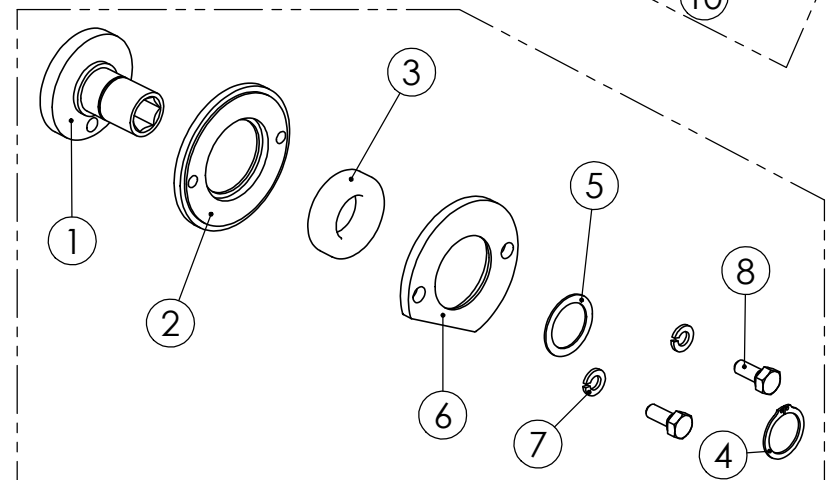

96109904 KIERTOKANKI

98473004 SÄÄTÖOSAT

95905304 KASETTIVAIHDE

98473103 VAPAAKYTKIN KÄYTTÖ

96141104 EPÄKESKO JA LAAKERI

**98473103  
VAPAAKYTKIN  
KÄYTTÖ**

Pos.	Part No	Pcs	Osan nimi	Description	Beschreibung	Benämning	Наименование	Tyyppi
1	98473244	1	Akseli	Axle	Achse	Axel		
2	96109704	1	Holkki	Bushing	Hylsa	Buchse		
3	96109344	1	Käyttövipu	Operating	Bedienungshebel	Manöverspak		
4	96109044	1	Laakeripesä	Bearing housing	Lagergehäuse	Lagerhus		
5	96109504	1	Holkki	Bushing	Hylsa	Buchse		
6	96109644	1	Laippa	Flange	Flansch	Fläns		
7	96109144	2	Levy	Plate	Platte	Plåt		
8	05012345	1	Kuusioruuvi	Hexagon bolt	Sechskantbolzen	Sexkantskruv		M10x25 SFS2064 M8.8ZN
9	05011239	8	Kuusioruuvi	Hexagon bolt	Sechskantbolzen	Sexkantskruv		M5x16 SFS2064 8.8ZN
10	02071127	8	Aluslaatta	Washer	Scheibe	Bricka		B 5 DIN127 FEZN
11	02050595	2	Vapaakytkin	Free wheel	Freiläufe	Frihjul		CSK 20 STIBER
12	01340088	3	Tiiviste	Gasket	Packung	Tätning		25x2 SMS1586 NBR