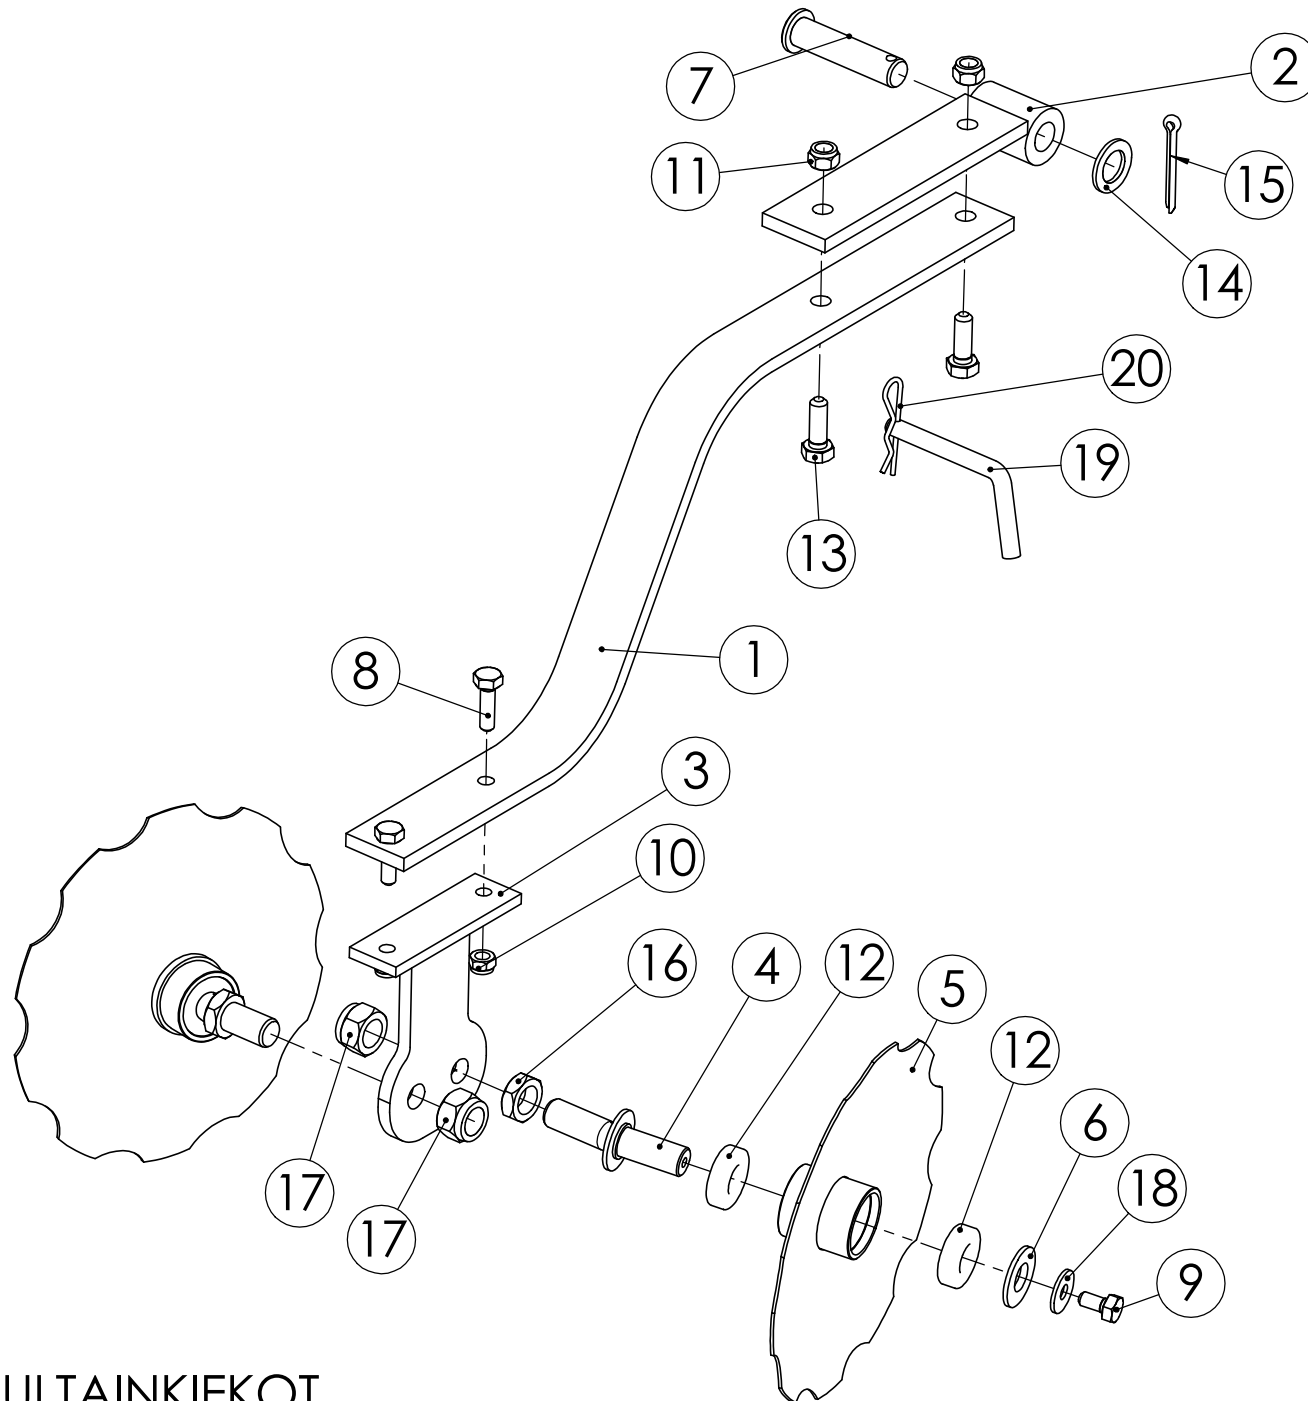

98511803 MULTAINKIEKOT

98511803 MULTAINKIEKOT

Pos.	Part No	Pcs	Osan nimi	Description	Beschreibung	Benämning	Наименование	Tyyppi
1	98511973	1	Jousi	Spring	Feder	Fjäder		
2	98512073	1	Nivelosa	Link	Glied	Led		
3	98512774	1	Runko	Frame	Ram	Stamm		
4	98513673	2	Akseli	Axle	Achse	Axel		
5	98513774	2	Kiekko	Disc	Scheibe	Tallrik		
6	98514244	2	Holkki	Bushing	Hylsa	Buchse		
7	98401744	1	Tappi	Stud	Zapfen	Bult		20x89
8	05012426	2	Kuusioruuvi	Hexagon bolt	Sechskantbolzen	Sexkantskruv		M10x35 SFS2064 M8.8ZN
9	05012306	3	Kuusioruuvi	Hexagon bolt	Sechskantbolzen	Sexkantskruv		M10x20 SFS2064 M8.8ZN
10	02161444	2	Lukitusmutteri	Locking nut	Feststellmutter	Låsmutter		M10 DIN985 8ZN NYLOC
11	02161451	2	Lukitusmutteri	Locking nut	Feststellmutter	Låsmutter		M12 DIN985 8ZN NYLOC
12	01311023	6	Laakeri	Bearing	Lager	Lager		6004-2RS
13	05012828	2	Kuusioruuvi	Hexagon bolt	Sechskantbolzen	Sexkantskruv		M12x35 SFS2064 M8.8ZN
14	05061118	1	Aluslaatta	Washer	Scheibe	Bricka		22 SFS2042 FEZN
15	02062747	1	Saksisokka	Split pin	Splint	Saxpinne		6,3x56 DIN94 FEZNA2
16	02161859	2	Kuusiomutteri	Hexagon nut	Sechskantmutter	Sexkantmutter		M20 DIN439 8ZN MATALA
17	02161892	2	Lukitusmutteri	Locking nut	Feststellmutter	Låsmutter		M20 DIN985 8ZN NYLOC
18	05061141	2	Aluslaatta	Washer	Scheibe	Bricka		10 SFS BV157 FEZN
19	94509844	1	Lukituskahva	Bent stud	Zapfen gebogen	Böjd bult		
20	02060125	1	Haarajousisokka	Snap pin	Federstrecker	Fjäderpinne, R-Sprint		3x72 FEZN