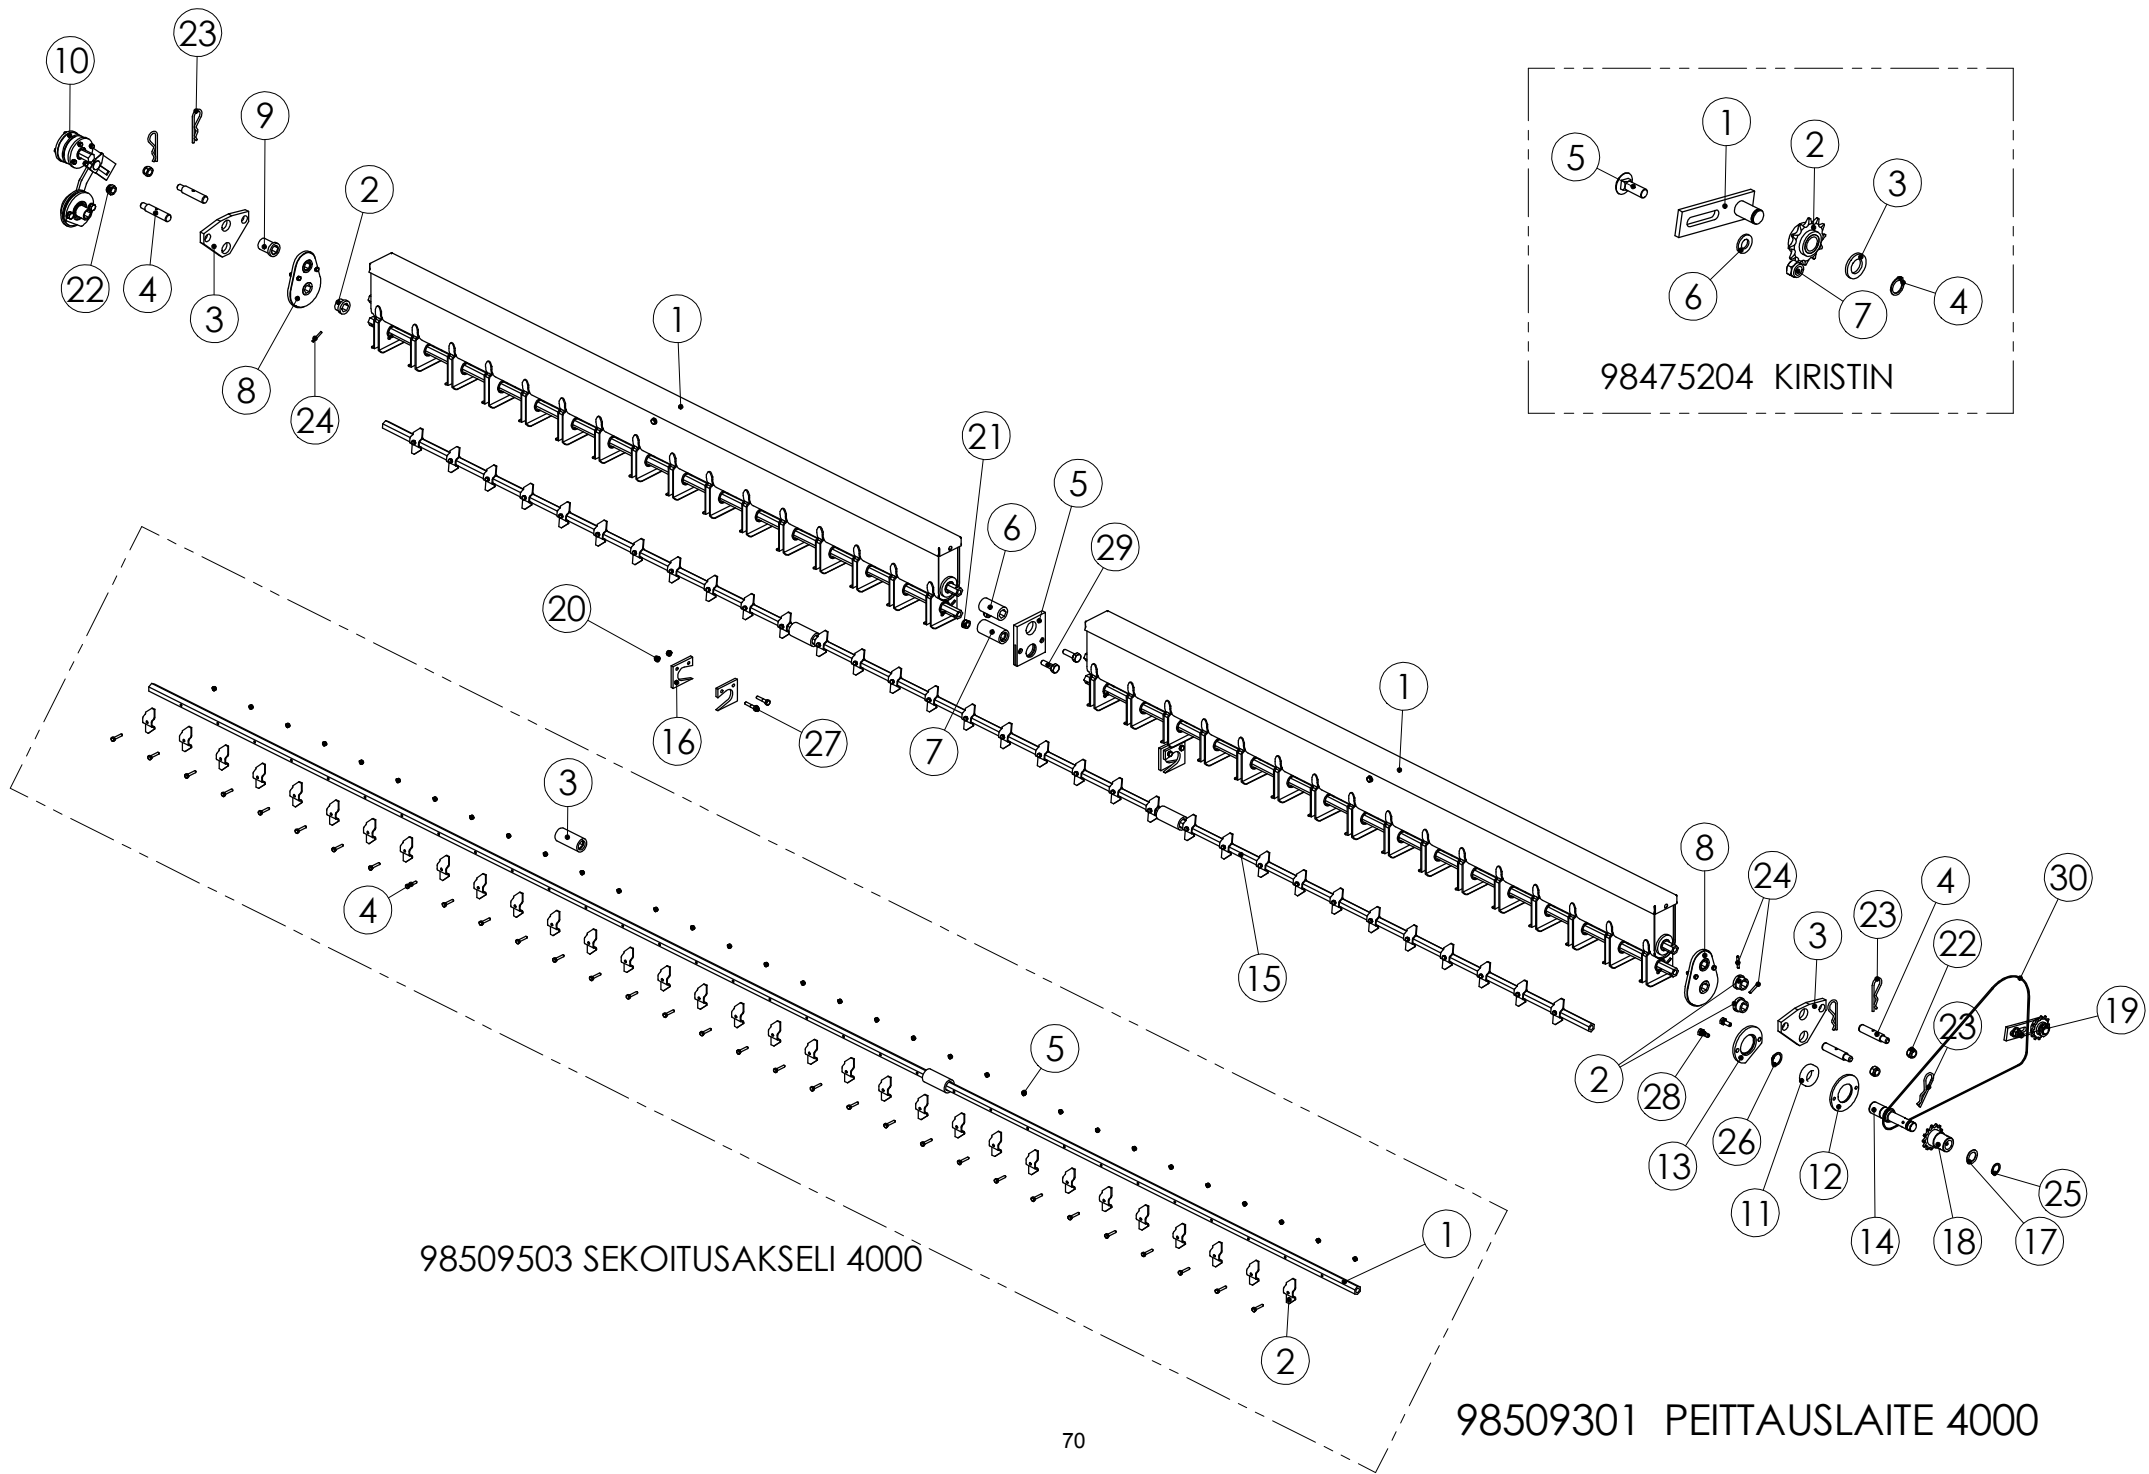

**98509301
PEITTAUSLAITE
4000**

Pos.	Part No	Pcs	Osan nimi	Description	Beschreibung	Benämning	Наименование	Tyyppi
1	98509401	2	Kaukalo	Trough	Trog	Tråg		
2	96107244	3	Holkki	Bushing	Hylsa	Buchse		
3	96107004	2	Levy	Plate	Platte	Plåt		
4	98403744	4	Tappi	Stud	Zapfen	Bult		L=80
5	96106904	1	Levy	Plate	Platte	Plåt		
6	98403244	1	Holkki	Bushing	Hylsa	Buchse		L=56
7	96108644	1	Holkki	Bushing	Hylsa	Buchse		L=65
8	95905304	2	Vaihdelaatikko	Gear box	Getriebekasten	Växellåda		
9	98403444	1	Holkki	Bushing	Hylsa	Buchse		L=38
10	98473004	1	Käyttövipu	Operating	Bedienungshebel	Manöverspak		
11	01311351	1	Laakeri	Bearing	Lager	Lager		6005-2RS
12	96141544	1	Laippa	Flange	Flansch	Fläns		
13	96142044	1	Laippa	Flange	Flansch	Fläns		
14	98311343	1	Akseli	Axle	Achse	Axel		L=121
15	98509503	1	Sekoitusakseli	Mixer shaft	Mischungswelle	Blandningsaxel		
16	96108404	4	Laakeri	Bearing	Lager	Lager		
17	95777444	1	Aluslaatta	Washer	Scheibe	Bricka		21x31x1
18	98305844	1	Ketjupyörä	Sprocket	Kettenrad	Kedjehjul		Z 13 08B
19	98475204	1	Ketjunkiristin	Chain stretcher	Kettenspanner	Kedjespännare		
20	02161758	4	Lukitusmutteri	Locking nut	Feststellmutter	Låsmutter		M6 DIN985 8ZN NYLOC
21	02161444	2	Lukitusmutteri	Locking nut	Feststellmutter	Låsmutter		M10 DIN985 8ZN NYLOC
22	02161451	4	Lukitusmutteri	Locking nut	Feststellmutter	Låsmutter		M12 DIN985 8ZN NYLOC
23	02061954	5	Haarajousisokka	Snap pin	Federstrecker	Fjäderpinne, R-Sprint		4x74 FEZN8
24	02063126	3	Jousisokka	Spring pin	Federstrecker	Fjäderpinne		4x28 DIN1481 55SI7ZN
25	01351065	1	Varmistusrenkas	Circlip	Sicherungring	Låsring		20x1,2 DIN 471 FE
26	01351040	1	Varmistusrenkas	Circlip	Sicherungring	Låsring		25x1,2 DIN471 FE
27	05001294	4	Kuusioruuvi	Hexagon bolt	Sechskantbolzen	Sexkantskruv		M6x30 SFS2063 M 8.8ZN
28	05011895	2	Kuusioruuvi	Hexagon bolt	Sechskantbolzen	Sexkantskruv		M8x20 SFS2064 M8.8ZN
29	05012426	2	Kuusioruuvi	Hexagon bolt	Sechskantbolzen	Sexkantskruv		M10x35 SFS2064 M8.8ZN
30	01832682	1	Rullaketju	Roller chain	Rollenkette	Rullkedja		08B-1x88 R SFS2392

**98509503
SEKOITUS-
AKSELI
4000**

Pos.	Part No	Pcs	Osan nimi	Description	Beschreibung	Benämning	Наименование	Tyyppi
1	98510003	1	Akseli	Axle	Achse	Axel		
2	96108244	32	Siipi	Mixing blade	Mischflugel	Blandarvinge		
3	96108644	2	Holkki	Bushing	Hylsa	Buchse		L=65
4	05011327	32	Kuusioruuvi	Hexagon bolt	Sechskantbolzen	Sexkantskruv		M5x25 SFS2064 8.8ZN
5	02161973	32	Lukitusmutteri	Locking nut	Feststellmutter	Låsmutter		M5 DIN985 8ZN NYLOC

**98475204
KIRISTIN**

Pos.	Part No	Pcs	Osan nimi	Description	Beschreibung	Benämning	Наименование	Tyyppi
1	98475364	1	Ketjunkiristin	Chain stretcher	Kettenspanner	Kedjespännare		
2	97349144	1	Ketjupyörä	Sprocket	Kettenrad	Kedjehjul		Z12 08B
3	96793044	1	Aluslaatta	Washer	Scheibe	Bricka		16,5x28x3
4	01351682	1	Varmistusrenkas	Circlip	Sicherungring	Låsring		16x1 DIN 471 FE
5	02100057	1	Lukkoruuvi	Set-screw	Stellschraube	Ställskruv		M10x30 SFS2458 8.8ZN
6	05061085	1	Aluslaatta	Washer	Scheibe	Bricka		ALUSLAATTA 10,5 DIN125 ZN
7	02161444	1	Lukitusmutteri	Locking nut	Feststellmutter	Låsmutter		M10 DIN985 8ZN NYLOC