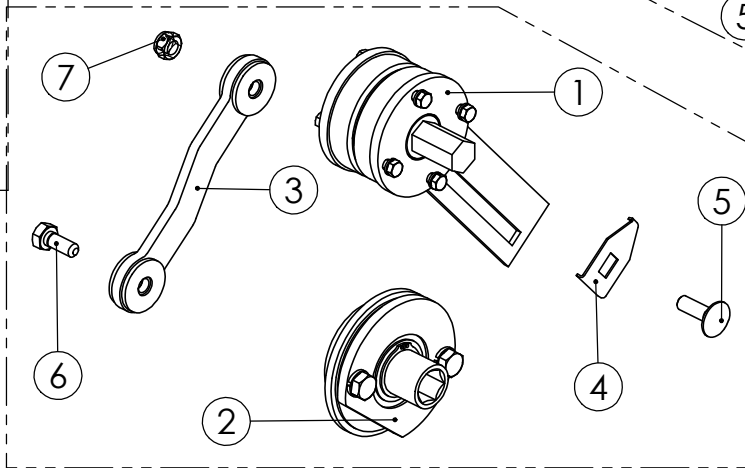

98473004 SÄÄTÖOSAT