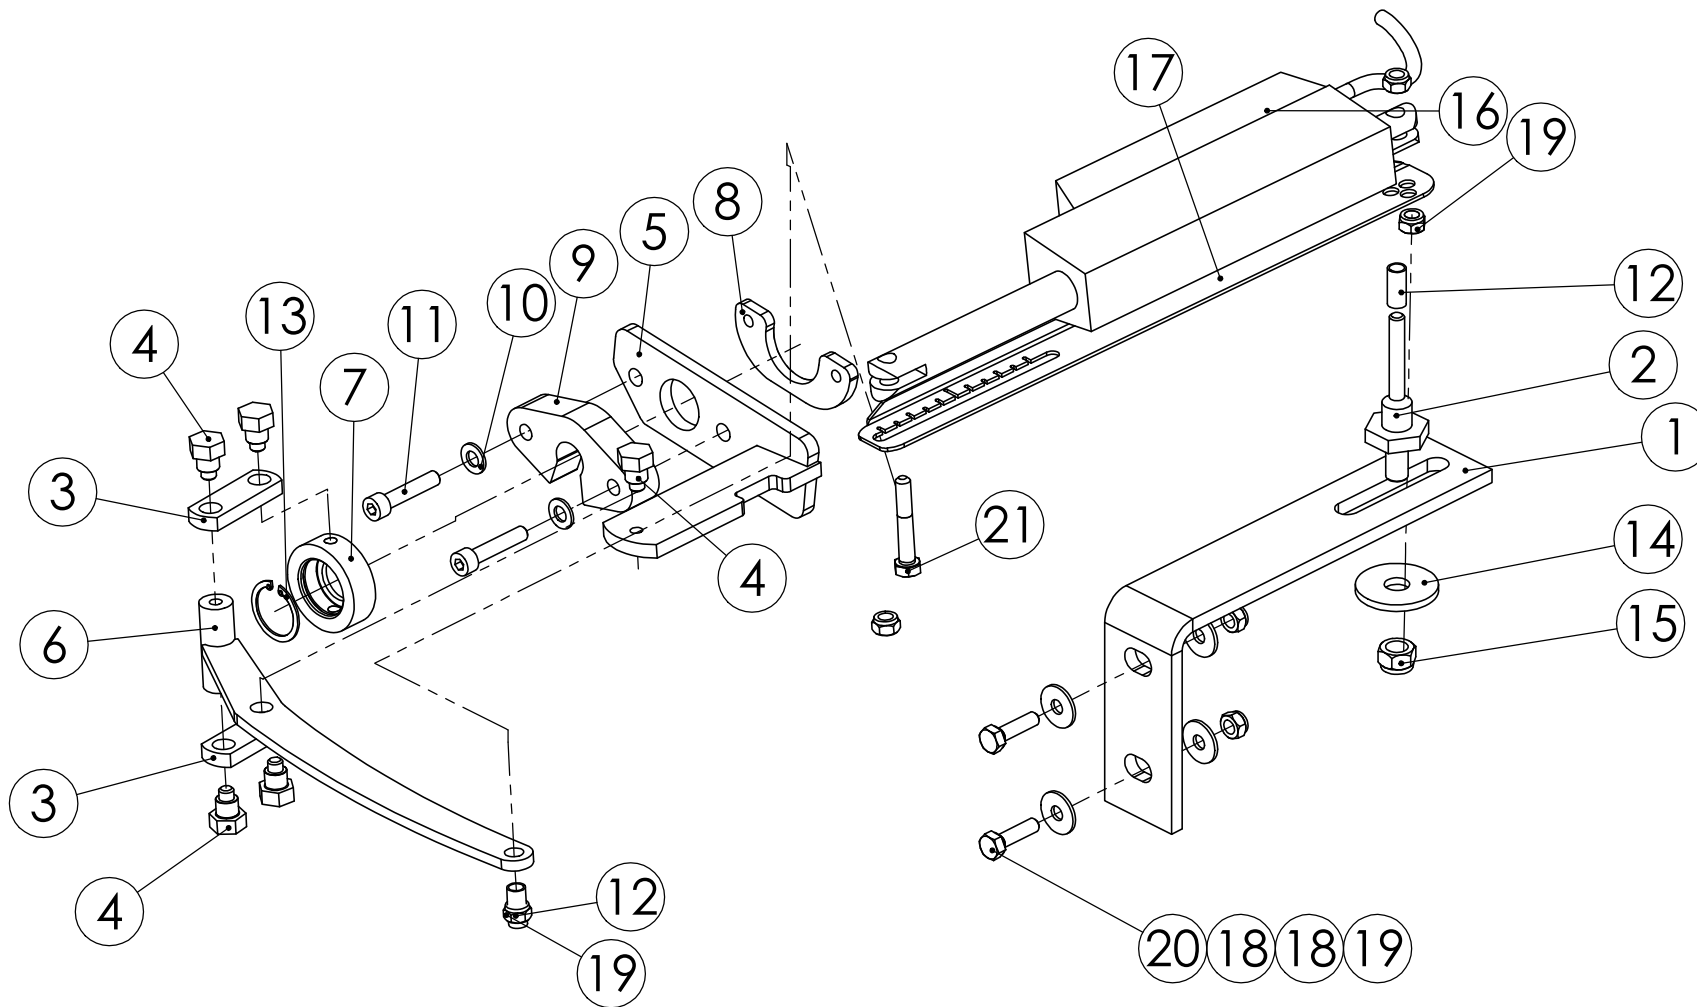

98507703 ELEKT. LANNOITTEEN KAUKOSÄÄTÖ KP.

98507703 ELEKT. LANNOITTEEN KAUKOSÄÄTÖ KP.

Pos.	Part No	Pcs	Osan nimi	Description	Beschreibung	Benämning	Наименование	Тyyppi
1	98507674	1	Kulmakiinnitin	Angle fastener	Winkelhalter	Viknefastdon		
2	97012544	1	Ruuvi	Screw	Bolzen	Skruv		
3	97012744	2	Välilatta	Intermediate arm	Zwischenstange	Mellanplatta		L=60
4	96205944	5	Ruuvi	Screw	Bolzen	Skruv		
5	98508573	1	Kannatin	Support	Gestell	Konsol		
6	98508873	1	Käyttövipu	Operating	Bedienungshebel	Manöverspak		
7	98509244	1	Laakeripesä	Bearing housing	Lagergehäuse	Lagerhus		
8	98510374	1	Aluslevy	Bottom plate	Bodenplatte	Bottenplatta		
9	98510484	1	Laippa	Flange	Flansch	Fläns		
10	05061656	2	Aluslaatta	Washer	Scheibe	Bricka		9 SFS2042 FEZN
11	02102431	2	Kuusiokoloruuvi	Hexagonal socket head scr	Innensechskantschraube	Sexkanthållsskruv		M8x40 SFS 2219 8.8 ZN
12	98509104	2	Holkki	Bushing	Buchse	Hylsa		
13	01351179	1	Pidätinrenkas	Retaining ring	Sicherungsring	Stoppring		32x1,2 DIN472 FE
14	02071480	1	Aluslaatta	Washer	Scheibe	Bricka		12 SFSBV157 FEZN
15	02161451	1	Lukitusmutteri	Locking nut	Feststellmutter	Låsmutter		M12 DIN985 8ZN NYLOC
16	01621670	1	Karamoottori	Actuator		Servomotor		LINAK LA12.1P-100-12-01
17	98510573	1	Asteikkolatta	Scaled level rod	Skalenstange	Plattstång med skala		
18	02071448	4	Korilaatta	Washer	Scheibe	Bricka		M8 SFSBV157 FEZN
19	02151051	6	Lukitusmutteri	Locking nut	Feststellmutter	Låsmutter		M8 DIN985 8ZN NYLOC
20	05011976	2	Kuusioruuvi	Hexagon bolt	Sechskantbolzen	Sexkantskruv		M8x30 SFS2064 M 8.8ZN
21	05001791	1	Kuusioruuvi	Hexagon bolt	Sechskantbolzen	Sexkantskruv		M8x50 M8.8ZN SFS2063