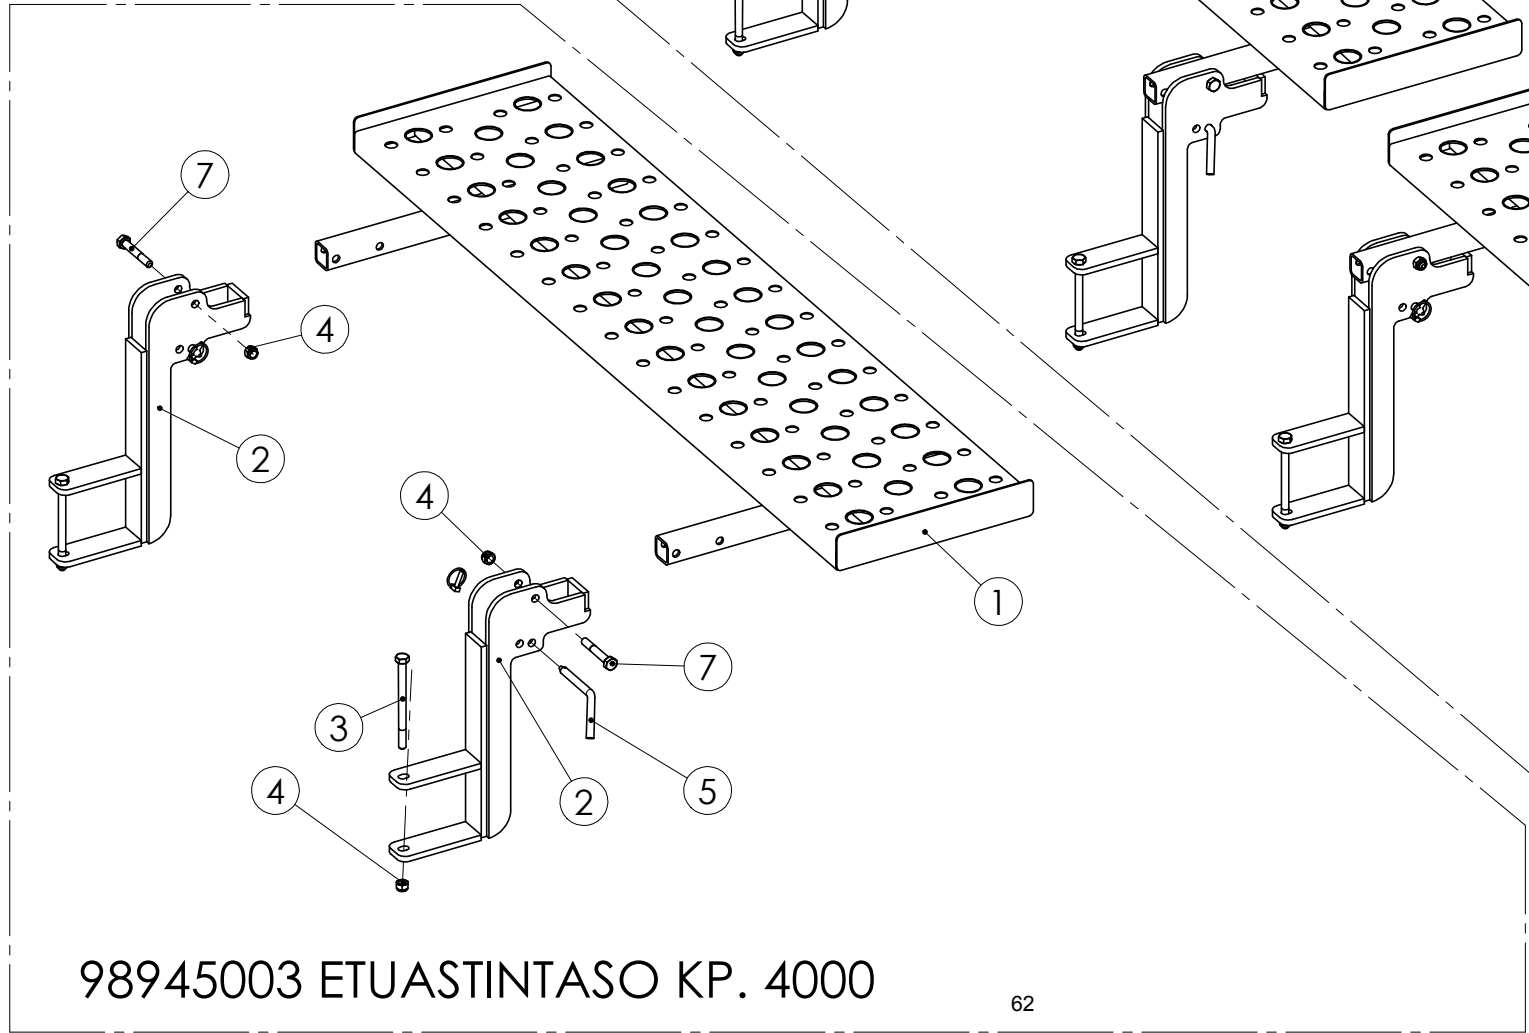

98942703 ETUASTINTASOT KP. 4000

98945003 ETUASTINTASO KP. 4000

98945003 ETUASTINTASO KP. 4000

Pos.	Part No	Pcs	Osan nimi	Description	Beschreibung	Benämning	Наименование	Тyyppi
1	98946973	1	Astintaso	Step		Stege		L=1535
2	98945763	2	Kannatin	Support	Gestell	Konsol		
3	05003264	2	Kuusioruuvi	Hexagon bolt	Sechskantbolzen	Sexkantskruv		M12x160 SFS2063 M 8.8ZN
4	02161451	4	Lukitusmutteri	Locking nut	Feststellmutter	Låsmutter		M12 DIN985 8ZN NYLOC
5	97418444	2	Tappi	Stud	Zapfen	Bult		Ø12
6	02062242	2	Rengassokka	Linch pin	Lunse	Ringpinne		6x40 FEZN
7	05003012	2	Kuusioruuvi	Hexagon bolt	Sechskantbolzen	Sexkantskruv		M12x80 DIN 931 8.8ZN

98942703 ETUASTINTASOT KP. 4000

Pos.	Part No	Pcs	Osan nimi	Description	Beschreibung	Benämning	Наименование	Тyyppi
1	98945003	2	Astintaso	Step		Stege