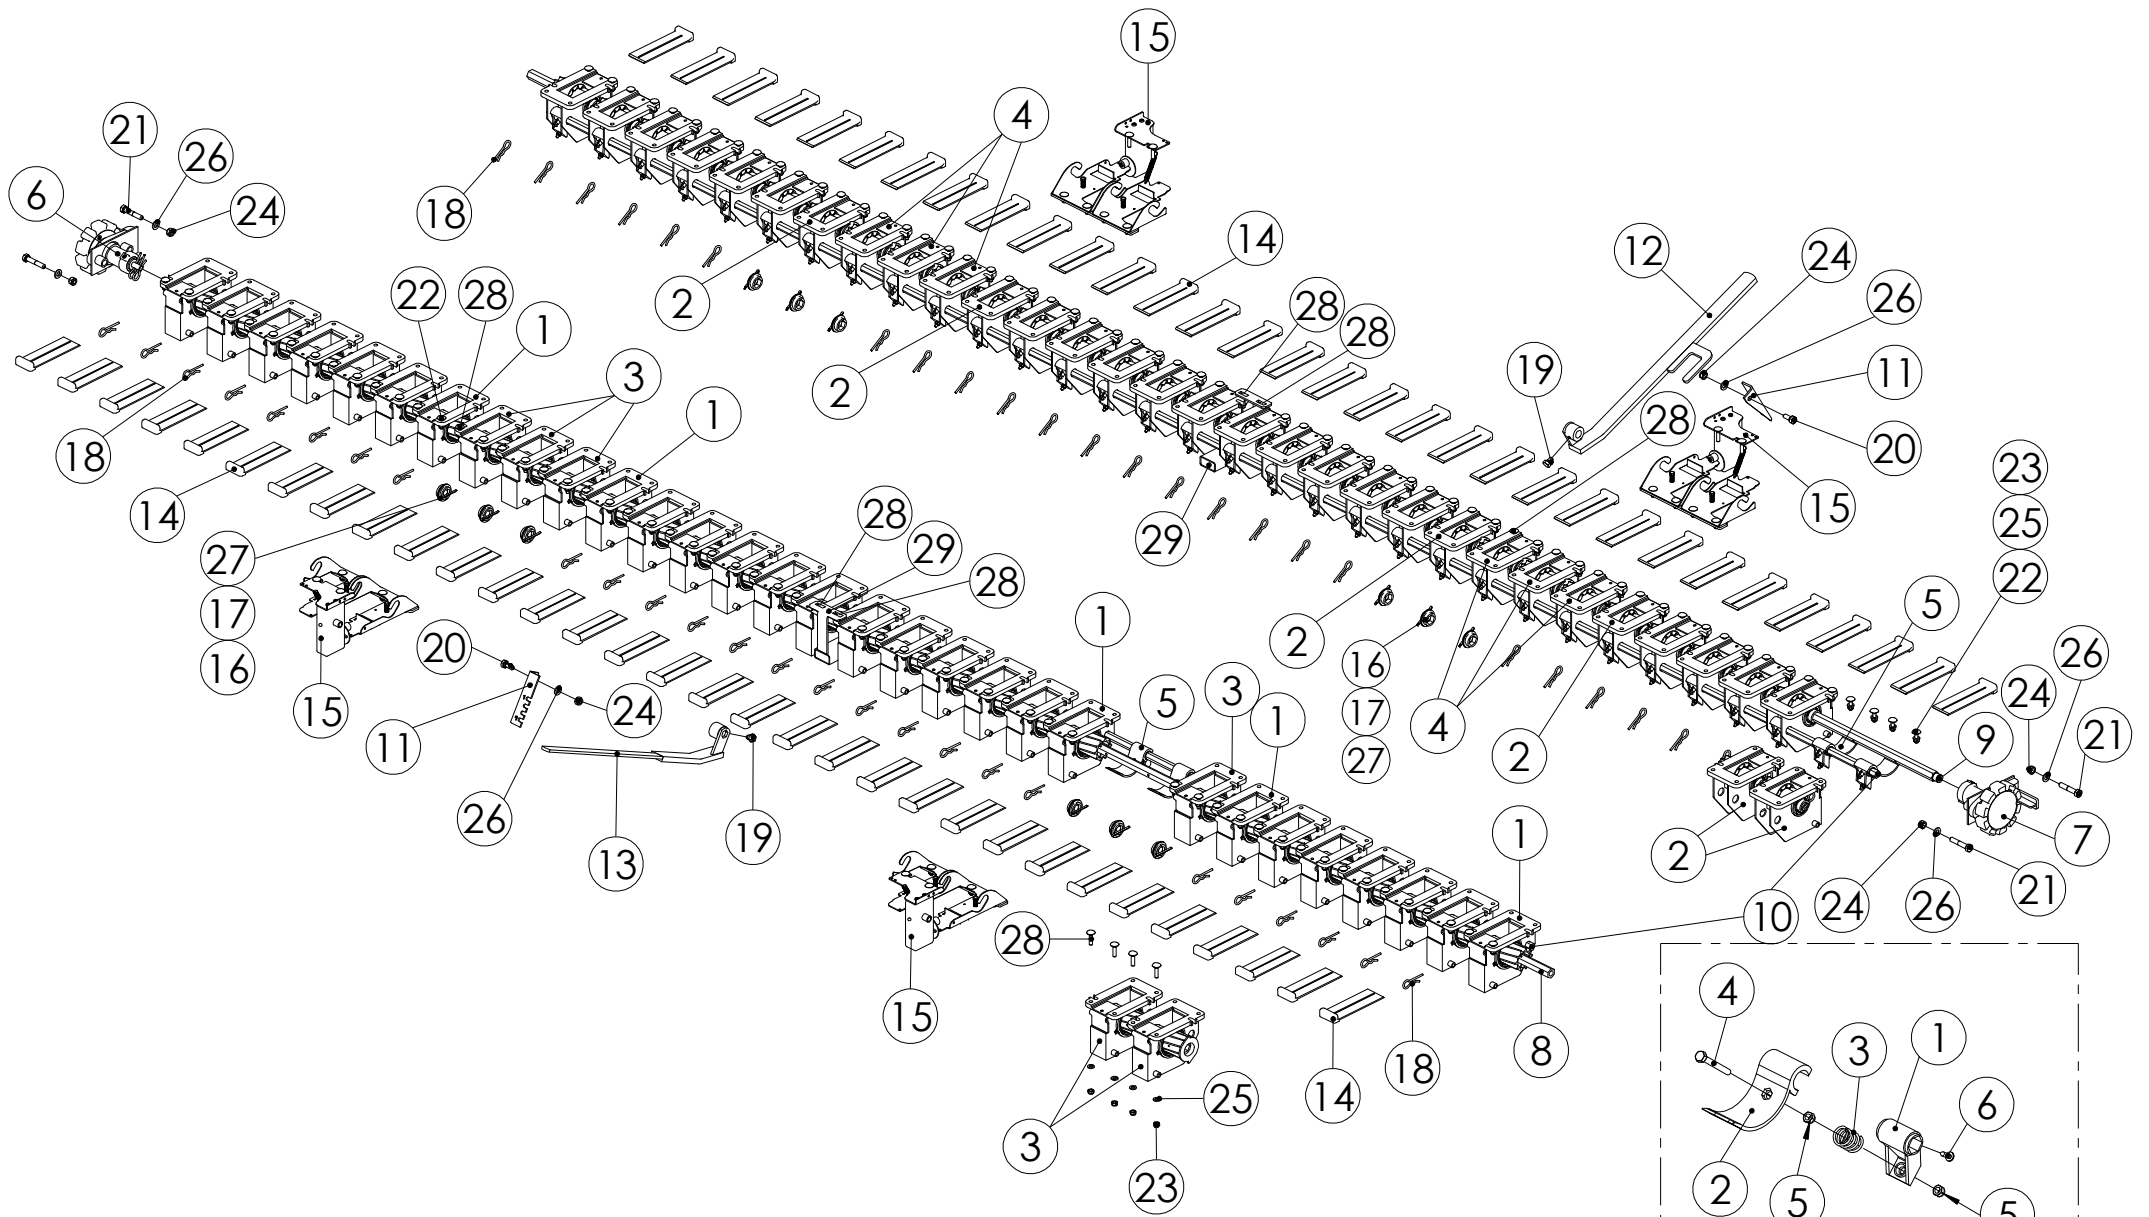

95524804 POHJALÄPPÄ

98978401 SYÖTTÖLAITTEISTO 4000

95524804 POHJALÄPPÄ

Pos.	Part No	Pcs	Osan nimi	Description	Beschreibung	Benämning	Наименование	Tyyppi
1	94379714	1	Runko	Frame	Ram	Stamm		
2	95415614	1	Pohjaläppä	Bottom flap valve	Bodenklappe	Bottenklaff		
3	96257644	1	Jousi	Spring	Feder	Fjäder		Ø1,8xØ14x23
4	05011447	1	Kuusioruuvi	Hexagon bolt	Sechskantbolzen	Sexkantskruv		M5x40 SFS2064 RUOST.
5	02161959	2	Lukitusmutteri	Locking nut	Feststellmutter	Låsmutter		M5 DIN985 A4 NYLOC
6	02084038	1	Ruuvi	Screw	Bolzen	Skruv		3,5x13 DIN7971 RUOST.

98978401 SYÖTTÖLAITTEISTO 4000

Pos.	Part No	Pcs	Osan nimi	Description	Beschreibung	Benämning	Наименование	Tyyppi
1	96202503	26	Kylvökammio siemen	Feeding chamber assembly	Dosiereinheitsatz	Utmatningshusserie		
2	98314803	26	Lannoite syöttökammio	Feeding chamber assembly	Dosiereinheitsatz	Utmatningshusserie		Fertilizer
3	98453403	6	Ajoura syöttökammio (siem	Feeding chamber assembly	Dosiereinheitsatz	Utmatningshusserie		
4	98453703	6	Ajoura syöttökammio (lanno	Feeding chamber assembly	Dosiereinheitsatz	Utmatningshusserie		Zertilizer
5	95524804	64	Pohjaläppä	Bottom flap valve	Bodenklappe	Bottenklaff		
6	97980803	1	Siemenkäsipyörä	Hand wheel	Handrad	Handhjul		
7	98488503	1	Käsipyörä	Hand wheel	Handrad	Handhjul		
8	98491303	1	Akseli	Axle	Achse	Axel		17x3605
9	98978503	1	Akseli	Axle	Achse	Axel		17x3693
10	98491874	2	Akseli	Axle	Achse	Axel		13x3480
11	94497144	2	Hahlolevy	Backing plate	Laschenplatte	Gaffelplåt		
12	98391173	1	Säätövipu	Control lever	Regulierhebel	Regleringspak		
13	98575973	1	Säätövipu	Control lever	Regulierhebel	Regleringspak		
14	95418613	64	Sulkuluisti	Parallel slide stop valve	Absperrschieber	Avstängningsslid		
15	99012603	4	Ajourapysäytin	Operating	Bedienungshebel	Manöverspak		
16	98486904	12	Holkki	Bushing	Hylsa	Buchse		L=8,5
17	98506404	12	Holkki	Bushing	Buchse	Hylsa		L=5mm
18	94407644	52	Haarajousisokka	Snap pin	Federstrecker	Fjäderpinne, R-Sprint		Ø3
19	05011831	2	Kuusioruuvi	Hexagon bolt	Sechskantbolzen	Sexkantskruv		M8x12 SFS2064 M8.8ZN
20	05011895	2	Kuusioruuvi	Hexagon bolt	Sechskantbolzen	Sexkantskruv		M8x20 SFS2064 M8.8ZN
21	05001765	4	Kuusioruuvi	Hexagon bolt	Sechskantbolzen	Sexkantskruv		M8x45 SFS2063 M 8.8ZN
22	02081279	100	Lukkoruuvi	Set-screw	Stellschraube	Ställskruv		M6x22 SFS2458 A4
23	02161759	128	Lukitusmutteri	Locking nut	Feststellmutter	Låsmutter		M6 DIN985 A4 NYLOC
24	02151051	6	Lukitusmutteri	Locking nut	Feststellmutter	Låsmutter		M8 DIN985 8ZN NYLOC
25	05061632	128	Aluslaatta	Washer	Scheibe	Bricka		6,6 SFS2042 A4
26	05061656	6	Aluslaatta	Washer	Scheibe	Bricka		9 SFS2042 FEZN
27	02062813	12	Saksisokka	Split pin	Splint	Saxpinne		3,2x36 DIN94 FEZN
28	02081280	28	Lukkoruuvi	Set-screw	Stellschraube	Ställskruv		M6x25 SFS2458 A4
29	99012963	2	Johtokannatin	Support	Gestell	Konsol