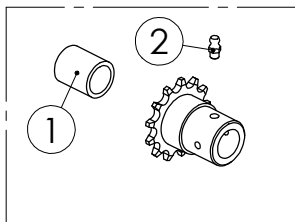

98305844 KETJUPYÖRÄ