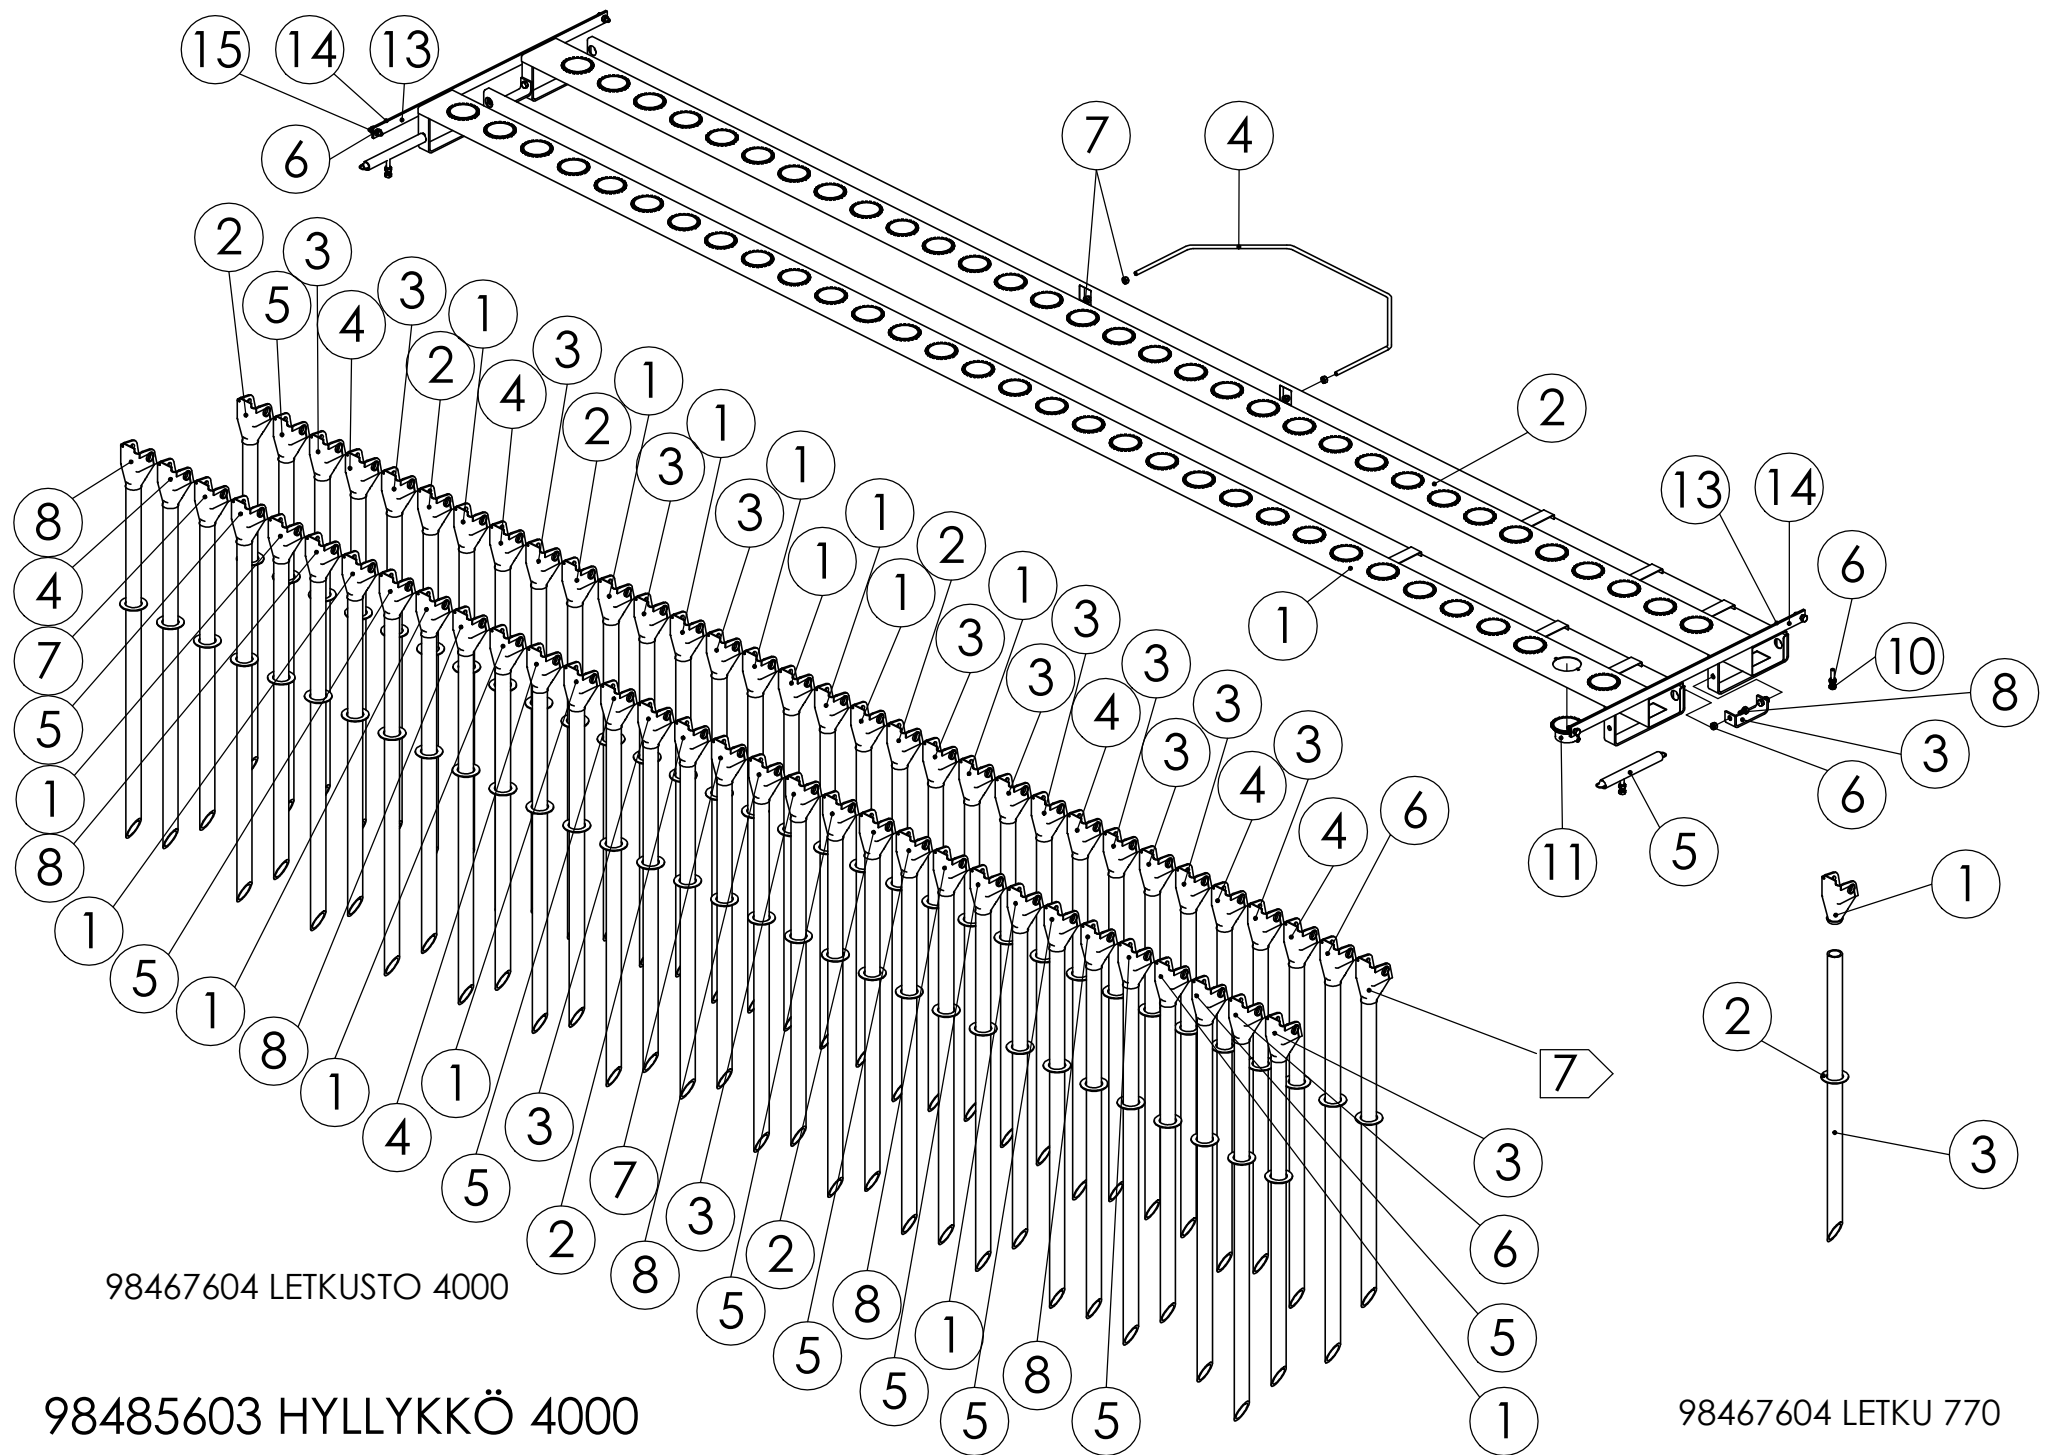

98467604 LETKUSTO 4000

98485603 HYLLEYKÖ 4000

98467604 LETKU 770

98467604 LETKU 770

Pos.	Part No	Pcs	Osan nimi	Description	Beschreibung	Benämning	Наименование	Tyyppi
1	95751014	1	Suppilo	Cone	Konus	Nedmatningstratt		
2	97107044	1	Peitelevy	Cover plate		Skuddsplåt		
3	98914204	1	PVC-LETKU					

98535703 PUTKISTO 4000

Pos.	Part No	Pcs	Osan nimi	Description	Beschreibung	Benämning	Наименование	Tyyppi
1	98467904	15	Letku	Hose	Schlauch	Slang		800
2	98535404	6	Letku	Hose	Schlauch	Slang		840
3	98535304	15	Letku	Hose	Schlauch	Slang		820
4	98535504	7	Letku	Hose	Schlauch	Slang		860
5	98468304	10	Letku	Hose	Schlauch	Slang		900
6	98535604	2	Letku	Hose	Schlauch	Slang		950
7	98467604	3	Letku	Hose	Schlauch	Slang		770
8	98468204	6	Letku	Hose	Schlauch	Slang		880

98485603 HYLLEYKÖ 4000

Pos.	Part No	Pcs	Osan nimi	Description	Beschreibung	Benämning	Наименование	Tyyppi
1	98485763	1	Siemenhyllä	Support	Gestell	Konsol		L=3581
2	98502063	1	Lannoitehyllä	Support	Gestell	Konsol		L=3581
3	98390764	2	Kulmakiinnitin	Angle fastener	Winkelhalter	Viknefästdon		
4	98453363	1	Kahva	Hand spoke	Handspake	Handspak		
5	95193644	2	Jousi	Spring	Feder	Fjäder		
6	02151051	12	Lukitusmutteri	Locking nut	Feststellmutter	Låsmutter		M8 DIN985 8ZN NYLOC
7	02161067	4	Kuusiomutteri	Hexagon nut	Sechskantmutter	Sexkantmutter		M8 SFS2067 8ZN
8	05011856	2	Kuusioruuvi	Hexagon bolt	Sechskantbolzen	Sexkantskruv		M8x16 SFS2064 M8.8ZN
9	05011895	2	Kuusioruuvi	Hexagon bolt	Sechskantbolzen	Sexkantskruv		M8x20 SFS2064 M8.8ZN
10	05012031	4	Kuusioruuvi	Hexagon bolt	Sechskantbolzen	Sexkantskruv		M8x40 SFS2064 M8.8ZN
11	95675413	64	Nivelosa	Link	Glied	Led		
12	98535703	1	Putkisto	Tubes	Rohre	Teleskop		
13	98850364	2	Säädin	Governor	Regler	Regulator		S=2mm L=700
14	98850464	2	Säädin	Governor	Regler	Regulator		S=3mm L=700
15	05011937	4	Kuusioruuvi	Hexagon bolt	Sechskantbolzen	Sexkantskruv		M8x25 SFS2064 M8.8ZN