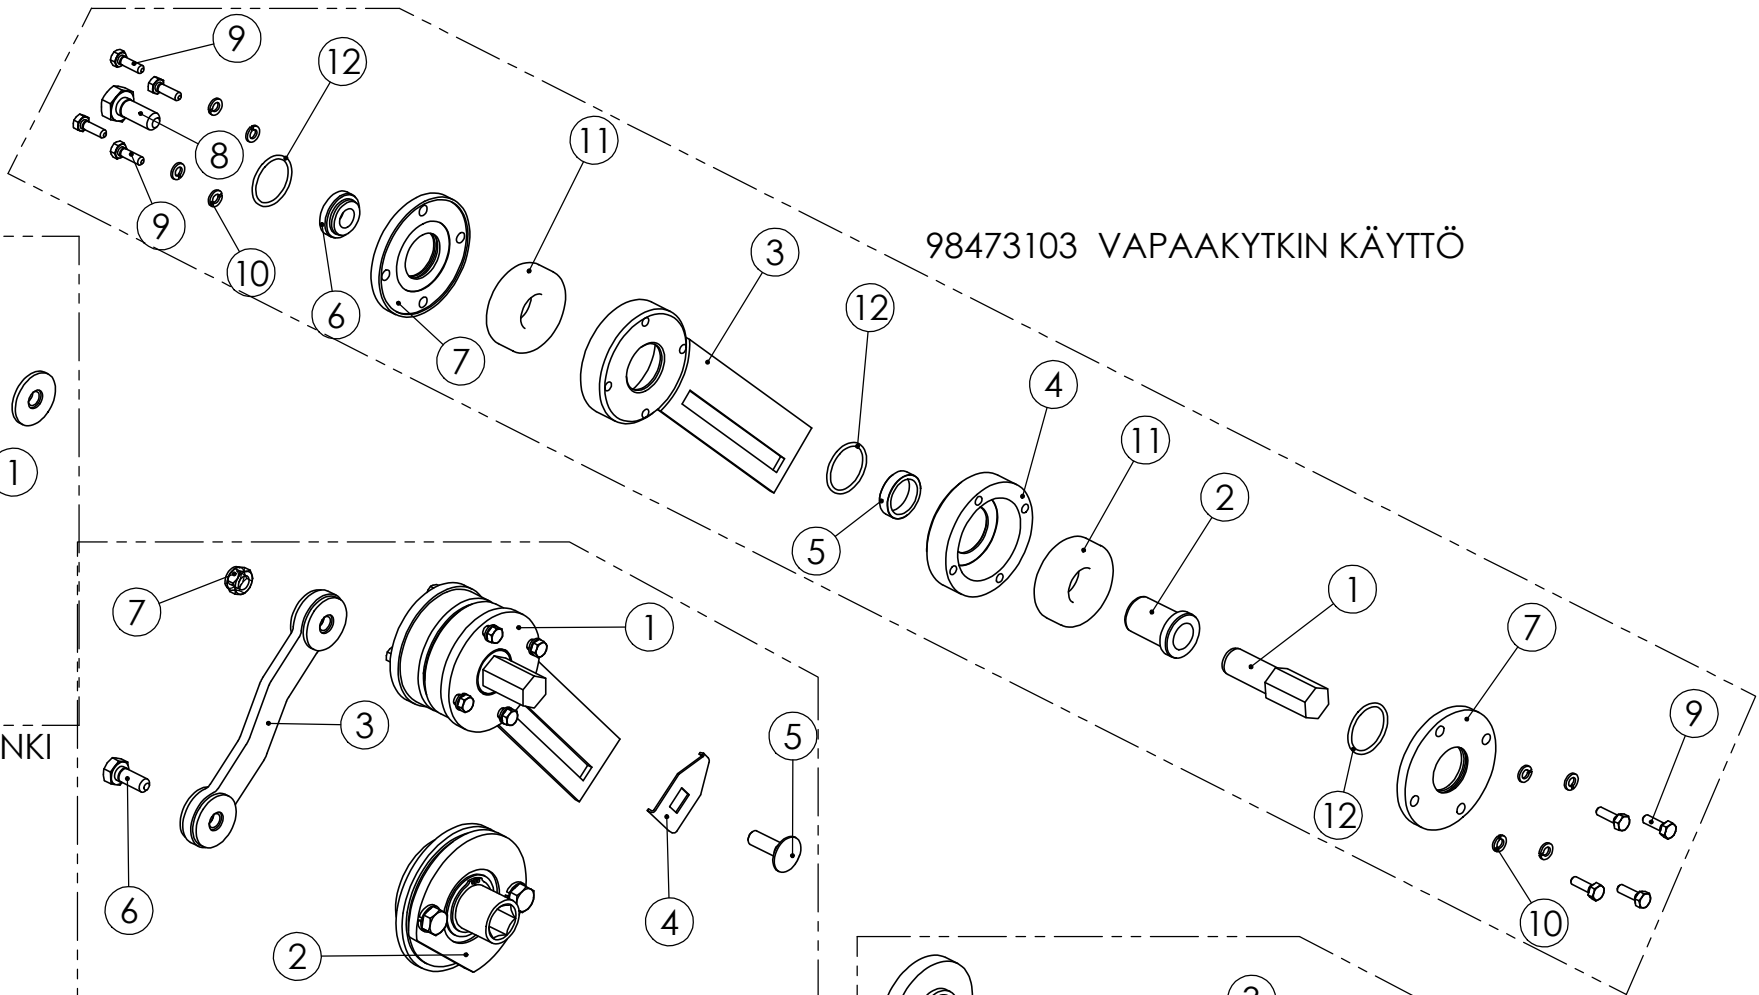

98473004 SÄÄTÖOSAT

98473103 VAPAAKYTKIN KÄYTTÖ

**98473103
VAPAAKYTKIN
KÄYTTÖ**

Pos.	Part No	Pcs	Osan nimi	Description	Beschreibung	Benämning	Наименование	Tyyppi
1	98473244	1	Akseli	Axle	Achse	Axel		
2	96109704	1	Holkki	Bushing	Hylsa	Buchse		
3	96109344	1	Käyttövipu	Operating	Bedienungshebel	Manöverspak		
4	96109044	1	Laakeripesä	Bearing housing	Lagergehäuse	Lagerhus		
5	96109504	1	Holkki	Bushing	Hylsa	Buchse		
6	96109644	1	Laippa	Flange	Flansch	Fläns		
7	96109144	2	Levy	Plate	Platte	Plåt		
8	05012345	1	Kuusioruuvi	Hexagon bolt	Sechskantbolzen	Sexkantskruv		M10x25 SFS2064 M8.8ZN
9	05011239	8	Kuusioruuvi	Hexagon bolt	Sechskantbolzen	Sexkantskruv		M5x16 SFS2064 8.8ZN
10	02071127	8	Aluslaatta	Washer	Scheibe	Bricka		B 5 DIN127 FEZN
11	02050595	2	Vapaakytkin	Free wheel	Freiläufe	Frihjul		CSK 20 STIBER
12	01340088	3	Tiiviste	Gasket	Packung	Tätning		25x2 SMS1586 NBR

**96141104
EPÄKESKO
JA
LAAKERI**

Pos.	Part No	Pcs	Osan nimi	Description	Beschreibung	Benämning	Наименование	Tyyppi
1	96108744	1	Akseli	Axle	Achse	Axel		
2	96141544	1	Laippa	Flange	Flansch	Fläns		
3	01311351	1	Laakeri	Bearing	Lager	Lager		6005-2RS
4	01351040	1	Varmistusrengas	Circlip	Sicherungsring	Låsring		25x1,2 DIN471 FE
5	94580944	1	Aluslaatta	Washer	Scheibe	Bricka		26x35x1
6	96142044	1	Laippa	Flange	Flansch	Fläns		
7	05061649	2	Aluslaatta	Washer	Scheibe	Bricka		B8 DIN127 FEZN
8	05011895	2	Kuusioruuvi	Hexagon bolt	Sechskantbolzen	Sexkantskruv		M8x20 SFS2064 M8.8ZN

**95905304
KASETTI-
VAIHDE**

Pos.	Part No	Pcs	Osan nimi	Description	Beschreibung	Benämning	Наименование	Tyyppi
1	95905444	1	Levy	Plate	Platte	Plåt		
2	95905544	1	Levy	Plate	Platte	Plåt		
3	95905604	1	Hammaspyörä	Toothed wheel	Zahnrad	Kuggjul		
4	95905704	1	Hammaspyörä	Toothed wheel	Zahnrad	Kuggjul		
5	95905844	2	Väliholkki	Spacer	Abstandhülse	Distansstycke		
6	05011327	2	Kuusioruuvi	Hexagon bolt	Sechskantbolzen	Sexkantskruv		M5x25 SFS2064 8.8ZN
7	02161973	2	Lukitusmutteri	Locking nut	Feststellmutter	Låsmutter		M5 DIN985 8ZN NYLOC

**98473004
SÄÄTÖOSAT**

Pos.	Part No	Pcs	Osan nimi	Description	Beschreibung	Benämning	Наименование	Tyyppi
1	98473103	1	Käyttövipu	Operating	Bedienungshebel	Manöverspak		
2	96141104	1	Laakeri	Bearing	Lager	Lager		
3	96109904	1	Kiertokanki	Connecting rod	Kurbelstange	Vevstake		
4	96159844	1	Osoitin	Indicator	Anzeiger	Visare		
5	02081600	1	Lukkoruuvi	Set-screw	Stellschraube	Ställskruv		M8x25 SFS2458 8.8ZN
6	05011895	1	Kuusioruuvi	Hexagon bolt	Sechskantbolzen	Sexkantskruv		M8x20 SFS2064 M8.8ZN
7	02151051	1	Lukitusmutteri	Locking nut	Feststellmutter	Låsmutter		M8 DIN985 8ZN NYLOC

**96109904
KIERTOKANKI**

Pos.	Part No	Pcs	Osan nimi	Description	Beschreibung	Benämning	Наименование	Tyyppi
1	96110044	1	Latta	Flat bar	Flachstange	Plattstång		
2	96110144	4	Holkki	Bushing	Hylsa	Buchse		
3	01314601	2	Laakeri	Bearing	Lager	Lager		6000-2RS