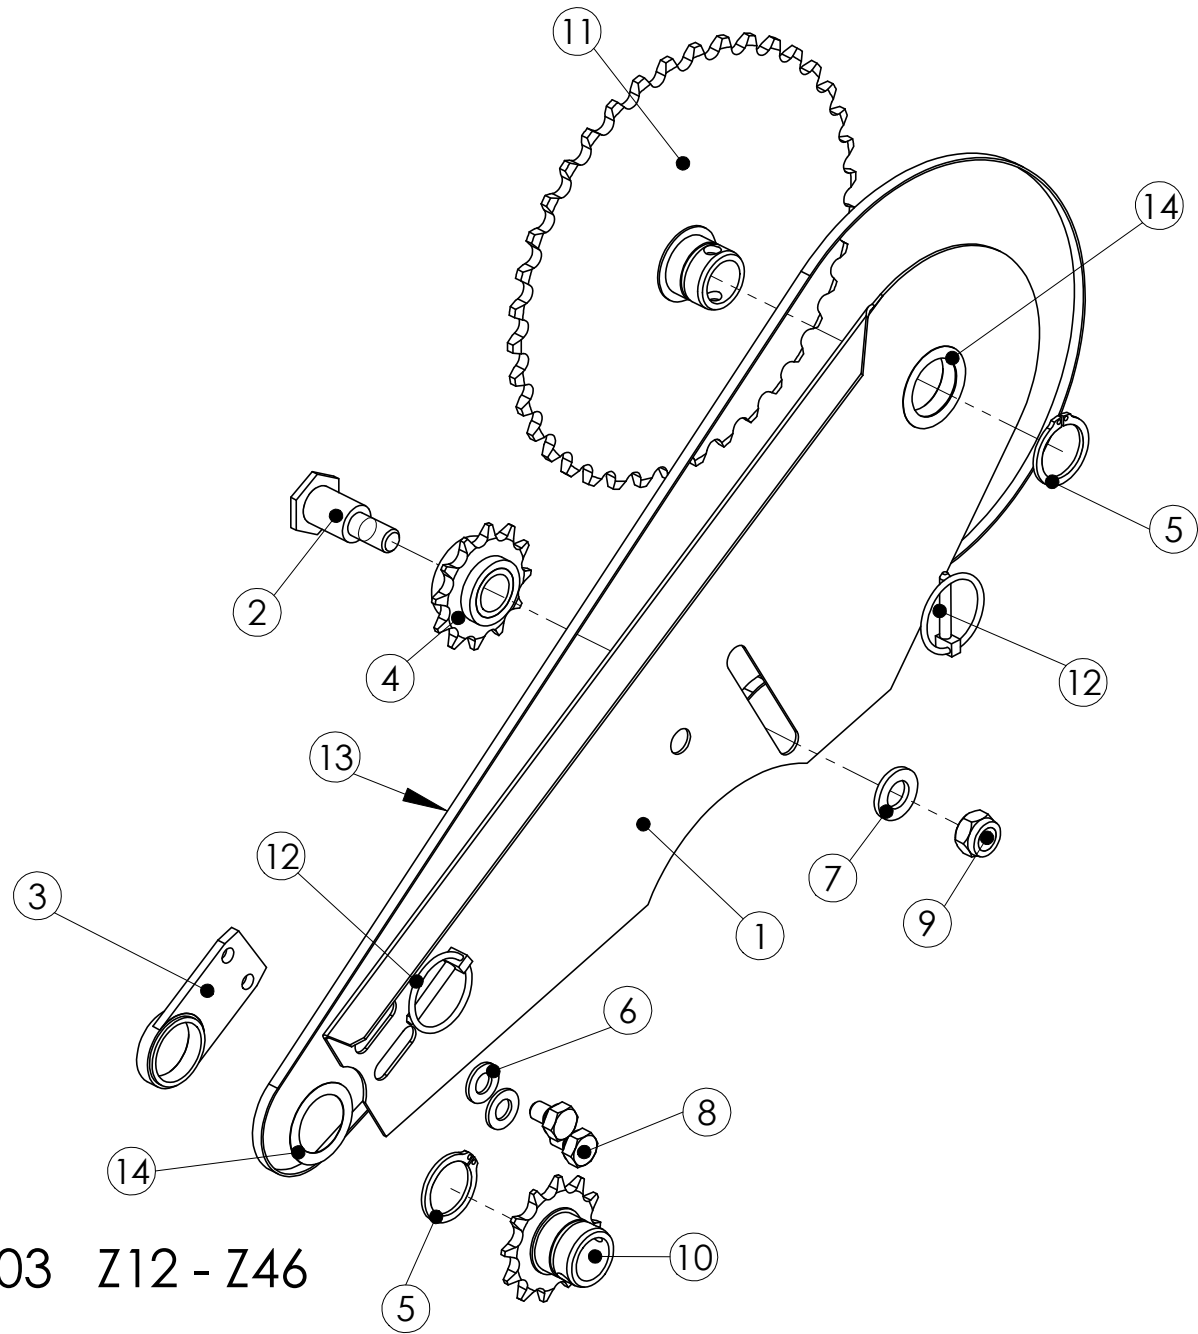

98836403 Z12 - Z46

98836403 Z12 - Z46

Pos.	Part No	Pcs	Osan nimi	Description	Beschreibung	Benämning	Наименование	Tyyppi
1	98836573	1	Levy	Plate	Platte	Plåt		Z12 - Z46
2	97349044	1	Akseli	Axle	Achse	Axel		
3	98311074	1	Säädin	Governor	Regler	Regulator		
4	97349144	1	Ketjupyörä	Sprocket	Kettenrad	Kedjehjul		Z12 08B
5	01351731	2	Varmistusrengas	Circlip	Sicherungring	Låsring		25x2 DIN471 AS FE
6	05061656	2	Aluslaatta	Washer	Scheibe	Bricka		9 SFS2042 FEZN
7	05061303	1	Aluslaatta	Washer	Scheibe	Bricka		13x25x3 DIN1441 FEZN
8	05011831	2	Kuusioruuvi	Hexagon bolt	Sechskantbolzen	Sexkantskruv		M8x12 SFS2064 M8.8ZN
9	02161444	1	Lukitusmutteri	Locking nut	Feststellmutter	Låsmutter		M10 DIN985 8ZN NYLOC
10	97373244	1	Ketjupyörä	Sprocket	Kettenrad	Kedjehjul		Z 12
11	98836744	1	Ketjupyörä Z46	Sprocket	Kettenrad	Kedjehjul		Z 46
12	02062242	2	Rengassokka	Linch pin	Lunse	Sprint		4,5x40 FEZN
13	01830406	1	Rullaketju	Roller chain	Rollenkette	Rullkedja		08B-1x94 R SFS2392
14	05061673	2	Aluslaatta	Washer	Scheibe	Bricka		25x35x0,2 DIN988ZN