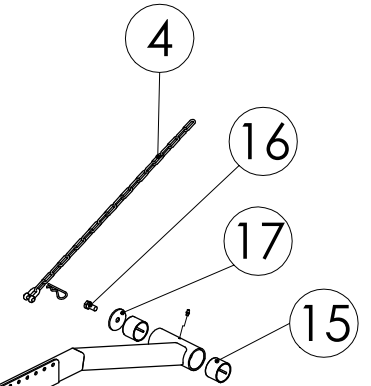

98706503 JÄLKIÄES 4000

98349004 KETJU

Pos.	Part No	Pcs	Osan nimi	Description	Beschreibung	Benämning	Наименование	Тyyppi
1	01832001	20	Ketju	Chain	Kette	Kedja		5x32x8 Fe35-2 Zn
2	01840073	1	Sakkeli	Shackle	Schäkel	Shackel		A 0,25 TES 834-52 Zn

98706503 JÄLKIÄES 4000

Pos.	Part No	Pcs	Osan nimi	Description	Beschreibung	Benämning	Наименование	Тyyppi
1	98706673	1	Runkoputki	Shaft tube	Rahmenrohr	Stamrör		
2	98705973	1	Varsiputki	Shank tube	Schaftrohr	Skafrör		
3	98701874	1	Varsiputki	Shank tube	Schaftrohr	Skafrör		
4	98349004	2	Ketju	Chain	Kette	Kedja		
5	94436144	2	Tappi	Stud	Zapfen	Bult		Ø10
6	05012874	4	Kuusioruuvi	Hexagon bolt	Sechskantbolzen	Sexkantskruv		M12x45 SFS2064 M 8.8ZN
7	02091035	2	Kuusioruuvi	Hexagon bolt	Sechskantbolzen	Sexkantskruv		M20x50 DIN M8.8ZN
8	02161451	66	Lukitusmutteri	Locking nut	Feststellmutter	Låsmutter		M12 DIN985 8ZN NYLOC
9	02161892	2	Lukitusmutteri	Locking nut	Feststellmutter	Låsmutter		M20 DIN985 8ZN NYLOC
10	02060125	2	Haarajousisokka	Snap pin	Federstrecker	Fjäderpinne, R-Sprint		3x72 FEZN
11	02040169	33	Piikki	Spring tine	Federzinke	Efterharvpinne	Зубья	Ø12x550
12	97656644	31	U-pultti	U Bolt	U-Bolzen	U-bult	Болт U — образный	M12
13	97658714	33	Latta	Flat bar	Flachstange	Plattstång	Пластина	
14	05061092	70	Aluslaatta	Washer	Scheibe	Bricka		14 DIN 125 8.8ZN
15	97974714	4	Laakeri	Bearing	Lager	Lager		
16	05002770	2	Kuusioruuvi	Hexagon bolt	Sechskantbolzen	Sexkantskruv		M12x45 SFS2064 8.8ZN
17	98684044	2	Aluslaatta	Washer	Scheibe	Bricka		
18	02011158	2	Kaulanippa	Grease nipple	Schmiernippel	Smörjnippel	Переходник	AM6 DIN71412
19	02061954	2	Haarajousisokka	Snap pin	Federstrecker	Fjäderpinne, R-Sprint		4x74 FEZN8