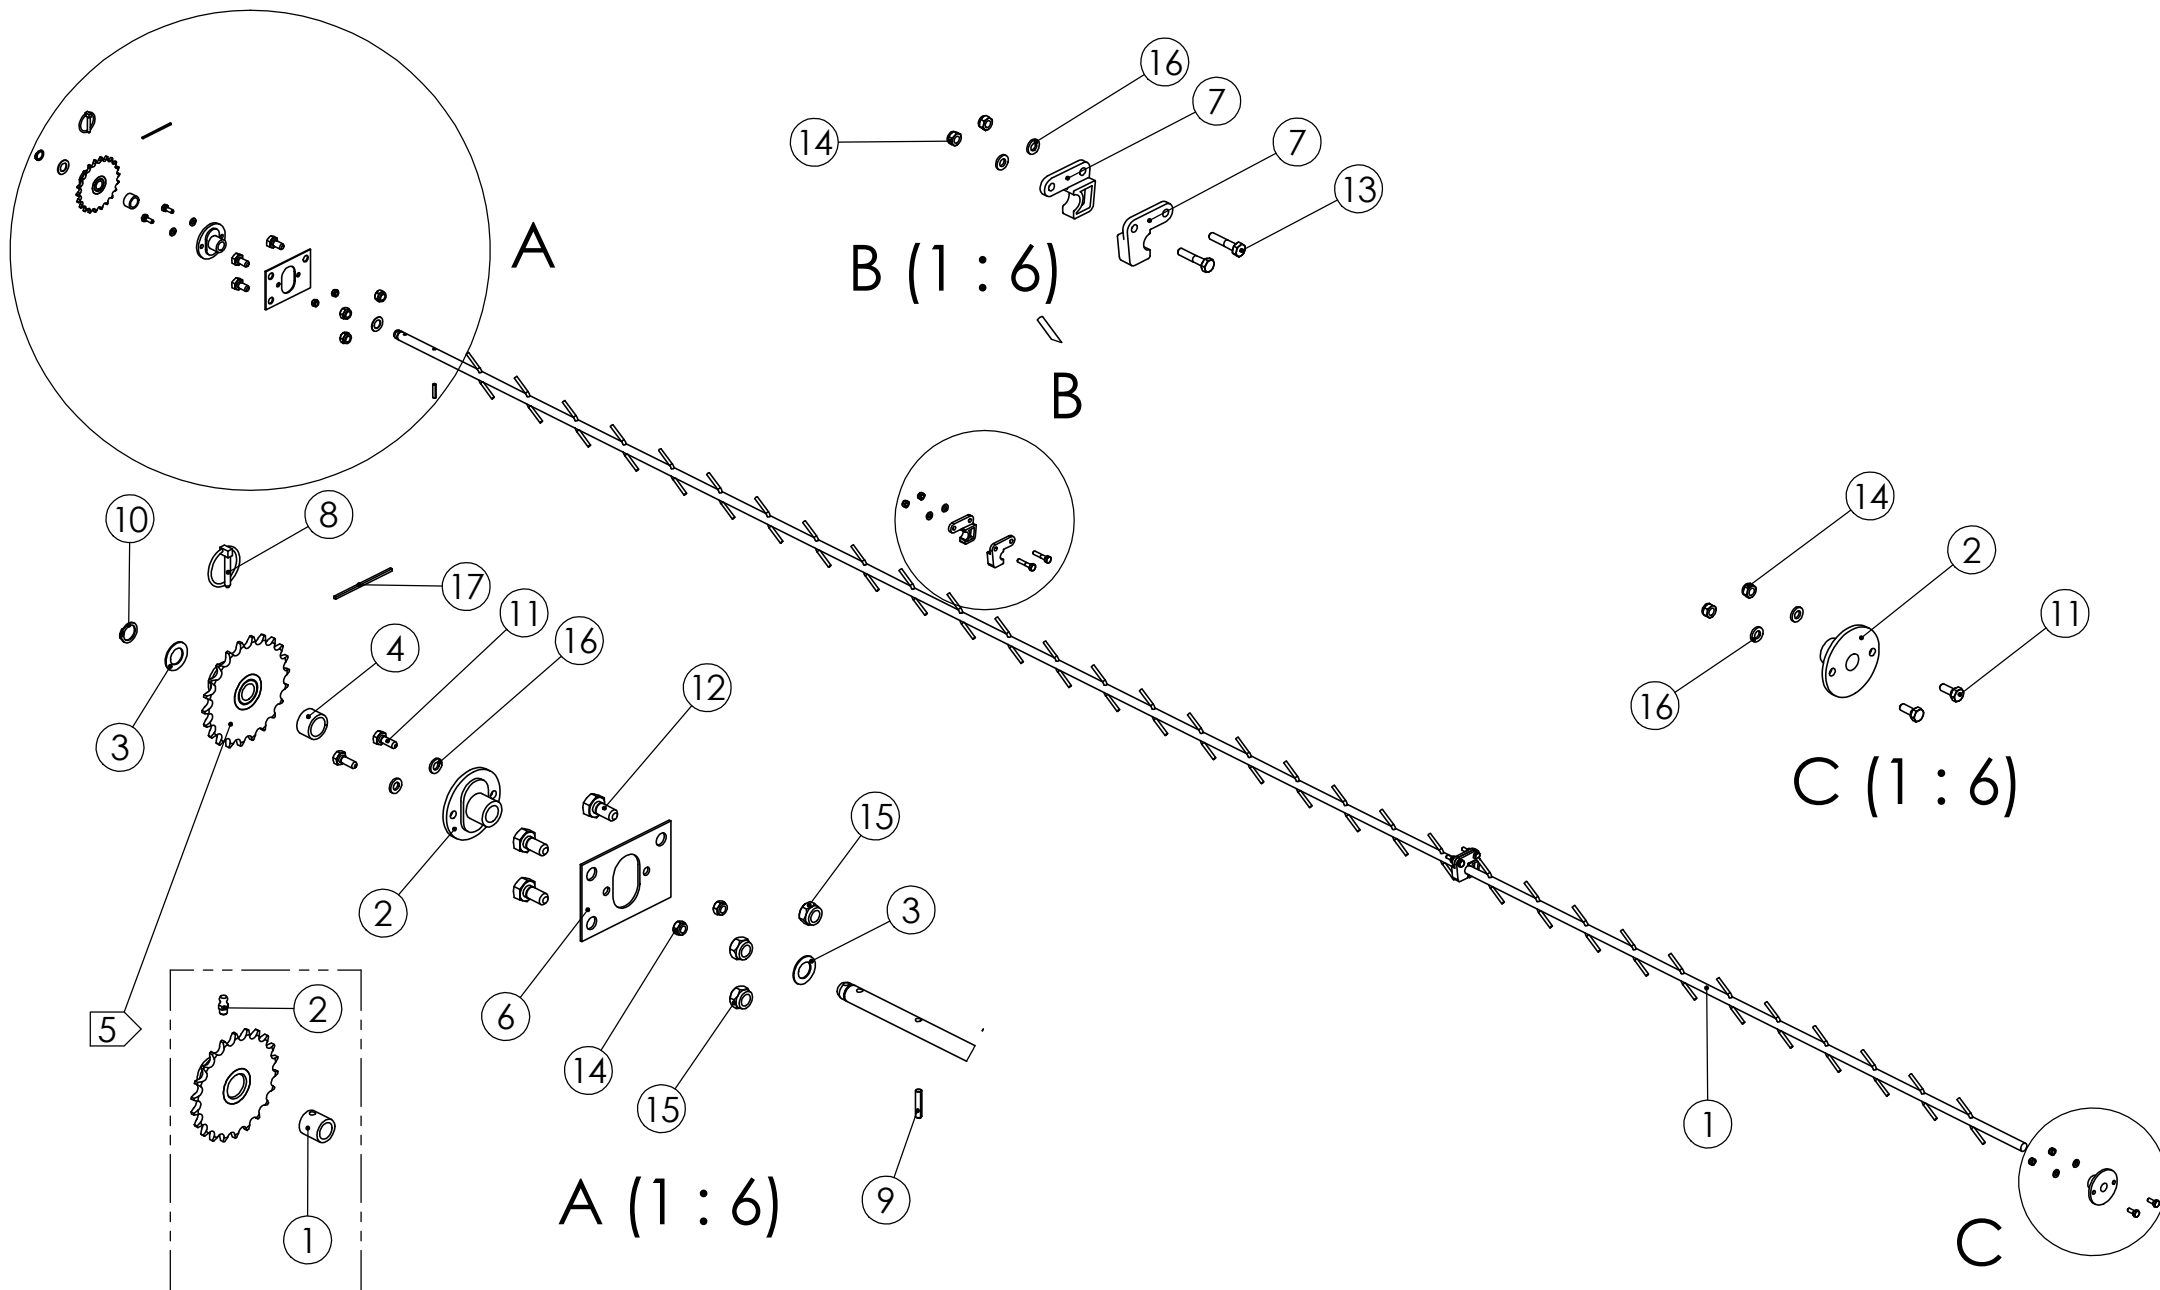

98308744 KETJUPYÖRÄ Z22

98507801 LANNOITE SEKOITUSAKSELI 4000

98308744 KETJUPYÖRÄ Z22

Pos.	Part No	Pcs	Osan nimi	Description	Beschreibung	Benämning	Наименование	Tyyppi
1	98328104	1	Laakeri	Bearing	Lager	Lager		14-20x20
2	02011158	1	Kaulanippa	Grease nipple	Schmiernippel	Smörjnippel	Переходник	AM6 DIN71412

98507801 LANNOITE SEKOITUSAKSELI 4000

Pos.	Part No	Pcs	Osan nimi	Description	Beschreibung	Benämning	Наименование	Tyyppi
1	98508073	1	Akseli	Axle	Achse	Axel		
2	94301164	2	Laakeri	Bearing	Lager	Lager		
3	94301505	2	Aluslaatta	Washer	Scheibe	Bricka		
4	98309244	1	Holkki	Bushing	Hylsa	Buchse		
5	98308744	1	Ketjupyörä	Sprocket	Kettenrad	Kedjehjul		Z22 08B
6	98308564	1	Levy	Plate	Platte	Plåt		
7	94311864	4	Laakeri	Bearing	Lager	Lager		
8	02062242	1	Rengassokka	Linch pin	Lunse	Sprint		4,5x40 FEZN
9	02062517	1	Jousisokka	Spring pin	Federstrecker	Fjäderpinne		5x24 DIN1481 55SI7ZN
10	01351731	1	Varmistusrengas	Circlip	Sicherungring	Låsring		14x1 DIN471 FE
11	05011510	4	Kuusioruuvi	Hexagon bolt	Sechskantbolzen	Sexkantskruv		M6x16 SFS2064 M8.8ZN
12	05012306	3	Kuusioruuvi	Hexagon bolt	Sechskantbolzen	Sexkantskruv		M10x20 SFS2064 M8.8ZN
13	05001294	4	Kuusioruuvi	Hexagon bolt	Sechskantbolzen	Sexkantskruv		M6x30 SFS2063 M 8.8ZN
14	02161758	8	Lukitusmutteri	Locking nut	Feststellmutter	Låsmutter		M6 DIN985 8ZN NYLOC
15	02161444	3	Lukitusmutteri	Locking nut	Feststellmutter	Låsmutter		M10 DIN985 8ZN NYLOC
16	05061631	8	Aluslaatta	Washer	Scheibe	Bricka		6,6 SFS2042 FEZN
17	01830010	1	Rullaketju	Roller chain	Rollenkette	Rullkedja		08B-1x8 R SFS2392