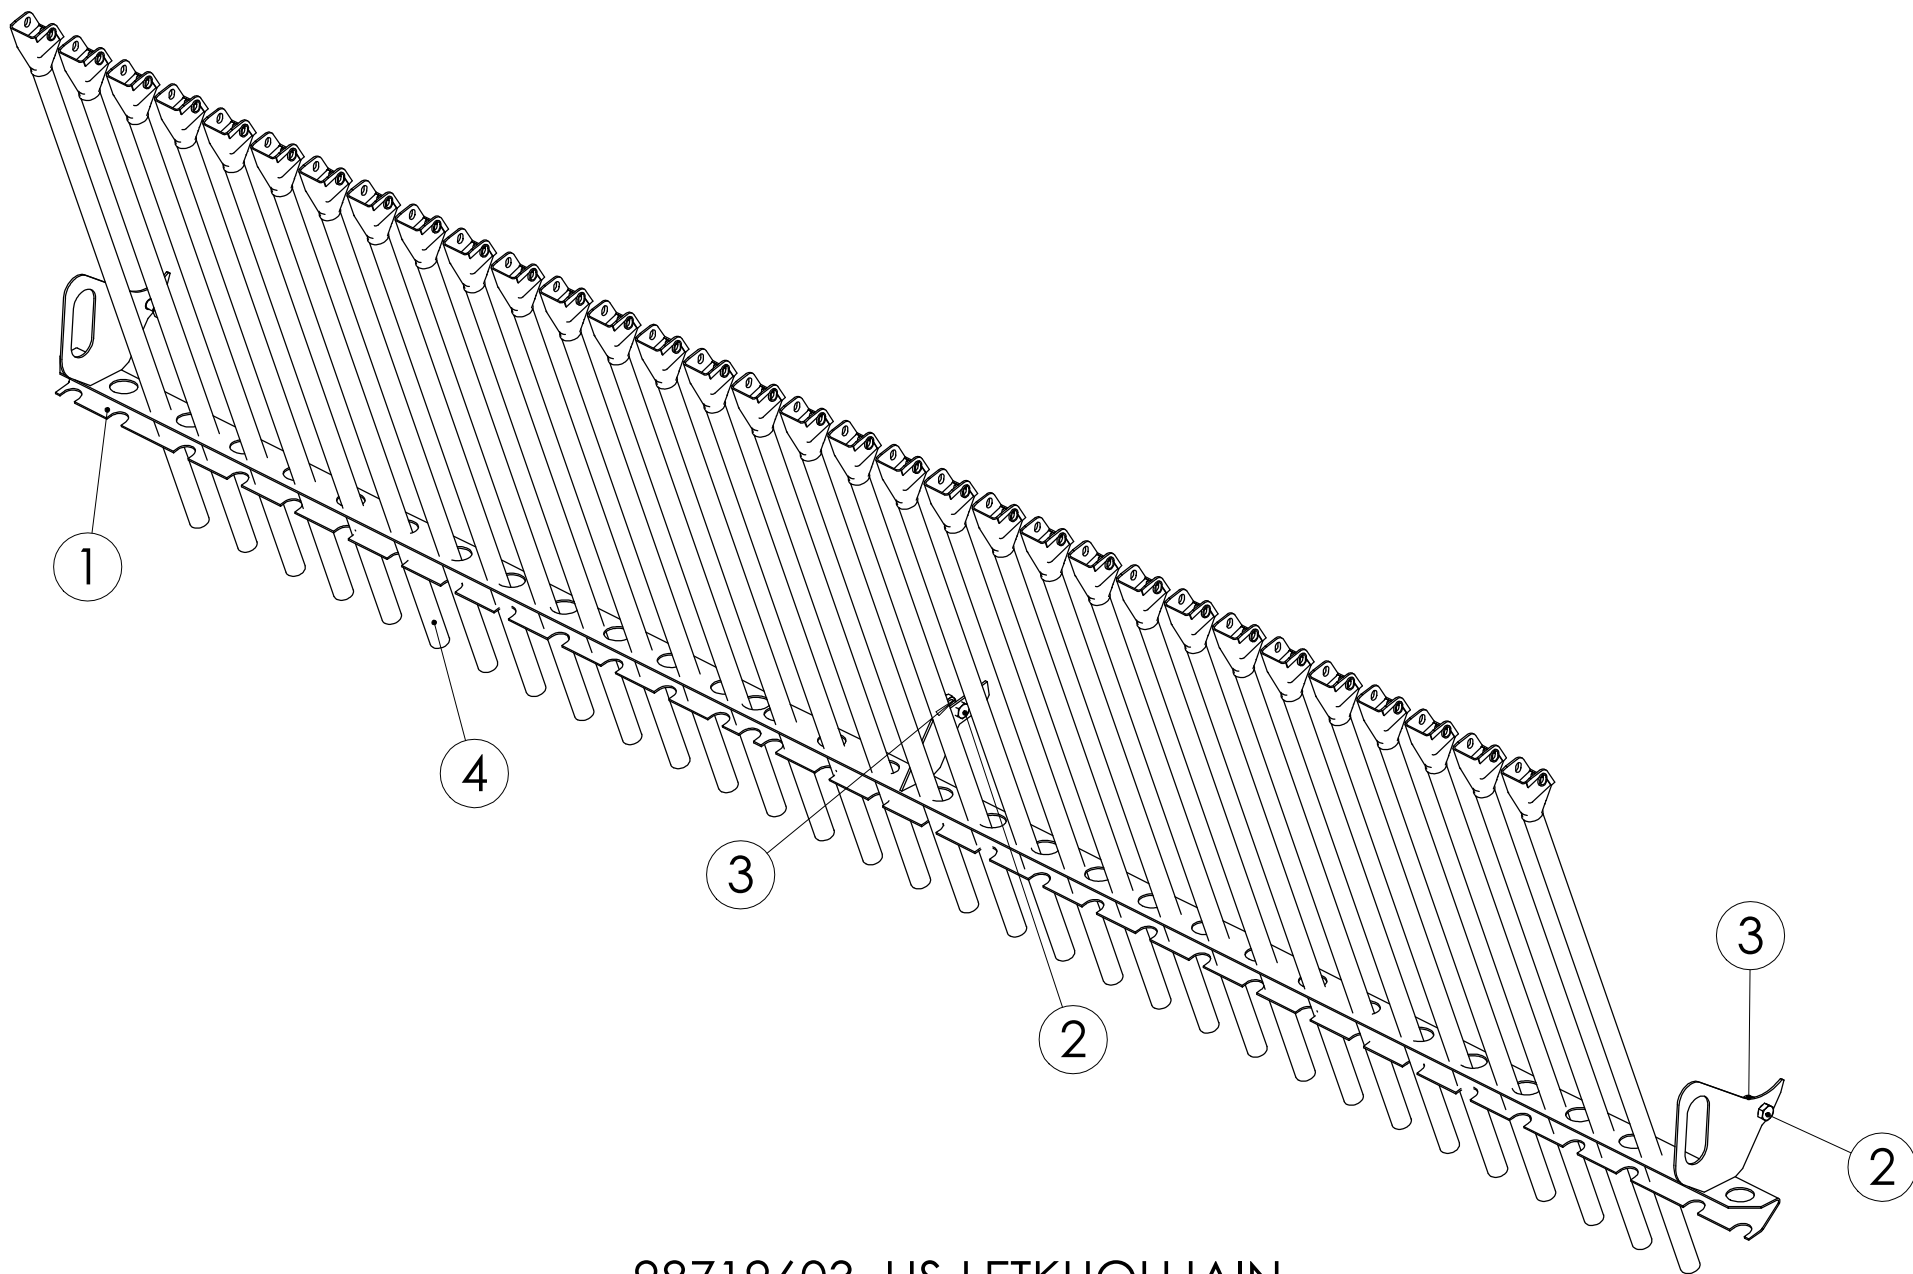

98719603 HS-LETKUOHJAIN

98719603 HS-LETKUOHJAIN

Pos.	Part No	Pcs	Osan nimi	Description	Beschreibung	Benämning	Наименование	Тyyppi
1	98719773	1	Kannatin	Support	Gestell	Konsol		
2	02081291	3	Kuusioruuvi	Hexagon bolt	Sechskantbolzen	Sexkantskruv		M16x45 SFS2064 M8.8ZN
3	02151083	3	Lukitusmutteri	Locking nut	Feststellmutter	Låsmutter		M16 DIN985 8ZN NYLOC
4	98721504	32	Letku	Hose	Schlauch	Slang		1050