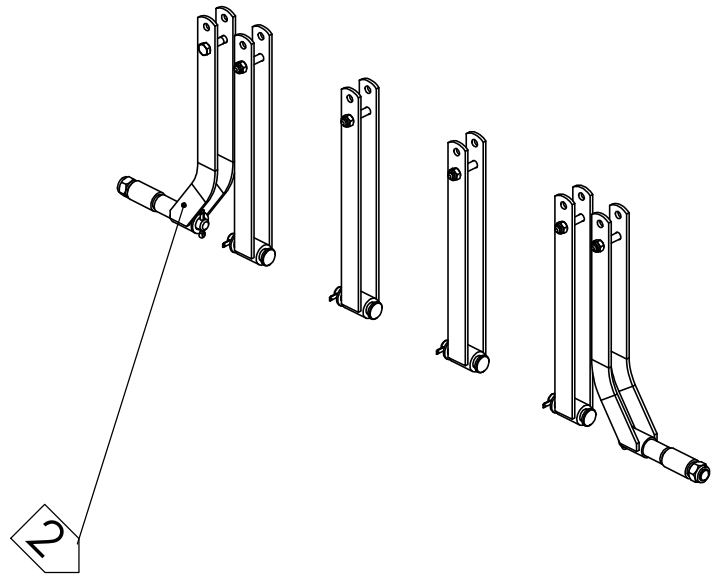

98453504 ULOINNOSTOTANKO