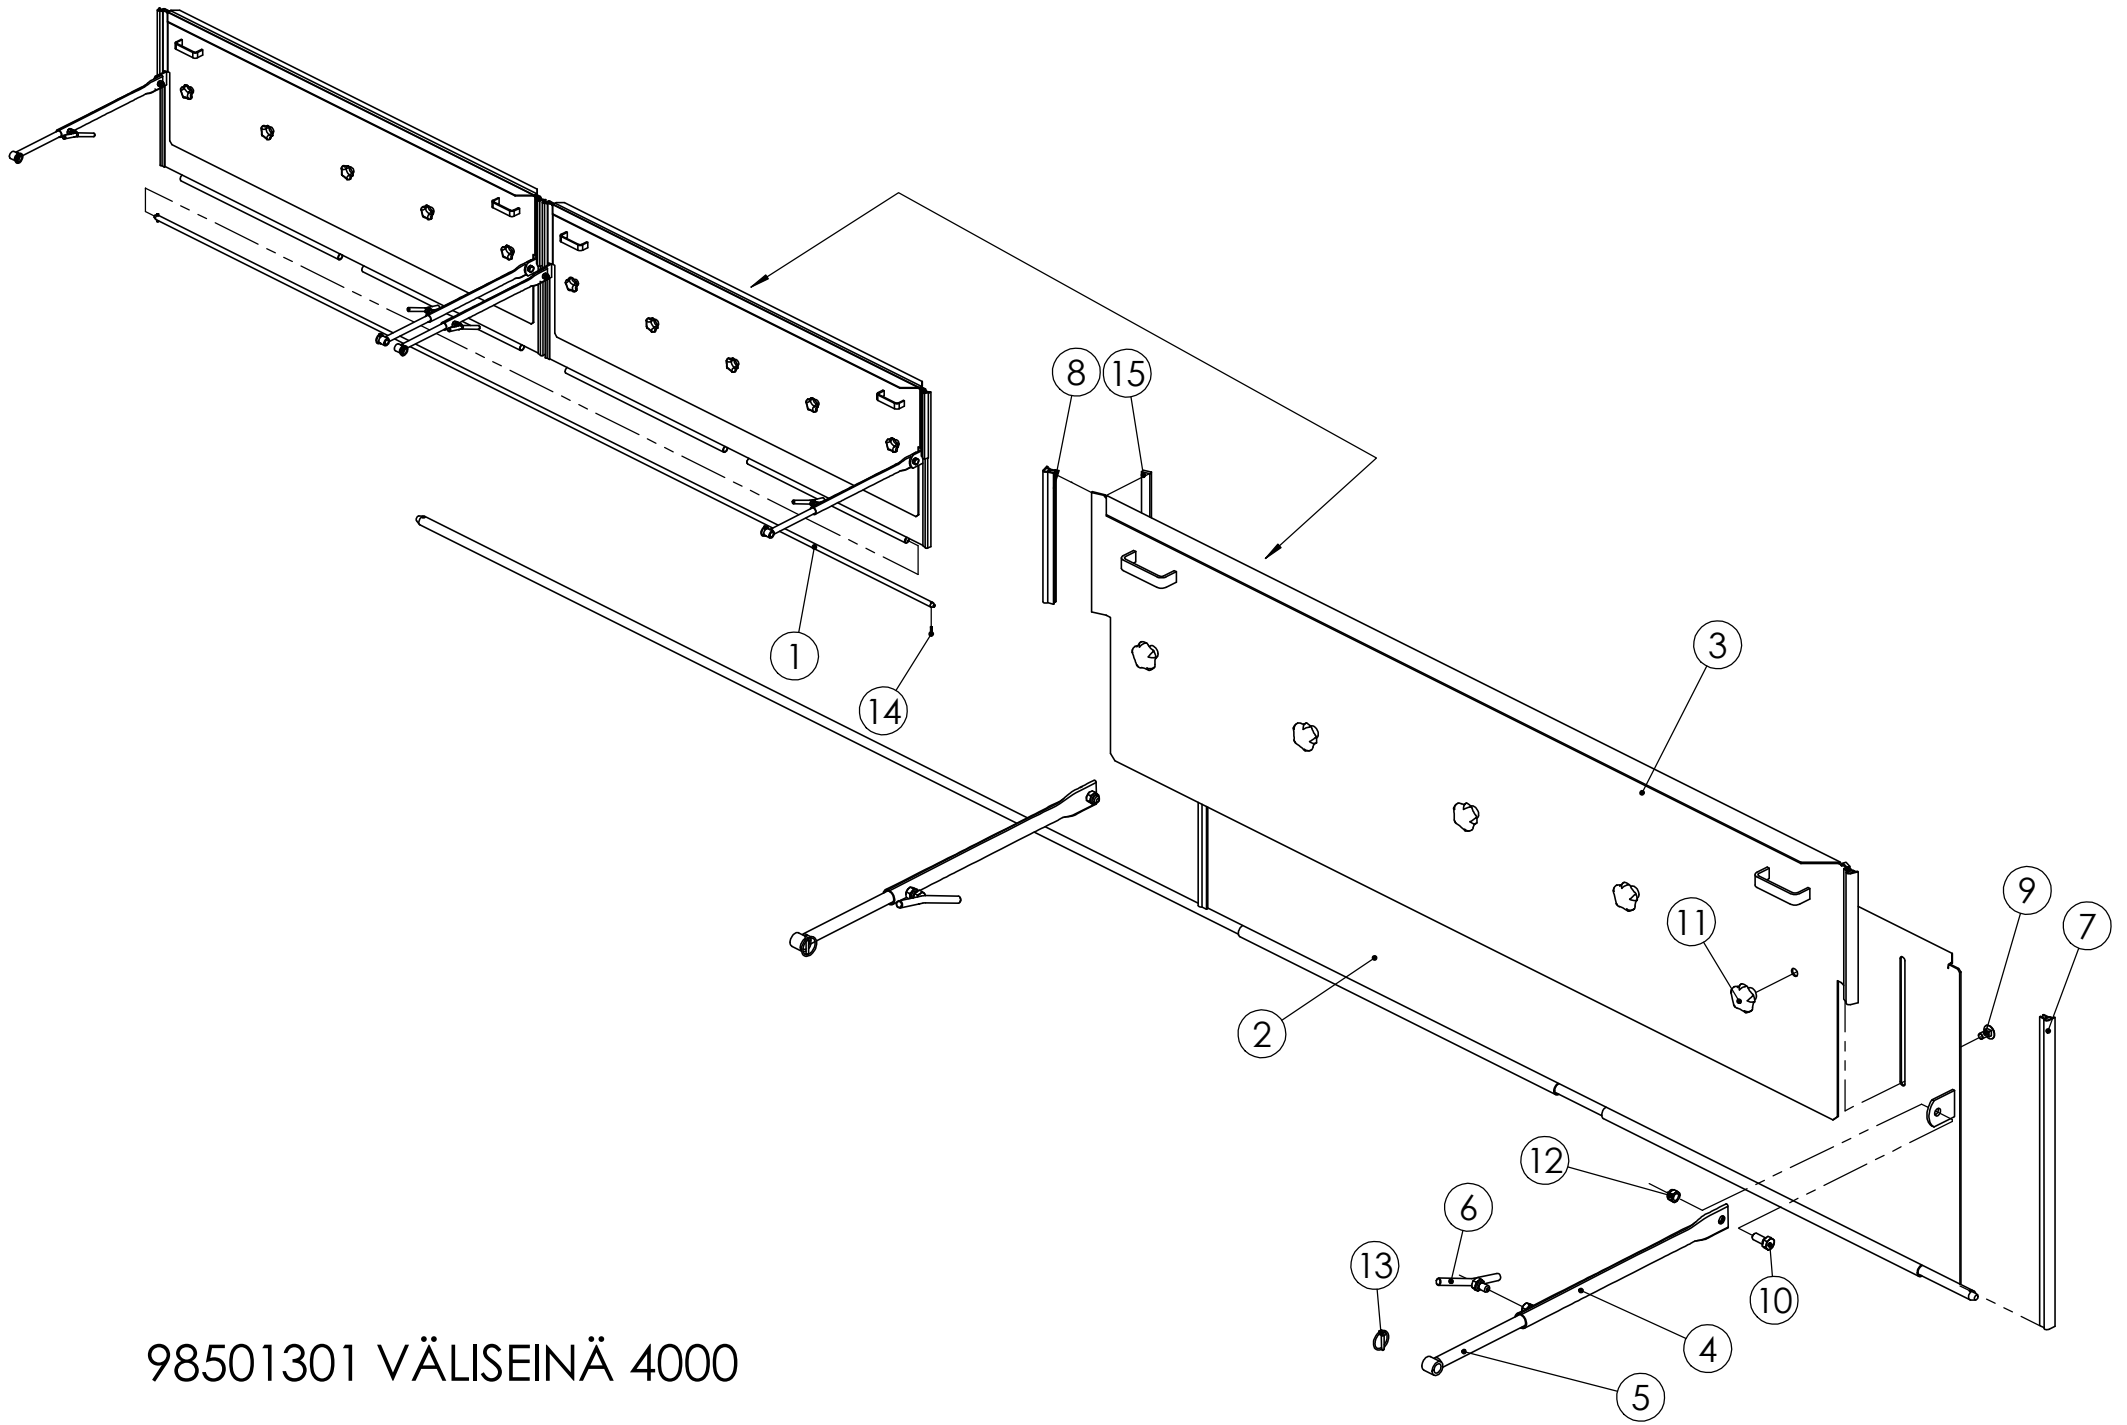

98501301 VÄLISEINÄ 4000

98501301 VÄLISEINÄ 4000

Pos.	Part No	Pcs	Osan nimi	Description	Beschreibung	Benämning	Наименование	Tyyppi
1	98501984	1	Akseli	Axle	Achse	Axel		16x3645
2	98501461	2	Keskirunko	Central frame	Mittlerer Rahmen	Mittram		
3	98501762	2	Hahlolevy	Backing plate	Laschenplatte	Gaffelplät		
4	97592613	4	Säätöputki	Adjuster sleeve	Ansetzerbuchse	Ansättarbusning		
5	97592814	4	Säätötanko	Adjuster arm	Ansetzerarm	Ansättar arm		
6	97593114	4	Kahva	Hand spoke	Handspake	Handspak		
7	98407604	4	Tiiviste	Gasket	Packung	Tätning		
8	98407704	4	Tiiviste	Gasket	Packung	Tätning		
9	02081541	10	Lukkoruuvi	Set-screw	Stellschraube	Ställskruv		M10x20 SFS2458 4.8ZN
10	05012786	4	Kuusioruuvi	Hexagon bolt	Sechskantbolzen	Sexkantskruv		M12x30 SFS2064 M8.8ZN
11	02011050	10	Nuppi	Knop	Knauf	Knopp		VC 192/50 BM10
12	02161451	4	Lukitusmutteri	Locking nut	Feststellmutter	Låsmutter		M12 DIN985 8ZN NYLOC
13	02062242	4	Rengassokka	Linch pin	Lunse	Sprint		4,5x40 FEZN
14	02062450	2	Jousisokka	Spring pin	Federstrecker	Fjäderpinne		5x28 DIN1481 55SI7ZN
15	98407204	4	Tiiviste	Gasket	Packung	Tätning