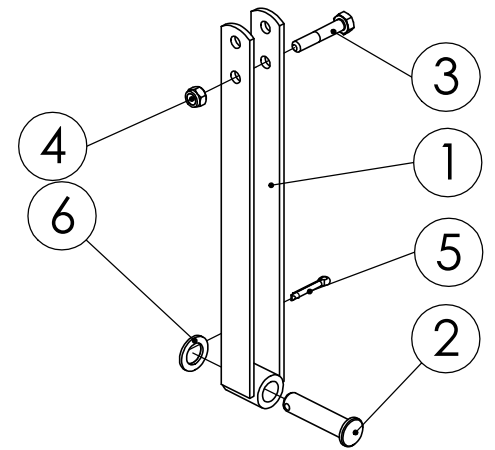

# 98483302 SUUNNIKASVARRET 4000

Pos.	Part No	Pcs	Osan nimi	Description	Beschreibung	Benämning	Наименование	Tyyppi
1	98303973	16	Etutanko	Front arm	Vorderes arm	Främre arm		
2	98547874	32	Jousi	Spring	Feder	Fjäder		
3	98303573	16	Takatanko	Rear arm	Hinteres arm	Bakre arm		
4	98483484	2	Akseli	Axle	Achse	Axel		
5	98409474	2	Kannatusholkki hits kp	Support sleeve, wd assembly	Traghülse Schweißmontage	Hällarhylsa, svetsad ihopmont.		
6	01311351	64	Laakeri	Bearing	Lager	Lager		6005-2RS
7	97974714	66	Laakeri	Bearing	Lager	Lager		
8	05003012	4	Kuusioruuvi	Hexagon bolt	Sechskantbolzen	Sexkantskruv		M12x80 DIN 931 8.8ZN
9	02161451	49	Lukitusmutteri	Locking nut	Feststellmutter	Låsmutter		M12 DIN985 8ZN NYLOC
10	05012874	6	Kuusioruuvi	Hexagon bolt	Sechskantbolzen	Sexkantskruv		M12x45 SFS2064 M 8.8ZN
11	05012828	40	Kuusioruuvi	Hexagon bolt	Sechskantbolzen	Sexkantskruv		M12x35 SFS2064 M8.8ZN
12	98442344	32	Akseli	Axle	Achse	Axel		
13	02162085	64	Lukitusmutteri	Locking nut	Feststellmutter	Låsmutter		M24 DIN985 8ZN NYLOC
14	97677904	32	Väliholkki	Spacer	Abstandhülse	Distansstycke		33,7x4x26
15	97451014	30	Väliholkki	Spacer	Abstandhülse	Distansstycke		60,3x4,5x -100
16	98328574	4	Hahlolevy	Backing plate	Laschenplatte	Gaffelplåt		
17	02091039	6	Kuusioruuvi	Hexagon bolt	Sechskantbolzen	Sexkantskruv		M24x50 SFS2064 M8.8ZN
18	98441974	4	Lukituslevy	Locking plate	Feststellplatte	Lås plåt		
19	02011158	32	Kaulanippa	Grease nipple	Schmiernippel	Smörjnippel	Переходник	AM6 DIN71412
20	05061085	8	Aluslaatta	Washer	Scheibe	Bricka		ALUSLAATTA 10,5 DIN125 ZN
21	02161444	36	Lukitusmutteri	Locking nut	Feststellmutter	Låsmutter		M10 DIN985 8ZN NYLOC
22	05012384	5	Kuusioruuvi	Hexagon bolt	Sechskantbolzen	Sexkantskruv		M10x30 SFS2064 M8.8ZN
23	98447644	7	Täytelevy	Filler plate	Füllblech	Fyllnadsplåt		
24	98442874	14	Laippa	Flange	Flansch	Fläns		
25	98536474	4	Täytelevy	Filler plate	Füllblech	Fyllnadsplåt		
26	02081164	32	Kuusioruuvi	Hexagon bolt	Sechskantbolzen	Sexkantskruv		M10x110 SFS2063 M8.8ZN
27	02070055	12	Aluslaatta	Washer	Scheibe	Bricka		M12 ZN Nordlock
28	98589474	32	Pidin	Holder	Zwinge	Klammer		