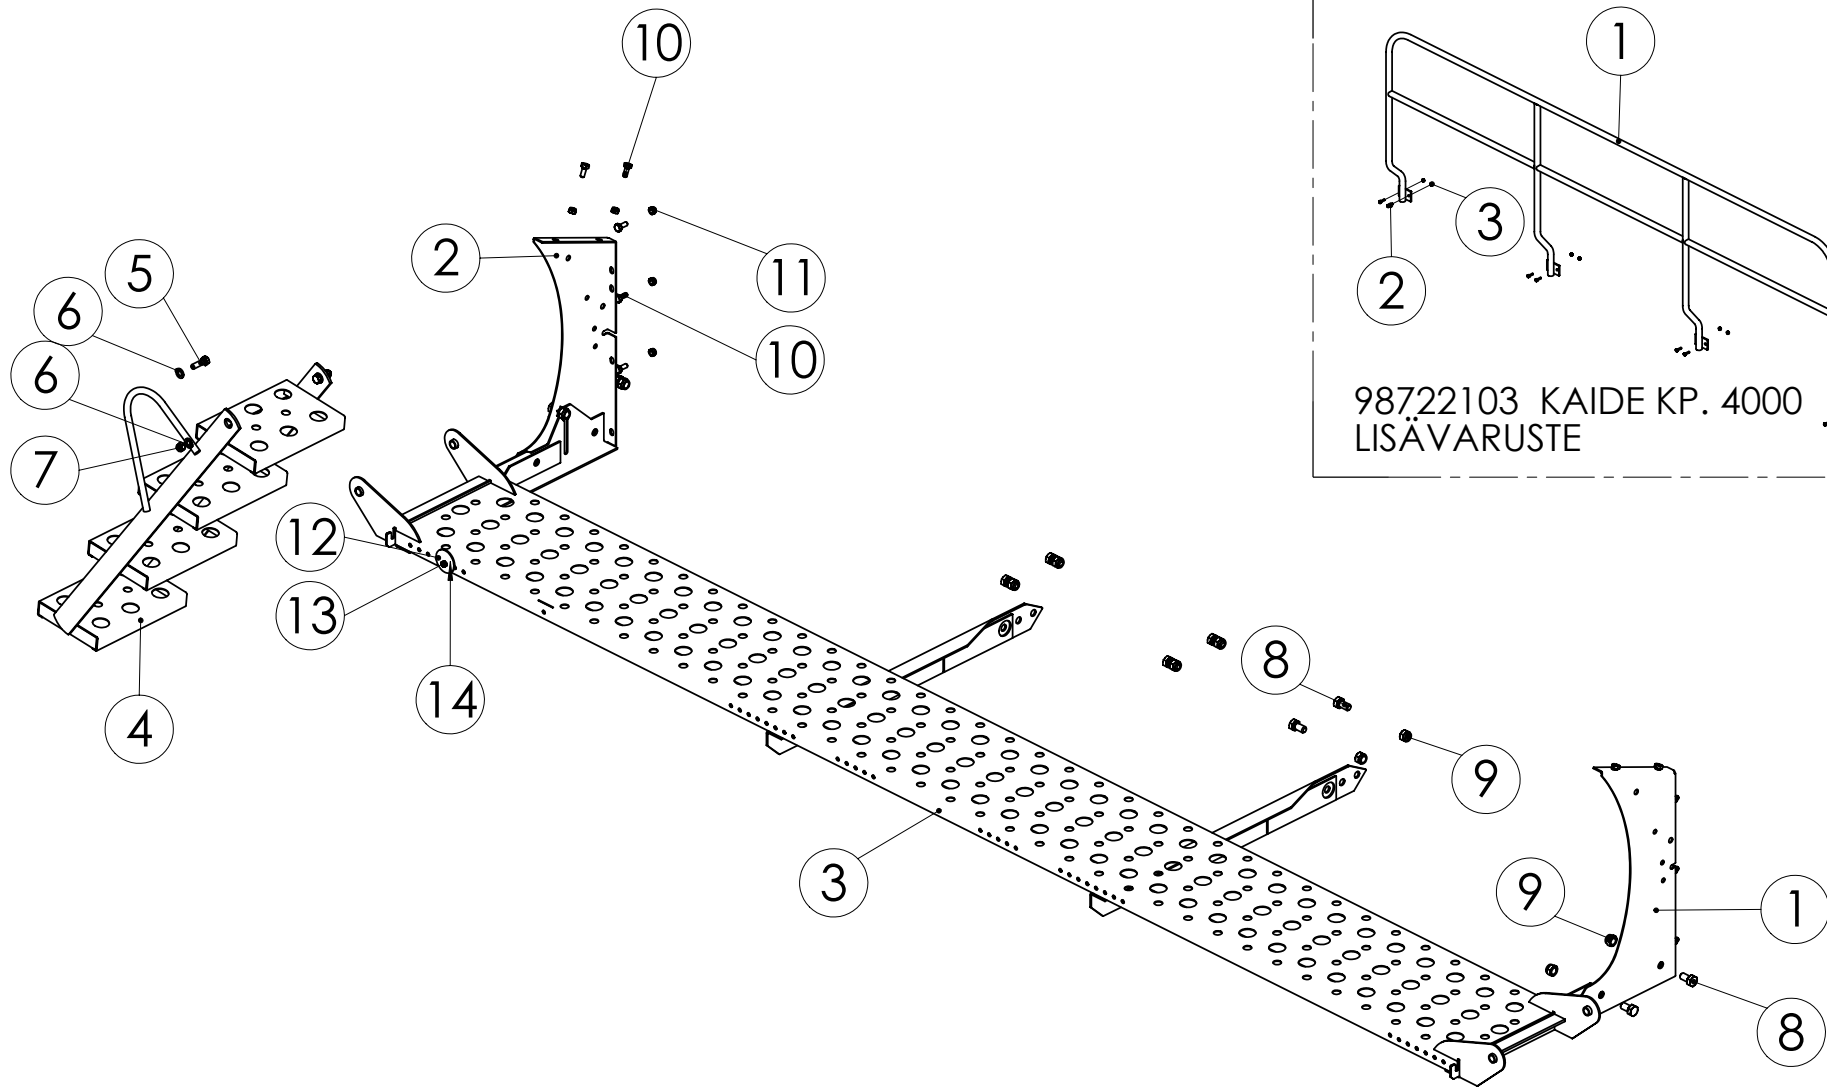

98502403 ASTINTASO KP. 4000

98503273 KAIDE 4000 LISÄVARUSTE

Pos.	Part No	Pcs	Osan nimi	Description	Beschreibung	Benämning	Наименование	Tyyppi
1	98503273	1	Kaide	Handrail	Geländer	Räcke		
2	05011976	8	Kuusioruuvi	Hexagon bolt	Sechskantbolzen	Sexkantskruv		M8x30 SFS2064 M 8.8ZN
3	02151051	8	Lukitusmutteri	Locking nut	Feststellmutter	Låsmutter		M8 DIN985 8ZN NYLOC

98502403 ASTINTASO KP. 4000

Pos.	Part No	Pcs	Osan nimi	Description	Beschreibung	Benämning	Наименование	Tyyppi
1	98343962	1	Levy	Plate	Platte	Plåt		
2	98349362	1	Levy	Plate	Platte	Plåt		
3	98503073	1	Taso	Plane	Plan	Plan		
4	98344573	1	Portaat	Stair	Treppe	Trappa		
5	02091081	2	Kuusioruuvi	Hexagon bolt	Sechskantbolzen	Sexkantskruv	Болт	M12x40 DIN933 8.8ZN
6	05061092	4	Aluslaatta	Washer	Scheibe	Bricka		14 DIN 125 8.8ZN
7	02161451	2	Lukitusmutteri	Locking nut	Feststellmutter	Låsmutter		M12 DIN985 8ZN NYLOC
8	02081213	10	Kuusioruuvi	Hexagon bolt	Sechskantbolzen	Sexkantskruv		M16x30 SFS2064 M 8.8ZN
9	02151083	12	Lukitusmutteri	Locking nut	Feststellmutter	Låsmutter		M16 DIN985 8ZN NYLOC
10	05012345	10	Kuusioruuvi	Hexagon bolt	Sechskantbolzen	Sexkantskruv		M10x25 SFS2064 M8.8ZN
11	02161444	10	Lukitusmutteri	Locking nut	Feststellmutter	Låsmutter		M10 DIN985 8ZN NYLOC
12	98817644	1	Aluslaatta	Washer	Scheibe	Bricka		
13	05011895	1	Kuusioruuvi	Hexagon bolt	Sechskantbolzen	Sexkantskruv		M8x20 SFS2064 M8.8ZN
14	02151051	1	Lukitusmutteri	Locking nut	Feststellmutter	Låsmutter		M8 DIN985 8ZN NYLOC