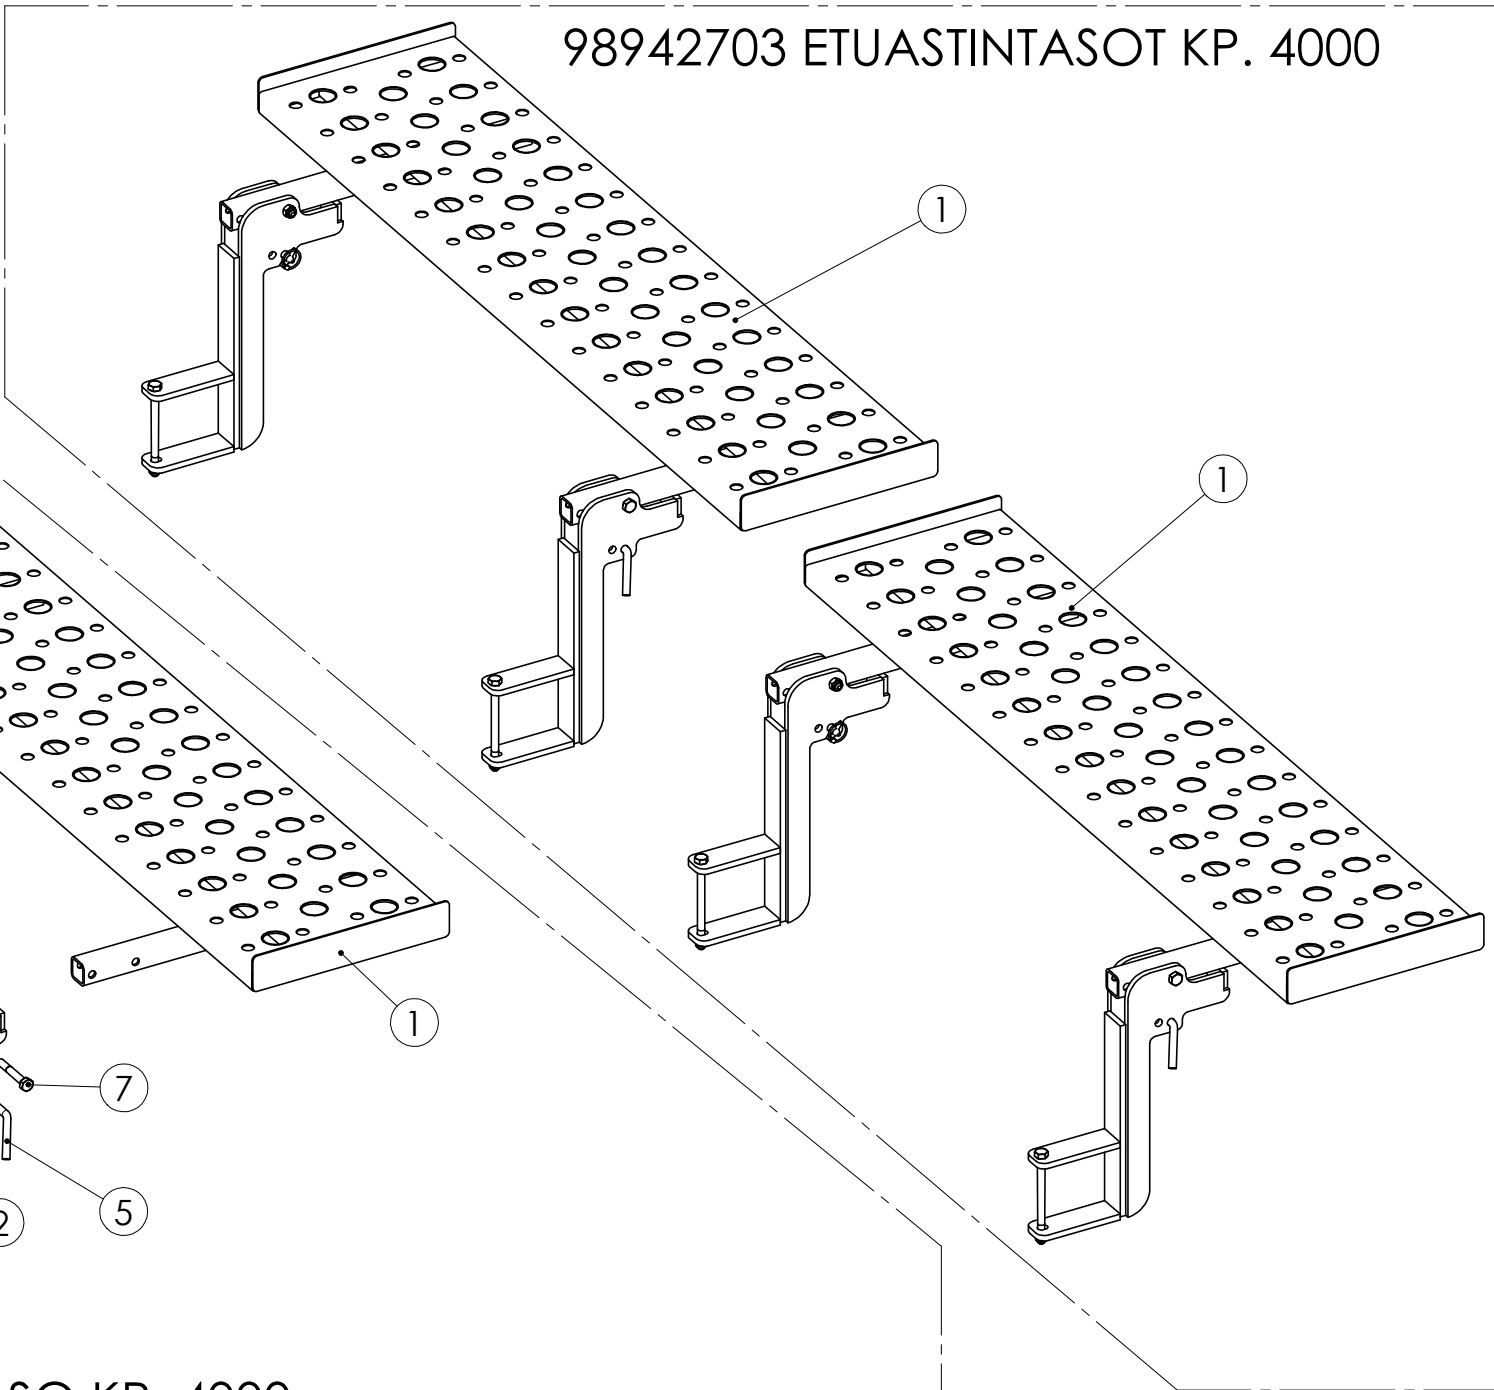

98942703 ETUASTINTASOT KP. 4000

98945003 ETUASTINTASO KP. 4000

98945003 ETUASTINTASO KP. 4000

Pos.	Part No	Pcs	Osan nimi	Description	Beschreibung	Benämning	Наименование	Тyyppi
1	98946973	1	Astintaso	Step		Stege		L=1535
2	98945763	2	Kannatin	Support	Gestell	Konsol		
3	05003264	2	Kuusioruuvi	Hexagon bolt	Sechskantbolzen	Sexkantskruv		M12x160 SFS2063 M 8.8ZN
4	02161451	4	Lukitusmutteri	Locking nut	Feststellmutter	Låsmutter		M12 DIN985 8ZN NYLOC
5	97418444	2	Tappi	Stud	Zapfen	Bult		Ø12
6	02062242	2	Rengassokka	Linch pin	Lunse	Ringpinne		6x40 FEZN
7	05003012	2	Kuusioruuvi	Hexagon bolt	Sechskantbolzen	Sexkantskruv		M12x80 DIN 931 8.8ZN

98942703 ETUASTINTASOT KP. 4000

Pos.	Part No	Pcs	Osan nimi	Description	Beschreibung	Benämning	Наименование	Тyyppi
1	98945003	2	Astintaso	Step		Stege