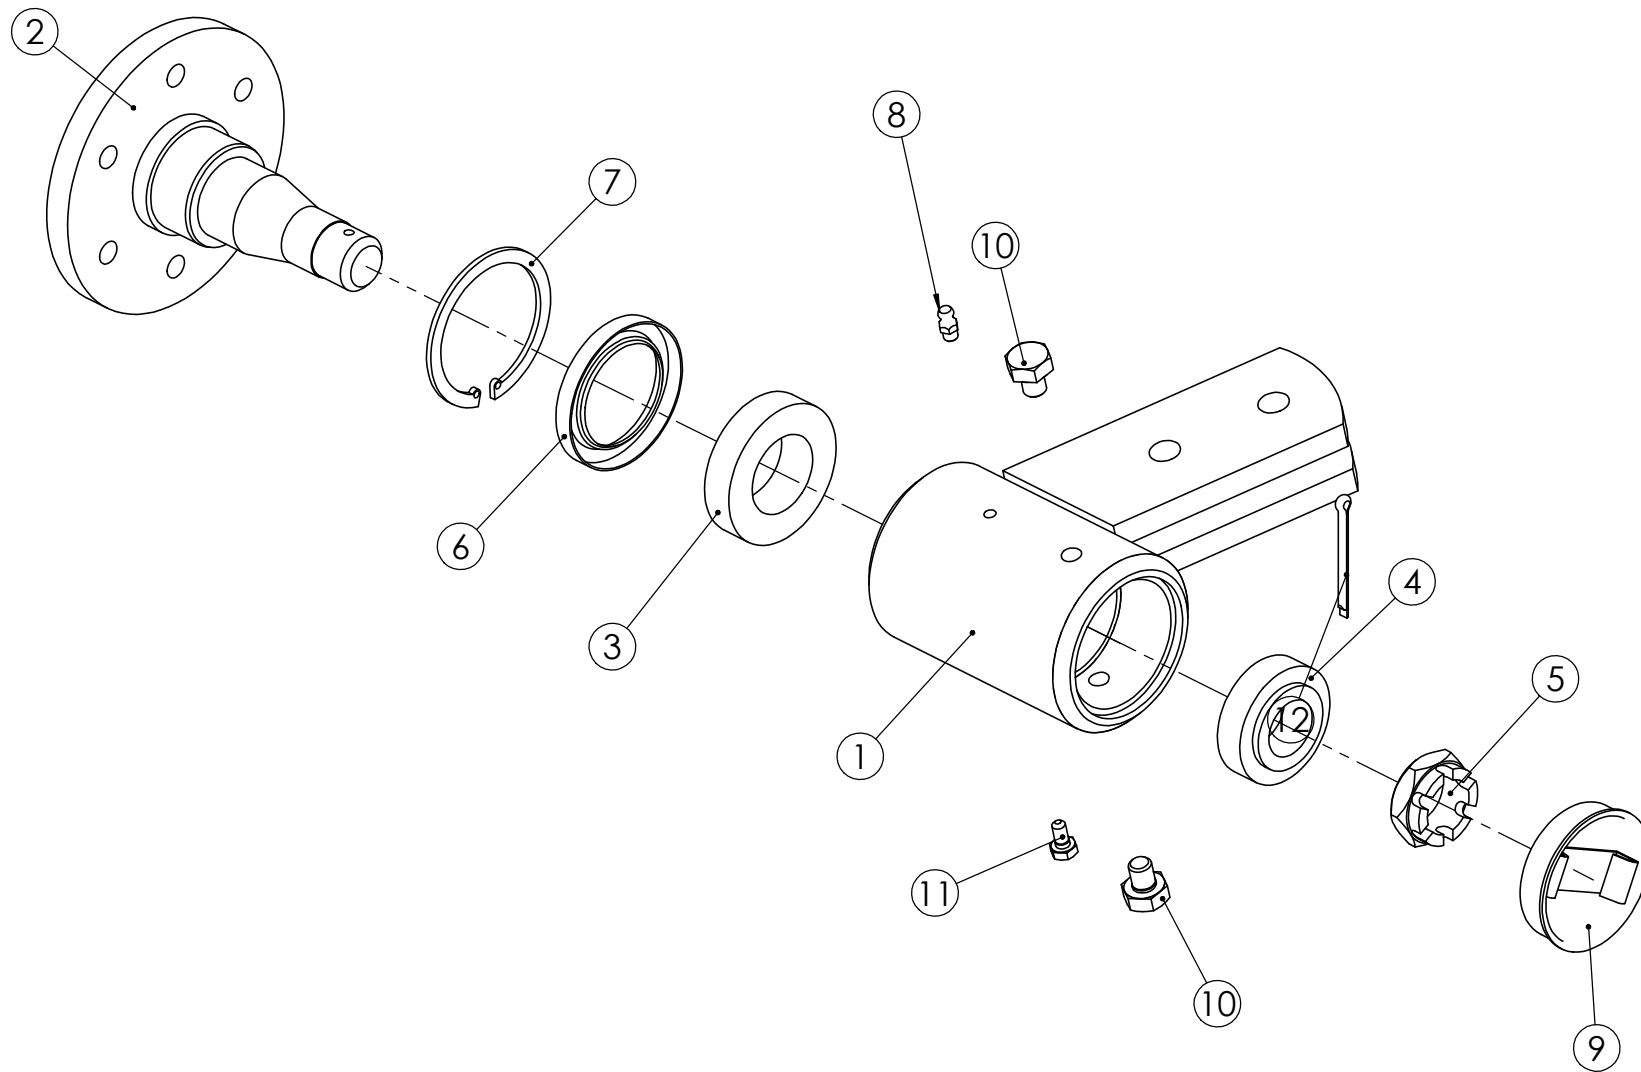

98473604 LAAKEROINTI

98473604 LAAKEROINTI

Pos.	Part No	Pcs	Osan nimi	Description	Beschreibung	Benämning	Наименование	Tyyppi
1	98408274	1	Laakeripesä	Bearing housing	Lagergehäuse	Lagerhus		
2	98410573	1	Akseli	Axle	Achse	Axel		
3	01310055	1	Laakeri	Bearing	Lager	Lager		32007 35/62
4	01310054	1	Laakeri	Bearing	Lager	Lager		30205 25/52
5	02162086	1	Mutteri	Nut	Mutter	Mutter		M24x1,5 DIN 937
6	01860200	1	Säteisakselitiiviste	Rotary shaft seal		Packningsring		45x65x8 DIN 3760
7	01351179	1	Varmistusrenkas	Circlip	Sicherungsring	Låsring		65x2,5 DIN 472
8	02011158	1	Kaulanippa	Grease nipple	Schmiernippel	Smörjnippel	Переходник	AM6 DIN71412
9	02040899	1	Tulppa	Plug	Pfropf	Plugg		R2 ZN
10	05010971	2	Kuusioruuvi	Hexagon bolt	Sechskantbolzen	Sexkantskruv		M10x12 A2
11	05011479	2	Kuusioruuvi	Hexagon bolt	Sechskantbolzen	Sexkantskruv		M6x12 DIN931 M8.8ZN
12	02062411	1	Saksisokka	Split pin	Splint	Saxpinne		4x45 DIN94 FEZNA2