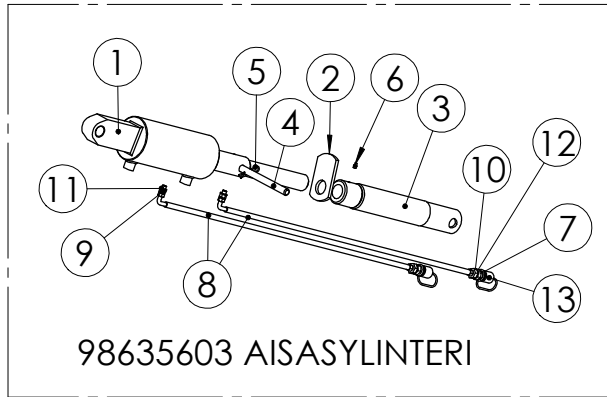

98721102 MUOKKAINAISA 4000

98635603 AISASYLINTERI

Pos.	Part No	Pcs	Osan nimi	Description	Beschreibung	Benämning	Наименование	Tyyppi
1	98636373	1	Sylinteri	Cylinder	Zylinder	Cylinder		D/d = 110/60 isku 120 mm
2	98519104	1	Lukituslevy	Locking plate	Feststellplatte	Lås plåt		
3	98636474	1	Säätöputki	Adjuster sleeve	Ansetzerbuchse	Ansättarbussning		L=475
4	96838644	1	Tappi	Stud	Zapfen	Bult		20x500
5	02060125	2	Haarajousisokka	Snap pin	Federstrecker	Fjäderpinne, R-Sprint		3x72 FEZN
6	02011311	1	Kaulanippa	Grease nipple	Schmiernippel	Smörjnippel		AM8 DIN 71412
7	01391036	2	Hydrauliikkaliitin	Hydraulic coupler		Hydraulik kopplare		R1/2"C23072-08
8	01451514	2	Letku L=5000	Hose	Schlauch	Slang		5751-04/H198-04/5701-04
9	01451341	2	Kaksoisnippa	Extension piece	Verlängerungsstange	Förlängningsstycke		26-04000-04
10	01440318	2	Supistusnippa	Extension piece	Verlängerungsstange	Förlängningsstycke		26-04000-04-08
11	01451380	2	Tiiviste	Gasket	Packung	Tätning		USIT 1/4"
12	01343272	2	Tiiviste	Gasket	Packung	Tätning		08-USITR-08
13	01371142	2	Tulppa	Plug	Pfropf	Plugg		C 26914-8

98721102 MUOKKAINAISA 4000

Pos.	Part No	Pcs	Osan nimi	Description	Beschreibung	Benämning	Наименование	Tyyppi
1	98721272	1	Vetopalkki	Crossbar	Zugdeichsel	Dragbom		L=1720
2	98716972	1	Aisa	Draw beam	Zugarm	Dragstång		
3	98373044	2	Holkki	Bushing	Hylsa	Buchse		
4	98372044	3	Tappi	Stud	Zapfen	Bult		30x139
5	97609544	1	Tappi	Stud	Zapfen	Bult		
6	02151083	2	Lukitusmutteri	Locking nut	Feststellmutter	Låsmutter		M16 DIN985 8ZN NYLOC
7	02071480	6	Aluslaatta	Washer	Scheibe	Bricka		12 SFSBV157 FEZN
8	02091042	6	Kuusioruuvi	Hexagon bolt	Sechskantbolzen	Sexkantskruv	Болт	M12x25 DIN933 8.8ZN
9	97604644	3	Tappi	Stud	Zapfen	Bult		30x165
10	02062242	6	Rengassokka	Linch pin	Lunse	Sprint		11x43 FEZN
11	98635603	1	Aisasynteri	Cylinder	Zylinder	Cylinder		110/60-120
12	02011311	1	Kaulanippa	Grease nipple	Schmiernippel	Smörjnippel		AM8 DIN 71412