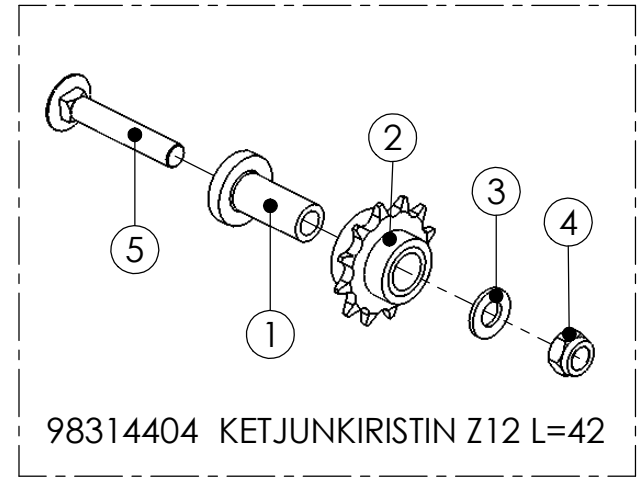

AA 49870----> 98939203 SPS-VÄLITYS Z30 / Z12

98309044 KETJUPYÖRÄ Z15

Pos.	Part No	Pcs	Osan nimi	Description	Beschreibung	Benämning	Наименование	Тyyppi
1	98309104	1	Holkki	Bushing	Hylsa	Buchse		
2	98510704	1	Hammaskehä Z15					
3	98328304	1	Laakeri	Bearing	Lager	Lager		20-26x20 SMS777
4	02011158	1	Kaulanippa	Grease nipple	Schmiernippel	Smörjnippel	Переходник	AM6 DIN71412

98445804 KETJUNKIRISTÄJÄ Z12 L=56

Pos.	Part No	Pcs	Osan nimi	Description	Beschreibung	Benämning	Наименование	Тyyppi
1	96908444	1	Akseli	Axle	Achse	Axel		L=56
2	97875144	1	Ketjupyörä	Sprocket	Kettenrad	Kedjehjul		Z 12
3	05061085	1	Aluslaatta	Washer	Scheibe	Bricka		ALUSLAATTA 10,5 DIN125 ZN
4	02161444	1	Lukitusmutteri	Locking nut	Feststellmutter	Låsmutter		M10 DIN985 8ZN NYLOC
5	02080386	1	Lukkoruuvi	Set-screw	Stellschraube	Ställskruv		M10x80 DIN603 8.8ZN

98314404 KETJUNKIRISTÄJÄ Z12 L=42

Pos.	Part No	Pcs	Osan nimi	Description	Beschreibung	Benämning	Наименование	Тyyppi
1	97349844	1	Akseli	Axle	Achse	Axel		
2	97875144	1	Ketjupyörä	Sprocket	Kettenrad	Kedjehjul		Z 12
3	05061085	1	Aluslaatta	Washer	Scheibe	Bricka		ALUSLAATTA 10,5 DIN125 ZN
4	02161444	1	Lukitusmutteri	Locking nut	Feststellmutter	Låsmutter		M10 DIN985 8ZN NYLOC
5	02083796	1	Lukkoruuvi	Set-screw	Stellschraube	Ställskruv		M10x60 SFS2458 8.8ZN

98939203 SPS-VÄLITYS

Pos.	Part No	Pcs	Osan nimi	Description	Beschreibung	Benämning	Наименование	Тyyppi
1	98939363	1	Levy	Plate	Platte	Plåt		
2	98311074	1	Säädin	Governor	Regler	Regulator		
3	98939444	1	Ketjupyörä	Sprocket	Kettenrad	Kedjehjul		Z30
4	97373244	1	Ketjupyörä	Sprocket	Kettenrad	Kedjehjul		Z 12
5	97349144	1	Ketjupyörä	Sprocket	Kettenrad	Kedjehjul		Z12 08B
6	97349044	1	Akseli	Axle	Achse	Axel		
7	01832548	1	Rullaketju	Roller chain	Rollenkette	Rullkedja		08B-1x84 R SFS2392
8	01351731	2	Varmistusrengas	Circlip	Sicherungsring	Låsring		25x2 DIN471 AS FE
9	05061656	2	Aluslaatta	Washer	Scheibe	Bricka		9 SFS2042 FEZN
10	05061303	1	Aluslaatta	Washer	Scheibe	Bricka		13x25x3 DIN1441 FEZN
11	05011831	2	Kuusioruuvi	Hexagon bolt	Sechskantbolzen	Sexkantskruv		M8x12 SFS2064 M8.8ZN
12	02161444	1	Lukitusmutteri	Locking nut	Feststellmutter	Låsmutter		M10 DIN985 8ZN NYLOC
13	02062242	2	Rengassokka	Linch pin	Lunse	Sprint		4,5x40 FEZN
14	05061673	2	Aluslaatta	Washer	Scheibe	Bricka		25x35x0,2 DIN988ZN