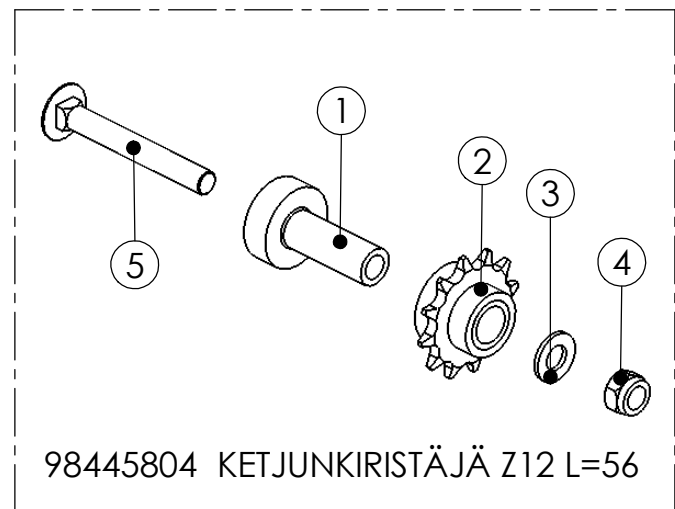

AA 49870----> 98939203 SPS-VÄLITYS Z30 / Z12

98309044 KETJUPYÖRÄ Z15

Pos.	Part No	Pcs	Osan nimi	Description	Beschreibung	Benämning	Наименование	Тyyppi
1	98309104	1	Holkki	Bushing	Hylsa	Buchse		
2	98510704	1	Hammaskehä Z15					
3	98328304	1	Laakeri	Bearing	Lager	Lager		20-26x20 SMS777
4	02011158	1	Kaulanippa	Grease nipple	Schmiernippel	Smörjnippel	Переходник	AM6 DIN71412

98445804 KETJUNKIRISTÄJÄ Z12 L=56

Pos.	Part No	Pcs	Osan nimi	Description	Beschreibung	Benämning	Наименование	Тyyppi
1	96908444	1	Akseli	Axle	Achse	Axel		L=56
2	97875144	1	Ketjupyörä	Sprocket	Kettenrad	Kedjehjul		Z 12
3	05061085	1	Aluslaatta	Washer	Scheibe	Bricka		ALUSLAATTA 10,5 DIN125 ZN
4	02161444	1	Lukitusmutteri	Locking nut	Feststellmutter	Låsmutter		M10 DIN985 8ZN NYLOC
5	02080386	1	Lukkoruuvi	Set-screw	Stellschraube	Ställskruv		M10x80 DIN603 8.8ZN

98314404 KETJUNKIRISTÄJÄ Z12 L=42

Pos.	Part No	Pcs	Osan nimi	Description	Beschreibung	Benämning	Наименование	Тyyppi
1	97349844	1	Akseli	Axle	Achse	Axel		
2	97875144	1	Ketjupyörä	Sprocket	Kettenrad	Kedjehjul		Z 12
3	05061085	1	Aluslaatta	Washer	Scheibe	Bricka		ALUSLAATTA 10,5 DIN125 ZN
4	02161444	1	Lukitusmutteri	Locking nut	Feststellmutter	Låsmutter		M10 DIN985 8ZN NYLOC
5	02083796	1	Lukkoruuvi	Set-screw	Stellschraube	Ställskruv		M10x60 SFS2458 8.8ZN

98939203 SPS-VÄLITYS

Pos.	Part No	Pcs	Osan nimi	Description	Beschreibung	Benämning	Наименование	Тyyppi
1	98939363	1	Levy	Plate	Platte	Plåt		
2	98311074	1	Säädin	Governor	Regler	Regulator		
3	98939444	1	Ketjupyörä	Sprocket	Kettenrad	Kedjehjul		Z30
4	97373244	1	Ketjupyörä	Sprocket	Kettenrad	Kedjehjul		Z 12
5	97349144	1	Ketjupyörä	Sprocket	Kettenrad	Kedjehjul		Z12 08B
6	97349044	1	Akseli	Axle	Achse	Axel		
7	01832548	1	Rullaketju	Roller chain	Rollenkette	Rullkedja		08B-1x84 R SFS2392
8	01351731	2	Varmistusrengas	Circlip	Sicherungsring	Låsring		25x2 DIN471 AS FE
9	05061656	2	Aluslaatta	Washer	Scheibe	Bricka		9 SFS2042 FEZN
10	05061303	1	Aluslaatta	Washer	Scheibe	Bricka		13x25x3 DIN1441 FEZN
11	05011831	2	Kuusioruuvi	Hexagon bolt	Sechskantbolzen	Sexkantskruv		M8x12 SFS2064 M8.8ZN
12	02161444	1	Lukitusmutteri	Locking nut	Feststellmutter	Låsmutter		M10 DIN985 8ZN NYLOC
13	02062242	2	Rengassokka	Linch pin	Lunse	Sprint		4,5x40 FEZN
14	05061673	2	Aluslaatta	Washer	Scheibe	Bricka		25x35x0,2 DIN988ZN