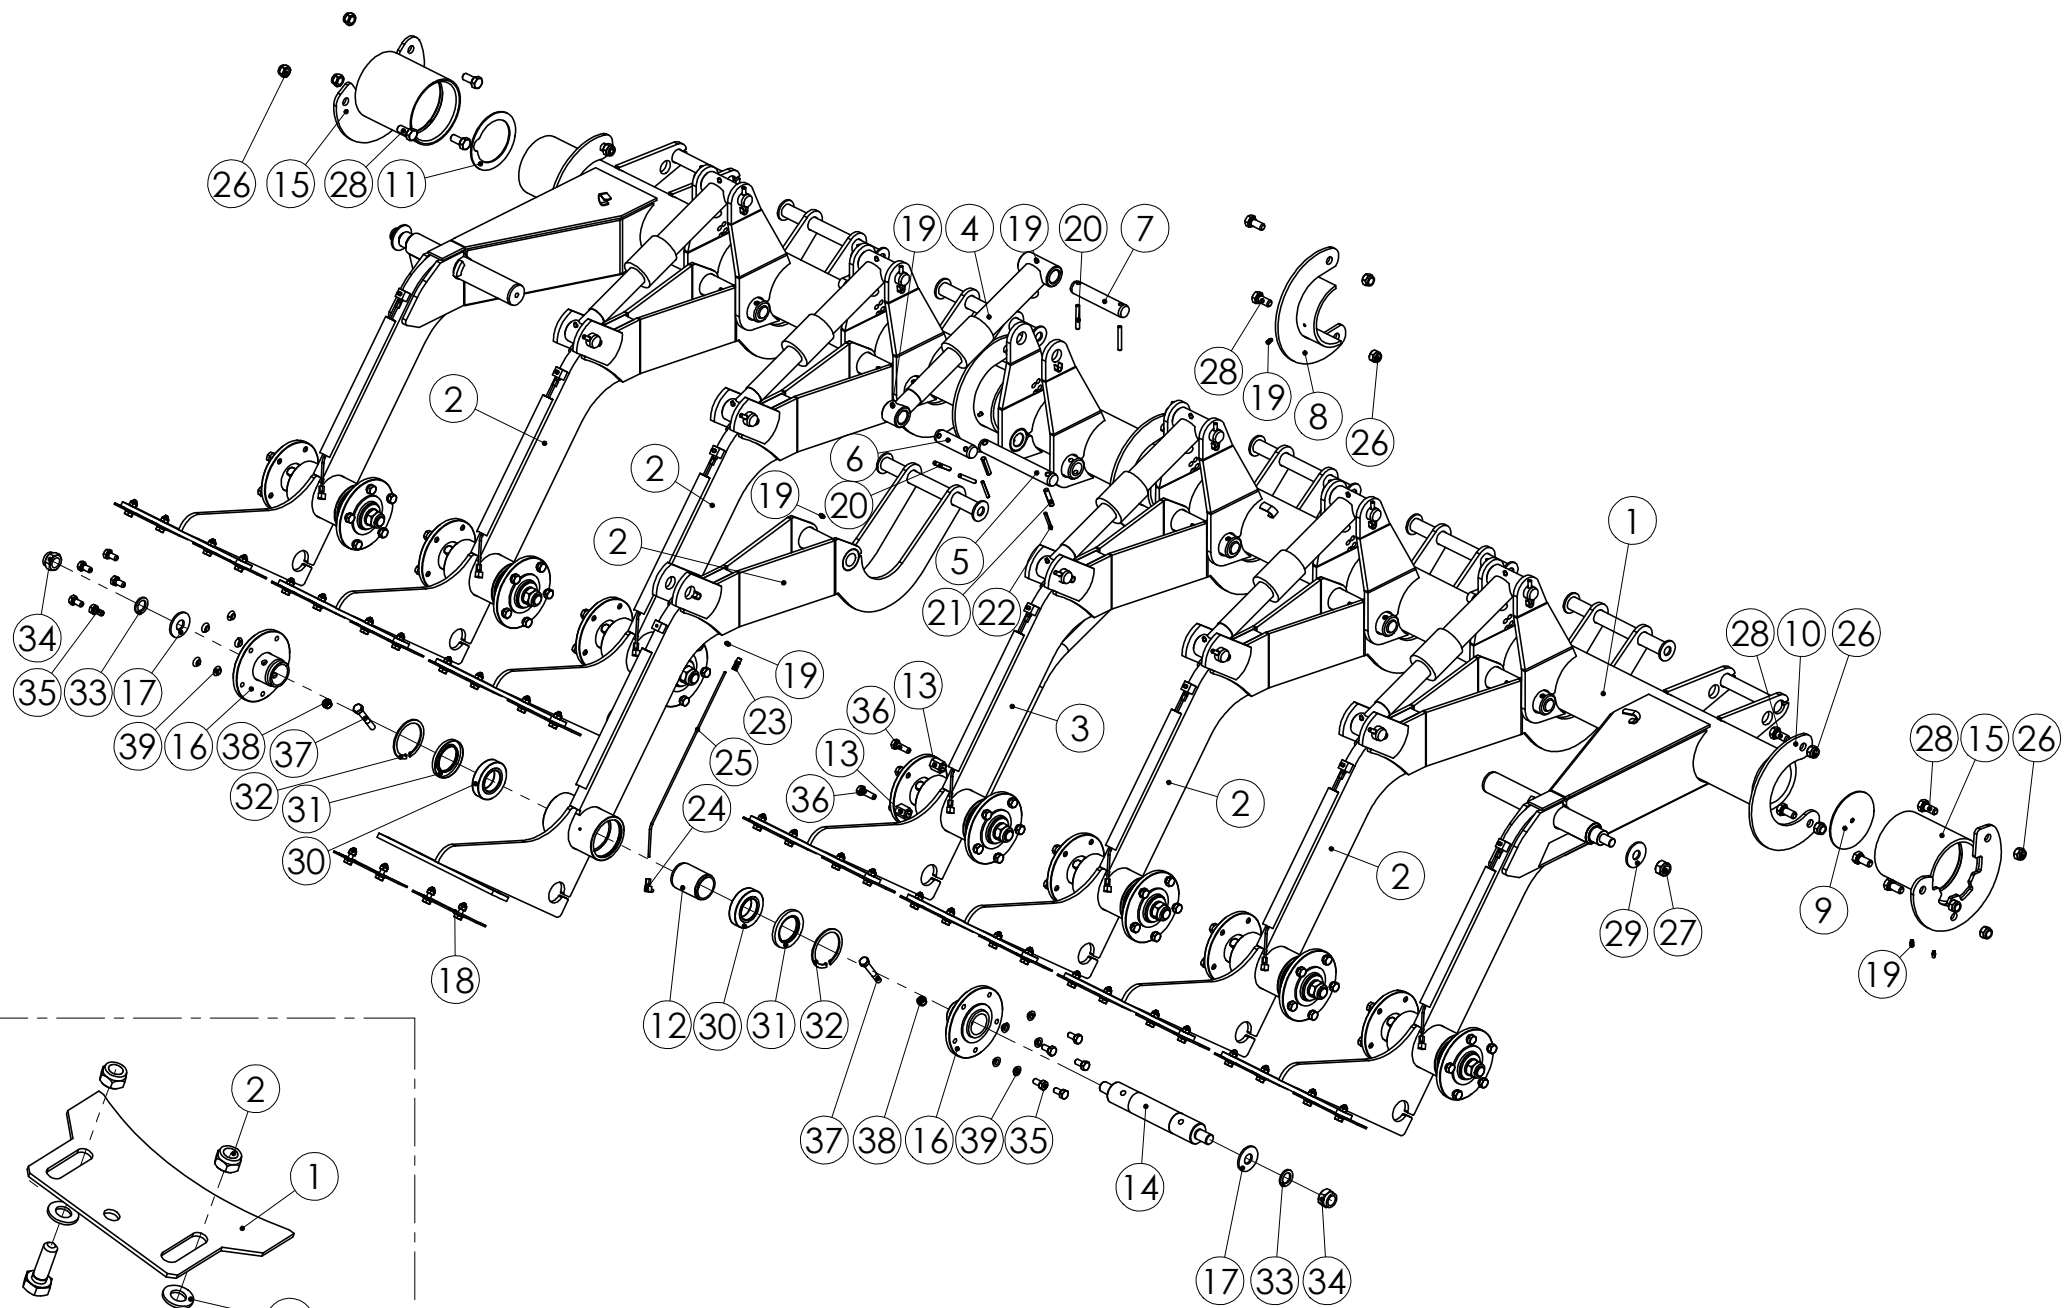

98348004 RAAPPA KP.

98992002 JYRÄPYÖRÄSTÖ NOVA COMBI 4000

98992002 JYRÄPYÖRÄSTÖ NOVA COMBI 4000

Pos.	Part No	Pcs	Osan nimi	Description	Beschreibung	Benämning	Наименование	Tyyppi
1	98992172	1	Runko	Frame	Stamm	Ram	Рама	
2	98984572	5	Keskirunko	Central frame	Mittlerer Rahmen	Mittram	Центральная рама	
3	98984672	1	Keskikannatusrunko	Central support frame	mittlerer Tragrahmen	Central stödram	Центральный кронштейн	
4	98587773	6	Sylinteri	Cylinder	Zylinder	Cylinder	Цилиндр	45 -170
5	98984804	6	Tappi	Stud	Zapfen	Bult	Палец	
6	98303144	6	Tappi	Stud	Zapfen	Bult	Палец	30x -110
7	98303044	6	Tappi	Stud	Zapfen	Bult	Палец	30x -160
8	98288464	3	Pidätinrengas	Retaining ring	Sicherungsring	Stoppring	Стопорное кольцо	
9	98345564	1	Päätylevy	End plate		Ändplatta	Стенка боковая	Ø138 S=3mm.
10	98283164	2	Laippa	Flange	Flansch	Fläns	Опора	
11	98939074	1	Päätylevy	End plate		Ändplatta	Стенка боковая	Ø140/Ø103 S=3mm
12	98985304	8	Holkki	Bushing	Buchse	Hylsa	Отражатель	
13	98548604	2	Pidin	Holder	Zwinge	Klammer	Держатель	
14	98985003	8	Akseli	Axle	Achse	Axel	Ось	
15	98282864	2	Reikäholkki	Perforated sleeve	Lochhülse	Perforerad hylsa	Втулка	
16	98985173	16	Pyörän napa	Wheel hub	Radnabe	Hjulnav	Ступица колеса	Ø94 keskireikä + Stefa 60x90x8 AS
17	96073044	16	Aluslaatta	Washer	Scheibe	Bricka	Шайба	60/24 -4
18	98348004	16	Raappa	Scraper	Schrapper	Skrap	Скребок	
19	0201158	33	Kaulanippa	Grease nipple	Schmiernippel	Smörjnippel	Переходник	AM6 DIN71412
20	02062588	24	Jousisokka	Spring pin	Federstrecker	Fjäderpinne	Шплинт	8x60 DIN1481 55SI7ZN
21	02062690	12	Jousisokka	Spring pin	Federstrecker	Fjäderpinne	Шплинт	10x50 DIN1481 55SI7ZN
22	02061150	12	Jousisokka	Spring pin	Federstrecker	Fjäderpinne	Шплинт	6x50 DIN1481 55SI7ZN
23	02040670	8	Liitin	Fitting		Anslutning	Переходник	AKLL-04R
24	02040671	8	Liitin	Fitting		Anslutning	Переходник	CKLL-04M06
25	02040673	8	Putki	Tube	Rohr	Rör	Труба	STP-04X1 L=471
26	02151083	16	Lukitusmutteri	Locking nut	Feststellmutter	Låsmutter	Гайка Nyloc	M16 DIN985 8ZN NYLOC
27	02161892	2	Lukitusmutteri	Locking nut	Feststellmutter	Låsmutter		M20 DIN985 8ZN NYLOC
28	02081365	16	Kuusioruuvi	Hexagon bolt	Sechskantbolzen	Sexkantskruv	Болт	M16x35 DIN933 8.8ZN
29	02070153	2	Aluslaatta	Washer	Scheibe	Bricka		M20 DIN 9021
30	01314591	16	Laakeri	Bearing	Lager	Lager		6210-1RS
31	01860205	16	Tiiviste	Gasket	Packung	Tätning	Уплотнение	60x90x8 DIN 3760 AS
32	01351114	16	Varmistusrengas	Circlip	Sicherungsring	Låsring	Стопорное кольцо	90x3 DIN 472
33	02070152	16	Aluslaatta	Washer	Scheibe	Bricka		M24 ZN LIIM
34	02162085	16	Lukitusmutteri	Locking nut	Feststellmutter	Låsmutter		M24 DIN985 8ZN NYLOC
35	02091042	78	Kuusioruuvi	Hexagon bolt	Sechskantbolzen	Sexkantskruv	Болт	M12x25 DIN933 8.8ZN
36	02091081	2	Kuusioruuvi	Hexagon bolt	Sechskantbolzen	Sexkantskruv	Болт	M12x40 DIN933 8.8ZN
37	05003012	16	Kuusioruuvi	Hexagon bolt	Sechskantbolzen	Sexkantskruv		M12x80 DIN 931 8.8ZN
38	02161451	16	Lukitusmutteri	Locking nut	Feststellmutter	Låsmutter		M12 DIN985 8ZN NYLOC
39	02070081	80	Kartioj. aluslaatta	Spring washer, conical	Federring, keilförmig	Konisk fjäder rund bricka		C12,5 DIN74361 FEZN

98348004 RAAPPA KP.

Pos.	Part No	Pcs	Osan nimi	Description	Beschreibung	Benämning	Наименование	Tyyppi
1	98349274	1	Raappa	Scraper	Schrapper	Skrap	Скребок	
2	02161444	2	Lukitusmutteri	Locking nut	Feststellmutter	Låsmutter		M10 DIN985 8ZN NYLOC
3	05012384	2	Kuusioruuvi	Hexagon bolt	Sechskantbolzen	Sexkantskruv		M10x30 SFS2064 M8.8ZN
4	05061085	2	Aluslaatta	Washer	Scheibe	Bricka		ALUSLAATTA 10,5 DIN125 ZN