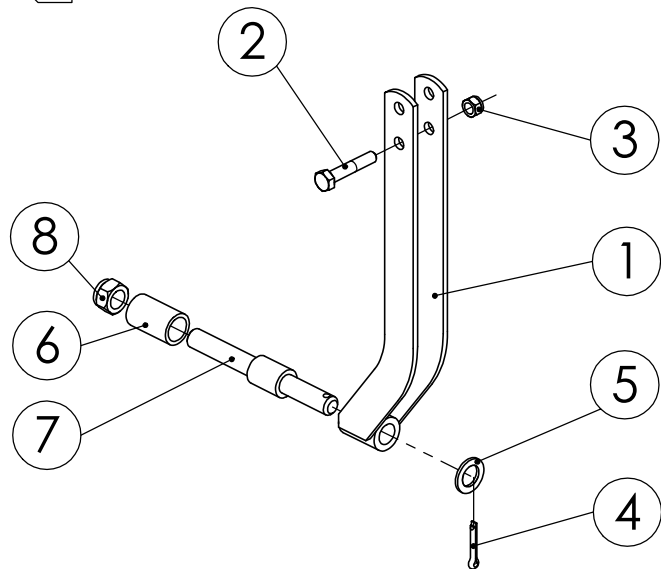

98453504 ULOINNOSTOTANKO