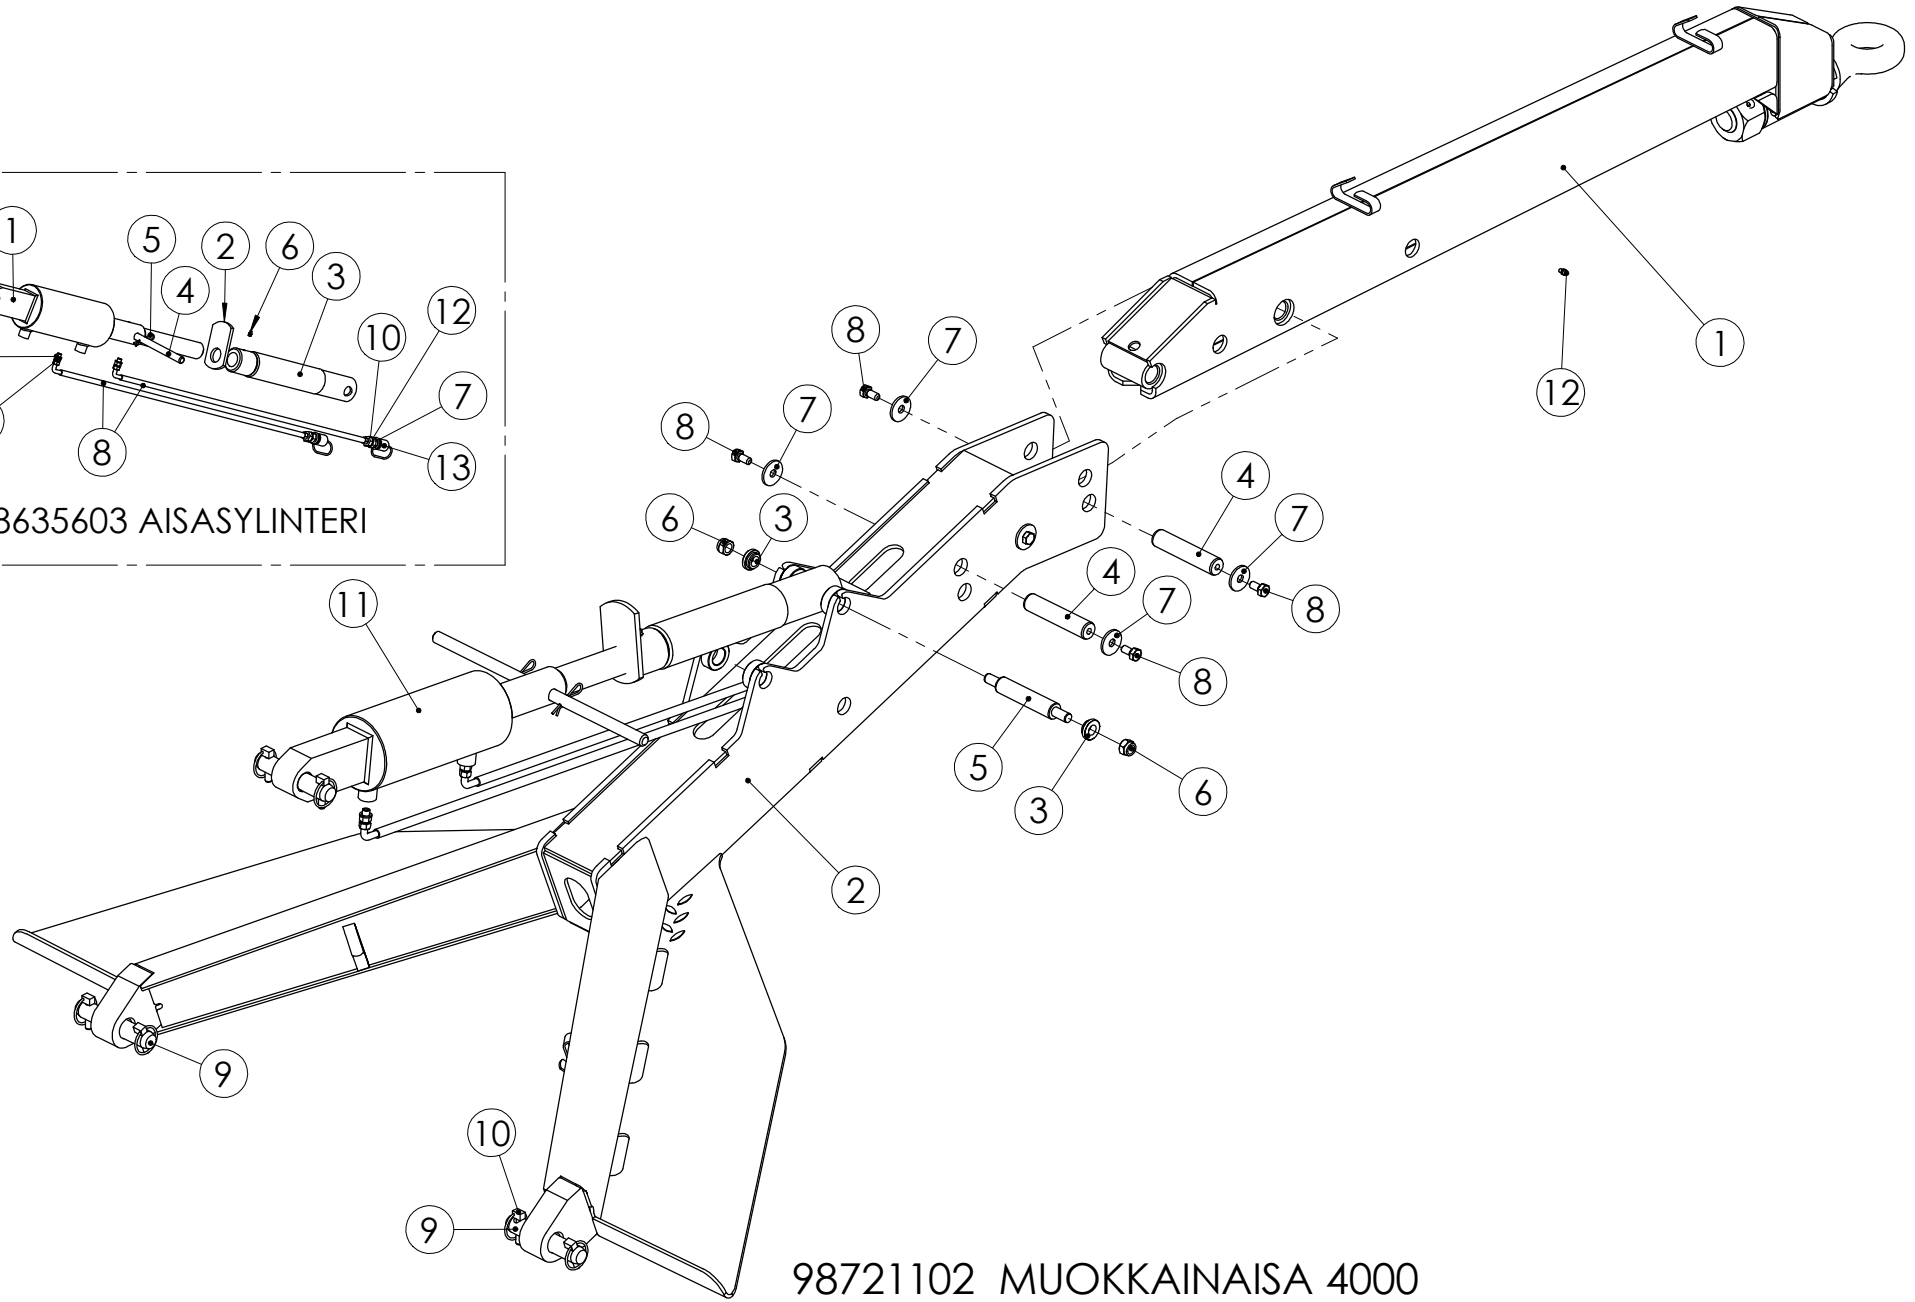

98721102 MUOKKAINAISA 4000

98635603 AISASYLINTERI

Pos.	Part No	Pcs	Osan nimi	Description	Beschreibung	Benämning	Наименование	Tyyppi
1	98636373	1	Sylinteri	Cylinder	Zylinder	Cylinder		D/d = 110/60 isku 120 mm
2	98519104	1	Lukituslevy	Locking plate	Feststellplatte	Lås plåt		
3	98636474	1	Säätöputki	Adjuster sleeve	Ansetzerbuchse	Ansättarbussning		L=475
4	96838644	1	Tappi	Stud	Zapfen	Bult		20x500
5	02060125	2	Haarajousisokka	Snap pin	Federstrecker	Fjäderpinne, R-Sprint		3x72 FEZN
6	02011311	1	Kaulanippa	Grease nipple	Schmiernippel	Smörjnippel		AM8 DIN 71412
7	01391036	2	Hydrauliikkaliitin	Hydraulic coupler		Hydraulik kopplare		R1/2"C23072-08
8	01451514	2	Letku L=5000	Hose	Schlauch	Slang		5751-04/H198-04/5701-04
9	01451341	2	Kaksoisnippa	Extension piece	Verlängerungsstange	Förlängningsstycke		26-04000-04
10	01440318	2	Supistusnippa	Extension piece	Verlängerungsstange	Förlängningsstycke		26-04000-04-08
11	01451380	2	Tiiviste	Gasket	Packung	Tätning		USIT 1/4"
12	01343272	2	Tiiviste	Gasket	Packung	Tätning		08-USITR-08
13	01371142	2	Tulppa	Plug	Pfropf	Plugg		C 26914-8

98721102 MUOKKAINAISA 4000

Pos.	Part No	Pcs	Osan nimi	Description	Beschreibung	Benämning	Наименование	Tyyppi
1	98721272	1	Vetopalkki	Crossbar	Zugdeichsel	Dragbom		L=1720
2	98716972	1	Aisa	Draw beam	Zugarm	Dragstång		
3	98373044	2	Holkki	Bushing	Hylsa	Buchse		
4	98372044	3	Tappi	Stud	Zapfen	Bult		30x139
5	97609544	1	Tappi	Stud	Zapfen	Bult		
6	02151083	2	Lukitusmutteri	Locking nut	Feststellmutter	Låsmutter		M16 DIN985 8ZN NYLOC
7	02071480	6	Aluslaatta	Washer	Scheibe	Bricka		12 SFSBV157 FEZN
8	02091042	6	Kuusioruuvi	Hexagon bolt	Sechskantbolzen	Sexkantskruv	Болт	M12x25 DIN933 8.8ZN
9	97604644	3	Tappi	Stud	Zapfen	Bult		30x165
10	02062242	6	Rengassokka	Linch pin	Lunse	Sprint		11x43 FEZN
11	98635603	1	Aisasynteri	Cylinder	Zylinder	Cylinder		110/60-120
12	02011311	1	Kaulanippa	Grease nipple	Schmiernippel	Smörjnippel		AM8 DIN 71412