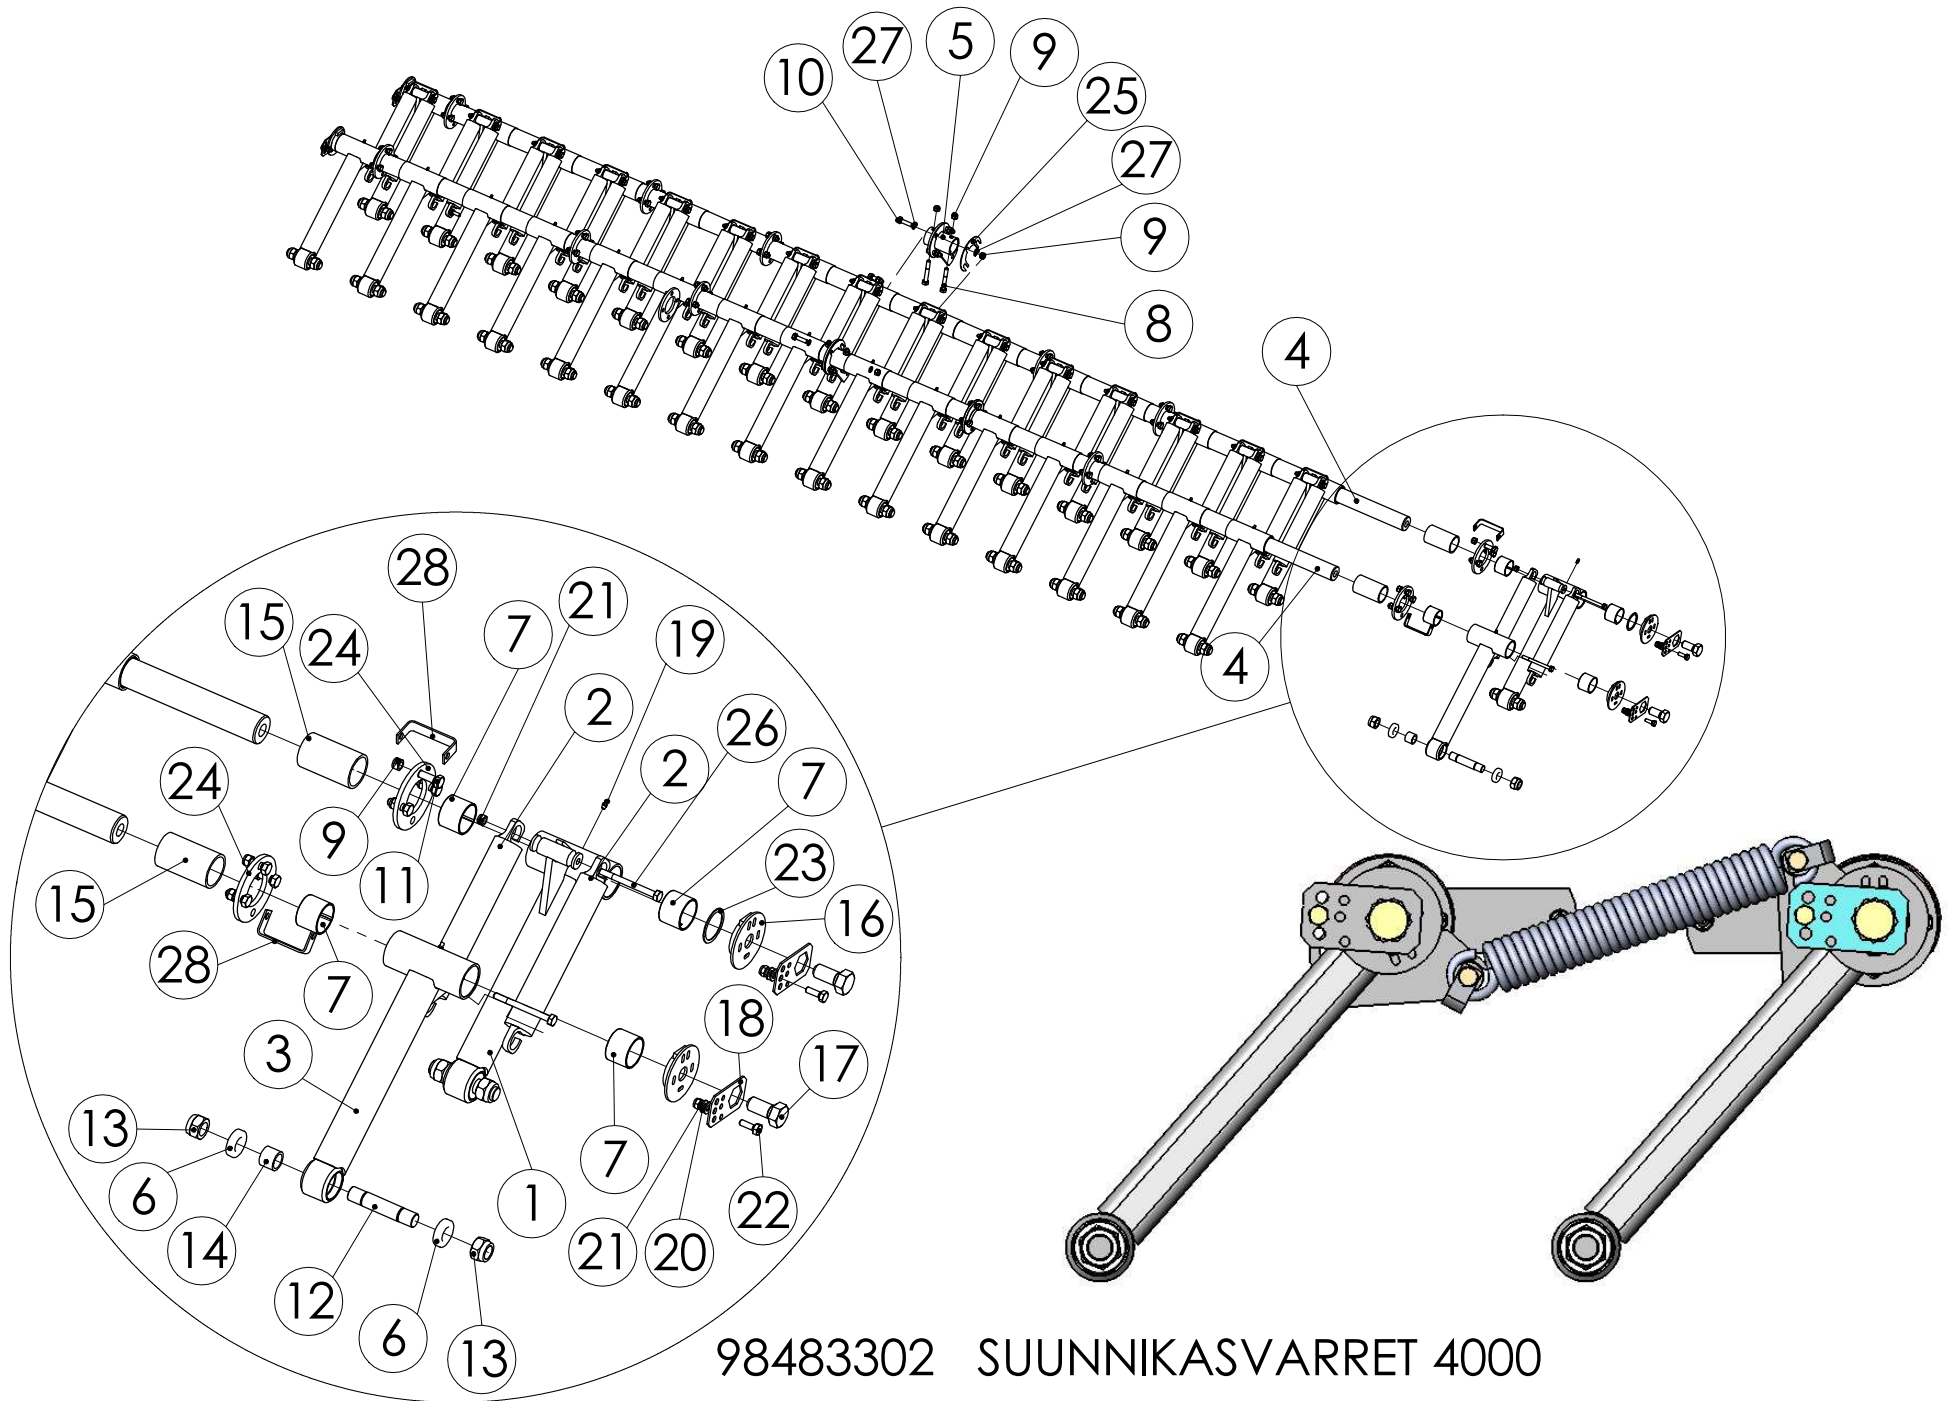

98483302 SUUNNIKASVARRET 4000

98483302 SUUNNIKASVARRET 4000

Pos.	Part No	Pcs	Osan nimi	Description	Beschreibung	Benämning	Наименование	Tyyppi
1	98303973	16	Etutanko	Front arm	Vorderes arm	Främre arm		
2	98547874	32	Jousi	Spring	Feder	Fjäder		
3	98303573	16	Takatanko	Rear arm	Hinteres arm	Bakre arm		
4	98483484	2	Akseli	Axle	Achse	Axel		
5	98409474	2	Kannatusholkki hits kp	Support sleeve, wd assembly	Traghülse Schweißmontage	Hällarhylsa, svetsad ihopmont.		
6	01311351	64	Laakeri	Bearing	Lager	Lager		6005-2RS
7	97974714	66	Laakeri	Bearing	Lager	Lager		
8	05003012	4	Kuusioruuvi	Hexagon bolt	Sechskantbolzen	Sexkantskruv		M12x80 DIN 931 8.8ZN
9	02161451	49	Lukitusmutteri	Locking nut	Feststellmutter	Låsmutter		M12 DIN985 8ZN NYLOC
10	05012874	6	Kuusioruuvi	Hexagon bolt	Sechskantbolzen	Sexkantskruv		M12x45 SFS2064 M 8.8ZN
11	05012828	40	Kuusioruuvi	Hexagon bolt	Sechskantbolzen	Sexkantskruv		M12x35 SFS2064 M8.8ZN
12	98442344	32	Akseli	Axle	Achse	Axel		
13	02162085	64	Lukitusmutteri	Locking nut	Feststellmutter	Låsmutter		M24 DIN985 8ZN NYLOC
14	97677904	32	Väliholkki	Spacer	Abstandhülse	Distansstycke		33,7x4x26
15	97451014	30	Väliholkki	Spacer	Abstandhülse	Distansstycke		60,3x4,5x -100
16	98328574	4	Hahlolevy	Backing plate	Laschenplatte	Gaffelplåt		
17	02091039	6	Kuusioruuvi	Hexagon bolt	Sechskantbolzen	Sexkantskruv		M24x50 SFS2064 M8.8ZN
18	98441974	4	Lukituslevy	Locking plate	Feststellplatte	Lås plåt		
19	02011158	32	Kaulanippa	Grease nipple	Schmiernippel	Smörjnippel	Переходник	AM6 DIN71412
20	05061085	8	Aluslaatta	Washer	Scheibe	Bricka		ALUSLAATTA 10,5 DIN125 ZN
21	02161444	36	Lukitusmutteri	Locking nut	Feststellmutter	Låsmutter		M10 DIN985 8ZN NYLOC
22	05012384	5	Kuusioruuvi	Hexagon bolt	Sechskantbolzen	Sexkantskruv		M10x30 SFS2064 M8.8ZN
23	98447644	7	Täytelevy	Filler plate	Füllblech	Fyllnadsplåt		
24	98442874	14	Laippa	Flange	Flansch	Fläns		
25	98536474	4	Täytelevy	Filler plate	Füllblech	Fyllnadsplåt		
26	02081164	32	Kuusioruuvi	Hexagon bolt	Sechskantbolzen	Sexkantskruv		M10x110 SFS2063 M8.8ZN
27	02070055	12	Aluslaatta	Washer	Scheibe	Bricka		M12 ZN Nordlock
28	98589474	32	Pidin	Holder	Zwinge	Klammer