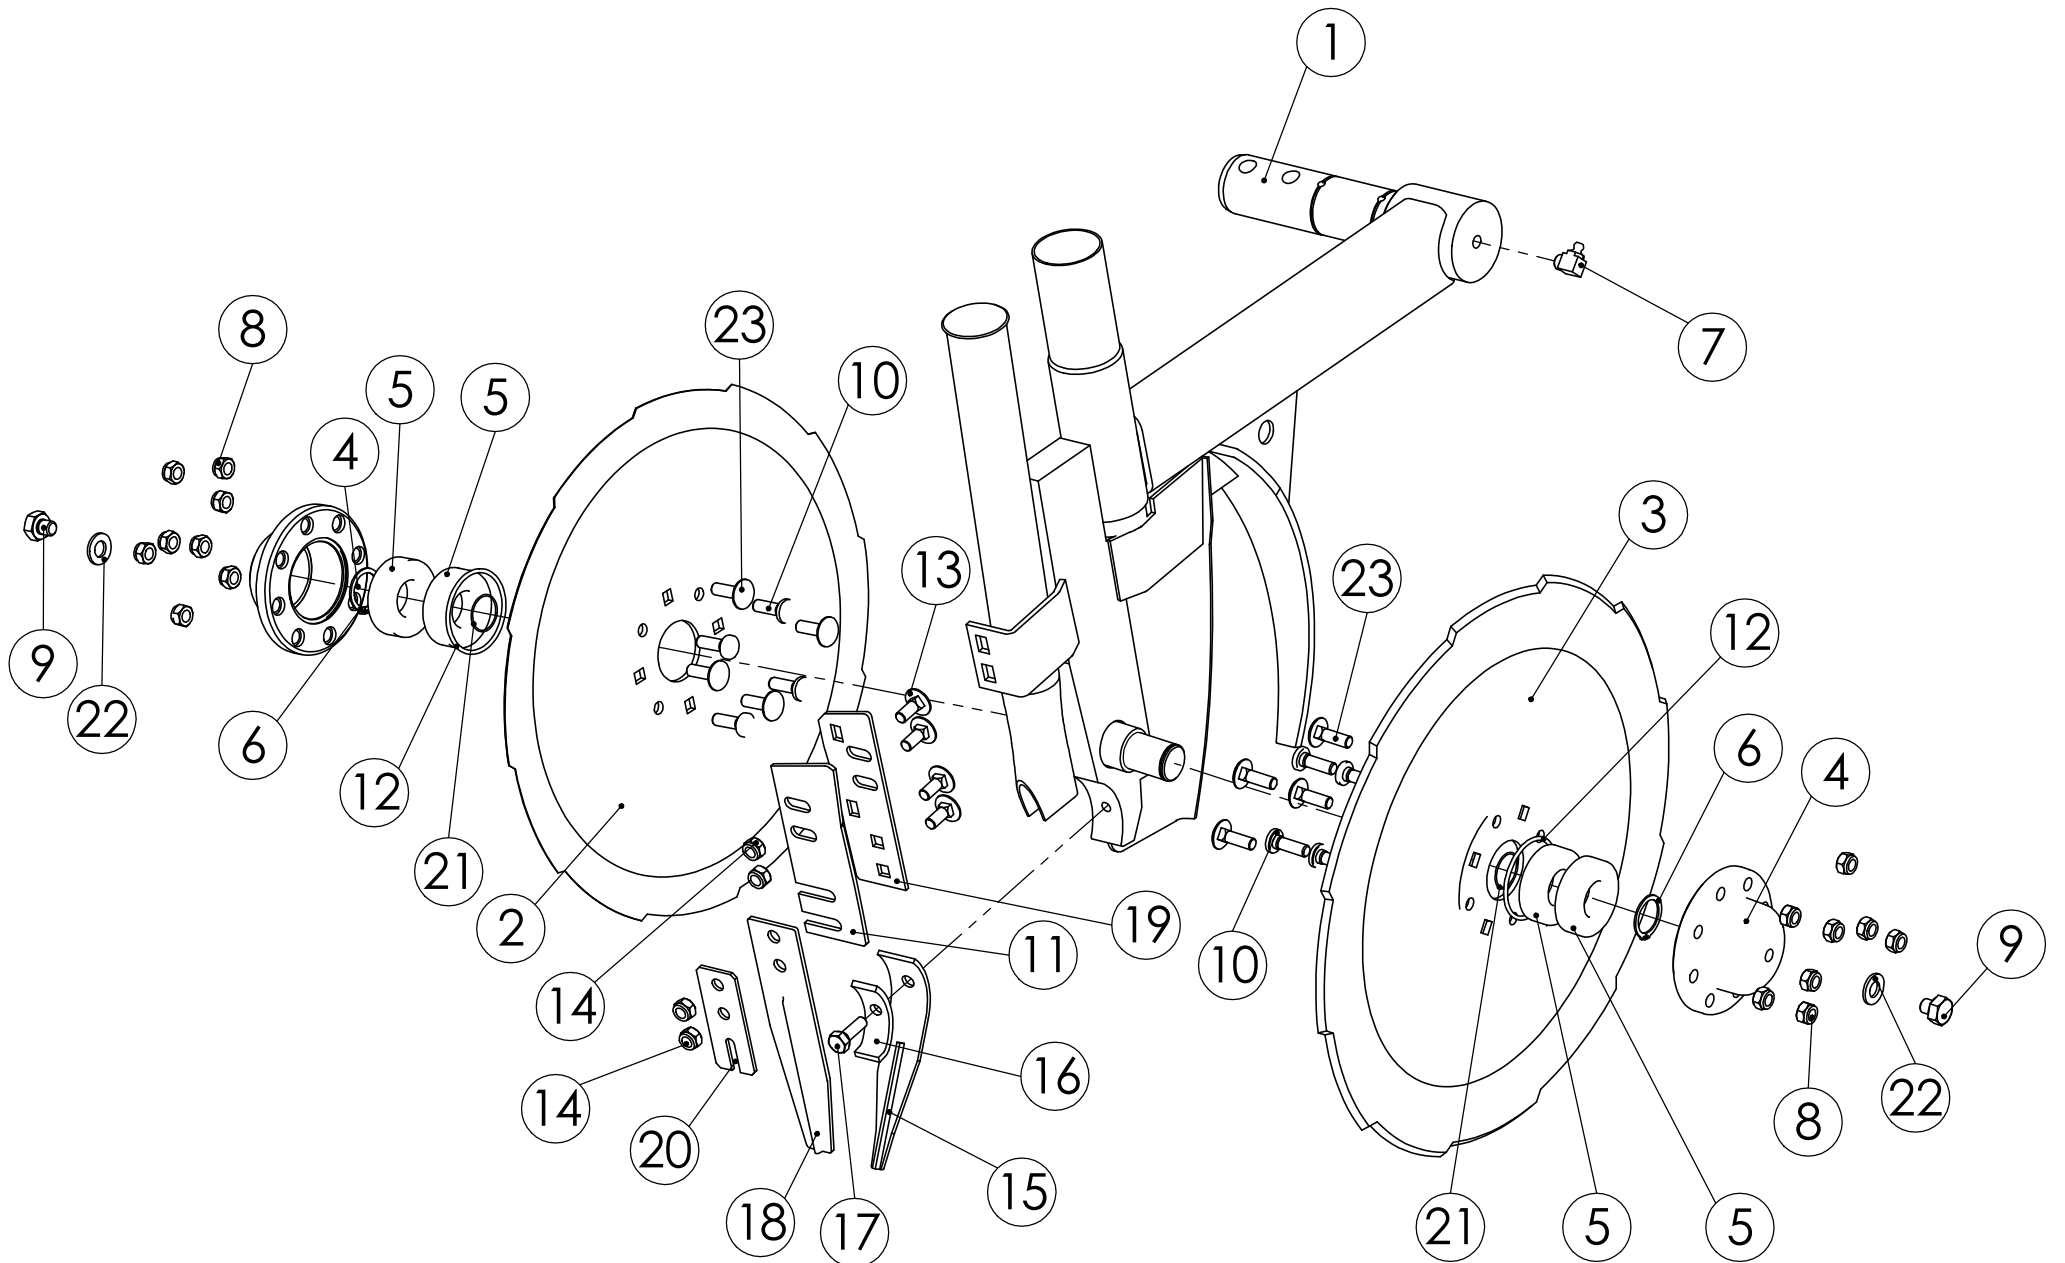

98409902 ETUVANNAS

98409902 ETUVANNAS

Pos.	Part No	Pcs	Osan nimi	Description	Beschreibung	Benämning	Наименование	Tyyppi
1	98410071	1	Etuvannas	Front coulter	Vorderschar	Frambill	?????	
2	97500813	1	Kiekko	Disc	Scheibe	Tallrik		360 OIKEA
3	98277273	1	Kiekko	Disc	Scheibe	Tallrik		400 VASEN
4	98441473	2	Laakeripesä	Bearing housing	Lagergehäuse	Lagerhus		
5	01311270	4	Laakeri	Bearing	Lager	Lager		6205-2RS
6	01351040	2	Varmistusrengas	Circlip	Sicherungring	Låsring		25x1,2 DIN471 FE
7	02011402	1	Kaulanippa	Grease nipple	Schmiernippel	Smörjnippel		CM 10 DIN71412 90AST.
8	02151051	16	Lukitusmutteri	Locking nut	Feststellmutter	Låsmutter		M8 DIN985 8ZN NYLOC
9	05010970	2	Kuusioruuvi	Hexagon bolt	Sechskantbolzen	Sexkantskruv		M10x10 SFS2064 M8.8ZN
10	02100060	8	Puristusruuvi	Pressure screw	Prebschraube	Pressbult		M8x25 8.8ZN
11	98379074	1	Raappa	Scraper	Schraper	Skrap		
12	01343245	2	Tiiviste	Gasket	Packung	Tätning		52,07x2,62 SMS1586 NBR
13	02081495	4	Lukkoruuvi	Set-screw	Stellschraube	Ställskruv		M8x20 DIN 125 A RUOSTUMATON
14	02151052	4	Lukitusmutteri	Locking nut	Feststellmutter	Låsmutter		M8 DIN125A NYLOC RUOST.
15	98379204	1	Tasoitin	Skimmer	Planierlöffel	Planslev		
16	98379374	1	Pala	Plate	Stück	Plåt		
17	05011937	1	Kuusioruuvi	Hexagon bolt	Sechskantbolzen	Sexkantskruv		M8x25 SFS2064 M8.8ZN
18	98442204	1	Tasoitin	Skimmer	Planierlöffel	Planslev		
19	98447774	1	Raappa	Scraper	Schraper	Skrap		
20	98447874	1	Levy	Plate	Platte	Plåt		2,5x32x80
21	01343675	2	Tiiviste	Gasket	Packung	Tätning		23x1 SMS1586 NBR70
22	05061085	2	Aluslaatta	Washer	Scheibe	Bricka		ALUSLAATTA 10,5 DIN125 ZN
23	02081600	8	Lukkoruuvi	Set-screw	Stellschraube	Ställskruv		M8x25 SFS2458 8.8ZN