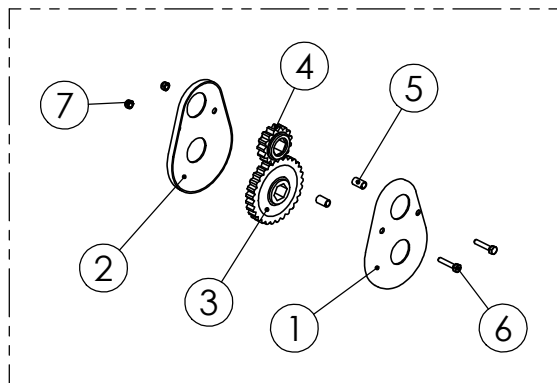

95905304 KASETTIVAIHDE