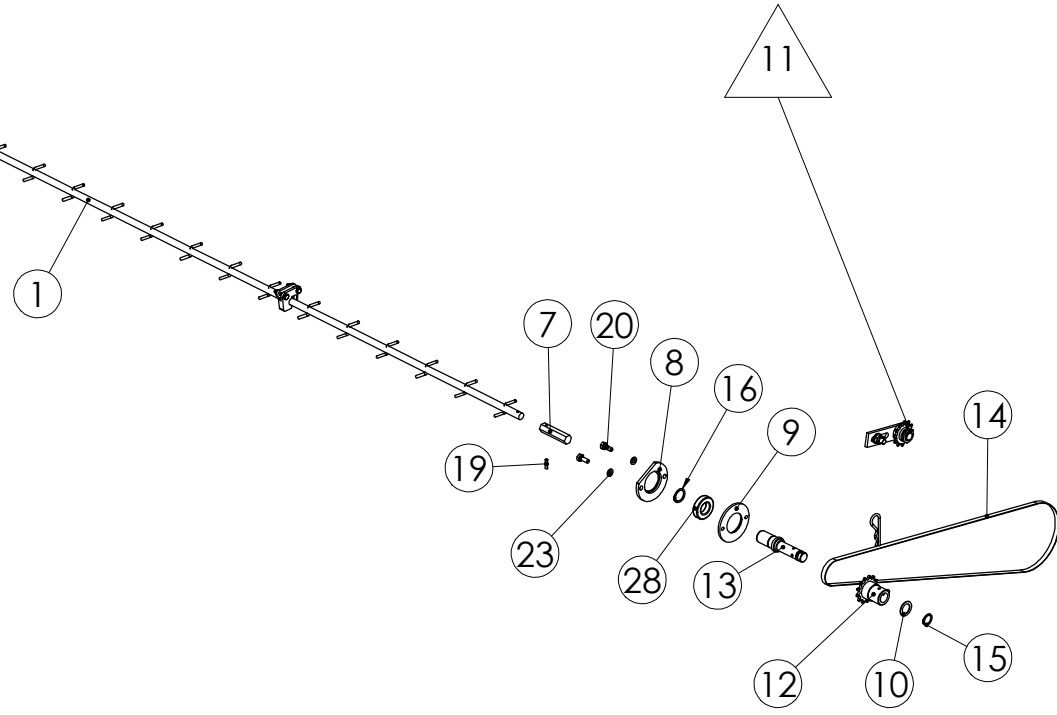

98508401 SIEMEN SEKOITUSAKSELI