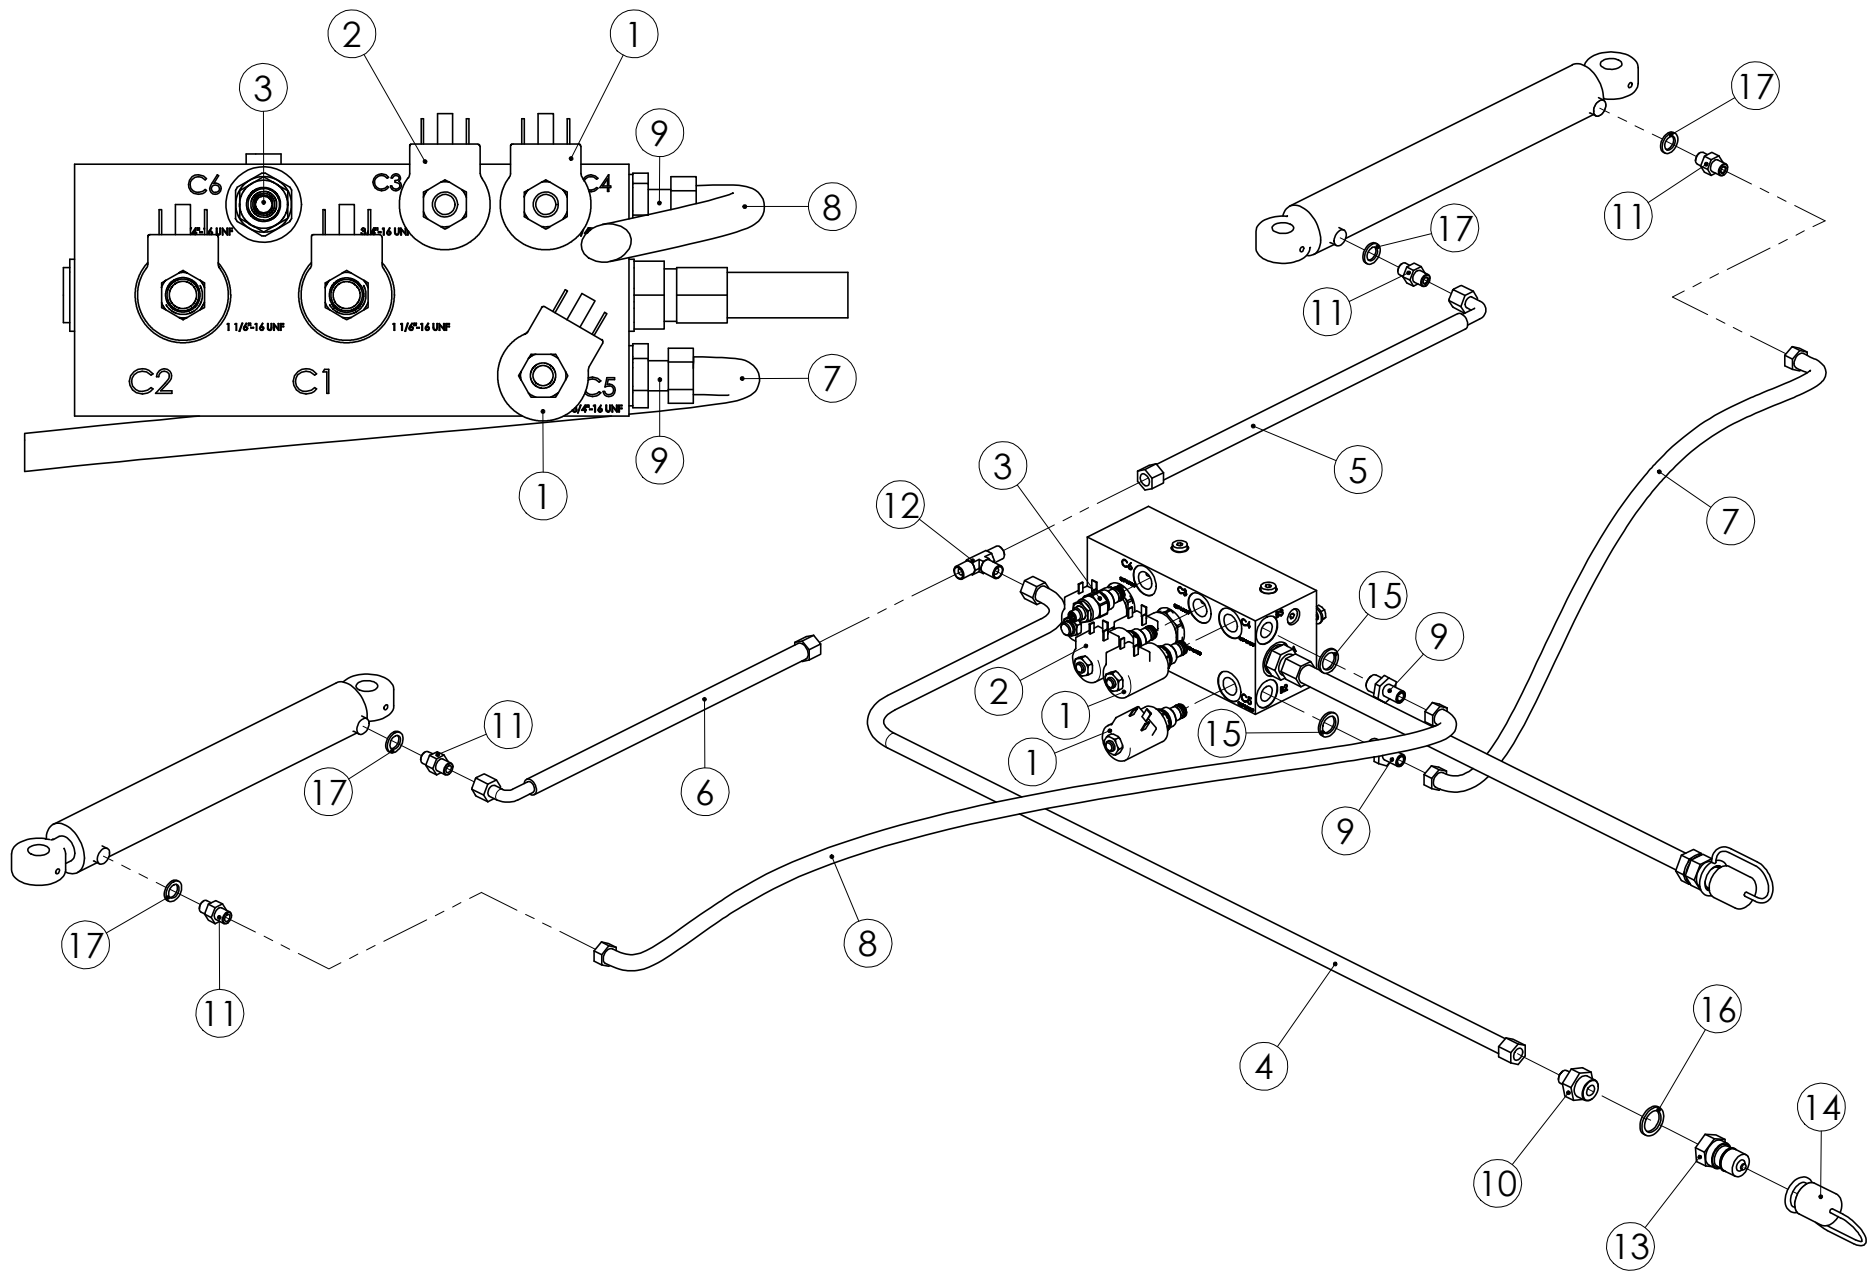

98940903 MERKKARIN HYDRAULIIKKA 4000 KP.

98940903 MERKKARIN HYDRAULIIKKA 4000 KP. AA 49870--->

Pos.	Part No	Pcs	Osan nimi	Description	Beschreibung	Benämning	Наименование	Tyyppi
1	01451323	2	Patruunaventtiili	Cartridge valve		Patronventilplock		SV080220N00
2	01451322	1	Patruunaventtiili	Cartridge valve		Patronventilplock		SV08230N00
3	01451327	1	Vastusvasteventtiili	Valve	Ventil	Ventil		NV08-20A-0-N
4	01451788	1	Letku	Hose	Schlauch	Slang	A50001-04-04/222-04S/A50001-04-0	
5	01451761	1	Letku	Hose	Schlauch	Slang	A50001-04-04/222-04S/A50051-04-0	
6	01450630	1	Letku	Hose	Schlauch	Slang	A50001-04-04/222-04S/A50051-04-0	
7	01451782	1	Letku	Hose	Schlauch	Slang	A50051-04-04/222-04S/A50051-04-0	
8	01451781	1	Letku	Hose	Schlauch	Slang	A50051-04-04/222-04S/A50051-04-0	
9	01441212	2	Supistusnippa	Extension piece	Verlängerungsstange	Förlängningsstycke		26-04000-04-06
10	01440318	1	Supistusnippa	Extension piece	Verlängerungsstange	Förlängningsstycke		26-04000-04-08
11	01451341	4	Kaksoisnippa	Extension piece	Verlängerungsstange	Förlängningsstycke		26-04000-04
12	01440103	1	T-liitin	Extension piece	Verlängerungsstange	Förlängningsstycke		26-04860-04
13	01391036	1	Hydrauliikkaliitin	Hydraulic coupler		Hydraulik kopplare		R1/2"C23072-08
14	01371142	1	Tulppa	Plug	Pfropf	Plugg		C 26914-8
15	01341285	2	Tiiviste	Gasket	Packung	Tätning		08-USITR-06 3/8"
16	01343272	1	Tiiviste	Gasket	Packung	Tätning		USIT 1/2"
17	01451380	4	Tiiviste	Gasket	Packung	Tätning		USIT 1/4"