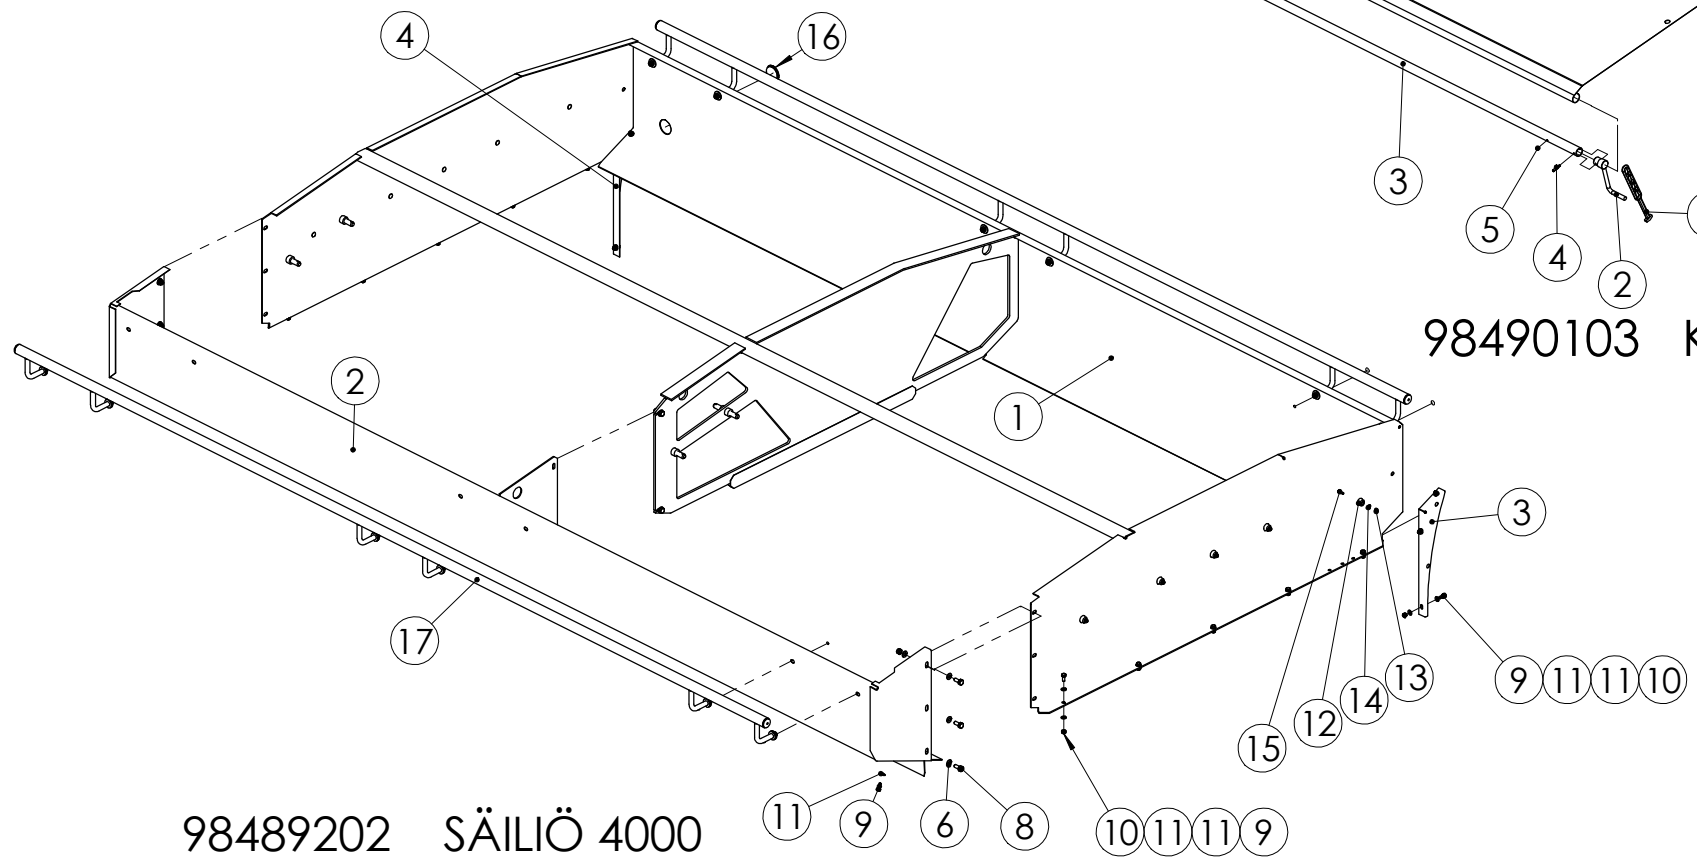

# 98510903 SIEMEN SEULA 4000

Pos.	Part No	Pcs	Osan nimi	Description	Beschreibung	Benämning	Наименование	Тyyppi
1	98511073	1	Seula	Sieve	Sieb	Säll		
2	98511171	1	Seula	Sieve	Sieb	Säll		