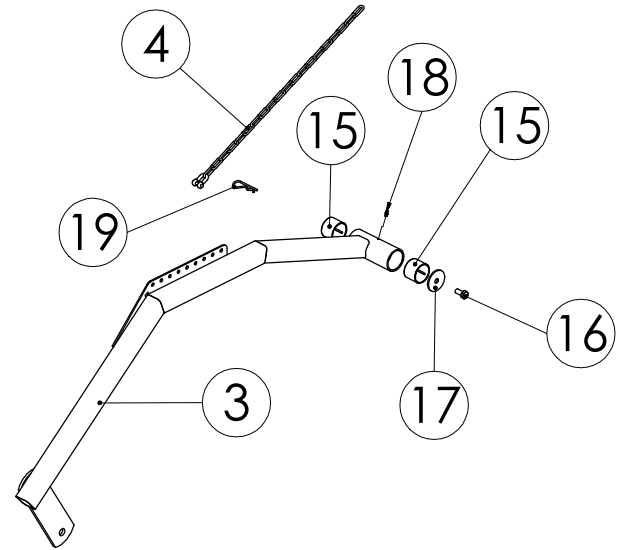

98706503 JÄLKIÄES 4000

98349004 KETJU

Pos.	Part No	Pcs	Osan nimi	Description	Beschreibung	Benämning	Наименование	Тyyppi
1	01832001	20	Ketju	Chain	Kette	Kedja		5x32x8 Fe35-2 Zn
2	01840073	1	Sakkeli	Shackle	Schäkel	Shackel		A 0,25 TES 834-52 Zn

98706503 JÄLKIÄES 4000

Pos.	Part No	Pcs	Osan nimi	Description	Beschreibung	Benämning	Наименование	Тyyppi
1	98706673	1	Runkoputki	Shaft tube	Rahmenrohr	Stamrör		
2	98705973	1	Varsiputki	Shank tube	Schaftrohr	Skafrör		
3	98701874	1	Varsiputki	Shank tube	Schaftrohr	Skafrör		
4	98349004	2	Ketju	Chain	Kette	Kedja		
5	94436144	2	Tappi	Stud	Zapfen	Bult		Ø10
6	05012874	4	Kuusioruuvi	Hexagon bolt	Sechskantbolzen	Sexkantskruv		M12x45 SFS2064 M 8.8ZN
7	02091035	2	Kuusioruuvi	Hexagon bolt	Sechskantbolzen	Sexkantskruv		M20x50 DIN M8.8ZN
8	02161451	66	Lukitusmutteri	Locking nut	Feststellmutter	Låsmutter		M12 DIN985 8ZN NYLOC
9	02161892	2	Lukitusmutteri	Locking nut	Feststellmutter	Låsmutter		M20 DIN985 8ZN NYLOC
10	02060125	2	Haarajousisokka	Snap pin	Federstrecker	Fjäderpinne, R-Sprint		3x72 FEZN
11	02040169	33	Piikki	Spring tine	Federzinke	Efterharvpinne	Зубья	Ø12x550
12	97656644	31	U-pultti	U Bolt	U-Bolzen	U-bult	Болт U — образный	M12
13	97658714	33	Latta	Flat bar	Flachstange	Plattstång	Пластина	
14	05061092	70	Aluslaatta	Washer	Scheibe	Bricka		14 DIN 125 8.8ZN
15	97974714	4	Laakeri	Bearing	Lager	Lager		
16	05002770	2	Kuusioruuvi	Hexagon bolt	Sechskantbolzen	Sexkantskruv		M12x45 SFS2064 8.8ZN
17	98684044	2	Aluslaatta	Washer	Scheibe	Bricka		
18	02011158	2	Kaulanippa	Grease nipple	Schmiernippel	Smörjnippel	Переходник	AM6 DIN71412
19	02061954	2	Haarajousisokka	Snap pin	Federstrecker	Fjäderpinne, R-Sprint		4x74 FEZN8