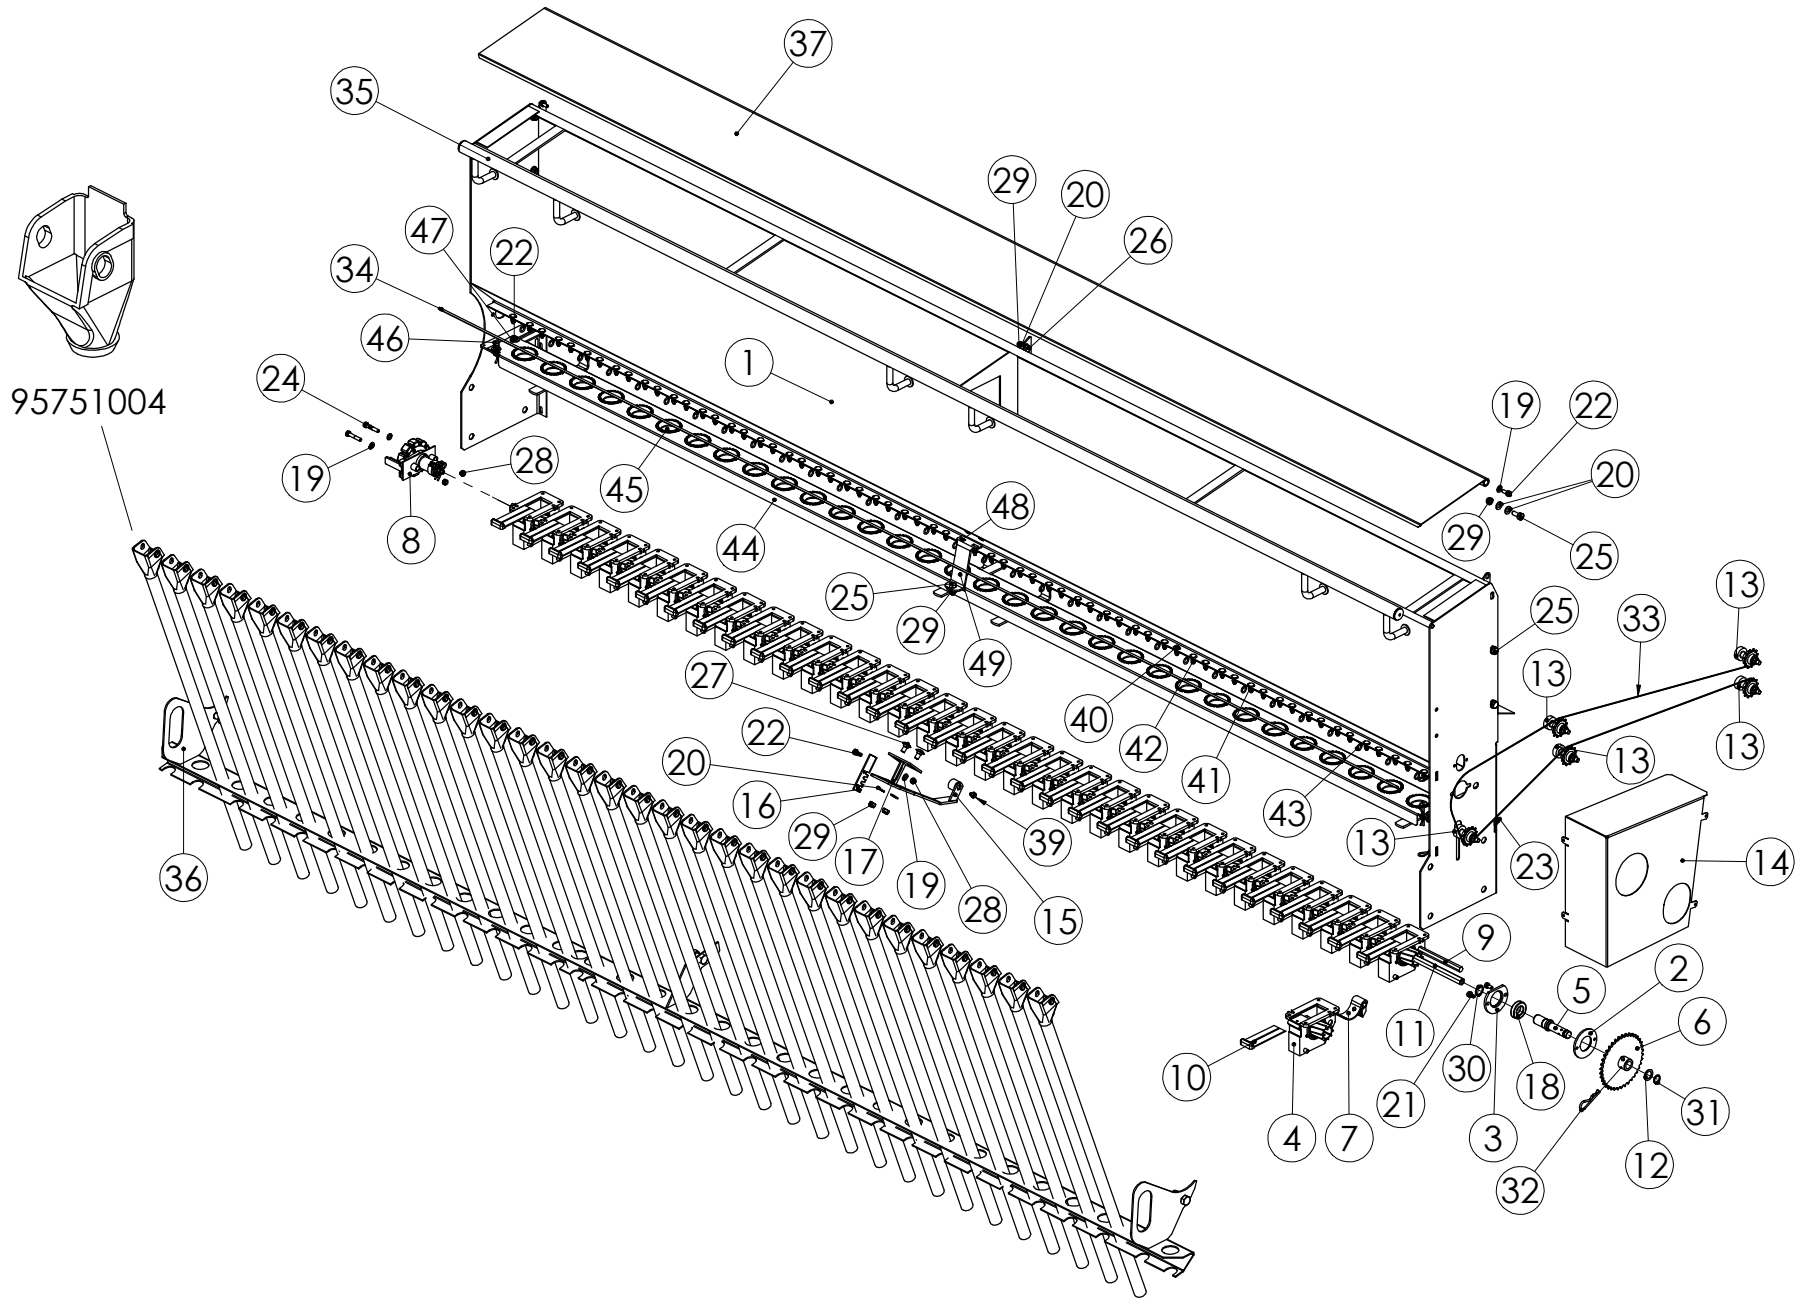

98532801 HS-LAITE KP. 4000

98532801
HS-LAITE
KP. 4000

Pos.	Part No	Pcs	Osan nimi	Description	Beschreibung	Benämning	Наименование	Tyyppi
1	98532961	1	Säiliö	Hopper	Tank	Behållar		440 L
2	96141544	1	Laippa	Flange	Flansch	Flåns		
3	97812844	1	Laippa	Flange	Flansch	Flåns		
4	97911003	32	Syöttökammio kp.	Feeding chamber assembly	Dosiereinheitsatz	Utmatningshusserie		
5	98311343	1	Akseli	Axle	Achse	Axel		L=121
6	98312544	1	Hammaspyörä	Toothed wheel	Zahnrad	Kuggghjul		Z38/Z13
7	95524804	32	Pohjaläppä	Bottom flap valve	Bodenklappe	Bottenklaff		
8	97980803	1	Siemenkäsipyörä	Hand wheel	Handrad	Handhjul		
9	98491874	1	Akseli	Axle	Achse	Axel		13x3480
10	95418613	32	Sulkuluisti	Parallel slide stop valve	Absperrschieber	Avstängningsslid		
11	98533503	1	Akseli	Axle	Achse	Axel		
12	95777444	1	Aluslaatta	Washer	Scheibe	Bricka		21x31x1
13	98445804	5	Ketjunkturistin L=56	Chain stretcher	Kettenspanner	Kedjespännare		Z 12 L=56
14	98720862	1	Kansi	Cover plate	Abschlussdeckel	Lock		
15	98804673	1	Pohjal. säätövipu	Control lever	Regulierhebel	Regleringspak		
16	94497144	1	Hahlolevy	Backing plate	Laschenplatte	Gaffelplåt		
17	98039564	1	Lukituslevy	Locking plate	Feststellplatte	Lås plåt		
18	01311351	1	Laakeri	Bearing	Lager	Lager		6005-2RS
19	05061656	9	Aluslaatta	Washer	Scheibe	Bricka		9 SFS2042 FEZN
20	05061085	18	Aluslaatta	Washer	Scheibe	Bricka		ALUSLAATTA 10,5 DIN125 ZN
21	05011856	2	Kuusioruuvi	Hexagon bolt	Sechskantbolzen	Sexkantskruv		M8x16 SFS2064 M8.8ZN
22	05011895	7	Kuusioruuvi	Hexagon bolt	Sechskantbolzen	Sexkantskruv		M8x20 SFS2064 M8.8ZN
23	05011937	2	Kuusioruuvi	Hexagon bolt	Sechskantbolzen	Sexkantskruv		M8x25 SFS2064 M8.8ZN
24	05001765	2	Kuusioruuvi	Hexagon bolt	Sechskantbolzen	Sexkantskruv		M8x45 SFS2063 M 8.8ZN
25	05012345	7	Kuusioruuvi	Hexagon bolt	Sechskantbolzen	Sexkantskruv		M10x25 SFS2064 M8.8ZN
26	05012384	2	Kuusioruuvi	Hexagon bolt	Sechskantbolzen	Sexkantskruv		M10x30 SFS2064 M8.8ZN
27	02081541	2	Lukkoruuvi	Set-screw	Stellschraube	Ställskruv		M10x20 SFS2458 4.8ZN
28	02151051	9	Lukitusmutteri	Locking nut	Feststellmutter	Låsmutter		M8 DIN985 8ZN NYLOC
29	02161444	11	Lukitusmutteri	Locking nut	Feststellmutter	Låsmutter		M10 DIN985 8ZN NYLOC
30	01351040	1	Varmistusrenkas	Circlip	Sicherungring	Låsring		25x1,2 DIN471 FE
31	01351065	1	Varmistusrenkas	Circlip	Sicherungring	Låsring		20x1,2 DIN 471 FE
32	02061954	1	Haarajousisokka	Snap pin	Federstrecker	Fjäderpinne, R-Sprint		4x74 FEZN8
33	01831311	1	Rullaketju	Roller chain	Rollenkette	Rullkedja		08B-1x202 A SFS2393
34	01341167	1	Tiiviste	Gasket	Packung	Tätning		5x8 l=3585 Musta
35	98701503	1	Kaide	Handrail	Geländer	Räcke		
36	98719603	1	Kannatin	Support	Gestell	Konsol		VEGA 4000
37	98533473	1	Kansi	Cover plate	Abschlussdeckel	Lock		
38	97724302	1	Kylvötaulukko	Sowing chart	Saattabelle	Såtabel		Satabel / Sowing chart
39	05011831	1	Kuusioruuvi	Hexagon bolt	Sechskantbolzen	Sexkantskruv		M8x12 SFS2064 M8.8ZN
40	02081279	62	Lukkoruuvi	Set-screw	Stellschraube	Ställskruv		M6x22 SFS2458 A4
41	05061632	64	Aluslaatta	Washer	Scheibe	Bricka		6,6 SFS2042 A4
42	02161759	64	Lukitusmutteri	Locking nut	Feststellmutter	Låsmutter		M6 DIN985 A4 NYLOC
43	94407644	32	Haarajousisokka	Snap pin	Federstrecker	Fjäderpinne, R-Sprint		Ø3
44	98810663	1	Kannatin	Support	Gestell	Konsol		
45	95675413	32	Nivelosa	Link	Glied	Led		
46	02060125	4	Haarajousisokka	Snap pin	Federstrecker	Fjäderpinne, R-Sprint		3x72 FEZN
47	02071448	8	Korilaatta	Washer	Scheibe	Bricka		M8 SFSBV157 FEZN
48	02081280	2	Lukkoruuvi	Set-screw	Stellschraube	Ställskruv		M6x25 SFS2458 A4
49	98825863	1	Kannatin	Support	Gestell	Konsol