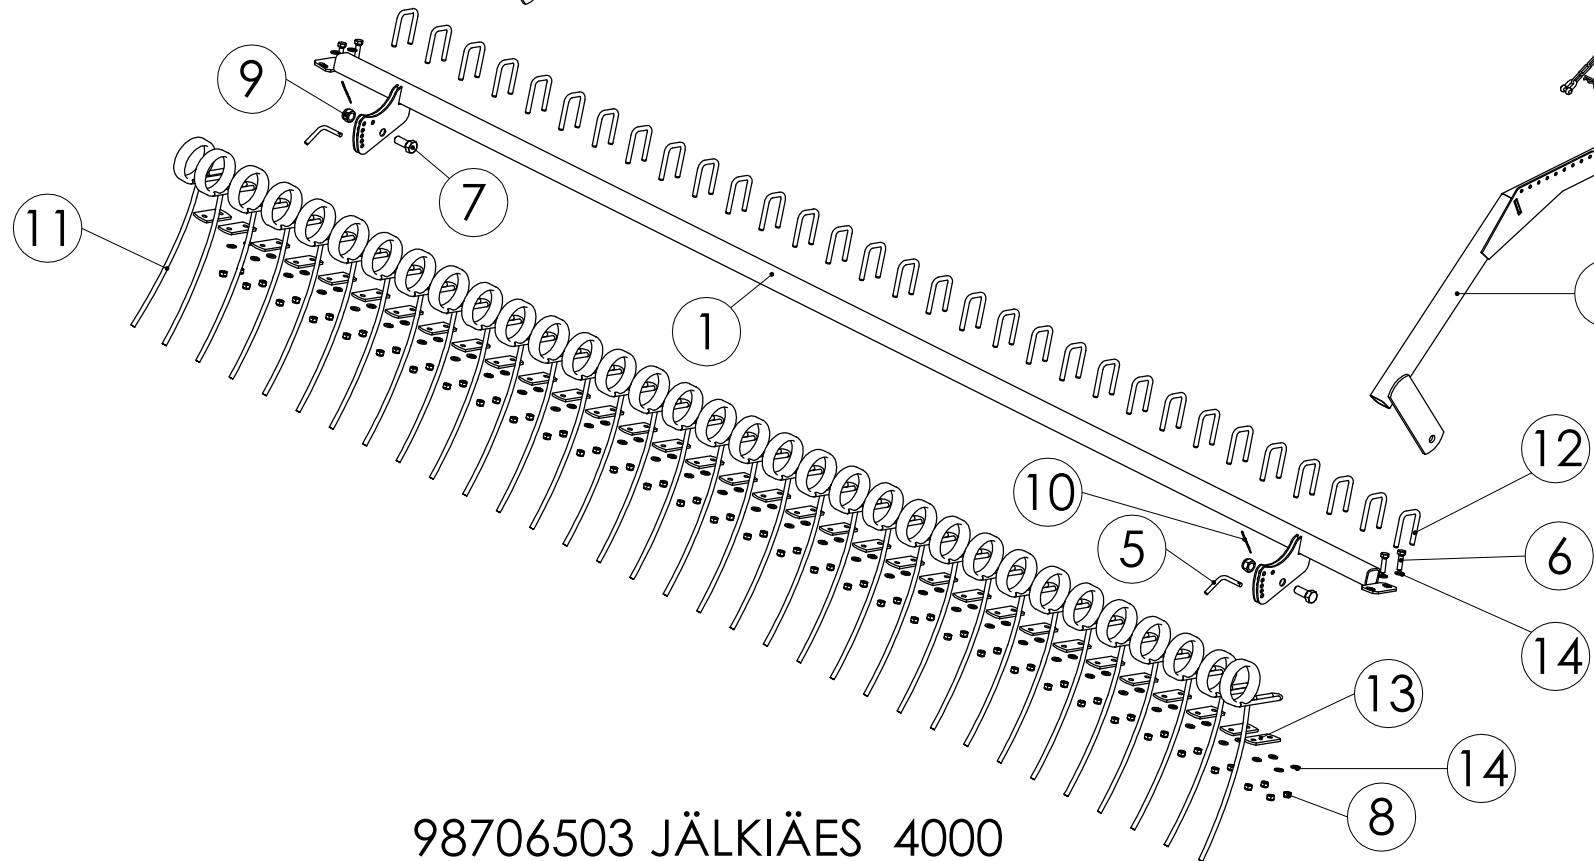

98706503 JÄLKIÄES 4000

98349004 KETJU

Pos.	Part No	Pcs	Osan nimi	Description	Beschreibung	Benämning	Наименование	Тyyppi
1	01832001	20	Ketju	Chain	Kette	Kedja		5x32x8 Fe35-2 Zn
2	01840073	1	Sakkeli	Shackle	Schäkel	Shackel		A 0,25 TES 834-52 Zn

98706503 JÄLKIÄES 4000

Pos.	Part No	Pcs	Osan nimi	Description	Beschreibung	Benämning	Наименование	Тyyppi
1	98706673	1	Runkoputki	Shaft tube	Rahmenrohr	Stamrör		
2	98705973	1	Varsiputki	Shank tube	Schaftrohr	Skafrör		
3	98701874	1	Varsiputki	Shank tube	Schaftrohr	Skafrör		
4	98349004	2	Ketju	Chain	Kette	Kedja		
5	94436144	2	Tappi	Stud	Zapfen	Bult		Ø10
6	05012874	4	Kuusioruuvi	Hexagon bolt	Sechskantbolzen	Sexkantskruv		M12x45 SFS2064 M 8.8ZN
7	02091035	2	Kuusioruuvi	Hexagon bolt	Sechskantbolzen	Sexkantskruv		M20x50 DIN M8.8ZN
8	02161451	66	Lukitusmutteri	Locking nut	Feststellmutter	Låsmutter		M12 DIN985 8ZN NYLOC
9	02161892	2	Lukitusmutteri	Locking nut	Feststellmutter	Låsmutter		M20 DIN985 8ZN NYLOC
10	02060125	2	Haarajousisokka	Snap pin	Federstrecker	Fjäderpinne, R-Sprint		3x72 FEZN
11	02040169	33	Piikki	Spring tine	Federzinke	Efterharvpinne	Зубья	Ø12x550
12	97656644	31	U-pultti	U Bolt	U-Bolzen	U-bult	Болт U — образный	M12
13	97658714	33	Latta	Flat bar	Flachstange	Plattstång	Пластина	
14	05061092	70	Aluslaatta	Washer	Scheibe	Bricka		14 DIN 125 8.8ZN
15	97974714	4	Laakeri	Bearing	Lager	Lager		
16	05002770	2	Kuusioruuvi	Hexagon bolt	Sechskantbolzen	Sexkantskruv		M12x45 SFS2064 8.8ZN
17	98684044	2	Aluslaatta	Washer	Scheibe	Bricka		
18	02011158	2	Kaulanippa	Grease nipple	Schmiernippel	Smörjnippel	Переходник	AM6 DIN71412
19	02061954	2	Haarajousisokka	Snap pin	Federstrecker	Fjäderpinne, R-Sprint		4x74 FEZN8