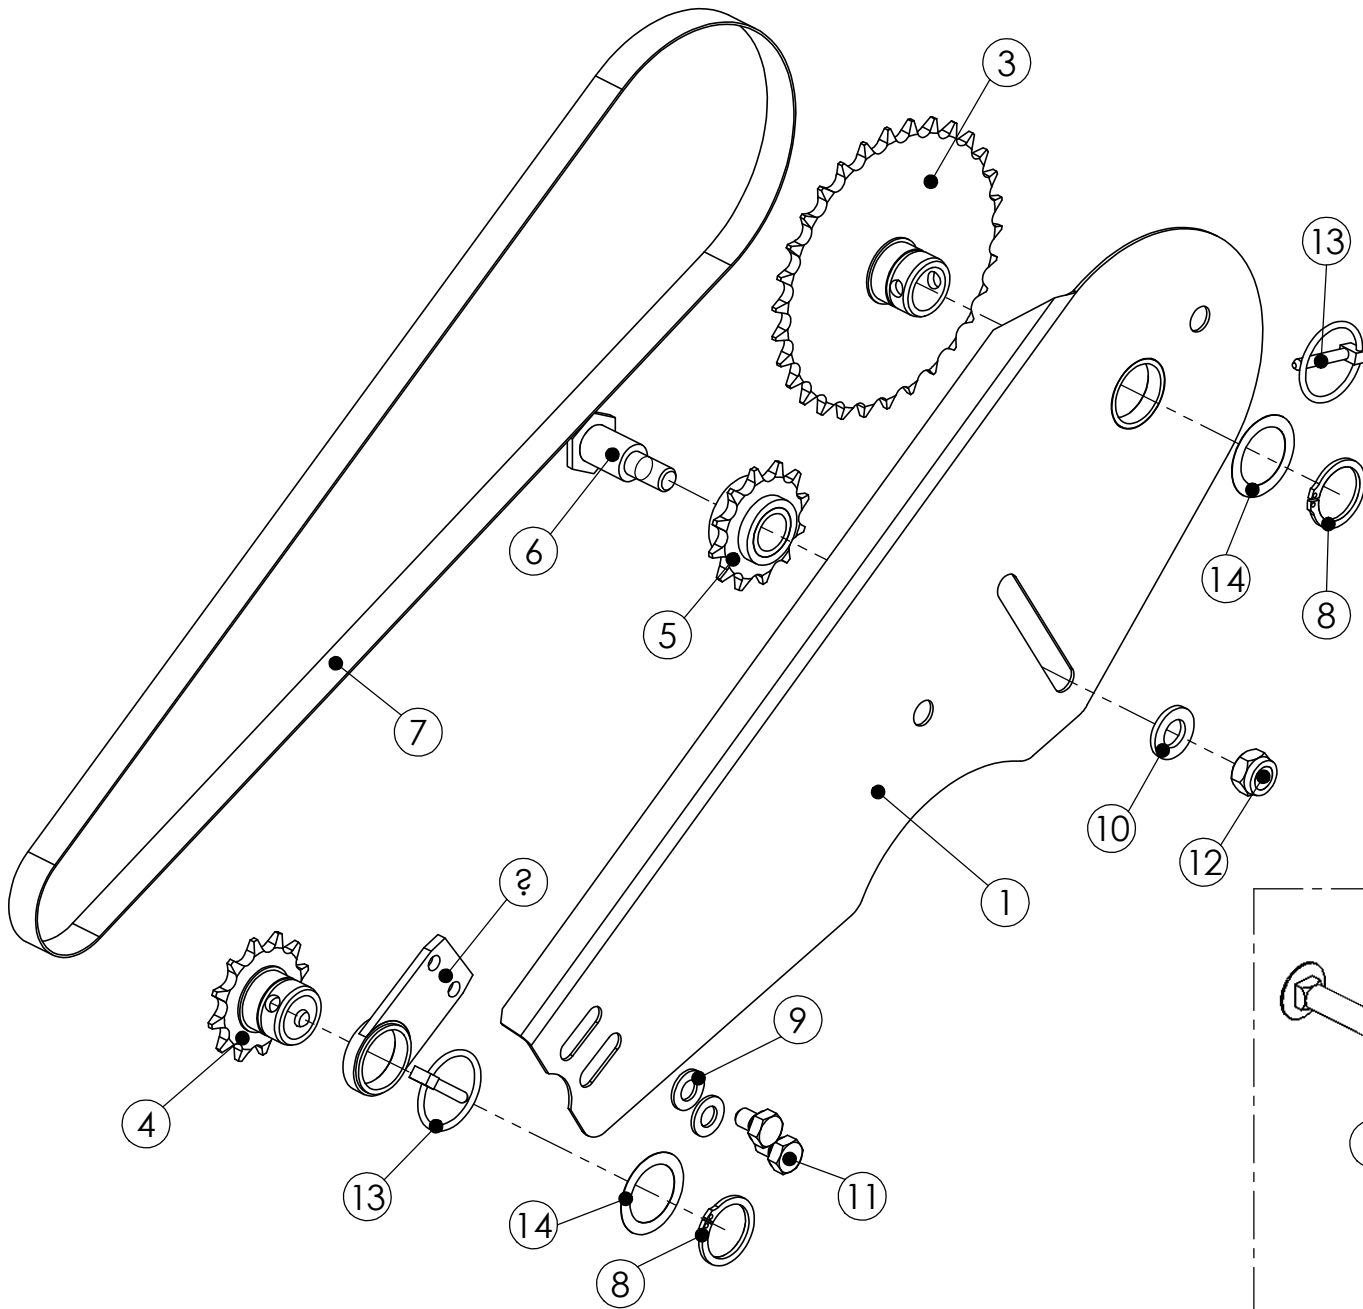

AA 49870----> 98939203 SPS-VÄLITYS Z30 / Z12

98309044 KETJUPYÖRÄ Z15

Pos.	Part No	Pcs	Osan nimi	Description	Beschreibung	Benämning	Наименование	Тyyppi
1	98309104	1	Holkki	Bushing	Hylsa	Buchse		
2	98510704	1	Hammaskehä Z15					
3	98328304	1	Laakeri	Bearing	Lager	Lager		20-26x20 SMS777
4	02011158	1	Kaulanippa	Grease nipple	Schmiernippel	Smörjnippel	Переходник	AM6 DIN71412

98445804 KETJUNKIRISTÄJÄ Z12 L=56

Pos.	Part No	Pcs	Osan nimi	Description	Beschreibung	Benämning	Наименование	Тyyppi
1	96908444	1	Akseli	Axle	Achse	Axel		L=56
2	97875144	1	Ketjupyörä	Sprocket	Kettenrad	Kedjehjul		Z 12
3	05061085	1	Aluslaatta	Washer	Scheibe	Bricka		ALUSLAATTA 10,5 DIN125 ZN
4	02161444	1	Lukitusmutteri	Locking nut	Feststellmutter	Låsmutter		M10 DIN985 8ZN NYLOC
5	02080386	1	Lukkoruuvi	Set-screw	Stellschraube	Ställskruv		M10x80 DIN603 8.8ZN

98314404 KETJUNKIRISTÄJÄ Z12 L=42

Pos.	Part No	Pcs	Osan nimi	Description	Beschreibung	Benämning	Наименование	Тyyppi
1	97349844	1	Akseli	Axle	Achse	Axel		
2	97875144	1	Ketjupyörä	Sprocket	Kettenrad	Kedjehjul		Z 12
3	05061085	1	Aluslaatta	Washer	Scheibe	Bricka		ALUSLAATTA 10,5 DIN125 ZN
4	02161444	1	Lukitusmutteri	Locking nut	Feststellmutter	Låsmutter		M10 DIN985 8ZN NYLOC
5	02083796	1	Lukkoruuvi	Set-screw	Stellschraube	Ställskruv		M10x60 SFS2458 8.8ZN

98939203 SPS-VÄLITYS

Pos.	Part No	Pcs	Osan nimi	Description	Beschreibung	Benämning	Наименование	Тyyppi
1	98939363	1	Levy	Plate	Platte	Plåt		
2	98311074	1	Säädin	Governor	Regler	Regulator		
3	98939444	1	Ketjupyörä	Sprocket	Kettenrad	Kedjehjul		Z30
4	97373244	1	Ketjupyörä	Sprocket	Kettenrad	Kedjehjul		Z 12
5	97349144	1	Ketjupyörä	Sprocket	Kettenrad	Kedjehjul		Z12 08B
6	97349044	1	Akseli	Axle	Achse	Axel		
7	01832548	1	Rullaketju	Roller chain	Rollenkette	Rullkedja		08B-1x84 R SFS2392
8	01351731	2	Varmistusrengas	Circlip	Sicherungsring	Låsring		25x2 DIN471 AS FE
9	05061656	2	Aluslaatta	Washer	Scheibe	Bricka		9 SFS2042 FEZN
10	05061303	1	Aluslaatta	Washer	Scheibe	Bricka		13x25x3 DIN1441 FEZN
11	05011831	2	Kuusioruuvi	Hexagon bolt	Sechskantbolzen	Sexkantskruv		M8x12 SFS2064 M8.8ZN
12	02161444	1	Lukitusmutteri	Locking nut	Feststellmutter	Låsmutter		M10 DIN985 8ZN NYLOC
13	02062242	2	Rengassokka	Linch pin	Lunse	Sprint		4,5x40 FEZN
14	05061673	2	Aluslaatta	Washer	Scheibe	Bricka		25x35x0,2 DIN988ZN