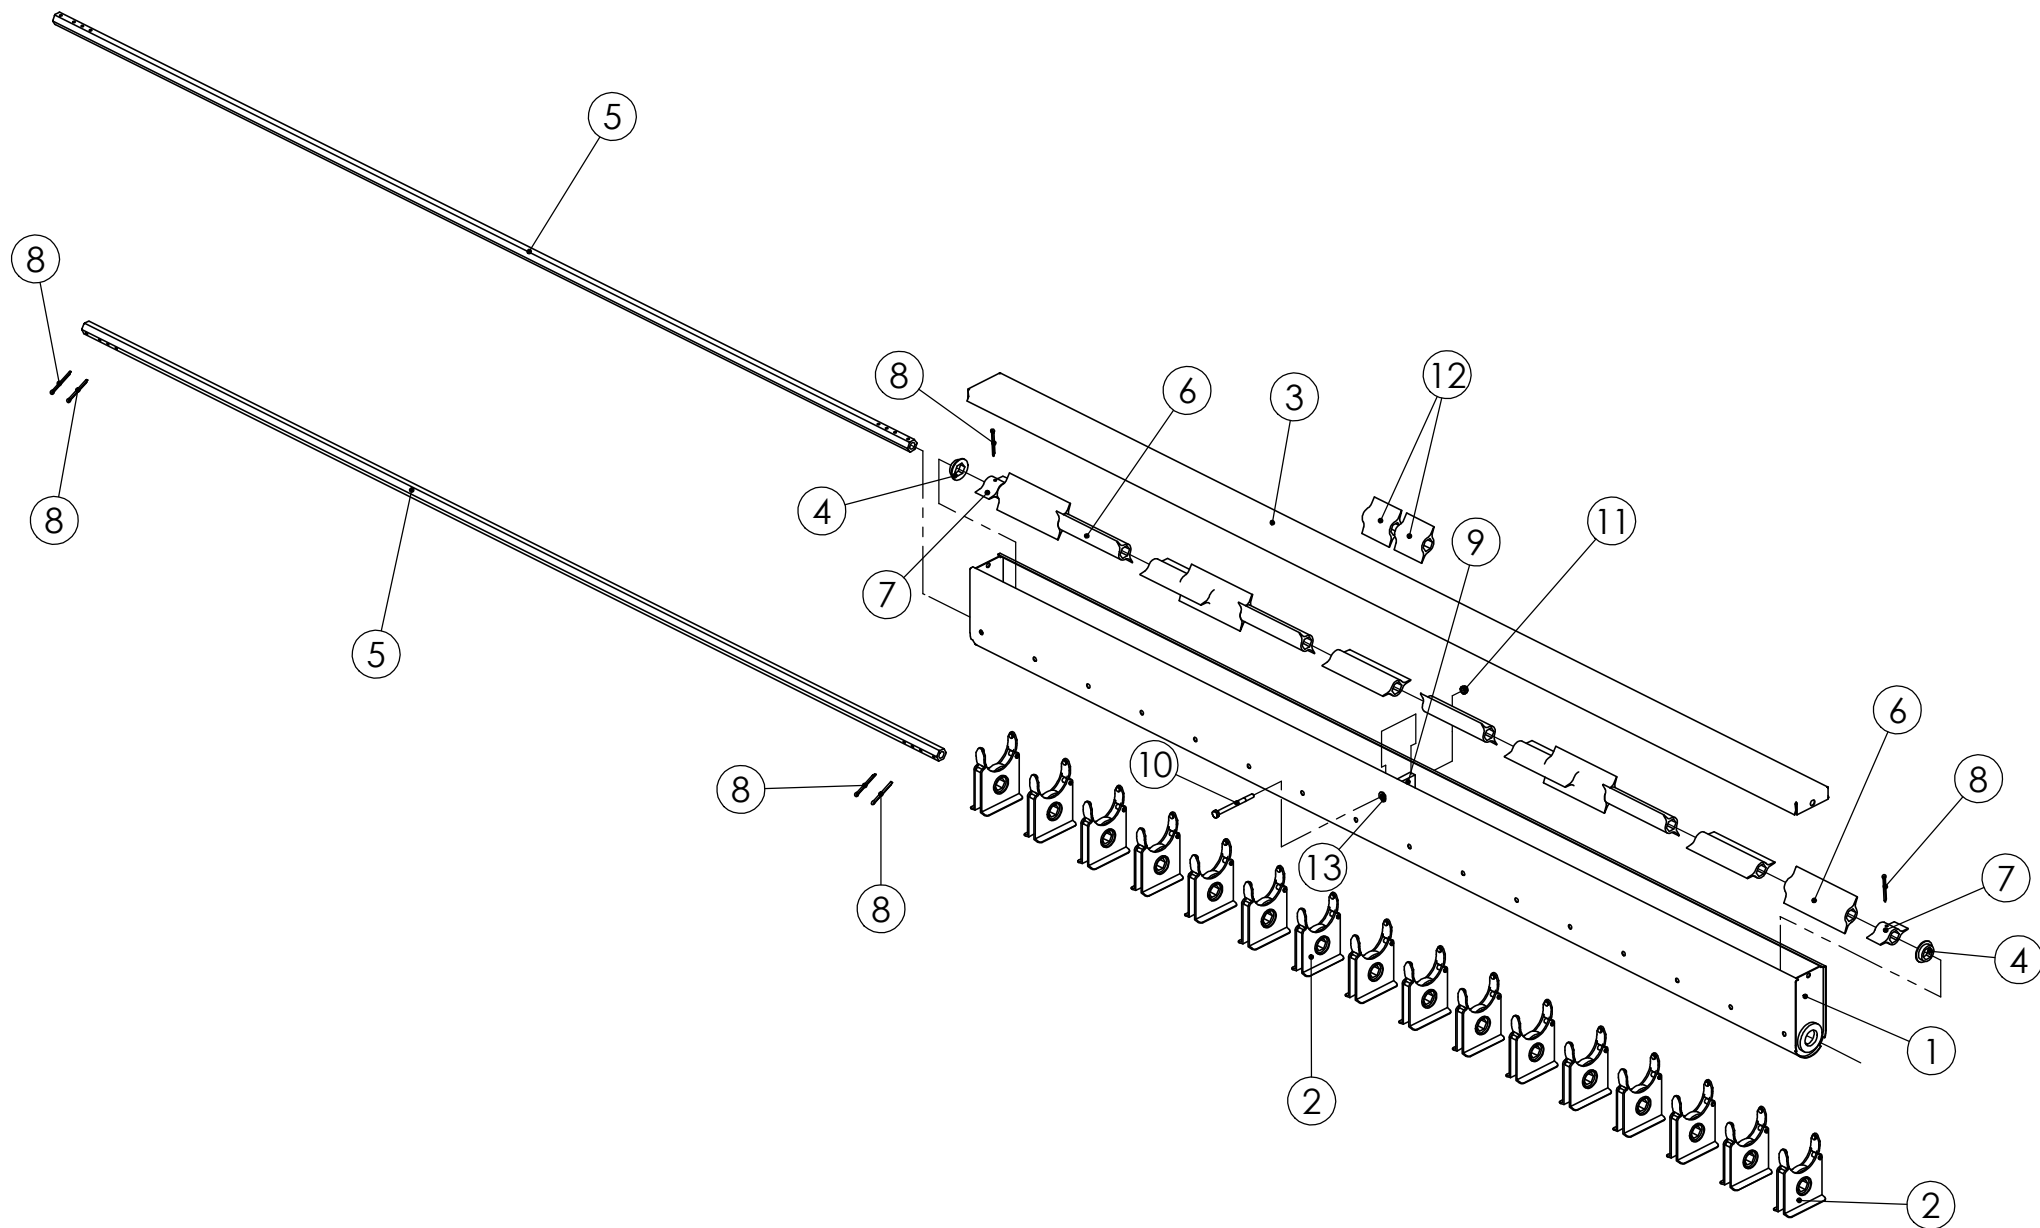

98509401 SYÖTTÖKAUKALO 4000

98509401 SYÖTTÖKAUKALO 4000

Pos.	Part No	Pcs	Osan nimi	Description	Beschreibung	Benämning	Наименование	Tyyppi
1	98509663	1	Kaukalo	Trough	Trog	Tråg		
2	96106604	16	Syöttökammio	Feeding chamber	Dosiereinheit	Utmatningshus		
3	98509863	1	Kansi	Cover plate	Abschlussdeckel	Lock		
4	98486904	2	Holkki	Bushing	Hylsa	Buchse		L=8,5
5	98509903	2	Akseli	Axle	Achse	Axel		
6	95748404	12	Siipi	Mixing blade	Mischflügel	Blandarvinge		
7	98403304	2	Siipi	Mixing blade	Mischflügel	Blandarvinge		
8	02062813	6	Saksisokka	Split pin	Splint	Saxpinne		3,2x36 DIN94 FEZN
9	98651404	1	Laakeri	Bearing	Lager	Lager		
10	05001571	1	Kuusioruuvi	Hexagon bolt	Sechskantbolzen	Sexkantskruv		M6x75 M8.8 SFS2063
11	02161758	1	Lukitusmutteri	Locking nut	Feststellmutter	Låsmutter		M6 DIN985 8ZN NYLOC
12	98651504	2	Siipi	Mixing blade	Mischflügel	Blandarvinge		
13	05061631	2	Aluslaatta	Washer	Scheibe	Bricka		6,6 SFS2042 FEZN