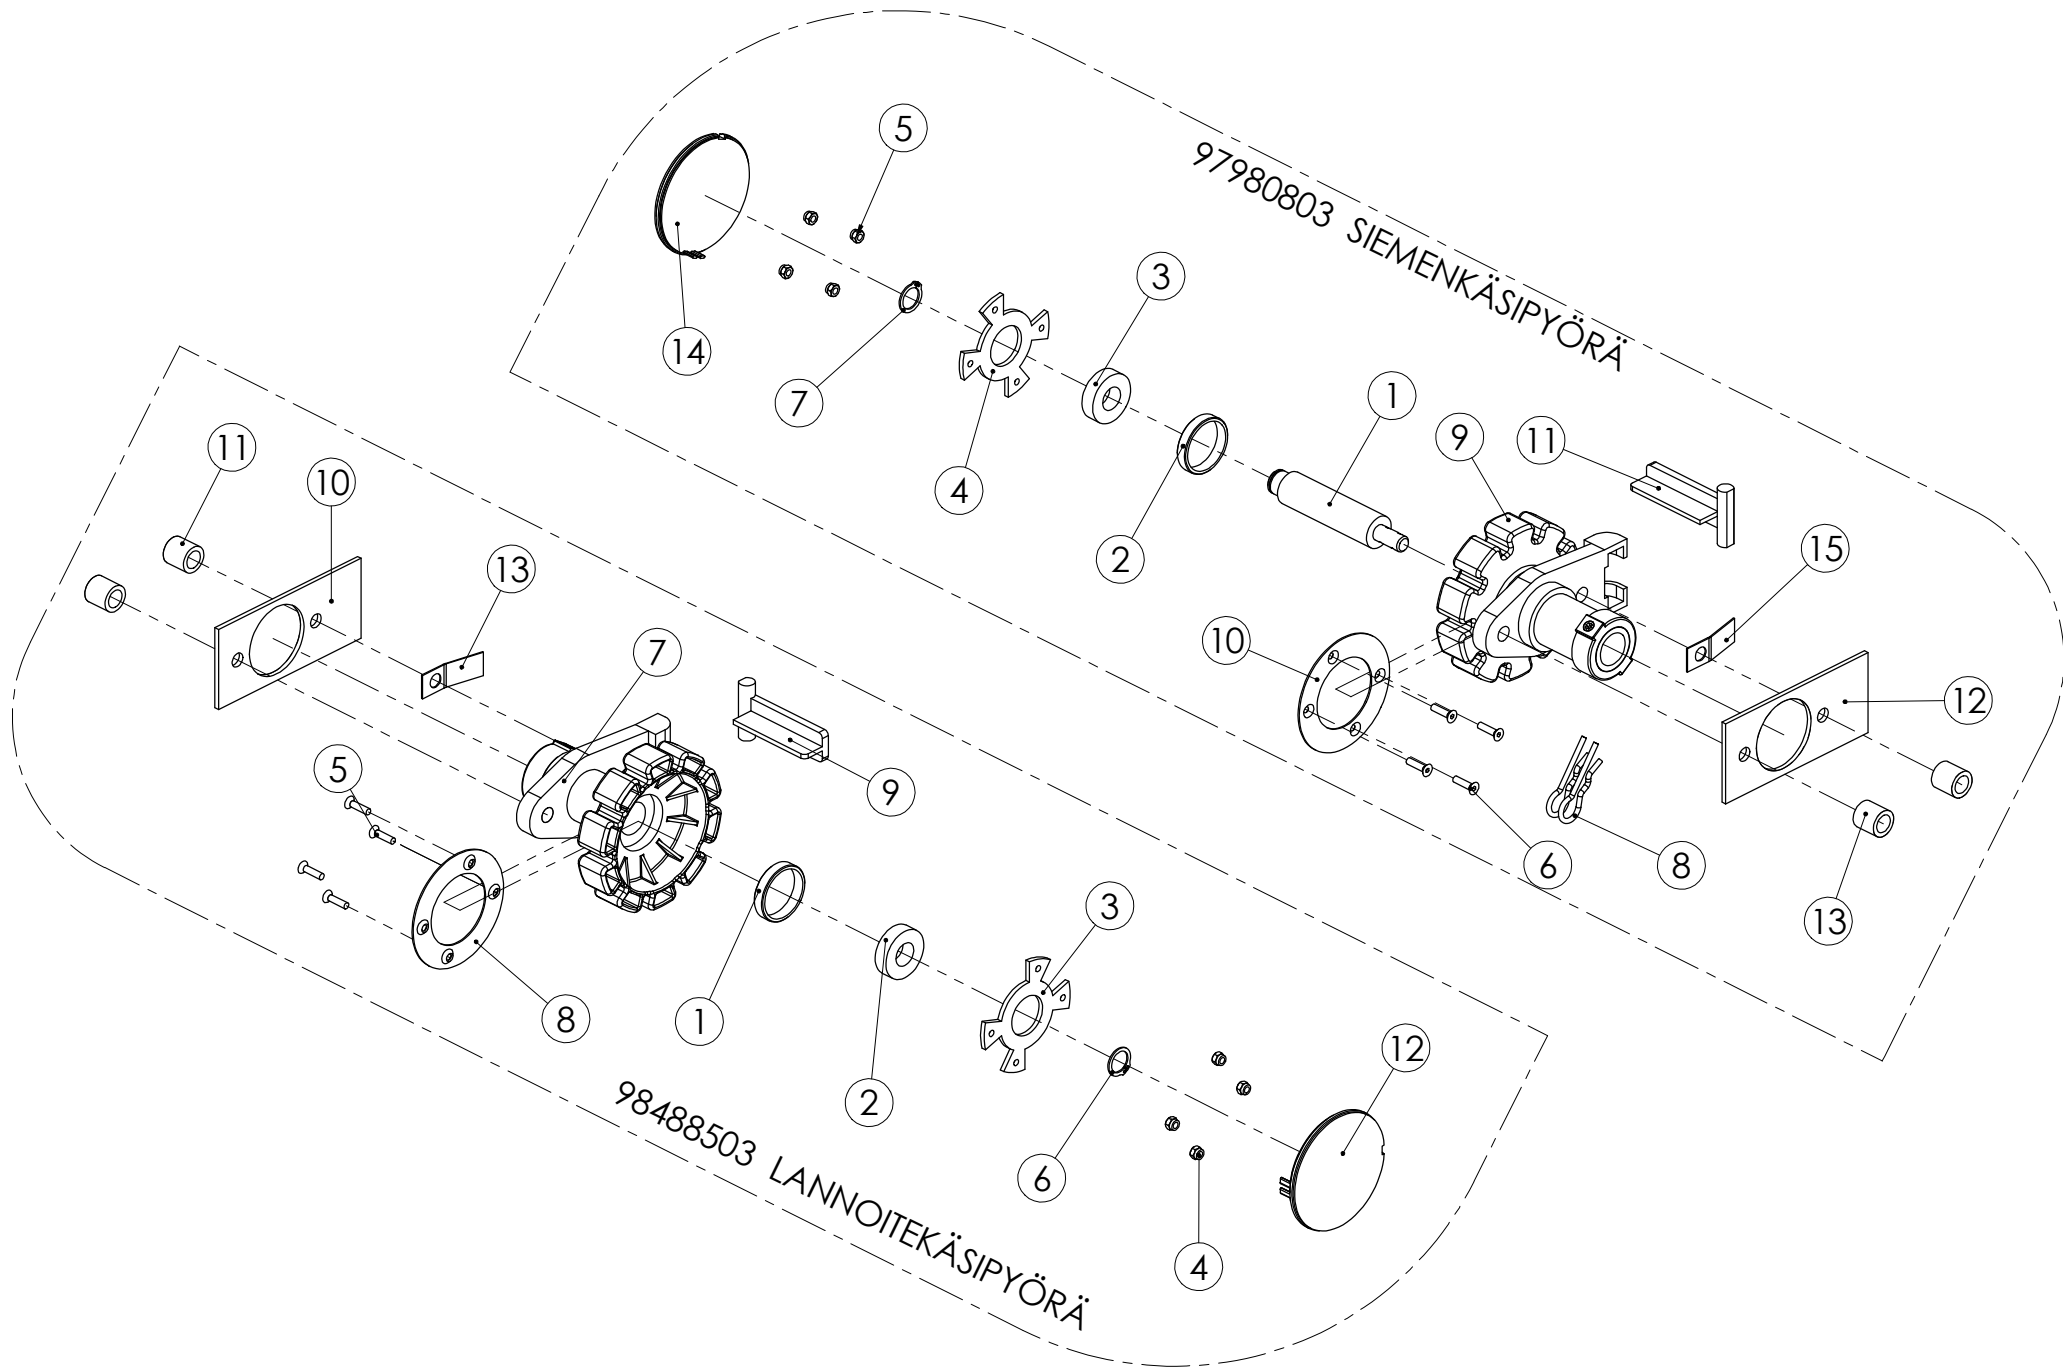

97980803 SIEMENKÄSIPYÖRÄ

Pos.	Part No	Pcs	Osan nimi	Description	Beschreibung	Benämning	Наименование	Tyyppi
1	97980944	1	Akseli	Axle	Achse	Axel		
2	97981004	1	Holkki	Bushing	Hylsa	Buchse		Ø40xØ20x7
3	01311858	1	Laakeri	Bearing	Lager	Lager		6002-2RS
4	97981164	1	Levy	Plate	Platte	Plåt		
5	02151044	4	Lukitusmutteri	Locking nut	Feststellmutter	Låsmutter		M4 DIN985 NYLOC
6	02102461	4	Kuusioruuvi	Hexagon bolt	Sechskantbolzen	Sexkantskruv		M4x16 DIN7991 ZN
7	01351683	1	Varmistusrengas	Circlip	Sicherungring	Låsring		15x1 DIN471 FE
8	94407644	2	Haarajousisokka	Snap pin	Federstrecker	Fjäderpinne, R-Sprint		Ø3
9	95599704	1	Käsiyörä	Hand wheel	Handrad	Handhjul		
10	98305543	1	Levy	Plate	Platte	Plåt		1xØ76
11	95580864	1	Pidin	Holder	Zwinge	Klammer		
12	96096244	1	Levy	Plate	Platte	Plåt		
13	96096344	2	Putki	Tube	Rohr	Rör		Ø17,2x2,9x17
14	94287064	1	Kansi	Cover plate	Abschlussdeckel	Lock		
15	95581244	1	Jousi	Spring	Feder	Fjäder		

98488503 LANNOITEKÄSIPYÖRÄ

Pos.	Part No	Pcs	Osan nimi	Description	Beschreibung	Benämning	Наименование	Tyyppi
1	97981004	1	Holkki	Bushing	Hylsa	Buchse		Ø40xØ20x7
2	01311858	1	Laakeri	Bearing	Lager	Lager		6002-2RS
3	97981164	1	Levy	Plate	Platte	Plåt		
4	02151044	4	Lukitusmutteri	Locking nut	Feststellmutter	Låsmutter		M4 DIN985 NYLOC
5	02102461	4	Kuusioruuvi	Hexagon bolt	Sechskantbolzen	Sexkantskruv		M4x16 DIN7991 ZN
6	01351683	1	Varmistusrengas	Circlip	Sicherungring	Låsring		15x1 DIN471 FE
7	95599704	1	Käsiyörä	Hand wheel	Handrad	Handhjul		
8	98305543	1	Levy	Plate	Platte	Plåt		1xØ76
9	95580864	1	Pidin	Holder	Zwinge	Klammer		
10	96096244	1	Levy	Plate	Platte	Plåt		
11	96096344	2	Putki	Tube	Rohr	Rör		Ø17,2x2,9x17
12	94287064	1	Kansi	Cover plate	Abschlussdeckel	Lock		
13	95581244	1	Jousi	Spring	Feder	Fjäder