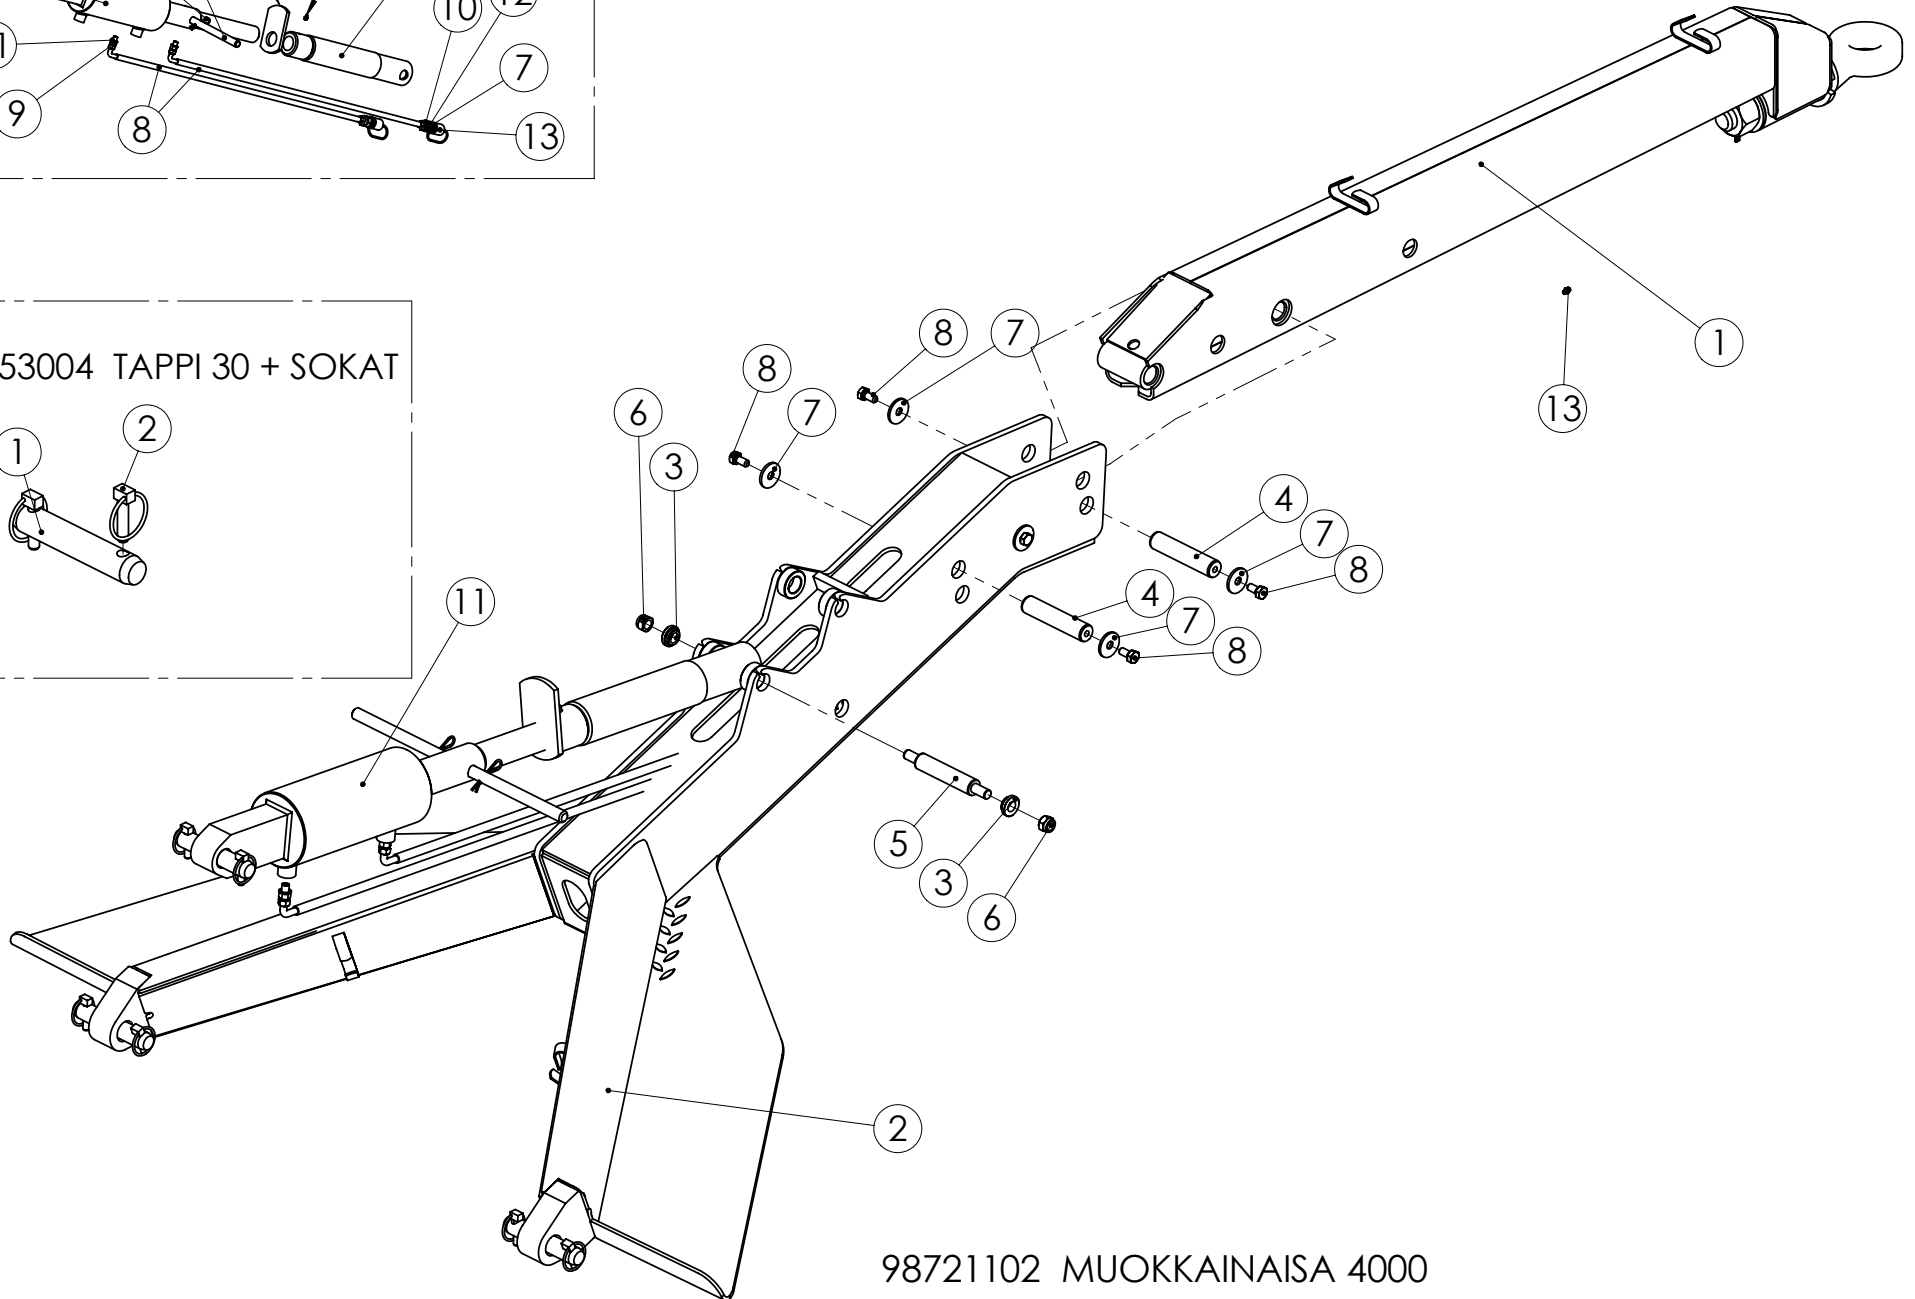

98553004 TAPPI 30 + SOKAT

98721102 MUOKKAINAISA 4000

98635603 AISASYLINTERI

Pos.	Part No	Pcs	Osan nimi	Description	Benämning	Tyyppi
1	98636373	1	Sylinteri	Cylinder	Cylinder	D/d = 110/60 isku 120 mm
2	98519144	1	Lukituslevy	Locking plate	Lås plåt	
3	98636474	1	Säätöputki	Adjuster sleeve	Ansättarbussning	L=470
4	96838644	1	Tappi	Stud	Bult	20x500
5	02060125	2	Haarajousisokka	Snap pin	Fjäderpinne, R-Sprint	3x72 FEZN
6	02011311	1	Kaulanippa	Grease nipple	Smörjnippel	AM8 DIN 71412
7	01391036	2	Hydrauliikkaliitin	Hydraulic coupler	Hydraulik kopplare	R1/2"C23072-08
8	01451514	2	Letku	Hose	Slang	5751-04/H198-04/5701-04 L=5000
9	01451341	2	Jatke	Extension piece	Förlängningsstycke	26- 04000-04
10	01440318	2	Jatke	Extension piece	Förlängningsstycke	26-04000-04-08
11	01451380	2	Tiiviste	Gasket	Tätning	USIT 1/4"
12	01343272	2	Tiiviste	Gasket	Tätning	08-USITR-08
13	01371142	2	Tulppa	Plug	Plugg	C 26914-8

98553004 TAPPI 30 + SOKAT

Pos.	Part No	Pcs	Osan nimi	Description	Benämning	Tyyppi
1	97604644	1	Tappi	Stud	Bult	30x165
2	02061635	2	Rengassokka	Linch pin	Sprint	11x63 FEZN

98721102 MUOKKAINAISA 4000

Pos.	Part No	Pcs	Osan nimi	Description	Benämning	Tyyppi
1	98721272	1	Vetopalkki	Crossbar	Dragbom	L=1720
2	98716972	1	Aisa	Draw beam	Dragstång	
3	98373044	2	Holkki	Bushing	Buchse	
4	98372044	3	Tappi	Stud	Bult	30x139
5	97609544	1	Tappi	Stud	Bult	
6	02151083	2	Lukitusmutteri	Locking nut	Låsmutter	M16 DIN985 8ZN NYLOC
7	02071480	6	Aluslaatta	Washer	Bricka	12 SFSBV157 FEZN
8	02091042	6	Kuusioruuvi	Hexagon bolt	Sexkantskruv	M12x25 SFS2064 M8.8ZN
9	97604644	3	Tappi	Stud	Bult	30x165
10	02061635	6	Rengassokka	Linch pin	Sprint	11x63 FEZN
11	98635603	1	Sylinteri	Cylinder	Cylinder	110/60-120
12	98372703	1	Säätöruuvi	Adjusting screw	Stälsskruv	
13	02011311	1	Kaulanippa	Grease nipple	Smörjnippel	AM8 DIN 71412