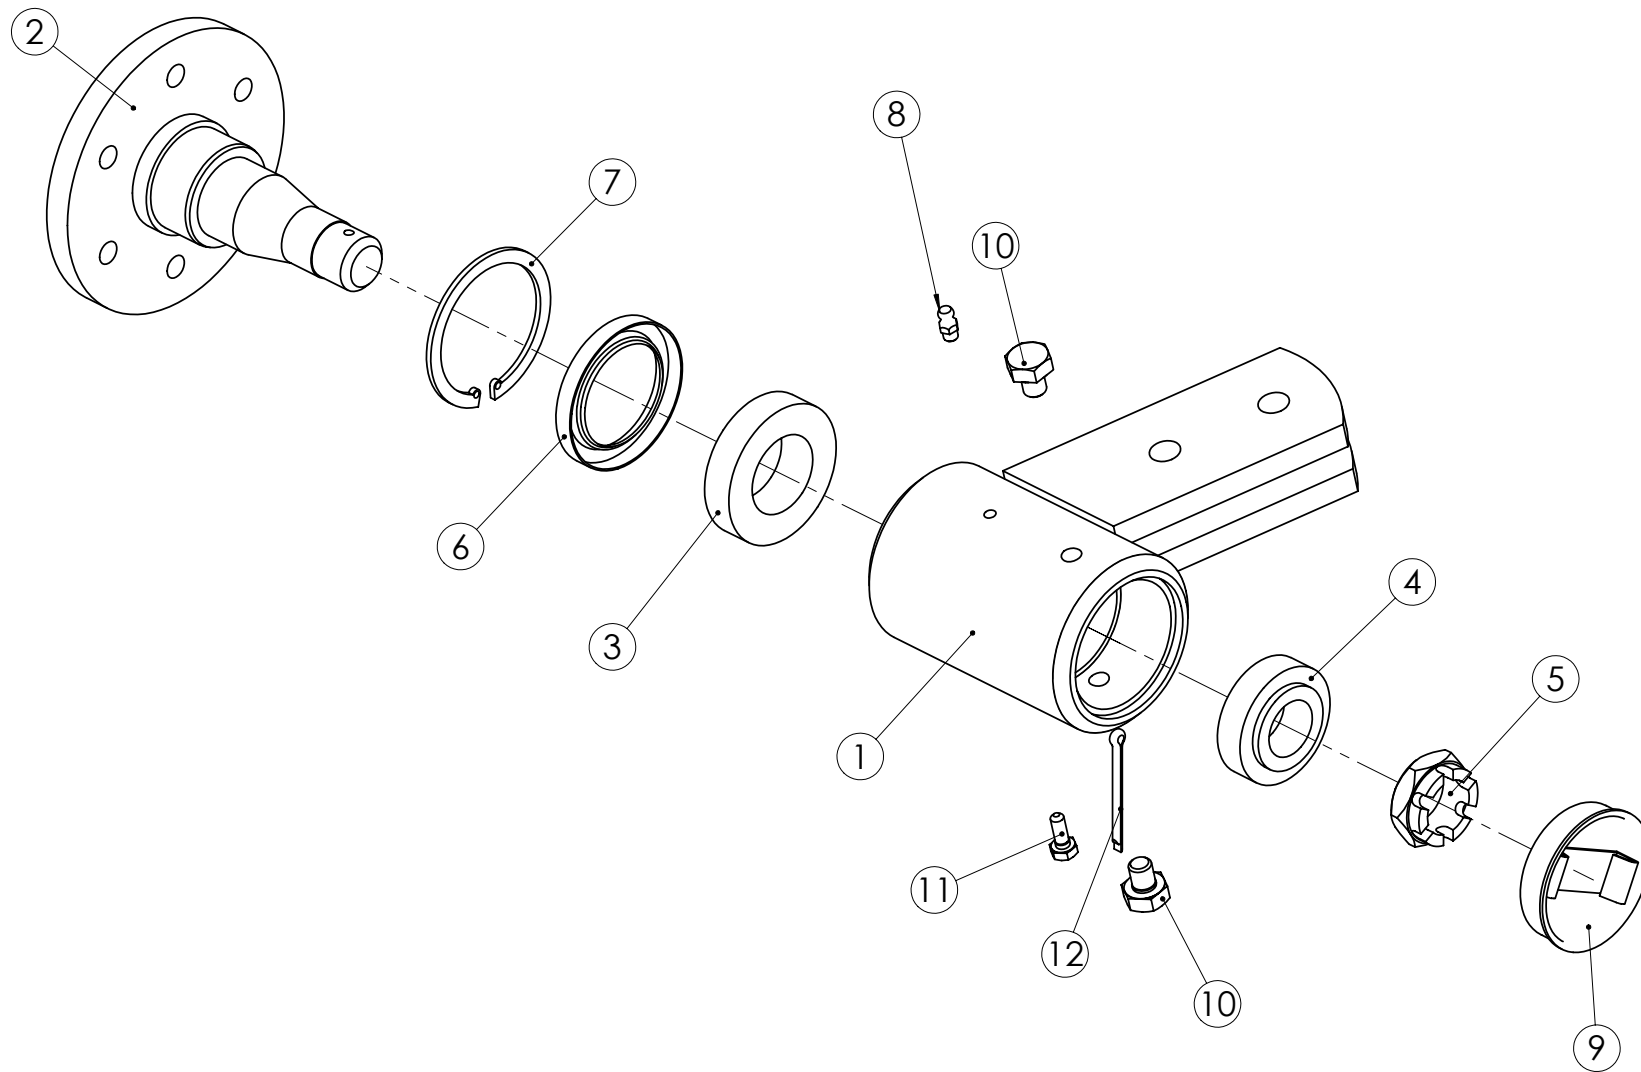

98473604 LAAKEROINTI

98473604 LAAKEROINTI

Pos.	Part No	Pcs	Osan nimi	Description	Benämning	Tyyppi
1	98408274	1	Laakeripesä	Bearing housing	Lagerhus	
2	98410573	1	Akseli	Axle	Axel	
3	01310055	1	Laakeri	Bearing	Lager	32007 35/62-18
4	01310054	1	Laakeri	Bearing	Lager	30205 25/52
5	02162086	1	Mutteri	Nut	Mutter	M24x1,5 DIN 937
6	01860200	1	Säteisakselitiiviste	Rotary shaft seal	Packningsring	45x65x8 DIN 3760
7	01351348	1	Varmistusrengas	Circlip	Låsring	65x2,5 DIN 472
8	02011158	1	Kaulanippa	Grease nipple	Smörjnippel	AM6 DIN71412
9	02040899	1	Tulppa	Plug	Plugg	R2 ZN
10	05010971	2	Kuusioruuvi	Hexagon bolt	Sexkantskruv	M10x12 A2
11	05011479	1	Kuusioruuvi	Hexagon bolt	Sexkantskruv	M6x12 SFS2064 M8.8ZN
12	02062411	1	Saksisokka	Split pin	Saxpinne	4x45 DIN94 FEZNA2