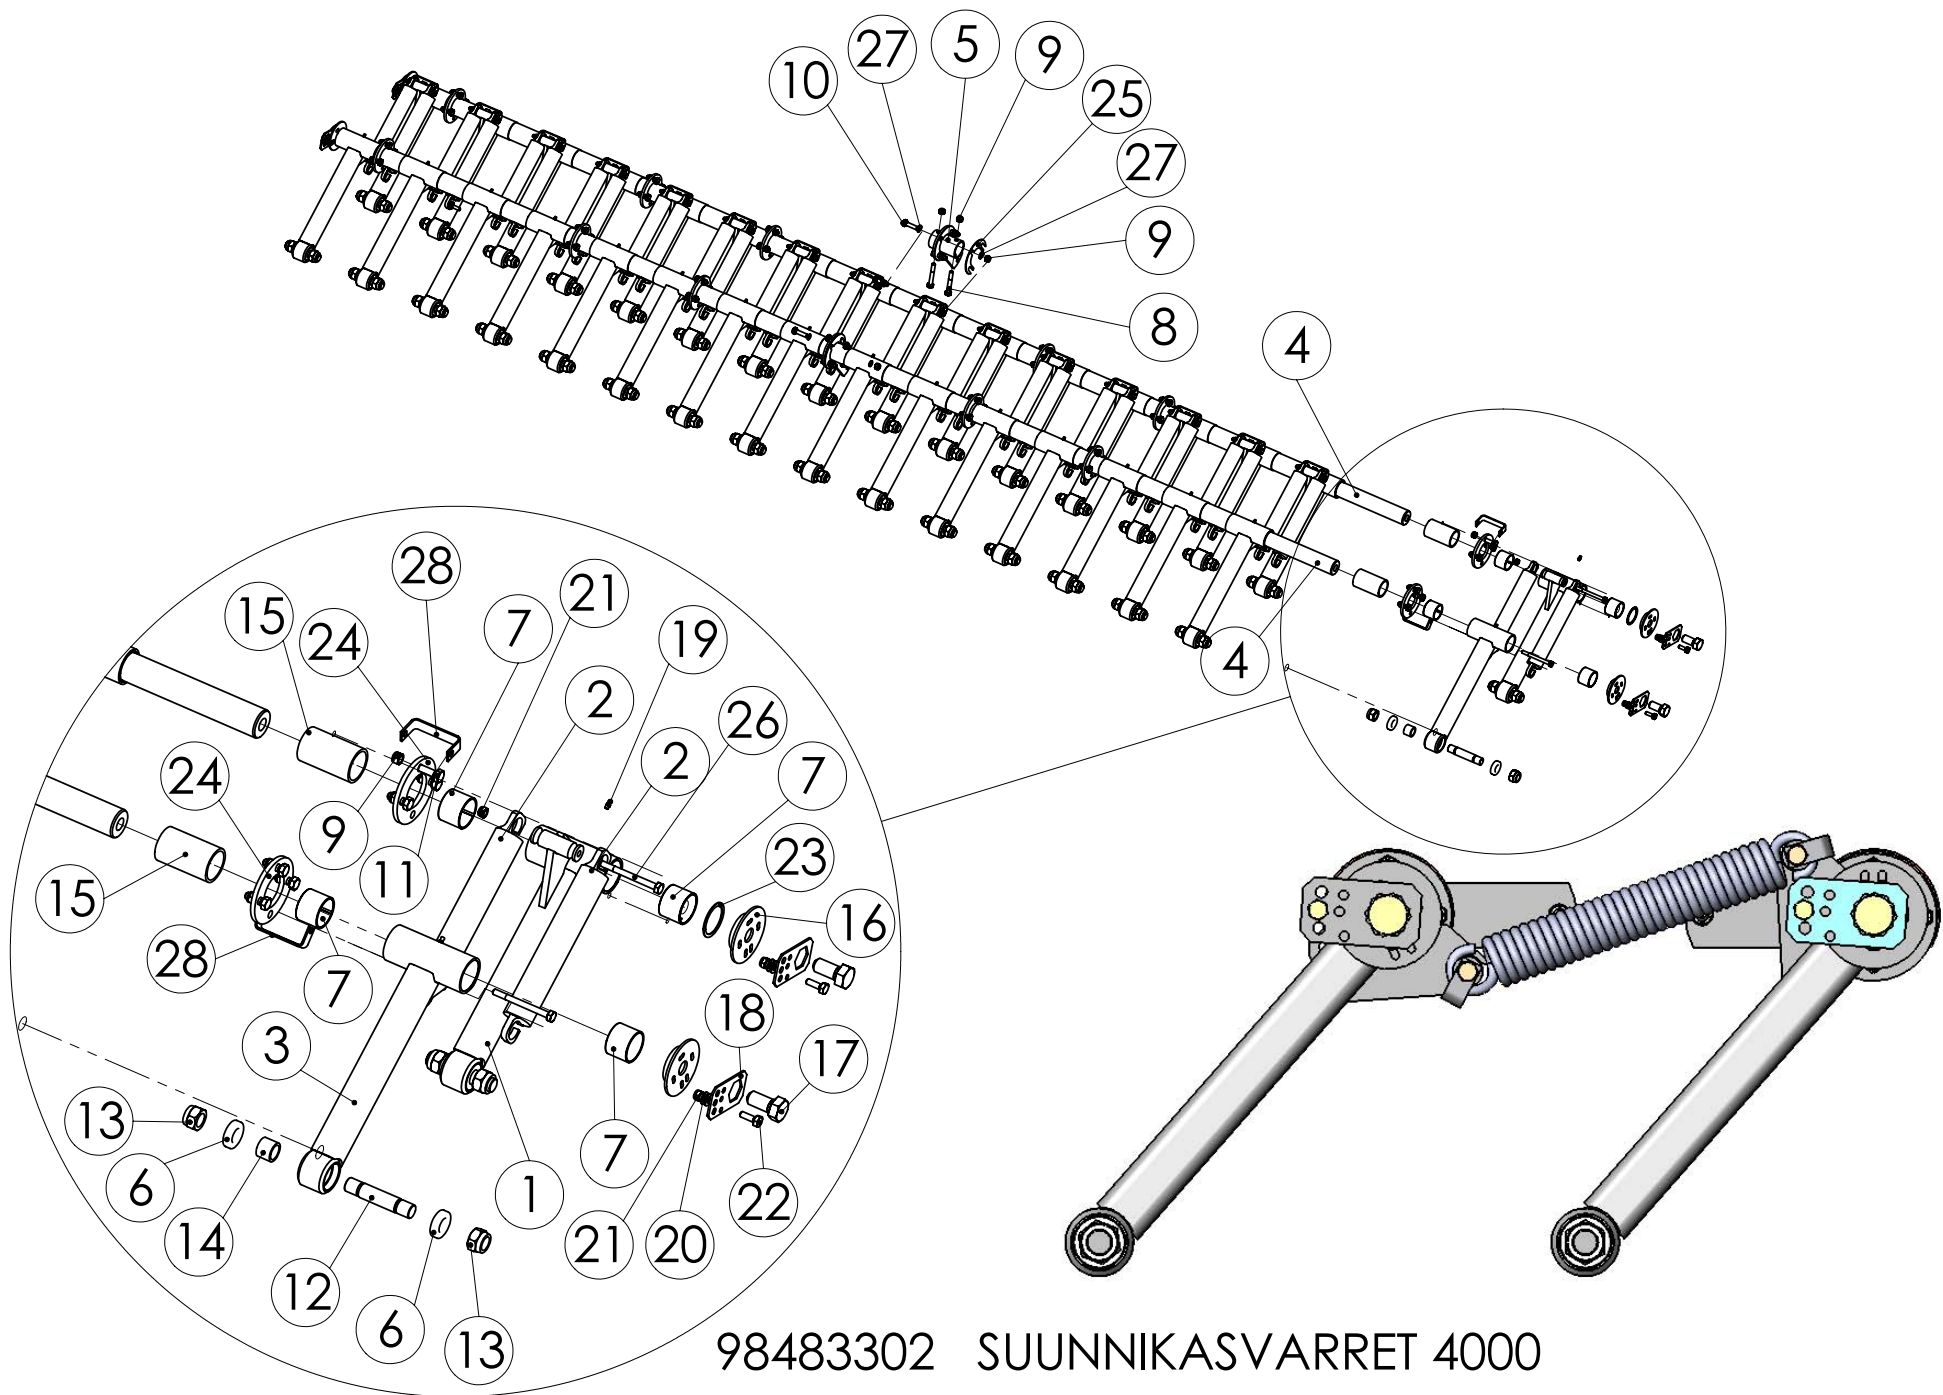

98162324 RENGAS + VANNE

Pos.	Part No	Pcs	Osan nimi	Description	Benämning	Tyyppi
1	019310451	1	Rengas ja vanne	Tyre and rim	Däck och fälg	18.5x8.5-8
2	01343644	2	Tiiviste	Gasket	Tätning	Z 205
3	01931616	1	Sisärenas	Tube	Slang	18,5x8,5-8

98350003 KANNATUSPYÖRÄ

Pos.	Part No	Pcs	Osan nimi	Description	Benämning	Tyyppi
1	98162324	1	Rengas ja vanne	Tyre and rim	Däck och fälg	18.5x8.5-8 Laakeri 6205-2RS
2	98304672	1	Runko	Frame	Stamm	
3	98563274	1	Raappa	Scraper	Skrap	
4	05061102	1	Aluslaatta	Washer	Bricka	18 SFS2042 FEZN
5	02151083	1	Lukitusmutteri	Locking nut	Låsmutter	M16 DIN985 8ZN NYLOC
6	05061085	2	Aluslaatta	Washer	Bricka	11 SFS2042 FEZN
7	05012345	2	Kuusioruuvi	Hexagon bolt	Sexkantskruv	M10x25 SFS2064 M8.8ZN
8	02161444	2	Lukitusmutteri	Locking nut	Låsmutter	M10 DIN985 8ZN NYLOC
9	02011158	1	Kaulanippa	Grease nipple	Smörjnippel	AM6 DIN71412

98483302 SUUNNIKASVARRET 4000