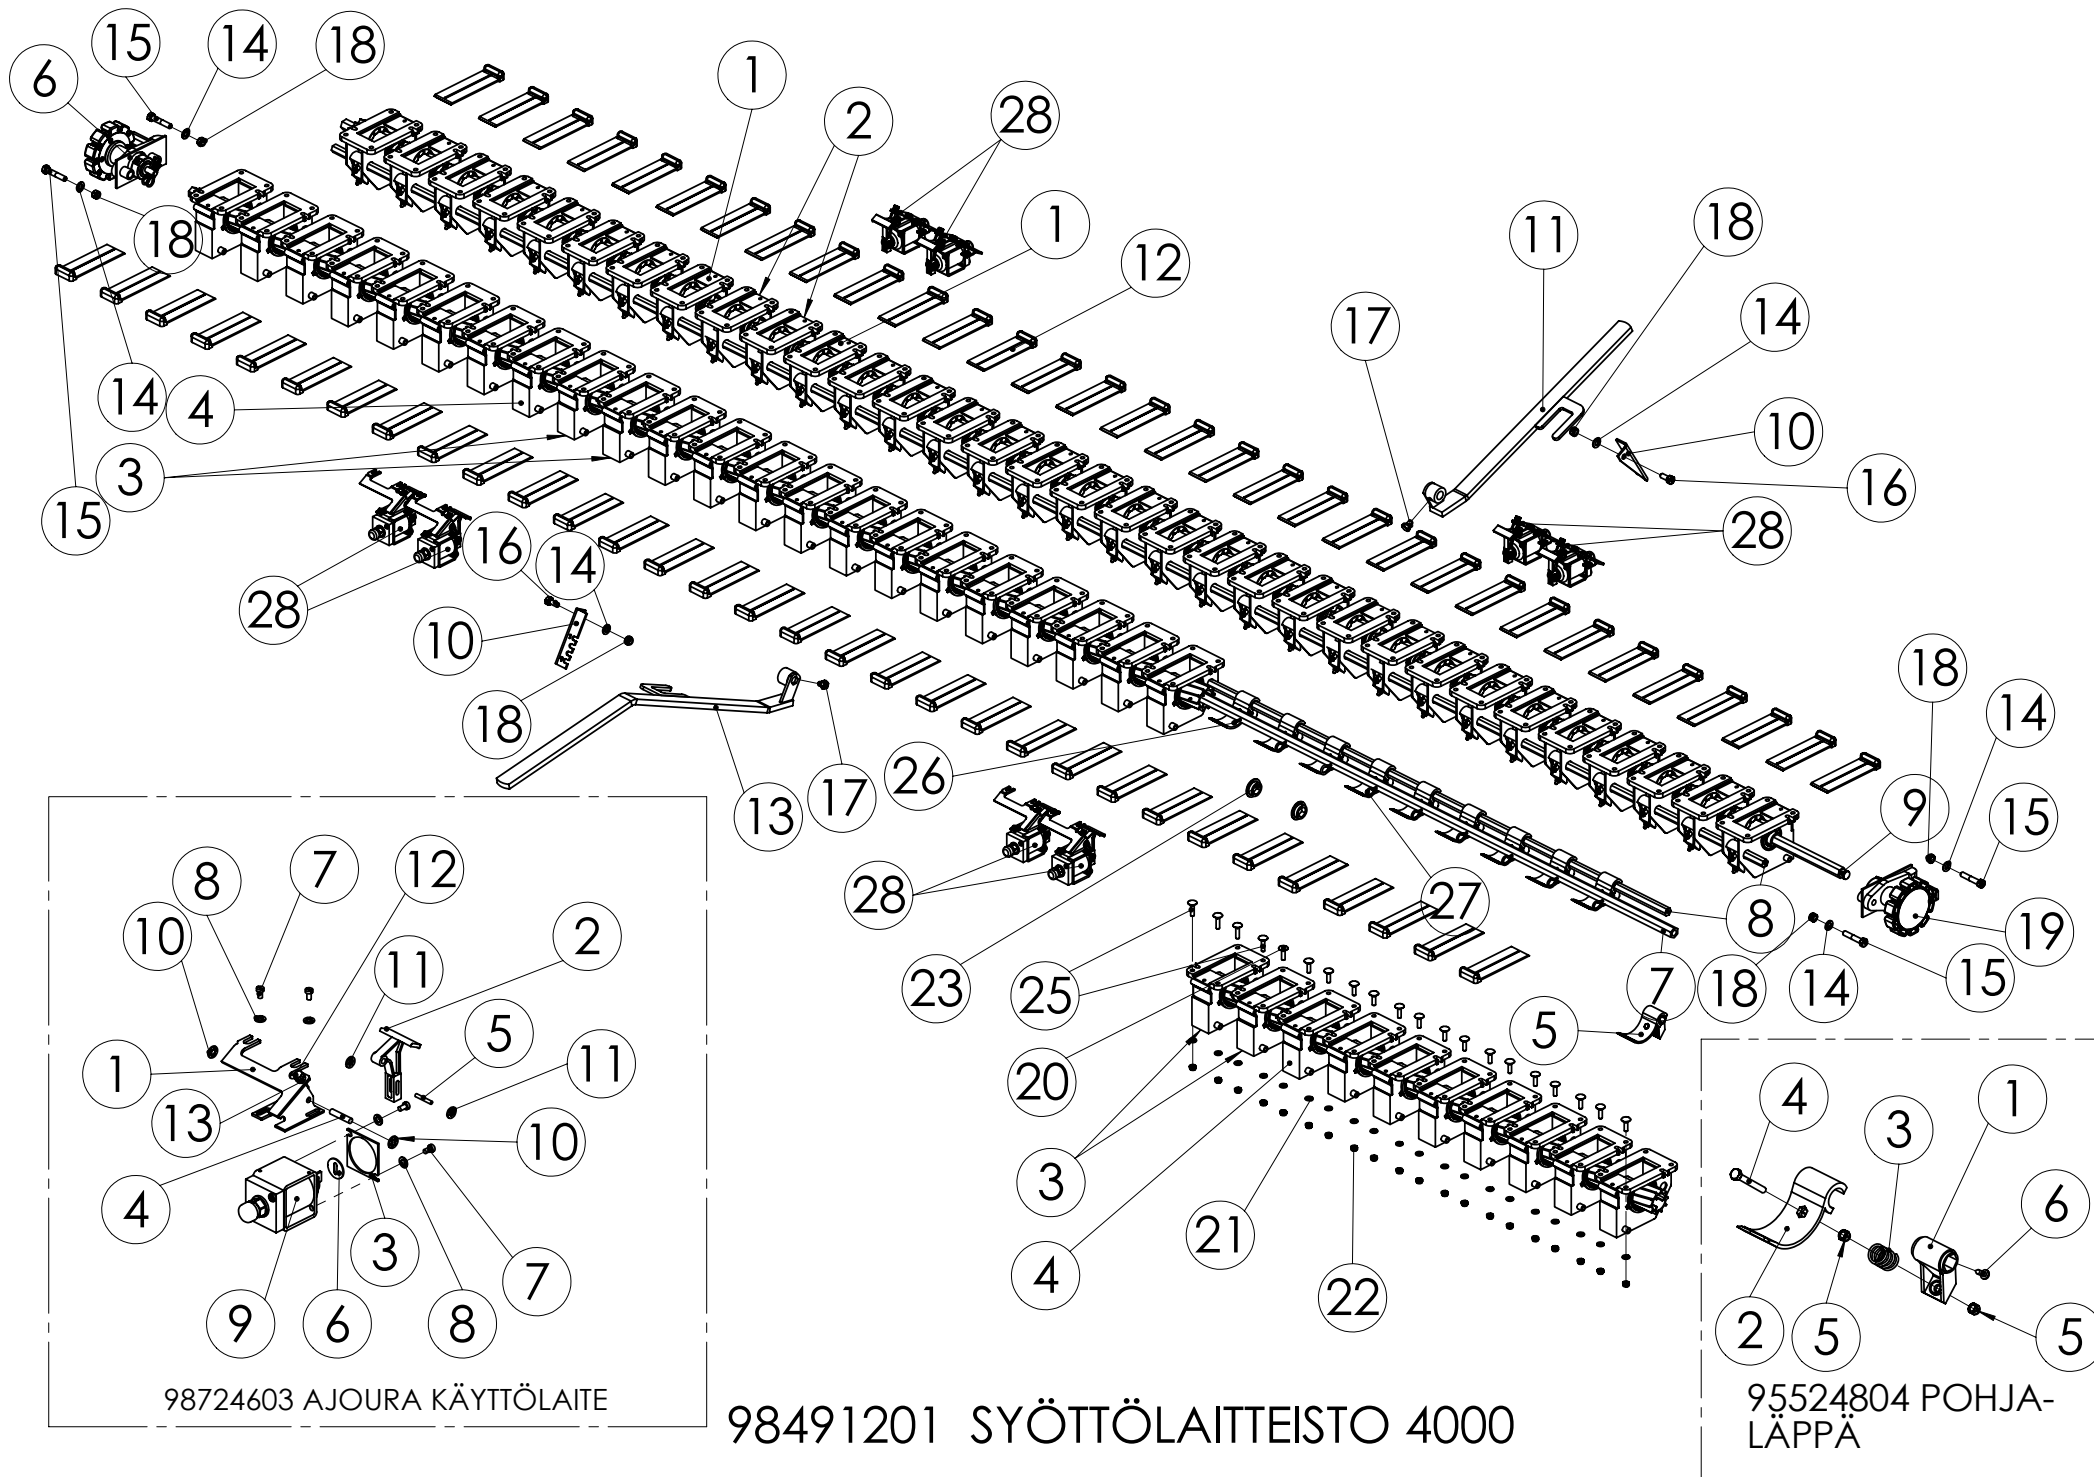

Pos.	Part No	Pcs	Osan nimi	Description	Benämning	Tyyppi
1	94379714	1	Runko	Frame	Stamm	
2	95415614	1	Pohjaläppä	Bottom flap valve	Bottenklaff	
3	96257644	1	Jousi	Spring	Fjäder	Ø1,8xØ14x23
4	05011447	1	Kuusioruuvi	Hexagon bolt	Sexkantskruv	M5x40 SFS2064 RUOST.
5	02161959	2	Lukitusmutteri	Locking nut	Låsmutter	M5 DIN985 RUOST.
6	02084038	1	Ruuvi	Screw	Skruv	3,5x13 DIN7971 RUOST.

95524804 POHJALÄPPÄ

Pos.	Part No	Pcs	Osan nimi	Description	Benämning	Tyyppi
1	96186813	1	Runko	Frame	Stamm	
2	96182202	1	Käyttövipu	Operating	Manöverspak	
3	96187144	1	Levy	Plate	Plåt	
4	96149844	1	Tappi	Stud	Bult	Ø5x25
5	96149944	1	Tappi	Stud	Bult	Ø3x20
6	96186604	1	Levy	Plate	Plåt	
7	05061254	4	Ruuvi	Screw	Skruv	M4x10 SFS2176 5.8ZN
8	05061663	4	Aluslaatta	Washer	Bricka	5,5 SFS2042 FEZN
9	98724704	1	Säädin	Governor	Regulator	
10	02070130	2	Pidätinrenkas	Retaining ring	Stoppring	5 STARLOCK
11	02070148	2	Pidätinrenkas	Retaining ring	Stoppring	3 STARLOCK
12	05011292	1	Kuusioruuvi	Hexagon bolt	Sexkantskruv	M5x20 SFS2064 M8.8ZN
13	02161950	1	Kuusiomutteri	Hexagon nut	Sexkantmutter	M5 SFS2067 RUOST.

98724603 AJOURA
KÄYTTÖLAITE

Pos.	Part No	Pcs	Osan nimi	Description	Benämning	Tyyppi
1	98314803	28	Syöttökammio kp.	Feeding chamber assembly	Utmatningshuserie	Fertilizer
2	98453703	4	Syöttökammio kp.	Feeding chamber assembly	Utmatningshuserie	
3	98453403	4	Syöttökammio kp.	Feeding chamber assembly	Utmatningshuserie	
4	96202503	28	Kylvökammio siemen	Feeding chamber assembly	Utmatningshuserie	
5	95524804	64	Pohjaläppä	Bottom flap valve	Bottenklaff	
6	97980803	1	Siemenkäsipyörä	Hand wheel	Handhjul	
7	98491303	1	Akseli	Axle	Axel	17x3605
8	98491874	2	Akseli	Axle	Axel	13x3480
9	98491403	1	Akseli	Axle	Axel	17x3654
10	94497144	2	Hahlolevy	Backing plate	Gaffelplåt	
11	98391173	1	Säätövipu	Control lever	Regleringspak	
12	95418613	64	Sulkuluisti	Parallel slide stop valve	Avstängningsslid	
13	98488373	1	Säätövipu	Control lever	Regleringspak	
14	05061656	6	Aluslaatta	Washer	Bricka	9 SFS2042 FEZN
15	05001765	4	Kuusioruuvi	Hexagon bolt	Sexkantskruv	M8x45 SFS2063 M 8.8ZN
16	05011895	2	Kuusioruuvi	Hexagon bolt	Sexkantskruv	M8x20 SFS2064 M8.8ZN
17	05011831	2	Kuusioruuvi	Hexagon bolt	Sexkantskruv	M8x12 SFS2064 M8.8ZN
18	02151051	6	Lukitusmutteri	Locking nut	Låsmutter	M8 DIN985 8ZN NYLOC
19	98488503	1	Käsipyörä	Hand wheel	Handhjul	
20	02081279	112	Lukkoruuvi	Set-screw	Ställskruv	M6x22 SFS2458 A4
21	05061632	128	Aluslaatta	Washer	Bricka	6,6 SFS2042 A4
22	02161759	128	Lukitusmutteri	Locking nut	Låsmutter	M6 DIN985 A4 NYLOC
23	98486904	4	Holkki	Bushing	Buchse	
24	98506404	4	Holkki	Bushing	Hylsa	
25	02081280	16	Lukkoruuvi	Set-screw	Ställskruv	M6x25 SFS2458 A4
26	02062813	8	Saksisokka	Split pin	Saxpinne	3,2x36 DIN94 FEZN
27	94407644	56	Haarajousisokka	Snap pin	Fjäderpinne, R-Sprint	Ø3
28	98724603	8	Ajourakäyttölaite	Operating device	Manöverspak	

98491201
SYÖTTÖLAITTEISTO 4000