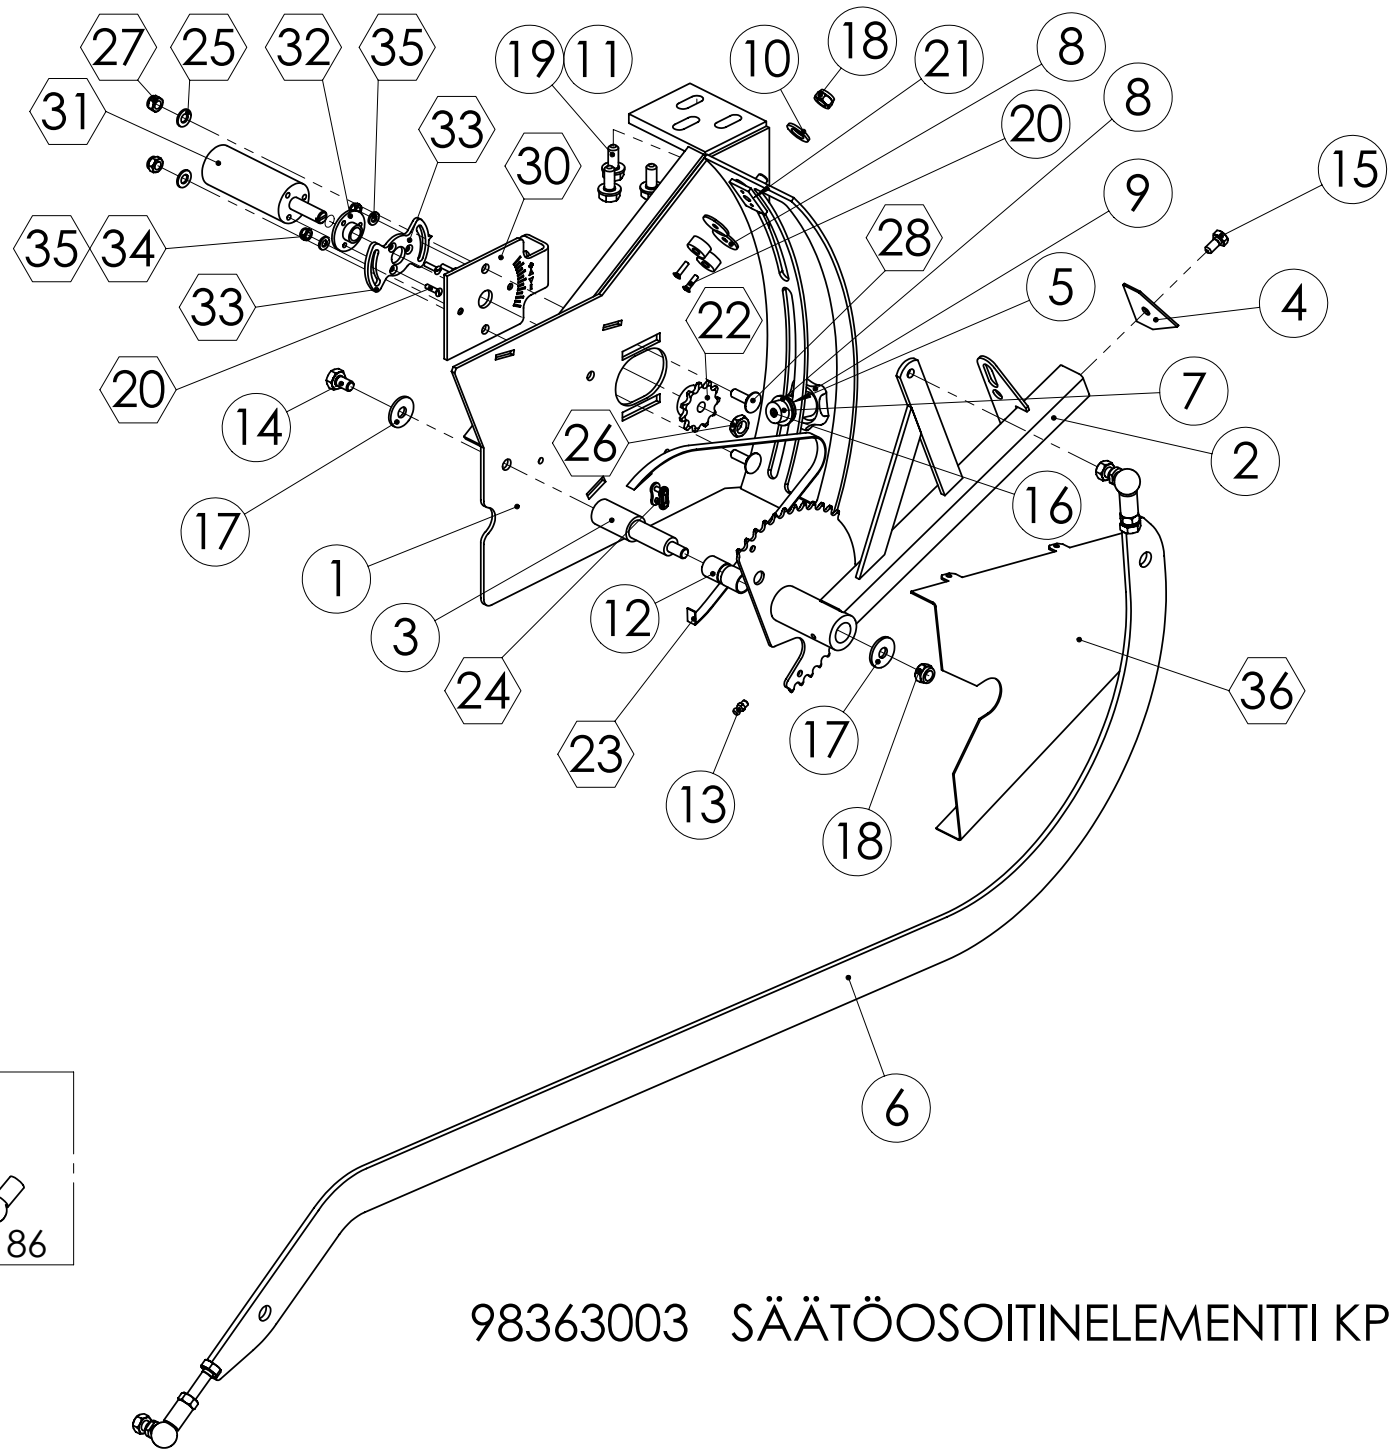

98467604 LETKU 770

Pos.	Part No	Pcs	Osan nimi	Description	Benämning	Tyyppi
1	95751014	1	Suppilo	Cone	Nedmatningstratt	

98535703 PUTKISTO 4000

Pos.	Part No	Pcs	Osan nimi	Description	Benämning	Tyyppi
1	98467904	15	Letku	Hose	Slang	800
2	98535404	6	Letku	Hose	Slang	840
3	98535304	15	Letku	Hose	Slang	820
4	98535504	7	Letku	Hose	Slang	860
5	98468304	10	Letku	Hose	Slang	900
6	98535604	2	Letku	Hose	Slang	950
7	98467604	3	Letku	Hose	Slang	770
8	98468204	6	Letku	Hose	Slang	880

98485603 HYLLYKKÖ 4000

Pos.	Part No	Pcs	Osan nimi	Description	Benämning	Tyyppi
1	98485763	1	Kannatin	Support	Konsol	L=3581
2	98502063	1	Kannatin	Support	Konsol	
3	98390764	2	Kulmakiinnitin	Angle fastener	Viknefastdon	
4	98453363	1	Kahva	Hand spoke	Handspak	
5	95193644	2	Jousi	Spring	Fjäder	
6	02151051	12	Lukitusmutteri	Locking nut	Låsmutter	M8 DIN985 8ZN NYLOC
7	02161067	4	Kuusiomutteri	Hexagon nut	Sexkantmutter	M8 SFS2067 8ZN
8	05011856	2	Kuusioruuvi	Hexagon bolt	Sexkantskruv	M8x16 SFS2064 M8.8ZN
9	05011895	2	Kuusioruuvi	Hexagon bolt	Sexkantskruv	M8x20 SFS2064 M8.8ZN
10	05012031	4	Kuusioruuvi	Hexagon bolt	Sexkantskruv	M8x40 SFS2064 M8.8ZN
11	95675413	64	Nivelosa	Link	Led	
12	98535703	1	Putkisto	Tubes	Teleskop	
13	98850364	2	Säädin	Governor	Regulator	S=2mm L=700
14	98850464	2	Säädin	Governor	Regulator	S=3mm L=700
15	05011937	4	Kuusioruuvi	Hexagon bolt	Sexkantskruv	M8x25 SFS2064 M8.8ZN

98363003 SÄÄTÖOSOITINELEMENTTI KP.