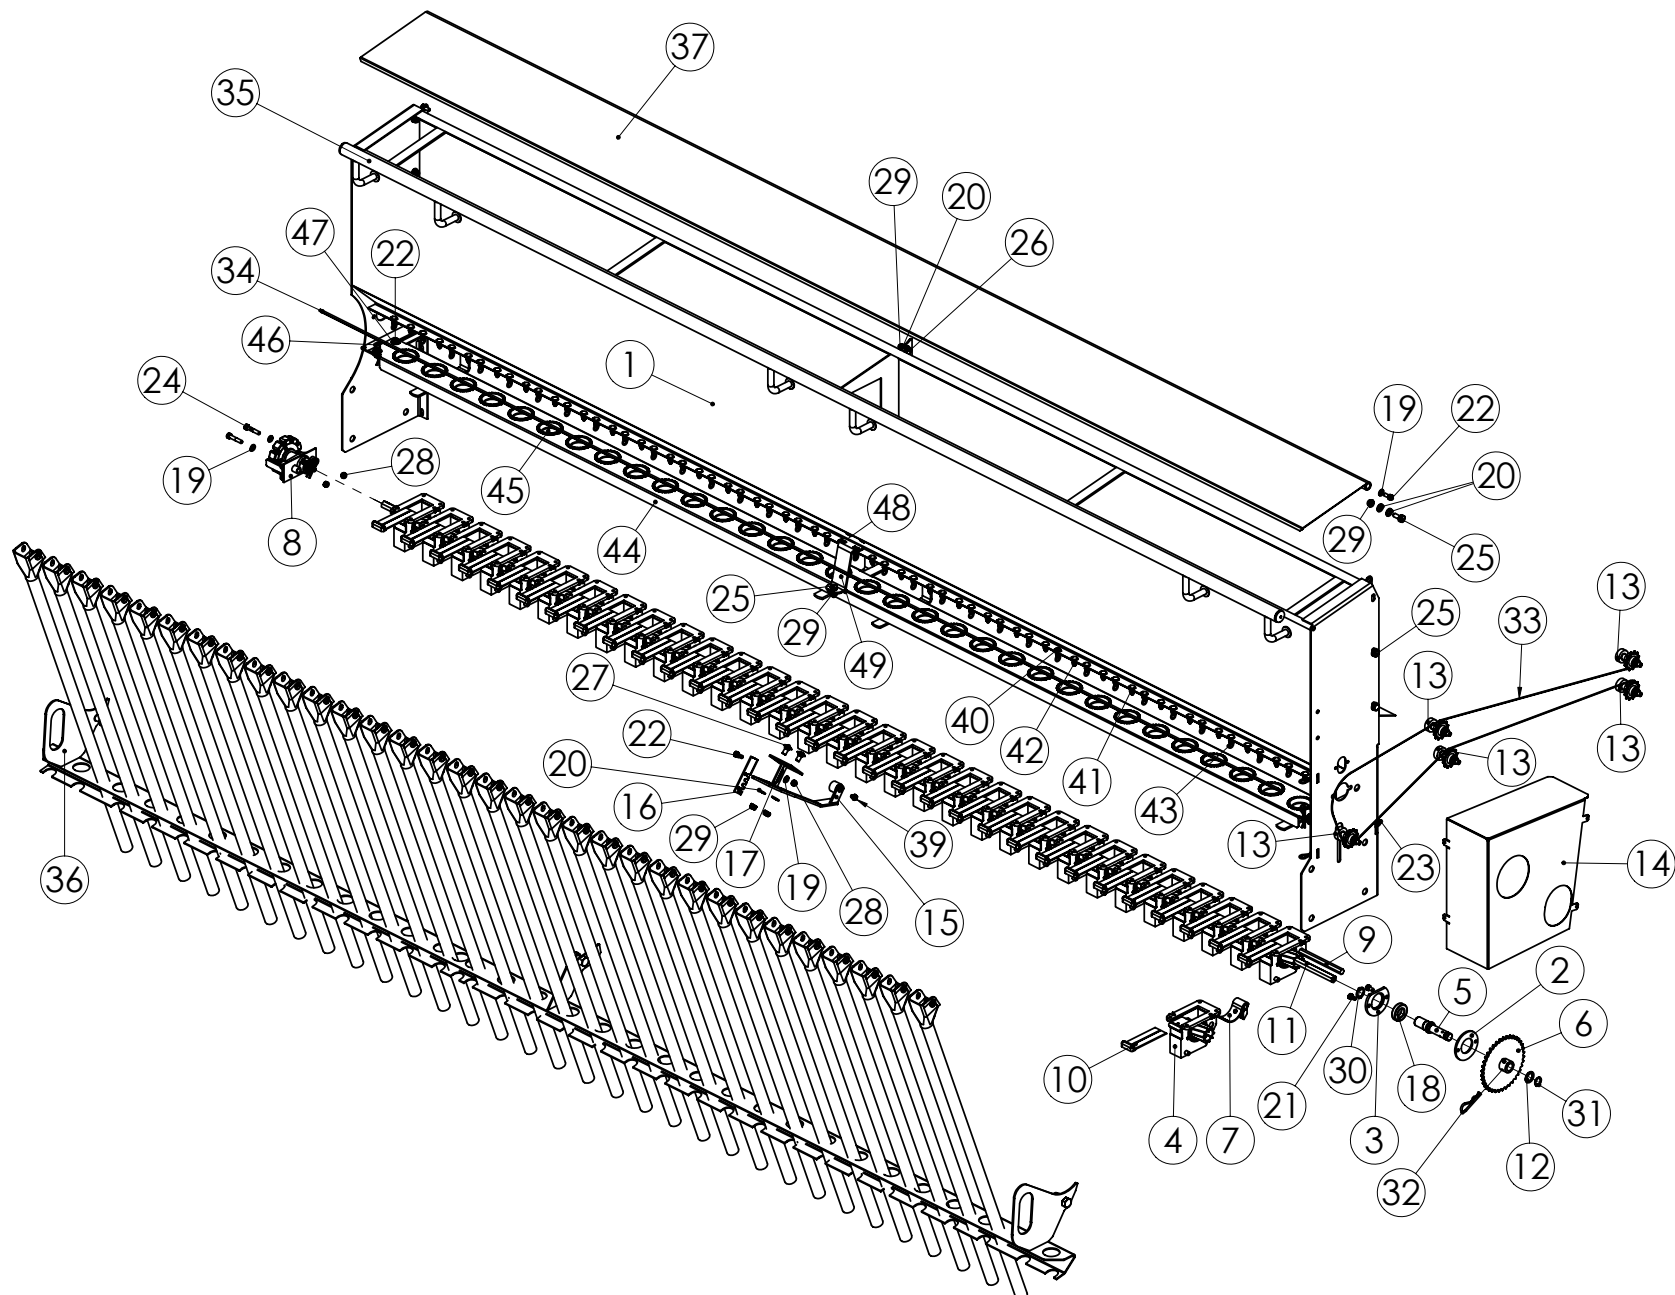

98527904 LISÄPAINOSARJA 1. NC4000

Pos.	Part No	Pcs	Osan nimi	Description	Benämning	Tyyppi
1	98527804	10	Latta	Flat bar	Plattstång	

98532801 HS-LAITE KP. NC 4000

Pos.	Part No	Pcs	Osan nimi	Description	Benämning	Tyyppi
1	98532961	1	Säiliö	Hopper	Behållar	
2	96141544	1	Laippa	Flange	Fläns	
3	97812844	1	Laippa	Flange	Fläns	
4	97911003	32	Syöttökammio kp.	Feeding chamber assembly	Utmatningshusserie	
5	98311343	1	Akseli	Axle	Axel	
6	98312544	1	Hammaspyörä	Toothed wheel	Kugghjul	Z38/Z13
7	95524804	32	Pohjaläppä	Bottom flap valve	Bottenklaff	
8	97980803	1	Siemenkäsipyörä	Hand wheel	Handhjul	
9	98491874	1	Akseli	Axle	Axel	13x3480
10	95418613	32	Sulkuluisti	Parallel slide stop valve	Avstängningsslid	
11	98533503	1	Akseli	Axle	Axel	
12	95777444	1	Aluslaatta	Washer	Bricka	21x31x1
13	98445804	5	Ketjunkturistin L=56	Chain stretcher	Kedjespännare	Z 12 L=56
14	98720862	1	Kansi	Cover plate	Lock	
15	98804613	1	Pohjal. säätövipu	Control lever	Regleringspak	
16	94497144	1	Hahlolevy	Backing plate	Gaffelplåt	
17	98039564	1	Lukituslevy	Locking plate	Lås plåt	
18	01311351	1	Laakeri	Bearing	Lager	6005-2RS
19	05061656	9	Aluslaatta	Washer	Bricka	9 SFS2042 FEZN
20	05061085	18	Aluslaatta	Washer	Bricka	11 SFS2042 FEZN
21	05011856	2	Kuusioruuvi	Hexagon bolt	Sexkantskruv	M8x16 SFS2064 M8.8ZN
22	05011895	7	Kuusioruuvi	Hexagon bolt	Sexkantskruv	M8x20 SFS2064 M8.8ZN
23	05011937	2	Kuusioruuvi	Hexagon bolt	Sexkantskruv	M8x25 SFS2064 M8.8ZN
24	05001765	2	Kuusioruuvi	Hexagon bolt	Sexkantskruv	M8x45 SFS2063 M 8.8ZN
25	05012345	7	Kuusioruuvi	Hexagon bolt	Sexkantskruv	M10x25 SFS2064 M8.8ZN
26	05012384	2	Kuusioruuvi	Hexagon bolt	Sexkantskruv	M10x30 SFS2064 M8.8ZN
27	02081541	2	Lukkoruuvi	Set-screw	Ställskruv	M10x20 SFS2458 4.8ZN
28	02151051	9	Lukitusmutteri	Locking nut	Låsmutter	M8 DIN985 8ZN NYLOC
29	02161444	11	Lukitusmutteri	Locking nut	Låsmutter	M10 DIN985 8ZN NYLOC
30	01351040	1	Varmistusrenkas	Circlip	Låsring	25x1,2 DIN471 FE
31	01351065	1	Varmistusrenkas	Circlip	Låsring	20x1,2 DIN1471 FE
32	02061954	1	Haarajousisokka	Snap pin	Fjäderpinne, R-Sprint	4x74 FEZN8
33	01831311	1	Rullaketju	Roller chain	Rullkedja	08B-1x202 A SFS2393
34	01341167	1	Tiiviste	Gasket	Tätning	5x8 l=3585 Musta
35	98701503	1	Kaide	Handrail	Räcke	
36	98719603	1	Kannatin	Support	Konsol	VEGA 4000
37	98533473	1	Kansi	Cover plate	Lock	
38	97724302	1	Kylvötaulukko	Sowing chart	Såtabel	Satabell / Sowing chart
39	05011831	1	Kuusioruuvi	Hexagon bolt	Sexkantskruv	M8x12 SFS2064 M8.8ZN
40	02081279	62	Lukkoruuvi	Set-screw	Ställskruv	M6x22 SFS2458 A4
41	05061632	64	Aluslaatta	Washer	Bricka	6,6 SFS2042 A4
42	02161759	64	Lukitusmutteri	Locking nut	Låsmutter	M6 DIN985 A4 NYLOC
43	94407644	32	Haarajousisokka	Snap pin	Fjäderpinne, R-Sprint	Ø3
44	98810663	1	Kannatin	Support	Konsol	
45	95675413	32	Nivelosa	Link	Led	
46	02060125	4	Haarajousisokka	Snap pin	Fjäderpinne, R-Sprint	3x72 FEZN
47	02071448	8	Korilaatta	Washer	Bricka	M8 SFSBV157 FEZN
48	02081280	2	Lukkoruuvi	Set-screw	Ställskruv	M6x25 SFS2458 A4
49	98825863	1	Kannatin	Support	Konsol	