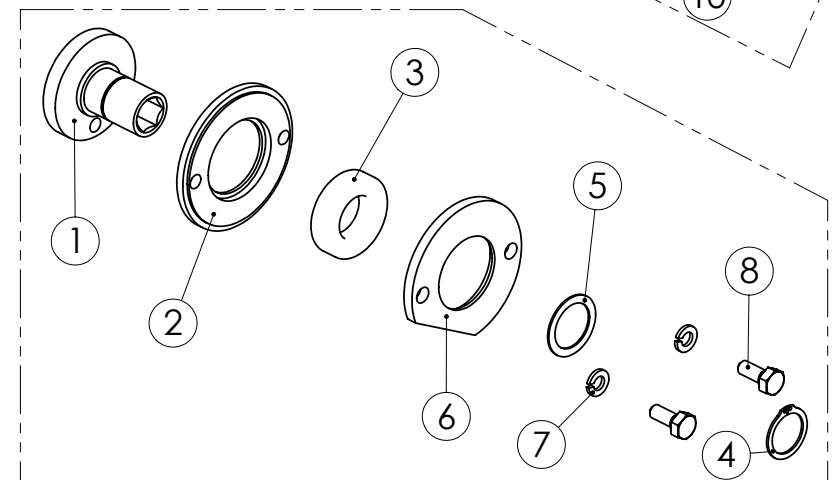

96109904 KIERTOKANKI

98473103 VAPAAKYTKIN KÄYTTÖ

98473004 SÄÄTÖOSAT

95905304 KASETTIVAIHDE

96141104 EPÄKESKO JA LAAKERI

Pos.	Part No	Pcs	Osan nimi	Description	Benämning	Tyyppi
1	95905444	1	Levy	Plate	Plåt	
2	95905544	1	Levy	Plate	Plåt	
3	95905604	1	Hammaspyörä	Toothed wheel	Kugghjul	
4	95905704	1	Hammaspyörä	Toothed wheel	Kugghjul	
5	95905844	2	Väliholkki	Spacer	Distansstycke	
6	05011327	2	Kuusioruuvi	Hexagon bolt	Sexkantskruv	M5x25 SFS2064 8.8ZN
7	02161973	2	Lukitusmutteri	Locking nut	Låsmutter	M5 DIN985 8ZN NYLOC