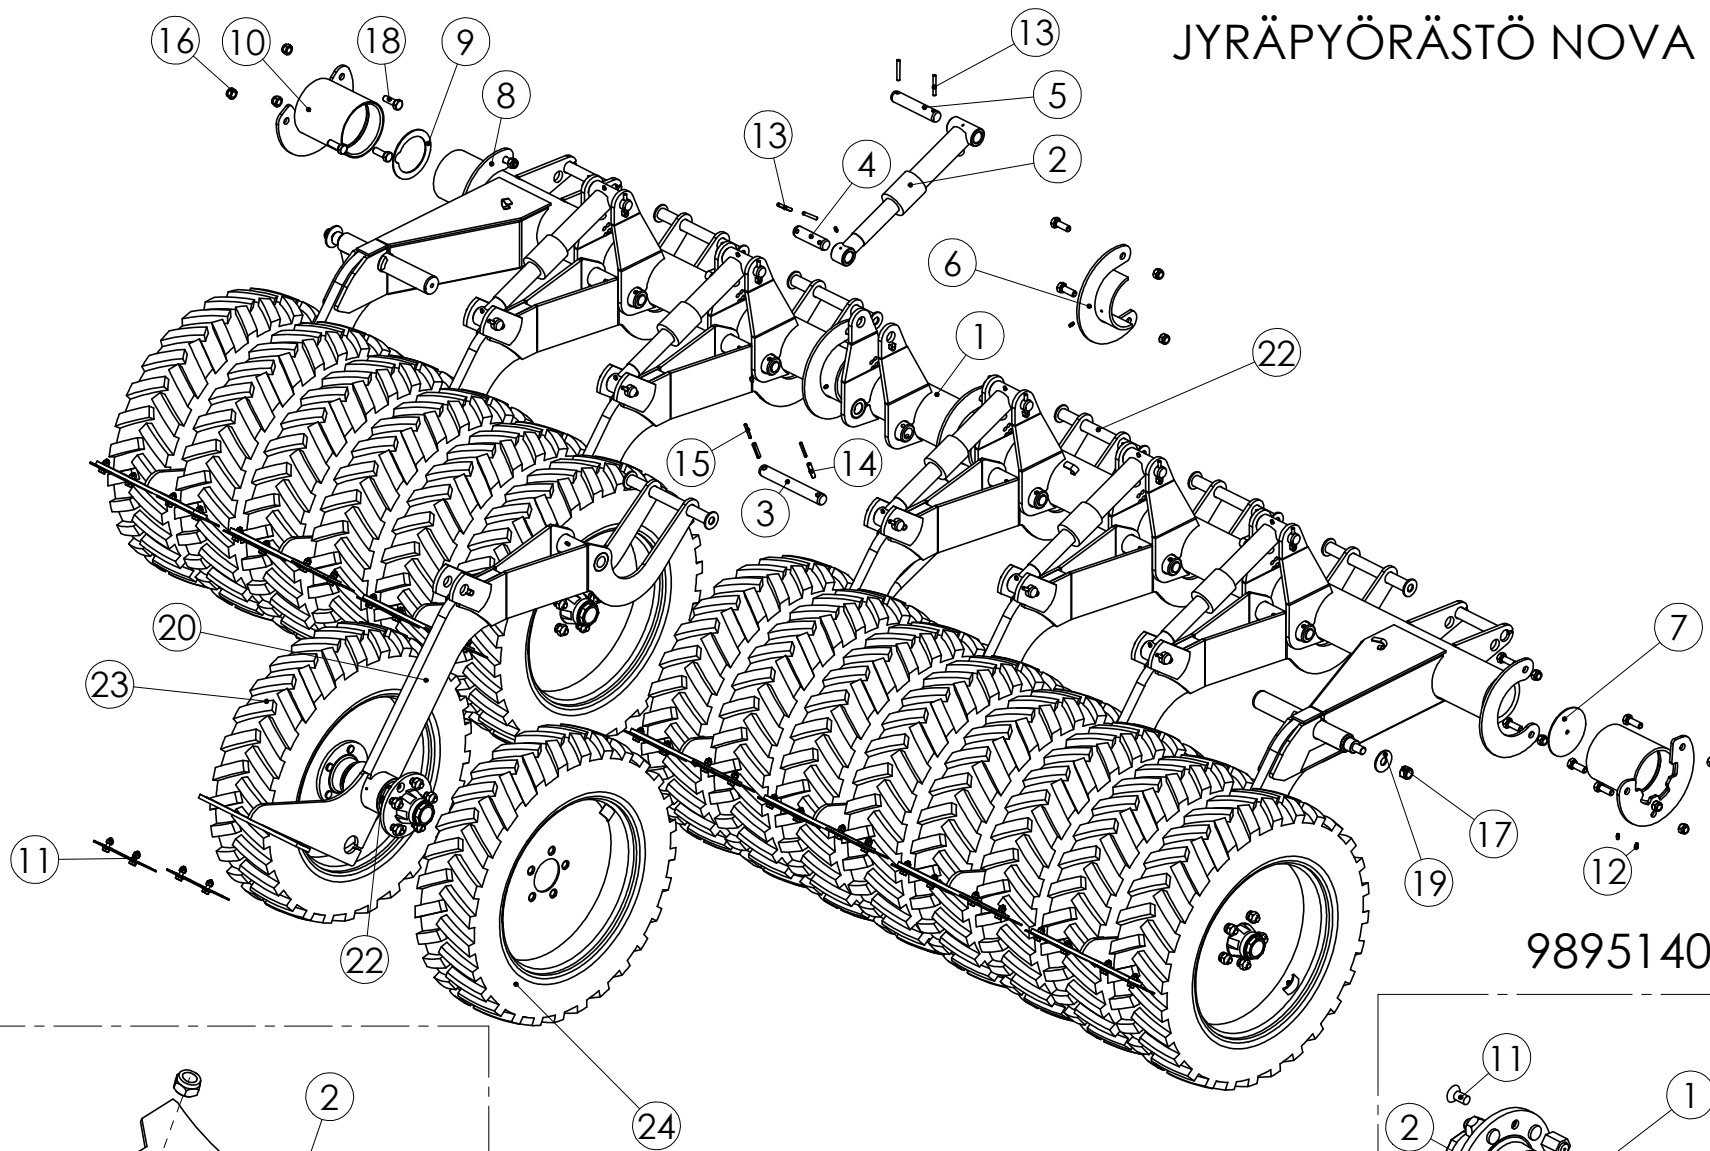

JYRÄPYÖRÄSTÖ NOVA COMBI 4000

98951404 AKSELI

JYRÄPYÖRÄSTÖ NOVA COMBI 4000

Pos.	Part No	Pcs	Osan nimi	Description	Benämning	Tyyppi
1	98992172	1	Runko	Frame	Stamm	
2	98587773	6	Sylinteri	Cylinder	Cylinder	45 -170
3	98984844	6	Tappi	Stud	Bult	
4	98303144	6	Tappi	Stud	Bult	30x -110
5	98303044	6	Tappi	Stud	Bult	30x -160
6	98288464	3	Pidätinrengas	Retaining ring	Stoppring	
7	98345564	1	Päätytulppa	Plate	Plåt	Ø138 S=3mm.
8	98283164	2	Laippa	Flange	Fläns	
9	98939074	1	Päätytulppa	Plate	Plåt	Ø140/Ø103 S=3mm
10	98282864	2	Reikäholkki	Perforated sleeve	Perforerad hylsa	
11	98348004	16	Raappa	Scraper	Skrap	
12	02011158	25	Kaulanippa	Grease nipple	Smörjnippel	AM6 DIN71412
13	02062588	24	Jousisokka	Spring pin	Fjäderpinne	8x60 DIN1481 55SI7ZN
14	02062690	12	Jousisokka	Spring pin	Fjäderpinne	10x50 DIN1481 55SI7ZN
15	02061150	12	Jousisokka	Spring pin	Fjäderpinne	6x50 DIN1481 55SI7ZN
16	02151083	16	Lukitusmutteri	Locking nut	Låsmutter	M16 DIN985 8ZN NYLOC
17	02161892	2	Lukitusmutteri	Locking nut	Låsmutter	M20 DIN985 8ZN NYLOC
18	05013296	16	Kuusioruuvi	Hexagon bolt	Sexkantskruv	M16x40 SFS2064 M8.8ZN
19	02070153	2	Aluslaatta	Washer	Bricka	M20 DIN 9021
20	98959172	5	Keskirunko	Central frame	Mittram	
21	98951404	2	Akseli	Axle	Axel	
22	98959272	1	Keskikannatusrunko	Central support frame	Central stödram	
23	98726024	8	Rengas ja vanne	Tyre and rim	Däck och fälg	
24	98725924	8	Rengas ja vanne	Tyre and rim	Däck och fälg	Vasen

98951404 AKSELI

Pos.	Part No	Pcs	Osan nimi	Description	Benämning	Tyyppi
1	01450903	1	Akseli	Axle	Axel	TVZ
2	01450901	2	Pyörän napa	Wheel hub	Hjulnav	
3	01450904	10	Ruuvi	Screw	Skruv	M16x50
4	01450905	2	Tiivisterengas	Seal ring	Packningsring	40x80x2,5
5	01450906	2	Mutteri	Nut	Mutter	M27x2
6	01450902	2	Tulppa	Plug	Plugg	
7	01450907	10	Mutteri	Nut	Mutter	M16x1,5
8	01450909	2	Laakeri	Bearing	Lager	30209 45/85
9	01450908	2	Laakeri	Bearing	Lager	30206 40/80
10	02062411	2	Saksisokka	Split pin	Saxpinne	4x45 DIN94 FEZNA2
11	02130013	2	Uppokantaruuvi	Flush screw	Skruv med försänkt huvud	M12x25 DIN 7991
12	98548604	2	Pidin	Holder	Klammer	

98348004 RAAPPA KP.

Pos.	Part No	Pcs	Osan nimi	Description	Benämning	Tyyppi
1	98349274	1	Raappa	Scraper	Skrap	
2	02161444	2	Lukitusmutteri	Locking nut	Låsmutter	M10 DIN985 8ZN NYLOC
3	05012384	2	Kuusioruuvi	Hexagon bolt	Sexkantskruv	M10x30 SFS2064 M8.8ZN
4	05061085	2	Aluslaatta	Washer	Bricka	11 SFS2042 FEZN