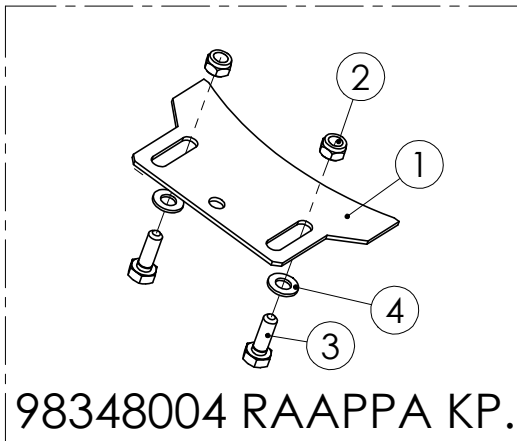

98348004 RAAPPA KP.