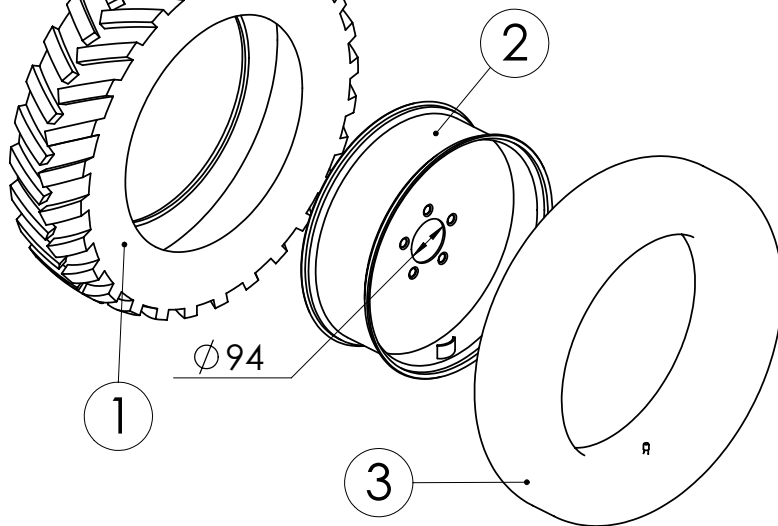

98725924 RENGAS TR.7,50-16 + VANNE (PYÖRÄPARIN VASEN RENGAS)

JG 47754----->