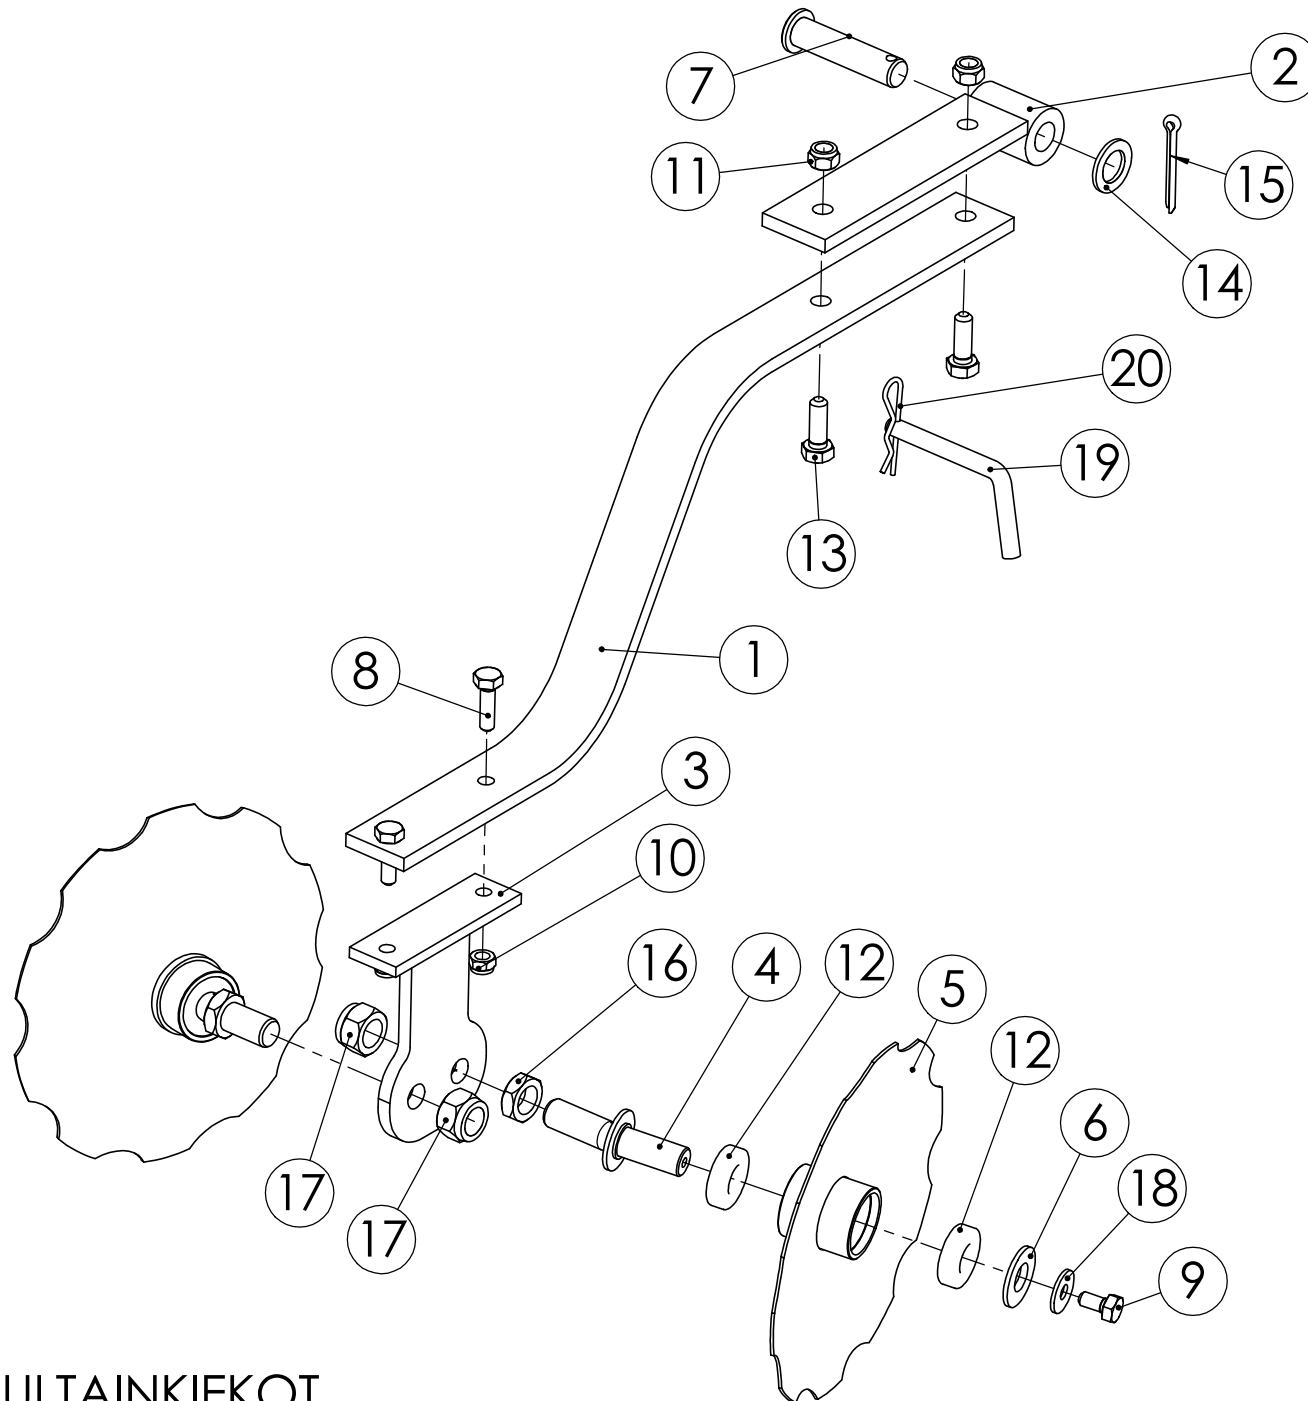

98511803 MULTAINKIEKOT

98511803 MULTAINKIEKOT

Pos.	Part No	Pcs	Osan nimi	Description	Benämning	Tyyppi
1	98511973	1	Jousi	Spring	Fjäder	
2	98512073	1	Nivelosa	Link	Led	
3	98512774	1	Runko	Frame	Stamm	
4	98513673	2	Akseli	Axle	Axel	
5	98513774	2	Kiekkö	Disc	Tallrik	
6	98514244	2	Holkki	Bushing	Buchse	
7	98401744	1	Tappi	Stud	Bult	20x89
8	05012426	2	Kuusioruuvi	Hexagon bolt	Sexkantskruv	M10x35 SFS2064 M8.8ZN
9	05012306	3	Kuusioruuvi	Hexagon bolt	Sexkantskruv	M10x20 SFS2064 M8.8ZN
10	02161444	2	Lukitusmutteri	Locking nut	Låsmutter	M10 DIN985 8ZN NYLOC
11	02161451	2	Lukitusmutteri	Locking nut	Låsmutter	M12 DIN985 8ZN NYLOC
12	01311023	6	Laakeri	Bearing	Lager	6004-2RS
13	05012828	2	Kuusioruuvi	Hexagon bolt	Sexkantskruv	M12x35 SFS2064 M8.8ZN
14	05061118	1	Aluslaatta	Washer	Bricka	22 SFS2042 FEZN
15	02062747	1	Saksisokka	Split pin	Saxpinne	6,3x56 DIN94 FEZNA2
16	02161859	2	Kuusiomutteri	Hexagon nut	Sexkantmutter	M20 DIN439 8ZN MATAALA
17	02161892	2	Lukitusmutteri	Locking nut	Låsmutter	M20 DIN985 8ZN NYLOC
18	05061141	2	Aluslaatta	Washer	Bricka	10 SFS BV157 FEZN
19	94509844	1	Lukituskahva	Bent stud	Böjd bult	
20	02060125	1	Haarajousisokka	Snap pin	Fjäderpinne, R-Sprint	3x72 FEZN