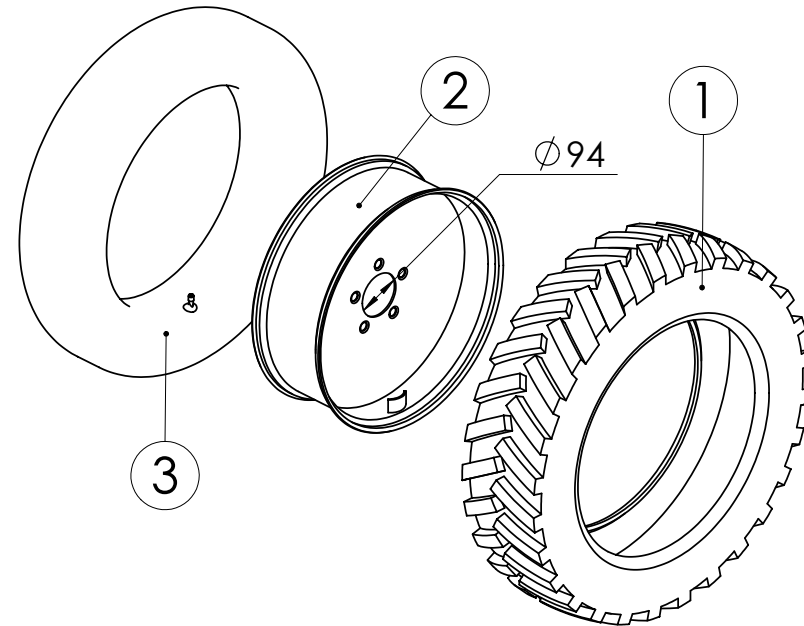

98726024 RENGAS TR.7,50-16 + VANNE (PYÖRÄPARIN OIKEA RENGAS)