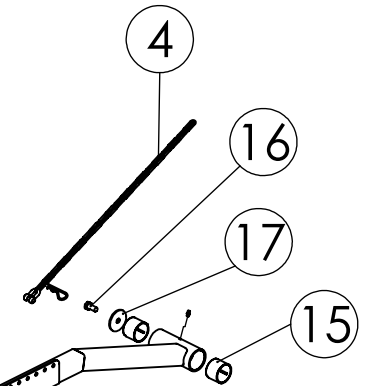

98706503 JÄLKIÄES 4000

98349004 KETJU

Pos.	Part No	Pcs	Osan nimi	Description	Benämning	Tyyppi
1	01832001	20	Ketju	Chain	Kedja	5x32x8 Fe35-2 Zn
2	01840073	1	Sakkeli	Shackle	Shackel	A 0,25 TES 834-52 Zn

98706503 JÄLKIÄES 4000

Pos.	Part No	Pcs	Osan nimi	Description	Benämning	Tyyppi
1	98706673	1	Runkoputki	Shaft tube	Stamrör	
2	98705973	1	Varsiputki	Shank tube	Skafrör	
3	98701874	1	Varsiputki	Shank tube	Skafrör	
4	98349004	2	Ketju	Chain	Kedja	
5	94436144	2	Tappi	Stud	Bult	Ø10
6	05012874	4	Kuusioruuvi	Hexagon bolt	Sexkantskruv	M12x45 SFS2064 M 8.8ZN
7	02091035	2	Kuusioruuvi	Hexagon bolt	Sexkantskruv	M20x50 SFS 2064 M8.8ZN
8	02161451	66	Lukitusmutteri	Locking nut	Låsmutter	M12 DIN985 8ZN NYLOC
9	02161892	2	Lukitusmutteri	Locking nut	Låsmutter	M20 DIN985 8ZN NYLOC
10	02060125	2	Haarajousisokka	Snap pin	Fjäderpinne, R-Sprint	3x72 FEZN
11	02040169	33	Jousipiikki	Spring tine	Efterharvpinne	Ø12x550
12	97656644	31	U-pultti	U Bolt	U-bult	M12
13	97658714	33	Latta	Flat bar	Plattstång	
14	05061092	70	Aluslaatta	Washer	Bricka	14 SFS2042 FEZN
15	97974714	4	Laakeri	Bearing	Lager	
16	05002770	2	Kuusioruuvi	Hexagon bolt	Sexkantskruv	M12x45 SFS2064 8.8ZN
17	98684044	2	Aluslaatta	Washer	Bricka	
18	02011158	2	Kaulanippa	Grease nipple	Smörjnippel	AM6 DIN71412
19	02061954	2	Haarajousisokka	Snap pin	Fjäderpinne, R-Sprint	4x74 FEZN8