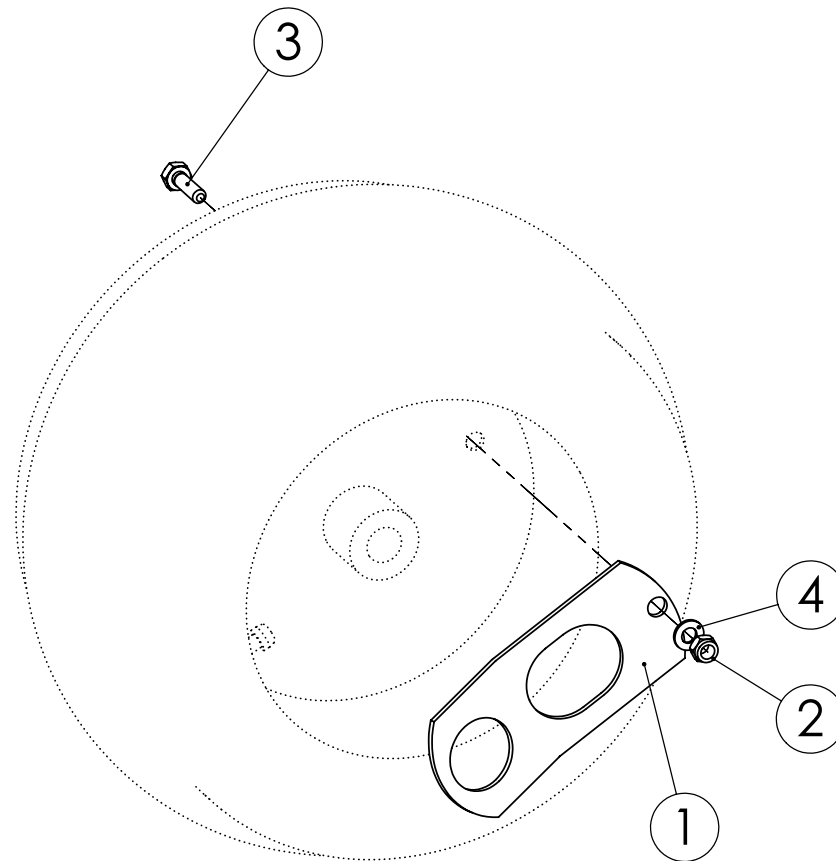

98536704 VENTTIILINSUOJA KANNATUSPYÖRÄÄN

Pos.	Part No	Pcs	Osan nimi	Description	Benämning	Tyyppi
1	98534874	1	Venttiilin suojus	Valve cover	Venttilkäpa	
2	02161444	1	Lukitusmutteri	Locking nut	Låsmutter	M10 DIN985 8ZN NYLOC
3	05012426	1	Kuusioruuvi	Hexagon bolt	Sexkantskruv	M10x35 SFS2064 M8.8ZN
4	05061085	1	Aluslaatta	Washer	Bricka	11 SFS2042 FEZN