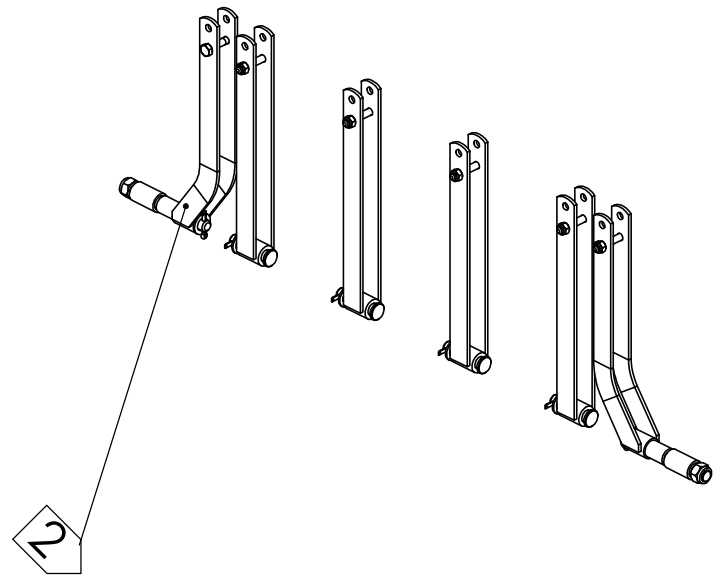

98453504 ULOINNOSTOTANKO