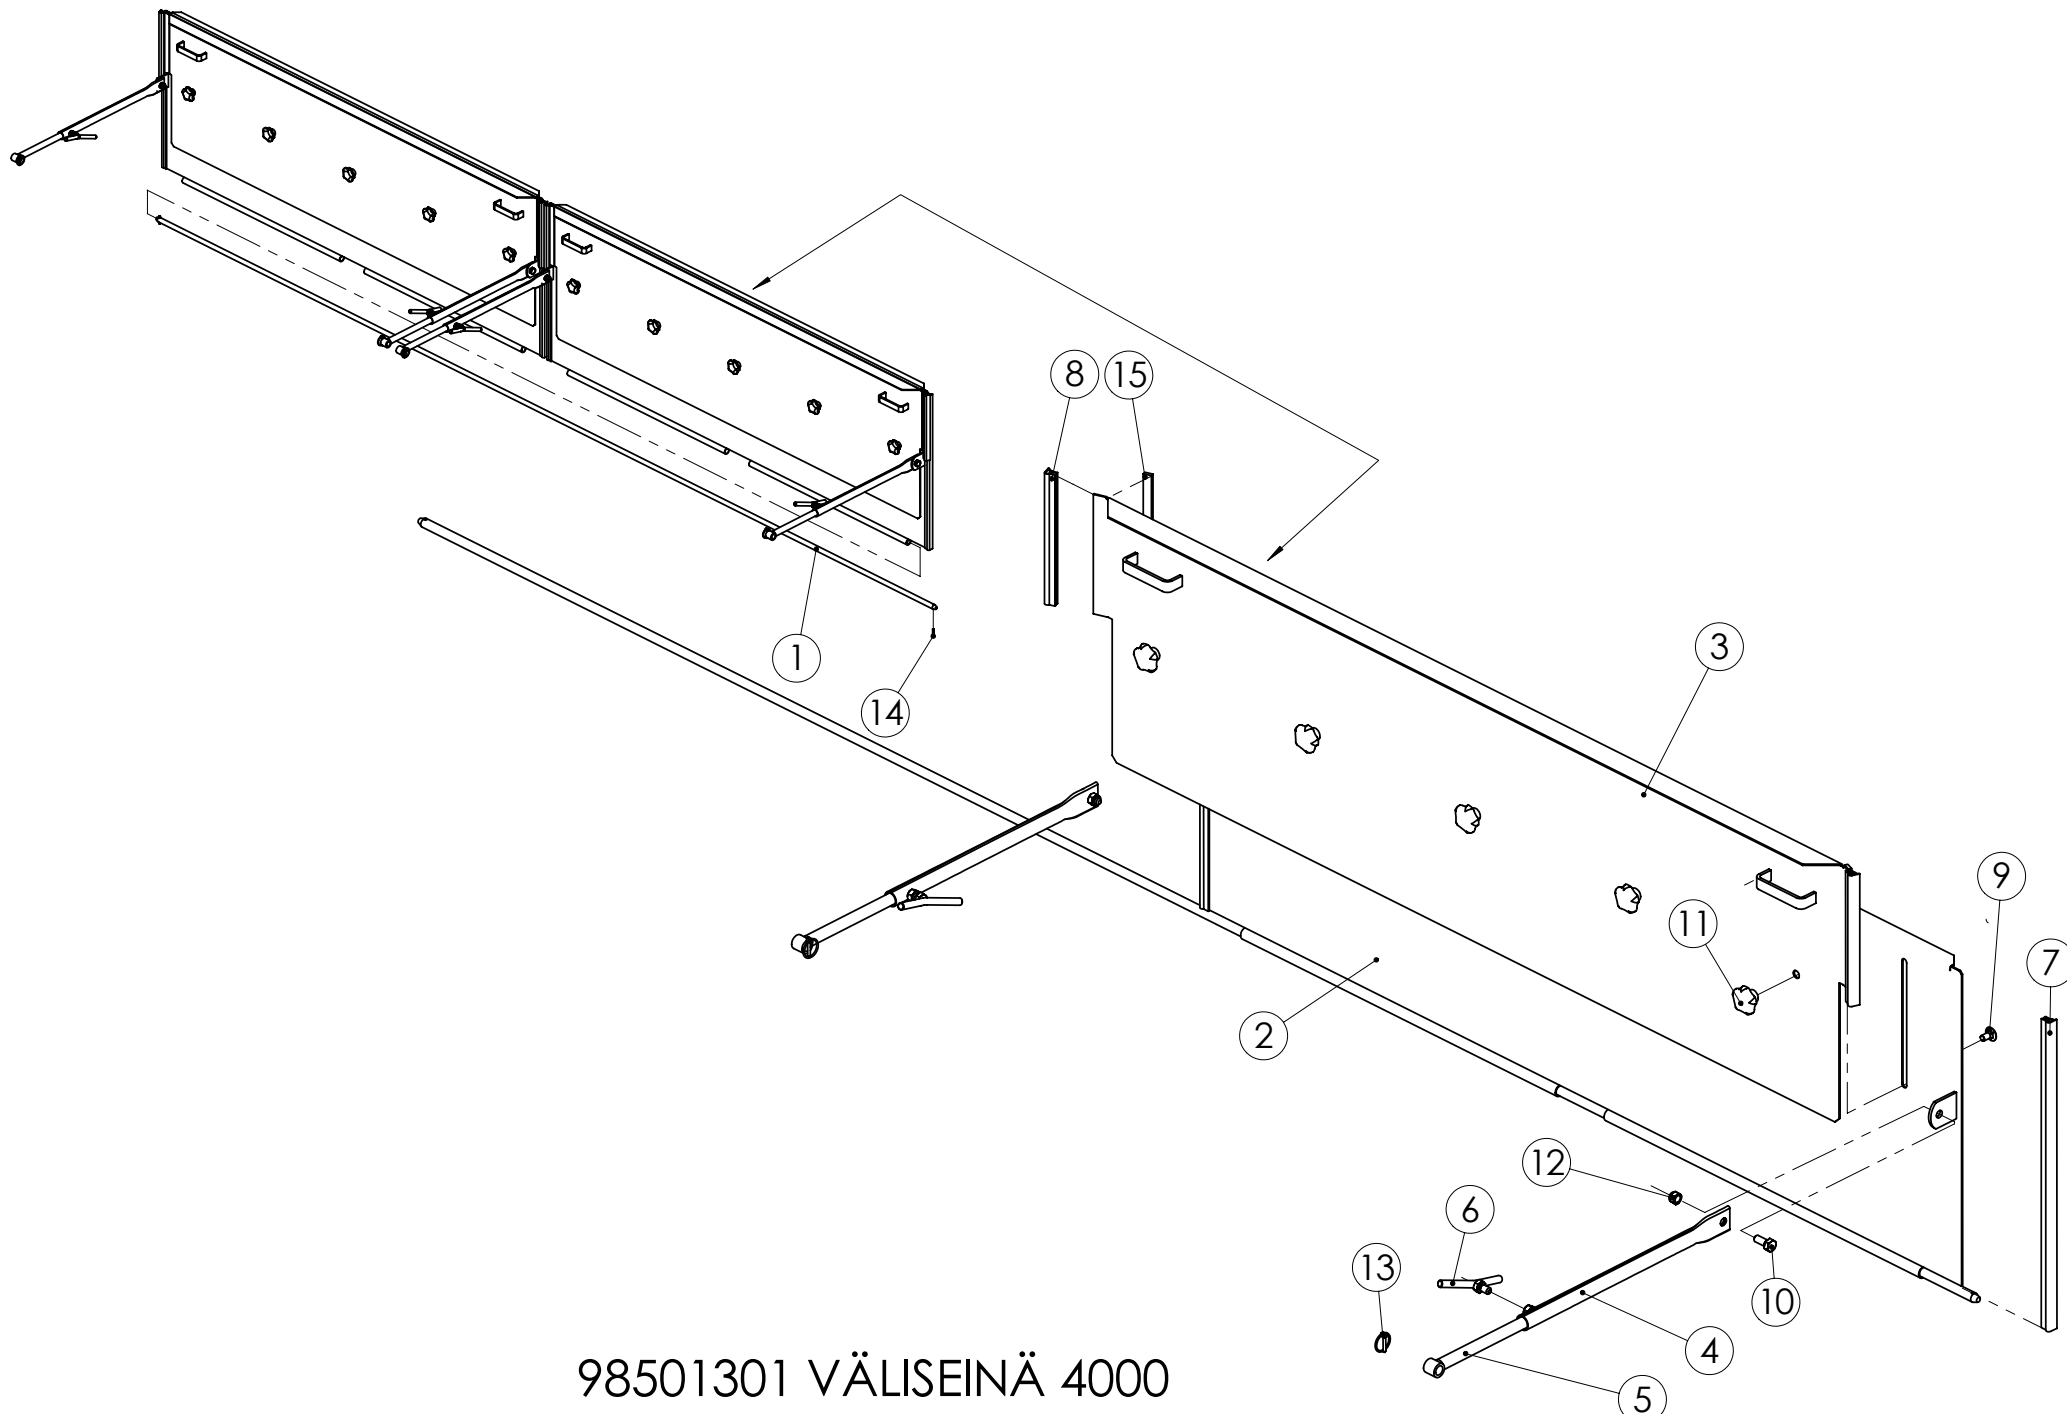

98501301 VÄLISEINÄ 4000

98501301 VÄLISEINÄ 4000

Pos.	Part No	Pcs	Osan nimi	Description	Benämning	Tyyppi
1	98501984	1	Akseli	Axle	Axel	16x3645
2	98501461	2	Keskirunko	Central frame	Mittram	
3	98501762	2	Hahlolevy	Backing plate	Gaffelplåt	
4	97592613	4	Säätöputki	Adjuster sleeve	Ansättarbussning	
5	97592814	4	Säätötanko	Adjuster arm	Ansättar arm	
6	97593114	4	Kahva	Hand spoke	Handspak	
7	98407604	4	Tiiviste	Gasket	Tätning	
8	98407704	4	Tiiviste	Gasket	Tätning	
9	02081541	10	Lukkoruuvi	Set-screw	Ställskruv	M10x20 SFS2458 4.8ZN
10	05012786	4	Kuusioruuvi	Hexagon bolt	Sexkantskruv	M12x30 SFS2064 M8.8ZN
11	02011050	10	Nuppi	Knop	Knopp	VC 192/50 BM10
12	02161451	4	Lukitusmutteri	Locking nut	Låsmutter	M12 DIN985 8ZN NYLOC
13	02062242	4	Rengassokka	Linch pin	Sprint	4,5x40 FEZN
14	02062450	2	Jousisokka	Spring pin	Fjäderpinne	5x28 DIN1481 55SI7ZN
15	98407204	4	Tiiviste	Gasket	Tätning