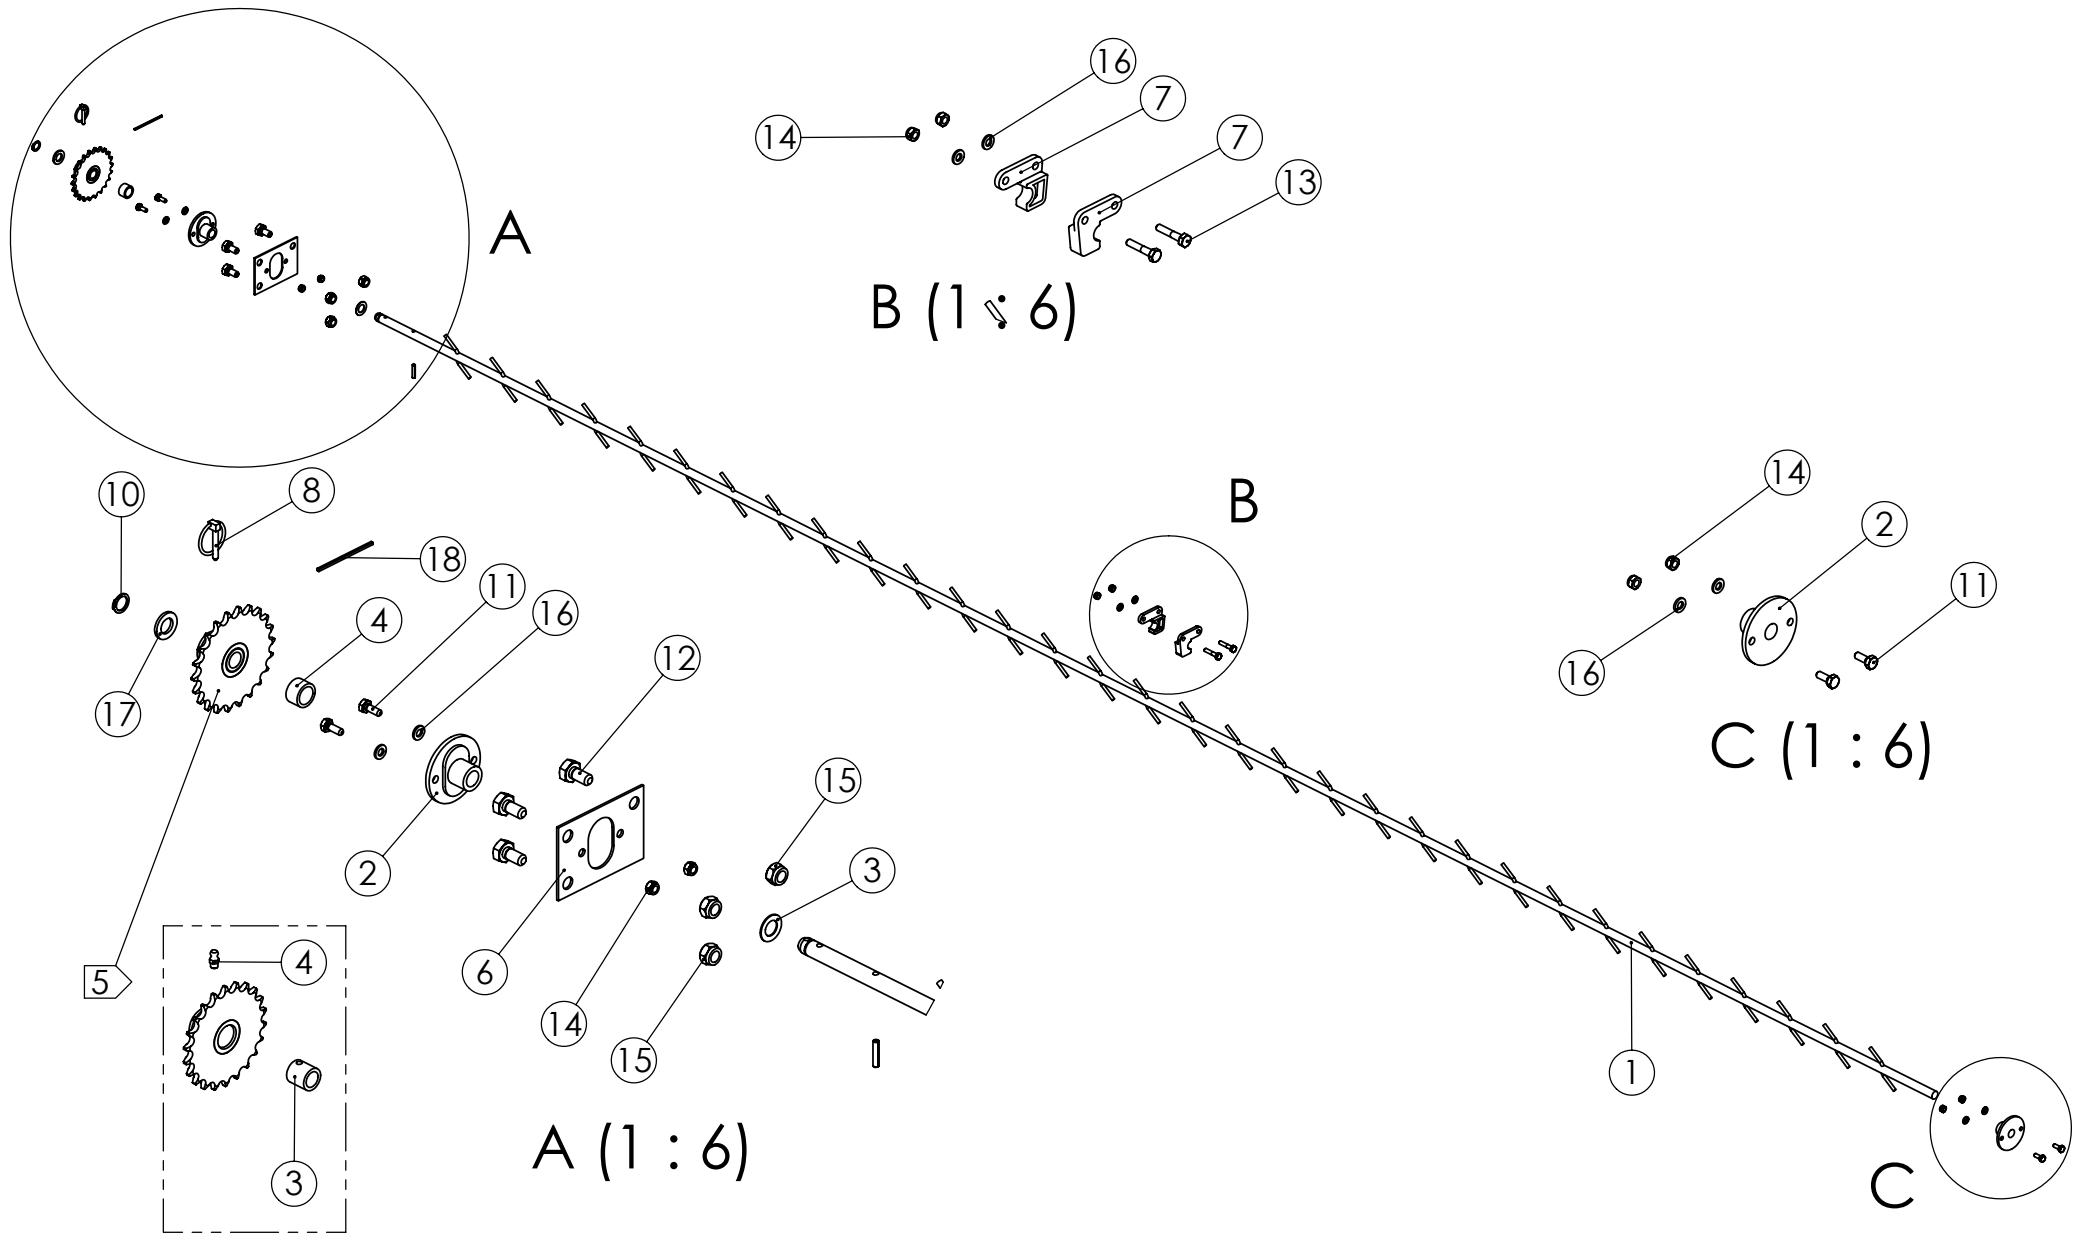

98308744 KETJUPYÖRÄ Z22

98507801 LANNOITE SEKOITUSAKSELI 4000

98308744 KETJUPYÖRÄ Z22

Pos.	Part No	Pcs	Osan nimi	Description	Benämning	Tyyppi
3	98328104	1	Laakeri	Bearing	Lager	14-20x20
4	02011158	1	Kaulanippa	Grease nipple	Smörjnippel	AM6 DIN71412

98507801 LANNOITE SEKOITUSAKSELI 4000

Pos.	Part No	Pcs	Osan nimi	Description	Benämning	Tyyppi
1	98508073	1	Akseli	Axle	Axel	
2	94301164	2	Laakeri	Bearing	Lager	
3	94301505	1	Aluslaatta	Washer	Bricka	
4	98309244	1	Holkki	Bushing	Buchse	
5	98308744	1	Ketjupyörä	Sprocket	Kedjehjul	Z22 08B
6	98308564	1	Levy	Plate	Plåt	
7	94311864	2	Laakeri	Bearing	Lager	
8	02062242	1	Rengassokka	Linch pin	Sprint	4,5x40 FEZN
9	02062517	1	Jousisokka	Spring pin	Fjäderpinne	DIN1481 55SI7ZN
10	01351932	1	Varmistusrengas	Circlip	Låsring	14x1 DIN471 FE
11	05011510	4	Kuusioruuvi	Hexagon bolt	Sexkantskruv	M6x16 SFS2064 M8.8ZN
12	05012306	3	Kuusioruuvi	Hexagon bolt	Sexkantskruv	M10x20 SFS2064 M8.8ZN
13	05001294	2	Kuusioruuvi	Hexagon bolt	Sexkantskruv	M6x30 SFS2063 M 8.8ZN
14	02161758	6	Lukitusmutteri	Locking nut	Låsmutter	M6 DIN985 8ZN NYLOC
15	02161444	3	Lukitusmutteri	Locking nut	Låsmutter	M10 DIN985 8ZN NYLOC
16	05061631	6	Aluslaatta	Washer	Bricka	6,6 SFS2042 FEZN
17	05061303	1	Aluslaatta	Washer	Bricka	13x25x3 DIN1441 FEZN
18	01830010	1	Rullaketju	Roller chain	Rullkedja	08B-1x8 R SFS2392