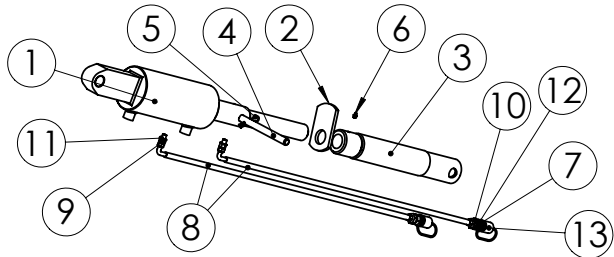

98635603 AISASYLINTERI