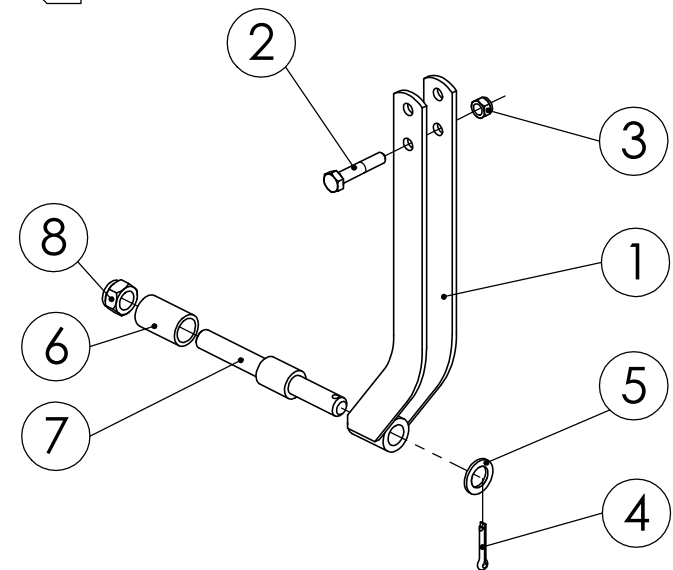

98453504 ULOINNOSTOTANKO