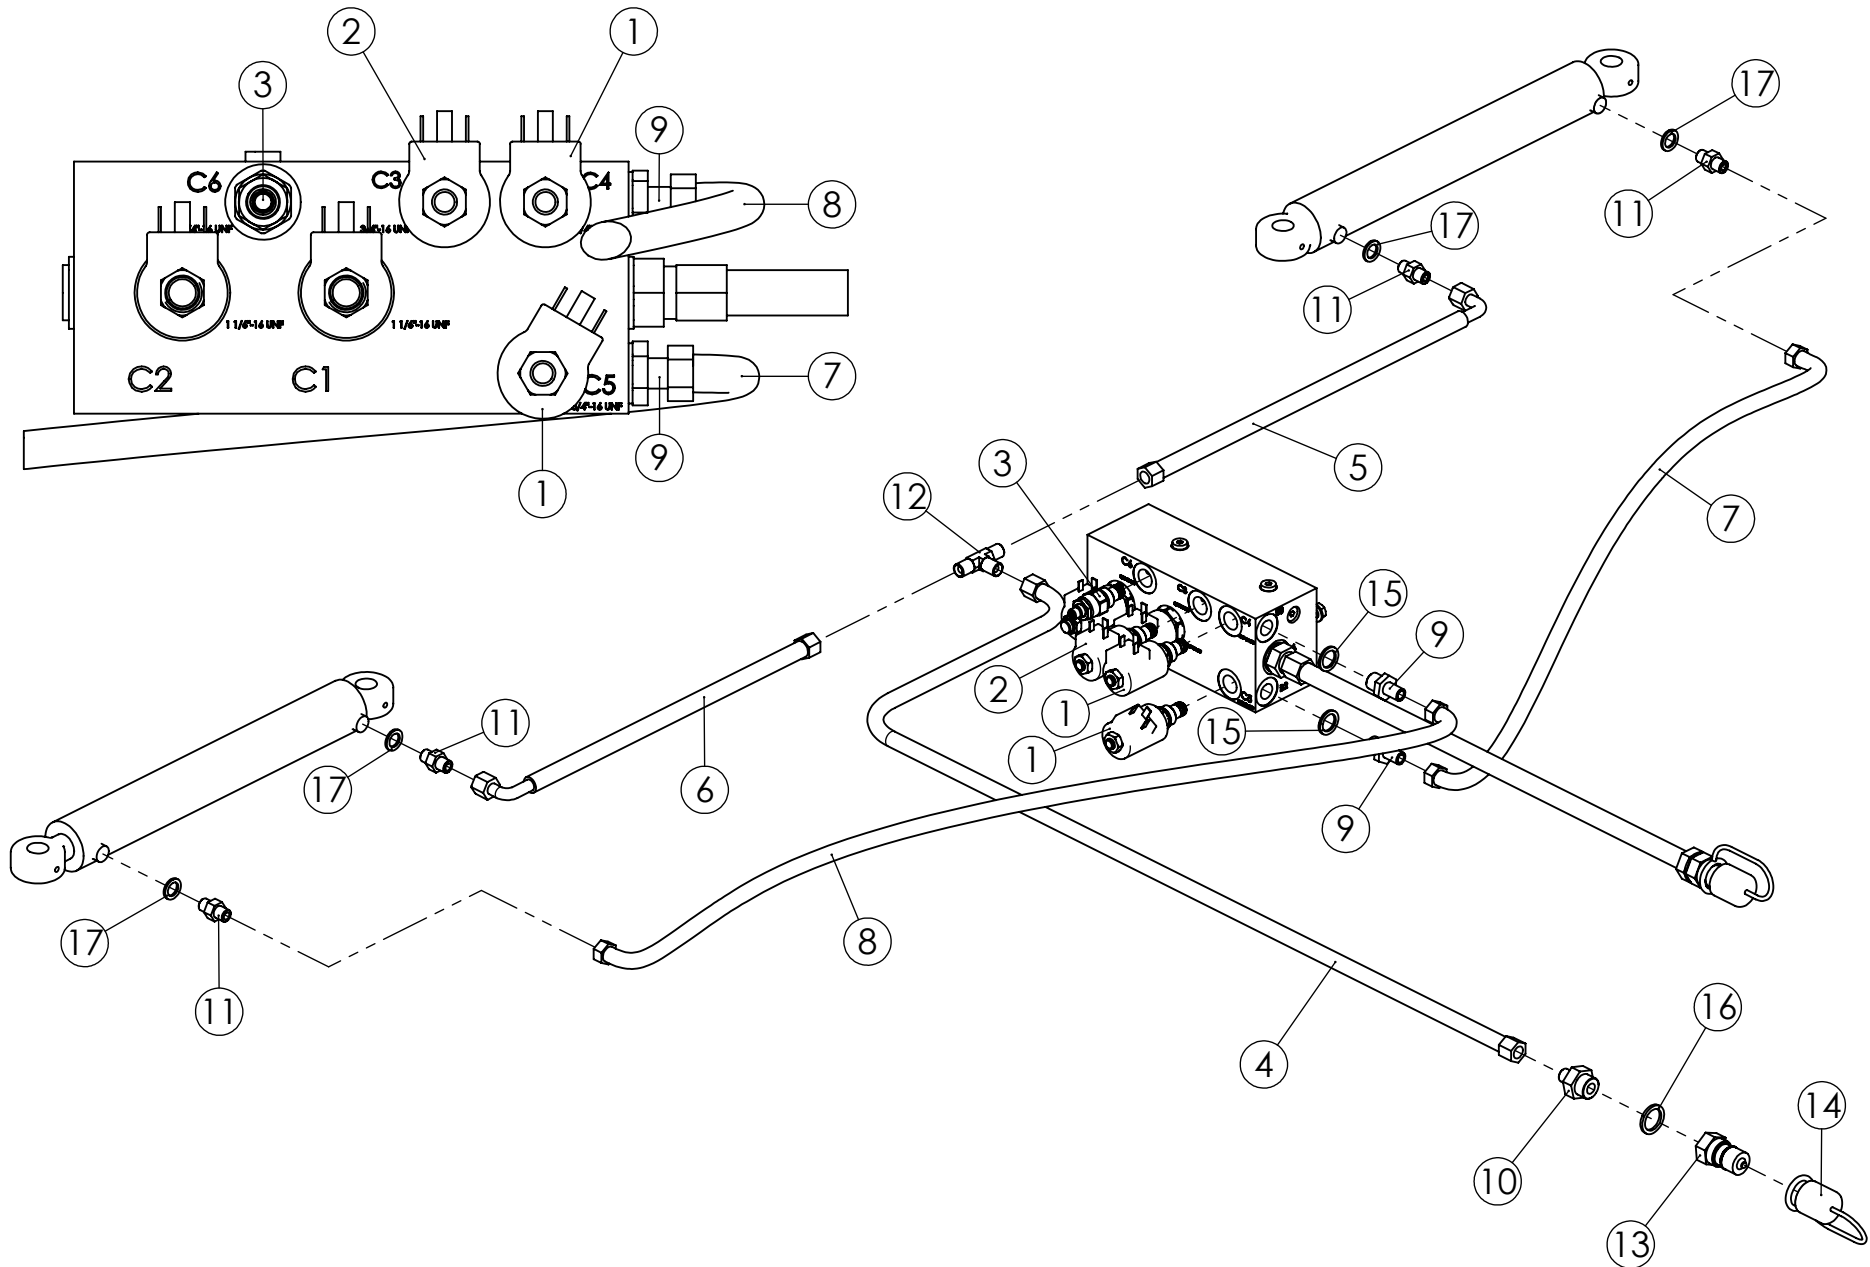

98940903 MERKKARIN HYDRAULIIKKA 4000 KP.

98940903 MERKKARIN HYDRAULIIKKA 4000 KP. AA 49870--->

Pos.	Part No	Pcs	Osan nimi	Description	Benämning	Tyyppi
1	01451323	2	Patruunaventtiili	Cartridge valve	Patronventilplock	SV080220N00
2	01451322	1	Patruunaventtiili	Cartridge valve	Patronventilplock	SV08230N00
3	01451327	1	Vastusvasteventtiili	Valve	Ventil	NV08-20A-0-N
4	01451788	1	Letku	Hose	Slang	A50001-04-04/222-04S/A50001-04-04 L=5200
5	01451761	1	Letku	Hose	Slang	A50001-04-04/222-04S/A50051-04-04 L=1400
6	01450630	1	Letku	Hose	Slang	A50001-04-04/222-04S/A50051-04-04 L=1250
7	01451782	1	Letku	Hose	Slang	A50051-04-04/222-04S/A50051-04-04 L=1750
8	01451781	1	Letku	Hose	Slang	A50051-04-04/222-04S/A50051-04-04 L=1630
9	01441212	2	Supistusnipa	Extension piece	Förlängningsstycke	26-04000-04-06
10	01440318	1	Supistusnipa	Extension piece	Förlängningsstycke	26-04000-04-08
11	01451341	4	Kaksoisnipa	Extension piece	Förlängningsstycke	26-04000-04
12	01440103	1	Hydrauliikka	Hydraulic	Hydraulsystem	26-04860-04
13	01391036	1	Hydrauliikkaliitin	Hydraulic coupler	Hydraulik kopplare	R1/2"C23072-08
14	01371142	1	Tulppa	Plug	Plugg	C 26914-8
15	01341285	2	Tiiviste	Gasket	Tätning	08-USITR-06 3/8"
16	01343272	1	Tiiviste	Gasket	Tätning	USIT 1/2"
17	01451380	4	Tiiviste	Gasket	Tätning	USIT 1/4"