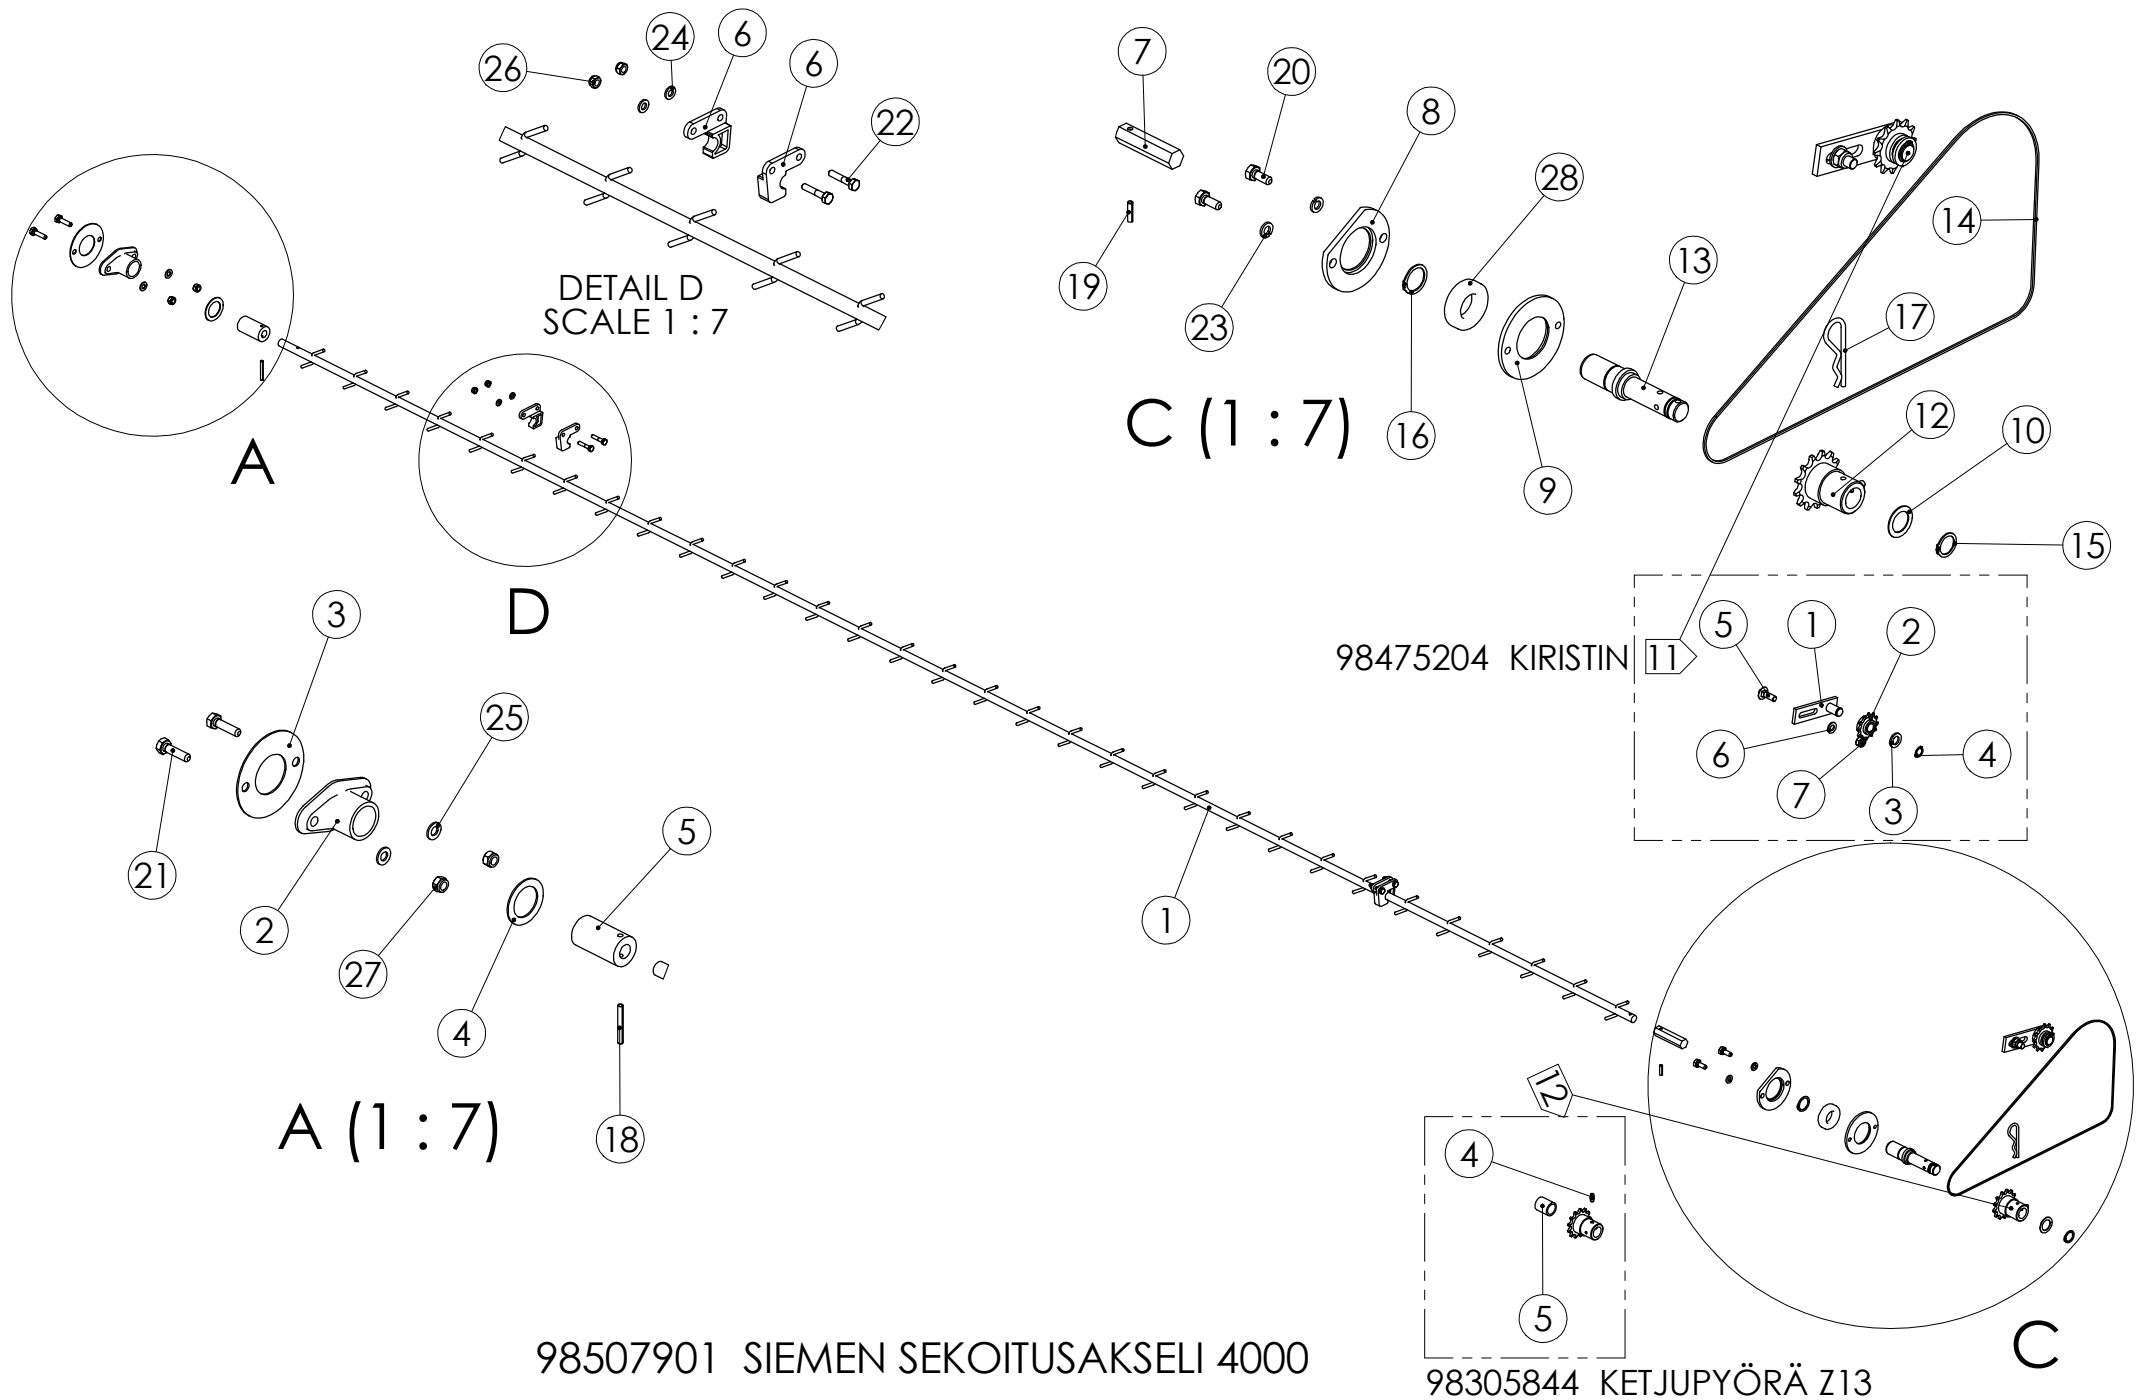

98942703 ETUASTINTASOT KP. 4000

Pos.	Part No	Pcs	Osan nimi	Description	Benämning	Tyyppi
1	98945003	2	Astintaso	Step	Stege	

98511803 MULTAINKIEKOT

98511803 MULTAINKIEKOT

Pos.	Part No	Pcs	Osan nimi	Description	Benämning	Tyyppi
1	98511973	1	Jousi	Spring	Fjäder	
2	98512073	1	Nivelosa	Link	Led	
3	98512774	1	Runko	Frame	Stamm	
4	98513673	2	Akseli	Axle	Axel	
5	98513774	2	Kiekkö	Disc	Tallrik	
6	98514244	2	Holkki	Bushing	Buchse	
7	98401744	1	Tappi	Stud	Bult	20x89
8	05012426	2	Kuusioruuvi	Hexagon bolt	Sexkantskruv	M10x35 SFS2064 M8.8ZN
9	05012306	3	Kuusioruuvi	Hexagon bolt	Sexkantskruv	M10x20 SFS2064 M8.8ZN
10	02161444	2	Lukitusmutteri	Locking nut	Låsmutter	M10 DIN985 8ZN NYLOC
11	02161451	2	Lukitusmutteri	Locking nut	Låsmutter	M12 DIN985 8ZN NYLOC
12	01311023	6	Laakeri	Bearing	Lager	6004-2RS
13	05012828	2	Kuusioruuvi	Hexagon bolt	Sexkantskruv	M12x35 SFS2064 M8.8ZN
14	05061118	1	Aluslaatta	Washer	Bricka	22 SFS2042 FEZN
15	02062747	1	Saksisokka	Split pin	Saxpinne	6,3x56 DIN94 FEZNA2
16	02161859	2	Kuusiomutteri	Hexagon nut	Sexkantmutter	M20 DIN439 8ZN MATAALA
17	02161892	2	Lukitusmutteri	Locking nut	Låsmutter	M20 DIN985 8ZN NYLOC
18	05061141	2	Aluslaatta	Washer	Bricka	10 SFS BV157 FEZN
19	94509844	1	Lukituskahva	Bent stud	Böjd bult	
20	02060125	1	Haarajousisokka	Snap pin	Fjäderpinne, R-Sprint	3x72 FEZN