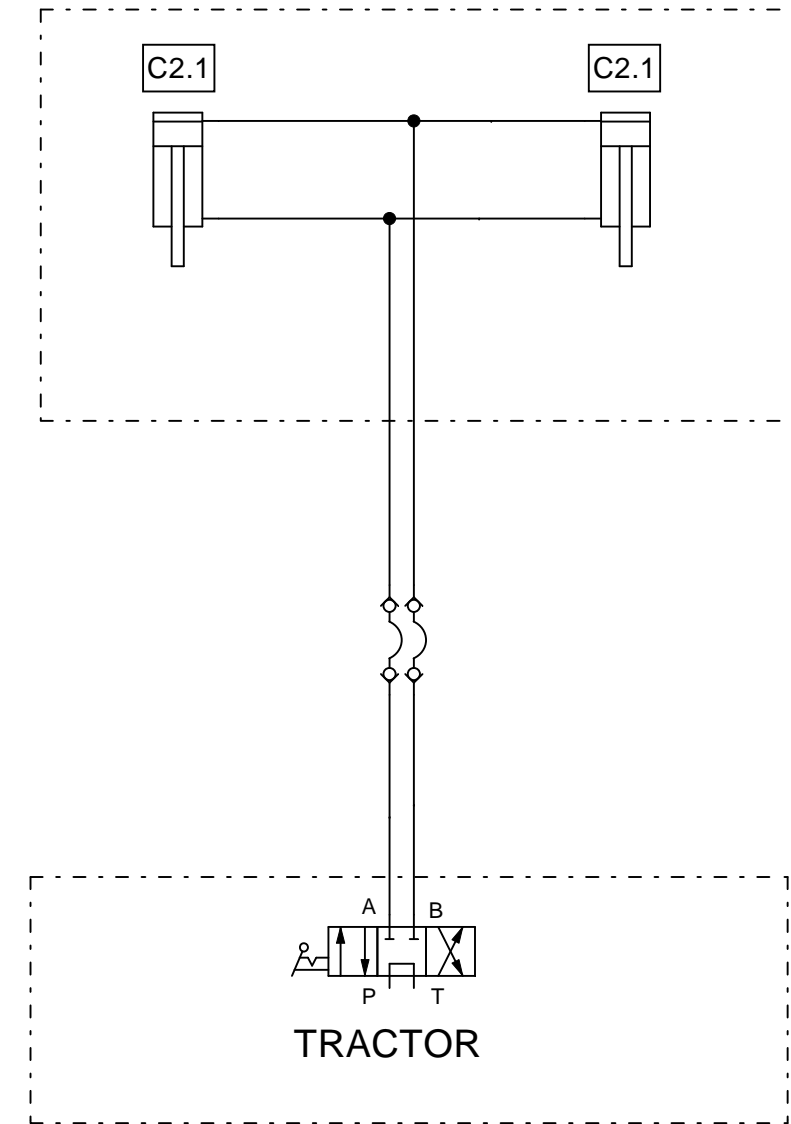

98510903 SIEMEN SEULA 4000

Pos.	Part No	Pcs	Osan nimi	Description	Benämning	Tyyppi
1	98511073	1	Seula	Sieve	Säll	
2	98511171	1	Seula	Sieve	Säll	

NOVACOMBI 3000-4000 CROSSBOARD HYDRAULIC CIRCUIT VER.1.

NOVACOMBI 3000-4000 CROSSBAR HYDRAULIC CIRCUIT VER.1.