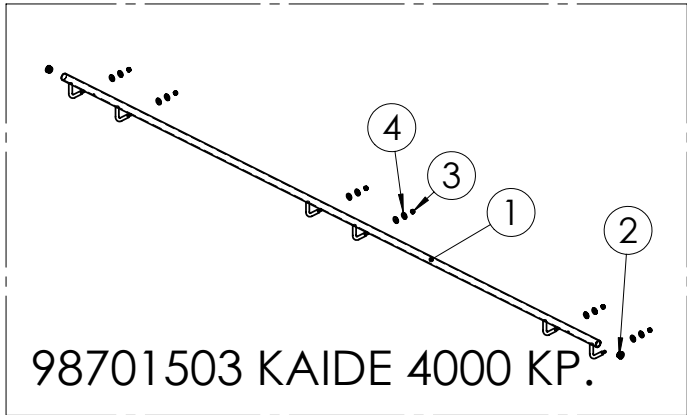

98701503 KAIDE 4000 KP.

Pos.	Part No	Pcs	Osan nimi	Description	Benämning	Tyyppi
1	98701463	1	Kaide	Handrail	Räcke	
2	02045865	2	Tulppa	Plug	Plugg	PT-28/32-H UJANEN Oy/ETOLA
3	02161444	6	Lukitusmutteri	Locking nut	Låsmutter	M10 DIN985 8ZN NYLOC
4	05061061	12	Aluslaatta	Washer	Bricka	B10 DIN 9021

98490103 KANSI 4000

Pos.	Part No	Pcs	Osan nimi	Description	Benämning	Tyyppi
1	98490223	1	Kansi	Cover plate	Lock	
2	98221264	4	Veivi	Crank lever	Vev	
3	98490364	2	Putki	Tube	Rör	
4	02062549	4	Jousisokka	Spring pin	Fjäderpinne	6x32 DIN1481 55SI7ZN
5	02201260	8	Vetoniitti	Pop-rivet	Pop-nit	4x8,5 TAP/D56/LF
6	01930017	14	Kumitanko	Rubber bar	Gummistång	

98489202 SÄILIÖ 4000

Pos.	Part No	Pcs	Osan nimi	Description	Benämning	Tyyppi
1	98489361	1	Säiliö	Hopper	Behållar	
2	98489562	1	Takaseinä	Rear wall	Bakrevägg	
3	98339363	1	Levy	Plate	Plåt	
4	98339263	1	Levy 2	Plate 2	Plåt 2	
5	05012384	2	Kuusioruuvi	Hexagon bolt	Sexkantskruv	M10x30 SFS2064 M8.8ZN
6	05061085	16	Aluslaatta	Washer	Bricka	11 SFS2042 FEZN
7	02161444	8	Lukitusmutteri	Locking nut	Låsmutter	M10 DIN985 8ZN NYLOC
8	05012345	6	Kuusioruuvi	Hexagon bolt	Sexkantskruv	M10x25 SFS2064 M8.8ZN
9	05011895	18	Kuusioruuvi	Hexagon bolt	Sexkantskruv	M8x20 SFS2064 M8.8ZN
10	02151051	18	Lukitusmutteri	Locking nut	Låsmutter	M8 DIN985 8ZN NYLOC
11	05061656	36	Aluslaatta	Washer	Bricka	9 SFS2042 FEZN
12	01930018	10	Nuppi	Knop	Knopp	
13	02161758	10	Lukitusmutteri	Locking nut	Låsmutter	M6 DIN985 8ZN NYLOC
14	05061631	10	Aluslaatta	Washer	Bricka	6,6 SFS2042 FEZN
15	02080476	10	Lukkoruuvi	Set-screw	Ställskruv	M6x25 SFS2458 4.6ZN
16	96183304	2	Ikkuna	Window	Fönster	
17	98701503	2	Kaide	Handrail	Räcke