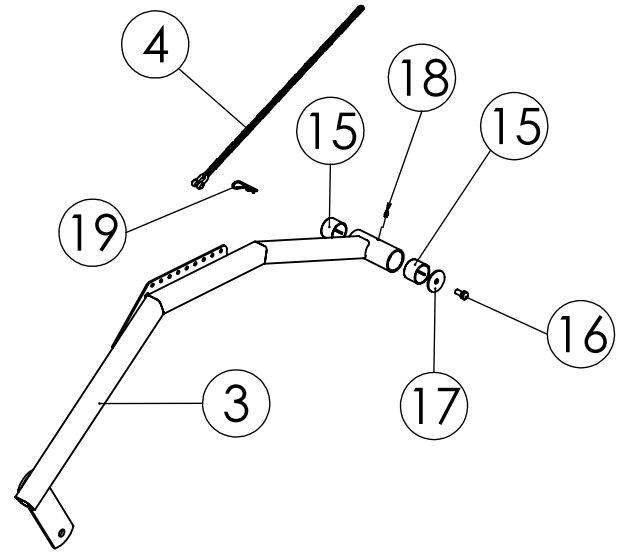

98706503 JÄLKIÄES 4000

98349004 KETJU

Pos.	Part No	Pcs	Osan nimi	Description	Benämning	Tyyppi
1	01832001	20	Ketju	Chain	Kedja	5x32x8 Fe35-2 Zn
2	01840073	1	Sakkeli	Shackle	Shackel	A 0,25 TES 834-52 Zn

98706503 JÄLKIÄES 4000

Pos.	Part No	Pcs	Osan nimi	Description	Benämning	Tyyppi
1	98706673	1	Runkoputki	Shaft tube	Stamrör	
2	98705973	1	Varsiputki	Shank tube	Skafrör	
3	98701874	1	Varsiputki	Shank tube	Skafrör	
4	98349004	2	Ketju	Chain	Kedja	
5	94436144	2	Tappi	Stud	Bult	Ø10
6	05012874	4	Kuusioruuvi	Hexagon bolt	Sexkantskruv	M12x45 SFS2064 M 8.8ZN
7	02091035	2	Kuusioruuvi	Hexagon bolt	Sexkantskruv	M20x50 SFS 2064 M8.8ZN
8	02161451	66	Lukitusmutteri	Locking nut	Låsmutter	M12 DIN985 8ZN NYLOC
9	02161892	2	Lukitusmutteri	Locking nut	Låsmutter	M20 DIN985 8ZN NYLOC
10	02060125	2	Haarajousisokka	Snap pin	Fjäderpinne, R-Sprint	3x72 FEZN
11	02040169	33	Jousipiikki	Spring tine	Efterharvpinne	Ø12x550
12	97656644	31	U-pultti	U Bolt	U-bult	M12
13	97658714	33	Latta	Flat bar	Plattstång	
14	05061092	70	Aluslaatta	Washer	Bricka	14 SFS2042 FEZN
15	97974714	4	Laakeri	Bearing	Lager	
16	05002770	2	Kuusioruuvi	Hexagon bolt	Sexkantskruv	M12x45 SFS2064 8.8ZN
17	98684044	2	Aluslaatta	Washer	Bricka	
18	02011158	2	Kaulanippa	Grease nipple	Smörjnippel	AM6 DIN71412
19	02061954	2	Haarajousisokka	Snap pin	Fjäderpinne, R-Sprint	4x74 FEZN8