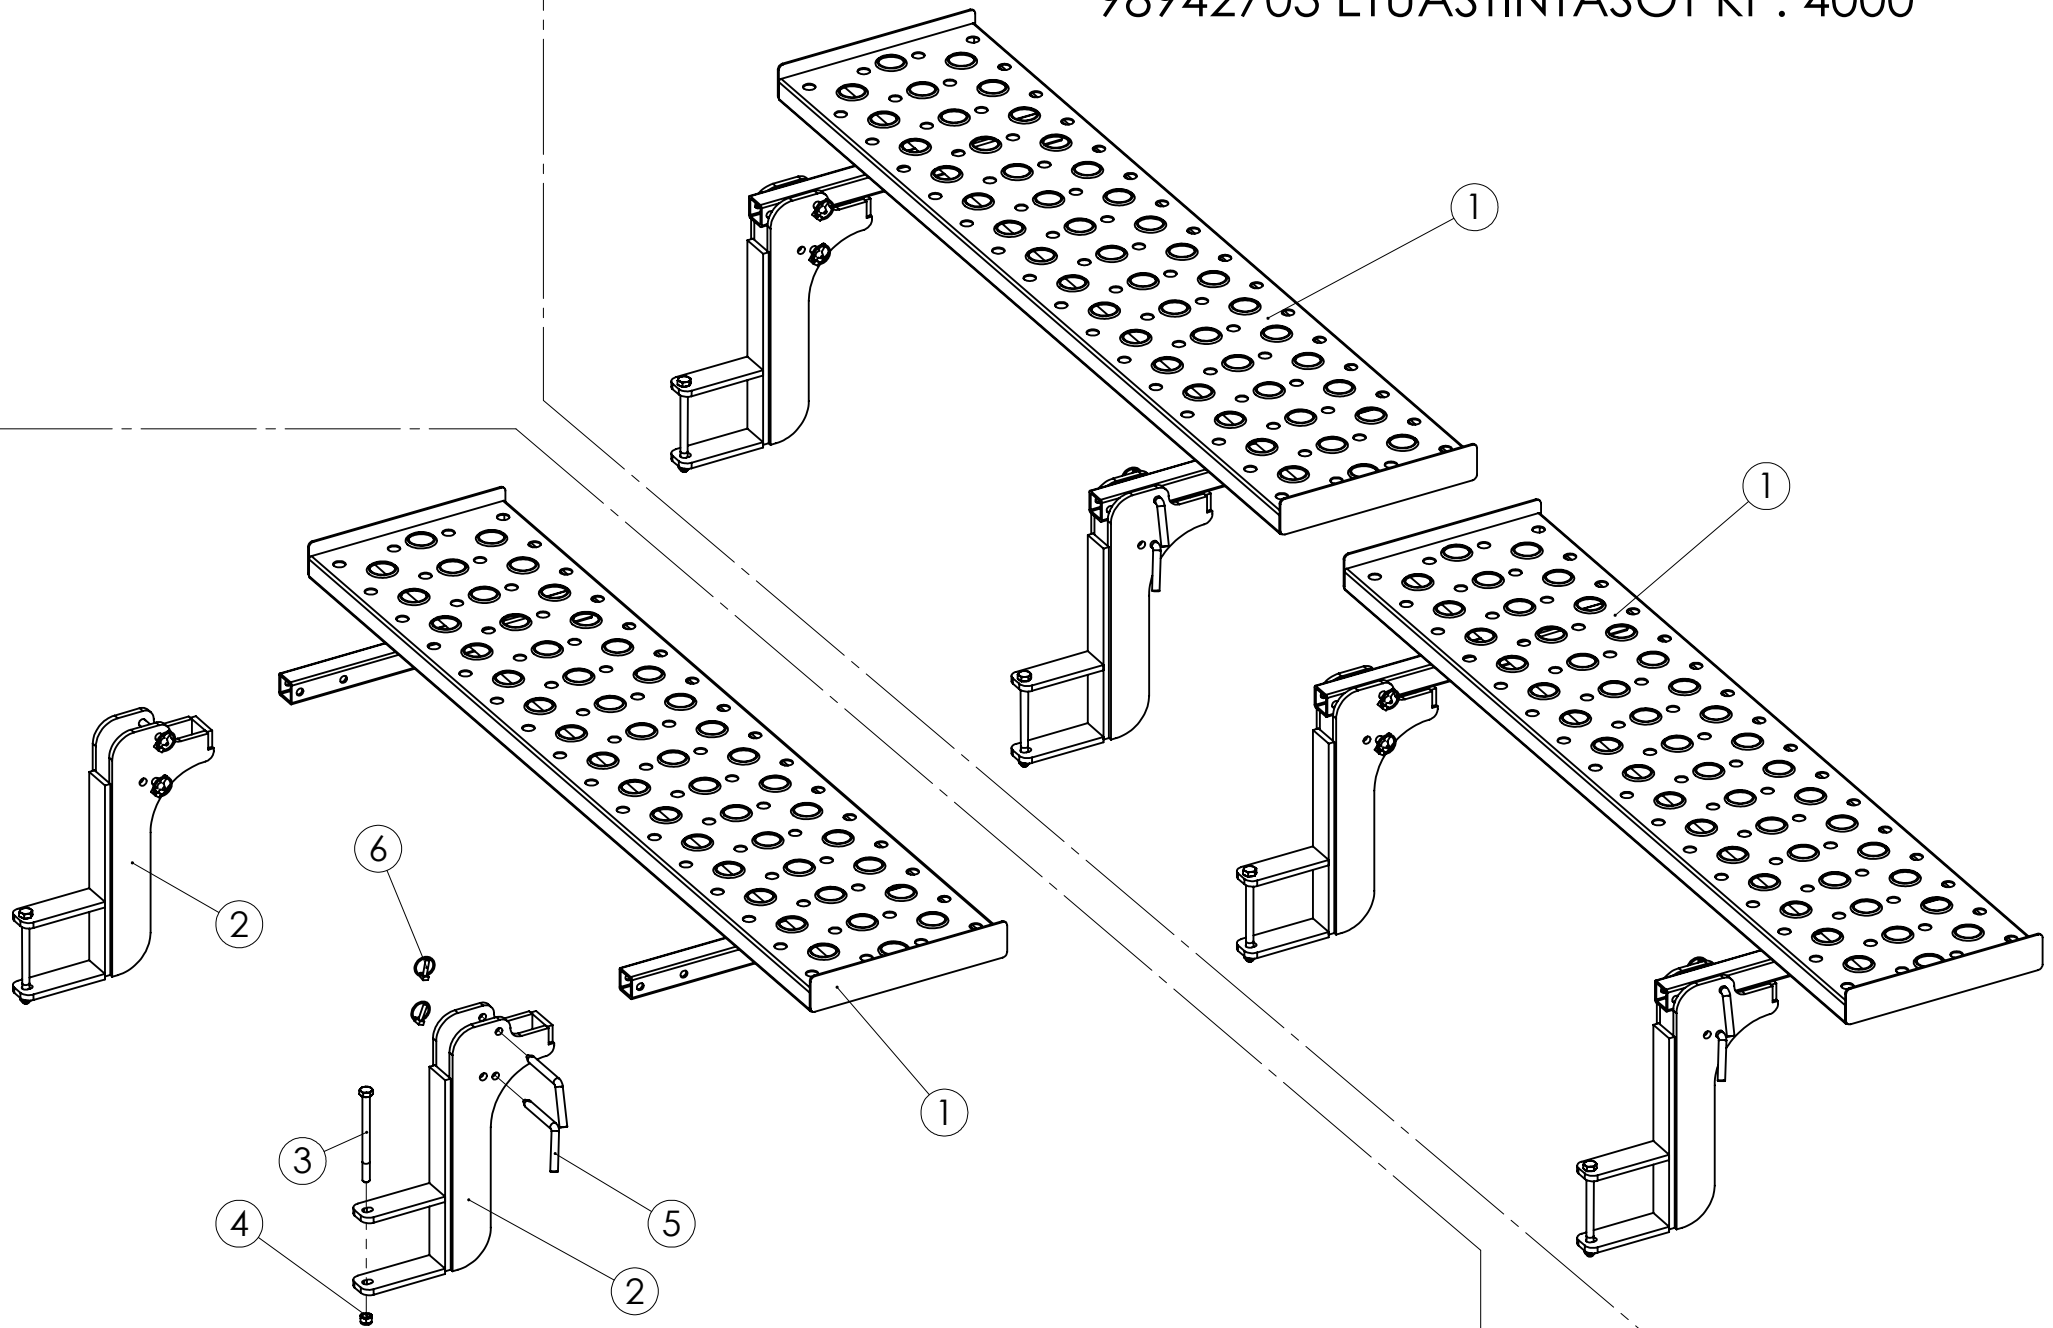

98942703 ETUASTINTASOT KP. 4000

98945003 ETUASTINTASO KP. 4000

98945003 ETUASTINTASO KP. 4000

Pos.	Part No	Pcs	Osan nimi	Description	Benämning	Tyyppi
1	98945003	1	Astintaso	Step	Stege	
2	98945763	2	Kannatin	Support	Konsol	
3	05003264	2	Kuusioruuvi	Hexagon bolt	Sexkantskruv	M12x160 SFS2063 M 8.8ZN
4	02161451	2	Lukitusmutteri	Locking nut	Låsmutter	M12 DIN985 8ZN NYLOC
5	97418444	4	Tappi	Stud	Bult	Ø12
6	02061619	4	Rengassokka	Linch pin	Ringpinne	6x40 FEZN

98942703 ETUASTINTASOT KP. 4000

Pos.	Part No	Pcs	Osan nimi	Description	Benämning	Tyyppi
1	98945003	2	Astintaso	Step	Stege