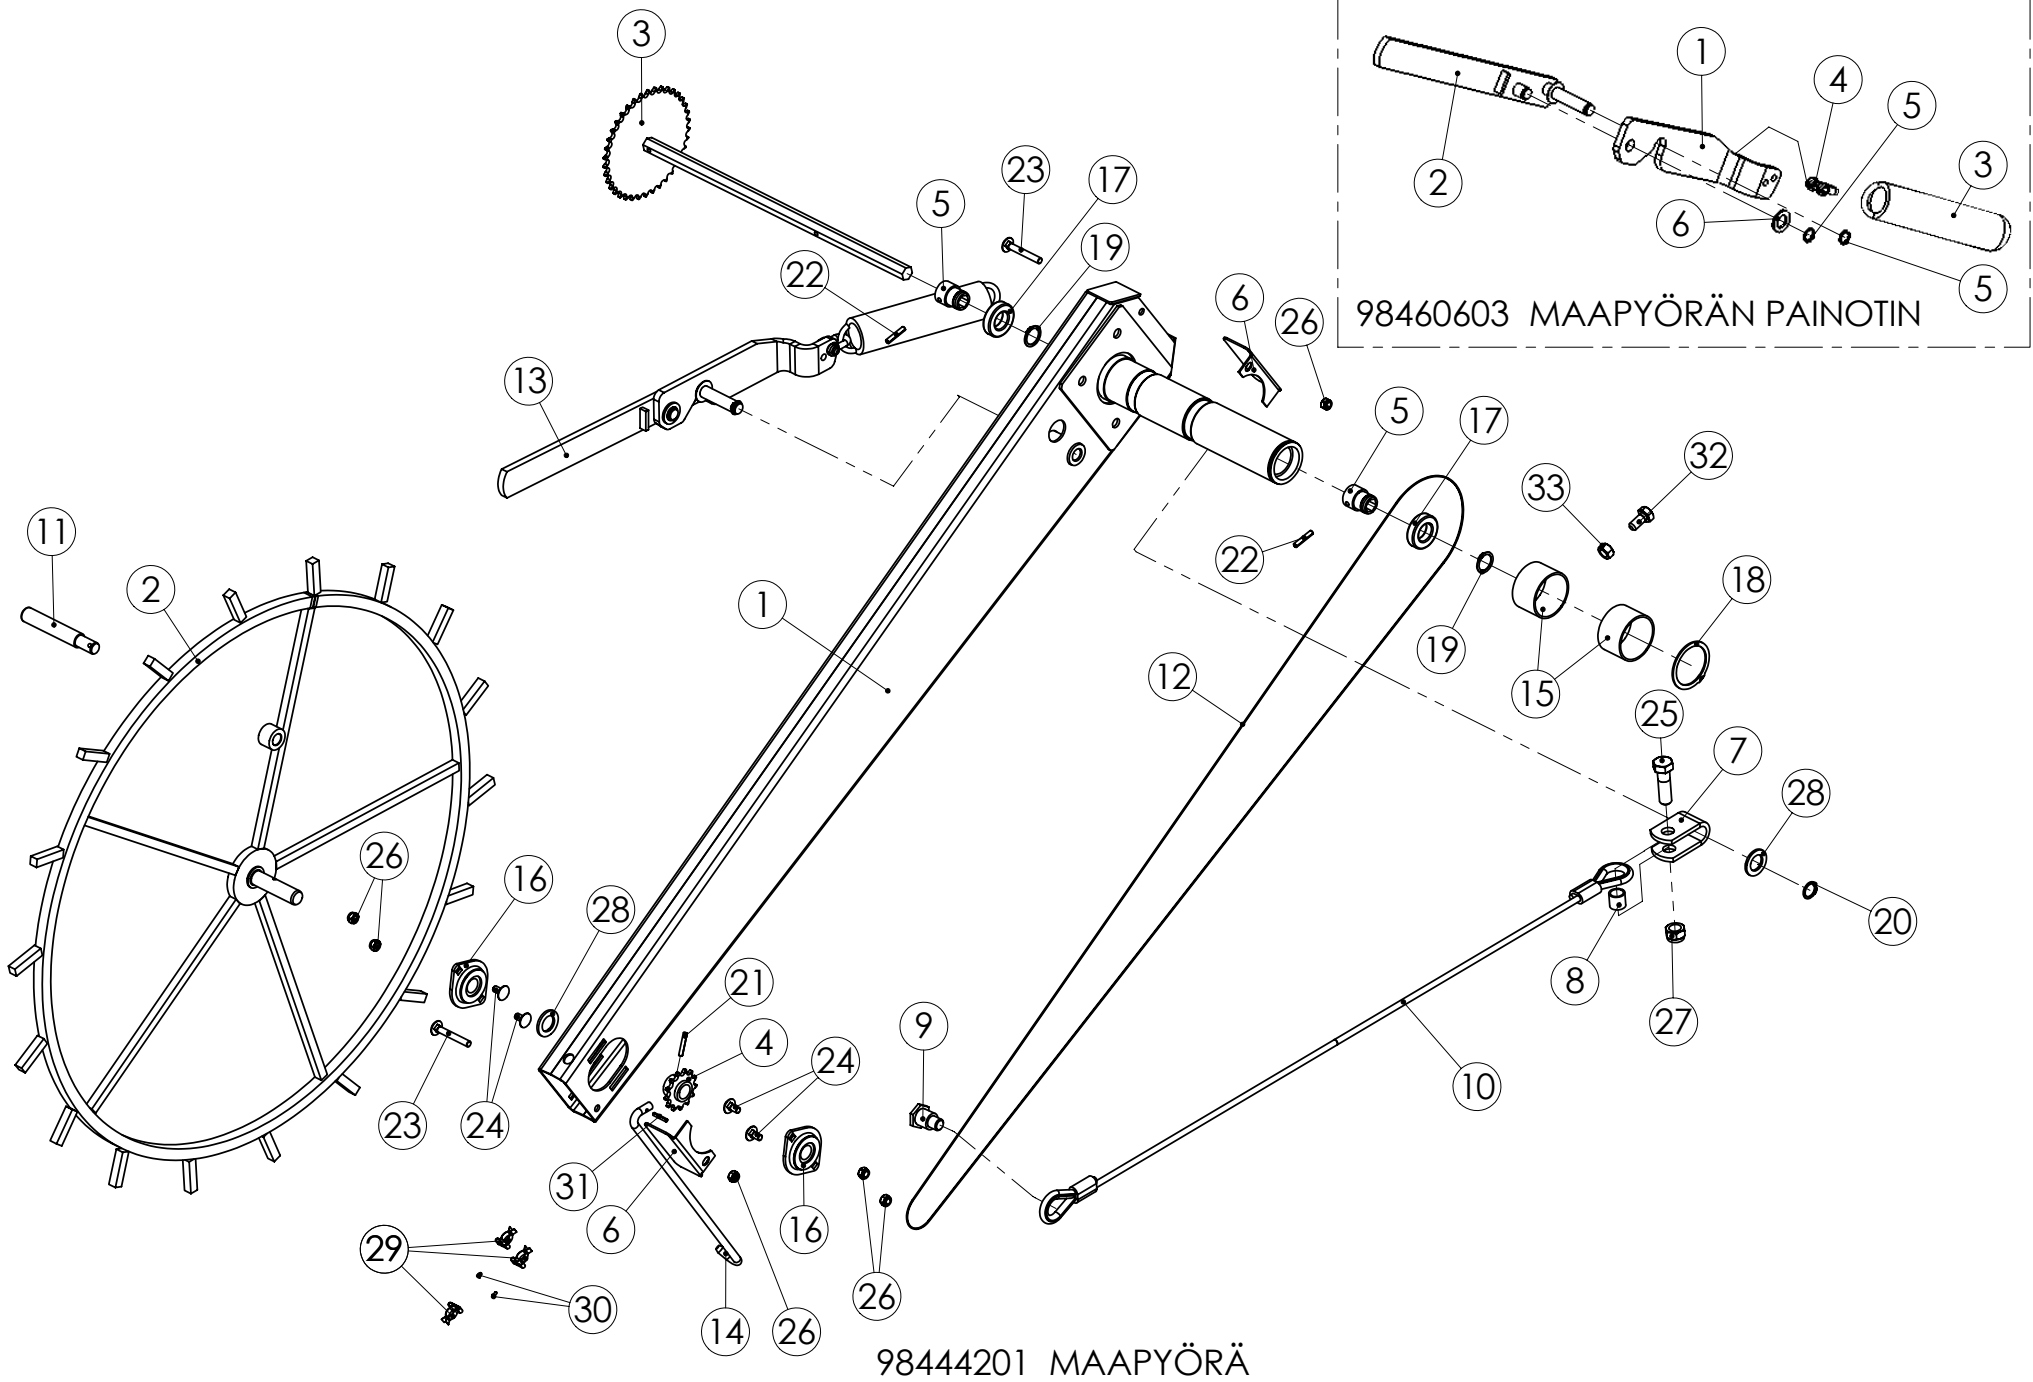

98460603 MAAPYÖRÄN PAINOTIN

98444201 MAAPYÖRÄ

98460603 MAAPYÖRÄN PAINOTIN

Pos.	Part No	Pcs	Osan nimi	Description	Benämning	Tyyppi
1	98461364	1	Latta	Flat bar	Plattstång	
2	98460863	1	Säätövipu	Control lever	Regleringspak	
3	02050454	1	Jousi	Spring	Fjäder	TR 85x7x43x160
4	01840073	1	Sakkeli	Shackle	Shackel	A 0,25 TES 834-52 Zn
5	01351682	2	Varmistusrengas	Circlip	Låsring	16x1 DIN471 FE
6	05061102	1	Aluslaatta	Washer	Bricka	18 SFS2042 FEZN

98444201 MAAPYÖRÄ

Pos.	Part No	Pcs	Osan nimi	Description	Benämning	Tyyppi
1	98444361	1	Tukivarsi	Wheel arm	Hjularm	
2	98296072	1	Maapyörä	Friction wheel	Friktionshjul	
3	98426844	1	Akseli	Axle	Axel	Z 38
4	98426744	1	Ketjupyörä	Sprocket	Kedjehjul	Z 13
5	98307244	2	Väliholkki	Spacer	Distansstycke	L=38
6	98317863	2	Levy	Plate	Plåt	
7	98427874	1	Latta	Flat bar	Plattstång	
8	98524074	1	Putki	Tube	Rör	Ø21,3x2x20
9	98383744	1	Kuusioruuvi	Hexagon bolt	Sexkantskruv	30xM16x40
10	98520903	1	Vaijeri	Wire	Stålvajer	
11	98452944	1	Tappi	Stud	Bult	
12	01831143	1	Rullaketju	Roller chain	Rullkedja	08B-1x206 SFS2392
13	98460603	1	Säädin	Governor	Regulator	
14	98461544	1	Kannatin	Support	Konsol	
15	02040490	2	Laakeri	Bearing	Lager	60/65x40 DRYMET 701
16	01310090	2	Laakeri	Bearing	Lager	UBPFL 204 PELTI
17	01311351	2	Laakeri	Bearing	Lager	6005-2RS
18	01351876	1	Varmistusrengas	Circlip	Låsring	60x2 DIN471 FE
19	01351040	2	Varmistusrengas	Circlip	Låsring	25x1,2 DIN471 FE
20	01351065	1	Varmistusrengas	Circlip	Låsring	20x1,2 DIN1471 FE
21	02062771	1	Jousisokka	Spring pin	Fjäderpinne	5x32 DIN1481 55SI7ZN
22	02062549	2	Jousisokka	Spring pin	Fjäderpinne	6x32 DIN1481 55SI7ZN
23	02100024	2	Lukkoruuvi	Set-screw	Ställskruv	M8x60 SFS2458 4.6ZN
24	02081601	4	Lukkoruuvi	Set-screw	Ställskruv	M8x16 SFS2458 8.8ZN
25	05003372	1	Kuusioruuvi	Hexagon bolt	Sexkantskruv	M16x55 SFS2063 M 8.8ZN
26	02151051	6	Lukitusmutteri	Locking nut	Låsmutter	M8 DIN985 8ZN NYLOC
27	02151083	1	Lukitusmutteri	Locking nut	Låsmutter	M16 DIN985 8ZN NYLOC
28	05061118	2	Aluslaatta	Washer	Bricka	22 SFS2042 FEZN
29	01870020	3	Pidin	Holder	Klammer	No 80 A 13mm Zn
30	01870016	2	Vetoniitti	Pop-rivet	Pop-nit	3,0x6 AL
31	02063124	1	Jousisokka	Spring pin	Fjäderpinne	4x24 DIN1481 ZN
32	02091042	1	Kuusioruuvi	Hexagon bolt	Sexkantskruv	M12x25 SFS2064 M8.8ZN
33	02161074	1	Kuusiomutteri	Hexagon nut	Sexkantmutter	M12 SFS2067 8ZN