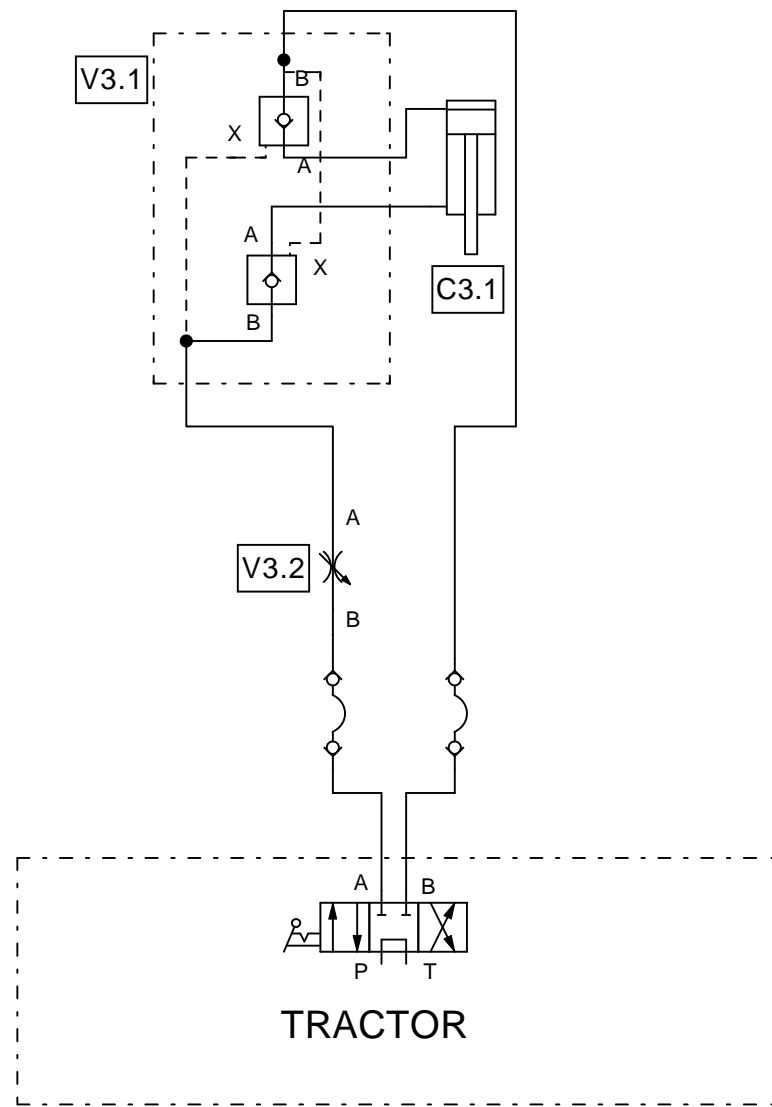

98510903 SIEMEN SEULA 4000

Pos.	Part No	Pcs	Osan nimi	Description	Benämning	Tyyppi
1	98511073	1	Seula	Sieve	Säll	
2	98511171	1	Seula	Sieve	Säll	

NOVACOMBI 3000-4000 CROSSBOARD HYDRAULIC CIRCUIT VER.1.

NOVACOMBI 3000-4000 CROSSBAR HYDRAULIC CIRCUIT VER.1.