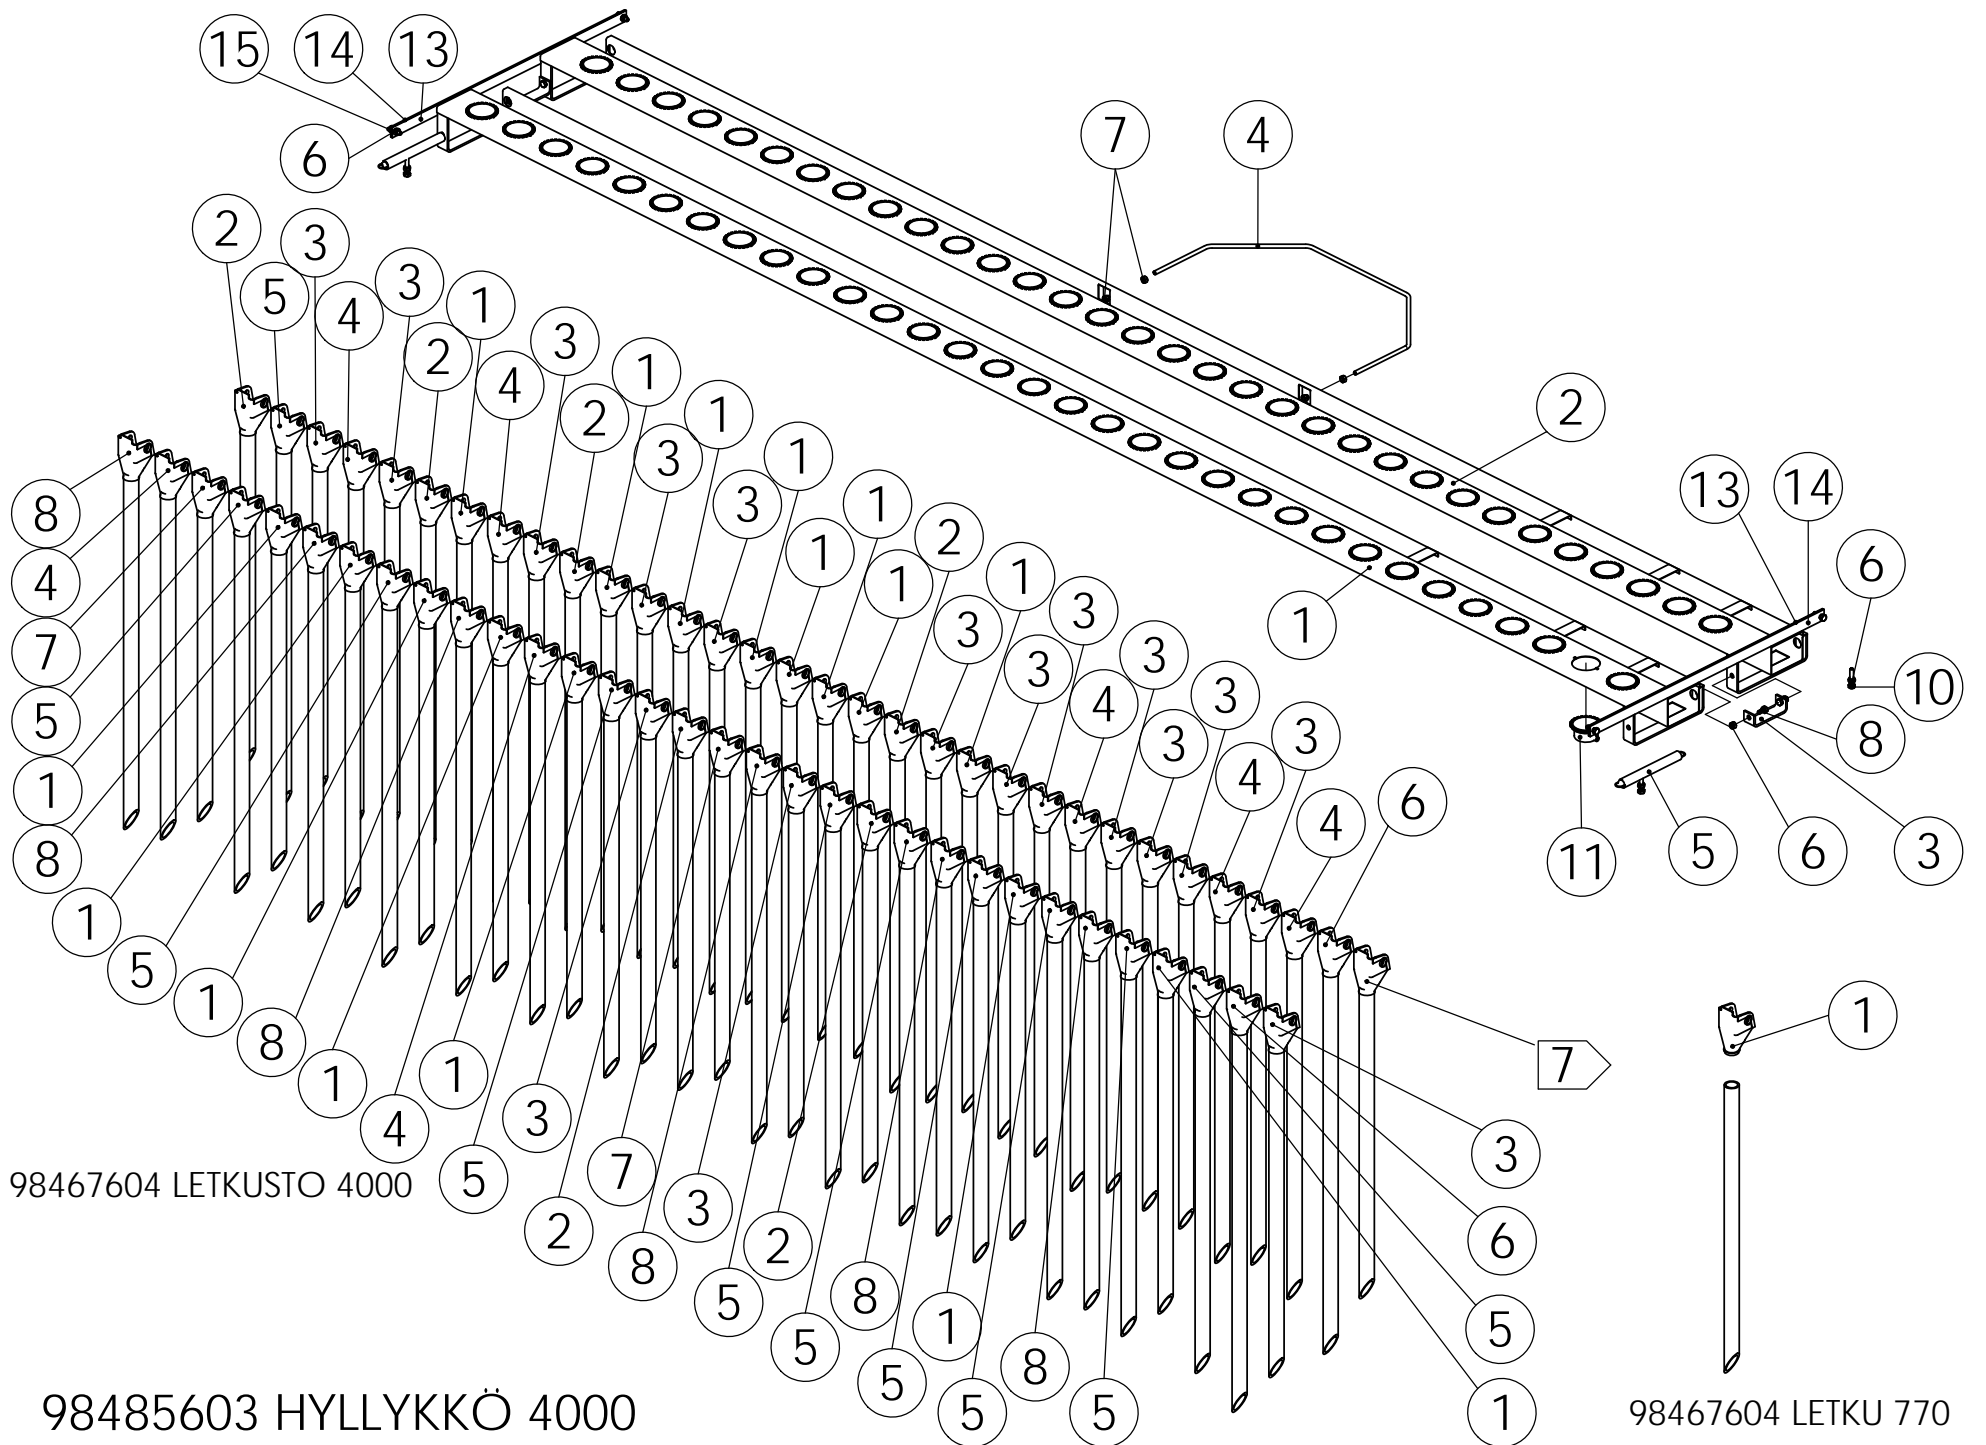

98453504 ULOINNOSTOTANKO

Pos.	Part No	Pcs	Osan nimi	Description	Benämning	Tyyppi
1	98527074	1	Tanko	Pole	Stång	
2	05002900	1	Kuusioruuvi	Hexagon bolt	Sexkantskruv	M12x65 SFS2063 M8.8ZN
3	02161451	1	Lukitusmutteri	Locking nut	Låsmutter	M12 DIN985 8ZN NYLOC
4	02062965	1	Saksisokka	Split pin	Saxpinne	6,3x36 DIN94 FEZNA2
5	05061118	1	Aluslaatta	Washer	Bricka	22 SFS2042 FEZN
6	98448174	1	Holkki	Bushing	Buchse	33,7x4,05x -55
7	98448274	1	Tappi	Stud	Bult	
8	02161892	1	Lukitusmutteri	Locking nut	Låsmutter	M20 DIN985 8ZN NYLOC

98320704 NOSTOTANKO

Pos.	Part No	Pcs	Osan nimi	Description	Benämning	Tyyppi
1	98320374	1	Reikälatto	Perforated plate	Perforerad plåt	
2	98401744	1	Tappi	Stud	Bult	20x89
3	05002900	1	Kuusioruuvi	Hexagon bolt	Sexkantskruv	M12x65 SFS2063 M8.8ZN
4	02161451	1	Lukitusmutteri	Locking nut	Låsmutter	M12 DIN985 8ZN NYLOC
5	02062965	1	Saksisokka	Split pin	Saxpinne	6,3x36 DIN94 FEZNA2
6	05061118	1	Aluslaatta	Washer	Bricka	22 SFS2042 FEZN

98549503 VANTAIDEN NOSTO 4000

Pos.	Part No	Pcs	Osan nimi	Description	Benämning	Tyyppi
1	98320704	12	Etutanko	Front arm	Främre arm	
2	98453504	4	Takatanko	Rear arm	Bakre arm