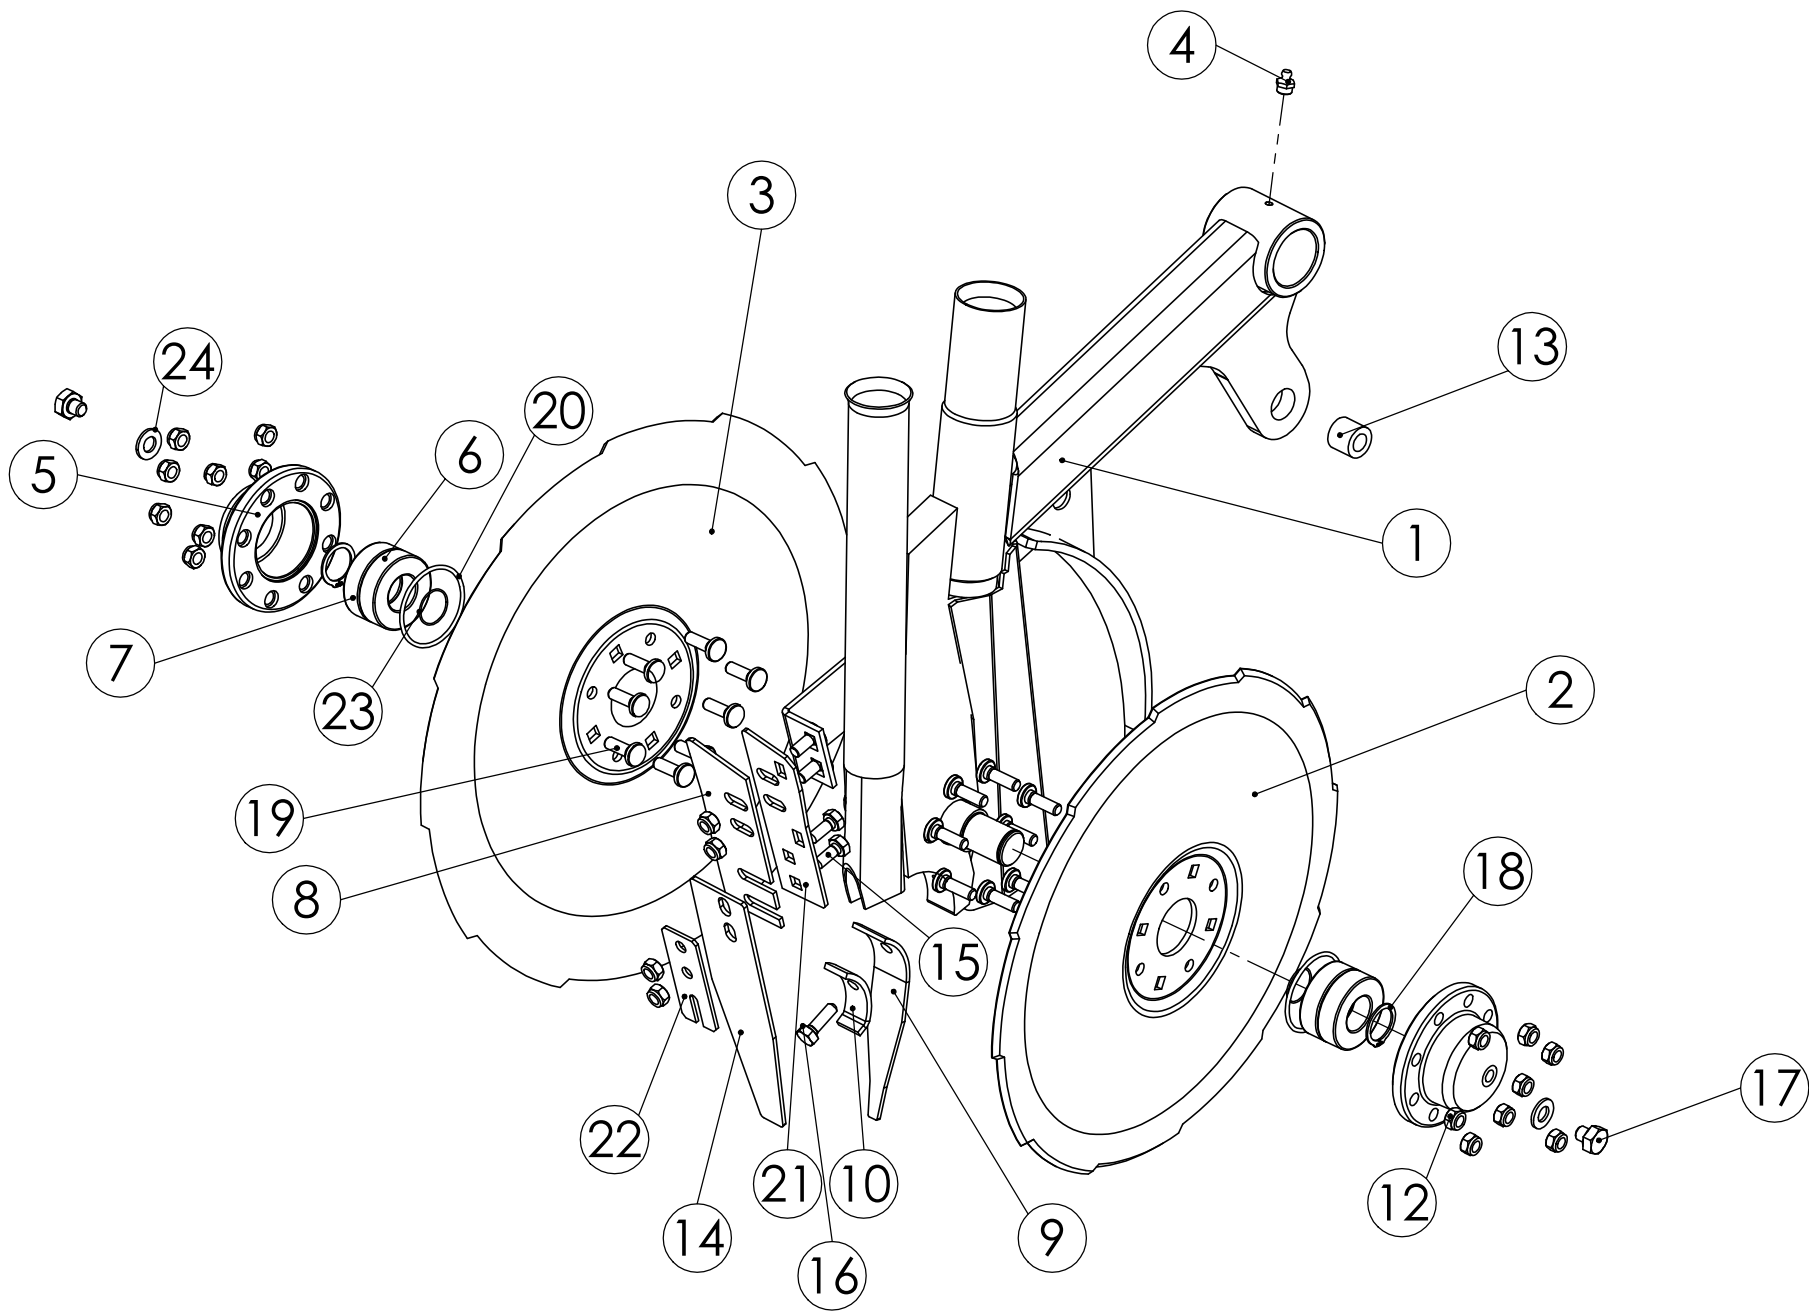

98409902 ETUVANNAS

Pos.	Part No	Pcs	Osan nimi	Description	Benämning	Tyyppi
1	98410071	1	Etuvannas	Front coultter	Frambill	
2	97500813	1	Kiekkö	Disc	Tallrik	360 OIKEA
3	98277273	1	Kiekkö	Disc	Tallrik	400 VASEN
4	98441473	2	Laakeripesä	Bearing housing	Lagerhus	
5	01312027	2	Laakeri	Bearing	Lager	6205
6		2	Laakeri	Bearing	Lager	6205-1RS
7	01351040	2	Varmistusrengas	Circlip	Låsring	25x1,2 DIN471 FE
8	02011402	1	Kaulanippa	Grease nipple	Smörjnippel	CM 10 DIN71412 90AST.
9	02151051	16	Lukitusmutteri	Locking nut	Låsmutter	M8 DIN985 8ZN NYLOC
10	05010970	2	Kuusioruuvi	Hexagon bolt	Sexkantskruv	M10x10 SFS2064 M8.8ZN
11	02100060	16	Puristusruuvi	Pressure screw	Pressbult	M8x25 8.8ZN
12	98379074	1	Raappa	Scraper	Skrap	
13	01343245	2	Tiiviste	Gasket	Tätning	52,07x2,62 SMS1586 NBR
14	02081599	2	Lukkoruuvi	Set-screw	Ställskruv	M8x20 SFS2458 8.8ZN
15	02151051	4	Lukitusmutteri	Locking nut	Låsmutter	M8 DIN985 8ZN NYLOC
16	98379204	1	Tasoitin	Skimmer	Planslev	
17	98379374	1	Pala	Plate	Plåt	
18	05011937	1	Kuusioruuvi	Hexagon bolt	Sexkantskruv	M8x25 SFS2064 M8.8ZN
19	98442204	1	Tasoitin	Skimmer	Planslev	
20	05011895	2	Kuusioruuvi	Hexagon bolt	Sexkantskruv	M8x20 SFS2064 M8.8ZN
21	98447774	1	Raappa	Scraper	Skrap	
22	98447874	1	Levy	Plate	Plåt	2,5x32x80
23	01343675	2	Tiiviste	Gasket	Tätning	23x1 SMS1586 NBR70
24	05061085	2	Aluslaatta	Washer	Bricka	11 SFS2042 FEZN

98374802 TAKAVANNAS