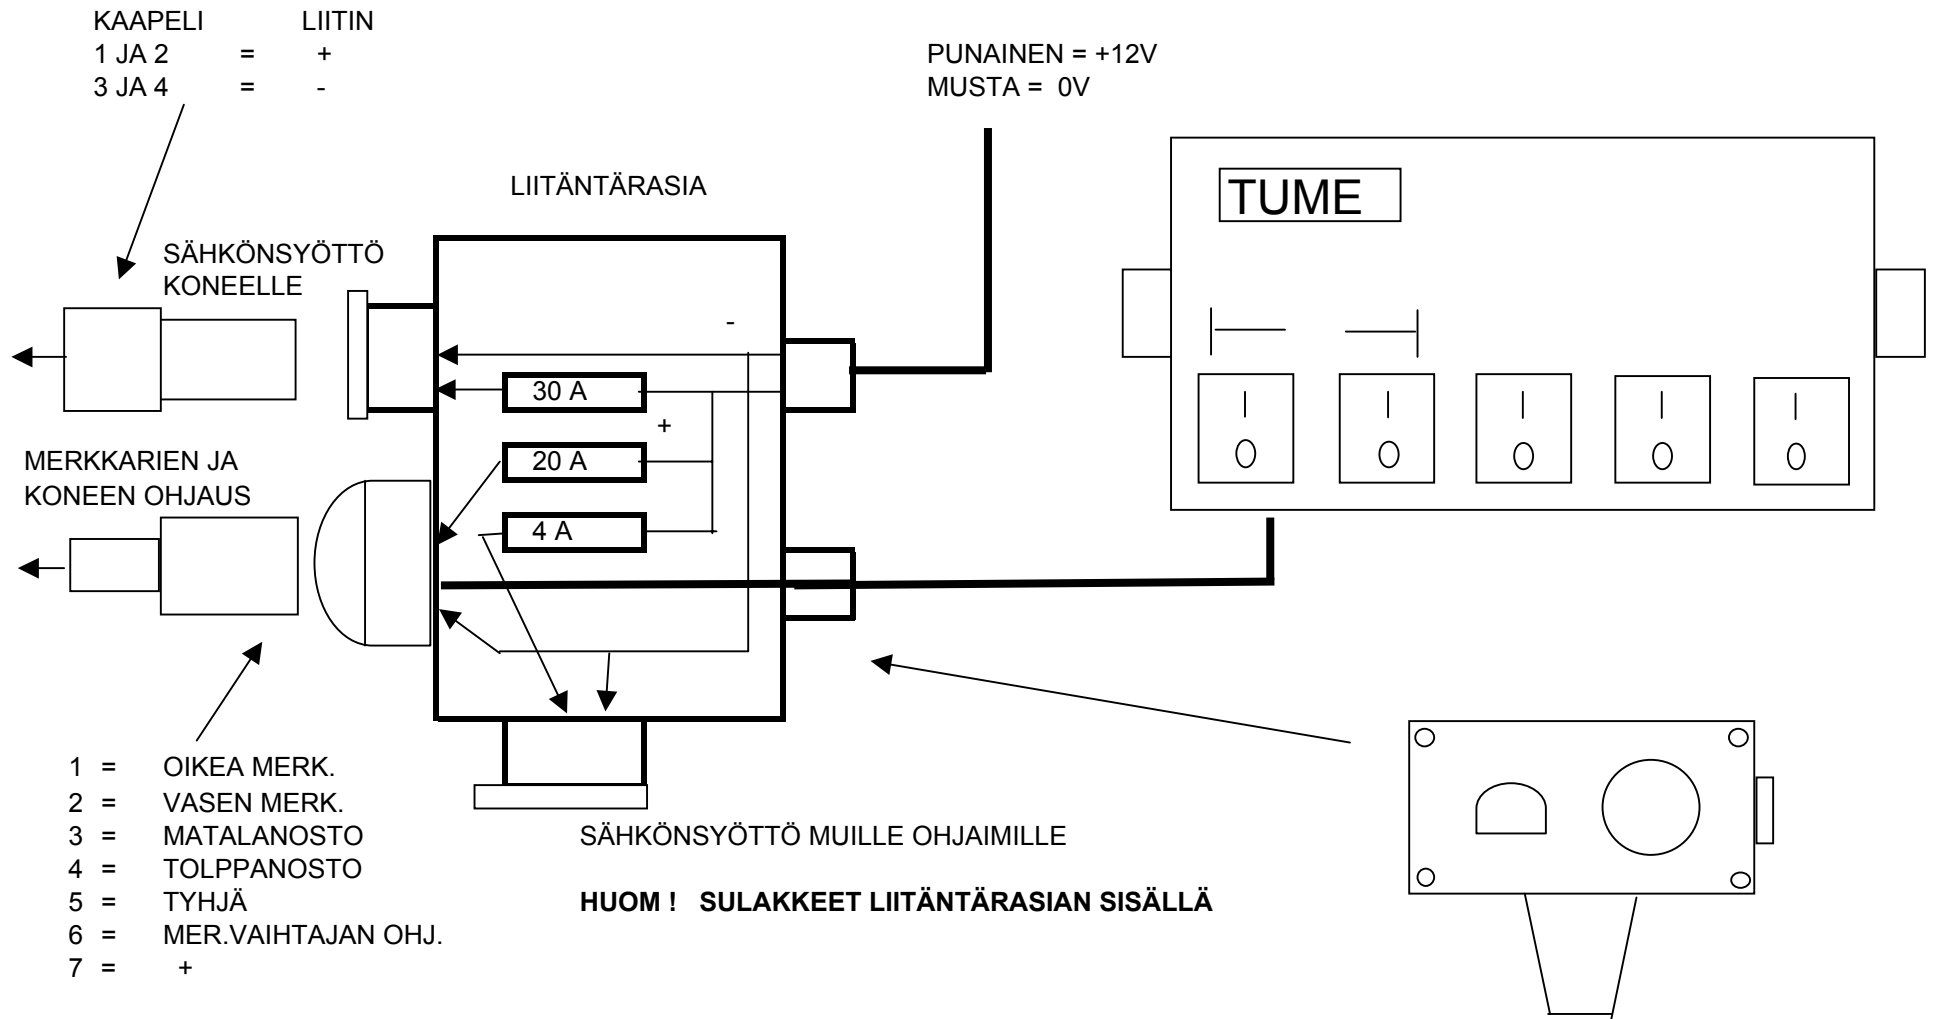

MERKKARIEN VAIHTAJAN JA LIITÄNTÄRASIAN KYTKENNÄT

NOVAN MERKKARIENVAIHTAJAN JOHDOT JA LIITTIMET

VENTTIILIOHJAUKSET

OIKEA MERKKARI

R
3, 4

VASEN MERKKARI

L
2, 5

KONEEN OHJAUKSET

MATALANOSTON OHJAUS

1
1, 6

TOLPPANOSTON OHJAUS

2
7, 12

TYHJÄ

3
8, 11

MERKKARIVAIHTAJAN OHJAUS

S
9, 10

12*0.75

7m

KONEEN
OHJAUS

KAAPELI

LIITIN

4	=	1	OM
5	=	2	VM
6	=	3	MATALANOSTO
7	=	4	TOLPPANOSTO
8	=	5	TYHJÄ
9	=	6	MER.VAIHTAJAN OHJAUS
1,2,3,10,11,12	=	7	+