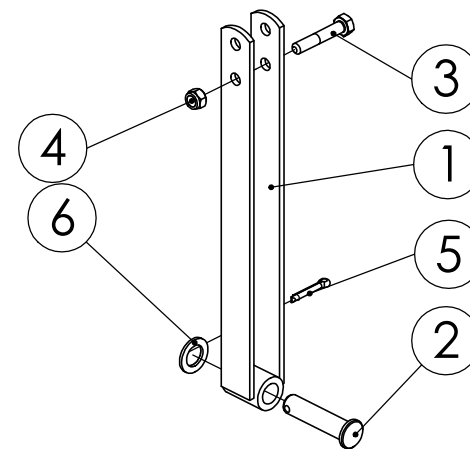

98320704 NOSTOTANKO

98549503 VANTAIDEN NOSTO 4000