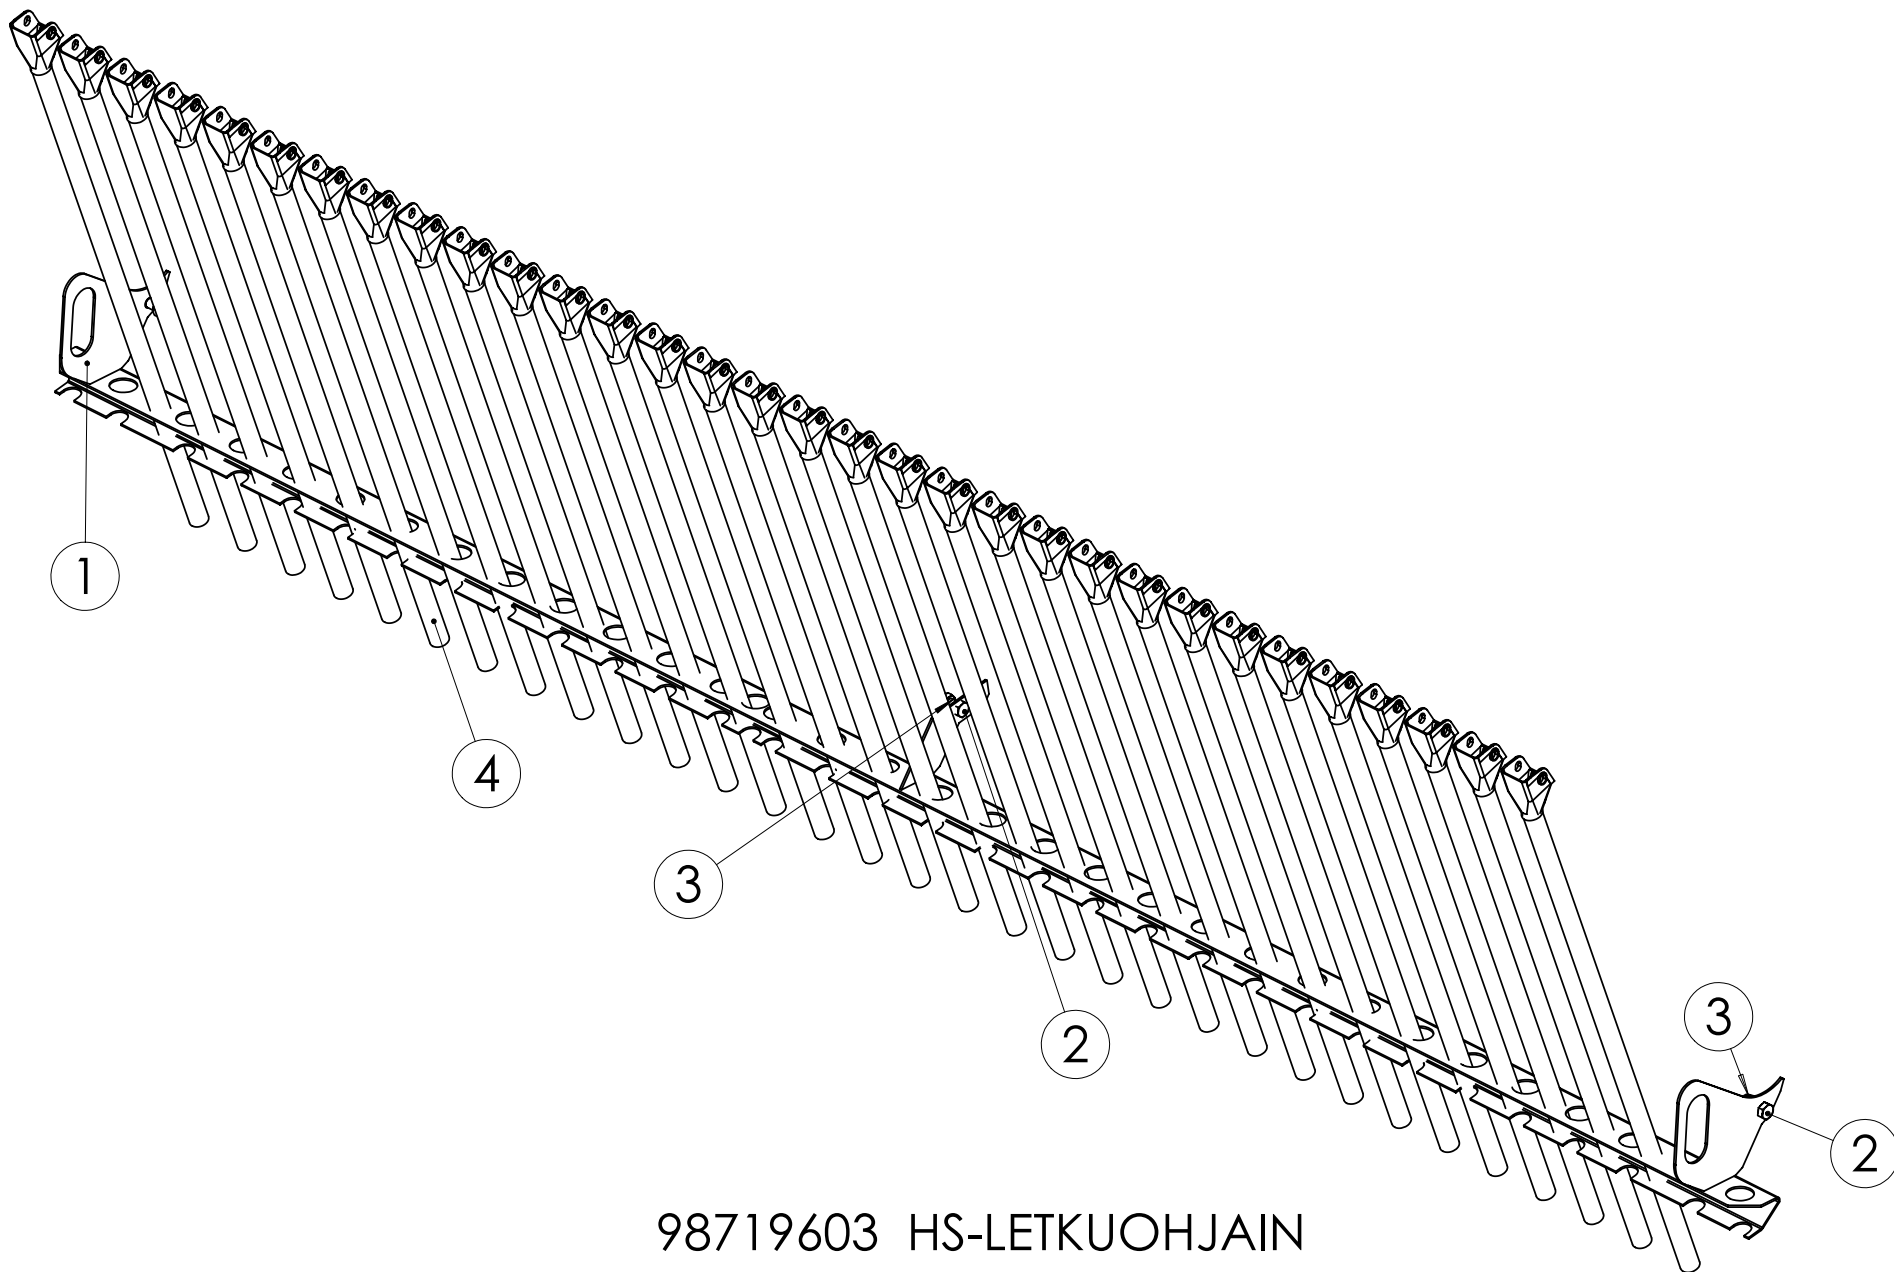

98527904 LISÄPAINOSARJA 1. NC4000

Pos.	Part No	Pcs	Osan nimi	Description	Benämning	Tyyppi
1	98527804	10	Latta	Flat bar	Plattstång	

98532801 HS-LAITE KP. NC 4000

Pos.	Part No	Pcs	Osan nimi	Description	Benämning	Tyyppi
1	98532961	1	Säiliö	Hopper	Behållar	
2	96141544	1	Laippa	Flange	Fläns	
3	97812844	1	Laippa	Flange	Fläns	
4	97911003	32	Syöttökammio kp.	Feeding chamber assembly	Utmatningshusserie	
5	98311343	1	Akseli	Axle	Axel	
6	98312544	1	Hammaspyörä	Toothed wheel	Kugghjul	Z38/Z13
7	95524804	32	Pohjaläppä	Bottom flap valve	Bottenklaff	
8	97980803	1	Siemenkäsipyörä	Hand wheel	Handhjul	
9	98491874	1	Akseli	Axle	Axel	13x3480
10	95418613	32	Sulkuluisti	Parallel slide stop valve	Avstängningsslid	
11	98533503	1	Akseli	Axle	Axel	
12	95777444	1	Aluslaatta	Washer	Bricka	21x31x1
13	98445804	5	Ketjunkturistin L=56	Chain stretcher	Kedjespännare	Z 12 L=56
14	98720862	1	Kansi	Cover plate	Lock	
15	98804613	1	Pohjal. säätövipu	Control lever	Regleringspak	
16	94497144	1	Hahlolevy	Backing plate	Gaffelplåt	
17	98039564	1	Lukituslevy	Locking plate	Lås plåt	
18	01311351	1	Laakeri	Bearing	Lager	6005-2RS
19	05061656	9	Aluslaatta	Washer	Bricka	9 SFS2042 FEZN
20	05061085	18	Aluslaatta	Washer	Bricka	11 SFS2042 FEZN
21	05011856	2	Kuusioruuvi	Hexagon bolt	Sexkantskruv	M8x16 SFS2064 M8.8ZN
22	05011895	7	Kuusioruuvi	Hexagon bolt	Sexkantskruv	M8x20 SFS2064 M8.8ZN
23	05011937	2	Kuusioruuvi	Hexagon bolt	Sexkantskruv	M8x25 SFS2064 M8.8ZN
24	05001765	2	Kuusioruuvi	Hexagon bolt	Sexkantskruv	M8x45 SFS2063 M 8.8ZN
25	05012345	7	Kuusioruuvi	Hexagon bolt	Sexkantskruv	M10x25 SFS2064 M8.8ZN
26	05012384	2	Kuusioruuvi	Hexagon bolt	Sexkantskruv	M10x30 SFS2064 M8.8ZN
27	02081541	2	Lukkoruuvi	Set-screw	Ställskruv	M10x20 SFS2458 4.8ZN
28	02151051	9	Lukitusmutteri	Locking nut	Låsmutter	M8 DIN985 8ZN NYLOC
29	02161444	11	Lukitusmutteri	Locking nut	Låsmutter	M10 DIN985 8ZN NYLOC
30	01351040	1	Varmistusrenkas	Circlip	Låsring	25x1,2 DIN471 FE
31	01351065	1	Varmistusrenkas	Circlip	Låsring	20x1,2 DIN1471 FE
32	02061954	1	Haarajousisokka	Snap pin	Fjäderpinne, R-Sprint	4x74 FEZN8
33	01831311	1	Rullaketju	Roller chain	Rullkedja	08B-1x202 A SFS2393
34	01341167	1	Tiiviste	Gasket	Tätning	5x8 l=3585 Musta
35	98701503	1	Kaide	Handrail	Räcke	
36	98719603	1	Kannatin	Support	Konsol	VEGA 4000
37	98533473	1	Kansi	Cover plate	Lock	
38	97724302	1	Kylvötaulukko	Sowing chart	Såtabel	Satabell / Sowing chart
39	05011831	1	Kuusioruuvi	Hexagon bolt	Sexkantskruv	M8x12 SFS2064 M8.8ZN
40	02081279	62	Lukkoruuvi	Set-screw	Ställskruv	M6x22 SFS2458 A4
41	05061632	64	Aluslaatta	Washer	Bricka	6,6 SFS2042 A4
42	02161759	64	Lukitusmutteri	Locking nut	Låsmutter	M6 DIN985 A4 NYLOC
43	94407644	32	Haarajousisokka	Snap pin	Fjäderpinne, R-Sprint	Ø3
44	98810663	1	Kannatin	Support	Konsol	
45	95675413	32	Nivelosa	Link	Led	
46	02060125	4	Haarajousisokka	Snap pin	Fjäderpinne, R-Sprint	3x72 FEZN
47	02071448	8	Korilaatta	Washer	Bricka	M8 SFSBV157 FEZN
48	02081280	2	Lukkoruuvi	Set-screw	Ställskruv	M6x25 SFS2458 A4
49	98825863	1	Kannatin	Support	Konsol	