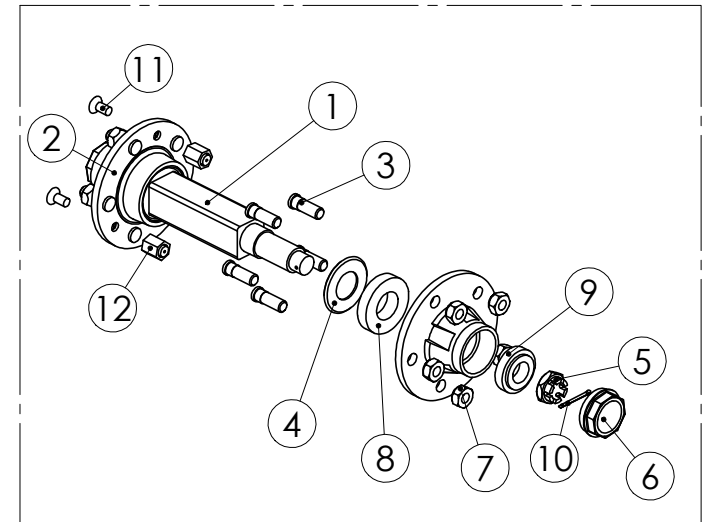

JYRÄPYÖRÄSTÖ NOVA COMBI 4000

98951404 AKSELI

98348004 RAAPPA KP.