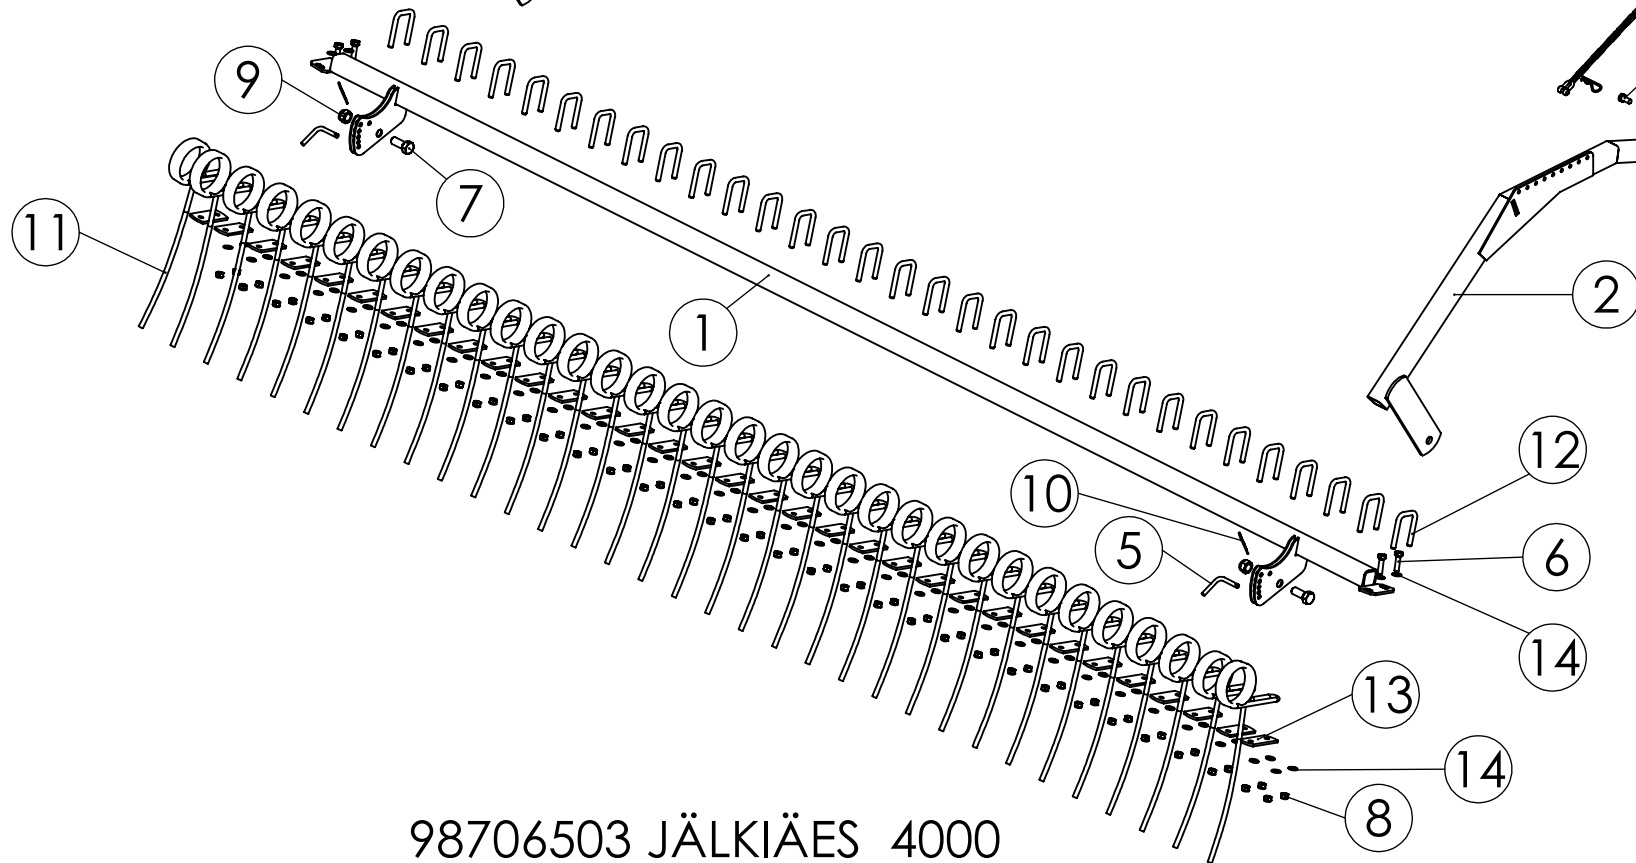

98706503 JÄLKIÄES 4000

98349004 KETJU

Pos.	Part No	Pcs	Osan nimi	Description	Benämning	Tyyppi
1	01832001	20	Ketju	Chain	Kedja	5x32x8 Fe35-2 Zn
2	01840073	1	Sakkeli	Shackle	Shackel	A 0,25 TES 834-52 Zn

98706503 JÄLKIÄES 4000

Pos.	Part No	Pcs	Osan nimi	Description	Benämning	Tyyppi
1	98706673	1	Runkoputki	Shaft tube	Stamrör	
2	98705973	1	Varsiputki	Shank tube	Skafrör	
3	98701874	1	Varsiputki	Shank tube	Skafrör	
4	98349004	2	Ketju	Chain	Kedja	
5	94436144	2	Tappi	Stud	Bult	Ø10
6	05012874	4	Kuusioruuvi	Hexagon bolt	Sexkantskruv	M12x45 SFS2064 M 8.8ZN
7	02091035	2	Kuusioruuvi	Hexagon bolt	Sexkantskruv	M20x50 SFS 2064 M8.8ZN
8	02161451	66	Lukitusmutteri	Locking nut	Låsmutter	M12 DIN985 8ZN NYLOC
9	02161892	2	Lukitusmutteri	Locking nut	Låsmutter	M20 DIN985 8ZN NYLOC
10	02060125	2	Haarajousisokka	Snap pin	Fjäderpinne, R-Sprint	3x72 FEZN
11	02040169	33	Jousipiikki	Spring tine	Efterharvpinne	Ø12x550
12	97656644	31	U-pultti	U Bolt	U-bult	M12
13	97658714	33	Latta	Flat bar	Plattstång	
14	05061092	70	Aluslaatta	Washer	Bricka	14 SFS2042 FEZN
15	97974714	4	Laakeri	Bearing	Lager	
16	05002770	2	Kuusioruuvi	Hexagon bolt	Sexkantskruv	M12x45 SFS2064 8.8ZN
17	98684044	2	Aluslaatta	Washer	Bricka	
18	02011158	2	Kaulanippa	Grease nipple	Smörjnippel	AM6 DIN71412
19	02061954	2	Haarajousisokka	Snap pin	Fjäderpinne, R-Sprint	4x74 FEZN8