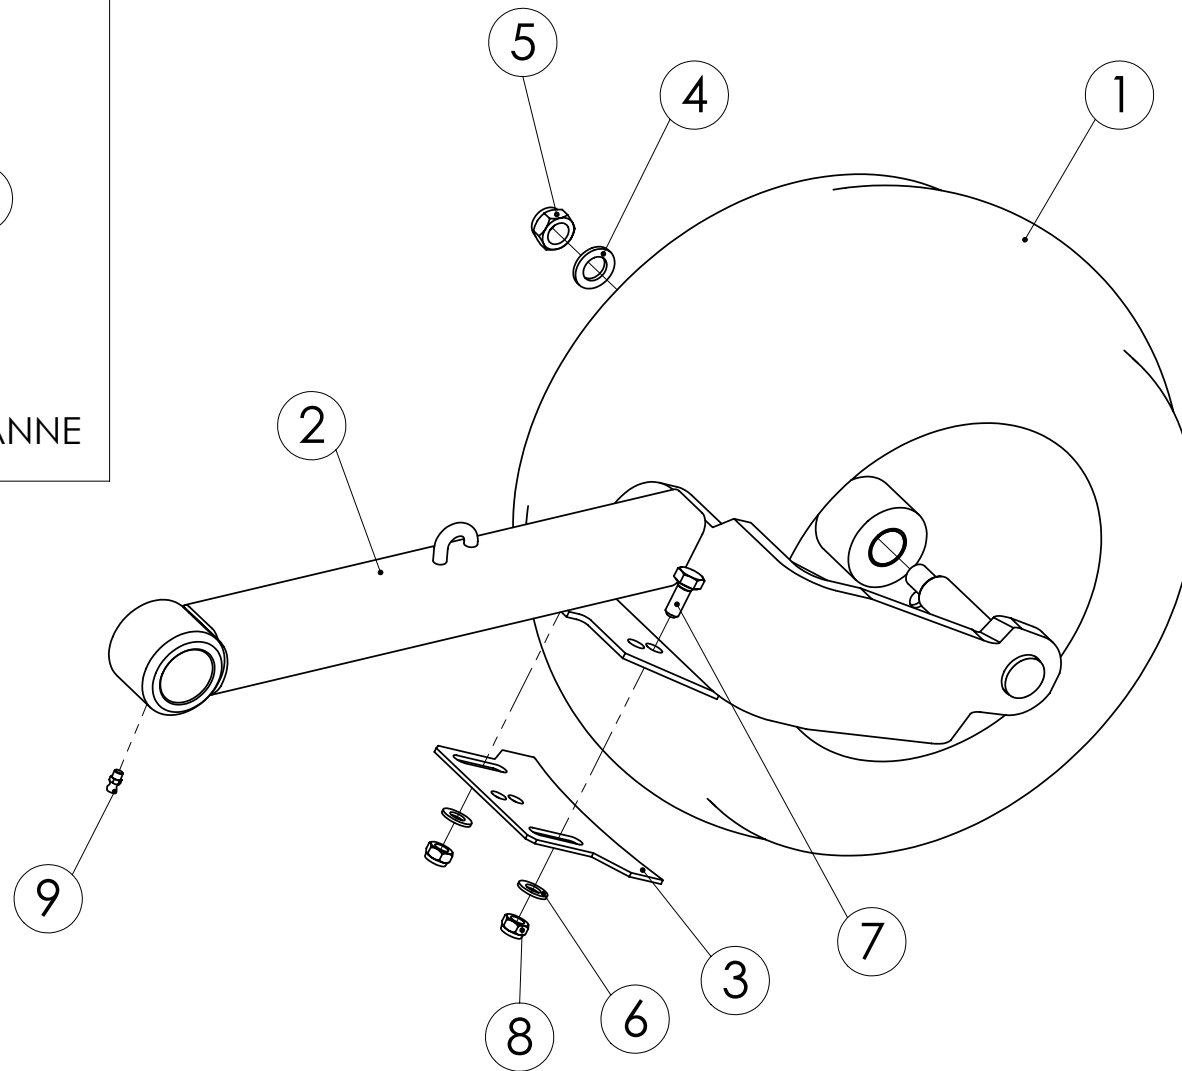

98374802 TAKAVANNAS

Pos.	Part No	Pcs	Osan nimi	Description	Benämning	Tyyppi
1	98374971	1	Takavannas	Back coultter	Bakbill	
2	97500913	1	Kiekko	Disc	Tallrik	360 VASEN
3	98277173	1	Kiekko	Disc	Tallrik	400 OIKEA
4	02011022	1	Kaulanippa	Grease nipple	Smörjnippel	AM10 DIN71412
5	98441473	2	Laakeripesä	Bearing housing	Lagerhus	
6		2	Laakeri	Bearing	Lager	6205-1RS
7	01312027	2	Laakeri	Bearing	Lager	6205
8	98379074	1	Raappa	Scraper	Skrap	
9	98379204	1	Tasoitin	Skimmer	Planslev	
10	98379374	1	Pala	Plate	Plåt	
11	02081599	2	Lukkoruuvi	Set-screw	Ställskruv	M8x20 SFS2458 8.8ZN
12	02151051	20	Lukitusmutteri	Locking nut	Låsmutter	M8 DIN985 8ZN NYLOC
13	98374744	1	Holkki	Bushing	Buchse	22/12,5 -19
14	98520504	1	Tasoitin	Skimmer	Planslev	MAXI
15	05011895	2	Kuusioruuvi	Hexagon bolt	Sexkantskruv	M8x20 SFS2064 M8.8ZN
16	05011937	1	Kuusioruuvi	Hexagon bolt	Sexkantskruv	M8x25 SFS2064 M8.8ZN
17	05010970	2	Kuusioruuvi	Hexagon bolt	Sexkantskruv	M10x10 SFS2064 M8.8ZN
18	01351040	2	Varmistusrengas	Circlip	Låsring	25x1,2 DIN471 FE
19	02100060	16	Puristusruuvi	Pressure screw	Pressbult	M8x25 8.8ZN
20	01343245	2	Tiiviste	Gasket	Tätning	52,07x2,62 SMS1586 NBR
21	98447774	1	Raappa	Scraper	Skrap	
22	98447874	1	Levy	Plate	Plåt	2,5x32x80
23	01343675	2	Tiiviste	Gasket	Tätning	23x1 SMS1586 NBR70
24	05061085	2	Aluslaatta	Washer	Bricka	11 SFS2042 FEZN

98350003 KANNATUSPYÖRÄ