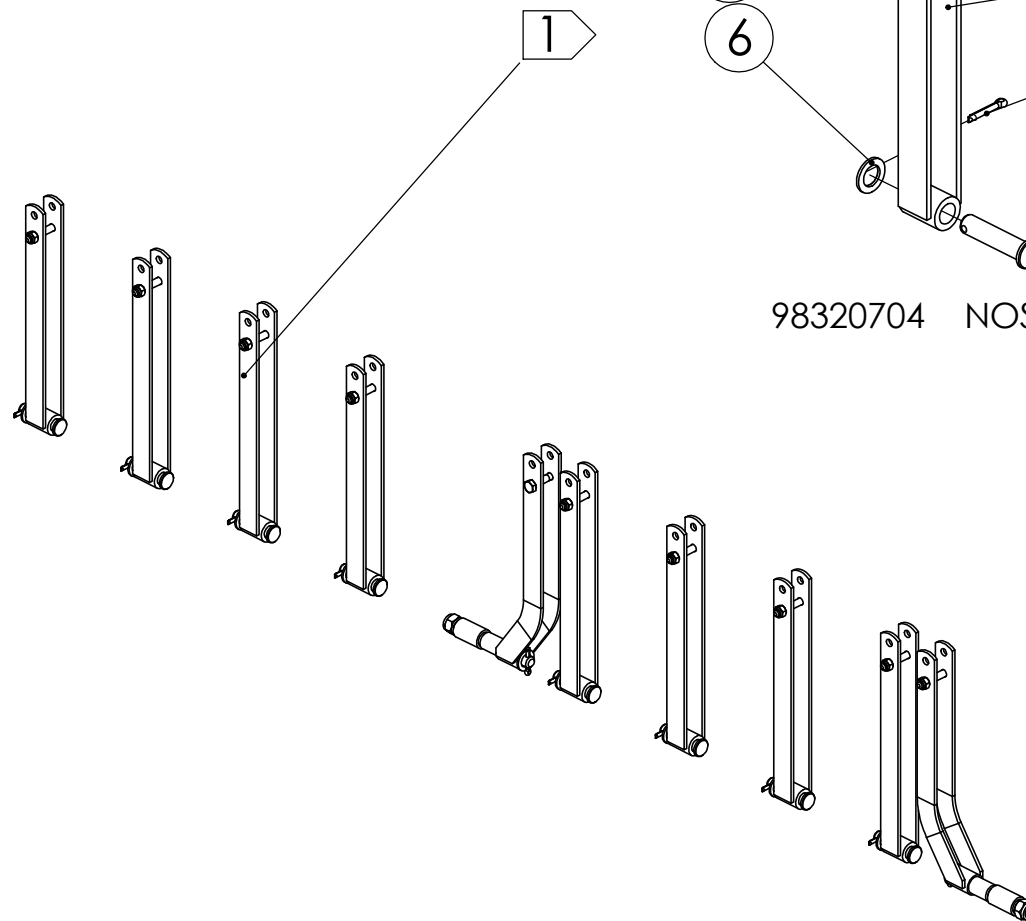

98320704 NOSTOTANKO

98549503 VANTAIDEN NOSTO 4000