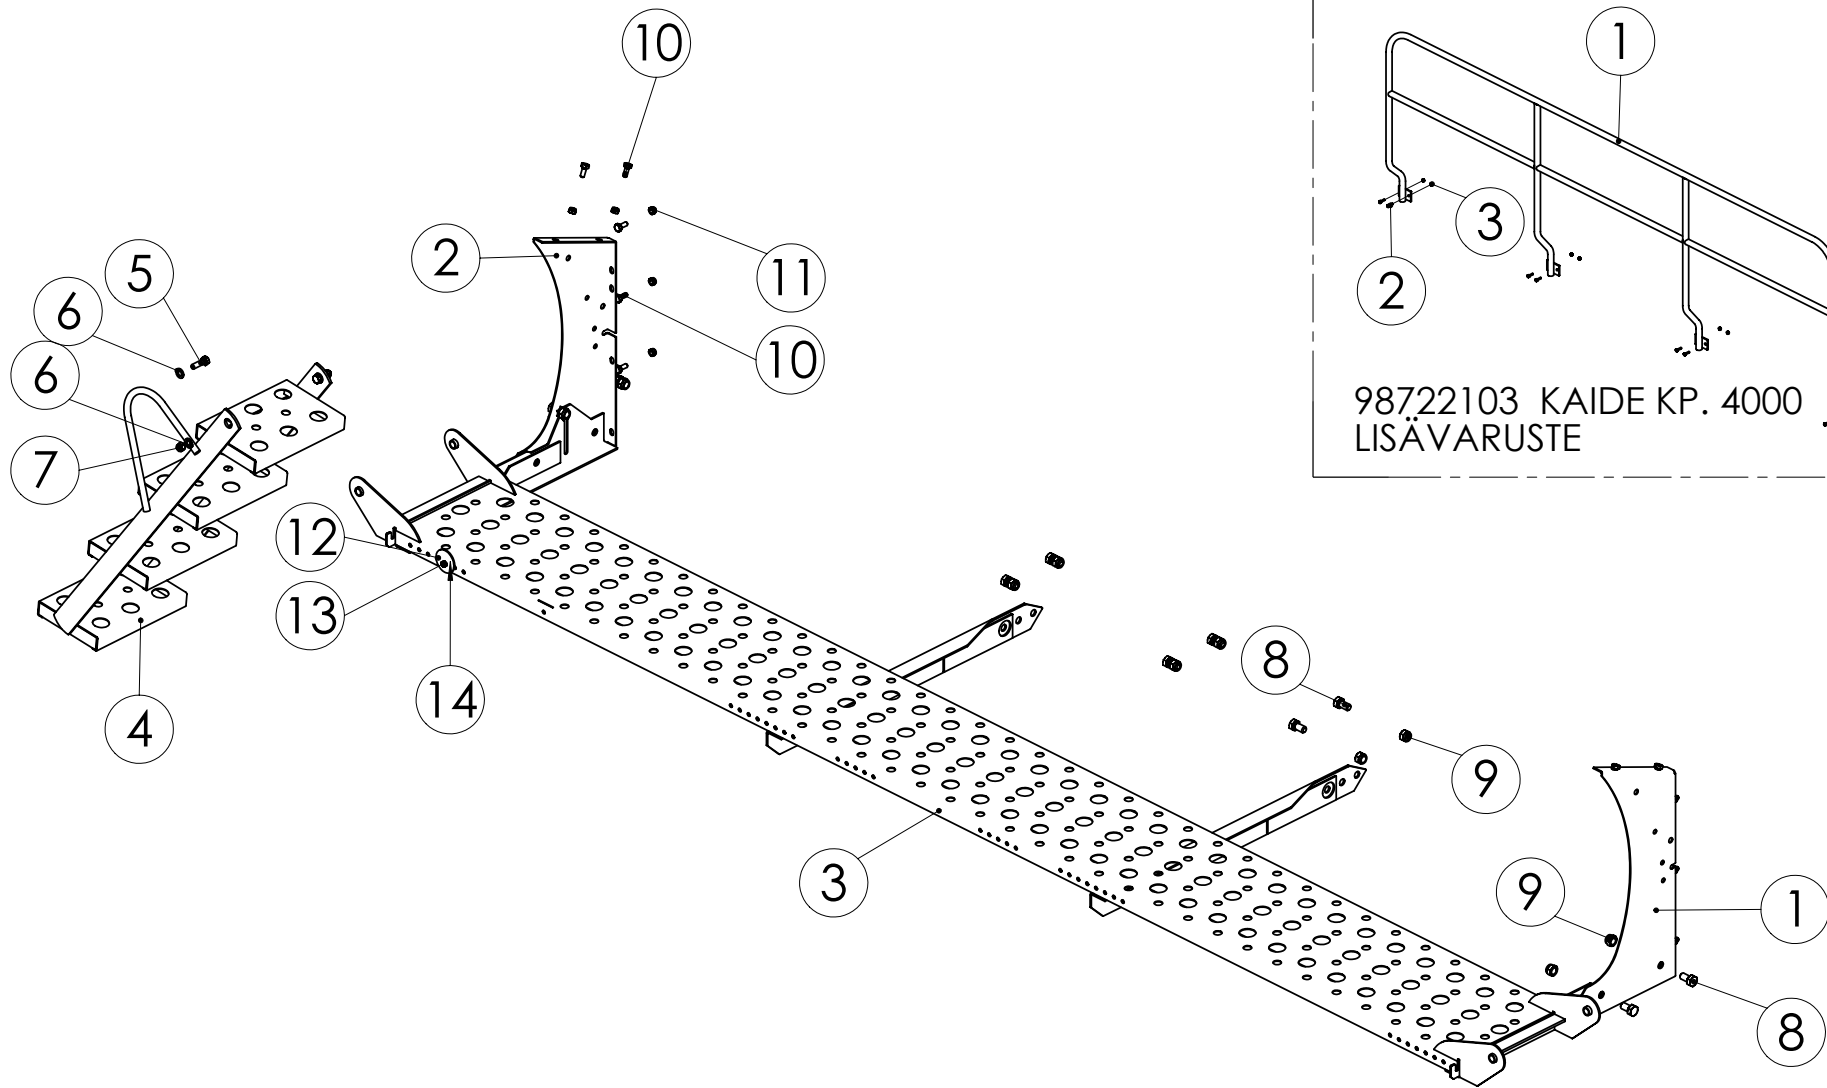

98331873 KANSI OIK.

Pos.	Part No	Pcs	Osan nimi	Description	Benämning	Tyyppi
1	98331262	1	Kansi	Cover plate	Lock	
2	98331474	2	Kulmakiinnitin	Angle fastener	Viknefästdon	
3	02081599	6	Lukkoruuvi	Set-screw	Ställskruv	M8x20 SFS2458 8.8ZN
4	05061656	4	Aluslaatta	Washer	Bricka	9 SFS2042 FEZN
5	02151051	10	Lukitusmutteri	Locking nut	Låsmutter	M8 DIN985 8ZN NYLOC
6	01791526	2	Pidin	Holder	Klammer	No. 1014702
7	01791525	2	Pidin	Holder	Klammer	No. 1014701
8	05011895	2	Kuusioruuvi	Hexagon bolt	Sexkantskruv	M8x20 SFS2064 M8.8ZN
9	98460364	1	Kannatin	Support	Konsol	
10	01870022	1	Pidin	Holder	Klammer	No 80 A 10mm Zn
11	01870016	1	Vetoniitti	Pop-rivet	Pop-nit	3,0x6 AL
12	02102336	2	Ruuvi	Screw	Skruv	M8x20 SFS2219 8.8ZN
13	02071021	1	Varmistusrengas	Circlip	Låsring	10 STARLOCK

98331373 KANSI VAS.

Pos.	Part No	Pcs	Osan nimi	Description	Benämning	Tyyppi
1	98343762	1	Kansi	Cover plate	Lock	
2	98331474	2	Kulmakiinnitin	Angle fastener	Viknefästdon	
3	98457364	1	Tanko	Pole	Stång	
4	98460364	1	Kannatin	Support	Konsol	
5	01791525	1	Pidin	Holder	Klammer	No. 1014701
6	01791526	1	Pidin	Holder	Klammer	No. 1014702
7	02081599	5	Lukkoruuvi	Set-screw	Ställskruv	M8x20 SFS2458 8.8ZN
8	05011895	3	Kuusioruuvi	Hexagon bolt	Sexkantskruv	M8x20 SFS2064 M8.8ZN
9	02102391	1	Ruuvi	Screw	Skruv	M6x20 SFS2219 5.8ZN
10	02151051	7	Lukitusmutteri	Locking nut	Låsmutter	M8 DIN985 8ZN NYLOC
11	05061656	5	Aluslaatta	Washer	Bricka	9 SFS2042 FEZN
12	01870022	1	Pidin	Holder	Klammer	No 80 A 10mm Zn
13	02071021	1	Varmistusrengas	Circlip	Låsring	10 STARLOCK

98722103 KAIDE KP. 4000
LISÄVARUSTE

98502403 ASTINTASO KP. 4000