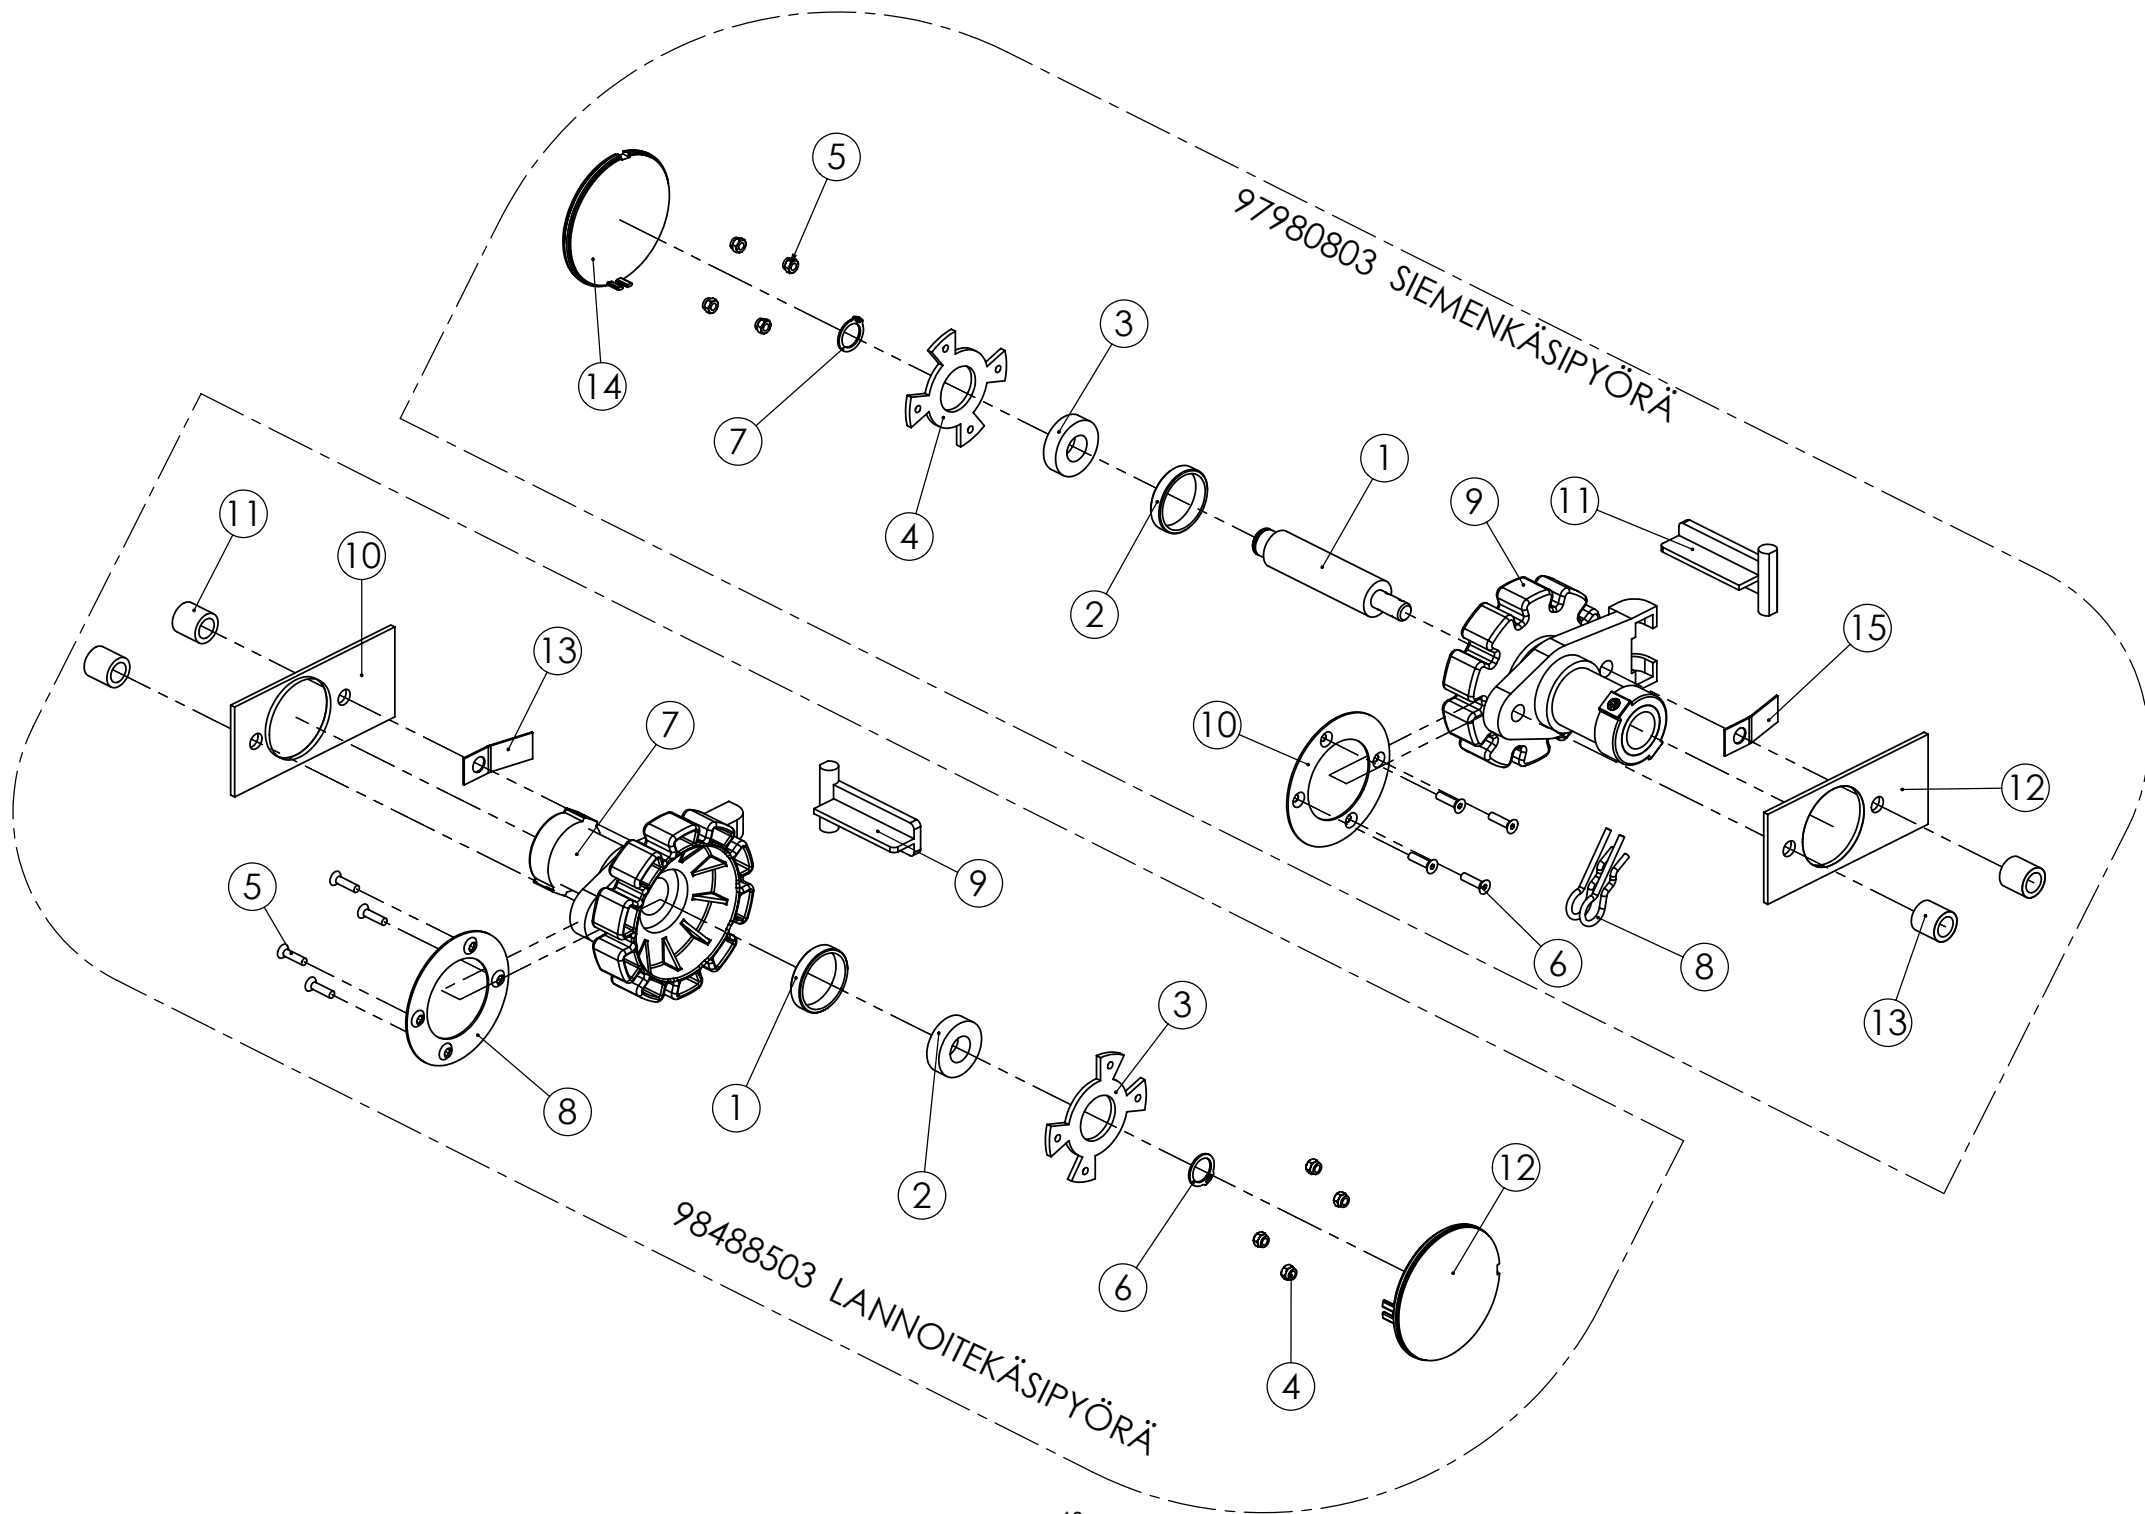

97980803 SIEMENKÄSIPYÖRÄ

Pos.	Part No	Pcs	Osan nimi	Description	Benämning	Tyyppi
1	97980944	1	Akseli	Axle	Axel	
2	97981004	1	Holkki	Bushing	Buchse	Ø40xØ20x7
3	01311858	1	Laakeri	Bearing	Lager	6002-2RS
4	97981164	1	Levy	Plate	Plåt	
5	02151044	4	Lukitusmutteri	Locking nut	Låsmutter	M4 DIN985 NYLOC
6	02102461	4	Kuusioruuvi	Hexagon bolt	Sexkantskruv	M4x16 DIN7991 ZN
7	01351683	1	Varmistusrengas	Circlip	Låsring	15x1 DIN471 FE
8	94407644	2	Haarajousisokka	Snap pin	Fjäderpinne, R-Sprint	Ø3
9	95599704	1	Käsiapyörä	Hand wheel	Handhjul	
10	98305543	1	Levy	Plate	Plåt	1xØ76
11	95580864	1	Pidin	Holder	Klammer	
12	96096244	1	Levy	Plate	Plåt	
13	96096344	2	Putki	Tube	Rör	Ø17,2x2,9x17
14	94287064	1	Kansi	Cover plate	Lock	
15	95581244	1	Jousi	Spring	Fjäder	

98488503 LANNOITEKÄSIPYÖRÄ

Pos.	Part No	Pcs	Osan nimi	Description	Benämning	Tyyppi
1	97981004	1	Holkki	Bushing	Buchse	Ø40xØ20x7
2	01311858	1	Laakeri	Bearing	Lager	6002-2RS
3	97981164	1	Levy	Plate	Plåt	
4	02151044	4	Lukitusmutteri	Locking nut	Låsmutter	M4 DIN985 NYLOC
5	02102461	4	Kuusioruuvi	Hexagon bolt	Sexkantskruv	M4x16 DIN7991 ZN
6	01351683	1	Varmistusrengas	Circlip	Låsring	15x1 DIN471 FE
7	95599704	1	Käsiapyörä	Hand wheel	Handhjul	
8	98305543	1	Levy	Plate	Plåt	1xØ76
9	95580864	1	Pidin	Holder	Klammer	
10	96096244	1	Levy	Plate	Plåt	
11	96096344	2	Putki	Tube	Rör	Ø17,2x2,9x17
12	94287064	1	Kansi	Cover plate	Lock	
13	95581244	1	Jousi	Spring	Fjäder