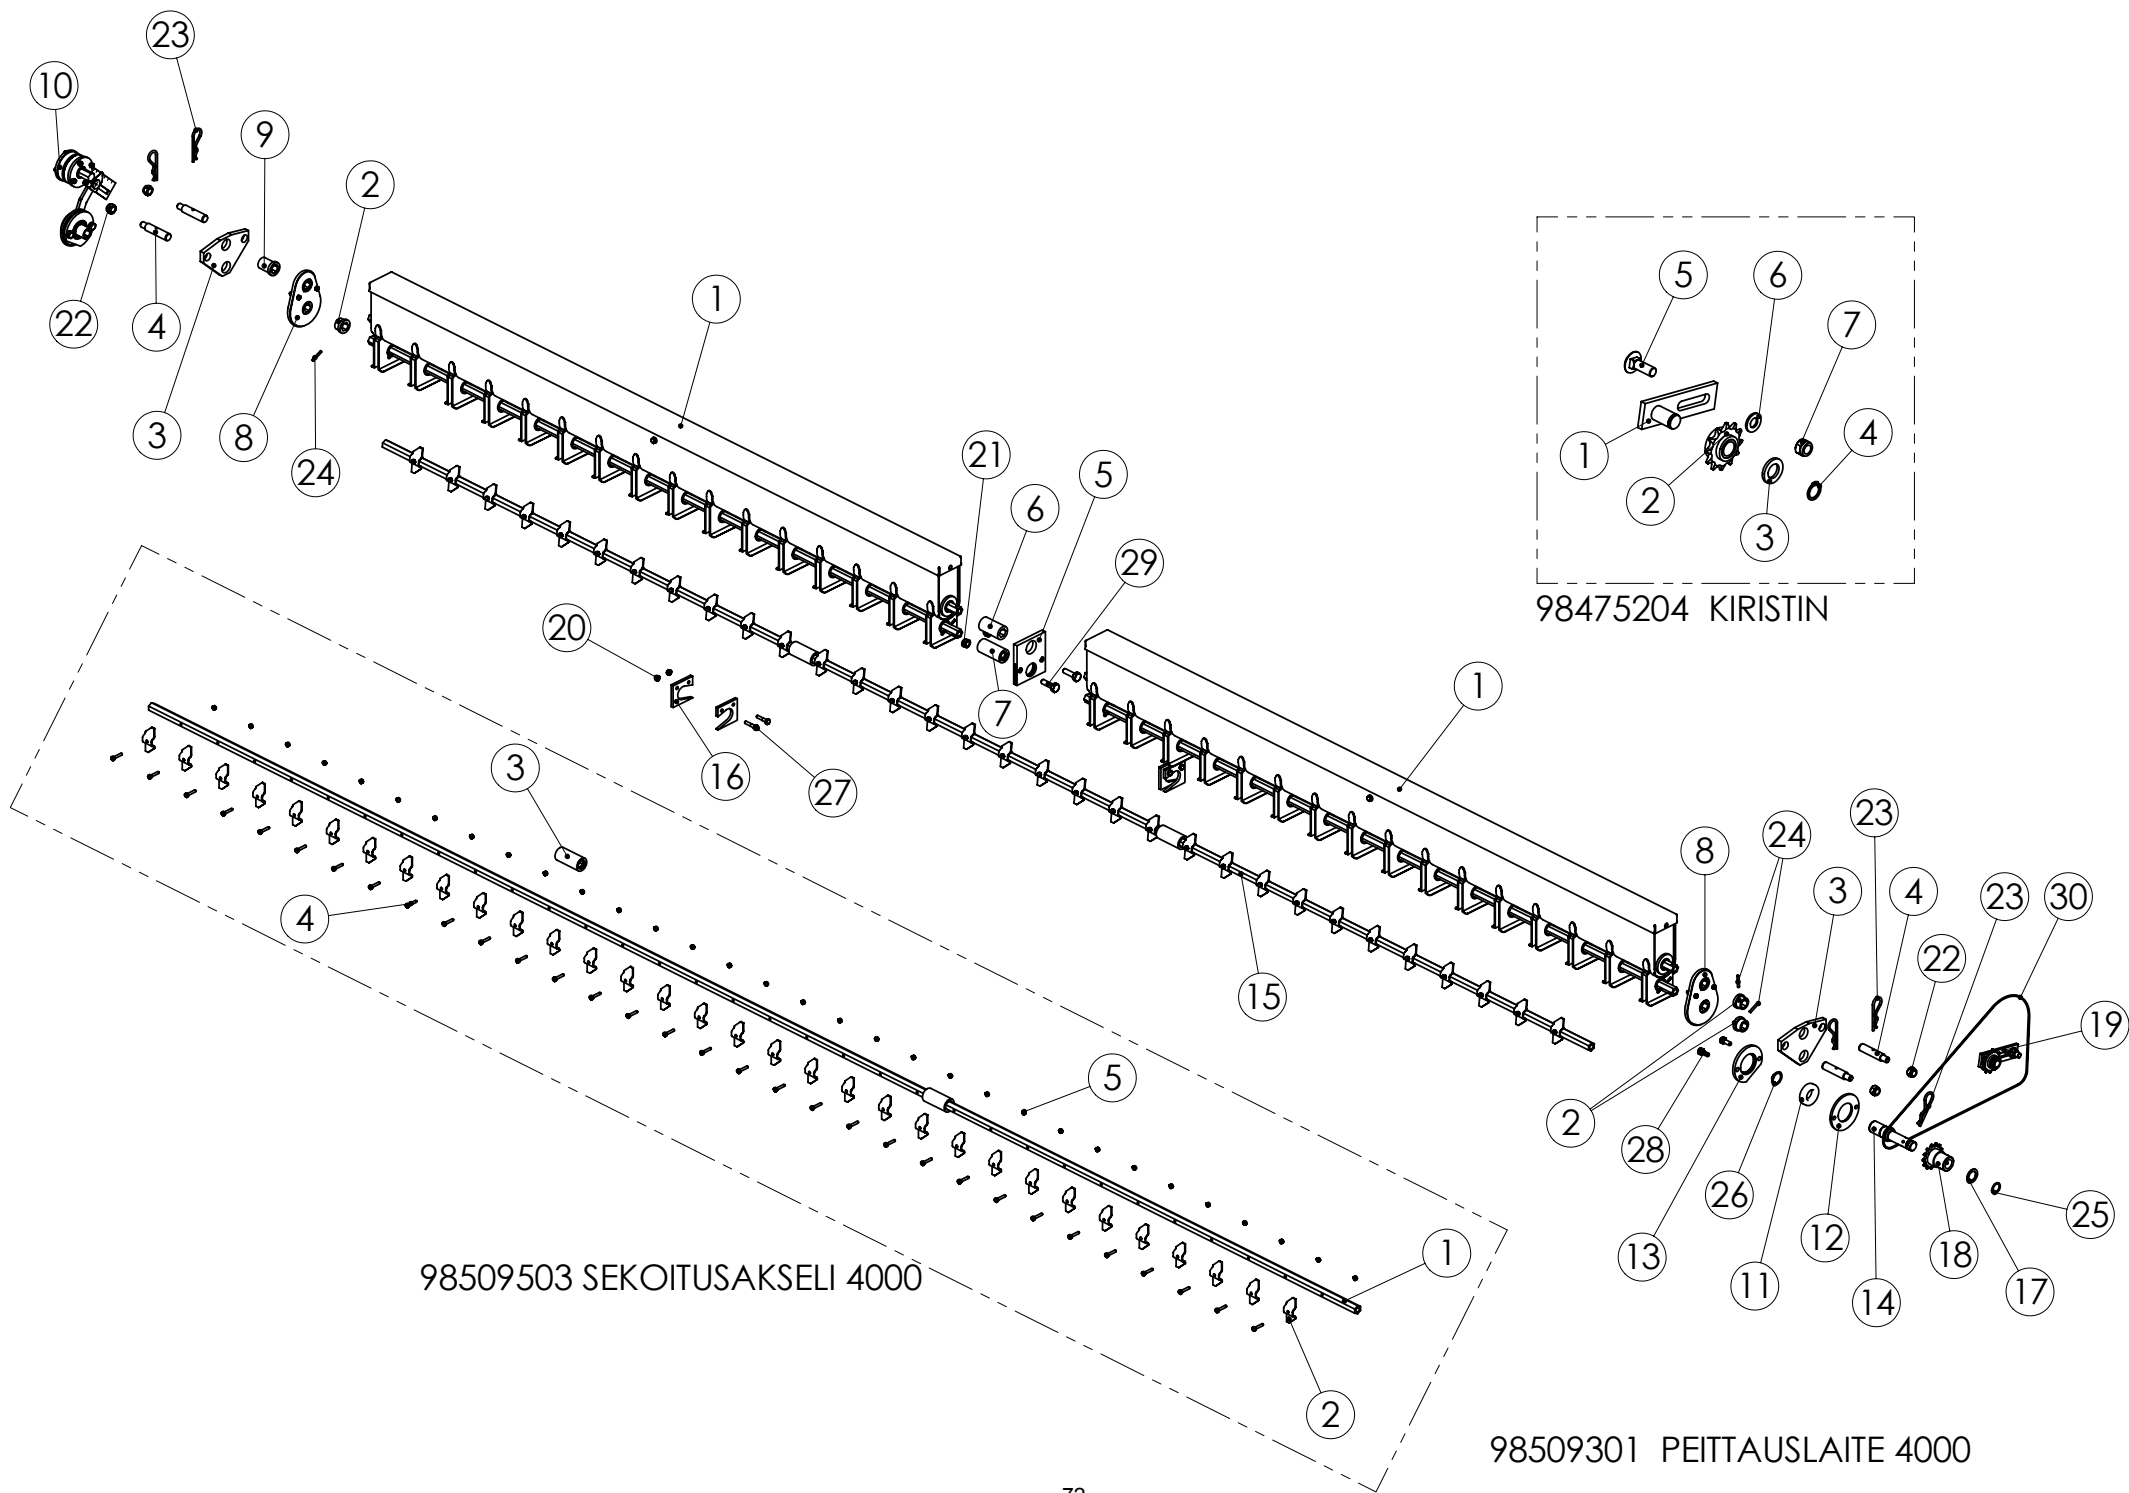

Pos.	Part No	Pcs	Osan nimi	Description	Benämning	Tyyppi
1	98475364	1	Ketjunkiristin	Chain stretcher	Kedjespännare	
2	97349104	1	Ketjupyörä	Sprocket	Kedjehjul	Z12 08B
3	96793044	1	Aluslaatta	Washer	Bricka	16,5x28x3
4	01351682	1	Varmistusrenas	Circlip	Låsring	16x1 DIN471 FE
5	02100057	1	Lukkoruuvi	Set-screw	Ställskruv	M10x30 SFS2458 8.8ZN
6	05061085	1	Aluslaatta	Washer	Bricka	11 SFS2042 FEZN
7	02161444	1	Lukitusmutteri	Locking nut	Låsmutter	M10 DIN985 8ZN NYLOC

98475204 KIRISTIN

Pos.	Part No	Pcs	Osan nimi	Description	Benämning	Tyyppi
1	98510003	1	Akseli	Axle	Axel	
2	96108244	32	Siipi	Mixing blade	Blandarvinge	
3	96108644	2	Holkki	Bushing	Buchse	L=65
4	05011327	32	Kuusioruuvi	Hexagon bolt	Sexkantskruv	M5x25 SFS2064 8.8ZN
5	02161973	32	Lukitusmutteri	Locking nut	Låsmutter	M5 DIN985 8ZN NYLOC

98509503 SEKOITUSAKSELI 4000

Pos.	Part No	Pcs	Osan nimi	Description	Benämning	Tyyppi
1	98509401	2	Kaukalo	Trough	Tråg	
2	96107244	3	Holkki	Bushing	Buchse	
3	96107004	2	Levy	Plate	Plåt	
4	98403744	4	Tappi	Stud	Bult	
5	96106904	1	Levy	Plate	Plåt	
6	98403244	1	Holkki	Bushing	Buchse	L=56
7	96108644	1	Holkki	Bushing	Buchse	L=65
8	95905304	2	Vaihdelaatikko	Gear box	Växellåda	
9	98403444	1	Holkki	Bushing	Buchse	
10	98473004	1	Käyttövipu	Operating	Manöverspak	
11	01311351	1	Laakeri	Bearing	Lager	6005-2RS
12	96141544	1	Laippa	Flange	Fläns	
13	96142044	1	Laippa	Flange	Fläns	
14	98311343	1	Akseli	Axle	Axel	
15	98509503	1	Sekoitusakseli	Mixer shaft	Blandningsaxel	
16	96108404	4	Laakeri	Bearing	Lager	
17	95777444	1	Aluslaatta	Washer	Bricka	21x31x1
18	98305844	1	Ketjupyörä	Sprocket	Kedjehjul	Z 13 08B
19	98475204	1	Ketjunkiristin	Chain stretcher	Kedjespännare	
20	02161758	4	Lukitusmutteri	Locking nut	Låsmutter	M6 DIN985 8ZN NYLOC
21	02161444	2	Lukitusmutteri	Locking nut	Låsmutter	M10 DIN985 8ZN NYLOC
22	02161451	4	Lukitusmutteri	Locking nut	Låsmutter	M12 DIN985 8ZN NYLOC
23	02061954	5	Haarajousisokka	Snap pin	Fjäderpinne, R-Sprint	4x74 FEZN8
24	02063126	3	Jousisokka	Spring pin	Fjäderpinne	4x28 DIN1481 55SI7ZN
25	01351065	1	Varmistusrenas	Circlip	Låsring	20x1,2 DIN1471 FE
26	01351040	1	Varmistusrenas	Circlip	Låsring	25x1,2 DIN471 FE
27	05001294	4	Kuusioruuvi	Hexagon bolt	Sexkantskruv	M6x30 SFS2063 M 8.8ZN
28	05011895	2	Kuusioruuvi	Hexagon bolt	Sexkantskruv	M8x20 SFS2064 M8.8ZN
29	05012426	2	Kuusioruuvi	Hexagon bolt	Sexkantskruv	M10x35 SFS2064 M8.8ZN
30	01832682	1	Rullaketju	Roller chain	Rullkedja	08B-1x88 R SFS2392

98509301 PEITTAUSLAITE 4000