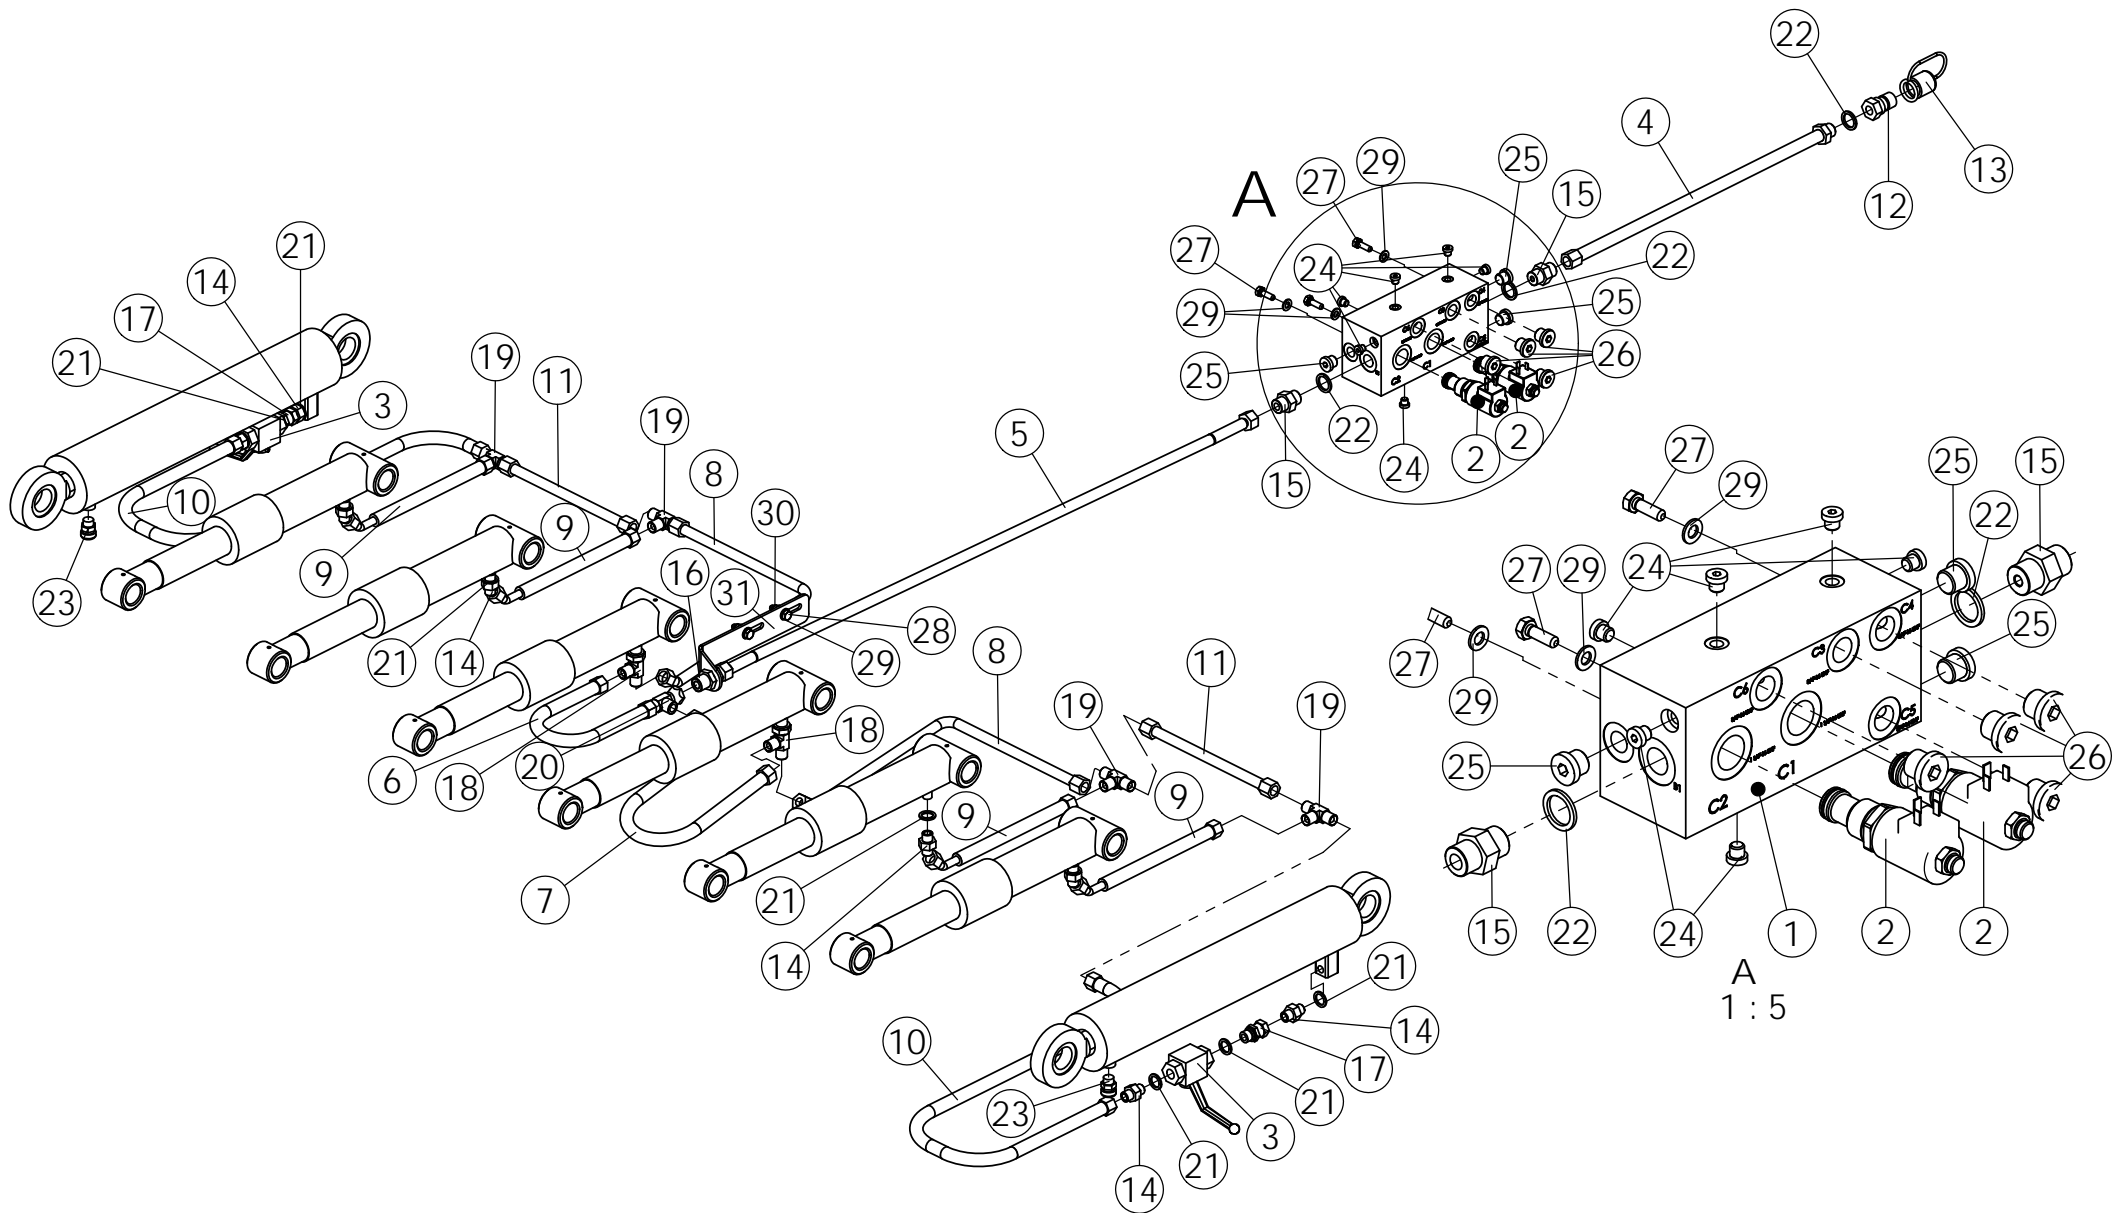

98635603 AISASYLINTERI

Pos.	Part No	Pcs	Osan nimi	Description	Benämning	Tyyppi
1	98636373	1	Sylinteri	Cylinder	Cylinder	D/d = 110/60 isku 120 mm
2	98519144	1	Lukituslevy	Locking plate	Lås plåt	
3	98636474	1	Säätöputki	Adjuster sleeve	Ansättarbussning	L=470
4	96838644	1	Tappi	Stud	Bult	20x500
5	02060125	2	Haarajousisokka	Snap pin	Fjäderpinne, R-Sprint	3x72 FEZN
6	02011311	1	Kaulanippa	Grease nipple	Smörjnippel	AM8 DIN 71412
7	01391036	2	Hydrauliikkaliitin	Hydraulic coupler	Hydraulik kopplare	R1/2"C23072-08
8	01451514	2	Letku	Hose	Slang	5751-04/H198-04/5701-04 L=5000
9	01451341	2	Jatke	Extension piece	Förlängningsstycke	26- 04000-04
10	01440318	2	Jatke	Extension piece	Förlängningsstycke	26-04000-04-08
11	01451380	2	Tiiviste	Gasket	Tätning	USIT 1/4"
12	01343272	2	Tiiviste	Gasket	Tätning	08-USITR-08
13	01371142	2	Tulppa	Plug	Plugg	C 26914-8

98553004 TAPPI 30 + SOKAT

Pos.	Part No	Pcs	Osan nimi	Description	Benämning	Tyyppi
1	97604644	1	Tappi	Stud	Bult	30x165
2	02061635	2	Rengassokka	Linch pin	Sprint	11x63 FEZN

98721102 MUOKKAINAISA 4000

Pos.	Part No	Pcs	Osan nimi	Description	Benämning	Tyyppi
1	98721272	1	Vetopalkki	Crossbar	Dragbom	L=1720
2	98716972	1	Aisa	Draw beam	Dragstång	
3	98373044	2	Holkki	Bushing	Buchse	
4	98372044	3	Tappi	Stud	Bult	30x139
5	97609544	1	Tappi	Stud	Bult	
6	02151083	2	Lukitusmutteri	Locking nut	Låsmutter	M16 DIN985 8ZN NYLOC
7	02071480	6	Aluslaatta	Washer	Bricka	12 SFSBV157 FEZN
8	02091042	6	Kuusioruuvi	Hexagon bolt	Sexkantskruv	M12x25 SFS2064 M8.8ZN
9	97604644	3	Tappi	Stud	Bult	30x165
10	02061635	6	Rengassokka	Linch pin	Sprint	11x63 FEZN
11	98635603	1	Sylinteri	Cylinder	Cylinder	110/60-120
12	98372703	1	Säätöruuvi	Adjusting screw	Stälsskruv	
13	02011311	1	Kaulanippa	Grease nipple	Smörjnippel	AM8 DIN 71412

98940702 HYDRAULIIKKA 4000