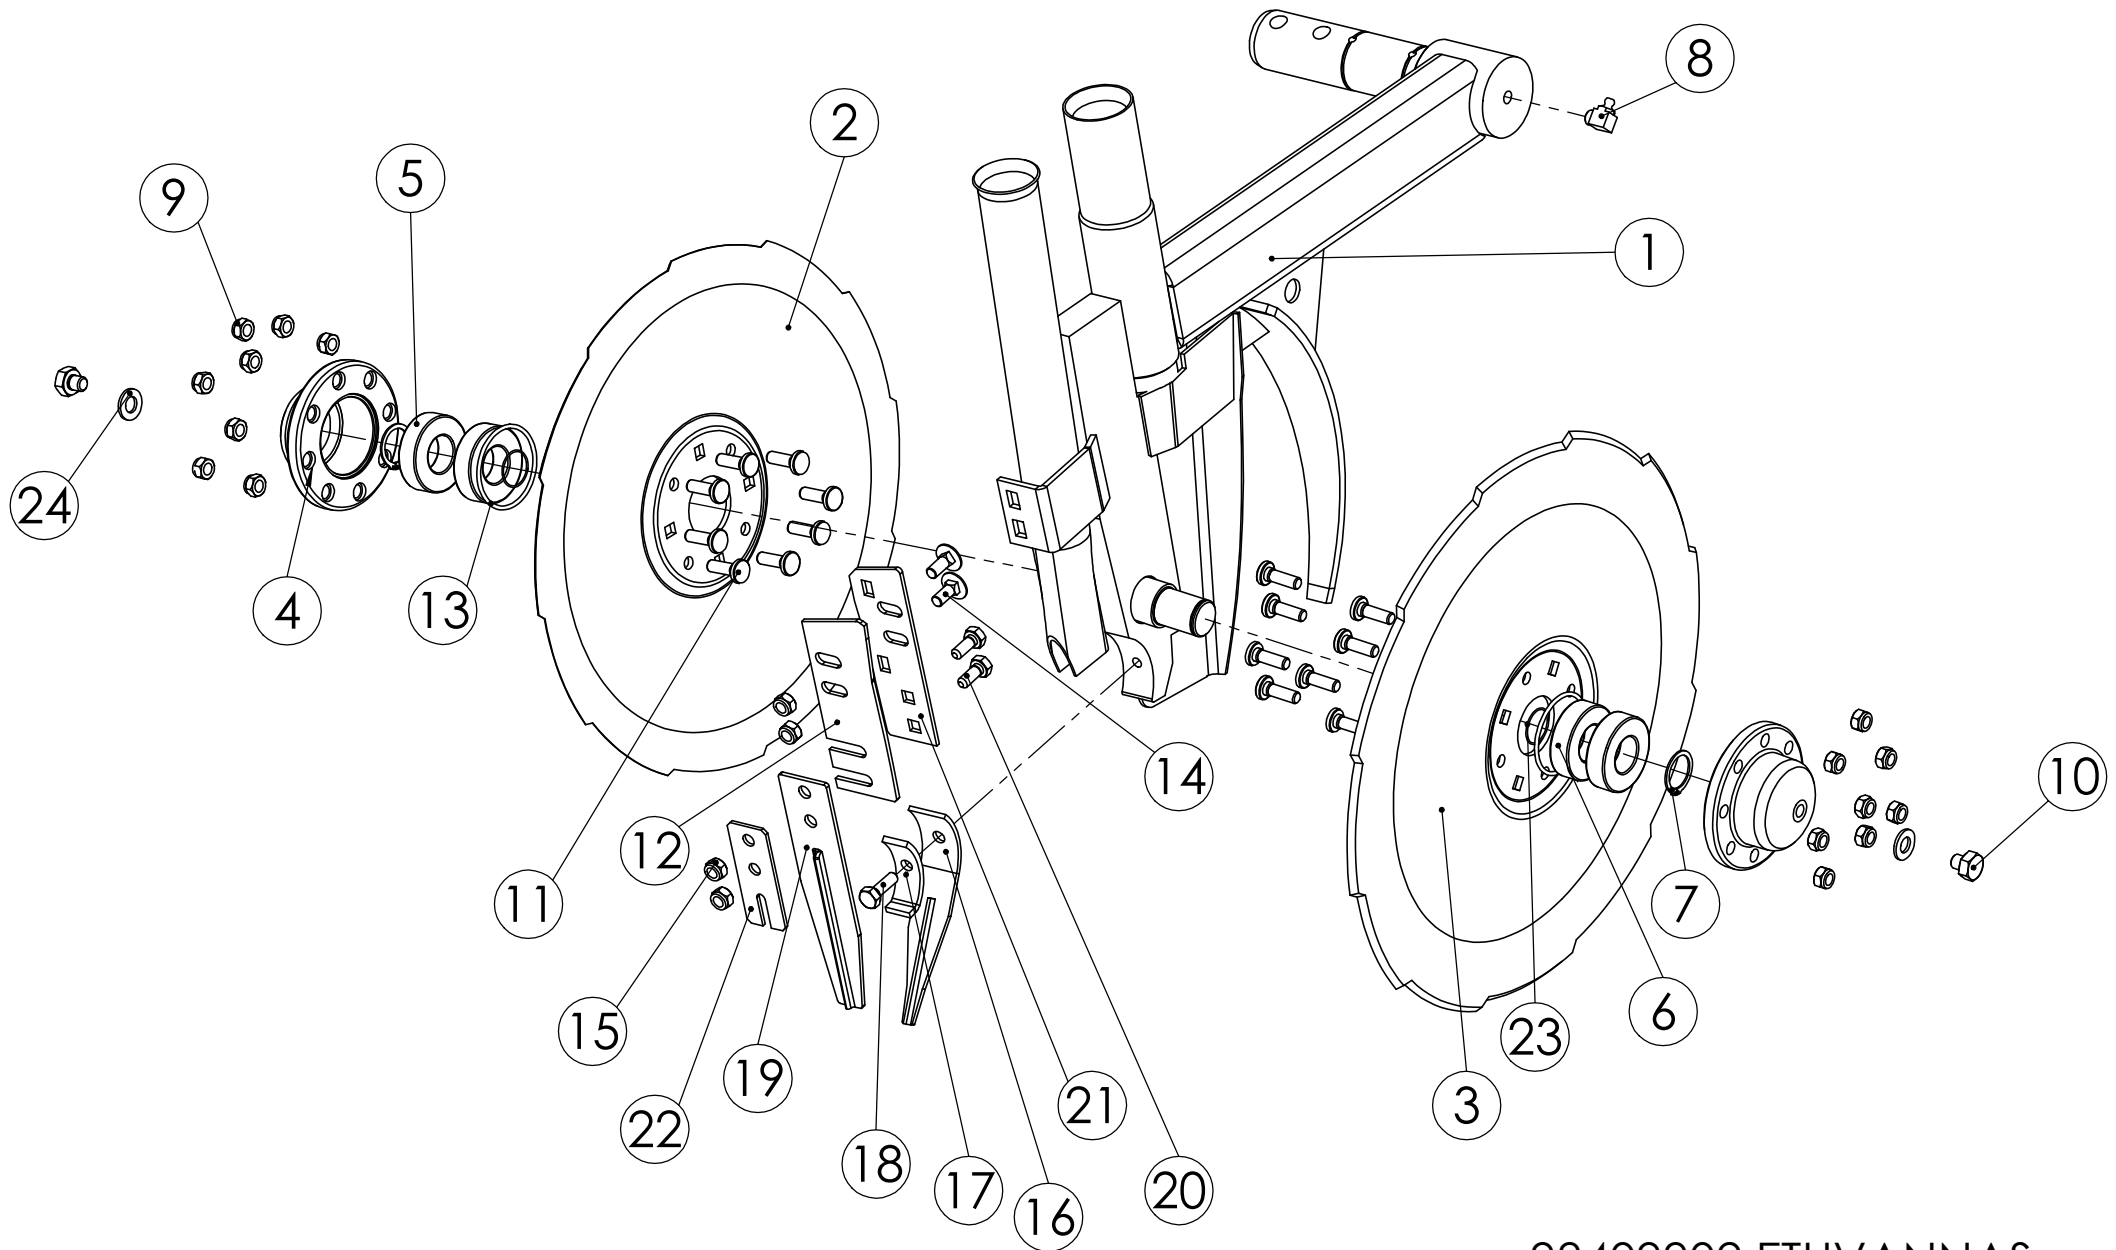

98410102 VANNASKELKKA

Pos.	Part No	Pcs	Osan nimi	Description	Benämning	Tyyppi
1	98365672	1	Runko	Frame	Stamm	
2	98409902	1	Etuvannas	Front coulter	Frambill	
3	98374802	1	Takavannas	Back coulter	Bakbill	
4	98350003	1	Kannatuspyörä	Traversing wheel	Löphjul	
5	98409604	1	Säädin	Governor	Regulator	
6	97862944	1	Holkki	Bushing	Buchse	40/25 -55
7	98350474	1	Kuusioruuvi	Hexagon bolt	Sexkantskruv	M24x75 special
8	98318874	2	Väliholkki	Spacer	Distansstycke	16x2x -55
9	98541073	1	Vääntiö	Driver	Medbringare	
10	98534674	2	Jousi	Spring	Fjäder	
11	98374744	1	Holkki	Bushing	Buchse	22/12,5 -19
12	98409774	1	Rajoitin	Stopper	Anschlag	
13	98409874	1	Holkki	Bushing	Buchse	42,4x4,05 -55
14	98441974	1	Lukituslevy	Locking plate	Lås plåt	
15	98484044	1	Jousi	Spring	Fjäder	5x25x85
16	98528174	2	Pidin	Holder	Klammer	
17	98528474	1	Pidin	Holder	Klammer	
18	01351650	1	Varmistusrengas	Circlip	Låsring	40x1,75 DIN471 FE
19	05002548	2	Kuusioruuvi	Hexagon bolt	Sexkantskruv	M10x80 SFS2063 M8.8ZN
20	02161444	2	Lukitusmutteri	Locking nut	Låsmutter	M10 DIN985 8ZN NYLOC
21	02162085	1	Lukitusmutteri	Locking nut	Låsmutter	M24 8ZN Nyloc
22	05011856	1	Kuusioruuvi	Hexagon bolt	Sexkantskruv	M8x16 SFS2064 M8.8ZN
23	05002964	2	Kuusioruuvi	Hexagon bolt	Sexkantskruv	M12x75 SFS2063 M8.8ZN
24	02161451	8	Lukitusmutteri	Locking nut	Låsmutter	M12 DIN985 8ZN NYLOC
25	05002795	6	Kuusioruuvi	Hexagon bolt	Sexkantskruv	M12x50 SFS 2063 M 8.8ZN

98409604 SÄÄDIN

Pos.	Part No	Pcs	Osan nimi	Description	Benämning	Tyyppi
1	98318374	1	Luisti	Slide	Sild	
2	98350744	1	Jousi	Spring	Fjäder	13.0x1,40x30,2
3	02063197	2	Jousisokka	Spring pin	Fjäderpinne	5x50 DIN1481 55S17ZN
4	98409514	1	Holkki	Bushing	Buchse	48/40 -26
5	98318774	1	Kahva	Hand spoke	Handspak	
6	02011158	1	Kaulanippa	Grease nipple	Smörjnippel	AM6 DIN71412

98409902 ETUVANNAS