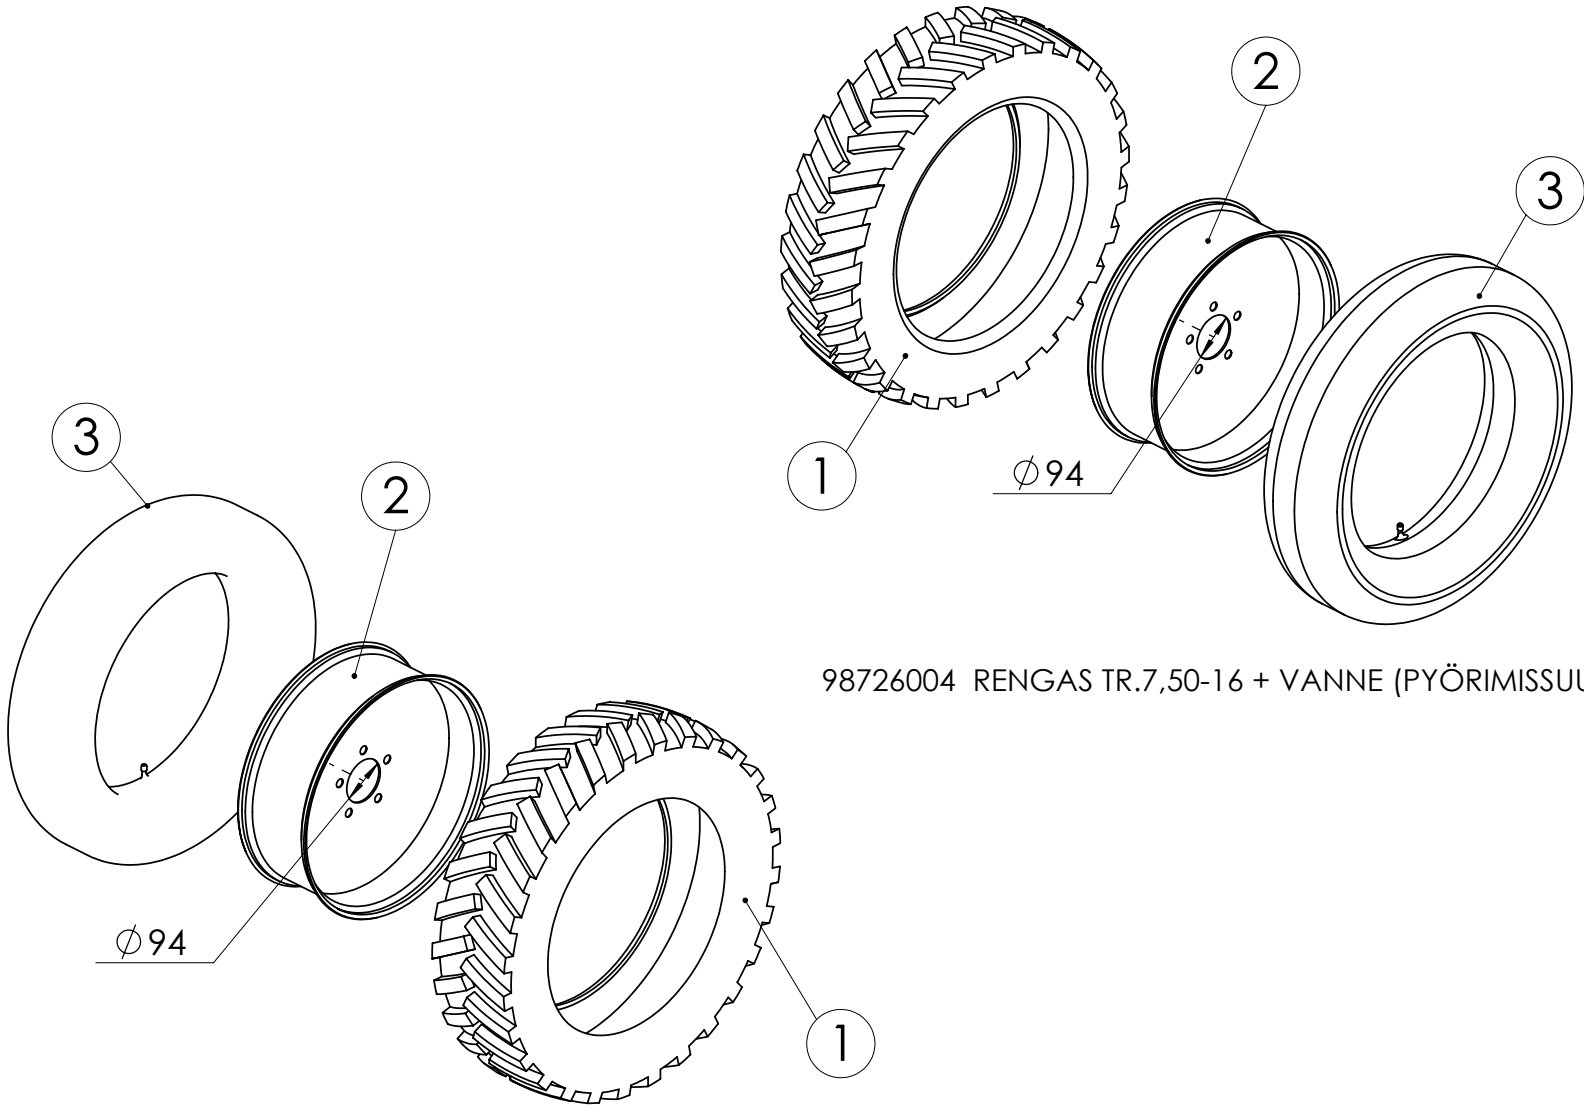

98348004 RAAPPA KP.

98483602 JYRÄPYÖRÄSTÖ
NOVA COMBI 4000

Pos.	Part No	Pcs	Osan nimi	Description	Benämning	Tyyppi
1	98349274	1	Raappa	Scraper	Skrap	
2	02161444	2	Lukitusmutteri	Locking nut	Låsmutter	M10 DIN985 8ZN NYLOC
3	05012384	2	Kuusioruuvi	Hexagon bolt	Sexkantskruv	M10x30 SFS2064 M8.8ZN
4	05061085	2	Aluslaatta	Washer	Bricka	11 SFS2042 FEZN

Pos.	Part No	Pcs	Osan nimi	Description	Benämning	Tyyppi
1	98483772	1	Runko	Frame	Stamm	
2	98587773	6	Sylinteri	Cylinder	Cylinder	45 -170
3	98300772	5	Keskirunko	Central frame	Mittram	
4	98546372	1	Keskikannatusrunko	Central support frame	Central stödram	
5	98303044	6	Tappi	Stud	Bult	30x -160
6	98303144	6	Tappi	Stud	Bult	30x -110
7	98303244	6	Tappi	Stud	Bult	30x -220
8	98379843	8	Akseli	Axle	Axel	
9	98348004	16	Raappa	Scraper	Skrap	
10	98726273	16	Pyörän napa	Wheel hub	Hjulnav	Ø93 keskireikä
11	98380244	8	Holkki	Bushing	Buchse	
12	98283164	2	Laippa	Flange	Fläns	
13	98288464	3	Pidätinrengas	Retaining ring	Stoppring	
14	98345564	1	Levy	Plate	Plåt	
15	96073044	16	Aluslaatta	Washer	Bricka	60/24 -4
16	02011158	21	Kaulanippa	Grease nipple	Smörjnippel	AM6 DIN71412
17	01314592	16	Laakeri	Bearing	Lager	6210-2RS
18	02062588	36	Jousisokka	Spring pin	Fjäderpinne	8x60 DIN1481 55SI7ZN
19	02091042	79	Kuusioruuvi	Hexagon bolt	Sexkantskruv	M12x25 SFS2064 M8.8ZN
20	02162085	16	Lukitusmutteri	Locking nut	Låsmutter	M24 8ZN Nyloc
21	02070081	80	Kartioj. aluslaatta	Spring washer, conical	Konisk fjäder rund bricka	C12,5 DIN74361 FEZN
22	02091081	1	Kuusioruuvi	Hexagon bolt	Sexkantskruv	M12x40 M 8.8ZN
23	98282864	2	Reikäholkki	Perforated sleeve	Perforerad hylsa	
24	02081365	16	Kuusioruuvi	Hexagon bolt	Sexkantskruv	M16x35 SFS2064 M 8.8ZN
25	02151083	16	Lukitusmutteri	Locking nut	Låsmutter	M16 DIN985 8ZN NYLOC
26	02161451	16	Lukitusmutteri	Locking nut	Låsmutter	M12 DIN985 8ZN NYLOC
27	05003012	16	Kuusioruuvi	Hexagon bolt	Sexkantskruv	M12x80 SFS2063 M 8.8ZN
28	98548604	1	Pidin	Holder	Klammer	
29	02161892	2	Lukitusmutteri	Locking nut	Låsmutter	M20 DIN985 8ZN NYLOC
30	02070153	2	Aluslaatta	Washer	Bricka	M20 DIN 9021
31	98723174	16	Tiiviste	Gasket	Tätning	
32	02070152	16	Aluslaatta	Washer	Bricka	M12 ZN LIIM

98726004 RENGAS TR.7,50-16 + VANNE (PYÖRIMISSUUNTA OIKEALLE)

98725904 RENGAS TR.7,50-16 + VANNE (PYÖRIMISSUUNTA VASEMMALLE)

JG 47754----->