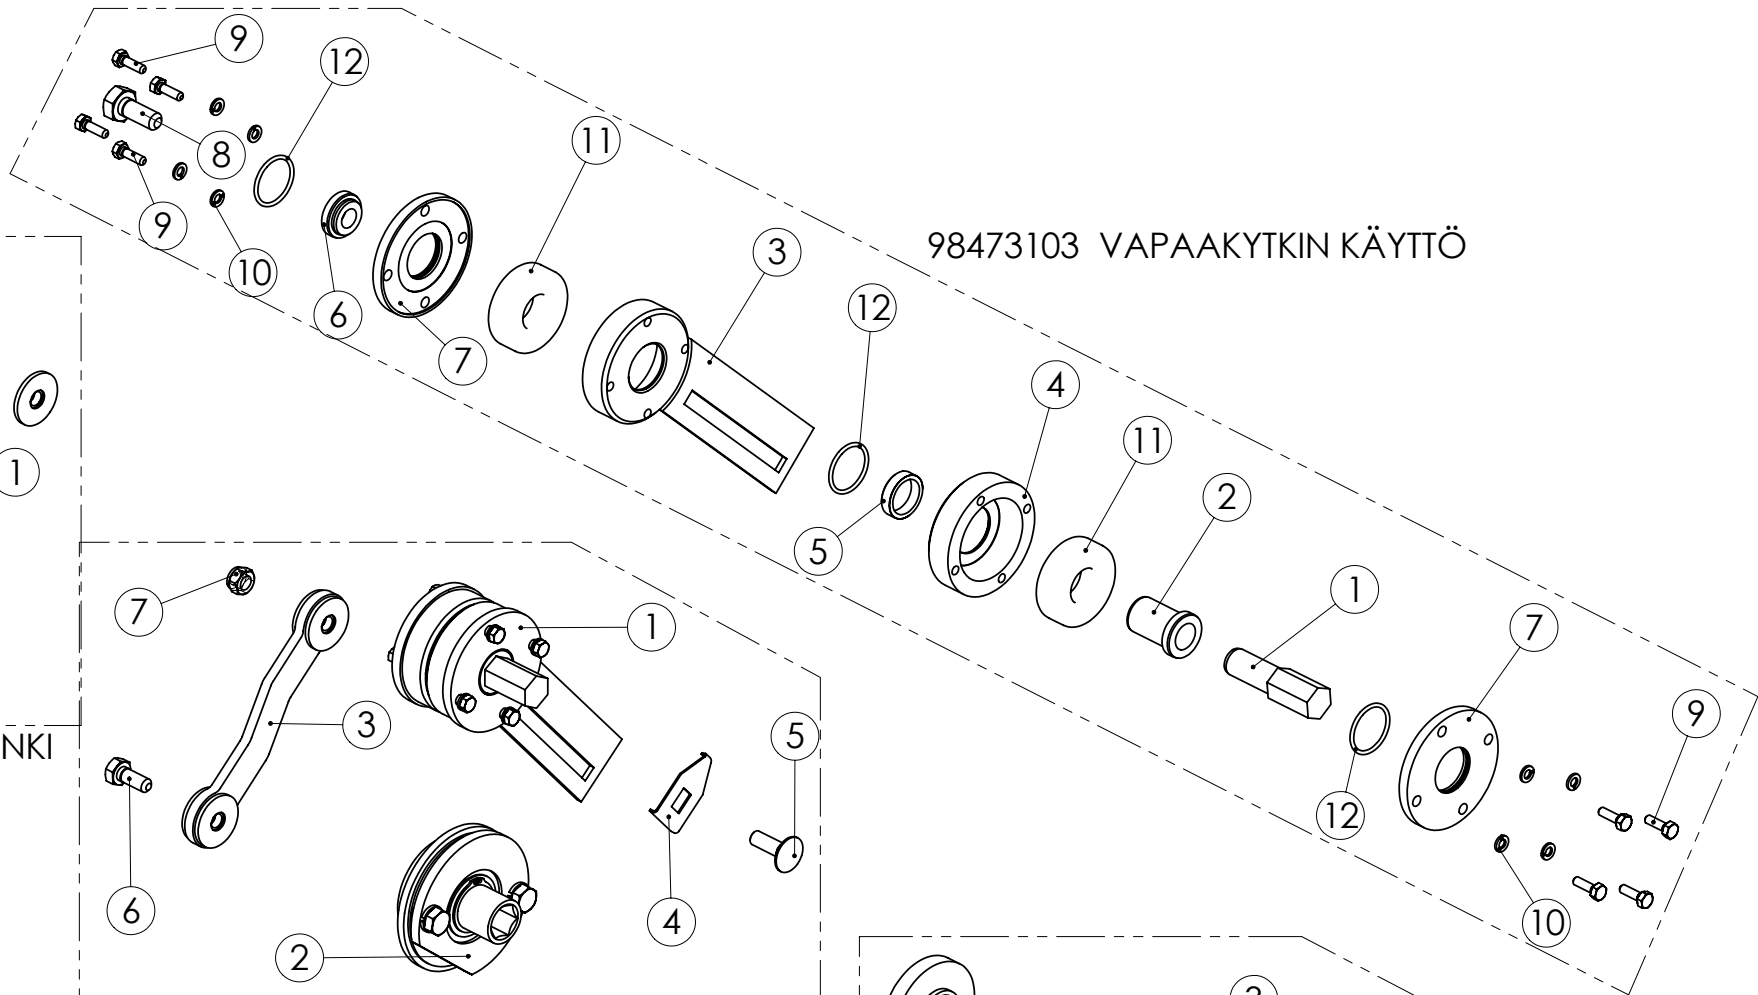

96109904 KIERTOKANKI

98473004 SÄÄTÖOSAT

95905304 KASETTIVAIHDE

98473103 VAPAAKYTKIN KÄYTTÖ

96141104 EPÄKESKO JA LAAKERI

Pos.	Part No	Pcs	Osan nimi	Description	Benämning	Tyyppi
1	95905444	1	Levy	Plate	Plåt	
2	95905544	1	Levy	Plate	Plåt	
3	95905604	1	Hammaspyörä	Toothed wheel	Kugghjul	
4	95905704	1	Hammaspyörä	Toothed wheel	Kugghjul	
5	95905844	2	Väliholkki	Spacer	Distansstycke	
6	05011327	2	Kuusioruuvi	Hexagon bolt	Sexkantskruv	M5x25 SFS2064 8.8ZN
7	02161973	2	Lukitusmutteri	Locking nut	Låsmutter	M5 DIN985 8ZN NYLOC