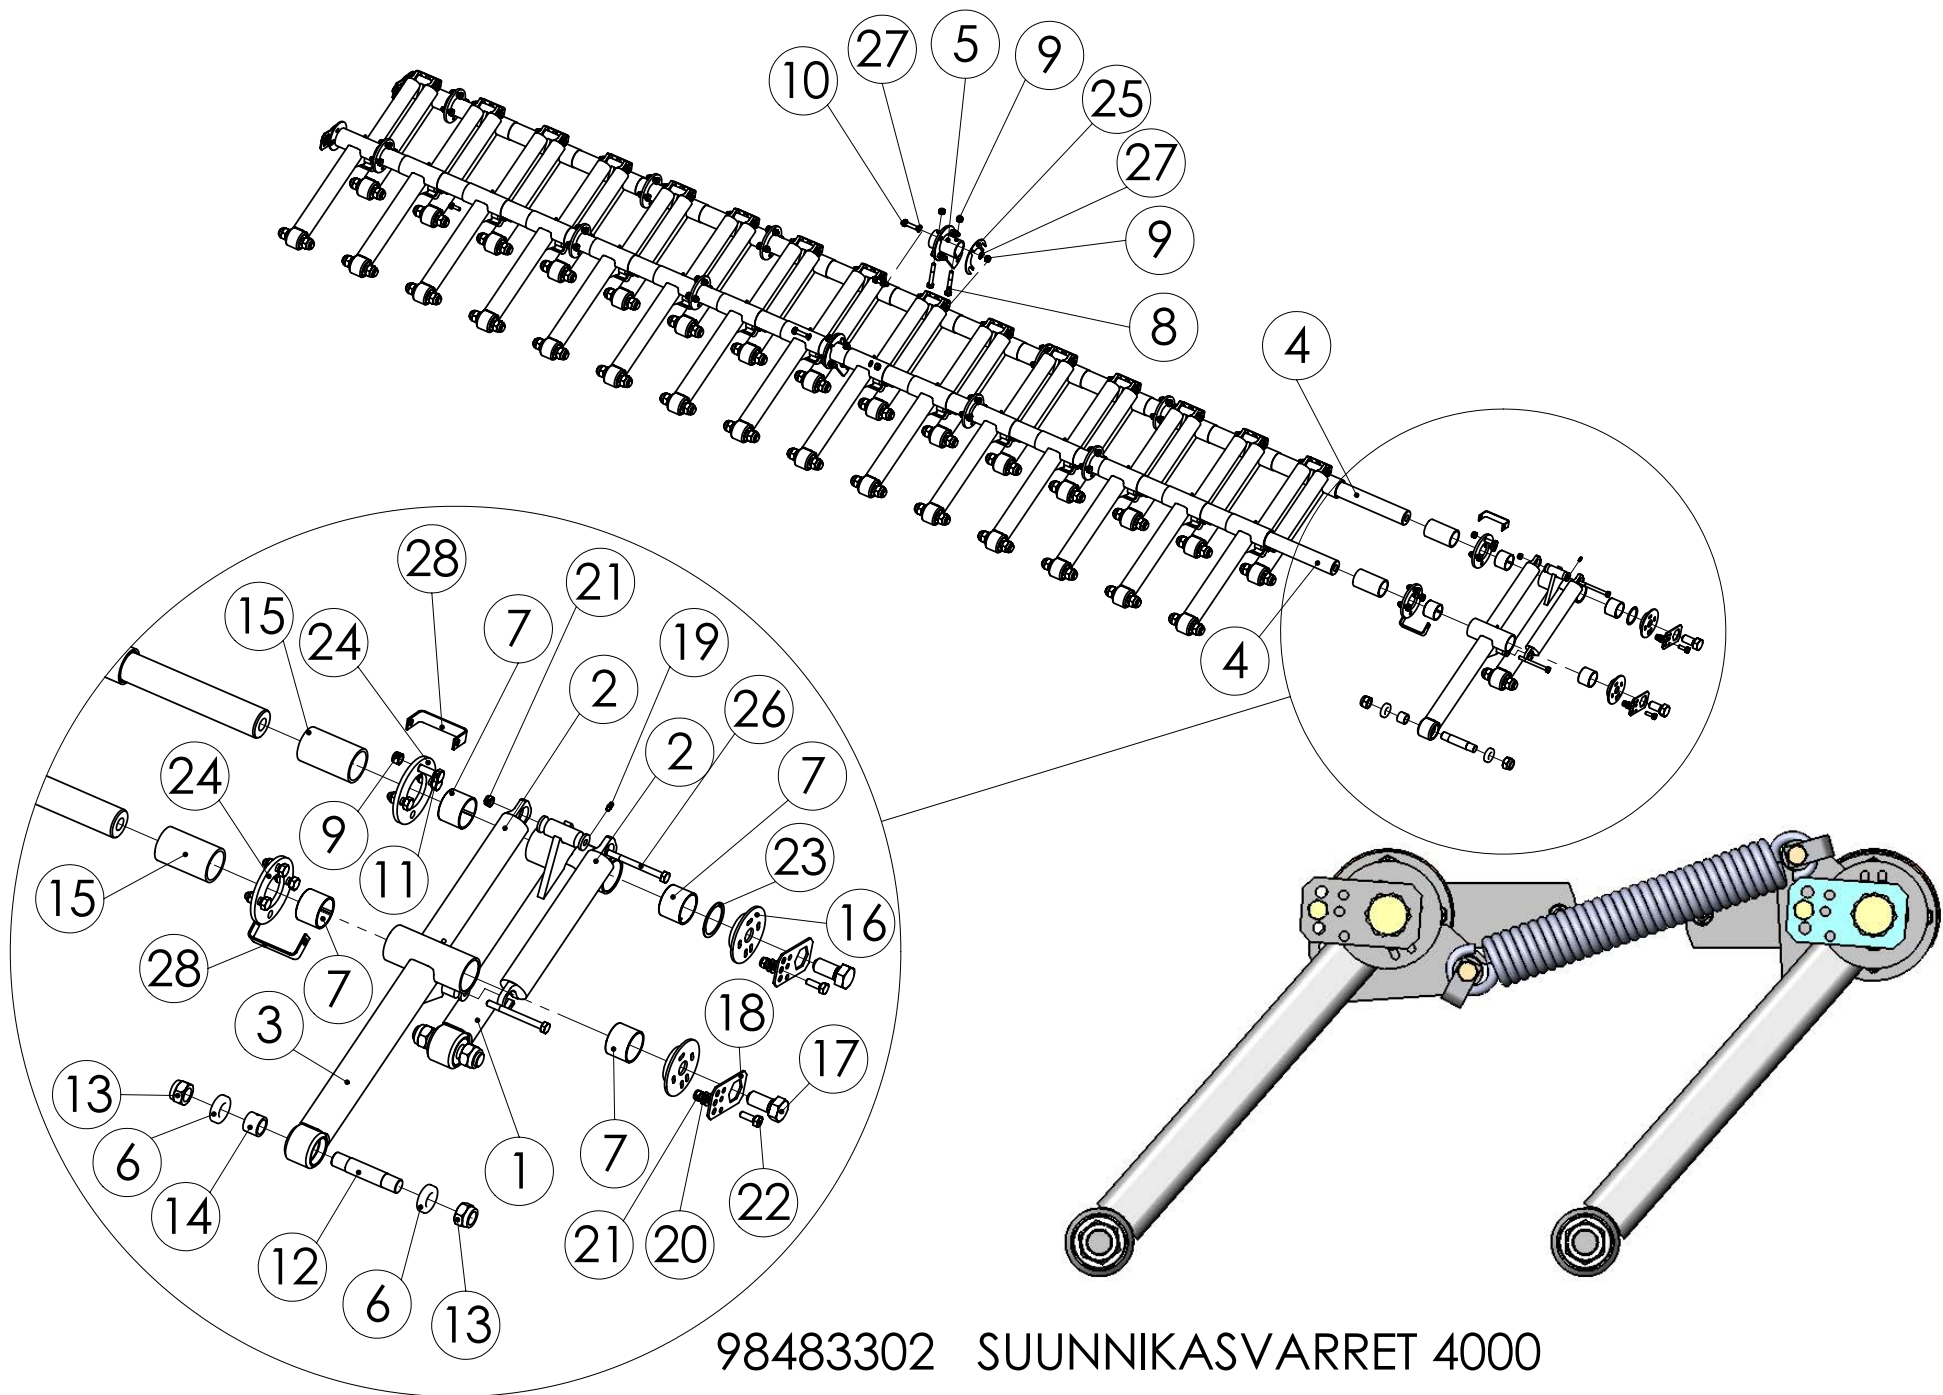

98162324 RENGAS + VANNE

Pos.	Part No	Pcs	Osan nimi	Description	Benämning	Tyyppi
1	019310451	1	Rengas ja vanne	Tyre and rim	Däck och fälg	18.5x8.5-8
2	01343644	2	Tiiviste	Gasket	Tätning	Z 205
3	01931616	1	Sisärenas	Tube	Slang	18,5x8,5-8

98350003 KANNATUSPYÖRÄ

Pos.	Part No	Pcs	Osan nimi	Description	Benämning	Tyyppi
1	98162324	1	Rengas ja vanne	Tyre and rim	Däck och fälg	18.5x8.5-8 Laakeri 6205-2RS
2	98304672	1	Runko	Frame	Stamm	
3	98563274	1	Raappa	Scraper	Skrap	
4	05061102	1	Aluslaatta	Washer	Bricka	18 SFS2042 FEZN
5	02151083	1	Lukitusmutteri	Locking nut	Låsmutter	M16 DIN985 8ZN NYLOC
6	05061085	2	Aluslaatta	Washer	Bricka	11 SFS2042 FEZN
7	05012345	2	Kuusioruuvi	Hexagon bolt	Sexkantskruv	M10x25 SFS2064 M8.8ZN
8	02161444	2	Lukitusmutteri	Locking nut	Låsmutter	M10 DIN985 8ZN NYLOC
9	02011158	1	Kaulanippa	Grease nipple	Smörjnippel	AM6 DIN71412

98483302 SUUNNIKASVARRET 4000