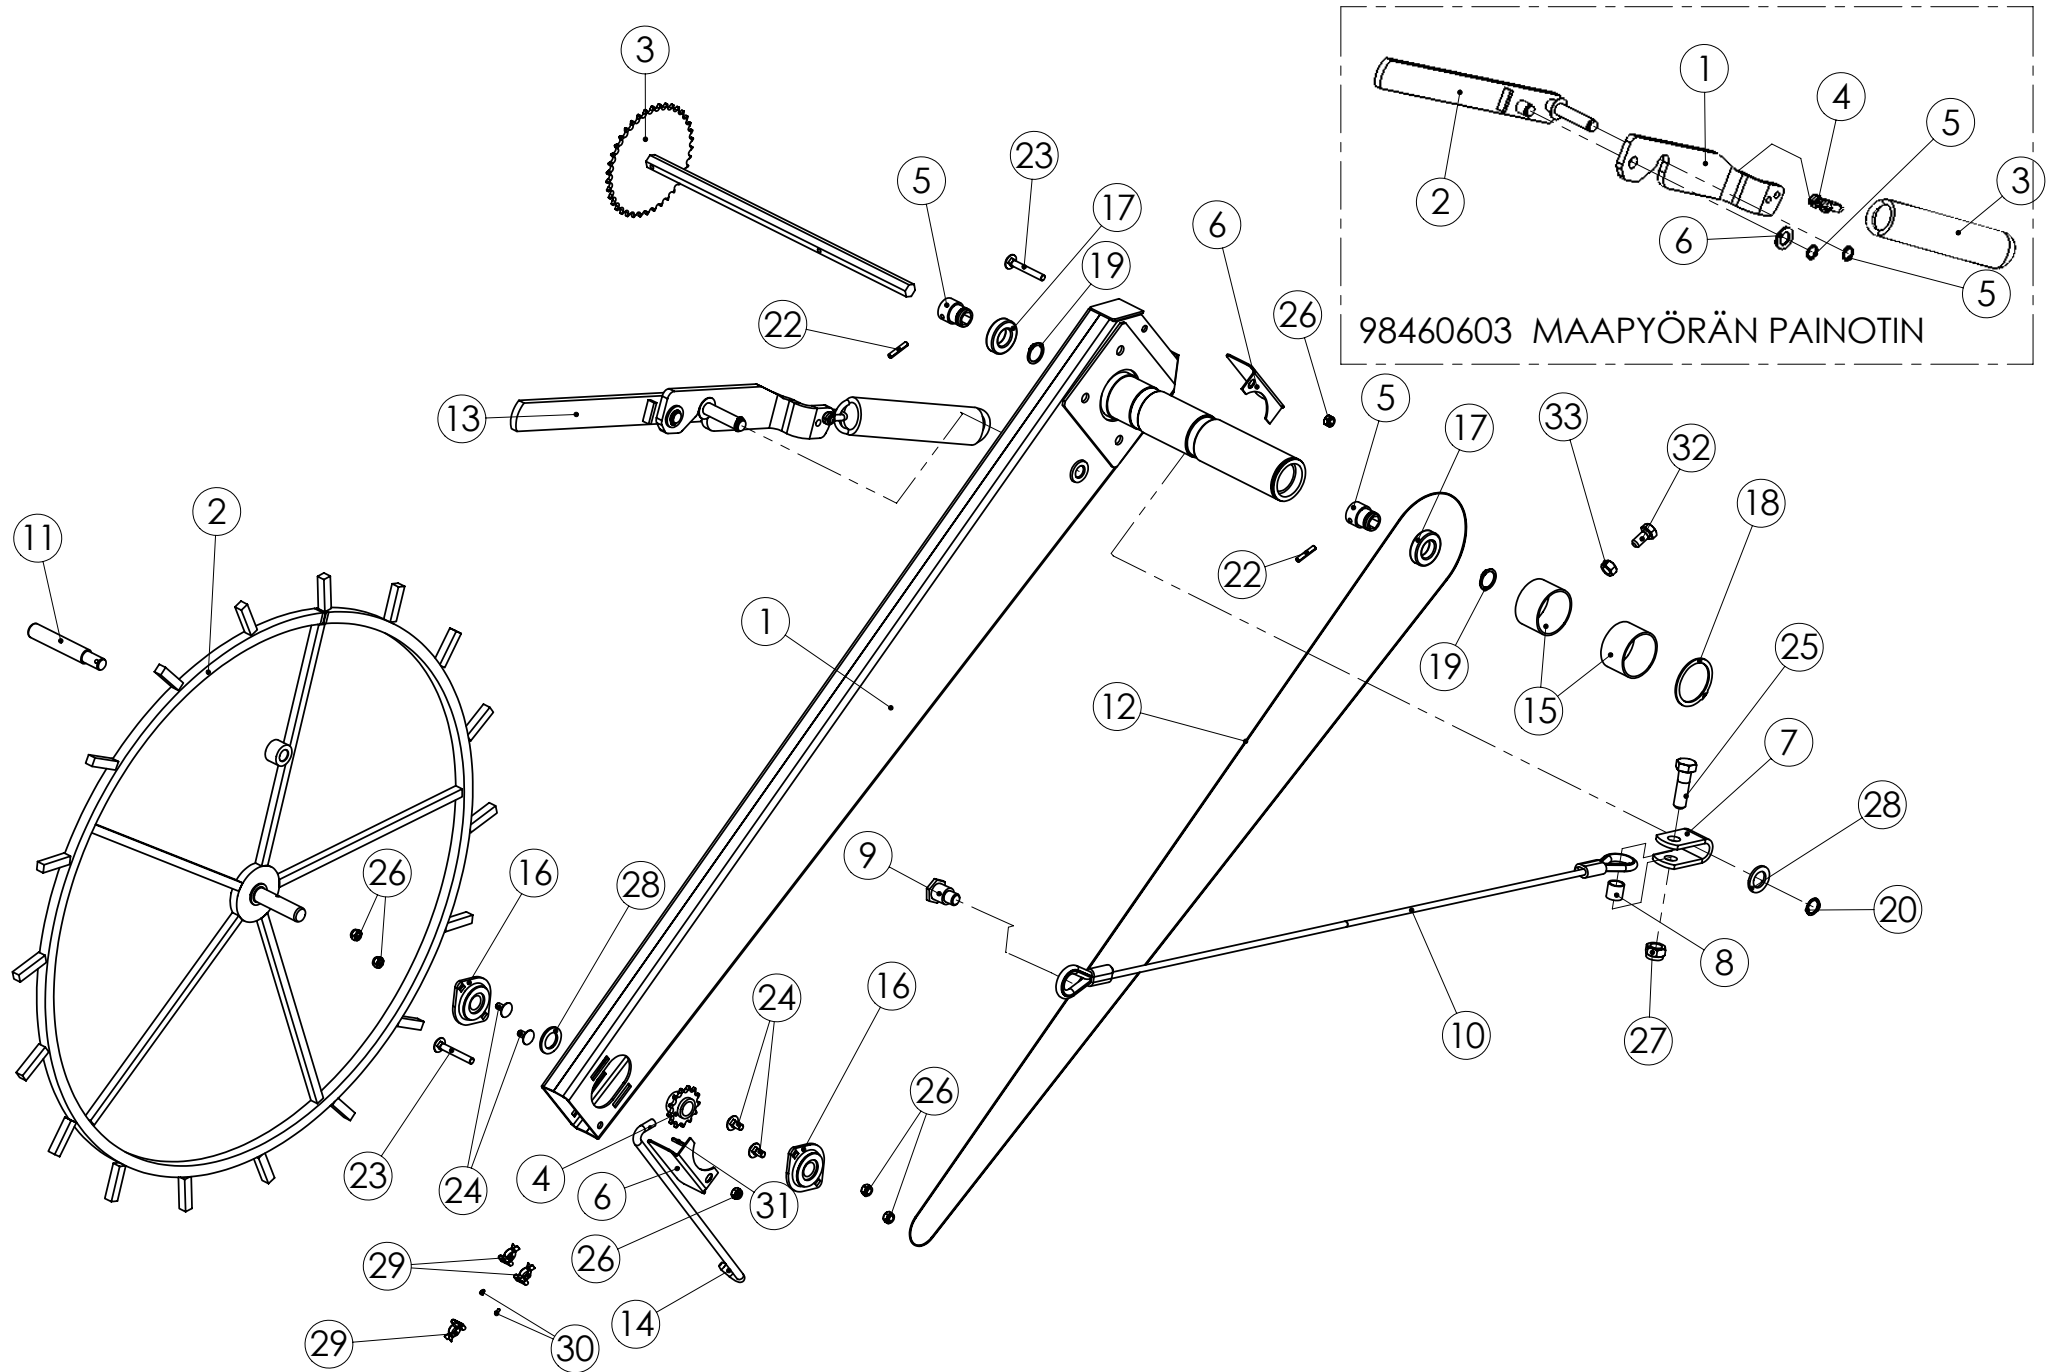

98444201 MAAPYÖRÄ

98460603 MAAPYÖRÄN PAINOTIN

Pos.	Part No	Pcs	Osan nimi	Description	Benämning	Tyyppi
1	98461364	1	Latta	Flat bar	Plattstång	
2	98460863	1	Säätövipu	Control lever	Regleringspak	
3	02050454	1	Jousi	Spring	Fjäder	TR 85x7x43x160
4	01840073	1	Sakkeli	Shackle	Shackel	A 0,25 TES 834-52 Zn
5	01351682	2	Varmistusrengas	Circlip	Låsring	16x1 DIN471 FE
6	05061102	1	Aluslaatta	Washer	Bricka	18 SFS2042 FEZN

98444201 MAAPYÖRÄ

Pos.	Part No	Pcs	Osan nimi	Description	Benämning	Tyyppi
1	98444361	1	Tukivarsi	Wheel arm	Hjularm	
2	98296072	1	Pyörä	Wheel	Hjul	
3	98426844	1	Akseli	Axle	Axel	Z 38
4	98426744	1	Ketjupyörä	Sprocket	Kedjehjul	Z 13
5	98307244	2	Väliholkki	Spacer	Distansstycke	L=38
6	98317863	2	Levy	Plate	Plåt	
7	98427874	1	Latta	Flat bar	Plattstång	
8	98524074	1	Putki	Tube	Rör	Ø21,3x2x20
9	98383744	1	Kuusioruuvi	Hexagon bolt	Sexkantskruv	30xM16x40
10	98520903	1	Vaijeri	Wire	Stålvajer	
11	98452944	1	Tappi	Stud	Bult	
12	01831143	1	Rullaketju	Roller chain	Rullkedja	08B-1x206 SFS2392
13	98460603	1	Säädin	Governor	Regulator	
14	98461544	1	Kannatin	Support	Konsol	
15	02040490	2	Laakeri	Bearing	Lager	60/65x40 DRYMET 701
16	01310090	2	Laakeri	Bearing	Lager	UBPFL 204 PELTI
17	01311351	2	Laakeri	Bearing	Lager	6005-2RS
18	01351876	1	Varmistusrengas	Circlip	Låsring	60x2 DIN471 FE
19	01351040	2	Varmistusrengas	Circlip	Låsring	25x1,2 DIN471 FE
20	01351065	1	Varmistusrengas	Circlip	Låsring	20x1,2 DIN1471 FE
21	02062771	1	Jousisokka	Spring pin	Fjäderpinne	5x32 DIN1481 55SI7ZN
22	02062549	2	Jousisokka	Spring pin	Fjäderpinne	6x32 DIN1481 55SI7ZN
23	02100024	2	Lukkoruuvi	Set-screw	Ställskruv	M8x60 SFS2458 4.6ZN
24	02081601	4	Lukkoruuvi	Set-screw	Ställskruv	M8x16 SFS2458 8.8ZN
25	05003372	1	Kuusioruuvi	Hexagon bolt	Sexkantskruv	M16x55 SFS2063 M 8.8ZN
26	02151051	6	Lukitusmutteri	Locking nut	Låsmutter	M8 DIN985 8ZN NYLOC
27	02151083	1	Lukitusmutteri	Locking nut	Låsmutter	M16 DIN985 8ZN NYLOC
28	05061118	2	Aluslaatta	Washer	Bricka	22 SFS2042 FEZN
29	01870020	3	Pidin	Holder	Klammer	No 80 A 13mm Zn
30	01870016	2	Vetoniitti	Pop-rivet	Pop-nit	3,0x6 AL
31	02063124	1	Jousisokka	Spring pin	Fjäderpinne	4x24 DIN1481 ZN
32	02091042	1	Kuusioruuvi	Hexagon bolt	Sexkantskruv	M12x25 SFS2064 M8.8ZN
33	02161074	1	Kuusiomutteri	Hexagon nut	Sexkantmutter	M12 SFS2067 8ZN