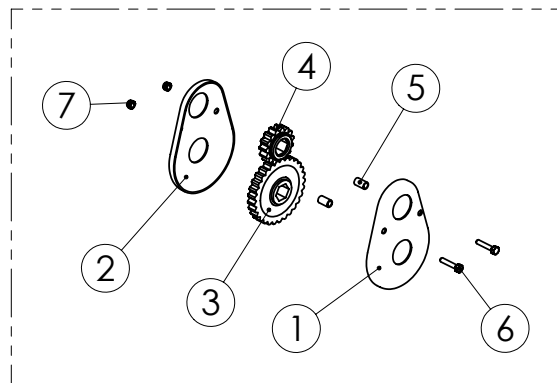

96109904 KIERTOKANKI

98473004 SÄÄTÖOSAT

95905304 KASETTIVAIHDE

98473103 VAPAAKYTKIN KÄYTTÖ

96141104 EPÄKESKO JA LAAKERI

Pos.	Part No	Pcs	Osan nimi	Description	Benämning	Tyyppi
1	95905444	1	Levy	Plate	Plåt	
2	95905544	1	Levy	Plate	Plåt	
3	95905604	1	Hammaspyörä	Toothed wheel	Kugghjul	
4	95905704	1	Hammaspyörä	Toothed wheel	Kugghjul	
5	95905844	2	Väliholkki	Spacer	Distansstycke	
6	05011327	2	Kuusioruuvi	Hexagon bolt	Sexkantskruv	M5x25 SFS2064 8.8ZN
7	02161973	2	Lukitusmutteri	Locking nut	Låsmutter	M5 DIN985 8ZN NYLOC