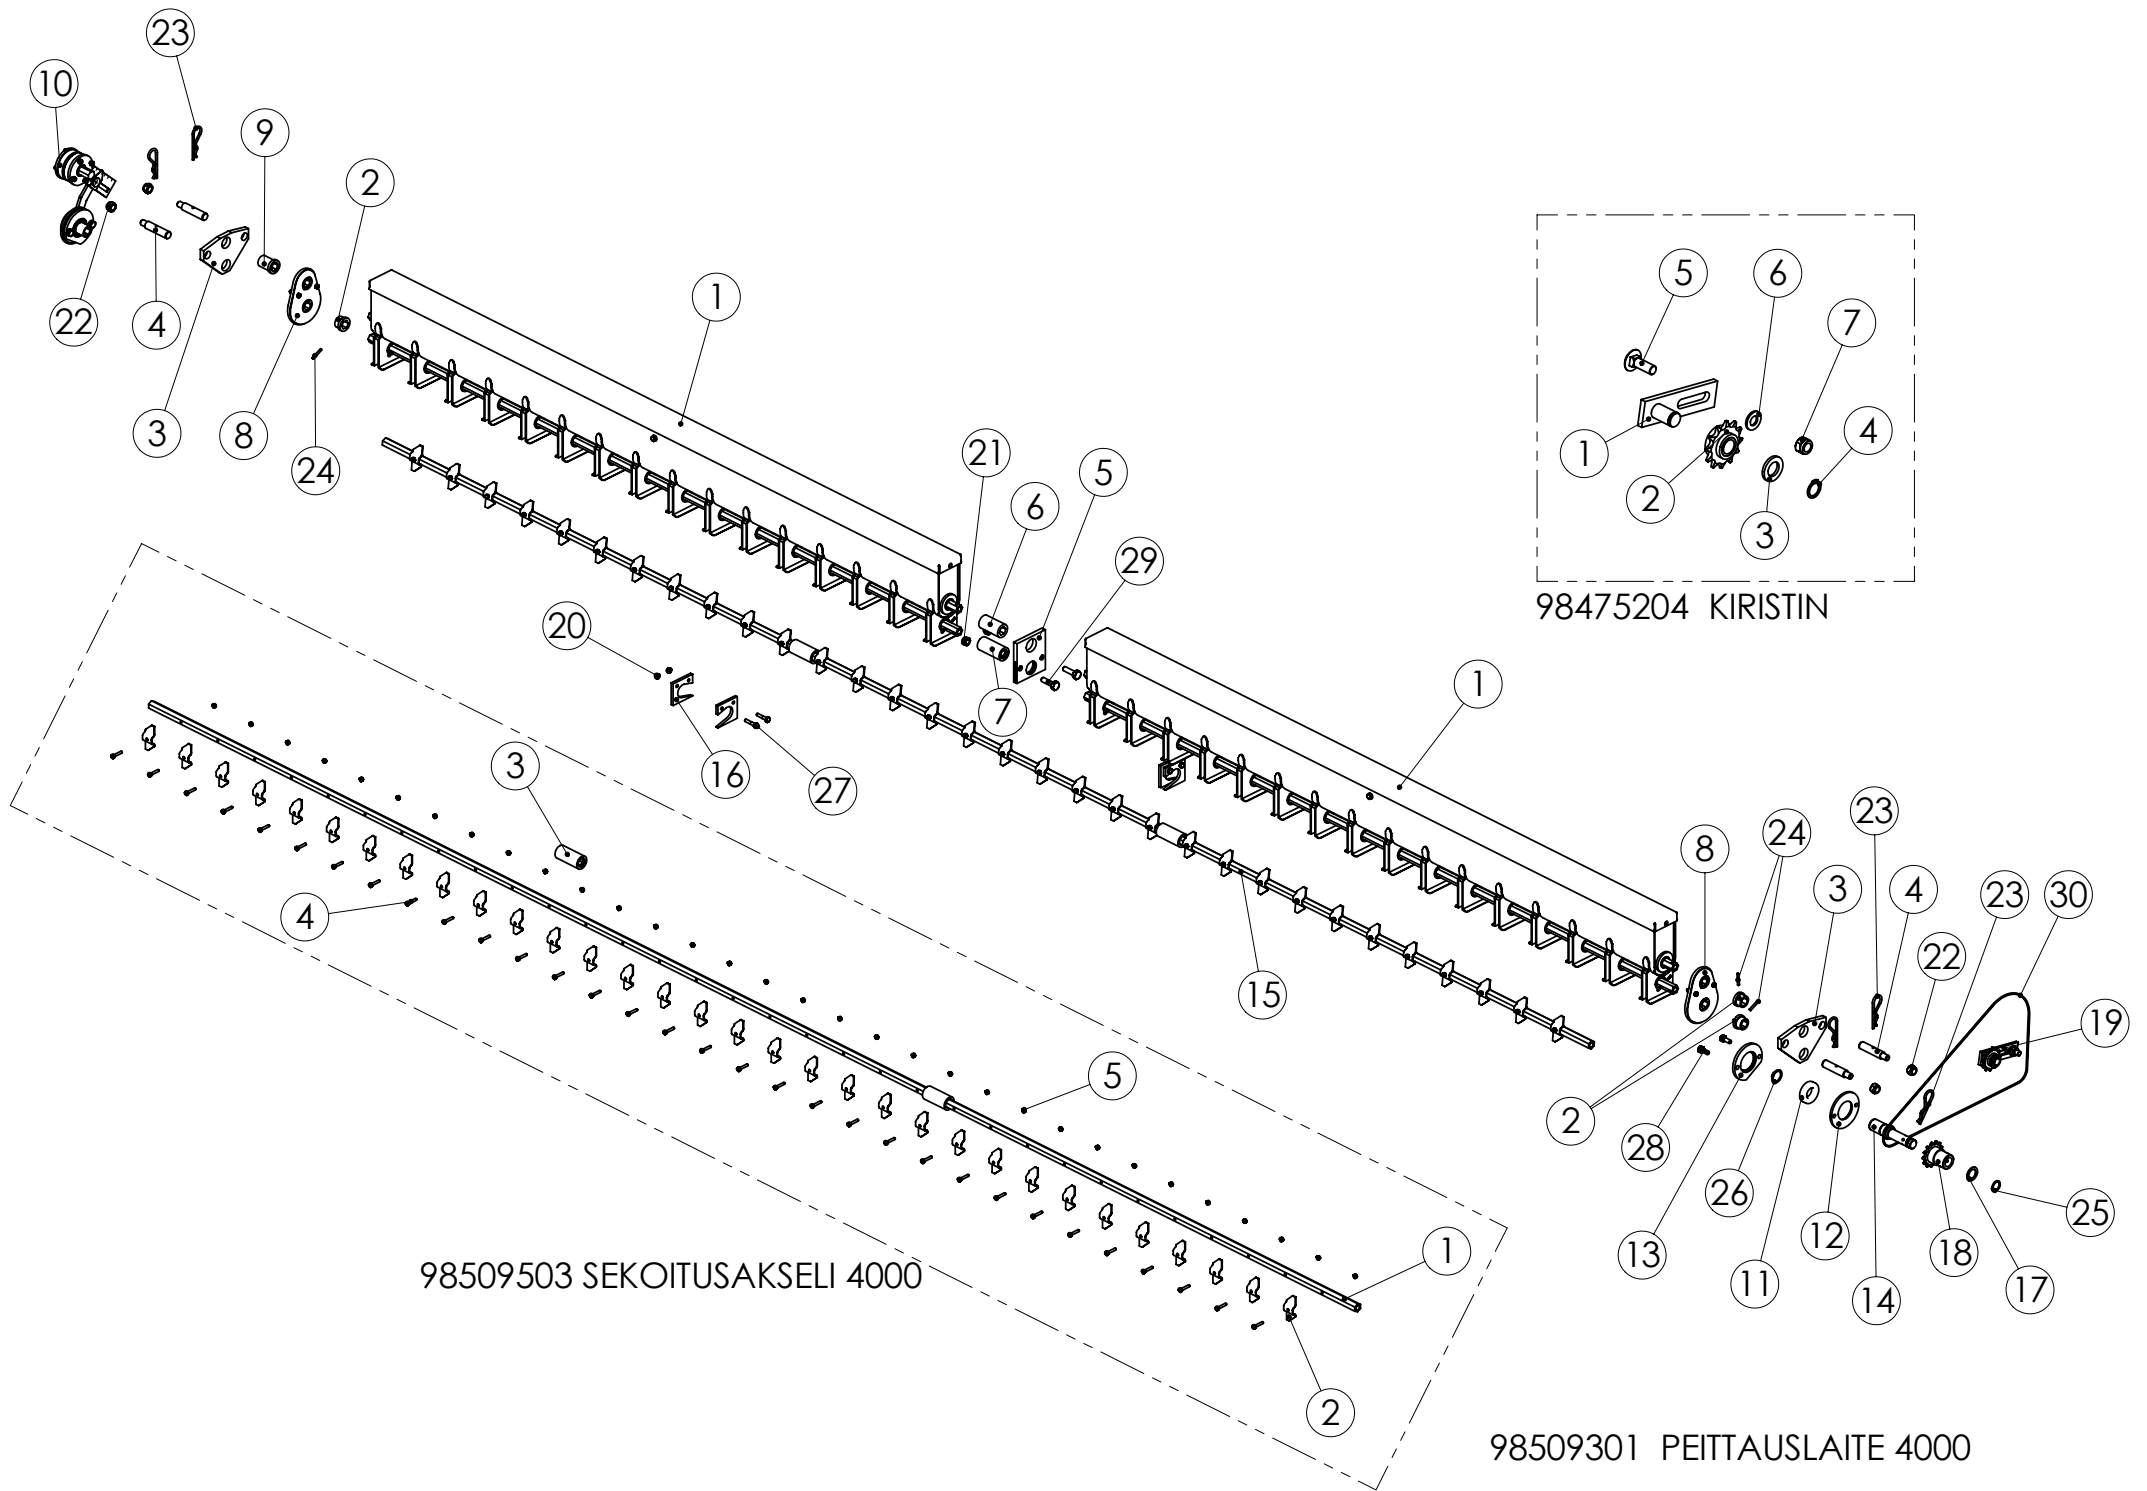

Pos.	Part No	Pcs	Osan nimi	Description	Benämning	Tyyppi
1	98475364	1	Ketjunkiristin	Chain stretcher	Kedjespännare	
2	97349104	1	Ketjupyörä	Sprocket	Kedjehjul	Z12 08B
3	96793044	1	Aluslaatta	Washer	Bricka	16,5x28x3
4	01351682	1	Varmistusrengas	Circlip	Låsring	16x1 DIN471 FE
5	02100057	1	Lukkoruuvi	Set-screw	Ställskruv	M10x30 SFS2458 8.8ZN
6	05061085	1	Aluslaatta	Washer	Bricka	11 SFS2042 FEZN
7	02161444	1	Lukitusmutteri	Locking nut	Låsmutter	M10 DIN985 8ZN NYLOC

98475204 KIRISTIN

Pos.	Part No	Pcs	Osan nimi	Description	Benämning	Tyyppi
1	98510003	1	Akseli	Axle	Axel	
2	96108244	32	Siipi	Mixing blade	Blandarvinge	
3	96108644	2	Holkki	Bushing	Buchse	L=65
4	05011327	32	Kuusioruuvi	Hexagon bolt	Sexkantskruv	M5x25 SFS2064 8.8ZN
5	02161973	32	Lukitusmutteri	Locking nut	Låsmutter	M5 DIN985 8ZN NYLOC

98509503 SEKOITUSAKSELI 4000

Pos.	Part No	Pcs	Osan nimi	Description	Benämning	Tyyppi
1	98509401	2	Kaukalo	Trough	Tråg	
2	96107244	3	Holkki	Bushing	Buchse	
3	96107004	2	Levy	Plate	Plåt	
4	98403744	4	Tappi	Stud	Bult	
5	96106904	1	Levy	Plate	Plåt	
6	98403244	1	Holkki	Bushing	Buchse	L=56
7	96108644	1	Holkki	Bushing	Buchse	L=65
8	95905304	2	Vaihdelaatikko	Gear box	Växellåda	
9	98403444	1	Holkki	Bushing	Buchse	
10	98473004	1	Käyttövipu	Operating	Manöverspak	
11	01311351	1	Laakeri	Bearing	Lager	6005-2RS
12	96141544	1	Laippa	Flange	Fläns	
13	96142044	1	Laippa	Flange	Fläns	
14	98311343	1	Akseli	Axle	Axel	
15	98509503	1	Sekoitusakseli	Mixer shaft	Blandningsaxel	
16	96108404	4	Laakeri	Bearing	Lager	
17	95777444	1	Aluslaatta	Washer	Bricka	21x31x1
18	98305844	1	Ketjupyörä	Sprocket	Kedjehjul	Z 13 08B
19	98475204	1	Ketjunkiristin	Chain stretcher	Kedjespännare	
20	02161758	4	Lukitusmutteri	Locking nut	Låsmutter	M6 DIN985 8ZN NYLOC
21	02161444	2	Lukitusmutteri	Locking nut	Låsmutter	M10 DIN985 8ZN NYLOC
22	02161451	4	Lukitusmutteri	Locking nut	Låsmutter	M12 DIN985 8ZN NYLOC
23	02061954	5	Haarajousisokka	Snap pin	Fjäderpinne, R-Sprint	4x74 FEZN8
24	02063126	3	Jousisokka	Spring pin	Fjäderpinne	4x28 DIN1481 55SI7ZN
25	01351065	1	Varmistusrengas	Circlip	Låsring	20x1,2 DIN1471 FE
26	01351040	1	Varmistusrengas	Circlip	Låsring	25x1,2 DIN471 FE
27	05001294	4	Kuusioruuvi	Hexagon bolt	Sexkantskruv	M6x30 SFS2063 M 8.8ZN
28	05011895	2	Kuusioruuvi	Hexagon bolt	Sexkantskruv	M8x20 SFS2064 M8.8ZN
29	05012426	2	Kuusioruuvi	Hexagon bolt	Sexkantskruv	M10x35 SFS2064 M8.8ZN
30	01832682	1	Rullaketju	Roller chain	Rullkedja	08B-1x88 R SFS2392

98509301 PEITTAUSLAITE 4000