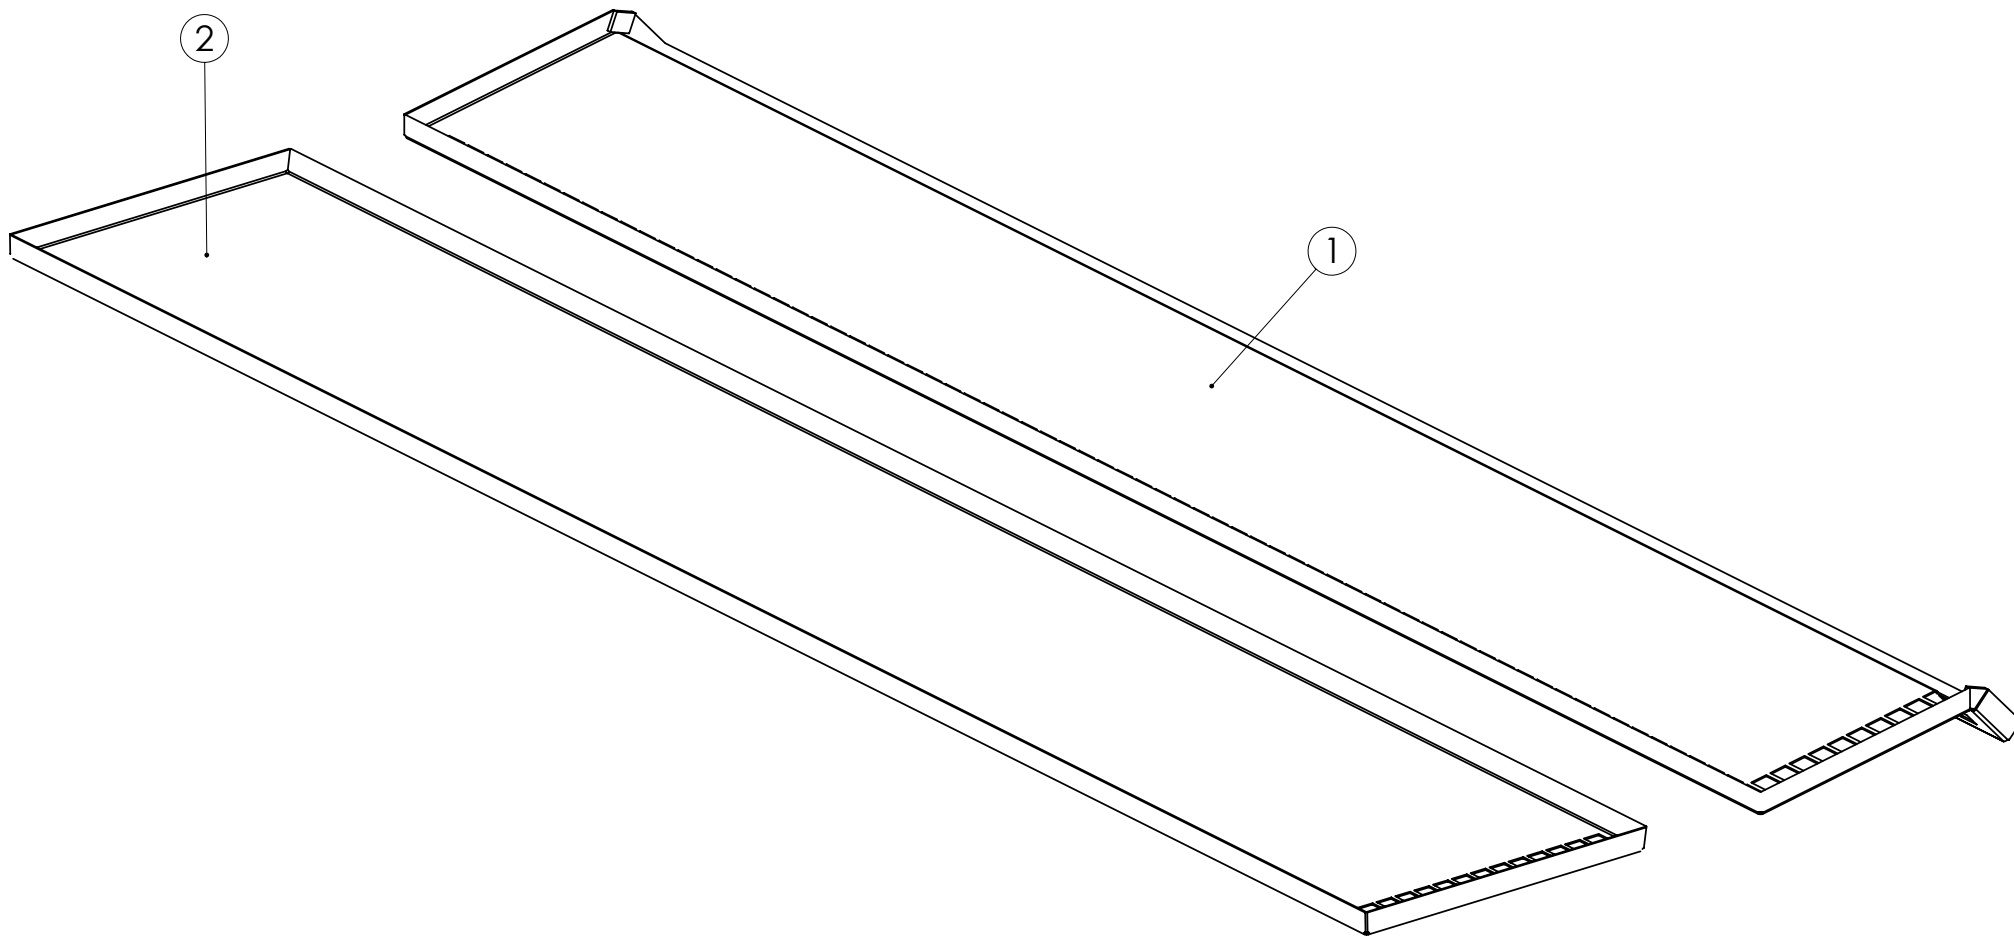

98510903 SIEMEN SEULA 4000

Pos.	Part No	Pcs	Osan nimi	Description	Benämning	Tyyppi
1	98511073	1	Seula	Sieve	Säll	
2	98511171	1	Seula	Sieve	Säll