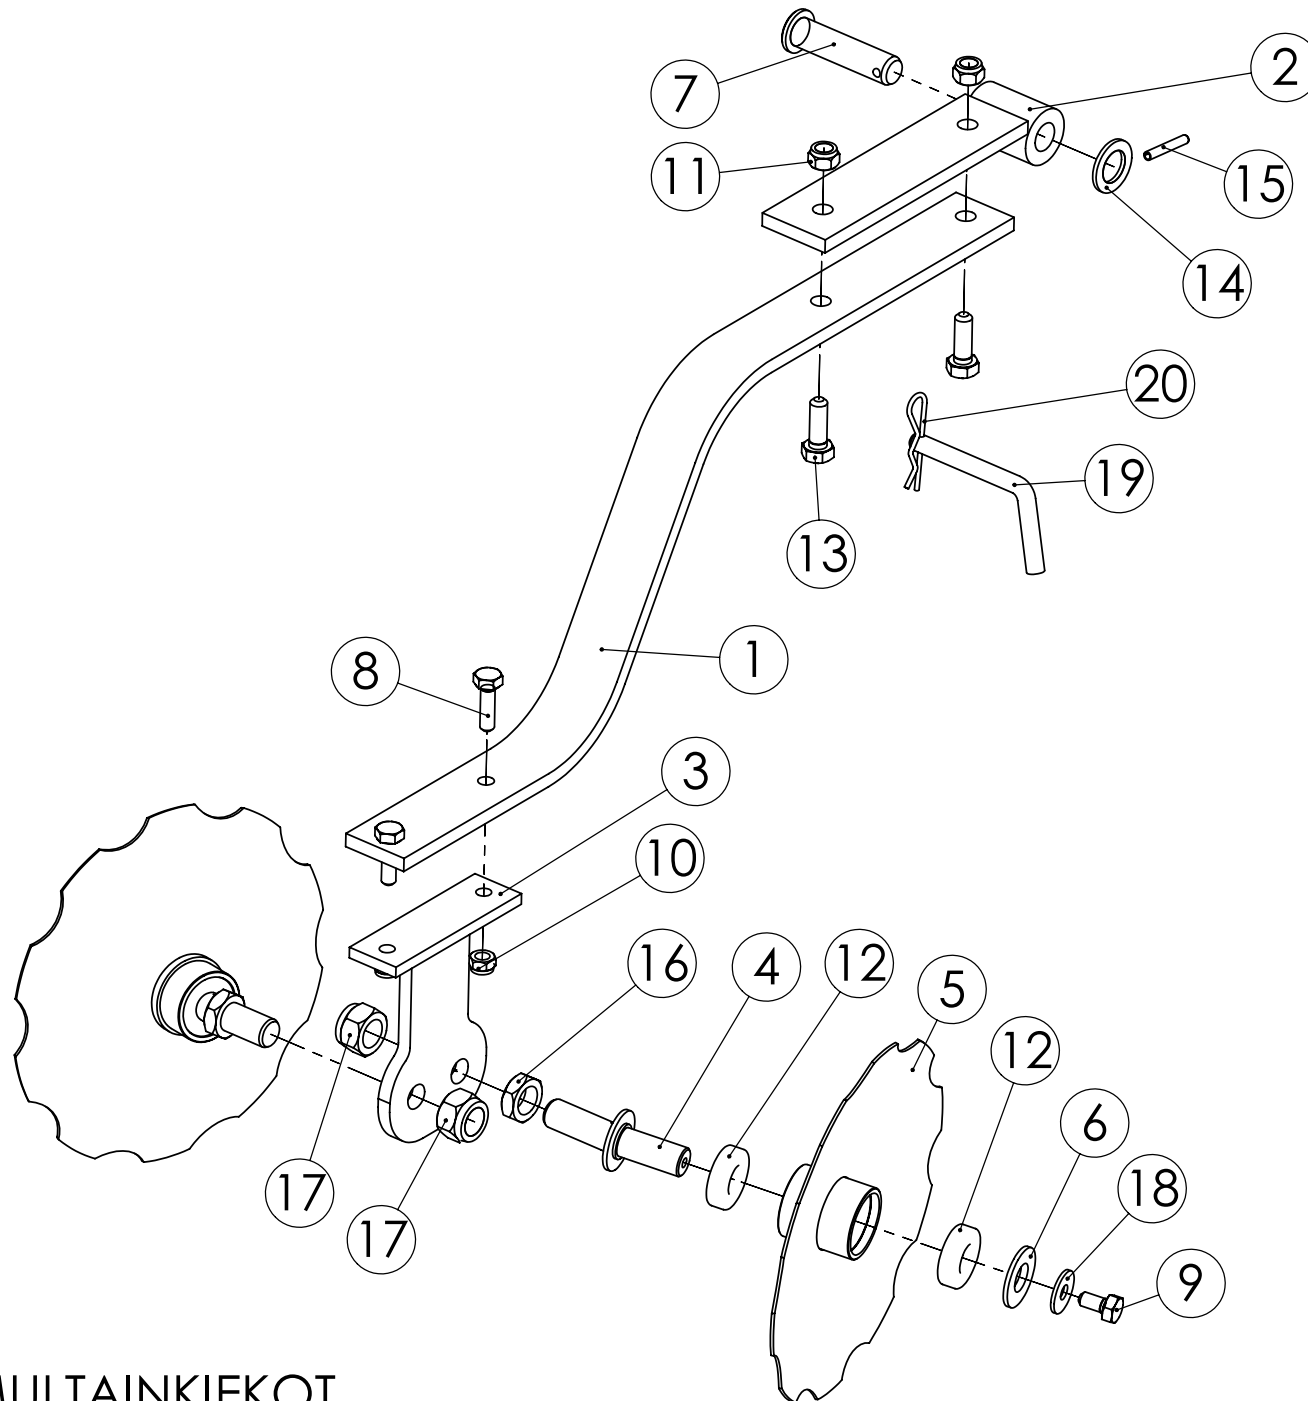

98511803 MULTAINKIEKOT

98511803 MULTAINKIEKOT

Pos.	Part No	Pcs	Osan nimi	Description	Benämning	Tyyppi
1	98511973	1	Jousi	Spring	Fjäder	
2	98512073	1	Nivelosa	Link	Led	
3	98512774	1	Runko	Frame	Stamm	
4	98513673	2	Akseli	Axle	Axel	
5	98513774	2	Kiekkö	Disc	Tallrik	
6	98514244	2	Holkki	Bushing	Buchse	
7	98401744	1	Tappi	Stud	Bult	20x85
8	05012426	2	Kuusioruuvi	Hexagon bolt	Sexkantskruv	M10x35 SFS2064 M8.8ZN
9	05012306	3	Kuusioruuvi	Hexagon bolt	Sexkantskruv	M10x20 SFS2064 M8.8ZN
10	02161444	2	Lukitusmutteri	Locking nut	Låsmutter	M10 DIN985 8ZN NYLOC
11	02161451	2	Lukitusmutteri	Locking nut	Låsmutter	M12 DIN985 8ZN NYLOC
12	01311023	6	Laakeri	Bearing	Lager	6004-2RS
13	05012828	2	Kuusioruuvi	Hexagon bolt	Sexkantskruv	M12x35 SFS2064 M8.8ZN
14	05061118	1	Aluslaatta	Washer	Bricka	22 SFS2042 FEZN
15	02062323	1	Jousisokka	Spring pin	Fjäderpinne	6x40 DIN1481 55S17ZN
16	02161859	2	Kuusiomutteri	Hexagon nut	Sexkantmutter	M20 DIN439 8ZN MATAALA
17	02161892	2	Lukitusmutteri	Locking nut	Låsmutter	M20 DIN985 8ZN NYLOC
18	05061141	2	Aluslaatta	Washer	Bricka	10 SFS BV157 FEZN
19	94509844	1	Tappi taivutettu	Bent stud	Böjd bult	
20	02060125	1	Haarajousisokka	Snap pin	Fjäderpinne, R-Sprint	3x72 FEZN