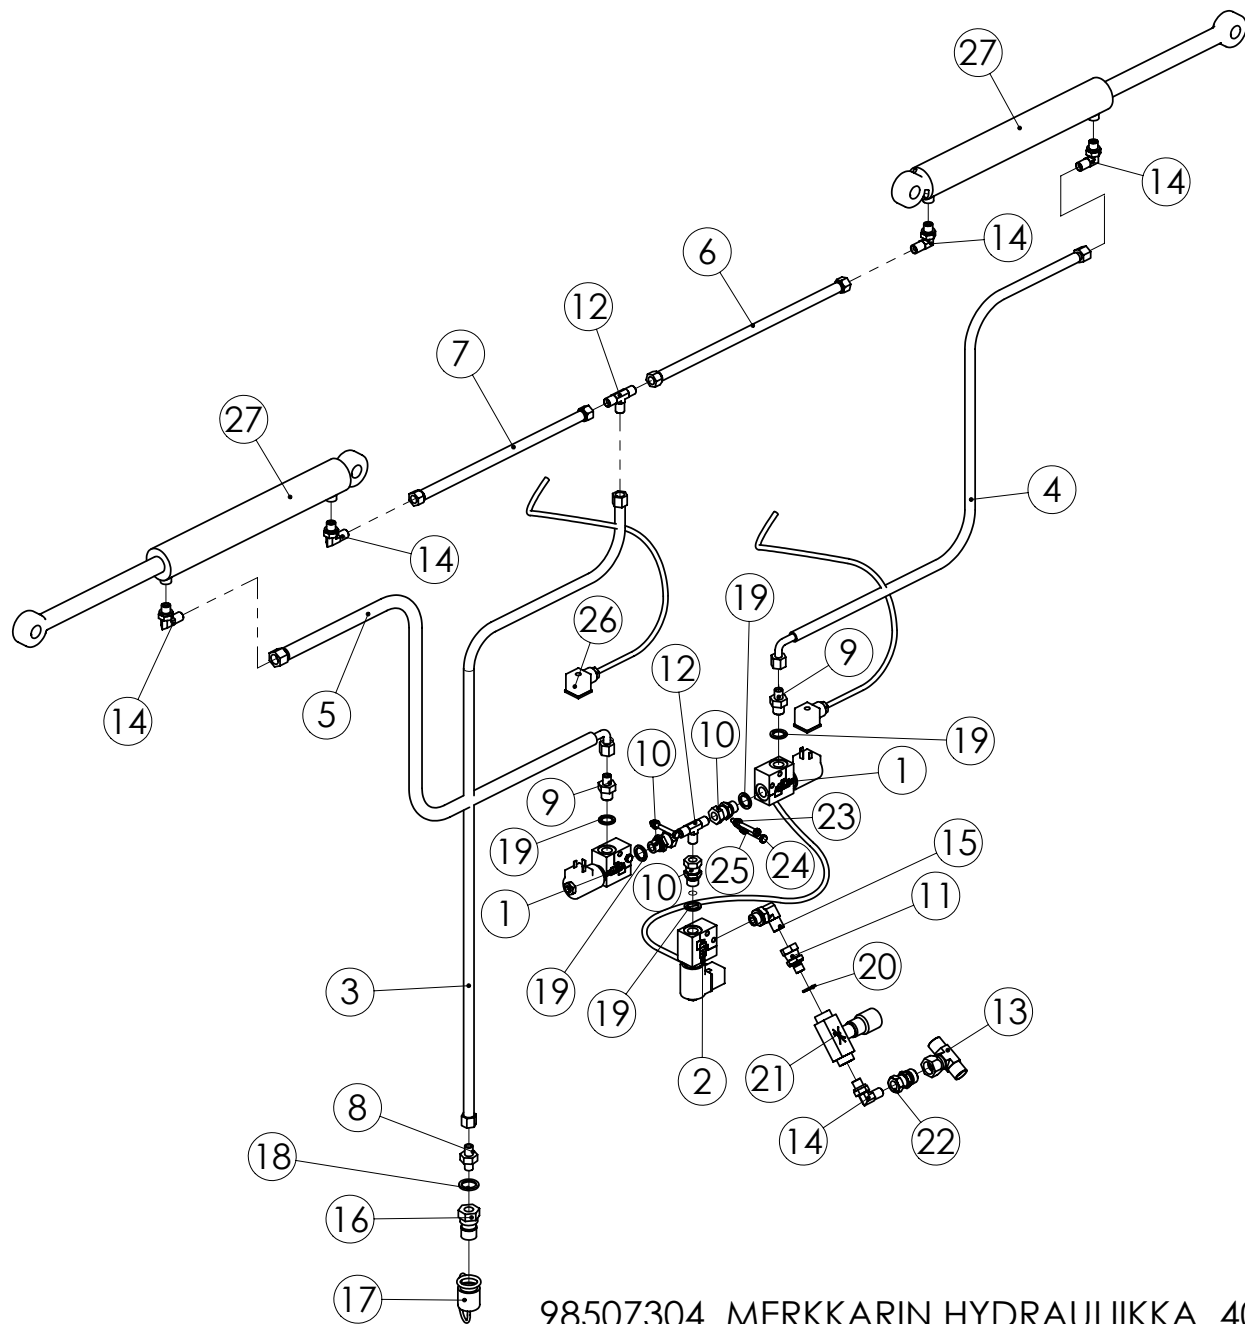

98507304 MERKKARIN HYDRAULIIKKA 4000 1/2" KP.

98507304 MERKKARIN HYDRAULIIKKA 4000 1/2" KP.

Pos.	Part No	Pcs	Osan nimi	Description	Benämning	Tyyppi
1	01860010	2	Venttiili	Valve	Ventil	OD 15.05.18.37
2	01860012	1	Venttiili	Valve	Ventil	OD 15.06.18.17
3	01451748	1	Letku	Hose	Slang	L.AS 5701-04/222-04/5701-04 L=5000
4	01451398	1	Letku	Hose	Slang	A50051-04-04/222-04S/A50001-04-04 L=1900
5	01451397	1	Letku	Hose	Slang	A50051-04-04/222-04S/A50001-04-04 L=1650
6	01451396	1	Letku	Hose	Slang	A50001-04-04/222-04S/A50001-04-04 L=1350
7	01451395	1	Letku	Hose	Slang	A50001-04-04/222-04S/A50001-04-04 L=1200
8	01440318	1	Jatke	Extension piece	Förlängningsstycke	KAKSOISNIPPA 26-04000-04-08 1/4-1/2
9	01441212	2	Jatke	Extension piece	Förlängningsstycke	26-04000-04-06
10	01451365	3	Hydrauliikka	Hydraulic	Hydraulsystem	26-04010-06-04
11	01440099	1	Hydrauliikka	Hydraulic	Hydraulsystem	26-04010-04-06
12	01440103	2	Hydrauliikka	Hydraulic	Hydraulsystem	26-04860-04
13	01860033	1	Hydrauliikka	Hydraulic	Hydraulsystem	26-04890-08
14	01451379	5	Hydrauliikka	Hydraulic	Hydraulsystem	26-04500-04
15	01451617	1	Hydrauliikka	Hydraulic	Hydraulsystem	26-04500-06
16	01391036	1	Hydrauliikkaliitin	Hydraulic coupler	Hydraulik kopplare	R1/2"C23072-08
17	01371142	1	Tulppa	Plug	Plugg	C 26914-8
18	01343272	1	Tiiviste	Gasket	Tätning	USIT 1/2"
19	01341285	5	Tiiviste	Gasket	Tätning	08-USITR-06 3/8"
20	01340056	1	Tiiviste	Gasket	Tätning	USITR-04 1/4"
21	01451600	1	Venttiili	Valve	Ventil	VASTUSVENTTIILI 13-VRFU 04
22	01451305	1	Hydrauliikka	Hydraulic	Hydraulsystem	26-04010-08-04
23	02161758	4	Lukitusmutteri	Locking nut	Låsmutter	M6 DIN985 8ZN NYLOC
24	05001431	4	Kuusioruuvi	Hexagon bolt	Sexkantskruv	M6x50 SFS2063 M 8.8ZN
25	05061631	4	Aluslaatta	Washer	Bricka	6,6 SFS2042 FEZN
26	01450701	3	Johto	Wire	Kabel	
27	98360273	2	Sylinteri	Cylinder	Cylinder