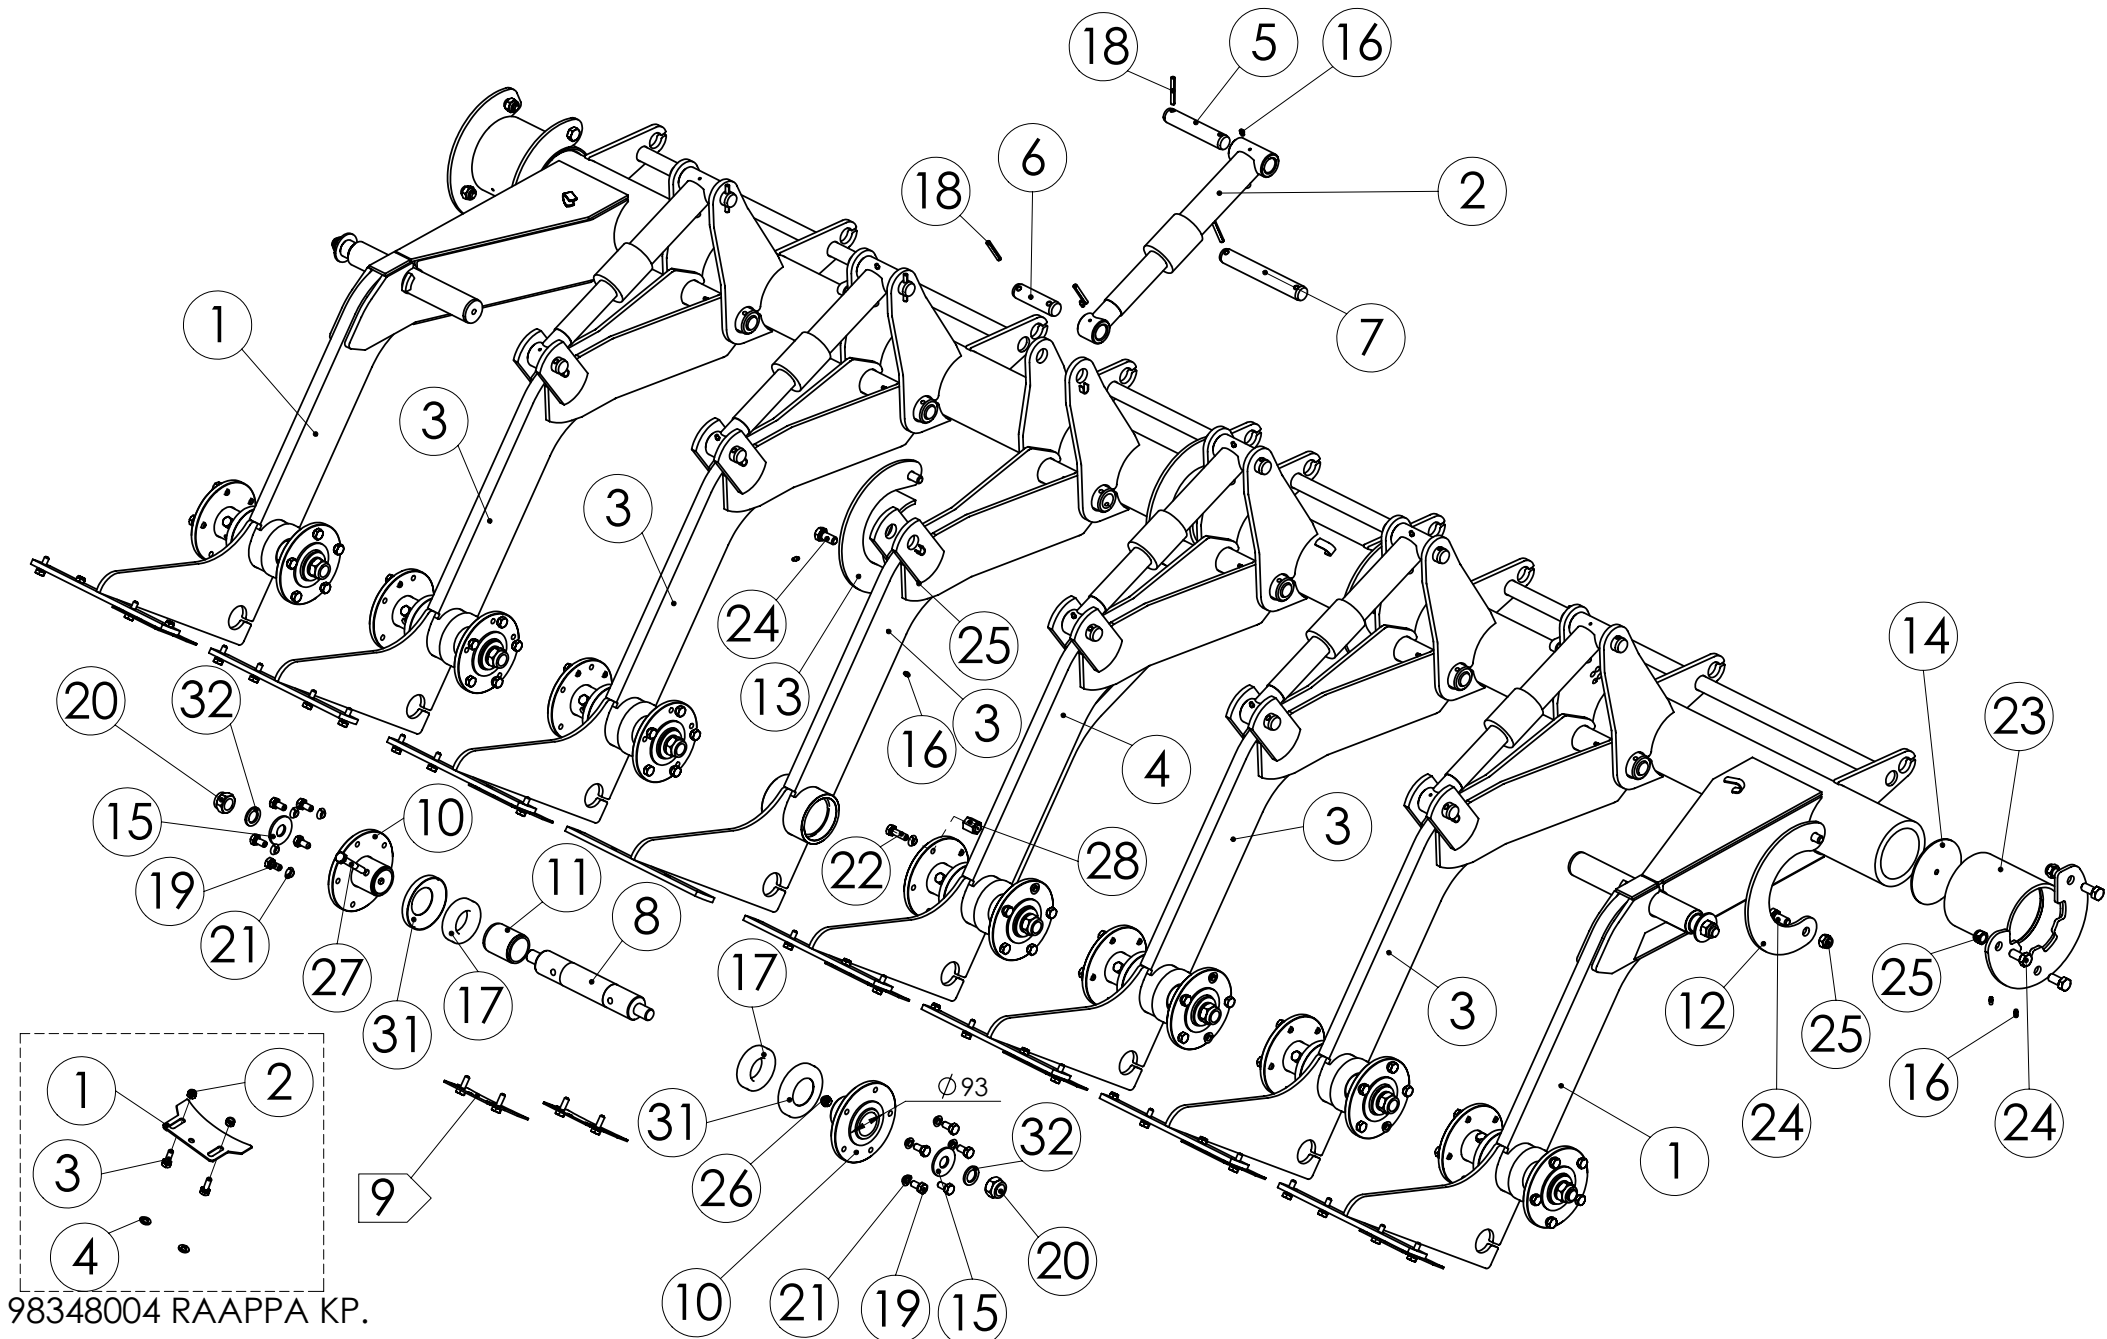

98453403 AJOURAKAMMIOKAMMIO SIEMEN

Pos.	Part No	Pcs	Osan nimi	Description	Benämning	Tyyppi
1	96176512	1	Syöttökammio	Feeding chamber	Utmatningshus	
2	96161514	1	Holkki	Bushing	Hylsa	
3	94407514	1	Paininlevy	Press ring	Tryckskiva	
4	95415513	1	Säätöholkki	Adjuster bushing	Ansättarhylsa	
5	96187914	1	Syöttötela	Feeding roller	Skjutvals	
6	96161644	1	Jousi	Spring	Fjäder	
7	95415704	1	Kansi	Cover plate	Lock	
8	96176614	1	Pidätinrengas	Retaining ring	Stoppring	
9	94496704	1	Tiivisterengas	Dictungsring	Packningsring	
10	96128704	1	Pysäytin	Stop motion	Stoppanordning	

98453703 AJOURAKAMMIOKAMMIO LANNOITE

Pos.	Part No	Pcs	Osan nimi	Description	Benämning	Tyyppi
1	96176512	1	Syöttökammio	Feeding chamber	Utmatningshus	
2	96161514	1	Holkki	Bushing	Hylsa	
3	94407514	1	Paininlevy	Press ring	Tryckskiva	
4	97084413	1	Säätöholkki	Adjuster bushing	Ansättarhylsa	
5	97084514	1	Holkki	Bushing	Buchse	
6	96187914	1	Syöttötela	Feeding roller	Skjutvals	
7	96161644	1	Jousi	Spring	Fjäder	
8	95415704	1	Kansi	Cover plate	Lock	
9	96176614	1	Pidätinrengas	Retaining ring	Stoppring	
10	94496704	1	Tiivisterengas	Dictungsring	Packningsring	
11	96128704	1	Pysäytin	Stop motion	Stoppanordning	

96202503 KYLVÖKAMMIO KP.

Pos.	Part No	Pcs	Osan nimi	Description	Benämning	Tyyppi
1	96176512	1	Syöttökammio	Feeding chamber	Utmatningshus	
2	94496514	1	Syöttötela	Feeding roller	Skjutvals	
3	94496704	1	Tiivisterengas	Dictungsring	Packningsring	
4	96176614	1	Pidätinrengas	Retaining ring	Stoppring	
5	95415513	1	Säätöholkki	Adjuster bushing	Ansättarhylsa	
6	95415704	1	Kansi	Cover plate	Lock	
7	94407514	1	Paininlevy	Press ring	Tryckskiva	

98314803 KYLVÖKAMMIO LANNOITE

Pos.	Part No	Pcs	Osan nimi	Description	Benämning	Tyyppi
1	96176512	1	Syöttökammio	Feeding chamber	Utmatningshus	
2	94496514	1	Syöttötela	Feeding roller	Skjutvals	
3	94496704	1	Tiivisterengas	Dictungsring	Packningsring	
4	96176614	1	Pidätinrengas	Retaining ring	Stoppring	
5	95415704	1	Kansi	Cover plate	Lock	
6	94407514	1	Paininlevy	Press ring	Tryckskiva	
7	97084514	1	Holkki	Bushing	Buchse	
8	97084413	1	Säätöholkki	Adjuster bushing	Ansättarhylsa	

98348004 RAAPPA KP.

98483602 JYRÄPYÖRÄSTÖ NOVA COMBI 4000