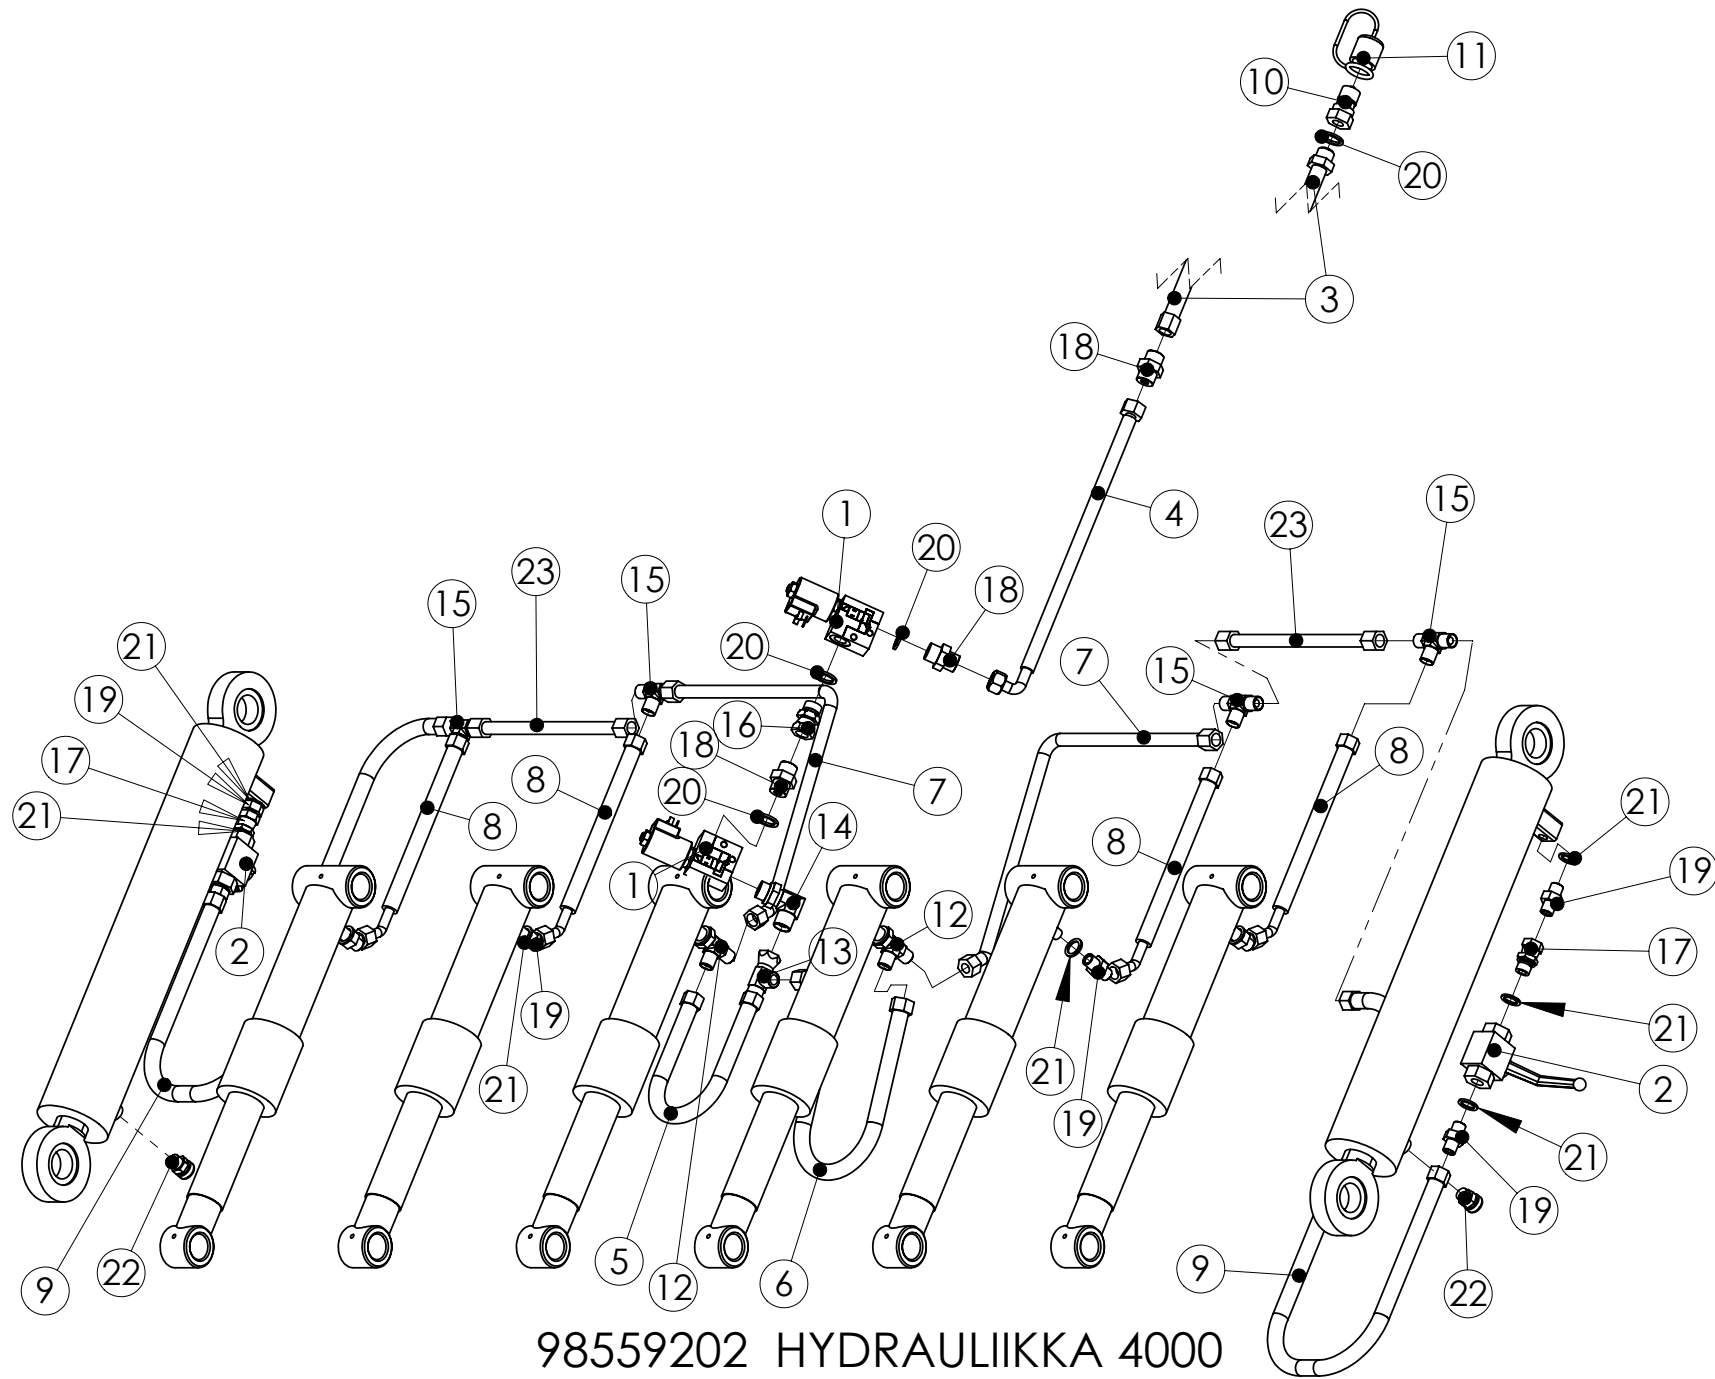

98635603 AISASYLINTERI

Pos.	Part No	Pcs	Osan nimi	Description	Benämning	Tyyppi
1	98636373	1	Sylinteri	Cylinder	Cylinder	D/d = 110/60 isku 120 mm
2	98519144	1	Lukituslevy	Locking plate	Lås plåt	
3	98636474	1	Säätöputki	Adjuster sleeve	Ansättarbussning	L=470
4	96838644	1	Tappi	Stud	Bult	20x500
5	02060125	2	Haarajousisokka	Snap pin	Fjäderpinne, R-Sprint	3x72 FEZN
6	02011311	1	Kaulanippa	Grease nipple	Smörjnippel	AM8 DIN 71412
7	01391036	2	Hydrauliikkaliitin	Hydraulic coupler	Hydraulik kopplare	R1/2"C23072-08
8	01451514	2	Letku	Hose	Slang	5751-04/H198-04/5701-04 L=5000
9	01451341	2	Jatke	Extension piece	Förlängningsstycke	26- 04000-04
10	01440318	2	Jatke	Extension piece	Förlängningsstycke	26-04000-04-08
11	01451380	2	Tiiviste	Gasket	Tätning	USIT 1/4"
12	01343272	2	Tiiviste	Gasket	Tätning	08-USITR-08
13	01371142	2	Tulppa	Plug	Plugg	C 26914-8

98553004 TAPPI 30 + SOKAT

Pos.	Part No	Pcs	Osan nimi	Description	Benämning	Tyyppi
1	97604644	1	Tappi	Stud	Bult	30x165
2	02061635	2	Rengassokka	Linch pin	Sprint	11x63 FEZN

98721102 MUOKKAINAISA 4000

Pos.	Part No	Pcs	Osan nimi	Description	Benämning	Tyyppi
1	98721272	1	Vetopalkki	Crossbar	Dragbom	L=1720
2	98716972	1	Aisa	Draw beam	Dragstång	
3	98373044	2	Holkki	Bushing	Buchse	
4	98372044	3	Tappi	Stud	Bult	30x139
5	97609544	1	Tappi	Stud	Bult	
6	02151083	2	Lukitusmutteri	Locking nut	Låsmutter	M16 DIN985 8ZN NYLOC
7	02071480	6	Aluslaatta	Washer	Bricka	12 SFSBV157 FEZN
8	02091042	6	Kuusioruuvi	Hexagon bolt	Sexkantskruv	M12x25 SFS2064 M8.8ZN
9	97604644	3	Tappi	Stud	Bult	30x165
10	02061635	6	Rengassokka	Linch pin	Sprint	11x63 FEZN
11	98635603	1	Sylinteri	Cylinder	Cylinder	110/60-120
12	98372703	1	Säätöruuvi	Adjusting screw	Stälsskruv	
13	02011311	1	Kaulanippa	Grease nipple	Smörjnippel	AM8 DIN 71412

98559202 HYDRAULIIKKA 4000