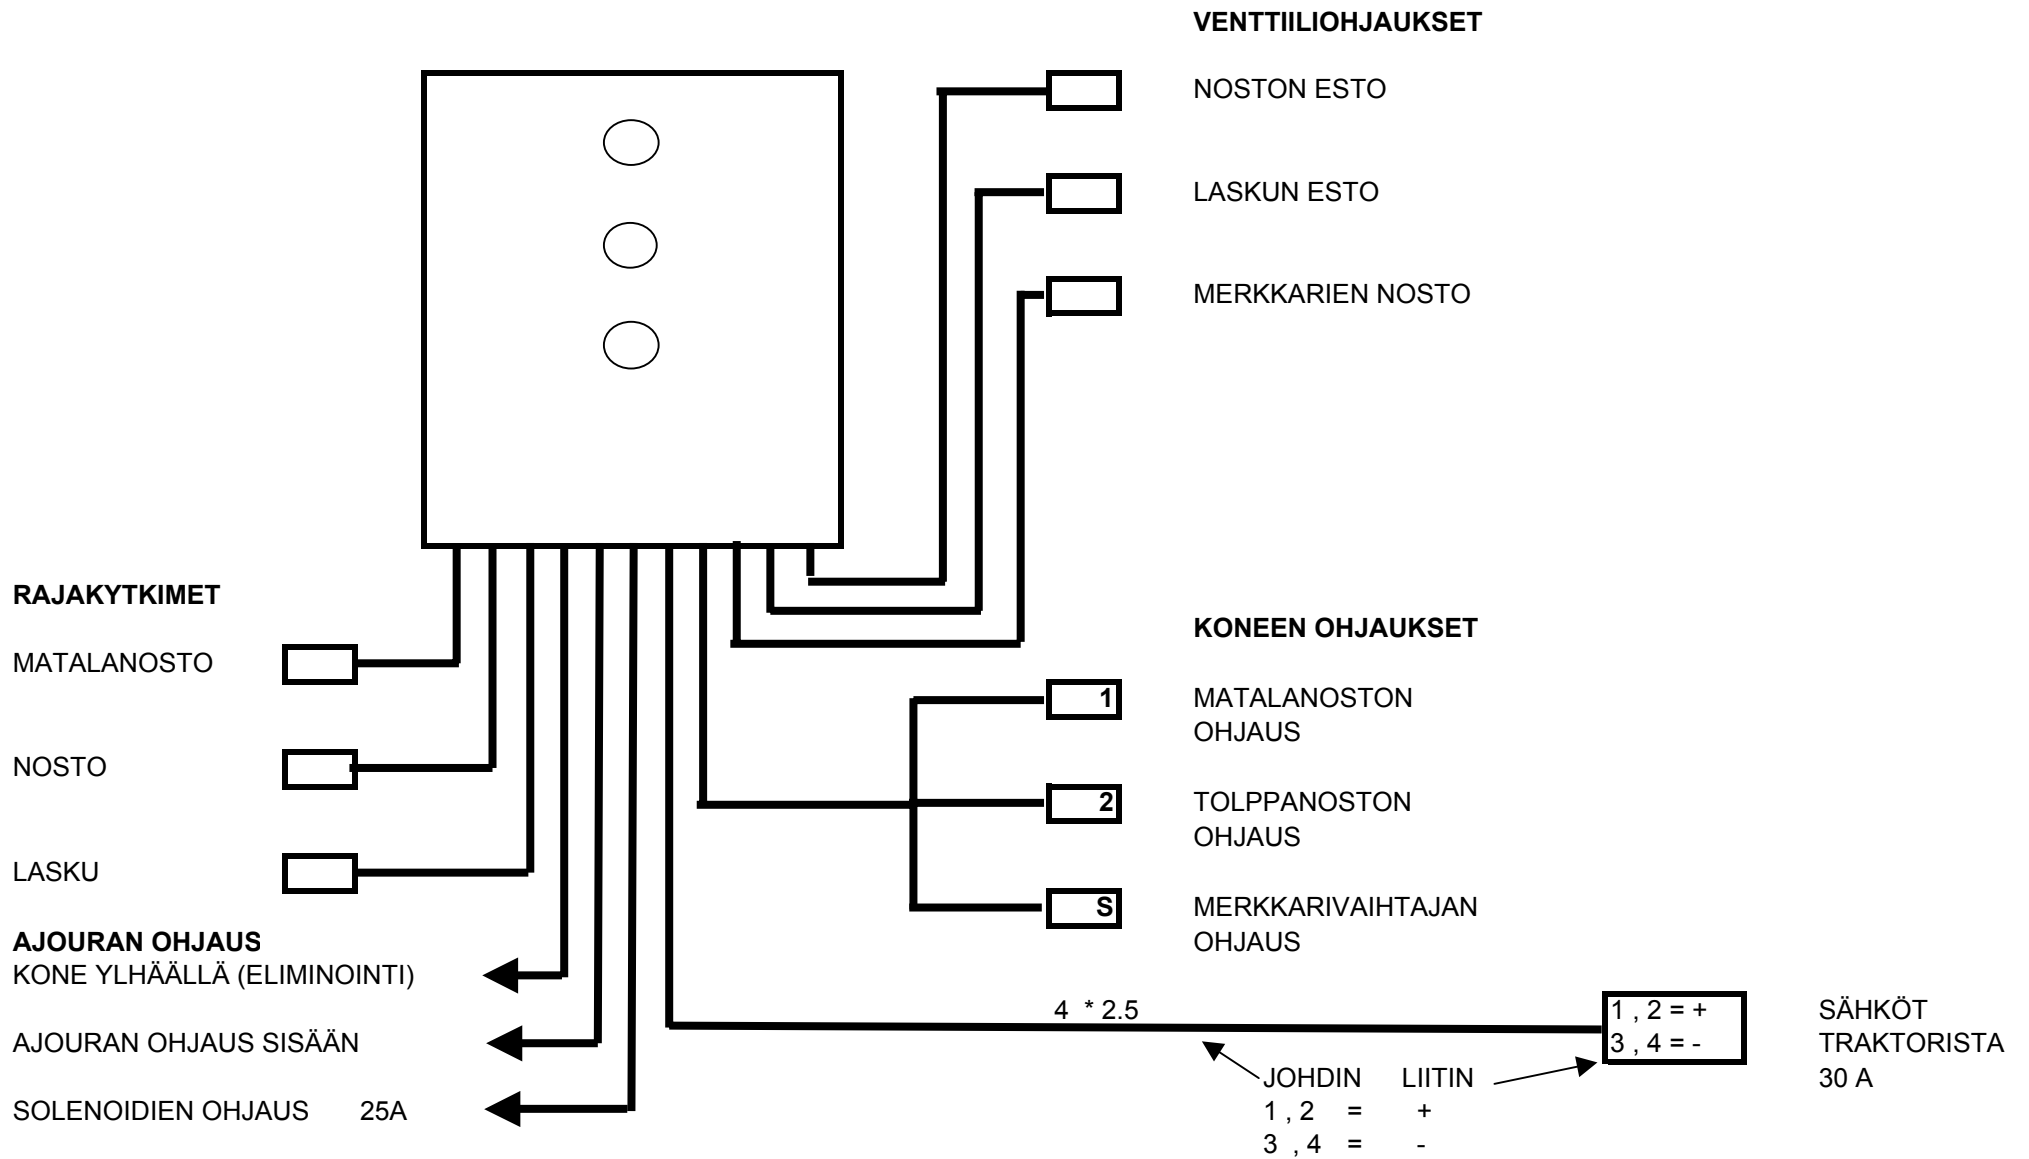

98559202 HYDRAULIIKKA KP. 4000

Pos.	Part No	Pcs	Osan nimi	Description	Benämning	Tyyppi
1	01860017	2	Venttiili	Valve	Ventil	1/2" LuEn
2	01860018	2	Venttiili	Valve	Ventil	24-BKH-06
3	01450533	1	Letku	Hose	Slang	L.AS.5712-08/HI98-08/5701-08 L=5200
4	01451714	1	Letku	Hose	Slang	A50001-08-08/222-08S/A50051-08-08 L=1070
5	01451734	1	Letku	Hose	Slang	A50001-06-06/222-06S/A50001-08-06 L=590
6	01451733	1	Letku	Hose	Slang	L.AS 5701-06/HI98-06/5751-08-06 L=520
7	01451735	2	Letku	Hose	Slang	L.AS. 5701-06/HI98-06/5760-06 L=940
8	01451731	4	Letku	Hose	Slang	5701-06/ HI98-06/ 5760-06 L=165
9	01451391	2	Letku	Hose	Slang	A50001-06-06/222-06S/A50001-06-06 L=1200
10	01391036	1	Hydrauliikkaliitin	Hydraulic coupler	Hydraulik kopplare	R1/2"C23072-08
11	01371142	1	Tulppa	Plug	Plugg	C 26914-8
12	01860020	2	Hydrauliikka	Hydraulic	Hydraulsystem	26-04470-06
13	01860021	1	Hydrauliikka	Hydraulic	Hydraulsystem	26-04880-08
14	01860022	1	Hydrauliikka	Hydraulic	Hydraulsystem	26-04500-08
15	01860023	4	Hydrauliikka	Hydraulic	Hydraulsystem	26-04860-06
16	01440413	1	Hydrauliikka	Hydraulic	Hydraulsystem	26-04010-08
17	01440391	2	Hydrauliikka	Hydraulic	Hydraulsystem	26-04010-06
18	01440389	3	Jatke	Extension piece	Förlängningsstycke	26-04000-08
19	01440390	8	Jatke	Extension piece	Förlängningsstycke	26- 04000-06
20	01343272	4	Tiiviste	Gasket	Tätning	08-USITR-08
21	01343265	10	Tiiviste	Gasket	Tätning	08-USITR-06
22	01861028	2	Huohotin	Air filter	Lufffilter	3/8" 36-31A-06
23	01451737	2	Letku	Hose	Slang	L.AS 5701-06 HI98-6 5701-06 L=460

NOVAN JOHDOT JA LIITTIMET