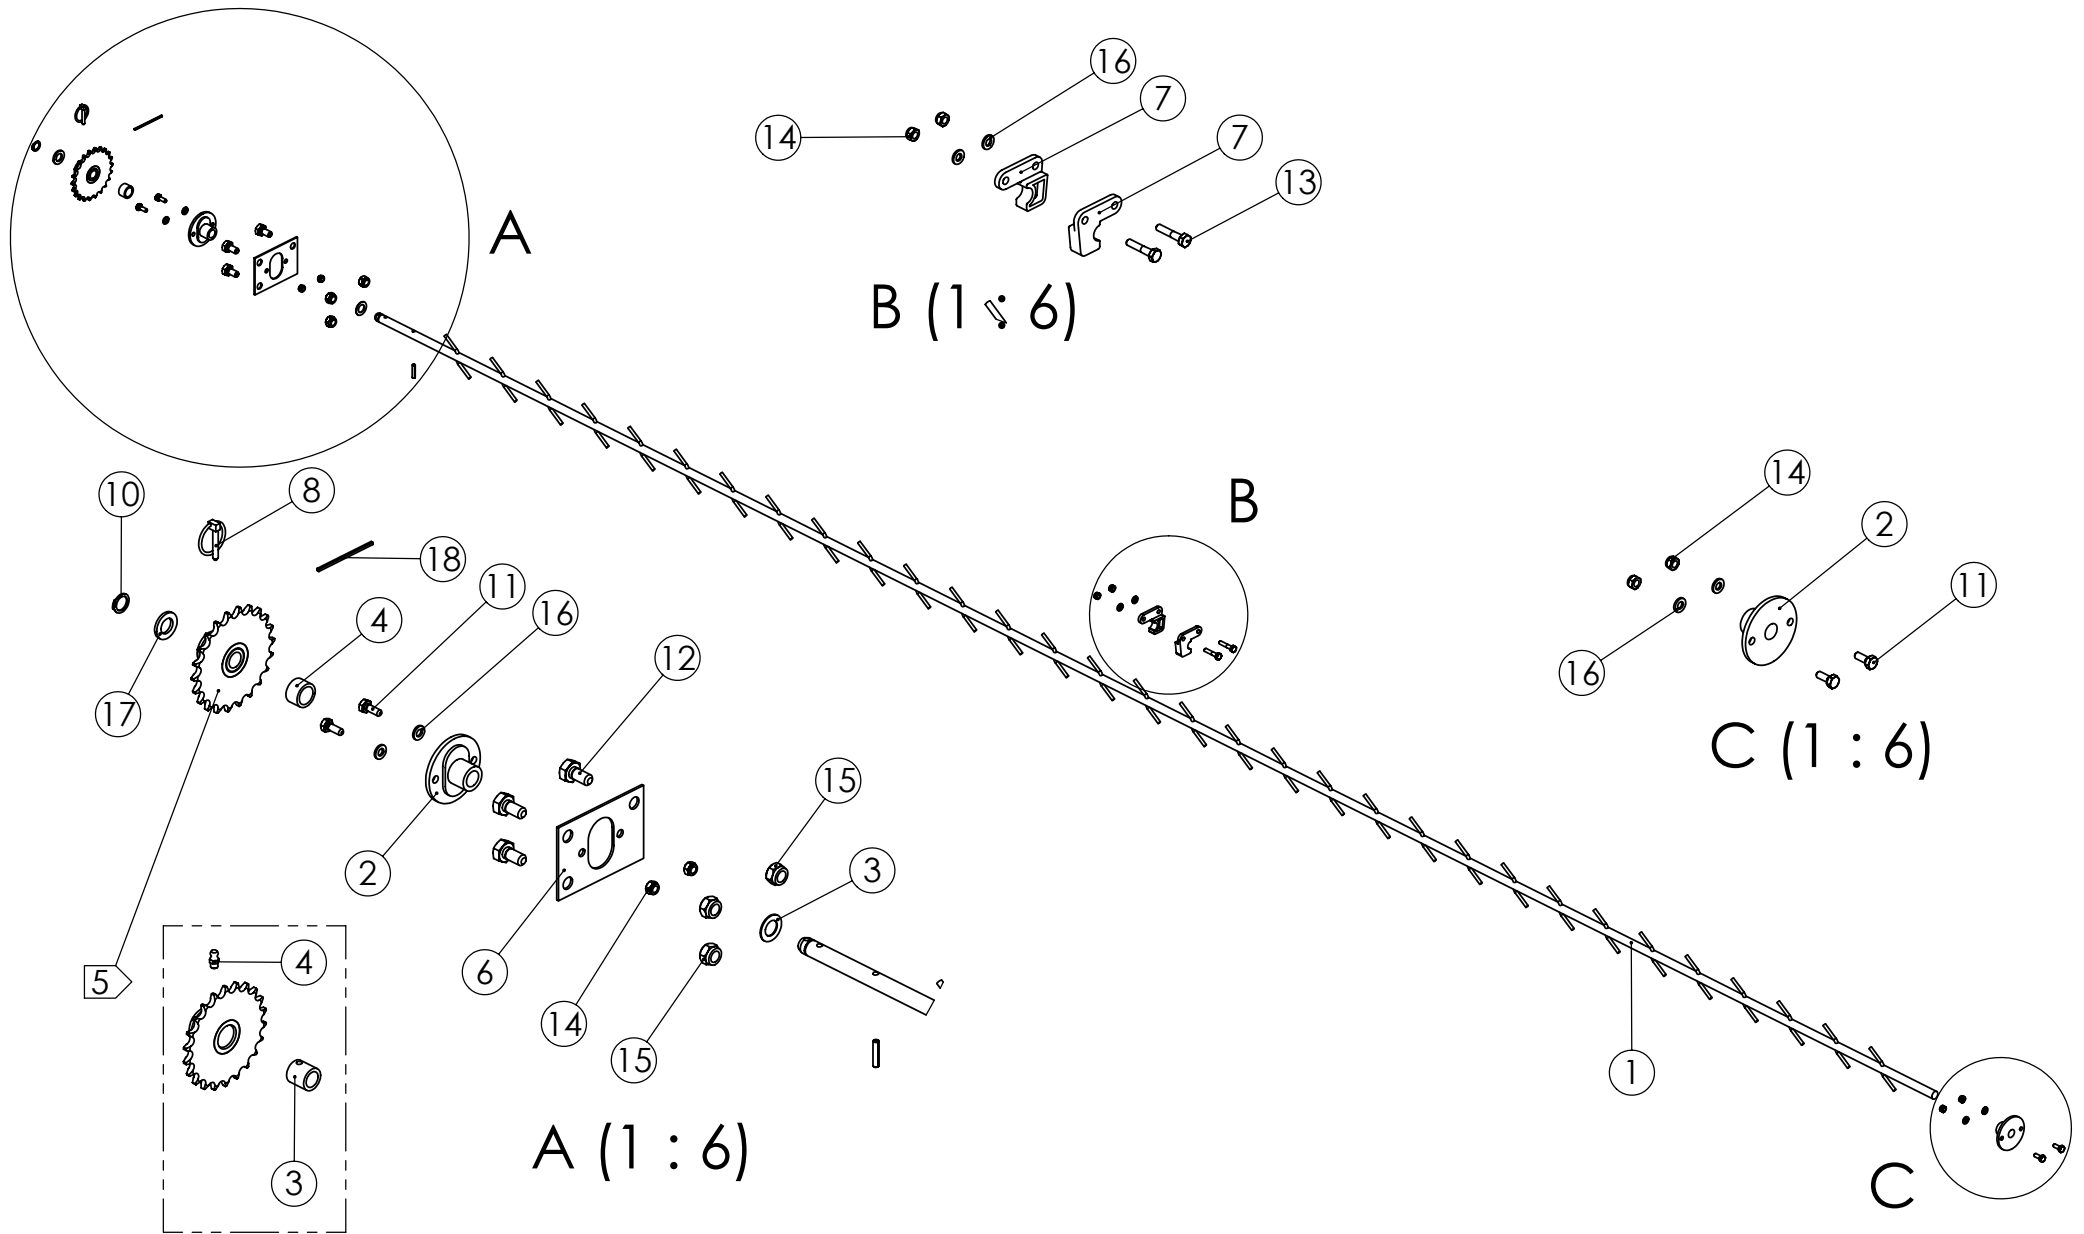

98308744 KETJUPYÖRÄ Z22

98507801 LANNOITE SEKOITUSAKSELI 4000

98308744 KETJUPYÖRÄ Z22

Pos.	Part No	Pcs	Osan nimi	Description	Benämning	Tyyppi
3	98328104	1	Laakeri	Bearing	Lager	14-20x20
4	02011158	1	Kaulanippa	Grease nipple	Smörjnippel	AM6 DIN71412

98507801 LANNOITE SEKOITUSAKSELI 4000

Pos.	Part No	Pcs	Osan nimi	Description	Benämning	Tyyppi
1	98508073	1	Akseli	Axle	Axel	
2	94301164	2	Laakeri	Bearing	Lager	
3	94301505	1	Aluslaatta	Washer	Bricka	
4	98309244	1	Holkki	Bushing	Buchse	
5	98308744	1	Ketjupyörä	Sprocket	Kedjehjul	Z22 08B
6	98308564	1	Levy	Plate	Plåt	
7	94311864	2	Laakeri	Bearing	Lager	
8	02062242	1	Rengassokka	Linch pin	Sprint	4,5x40 FEZN
9	02062517	1	Jousisokka	Spring pin	Fjäderpinne	DIN1481 55SI7ZN
10	01351932	1	Varmistusrenkas	Circlip	Låsring	14x1 DIN471 FE
11	05011510	4	Kuusioruuvi	Hexagon bolt	Sexkantskruv	M6x16 SFS2064 M8.8ZN
12	05012306	3	Kuusioruuvi	Hexagon bolt	Sexkantskruv	M10x20 SFS2064 M8.8ZN
13	05001294	2	Kuusioruuvi	Hexagon bolt	Sexkantskruv	M6x30 SFS2063 M 8.8ZN
14	02161758	6	Lukitusmutteri	Locking nut	Låsmutter	M6 DIN985 8ZN NYLOC
15	02161444	3	Lukitusmutteri	Locking nut	Låsmutter	M10 DIN985 8ZN NYLOC
16	05061631	6	Aluslaatta	Washer	Bricka	6,6 SFS2042 FEZN
17	05061303	1	Aluslaatta	Washer	Bricka	13x25x3 DIN1441 FEZN
18	01830010	1	Rullaketju	Roller chain	Rullkedja	08B-1x8 R SFS2392