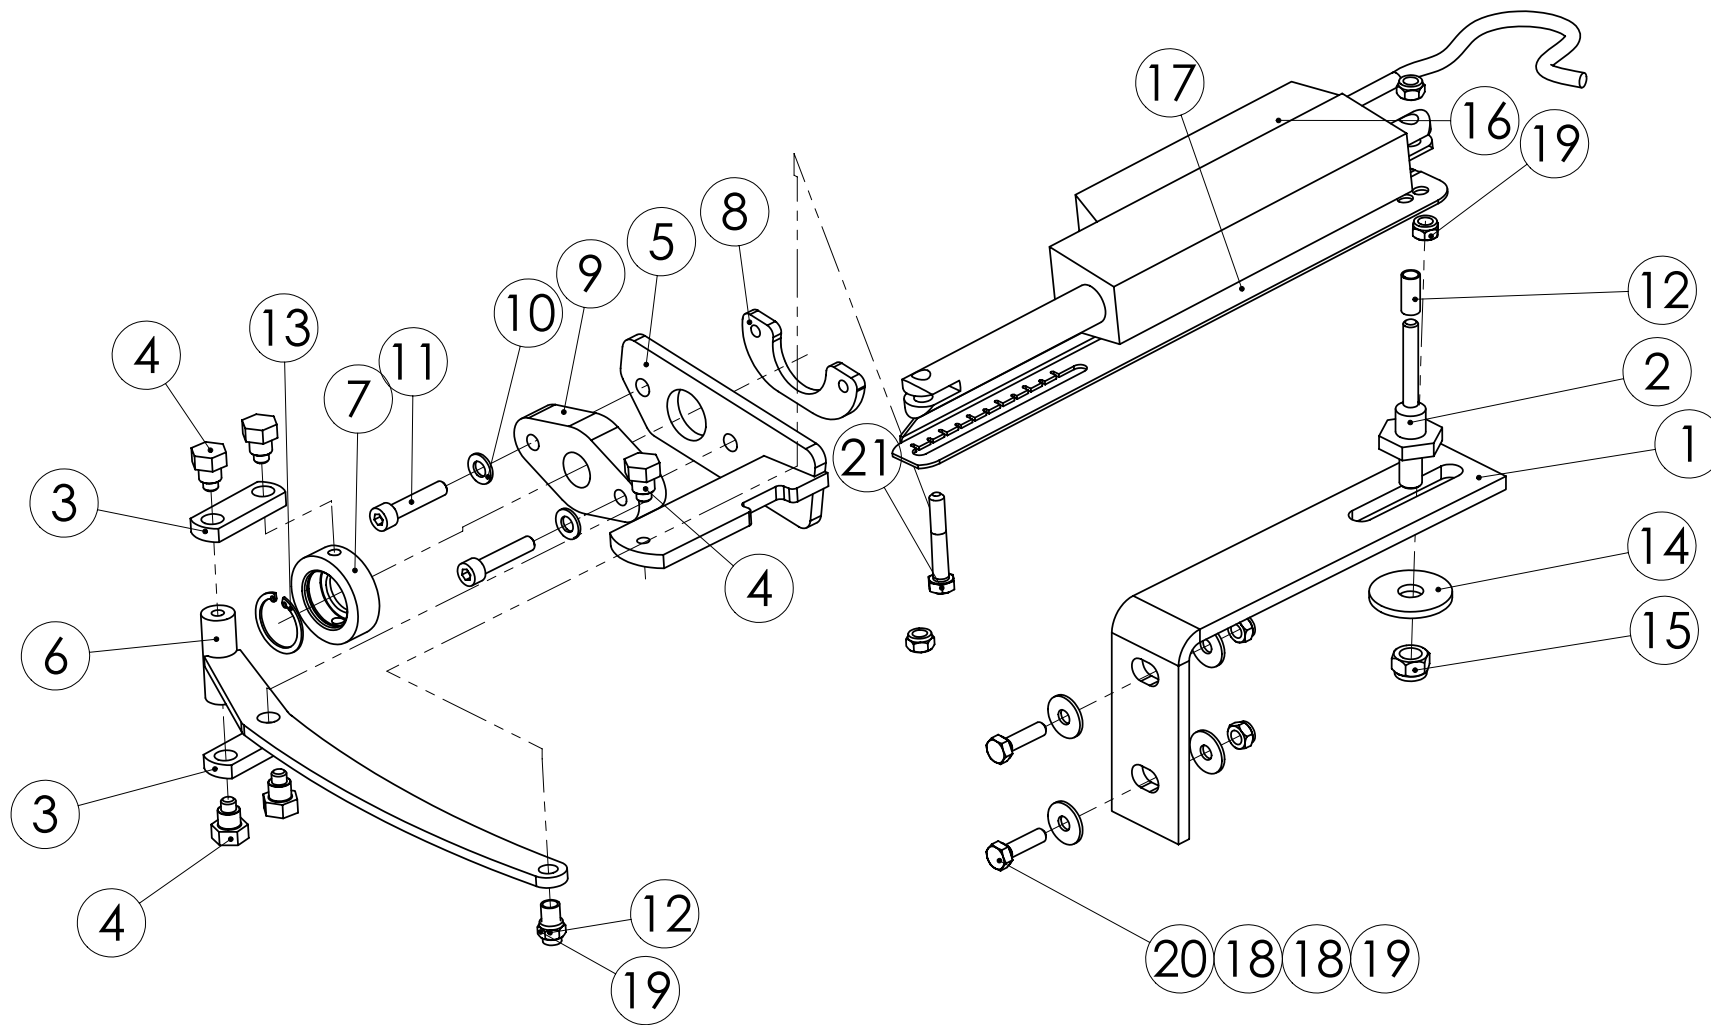

98507703 ELEKT. LANNOITTEEN KAUKOSÄÄTÖ KP.

98507703 ELEKT. LANNOITTEEN KAUKOSÄÄTÖ KP.

Pos.	Part No	Pcs	Osan nimi	Description	Benämning	Tyyppi
1	98507674	1	Kulmakiinnitin	Angle fastener	Viknefastdon	
2	97012544	1	Ruuvi	Screw	Skruv	
3	97012744	2	Latta	Flat bar	Plattstång	
4	96205944	5	Ruuvi	Screw	Skruv	
5	98508573	1	Kannatin	Support	Konsol	
6	98508873	1	Käyttövipu	Operating	Manöverspak	
7	98509244	1	Laakeripesä	Bearing housing	Lagerhus	
8	98510374	1	Aluslevy	Bottom plate	Bottenplatta	
9	98510404	1	Laippa	Flange	Fläns	
10	05061656	2	Aluslaatta	Washer	Bricka	9 SFS2042 FEZN
11	02102431	2	Kuusiokoloruuvi	Hexagonal socket head screw	Sexkanthållsskruv	M8x40 SFS 2219 8.8 ZN
12	98509144	2	Holkki	Bushing	Hylsa	
13	01351604	1	Pidätinrengas	Retaining ring	Stoppring	32x1,2 DIN472 FE
14	02071480	1	Aluslaatta	Washer	Bricka	12 SFSBV157 FEZN
15	02161451	1	Lukitusmutteri	Locking nut	Låsmutter	M12 DIN985 8ZN NYLOC
16	01621670	1	Karamootori	Actuator	Servomotor	LINAK LA12.1P-100-12-01
17	98510573	1	Asteikkolatta	Scaled level rod	Plattstång med skala	
18	02071448	4	Korilaatta	Washer	Bricka	M8 SFSBV157 FEZN
19	02151051	6	Lukitusmutteri	Locking nut	Låsmutter	M8 DIN985 8ZN NYLOC
20	05011976	2	Kuusioruuvi	Hexagon bolt	Sexkantskruv	M8x30 SFS2064 M 8.8ZN
21	05001791	1	Kuusioruuvi	Hexagon bolt	Sexkantskruv	M8x50 M8.8ZN SFS2063