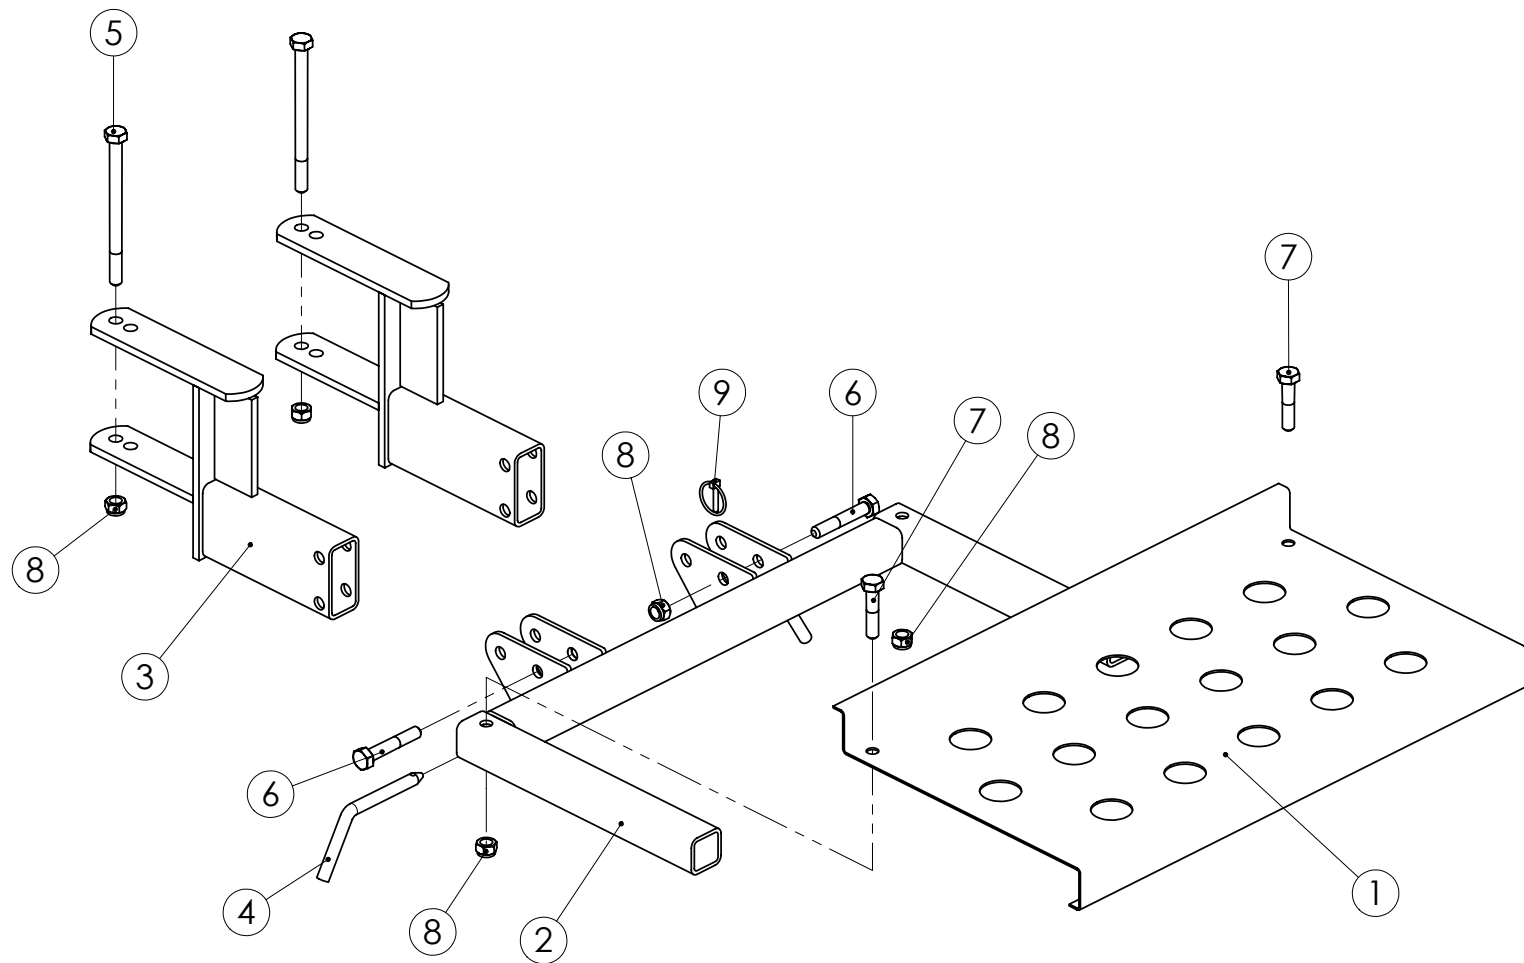

12*0.75

7m

KONEEN
OHJAUS

KAAPELI

LIITIN

4	=	1	OM
5	=	2	VM
6	=	3	MATALANOSTO
7	=	4	TOLPPANOSTO
8	=	5	TYHJÄ
9	=	6	MER.VAIHTAJAN OHJAUS
1,2,3,10,11,12	=	7	+

87802403 ASTINTASO

87802403 ASTINTASO