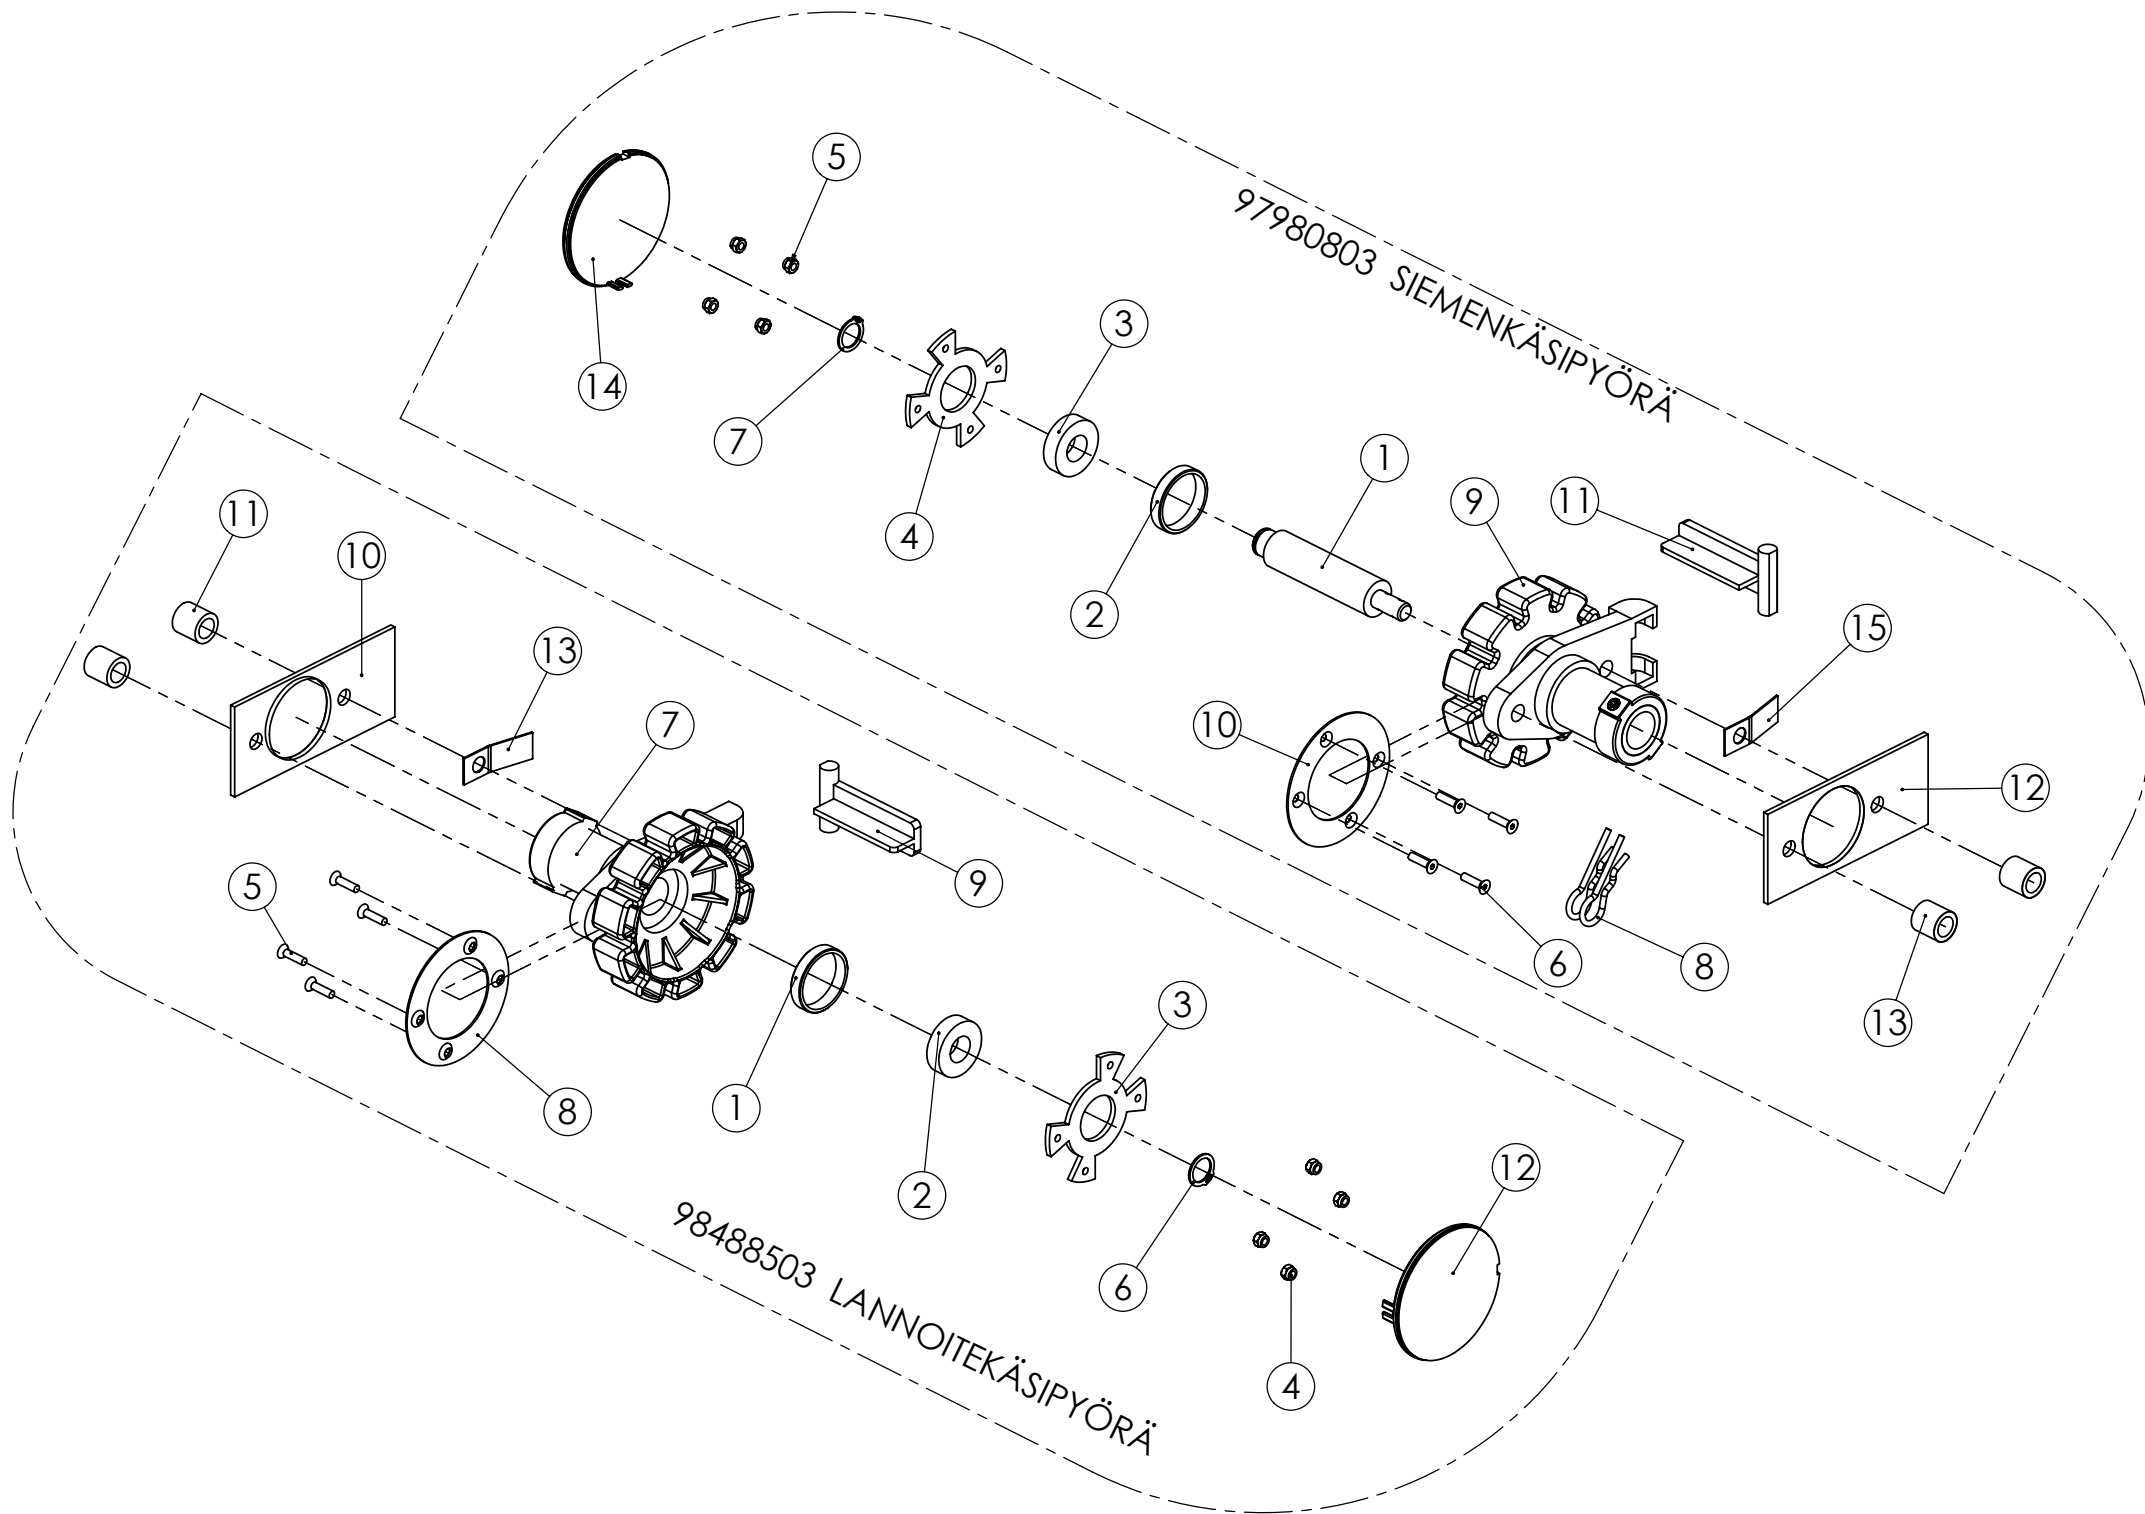

97980803 SIEMENKÄSIPYÖRÄ

Pos.	Part No	Pcs	Osan nimi	Description	Benämning	Tyyppi
1	97980944	1	Akseli	Axle	Axel	
2	97981004	1	Holkki	Bushing	Buchse	Ø40xØ20x7
3	01311858	1	Laakeri	Bearing	Lager	6002-2RS
4	97981164	1	Levy	Plate	Plåt	
5	02151044	4	Lukitusmutteri	Locking nut	Låsmutter	M4 DIN985 NYLOC
6	02102461	4	Kuusioruuvi	Hexagon bolt	Sexkantskruv	M4x16 DIN7991 ZN
7	01351683	1	Varmistusrengas	Circlip	Låsring	15x1 DIN471 FE
8	94407644	2	Haarajousisokka	Snap pin	Fjäderpinne, R-Sprint	Ø3
9	95599704	1	Käsiapyörä	Hand wheel	Handhjul	
10	98305543	1	Levy	Plate	Plåt	1xØ76
11	95580864	1	Pidin	Holder	Klammer	
12	96096244	1	Levy	Plate	Plåt	
13	96096344	2	Putki	Tube	Rör	Ø17,2x2,9x17
14	94287064	1	Kansi	Cover plate	Lock	
15	95581244	1	Jousi	Spring	Fjäder	

98488503 LANNOITEKÄSIPYÖRÄ

Pos.	Part No	Pcs	Osan nimi	Description	Benämning	Tyyppi
1	97981004	1	Holkki	Bushing	Buchse	Ø40xØ20x7
2	01311858	1	Laakeri	Bearing	Lager	6002-2RS
3	97981164	1	Levy	Plate	Plåt	
4	02151044	4	Lukitusmutteri	Locking nut	Låsmutter	M4 DIN985 NYLOC
5	02102461	4	Kuusioruuvi	Hexagon bolt	Sexkantskruv	M4x16 DIN7991 ZN
6	01351683	1	Varmistusrengas	Circlip	Låsring	15x1 DIN471 FE
7	95599704	1	Käsiapyörä	Hand wheel	Handhjul	
8	98305543	1	Levy	Plate	Plåt	1xØ76
9	95580864	1	Pidin	Holder	Klammer	
10	96096244	1	Levy	Plate	Plåt	
11	96096344	2	Putki	Tube	Rör	Ø17,2x2,9x17
12	94287064	1	Kansi	Cover plate	Lock	
13	95581244	1	Jousi	Spring	Fjäder