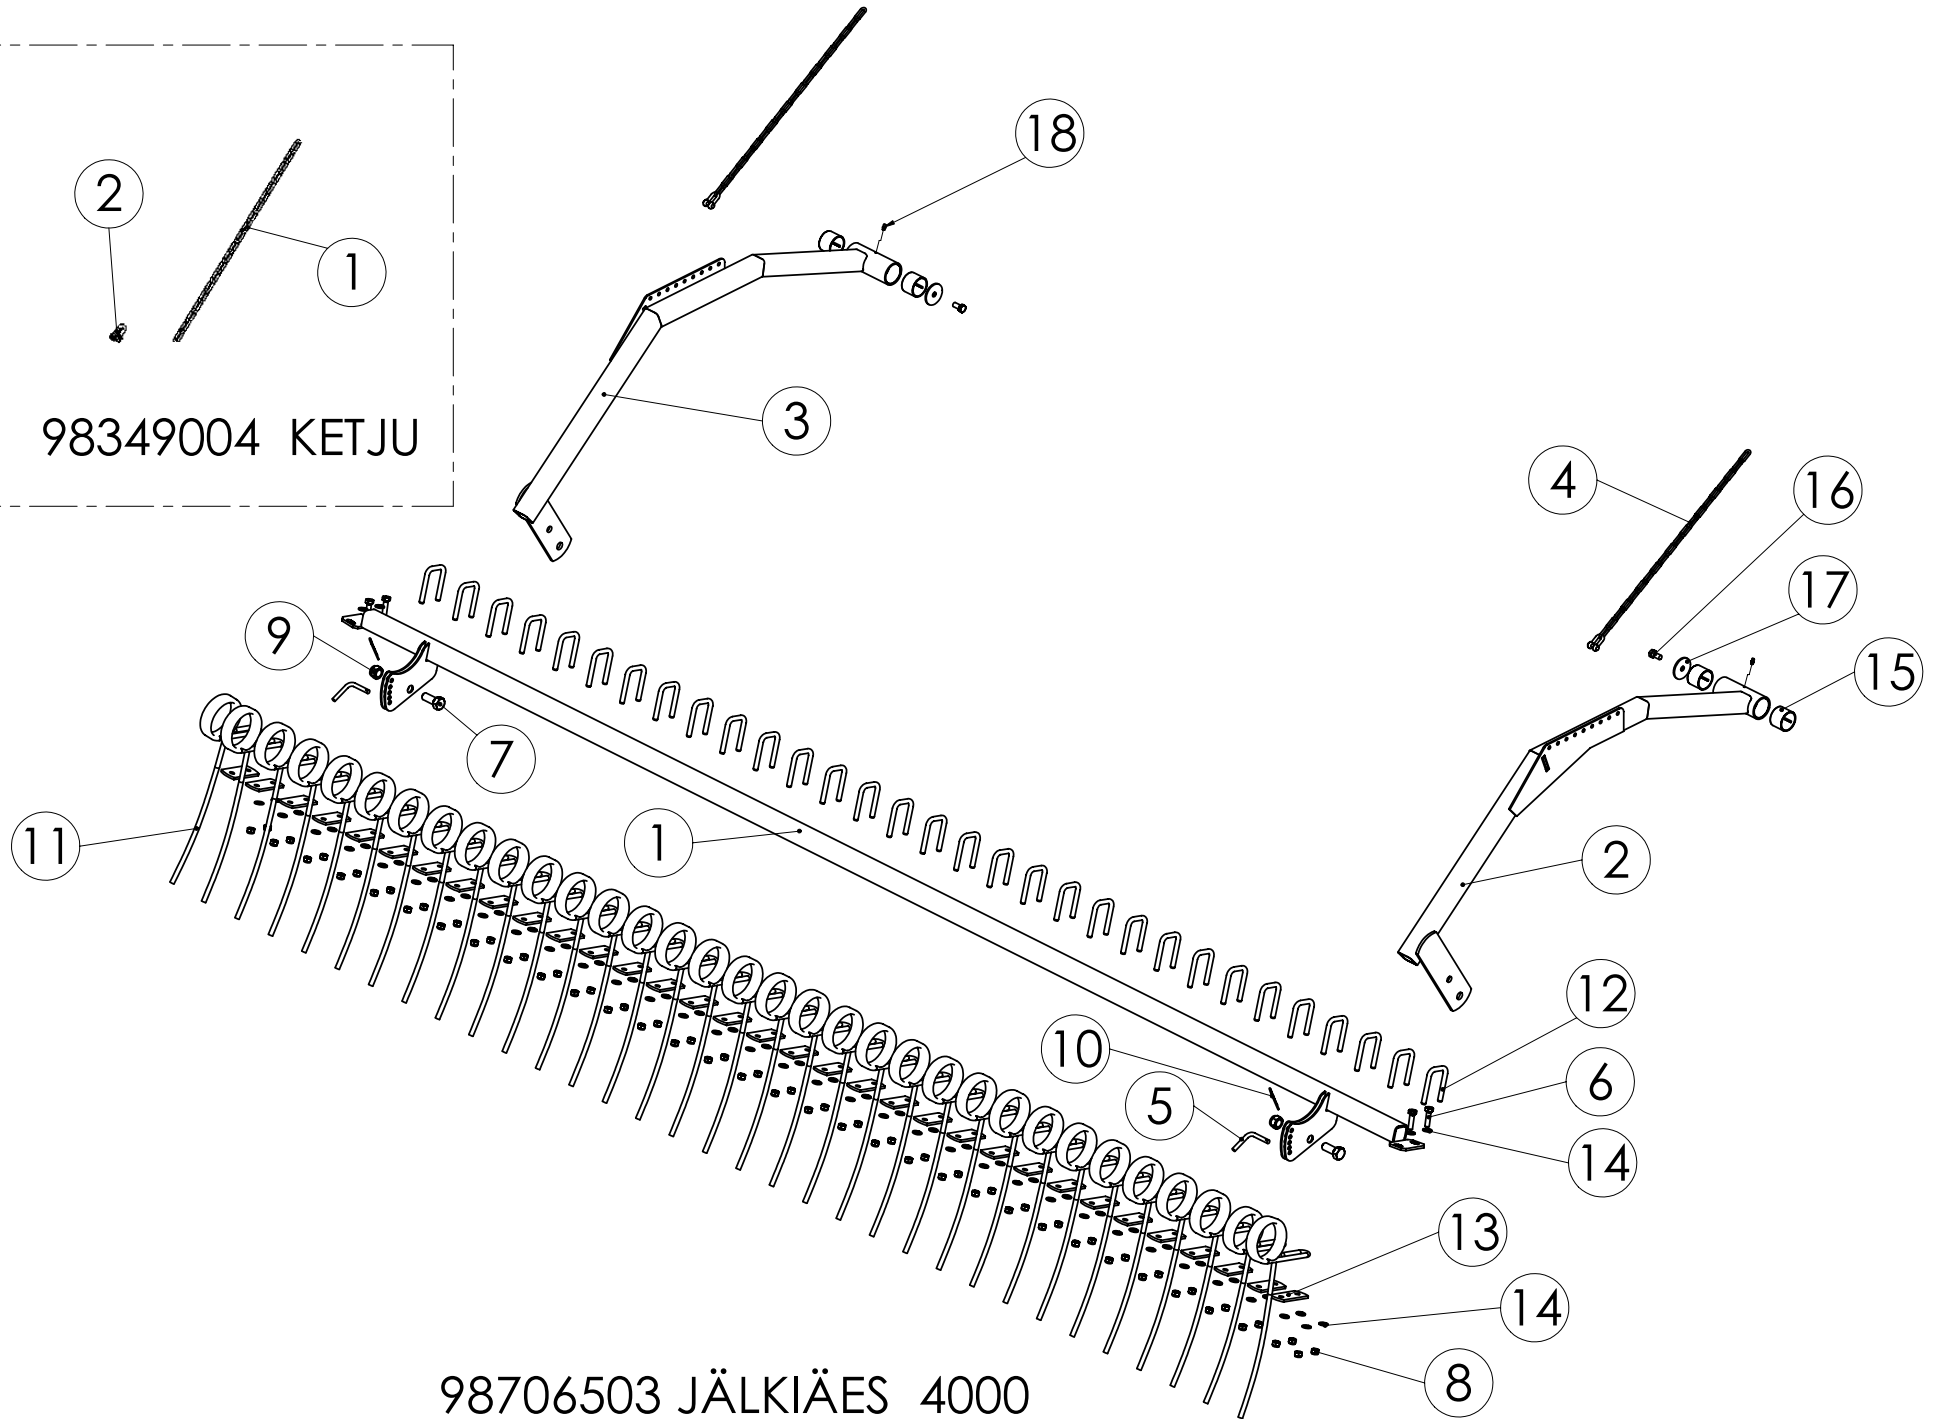

98706503 JÄLKIÄES 4000

98349004 KETJU

Pos.	Part No	Pcs	Osan nimi	Description	Benämning	Tyyppi
1	01832001	20	Ketju	Chain	Kedja	5x32x8 Fe35-2 Zn
2	01840073	1	Sakkeli	Shackle	Shackel	A 0,25 TES 834-52 Zn

98706503 JÄLKIÄES 4000

Pos.	Part No	Pcs	Osan nimi	Description	Benämning	Tyyppi
1	98706674	1	Runkoputki	Shaft tube	Stamrör	
2	98705974	1	Varsiputki	Shank tube	Skafrör	
3	98701874	1	Varsiputki	Shank tube	Skafrör	
4	98349004	2	Ketju	Chain	Kedja	
5	94436144	2	Tappi	Stud	Bult	Ø10
6	05012874	4	Kuusioruuvi	Hexagon bolt	Sexkantskruv	M12x45 SFS2064 M 8.8ZN
7	02091035	2	Kuusioruuvi	Hexagon bolt	Sexkantskruv	M20x50 SFS 2064 M8.8ZN
8	02161451	66	Lukitusmutteri	Locking nut	Låsmutter	M12 DIN985 8ZN NYLOC
9	02161892	2	Lukitusmutteri	Locking nut	Låsmutter	M20 DIN985 8ZN NYLOC
10	02060125	2	Haarajousisokka	Snap pin	Fjäderpinne, R-Sprint	3x72 FEZN
11	02040169	33	Jousipiikki	Spring tine	Efterharvpinne	Ø12x550
12	97656644	31	U-pultti	U Bolt	U-bult	M12
13	97658774	33	Latta	Flat bar	Plattstång	
14	05061092	70	Aluslaatta	Washer	Bricka	14 SFS2042 FEZN
15	97974714	4	Laakeri	Bearing	Lager	
16	02091042	2	Kuusioruuvi	Hexagon bolt	Sexkantskruv	M12x25 SFS2064 8.8ZN
17	98684044	2	Aluslaatta	Washer	Bricka	
18	02011158	2	Kaulanippa	Grease nipple	Smörjnippel	AM6 DIN71412