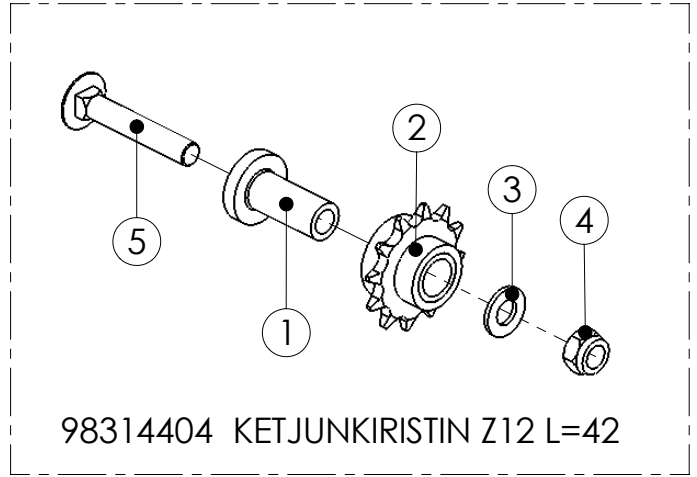

98312703 SPS-VÄLITYS

98309044 KETJUPYÖRÄ Z15

Pos.	Part No	Pcs	Osan nimi	Description	Benämning	Tyyppi
3	98328304	1	Laakeri	Bearing	Lager	20-26x20 SMS777
4	02011158	1	Kaulanippa	Grease nipple	Smörjnippel	AM6 DIN71412

98445804 KETJUNKIRISTÄJÄ Z12 L=56

Pos.	Part No	Pcs	Osan nimi	Description	Benämning	Tyyppi
1	96908444	1	Akseli	Axle	Axel	L=56
2	97875144	1	Ketjupyörä	Sprocket	Kedjehjul	Z 12
3	05061085	1	Aluslaatta	Washer	Bricka	11 SFS2042 FEZN
4	02161444	1	Lukitusmutteri	Locking nut	Låsmutter	M10 DIN985 8ZN NYLOC
5	02080386	1	Lukkoruuvi	Set-screw	Ställskruv	M10x80 SFS2458 8.8ZN

98314404 KETJUNKIRISTÄJÄ Z12 L=42

Pos.	Part No	Pcs	Osan nimi	Description	Benämning	Tyyppi
1	97349844	1	Akseli	Axle	Axel	
2	97875144	1	Ketjupyörä	Sprocket	Kedjehjul	Z 12
3	05061085	1	Aluslaatta	Washer	Bricka	11 SFS2042 FEZN
4	02161444	1	Lukitusmutteri	Locking nut	Låsmutter	M10 DIN985 8ZN NYLOC
5	02083796	1	Lukkoruuvi	Set-screw	Ställskruv	M10x60 SFS2458 8.8ZN

98312703 SPS-VÄLITYS

Pos.	Part No	Pcs	Osan nimi	Description	Benämning	Tyyppi
1	98312863	1	Levy	Plate	Plåt	
2	97349044	1	Akseli	Axle	Axel	
3	98311064	1	Säädin	Governor	Regulator	
4	97349104	1	Ketjupyörä	Sprocket	Kedjehjul	Z12 08B
5	01351040	2	Varmistusrennas	Circlip	Låsring	25x1,2 DIN471 FE
6	05061656	2	Aluslaatta	Washer	Bricka	9 SFS2042 FEZN
7	05061303	1	Aluslaatta	Washer	Bricka	13x25x3 DIN1441 FEZN
8	05011831	2	Kuusioruuvi	Hexagon bolt	Sexkantskruv	M8x12 SFS2064 M8.8ZN
9	02161444	1	Lukitusmutteri	Locking nut	Låsmutter	M10 DIN985 8ZN NYLOC
10	97373244	1	Ketjupyörä	Sprocket	Kedjehjul	Z 12
11	97373144	1	Ketjupyörä	Sprocket	Kedjehjul	Z 26
12	02062242	2	Rengassokka	Linch pin	Sprint	4,5x40 FEZN
13	01830189	1	Rullaketju	Roller chain	Rullkedja	08B-1x81 R SFS2392