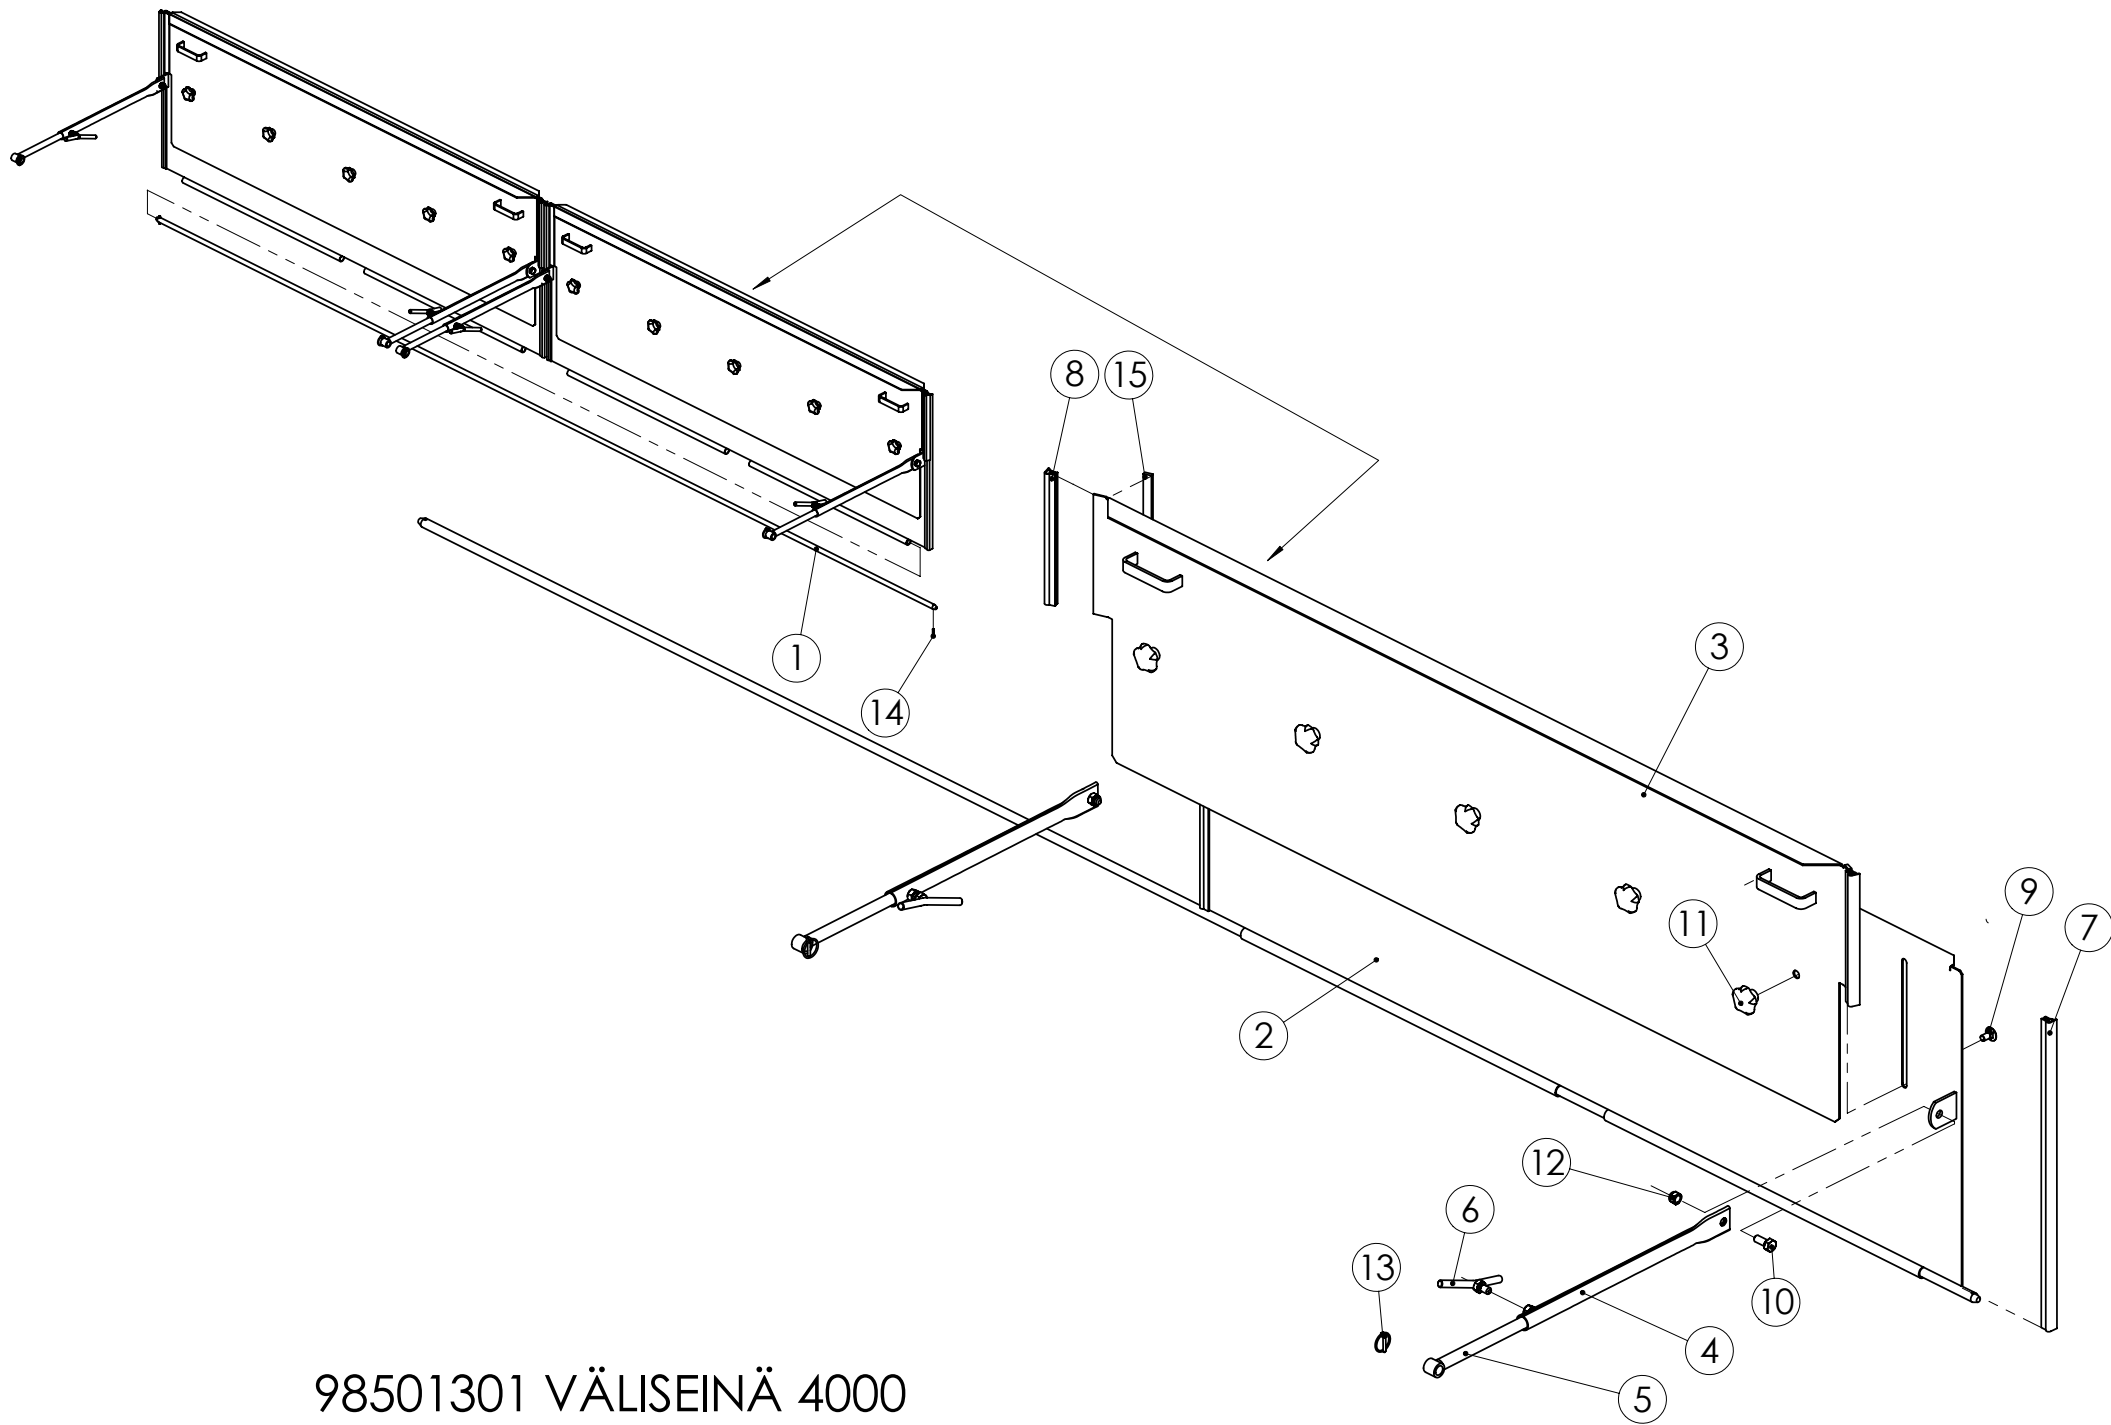

98501301 VÄLISEINÄ 4000

98501301 VÄLISEINÄ 4000

Pos.	Part No	Pcs	Osan nimi	Description	Benämning	Tyyppi
1	98501984	1	Akseli	Axle	Axel	16x3645
2	98501461	2	Keskirunko	Central frame	Mittram	
3	98501762	2	Hahlolevy	Backing plate	Gaffelplåt	
4	97592673	4	Säätöputki	Adjuster sleeve	Ansättarbussning	
5	97592874	4	Säätötanko	Adjuster arm	Ansätтар arm	
6	97593174	4	Kahva	Hand spoke	Handspak	
7	98407604	4	Tiiviste	Gasket	Tätning	
8	98407704	4	Tiiviste	Gasket	Tätning	
9	02081541	10	Lukkoruuvi	Set-screw	Ställskruv	M10x20 SFS2458 8.8ZN
10	05012786	4	Kuusioruuvi	Hexagon bolt	Sexkantskruv	M12x30 SFS2064 M8.8ZN
11	02011050	10	Nuppi	Knop	Knopp	VC 192/50 BM10
12	02161451	4	Lukitusmutteri	Locking nut	Låsmutter	M12 DIN985 8ZN NYLOC
13	02062242	4	Rengassokka	Linch pin	Sprint	4,5x40 FEZN
14	02062450	2	Jousisokka	Spring pin	Fjäderpinne	5x28 DIN1481 55SI7ZN
15	98407204	4	Tiiviste	Gasket	Tätning