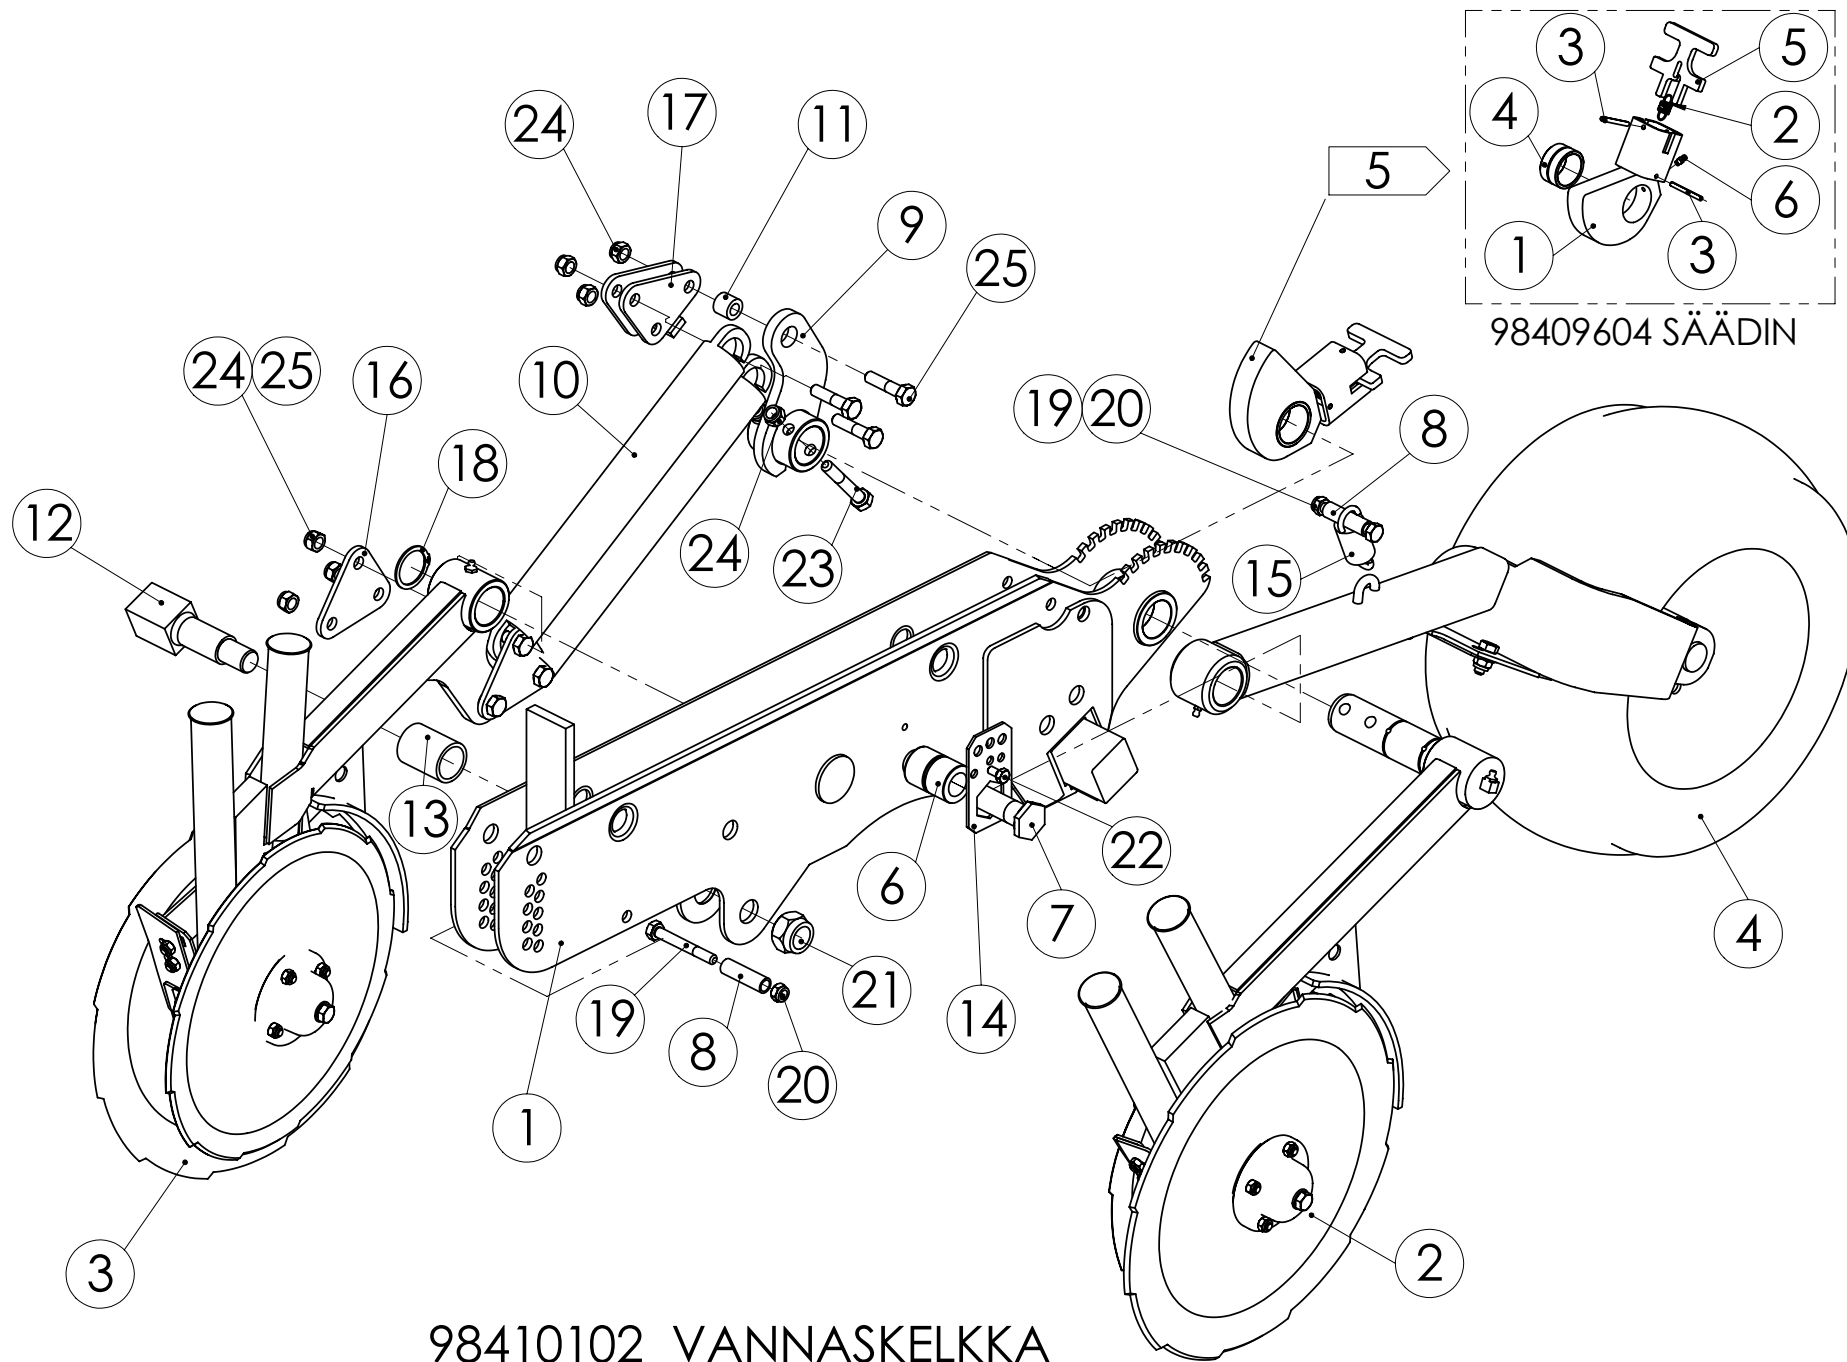

98725904 RENGAS TR.7,50-16 + VANNE (PYÖRIMISSUUNTA VASEMMALLE) JG 47754---->

Pos.	Part No	Pcs	Osan nimi	Description	Benämning	Tyyppi
1	98554904	1	Rengas	Tyre	Däck	AN -13 7,50-16/6
2	98726104	1	Vanne	Rim	fälg	5.5Fx16 Ø94x140x18,5
3	98554804	1	Sisärengas	Tube	Slang	7,50x16

98726004 RENGAS TR.7,50-16 + VANNE (PYÖRIMISSUUNTA OIKEALLE) JG 47754---->

Pos.	Part No	Pcs	Osan nimi	Description	Benämning	Tyyppi
1	98554904	1	Rengas	Tyre	Däck	AN -13 7,50-16/6
2	98726104	1	Vanne	Rim	fälg	5.5Fx16 Ø94x140x18,5
3	98554804	1	Sisärengas	Tube	Slang	7,50x16