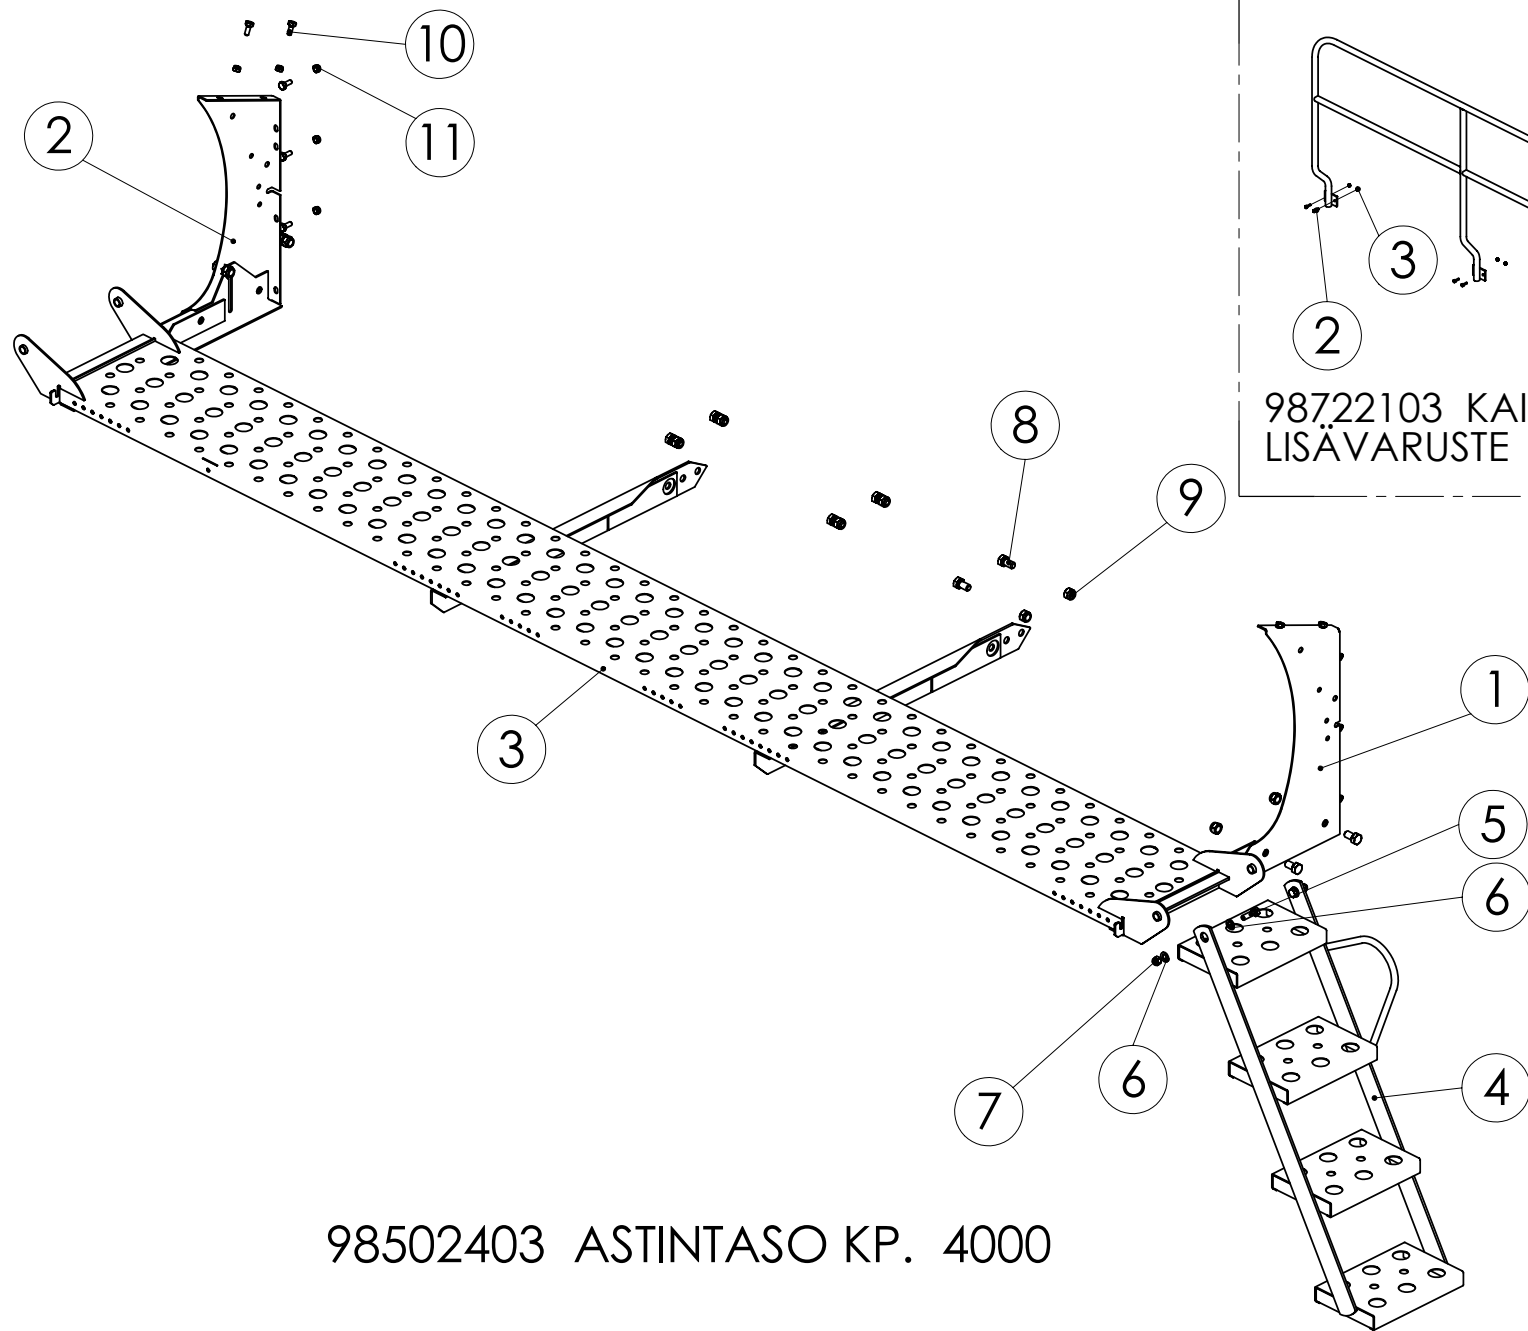

98331873 KANSI OIK.

Pos.	Part No	Pcs	Osan nimi	Description	Benämning	Tyyppi
1	98331272	1	Kansi	Cover plate	Lock	
2	98331474	2	Kulmakiinnitin	Angle fastener	Viknefastdon	
3	02081599	6	Lukkoruuvi	Set-screw	Ställskruv	M8x20 SFS2458 8.8ZN
4	05061656	4	Aluslaatta	Washer	Bricka	9 SFS2042 FEZN
5	02151051	10	Lukitusmutteri	Locking nut	Låsmutter	M8 DIN985 8ZN NYLOC
6	01791526	2	Pidin	Holder	Klammer	No. 1014702
7	01791525	2	Pidin	Holder	Klammer	No. 1014701
8	05011895	2	Kuusioruuvi	Hexagon bolt	Sexkantskruv	M8x20 SFS2064 M8.8ZN
9	98460364	1	Kannatin	Support	Konsol	
10	01870022	1	Pidin	Holder	Klammer	No 80 A 10mm Zn
11	01870016	1	Vetoniitti	Pop-rivet	Pop-nit	3,0x6 AL
12	02102336	2	Ruuvi	Screw	Skruv	M8x20 SFS2219 8.8ZN
13	02071021	1	Varmistusrengas	Circlip	Låsring	10 STARLOCK

98331373 KANSI VAS.

Pos.	Part No	Pcs	Osan nimi	Description	Benämning	Tyyppi
1	98343772	1	Kansi	Cover plate	Lock	
2	98331474	2	Kulmakiinnitin	Angle fastener	Viknefastdon	
3	98457364	1	Tanko	Pole	Stång	
4	98460364	1	Kannatin	Support	Konsol	
5	01791525	1	Pidin	Holder	Klammer	No. 1014701
6	01791526	1	Pidin	Holder	Klammer	No. 1014702
7	02081599	5	Lukkoruuvi	Set-screw	Ställskruv	M8x20 SFS2458 8.8ZN
8	05011895	3	Kuusioruuvi	Hexagon bolt	Sexkantskruv	M8x20 SFS2064 M8.8ZN
9	02102391	1	Ruuvi	Screw	Skruv	M6x20 SFS2219 5.8ZN
10	02151051	7	Lukitusmutteri	Locking nut	Låsmutter	M8 DIN985 8ZN NYLOC
11	05061656	5	Aluslaatta	Washer	Bricka	9 SFS2042 FEZN
12	01870022	1	Pidin	Holder	Klammer	No 80 A 10mm Zn
13	02071021	1	Varmistusrengas	Circlip	Låsring	10 STARLOCK

98502403 ASTINTASO KP. 4000

98722103 KAIDE KP. 4000
LISÄVARUSTE