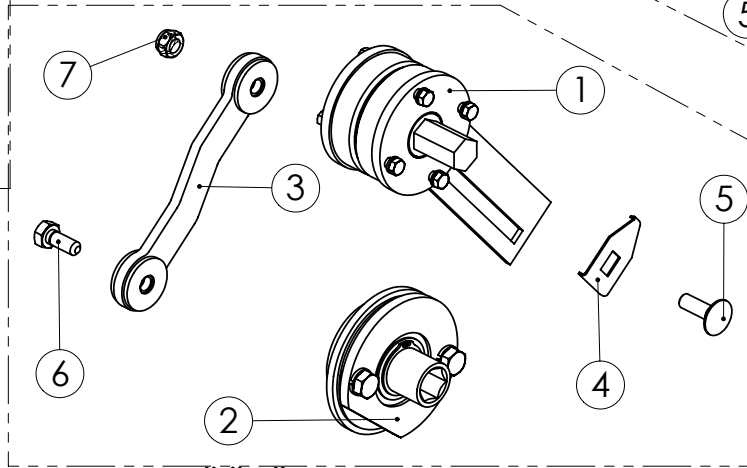

96109904 KIERTOKANKI

98473004 SÄÄTÖOSAT

95905304 KASETTIVAIHDE

98473103 VAPAAKYTKIN KÄYTTÖ

96141104 EPÄKESKO JA LAAKERI

Pos.	Part No	Pcs	Osan nimi	Description	Benämning	Tyyppi
1	95905444	1	Levy	Plate	Plåt	
2	95905544	1	Levy	Plate	Plåt	
3	95905604	1	Hammaspyörä	Toothed wheel	Kugghjul	
4	95905704	1	Hammaspyörä	Toothed wheel	Kugghjul	
5	95905844	2	Väliholkki	Spacer	Distansstycke	
6	05011327	2	Kuusioruuvi	Hexagon bolt	Sexkantskruv	M5x25 SFS2064 8.8ZN
7	02161973	2	Lukitusmutteri	Locking nut	Låsmutter	M5 DIN985 8ZN NYLOC