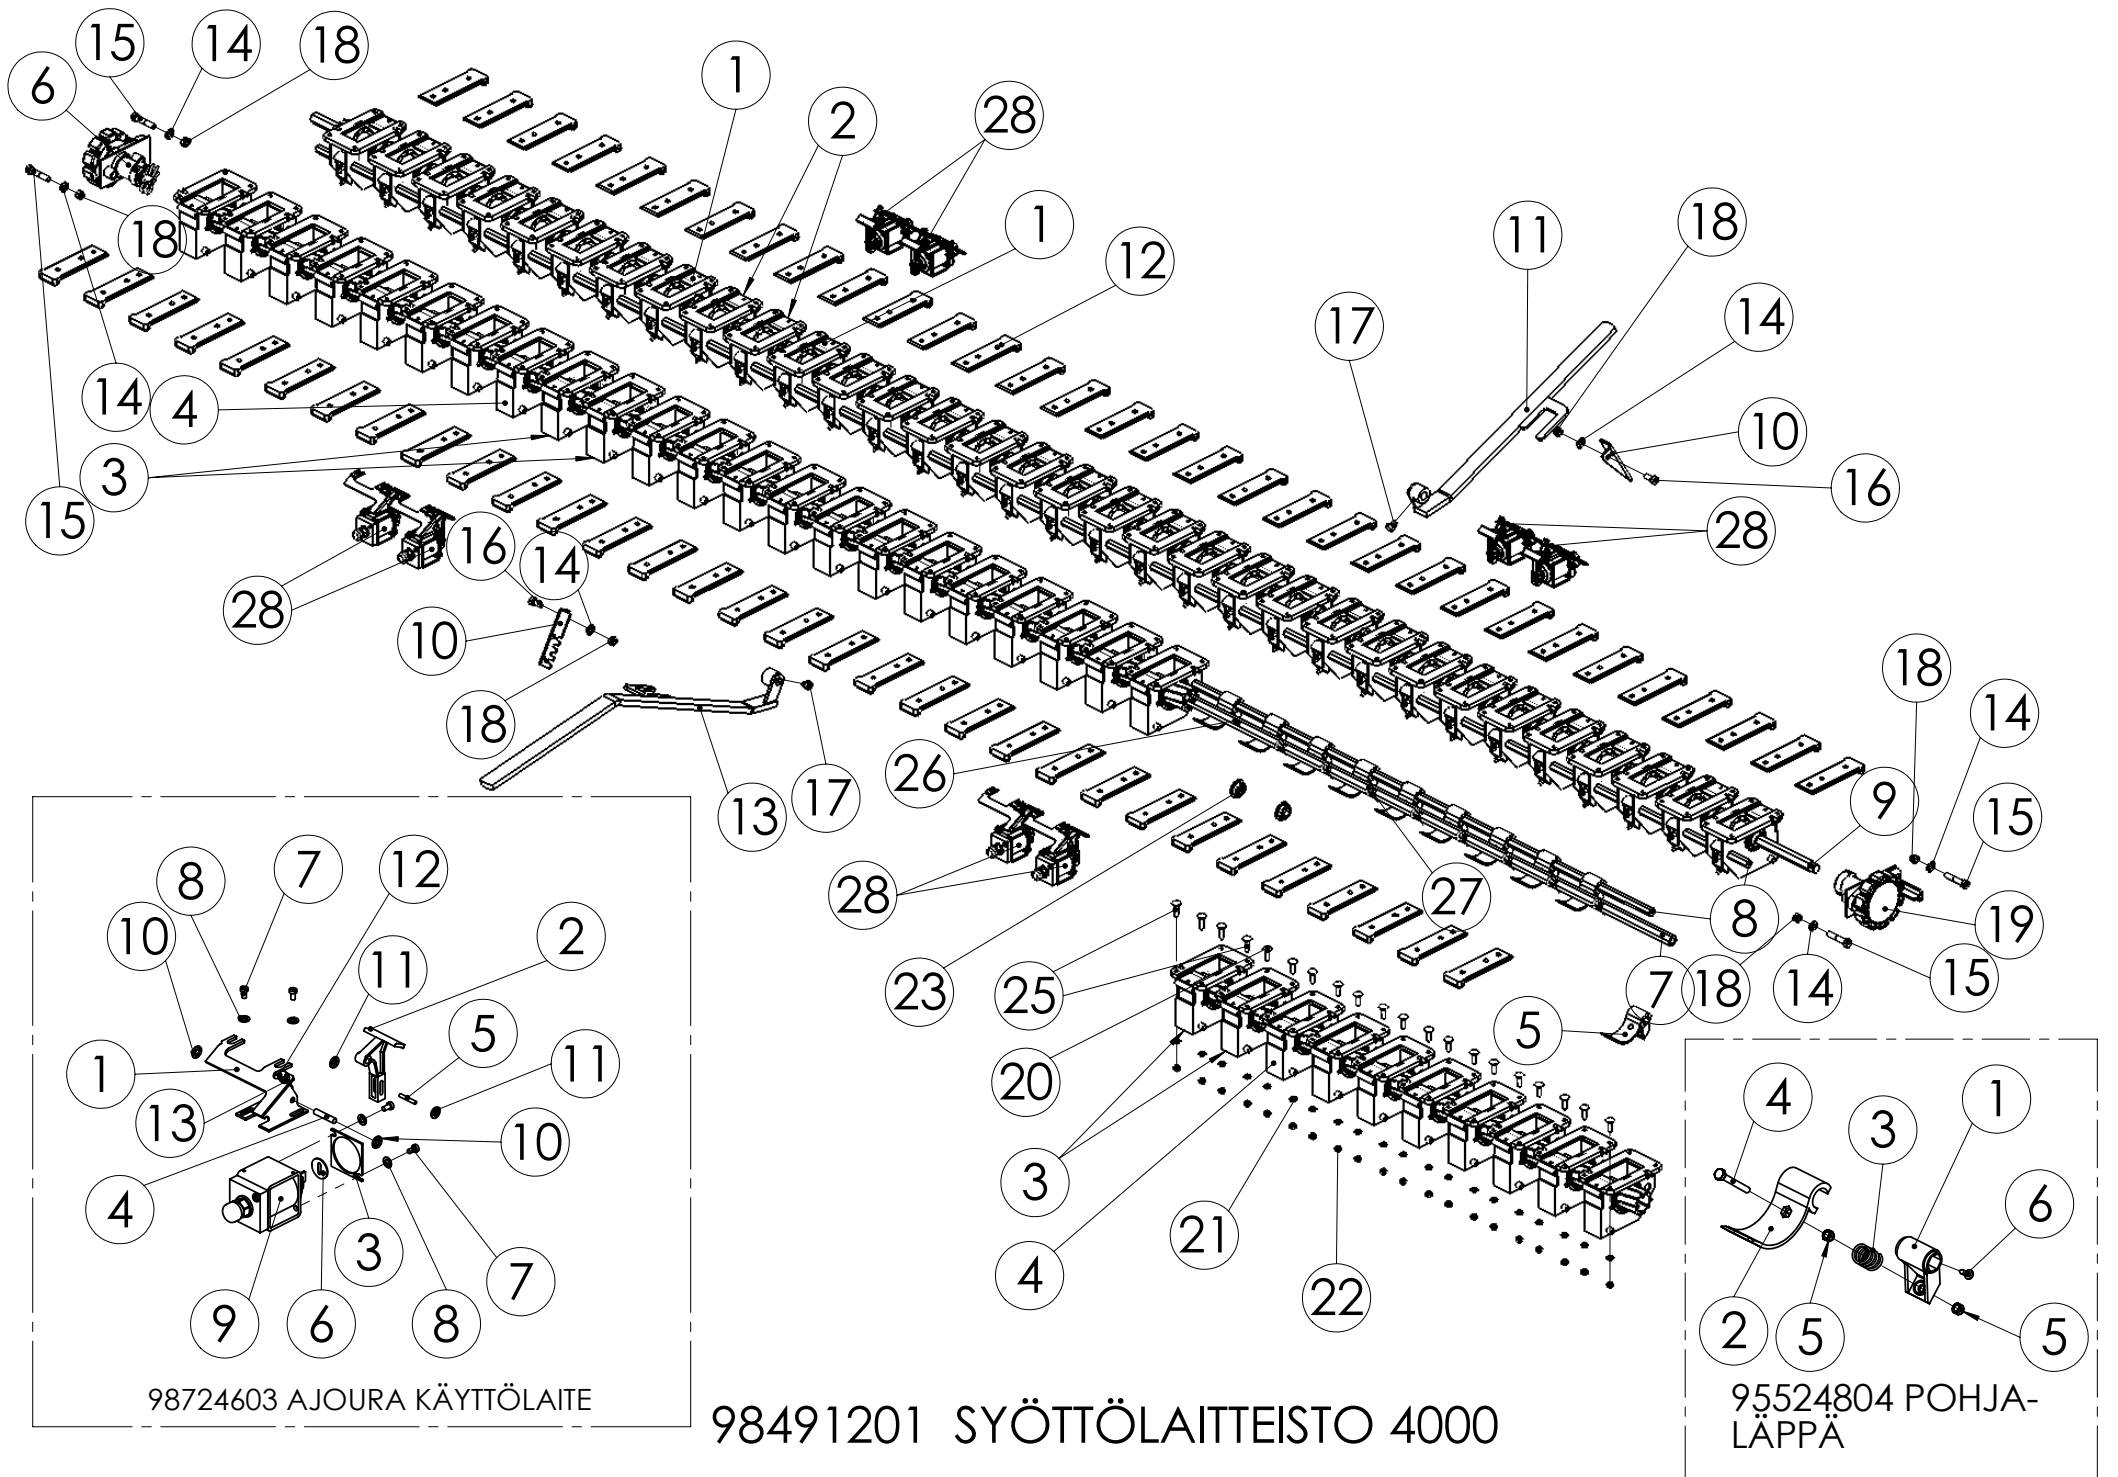

Pos.	Part No	Pcs	Osan nimi	Description	Benämning	Tyyppi
1	94379713	1	Runko	Frame	Stamm	
2	95415603	1	Pohjaläppä	Bottom flap valve	Bottenklaff	
3	96257644	1	Jousi	Spring	Fjäder	Ø1,8xØ14x23
4	05011447	1	Kuusioruuvi	Hexagon bolt	Sexkantskruv	M5x40 SFS2064 RUOST.
5	02161959	2	Lukitusmutteri	Locking nut	Låsmutter	M5 DIN985 RUOST.
6	02084038	1	Ruuvi	Screw	Skruv	3,5x13 DIN7971 RUOST.

95524804 POHJALÄPPÄ

Pos.	Part No	Pcs	Osan nimi	Description	Benämning	Tyyppi
1	96186813	1	Runko	Frame	Stamm	
2	96182202	1	Käyttövipu	Operating	Manöverspak	
3	96187144	1	Levy	Plate	Plåt	
4	96149804	1	Tappi	Stud	Bult	Ø5x25
5	96149904	1	Tappi	Stud	Bult	Ø3x20
6	96186604	1	Levy	Plate	Plåt	
7	05061254	4	Ruuvi	Screw	Skruv	M4x10 SFS2176 5.8ZN
8	05061663	4	Aluslaatta	Washer	Bricka	5,5 SFS2042 FEZN
9	98724704	1	Säädin	Governor	Regulator	
10	02070130	2	Pidätinrenkas	Retaining ring	Stoppring	5 STARLOCK
11	02070148	2	Pidätinrenkas	Retaining ring	Stoppring	3 STARLOCK
12	05011292	1	Kuusioruuvi	Hexagon bolt	Sexkantskruv	M5x20 SFS2064 M8.8ZN
13	02161950	1	Kuusiomutteri	Hexagon nut	Sexkantmutter	M5 SFS2067 RUOST.

98724603 AJOURA
KÄYTTÖLAITE

Pos.	Part No	Pcs	Osan nimi	Description	Benämning	Tyyppi
1	98314803	28	Syöttökammio kp.	Feeding chamber assembly	Utmatningshuserie	Fertilizer
2	98453703	4	Syöttökammio kp.	Feeding chamber assembly	Utmatningshuserie	
3	98453403	4	Syöttökammio kp.	Feeding chamber assembly	Utmatningshuserie	
4	96202503	28	Syöttökammio kp.	Feeding chamber assembly	Utmatningshuserie	
5	95524804	64	Pohjaläppä	Bottom flap valve	Bottenklaff	
6	97980803	1	Käsiyörä	Hand wheel	Handhjul	
7	98491303	1	Akseli	Axle	Axel	17x3605
8	98491874	2	Akseli	Axle	Axel	13x3480
9	98491403	1	Akseli	Axle	Axel	17x3654
10	94497144	2	Hahlolevy	Backing plate	Gaffelplåt	
11	98391173	1	Säätövipu	Control lever	Regleringspak	
12	95418663	64	Sulkuluisti	Parallel slide stop valve	Avstängningsslid	
13	98488373	1	Säätövipu	Control lever	Regleringspak	
14	05061656	6	Aluslaatta	Washer	Bricka	9 SFS2042 FEZN
15	05001765	4	Kuusioruuvi	Hexagon bolt	Sexkantskruv	M8x45 SFS2063 M 8.8ZN
16	05011895	2	Kuusioruuvi	Hexagon bolt	Sexkantskruv	M8x20 SFS2064 M8.8ZN
17	05011831	2	Kuusioruuvi	Hexagon bolt	Sexkantskruv	M8x12 SFS2064 M8.8ZN
18	02151051	6	Lukitusmutteri	Locking nut	Låsmutter	M8 DIN985 8ZN NYLOC
19	98488503	1	Käsiyörä	Hand wheel	Handhjul	
20	02081279	112	Lukkoruuvi	Set-screw	Ställskruv	M6x22 SFS2458 A4
21	05061632	128	Aluslaatta	Washer	Bricka	6,6 SFS2042 A4
22	02161759	128	Lukitusmutteri	Locking nut	Låsmutter	M6 DIN985 A4 NYLOC
23	98486904	4	Holkki	Bushing	Buchse	
24	98506404	4	Holkki	Bushing	Hylsa	
25	02081280	16	Lukkoruuvi	Set-screw	Ställskruv	M6x25 SFS2458 A4
26	02062813	8	Saksisokka	Split pin	Saxpinne	3,2x36 DIN94 FEZN
27	94407644	56	Haarajousisokka	Snap pin	Fjäderpinne, R-Sprint	Ø3
28	98724603	8	Käyttövipu	Operating	Manöverspak	

98491201
SYÖTTÖLAITTEISTO 4000