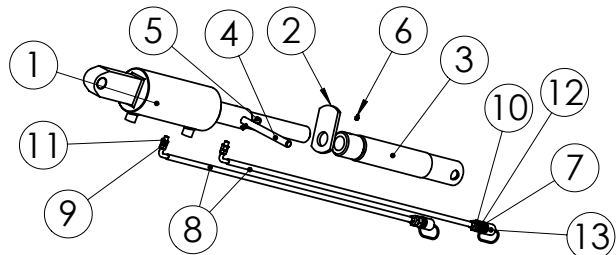

98635603 AISASYLINTERI