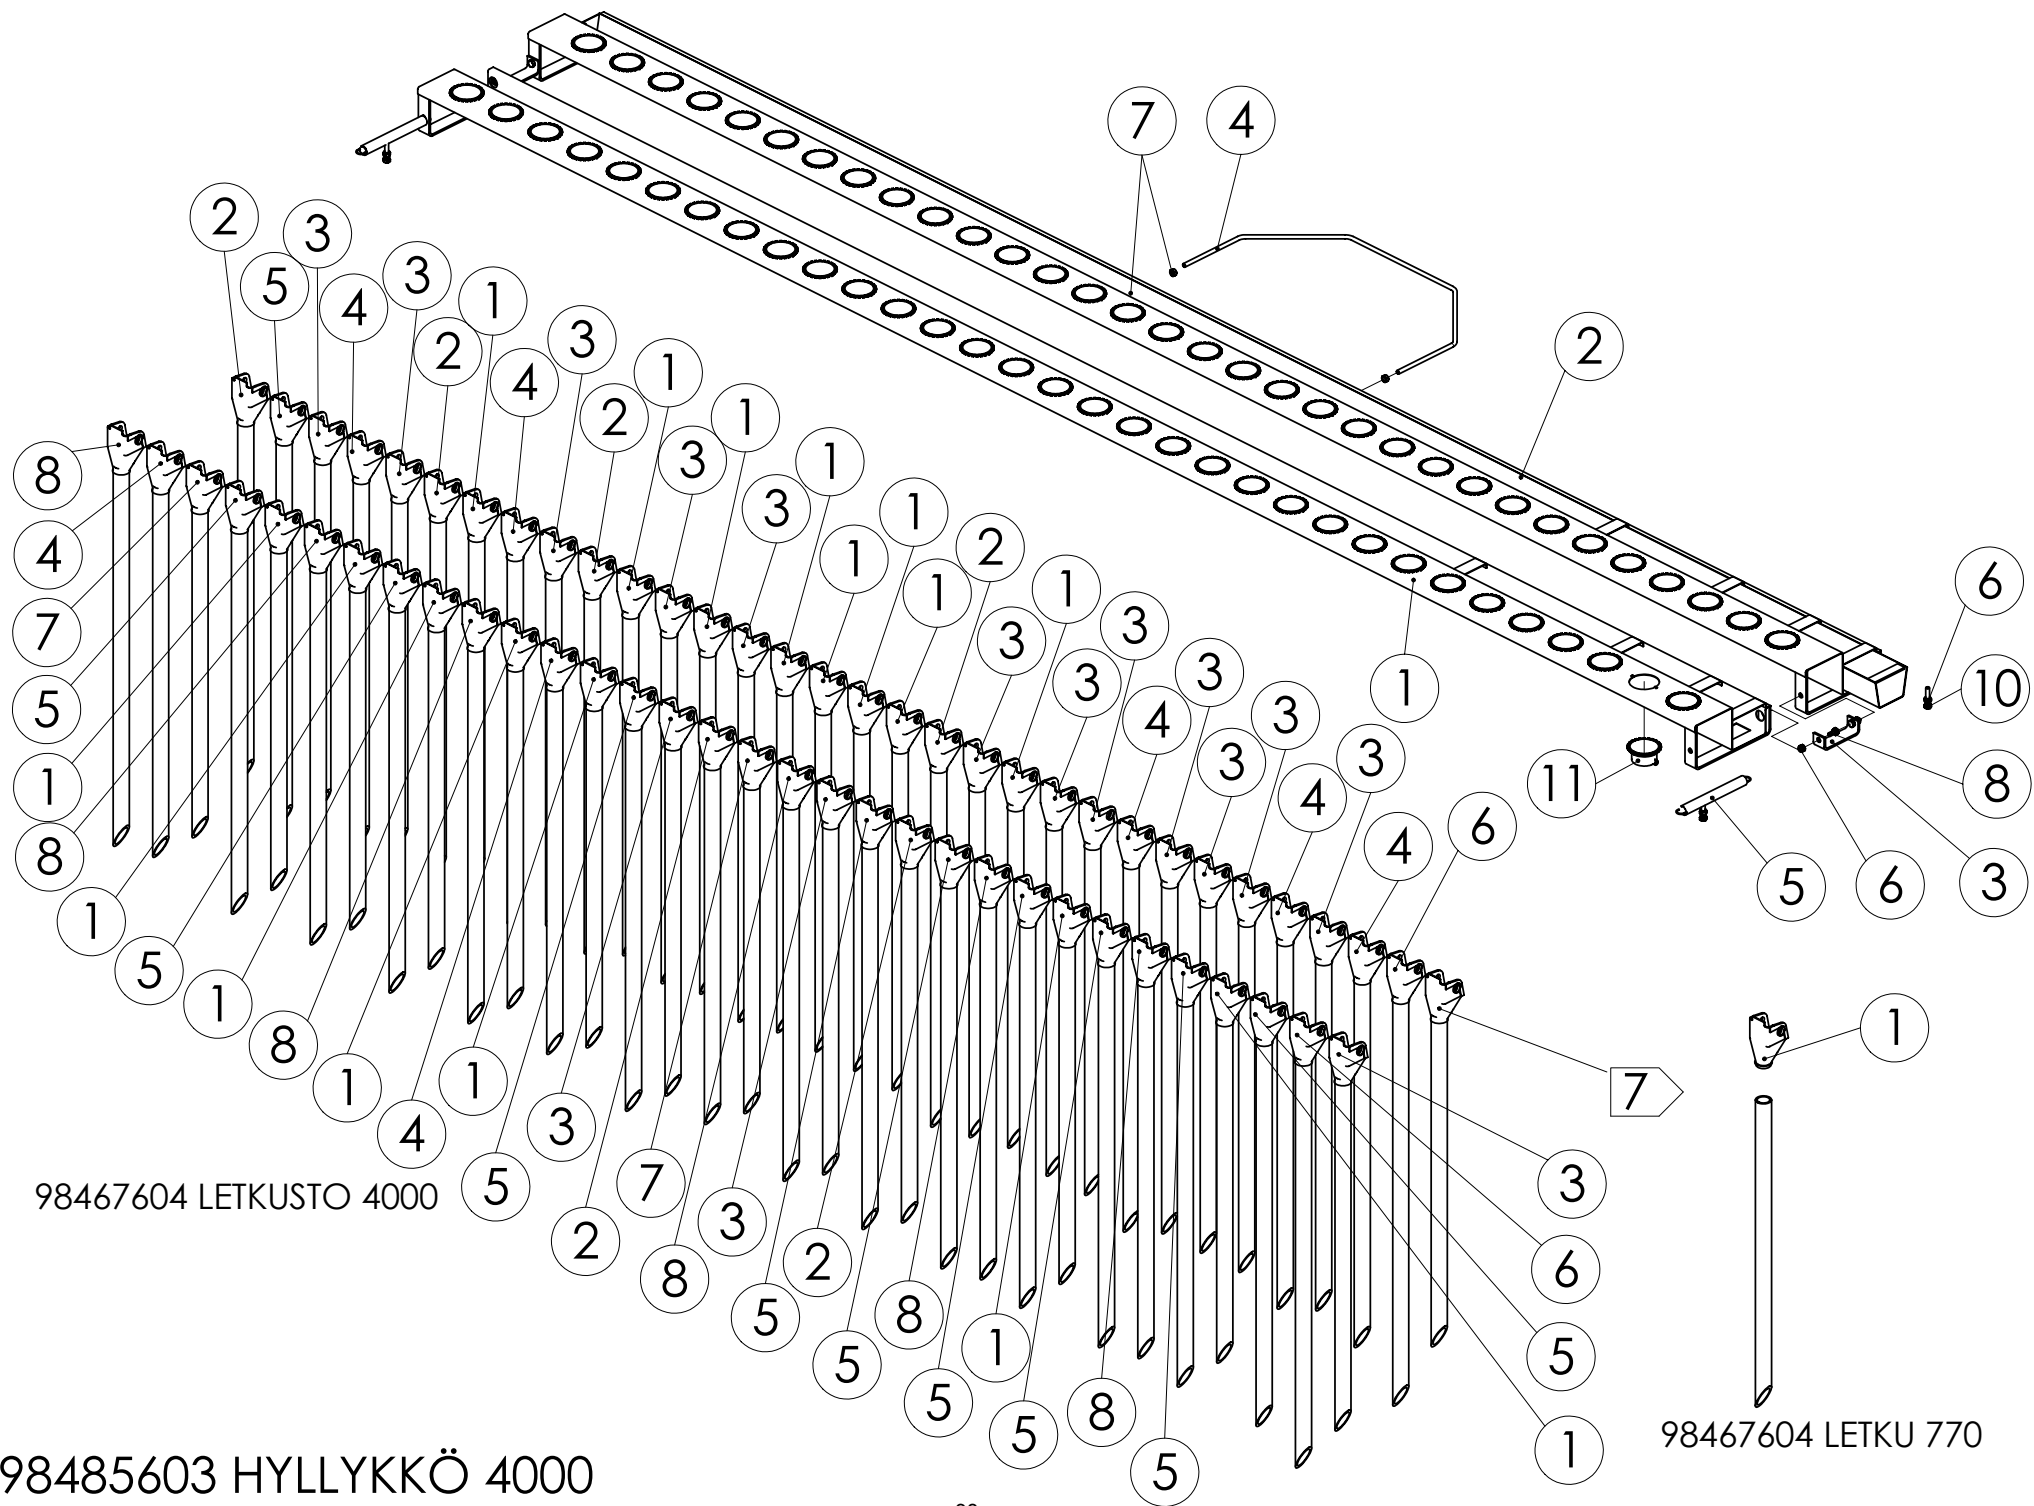

98453504 ULOINNOSTOTANKO

Pos.	Part No	Pcs	Osan nimi	Description	Benämning	Tyyppi
1	98527074	1	Tanko	Pole	Stång	
2	05002900	1	Kuusioruuvi	Hexagon bolt	Sexkantskruv	M12x65 SFS2063 M8.8ZN
3	02161451	1	Lukitusmutteri	Locking nut	Låsmutter	M12 DIN985 8ZN NYLOC
4	02062323	1	Jousisokka	Spring pin	Fjäderpinne	6x40 DIN1481 55SI7ZN
5	05061118	1	Aluslaatta	Washer	Bricka	22 SFS2042 FEZN
6	98448174	1	Holkki	Bushing	Buchse	33,7x4,05x -55
7	98448274	1	Tappi	Stud	Bult	
8	02161892	1	Lukitusmutteri	Locking nut	Låsmutter	M20 DIN985 8ZN NYLOC

98320704 NOSTOTANKO

Pos.	Part No	Pcs	Osan nimi	Description	Benämning	Tyyppi
1	98320374	1	Reikälatta	Perforated plate	Perforerad plåt	
2	98591044	1	Tappi	Stud	Bult	20x90
3	05002900	1	Kuusioruuvi	Hexagon bolt	Sexkantskruv	M12x65 SFS2063 M8.8ZN
4	02161451	1	Lukitusmutteri	Locking nut	Låsmutter	M12 DIN985 8ZN NYLOC
5	02062323	1	Jousisokka	Spring pin	Fjäderpinne	6x40 DIN1481 55SI7ZN
6	05061118	1	Aluslaatta	Washer	Bricka	22 SFS2042 FEZN

98549503 VANTAIDEN NOSTO 4000

Pos.	Part No	Pcs	Osan nimi	Description	Benämning	Tyyppi
1	98320704	12	Etutanko	Front arm	Främre arm	
2	98453504	4	Takatanko	Rear arm	Bakre arm