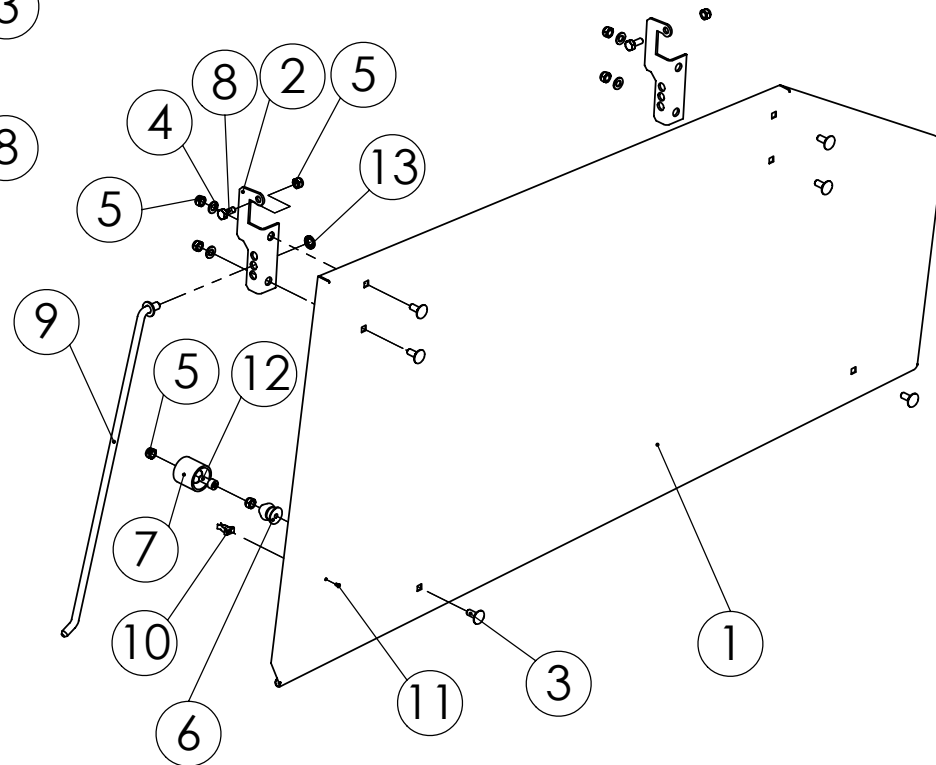

98331873 KANSI OIK.