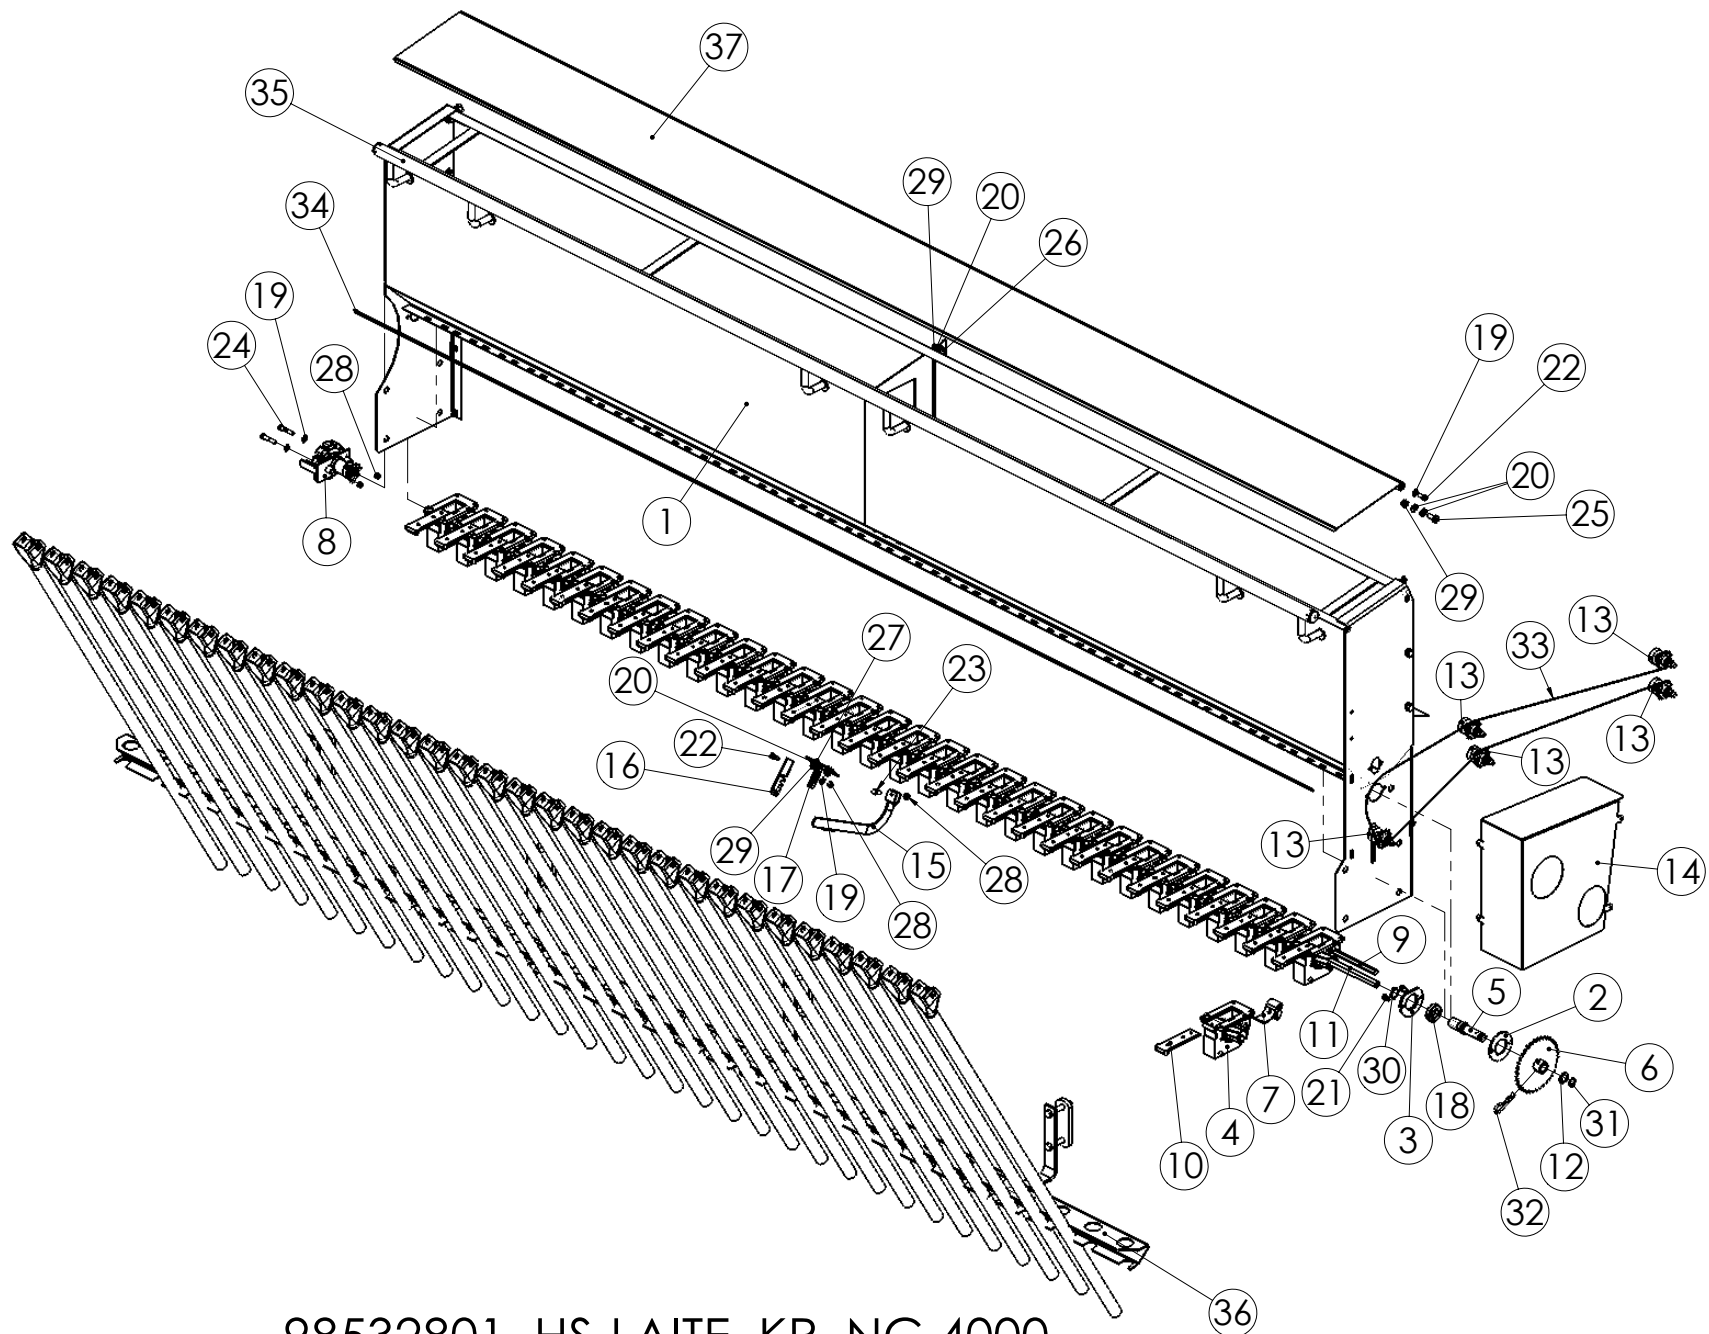

98527904 LISÄPAINOSARJA 1. NC4000

Pos.	Part No	Pcs	Osan nimi	Description	Benämning	Tyyppi
1	98527804	10	Latta	Flat bar	Plattstång	

98532801 HS-LAITE KP. NC 4000

98532801 HS-LAITE KP. NC 4000

Pos.	Part No	Pcs	Osan nimi	Description	Benämning	Tyyppi
1	98532961	1	Säiliö	Hopper	Behållar	
2	96141544	1	Laippa	Flange	Fläns	
3	97812844	1	Laippa	Flange	Fläns	
4	97911003	32	Syöttökammio kp.	Feeding chamber assembly	Utmatningshusserie	
5	98311343	1	Akseli	Axle	Axel	
6	98312544	1	Hammaspyörä	Toothed wheel	Kugghjul	Z38/Z13
7	95524804	32	Pohjaläppä	Bottom flap valve	Bottenklaff	
8	97980803	1	Käsiympyörä	Hand wheel	Handhjul	
9	98491814	1	Akseli	Axle	Axel	13x3480
10	95418663	32	Sulkuluisti	Parallel slide stop valve	Avstängningsslid	
11	98533543	1	Akseli	Axle	Axel	
12	95777444	1	Aluslaatta	Washer	Bricka	21x31x1
13	98445804	5	Ketjunkturistin L=56	Chain stretcher	Kedjespännare	Z 12 L=56
14	98720862	1	Kansi	Cover plate	Lock	
15	97905073	1	Säätövipu	Control lever	Regleringspak	
16	94497144	1	Hahlolevy	Backing plate	Gaffelplåt	
17	98039544	1	Lukituslevy	Locking plate	Lås plåt	
18	01311351	1	Laakeri	Bearing	Lager	6005-2RS
19	05061656	9	Aluslaatta	Washer	Bricka	9 SFS2042 FEZN
20	05061085	18	Aluslaatta	Washer	Bricka	11 SFS2042 FEZN
21	05011856	2	Kuusioruuvi	Hexagon bolt	Sexkantskruv	M8x16 SFS2064 M8.8ZN
22	05011895	3	Kuusioruuvi	Hexagon bolt	Sexkantskruv	M8x20 SFS2064 M8.8ZN
23	05011937	3	Kuusioruuvi	Hexagon bolt	Sexkantskruv	M8x25 SFS2064 M8.8ZN
24	05001765	2	Kuusioruuvi	Hexagon bolt	Sexkantskruv	M8x45 SFS2063 M 8.8ZN
25	05012345	6	Kuusioruuvi	Hexagon bolt	Sexkantskruv	M10x25 SFS2064 M8.8ZN
26	05012384	2	Kuusioruuvi	Hexagon bolt	Sexkantskruv	M10x30 SFS2064 M8.8ZN
27	02081541	2	Lukkoruuvi	Set-screw	Ställskruv	M10x20 SFS2458 8.8ZN
28	02151051	6	Lukitusmutteri	Locking nut	Låsmutter	M8 DIN985 8ZN NYLOC
29	02161444	10	Lukitusmutteri	Locking nut	Låsmutter	M10 DIN985 8ZN NYLOC
30	01351040	1	Varmistusrengas	Circlip	Låsring	25x1,2 DIN471 FE
31	01351065	1	Varmistusrengas	Circlip	Låsring	20x1,2 DIN1471 FE
32	02061954	1	Haarajousisokka	Snap pin	Fjäderpinne, R-Sprint	4x74 FEZN8
33	01831311	1	Rullaketju	Roller chain	Rullkedja	08B-1x202 A SFS2393
34	01341167	1	Tiiviste	Gasket	Tätning	5x8 I=3585 Musta
35	98701503	1	Kaide	Handrail	Räcke	
36	98533003	1	Kannatin	Support	Konsol	
37	98533473	1	Kansi	Cover plate	Lock	
38	97724302	1	Teippi	Decal	Decal	Satabell / Sowing chart