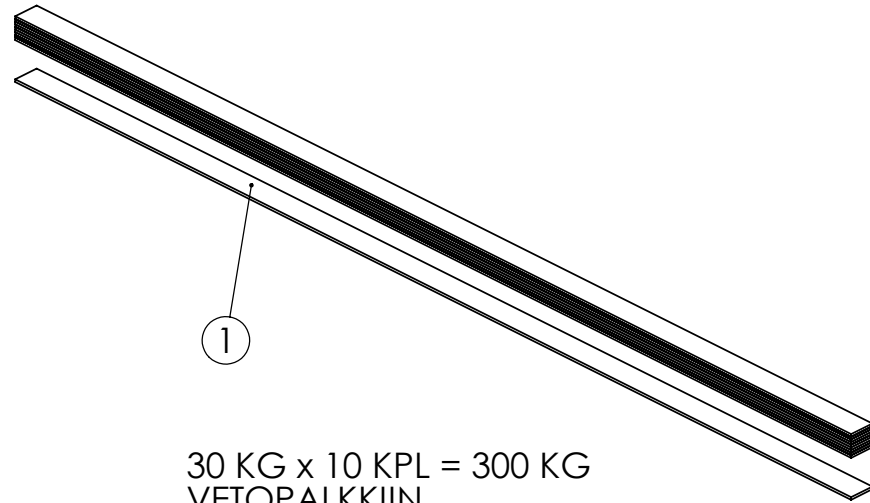

30 KG x 10 KPL = 300 KG
VETOPALKKIIN

98527904 LISÄPAINOSARJA 1. NC4000

98528004 LISÄPAINO 2. NC4000

Pos.	Part No	Pcs	Osan nimi	Description	Benämning	Tyyppi
1	98528004	1	Tanko	Pole	Stång	

98527904 LISÄPAINOSARJA 1. NC4000

Pos.	Part No	Pcs	Osan nimi	Description	Benämning	Tyyppi
1	98527804	10	Latta	Flat bar	Plattstång