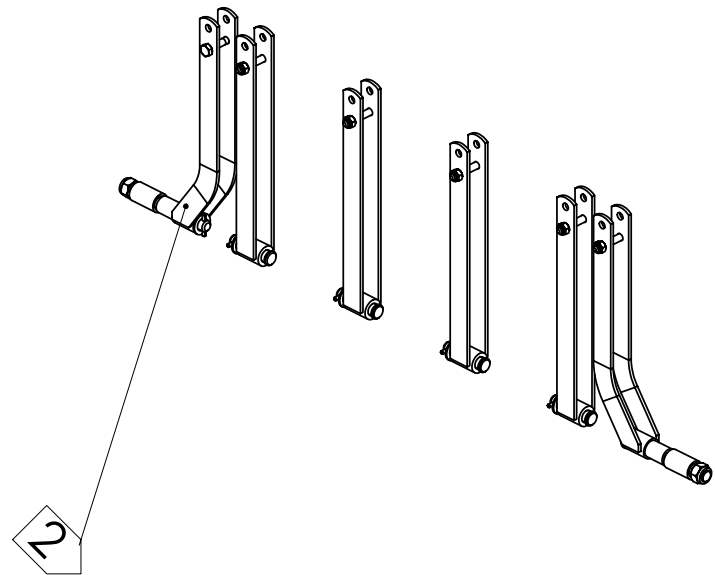

98453504 ULOINNOSTOTANKO