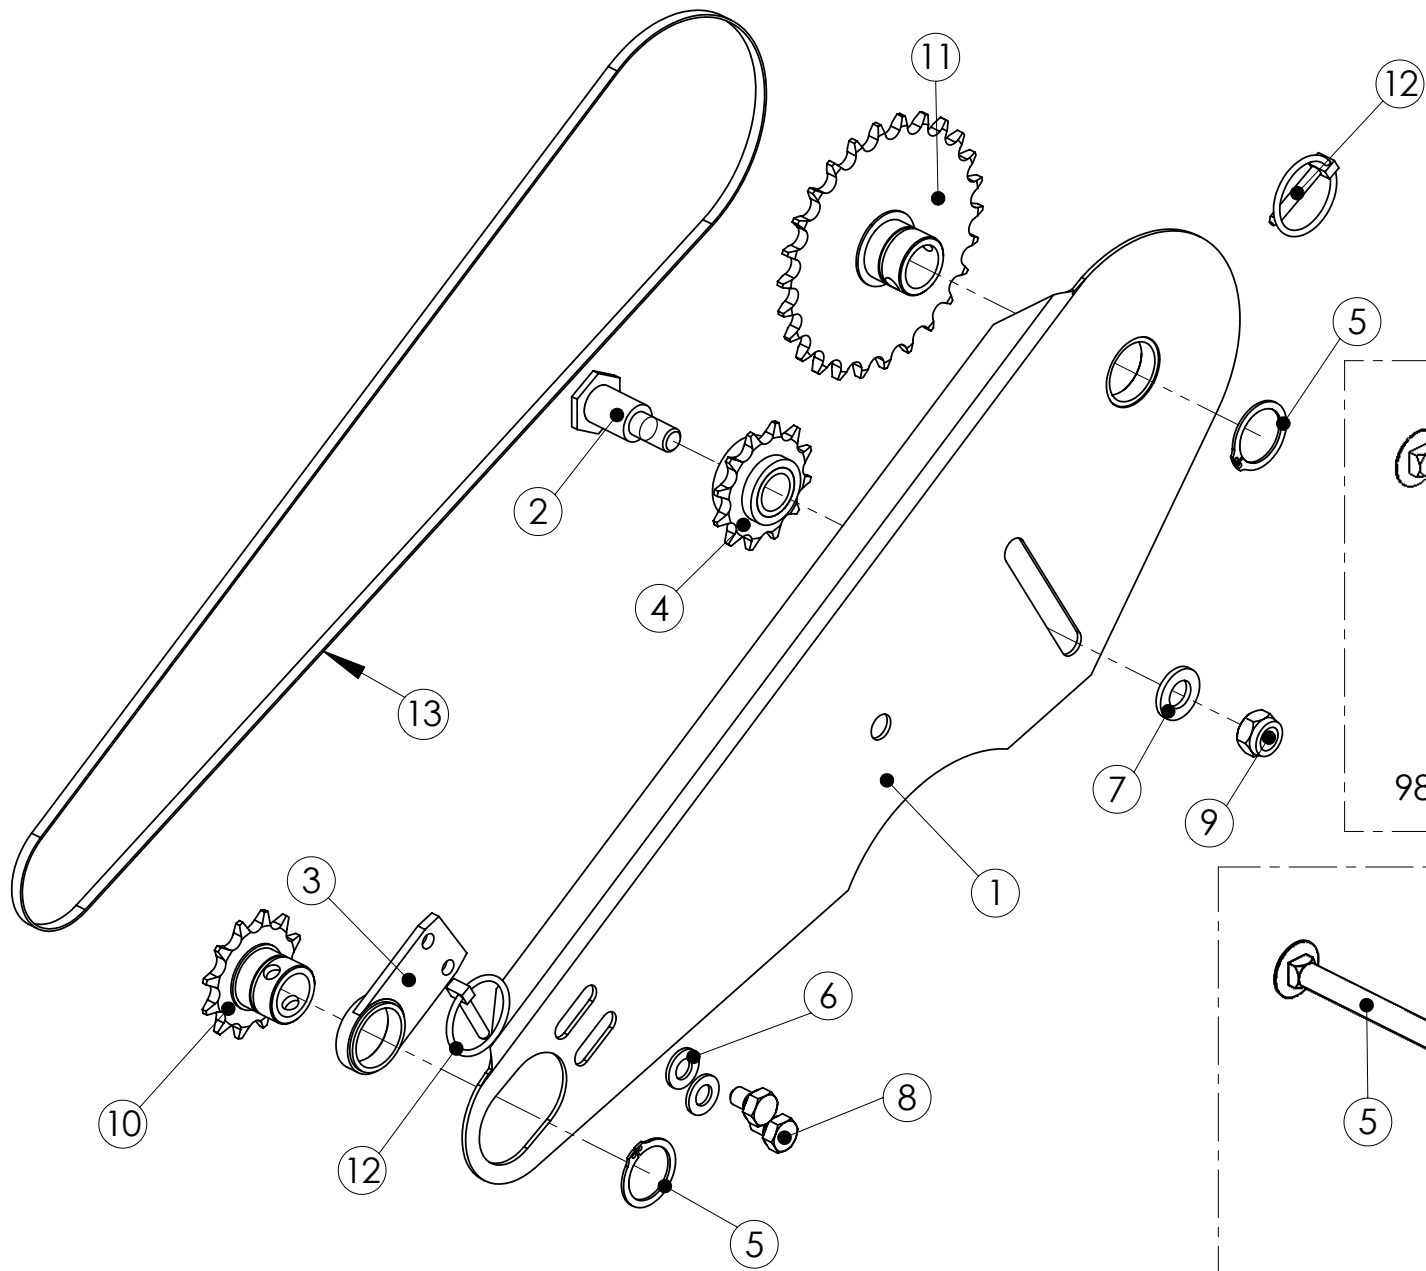

98312703 SPS-VÄLITYS

98309044 KETJUPYÖRÄ Z15

Pos.	Part No	Pcs	Osan nimi	Description	Benämning	Tyyppi
3	98328304	1	Laakeri	Bearing	Lager	20-26x20 SMS777
4	02011158	1	Kaulanippa	Grease nipple	Smörjnippel	AM6 DIN71412

98445804 KETJUNKIRISTÄJÄ Z12 L=56

Pos.	Part No	Pcs	Osan nimi	Description	Benämning	Tyyppi
1	96908444	1	Akseli	Axle	Axel	L=56
2	97875144	1	Ketjupyörä	Sprocket	Kedjehjul	Z 12
3	05061085	1	Aluslaatta	Washer	Bricka	11 SFS2042 FEZN
4	02161444	1	Lukitusmutteri	Locking nut	Låsmutter	M10 DIN985 8ZN NYLOC
5	02080386	1	Lukkoruuvi	Set-screw	Ställskruv	M10x80 SFS2458 8.8ZN

98314404 KETJUNKIRISTÄJÄ Z12 L=42

Pos.	Part No	Pcs	Osan nimi	Description	Benämning	Tyyppi
1	97349844	1	Akseli	Axle	Axel	
2	97875144	1	Ketjupyörä	Sprocket	Kedjehjul	Z 12
3	05061085	1	Aluslaatta	Washer	Bricka	11 SFS2042 FEZN
4	02161444	1	Lukitusmutteri	Locking nut	Låsmutter	M10 DIN985 8ZN NYLOC
5	02083796	1	Lukkoruuvi	Set-screw	Ställskruv	M10x60 SFS2458 8.8ZN

98312703 SPS-VÄLITYS

Pos.	Part No	Pcs	Osan nimi	Description	Benämning	Tyyppi
1	98312863	1	Levy	Plate	Plåt	
2	97349044	1	Akseli	Axle	Axel	
3	98311064	1	Säädin	Governor	Regulator	
4	97349104	1	Ketjupyörä	Sprocket	Kedjehjul	Z12 08B
5	01351040	2	Varmistusrennas	Circlip	Låsring	25x1,2 DIN471 FE
6	05061656	2	Aluslaatta	Washer	Bricka	9 SFS2042 FEZN
7	05061303	1	Aluslaatta	Washer	Bricka	13x25x3 DIN1441 FEZN
8	05011831	2	Kuusioruuvi	Hexagon bolt	Sexkantskruv	M8x12 SFS2064 M8.8ZN
9	02161444	1	Lukitusmutteri	Locking nut	Låsmutter	M10 DIN985 8ZN NYLOC
10	97373244	1	Ketjupyörä	Sprocket	Kedjehjul	Z 12
11	97373144	1	Ketjupyörä	Sprocket	Kedjehjul	Z 26
12	02062242	2	Rengassokka	Linch pin	Sprint	4,5x40 FEZN
13	01830189	1	Rullaketju	Roller chain	Rullkedja	08B-1x81 R SFS2392