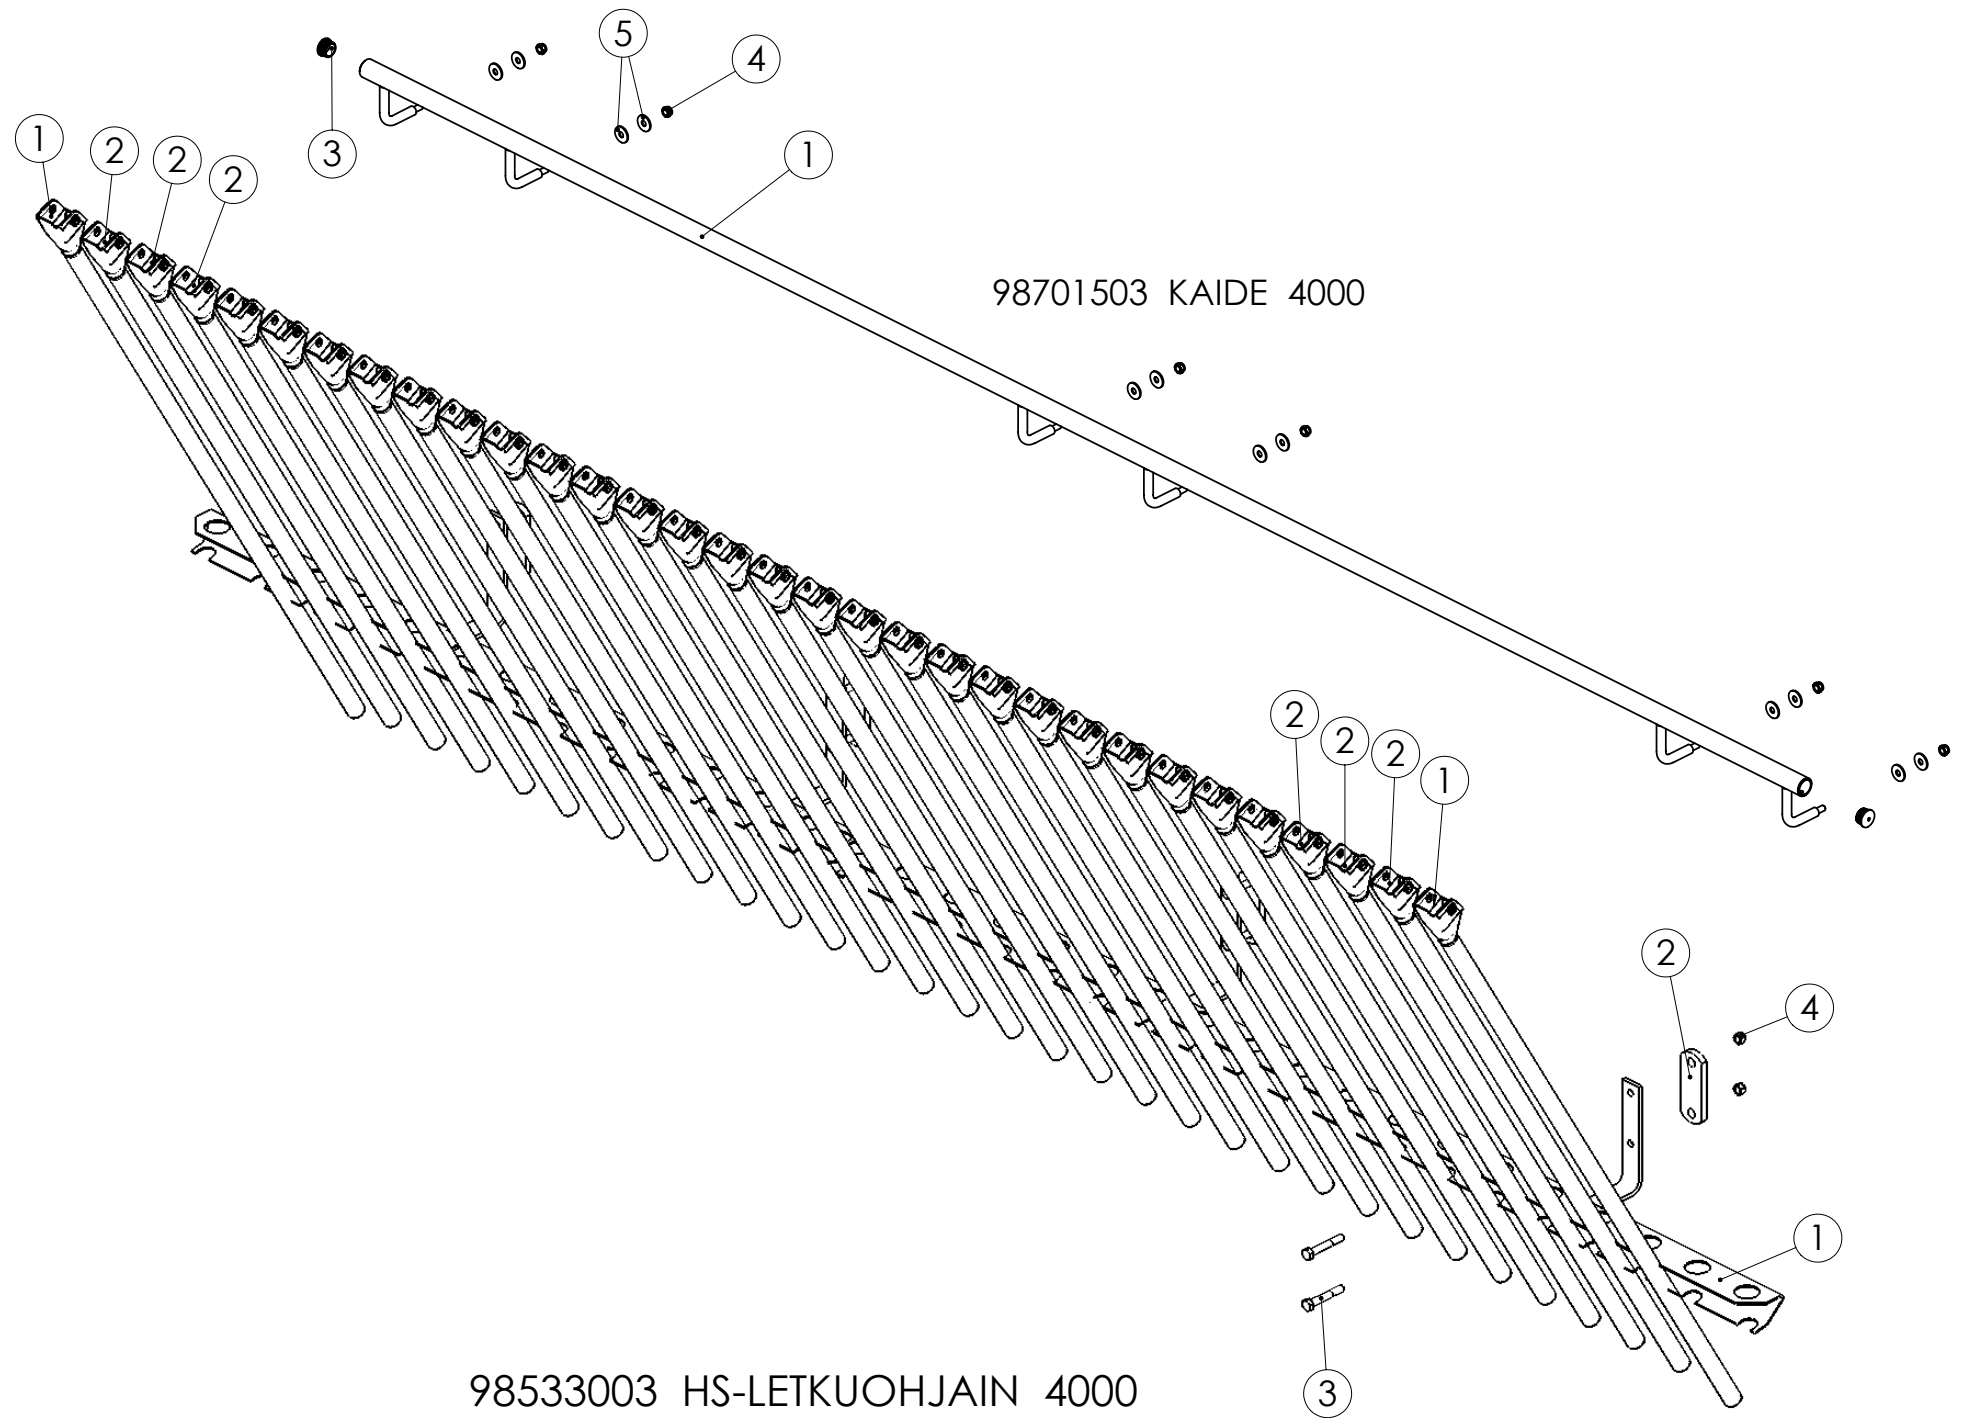

98527904 LISÄPAINOSARJA 1. NC4000

Pos.	Part No	Pcs	Osan nimi	Description	Benämning	Tyyppi
1	98527804	10	Latta	Flat bar	Plattstång	

98532801 HS-LAITE KP. NC 4000

98532801 HS-LAITE KP. NC 4000

Pos.	Part No	Pcs	Osan nimi	Description	Benämning	Tyyppi
1	98532961	1	Säiliö	Hopper	Behållar	
2	96141544	1	Laippa	Flange	Fläns	
3	97812844	1	Laippa	Flange	Fläns	
4	97911003	32	Syöttökammio kp.	Feeding chamber assembly	Utmatningshusserie	
5	98311343	1	Akseli	Axle	Axel	
6	98312544	1	Hammaspyörä	Toothed wheel	Kugghjul	Z38/Z13
7	95524804	32	Pohjaläppä	Bottom flap valve	Bottenklaff	
8	97980803	1	Käsiympyörä	Hand wheel	Handhjul	
9	98491814	1	Akseli	Axle	Axel	13x3480
10	95418663	32	Sulkuluisti	Parallel slide stop valve	Avstängningsslid	
11	98533543	1	Akseli	Axle	Axel	
12	95777444	1	Aluslaatta	Washer	Bricka	21x31x1
13	98445804	5	Ketjunkturistin L=56	Chain stretcher	Kedjespännare	Z 12 L=56
14	98720862	1	Kansi	Cover plate	Lock	
15	97905073	1	Säätövipu	Control lever	Regleringspak	
16	94497144	1	Hahlolevy	Backing plate	Gaffelplåt	
17	98039544	1	Lukituslevy	Locking plate	Lås plåt	
18	01311351	1	Laakeri	Bearing	Lager	6005-2RS
19	05061656	9	Aluslaatta	Washer	Bricka	9 SFS2042 FEZN
20	05061085	18	Aluslaatta	Washer	Bricka	11 SFS2042 FEZN
21	05011856	2	Kuusioruuvi	Hexagon bolt	Sexkantskruv	M8x16 SFS2064 M8.8ZN
22	05011895	3	Kuusioruuvi	Hexagon bolt	Sexkantskruv	M8x20 SFS2064 M8.8ZN
23	05011937	3	Kuusioruuvi	Hexagon bolt	Sexkantskruv	M8x25 SFS2064 M8.8ZN
24	05001765	2	Kuusioruuvi	Hexagon bolt	Sexkantskruv	M8x45 SFS2063 M 8.8ZN
25	05012345	6	Kuusioruuvi	Hexagon bolt	Sexkantskruv	M10x25 SFS2064 M8.8ZN
26	05012384	2	Kuusioruuvi	Hexagon bolt	Sexkantskruv	M10x30 SFS2064 M8.8ZN
27	02081541	2	Lukkoruuvi	Set-screw	Ställskruv	M10x20 SFS2458 8.8ZN
28	02151051	6	Lukitusmutteri	Locking nut	Låsmutter	M8 DIN985 8ZN NYLOC
29	02161444	10	Lukitusmutteri	Locking nut	Låsmutter	M10 DIN985 8ZN NYLOC
30	01351040	1	Varmistusrengas	Circlip	Låsring	25x1,2 DIN471 FE
31	01351065	1	Varmistusrengas	Circlip	Låsring	20x1,2 DIN1471 FE
32	02061954	1	Haarajousisokka	Snap pin	Fjäderpinne, R-Sprint	4x74 FEZN8
33	01831311	1	Rullaketju	Roller chain	Rullkedja	08B-1x202 A SFS2393
34	01341167	1	Tiiviste	Gasket	Tätning	5x8 I=3585 Musta
35	98701503	1	Kaide	Handrail	Räcke	
36	98533003	1	Kannatin	Support	Konsol	
37	98533473	1	Kansi	Cover plate	Lock	
38	97724302	1	Teippi	Decal	Decal	Satabell / Sowing chart