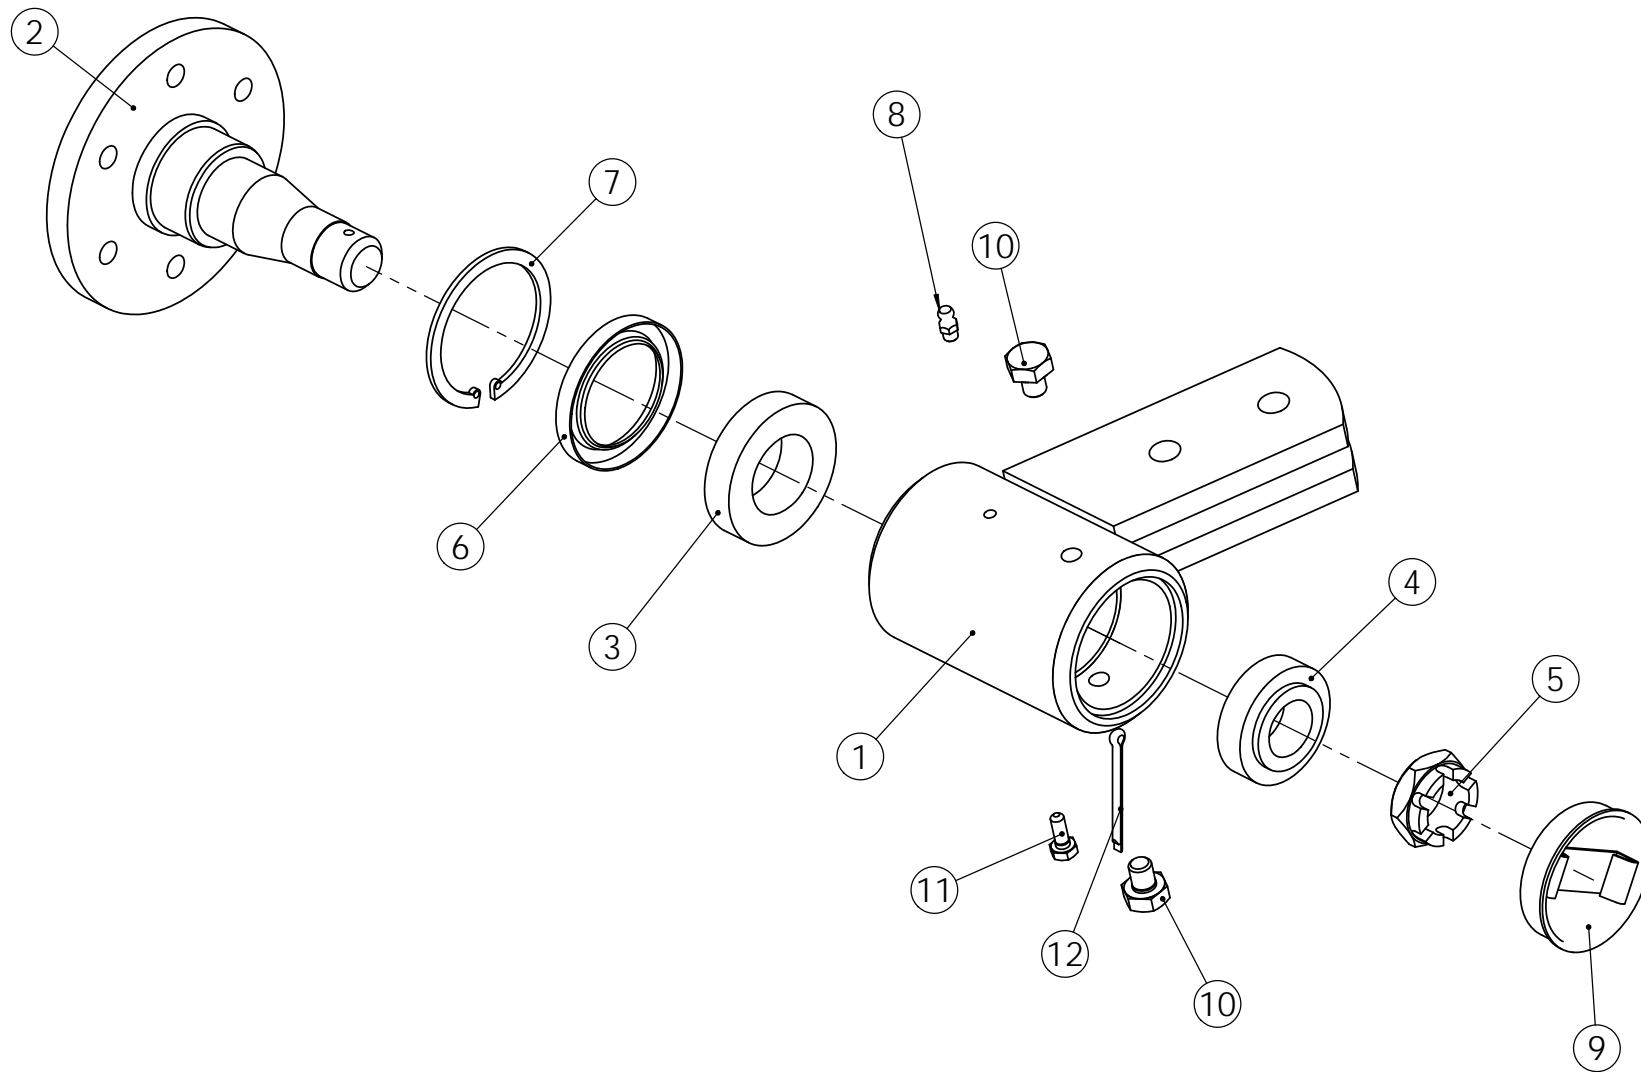

98473604 LAAKEROINTI

98473604 LAAKEROINTI

Pos.	Part No	Pcs	Osan nimi	Description	Benämning	Tyyppi
1	98408274	1	Laakeripesä	Bearing housing	Lagerhus	
2	98410573	1	Akseli	Axle	Axel	
3	01310055	1	Laakeri	Bearing	Lager	32007 35/62
4	01310054	1	Laakeri	Bearing	Lager	30205 25/52
5	02162086	1	Mutteri	Nut	Mutter	M24x1,5 DIN 937
6	01860200	1	Säteisakselitiiviste	Rotary shaft seal	Packningsring	45x65x8 DIN 3760
7	01351348	1	Varmistusrengas	Circlip	Låsring	65x2,5 DIN 472
8	02011158	1	Kaulanippa	Grease nipple	Smörjnippel	AM6 DIN71412
9	02040899	1	Tulppa	Plug	Plugg	R2 ZN
10	05010971	2	Kuusioruuvi	Hexagon bolt	Sexkantskruv	M10x12 A2
11	05011479	1	Kuusioruuvi	Hexagon bolt	Sexkantskruv	M6x12 SFS2064 M8.8ZN
12	02062411	1	Saksisokka	Split pin	Saxpinne	4x45 DIN94 FEZNA2