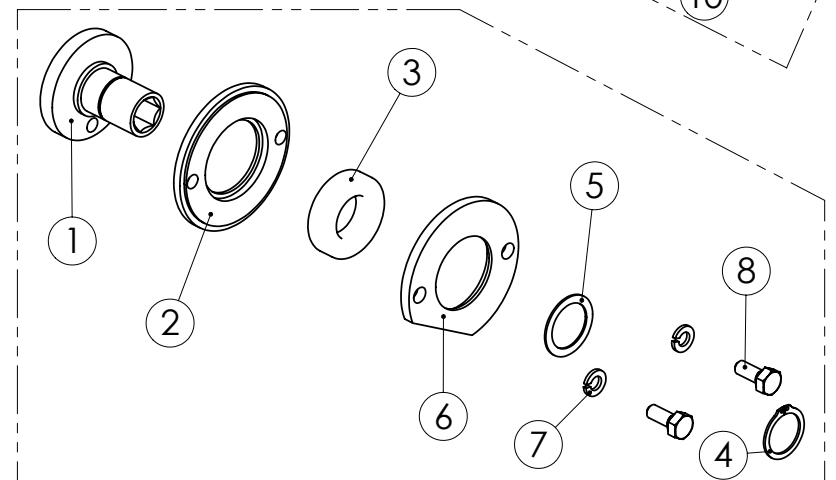

96109904 KIERTOKANKI

98473004 SÄÄTÖOSAT

95905304 KASETTIVAIHDE

98473103 VAPAAKYTKIN KÄYTTÖ

96141104 EPÄKESKO JA LAAKERI

Pos.	Part No	Pcs	Osan nimi	Description	Benämning	Tyyppi
1	95905444	1	Levy	Plate	Plåt	
2	95905544	1	Levy	Plate	Plåt	
3	95905604	1	Hammaspyörä	Toothed wheel	Kugghjul	
4	95905704	1	Hammaspyörä	Toothed wheel	Kugghjul	
5	95905844	2	Väliholkki	Spacer	Distansstycke	
6	05011327	2	Kuusioruuvi	Hexagon bolt	Sexkantskruv	M5x25 SFS2064 8.8ZN
7	02161973	2	Lukitusmutteri	Locking nut	Låsmutter	M5 DIN985 8ZN NYLOC