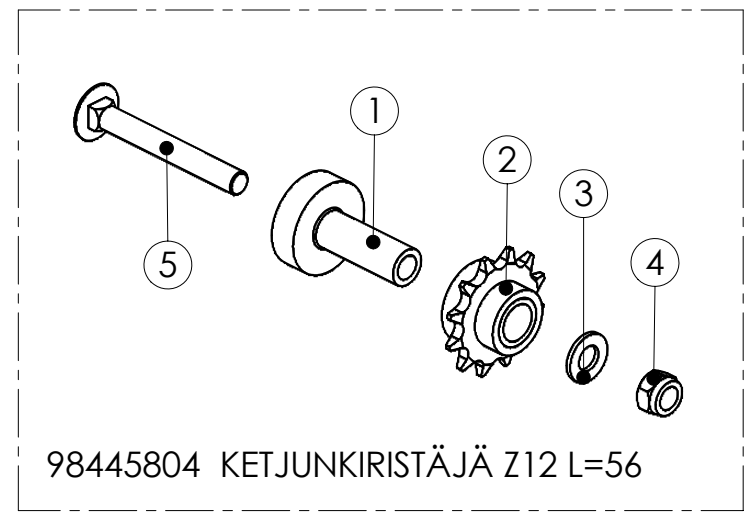

98312703 SPS-VÄLITYS

98309044 KETJUPYÖRÄ Z15

Pos.	Part No	Pcs	Osan nimi	Description	Benämning	Tyyppi
3	98328304	1	Laakeri	Bearing	Lager	20-26x20 SMS777
4	02011158	1	Kaulanippa	Grease nipple	Smörjnippel	AM6 DIN71412

98445804 KETJUNKIRISTÄJÄ Z12 L=56

Pos.	Part No	Pcs	Osan nimi	Description	Benämning	Tyyppi
1	96908444	1	Akseli	Axle	Axel	L=56
2	97875144	1	Ketjupyörä	Sprocket	Kedjehjul	Z 12
3	05061085	1	Aluslaatta	Washer	Bricka	11 SFS2042 FEZN
4	02161444	1	Lukitusmutteri	Locking nut	Låsmutter	M10 DIN985 8ZN NYLOC
5	02080386	1	Lukkoruuvi	Set-screw	Ställskruv	M10x80 SFS2458 8.8ZN

98314404 KETJUNKIRISTÄJÄ Z12 L=42

Pos.	Part No	Pcs	Osan nimi	Description	Benämning	Tyyppi
1	97349844	1	Akseli	Axle	Axel	
2	97875144	1	Ketjupyörä	Sprocket	Kedjehjul	Z 12
3	05061085	1	Aluslaatta	Washer	Bricka	11 SFS2042 FEZN
4	02161444	1	Lukitusmutteri	Locking nut	Låsmutter	M10 DIN985 8ZN NYLOC
5	02083796	1	Lukkoruuvi	Set-screw	Ställskruv	M10x60 SFS2458 8.8ZN

98312703 SPS-VÄLITYS

Pos.	Part No	Pcs	Osan nimi	Description	Benämning	Tyyppi
1	98312863	1	Levy	Plate	Plåt	
2	97349044	1	Akseli	Axle	Axel	
3	98311064	1	Säädin	Governor	Regulator	
4	97349104	1	Ketjupyörä	Sprocket	Kedjehjul	Z12 08B
5	01351040	2	Varmistusrennas	Circlip	Låsring	25x1,2 DIN471 FE
6	05061656	2	Aluslaatta	Washer	Bricka	9 SFS2042 FEZN
7	05061303	1	Aluslaatta	Washer	Bricka	13x25x3 DIN1441 FEZN
8	05011831	2	Kuusioruuvi	Hexagon bolt	Sexkantskruv	M8x12 SFS2064 M8.8ZN
9	02161444	1	Lukitusmutteri	Locking nut	Låsmutter	M10 DIN985 8ZN NYLOC
10	97373244	1	Ketjupyörä	Sprocket	Kedjehjul	Z 12
11	97373144	1	Ketjupyörä	Sprocket	Kedjehjul	Z 26
12	02062242	2	Rengassokka	Linch pin	Sprint	4,5x40 FEZN
13	01830189	1	Rullaketju	Roller chain	Rullkedja	08B-1x81 R SFS2392