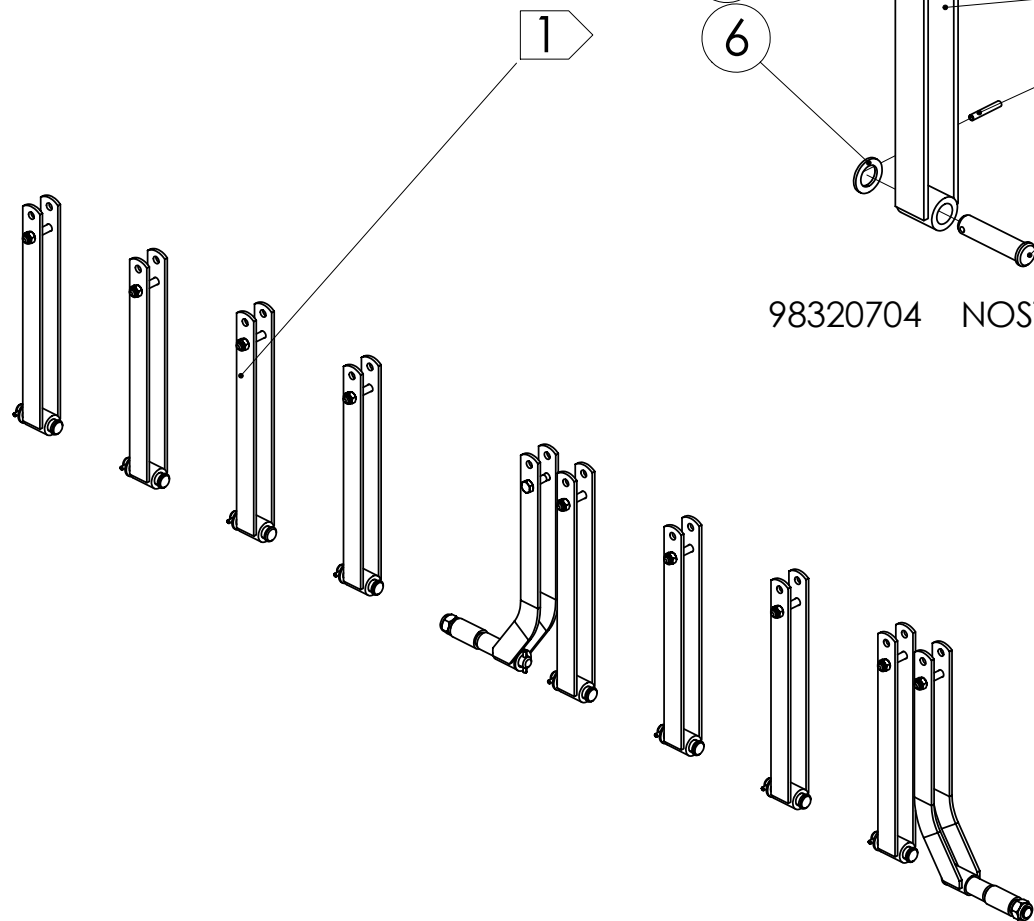

98320704 NOSTOTANKO

98549503 VANTAIDEN NOSTO 4000