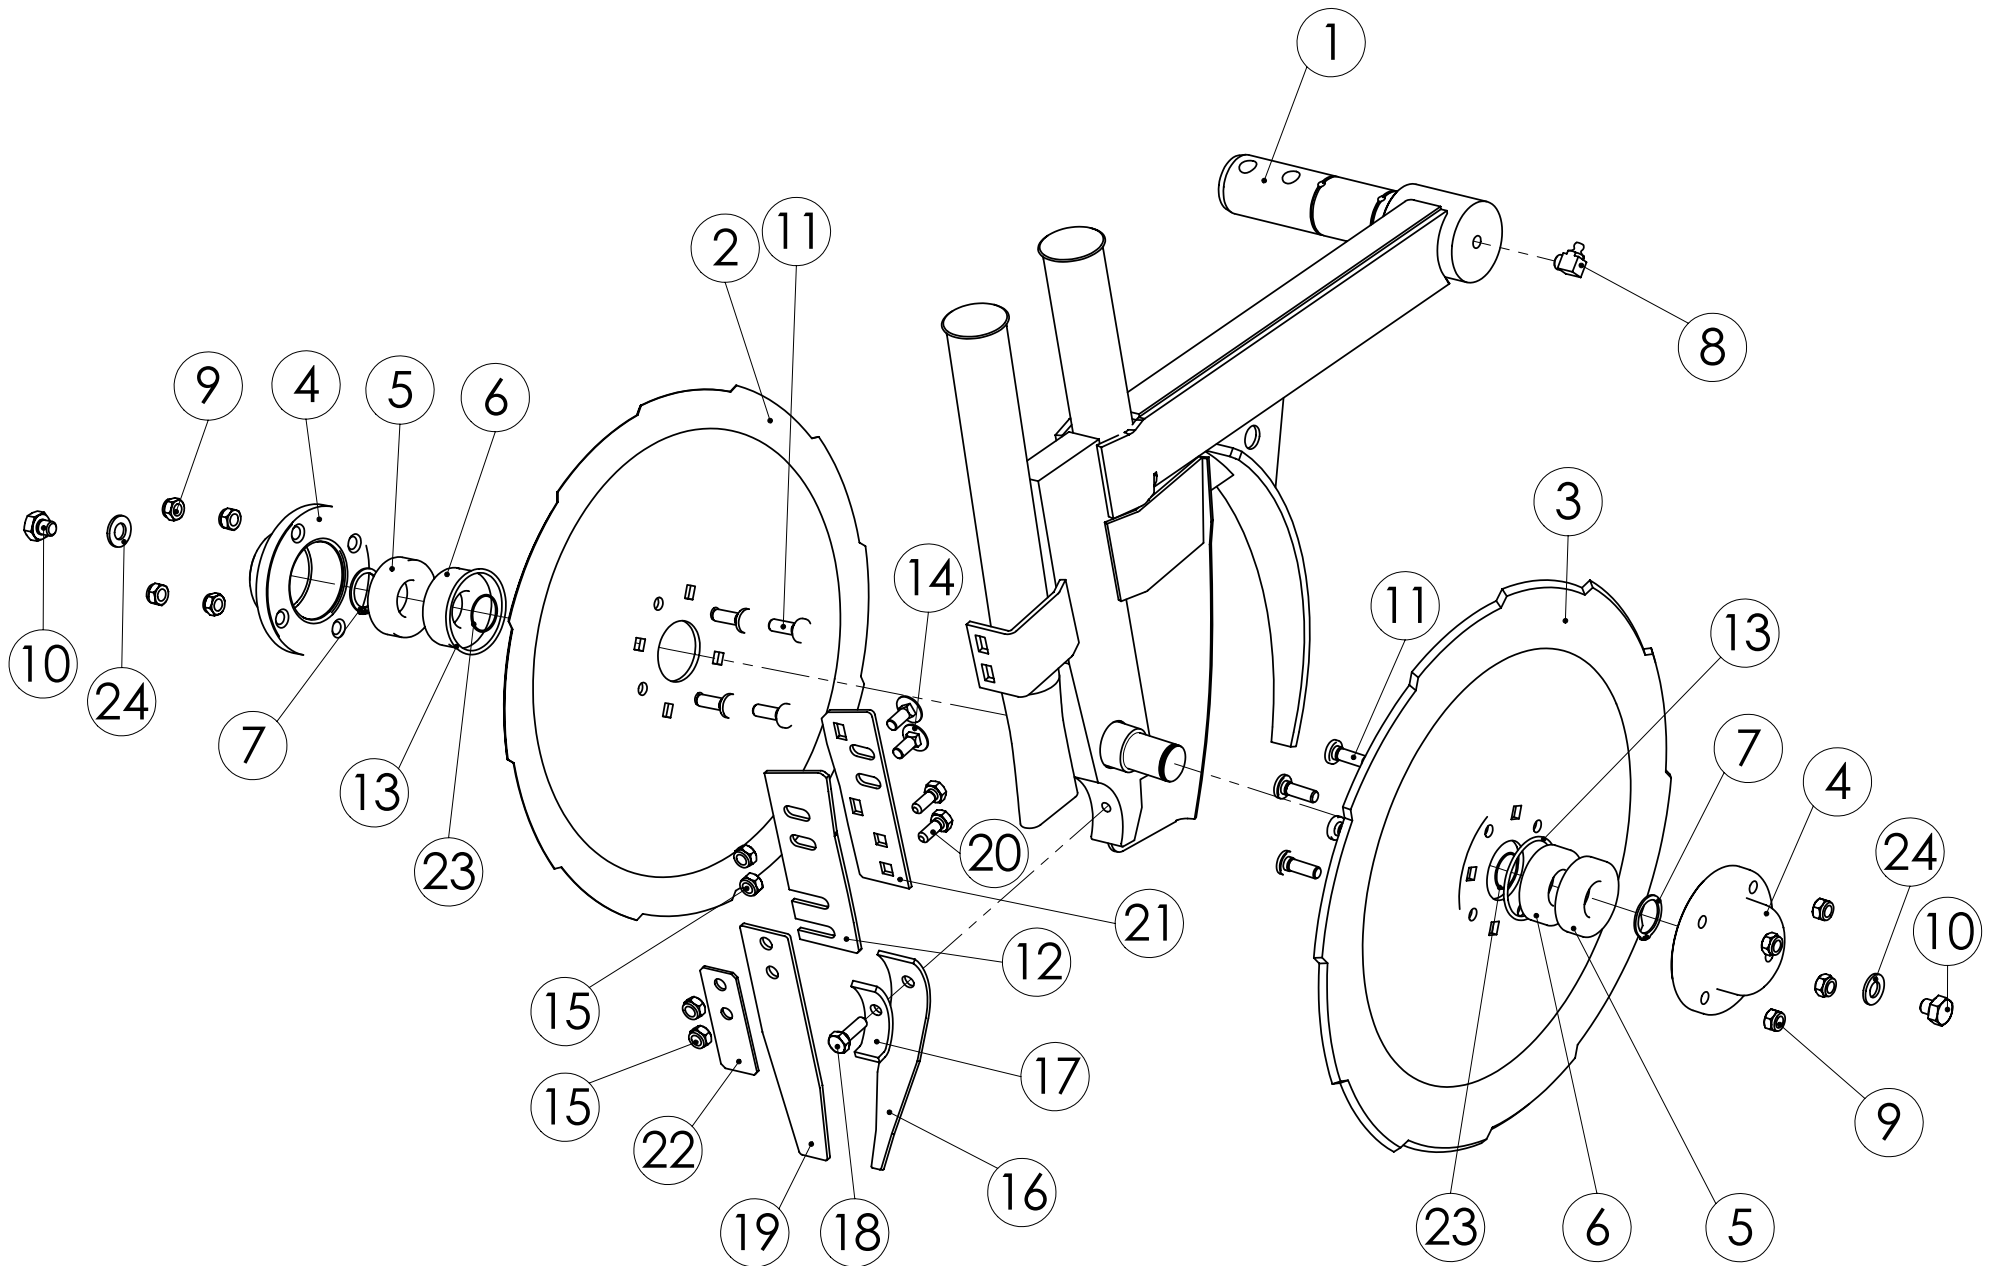

98410102 VANNASKELKKA

Pos.	Part No	Pcs	Osan nimi	Description	Benämning	Tyyppi
1	98365672	1	Runko	Frame	Stamm	
2	98409902	1	Etuvannas	Front coulter	Frambill	
3	98374802	1	Takavannas	Back coulter	Bakbill	
4	98350003	1	Kannatuspyörä	Traversing wheel	Löphjul	
5	98409604	1	Säädin	Governor	Regulator	
6	97862944	1	Holkki	Bushing	Buchse	40/25 -55
7	98350474	1	Kuusioruuvi	Hexagon bolt	Sexkantskruv	M24x75 special
8	98318874	2	Väliholkki	Spacer	Distansstycke	16x2x -55
9	98541073	1	Vääntiö	Driver	Medbringare	
10	98534674	2	Jousi	Spring	Fjäder	
11	98374744	1	Holkki	Bushing	Buchse	22/12,5 -19
12	98409774	1	Rajoitin	Stopper	Anschlag	
13	98409874	1	Holkki	Bushing	Buchse	42,4x4,05 -55
14	98441974	1	Lukituslevy	Locking plate	Lås plåt	
15	98484044	1	Jousi	Spring	Fjäder	5x25x85
16	98528174	2	Pidin	Holder	Klammer	
17	98528474	1	Pidin	Holder	Klammer	
18	01351650	1	Varmistusrengas	Circlip	Låsring	40x1,75 DIN471 FE
19	05002548	2	Kuusioruuvi	Hexagon bolt	Sexkantskruv	M10x80 SFS2063 M8.8ZN
20	02161444	2	Lukitusmutteri	Locking nut	Låsmutter	M10 DIN985 8ZN NYLOC
21	02162085	1	Lukitusmutteri	Locking nut	Låsmutter	M24 8ZN Nyloc
22	05011856	1	Kuusioruuvi	Hexagon bolt	Sexkantskruv	M8x16 SFS2064 M8.8ZN
23	05002964	2	Kuusioruuvi	Hexagon bolt	Sexkantskruv	M12x75 SFS2063 M8.8ZN
24	02161451	8	Lukitusmutteri	Locking nut	Låsmutter	M12 DIN985 8ZN NYLOC
25	05002795	6	Kuusioruuvi	Hexagon bolt	Sexkantskruv	M12x50 SFS 2063 M 8.8ZN

98409604 SÄÄDIN

Pos.	Part No	Pcs	Osan nimi	Description	Benämning	Tyyppi
1	98318374	1	Luisti	Slide	Sild	
2	98350744	1	Jousi	Spring	Fjäder	13.0x1,40x30,2
3	02063197	2	Jousisokka	Spring pin	Fjäderpinne	5x50 DIN1481 55S17ZN
4	98409514	1	Holkki	Bushing	Buchse	48/40 -26
5	98318774	1	Kahva	Hand spoke	Handspak	
6	02011158	1	Kaulanippa	Grease nipple	Smörjnippel	AM6 DIN71412

98409902 ETUVANNAS