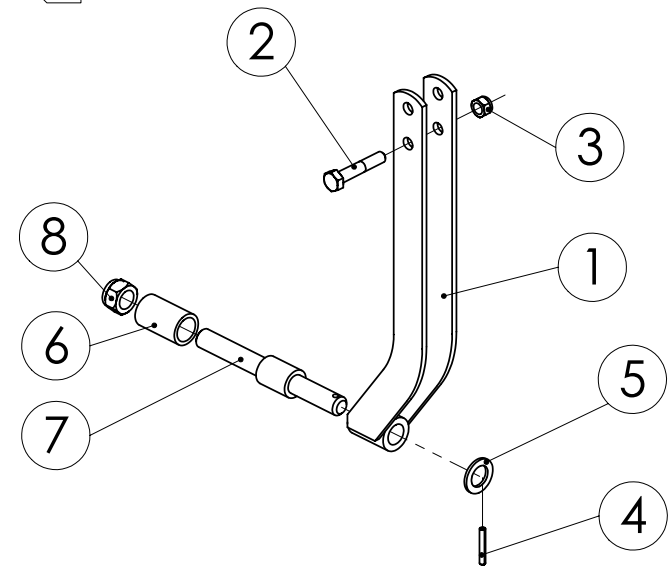

98453504 ULOINNOSTOTANKO