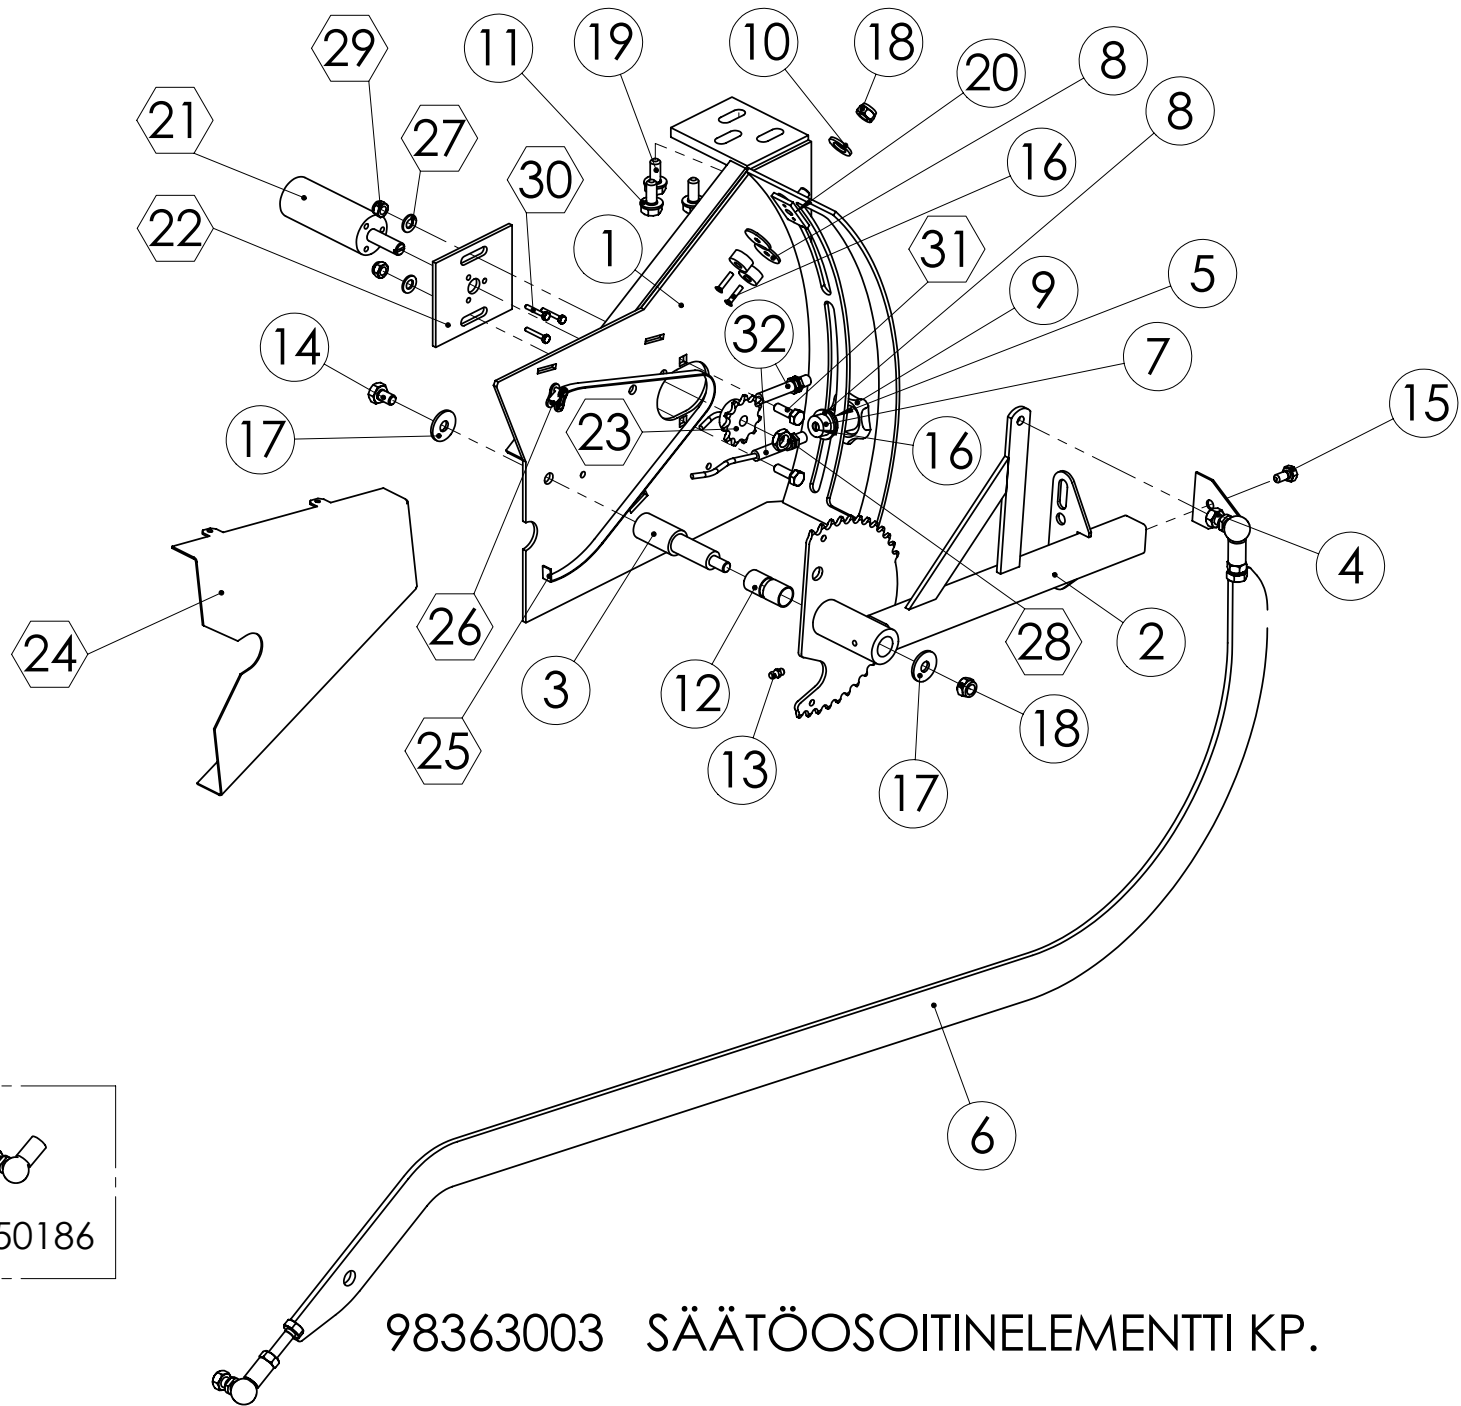

98467604 LETKU 770

Pos.	Part No	Pcs	Osan nimi	Description	Benämning	Tyyppi
1	95751004	1	Suppilo	Cone	Nedmatningsträtt	

98535703 PUTKISTO 4000

Pos.	Part No	Pcs	Osan nimi	Description	Benämning	Tyyppi
1	98467904	15	Letku	Hose	Slang	800
2	98535404	6	Letku	Hose	Slang	840
3	98535304	15	Letku	Hose	Slang	820
4	98535504	7	Letku	Hose	Slang	860
5	98468304	10	Letku	Hose	Slang	900
6	98535604	2	Letku	Hose	Slang	950
7	98467604	3	Letku	Hose	Slang	770
8	98468204	6	Letku	Hose	Slang	880

98485603 HYLLEYKÖ 4000

Pos.	Part No	Pcs	Osan nimi	Description	Benämning	Tyyppi
1	98485763	1	Kannatin	Support	Konsol	
2	98502063	1	Kannatin	Support	Konsol	
3	98390764	2	Kulmakiinnitin	Angle fastener	Viknefastdon	
4	98453363	1	Kahva	Hand spoke	Handspak	
5	95193644	2	Jousi	Spring	Fjäder	
6	02151051	8	Lukitusmutteri	Locking nut	Låsmutter	M8 DIN985 8ZN NYLOC
7	02161067	4	Kuusiomutteri	Hexagon nut	Sexkantmutter	M8 SFS2067 8ZN
8	05011856	2	Kuusioruuvi	Hexagon bolt	Sexkantskruv	M8x16 SFS2064 M8.8ZN
9	05011895	2	Kuusioruuvi	Hexagon bolt	Sexkantskruv	M8x20 SFS2064 M8.8ZN
10	05011976	4	Kuusioruuvi	Hexagon bolt	Sexkantskruv	M8x30 SFS2064 M8.8ZN
11	95675403	64	Nivelosa	Link	Led	
12	98535703	1	Putkisto	Tubes	Teleskop	
13	98716363	1	Koekylvökaukalo	Calibration trough	Vridprovstrag	

98363003 SÄÄTÖOSOITINELEMENTTI KP.