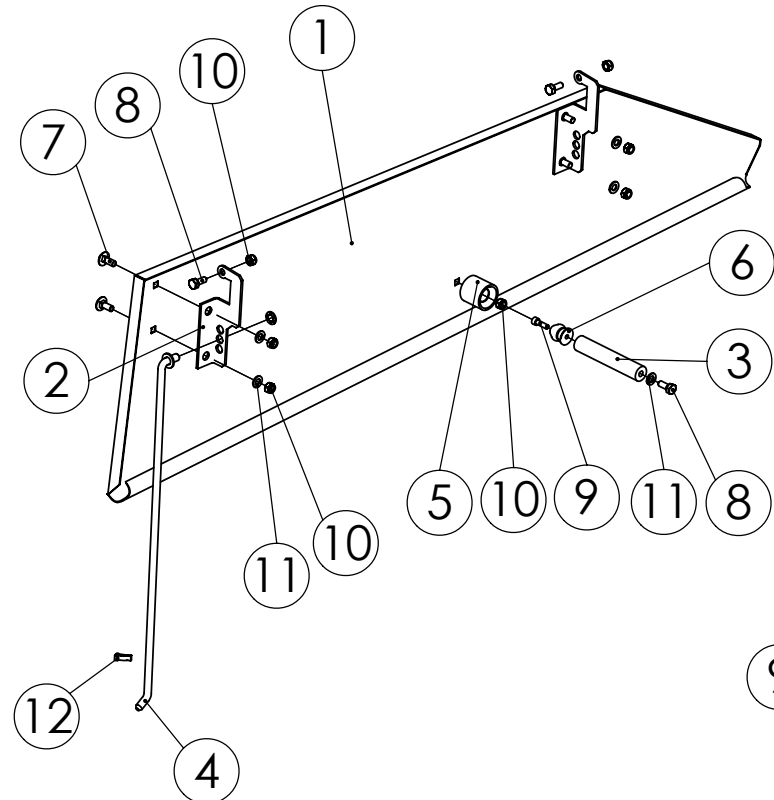

98331373 KANSI VAS.