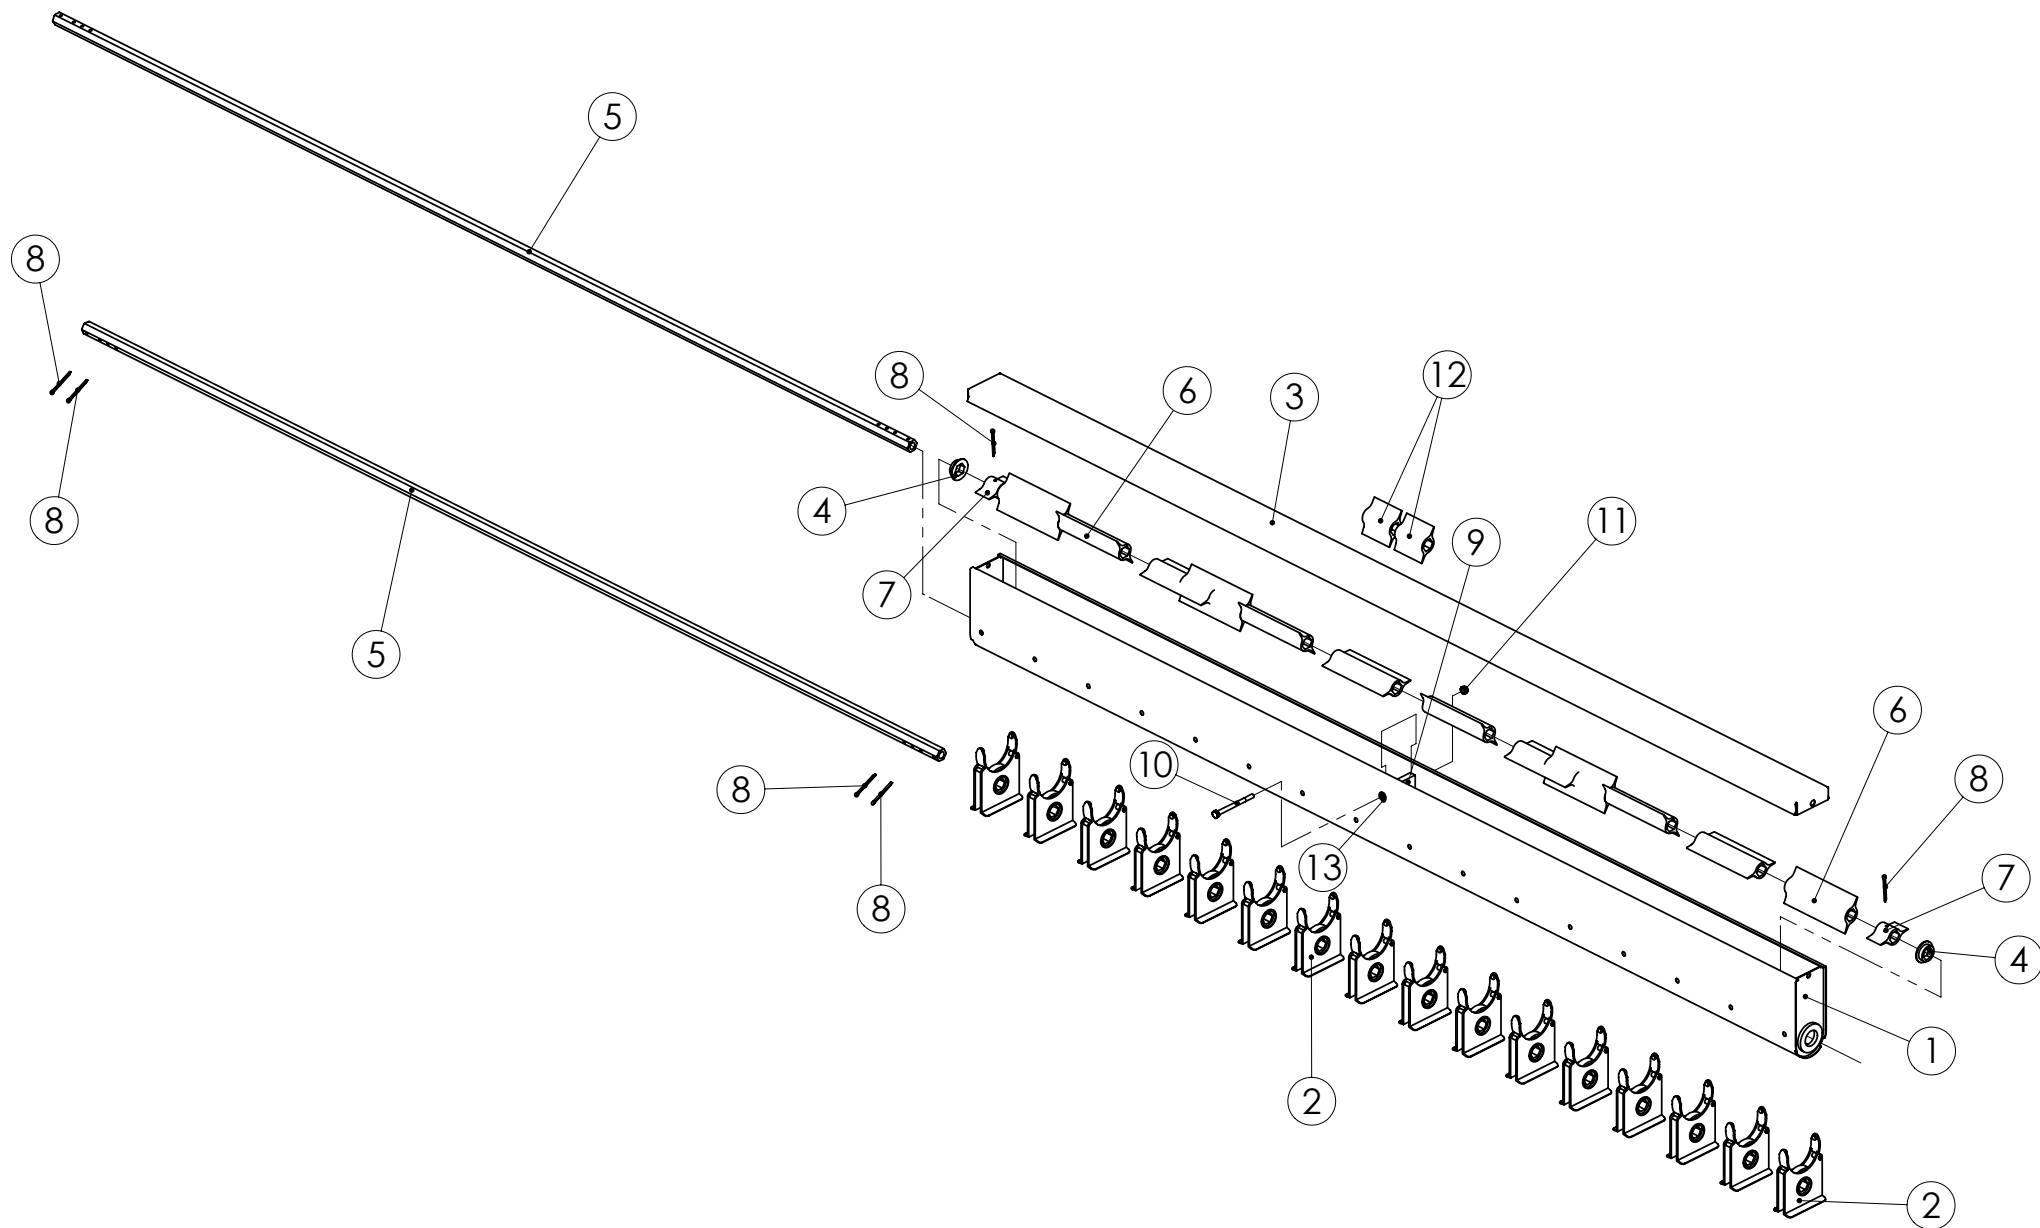

98509401 SYÖTTÖKAUKALO 4000

98509401 SYÖTTÖKAUKALO 4000

Pos.	Part No	Pcs	Osan nimi	Description	Benämning	Tyyppi
1	98509663	1	Kaukalo	Trough	Tråg	
2	96106604	16	Syöttökammio	Feeding chamber	Utmatningshus	
3	98509863	1	Kansi	Cover plate	Lock	
4	98486904	2	Holkki	Bushing	Buchse	
5	98509903	2	Akseli	Axle	Axel	
6	95748404	12	Siipi	Mixing blade	Blandarvinge	
7	98403304	2	Siipi	Mixing blade	Blandarvinge	
8	02062813	6	Saksisokka	Split pin	Saxpinne	3,2x36 DIN94 FEZN
9	98651404	1	Laakeri	Bearing	Lager	
10	05001571	1	Kuusioruuvi	Hexagon bolt	Sexkantskruv	M6x75 M8.8 SFS2063
11	02161758	1	Lukitusmutteri	Locking nut	Låsmutter	M6 DIN985 8ZN NYLOC
12	98651504	2	Siipi	Mixing blade	Blandarvinge	
13	05061631	2	Aluslaatta	Washer	Bricka	6,6 SFS2042 FEZN