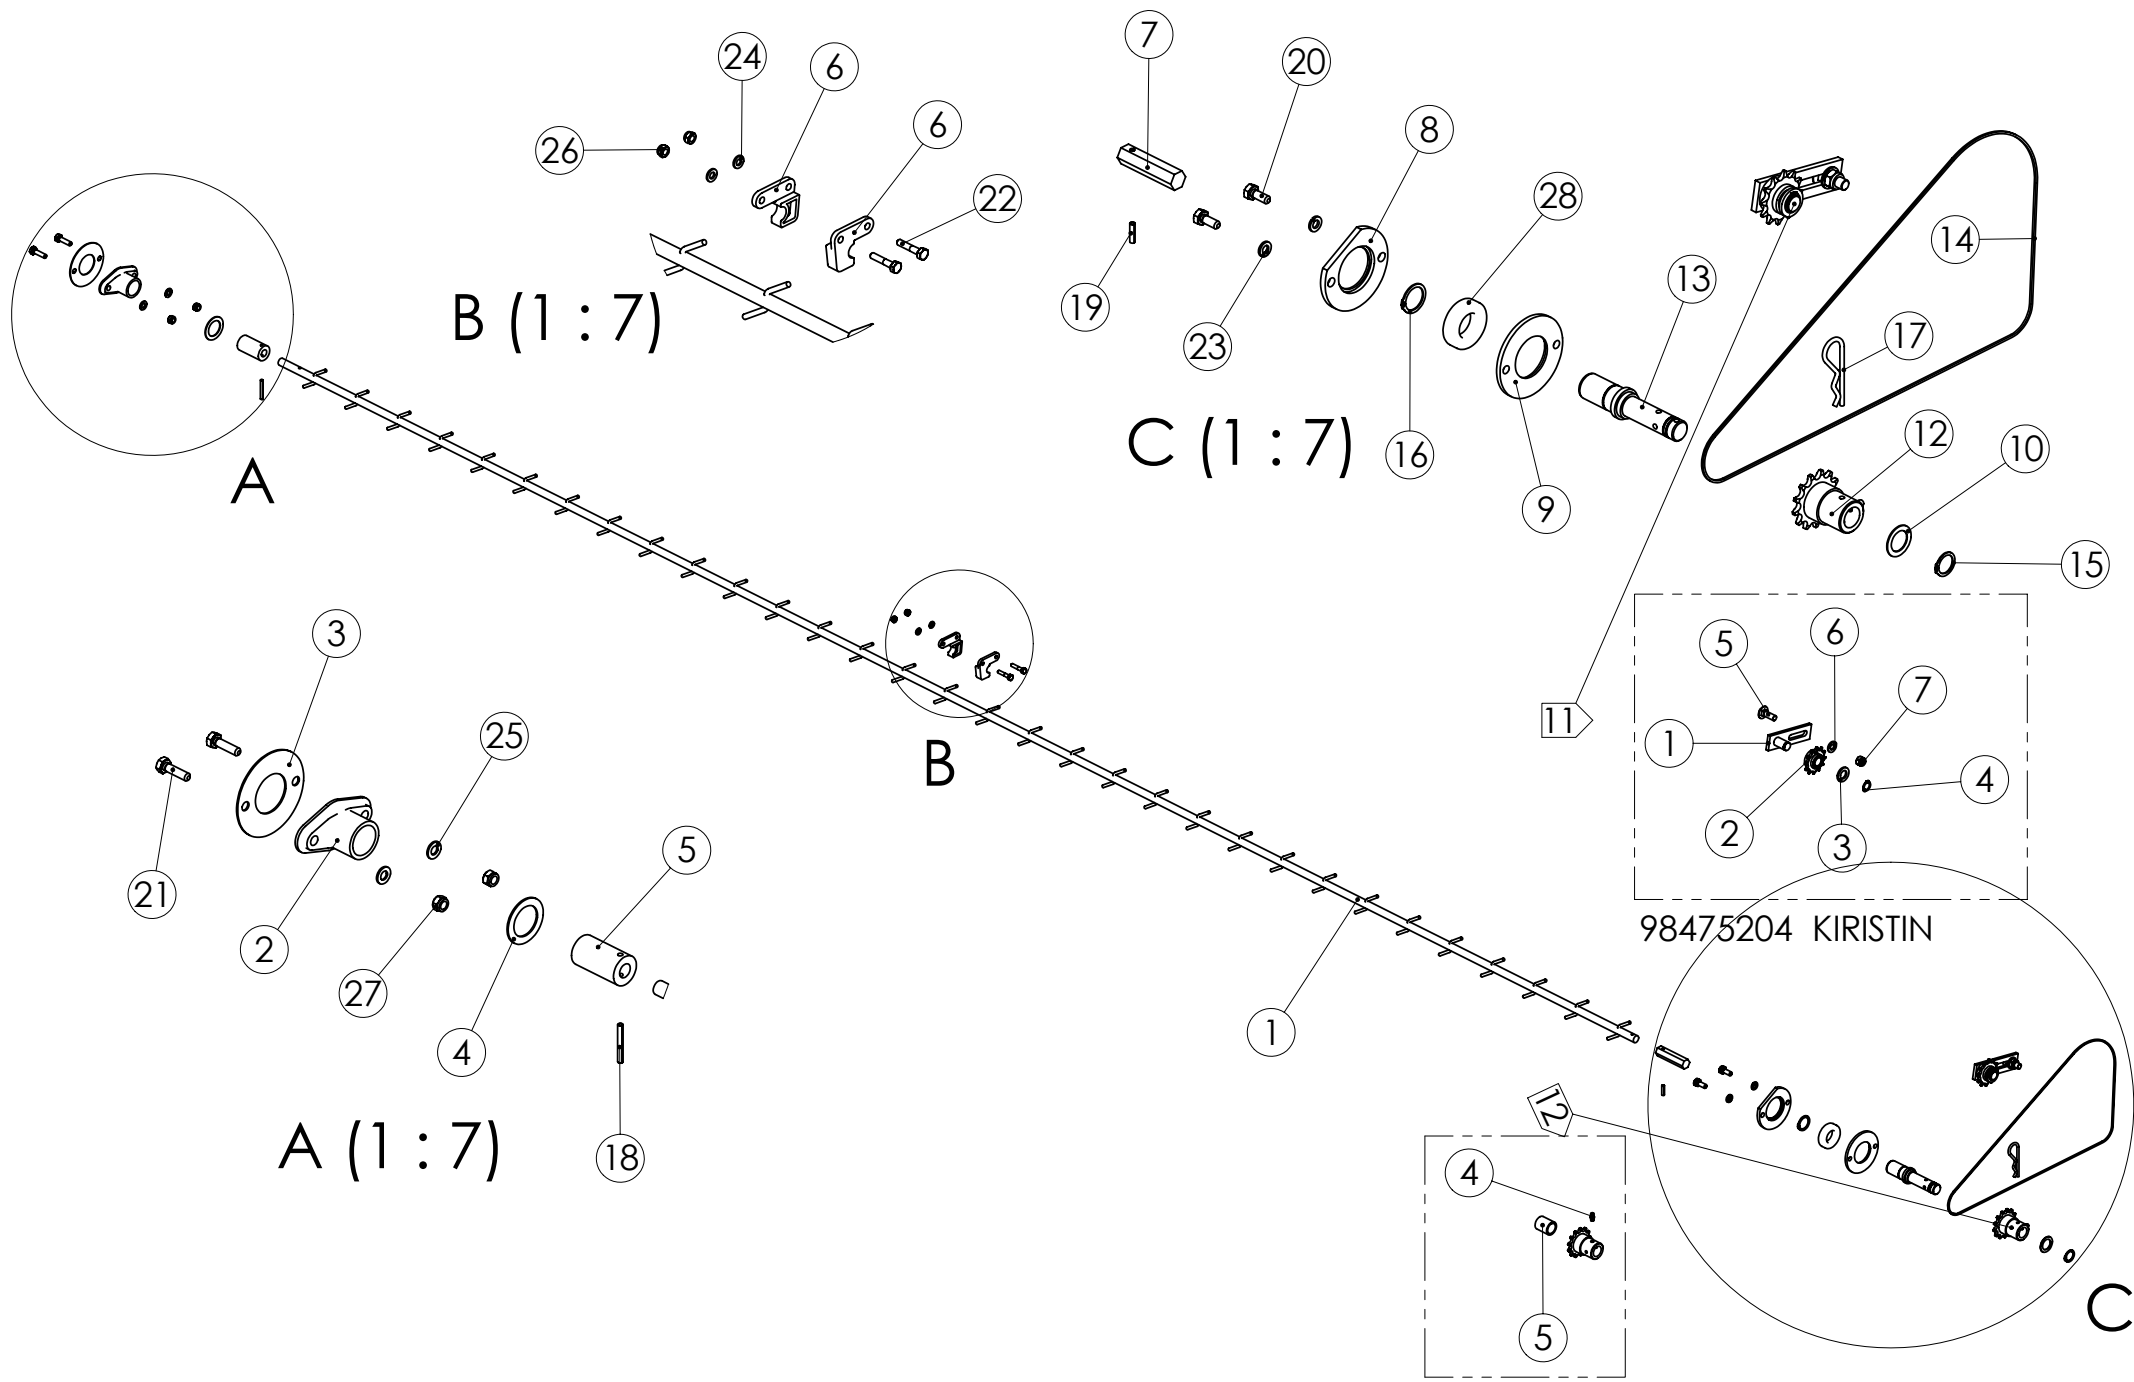

98507901 SIEMEN SEKOITUSAKSELI 4000

98305844 KETJUPYÖRÄ Z13

98475204 KETJUKIRISTIN

Pos.	Part No	Pcs	Osan nimi	Description	Benämning	Tyyppi
1	98475364	1	Ketjunkiristin	Chain stretcher	Kedjespännare	
2	97349104	1	Ketjupyörä	Sprocket	Kedjehjul	Z12 08B
3	96793044	1	Aluslaatta	Washer	Bricka	16,5x28x3
4	01351682	1	Varmistusrengas	Circlip	Låsring	16x1 DIN471 FE
5	02100057	1	Lukkoruuvi	Set-screw	Ställskruv	M10x30 SFS2458 8.8ZN
6	05061085	1	Aluslaatta	Washer	Bricka	11 SFS2042 FEZN
7	02161444	1	Lukitusmutteri	Locking nut	Låsmutter	M10 DIN985 8ZN NYLOC

98305844 KETJUPYÖRÄ Z13

Pos.	Part No	Pcs	Osan nimi	Description	Benämning	Tyyppi
4	02011158	1	Kaulanippa	Grease nipple	Smörjnippel	AM6 DIN71412
5	02040866	1	Laakeri	Bearing	Lager	20x26x30 SMS777

98507901 SIEMEN SEKOITUSAKSELI 3000

Pos.	Part No	Pcs	Osan nimi	Description	Benämning	Tyyppi
1	98508176	1	Akseli	Axle	Axel	
2	94411514	1	Laakeri	Bearing	Lager	
3	96154464	1	Levy	Plate	Plåt	
4	94501244	1	Aluslaatta	Washer	Bricka	31x45x1,5
5	96154344	1	Holkki	Bushing	Buchse	
6	94311864	2	Laakeri	Bearing	Lager	
7	96154244	1	Akseli	Axle	Axel	
8	96142044	1	Laippa	Flange	Fläns	
9	96141544	1	Laippa	Flange	Fläns	
10	95777444	1	Aluslaatta	Washer	Bricka	21x31x1
11	98475204	1	Ketjunkiristin	Chain stretcher	Kedjespännare	
12	98305844	1	Ketjupyörä	Sprocket	Kedjehjul	Z 13 08B
13	98311343	1	Akseli	Axle	Axel	
14	01832682	1	Rullaketju	Roller chain	Rullkedja	08B-1x88 R SFS2392
15	01351065	1	Varmistusrengas	Circlip	Låsring	20x1,2 DIN1471 FE
16	01351040	1	Varmistusrengas	Circlip	Låsring	25x1,2 DIN471 FE
17	02061954	1	Haarajousisokka	Snap pin	Fjäderpinne, R-Sprint	4x74 FEZN8
18	02062468	1	Jousisokka	Spring pin	Fjäderpinne	5x40 DIN1481ZN
19	02060157	1	Jousisokka	Spring pin	Fjäderpinne	5x20 DIN1481 ZN
20	05011895	2	Kuusioruuvi	Hexagon bolt	Sexkantskruv	M8x20 SFS2064 M8.8ZN
21	05011976	2	Kuusioruuvi	Hexagon bolt	Sexkantskruv	M8x30 SFS2064 M 8.8ZN
22	05001294	2	Kuusioruuvi	Hexagon bolt	Sexkantskruv	M6x30 SFS2063 M 8.8ZN
23	05061649	2	Aluslaatta	Washer	Bricka	B8 DIN127 FEZN
24	05061631	2	Aluslaatta	Washer	Bricka	6,6 SFS2042 FEZN
25	05061656	2	Aluslaatta	Washer	Bricka	9 SFS2042 FEZN
26	02161758	2	Lukitusmutteri	Locking nut	Låsmutter	M6 DIN985 8ZN NYLOC
27	02151051	2	Lukitusmutteri	Locking nut	Låsmutter	M8 DIN985 8ZN NYLOC
28	01311351	1	Laakeri	Bearing	Lager	6005-2RS