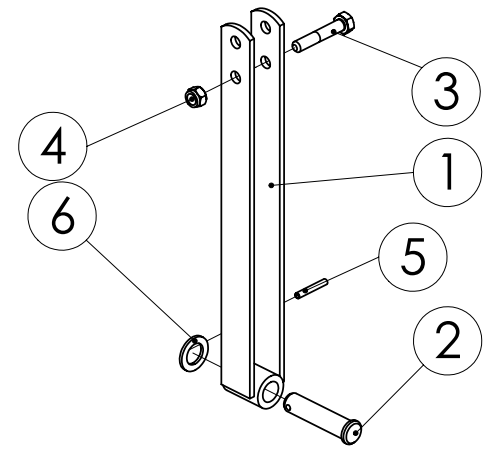

98320704 NOSTOTANKO

98549503 VANTAIDEN NOSTO 4000