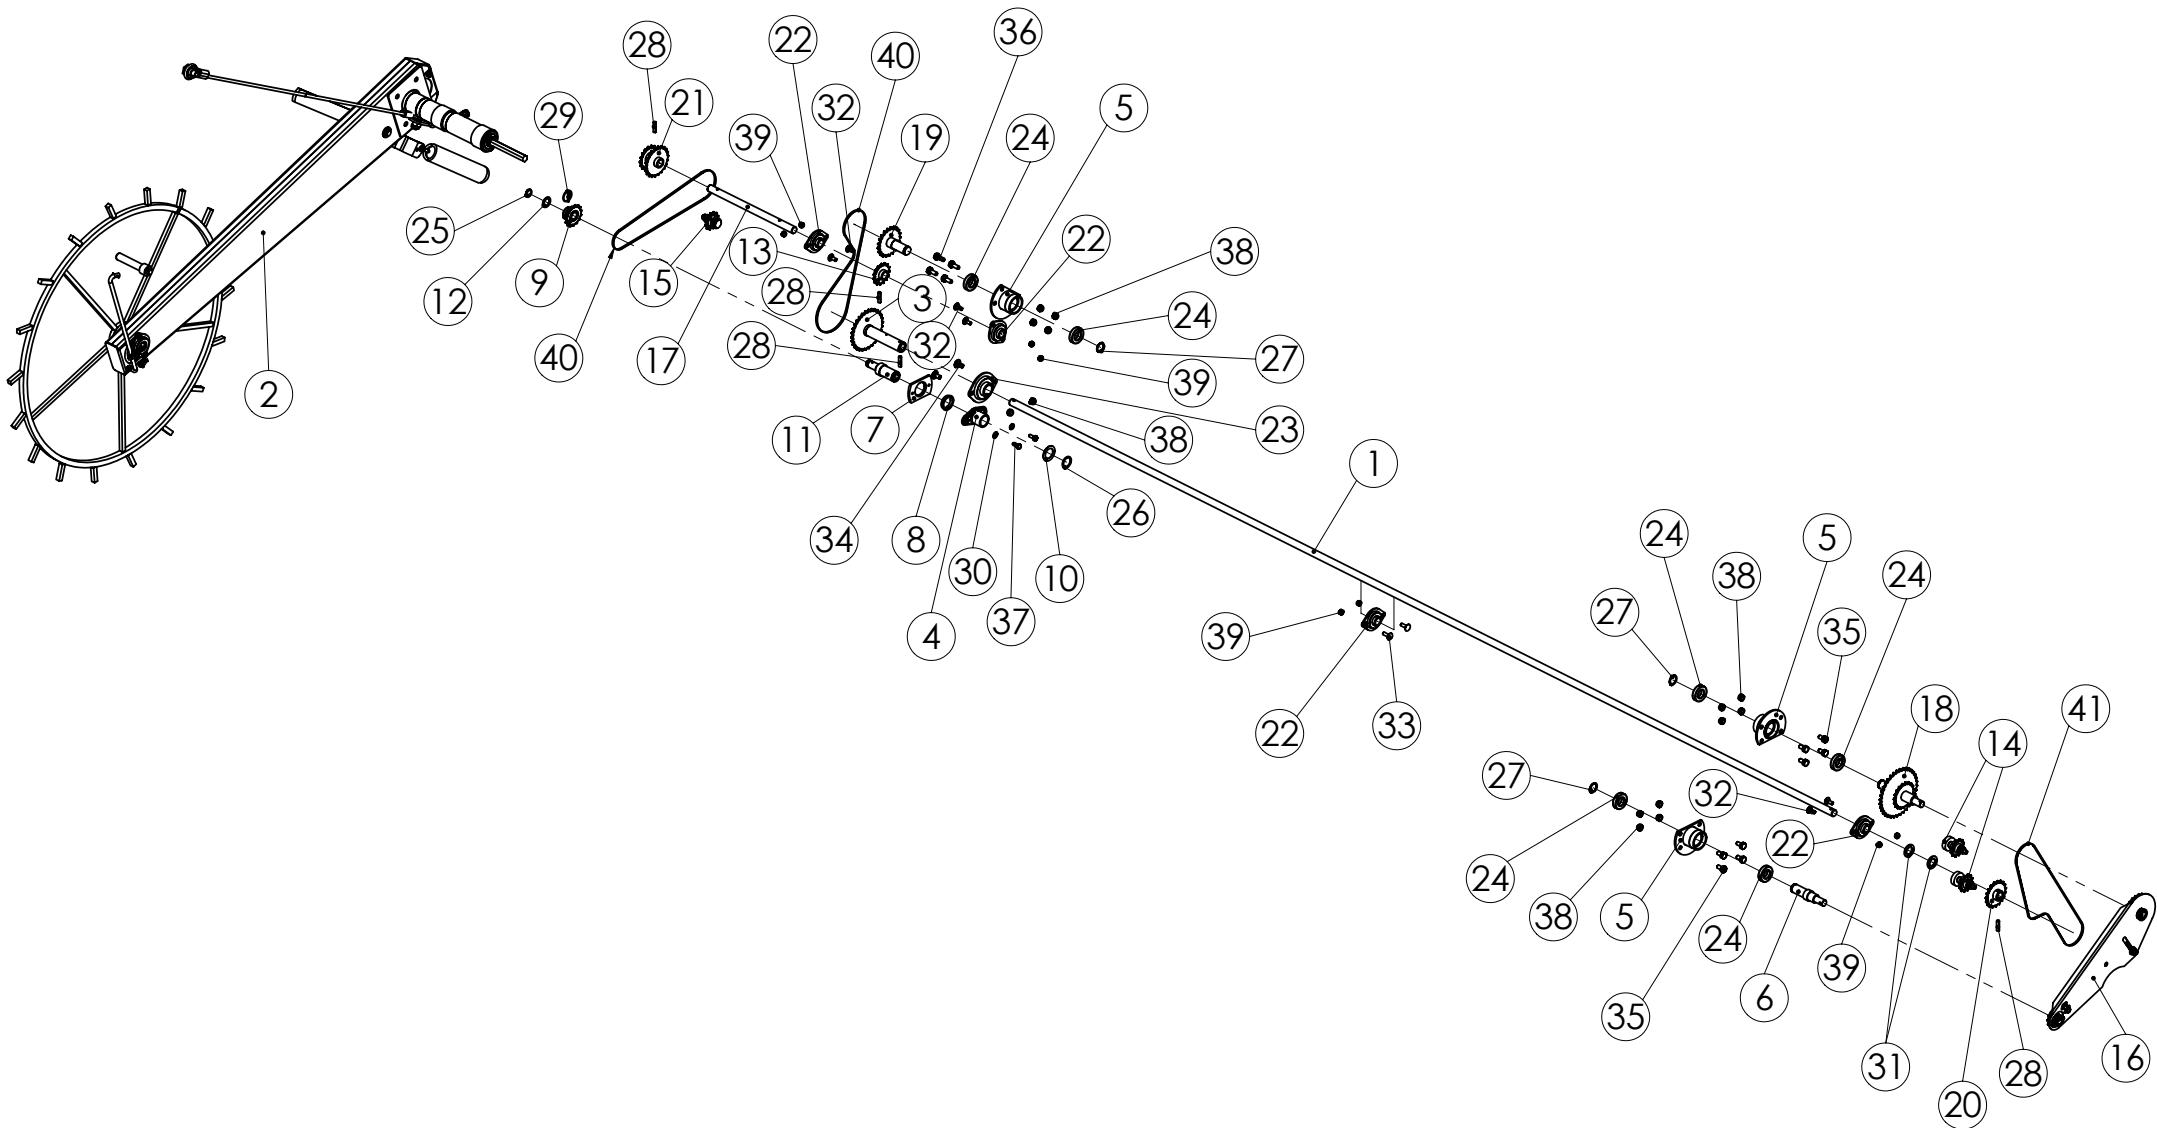

98501301 VÄLISEINÄ 4000

98501301 VÄLISEINÄ 4000

Pos.	Part No	Pcs	Osan nimi	Description	Benämning	Tyyppi
1	98501984	1	Akseli	Axle	Axel	16x3645
2	98501461	2	Keskirunko	Central frame	Mittram	
3	98501762	2	Hahlolevy	Backing plate	Gaffelplåt	
4	97592673	4	Säätöputki	Adjuster sleeve	Ansättarbussning	
5	97592874	4	Säätötanko	Adjuster arm	Ansätтар arm	
6	97593174	4	Kahva	Hand spoke	Handspak	
7	98407604	4	Tiiviste	Gasket	Tätning	
8	98407704	4	Tiiviste	Gasket	Tätning	
9	02081541	10	Lukkoruuvi	Set-screw	Ställskruv	M10x20 SFS2458 8.8ZN
10	05012786	4	Kuusioruuvi	Hexagon bolt	Sexkantskruv	M12x30 SFS2064 M8.8ZN
11	02011050	10	Nuppi	Knop	Knopp	VC 192/50 BM10
12	02161451	4	Lukitusmutteri	Locking nut	Låsmutter	M12 DIN985 8ZN NYLOC
13	02062242	4	Rengassokka	Linch pin	Sprint	4,5x40 FEZN
14	02062450	2	Jousisokka	Spring pin	Fjäderpinne	5x28 DIN1481 55SI7ZN
15	98407204	4	Tiiviste	Gasket	Tätning	