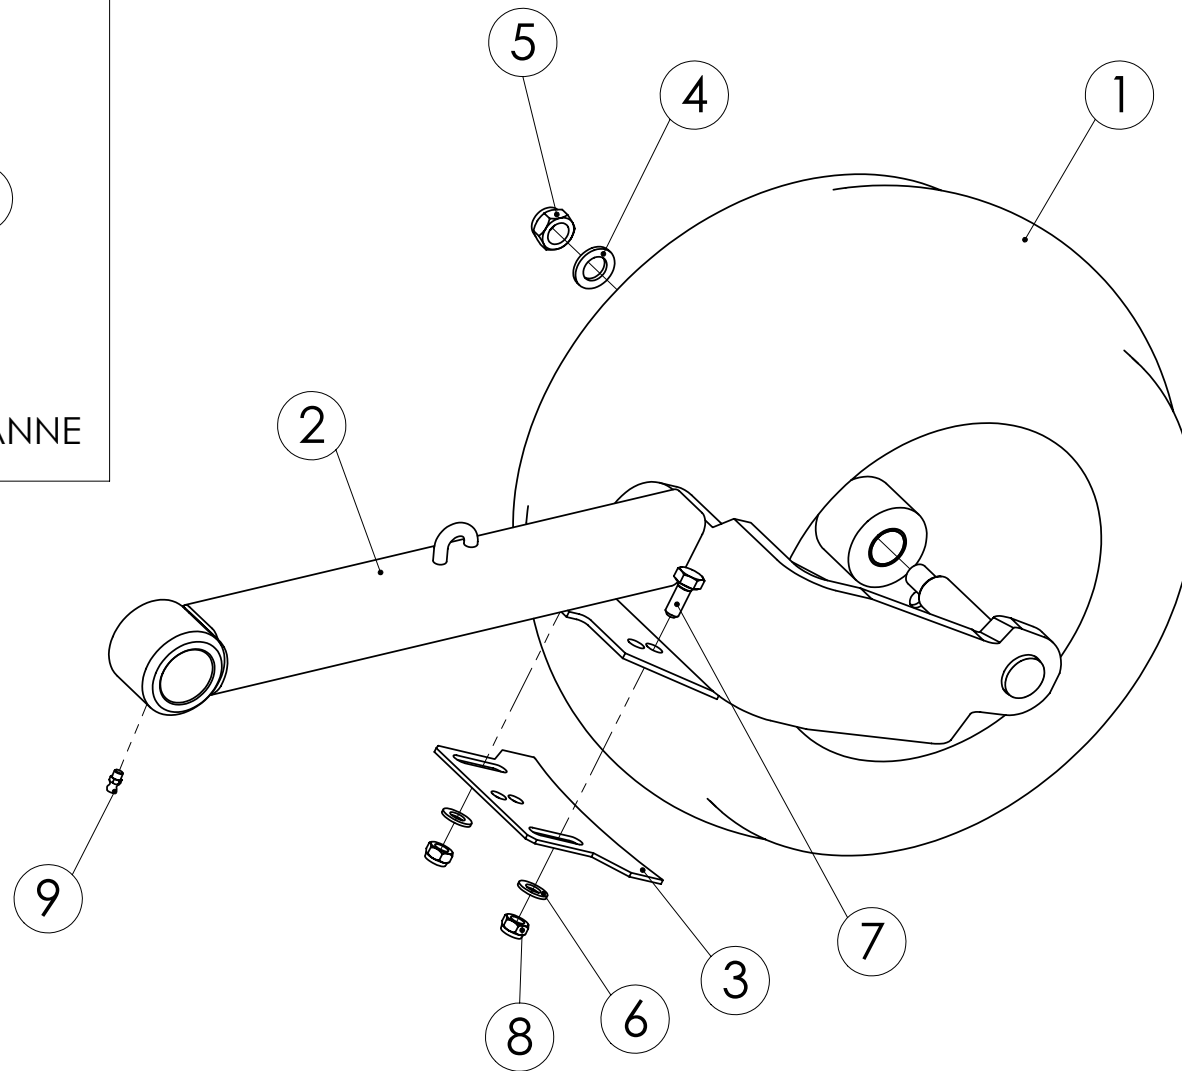

98374802 TAKAVANNAS

Pos.	Part No	Pcs	Osan nimi	Description	Benämning	Tyyppi
1	98374971	1	Takavannas	Back coulter	Bakbill	
2	97500913	1	Kiekko	Disc	Tallrik	360 VASEN
3	98277173	1	Kiekko	Disc	Tallrik	400 OIKEA
4	02011022	1	Kaulanippa	Grease nipple	Smörjnippel	AM10 DIN71412
5	98441473	2	Laakeripesä	Bearing housing	Lagerhus	
6	01311265	2	Laakeri	Bearing	Lager	6205-1RS
7	01312027	2	Laakeri	Bearing	Lager	6205
8	98379074	1	Raappa	Scraper	Skrap	
9	98379204	1	Tasoitin	Skimmer	Planslev	
10	98379374	1	Pala	Plate	Plåt	
11	02081599	2	Lukkoruuvi	Set-screw	Ställskruv	M8x20 SFS2458 8.8ZN
12	02151051	12	Lukitusmutteri	Locking nut	Låsmutter	M8 DIN985 8ZN NYLOC
13	98374744	1	Holkki	Bushing	Buchse	22/12,5 -19
14	98520504	1	Tasoitin	Skimmer	Planslev	MAXI
15	05011895	2	Kuusioruuvi	Hexagon bolt	Sexkantskruv	M8x20 SFS2064 M8.8ZN
16	05011937	1	Kuusioruuvi	Hexagon bolt	Sexkantskruv	M8x25 SFS2064 M8.8ZN
17	05010970	2	Kuusioruuvi	Hexagon bolt	Sexkantskruv	M10x10 SFS2064 M8.8ZN
18	01351040	2	Varmistusrengas	Circlip	Låsring	25x1,2 DIN471 FE
19	02100060	8	Puristusruuvi	Pressure screw	Pressbult	M8x25 8.8ZN
20	01343245	2	Tiiviste	Gasket	Tätning	52,07x2,62 SMS 1586 NBR
21	98447774	1	Raappa	Scraper	Skrap	
22	98447874	1	Levy	Plate	Plåt	
23	01343675	2	Tiiviste	Gasket	Tätning	23,0x1,0 NBR70
24	05061085	2	Aluslaatta	Washer	Bricka	11 SFS2042 FEZN

98350003 KANNATUSPYÖRÄ