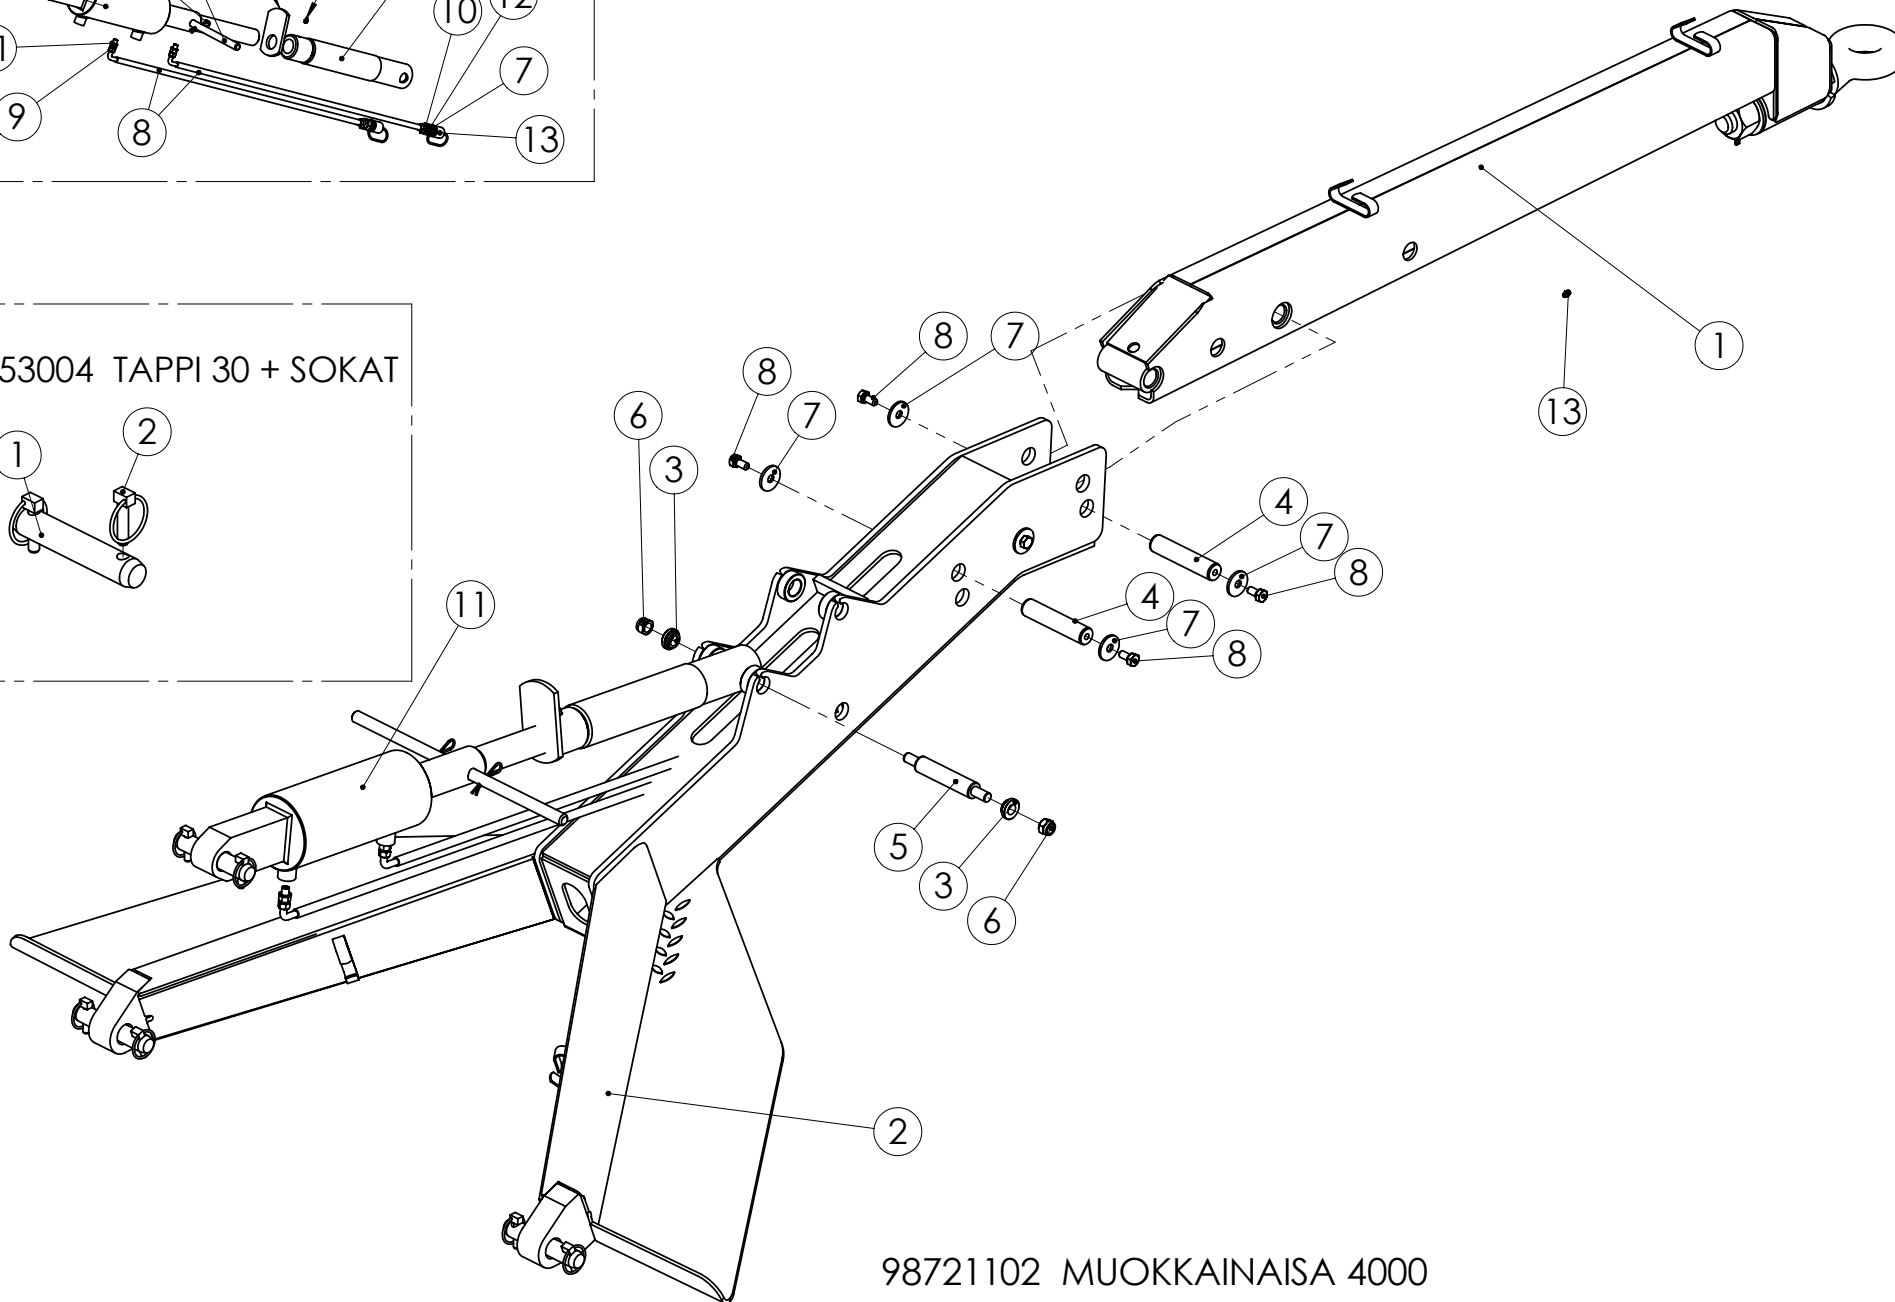

98553004 TAPPI 30 + SOKAT

98721102 MUOKKAINAISA 4000

98635603 AISASYLINTERI

Pos.	Part No	Pcs	Osan nimi	Description	Benämning	Tyyppi
1	98636373	1	Sylinteri	Cylinder	Cylinder	D/d = 110/60 isku 120 mm
2	98519144	1	Lukituslevy	Locking plate	Lås plåt	
3	98636474	1	Säätöputki	Adjuster sleeve	Ansättarbussning	L=470
4	96838644	1	Tappi	Stud	Bult	20x500
5	02060125	2	Haarajousisokka	Snap pin	Fjäderpinne, R-Sprint	3x72 FEZN
6	02011311	1	Kaulanippa	Grease nipple	Smörjnippel	AM8 DIN 71412
7	01391036	2	Hydrauliikkaliitin	Hydraulic coupler	Hydraulik kopplare	R1/2"C23072-08
8	01451514	2	Letku	Hose	Slang	5751-04/H198-04/5701-04 L=5000
9	01451341	2	Jatke	Extension piece	Förlängningsstycke	26- 04000-04
10	01440318	2	Jatke	Extension piece	Förlängningsstycke	26-04000-04-08
11	01451380	2	Tiiviste	Gasket	Tätning	USIT 1/4"
12	01343272	2	Tiiviste	Gasket	Tätning	08-USITR-08
13	01371142	2	Tulppa	Plug	Plugg	C 26914-8

98553004 TAPPI 30 + SOKAT

Pos.	Part No	Pcs	Osan nimi	Description	Benämning	Tyyppi
1	97604644	1	Tappi	Stud	Bult	30x165
2	02061635	2	Rengassokka	Linch pin	Sprint	11x63 FEZN

98721102 MUOKKAINAISA 4000

Pos.	Part No	Pcs	Osan nimi	Description	Benämning	Tyyppi
1	98721272	1	Vetopalkki	Crossbar	Dragbom	L=1720
2	98716972	1	Aisa	Draw beam	Dragstång	
3	98373044	2	Holkki	Bushing	Buchse	
4	98372044	3	Tappi	Stud	Bult	30x139
5	97609544	1	Tappi	Stud	Bult	
6	02151083	2	Lukitusmutteri	Locking nut	Låsmutter	M16 DIN985 8ZN NYLOC
7	02071480	6	Aluslaatta	Washer	Bricka	12 SFSBV157 FEZN
8	02091042	6	Kuusioruuvi	Hexagon bolt	Sexkantskruv	M12x25 SFS2064 M8.8ZN
9	97604644	3	Tappi	Stud	Bult	30x165
10	02061635	6	Rengassokka	Linch pin	Sprint	11x63 FEZN
11	98635603	1	Sylinteri	Cylinder	Cylinder	110/60-120
12	98372703	1	Säätöruuvi	Adjusting screw	Stälsskruv	
13	02011311	1	Kaulanippa	Grease nipple	Smörjnippel	AM8 DIN 71412