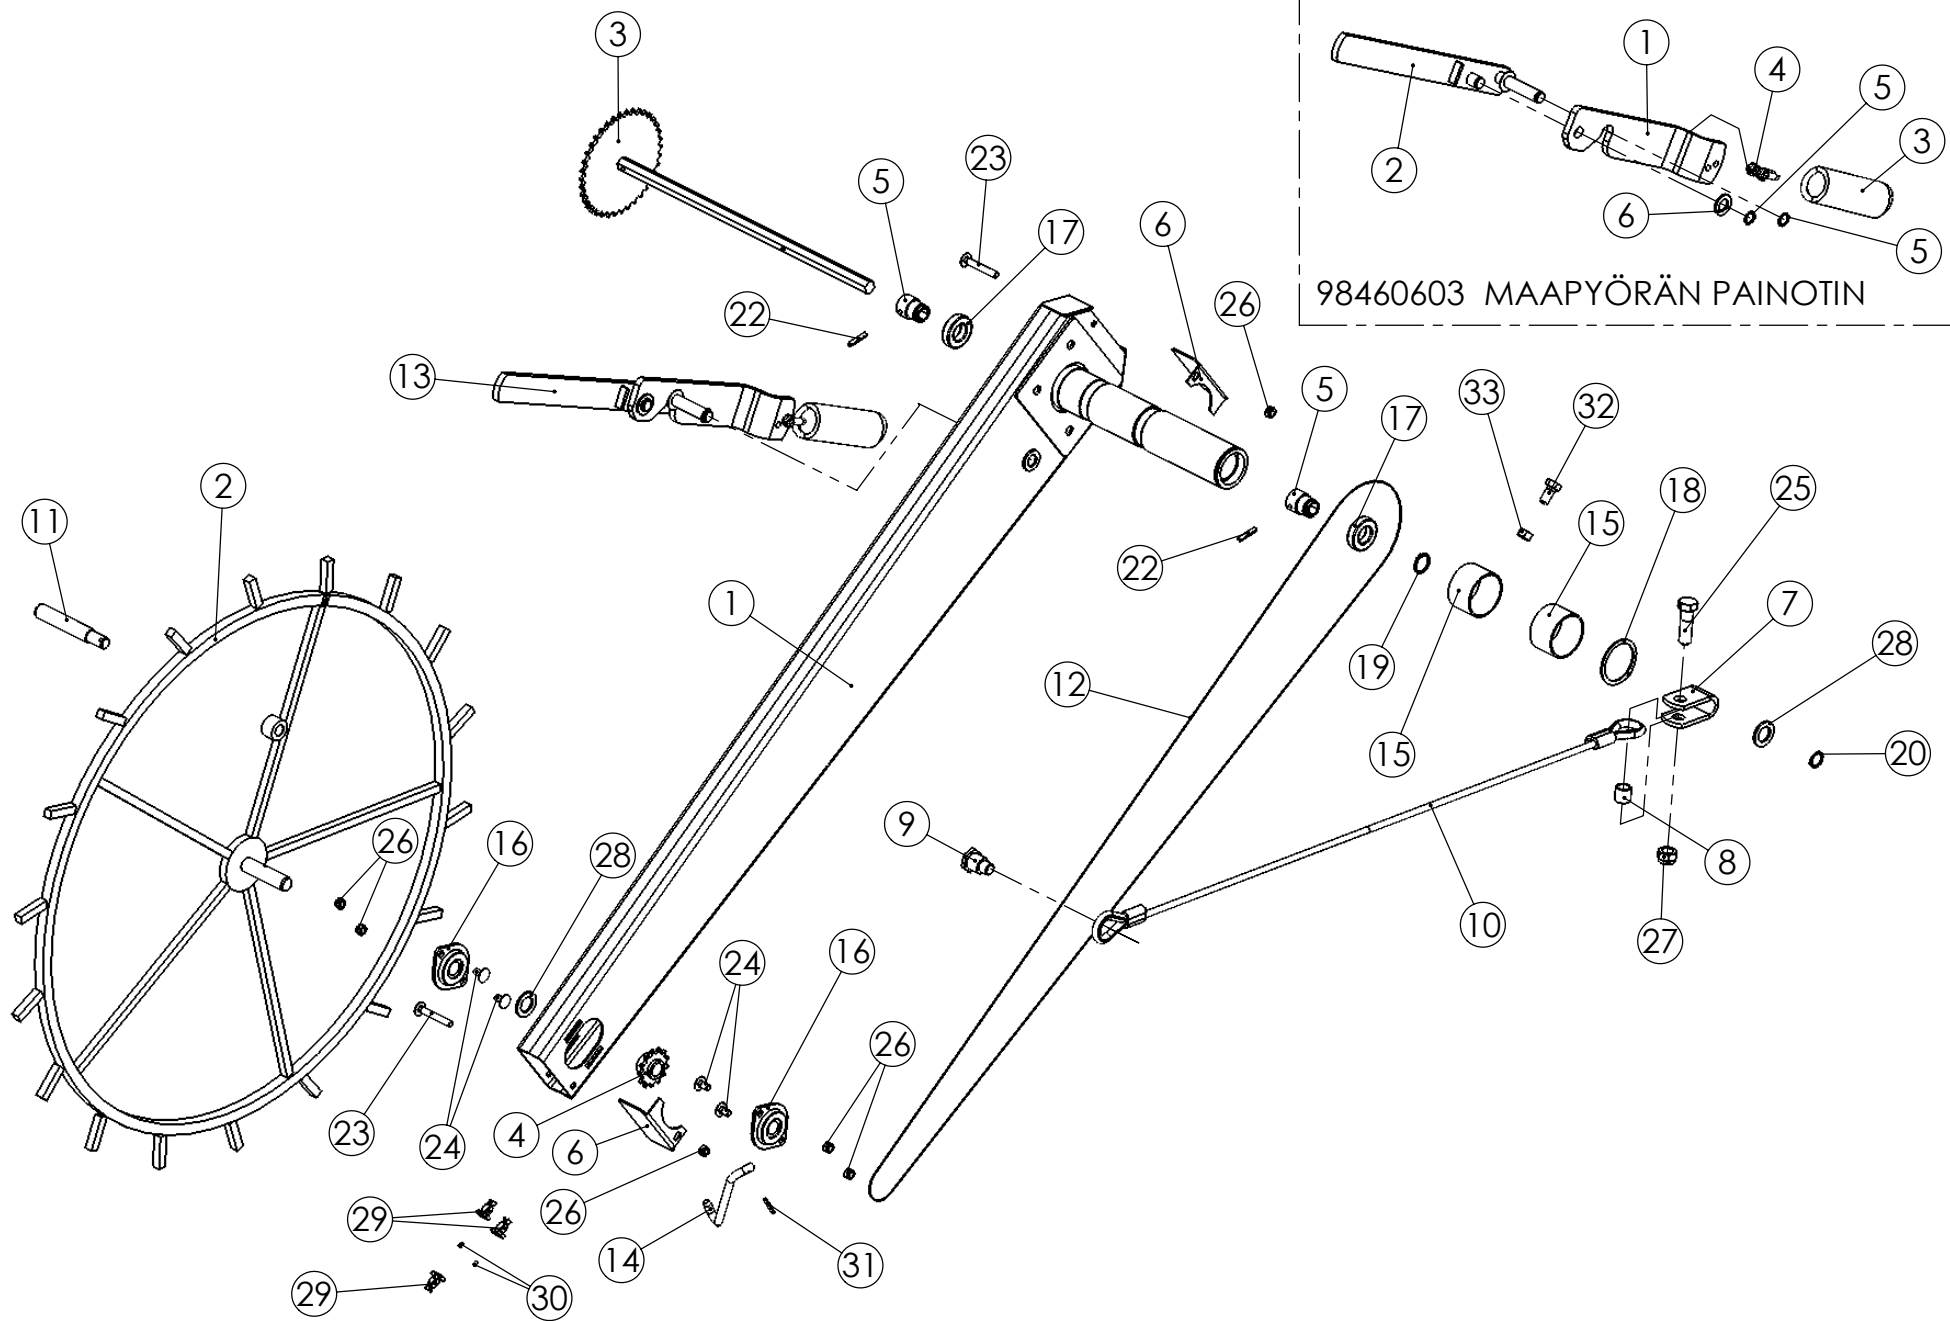

98460603 MAAPYÖRÄN PAINOTIN

98444201 MAAPYÖRÄ

98460603 MAAPYÖRÄN PAINOTIN

Pos.	Part No	Pcs	Osan nimi	Description	Benämning	Tyyppi
1	98461364	1	Latta	Flat bar	Plattstång	
2	98460863	1	Säätövipu	Control lever	Regleringspak	
3	02050454	1	Jousi	Spring	Fjäder	TR 85x7x43x160
4	01840073	1	Sakkeli	Shackle	Shackel	A 0,25 TES 834-52 Zn
5	01351682	2	Varmistusrengas	Circlip	Låsring	16x1 DIN471 FE
6	05061102	1	Aluslaatta	Washer	Bricka	18 SFS2042 FEZN

98444201 MAAPYÖRÄ

Pos.	Part No	Pcs	Osan nimi	Description	Benämning	Tyyppi
1	98444361	1	Tukivarsi	Wheel arm	Hjularm	
2	98296072	1	Pyörä	Wheel	Hjul	
3	98426844	1	Akseli	Axle	Axel	Z 38
4	98426744	1	Ketjupyörä	Sprocket	Kedjehjul	Z 13
5	98307244	2	Väliholkki	Spacer	Distansstycke	L=38
6	98317863	2	Levy	Plate	Plåt	
7	98427864	1	Latta	Flat bar	Plattstång	
8	98524074	1	Putki	Tube	Rör	Ø21,3x2x20
9	98383764	1	Kuusioruuvi	Hexagon bolt	Sexkantskruv	30xM16x40
10	98520903	1	Vaijeri	Wire	Stålvajer	
11	98452944	1	Tappi	Stud	Bult	
12	01831143	1	Rullaketju	Roller chain	Rullkedja	08B-1x206 SFS2392
13	98460603	1	Säädin	Governor	Regulator	
14	98461544	1	Kannatin	Support	Konsol	
15	02040490	2	Laakeri	Bearing	Lager	60/65x40 DRYMET 701
16	01310090	2	Laakeri	Bearing	Lager	UBPFL 204 PELTI
17	01311351	2	Laakeri	Bearing	Lager	6005-2RS
18	01351876	1	Varmistusrengas	Circlip	Låsring	60x2 DIN471 FE
19	01351040	2	Varmistusrengas	Circlip	Låsring	25x1,2 DIN471 FE
20	01351065	1	Varmistusrengas	Circlip	Låsring	20x1,2 DIN1471 FE
21	02062588	1	Jousisokka	Spring pin	Fjäderpinne	8x60 DIN1481 55SI7ZN
22	02062588	2	Jousisokka	Spring pin	Fjäderpinne	8x60 DIN1481 55SI7ZN
23	02081599	2	Lukkoruuvi	Set-screw	Ställskruv	M8x20 SFS2458 8.8ZN
24	02081599	4	Lukkoruuvi	Set-screw	Ställskruv	M8x20 SFS2458 8.8ZN
25	05003372	1	Kuusioruuvi	Hexagon bolt	Sexkantskruv	M16x55 SFS2063 M 8.8ZN
26	02151051	6	Lukitusmutteri	Locking nut	Låsmutter	M8 DIN985 8ZN NYLOC
27	02151083	1	Lukitusmutteri	Locking nut	Låsmutter	M16 DIN985 8ZN NYLOC
28	05061118	2	Aluslaatta	Washer	Bricka	22 SFS2042 FEZN
29	01870020	3	Pidin	Holder	Klammer	No 80 A 13mm Zn
30	01870016	2	Vetoniitti	Pop-rivet	Pop-nit	3,0x6 AL
31	02063124	1	Jousisokka	Spring pin	Fjäderpinne	4x24 DIN1481 ZN
32	02091042	1	Kuusioruuvi	Hexagon bolt	Sexkantskruv	M12x25 SFS2064 M8.8ZN
33	02161067	1	Kuusiomutteri	Hexagon nut	Sexkantmutter	M8 SFS2067 8ZN