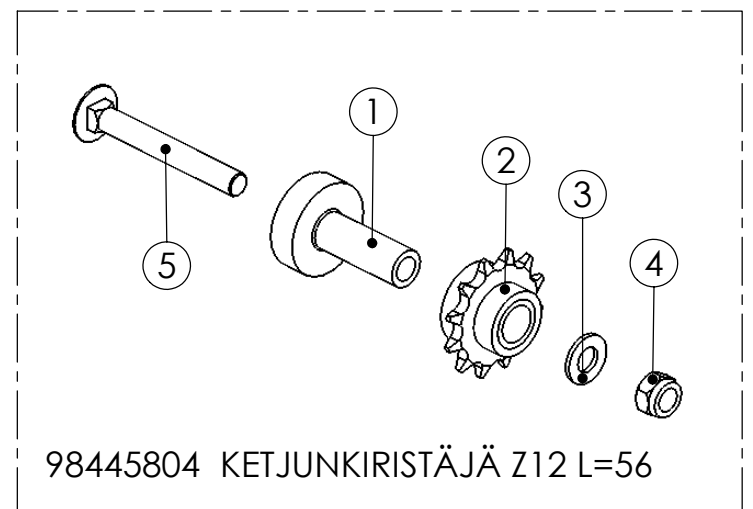

98314404 KETJUNKIRISTIN Z12 L=42

98445804 KETJUNKIRISTÄJÄ Z12 L=56