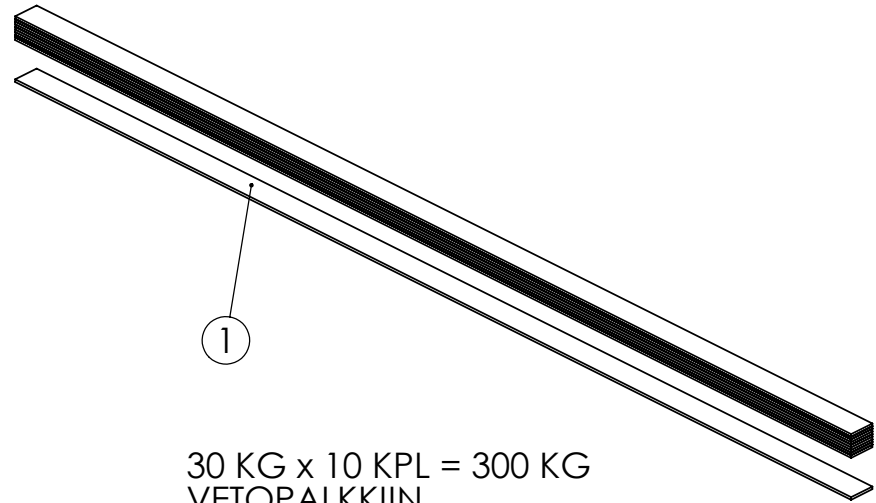

30 KG x 10 KPL = 300 KG
VETOPALKKIIN

98527904 LISÄPAINOSARJA 1. NC4000

98528004 LISÄPAINO 2. NC4000

Pos.	Part No	Pcs	Osan nimi	Description	Benämning	Tyyppi
1	98528004	1	Tanko	Pole	Stång	

98527904 LISÄPAINOSARJA 1. NC4000

Pos.	Part No	Pcs	Osan nimi	Description	Benämning	Tyyppi
1	98527804	10	Latta	Flat bar	Plattstång