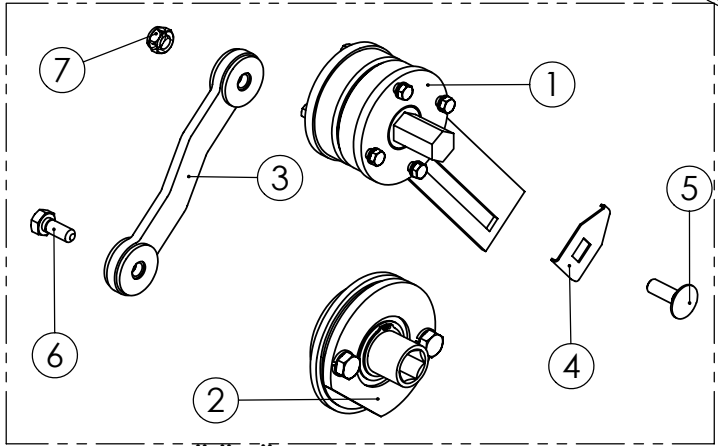

95905304 KASETTIVAIHDE

Pos.	Part No	Pcs	Osan nimi	Description	Benämning	Tyyppi
1	95905444	1	Levy	Plate	Plåt	
2	95905544	1	Levy	Plate	Plåt	
3	95905604	1	Hammaspyörä	Toothed wheel	Kugghjul	
4	95905704	1	Hammaspyörä	Toothed wheel	Kugghjul	
5	95905844	2	Väliholkki	Spacer	Distansstycke	
6	05011327	2	Kuusioruuvi	Hexagon bolt	Sexkantskruv	M5x25 SFS2064 8.8ZN
7	02161973	2	Lukitusmutteri	Locking nut	Låsmutter	M5 DIN985 8ZN NYLOC

98473103 VAPAAKYTKIN KÄYTTÖ

Pos.	Part No	Pcs	Osan nimi	Description	Benämning	Tyyppi
1	98473244	1	Akseli	Axle	Axel	
2	96109744	1	Holkki	Bushing	Buchse	
3	96109344	1	Käyttövipu	Operating	Manöverspak	
4	96109044	1	Laakeripesä	Bearing housing	Lagerhus	
5	96109504	1	Holkki	Bushing	Buchse	
6	96109644	1	Laippa	Flange	Fläns	
7	96109144	2	Levy	Plate	Plåt	
8	05012345	1	Kuusioruuvi	Hexagon bolt	Sexkantskruv	M10x25 SFS2064 M8.8ZN
9	05011239	8	Kuusioruuvi	Hexagon bolt	Sexkantskruv	M5x16 SFS2064 8.8ZN
10	02071127	8	Aluslaatta	Washer	Bricka	B 5 DIN127 FEZN
11	02050595	2	Vapaakytkin	Free wheel	Frihjul	CSK 20 STIBER
12	01340088	3	Tiiviste	Gasket	Tätning	25x2 SMS1586 NBR

96141104 EPÄKESKO JA LAAKERI

Pos.	Part No	Pcs	Osan nimi	Description	Benämning	Tyyppi
1	96108704	1	Akseli	Axle	Axel	
2	96141544	1	Laippa	Flange	Fläns	
3	01311351	1	Laakeri	Bearing	Lager	6005-2RS
4	01351040	1	Varmistusrenkas	Circlip	Låsring	25x1,2 DIN471 FE
5	94580944	1	Aluslaatta	Washer	Bricka	26x35x1
6	96142044	1	Laippa	Flange	Fläns	
7	05061649	2	Aluslaatta	Washer	Bricka	B8 DIN127 FEZN
8	05011895	2	Kuusioruuvi	Hexagon bolt	Sexkantskruv	M8x20 SFS2064 M8.8ZN

98473004 SÄÄTÖOSAT

Pos.	Part No	Pcs	Osan nimi	Description	Benämning	Tyyppi
1	98473103	1	Käyttövipu	Operating	Manöverspak	
2	96141104	1	Laakeri	Bearing	Lager	
3	96109904	1	Kiertokanki	Connecting rod	Vevstake	
4	96159844	1	Osoitin	Indicator	Visare	
5	02081599	1	Lukkoruuvi	Set-screw	Ställskruv	M8x20 SFS2458 8.8ZN
6	05011895	1	Kuusioruuvi	Hexagon bolt	Sexkantskruv	M8x20 SFS2064 M8.8ZN
7	02151051	1	Lukitusmutteri	Locking nut	Låsmutter	M8 DIN985 8ZN NYLOC

96109904 KIERTOKANKI

Pos.	Part No	Pcs	Osan nimi	Description	Benämning	Tyyppi
1	96110044	1	Latta	Flat bar	Plattstång	
2	96110144	4	Holkki	Bushing	Buchse	
3	01314601	2	Laakeri	Bearing	Lager	6000-2RS