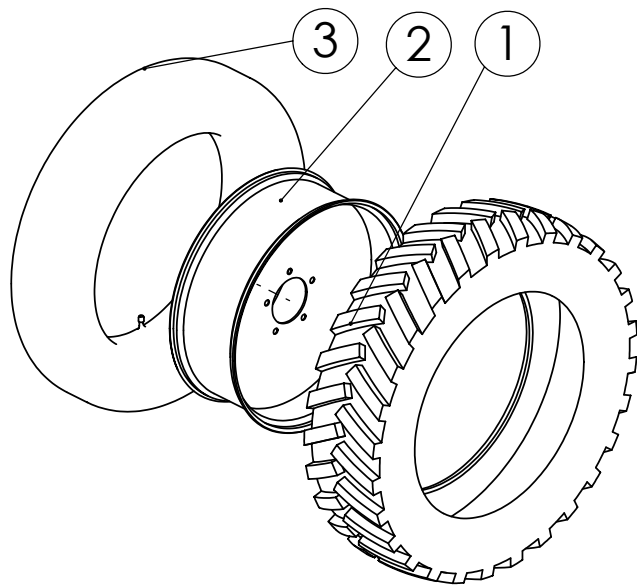

98475104 RENGAS TR.7,50-16 + VANNE (PYÖRIMISSUUNTA VASEMMALLE)