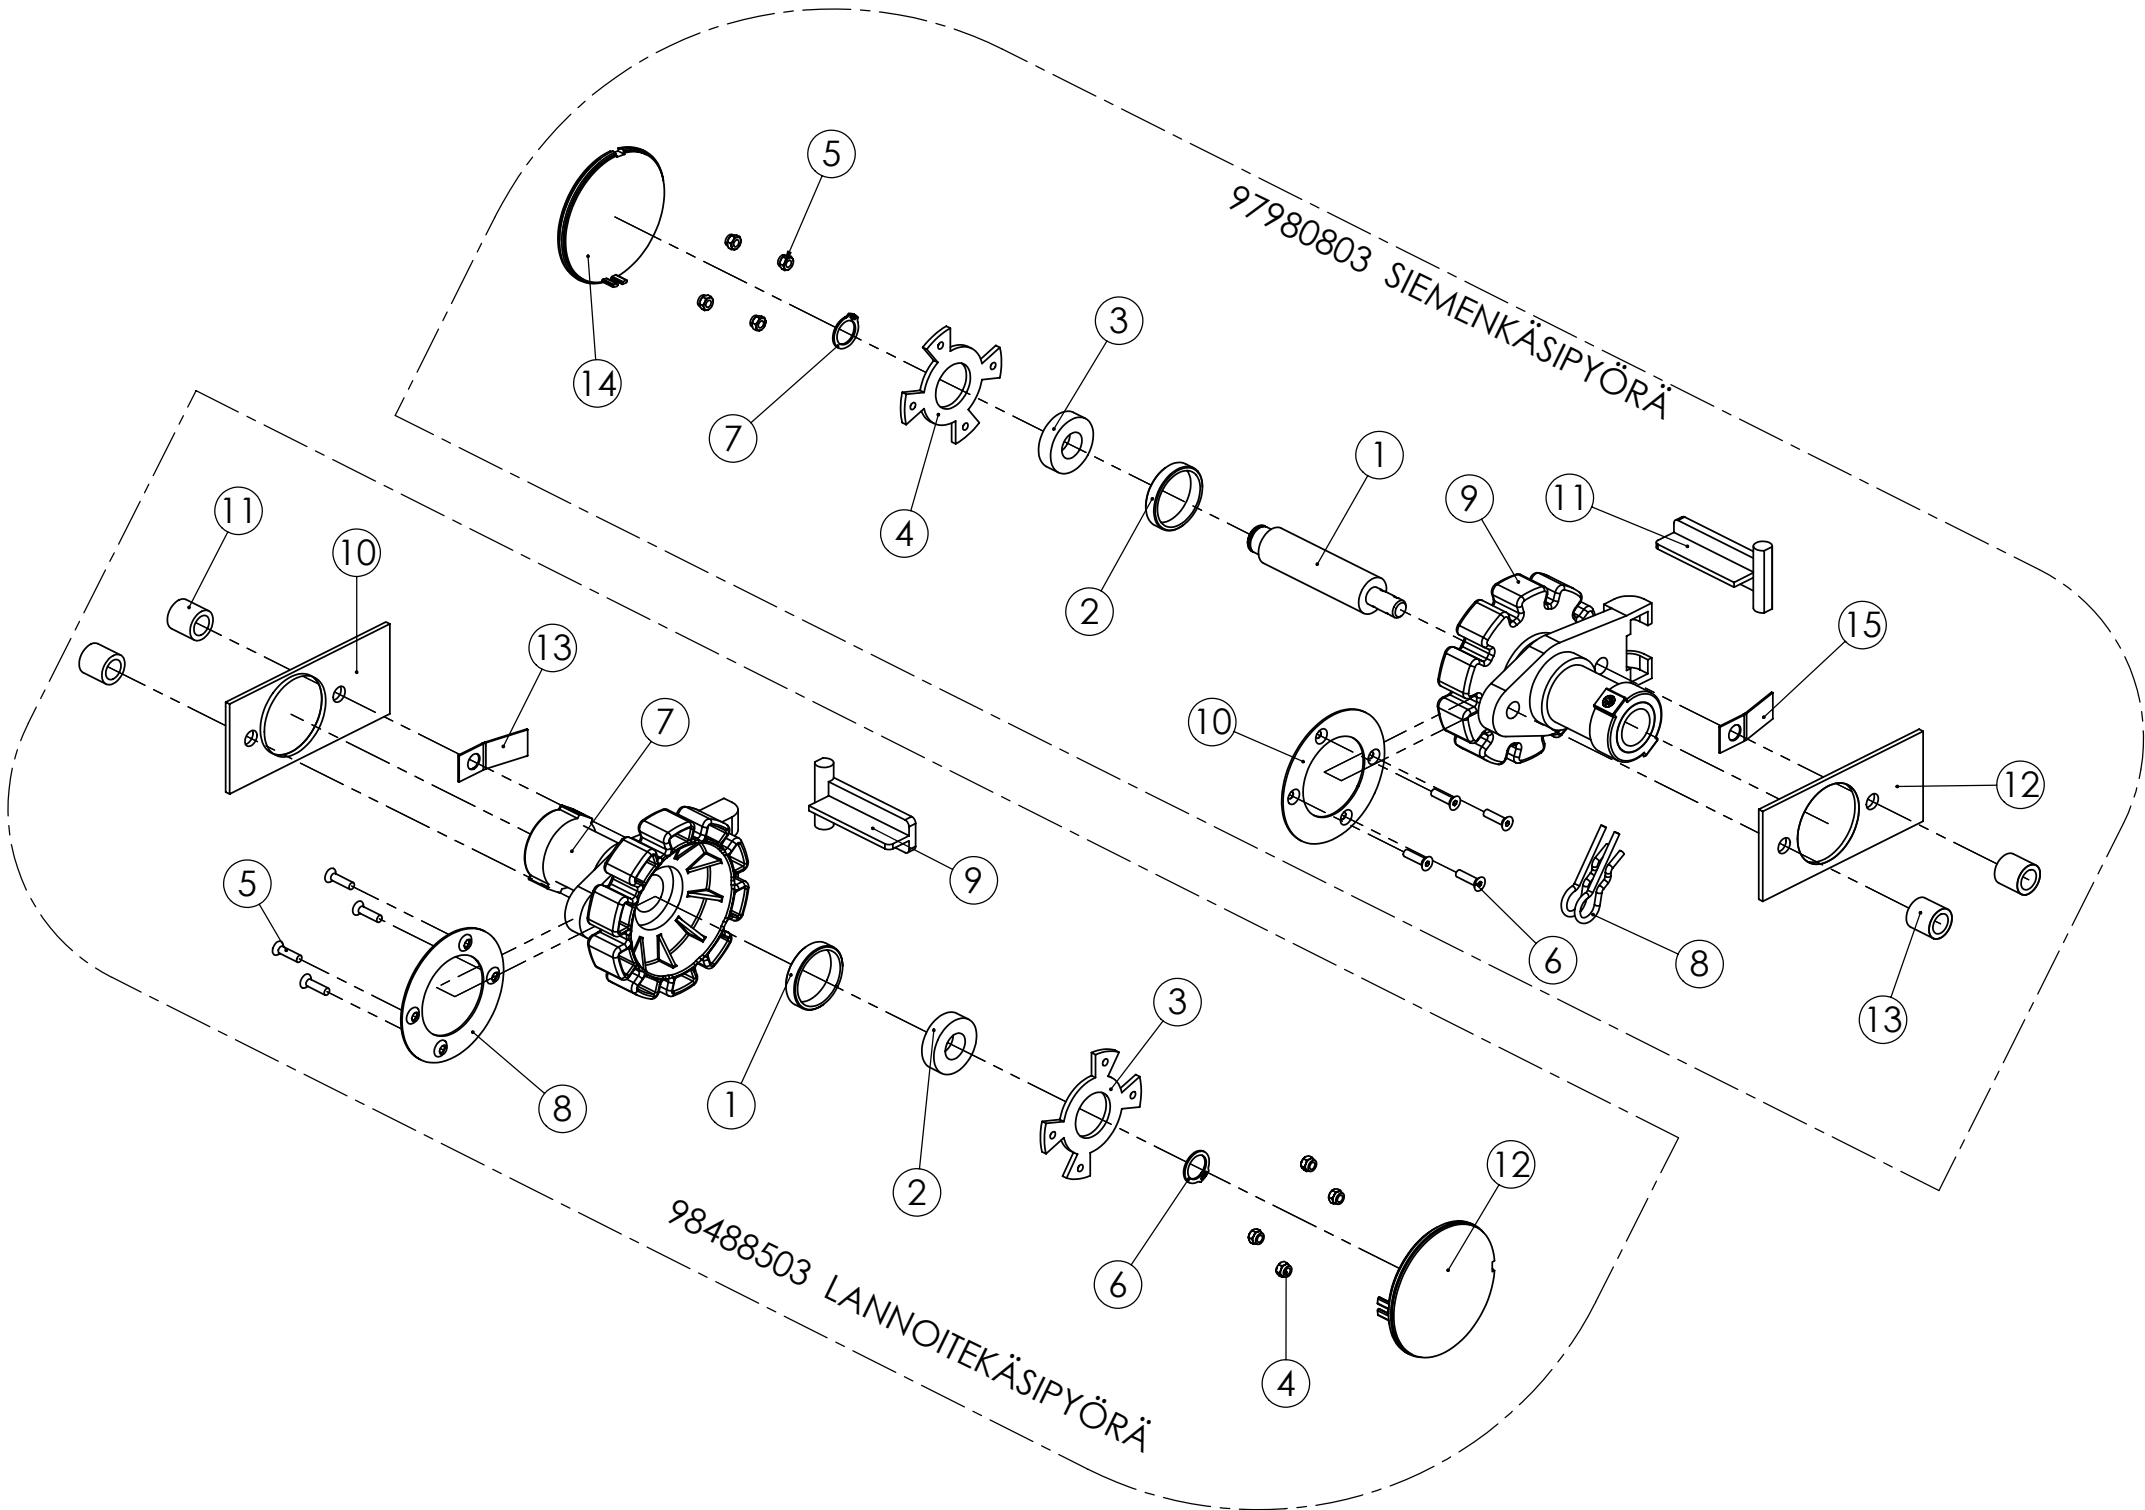

97980803 SIEMENKÄSIPYÖRÄ

98488503 LANNOITEKÄSIPYÖRÄ

97980803 SIEMENKÄSIPYÖRÄ

Pos.	Part No	Pcs	Osan nimi	Description	Benämning	Tyyppi
1	97980944	1	Akseli	Axle	Axel	
2	97981004	1	Holkki	Bushing	Buchse	Ø40xØ20x7
3	01311858	1	Laakeri	Bearing	Lager	6002-2RS
4	97981164	1	Levy	Plate	Plåt	
5	02151044	4	Lukitusmutteri	Locking nut	Låsmutter	M4 DIN985 NYLOC
6	02102461	4	Kuusioruuvi	Hexagon bolt	Sexkantskruv	M4x16 DIN7991 ZN
7	01351683	1	Varmistusrengas	Circlip	Låsring	15x1 DIN471 FE
8	94407644	2	Haarajousisokka	Snap pin	Fjäderpinne, R-Sprint	Ø3
9	95599704	1	Käsiympäri	Hand wheel	Handhjul	
10	98305543	1	Levy	Plate	Plåt	1xØ76
11	95580864	1	Pidin	Holder	Klammer	
12	96096244	1	Levy	Plate	Plåt	
13	96096344	2	Putki	Tube	Rör	Ø17,2x2,9x17
14	94287064	1	Kansi	Cover plate	Lock	
15	95581244	1	Jousi	Spring	Fjäder	

98488503 LANNOITEKÄSIPYÖRÄ

Pos.	Part No	Pcs	Osan nimi	Description	Benämning	Tyyppi
1	97981004	1	Holkki	Bushing	Buchse	Ø40xØ20x7
2	01311858	1	Laakeri	Bearing	Lager	6002-2RS
3	97981164	1	Levy	Plate	Plåt	
4	02151044	4	Lukitusmutteri	Locking nut	Låsmutter	M4 DIN985 NYLOC
5	02102461	4	Kuusioruuvi	Hexagon bolt	Sexkantskruv	M4x16 DIN7991 ZN
6	01351683	1	Varmistusrengas	Circlip	Låsring	15x1 DIN471 FE
7	95599704	1	Käsiympäri	Hand wheel	Handhjul	
8	98305543	1	Levy	Plate	Plåt	1xØ76
9	95580864	1	Pidin	Holder	Klammer	
10	96096244	1	Levy	Plate	Plåt	
11	96096344	2	Putki	Tube	Rör	Ø17,2x2,9x17
12	94287064	1	Kansi	Cover plate	Lock	
13	95581244	1	Jousi	Spring	Fjäder