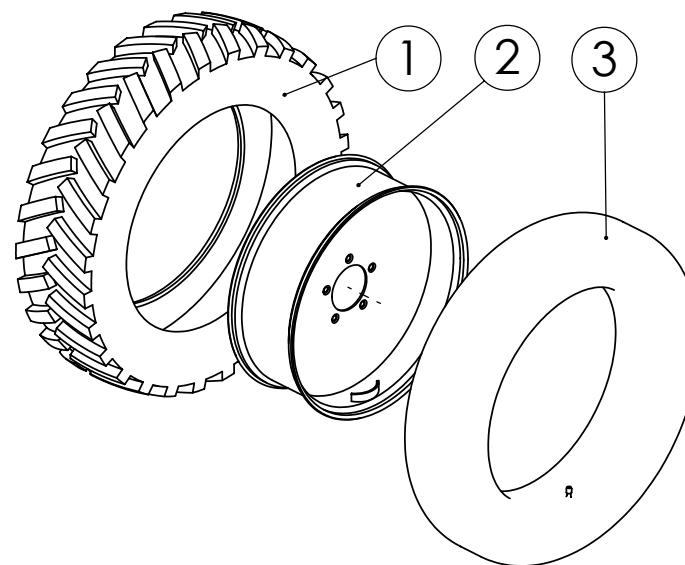

98555004 RENGAS TR.7,50-16 + VANNE (PYÖRIMISSUUNTA OIKEALLE)