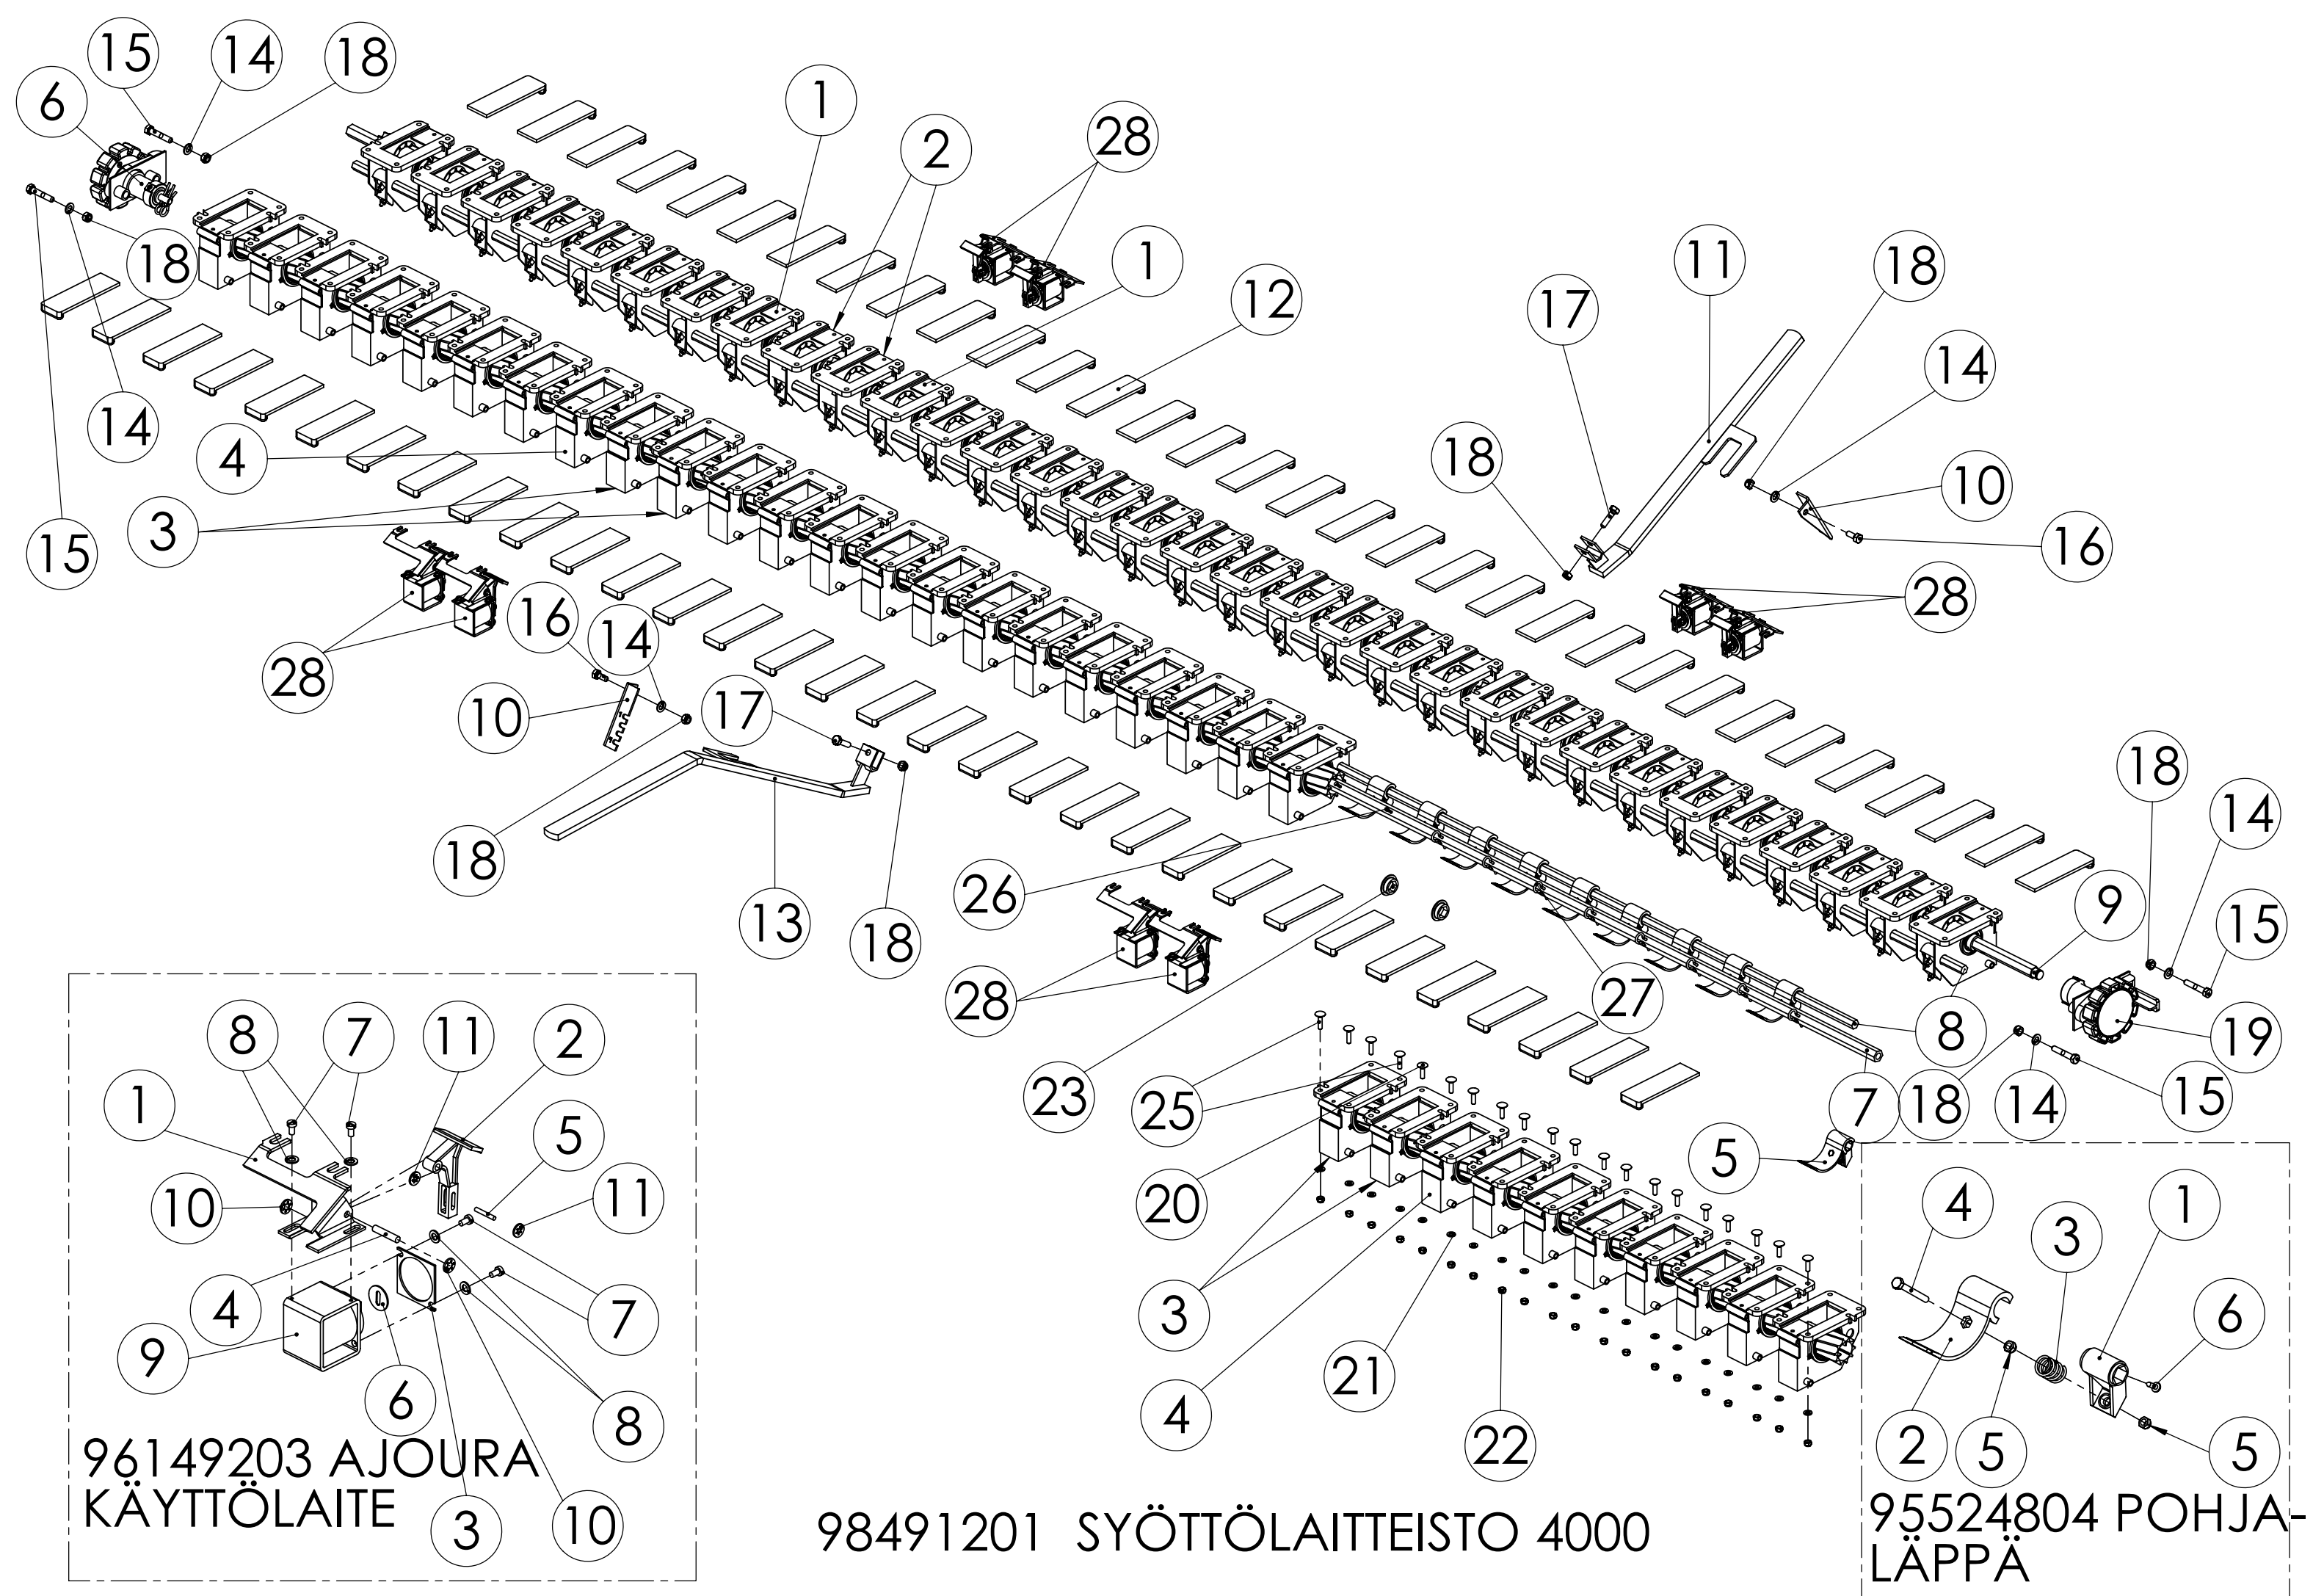

96149203 AJOURA
KÄYTTÖLAITE

98491201 SYÖTTÖLAITTEISTO 4000

95524804 POHJA-
LÄPPÄ

Pos.	Part No	Pcs	Osan nimi	Description	Benämning	Tyyppi
1	94379713	1	Runko	Frame	Stamm	
2	95415603	1	Pohjaläppä	Bottom flap valve	Bottenklaff	
3	96257644	1	Jousi	Spring	Fjäder	
4	05011447	1	Kuusioruuvi	Hexagon bolt	Sexkantskruv	M5x40 SFS2064 RUOST.
5	02161959	2	Lukitusmutteri	Locking nut	Låsmutter	M5 DIN985 RUOST.
6	02084038	1	Ruuvi	Screw	Skruv	3,5x13 DIN7971 RUOST.

95524804 POHJALÄPPÄ

Pos.	Part No	Pcs	Osan nimi	Description	Benämning	Tyyppi
1	96186813	1	Runko	Frame	Stamm	
2	96182202	1	Käyttövipu	Operating	Manöverspak	
3	96187144	1	Levy	Plate	Plåt	
4	96149804	1	Tappi	Stud	Bult	Ø5x25
5	96149904	1	Tappi	Stud	Bult	Ø3x20
6	96186604	1	Levy	Plate	Plåt	
7	05061254	4	Ruuvi	Screw	Skruv	M4x10 SFS2176 5.8ZN
8	05061663	4	Aluslaatta	Washer	Bricka	5,5 SFS2042 FEZN
9	02050381	1	Solenoidi	Soleinoid	Solenoid	
10	02070130	2	Pidätinrenkas	Retaining ring	Stoppring	5 STARLOCK
11	02070148	2	Pidätinrenkas	Retaining ring	Stoppring	3 STARLOCK

96149203 AJOURA
KÄYTTÖLAITE

Pos.	Part No	Pcs	Osan nimi	Description	Benämning	Tyyppi
1	98314803	28	Syöttökammio kp.	Feeding chamber assembly	Utmatningshuserie	Fertilizer
2	98453703	4	Syöttökammio kp.	Feeding chamber assembly	Utmatningshuserie	
3	98453403	4	Syöttökammio kp.	Feeding chamber assembly	Utmatningshuserie	
4	96202503	28	Syöttökammio kp.	Feeding chamber assembly	Utmatningshuserie	
5	95524804	64	Pohjaläppä	Bottom flap valve	Bottenklaff	
6	97980803	1	Käsipyörä	Hand wheel	Handhjul	
7	98491303	1	Akseli	Axle	Axel	17x3605
8	98491814	2	Akseli	Axle	Axel	13x3480
9	98491403	1	Akseli	Axle	Axel	17x3654
10	94497144	2	Hahlolevy	Backing plate	Gaffelplåt	
11	98391113	1	Säätövipu	Control lever	Regleringspak	
12	95418663	64	Sulkuluisti	Parallel slide stop valve	Avstängningslid	
13	98488313	1	Säätövipu	Control lever	Regleringspak	
14	05061656	6	Aluslaatta	Washer	Bricka	9 SFS2042 FEZN
15	05001765	4	Kuusioruuvi	Hexagon bolt	Sexkantskruv	M8x45 SFS2063 M 8.8ZN
16	05011895	2	Kuusioruuvi	Hexagon bolt	Sexkantskruv	M8x20 SFS2064 M8.8ZN
17	05011976	2	Kuusioruuvi	Hexagon bolt	Sexkantskruv	M8x30 SFS2064 M 8.8ZN
18	02151051	8	Lukitusmutteri	Locking nut	Låsmutter	M8 DIN985 8ZN NYLOC
19	98488503	1	Käsipyörä	Hand wheel	Handhjul	
20	02081278	112	Lukkoruuvi	Set-screw	Ställskruv	M6x22 SFS2458 4.6ZN
21	05061631	128	Aluslaatta	Washer	Bricka	6,6 SFS2042 FEZN
22	02161758	128	Lukitusmutteri	Locking nut	Låsmutter	M6 DIN985 8ZN NYLOC
23	98486904	4	Holkki	Bushing	Buchse	
24	98506404	4	Holkki	Bushing	Hylsa	
25	02080476	16	Lukkoruuvi	Set-screw	Ställskruv	M6x25 SFS2458 4.6ZN
26	02062813	8	Saksisokka	Split pin	Saxpinne	3,2x36 DIN94 FEZN
27	94407644	56	Haarajousisokka	Snap pin	Fjäderpinne, R-Sprint	Ø3
28	96149203	8	Käyttövipu	Operating	Manöverspak	

98491201
SYÖTTÖLAITTEISTO 4000