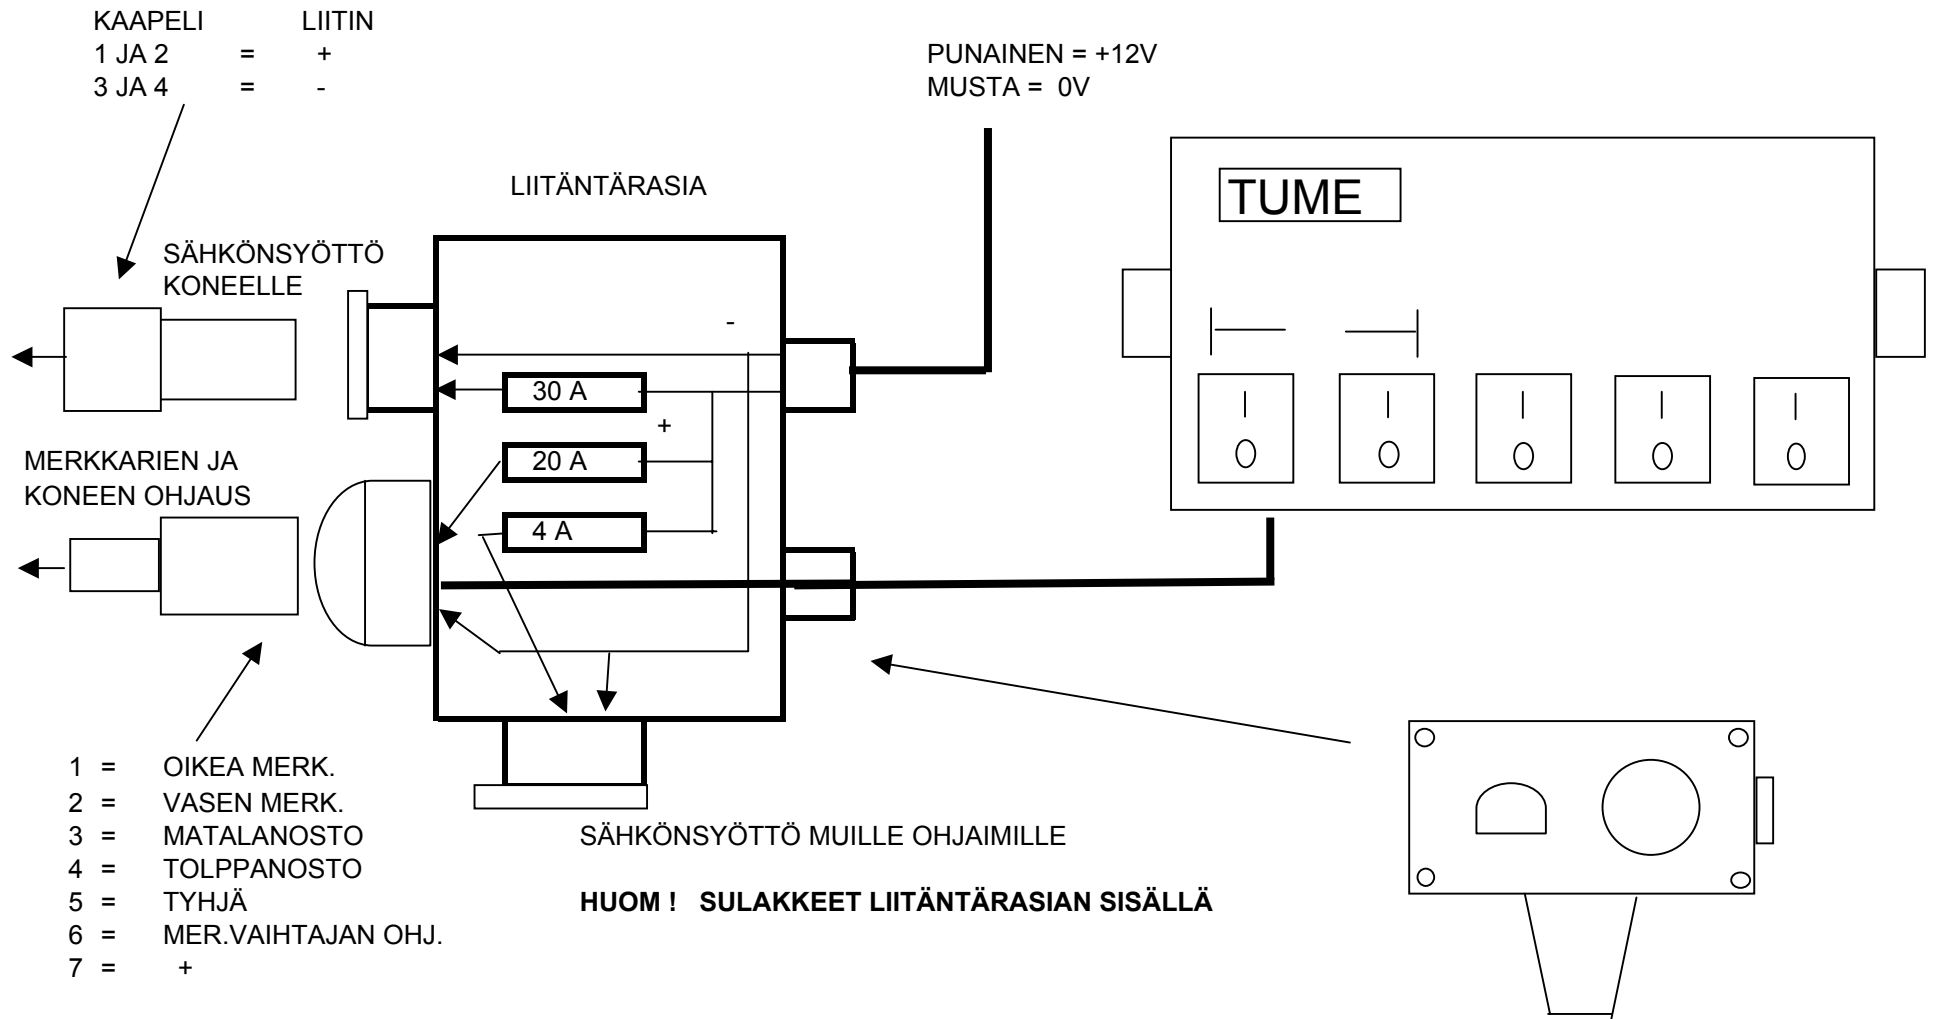

MERKKARIEN VAIHTAJAN JA LIITÄNTÄRASIAN KYTKENNÄT

NOVAN MERKKARIENVAIHTAJAN JOHDOT JA LIITTIMET

VENTTIILIOHJAUKSET

OIKEA MERKKARI

R
3, 4

VASEN MERKKARI

L
2, 5

KONEEN OHJAUKSET

MATALANOSTON OHJAUS

1
1, 6

TOLPPANOSTON OHJAUS

2
7, 12

TYHJÄ

3
8, 11

MERKKARIVAIHTAJAN OHJAUS

S
9, 10

12*0.75

7m

KONEEN
OHJAUS

KAAPELI

LIITIN

4	=	1	OM
5	=	2	VM
6	=	3	MATALANOSTO
7	=	4	TOLPPANOSTO
8	=	5	TYHJÄ
9	=	6	MER.VAIHTAJAN OHJAUS
1,2,3,10,11,12	=	7	+