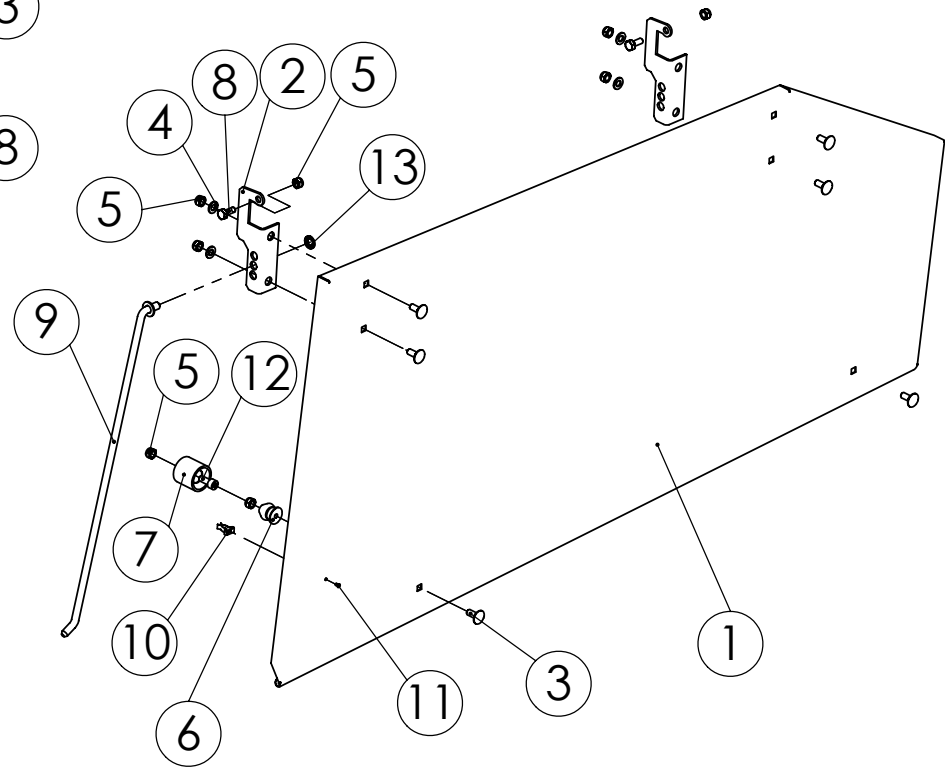

98331873 KANSI OIK.