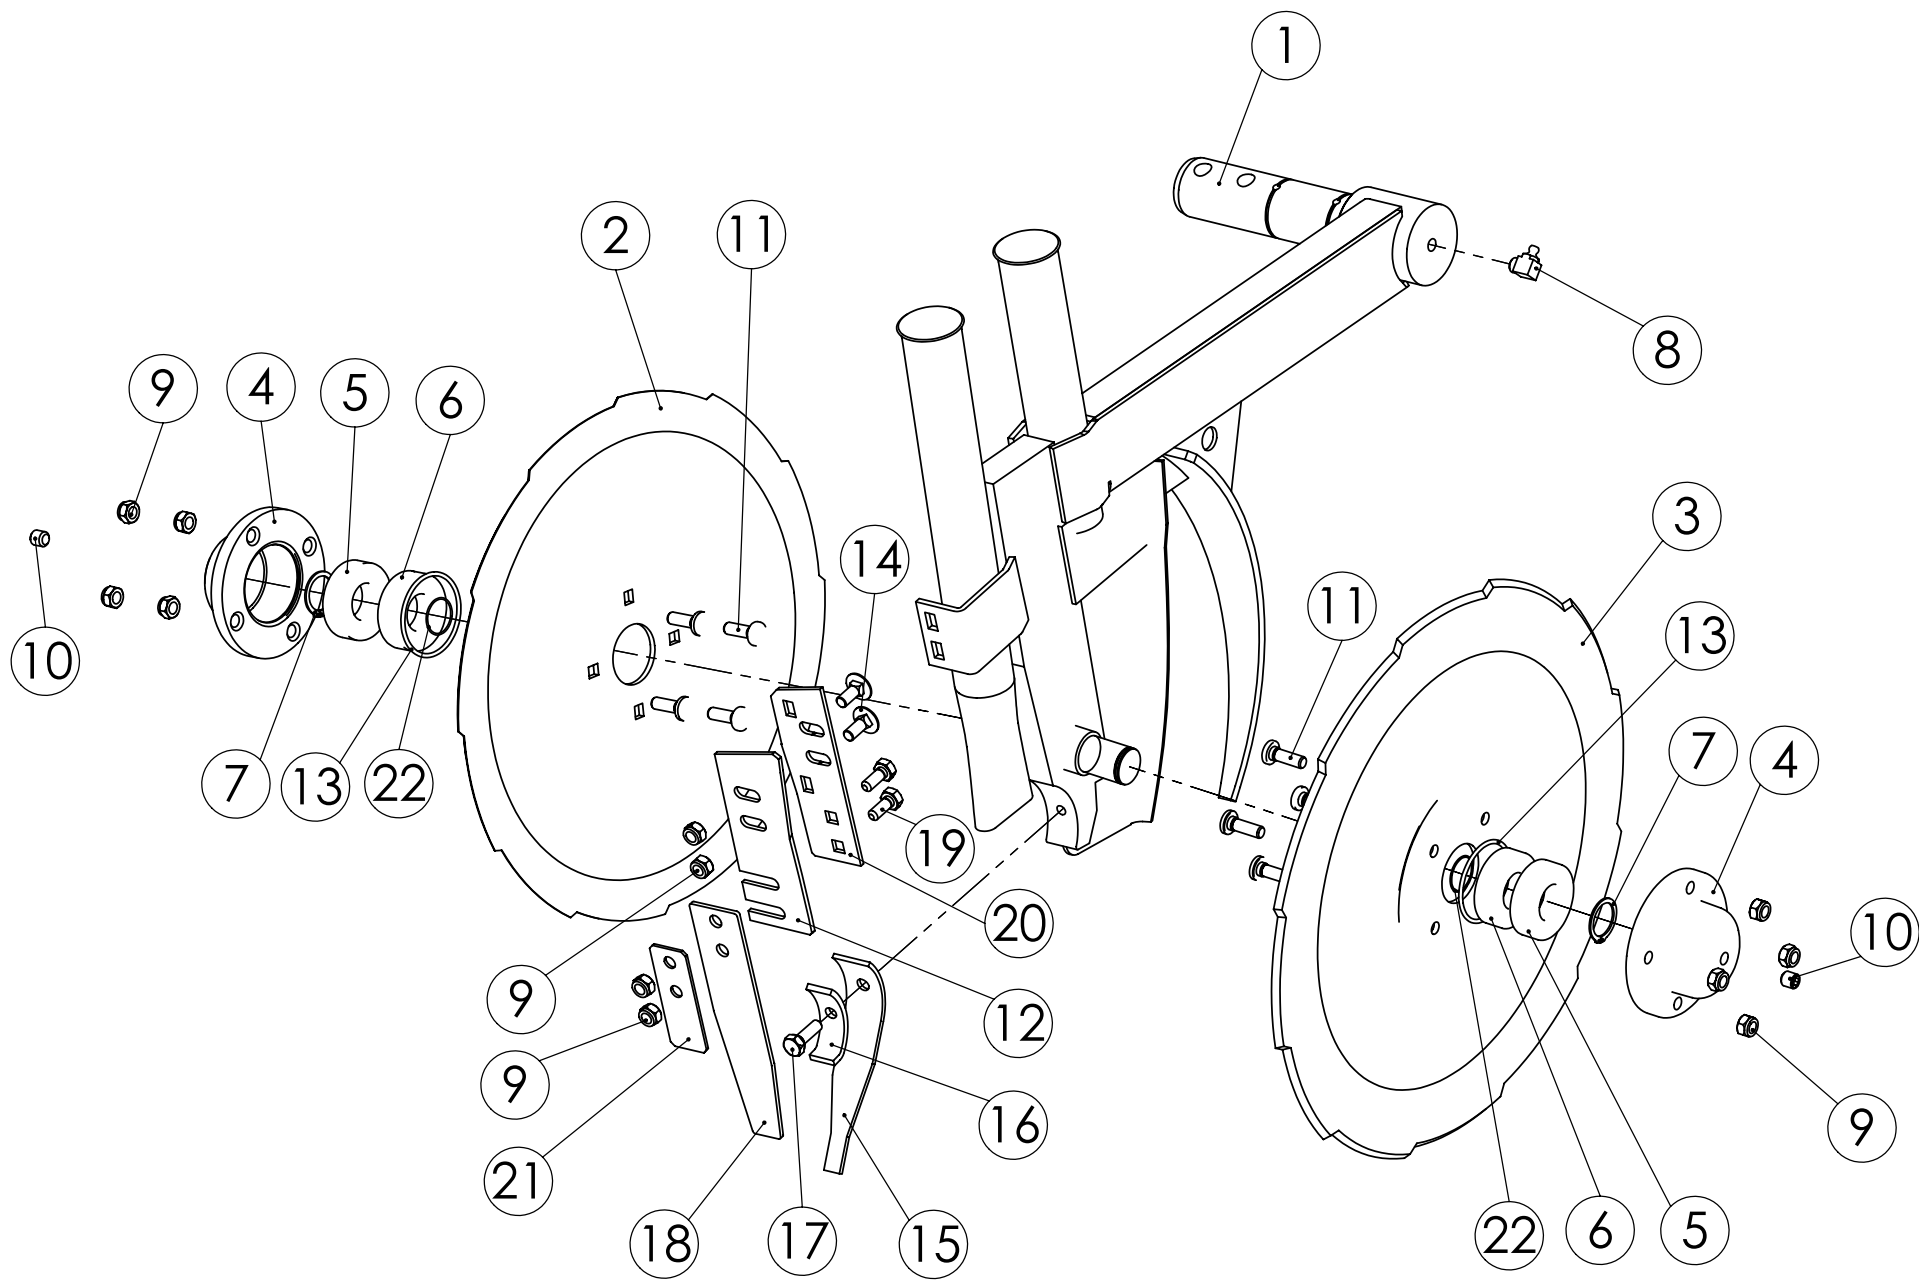

98409902 ETUVANNAS

98409902 ETUVANNAS

Pos.	Part No	Pcs	Osan nimi	Description	Benämning	Tyyppi
1	98410071	1	Etuvannas	Front coulter	Frambill	
2	97500813	1	Kiekko	Disc	Tallrik	360 OIKEA
3	98277273	1	Kiekko	Disc	Tallrik	400 VASEN
4	98441473	2	Laakeripesä	Bearing housing	Lagerhus	
5	01312027	2	Laakeri	Bearing	Lager	6205
6	01311265	2	Laakeri	Bearing	Lager	6205-1RS
7	01351040	2	Varmistusrengas	Circlip	Låsring	25x1,2 DIN471 FE
8	02011402	1	Kaulanippa	Grease nipple	Smörjnippel	CM 10 DIN71412 90AST.
9	02151051	12	Lukitusmutteri	Locking nut	Låsmutter	M8 DIN985 8ZN NYLOC
10	02091655	2	Pidätinruuvi	Stop bolt	Anslagsskruv	M10x10 DIN913
11	02100060	8	Puristusruuvi	Pressure screw	Pressbult	M8x25 8.8ZN
12	98379074	1	Raappa	Scraper	Skrap	
13	01343245	2	Tiiviste	Gasket	Tätning	52,07x2,62 SMS 1586 NBR
14	02081599	2	Lukkoruuvi	Set-screw	Ställskruv	M8x20 SFS2458 8.8ZN
15	98379204	1	Tasoitin	Skimmer	Planslev	
16	98379374	1	Pala	Plate	Plåt	
17	05011937	1	Kuusioruuvi	Hexagon bolt	Sexkantskruv	M8x25 SFS2064 M8.8ZN
18	98442204	1	Tasoitin	Skimmer	Planslev	
19	05011895	2	Kuusioruuvi	Hexagon bolt	Sexkantskruv	M8x20 SFS2064 M8.8ZN
20	98447774	1	Raappa	Scraper	Skrap	
21	98447874	1	Levy	Plate	Plåt	
22	01343675	2	Tiiviste	Gasket	Tätning	23,0x1,0 NBR70