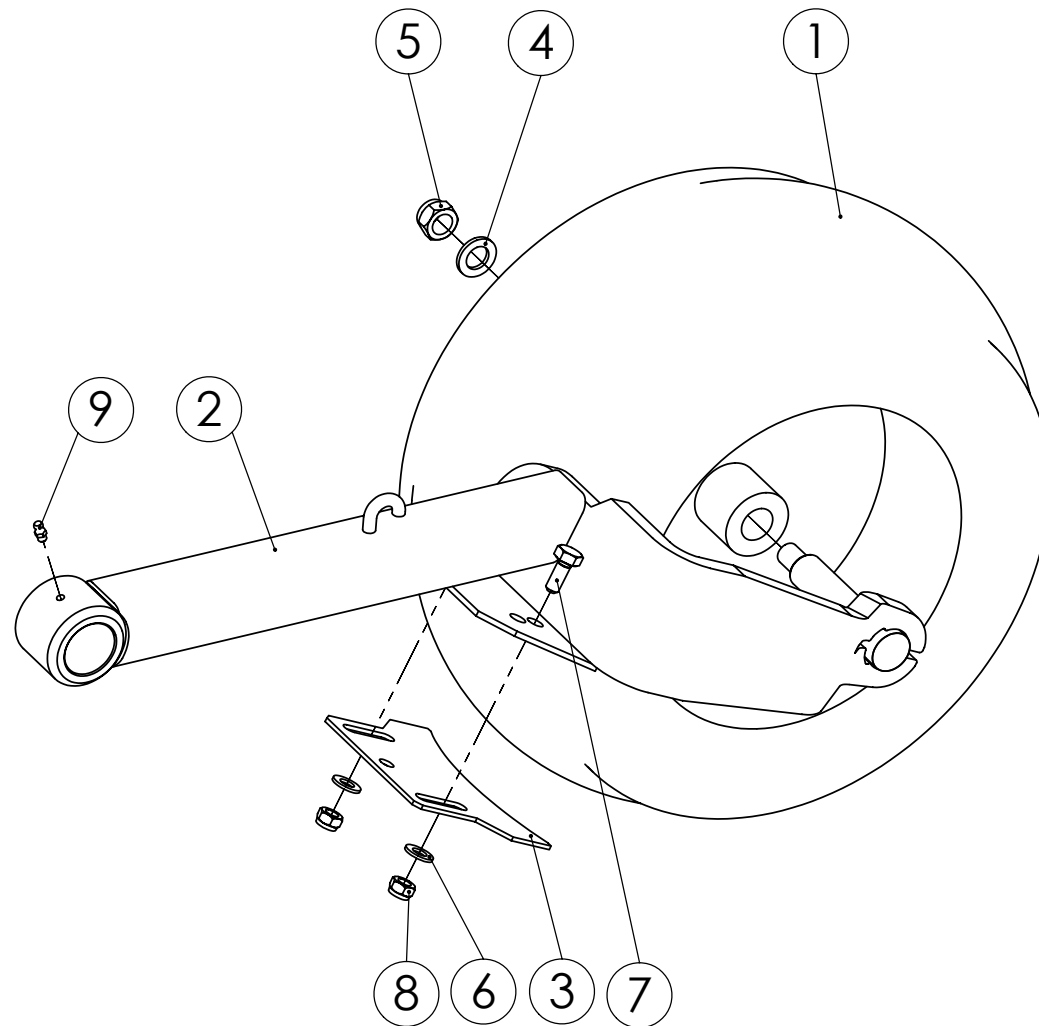

98350003 KANNATUSPYÖRÄ

98350003 KANNATUSPYÖRÄ

Pos.	Part No	Pcs	Osan nimi	Description	Benämning	Tyyppi
1	98162304	1	Rengas ja vanne	Tyre and rim	Däck och fälg	18.5x8.5-8 Laakeri 6205-2RS
2	98304672	1	Runko	Frame	Stamm	
3	98349274	1	Raappa	Scraper	Skrap	
4	05061102	1	Aluslaatta	Washer	Bricka	18 SFS2042 FEZN
5	02151083	1	Lukitusmutteri	Locking nut	Låsmutter	M16 DIN985 8ZN NYLOC
6	05061085	2	Aluslaatta	Washer	Bricka	11 SFS2042 FEZN
7	05012345	2	Kuusioruuvi	Hexagon bolt	Sexkantskruv	M10x25 SFS2064 M8.8ZN
8	02161444	2	Lukitusmutteri	Locking nut	Låsmutter	M10 DIN985 8ZN NYLOC
9	02011158	1	Kaulanippa	Grease nipple	Smörjnippel	AM6 DIN71412