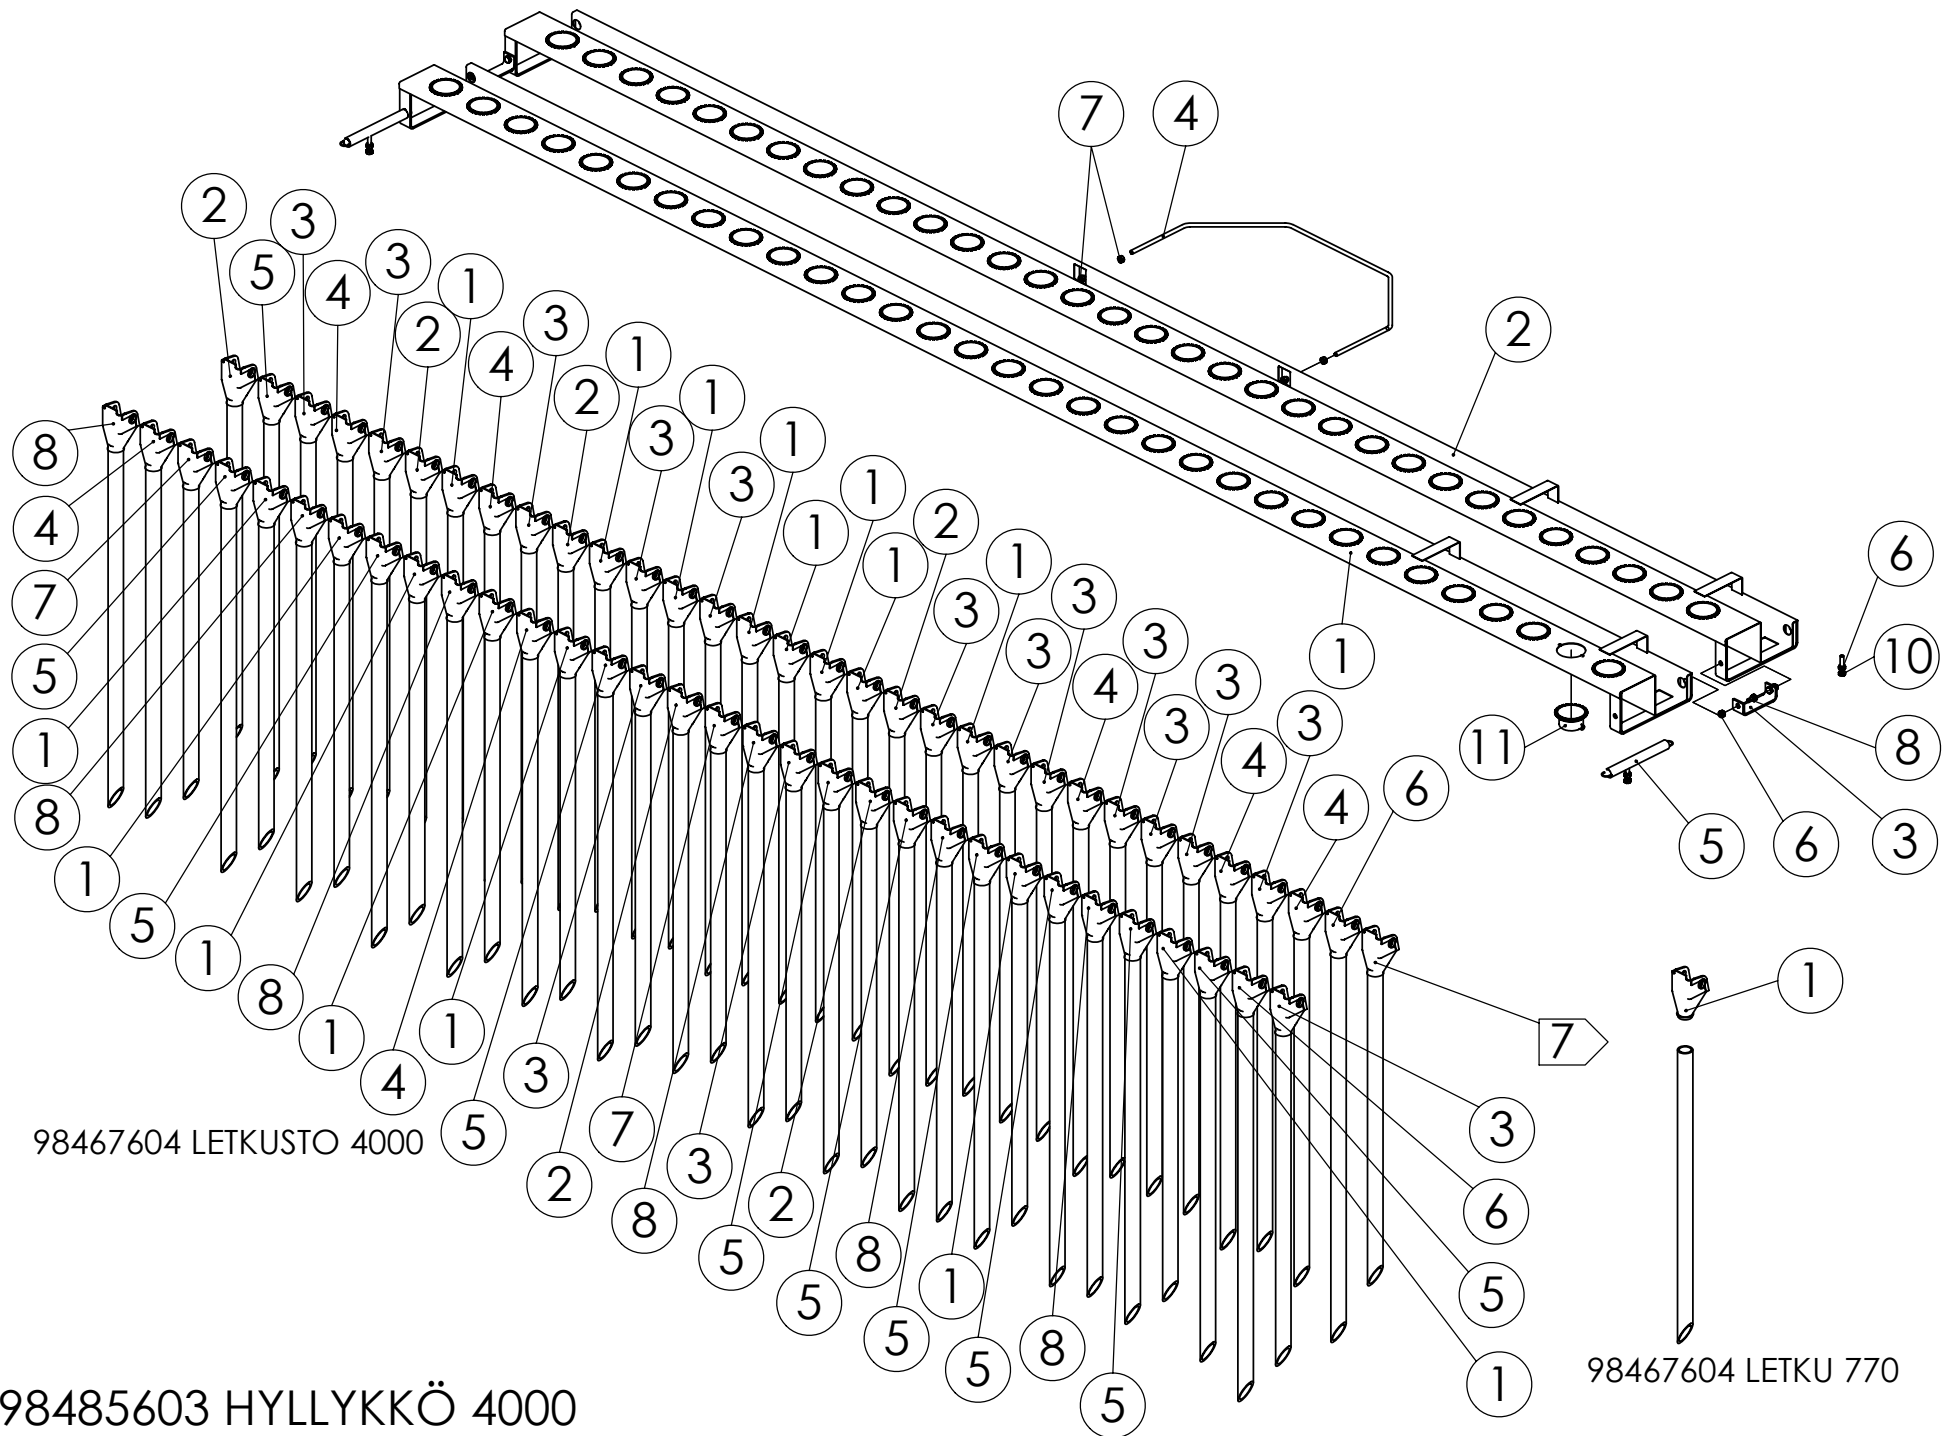

98467604 LETKUSTO 4000

98485603 HYLLYKKÖ 4000

98467604 LETKU 770

98467604 LETKU 770

Pos.	Part No	Pcs	Osan nimi	Description	Benämning	Tyyppi
1	95751004	1	Suppilo	Cone	Nedmatningsträtt	

98535703 PUTKISTO 4000

Pos.	Part No	Pcs	Osan nimi	Description	Benämning	Tyyppi
1	98467904	15	Letku	Hose	Slang	800
2	98535404	6	Letku	Hose	Slang	840
3	98535304	15	Letku	Hose	Slang	820
4	98535504	7	Letku	Hose	Slang	860
5	98468304	10	Letku	Hose	Slang	900
6	98535604	2	Letku	Hose	Slang	950
7	98467604	3	Letku	Hose	Slang	770
8	98468204	6	Letku	Hose	Slang	880

98485603 HYLLYKKÖ 4000

Pos.	Part No	Pcs	Osan nimi	Description	Benämning	Tyyppi
1	98485763	1	Kannatin	Support	Konsol	
2	98502063	1	Kannatin	Support	Konsol	
3	98390764	2	Kulmakiinnitin	Angle fastener	Viknefastdon	
4	98453363	1	Kahva	Hand spoke	Handspak	
5	96082544	2	Jousi	Spring	Fjäder	
6	02151051	8	Lukitusmutteri	Locking nut	Låsmutter	M8 DIN985 8ZN NYLOC
7	02161067	4	Kuusiomutteri	Hexagon nut	Sexkantmutter	M8 SFS2067 8ZN
8	05011856	2	Kuusioruuvi	Hexagon bolt	Sexkantskruv	M8x16 SFS2064 M8.8ZN
9	05011895	2	Kuusioruuvi	Hexagon bolt	Sexkantskruv	M8x20 SFS2064 M8.8ZN
10	05012384	4	Kuusioruuvi	Hexagon bolt	Sexkantskruv	M10x30 SFS2064 M8.8ZN
11	95675403	64	Nivelosa	Link	Led	
12	98535703	1	Putkisto	Tubes	Teleskop