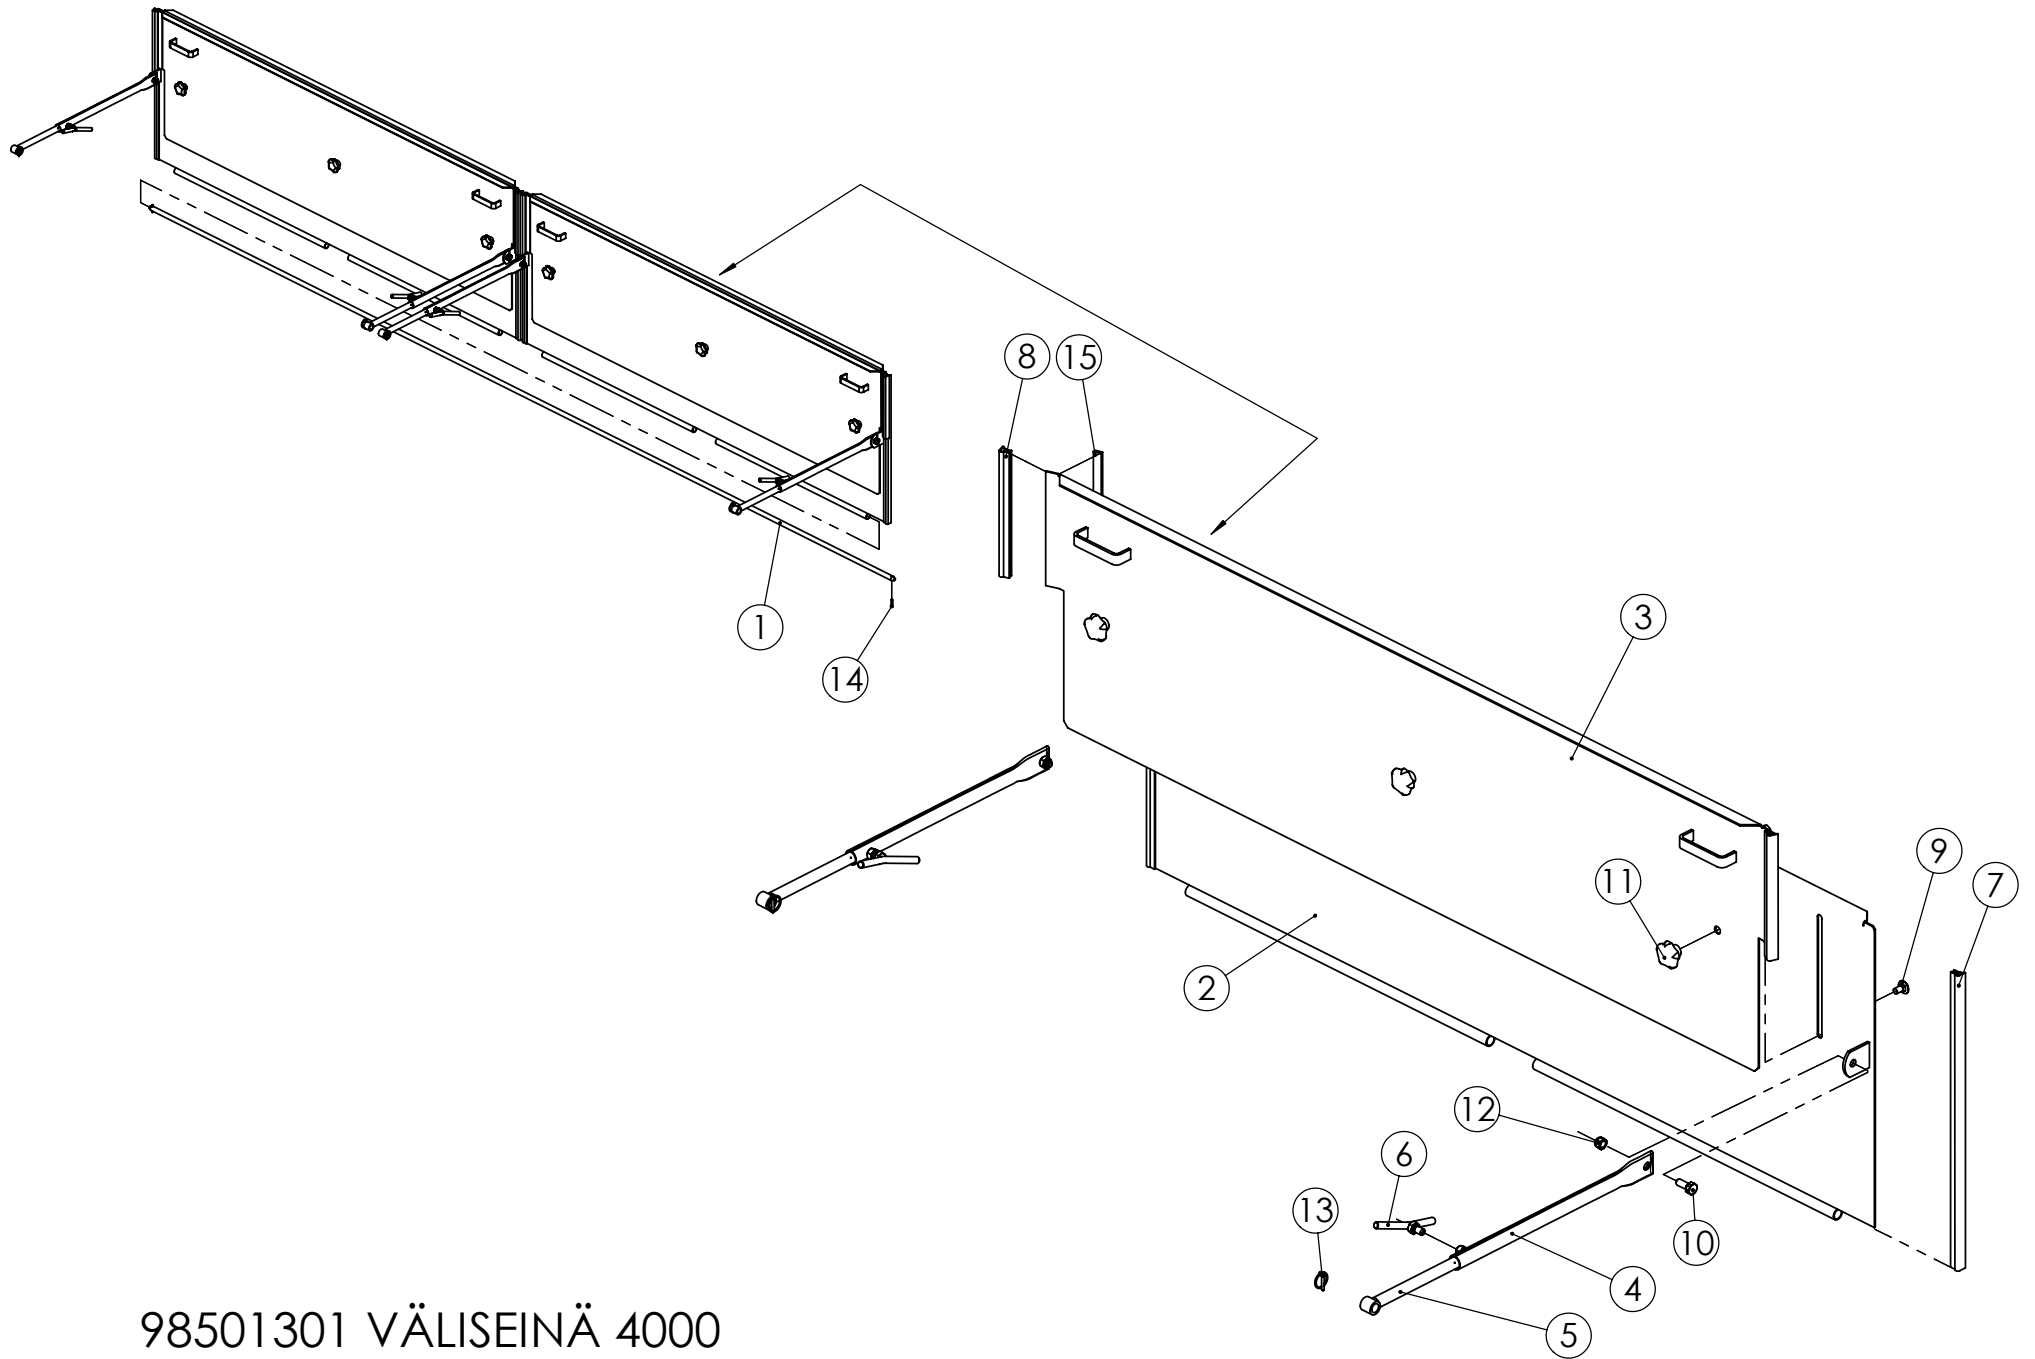

98501301 VÄLISEINÄ 4000

98501301 VÄLISEINÄ 4000

Pos.	Part No	Pcs	Osan nimi	Description	Benämning	Tyyppi
1	98501944	1	Akseli	Axle	Axel	16x3645
2	98501461	2	Keskirunko	Central frame	Mittram	
3	98501762	2	Hahlolevy	Backing plate	Gaffelplåt	
4	97592673	4	Säätöputki	Adjuster sleeve	Ansättarbussning	
5	97592874	4	Säätötanko	Adjuster arm	Ansättar arm	
6	97593174	4	Kahva	Hand spoke	Handspak	
7	98407604	4	Tiiviste	Gasket	Tätning	
8	98407704	4	Tiiviste	Gasket	Tätning	
9	02081599	6	Lukkoruuvi	Set-screw	Ställskruv	M8x20 SFS2458 8.8ZN
10	05012384	4	Kuusioruuvi	Hexagon bolt	Sexkantskruv	M10x30 SFS2064 M8.8ZN
11	02011050	6	Nuppi	Knop	Knopp	VC 192/50 BM10
12	02161451	4	Lukitusmutteri	Locking nut	Låsmutter	M12 DIN985 8ZN NYLOC
13	02062242	4	Rengassokka	Linch pin	Sprint	4,5x40 FEZN
14	02062588	2	Jousisokka	Spring pin	Fjäderpinne	8x60 DIN1481 55SI7ZN
15	98407204	4	Tiiviste	Gasket	Tätning