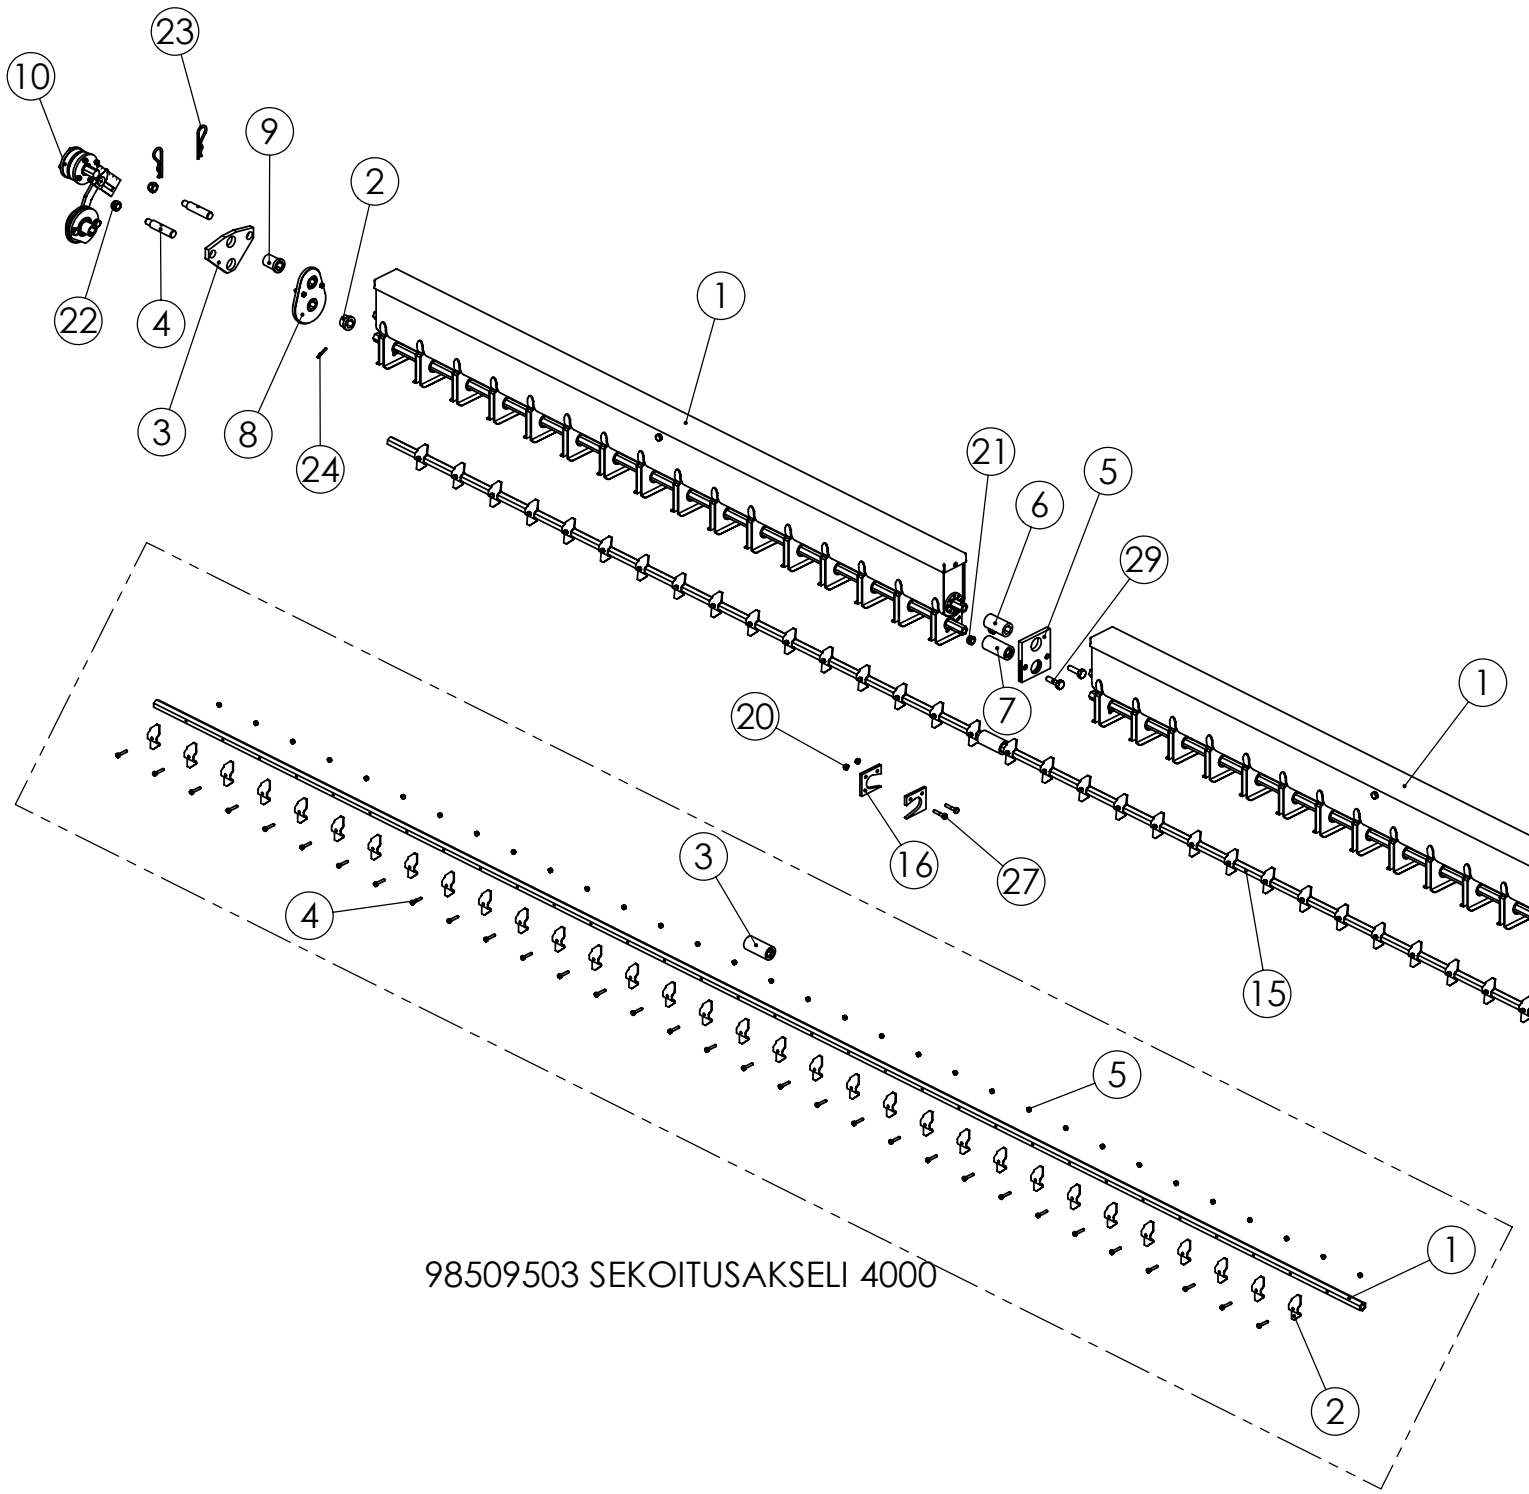

98509301 PEITTAUSLAITE 4000

98509503 SEKOITUSAKSELI 4000

98475204 KIRISTIN

Pos.	Part No	Pcs	Osan nimi	Description	Benämning	Tyyppi
1	98475364	1	Ketjunkiristin	Chain stretcher	Kedjespännare	
2	97349104	1	Ketjupyörä	Sprocket	Kedjehjul	Z12 08B
3	96793044	1	Aluslaatta	Washer	Bricka	16,5x28x3
4	01351682	1	Varmistusrengas	Circlip	Låsring	16x1 DIN471 FE
5	02100057	1	Lukkoruuvi	Set-screw	Ställskruv	M10x30 SFS2458 8.8ZN
6	05061085	1	Aluslaatta	Washer	Bricka	11 SFS2042 FEZN
7	02161444	1	Lukitusmutteri	Locking nut	Låsmutter	M10 DIN985 8ZN NYLOC

98509503 SEKOITUSAKSELI 4000

Pos.	Part No	Pcs	Osan nimi	Description	Benämning	Tyyppi
1	98510003	1	Akseli	Axle	Axel	
2	96108244	32	Siipi	Mixing blade	Blandarvinge	
3	96108644	1	Holkki	Bushing	Buchse	L=65
4	05011327	32	Kuusioruuvi	Hexagon bolt	Sexkantskruv	M5x25 SFS2064 8.8ZN
5	02161973	32	Lukitusmutteri	Locking nut	Låsmutter	M5 DIN985 8ZN NYLOC

98509301 PEITTAUSLAITE 4000

Pos.	Part No	Pcs	Osan nimi	Description	Benämning	Tyyppi
1	98509401	2	Kaukalo	Trough	Tråg	
2	96107244	3	Holkki	Bushing	Buchse	
3	96107004	2	Levy	Plate	Plåt	
4	98403744	4	Tappi	Stud	Bult	
5	96106904	1	Levy	Plate	Plåt	
6	98403244	1	Holkki	Bushing	Buchse	L=56
7	96108644	1	Holkki	Bushing	Buchse	L=65
8	95905304	2	Vaihdelaatikko	Gear box	Växellåda	
9	98403444	1	Holkki	Bushing	Buchse	
10	98473004	1	Käyttövipu	Operating	Manöverspak	
11	01311351	1	Laakeri	Bearing	Lager	6005-2RS
12	96141544	1	Laippa	Flange	Fläns	
13	96142044	1	Laippa	Flange	Fläns	
14	98311343	1	Akseli	Axle	Axel	
15	98509503	1	Sekoitusakseli	Mixer shaft	Blandningsaxel	
16	96108404	2	Laakeri	Bearing	Lager	
17	95777444	1	Aluslaatta	Washer	Bricka	21x31x1
18	98305844	1	Ketjupyörä	Sprocket	Kedjehjul	Z 13 08B
19	98475204	1	Ketjunkiristin	Chain stretcher	Kedjespännare	
20	02161758	2	Lukitusmutteri	Locking nut	Låsmutter	M6 DIN985 8ZN NYLOC
21	02161444	2	Lukitusmutteri	Locking nut	Låsmutter	M10 DIN985 8ZN NYLOC
22	02161451	4	Lukitusmutteri	Locking nut	Låsmutter	M12 DIN985 8ZN NYLOC
23	02061954	5	Haarajousisokka	Snap pin	Fjäderpinne, R-Sprint	4x74 FEZN8
24	02063126	3	Jousisokka	Spring pin	Fjäderpinne	4x28 DIN1481 55Si7ZN
25	01351065	1	Varmistusrengas	Circlip	Låsring	20x1,2 DIN1471 FE
26	01351040	1	Varmistusrengas	Circlip	Låsring	25x1,2 DIN471 FE
27	05001294	2	Kuusioruuvi	Hexagon bolt	Sexkantskruv	M6x30 SFS2063 M 8.8ZN
28	05011895	2	Kuusioruuvi	Hexagon bolt	Sexkantskruv	M8x20 SFS2064 M8.8ZN
29	05012426	2	Kuusioruuvi	Hexagon bolt	Sexkantskruv	M10x35 SFS2064 M8.8ZN
30	01832555	1	Rullaketju	Roller chain	Rullkedja	08B-1x86 R SFS2392