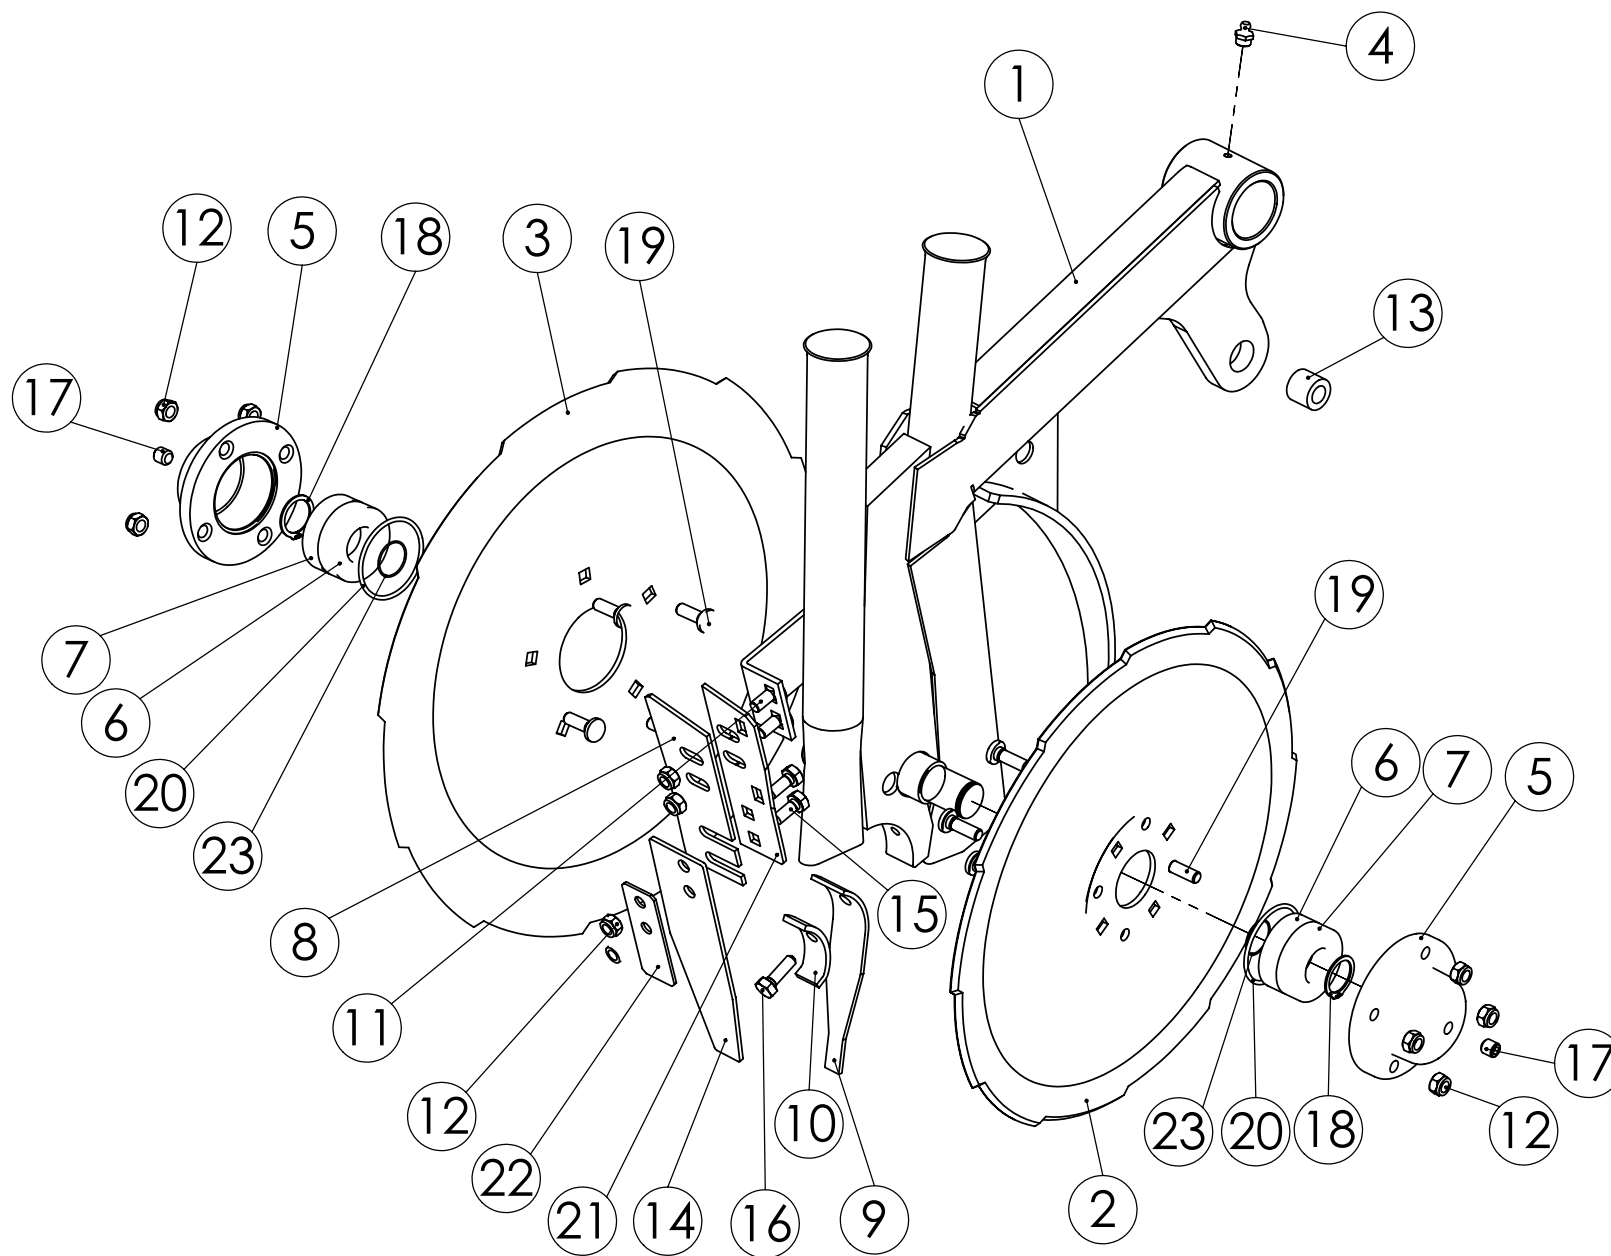

98374802 TAKAVANNAS

98374802 TAKAVANNAS

Pos.	Part No	Pcs	Osan nimi	Description	Benämning	Tyyppi
1	98374971	1	Takavannas	Back coultter	Bakbill	
2	97500913	1	Kiekko	Disc	Tallrik	360 VASEN
3	98277173	1	Kiekko	Disc	Tallrik	400 OIKEA
4	02011022	1	Kaulanippa	Grease nipple	Smörjnippel	AM10 DIN71412
5	98441473	2	Laakeripesä	Bearing housing	Lagerhus	
6	01311265	2	Laakeri	Bearing	Lager	6205-1RS
7	01312027	2	Laakeri	Bearing	Lager	6205
8	98379074	1	Raappa	Scraper	Skrap	
9	98379204	1	Tasoitin	Skimmer	Planslev	
10	98379374	1	Pala	Plate	Plåt	
11	02081599	2	Lukkoruuvi	Set-screw	Ställskruv	M8x20 SFS2458 8.8ZN
12	02151051	12	Lukitusmutteri	Locking nut	Låsmutter	M8 DIN985 8ZN NYLOC
13	98374744	1	Holkki	Bushing	Buchse	22/12,5 -19
14	98520504	1	Tasoitin	Skimmer	Planslev	MAXI
15	05011895	2	Kuusioruuvi	Hexagon bolt	Sexkantskruv	M8x20 SFS2064 M8.8ZN
16	05011937	1	Kuusioruuvi	Hexagon bolt	Sexkantskruv	M8x25 SFS2064 M8.8ZN
17	02091655	2	Pidätinruuvi	Stop bolt	Anslagsskruv	M10x10 DIN913
18	01351040	2	Varmistusrengas	Circlip	Låsring	25x1,2 DIN471 FE
19	02100060	8	Puristusruuvi	Pressure screw	Pressbult	M8x25 8.8ZN
20	01343245	2	Tiiviste	Gasket	Tätning	52,07x2,62 SMS 1586 NBR
21	98447774	1	Raappa	Scraper	Skrap	
22	98447874	1	Levy	Plate	Plåt	
23	01343675	2	Tiiviste	Gasket	Tätning	23,0x1,0 NBR70