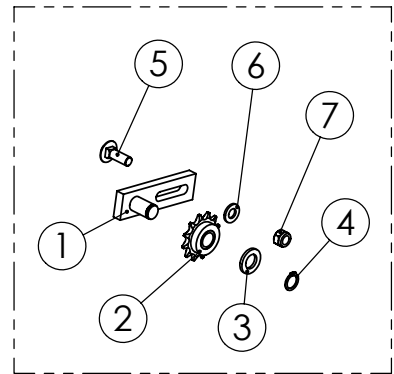

98475204 KIRISTIN