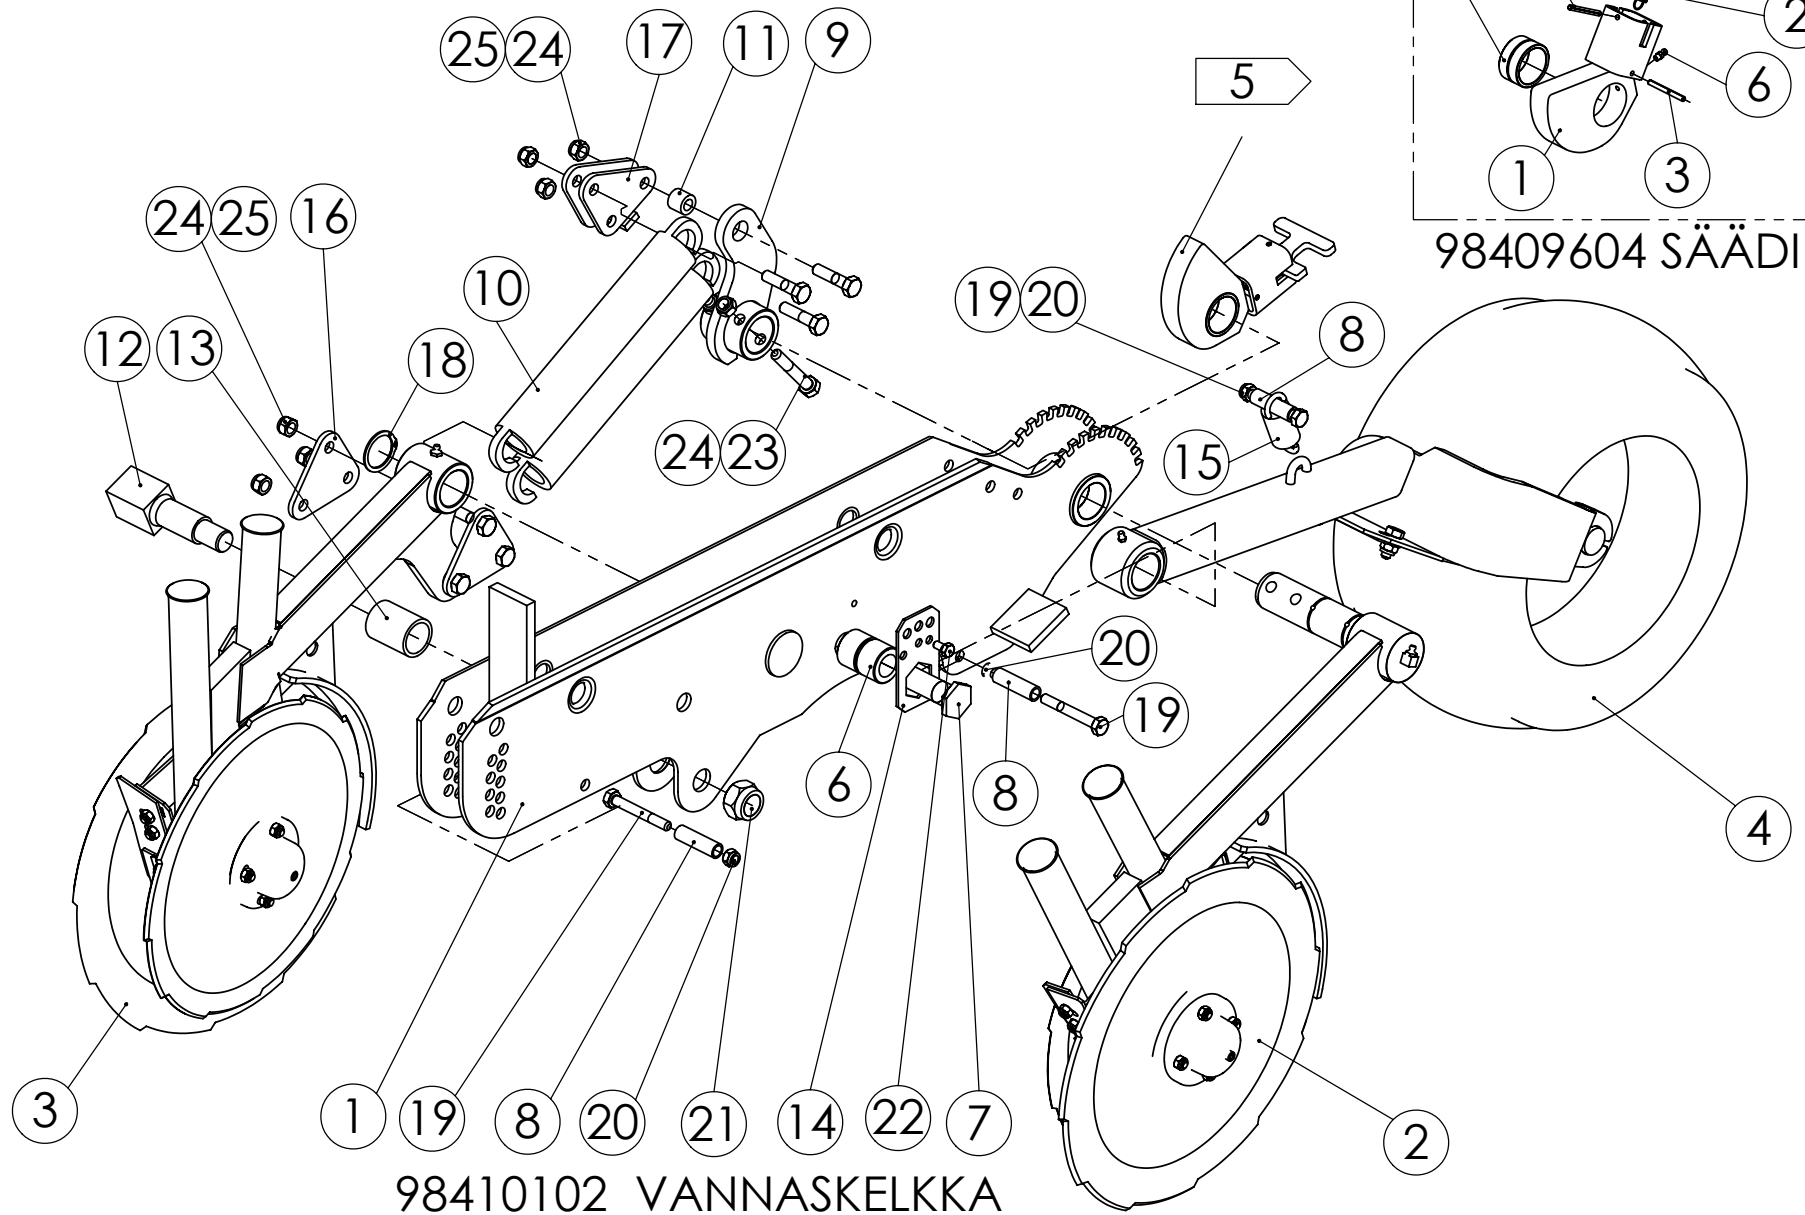

98410102 VANNASKELKKA

98409604 SÄÄDIN

98410102 VANNASKELKKA

Pos.	Part No	Pcs	Osan nimi	Description	Benämning	Tyyppi
1	98365672	1	Runko	Frame	Stamm	
2	98409902	1	Etuvannas	Front coulter	Frambill	
3	98374802	1	Takavannas	Back coulter	Bakbill	
4	98350003	1	Kannatuspyörä	Traversing wheel	Löphjul	
5	98409604	1	Säädin	Governor	Regulator	
6	97862944	1	Holkki	Bushing	Buchse	40/25 -55
7	98350474	1	Kuusioruuvi	Hexagon bolt	Sexkantskruv	M24x75 special
8	98318874	3	Väliholkki	Spacer	Distansstycke	16x2x -55
9	98541073	1	Vääntiö	Driver	Medbringare	
10	98534674	2	Jousi	Spring	Fjäder	
11	98374744	1	Holkki	Bushing	Buchse	22/12,5 -19
12	98409774	1	Rajoitin	Stopper	Anschlag	
13	98409874	1	Holkki	Bushing	Buchse	42,4x4,05 -55
14	98441974	1	Lukituslevy	Locking plate	Lås plåt	
15	98484044	1	Jousi	Spring	Fjäder	
16	98528174	2	Pidin	Holder	Klammer	
17	98528474	1	Pidin	Holder	Klammer	
18	01351650	1	Varmistusrenkas	Circlip	Låsring	40x1,75 DIN471 FE
19	05002548	3	Kuusioruuvi	Hexagon bolt	Sexkantskruv	M10x80 SFS2063 M8.8ZN
20	02161444	3	Lukitusmutteri	Locking nut	Låsmutter	M10 DIN985 8ZN NYLOC
21	02162085	1	Lukitusmutteri	Locking nut	Låsmutter	M24 8ZN Nyloc
22	05011856	1	Kuusioruuvi	Hexagon bolt	Sexkantskruv	M8x16 SFS2064 M8.8ZN
23	05002964	2	Kuusioruuvi	Hexagon bolt	Sexkantskruv	M12x75 SFS2063 M8.8ZN
24	02161451	8	Lukitusmutteri	Locking nut	Låsmutter	M12 DIN985 8ZN NYLOC
25	05002795	6	Kuusioruuvi	Hexagon bolt	Sexkantskruv	M12x50 SFS 2063 M 8.8ZN

98409604 SÄÄDIN

Pos.	Part No	Pcs	Osan nimi	Description	Benämning	Tyyppi
1	98318374	1	Luisti	Slide	Sild	
2	98350744	1	Jousi	Spring	Fjäder	13.0x1,20x30,2-58,1
3	02063197	2	Jousisokka	Spring pin	Fjäderpinne	5x50 DIN1481 55SI7ZN
4	98409514	1	Holkki	Bushing	Buchse	48/40 -26
5	98318774	1	Kahva	Hand spoke	Handspak	
6	02011158	1	Kaulanippa	Grease nipple	Smörjnippel	AM6 DIN71412