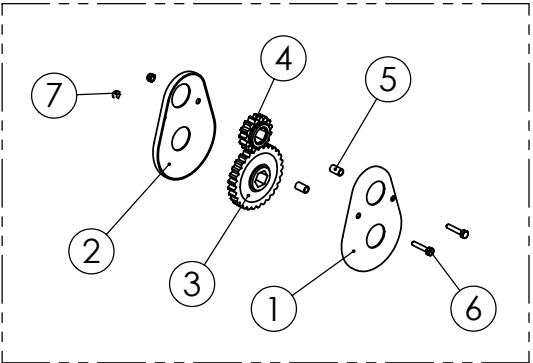

## 95905304 KASETTIVAIHDE

Pos.	Part No	Pcs	Osan nimi	Description	Benämning	Tyyppi
1	95905444	1	Levy	Plate	Plåt	
2	95905544	1	Levy	Plate	Plåt	
3	95905604	1	Hammaspyörä	Toothed wheel	Kugghjul	
4	95905704	1	Hammaspyörä	Toothed wheel	Kugghjul	
5	95905844	2	Väliholkki	Spacer	Distansstycke	
6	05011327	2	Kuusioruuvi	Hexagon bolt	Sexkantskruv	M5x25 SFS2064 8.8ZN
7	02161973	2	Lukitusmutteri	Locking nut	Låsmutter	M5 DIN985 8ZN NYLOC