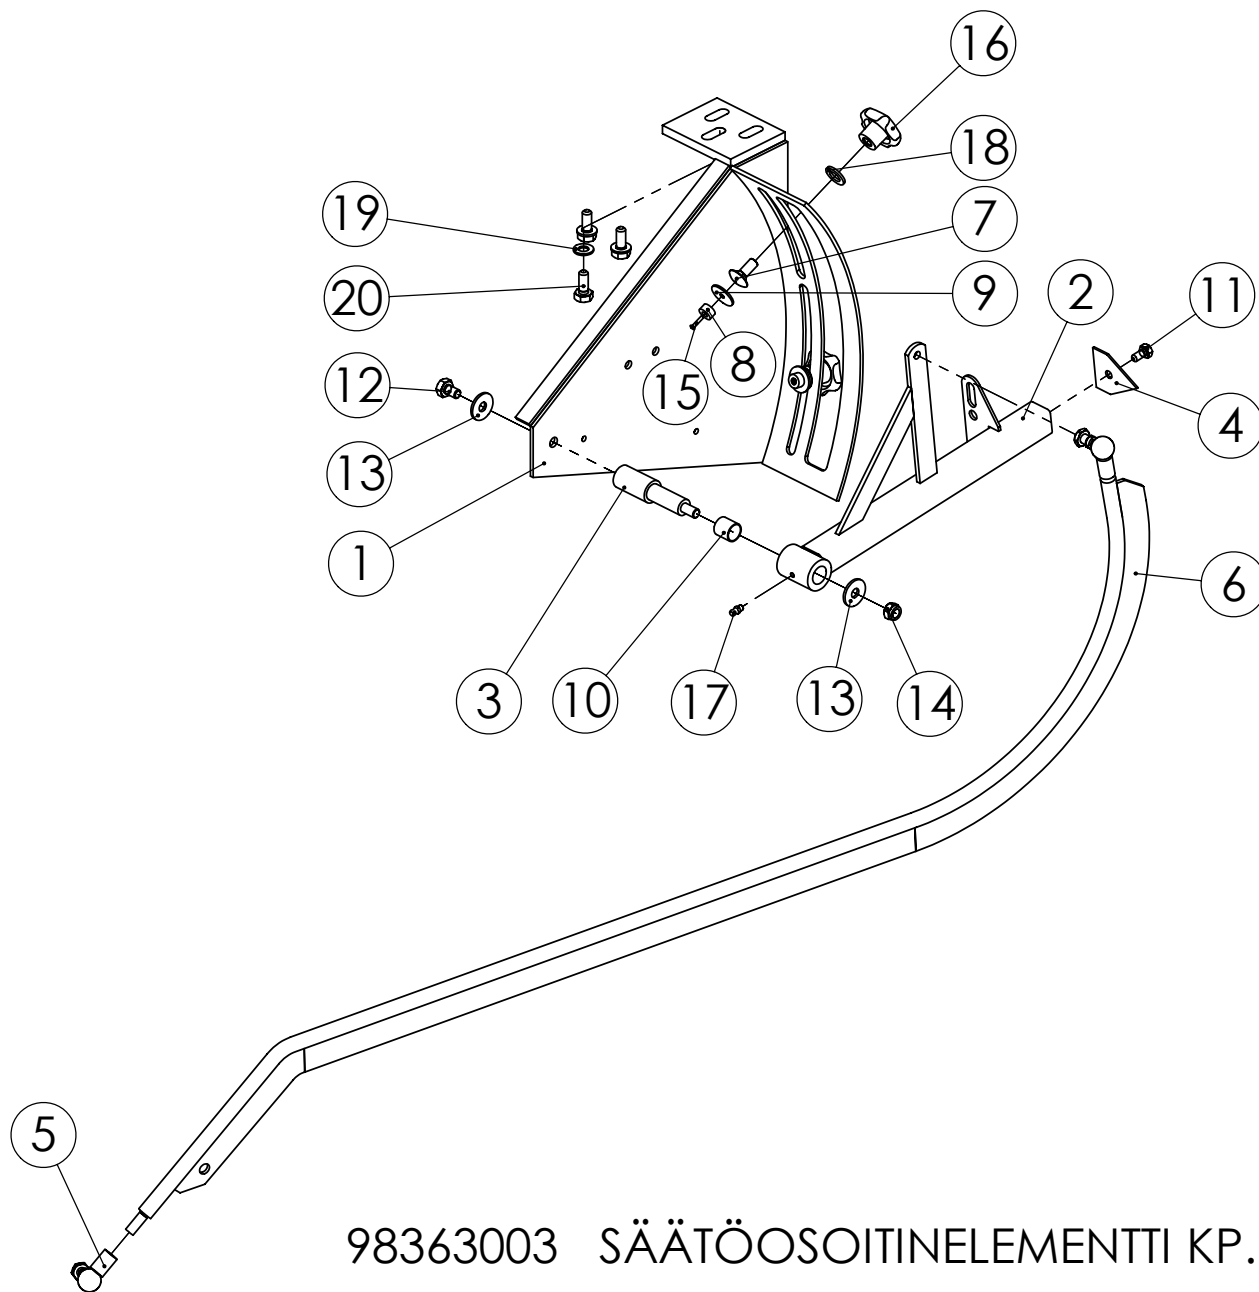

98363003 SÄÄTÖOSOITINELEMENTTI KP.

98363003 SÄÄTÖOSOITINELEMENTTI KP.

Pos.	Part No	Pcs	Osan nimi	Description	Benämning	Tyyppi
1	98363163	1	Runko	Frame	Stamm	
2	98363273	1	Säätövipu	Control lever	Regleringspak	
3	98447444	1	Akseli	Axle	Axel	
4	98450934	1	Osoitin	Indicator	Visare	
5	02050186	2	Nivelosa	Link	Led	90 deg. Din 71802
6	98467063	1	Tanko	Pole	Stång	
7	98452644	2	Pidin	Holder	Klammer	
8	97672104	2	Magneetti	Magnet	Magnet	15x3x -8
9	97021504	2	Aluslevy	Bottom plate	Bottenplatta	
10	02040947	1	Laakeri	Bearing	Lager	18/20x20 DRYMET 701
11	05011856	1	Kuusioruuvi	Hexagon bolt	Sexkantskruv	M8x16 SFS2064 M8.8ZN
12	05012384	1	Kuusioruuvi	Hexagon bolt	Sexkantskruv	M10x30 SFS2064 M8.8ZN
13	05061141	2	Aluslaatta	Washer	Bricka	10 SFS BV157 FEZN
14	02161444	1	Lukitusmutteri	Locking nut	Låsmutter	M10 DIN985 8ZN NYLOC
15	05061888	2	Uppokantaruuvi	Flush screw	Skruv med försänkt huvud	M3x16 SFS2177 8.8ZN
16	02011050	2	Nuppi	Knop	Knopp	VC 192/50 BM10
17	02011158	1	Kaulanippa	Grease nipple	Smörjnippel	AM6 DIN71412
18	05061303	2	Aluslaatta	Washer	Bricka	13x25x3 DIN1441 FEZN
19	05061085	3	Aluslaatta	Washer	Bricka	11 SFS2042 FEZN
20	05012345	3	Kuusioruuvi	Hexagon bolt	Sexkantskruv	M10x25 SFS2064 M8.8ZN