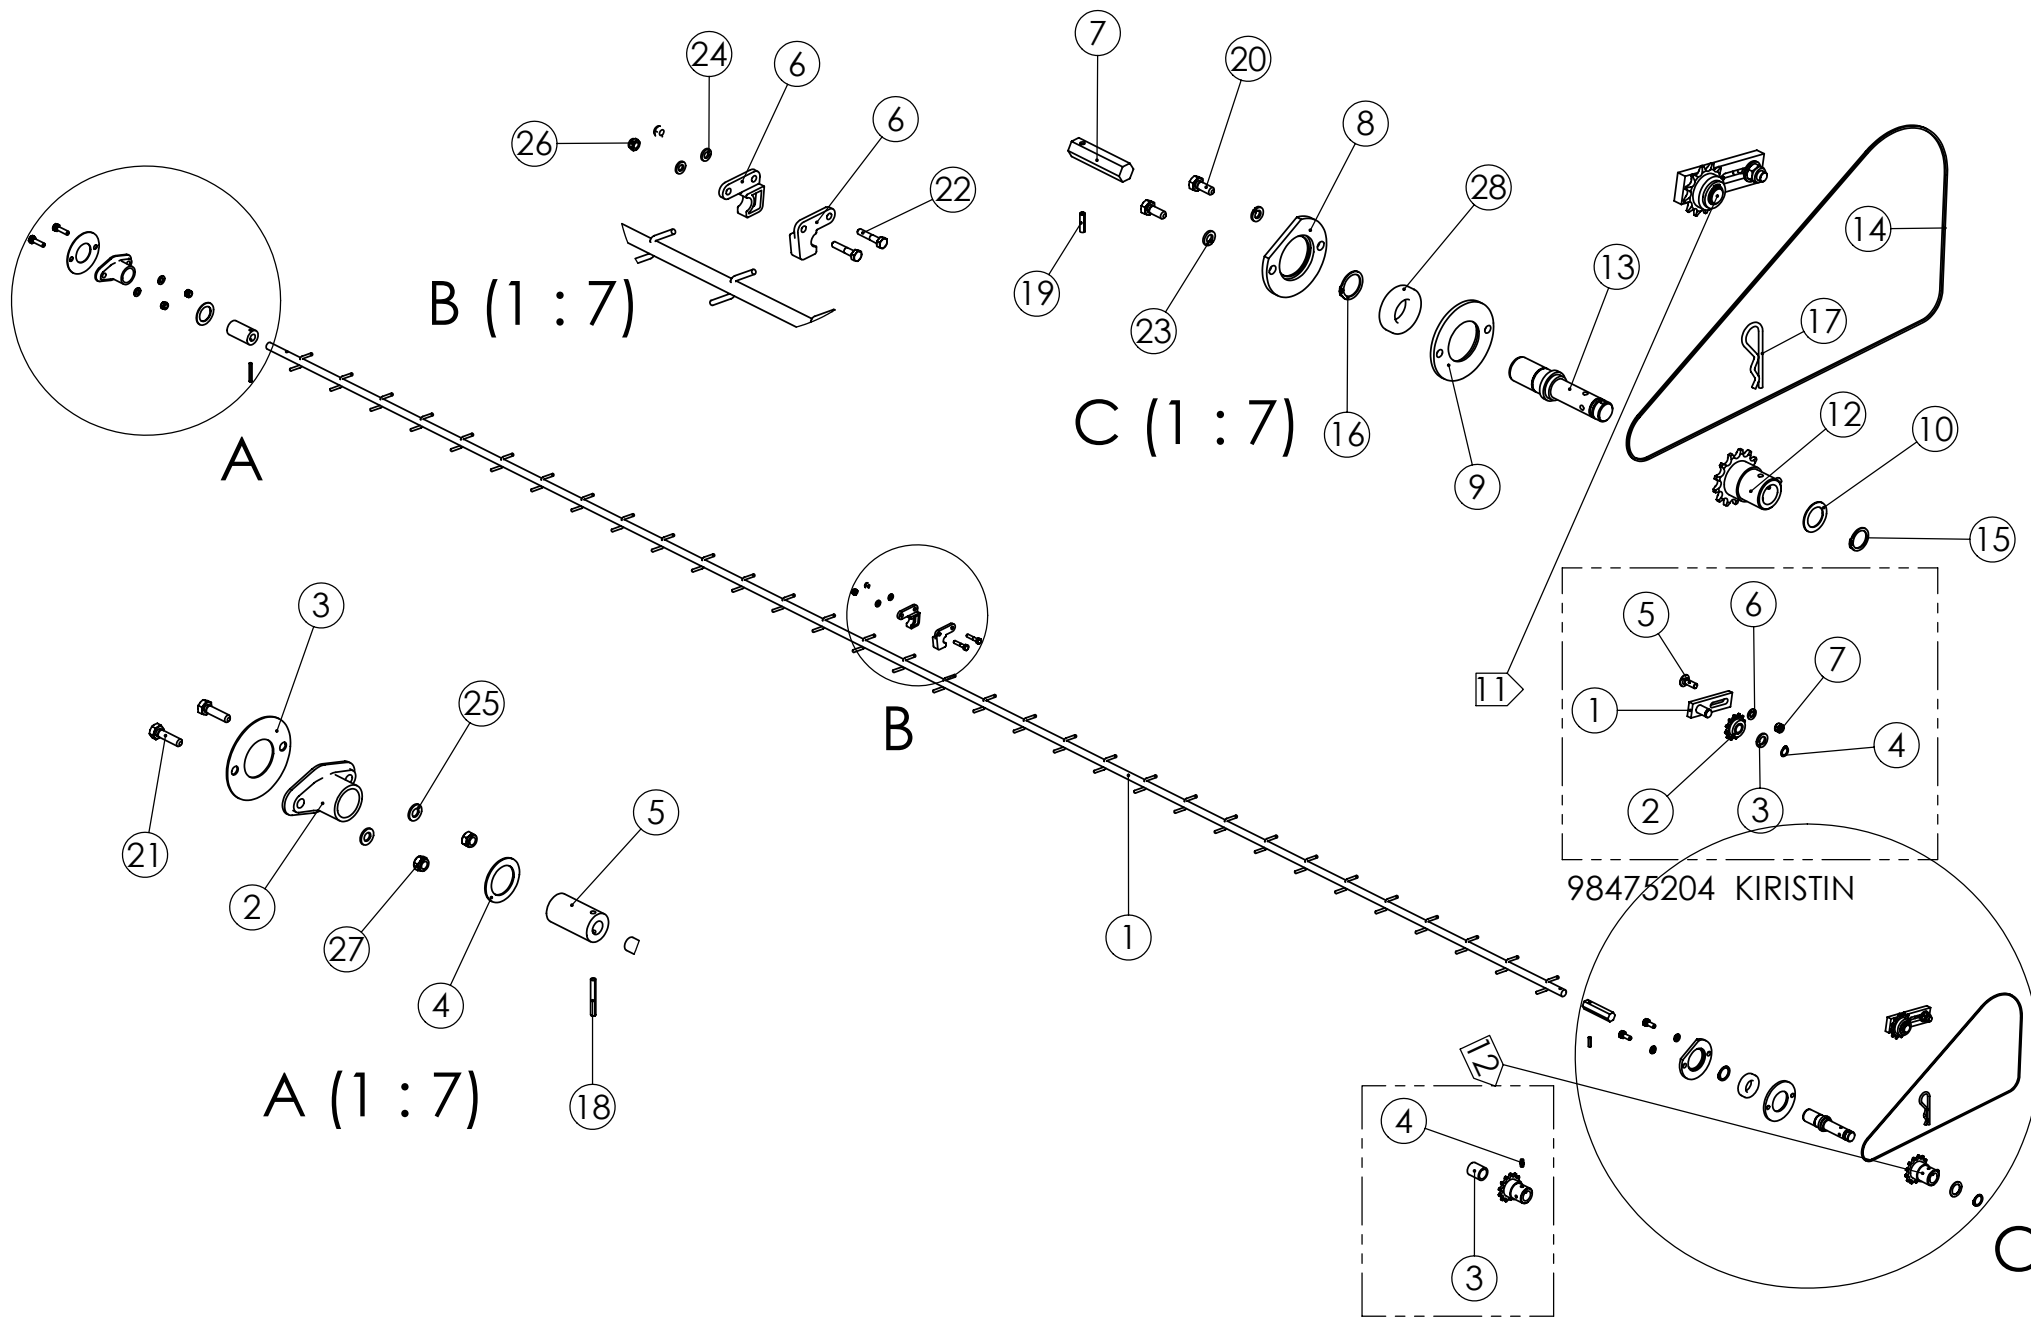

98475204 KIRISTIN

98305844 KETJUPYÖRÄ Z13

98507901 SIEMEN SEKOITUSAKSELI 4000

98475204 KETJUKIRISTIN

Pos.	Part No	Pcs	Osan nimi	Description	Benämning	Tyyppi
1	98475364	1	Ketjunkiristin	Chain stretcher	Kedjespännare	
2	97349104	1	Ketjupyörä	Sprocket	Kedjehjul	Z12 08B
3	96793044	1	Aluslaatta	Washer	Bricka	16,5x28x3
4	01351682	1	Varmistusrengas	Circlip	Låsring	16x1 DIN471 FE
5	02100057	1	Lukkoruuvi	Set-screw	Ställskruv	M10x30 SFS2458 8.8ZN
6	05061085	1	Aluslaatta	Washer	Bricka	11 SFS2042 FEZN
7	02161444	1	Lukitusmutteri	Locking nut	Låsmutter	M10 DIN985 8ZN NYLOC

98305844 KETJUPYÖRÄ Z13

Pos.	Part No	Pcs	Osan nimi	Description	Benämning	Tyyppi
4	02011158	1	Kaulanippa	Grease nipple	Smörjnippel	AM6 DIN71412
5	02040866	1	Laakeri	Bearing	Lager	20x26x30 SMS777

98507901 SIEMEN SEKOITUSAKSELI 4000

Pos.	Part No	Pcs	Osan nimi	Description	Benämning	Tyyppi
1	98508176	1	Akseli	Axle	Axel	
2	94411514	1	Laakeri	Bearing	Lager	
3	96154464	1	Levy	Plate	Plåt	
4	94501244	1	Aluslaatta	Washer	Bricka	31x45x1,5
5	96154344	1	Holkki	Bushing	Buchse	
6	94311864	2	Laakeri	Bearing	Lager	
7	96154244	1	Akseli	Axle	Axel	
8	96142044	1	Laippa	Flange	Fläns	
9	96141544	1	Laippa	Flange	Fläns	
10	95777444	1	Aluslaatta	Washer	Bricka	21x31x1
11	98475204	1	Ketjunkiristin	Chain stretcher	Kedjespännare	
12	98305844	1	Ketjupyörä	Sprocket	Kedjehjul	Z 13 08B
13	98311343	1	Akseli	Axle	Axel	
14	01832555	1	Rullaketju	Roller chain	Rullkedja	08B-1x86 R SFS2392
15	01351065	1	Varmistusrengas	Circlip	Låsring	20x1,2 DIN1471 FE
16	01351040	1	Varmistusrengas	Circlip	Låsring	25x1,2 DIN471 FE
17	02061954	1	Haarajousisokka	Snap pin	Fjäderpinne, R-Sprint	4x74 FEZN8
18	02062468	1	Jousisokka	Spring pin	Fjäderpinne	5x40 DIN1481ZN
19	02060157	1	Jousisokka	Spring pin	Fjäderpinne	5x20 DIN1481 ZN
20	05011895	2	Kuusioruuvi	Hexagon bolt	Sexkantskruv	M8x20 SFS2064 M8.8ZN
21	05011976	2	Kuusioruuvi	Hexagon bolt	Sexkantskruv	M8x30 SFS2064 M 8.8ZN
22	05001294	2	Kuusioruuvi	Hexagon bolt	Sexkantskruv	M6x30 SFS2063 M 8.8ZN
23	05061649	2	Aluslaatta	Washer	Bricka	B8 DIN127 FEZN
24	05061631	2	Aluslaatta	Washer	Bricka	6,6 SFS2042 FEZN
25	05061656	2	Aluslaatta	Washer	Bricka	9 SFS2042 FEZN
26	02161758	2	Lukitusmutteri	Locking nut	Låsmutter	M6 DIN985 8ZN NYLOC
27	02151051	2	Lukitusmutteri	Locking nut	Låsmutter	M8 DIN985 8ZN NYLOC
28	01311351	1	Laakeri	Bearing	Lager	6005-2RS