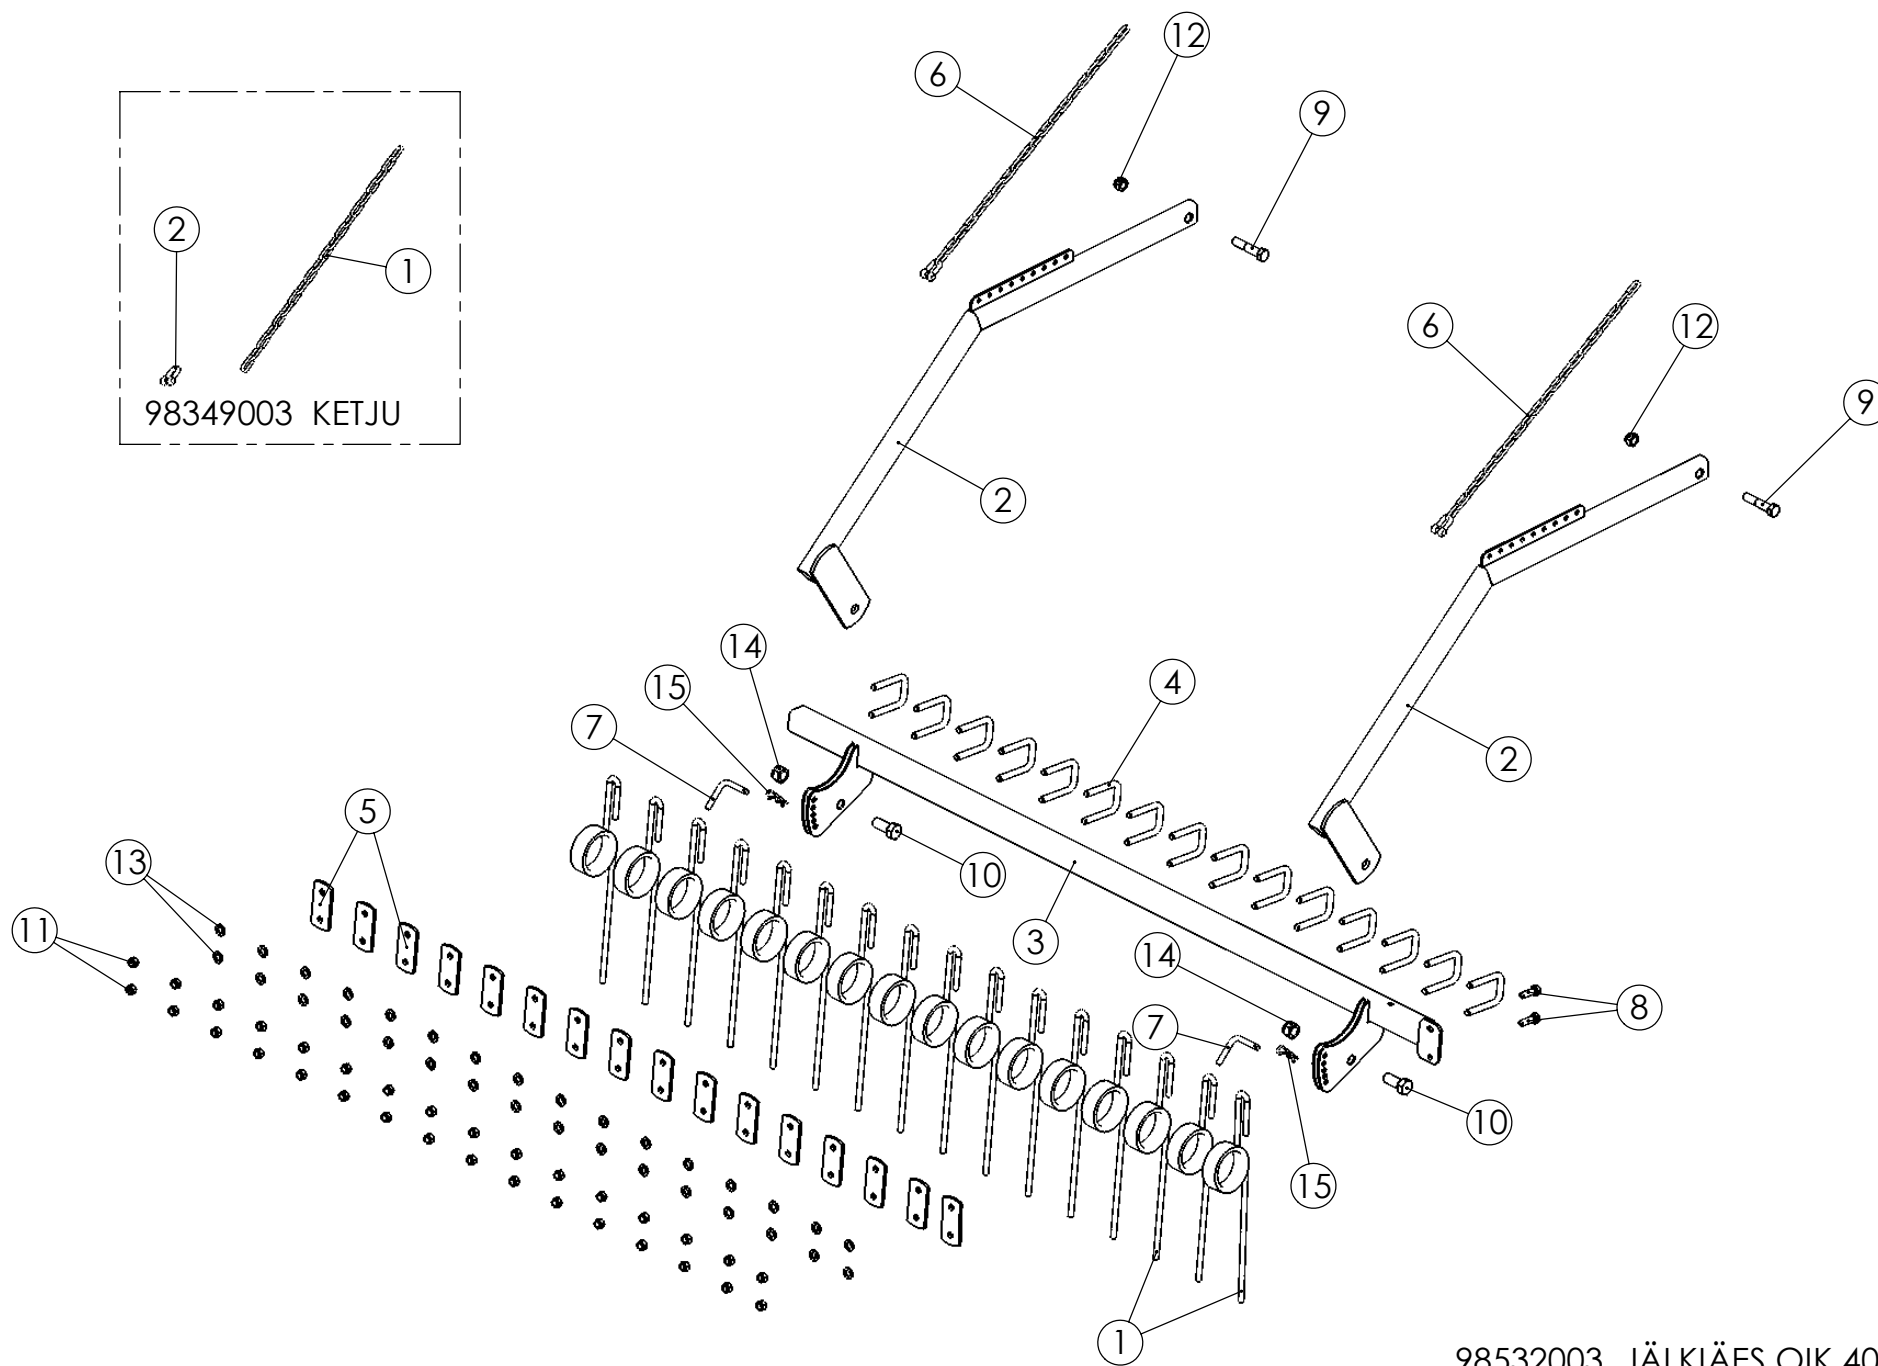

98532003 JÄLKIÄES OIK 4000

98349004 KETJU

Pos.	Part No	Pcs	Osan nimi	Description	Benämning	Tyyppi
1	01832001	20	Ketju	Chain	Kedja	5x32x8 Fe35-2 Zn
2	01840073	1	Sakkeli	Shackle	Shackel	A 0,25 TES 834-52 Zn

98532003 JÄLKIÄES OIK 4000

Pos.	Part No	Pcs	Osan nimi	Description	Benämning	Tyyppi
1	97768174	16	Jousipiikki	Spring tine	Efterharvpinne	Ø10x470
2	98344974	2	Varsiputki	Shank tube	Skaft rör	
3	98532273	1	Runkoputki	Shaft tube	Stam rör	
4	97656644	15	U-pultti	U Bolt	U-bult	M12
5	97658774	16	Latta	Flat bar	Plattstång	
6	98349004	2	Ketju	Chain	Kedja	
7	94436144	2	Tappi	Stud	Bult	Ø10
8	02091081	2	Kuusioruuvi	Hexagon bolt	Sexkantskruv	M12x40 M 8.8ZN
9	05003527	2	Kuusioruuvi	Hexagon bolt	Sexkantskruv	M16x80 SFS2063 M8.8ZN
10	02091035	2	Kuusioruuvi	Hexagon bolt	Sexkantskruv	M20x50 SFS 2064 M8.8ZN
11	02161451	32	Lukitusmutteri	Locking nut	Låsmutter	M12 DIN985 8ZN NYLOC
12	02151083	2	Lukitusmutteri	Locking nut	Låsmutter	M16 DIN985 8ZN NYLOC
13	05061303	32	Aluslaatta	Washer	Bricka	13x25x3 DIN1441 FEZN
14	02161892	2	Lukitusmutteri	Locking nut	Låsmutter	M20 DIN985 8ZN NYLOC
15	02060125	2	Haarajousisokka	Snap pin	Fjäderpinne, R-Sprint	3x72 FEZN