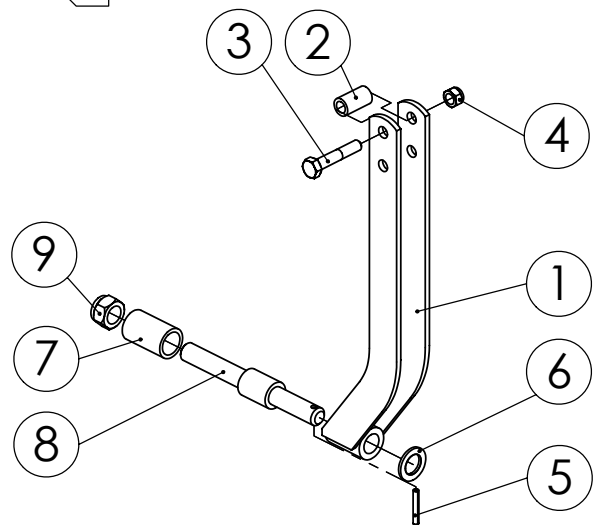

98453504 ULONNOSTOTANKO