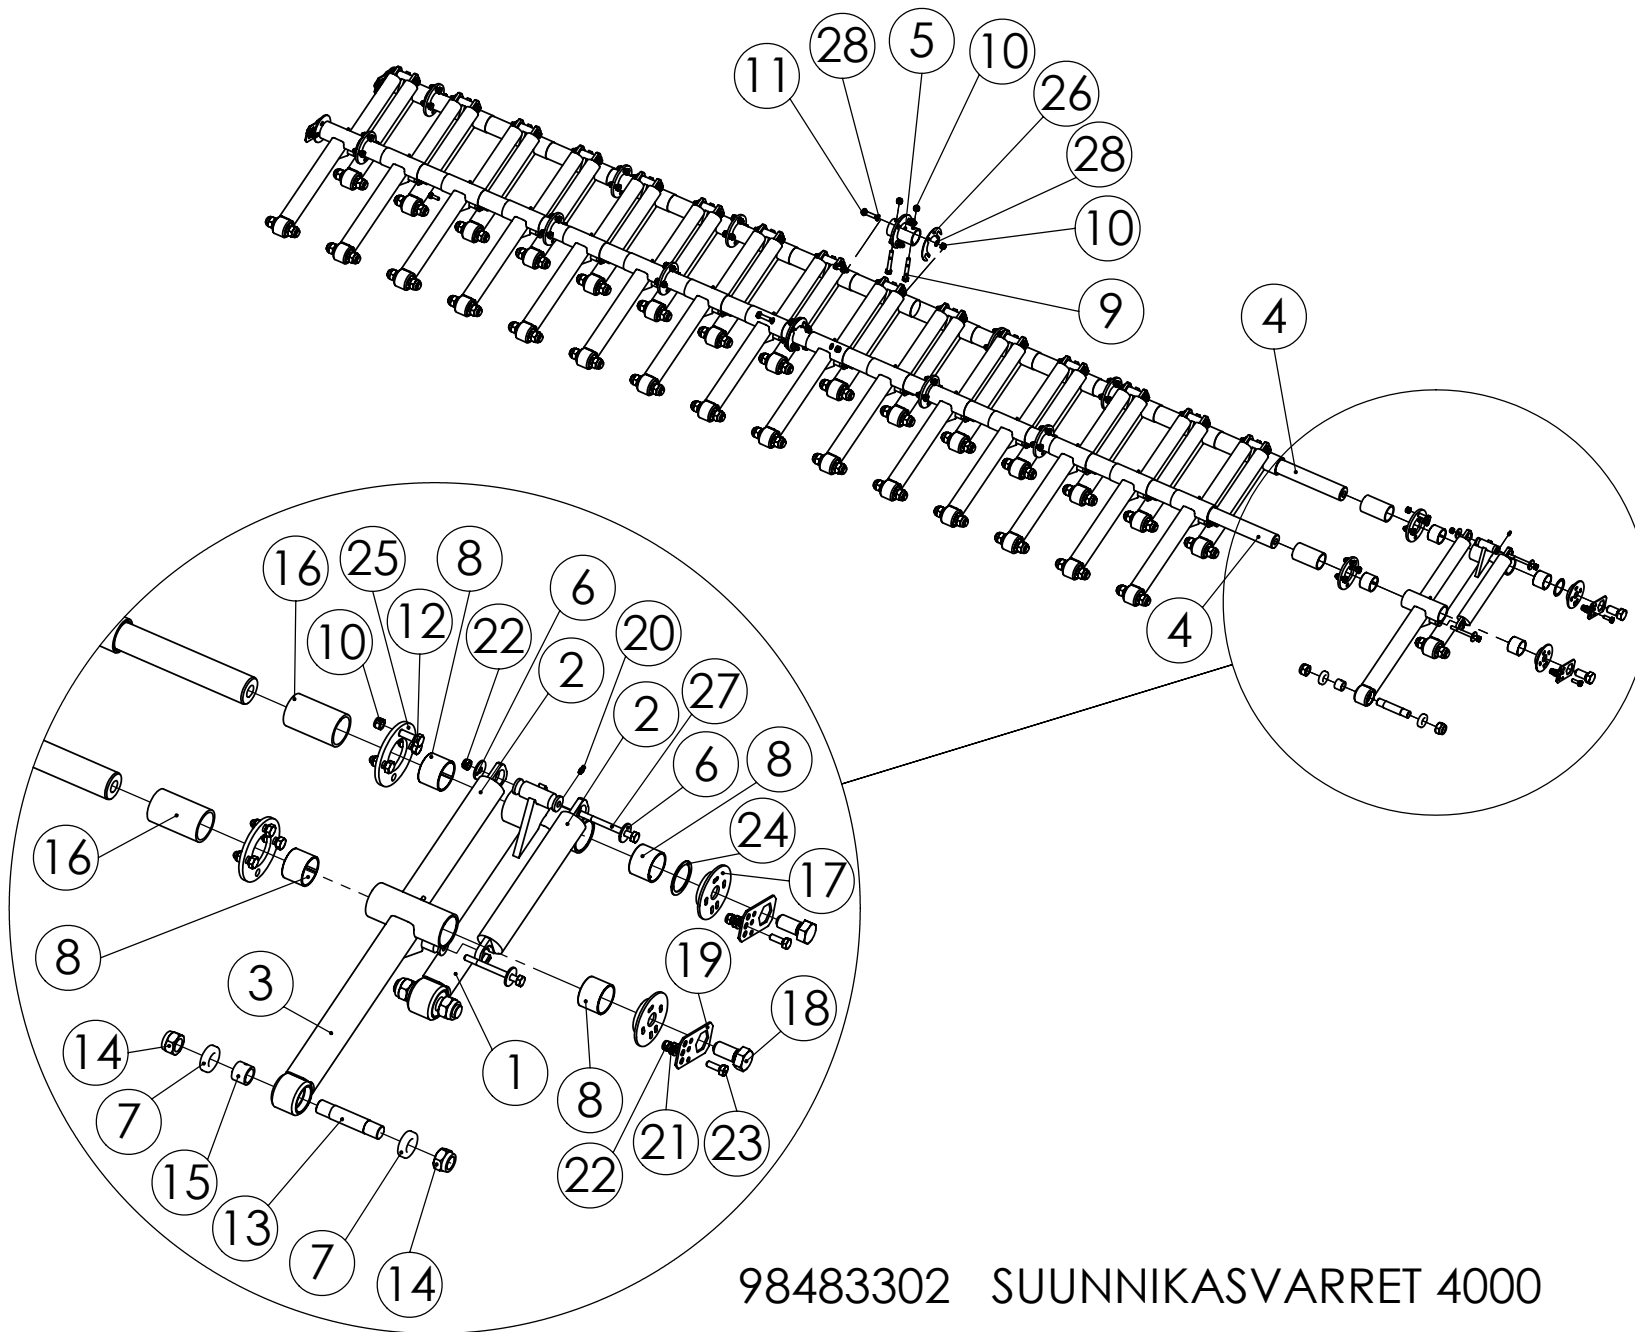

98483302 SUUNNIKASVARRET 4000

98483302 SUUNNIKASVARRET 4000

Pos.	Part No	Pcs	Osan nimi	Description	Benämning	Tyyppi
1	98303973	16	Etutanko	Front arm	Främre arm	
2	98547874	32	Jousi	Spring	Fjäder	
3	98303573	16	Takatanko	Rear arm	Bakre arm	
4	98483444	2	Akseli	Axle	Axel	
5	98409474	2	Kannatusholkki hits kp	Support sleeve, wd assembly	Hållarhylsa, svetsad ihopmont.	
6	05061141	64	Aluslaatta	Washer	Bricka	10 SFSBV157 FEZN
7	01311351	64	Laakeri	Bearing	Lager	6005-2RS
8	97974714	66	Laakeri	Bearing	Lager	
9	05003012	4	Kuusioruuvi	Hexagon bolt	Sexkantskruv	M12x80 SFS2063 M 8.8ZN
10	02161451	46	Lukitusmutteri	Locking nut	Låsmutter	M12 DIN985 8ZN NYLOC
11	05012874	6	Kuusioruuvi	Hexagon bolt	Sexkantskruv	M12x45 SFS2064 M 8.8ZN
12	05012828	37	Kuusioruuvi	Hexagon bolt	Sexkantskruv	M12x35 SFS2064 M8.8ZN
13	98442344	32	Akseli	Axle	Axel	
14	02162085	64	Lukitusmutteri	Locking nut	Låsmutter	M24 8ZN Nyloc
15	97677904	32	Väliholkki	Spacer	Distansstycke	33,7x4x26
16	97451074	30	Väliholkki	Spacer	Distansstycke	60,3x4,5x -100
17	98328274	4	Hahlolevy	Backing plate	Gaffelplåt	
18	02091039	6	Kuusioruuvi	Hexagon bolt	Sexkantskruv	M24x50 SFS2064 M8.8ZN
19	98441974	4	Lukituslevy	Locking plate	Lås plåt	
20	02011158	32	Kaulanippa	Grease nipple	Smörjnippel	AM6 DIN71412
21	05061085	8	Aluslaatta	Washer	Bricka	11 SFS2042 FEZN
22	02161444	36	Lukitusmutteri	Locking nut	Låsmutter	M10 DIN985 8ZN NYLOC
23	05012384	5	Kuusioruuvi	Hexagon bolt	Sexkantskruv	M10x30 SFS2064 M8.8ZN
24	98447644	7	Täytelevy	Filler plate	Fyllnadsplåt	
25	98442874	12	Laippa	Flange	Fläns	
26	98536444	4	Täytelevy	Filler plate	Fyllnadsplåt	
27	02081164	32	Kuusioruuvi	Hexagon bolt	Sexkantskruv	M10x110 SFS2063 M8.8ZN
28	02070055	12	Aluslaatta	Washer	Bricka	M12 ZN Nordlock