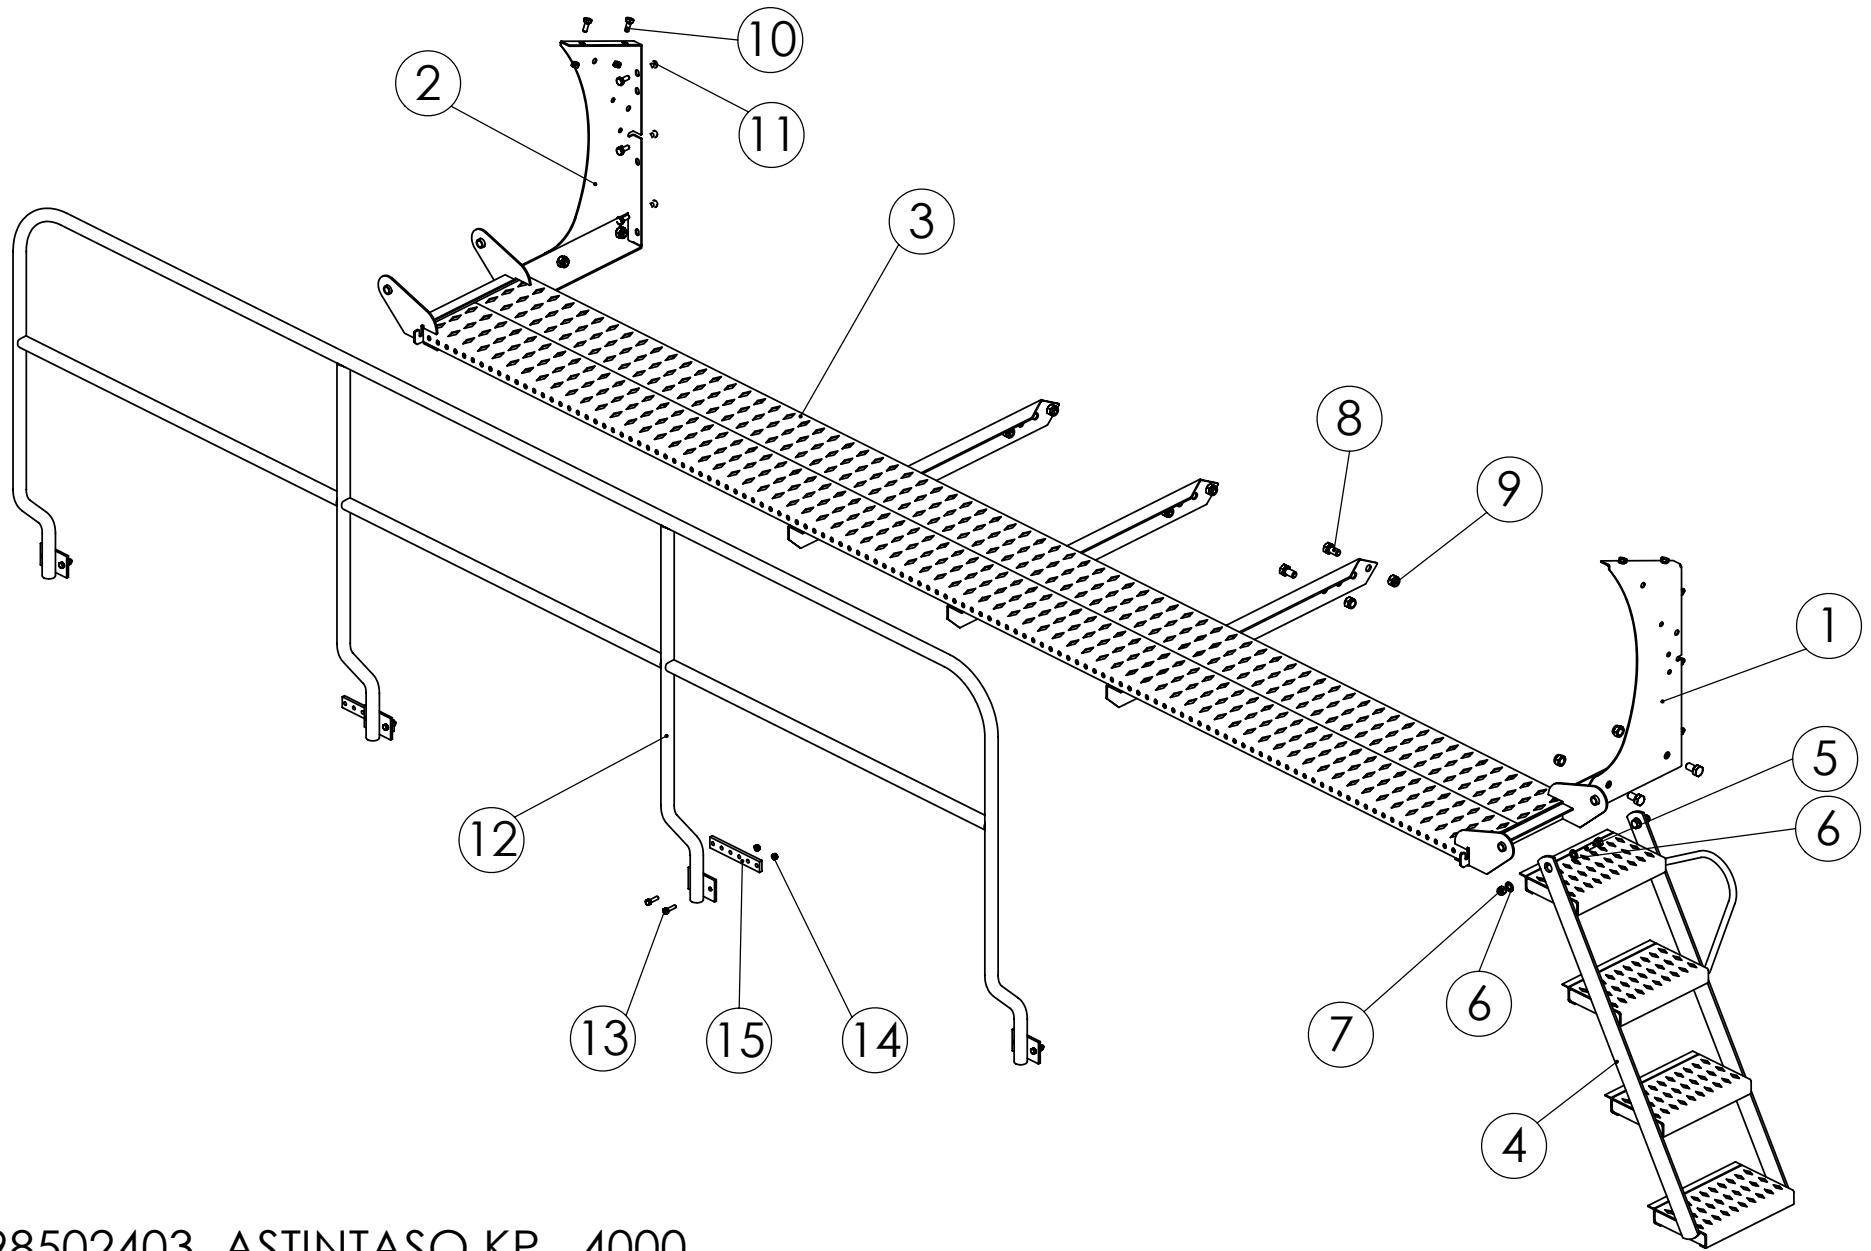

98502403 ASTINTASO KP. 4000

98502403 ASTINTASO KP. 4000

Pos.	Part No	Pcs	Osan nimi	Description	Benämning	Tyyppi
1	98343962	1	Levy	Plate	Plåt	
2	98349362	1	Levy	Plate	Plåt	
3	98503073	1	Taso	Plane	Plan	
4	98344573	1	Portaat	Stair	Trappa	
5	02091081	2	Kuusioruuvi	Hexagon bolt	Sexkantskruv	M12x40 M 8.8ZN
6	05061303	4	Aluslaatta	Washer	Bricka	13x25x3 DIN1441 FEZN
7	02161451	2	Lukitusmutteri	Locking nut	Låsmutter	M12 DIN985 8ZN NYLOC
8	02081213	10	Kuusioruuvi	Hexagon bolt	Sexkantskruv	M16x30 SFS2064 M 8.8ZN
9	02151083	12	Lukitusmutteri	Locking nut	Låsmutter	M16 DIN985 8ZN NYLOC
10	05012345	11	Kuusioruuvi	Hexagon bolt	Sexkantskruv	M10x25 SFS2064 M8.8ZN
11	02161444	11	Lukitusmutteri	Locking nut	Låsmutter	M10 DIN985 8ZN NYLOC
12	98503273	1	Kaide	Handrail	Räcke	
13	05011976	8	Kuusioruuvi	Hexagon bolt	Sexkantskruv	M8x30 SFS2064 M 8.8ZN
14	02151051	8	Lukitusmutteri	Locking nut	Låsmutter	M8 DIN985 8ZN NYLOC
15	98502574	2	Latta	Flat bar	Plattstång