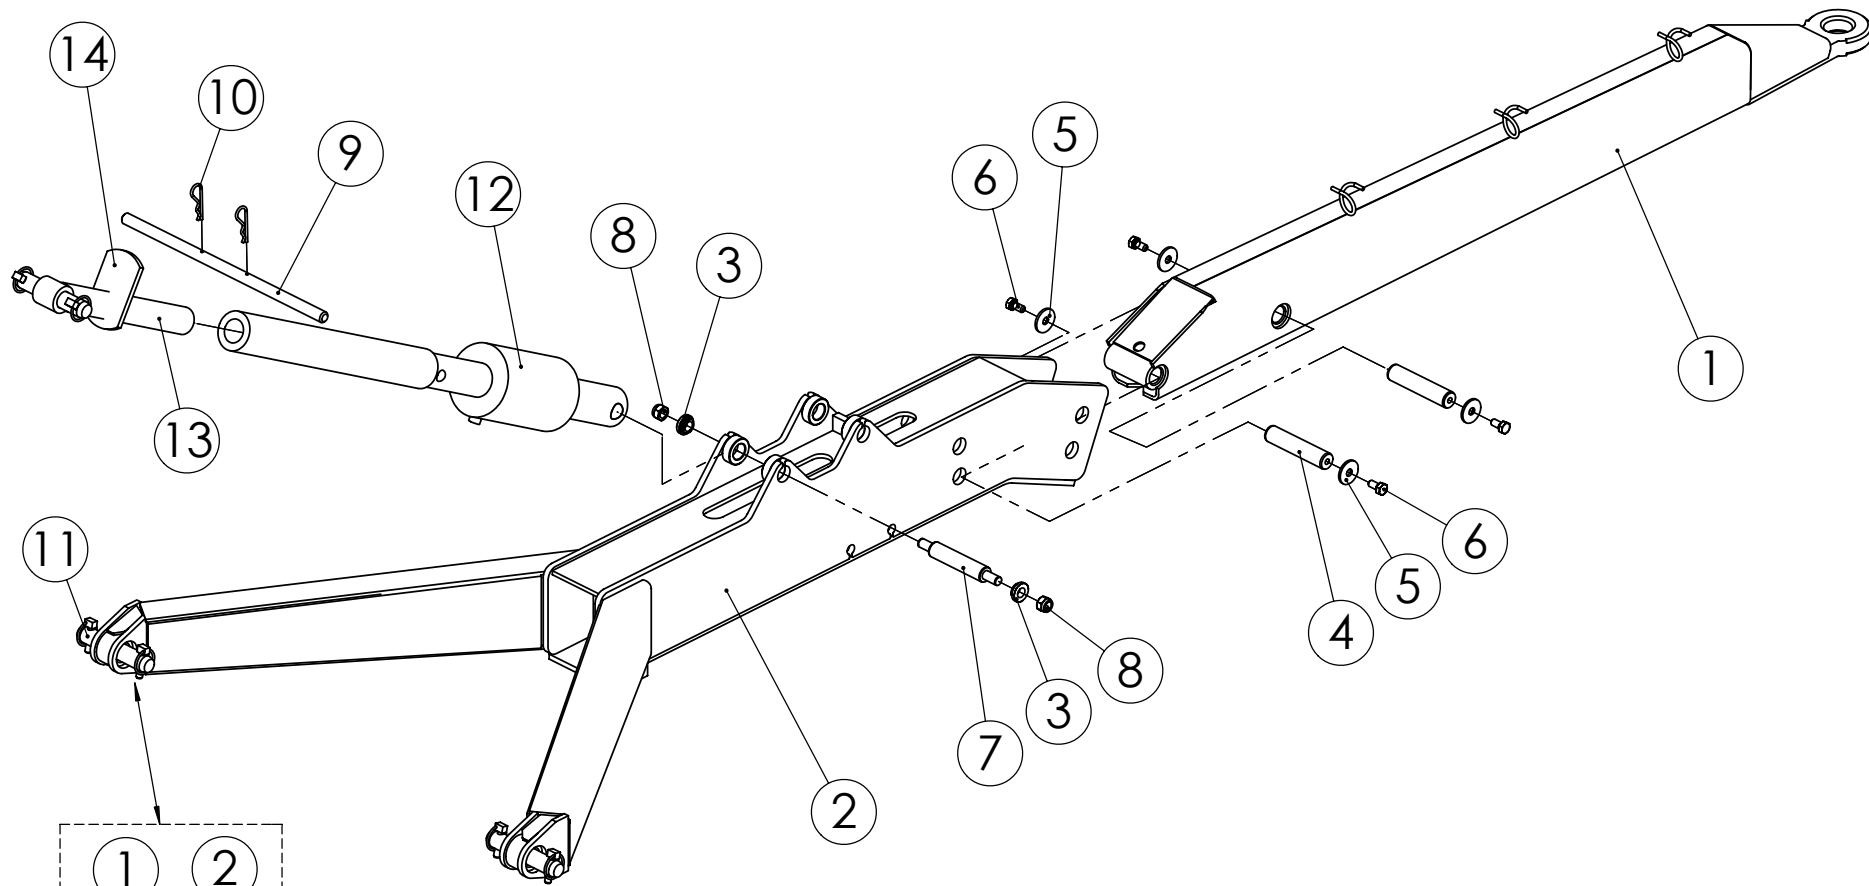

98518702 VÄLIMUOKKAINAISA 4000

98553004 TAPPI 30 + SOKAT

Pos.	Part No	Pcs	Osan nimi	Description	Benämning	Tyyppi
1	97604644	1	Tappi	Stud	Bult	30x165
2	02061635	2	Rengassokka	Linch pin	Sprint	11x63 FEZN

98518702 VÄLIMUOKKAINAISA 4000

Pos.	Part No	Pcs	Osan nimi	Description	Benämning	Tyyppi
1	98518672	1	Vetopalkki	Crossbar	Dragbom	4000
2	98369472	1	Aisa	Draw beam	Dragstång	
3	98373044	2	Holkki	Bushing	Buchse	
4	98372044	2	Tappi	Stud	Bult	30x139
5	02071480	4	Aluslaatta	Washer	Bricka	12 SFSBV157 FEZN
6	02091042	4	Kuusioruuvi	Hexagon bolt	Sexkantskruv	M12x25 SFS2064 M8.8ZN
7	97609544	1	Tappi	Stud	Bult	
8	02151083	2	Lukitusmutteri	Locking nut	Låsmutter	M16 DIN985 8ZN NYLOC
9	96838644	1	Tappi	Stud	Bult	20x500
10	02061954	2	Haarajousisokka	Snap pin	Fjäderpinne, R-Sprint	4x74 FEZN8
11	98553004	3	Tappi ja sokka	Stud and pin	Bult och sprint	
12	97530273	1	Sylinteri	Cylinder	Cylinder	
13	98506244	1	Säätöruuvi	Adjusting screw	Ställskruv	
14	98519144	1	Lukituslevy	Locking plate	Lås plåt