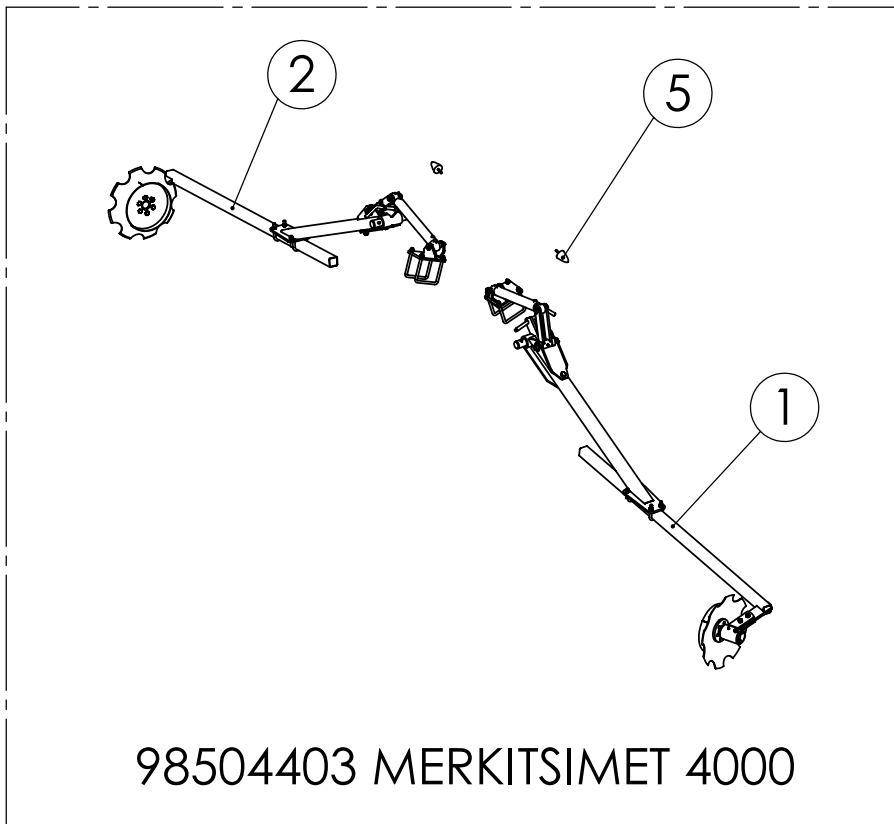

98504403 MERKITSIMET 4000