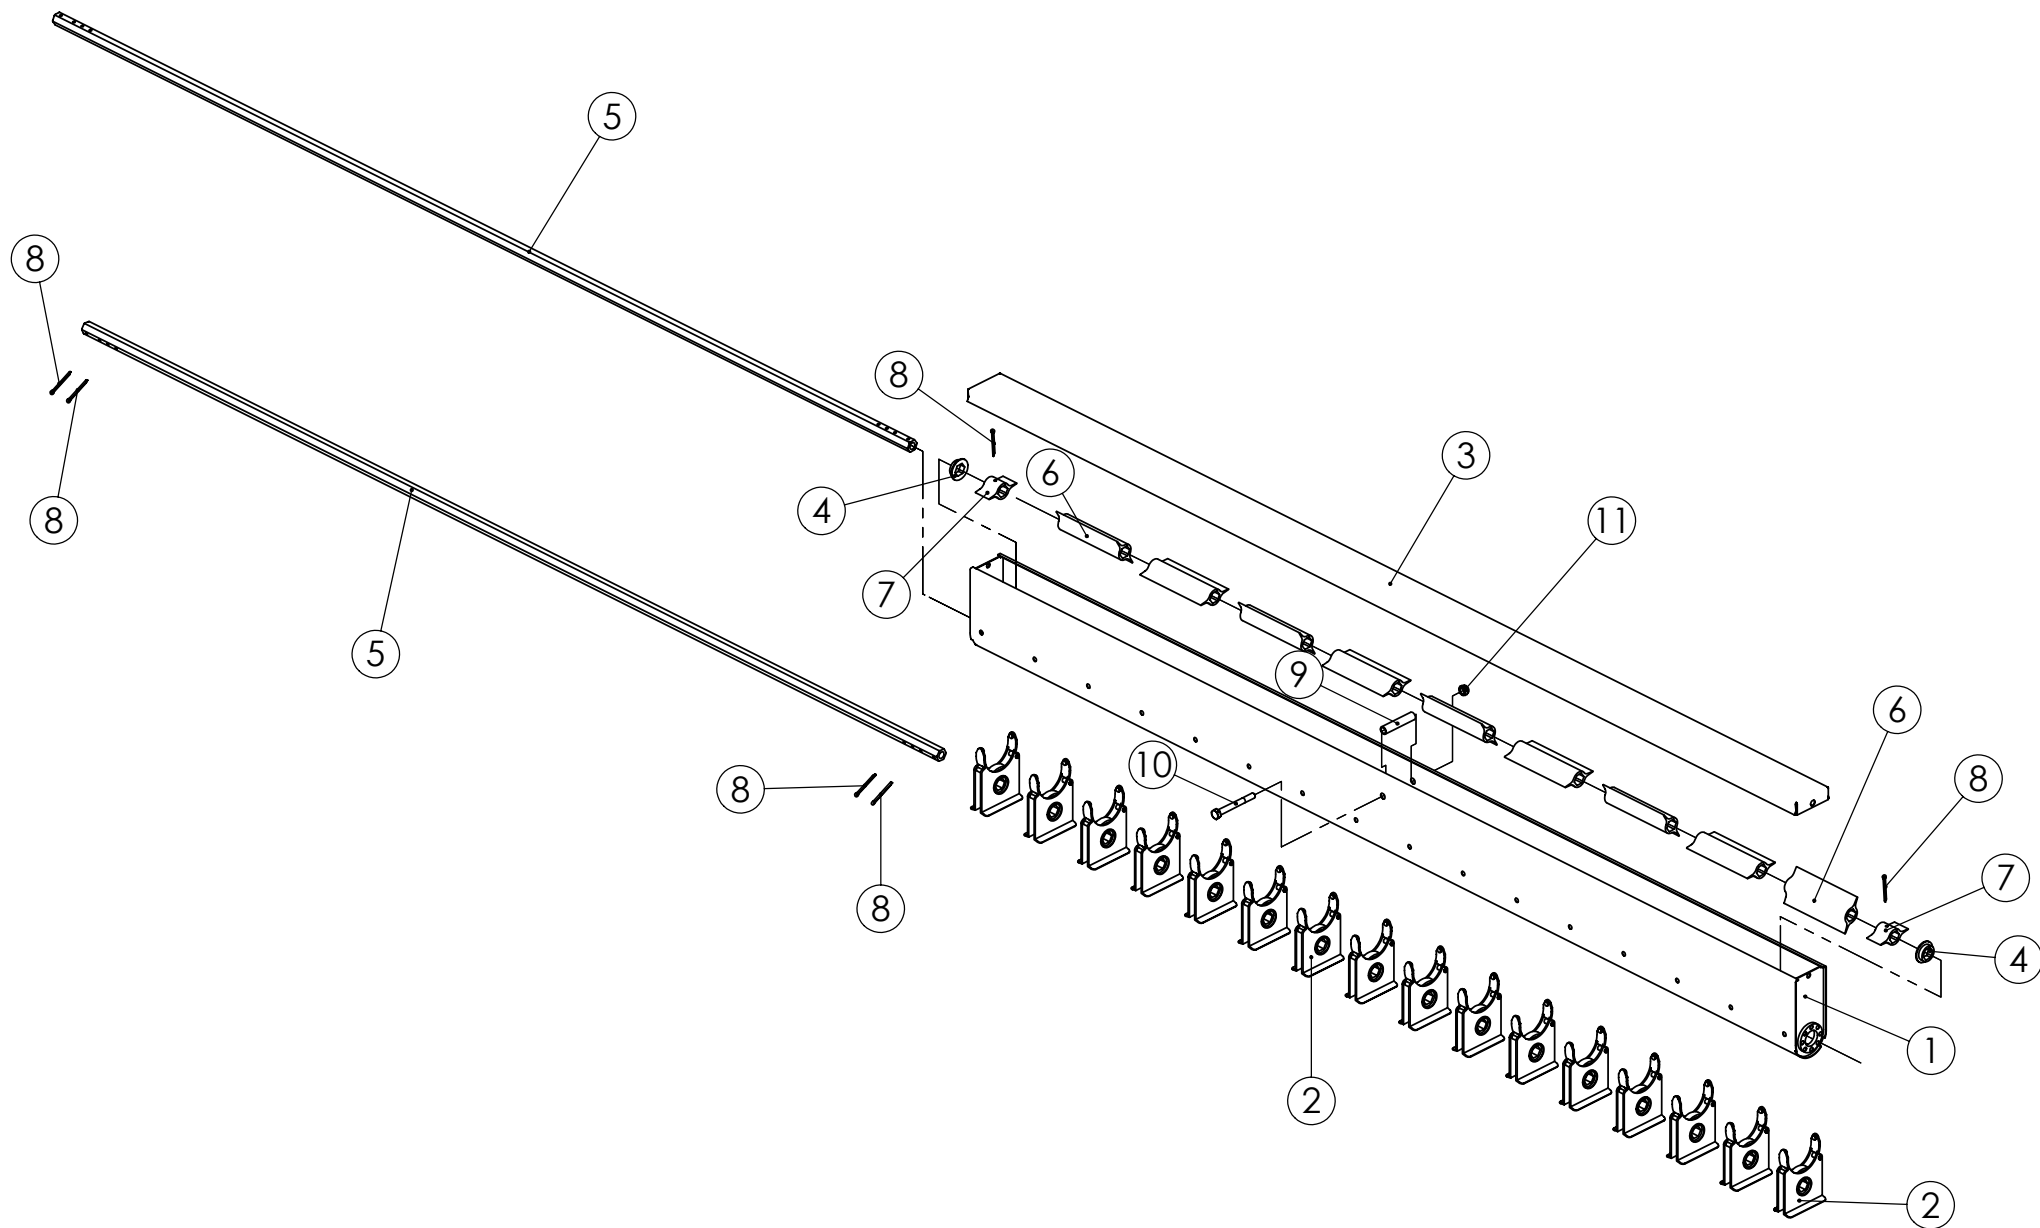

98509401 SYÖTTÖKAUKALO 4000

98509401 SYÖTTÖKAUKALO 4000

Pos.	Part No	Pcs	Osan nimi	Description	Benämning	Tyyppi
1	98509663	1	Kaukalo	Trough	Tråg	
2	96106604	16	Syöttökammio	Feeding chamber	Utmatningshus	
3	98509863	1	Kansi	Cover plate	Lock	
4	98486904	2	Holkki	Bushing	Buchse	
5	98509903	2	Akseli	Axle	Axel	
6	95748404	13	Siipi	Mixing blade	Blandarvinge	
7	98403304	2	Siipi	Mixing blade	Blandarvinge	
8	02062813	6	Saksisokka	Split pin	Saxpinne	3,2x36 DIN94 FEZN
9	98563444	1	Holkki	Bushing	Hylsa	12x1,5x60
10	05001978	1	Kuusioruuvi	Hexagon bolt	Sexkantskruv	M8x75 SFS2063 M 8.8ZN
11	02151051	1	Lukitusmutteri	Locking nut	Låsmutter	M8 DIN985 8ZN NYLOC