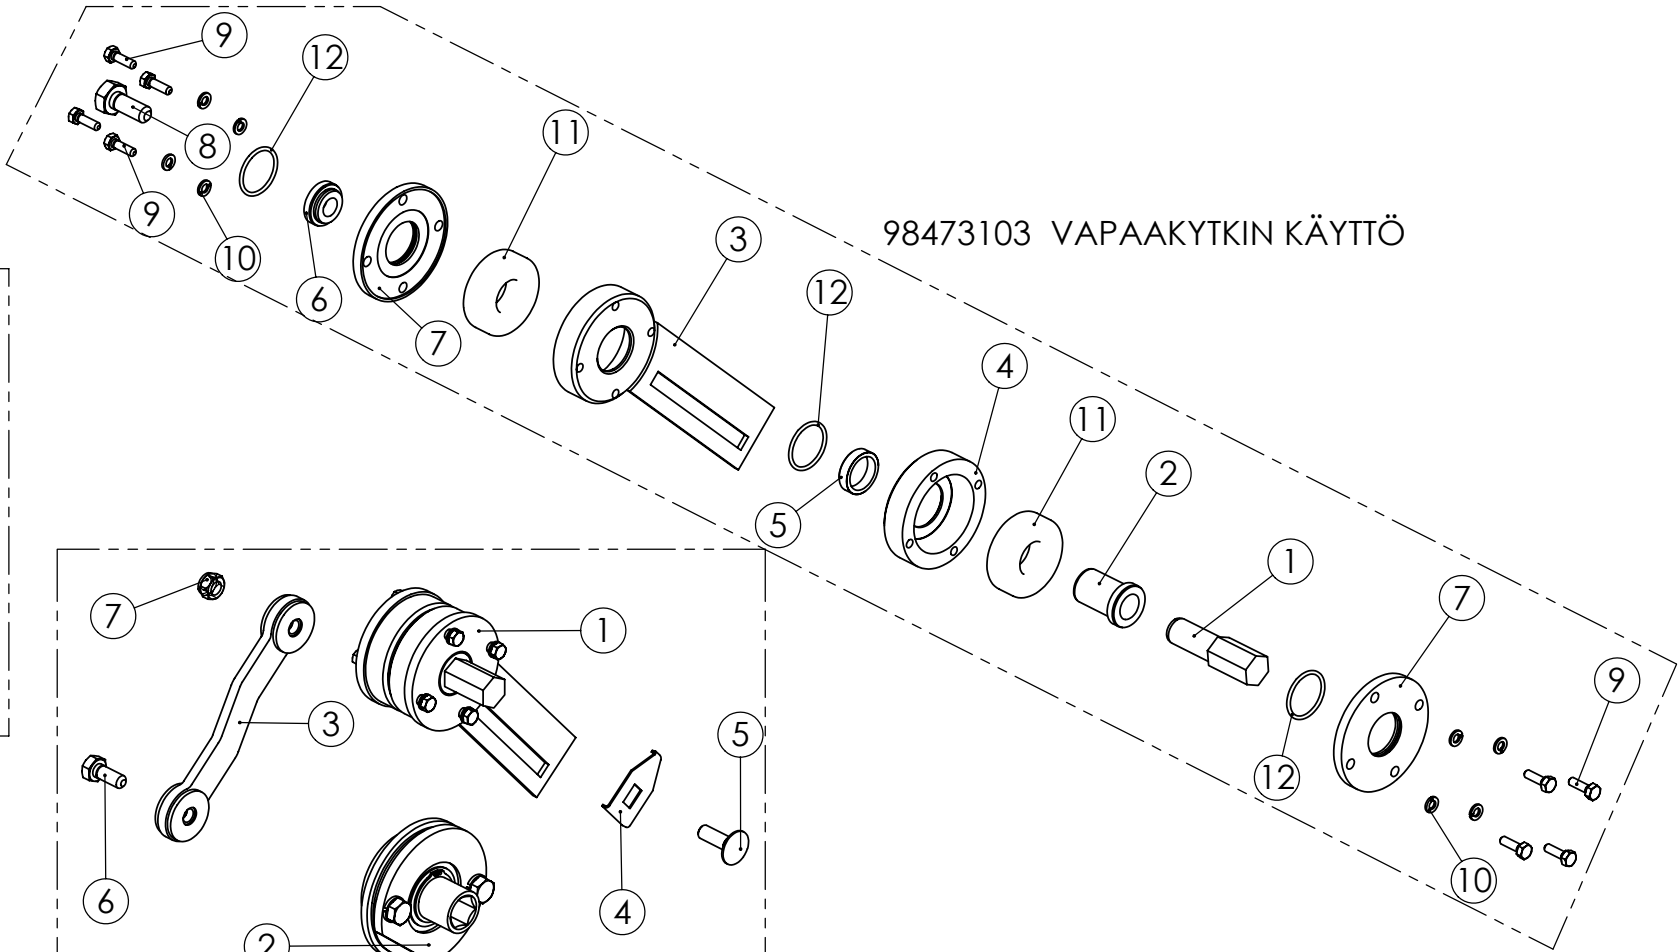

## 95905304 KASETTIVAIHDE

Pos.	Part No	Pcs	Osan nimi	Description	Benämning	Tyyppi
1	95905444	1	Levy	Plate	Plåt	
2	95905544	1	Levy	Plate	Plåt	
3	95905604	1	Hammaspyörä	Toothed wheel	Kugghjul	
4	95905704	1	Hammaspyörä	Toothed wheel	Kugghjul	
5	95905844	2	Väliholkki	Spacer	Distansstycke	
6	05011327	2	Kuusioruuvi	Hexagon bolt	Sexkantskruv	M5x25 SFS2064 8.8ZN
7	02161973	2	Lukitusmutteri	Locking nut	Låsmutter	M5 DIN985 8ZN NYLOC