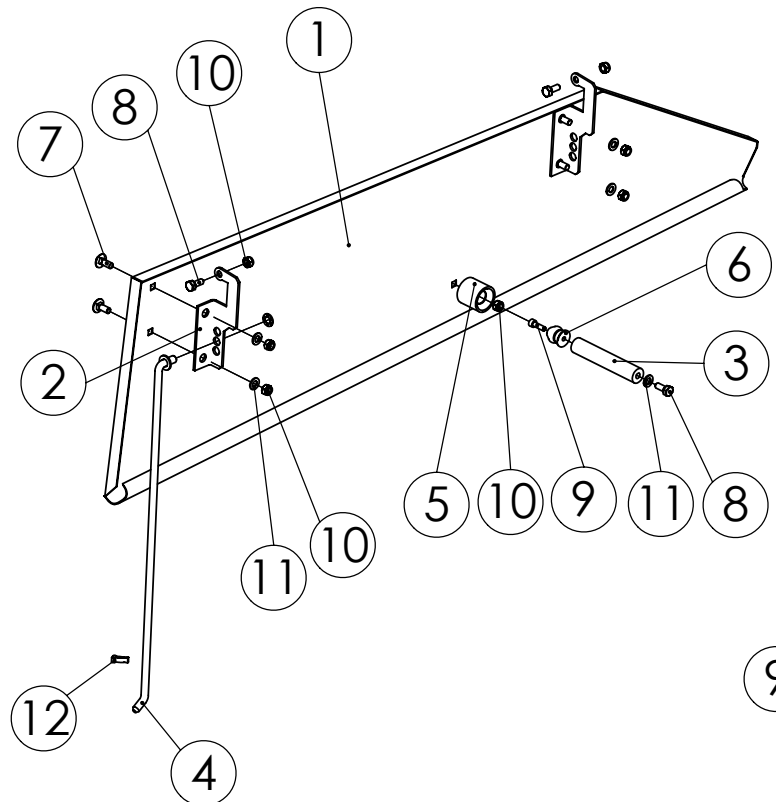

98331373 KANSI VAS.