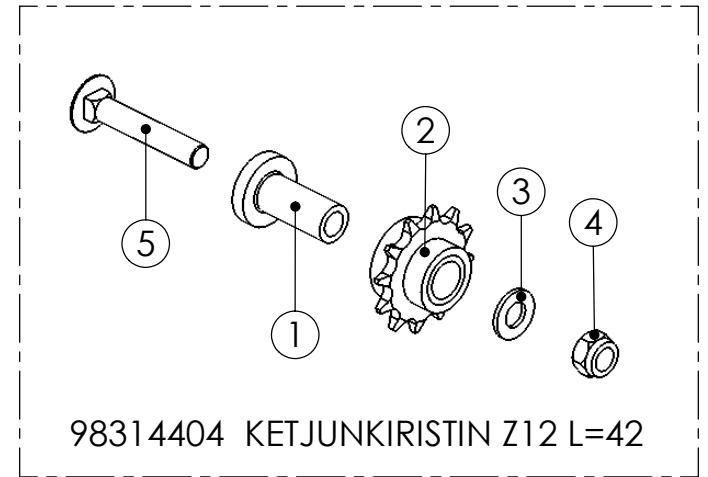

98309044 KETJUPYÖRÄ Z15