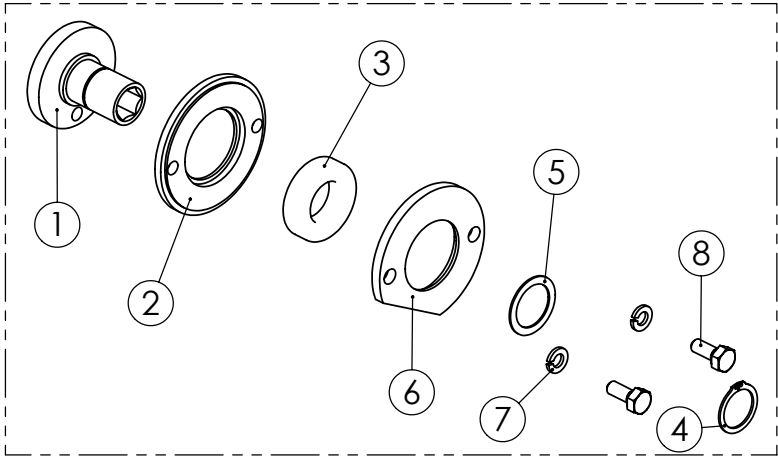

95905304 KASETTIVAIHDE

Pos.	Part No	Pcs	Osan nimi	Description	Benämning	Tyyppi
1	95905444	1	Levy	Plate	Plåt	
2	95905544	1	Levy	Plate	Plåt	
3	95905604	1	Hammaspyörä	Toothed wheel	Kugghjul	
4	95905704	1	Hammaspyörä	Toothed wheel	Kugghjul	
5	95905844	2	Väliholkki	Spacer	Distansstycke	
6	05011327	2	Kuusioruuvi	Hexagon bolt	Sexkantskruv	M5x25 SFS2064 8.8ZN
7	02161973	2	Lukitusmutteri	Locking nut	Låsmutter	M5 DIN985 8ZN NYLOC

98473103 VAPAAKYTKIN KÄYTTÖ

Pos.	Part No	Pcs	Osan nimi	Description	Benämning	Tyyppi
1	98473244	1	Akseli	Axle	Axel	
2	96109744	1	Holkki	Bushing	Buchse	
3	96109344	1	Käyttövipu	Operating	Manöverspak	
4	96109044	1	Laakeripesä	Bearing housing	Lagerhus	
5	96109504	1	Holkki	Bushing	Buchse	
6	96109644	1	Laippa	Flange	Fläns	
7	96109144	2	Levy	Plate	Plåt	
8	05012345	1	Kuusioruuvi	Hexagon bolt	Sexkantskruv	M10x25 SFS2064 M8.8ZN
9	05011239	8	Kuusioruuvi	Hexagon bolt	Sexkantskruv	M5x16 SFS2064 8.8ZN
10	02071127	8	Aluslaatta	Washer	Bricka	B 5 DIN127 FEZN
11	02050595	2	Vapaakytkin	Free wheel	Frihjul	CSK 20 STIBER
12	01340088	3	Tiiviste	Gasket	Tätning	25x2 SMS1586 NBR

96141104 EPÄKESKO JA LAAKERI

Pos.	Part No	Pcs	Osan nimi	Description	Benämning	Tyyppi
1	96108704	1	Akseli	Axle	Axel	
2	96141544	1	Laippa	Flange	Fläns	
3	01311351	1	Laakeri	Bearing	Lager	6005-2RS
4	01351040	1	Varmistusrenkas	Circlip	Låsring	25x1,2 DIN471 FE
5	94580944	1	Aluslaatta	Washer	Bricka	26x35x1
6	96142044	1	Laippa	Flange	Fläns	
7	05061649	2	Aluslaatta	Washer	Bricka	B8 DIN127 FEZN
8	05011895	2	Kuusioruuvi	Hexagon bolt	Sexkantskruv	M8x20 SFS2064 M8.8ZN

98473004 SÄÄTÖOSAT

Pos.	Part No	Pcs	Osan nimi	Description	Benämning	Tyyppi
1	98473103	1	Käyttövipu	Operating	Manöverspak	
2	96141104	1	Laakeri	Bearing	Lager	
3	96109904	1	Kiertokanki	Connecting rod	Vevstake	
4	96159844	1	Osoitin	Indicator	Visare	
5	02081599	1	Lukkoruuvi	Set-screw	Ställskruv	M8x20 SFS2458 8.8ZN
6	05011895	1	Kuusioruuvi	Hexagon bolt	Sexkantskruv	M8x20 SFS2064 M8.8ZN
7	02151051	1	Lukitusmutteri	Locking nut	Låsmutter	M8 DIN985 8ZN NYLOC

96109904 KIERTOKANKI

Pos.	Part No	Pcs	Osan nimi	Description	Benämning	Tyyppi
1	96110044	1	Latta	Flat bar	Plattstång	
2	96110144	4	Holkki	Bushing	Buchse	
3	01314601	2	Laakeri	Bearing	Lager	6000-2RS