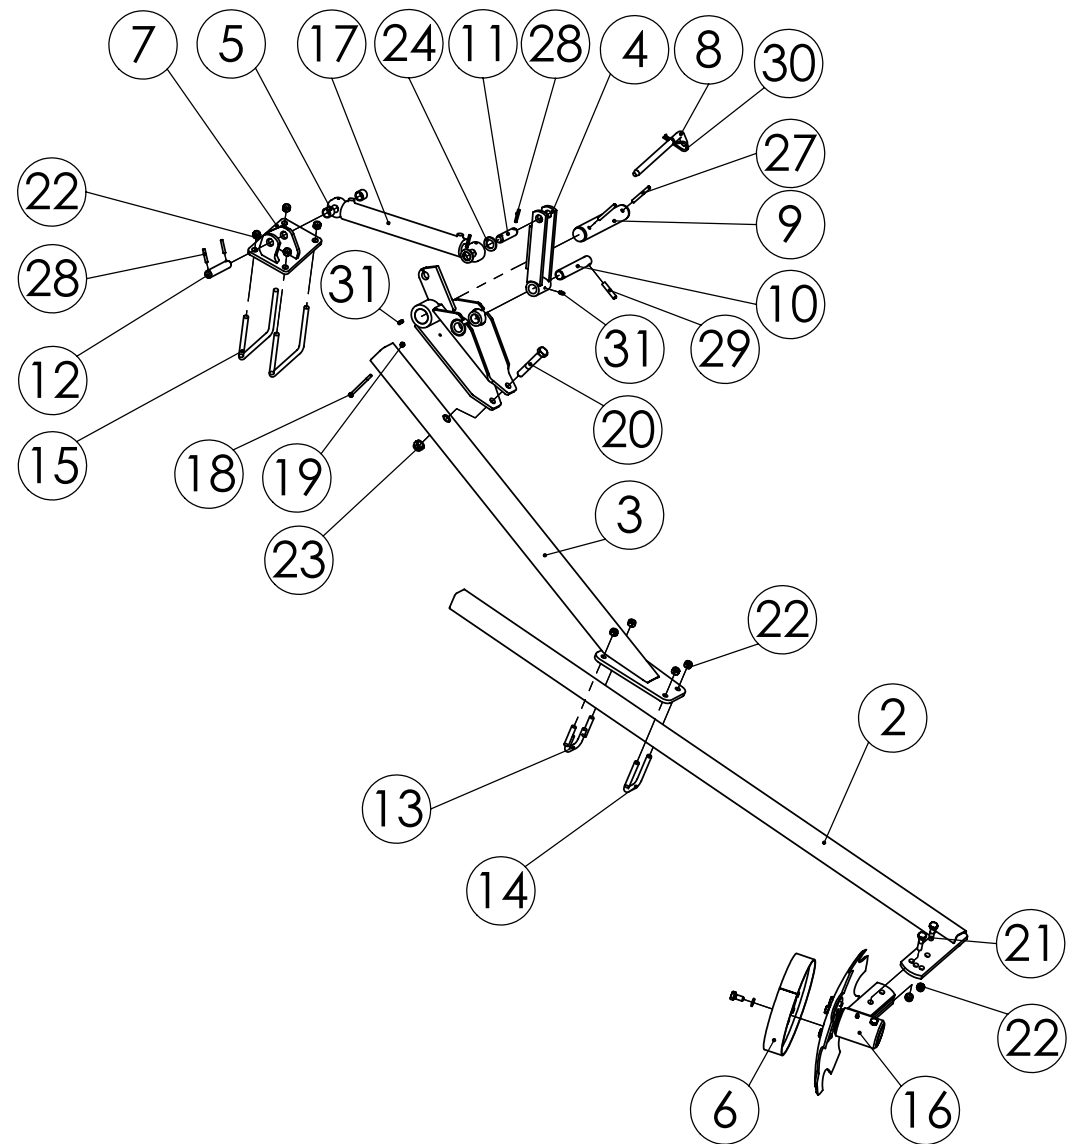

98504603 VARSISTO VASEN NC4000

98504503 VARSISTO OIKEA NC4000