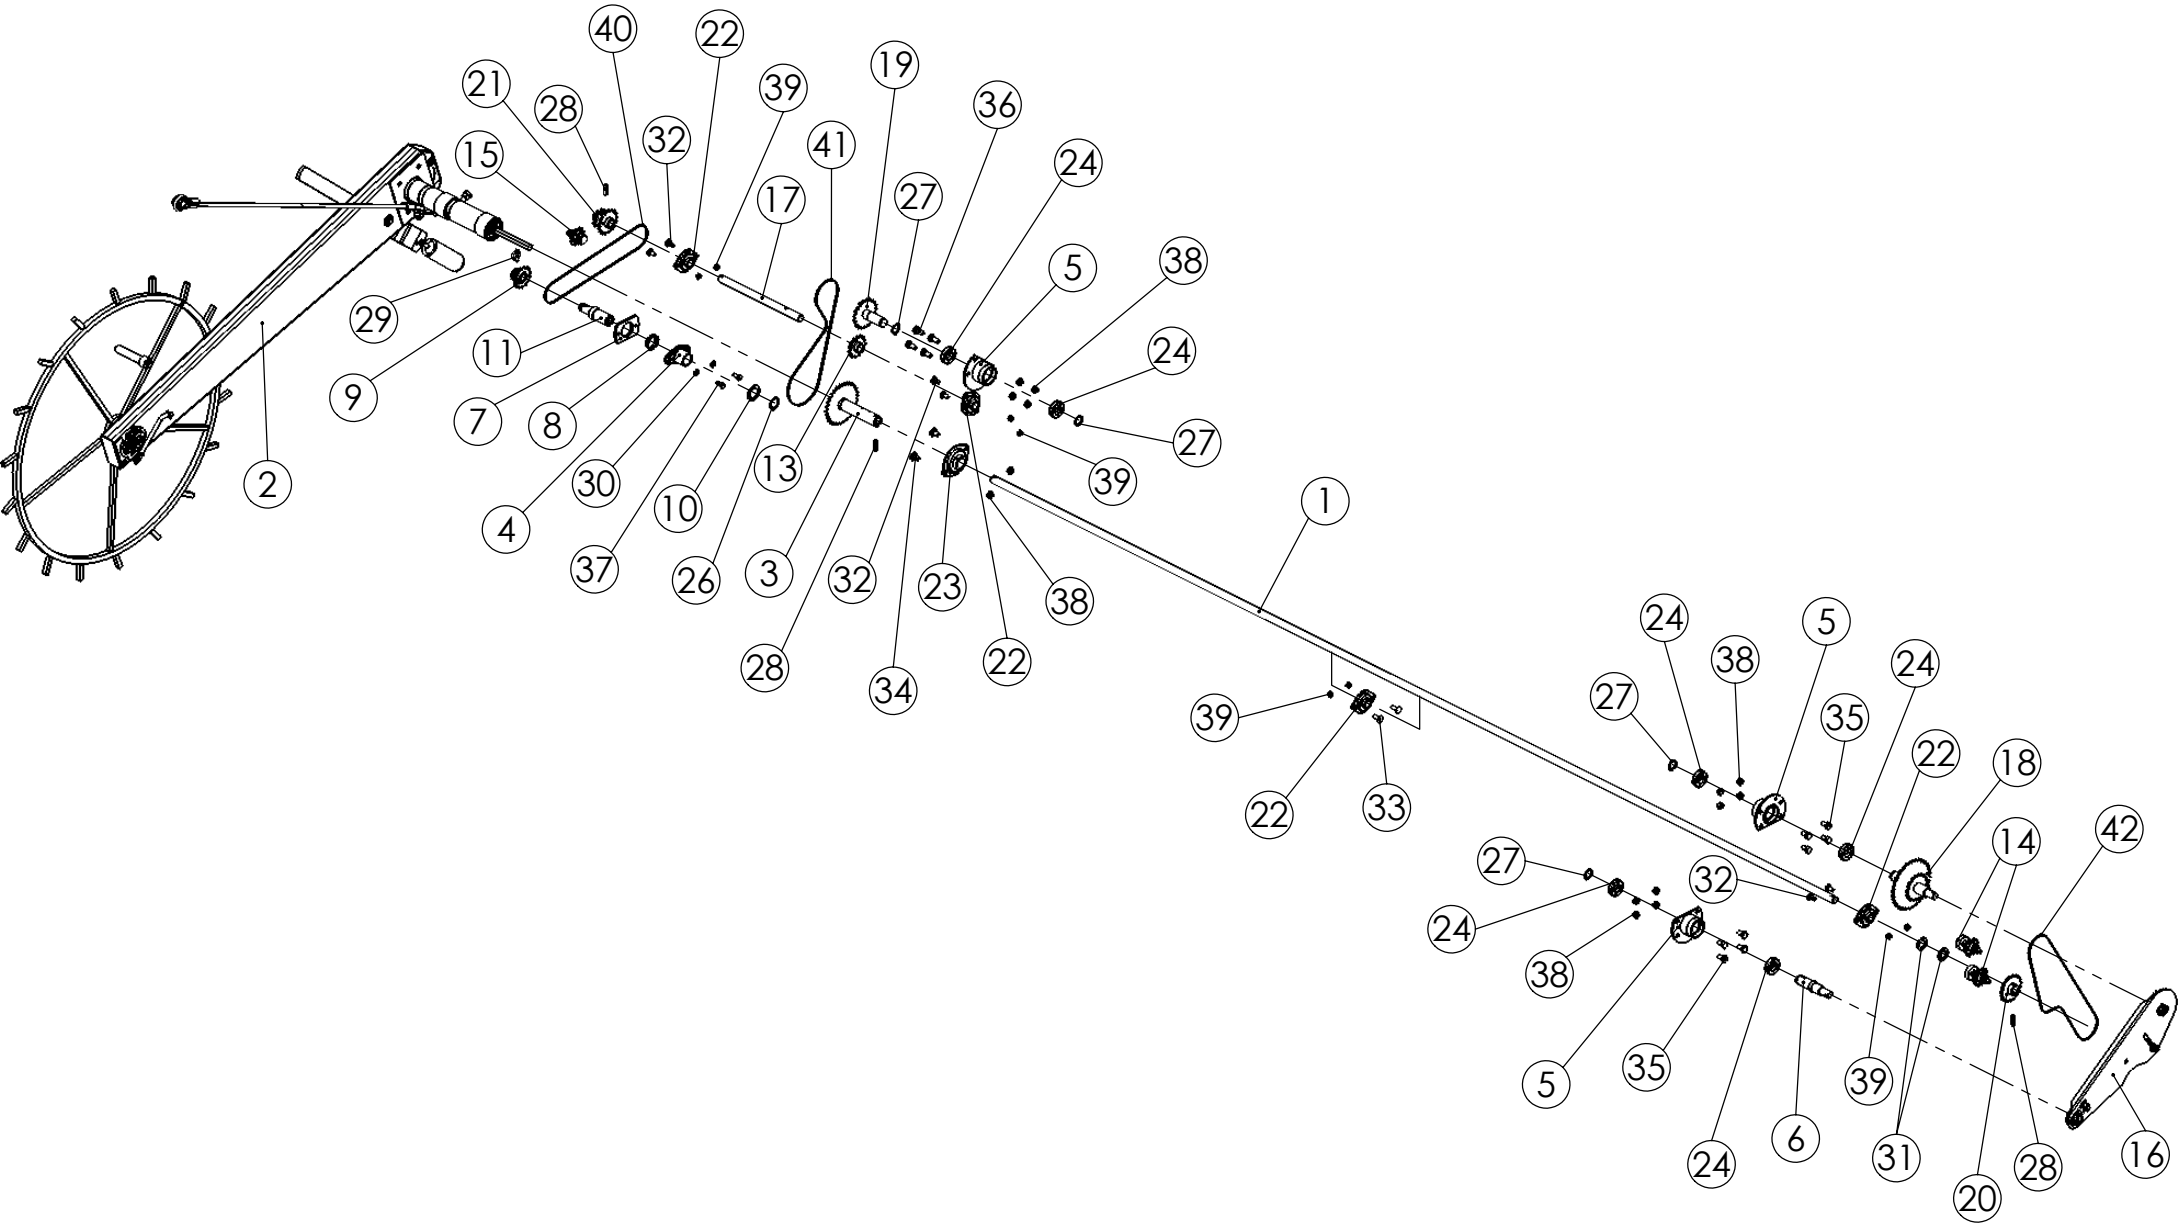

98505501 VOIMANSIIRTO 4000

98505501 VOIMANSIIRTO 4000

Pos.	Part No	Pcs	Osan nimi	Description	Benämning	Tyyppi
1	98505603	1	Akseli	Axle	Axel	Ø20x3311
2	98444201	1	Maapyörä	Friction wheel	Friktionshjul	
3	98297044	1	Akseli	Axle	Axel	Z 30
4	94411514	1	Laakeri	Bearing	Lager	
5	97347963	3	Laakeripesä	Bearing housing	Lagerhus	
6	98300043	1	Akseli	Axle	Axel	
7	96123244	1	Latta	Flat bar	Plattstång	
8	96108504	1	Holkki	Bushing	Buchse	
9	98309044	1	Ketjupyörä	Sprocket	Kedjehjul	Z 15
10	94501244	1	Aluslaatta	Washer	Bricka	31x45x1,5
11	98309343	1	Akseli	Axle	Axel	
12	95777444	1	Aluslaatta	Washer	Bricka	21x31x1
13	95720944	1	Ketjupyörä	Sprocket	Kedjehjul	Z 15
14	98445804	2	Ketjunkiristin L=56	Chain stretcher	Kedjespännare	Z 12 L=56
15	98314404	1	Ketjunkiristin	Chain stretcher	Kedjespännare	Z 12 L=42
16	98312703	1	SPS-Välitys	Transmission cassette	Kasettväxel	
17	98389644	1	Akseli	Axle	Axel	Ø20x316
18	98389543	1	Akseli	Axle	Axel	Z36 / Z 19
19	98300644	1	Akseli	Axle	Axel	Z 21
20	98310644	1	Ketjupyörä	Sprocket	Kedjehjul	Z 19
21	98471944	1	Ketjupyörä	Sprocket	Kedjehjul	Z 17 / Z 12
22	01310090	4	Laakeri	Bearing	Lager	UBPFL 204 PELTI
23	01310096	1	Laakeri	Bearing	Lager	UBPFL 206 PELTI
24	01311351	6	Laakeri	Bearing	Lager	6005-2RS
25	01351065	1	Varmistusrengas	Circlip	Låsring	20x1,2 DIN1471 FE
26	01351731	1	Varmistusrengas	Circlip	Låsring	30x1,5 DIN471 FE
27	01351040	4	Varmistusrengas	Circlip	Låsring	25x1,2 DIN471 FE
28	02062588	4	Jousisokka	Spring pin	Fjäderpinne	8x60 DIN1481 55SI7ZN
29	02062242	1	Rengassokka	Linch pin	Sprint	4,5x40 FEZN
30	05061656	2	Aluslaatta	Washer	Bricka	9 SFS2042 FEZN
31	05061118	2	Aluslaatta	Washer	Bricka	22 SFS2042 FEZN
32	02081599	6	Lukkoruuvi	Set-screw	Ställskruv	M8x20 SFS2458 8.8ZN
33	02081600	2	Lukkoruuvi	Set-screw	Ställskruv	M8x25 SFS2458 8.8ZN
34	02081541	2	Lukkoruuvi	Set-screw	Ställskruv	M10x20 SFS2458 8.8ZN
35	05012306	8	Kuusioruuvi	Hexagon bolt	Sexkantskruv	M10x20 SFS2064 M8.8ZN
36	05012345	4	Kuusioruuvi	Hexagon bolt	Sexkantskruv	M10x25 SFS2064 M8.8ZN
37	05011895	2	Kuusioruuvi	Hexagon bolt	Sexkantskruv	M8x20 SFS2064 M8.8ZN
38	02161444	14	Lukitusmutteri	Locking nut	Låsmutter	M10 DIN985 8ZN NYLOC
39	02151051	8	Lukitusmutteri	Locking nut	Låsmutter	M8 DIN985 8ZN NYLOC
40	01832522	1	Rullaketju	Roller chain	Rullkedja	08B-1x70 R SFS2392
41	01832525	1	Rullaketju	Roller chain	Rullkedja	08B-1x72 R SFS2392
42	01830189	1	Rullaketju	Roller chain	Rullkedja	08B-1x81 R SFS2392