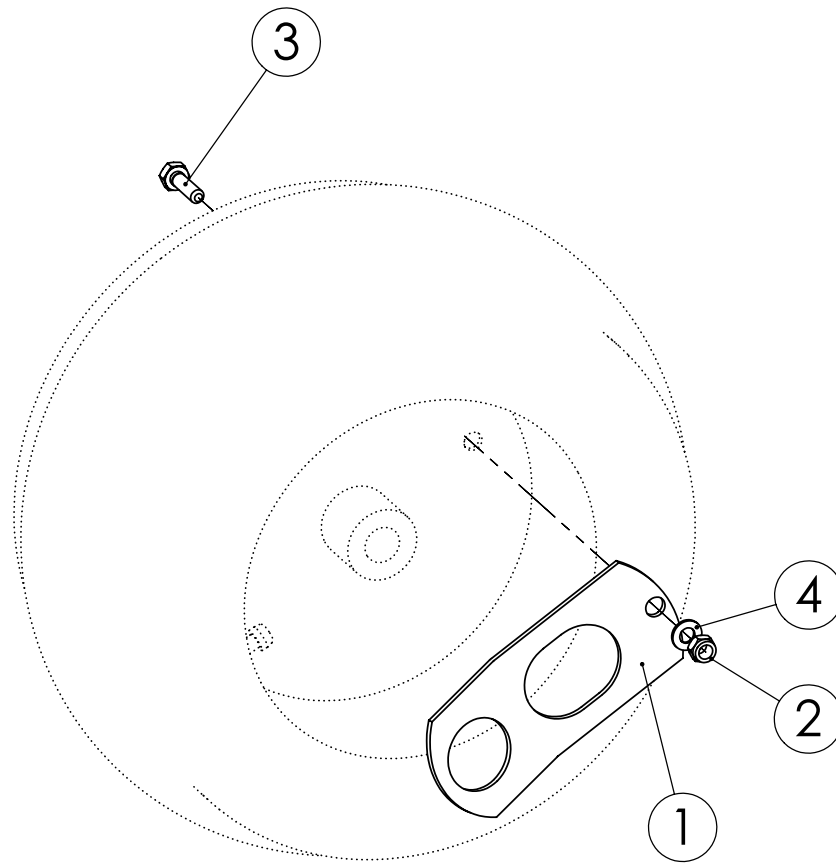

98536704 VENTTIILINSUOJA KANNATUSPYÖRÄÄN

Pos.	Part No	Pcs	Osan nimi	Description	Benämning	Tyyppi
1	98534874	1	Venttiilin suojus	Valve cover	Venttilkäpa	
2	02161444	1	Lukitusmutteri	Locking nut	Låsmutter	M10 DIN985 8ZN NYLOC
3	05012426	1	Kuusioruuvi	Hexagon bolt	Sexkantskruv	M10x35 SFS2064 M8.8ZN
4	05061085	1	Aluslaatta	Washer	Bricka	11 SFS2042 FEZN