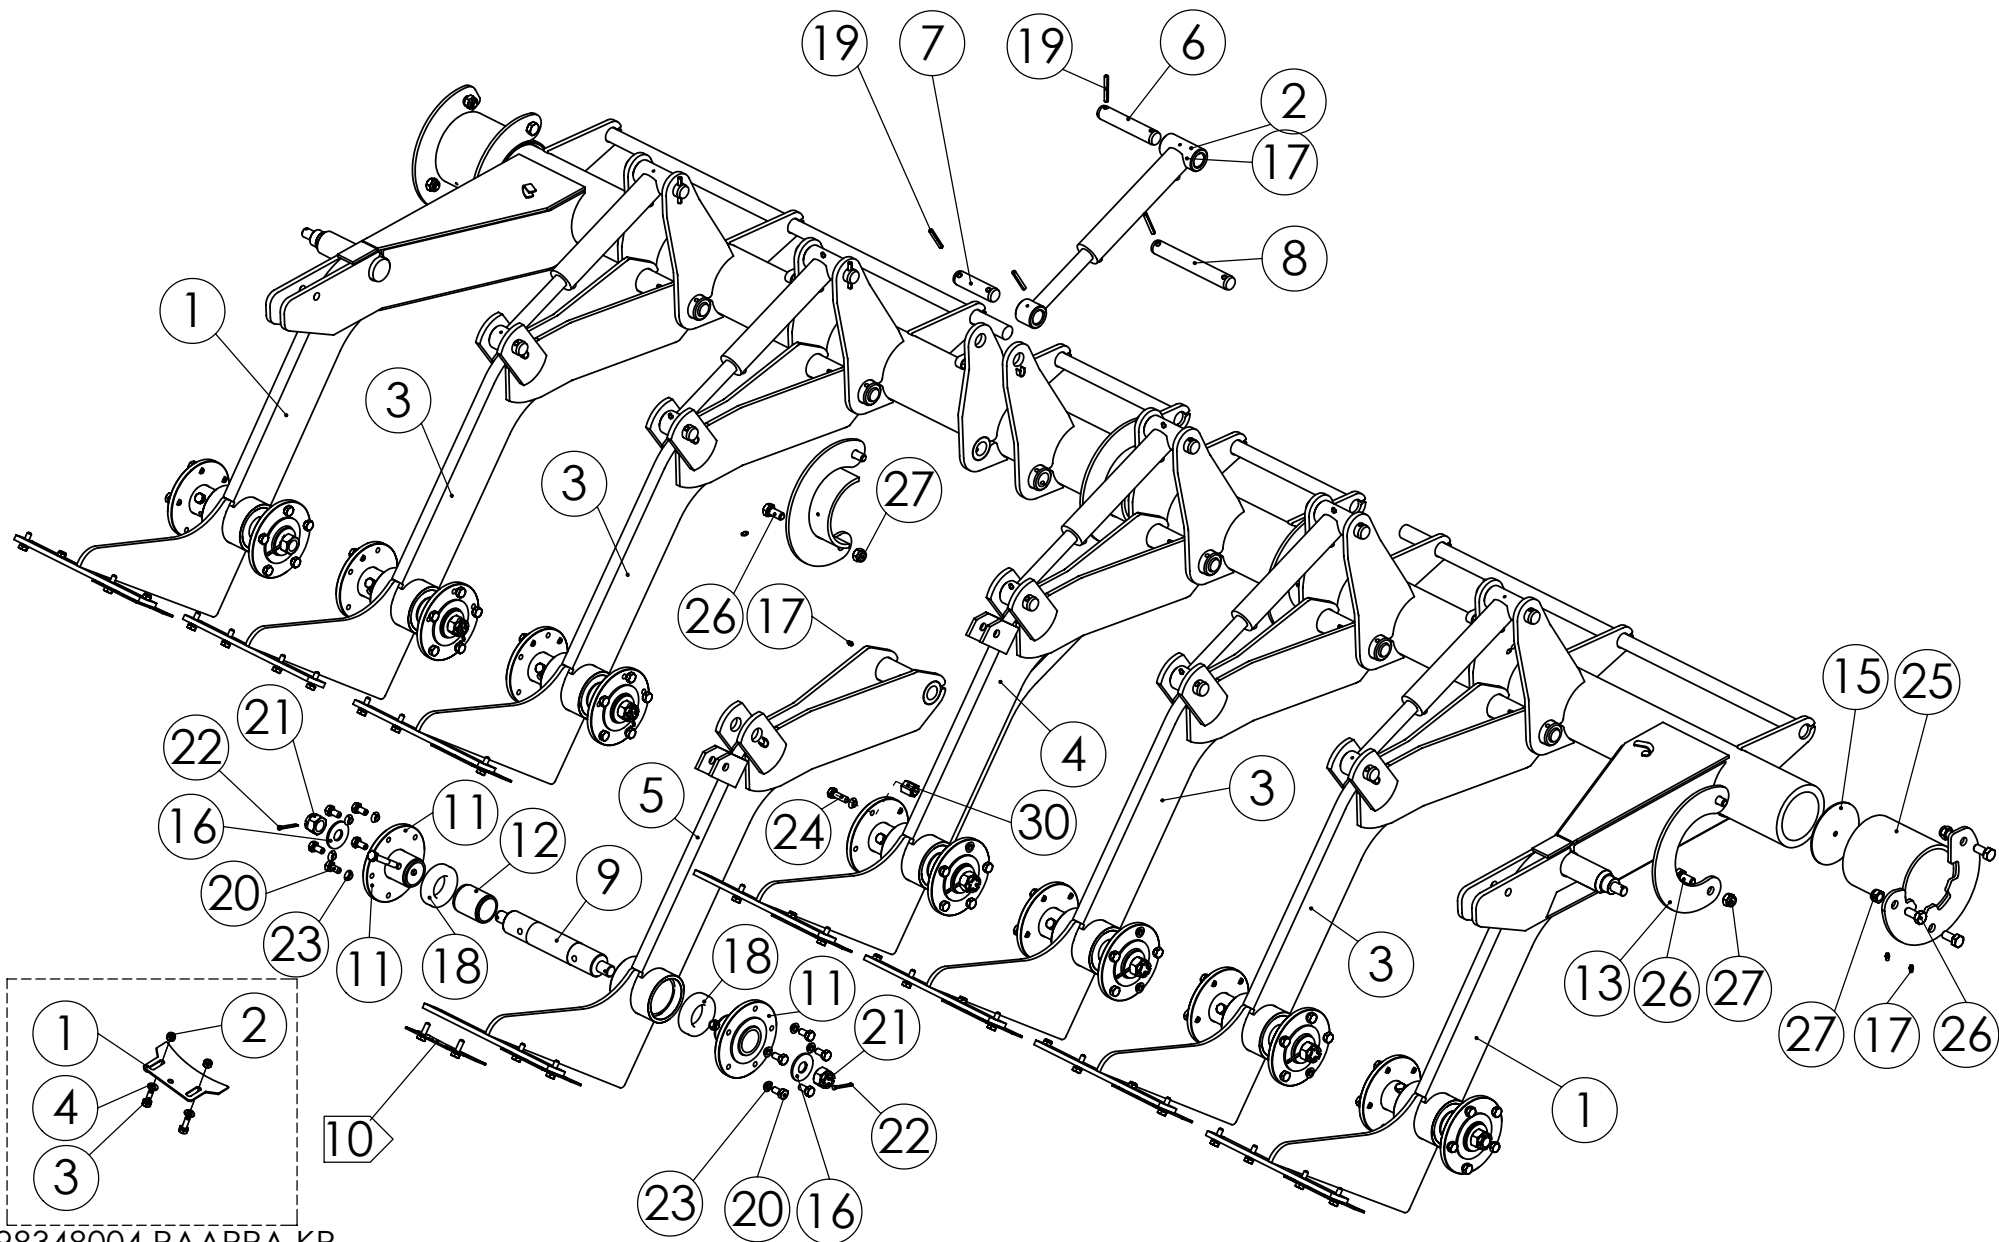

98348004 RAAPPA KP.

98483602 JYRÄPYÖRÄSTÖ NOVA COMBI 4000

98348004 RAAPPA KP.

Pos.	Part No	Pcs	Osan nimi	Description	Benämning	Tyyppi
1	98349274	1	Raappa	Scraper	Skrap	
2	02161444	2	Lukitusmutteri	Locking nut	Låsmutter	M10 DIN985 8ZN NYLOC
3	05012384	2	Kuusioruuvi	Hexagon bolt	Sexkantskruv	M10x30 SFS2064 M8.8ZN
4	05061085	2	Aluslaatta	Washer	Bricka	11 SFS2042 FEZN

98483602 JYRÄPYÖRÄSTÖ NOVA COMBI 4000

Pos.	Part No	Pcs	Osan nimi	Description	Benämning	Tyyppi
1	98483772	1	Runko	Frame	Stamm	
2	98528573	6	Sylinteri	Cylinder	Cylinder	
3	98300772	4	Keskirunko	Central frame	Mittram	
4	98546372	1	Keskikannatusrunko	Central support frame	Central stödram	
5	98484272	1	Keskirunko	Central frame	Mittram	
6	9803044	6	Tappi	Stud	Bult	30x -160
7	98303144	6	Tappi	Stud	Bult	30x -110
8	98303144	6	Tappi	Stud	Bult	30x -220
9	98379843	8	Akseli	Axle	Axel	
10	98348004	16	Raappa	Scraper	Skrap	
11	98380073	16	Pyörän napa	Wheel hub	Hjulnav	
12	98380244	8	Holkki	Bushing	Buchse	
13	98283164	2	Laippa	Flange	Fläns	
14	98288464	3	Pidätinrengas	Retaining ring	Stoppring	
15	98345564	1	Levy	Plate	Plåt	
16	96073044	16	Aluslaatta	Washer	Bricka	60/24 -4
17	02011158	21	Kaulanippa	Grease nipple	Smörjnippel	AM6 DIN71412
18	01314592	16	Laakeri	Bearing	Lager	6210-2RS
19	02062588	36	Jousisokka	Spring pin	Fjäderpinne	8x60 DIN1481 55SI7ZN
20	02091042	79	Kuusioruuvi	Hexagon bolt	Sexkantskruv	M12x25 SFS2064 M8.8ZN
21	02162087	16	Mutteri	Nut	Mutter	M24 DIN935
22	02062651	16	Saksisokka	Split pin	Saxpinne	5x45 DIN94 FEZNA2
23	02070081	80	Kartioj. aluslaatta	Spring washer, conical	Konisk fjäder rund bricka	C12,5 DIN74361 FEZN
24	02091081	1	Kuusioruuvi	Hexagon bolt	Sexkantskruv	M12x40 M 8.8ZN
25	98282864	2	Reikäholkki	Perforated sleeve	Perforerad hylsa	
26	02081365	16	Kuusioruuvi	Hexagon bolt	Sexkantskruv	M16x35 SFS2064 M 8.8ZN
27	02151083	16	Lukitusmutteri	Locking nut	Låsmutter	M16 DIN985 8ZN NYLOC
28	02161451	16	Lukitusmutteri	Locking nut	Låsmutter	M12 DIN985 8ZN NYLOC
29	05003012	16	Kuusioruuvi	Hexagon bolt	Sexkantskruv	M12x80 SFS2063 M 8.8ZN
30	98548604	1	Pidin	Holder	Klammer