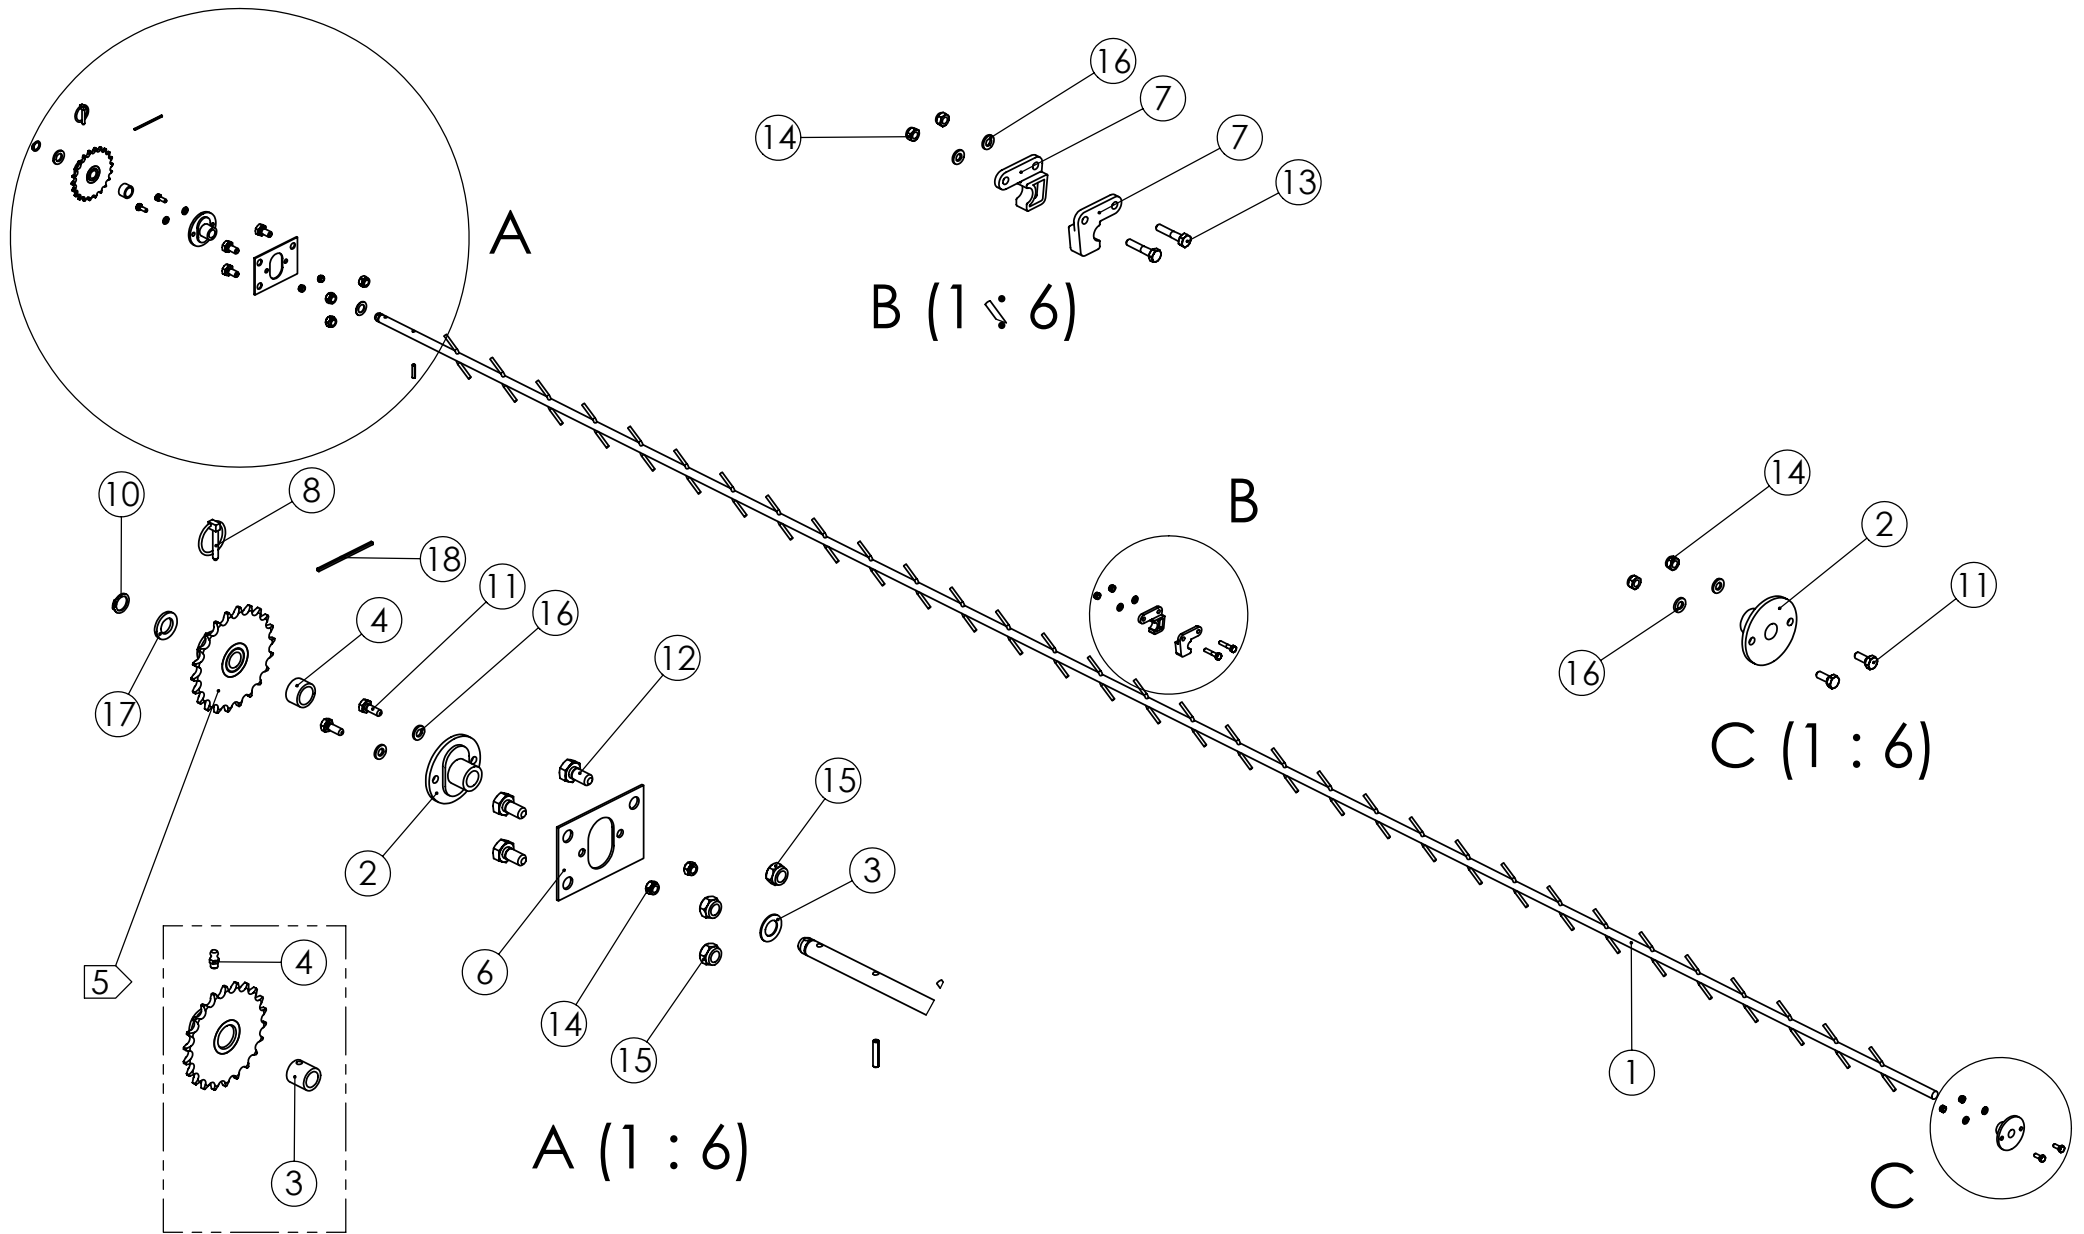

98308744 KETJUPYÖRÄ Z22

98507801 LANNOITE SEKOITUSAKSELI 4000

98308744 KETJUPYÖRÄ Z22

Pos.	Part No	Pcs	Osan nimi	Description	Benämning	Tyyppi
3	98328104	1	Laakeri	Bearing	Lager	14-20x20
4	02011158	1	Kaulanippa	Grease nipple	Smörjnippel	AM6 DIN71412

98507801 LANNOITE SEKOITUSAKSELI 4000

Pos.	Part No	Pcs	Osan nimi	Description	Benämning	Tyyppi
1	98508073	1	Akseli	Axle	Axel	
2	94301164	2	Laakeri	Bearing	Lager	
3	94301505	1	Aluslaatta	Washer	Bricka	
4	98309244	1	Holkki	Bushing	Buchse	
5	98308744	1	Ketjupyörä	Sprocket	Kedjehjul	Z22 08B
6	98308564	1	Levy	Plate	Plåt	
7	94311864	2	Laakeri	Bearing	Lager	
8	02062242	1	Rengassokka	Linch pin	Sprint	4,5x40 FEZN
9	02062517	1	Jousisokka	Spring pin	Fjäderpinne	DIN1481 55SI7ZN
10	01351932	1	Varmistusrengas	Circlip	Låsring	14x1 DIN471 FE
11	05011510	4	Kuusioruuvi	Hexagon bolt	Sexkantskruv	M6x16 SFS2064 M8.8ZN
12	05012306	3	Kuusioruuvi	Hexagon bolt	Sexkantskruv	M10x20 SFS2064 M8.8ZN
13	05001294	2	Kuusioruuvi	Hexagon bolt	Sexkantskruv	M6x30 SFS2063 M 8.8ZN
14	02161758	6	Lukitusmutteri	Locking nut	Låsmutter	M6 DIN985 8ZN NYLOC
15	02161444	3	Lukitusmutteri	Locking nut	Låsmutter	M10 DIN985 8ZN NYLOC
16	05061631	6	Aluslaatta	Washer	Bricka	6,6 SFS2042 FEZN
17	05061303	1	Aluslaatta	Washer	Bricka	13x25x3 DIN1441 FEZN
18	01830010	1	Rullaketju	Roller chain	Rullkedja	08B-1x8 R SFS2392