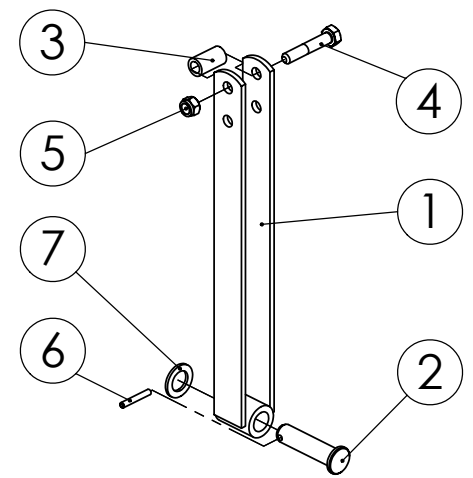

98320704 NOSTOTANKO