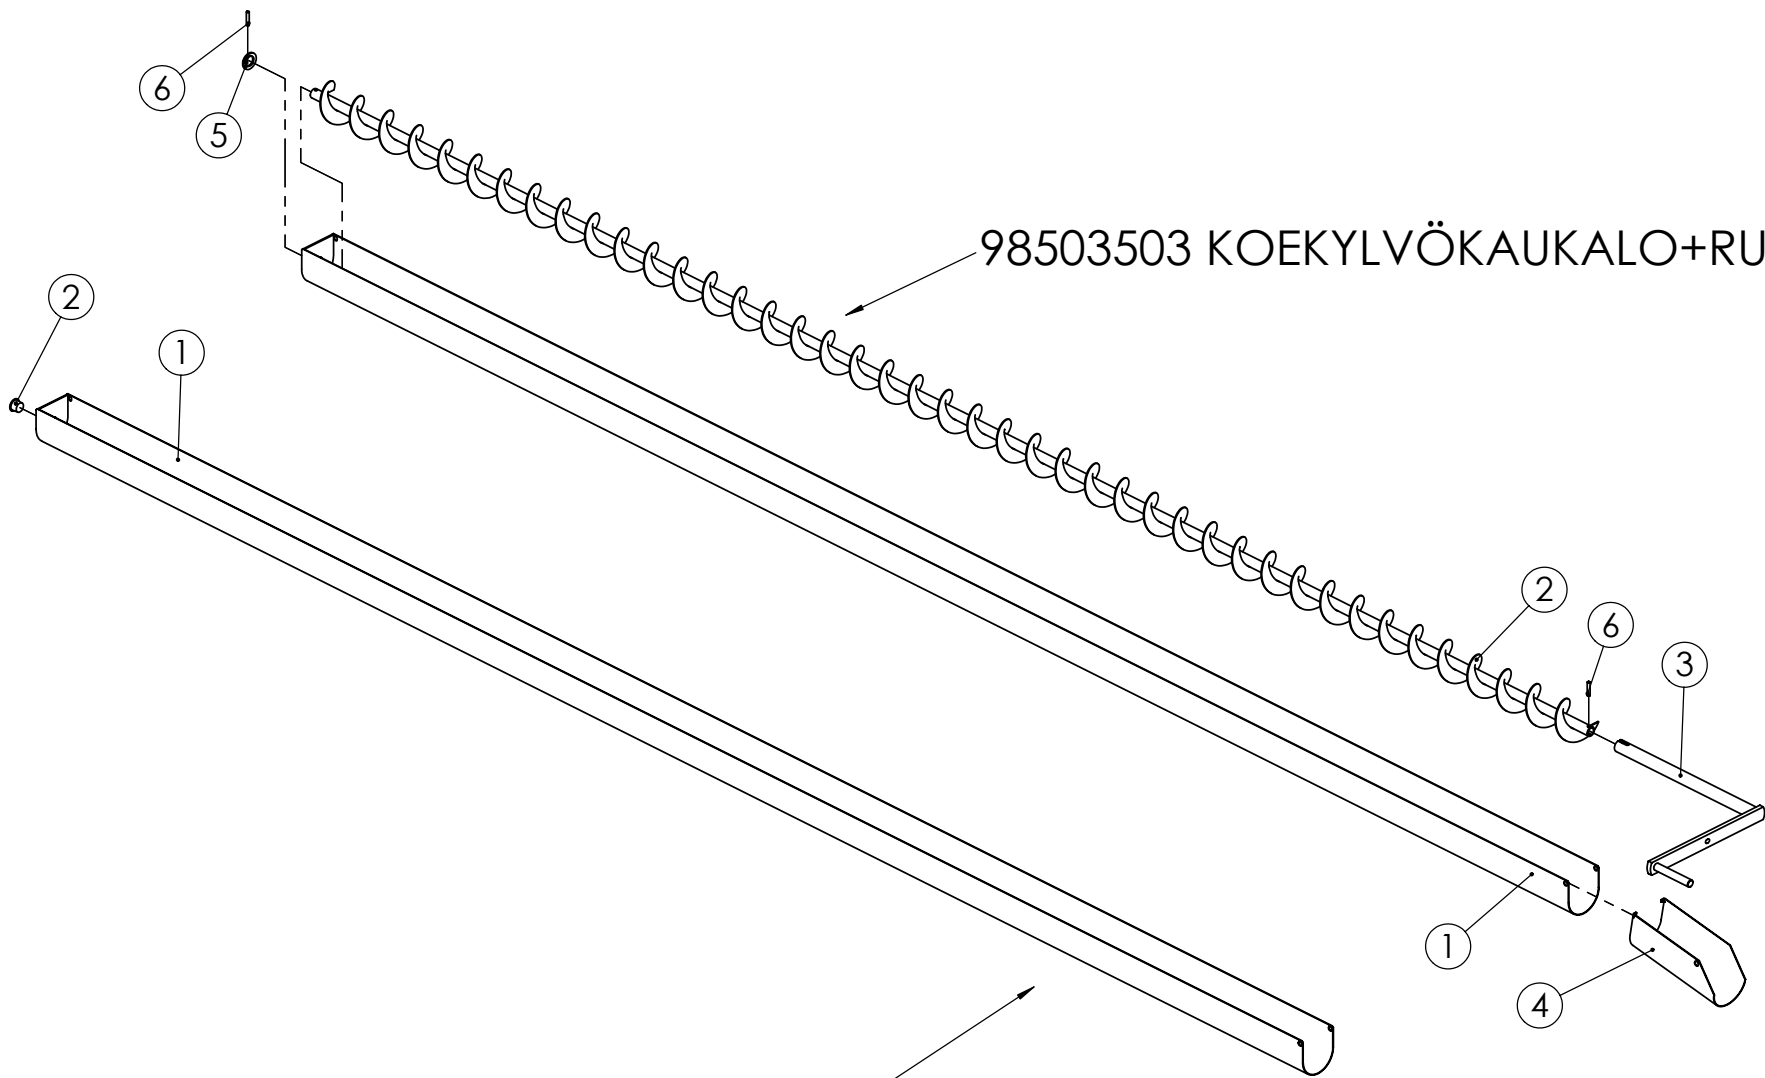

98503503 KOEKYLVÖKAUKALO+RUUVI 4000

98550204 KOEKYLVÖKAUKALO 4000

98503503 KOEKYLVÖKAUKALO+RUUVI 4000

Pos.	Part No	Pcs	Osan nimi	Description	Benämning	Tyyppi
1	98503764	1	Kaukalo	Trough	Tråg	
2	98503873	1	Kierre	Helix	Snäcka	
3	98293973	1	Veivi	Crank lever	Vev	
4	98297863	1	Jatke	Extension piece	Förlängningsstycke	
5	05061118	1	Aluslaatta	Washer	Bricka	22 SFS2042 FEZN
6	02062549	2	Jousisokka	Spring pin	Fjäderpinne	6x32 DIN1481 55SI7ZN

98550204 KOEKYLVÖKAUKALO 4000

Pos.	Part No	Pcs	Osan nimi	Description	Benämning	Tyyppi
1	98503764	1	Kaukalo	Trough	Tråg	
2	02040066	1	Tulppa	Plug	Plugg