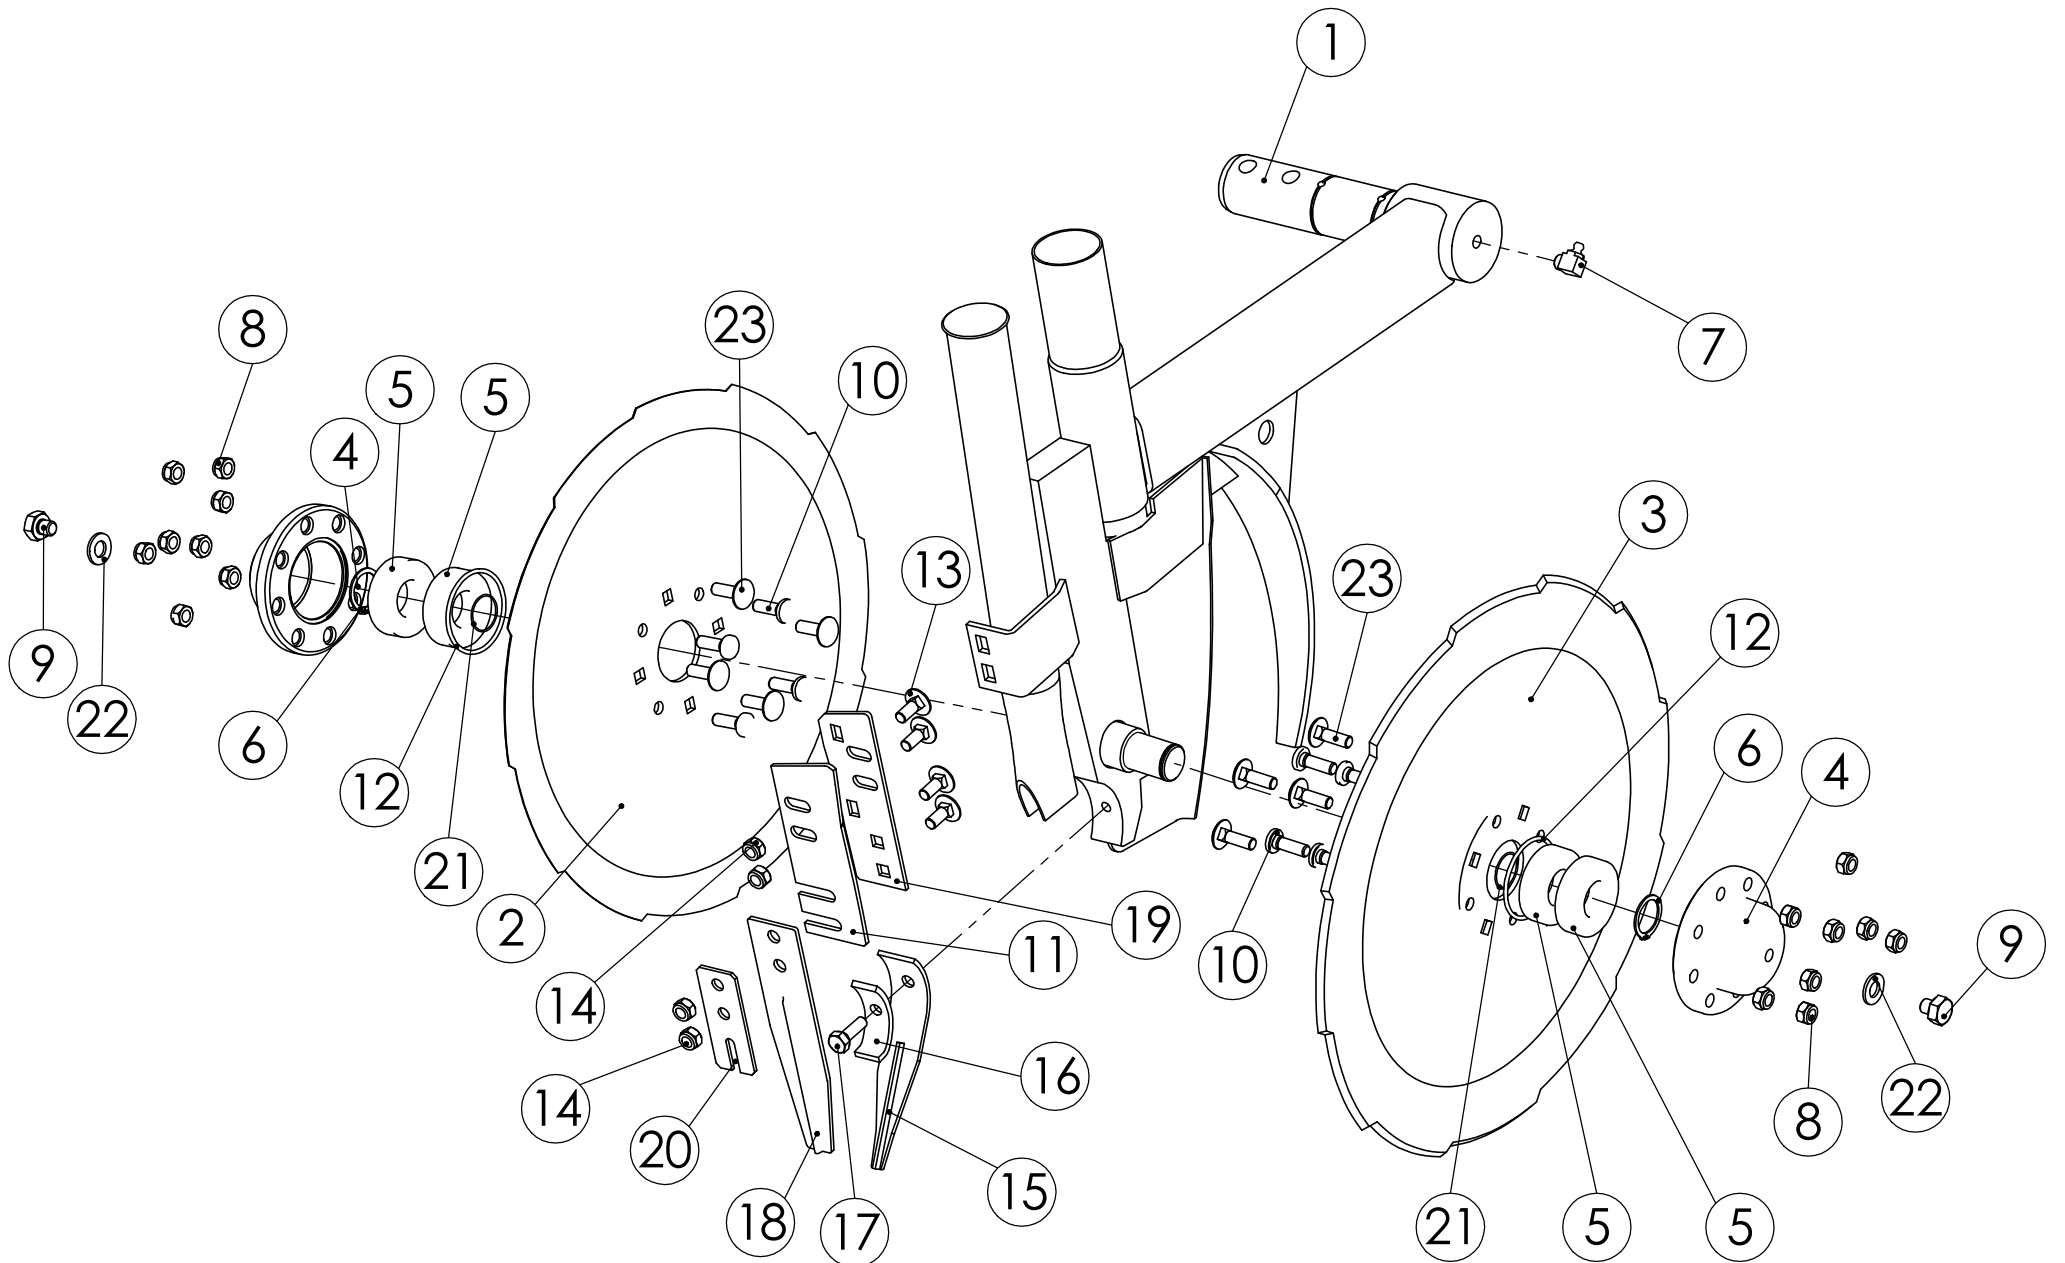

98409604 SÄÄDIN Governor Regler Regulator Фиксатор

Pos.	Part No	Pcs	Osan nimi	Description	Beschreibung	Benämning	Наименование	Tyyppi
1	98318374	1	Luisti	Slide	Schieber	Sild		
2	98350744	1	Jousi	Spring	Feder	Fjäder		13.0x1,40x30,2
3	02063197	2	Jousisokka	Spring pin	Federstrecker	Fjäderpinne		5x50 DIN1481 55SI7ZN
4	98409504	1	Holkki	Bushing	Hylsa	Buchse		48/40 -26
5	98318774	1	Kahva	Hand spoke	Handspake	Handspak		
6	02011158	1	Kaulanippa	Grease nipple	Schmiernippel	Smörjnippel	Переходник	AM6 DIN71412