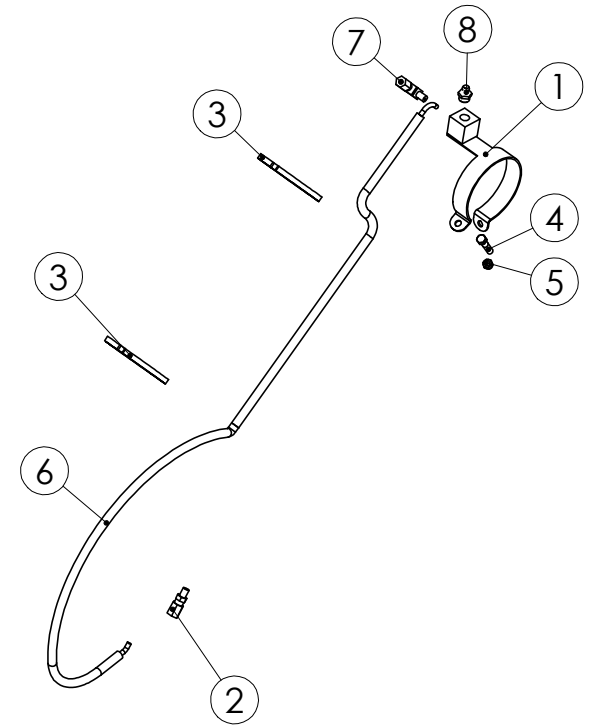

99140703 Grease nipple