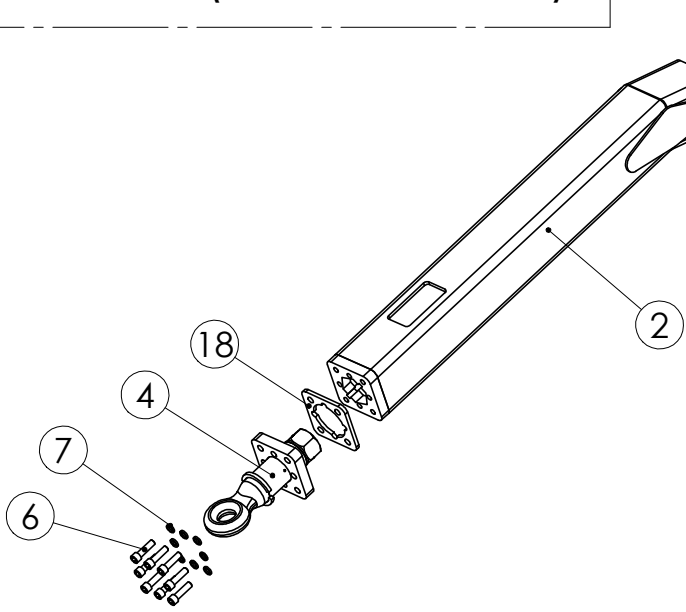

99138403 MUOKKAINVETOAISA

99138403 MUOKKAINVETOAISA

Pos.	Part No	Pcs	Osan nimi	Description	Beschreibung	Benämning	Наименование	Tyyppi
1	99079973	1	Runko	Frame	Stamm	Ram	Рама	
2	99138573	1	Vetopalkki	Crossbar	Zugdeichsel	Dragbom	Заклепка	
3	97604644	3	Tappi	Stud	Zapfen	Bult		30x165
4	99013803	1	Vetopää	Drawbar	Deichsel	Draganordning		
5	99083603	1	Portaat	Stair	Treppe	Trappa	Лестница	
6	02130023	8	Kuusiokoloruuvi	Hexagonal socket head scr	Innensechskantschraube	Sexkanthållsskruv	Шуруп	M16x60 DIN912
7	02070057	8	Aluslaatta	Washer	Scheibe	Bricka	Шайба	M16 NORDLOCK
8	02062242	6	Rengassokka	Linch pin	Lunse	Sprint		11x43 FEZN
9	99083244	4	Tappi	Stud	Zapfen	Bult	Палец	
10	02081319	4	Kuusioruuvi	Hexagon bolt	Sechskantbolzen	Sexkantskruv		M16x60 SFS2063 M 8.8ZN
11	02070050	2	Aluslaatta	Washer	Scheibe	Bricka		M16 DIN9021 FEZN
12	02151083	2	Lukitusmutteri	Locking nut	Feststellmutter	Låsmutter		M16 DIN985 8ZN NYLOC
13	99086144	1	Tappi	Stud	Zapfen	Bult	Палец	
14	99095573	1	Astintaso	Step		Stege	Шланг	
15	05012308	5	Kuusioruuvi (kierteyttävä)	Hexagon bolt	Sechskantbolzen	Sexkantskruv	Болт	M10*20 DIN7500 D
16	99139203	1	Aisasylinteri	Cylinder	Zylinder	Cylinder		110/60-120 JATKE L=305
17	99097604	1	Kiristin	Tensioner		Klämmä	Натяжитель цепи	
18	99013974	1	Levy	Plate	Platte	Plåt		
19	02050510	1	Letkuspiraali	Hose cover		Slangskydd	Протектор шланга	50/43,2 MUSTA L=1000

99139203 AISASYLINTERI (305 MM JATKE)

Pos.	Part No	Pcs	Osan nimi	Description	Beschreibung	Benämning	Наименование	Tyyppi
1	98636373	1	Sylinteri	Cylinder	Zylinder	Cylinder		D/d = 110/60 isku 120 mm
2	98519104	1	Lukituslevy	Locking plate	Feststellplatte	Lås plåt		
3	98636574	1	Säätöputki	Adjuster sleeve	Ansetzerbuchse	Ansätтарbusning		L=305
4	96838644	1	Tappi	Stud	Zapfen	Bult		20x500
5	02060125	2	Haarajousisokka	Snap pin	Federstrecker	Fjäderpinne, R-Sprint		3x72 FEZN
6	02011311	1	Kaulanippa	Grease nipple	Schmiernippel	Smörjnippel		AM8 DIN 71412
7	01391036	2	Hydrauliikkaliitin	Hydraulic coupler		Hydraulik kopplare		R1/2"C23072-08
8	01451514	2	Letku L=5000	Hose	Schlauch	Slang		5751-04/H198-04/5701-04
9	01451341	2	Kaksoisnippa	Extension piece	Verlängerungsstange	Förlängningsstycke		26-04000-04
10	01440318	2	Supistusnippa	Extension piece	Verlängerungsstange	Förlängningsstycke		26-04000-04-08
11	01451380	2	Tiiviste	Gasket	Packung	Tätning		USIT 1/4"
12	01343272	2	Tiiviste	Gasket	Packung	Tätning		08-USITR-08
13	01371142	2	Tulppa	Plug	Pfropf	Plugg		C 26914-8