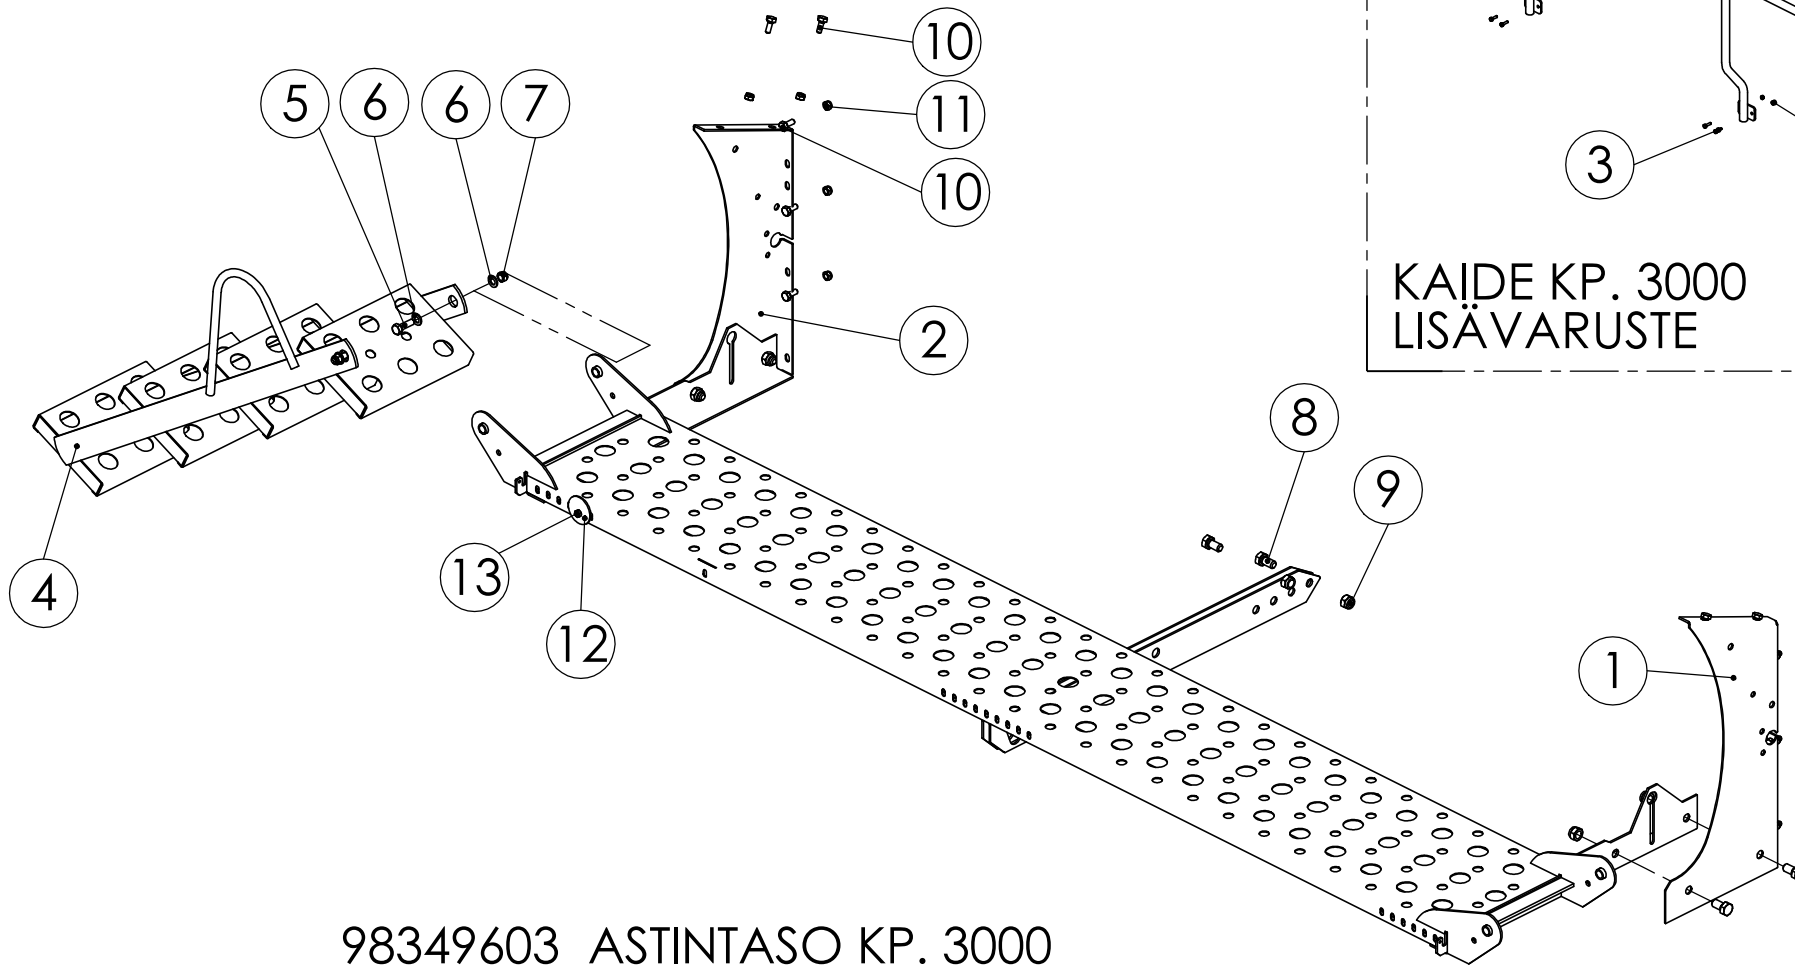

98349603 ASTINTASO KP. 3000

KAIDE KP. 3000 LISÄVARUSTE

Pos.	Part No	Pcs	Osan nimi	Description	Beschreibung	Benämning	Наименование	Tyyppi
1	98475573	1	Kaide	Handrail	Geländer	Räcke		
2	02151051	6	Lukitusmutteri	Locking nut	Feststellmutter	Låsmutter		M8 DIN985 DT 8 NYLOC
3	05011976	6	Kuusioruuvi	Hexagon bolt	Sechskantbolzen	Sexkantskruv		M8x30 DIN 933 M 8.8ZN

98349603 ASTINTASO KP. 3000

Pos.	Part No	Pcs	Osan nimi	Description	Beschreibung	Benämning	Наименование	Tyyppi
1	98343962	1	Levy	Plate	Platte	Plåt		
2	98349362	1	Levy	Plate	Platte	Plåt		
3	98344073	1	Taso	Plane	Plan	Plan		
4	98344573	1	Portaat	Stair	Treppe	Trappa		
5	02091081	2	Kuusioruuvi	Hexagon bolt	Sechskantbolzen	Sexkantskruv	Болт	M12x40 DIN933 8.8ZN
6	05061092	4	Aluslaatta	Washer	Scheibe	Bricka		M14 DIN 125 8.8ZN
7	02161451	2	Lukitusmutteri	Locking nut	Feststellmutter	Låsmutter	Гайка Nyloc	M12 DIN985 DT 8 NYLOC
8	02081213	6	Kuusioruuvi	Hexagon bolt	Sechskantbolzen	Sexkantskruv		M16x30 SFS2064 M 8.8ZN
9	02151083	6	Lukitusmutteri	Locking nut	Feststellmutter	Låsmutter		M16 DIN985 DT 8 NYLOC
10	05012345	10	Kuusioruuvi	Hexagon bolt	Sechskantbolzen	Sexkantskruv		M10x25 SFS2064 M8.8ZN
11	02161444	10	Lukitusmutteri	Locking nut	Feststellmutter	Låsmutter		M10 DIN985 DT 8 NYLOC
12	98817644	1	Aluslaatta	Washer	Scheibe	Bricka		
13	05011937	1	Kuusioruuvi	Hexagon bolt	Sechskantbolzen	Sexkantskruv	Болт	M8x25 DIN 933 8.8ZNkuuma
14	02151051	1	Lukitusmutteri	Locking nut	Feststellmutter	Låsmutter		M8 DIN985 DT 8 NYLOC