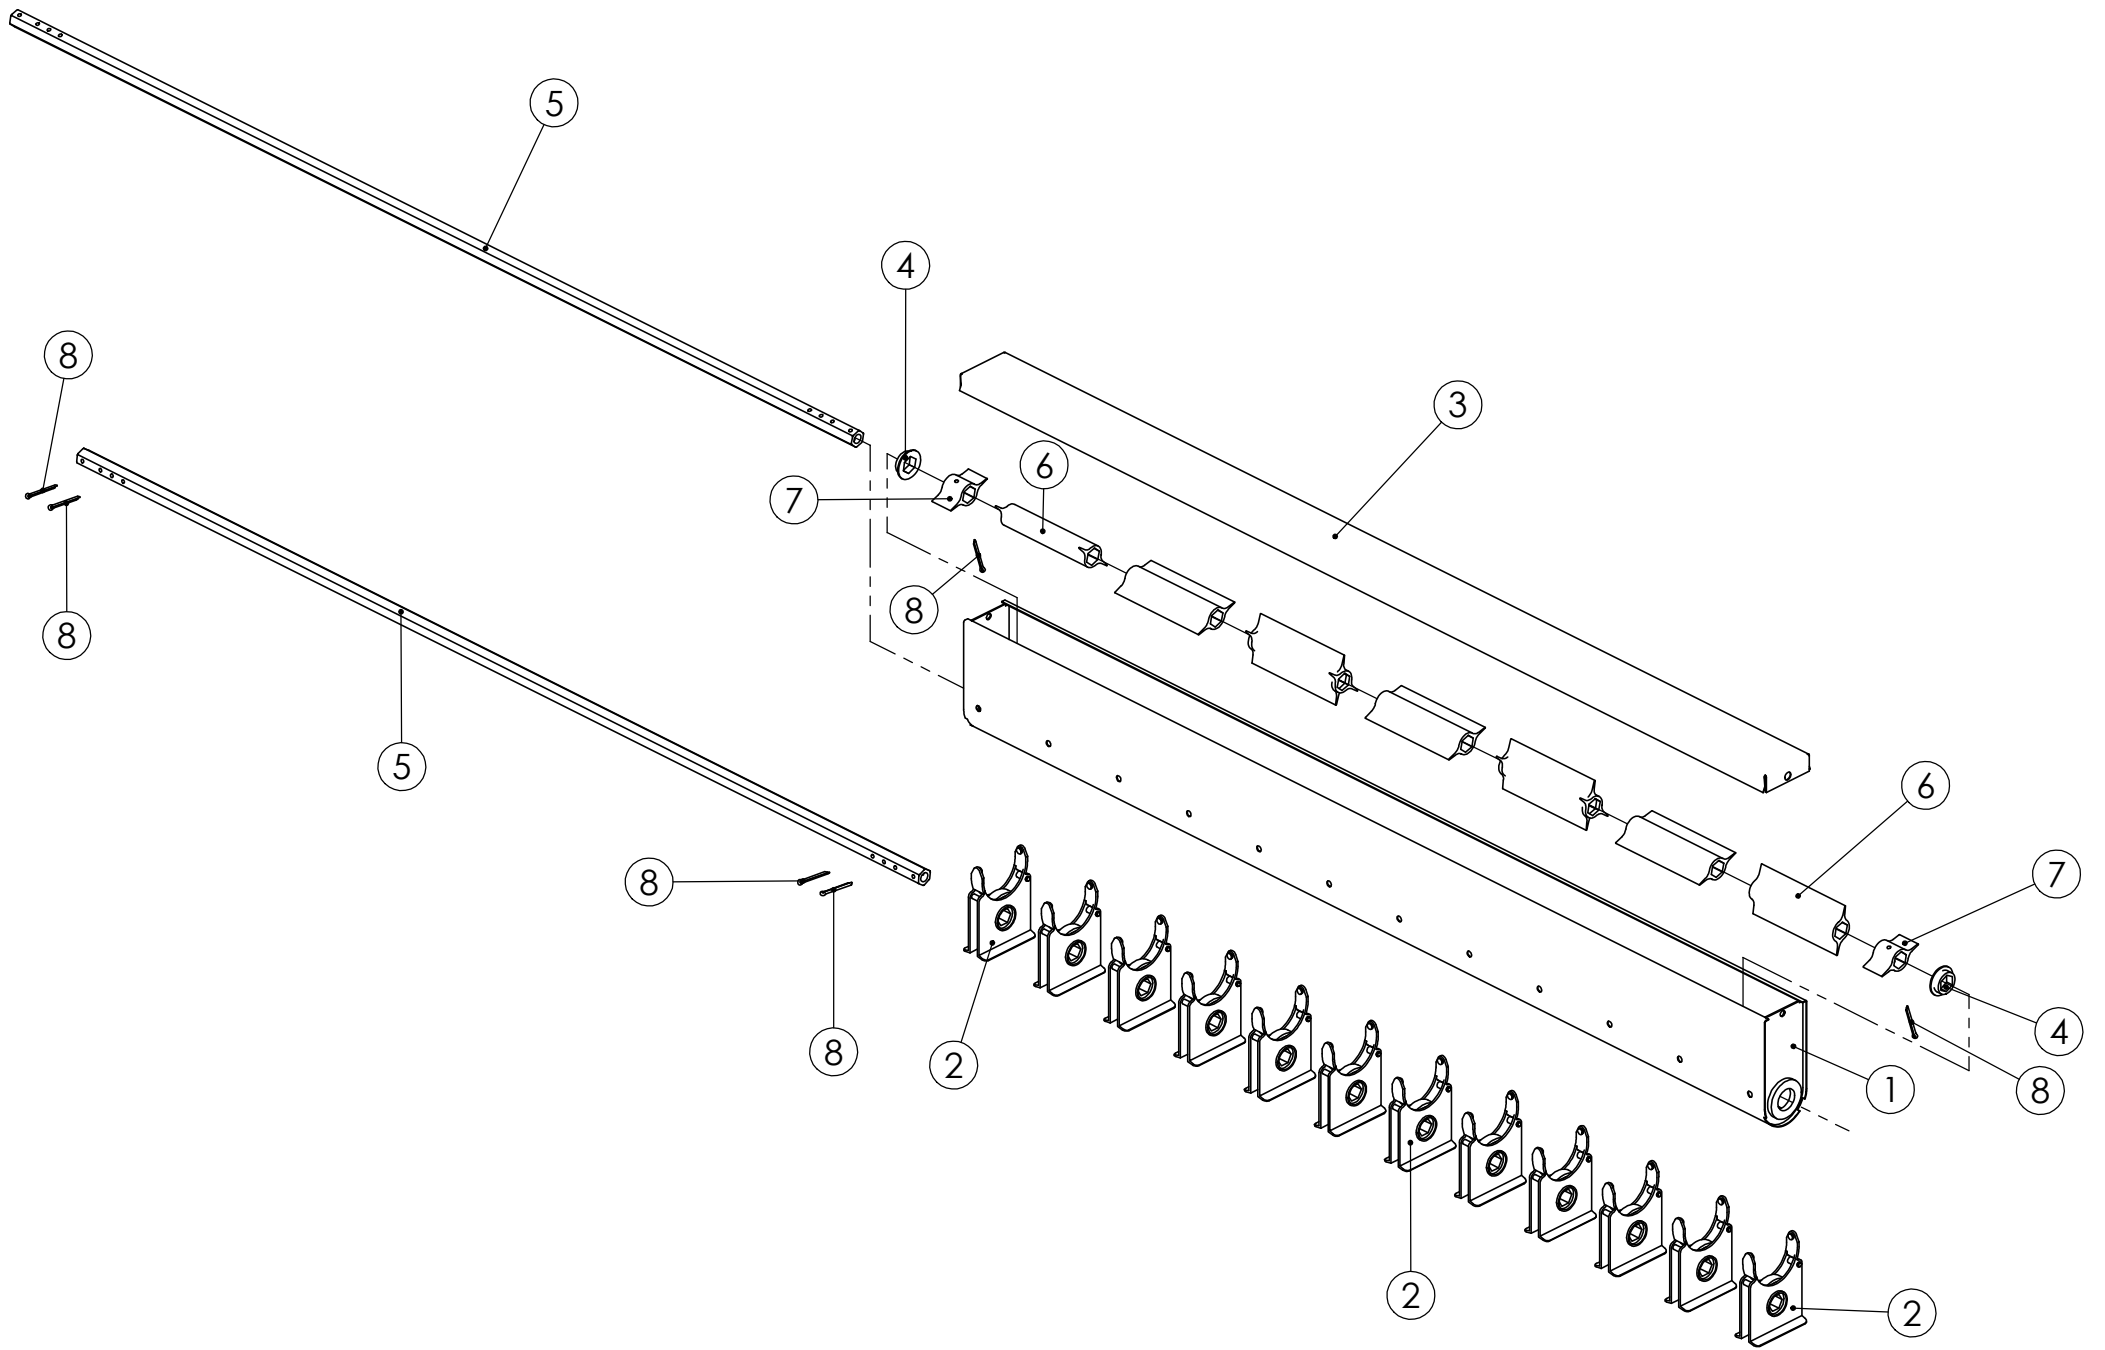

98385001 SYÖTTÖKAUKALO 3000

98385001 SYÖTTÖKAUKALO 3000

Pos.	Part No	Pcs	Osan nimi	Description	Beschreibung	Benämning	Наименование	Тyyppi
1	98385263	1	Kaukalo	Trough	Trog	Tråg		
2	96106604	12	Syöttökammio	Feeding chamber	Dosiereinheit	Utmatningshus		
3	98385563	1	Kansi	Cover plate	Abschlussdeckel	Lock		
4	98486904	2	Holkki	Bushing	Hylsa	Buchse		L=8,5
5	98385603	2	Akseli	Axle	Achse	Axel		
6	95748404	9	Siipi	Mixing blade	Mischflügel	Blandarvinge		
7	98403304	2	Siipi	Mixing blade	Mischflügel	Blandarvinge		
8	02062813	6	Saksisokka	Split pin	Splint	Saxpinne		3,2x36 DIN94 FEZN