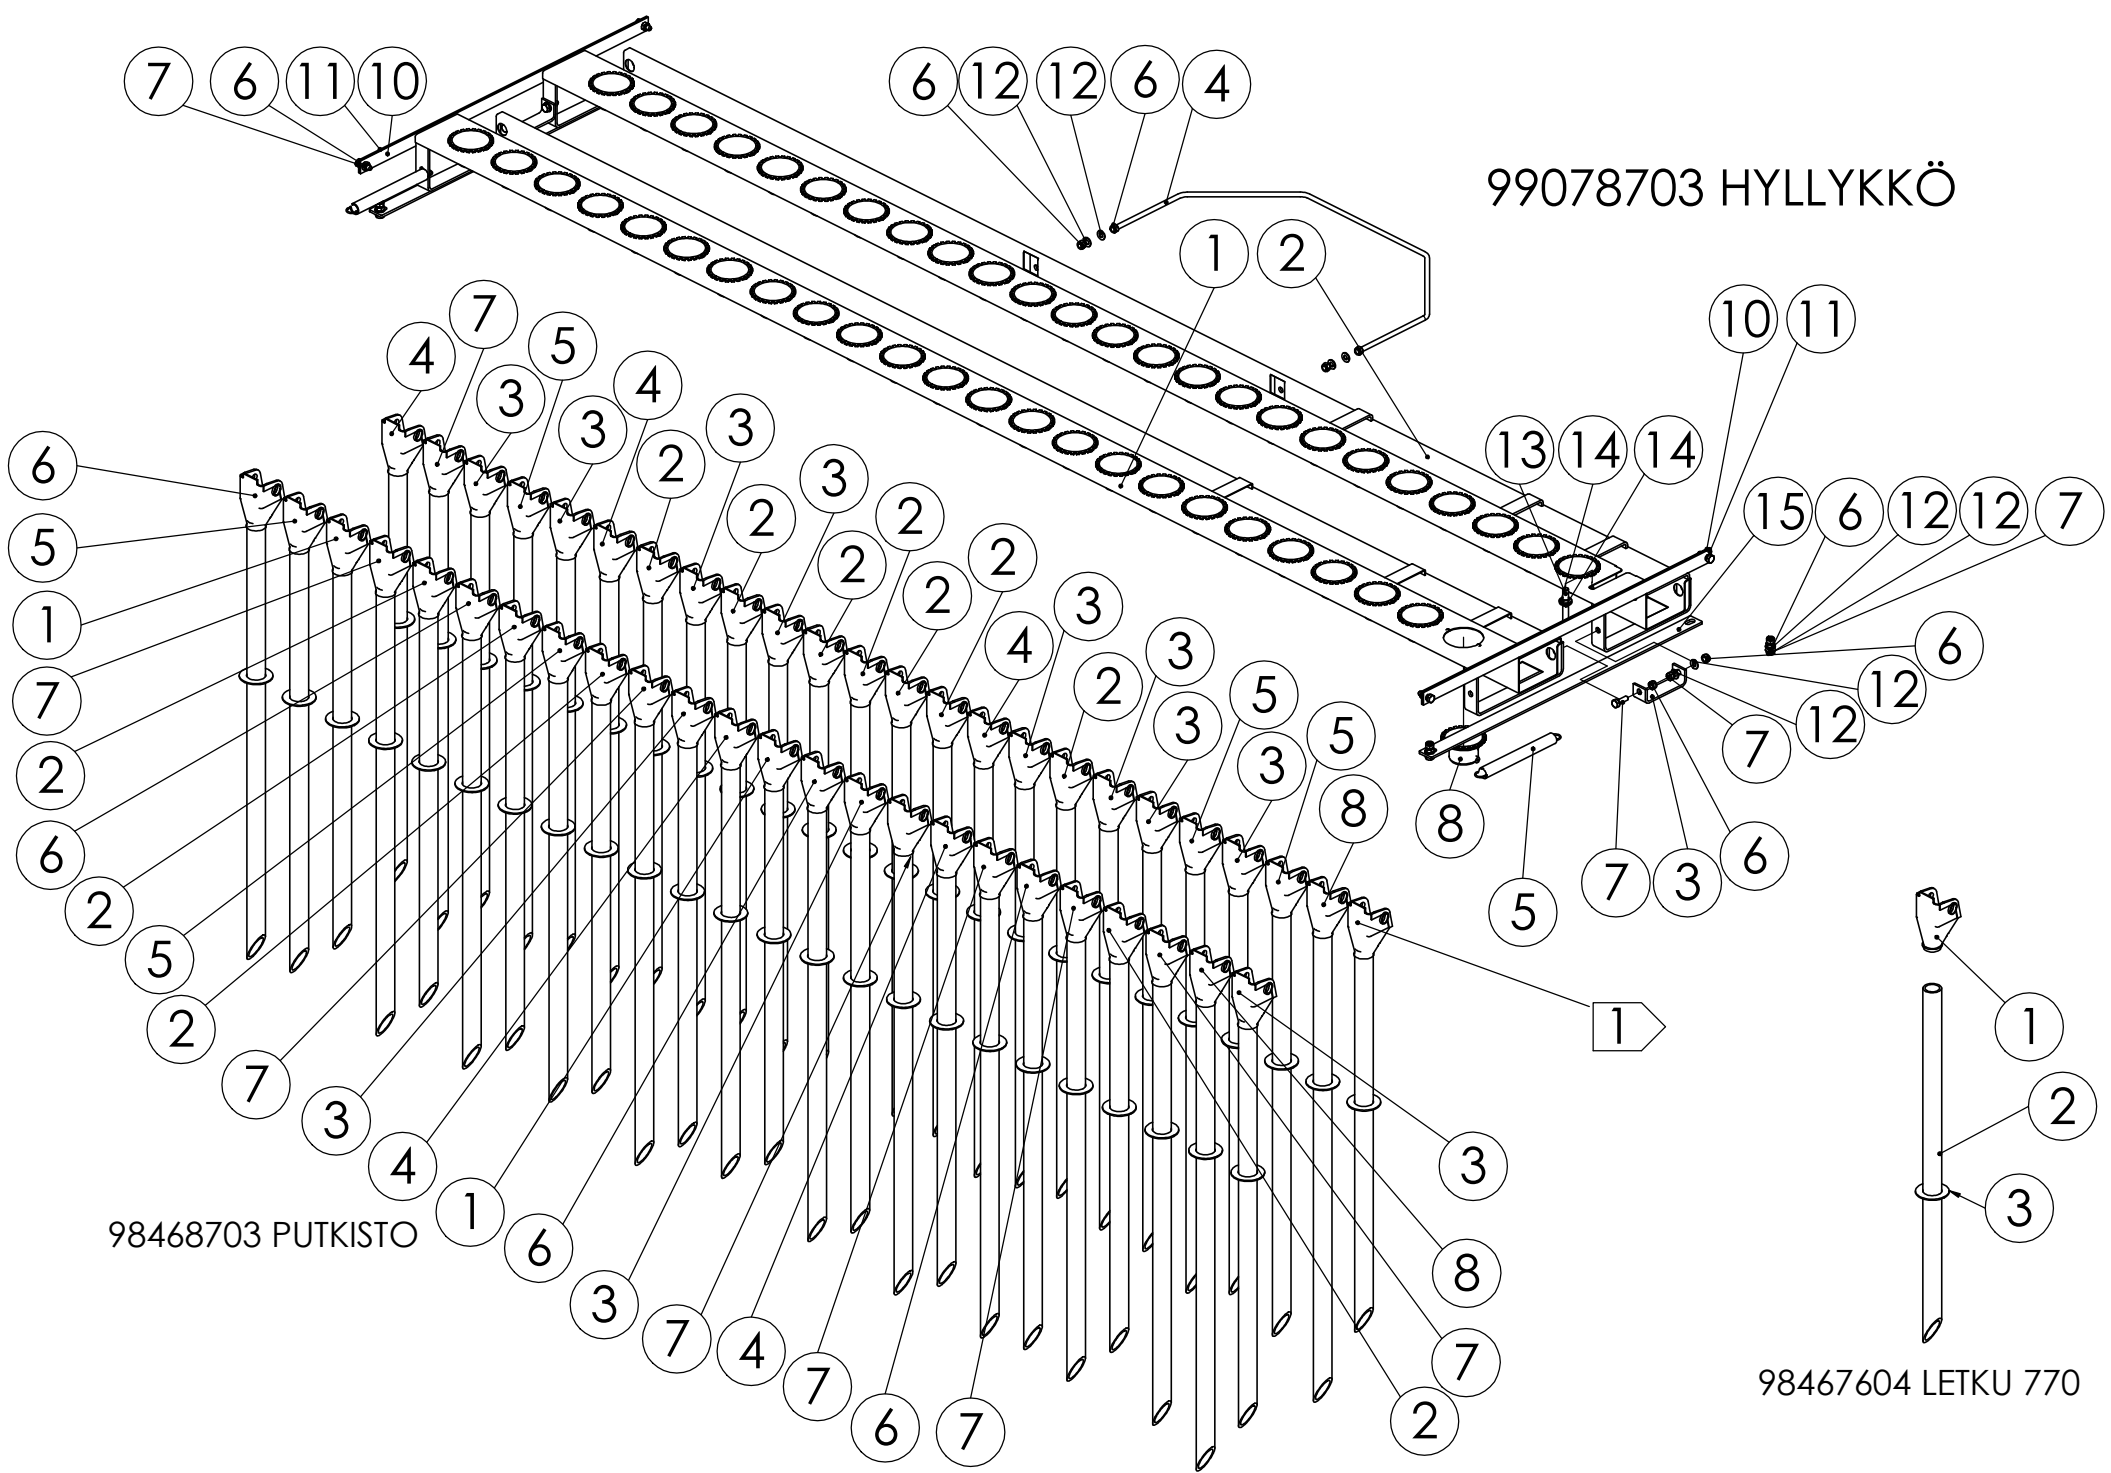

98467604 LETKU 770

Pos.	Part No	Pcs	Osan nimi	Description	Beschreibung	Benämning	Наименование	Tyyppi
1	95751014	1	Suppilo	Cone	Konus	Nedmatningstratt	Параллельный кронштейн	
2	98914204	1	Letku	Hose	Schlauch	Slang	Шланг	
3	99014644	1	Peitelevy	Cover plate		Skuddsplåt		58/33

98468703 PUTKISTO

Pos.	Part No	Pcs	Osan nimi	Description	Beschreibung	Benämning	Наименование	Tyyppi
1	98467604	3	Letku	Hose	Schlauch	Slang	Шланг	770
2	98467904	11	Letku	Hose	Schlauch	Slang	Шланг	800
3	98535304	11	Letku	Hose	Schlauch	Slang	Шланг	820
4	98535404	5	Letku	Hose	Schlauch	Slang	Шланг	840
5	98535504	5	Letku	Hose	Schlauch	Slang	Шланг	860
6	98468204	4	Letku	Hose	Schlauch	Slang	Шланг	880
7	98468304	7	Letku	Hose	Schlauch	Slang	Шланг	900
8	98535604	2	Letku	Hose	Schlauch	Slang	Шланг	950
9	99014644	48	Peitelevy	Cover plate		Skuddsplåt		58/33

99078703 HYLLEYKKÖ

Pos.	Part No	Pcs	Osan nimi	Description	Beschreibung	Benämning	Наименование	Tyyppi
1	99081563	1	Kannatin	Support	Gestell	Konsol	Кронштейн	L=2581 AE 51998 --->
2	99078803	1	Kannatin	Support	Gestell	Konsol	Кронштейн	L=2581 AE 51998 --->
3	98390764	2	Kulmakiinnitin	Angle fastener	Winkelhalter	Viknelfästdon	Кронштейн угловой	
4	98453363	1	Kahva	Hand spoke	Handspake	Handspak	Рычаг	
5	95193644	2	Jousi	Spring	Feder	Fjäder	Пружина	
6	02151053	20	Lukitusmutteri	Locking nut	Feststellmutter	Låsmutter	Гайка Nyloc	M8 DIN985 8ZNkuuma NYLOC
7	05011937	12	Kuusioruuvi	Hexagon bolt	Sechskantbolzen	Sexkantskruv	Болт	M8x25 DIN 933 8.8ZNkuuma
8	98837973	48	Nivelosa	Link	Glied	Led	Кардан	
9	98468703	1	Putkisto	Tubes	Rohre	Teleskop	Трубы	
10	98850364	2	Säädin	Governor	Regler	Regulator	Фиксатор	S=2mm L=700
11	98850464	2	Säädin	Governor	Regler	Regulator	Фиксатор	S=3mm L=700
12	02071449	16	Aluslaatta	Washer	Scheibe	Bricka	Шайба	M8 DIN 125 POLYAMID
13	02051060	1	Anturi	Sensor	Sensor	Sensor	Датчик	FSA9S35MT
14	02071450	2	Aluslaatta	Washer	Scheibe	Bricka	Шайба	M10 DIN 125 POLYAMID
15	99090904	2	Luisti	Slide	Schieber	Sild	Пластина	Polyamid 4x30x660