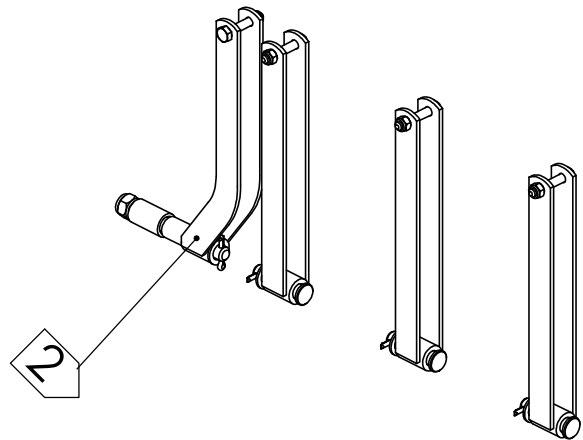

98320704 NOSTOTANKO