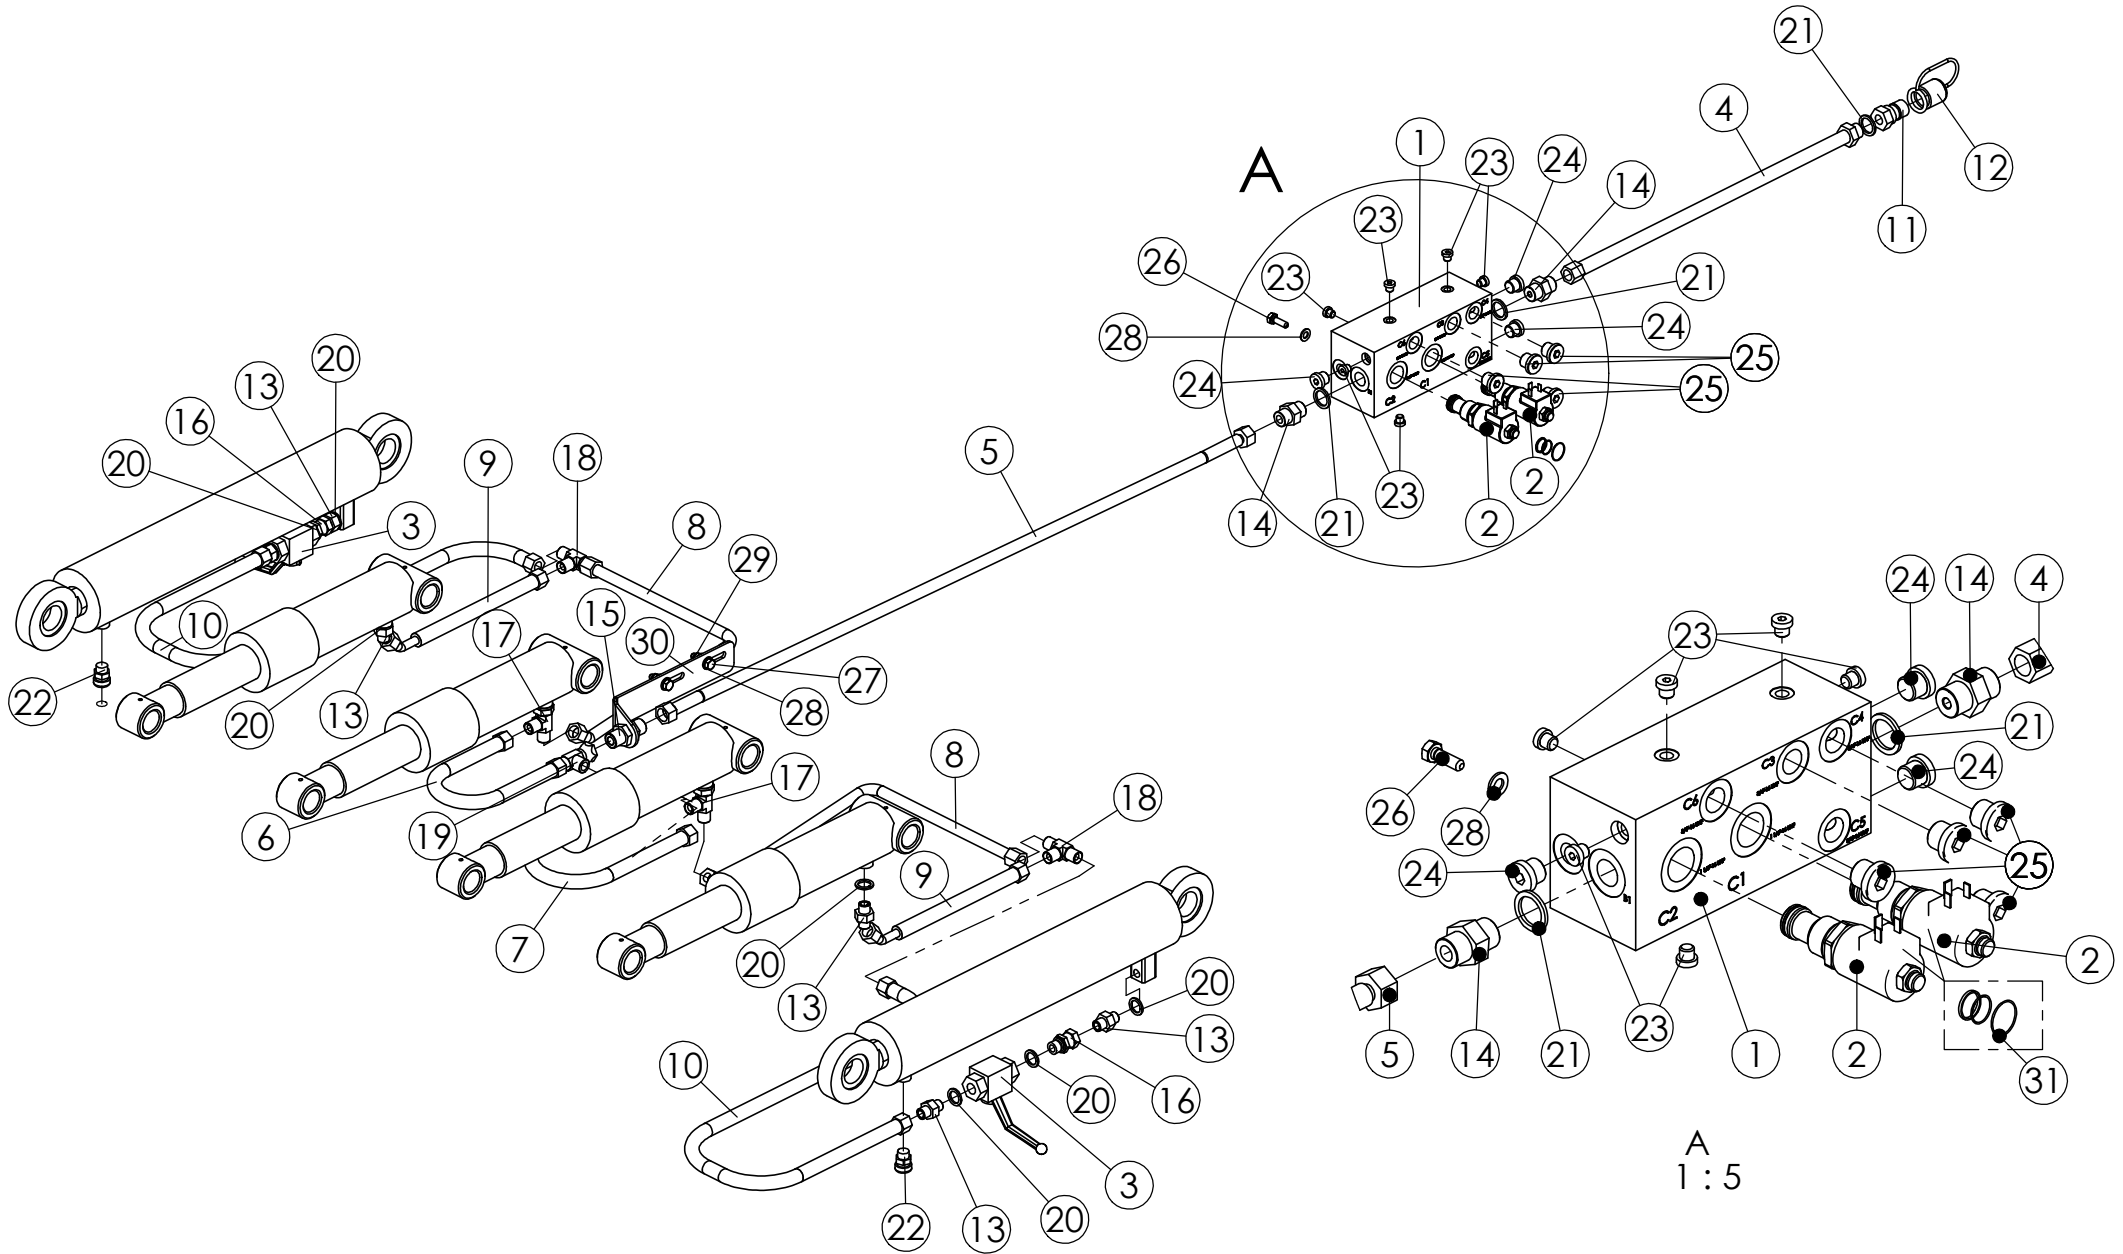

98940602 HYDRAULIIKKA 3000

98940602 HYDRAULIIKKA KP. 3000

AA-49870--->

Pos.	Part No	Pcs	Osan nimi	Description	Beschreibung	Benämning	Наименование	Tyyppi
1	01451309	1	Venttiililohko	Valve	Ventil	Ventil		BL300188
2	01451320	2	Patruunaventtiili	Cartridge valve	Ventil	Patronventilplock		SV12-23-0-N-00
3	01860018	2	Venttiili	Valve	Ventil	Ventil		24-BKH-06
4	01450532	1	Letku	Hose	Schlauch	Slang	L.AS.5712-08/HI98-08/5701-08 L=4800	
5	01451704	1	Letku	Hose	Schlauch	Slang	A50001-08-08/222-08S/A50001-08-0	
6	01451734	1	Letku	Hose	Schlauch	Slang	A50001-06-06/222-06S/A50001-08-0	
7	01451733	1	Letku	Hose	Schlauch	Slang	L.AS 5701-06/HI98-06/5751-08-06 L=	
8	01451732	2	Letku	Hose	Schlauch	Slang	L.AS. 5701-06/HI98-06/5760-06 L=610	
9	01451731	2	Letku	Hose	Schlauch	Slang	A50001-06-06/221T-06/A50061-06-0	
10	01451391	2	Letku	Hose	Schlauch	Slang	A50001-06-06/222-06S/A50001-06-0	
11	01391036	1	Hydrauliikkaliitin	Hydraulic coupler		Hydraulik kopplare		R1/2"C23072-08
12	01371142	1	Tulppa	Plug	Pfropf	Plugg		C 26914-8
13	01440390	6	Kaksoisnippa	Extension piece	Verlängerungsstange	Förlängningsstycke		26-04000-06
14	01440389	2	Kaksoisnippa	Extension piece	Verlängerungsstange	Förlängningsstycke		26-04000-08
15	01450835	1	Kaksoisnippa	Extension piece	Verlängerungsstange	Förlängningsstycke		26-04000-08 EP
16	01440391	2	Yhdysnippa	Extension piece	Verlängerungsstange	Förlängningsstycke		26-04010-06
17	01860020	2	Suunnattava T-liitin	Extension piece	Verlängerungsstange	Förlängningsstycke		26-04470-06
18	01860023	2	T-liitin	Extension piece	Verlängerungsstange	Förlängningsstycke		26-04860-06
19	01860021	1	Suunnattava T-liitin	Extension piece	Verlängerungsstange	Förlängningsstycke		26-04880-08
20	01343265	8	Tiiviste	Gasket	Packung	Tätning		08-USITR-06
21	01343272	3	Tiiviste	Gasket	Packung	Tätning		08-USITR-08
22	01861028	2	Huohotin	Air filter	Luftfilter	Luftfilter		3/8" 36-31A-06
23	01451313	6	Tulppa	Plug	Pfropf	Plugg		24-HF-02
24	01451328	3	Tulppa	Plug	Pfropf	Plugg		24-HF-06
25	01451315	4	Tulppa	Plug	Pfropf	Plugg		3/4"-16 UNF
26	05011937	3	Kuusioruuvi	Hexagon bolt	Sechskantbolzen	Sexkantskruv	Болт	M8x25 DIN 933 8.8ZNkuuma
27	05011976	2	Kuusioruuvi	Hexagon bolt	Sechskantbolzen	Sexkantskruv		M8x30 SFS2064 M 8.8ZN
28	05061656	7	Aluslaatta	Washer	Scheibe	Bricka		9 SFS2042 FEZN
29	02151051	2	Lukitusmutteri	Locking nut	Feststellmutter	Låsmutter		M8 DIN985 8ZN NYLOC
30	98940263	1	Kannatin	Support	Gestell	Konsol		
31	01860333	1	Tiivistesarja	Gasket	Packung	Tätning	Уплотнение	BL300188 O-RENKAAT,TUKIRENGAS