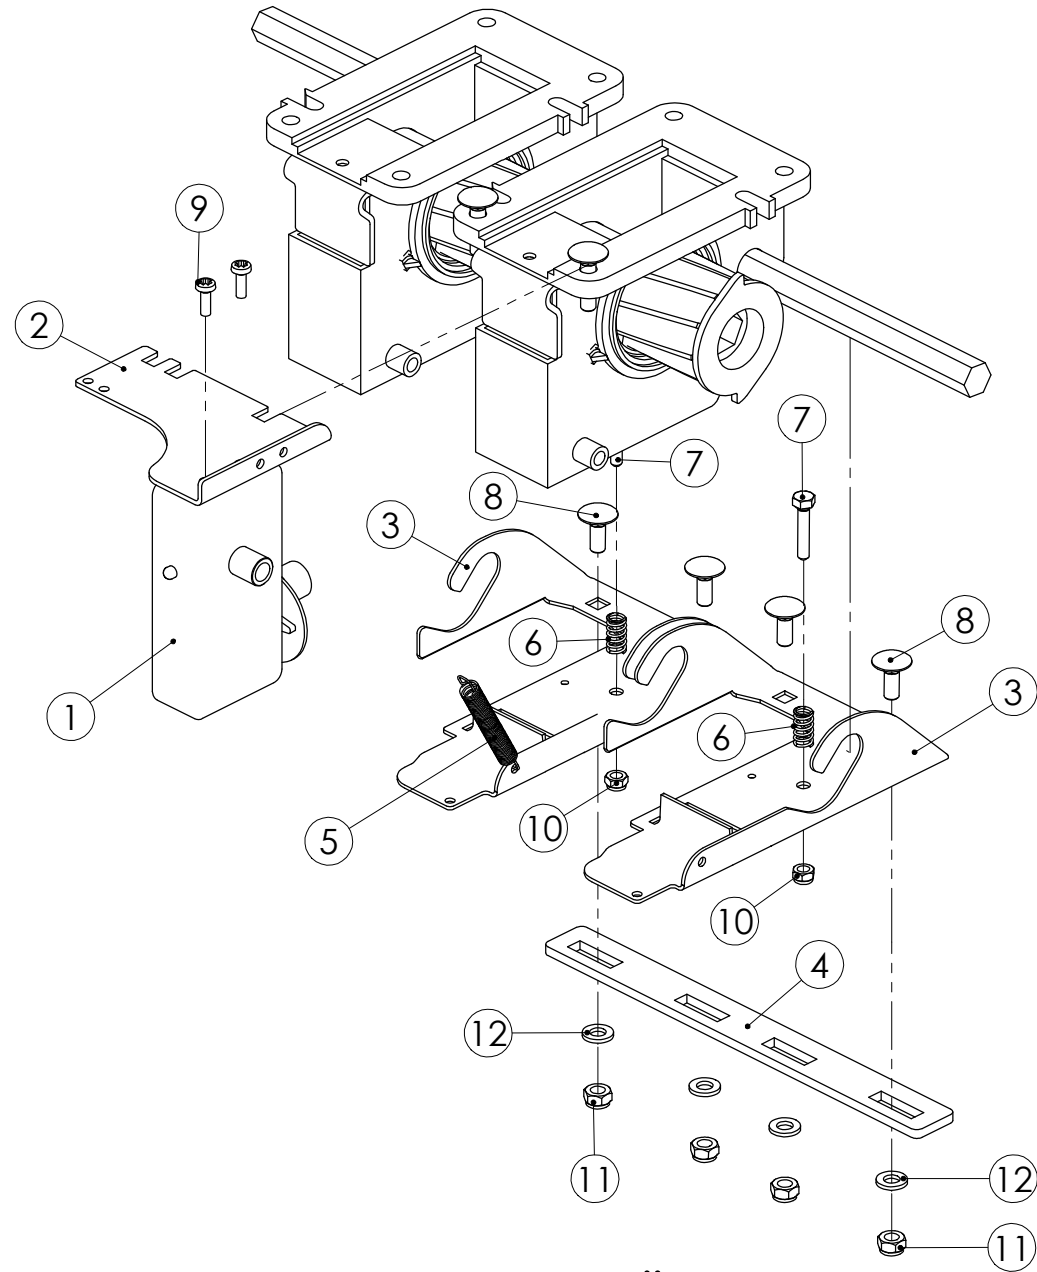

99012603 AJOURAPYSÄYTIN

99012603 AJOURAPYSÄYTIN

Pos.	Part No	Pcs	Osan nimi	Description	Beschreibung	Benämning	Наименование	Tyyppi
1	99009203	1	Servomoottori	Operating	Bedienungshebel	Manöverspak		
2	99009074	1	Kiinnike	Fastening parts		Fästdetaljer		
3	99009373	2	Pysäytin	Stop motion	Abstellvorrichtung	Stoppanordning		S=1,5
4	99012374	1	Sivusiirrin	Perforated plate	Lochstange	Perforerad plåt		L=210
5	02050462	1	Vetojousi	Extension spring	Feder	Fjäder		(0,8x9x60,6 rst)
6	02050301	2	Puristusjousi	Compression spring	Feder	Fjäder		1x6x15 nr. 2433 LESJÖFORS
7	05011211	2	Kuusioruuvi	Hexagon bolt	Sechskantbolzen	Sexkantskruv		M5x25 DIN 933 A2
8	02080474	4	Lukkoruuvi	Set-screw	Stellschraube	Ställskruv		M6x16 SFS2458 4.6 RUOST
9	05011210	2	Ruuvi	Screw	Bolzen	Skruv		M4x12 DIN 7985 ZN PZ
10	02161959	2	Lukitusmutteri	Locking nut	Feststellmutter	Låsmutter		M5 DIN985 A4 NYLOC
11	02161758	4	Lukitusmutteri	Locking nut	Feststellmutter	Låsmutter		M6 DIN985 8ZN NYLOC
12	05061631	4	Aluslaatta	Washer	Scheibe	Bricka		6,6 SFS2042 FEZN