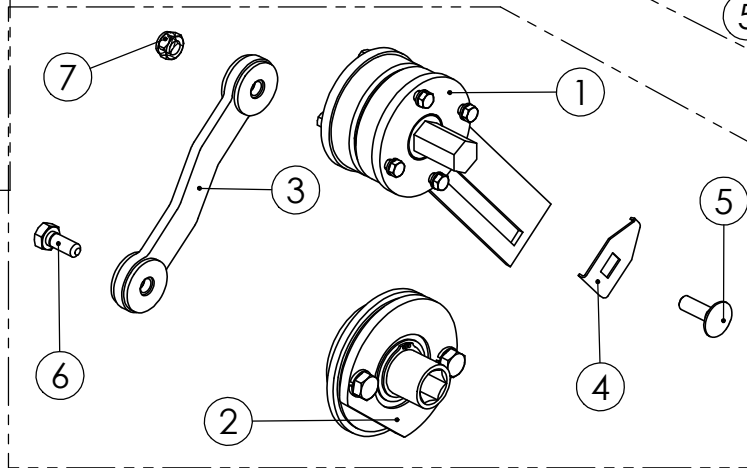

98473004 SÄÄTÖOSAT