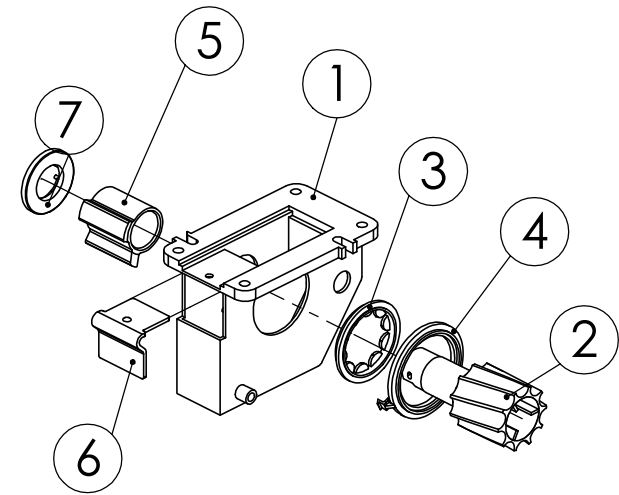

96202503 KYLVÖKAMMIO KP.