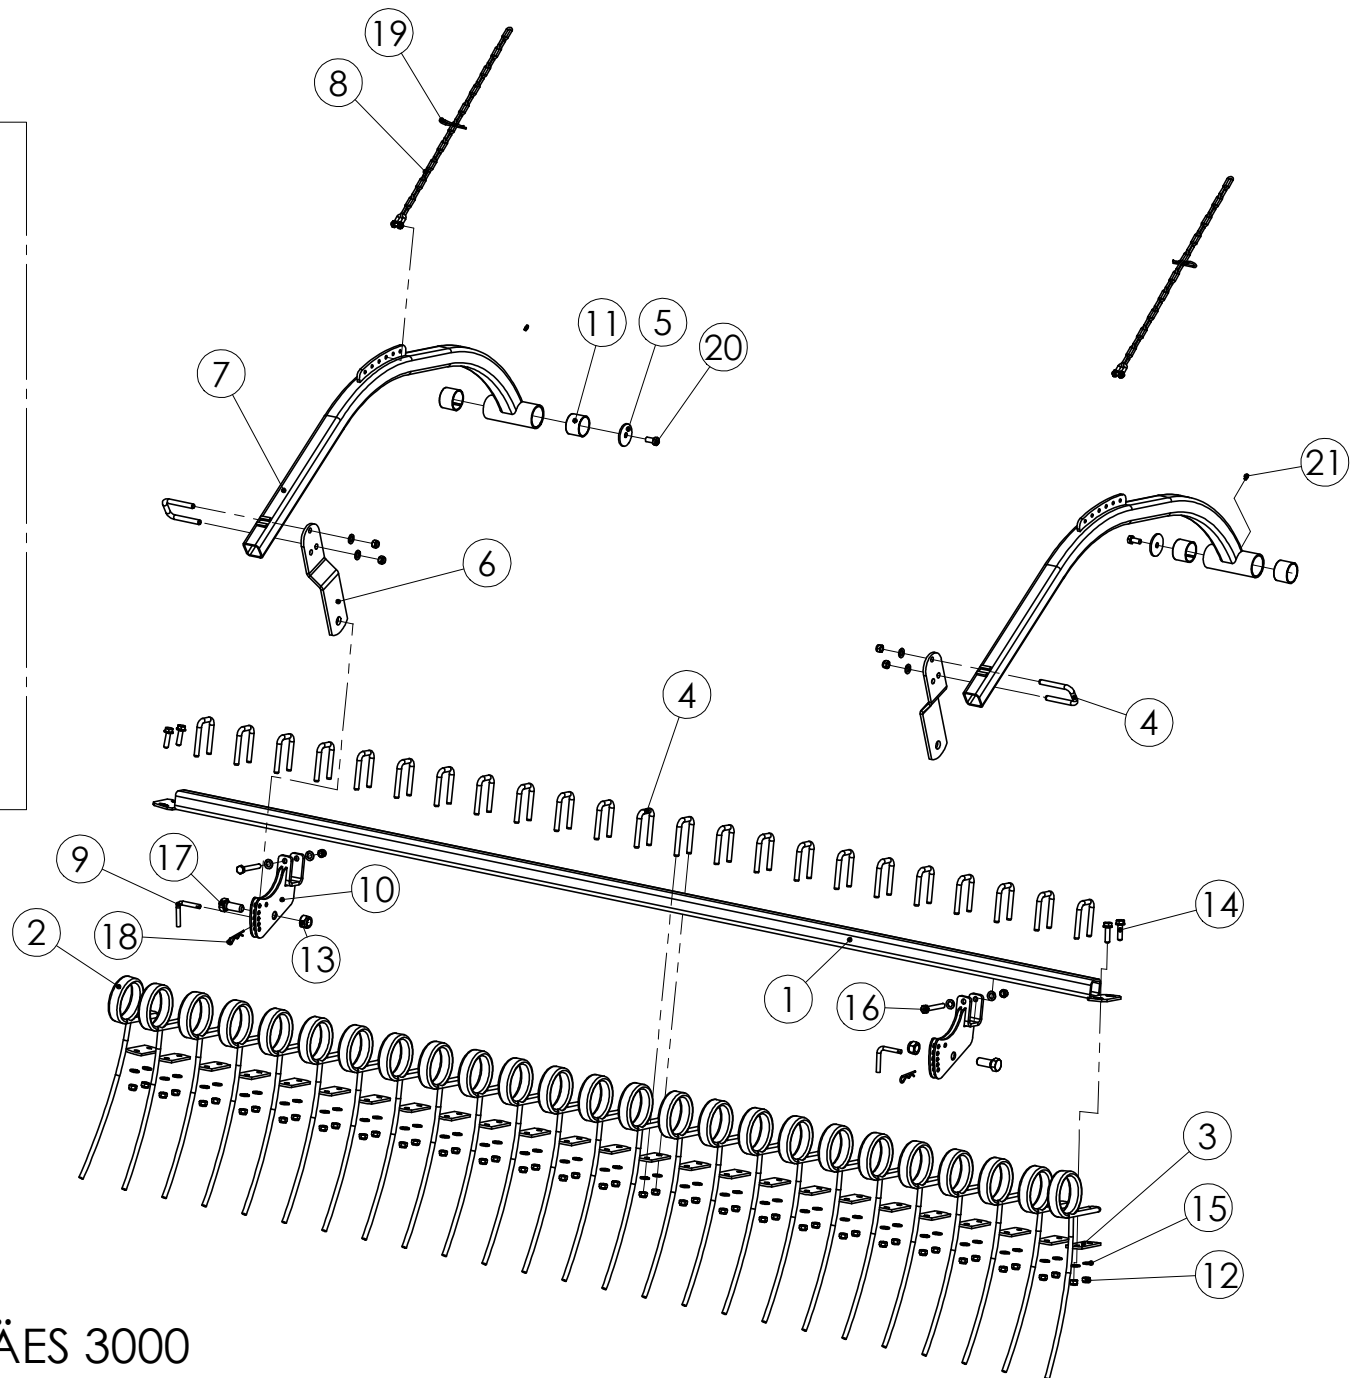

99017003 JÄLKIÄES 3000

99017003 JÄLKIÄES 3000 v. 2016 --->

Pos.	Part No	Pcs	Osan nimi	Description	Beschreibung	Benämning	Наименование	Tyyppi
1	99016973	1	Putki	Tube	Rohr	Rör		
2	02040169	25	Piikki	Spring tine	Federzinke	Efterharvpinne	Зубья	Ø12x550
3	97658714	25	Latta	Flat bar	Flachstange	Plattstång	Пластина	
4	97656644	25	U-pultti	U Bolt	U-Bolzen	U-bult	Болт U — образный	M12
5	98684044	2	Aluslaatta	Washer	Scheibe	Bricka		
6	99016673	2	Kannatin	Support	Gestell	Konsol		
7	99016173	2	Varsiputki	Shank tube	Schaftrohr	Skafrör		
8	98349004	2	Ketju	Chain	Kette	Kedja		
9	94436144	2	Tappi	Stud	Zapfen	Bult		Ø10
10	99016873	2	Kiinnitin	Fastening parts		Fästdetaljer		
11	97974714	4	Laakeri	Bearing	Lager	Lager		
12	02161451	56	Lukitusmutteri	Locking nut	Feststellmutter	Låsmutter	Гайка Nyloc	M12 DIN985 DT 8 NYLOC
13	02161892	2	Lukitusmutteri	Locking nut	Feststellmutter	Låsmutter	Гайка Nyloc	M20 DIN985 8ZN NYLOC
14	05012874	4	Kuusioruuvi	Hexagon bolt	Sechskantbolzen	Sexkantskruv		M12x45 SFS2064 M 8.8ZN
15	05061092	62	Aluslaatta	Washer	Scheibe	Bricka		14 DIN 125 8.8ZN
16	05003051	2	Kuusioruuvi	Hexagon bolt	Sechskantbolzen	Sexkantskruv		M12x90 SFS2064 M8.8ZN
17	02091035	2	Kuusioruuvi	Hexagon bolt	Sechskantbolzen	Sexkantskruv		M20x50 DIN M8.8ZN
18	02060125	2	Haarajousisokka	Snap pin	Federstrecker	Fjäderpinne, R-Sprint		3x72 FEZN
19	02061954	2	Haarajousisokka	Snap pin	Federstrecker	Fjäderpinne, R-Sprint		4x74 FEZN8
20	05002770	2	Kuusioruuvi	Hexagon bolt	Sechskantbolzen	Sexkantskruv		M12x45 SFS2064 8.8ZN
21	02011158	2	Kaulanippa	Grease nipple	Schmiernippel	Smörjnippel	Переходник	AM6 DIN71412

98349004 KETJU

Pos.	Part No	Pcs	Osan nimi	Description	Beschreibung	Benämning	Наименование	Tyyppi
1	01832001	20	Ketju	Chain	Kette	Kedja		5x32x8 Fe35-2 Zn
2	01840073	1	Sakkeli	Shackle	Schäkel	Shackel		A 0,25 TES 834-52 Zn