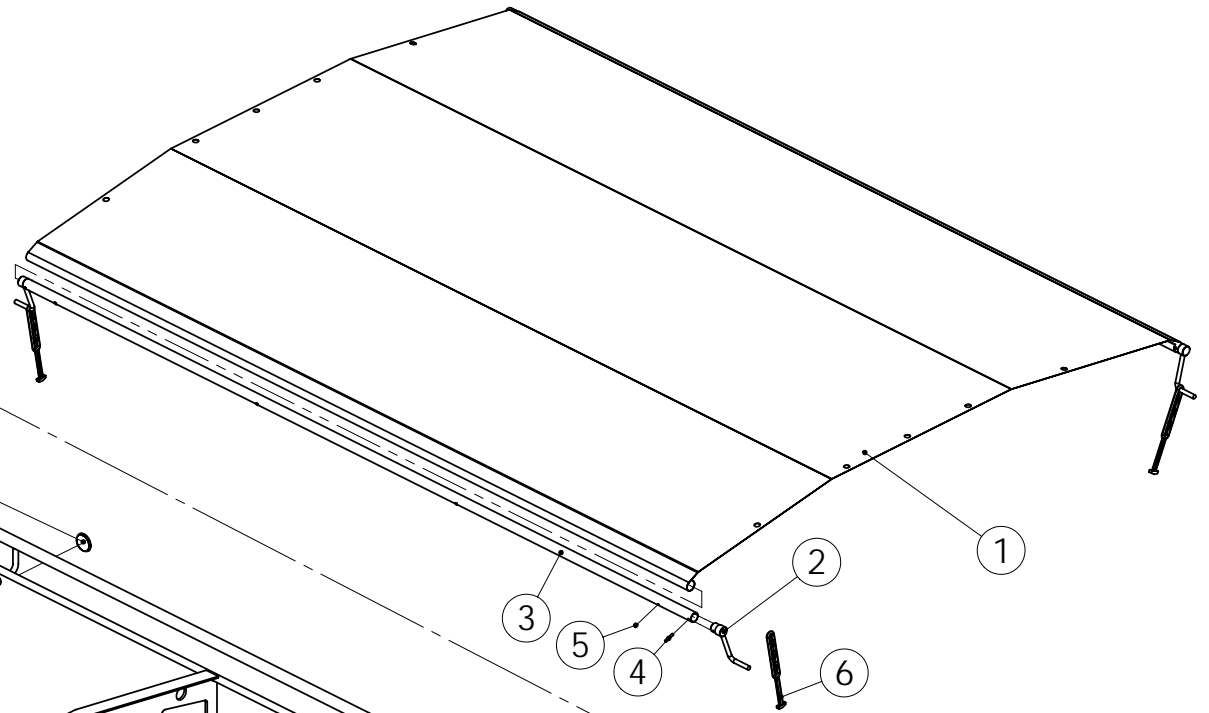

98499073 SIEMEN SEULA 3000

Pos.	Part No	Pcs	Osan nimi	Description	Beschreibung	Benämning	Наименование	Тyyppi
1	98499373	1	Seula	Sieve	Sieb	Säll		
2	98492273	1	Seula	Sieve	Sieb	Säll		

98701203 KAIDE

98345803 KANSI 3000