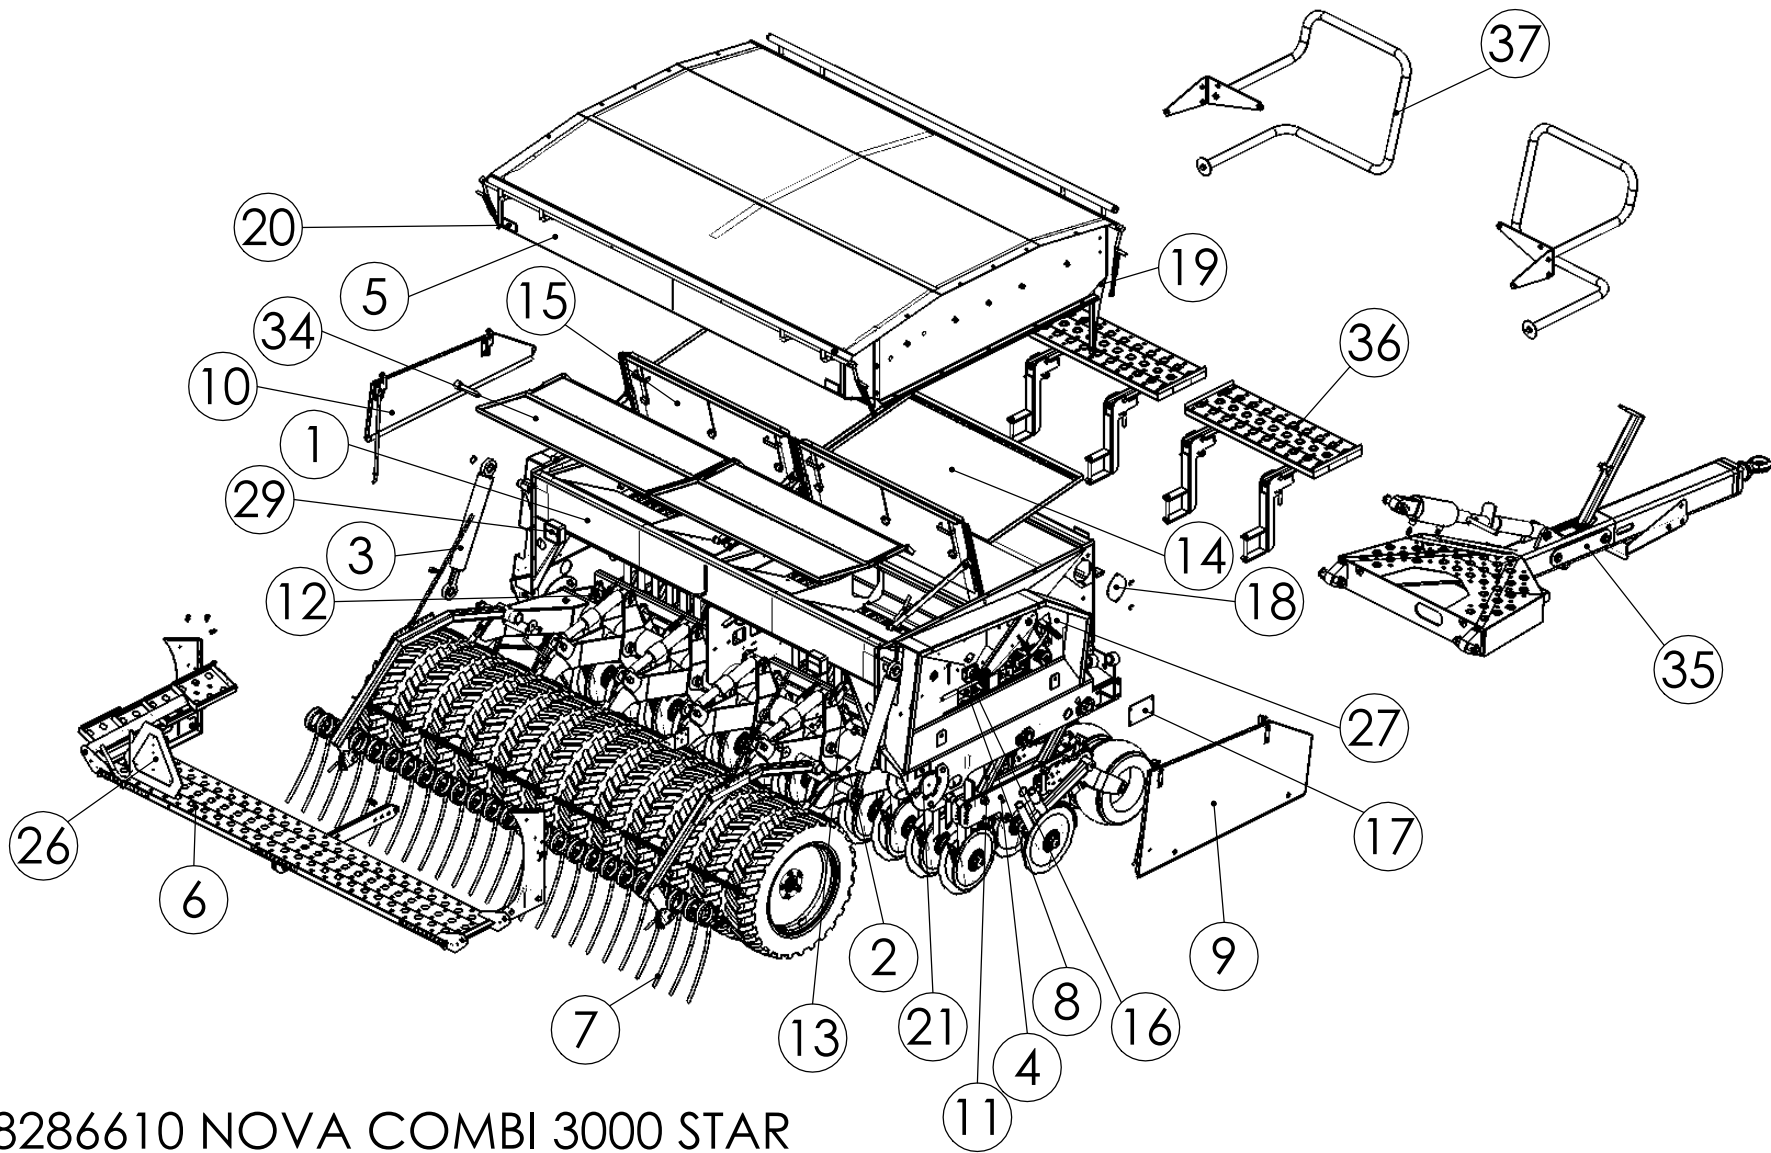

98286610 NOVA COMBI 3000 STAR

98286610 NOVA COMBI 3000 STAR

Pos.	Part No	Pcs	Osan nimi	Description	Beschreibung	Benämning	Наименование	Тyyppi
1	98286161	1	Säiliö	Hopper	Tank	Behållar		
2	98983802	1	Pyörästö	Wheel set	Radsatz	Hjuluppsättning		
3	98790973	2	Sylinteri	Cylinder	Zylinder	Cylinder		70/40x400
4	98410102	12	Vannaskelkka	Coulter sledge	Scharschleppe	Billkålke		
5	98448302	1	Säiliö	Hopper	Tank	Behållar		
6	98349603	1	Taso	Plane	Plan	Plan		
7	98705803	1	Jälkiäes	Rear harrow	Striegel	Efterharv		
8	99078703	1	Hyllykkö	Shelves	Regal	Hylla	Полка	L=2581
9	98331303	1	Kansi	Cover plate	Abschlussdeckel	Lock		Right
10	98331803	1	Kansi	Cover plate	Abschlussdeckel	Lock		Left
11	98442402	1	Suunnikasvarret	Parallel arms	Parallel arme	Parallelarmar		
12	98454203	1	Nostotangot	Lift arms	Hebestange	Lyftarmar		
13	98363003	1	Säädin	Governor	Regler	Regulator		
14	98591872	2	Seula	Sieve	Sieb	Säll		20x20
15	98406101	1	Väliseinä	Partition wall	Scheidewand	Mellanvägg		
16	98709063	2	Koekylvökaukalo	Calibration trough	Abdrehtrog	Vridprovstrag		L=2560
17	98472464	1	Levy	Plate	Platte	Plåt		
18	98473964	2	Kansi	Cover plate	Abschlussdeckel	Lock		
19	02041110	2	Heijastin	Reflector	Reflektor	Reflektor		55x105 VALKOINEN
20	02041109	2	Heijastin	Reflector	Reflektor	Reflektor		55x105 PUNAINEN
21	02041111	2	Heijastin	Reflector	Reflektor	Reflektor		55x105 KELTAINEN
22	05011937	4	Kuusioruuvi	Hexagon bolt	Sechskantbolzen	Sexkantskruv	Болт	M8x25 DIN 933 8.8ZNkuuma
23	02151051	4	Lukitusmutteri	Locking nut	Feststellmutter	Låsmutter		M8 DIN985 8ZN NYLOC
24	02161773	4	Siipimutteri	Wing nut	Vingmutter	Mutter		M6 DIN315 G 4ZN
25	01351731	2	Varmistusrengas	Circlip	Sicherungring	Låsring		35x1,5 DIN471 FE
26	96200403	1	Hitaanajon. kilpi	Shield	Schild	Varnings triangel		LOW SPEED VEHICLE
27	93884304	1	Konekilpi	Identification decal	Aufkleber	Maskinskylt		
28	98462804	1	Teippi	Decal	Aufkleber	Decal		
29	98013903	1	Valosarja	Light assembly	Lichtsatz	Ljusserie		
30	98940602	1	Hydrauliikka	Hydraulic	Hydraulik	Hydraulsystem		AA 49870--->
31	98487404	1	Sähköt	Electric equipment	Elektrische	Elektrisk anläggning		
32	98461704	1	Käyttöohjekirja	Operators manual	Betriebsanweisung	Instruktionsbok		
33	98462904	1	Varaosakirja	Spare parts book	Ersatzteilbuch	Reservdelsbok		
34	98499003	2	Seula	Sieve	Sieb	Säll		
35	99079703	1	Vetolaite	Drawbar	Deichsel	Draganordning	Прицепное устройство	
36	98942603	1	Astintaso	Step		Stege		
37	99090303	1	Kaide	Handrail	Geländer	Räcke	Перила