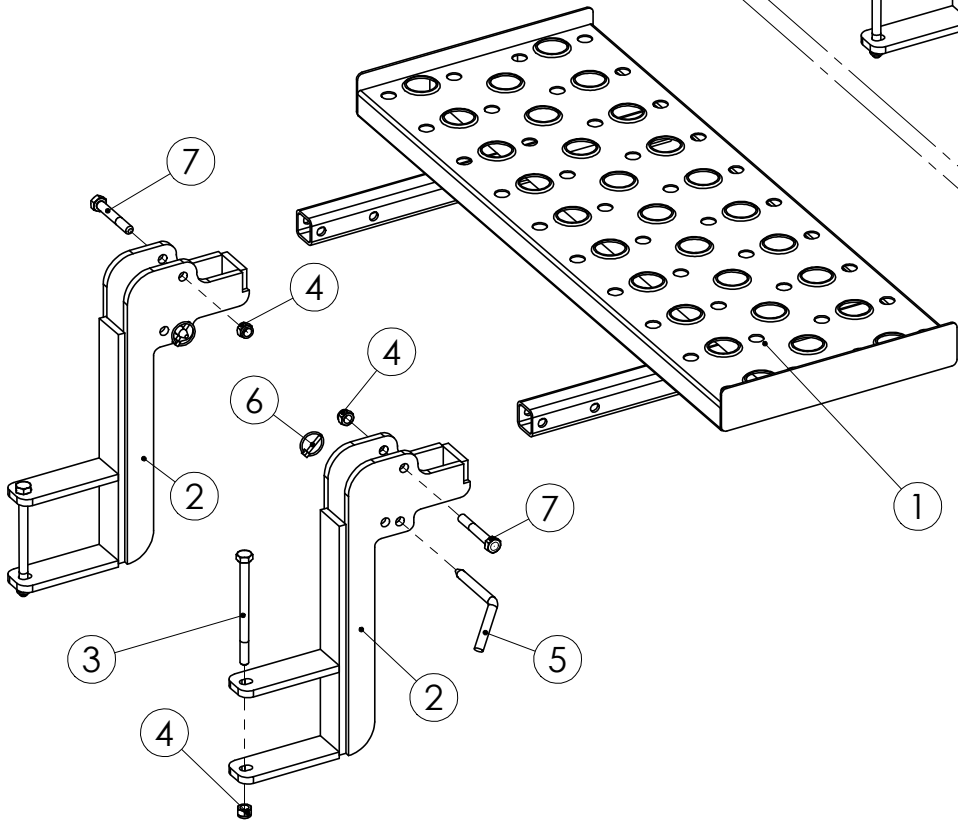

98942603 ETUASTINTASOT KP. 3000

98944903 ETUASTINTASO KP. 3000

98944903 ETUASTINTASO KP. 3000

Pos.	Part No	Pcs	Osan nimi	Description	Beschreibung	Benämning	Наименование	Тyyppi
1	98945673	1	Astintaso	Step		Stege		
2	98945763	2	Kannatin	Support	Gestell	Konsol		
3	05003264	2	Kuusioruuvi	Hexagon bolt	Sechskantbolzen	Sexkantskruv		M12x160 SFS2063 M 8.8ZN
4	02161451	4	Lukitusmutteri	Locking nut	Feststellmutter	Låsmutter	Гайка Nyloc	M12 DIN985 8ZN NYLOC
5	97418444	2	Tappi	Stud	Zapfen	Bult		Ø12
6	02062242	2	Rengassokka	Linch pin	Lunse	Sprint		4,5x40 FEZN
7	05003012	2	Kuusioruuvi	Hexagon bolt	Sechskantbolzen	Sexkantskruv		M12x80 DIN 931 8.8ZN

98942603 ETUASTINTASOT KP. 3000

Pos.	Part No	Pcs	Osan nimi	Description	Beschreibung	Benämning	Наименование	Тyyppi
1	98944903	2	Astintaso	Step		Stege