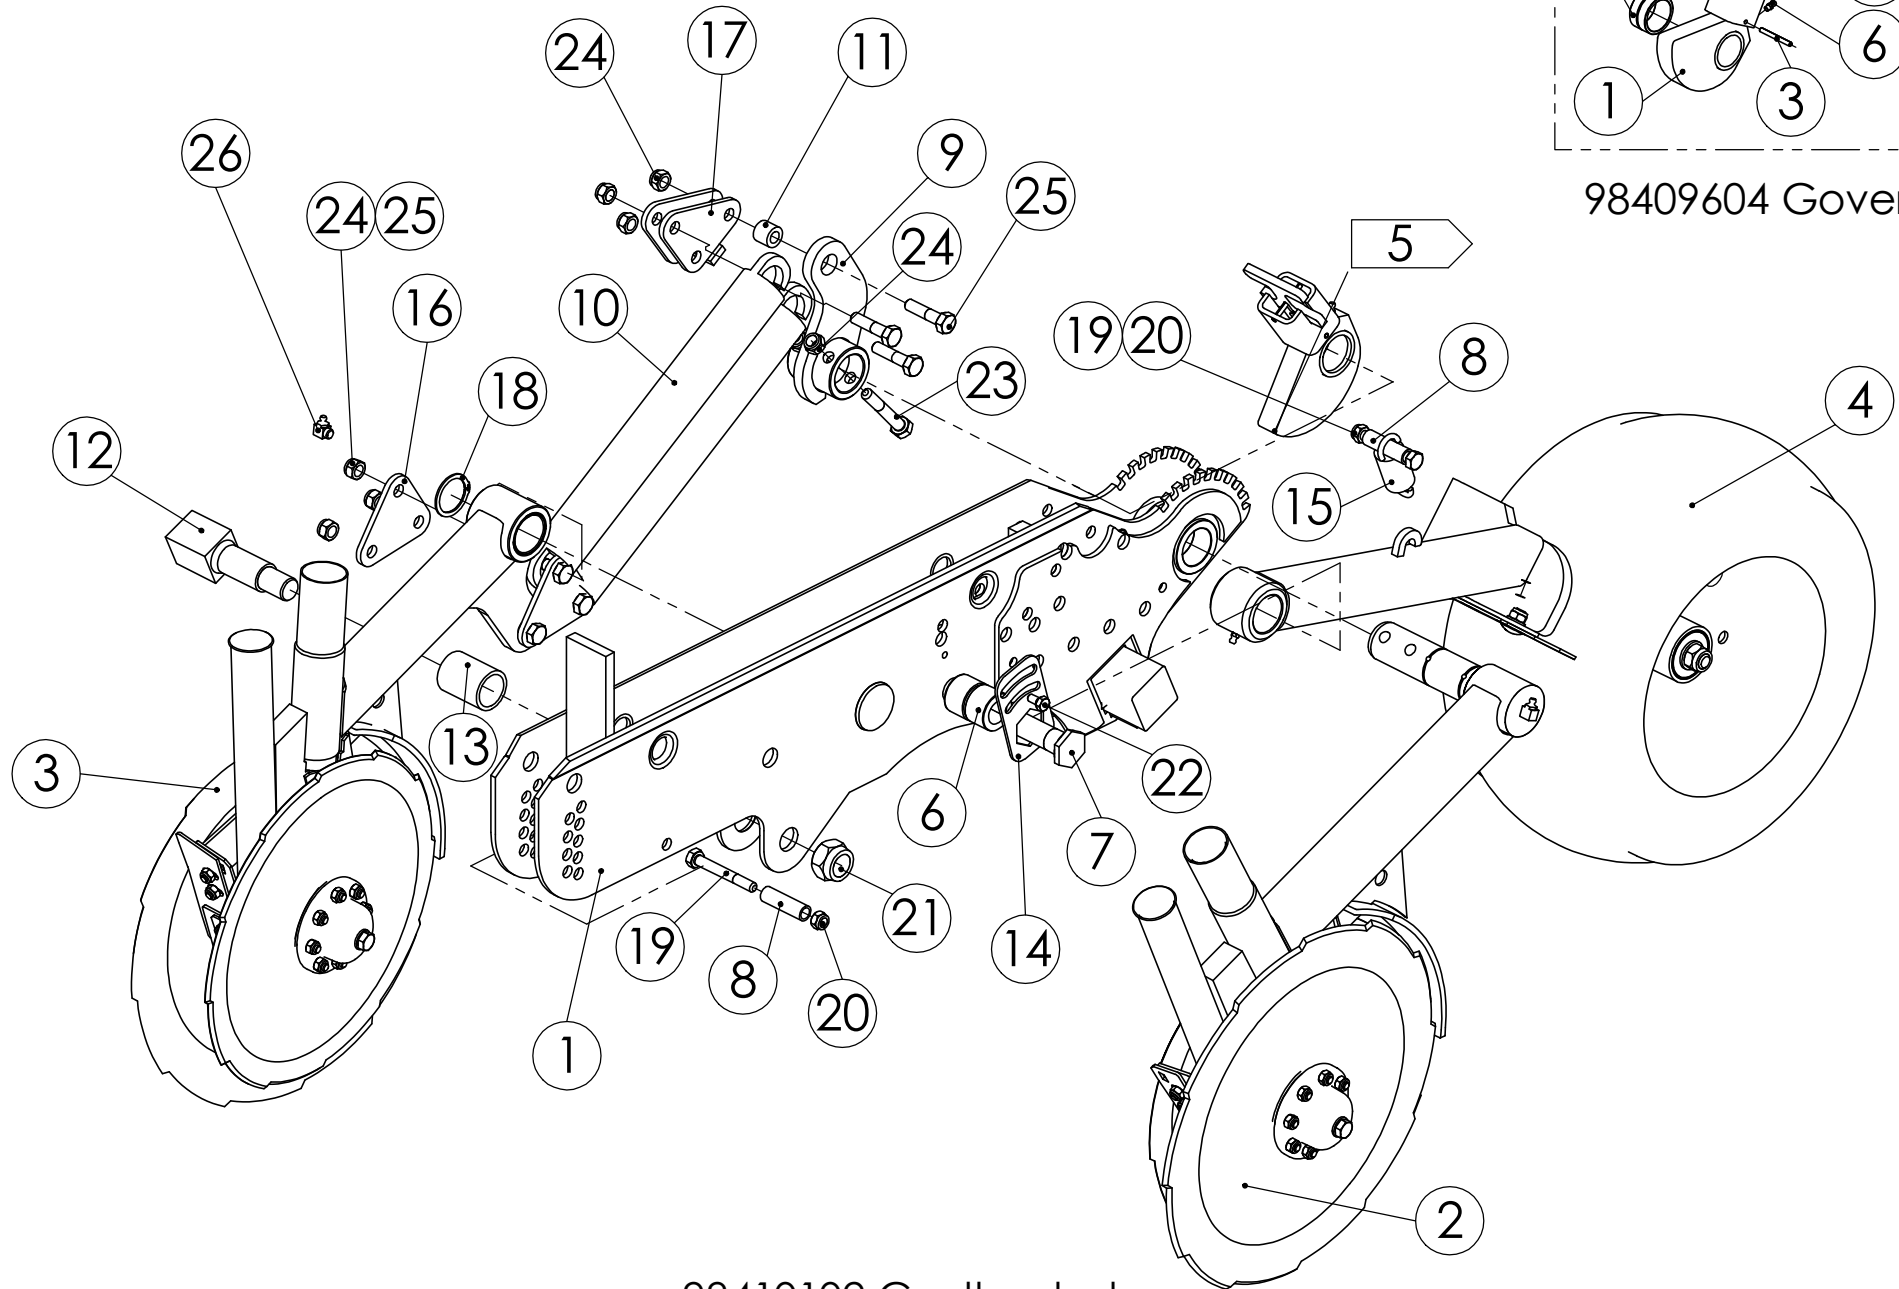

98410102 Coulter sledge

98410102 VANNASKELKKA Coulter sledge Scharschleppe Billkälke Сошниковая рама

Pos.	Part No	Pcs	Osan nimi	Description	Beschreibung	Benämning	Наименование	Tyyppi
1	98365672	1	Runko	Frame	Ram	Stamm		
2	98409902	1	Etuvannas	Front coulter	Vorderschar	Frambill		
3	98374802	1	Takavannas	Back coulter	Hinterschar	Bakbill		
4	99218503	1	Kannatuspyörä	Traversing wheel	Lauftrad	Löphjul	Колесо	
5	98409604	1	Säädin	Governor	Regler	Regulator	Фиксатор	
6	97862944	1	Holkki	Bushing	Hylsa	Buchse		40/25 -55
7	98350474	1	Kuusioruuvi	Hexagon bolt	Sechskantbolzen	Sexkantskruv		M24x75 special
8	98318874	2	Väliholkki	Spacer	Abstandhülse	Distansstycke		16x2x -55
9	98541073	1	Vääntiö	Driver	Mitnehmer	Medbringare		
10	98534674	2	Jousi	Spring	Feder	Fjäder		
11	98374744	1	Holkki	Bushing	Hylsa	Buchse		22/12,5 -19
12	98409774	1	Rajoitin	Stopper	Stoppare	Anschlag		
13	98409874	1	Holkki	Bushing	Hylsa	Buchse		42,4x4,05 -55
14	98441974	1	Lukituslevy	Locking plate	Feststellplatte	Lås plåt		
15	98484044	1	Jousi	Spring	Feder	Fjäder		5x25x85
16	98528174	2	Pidin	Holder	Zwinge	Klammer		
17	98528474	1	Pidin	Holder	Zwinge	Klammer		
18	01351731	1	Varmistusrenkas	Circlip	Sicherungring	Låsring		40x1,75 DIN471 FE
19	05002548	2	Kuusioruuvi	Hexagon bolt	Sechskantbolzen	Sexkantskruv		M10x80 DIN 931 8.8ZN
20	02161444	2	Lukitusmutteri	Locking nut	Feststellmutter	Låsmutter		M10 DIN985 DT 8 NYLOC
21	02162085	1	Lukitusmutteri	Locking nut	Feststellmutter	Låsmutter		M24 DIN985 DT 8 NYLOC
22	05011856	1	Kuusioruuvi	Hexagon bolt	Sechskantbolzen	Sexkantskruv	Болт	M8x16 DIN 933 8.8ZNkuuma
23	05002964	2	Kuusioruuvi	Hexagon bolt	Sechskantbolzen	Sexkantskruv		M12x75 SFS2063 M8.8ZN
24	02161451	8	Lukitusmutteri	Locking nut	Feststellmutter	Låsmutter	Гайка Nyloc	M12 DIN985 DT 8 NYLOC
25	05002795	6	Kuusioruuvi	Hexagon bolt	Sechskantbolzen	Sexkantskruv		M12x50 DIN931 ZN8.8
26	02011402	1	Kaulanippa	Grease nipple	Schmiernippel	Smörjnippel		CM 10 DIN71412 90AST.

98409604 SÄÄDIN Governor Regler Regulator Фиксатор

Pos.	Part No	Pcs	Osan nimi	Description	Beschreibung	Benämning	Наименование	Tyyppi
1	98318374	1	Luisti	Slide	Schieber	Sild		
2	98350744	1	Jousi	Spring	Feder	Fjäder		13.0x1,40x30,2
3	02063197	2	Jousisokka	Spring pin	Federstrecker	Fjäderpinne		5x50 DIN1481 55SI7ZN
4	98409504	1	Holkki	Bushing	Hylsa	Buchse		48/40 -26
5	98318774	1	Kahva	Hand spoke	Handspake	Handspak		
6	02011158	1	Kaulanippa	Grease nipple	Schmiernippel	Smörjnippel	Переходник	AM6 DIN71412