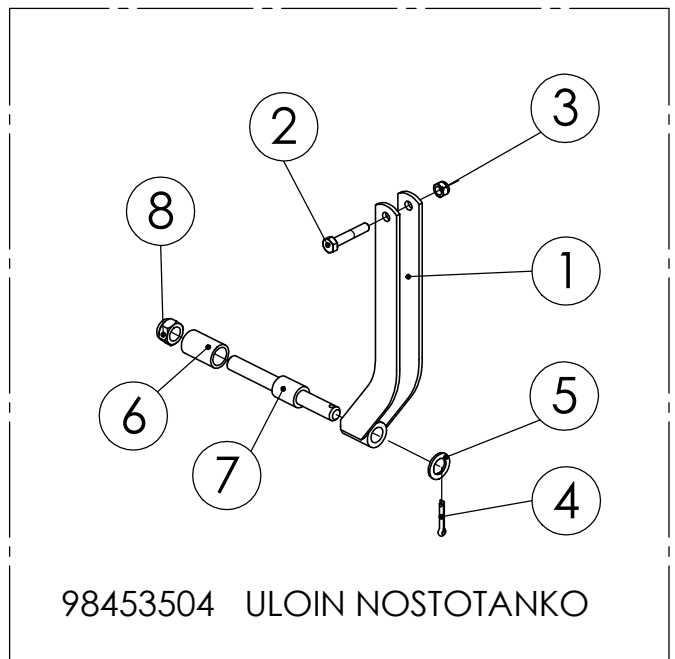

98453504 ULAIN NOSTOTANKO