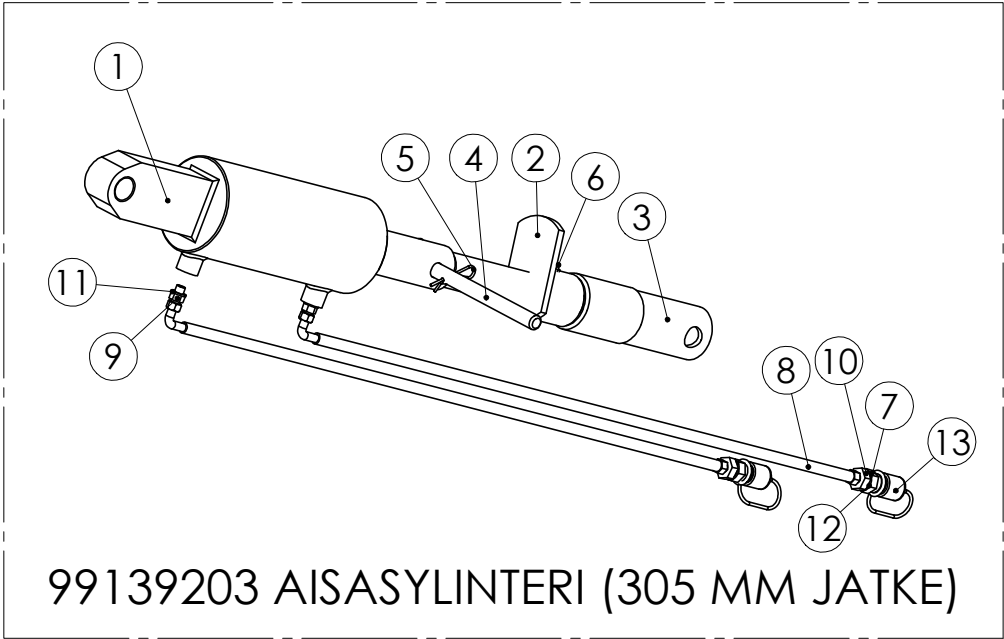

99138403 MUOKKAINVETOAISA

99138403 MUOKKAINVETOAISA

Pos.	Part No	Pcs	Osan nimi	Description	Beschreibung	Benämning	Наименование	Tyyppi
1	99079973	1	Runko	Frame	Stamm	Ram	Рама	
2	99138573	1	Vetopalkki	Crossbar	Zugdeichsel	Dragbom	Заклепка	
3	97604644	3	Tappi	Stud	Zapfen	Bult		30x165
4	99013803	1	Vetopää	Drawbar	Deichsel	Draganordning		
5	99083603	1	Portaat	Stair	Treppe	Trappa	Лестница	
6	02130023	8	Kuusiokoloruuvi	Hexagonal socket head scr	Innensechskantschraube	Sexkanthållsskruv	Шуруп	M16x60 DIN912
7	02070057	8	Aluslaatta	Washer	Scheibe	Bricka	Шайба	M16 NORDLOCK
8	02062242	6	Rengassokka	Linch pin	Lunse	Sprint		11x43 FEZN
9	99083244	4	Tappi	Stud	Zapfen	Bult	Палец	
10	02081319	4	Kuusioruuvi	Hexagon bolt	Sechskantbolzen	Sexkantskruv		M16x60 SFS2063 M 8.8ZN
11	02070050	2	Aluslaatta	Washer	Scheibe	Bricka		M16 DIN9021 FEZN
12	02151083	2	Lukitusmutteri	Locking nut	Feststellmutter	Låsmutter		M16 DIN985 8ZN NYLOC
13	99086144	1	Tappi	Stud	Zapfen	Bult	Палец	
14	99095573	1	Astintaso	Step		Stege	Шланг	
15	05012308	5	Kuusioruuvi (kierteyttävä)	Hexagon bolt	Sechskantbolzen	Sexkantskruv	Болт	M10*20 DIN7500 D
16	99139203	1	Aisasylinteri	Cylinder	Zylinder	Cylinder		110/60-120 JATKE L=305
17	99097604	1	Kiristin	Tensioner		Klämmä	Натяжитель цепи	
18	99013974	1	Levy	Plate	Platte	Plåt		
19	02050510	1	Letkuspiraali	Hose cover		Slangskydd	Протектор шланга	50/43,2 MUSTA L=1000

99139203 AISASYLINTERI (305 MM JATKE)

Pos.	Part No	Pcs	Osan nimi	Description	Beschreibung	Benämning	Наименование	Tyyppi
1	98636373	1	Sylinteri	Cylinder	Zylinder	Cylinder		D/d = 110/60 isku 120 mm
2	98519104	1	Lukituslevy	Locking plate	Feststellplatte	Lås plåt		
3	98636574	1	Säätöputki	Adjuster sleeve	Ansetzerbuchse	Ansätтарbusning		L=305
4	96838644	1	Tappi	Stud	Zapfen	Bult		20x500
5	02060125	2	Haarajousisokka	Snap pin	Federstrecker	Fjäderpinne, R-Sprint		3x72 FEZN
6	02011311	1	Kaulanippa	Grease nipple	Schmiernippel	Smörjnippel		AM8 DIN 71412
7	01391036	2	Hydrauliikkaliitin	Hydraulic coupler		Hydraulik kopplare		R1/2"C23072-08
8	01451514	2	Letku L=5000	Hose	Schlauch	Slang		5751-04/H198-04/5701-04
9	01451341	2	Kaksoisnippa	Extension piece	Verlängerungsstange	Förlängningsstycke		26-04000-04
10	01440318	2	Supistusnippa	Extension piece	Verlängerungsstange	Förlängningsstycke		26-04000-04-08
11	01451380	2	Tiiviste	Gasket	Packung	Tätning		USIT 1/4"
12	01343272	2	Tiiviste	Gasket	Packung	Tätning		08-USITR-08
13	01371142	2	Tulppa	Plug	Pfropf	Plugg		C 26914-8