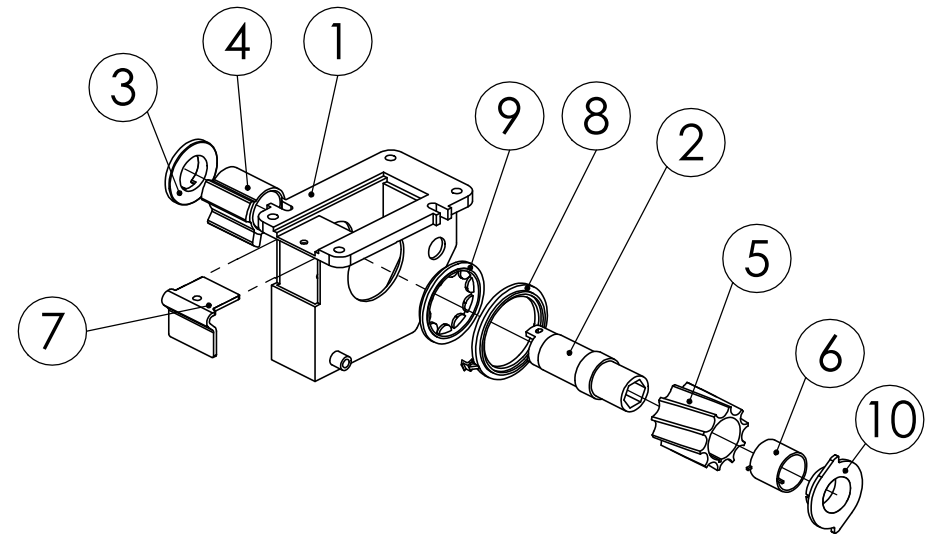

98453403 AJOURAKAMMIOKAMMIO SIEMEN