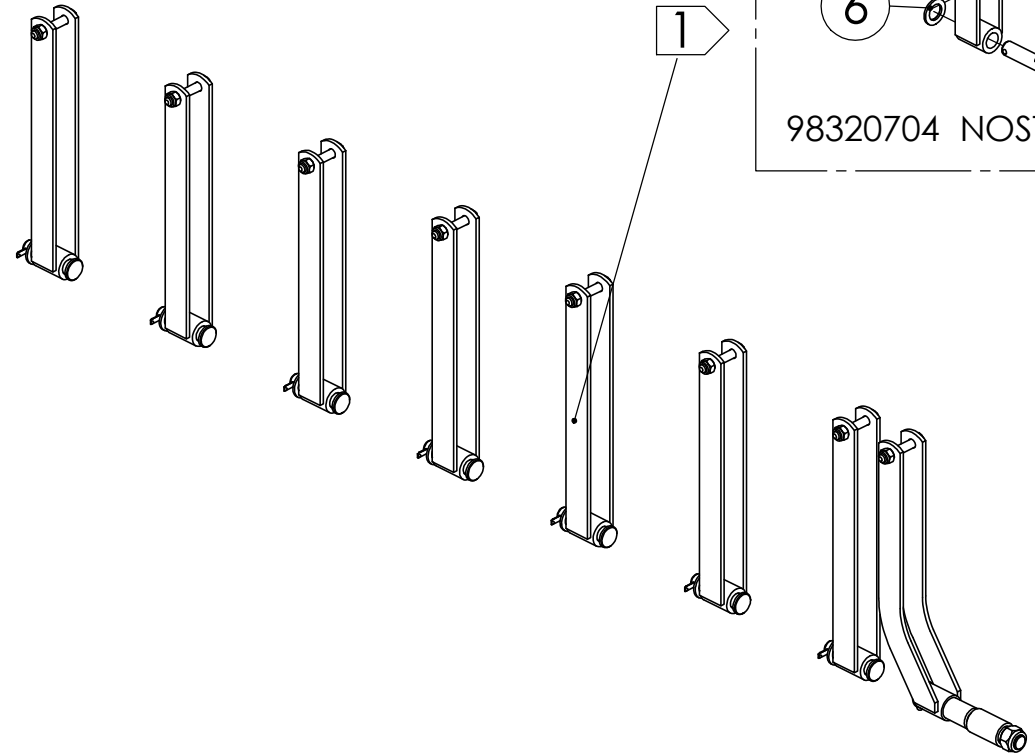

98320704 NOSTOTANKO

98454203 VANTAIDEN NOSTO 3000