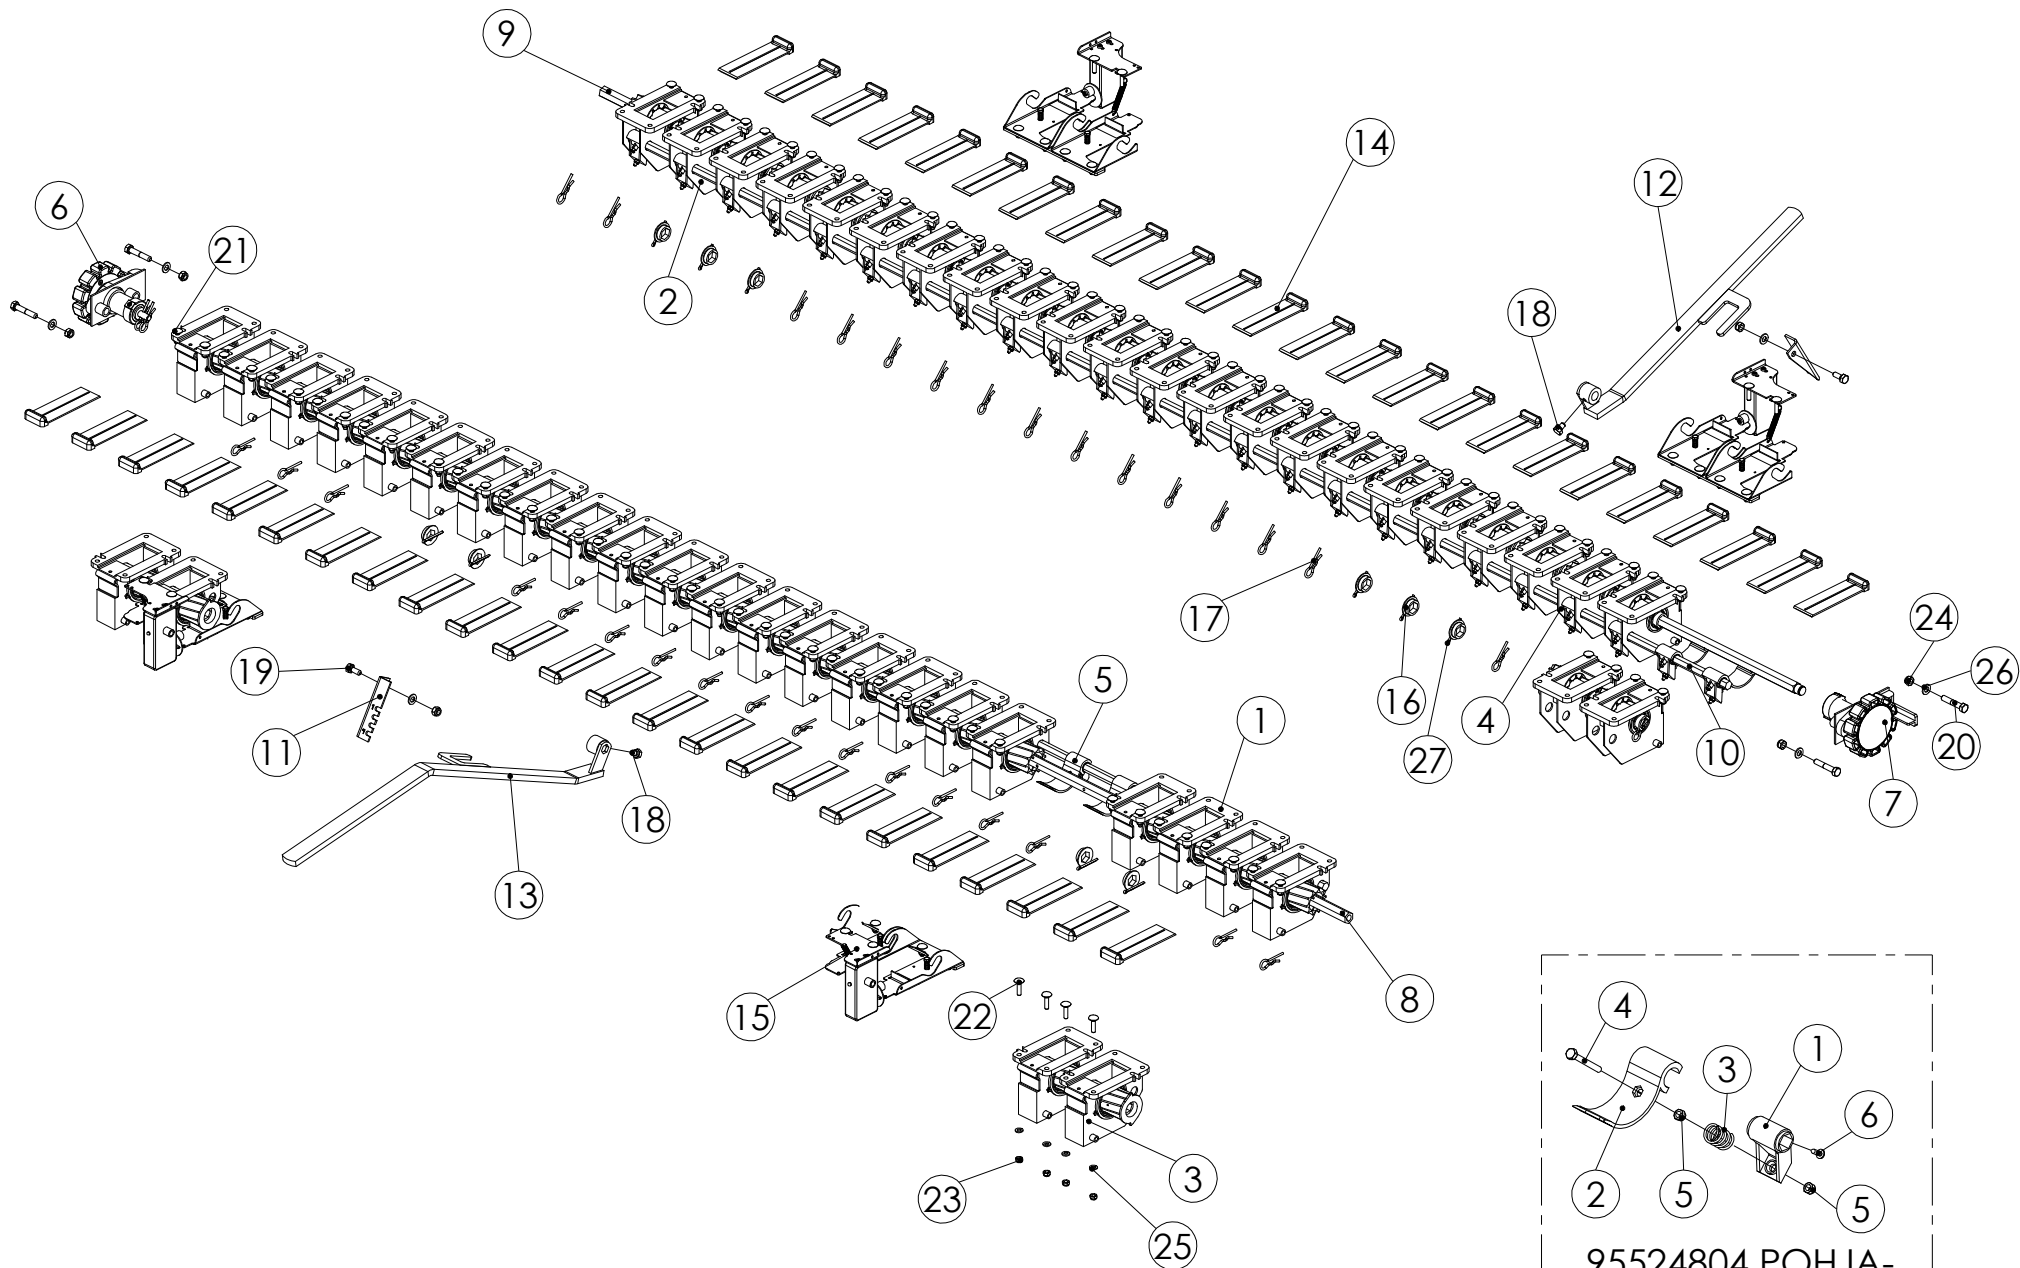

98314901 SYÖTÖLAITTEISTO NC 3000

95524804 POHJALÄPPÄ

Pos.	Part No	Pcs	Osan nimi	Description	Beschreibung	Benämning	Наименование	Tyyppi
1	94379714	1	Runko	Frame	Ram	Stamm		
2	95415614	1	Pohjaläppä	Bottom flap valve	Bodenklappe	Bottenklaff		
3	96257644	1	Jousi	Spring	Feder	Fjäder		Ø1,8xØ14x23
4	05011447	1	Kuusioruuvi	Hexagon bolt	Sechskantbolzen	Sexkantskruv		M5x40 SFS2064 RUOST.
5	02161959	2	Lukitusmutteri	Locking nut	Feststellmutter	Låsmutter		M5 DIN985 A4 NYLOC
6	02084038	1	Ruuvi	Screw	Bolzen	Skruv		3,5x13 DIN7971 RUOST.

98314901 SYÖTTÖLAITTEISTO NC 3000

Pos.	Part No	Pcs	Osan nimi	Description	Beschreibung	Benämning	Наименование	Tyyppi
1	96202503	18	Kylvökammio siemen	Feeding chamber assembly	Dosiereinheitsatz	Utmatningshusserie		
2	98314803	18	Lannoite syöttökammio	Feeding chamber assembly	Dosiereinheitsatz	Utmatningshusserie		Fertilizer
3	98453403	6	Ajoura syöttökammio (siem)	Feeding chamber assembly	Dosiereinheitsatz	Utmatningshusserie		
4	98453703	6	Ajoura syöttökammio (lanno)	Feeding chamber assembly	Dosiereinheitsatz	Utmatningshusserie		Zertilizer
5	95524804	48	Pohjaläppä	Bottom flap valve	Bodenklappe	Bottenklaff		
6	97980803	1	Siemenkäsipyörä	Hand wheel	Handrad	Handhjul		
7	98488503	1	Käsipyörä	Hand wheel	Handrad	Handhjul		
8	98299603	1	Akseli	Axle	Achse	Axel		17x2605
9	98707103	1	Akseli	Axle	Achse	Axel		17x2654
10	97288514	2	Akseli	Axle	Achse	Axel		13x2475
11	94497144	2	Hahlolevy	Backing plate	Laschenplatte	Gaffelplåt		
12	98391173	1	Säätövipu	Control lever	Regulierhebel	Regleringspak		
13	98488373	1	Säätövipu	Control lever	Regulierhebel	Regleringspak		
14	95418613	48	Sulkuluisti	Parallel slide stop valve	Absperrschieber	Avstängningsslid		
15	99012603	4	Ajourapysäytin	Operating	Bedienungshebel	Manöverspak		
16	98486904	12	Holkki	Bushing	Hylsa	Buchse		L=8,5
17	94407644	36	Haarajousisokka	Snap pin	Federstrecker	Fjäderpinne, R-Sprint		Ø3
18	05011831	2	Kuusioruuvi	Hexagon bolt	Sechskantbolzen	Sexkantskruv		M8x12 SFS2064 M8.8ZN
19	05011895	2	Kuusioruuvi	Hexagon bolt	Sechskantbolzen	Sexkantskruv		M8x20 SFS2064 M8.8ZN
20	05001765	4	Kuusioruuvi	Hexagon bolt	Sechskantbolzen	Sexkantskruv		M8x45 SFS2063 M 8.8ZN
21	02081279	68	Lukkoruuvi	Set-screw	Stellschraube	Ställskruv		M6x22 SFS2458 A4
22	02081280	28	Lukkoruuvi	Set-screw	Stellschraube	Ställskruv		M6x25 SFS2458 A4
23	02161759	96	Lukitusmutteri	Locking nut	Feststellmutter	Låsmutter		M6 DIN985 A4 NYLOC
24	02151051	6	Lukitusmutteri	Locking nut	Feststellmutter	Låsmutter		M8 DIN985 8ZN NYLOC
25	05061632	96	Aluslaatta	Washer	Scheibe	Bricka		6,6 SFS2042 A4
26	05061656	6	Aluslaatta	Washer	Scheibe	Bricka		9 SFS2042 FEZN
27	02062813	12	Saksisokka	Split pin	Splint	Saxpinne		3,2x36 DIN94 FEZN