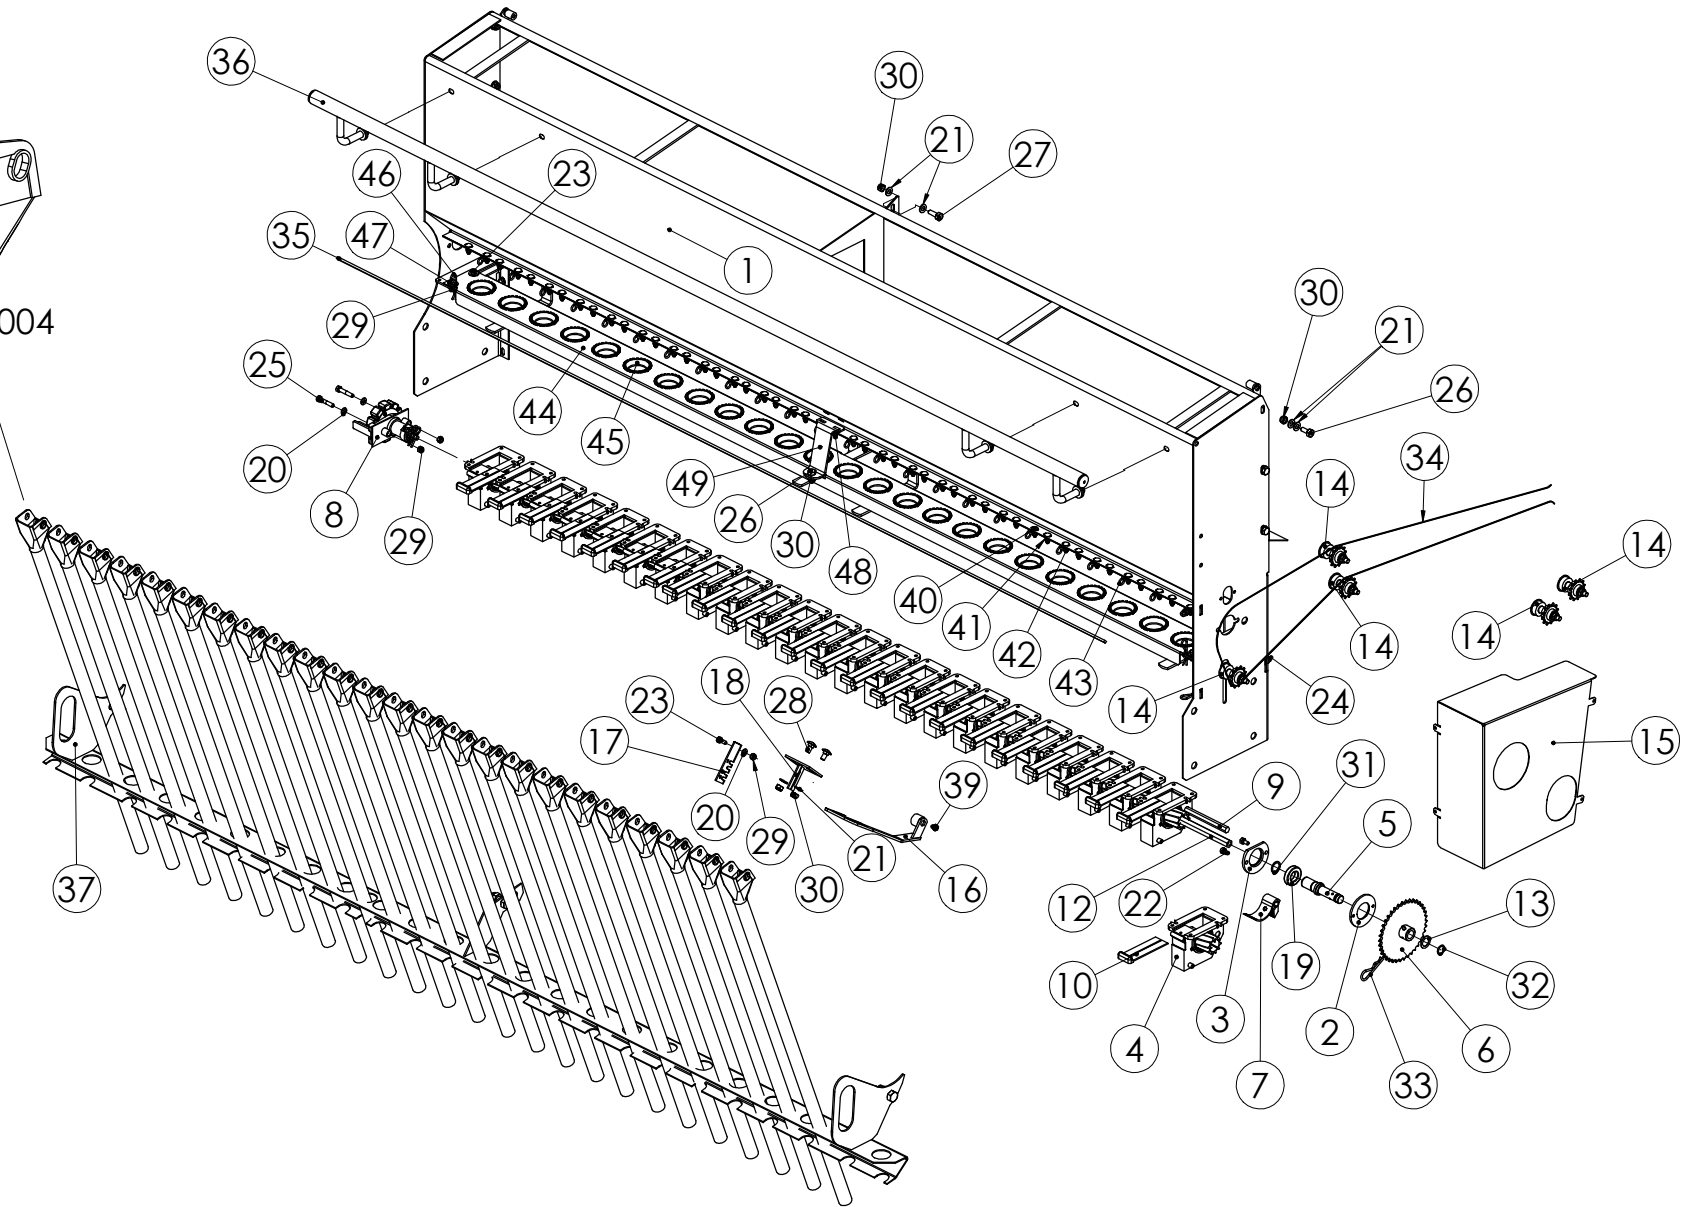

95751004

98460201 HS-LAITE

98460201
HS-LAITE