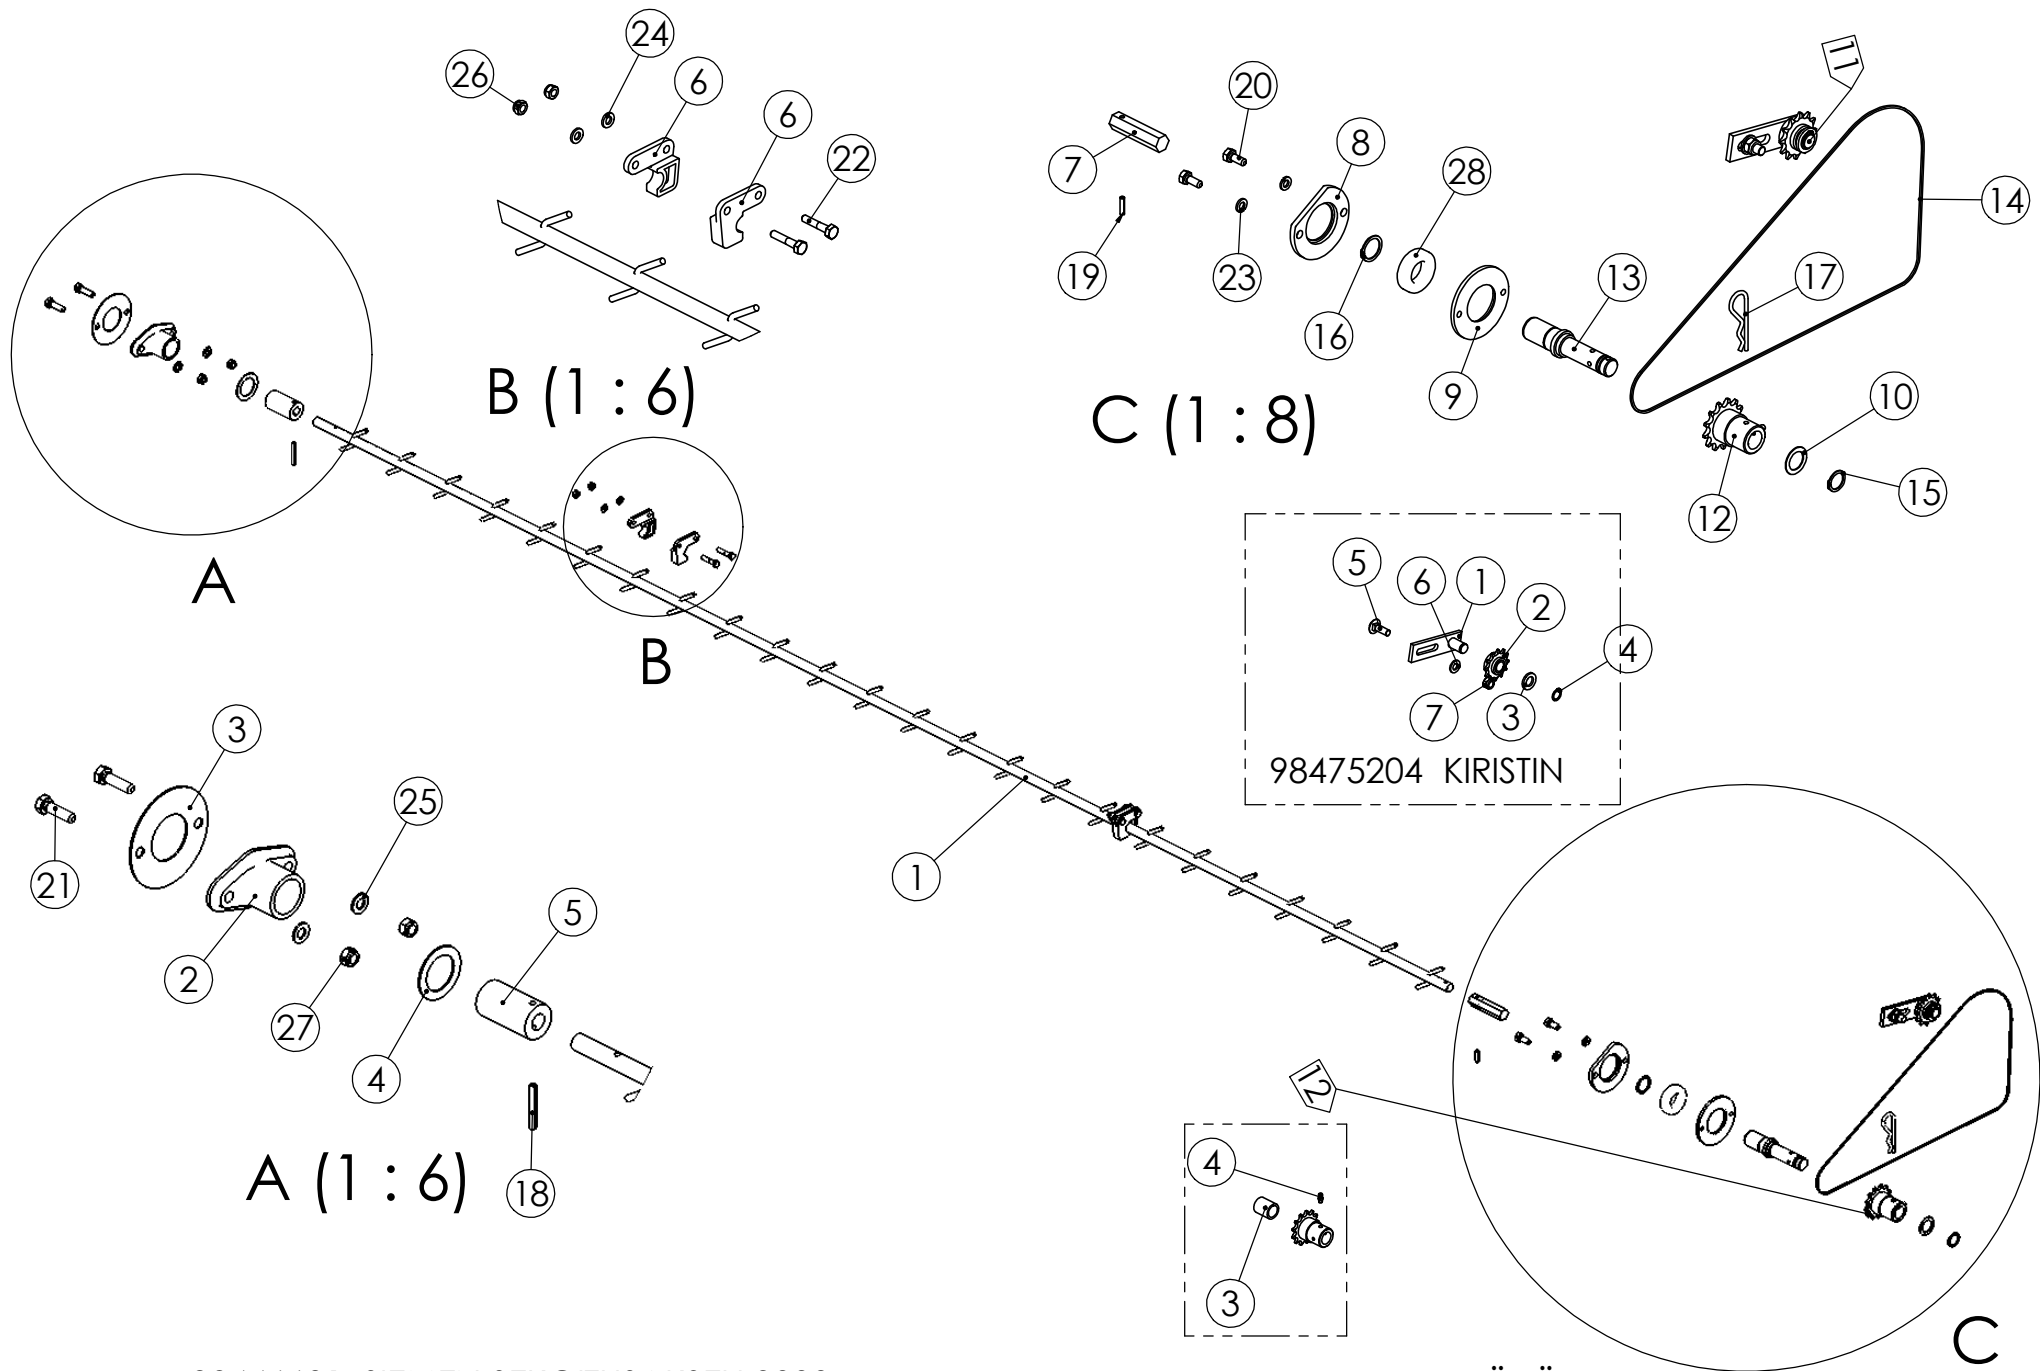

98446601 SIEMEN SEKOITUSAKSELI 3000

98305844 KETJUPYÖRÄ Z13

98475204 KETJUKIRISTIN

Pos.	Part No	Pcs	Osan nimi	Description	Beschreibung	Benämning	Наименование	Tyyppi
1	98475364	1	Ketjunkturistin	Chain stretcher	Kettenspanner	Kedjespännare		
2	97349144	1	Ketjupyörä	Sprocket	Kettenrad	Kedjehjul		Z12 08B
3	96793044	1	Aluslaatta	Washer	Scheibe	Bricka		16,5x28x3
4	01351682	1	Varmistusrengas	Circlip	Sicherungsring	Låsring		16x1 DIN 471 FE
5	02100057	1	Lukkoruuvi	Set-screw	Stellschraube	Ställskruv		M10x30 SFS2458 8.8ZN
6	05061085	1	Aluslaatta	Washer	Scheibe	Bricka		ALUSLAATTA 10,5 DIN125 ZN
7	02161444	1	Lukitusmutteri	Locking nut	Feststellmutter	Låsmutter		M10 DIN985 8ZN NYLOC

98305844 KETJUPYÖRÄ Z13

Pos.	Part No	Pcs	Osan nimi	Description	Beschreibung	Benämning	Наименование	Tyyppi
3	02040866	1	Laakeri	Bearing	Lager	Lager		20x26x30 SMS777
4	02011158	1	Kaulanippa	Grease nipple	Schmiernippel	Smörjnippel	Переходник	AM6 DIN71412

98446601 SIEMEN SEKOITUSAKSELI 3000

Pos.	Part No	Pcs	Osan nimi	Description	Beschreibung	Benämning	Наименование	Tyyppi
1	98495973	1	Akseli	Axle	Achse	Axel		L=2545
2	94411514	1	Laakeri	Bearing	Lager	Lager		
3	96154464	1	Levy	Plate	Platte	Plåt		
4	94501244	1	Aluslaatta	Washer	Scheibe	Bricka		31x45x1,5
5	96154344	1	Holkki	Bushing	Hylsa	Buchse		
6	94311864	4	Laakeri	Bearing	Lager	Lager		
7	96154244	1	Akseli	Axle	Achse	Axel		
8	96142044	1	Laippa	Flange	Flansch	Fläns		
9	96141544	1	Laippa	Flange	Flansch	Fläns		
10	95777444	1	Aluslaatta	Washer	Scheibe	Bricka		21x31x1
11	98475204	1	Ketjunkturistin	Chain stretcher	Kettenspanner	Kedjespännare		
12	98305844	1	Ketjupyörä	Sprocket	Kettenrad	Kedjehjul		Z 13 08B
13	98311343	1	Akseli	Axle	Achse	Axel		L=121
14	01832682	1	Rullaketju	Roller chain	Rollenkette	Rullkedja		08B-1x88 R SFS2392
15	01351065	1	Varmistusrengas	Circlip	Sicherungsring	Låsring		20x1,2 DIN 471 FE
16	01351040	1	Varmistusrengas	Circlip	Sicherungsring	Låsring		25x1,2 DIN471 FE
17	02061954	1	Haarajousisokka	Snap pin	Federstrecker	Fjäderpinne, R-Sprint		4x74 FEZN8
18	02062468	1	Jousisokka	Spring pin	Federstrecker	Fjäderpinne		5x40 DIN1481ZN
19	02060157	1	Jousisokka	Spring pin	Federstrecker	Fjäderpinne		5x20 DIN1481 ZN
20	05011895	2	Kuusioruuvi	Hexagon bolt	Sechskantbolzen	Sexkantskruv		M8x20 SFS2064 M 8.8ZN
21	05011976	2	Kuusioruuvi	Hexagon bolt	Sechskantbolzen	Sexkantskruv		M8x30 SFS2064 M 8.8ZN
22	05001294	4	Kuusioruuvi	Hexagon bolt	Sechskantbolzen	Sexkantskruv		M6x30 SFS2063 M 8.8ZN
23	05061649	2	Aluslaatta	Washer	Scheibe	Bricka		B8 DIN127 FEZN
24	05061631	4	Aluslaatta	Washer	Scheibe	Bricka		6,6 SFS2042 FEZN
25	05061656	2	Aluslaatta	Washer	Scheibe	Bricka		9 SFS2042 FEZN
26	02161758	4	Lukitusmutteri	Locking nut	Feststellmutter	Låsmutter		M6 DIN985 8ZN NYLOC
27	02151051	2	Lukitusmutteri	Locking nut	Feststellmutter	Låsmutter		M8 DIN985 8ZN NYLOC
28	01311351	1	Laakeri	Bearing	Lager	Lager		6005-2RS