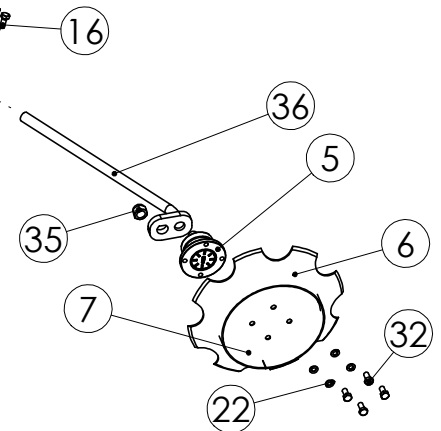

99074403 KESKIMERKITSIN 3M KP.

99074403 KESKIMERKITSIN 3M KP.

Pos.	Part No	Pcs	Osan nimi	Description	Beschreibung	Benämning	Наименование	Tyyppi
1	98361044	1	Tappi	Stud	Zapfen	Bult		40x225
2	99075663	1	Nivelosa	Link	Glied	Led	Кардан	
3	99076064	1	Nivelosa	Link	Glied	Led	Кардан	
4	99075263	1	Merkkarin varsiputki	Marker shank tube	Spuranreiser schaftrohr	Markör skaftör	Маркёр Труба	
5	01454980	1	Laakeripesä	Bearing housing	Lagergehäuse	Lagerhus	Корпус подшипника	SKF AGRI HUB BAA-0004
6	98407803	1	Kiekko	Disc	Scheibe	Tallrik		BELLOTA MOD.1965 16"
7	99076573	1	Kannatuspyörä	Traversing wheel	Lauftrad	Löphjul	Колесо	
8	98360273	1	Sylinteri	Cylinder	Zylinder	Cylinder		
9	02062690	1	Jousisokka	Spring pin	Federstrecker	Fjäderpinne		10x50 DIN1481 55SI7ZN
10	99076644	1	Tappi	Stud	Zapfen	Bult	Палец	
11	02062868	1	Saksisokka	Split pin	Splint	Saxpinne		4x36 DIN94 FEZNA2
12	05003615	1	Kuusioruuvi	Hexagon bolt	Sechskantbolzen	Sexkantskruv		M16x100 DIN 931 8.8 ZN
13	05002072	1	Kuusioruuvi	Hexagon bolt	Sechskantbolzen	Sexkantskruv		M8x90 SFS2063 M 8.8ZN
14	02151083	1	Lukitusmutteri	Locking nut	Feststellmutter	Låsmutter		M16 DIN985 DT 8 NYLOC
15	02151051	1	Lukitusmutteri	Locking nut	Feststellmutter	Låsmutter		M8 DIN985 DT 8 NYLOC
16	05012786	2	Kuusioruuvi	Hexagon bolt	Sechskantbolzen	Sexkantskruv		M12x30 DT DIN 933 8.8
17	05012306	1	Kuusioruuvi	Hexagon bolt	Sechskantbolzen	Sexkantskruv		M10x20 DT DIN933 8.8
18	02161444	3	Lukitusmutteri	Locking nut	Feststellmutter	Låsmutter		M10 DIN985 DT 8 NYLOC
19	02011158	4	Kaulanippa	Grease nipple	Schmiernippel	Smörjnippel	Переходник	AM6 DIN71412
20	97298144	1	Tappi	Stud	Zapfen	Bult		20x106
21	98515474	2	Holkki	Bushing	Hylsa	Buchse		25x2x -20
22	05061053	4	Aluslaatta	Washer	Scheibe	Bricka		B12 DIN127 FEZN
23	99076464	1	Aluslevy	Bottom plate	Bodenplatte	Bottenplatta	Шайба	
24	02040909	1	Kumijousi kp	Rubberspring	Gummifeder	Gummifjäder		50/65 M8x35 MALLI B
25	99076744	2	Holkki	Bushing	Buchse	Hylsa	Отражатель	
26	05012345	2	Kuusioruuvi	Hexagon bolt	Sechskantbolzen	Sexkantskruv		M10x25 SFS2064 M8.8ZN
27	99076804	1	Kulutusosa	Wear part		Slitdetalj	Износостойкий	
28	02062475	1	Jousisokka	Spring pin	Federstrecker	Fjäderpinne		6x36 DIN1481 ZN
29	98511544	1	Tappi taivutettu	Bent stud	Zapfen gebogen	Böjd bult		
30	02061954	1	Haarajousisokka	Snap pin	Federstrecker	Fjäderpinne, R-Sprint		4x74 FEZN8
31	02062041	1	Jousisokka	Spring pin	Federstrecker	Fjäderpinne		8x70 DIN1481 55SI7ZN
32	05031700	4	Kuusioruuvi	Hexagon bolt	Sechskantbolzen	Sexkantskruv		M12x1,25x25 10.9ZN DIN961
33	99091844	1	Tappi	Stud	Zapfen	Bult	Палец	
34	99092164	1	Rajoitin	Delimiter	Begrenzer	Begränsare	Ограничитель	
35	02161029	1	Lukitusmutteri	Locking nut	Feststellmutter	Låsmutter		M22x1,5 DIN985 8ZN NYLOC
36	99211363	1	Varsisto	Arms		Armar	Кронштейн крепёжный	

99074303 KESKIMERKITSIMET KP.

Pos.	Part No	Pcs	Osan nimi	Description	Beschreibung	Benämning	Наименование	Tyyppi
1	99074403	2	Merkkari	Marker	Spuranreiser	Markör	Маркёр	
2	98940803	1	Hydrauliikka	Hydraulic	Hydraulik	Hydraulsystem		AA 49870--->

99141804 LISÄPAINO (LISÄVARUSTE)

Pos.	Part No	Pcs	Osan nimi	Description	Beschreibung	Benämning	Наименование	Tyyppi
1	99141774	1	Levy	Plate	Platte 58	Plåt	Пластина	
2	05021621	4	Kuusioruuvi	Hexagon bolt	Sechskantbolzen	Sexkantskruv		M12x,1,25x35 8.8ZN DIN 961