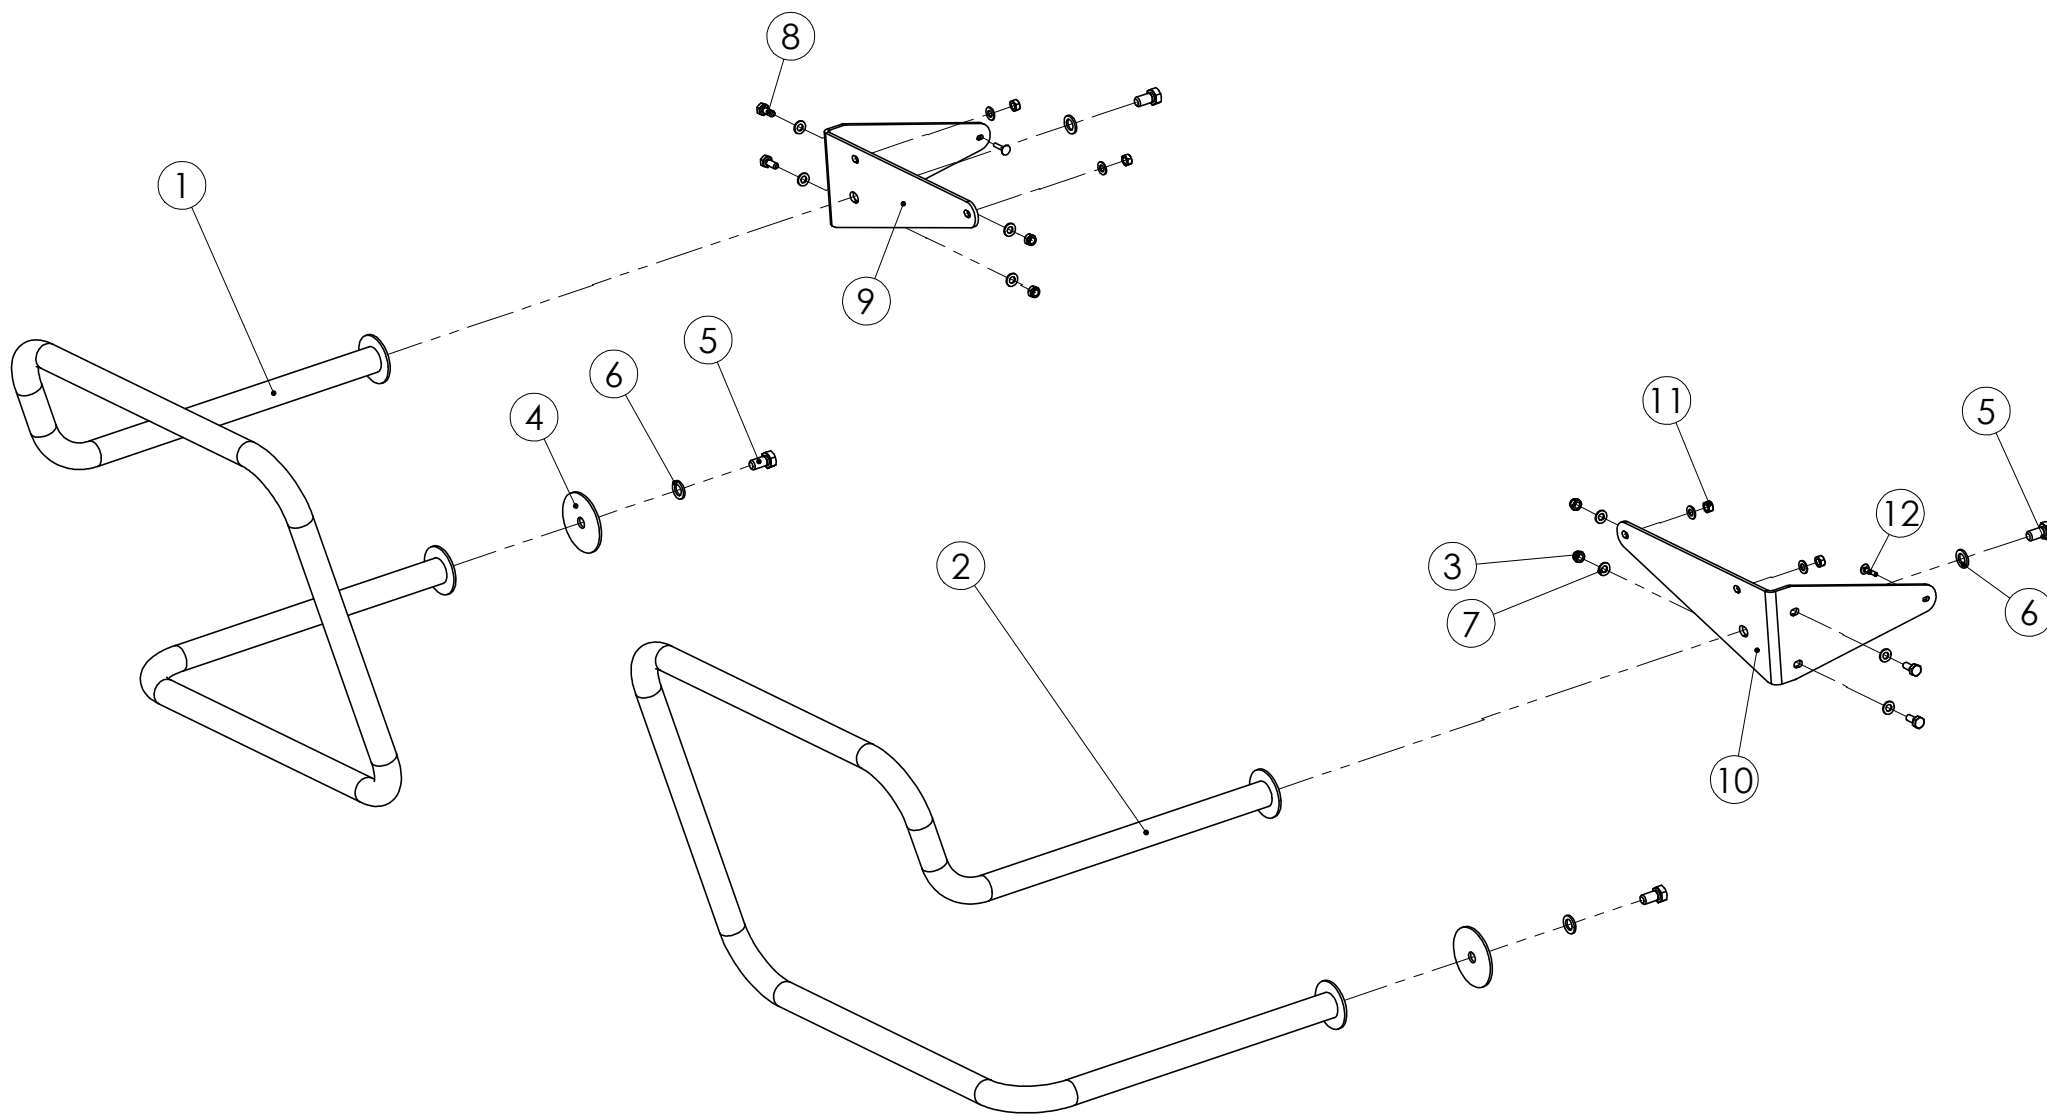

99090303 ETUKAIDE KP.

99090303 ETUKAIDE KP.

Pos.	Part No	Pcs	Osan nimi	Description	Beschreibung	Benämning	Наименование	Tyyppi
1	99090474	1	Kaide	Handrail	Geländer	Räcke	Перила	
2	99090574	1	Kaide	Handrail	Geländer	Räcke	Перила	
3	02161637	4	Lukitusmutteri	Locking nut	Feststellmutter	Låsmutter	Гайка Nyloc	M10 DIN985 8ZNkuuma NYLOC
4	99090864	2	Aluslevy	Bottom plate	Bodenplatte	Bottenplatta	Шайба	
5	02081214	4	Kuusioruuvi	Hexagon bolt	Sechskantbolzen	Sexkantskruv	Болт	M16x30 DIN933 8.8ZNKUUMA
6	05061103	4	Aluslaatta	Washer	Scheibe	Bricka	Шайба	M16 DIN125 8ZNKUUMA
7	05061085	12	Aluslaatta	Washer	Scheibe	Bricka	Шайба	M10 DIN125 8ZNKUUMA
8	05012346	4	Aluslaatta	Washer	Scheibe	Bricka	Шайба	M10x25 DIN933 8.8ZNKUUMA
9	99092764	1	Kulmakiinnitin	Angle fastener	Winkelhalter	Viknelfästdon	Кронштейн угловой	
10	99092864	1	Kulmakiinnitin	Angle fastener	Winkelhalter	Viknelfästdon	Кронштейн угловой	
11	02161636	4	Kuusiomutteri	Hexagon nut	Sechskantmutter	Sexkantmutter		M10 DIN934 8.8ZNKUUMA
12	02081280	2	Lukkoruuvi	Set-screw	Stellschraube	Låsskruv		M6x30 SFS2458 8.8ZN