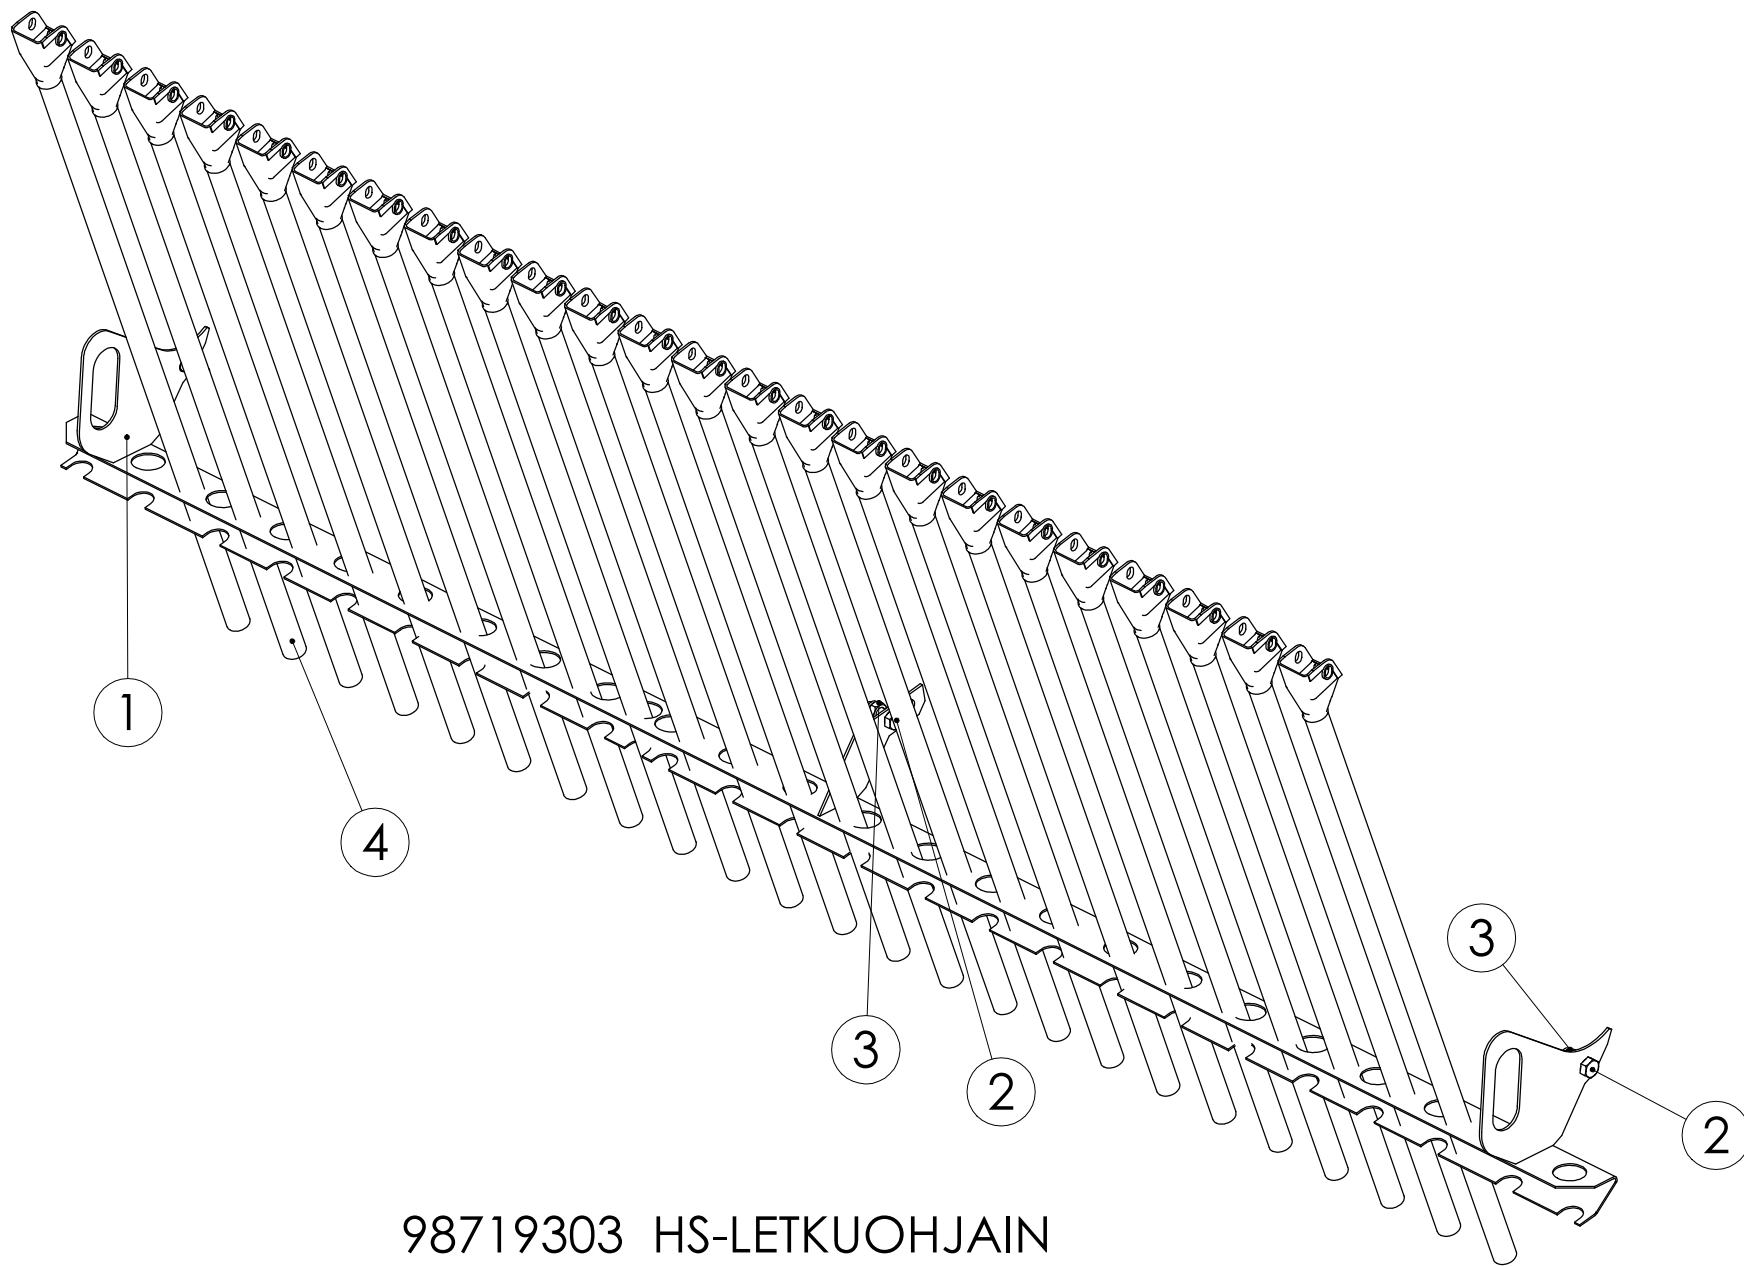

95751004

98460201 HS-LAITE

98460201  
HS-LAITE

Pos.	Part No	Pcs	Osan nimi	Description	Beschreibung	Benämning	Наименование	Tyyppi
1	98471261	1	Säiliö	Hopper	Tank	Behållar		
2	96141544	1	Laippa	Flange	Flansch	Flåns		
3	97812844	1	Laippa	Flange	Flansch	Flåns		
4	97911003	24	Syöttökammio kp.	Feeding chamber assembly	Dosiereinheitsatz	Utmatningshuserie		
5	98311343	1	Akseli	Axle	Achse	Axel		L=121
6	98312544	1	Hammaspyörä	Toothed wheel	Zahnrad	Kuggghjul		Z38/Z13
7	95524804	24	Pohjaläppä	Bottom flap valve	Bodenklappe	Bottenklaff		
8	97980803	1	Siemenkäsipyörä	Hand wheel	Handrad	Handhjul		
9	97288514	1	Akseli	Axle	Achse	Axel		13x2475
10	95418613	24	Sulkuluisti	Parallel slide stop valve	Absperrschieber	Avstängningsslid		
11	98386173	1	Kansi	Cover plate	Abschlussdeckel	Lock		
12	98472303	1	Akseli	Axle	Achse	Axel		
13	95777444	1	Aluslaatta	Washer	Scheibe	Bricka		21x31x1
14	98445804	5	Ketjunkturistin L=56	Chain stretcher	Kettenspanner	Kedjespännare		Z 12 L=56
15	98720862	1	Kansi	Cover plate	Abschlussdeckel	Lock	Крышка	
16	98804673	1	Pohjal. säätövipu	Control lever	Regulierhebel	Regleringspak		
17	94497144	1	Hahlolevy	Backing plate	Laschenplatte	Gaffelplåt		
18	98039564	1	Lukituslevy	Locking plate	Feststellplatte	Lås plåt		
19	01311351	1	Laakeri	Bearing	Lager	Lager		6005-2RS
20	05061656	7	Aluslaatta	Washer	Scheibe	Bricka		9 SFS2042 FEZN
21	05061085	18	Aluslaatta	Washer	Scheibe	Bricka		ALUSLAATTA 10,5 DIN125 ZN
22	05011856	2	Kuusioruuvi	Hexagon bolt	Sechskantbolzen	Sexkantskruv	Болт	M8x16 DIN 933 8.8ZNkuuma
23	05011895	5	Kuusioruuvi	Hexagon bolt	Sechskantbolzen	Sexkantskruv		M8x20 SFS2064 M8.8ZN
24	05011937	2	Kuusioruuvi	Hexagon bolt	Sechskantbolzen	Sexkantskruv	Болт	M8x25 DIN 933 8.8ZNkuuma
25	05001765	2	Kuusioruuvi	Hexagon bolt	Sechskantbolzen	Sexkantskruv		M8x45 SFS2063 M 8.8ZN
26	05012345	7	Kuusioruuvi	Hexagon bolt	Sechskantbolzen	Sexkantskruv		M10x25 SFS2064 M8.8ZN
27	05012384	2	Kuusioruuvi	Hexagon bolt	Sechskantbolzen	Sexkantskruv		M10x30 SFS2064 M8.8ZN
28	02081541	2	Lukkoruuvi	Set-screw	Stellschraube	Ställskruv		M10x20 SFS2458 4.8ZN
29	02151051	9	Lukitusmutteri	Locking nut	Feststellmutter	Låsmutter		M8 DIN985 8ZN NYLOC
30	02161444	11	Lukitusmutteri	Locking nut	Feststellmutter	Låsmutter		M10 DIN985 8ZN NYLOC
31	01351040	1	Varmistusrengas	Circlip	Sicherungring	Låsring		25x1,2 DIN471 FE
32	01351065	1	Varmistusrengas	Circlip	Sicherungring	Låsring		20x1,2 DIN 471 FE
33	02061954	1	Haarajousisokka	Snap pin	Federstrecker	Fjäderpinne, R-Sprint		4x74 FEZN8
34	01831311	1	Rullaketju	Roller chain	Rollenkette	Rullkedja		08B-1x202 A SFS2393
35	01341167	1	Tiiviste	Gasket	Packung	Tätning		5x8 l=2585 Musta
36	98701203	1	Kaide	Handrail	Geländer	Räcke		
37	98719303	1	Hs-letkuohjain	Support	Gestell	Konsol		(L=1050mm)
38	97724302	1	Kylvötaulukko	Sowing chart	Saattabelle	Såtabel		Satabell / Sowing chart
39	05011831	1	Kuusioruuvi	Hexagon bolt	Sechskantbolzen	Sexkantskruv		M8x12 SFS2064 M8.8ZN
40	02081279	46	Lukkoruuvi	Set-screw	Stellschraube	Ställskruv		M6x22 SFS2458 A4
41	05061632	48	Aluslaatta	Washer	Scheibe	Bricka		6,6 SFS2042 A4
42	02161759	48	Lukitusmutteri	Locking nut	Feststellmutter	Låsmutter		M6 DIN985 A4 NYLOC
43	94407644	24	Haarajousisokka	Snap pin	Federstrecker	Fjäderpinne, R-Sprint		Ø3
44	98810563	1	Kannatin	Support	Gestell	Konsol		150x2xxx
45	95675413	24	Nivelosa	Link	Glied	Led		
46	02060125	4	Haarajousisokka	Snap pin	Federstrecker	Fjäderpinne, R-Sprint		3x72 FEZN
47	02071448	8	Korilaatta	Washer	Scheibe	Bricka		M8 SFSBV157 FEZN
48	02081280	2	Lukkoruuvi	Set-screw	Stellschraube	Ställskruv		M6x25 SFS2458 A4
49	98825863	1	Kannatin	Support	Gestell	Konsol		