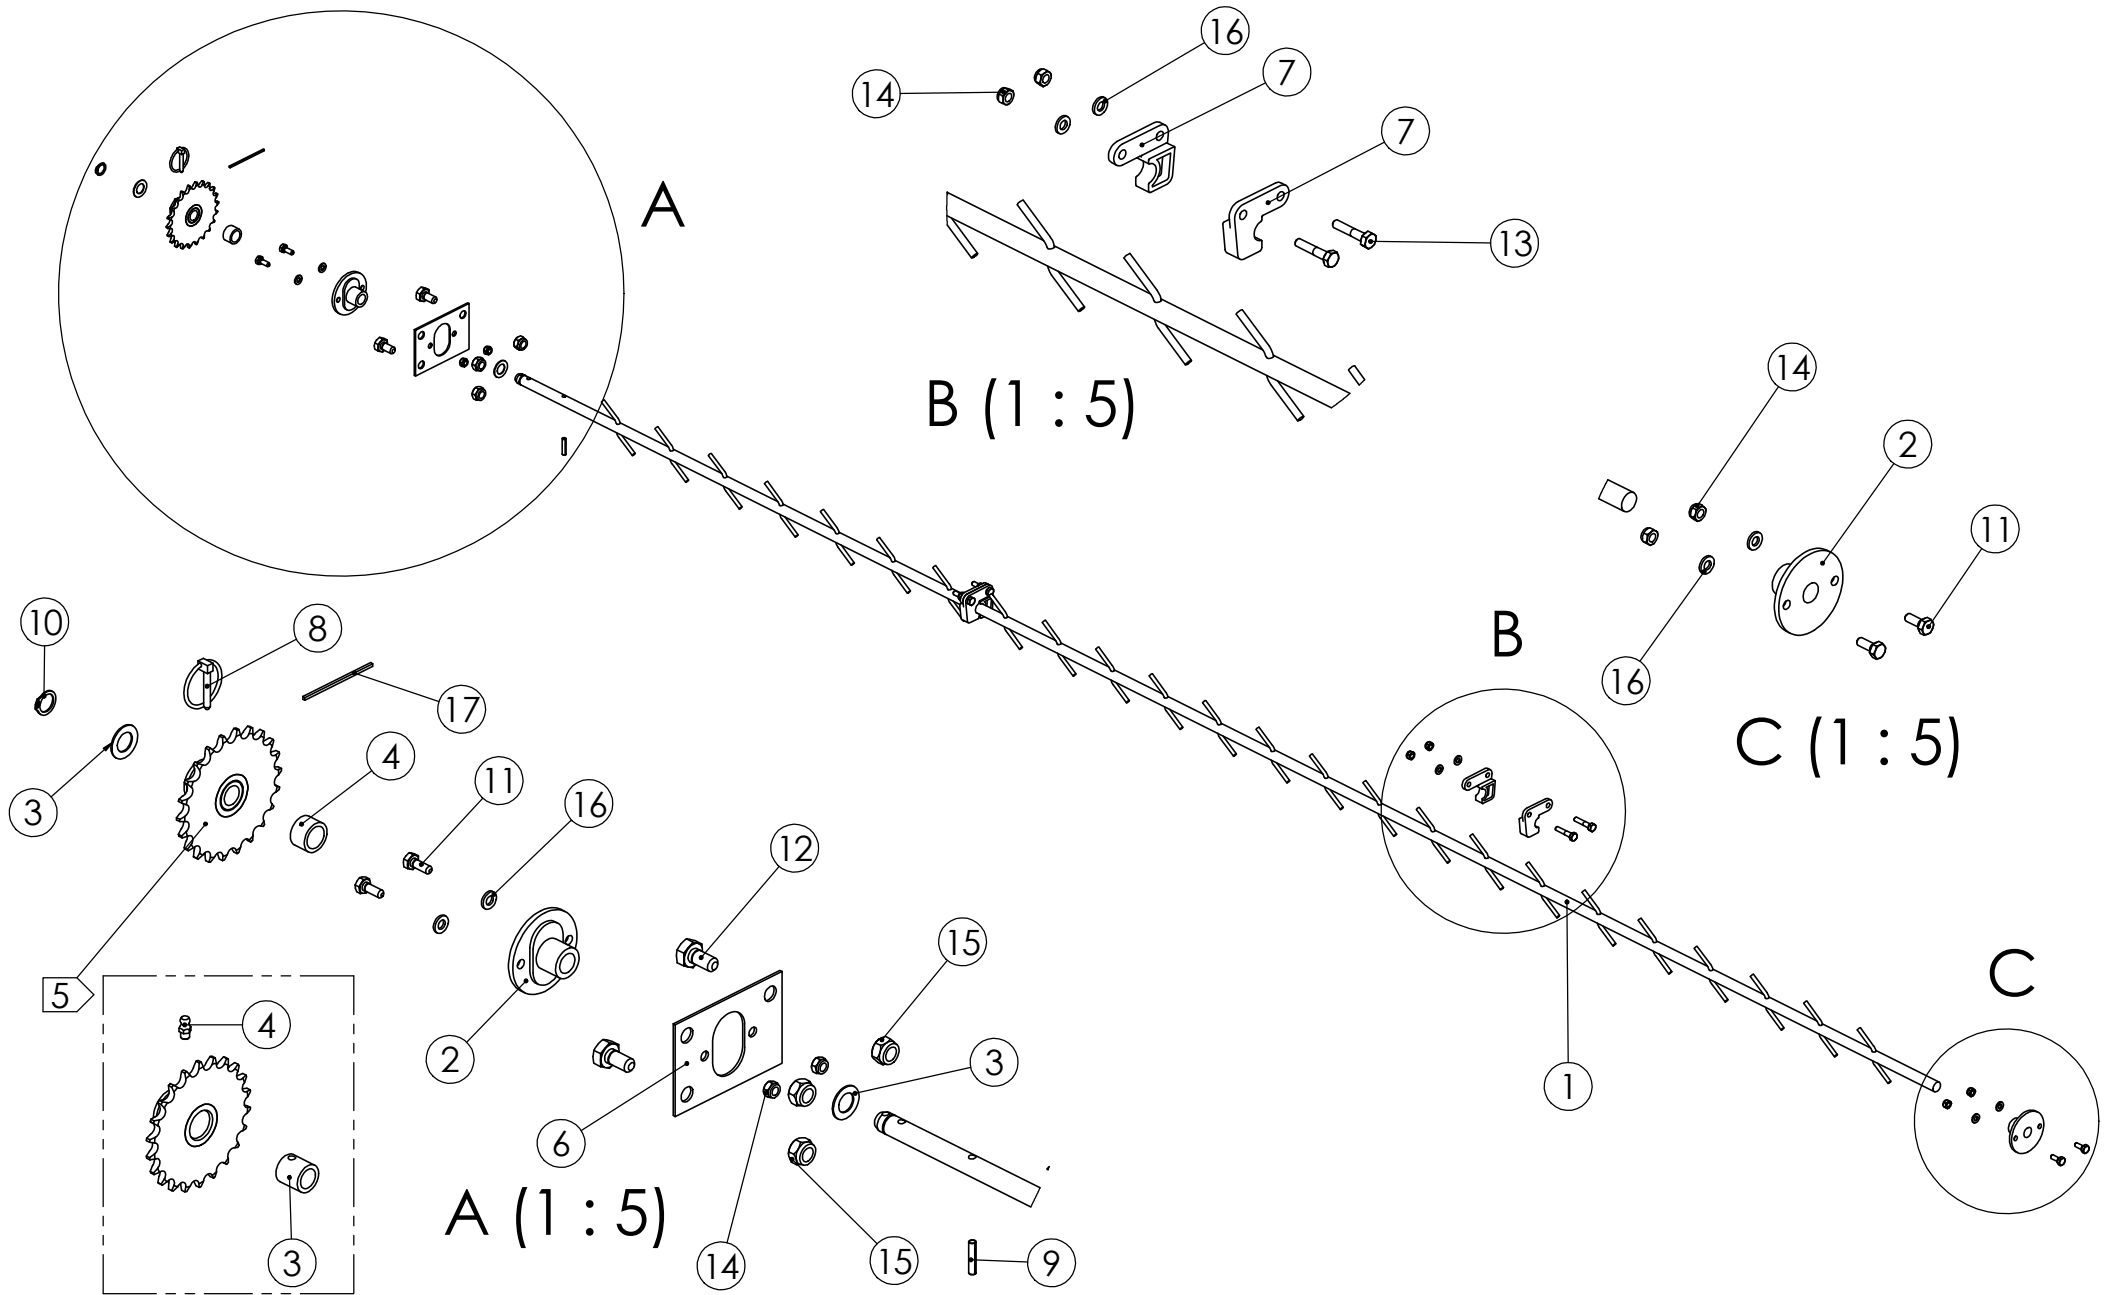

98308744 KETJUPYÖRÄ Z22

98446501 LANNOITE SEKOITUSAKSELI 3000

98308744 KETJUPYÖRÄ Z22

Pos.	Part No	Pcs	Osan nimi	Description	Beschreibung	Benämning	Наименование	Тyyppi
3	98328104	1	Laakeri	Bearing	Lager	Lager		14-20x20
4	02011158	1	Kaulanippa	Grease nipple	Schmiernippel	Smörjnippel	Переходник	AM6 DIN71412

98446501 LANNOITE SEKOITUSAKSELI 3000

Pos.	Part No	Pcs	Osan nimi	Description	Beschreibung	Benämning	Наименование	Тyyppi
1	98495873	1	Akseli	Axle	Achse	Axel		
2	94301164	2	Laakeri	Bearing	Lager	Lager		
3	94301505	2	Aluslaatta	Washer	Scheibe	Bricka		
4	98309244	1	Holkki	Bushing	Hylsa	Buchse		
5	98308744	1	Ketjupyörä	Sprocket	Kettenrad	Kedjehjul		Z22 08B
6	98308564	1	Levy	Plate	Platte	Plåt		
7	94311864	4	Laakeri	Bearing	Lager	Lager		
8	02062242	1	Rengassokka	Linch pin	Lunse	Sprint		4,5x40 FEZN
9	02062517	1	Jousisokka	Spring pin	Federstrecker	Fjäderpinne		5x24 DIN1481 55SI7ZN
10	01351731	1	Varmistusrenkas	Circlip	Sicherungring	Låsring		14x1 DIN471 FE
11	05011510	4	Kuusioruuvi	Hexagon bolt	Sechskantbolzen	Sexkantskruv		M6x16 SFS2064 M8.8ZN
12	05012306	2	Kuusioruuvi	Hexagon bolt	Sechskantbolzen	Sexkantskruv		M10x20 SFS2064 M8.8ZN
13	05001294	4	Kuusioruuvi	Hexagon bolt	Sechskantbolzen	Sexkantskruv		M6x30 SFS2063 M 8.8ZN
14	02161758	8	Lukitusmutteri	Locking nut	Feststellmutter	Låsmutter		M6 DIN985 8ZN NYLOC
15	02161444	3	Lukitusmutteri	Locking nut	Feststellmutter	Låsmutter		M10 DIN985 8ZN NYLOC
16	05061631	8	Aluslaatta	Washer	Scheibe	Bricka		6,6 SFS2042 FEZN
17	01830010	1	Rullaketju	Roller chain	Rollenkette	Rullkedja		08B-1x8 R SFS2392