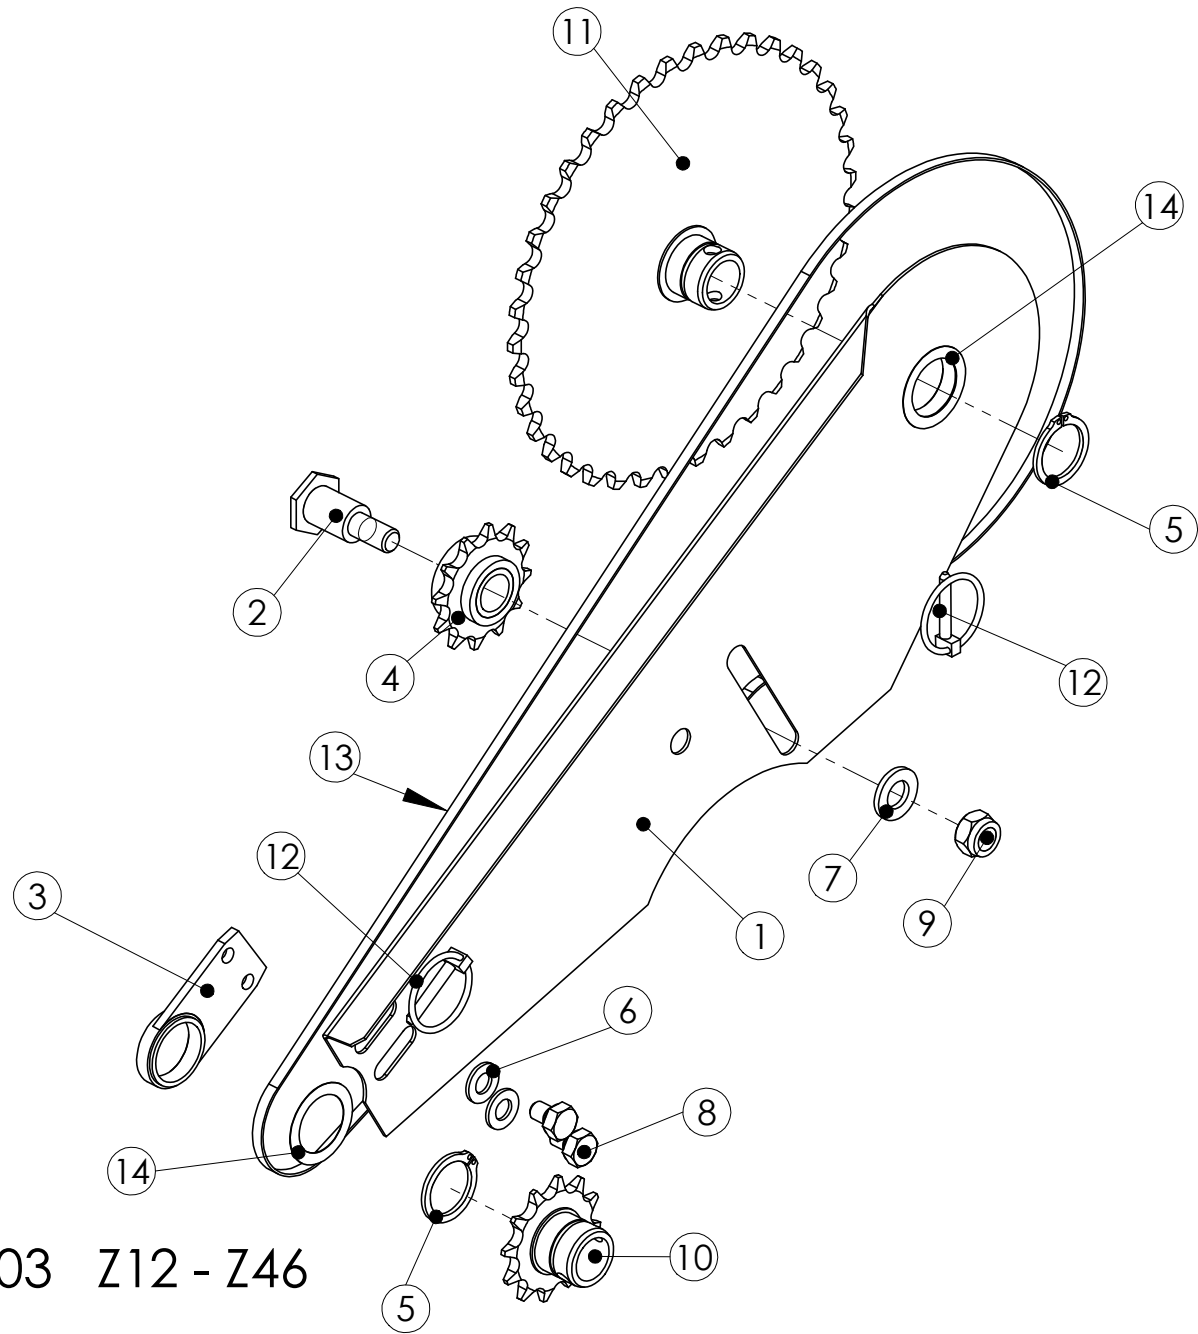

98836403 Z12 - Z46

98836403 Z12 - Z46

Pos.	Part No	Pcs	Osan nimi	Description	Beschreibung	Benämning	Наименование	Tyyppi
1	98836573	1	Levy	Plate	Platte	Plåt		Z12 - Z46
2	97349044	1	Akseli	Axle	Achse	Axel		
3	98311074	1	Säädin	Governor	Regler	Regulator		
4	97349144	1	Ketjupyörä	Sprocket	Kettenrad	Kedjehjul		Z12 08B
5	01351731	2	Varmistusrenkas	Circlip	Sicherungring	Låsring		25x2 DIN471 AS FE
6	05061656	2	Aluslaatta	Washer	Scheibe	Bricka		9 SFS2042 FEZN
7	05061303	1	Aluslaatta	Washer	Scheibe	Bricka		13x25x3 DIN1441 FEZN
8	05011831	2	Kuusioruuvi	Hexagon bolt	Sechskantbolzen	Sexkantskruv		M8x12 SFS2064 M8.8ZN
9	02161444	1	Lukitusmutteri	Locking nut	Feststellmutter	Låsmutter		M10 DIN985 8ZN NYLOC
10	97373244	1	Ketjupyörä	Sprocket	Kettenrad	Kedjehjul		Z 12
11	98836744	1	Ketjupyörä Z46	Sprocket	Kettenrad	Kedjehjul		Z 46
12	02062242	2	Rengassokka	Linch pin	Lunse	Sprint		4,5x40 FEZN
13	01830406	1	Rullaketju	Roller chain	Rollenkette	Rullkedja		08B-1x94 R SFS2392
14	05061673	2	Aluslaatta	Washer	Scheibe	Bricka		25x35x0,2 DIN988ZN