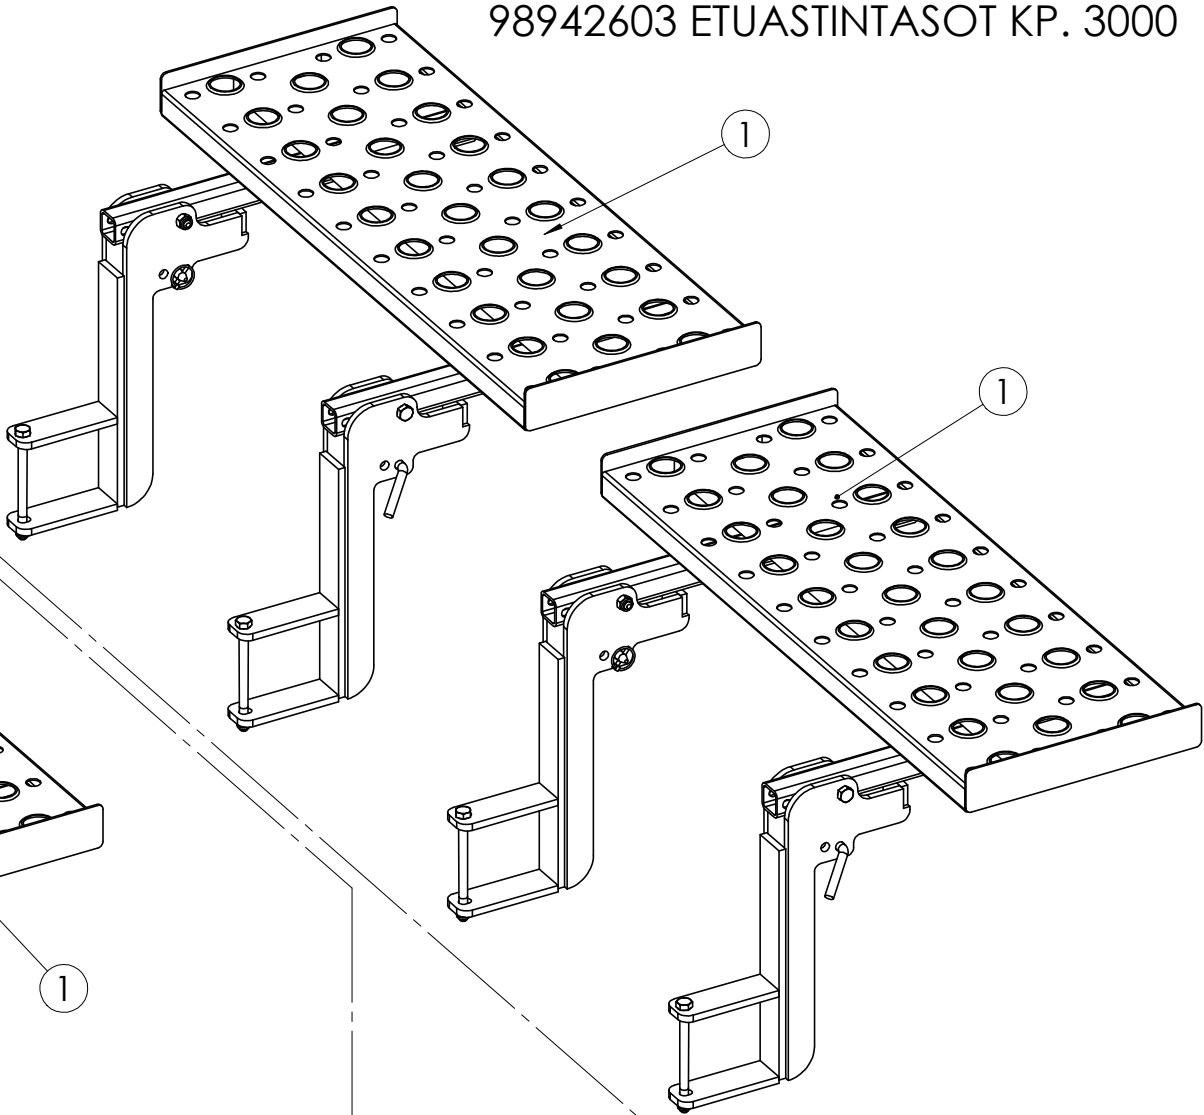

98942603 ETUASTINTASOT KP. 3000

98944903 ETUASTINTASO KP. 3000

98944903 ETUASTINTASO KP. 3000

Pos.	Part No	Pcs	Osan nimi	Description	Beschreibung	Benämning	Наименование	Тyyppi
1	98945673	1	Astintaso	Step		Stege		
2	98945763	2	Kannatin	Support	Gestell	Konsol		
3	05003264	2	Kuusioruuvi	Hexagon bolt	Sechskantbolzen	Sexkantskruv		M12x160 SFS2063 M 8.8ZN
4	02161451	4	Lukitusmutteri	Locking nut	Feststellmutter	Låsmutter	Гайка Nyloc	M12 DIN985 8ZN NYLOC
5	97418444	2	Tappi	Stud	Zapfen	Bult		Ø12
6	02062242	2	Rengassokka	Linch pin	Lunse	Sprint		4,5x40 FEZN
7	05003012	2	Kuusioruuvi	Hexagon bolt	Sechskantbolzen	Sexkantskruv		M12x80 DIN 931 8.8ZN

98942603 ETUASTINTASOT KP. 3000

Pos.	Part No	Pcs	Osan nimi	Description	Beschreibung	Benämning	Наименование	Тyyppi
1	98944903	2	Astintaso	Step		Stege