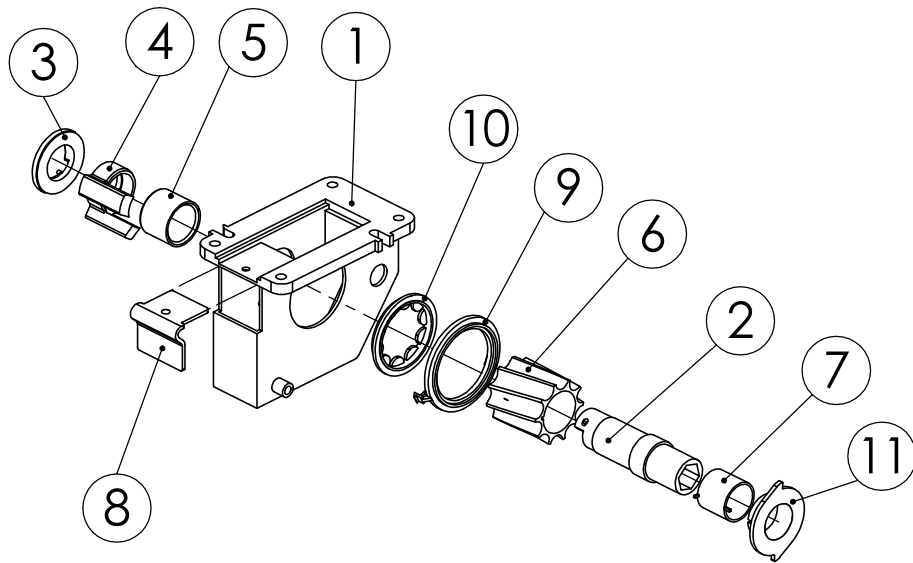

98453703 AJOURAKAMMIOKAMMIO LANNOITE