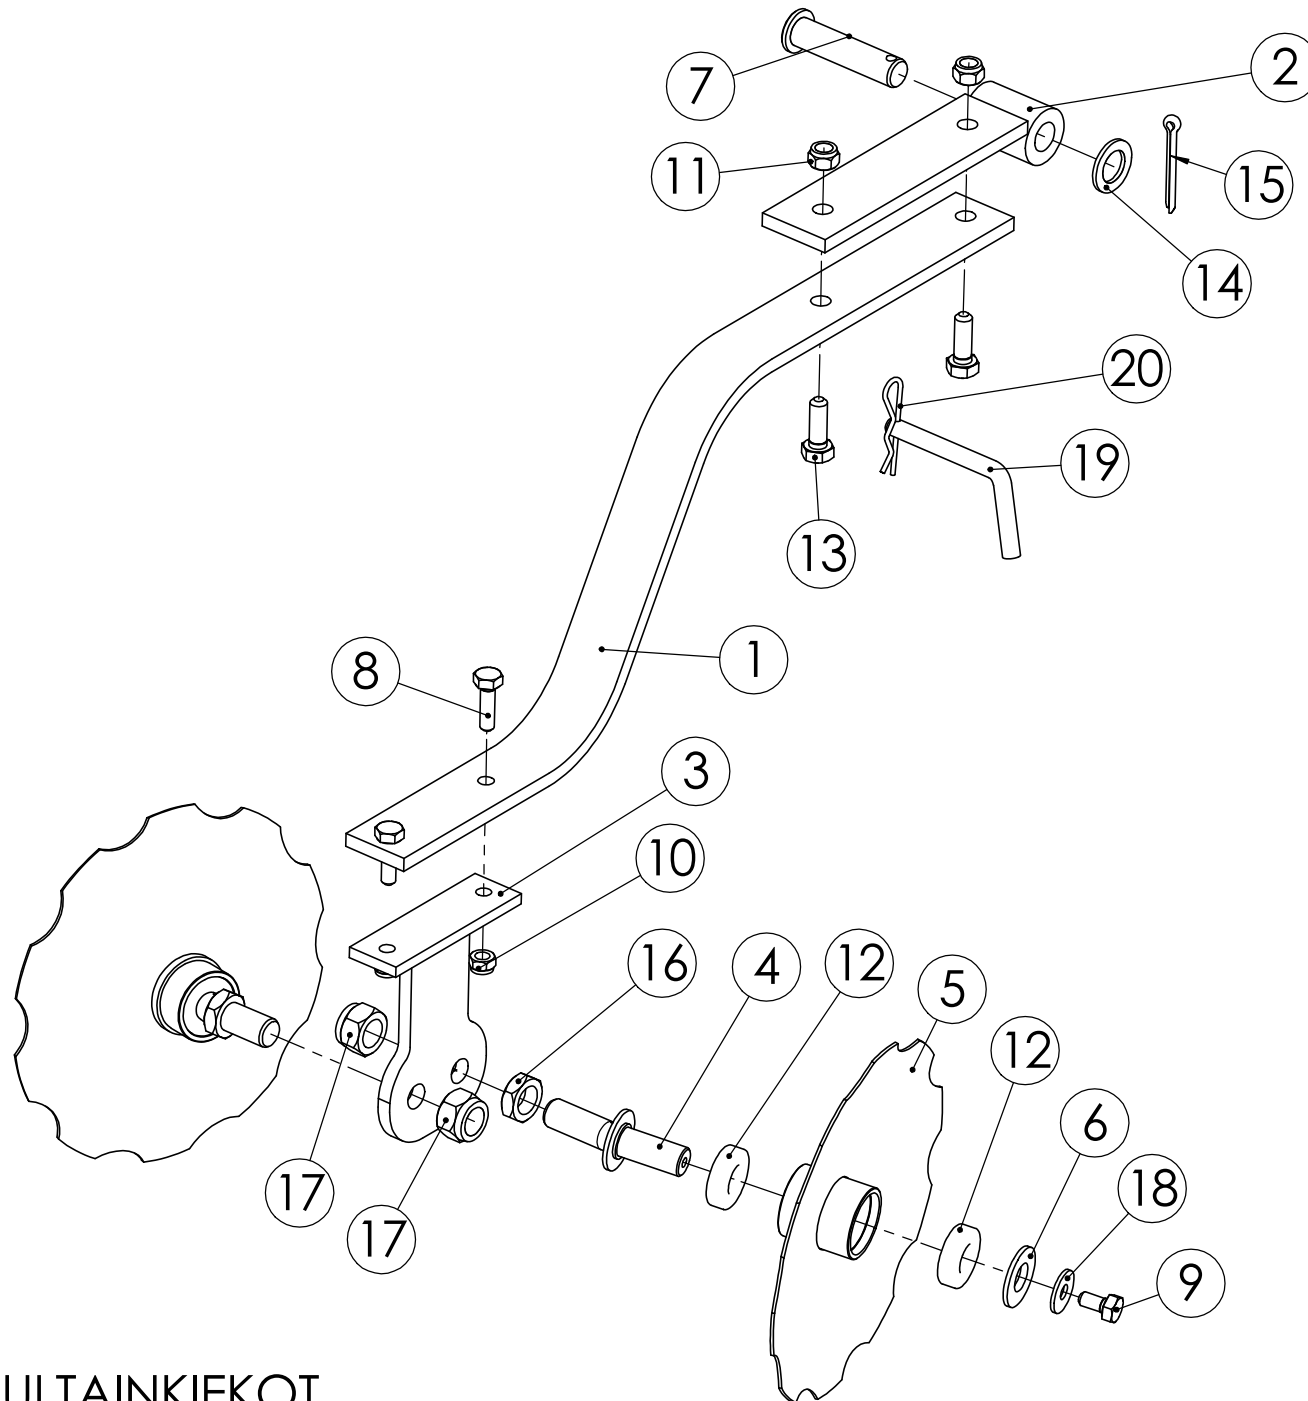

98511803 MULTAINKIEKOT

98511803 MULTAINKIEKOT

Pos.	Part No	Pcs	Osan nimi	Description	Beschreibung	Benämning	Наименование	Tyyppi
1	98511973	1	Jousi	Spring	Feder	Fjäder		
2	98512073	1	Nivelosa	Link	Glied	Led		
3	98512774	1	Runko	Frame	Ram	Stamm		
4	98513673	2	Akseli	Axle	Achse	Axel		
5	98513774	2	Kiekko	Disc	Scheibe	Tallrik		
6	98514244	2	Holkki	Bushing	Hylsa	Buchse		
7	98401744	1	Tappi	Stud	Zapfen	Bult		20x89
8	05012426	2	Kuusioruuvi	Hexagon bolt	Sechskantbolzen	Sexkantskruv		M10x35 SFS2064 M8.8ZN
9	05012306	3	Kuusioruuvi	Hexagon bolt	Sechskantbolzen	Sexkantskruv		M10x20 SFS2064 M8.8ZN
10	02161444	2	Lukitusmutteri	Locking nut	Feststellmutter	Låsmutter		M10 DIN985 8ZN NYLOC
11	02161451	2	Lukitusmutteri	Locking nut	Feststellmutter	Låsmutter		M12 DIN985 8ZN NYLOC
12	01311023	6	Laakeri	Bearing	Lager	Lager		6004-2RS
13	05012828	2	Kuusioruuvi	Hexagon bolt	Sechskantbolzen	Sexkantskruv		M12x35 SFS2064 M8.8ZN
14	05061118	1	Aluslaatta	Washer	Scheibe	Bricka		22 SFS2042 FEZN
15	02062747	1	Saksisokka	Split pin	Splint	Saxpinne		6,3x56 DIN94 FEZNA2
16	02161859	2	Kuusiomutteri	Hexagon nut	Sechskantmutter	Sexkantmutter		M20 DIN439 8ZN MATALA
17	02161892	2	Lukitusmutteri	Locking nut	Feststellmutter	Låsmutter		M20 DIN985 8ZN NYLOC
18	05061141	2	Aluslaatta	Washer	Scheibe	Bricka		10 SFS BV157 FEZN
19	94509844	1	Lukituskahva	Bent stud	Zapfen gebogen	Böjd bult		
20	02060125	1	Haarajousisokka	Snap pin	Federstrecker	Fjäderpinne, R-Sprint		3x72 FEZN