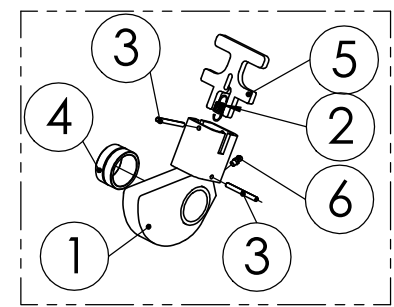

98409604 Governor