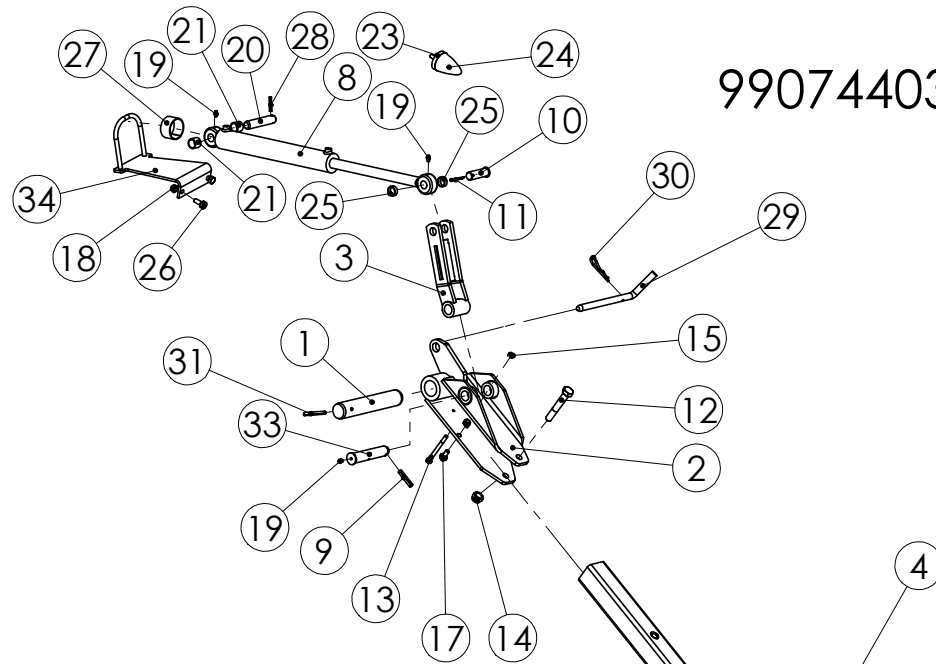

99074403 KESKIMERKITSIN 3M KP.

99074403 KESKIMERKITSIN 3M KP.

Pos.	Part No	Pcs	Osan nimi	Description	Beschreibung	Benämning	Наименование	Tyyppi
1	98361044	1	Tappi	Stud	Zapfen	Bult		40x225
2	99075663	1	Nivelosa	Link	Glied	Led	Кардан	
3	99076064	1	Nivelosa	Link	Glied	Led	Кардан	
4	99075263	1	Merkkarin varsiputki	Marker shank tube	Spuranreiser schaftrohr	Markör skaftör	Маркёр Труба	
5	01454980	1	Laakeripesä	Bearing housing	Lagergehäuse	Lagerhus	Корпус подшипника	SKF AGRI HUB BAA-0004
6	98407803	1	Kiekko	Disc	Scheibe	Tallrik		BELLOTA MOD.1965 16"
7	99076573	1	Kannatuspyörä	Traversing wheel	Lauftrad	Löphjul	Колесо	
8	98360273	1	Sylinteri	Cylinder	Zylinder	Cylinder		
9	02062690	1	Jousisokka	Spring pin	Federstrecker	Fjäderpinne		10x50 DIN1481 55SI7ZN
10	99076644	1	Tappi	Stud	Zapfen	Bult	Палец	
11	02062868	1	Saksisokka	Split pin	Splint	Saxpinne		4x36 DIN94 FEZNA2
12	05003615	1	Kuusioruuvi	Hexagon bolt	Sechskantbolzen	Sexkantskruv		M16x100 DIN 931 8.8 ZN
13	05002072	1	Kuusioruuvi	Hexagon bolt	Sechskantbolzen	Sexkantskruv		M8x90 SFS2063 M 8.8ZN
14	02151083	1	Lukitusmutteri	Locking nut	Feststellmutter	Låsmutter		M16 DIN985 DT 8 NYLOC
15	02151051	1	Lukitusmutteri	Locking nut	Feststellmutter	Låsmutter		M8 DIN985 DT 8 NYLOC
16	05012786	2	Kuusioruuvi	Hexagon bolt	Sechskantbolzen	Sexkantskruv		M12x30 DT DIN 933 8.8
17	05012306	1	Kuusioruuvi	Hexagon bolt	Sechskantbolzen	Sexkantskruv		M10x20 DT DIN933 8.8
18	02161444	3	Lukitusmutteri	Locking nut	Feststellmutter	Låsmutter		M10 DIN985 DT 8 NYLOC
19	02011158	4	Kaulanippa	Grease nipple	Schmiernippel	Smörjnippel	Переходник	AM6 DIN71412
20	97298144	1	Tappi	Stud	Zapfen	Bult		20x106
21	98515474	2	Holkki	Bushing	Hylsa	Buchse		25x2x -20
22	05061053	4	Aluslaatta	Washer	Scheibe	Bricka		B12 DIN127 FEZN
23	99076464	1	Aluslevy	Bottom plate	Bodenplatte	Bottenplatta	Шайба	
24	02040909	1	Kumijousi kp	Rubberspring	Gummifeder	Gummifjäder		50/65 M8x35 MALLI B
25	99076744	2	Holkki	Bushing	Buchse	Hylsa	Отражатель	
26	05012345	2	Kuusioruuvi	Hexagon bolt	Sechskantbolzen	Sexkantskruv		M10x25 SFS2064 M8.8ZN
27	99076804	1	Kulutusosa	Wear part		Slitdetalj	Износостойкий	
28	02062475	1	Jousisokka	Spring pin	Federstrecker	Fjäderpinne		6x36 DIN1481 ZN
29	98511544	1	Tappi taivutettu	Bent stud	Zapfen gebogen	Böjd bult		
30	02061954	1	Haarajousisokka	Snap pin	Federstrecker	Fjäderpinne, R-Sprint		4x74 FEZN8
31	02062041	1	Jousisokka	Spring pin	Federstrecker	Fjäderpinne		8x70 DIN1481 55SI7ZN
32	05031700	4	Kuusioruuvi	Hexagon bolt	Sechskantbolzen	Sexkantskruv		M12x1,25x25 10.9ZN DIN961
33	99091844	1	Tappi	Stud	Zapfen	Bult	Палец	
34	99092164	1	Rajoitin	Delimiter	Begrenzer	Begränsare	Ограничитель	
35	02161029	1	Lukitusmutteri	Locking nut	Feststellmutter	Låsmutter		M22x1,5 DIN985 8ZN NYLOC
36	99211363	1	Varsisto	Arms		Armar	Кронштейн крепёжный	

99074303 KESKIMERKITSIMET KP.

Pos.	Part No	Pcs	Osan nimi	Description	Beschreibung	Benämning	Наименование	Tyyppi
1	99074403	2	Merkkari	Marker	Spuranreiser	Markör	Маркёр	
2	98940803	1	Hydrauliikka	Hydraulic	Hydraulik	Hydraulsystem		AA 49870--->

99141804 LISÄPAINO (LISÄVARUSTE)

Pos.	Part No	Pcs	Osan nimi	Description	Beschreibung	Benämning	Наименование	Tyyppi
1	99141774	1	Levy	Plate	Platte 58	Plåt	Пластина	
2	05021621	4	Kuusioruuvi	Hexagon bolt	Sechskantbolzen	Sexkantskruv		M12x,1,25x35 8.8ZN DIN 961