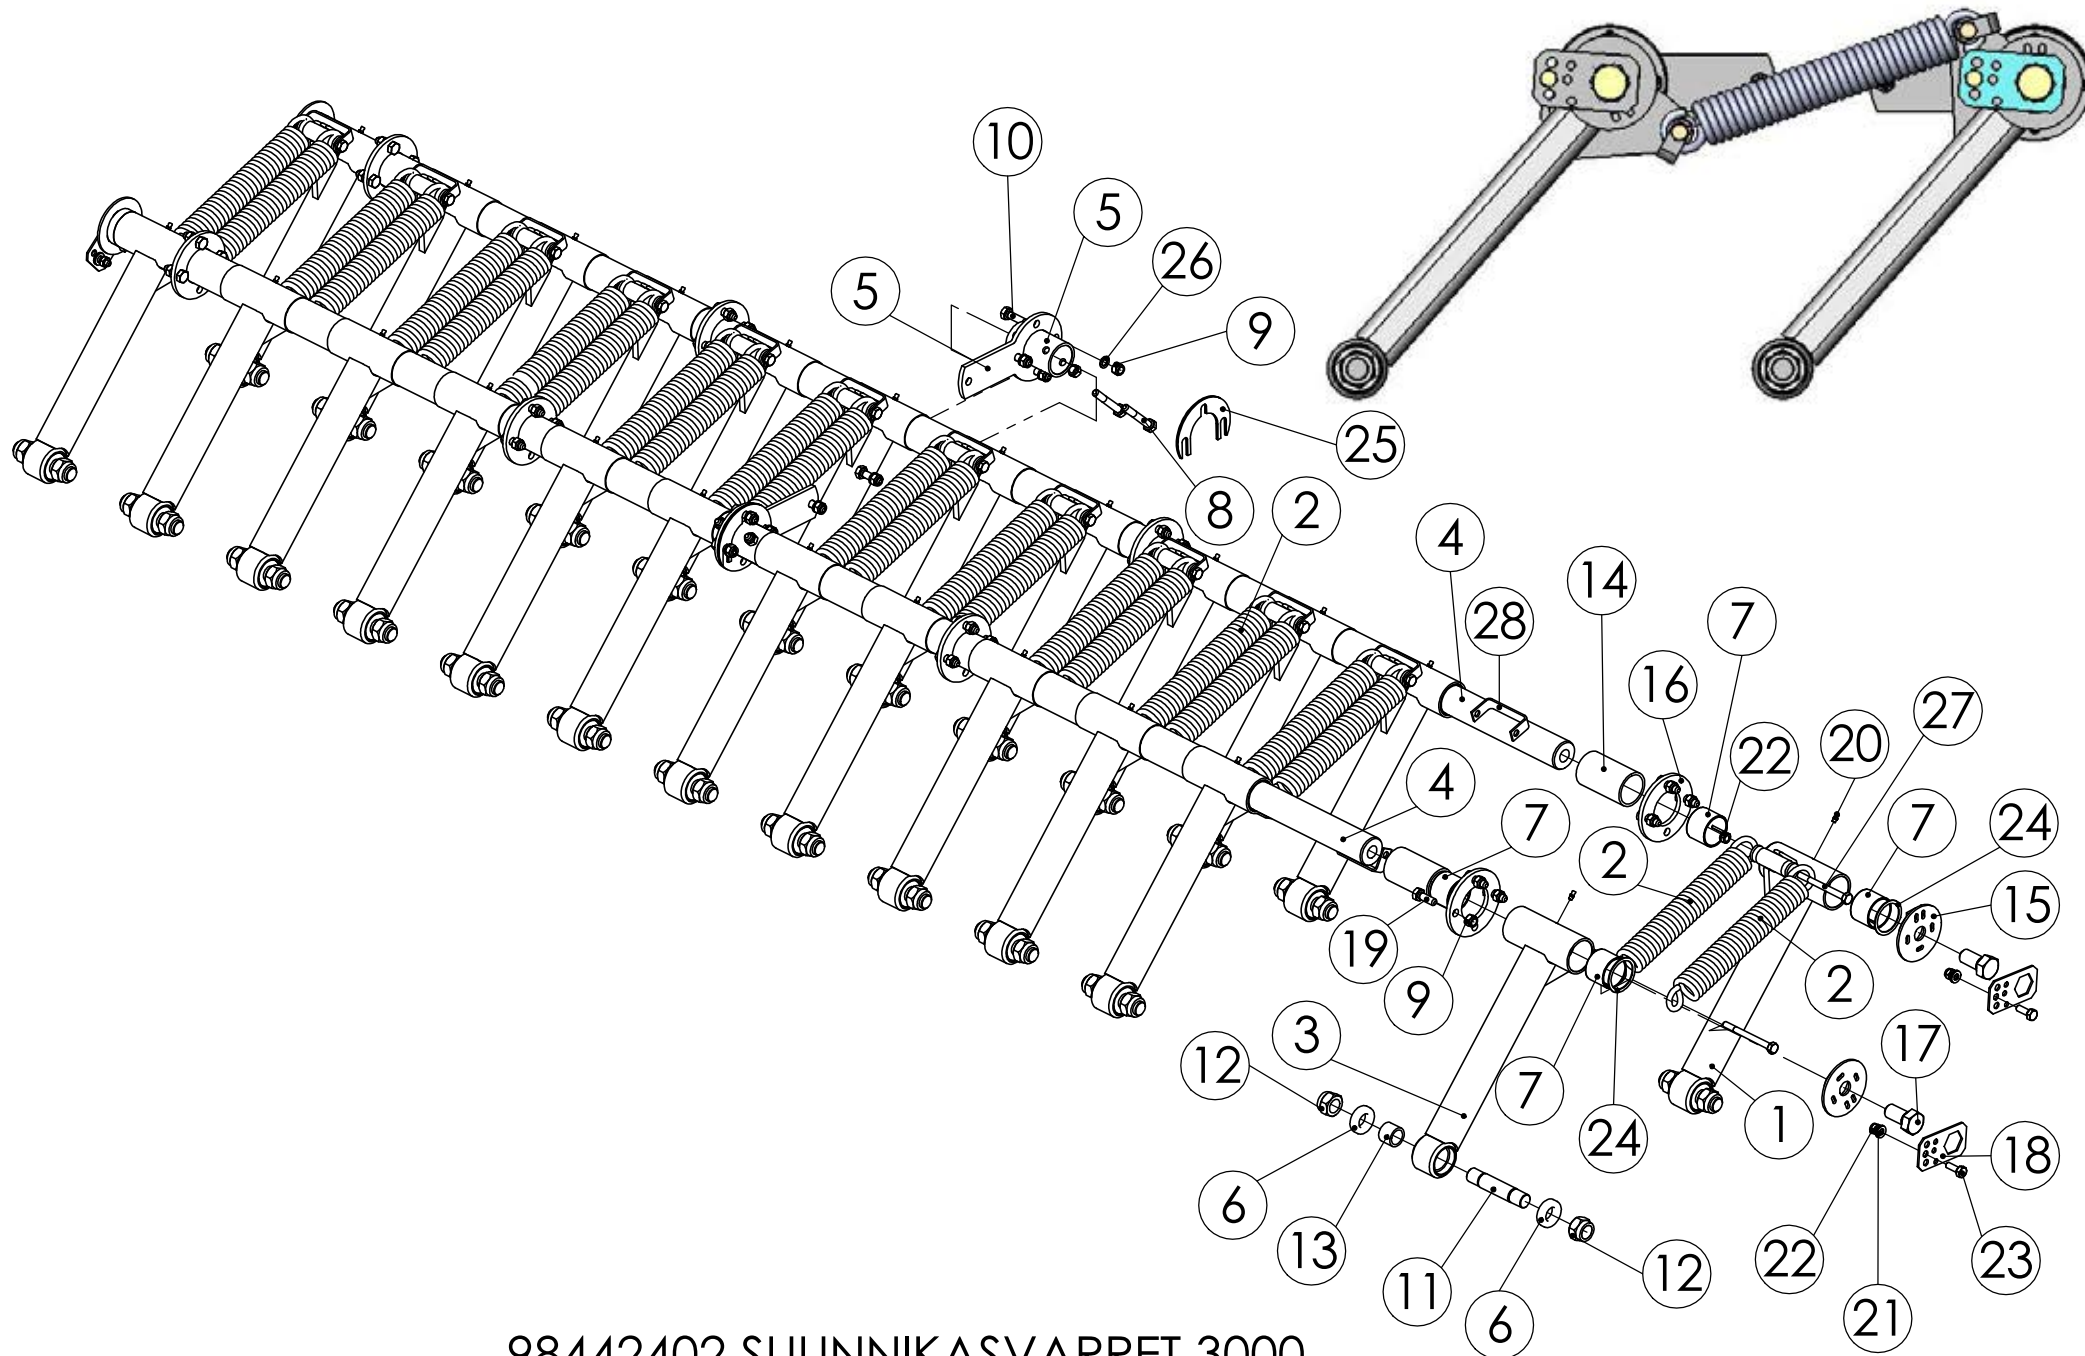

98442402 SUUNNIKASVARRET 3000

98442402 SUUNNIKASVARRET 3000

Pos.	Part No	Pcs	Osan nimi	Description	Beschreibung	Benämning	Наименование	Tyyppi
1	98303973	12	Etutanko	Front arm	Vorderes arm	Främre arm		
2	98547874	24	Jousi	Spring	Feder	Fjäder		Ø9x50x350 (180°)
3	98303573	12	Takatanko	Rear arm	Hinteres arm	Bakre arm		
4	98298904	2	Akseli	Axle	Achse	Axel		
5	98409474	2	Kannatusholkki hits kp	Support sleeve, wd assembly	Traghülse Schweißmontage	Hällarhylsa, svetsad ihopmont.		
6	01311351	48	Laakeri	Bearing	Lager	Lager		6005-2RS
7	97974714	48	Laakeri	Bearing	Lager	Lager		
8	05003012	4	Kuusioruuvi	Hexagon bolt	Sechskantbolzen	Sexkantskruv		M12x80 DIN 931 8.8ZN
9	02161451	36	Lukitusmutteri	Locking nut	Feststellmutter	Låsmutter	Гайка Nyloc	M12 DIN985 8ZN NYLOC
10	02091081	7	Kuusioruuvi	Hexagon bolt	Sechskantbolzen	Sexkantskruv	Болт	M12x40 DIN933 8.8ZN
11	98442344	24	Akseli	Axle	Achse	Axel		
12	02162085	48	Lukitusmutteri	Locking nut	Feststellmutter	Låsmutter		M24 DIN985 8ZN NYLOC
13	97677904	24	Väliholkki	Spacer	Abstandhülse	Distansstycke		33,7x4x26
14	97451014	22	Väliholkki	Spacer	Abstandhülse	Distansstycke		60,3x4,5x -100
15	98328574	4	Hahlolevy	Backing plate	Laschenplatte	Gaffelplåt		
16	98442874	8	Laippa	Flange	Flansch	Fläns		
17	02091039	4	Kuusioruuvi	Hexagon bolt	Sechskantbolzen	Sexkantskruv		M24x50 SFS2064 M8.8ZN
18	98441974	4	Lukituslevy	Locking plate	Feststellplatte	Lås plåt		
19	05012828	25	Kuusioruuvi	Hexagon bolt	Sechskantbolzen	Sexkantskruv		M12x35 SFS2064 M8.8ZN
20	02011158	24	Kaulanippa	Grease nipple	Schmiernippel	Smörjnippel	Переходник	AM6 DIN71412
21	05061085	8	Aluslaatta	Washer	Scheibe	Bricka		ALUSLAATTA 10,5 DIN125 ZN
22	02161444	28	Lukitusmutteri	Locking nut	Feststellmutter	Låsmutter		M10 DIN985 8ZN NYLOC
23	05012384	4	Kuusioruuvi	Hexagon bolt	Sechskantbolzen	Sexkantskruv		M10x30 SFS2064 M8.8ZN
24	98447644	3	Täytelevy	Filler plate	Füllblech	Fyllnadsplåt		
25	98536474	4	Täytelevy	Filler plate	Füllblech	Fyllnadsplåt		
26	02070055	14	Aluslaatta	Washer	Scheibe	Bricka		M12 ZN Nordlock
27	02081164	24	Kuusioruuvi	Hexagon bolt	Sechskantbolzen	Sexkantskruv		M10x110 SFS2063 M8.8ZN
28	98589474	24	Pidin	Holder	Zwinge	Klammer