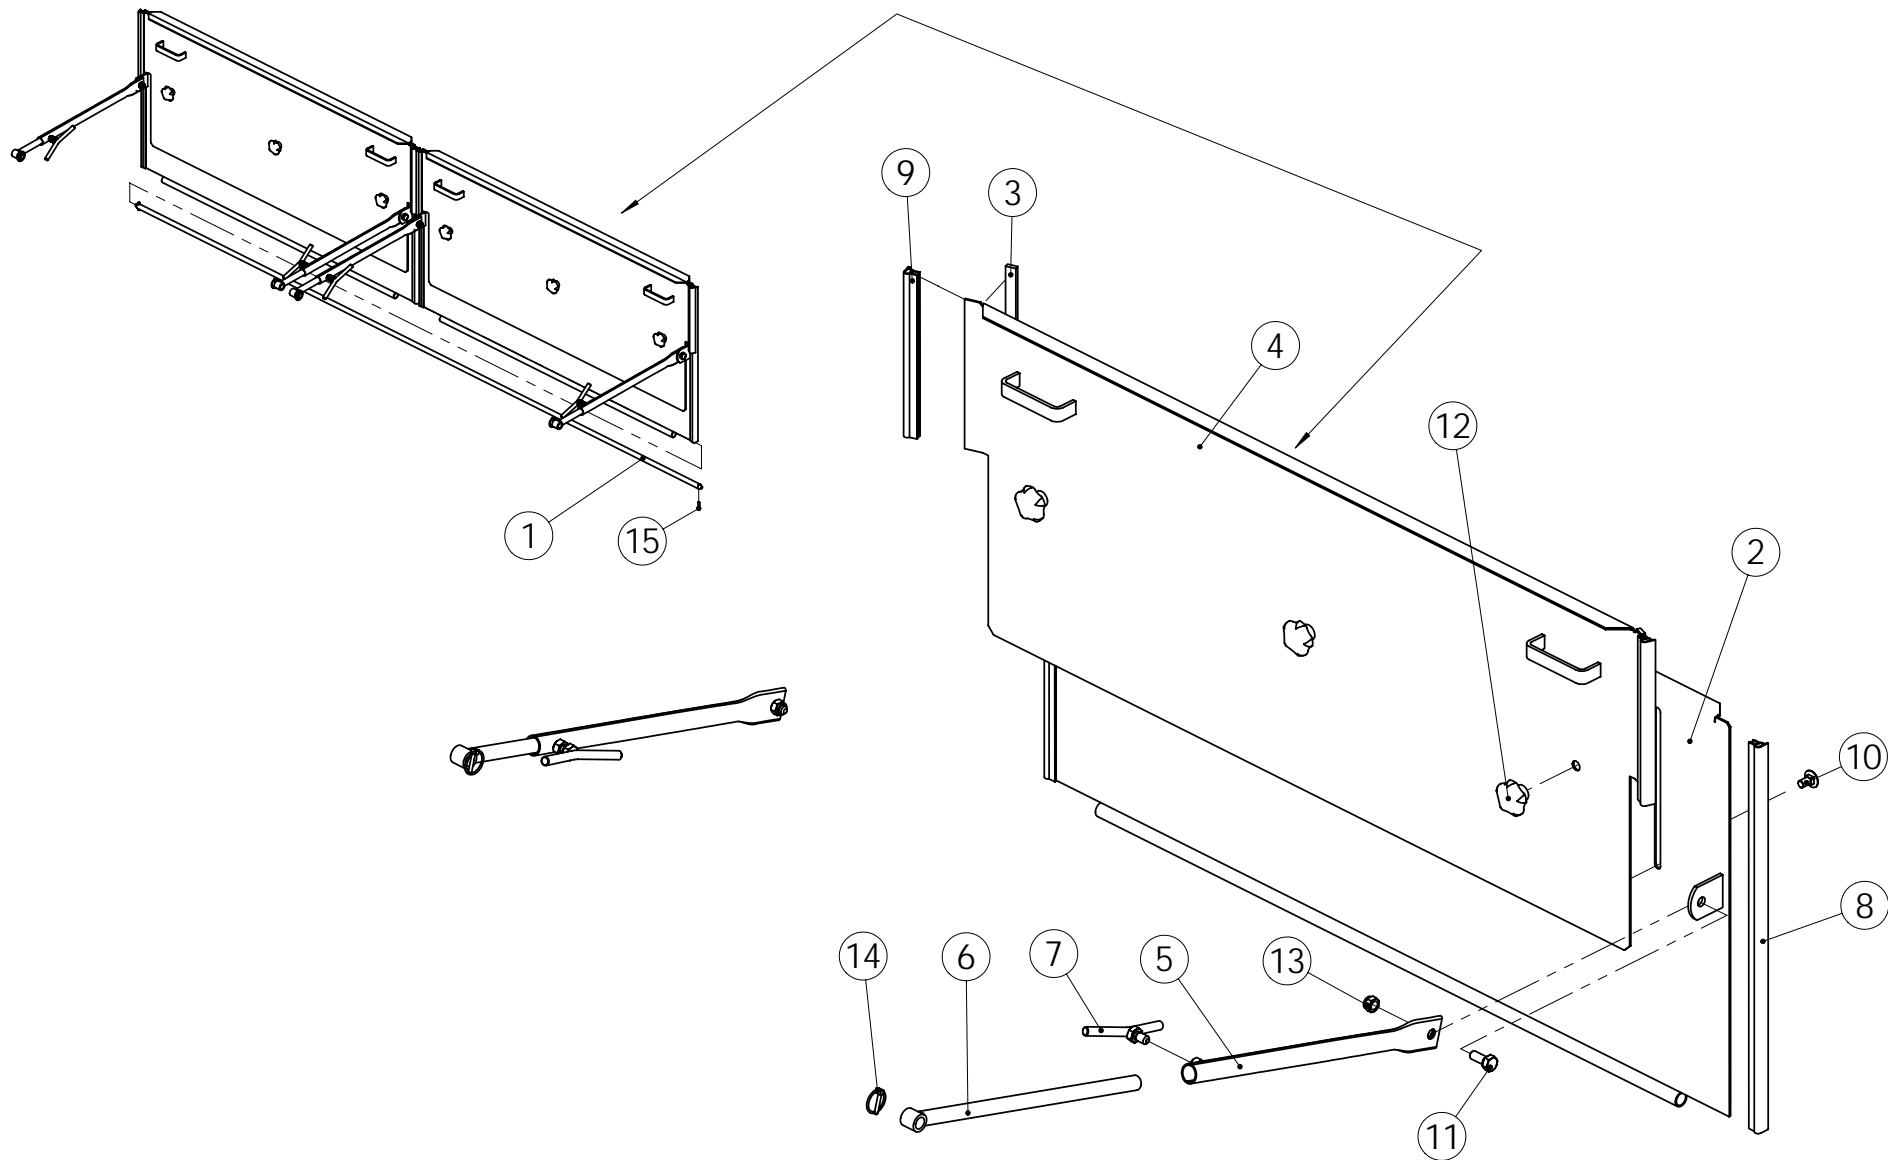

98406101 VÄLISEINÄ 3000

98406101 VÄLISEINÄ 3000

Pos.	Part No	Pcs	Osan nimi	Description	Beschreibung	Benämning	Наименование	Tyyppi
1	98407504	1	Akseli	Axle	Achse	Axel		16x2645
2	98406261	2	Keskirunko	Central frame	Mittlerer Rahmen	Mittram		
3	98407204	4	Tiiviste	Gasket	Packung	Tätning		
4	98407062	2	Hahlolevy	Backing plate	Laschenplatte	Gaffelplåt		
5	97592613	4	Säätöputki	Adjuster sleeve	Ansetzerbuchse	Ansättarbussning		
6	97592814	4	Säätötanko	Adjuster arm	Ansetzerarm	Ansättar arm		
7	97593114	4	Kahva	Hand spoke	Handspake	Handspak		
8	98407604	4	Tiiviste	Gasket	Packung	Tätning		
9	98407704	4	Tiiviste	Gasket	Packung	Tätning		
10	02081541	6	Lukkoruuvi	Set-screw	Stellschraube	Ställskruv		M10x20 SFS2458 4.8ZN
11	05012786	4	Kuusioruuvi	Hexagon bolt	Sechskantbolzen	Sexkantskruv		M12x30 DT DIN 933 8.8
12	02011050	6	Nuppi	Knop	Knauf	Knopp		VC 192/50 BM10
13	02161451	4	Lukitusmutteri	Locking nut	Feststellmutter	Låsmutter	Гайка Nyloc	M12 DIN985 8ZN NYLOC
14	02062242	4	Rengassokka	Linch pin	Lunse	Sprint		4,5x40 FEZN
15	02062450	2	Jousisokka	Spring pin	Federstrecker	Fjäderpinne		5x28 DIN1481 55SI7ZN