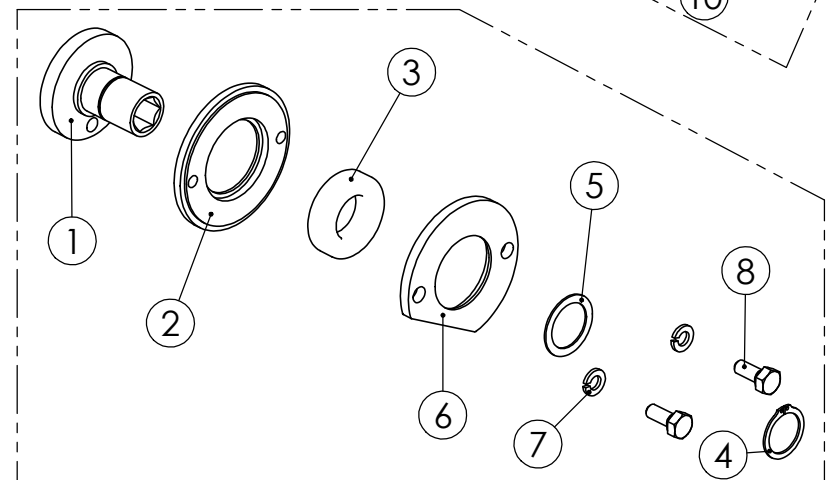

96109904 KIERTOKANKI

98473004 SÄÄTÖOSAT

95905304 KASETTIVAIHDE

98473103 VAPAAKYTKIN KÄYTTÖ

96141104 EPÄKESKO JA LAAKERI

**98473103  
VAPAAKYTKIN  
KÄYTTÖ**

Pos.	Part No	Pcs	Osan nimi	Description	Beschreibung	Benämning	Наименование	Tyyppi
1	98473244	1	Akseli	Axle	Achse	Axel		
2	96109704	1	Holkki	Bushing	Hylsa	Buchse		
3	96109344	1	Käyttövipu	Operating	Bedienungshebel	Manöverspak		
4	96109044	1	Laakeripesä	Bearing housing	Lagergehäuse	Lagerhus		
5	96109504	1	Holkki	Bushing	Hylsa	Buchse		
6	96109644	1	Laippa	Flange	Flansch	Fläns		
7	96109144	2	Levy	Plate	Platte	Plåt		
8	05012345	1	Kuusioruuvi	Hexagon bolt	Sechskantbolzen	Sexkantskruv		M10x25 SFS2064 M8.8ZN
9	05011239	8	Kuusioruuvi	Hexagon bolt	Sechskantbolzen	Sexkantskruv		M5x16 SFS2064 8.8ZN
10	02071127	8	Aluslaatta	Washer	Scheibe	Bricka		B 5 DIN127 FEZN
11	02050595	2	Vapaakytkin	Free wheel	Freiläufe	Frihjul		CSK 20 STIBER
12	01340088	3	Tiiviste	Gasket	Packung	Tätning		25x2 SMS1586 NBR