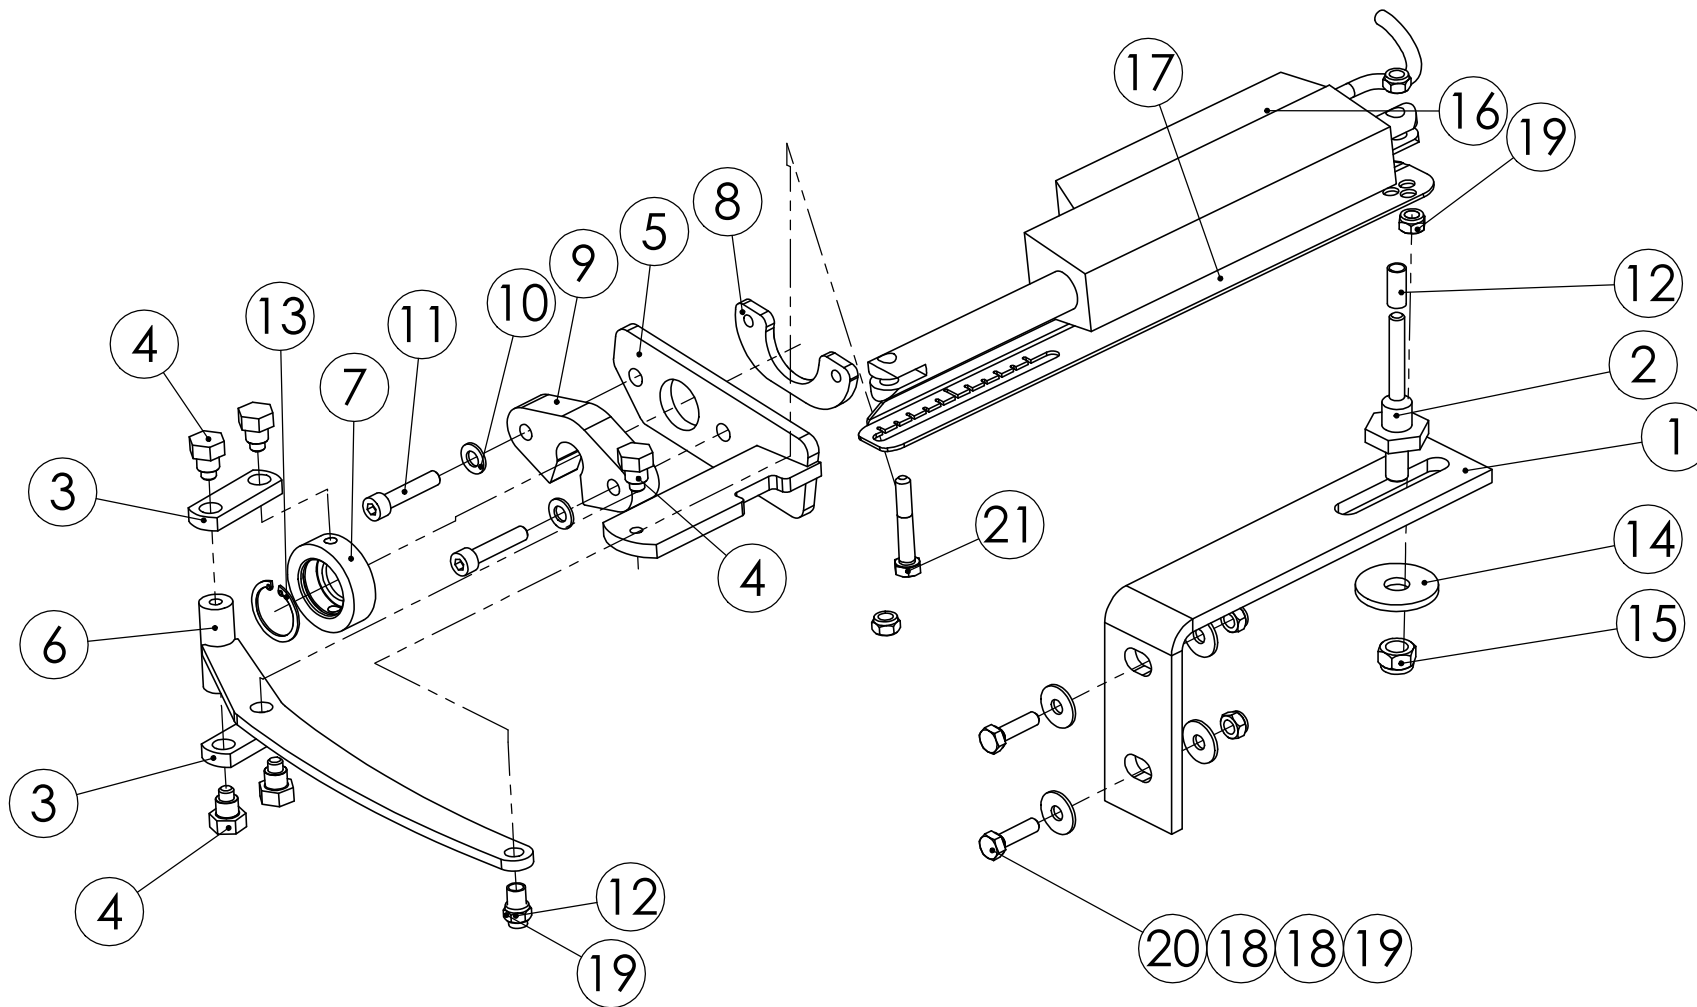

98507703 ELEKT. LANNOITTEEN KAUKOSÄÄTÖ KP.

98507703 ELEKT. LANNOITTEEN KAUKOSÄÄTÖ KP.

Pos.	Part No	Pcs	Osan nimi	Description	Beschreibung	Benämning	Наименование	Тyyppi
1	98507674	1	Kulmakiinnitin	Angle fastener	Winkelhalter	Viknefästdon		
2	97012544	1	Ruuvi	Screw	Bolzen	Skruv		
3	97012744	2	Välilatta	Intermediate arm	Zwischenstange	Mellanplatta		L=60
4	96205944	5	Ruuvi	Screw	Bolzen	Skruv		
5	98508573	1	Kannatin	Support	Gestell	Konsol		
6	98508873	1	Käyttövipu	Operating	Bedienungshebel	Manöverspak		
7	98509244	1	Laakeripesä	Bearing housing	Lagergehäuse	Lagerhus		
8	98510374	1	Aluslevy	Bottom plate	Bodenplatte	Bottenplatta		
9	98510484	1	Laippa	Flange	Flansch	Fläns		
10	05061656	2	Aluslaatta	Washer	Scheibe	Bricka		9 SFS2042 FEZN
11	02102431	2	Kuusiokoloruuvi	Hexagonal socket head scr	Innensechskantschraube	Sexkanthållsskruv		M8x40 SFS 2219 8.8 ZN
12	98509104	2	Holkki	Bushing	Buchse	Hylsa		
13	01351179	1	Pidätinrenkas	Retaining ring	Sicherungsring	Stoppring		32x1,2 DIN472 FE
14	02071480	1	Aluslaatta	Washer	Scheibe	Bricka		12 SFSBV157 FEZN
15	02161451	1	Lukitusmutteri	Locking nut	Feststellmutter	Låsmutter		M12 DIN985 8ZN NYLOC
16	01621670	1	Karamoottori	Actuator		Servomotor		LINAK LA12.1P-100-12-01
17	98510573	1	Asteikkolatta	Scaled level rod	Skalenstange	Plattstång med skala		
18	02071448	4	Korilaatta	Washer	Scheibe	Bricka		M8 SFSBV157 FEZN
19	02151051	6	Lukitusmutteri	Locking nut	Feststellmutter	Låsmutter		M8 DIN985 8ZN NYLOC
20	05011976	2	Kuusioruuvi	Hexagon bolt	Sechskantbolzen	Sexkantskruv		M8x30 SFS2064 M 8.8ZN
21	05001791	1	Kuusioruuvi	Hexagon bolt	Sechskantbolzen	Sexkantskruv		M8x50 M8.8ZN SFS2063