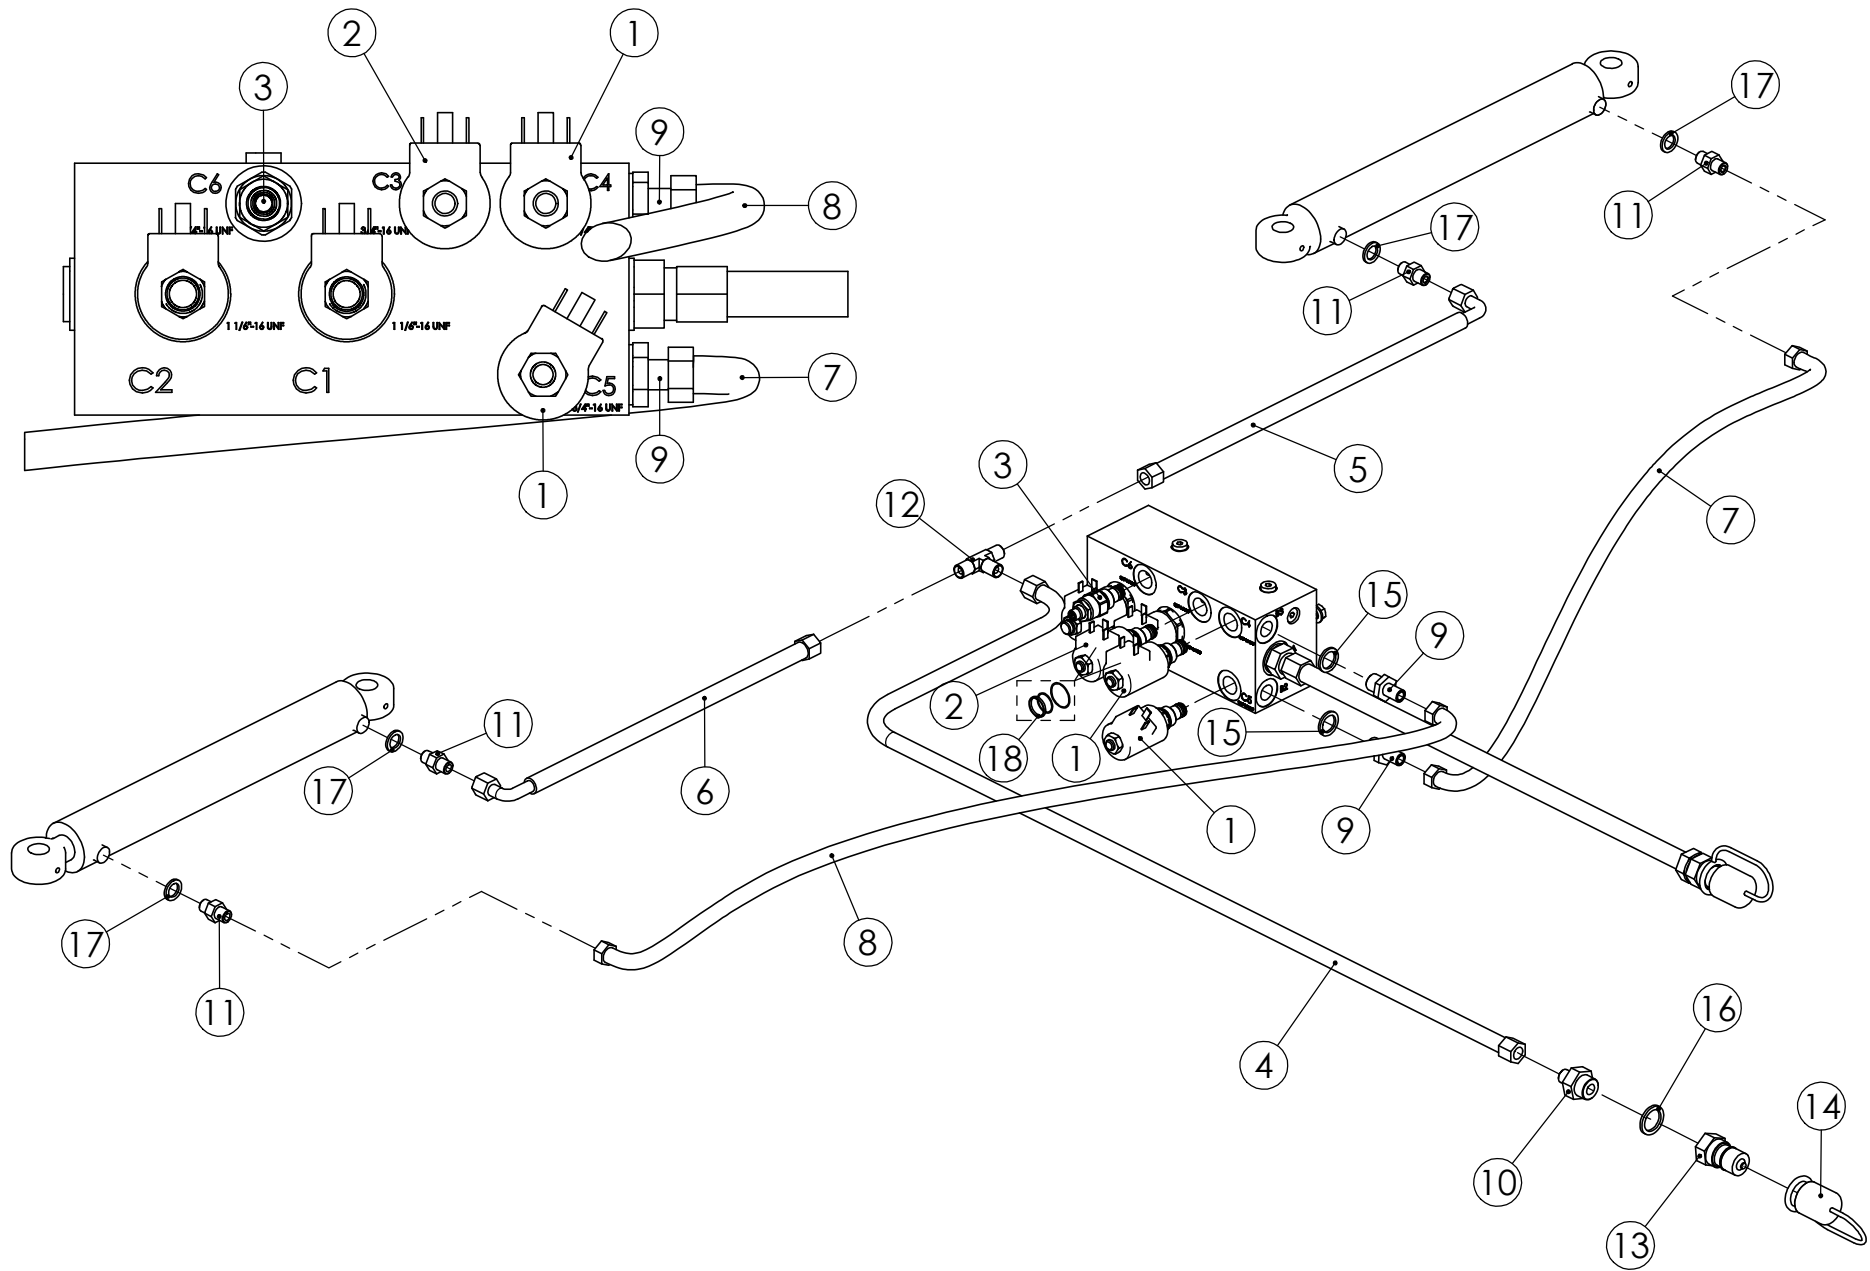

98940803 MERKKARIN HYDRAULIIKKA 3000 KP.

98940803 MERKKARIN HYDRAULIIKKA 3000 KP. AA 49870--->

Pos.	Part No	Pcs	Osan nimi	Description	Beschreibung	Benämning	Наименование	Tyyppi
1	01451323	2	Patruunaventtiili	Cartridge valve		Patronventilplock		SV080220N00
2	01451322	1	Patruunaventtiili	Cartridge valve		Patronventilplock		SV08230N00
3	01451327	1	Vastusvasteventtiili	Valve	Ventil	Ventil		NV08-20A-0-N
4	01451748	1	Letku	Hose	Schlauch	Slang		LAS 5701-04/222-04/5701-04 L=5000
5	01451778	1	Letku	Hose	Schlauch	Slang		A50001-04-04/222-04S/A50051-04-0
6	01450817	1	Letku	Hose	Schlauch	Slang		A50001-04-04/222-04S/A50051-04-0
7	01451780	1	Letku	Hose	Schlauch	Slang		A50051-04-04/222-04S/A50051-04-0
8	01451779	1	Letku	Hose	Schlauch	Slang		A50051-04-04/222-04S/A50051-04-0
9	01441212	2	Supistusnipa	Extension piece	Verlängerungsstange	Förlängningsstycke		26-04000-04-06
10	01440318	1	Supistusnipa	Extension piece	Verlängerungsstange	Förlängningsstycke		26-04000-04-08
11	01451341	4	Kaksoisnipa	Extension piece	Verlängerungsstange	Förlängningsstycke		26-04000-04
12	01451381	1	T-liitin	Extension piece	Verlängerungsstange	Förlängningsstycke		26-04860-04
13	01391036	1	Hydrauliikkaliitin	Hydraulic coupler		Hydraulik kopplare		R1/2"C23072-08
14	01371142	1	Tulppa	Plug	Pfropf	Plugg		C 26914-8
15	01341285	2	Tiiviste	Gasket	Packung	Tätning		08-USITR-06 3/8"
16	01343272	1	Tiiviste	Gasket	Packung	Tätning		USIT 1/2"
17	01451380	4	Tiiviste	Gasket	Packung	Tätning		USIT 1/4"
18	01860333	1	Tiivistesarja	Gasket	Packung	Tätning	Уплотнение	BL300188 O-RENKAAT,TUKIRENGAS