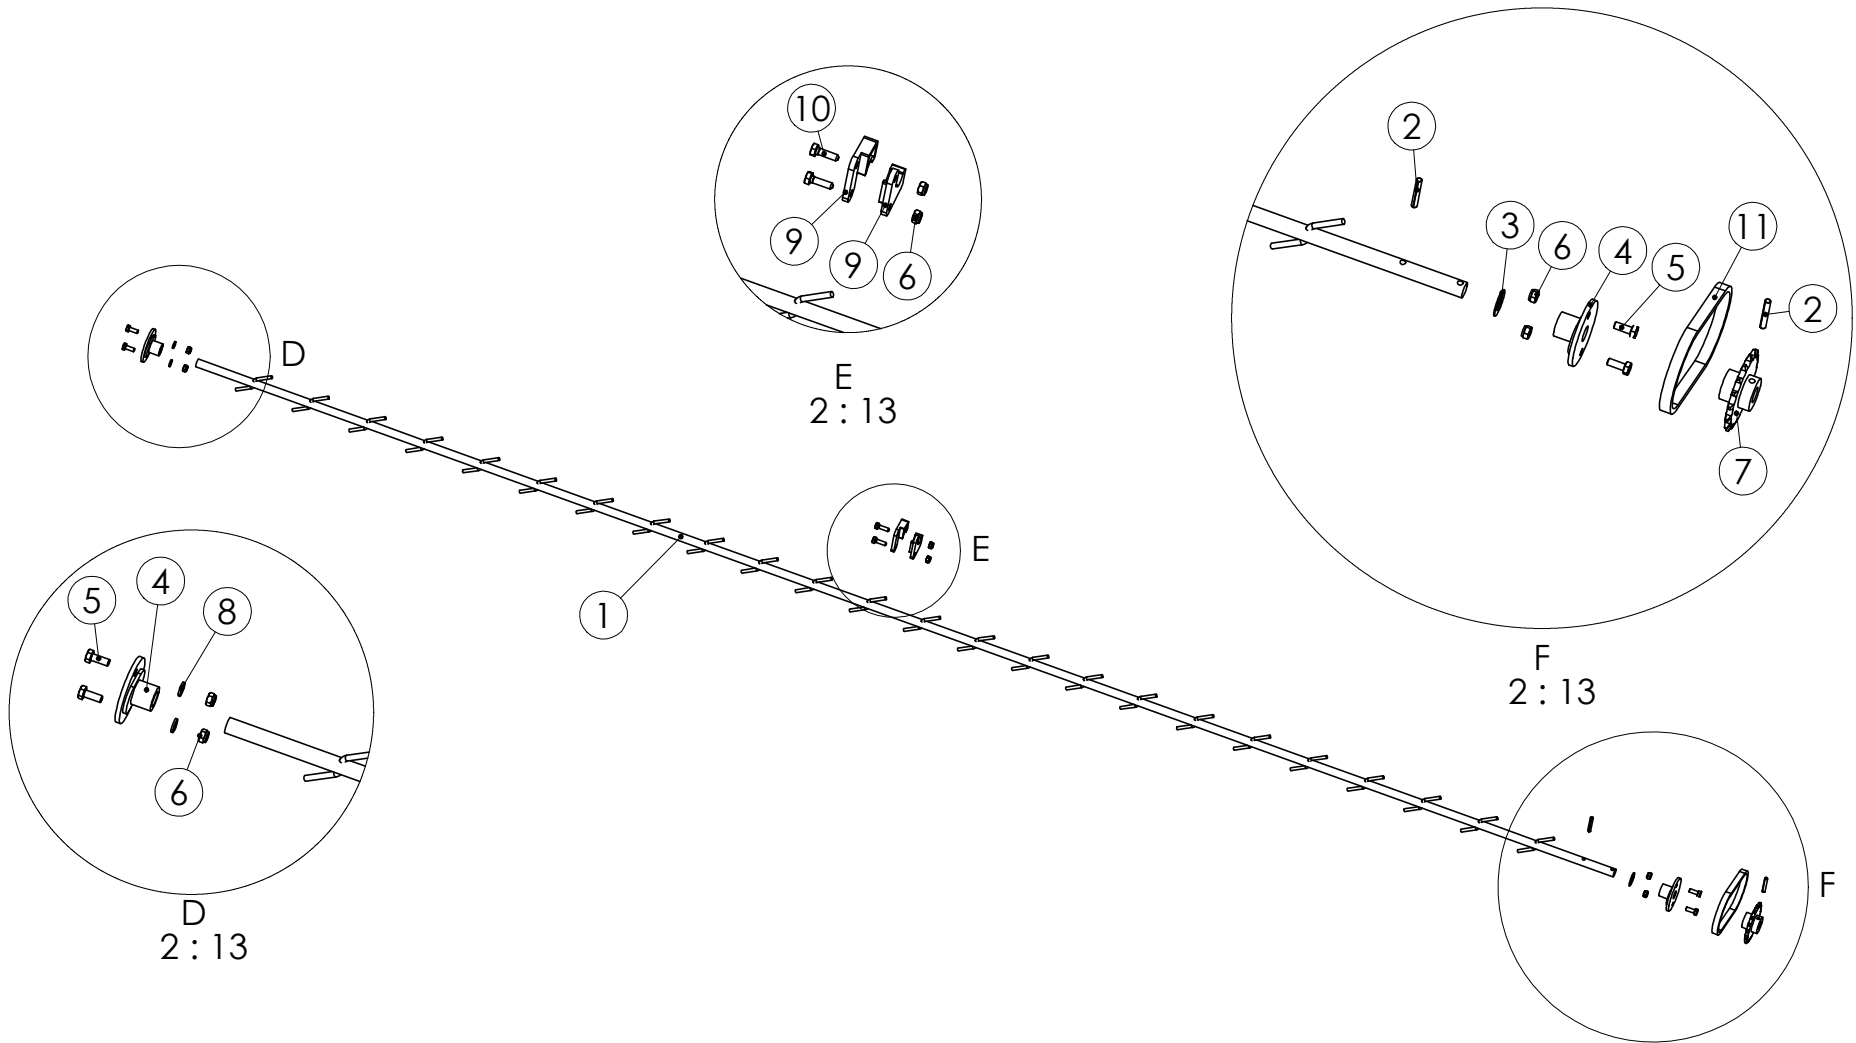

99098203 Agitator shaft for grass feed box

99098203

Sekoitin akselli HST 3000

Agitator shaft for grass feed box

Omrörare

Achse

Ось

Pos.	Part No	Pcs	Osan nimi	Description	Beschreibung	Benämning	Наименование	Tyyppi
1	99098173	1	Axle	Axle	Achse	Axel	Ось	
2	02062771	2	Jousisokka	Spring pin	Federstrecker	Fjäderpinne		5x32 DIN1481 55SI7ZN
3	94301505	1	Aluslaatta	Washer	Scheibe	Bricka		
4	94301164	2	Laakeri	Bearing	Lager	Lager		
5	05011510	4	Hexagon bolt	Hexagon bolt	Sechskantbolzen	Sexkantskruv	Болт	M6x16 DT DIN 933 8.8
6	02161758	6	Lukitusmutteri	Locking nut	Feststellmutter	Låsmutter		M6 DIN985 DT 8 NYLOC
7	99097944	1	Sprocket	Sprocket	Kettenrad	Kedjehjul	Звёздочка	
8	05061631	2	Aluslaatta	Washer	Scheibe	Bricka		M6 DIN125 ZN
9	94311864	2	Laakeri	Bearing	Lager	Lager		
10	05011574	2	Kuusioruuvi	Hexagon bolt	Sechskantbolzen	Sexkantskruv		M6x20 SFS2064 M8.8ZN
11	01831176	1	Rullaketju	Roller chain	Rollenkette	Rullkedja		08B-1x28