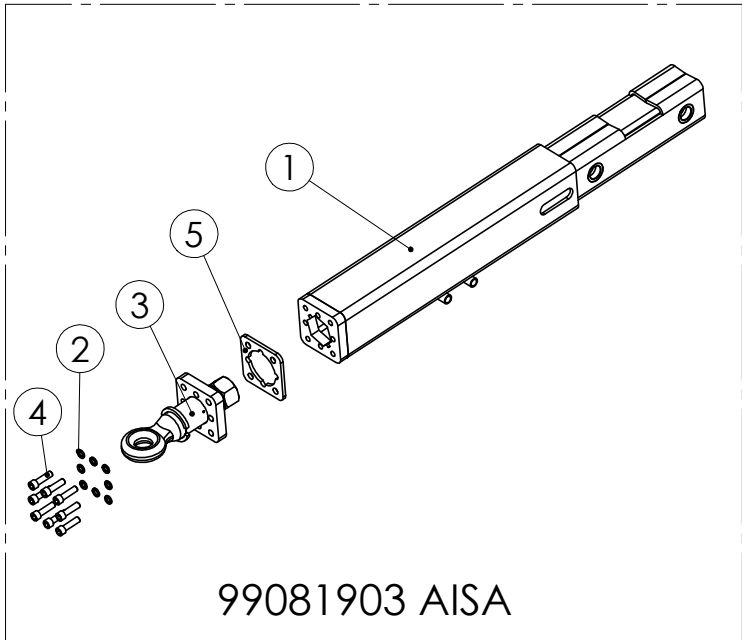

98635603 AISASYLINTERI

99081903 AISA