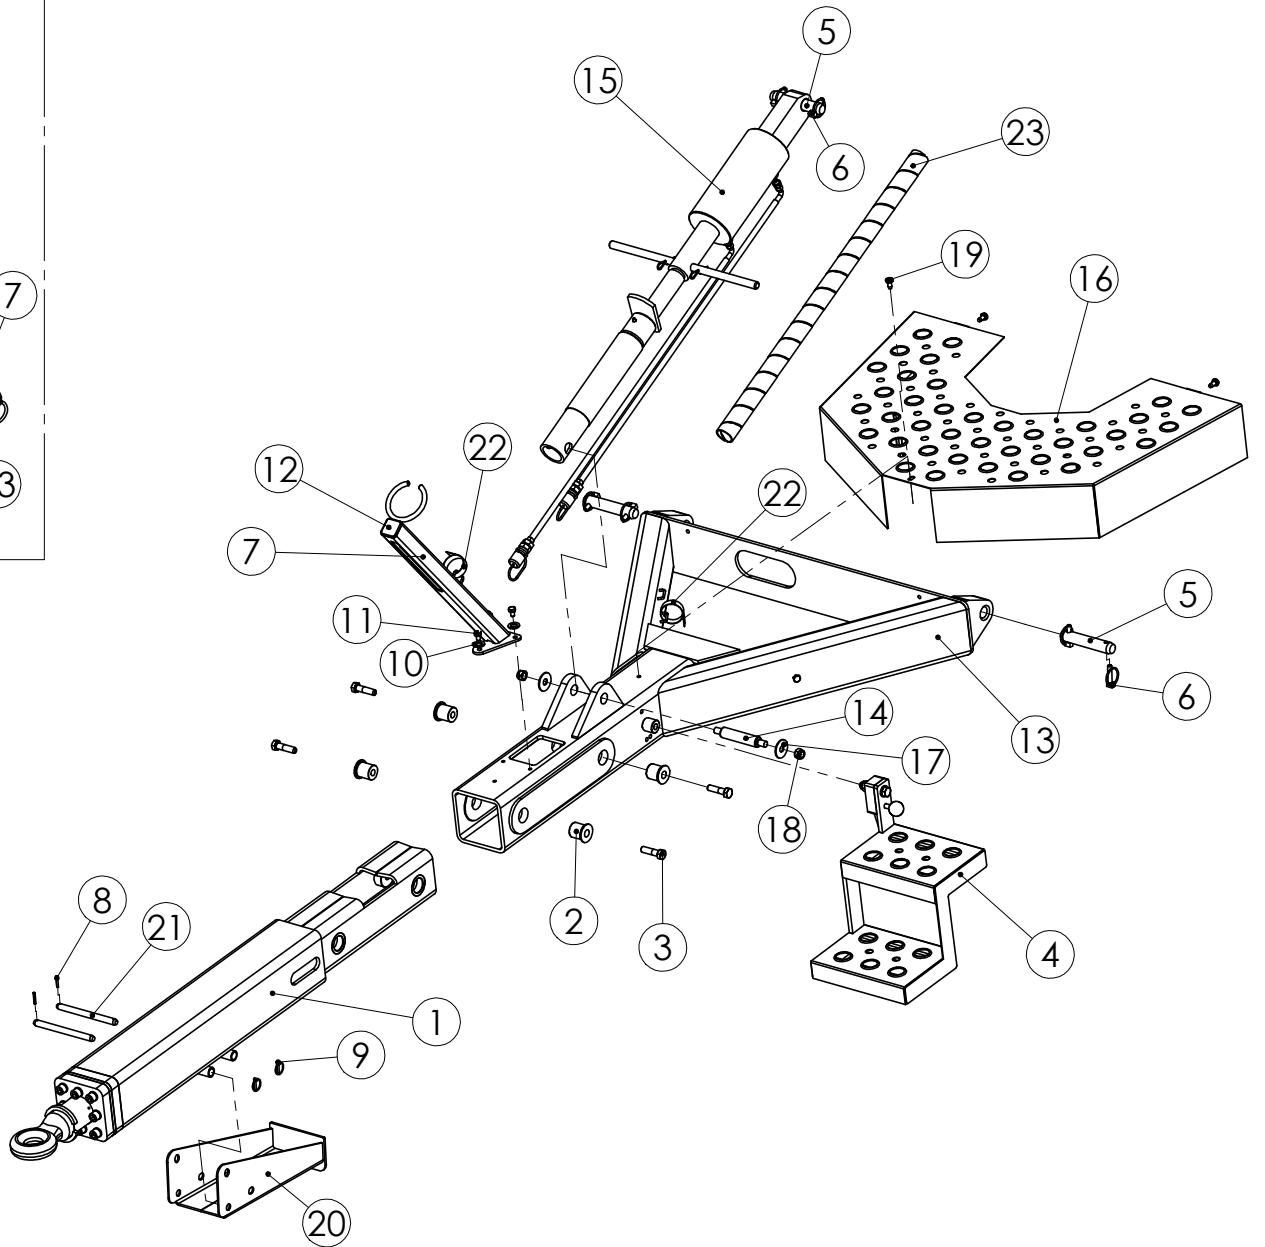

99079703 VETOLAITE 3000

99079703 VETOLAITE 3000

Pos.	Part No	Pcs	Osan nimi	Description	Beschreibung	Benämning	Наименование	Tyyppi
1	99081903	1	Aisa	Draw beam	Zugarm	Dragstång	Дышло	
2	99083244	4	Tappi	Stud	Zapfen	Bult	Палец	
3	02081319	4	Kuusioruuvi	Hexagon bolt	Sechskantbolzen	Sexkantskruv		M16x60 SFS2063 M 8.8ZN
4	99083603	1	Portaat	Stair	Treppe	Trappa	Лестница	
5	97604644	3	Tappi	Stud	Zapfen	Bult		30x165
6	02062242	6	Rengassokka	Linch pin	Lunse	Sprint		11x43 FEZN
7	99094174	1	Kannatin	Support	Gestell	Konsol	Кронштейн	
8	02062771	2	Jousisokka	Spring pin	Federstrecker	Fjäderpinne		5x32 DIN1481 55SI7ZN
9	02062242	2	Rengassokka	Linch pin	Lunse	Sprint		4,5x40 FEZN
10	02070035	3	Aluslaatta	Washer	Scheibe	Bricka		16 SFSBV157 FEZN
11	05012264	3	Kuusioruuvi	Hexagon bolt	Sechskantbolzen	Sexkantskruv		M10x16 SFS2064 M8.8ZN
12	02040537	1	Muovitulppa					50x50
13	99079973	1	Runko	Frame	Stamm	Ram	Рама	
14	99086144	1	Tappi	Stud	Zapfen	Bult	Палец	
15	98635603	1	Aisasylinteri	Cylinder	Zylinder	Cylinder		110/60-120
16	99095573	1	Astintaso	Step		Stege	Шланг	
17	02070050	2	Aluslaatta	Washer	Scheibe	Bricka		M16 DIN9021 FEZN
18	02151083	2	Lukitusmutteri	Locking nut	Feststellmutter	Låsmutter		M16 DIN985 8ZN NYLOC
19	05012308	5	Kuusioruuvi (kierrettyävä)	Hexagon bolt	Sechskantbolzen	Sexkantskruv	Болт	M10*20 DIN7500 D
20	98912873	1	Tukijalka	Support leg	Stuts fuss	Stödben		
21	98913444	2	Akseli	Axle	Achse	Axel		Ø16x200
22	99097604	2	Kiristin	Tensioner		Klämmä	Натяжитель цепи	
23	02050510	1	Letkuspiraali	Hose cover		Slangskydd	Протектор шланга	50/43,2 MUSTA L=1000

98635603 AISASYLINTERI

Pos.	Part No	Pcs	Osan nimi	Description	Beschreibung	Benämning	Наименование	Tyyppi
1	98636373	1	Sylinteri	Cylinder	Zylinder	Cylinder		D/d = 110/60 isku 120 mm
2	98519104	1	Lukituslevy	Locking plate	Feststellplatte	Lås plåt		
3	98636474	1	Säätöputki	Adjuster sleeve	Ansetzerbuchse	Ansättarbusning		L=475
4	96838644	1	Tappi	Stud	Zapfen	Bult		20x500
5	02060125	2	Haarajousisokka	Snap pin	Federstrecker	Fjäderpinne, R-Sprint		3x72 FEZN
6	02011311	1	Kaulanippa	Grease nipple	Schmiernippel	Smörjnippel		AM8 DIN 71412
7	01391036	2	Hydrauliikkaliitin	Hydraulic coupler		Hydraulik kopplare		R1/2"C23072-08
8	01451514	2	Letku L=5000	Hose	Schlauch	Slang		5751-04/H198-04/5701-04
9	01451341	2	Kaksoisnippa	Extension piece	Verlängerungsstange	Förlängningsstycke		26-04000-04
10	01440318	2	Supistusnippa	Extension piece	Verlängerungsstange	Förlängningsstycke		26-04000-04-08
11	01451380	2	Tiiviste	Gasket	Packung	Tätning		USIT 1/4"
12	01343272	2	Tiiviste	Gasket	Packung	Tätning		08-USITR-08
13	01371142	2	Tulppa	Plug	Pfropf	Plugg		C 26914-8

99081903 AISA

Pos.	Part No	Pcs	Osan nimi	Description	Beschreibung	Benämning	Наименование	Tyyppi
1	99082073	1	Aisa	Draw beam	Zugarm	Dragstång	Дышло	
2	02070057	8	Aluslaatta	Washer	Scheibe	Bricka	Шайба	M16 NORDLOCK
3	99013803	1	Vetopää	Drawbar	Deichsel	Draganordning		
4	02130023	8	Kuusiokoloruuvi	Hexagonal socket head scr	Innensechskantschraube	Sexkanthållskruv	Шуруп	M16x60 DIN912
5	99013974	1	Levy	Plate	Platte	Plåt