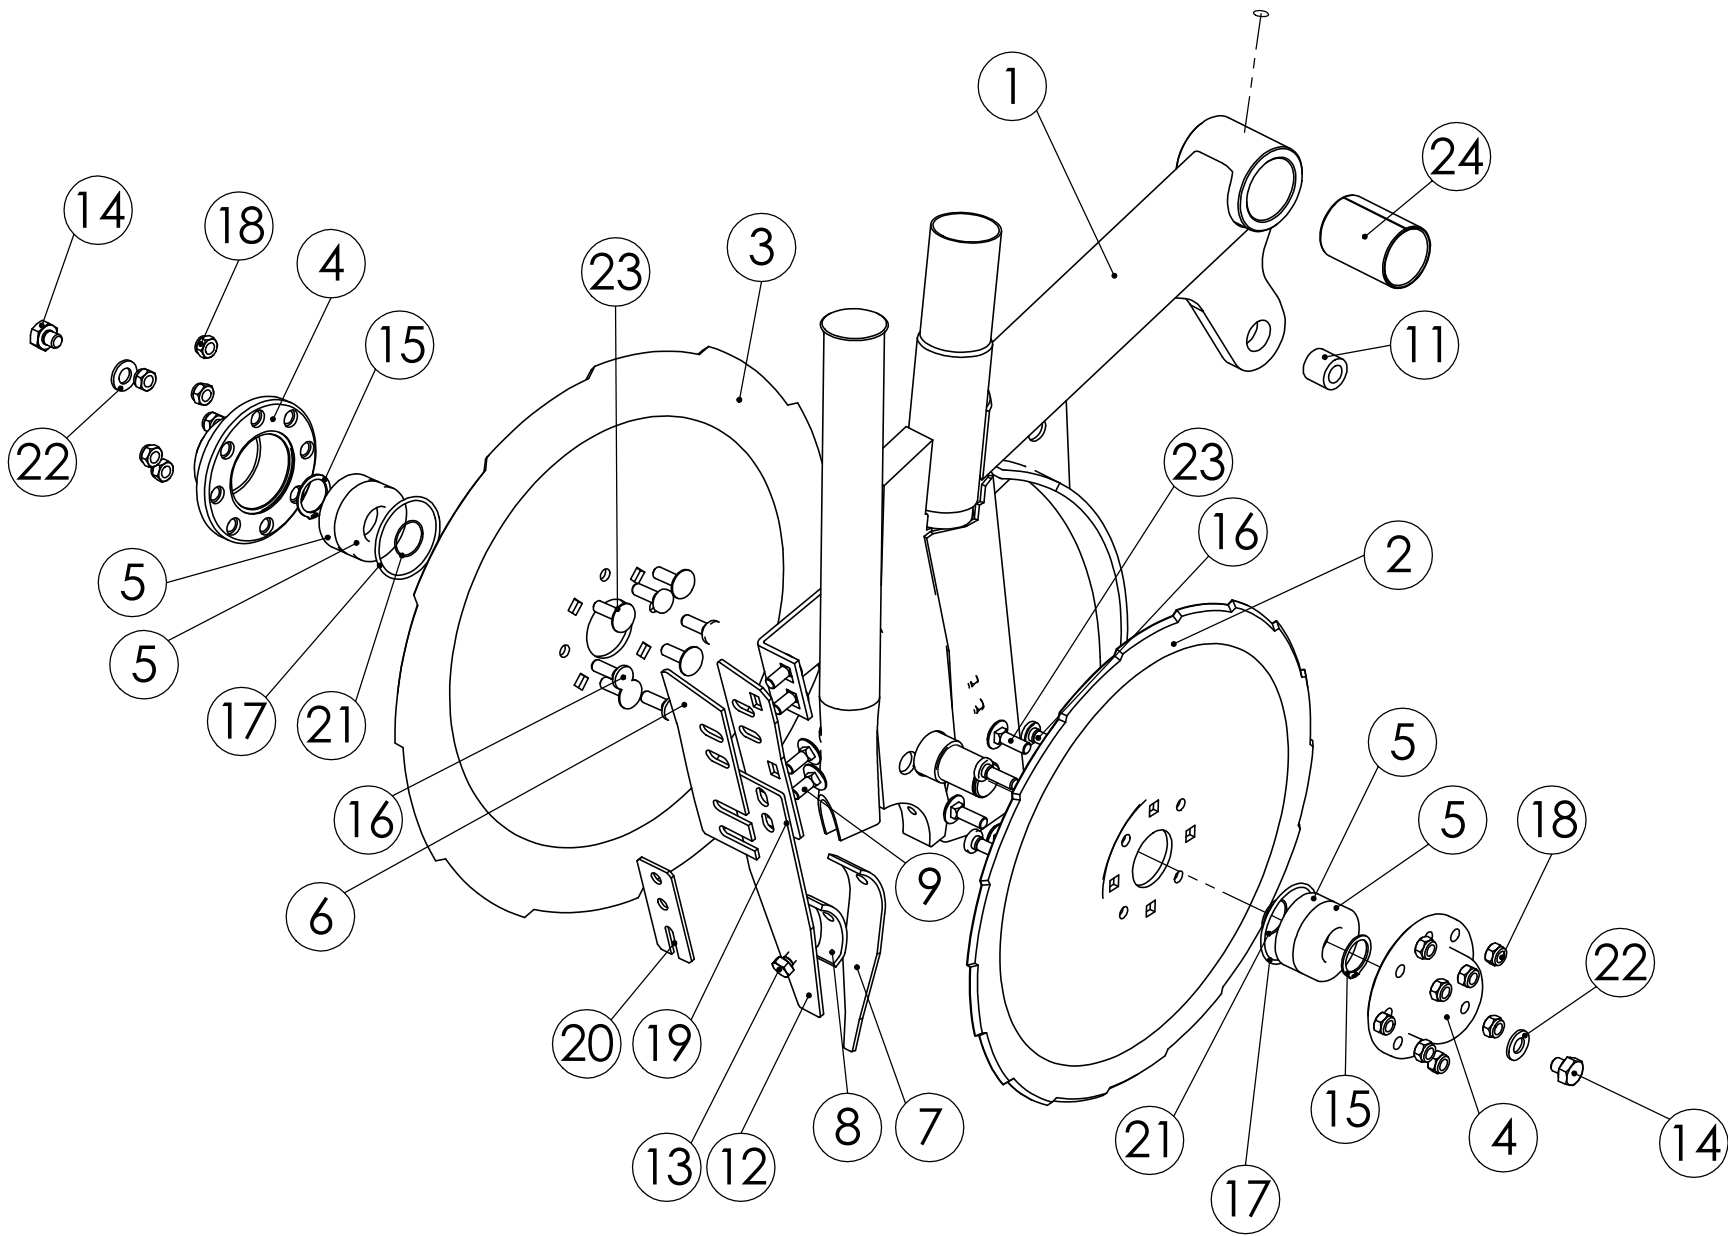

98374802 TAKAVANNAS

98374802 TAKAVANNAS

Pos.	Part No	Pcs	Osan nimi	Description	Beschreibung	Benämning	Наименование	Tyyppi
1	98374971	1	Takavannas	Back coultter	Hinterschar	Bakbill		
2	97500913	1	Kiekko	Disc	Scheibe	Tallrik	Диск	360 VASEN
3	98277173	1	Kiekko	Disc	Scheibe	Tallrik	Диск	400 OIKEA
4	98441473	2	Laakeripesä	Bearing housing	Lagergehäuse	Lagerhus		
5	01311270	4	Laakeri	Bearing	Lager	Lager		6205-2RS
6	98379074	1	Raappa	Scraper	Schraper	Skrap		
7	98379204	1	Tasoitin	Skimmer	Planierlöffel	Planslev		
8	98379374	1	Pala	Plate	Stück	Plåt		
9	02081495	4	Lukkoruuvi	Set-screw	Stellschraube	Ställskruv		M8x20 DIN 125 A RUOSTUMATON
10	02151052	4	Lukitusmutteri	Locking nut	Feststellmutter	Låsmutter		M8 DIN125A NYLOC RUOST.
11	98374744	1	Holkki	Bushing	Hylsa	Buchse		22/12,5 -19
12	98520504	1	Tasoitin	Skimmer	Planierlöffel	Planslev		MAXI
13	05011937	1	Kuusioruuvi	Hexagon bolt	Sechskantbolzen	Sexkantskruv	Болт	M8x25 DIN 933 8.8ZNkuuma
14	05010970	2	Kuusioruuvi	Hexagon bolt	Sechskantbolzen	Sexkantskruv		M10x10 SFS2064 M8.8ZN
15	01351040	2	Varmistusrengas	Circlip	Sicherungsring	Låsring		25x1,2 DIN471 FE
16	02100060	8	Puristusruuvi	Pressure screw	Prebschraube	Pressbult		M8x25 8.8ZN
17	01343245	2	Tiiviste	Gasket	Packung	Tätning		52,07x2,62 SMS1586 NBR
18	02151051	16	Lukitusmutteri	Locking nut	Feststellmutter	Låsmutter		M8 DIN985 DT 8 NYLOC
19	98447774	1	Raappa	Scraper	Schraper	Skrap		
20	98447874	1	Levy	Plate	Platte	Plåt		2,5x32x80
21	01343675	2	Tiiviste	Gasket	Packung	Tätning		23x1 SMS1586 NBR70
22	05061141	2	Aluslaatta	Washer	Scheibe	Bricka		M10 DIN125 DT
23	02081600	8	Lukkoruuvi	Set-screw	Stellschraube	Ställskruv		M8x25DIN603 8.8ZN
24	02050194	1	Laakeri	Bearing	Lager	Lager		40/44x60 WB802