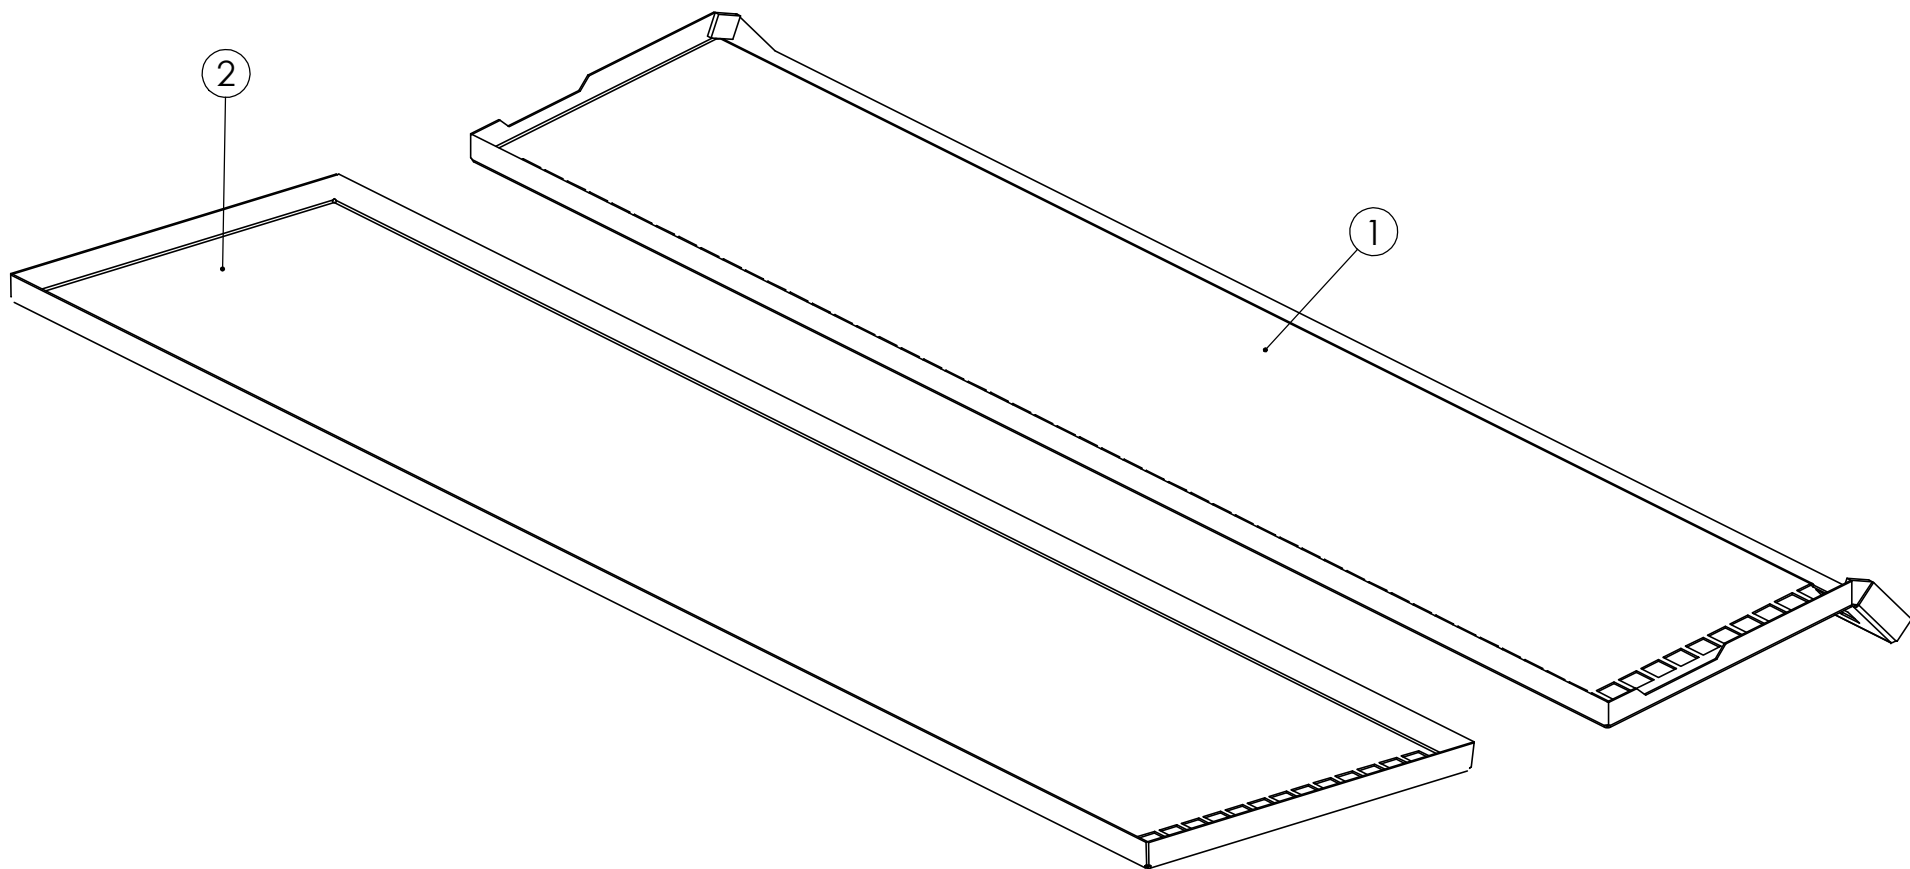

98499073 SIEMEN SEULA 3000

Pos.	Part No	Pcs	Osan nimi	Description	Beschreibung	Benämning	Наименование	Тyyppi
1	98499373	1	Seula	Sieve	Sieb	Säll		
2	98492273	1	Seula	Sieve	Sieb	Säll