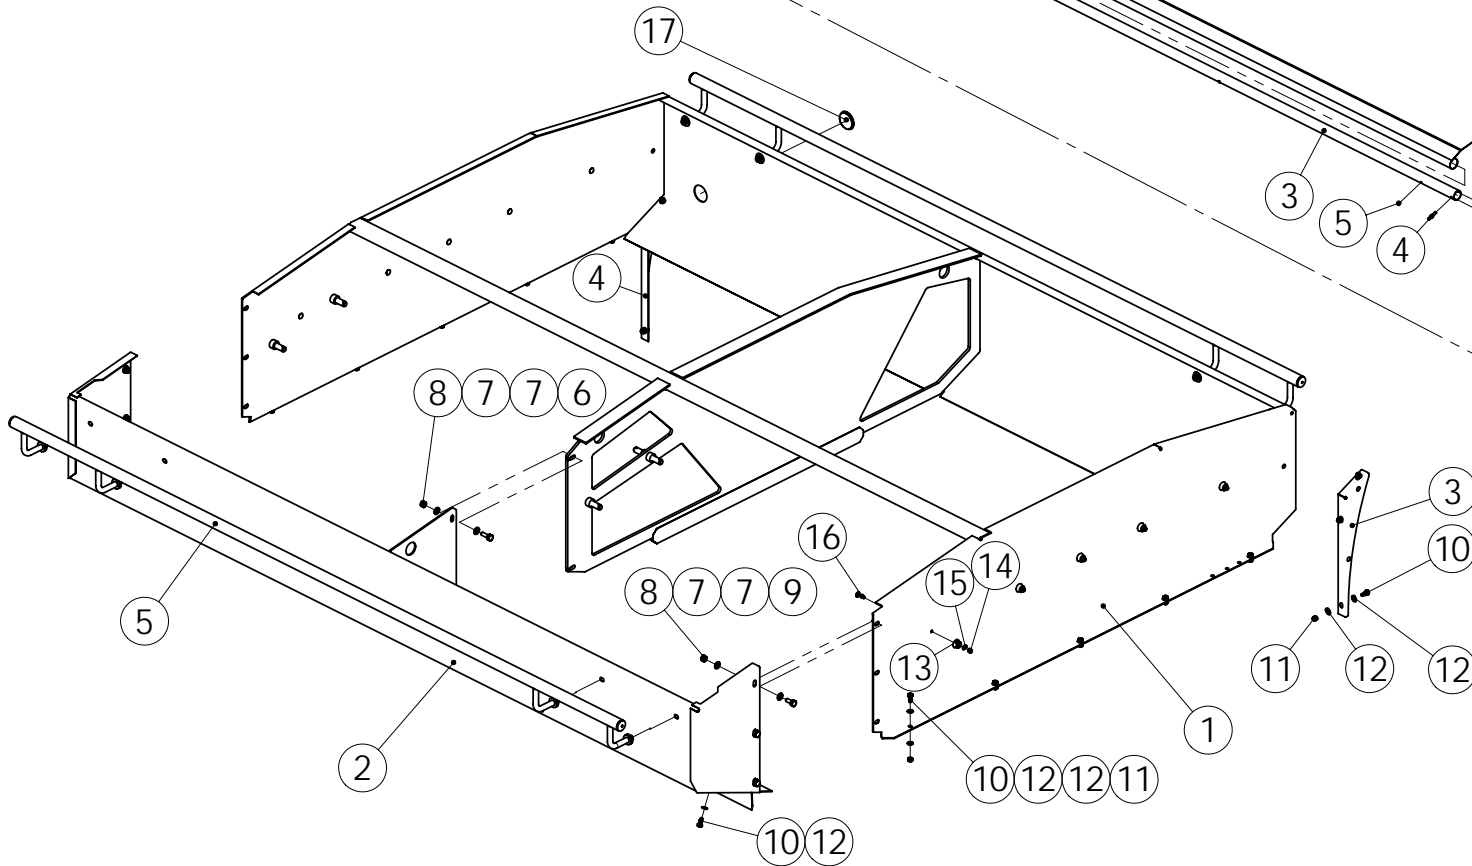

98499073 SIEMEN SEULA 3000

Pos.	Part No	Pcs	Osan nimi	Description	Beschreibung	Benämning	Наименование	Тyyppi
1	98499373	1	Seula	Sieve	Sieb	Säll		
2	98492273	1	Seula	Sieve	Sieb	Säll		

98701203 KAIDE

98345803 KANSI 3000