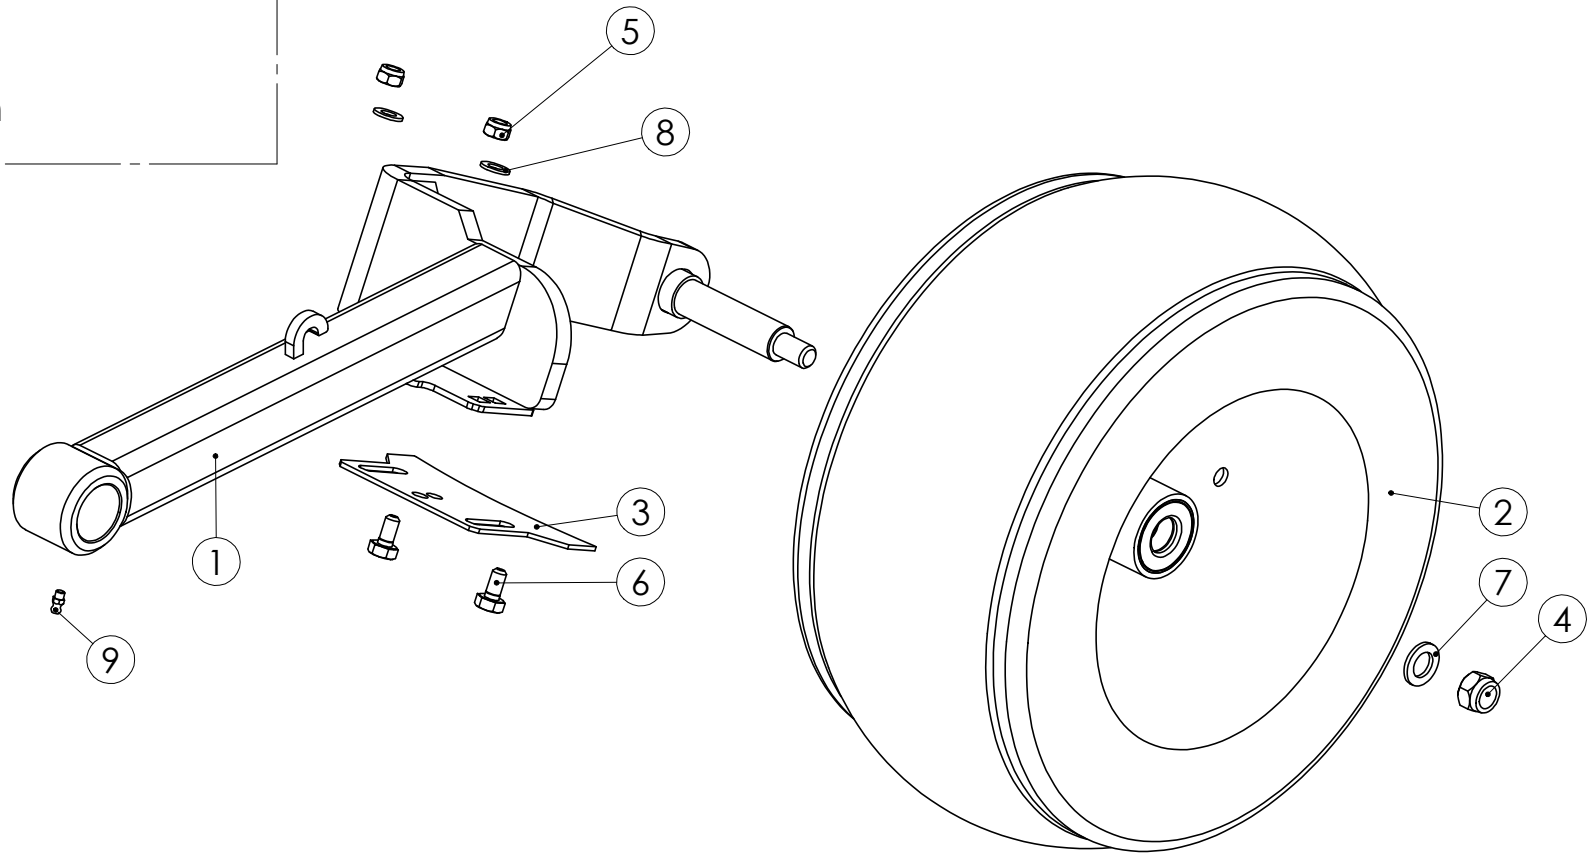

99218503 Traversing wheel