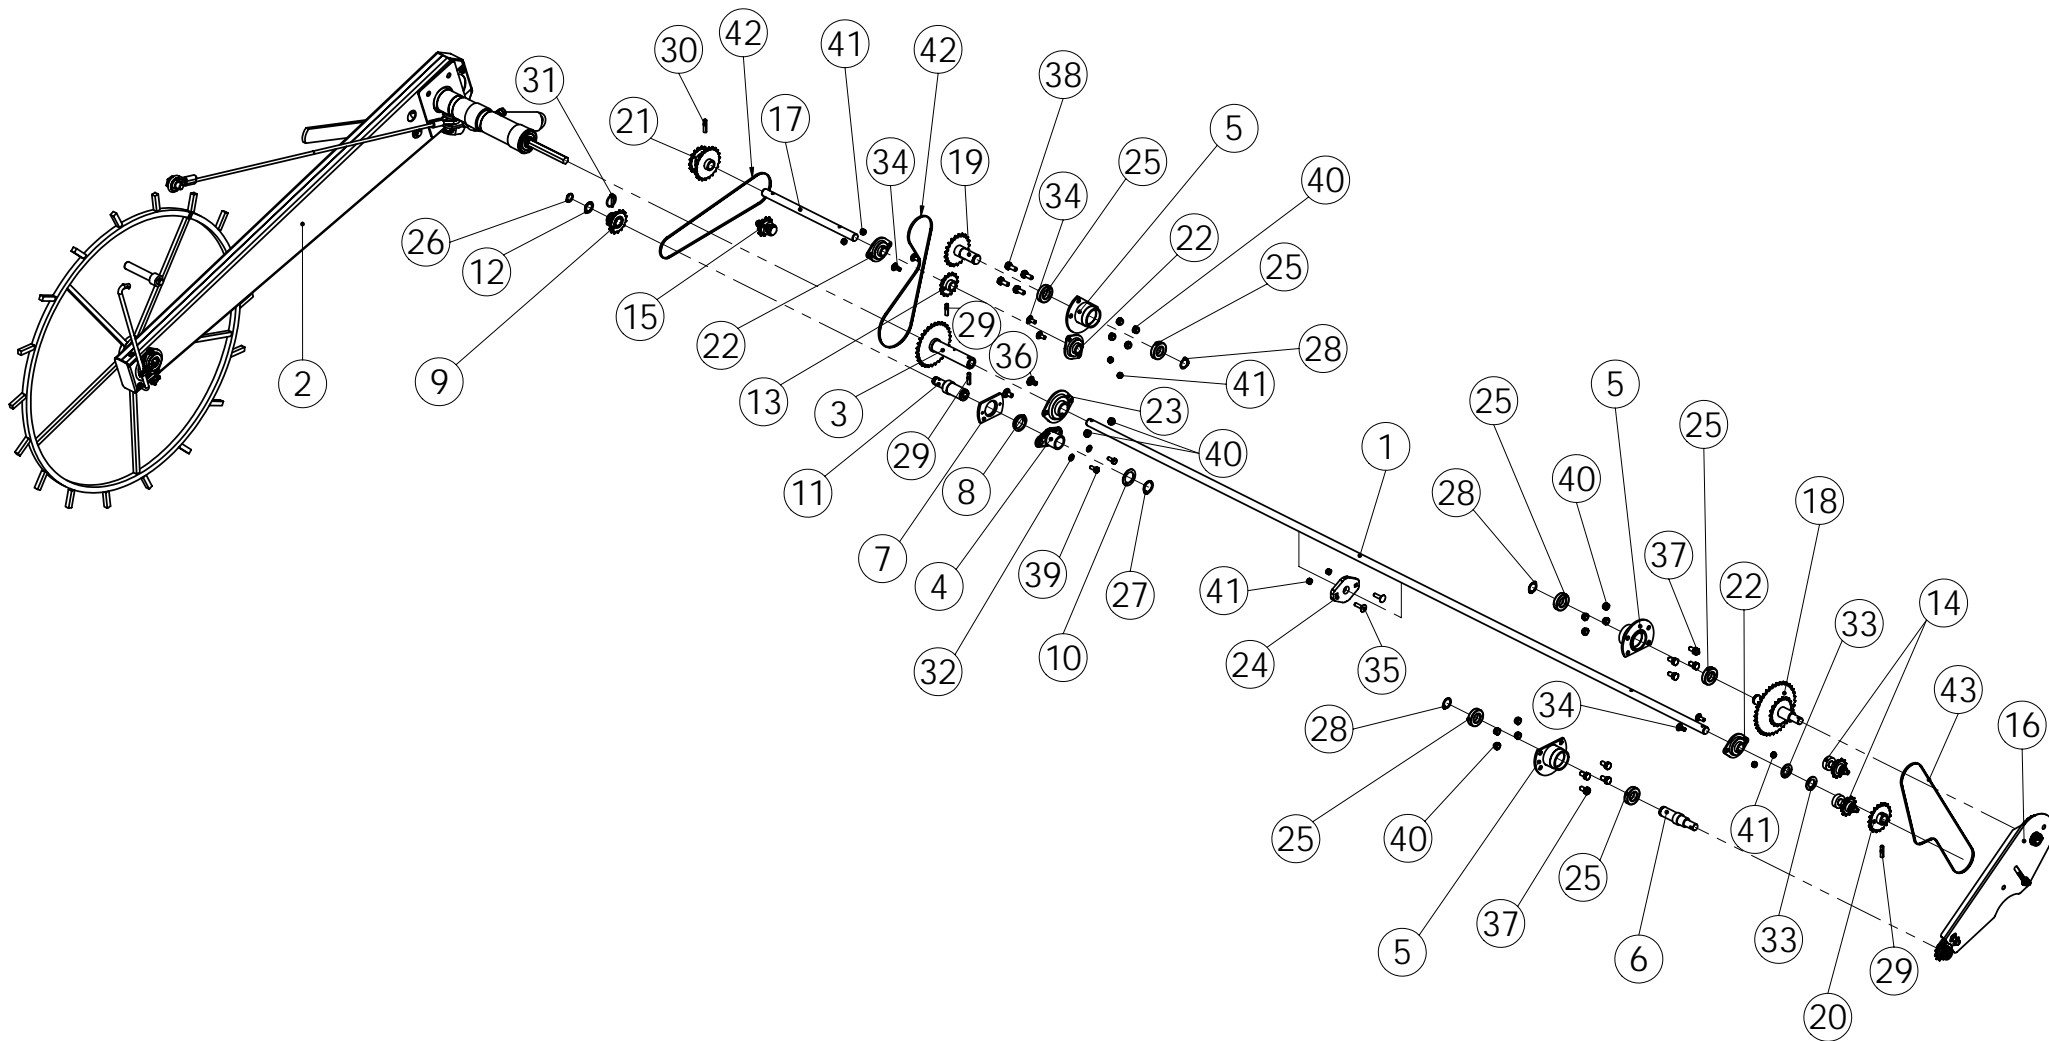

98423801 VOIMANSIIRTO 3000

AA 49870---->

98423801 VOIMANSIIRTO 3000

Pos.	Part No	Pcs	Osan nimi	Description	Beschreibung	Benämning	Наименование	Tyyppi
1	98297203	1	Akseli	Axle	Achse	Axel		Ø20x2311
2	98444201	1	Maapyörä	Friction wheel	Reibungsrad	Friktionshjul		
3	98297044	1	Akseli	Axle	Achse	Axel		Z 30
4	94411514	1	Laakeri	Bearing	Lager	Lager		
5	97347963	3	Laakeripesä	Bearing housing	Lagergehäuse	Lagerhus		
6	98300043	1	Akseli	Axle	Achse	Axel		
7	96123244	1	Latta	Flat bar	Flachstange	Plattstång		
8	96108504	1	Holkki	Bushing	Hylsa	Buchse		
9	98309044	1	Ketjupyörä	Sprocket	Kettenrad	Kedjehjul		Z 15
10	94501244	1	Aluslaatta	Washer	Scheibe	Bricka		31x45x1,5
11	98309343	1	Akseli	Axle	Achse	Axel		
12	95777444	1	Aluslaatta	Washer	Scheibe	Bricka		21x31x1
13	95720944	1	Ketjupyörä	Sprocket	Kettenrad	Kedjehjul		Z 15
14	98445804	2	Ketjunkiristin L=56	Chain stretcher	Kettenspanner	Kedjespännare		Z 12 L=56
15	98314404	1	Ketjunkiristin	Chain stretcher	Kettenspanner	Kedjespännare		Z 12 L=42
16	98939203	1	SPS-Välitys	Transmission cassette	Getriebe kassette	Kasettväxel		Z30 / Z12
17	98389644	1	Akseli	Axle	Achse	Axel		Ø20x341
18	98389543	1	Akseli	Axle	Achse	Axel		Z36 / Z 19
19	98300644	1	Akseli	Axle	Achse	Axel		Z 21
20	98310644	1	Ketjupyörä	Sprocket	Kettenrad	Kedjehjul		Z 19
21	98577143	1	Ketjupyörä	Sprocket	Kettenrad	Kedjehjul		Z 22 / Z 17
22	01310090	3	Laakeri	Bearing	Lager	Lager		UBPFL 204 PELTI
23	01310096	1	Laakeri	Bearing	Lager	Lager		UBPFL 206 PELTI
24	98724904	1	Laakeri	Bearing	Lager	Lager		Ø20,5
25	01311351	6	Laakeri	Bearing	Lager	Lager		6005-2RS
26	01351065	1	Varmistusrengas	Circlip	Sicherungsring	Låsring		20x1,2 DIN 471 FE
27	01351731	1	Varmistusrengas	Circlip	Sicherungsring	Låsring		30x1,5 DIN471 FE
28	01351040	3	Varmistusrengas	Circlip	Sicherungsring	Låsring		25x1,2 DIN471 FE
29	02063373	3	Jousisokka	Spring pin	Federstrecker	Fjäderpinne		8x32 DIN1481 55SI7ZN
30	02062404	1	Jousisokka	Spring pin	Federstrecker	Fjäderpinne		8x36 DIN1481 55SI7ZN
31	02062242	1	Rengassokka	Linch pin	Lunse	Sprint		4,5x40 FEZN
32	05061656	2	Aluslaatta	Washer	Scheibe	Bricka		9 SFS2042 FEZN
33	05061118	2	Aluslaatta	Washer	Scheibe	Bricka	Шайба	M20 DIN125 ZN
34	02081599	6	Lukkoruuvi	Set-screw	Stellschraube	Ställskruv		M8x20 SFS2458 8.8ZN
35	02081453	2	Lukkoruuvi	Set-screw	Stellschraube	Låsskruv		M8x30 SFS2458 8.8ZN
36	02081541	2	Lukkoruuvi	Set-screw	Stellschraube	Ställskruv		M10x20 SFS2458 4.8ZN
37	05012306	8	Kuusioruuvi	Hexagon bolt	Sechskantbolzen	Sexkantskruv		M10x20 SFS2064 M8.8ZN
38	05012345	4	Kuusioruuvi	Hexagon bolt	Sechskantbolzen	Sexkantskruv		M10x25 SFS2064 M8.8ZN
39	05011895	2	Kuusioruuvi	Hexagon bolt	Sechskantbolzen	Sexkantskruv		M8x20 SFS2064 M8.8ZN
40	02161444	14	Lukitusmutteri	Locking nut	Feststellmutter	Låsmutter		M10 DIN985 8ZN NYLOC
41	02151051	8	Lukitusmutteri	Locking nut	Feststellmutter	Låsmutter		M8 DIN985 8ZN NYLOC
42	01832525	2	Rullaketju	Chain	Kette	Kedja	Цепь	08B-1 X 72
43	01830188	1	Rullaketju	Roller chain	Rollenkette	Rullkedja		08B-1x82 R SFS2392

AA-49870---->