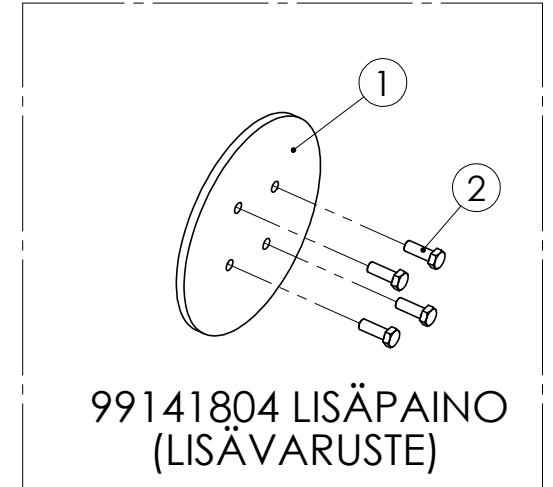

99074403 KESKIMERKITSIN 3M KP.

99074403 KESKIMERKITSIN 3M KP.

Pos.	Part No	Pcs	Osan nimi	Description	Beschreibung	Benämning	Наименование	Tyyppi
1	98361044	1	Tappi	Stud	Zapfen	Bult		40x225
2	99075663	1	Nivelosa	Link	Glied	Led	Кардан	
3	99076064	1	Nivelosa	Link	Glied	Led	Кардан	
4	99075263	1	Merkkarin varsiputki	Marker shank tube	Spuranreiser schaftrohr	Markör skaftör	Маркёр Труба	
5	01454980	1	Laakeripesä	Bearing housing	Lagergehäuse	Lagerhus	Корпус подшипника	SKF AGRI HUB BAA-0004
6	98407803	1	Kiekko	Disc	Scheibe	Tallrik		BELLOTA MOD.1965 16"
7	99076573	1	Kannatuspyörä	Traversing wheel	Lauftrad	Löphjul	Колесо	
8	98360273	1	Sylinteri	Cylinder	Zylinder	Cylinder		
9	02062690	1	Jousisokka	Spring pin	Federstrecker	Fjäderpinne		10x50 DIN1481 55SI7ZN
10	99076644	1	Tappi	Stud	Zapfen	Bult	Палец	
11	02062868	1	Saksisokka	Split pin	Splint	Saxpinne		4x36 DIN94 FEZNA2
12	05003615	1	Kuusioruuvi	Hexagon bolt	Sechskantbolzen	Sexkantskruv		M16x100 DIN 931 8.8 ZN
13	05002072	1	Kuusioruuvi	Hexagon bolt	Sechskantbolzen	Sexkantskruv		M8x90 SFS2063 M 8.8ZN
14	02151083	1	Lukitusmutteri	Locking nut	Feststellmutter	Låsmutter		M16 DIN985 DT 8 NYLOC
15	02151051	1	Lukitusmutteri	Locking nut	Feststellmutter	Låsmutter		M8 DIN985 DT 8 NYLOC
16	05012786	2	Kuusioruuvi	Hexagon bolt	Sechskantbolzen	Sexkantskruv		M12x30 DT DIN 933 8.8
17	05012306	1	Kuusioruuvi	Hexagon bolt	Sechskantbolzen	Sexkantskruv		M10x20 DT DIN933 8.8
18	02161444	3	Lukitusmutteri	Locking nut	Feststellmutter	Låsmutter		M10 DIN985 DT 8 NYLOC
19	02011158	4	Kaulanippa	Grease nipple	Schmiernippel	Smörjnippel	Переходник	AM6 DIN71412
20	97298144	1	Tappi	Stud	Zapfen	Bult		20x106
21	98515474	2	Holkki	Bushing	Hylsa	Buchse		25x2x -20
22	05061053	4	Aluslaatta	Washer	Scheibe	Bricka		B12 DIN127 FEZN
23	99076464	1	Aluslevy	Bottom plate	Bodenplatte	Bottenplatta	Шайба	
24	02040909	1	Kumijousi kp	Rubberspring	Gummifeder	Gummifjäder		50/65 M8x35 MALLI B
25	99076744	2	Holkki	Bushing	Buchse	Hylsa	Отражатель	
26	05012345	2	Kuusioruuvi	Hexagon bolt	Sechskantbolzen	Sexkantskruv		M10x25 SFS2064 M8.8ZN
27	99076804	1	Kulutusosa	Wear part		Slitdetalj	Износостойкий	
28	02062475	1	Jousisokka	Spring pin	Federstrecker	Fjäderpinne		6x36 DIN1481 ZN
29	98511544	1	Tappi taivutettu	Bent stud	Zapfen gebogen	Böjd bult		
30	02061954	1	Haarajousisokka	Snap pin	Federstrecker	Fjäderpinne, R-Sprint		4x74 FEZN8
31	02062041	1	Jousisokka	Spring pin	Federstrecker	Fjäderpinne		8x70 DIN1481 55SI7ZN
32	05031700	4	Kuusioruuvi	Hexagon bolt	Sechskantbolzen	Sexkantskruv		M12x1,25x25 10.9ZN DIN961
33	99091844	1	Tappi	Stud	Zapfen	Bult	Палец	
34	99092164	1	Rajoitin	Delimiter	Begrenzer	Begränsare	Ограничитель	
35	02161029	1	Lukitusmutteri	Locking nut	Feststellmutter	Låsmutter		M22x1,5 DIN985 8ZN NYLOC
36	99211363	1	Varsisto	Arms		Armar	Кронштейн крепёжный	

99074303 KESKIMERKITSIMET KP.

Pos.	Part No	Pcs	Osan nimi	Description	Beschreibung	Benämning	Наименование	Tyyppi
1	99074403	2	Merkkari	Marker	Spuranreiser	Markör	Маркёр	
2	98940803	1	Hydrauliikka	Hydraulic	Hydraulik	Hydraulsystem		AA 49870--->

99141804 LISÄPAINO (LISÄVARUSTE)

Pos.	Part No	Pcs	Osan nimi	Description	Beschreibung	Benämning	Наименование	Tyyppi
1	99141774	1	Levy	Plate	Platte 58	Plåt	Пластина	
2	05021621	4	Kuusioruuvi	Hexagon bolt	Sechskantbolzen	Sexkantskruv		M12x,1,25x35 8.8ZN DIN 961