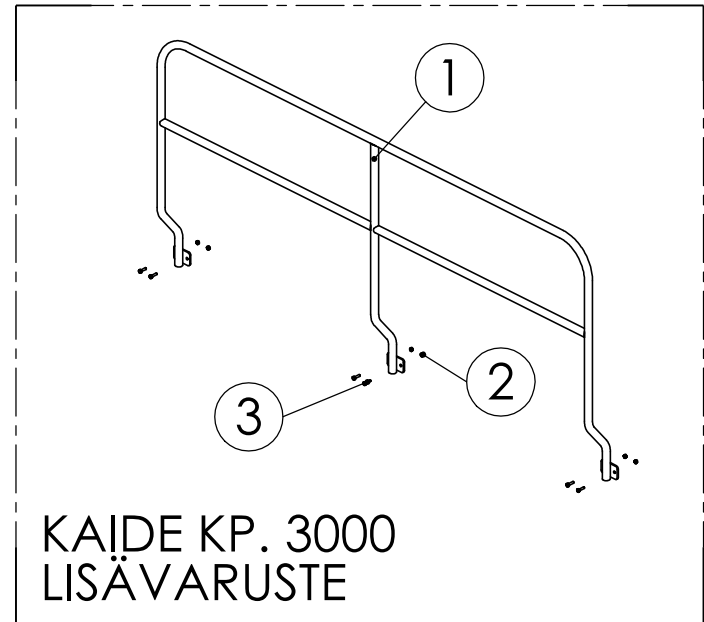

98349603 ASTINTASO KP. 3000

KAIDE KP. 3000 LISÄVARUSTE

Pos.	Part No	Pcs	Osan nimi	Description	Beschreibung	Benämning	Наименование	Tyyppi
1	98475573	1	Kaide	Handrail	Geländer	Räcke		
2	02151051	6	Lukitusmutteri	Locking nut	Feststellmutter	Låsmutter		M8 DIN985 DT 8 NYLOC
3	05011976	6	Kuusioruuvi	Hexagon bolt	Sechskantbolzen	Sexkantskruv		M8x30 DIN 933 M 8.8ZN

98349603 ASTINTASO KP. 3000

Pos.	Part No	Pcs	Osan nimi	Description	Beschreibung	Benämning	Наименование	Tyyppi
1	98343962	1	Levy	Plate	Platte	Plåt		
2	98349362	1	Levy	Plate	Platte	Plåt		
3	98344073	1	Taso	Plane	Plan	Plan		
4	98344573	1	Portaat	Stair	Treppe	Trappa		
5	02091081	2	Kuusioruuvi	Hexagon bolt	Sechskantbolzen	Sexkantskruv	Болт	M12x40 DIN933 8.8ZN
6	05061092	4	Aluslaatta	Washer	Scheibe	Bricka		M14 DIN 125 8.8ZN
7	02161451	2	Lukitusmutteri	Locking nut	Feststellmutter	Låsmutter	Гайка Nyloc	M12 DIN985 DT 8 NYLOC
8	02081213	6	Kuusioruuvi	Hexagon bolt	Sechskantbolzen	Sexkantskruv		M16x30 SFS2064 M 8.8ZN
9	02151083	6	Lukitusmutteri	Locking nut	Feststellmutter	Låsmutter		M16 DIN985 DT 8 NYLOC
10	05012345	10	Kuusioruuvi	Hexagon bolt	Sechskantbolzen	Sexkantskruv		M10x25 SFS2064 M8.8ZN
11	02161444	10	Lukitusmutteri	Locking nut	Feststellmutter	Låsmutter		M10 DIN985 DT 8 NYLOC
12	98817644	1	Aluslaatta	Washer	Scheibe	Bricka		
13	05011937	1	Kuusioruuvi	Hexagon bolt	Sechskantbolzen	Sexkantskruv	Болт	M8x25 DIN 933 8.8ZNkuuma
14	02151051	1	Lukitusmutteri	Locking nut	Feststellmutter	Låsmutter		M8 DIN985 DT 8 NYLOC