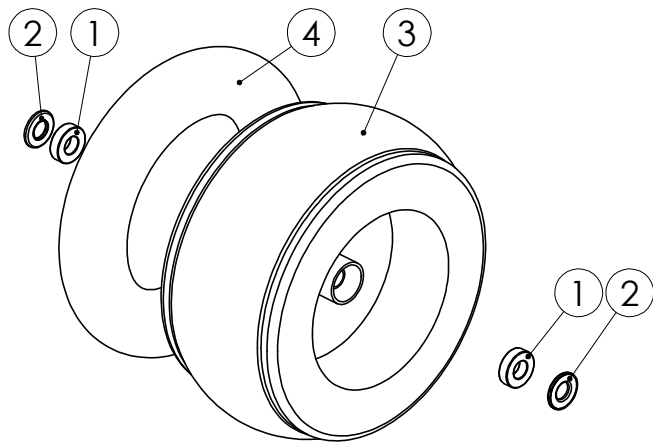

98162324 Tyre and rim