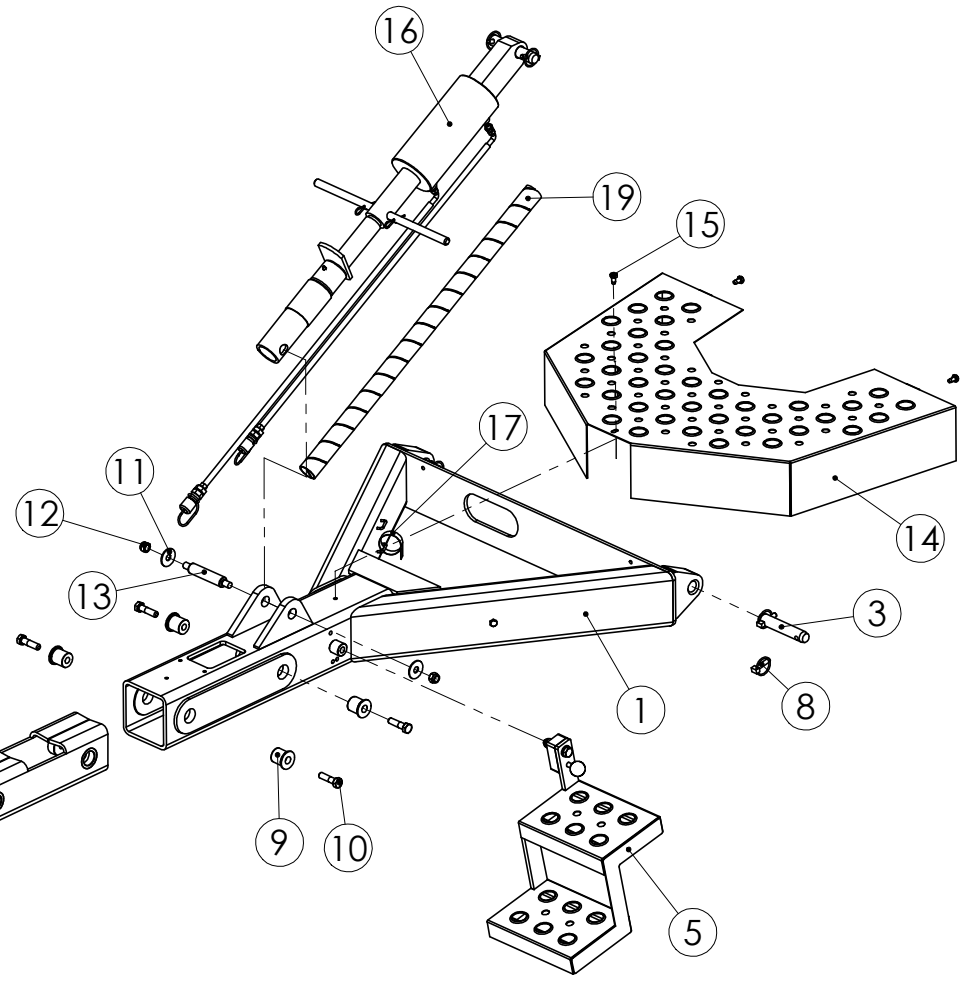

99138403 MUOKKAINVETOAISA

99138403 MUOKKAINVETOAISA

Pos.	Part No	Pcs	Osan nimi	Description	Beschreibung	Benämning	Наименование	Tyyppi
1	99079973	1	Runko	Frame	Stamm	Ram	Рама	
2	99138573	1	Vetopalkki	Crossbar	Zugdeichsel	Dragbom	Заклепка	
3	97604644	3	Tappi	Stud	Zapfen	Bult		30x165
4	99013803	1	Vetopää	Drawbar	Deichsel	Draganordning		
5	99083603	1	Portaat	Stair	Treppe	Trappa	Лестница	
6	02130023	8	Kuusiokoloruuvi	Hexagonal socket head scr	Innensechskantschraube	Sexkanthållsskruv	Шуруп	M16x60 DIN912
7	02070057	8	Aluslaatta	Washer	Scheibe	Bricka	Шайба	M16 NORDLOCK
8	02062242	6	Rengassokka	Linch pin	Lunse	Sprint		11x43 FEZN
9	99083244	4	Tappi	Stud	Zapfen	Bult	Палец	
10	02081319	4	Kuusioruuvi	Hexagon bolt	Sechskantbolzen	Sexkantskruv		M16x60 SFS2063 M 8.8ZN
11	02070050	2	Aluslaatta	Washer	Scheibe	Bricka		M16 DIN9021 FEZN
12	02151083	2	Lukitusmutteri	Locking nut	Feststellmutter	Låsmutter		M16 DIN985 8ZN NYLOC
13	99086144	1	Tappi	Stud	Zapfen	Bult	Палец	
14	99095573	1	Astintaso	Step		Stege	Шланг	
15	05012308	5	Kuusioruuvi (kierteyttävä)	Hexagon bolt	Sechskantbolzen	Sexkantskruv	Болт	M10*20 DIN7500 D
16	99139203	1	Aisasylinteri	Cylinder	Zylinder	Cylinder		110/60-120 JATKE L=305
17	99097604	1	Kiristin	Tensioner		Klämmä	Натяжитель цепи	
18	99013974	1	Levy	Plate	Platte	Plåt		
19	02050510	1	Letkuspiraali	Hose cover		Slangskydd	Протектор шланга	50/43,2 MUSTA L=1000

99139203 AISASYLINTERI (305 MM JATKE)

Pos.	Part No	Pcs	Osan nimi	Description	Beschreibung	Benämning	Наименование	Tyyppi
1	98636373	1	Sylinteri	Cylinder	Zylinder	Cylinder		D/d = 110/60 isku 120 mm
2	98519104	1	Lukituslevy	Locking plate	Feststellplatte	Lås plåt		
3	98636574	1	Säätöputki	Adjuster sleeve	Ansetzerbuchse	Ansätтарbusning		L=305
4	96838644	1	Tappi	Stud	Zapfen	Bult		20x500
5	02060125	2	Haarajousisokka	Snap pin	Federstrecker	Fjäderpinne, R-Sprint		3x72 FEZN
6	02011311	1	Kaulanippa	Grease nipple	Schmiernippel	Smörjnippel		AM8 DIN 71412
7	01391036	2	Hydrauliikkaliitin	Hydraulic coupler		Hydraulik kopplare		R1/2"C23072-08
8	01451514	2	Letku L=5000	Hose	Schlauch	Slang		5751-04/H198-04/5701-04
9	01451341	2	Kaksoisnippa	Extension piece	Verlängerungsstange	Förlängningsstycke		26-04000-04
10	01440318	2	Supistusnippa	Extension piece	Verlängerungsstange	Förlängningsstycke		26-04000-04-08
11	01451380	2	Tiiviste	Gasket	Packung	Tätning		USIT 1/4"
12	01343272	2	Tiiviste	Gasket	Packung	Tätning		08-USITR-08
13	01371142	2	Tulppa	Plug	Pfropf	Plugg		C 26914-8