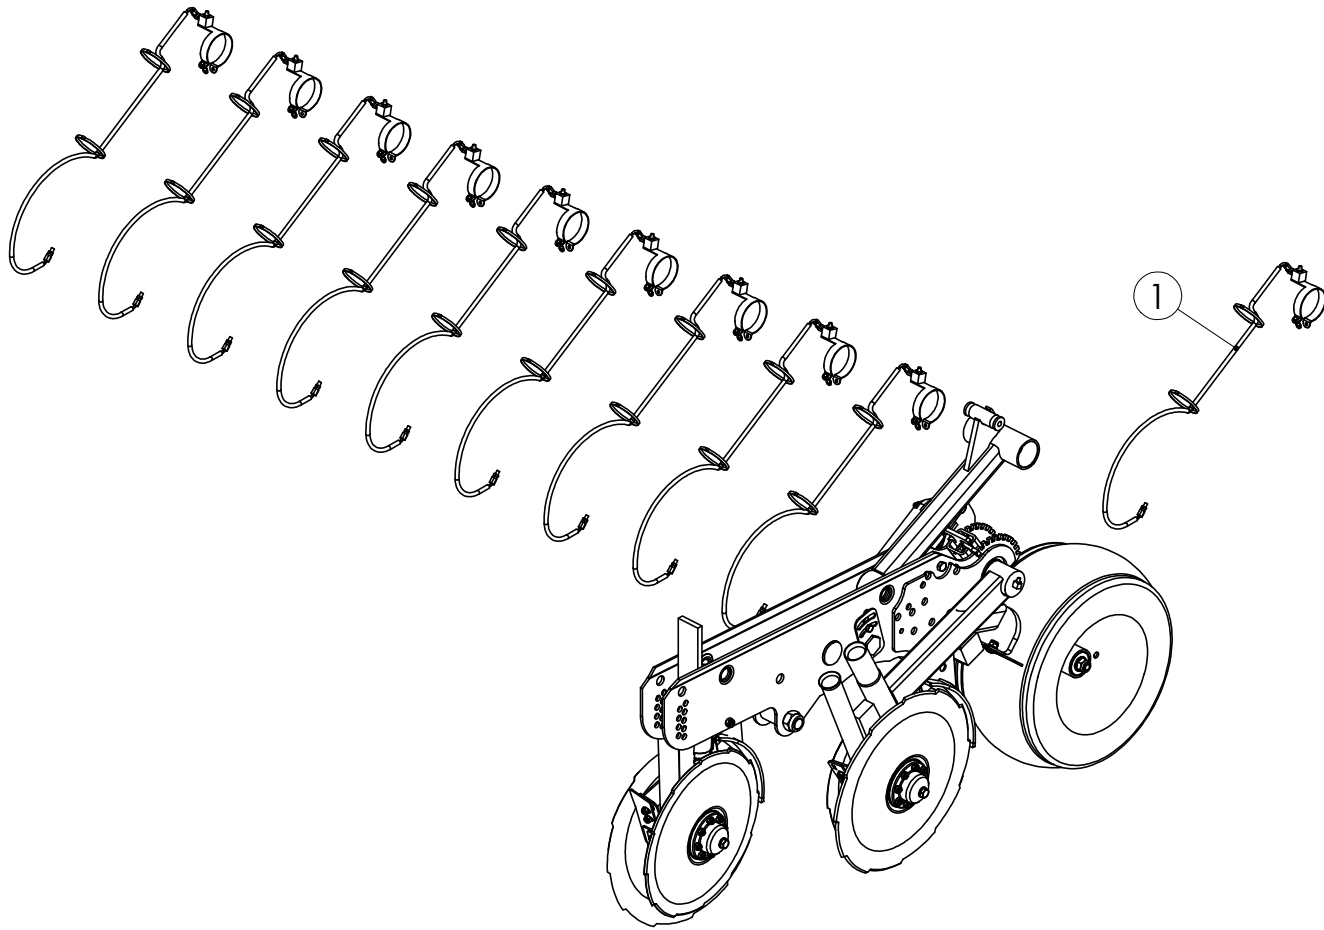

99218803 Grease nipple