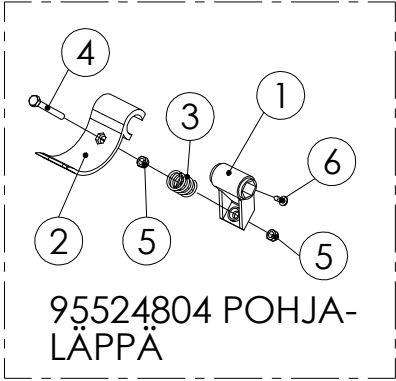

98314901 SYÖTÖLAITTEISTO NC 3000

95524804 POHJALÄPPÄ

Pos.	Part No	Pcs	Osan nimi	Description	Beschreibung	Benämning	Наименование	Tyyppi
1	94379714	1	Runko	Frame	Ram	Stamm		
2	95415614	1	Pohjaläppä	Bottom flap valve	Bodenklappe	Bottenklaff		
3	96257644	1	Jousi	Spring	Feder	Fjäder		Ø1,8xØ14x23
4	05011447	1	Kuusioruuvi	Hexagon bolt	Sechskantbolzen	Sexkantskruv		M5x40 SFS2064 RUOST.
5	02161959	2	Lukitusmutteri	Locking nut	Feststellmutter	Låsmutter		M5 DIN985 A4 NYLOC
6	02084038	1	Ruuvi	Screw	Bolzen	Skruv		3,5x13 DIN7971 RUOST.

98314901 SYÖTTÖLAITTEISTO NC 3000

Pos.	Part No	Pcs	Osan nimi	Description	Beschreibung	Benämning	Наименование	Tyyppi
1	96202503	18	Kylvökammio siemen	Feeding chamber assembly	Dosiereinheitsatz	Utmatningshusserie		
2	98314803	18	Lannoite syöttökammio	Feeding chamber assembly	Dosiereinheitsatz	Utmatningshusserie		Fertilizer
3	98453403	6	Ajoura syöttökammio (siem)	Feeding chamber assembly	Dosiereinheitsatz	Utmatningshusserie		
4	98453703	6	Ajoura syöttökammio (lanno)	Feeding chamber assembly	Dosiereinheitsatz	Utmatningshusserie		Zertilizer
5	95524804	48	Pohjaläppä	Bottom flap valve	Bodenklappe	Bottenklaff		
6	97980803	1	Siemenkäsipyörä	Hand wheel	Handrad	Handhjul		
7	98488503	1	Käsipyörä	Hand wheel	Handrad	Handhjul		
8	98299603	1	Akseli	Axle	Achse	Axel		17x2605
9	98707103	1	Akseli	Axle	Achse	Axel		17x2654
10	97288514	2	Akseli	Axle	Achse	Axel		13x2475
11	94497144	2	Hahlolevy	Backing plate	Laschenplatte	Gaffelplåt		
12	98391173	1	Säätövipu	Control lever	Regulierhebel	Regleringspak		
13	98488373	1	Säätövipu	Control lever	Regulierhebel	Regleringspak		
14	95418613	48	Sulkuluisti	Parallel slide stop valve	Absperrschieber	Avstängningsslid		
15	99012603	4	Ajourapysäytin	Operating	Bedienungshebel	Manöverspak		
16	98486904	12	Holkki	Bushing	Hylsa	Buchse		L=8,5
17	94407644	36	Haarajousisokka	Snap pin	Federstrecker	Fjäderpinne, R-Sprint		Ø3
18	05011831	2	Kuusioruuvi	Hexagon bolt	Sechskantbolzen	Sexkantskruv		M8x12 SFS2064 M8.8ZN
19	05011895	2	Kuusioruuvi	Hexagon bolt	Sechskantbolzen	Sexkantskruv		M8x20 SFS2064 M8.8ZN
20	05001765	4	Kuusioruuvi	Hexagon bolt	Sechskantbolzen	Sexkantskruv		M8x45 SFS2063 M 8.8ZN
21	02081279	68	Lukkoruuvi	Set-screw	Stellschraube	Ställskruv		M6x22 SFS2458 A4
22	02081280	28	Lukkoruuvi	Set-screw	Stellschraube	Ställskruv		M6x25 SFS2458 A4
23	02161759	96	Lukitusmutteri	Locking nut	Feststellmutter	Låsmutter		M6 DIN985 A4 NYLOC
24	02151051	6	Lukitusmutteri	Locking nut	Feststellmutter	Låsmutter		M8 DIN985 8ZN NYLOC
25	05061632	96	Aluslaatta	Washer	Scheibe	Bricka		6,6 SFS2042 A4
26	05061656	6	Aluslaatta	Washer	Scheibe	Bricka		9 SFS2042 FEZN
27	02062813	12	Saksisokka	Split pin	Splint	Saxpinne		3,2x36 DIN94 FEZN