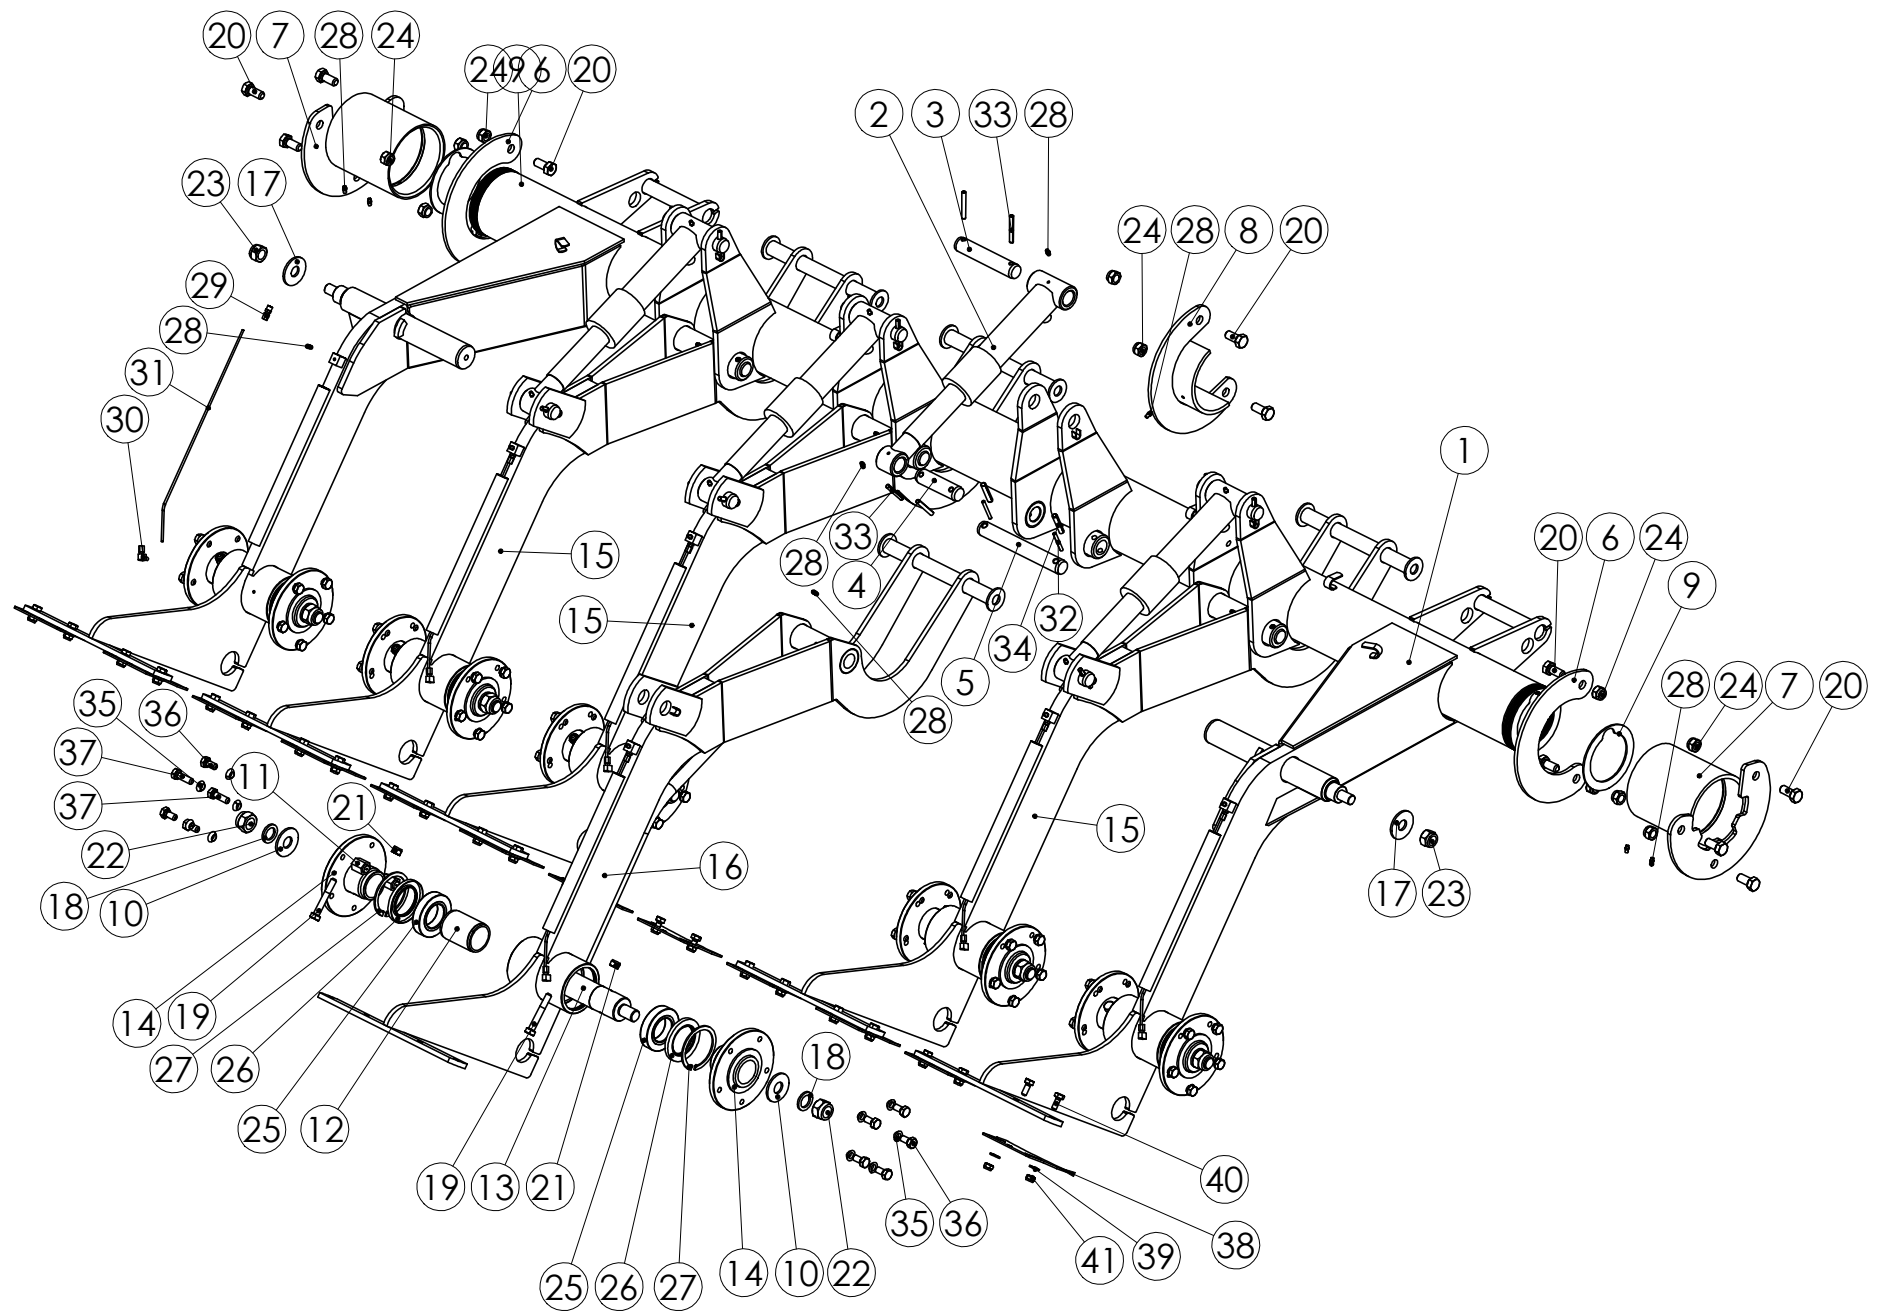

98983802 Wheel set NOVA COMBI 3000

98983802 Wheel set NOVA COMBI 3000

Pos.	Part No	Pcs	Osan nimi	Description	Beschreibung	Benämning	Наименование	Tyyppi
1	98983972	1	Runko	Frame	Ram	Stamm		
2	98587773	4	Sylinteri	Cylinder	Zylinder	Cylinder	Цилиндр	45 -170
3	98303044	4	Tappi	Stud	Zapfen	Bult	Палец	30x -160
4	98303144	4	Tappi	Stud	Zapfen	Bult	Палец	30x -110
5	98984804	4	Tappi	Stud	Zapfen	Bult	Палец	
6	98283164	2	Laippa	Flange	Flansch	Fläns	Опора	
7	98282864	2	Reikäholkki	Perforated sleeve	Lochhülse	Perforerad hylsa	Втулка	
8	98288464	1	Pidätinrengas	Retaining ring	Sicherungsring	Stoppring	Стопорное кольцо	
9	98939074	16	Päätylevy	End plate		Ändplatta	Стенка боковая	Ø140/Ø103 S=3mm
10	96073044	12	Aluslaatta	Washer	Scheibe	Bricka	Шайба	60/24 -4
11	98548604	2	Pidin	Holder	Zwinge	Klammer	Держатель	
12	98985304	6	Holkki	Bushing	Buchse	Hylsa	Отражатель	
13	98985003	6	Akseli	Axle	Achse	Axel	Ось	
14	98985173	12	Pyörän napa	Wheel hub	Radnabe	Hjulnav	Ступица колеса	Ø94 keskireikä + Stefa 60x90x8 AS
15	98984572	3	Keskirunko	Central frame	Mittlerer Rahmen	Mittram	Центральная рама	
16	98984672	1	Keskikannatusrunko	Central support frame	mittlerer Tragrahmen	Central stödram	Центральный кронштейн	
17	02070153	2	Aluslaatta	Washer	Scheibe	Bricka		M20 DIN 9021
18	02070152	12	Aluslaatta	Washer	Scheibe	Bricka		M24 ZN LIIM
19	05003012	12	Kuusioruuvi	Hexagon bolt	Sechskantbolzen	Sexkantskruv		M12x80 DIN 931 8.8ZN
20	02081365	12	Kuusioruuvi	Hexagon bolt	Sechskantbolzen	Sexkantskruv	Болт	M16x35 DIN 933 M8.8 ZN
21	02161451	12	Lukitusmutteri	Locking nut	Feststellmutter	Låsmutter	Гайка Nyloc	M12 DIN985 DT 8 NYLOC
22	02162085	12	Lukitusmutteri	Locking nut	Feststellmutter	Låsmutter		M24 DIN985 DT 8 NYLOC
23	02161892	2	Lukitusmutteri	Locking nut	Feststellmutter	Låsmutter	Гайка Nyloc	M20 DIN985 8ZN NYLOC
24	02151083	12	Lukitusmutteri	Locking nut	Feststellmutter	Låsmutter		M16 DIN985 DT 8 NYLOC
25	01314591	12	Laakeri	Bearing	Lager	Lager		6210-1RS
26	01860205	12	Tiiviste	Gasket	Packung	Tätning	Уплотнение	60x90x8 DIN 3760 AS
27	01351114	12	Varmistusrengas	Circlip	Sicherungsring	Låsring	Стопорное кольцо	90x3 DIN 472
28	02011158	23	Kaulanippa	Grease nipple	Schmiernippel	Smörjnippel	Переходник	AM6 DIN71412
29	02040670	6	Liitin	Fitting		Anslutning	Переходник	AKLL-04R
30	02040671	6	Liitin	Fitting		Anslutning	Переходник	CKLL-04M06
31	02040673	6	Putki	Tube	Rohr	Rör	Труба	STP-04X1 L=471
32	02061150	8	Jousisokka	Spring pin	Federstrecker	Fjäderpinne	Шплинт	6x50 DIN1481 55SI7ZN
33	02062588	16	Jousisokka	Spring pin	Federstrecker	Fjäderpinne	Шплинт	8x60 DIN1481 55SI7ZN
34	02062690	8	Jousisokka	Spring pin	Federstrecker	Fjäderpinne		10x50 DIN1481 55SI7ZN
35	02070081	60	Kartioj. aluslaatta	Spring washer, conical	Federring, keilförmig	Konisk fjäder rund bricka		C12,5 DIN74361 FEZN
36	02091042	58	Kuusioruuvi	Hexagon bolt	Sechskantbolzen	Sexkantskruv	Болт	M12x25 DIN933 8.8ZN
37	02091081	2	Kuusioruuvi	Hexagon bolt	Sechskantbolzen	Sexkantskruv	Болт	M12x40 DIN933 8.8ZN
38	98349274	12	Raappa	Scraper	Schrapper	Skrap	Скребок	
39	05061141	24	Aluslaatta	Washer	Scheibe	Bricka		M10 DIN125 DT
40	05012345	24	Kuusioruuvi	Hexagon bolt	Sechskantbolzen	Sexkantskruv		M10x25 SFS2064 M8.8ZN
41	02161444	24	Lukitusmutteri	Locking nut	Feststellmutter	Låsmutter		M10 DIN985 DT 8 NYLOC