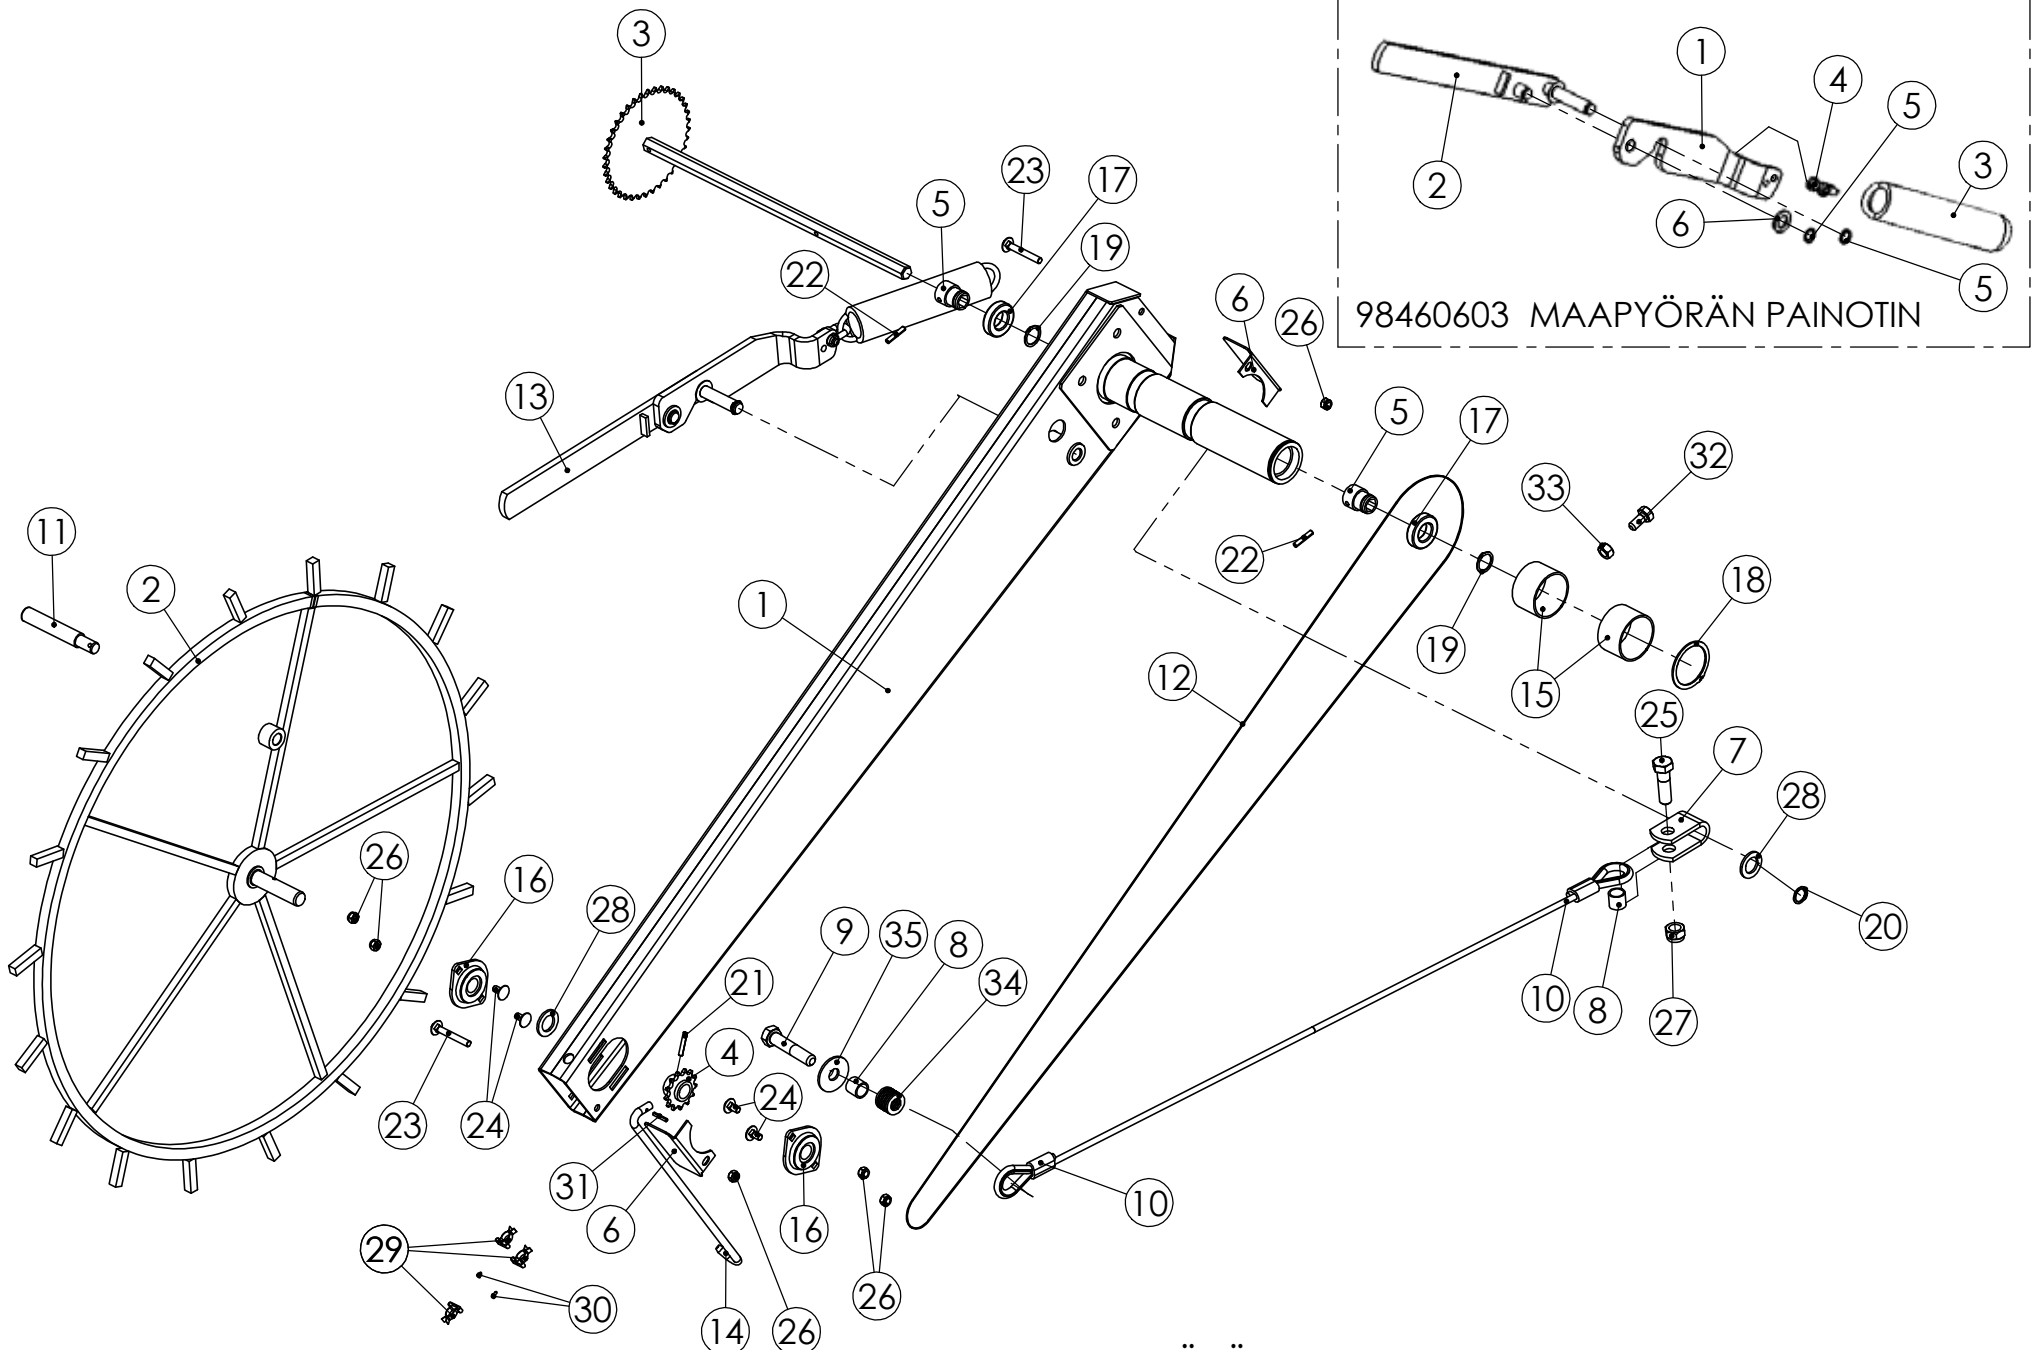

98444201 MAAPYÖRÄ

98460603 MAAPYÖRÄN PAINOTIN

Pos.	Part No	Pcs	Osan nimi	Description	Beschreibung	Benämning	Наименование	Tyyppi
1	98461364	1	Latta	Flat bar	Flachstange	Plattstång		
2	98460863	1	Säätövipu	Control lever	Regulierhebel	Regleringspak		
3	02050454	1	Jousi	Spring	Feder	Fjäder		TR 85x7x43x160
4	01840073	1	Sakkeli	Shackle	Schäkel	Shackel		A 0,25 TES 834-52 Zn
5	01351682	2	Varmistusrengas	Circlip	Sicherungring	Låsring		16x1 DIN 471 FE
6	02070035	1	Aluslaatta	Washer	Scheibe	Bricka	Шайба	M16 DIN125 DT

98444201 MAAPYÖRÄ

Pos.	Part No	Pcs	Osan nimi	Description	Beschreibung	Benämning	Наименование	Tyyppi
1	98444361	1	Tukivarsi	Wheel arm	Räderarm	Hjularm		
2	98296072	1	Maapyörä	Friction wheel	Reibungsrad	Friktionshjul		
3	98426844	1	Akseli	Axle	Achse	Axel		Z 38
4	98426744	1	Ketjupyörä	Sprocket	Kettenrad	Kedjehjul		Z 13
5	98307244	2	Väliholkki	Spacer	Abstandhülse	Distansstycke		L=38
6	98317863	2	Levy	Plate	Platte	Plåt		
7	98427874	1	Latta	Flat bar	Flachstange	Plattstång		
8	98524074	2	Putki	Tube	Rohr	Rör		Ø22x2x20
9	05003527	1	Kuusioruuvi	Hexagon bolt	Sechskantbolzen	Sexkantskruv		M16x80 DIN 931 8.8 ZN
10	98520903	1	Vaijeri	Wire	Stahlseil	Stålvajer		
11	98452944	1	Tappi	Stud	Zapfen	Bult		
12	01831143	1	Rullaketju	Roller chain	Rollenkette	Rullkedja		08B-1x206 SFS2392
13	98460603	1	Säädin	Governor	Regler	Regulator		
14	98461544	1	Kannatin	Support	Gestell	Konsol		
15	02040490	2	Laakeri	Bearing	Lager	Lager		60/65x40 DRYMET 701
16	01310090	2	Laakeri	Bearing	Lager	Lager		UBPFL 204 PELTI
17	01311351	2	Laakeri	Bearing	Lager	Lager		6005-2RS
18	01351876	1	Varmistusrengas	Circlip	Sicherungring	Låsring		60x2 DIN471 FE
19	01351040	2	Varmistusrengas	Circlip	Sicherungring	Låsring		25x1,2 DIN471 FE
20	01351065	1	Varmistusrengas	Circlip	Sicherungring	Låsring		20x1,2 DIN 471 FE
21	02062771	1	Jousisokka	Spring pin	Federstrecker	Fjäderpinne		5x32 DIN1481 55SI7ZN
22	02062549	2	Jousisokka	Spring pin	Federstrecker	Fjäderpinne		6x32 DIN1481 55SI7ZN
23	02100024	2	Lukkoruuvi	Set-screw	Stellschraube	Ställskruv		M8x60 SFS2458 4.6ZN
24	02081601	4	Lukkoruuvi	Set-screw	Stellschraube	Ställskruv		M8x16 SFS2458 8.8ZN
25	05003372	1	Kuusioruuvi	Hexagon bolt	Sechskantbolzen	Sexkantskruv		M16x55 SFS2063 M 8.8ZN
26	02151051	6	Lukitusmutteri	Locking nut	Feststellmutter	Låsmutter		M8 DIN985 DT 8 NYLOC
27	02151083	1	Lukitusmutteri	Locking nut	Feststellmutter	Låsmutter		M16 DIN985 DT 8 NYLOC
28	05061118	2	Aluslaatta	Washer	Scheibe	Bricka	Шайба	M20 DIN125 ZN
29	01870020	3	Pidin	Holder	Zwinge	Klammer		No 80 A 13mm Zn
30	01870016	2	Vetoniitti	Pop-rivet	Pop-Niete	Pop-nit		3,0x6 AL
31	02063124	1	Jousisokka	Spring pin	Federstrecker	Fjäderpinne		4x24 DIN1481 ZN
32	02091042	1	Kuusioruuvi	Hexagon bolt	Sechskantbolzen	Sexkantskruv	Болт	M12x25 DIN933 8.8ZN
33	02161074	1	Kuusiomutteri	Hexagon nut	Sechskantmutter	Sexkantmutter		M12 SFS2067 8ZN
34	02070035	8	Aluslaatta	Washer	Scheibe	Bricka		M16 DIN125 DT
35	02070050	1	Aluslaatta	Washer	Scheibe	Bricka		M16 DIN9021 FEZN