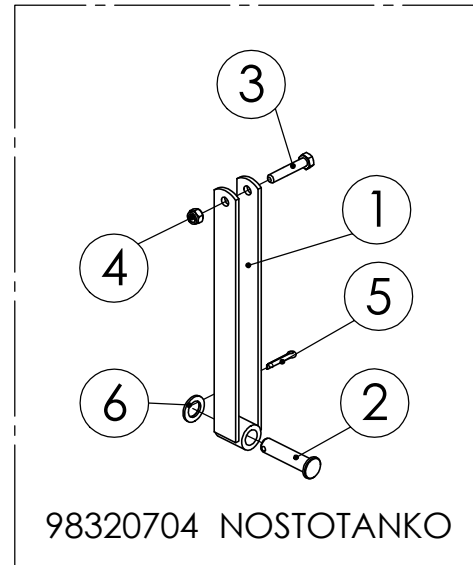

98320704 NOSTOTANKO