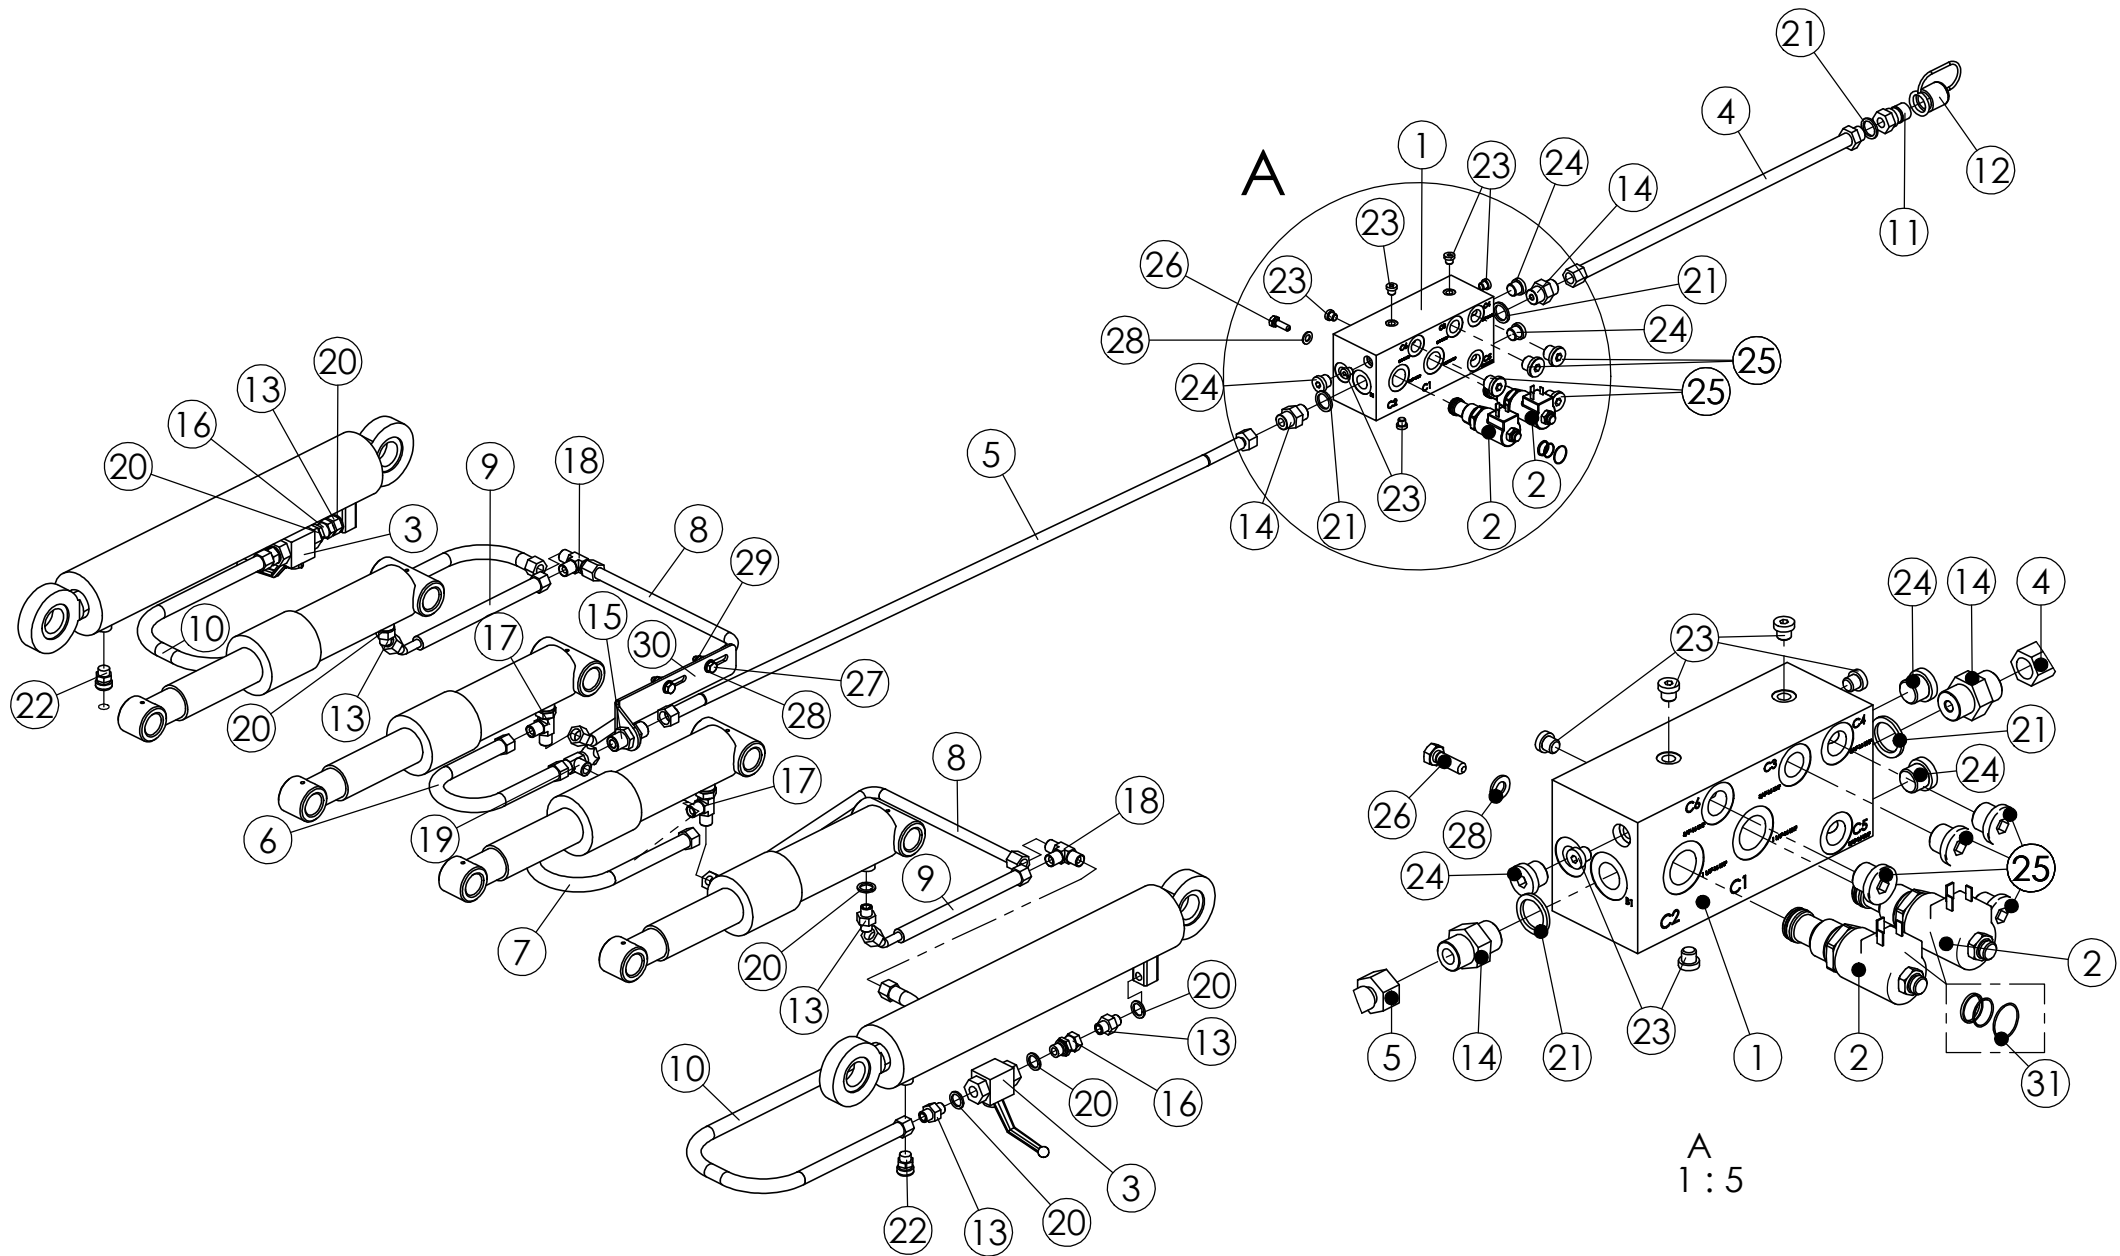

99079703 VETOLAITE 3000

Pos.	Part No	Pcs	Osan nimi	Description	Beschreibung	Benämning	Наименование	Tyyppi
1	99081903	1	Aisa	Draw beam	Zugarm	Dragstång	Дышло	
2	99083244	4	Tappi	Stud	Zapfen	Bult	Палец	
3	02081319	4	Kuusioruuvi	Hexagon bolt	Sechskantbolzen	Sexkantskruv		M16x60 SFS2063 M 8.8ZN
4	99083603	1	Portaat	Stair	Treppe	Trappa	Лестница	
5	97604644	3	Tappi	Stud	Zapfen	Bult		30x165
6	02062242	6	Rengassokka	Linch pin	Lunse	Sprint		11x43 FEZN
7	02062771	2	Jousisokka	Spring pin	Federstrecker	Fjäderpinne		5x32 DIN1481 55SI7ZN
8	02062242	2	Rengassokka	Linch pin	Lunse	Sprint		4,5x40 FEZN
9	99094174	1	Kannatin	Support	Gestell	Konsol	Кронштейн	
10	05061085	3	Aluslaatta	Washer	Scheibe	Bricka	Шайба	M10 DIN125 8ZNKUUMA
11	05012264	3	Kuusioruuvi	Hexagon bolt	Sechskantbolzen	Sexkantskruv		M10x16 SFS2064 M8.8ZN
12	02040537	1	Muovitulppa					50x50
13	99079973	1	Runko	Frame	Stamm	Ram	Рама	
14	99086144	1	Tappi	Stud	Zapfen	Bult	Палец	
15	98635603	1	Aisasylinteri	Cylinder	Zylinder	Cylinder		110/60-120
16	02070050	2	Aluslaatta	Washer	Scheibe	Bricka		M16 DIN9021 FEZN
17	02151083	2	Lukitusmutteri	Locking nut	Feststellmutter	Låsmutter		M16 DIN985 8ZN NYLOC
18	99095573	1	Astintaso	Step		Stege	Шланг	
19	05012308	5	Kuusioruuvi (kierteyttävä)	Hexagon bolt	Sechskantbolzen	Sexkantskruv	Болт	M10*20 DIN7500 D
20	98912873	1	Tukijalka	Support leg	Stuts fuss	Stödben		
21	98913444	2	Akseli	Axle	Achse	Axel		Ø16x200
22	99013803	1	Vetopää	Drawbar	Deichsel	Draganordning		

98635603 AISASYLINTERI

Pos.	Part No	Pcs	Osan nimi	Description	Beschreibung	Benämning	Наименование	Tyyppi
1	98636373	1	Sylinteri	Cylinder	Zylinder	Cylinder		D/d = 110/60 isku 120 mm
2	98519104	1	Lukituslevy	Locking plate	Feststellplatte	Lås plåt		
3	98636474	1	Säätöputki	Adjuster sleeve	Ansetzerbuchse	Ansättningsring		L=475
4	96838644	1	Tappi	Stud	Zapfen	Bult		20x500
5	02060125	2	Haarajousisokka	Snap pin	Federstrecker	Fjäderpinne, R-Sprint		3x72 FEZN
6	02011311	1	Kaulanippa	Grease nipple	Schmiernippel	Smörjnippel		AM8 DIN 71412
7	01391036	2	Hydrauliikkaliitin	Hydraulic coupler		Hydraulik kopplare		R1/2"C23072-08
8	01451514	2	Letku L=5000	Hose	Schlauch	Slang		5751-04/H198-04/5701-04
9	01451341	2	Kaksoisnippa	Extension piece	Verlängerungsstange	Förlängningsstycke		26-04000-04
10	01440318	2	Supistusnippa	Extension piece	Verlängerungsstange	Förlängningsstycke		26-04000-04-08
11	01451380	2	Tiiviste	Gasket	Packung	Tätning		USIT 1/4"
12	01343272	2	Tiiviste	Gasket	Packung	Tätning		08-USITR-08
13	01371142	2	Tulppa	Plug	Pfropf	Plugg		C 26914-8

98940602 HYDRAULIIKKA 3000