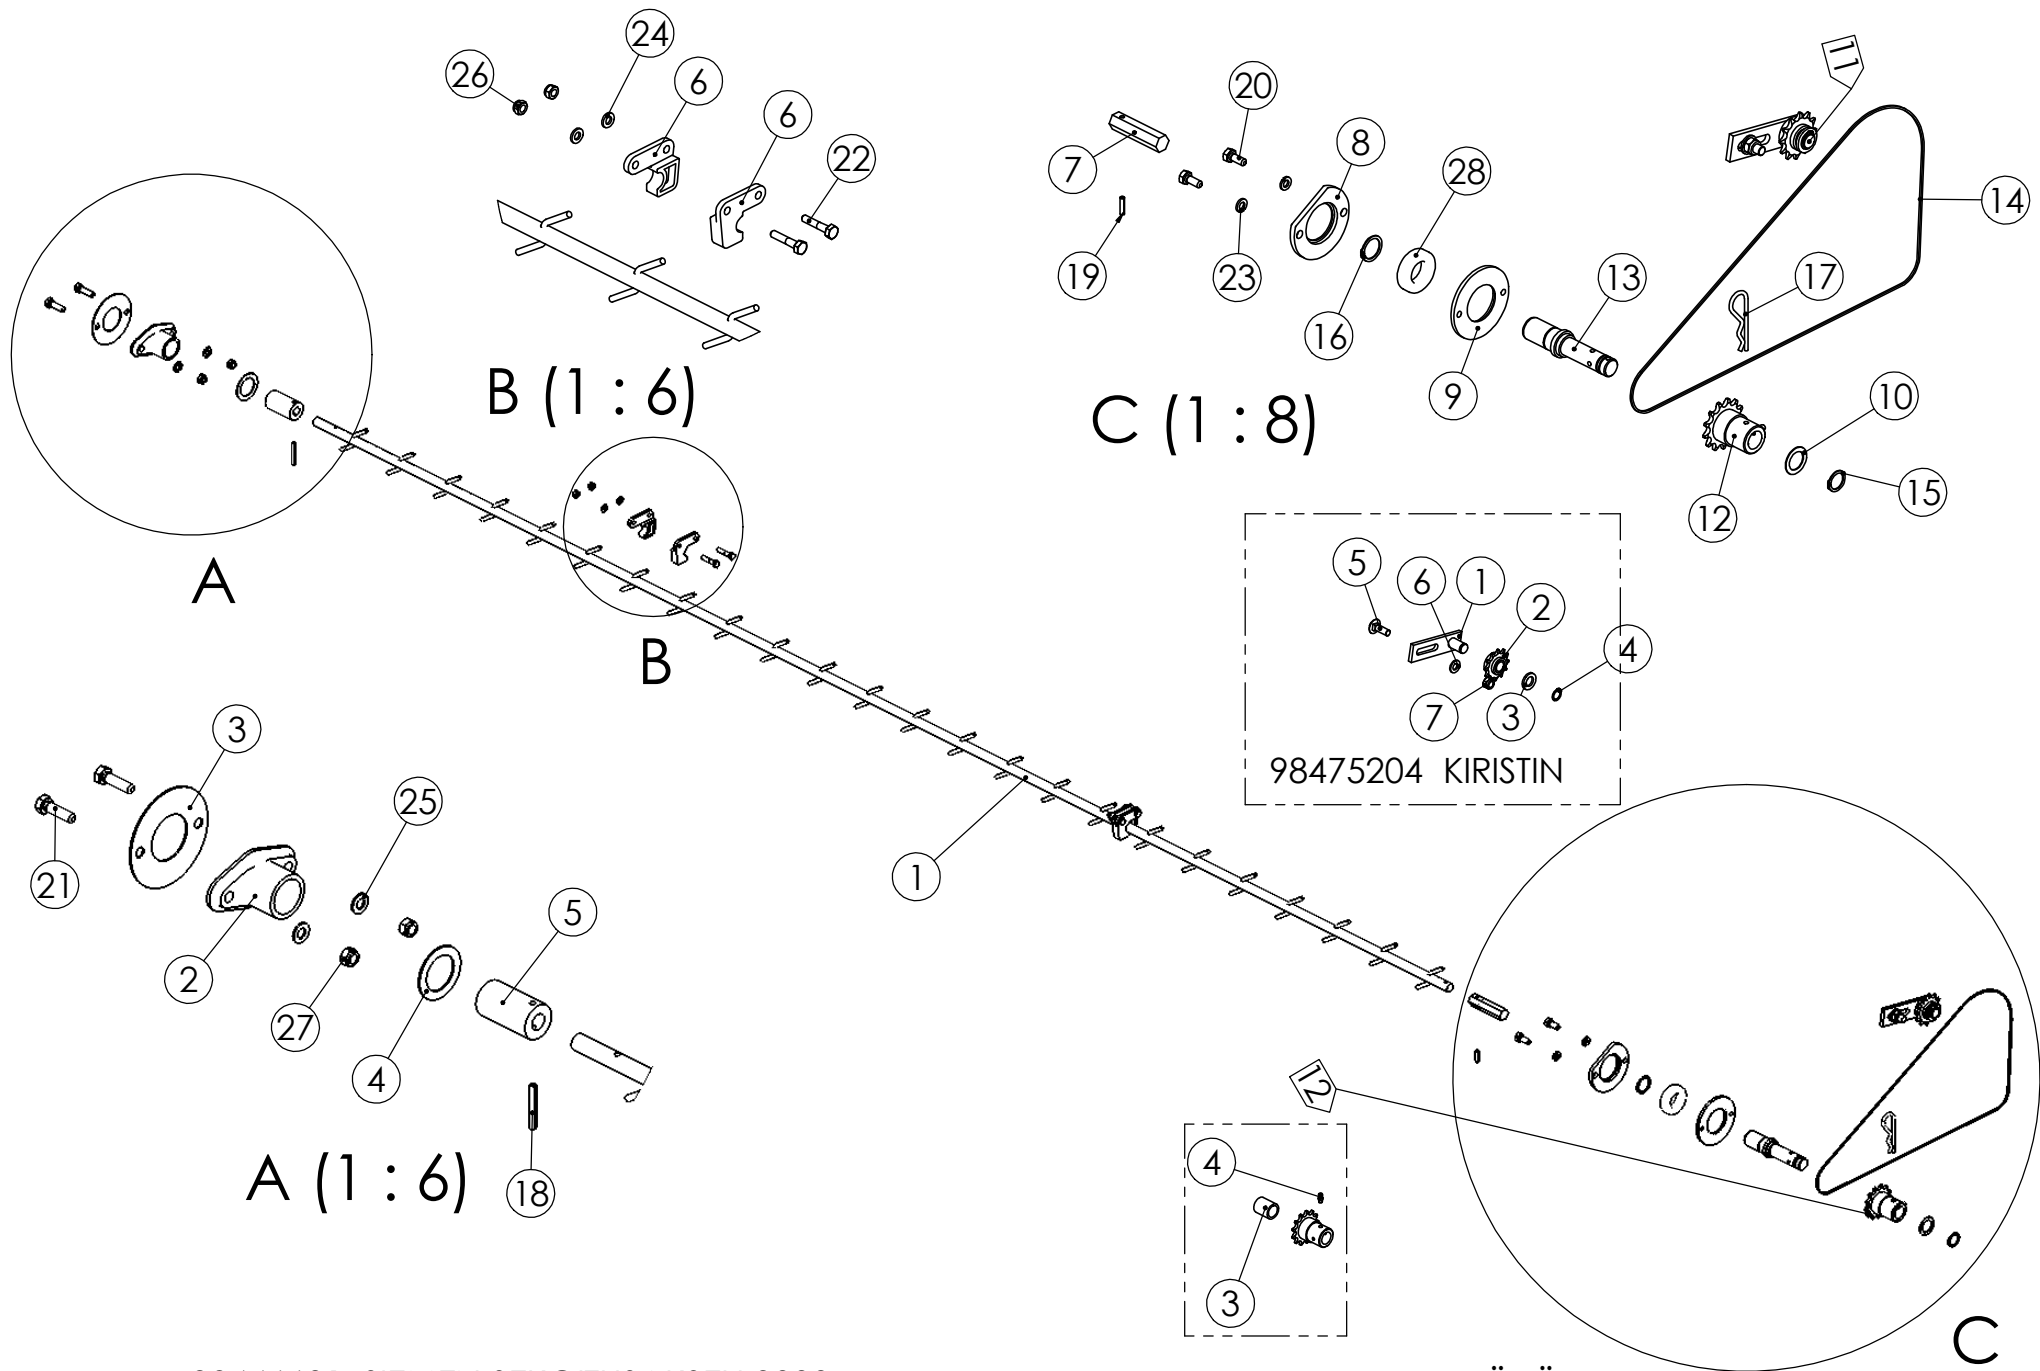

98511803 MULTAINKIEKOT

Pos.	Part No	Pcs	Osan nimi	Description	Beschreibung	Benämning	Наименование	Tyyppi
1	98511973	1	Jousi	Spring	Feder	Fjäder		
2	98512073	1	Nivelosa	Link	Glied	Led		
3	98512774	1	Runko	Frame	Ram	Stamm		
4	98513673	2	Akseli	Axle	Achse	Axel		
5	98513774	2	Kiekko	Disc	Scheibe	Tallrik		
6	98514244	2	Holkki	Bushing	Hylsa	Buchse		
7	98401744	1	Tappi	Stud	Zapfen	Bult		20x89
8	05012426	2	Kuusioruuvi	Hexagon bolt	Sechskantbolzen	Sexkantskruv		M10x35 SFS2064 M8.8ZN
9	05012306	3	Kuusioruuvi	Hexagon bolt	Sechskantbolzen	Sexkantskruv		M10x20 SFS2064 M8.8ZN
10	02161444	2	Lukitusmutteri	Locking nut	Feststellmutter	Låsmutter		M10 DIN985 8ZN NYLOC
11	02161451	2	Lukitusmutteri	Locking nut	Feststellmutter	Låsmutter		M12 DIN985 8ZN NYLOC
12	01311023	6	Laakeri	Bearing	Lager	Lager		6004-2RS
13	05012828	2	Kuusioruuvi	Hexagon bolt	Sechskantbolzen	Sexkantskruv		M12x35 SFS2064 M8.8ZN
14	05061118	1	Aluslaatta	Washer	Scheibe	Bricka		22 SFS2042 FEZN
15	02062747	1	Saksisokka	Split pin	Splint	Saxpinne		6,3x56 DIN94 FEZNA2
16	02161859	2	Kuusiomutteri	Hexagon nut	Sechskantmutter	Sexkantmutter		M20 DIN439 8ZN MATALA
17	02161892	2	Lukitusmutteri	Locking nut	Feststellmutter	Låsmutter		M20 DIN985 8ZN NYLOC
18	05061141	2	Aluslaatta	Washer	Scheibe	Bricka		10 SFS BV157 FEZN
19	94509844	1	Lukituskahva	Bent stud	Zapfen gebogen	Böjd bult		
20	02060125	1	Haarajousisokka	Snap pin	Federstrecker	Fjäderpinne, R-Sprint		3x72 FEZN

98446601 SIEMEN SEKOITUSAKSELI 3000

98305844 KETJUPYÖRÄ Z13