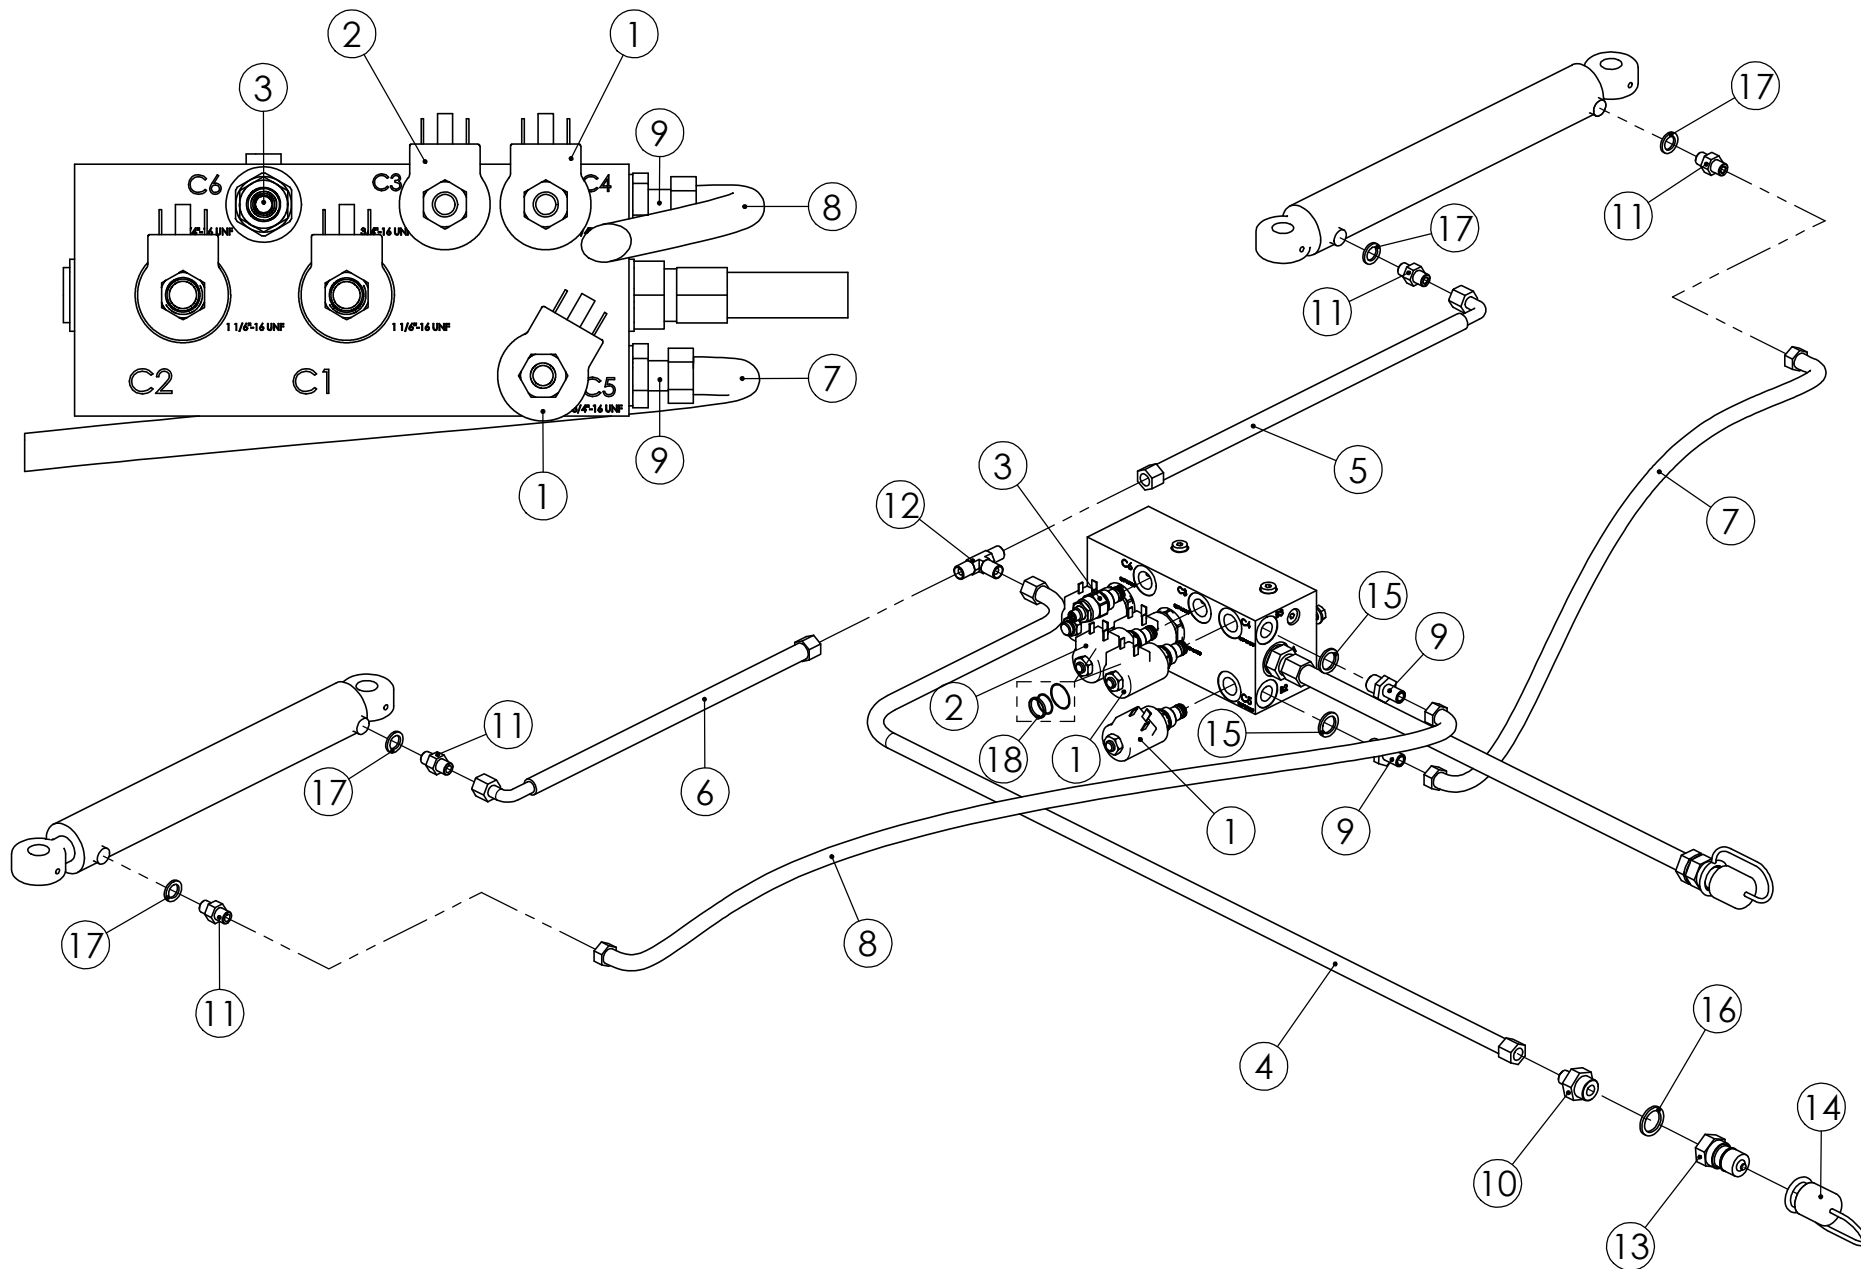

99074403 KESKIMERKITSIN 3M KP.

Pos.	Part No	Pcs	Osan nimi	Description	Beschreibung	Benämning	Наименование	Tyyppi
1	98361044	1	Tappi	Stud	Zapfen	Bult		40x225
2	99075663	1	Nivelosa	Link	Glied	Led	Кардан	
3	99076064	1	Nivelosa	Link	Glied	Led	Кардан	
4	99075263	1	Merkkarin varsiputki	Marker shank tube	Spuranreiser schaftrohr	Markör skafrör	Маркёр Труба	
5	99074763	1	Varsiputki	Shank tube	Schaftrohr	Skafrör	Труба	
6	014549803	1	Laakeripesä	Bearing housing	Lagergehäuse	Lagerhus	Корпус подшипника	SKF AGRI HUB BAA-0004
7	98407803	1	Kiekko	Disc	Scheibe	Tallrik		BELLOTA MOD.1965 16"
8	99076573	1	Kannatuspyörä	Traversing wheel	Laufrad	Löphjul	Колесо	
9	98360273	1	Sylinteri	Cylinder	Zylinder	Cylinder		
10	02062690	1	Jousisokka	Spring pin	Federstrecker	Fjäderpinne		10x50 DIN1481 55SI7ZN
11	99076644	1	Tappi	Stud	Zapfen	Bult	Палец	
12	02062868	1	Saksisokka	Split pin	Splint	Saxpinne		4x36 DIN94 FEZNA2
13	05003615	1	Kuusioruuvi	Hexagon bolt	Sechskantbolzen	Sexkantskruv		M16x100 SFS2063
14	05002072	1	Kuusioruuvi	Hexagon bolt	Sechskantbolzen	Sexkantskruv		M8x90 SFS2063 M 8.8ZN
15	02151083	1	Lukitusmutteri	Locking nut	Feststellmutter	Låsmutter		M16 DT DIN985 NYLOC
16	02151051	1	Lukitusmutteri	Locking nut	Feststellmutter	Låsmutter		M8 DT DIN985 NYLOC
17	05012786	2	Kuusioruuvi	Hexagon bolt	Sechskantbolzen	Sexkantskruv		M12x30 DT DIN 933 8.8
18	05012306	1	Kuusioruuvi	Hexagon bolt	Sechskantbolzen	Sexkantskruv		M10x20 DT DIN 933 8.8
19	02161444	3	Lukitusmutteri	Locking nut	Feststellmutter	Låsmutter		M10 DT DIN985 NYLOC
20	02011158	4	Kaulanippa	Grease nipple	Schmiernippel	Smörjnippel	Переходник	AM6 DIN71412
21	97298144	1	Tappi	Stud	Zapfen	Bult		20x106
22	98515474	2	Holkki	Bushing	Hylsa	Buchse		25x2x -20
23	05061053	4	Aluslaatta	Washer	Scheibe	Bricka		B12 DIN127 FEZN
24	99076464	1	Aluslevy	Bottom plate	Bodenplatte	Bottenplatta	Шайба	
25	02040909	1	Kumijousi kp	Rubberspring	Gummifeder	Gummifjäder		50/65 M8x35 MALLI B
26	99076774	2	Holkki	Bushing	Buchse	Hylsa	Отражатель	
27	05012345	2	Kuusioruuvi	Hexagon bolt	Sechskantbolzen	Sexkantskruv		M10x25 DT DIN933 8.8
28	99076804	1	Kulutusosa	Wear part		Slitdetalj	Износостойкий	
29	02062475	1	Jousisokka	Spring pin	Federstrecker	Fjäderpinne		6x36 DIN1481 ZN
30	98511544	1	Tappi taivutettu	Bent stud	Zapfen gebogen	Böjd bult		
31	02061954	1	Haarajousisokka	Snap pin	Federstrecker	Fjäderpinne, R-Sprint		4x74 FEZN8
32	02062041	1	Jousisokka	Spring pin	Federstrecker	Fjäderpinne		8x70 DIN1481 55SI7ZN
33	05031700	4	Kuusioruuvi	Hexagon bolt	Sechskantbolzen	Sexkantskruv		M12x1,25x25 8.8ZN SFS 2064
34	99091844	1	Tappi	Stud	Zapfen	Bult	Палец	
35	99092164	1	Rajoitin	Delimiter	Begrenzer	Begränsare	Ограничитель	

99074303 KESKIMERKITSIMET 3M KP.

Pos.	Part No	Pcs	Osan nimi	Description	Beschreibung	Benämning	Наименование	Tyyppi
1	99074403	2	Merkkari	Marker	Spuranreiser	Markör	Маркёр	
2	98940803	1	Hydraulikka	Hydraulic	Hydraulik	Hydraulsystem		AA 49870--->

98940803 MERKKARIN HYDRAULIIKKA 3000 KP.