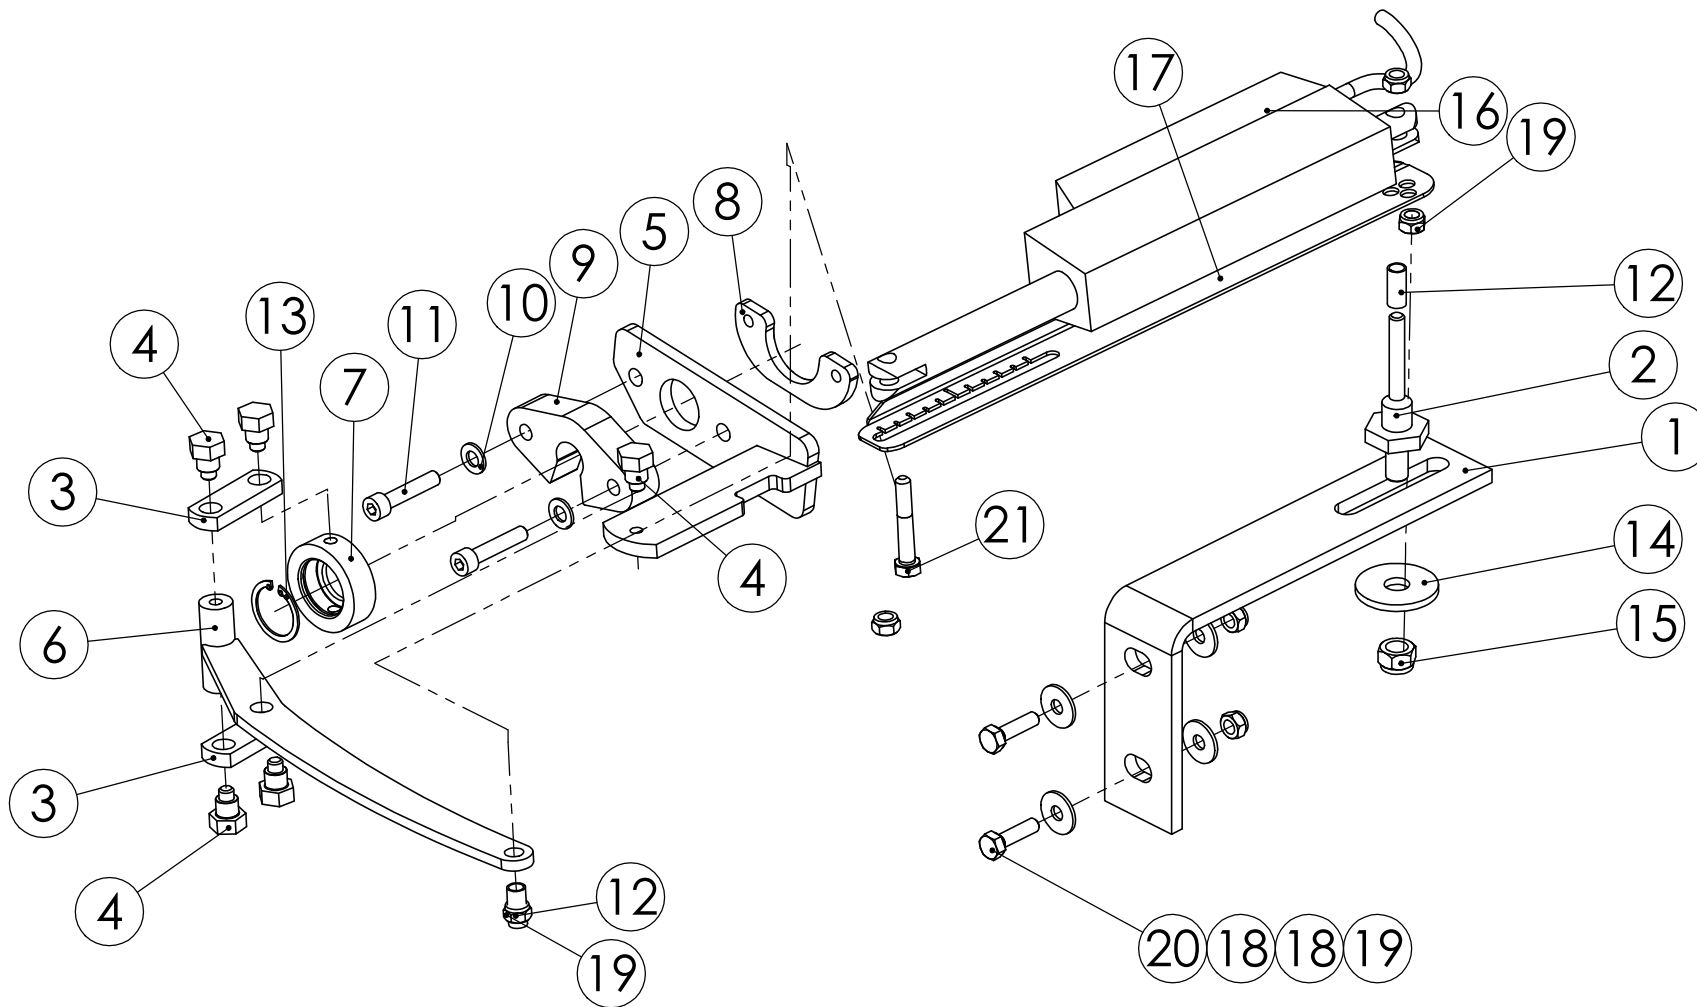

98719303 HS-LETKUOHJAIN

Pos.	Part No	Pcs	Osan nimi	Description	Beschreibung	Benämning	Наименование	Тyyppi
1	98719473	1	Kannatin	Support	Gestell	Konsol		
2	02081291	3	Kuusioruuvi	Hexagon bolt	Sechskantbolzen	Sexkantskruv		M16x45 SFS2064 M8.8ZN
3	02151083	3	Lukitusmutteri	Locking nut	Feststellmutter	Låsmutter		M16 DIN985 8ZN NYLOC
4	98721504	24	Letku	Hose	Schlauch	Slang		1050

98507703 ELEKT. LANNOITTEEN KAUKOSÄÄTÖ KP.