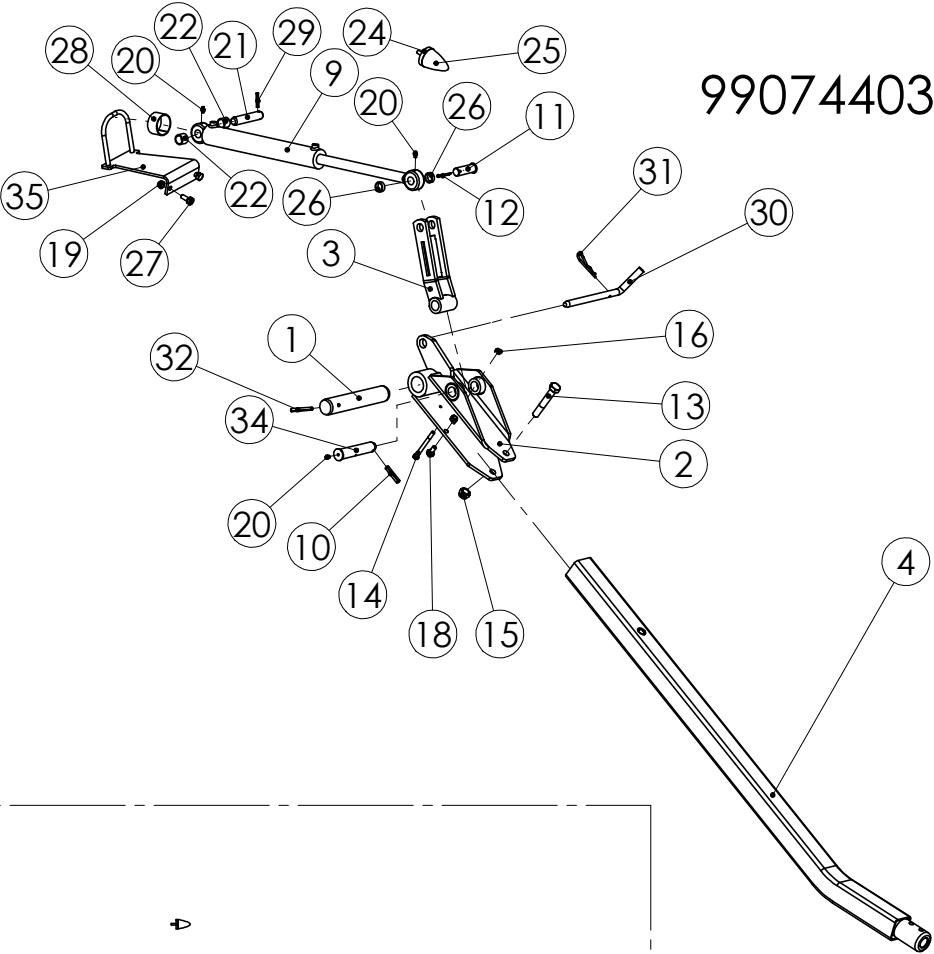

99074403 KESKIMERKITSIN 3M KP.

99074303 KESKIMERKITSIMET KP.