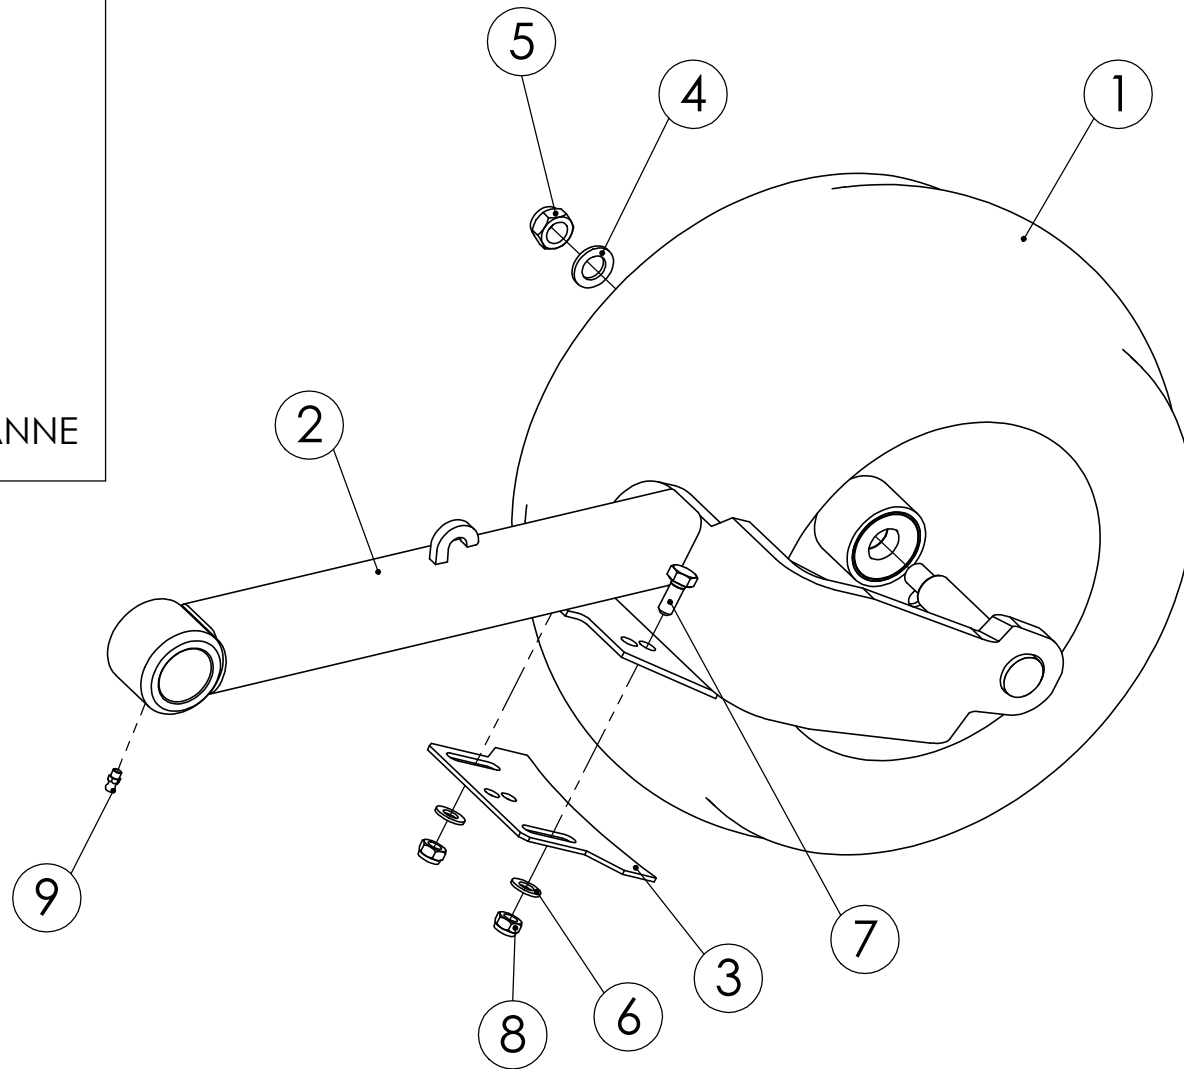

98374802 TAKAVANNAS

Pos.	Part No	Pcs	Osan nimi	Description	Beschreibung	Benämning	Наименование	Tyyppi
1	98374971	1	Takavannas	Back coultter	Hinterschar	Bakbill		
2	97500913	1	Kiekkö	Disc	Scheibe	Tallrik		360 VASEN
3	98277173	1	Kiekkö	Disc	Scheibe	Tallrik		400 OIKEA
4	02011022	1	Kaulanippa	Grease nipple	Schmiernippel	Smörjnippel		AM10 DIN71412
5	98441473	2	Laakeripesä	Bearing housing	Lagergehäuse	Lagerhus		
6	01311270	4	Laakeri	Bearing	Lager	Lager		6205-2RS
7	98379074	1	Raappa	Scraper	Schrapper	Skrap		
8	98379204	1	Tasoitin	Skimmer	Planierlöffel	Planslev		
9	98379374	1	Pala	Plate	Stück	Plåt		
10	02081495	4	Lukkoruuvi	Set-screw	Stellschraube	Ställskruv		M8x20 DIN 125 A RUOSTUMATON
11	02151052	4	Lukitusmutteri	Locking nut	Feststellmutter	Låsmutter		M8 DIN125A NYLOC RUOST.
12	98374744	1	Holkki	Bushing	Hylsa	Buchse		22/12,5 -19
13	98520504	1	Tasoitin	Skimmer	Planierlöffel	Planslev		MAXI
14	05011937	1	Kuusioruuvi	Hexagon bolt	Sechskantbolzen	Sexkantskruv		M8x25 SFS2064 M8.8ZN
15	05010970	2	Kuusioruuvi	Hexagon bolt	Sechskantbolzen	Sexkantskruv		M10x10 SFS2064 M8.8ZN
16	01351040	2	Varmistusrengas	Circlip	Sicherungring	Låsring		25x1,2 DIN471 FE
17	02100060	8	Puristusruuvi	Pressure screw	Prebschraube	Pressbult		M8x25 8.8ZN
18	01343245	2	Tiiviste	Gasket	Packung	Tätning		52,07x2,62 SMS1586 NBR
19	02151051	16	Lukitusmutteri	Locking nut	Feststellmutter	Låsmutter		M8 DIN985 8ZN NYLOC
20	98447774	1	Raappa	Scraper	Schrapper	Skrap		
21	98447874	1	Levy	Plate	Platte	Plåt		2,5x32x80
22	01343675	2	Tiiviste	Gasket	Packung	Tätning		23x1 SMS1586 NBR70
23	05061085	2	Aluslaatta	Washer	Scheibe	Bricka		ALUSLAATTA 10,5 DIN125 ZN
24	02081600	8	Lukkoruuvi	Set-screw	Stellschraube	Ställskruv		M8x25 SFS2458 8.8ZN

98350003 KANNATUSPYÖRÄ