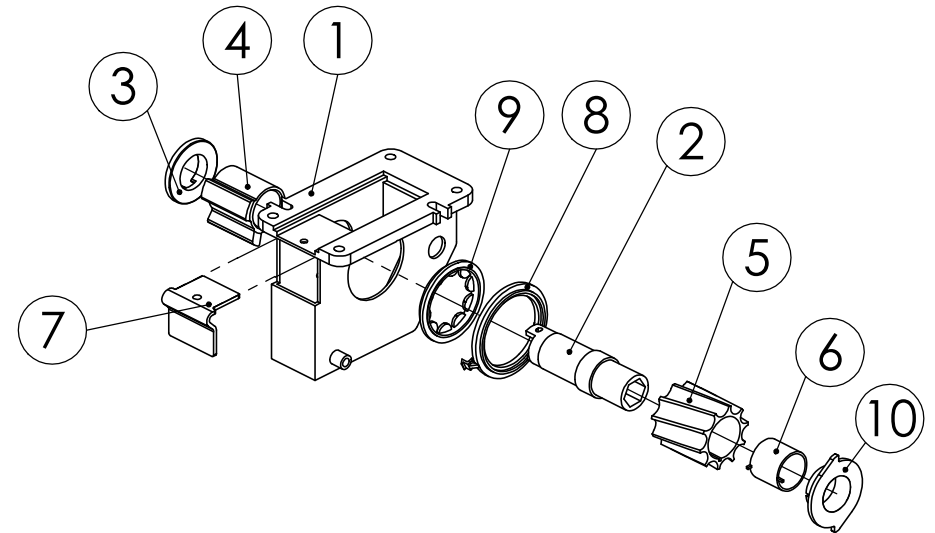

98453403 AJOURAKAMMIOKAMMIO SIEMEN