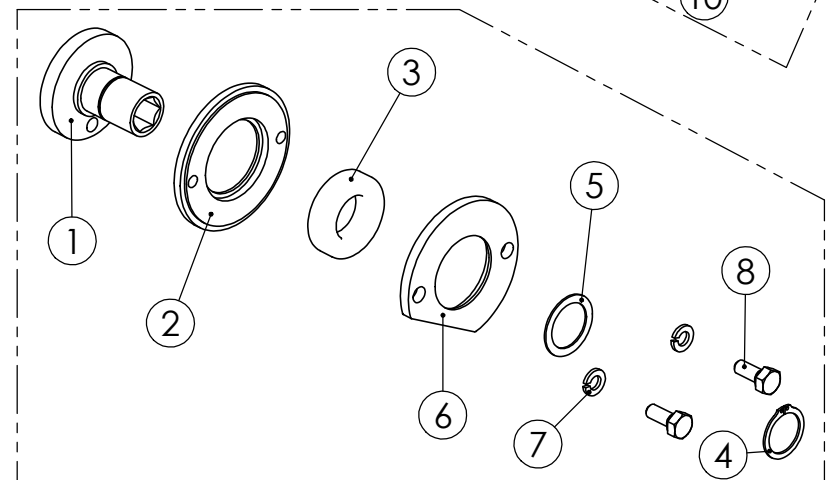

96141104 EPÄKESKO JA LAAKERI