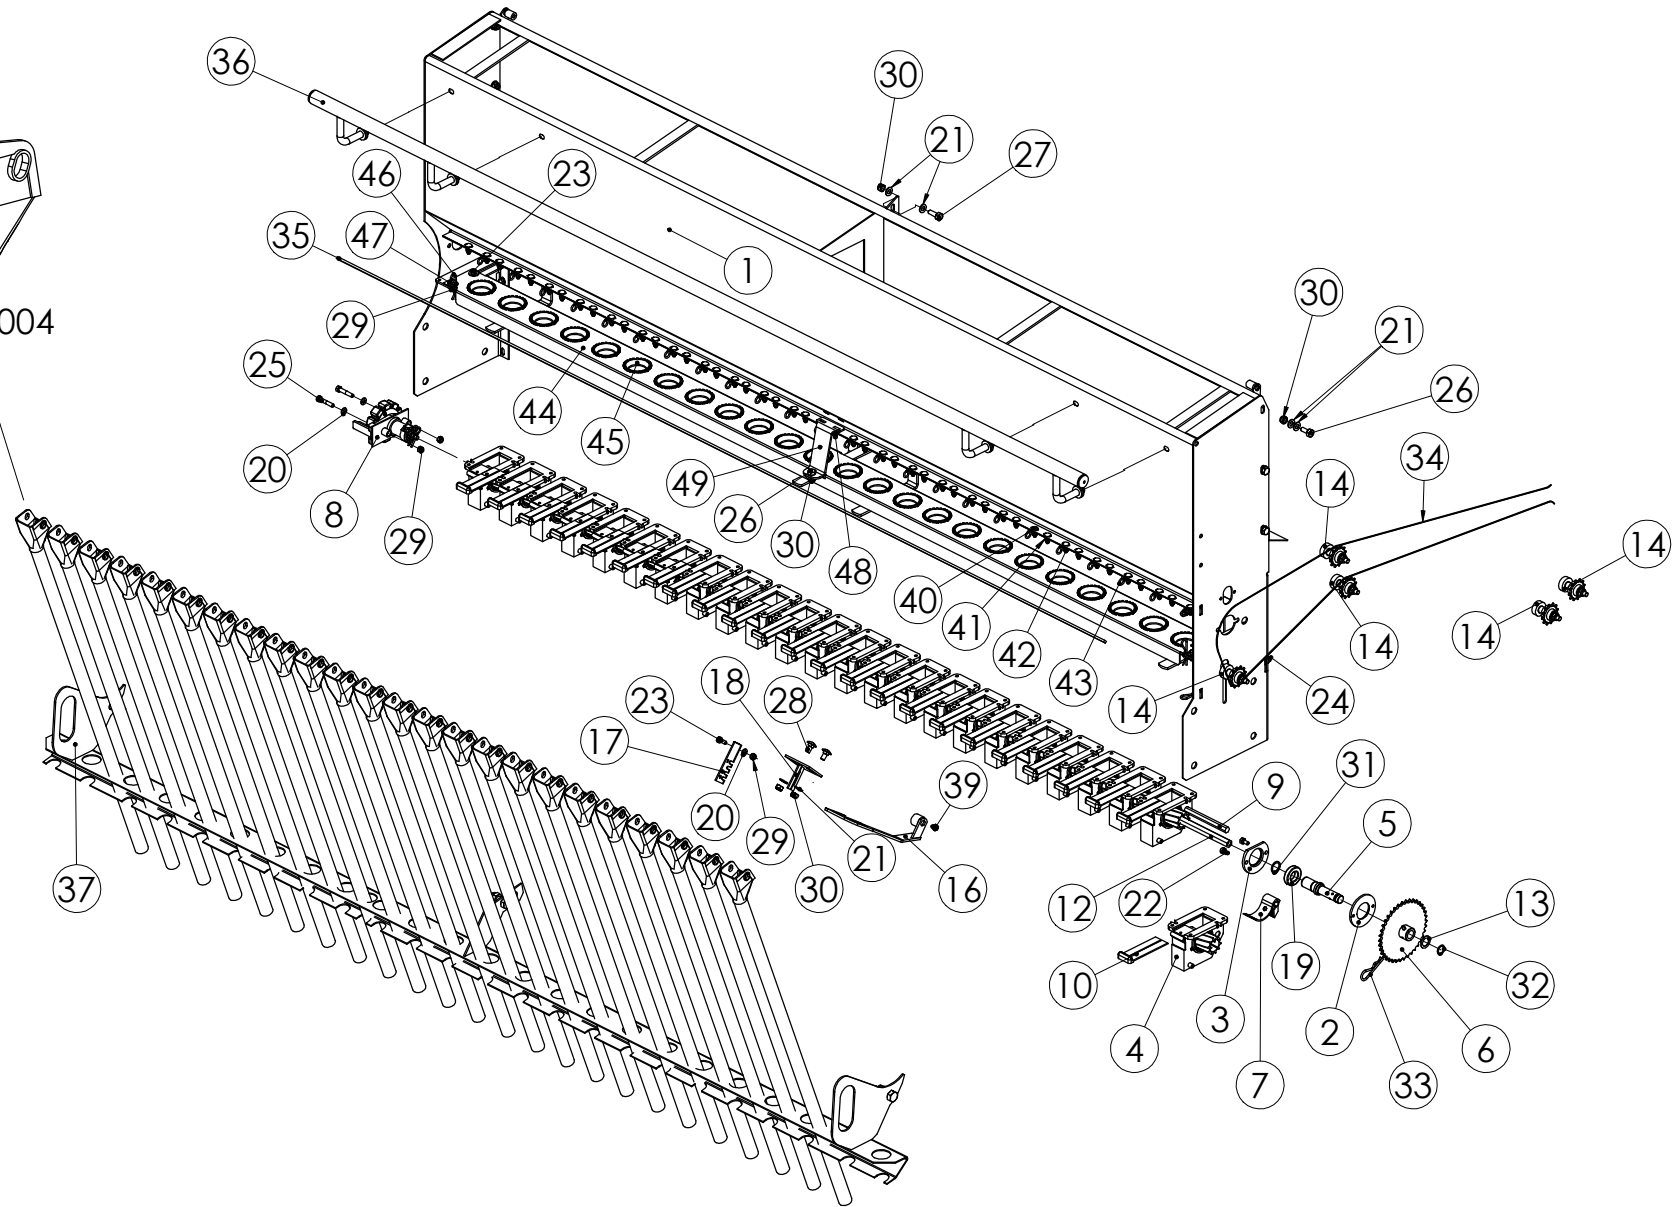

**98473103
VAPAAKYTKIN
KÄYTTÖ**

Pos.	Part No	Pcs	Osan nimi	Description	Beschreibung	Benämning	Наименование	Tyyppi
1	98473244	1	Akseli	Axle	Achse	Axel		
2	96109704	1	Holkki	Bushing	Hylsa	Buchse		
3	96109344	1	Käyttövipu	Operating	Bedienungshebel	Manöverspak		
4	96109044	1	Laakeripesä	Bearing housing	Lagergehäuse	Lagerhus		
5	96109504	1	Holkki	Bushing	Hylsa	Buchse		
6	96109644	1	Laippa	Flange	Flansch	Fläns		
7	96109144	2	Levy	Plate	Platte	Plåt		
8	05012345	1	Kuusioruuvi	Hexagon bolt	Sechskantbolzen	Sexkantskruv		M10x25 SFS2064 M8.8ZN
9	05011239	8	Kuusioruuvi	Hexagon bolt	Sechskantbolzen	Sexkantskruv		M5x16 SFS2064 8.8ZN
10	02071127	8	Aluslaatta	Washer	Scheibe	Bricka		B 5 DIN127 FEZN
11	02050595	2	Vapaakytkin	Free wheel	Freiläufe	Frihjul		CSK 20 STIBER
12	01340088	3	Tiiviste	Gasket	Packung	Tätning		25x2 SMS1586 NBR

**96141104
EPÄKESKO
JA
LAAKERI**

Pos.	Part No	Pcs	Osan nimi	Description	Beschreibung	Benämning	Наименование	Tyyppi
1	96108744	1	Akseli	Axle	Achse	Axel		
2	96141544	1	Laippa	Flange	Flansch	Fläns		
3	01311351	1	Laakeri	Bearing	Lager	Lager		6005-2RS
4	01351040	1	Varmistusrengas	Circlip	Sicherungsring	Låsring		25x1,2 DIN471 FE
5	94580944	1	Aluslaatta	Washer	Scheibe	Bricka		26x35x1
6	96142044	1	Laippa	Flange	Flansch	Fläns		
7	05061649	2	Aluslaatta	Washer	Scheibe	Bricka		B8 DIN127 FEZN
8	05011895	2	Kuusioruuvi	Hexagon bolt	Sechskantbolzen	Sexkantskruv		M8x20 SFS2064 M8.8ZN

**95905304
KASETTI-
VAIHDE**

Pos.	Part No	Pcs	Osan nimi	Description	Beschreibung	Benämning	Наименование	Tyyppi
1	95905444	1	Levy	Plate	Platte	Plåt		
2	95905544	1	Levy	Plate	Platte	Plåt		
3	95905604	1	Hammaspyörä	Toothed wheel	Zahnrad	Kuggjul		
4	95905704	1	Hammaspyörä	Toothed wheel	Zahnrad	Kuggjul		
5	95905844	2	Väliholkki	Spacer	Abstandhülse	Distansstycke		
6	05011327	2	Kuusioruuvi	Hexagon bolt	Sechskantbolzen	Sexkantskruv		M5x25 SFS2064 8.8ZN
7	02161973	2	Lukitusmutteri	Locking nut	Feststellmutter	Låsmutter		M5 DIN985 8ZN NYLOC

**98473004
SÄÄTÖOSAT**

Pos.	Part No	Pcs	Osan nimi	Description	Beschreibung	Benämning	Наименование	Tyyppi
1	98473103	1	Käyttövipu	Operating	Bedienungshebel	Manöverspak		
2	96141104	1	Laakeri	Bearing	Lager	Lager		
3	96109904	1	Kiertokanki	Connecting rod	Kurbelstange	Vevstake		
4	96159844	1	Osoitin	Indicator	Anzeiger	Visare		
5	02081600	1	Lukkoruuvi	Set-screw	Stellschraube	Ställskruv		M8x25 SFS2458 8.8ZN
6	05011895	1	Kuusioruuvi	Hexagon bolt	Sechskantbolzen	Sexkantskruv		M8x20 SFS2064 M8.8ZN
7	02151051	1	Lukitusmutteri	Locking nut	Feststellmutter	Låsmutter		M8 DIN985 8ZN NYLOC

**96109904
KIERTOKANKI**

Pos.	Part No	Pcs	Osan nimi	Description	Beschreibung	Benämning	Наименование	Tyyppi
1	96110044	1	Latta	Flat bar	Flachstange	Plattstång		
2	96110144	4	Holkki	Bushing	Hylsa	Buchse		
3	01314601	2	Laakeri	Bearing	Lager	Lager		6000-2RS

95751004

98460201 HS-LAITE