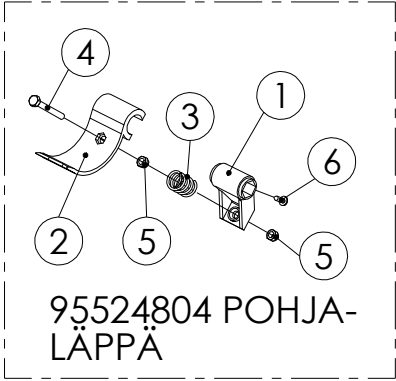

98314901 SYÖTÖLAITTEISTO NC 3000