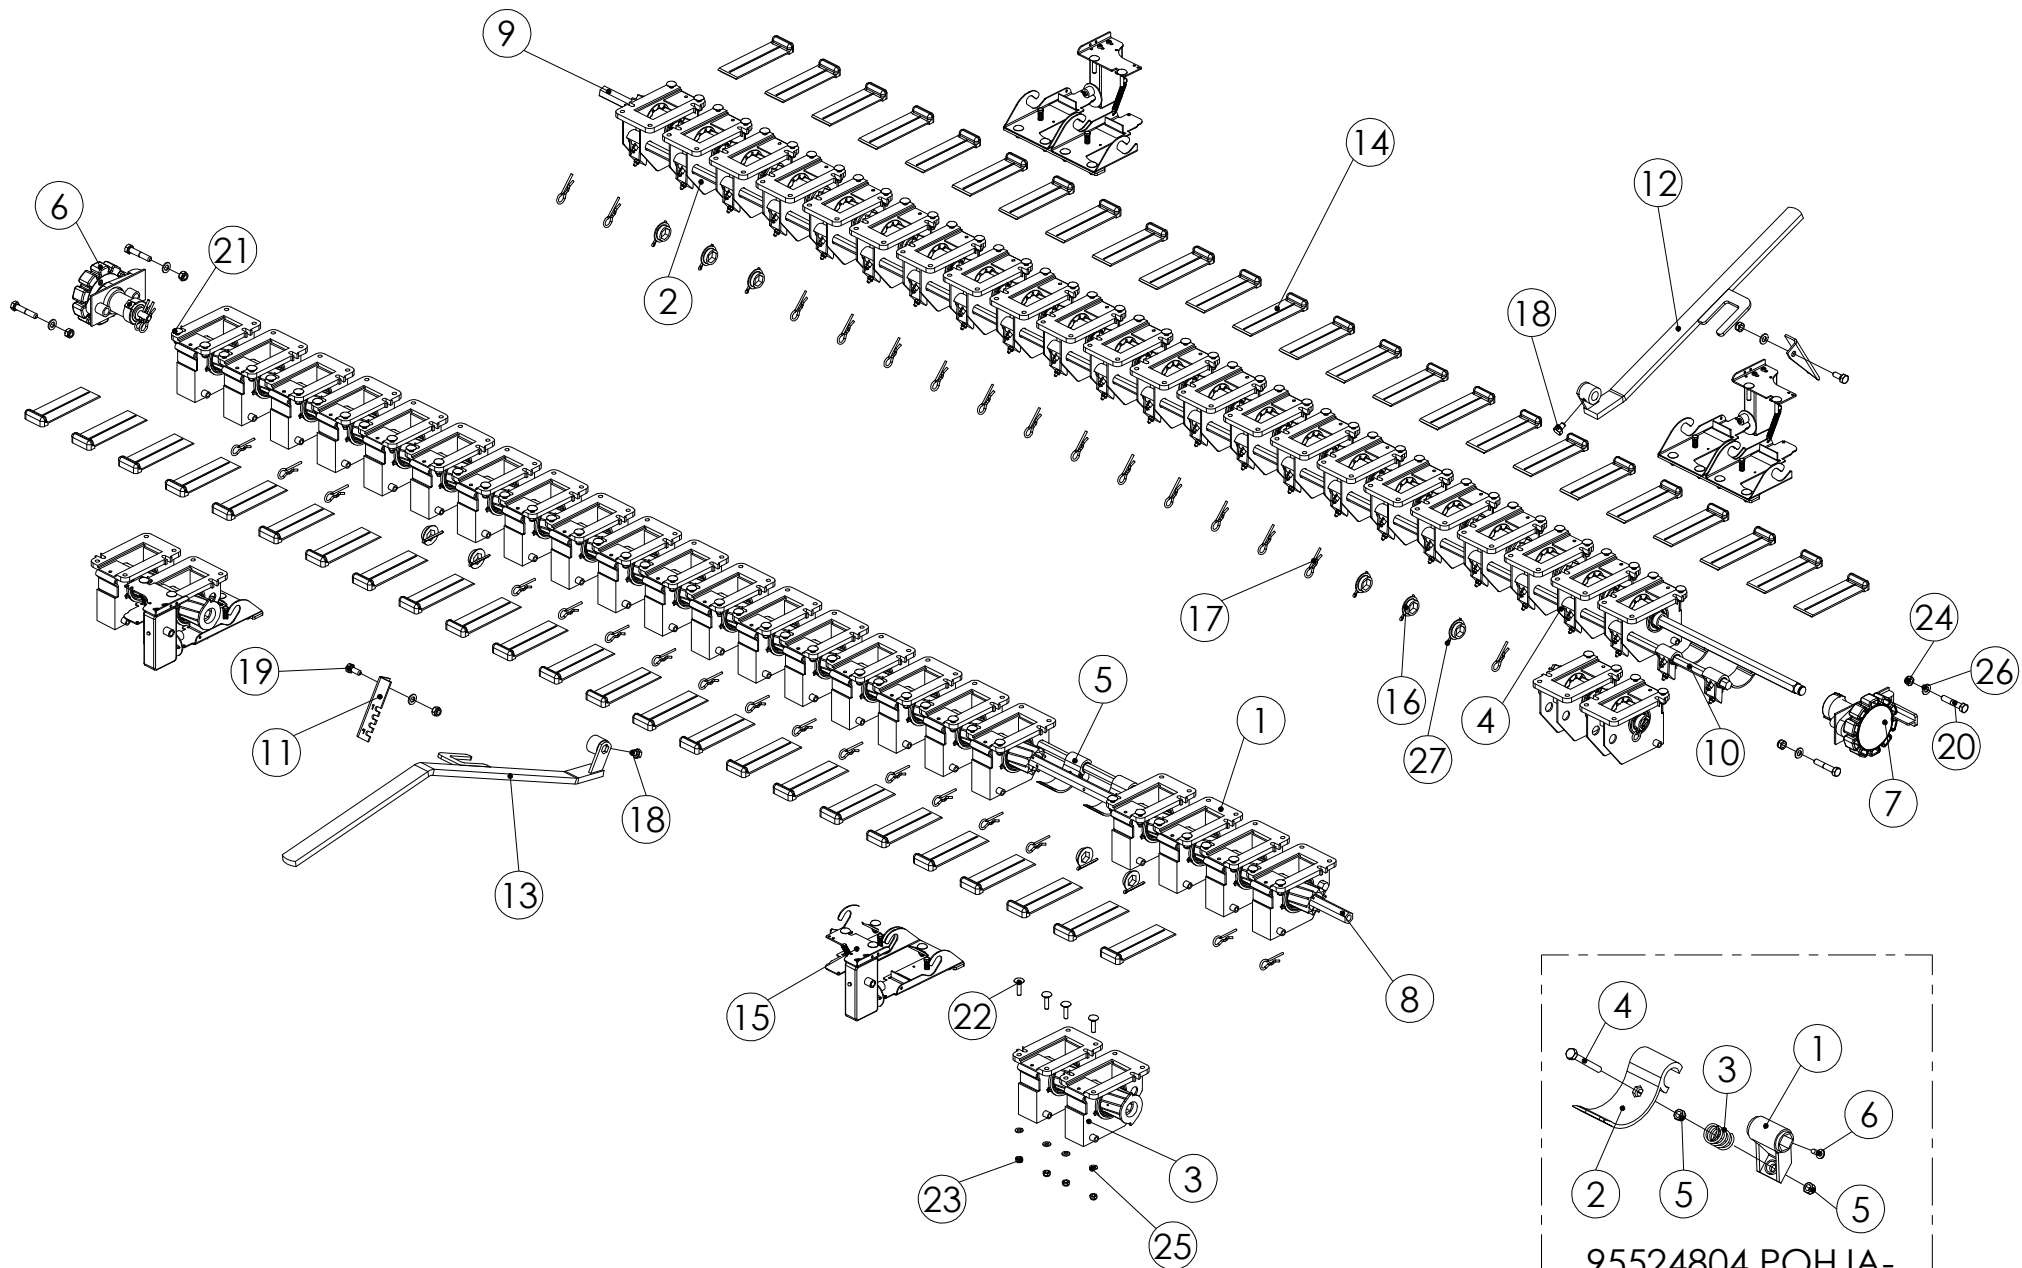

98314901 SYÖTÖLAITTEISTO NC 3000

95524804 POHJALÄPPÄ

Pos.	Part No	Pcs	Osan nimi	Description	Beschreibung	Benämning	Наименование	Tyyppi
1	94379714	1	Runko	Frame	Ram	Stamm		
2	95415614	1	Pohjaläppä	Bottom flap valve	Bodenklappe	Bottenklaff		
3	96257644	1	Jousi	Spring	Feder	Fjäder		Ø1,8xØ14x23
4	05011447	1	Kuusioruuvi	Hexagon bolt	Sechskantbolzen	Sexkantskruv		M5x40 SFS2064 RUOST.
5	02161959	2	Lukitusmutteri	Locking nut	Feststellmutter	Låsmutter		M5 DIN985 A4 NYLOC
6	02084038	1	Ruuvi	Screw	Bolzen	Skruv		3,5x13 DIN7971 RUOST.

98314901 SYÖTTÖLAITTEISTO NC 3000

Pos.	Part No	Pcs	Osan nimi	Description	Beschreibung	Benämning	Наименование	Tyyppi
1	96202503	18	Kylvökammio siemen	Feeding chamber assembly	Dosiereinheitsatz	Utmatningshusserie		
2	98314803	18	Lannoite syöttökammio	Feeding chamber assembly	Dosiereinheitsatz	Utmatningshusserie		Fertilizer
3	98453403	6	Ajoura syöttökammio (siem)	Feeding chamber assembly	Dosiereinheitsatz	Utmatningshusserie		
4	98453703	6	Ajoura syöttökammio (lanno)	Feeding chamber assembly	Dosiereinheitsatz	Utmatningshusserie		Zertilizer
5	95524804	48	Pohjaläppä	Bottom flap valve	Bodenklappe	Bottenklaff		
6	97980803	1	Siemenkäsipyörä	Hand wheel	Handrad	Handhjul		
7	98488503	1	Käsipyörä	Hand wheel	Handrad	Handhjul		
8	98299603	1	Akseli	Axle	Achse	Axel		17x2605
9	98707103	1	Akseli	Axle	Achse	Axel		17x2654
10	97288514	2	Akseli	Axle	Achse	Axel		13x2475
11	94497144	2	Hahlolevy	Backing plate	Laschenplatte	Gaffelplåt		
12	98391173	1	Säätövipu	Control lever	Regulierhebel	Regleringspak		
13	98488373	1	Säätövipu	Control lever	Regulierhebel	Regleringspak		
14	95418613	48	Sulkuluisti	Parallel slide stop valve	Absperrschieber	Avstängningsslid		
15	99012603	4	Ajourapysäytin	Operating	Bedienungshebel	Manöverspak		
16	98486904	12	Holkki	Bushing	Hylsa	Buchse		L=8,5
17	94407644	36	Haarajousisokka	Snap pin	Federstrecker	Fjäderpinne, R-Sprint		Ø3
18	05011831	2	Kuusioruuvi	Hexagon bolt	Sechskantbolzen	Sexkantskruv		M8x12 SFS2064 M8.8ZN
19	05011895	2	Kuusioruuvi	Hexagon bolt	Sechskantbolzen	Sexkantskruv		M8x20 SFS2064 M8.8ZN
20	05001765	4	Kuusioruuvi	Hexagon bolt	Sechskantbolzen	Sexkantskruv		M8x45 SFS2063 M 8.8ZN
21	02081279	68	Lukkoruuvi	Set-screw	Stellschraube	Ställskruv		M6x22 SFS2458 A4
22	02081280	28	Lukkoruuvi	Set-screw	Stellschraube	Ställskruv		M6x25 SFS2458 A4
23	02161759	96	Lukitusmutteri	Locking nut	Feststellmutter	Låsmutter		M6 DIN985 A4 NYLOC
24	02151051	6	Lukitusmutteri	Locking nut	Feststellmutter	Låsmutter		M8 DIN985 8ZN NYLOC
25	05061632	96	Aluslaatta	Washer	Scheibe	Bricka		6,6 SFS2042 A4
26	05061656	6	Aluslaatta	Washer	Scheibe	Bricka		9 SFS2042 FEZN
27	02062813	12	Saksisokka	Split pin	Splint	Saxpinne		3,2x36 DIN94 FEZN