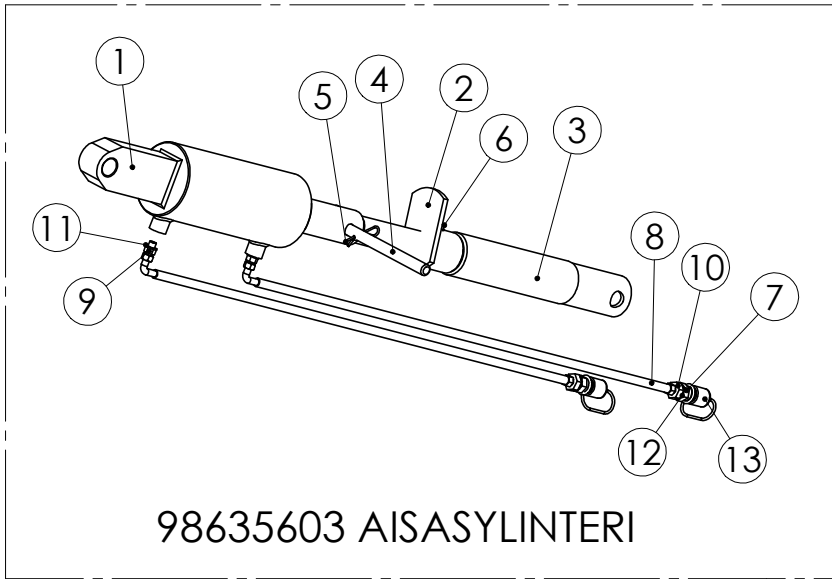

98635603 AISASYLINTERI