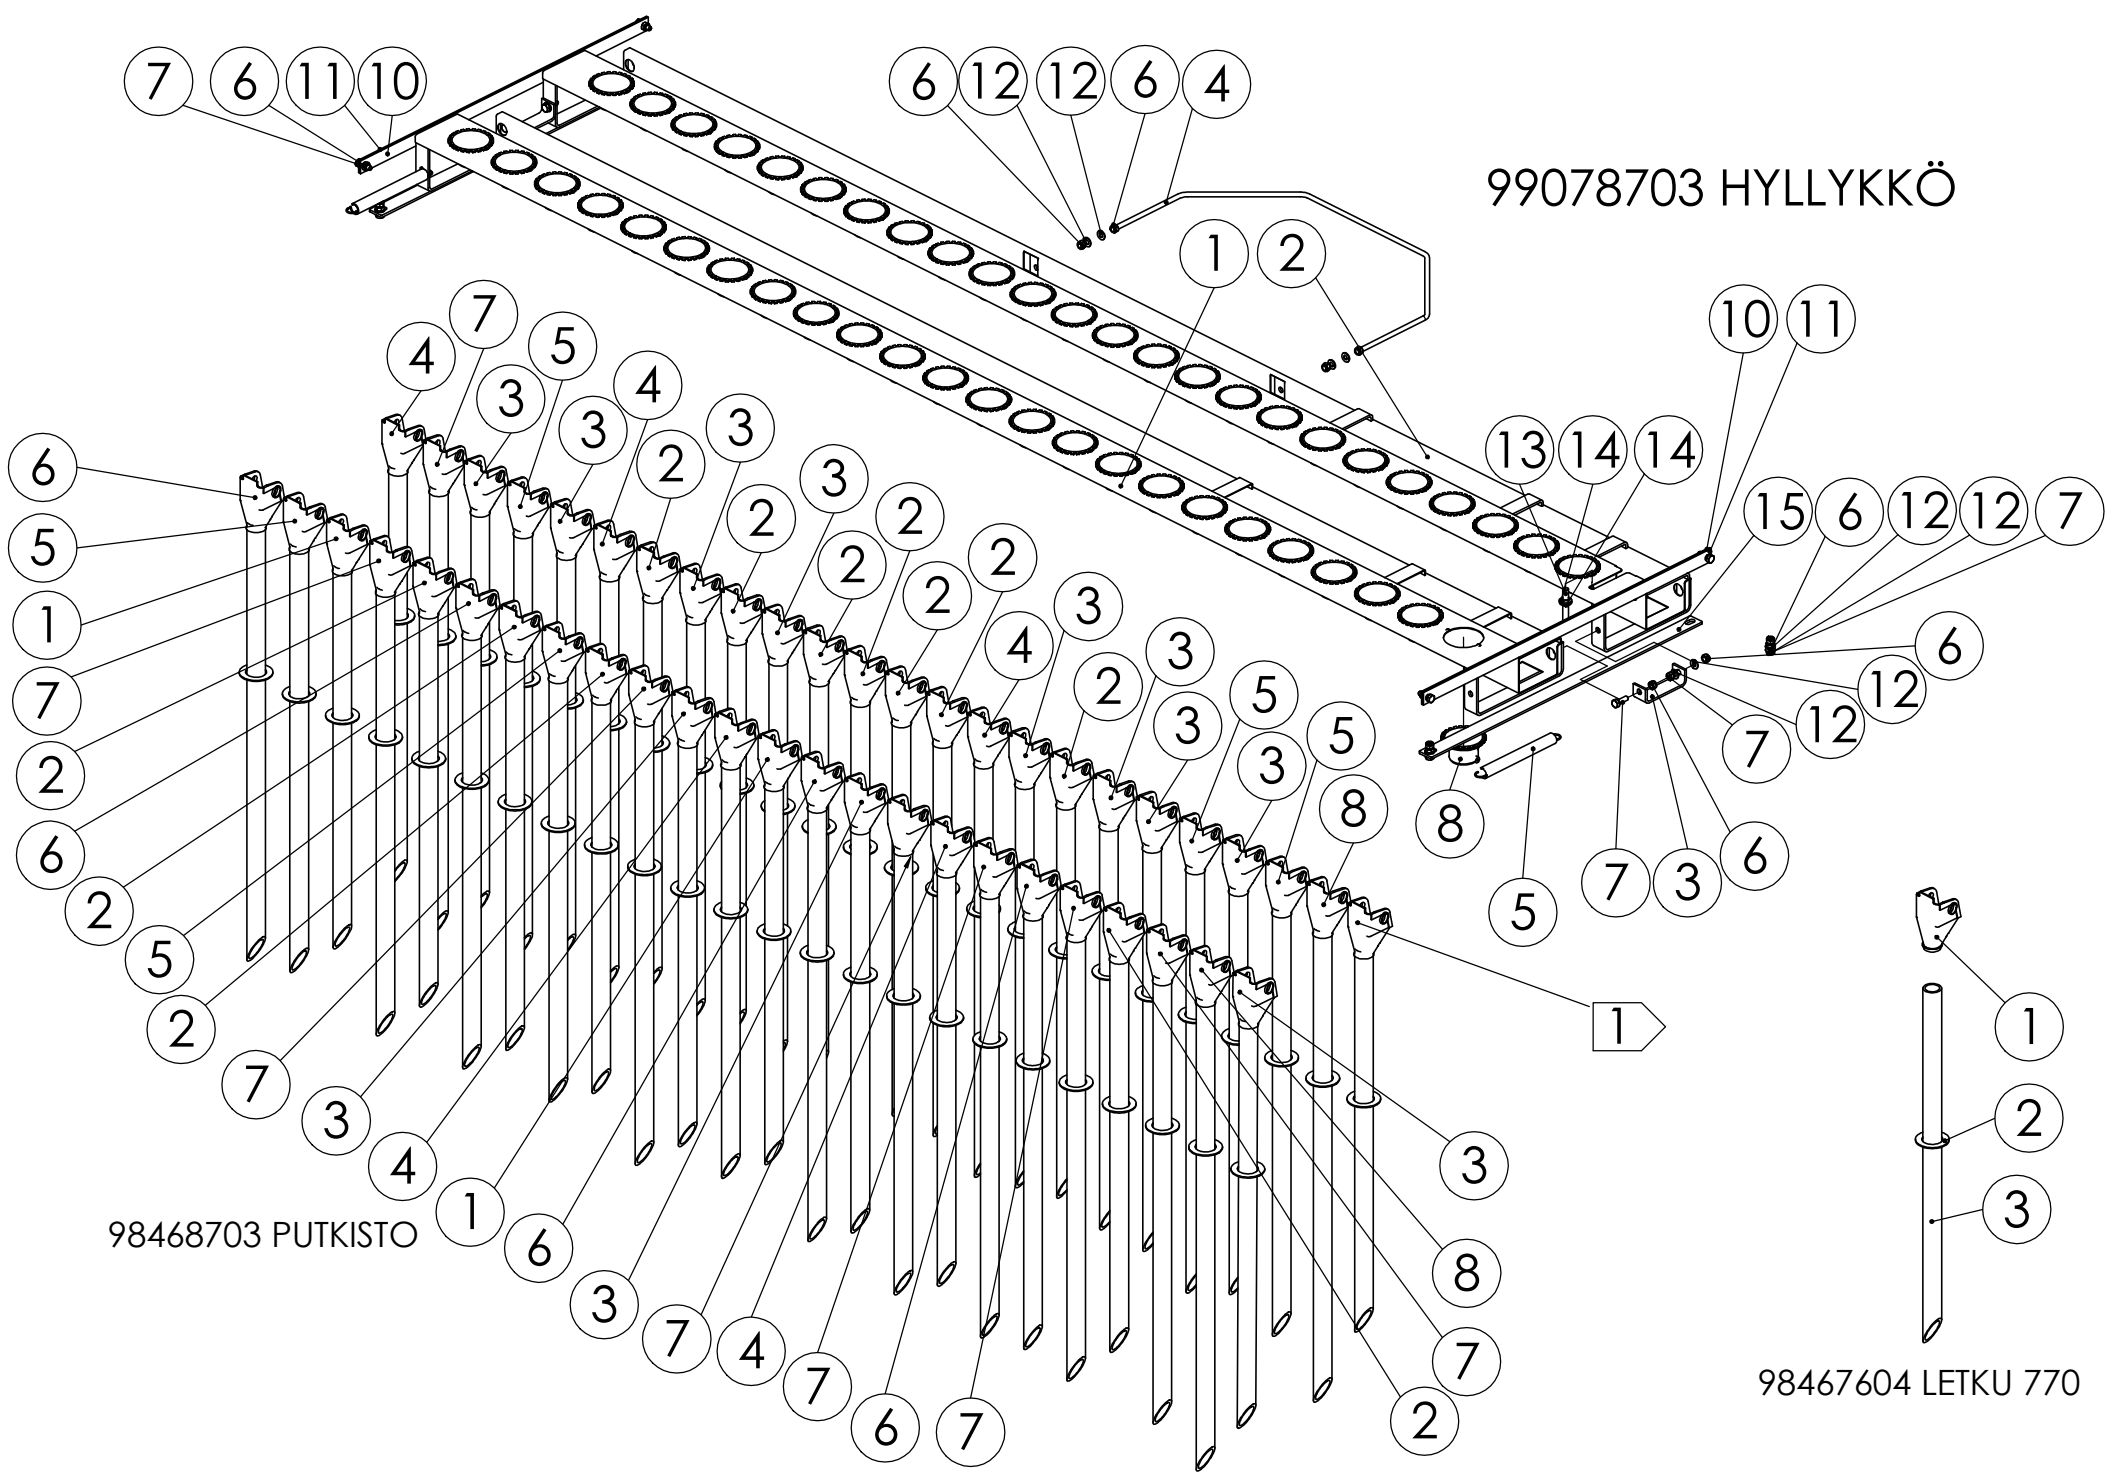

98453504 ULOIN NOSTOTANKO

Pos.	Part No	Pcs	Osan nimi	Description	Beschreibung	Benämning	Наименование	Tyyppi
1	98527074	1	Tanko	Pole	Pfahl	Stång	Тяга задняя	
2	05002900	1	Kuusioruuvi	Hexagon bolt	Sechskantbolzen	Sexkantskruv	Болт	M12x65 DIN 931M8.8ZN
3	02161451	1	Lukitusmutteri	Locking nut	Feststellmutter	Låsmutter	Гайка Nyloc	M12 DIN985 8ZN NYLOC
4	02062965	1	Saksisokka	Split pin	Splint	Saxpinne	Шплинт	6,3x36 DIN94 FEZNA2
5	05061118	1	Aluslaatta	Washer	Scheibe	Bricka	Шайба	M20 DIN125 ZN
6	98448174	1	Holkki	Bushing	Buchse	Hylsa	Отражатель	33,7x4,05x -55
7	98448274	1	Tappi	Stud	Zapfen	Bult	Палец	
8	02161892	1	Lukitusmutteri	Locking nut	Feststellmutter	Låsmutter	Гайка Nyloc	M20 DIN985 8ZN NYLOC

98320704 NOSTOTANKO

Pos.	Part No	Pcs	Osan nimi	Description	Beschreibung	Benämning	Наименование	Tyyppi
1	98320374	1	Tanko	Pole	Pfahl	Stång	Тяга задняя	
2	98401744	1	Tappi	Stud	Zapfen	Bult	Палец	20x89
3	05002900	1	Kuusioruuvi	Hexagon bolt	Sechskantbolzen	Sexkantskruv	Болт	M12x65 DIN 931M8.8ZN
4	02161451	1	Lukitusmutteri	Locking nut	Feststellmutter	Låsmutter	Гайка Nyloc	M12 DIN985 8ZN NYLOC
5	02062965	1	Saksisokka	Split pin	Splint	Saxpinne	Шплинт	6,3x36 DIN94 FEZNA2
6	05061118	1	Aluslaatta	Washer	Scheibe	Bricka	Шайба	M20 DIN125 ZN

98454203 VANTAIDEN NOSTO

Pos.	Part No	Pcs	Osan nimi	Description	Beschreibung	Benämning	Наименование	Tyyppi
1	98320704	10	Etutanko	Front arm	Vorderes arm	Främre arm	Передняя скребок	
2	98453504	2	Sivukannatusrunko	Side support frame	Seitentragrahmen	Sidostödräm	Боковая рама держатель