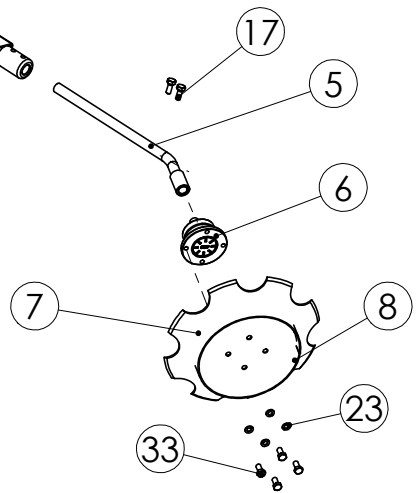

99074403 KESKIMERKITSIN 3M KP.

99074303 KESKIMERKITSIMET KP.