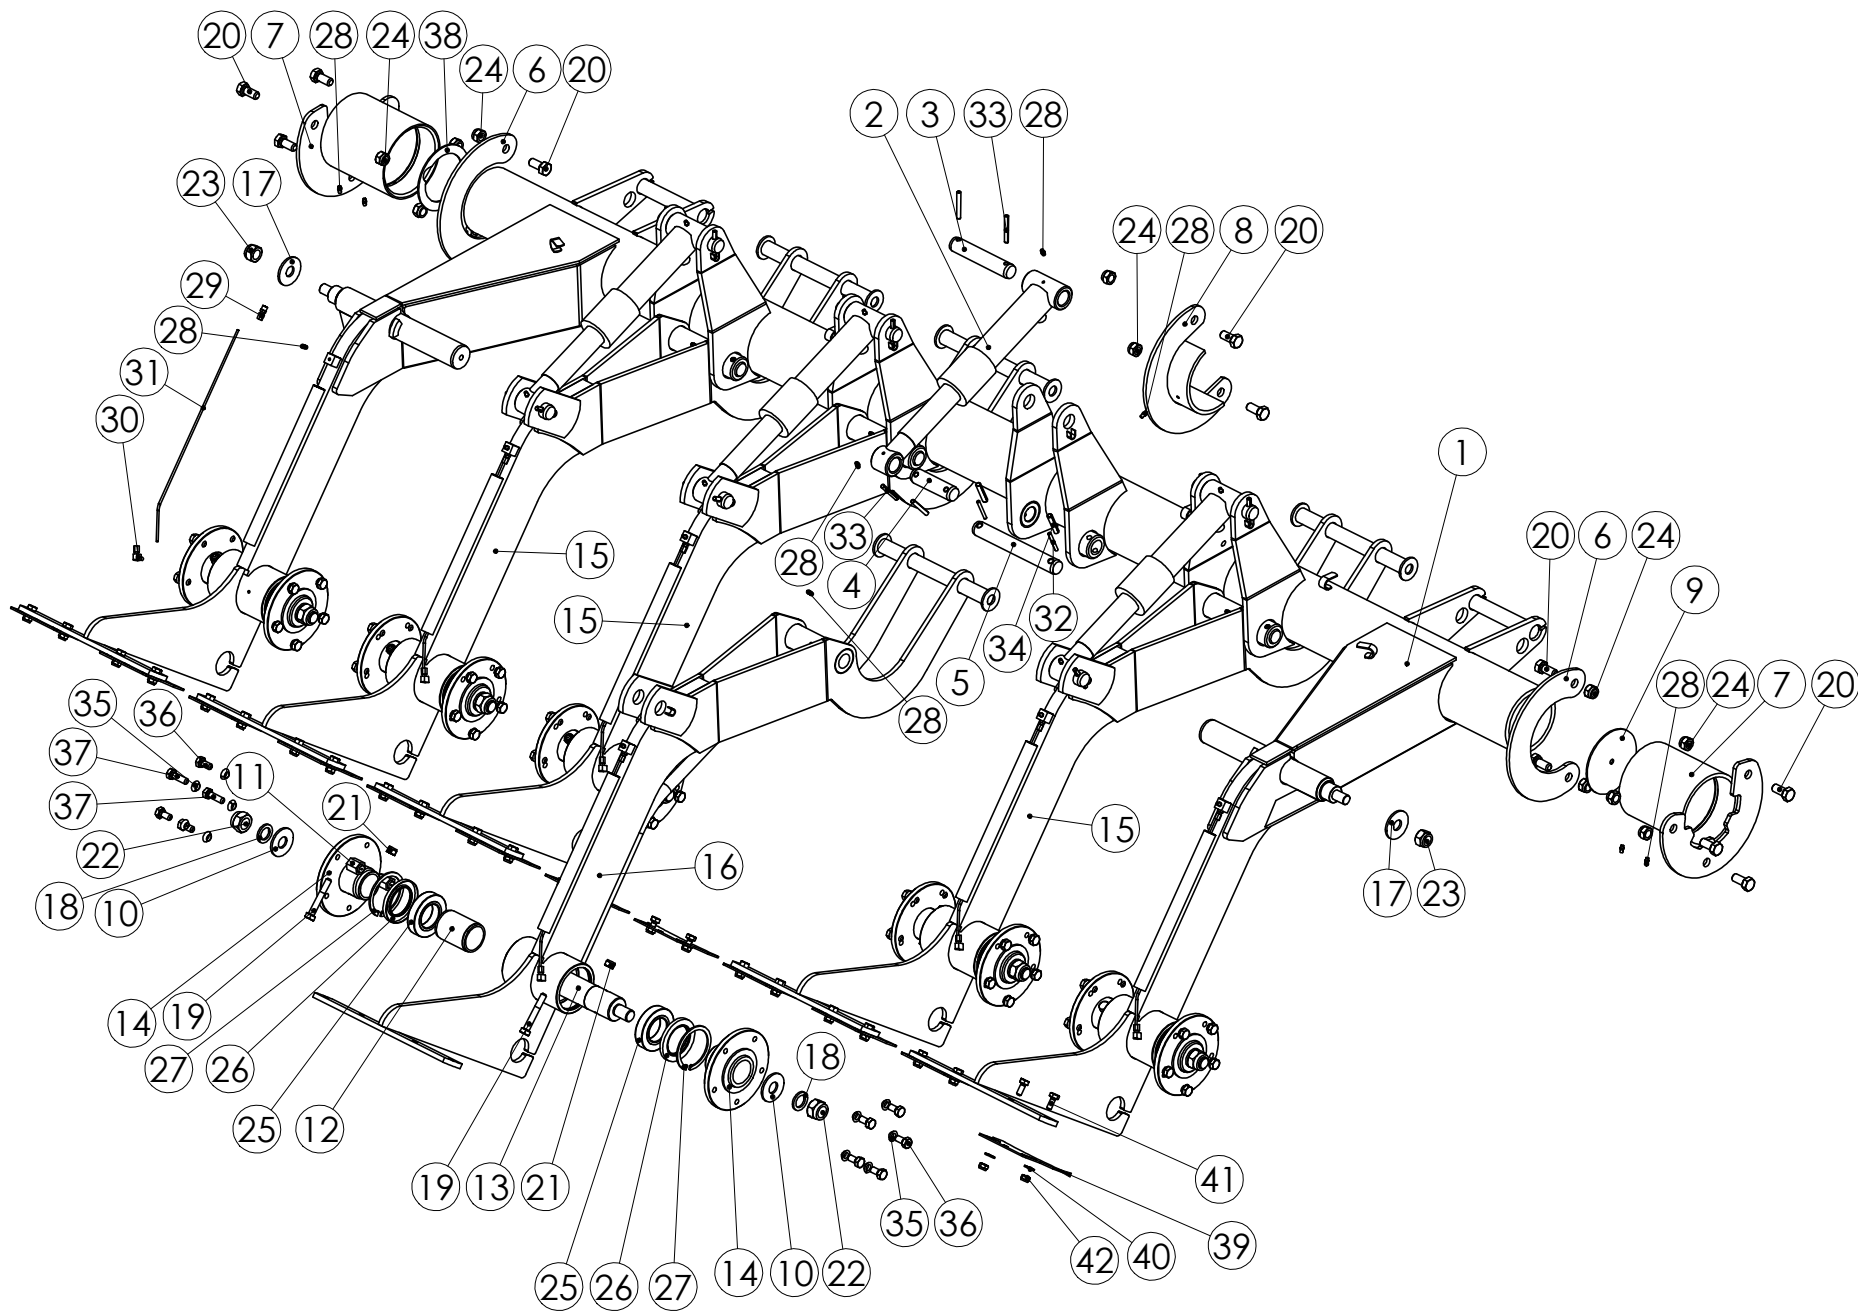

98983802 JYRÄPYÖRÄSTÖ NOVA COMBI 3000

98983802 JYRÄPYÖRÄSTÖ NOVA COMBI 3000

Pos.	Part No	Pcs	Osan nimi	Description	Beschreibung	Benämning	Наименование	Tyyppi
1	98983972	1	Runko	Frame	Ram	Stamm		
2	98587773	4	Sylinteri	Cylinder	Zylinder	Cylinder	Цилиндр	45 -170
3	98303044	4	Tappi	Stud	Zapfen	Bult	Палец	30x -160
4	98303144	4	Tappi	Stud	Zapfen	Bult	Палец	30x -110
5	98984804	4	Tappi	Stud	Zapfen	Bult	Палец	
6	98283164	2	Laippa	Flange	Flansch	Fläns	Опора	
7	98282864	2	Reikäholkki	Perforated sleeve	Lochhülse	Perforerad hylsa	Втулка	
8	98288464	1	Pidätinrengas	Retaining ring	Sicherungsring	Stoppring	Стопорное кольцо	
9	98345564	1	Päätylevy	End plate		Ändplatta	Стенка боковая	Ø138 S=3mm.
10	96073044	12	Aluslaatta	Washer	Scheibe	Bricka	Шайба	60/24 -4
11	98548604	2	Pidin	Holder	Zwinge	Klammer	Держатель	
12	98985304	6	Holkki	Bushing	Buchse	Hylsa	Отражатель	
13	98985003	6	Akseli	Axle	Achse	Axel	Ось	
14	98985173	12	Pyörän napa	Wheel hub	Radnabe	Hjulnav	Ступица колеса	Ø94 keskireikä + Stefa 60x90x8 AS
15	98984572	3	Keskirunko	Central frame	Mittlerer Rahmen	Mittram	Центральная рама	
16	98984672	1	Keskikannatusrunko	Central support frame	mittlerer Tragrahmen	Central stödram	Центральный кронштейн	
17	02070153	2	Aluslaatta	Washer	Scheibe	Bricka		M20 DIN 9021
18	02070152	12	Aluslaatta	Washer	Scheibe	Bricka		M24 ZN LIIM
19	05003012	12	Kuusioruuvi	Hexagon bolt	Sechskantbolzen	Sexkantskruv		M12x80 DIN 931 8.8ZN
20	02081365	12	Kuusioruuvi	Hexagon bolt	Sechskantbolzen	Sexkantskruv	Болт	M16x35 DIN933 8.8ZN
21	02161451	12	Lukitusmutteri	Locking nut	Feststellmutter	Låsmutter	Гайка Nyloc	M12 DIN985 8ZN NYLOC
22	02162085	12	Lukitusmutteri	Locking nut	Feststellmutter	Låsmutter		M24 DIN985 8ZN NYLOC
23	02161892	2	Lukitusmutteri	Locking nut	Feststellmutter	Låsmutter	Гайка Nyloc	M20 DIN985 8ZN NYLOC
24	02151083	12	Lukitusmutteri	Locking nut	Feststellmutter	Låsmutter		M16 DIN985 8ZN NYLOC
25	01314591	12	Laakeri	Bearing	Lager	Lager		6210-1RS
26	01860205	12	Tiiviste	Gasket	Packung	Tätning	Уплотнение	60x90x8 DIN 3760 AS
27	01351114	12	Varmistusrengas	Circlip	Sicherungsring	Låsring	Стопорное кольцо	90x3 DIN 472
28	02011158	23	Kaulanippa	Grease nipple	Schmiernippel	Smörjnippel	Переходник	AM6 DIN71412
29	02040670	6	Liitin	Fitting		Anslutning	Переходник	AKLL-04R
30	02040671	6	Liitin	Fitting		Anslutning	Переходник	CKLL-04M06
31	02040673	6	Putki	Tube	Rohr	Rör	Труба	STP-04X1 L=471
32	02061150	8	Jousisokka	Spring pin	Federstrecker	Fjäderpinne	Шплинт	6x50 DIN1481 55SI7ZN
33	02062588	16	Jousisokka	Spring pin	Federstrecker	Fjäderpinne	Шплинт	8x60 DIN1481 55SI7ZN
34	02062690	8	Jousisokka	Spring pin	Federstrecker	Fjäderpinne		10x50 DIN1481 55SI7ZN
35	02070081	60	Kartioj. aluslaatta	Spring washer, conical	Federring, keilförmig	Konisk fjäder rund bricka		C12,5 DIN74361 FEZN
36	02091042	58	Kuusioruuvi	Hexagon bolt	Sechskantbolzen	Sexkantskruv	Болт	M12x25 DIN933 8.8ZN
37	02091081	2	Kuusioruuvi	Hexagon bolt	Sechskantbolzen	Sexkantskruv	Болт	M12x40 DIN933 8.8ZN
38	98939074	1	Päätylevy	End plate		Ändplatta	Стенка боковая	Ø140/Ø103 S=3mm
39	98349274	12	Raappa	Scraper	Schrapper	Skrap	Скребок	
40	05061085	24	Aluslaatta	Washer	Scheibe	Bricka		ALUSLAATTA 10,5 DIN125 ZN
41	05012345	24	Kuusioruuvi	Hexagon bolt	Sechskantbolzen	Sexkantskruv		M10x25 SFS2064 M8.8ZN
42	02161444	24	Lukitusmutteri	Locking nut	Feststellmutter	Låsmutter		M10 DIN985 8ZN NYLOC