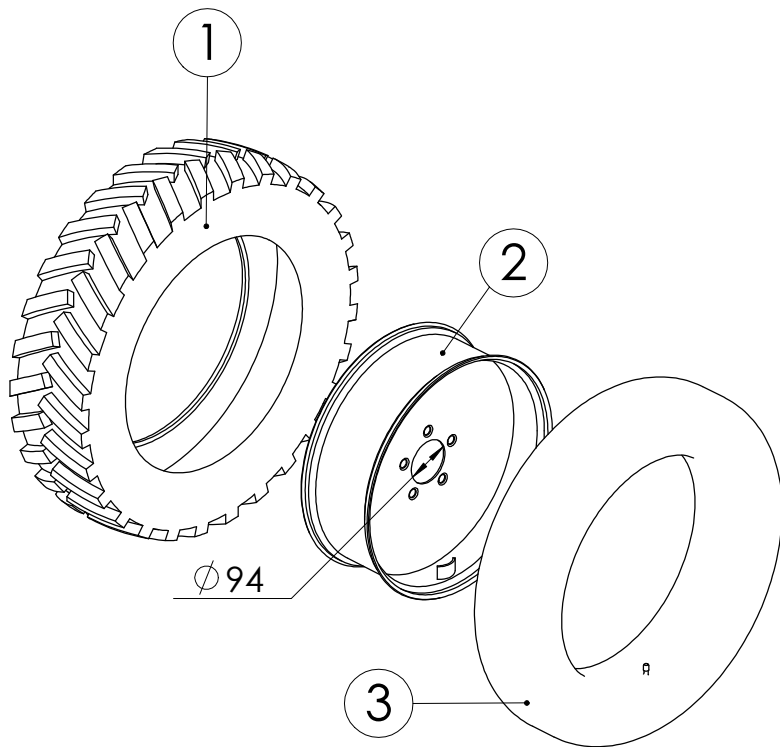

98725924 RENGAS TR.7,50-16 + VANNE (PYÖRÄPARIN VASEN RENGAS)