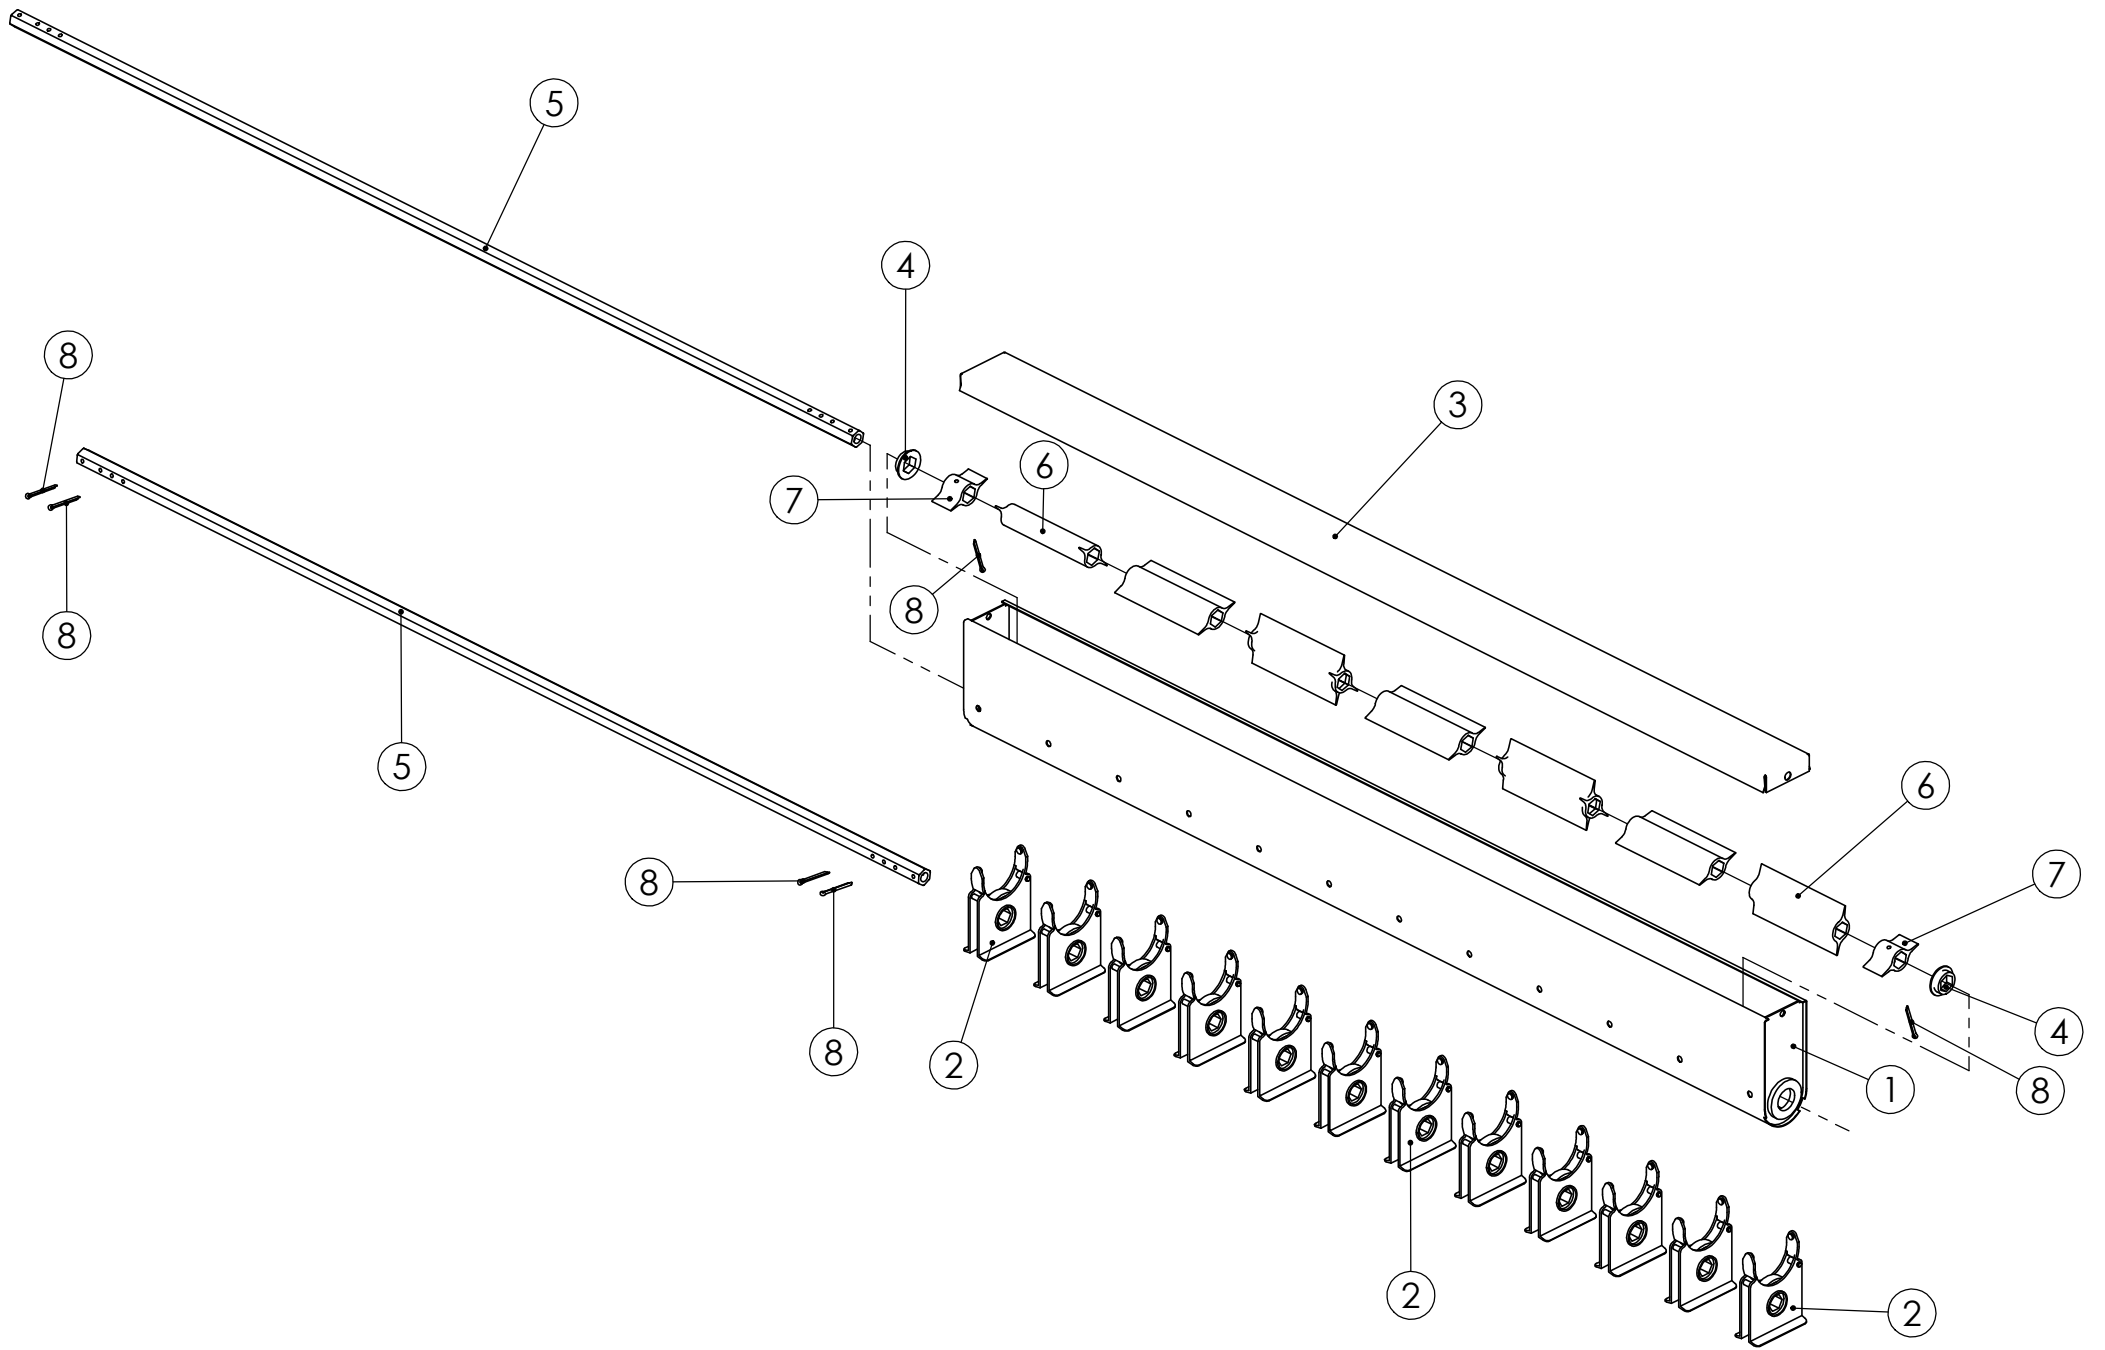

98475204 KIRISTIN

Pos.	Part No	Pcs	Osan nimi	Description	Beschreibung	Benämning	Наименование	Tyyppi
1	98475364	1	Ketjunkiristin	Chain stretcher	Kettenspanner	Kedjespännare		
2	97349144	1	Ketjupyörä	Sprocket	Kettenrad	Kedjehjul		Z12 08B
3	96793044	1	Aluslaatta	Washer	Scheibe	Bricka		16,5x28x3
4	01351682	1	Varmistusrengas	Circlip	Sicherungsring	Låsring		16x1 DIN 471 FE
5	02100057	1	Lukkoruuvi	Set-screw	Stellschraube	Ställskruv		M10x30 SFS2458 8.8ZN
6	05061085	1	Aluslaatta	Washer	Scheibe	Bricka		ALUSLAATTA 10,5 DIN125 ZN
7	02161444	1	Lukitusmutteri	Locking nut	Feststellmutter	Låsmutter		M10 DIN985 8ZN NYLOC

98403503 SEKOITUSAKSELI 3000

Pos.	Part No	Pcs	Osan nimi	Description	Beschreibung	Benämning	Наименование	Tyyppi
1	98403603	1	Akseli	Axle	Achse	Axel		
2	96108244	24	Siipi	Mixing blade	Mischflügel	Blandarvinge		
3	96108644	1	Holkki	Bushing	Hylsa	Buchse		L=65
4	05011327	24	Kuusioruuvi	Hexagon bolt	Sechskantbolzen	Sexkantskruv		M5x25 SFS2064 8.8ZN
5	02161973	24	Lukitusmutteri	Locking nut	Feststellmutter	Låsmutter		M5 DIN985 8ZN NYLOC

98384901 PEITTAUSLAITE 3000

Pos.	Part No	Pcs	Osan nimi	Description	Beschreibung	Benämning	Наименование	Tyyppi
1	98385001	2	Kaukalo	Trough	Trog	Tråg		
2	98286161	1	Säiliö	Hopper	Tank	Behållar		
3	96107244	3	Holkki	Bushing	Hylsa	Buchse		
4	96107004	2	Levy	Plate	Platte	Plåt		
5	98403744	4	Tappi	Stud	Zapfen	Bult		L=80
6	96106904	1	Levy	Plate	Platte	Plåt		
7	98403244	1	Holkki	Bushing	Hylsa	Buchse		L=56
8	96108644	1	Holkki	Bushing	Hylsa	Buchse		L=65
9	95905304	1	Vaihdelaatikko	Gear box	Getriebekasten	Växellåda		
10	98403444	1	Holkki	Bushing	Hylsa	Buchse		L=38
11	98473004	1	Käyttövipu	Operating	Bedienungshebel	Manöverspak		
12	01311351	1	Laakeri	Bearing	Lager	Lager		6005-2RS
13	96141544	1	Laippa	Flange	Flansch	Fläns		
14	96142044	1	Laippa	Flange	Flansch	Fläns		
15	98311343	1	Akseli	Axle	Achse	Axel		L=121
16	98403503	1	Sekoitusakseli	Mixer shaft	Mischungswelle	Blandningsaxel		
17	96108404	2	Laakeri	Bearing	Lager	Lager		
18	95777444	1	Aluslaatta	Washer	Scheibe	Bricka		21x31x1
19	98305844	1	Ketjupyörä	Sprocket	Kettenrad	Kedjehjul		Z 13 08B
20	98475204	1	Ketjunkiristin	Chain stretcher	Kettenspanner	Kedjespännare		
21	02161758	2	Lukitusmutteri	Locking nut	Feststellmutter	Låsmutter		M6 DIN985 8ZN NYLOC
22	02161444	2	Lukitusmutteri	Locking nut	Feststellmutter	Låsmutter		M10 DIN985 8ZN NYLOC
23	02161451	4	Lukitusmutteri	Locking nut	Feststellmutter	Låsmutter	Гайка Nyloc	M12 DIN985 8ZN NYLOC
24	02061954	5	Haarajousisokka	Snap pin	Federstrecker	Fjäderpinne, R-Sprint		4x74 FEZN8
25	02063126	3	Jousisokka	Spring pin	Federstrecker	Fjäderpinne		4x28 DIN1481 55SI7ZN
26	01351065	1	Varmistusrengas	Circlip	Sicherungsring	Låsring		20x1,2 DIN 471 FE
27	01351040	1	Varmistusrengas	Circlip	Sicherungsring	Låsring		25x1,2 DIN471 FE
28	05001294	2	Kuusioruuvi	Hexagon bolt	Sechskantbolzen	Sexkantskruv		M6x30 SFS2063 M 8.8ZN
29	05011895	2	Kuusioruuvi	Hexagon bolt	Sechskantbolzen	Sexkantskruv		M8x20 SFS2064 M8.8ZN
30	05012426	2	Kuusioruuvi	Hexagon bolt	Sechskantbolzen	Sexkantskruv		M10x35 SFS2064 M8.8ZN
31	01832682	1	Rullaketju	Roller chain	Rollenkette	Rullkedja		08B-1x88 R SFS2392

98385001 SYÖTTÖKAUKALO 3000