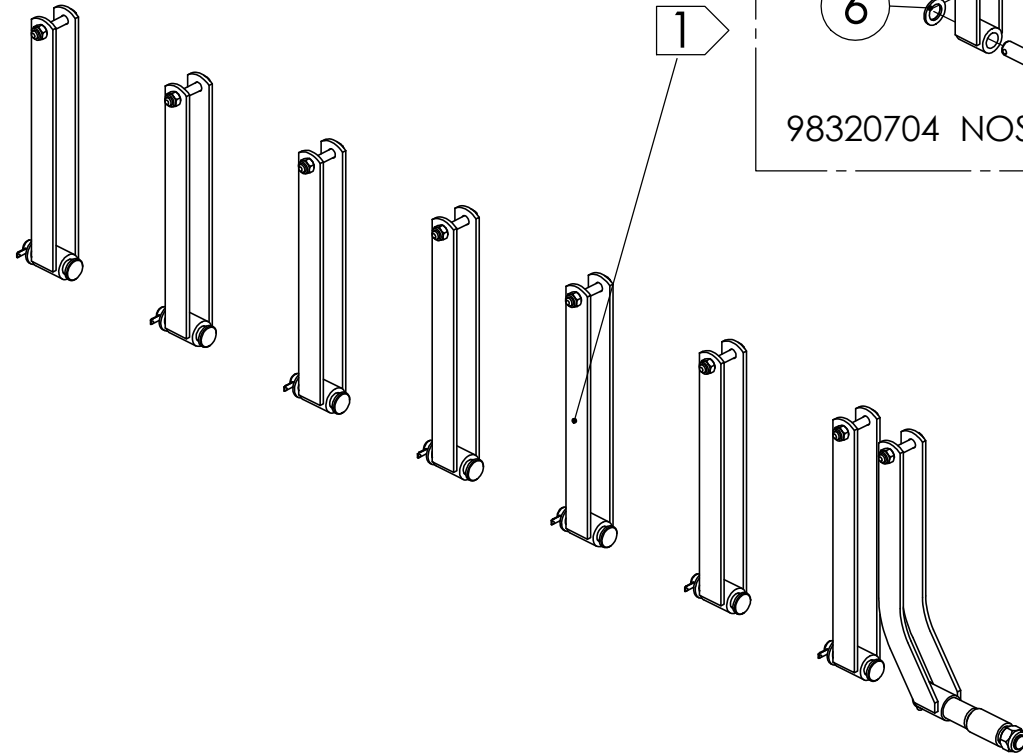

98320704 NOSTOTANKO