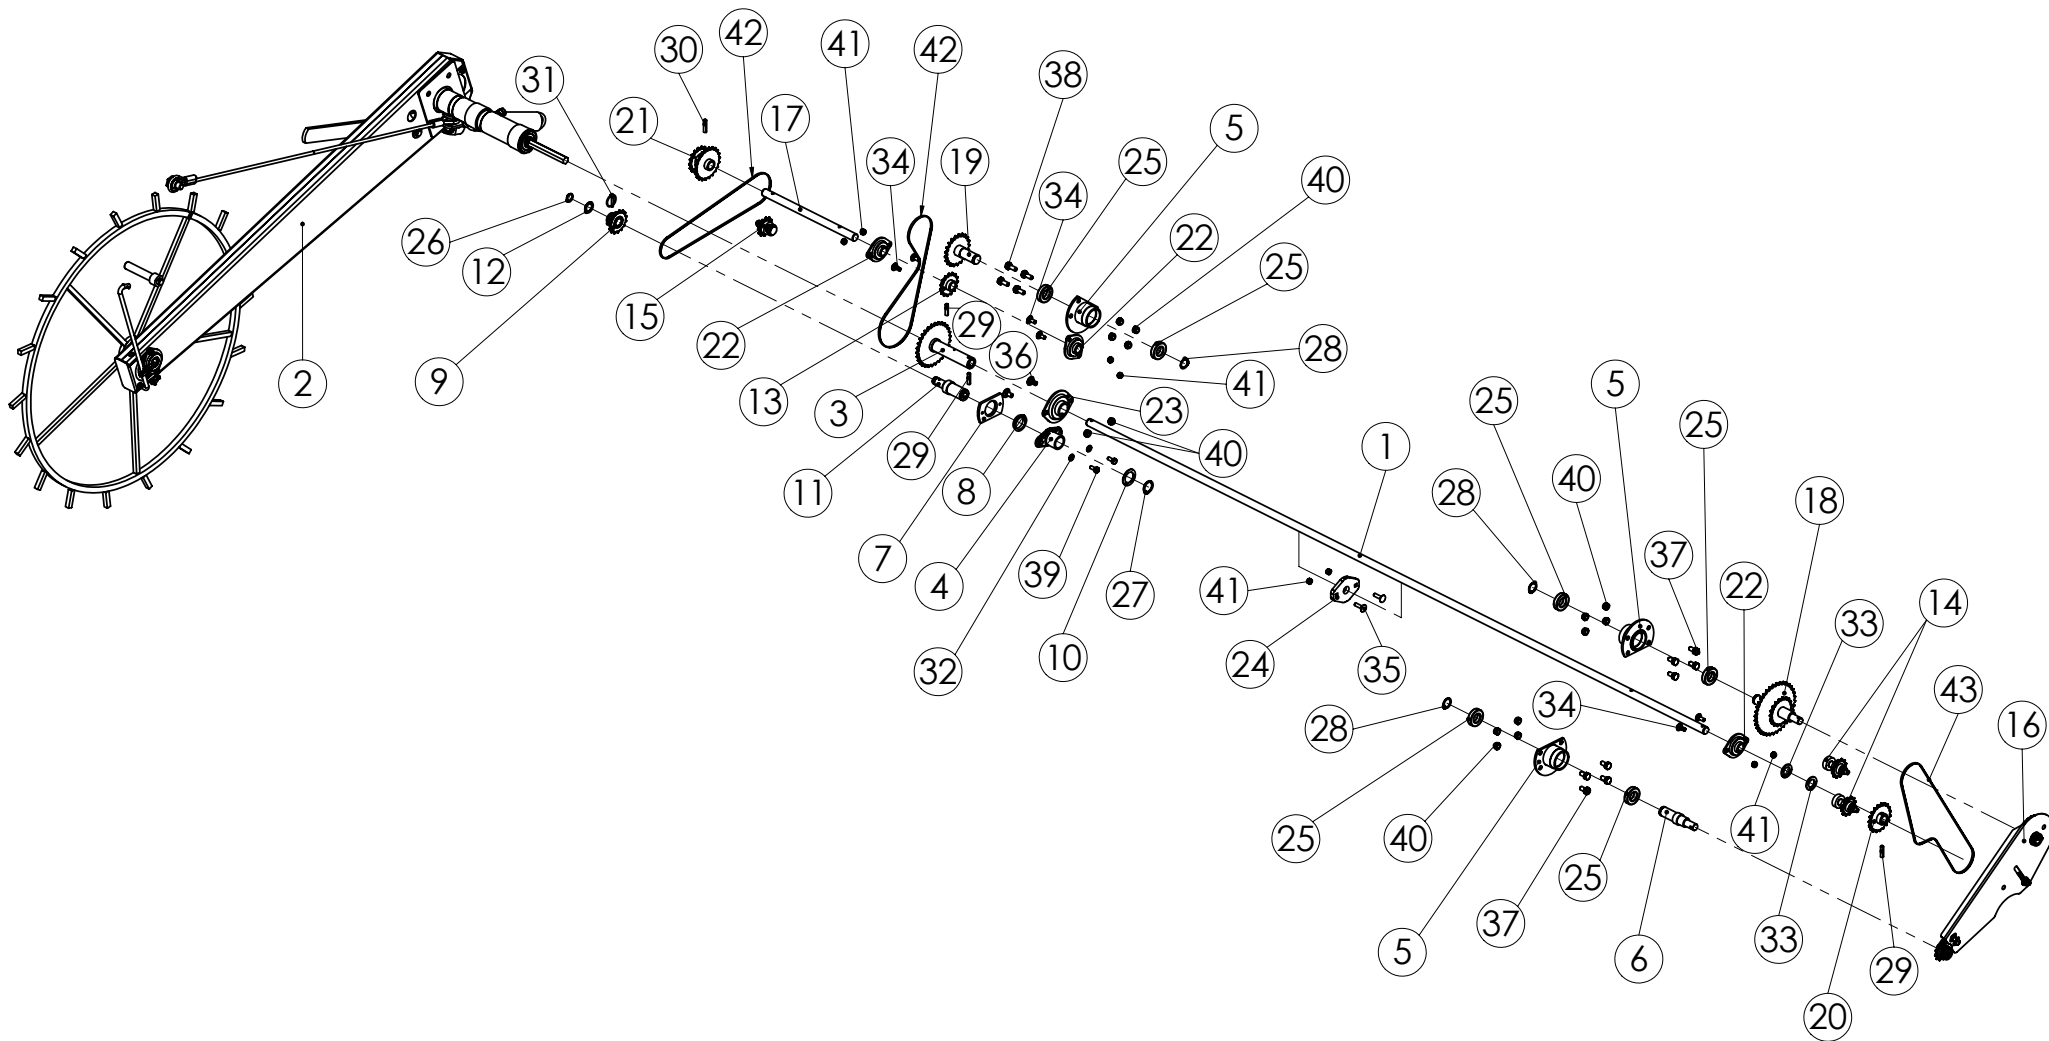

98423801 VOIMANSIIRTO 3000

AA 49870---->

98423801 VOIMANSIIRTO 3000

Pos.	Part No	Pcs	Osan nimi	Description	Beschreibung	Benämning	Наименование	Tyyppi
1	98297203	1	Akseli	Axle	Achse	Axel		Ø20x2311
2	98444201	1	Maapyörä	Friction wheel	Reibungsrad	Friktionshjul		
3	98297044	1	Akseli	Axle	Achse	Axel		Z 30
4	94411514	1	Laakeri	Bearing	Lager	Lager		
5	97347963	3	Laakeripesä	Bearing housing	Lagergehäuse	Lagerhus		
6	98300043	1	Akseli	Axle	Achse	Axel		
7	96123244	1	Latta	Flat bar	Flachstange	Plattstång		
8	96108504	1	Holkki	Bushing	Hylsa	Buchse		
9	98309044	1	Ketjupyörä	Sprocket	Kettenrad	Kedjehjul		Z 15
10	94501244	1	Aluslaatta	Washer	Scheibe	Bricka		31x45x1,5
11	98309343	1	Akseli	Axle	Achse	Axel		
12	95777444	1	Aluslaatta	Washer	Scheibe	Bricka		21x31x1
13	95720944	1	Ketjupyörä	Sprocket	Kettenrad	Kedjehjul		Z 15
14	98445804	2	Ketjunkiristin L=56	Chain stretcher	Kettenspanner	Kedjespännare		Z 12 L=56
15	98314404	1	Ketjunkiristin	Chain stretcher	Kettenspanner	Kedjespännare		Z 12 L=42
16	98939203	1	SPS-Välitys	Transmission cassette	Getriebe kassette	Kasettväxel		Z30 / Z12
17	98389644	1	Akseli	Axle	Achse	Axel		Ø20x341
18	98389543	1	Akseli	Axle	Achse	Axel		Z36 / Z 19
19	98300644	1	Akseli	Axle	Achse	Axel		Z 21
20	98310644	1	Ketjupyörä	Sprocket	Kettenrad	Kedjehjul		Z 19
21	98577143	1	Ketjupyörä	Sprocket	Kettenrad	Kedjehjul		Z 22 / Z 17
22	01310090	3	Laakeri	Bearing	Lager	Lager		UBPFL 204 PELTI
23	01310096	1	Laakeri	Bearing	Lager	Lager		UBPFL 206 PELTI
24	98724904	1	Laakeri	Bearing	Lager	Lager		Ø20,5
25	01311351	6	Laakeri	Bearing	Lager	Lager		6005-2RS
26	01351065	1	Varmistusrengas	Circlip	Sicherungsring	Låsring		20x1,2 DIN 471 FE
27	01351731	1	Varmistusrengas	Circlip	Sicherungsring	Låsring		30x1,5 DIN471 FE
28	01351040	3	Varmistusrengas	Circlip	Sicherungsring	Låsring		25x1,2 DIN471 FE
29	02063373	3	Jousisokka	Spring pin	Federstrecker	Fjäderpinne		8x32 DIN1481 55SI7ZN
30	02062404	1	Jousisokka	Spring pin	Federstrecker	Fjäderpinne		8x36 DIN1481 55SI7ZN
31	02062242	1	Rengassokka	Linch pin	Lunse	Sprint		4,5x40 FEZN
32	05061656	2	Aluslaatta	Washer	Scheibe	Bricka		9 SFS2042 FEZN
33	05061118	2	Aluslaatta	Washer	Scheibe	Bricka	Шайба	M20 DIN125 ZN
34	02081599	6	Lukkoruuvi	Set-screw	Stellschraube	Ställskruv		M8x20 SFS2458 8.8ZN
35	02081453	2	Lukkoruuvi	Set-screw	Stellschraube	Låsskruv		M8x30 SFS2458 8.8ZN
36	02081541	2	Lukkoruuvi	Set-screw	Stellschraube	Ställskruv		M10x20 SFS2458 4.8ZN
37	05012306	8	Kuusioruuvi	Hexagon bolt	Sechskantbolzen	Sexkantskruv		M10x20 SFS2064 M8.8ZN
38	05012345	4	Kuusioruuvi	Hexagon bolt	Sechskantbolzen	Sexkantskruv		M10x25 SFS2064 M8.8ZN
39	05011895	2	Kuusioruuvi	Hexagon bolt	Sechskantbolzen	Sexkantskruv		M8x20 SFS2064 M8.8ZN
40	02161444	14	Lukitusmutteri	Locking nut	Feststellmutter	Låsmutter		M10 DIN985 8ZN NYLOC
41	02151051	8	Lukitusmutteri	Locking nut	Feststellmutter	Låsmutter		M8 DIN985 8ZN NYLOC
42	01832525	2	Rullaketju	Chain	Kette	Kedja	Цепь	08B-1 X 72
43	01830188	1	Rullaketju	Roller chain	Rollenkette	Rullkedja		08B-1x82 R SFS2392

AA-49870---->