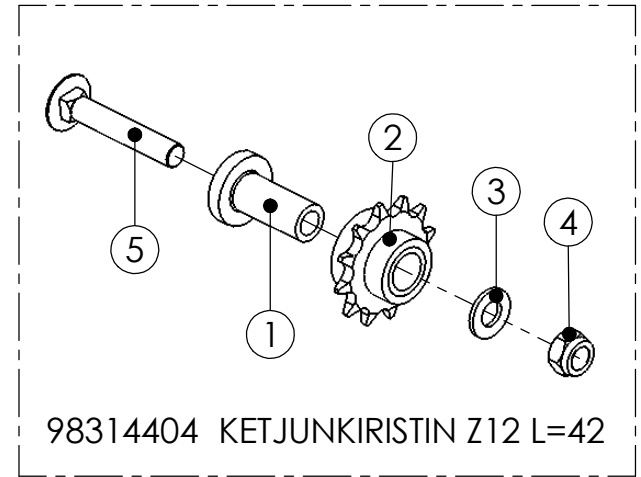

AA 49870----> 98939203 SPS-VÄLITYS Z30 / Z12

98309044 KETJUPYÖRÄ Z15

Pos.	Part No	Pcs	Osan nimi	Description	Beschreibung	Benämning	Наименование	Тyyppi
1	98309104	1	Holkki	Bushing	Hylsa	Buchse		
2	98510704	1	Hammaskehä Z15					
3	98328304	1	Laakeri	Bearing	Lager	Lager		20-26x20 SMS777
4	02011158	1	Kaulanippa	Grease nipple	Schmiernippel	Smörjnippel	Переходник	AM6 DIN71412

98445804 KETJUNKIRISTÄJÄ Z12 L=56

Pos.	Part No	Pcs	Osan nimi	Description	Beschreibung	Benämning	Наименование	Тyyppi
1	96908444	1	Akseli	Axle	Achse	Axel		L=56
2	97875144	1	Ketjupyörä	Sprocket	Kettenrad	Kedjehjul		Z 12
3	05061085	1	Aluslaatta	Washer	Scheibe	Bricka		ALUSLAATTA 10,5 DIN125 ZN
4	02161444	1	Lukitusmutteri	Locking nut	Feststellmutter	Låsmutter		M10 DIN985 8ZN NYLOC
5	02080386	1	Lukkoruuvi	Set-screw	Stellschraube	Ställskruv		M10x80 DIN603 8.8ZN

98314404 KETJUNKIRISTÄJÄ Z12 L=42

Pos.	Part No	Pcs	Osan nimi	Description	Beschreibung	Benämning	Наименование	Тyyppi
1	97349844	1	Akseli	Axle	Achse	Axel		
2	97875144	1	Ketjupyörä	Sprocket	Kettenrad	Kedjehjul		Z 12
3	05061085	1	Aluslaatta	Washer	Scheibe	Bricka		ALUSLAATTA 10,5 DIN125 ZN
4	02161444	1	Lukitusmutteri	Locking nut	Feststellmutter	Låsmutter		M10 DIN985 8ZN NYLOC
5	02083796	1	Lukkoruuvi	Set-screw	Stellschraube	Ställskruv		M10x60 SFS2458 8.8ZN

98939203 SPS-VÄLITYS

Pos.	Part No	Pcs	Osan nimi	Description	Beschreibung	Benämning	Наименование	Тyyppi
1	98939363	1	Levy	Plate	Platte	Plåt		
2	98311074	1	Säädin	Governor	Regler	Regulator		
3	98939444	1	Ketjupyörä	Sprocket	Kettenrad	Kedjehjul		Z30
4	97373244	1	Ketjupyörä	Sprocket	Kettenrad	Kedjehjul		Z 12
5	97349144	1	Ketjupyörä	Sprocket	Kettenrad	Kedjehjul		Z12 08B
6	97349044	1	Akseli	Axle	Achse	Axel		
7	01832548	1	Rullaketju	Roller chain	Rollenkette	Rullkedja		08B-1x84 R SFS2392
8	01351731	2	Varmistusrengas	Circlip	Sicherungsring	Låsring		25x2 DIN471 AS FE
9	05061656	2	Aluslaatta	Washer	Scheibe	Bricka		9 SFS2042 FEZN
10	05061303	1	Aluslaatta	Washer	Scheibe	Bricka		13x25x3 DIN1441 FEZN
11	05011831	2	Kuusioruuvi	Hexagon bolt	Sechskantbolzen	Sexkantskruv		M8x12 SFS2064 M8.8ZN
12	02161444	1	Lukitusmutteri	Locking nut	Feststellmutter	Låsmutter		M10 DIN985 8ZN NYLOC
13	02062242	2	Rengassokka	Linch pin	Lunse	Sprint		4,5x40 FEZN
14	05061673	2	Aluslaatta	Washer	Scheibe	Bricka		25x35x0,2 DIN988ZN