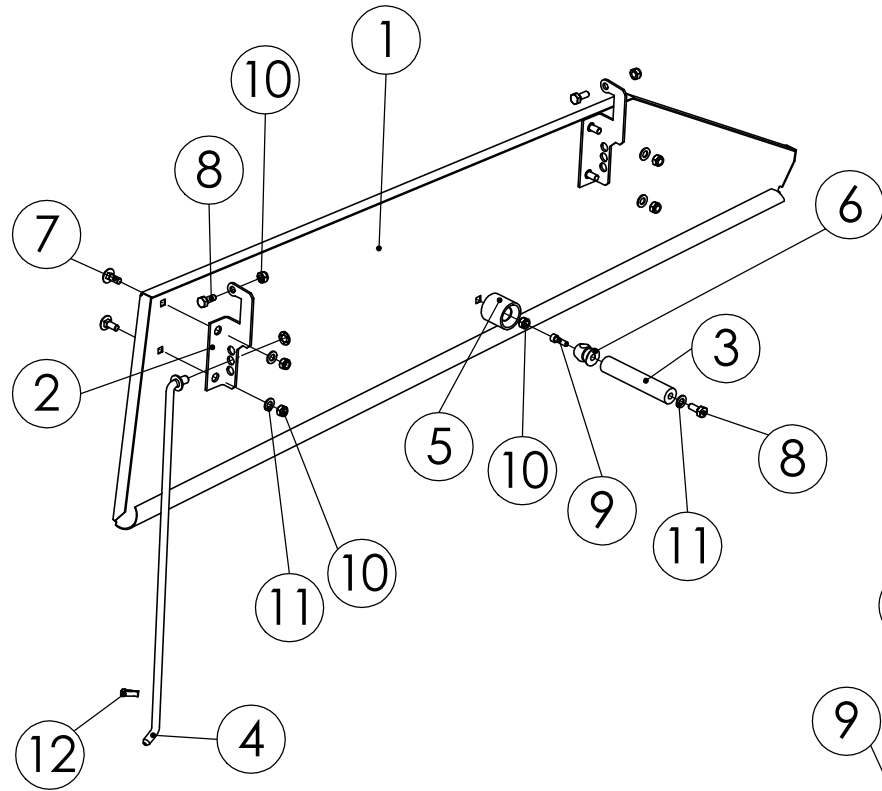

98331803 KANSI VAS.