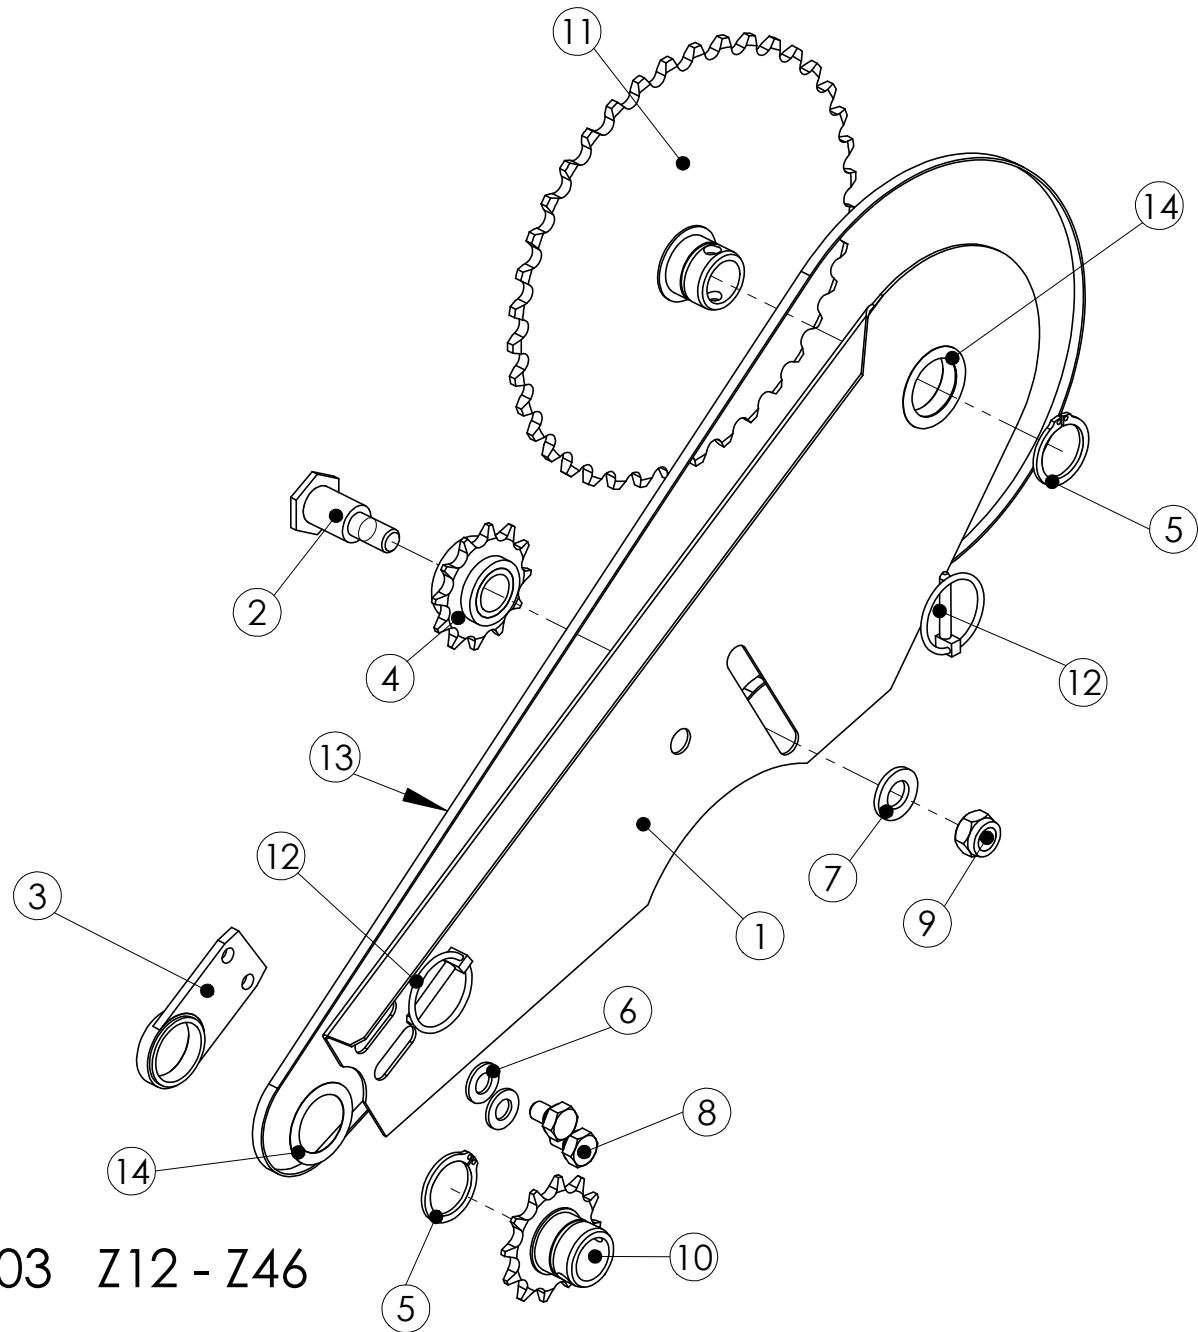

98507703 ELEKT. LANNOITTEEN KAUKOSÄÄTÖ KP.

Pos.	Part No	Pcs	Osan nimi	Description	Beschreibung	Benämning	Наименование	Тyyppi
1	98507674	1	Kulmakiinnitin	Angle fastener	Winkelhalter	Viknefästdon		
2	97012544	1	Ruuvi	Screw	Bolzen	Skruv		
3	97012744	2	Välilatta	Intermediate arm	Zwischenstange	Mellanplatta		L=60
4	96205944	5	Ruuvi	Screw	Bolzen	Skruv		
5	98508573	1	Kannatin	Support	Gestell	Konsol		
6	98508873	1	Käyttövipu	Operating	Bedienungshebel	Manöverspak		
7	98509244	1	Laakeripesä	Bearing housing	Lagergehäuse	Lagerhus		
8	98510374	1	Aluslevy	Bottom plate	Bodenplatte	Bottenplatta		
9	98510484	1	Laippa	Flange	Flansch	Fläns		
10	05061656	2	Aluslaatta	Washer	Scheibe	Bricka		9 SFS2042 FEZN
11	02102431	2	Kuusiokoloruuvi	Hexagonal socket head scr	Innensechskantschraube	Sexkanthållsskruv		M8x40 SFS 2219 8.8 ZN
12	98509104	2	Holkki	Bushing	Buchse	Hylsa		
13	01351179	1	Pidätinrenkas	Retaining ring	Sicherungsring	Stoppring		32x1,2 DIN472 FE
14	02071480	1	Aluslaatta	Washer	Scheibe	Bricka		12 SFSBV157 FEZN
15	02161451	1	Lukitusmutteri	Locking nut	Feststellmutter	Låsmutter		M12 DIN985 8ZN NYLOC
16	01621670	1	Karamoottori	Actuator		Servomotor		LINAK LA12.1P-100-12-01
17	98510573	1	Asteikkolatta	Scaled level rod	Skalenstange	Plattstång med skala		
18	02071448	4	Korilaatta	Washer	Scheibe	Bricka		M8 SFSBV157 FEZN
19	02151051	6	Lukitusmutteri	Locking nut	Feststellmutter	Låsmutter		M8 DIN985 8ZN NYLOC
20	05011976	2	Kuusioruuvi	Hexagon bolt	Sechskantbolzen	Sexkantskruv		M8x30 SFS2064 M 8.8ZN
21	05001791	1	Kuusioruuvi	Hexagon bolt	Sechskantbolzen	Sexkantskruv		M8x50 M8.8ZN SFS2063

98836403 Z12 - Z46