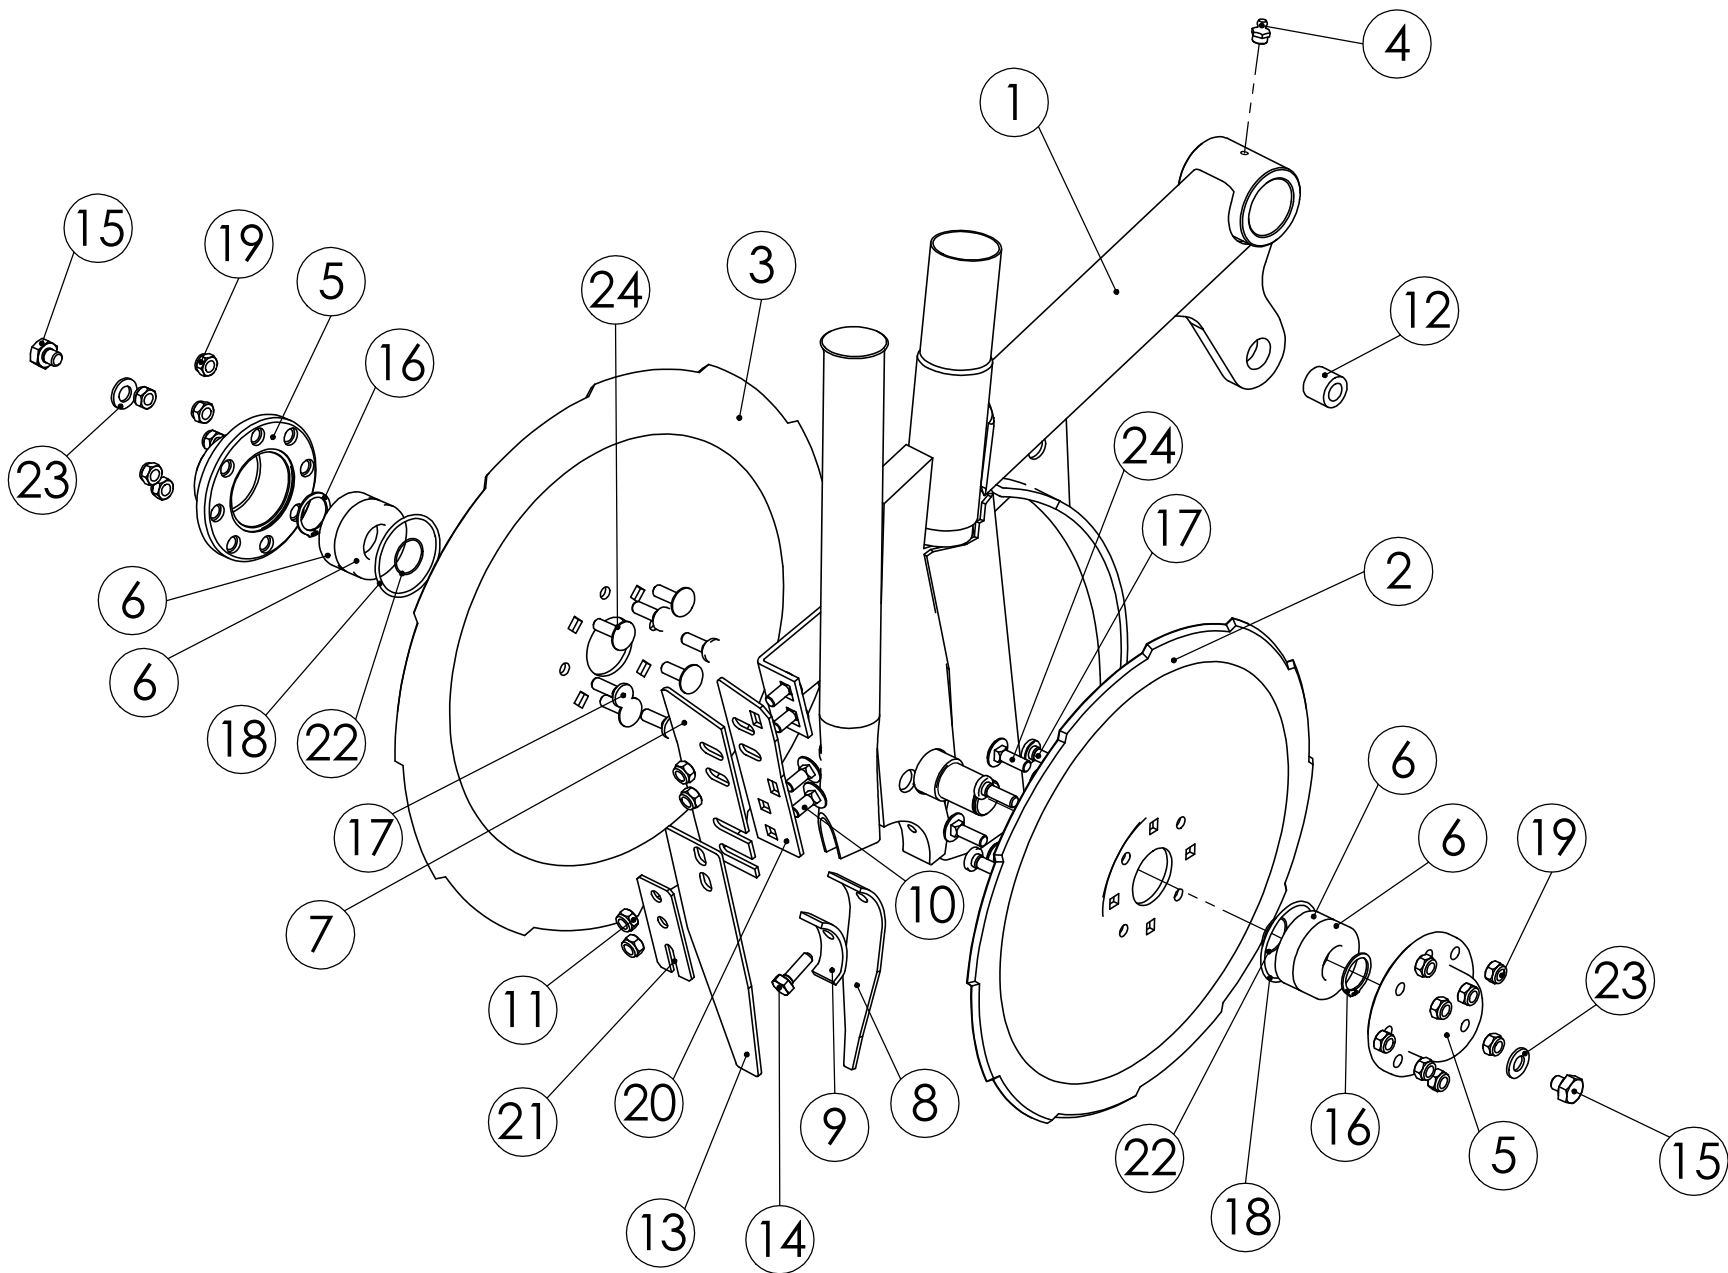

98409902 ETUVANNAS

Pos.	Part No	Pcs	Osan nimi	Description	Beschreibung	Benämning	Наименование	Tyyppi
1	98410071	1	Etuvannas	Front coulter	Vorderschar	Frambill	?????	
2	97500813	1	Kiekko	Disc	Scheibe	Tallrik		360 OIKEA
3	98277273	1	Kiekko	Disc	Scheibe	Tallrik		400 VASEN
4	98441473	2	Laakeripesä	Bearing housing	Lagergehäuse	Lagerhus		
5	01311270	4	Laakeri	Bearing	Lager	Lager		6205-2RS
6	01351040	2	Varmistusrengas	Circlip	Sicherungring	Låsring		25x1,2 DIN471 FE
7	02011402	1	Kaulanippa	Grease nipple	Schmiernippel	Smörjnippel		CM 10 DIN71412 90AST.
8	02151051	16	Lukitusmutteri	Locking nut	Feststellmutter	Låsmutter		M8 DIN985 8ZN NYLOC
9	05010970	2	Kuusioruuvi	Hexagon bolt	Sechskantbolzen	Sexkantskruv		M10x10 SFS2064 M8.8ZN
10	02100060	8	Puristusruuvi	Pressure screw	Prebschraube	Pressbult		M8x25 8.8ZN
11	98379074	1	Raappa	Scraper	Schraper	Skrap		
12	01343245	2	Tiiviste	Gasket	Packung	Tätning		52,07x2,62 SMS1586 NBR
13	02081495	4	Lukkoruuvi	Set-screw	Stellschraube	Ställskruv		M8x20 DIN 125 A RUOSTUMATON
14	02151052	4	Lukitusmutteri	Locking nut	Feststellmutter	Låsmutter		M8 DIN125A NYLOC RUOST.
15	98379204	1	Tasoitin	Skimmer	Planierlöffel	Planslev		
16	98379374	1	Pala	Plate	Stück	Plåt		
17	05011937	1	Kuusioruuvi	Hexagon bolt	Sechskantbolzen	Sexkantskruv		M8x25 SFS2064 M8.8ZN
18	98442204	1	Tasoitin	Skimmer	Planierlöffel	Planslev		
19	98447774	1	Raappa	Scraper	Schraper	Skrap		
20	98447874	1	Levy	Plate	Platte	Plåt		2,5x32x80
21	01343675	2	Tiiviste	Gasket	Packung	Tätning		23x1 SMS1586 NBR70
22	05061085	2	Aluslaatta	Washer	Scheibe	Bricka		ALUSLAATTA 10,5 DIN125 ZN
23	02081600	8	Lukkoruuvi	Set-screw	Stellschraube	Ställskruv		M8x25 SFS2458 8.8ZN

98374802 TAKAVANNAS