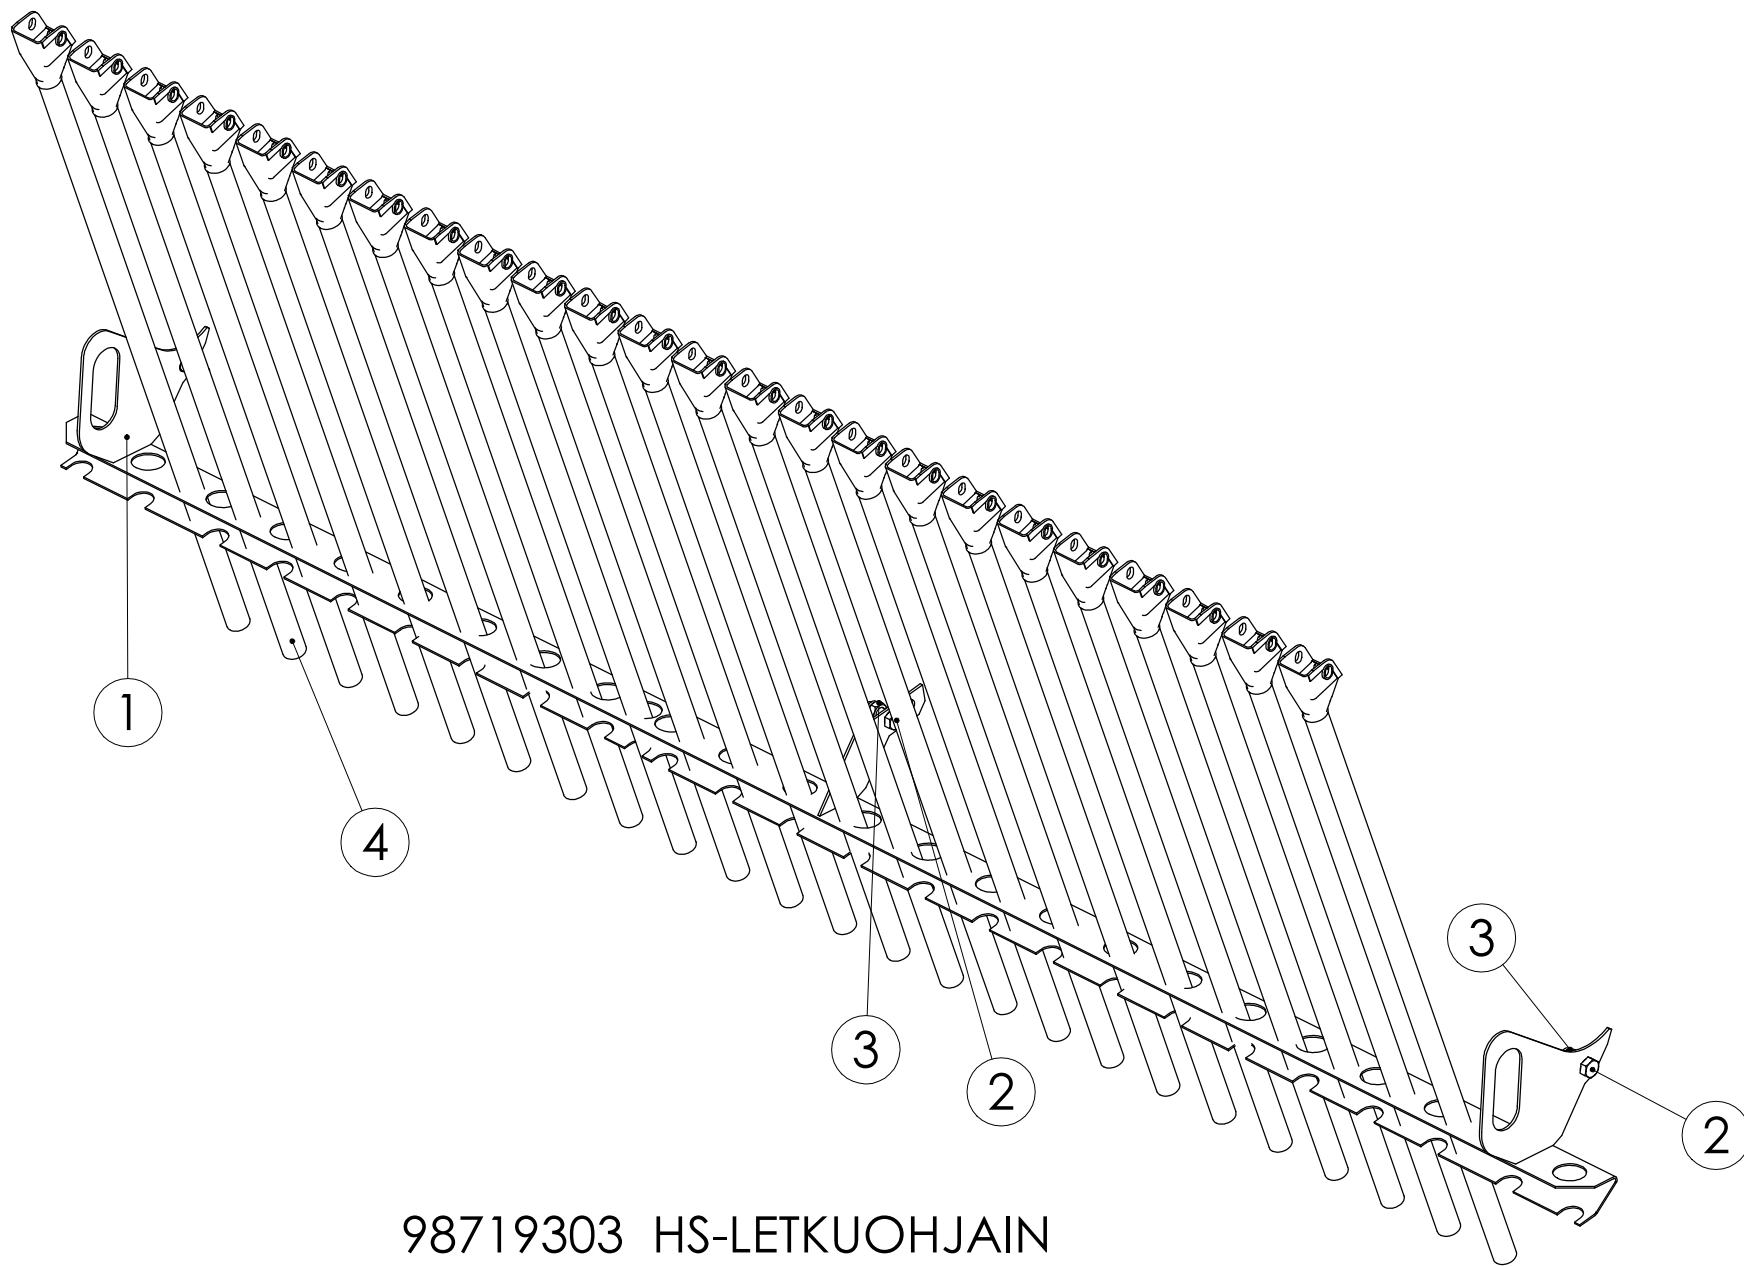

95751004

98460201 HS-LAITE

98460201  
HS-LAITE

Pos.	Part No	Pcs	Osan nimi	Description	Beschreibung	Benämning	Наименование	Tyyppi
1	98471261	1	Säiliö	Hopper	Tank	Behållar		
2	96141544	1	Laippa	Flange	Flansch	Flåns		
3	97812844	1	Laippa	Flange	Flansch	Flåns		
4	97911003	24	Syöttökammio kp.	Feeding chamber assembly	Dosiereinheitsatz	Utmatningshuserie		
5	98311343	1	Akseli	Axle	Achse	Axel		L=121
6	98312544	1	Hammaspyörä	Toothed wheel	Zahnrad	Kuggghjul		Z38/Z13
7	95524804	24	Pohjaläppä	Bottom flap valve	Bodenklappe	Bottenklaff		
8	97980803	1	Siemenkäsipyörä	Hand wheel	Handrad	Handhjul		
9	97288514	1	Akseli	Axle	Achse	Axel		13x2475
10	95418613	24	Sulkuluisti	Parallel slide stop valve	Absperrschieber	Avstängningsslid		
11	98386173	1	Kansi	Cover plate	Abschlussdeckel	Lock		
12	98472303	1	Akseli	Axle	Achse	Axel		
13	95777444	1	Aluslaatta	Washer	Scheibe	Bricka		21x31x1
14	98445804	5	Ketjunkturistin L=56	Chain stretcher	Kettenspanner	Kedjespännare		Z 12 L=56
15	98720862	1	Kansi	Cover plate	Abschlussdeckel	Lock	Крышка	
16	98804673	1	Pohjal. säätövipu	Control lever	Regulierhebel	Regleringspak		
17	94497144	1	Hahlolevy	Backing plate	Laschenplatte	Gaffelplåt		
18	98039564	1	Lukituslevy	Locking plate	Feststellplatte	Lås plåt		
19	01311351	1	Laakeri	Bearing	Lager	Lager		6005-2RS
20	05061656	7	Aluslaatta	Washer	Scheibe	Bricka		9 SFS2042 FEZN
21	05061085	18	Aluslaatta	Washer	Scheibe	Bricka		ALUSLAATTA 10,5 DIN125 ZN
22	05011856	2	Kuusioruuvi	Hexagon bolt	Sechskantbolzen	Sexkantskruv	Болт	M8x16 DIN 933 8.8ZNkuuma
23	05011895	5	Kuusioruuvi	Hexagon bolt	Sechskantbolzen	Sexkantskruv		M8x20 SFS2064 M8.8ZN
24	05011937	2	Kuusioruuvi	Hexagon bolt	Sechskantbolzen	Sexkantskruv	Болт	M8x25 DIN 933 8.8ZNkuuma
25	05001765	2	Kuusioruuvi	Hexagon bolt	Sechskantbolzen	Sexkantskruv		M8x45 SFS2063 M 8.8ZN
26	05012345	7	Kuusioruuvi	Hexagon bolt	Sechskantbolzen	Sexkantskruv		M10x25 SFS2064 M8.8ZN
27	05012384	2	Kuusioruuvi	Hexagon bolt	Sechskantbolzen	Sexkantskruv		M10x30 SFS2064 M8.8ZN
28	02081541	2	Lukkoruuvi	Set-screw	Stellschraube	Ställskruv		M10x20 SFS2458 4.8ZN
29	02151051	9	Lukitusmutteri	Locking nut	Feststellmutter	Låsmutter		M8 DIN985 8ZN NYLOC
30	02161444	11	Lukitusmutteri	Locking nut	Feststellmutter	Låsmutter		M10 DIN985 8ZN NYLOC
31	01351040	1	Varmistusrengas	Circlip	Sicherungring	Låsring		25x1,2 DIN471 FE
32	01351065	1	Varmistusrengas	Circlip	Sicherungring	Låsring		20x1,2 DIN 471 FE
33	02061954	1	Haarajousisokka	Snap pin	Federstrecker	Fjäderpinne, R-Sprint		4x74 FEZN8
34	01831311	1	Rullaketju	Roller chain	Rollenkette	Rullkedja		08B-1x202 A SFS2393
35	01341167	1	Tiiviste	Gasket	Packung	Tätning		5x8 l=2585 Musta
36	98701203	1	Kaide	Handrail	Geländer	Räcke		
37	98719303	1	Hs-letkuohjain	Support	Gestell	Konsol		(L=1050mm)
38	97724302	1	Kylvötaulukko	Sowing chart	Saattabelle	Såtabell		Satabell / Sowing chart
39	05011831	1	Kuusioruuvi	Hexagon bolt	Sechskantbolzen	Sexkantskruv		M8x12 SFS2064 M8.8ZN
40	02081279	46	Lukkoruuvi	Set-screw	Stellschraube	Ställskruv		M6x22 SFS2458 A4
41	05061632	48	Aluslaatta	Washer	Scheibe	Bricka		6,6 SFS2042 A4
42	02161759	48	Lukitusmutteri	Locking nut	Feststellmutter	Låsmutter		M6 DIN985 A4 NYLOC
43	94407644	24	Haarajousisokka	Snap pin	Federstrecker	Fjäderpinne, R-Sprint		Ø3
44	98810563	1	Kannatin	Support	Gestell	Konsol		150x2xxx
45	95675413	24	Nivelosa	Link	Glied	Led		
46	02060125	4	Haarajousisokka	Snap pin	Federstrecker	Fjäderpinne, R-Sprint		3x72 FEZN
47	02071448	8	Korilaatta	Washer	Scheibe	Bricka		M8 SFSBV157 FEZN
48	02081280	2	Lukkoruuvi	Set-screw	Stellschraube	Ställskruv		M6x25 SFS2458 A4
49	98825863	1	Kannatin	Support	Gestell	Konsol		