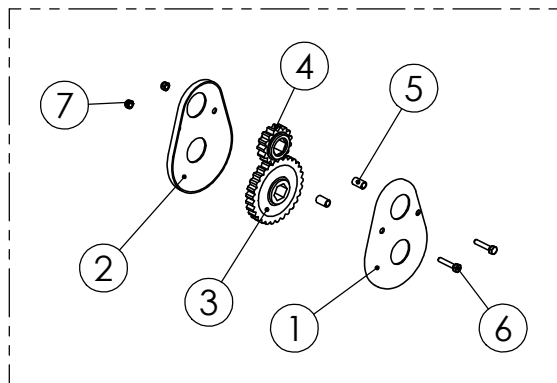

96109904 KIERTOKANKI

98473004 SÄÄTÖOSAT

95905304 KASETTIVAIHDE

98473103 VAPAAKYTKIN KÄYTTÖ

96141104 EPÄKESKO JA LAAKERI

**98473103  
VAPAAKYTKIN  
KÄYTTÖ**

Pos.	Part No	Pcs	Osan nimi	Description	Beschreibung	Benämning	Наименование	Tyyppi
1	98473244	1	Akseli	Axle	Achse	Axel		
2	96109704	1	Holkki	Bushing	Hylsa	Buchse		
3	96109344	1	Käyttövipu	Operating	Bedienungshebel	Manöverspak		
4	96109044	1	Laakeripesä	Bearing housing	Lagergehäuse	Lagerhus		
5	96109504	1	Holkki	Bushing	Hylsa	Buchse		
6	96109644	1	Laippa	Flange	Flansch	Fläns		
7	96109144	2	Levy	Plate	Platte	Plåt		
8	05012345	1	Kuusioruuvi	Hexagon bolt	Sechskantbolzen	Sexkantskruv		M10x25 SFS2064 M8.8ZN
9	05011239	8	Kuusioruuvi	Hexagon bolt	Sechskantbolzen	Sexkantskruv		M5x16 SFS2064 8.8ZN
10	02071127	8	Aluslaatta	Washer	Scheibe	Bricka		B 5 DIN127 FEZN
11	02050595	2	Vapaakytkin	Free wheel	Freiläufe	Frihjul		CSK 20 STIBER
12	01340088	3	Tiiviste	Gasket	Packung	Tätning		25x2 SMS1586 NBR