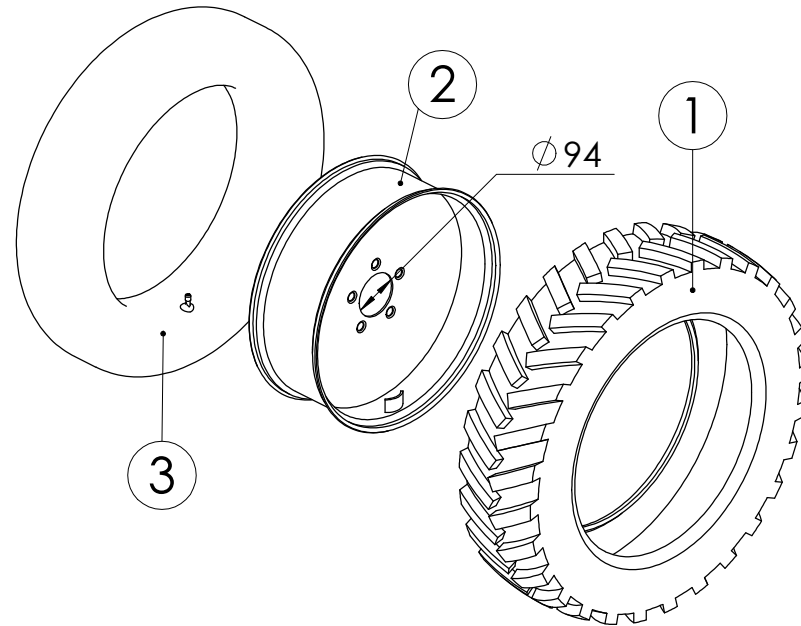

98726024 RENGAS TR.7,50-16 + VANNE (PYÖRÄPARIN OIKEA RENGAS)

AC 50616----->