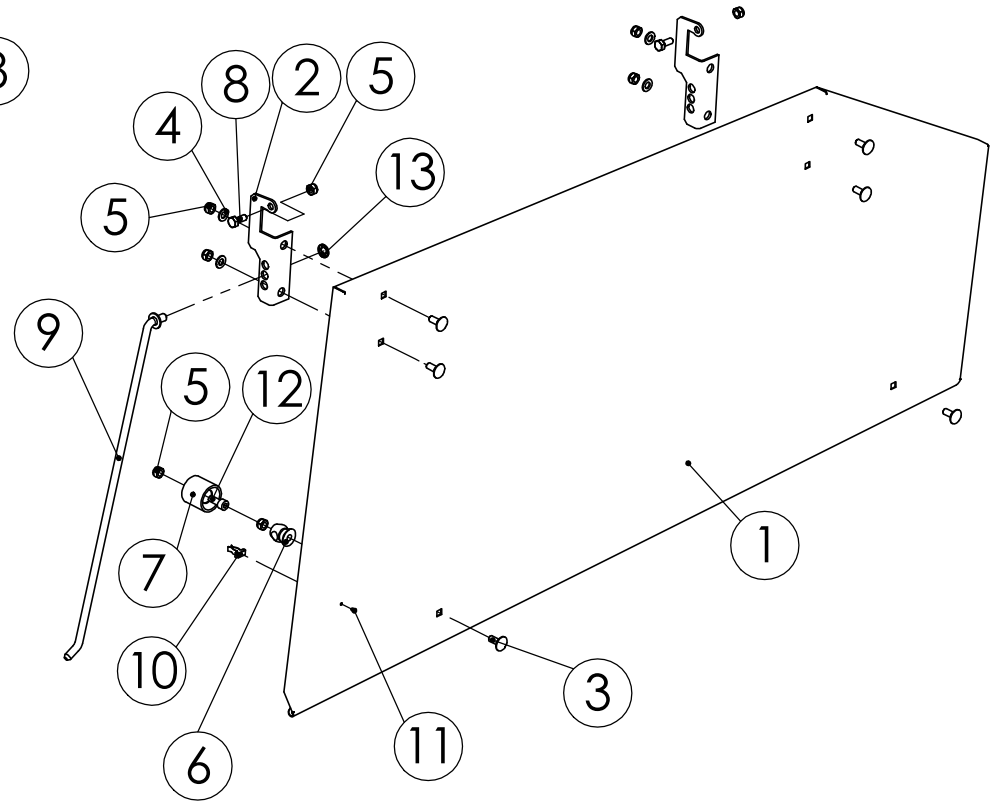

98331303 KANSI OIK.