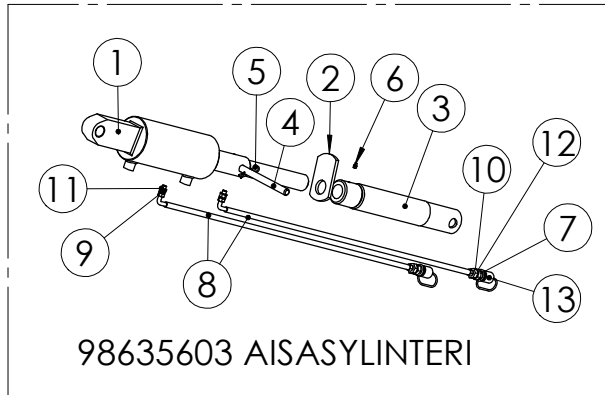

98944903 ETUASTINTASO KP. 3000

Pos.	Part No	Pcs	Osan nimi	Description	Beschreibung	Benämning	Наименование	Тyyppi
1	98945673	1	Astintaso	Step		Stege		
2	98945763	2	Kannatin	Support	Gestell	Konsol		
3	05003264	2	Kuusioruuvi	Hexagon bolt	Sechskantbolzen	Sexkantskruv		M12x160 SFS2063 M 8.8ZN
4	02161451	4	Lukitusmutteri	Locking nut	Feststellmutter	Låsmutter	Гайка Nyloc	M12 DIN985 8ZN NYLOC
5	97418444	2	Tappi	Stud	Zapfen	Bult		Ø12
6	02062242	2	Rengassokka	Linch pin	Lunse	Sprint		4,5x40 FEZN
7	05003012	2	Kuusioruuvi	Hexagon bolt	Sechskantbolzen	Sexkantskruv		M12x80 DIN 931 8.8ZN

98942603 ETUASTINTASOT KP. 3000

Pos.	Part No	Pcs	Osan nimi	Description	Beschreibung	Benämning	Наименование	Тyyppi
1	98944903	2	Astintaso	Step		Stege		

98721102 MUOKKAINAISA 4000