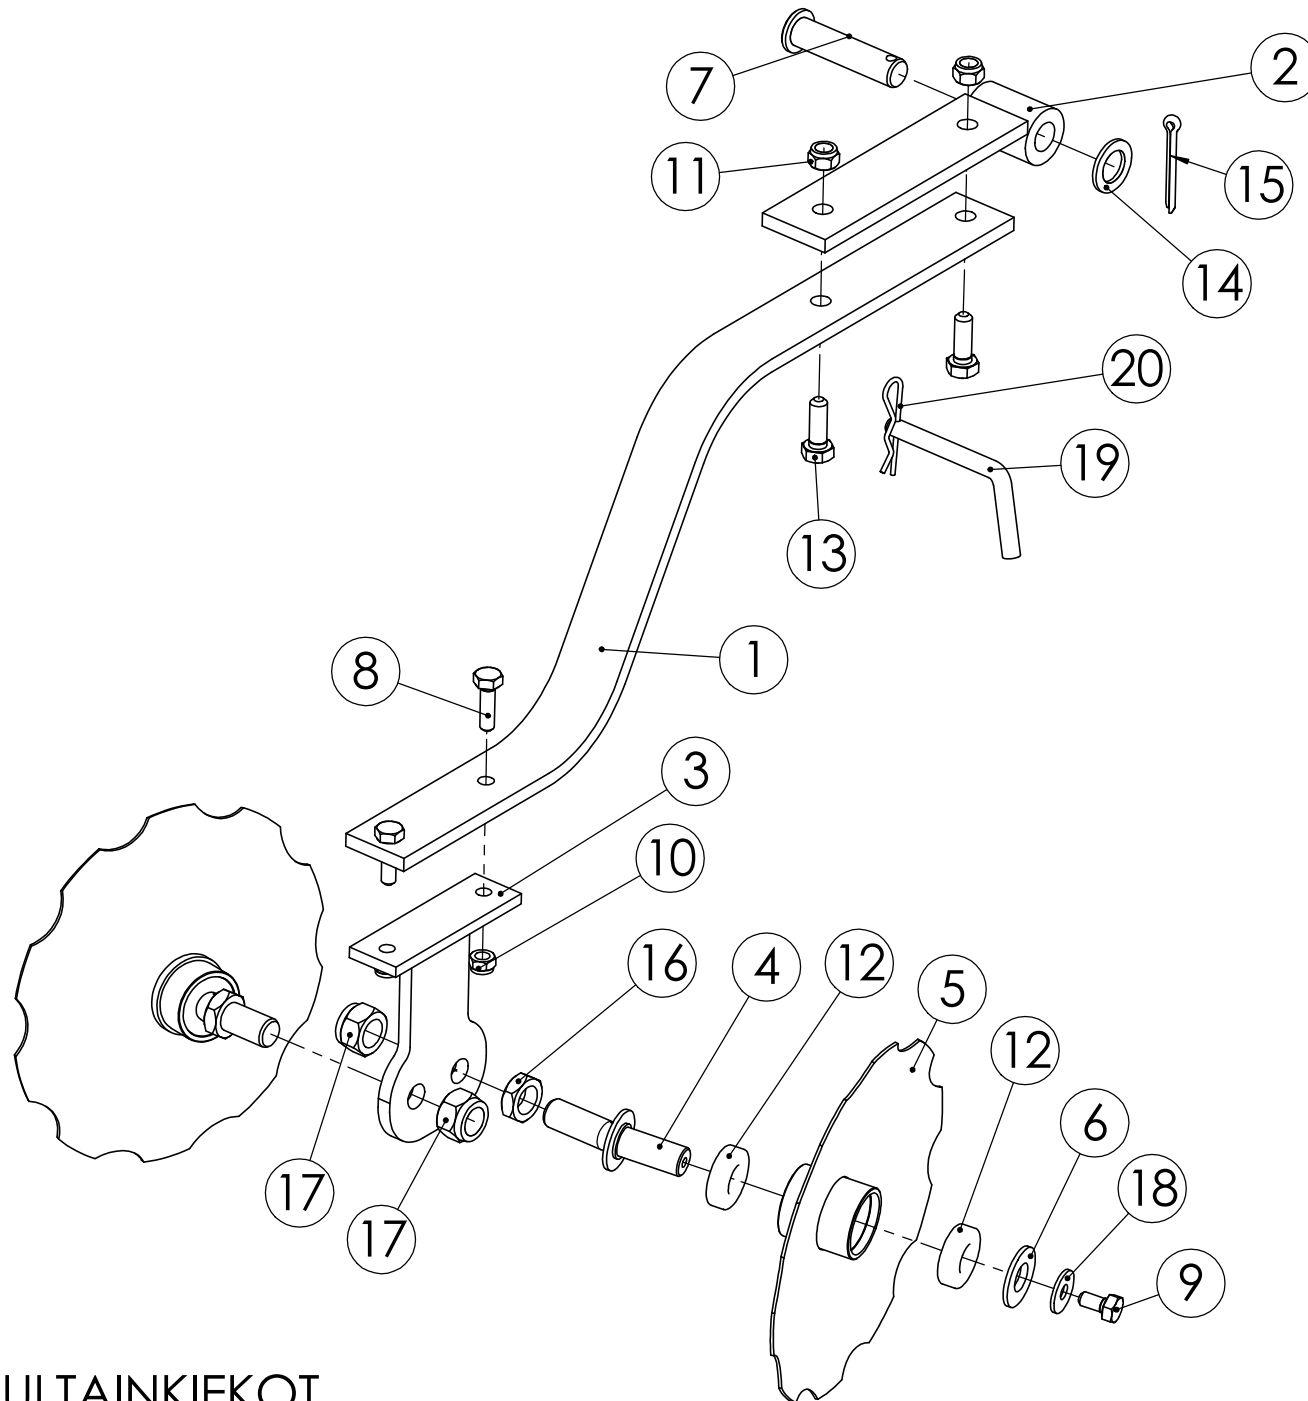

98349004 KETJU

Pos.	Part No	Pcs	Osan nimi	Description	Beschreibung	Benämning	Наименование	Tyyppi
1	01832001	20	Ketju	Chain	Kette	Kedja		5x32x8 Fe35-2 Zn
2	01840073	1	Sakkeli	Shackle	Schäkel	Shackel		A 0,25 TES 834-52 Zn

98705803 JÄLKIÄES 3000

JF 47426----->

Pos.	Part No	Pcs	Osan nimi	Description	Beschreibung	Benämning	Наименование	Tyyppi
1	98706373	1	Runkoputki	Shaft tube	Rahmenrohr	Stamrör		
2	98705973	1	Varsiputki	Shank tube	Schaftrohr	Skafrör		
3	98701874	1	Varsiputki	Shank tube	Schaftrohr	Skafrör		
4	98349004	2	Ketju	Chain	Kette	Kedja		
5	94436144	2	Tappi	Stud	Zapfen	Bult		Ø10
6	05012874	4	Kuusioruuvi	Hexagon bolt	Sechskantbolzen	Sexkantskruv		M12x45 SFS2064 M 8.8ZN
7	02091035	2	Kuusioruuvi	Hexagon bolt	Sechskantbolzen	Sexkantskruv		M20x50 DIN M8.8ZN
8	02161451	50	Lukitusmutteri	Locking nut	Feststellmutter	Låsmutter	Гайка Nyloc	M12 DIN985 8ZN NYLOC
9	02161892	2	Lukitusmutteri	Locking nut	Feststellmutter	Låsmutter	Гайка Nyloc	M20 DIN985 8ZN NYLOC
10	02060125	2	Haarajousisokka	Snap pin	Federstrecker	Fjäderpinne, R-Sprint		3x72 FEZN
11	02040169	25	Piikki	Spring tine	Federzinke	Efterharvpinne	Зубья	Ø12x550
12	97656644	23	U-pultti	U Bolt	U-Bolzen	U-bult	Болт U — образный	M12
13	97658714	25	Latta	Flat bar	Flachstange	Plattstång	Пластина	
14	05061092	54	Aluslaatta	Washer	Scheibe	Bricka		14 DIN 125 8.8ZN
15	97974714	4	Laakeri	Bearing	Lager	Lager		
16	05002770	2	Kuusioruuvi	Hexagon bolt	Sechskantbolzen	Sexkantskruv		M12x45 SFS2064 8.8ZN
17	98684044	2	Aluslaatta	Washer	Scheibe	Bricka		
18	02011158	2	Kaulanippa	Grease nipple	Schmiernippel	Smörjnippel	Переходник	AM6 DIN71412
19	02061954	2	Haarajousisokka	Snap pin	Federstrecker	Fjäderpinne, R-Sprint		4x74 FEZN8

98511803 MULTAINKIEKOT