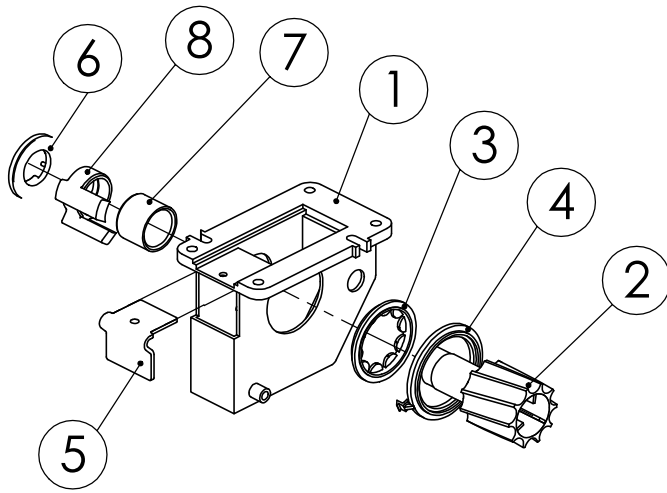

98314803 KYLVÖKAMMIO LANNOITE