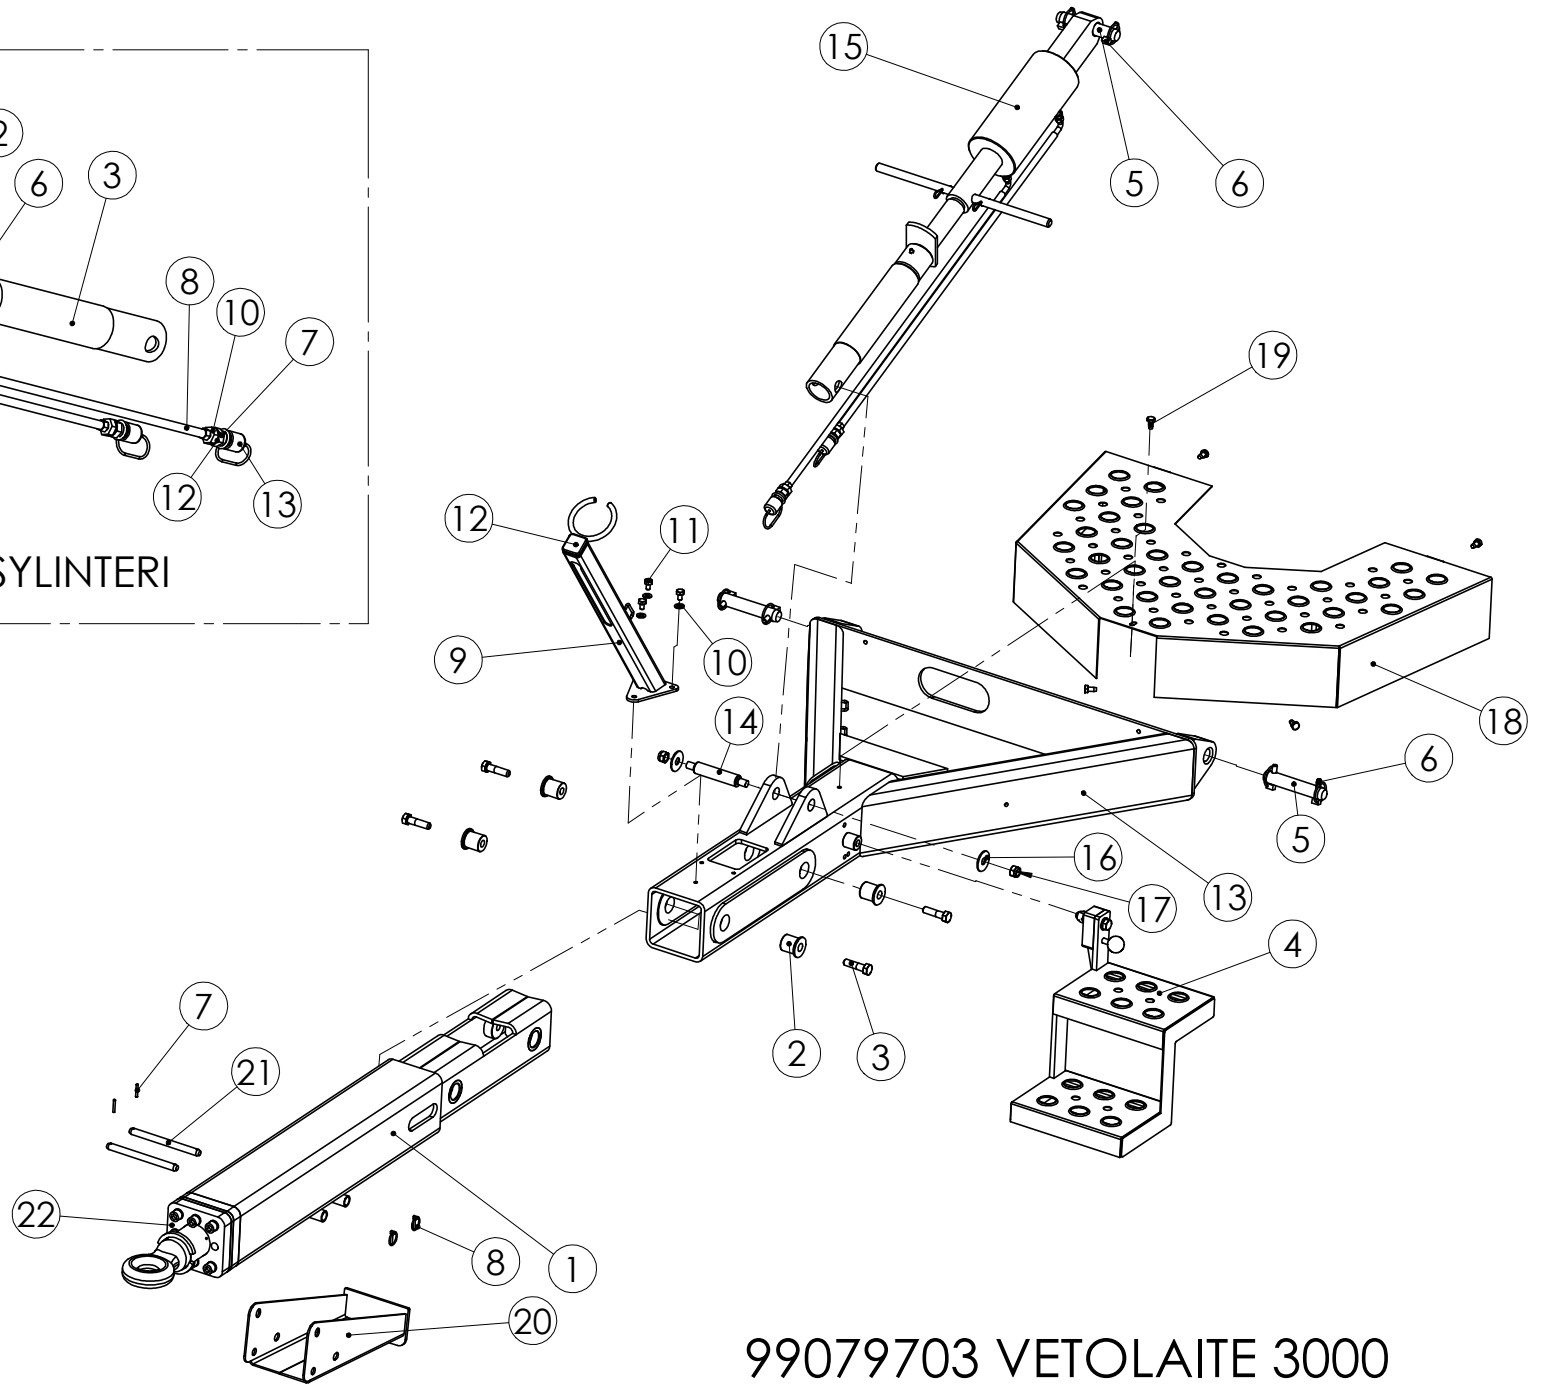

98722003 KAIDE KP. 3000 LISÄVARUSTE

Pos.	Part No	Pcs	Osan nimi	Description	Beschreibung	Benämning	Наименование	Tyyppi
1	98475573	1	Kaide	Handrail	Geländer	Räcke		
2	02151051	6	Lukitusmutteri	Locking nut	Feststellmutter	Låsmutter		M8 DIN985 8ZN NYLOC
3	05011976	6	Kuusioruuvi	Hexagon bolt	Sechskantbolzen	Sexkantskruv		M8x30 SFS2064 M 8.8ZN

98349603 ASTINTASO KP. 3000

Pos.	Part No	Pcs	Osan nimi	Description	Beschreibung	Benämning	Наименование	Tyyppi
1	98343962	1	Levy	Plate	Platte	Plåt		
2	98349362	1	Levy	Plate	Platte	Plåt		
3	98344073	1	Taso	Plane	Plan	Plan		
4	98344573	1	Portaat	Stair	Treppe	Trappa		
5	02091081	2	Kuusioruuvi	Hexagon bolt	Sechskantbolzen	Sexkantskruv	Болт	M12x40 DIN933 8.8ZN
6	05061092	4	Aluslaatta	Washer	Scheibe	Bricka		14 DIN 125 8.8ZN
7	02161451	2	Lukitusmutteri	Locking nut	Feststellmutter	Låsmutter	Гайка Nyloc	M12 DIN985 8ZN NYLOC
8	02081213	6	Kuusioruuvi	Hexagon bolt	Sechskantbolzen	Sexkantskruv		M16x30 SFS2064 M 8.8ZN
9	02151083	6	Lukitusmutteri	Locking nut	Feststellmutter	Låsmutter		M16 DIN985 8ZN NYLOC
10	05012345	10	Kuusioruuvi	Hexagon bolt	Sechskantbolzen	Sexkantskruv		M10x25 SFS2064 M8.8ZN
11	02161444	10	Lukitusmutteri	Locking nut	Feststellmutter	Låsmutter		M10 DIN985 8ZN NYLOC
12	98817644	1	Aluslaatta	Washer	Scheibe	Bricka		
13	05011937	1	Kuusioruuvi	Hexagon bolt	Sechskantbolzen	Sexkantskruv	Болт	M8x25 DIN 933 8.8ZNkuuma
14	02151051	1	Lukitusmutteri	Locking nut	Feststellmutter	Låsmutter		M8 DIN985 8ZN NYLOC

98635603 AISASYLINTERI

99079703 VETOLAITE 3000