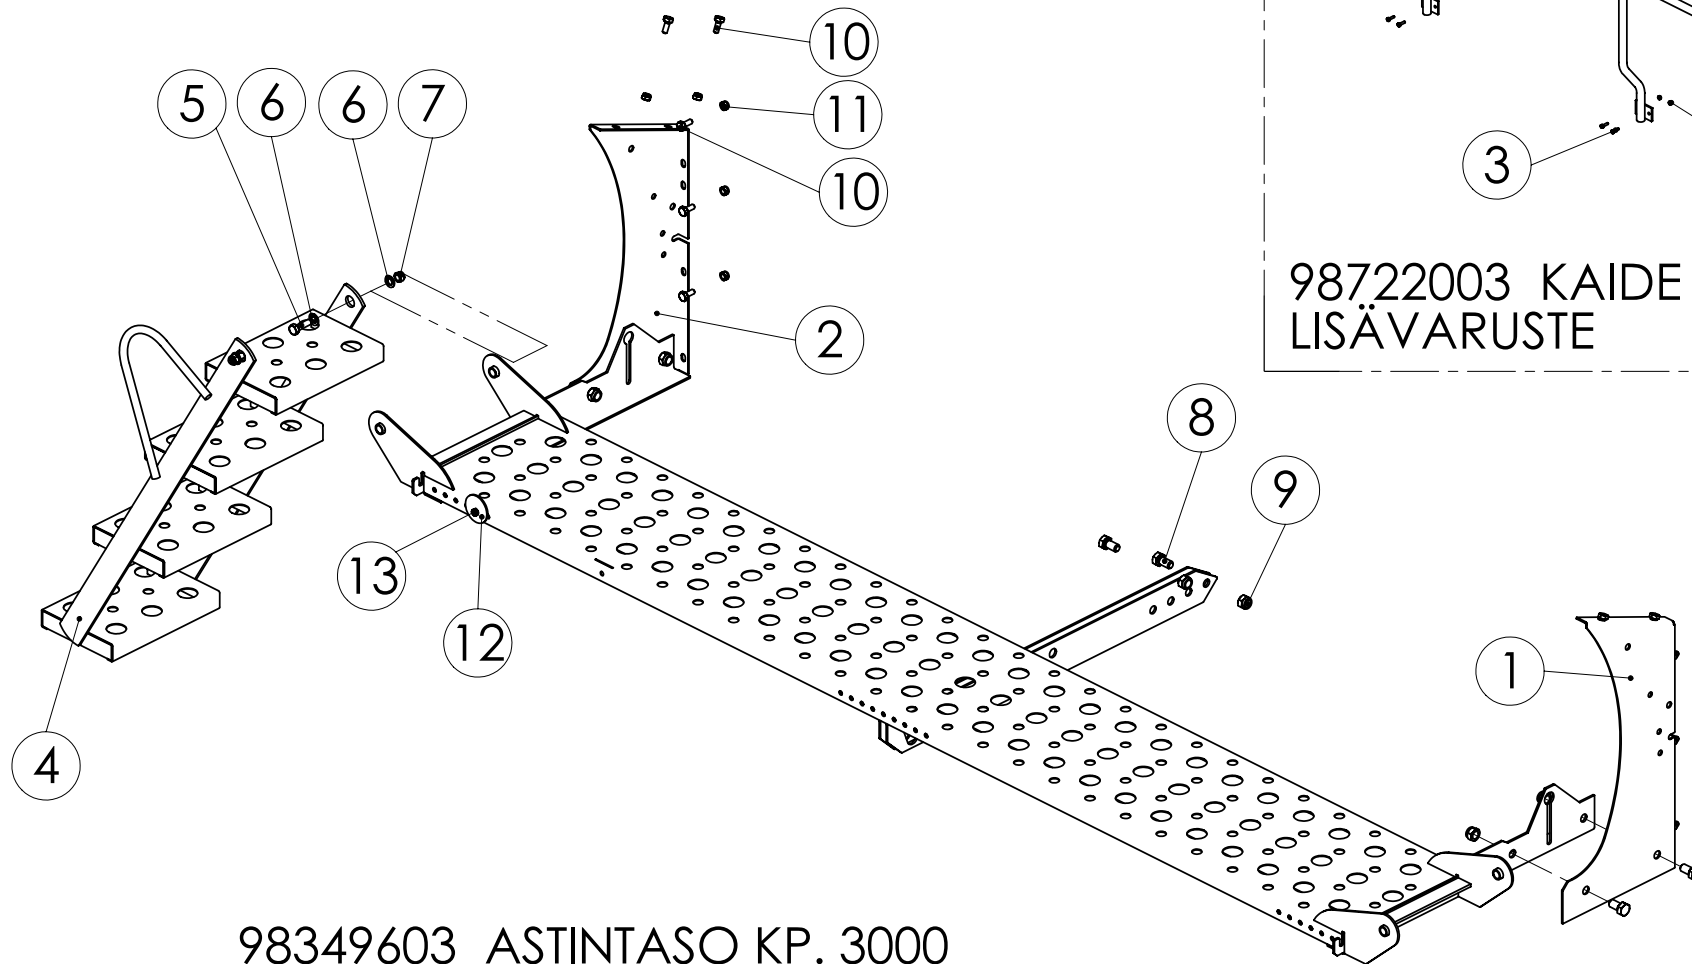

98331303 KANSI OIK.

Pos.	Part No	Pcs	Osan nimi	Description	Beschreibung	Benämning	Наименование	Тyyppi
1	98331262	1	Kansi	Cover plate	Abschlussdeckel	Lock		
2	98331474	2	Kulmakiinnitin	Angle fastener	Winkelhalter	Viknelfästdon		
3	02081599	6	Lukkoruuvi	Set-screw	Stellschraube	Ställskruv		M8x20 SFS2458 8.8ZN
4	05061656	4	Aluslaatta	Washer	Scheibe	Bricka		9 SFS2042 FEZN
5	02151051	10	Lukitusmutteri	Locking nut	Feststellmutter	Låsmutter		M8 DIN985 8ZN NYLOC
6	01791526	2	Pidin	Holder	Zwinge	Klammer		No. 1014702
7	01791525	2	Pidin	Holder	Zwinge	Klammer		No. 1014701
8	05011895	2	Kuusioruuvi	Hexagon bolt	Sechskantbolzen	Sexkantskruv		M8x20 SFS2064 M8.8ZN
9	98460364	1	Kannatin	Support	Gestell	Konsol		
10	01870022	1	Pidin	Holder	Zwinge	Klammer		No 80 A 10mm Zn
11	01870016	1	Vetoniitti	Pop-rivet	Pop-Niete	Pop-nit		3,0x6 AL
12	02102336	2	Ruuvi	Screw	Bolzen	Skruv		M8x20 SFS2219 8.8ZN
13	02071021	1	Varmistusrengas	Circlip	Sicherungring	Låsring		10 STARLOCK

98331803 KANSI VAS.

Pos.	Part No	Pcs	Osan nimi	Description	Beschreibung	Benämning	Наименование	Тyyppi
1	98343762	1	Kansi	Cover plate	Abschlussdeckel	Lock		
2	98331474	2	Kulmakiinnitin	Angle fastener	Winkelhalter	Viknelfästdon		
3	98457364	1	Tanko	Pole	Pfahl	Stång		
4	98460364	1	Kannatin	Support	Gestell	Konsol		
5	01791525	1	Pidin	Holder	Zwinge	Klammer		No. 1014701
6	01791526	1	Pidin	Holder	Zwinge	Klammer		No. 1014702
7	02081599	5	Lukkoruuvi	Set-screw	Stellschraube	Ställskruv		M8x20 SFS2458 8.8ZN
8	05011895	3	Kuusioruuvi	Hexagon bolt	Sechskantbolzen	Sexkantskruv		M8x20 SFS2064 M8.8ZN
9	02102391	1	Ruuvi	Screw	Bolzen	Skruv		M6x20 SFS2219 5.8ZN
10	02151051	7	Lukitusmutteri	Locking nut	Feststellmutter	Låsmutter		M8 DIN985 8ZN NYLOC
11	05061656	5	Aluslaatta	Washer	Scheibe	Bricka		9 SFS2042 FEZN
12	01870022	1	Pidin	Holder	Zwinge	Klammer		No 80 A 10mm Zn
13	02071021	1	Varmistusrengas	Circlip	Sicherungring	Låsring		10 STARLOCK

98722003 KAIDE KP. 3000
LISÄVARUSTE

98349603 ASTINTASO KP. 3000