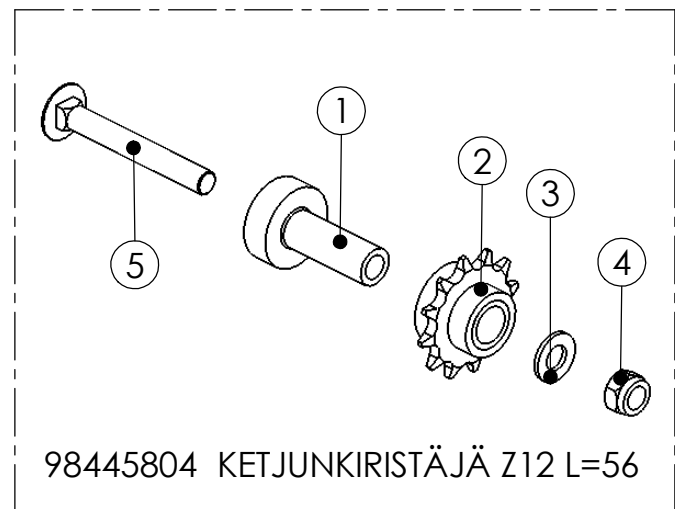

AA 49870----> 98939203 SPS-VÄLITYS Z30 / Z12

98309044 KETJUPYÖRÄ Z15

Pos.	Part No	Pcs	Osan nimi	Description	Beschreibung	Benämning	Наименование	Тyyppi
1	98309104	1	Holkki	Bushing	Hylsa	Buchse		
2	98510704	1	Hammaskehä Z15					
3	98328304	1	Laakeri	Bearing	Lager	Lager		20-26x20 SMS777
4	02011158	1	Kaulanippa	Grease nipple	Schmiernippel	Smörjnippel	Переходник	AM6 DIN71412

98445804 KETJUNKIRISTÄJÄ Z12 L=56

Pos.	Part No	Pcs	Osan nimi	Description	Beschreibung	Benämning	Наименование	Тyyppi
1	96908444	1	Akseli	Axle	Achse	Axel		L=56
2	97875144	1	Ketjupyörä	Sprocket	Kettenrad	Kedjehjul		Z 12
3	05061085	1	Aluslaatta	Washer	Scheibe	Bricka		ALUSLAATTA 10,5 DIN125 ZN
4	02161444	1	Lukitusmutteri	Locking nut	Feststellmutter	Låsmutter		M10 DIN985 8ZN NYLOC
5	02080386	1	Lukkoruuvi	Set-screw	Stellschraube	Ställskruv		M10x80 DIN603 8.8ZN

98314404 KETJUNKIRISTÄJÄ Z12 L=42

Pos.	Part No	Pcs	Osan nimi	Description	Beschreibung	Benämning	Наименование	Тyyppi
1	97349844	1	Akseli	Axle	Achse	Axel		
2	97875144	1	Ketjupyörä	Sprocket	Kettenrad	Kedjehjul		Z 12
3	05061085	1	Aluslaatta	Washer	Scheibe	Bricka		ALUSLAATTA 10,5 DIN125 ZN
4	02161444	1	Lukitusmutteri	Locking nut	Feststellmutter	Låsmutter		M10 DIN985 8ZN NYLOC
5	02083796	1	Lukkoruuvi	Set-screw	Stellschraube	Ställskruv		M10x60 SFS2458 8.8ZN

98939203 SPS-VÄLITYS

Pos.	Part No	Pcs	Osan nimi	Description	Beschreibung	Benämning	Наименование	Тyyppi
1	98939363	1	Levy	Plate	Platte	Plåt		
2	98311074	1	Säädin	Governor	Regler	Regulator		
3	98939444	1	Ketjupyörä	Sprocket	Kettenrad	Kedjehjul		Z30
4	97373244	1	Ketjupyörä	Sprocket	Kettenrad	Kedjehjul		Z 12
5	97349144	1	Ketjupyörä	Sprocket	Kettenrad	Kedjehjul		Z12 08B
6	97349044	1	Akseli	Axle	Achse	Axel		
7	01832548	1	Rullaketju	Roller chain	Rollenkette	Rullkedja		08B-1x84 R SFS2392
8	01351731	2	Varmistusrengas	Circlip	Sicherungsring	Låsring		25x2 DIN471 AS FE
9	05061656	2	Aluslaatta	Washer	Scheibe	Bricka		9 SFS2042 FEZN
10	05061303	1	Aluslaatta	Washer	Scheibe	Bricka		13x25x3 DIN1441 FEZN
11	05011831	2	Kuusioruuvi	Hexagon bolt	Sechskantbolzen	Sexkantskruv		M8x12 SFS2064 M8.8ZN
12	02161444	1	Lukitusmutteri	Locking nut	Feststellmutter	Låsmutter		M10 DIN985 8ZN NYLOC
13	02062242	2	Rengassokka	Linch pin	Lunse	Sprint		4,5x40 FEZN
14	05061673	2	Aluslaatta	Washer	Scheibe	Bricka		25x35x0,2 DIN988ZN