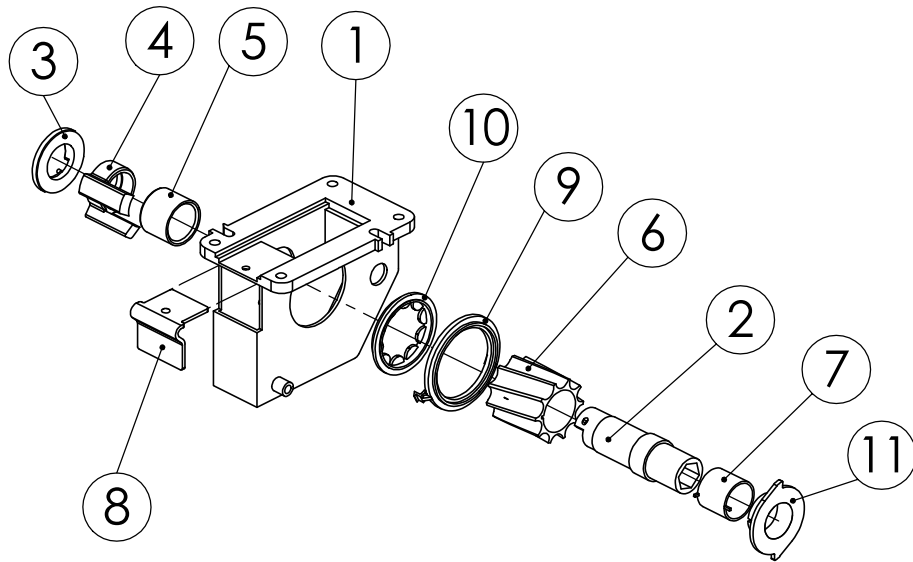

98453703 AJOURAKAMMIOKAMMIO LANNOITE