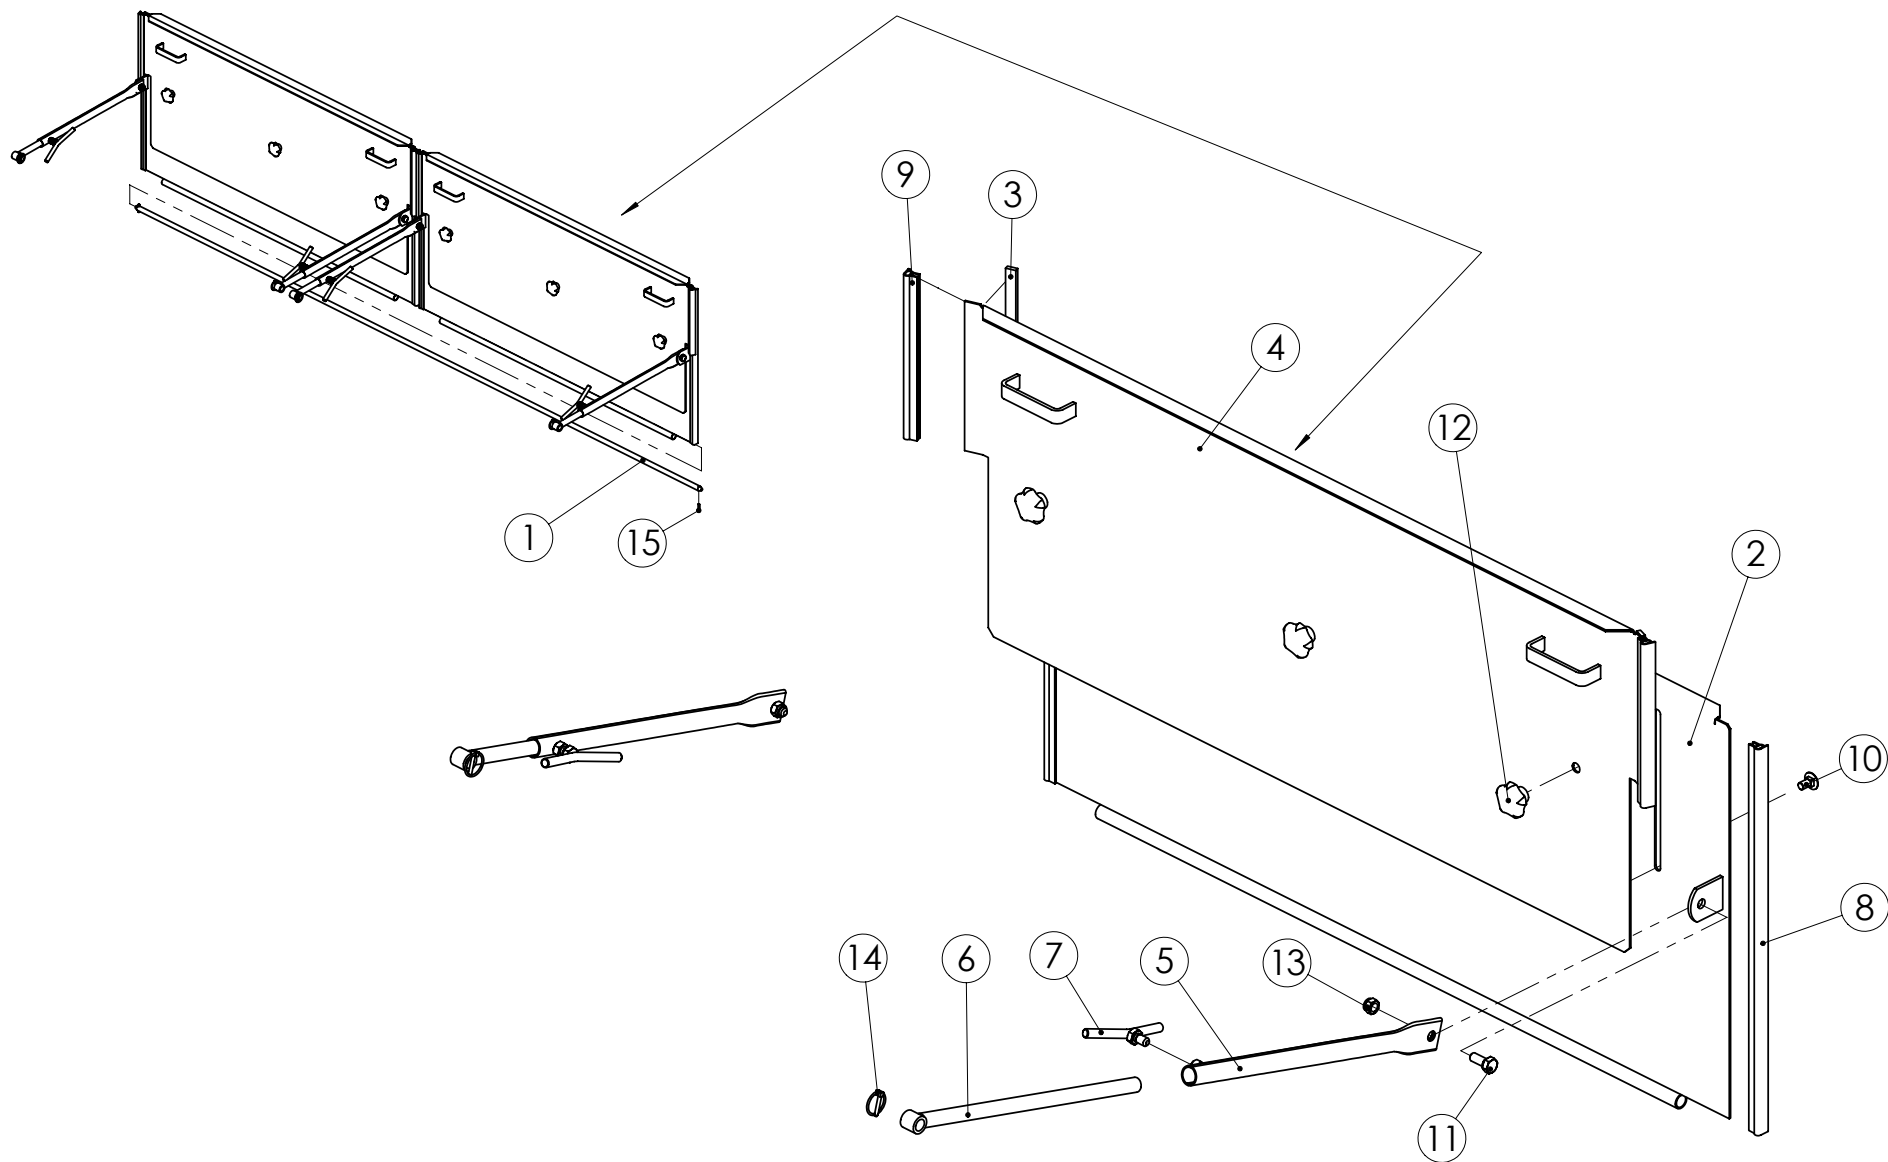

98406101 VÄLISEINÄ 3000

98406101 VÄLISEINÄ 3000

Pos.	Part No	Pcs	Osan nimi	Description	Beschreibung	Benämning	Наименование	Tyyppi
1	98407504	1	Akseli	Axle	Achse	Axel		16x2645
2	98406261	2	Keskirunko	Central frame	Mittlerer Rahmen	Mittram		
3	98407204	4	Tiiviste	Gasket	Packung	Tätning		
4	98407062	2	Hahlolevy	Backing plate	Laschenplatte	Gaffelplåt		
5	97592613	4	Säätöputki	Adjuster sleeve	Ansetzerbuchse	Ansättarbussning		
6	97592814	4	Säätötanko	Adjuster arm	Ansetzerarm	Ansättar arm		
7	97593114	4	Kahva	Hand spoke	Handspake	Handspak		
8	98407604	4	Tiiviste	Gasket	Packung	Tätning		
9	98407704	4	Tiiviste	Gasket	Packung	Tätning		
10	02081541	6	Lukkoruuvi	Set-screw	Stellschraube	Ställskruv		M10x20 SFS2458 4.8ZN
11	05012786	4	Kuusioruuvi	Hexagon bolt	Sechskantbolzen	Sexkantskruv		M12x30 DT DIN 933 8.8
12	02011050	6	Nuppi	Knop	Knauf	Knopp		VC 192/50 BM10
13	02161451	4	Lukitusmutteri	Locking nut	Feststellmutter	Låsmutter	Гайка Nyloc	M12 DIN985 8ZN NYLOC
14	02062242	4	Rengassokka	Linch pin	Lunse	Sprint		4,5x40 FEZN
15	02062450	2	Jousisokka	Spring pin	Federstrecker	Fjäderpinne		5x28 DIN1481 55SI7ZN