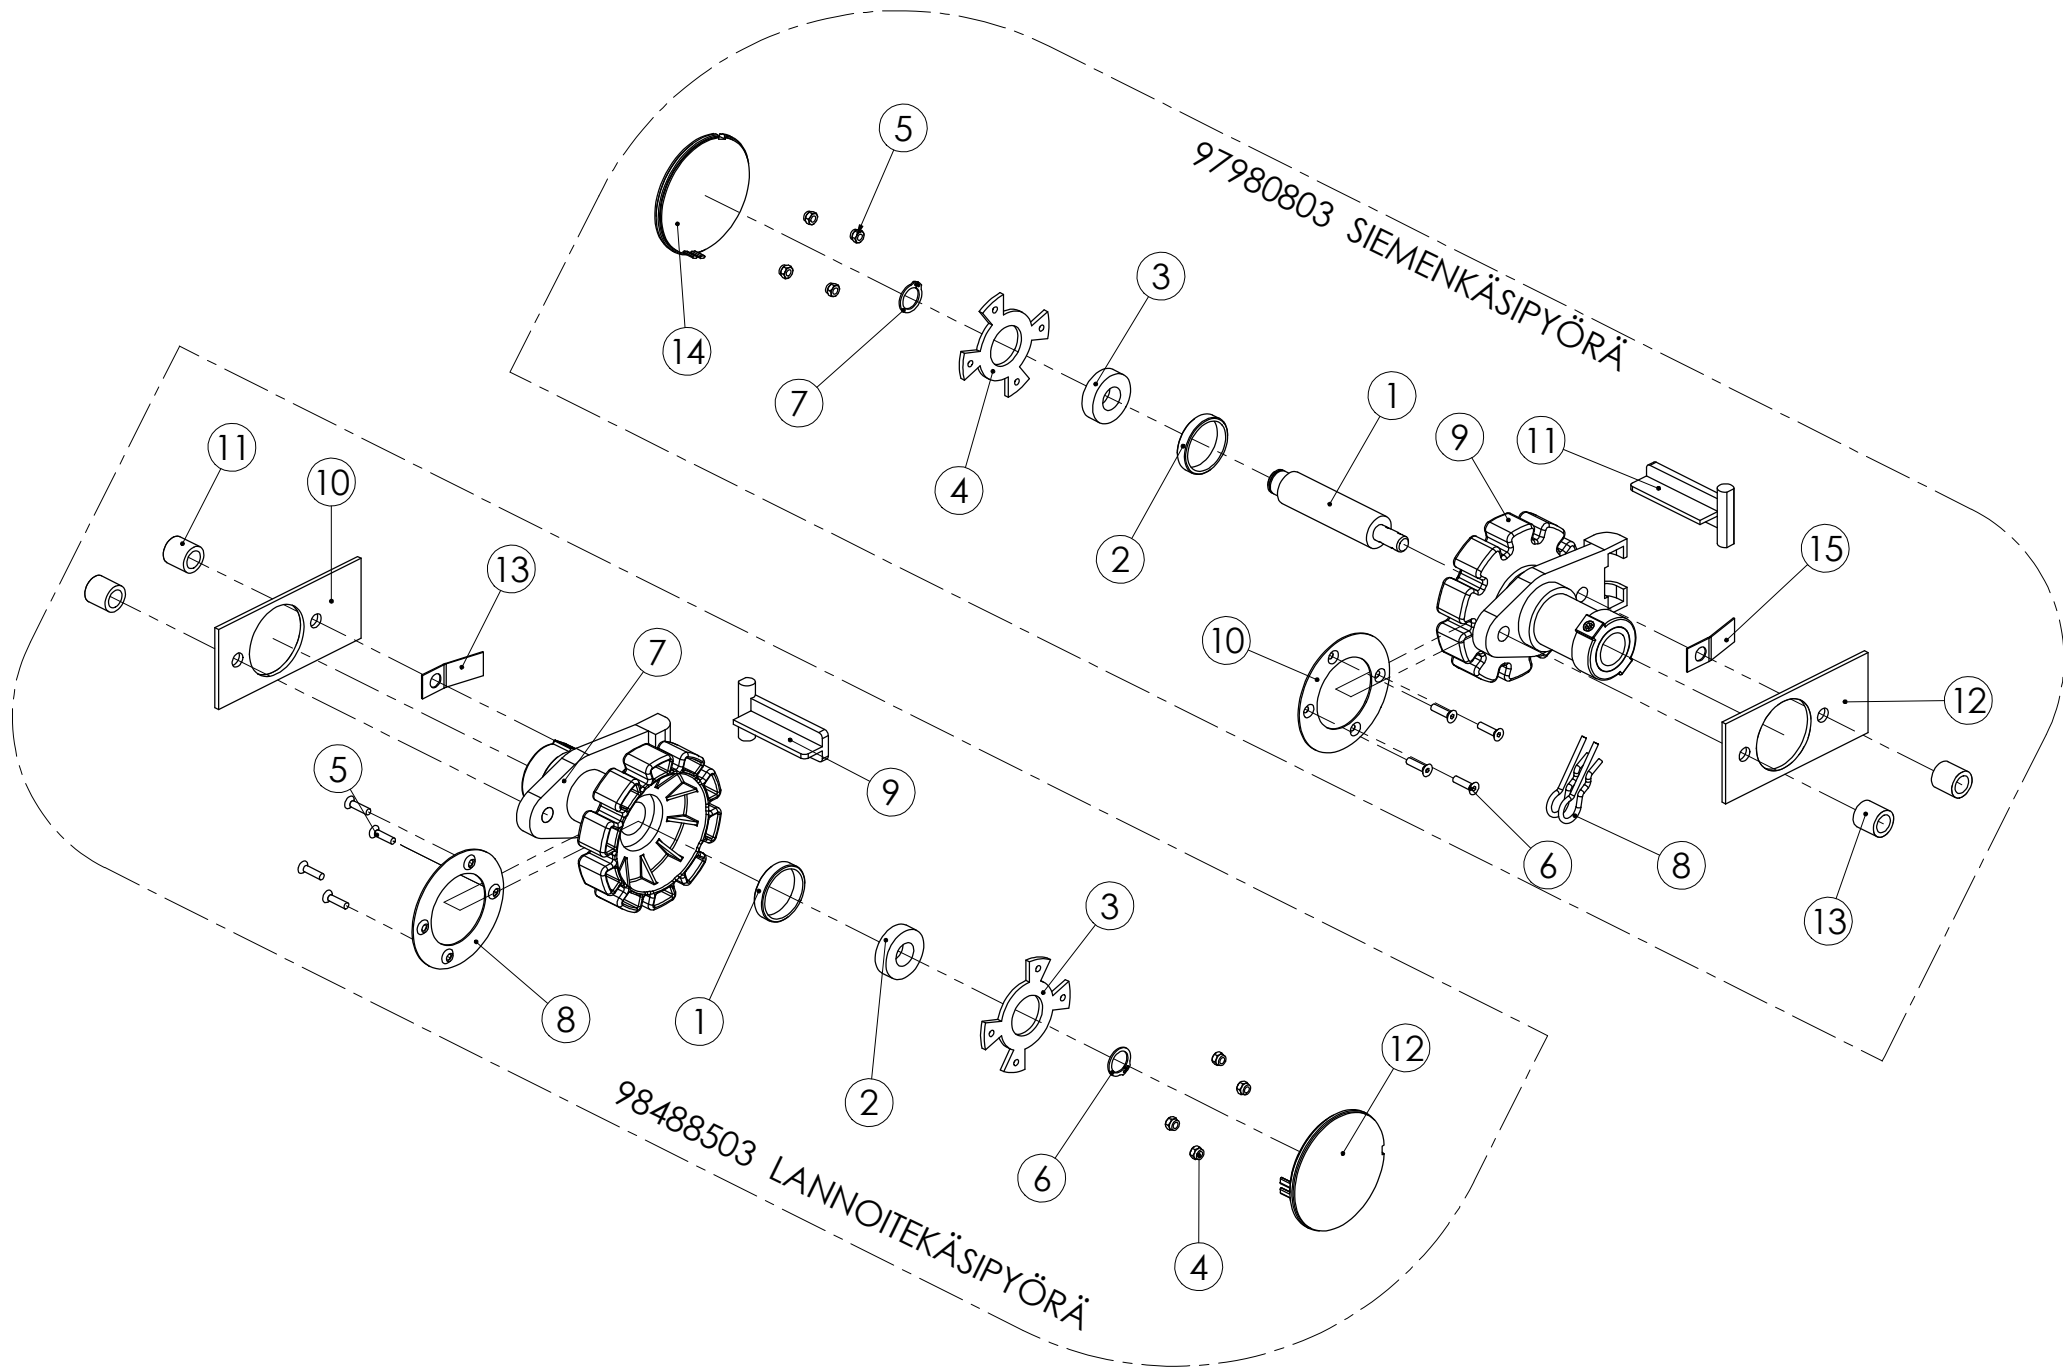

97980803 SIEMENKÄSIPYÖRÄ

Pos.	Part No	Pcs	Osan nimi	Description	Beschreibung	Benämning	Наименование	Tyyppi
1	97980944	1	Akseli	Axle	Achse	Axel		
2	97981004	1	Holkki	Bushing	Hylsa	Buchse		Ø40xØ20x7
3	01311858	1	Laakeri	Bearing	Lager	Lager		6002-2RS
4	97981164	1	Levy	Plate	Platte	Plåt		
5	02151044	4	Lukitusmutteri	Locking nut	Feststellmutter	Låsmutter		M4 DIN985 NYLOC
6	02102461	4	Kuusioruuvi	Hexagon bolt	Sechskantbolzen	Sexkantskruv		M4x16 DIN7991 ZN
7	01351683	1	Varmistusrengas	Circlip	Sicherungring	Låsring		15x1 DIN471 FE
8	94407644	2	Haarajousisokka	Snap pin	Federstrecker	Fjäderpinne, R-Sprint		Ø3
9	95599704	1	Käsi­pyörä	Hand wheel	Handrad	Handhjul		
10	98305543	1	Levy	Plate	Platte	Plåt		1xØ76
11	95580864	1	Pidin	Holder	Zwinge	Klammer		
12	96096244	1	Levy	Plate	Platte	Plåt		
13	96096344	2	Putki	Tube	Rohr	Rör		Ø17,2x2,9x17
14	94287064	1	Kansi	Cover plate	Abschlussdeckel	Lock		
15	95581244	1	Jousi	Spring	Feder	Fjäder		

98488503 LANNOITEKÄSIPYÖRÄ

Pos.	Part No	Pcs	Osan nimi	Description	Beschreibung	Benämning	Наименование	Tyyppi
1	97981004	1	Holkki	Bushing	Hylsa	Buchse		Ø40xØ20x7
2	01311858	1	Laakeri	Bearing	Lager	Lager		6002-2RS
3	97981164	1	Levy	Plate	Platte	Plåt		
4	02151044	4	Lukitusmutteri	Locking nut	Feststellmutter	Låsmutter		M4 DIN985 NYLOC
5	02102461	4	Kuusioruuvi	Hexagon bolt	Sechskantbolzen	Sexkantskruv		M4x16 DIN7991 ZN
6	01351683	1	Varmistusrengas	Circlip	Sicherungring	Låsring		15x1 DIN471 FE
7	95599704	1	Käsi­pyörä	Hand wheel	Handrad	Handhjul		
8	98305543	1	Levy	Plate	Platte	Plåt		1xØ76
9	95580864	1	Pidin	Holder	Zwinge	Klammer		
10	96096244	1	Levy	Plate	Platte	Plåt		
11	96096344	2	Putki	Tube	Rohr	Rör		Ø17,2x2,9x17
12	94287064	1	Kansi	Cover plate	Abschlussdeckel	Lock		
13	95581244	1	Jousi	Spring	Feder	Fjäder