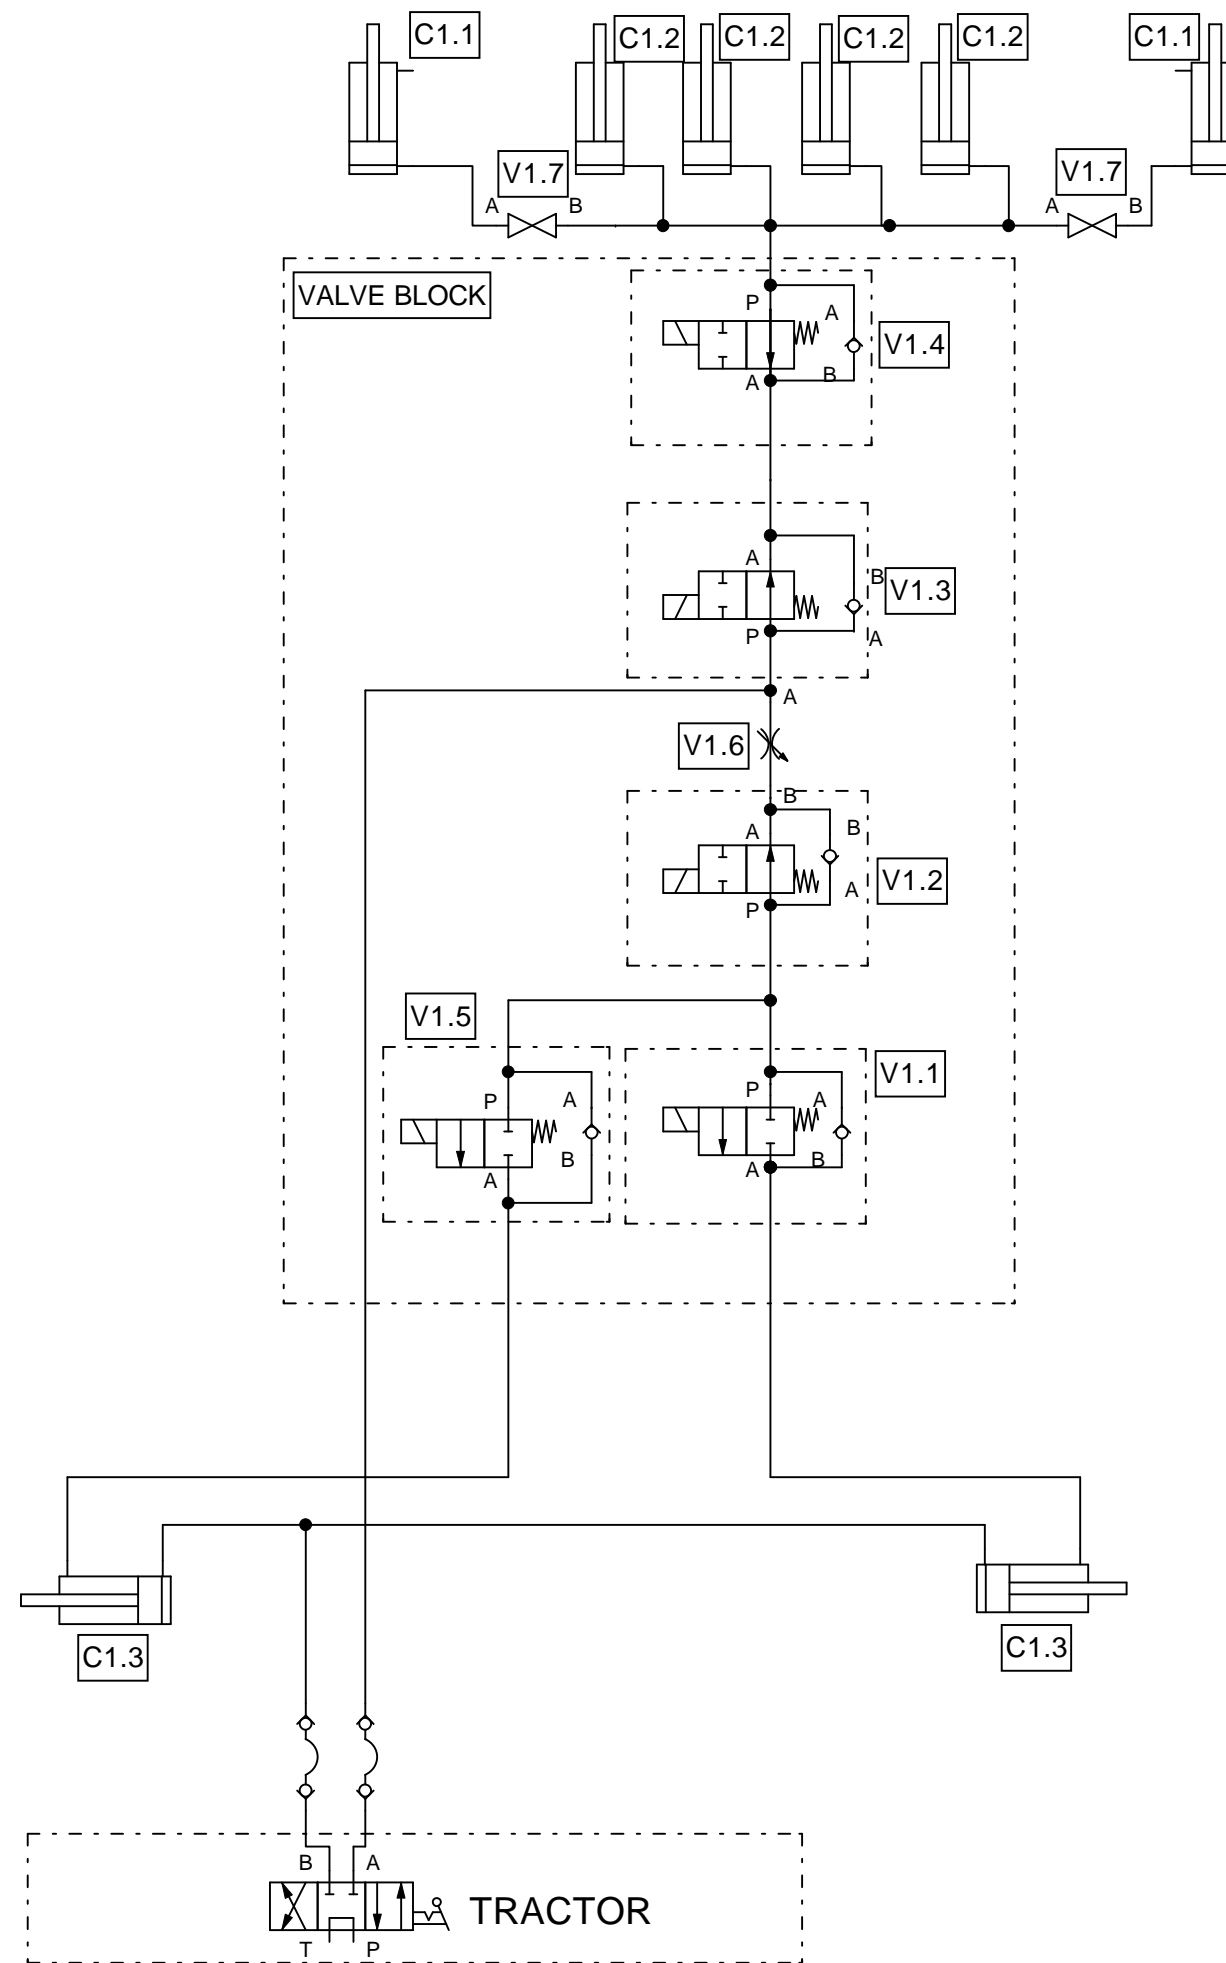

99096203 LISÄOSAT AJOURAPYSÄYTIN

Pos.	Part No	Pcs	Osan nimi	Description	Beschreibung	Benämning	Наименование	Tyyppi
1	99009203	1	Servomoottori	Operating	Bedienungshebel	Manöverspak		
2	99009074	1	Kiinnike	Fastening parts		Fästdetaljer		
3	99009373	1	Pysäytin	Stop motion	Abstellvorrichtung	Stoppanordning		S=1,5
4	02050462	1	Vetojousi	Extension spring	Feder	Fjäder		(0,8x9x60,6 rst)
5	02050301	1	Puristusjousi	Compression spring	Feder	Fjäder		1x6x15 nr. 2433 LESJÖFORS
6	05011211	1	Kuusioruuvi	Hexagon bolt	Sechskantbolzen	Sexkantskruv		M5x25 DIN 933 A2
7	05011210	2	Ruuvi	Screw	Bolzen	Skruv		M4x12 DIN 7985 ZN PZ
8	02161959	1	Lukitusmutteri	Locking nut	Feststellmutter	Låsmutter		M5 DIN985 A4 NYLOC
9	01461220	1	Ohjainkaapelin haaroitin	Cable		Koppling		L=470