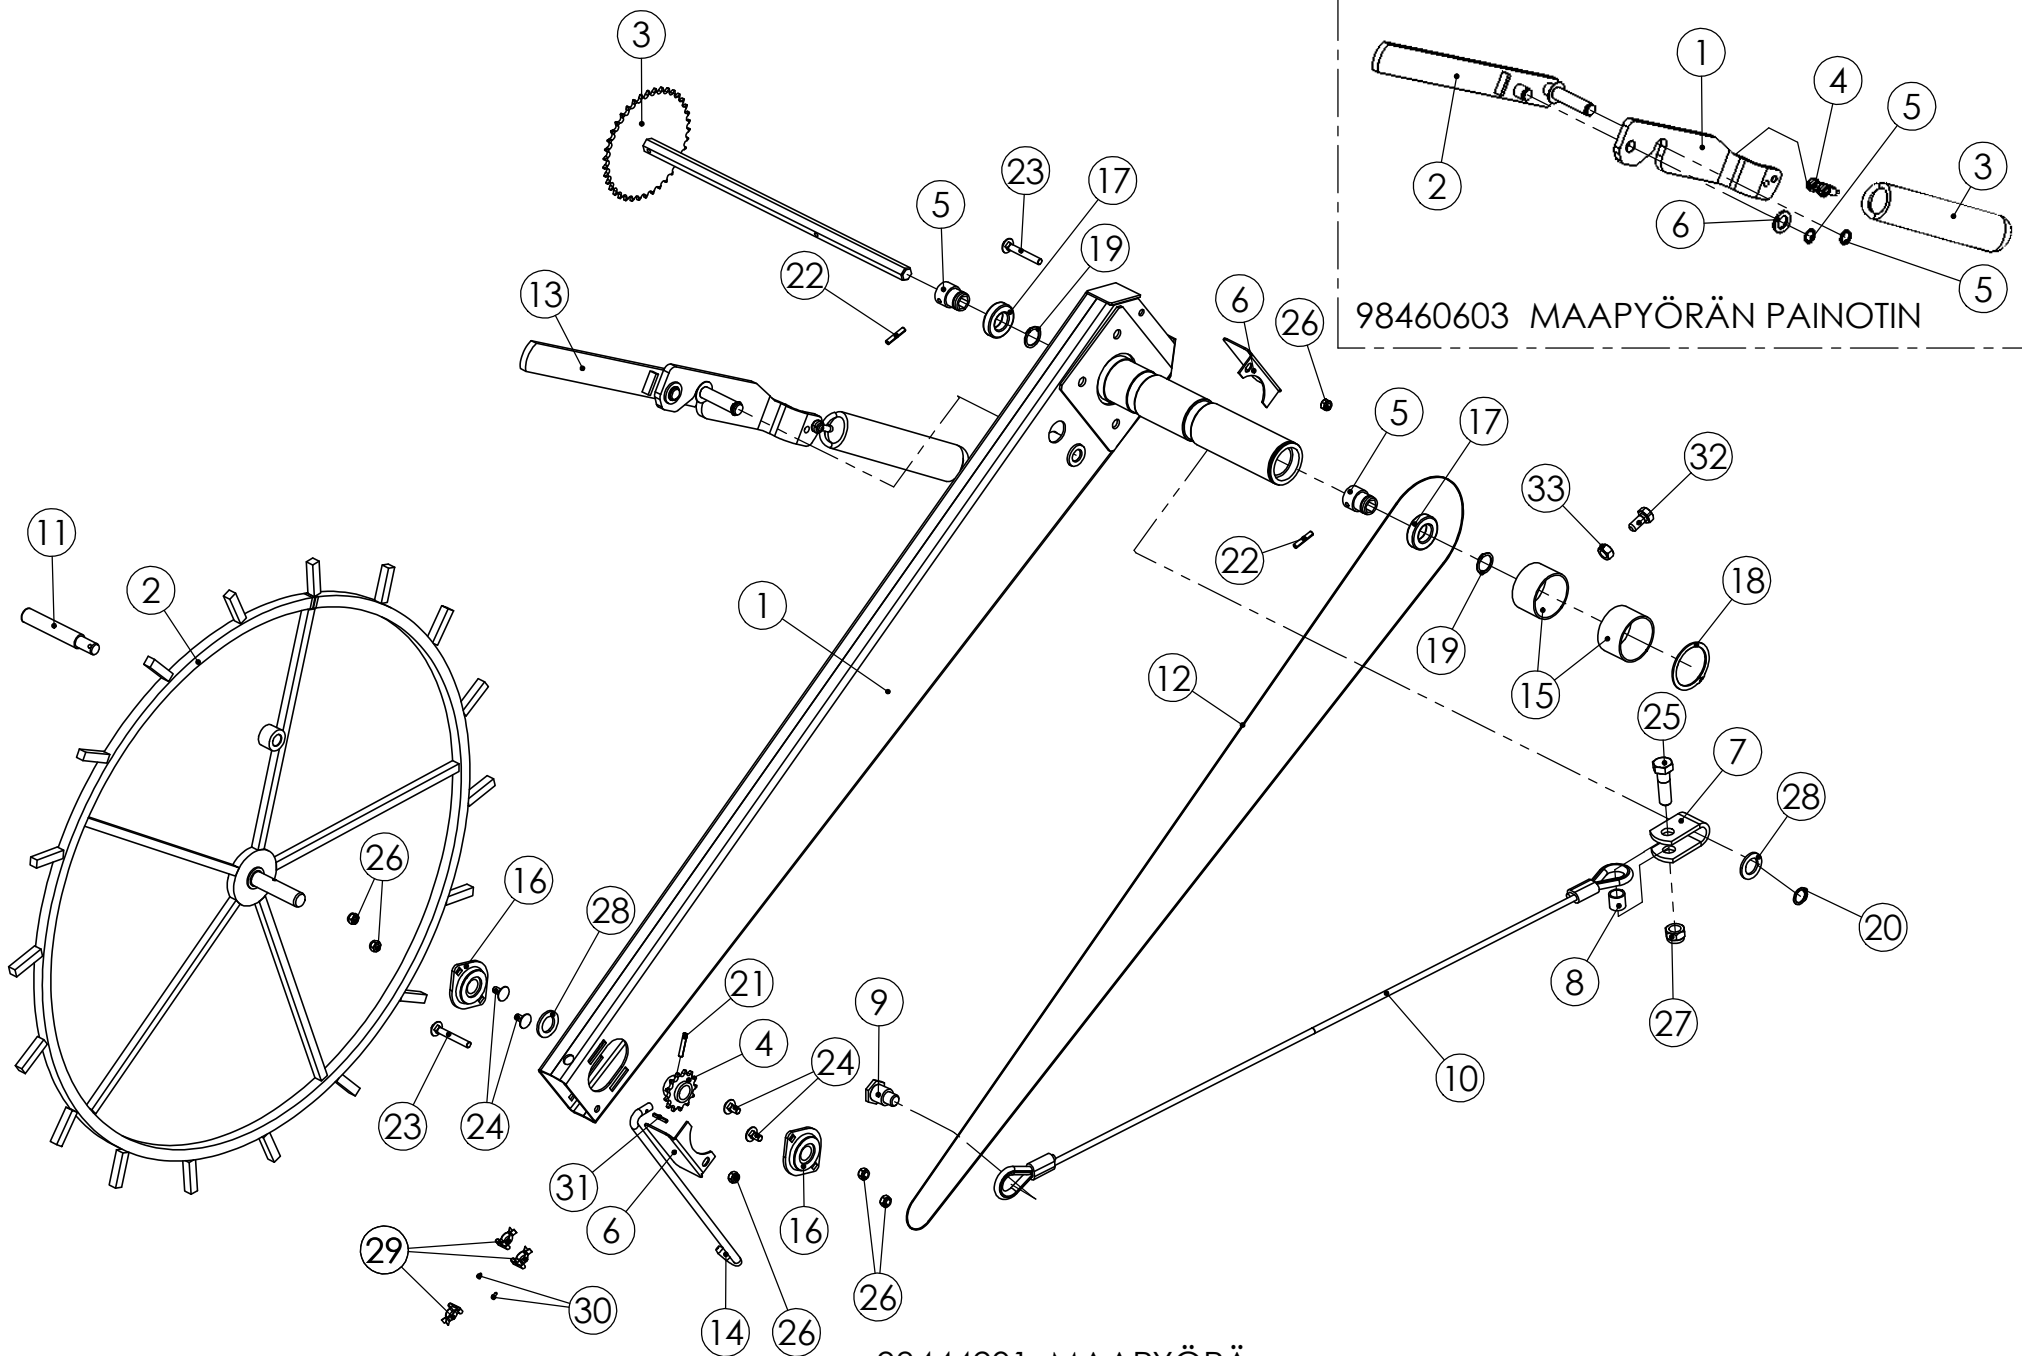

98444201 MAAPYÖRÄ

98460603 MAAPYÖRÄN PAINOTIN

Pos.	Part No	Pcs	Osan nimi	Description	Beschreibung	Benämning	Наименование	Тyyppi
1	98461364	1	Latta	Flat bar	Flachstange	Plattstång		
2	98460863	1	Säätövipu	Control lever	Regulierhebel	Regleringspak		
3	02050454	1	Jousi	Spring	Feder	Fjäder		TR 85x7x43x160
4	01840073	1	Sakkeli	Shackle	Schäkel	Shackel		A 0,25 TES 834-52 Zn
5	01351682	2	Varmistusrengas	Circlip	Sicherungring	Låsring		16x1 DIN 471 FE
6	05061102	1	Aluslaatta	Washer	Scheibe	Bricka		18 SFS2042 FEZN

98444201 MAAPYÖRÄ

Pos.	Part No	Pcs	Osan nimi	Description	Beschreibung	Benämning	Наименование	Тyyppi
1	98444361	1	Tukivarsi	Wheel arm	Räderarm	Hjularm		
2	98296072	1	Maapyörä	Friction wheel	Reibungsrad	Friktionshjul		
3	98426844	1	Akseli	Axle	Achse	Axel		Z 38
4	98426744	1	Ketjupyörä	Sprocket	Kettenrad	Kedjehjul		Z 13
5	98307244	2	Väliholkki	Spacer	Abstandhülse	Distansstycke		L=38
6	98317863	2	Levy	Plate	Platte	Plåt		
7	98427874	1	Latta	Flat bar	Flachstange	Plattstång		
8	98524074	1	Putki	Tube	Rohr	Rör		Ø21,3x2x20
9	98383744	1	Kuusioruuvi	Hexagon bolt	Sechskantbolzen	Sexkantskruv		30xM16x40
10	98520903	1	Vaijeri	Wire	Stahlseil	Stålvajer		
11	98452944	1	Tappi	Stud	Zapfen	Bult		
12	01831143	1	Rullaketju	Roller chain	Rollenkette	Rullkedja		08B-1x206 SFS2392
13	98460603	1	Säädin	Governor	Regler	Regulator		
14	98461544	1	Kannatin	Support	Gestell	Konsol		
15	02040490	2	Laakeri	Bearing	Lager	Lager		60/65x40 DRYMET 701
16	01310090	2	Laakeri	Bearing	Lager	Lager		UBPFL 204 PELTI
17	01311351	2	Laakeri	Bearing	Lager	Lager		6005-2RS
18	01351876	1	Varmistusrengas	Circlip	Sicherungring	Låsring		60x2 DIN471 FE
19	01351040	2	Varmistusrengas	Circlip	Sicherungring	Låsring		25x1,2 DIN471 FE
20	01351065	1	Varmistusrengas	Circlip	Sicherungring	Låsring		20x1,2 DIN 471 FE
21	02062771	1	Jousisokka	Spring pin	Federstrecker	Fjäderpinne		5x32 DIN1481 55SI7ZN
22	02062549	2	Jousisokka	Spring pin	Federstrecker	Fjäderpinne		6x32 DIN1481 55SI7ZN
23	02100024	2	Lukkoruuvi	Set-screw	Stellschraube	Ställskruv		M8x60 SFS2458 4.6ZN
24	02081601	4	Lukkoruuvi	Set-screw	Stellschraube	Ställskruv		M8x16 SFS2458 8.8ZN
25	05003372	1	Kuusioruuvi	Hexagon bolt	Sechskantbolzen	Sexkantskruv		M16x55 SFS2063 M 8.8ZN
26	02151051	6	Lukitusmutteri	Locking nut	Feststellmutter	Låsmutter		M8 DIN985 8ZN NYLOC
27	02151083	1	Lukitusmutteri	Locking nut	Feststellmutter	Låsmutter		M16 DIN985 8ZN NYLOC
28	05061118	2	Aluslaatta	Washer	Scheibe	Bricka		22 SFS2042 FEZN
29	01870020	3	Pidin	Holder	Zwinge	Klammer		No 80 A 13mm Zn
30	01870016	2	Vetoniitti	Pop-rivet	Pop-Niete	Pop-nit		3,0x6 AL
31	02063124	1	Jousisokka	Spring pin	Federstrecker	Fjäderpinne		4x24 DIN1481 ZN
32	02091042	1	Kuusioruuvi	Hexagon bolt	Sechskantbolzen	Sexkantskruv	Болт	M12x25 DIN933 8.8ZN
33	02161074	1	Kuusiomutteri	Hexagon nut	Sechskantmutter	Sexkantmutter		M12 SFS2067 8ZN