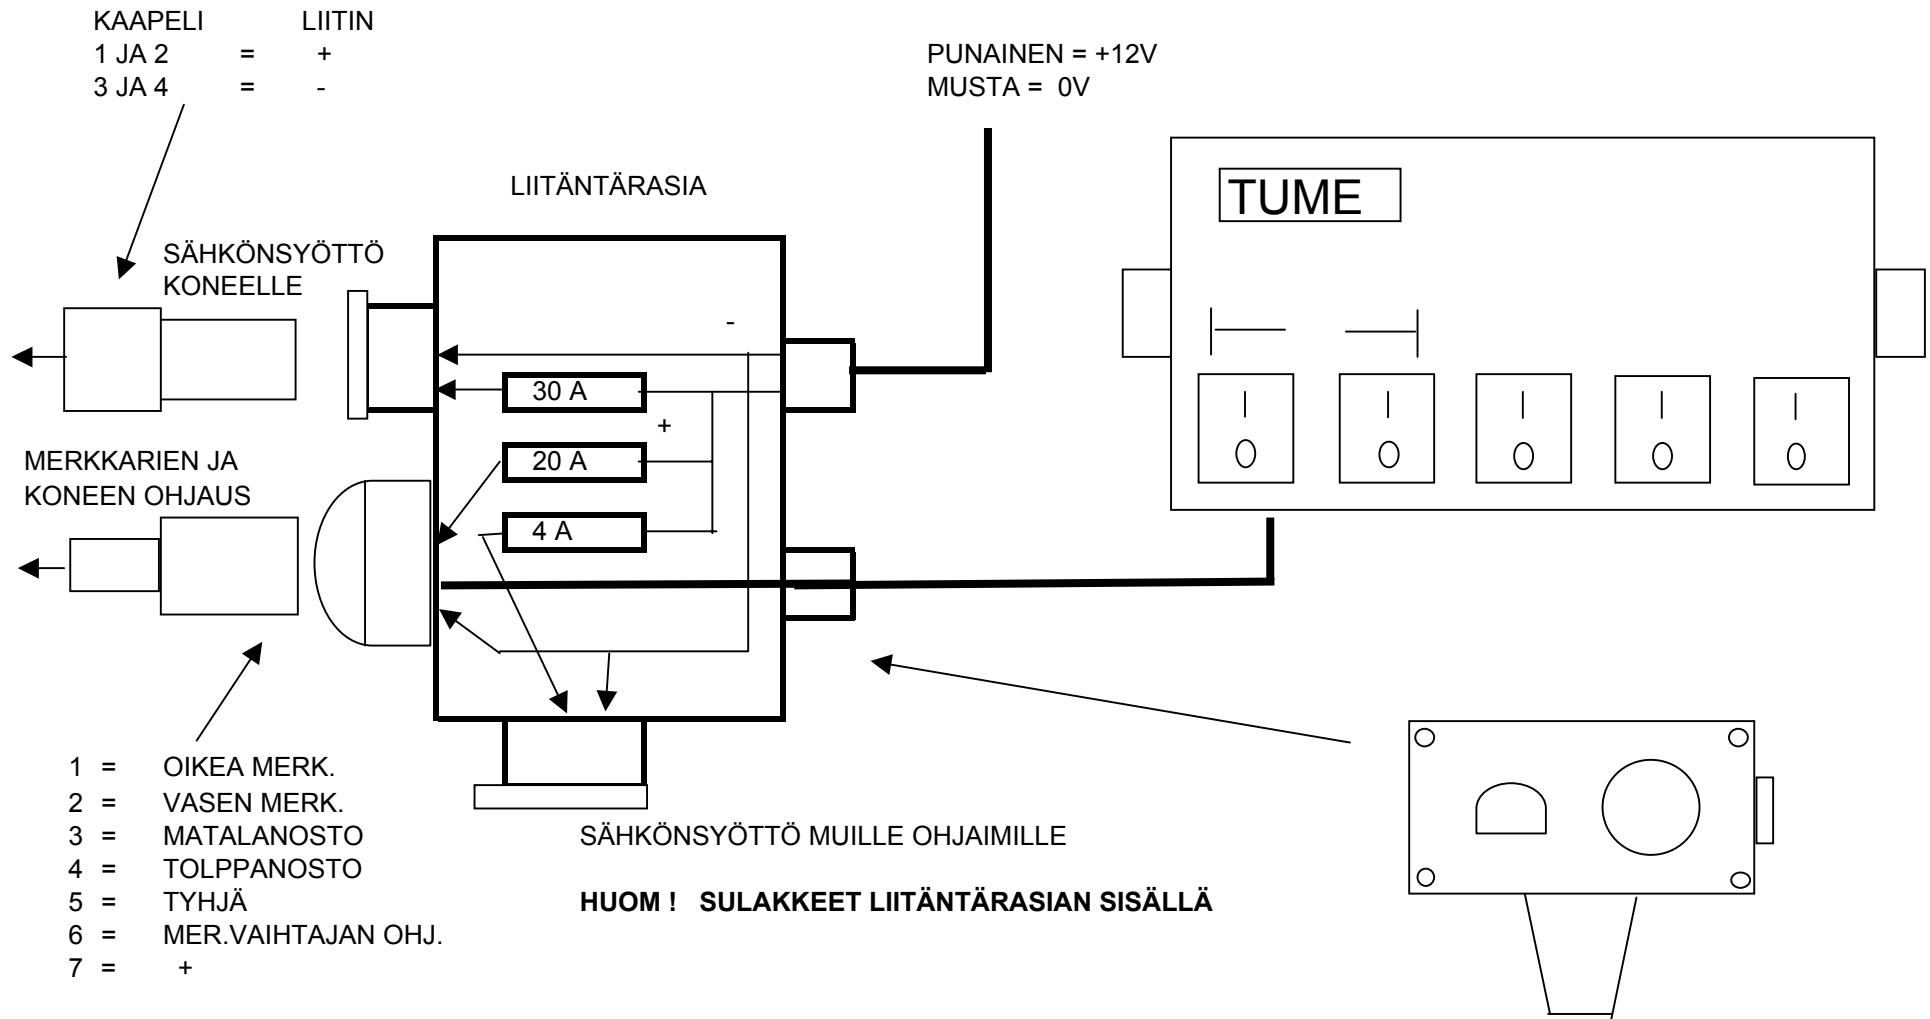

98940803 MERKKARIN HYDRAULIIKKA 3000 KP. AA 49870--->

Pos.	Part No	Pcs	Osan nimi	Description	Beschreibung	Benämning	Наименование	Tyyppi
1	01451323	2	Patruunaventtiili	Cartridge valve		Patronventilplock		SV080220N00
2	01451322	1	Patruunaventtiili	Cartridge valve		Patronventilplock		SV08230N00
3	01451327	1	Vastusvasteventtiili	Valve	Ventil	Ventil		NV08-20A-0-N
4	01451748	1	Letku	Hose	Schlauch	Slang		LAS 5701-04/222-04/5701-04 L=5000
5	01451778	1	Letku	Hose	Schlauch	Slang		A50001-04-04/222-04S/A50051-04-0
6	01450817	1	Letku	Hose	Schlauch	Slang		A50001-04-04/222-04S/A50051-04-0
7	01451780	1	Letku	Hose	Schlauch	Slang		A50051-04-04/222-04S/A50051-04-0
8	01451779	1	Letku	Hose	Schlauch	Slang		A50051-04-04/222-04S/A50051-04-0
9	01441212	2	Supistusnipa	Extension piece	Verlängerungsstange	Förlängningsstycke		26-04000-04-06
10	01440318	1	Supistusnipa	Extension piece	Verlängerungsstange	Förlängningsstycke		26-04000-04-08
11	01451341	4	Kaksoisnipa	Extension piece	Verlängerungsstange	Förlängningsstycke		26-04000-04
12	01451381	1	T-liitin	Extension piece	Verlängerungsstange	Förlängningsstycke		26-04860-04
13	01391036	1	Hydrauliikkaliitin	Hydraulic coupler		Hydraulik kopplare		R1/2"C23072-08
14	01371142	1	Tulppa	Plug	Pfropf	Plugg		C 26914-8
15	01341285	2	Tiiviste	Gasket	Packung	Tätning		08-USITR-06 3/8"
16	01343272	1	Tiiviste	Gasket	Packung	Tätning		USIT 1/2"
17	01451380	4	Tiiviste	Gasket	Packung	Tätning		USIT 1/4"
18	01860333	1	Tiivistesarja	Gasket	Packung	Tätning	Уплотнение	BL300188 O-RENKAAT,TUKIRENGAS

MERKKARIEN VAIHTAJAN JA LIITÄNTÄRASIAN KYTKENNÄT