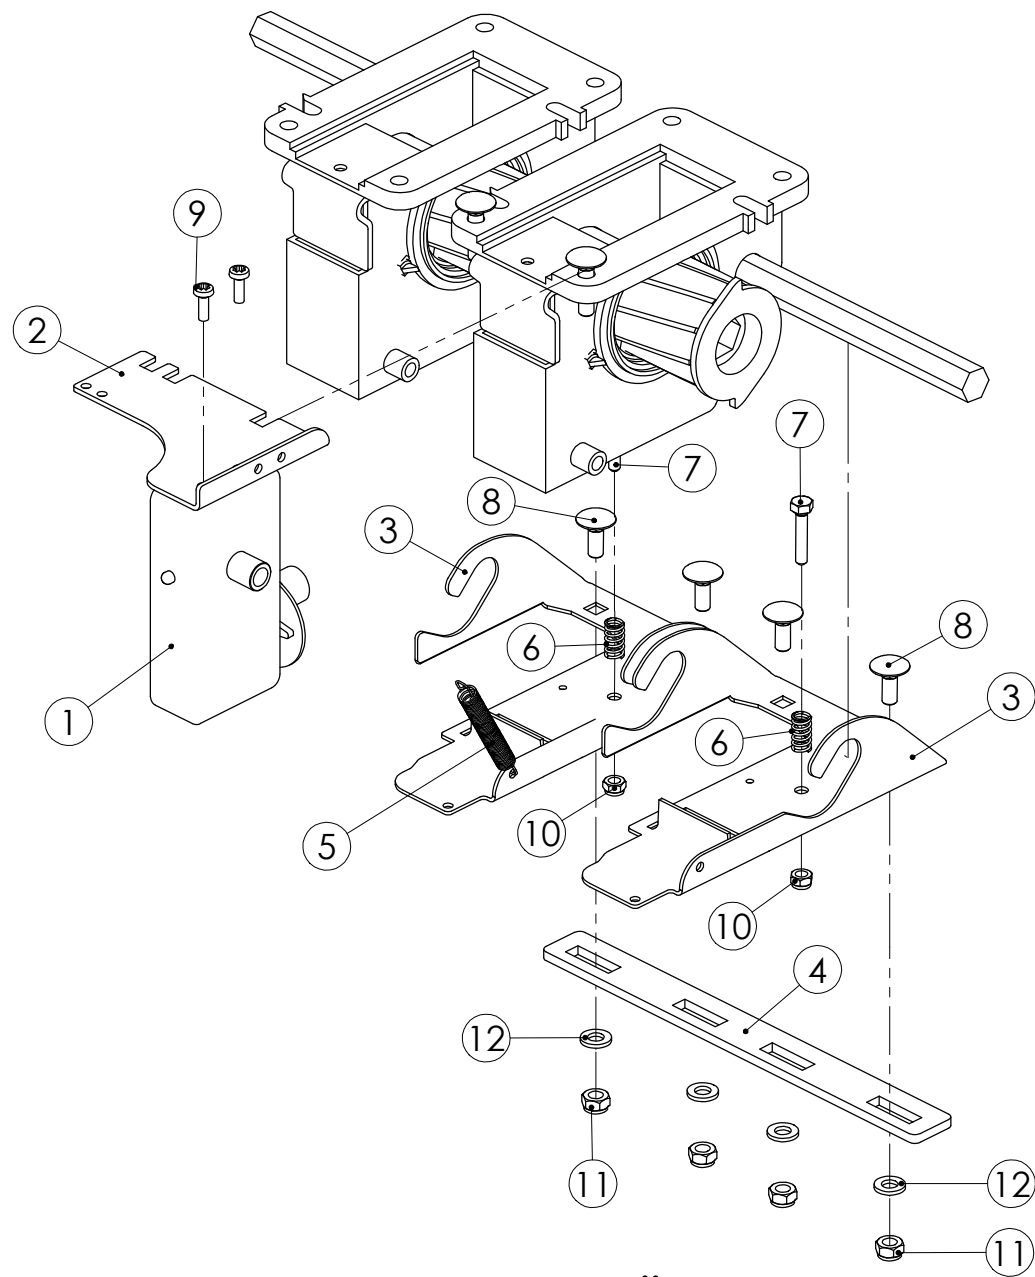

99012603 AJOURAPYSÄYTIN

99012603 AJOURAPYSÄYTIN

Pos.	Part No	Pcs	Osan nimi	Description	Beschreibung	Benämning	Наименование	Tyyppi
1	99009203	1	Servomoottori	Operating	Bedienungshebel	Manöverspak		
2	99009074	1	Kiinnike	Fastening parts		Fästdetaljer		
3	99009373	2	Pysäytin	Stop motion	Abstellvorrichtung	Stoppanordning		S=1,5
4	99012374	1	Sivusiirrin	Perforated plate	Lochstange	Perforerad plåt		L=210
5	02050462	1	Vetojousi	Extension spring	Feder	Fjäder		(0,8x9x60,6 rst)
6	02050301	2	Puristusjousi	Compression spring	Feder	Fjäder		1x6x15 nr. 2433 LESJÖFORS
7	05011211	2	Kuusioruuvi	Hexagon bolt	Sechskantbolzen	Sexkantskruv		M5x25 DIN 933 A2
8	02080474	4	Lukkoruuvi	Set-screw	Stellschraube	Ställskruv		M6x16 SFS2458 4.6 RUOST
9	05011210	2	Ruuvi	Screw	Bolzen	Skruv		M4x12 DIN 7985 ZN PZ
10	02161959	2	Lukitusmutteri	Locking nut	Feststellmutter	Låsmutter		M5 DIN985 A4 NYLOC
11	02161758	4	Lukitusmutteri	Locking nut	Feststellmutter	Låsmutter		M6 DIN985 8ZN NYLOC
12	05061631	4	Aluslaatta	Washer	Scheibe	Bricka		6,6 SFS2042 FEZN