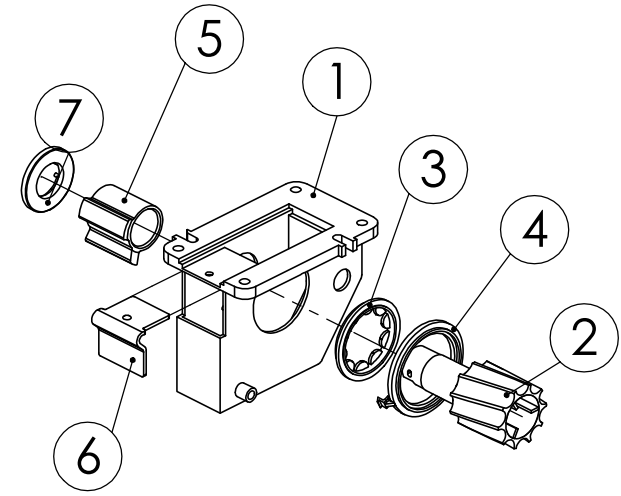

96202503 KYLVÖKAMMIO KP.