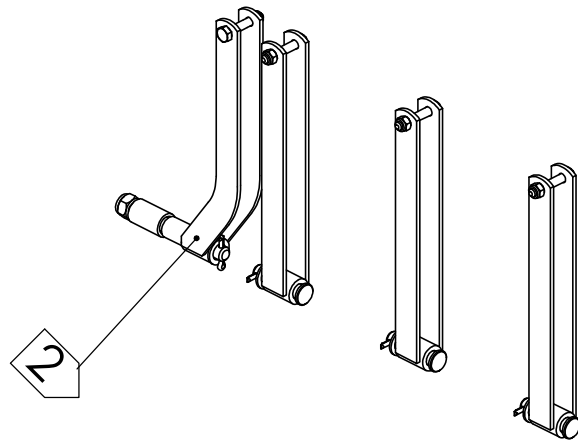

# 98442402 SUUNNIKASVARRET 3000

Pos.	Part No	Pcs	Osan nimi	Description	Beschreibung	Benämning	Наименование	Tyyppi
1	98303973	12	Etutanko	Front arm	Vorderes arm	Främre arm		
2	98547874	24	Jousi	Spring	Feder	Fjäder		Ø9x50x350 (180°)
3	98303573	12	Takatanko	Rear arm	Hinteres arm	Bakre arm		
4	98298904	2	Akseli	Axle	Achse	Axel		
5	98409474	2	Kannatusholkki hits kp	Support sleeve, wd assembly	Traghülse Schweißmontage	Hällarhylsa, svetsad ihopmont.		
6	01311351	48	Laakeri	Bearing	Lager	Lager		6005-2RS
7	97974714	48	Laakeri	Bearing	Lager	Lager		
8	05003012	4	Kuusioruuvi	Hexagon bolt	Sechskantbolzen	Sexkantskruv		M12x80 DIN 931 8.8ZN
9	02161451	36	Lukitusmutteri	Locking nut	Feststellmutter	Låsmutter	Гайка Nyloc	M12 DIN985 8ZN NYLOC
10	02091081	7	Kuusioruuvi	Hexagon bolt	Sechskantbolzen	Sexkantskruv	Болт	M12x40 DIN933 8.8ZN
11	98442344	24	Akseli	Axle	Achse	Axel		
12	02162085	48	Lukitusmutteri	Locking nut	Feststellmutter	Låsmutter		M24 DIN985 8ZN NYLOC
13	97677904	24	Väliholkki	Spacer	Abstandhülse	Distansstycke		33,7x4x26
14	97451014	22	Väliholkki	Spacer	Abstandhülse	Distansstycke		60,3x4,5x -100
15	98328574	4	Hahlolevy	Backing plate	Laschenplatte	Gaffelplåt		
16	98442874	8	Laippa	Flange	Flansch	Fläns		
17	02091039	4	Kuusioruuvi	Hexagon bolt	Sechskantbolzen	Sexkantskruv		M24x50 SFS2064 M8.8ZN
18	98441974	4	Lukituslevy	Locking plate	Feststellplatte	Lås plåt		
19	05012828	25	Kuusioruuvi	Hexagon bolt	Sechskantbolzen	Sexkantskruv		M12x35 SFS2064 M8.8ZN
20	02011158	24	Kaulanippa	Grease nipple	Schmiernippel	Smörjnippel	Переходник	AM6 DIN71412
21	05061085	8	Aluslaatta	Washer	Scheibe	Bricka		ALUSLAATTA 10,5 DIN125 ZN
22	02161444	28	Lukitusmutteri	Locking nut	Feststellmutter	Låsmutter		M10 DIN985 8ZN NYLOC
23	05012384	4	Kuusioruuvi	Hexagon bolt	Sechskantbolzen	Sexkantskruv		M10x30 SFS2064 M8.8ZN
24	98447644	3	Täytelevy	Filler plate	Füllblech	Fyllnadsplåt		
25	98536474	4	Täytelevy	Filler plate	Füllblech	Fyllnadsplåt		
26	02070055	14	Aluslaatta	Washer	Scheibe	Bricka		M12 ZN Nordlock
27	02081164	24	Kuusioruuvi	Hexagon bolt	Sechskantbolzen	Sexkantskruv		M10x110 SFS2063 M8.8ZN
28	98589474	24	Pidin	Holder	Zwinge	Klammer		