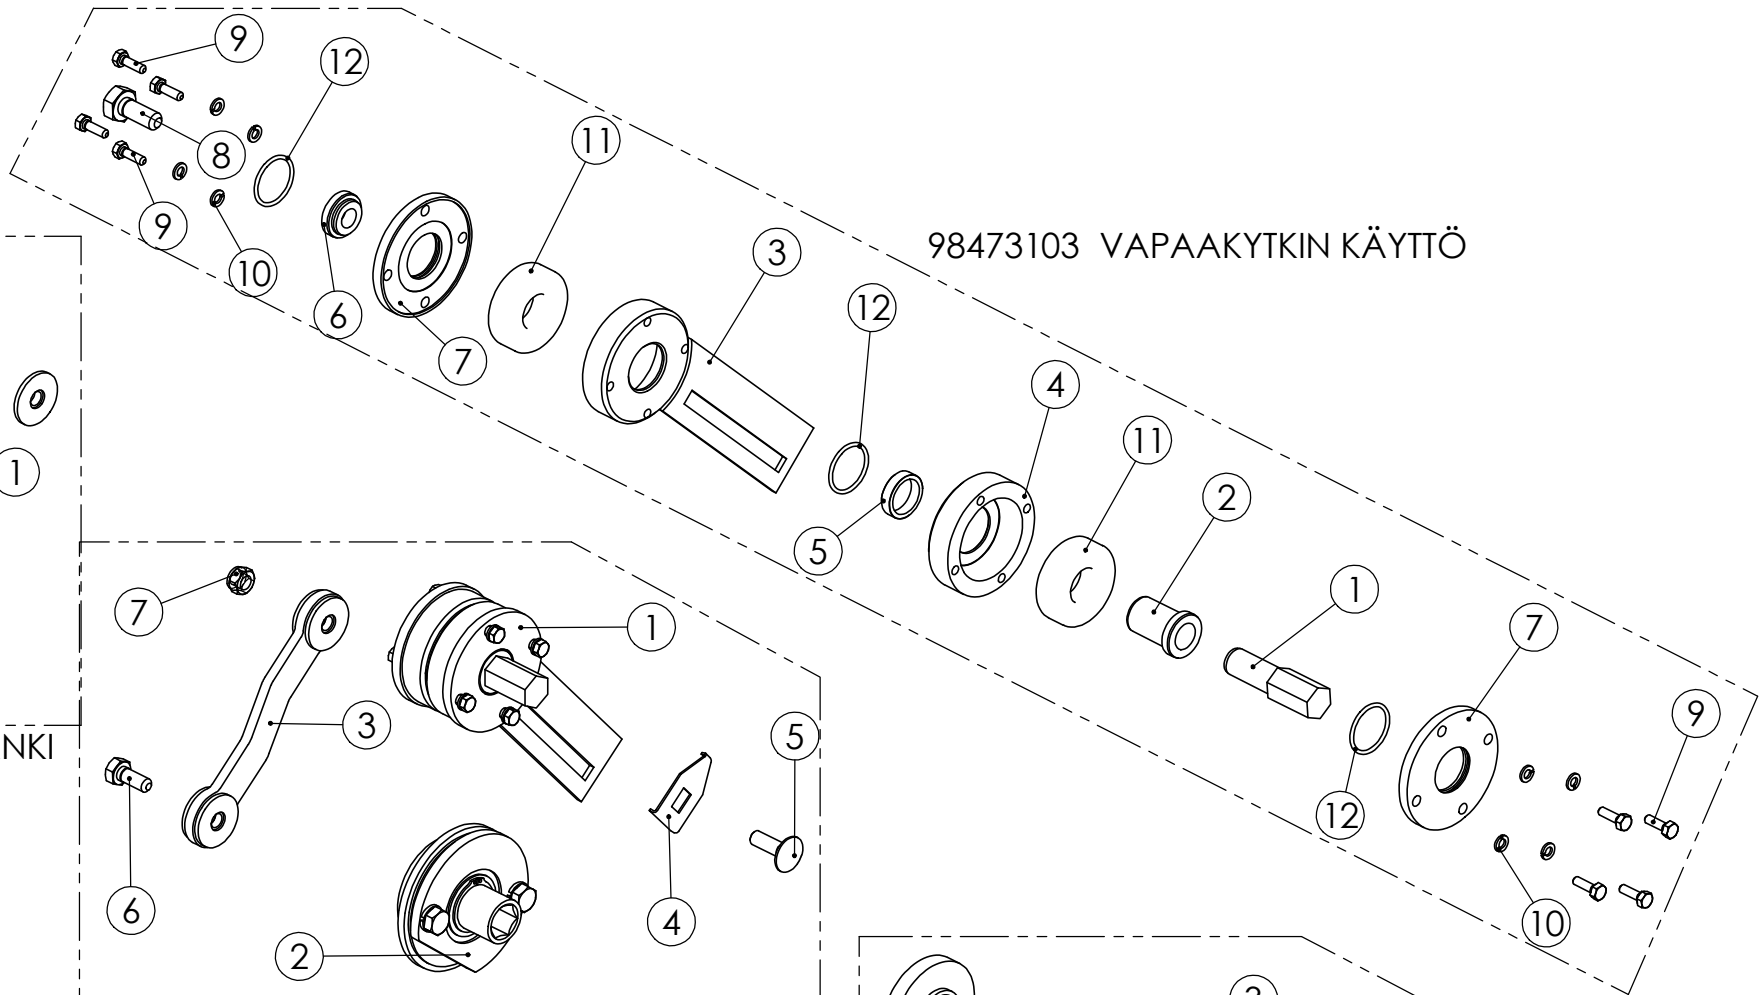

98385001 SYÖTTÖKAUKALO 3000

Pos.	Part No	Pcs	Osan nimi	Description	Beschreibung	Benämning	Наименование	Тyyppi
1	98385263	1	Kaukalo	Trough	Trog	Tråg		
2	96106604	12	Syöttökammio	Feeding chamber	Dosiereinheit	Utmatningshus		
3	98385563	1	Kansi	Cover plate	Abschlussdeckel	Lock		
4	98486904	2	Holkki	Bushing	Hylsa	Buchse		L=8,5
5	98385603	2	Akseli	Axle	Achse	Axel		
6	95748404	9	Siipi	Mixing blade	Mischflügel	Blandarvinge		
7	98403304	2	Siipi	Mixing blade	Mischflügel	Blandarvinge		
8	02062813	6	Saksisokka	Split pin	Splint	Saxpinne		3,2x36 DIN94 FEZN

98473004 SÄÄTÖOSAT

98473103 VAPAAKYTKIN KÄYTTÖ