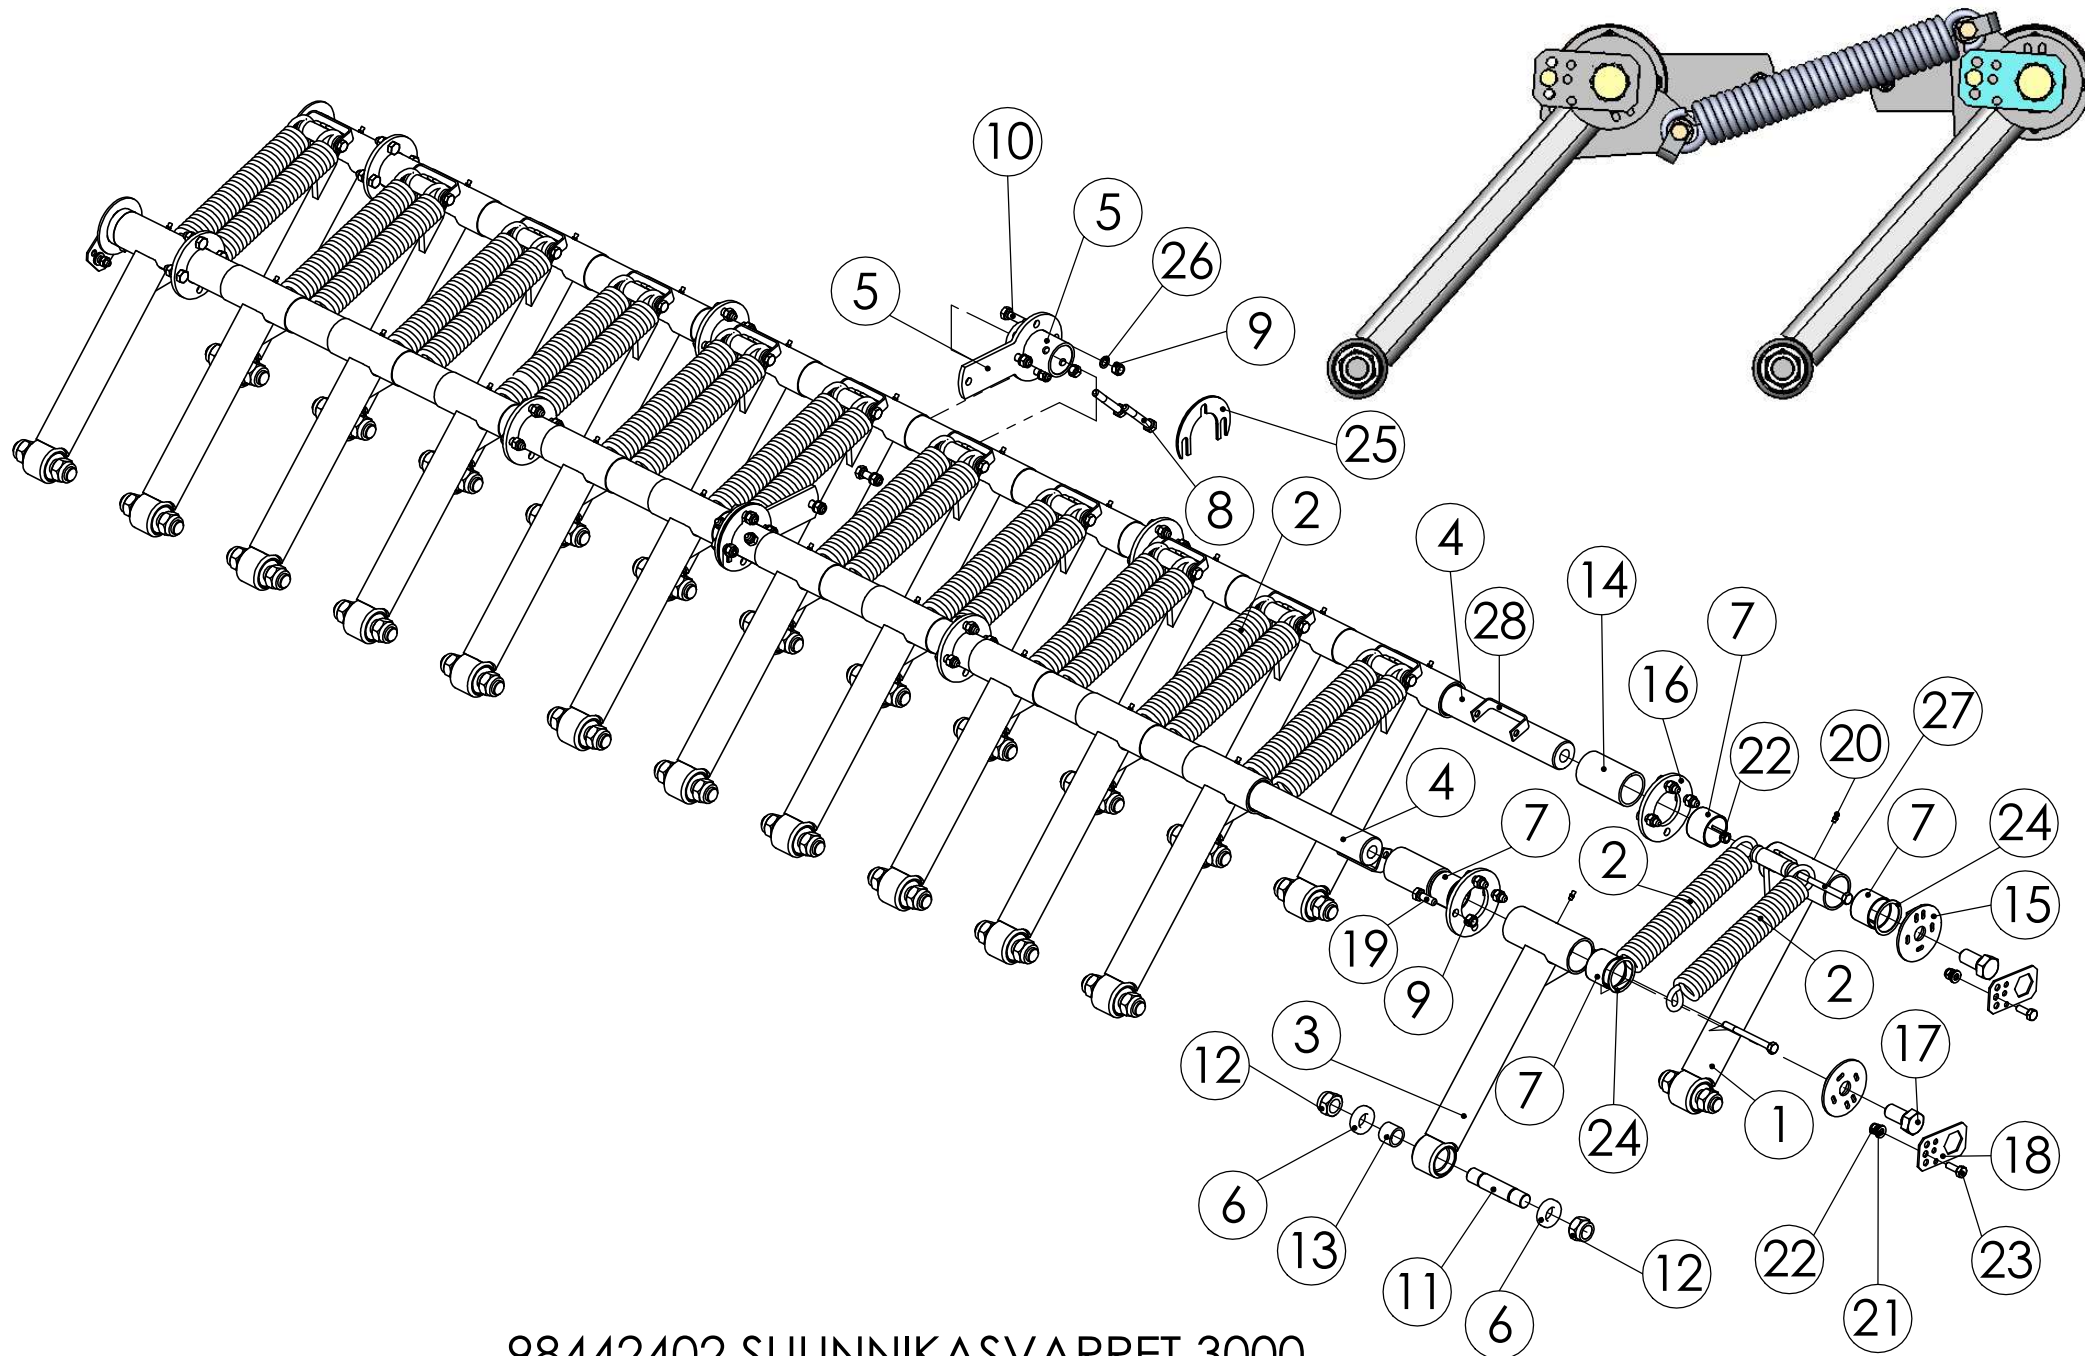

98162324 RENGAS + VANNE

Pos.	Part No	Pcs	Osan nimi	Description	Beschreibung	Benämning	Наименование	Тyyppi
1	01311270	2	Laakeri	Bearing	Lager	Lager		6205-2RS
2	01343644	2	Tiiviste	Gasket	Packung	Tätning		Z 205
3	98162324	1	Renngas ja vanne	Tyre and rim	Reifen und Felge	Däck och fälg		18.5x8.5-8
4	01931616	1	Sisärenngas	Tube	Schlauch	Slang		18,5x8,5-8

98350003 KANNATUSPYÖRÄ

Pos.	Part No	Pcs	Osan nimi	Description	Beschreibung	Benämning	Наименование	Тyyppi
1	98162324	1	Renngas ja vanne	Tyre and rim	Reifen und Felge	Däck och fälg		18.5x8.5-8 Laakeri 6205-2RS
2	98304672	1	Runko	Frame	Ram	Stamm		
3	98563274	1	Raappa	Scraper	Schraper	Skrap		
4	05061102	1	Aluslaatta	Washer	Scheibe	Bricka		18 SFS2042 FEZN
5	02151083	1	Lukitusmutteri	Locking nut	Feststellmutter	Låsmutter		M16 DIN985 8ZN NYLOC
6	05061085	2	Aluslaatta	Washer	Scheibe	Bricka		ALUSLAATTA 10,5 DIN125 ZN
7	05012345	2	Kuusioruuvi	Hexagon bolt	Sechskantbolzen	Sexkantskruv		M10x25 SFS2064 M8.8ZN
8	02161444	2	Lukitusmutteri	Locking nut	Feststellmutter	Låsmutter		M10 DIN985 8ZN NYLOC
9	02011158	1	Kaulanippa	Grease nipple	Schmiernippel	Smörjnippel	Переходник	AM6 DIN71412

98442402 SUUNNIKASVARRET 3000