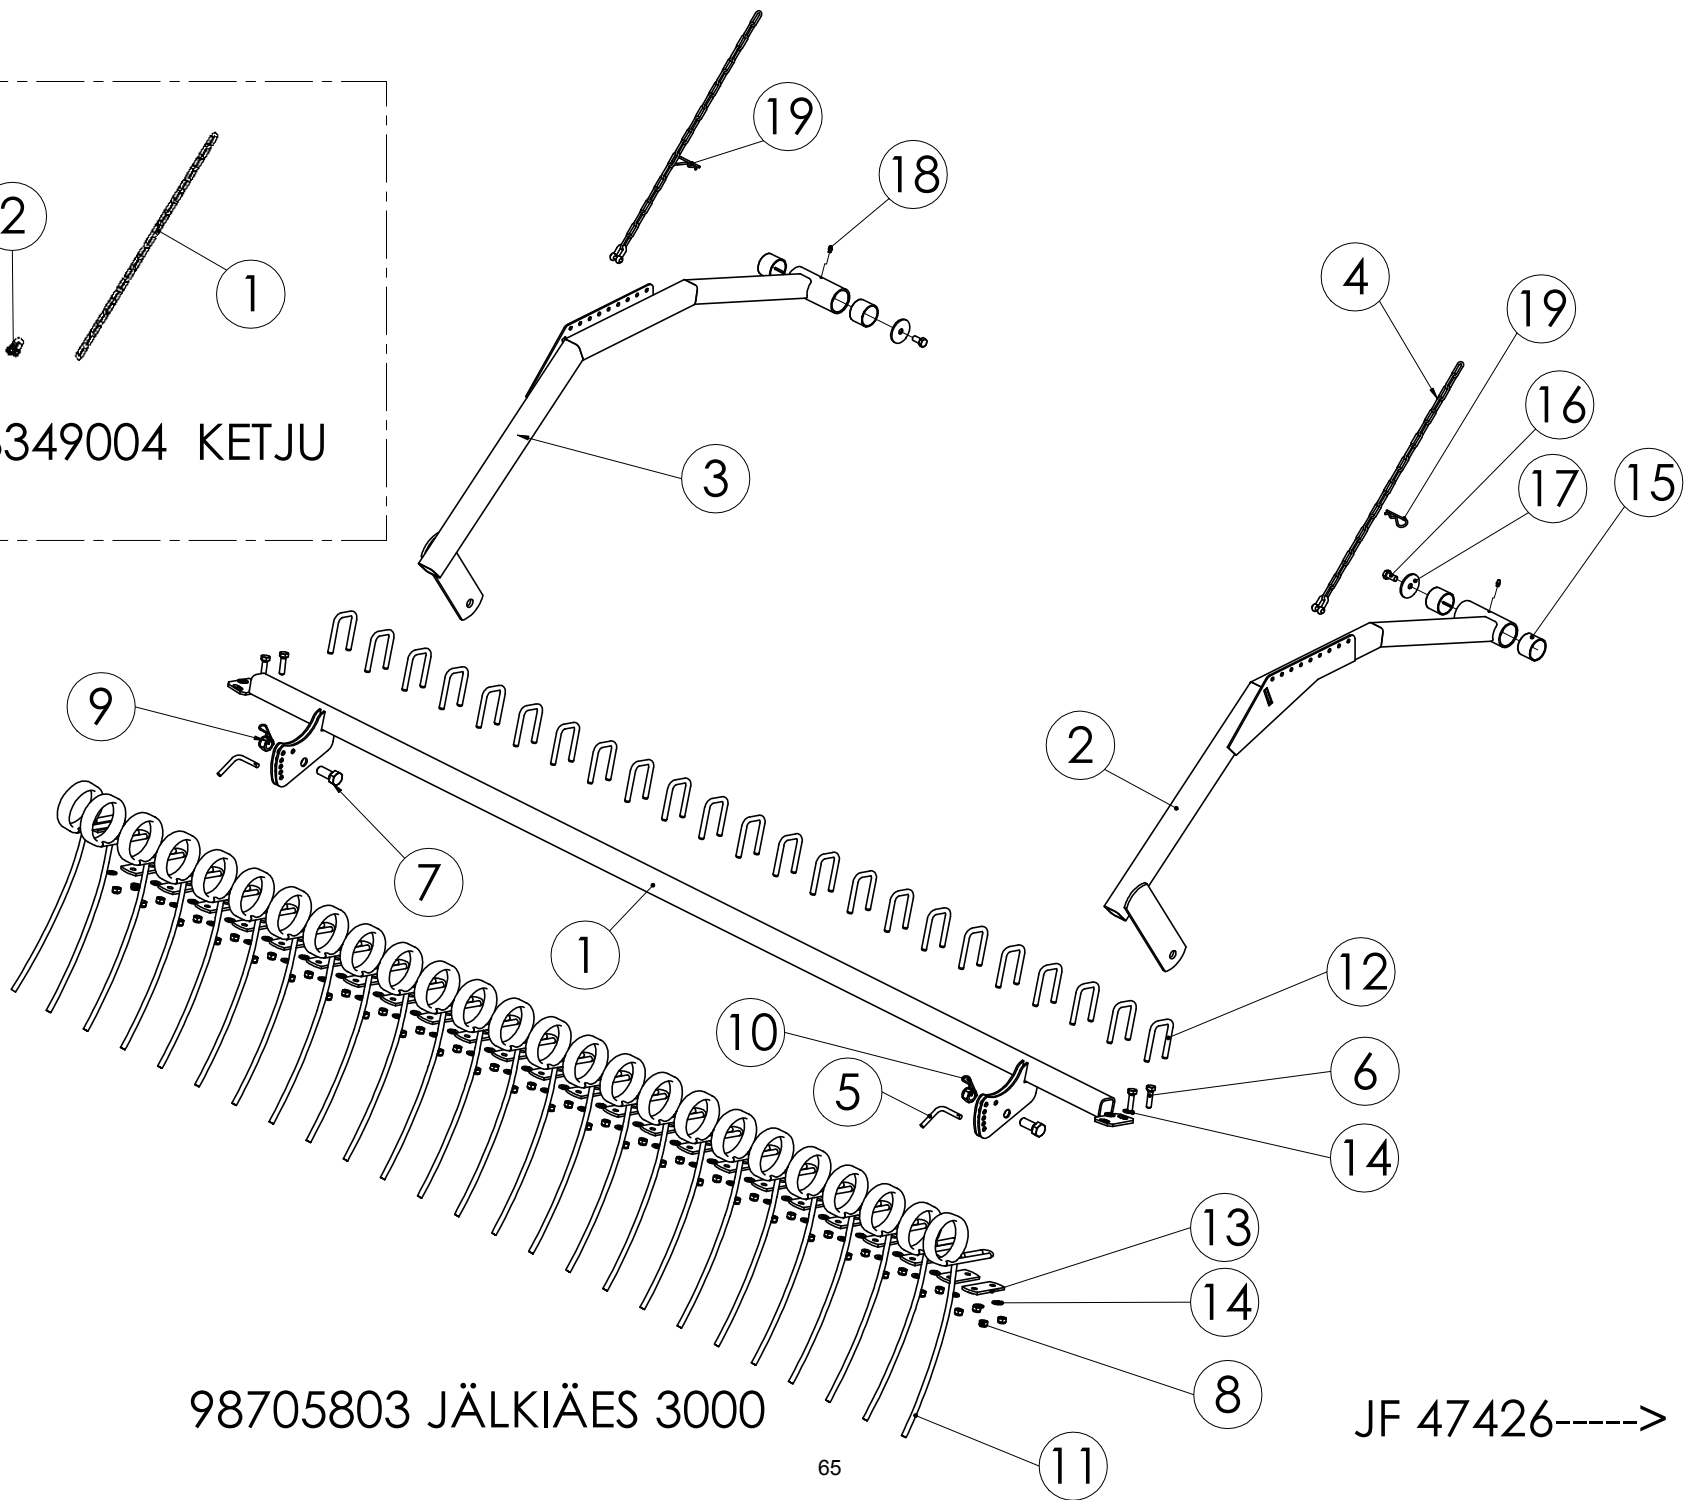

98635603 AISASYLINTERI

Pos.	Part No	Pcs	Osan nimi	Description	Beschreibung	Benämning	Наименование	Tyyppi
1	98636373	1	Sylinteri	Cylinder	Zylinder	Cylinder		D/d = 110/60 isku 120 mm
2	98519104	1	Lukituslevy	Locking plate	Feststellplatte	Lås plåt		
3	98636474	1	Säätöputki	Adjuster sleeve	Ansetzerbuchse	Ansättarbussning		L=475
4	96838644	1	Tappi	Stud	Zapfen	Bult		20x500
5	02060125	2	Haarajousisokka	Snap pin	Federstrecker	Fjäderpinne, R-Sprint		3x72 FEZN
6	02011311	1	Kaulanippa	Grease nipple	Schmiernippel	Smörjnippel		AM8 DIN 71412
7	01391036	2	Hydrauliikkaliitin	Hydraulic coupler		Hydraulik kopplare		R1/2"C23072-08
8	01451514	2	Letku L=5000	Hose	Schlauch	Slang		5751-04/H198-04/5701-04
9	01451341	2	Kaksoisnippa	Extension piece	Verlängerungsstange	Förlängningsstycke		26-04000-04
10	01440318	2	Supistusnippa	Extension piece	Verlängerungsstange	Förlängningsstycke		26-04000-04-08
11	01451380	2	Tiiviste	Gasket	Packung	Tätning		USIT 1/4"
12	01343272	2	Tiiviste	Gasket	Packung	Tätning		08-USITR-08
13	01371142	2	Tulppa	Plug	Pfropf	Plugg		C 26914-8

98721102 MUOKKAINAISA 4000

Pos.	Part No	Pcs	Osan nimi	Description	Beschreibung	Benämning	Наименование	Tyyppi
1	98721272	1	Vetopalkki	Crossbar	Zugdeichsel	Dragbom		L=1720
2	98716972	1	Aisa	Draw beam	Zugarm	Dragstång		
3	98373044	2	Holkki	Bushing	Hylsa	Buchse		
4	98372044	3	Tappi	Stud	Zapfen	Bult		30x139
5	97609544	1	Tappi	Stud	Zapfen	Bult		
6	02151083	2	Lukitusmutteri	Locking nut	Feststellmutter	Låsmutter		M16 DIN985 8ZN NYLOC
7	02071480	6	Aluslaatta	Washer	Scheibe	Bricka		12 SFSBV157 FEZN
8	02091042	6	Kuusioruuvi	Hexagon bolt	Sechskantbolzen	Sexkantskruv	Болт	M12x25 DIN933 8.8ZN
9	97604644	3	Tappi	Stud	Zapfen	Bult		30x165
10	02062242	6	Rengassokka	Linch pin	Lunse	Sprint		11x43 FEZN
11	98635603	1	Aisasynteri	Cylinder	Zylinder	Cylinder		110/60-120
12	02011311	1	Kaulanippa	Grease nipple	Schmiernippel	Smörjnippel		AM8 DIN 71412