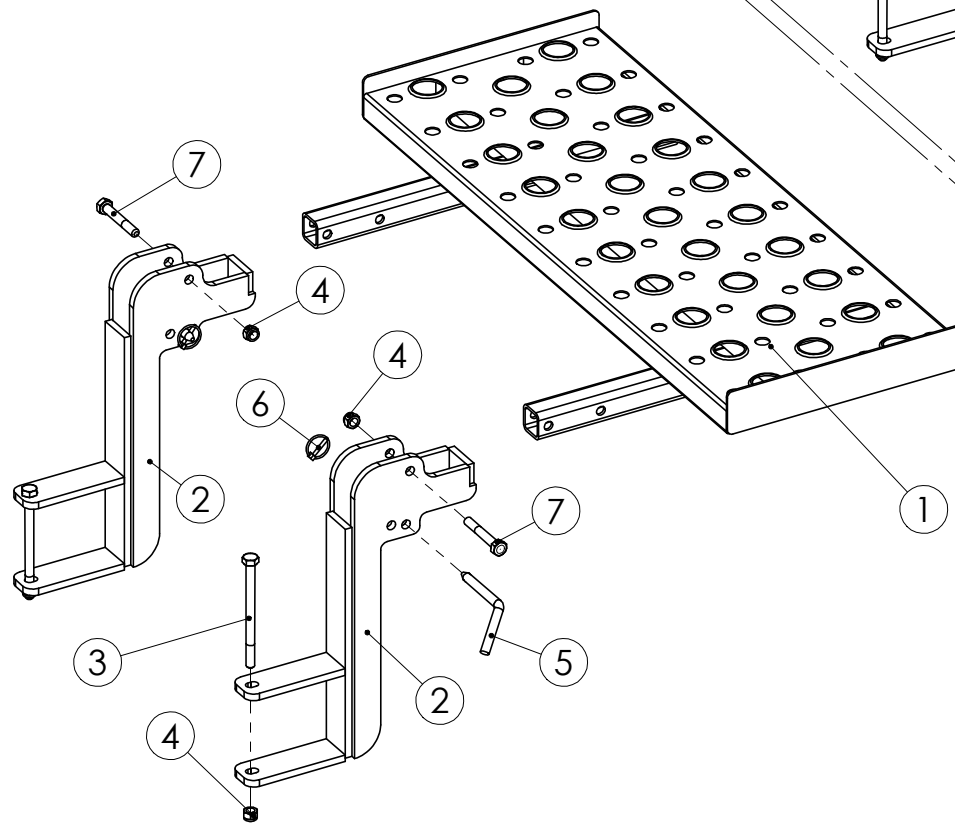

**S**  
9, 10

12\*0.75

7m

KONEEN  
OHJAUS

KAAPELI

LIITIN

4	=	1	OM
5	=	2	VM
6	=	3	MATALANOSTO
7	=	4	TOLPPANOSTO
8	=	5	TYHJÄ
9	=	6	MER.VAIHTAJAN OHJAUS
1,2,3,10,11,12	=	7	+

98942603 ETUASTINTASOT KP. 3000