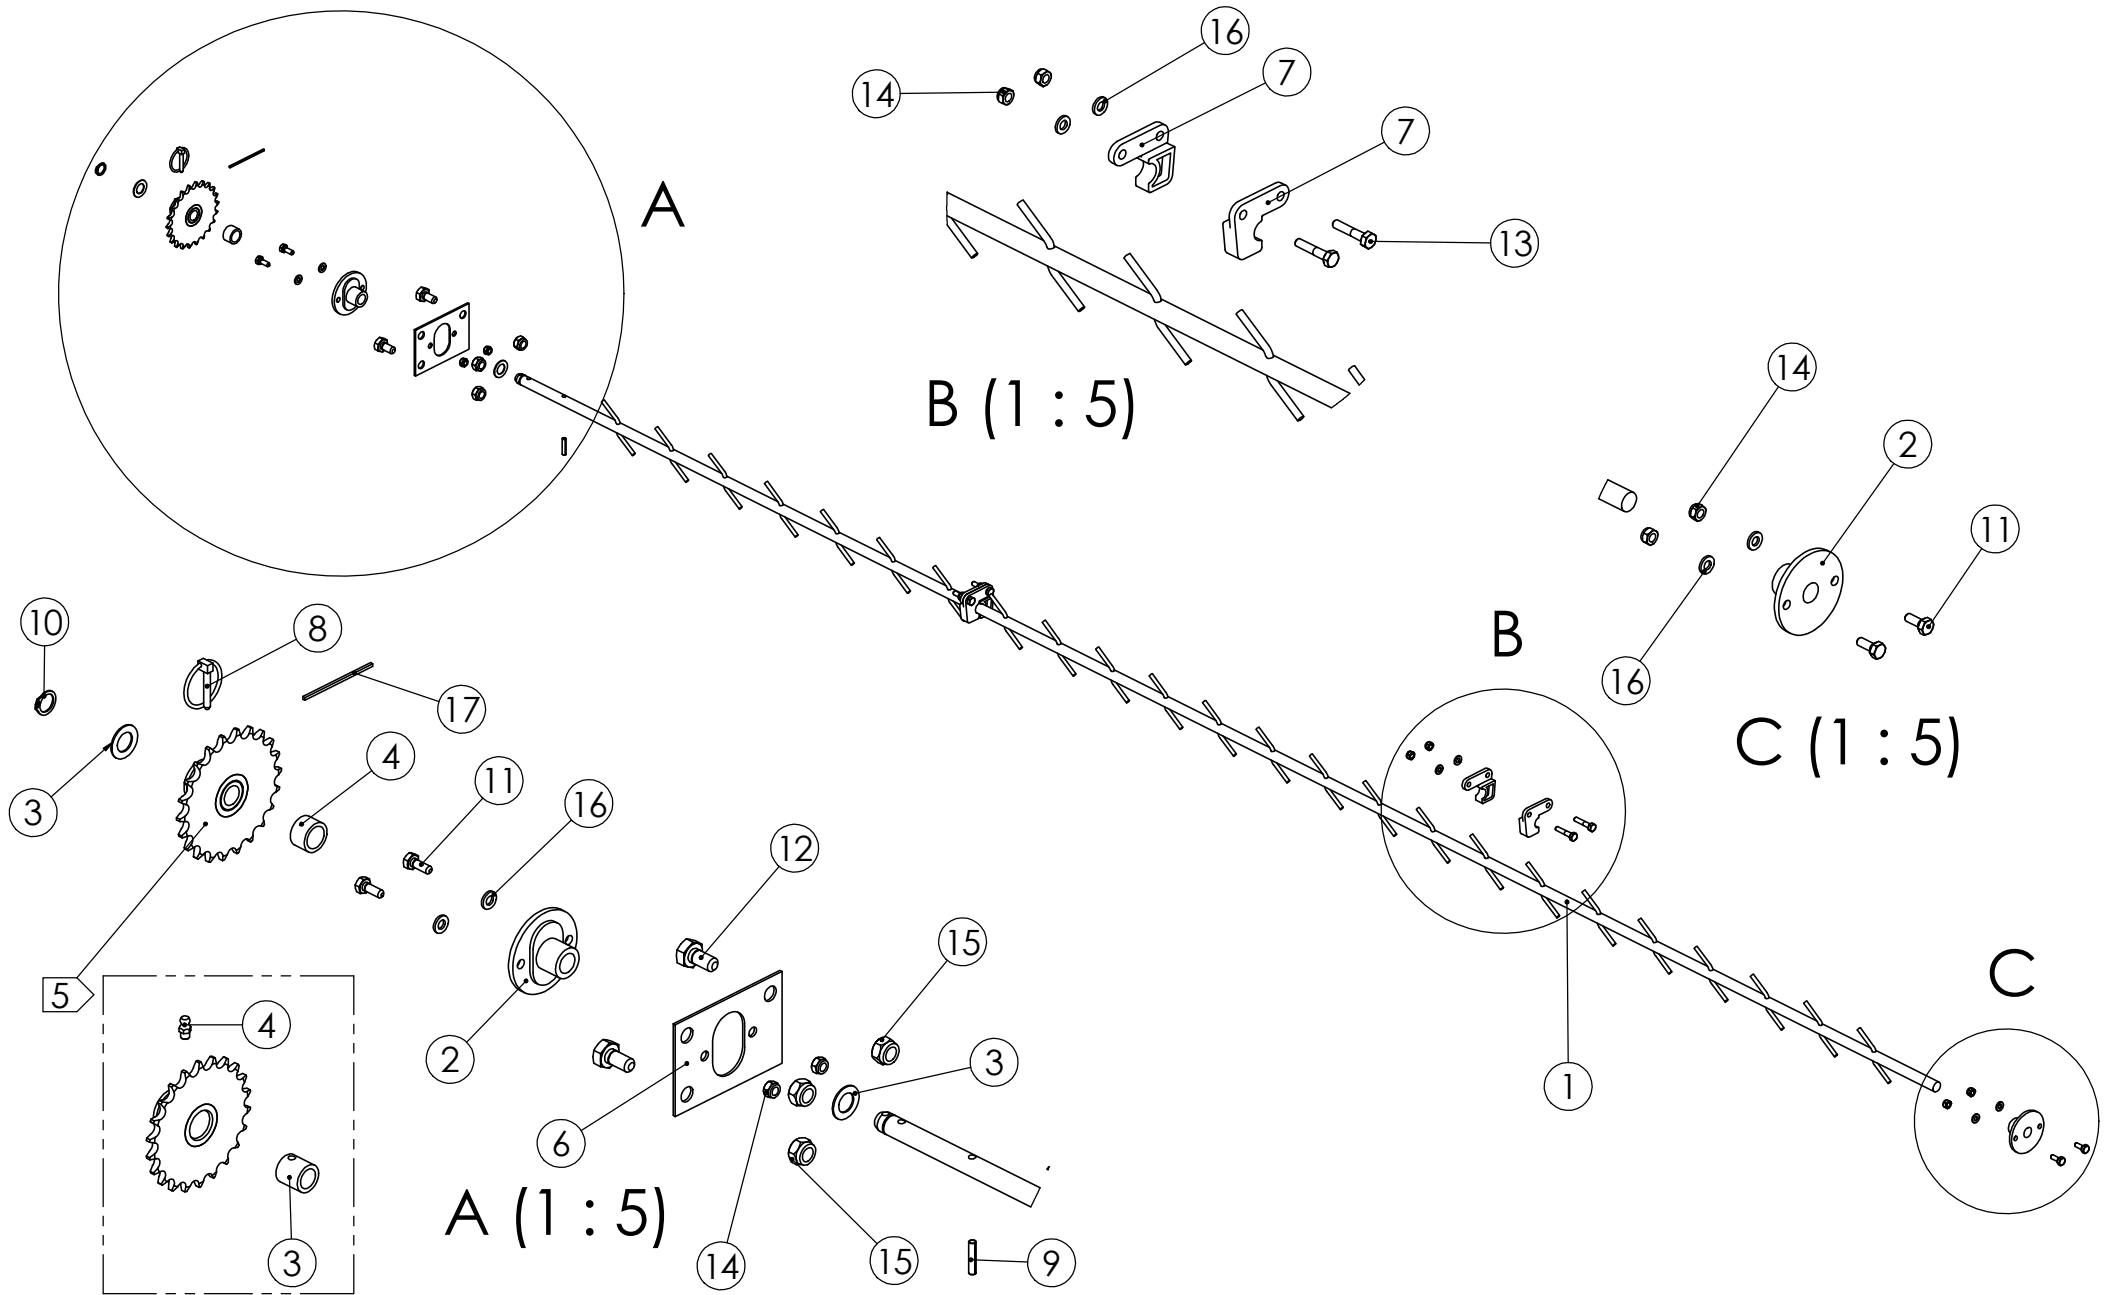

98475204 KETJUKIRISTIN

Pos.	Part No	Pcs	Osan nimi	Description	Beschreibung	Benämning	Наименование	Tyyppi
1	98475364	1	Ketjunkturistin	Chain stretcher	Kettenspanner	Kedjespännare		
2	97349144	1	Ketjupyörä	Sprocket	Kettenrad	Kedjehjul		Z12 08B
3	96793044	1	Aluslaatta	Washer	Scheibe	Bricka		16,5x28x3
4	01351682	1	Varmistusrengas	Circlip	Sicherungring	Låsring		16x1 DIN 471 FE
5	02100057	1	Lukkoruuvi	Set-screw	Stellschraube	Ställskruv		M10x30 SFS2458 8.8ZN
6	05061085	1	Aluslaatta	Washer	Scheibe	Bricka		ALUSLAATTA 10,5 DIN125 ZN
7	02161444	1	Lukitusmutteri	Locking nut	Feststellmutter	Låsmutter		M10 DIN985 8ZN NYLOC

98305844 KETJUPYÖRÄ Z13

Pos.	Part No	Pcs	Osan nimi	Description	Beschreibung	Benämning	Наименование	Tyyppi
3	02040866	1	Laakeri	Bearing	Lager	Lager		20x26x30 SMS777
4	02011158	1	Kaulanippa	Grease nipple	Schmiernippel	Smörjnippel	Переходник	AM6 DIN71412

98446601 SIEMEN SEKOITUSAKSELI 3000

Pos.	Part No	Pcs	Osan nimi	Description	Beschreibung	Benämning	Наименование	Tyyppi
1	98495973	1	Akseli	Axle	Achse	Axel		L=2545
2	94411514	1	Laakeri	Bearing	Lager	Lager		
3	96154464	1	Levy	Plate	Platte	Plåt		
4	94501244	1	Aluslaatta	Washer	Scheibe	Bricka		31x45x1,5
5	96154344	1	Holkki	Bushing	Hylsa	Buchse		
6	94311864	4	Laakeri	Bearing	Lager	Lager		
7	96154244	1	Akseli	Axle	Achse	Axel		
8	96142044	1	Laippa	Flange	Flansch	Fläns		
9	96141544	1	Laippa	Flange	Flansch	Fläns		
10	95777444	1	Aluslaatta	Washer	Scheibe	Bricka		21x31x1
11	98475204	1	Ketjunkturistin	Chain stretcher	Kettenspanner	Kedjespännare		
12	98305844	1	Ketjupyörä	Sprocket	Kettenrad	Kedjehjul		Z 13 08B
13	98311343	1	Akseli	Axle	Achse	Axel		L=121
14	01832682	1	Rullaketju	Roller chain	Rollenkette	Rullkedja		08B-1x88 R SFS2392
15	01351065	1	Varmistusrengas	Circlip	Sicherungring	Låsring		20x1,2 DIN 471 FE
16	01351040	1	Varmistusrengas	Circlip	Sicherungring	Låsring		25x1,2 DIN471 FE
17	02061954	1	Haarajousisokka	Snap pin	Federstrecker	Fjäderpinne, R-Sprint		4x74 FEZN8
18	02062468	1	Jousisokka	Spring pin	Federstrecker	Fjäderpinne		5x40 DIN1481ZN
19	02060157	1	Jousisokka	Spring pin	Federstrecker	Fjäderpinne		5x20 DIN1481 ZN
20	05011895	2	Kuusioruuvi	Hexagon bolt	Sechskantbolzen	Sexkantskruv		M8x20 SFS2064 M 8.8ZN
21	05011976	2	Kuusioruuvi	Hexagon bolt	Sechskantbolzen	Sexkantskruv		M8x30 SFS2064 M 8.8ZN
22	05001294	4	Kuusioruuvi	Hexagon bolt	Sechskantbolzen	Sexkantskruv		M6x30 SFS2063 M 8.8ZN
23	05061649	2	Aluslaatta	Washer	Scheibe	Bricka		B8 DIN127 FEZN
24	05061631	4	Aluslaatta	Washer	Scheibe	Bricka		6,6 SFS2042 FEZN
25	05061656	2	Aluslaatta	Washer	Scheibe	Bricka		9 SFS2042 FEZN
26	02161758	4	Lukitusmutteri	Locking nut	Feststellmutter	Låsmutter		M6 DIN985 8ZN NYLOC
27	02151051	2	Lukitusmutteri	Locking nut	Feststellmutter	Låsmutter		M8 DIN985 8ZN NYLOC
28	01311351	1	Laakeri	Bearing	Lager	Lager		6005-2RS

98308744 KETJUPYÖRÄ Z22

98446501 LANNOITE SEKOITUSAKSELI 3000