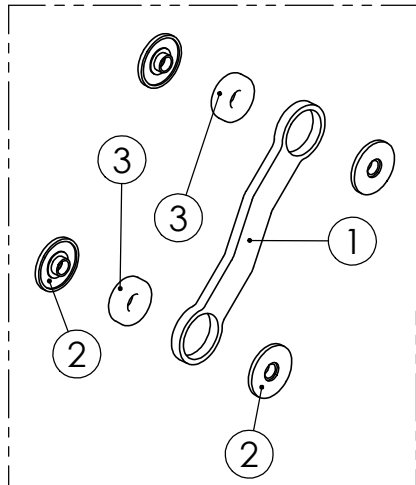

96109904 KIERTOKANKI