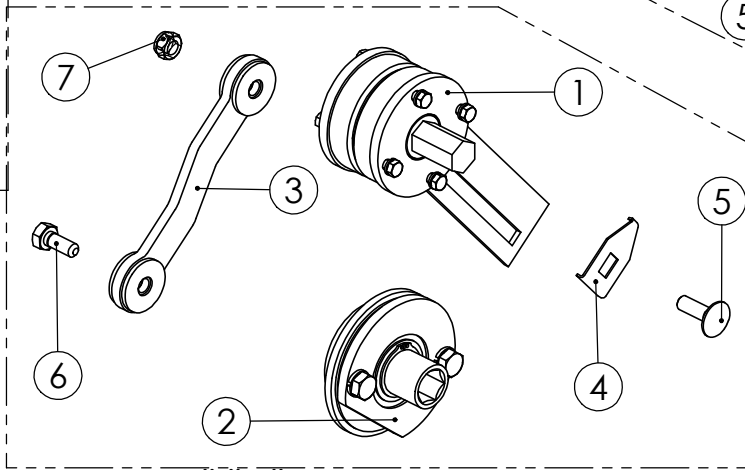

98473004 SÄÄTÖOSAT