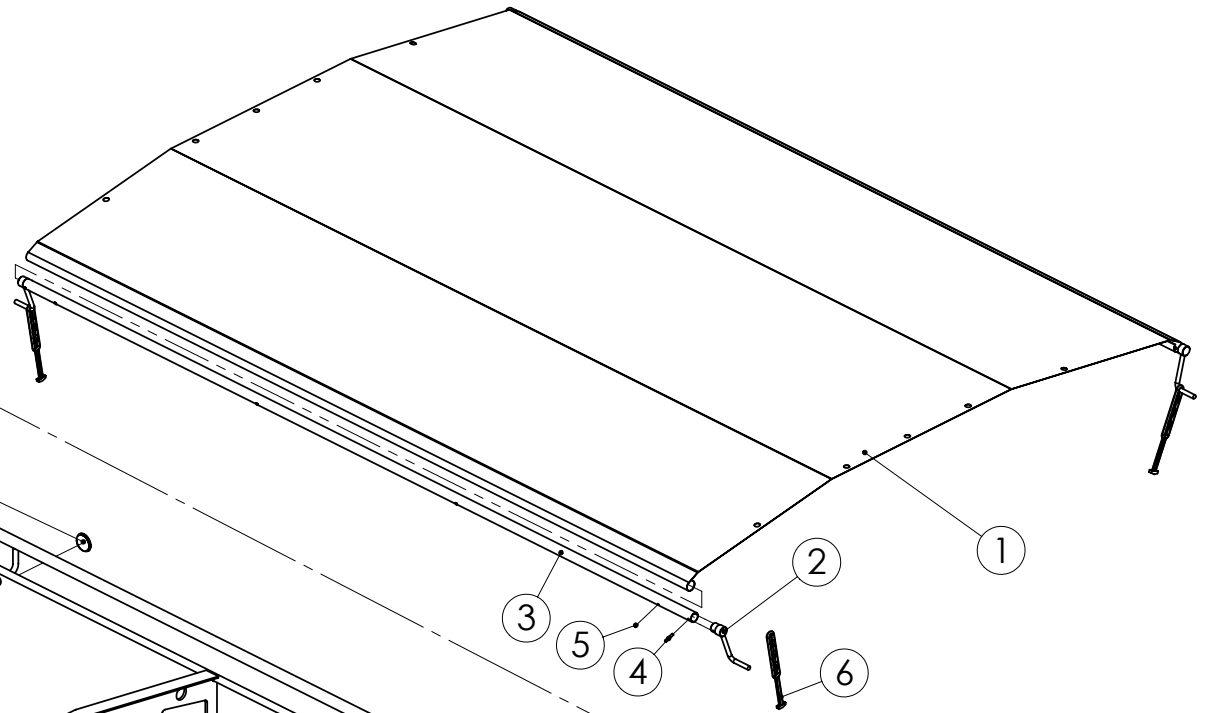

98499073 SIEMEN SEULA 3000

Pos.	Part No	Pcs	Osan nimi	Description	Beschreibung	Benämning	Наименование	Тyyppi
1	98499373	1	Seula	Sieve	Sieb	Säll		
2	98492273	1	Seula	Sieve	Sieb	Säll		

98701203 KAIDE

98345803 KANSI 3000