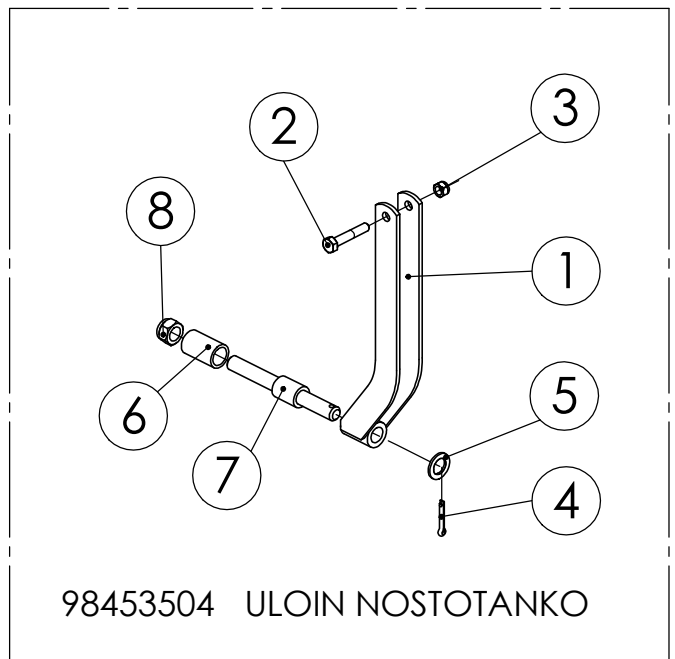

98453504 ULAIN NOSTOTANKO

98454203 VANTAIDEN NOSTO 3000