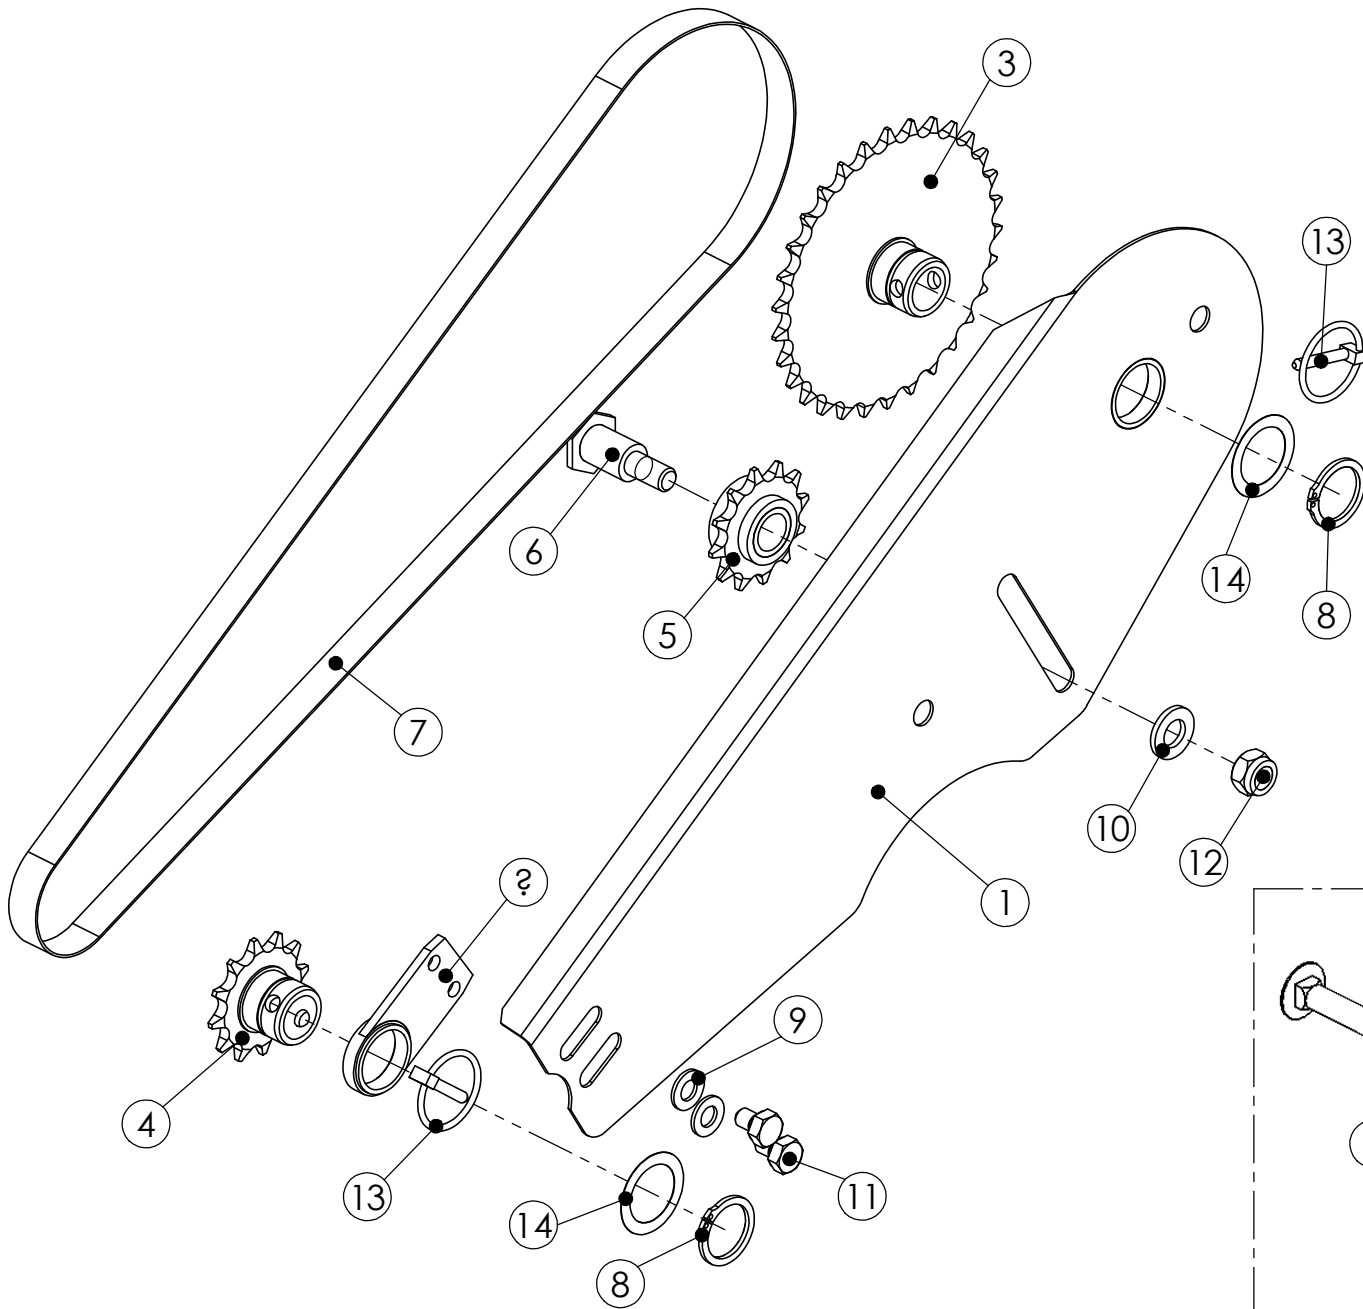

AA 49870----> 98939203 SPS-VÄLITYS Z30 / Z12

98309044 KETJUPYÖRÄ Z15

Pos.	Part No	Pcs	Osan nimi	Description	Beschreibung	Benämning	Наименование	Тyyppi
1	98309104	1	Holkki	Bushing	Hylsa	Buchse		
2	98510704	1	Hammaskehä Z15					
3	98328304	1	Laakeri	Bearing	Lager	Lager		20-26x20 SMS777
4	02011158	1	Kaulanippa	Grease nipple	Schmiernippel	Smörjnippel	Переходник	AM6 DIN71412

98445804 KETJUNKIRISTÄJÄ Z12 L=56

Pos.	Part No	Pcs	Osan nimi	Description	Beschreibung	Benämning	Наименование	Тyyppi
1	96908444	1	Akseli	Axle	Achse	Axel		L=56
2	97875144	1	Ketjupyörä	Sprocket	Kettenrad	Kedjehjul		Z 12
3	05061085	1	Aluslaatta	Washer	Scheibe	Bricka		ALUSLAATTA 10,5 DIN125 ZN
4	02161444	1	Lukitusmutteri	Locking nut	Feststellmutter	Låsmutter		M10 DIN985 8ZN NYLOC
5	02080386	1	Lukkoruuvi	Set-screw	Stellschraube	Ställskruv		M10x80 DIN603 8.8ZN

98314404 KETJUNKIRISTÄJÄ Z12 L=42

Pos.	Part No	Pcs	Osan nimi	Description	Beschreibung	Benämning	Наименование	Тyyppi
1	97349844	1	Akseli	Axle	Achse	Axel		
2	97875144	1	Ketjupyörä	Sprocket	Kettenrad	Kedjehjul		Z 12
3	05061085	1	Aluslaatta	Washer	Scheibe	Bricka		ALUSLAATTA 10,5 DIN125 ZN
4	02161444	1	Lukitusmutteri	Locking nut	Feststellmutter	Låsmutter		M10 DIN985 8ZN NYLOC
5	02083796	1	Lukkoruuvi	Set-screw	Stellschraube	Ställskruv		M10x60 SFS2458 8.8ZN

98939203 SPS-VÄLITYS

Pos.	Part No	Pcs	Osan nimi	Description	Beschreibung	Benämning	Наименование	Тyyppi
1	98939363	1	Levy	Plate	Platte	Plåt		
2	98311074	1	Säädin	Governor	Regler	Regulator		
3	98939444	1	Ketjupyörä	Sprocket	Kettenrad	Kedjehjul		Z30
4	97373244	1	Ketjupyörä	Sprocket	Kettenrad	Kedjehjul		Z 12
5	97349144	1	Ketjupyörä	Sprocket	Kettenrad	Kedjehjul		Z12 08B
6	97349044	1	Akseli	Axle	Achse	Axel		
7	01832548	1	Rullaketju	Roller chain	Rollenkette	Rullkedja		08B-1x84 R SFS2392
8	01351731	2	Varmistusrengas	Circlip	Sicherungsring	Låsring		25x2 DIN471 AS FE
9	05061656	2	Aluslaatta	Washer	Scheibe	Bricka		9 SFS2042 FEZN
10	05061303	1	Aluslaatta	Washer	Scheibe	Bricka		13x25x3 DIN1441 FEZN
11	05011831	2	Kuusioruuvi	Hexagon bolt	Sechskantbolzen	Sexkantskruv		M8x12 SFS2064 M8.8ZN
12	02161444	1	Lukitusmutteri	Locking nut	Feststellmutter	Låsmutter		M10 DIN985 8ZN NYLOC
13	02062242	2	Rengassokka	Linch pin	Lunse	Sprint		4,5x40 FEZN
14	05061673	2	Aluslaatta	Washer	Scheibe	Bricka		25x35x0,2 DIN988ZN