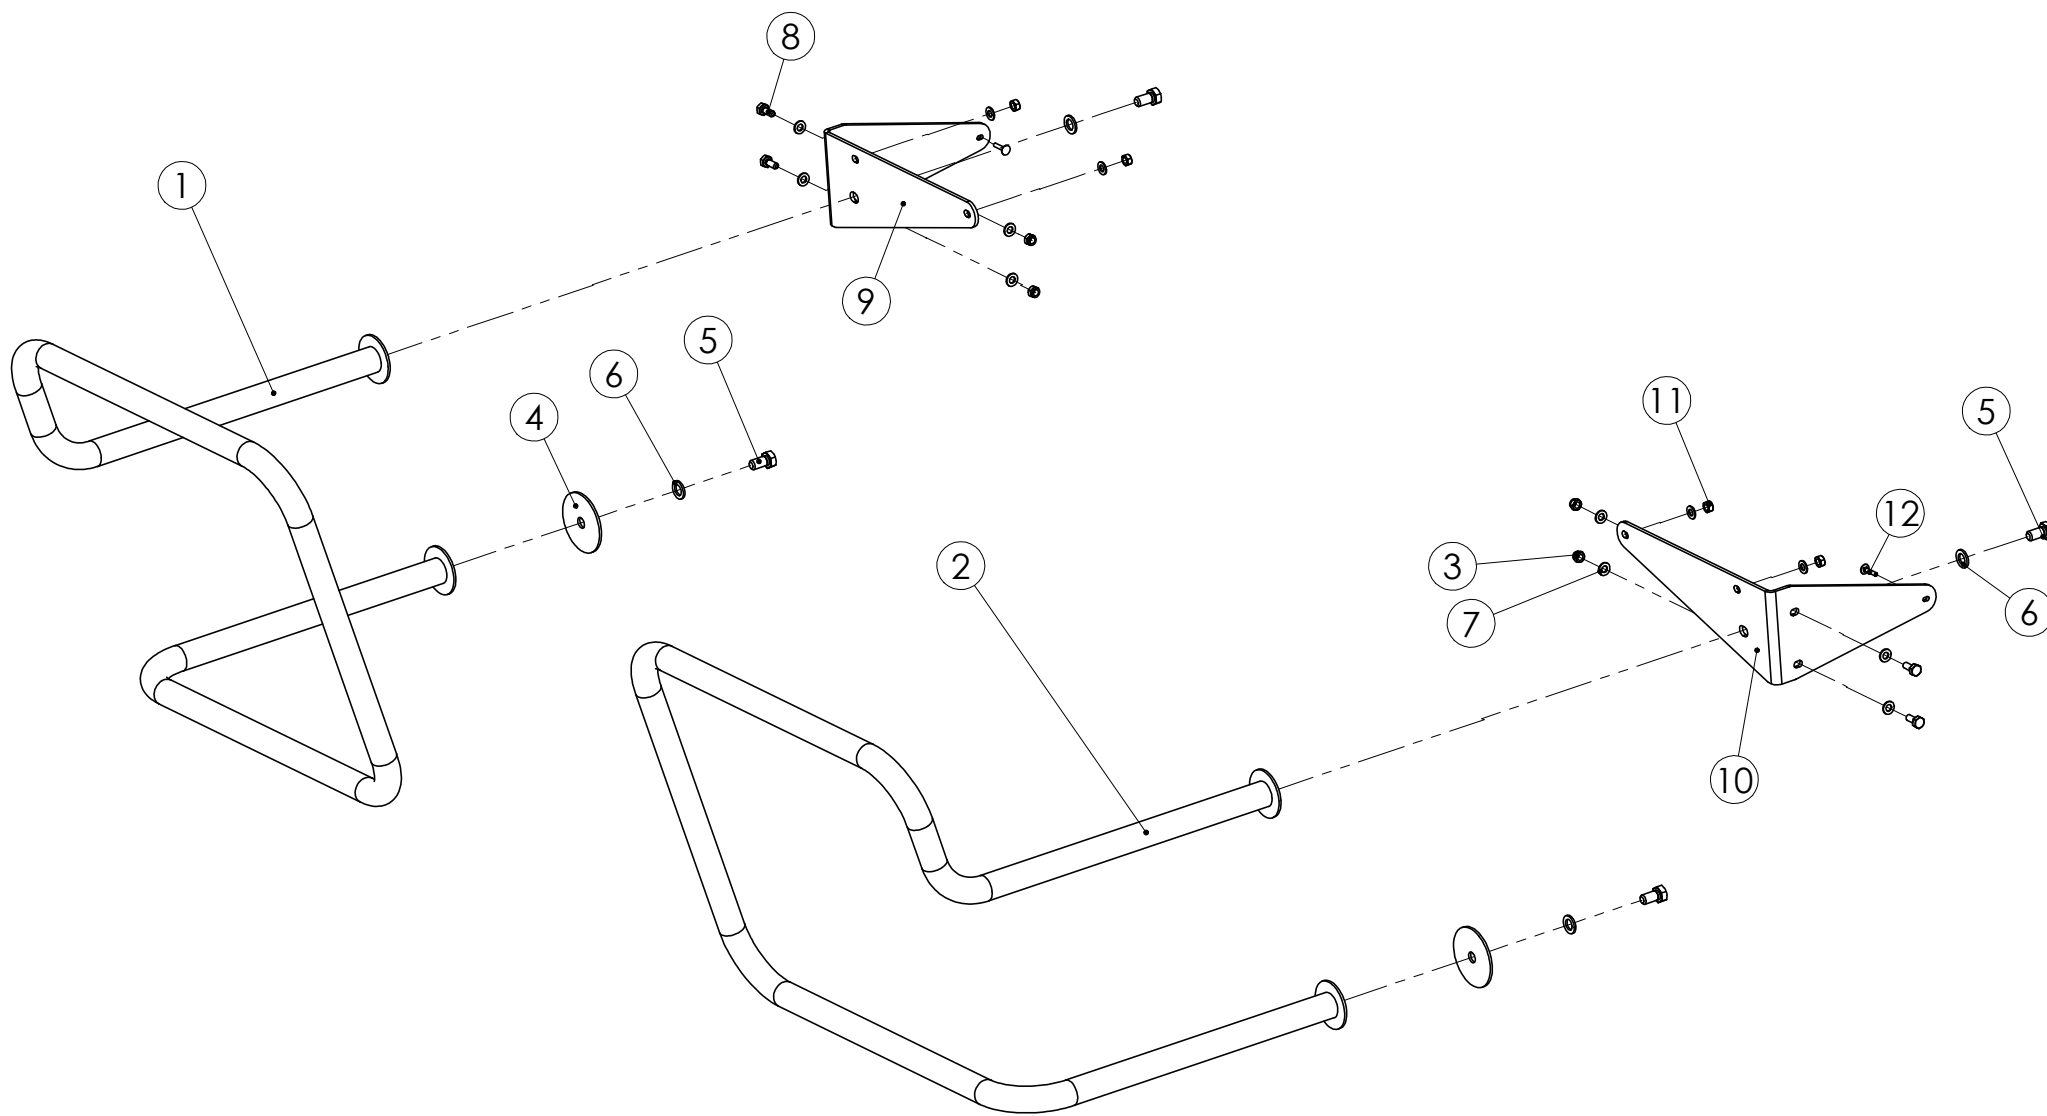

98940602 HYDRAULIIKKA KP. 3000

AA-49870--->

Pos.	Part No	Pcs	Osan nimi	Description	Beschreibung	Benämning	Наименование	Tyyppi
1	01451309	1	Venttiililohko	Valve	Ventil	Ventil		BL300188
2	01451320	2	Patruunaventtiili	Cartridge valve	Ventil	Patronventilplock		SV12-23-0-N-00
3	01860018	2	Venttiili	Valve	Ventil	Ventil		24-BKH-06
4	01450532	1	Letku	Hose	Schlauch	Slang	L.AS.5712-08/HI98-08/5701-08 L=4800	
5	01451704	1	Letku	Hose	Schlauch	Slang	A50001-08-08/222-08S/A50001-08-0	
6	01451734	1	Letku	Hose	Schlauch	Slang	A50001-06-06/222-06S/A50001-08-0	
7	01451733	1	Letku	Hose	Schlauch	Slang	L.AS 5701-06/HI98-06/5751-08-06 L=	
8	01451732	2	Letku	Hose	Schlauch	Slang	L.AS. 5701-06/HI98-06/5760-06 L=610	
9	01451731	2	Letku	Hose	Schlauch	Slang	A50001-06-06/221T-06/A50061-06-0	
10	01451391	2	Letku	Hose	Schlauch	Slang	A50001-06-06/222-06S/A50001-06-0	
11	01391036	1	Hydrauliikkaliitin	Hydraulic coupler		Hydraulik kopplare		R1/2"C23072-08
12	01371142	1	Tulppa	Plug	Pfropf	Plugg		C 26914-8
13	01440390	6	Kaksoisnippa	Extension piece	Verlängerungsstange	Förlängningsstycke		26-04000-06
14	01440389	2	Kaksoisnippa	Extension piece	Verlängerungsstange	Förlängningsstycke		26-04000-08
15	01450835	1	Kaksoisnippa	Extension piece	Verlängerungsstange	Förlängningsstycke		26-04000-08 EP
16	01440391	2	Yhdysnippa	Extension piece	Verlängerungsstange	Förlängningsstycke		26-04010-06
17	01860020	2	Suunnattava T-liitin	Extension piece	Verlängerungsstange	Förlängningsstycke		26-04470-06
18	01860023	2	T-liitin	Extension piece	Verlängerungsstange	Förlängningsstycke		26-04860-06
19	01860021	1	Suunnattava T-liitin	Extension piece	Verlängerungsstange	Förlängningsstycke		26-04880-08
20	01343265	8	Tiiviste	Gasket	Packung	Tätning		08-USITR-06
21	01343272	3	Tiiviste	Gasket	Packung	Tätning		08-USITR-08
22	01861028	2	Huohotin	Air filter	Luftfilter	Luftfilter		3/8" 36-31A-06
23	01451313	6	Tulppa	Plug	Pfropf	Plugg		24-HF-02
24	01451328	3	Tulppa	Plug	Pfropf	Plugg		24-HF-06
25	01451315	4	Tulppa	Plug	Pfropf	Plugg		3/4"-16 UNF
26	05011937	3	Kuusioruuvi	Hexagon bolt	Sechskantbolzen	Sexkantskruv	Болт	M8x25 DIN 933 8.8ZNkuuma
27	05011976	2	Kuusioruuvi	Hexagon bolt	Sechskantbolzen	Sexkantskruv		M8x30 SFS2064 M 8.8ZN
28	05061656	7	Aluslaatta	Washer	Scheibe	Bricka		9 SFS2042 FEZN
29	02151051	2	Lukitusmutteri	Locking nut	Feststellmutter	Låsmutter		M8 DIN985 8ZN NYLOC
30	98940263	1	Kannatin	Support	Gestell	Konsol		
31	01860333	1	Tiivistesarja	Gasket	Packung	Tätning	Уплотнение	BL300188 O-RENKAAT,TUKIRENGAS

99090303 ETUKAIDE KP.