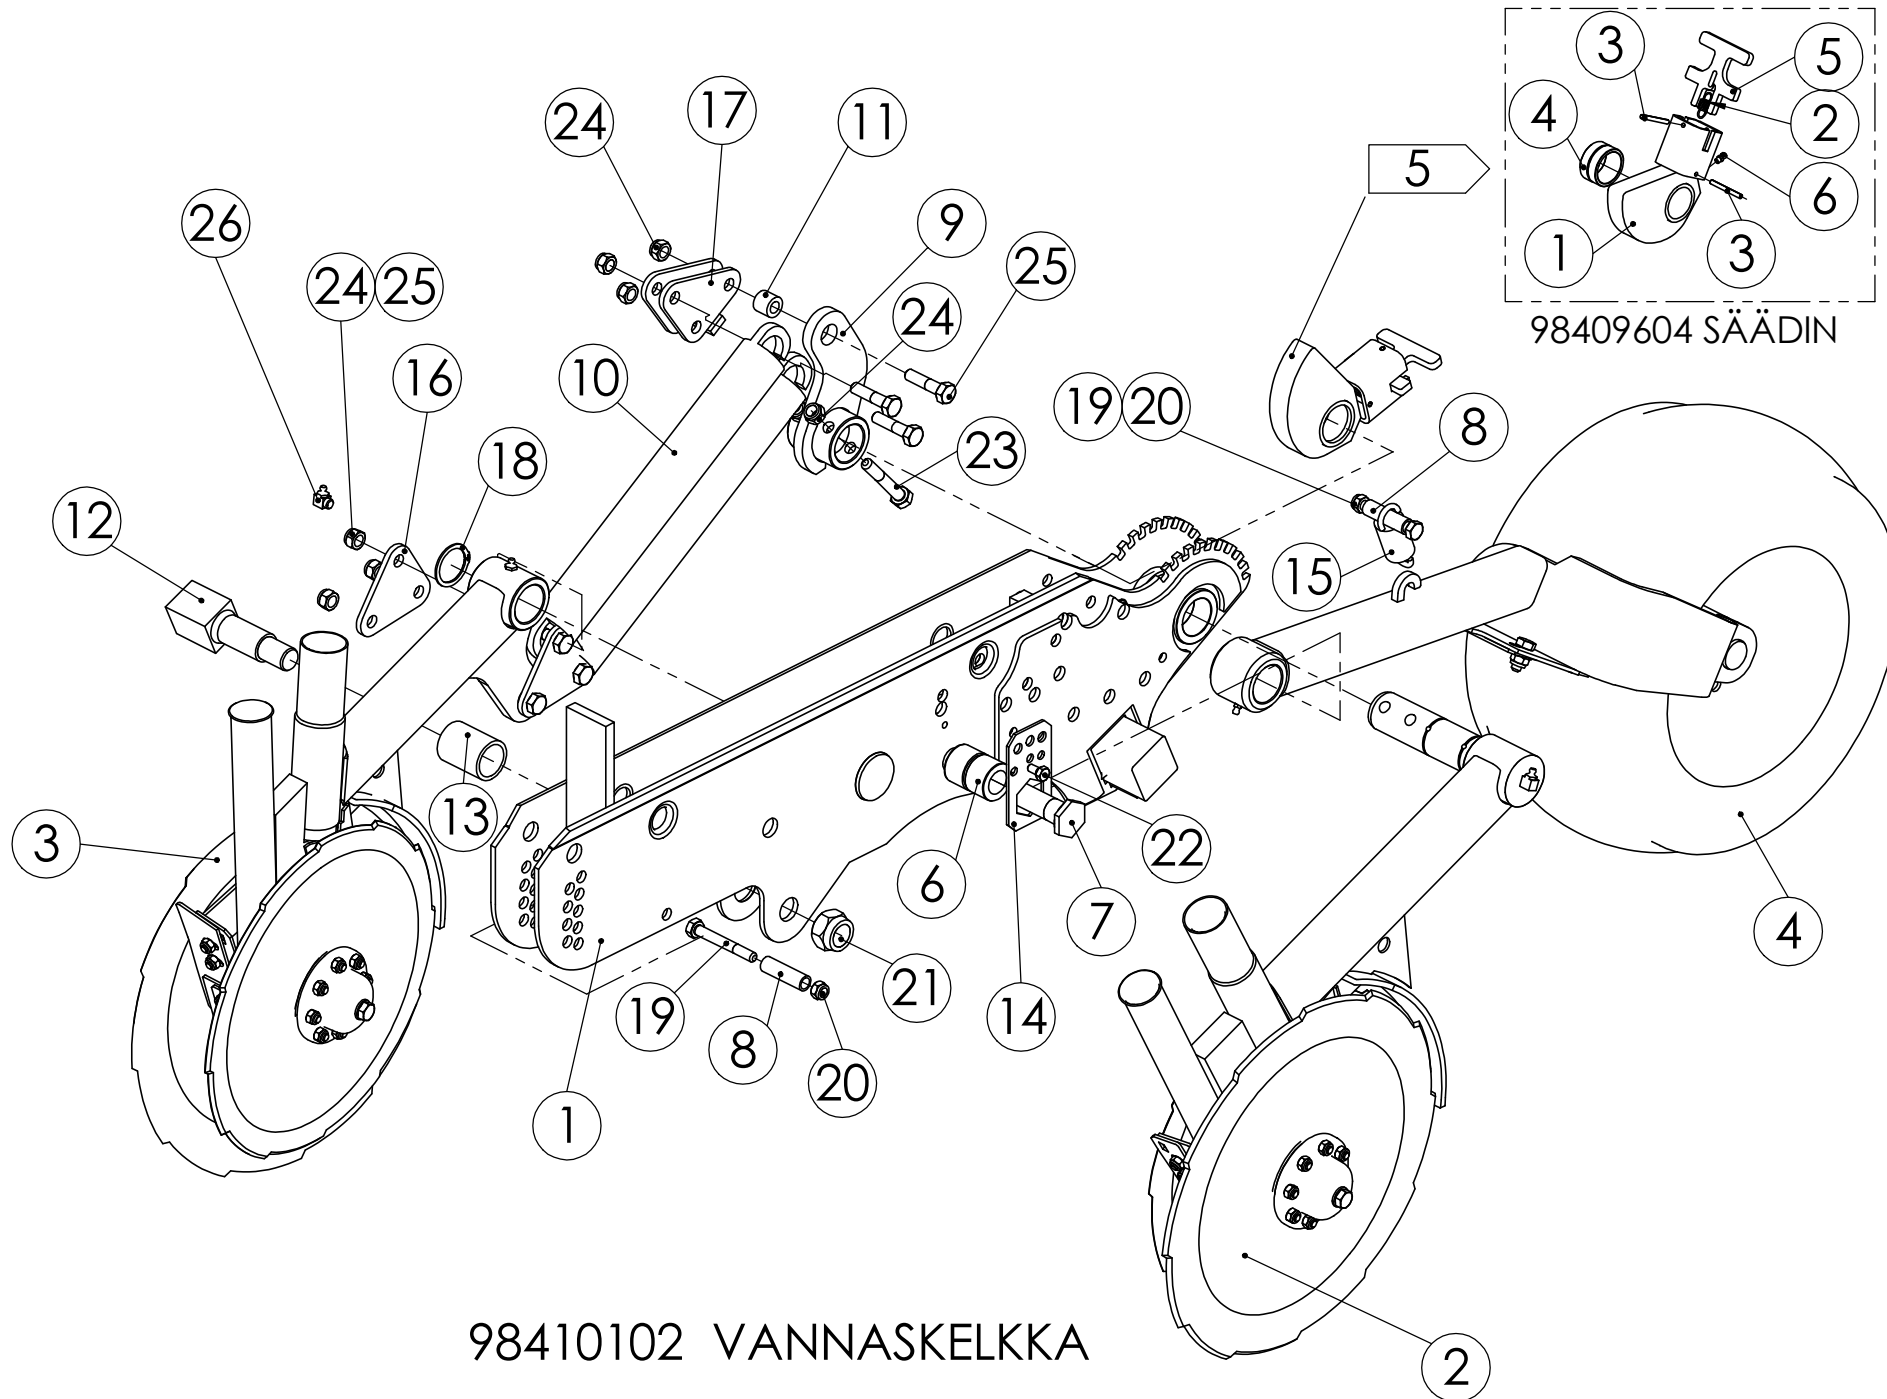

98725924 RENGAS TR.7,50-16 + VANNE (PYÖRÄPARIN VASEN RENGAS) AC 50616----->

Pos.	Part No	Pcs	Osan nimi	Description	Beschreibung	Benämning	Наименование	Tyyppi
1	98554904	1	Rengas	Tyre	Reifen	Däck		AN -13 7,50-16/6
2	98726124	1	Vanne	Rim	Felge	fälg		5.00-16 5/94/140 ETO
3	98554804	1	Sisärenkas	Tube	Schlauch	Slang		7,50x16

98726024 RENGAS TR.7,50-16 + VANNE (PYÖRÄPARIN OIKEA RENGAS) AC 50616----->

Pos.	Part No	Pcs	Osan nimi	Description	Beschreibung	Benämning	Наименование	Tyyppi
1	98554904	1	Rengas	Tyre	Reifen	Däck		AN -13 7,50-16/6
2	98726124	1	Vanne	Rim	Felge	fälg		5.00-16 5/94/140 ETO
3	98554804	1	Sisärenkas	Tube	Schlauch	Slang		7,50x16