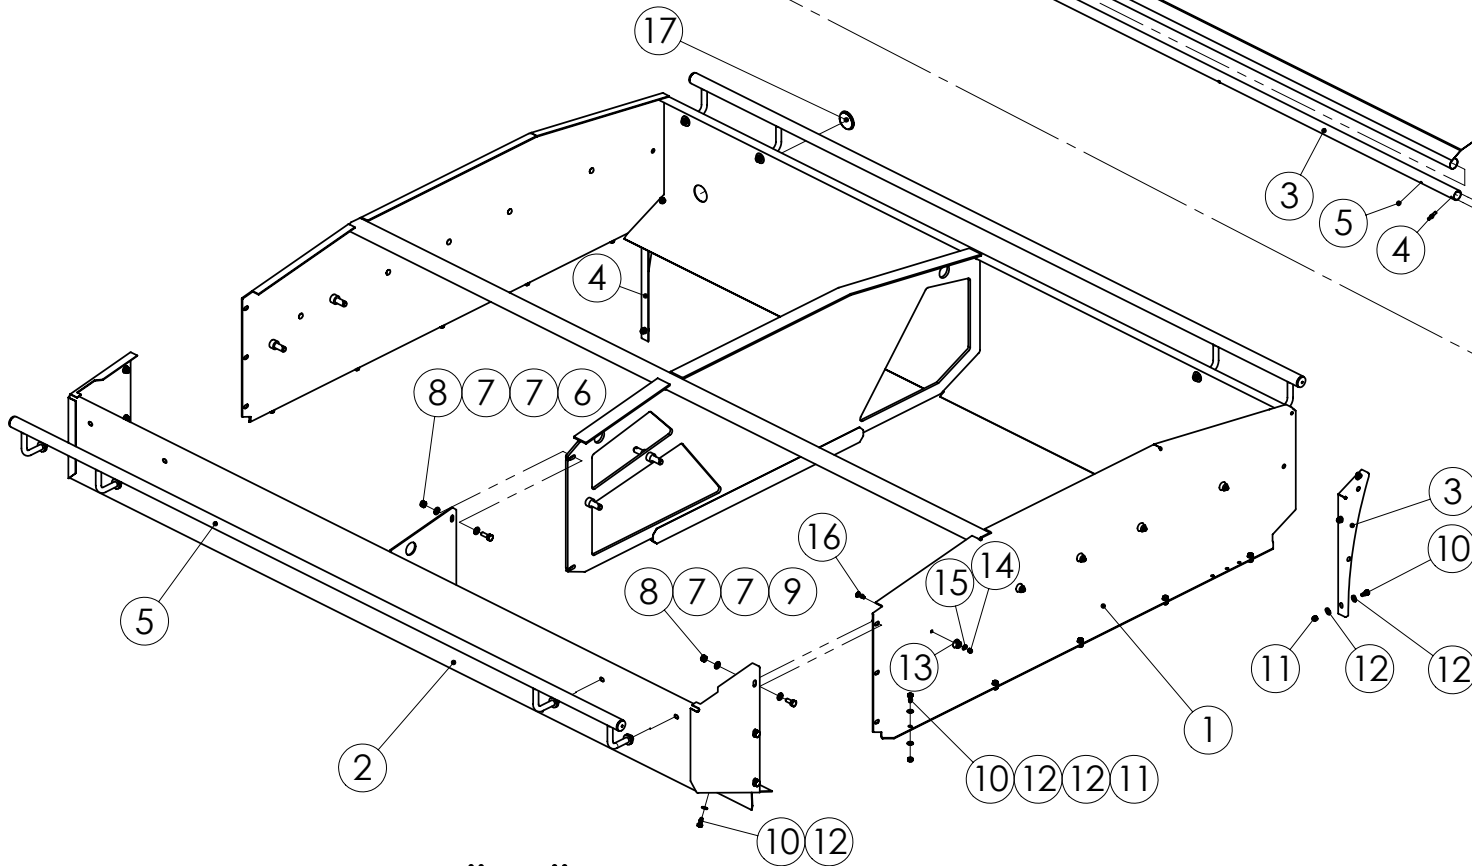

98499073 SIEMEN SEULA 3000

Pos.	Part No	Pcs	Osan nimi	Description	Beschreibung	Benämning	Наименование	Тyyppi
1	98499373	1	Seula	Sieve	Sieb	Säll		
2	98492273	1	Seula	Sieve	Sieb	Säll		

98701203 KAIDE

98345803 KANSI 3000