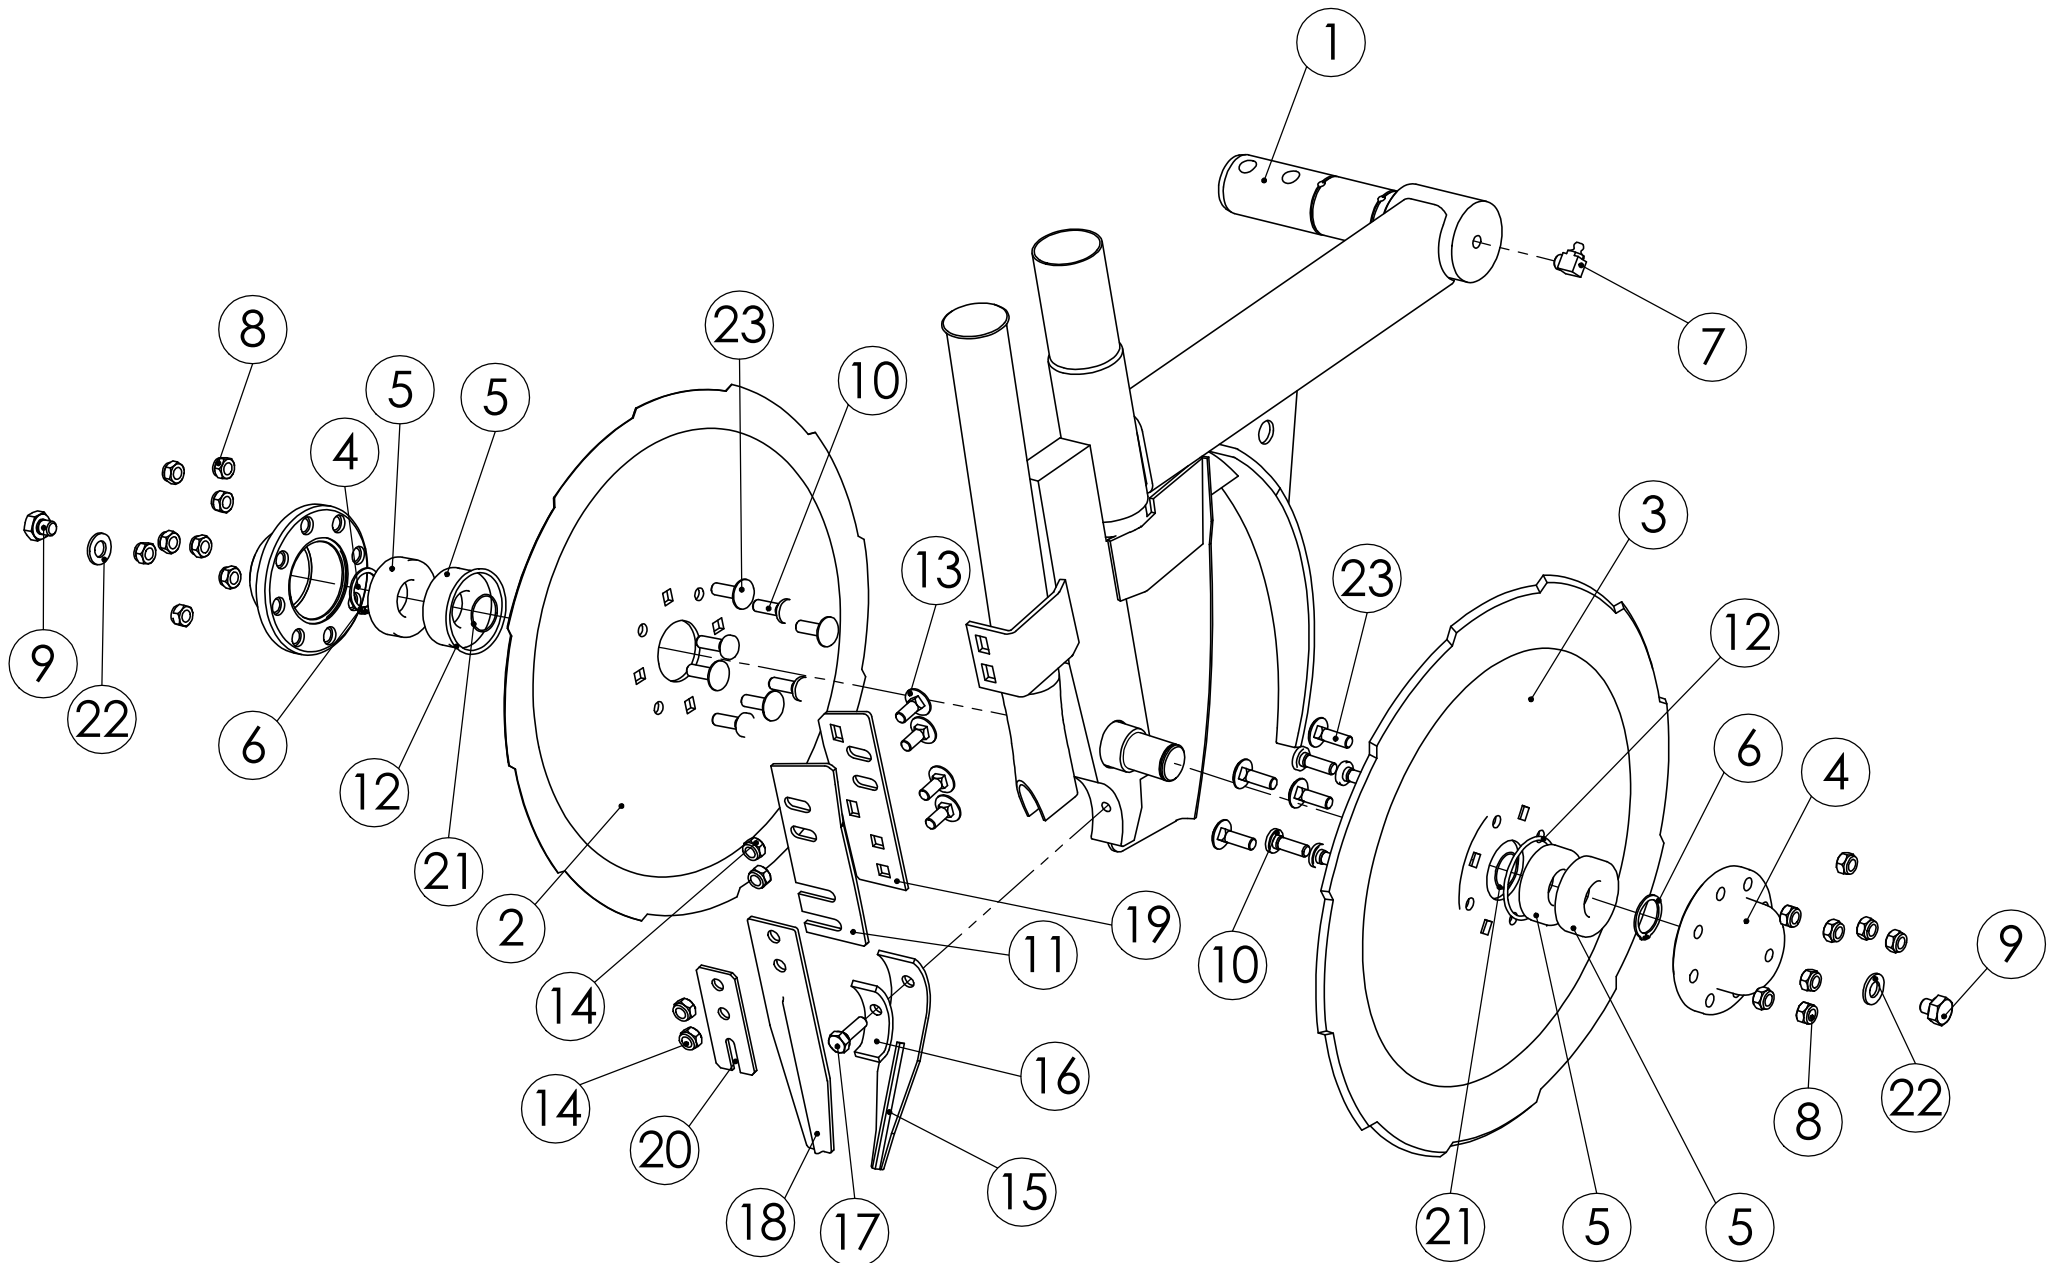

98410102 VANNASKELKKA

Pos.	Part No	Pcs	Osan nimi	Description	Beschreibung	Benämning	Наименование	Тyyppi
1	98365672	1	Runko	Frame	Ram	Stamm		
2	98409902	1	Etuvannas	Front coulter	Vorderschar	Frambill		
3	98374802	1	Takavannas	Back coulter	Hinterschar	Bakbill		
4	98350003	1	Kannatuspyörä	Traversing wheel	Lauftrad	Löphjul		
5	98409604	1	Säädin	Governor	Regler	Regulator		
6	97862944	1	Holkki	Bushing	Hylsa	Buchse		40/25 -55
7	98350474	1	Kuusioruuvi	Hexagon bolt	Sechskantbolzen	Sexkantskruv		M24x75 special
8	98318874	2	Väliholkki	Spacer	Abstandhülse	Distansstycke		16x2x -55
9	98541073	1	Vääntiö	Driver	Mitnehmer	Medbringare		
10	98534674	2	Jousi	Spring	Feder	Fjäder		
11	98374744	1	Holkki	Bushing	Hylsa	Buchse		22/12,5 -19
12	98409774	1	Rajoitin	Stopper	Stoppare	Anschlag		
13	98409874	1	Holkki	Bushing	Hylsa	Buchse		42,4x4,05 -55
14	98441974	1	Lukituslevy	Locking plate	Feststellplatte	Lås plåt		
15	98484044	1	Jousi	Spring	Feder	Fjäder		5x25x85
16	98528174	2	Pidin	Holder	Zwinge	Klammer		
17	98528474	1	Pidin	Holder	Zwinge	Klammer		
18	01351731	1	Varmistusrenkas	Circlip	Sicherungring	Låsring		40x1,75 DIN471 FE
19	05002548	2	Kuusioruuvi	Hexagon bolt	Sechskantbolzen	Sexkantskruv		M10x80 SFS2063 M8.8ZN
20	02161444	2	Lukitusmutteri	Locking nut	Feststellmutter	Låsmutter		M10 DIN985 8ZN NYLOC
21	02162085	1	Lukitusmutteri	Locking nut	Feststellmutter	Låsmutter		M24 DIN985 8ZN NYLOC
22	05011856	1	Kuusioruuvi	Hexagon bolt	Sechskantbolzen	Sexkantskruv		M8x16 SFS2064 M8.8ZN
23	05002964	2	Kuusioruuvi	Hexagon bolt	Sechskantbolzen	Sexkantskruv		M12x75 SFS2063 M8.8ZN
24	02161451	8	Lukitusmutteri	Locking nut	Feststellmutter	Låsmutter		M12 DIN985 8ZN NYLOC
25	05002795	6	Kuusioruuvi	Hexagon bolt	Sechskantbolzen	Sexkantskruv		M12x50 SFS 2063 M 8.8ZN
26	02011402	1	Kaulanippa	Grease nipple	Schmiernippel	Smörjnippel		CM 10 DIN71412 90AST.

98409604 SÄÄDIN

Pos.	Part No	Pcs	Osan nimi	Description	Beschreibung	Benämning	Наименование	Тyyppi
1	98318374	1	Luisti	Slide	Schieber	Sild		
2	98350704	1	Jousi	Spring	Feder	Fjäder		13.0x1,40x30,2
3	02063197	2	Jousisokka	Spring pin	Federstrecker	Fjäderpinne		5x50 DIN1481 55SI7ZN
4	98409504	1	Holkki	Bushing	Hylsa	Buchse		48/40 -26
5	98318774	1	Kahva	Hand spoke	Handspake	Handspak		
6	02011158	1	Kaulanippa	Grease nipple	Schmiernippel	Smörjnippel	Переходник	AM6 DIN71412

98409902 ETUVANNAS