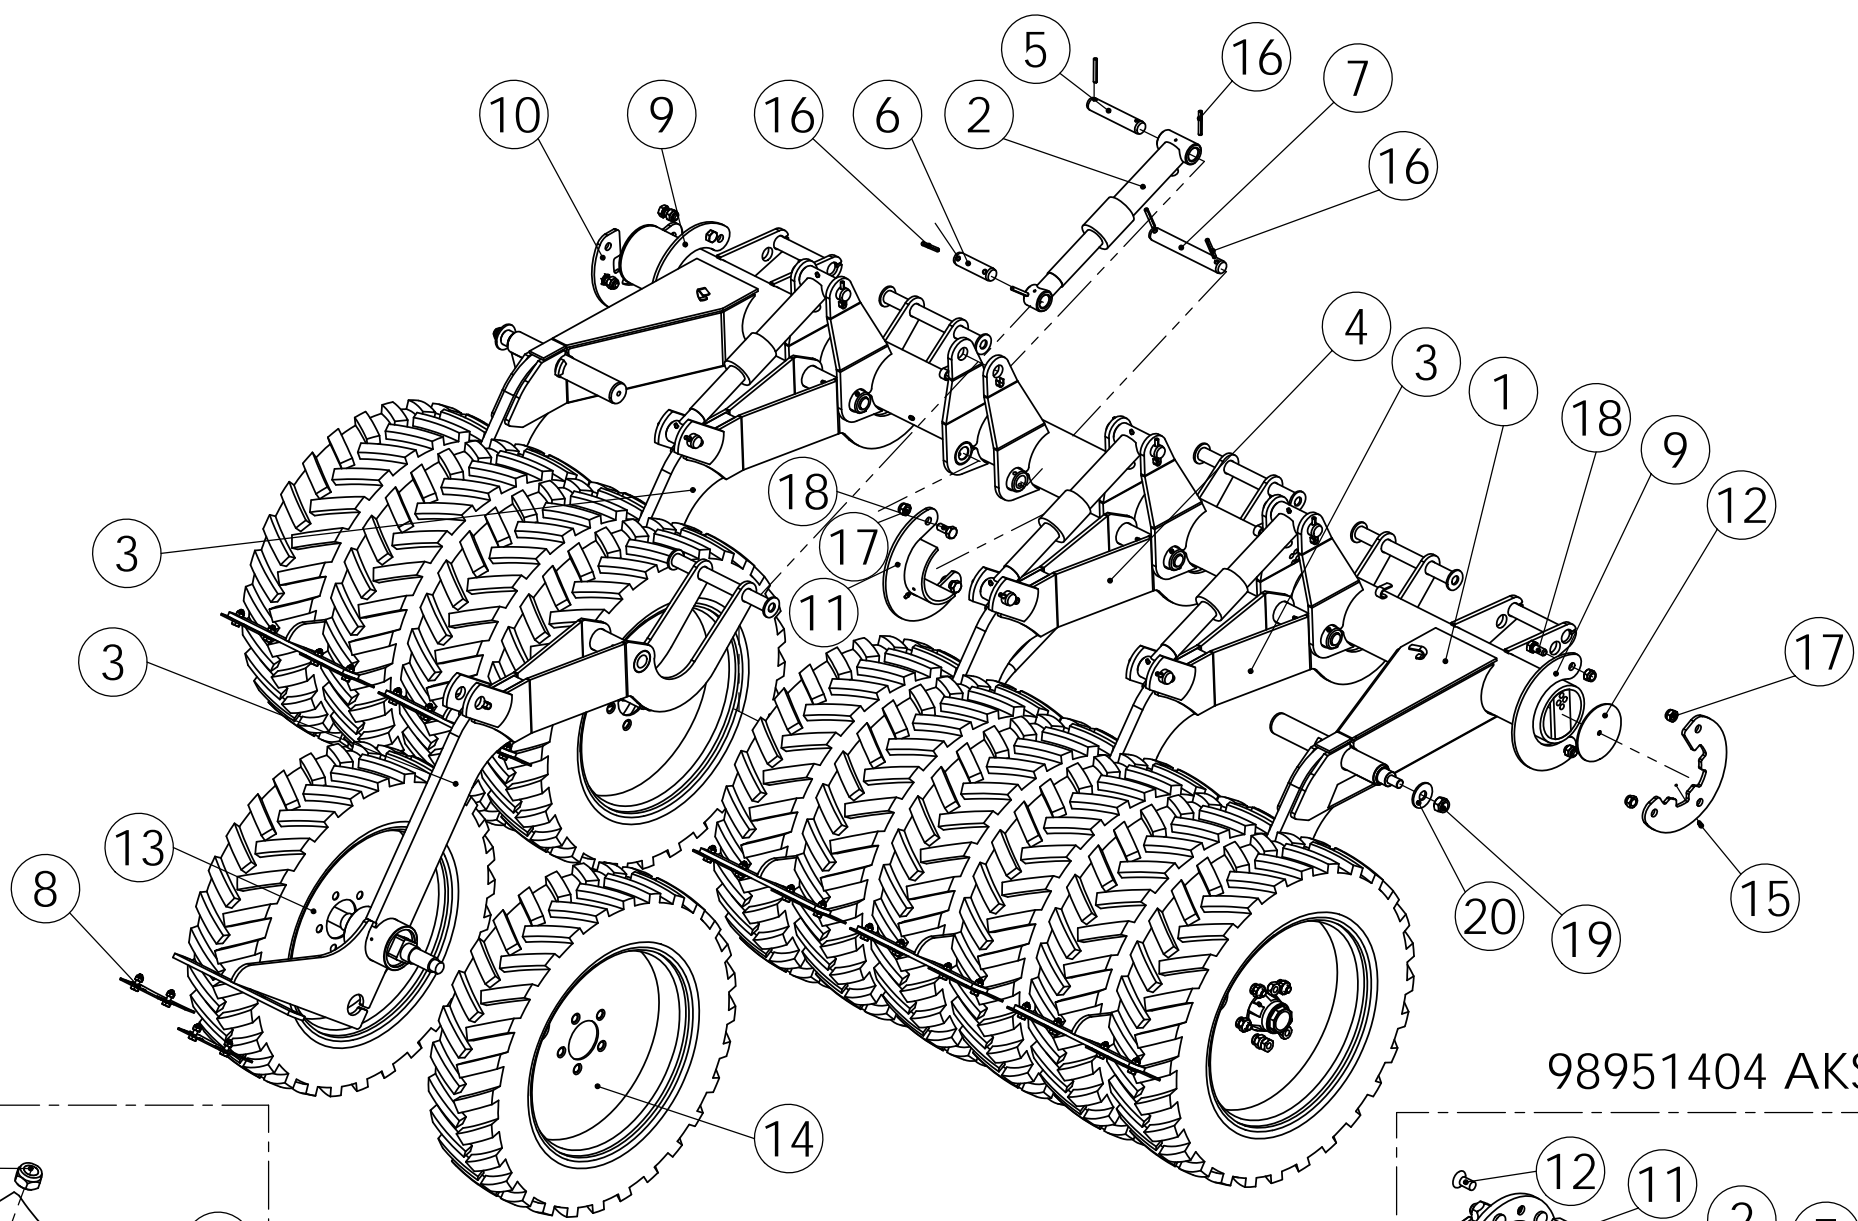

8958702 JYRÄPYÖRÄSTÖ NOVA COMBI 3000

8958702 JYRÄPYÖRÄSTÖ NOVA COMBI 3000

Pos.	Part No	Pcs	Osan nimi	Description	Benämning	Tyyppi
1	98959072	1	Runko	Frame	Stamm	
2	98587773	4	Sylinteri	Cylinder	Cylinder	45 -170
3	98959172	3	Keskirunko	Central frame	Mittram	
4	98959272	1	Keskikannatusrunko	Central support frame	Central stödram	
5	98303044	4	Tappi	Stud	Bult	30x -160
6	98303144	4	Tappi	Stud	Bult	30x -110
7	98303244	4	Tappi	Stud	Bult	30x -220
8	98348004	12	Raappa	Scraper	Skrap	
9	98283164	2	Laippa	Flange	Fläns	
10	98282864	2	Reikäholkki	Perforated sleeve	Perforerad hylsa	
11	98288464	1	Pidätinrengas	Retaining ring	Stoppring	
12	98345564	1	Päätytulppa	Plate	Plåt	Ø138 S=3mm.
13	98725924	6	Rengas ja vanne	Tyre and rim	Däck och fälg	Vasen
14	98726024	6	Rengas ja vanne	Tyre and rim	Däck och fälg	
15	02011158	17	Kaulanippa	Grease nipple	Smörjnippel	AM6 DIN71412
16	02062588	24	Jousisokka	Spring pin	Fjäderpinne	8x60 DIN1481 55SI7ZN
17	02151083	12	Lukitusmutteri	Locking nut	Låsmutter	M16 DIN985 8ZN NYLOC
18	02081365	9	Kuusioruuvi	Hexagon bolt	Sexkantskruv	M16x35 SFS2064 M 8.8ZN
19	02161892	2	Lukitusmutteri	Locking nut	Låsmutter	M20 DIN985 8ZN NYLOC
20	02070153	2	Aluslaatta	Washer	Bricka	M20 DIN 9021

98348004 TAKARAAPPA KP.

Pos.	Part No	Pcs	Osan nimi	Description	Benämning	Tyyppi
1	98349274	1	Raappa	Scraper	Skrap	
2	02161444	2	Lukitusmutteri	Locking nut	Låsmutter	M10 DIN985 8ZN NYLOC
3	05012384	2	Kuusioruuvi	Hexagon bolt	Sexkantskruv	M10x30 SFS2064 M8.8ZN
4	05061085	2	Aluslaatta	Washer	Bricka	11 SFS2042 FEZN

98951404 AKSELI

Pos.	Part No	Pcs	Osan nimi	Description	Benämning	Tyyppi
1	01450903	1	Akseli	Axle	Axel	
2	01450901	2	Pyörän napa	Wheel hub	Hjulnav	
3	01450904	10	Ruuvi	Screw	Skruv	M16x50
4	01450905	2	Tiivisterengas	Seal ring	Packningsring	40x80x2,5
5	01450906	2	Mutteri	Nut	Mutter	M27x2
6	01450902	2	Tulppa	Plug	Plugg	
7	01450907	10	Mutteri	Nut	Mutter	M16x1,5
8	01450909	2	Laakeri	Bearing	Lager	30209 45/85
9	01450908	2	Laakeri	Bearing	Lager	30206 40/80
10	02062411	2	Saksisokka	Split pin	Saxpinne	4x45 DIN94 FEZNA2
11	98548604	2	Pidin	Holder	Klammer	
12	02130013	2	Uppokantaruuvi	Flush screw	Skruv med försänkt huvud	M12x25 DIN 7991