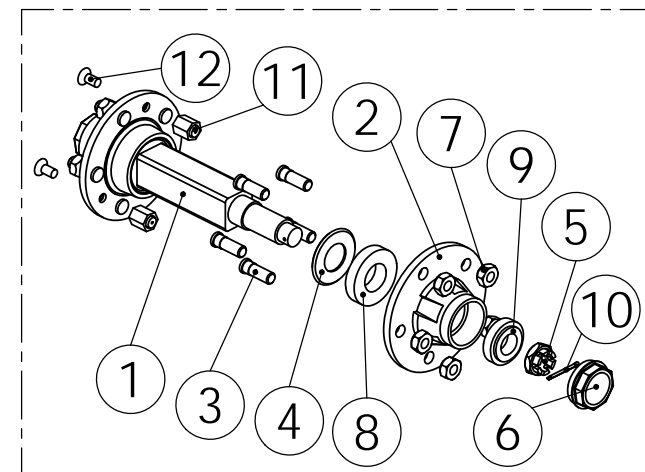

98951404 AKSELI