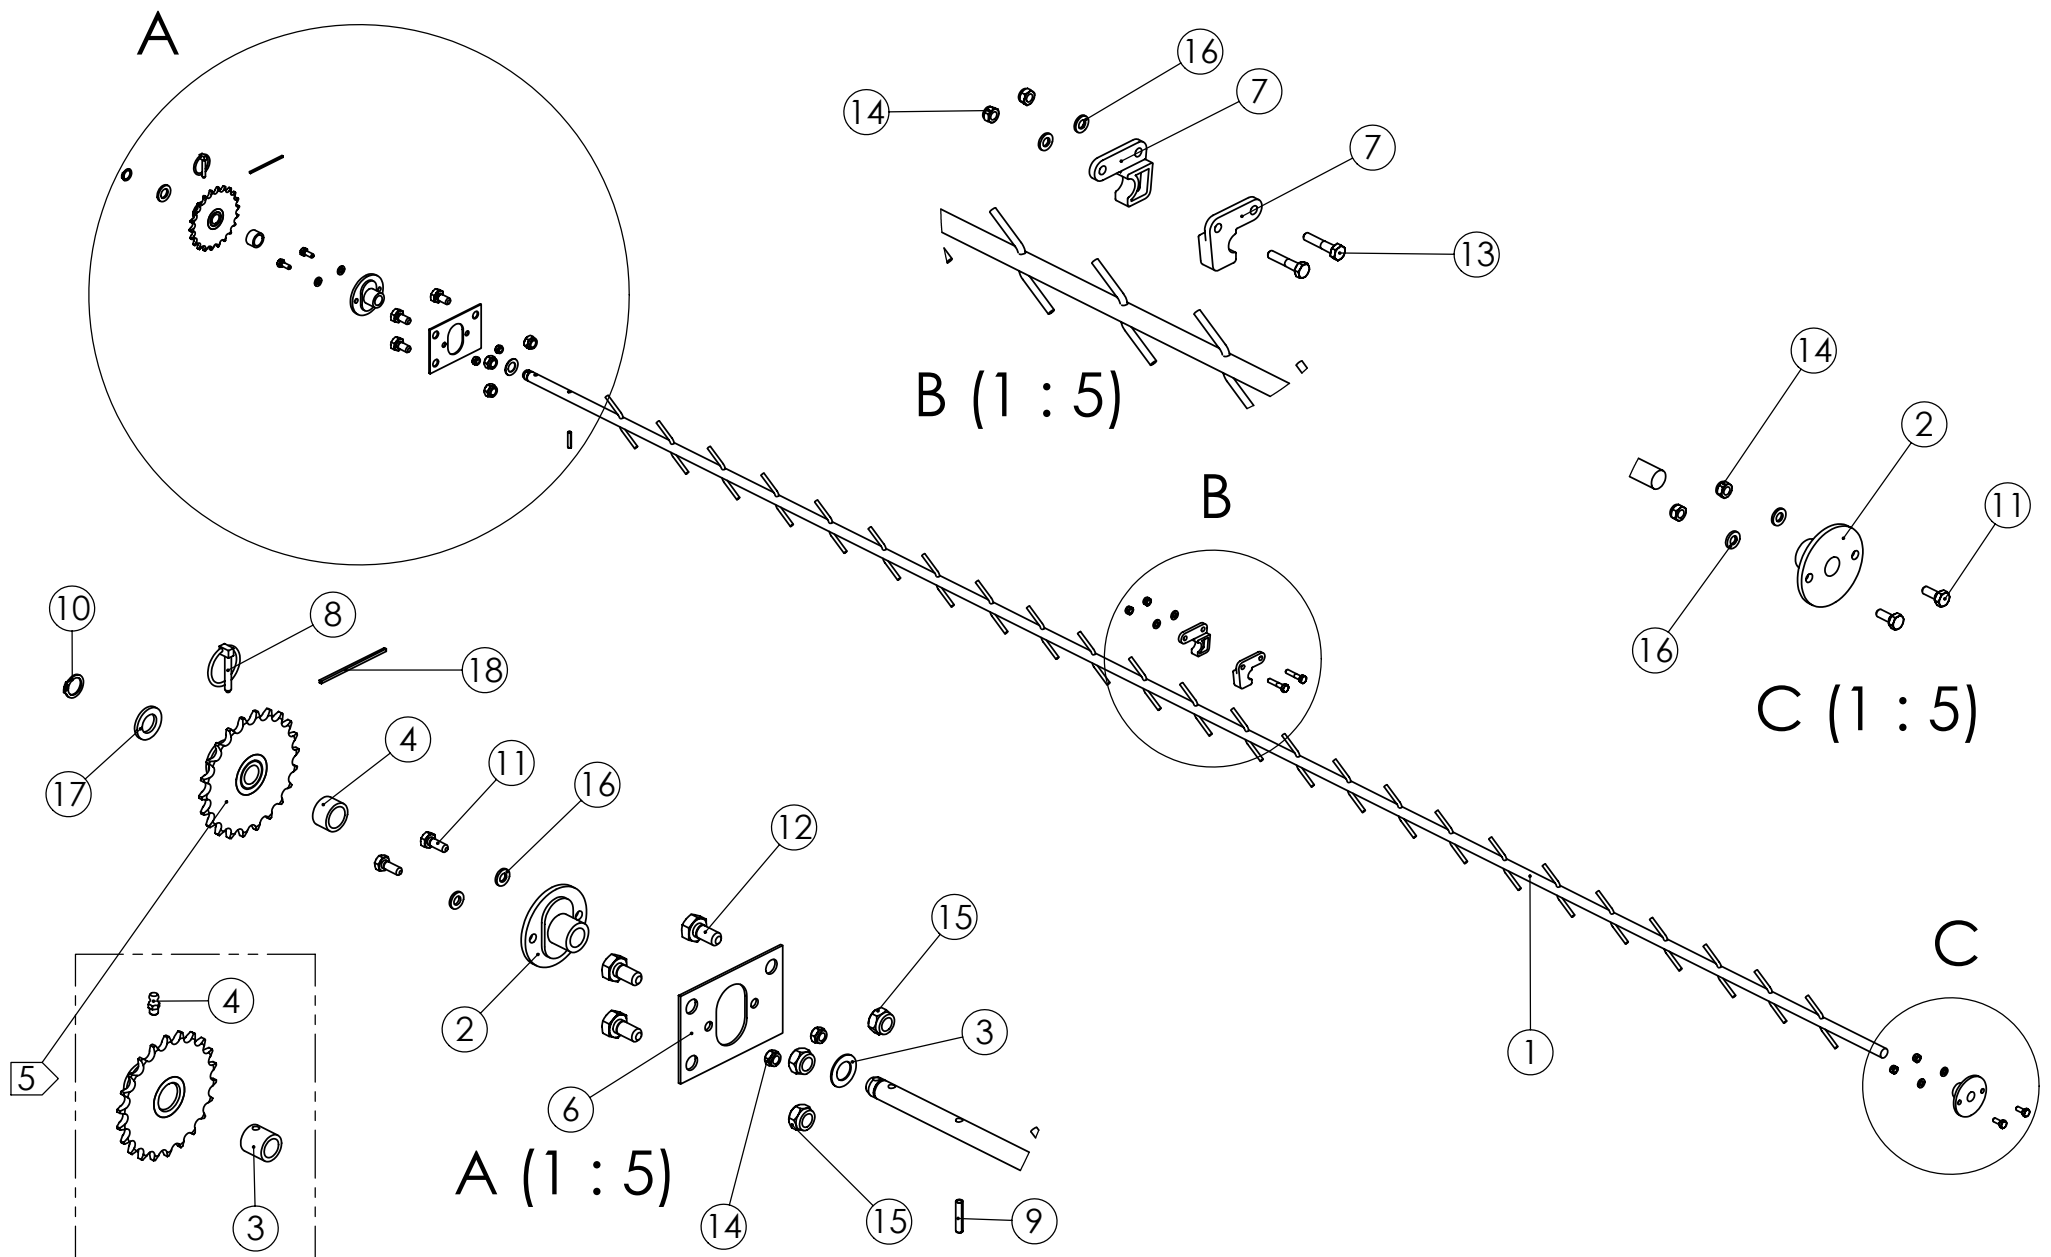

98308744 KETJUPYÖRÄ Z22

98446501 LANNOITE SEKOITUSAKSELI 3000

98308744 KETJUPYÖRÄ Z22

Pos.	Part No	Pcs	Osan nimi	Description	Benämning	Tyyppi
3	98328104	1	Laakeri	Bearing	Lager	14-20x20
4	02011158	1	Kaulanippa	Grease nipple	Smörjnippel	AM6 DIN71412

98446501 LANNOITE SEKOITUSAKSELI 3000

Pos.	Part No	Pcs	Osan nimi	Description	Benämning	Tyyppi
1	98495873	1	Akseli	Axle	Axel	
2	94301164	2	Laakeri	Bearing	Lager	
3	94301505	1	Aluslaatta	Washer	Bricka	
4	98309244	1	Holkki	Bushing	Buchse	
5	98308744	1	Ketjupyörä	Sprocket	Kedjehjul	Z22 08B
6	98308564	1	Levy	Plate	Plåt	
7	94311864	2	Laakeri	Bearing	Lager	
8	02062242	1	Rengassokka	Linch pin	Sprint	4,5x40 FEZN
9	02062517	1	Jousisokka	Spring pin	Fjäderpinne	DIN1481 55SI7ZN
10	01351932	1	Varmistusrengas	Circlip	Läsring	14x1 DIN471 FE
11	05011510	4	Kuusioruuvi	Hexagon bolt	Sexkantskruv	M6x16 SFS2064 M8.8ZN
12	05012306	3	Kuusioruuvi	Hexagon bolt	Sexkantskruv	M10x20 SFS2064 M8.8ZN
13	05001294	2	Kuusioruuvi	Hexagon bolt	Sexkantskruv	M6x30 SFS2063 M 8.8ZN
14	02161758	6	Lukitusmutteri	Locking nut	Låsmutter	M6 DIN985 8ZN NYLOC
15	02161444	3	Lukitusmutteri	Locking nut	Låsmutter	M10 DIN985 8ZN NYLOC
16	05061631	6	Aluslaatta	Washer	Bricka	6,6 SFS2042 FEZN
17	05061303	1	Aluslaatta	Washer	Bricka	13x25x3 DIN1441 FEZN
18	01830010	1	Rullaketju	Roller chain	Rullkedja	08B-1x8 R SFS2392