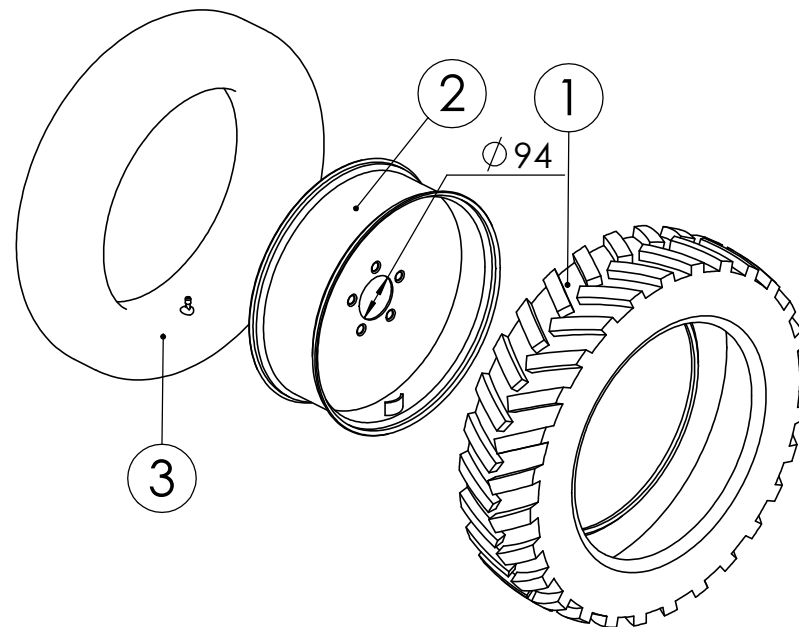

98726024 RENGAS TR.7,50-16 + VANNE (PYÖRÄPARIN OIKEA RENGAS)

AC 50590----->