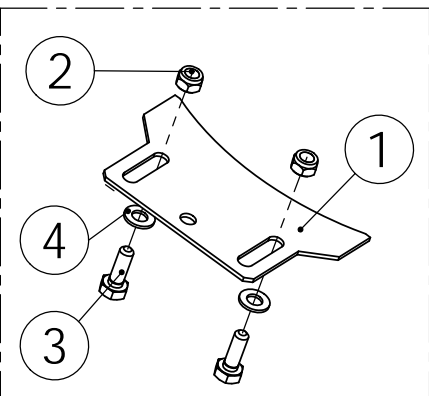

98348004 TAKARAAPPA KP.