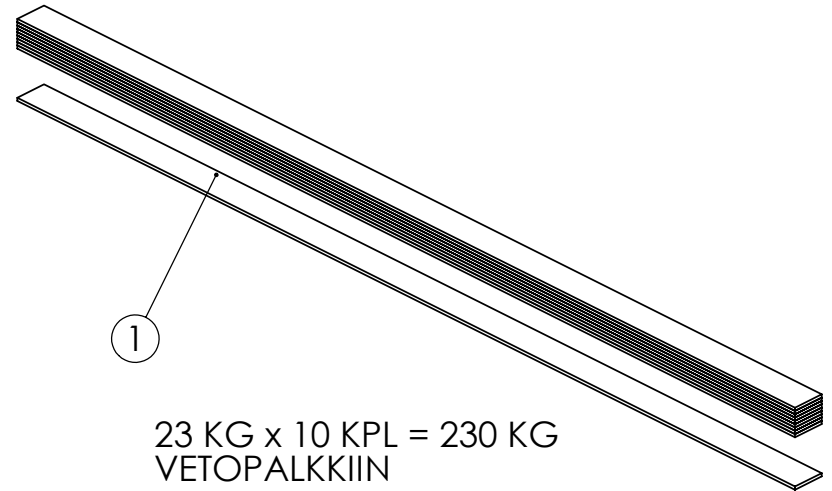

23 KG x 10 KPL = 230 KG
VETOPALKKIIN

98527604 LISÄPAINOSARJA 1. NC3000

98527704 LISÄPAINO 2. NC3000

Pos.	Part No	Pcs	Osan nimi	Description	Benämning	Tyyppi
1	98527704	1	Tanko	Pole	Stång	

98527604 LISÄPAINOSARJA 1. NC3000

Pos.	Part No	Pcs	Osan nimi	Description	Benämning	Tyyppi
1	98527504	10	Latta	Flat bar	Plattstång