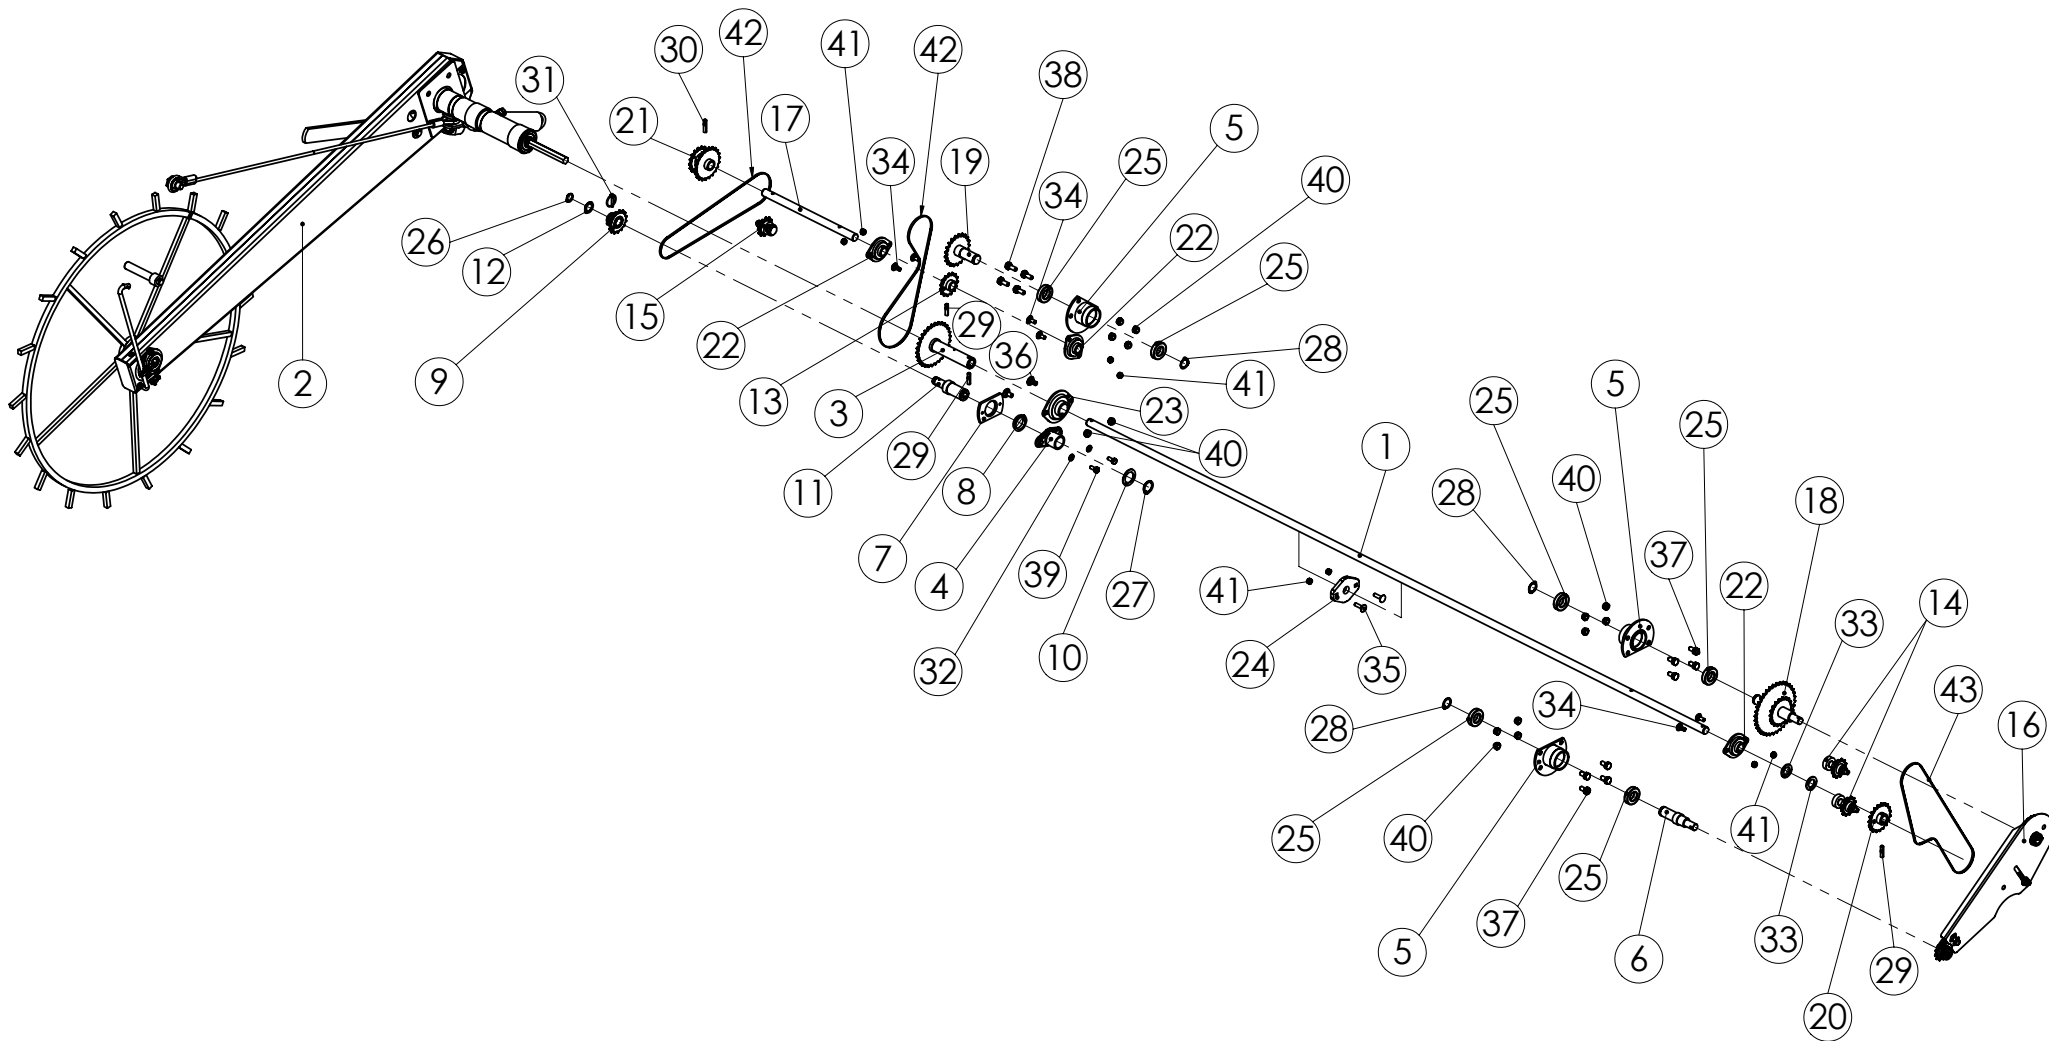

98406101 VÄLISEINÄ 3000

98406101 VÄLISEINÄ 3000

Pos.	Part No	Pcs	Osan nimi	Description	Benämning	Tyyppi
1	98407504	1	Akseli	Axle	Axel	16x2645
2	98406261	2	Keskirunko	Central frame	Mittram	
3	98407204	4	Tiiviste	Gasket	Tätning	
4	98407062	2	Hahlolevy	Backing plate	Gaffelplåt	
5	97592613	4	Säätöputki	Adjuster sleeve	AnsätARBussning	
6	97592814	4	Säätötanko	Adjuster arm	Ansättar arm	
7	97593114	4	Kahva	Hand spoke	Handspak	
8	98407604	4	Tiiviste	Gasket	Tätning	
9	98407704	4	Tiiviste	Gasket	Tätning	
10	02081541	6	Lukkoruuvi	Set-screw	Ställskruv	M10x20 SFS2458 4.8ZN
11	05012786	4	Kuusioruuvi	Hexagon bolt	Sexkantskruv	M12x30 SFS2064 M8.8ZN
12	02011050	6	Nuppi	Knop	Knopp	VC 192/50 BM10
13	02161451	4	Lukitusmutteri	Locking nut	Låsmutter	M12 DIN985 8ZN NYLOC
14	02062242	4	Rengassokka	Linch pin	Sprint	4,5x40 FEZN
15	02062450	2	Jousisokka	Spring pin	Fjäderpinne	5x28 DIN1481 55SI7ZN