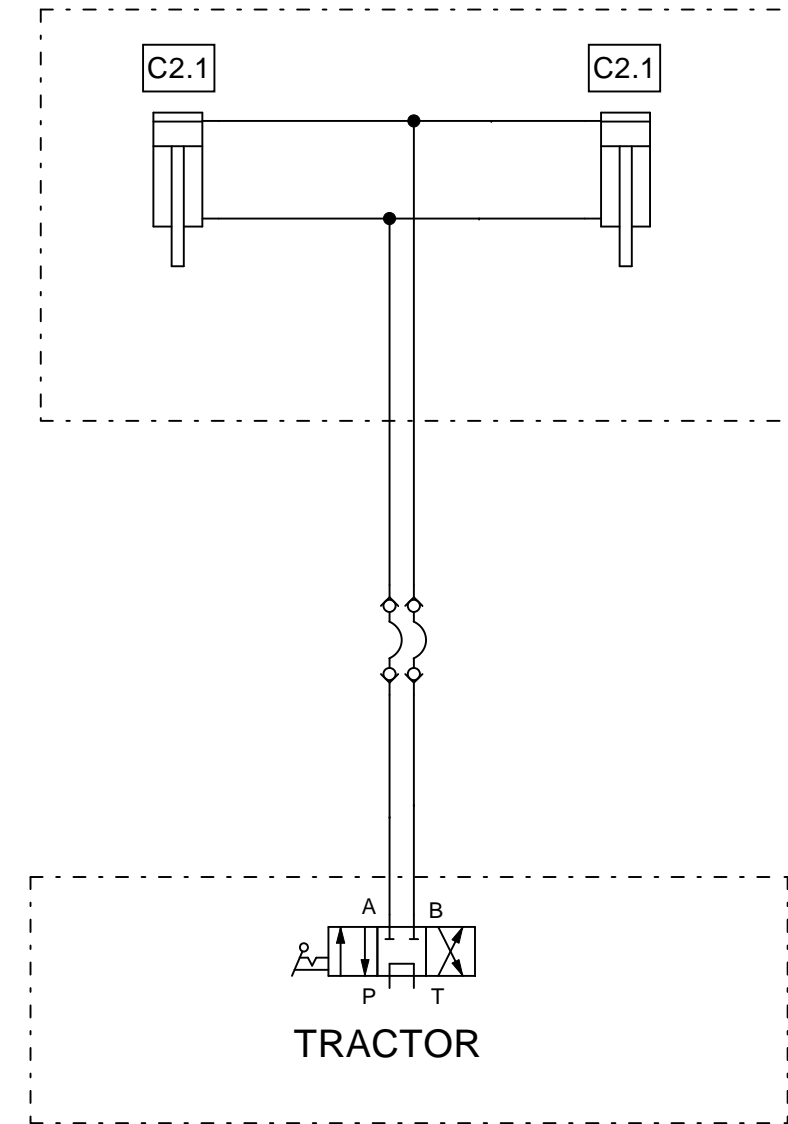

NOVACOMBI 3000-4000 CROSSBAR HYDRAULIC CIRCUIT VER.1.