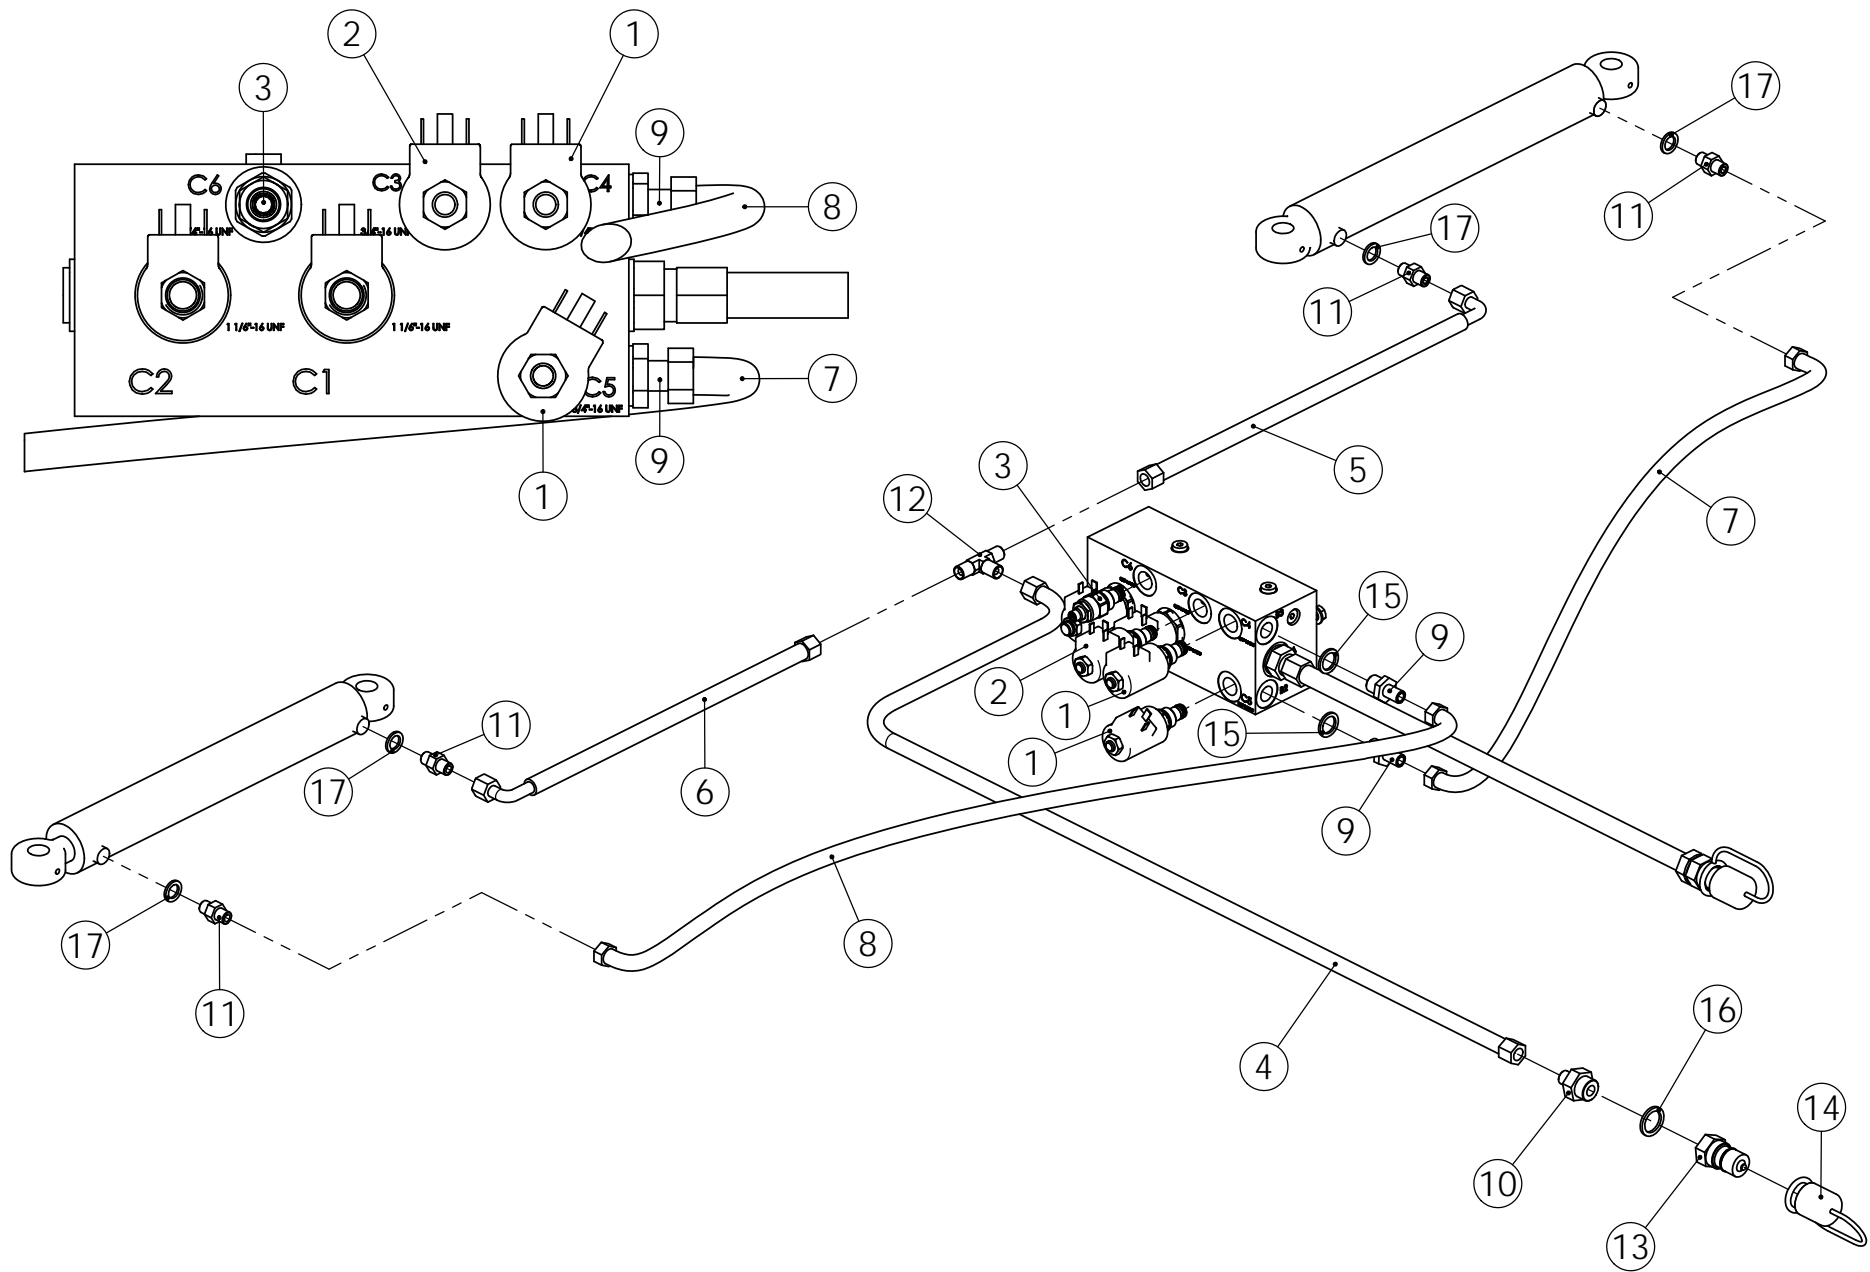

98940803 MERKKARIN HYDRAULIIKKA 3000 KP.

98940803 MERKKARIN HYDRAULIIKKA 3000 KP. AA 49870--->

Pos.	Part No	Pcs	Osan nimi	Description	Benämning	Tyyppi
1	01451323	2	Patruunaventtiili	Cartridge valve	Patronventilplock	SV080220N00
2	01451322	1	Patruunaventtiili	Cartridge valve	Patronventilplock	SV08230N00
3	01451327	1	Vastusvasteventtiili	Valve	Ventil	NV08-20A-0-N
4	01451748	1	Letku	Hose	Slang	L.AS 5701-04/222-04/5701-04 L=5000
5	01451778	1	Letku	Hose	Slang	A50001-04-04/222-04S/A50051-04-04 L=900
6	01450817	1	Letku	Hose	Slang	A50001-04-04/222-04S/A50051-04-04 L=750
7	01451780	1	Letku	Hose	Slang	A50051-04-04/222-04S/A50051-04-04 L=1250
8	01451779	1	Letku	Hose	Slang	A50051-04-04/222-04S/A50051-04-04 L=1130
9	01441212	2	Supistusnipa	Extension piece	Förlängningsstycke	26-04000-04-06
10	01440318	1	Supistusnipa	Extension piece	Förlängningsstycke	26-04000-04-08
11	01451341	4	Kaksoisnipa	Extension piece	Förlängningsstycke	26-04000-04
12	01440103	1	Hydrauliikka	Hydraulic	Hydraulsystem	26-04860-04
13	01391036	1	Hydrauliikkaliitin	Hydraulic coupler	Hydraulik kopplare	R1/2"C23072-08
14	01371142	1	Tulppa	Plug	Plugg	C 26914-8
15	01341285	2	Tiiviste	Gasket	Tätning	08-USITR-06 3/8"
16	01343272	1	Tiiviste	Gasket	Tätning	USIT 1/2"
17	01451380	4	Tiiviste	Gasket	Tätning	USIT 1/4"