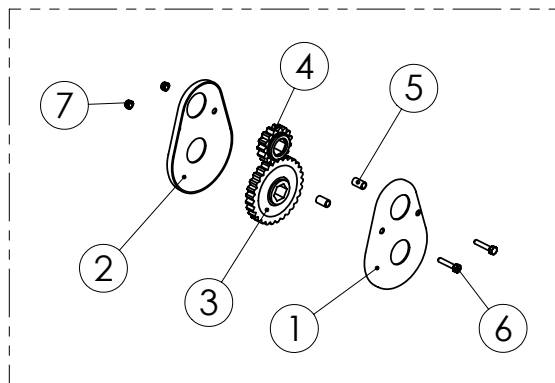

96109904 KIERTOKANKI

98473103 VAPAAKYTKIN KÄYTTÖ

98473004 SÄÄTÖOSAT

95905304 KASETTIVAIHDE

96141104 EPÄKESKO JA LAAKERI

Pos.	Part No	Pcs	Osan nimi	Description	Benämning	Tyyppi
1	95905444	1	Levy	Plate	Plåt	
2	95905544	1	Levy	Plate	Plåt	
3	95905604	1	Hammaspyörä	Toothed wheel	Kugghjul	
4	95905704	1	Hammaspyörä	Toothed wheel	Kugghjul	
5	95905844	2	Väliholkki	Spacer	Distansstycke	
6	05011327	2	Kuusioruuvi	Hexagon bolt	Sexkantskruv	M5x25 SFS2064 8.8ZN
7	02161973	2	Lukitusmutteri	Locking nut	Låsmutter	M5 DIN985 8ZN NYLOC