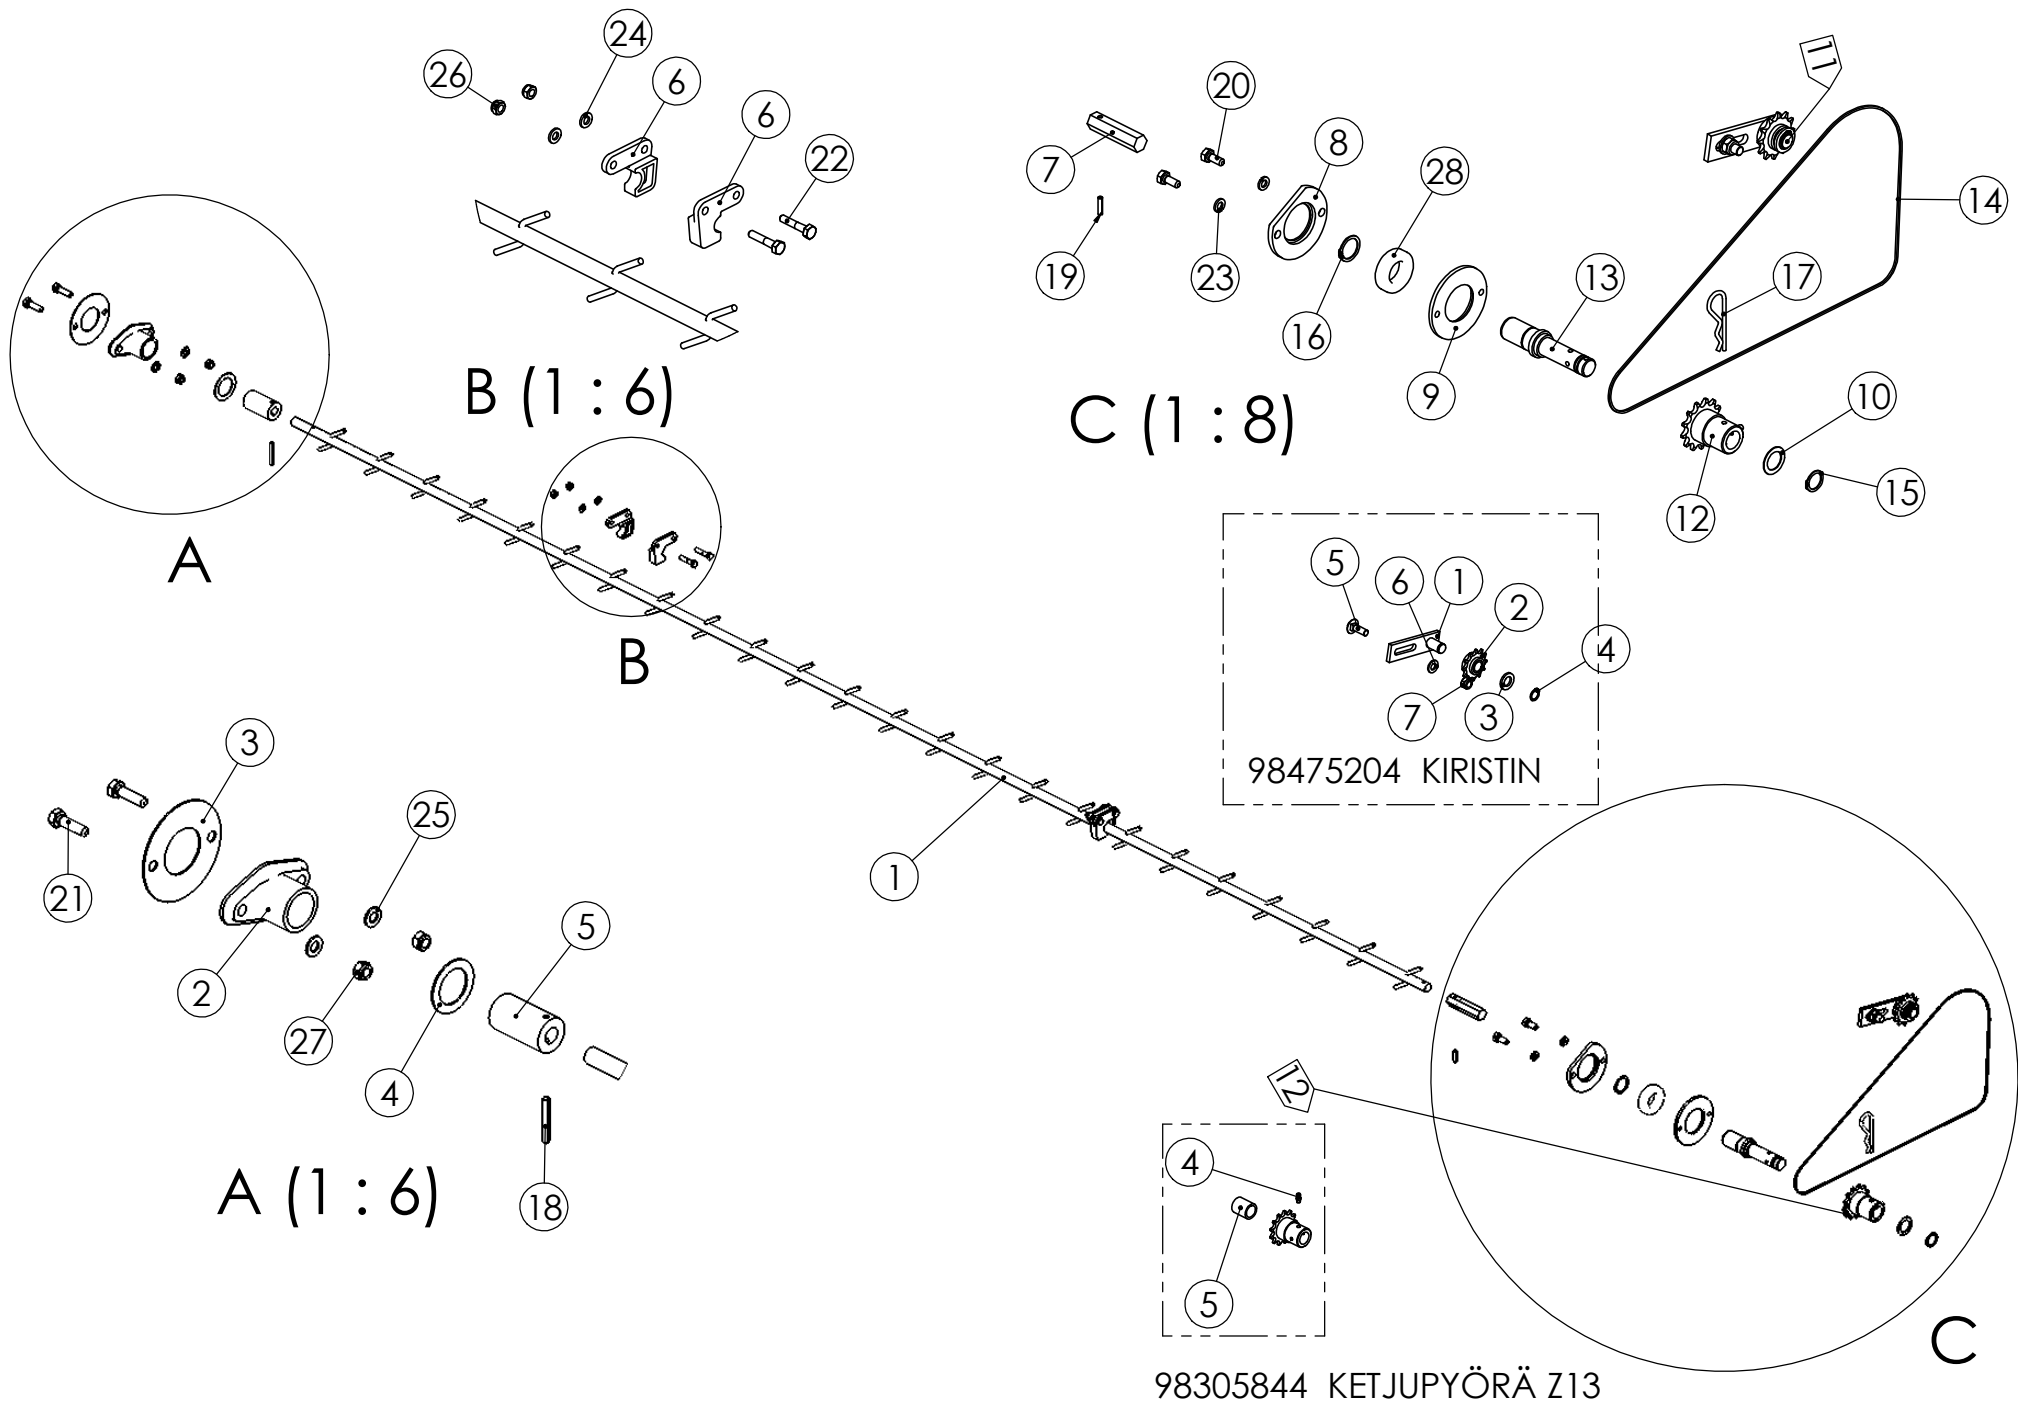

98942603 ETUASTINTASOT KP. 3000

Pos.	Part No	Pcs	Osan nimi	Description	Benämning	Tyyppi
1	98944903	2	Astintaso	Step	Stege	

98511803 MULTAINKIEKOT

98511803 MULTAINKIEKOT

Pos.	Part No	Pcs	Osan nimi	Description	Benämning	Tyyppi
1	98511973	1	Jousi	Spring	Fjäder	
2	98512073	1	Nivelosa	Link	Led	
3	98512774	1	Runko	Frame	Stamm	
4	98513673	2	Akseli	Axle	Axel	
5	98513774	2	Kiekko	Disc	Tallrik	
6	98514244	2	Holkki	Bushing	Buchse	
7	98591044	1	Tappi	Stud	Bult	20x90
8	05012426	2	Kuusioruuvi	Hexagon bolt	Sexkantskruv	M10x35 SFS2064 M8.8ZN
9	05012306	3	Kuusioruuvi	Hexagon bolt	Sexkantskruv	M10x20 SFS2064 M8.8ZN
10	02161444	2	Lukitusmutteri	Locking nut	Låsmutter	M10 DIN985 8ZN NYLOC
11	02161451	2	Lukitusmutteri	Locking nut	Låsmutter	M12 DIN985 8ZN NYLOC
12	01311023	6	Laakeri	Bearing	Lager	6004-2RS
13	05012828	2	Kuusioruuvi	Hexagon bolt	Sexkantskruv	M12x35 SFS2064 M8.8ZN
14	05061118	1	Aluslaatta	Washer	Bricka	22 SFS2042 FEZN
15	02062323	1	Jousisokka	Spring pin	Fjäderpinne	6x40 DIN1481 55SI7ZN
16	02161859	2	Kuusiomutteri	Hexagon nut	Sexkantmutter	M20 DIN439 8ZN MATAALA
17	02161892	2	Lukitusmutteri	Locking nut	Låsmutter	M20 DIN985 8ZN NYLOC
18	05061141	2	Aluslaatta	Washer	Bricka	10 SFS BV157 FEZN
19	94509844	1	Lukituskahva	Bent stud	Böjd bult	
20	02060125	1	Haarajousisokka	Snap pin	Fjäderpinne, R-Sprint	3x72 FEZN