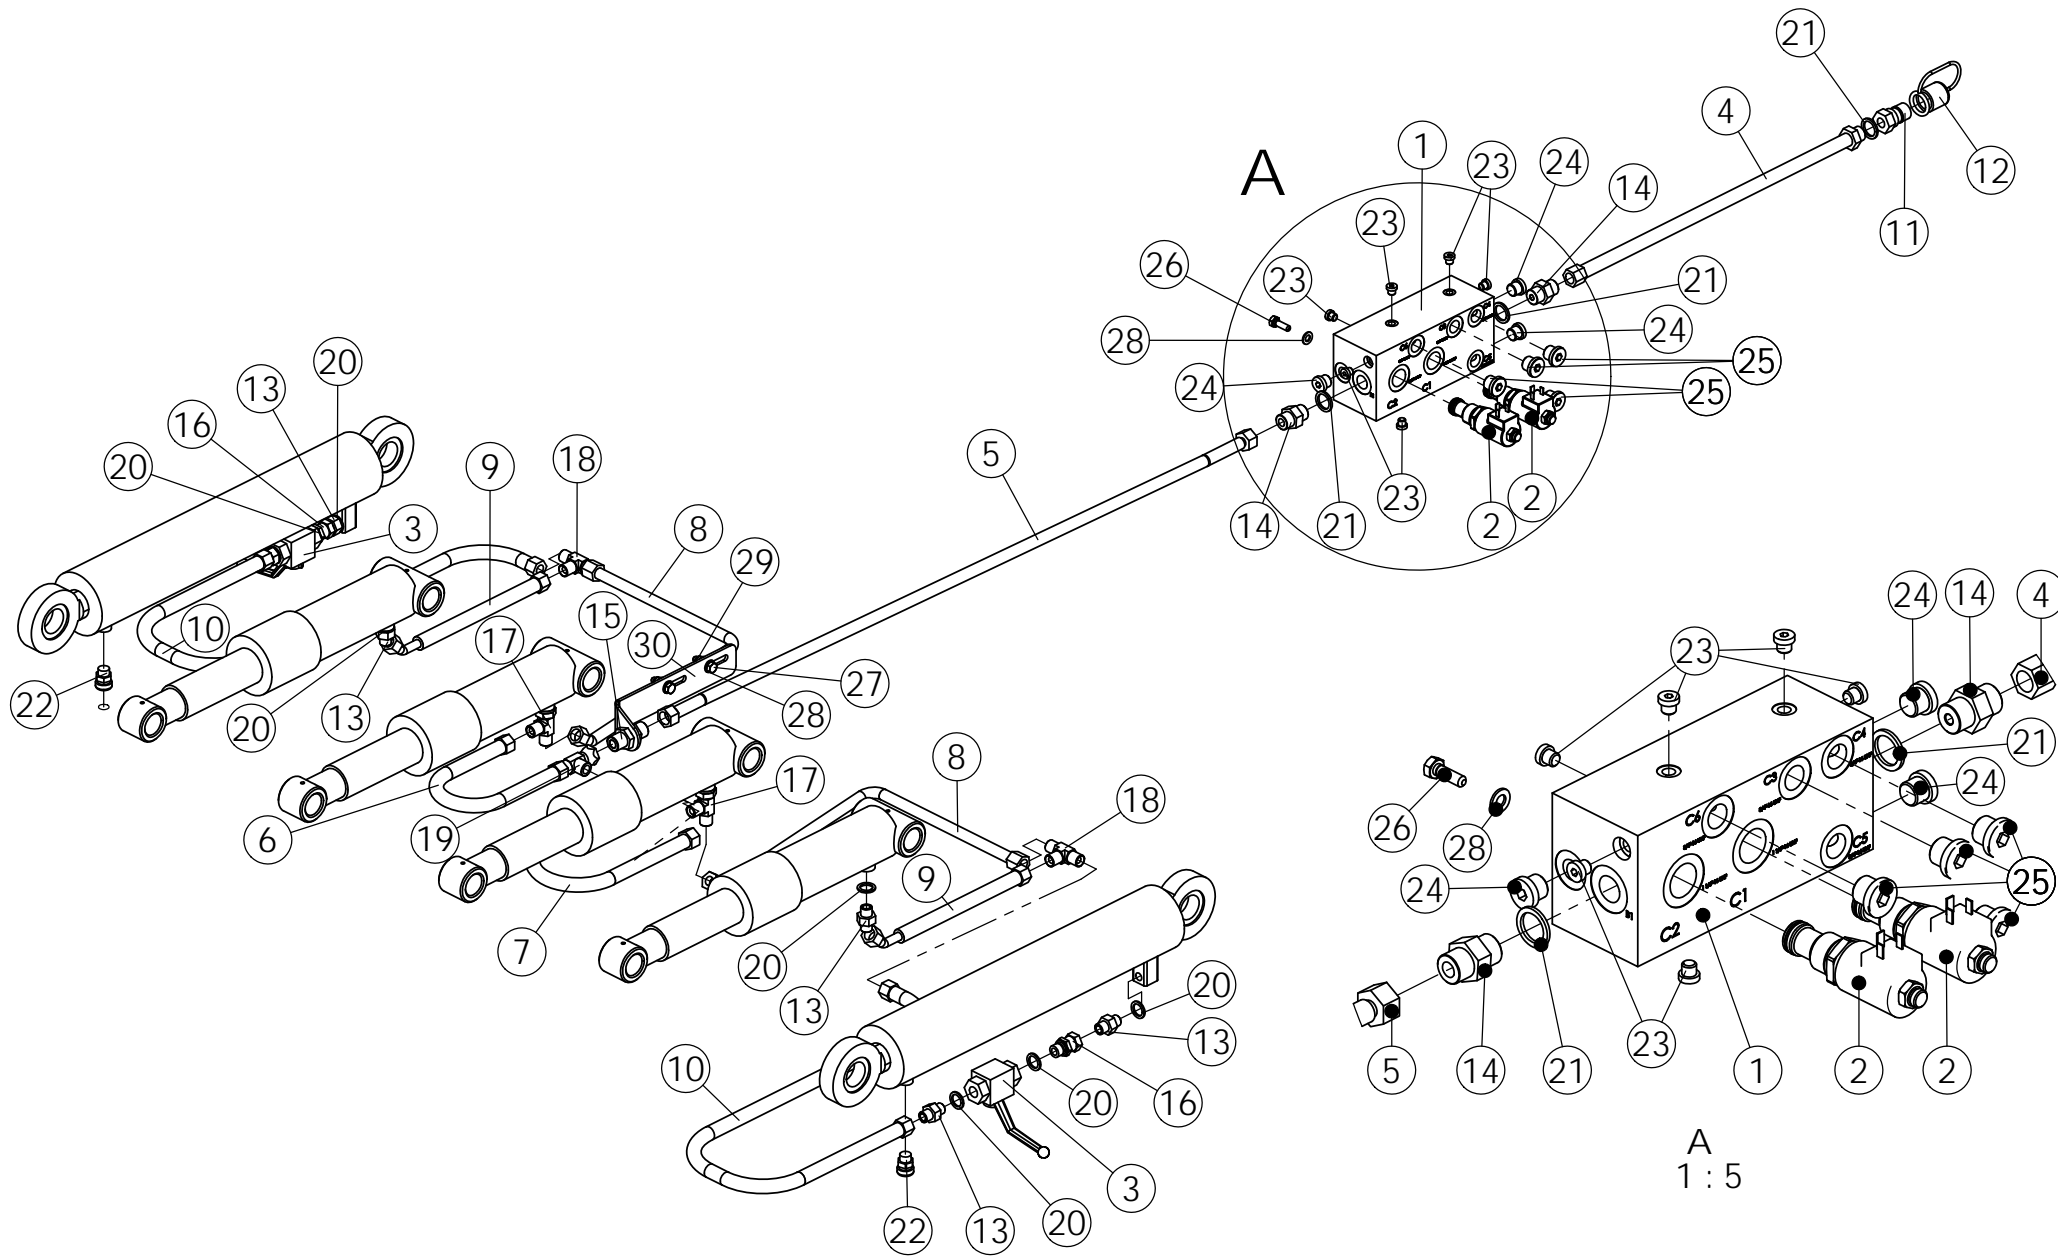

98635603 AISASYLINTERI

Pos.	Part No	Pcs	Osan nimi	Description	Benämning	Tyyppi
1	98636373	1	Sylinteri	Cylinder	Cylinder	
2	98519144	1	Lukituslevy	Locking plate	Lås plåt	
3	98636474	1	Säätöputki	Adjuster sleeve	Ansättarbussning	L=470
4	96838644	1	Tappi	Stud	Bult	20x500
5	02060125	2	Haarajousisokka	Snap pin	Fjäderpinne, R-Sprint	3x72 FEZN
6	02011311	1	Kaulanippa	Grease nipple	Smörjnippel	AM8 DIN 71412
7	01391036	2	Hydrauliikkaliitin	Hydraulic coupler	Hydraulik kopplare	R1/2"C23072-08
8	01451514	2	Letku	Hose	Slang	5751-04/H198-04/5701-04 L=5000
9	01451341	2	Jatke	Extension piece	Förlängningsstycke	26- 04000-04
10	01440318	2	Jatke	Extension piece	Förlängningsstycke	26-04000-04-08
11	01451380	2	Tiiviste	Gasket	Tätning	USIT 1/4"
12	01343272	2	Tiiviste	Gasket	Tätning	08-USITR-08
13	01371142	2	Tulppa	Plug	Plugg	C 26914-8

98716502 MUOKKAINAISA

Pos.	Part No	Pcs	Osan nimi	Description	Benämning	Tyyppi
1	98716672	1	Vetopalkki	Crossbar	Dragbom	
2	98716972	1	Aisa	Draw beam	Dragstång	
3	98373044	2	Holkki	Bushing	Buchse	
4	98372044	3	Tappi	Stud	Bult	30x139
5	97609544	1	Tappi	Stud	Bult	
6	02151083	2	Lukitusmutteri	Locking nut	Låsmutter	M16 DIN985 8ZN NYLOC
7	02071480	6	Aluslaatta	Washer	Bricka	12 SFSBV157 FEZN
8	02091042	6	Kuusioruuvi	Hexagon bolt	Sexkantskruv	M12x25 SFS2064 M8.8ZN
9	97604644	3	Tappi	Stud	Bult	30x165
10	02061635	6	Rengassokka	Linch pin	Sprint	11x63 FEZN
11	98635673	1	Sylinteri	Cylinder	Cylinder	110/60-120
12	02011158	1	Kaulanippa	Grease nipple	Smörjnippel	AM6 DIN71412

98940602 HYDRAULIIKKA 3000