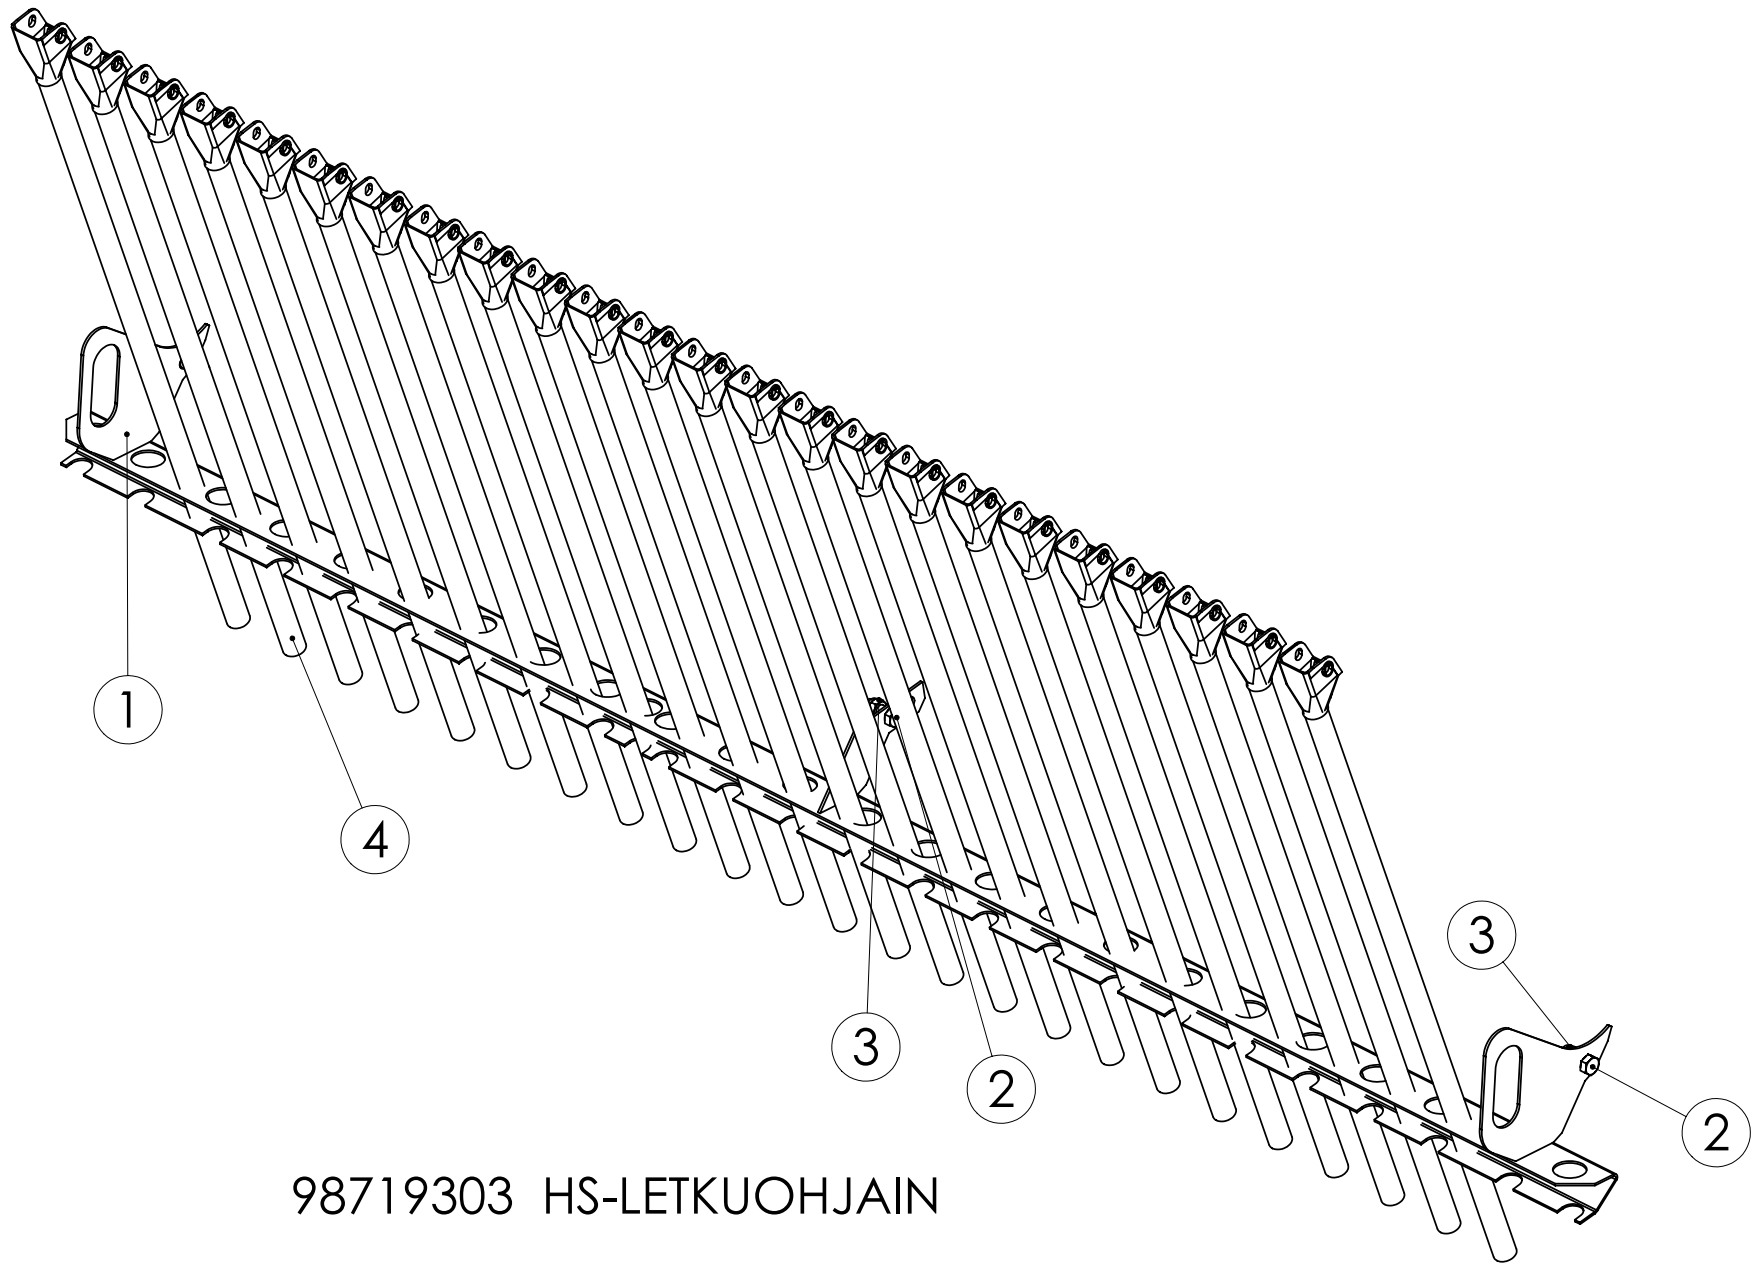

98527604 LISÄPAINOSARJA 1. NC3000

Pos.	Part No	Pcs	Osan nimi	Description	Benämning	Tyyppi
1	98527504	10	Latta	Flat bar	Plattstång	

98460201 HS-LAITE NC 3000

98460201 HS-LAITE

Pos.	Part No	Pcs	Osan nimi	Description	Benämning	Tyyppi
1	98471261	1	Säiliö	Hopper	Behållar	
2	96141544	1	Laippa	Flange	Fläns	
3	97812844	1	Laippa	Flange	Fläns	
4	97911003	24	Syöttökammio kp.	Feeding chamber assembly	Utmatningshuserie	
5	98311343	1	Akseli	Axle	Axel	
6	98312544	1	Hammaspyörä	Toothed wheel	Kuggghjul	Z38/Z13
7	95524804	24	Pohjaläppä	Bottom flap valve	Bottenklaff	
8	97980803	1	Siemenkäsipyörä	Hand wheel	Handhjul	
9	97288514	1	Akseli	Axle	Axel	13x2475
10	95418613	24	Sulkuluisti	Parallel slide stop valve	Avstängningsslid	
11	98386173	1	Kansi	Cover plate	Lock	
12	98472303	1	Akseli	Axle	Axel	
13	95777444	1	Aluslaatta	Washer	Bricka	21x31x1
14	98445804	5	Ketjunkturistin L=56	Chain stretcher	Kedjespännare	Z 12 L=56
15	98720862	1	Kansi	Cover plate	Lock	
16	98804613	1	Pohjal. säätövipu	Control lever	Regleringspak	
17	94497144	1	Hahlolevy	Backing plate	Gaffelplåt	
18	98039564	1	Lukituslevy	Locking plate	Lås plåt	
19	01311351	1	Laakeri	Bearing	Lager	6005-2RS
20	05061656	7	Aluslaatta	Washer	Bricka	9 SFS2042 FEZN
21	05061085	18	Aluslaatta	Washer	Bricka	11 SFS2042 FEZN
22	05011856	2	Kuusioruuvi	Hexagon bolt	Sexkantskruv	M8x16 SFS2064 M8.8ZN
23	05011895	5	Kuusioruuvi	Hexagon bolt	Sexkantskruv	M8x20 SFS2064 M8.8ZN
24	05011937	2	Kuusioruuvi	Hexagon bolt	Sexkantskruv	M8x25 SFS2064 M8.8ZN
25	05001765	2	Kuusioruuvi	Hexagon bolt	Sexkantskruv	M8x45 SFS2063 M 8.8ZN
26	05012345	7	Kuusioruuvi	Hexagon bolt	Sexkantskruv	M10x25 SFS2064 M8.8ZN
27	05012384	2	Kuusioruuvi	Hexagon bolt	Sexkantskruv	M10x30 SFS2064 M8.8ZN
28	02081541	2	Lukkoruuvi	Set-screw	Ställskruv	M10x20 SFS2458 4.8ZN
29	02151051	9	Lukitusmutteri	Locking nut	Låsmutter	M8 DIN985 8ZN NYLOC
30	02161444	11	Lukitusmutteri	Locking nut	Låsmutter	M10 DIN985 8ZN NYLOC
31	01351040	1	Varmistusrenkas	Circlip	Låsring	25x1,2 DIN471 FE
32	01351065	1	Varmistusrenkas	Circlip	Låsring	20x1,2 DIN1471 FE
33	02061954	1	Haarajousisokka	Snap pin	Fjäderpinne, R-Sprint	4x74 FEZN8
34	01831311	1	Rullaketju	Roller chain	Rullkedja	08B-1x202 A SFS2393
35	01341167	1	Tiiviste	Gasket	Tätning	5x8 l=2585 Musta
36	98701203	1	Kaide	Handrail	Räcke	
37	98719303	1	Kannatin	Support	Konsol	VEGA 3000
38	97724302	1	Kylvötaulukko	Sowing chart	Såtabel	Satabel / Sowing chart
39	05011831	1	Kuusioruuvi	Hexagon bolt	Sexkantskruv	M8x12 SFS2064 M8.8ZN
40	02081279	46	Lukkoruuvi	Set-screw	Ställskruv	M6x22 SFS2458 A4
41	05061632	48	Aluslaatta	Washer	Bricka	6,6 SFS2042 A4
42	02161759	48	Lukitusmutteri	Locking nut	Låsmutter	M6 DIN985 A4 NYLOC
43	94407644	24	Haarajousisokka	Snap pin	Fjäderpinne, R-Sprint	Ø3
44	98810563	1	Kannatin	Support	Konsol	150x2xxx
45	95675413	24	Nivelosa	Link	Led	
46	02060125	4	Haarajousisokka	Snap pin	Fjäderpinne, R-Sprint	3x72 FEZN
47	02071448	8	Korilaatta	Washer	Bricka	M8 SFSBV157 FEZN
48	02081280	2	Lukkoruuvi	Set-screw	Ställskruv	M6x25 SFS2458 A4
49	98825863	1	Kannatin	Support	Konsol	