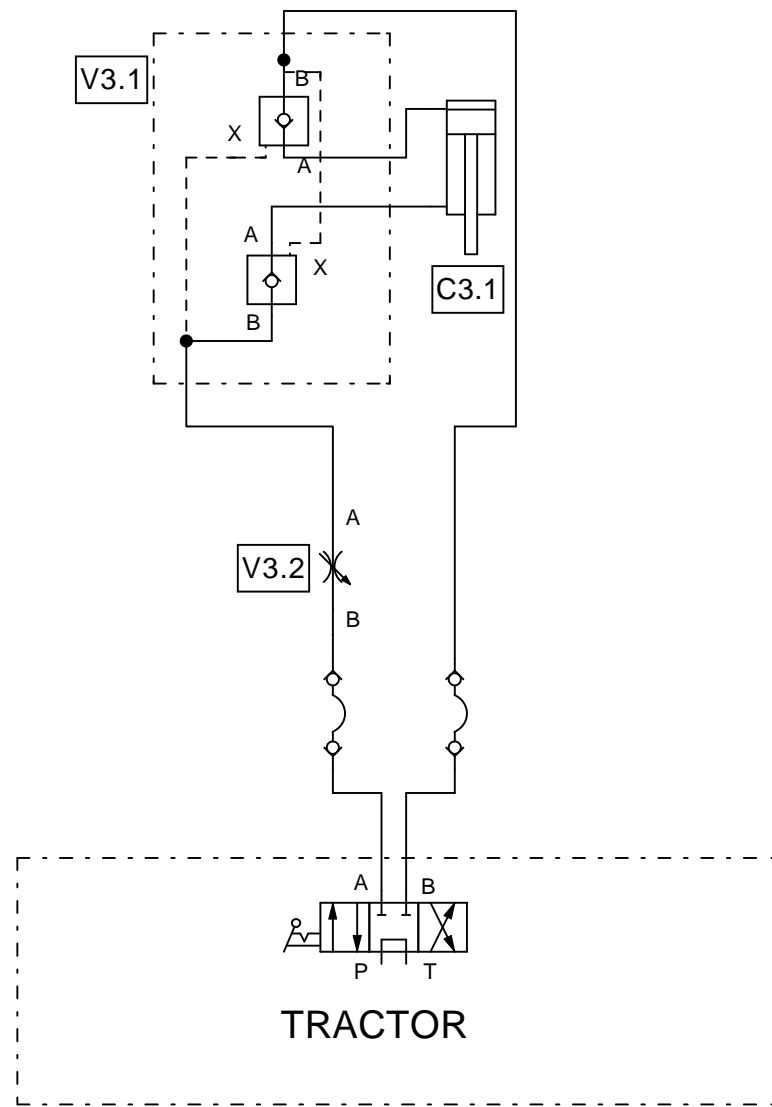

NOVACOMBI 3000-4000 CROSSBOARD HYDRAULIC CIRCUIT VER.1.