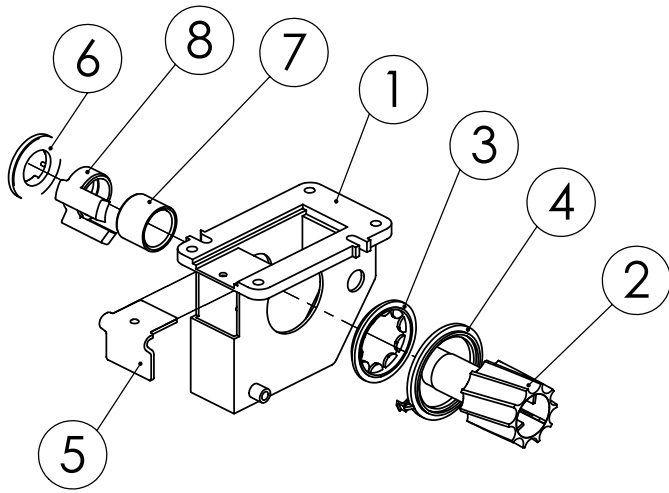

98314803 KYLVÖKAMMIO LANNOITE