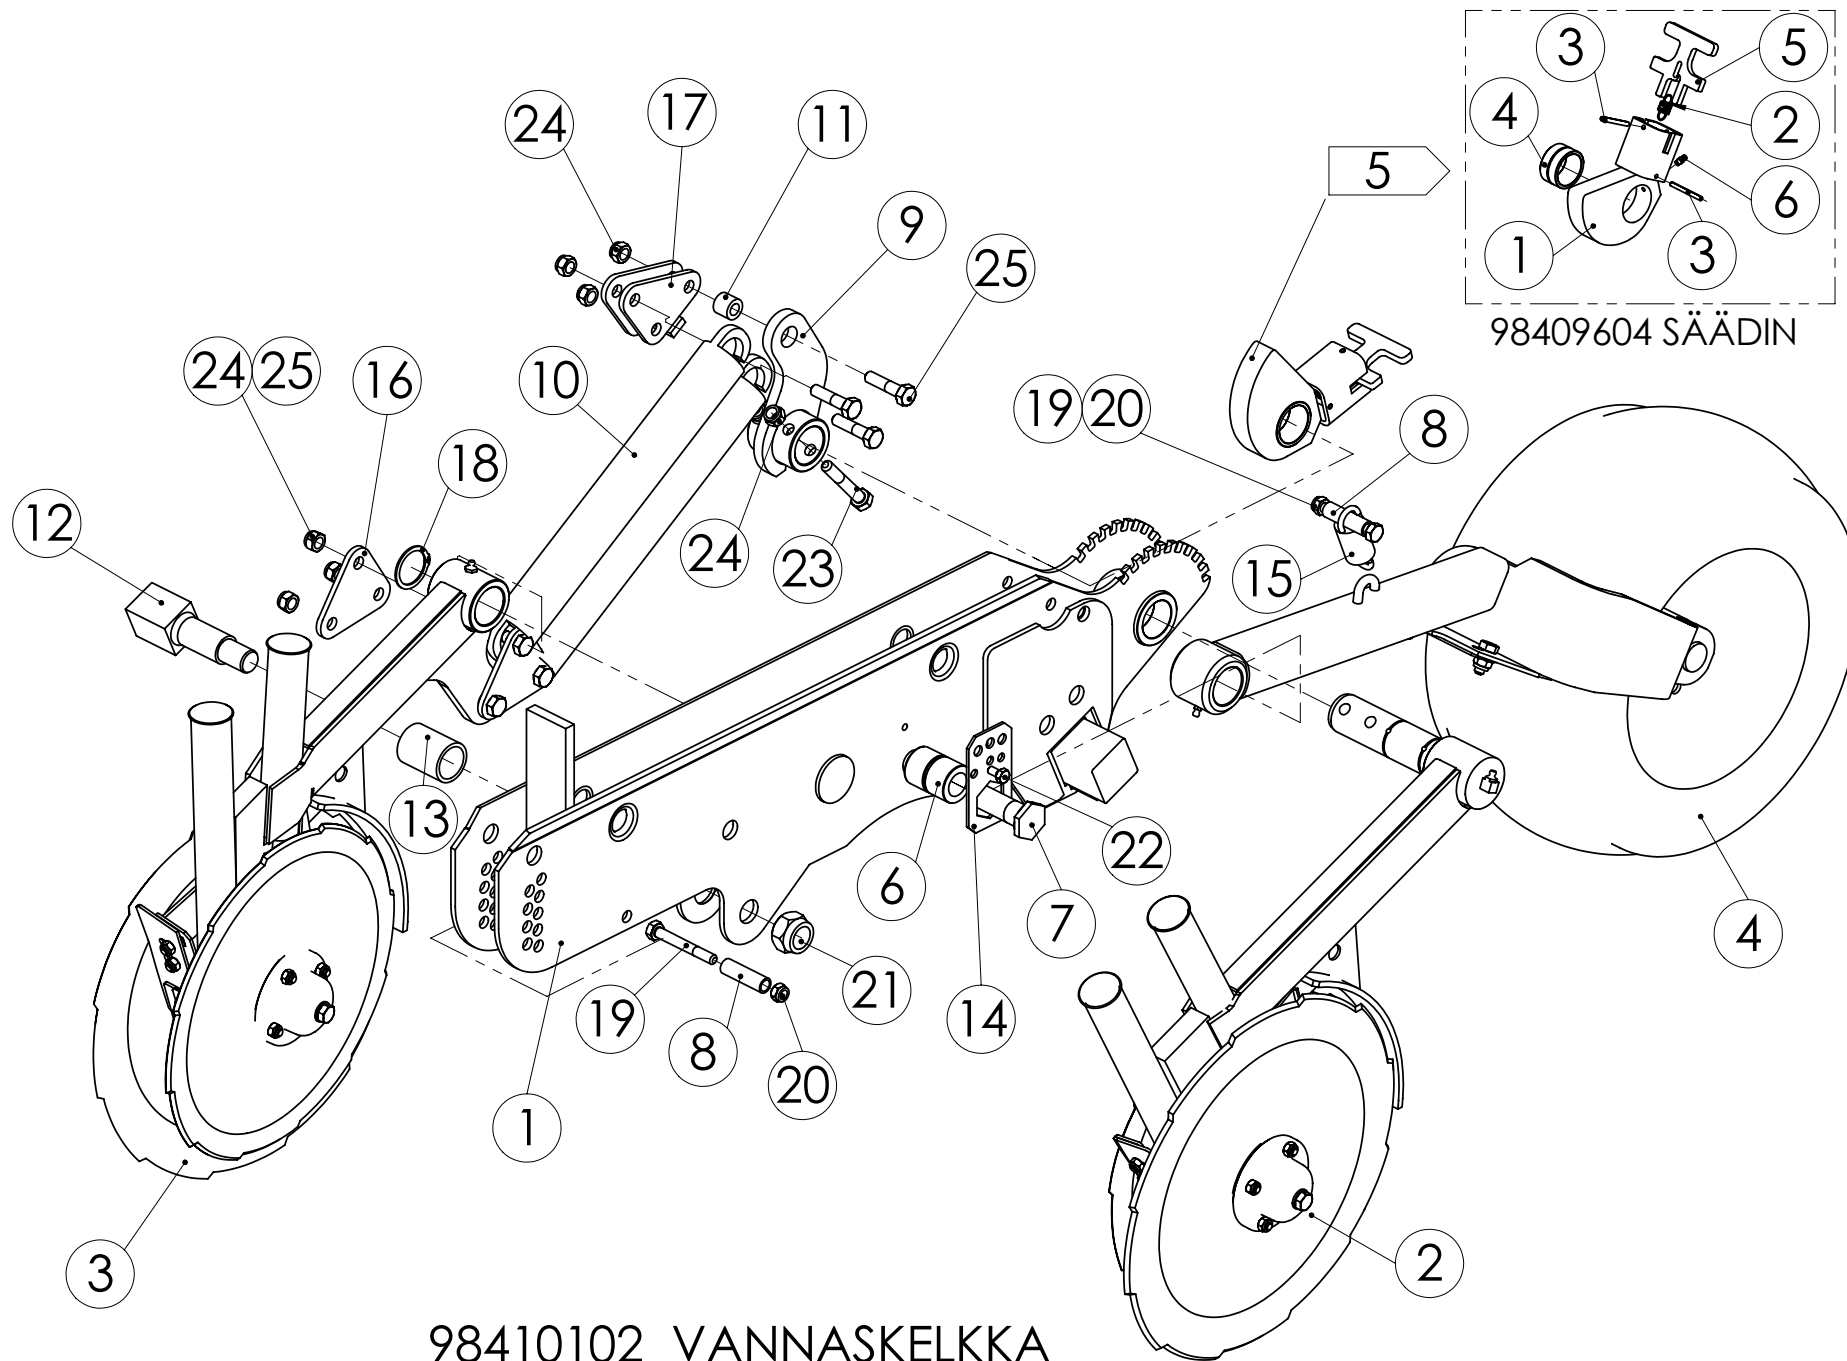

98725924 RENGAS TR.7,50-16 + VANNE (PYÖRÄPARIN VASEN RENGAS) AC 50590---->

Pos.	Part No	Pcs	Osan nimi	Description	Benämning	Tyyppi
1	98554904	1	Rengas	Tyre	Däck	AN -13 7,50-16/6
2	98726124	1	Vanne	Rim	fälg	5.5Fx16 Ø94x140x18,5
3	98554804	1	Sisärengas	Tube	Slang	7,50x16

98726024 RENGAS TR.7,50-16 + VANNE (PYÖRÄPARIN OIKEA RENGAS) AC 50590---->

Pos.	Part No	Pcs	Osan nimi	Description	Benämning	Tyyppi
1	98554904	1	Rengas	Tyre	Däck	AN -13 7,50-16/6
2	98726124	1	Vanne	Rim	fälg	5.5Fx16 Ø94x140x18,5
3	98554804	1	Sisärengas	Tube	Slang	7,50x16