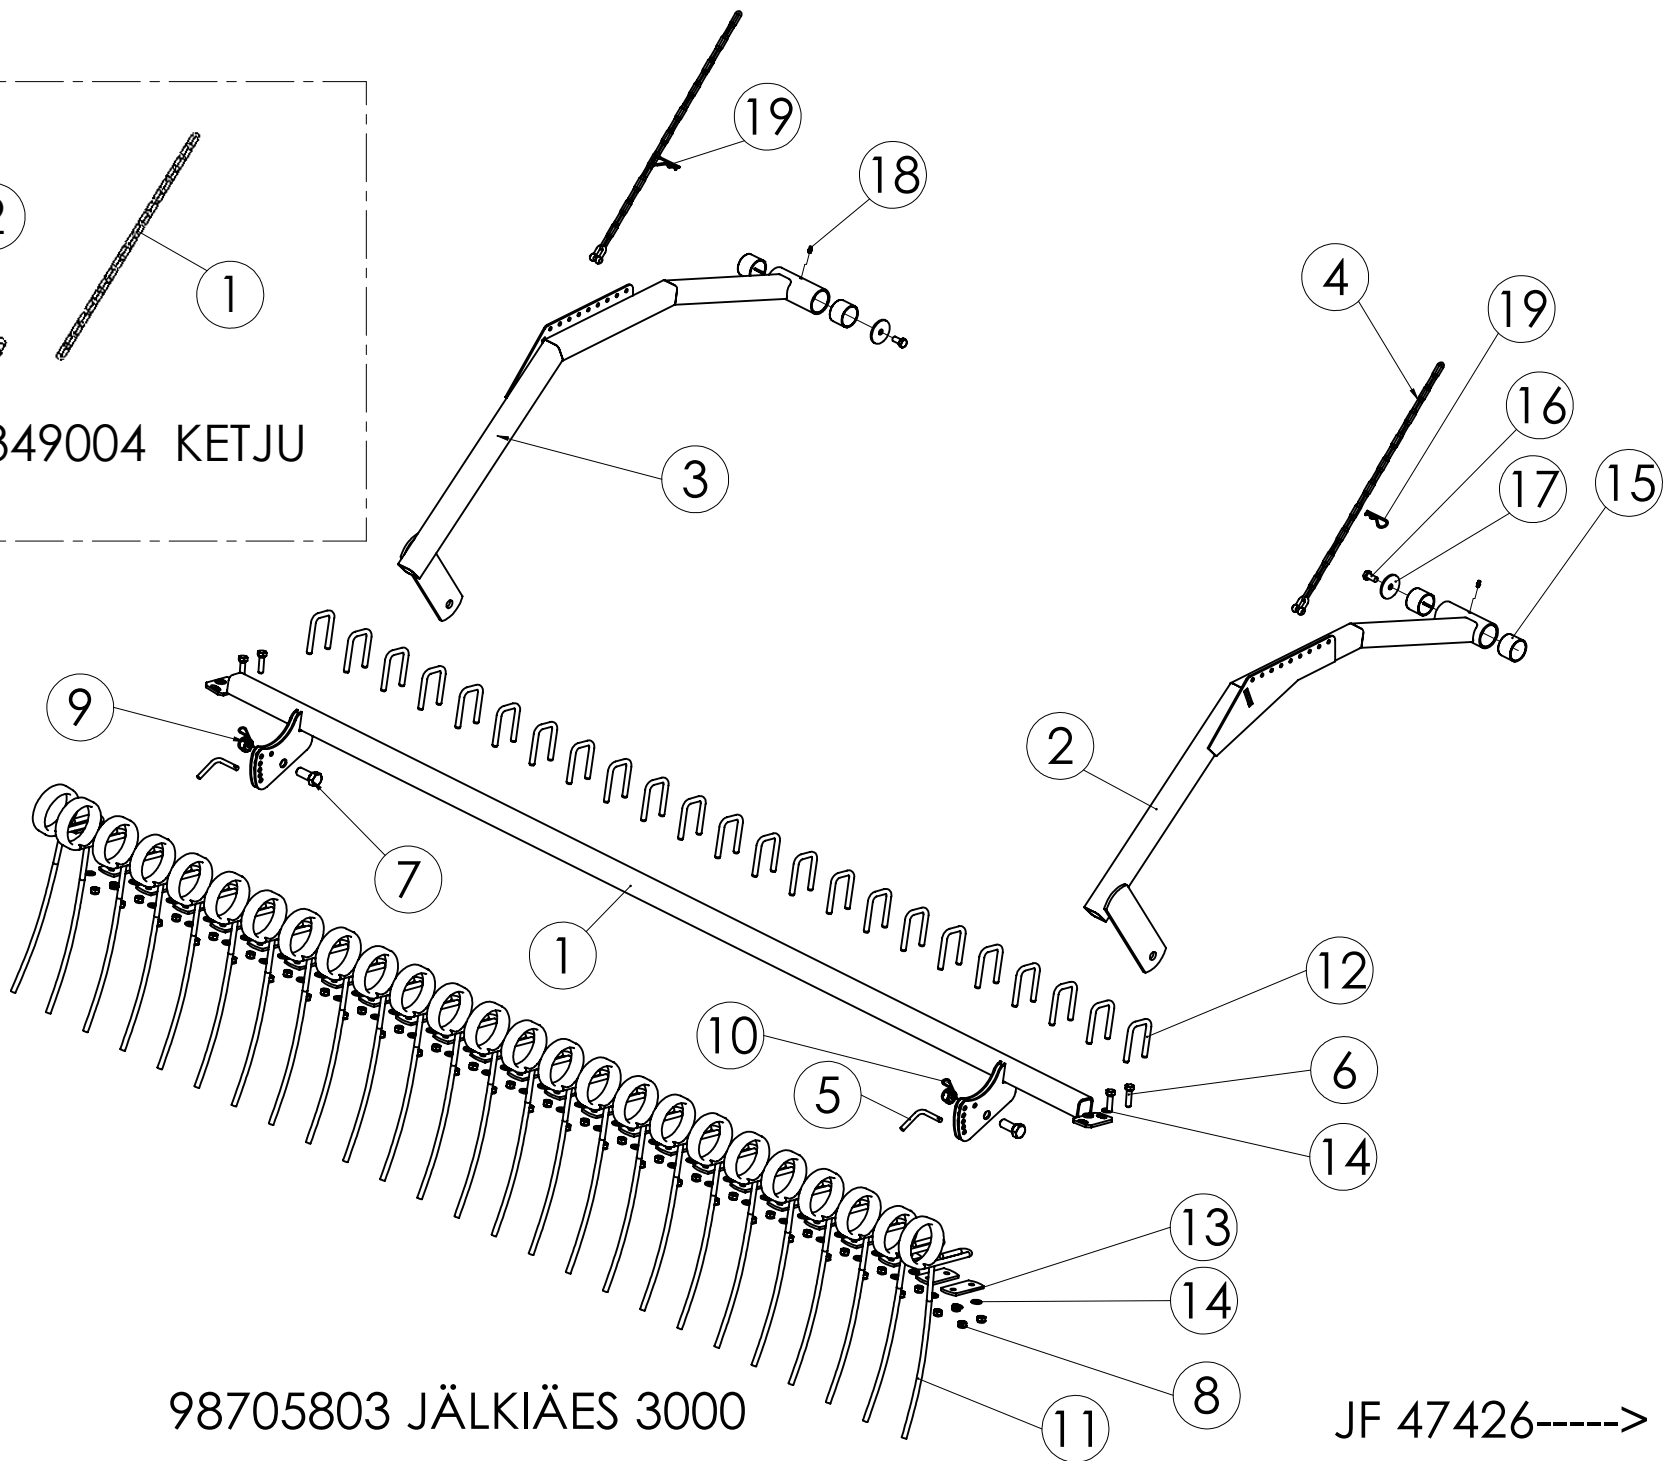

98349004 KETJU

Pos.	Part No	Pcs	Osan nimi	Description	Benämning	Tyyppi
1	01832001	20	Ketju	Chain	Kedja	5x32x8 Fe35-2 Zn
2	01840073	1	Sakkeli	Shackle	Shackel	A 0,25 TES 834-52 Zn

98705803 JÄLKIÄES 3000

JF 47426----->

Pos.	Part No	Pcs	Osan nimi	Description	Benämning	Tyyppi
1	98706373	1	Runkoputki	Shaft tube	Stamrör	
2	98705973	1	Varsiputki	Shank tube	Skafrör	
3	98701874	1	Varsiputki	Shank tube	Skafrör	
4	98349004	2	Ketju	Chain	Kedja	
5	94436144	2	Tappi	Stud	Bult	Ø10
6	05012874	4	Kuusioruuvi	Hexagon bolt	Sexkantskruv	M12x45 SFS2064 M 8.8ZN
7	02091035	2	Kuusioruuvi	Hexagon bolt	Sexkantskruv	M20x50 SFS 2064 M8.8ZN
8	02161451	50	Lukitusmutteri	Locking nut	Låsmutter	M12 DIN985 8ZN NYLOC
9	02161892	2	Lukitusmutteri	Locking nut	Låsmutter	M20 DIN985 8ZN NYLOC
10	02060125	2	Haarajousisokka	Snap pin	Fjäderpinne, R-Sprint	3x72 FEZN
11	02040169	25	Jousipiikki	Spring tine	Efterharvpinne	Ø12x550
12	97656644	23	U-pultti	U Bolt	U-bult	M12
13	97658714	25	Latta	Flat bar	Plattstång	
14	05061092	54	Aluslaatta	Washer	Bricka	14 SFS2042 FEZN
15	97974714	4	Laakeri	Bearing	Lager	
16	05002770	2	Kuusioruuvi	Hexagon bolt	Sexkantskruv	M12x45 SFS2064 8.8ZN
17	98684044	2	Aluslaatta	Washer	Bricka	
18	02011158	2	Kaulanippa	Grease nipple	Smörjnippel	AM6 DIN71412
19	02061954	2	Haarajousisokka	Snap pin	Fjäderpinne, R-Sprint	4x74 FEZN8