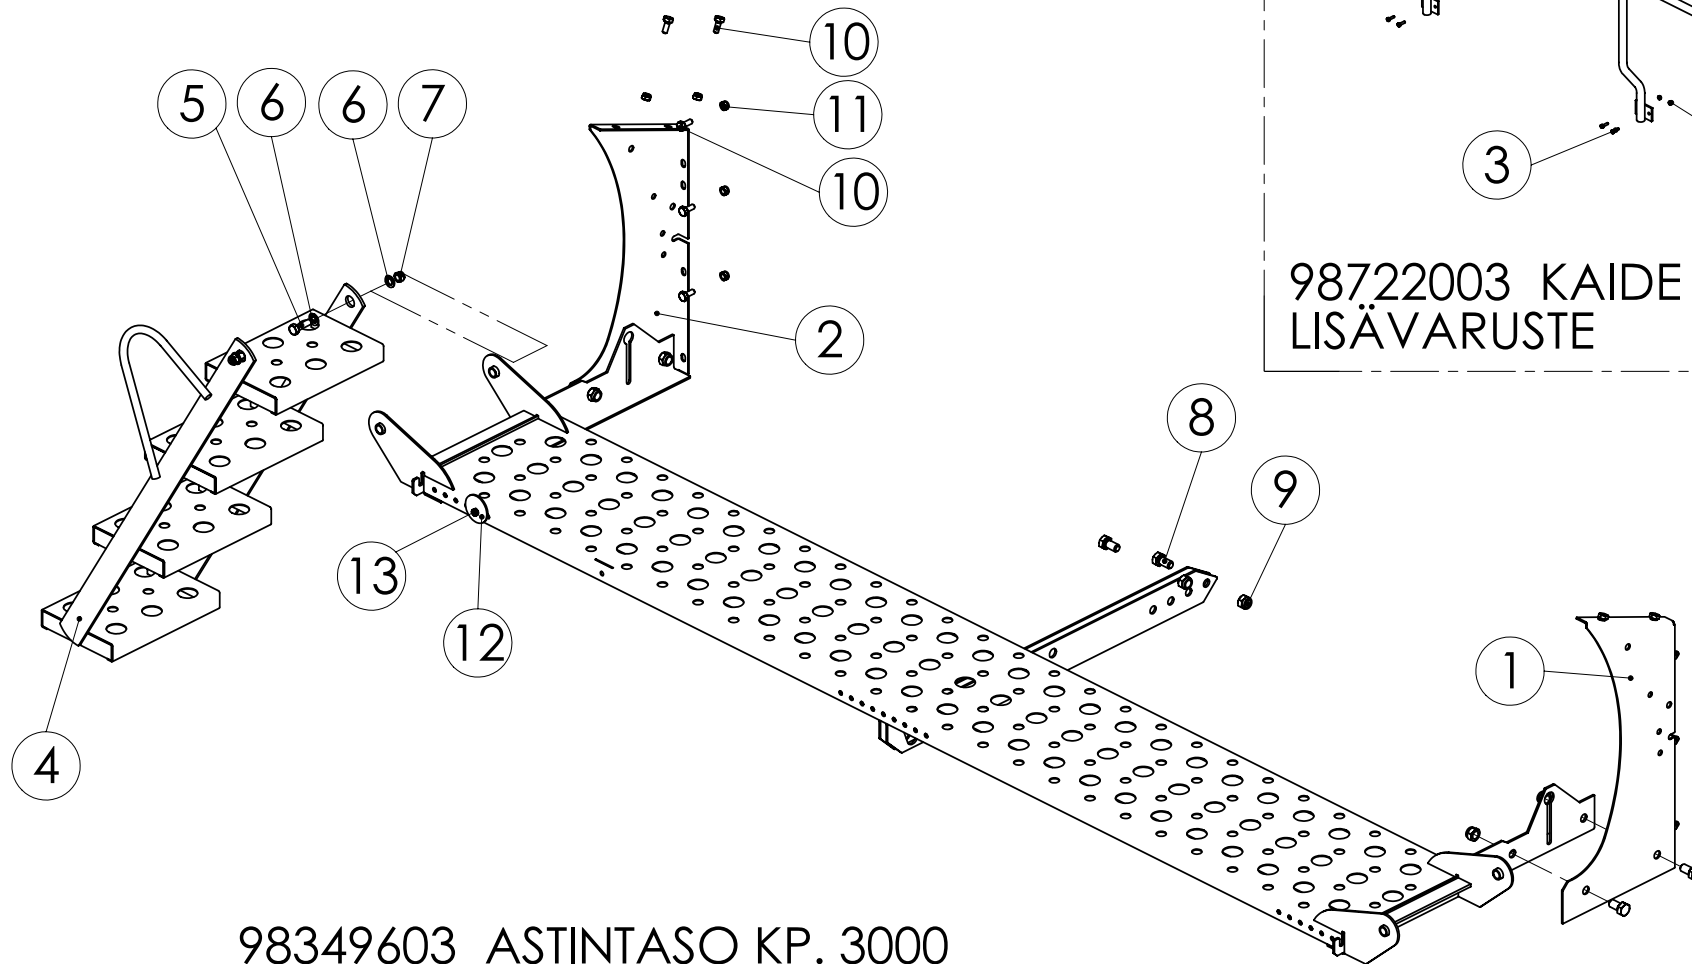

98331873 KANSI OIK.

Pos.	Part No	Pcs	Osan nimi	Description	Benämning	Tyyppi
1	98331262	1	Kansi	Cover plate	Lock	
2	98331474	2	Kulmakiinnitin	Angle fastener	Viknefästdon	
3	02081599	6	Lukkoruuvi	Set-screw	Ställskruv	M8x20 SFS2458 8.8ZN
4	05061656	4	Aluslaatta	Washer	Bricka	9 SFS2042 FEZN
5	02151051	10	Lukitusmutteri	Locking nut	Låsmutter	M8 DIN985 8ZN NYLOC
6	01791526	2	Pidin	Holder	Klammer	No. 1014702
7	01791525	2	Pidin	Holder	Klammer	No. 1014701
8	05011895	2	Kuusioruuvi	Hexagon bolt	Sexkantskruv	M8x20 SFS2064 M8.8ZN
9	98460364	1	Kannatin	Support	Konsol	
10	01870022	1	Pidin	Holder	Klammer	No 80 A 10mm Zn
11	01870016	1	Vetoniitti	Pop-rivet	Pop-nit	3,0x6 AL
12	02102336	2	Ruuvi	Screw	Skruv	M8x20 SFS2219 8.8ZN
13	02071021	1	Varmistusrengas	Circlip	Låsring	10 STARLOCK

98331373 KANSI VAS.

Pos.	Part No	Pcs	Osan nimi	Description	Benämning	Tyyppi
1	98343762	1	Kansi	Cover plate	Lock	
2	98331474	2	Kulmakiinnitin	Angle fastener	Viknefästdon	
3	98457364	1	Tanko	Pole	Stång	
4	98460364	1	Kannatin	Support	Konsol	
5	01791525	1	Pidin	Holder	Klammer	No. 1014701
6	01791526	1	Pidin	Holder	Klammer	No. 1014702
7	02081599	5	Lukkoruuvi	Set-screw	Ställskruv	M8x20 SFS2458 8.8ZN
8	05011895	3	Kuusioruuvi	Hexagon bolt	Sexkantskruv	M8x20 SFS2064 M8.8ZN
9	02102391	1	Ruuvi	Screw	Skruv	M6x20 SFS2219 5.8ZN
10	02151051	7	Lukitusmutteri	Locking nut	Låsmutter	M8 DIN985 8ZN NYLOC
11	05061656	5	Aluslaatta	Washer	Bricka	9 SFS2042 FEZN
12	01870022	1	Pidin	Holder	Klammer	No 80 A 10mm Zn
13	02071021	1	Varmistusrengas	Circlip	Låsring	10 STARLOCK

98722003 KAIDE KP. 3000
LISÄVARUSTE

98349603 ASTINTASO KP. 3000