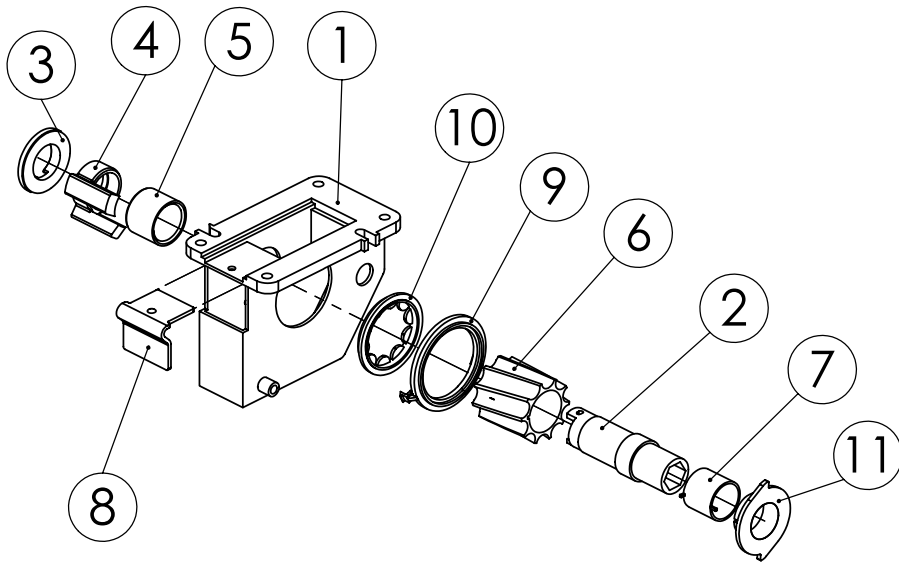

98453703 AJOURAKAMMIOKAMMIO LANNOITE