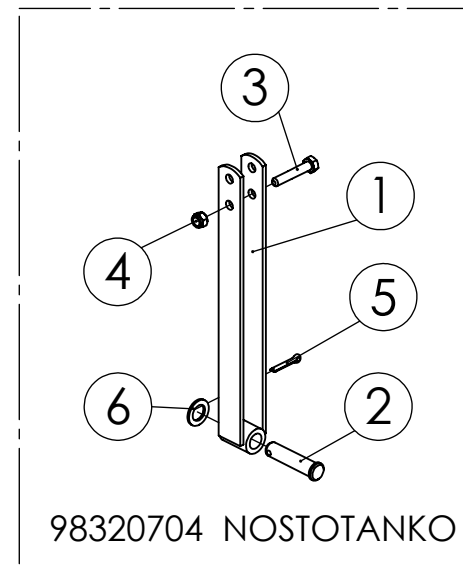

98442402 SUUNNIKASVARRET 3000

Pos.	Part No	Pcs	Osan nimi	Description	Benämning	Tyyppi
1	98303973	12	Etutanko	Front arm	Främre arm	
2	98547874	24	Jousi	Spring	Fjäder	Ø9x50x350 (180°)
3	98303573	12	Takatanko	Rear arm	Bakre arm	
4	98298904	2	Akseli	Axle	Axel	
5	98409474	2	Kannatusholkki hits kp	Support sleeve, wd assembly	Hållarhylsa, svetsad ihopmont.	
6	01311351	48	Laakeri	Bearing	Lager	6005-2RS
7	97974714	48	Laakeri	Bearing	Lager	
8	05003012	4	Kuusioruuvi	Hexagon bolt	Sexkantskruv	M12x80 SFS2063 M 8.8ZN
9	02161451	36	Lukitusmutteri	Locking nut	Låsmutter	M12 DIN985 8ZN NYLOC
10	02091081	7	Kuusioruuvi	Hexagon bolt	Sexkantskruv	M12x40 M 8.8ZN
11	98442344	24	Akseli	Axle	Axel	
12	02162085	48	Lukitusmutteri	Locking nut	Låsmutter	M24 8ZN Nyloc
13	97677904	24	Väliholkki	Spacer	Distansstycke	33,7x4x26
14	97451074	22	Väliholkki	Spacer	Distansstycke	60,3x4,5x -100
15	98328574	4	Hahlolevy	Backing plate	Gaffelplåt	
16	98442874	8	Laippa	Flange	Fläns	
17	02091039	4	Kuusioruuvi	Hexagon bolt	Sexkantskruv	M24x50 SFS2064 M8.8ZN
18	98441974	4	Lukituslevy	Locking plate	Lås plåt	
19	05012828	25	Kuusioruuvi	Hexagon bolt	Sexkantskruv	M12x35 SFS2064 M8.8ZN
20	02011158	24	Kaulanippa	Grease nipple	Smörjnippel	AM6 DIN71412
21	05061085	8	Aluslaatta	Washer	Bricka	11 SFS2042 FEZN
22	02161444	28	Lukitusmutteri	Locking nut	Låsmutter	M10 DIN985 8ZN NYLOC
23	05012384	4	Kuusioruuvi	Hexagon bolt	Sexkantskruv	M10x30 SFS2064 M8.8ZN
24	98447644	3	Täytelevy	Filler plate	Fyllnadsplåt	
25	98536474	4	Täytelevy	Filler plate	Fyllnadsplåt	
26	02070055	14	Aluslaatta	Washer	Bricka	M12 ZN Nordlock
27	02081164	24	Kuusioruuvi	Hexagon bolt	Sexkantskruv	M10x110 SFS2063 M8.8ZN
28	98589474	24	Pidin	Holder	Klammer	

98454203 VANTAIDEN NOSTO 3000