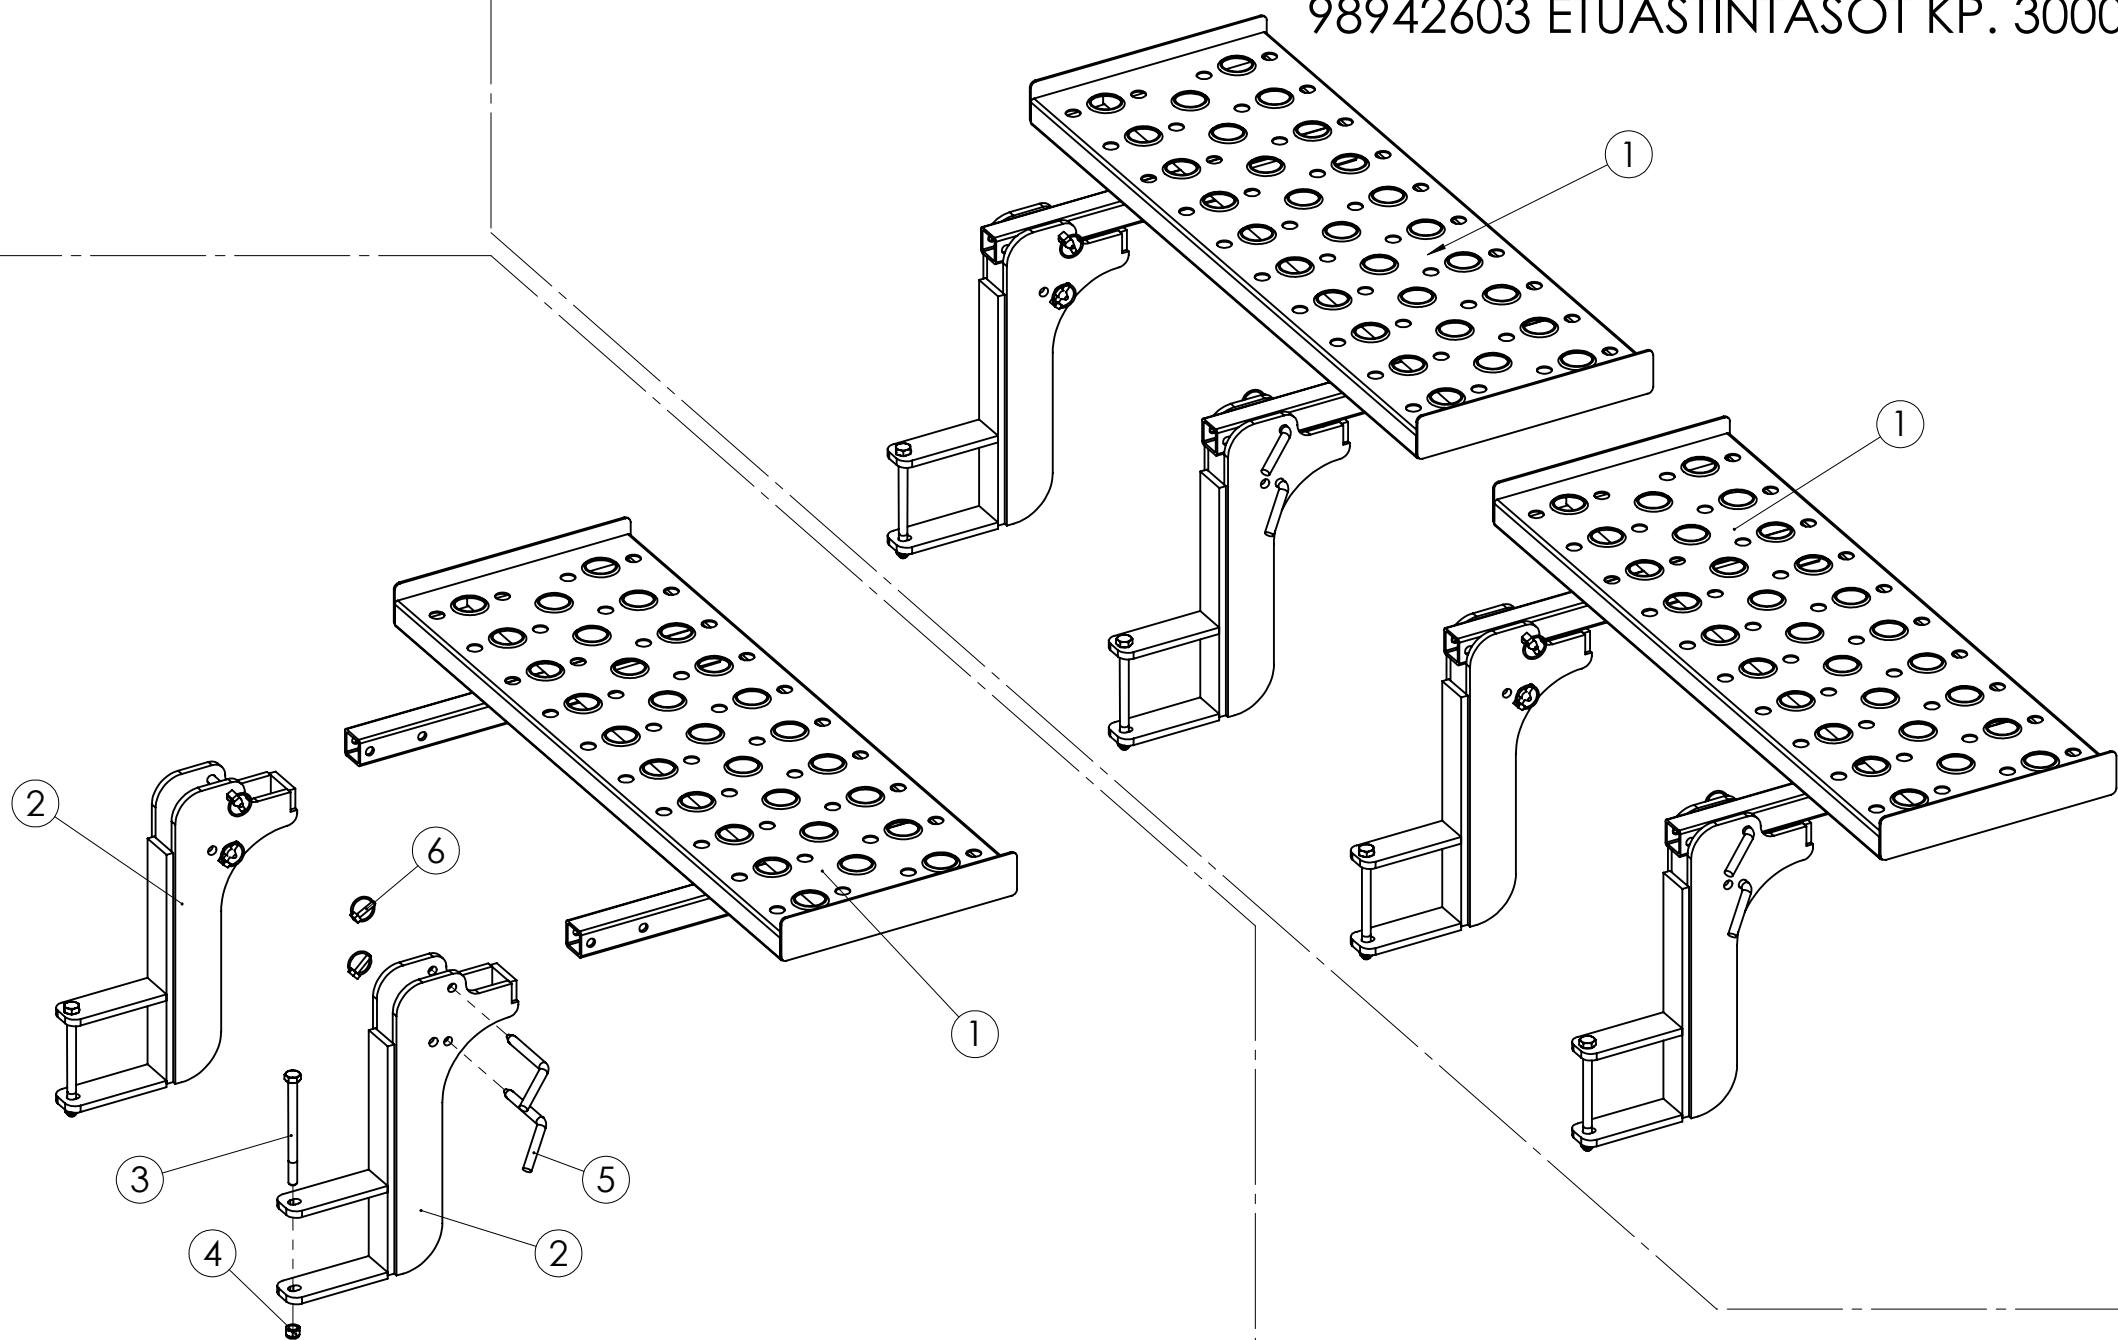

98942603 ETUASTINTASOT KP. 3000

98944903 ETUASTINTASO KP. 3000

98944903 ETUASTINTASO KP. 3000

Pos.	Part No	Pcs	Osan nimi	Description	Benämning	Tyyppi
1	98945673	1	Astintaso	Step	Stege	
2	98945763	2	Kannatin	Support	Konsol	
3	05003264	2	Kuusioruuvi	Hexagon bolt	Sexkantskruv	M12x160 SFS2063 M 8.8ZN
4	02161451	2	Lukitusmutteri	Locking nut	Låsmutter	M12 DIN985 8ZN NYLOC
5	97418444	4	Tappi	Stud	Bult	Ø12
6	02061619	4	Rengassokka	Linch pin	Ringpinne	6x40 FEZN

98942603 ETUASTINTASOT KP. 3000

Pos.	Part No	Pcs	Osan nimi	Description	Benämning	Tyyppi
1	98944903	2	Astintaso	Step	Stege