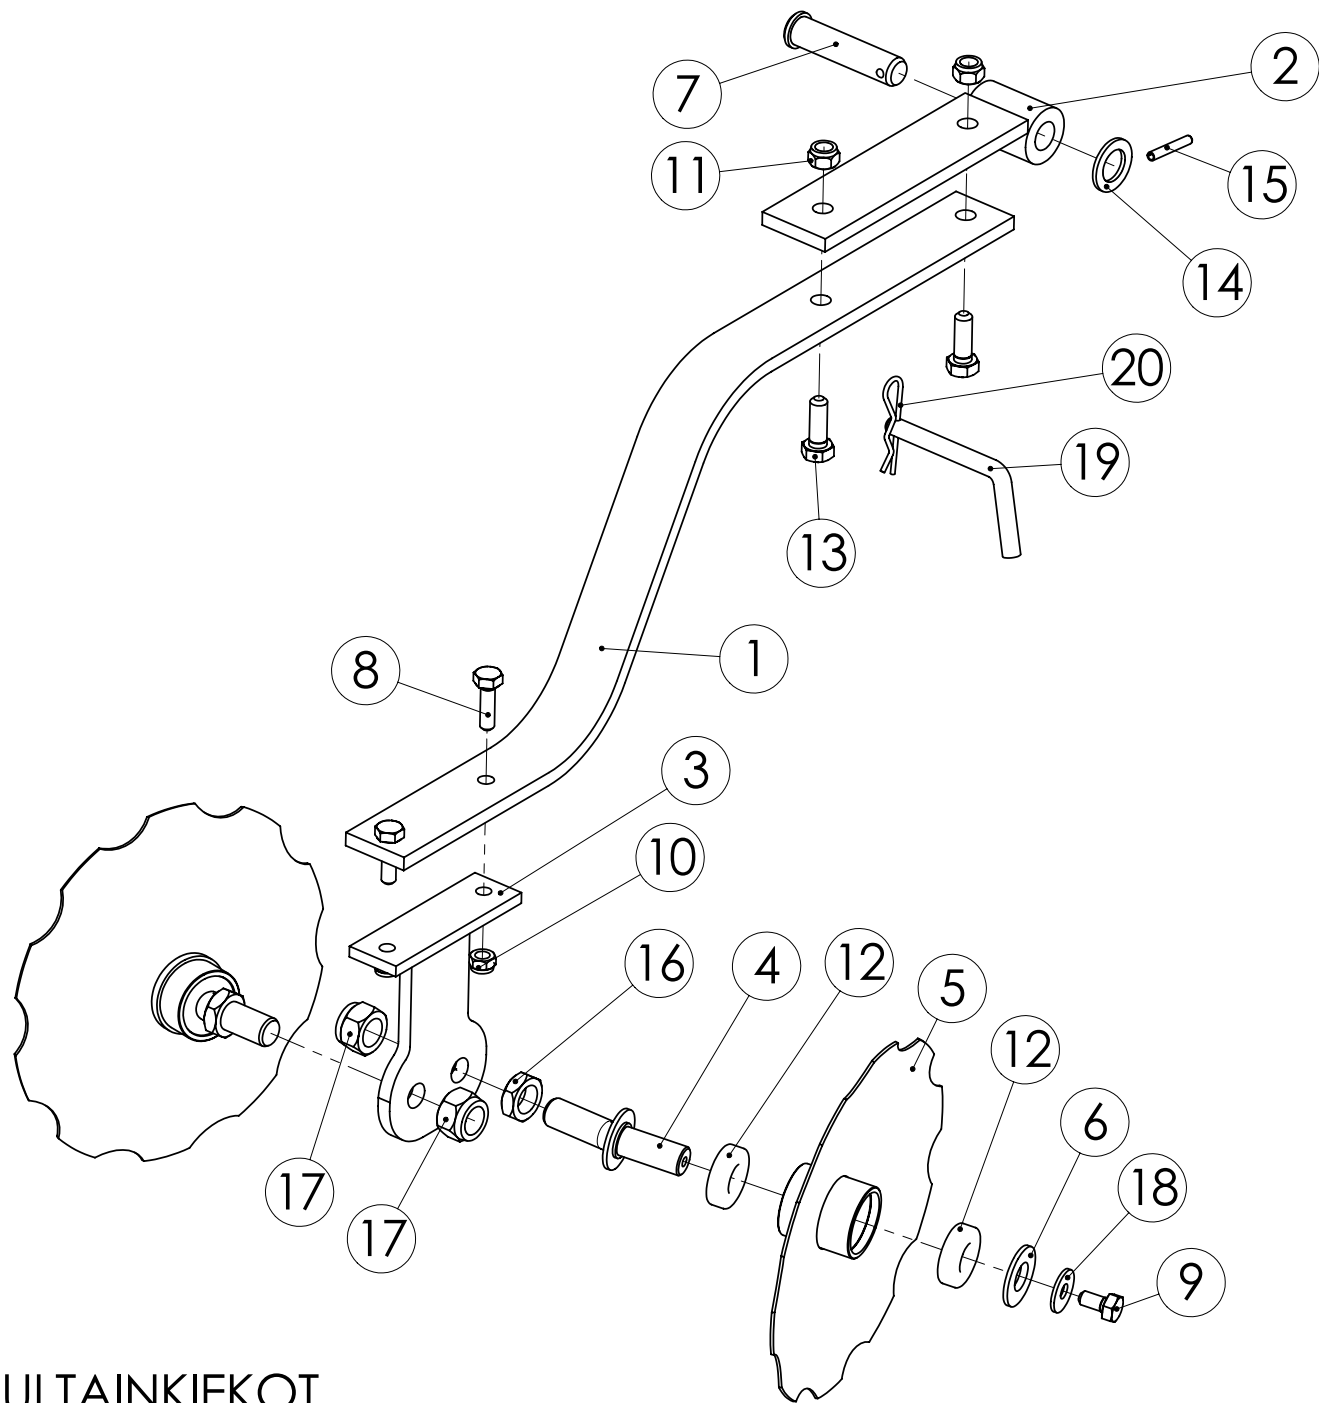

98511803 MULTAINKIEKOT

98511803 MULTAINKIEKOT

Pos.	Part No	Pcs	Osan nimi	Description	Benämning	Tyyppi
1	98511973	1	Jousi	Spring	Fjäder	
2	98512073	1	Nivelosa	Link	Led	
3	98512774	1	Runko	Frame	Stamm	
4	98513673	2	Akseli	Axle	Axel	
5	98513774	2	Kiekko	Disc	Tallrik	
6	98514244	2	Holkki	Bushing	Buchse	
7	98591044	1	Tappi	Stud	Bult	20x90
8	05012426	2	Kuusioruuvi	Hexagon bolt	Sexkantskruv	M10x35 SFS2064 M8.8ZN
9	05012306	3	Kuusioruuvi	Hexagon bolt	Sexkantskruv	M10x20 SFS2064 M8.8ZN
10	02161444	2	Lukitusmutteri	Locking nut	Låsmutter	M10 DIN985 8ZN NYLOC
11	02161451	2	Lukitusmutteri	Locking nut	Låsmutter	M12 DIN985 8ZN NYLOC
12	01311023	6	Laakeri	Bearing	Lager	6004-2RS
13	05012828	2	Kuusioruuvi	Hexagon bolt	Sexkantskruv	M12x35 SFS2064 M8.8ZN
14	05061118	1	Aluslaatta	Washer	Bricka	22 SFS2042 FEZN
15	02062323	1	Jousisokka	Spring pin	Fjäderpinne	6x40 DIN1481 55SI7ZN
16	02161859	2	Kuusiomutteri	Hexagon nut	Sexkantmutter	M20 DIN439 8ZN MATAALA
17	02161892	2	Lukitusmutteri	Locking nut	Låsmutter	M20 DIN985 8ZN NYLOC
18	05061141	2	Aluslaatta	Washer	Bricka	10 SFS BV157 FEZN
19	94509844	1	Lukituskahva	Bent stud	Böjd bult	
20	02060125	1	Haarajousisokka	Snap pin	Fjäderpinne, R-Sprint	3x72 FEZN