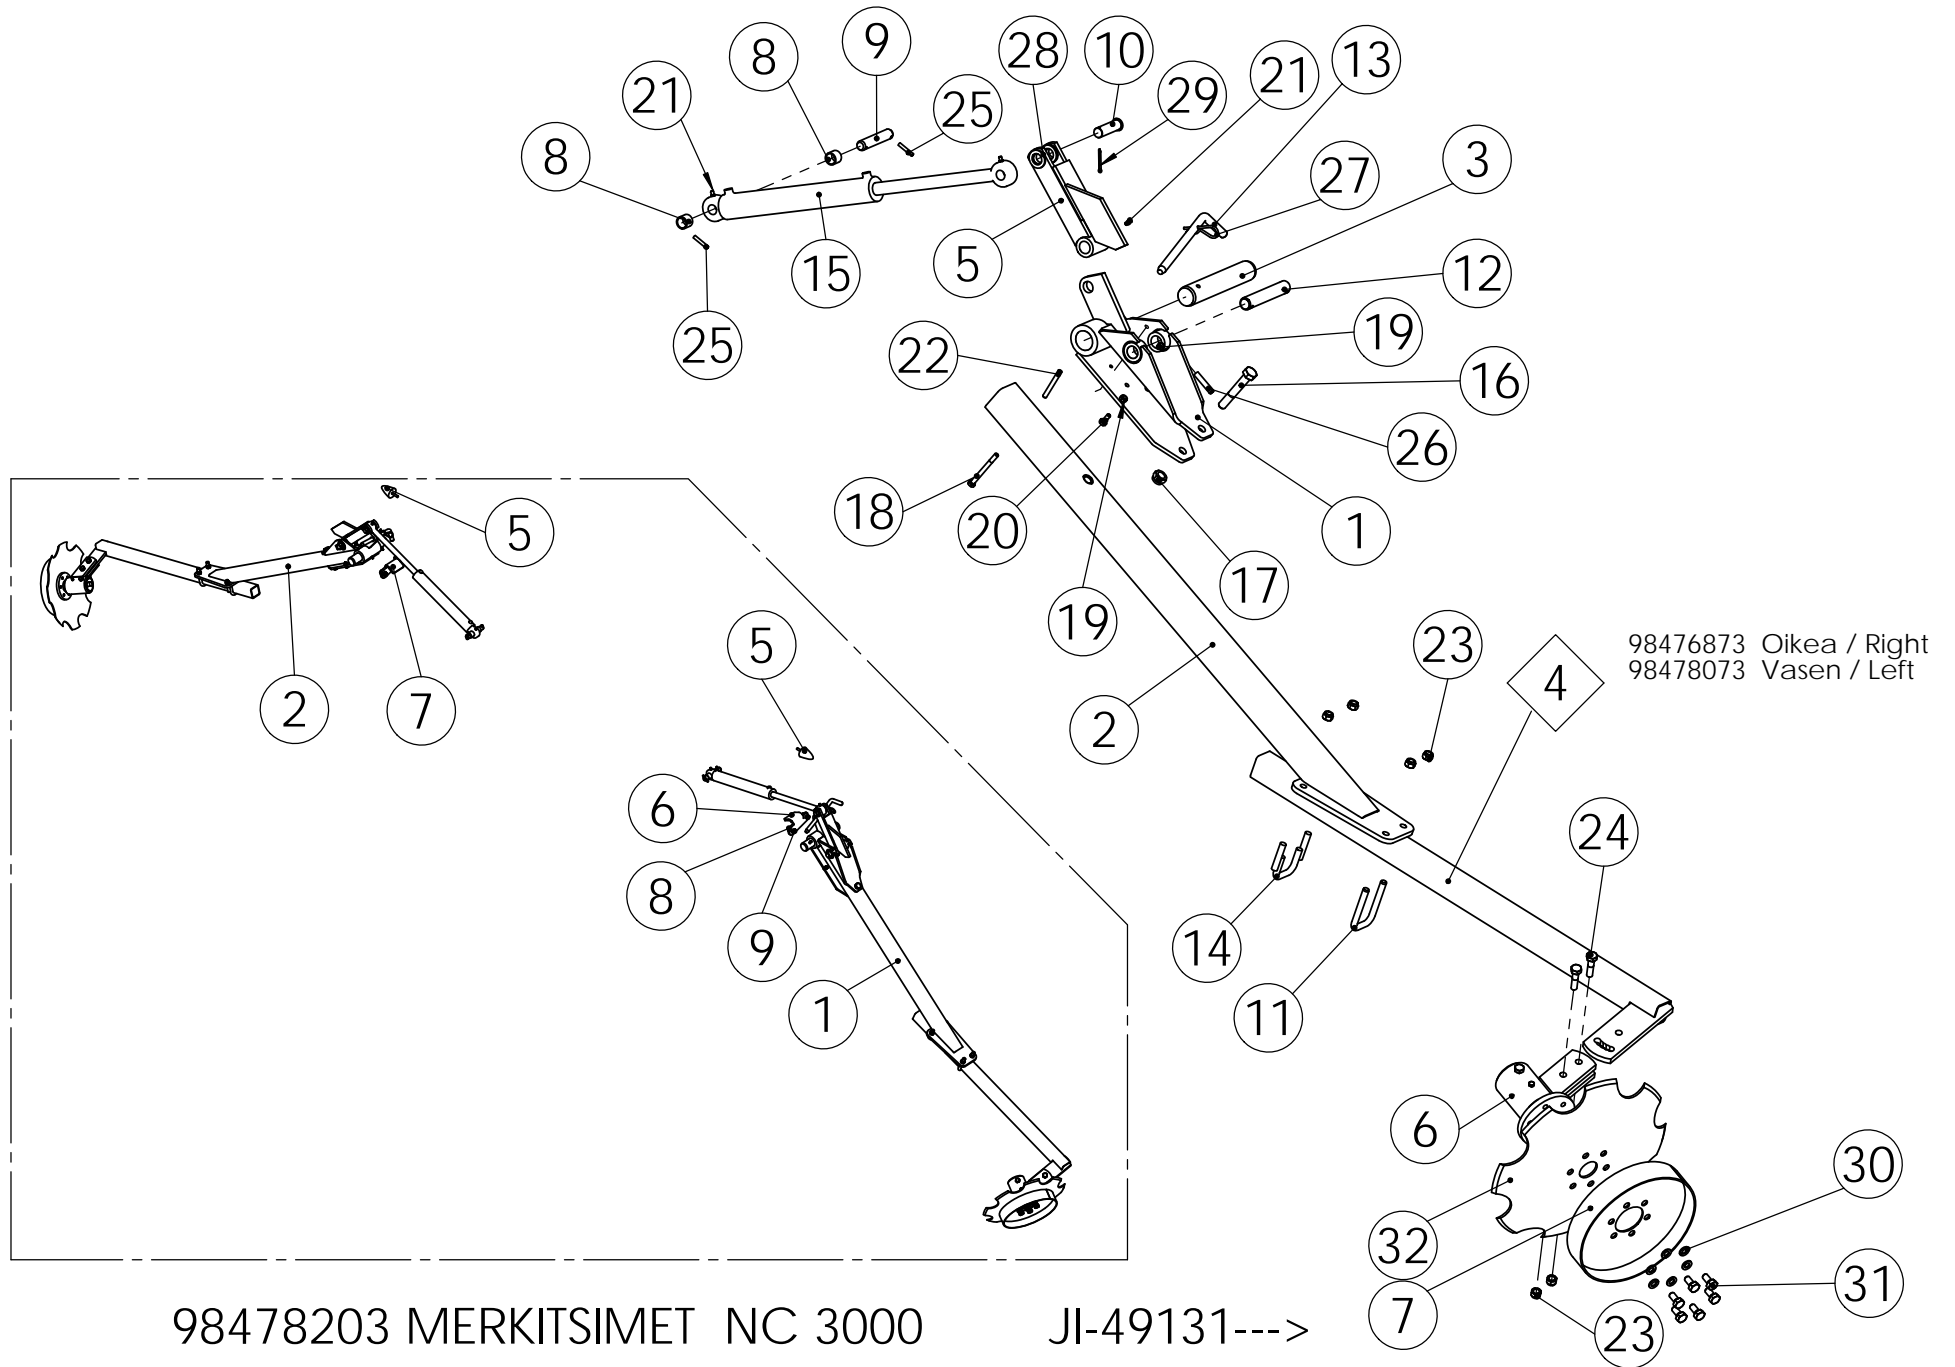

Pos.	Part No	Pcs	Osan nimi	Description	Benämning	Tyyppi
1	98353773	1	Hahlolevy	Backing plate	Gaffelplåt	
2	98476373	1	Runkoputki	Shaft tube	Stamrör	
3	98361044	1	Tappi	Stud	Bult	40x225
4	98476873	1	Putki	Tube	Rör	Right
5	98700573	1	Nivelosa	Link	Led	
6	98473604	1	Laakeri	Bearing	Lager	
7	98478374	1	Rajoitin	Delimiter	Begränsare	Ø268
8	98515474	2	Holkki	Bushing	Buchse	25x2x -20
9	97298144	1	Tappi	Stud	Bult	20x106
10	95918044	1	Tappi	Stud	Bult	20x71
11	97656644	1	U-pultti	U Bolt	U-bult	M12
12	97756244	1	Tappi	Stud	Bult	25x146
13	98511544	1	Tappi taivutettu	Bent stud	Böjd bult	
14	98485244	1	U-pultti	U Bolt	U-bult	
15	98360273	1	Sylinteri	Cylinder	Cylinder	
16	05003615	1	Kuusioruuvi	Hexagon bolt	Sexkantskruv	M16x100 SFS2063
17	02151083	1	Lukitusmutteri	Locking nut	Låsmutter	M16 DIN985 8ZN NYLOC
18	05002072	1	Kuusioruuvi	Hexagon bolt	Sexkantskruv	M8x90 SFS2063 M 8.8ZN
19	02151051	2	Lukitusmutteri	Locking nut	Låsmutter	M8 DIN985 8ZN NYLOC
20	05011895	1	Kuusioruuvi	Hexagon bolt	Sexkantskruv	M8x20 SFS2064 M8.8ZN
21	02011158	4	Kaulanippa	Grease nipple	Smörjnippel	AM6 DIN71412
22	02062041	1	Jousisokka	Spring pin	Fjäderpinne	8x70 DIN1481 55SI7ZN
23	02161451	6	Lukitusmutteri	Locking nut	Låsmutter	M12 DIN985 8ZN NYLOC
24	05002795	2	Kuusioruuvi	Hexagon bolt	Sexkantskruv	M12x50 SFS 2063 M 8.8ZN
25	02062475	2	Jousisokka	Spring pin	Fjäderpinne	6x36 DIN1481 ZN
26	02062690	1	Jousisokka	Spring pin	Fjäderpinne	10x50 DIN1481 55SI7ZN
27	02061954	1	Haarajousisokka	Snap pin	Fjäderpinne, R-Sprint	4x74 FEZN8
28	05061118	3	Aluslaatta	Washer	Bricka	22 SFS2042 FEZN
29	02062868	1	Saksisokka	Split pin	Saxpinne	4x36 DIN94 FEZNA2
30	05061053	6	Aluslaatta	Washer	Bricka	B12 DIN127 FEZN
31	02091042	6	Kuusioruuvi	Hexagon bolt	Sexkantskruv	M12x25 SFS2064 M8.8ZN
32	98407803	1	Kiekko	Disc	Tallrik	BELLOTA MOD.1965 16"

Jl-49131----->

Jl-49131----->

Pos.	Part No	Pcs	Osan nimi	Description	Benämning	Tyyppi
1	98476103	1	Varsisto	Arms	Armar	Right
2	98478103	1	Varsisto	Arms	Armar	Left
3	98940803	1	Hydrauliikka	Hydraulic	Hydraulsystem	AA 49870--->
4	98507504	1	Sähkököt	Electric equipment	Elektrisk anläggning	
5	02040909	2	Kumijousi kp	Rubberspring	Gummifjäder	50/65 M8x35 MALLI B
6	98782973	1	Kulmakiinnitin	Angle fastener	Viknefästdon	Right
7	98783073	1	Kulmakiinnitin	Angle fastener	Viknefästdon	Left
8	02161444	4	Lukitusmutteri	Locking nut	Låsmutter	M10 DIN985 8ZN NYLOC
9	05012384	4	Kuusioruuvi	Hexagon bolt	Sexkantskruv	M10x30 SFS2064 M8.8ZN
10	05061085	4	Aluslaatta	Washer	Bricka	11 SFS2042 FEZN

98478203 MERKITSIMET NC 3000