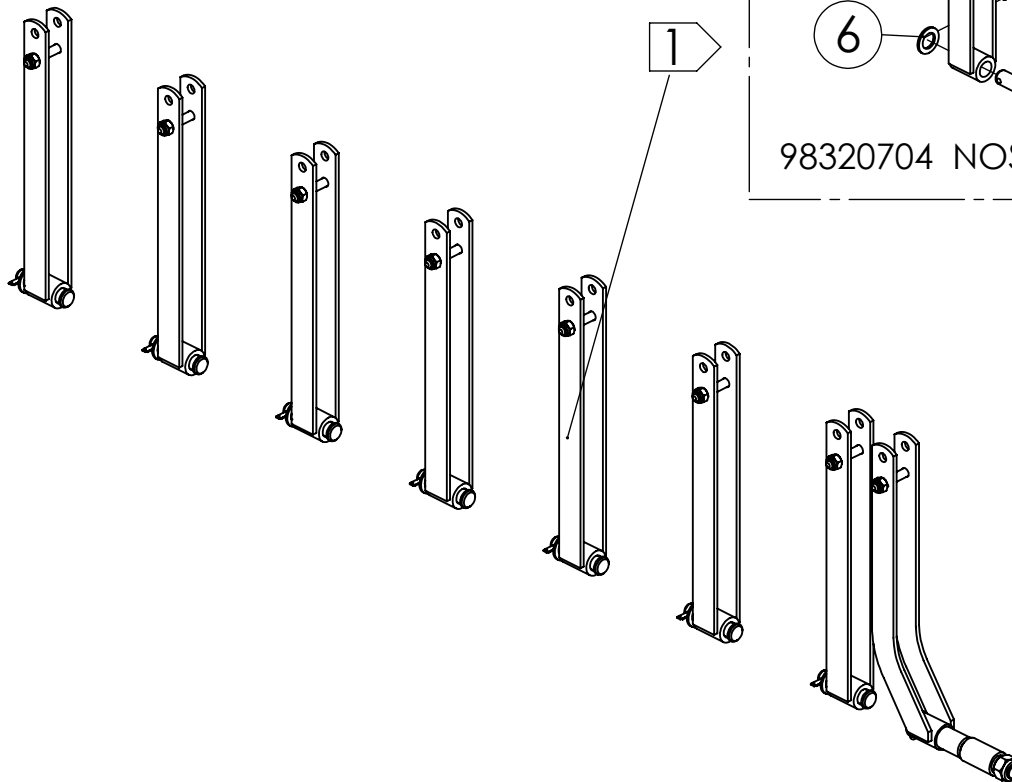

98442402 SUUNNIKASVARRET 3000

Pos.	Part No	Pcs	Osan nimi	Description	Benämning	Tyyppi
1	98303973	12	Etutanko	Front arm	Främre arm	
2	98547874	24	Jousi	Spring	Fjäder	Ø9x50x350 (180°)
3	98303573	12	Takatanko	Rear arm	Bakre arm	
4	98298904	2	Akseli	Axle	Axel	
5	98409474	2	Kannatusholkki hits kp	Support sleeve, wd assembly	Hållarhylsa, svetsad ihopmont.	
6	01311351	48	Laakeri	Bearing	Lager	6005-2RS
7	97974714	48	Laakeri	Bearing	Lager	
8	05003012	4	Kuusioruuvi	Hexagon bolt	Sexkantskruv	M12x80 SFS2063 M 8.8ZN
9	02161451	36	Lukitusmutteri	Locking nut	Låsmutter	M12 DIN985 8ZN NYLOC
10	02091081	7	Kuusioruuvi	Hexagon bolt	Sexkantskruv	M12x40 M 8.8ZN
11	98442344	24	Akseli	Axle	Axel	
12	02162085	48	Lukitusmutteri	Locking nut	Låsmutter	M24 8ZN Nyloc
13	97677904	24	Väliholkki	Spacer	Distansstycke	33,7x4x26
14	97451074	22	Väliholkki	Spacer	Distansstycke	60,3x4,5x -100
15	98328574	4	Hahlolevy	Backing plate	Gaffelplåt	
16	98442874	8	Laippa	Flange	Fläns	
17	02091039	4	Kuusioruuvi	Hexagon bolt	Sexkantskruv	M24x50 SFS2064 M8.8ZN
18	98441974	4	Lukituslevy	Locking plate	Lås plåt	
19	05012828	25	Kuusioruuvi	Hexagon bolt	Sexkantskruv	M12x35 SFS2064 M8.8ZN
20	02011158	24	Kaulanippa	Grease nipple	Smörjnippel	AM6 DIN71412
21	05061085	8	Aluslaatta	Washer	Bricka	11 SFS2042 FEZN
22	02161444	28	Lukitusmutteri	Locking nut	Låsmutter	M10 DIN985 8ZN NYLOC
23	05012384	4	Kuusioruuvi	Hexagon bolt	Sexkantskruv	M10x30 SFS2064 M8.8ZN
24	98447644	3	Täytelevy	Filler plate	Fyllnadsplåt	
25	98536474	4	Täytelevy	Filler plate	Fyllnadsplåt	
26	02070055	14	Aluslaatta	Washer	Bricka	M12 ZN Nordlock
27	02081164	24	Kuusioruuvi	Hexagon bolt	Sexkantskruv	M10x110 SFS2063 M8.8ZN
28	98589474	24	Pidin	Holder	Klammer	

98454203 VANTAIDEN NOSTO 3000