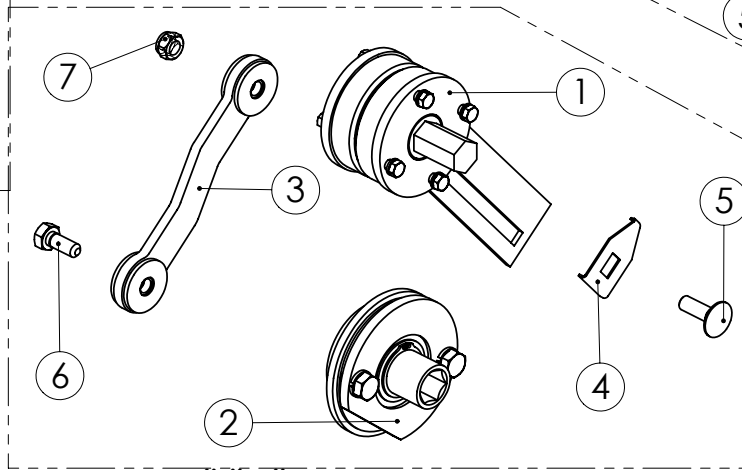

96109904 KIERTOKANKI

98473103 VAPAAKYTKIN KÄYTTÖ

98473004 SÄÄTÖOSAT

95905304 KASETTIVAIHDE

96141104 EPÄKESKO JA LAAKERI

Pos.	Part No	Pcs	Osan nimi	Description	Benämning	Tyyppi
1	95905444	1	Levy	Plate	Plåt	
2	95905544	1	Levy	Plate	Plåt	
3	95905604	1	Hammaspyörä	Toothed wheel	Kugghjul	
4	95905704	1	Hammaspyörä	Toothed wheel	Kugghjul	
5	95905844	2	Väliholkki	Spacer	Distansstycke	
6	05011327	2	Kuusioruuvi	Hexagon bolt	Sexkantskruv	M5x25 SFS2064 8.8ZN
7	02161973	2	Lukitusmutteri	Locking nut	Låsmutter	M5 DIN985 8ZN NYLOC