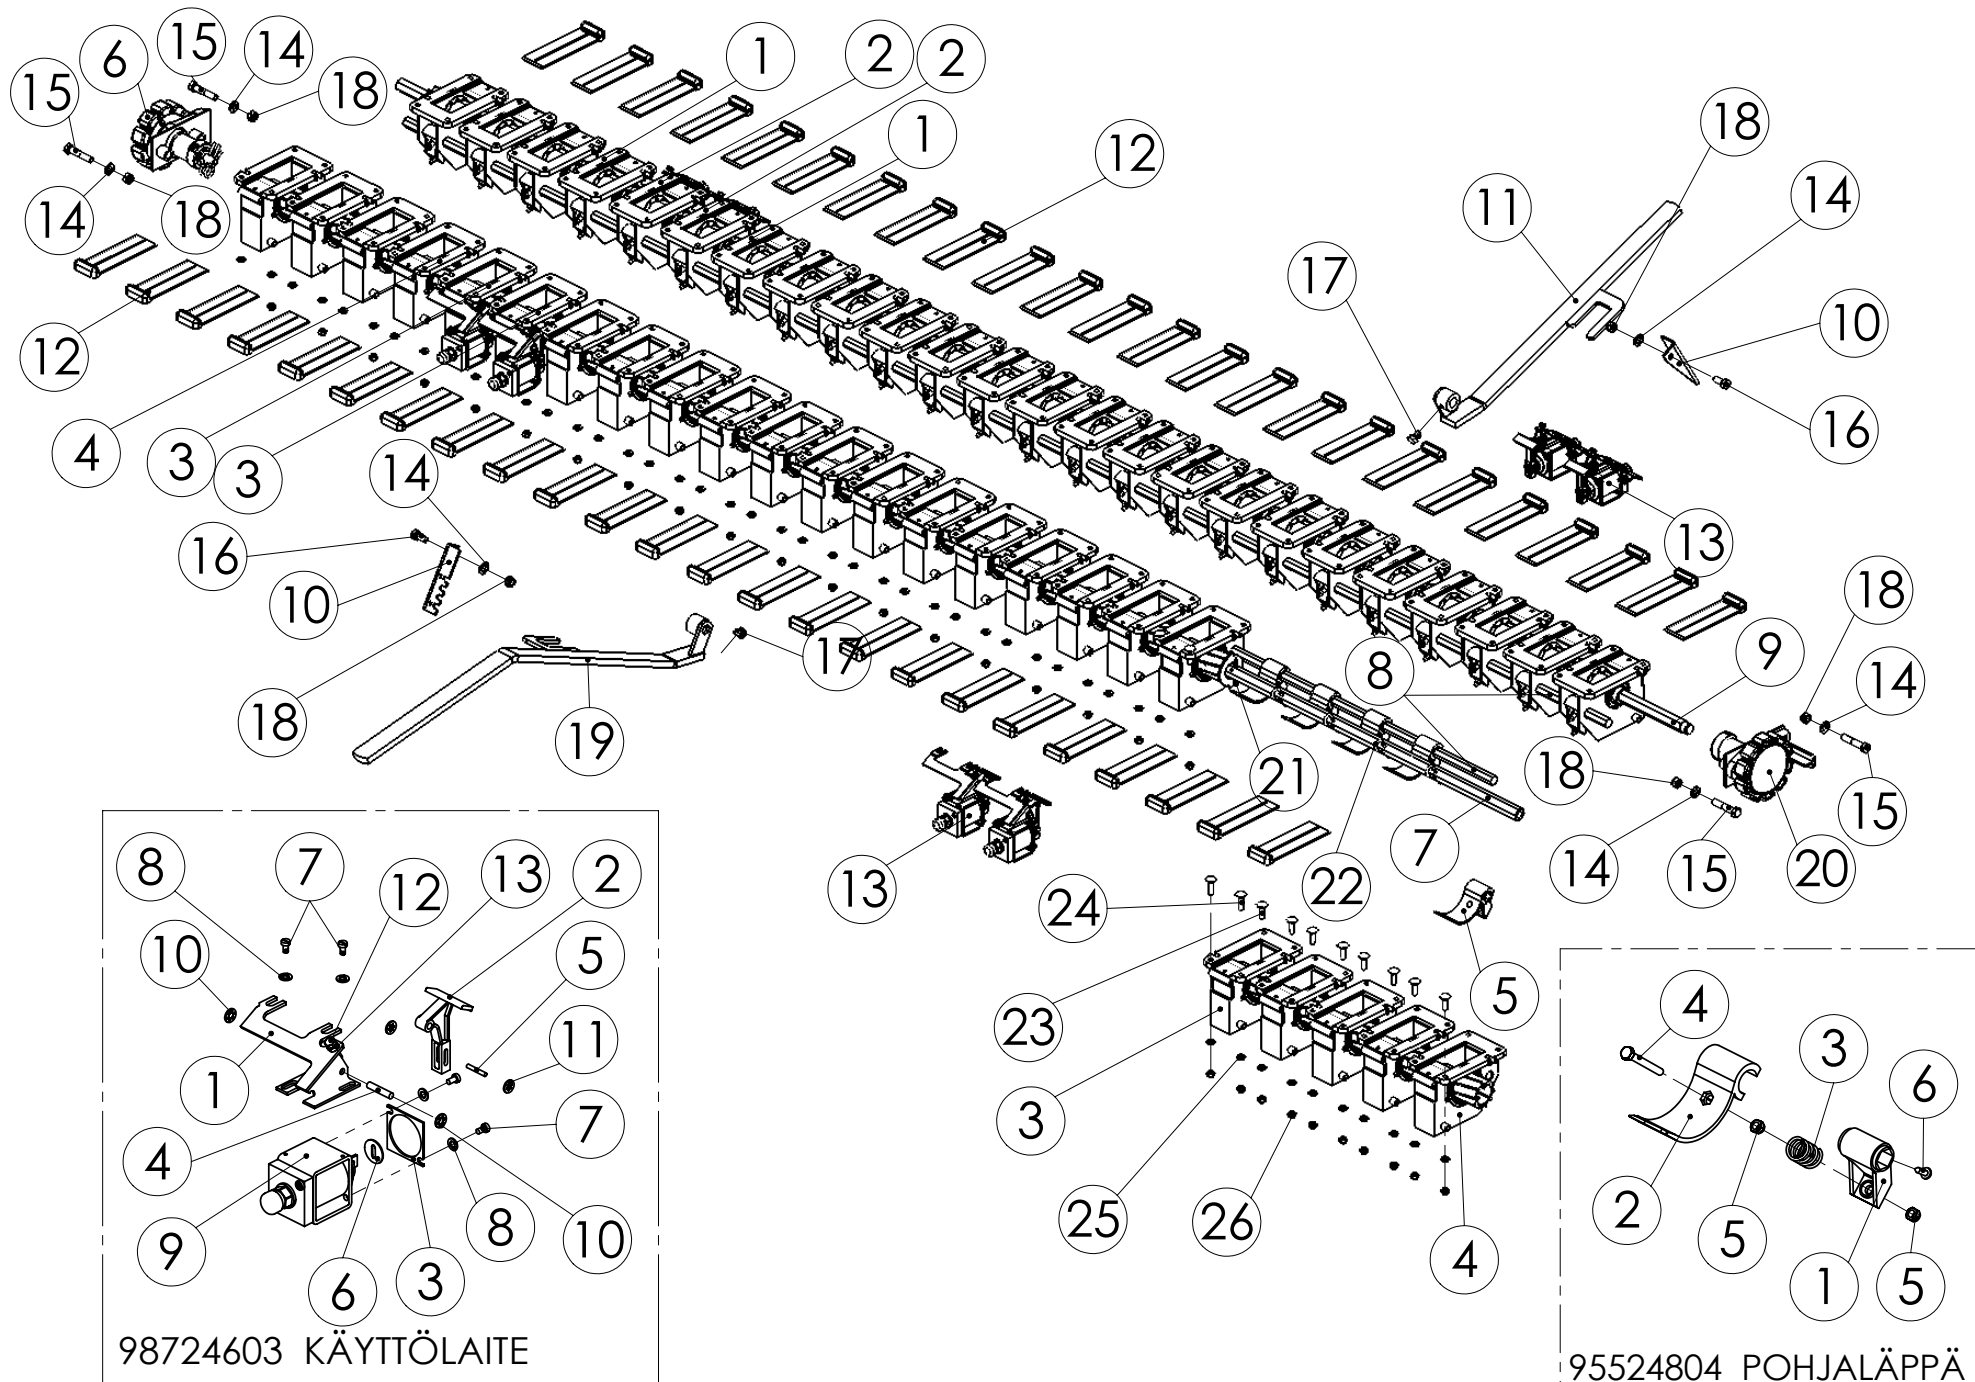

Pos.	Part No	Pcs	Osan nimi	Description	Benämning	Tyyppi
1	94379713	1	Runko	Frame	Stamm	
2	95415603	1	Pohjaläppä	Bottom flap valve	Bottenklaff	
3	96257644	1	Jousi	Spring	Fjäder	Ø1,8xØ14x23
4	05011447	1	Kuusioruuvi	Hexagon bolt	Sexkantskruv	M5x40 SFS2064 RUOST.
5	02161959	2	Lukitusmutteri	Locking nut	Låsmutter	M5 DIN985 RUOST.
6	02084038	1	Ruuvi	Screw	Skruv	3,5x13 DIN7971 RUOST.

95524804 POHJALÄPPÄ

Pos.	Part No	Pcs	Osan nimi	Description	Benämning	Tyyppi
1	96186813	1	Runko	Frame	Stamm	
2	96182202	1	Käyttövipu	Operating	Manöverspak	
3	96187144	1	Levy	Plate	Plåt	
4	96149804	1	Tappi	Stud	Bult	Ø5x25
5	96149904	1	Tappi	Stud	Bult	Ø3x20
6	96186604	1	Levy	Plate	Plåt	
7	05061254	4	Ruuvi	Screw	Skruv	M4x10 SFS2176 5.8ZN
8	05061663	4	Aluslaatta	Washer	Bricka	5,5 SFS2042 FEZN
9	98724704	1	Säädin	Governor	Regulator	
10	02070130	2	Pidätinrenkas	Retaining ring	Stoppring	5 STARLOCK
11	02070148	2	Pidätinrenkas	Retaining ring	Stoppring	3 STARLOCK
12	05011292	1	Kuusioruuvi	Hexagon bolt	Sexkantskruv	M5x20 SFS2064 M8.8ZN
13	02161950	1	Kuusiomutteri	Hexagon nut	Sexkantmutter	M5 SFS2067 RUOST.

98724603 KÄYTTÖLAITE

Pos.	Part No	Pcs	Osan nimi	Description	Benämning	Tyyppi
1	98314803	20	Syöttökammio kp.	Feeding chamber assembly	Utmatningshuserie	Fertilizer
2	98453703	4	Syöttökammio kp.	Feeding chamber assembly	Utmatningshuserie	
3	98453403	4	Syöttökammio kp.	Feeding chamber assembly	Utmatningshuserie	
4	96202503	20	Syöttökammio kp.	Feeding chamber assembly	Utmatningshuserie	
5	95524804	48	Pohjaläppä	Bottom flap valve	Bottenklaff	
6	97980803	1	Käsipyörä	Hand wheel	Handhjul	
7	98299603	1	Akseli	Axle	Axel	17x2605
8	97288514	2	Akseli	Axle	Axel	13x2475
9	98488603	1	Akseli	Axle	Axel	17x2654
10	94497144	2	Hahlolevy	Backing plate	Gaffelplåt	
11	98391173	1	Säätövipu	Control lever	Regleringspak	
12	95418663	48	Sulkuluisti	Parallel slide stop valve	Avstängningslid	
13	98724603	8	Käyttövipu	Operating	Manöverspak	
14	05061656	6	Aluslaatta	Washer	Bricka	9 SFS2042 FEZN
15	05001765	4	Kuusioruuvi	Hexagon bolt	Sexkantskruv	M8x45 SFS2063 M 8.8ZN
16	05011895	2	Kuusioruuvi	Hexagon bolt	Sexkantskruv	M8x20 SFS2064 M8.8ZN
17	05011831	2	Kuusioruuvi	Hexagon bolt	Sexkantskruv	M8x12 SFS2064 M8.8ZN
18	02151051	6	Lukitusmutteri	Locking nut	Låsmutter	M8 DIN985 8ZN NYLOC
19	98488373	1	Säätövipu	Control lever	Regleringspak	
20	98488503	1	Käsipyörä	Hand wheel	Handhjul	
21	02062813	8	Saksisokka	Split pin	Saxpinne	3,2x36 DIN94 FEZN
22	94407644	40	Haarajousisokka	Snap pin	Fjäderpinne, R-Sprint	Ø3
23	02081279	80	Lukkoruuvi	Set-screw	Ställskruv	M6x22 SFS2458 A4
24	02081280	16	Lukkoruuvi	Set-screw	Ställskruv	M6x25 SFS2458 A4
25	05061632	96	Aluslaatta	Washer	Bricka	6,6 SFS2042 A4
26	02161759	96	Lukitusmutteri	Locking nut	Låsmutter	M6 DIN985 A4 NYLOC

98314901 SYÖTTÖLAITTEISTO 3000