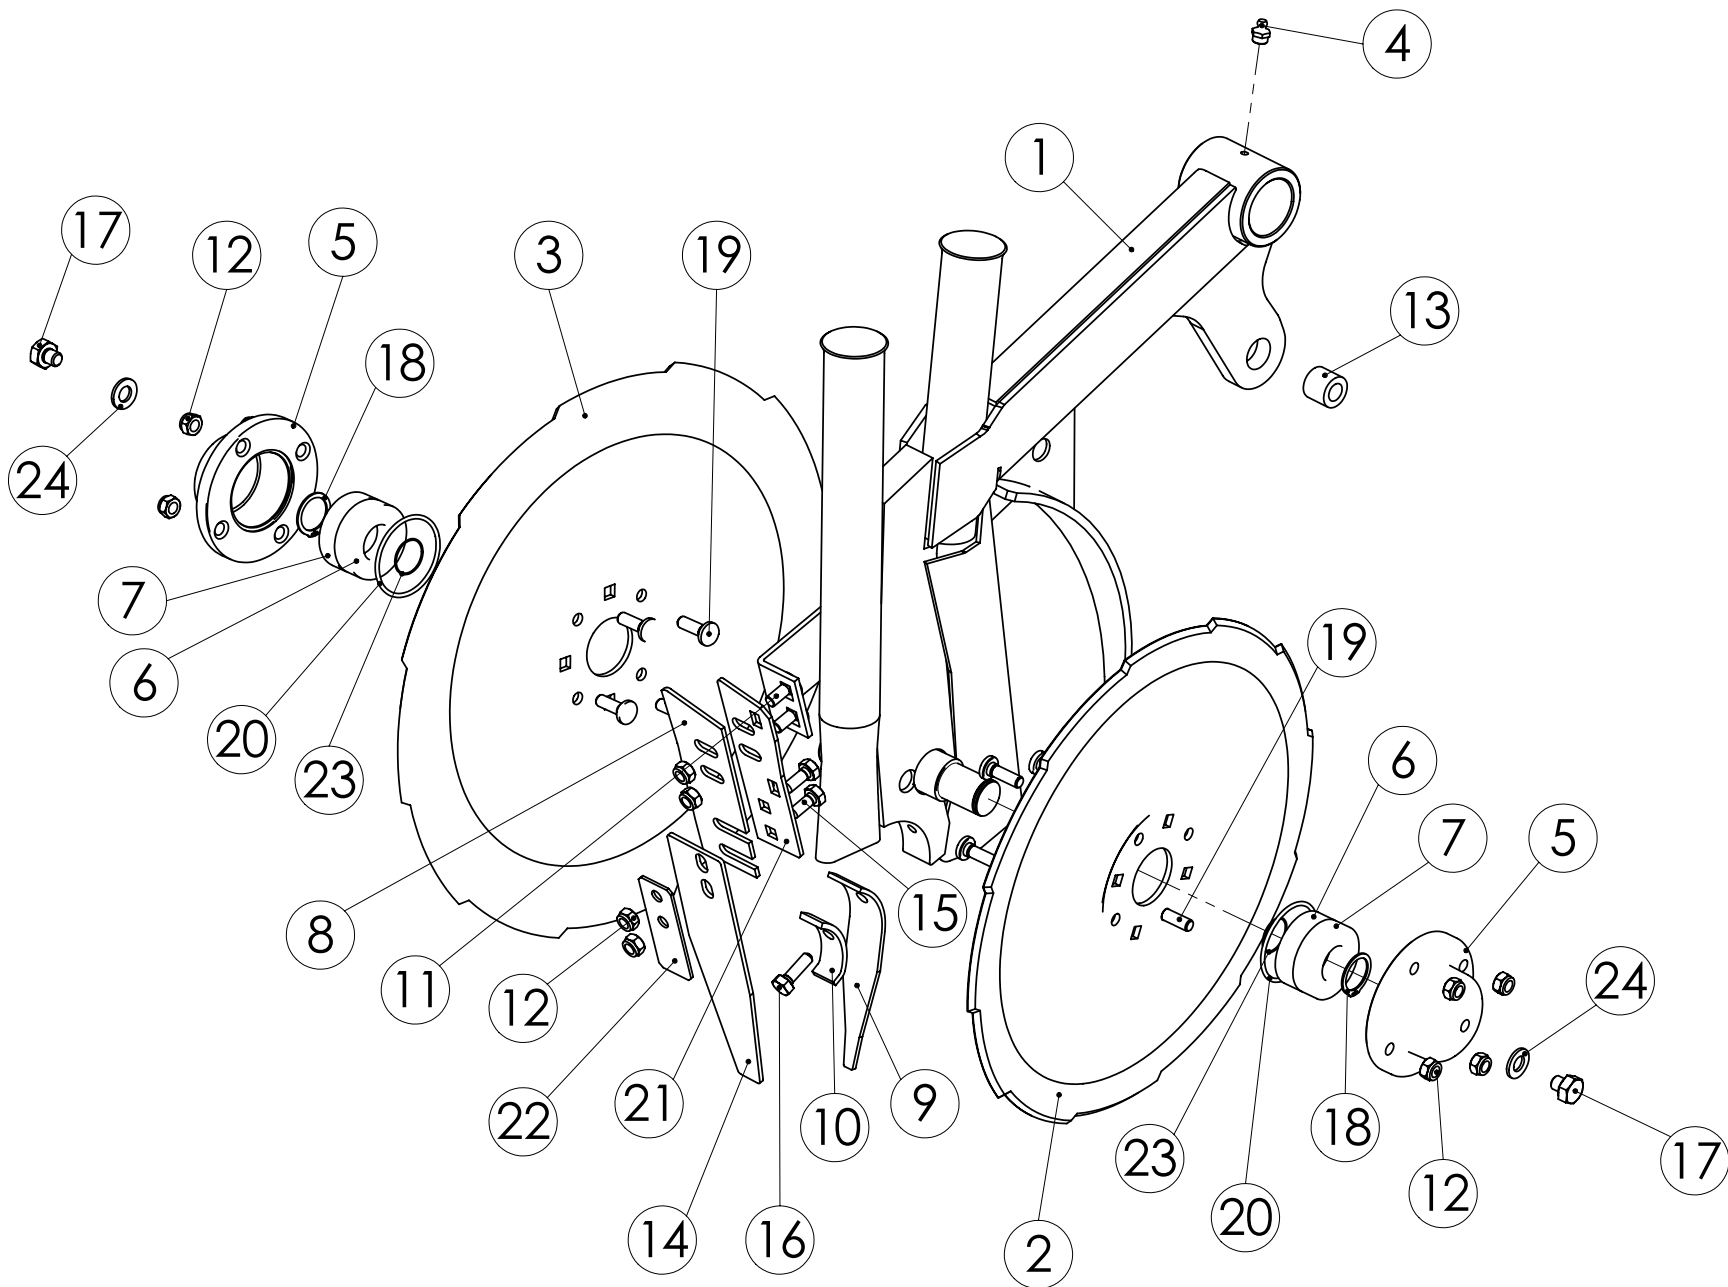

98409902 ETUVANNAS

Pos.	Part No	Pcs	Osan nimi	Description	Benämning	Tyyppi
1	98410071	1	Etuvannas	Front coultter	Frambill	
2	97500813	1	Kiekkö	Disc	Tallrik	360 OIKEA
3	98277273	1	Kiekkö	Disc	Tallrik	400 VASEN
4	98441473	2	Laakeripesä	Bearing housing	Lagerhus	
5	01312027	2	Laakeri	Bearing	Lager	6205
6	01311265	2	Laakeri	Bearing	Lager	6205-1RS
7	01351040	2	Varmistusrenkas	Circlip	Låsring	25x1,2 DIN471 FE
8	02011402	1	Kaulanippa	Grease nipple	Smörjnippel	CM 10 DIN71412 90AST.
9	02151051	8	Lukitusmutteri	Locking nut	Låsmutter	M8 DIN985 8ZN NYLOC
10	05010970	2	Kuusioruuvi	Hexagon bolt	Sexkantskruv	M10x10 SFS2064 M8.8ZN
11	02100060	8	Puristusruuvi	Pressure screw	Pressbult	M8x25 8.8ZN
12	98379074	1	Raappa	Scraper	Skrap	
13	01343245	2	Tiiviste	Gasket	Tätning	52,07x2,62 SMS 1586 NBR
14	02081599	2	Lukkoruuvi	Set-screw	Ställskruv	M8x20 SFS2458 8.8ZN
15	02151051	4	Lukitusmutteri	Locking nut	Låsmutter	M8 DIN985 8ZN NYLOC
16	98379204	1	Tasoitin	Skimmer	Planslev	
17	98379374	1	Pala	Plate	Plåt	
18	05011937	1	Kuusioruuvi	Hexagon bolt	Sexkantskruv	M8x25 SFS2064 M8.8ZN
19	98442204	1	Tasoitin	Skimmer	Planslev	
20	05011895	2	Kuusioruuvi	Hexagon bolt	Sexkantskruv	M8x20 SFS2064 M8.8ZN
21	98447774	1	Raappa	Scraper	Skrap	
22	98447874	1	Levy	Plate	Plåt	
23	01343675	2	Tiiviste	Gasket	Tätning	23,0x1,0 NBR70
24	05061085	2	Aluslaatta	Washer	Bricka	11 SFS2042 FEZN

98374802 TAKAVANNAS