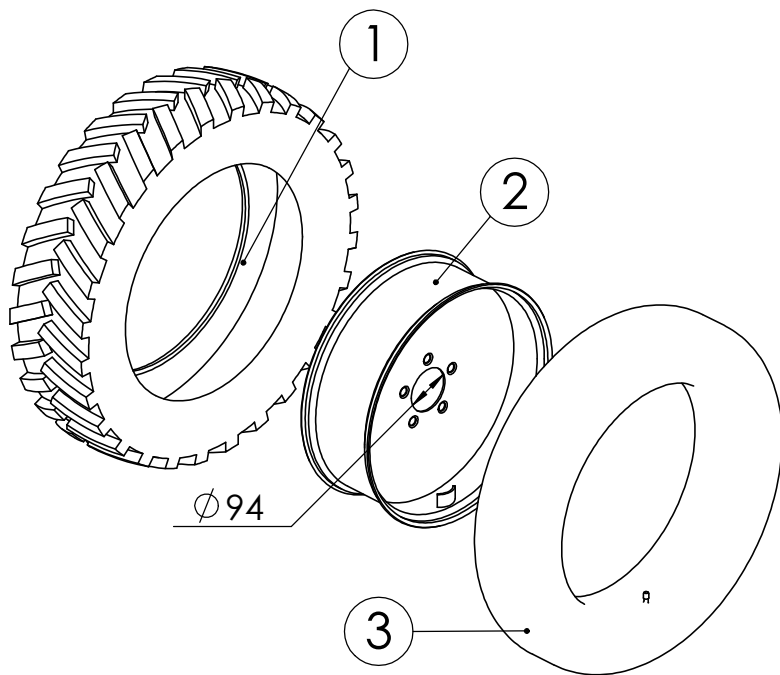

98725924 RENGAS TR.7,50-16 + VANNE (PYÖRÄPARIN VASEN RENGAS)