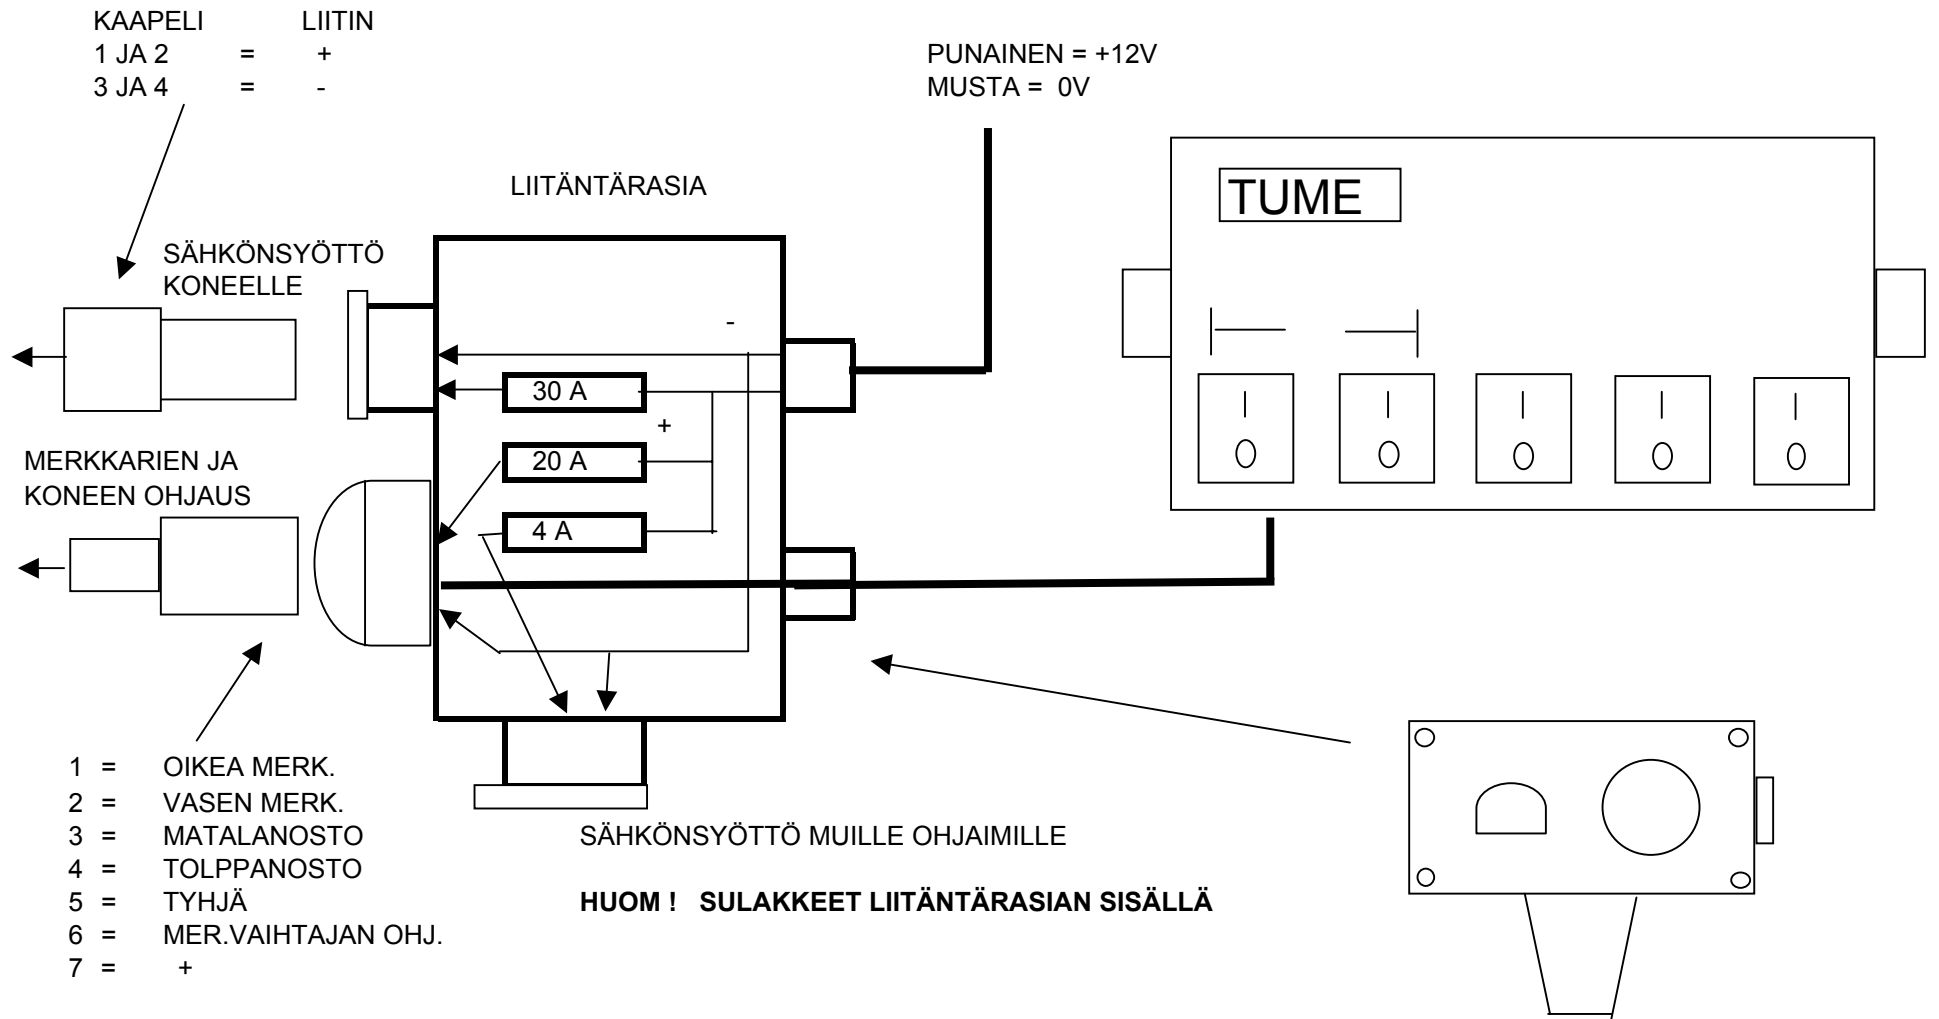

MERKKARIEN VAIHTAJAN JA LIITÄNTÄRASIAN KYTKENNÄT

NOVAN MERKKARIENVAIHTAJAN JOHDOT JA LIITTIMET

VENTTIILIOHJAUKSET

OIKEA MERKKARI

R
3, 4

VASEN MERKKARI

L
2, 5

KONEEN OHJAUKSET

MATALANOSTON OHJAUS

1
1, 6

TOLPPANOSTON OHJAUS

2
7, 12

TYHJÄ

3
8, 11

MERKKARIVAIHTAJAN OHJAUS

S
9, 10

12*0.75

7m

KONEEN
OHJAUS

KAAPELI

LIITIN

4	=	1	OM
5	=	2	VM
6	=	3	MATALANOSTO
7	=	4	TOLPPANOSTO
8	=	5	TYHJÄ
9	=	6	MER.VAIHTAJAN OHJAUS
1,2,3,10,11,12	=	7	+