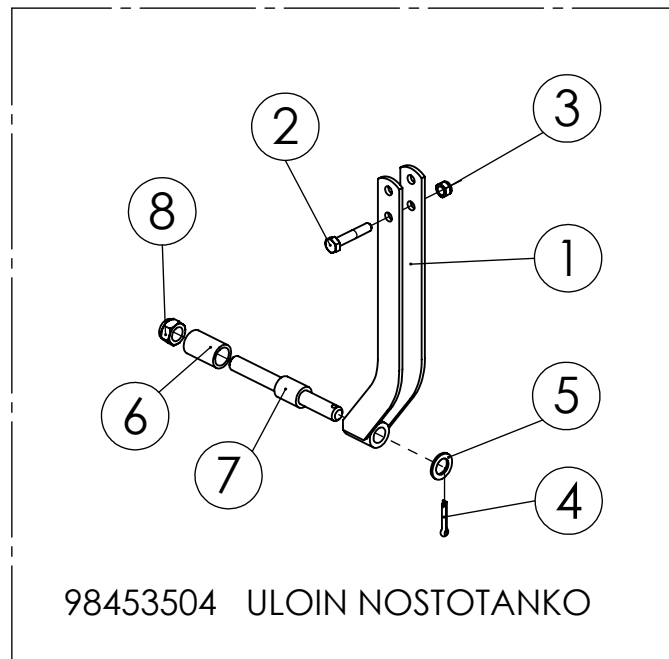

98442402 SUUNNIKASVARRET 3000

Pos.	Part No	Pcs	Osan nimi	Description	Benämning	Tyyppi
1	98303973	12	Etutanko	Front arm	Främre arm	
2	98547874	24	Jousi	Spring	Fjäder	Ø9x50x350 (180°)
3	98303573	12	Takatanko	Rear arm	Bakre arm	
4	98298904	2	Akseli	Axle	Axel	
5	98409474	2	Kannatusholkki hits kp	Support sleeve, wd assembly	Hållarhylsa, svetsad ihopmont.	
6	01311351	48	Laakeri	Bearing	Lager	6005-2RS
7	97974714	48	Laakeri	Bearing	Lager	
8	05003012	4	Kuusioruuvi	Hexagon bolt	Sexkantskruv	M12x80 SFS2063 M 8.8ZN
9	02161451	36	Lukitusmutteri	Locking nut	Låsmutter	M12 DIN985 8ZN NYLOC
10	02091081	7	Kuusioruuvi	Hexagon bolt	Sexkantskruv	M12x40 M 8.8ZN
11	98442344	24	Akseli	Axle	Axel	
12	02162085	48	Lukitusmutteri	Locking nut	Låsmutter	M24 8ZN Nyloc
13	97677904	24	Väliholkki	Spacer	Distansstycke	33,7x4x26
14	97451074	22	Väliholkki	Spacer	Distansstycke	60,3x4,5x -100
15	98328574	4	Hahlolevy	Backing plate	Gaffelplåt	
16	98442874	8	Laippa	Flange	Fläns	
17	02091039	4	Kuusioruuvi	Hexagon bolt	Sexkantskruv	M24x50 SFS2064 M8.8ZN
18	98441974	4	Lukituslevy	Locking plate	Lås plåt	
19	05012828	25	Kuusioruuvi	Hexagon bolt	Sexkantskruv	M12x35 SFS2064 M8.8ZN
20	02011158	24	Kaulanippa	Grease nipple	Smörjnippel	AM6 DIN71412
21	05061085	8	Aluslaatta	Washer	Bricka	11 SFS2042 FEZN
22	02161444	28	Lukitusmutteri	Locking nut	Låsmutter	M10 DIN985 8ZN NYLOC
23	05012384	4	Kuusioruuvi	Hexagon bolt	Sexkantskruv	M10x30 SFS2064 M8.8ZN
24	98447644	3	Täytelevy	Filler plate	Fyllnadsplåt	
25	98536474	4	Täytelevy	Filler plate	Fyllnadsplåt	
26	02070055	14	Aluslaatta	Washer	Bricka	M12 ZN Nordlock
27	02081164	24	Kuusioruuvi	Hexagon bolt	Sexkantskruv	M10x110 SFS2063 M8.8ZN
28	98589474	24	Pidin	Holder	Klammer	

98454203 VANTAIDEN NOSTO 3000