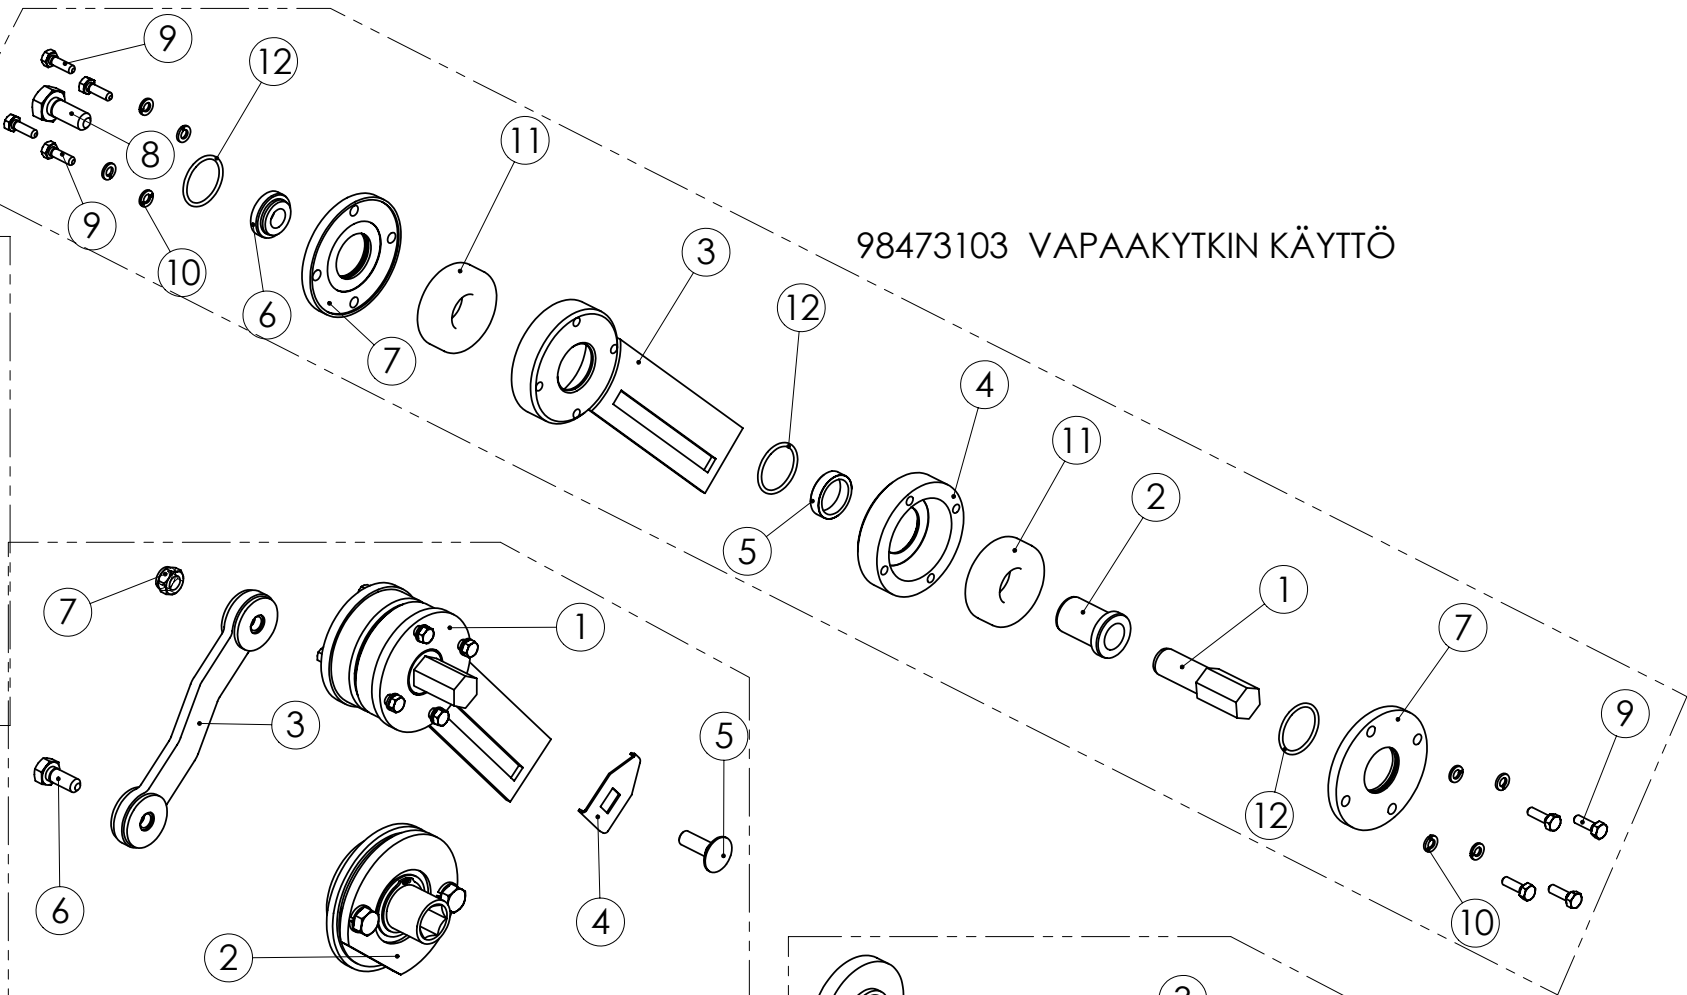

96109904 KIERTOKANKI

98473103 VAPAAKYTKIN KÄYTTÖ

98473004 SÄÄTÖOSAT

95905304 KASETTIVAIHDE

96141104 EPÄKESKO JA LAAKERI

Pos.	Part No	Pcs	Osan nimi	Description	Benämning	Tyyppi
1	95905444	1	Levy	Plate	Plåt	
2	95905544	1	Levy	Plate	Plåt	
3	95905604	1	Hammaspyörä	Toothed wheel	Kugghjul	
4	95905704	1	Hammaspyörä	Toothed wheel	Kugghjul	
5	95905844	2	Väliholkki	Spacer	Distansstycke	
6	05011327	2	Kuusioruuvi	Hexagon bolt	Sexkantskruv	M5x25 SFS2064 8.8ZN
7	02161973	2	Lukitusmutteri	Locking nut	Låsmutter	M5 DIN985 8ZN NYLOC