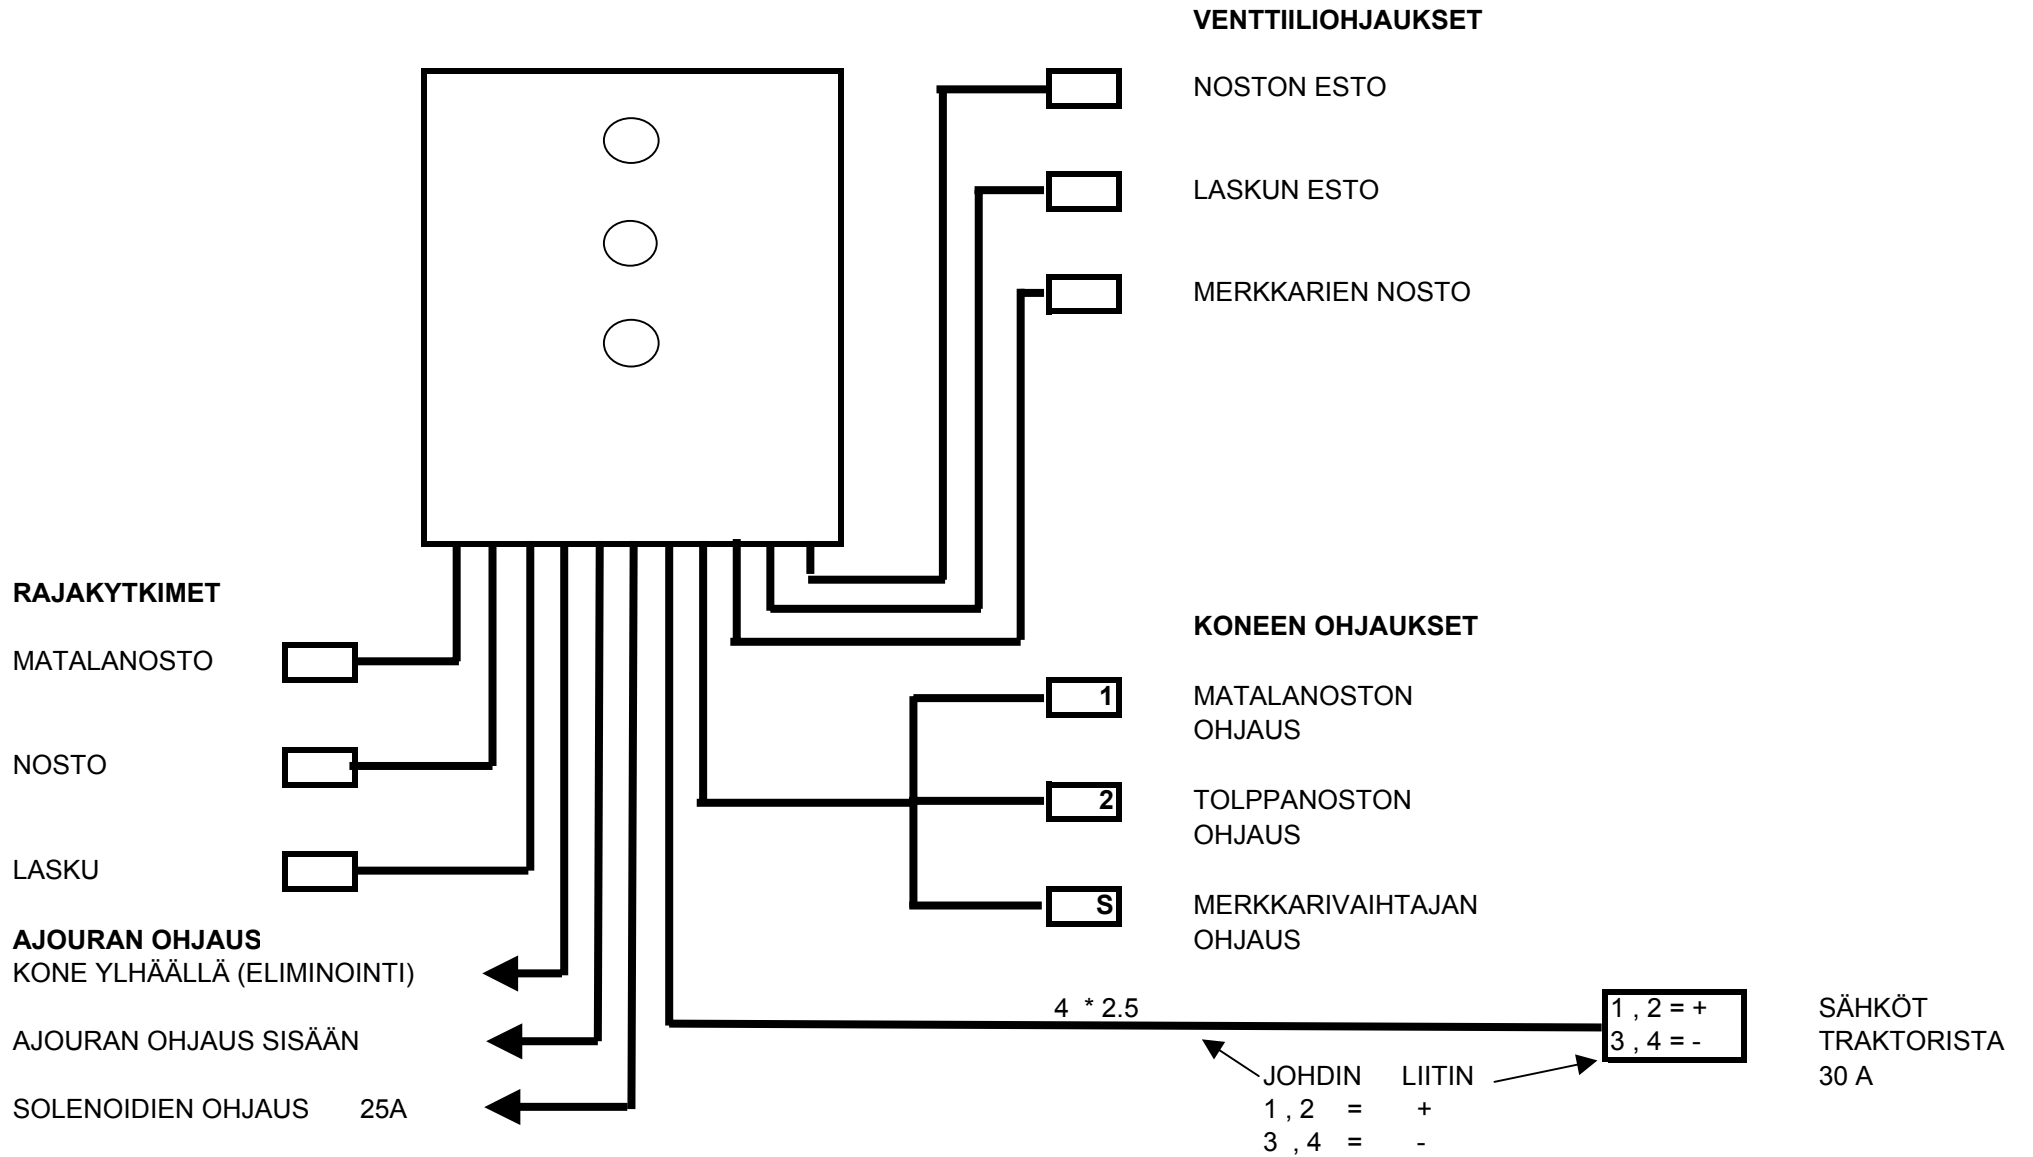

98940602 HYDRAULIIKKA KP. 3000

AA-49870--->

Pos.	Part No	Pcs	Osan nimi	Description	Benämning	Tyyppi
1	01451309	1	Venttiililohko	Valve	Ventil	BL300188
2	01451320	2	Patruunaventtiili	Cartridge valve	Patronventilplock	SV12-23-0-N-00
3	01860018	2	Venttiili	Valve	Ventil	24-BKH-06
4	01450532	1	Letku	Hose	Slang	L.AS.5712-08/HI98-08/5701-08 L=4800
5	01451704	1	Letku	Hose	Slang	A50001-08-08/222-08S/A50001-08-08 L=1040
6	01451734	1	Letku	Hose	Slang	A50001-06-06/222-06S/A50001-08-06 L=590
7	01451733	1	Letku	Hose	Slang	L.AS 5701-06/HI98-06/5751-08-06 L=520
8	01451732	2	Letku	Hose	Slang	L.AS. 5701-06/HI98-06/5760-06 L=610
9	01451731	2	Letku	Hose	Slang	5701-06/ HI98-06/ 5760-06 L=165
10	01451391	2	Letku	Hose	Slang	A50001-06-06/222-06S/A50001-06-06 L=1200
11	01391036	1	Hydrauliikkaliitin	Hydraulic coupler	Hydraulik kopplare	R1/2"C23072-08
12	01371142	1	Tulppa	Plug	Plugg	C 26914-8
13	01440390	6	Jatke	Extension piece	Förlängningsstycke	26-04000-06
14	01440389	2	Jatke	Extension piece	Förlängningsstycke	26-04000-08
15	01450835	1	Kaksoisnippa	Extension piece	Förlängningsstycke	26-04000-08 EP
16	01440391	2	Hydrauliikka	Hydraulic	Hydraulsystem	26-04010-06
17	01860020	2	T-liitin	Hydraulic	Hydraulsystem	26-04470-06
18	01860023	2	Hydrauliikka	Hydraulic	Hydraulsystem	26-04860-06
19	01860021	1	Hydrauliikka	Hydraulic	Hydraulsystem	26-04880-08
20	01343265	8	Tiiviste	Gasket	Tätning	08-USITR-06
21	01343272	3	Tiiviste	Gasket	Tätning	08-USITR-08
22	01861028	2	Huohotin	Air filter	Luftfilter	3/8" 36-31A-06
23	01451313	6	Tulppa	Plug	Plugg	24-HF-02
24	01451328	3	Tulppa	Plug	Plugg	24-HF-06
25	01451315	4	Tulppa	Plug	Plugg	3/4"-16 UNF
26	05011937	3	Kuusioruuvi	Hexagon bolt	Sexkantskruv	M8x25 SFS2064 M8.8ZN
27	02081196	2	Kuusioruuvi	Hexagon bolt	Sexkantskruv	M20x100 SFS2064 M 8.8ZN
28	05061656	7	Aluslaatta	Washer	Bricka	9 SFS2042 FEZN
29	02151051	2	Lukitusmutteri	Locking nut	Låsmutter	M8 DIN985 8ZN NYLOC
30	98940263	1	Kannatin	Support	Konsol	

NOVAN JOHDOT JA LIITTIMET