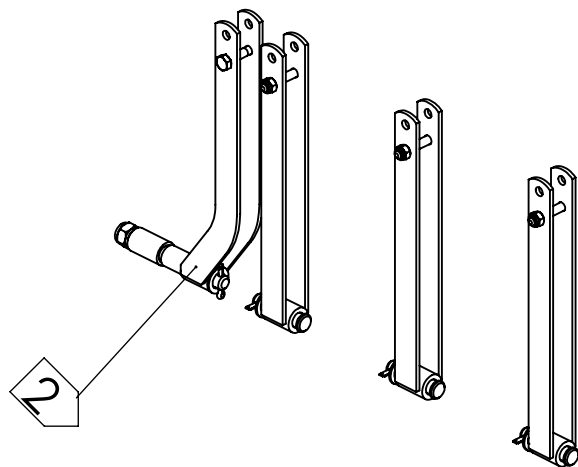

98442402 SUUNNIKASVARRET 3000

98442402 SUUNNIKASVARRET 3000

Pos.	Part No	Pcs	Osan nimi	Description	Benämning	Tyyppi
1	98303973	12	Etutanko	Front arm	Främre arm	
2	98547874	24	Jousi	Spring	Fjäder	Ø9x50x350 (180°)
3	98303573	12	Takatanko	Rear arm	Bakre arm	
4	98298904	2	Akseli	Axle	Axel	
5	98409474	2	Kannatusholkki hits kp	Support sleeve, wd assembly	Hållarhylsa, svetsad ihopmont.	
6	01311351	48	Laakeri	Bearing	Lager	6005-2RS
7	97974714	48	Laakeri	Bearing	Lager	
8	05003012	4	Kuusioruuvi	Hexagon bolt	Sexkantskruv	M12x80 SFS2063 M 8.8ZN
9	02161451	36	Lukitusmutteri	Locking nut	Låsmutter	M12 DIN985 8ZN NYLOC
10	02091081	7	Kuusioruuvi	Hexagon bolt	Sexkantskruv	M12x40 M 8.8ZN
11	98442344	24	Akseli	Axle	Axel	
12	02162085	48	Lukitusmutteri	Locking nut	Låsmutter	M24 8ZN Nyloc
13	97677904	24	Väliholkki	Spacer	Distansstycke	33,7x4x26
14	97451074	22	Väliholkki	Spacer	Distansstycke	60,3x4,5x -100
15	98328574	4	Hahlolevy	Backing plate	Gaffelplåt	
16	98442874	8	Laippa	Flange	Fläns	
17	02091039	4	Kuusioruuvi	Hexagon bolt	Sexkantskruv	M24x50 SFS2064 M8.8ZN
18	98441974	4	Lukituslevy	Locking plate	Lås plåt	
19	05012828	25	Kuusioruuvi	Hexagon bolt	Sexkantskruv	M12x35 SFS2064 M8.8ZN
20	02011158	24	Kaulanippa	Grease nipple	Smörjnippel	AM6 DIN71412
21	05061085	8	Aluslaatta	Washer	Bricka	11 SFS2042 FEZN
22	02161444	28	Lukitusmutteri	Locking nut	Låsmutter	M10 DIN985 8ZN NYLOC
23	05012384	4	Kuusioruuvi	Hexagon bolt	Sexkantskruv	M10x30 SFS2064 M8.8ZN
24	98447644	3	Täytelevy	Filler plate	Fyllnadsplåt	
25	98536474	4	Täytelevy	Filler plate	Fyllnadsplåt	
26	02070055	14	Aluslaatta	Washer	Bricka	M12 ZN Nordlock
27	02081164	24	Kuusioruuvi	Hexagon bolt	Sexkantskruv	M10x110 SFS2063 M8.8ZN
28	98589474	24	Pidin	Holder	Klammer	