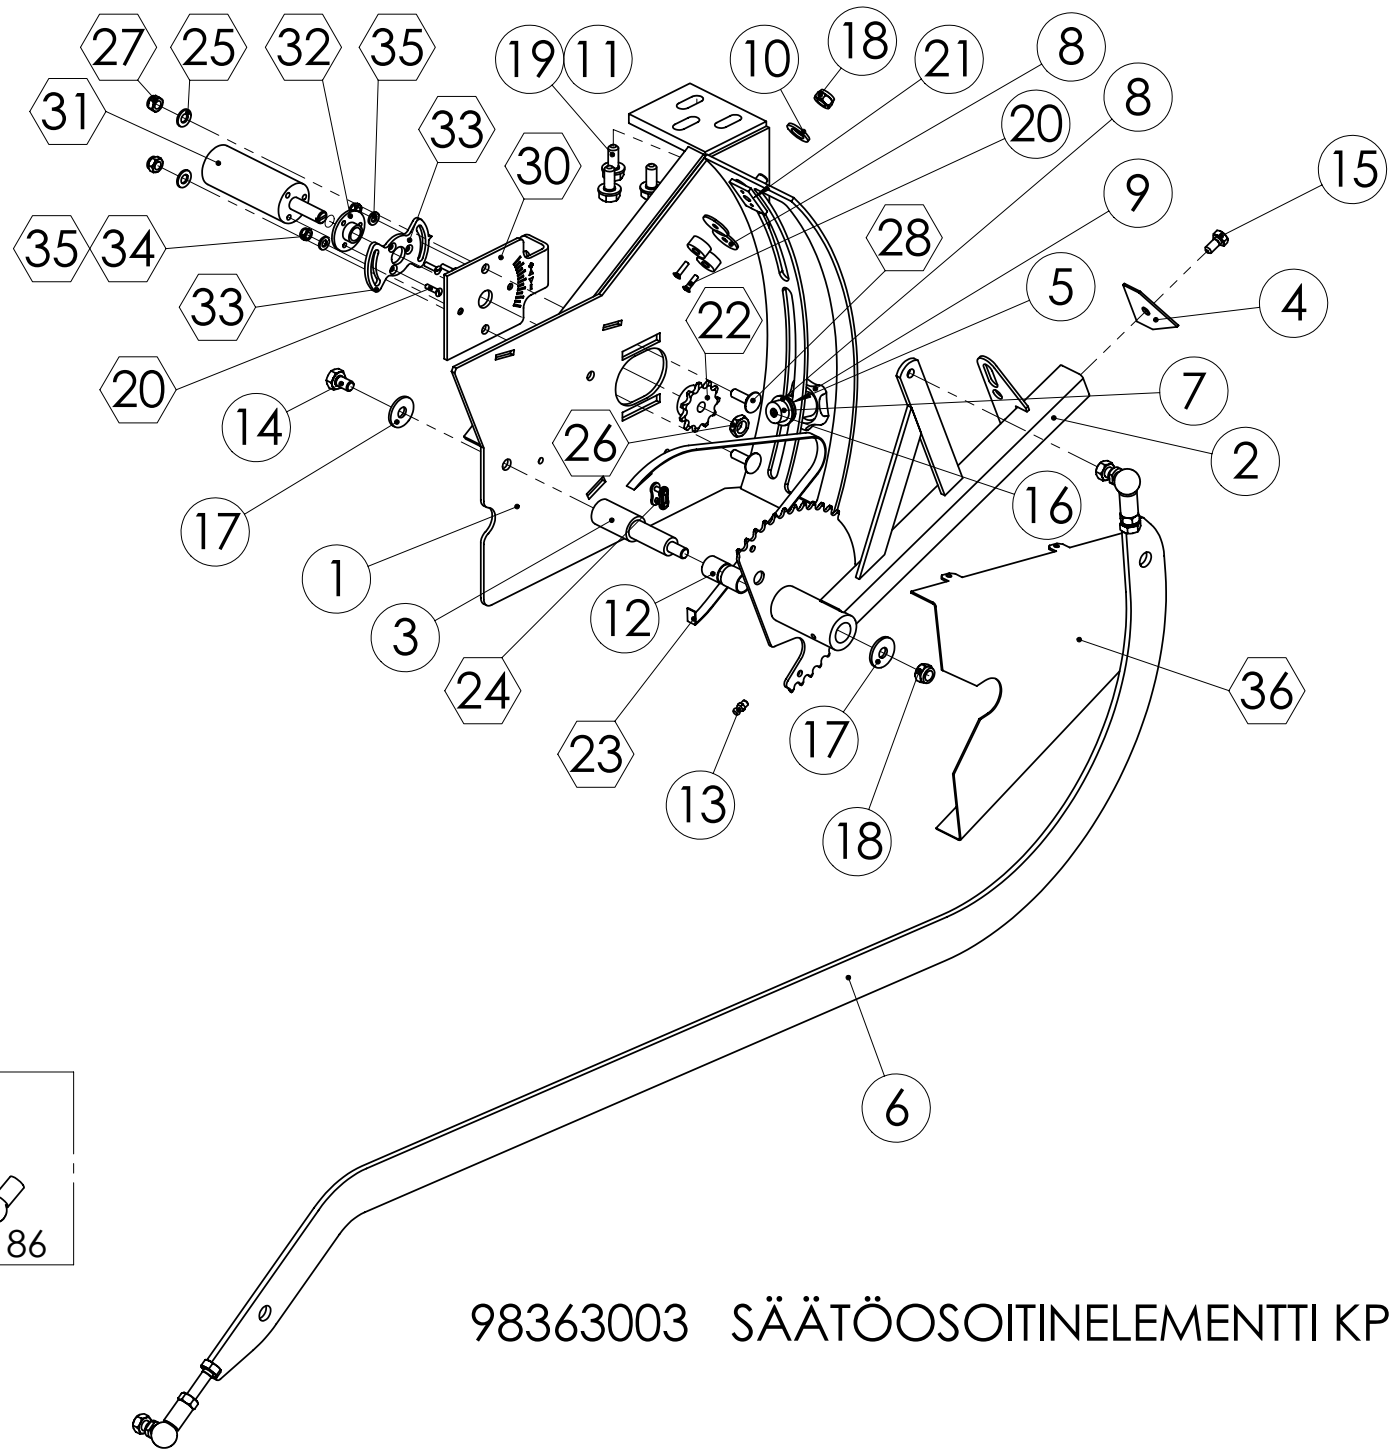

98467604 LETKU 770

Pos.	Part No	Pcs	Osan nimi	Description	Benämning	Tyyppi
1	95751014	1	Suppilo	Cone	Nedmatningsträtt	

98468703 PUTKISTO

Pos.	Part No	Pcs	Osan nimi	Description	Benämning	Tyyppi
1	98467604	3	Letku	Hose	Slang	770
2	98467904	11	Letku	Hose	Slang	800
3	98535304	11	Letku	Hose	Slang	820
4	98535404	5	Letku	Hose	Slang	840
5	98535504	5	Letku	Hose	Slang	860
6	98468204	4	Letku	Hose	Slang	880
7	98468304	7	Letku	Hose	Slang	900
8	98535604	2	Letku	Hose	Slang	950

98390603 HYLLYKKÖ

Pos.	Part No	Pcs	Osan nimi	Description	Benämning	Tyyppi
1	98277363	1	Kannatin	Support	Konsol	L=2581
2	98330063	1	Kannatin	Support	Konsol	L=2581
3	98390764	2	Kulmakiinnitin	Angle fastener	Viknelfästdon	
4	98453363	1	Kahva	Hand spoke	Handspak	
5	95193644	2	Jousi	Spring	Fjäder	
6	02151051	12	Lukitusmutteri	Locking nut	Låsmutter	M8 DIN985 8ZN NYLOC
7	02161067	4	Kuusiomutteri	Hexagon nut	Sexkantmutter	M8 SFS2067 8ZN
8	05011856	2	Kuusioruuvi	Hexagon bolt	Sexkantskruv	M8x16 SFS2064 M8.8ZN
9	05011895	2	Kuusioruuvi	Hexagon bolt	Sexkantskruv	M8x20 SFS2064 M8.8ZN
10	05012031	4	Kuusioruuvi	Hexagon bolt	Sexkantskruv	M8x40 SFS2064 M8.8ZN
11	95675413	48	Nivelosa	Link	Led	
12	98468703	1	Putkisto	Tubes	Teleskop	
13	98850364	2	Säädin	Governor	Regulator	S=2mm L=700
14	98850464	2	Säädin	Governor	Regulator	S=3mm L=700
15	05011937	4	Kuusioruuvi	Hexagon bolt	Sexkantskruv	M8x25 SFS2064 M8.8ZN

98363003 SÄÄTÖOSOITINELEMENTTI KP.