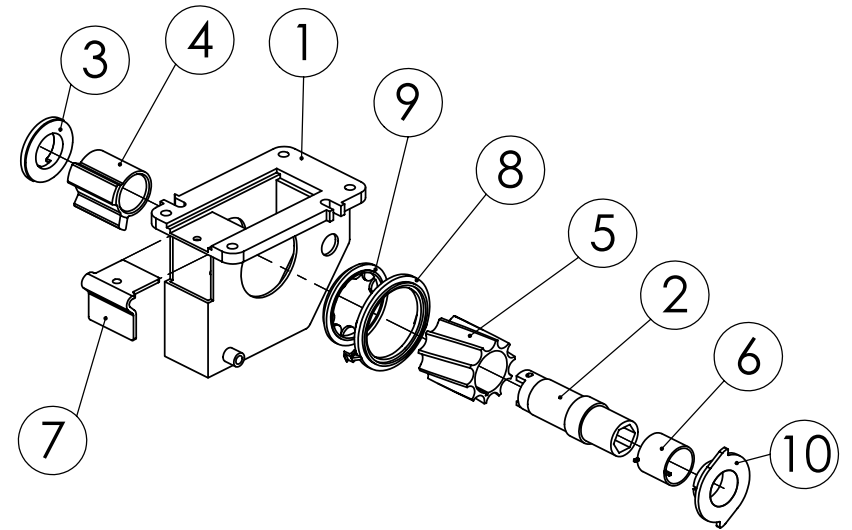

98453403 AJOURAKAMMIOKAMMIO SIEMEN