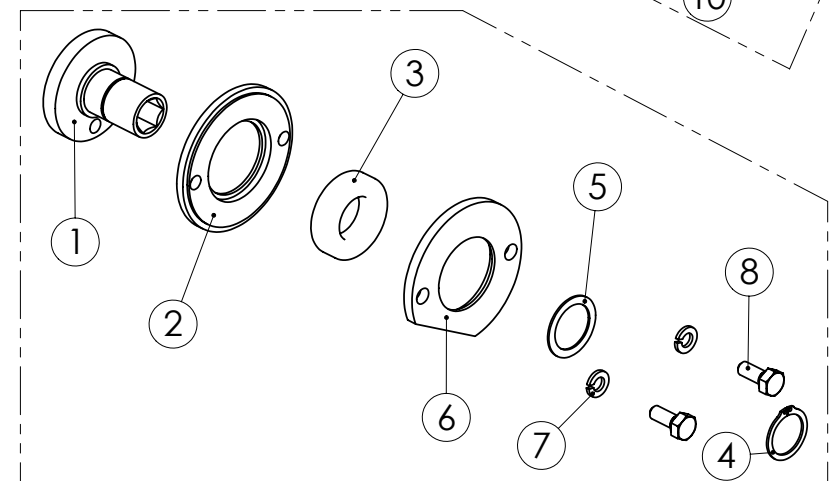

96109904 KIERTOKANKI

98473103 VAPAAKYTKIN KÄYTTÖ

98473004 SÄÄTÖOSAT

95905304 KASETTIVAIHDE

96141104 EPÄKESKO JA LAAKERI

Pos.	Part No	Pcs	Osan nimi	Description	Benämning	Tyyppi
1	95905444	1	Levy	Plate	Plåt	
2	95905544	1	Levy	Plate	Plåt	
3	95905604	1	Hammaspyörä	Toothed wheel	Kugghjul	
4	95905704	1	Hammaspyörä	Toothed wheel	Kugghjul	
5	95905844	2	Väliholkki	Spacer	Distansstycke	
6	05011327	2	Kuusioruuvi	Hexagon bolt	Sexkantskruv	M5x25 SFS2064 8.8ZN
7	02161973	2	Lukitusmutteri	Locking nut	Låsmutter	M5 DIN985 8ZN NYLOC