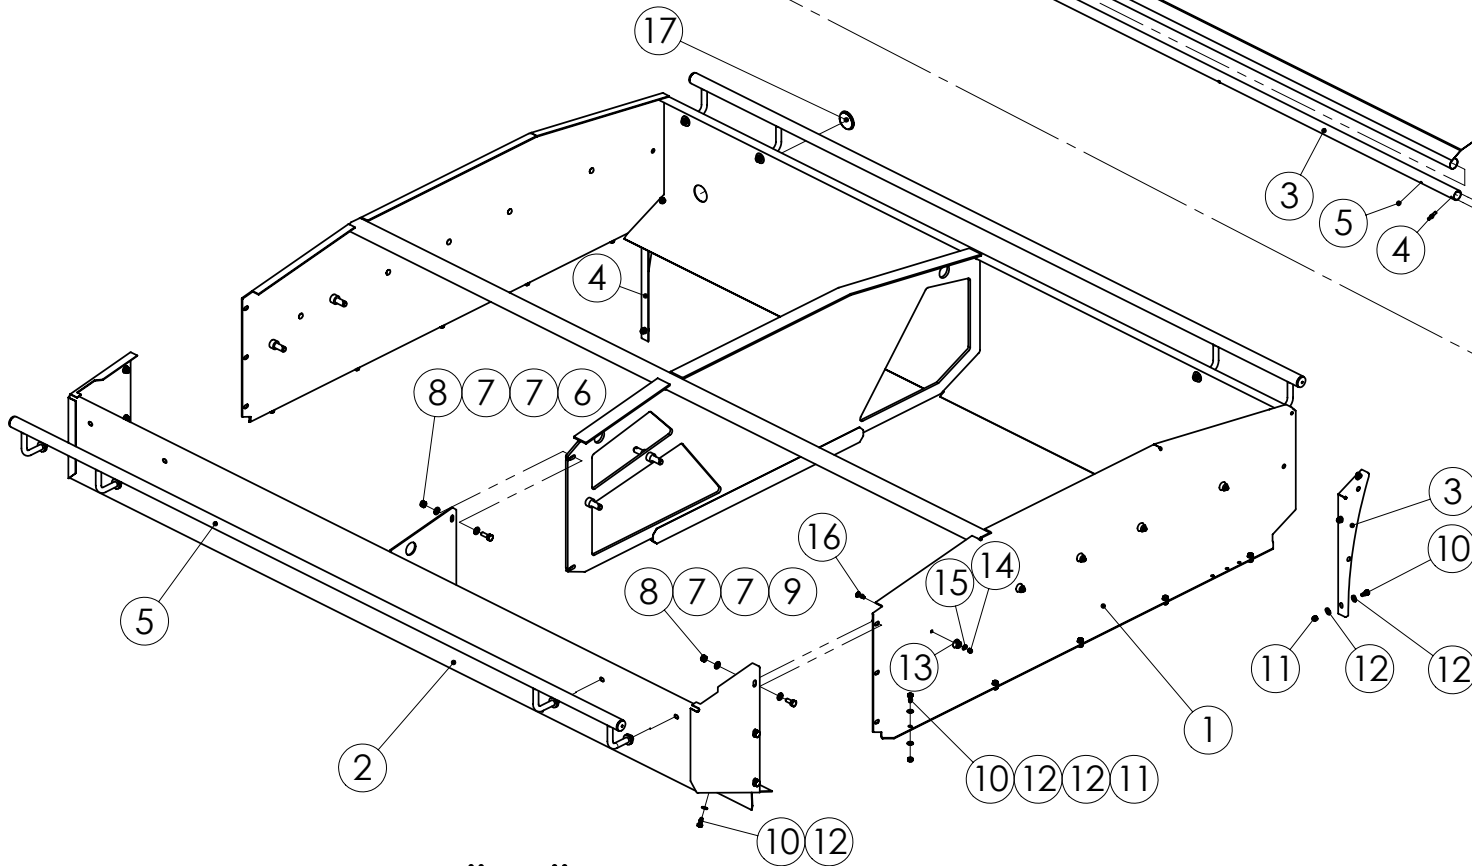

98701203 KAIDE

98448302 SÄILIÖ 3000