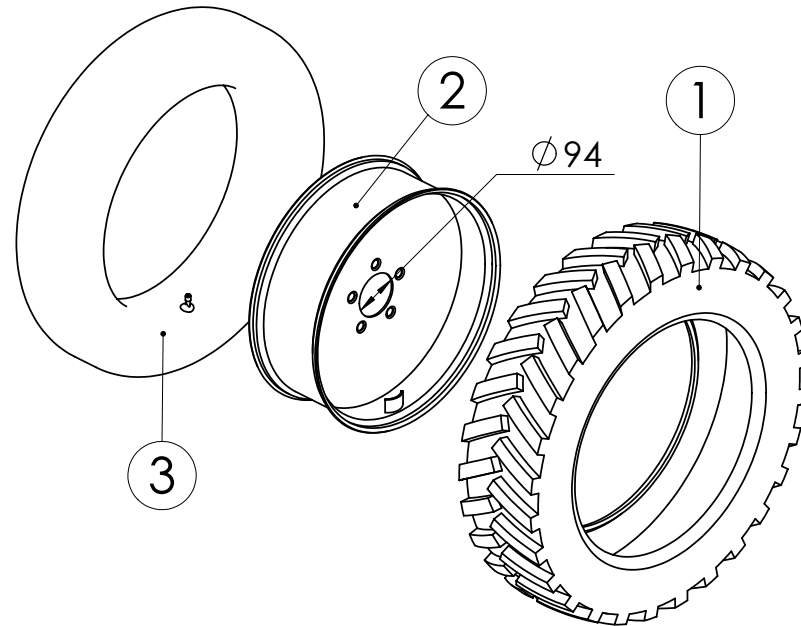

98726024 RENGAS TR.7,50-16 + VANNE (PYÖRÄPARIN OIKEA RENGAS)

JG 47754----->