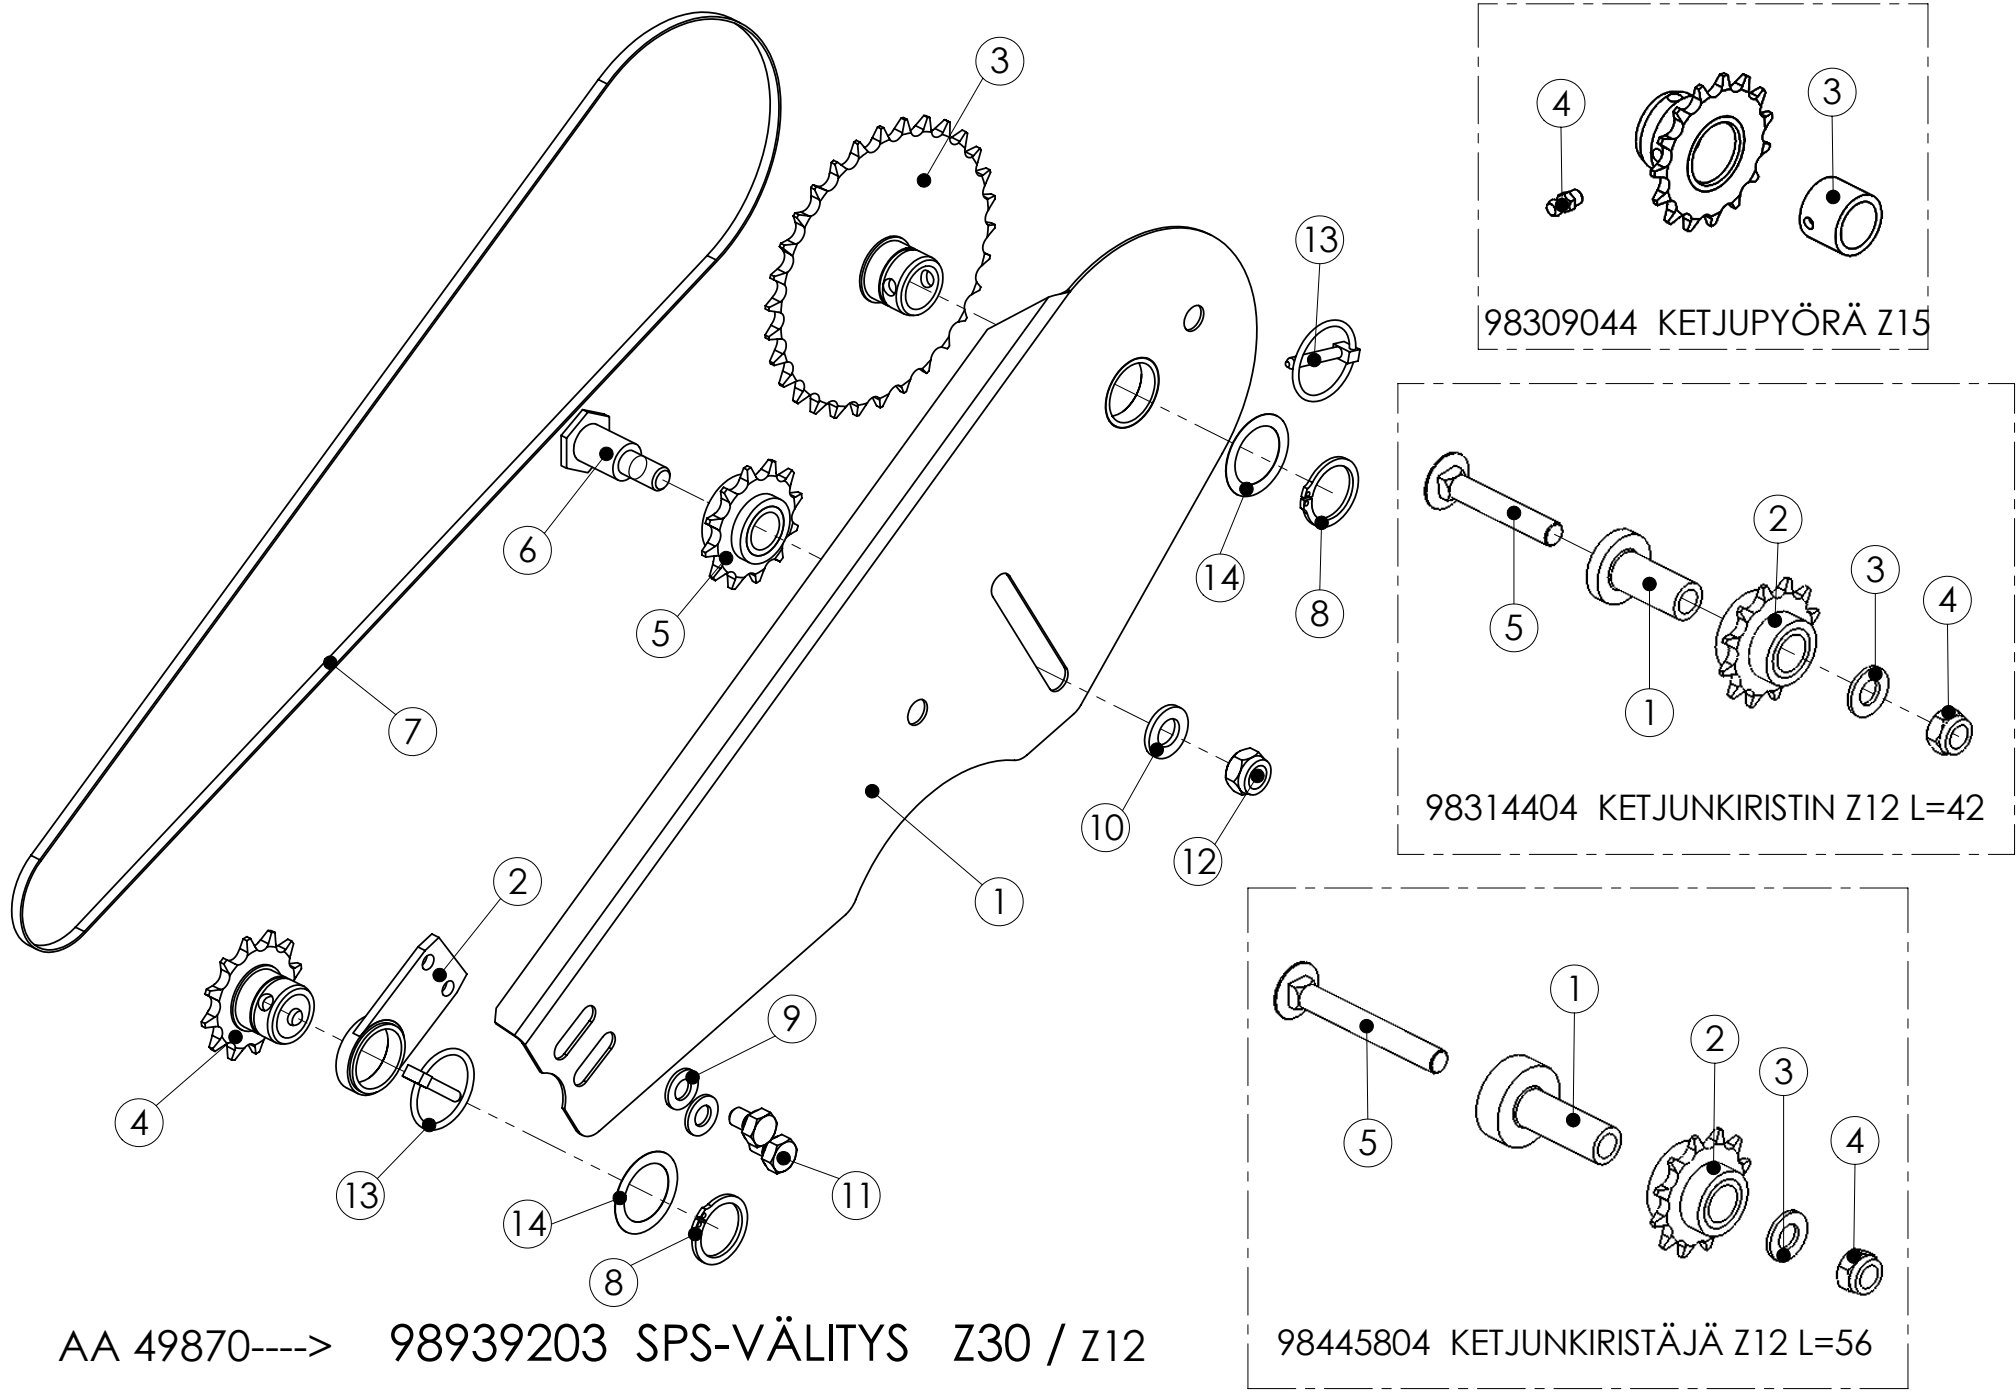

98309044 KETJUPYÖRÄ Z15

Pos.	Part No	Pcs	Osan nimi	Description	Benämning	Tyyppi
1		1	Holkki	Bushing	Buchse	
2		1	Hammashkehä Z15			
3	98328304	1	Laakeri	Bearing	Lager	20-26x20 SMS777
4	02011158	1	Kaulanippa	Grease nipple	Smörjnippel	AM6 DIN71412

98445804 KETJUNKIRISTÄJÄ Z12 L=56

Pos.	Part No	Pcs	Osan nimi	Description	Benämning	Tyyppi
1	96908444	1	Akseli	Axle	Axel	L=56
2	97875144	1	Ketjupyörä	Sprocket	Kedjehjul	Z 12
3	05061085	1	Aluslaatta	Washer	Bricka	11 SFS2042 FEZN
4	02161444	1	Lukitusmutteri	Locking nut	Låsmutter	M10 DIN985 8ZN NYLOC
5	02080386	1	Lukkoruuvi	Set-screw	Ställskruv	M10x80 SFS2458 8.8ZN

98314404 KETJUNKIRISTÄJÄ Z12 L=42

Pos.	Part No	Pcs	Osan nimi	Description	Benämning	Tyyppi
1	97349844	1	Akseli	Axle	Axel	
2	97875144	1	Ketjupyörä	Sprocket	Kedjehjul	Z 12
3	05061085	1	Aluslaatta	Washer	Bricka	11 SFS2042 FEZN
4	02161444	1	Lukitusmutteri	Locking nut	Låsmutter	M10 DIN985 8ZN NYLOC
5	02083796	1	Lukkoruuvi	Set-screw	Ställskruv	M10x60 SFS2458 8.8ZN

98939203 SPS-VÄLITYS

Pos.	Part No	Pcs	Osan nimi	Description	Benämning	Tyyppi
1	98939363	1	Levy	Plate	Plåt	
2	98311074	1	Säädin	Governor	Regulator	
3	98939444	1	Ketjupyörä	Sprocket	Kedjehjul	Z30
4	97373244	1	Ketjupyörä	Sprocket	Kedjehjul	Z 12
5	97349144	1	Ketjupyörä	Sprocket	Kedjehjul	Z12 08B
6	97349044	1	Akseli	Axle	Axel	
7	01832548	1	Rullaketju	Roller chain	Rullkedja	08B-1x84 R SFS2392
8	01351935	2	Varmistusrennas	Circlip	Låsring	25x2 DIN471 AS FE
9	05061656	2	Aluslaatta	Washer	Bricka	9 SFS2042 FEZN
10	05061303	1	Aluslaatta	Washer	Bricka	13x25x3 DIN1441 FEZN
11	05011831	2	Kuusioruuvi	Hexagon bolt	Sexkantskruv	M8x12 SFS2064 M8.8ZN
12	02161444	1	Lukitusmutteri	Locking nut	Låsmutter	M10 DIN985 8ZN NYLOC
13	02062242	2	Rengassokka	Linch pin	Sprint	4,5x40 FEZN
14	05061673	2	Aluslaatta	Washer	Bricka	25x35x0,2 DIN988ZN