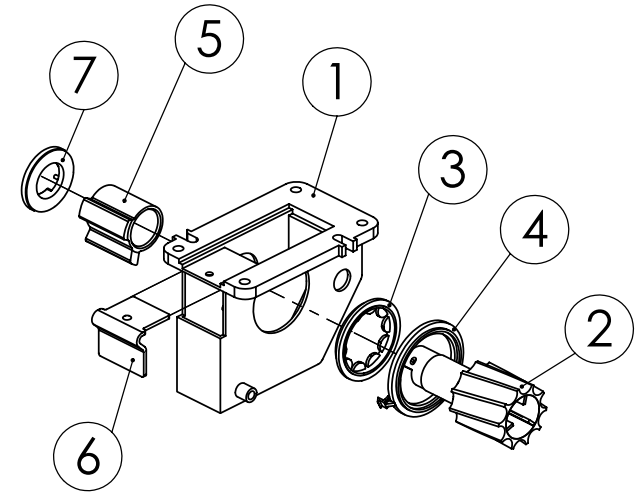

96202503 KYLVÖKAMMIO KP.