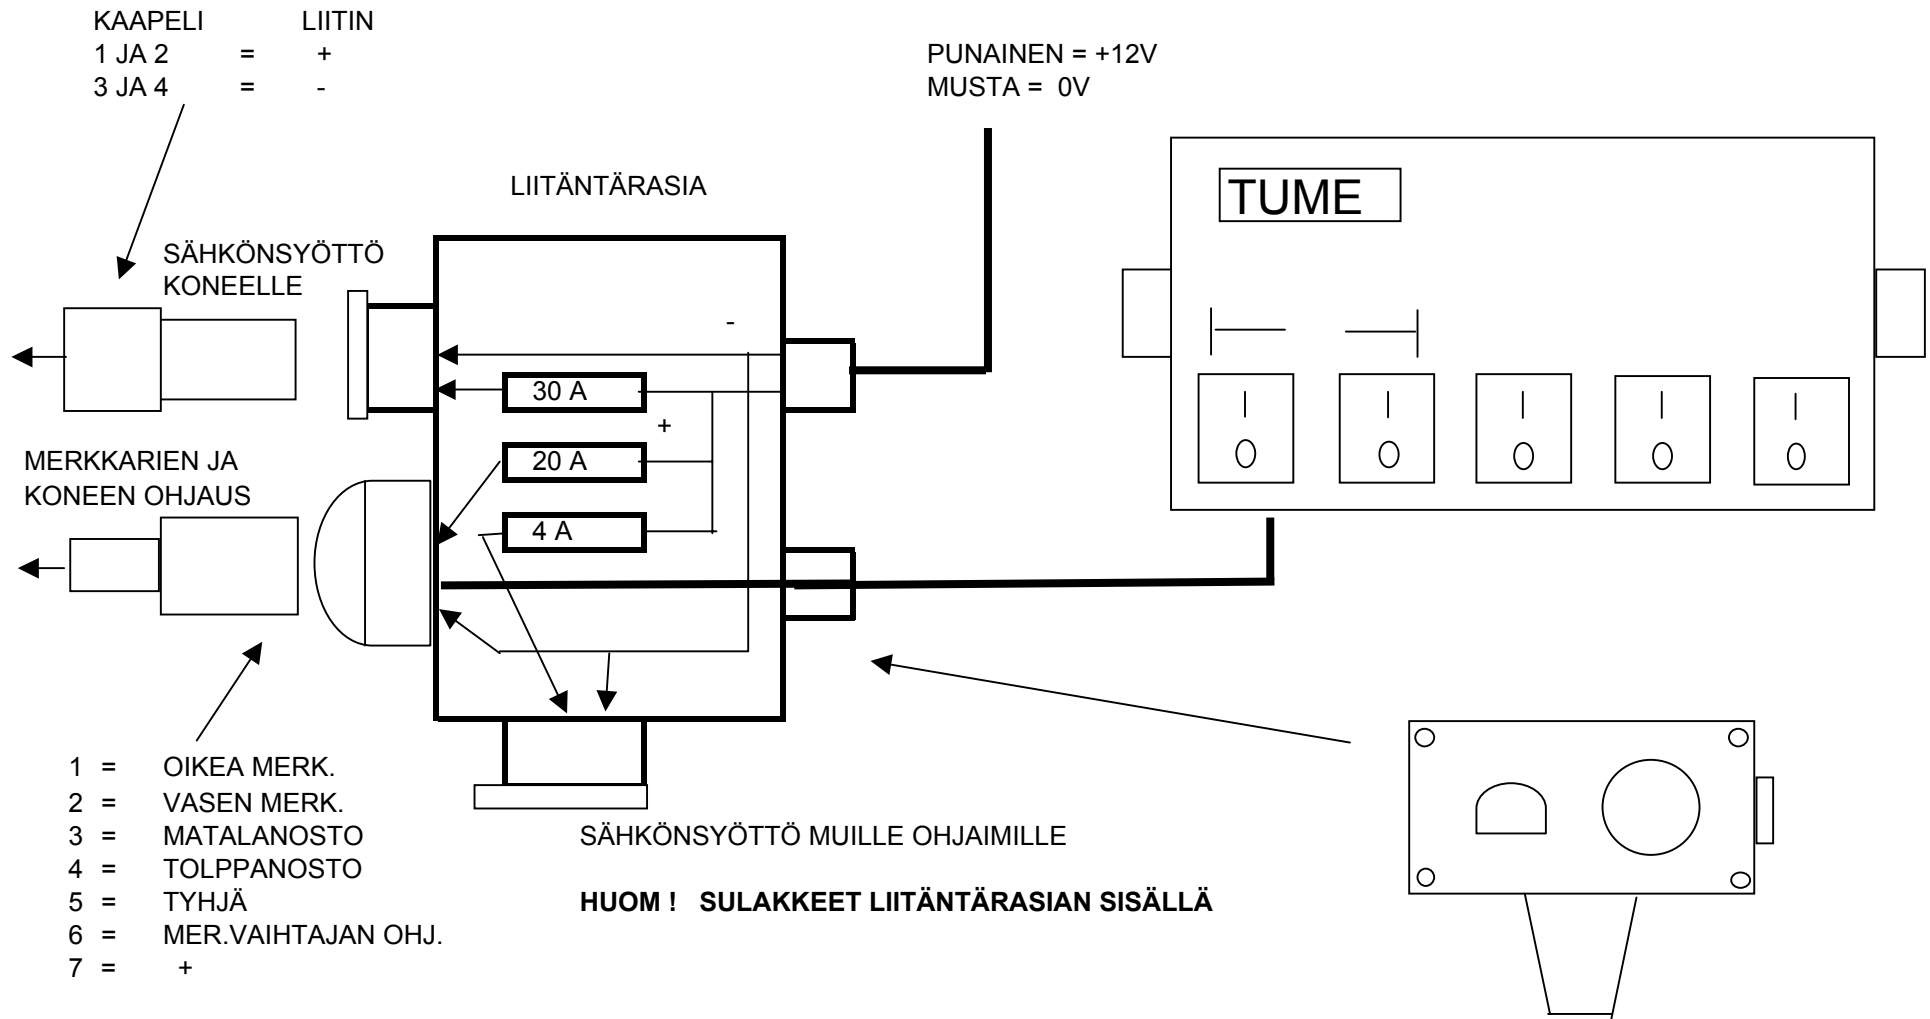

MERKKARIEN VAIHTAJAN JA LIITÄNTÄRASIAN KYTKENNÄT

NOVAN MERKKARIENVAIHTAJAN JOHDOT JA LIITTIMET

VENTTIILIOHJAUKSET

OIKEA MERKKARI

R
3, 4

VASEN MERKKARI

L
2, 5

KONEEN OHJAUKSET

MATALANOSTON OHJAUS

1
1, 6

TOLPPANOSTON OHJAUS

2
7, 12

TYHJÄ

3
8, 11

MERKKARIVAIHTAJAN OHJAUS

S
9, 10

12*0.75

7m

KONEEN
OHJAUS

KAAPELI

LIITIN

4	=	1	OM
5	=	2	VM
6	=	3	MATALANOSTO
7	=	4	TOLPPANOSTO
8	=	5	TYHJÄ
9	=	6	MER.VAIHTAJAN OHJAUS
1,2,3,10,11,12	=	7	+