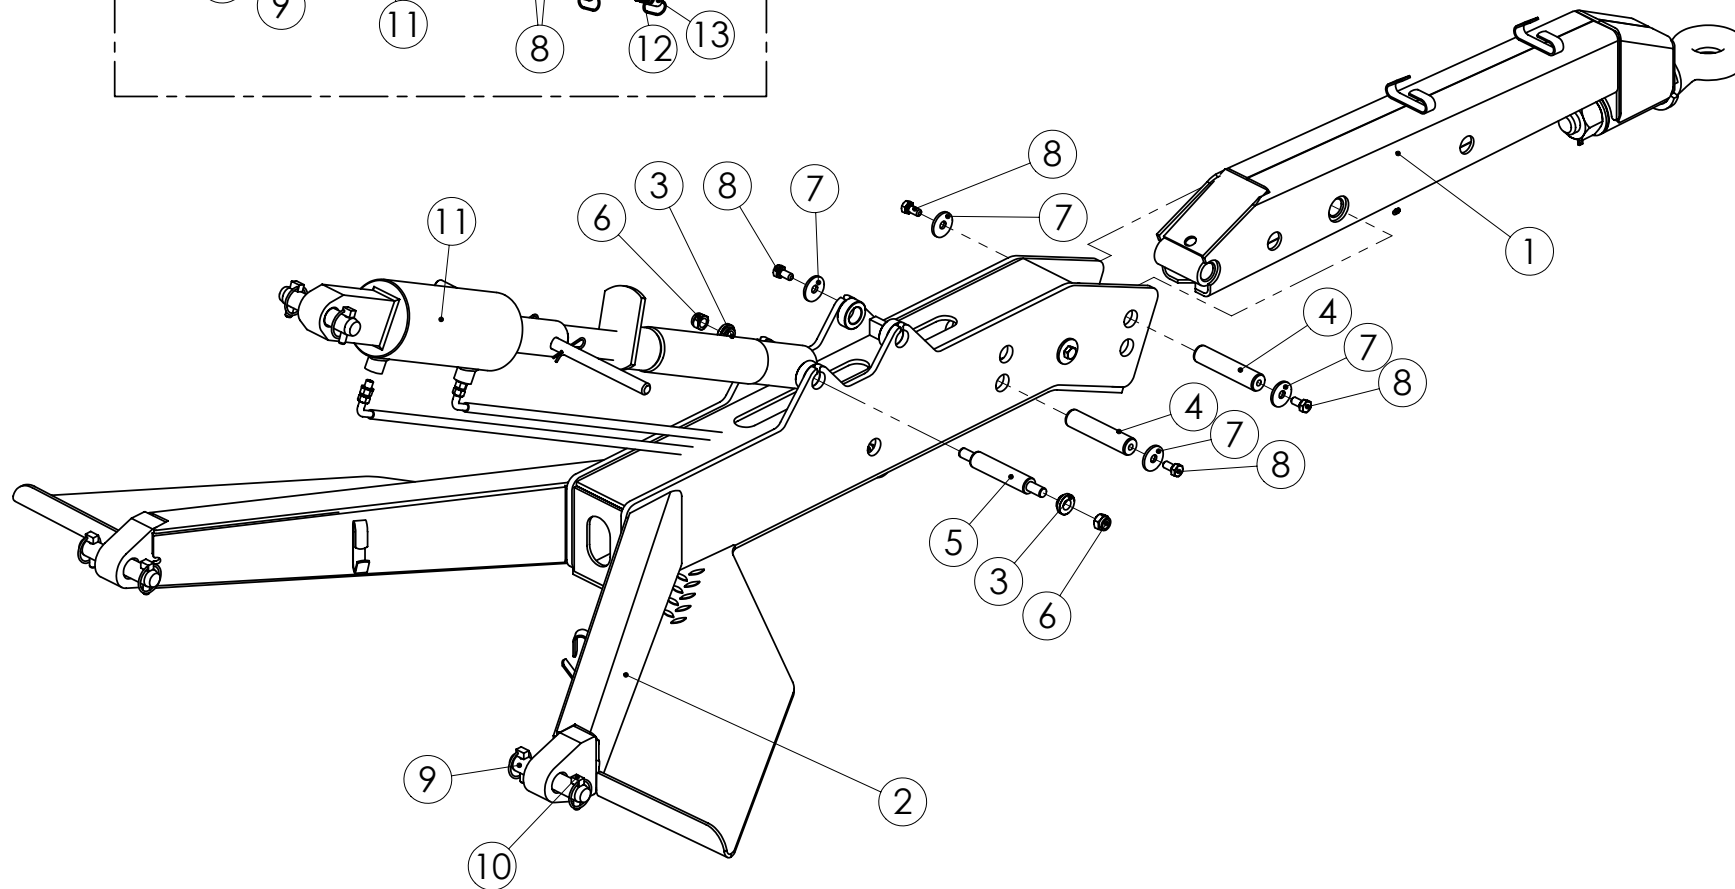

98635603 AISASYLINTERI

98716502 MUOKKAINAISA 3000

98635603 AISASYLINTERI

Pos.	Part No	Pcs	Osan nimi	Description	Benämning	Tyyppi
1	98636373	1	Sylinteri	Cylinder	Cylinder	
2	98519144	1	Lukituslevy	Locking plate	Lås plåt	
3	98636474	1	Säätöputki	Adjuster sleeve	Ansättarbussning	L=470
4	96838644	1	Tappi	Stud	Bult	20x500
5	02060125	2	Haarajousisokka	Snap pin	Fjäderpinne, R-Sprint	3x72 FEZN
6	02011311	1	Kaulanippa	Grease nipple	Smörjnippel	AM8 DIN 71412
7	01391036	2	Hydrauliikkaliitin	Hydraulic coupler	Hydraulik kopplare	R1/2"C23072-08
8	01451514	2	Letku	Hose	Slang	5751-04/H198-04/5701-04 L=5000
9	01451341	2	Jatke	Extension piece	Förlängningsstycke	26- 04000-04
10	01440318	2	Jatke	Extension piece	Förlängningsstycke	26-04000-04-08
11	01451380	2	Tiiviste	Gasket	Tätning	USIT 1/4"
12	01343272	2	Tiiviste	Gasket	Tätning	08-USITR-08
13	01371142	2	Tulppa	Plug	Plugg	C 26914-8

98716502 MUOKKAINAISA

Pos.	Part No	Pcs	Osan nimi	Description	Benämning	Tyyppi
1	98716672	1	Vetopalkki	Crossbar	Dragbom	
2	98716972	1	Aisa	Draw beam	Dragstång	
3	98373044	2	Holkki	Bushing	Buchse	
4	98372044	3	Tappi	Stud	Bult	30x139
5	97609544	1	Tappi	Stud	Bult	
6	02151083	2	Lukitusmutteri	Locking nut	Låsmutter	M16 DIN985 8ZN NYLOC
7	02071480	6	Aluslaatta	Washer	Bricka	12 SFSBV157 FEZN
8	02091042	6	Kuusioruuvi	Hexagon bolt	Sexkantskruv	M12x25 SFS2064 M8.8ZN
9	97604644	3	Tappi	Stud	Bult	30x165
10	02061635	6	Rengassokka	Linch pin	Sprint	11x63 FEZN
11	98635673	1	Sylinteri	Cylinder	Cylinder	110/60-120
12	02011158	1	Kaulanippa	Grease nipple	Smörjnippel	AM6 DIN71412