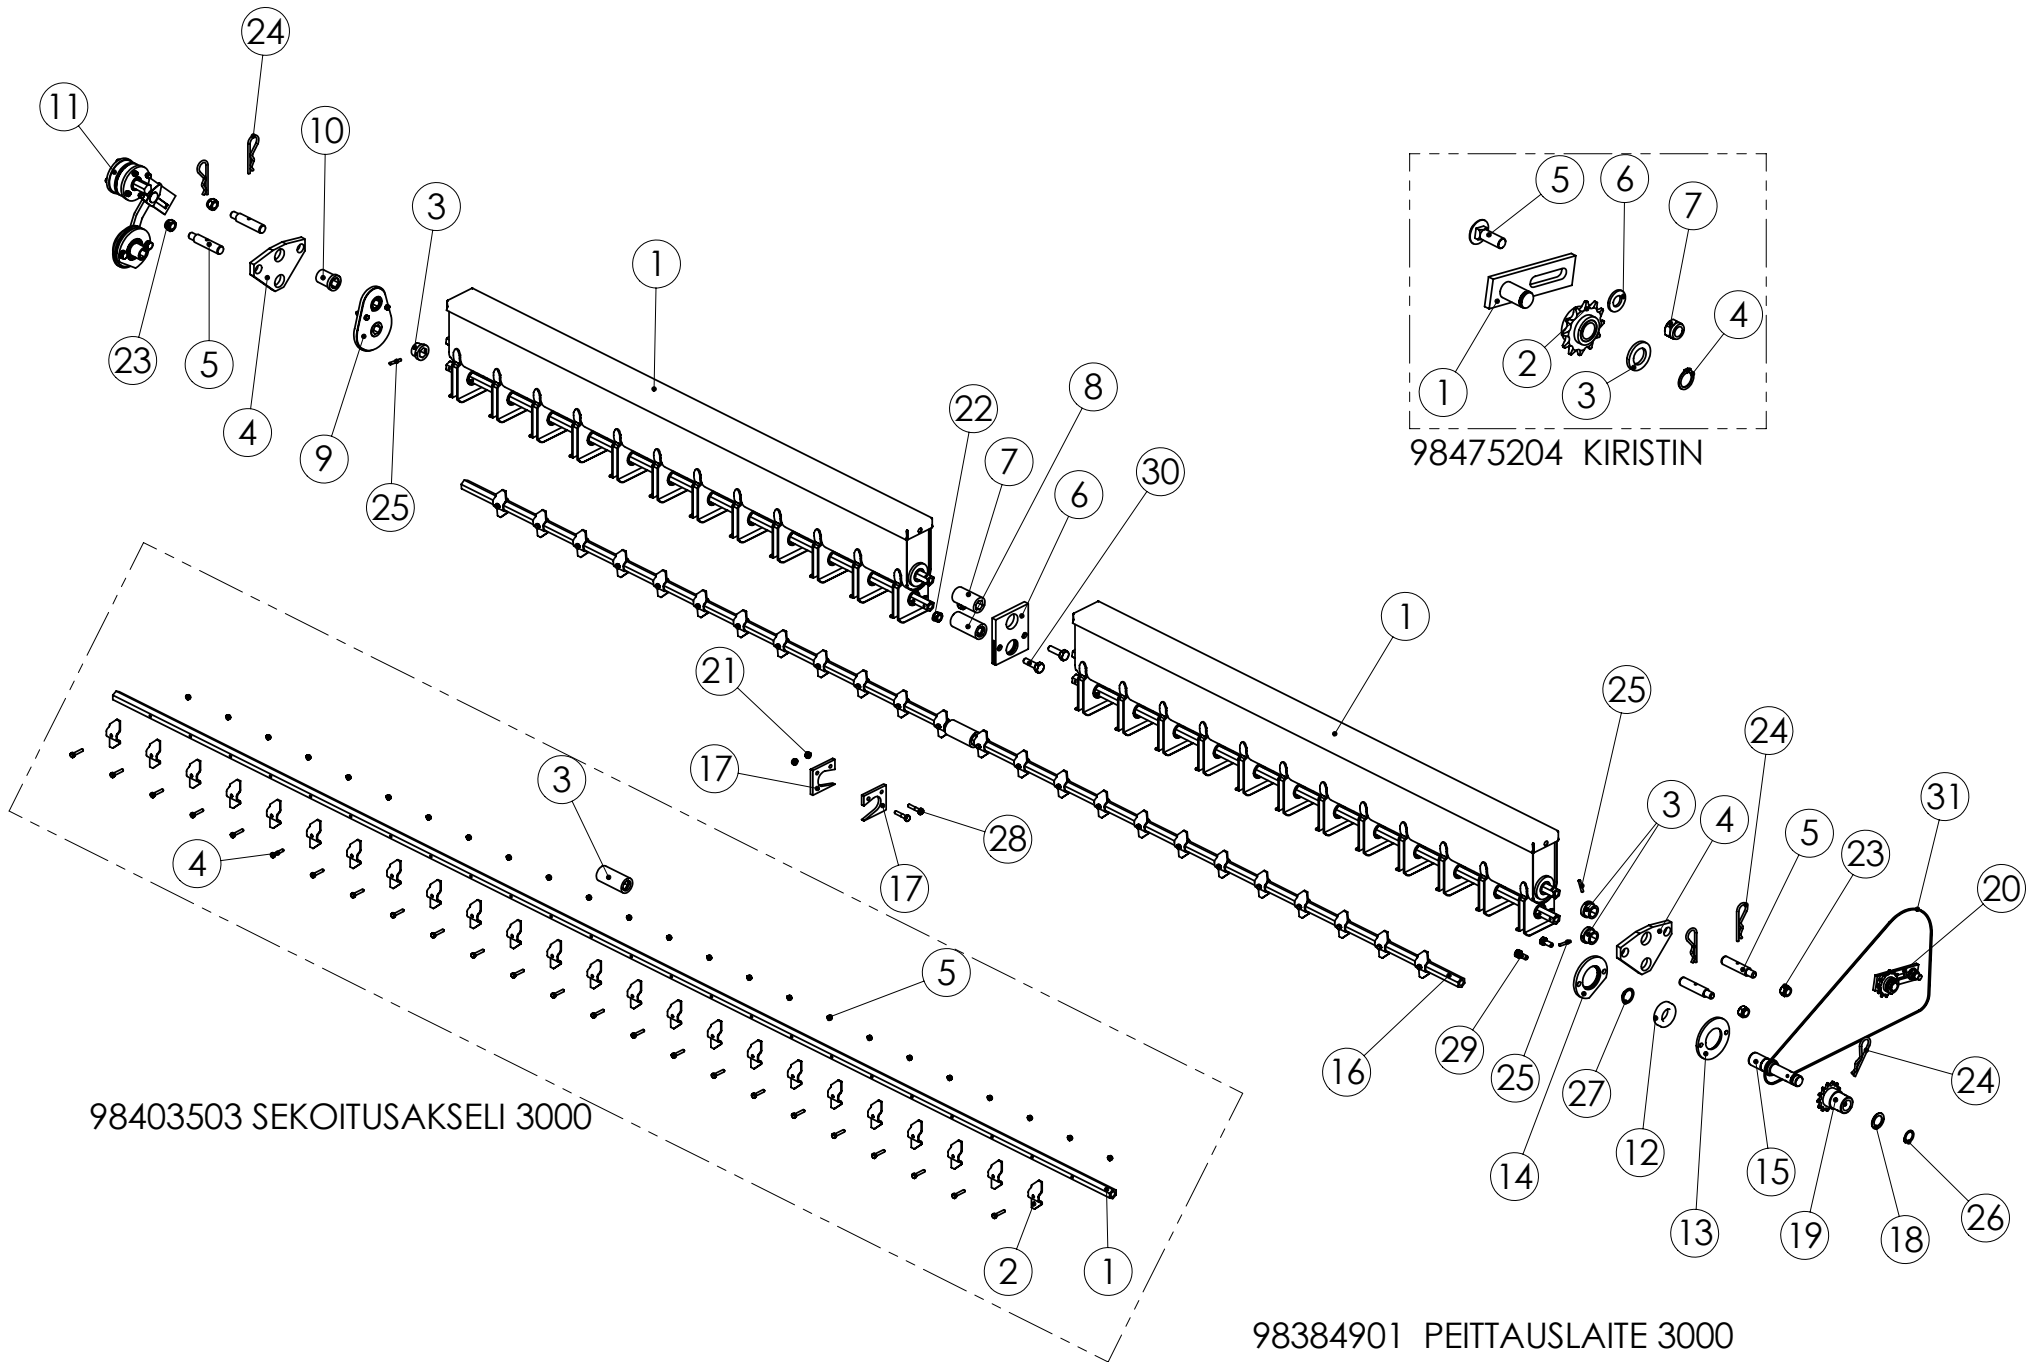

Pos.	Part No	Pcs	Osan nimi	Description	Benämning	Tyyppi
1	98475364	1	Ketjunkiristin	Chain stretcher	Kedjespännare	
2	97349104	1	Ketjupyörä	Sprocket	Kedjehjul	Z12 08B
3	96793044	1	Aluslaatta	Washer	Bricka	16,5x28x3
4	01351682	1	Varmistusrenkas	Circlip	Låsring	16x1 DIN471 FE
5	02100057	1	Lukkoruuvi	Set-screw	Ställskruv	M10x30 SFS2458 8.8ZN
6	05061085	1	Aluslaatta	Washer	Bricka	11 SFS2042 FEZN
7	02161444	1	Lukitusmutteri	Locking nut	Låsmutter	M10 DIN985 8ZN NYLOC

98475204 KIRISTIN

Pos.	Part No	Pcs	Osan nimi	Description	Benämning	Tyyppi
1	98403603	1	Akseli	Axle	Axel	
2	96108244	24	Sipi	Mixing blade	Blandarvinge	
3	96108644	1	Holkki	Bushing	Buchse	L=65
4	5011327	24	Kuusioruuvi	Hexagon bolt	Sexkantskruv	M5x25 SFS2064 8.8ZN
5	2161973	24	Lukitusmutteri	Locking nut	Låsmutter	M5 DIN985 8ZN NYLOC

98403503 SEKOITUSAKSELI 3000

Pos.	Part No	Pcs	Osan nimi	Description	Benämning	Tyyppi
1	98385001	2	Kaukalo	Trough	Tråg	
3	96107244	3	Holkki	Bushing	Buchse	
4	96107004	2	Levy	Plate	Plåt	
5	98403744	4	Tappi	Stud	Bult	
6	96106904	1	Levy	Plate	Plåt	
7	98403244	1	Holkki	Bushing	Buchse	L=56
8	96108644	1	Holkki	Bushing	Buchse	L=65
9	95905304	1	Vaihdelaatikko	Gear box	Växellåda	
10	98403444	1	Holkki	Bushing	Buchse	
11	98473004	1	Käyttövipu	Operating	Manöverspak	
12	01311351	1	Laakeri	Bearing	Lager	6005-2RS
13	96141544	1	Laippa	Flange	Fläns	
14	96142044	1	Laippa	Flange	Fläns	
15	98311343	1	Akseli	Axle	Axel	
16	98403503	1	Sekoitusakseli	Mixer shaft	Blandningsaxel	
17	96108404	2	Laakeri	Bearing	Lager	
18	95777444	1	Aluslaatta	Washer	Bricka	21x31x1
19	98305844	1	Ketjupyörä	Sprocket	Kedjehjul	Z 13 08B
20	98475204	1	Ketjunkiristin	Chain stretcher	Kedjespännare	
21	02161758	2	Lukitusmutteri	Locking nut	Låsmutter	M6 DIN985 8ZN NYLOC
22	02161444	2	Lukitusmutteri	Locking nut	Låsmutter	M10 DIN985 8ZN NYLOC
23	02161451	4	Lukitusmutteri	Locking nut	Låsmutter	M12 DIN985 8ZN NYLOC
24	02061954	5	Haarajousisokka	Snap pin	Fjäderpinne, R-Sprint	4x74 FEZN8
25	02063126	3	Jousisokka	Spring pin	Fjäderpinne	4x28 DIN1481 55SI7ZN
26	01351065	1	Varmistusrenkas	Circlip	Låsring	20x1,2 DIN1471 FE
27	01351040	1	Varmistusrenkas	Circlip	Låsring	25x1,2 DIN471 FE
28	05001294	2	Kuusioruuvi	Hexagon bolt	Sexkantskruv	M6x30 SFS2063 M 8.8ZN
29	05011895	2	Kuusioruuvi	Hexagon bolt	Sexkantskruv	M8x20 SFS2064 M8.8ZN
30	05012426	2	Kuusioruuvi	Hexagon bolt	Sexkantskruv	M10x35 SFS2064 M8.8ZN
31	01832682	1	Rullaketju	Roller chain	Rullkedja	08B-1x88 R SFS2392

98384901 PEITTAUSLAITE 3000