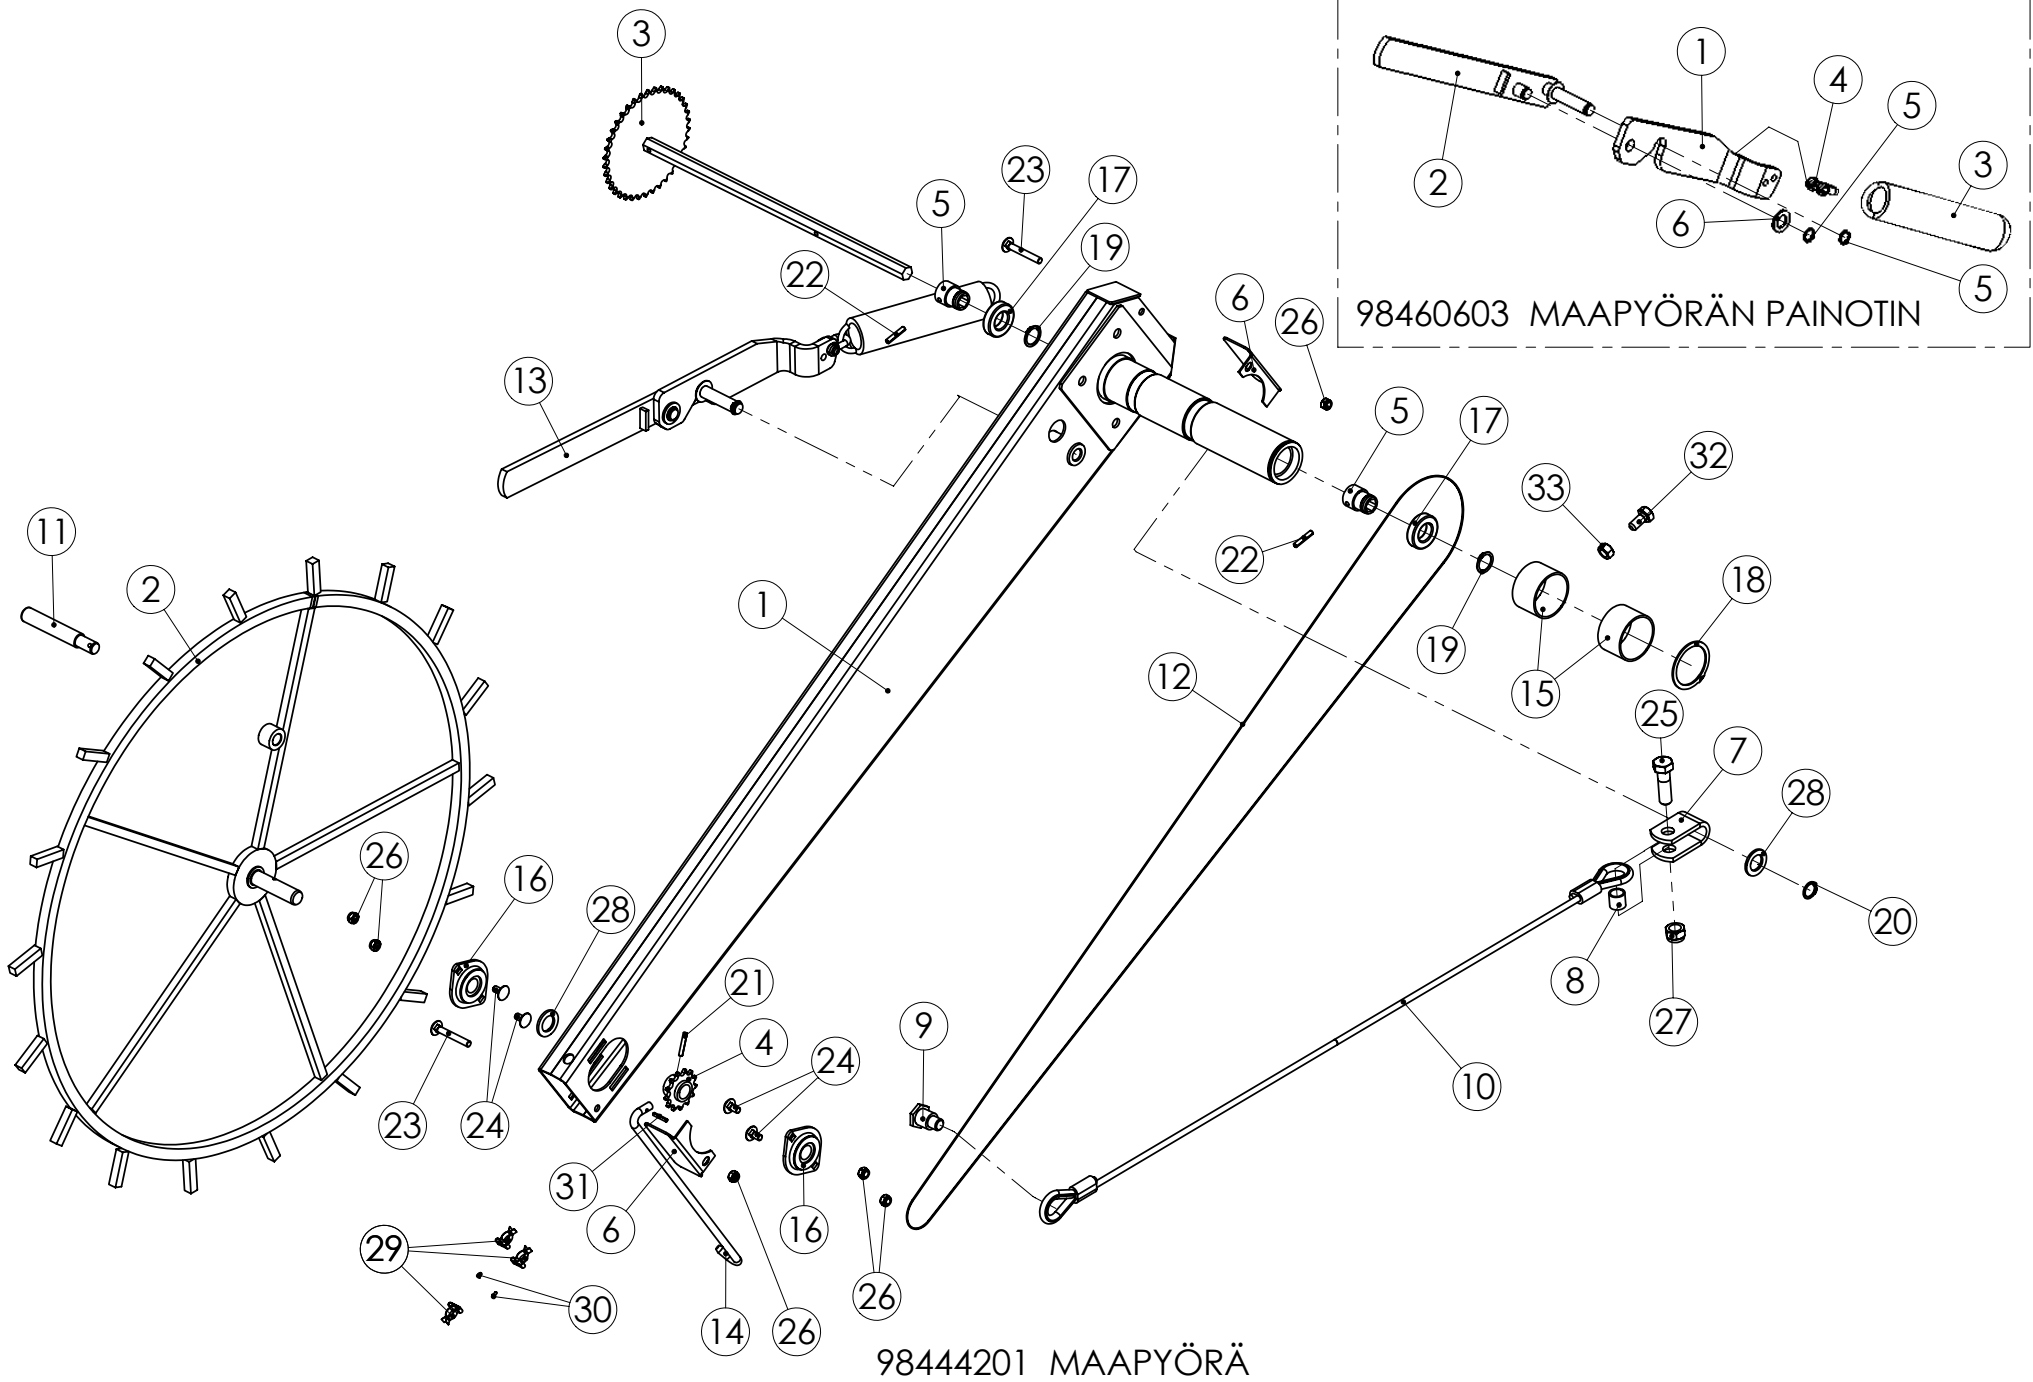

98460603 MAAPYÖRÄN PAINOTIN

Pos.	Part No	Pcs	Osan nimi	Description	Benämning	Tyyppi
1	98461364	1	Latta	Flat bar	Plattstång	
2	98460863	1	Säätövipu	Control lever	Regleringspak	
3	02050454	1	Jousi	Spring	Fjäder	TR 85x7x43x160
4	01840073	1	Sakkeli	Shackle	Shackel	A 0,25 TES 834-52 Zn
5	01351682	2	Varmistusrengas	Circlip	Låsring	16x1 DIN471 FE
6	05061102	1	Aluslaatta	Washer	Bricka	18 SFS2042 FEZN

98444201 MAAPYÖRÄ

Pos.	Part No	Pcs	Osan nimi	Description	Benämning	Tyyppi
1	98444361	1	Tukivarsi	Wheel arm	Hjularm	
2	98296072	1	Maapyörä	Friction wheel	Friktionshjul	
3	98426844	1	Akseli	Axle	Axel	Z 38
4	98426744	1	Ketjupyörä	Sprocket	Kedjehjul	Z 13
5	98307244	2	Väliholkki	Spacer	Distansstycke	L=38
6	98317863	2	Levy	Plate	Plåt	
7	98427874	1	Latta	Flat bar	Plattstång	
8	98524074	1	Putki	Tube	Rör	Ø21,3x2x20
9	98383744	1	Kuusioruuvi	Hexagon bolt	Sexkantskruv	30xM16x40
10	98520903	1	Vaijeri	Wire	Stålvajer	
11	98452944	1	Tappi	Stud	Bult	
12	01831143	1	Rullaketju	Roller chain	Rullkedja	08B-1x206 SFS2392
13	98460603	1	Säädin	Governor	Regulator	
14	98461544	1	Kannatin	Support	Konsol	
15	02040490	2	Laakeri	Bearing	Lager	60/65x40 DRYMET 701
16	01310090	2	Laakeri	Bearing	Lager	UBPFL 204 PELTI
17	01311351	2	Laakeri	Bearing	Lager	6005-2RS
18	01351876	1	Varmistusrengas	Circlip	Låsring	60x2 DIN471 FE
19	01351040	2	Varmistusrengas	Circlip	Låsring	25x1,2 DIN471 FE
20	01351065	1	Varmistusrengas	Circlip	Låsring	20x1,2 DIN1471 FE
21	02062771	1	Jousisokka	Spring pin	Fjäderpinne	5x32 DIN1481 55SI7ZN
22	02062549	2	Jousisokka	Spring pin	Fjäderpinne	6x32 DIN1481 55SI7ZN
23	02100024	2	Lukkoruuvi	Set-screw	Ställskruv	M8x60 SFS2458 4.6ZN
24	02081601	4	Lukkoruuvi	Set-screw	Ställskruv	M8x16 SFS2458 8.8ZN
25	05003372	1	Kuusioruuvi	Hexagon bolt	Sexkantskruv	M16x55 SFS2063 M 8.8ZN
26	02151051	6	Lukitusmutteri	Locking nut	Låsmutter	M8 DIN985 8ZN NYLOC
27	02151083	1	Lukitusmutteri	Locking nut	Låsmutter	M16 DIN985 8ZN NYLOC
28	05061118	2	Aluslaatta	Washer	Bricka	22 SFS2042 FEZN
29	01870020	3	Pidin	Holder	Klammer	No 80 A 13mm Zn
30	01870016	2	Vetoniitti	Pop-rivet	Pop-nit	3,0x6 AL
31	02063124	1	Jousisokka	Spring pin	Fjäderpinne	4x24 DIN1481 ZN
32	02091042	1	Kuusioruuvi	Hexagon bolt	Sexkantskruv	M12x25 SFS2064 M8.8ZN
33	02161074	1	Kuusiomutteri	Hexagon nut	Sexkantmutter	M12 SFS2067 8ZN