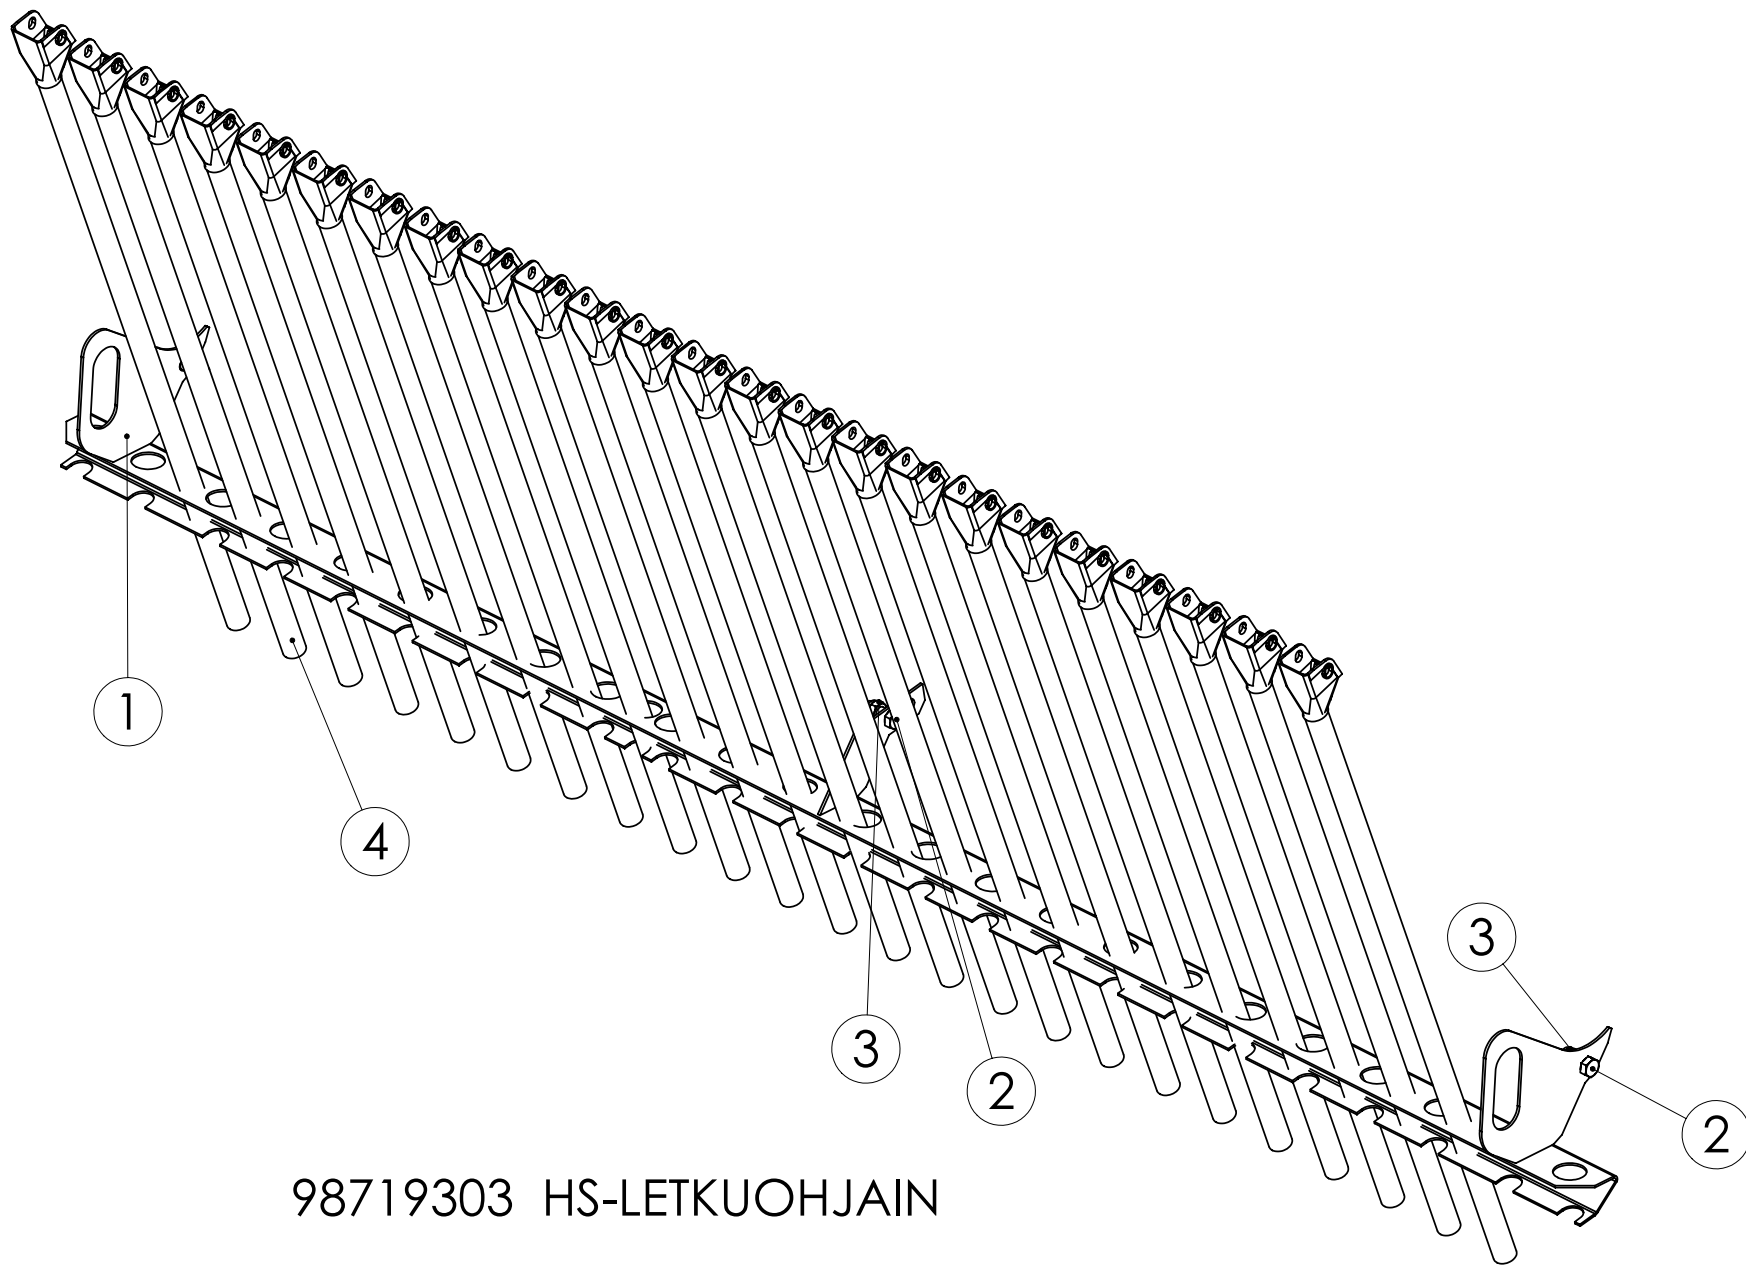

98527604 LISÄPAINOSARJA 1. NC3000

Pos.	Part No	Pcs	Osan nimi	Description	Benämning	Tyyppi
1	98527504	10	Latta	Flat bar	Plattstång	

98460201 HS-LAITE NC 3000

98460201 HS-LAITE

Pos.	Part No	Pcs	Osan nimi	Description	Benämning	Tyyppi
1	98471261	1	Säiliö	Hopper	Behållar	
2	96141544	1	Laippa	Flange	Fläns	
3	97812844	1	Laippa	Flange	Fläns	
4	97911003	24	Syöttökammio kp.	Feeding chamber assembly	Utmatningshuserie	
5	98311343	1	Akseli	Axle	Axel	
6	98312544	1	Hammaspyörä	Toothed wheel	Kuggghjul	Z38/Z13
7	95524804	24	Pohjaläppä	Bottom flap valve	Bottenklaff	
8	97980803	1	Siemenkäsipyörä	Hand wheel	Handhjul	
9	97288514	1	Akseli	Axle	Axel	13x2475
10	95418613	24	Sulkuluisti	Parallel slide stop valve	Avstängningsslid	
11	98386173	1	Kansi	Cover plate	Lock	
12	98472303	1	Akseli	Axle	Axel	
13	95777444	1	Aluslaatta	Washer	Bricka	21x31x1
14	98445804	5	Ketjunkturistin L=56	Chain stretcher	Kedjespännare	Z 12 L=56
15	98720862	1	Kansi	Cover plate	Lock	
16	98804613	1	Pohjal. säätövipu	Control lever	Regleringspak	
17	94497144	1	Hahlolevy	Backing plate	Gaffelplåt	
18	98039564	1	Lukituslevy	Locking plate	Lås plåt	
19	01311351	1	Laakeri	Bearing	Lager	6005-2RS
20	05061656	7	Aluslaatta	Washer	Bricka	9 SFS2042 FEZN
21	05061085	18	Aluslaatta	Washer	Bricka	11 SFS2042 FEZN
22	05011856	2	Kuusioruuvi	Hexagon bolt	Sexkantskruv	M8x16 SFS2064 M8.8ZN
23	05011895	5	Kuusioruuvi	Hexagon bolt	Sexkantskruv	M8x20 SFS2064 M8.8ZN
24	05011937	2	Kuusioruuvi	Hexagon bolt	Sexkantskruv	M8x25 SFS2064 M8.8ZN
25	05001765	2	Kuusioruuvi	Hexagon bolt	Sexkantskruv	M8x45 SFS2063 M 8.8ZN
26	05012345	7	Kuusioruuvi	Hexagon bolt	Sexkantskruv	M10x25 SFS2064 M8.8ZN
27	05012384	2	Kuusioruuvi	Hexagon bolt	Sexkantskruv	M10x30 SFS2064 M8.8ZN
28	02081541	2	Lukkoruuvi	Set-screw	Ställskruv	M10x20 SFS2458 4.8ZN
29	02151051	9	Lukitusmutteri	Locking nut	Låsmutter	M8 DIN985 8ZN NYLOC
30	02161444	11	Lukitusmutteri	Locking nut	Låsmutter	M10 DIN985 8ZN NYLOC
31	01351040	1	Varmistusrenkas	Circlip	Låsring	25x1,2 DIN471 FE
32	01351065	1	Varmistusrenkas	Circlip	Låsring	20x1,2 DIN1471 FE
33	02061954	1	Haarajousisokka	Snap pin	Fjäderpinne, R-Sprint	4x74 FEZN8
34	01831311	1	Rullaketju	Roller chain	Rullkedja	08B-1x202 A SFS2393
35	01341167	1	Tiiviste	Gasket	Tätning	5x8 l=2585 Musta
36	98701203	1	Kaide	Handrail	Räcke	
37	98719303	1	Kannatin	Support	Konsol	VEGA 3000
38	97724302	1	Kylvötaulukko	Sowing chart	Såtabel	Satabel / Sowing chart
39	05011831	1	Kuusioruuvi	Hexagon bolt	Sexkantskruv	M8x12 SFS2064 M8.8ZN
40	02081279	46	Lukkoruuvi	Set-screw	Ställskruv	M6x22 SFS2458 A4
41	05061632	48	Aluslaatta	Washer	Bricka	6,6 SFS2042 A4
42	02161759	48	Lukitusmutteri	Locking nut	Låsmutter	M6 DIN985 A4 NYLOC
43	94407644	24	Haarajousisokka	Snap pin	Fjäderpinne, R-Sprint	Ø3
44	98810563	1	Kannatin	Support	Konsol	150x2xxx
45	95675413	24	Nivelosa	Link	Led	
46	02060125	4	Haarajousisokka	Snap pin	Fjäderpinne, R-Sprint	3x72 FEZN
47	02071448	8	Korilaatta	Washer	Bricka	M8 SFSBV157 FEZN
48	02081280	2	Lukkoruuvi	Set-screw	Ställskruv	M6x25 SFS2458 A4
49	98825863	1	Kannatin	Support	Konsol	