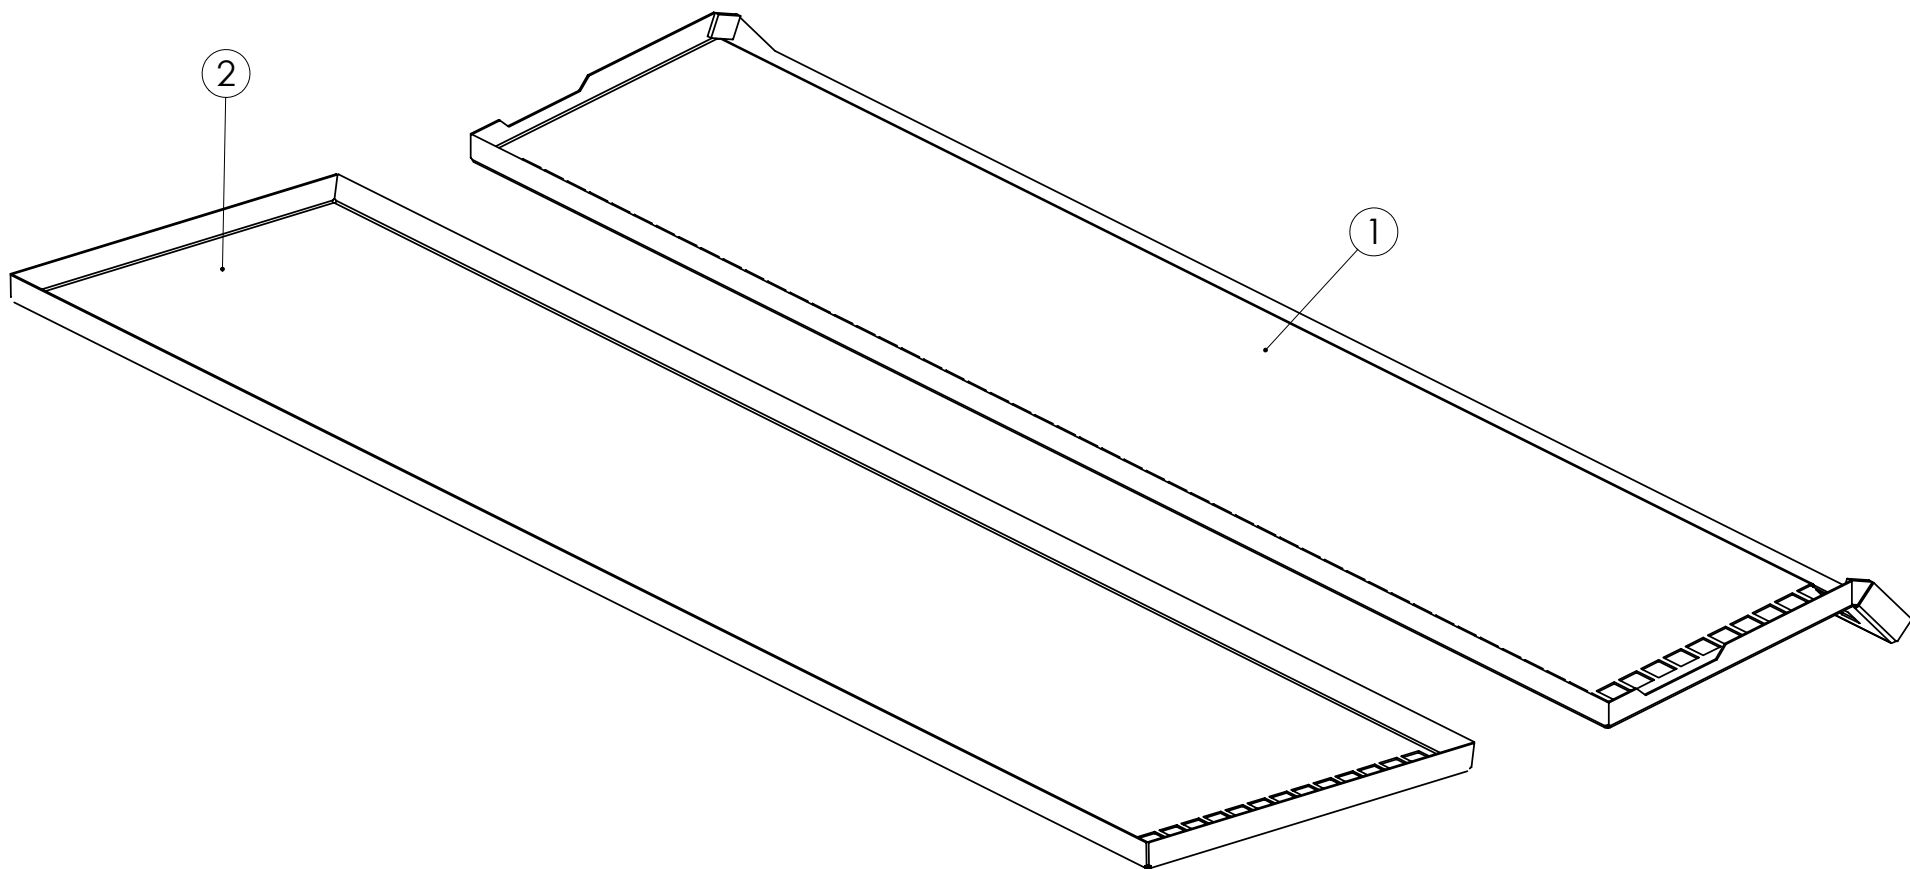

98499073 SIEMEN SEULA 3000

Pos.	Part No	Pcs	Osan nimi	Description	Benämning	Tyyppi
1	98499373	1	Seula	Sieve	Säll	
2	98492273	1	Seula	Sieve	Säll