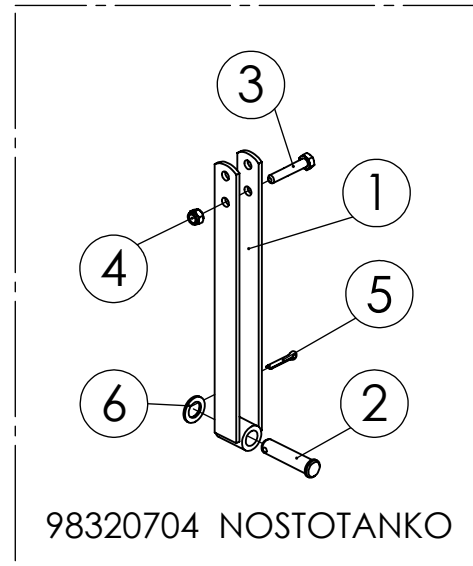

98320704 NOSTOTANKO