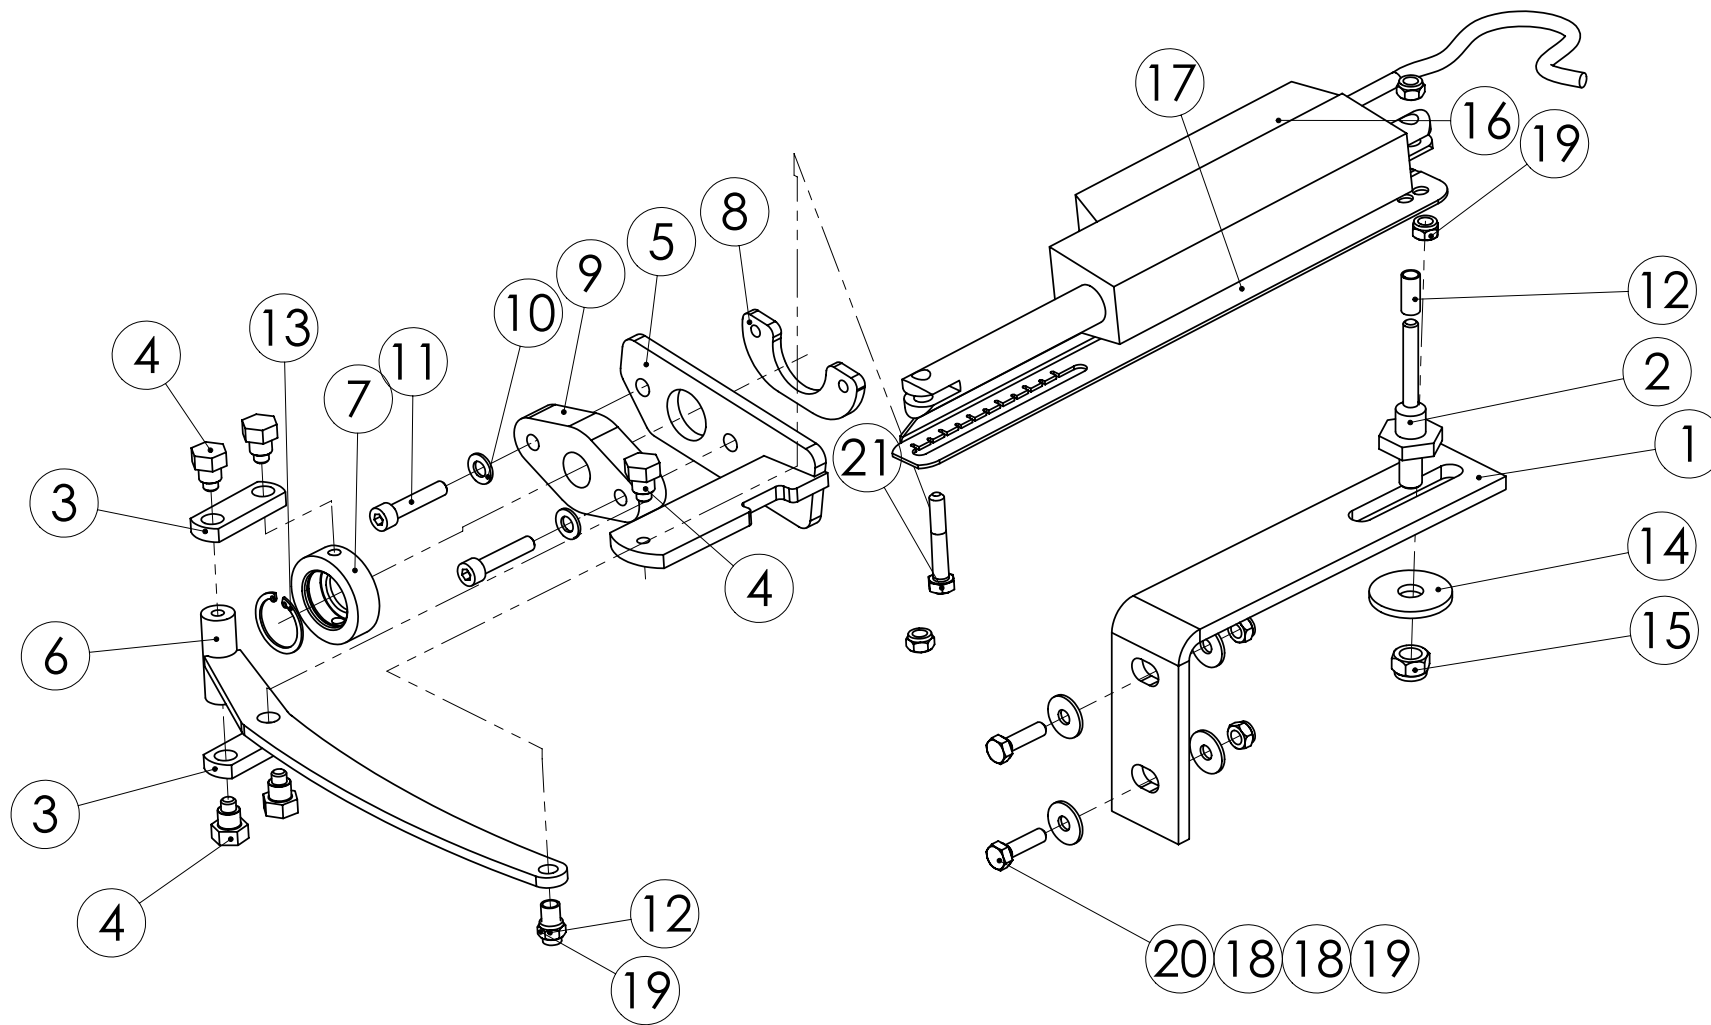

98507703 ELEKT. LANNOITTEEN KAUKOSÄÄTÖ KP.

98507703 ELEKT. LANNOITTEEN KAUKOSÄÄTÖ KP.

Pos.	Part No	Pcs	Osan nimi	Description	Benämning	Tyyppi
1	98507674	1	Kulmakiinnitin	Angle fastener	Viknefastdon	
2	97012544	1	Ruuvi	Screw	Skruv	
3	97012744	2	Latta	Flat bar	Plattstång	
4	96205944	5	Ruuvi	Screw	Skruv	
5	98508573	1	Kannatin	Support	Konsol	
6	98508873	1	Käyttövipu	Operating	Manöverspak	
7	98509244	1	Laakeripesä	Bearing housing	Lagerhus	
8	98510374	1	Aluslevy	Bottom plate	Bottenplatta	
9	98510404	1	Laippa	Flange	Fläns	
10	05061656	2	Aluslaatta	Washer	Bricka	9 SFS2042 FEZN
11	02102431	2	Kuusiokoloruuvi	Hexagonal socket head screw	Sexkanthållsskruv	M8x40 SFS 2219 8.8 ZN
12	98509144	2	Holkki	Bushing	Hylsa	
13	01351604	1	Pidätinrenkas	Retaining ring	Stoppring	32x1,2 DIN472 FE
14	02071480	1	Aluslaatta	Washer	Bricka	12 SFSBV157 FEZN
15	02161451	1	Lukitusmutteri	Locking nut	Låsmutter	M12 DIN985 8ZN NYLOC
16	01621670	1	Karamootori	Actuator	Servomotor	LINAK LA12.1P-100-12-01
17	98510573	1	Asteikkolatta	Scaled level rod	Plattstång med skala	
18	02071448	4	Korilaatta	Washer	Bricka	M8 SFSBV157 FEZN
19	02151051	6	Lukitusmutteri	Locking nut	Låsmutter	M8 DIN985 8ZN NYLOC
20	05011976	2	Kuusioruuvi	Hexagon bolt	Sexkantskruv	M8x30 SFS2064 M 8.8ZN
21	05001791	1	Kuusioruuvi	Hexagon bolt	Sexkantskruv	M8x50 M8.8ZN SFS2063