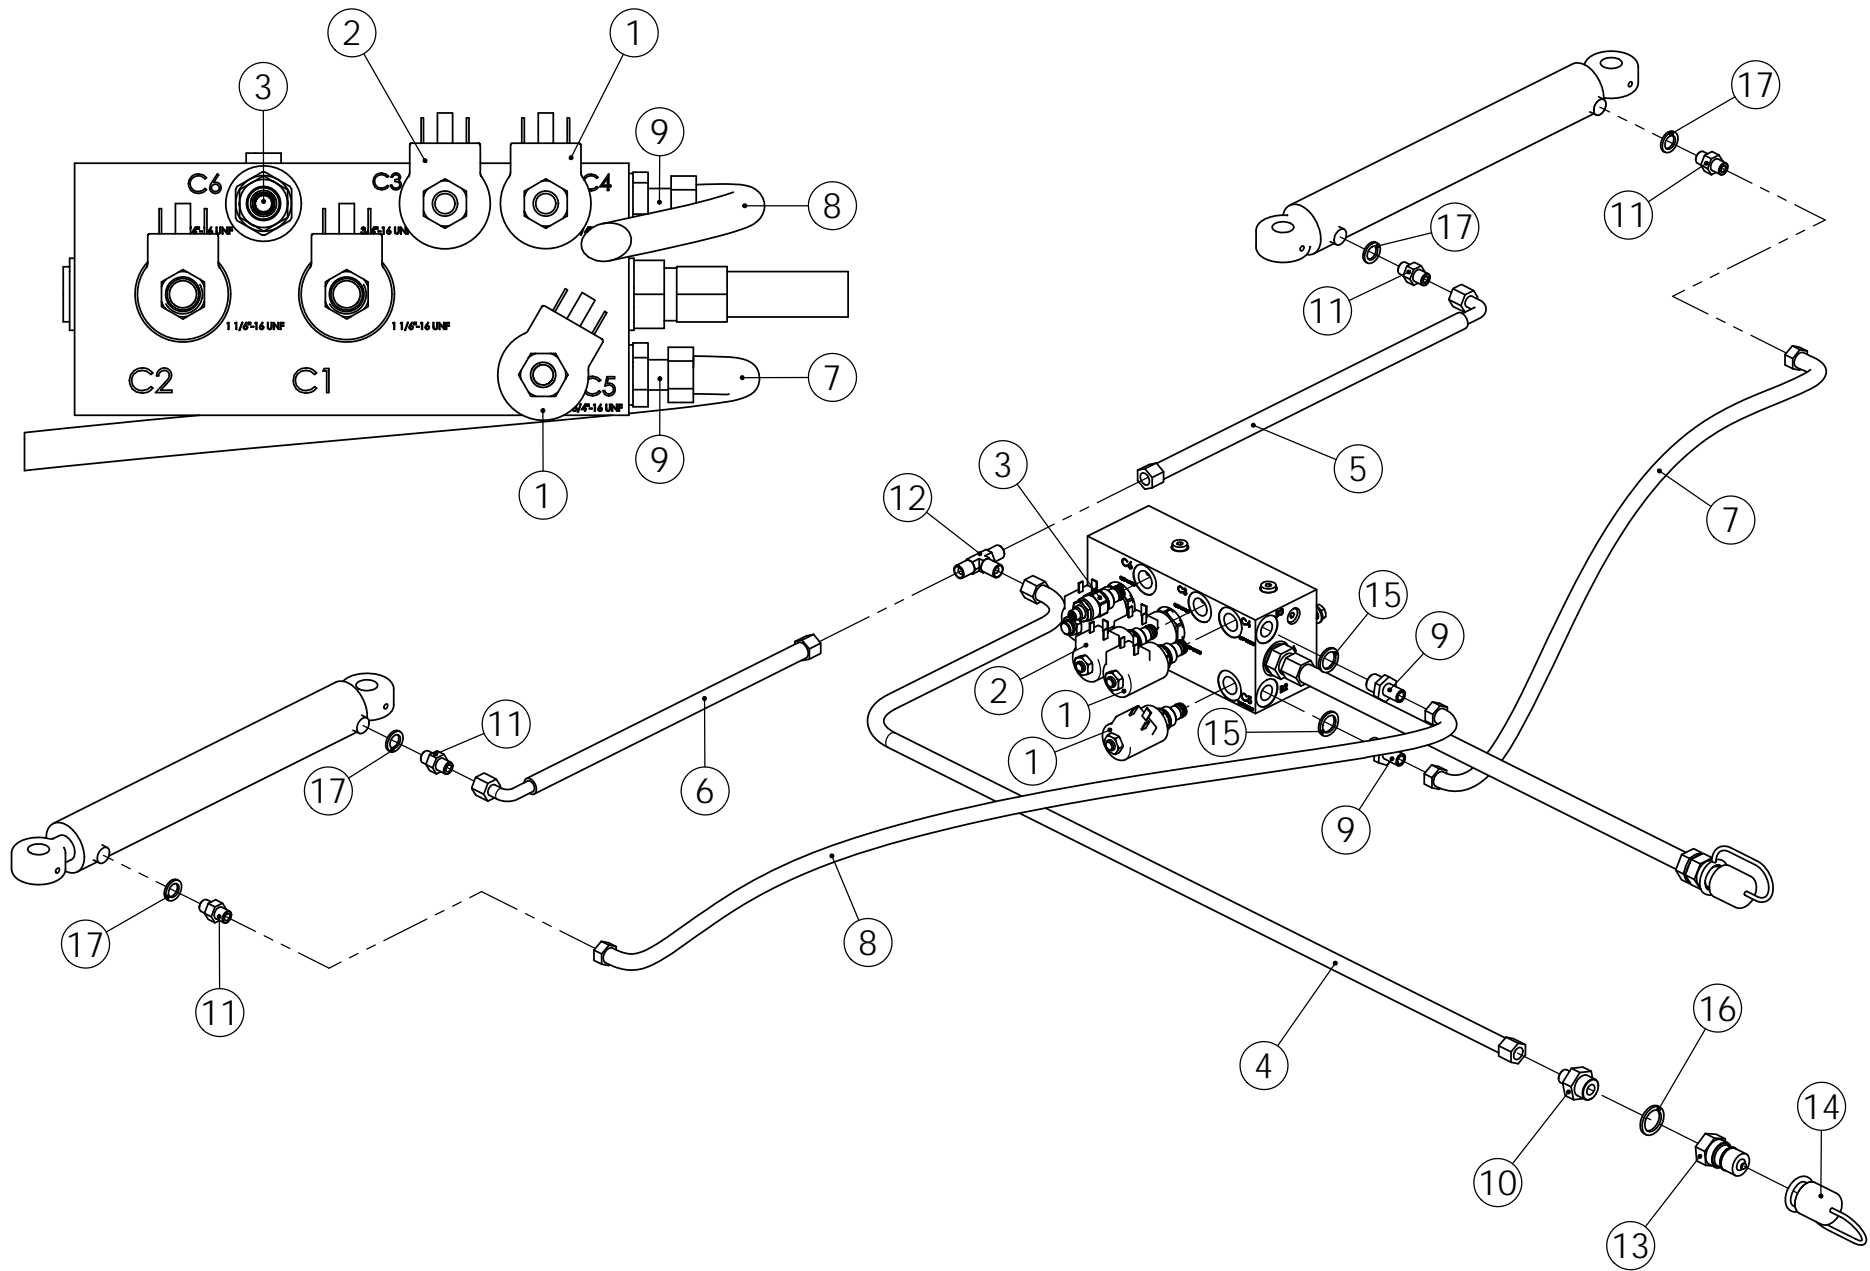

98940803 MERKKARIN HYDRAULIIKKA 3000 KP.

98940803 MERKKARIN HYDRAULIIKKA 3000 KP. AA 49870--->

Pos.	Part No	Pcs	Osan nimi	Description	Benämning	Tyyppi
1	01451323	2	Patruunaventtiili	Cartridge valve	Patronventilplock	SV080220N00
2	01451322	1	Patruunaventtiili	Cartridge valve	Patronventilplock	SV08230N00
3	01451327	1	Vastusvasteventtiili	Valve	Ventil	NV08-20A-0-N
4	01451748	1	Letku	Hose	Slang	L.AS 5701-04/222-04/5701-04 L=5000
5	01451778	1	Letku	Hose	Slang	A50001-04-04/222-04S/A50051-04-04 L=900
6	01450817	1	Letku	Hose	Slang	A50001-04-04/222-04S/A50051-04-04 L=750
7	01451780	1	Letku	Hose	Slang	A50051-04-04/222-04S/A50051-04-04 L=1250
8	01451779	1	Letku	Hose	Slang	A50051-04-04/222-04S/A50051-04-04 L=1130
9	01441212	2	Supistusnipa	Extension piece	Förlängningsstycke	26-04000-04-06
10	01440318	1	Supistusnipa	Extension piece	Förlängningsstycke	26-04000-04-08
11	01451341	4	Kaksoisnipa	Extension piece	Förlängningsstycke	26-04000-04
12	01440103	1	Hydrauliikka	Hydraulic	Hydraulsystem	26-04860-04
13	01391036	1	Hydrauliikkaliitin	Hydraulic coupler	Hydraulik kopplare	R1/2"C23072-08
14	01371142	1	Tulppa	Plug	Plugg	C 26914-8
15	01341285	2	Tiiviste	Gasket	Tätning	08-USITR-06 3/8"
16	01343272	1	Tiiviste	Gasket	Tätning	USIT 1/2"
17	01451380	4	Tiiviste	Gasket	Tätning	USIT 1/4"