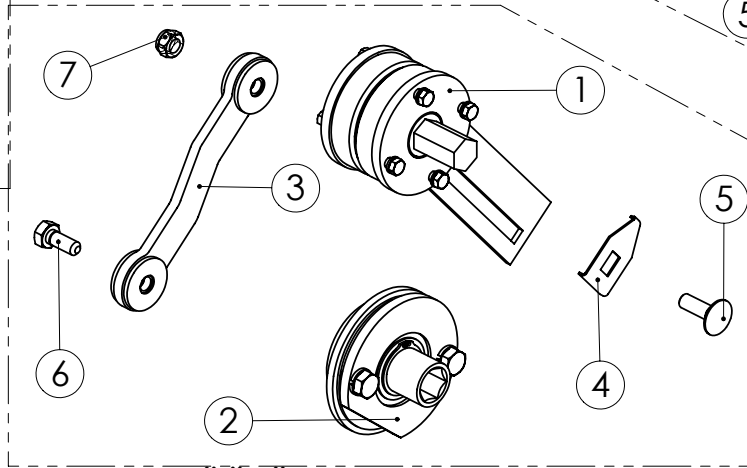

96109904 KIERTOKANKI

98473103 VAPAAKYTKIN KÄYTTÖ

98473004 SÄÄTÖOSAT

95905304 KASETTIVAIHDE

96141104 EPÄKESKO JA LAAKERI

Pos.	Part No	Pcs	Osan nimi	Description	Benämning	Tyyppi
1	95905444	1	Levy	Plate	Plåt	
2	95905544	1	Levy	Plate	Plåt	
3	95905604	1	Hammaspyörä	Toothed wheel	Kugghjul	
4	95905704	1	Hammaspyörä	Toothed wheel	Kugghjul	
5	95905844	2	Väliholkki	Spacer	Distansstycke	
6	05011327	2	Kuusioruuvi	Hexagon bolt	Sexkantskruv	M5x25 SFS2064 8.8ZN
7	02161973	2	Lukitusmutteri	Locking nut	Låsmutter	M5 DIN985 8ZN NYLOC