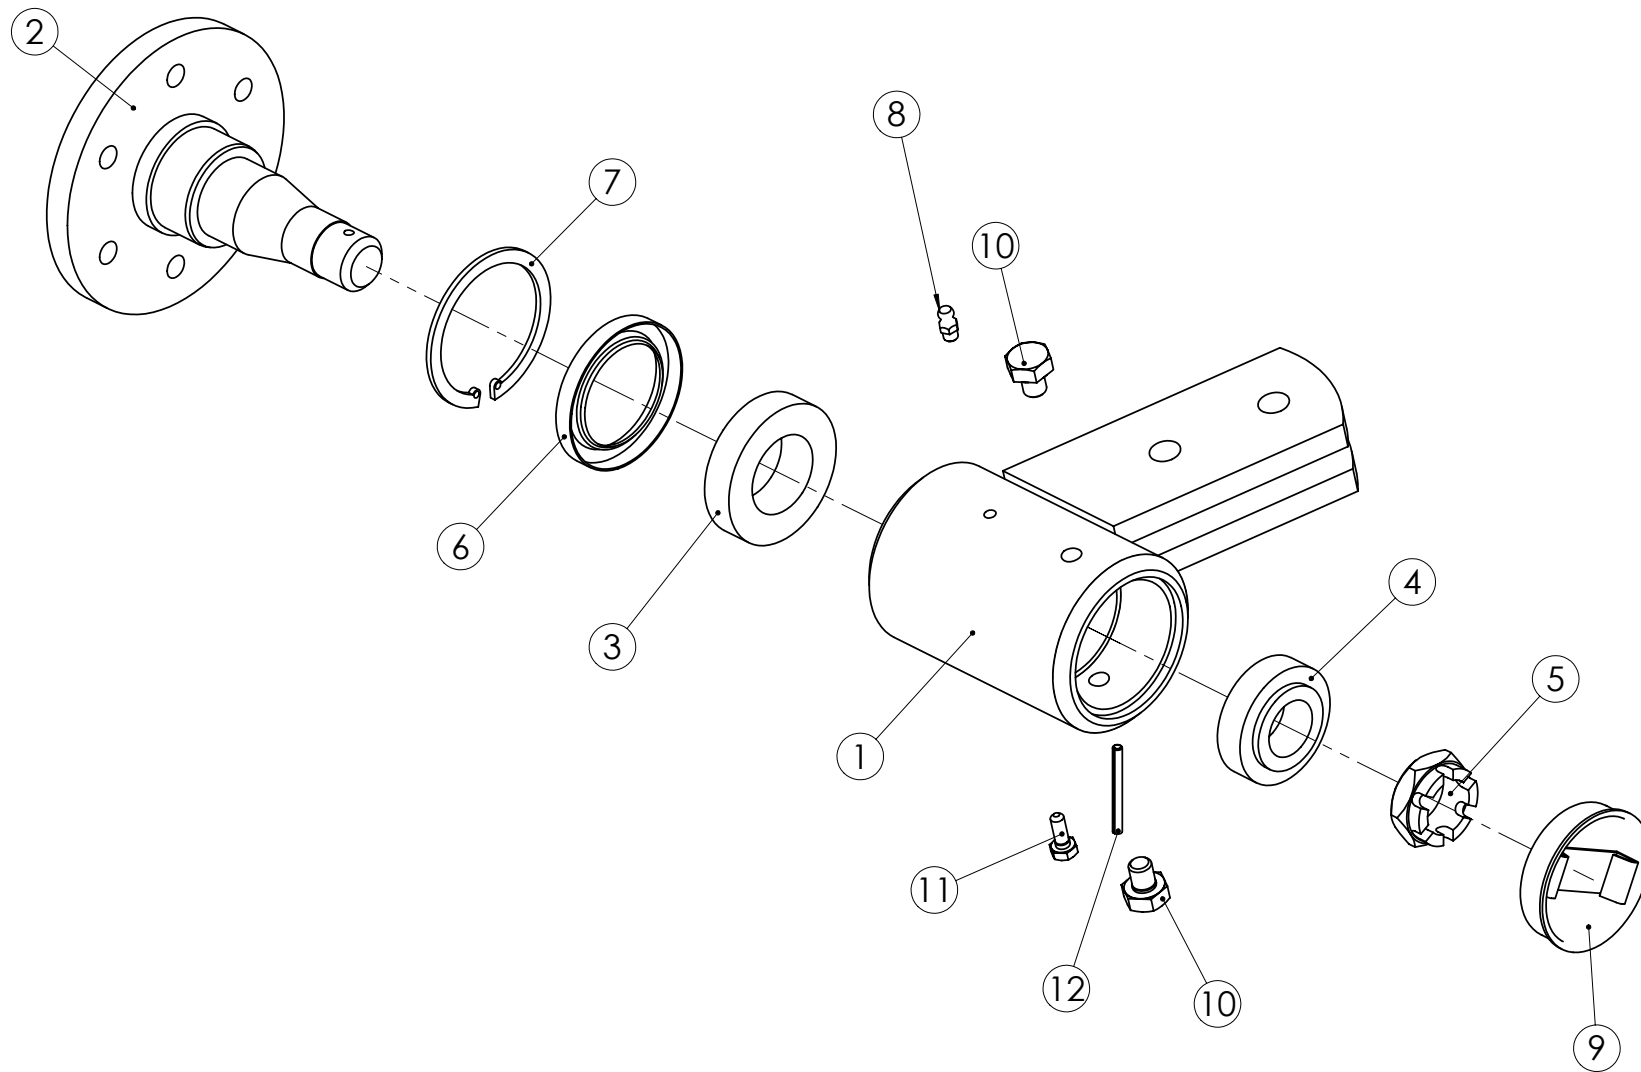

98473604 LAAKEROINTI

98473604 LAAKEROINTI

Pos.	Part No	Pcs	Osan nimi	Description	Benämning	Tyyppi
1	98408274	1	Laakeripesä	Bearing housing	Lagerhus	
2	98410573	1	Akseli	Axle	Axel	
3	01310055	1	Laakeri	Bearing	Lager	32007 35/62
4	01310054	1	Laakeri	Bearing	Lager	30205 25/52
5	02162086	1	Mutteri	Nut	Mutter	M24x1,5 DIN 937
6	01860200	1	Säteisakselitiiviste	Rotary shaft seal	Packningsring	45x65x8 DIN 3760
7	01351347	1	Varmistusrengas	Circlip	Låsring	65x2,5 DIN 472
8	02011158	1	Kaulanippa	Grease nipple	Smörjnippel	AM6 DIN71412
9	02040899	1	Tulppa	Plug	Plugg	R2 ZN
10	05010971	2	Kuusioruuvi	Hexagon bolt	Sexkantskruv	M10x12 A2
11	05011479	1	Kuusioruuvi	Hexagon bolt	Sexkantskruv	M6x12 SFS2064 M8.8ZN
12	02062412	1	Jousisokka	Spring pin	Fjäderpinne	4x40 DIN1481 ZN