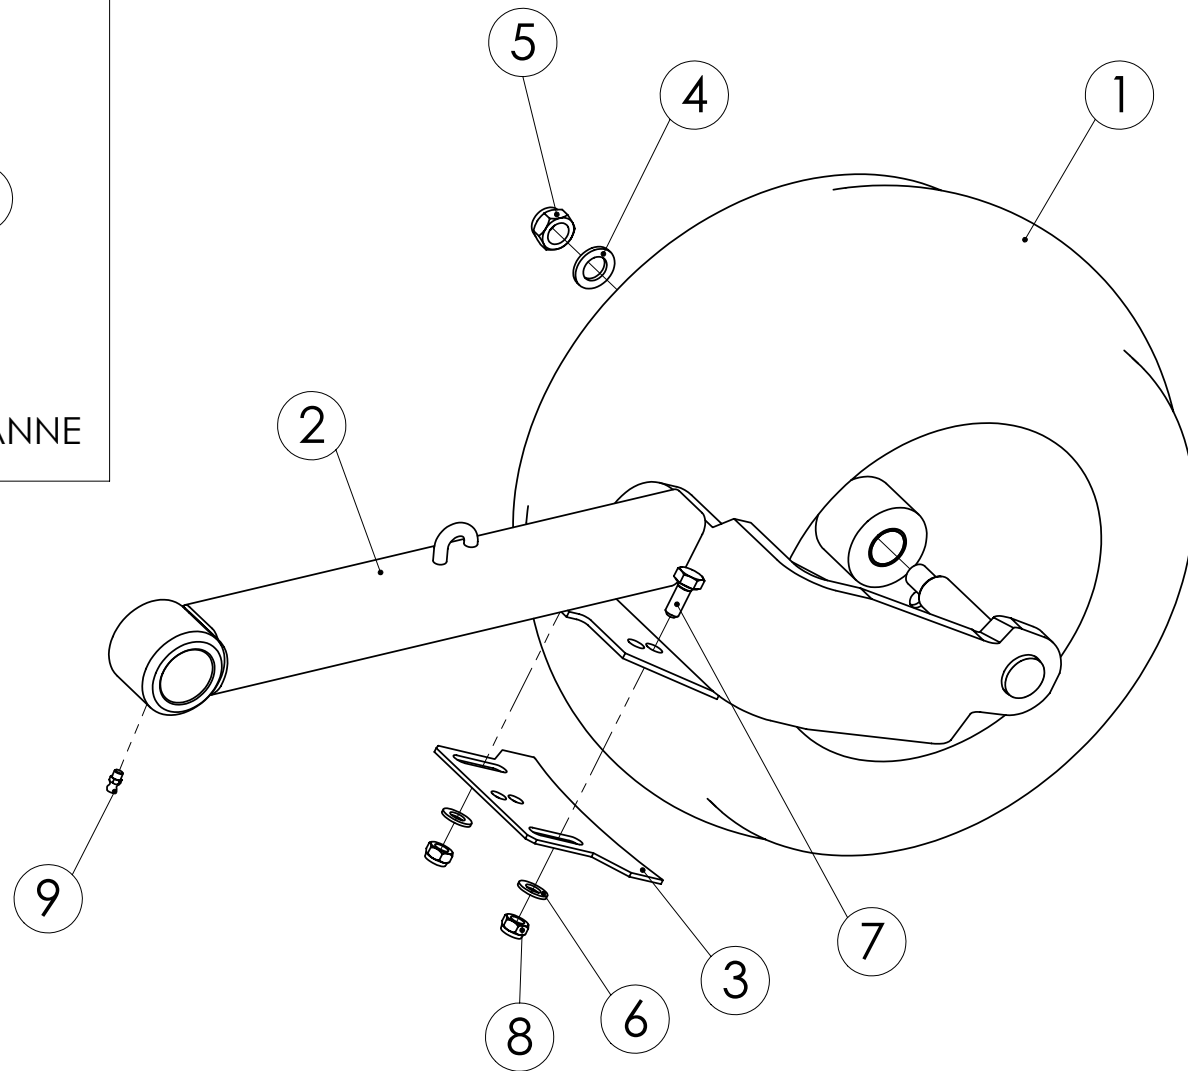

98374802 TAKAVANNAS

Pos.	Part No	Pcs	Osan nimi	Description	Benämning	Tyyppi
1	98374971	1	Takavannas	Back coulter	Bakbill	
2	97500913	1	Kiekko	Disc	Tallrik	360 VASEN
3	98277173	1	Kiekko	Disc	Tallrik	400 OIKEA
4	02011022	1	Kaulanippa	Grease nipple	Smörjnippel	AM10 DIN71412
5	98441473	2	Laakeripesä	Bearing housing	Lagerhus	
6	01311265	2	Laakeri	Bearing	Lager	6205-1RS
7	01312027	2	Laakeri	Bearing	Lager	6205
8	98379074	1	Raappa	Scraper	Skrap	
9	98379204	1	Tasoitin	Skimmer	Planslev	
10	98379374	1	Pala	Plate	Plåt	
11	02081599	2	Lukkoruuvi	Set-screw	Ställskruv	M8x20 SFS2458 8.8ZN
12	02151051	12	Lukitusmutteri	Locking nut	Låsmutter	M8 DIN985 8ZN NYLOC
13	98374744	1	Holkki	Bushing	Buchse	22/12,5 -19
14	98520504	1	Tasoitin	Skimmer	Planslev	MAXI
15	05011895	2	Kuusioruuvi	Hexagon bolt	Sexkantskruv	M8x20 SFS2064 M8.8ZN
16	05011937	1	Kuusioruuvi	Hexagon bolt	Sexkantskruv	M8x25 SFS2064 M8.8ZN
17	05010970	2	Kuusioruuvi	Hexagon bolt	Sexkantskruv	M10x10 SFS2064 M8.8ZN
18	01351040	2	Varmistusrengas	Circlip	Låsring	25x1,2 DIN471 FE
19	02100060	8	Puristusruuvi	Pressure screw	Pressbult	M8x25 8.8ZN
20	01343245	2	Tiiviste	Gasket	Tätning	52,07x2,62 SMS 1586 NBR
21	98447774	1	Raappa	Scraper	Skrap	
22	98447874	1	Levy	Plate	Plåt	
23	01343675	2	Tiiviste	Gasket	Tätning	23,0x1,0 NBR70
24	05061085	2	Aluslaatta	Washer	Bricka	11 SFS2042 FEZN

98350003 KANNATUSPYÖRÄ