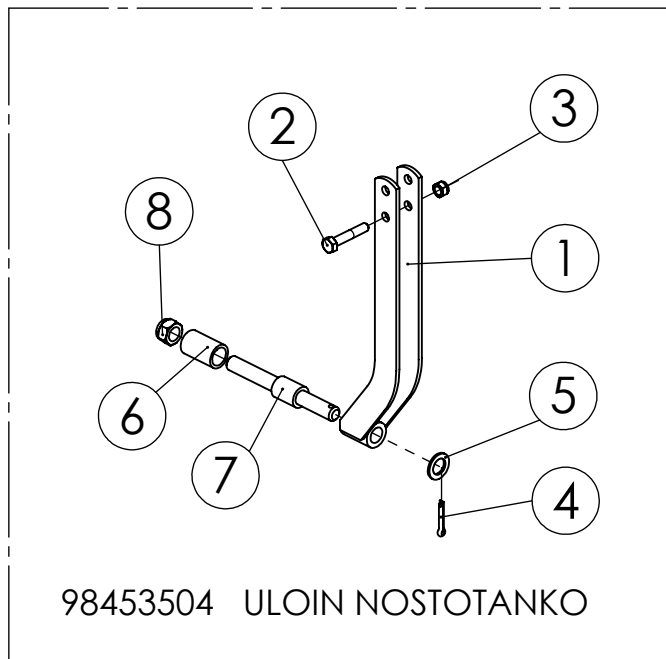

98453504 ULAIN NOSTOTANKO