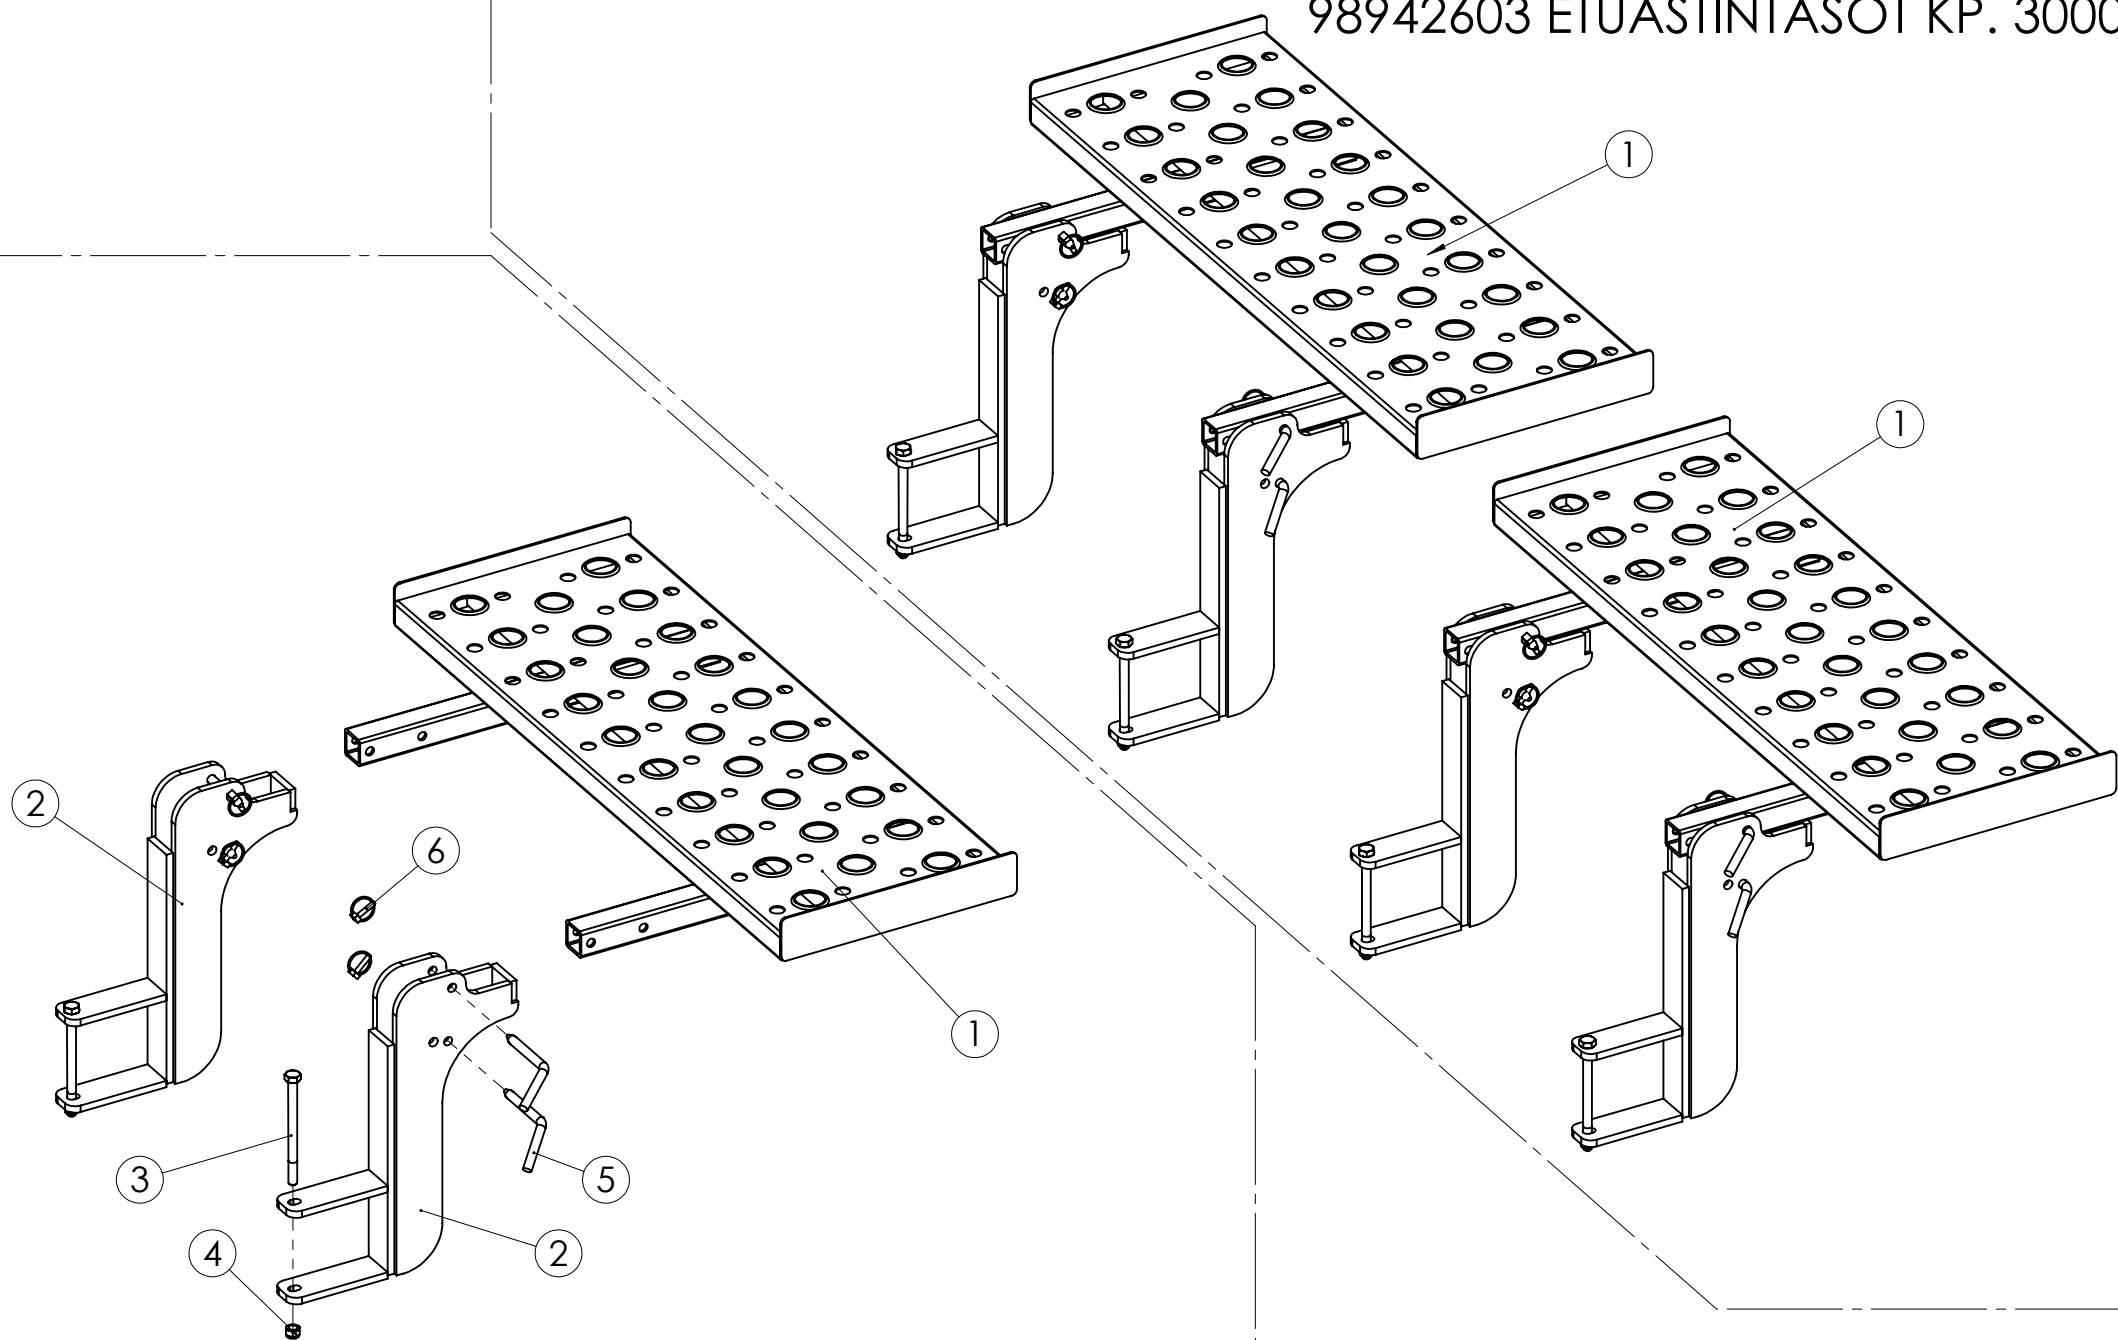

98942603 ETUASTINTASOT KP. 3000

98944903 ETUASTINTASO KP. 3000

98944903 ETUASTINTASO KP. 3000

Pos.	Part No	Pcs	Osan nimi	Description	Benämning	Tyyppi
1	98945673	1	Astintaso	Step	Stege	
2	98945763	2	Kannatin	Support	Konsol	
3	05003264	2	Kuusioruuvi	Hexagon bolt	Sexkantskruv	M12x160 SFS2063 M 8.8ZN
4	02161451	2	Lukitusmutteri	Locking nut	Låsmutter	M12 DIN985 8ZN NYLOC
5	97418444	4	Tappi	Stud	Bult	Ø12
6	02061619	4	Rengassokka	Linch pin	Ringpinne	6x40 FEZN

98942603 ETUASTINTASOT KP. 3000

Pos.	Part No	Pcs	Osan nimi	Description	Benämning	Tyyppi
1	98944903	2	Astintaso	Step	Stege