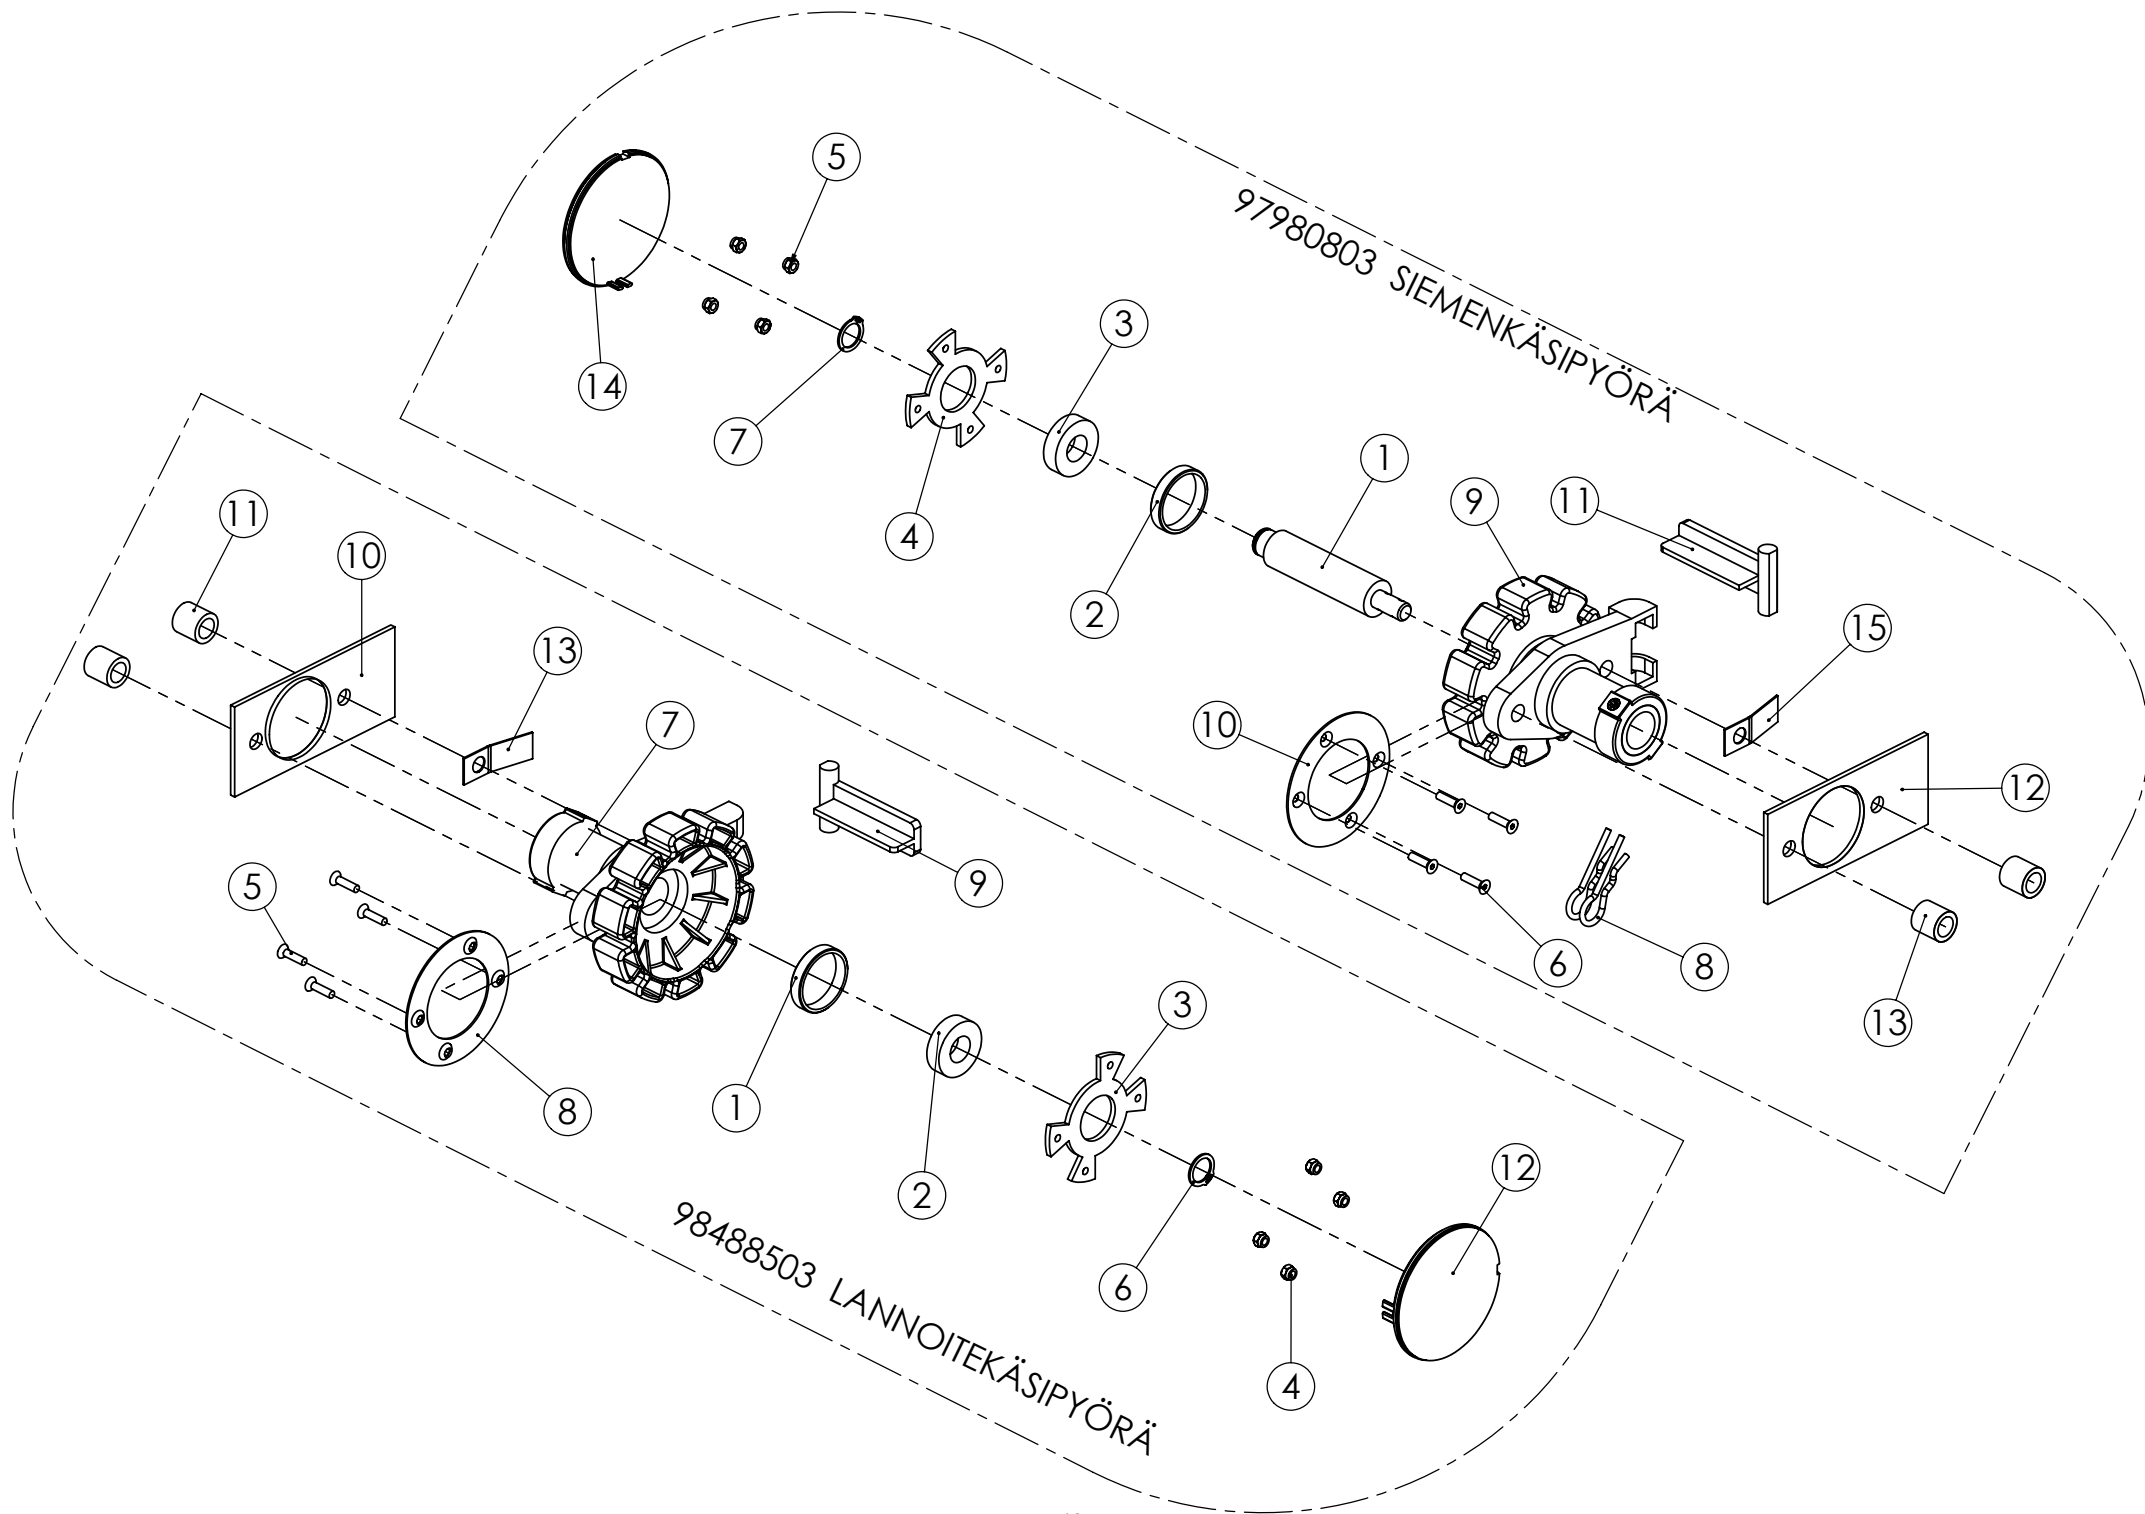

97980803 SIEMENKÄSIPYÖRÄ

Pos.	Part No	Pcs	Osan nimi	Description	Benämning	Tyyppi
1	97980944	1	Akseli	Axle	Axel	
2	97981004	1	Holkki	Bushing	Buchse	Ø40xØ20x7
3	01311858	1	Laakeri	Bearing	Lager	6002-2RS
4	97981164	1	Levy	Plate	Plåt	
5	02151044	4	Lukitusmutteri	Locking nut	Låsmutter	M4 DIN985 NYLOC
6	02102461	4	Kuusioruuvi	Hexagon bolt	Sexkantskruv	M4x16 DIN7991 ZN
7	01351683	1	Varmistusrengas	Circlip	Låsring	15x1 DIN471 FE
8	94407644	2	Haarajousisokka	Snap pin	Fjäderpinne, R-Sprint	Ø3
9	95599704	1	Käsiympörä	Hand wheel	Handhjul	
10	98305543	1	Levy	Plate	Plåt	1xØ76
11	95580864	1	Pidin	Holder	Klammer	
12	96096244	1	Levy	Plate	Plåt	
13	96096344	2	Putki	Tube	Rör	Ø17,2x2,9x17
14	94287064	1	Kansi	Cover plate	Lock	
15	95581244	1	Jousi	Spring	Fjäder	

98488503 LANNOITEKÄSIPYÖRÄ

Pos.	Part No	Pcs	Osan nimi	Description	Benämning	Tyyppi
1	97981004	1	Holkki	Bushing	Buchse	Ø40xØ20x7
2	01311858	1	Laakeri	Bearing	Lager	6002-2RS
3	97981164	1	Levy	Plate	Plåt	
4	02151044	4	Lukitusmutteri	Locking nut	Låsmutter	M4 DIN985 NYLOC
5	02102461	4	Kuusioruuvi	Hexagon bolt	Sexkantskruv	M4x16 DIN7991 ZN
6	01351683	1	Varmistusrengas	Circlip	Låsring	15x1 DIN471 FE
7	95599704	1	Käsiympörä	Hand wheel	Handhjul	
8	98305543	1	Levy	Plate	Plåt	1xØ76
9	95580864	1	Pidin	Holder	Klammer	
10	96096244	1	Levy	Plate	Plåt	
11	96096344	2	Putki	Tube	Rör	Ø17,2x2,9x17
12	94287064	1	Kansi	Cover plate	Lock	
13	95581244	1	Jousi	Spring	Fjäder