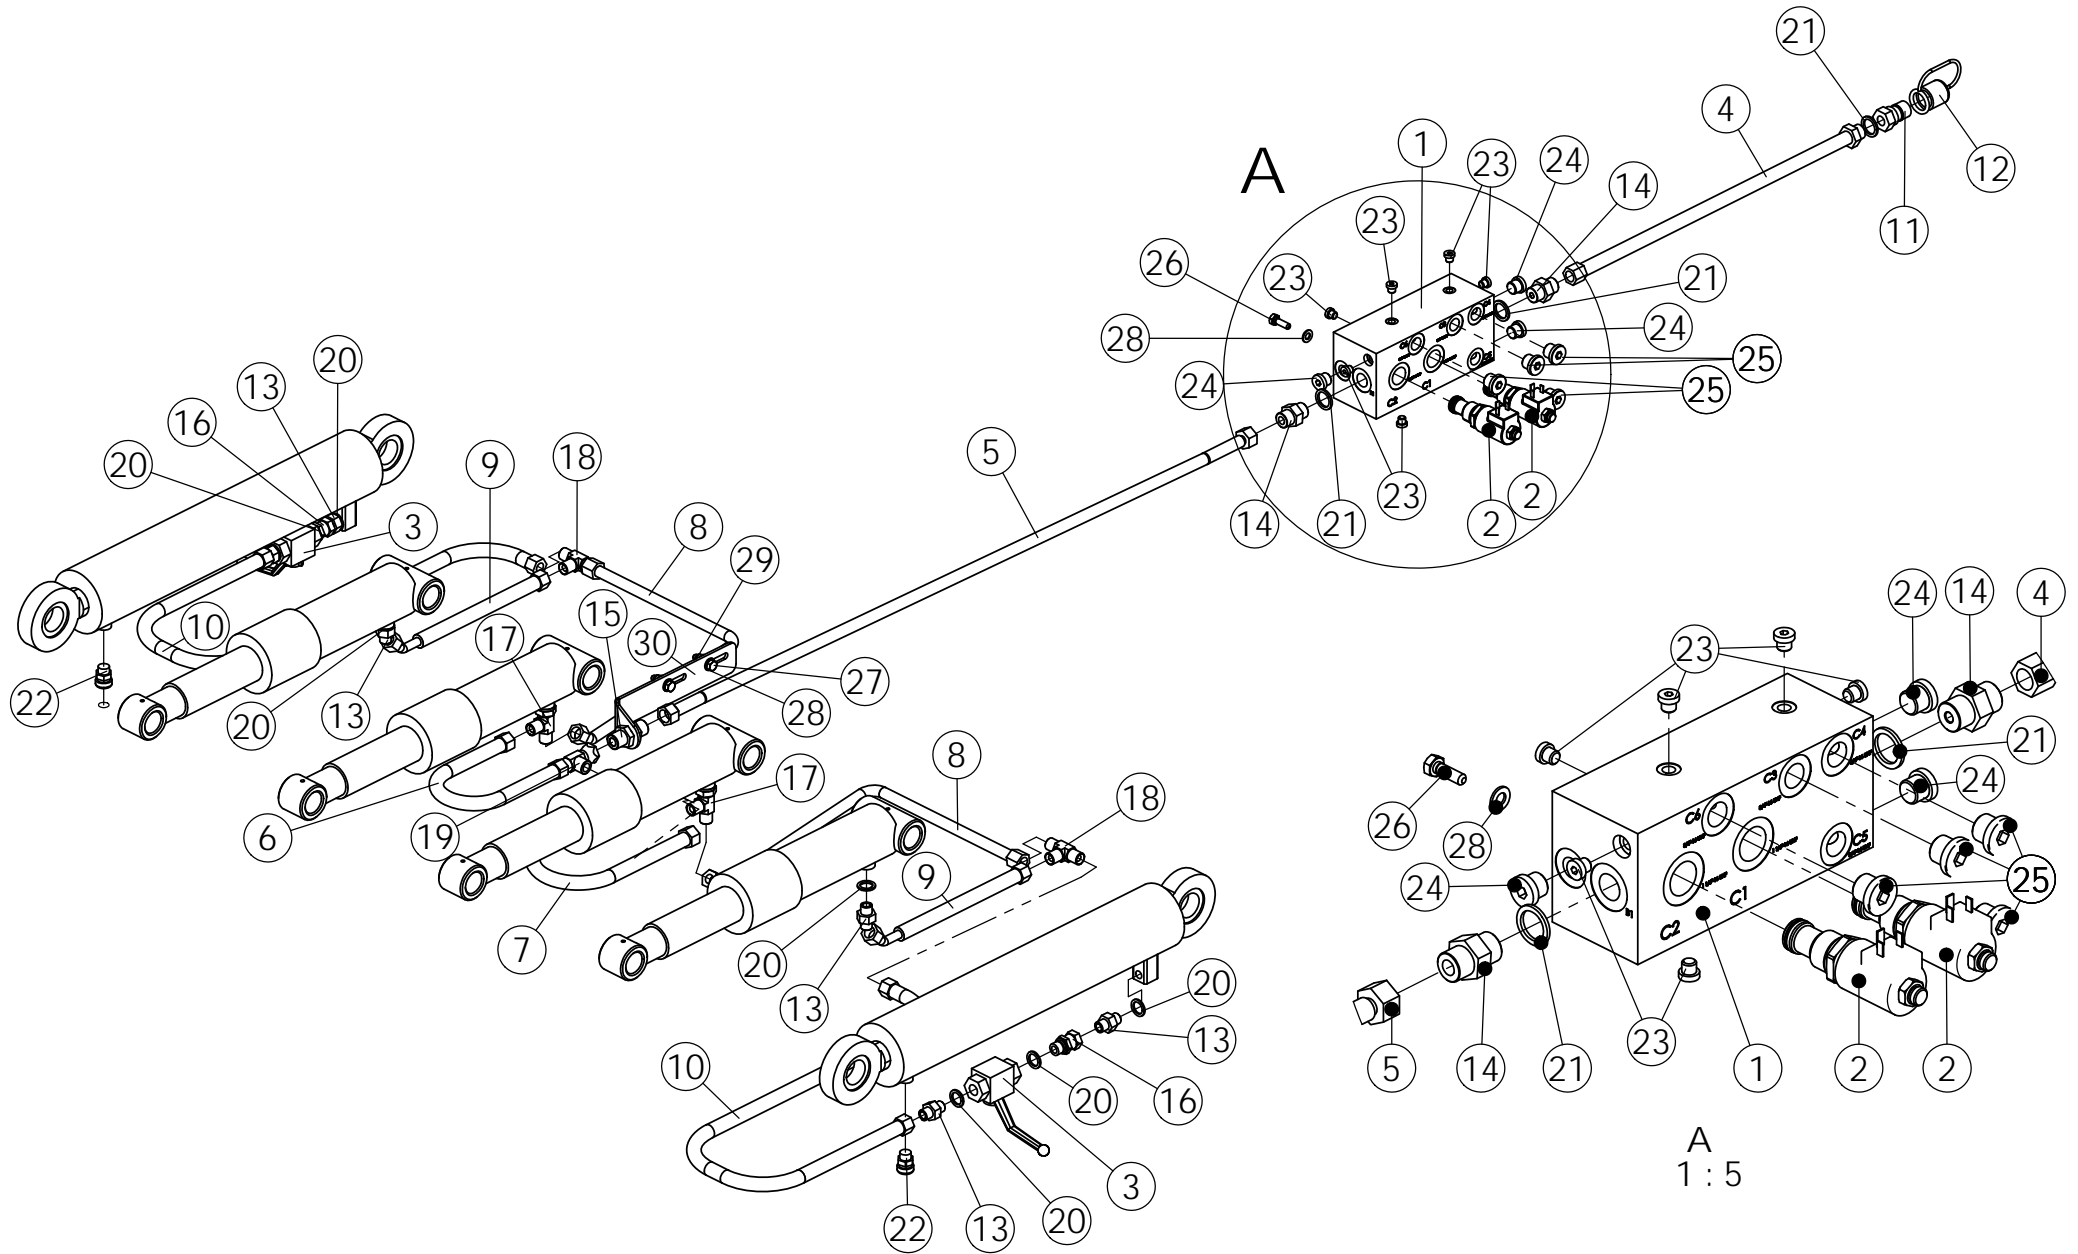

98635603 AISASYLINTERI

Pos.	Part No	Pcs	Osan nimi	Description	Benämning	Tyyppi
1	98636373	1	Sylinteri	Cylinder	Cylinder	
2	98519144	1	Lukituslevy	Locking plate	Lås plåt	
3	98636474	1	Säätöputki	Adjuster sleeve	Ansättarbussning	L=470
4	96838644	1	Tappi	Stud	Bult	20x500
5	02060125	2	Haarajousisokka	Snap pin	Fjäderpinne, R-Sprint	3x72 FEZN
6	02011311	1	Kaulanippa	Grease nipple	Smörjnippel	AM8 DIN 71412
7	01391036	2	Hydrauliikkaliitin	Hydraulic coupler	Hydraulik kopplare	R1/2"C23072-08
8	01451514	2	Letku	Hose	Slang	5751-04/H198-04/5701-04 L=5000
9	01451341	2	Jatke	Extension piece	Förlängningsstycke	26- 04000-04
10	01440318	2	Jatke	Extension piece	Förlängningsstycke	26-04000-04-08
11	01451380	2	Tiiviste	Gasket	Tätning	USIT 1/4"
12	01343272	2	Tiiviste	Gasket	Tätning	08-USITR-08
13	01371142	2	Tulppa	Plug	Plugg	C 26914-8

98716502 MUOKKAINAISA

Pos.	Part No	Pcs	Osan nimi	Description	Benämning	Tyyppi
1	98716672	1	Vetopalkki	Crossbar	Dragbom	
2	98716972	1	Aisa	Draw beam	Dragstång	
3	98373044	2	Holkki	Bushing	Buchse	
4	98372044	3	Tappi	Stud	Bult	30x139
5	97609544	1	Tappi	Stud	Bult	
6	02151083	2	Lukitusmutteri	Locking nut	Låsmutter	M16 DIN985 8ZN NYLOC
7	02071480	6	Aluslaatta	Washer	Bricka	12 SFSBV157 FEZN
8	02091042	6	Kuusioruuvi	Hexagon bolt	Sexkantskruv	M12x25 SFS2064 M8.8ZN
9	97604644	3	Tappi	Stud	Bult	30x165
10	02061635	6	Rengassokka	Linch pin	Sprint	11x63 FEZN
11	98635673	1	Sylinteri	Cylinder	Cylinder	110/60-120
12	02011158	1	Kaulanippa	Grease nipple	Smörjnippel	AM6 DIN71412

98940602 HYDRAULIIKKA 3000