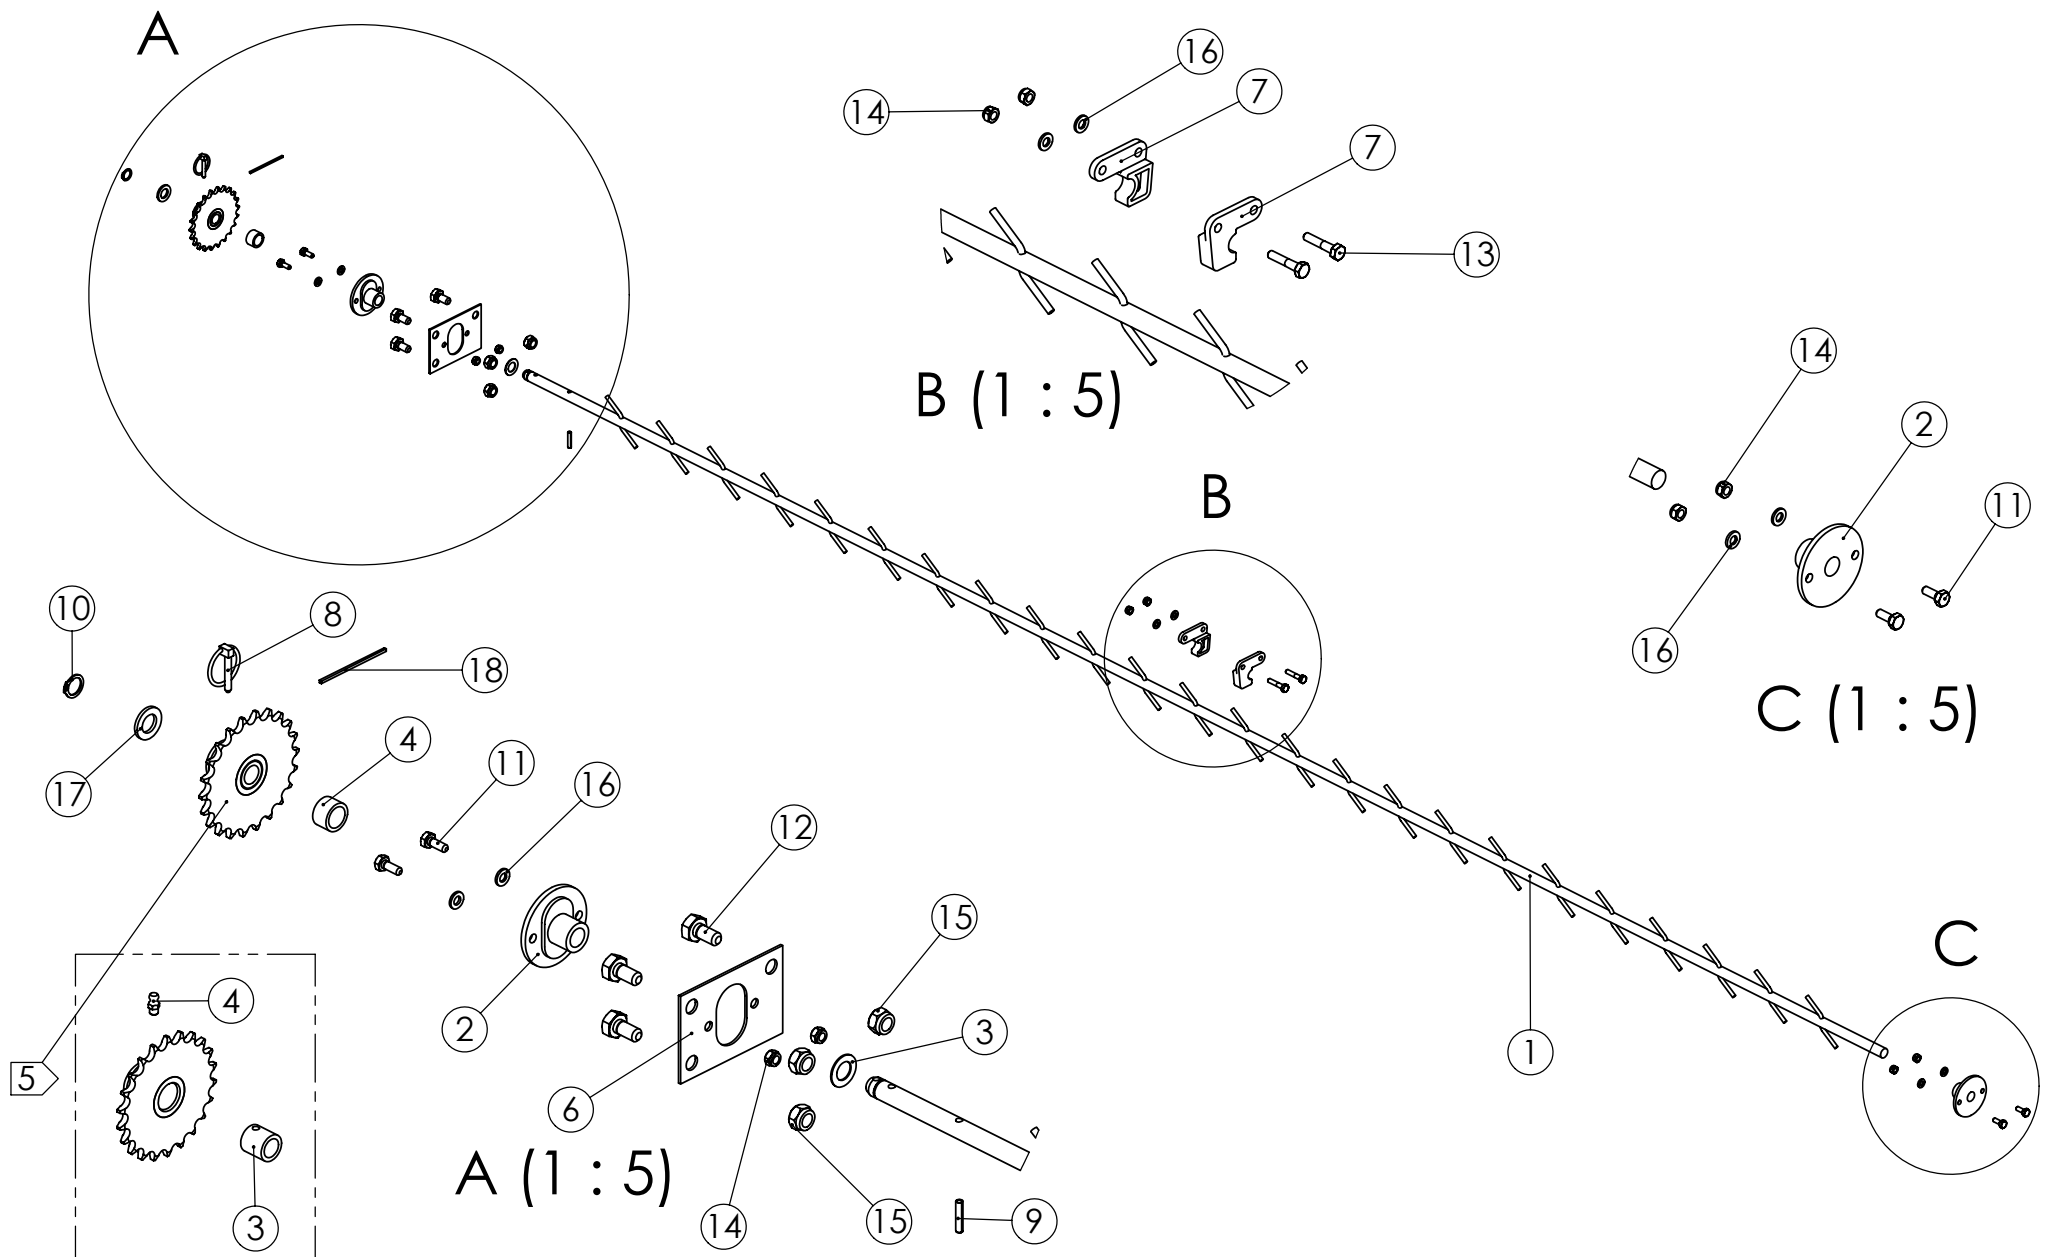

98308744 KETJUPYÖRÄ Z22

98446501 LANNOITE SEKOITUSAKSELI 3000

98308744 KETJUPYÖRÄ Z22

Pos.	Part No	Pcs	Osan nimi	Description	Benämning	Tyyppi
3	98328104	1	Laakeri	Bearing	Lager	14-20x20
4	02011158	1	Kaulanippa	Grease nipple	Smörjnippel	AM6 DIN71412

98446501 LANNOITE SEKOITUSAKSELI 3000

Pos.	Part No	Pcs	Osan nimi	Description	Benämning	Tyyppi
1	98495873	1	Akseli	Axle	Axel	
2	94301164	2	Laakeri	Bearing	Lager	
3	94301505	1	Aluslaatta	Washer	Bricka	
4	98309244	1	Holkki	Bushing	Buchse	
5	98308744	1	Ketjupyörä	Sprocket	Kedjehjul	Z22 08B
6	98308564	1	Levy	Plate	Plåt	
7	94311864	2	Laakeri	Bearing	Lager	
8	02062242	1	Rengassokka	Linch pin	Sprint	4,5x40 FEZN
9	02062517	1	Jousisokka	Spring pin	Fjäderpinne	DIN1481 55SI7ZN
10	01351932	1	Varmistusrengas	Circlip	Läsring	14x1 DIN471 FE
11	05011510	4	Kuusioruuvi	Hexagon bolt	Sexkantskruv	M6x16 SFS2064 M8.8ZN
12	05012306	3	Kuusioruuvi	Hexagon bolt	Sexkantskruv	M10x20 SFS2064 M8.8ZN
13	05001294	2	Kuusioruuvi	Hexagon bolt	Sexkantskruv	M6x30 SFS2063 M 8.8ZN
14	02161758	6	Lukitusmutteri	Locking nut	Låsmutter	M6 DIN985 8ZN NYLOC
15	02161444	3	Lukitusmutteri	Locking nut	Låsmutter	M10 DIN985 8ZN NYLOC
16	05061631	6	Aluslaatta	Washer	Bricka	6,6 SFS2042 FEZN
17	05061303	1	Aluslaatta	Washer	Bricka	13x25x3 DIN1441 FEZN
18	01830010	1	Rullaketju	Roller chain	Rullkedja	08B-1x8 R SFS2392