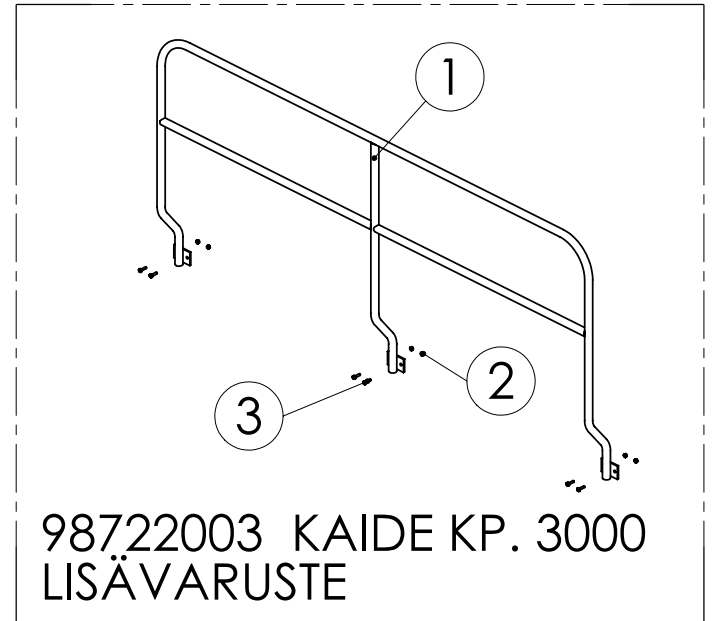

98722003 KAIDE KP. 3000
LISÄVARUSTE