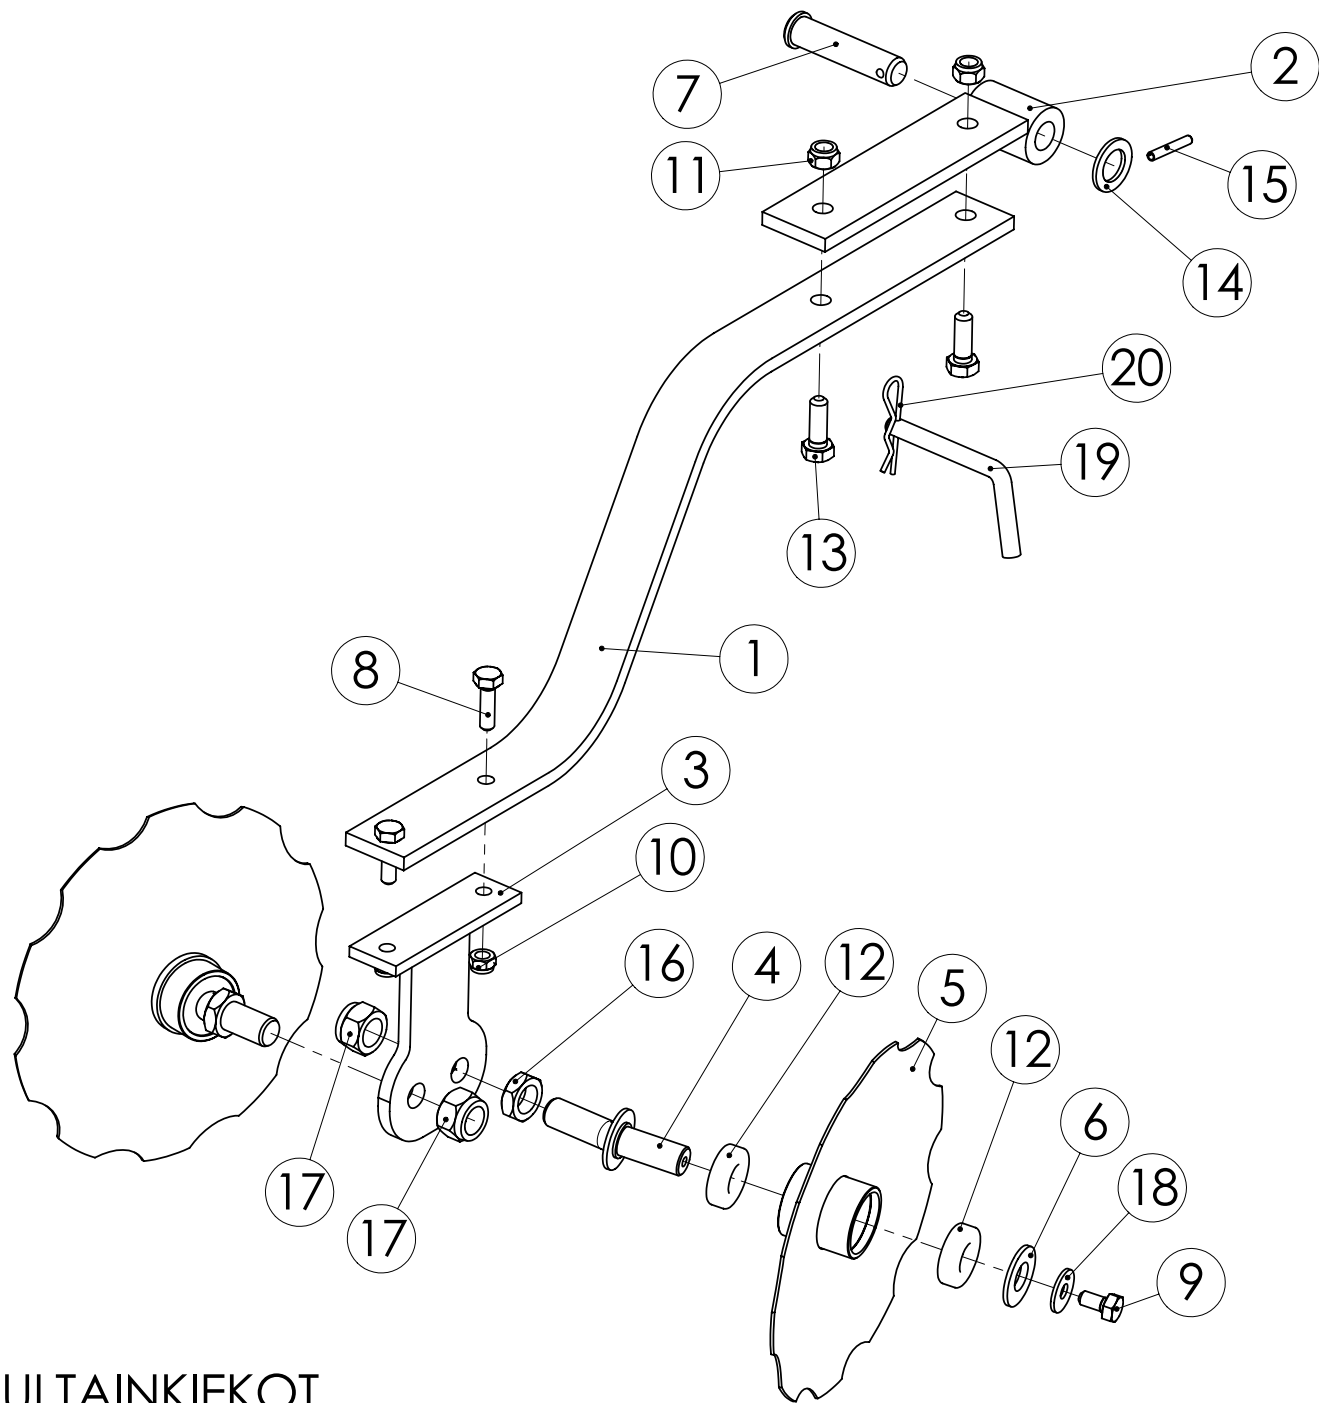

98511803 MULTAINKIEKOT

98511803 MULTAINKIEKOT

Pos.	Part No	Pcs	Osan nimi	Description	Benämning	Tyyppi
1	98511973	1	Jousi	Spring	Fjäder	
2	98512073	1	Nivelosa	Link	Led	
3	98512774	1	Runko	Frame	Stamm	
4	98513673	2	Akseli	Axle	Axel	
5	98513774	2	Kiekkö	Disc	Tallrik	
6	98514244	2	Holkki	Bushing	Buchse	
7	98591044	1	Tappi	Stud	Bult	20x90
8	05012426	2	Kuusioruuvi	Hexagon bolt	Sexkantskruv	M10x35 SFS2064 M8.8ZN
9	05012306	3	Kuusioruuvi	Hexagon bolt	Sexkantskruv	M10x20 SFS2064 M8.8ZN
10	02161444	2	Lukitusmutteri	Locking nut	Låsmutter	M10 DIN985 8ZN NYLOC
11	02161451	2	Lukitusmutteri	Locking nut	Låsmutter	M12 DIN985 8ZN NYLOC
12	01311023	6	Laakeri	Bearing	Lager	6004-2RS
13	05012828	2	Kuusioruuvi	Hexagon bolt	Sexkantskruv	M12x35 SFS2064 M8.8ZN
14	05061118	1	Aluslaatta	Washer	Bricka	22 SFS2042 FEZN
15	02062323	1	Jousisokka	Spring pin	Fjäderpinne	6x40 DIN1481 55SI7ZN
16	02161859	2	Kuusiomutteri	Hexagon nut	Sexkantmutter	M20 DIN439 8ZN MATAALA
17	02161892	2	Lukitusmutteri	Locking nut	Låsmutter	M20 DIN985 8ZN NYLOC
18	05061141	2	Aluslaatta	Washer	Bricka	10 SFS BV157 FEZN
19	94509844	1	Lukituskahva	Bent stud	Böjd bult	
20	02060125	1	Haarajousisokka	Snap pin	Fjäderpinne, R-Sprint	3x72 FEZN