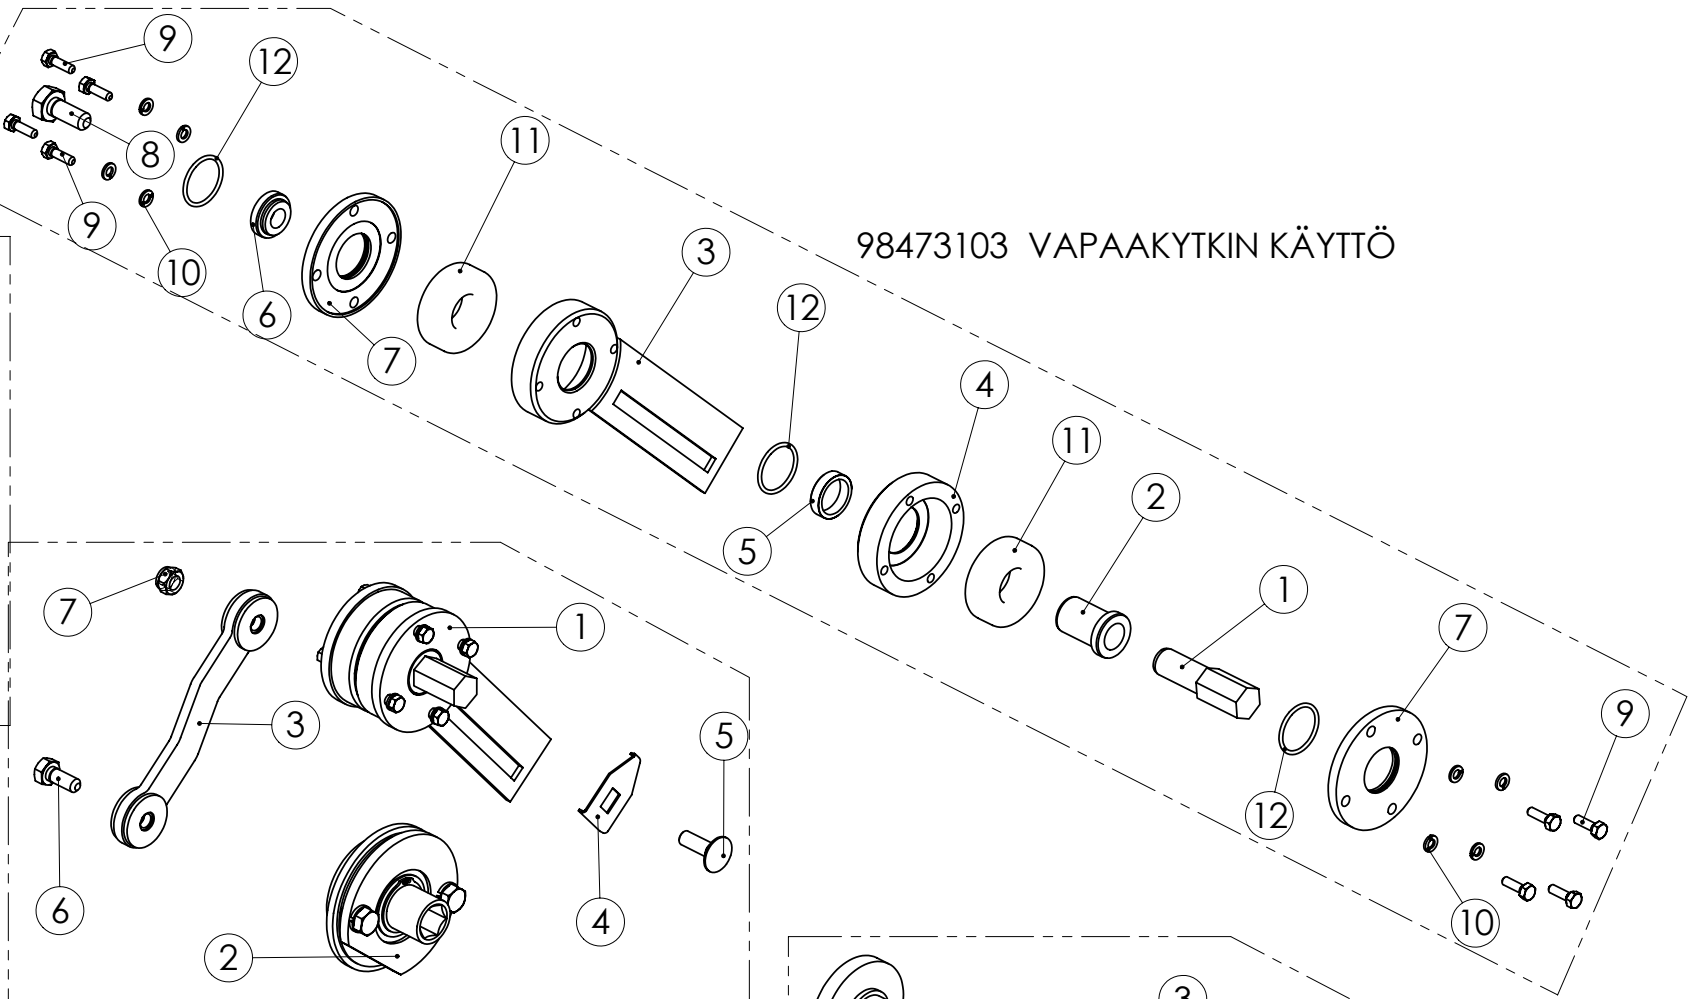

96109904 KIERTOKANKI

98473103 VAPAAKYTKIN KÄYTTÖ

98473004 SÄÄTÖOSAT

95905304 KASETTIVAIHDE

96141104 EPÄKESKO JA LAAKERI

Pos.	Part No	Pcs	Osan nimi	Description	Benämning	Tyyppi
1	95905444	1	Levy	Plate	Plåt	
2	95905544	1	Levy	Plate	Plåt	
3	95905604	1	Hammaspyörä	Toothed wheel	Kugghjul	
4	95905704	1	Hammaspyörä	Toothed wheel	Kugghjul	
5	95905844	2	Väliholkki	Spacer	Distansstycke	
6	05011327	2	Kuusioruuvi	Hexagon bolt	Sexkantskruv	M5x25 SFS2064 8.8ZN
7	02161973	2	Lukitusmutteri	Locking nut	Låsmutter	M5 DIN985 8ZN NYLOC