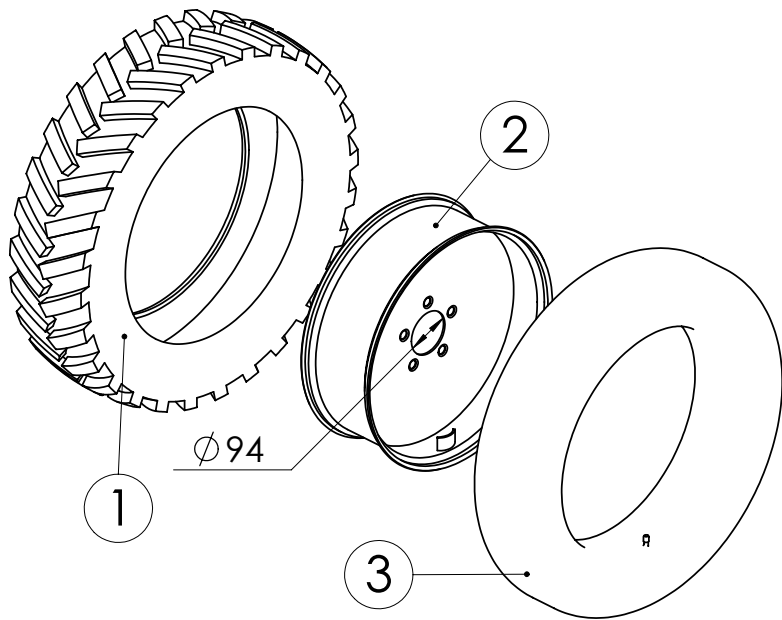

98725924 RENGAS TR.7,50-16 + VANNE (PYÖRÄPARIN VASEN RENGAS)