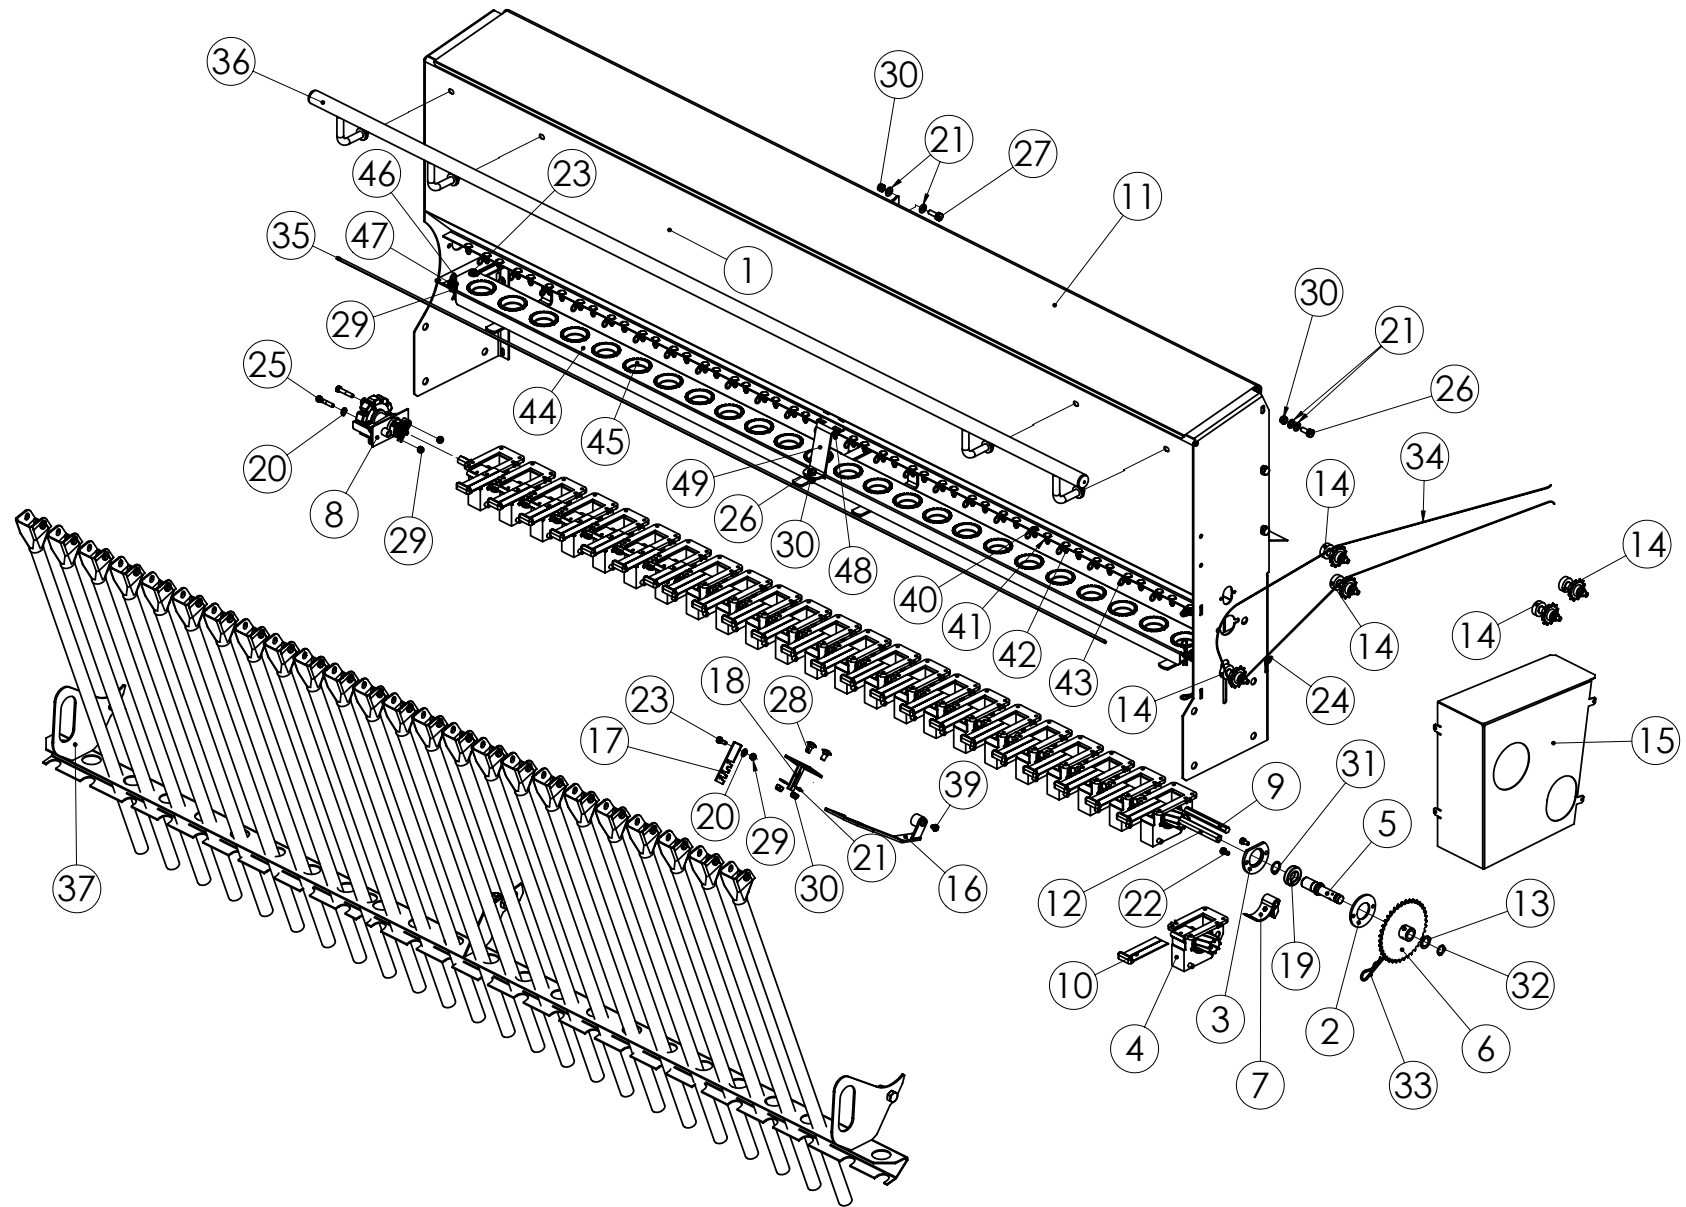

98527604 LISÄPAINOSARJA 1. NC3000

Pos.	Part No	Pcs	Osan nimi	Description	Benämning	Tyyppi
1	98527504	10	Latta	Flat bar	Plattstång	

98460201 HS-LAITE NC 3000

98460201 HS-LAITE

Pos.	Part No	Pcs	Osan nimi	Description	Benämning	Tyyppi
1	98471261	1	Säiliö	Hopper	Behållar	
2	96141544	1	Laippa	Flange	Fläns	
3	97812844	1	Laippa	Flange	Fläns	
4	97911003	24	Syöttökammio kp.	Feeding chamber assembly	Utmatningshuserie	
5	98311343	1	Akseli	Axle	Axel	
6	98312544	1	Hammaspyörä	Toothed wheel	Kuggghjul	Z38/Z13
7	95524804	24	Pohjaläppä	Bottom flap valve	Bottenklaff	
8	97980803	1	Siemenkäsipyörä	Hand wheel	Handhjul	
9	97288514	1	Akseli	Axle	Axel	13x2475
10	95418613	24	Sulkuluisti	Parallel slide stop valve	Avstängningsslid	
11	98386173	1	Kansi	Cover plate	Lock	
12	98472303	1	Akseli	Axle	Axel	
13	95777444	1	Aluslaatta	Washer	Bricka	21x31x1
14	98445804	5	Ketjunkturistin L=56	Chain stretcher	Kedjespännare	Z 12 L=56
15	98720862	1	Kansi	Cover plate	Lock	
16	98804613	1	Pohjal. säätövipu	Control lever	Regleringspak	
17	94497144	1	Hahlolevy	Backing plate	Gaffelplåt	
18	98039564	1	Lukituslevy	Locking plate	Lås plåt	
19	01311351	1	Laakeri	Bearing	Lager	6005-2RS
20	05061656	7	Aluslaatta	Washer	Bricka	9 SFS2042 FEZN
21	05061085	18	Aluslaatta	Washer	Bricka	11 SFS2042 FEZN
22	05011856	2	Kuusioruuvi	Hexagon bolt	Sexkantskruv	M8x16 SFS2064 M8.8ZN
23	05011895	5	Kuusioruuvi	Hexagon bolt	Sexkantskruv	M8x20 SFS2064 M8.8ZN
24	05011937	2	Kuusioruuvi	Hexagon bolt	Sexkantskruv	M8x25 SFS2064 M8.8ZN
25	05001765	2	Kuusioruuvi	Hexagon bolt	Sexkantskruv	M8x45 SFS2063 M 8.8ZN
26	05012345	7	Kuusioruuvi	Hexagon bolt	Sexkantskruv	M10x25 SFS2064 M8.8ZN
27	05012384	2	Kuusioruuvi	Hexagon bolt	Sexkantskruv	M10x30 SFS2064 M8.8ZN
28	02081541	2	Lukkoruuvi	Set-screw	Ställskruv	M10x20 SFS2458 4.8ZN
29	02151051	9	Lukitusmutteri	Locking nut	Låsmutter	M8 DIN985 8ZN NYLOC
30	02161444	11	Lukitusmutteri	Locking nut	Låsmutter	M10 DIN985 8ZN NYLOC
31	01351040	1	Varmistusrenkas	Circlip	Låsring	25x1,2 DIN471 FE
32	01351065	1	Varmistusrenkas	Circlip	Låsring	20x1,2 DIN1471 FE
33	02061954	1	Haarajousisokka	Snap pin	Fjäderpinne, R-Sprint	4x74 FEZN8
34	01831311	1	Rullaketju	Roller chain	Rullkedja	08B-1x202 A SFS2393
35	01341167	1	Tiiviste	Gasket	Tätning	5x8 l=2585 Musta
36	98701203	1	Kaide	Handrail	Räcke	
37	98719303	1	Kannatin	Support	Konsol	VEGA 3000
38	97724302	1	Kylvötaulukko	Sowing chart	Såtabel	Satabel / Sowing chart
39	05011831	1	Kuusioruuvi	Hexagon bolt	Sexkantskruv	M8x12 SFS2064 M8.8ZN
40	02081279	46	Lukkoruuvi	Set-screw	Ställskruv	M6x22 SFS2458 A4
41	05061632	48	Aluslaatta	Washer	Bricka	6,6 SFS2042 A4
42	02161759	48	Lukitusmutteri	Locking nut	Låsmutter	M6 DIN985 A4 NYLOC
43	94407644	24	Haarajousisokka	Snap pin	Fjäderpinne, R-Sprint	Ø3
44	98810563	1	Kannatin	Support	Konsol	150x2xxx
45	95675413	24	Nivelosa	Link	Led	
46	02060125	4	Haarajousisokka	Snap pin	Fjäderpinne, R-Sprint	3x72 FEZN
47	02071448	8	Korilaatta	Washer	Bricka	M8 SFSBV157 FEZN
48	02081280	2	Lukkoruuvi	Set-screw	Ställskruv	M6x25 SFS2458 A4
49	98825863	1	Kannatin	Support	Konsol	