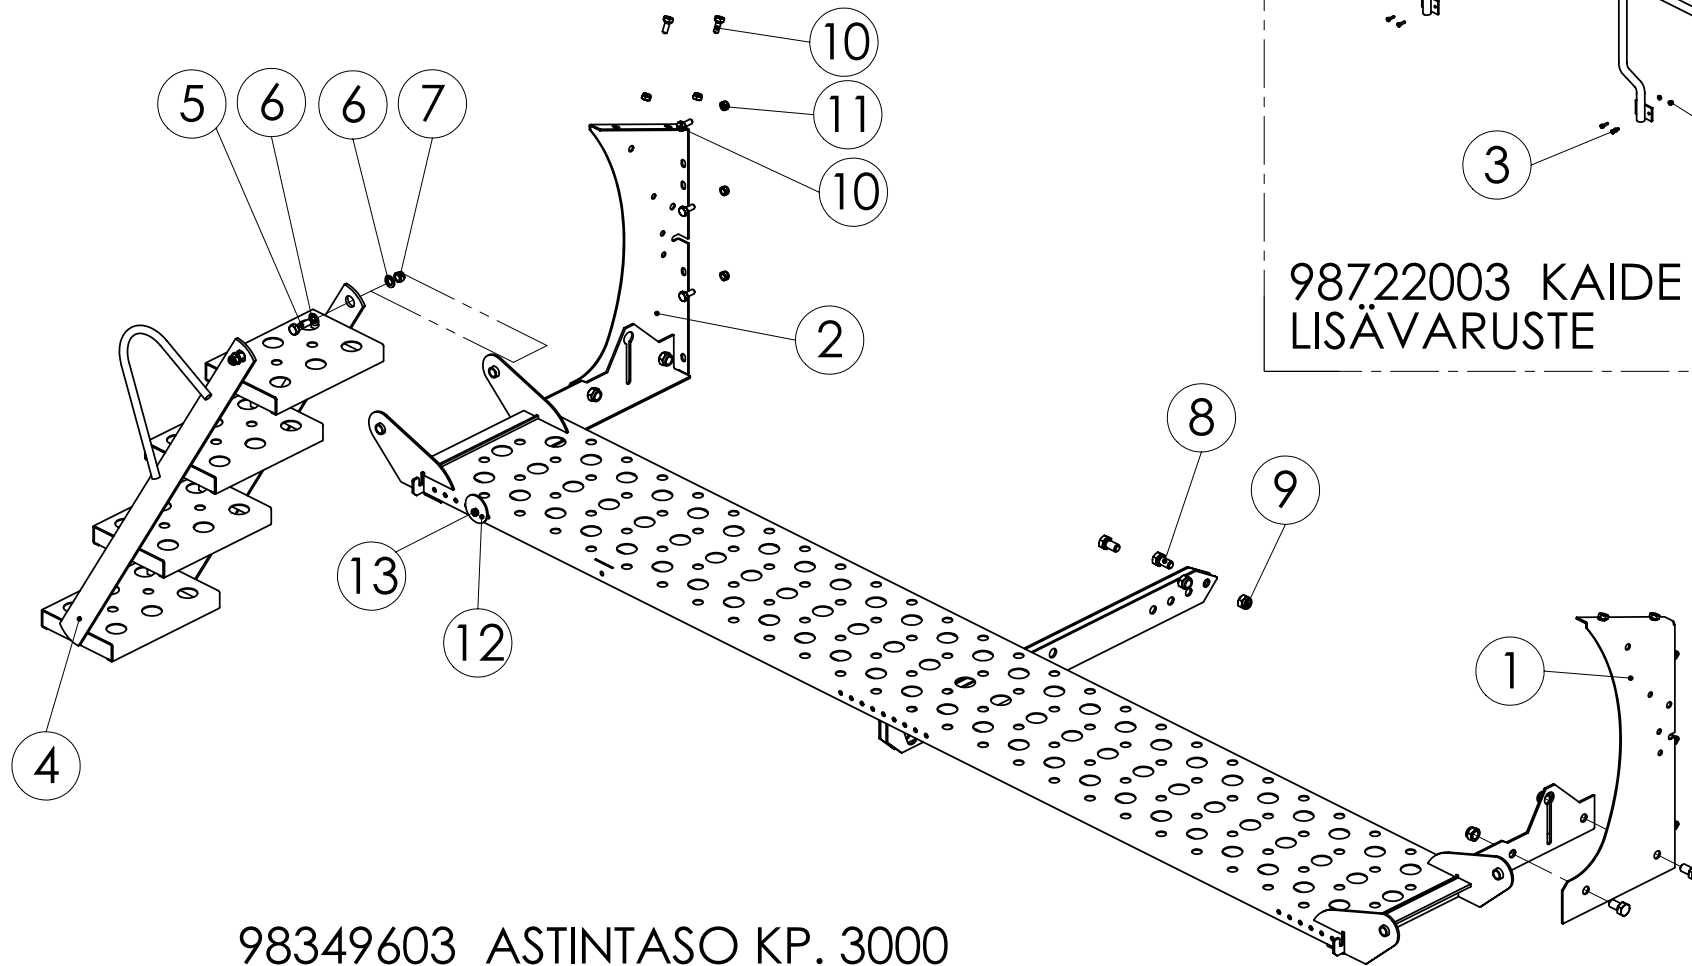

98331873 KANSI OIK.

Pos.	Part No	Pcs	Osan nimi	Description	Benämning	Tyyppi
1	98331262	1	Kansi	Cover plate	Lock	
2	98331474	2	Kulmakiinnitin	Angle fastener	Viknefästdon	
3	02081599	6	Lukkoruuvi	Set-screw	Ställskruv	M8x20 SFS2458 8.8ZN
4	05061656	4	Aluslaatta	Washer	Bricka	9 SFS2042 FEZN
5	02151051	10	Lukitusmutteri	Locking nut	Låsmutter	M8 DIN985 8ZN NYLOC
6	01791526	2	Pidin	Holder	Klammer	No. 1014702
7	01791525	2	Pidin	Holder	Klammer	No. 1014701
8	05011895	2	Kuusioruuvi	Hexagon bolt	Sexkantskruv	M8x20 SFS2064 M8.8ZN
9	98460364	1	Kannatin	Support	Konsol	
10	01870022	1	Pidin	Holder	Klammer	No 80 A 10mm Zn
11	01870016	1	Vetoniitti	Pop-rivet	Pop-nit	3,0x6 AL
12	02102336	2	Ruuvi	Screw	Skruv	M8x20 SFS2219 8.8ZN
13	02071021	1	Varmistusrengas	Circlip	Låsring	10 STARLOCK

98331373 KANSI VAS.

Pos.	Part No	Pcs	Osan nimi	Description	Benämning	Tyyppi
1	98343762	1	Kansi	Cover plate	Lock	
2	98331474	2	Kulmakiinnitin	Angle fastener	Viknefästdon	
3	98457364	1	Tanko	Pole	Stång	
4	98460364	1	Kannatin	Support	Konsol	
5	01791525	1	Pidin	Holder	Klammer	No. 1014701
6	01791526	1	Pidin	Holder	Klammer	No. 1014702
7	02081599	5	Lukkoruuvi	Set-screw	Ställskruv	M8x20 SFS2458 8.8ZN
8	05011895	3	Kuusioruuvi	Hexagon bolt	Sexkantskruv	M8x20 SFS2064 M8.8ZN
9	02102391	1	Ruuvi	Screw	Skruv	M6x20 SFS2219 5.8ZN
10	02151051	7	Lukitusmutteri	Locking nut	Låsmutter	M8 DIN985 8ZN NYLOC
11	05061656	5	Aluslaatta	Washer	Bricka	9 SFS2042 FEZN
12	01870022	1	Pidin	Holder	Klammer	No 80 A 10mm Zn
13	02071021	1	Varmistusrengas	Circlip	Låsring	10 STARLOCK

98722003 KAIDE KP. 3000
LISÄVARUSTE

98349603 ASTINTASO KP. 3000