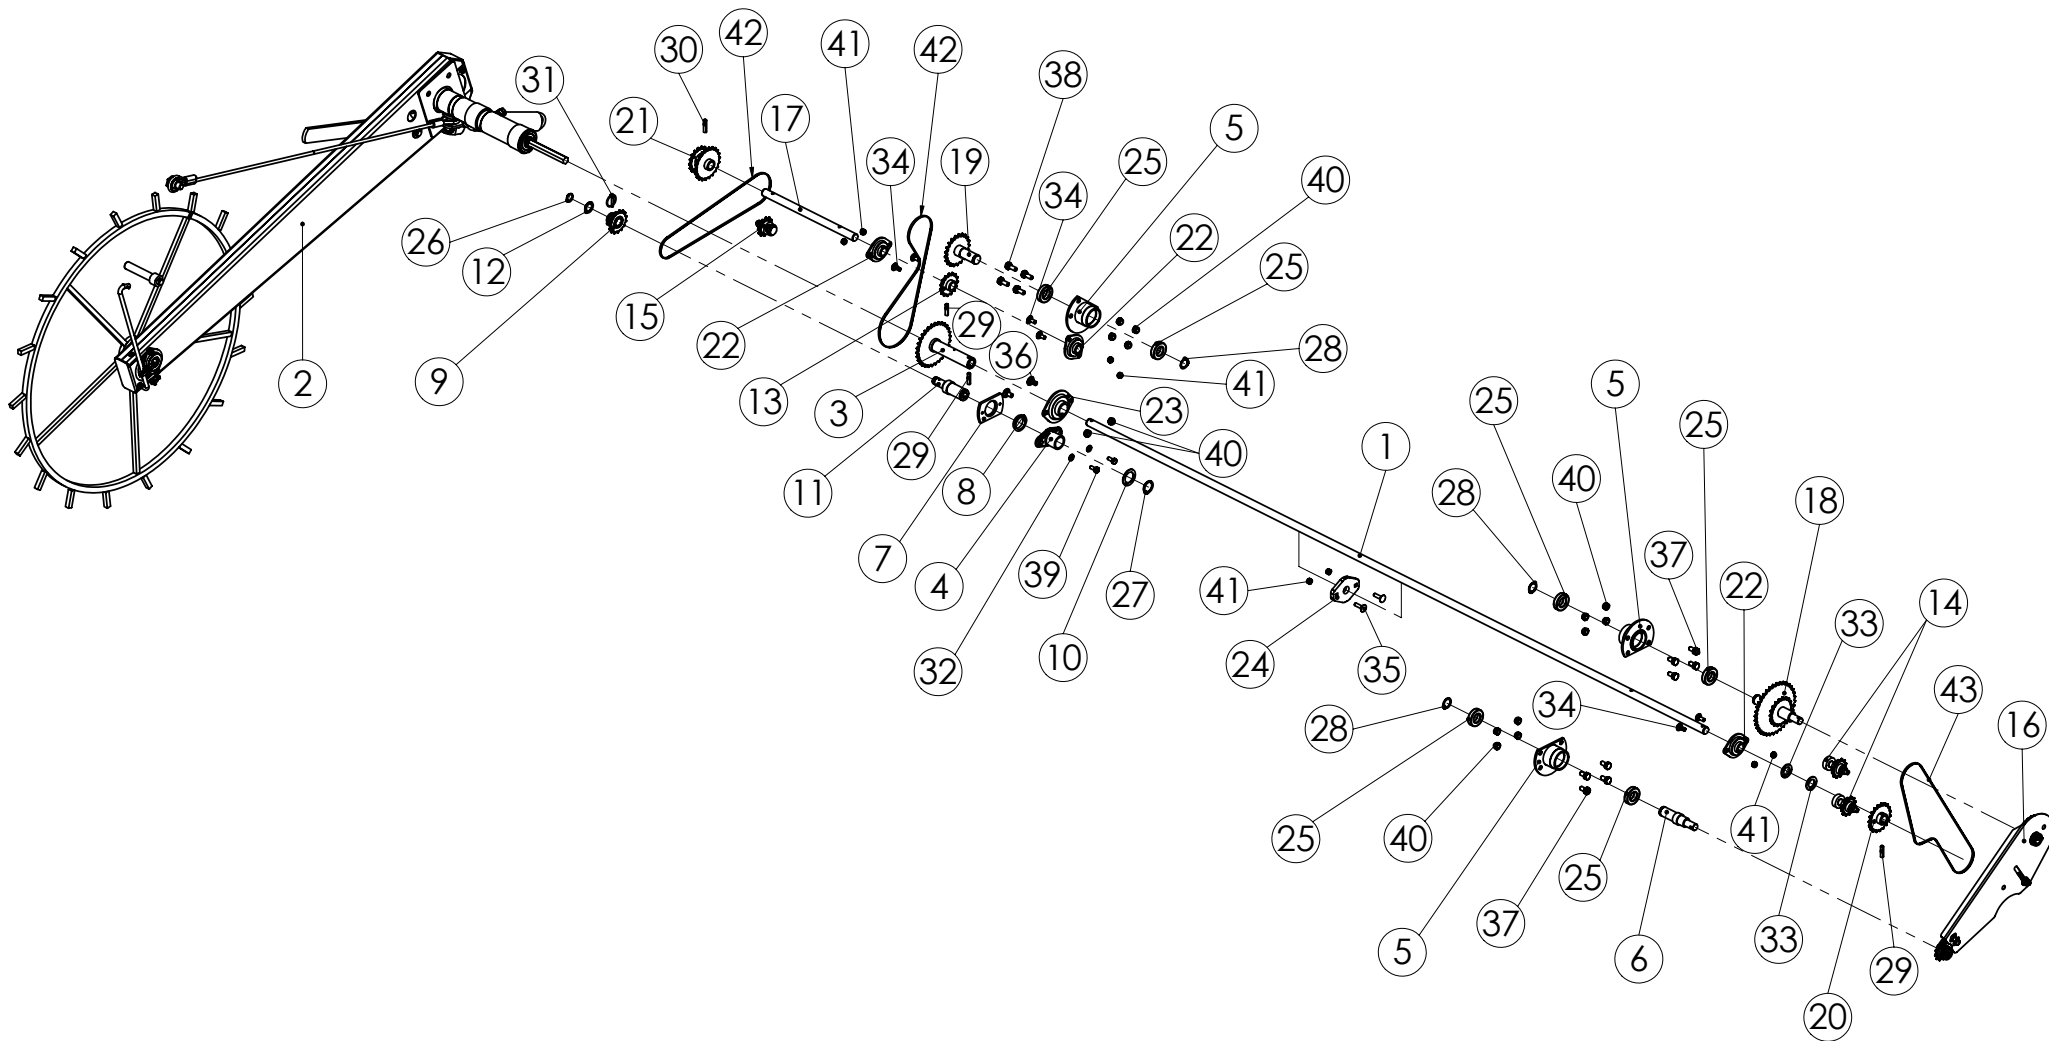

98406101 VÄLISEINÄ 3000

98406101 VÄLISEINÄ 3000

Pos.	Part No	Pcs	Osan nimi	Description	Benämning	Tyyppi
1	98407504	1	Akseli	Axle	Axel	16x2645
2	98406261	2	Keskirunko	Central frame	Mittram	
3	98407204	4	Tiiviste	Gasket	Tätning	
4	98407062	2	Hahlolevy	Backing plate	Gaffelplåt	
5	97592613	4	Säätöputki	Adjuster sleeve	Ansättarbussning	
6	97592814	4	Säätötanko	Adjuster arm	Ansättar arm	
7	97593114	4	Kahva	Hand spoke	Handspak	
8	98407604	4	Tiiviste	Gasket	Tätning	
9	98407704	4	Tiiviste	Gasket	Tätning	
10	02081541	6	Lukkoruuvi	Set-screw	Ställskruv	M10x20 SFS2458 4.8ZN
11	05012786	4	Kuusioruuvi	Hexagon bolt	Sexkantskruv	M12x30 SFS2064 M8.8ZN
12	02011050	6	Nuppi	Knop	Knopp	VC 192/50 BM10
13	02161451	4	Lukitusmutteri	Locking nut	Låsmutter	M12 DIN985 8ZN NYLOC
14	02062242	4	Rengassokka	Linch pin	Sprint	4,5x40 FEZN
15	02062450	2	Jousisokka	Spring pin	Fjäderpinne	5x28 DIN1481 55SI7ZN