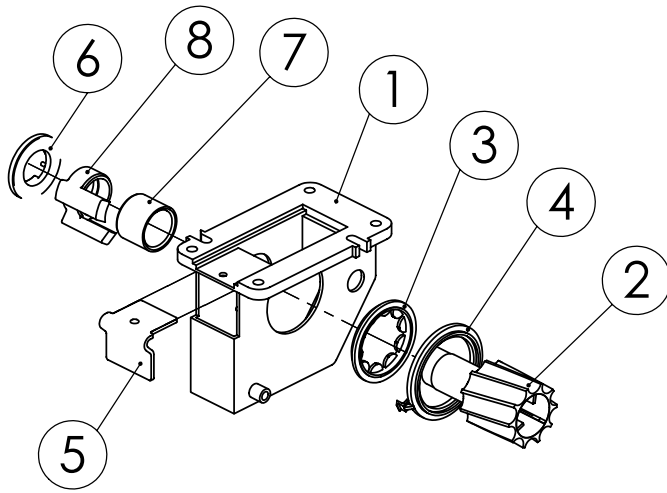

98314803 KYLVÖKAMMIO LANNOITE