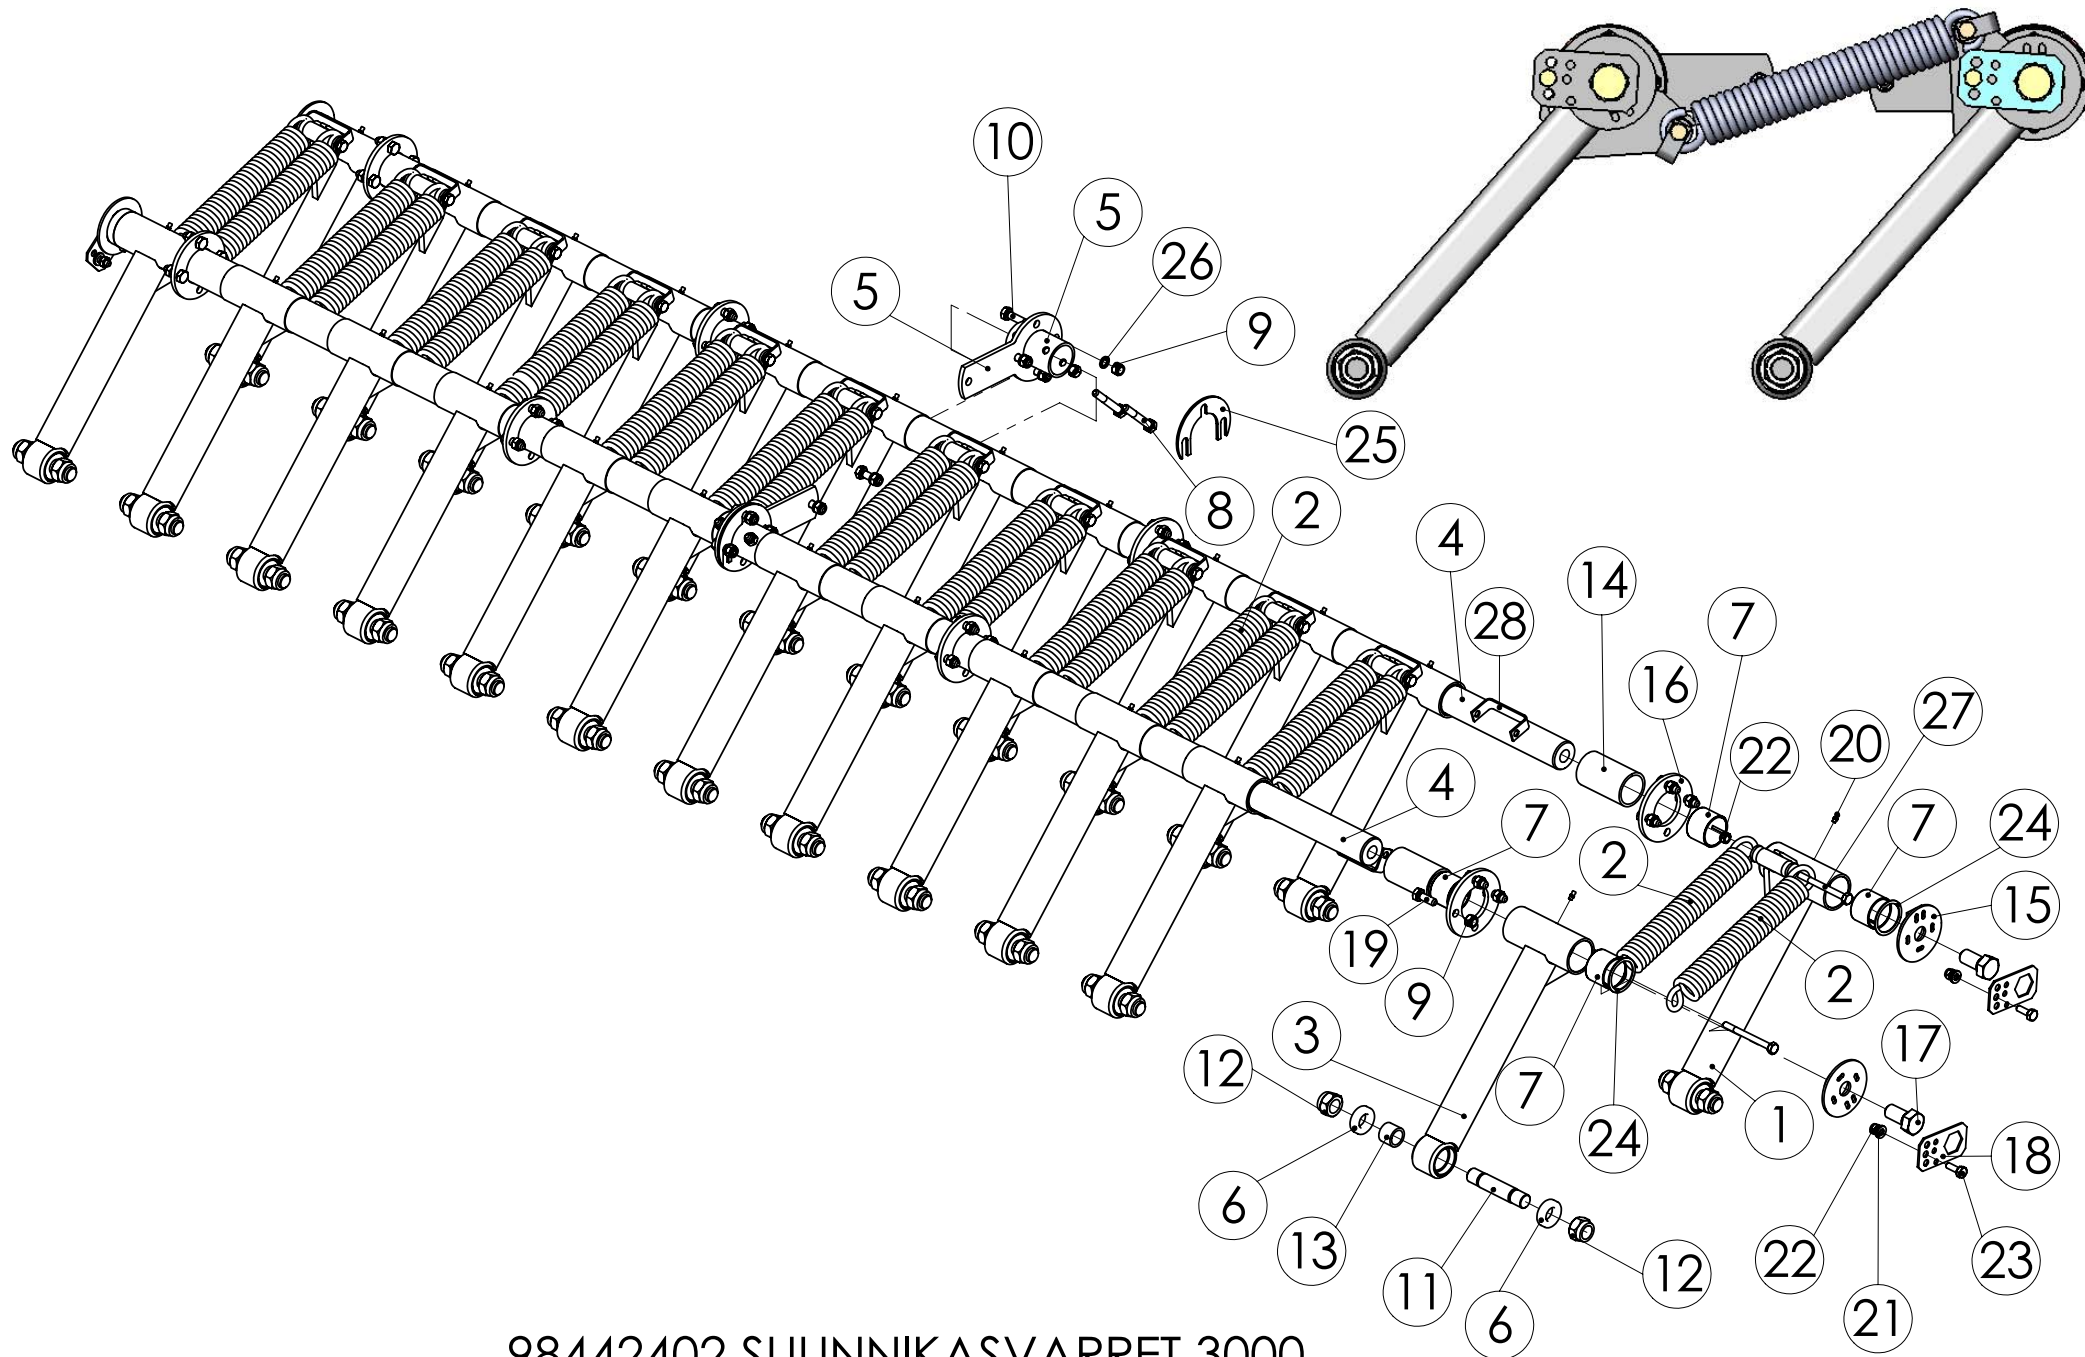

98162324 RENGAS + VANNE

Pos.	Part No	Pcs	Osan nimi	Description	Benämning	Tyyppi
1	019310451	1	Rengas ja vanne	Tyre and rim	Däck och fälg	18.5x8.5-8
2	01343644	2	Tiiviste	Gasket	Tätning	Z 205
3	01931616	1	Sisärenas	Tube	Slang	18,5x8,5-8

98350003 KANNATUSPYÖRÄ

Pos.	Part No	Pcs	Osan nimi	Description	Benämning	Tyyppi
1	98162324	1	Rengas ja vanne	Tyre and rim	Däck och fälg	18.5x8.5-8 Laakeri 6205-2RS
2	98304672	1	Runko	Frame	Stamm	
3	98563274	1	Raappa	Scraper	Skrap	
4	05061102	1	Aluslaatta	Washer	Bricka	18 SFS2042 FEZN
5	02151083	1	Lukitusmutteri	Locking nut	Låsmutter	M16 DIN985 8ZN NYLOC
6	05061085	2	Aluslaatta	Washer	Bricka	11 SFS2042 FEZN
7	05012345	2	Kuusioruuvi	Hexagon bolt	Sexkantskruv	M10x25 SFS2064 M8.8ZN
8	02161444	2	Lukitusmutteri	Locking nut	Låsmutter	M10 DIN985 8ZN NYLOC
9	02011158	1	Kaulanippa	Grease nipple	Smörjnippel	AM6 DIN71412

98442402 SUUNNIKASVARRET 3000