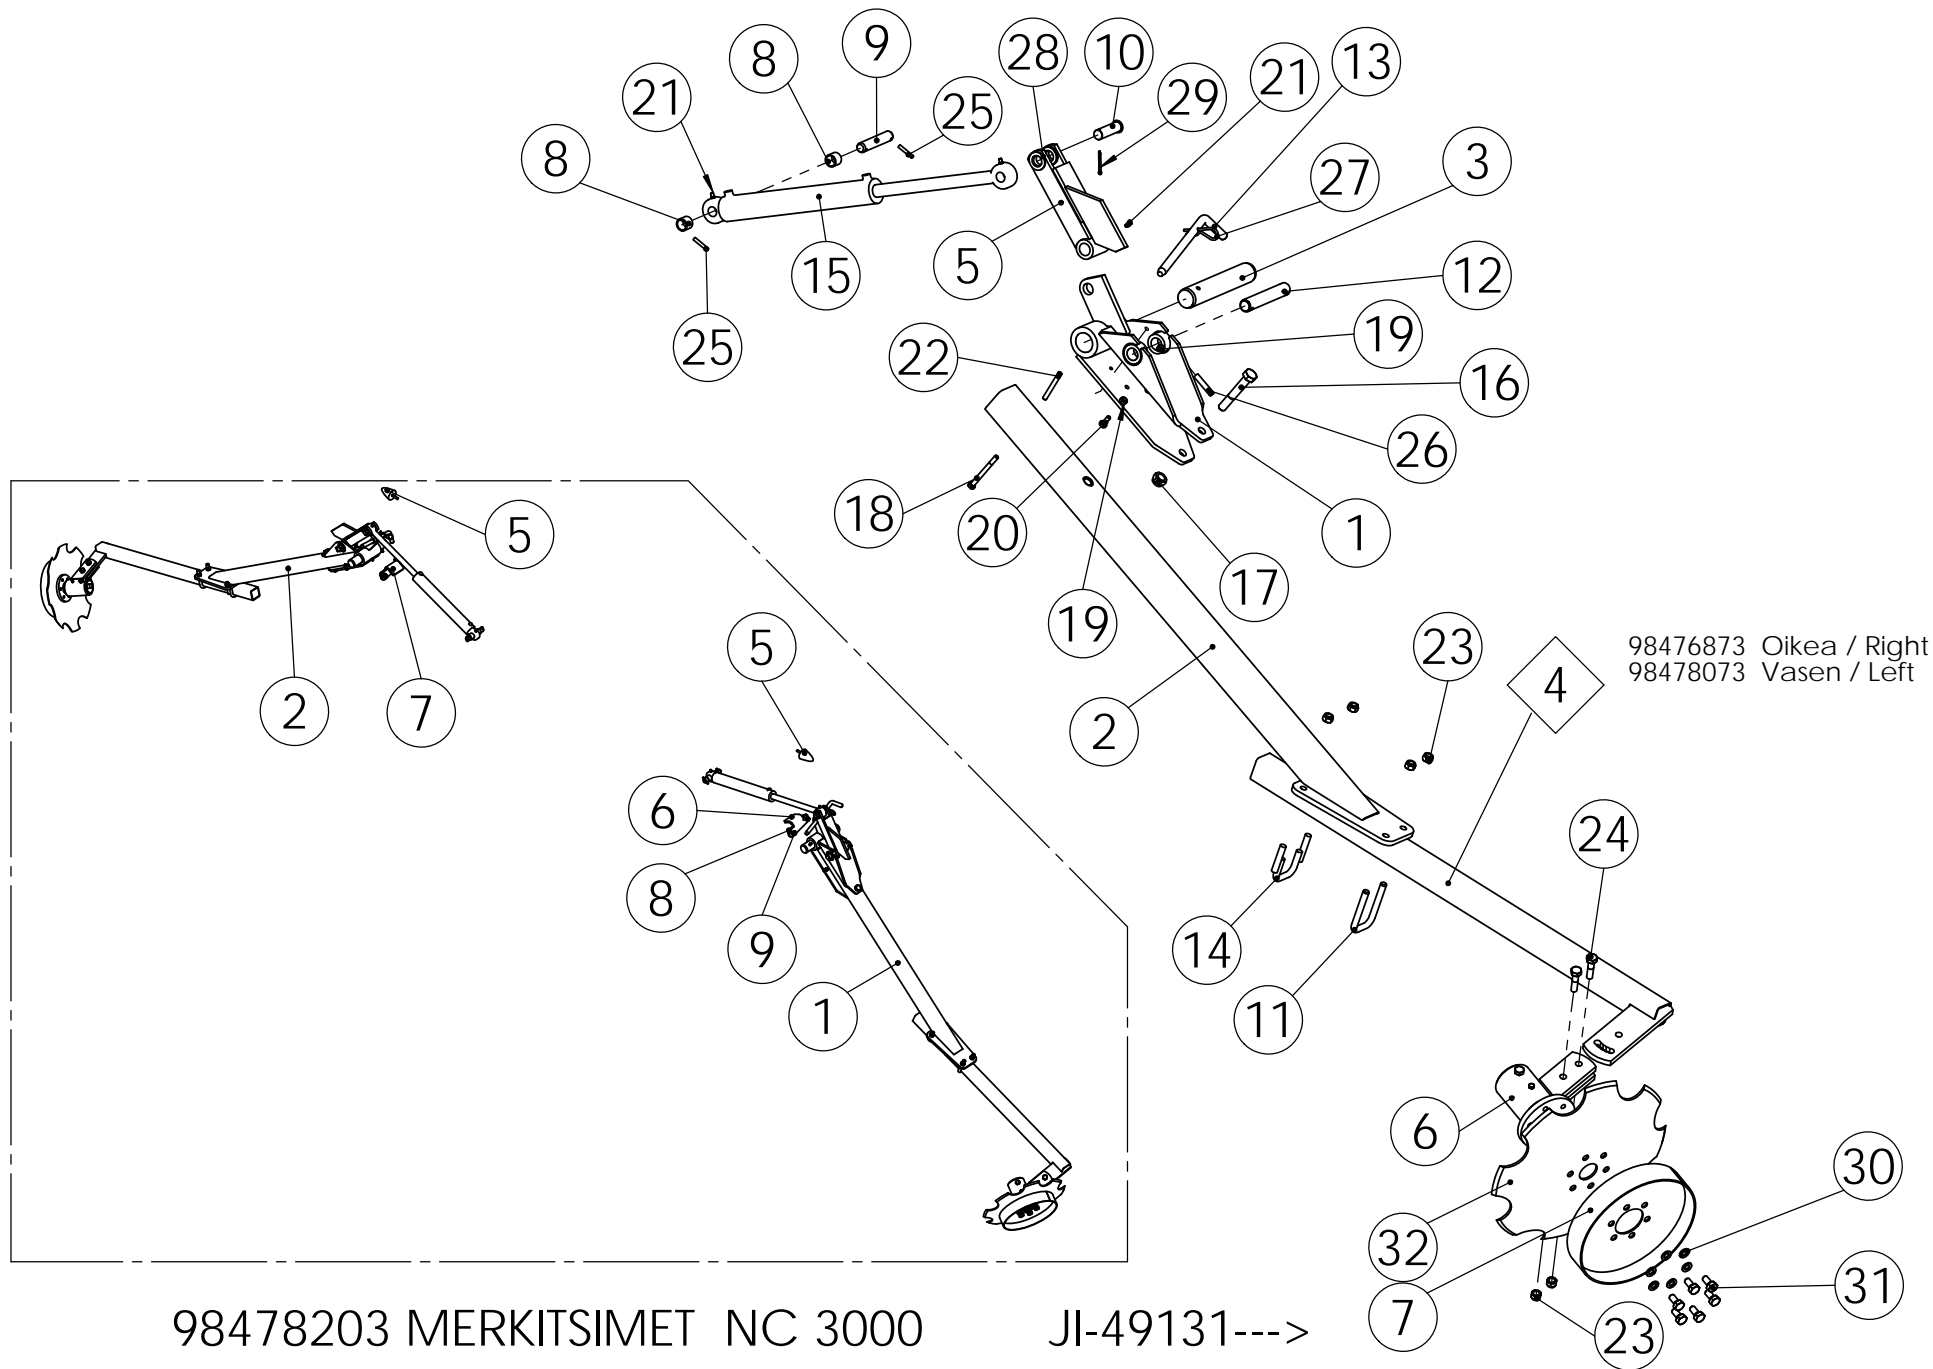

Pos.	Part No	Pcs	Osan nimi	Description	Benämning	Tyyppi
1	98353773	1	Hahlolevy	Backing plate	Gaffelplåt	
2	98476373	1	Runkoputki	Shaft tube	Stamrör	
3	98361044	1	Tappi	Stud	Bult	40x225
4	98476873	1	Putki	Tube	Rör	Right
5	98700573	1	Nivelosa	Link	Led	
6	98473604	1	Laakeri	Bearing	Lager	
7	98478374	1	Rajoitin	Delimiter	Begränsare	Ø268
8	98515474	2	Holkki	Bushing	Buchse	25x2x -20
9	97298144	1	Tappi	Stud	Bult	20x106
10	95918044	1	Tappi	Stud	Bult	20x71
11	97656644	1	U-pultti	U Bolt	U-bult	M12
12	97756244	1	Tappi	Stud	Bult	25x146
13	98511544	1	Tappi taivutettu	Bent stud	Böjd bult	
14	98485244	1	U-pultti	U Bolt	U-bult	
15	98360273	1	Sylinteri	Cylinder	Cylinder	
16	05003615	1	Kuusioruuvi	Hexagon bolt	Sexkantskruv	M16x100 SFS2063
17	02151083	1	Lukitusmutteri	Locking nut	Låsmutter	M16 DIN985 8ZN NYLOC
18	05002072	1	Kuusioruuvi	Hexagon bolt	Sexkantskruv	M8x90 SFS2063 M 8.8ZN
19	02151051	2	Lukitusmutteri	Locking nut	Låsmutter	M8 DIN985 8ZN NYLOC
20	05011895	1	Kuusioruuvi	Hexagon bolt	Sexkantskruv	M8x20 SFS2064 M8.8ZN
21	02011158	4	Kaulanippa	Grease nipple	Smörjnippel	AM6 DIN71412
22	02062041	1	Jousisokka	Spring pin	Fjäderpinne	8x70 DIN1481 55SI7ZN
23	02161451	6	Lukitusmutteri	Locking nut	Låsmutter	M12 DIN985 8ZN NYLOC
24	05002795	2	Kuusioruuvi	Hexagon bolt	Sexkantskruv	M12x50 SFS 2063 M 8.8ZN
25	02062475	2	Jousisokka	Spring pin	Fjäderpinne	6x36 DIN1481 ZN
26	02062690	1	Jousisokka	Spring pin	Fjäderpinne	10x50 DIN1481 55SI7ZN
27	02061954	1	Haarajousisokka	Snap pin	Fjäderpinne, R-Sprint	4x74 FEZN8
28	05061118	3	Aluslaatta	Washer	Bricka	22 SFS2042 FEZN
29	02062868	1	Saksisokka	Split pin	Saxpinne	4x36 DIN94 FEZNA2
30	05061053	6	Aluslaatta	Washer	Bricka	B12 DIN127 FEZN
31	02091042	6	Kuusioruuvi	Hexagon bolt	Sexkantskruv	M12x25 SFS2064 M8.8ZN
32	98407803	1	Kiekko	Disc	Tallrik	BELLOTA MOD.1965 16"

Jl-49131----->

Jl-49131----->

Pos.	Part No	Pcs	Osan nimi	Description	Benämning	Tyyppi
1	98476103	1	Varsisto	Arms	Armar	Right
2	98478103	1	Varsisto	Arms	Armar	Left
3	98940803	1	Hydrauliikka	Hydraulic	Hydraulsystem	AA 49870--->
4	98507504	1	Sähkököt	Electric equipment	Elektrisk anläggning	
5	02040909	2	Kumijousi kp	Rubberspring	Gummifjäder	50/65 M8x35 MALLI B
6	98782973	1	Kulmakiinnitin	Angle fastener	Viknefästdon	Right
7	98783073	1	Kulmakiinnitin	Angle fastener	Viknefästdon	Left
8	02161444	4	Lukitusmutteri	Locking nut	Låsmutter	M10 DIN985 8ZN NYLOC
9	05012384	4	Kuusioruuvi	Hexagon bolt	Sexkantskruv	M10x30 SFS2064 M8.8ZN
10	05061085	4	Aluslaatta	Washer	Bricka	11 SFS2042 FEZN

98478203 MERKITSIMET NC 3000