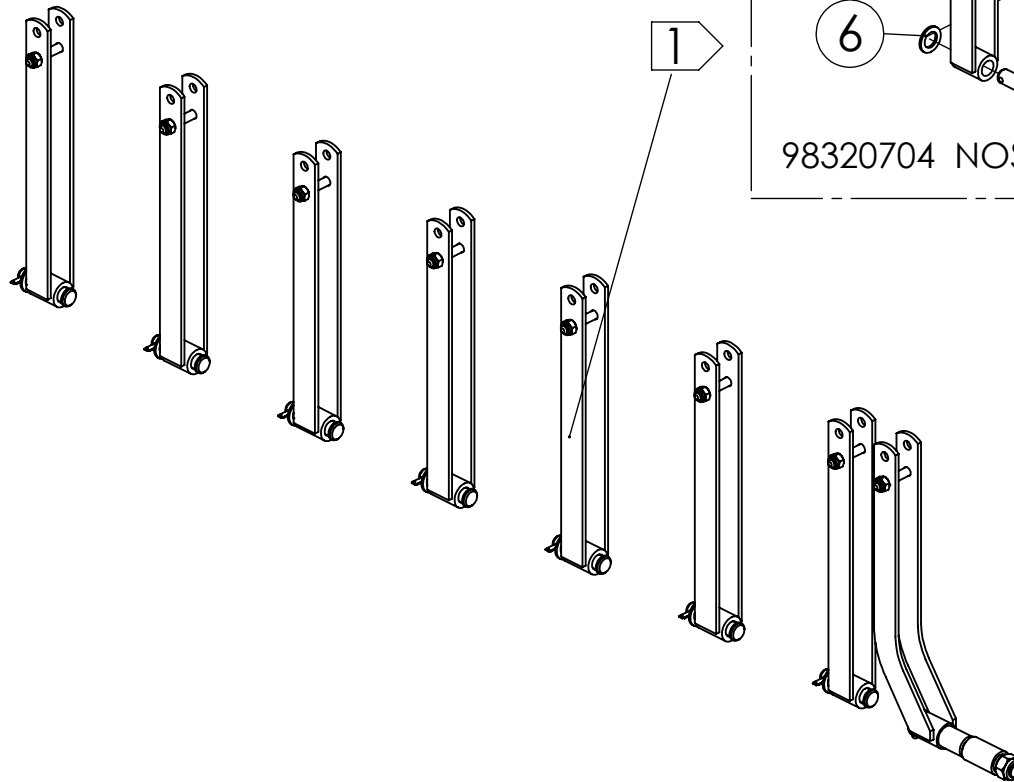

98320704 NOSTOTANKO

98454203 VANTAIDEN NOSTO 3000