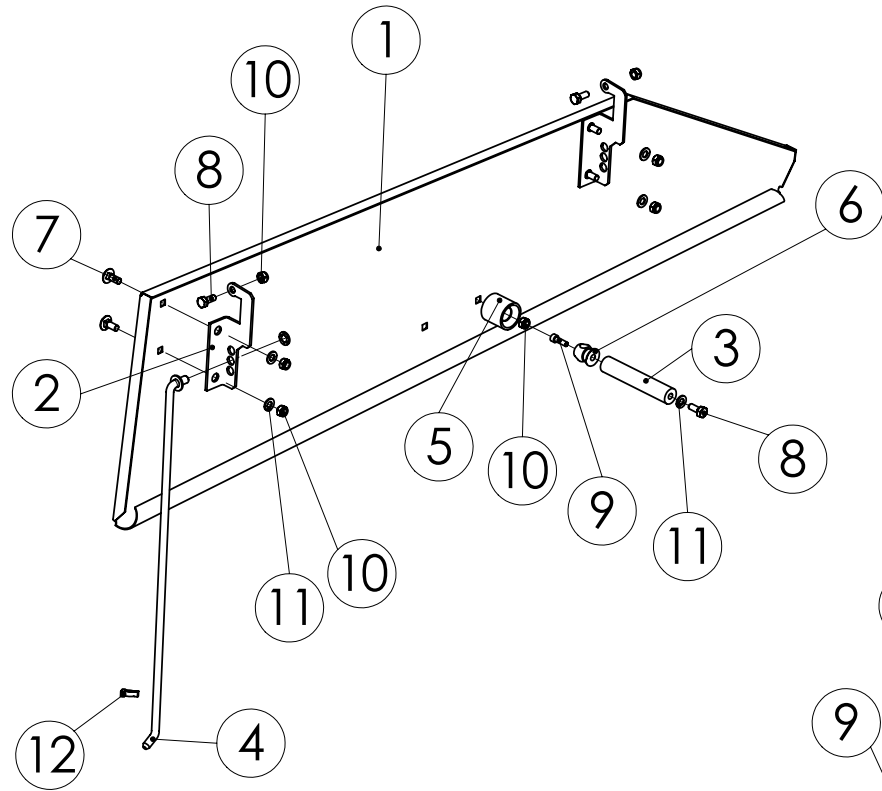

98331373 KANSI VAS.