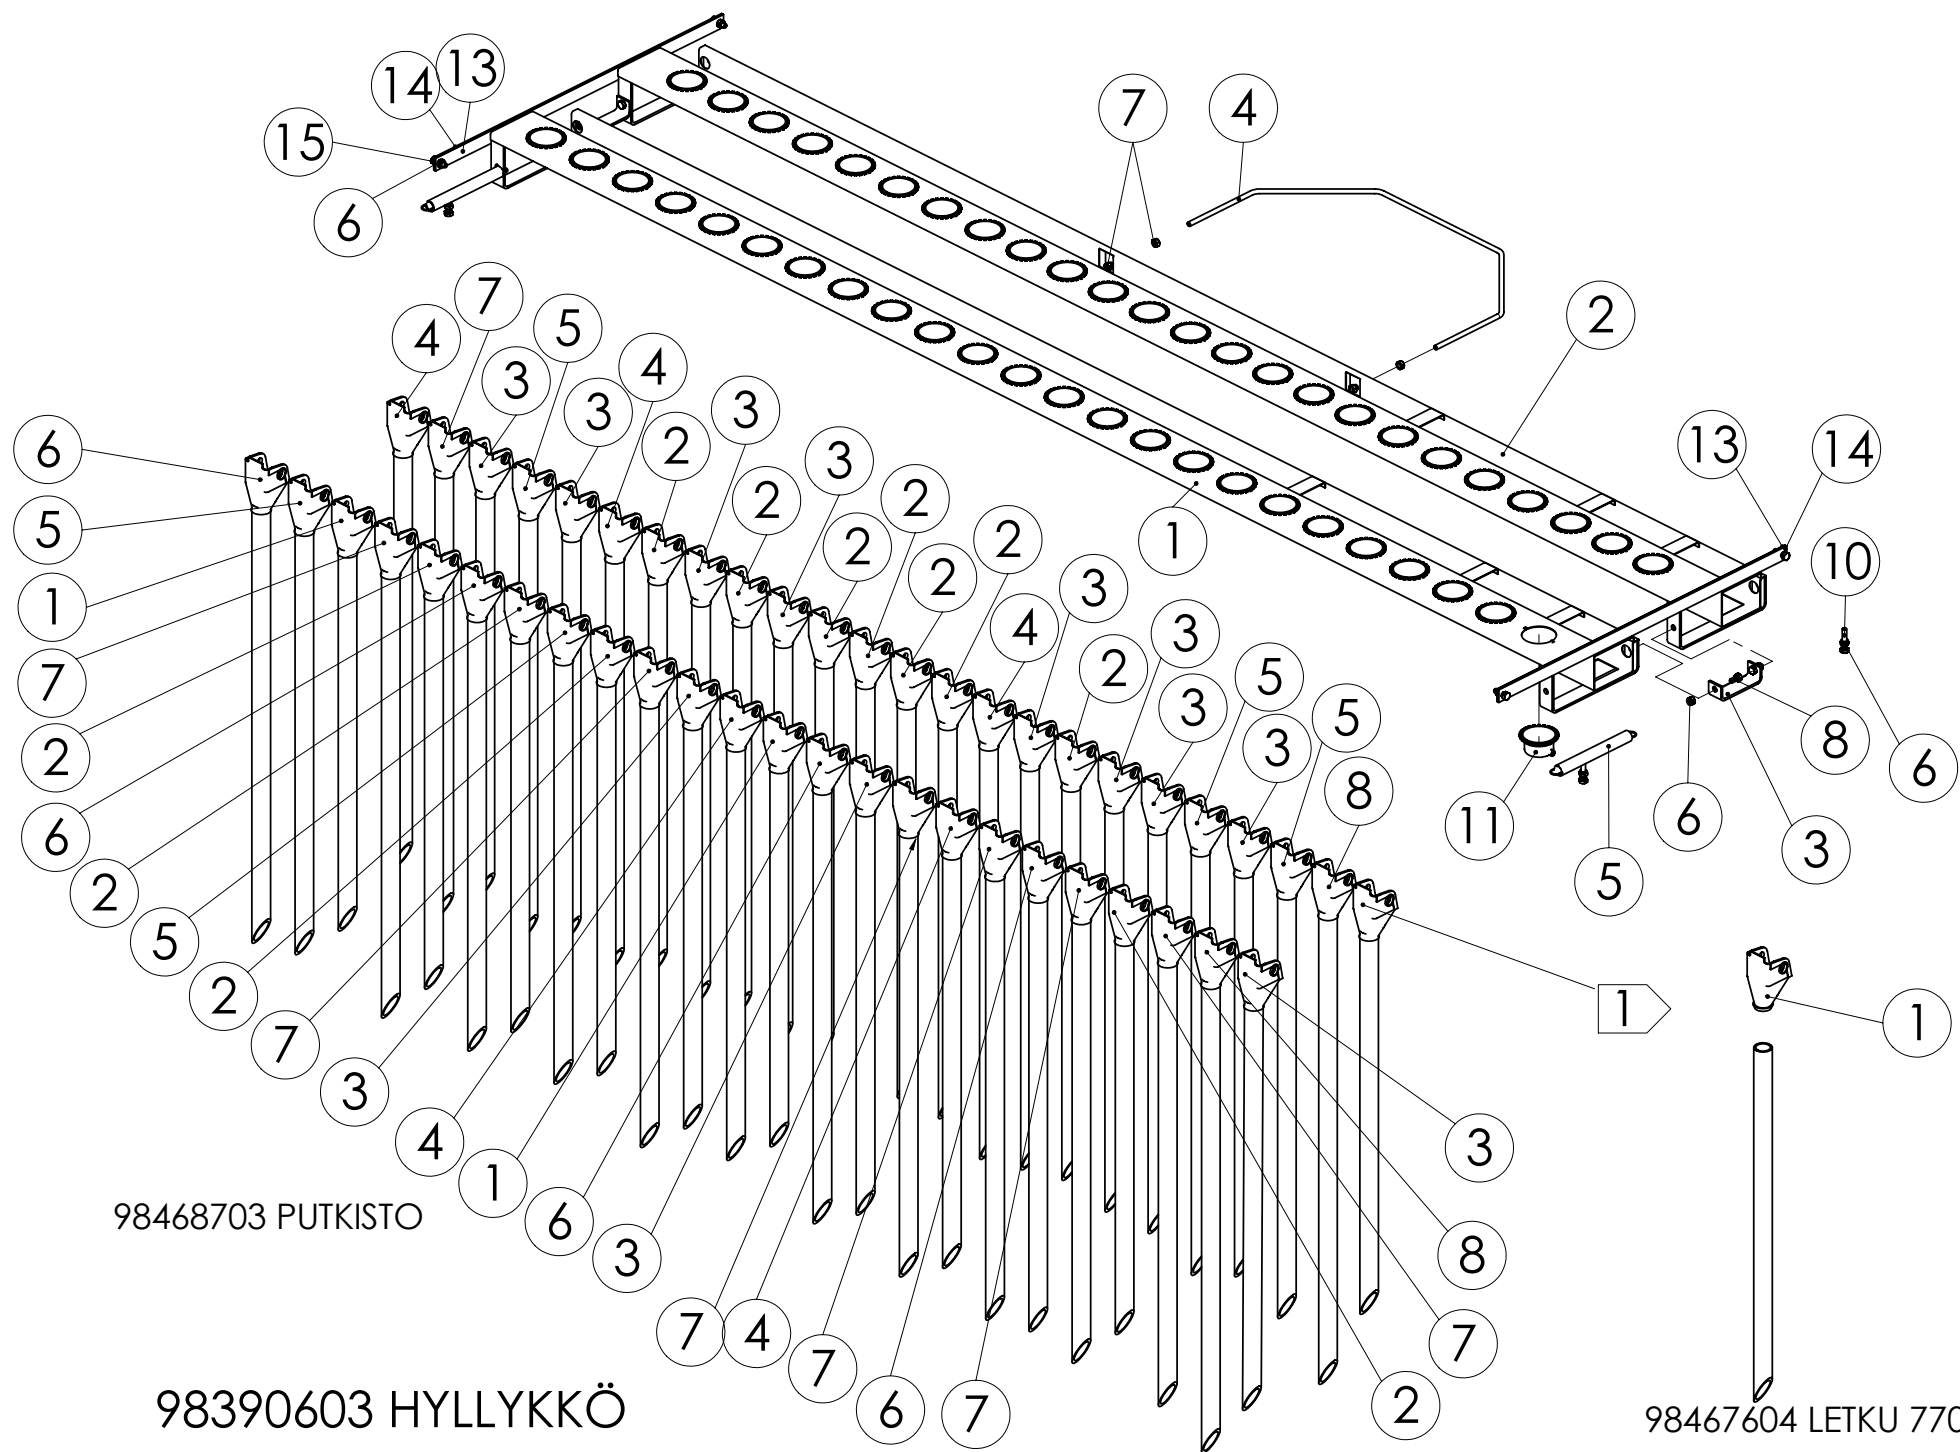

98453504 ULOIN NOSTOTANKO

Pos.	Part No	Pcs	Osan nimi	Description	Benämning	Tyyppi
1	98527074	1	Tanko	Pole	Stång	
2	05002900	1	Kuusioruuvi	Hexagon bolt	Sexkantskruv	M12x65 SFS2063 M8.8ZN
3	02161451	1	Lukitusmutteri	Locking nut	Låsmutter	M12 DIN985 8ZN NYLOC
4	02062965	1	Saksisokka	Split pin	Saxpinne	6,3x36 DIN94 FEZNA2
5	05061118	1	Aluslaatta	Washer	Bricka	22 SFS2042 FEZN
6	98448174	1	Holkki	Bushing	Buchse	33,7x4,05x -55
7	98448274	1	Tappi	Stud	Bult	
8	02161892	1	Lukitusmutteri	Locking nut	Låsmutter	M20 DIN985 8ZN NYLOC

98320704 NOSTOTANKO

Pos.	Part No	Pcs	Osan nimi	Description	Benämning	Tyyppi
1	98320374	1	Reikälaatta	Perforated plate	Perforerad plåt	
2	98591044	1	Tappi	Stud	Bult	20x90
3	05002900	1	Kuusioruuvi	Hexagon bolt	Sexkantskruv	M12x65 SFS2063 M8.8ZN
4	02161451	1	Lukitusmutteri	Locking nut	Låsmutter	M12 DIN985 8ZN NYLOC
5	02062965	1	Saksisokka	Split pin	Saxpinne	6,3x36 DIN94 FEZNA2
6	05061118	1	Aluslaatta	Washer	Bricka	22 SFS2042 FEZN

98454203 VANTAIDEN NOSTO

Pos.	Part No	Pcs	Osan nimi	Description	Benämning	Tyyppi
1	98320704	10	Etutanko	Front arm	Främre arm	
2	98453504	2	Takatanko	Rear arm	Bakre arm	

98468703 PUTKISTO

98390603 HYLLYKKÖ

98467604 LETKU 770