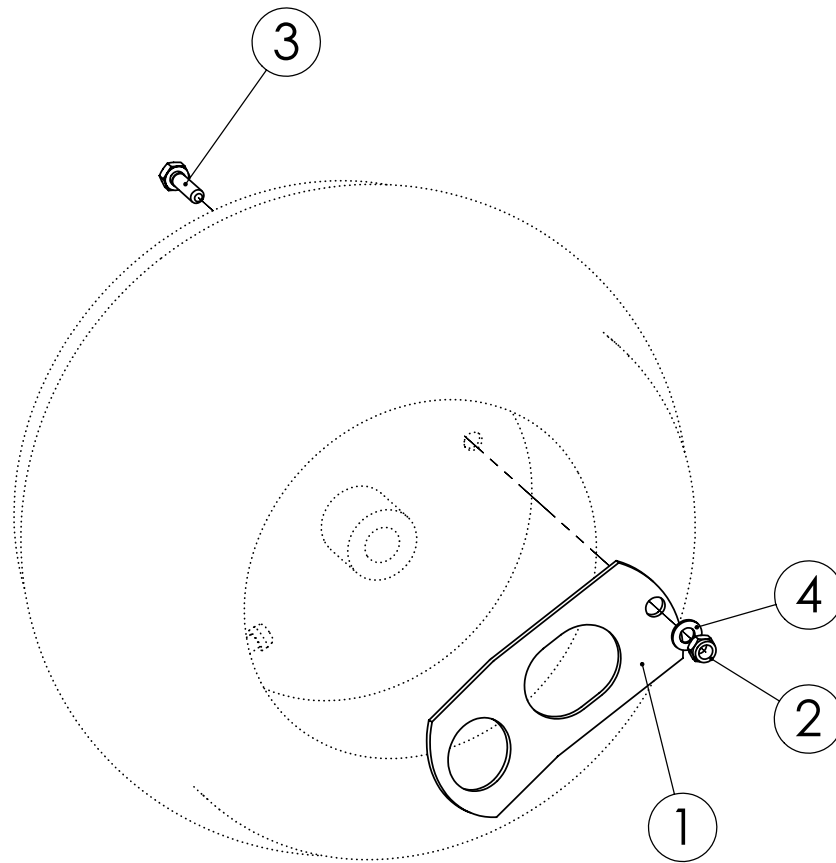

98536704 VENTTIILINSUOJA KANNATUSPYÖRÄÄN

Pos.	Part No	Pcs	Osan nimi	Description	Benämning	Tyyppi
1	98534874	1	Venttiilin suojus	Valve cover	Venttilkäpa	
2	02161444	1	Lukitusmutteri	Locking nut	Låsmutter	M10 DIN985 8ZN NYLOC
3	05012426	1	Kuusioruuvi	Hexagon bolt	Sexkantskruv	M10x35 SFS2064 M8.8ZN
4	05061085	1	Aluslaatta	Washer	Bricka	11 SFS2042 FEZN