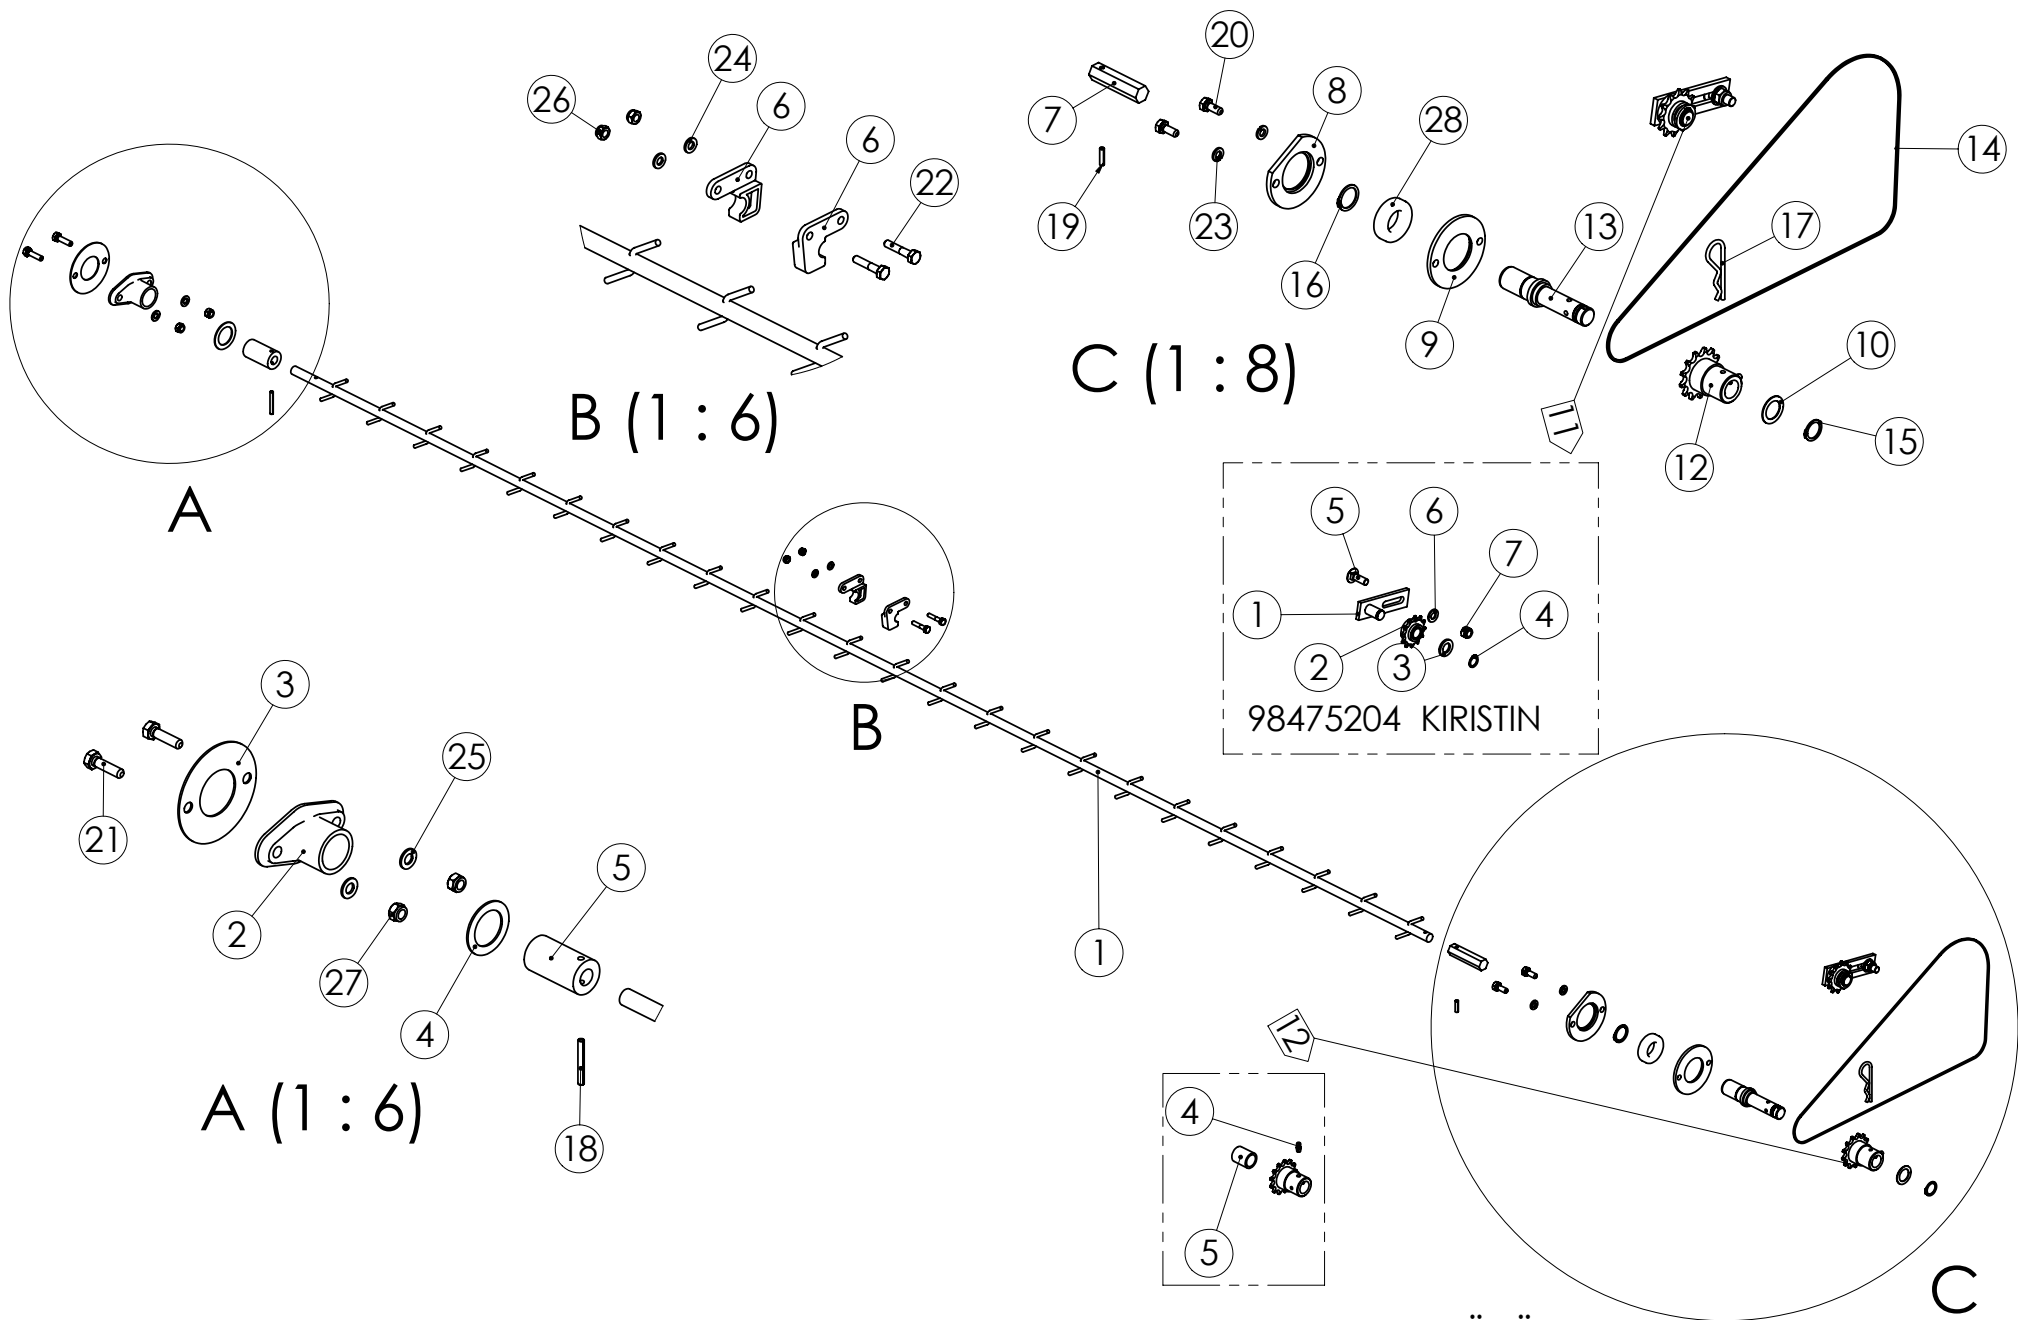

98942603 ETUASTINTASOT KP. 3000

Pos.	Part No	Pcs	Osan nimi	Description	Benämning	Tyyppi
1	98944903	2	Astintaso	Step	Stege	

98511803 MULTAINKIEKOT

98511803 MULTAINKIEKOT

Pos.	Part No	Pcs	Osan nimi	Description	Benämning	Tyyppi
1	98511973	1	Jousi	Spring	Fjäder	
2	98512073	1	Nivelosa	Link	Led	
3	98512774	1	Runko	Frame	Stamm	
4	98513673	2	Akseli	Axle	Axel	
5	98513774	2	Kiekkö	Disc	Tallrik	
6	98514244	2	Holkki	Bushing	Buchse	
7	98591044	1	Tappi	Stud	Bult	20x90
8	05012426	2	Kuusioruuvi	Hexagon bolt	Sexkantskruv	M10x35 SFS2064 M8.8ZN
9	05012306	3	Kuusioruuvi	Hexagon bolt	Sexkantskruv	M10x20 SFS2064 M8.8ZN
10	02161444	2	Lukitusmutteri	Locking nut	Låsmutter	M10 DIN985 8ZN NYLOC
11	02161451	2	Lukitusmutteri	Locking nut	Låsmutter	M12 DIN985 8ZN NYLOC
12	01311023	6	Laakeri	Bearing	Lager	6004-2RS
13	05012828	2	Kuusioruuvi	Hexagon bolt	Sexkantskruv	M12x35 SFS2064 M8.8ZN
14	05061118	1	Aluslaatta	Washer	Bricka	22 SFS2042 FEZN
15	02062323	1	Jousisokka	Spring pin	Fjäderpinne	6x40 DIN1481 55SI7ZN
16	02161859	2	Kuusiomutteri	Hexagon nut	Sexkantmutter	M20 DIN439 8ZN MATAALA
17	02161892	2	Lukitusmutteri	Locking nut	Låsmutter	M20 DIN985 8ZN NYLOC
18	05061141	2	Aluslaatta	Washer	Bricka	10 SFS BV157 FEZN
19	94509844	1	Lukituskahva	Bent stud	Böjd bult	
20	02060125	1	Haarajousisokka	Snap pin	Fjäderpinne, R-Sprint	3x72 FEZN