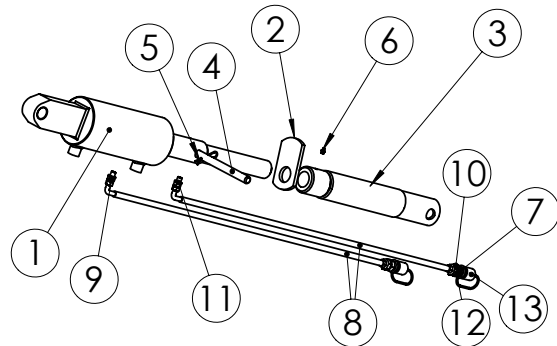

98635603 AISASYLINTERI

98716502 MUOKKAINAISA 3000

98635603 AISASYLINTERI

Pos.	Part No	Pcs	Osan nimi	Description	Benämning	Tyyppi
1	98636373	1	Sylinteri	Cylinder	Cylinder	
2	98519144	1	Lukituslevy	Locking plate	Lås plåt	
3	98636474	1	Säätöputki	Adjuster sleeve	Ansättarbussning	L=470
4	96838644	1	Tappi	Stud	Bult	20x500
5	02060125	2	Haarajousisokka	Snap pin	Fjäderpinne, R-Sprint	3x72 FEZN
6	02011311	1	Kaulanippa	Grease nipple	Smörjnippel	AM8 DIN 71412
7	01391036	2	Hydrauliikkaliitin	Hydraulic coupler	Hydraulik kopplare	R1/2"C23072-08
8	01451514	2	Letku	Hose	Slang	5751-04/H198-04/5701-04 L=5000
9	01451341	2	Jatke	Extension piece	Förlängningsstycke	26- 04000-04
10	01440318	2	Jatke	Extension piece	Förlängningsstycke	26-04000-04-08
11	01451380	2	Tiiviste	Gasket	Tätning	USIT 1/4"
12	01343272	2	Tiiviste	Gasket	Tätning	08-USITR-08
13	01371142	2	Tulppa	Plug	Plugg	C 26914-8

98716502 MUOKKAINAISA

Pos.	Part No	Pcs	Osan nimi	Description	Benämning	Tyyppi
1	98716672	1	Vetopalkki	Crossbar	Dragbom	
2	98716972	1	Aisa	Draw beam	Dragstång	
3	98373044	2	Holkki	Bushing	Buchse	
4	98372044	3	Tappi	Stud	Bult	30x139
5	97609544	1	Tappi	Stud	Bult	
6	02151083	2	Lukitusmutteri	Locking nut	Låsmutter	M16 DIN985 8ZN NYLOC
7	02071480	6	Aluslaatta	Washer	Bricka	12 SFSBV157 FEZN
8	02091042	6	Kuusioruuvi	Hexagon bolt	Sexkantskruv	M12x25 SFS2064 M8.8ZN
9	97604644	3	Tappi	Stud	Bult	30x165
10	02061635	6	Rengassokka	Linch pin	Sprint	11x63 FEZN
11	98635673	1	Sylinteri	Cylinder	Cylinder	110/60-120
12	02011158	1	Kaulanippa	Grease nipple	Smörjnippel	AM6 DIN71412