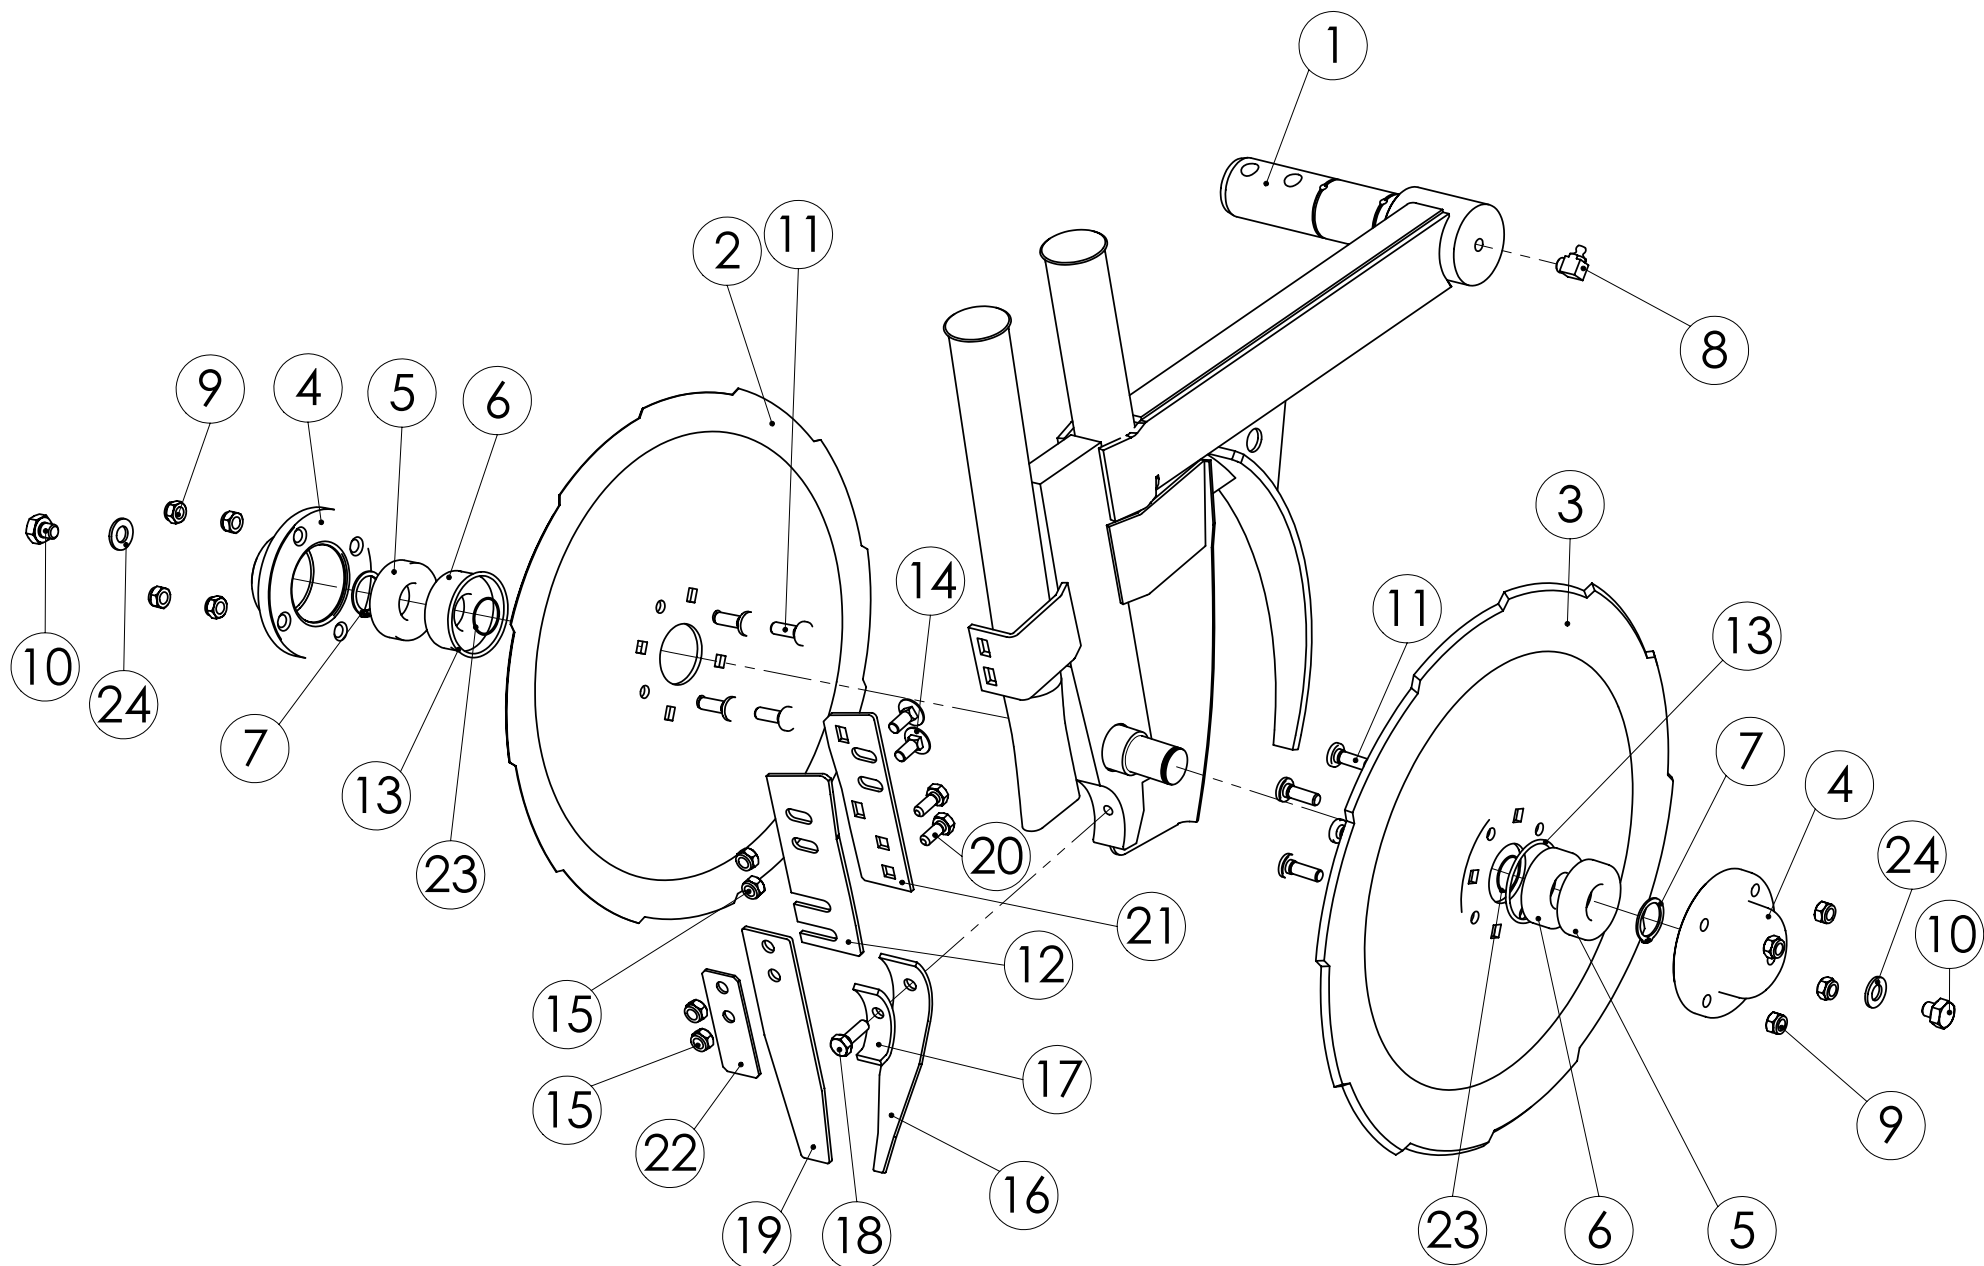

98410102 VANNASKELKKA

Pos.	Part No	Pcs	Osan nimi	Description	Benämning	Tyyppi
1	98365672	1	Runko	Frame	Stamm	
2	98409902	1	Etuvannas	Front coulter	Frambill	
3	98374802	1	Takavannas	Back coulter	Bakbill	
4	98350003	1	Kannatuspyörä	Traversing wheel	Löphjul	
5	98409604	1	Säädin	Governor	Regulator	
6	97862944	1	Holkki	Bushing	Buchse	40/25 -55
7	98350474	1	Kuusioruuvi	Hexagon bolt	Sexkantskruv	M24x75 special
8	98318874	2	Väliholkki	Spacer	Distansstycke	16x2x -55
9	98541073	1	Vääntiö	Driver	Medbringare	
10	98534674	2	Jousi	Spring	Fjäder	
11	98374744	1	Holkki	Bushing	Buchse	22/12,5 -19
12	98409774	1	Rajoitin	Stopper	Anschlag	
13	98409874	1	Holkki	Bushing	Buchse	42,4x4,05 -55
14	98441974	1	Lukituslevy	Locking plate	Lås plåt	
15	98484044	1	Jousi	Spring	Fjäder	5x25x85
16	98528174	2	Pidin	Holder	Klammer	
17	98528474	1	Pidin	Holder	Klammer	
18	01351650	1	Varmistusrengas	Circlip	Låsring	40x1,75 DIN471 FE
19	05002548	2	Kuusioruuvi	Hexagon bolt	Sexkantskruv	M10x80 SFS2063 M8.8ZN
20	02161444	2	Lukitusmutteri	Locking nut	Låsmutter	M10 DIN985 8ZN NYLOC
21	02162085	1	Lukitusmutteri	Locking nut	Låsmutter	M24 8ZN Nyloc
22	05011856	1	Kuusioruuvi	Hexagon bolt	Sexkantskruv	M8x16 SFS2064 M8.8ZN
23	05002964	2	Kuusioruuvi	Hexagon bolt	Sexkantskruv	M12x75 SFS2063 M8.8ZN
24	02161451	8	Lukitusmutteri	Locking nut	Låsmutter	M12 DIN985 8ZN NYLOC
25	05002795	6	Kuusioruuvi	Hexagon bolt	Sexkantskruv	M12x50 SFS 2063 M 8.8ZN

98409604 SÄÄDIN

Pos.	Part No	Pcs	Osan nimi	Description	Benämning	Tyyppi
1	98318374	1	Luisti	Slide	Sild	
2	98350744	1	Jousi	Spring	Fjäder	13.0x1,40x30,2
3	02063197	2	Jousisokka	Spring pin	Fjäderpinne	5x50 DIN1481 55S17ZN
4	98409514	1	Holkki	Bushing	Buchse	48/40 -26
5	98318774	1	Kahva	Hand spoke	Handspak	
6	02011158	1	Kaulanippa	Grease nipple	Smörjnippel	AM6 DIN71412

98409902 ETUVANNAS