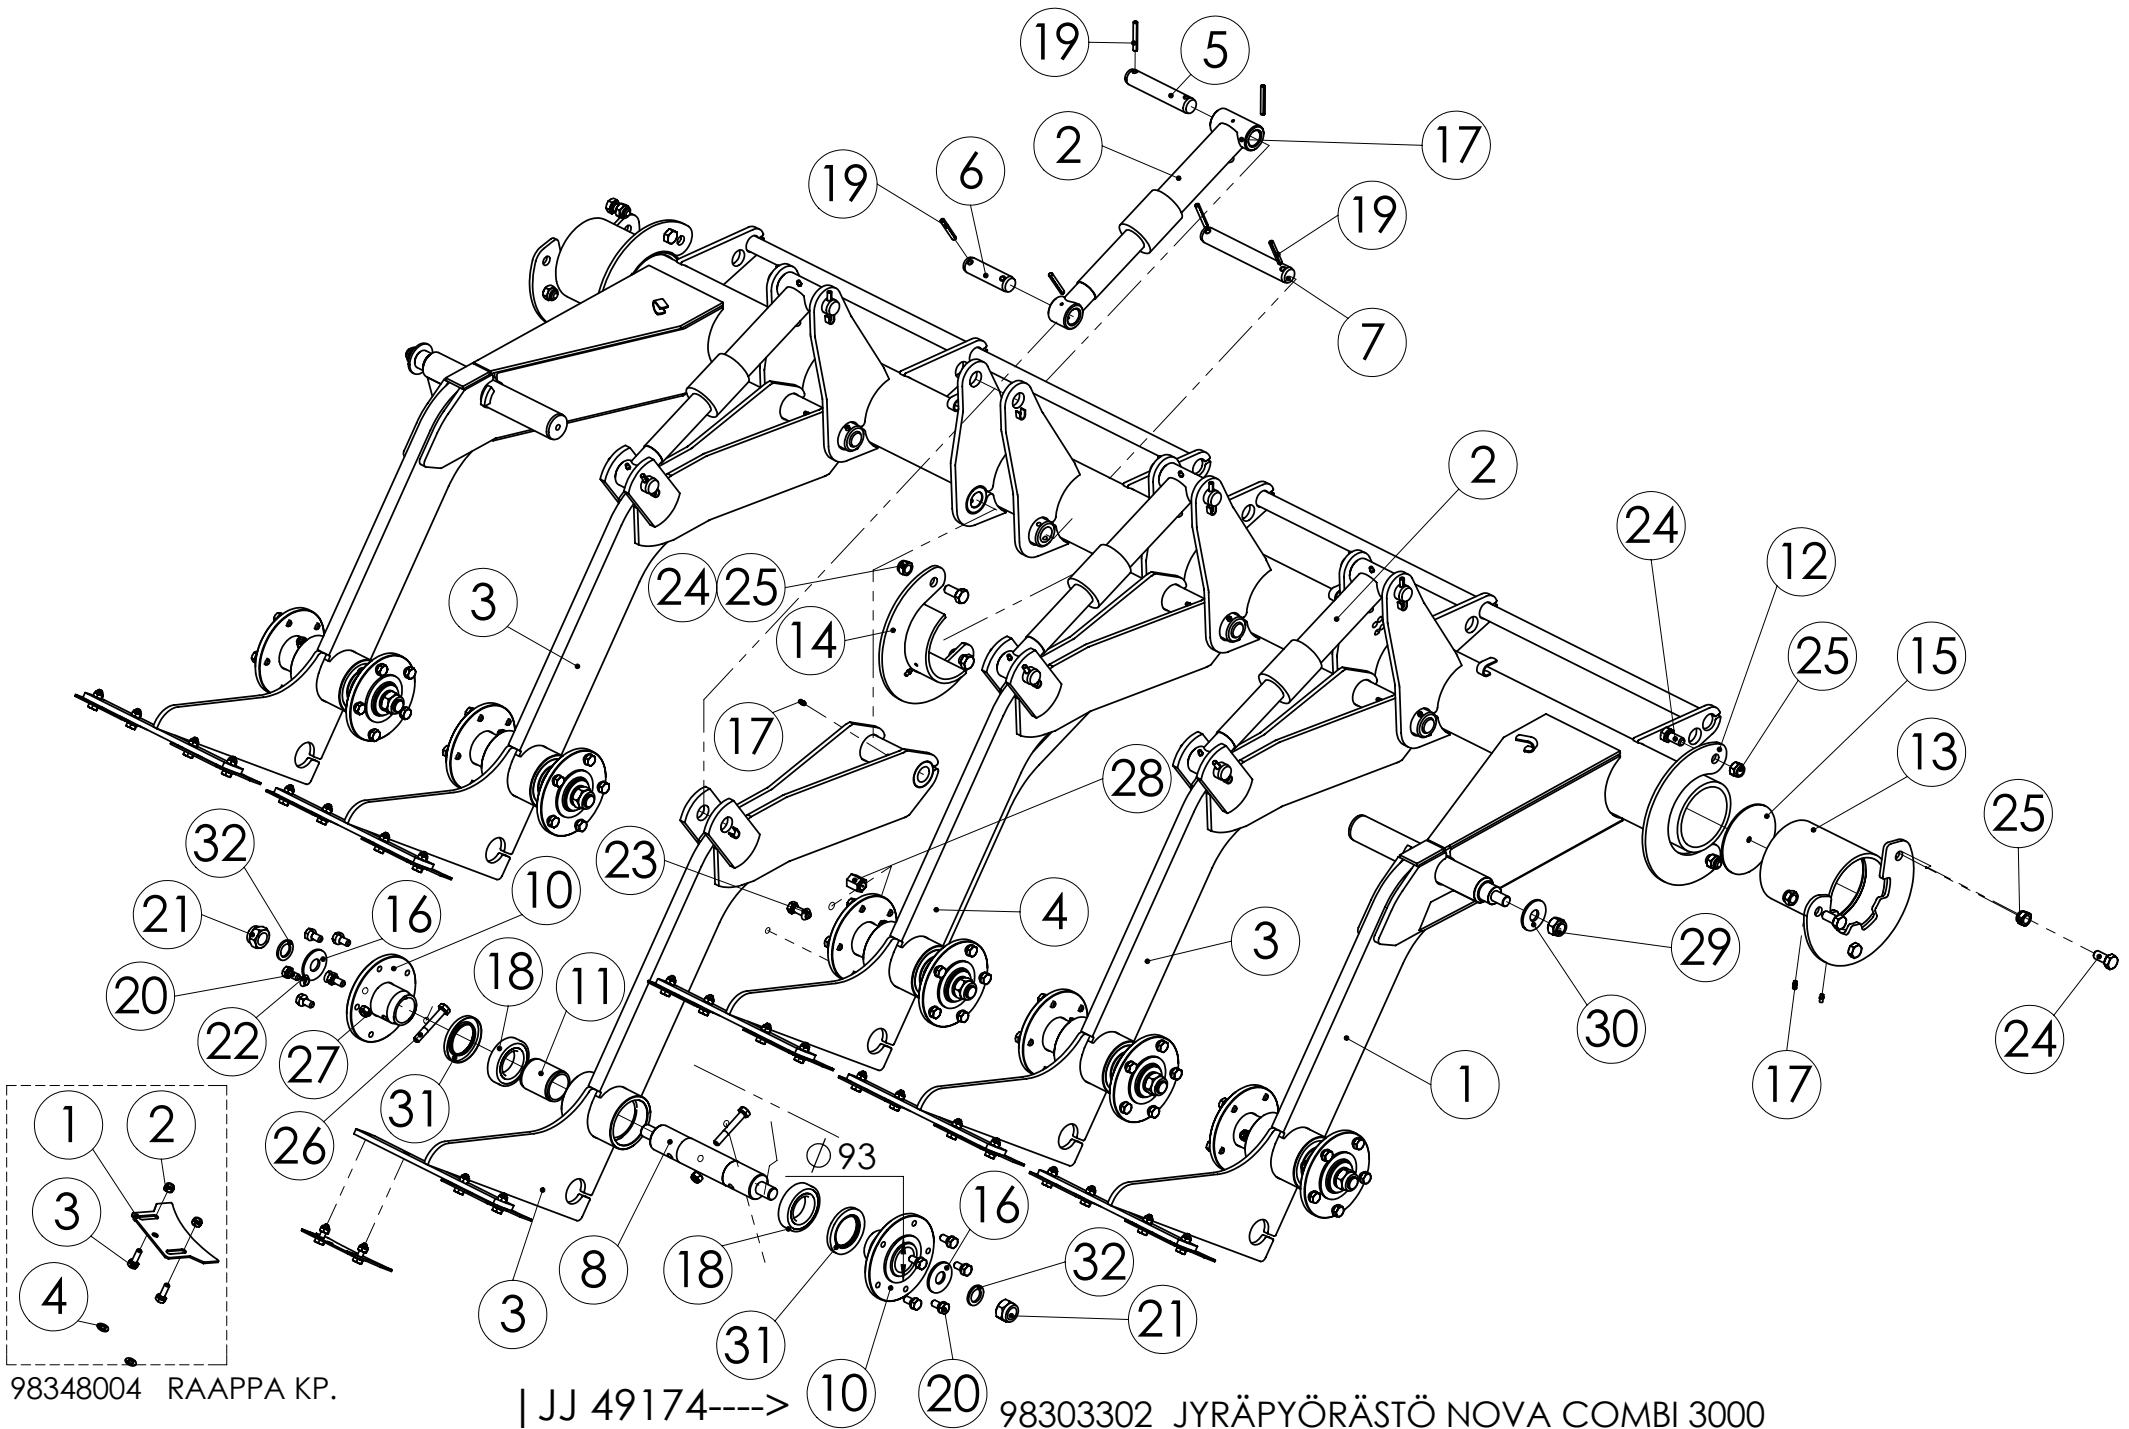

98348004 RAAPPA KP.

Pos.	Part No	Pcs	Osan nimi	Description	Benämning	Tyyppi
1	98349274	1	Raappa	Scraper	Skrap	
2	02161444	2	Lukitusmutteri	Locking nut	Låsmutter	M10 DIN985 8ZN NYLOC
3	05012384	2	Kuusioruuvi	Hexagon bolt	Sexkantskruv	M10x30 SFS2064 M8.8ZN
4	05061085	2	Aluslaatta	Washer	Bricka	11 SFS2042 FEZN

98303302 JYRÄPYÖRÄSTÖ NOVA COMBI 3000

Pos.	Part No	Pcs	Osan nimi	Description	Benämning	Tyyppi
1	98303472	1	Runko	Frame	Stamm	
2	98587773	4	Sylinteri	Cylinder	Cylinder	45 -170
3	98300772	3	Keskirunko	Central frame	Mittram	
4	98546372	1	Keskikannatusrunko	Central support frame	Central stödräm	
5	98303044	4	Tappi	Stud	Bult	30x -160
6	98303144	4	Tappi	Stud	Bult	30x -110
7	98303244	4	Tappi	Stud	Bult	30x -220
8	98379803	6	Akseli	Axle	Axel	
10	98810773	12	Pyörän napa	Wheel hub	Hjulnav	Ø94 keskireikä + Stefa 60x90x8 AS
11	98380204	6	Holkki	Bushing	Buchse	
12	98283164	2	Laippa	Flange	Fläns	
13	98282864	2	Reikäholkki	Perforated sleeve	Perforerad hylsa	
14	98288464	1	Pidätinrengas	Retaining ring	Stoppring	
15	98345564	1	Levy	Plate	Plåt	
16	96073044	12	Aluslaatta	Washer	Bricka	60/24 -4
17	02011158	17	Kaulanippa	Grease nipple	Smörjnippel	AM6 DIN71412
18	01314591	12	Laakeri	Bearing	Lager	6210-1RS
19	02062588	24	Jousisokka	Spring pin	Fjäderpinne	8x60 DIN1481 55SI7ZN
20	02091042	59	Kuusioruuvi	Hexagon bolt	Sexkantskruv	M12x25 SFS2064 M8.8ZN
21	02162085	12	Lukitusmutteri	Locking nut	Låsmutter	M24 8ZN Nyloc
22	02070081	60	Kartioj. aluslaatta	Spring washer, conical	Konisk fjäder rund bricka	C12,5 DIN74361 FEZN
23	02091081	1	Kuusioruuvi	Hexagon bolt	Sexkantskruv	M12x40 M 8.8ZN
24	02081365	12	Kuusioruuvi	Hexagon bolt	Sexkantskruv	M16x35 SFS2064 M 8.8ZN
25	02151083	12	Lukitusmutteri	Locking nut	Låsmutter	M16 DIN985 8ZN NYLOC
26	05003012	12	Kuusioruuvi	Hexagon bolt	Sexkantskruv	M12x80 SFS2063 M 8.8ZN
27	02161451	12	Lukitusmutteri	Locking nut	Låsmutter	M12 DIN985 8ZN NYLOC
28	98548604	1	Pidin	Holder	Klammer	
29	02161892	2	Lukitusmutteri	Locking nut	Låsmutter	M20 DIN985 8ZN NYLOC
30	02070153	2	Aluslaatta	Washer	Bricka	M20 DIN 9021
31	01860205	12	Tiiviste	Gasket	Tätning	60x90x8 DIN 3760 AS
32	02070152	12	Aluslaatta	Washer	Bricka	M24 ZN LIIM

| JJ 49174---->

| JJ 49174---->