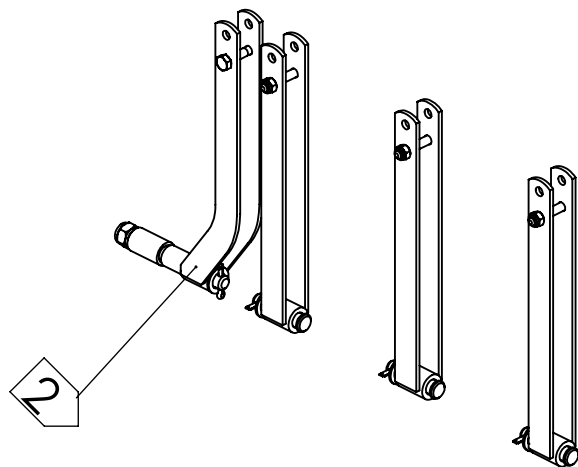

98442402 SUUNNIKASVARRET 3000

98442402 SUUNNIKASVARRET 3000

Pos.	Part No	Pcs	Osan nimi	Description	Benämning	Tyyppi
1	98303973	12	Etutanko	Front arm	Främre arm	
2	98547874	24	Jousi	Spring	Fjäder	Ø9x50x350 (180°)
3	98303573	12	Takatanko	Rear arm	Bakre arm	
4	98298904	2	Akseli	Axle	Axel	
5	98409474	2	Kannatusholkki hits kp	Support sleeve, wd assembly	Hållarhylsa, svetsad ihopmont.	
6	01311351	48	Laakeri	Bearing	Lager	6005-2RS
7	97974714	48	Laakeri	Bearing	Lager	
8	05003012	4	Kuusioruuvi	Hexagon bolt	Sexkantskruv	M12x80 SFS2063 M 8.8ZN
9	02161451	36	Lukitusmutteri	Locking nut	Låsmutter	M12 DIN985 8ZN NYLOC
10	02091081	7	Kuusioruuvi	Hexagon bolt	Sexkantskruv	M12x40 M 8.8ZN
11	98442344	24	Akseli	Axle	Axel	
12	02162085	48	Lukitusmutteri	Locking nut	Låsmutter	M24 8ZN Nyloc
13	97677904	24	Väliholkki	Spacer	Distansstycke	33,7x4x26
14	97451074	22	Väliholkki	Spacer	Distansstycke	60,3x4,5x -100
15	98328574	4	Hahlolevy	Backing plate	Gaffelplåt	
16	98442874	8	Laippa	Flange	Fläns	
17	02091039	4	Kuusioruuvi	Hexagon bolt	Sexkantskruv	M24x50 SFS2064 M8.8ZN
18	98441974	4	Lukituslevy	Locking plate	Lås plåt	
19	05012828	25	Kuusioruuvi	Hexagon bolt	Sexkantskruv	M12x35 SFS2064 M8.8ZN
20	02011158	24	Kaulanippa	Grease nipple	Smörjnippel	AM6 DIN71412
21	05061085	8	Aluslaatta	Washer	Bricka	11 SFS2042 FEZN
22	02161444	28	Lukitusmutteri	Locking nut	Låsmutter	M10 DIN985 8ZN NYLOC
23	05012384	4	Kuusioruuvi	Hexagon bolt	Sexkantskruv	M10x30 SFS2064 M8.8ZN
24	98447644	3	Täytelevy	Filler plate	Fyllnadsplåt	
25	98536474	4	Täytelevy	Filler plate	Fyllnadsplåt	
26	02070055	14	Aluslaatta	Washer	Bricka	M12 ZN Nordlock
27	02081164	24	Kuusioruuvi	Hexagon bolt	Sexkantskruv	M10x110 SFS2063 M8.8ZN
28	98589474	24	Pidin	Holder	Klammer	