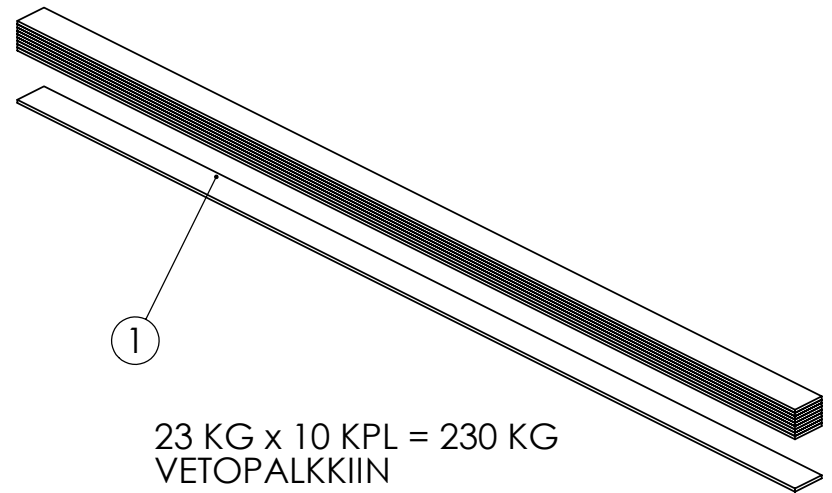

23 KG x 10 KPL = 230 KG
VETOPALKKIIN

98527604 LISÄPAINOSARJA 1. NC3000

98527704 LISÄPAINO 2. NC3000

Pos.	Part No	Pcs	Osan nimi	Description	Benämning	Tyyppi
1	98527704	1	Tanko	Pole	Stång	

98527604 LISÄPAINOSARJA 1. NC3000

Pos.	Part No	Pcs	Osan nimi	Description	Benämning	Tyyppi
1	98527504	10	Latta	Flat bar	Plattstång