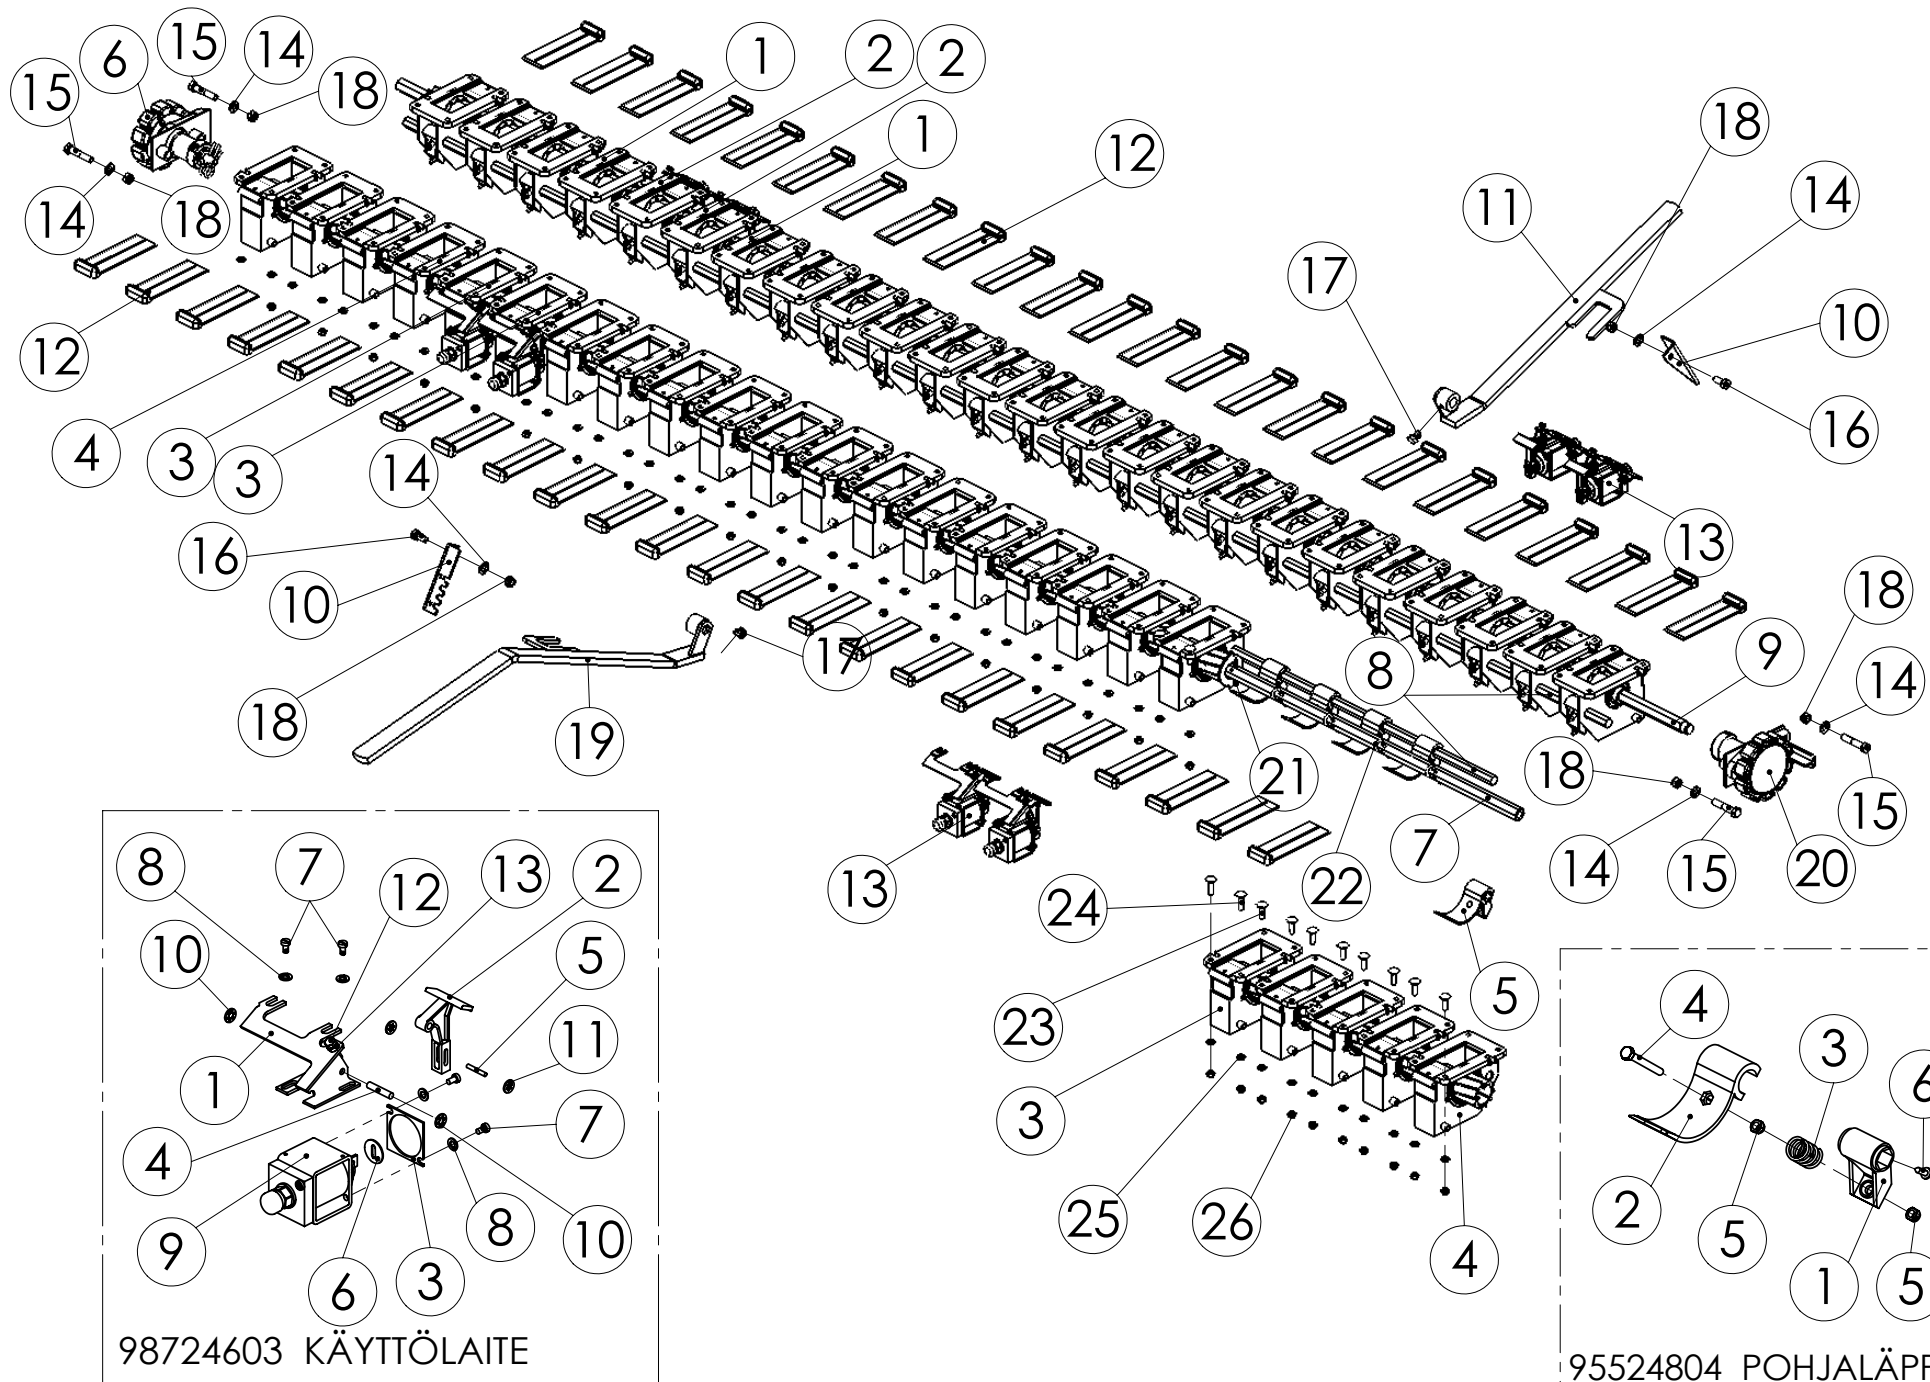

Pos.	Part No	Pcs	Osan nimi	Description	Benämning	Tyyppi
1	94379713	1	Runko	Frame	Stamm	
2	95415603	1	Pohjaläppä	Bottom flap valve	Bottenklaff	
3	96257644	1	Jousi	Spring	Fjäder	Ø1,8xØ14x23
4	05011447	1	Kuusioruuvi	Hexagon bolt	Sexkantskruv	M5x40 SFS2064 RUOST.
5	02161959	2	Lukitusmutteri	Locking nut	Låsmutter	M5 DIN985 RUOST.
6	02084038	1	Ruuvi	Screw	Skruv	3,5x13 DIN7971 RUOST.

95524804 POHJALÄPPÄ

Pos.	Part No	Pcs	Osan nimi	Description	Benämning	Tyyppi
1	96186813	1	Runko	Frame	Stamm	
2	96182202	1	Käyttövipu	Operating	Manöverspak	
3	96187144	1	Levy	Plate	Plåt	
4	96149804	1	Tappi	Stud	Bult	Ø5x25
5	96149904	1	Tappi	Stud	Bult	Ø3x20
6	96186604	1	Levy	Plate	Plåt	
7	05061254	4	Ruuvi	Screw	Skruv	M4x10 SFS2176 5.8ZN
8	05061663	4	Aluslaatta	Washer	Bricka	5,5 SFS2042 FEZN
9	98724704	1	Säädin	Governor	Regulator	
10	02070130	2	Pidätinrenkas	Retaining ring	Stoppring	5 STARLOCK
11	02070148	2	Pidätinrenkas	Retaining ring	Stoppring	3 STARLOCK
12	05011292	1	Kuusioruuvi	Hexagon bolt	Sexkantskruv	M5x20 SFS2064 M8.8ZN
13	02161950	1	Kuusiomutteri	Hexagon nut	Sexkantmutter	M5 SFS2067 RUOST.

98724603 KÄYTTÖLAITE

Pos.	Part No	Pcs	Osan nimi	Description	Benämning	Tyyppi
1	98314803	20	Syöttökammio kp.	Feeding chamber assembly	Utmatningshuserie	Fertilizer
2	98453703	4	Syöttökammio kp.	Feeding chamber assembly	Utmatningshuserie	
3	98453403	4	Syöttökammio kp.	Feeding chamber assembly	Utmatningshuserie	
4	96202503	20	Syöttökammio kp.	Feeding chamber assembly	Utmatningshuserie	
5	95524804	48	Pohjaläppä	Bottom flap valve	Bottenklaff	
6	97980803	1	Käsipyörä	Hand wheel	Handhjul	
7	98299603	1	Akseli	Axle	Axel	17x2605
8	97288514	2	Akseli	Axle	Axel	13x2475
9	98488603	1	Akseli	Axle	Axel	17x2654
10	94497144	2	Hahlolevy	Backing plate	Gaffelplåt	
11	98391173	1	Säätövipu	Control lever	Regleringspak	
12	95418663	48	Sulkuluisti	Parallel slide stop valve	Avstängningslid	
13	98724603	8	Käyttövipu	Operating	Manöverspak	
14	05061656	6	Aluslaatta	Washer	Bricka	9 SFS2042 FEZN
15	05001765	4	Kuusioruuvi	Hexagon bolt	Sexkantskruv	M8x45 SFS2063 M 8.8ZN
16	05011895	2	Kuusioruuvi	Hexagon bolt	Sexkantskruv	M8x20 SFS2064 M8.8ZN
17	05011831	2	Kuusioruuvi	Hexagon bolt	Sexkantskruv	M8x12 SFS2064 M8.8ZN
18	02151051	6	Lukitusmutteri	Locking nut	Låsmutter	M8 DIN985 8ZN NYLOC
19	98488373	1	Säätövipu	Control lever	Regleringspak	
20	98488503	1	Käsipyörä	Hand wheel	Handhjul	
21	02062813	8	Saksisokka	Split pin	Saxpinne	3,2x36 DIN94 FEZN
22	94407644	40	Haarajousisokka	Snap pin	Fjäderpinne, R-Sprint	Ø3
23	02081279	80	Lukkoruuvi	Set-screw	Ställskruv	M6x22 SFS2458 A4
24	02081280	16	Lukkoruuvi	Set-screw	Ställskruv	M6x25 SFS2458 A4
25	05061632	96	Aluslaatta	Washer	Bricka	6,6 SFS2042 A4
26	02161759	96	Lukitusmutteri	Locking nut	Låsmutter	M6 DIN985 A4 NYLOC

98314901 SYÖTTÖLAITTEISTO 3000