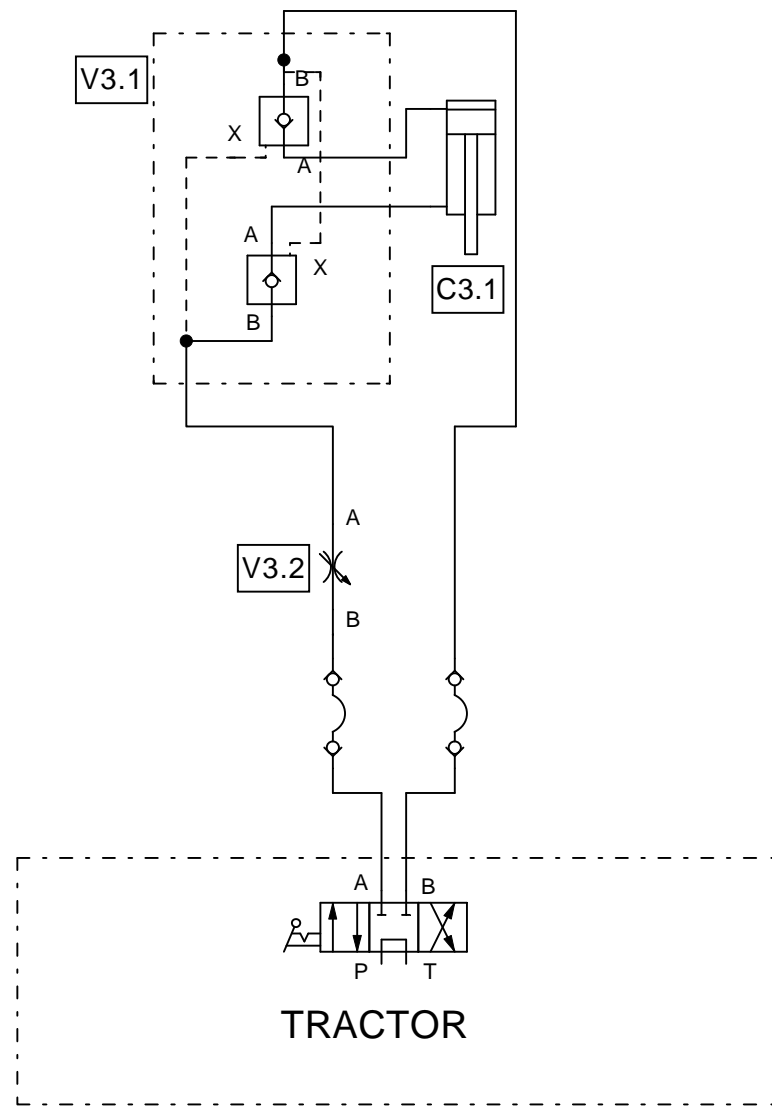

NOVACOMBI 3000-4000 CROSSBOARD HYDRAULIC CIRCUIT VER.1.