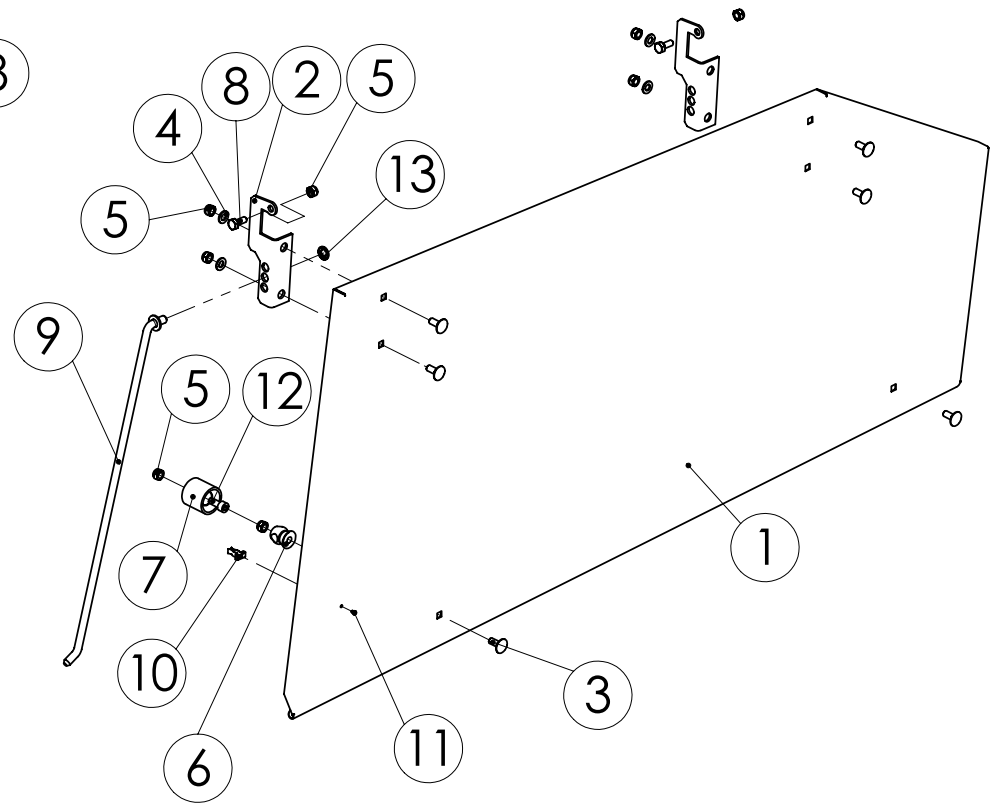

98331873 KANSI OIK.