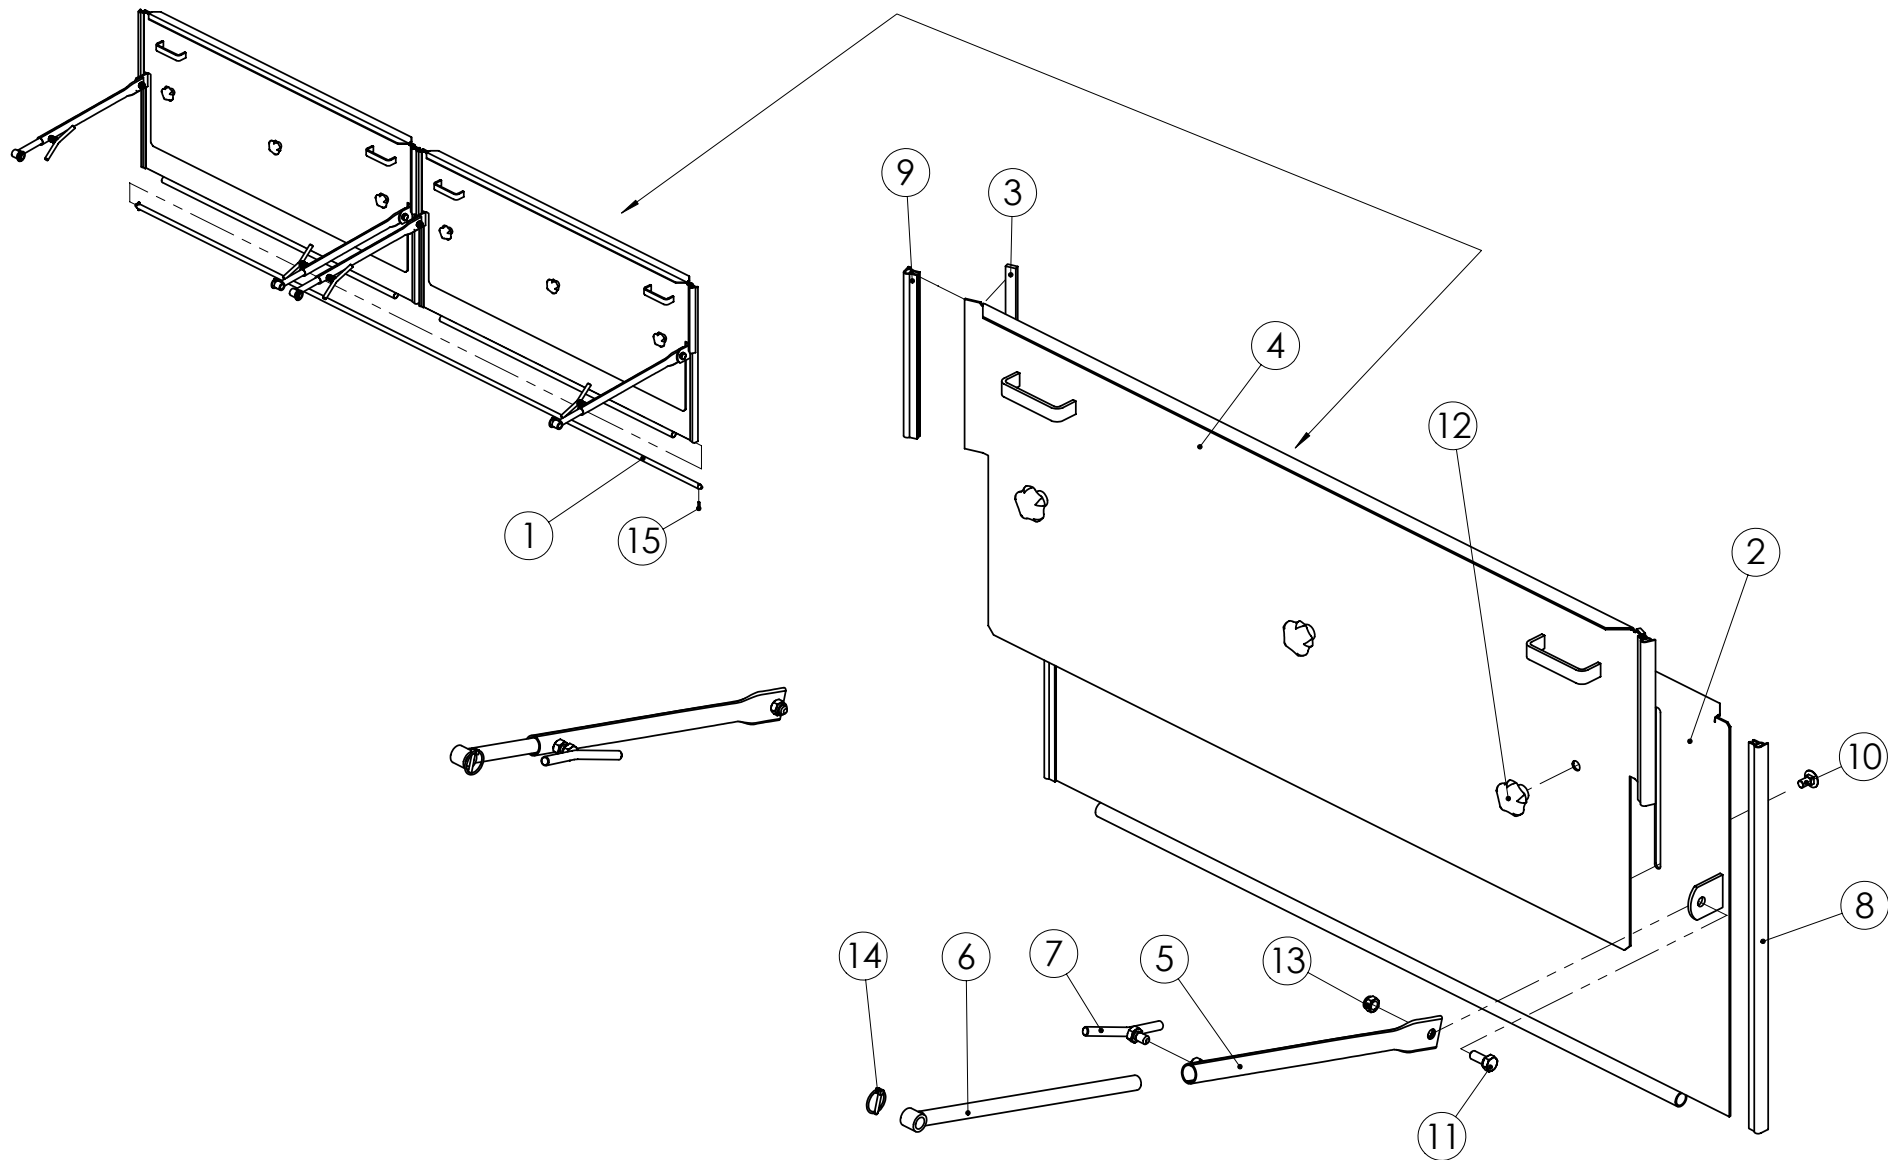

98406101 VÄLISEINÄ 3000

98406101 VÄLISEINÄ 3000

Pos.	Part No	Pcs	Osan nimi	Description	Benämning	Tyyppi
1	98407504	1	Akseli	Axle	Axel	16x2645
2	98406261	2	Keskirunko	Central frame	Mittram	
3	98407204	4	Tiiviste	Gasket	Tätning	
4	98407062	2	Hahlolevy	Backing plate	Gaffelplåt	
5	97592613	4	Säätöputki	Adjuster sleeve	Ansättarbussning	
6	97592814	4	Säätötanko	Adjuster arm	Ansättar arm	
7	97593114	4	Kahva	Hand spoke	Handspak	
8	98407604	4	Tiiviste	Gasket	Tätning	
9	98407704	4	Tiiviste	Gasket	Tätning	
10	02081541	6	Lukkoruuvi	Set-screw	Ställskruv	M10x20 SFS2458 4.8ZN
11	05012786	4	Kuusioruuvi	Hexagon bolt	Sexkantskruv	M12x30 SFS2064 M8.8ZN
12	02011050	6	Nuppi	Knop	Knopp	VC 192/50 BM10
13	02161451	4	Lukitusmutteri	Locking nut	Låsmutter	M12 DIN985 8ZN NYLOC
14	02062242	4	Rengassokka	Linch pin	Sprint	4,5x40 FEZN
15	02062450	2	Jousisokka	Spring pin	Fjäderpinne	5x28 DIN1481 55SI7ZN