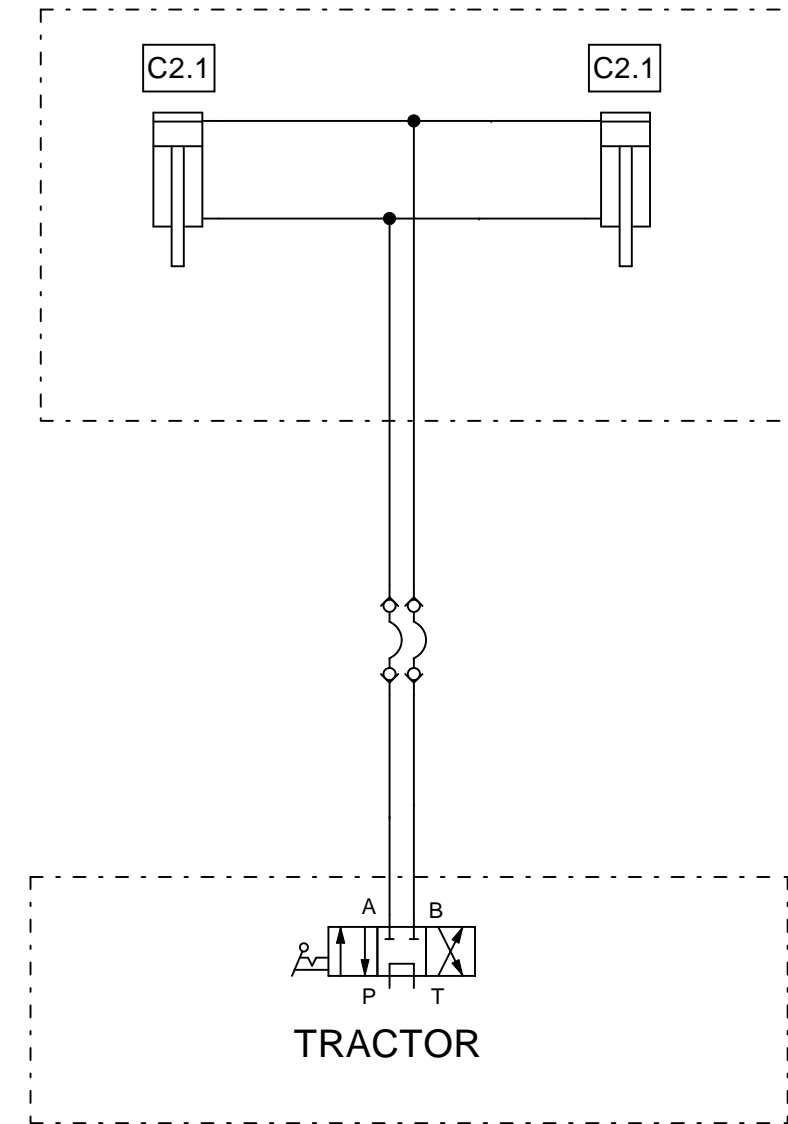

NOVACOMBI 3000-4000 CROSSBAR HYDRAULIC CIRCUIT VER.1.