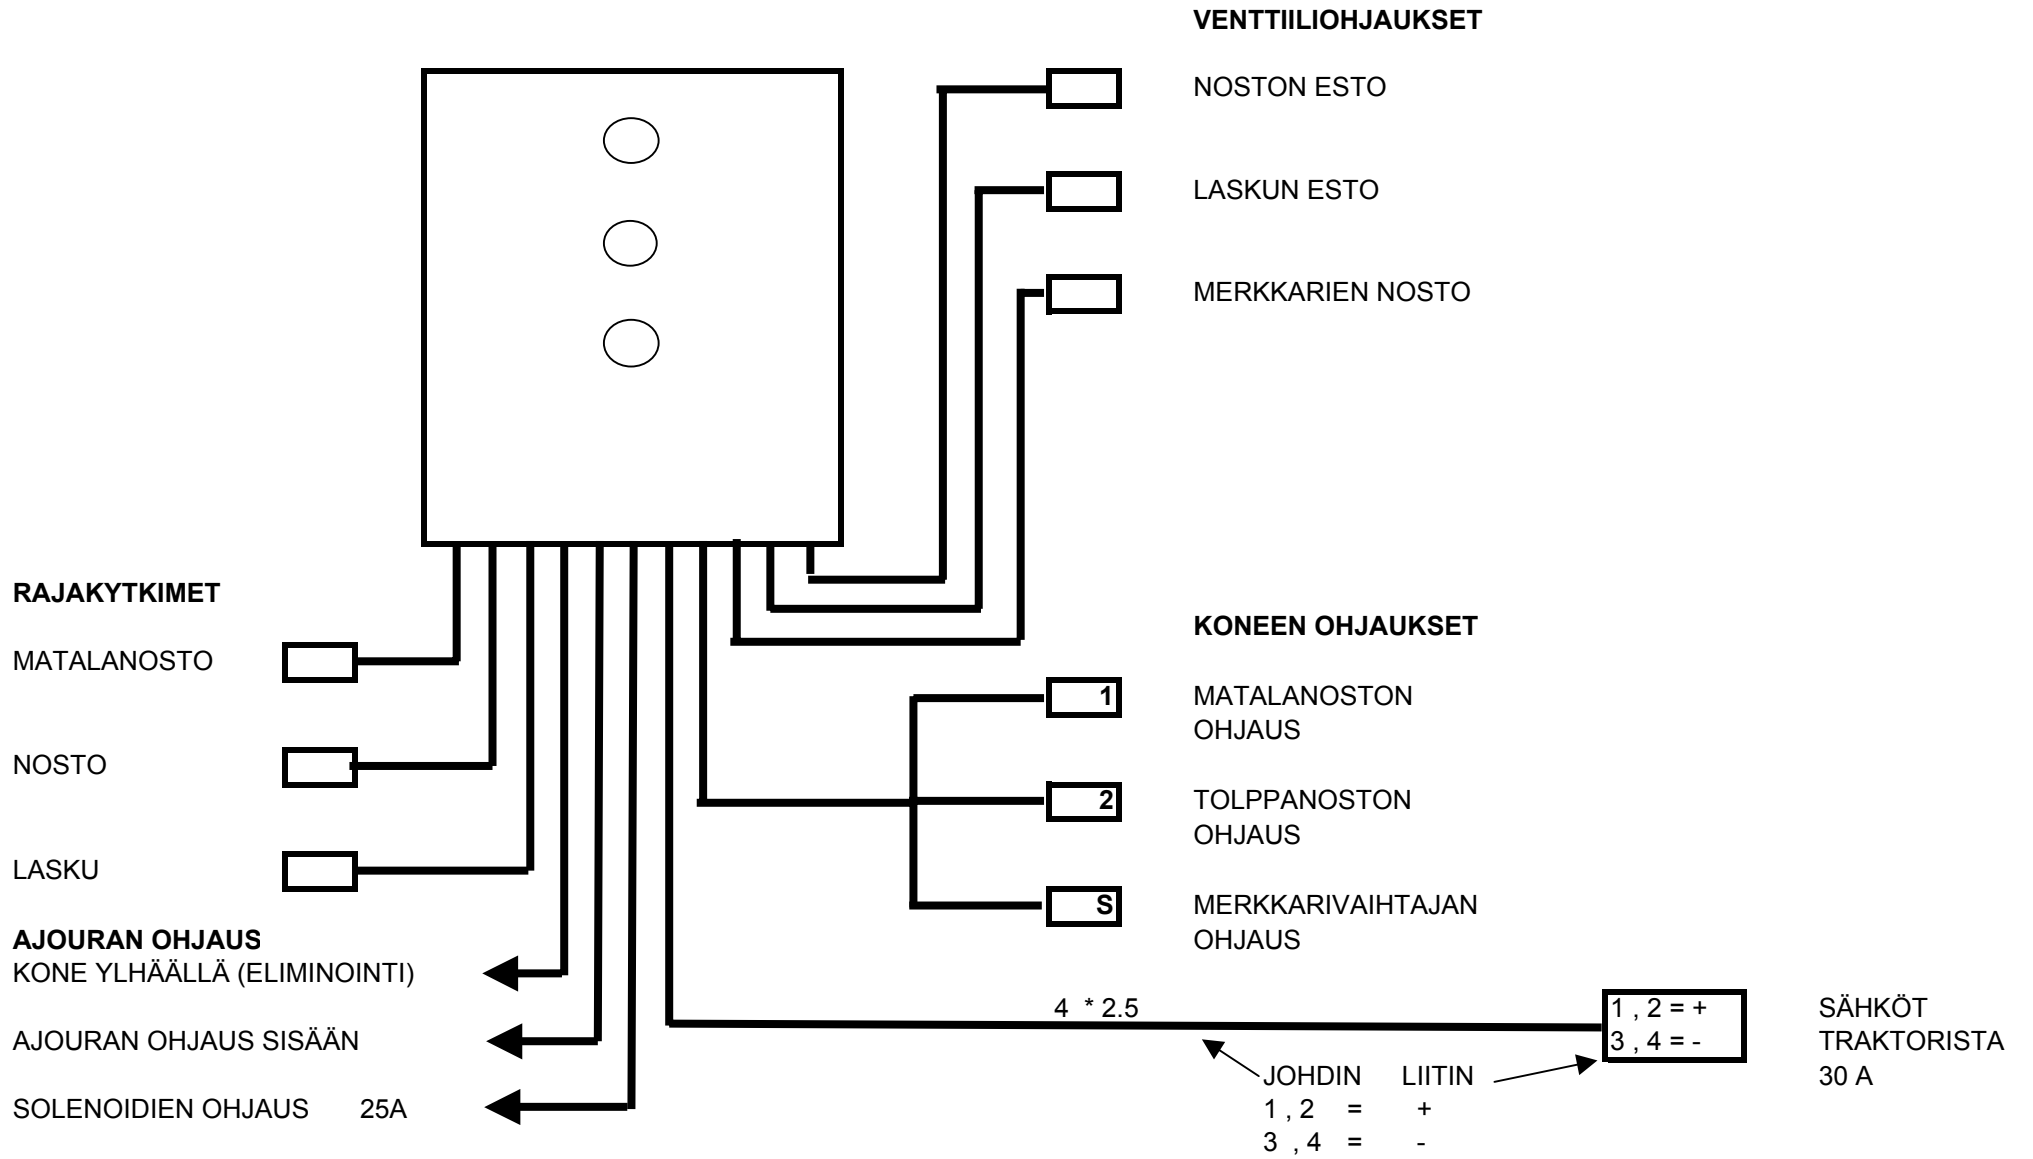

98940602 HYDRAULIIKKA KP. 3000

AA-49870--->

Pos.	Part No	Pcs	Osan nimi	Description	Benämning	Tyyppi
1	01451309	1	Venttiililohko	Valve	Ventil	BL300188
2	01451320	2	Patruunaventtiili	Cartridge valve	Patronventilplock	SV12-23-0-N-00
3	01860018	2	Venttiili	Valve	Ventil	24-BKH-06
4	01450532	1	Letku	Hose	Slang	L.AS.5712-08/HI98-08/5701-08 L=4800
5	01451704	1	Letku	Hose	Slang	A50001-08-08/222-08S/A50001-08-08 L=1040
6	01451734	1	Letku	Hose	Slang	A50001-06-06/222-06S/A50001-08-06 L=590
7	01451733	1	Letku	Hose	Slang	L.AS 5701-06/HI98-06/5751-08-06 L=520
8	01451732	2	Letku	Hose	Slang	L.AS. 5701-06/HI98-06/5760-06 L=610
9	01451731	2	Letku	Hose	Slang	5701-06/ HI98-06/ 5760-06 L=165
10	01451391	2	Letku	Hose	Slang	A50001-06-06/222-06S/A50001-06-06 L=1200
11	01391036	1	Hydrauliikkaliitin	Hydraulic coupler	Hydraulik kopplare	R1/2"C23072-08
12	01371142	1	Tulppa	Plug	Plugg	C 26914-8
13	01440390	6	Jatke	Extension piece	Förlängningsstycke	26-04000-06
14	01440389	2	Jatke	Extension piece	Förlängningsstycke	26-04000-08
15	01450835	1	Kaksoisnippa	Extension piece	Förlängningsstycke	26-04000-08 EP
16	01440391	2	Hydrauliikka	Hydraulic	Hydraulsystem	26-04010-06
17	01860020	2	T-liitin	Hydraulic	Hydraulsystem	26-04470-06
18	01860023	2	Hydrauliikka	Hydraulic	Hydraulsystem	26-04860-06
19	01860021	1	Hydrauliikka	Hydraulic	Hydraulsystem	26-04880-08
20	01343265	8	Tiiviste	Gasket	Tätning	08-USITR-06
21	01343272	3	Tiiviste	Gasket	Tätning	08-USITR-08
22	01861028	2	Huohotin	Air filter	Luftfilter	3/8" 36-31A-06
23	01451313	6	Tulppa	Plug	Plugg	24-HF-02
24	01451328	3	Tulppa	Plug	Plugg	24-HF-06
25	01451315	4	Tulppa	Plug	Plugg	3/4"-16 UNF
26	05011937	3	Kuusioruuvi	Hexagon bolt	Sexkantskruv	M8x25 SFS2064 M8.8ZN
27	02081196	2	Kuusioruuvi	Hexagon bolt	Sexkantskruv	M20x100 SFS2064 M 8.8ZN
28	05061656	7	Aluslaatta	Washer	Bricka	9 SFS2042 FEZN
29	02151051	2	Lukitusmutteri	Locking nut	Låsmutter	M8 DIN985 8ZN NYLOC
30	98940263	1	Kannatin	Support	Konsol	

NOVAN JOHDOT JA LIITTIMET