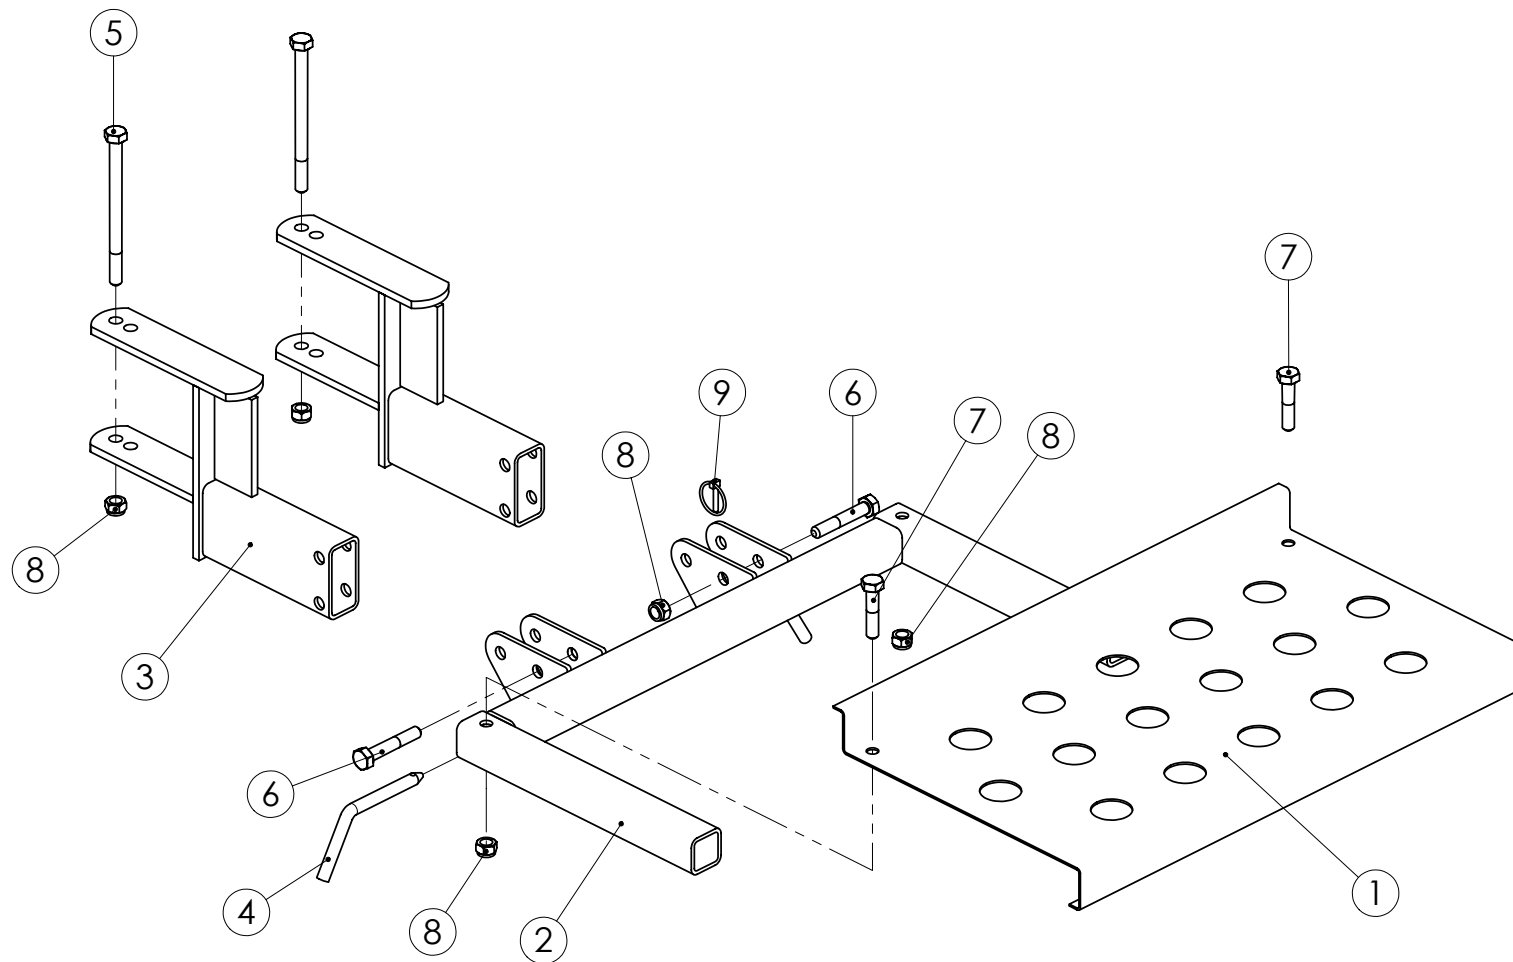

12*0.75

7m

KONEEN
OHJAUS

KAAPELI

LIITIN

4	=	1	OM
5	=	2	VM
6	=	3	MATALANOSTO
7	=	4	TOLPPANOSTO
8	=	5	TYHJÄ
9	=	6	MER.VAIHTAJAN OHJAUS
1,2,3,10,11,12	=	7	+

87802403 ASTINTASO

87802403 ASTINTASO