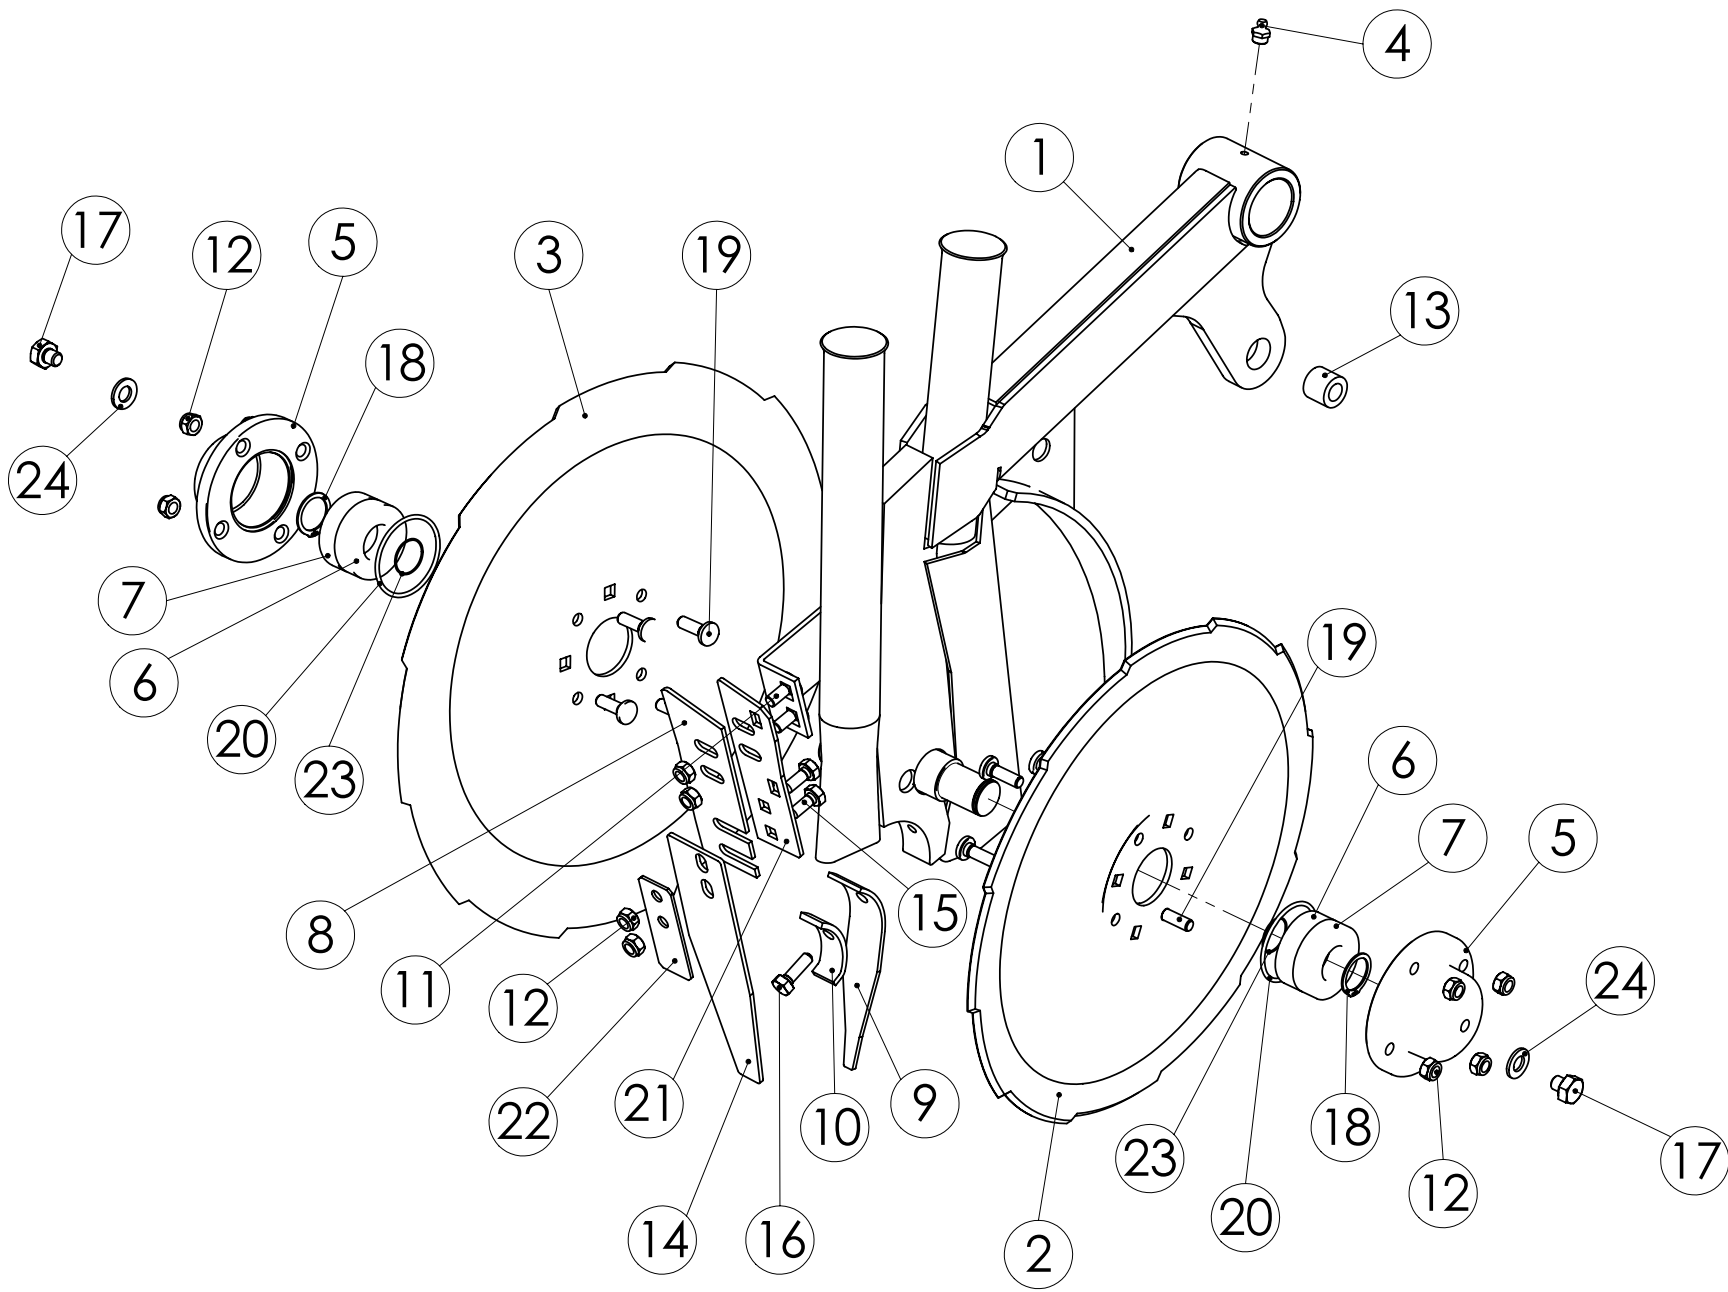

98409902 ETUVANNAS

Pos.	Part No	Pcs	Osan nimi	Description	Benämning	Tyyppi
1	98410071	1	Etuvannas	Front coultter	Frambill	
2	97500813	1	Kiekkö	Disc	Tallrik	360 OIKEA
3	98277273	1	Kiekkö	Disc	Tallrik	400 VASEN
4	98441473	2	Laakeripesä	Bearing housing	Lagerhus	
5	01312027	2	Laakeri	Bearing	Lager	6205
6	01311265	2	Laakeri	Bearing	Lager	6205-1RS
7	01351040	2	Varmistusrengas	Circlip	Låsring	25x1,2 DIN471 FE
8	02011402	1	Kaulanippa	Grease nipple	Smörjnippel	CM 10 DIN71412 90AST.
9	02151051	8	Lukitusmutteri	Locking nut	Låsmutter	M8 DIN985 8ZN NYLOC
10	05010970	2	Kuusioruuvi	Hexagon bolt	Sexkantskruv	M10x10 SFS2064 M8.8ZN
11	02100060	8	Puristusruuvi	Pressure screw	Pressbult	M8x25 8.8ZN
12	98379074	1	Raappa	Scraper	Skrap	
13	01343245	2	Tiiviste	Gasket	Tätning	52,07x2,62 SMS 1586 NBR
14	02081599	2	Lukkoruuvi	Set-screw	Ställskruv	M8x20 SFS2458 8.8ZN
15	02151051	4	Lukitusmutteri	Locking nut	Låsmutter	M8 DIN985 8ZN NYLOC
16	98379204	1	Tasoitin	Skimmer	Planslev	
17	98379374	1	Pala	Plate	Plåt	
18	05011937	1	Kuusioruuvi	Hexagon bolt	Sexkantskruv	M8x25 SFS2064 M8.8ZN
19	98442204	1	Tasoitin	Skimmer	Planslev	
20	05011895	2	Kuusioruuvi	Hexagon bolt	Sexkantskruv	M8x20 SFS2064 M8.8ZN
21	98447774	1	Raappa	Scraper	Skrap	
22	98447874	1	Levy	Plate	Plåt	
23	01343675	2	Tiiviste	Gasket	Tätning	23,0x1,0 NBR70
24	05061085	2	Aluslaatta	Washer	Bricka	11 SFS2042 FEZN

98374802 TAKAVANNAS