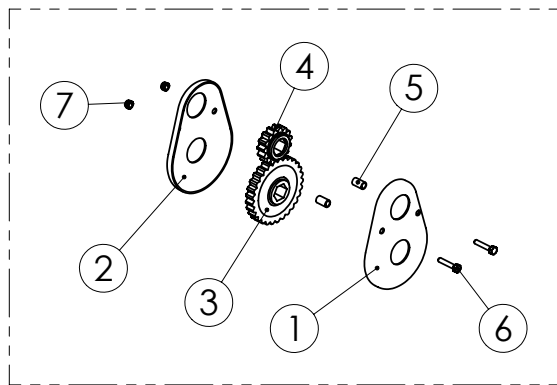

96109904 KIERTOKANKI

98473103 VAPAAKYTKIN KÄYTTÖ

98473004 SÄÄTÖOSAT

95905304 KASETTIVAIHDE

96141104 EPÄKESKO JA LAAKERI

Pos.	Part No	Pcs	Osan nimi	Description	Benämning	Tyyppi
1	95905444	1	Levy	Plate	Plåt	
2	95905544	1	Levy	Plate	Plåt	
3	95905604	1	Hammaspyörä	Toothed wheel	Kugghjul	
4	95905704	1	Hammaspyörä	Toothed wheel	Kugghjul	
5	95905844	2	Väliholkki	Spacer	Distansstycke	
6	05011327	2	Kuusioruuvi	Hexagon bolt	Sexkantskruv	M5x25 SFS2064 8.8ZN
7	02161973	2	Lukitusmutteri	Locking nut	Låsmutter	M5 DIN985 8ZN NYLOC