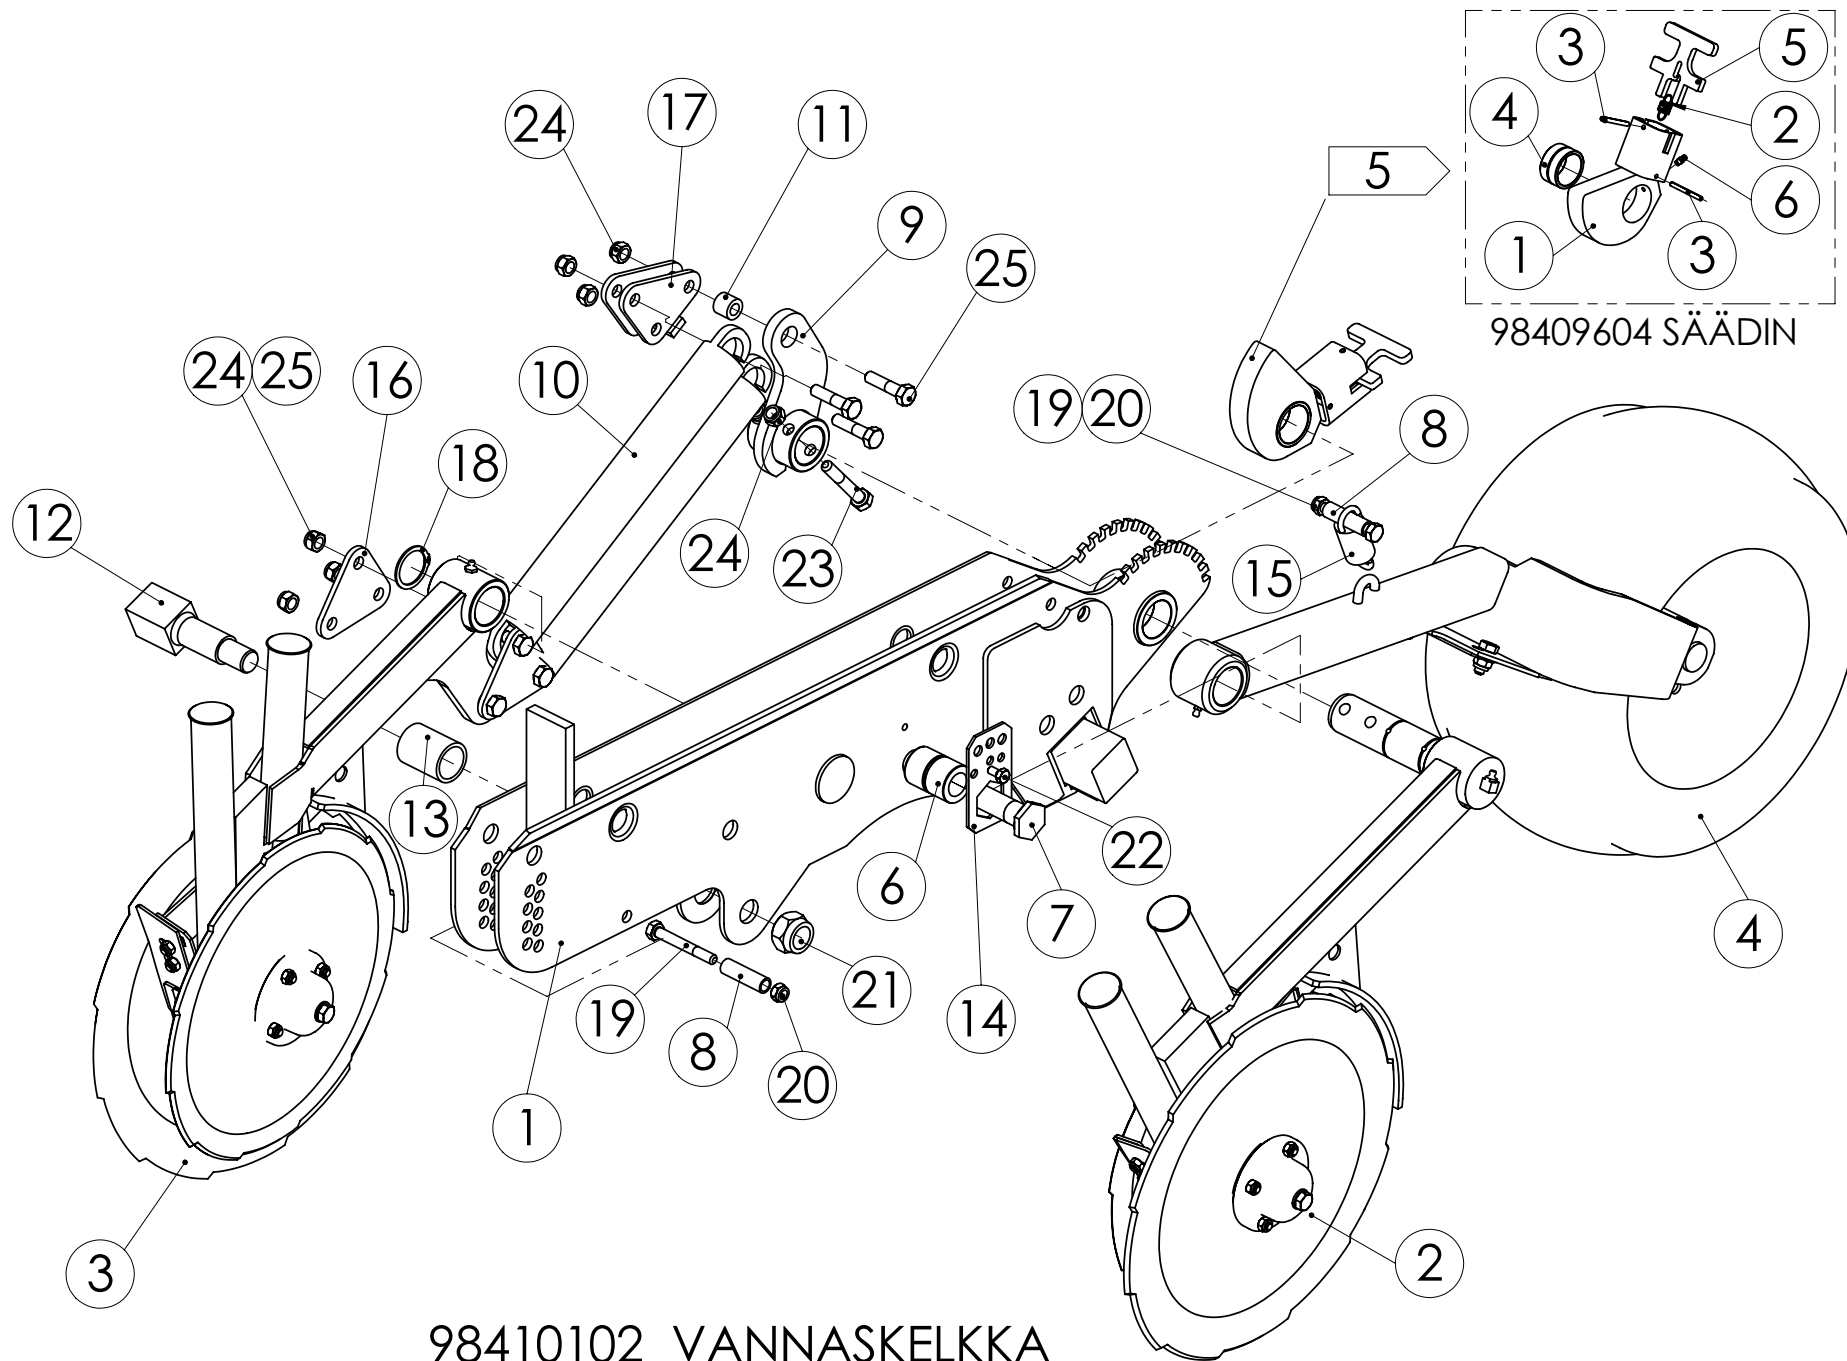

98725924 RENGAS TR.7,50-16 + VANNE (PYÖRÄPARIN VASEN RENGAS) JG 47754---->

Pos.	Part No	Pcs	Osan nimi	Description	Benämning	Tyyppi
1	98554904	1	Rengas	Tyre	Däck	AN -13 7,50-16/6
2	98726124	1	Vanne	Rim	fälg	5.5Fx16 Ø94x140x18,5
3	98554804	1	Sisärengas	Tube	Slang	7,50x16

98726024 RENGAS TR.7,50-16 + VANNE (PYÖRÄPARIN OIKEA RENGAS) JG 47754---->

Pos.	Part No	Pcs	Osan nimi	Description	Benämning	Tyyppi
1	98554904	1	Rengas	Tyre	Däck	AN -13 7,50-16/6
2	98726124	1	Vanne	Rim	fälg	5.5Fx16 Ø94x140x18,5
3	98554804	1	Sisärengas	Tube	Slang	7,50x16