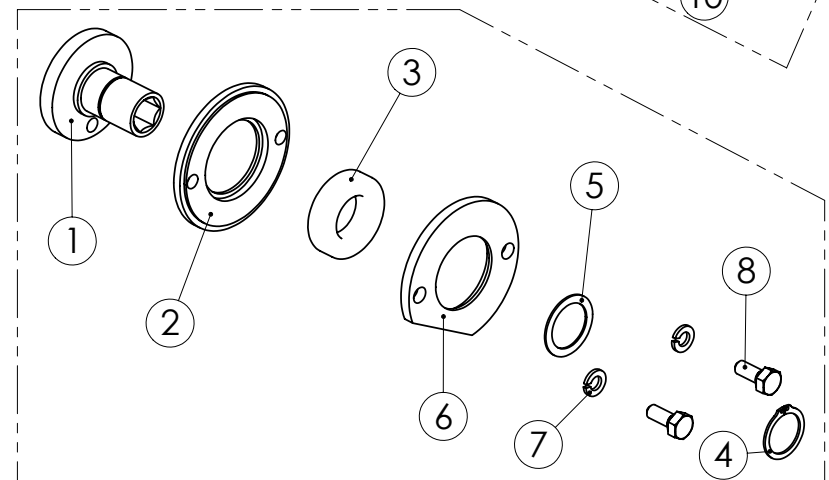

96109904 KIERTOKANKI

98473103 VAPAAKYTKIN KÄYTTÖ

98473004 SÄÄTÖOSAT

95905304 KASETTIVAIHDE

96141104 EPÄKESKO JA LAAKERI

Pos.	Part No	Pcs	Osan nimi	Description	Benämning	Tyyppi
1	95905444	1	Levy	Plate	Plåt	
2	95905544	1	Levy	Plate	Plåt	
3	95905604	1	Hammaspyörä	Toothed wheel	Kugghjul	
4	95905704	1	Hammaspyörä	Toothed wheel	Kugghjul	
5	95905844	2	Väliholkki	Spacer	Distansstycke	
6	05011327	2	Kuusioruuvi	Hexagon bolt	Sexkantskruv	M5x25 SFS2064 8.8ZN
7	02161973	2	Lukitusmutteri	Locking nut	Låsmutter	M5 DIN985 8ZN NYLOC