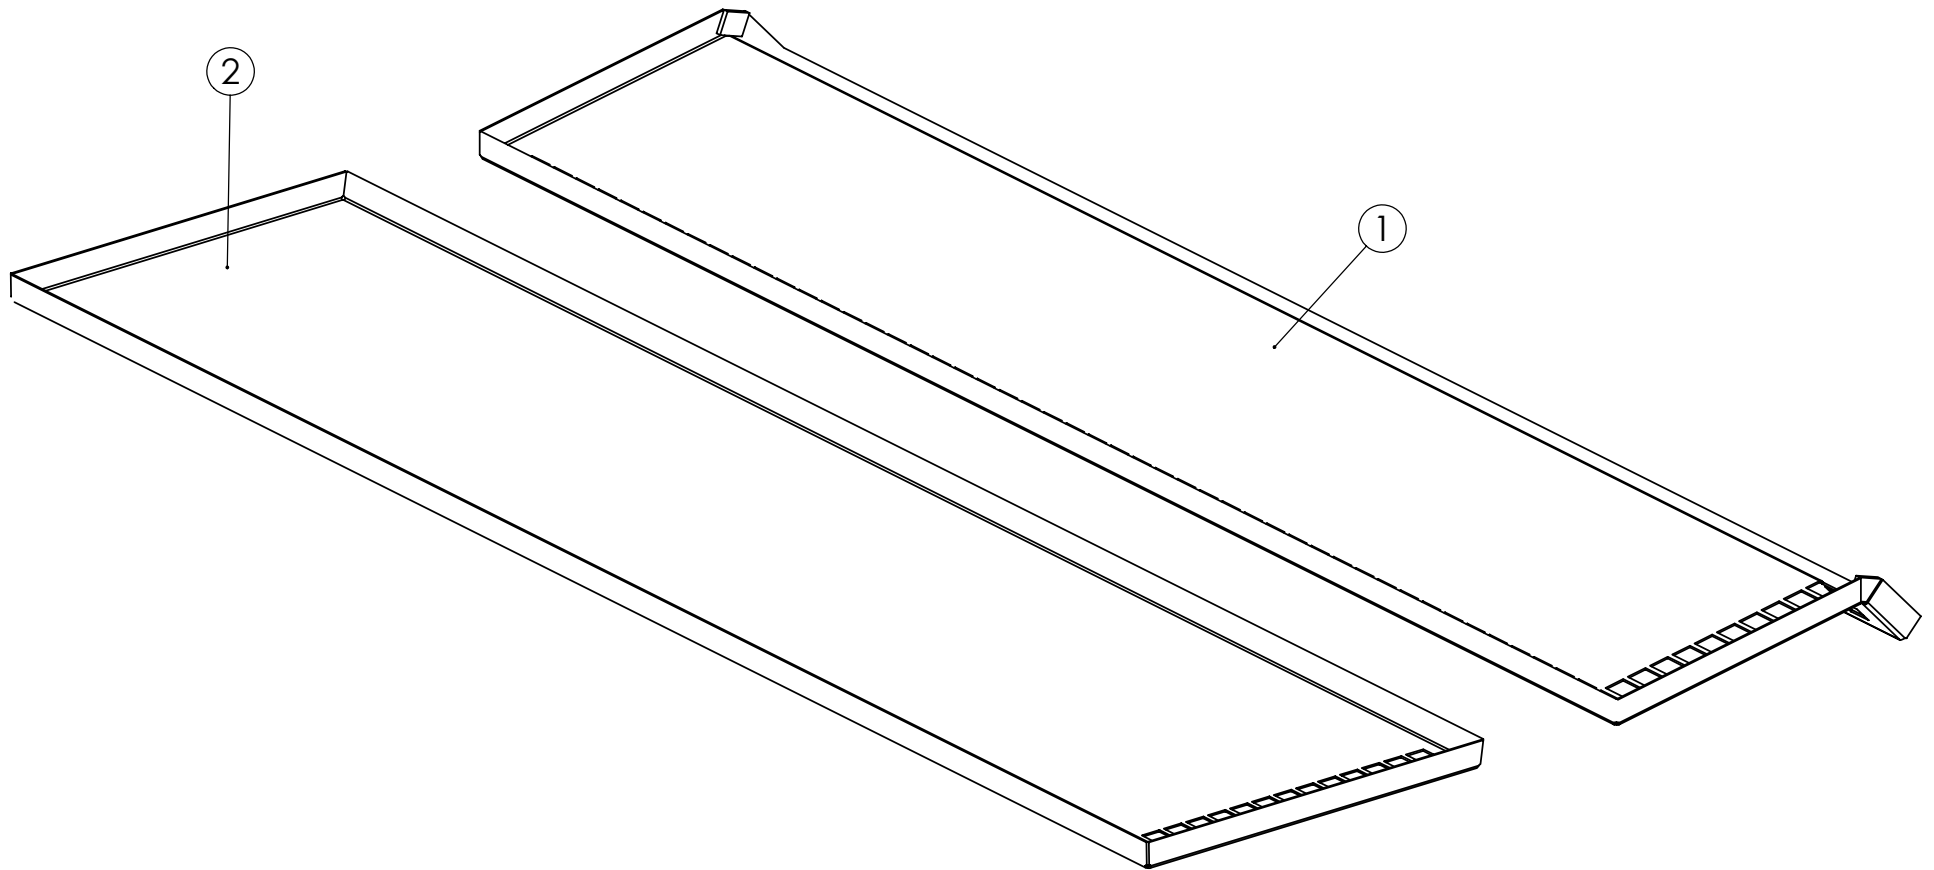

98499073 SIEMEN SEULA 3000

Pos.	Part No	Pcs	Osan nimi	Description	Benämning	Tyyppi
1	98499373	1	Seula	Sieve	Säll	
2	98492271	1	Seula	Sieve	Säll