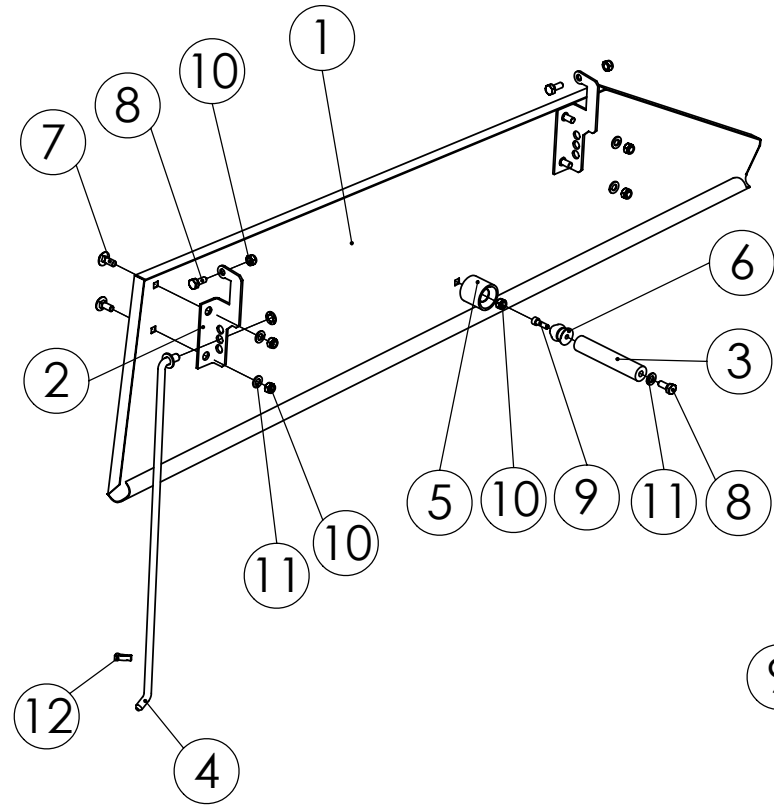

98331373 KANSI VAS.