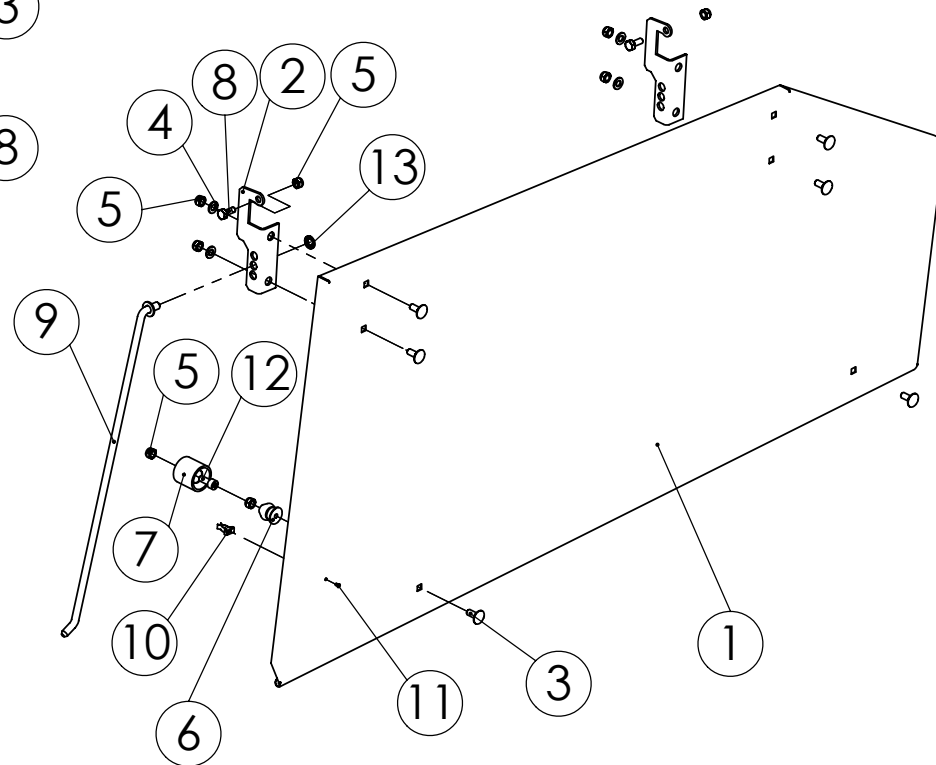

98331873 KANSI OIK.