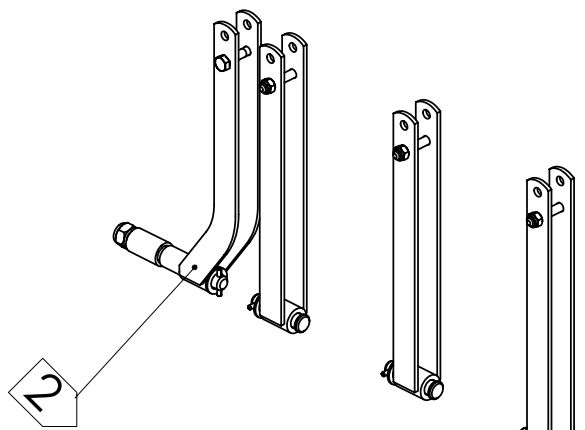

98320704 NOSTOTANKO