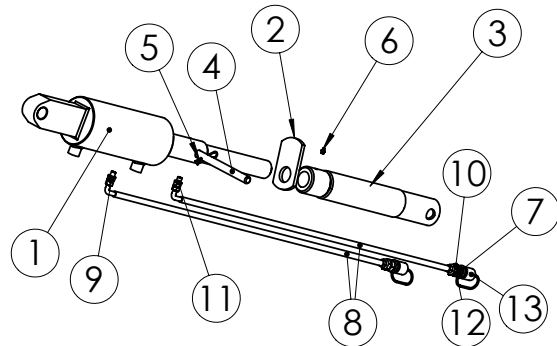

98635603 AISASYLINTERI

98716502 MUOKKAINAISA 3000

98635603 AISASYLINTERI

Pos.	Part No	Pcs	Osan nimi	Description	Benämning	Tyyppi
1	98636373	1	Sylinteri	Cylinder	Cylinder	
2	98519144	1	Lukituslevy	Locking plate	Lås plåt	
3	98636474	1	Säätöputki	Adjuster sleeve	Ansättarbussning	L=470
4	96838644	1	Tappi	Stud	Bult	20x500
5	02060125	2	Haarajousisokka	Snap pin	Fjäderpinne, R-Sprint	3x72 FEZN
6	02011311	1	Kaulanippa	Grease nipple	Smörjnippel	AM8 DIN 71412
7	01391036	2	Hydrauliikkaliitin	Hydraulic coupler	Hydraulik kopplare	R1/2"C23072-08
8	01451514	2	Letku	Hose	Slang	5751-04/H198-04/5701-04 L=5000
9	01451341	2	Jatke	Extension piece	Förlängningsstycke	26- 04000-04
10	01440318	2	Jatke	Extension piece	Förlängningsstycke	26-04000-04-08
11	01451380	2	Tiiviste	Gasket	Tätning	USIT 1/4"
12	01343272	2	Tiiviste	Gasket	Tätning	08-USITR-08
13	01371142	2	Tulppa	Plug	Plugg	C 26914-8

98716502 MUOKKAINAISA

Pos.	Part No	Pcs	Osan nimi	Description	Benämning	Tyyppi
1	98716672	1	Vetopalkki	Crossbar	Dragbom	
2	98716972	1	Aisa	Draw beam	Dragstång	
3	98373044	2	Holkki	Bushing	Buchse	
4	98372044	3	Tappi	Stud	Bult	30x139
5	97609544	1	Tappi	Stud	Bult	
6	02151083	2	Lukitusmutteri	Locking nut	Låsmutter	M16 DIN985 8ZN NYLOC
7	02071480	6	Aluslaatta	Washer	Bricka	12 SFSBV157 FEZN
8	02091042	6	Kuusioruuvi	Hexagon bolt	Sexkantskruv	M12x25 SFS2064 M8.8ZN
9	97604644	3	Tappi	Stud	Bult	30x165
10	02061635	6	Rengassokka	Linch pin	Sprint	11x63 FEZN
11	98635673	1	Sylinteri	Cylinder	Cylinder	110/60-120
12	02011158	1	Kaulanippa	Grease nipple	Smörjnippel	AM6 DIN71412