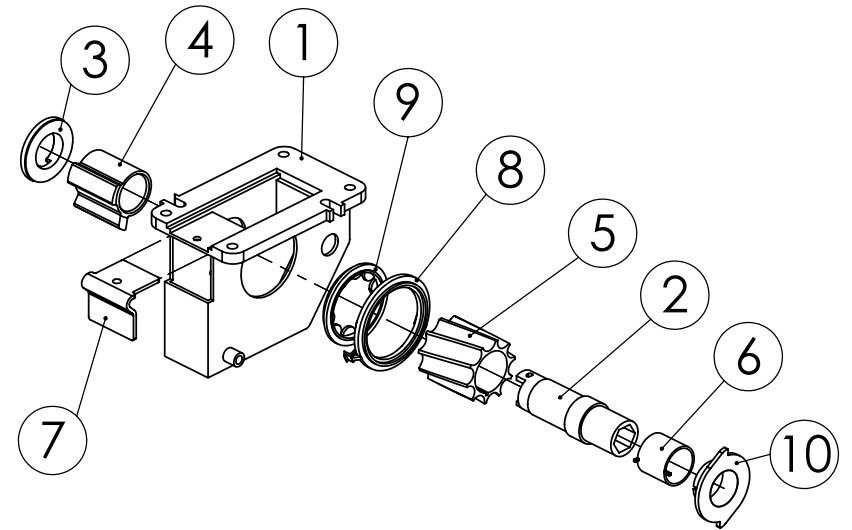

98453403 AJOURAKAMMIOKAMMIO SIEMEN