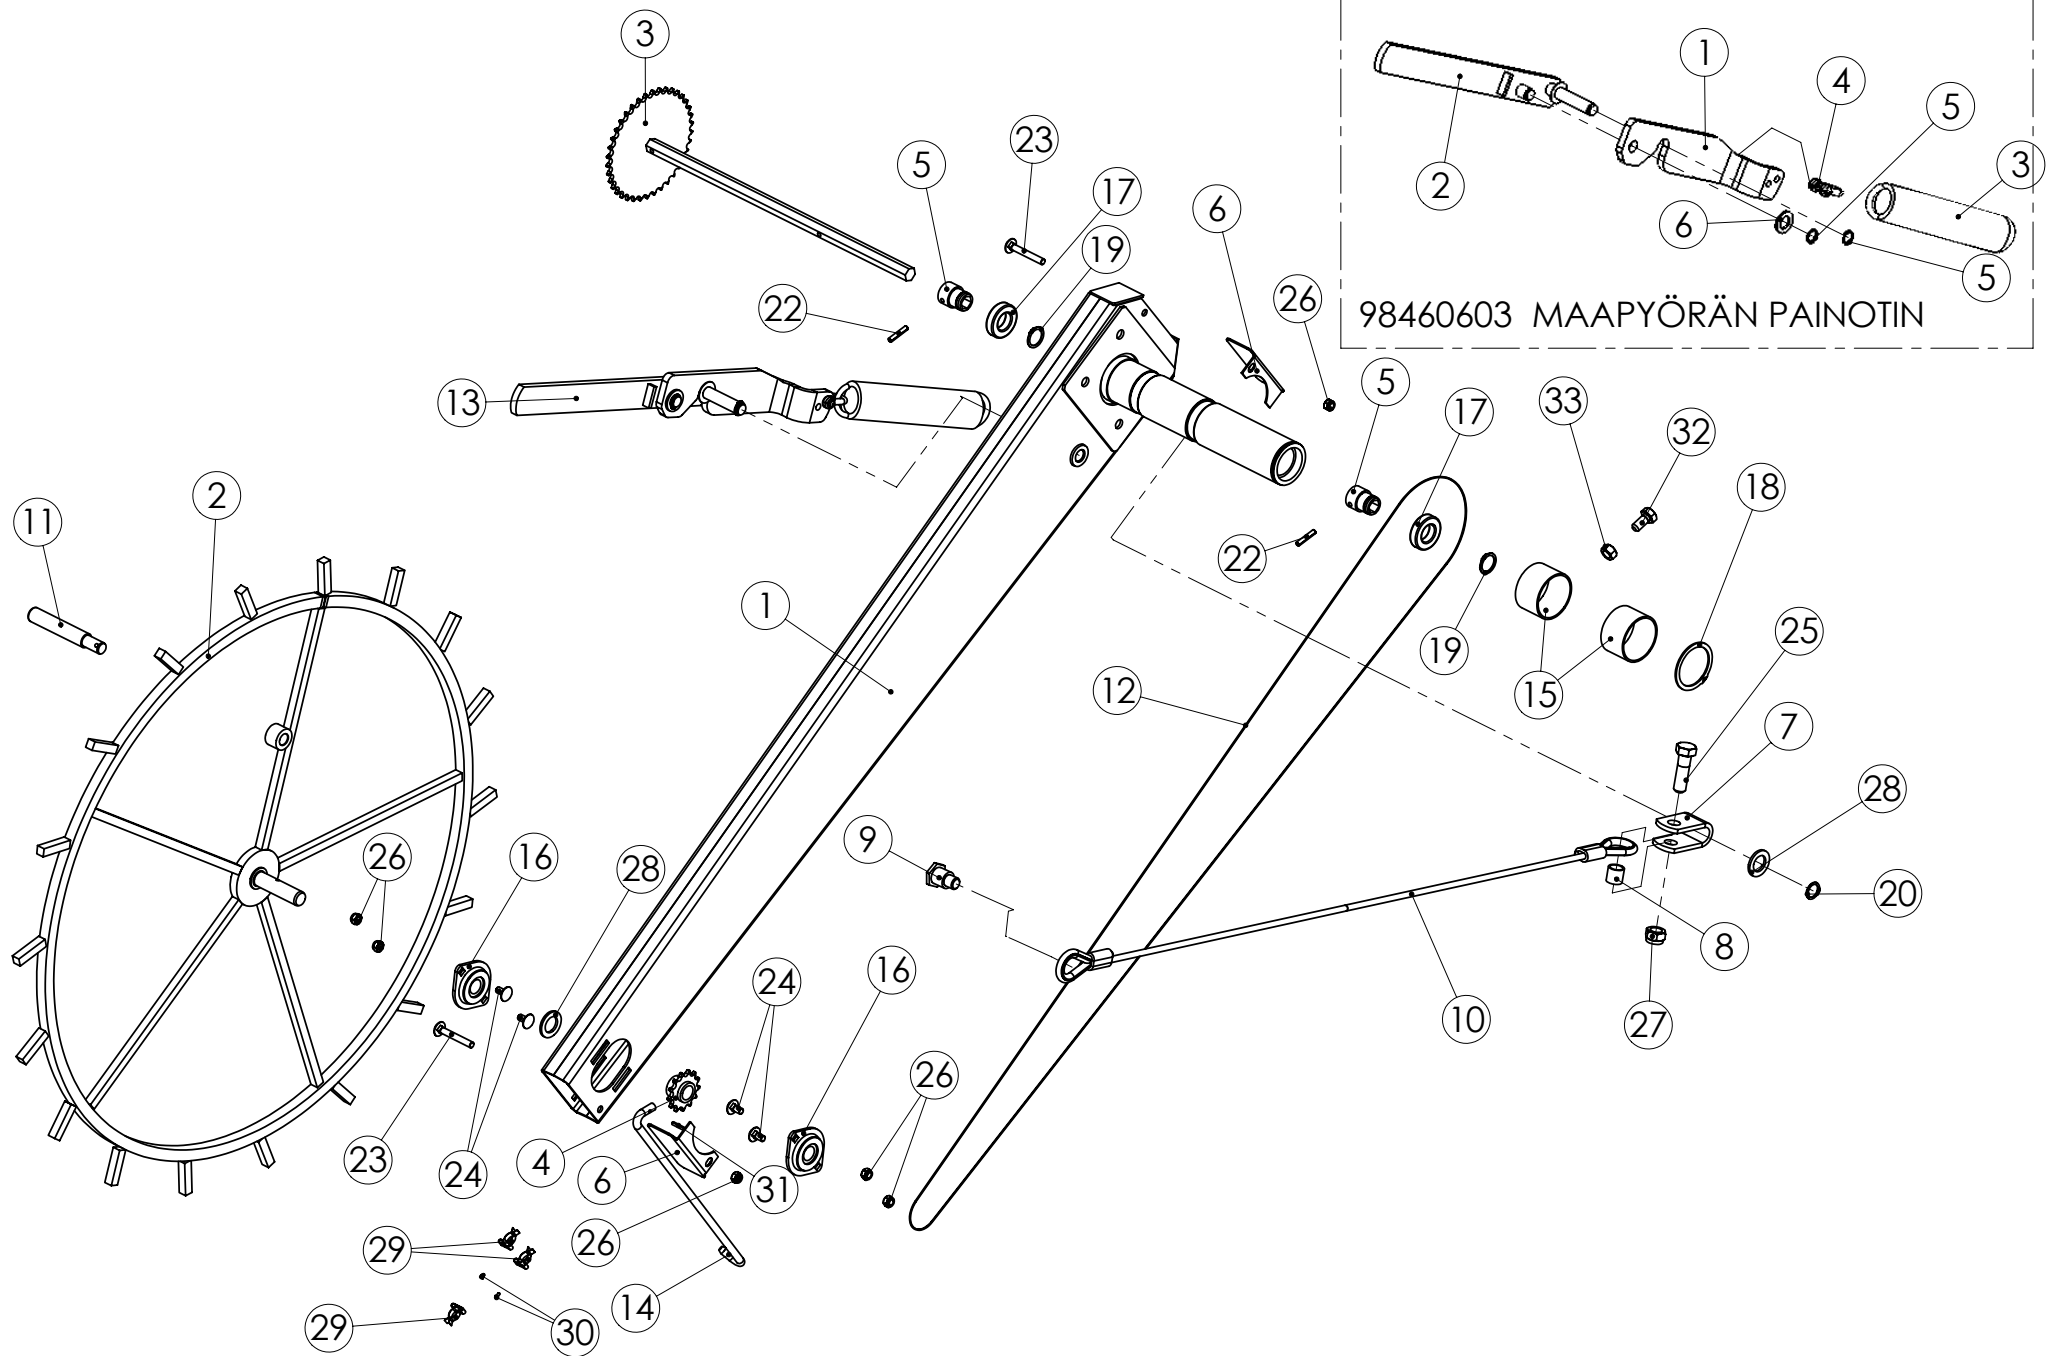

98444201 MAAPYÖRÄ

98460603 MAAPYÖRÄN PAINOTIN

Pos.	Part No	Pcs	Osan nimi	Description	Benämning	Tyyppi
1	98461364	1	Latta	Flat bar	Plattstång	
2	98460863	1	Säätövipu	Control lever	Regleringspak	
3	02050454	1	Jousi	Spring	Fjäder	TR 85x7x43x160
4	01840073	1	Sakkeli	Shackle	Shackel	A 0,25 TES 834-52 Zn
5	01351682	2	Varmistusrengas	Circlip	Låsring	16x1 DIN471 FE
6	05061102	1	Aluslaatta	Washer	Bricka	18 SFS2042 FEZN

98444201 MAAPYÖRÄ

Pos.	Part No	Pcs	Osan nimi	Description	Benämning	Tyyppi
1	98444361	1	Tukivarsi	Wheel arm	Hjularm	
2	98296072	1	Pyörä	Wheel	Hjul	
3	98426844	1	Akseli	Axle	Axel	Z 38
4	98426744	1	Ketjupyörä	Sprocket	Kedjehjul	Z 13
5	98307244	2	Väliholkki	Spacer	Distansstycke	L=38
6	98317863	2	Levy	Plate	Plåt	
7	98427864	1	Latta	Flat bar	Plattstång	
8	98524074	1	Putki	Tube	Rör	Ø21,3x2x20
9	98383764	1	Kuusioruuvi	Hexagon bolt	Sexkantskruv	30xM16x40
10	98520903	1	Vaijeri	Wire	Stålvajer	
11	98452944	1	Tappi	Stud	Bult	
12	01831143	1	Rullaketju	Roller chain	Rullkedja	08B-1x206 SFS2392
13	98460603	1	Säädin	Governor	Regulator	
14	98461544	1	Kannatin	Support	Konsol	
15	02040490	2	Laakeri	Bearing	Lager	60/65x40 DRYMET 701
16	01310090	2	Laakeri	Bearing	Lager	UBPFL 204 PELTI
17	01311351	2	Laakeri	Bearing	Lager	6005-2RS
18	01351876	1	Varmistusrengas	Circlip	Låsring	60x2 DIN471 FE
19	01351040	2	Varmistusrengas	Circlip	Låsring	25x1,2 DIN471 FE
20	01351065	1	Varmistusrengas	Circlip	Låsring	20x1,2 DIN1471 FE
21	02062771	1	Jousisokka	Spring pin	Fjäderpinne	5x32 DIN1481 55SI7ZN
22	02062549	2	Jousisokka	Spring pin	Fjäderpinne	6x32 DIN1481 55SI7ZN
23	02100024	2	Lukkoruuvi	Set-screw	Ställskruv	M8x60 SFS2458 4.6ZN
24	02081601	4	Lukkoruuvi	Set-screw	Ställskruv	M8x16 SFS2458 8.8ZN
25	05003372	1	Kuusioruuvi	Hexagon bolt	Sexkantskruv	M16x55 SFS2063 M 8.8ZN
26	02151051	6	Lukitusmutteri	Locking nut	Låsmutter	M8 DIN985 8ZN NYLOC
27	02151083	1	Lukitusmutteri	Locking nut	Låsmutter	M16 DIN985 8ZN NYLOC
28	05061118	2	Aluslaatta	Washer	Bricka	22 SFS2042 FEZN
29	01870020	3	Pidin	Holder	Klammer	No 80 A 13mm Zn
30	01870016	2	Vetoniitti	Pop-rivet	Pop-nit	3,0x6 AL
31	02063124	1	Jousisokka	Spring pin	Fjäderpinne	4x24 DIN1481 ZN
32	02091042	1	Kuusioruuvi	Hexagon bolt	Sexkantskruv	M12x25 SFS2064 M8.8ZN
33	02161074	1	Kuusiomutteri	Hexagon nut	Sexkantmutter	M12 SFS2067 8ZN