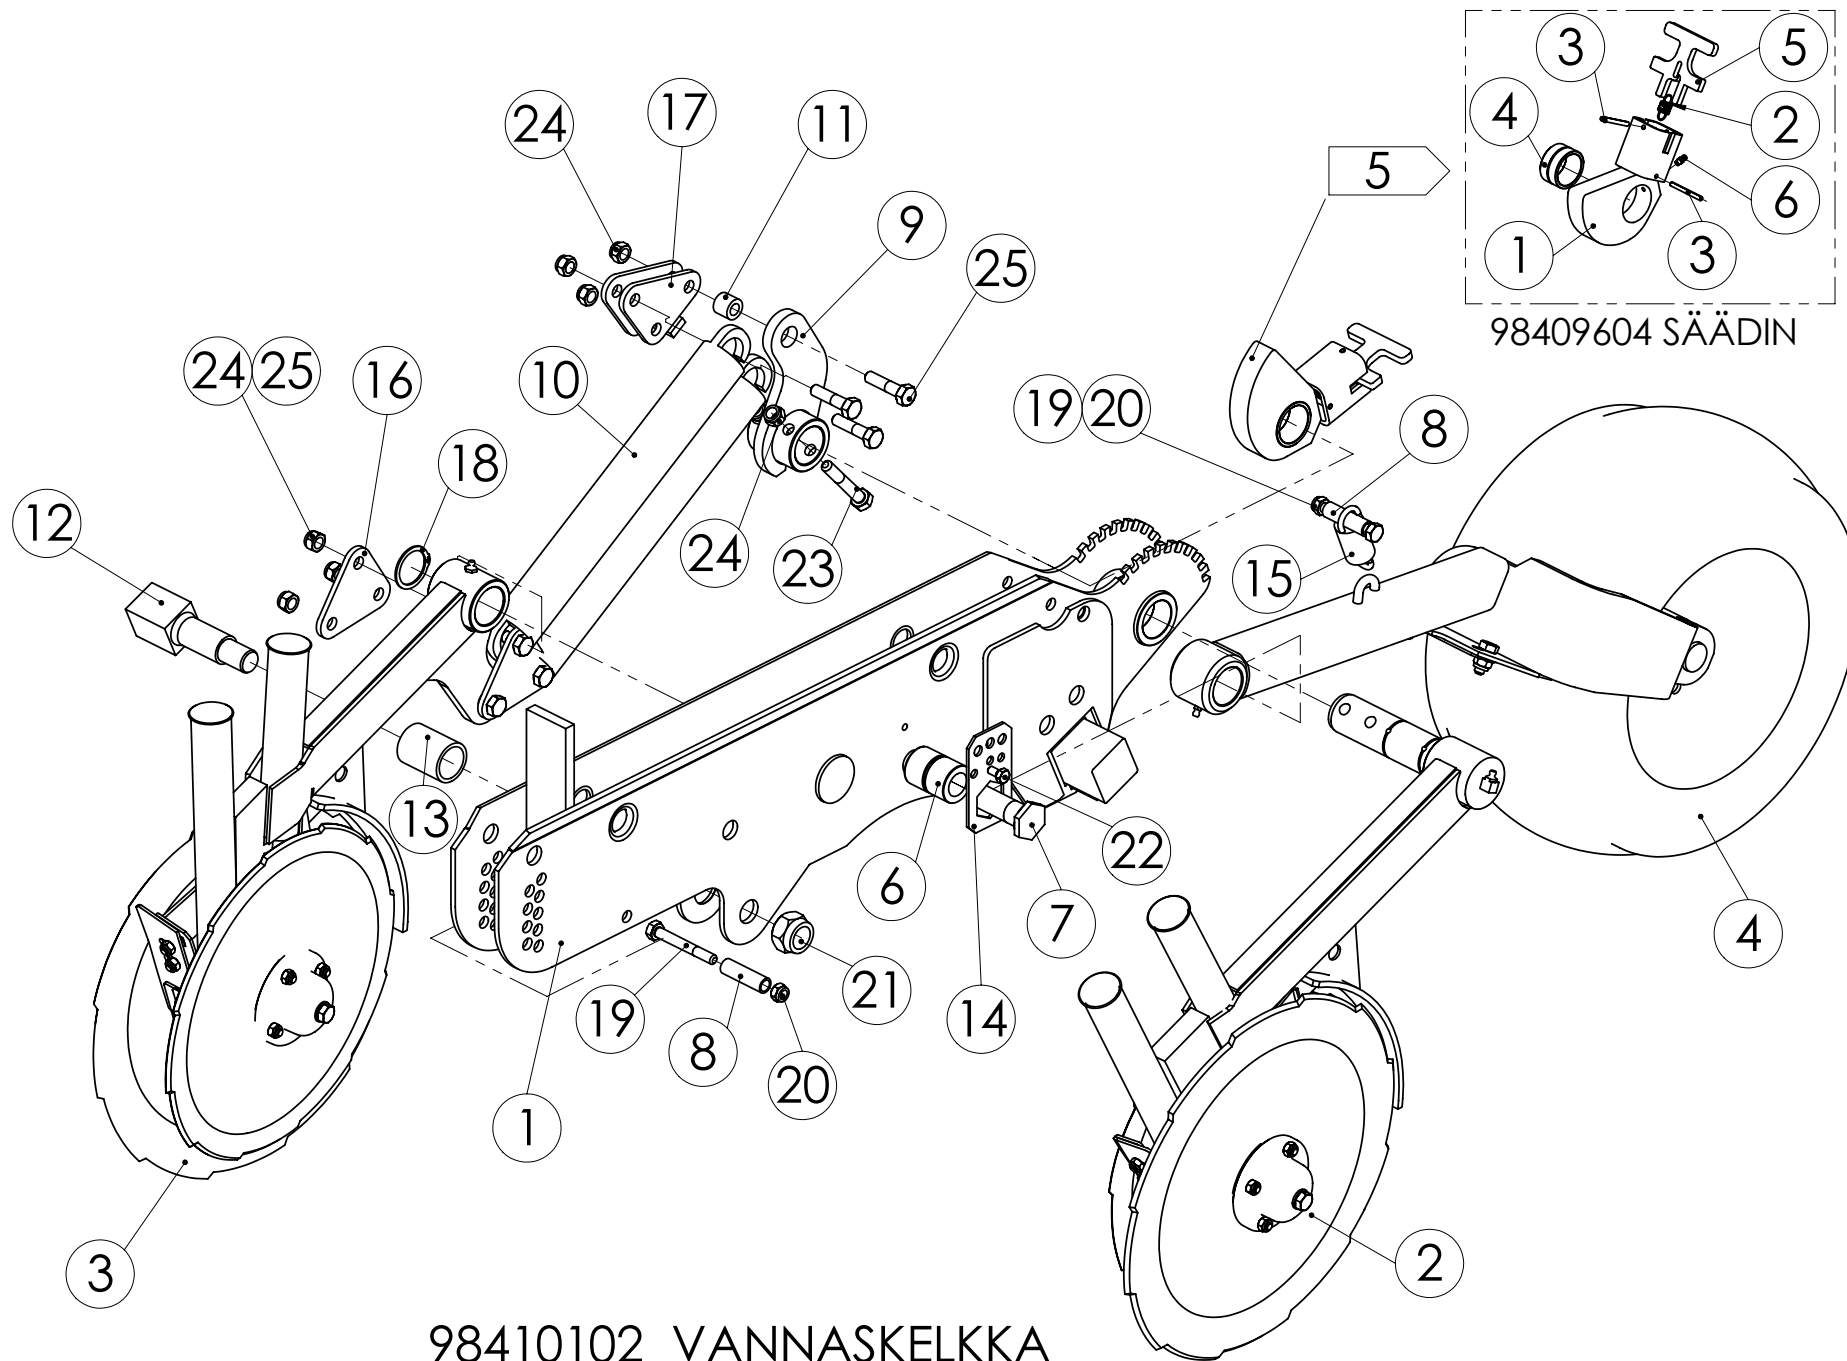

98410102 VANNASKELKKA

98410102 VANNASKELKKA

Pos.	Part No	Pcs	Osan nimi	Description	Benämning	Tyyppi
1	98365672	1	Runko	Frame	Stamm	
2	98409902	1	Etuvannas	Front coulter	Frambill	
3	98374802	1	Takavannas	Back coulter	Bakbill	
4	98350003	1	Kannatuspyörä	Traversing wheel	Löphjul	
5	98409604	1	Säädin	Governor	Regulator	
6	97862944	1	Holkki	Bushing	Buchse	40/25 -55
7	98350474	1	Kuusioruuvi	Hexagon bolt	Sexkantskruv	M24x75 special
8	98318874	2	Väliholkki	Spacer	Distansstycke	16x2x -55
9	98541073	1	Vääntiö	Driver	Medbringare	
10	98534674	2	Jousi	Spring	Fjäder	
11	98374744	1	Holkki	Bushing	Buchse	22/12,5 -19
12	98409774	1	Rajoitin	Stopper	Anschlag	
13	98409874	1	Holkki	Bushing	Buchse	42,4x4,05 -55
14	98441974	1	Lukituslevy	Locking plate	Lås plåt	
15	98484044	1	Jousi	Spring	Fjäder	5x25x85
16	98528174	2	Pidin	Holder	Klammer	
17	98528474	1	Pidin	Holder	Klammer	
18	01351650	1	Varmistusrengas	Circlip	Låsring	40x1,75 DIN471 FE
19	05002548	2	Kuusioruuvi	Hexagon bolt	Sexkantskruv	M10x80 SFS2063 M8.8ZN
20	02161444	2	Lukitusmutteri	Locking nut	Låsmutter	M10 DIN985 8ZN NYLOC
21	02162085	1	Lukitusmutteri	Locking nut	Låsmutter	M24 8ZN Nyloc
22	05011856	1	Kuusioruuvi	Hexagon bolt	Sexkantskruv	M8x16 SFS2064 M8.8ZN
23	05002964	2	Kuusioruuvi	Hexagon bolt	Sexkantskruv	M12x75 SFS2063 M8.8ZN
24	02161451	8	Lukitusmutteri	Locking nut	Låsmutter	M12 DIN985 8ZN NYLOC
25	05002795	6	Kuusioruuvi	Hexagon bolt	Sexkantskruv	M12x50 SFS 2063 M 8.8ZN

98409604 SÄÄDIN

Pos.	Part No	Pcs	Osan nimi	Description	Benämning	Tyyppi
1	98318374	1	Luisti	Slide	Sild	
2	98350744	1	Jousi	Spring	Fjäder	13.0x1,40x30,2
3	02063197	2	Jousisokka	Spring pin	Fjäderpinne	5x50 DIN1481 55S17ZN
4	98409514	1	Holkki	Bushing	Buchse	48/40 -26
5	98318774	1	Kahva	Hand spoke	Handspak	
6	02011158	1	Kaulanippa	Grease nipple	Smörjnippel	AM6 DIN71412