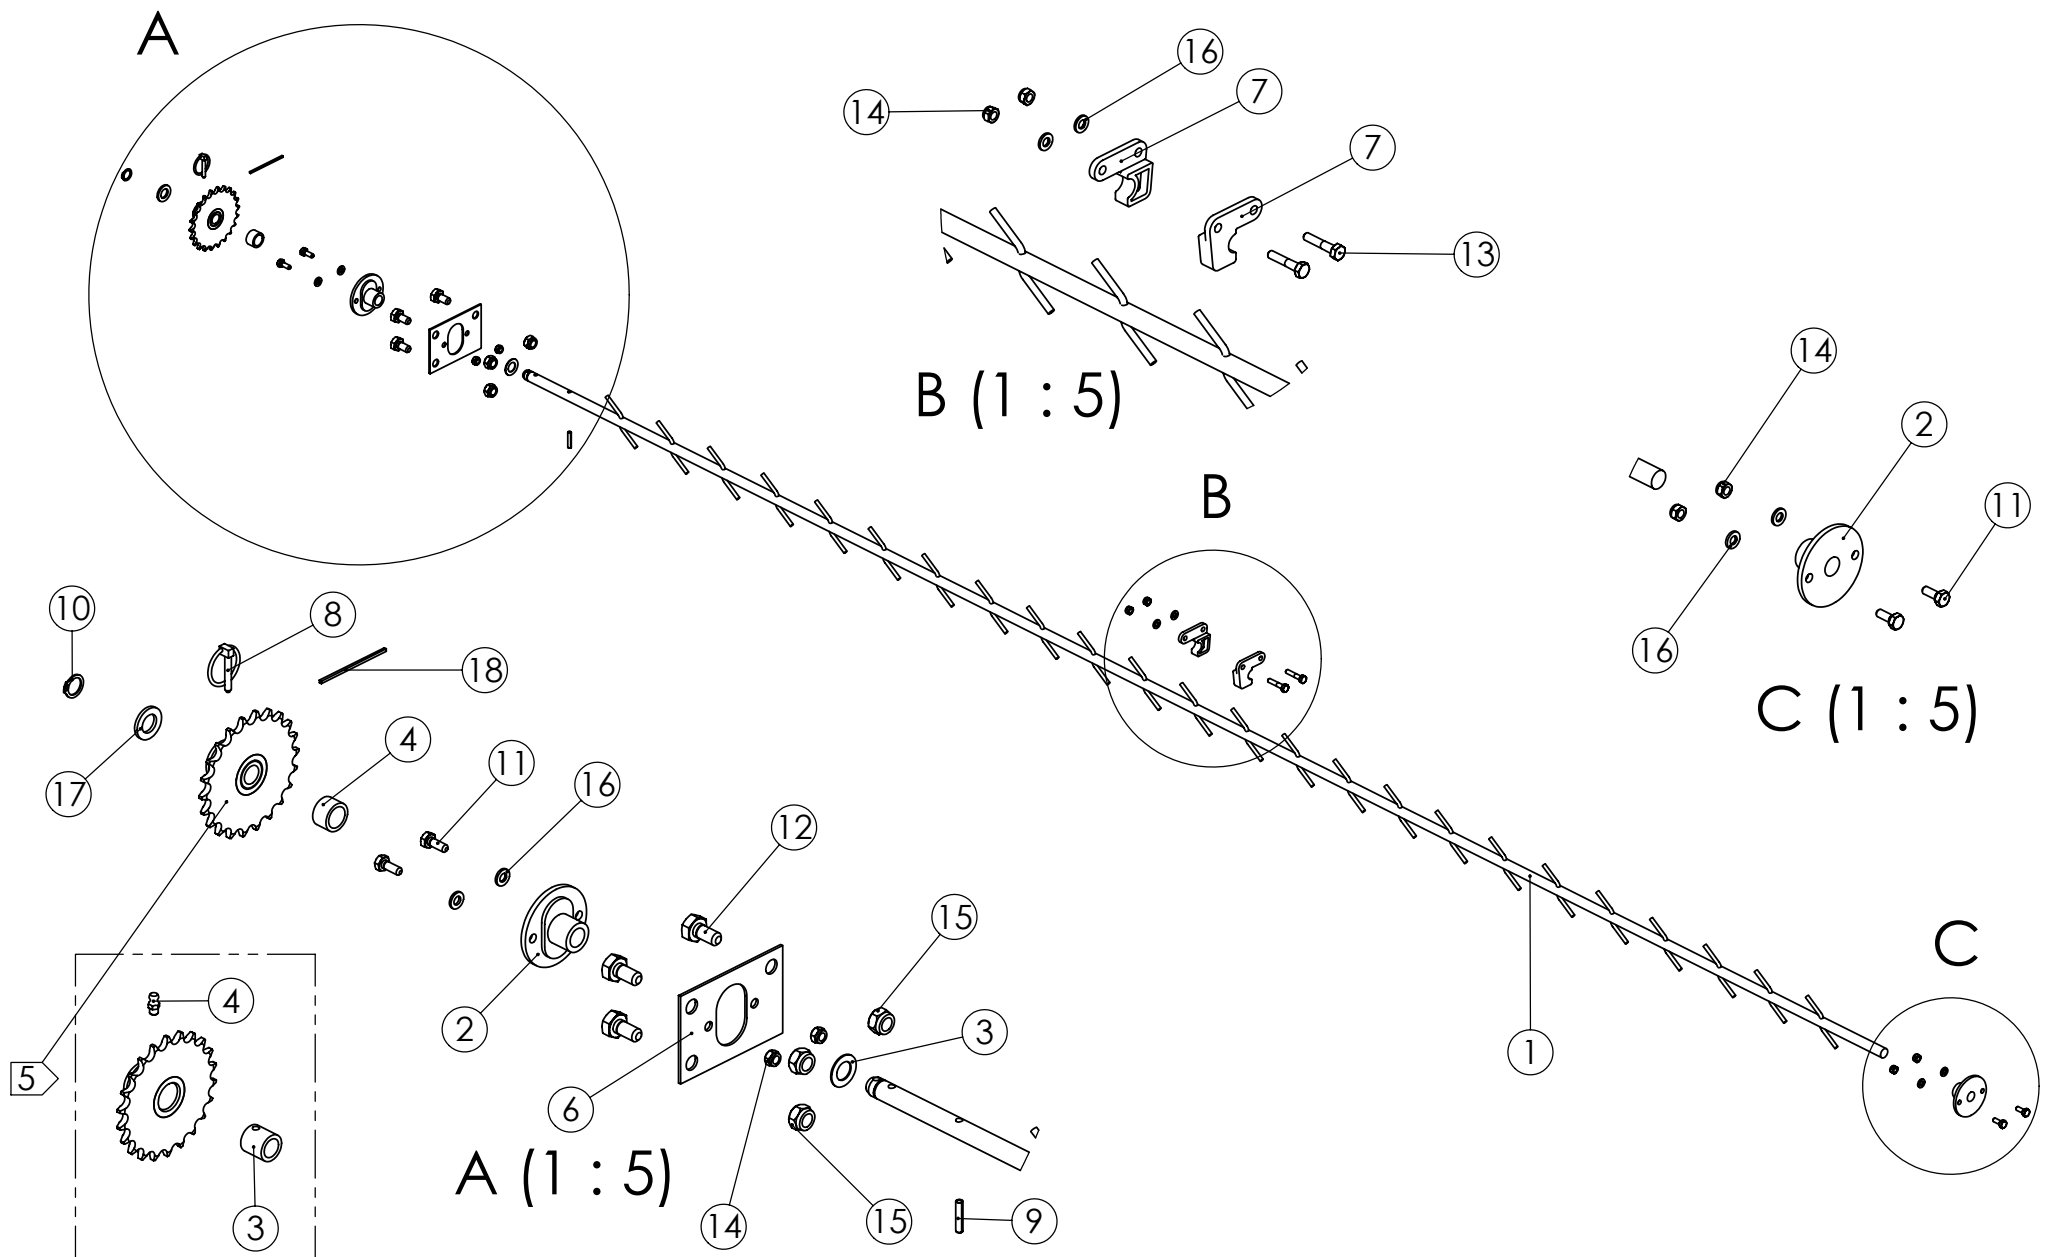

98308744 KETJUPYÖRÄ Z22

98446501 LANNOITE SEKOITUSAKSELI 3000

98308744 KETJUPYÖRÄ Z22

Pos.	Part No	Pcs	Osan nimi	Description	Benämning	Tyyppi
3	98328104	1	Laakeri	Bearing	Lager	14-20x20
4	02011158	1	Kaulanippa	Grease nipple	Smörjnippel	AM6 DIN71412

98446501 LANNOITE SEKOITUSAKSELI 3000

Pos.	Part No	Pcs	Osan nimi	Description	Benämning	Tyyppi
1	98495873	1	Akseli	Axle	Axel	
2	94301164	2	Laakeri	Bearing	Lager	
3	94301505	1	Aluslaatta	Washer	Bricka	
4	98309244	1	Holkki	Bushing	Buchse	
5	98308744	1	Ketjupyörä	Sprocket	Kedjehjul	Z22 08B
6	98308564	1	Levy	Plate	Plåt	
7	94311864	2	Laakeri	Bearing	Lager	
8	02062242	1	Rengassokka	Linch pin	Sprint	4,5x40 FEZN
9	02062517	1	Jousisokka	Spring pin	Fjäderpinne	DIN1481 55SI7ZN
10	01351932	1	Varmistusrengas	Circlip	Läsring	14x1 DIN471 FE
11	05011510	4	Kuusioruuvi	Hexagon bolt	Sexkantskruv	M6x16 SFS2064 M8.8ZN
12	05012306	3	Kuusioruuvi	Hexagon bolt	Sexkantskruv	M10x20 SFS2064 M8.8ZN
13	05001294	2	Kuusioruuvi	Hexagon bolt	Sexkantskruv	M6x30 SFS2063 M 8.8ZN
14	02161758	6	Lukitusmutteri	Locking nut	Låsmutter	M6 DIN985 8ZN NYLOC
15	02161444	3	Lukitusmutteri	Locking nut	Låsmutter	M10 DIN985 8ZN NYLOC
16	05061631	6	Aluslaatta	Washer	Bricka	6,6 SFS2042 FEZN
17	05061303	1	Aluslaatta	Washer	Bricka	13x25x3 DIN1441 FEZN
18	01830010	1	Rullaketju	Roller chain	Rullkedja	08B-1x8 R SFS2392