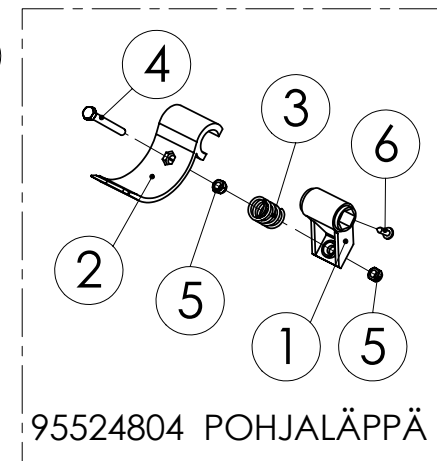

95524804 POHJALÄPPÄ