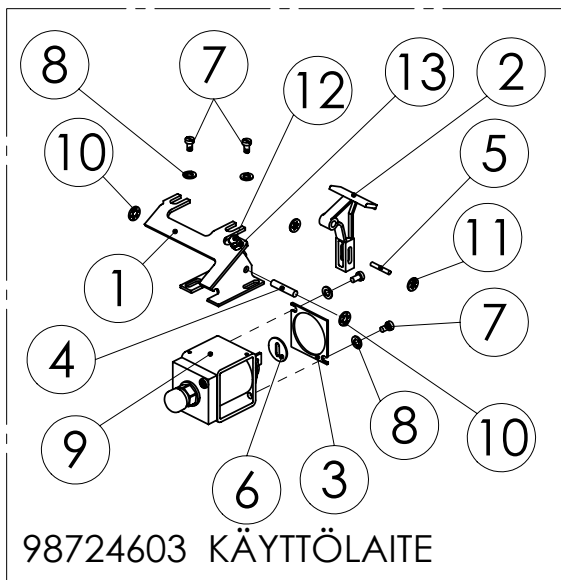

98314901 SYÖTTÖLAITTEISTO 3000

98724603 KÄYTTÖLAITE