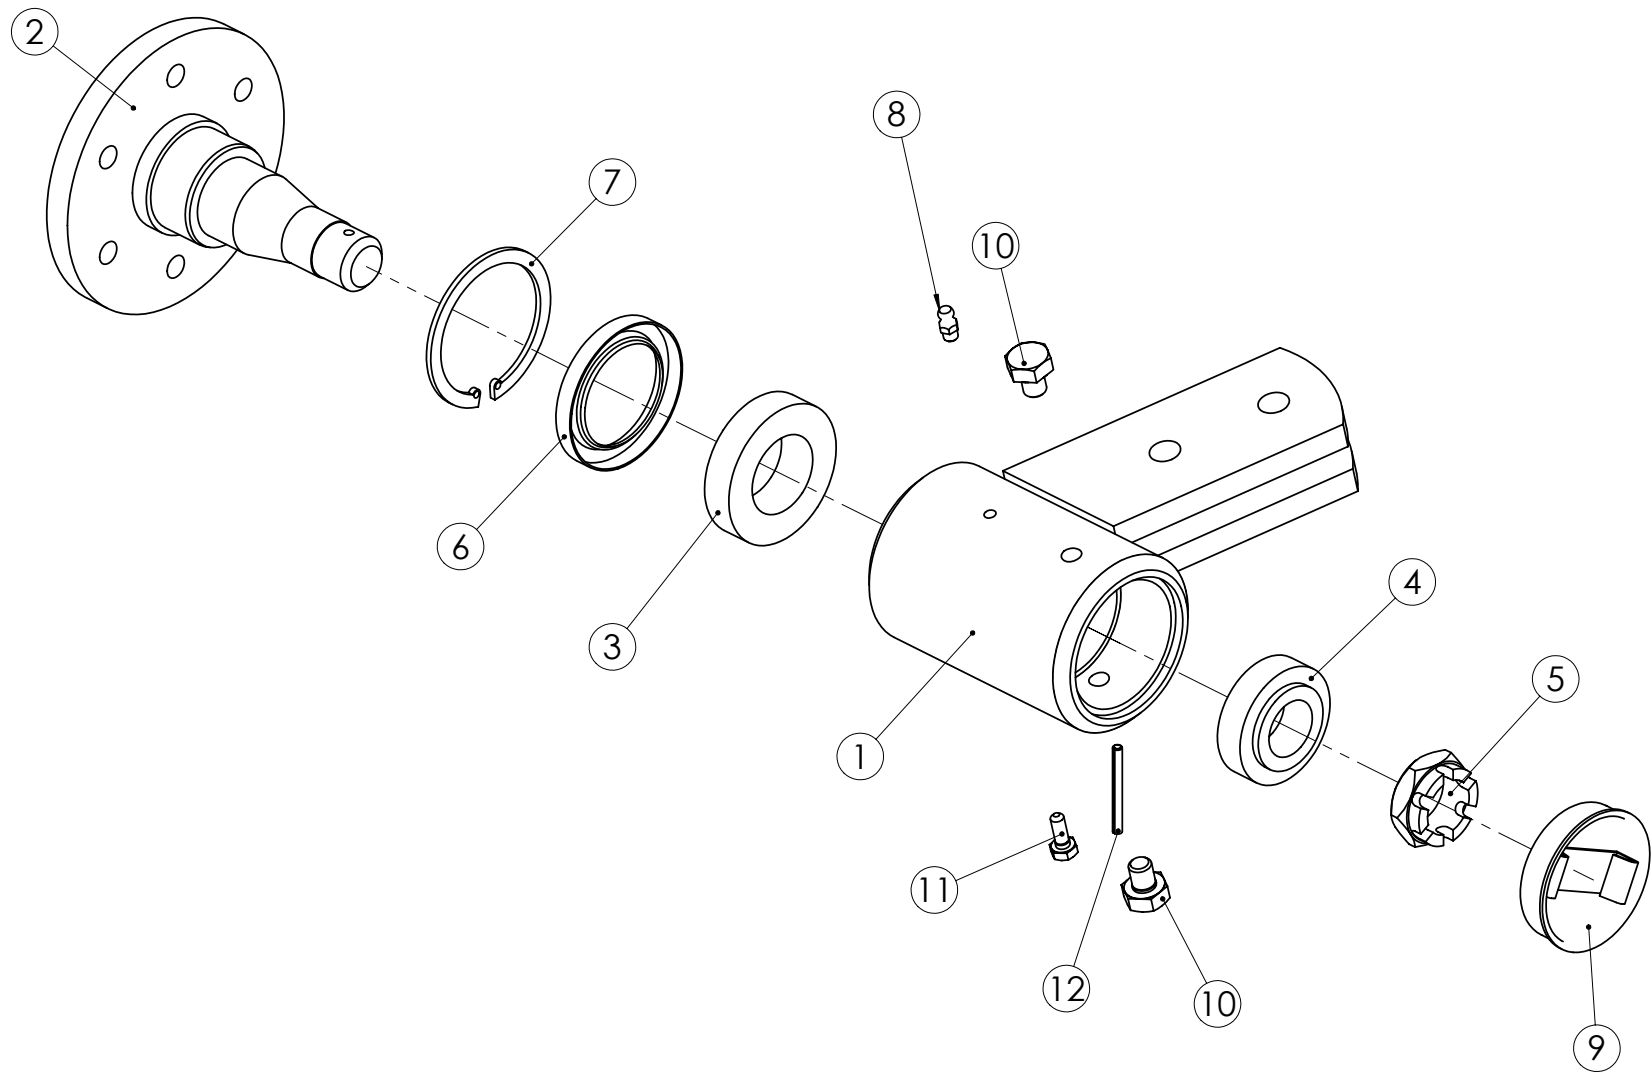

98473604 LAAKEROINTI

98473604 LAAKEROINTI

Pos.	Part No	Pcs	Osan nimi	Description	Benämning	Tyyppi
1	98408274	1	Laakeripesä	Bearing housing	Lagerhus	
2	98410573	1	Akseli	Axle	Axel	
3	01310055	1	Laakeri	Bearing	Lager	32007 35/62
4	01310054	1	Laakeri	Bearing	Lager	30205 25/52
5	02162086	1	Mutteri	Nut	Mutter	M24x1,5 DIN 937
6	01860200	1	Säteisakselitiiviste	Rotary shaft seal	Packningsring	45x65x8 DIN 3760
7	01351347	1	Varmistusrengas	Circlip	Låsring	65x2,5 DIN 472
8	02011158	1	Kaulanippa	Grease nipple	Smörjnippel	AM6 DIN71412
9	02040899	1	Tulppa	Plug	Plugg	R2 ZN
10	05010971	2	Kuusioruuvi	Hexagon bolt	Sexkantskruv	M10x12 A2
11	05011479	1	Kuusioruuvi	Hexagon bolt	Sexkantskruv	M6x12 SFS2064 M8.8ZN
12	02062412	1	Jousisokka	Spring pin	Fjäderpinne	4x40 DIN1481 ZN