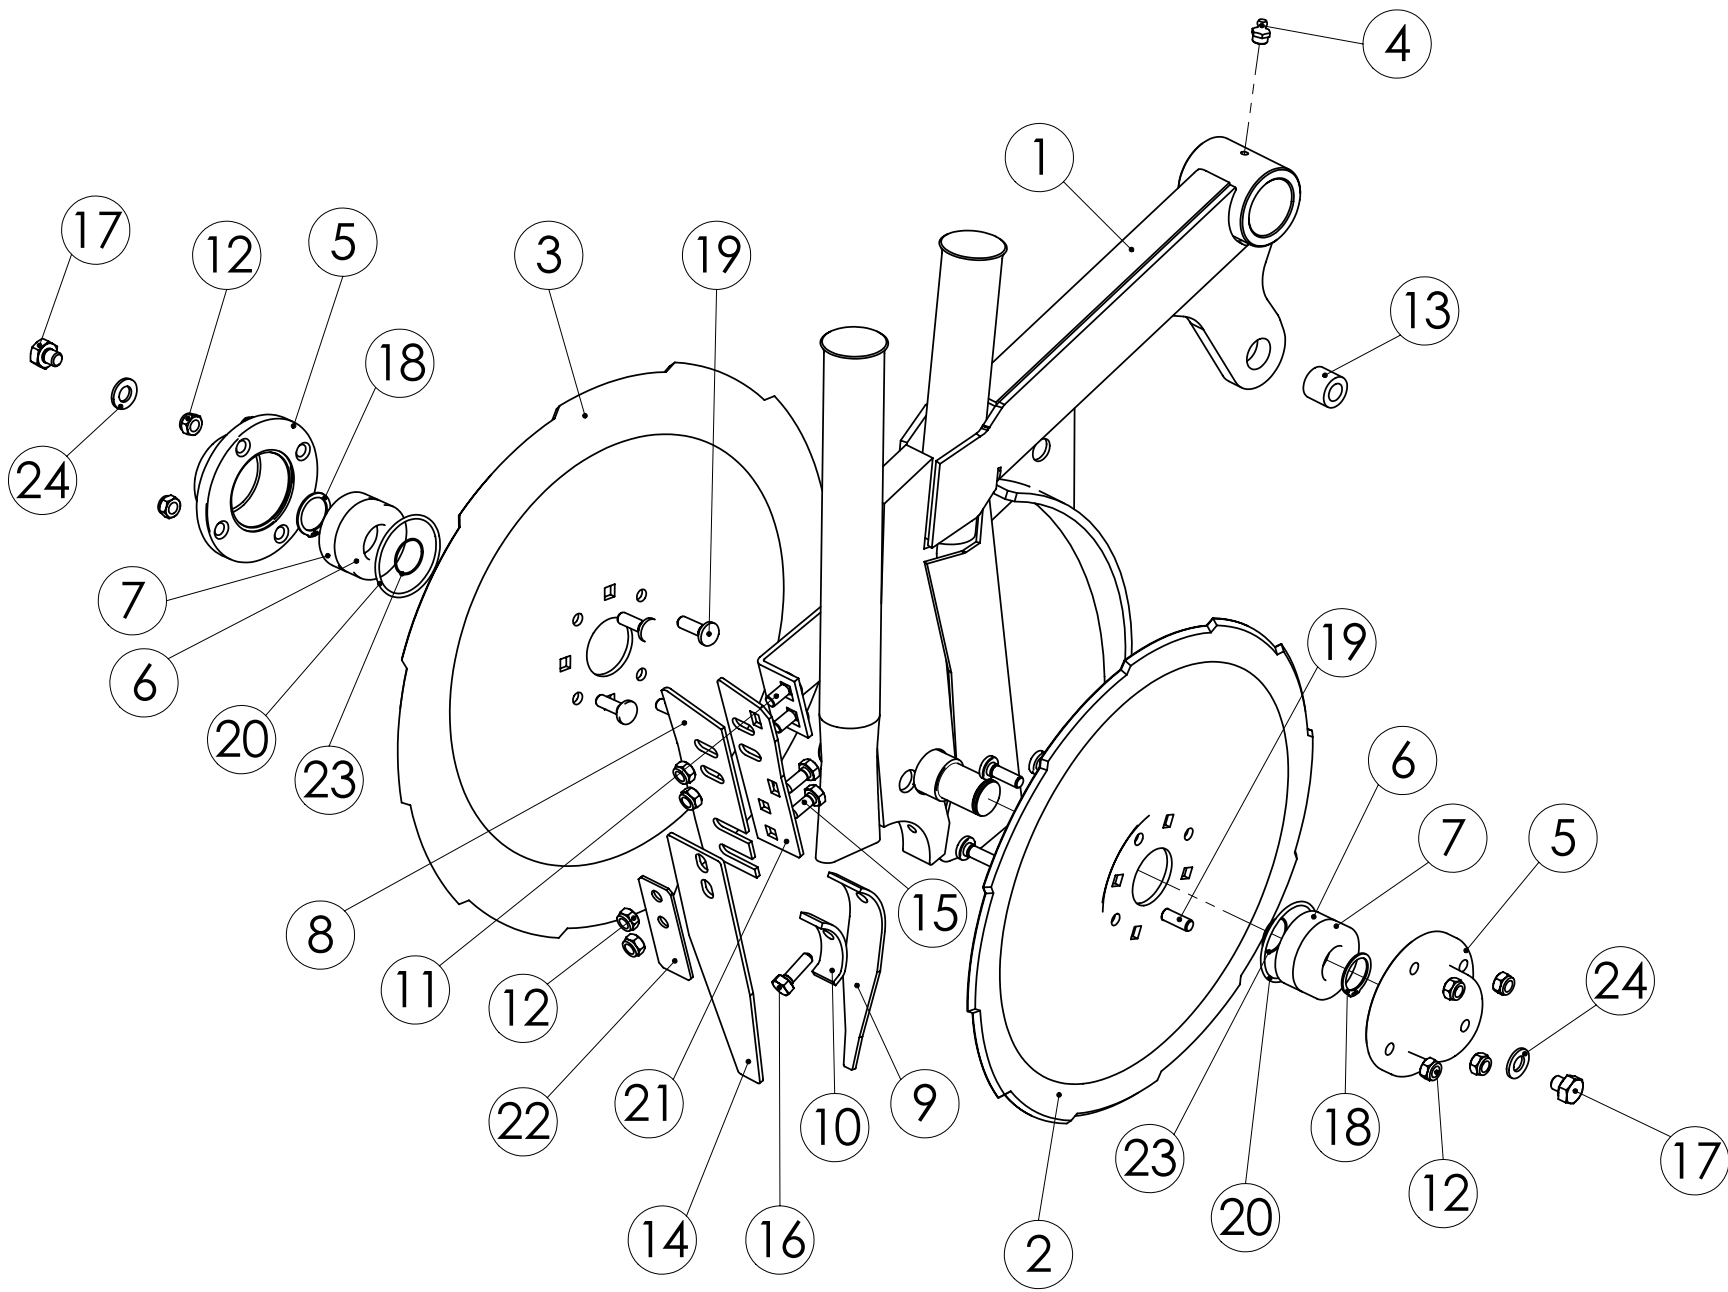

98374802 TAKAVANNAS

98374802 TAKAVANNAS

Pos.	Part No	Pcs	Osan nimi	Description	Benämning	Tyyppi
1	98374971	1	Takavannas	Back coulter	Bakbill	
2	97500913	1	Kiekko	Disc	Tallrik	360 VASEN
3	98277173	1	Kiekko	Disc	Tallrik	400 OIKEA
4	02011022	1	Kaulanippa	Grease nipple	Smörjnippel	AM10 DIN71412
5	98441473	2	Laakeripesä	Bearing housing	Lagerhus	
6	01311265	2	Laakeri	Bearing	Lager	6205-1RS
7	01312027	2	Laakeri	Bearing	Lager	6205
8	98379074	1	Raappa	Scraper	Skrap	
9	98379204	1	Tasoitin	Skimmer	Planslev	
10	98379374	1	Pala	Plate	Plåt	
11	02081599	2	Lukkoruuvi	Set-screw	Ställskruv	M8x20 SFS2458 8.8ZN
12	02151051	12	Lukitusmutteri	Locking nut	Låsmutter	M8 DIN985 8ZN NYLOC
13	98374744	1	Holkki	Bushing	Buchse	22/12,5 -19
14	98520504	1	Tasoitin	Skimmer	Planslev	MAXI
15	05011895	2	Kuusioruuvi	Hexagon bolt	Sexkantskruv	M8x20 SFS2064 M8.8ZN
16	05011937	1	Kuusioruuvi	Hexagon bolt	Sexkantskruv	M8x25 SFS2064 M8.8ZN
17	05010970	2	Kuusioruuvi	Hexagon bolt	Sexkantskruv	M10x10 SFS2064 M8.8ZN
18	01351040	2	Varmistusrengas	Circlip	Låsring	25x1,2 DIN471 FE
19	02100060	8	Puristusruuvi	Pressure screw	Pressbult	M8x25 8.8ZN
20	01343245	2	Tiiviste	Gasket	Tätning	52,07x2,62 SMS 1586 NBR
21	98447774	1	Raappa	Scraper	Skrap	
22	98447874	1	Levy	Plate	Plåt	
23	01343675	2	Tiiviste	Gasket	Tätning	23,0x1,0 NBR70
24	05061085	2	Aluslaatta	Washer	Bricka	11 SFS2042 FEZN