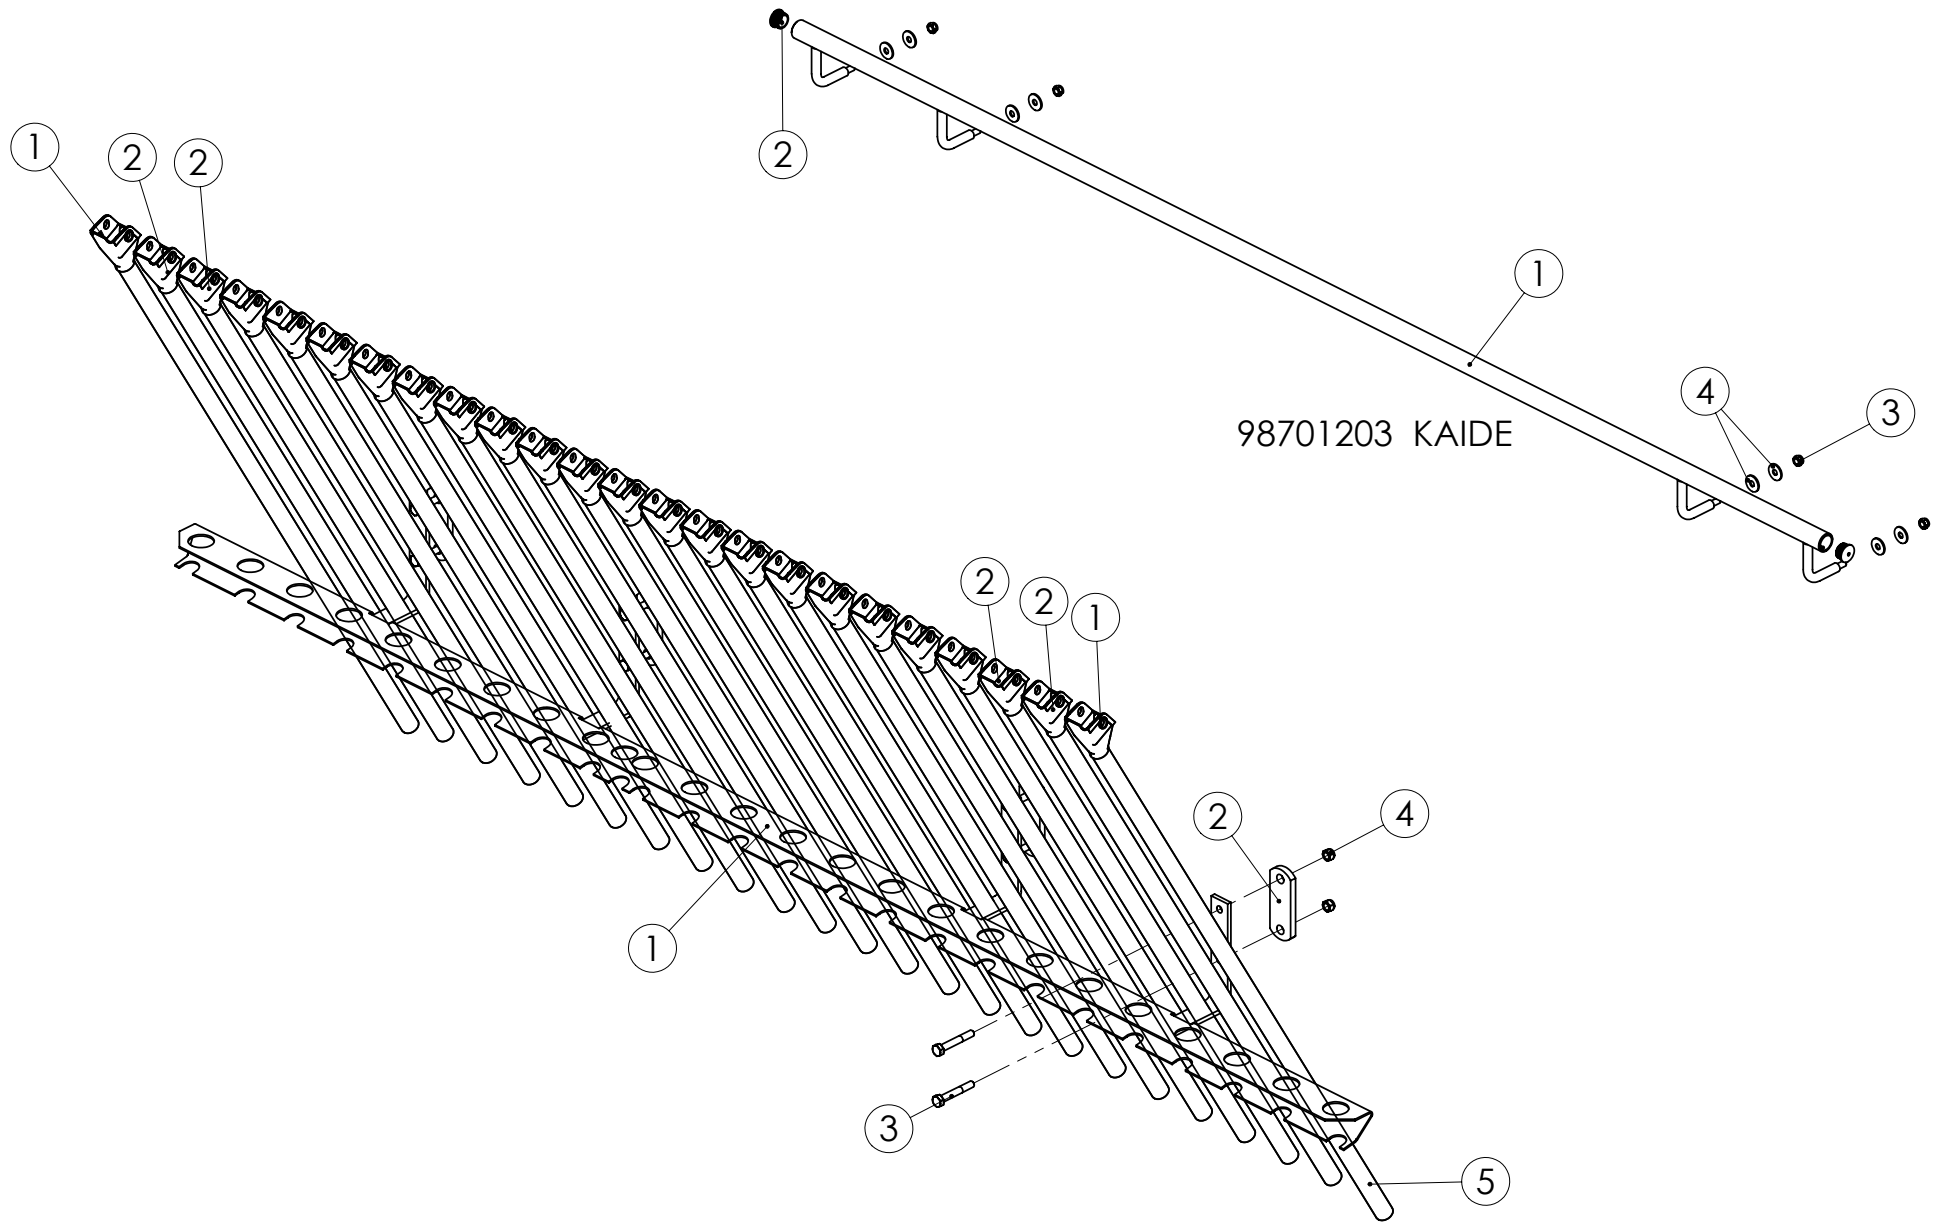

98701203 KAIDE

98513103 HS-LETKUOHJAIN

Pos.	Part No	Pcs	Osan nimi	Description	Benämning	Tyyppi
1	98517604	2	Letku	Hose	Slang	L =1400
2	98517704	22	Letku	Hose	Slang	L = 1360

98701203 KAIDE

Pos.	Part No	Pcs	Osan nimi	Description	Benämning	Tyyppi
1	98701163	1	Kaide	Handrail	Räcke	
2	02045865	2	Tulppa	Plug	Plugg	PT-28/32-H UJANEN Oy/ETOLA
3	02161444	4	Lukitusmutteri	Locking nut	Låsmutter	M10 DIN985 8ZN NYLOC
4	05061061	8	Aluslaatta	Washer	Bricka	B10 DIN 9021

98513103 HS-LETKUOHJAIN

Pos.	Part No	Pcs	Osan nimi	Description	Benämning	Tyyppi
1	98513273	1	Kannatin	Support	Konsol	
2	97770474	4	Latta	Flat bar	Plattstång	
3	05003012	8	Kuusioruuvi	Hexagon bolt	Sexkantskruv	M12x80 SFS2063 M 8.8ZN
4	02161451	8	Lukitusmutteri	Locking nut	Låsmutter	M12 DIN985 8ZN NYLOC
5	98526503	1	Putkisto	Tubes	Teleskop