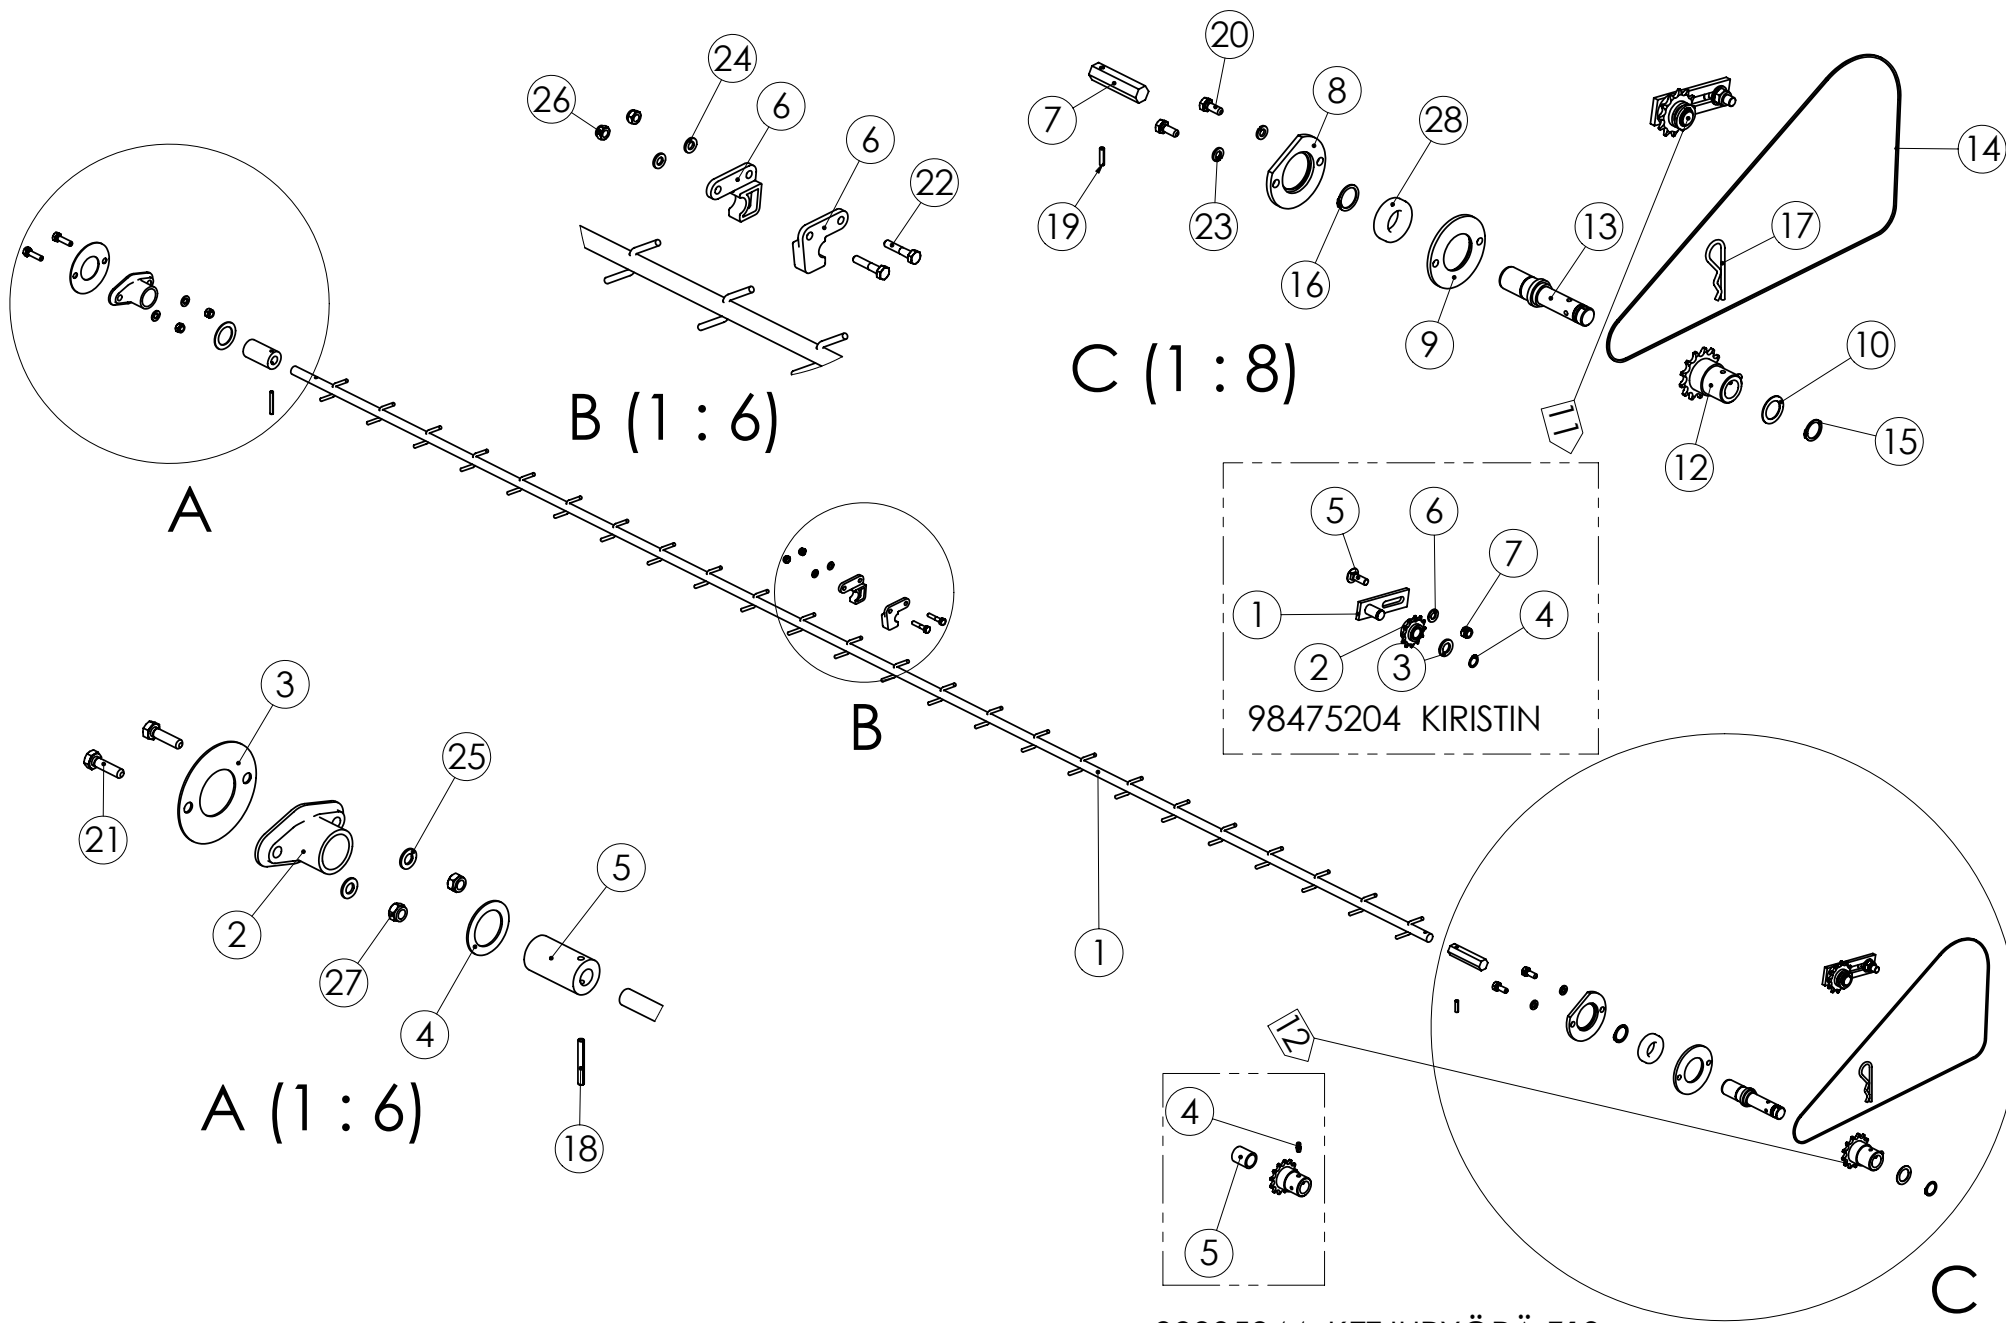

A

B (1 : 6)

C (1 : 8)

B

A (1 : 6)

98475204 KIRISTIN

98305844 KETJUPYÖRÄ Z13

98446601 SIEMEN SEKOITUSAKSELI 3000

Pos.	Part No	Pcs	Osan nimi	Description	Benämning	Tyyppi
1	98475364	1	Ketjunkiristin	Chain stretcher	Kedjespännare	
2	97349104	1	Ketjupyörä	Sprocket	Kedjehjul	Z12 08B
3	96793044	1	Aluslaatta	Washer	Bricka	16,5x28x3
4	01351682	1	Varmistusrengas	Circlip	Låsring	16x1 DIN471 FE
5	02100057	1	Lukkoruuvi	Set-screw	Ställskruv	M10x30 SFS2458 8.8ZN
6	05061085	1	Aluslaatta	Washer	Bricka	11 SFS2042 FEZN
7	02161444	1	Lukitusmutteri	Locking nut	Låsmutter	M10 DIN985 8ZN NYLOC

98475204 KETJUKIRISTIN

Pos.	Part No	Pcs	Osan nimi	Description	Benämning	Tyyppi
4	02011158	1	Kaulanippa	Grease nipple	Smörjnippel	AM6 DIN71412
5	02040866	1	Laakeri	Bearing	Lager	20x26x30 SMS777

98305844 KETJUPYÖRÄ Z13

Pos.	Part No	Pcs	Osan nimi	Description	Benämning	Tyyppi
1	98495973	1	Akseli	Axle	Axel	
2	94411514	1	Laakeri	Bearing	Lager	
3	96154464	1	Levy	Plate	Plåt	
4	94501244	1	Aluslaatta	Washer	Bricka	31x45x1,5
5	96154344	1	Holkki	Bushing	Buchse	
6	94311864	2	Laakeri	Bearing	Lager	
7	96154244	1	Akseli	Axle	Axel	
8	96142044	1	Laippa	Flange	Fläns	
9	96141544	1	Laippa	Flange	Fläns	
10	95777444	1	Aluslaatta	Washer	Bricka	21x31x1
11	98475204	1	Ketjunkiristin	Chain stretcher	Kedjespännare	
12	98305844	1	Ketjupyörä	Sprocket	Kedjehjul	Z 13 08B
13	98311343	1	Akseli	Axle	Axel	
14	01832682	1	Rullaketju	Roller chain	Rullkedja	08B-1x88 R SFS2392
15	01351065	1	Varmistusrengas	Circlip	Låsring	20x1,2 DIN1471 FE
16	01351040	1	Varmistusrengas	Circlip	Låsring	25x1,2 DIN471 FE
17	02061954	1	Haarajousisokka	Snap pin	Fjäderpinne, R-Sprint	4x74 FEZN8
18	02062468	1	Jousisokka	Spring pin	Fjäderpinne	5x40 DIN1481ZN
19	02060157	1	Jousisokka	Spring pin	Fjäderpinne	5x20 DIN1481 ZN
20	05011895	2	Kuusioruuvi	Hexagon bolt	Sexkantskruv	M8x20 SFS2064 M8.8ZN
21	05011976	2	Kuusioruuvi	Hexagon bolt	Sexkantskruv	M8x30 SFS2064 M 8.8ZN
22	05001294	2	Kuusioruuvi	Hexagon bolt	Sexkantskruv	M6x30 SFS2063 M 8.8ZN
23	05061649	2	Aluslaatta	Washer	Bricka	B8 DIN127 FEZN
24	05061631	2	Aluslaatta	Washer	Bricka	6,6 SFS2042 FEZN
25	05061656	2	Aluslaatta	Washer	Bricka	9 SFS2042 FEZN
26	02161758	2	Lukitusmutteri	Locking nut	Låsmutter	M6 DIN985 8ZN NYLOC
27	02151051	2	Lukitusmutteri	Locking nut	Låsmutter	M8 DIN985 8ZN NYLOC
28	01311351	1	Laakeri	Bearing	Lager	6005-2RS

98446601 SIEMEN SEKOITUSAKSELI 3000