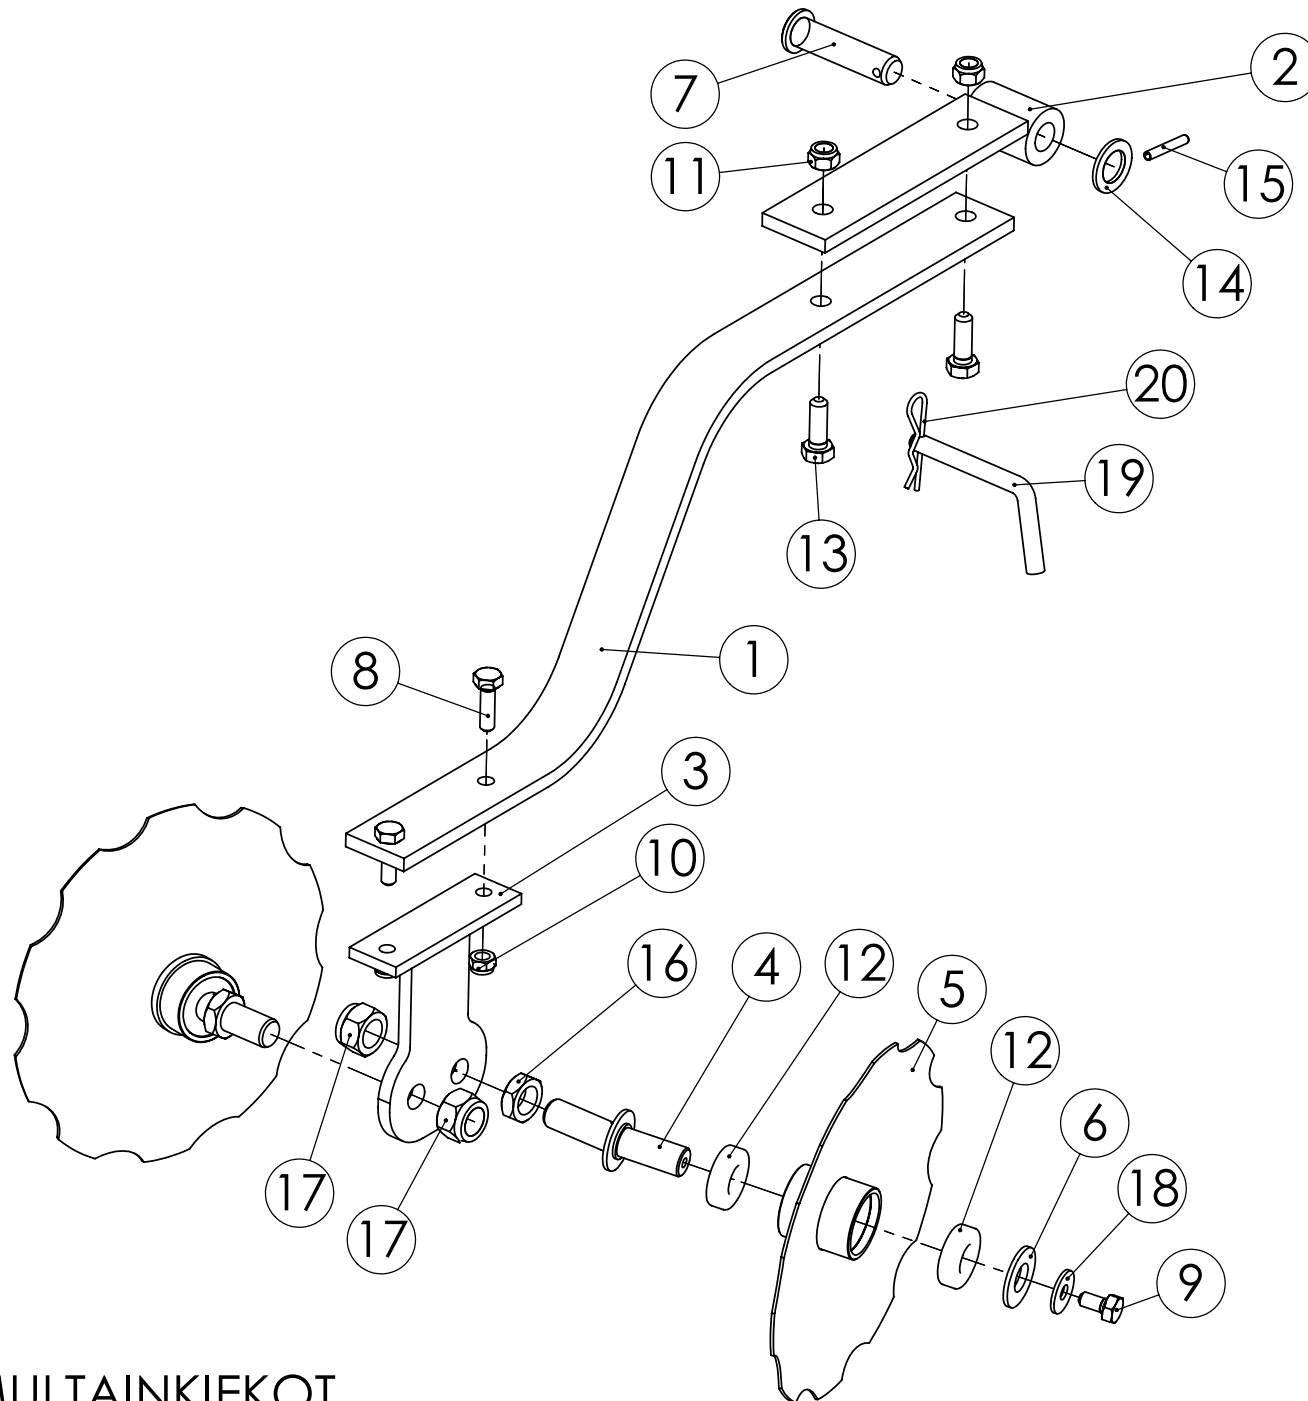

98511803 MULTAINKIEKOT

98511803 MULTAINKIEKOT

Pos.	Part No	Pcs	Osan nimi	Description	Benämning	Tyyppi
1	98511973	1	Jousi	Spring	Fjäder	
2	98512073	1	Nivelosa	Link	Led	
3	98512774	1	Runko	Frame	Stamm	
4	98513673	2	Akseli	Axle	Axel	
5	98513774	2	Kiekkö	Disc	Tallrik	
6	98514244	2	Holkki	Bushing	Buchse	
7	98401744	1	Tappi	Stud	Bult	20x85
8	05012426	2	Kuusioruuvi	Hexagon bolt	Sexkantskruv	M10x35 SFS2064 M8.8ZN
9	05012306	3	Kuusioruuvi	Hexagon bolt	Sexkantskruv	M10x20 SFS2064 M8.8ZN
10	02161444	2	Lukitusmutteri	Locking nut	Låsmutter	M10 DIN985 8ZN NYLOC
11	02161451	2	Lukitusmutteri	Locking nut	Låsmutter	M12 DIN985 8ZN NYLOC
12	01311023	6	Laakeri	Bearing	Lager	6004-2RS
13	05012828	2	Kuusioruuvi	Hexagon bolt	Sexkantskruv	M12x35 SFS2064 M8.8ZN
14	05061118	1	Aluslaatta	Washer	Bricka	22 SFS2042 FEZN
15	02062323	1	Jousisokka	Spring pin	Fjäderpinne	6x40 DIN1481 55SI7ZN
16	02161859	2	Kuusiomutteri	Hexagon nut	Sexkantmutter	M20 DIN439 8ZN MATAALA
17	02161892	2	Lukitusmutteri	Locking nut	Låsmutter	M20 DIN985 8ZN NYLOC
18	05061141	2	Aluslaatta	Washer	Bricka	10 SFS BV157 FEZN
19	94509844	1	Tappi taivutettu	Bent stud	Böjd bult	
20	02060125	1	Haarajousisokka	Snap pin	Fjäderpinne, R-Sprint	3x72 FEZN