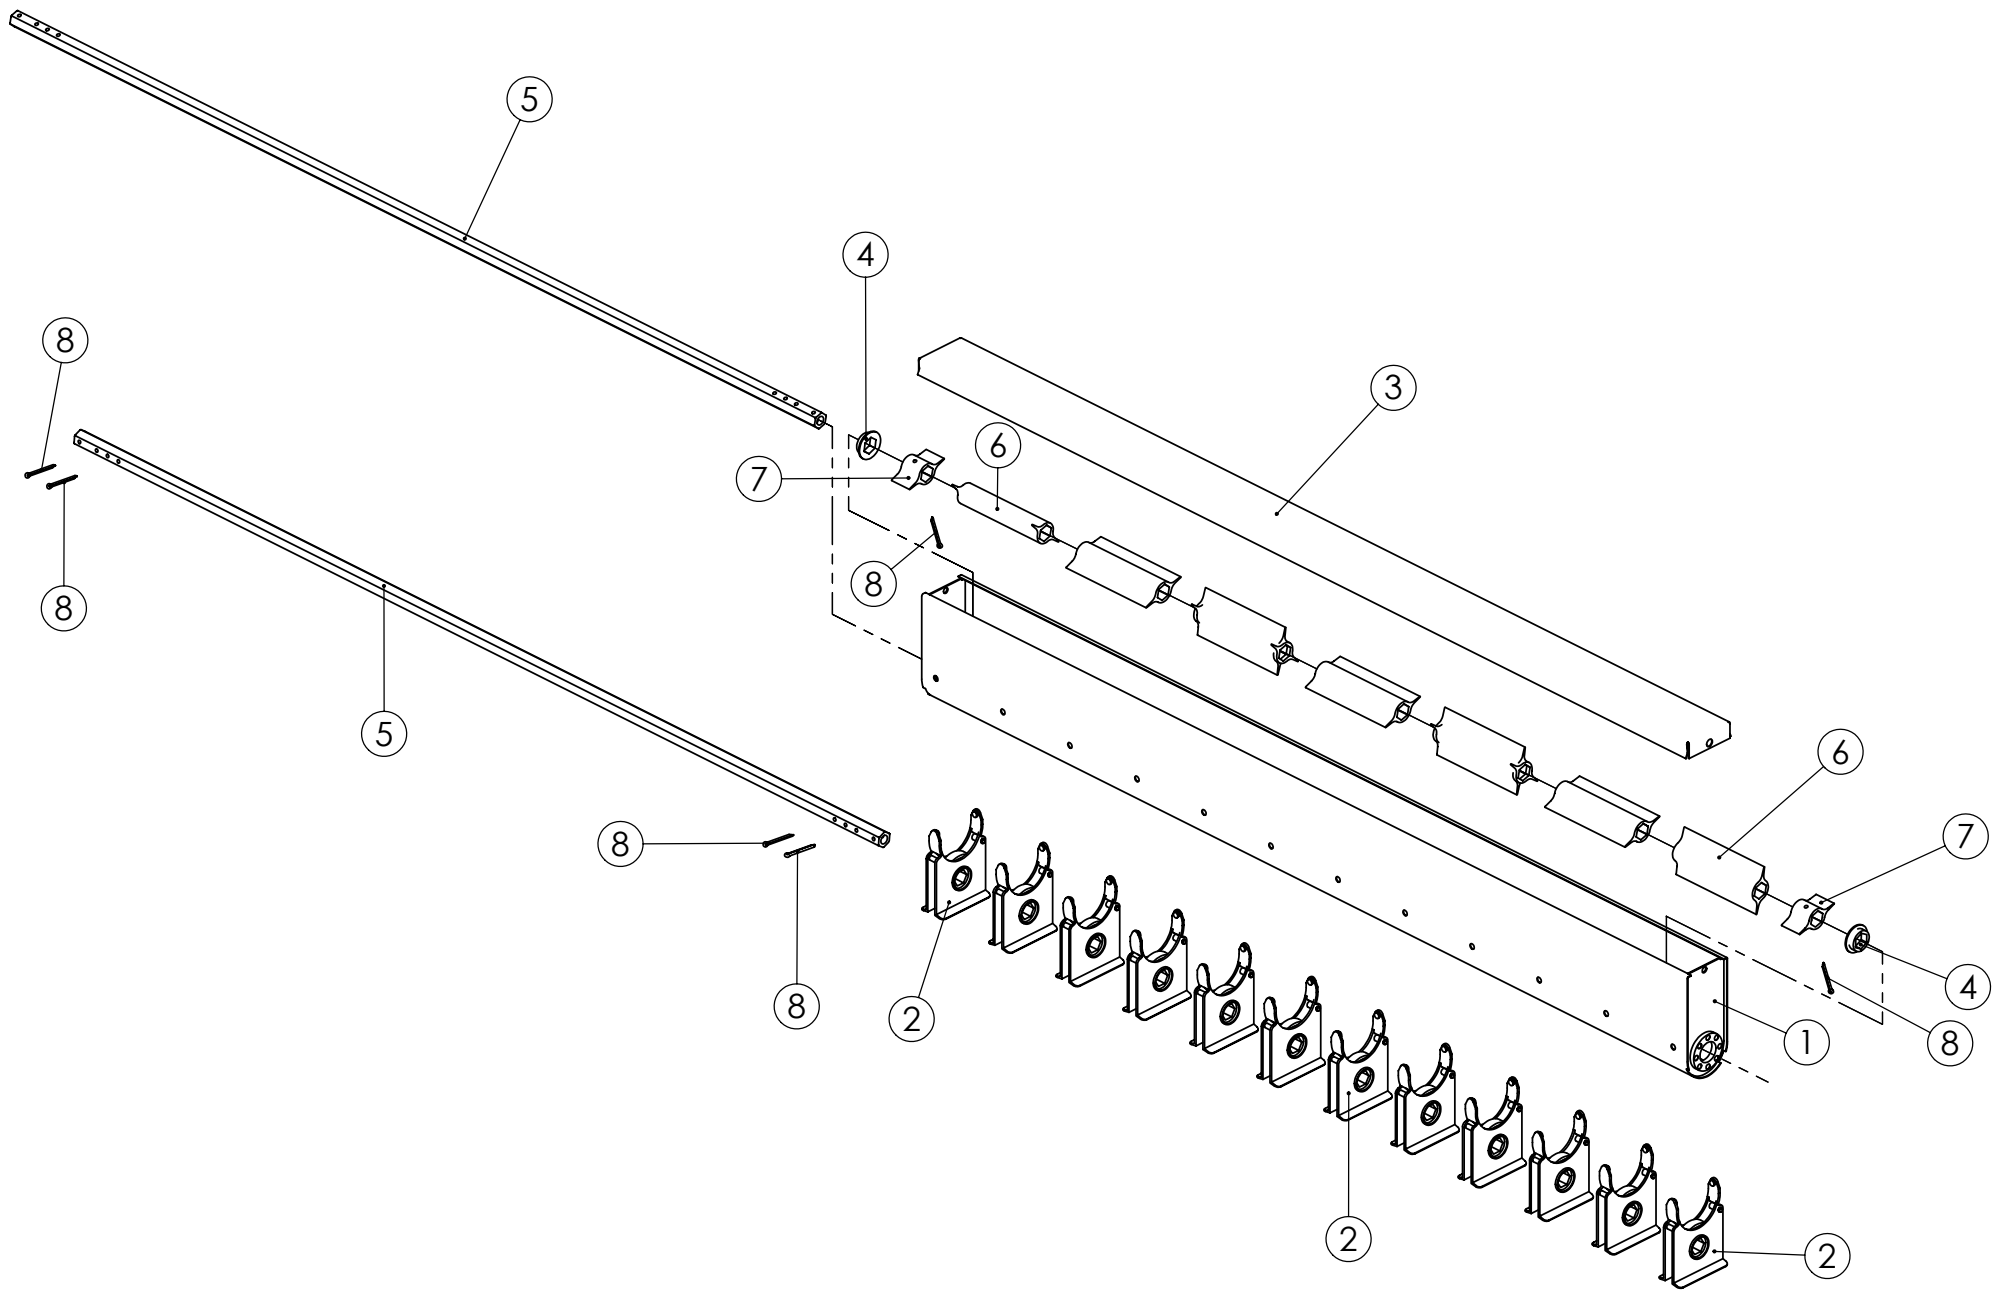

98385001 SYÖTTÖKAUKALO 3000

98385001 SYÖTTÖKAUKALO 3000

Pos.	Part No	Pcs	Osan nimi	Description	Benämning	Tyyppi
1	98385263	1	Kaukalo	Trough	Tråg	
2	96106604	12	Syöttökammio	Feeding chamber	Utmatningshus	
3	98385563	1	Kansi	Cover plate	Lock	
4	98486904	2	Holkki	Bushing	Buchse	
5	98385603	2	Akseli	Axle	Axel	
6	95748404	9	Siipi	Mixing blade	Blandarvinge	
7	98403304	2	Siipi	Mixing blade	Blandarvinge	
8	02062813	6	Saksisokka	Split pin	Saxpinne	3,2x36 DIN94 FEZN