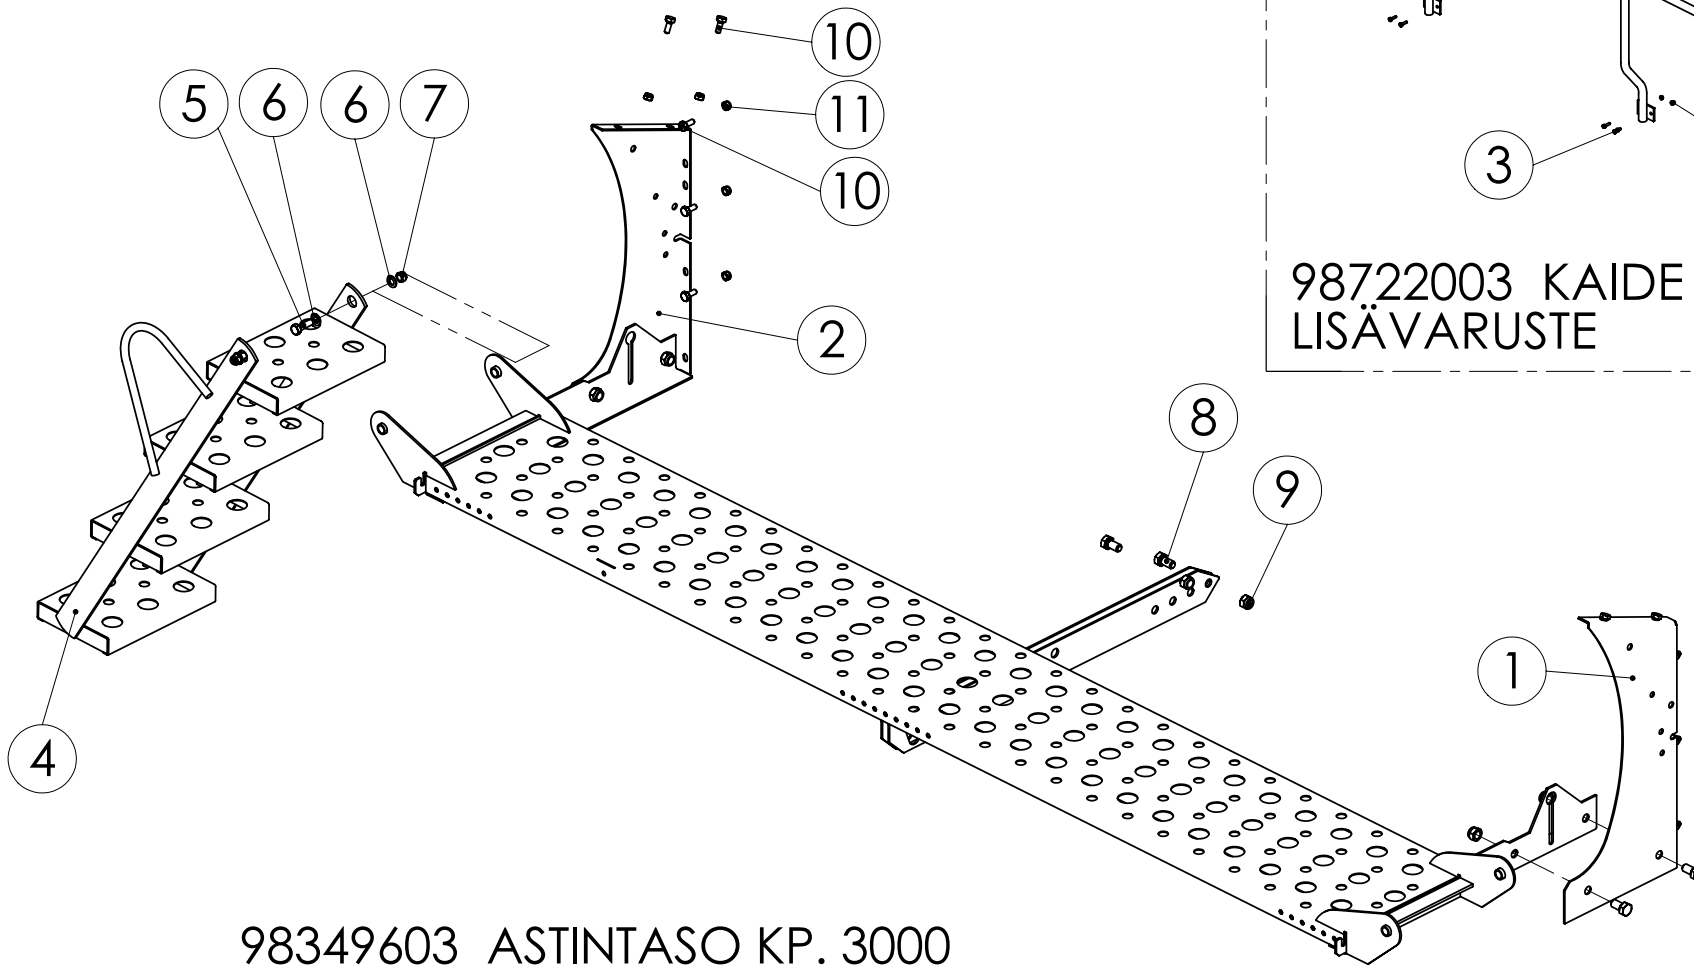

98331873 KANSI OIK.

Pos.	Part No	Pcs	Osan nimi	Description	Benämning	Tyyppi
1	98331272	1	Kansi	Cover plate	Lock	
2	98331474	2	Kulmakiinnitin	Angle fastener	Viknefastdon	
3	02081599	6	Lukkoruuvi	Set-screw	Ställskruv	M8x20 SFS2458 8.8ZN
4	05061656	4	Aluslaatta	Washer	Bricka	9 SFS2042 FEZN
5	02151051	10	Lukitusmutteri	Locking nut	Låsmutter	M8 DIN985 8ZN NYLOC
6	01791526	2	Pidin	Holder	Klammer	No. 1014702
7	01791525	2	Pidin	Holder	Klammer	No. 1014701
8	05011895	2	Kuusioruuvi	Hexagon bolt	Sexkantskruv	M8x20 SFS2064 M8.8ZN
9	98460364	1	Kannatin	Support	Konsol	
10	01870022	1	Pidin	Holder	Klammer	No 80 A 10mm Zn
11	01870016	1	Vetoniitti	Pop-rivet	Pop-nit	3,0x6 AL
12	02102336	2	Ruuvi	Screw	Skruv	M8x20 SFS2219 8.8ZN
13	02071021	1	Varmistusrengas	Circlip	Låsring	10 STARLOCK

98331373 KANSI VAS.

Pos.	Part No	Pcs	Osan nimi	Description	Benämning	Tyyppi
1	98343772	1	Kansi	Cover plate	Lock	
2	98331474	2	Kulmakiinnitin	Angle fastener	Viknefastdon	
3	98457364	1	Tanko	Pole	Stång	
4	98460364	1	Kannatin	Support	Konsol	
5	01791525	1	Pidin	Holder	Klammer	No. 1014701
6	01791526	1	Pidin	Holder	Klammer	No. 1014702
7	02081599	5	Lukkoruuvi	Set-screw	Ställskruv	M8x20 SFS2458 8.8ZN
8	05011895	3	Kuusioruuvi	Hexagon bolt	Sexkantskruv	M8x20 SFS2064 M8.8ZN
9	02102391	1	Ruuvi	Screw	Skruv	M6x20 SFS2219 5.8ZN
10	02151051	7	Lukitusmutteri	Locking nut	Låsmutter	M8 DIN985 8ZN NYLOC
11	05061656	5	Aluslaatta	Washer	Bricka	9 SFS2042 FEZN
12	01870022	1	Pidin	Holder	Klammer	No 80 A 10mm Zn
13	02071021	1	Varmistusrengas	Circlip	Låsring	10 STARLOCK

98722003 KAIDE KP. 3000
LISÄVARUSTE

98349603 ASTINTASO KP. 3000