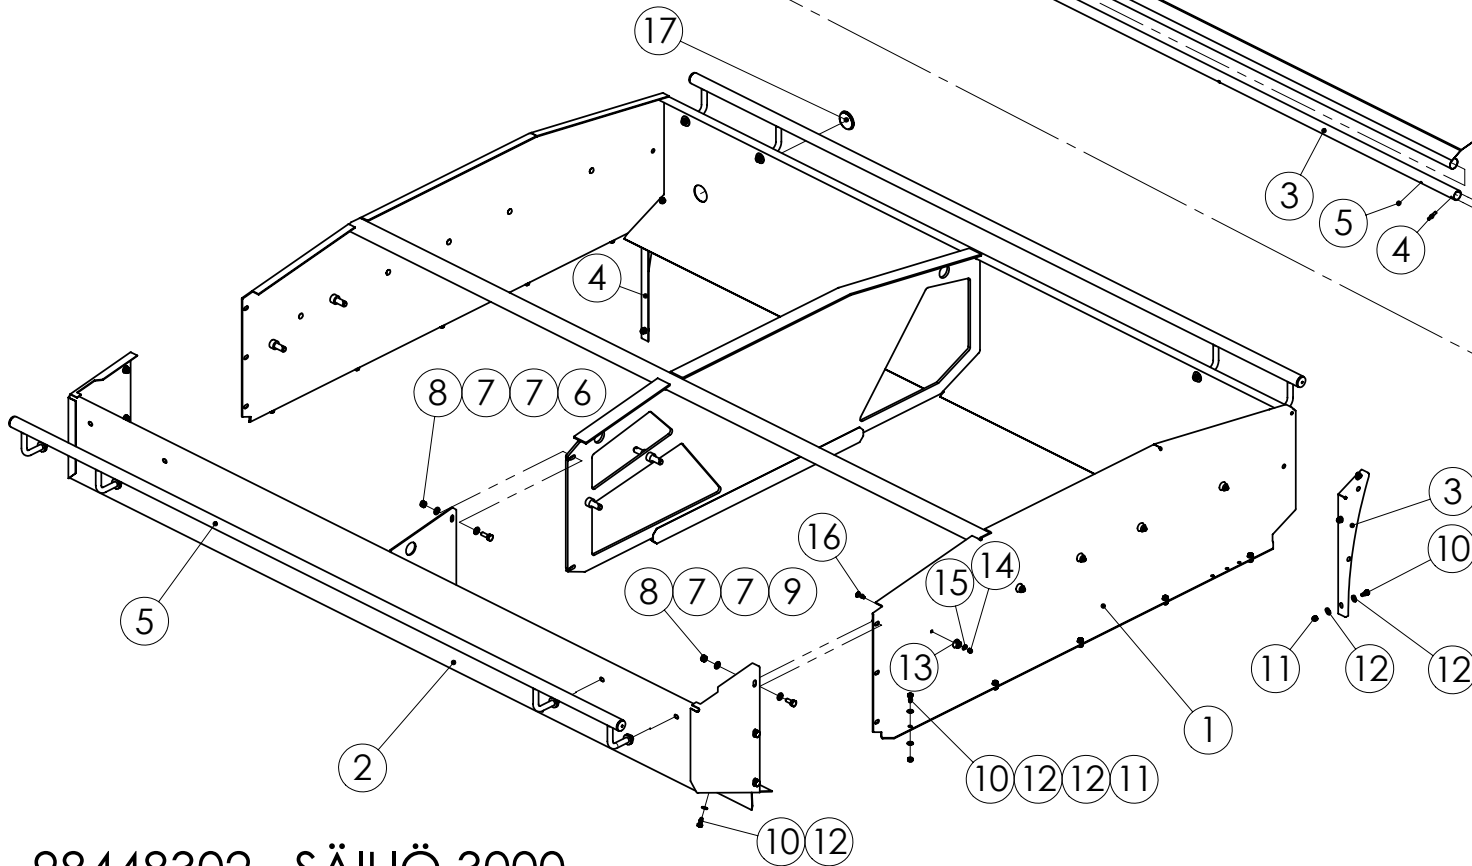

98701203 KAIDE

98448302 SÄILIÖ 3000