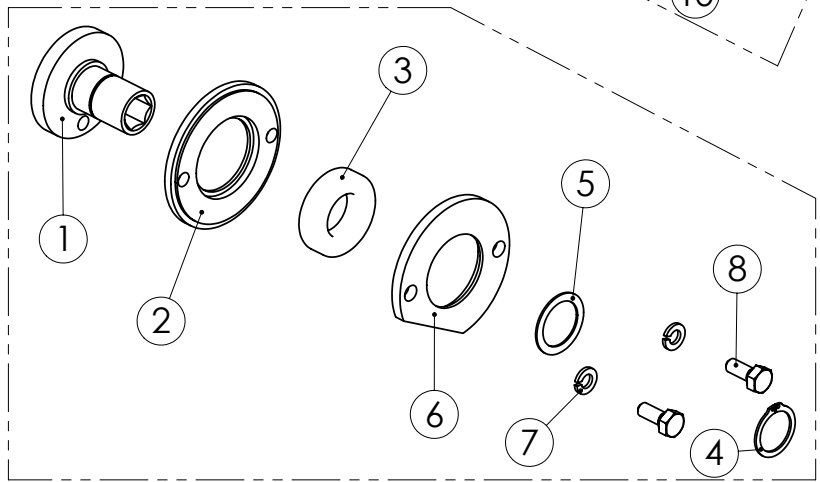

96109904 KIERTOKANKI

98473103 VAPAAKYTKIN KÄYTTÖ

98473004 SÄÄTÖOSAT

95905304 KASETTIVAIHDE

96141104 EPÄKESKO JA LAAKERI

Pos.	Part No	Pcs	Osan nimi	Description	Benämning	Tyyppi
1	95905444	1	Levy	Plate	Plåt	
2	95905544	1	Levy	Plate	Plåt	
3	95905604	1	Hammaspyörä	Toothed wheel	Kugghjul	
4	95905704	1	Hammaspyörä	Toothed wheel	Kugghjul	
5	95905844	2	Väliholkki	Spacer	Distansstycke	
6	05011327	2	Kuusioruuvi	Hexagon bolt	Sexkantskruv	M5x25 SFS2064 8.8ZN
7	02161973	2	Lukitusmutteri	Locking nut	Låsmutter	M5 DIN985 8ZN NYLOC