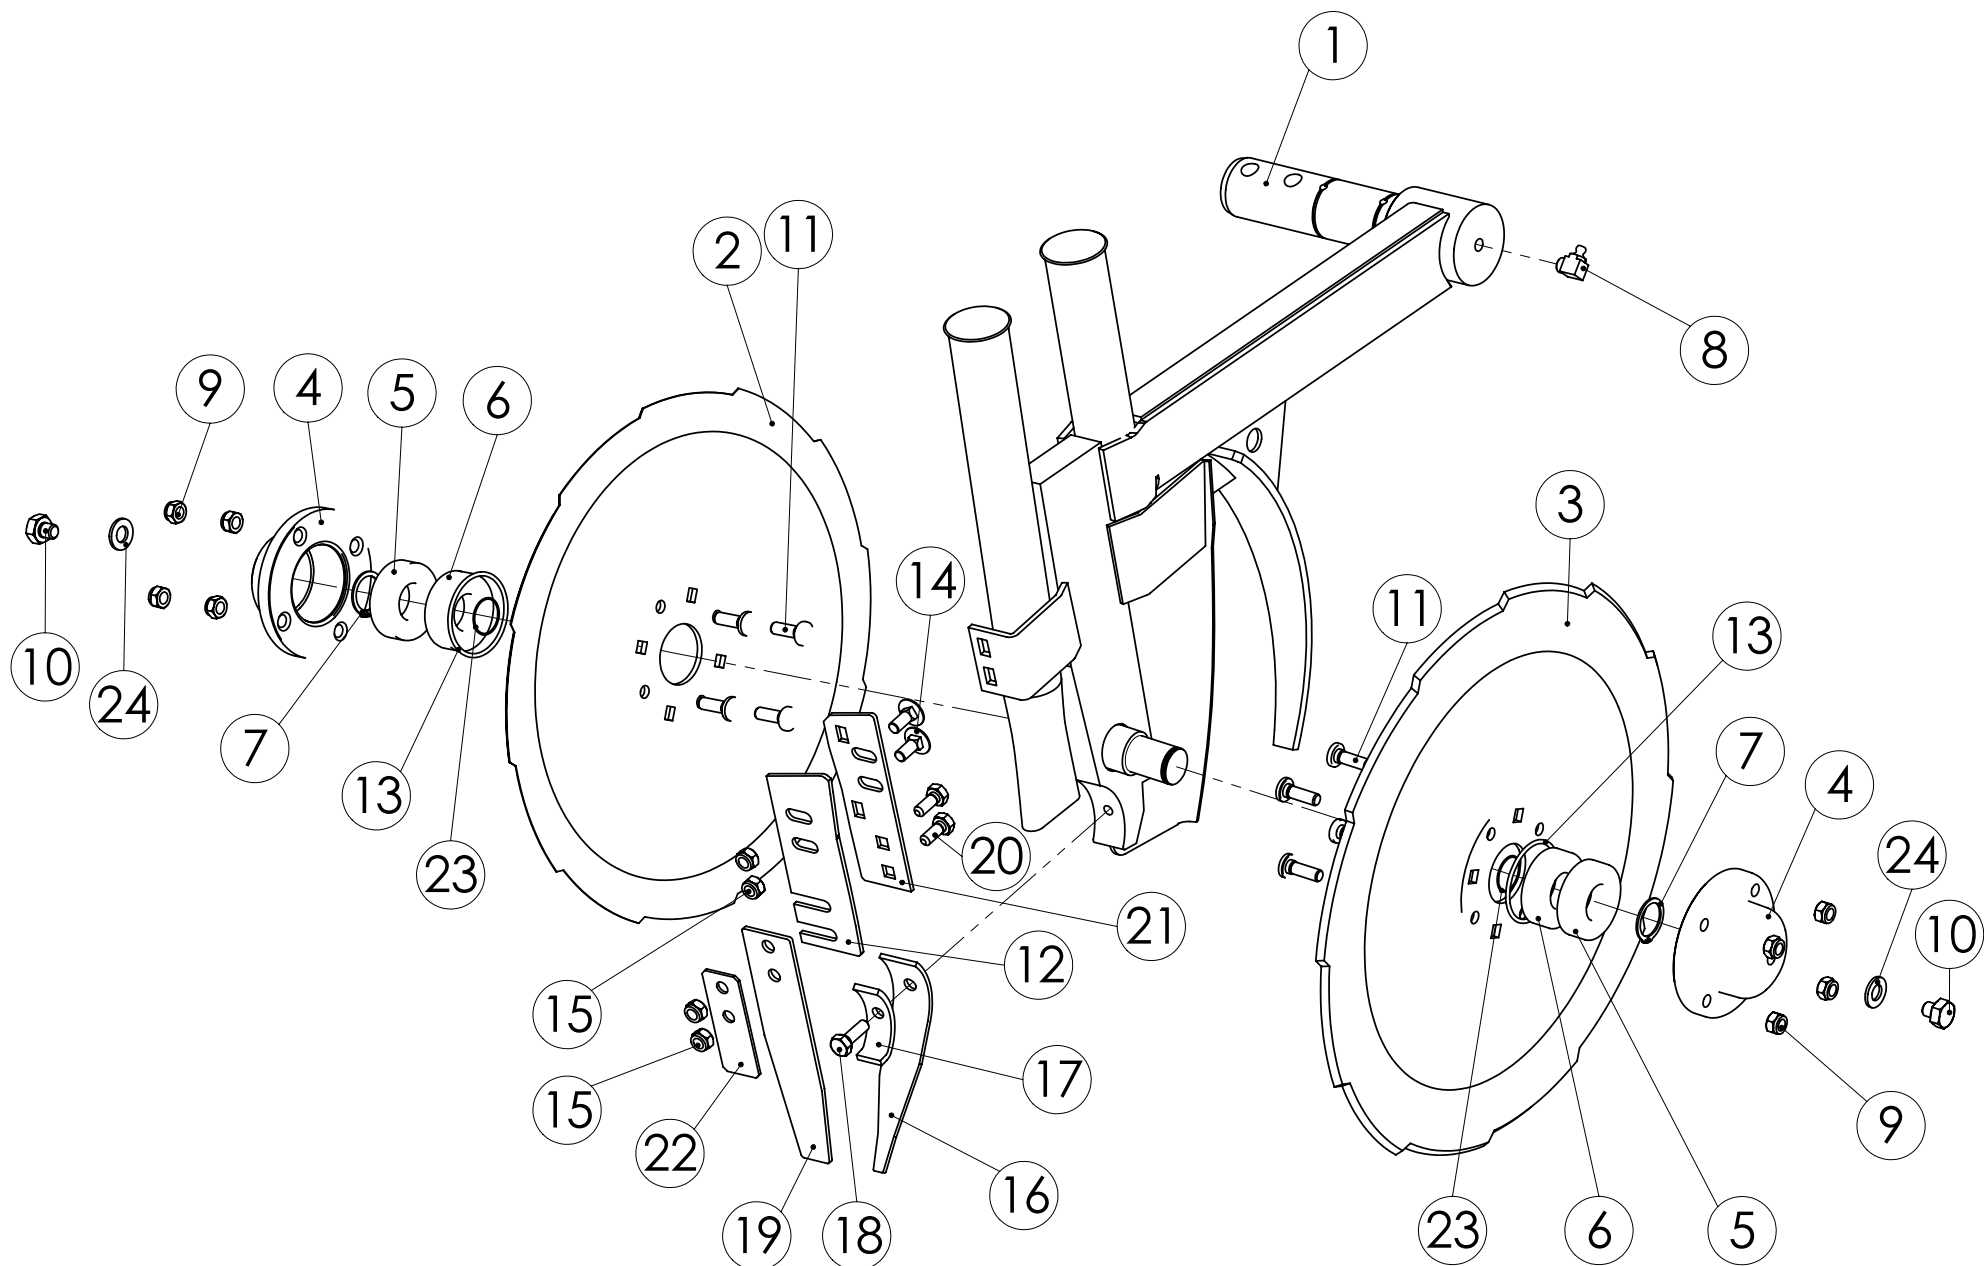

98409902 ETUVANNAS

98409902 ETUVANNAS

Pos.	Part No	Pcs	Osan nimi	Description	Benämning	Tyyppi
1	98410071	1	Etuvannas	Front coultter	Frambill	
2	97500813	1	Kiekk	Disc	Tallrik	360 OIKEA
3	98277273	1	Kiekk	Disc	Tallrik	400 VASEN
4	98441473	2	Laakeripesä	Bearing housing	Lagerhus	
5	01312027	2	Laakeri	Bearing	Lager	6205
6	01311265	2	Laakeri	Bearing	Lager	6205-1RS
7	01351040	2	Varmistusrengas	Circlip	Låsring	25x1,2 DIN471 FE
8	02011402	1	Kaulanippa	Grease nipple	Smörjnippel	CM 10 DIN71412 90AST.
9	02151051	8	Lukitusmutteri	Locking nut	Låsmutter	M8 DIN985 8ZN NYLOC
10	05010970	2	Kuusioruuvi	Hexagon bolt	Sexkantskruv	M10x10 SFS2064 M8.8ZN
11	02100060	8	Puristusruuvi	Pressure screw	Pressbult	M8x25 8.8ZN
12	98379074	1	Raappa	Scraper	Skrap	
13	01343245	2	Tiiviste	Gasket	Tätning	52,07x2,62 SMS 1586 NBR
14	02081599	2	Lukkoruuvi	Set-screw	Ställskruv	M8x20 SFS2458 8.8ZN
15	02151051	4	Lukitusmutteri	Locking nut	Låsmutter	M8 DIN985 8ZN NYLOC
16	98379204	1	Tasoitin	Skimmer	Planslev	
17	98379374	1	Pala	Plate	Plåt	
18	05011937	1	Kuusioruuvi	Hexagon bolt	Sexkantskruv	M8x25 SFS2064 M8.8ZN
19	98442204	1	Tasoitin	Skimmer	Planslev	
20	05011895	2	Kuusioruuvi	Hexagon bolt	Sexkantskruv	M8x20 SFS2064 M8.8ZN
21	98447774	1	Raappa	Scraper	Skrap	
22	98447874	1	Levy	Plate	Plåt	
23	01343675	2	Tiiviste	Gasket	Tätning	23,0x1,0 NBR70
24	05061085	2	Aluslaatta	Washer	Bricka	11 SFS2042 FEZN