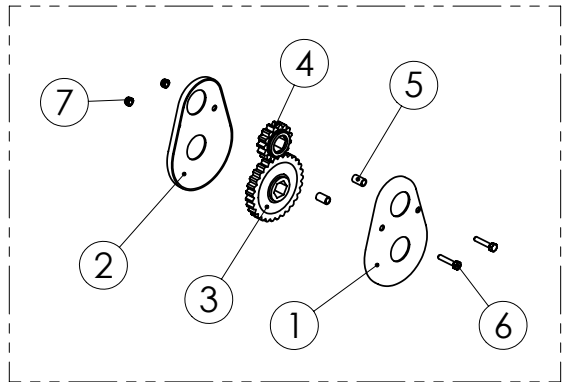

96109904 KIERTOKANKI

98473103 VAPAAKYTKIN KÄYTTÖ

98473004 SÄÄTÖOSAT

95905304 KASETTIVAIHDE

96141104 EPÄKESKO JA LAAKERI

Pos.	Part No	Pcs	Osan nimi	Description	Benämning	Tyyppi
1	95905444	1	Levy	Plate	Plåt	
2	95905544	1	Levy	Plate	Plåt	
3	95905604	1	Hammaspyörä	Toothed wheel	Kugghjul	
4	95905704	1	Hammaspyörä	Toothed wheel	Kugghjul	
5	95905844	2	Väliholkki	Spacer	Distansstycke	
6	05011327	2	Kuusioruuvi	Hexagon bolt	Sexkantskruv	M5x25 SFS2064 8.8ZN
7	02161973	2	Lukitusmutteri	Locking nut	Låsmutter	M5 DIN985 8ZN NYLOC