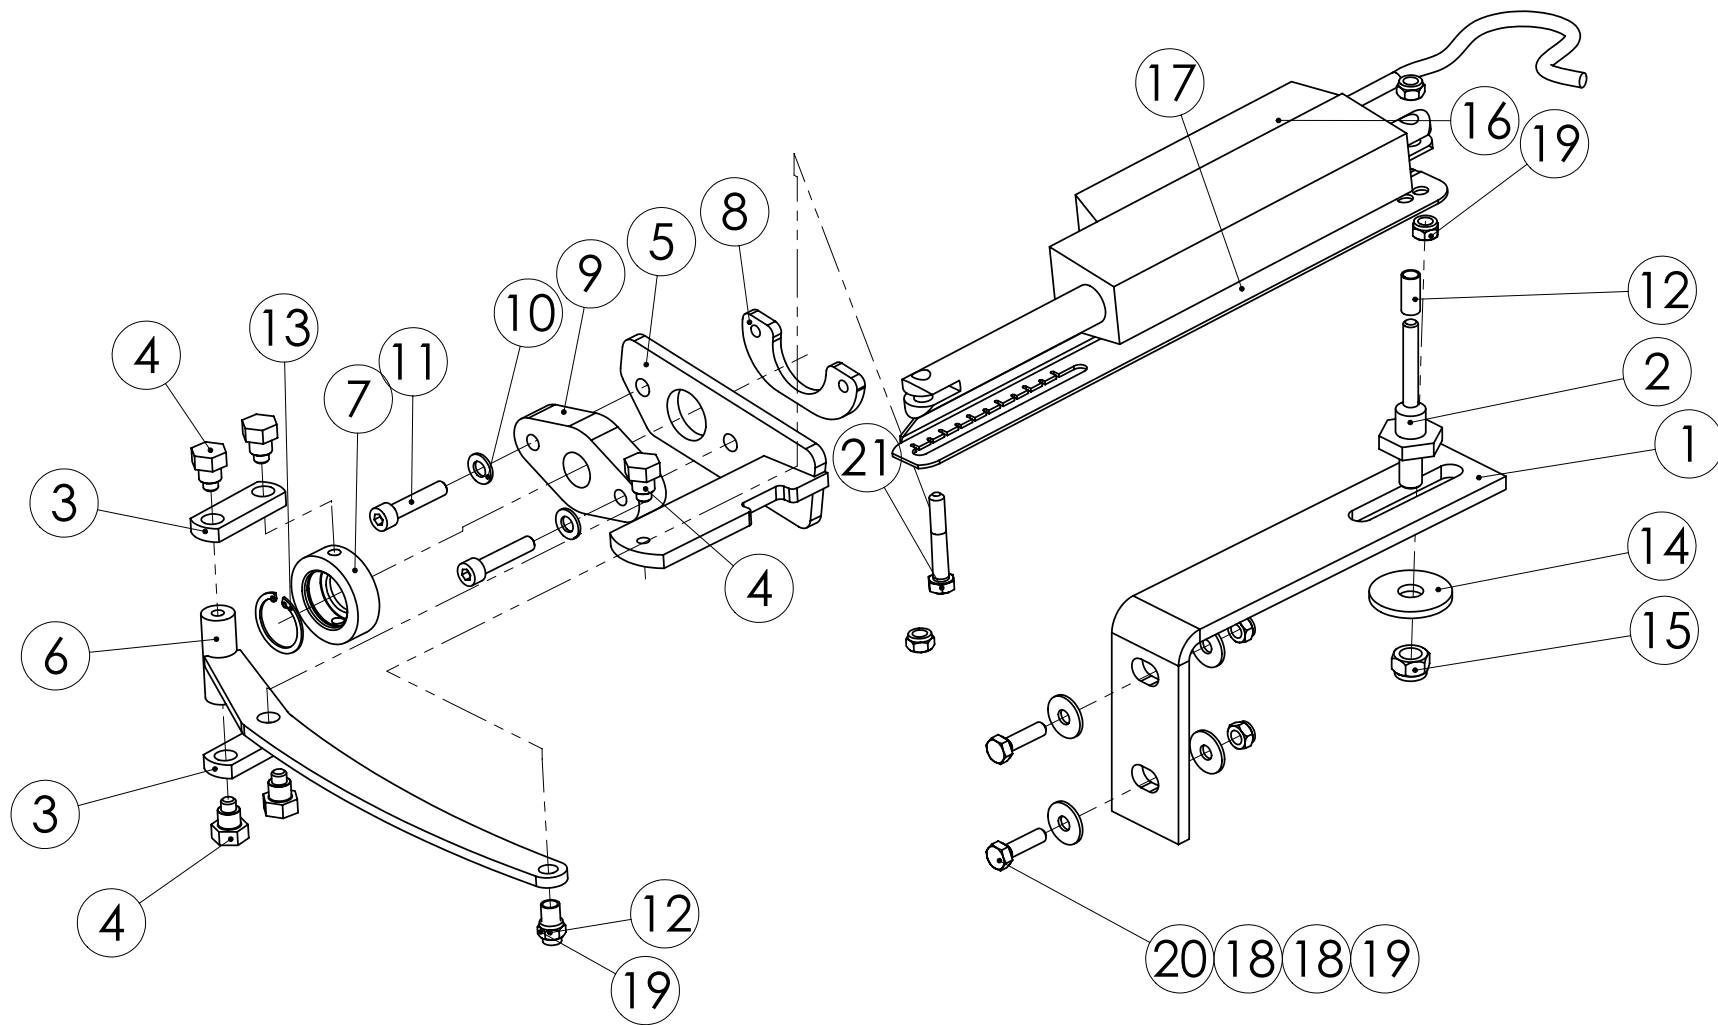

98507703 ELEKT. LANNOITTEEN KAUKOSÄÄTÖ KP.

98507703 ELEKT. LANNOITTEEN KAUKOSÄÄTÖ KP.

Pos.	Part No	Pcs	Osan nimi	Description	Benämning	Tyyppi
1	98507674	1	Kulmakiinnitin	Angle fastener	Viknefastdon	
2	97012544	1	Ruuvi	Screw	Skruv	
3	97012744	2	Latta	Flat bar	Plattstång	
4	96205944	5	Ruuvi	Screw	Skruv	
5	98508573	1	Kannatin	Support	Konsol	
6	98508873	1	Käyttövipu	Operating	Manöverspak	
7	98509244	1	Laakeripesä	Bearing housing	Lagerhus	
8	98510374	1	Aluslevy	Bottom plate	Bottenplatta	
9	98510404	1	Laippa	Flange	Fläns	
10	05061656	2	Aluslaatta	Washer	Bricka	9 SFS2042 FEZN
11	02102431	2	Kuusiokoloruuvi	Hexagonal socket head screw	Sexkanthållsskruv	M8x40 SFS 2219 8.8 ZN
12	98509144	2	Holkki	Bushing	Hylsa	
13	01351604	1	Pidätinrenkas	Retaining ring	Stoppring	32x1,2 DIN472 FE
14	02071480	1	Aluslaatta	Washer	Bricka	12 SFSBV157 FEZN
15	02161451	1	Lukitusmutteri	Locking nut	Låsmutter	M12 DIN985 8ZN NYLOC
16	01621670	1	Karamootori	Actuator	Servomotor	LINAK LA12.1P-100-12-01
17	98510573	1	Asteikkolatta	Scaled level rod	Plattstång med skala	
18	02071448	4	Korilaatta	Washer	Bricka	M8 SFSBV157 FEZN
19	02151051	6	Lukitusmutteri	Locking nut	Låsmutter	M8 DIN985 8ZN NYLOC
20	05011976	2	Kuusioruuvi	Hexagon bolt	Sexkantskruv	M8x30 SFS2064 M 8.8ZN
21	05001791	1	Kuusioruuvi	Hexagon bolt	Sexkantskruv	M8x50 M8.8ZN SFS2063