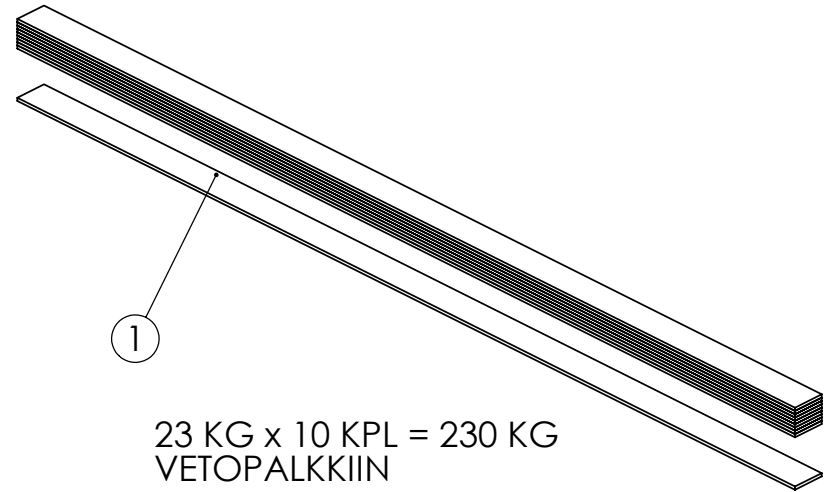

23 KG x 10 KPL = 230 KG
VETOPALKKIIN

98527604 LISÄPAINOSARJA 1. NC3000

98527704 LISÄPAINO 2. NC3000

Pos.	Part No	Pcs	Osan nimi	Description	Benämning	Tyyppi
1	98527704	1	Tanko	Pole	Stång	

98527604 LISÄPAINOSARJA 1. NC3000

Pos.	Part No	Pcs	Osan nimi	Description	Benämning	Tyyppi
1	98527504	10	Latta	Flat bar	Plattstång