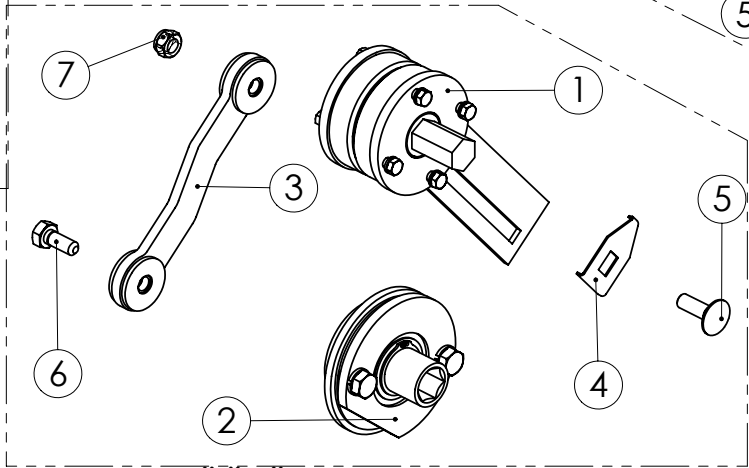

96109904 KIERTOKANKI

98473103 VAPAAKYTKIN KÄYTTÖ

98473004 SÄÄTÖOSAT

95905304 KASETTIVAIHDE

96141104 EPÄKESKO JA LAAKERI

Pos.	Part No	Pcs	Osan nimi	Description	Benämning	Tyyppi
1	95905444	1	Levy	Plate	Plåt	
2	95905544	1	Levy	Plate	Plåt	
3	95905604	1	Hammaspyörä	Toothed wheel	Kugghjul	
4	95905704	1	Hammaspyörä	Toothed wheel	Kugghjul	
5	95905844	2	Väliholkki	Spacer	Distansstycke	
6	05011327	2	Kuusioruuvi	Hexagon bolt	Sexkantskruv	M5x25 SFS2064 8.8ZN
7	02161973	2	Lukitusmutteri	Locking nut	Låsmutter	M5 DIN985 8ZN NYLOC