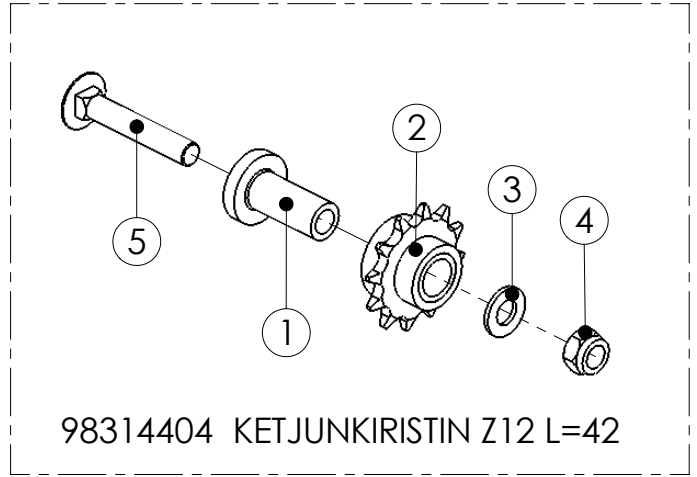

98312703 SPS-VÄLITYS

98309044 KETJUPYÖRÄ Z15

Pos.	Part No	Pcs	Osan nimi	Description	Benämning	Tyyppi
3	98328304	1	Laakeri	Bearing	Lager	20-26x20 SMS777
4	02011158	1	Kaulanippa	Grease nipple	Smörjnippel	AM6 DIN71412

98445804 KETJUNKIRISTÄJÄ Z12 L=56

Pos.	Part No	Pcs	Osan nimi	Description	Benämning	Tyyppi
1	96908444	1	Akseli	Axle	Axel	L=56
2	97875144	1	Ketjupyörä	Sprocket	Kedjehjul	Z 12
3	05061085	1	Aluslaatta	Washer	Bricka	11 SFS2042 FEZN
4	02161444	1	Lukitusmutteri	Locking nut	Låsmutter	M10 DIN985 8ZN NYLOC
5	02080386	1	Lukkoruuvi	Set-screw	Ställskruv	M10x80 SFS2458 8.8ZN

98314404 KETJUNKIRISTÄJÄ Z12 L=42

Pos.	Part No	Pcs	Osan nimi	Description	Benämning	Tyyppi
1	97349844	1	Akseli	Axle	Axel	
2	97875144	1	Ketjupyörä	Sprocket	Kedjehjul	Z 12
3	05061085	1	Aluslaatta	Washer	Bricka	11 SFS2042 FEZN
4	02161444	1	Lukitusmutteri	Locking nut	Låsmutter	M10 DIN985 8ZN NYLOC
5	02083796	1	Lukkoruuvi	Set-screw	Ställskruv	M10x60 SFS2458 8.8ZN

98312703 SPS-VÄLITYS

Pos.	Part No	Pcs	Osan nimi	Description	Benämning	Tyyppi
1	98312863	1	Levy	Plate	Plåt	
2	97349044	1	Akseli	Axle	Axel	
3	98311064	1	Säädin	Governor	Regulator	
4	97349104	1	Ketjupyörä	Sprocket	Kedjehjul	Z12 08B
5	01351040	2	Varmistusrennas	Circlip	Låsring	25x1,2 DIN471 FE
6	05061656	2	Aluslaatta	Washer	Bricka	9 SFS2042 FEZN
7	05061303	1	Aluslaatta	Washer	Bricka	13x25x3 DIN1441 FEZN
8	05011831	2	Kuusioruuvi	Hexagon bolt	Sexkantskruv	M8x12 SFS2064 M8.8ZN
9	02161444	1	Lukitusmutteri	Locking nut	Låsmutter	M10 DIN985 8ZN NYLOC
10	97373244	1	Ketjupyörä	Sprocket	Kedjehjul	Z 12
11	97373144	1	Ketjupyörä	Sprocket	Kedjehjul	Z 26
12	02062242	2	Rengassokka	Linch pin	Sprint	4,5x40 FEZN
13	01830189	1	Rullaketju	Roller chain	Rullkedja	08B-1x81 R SFS2392