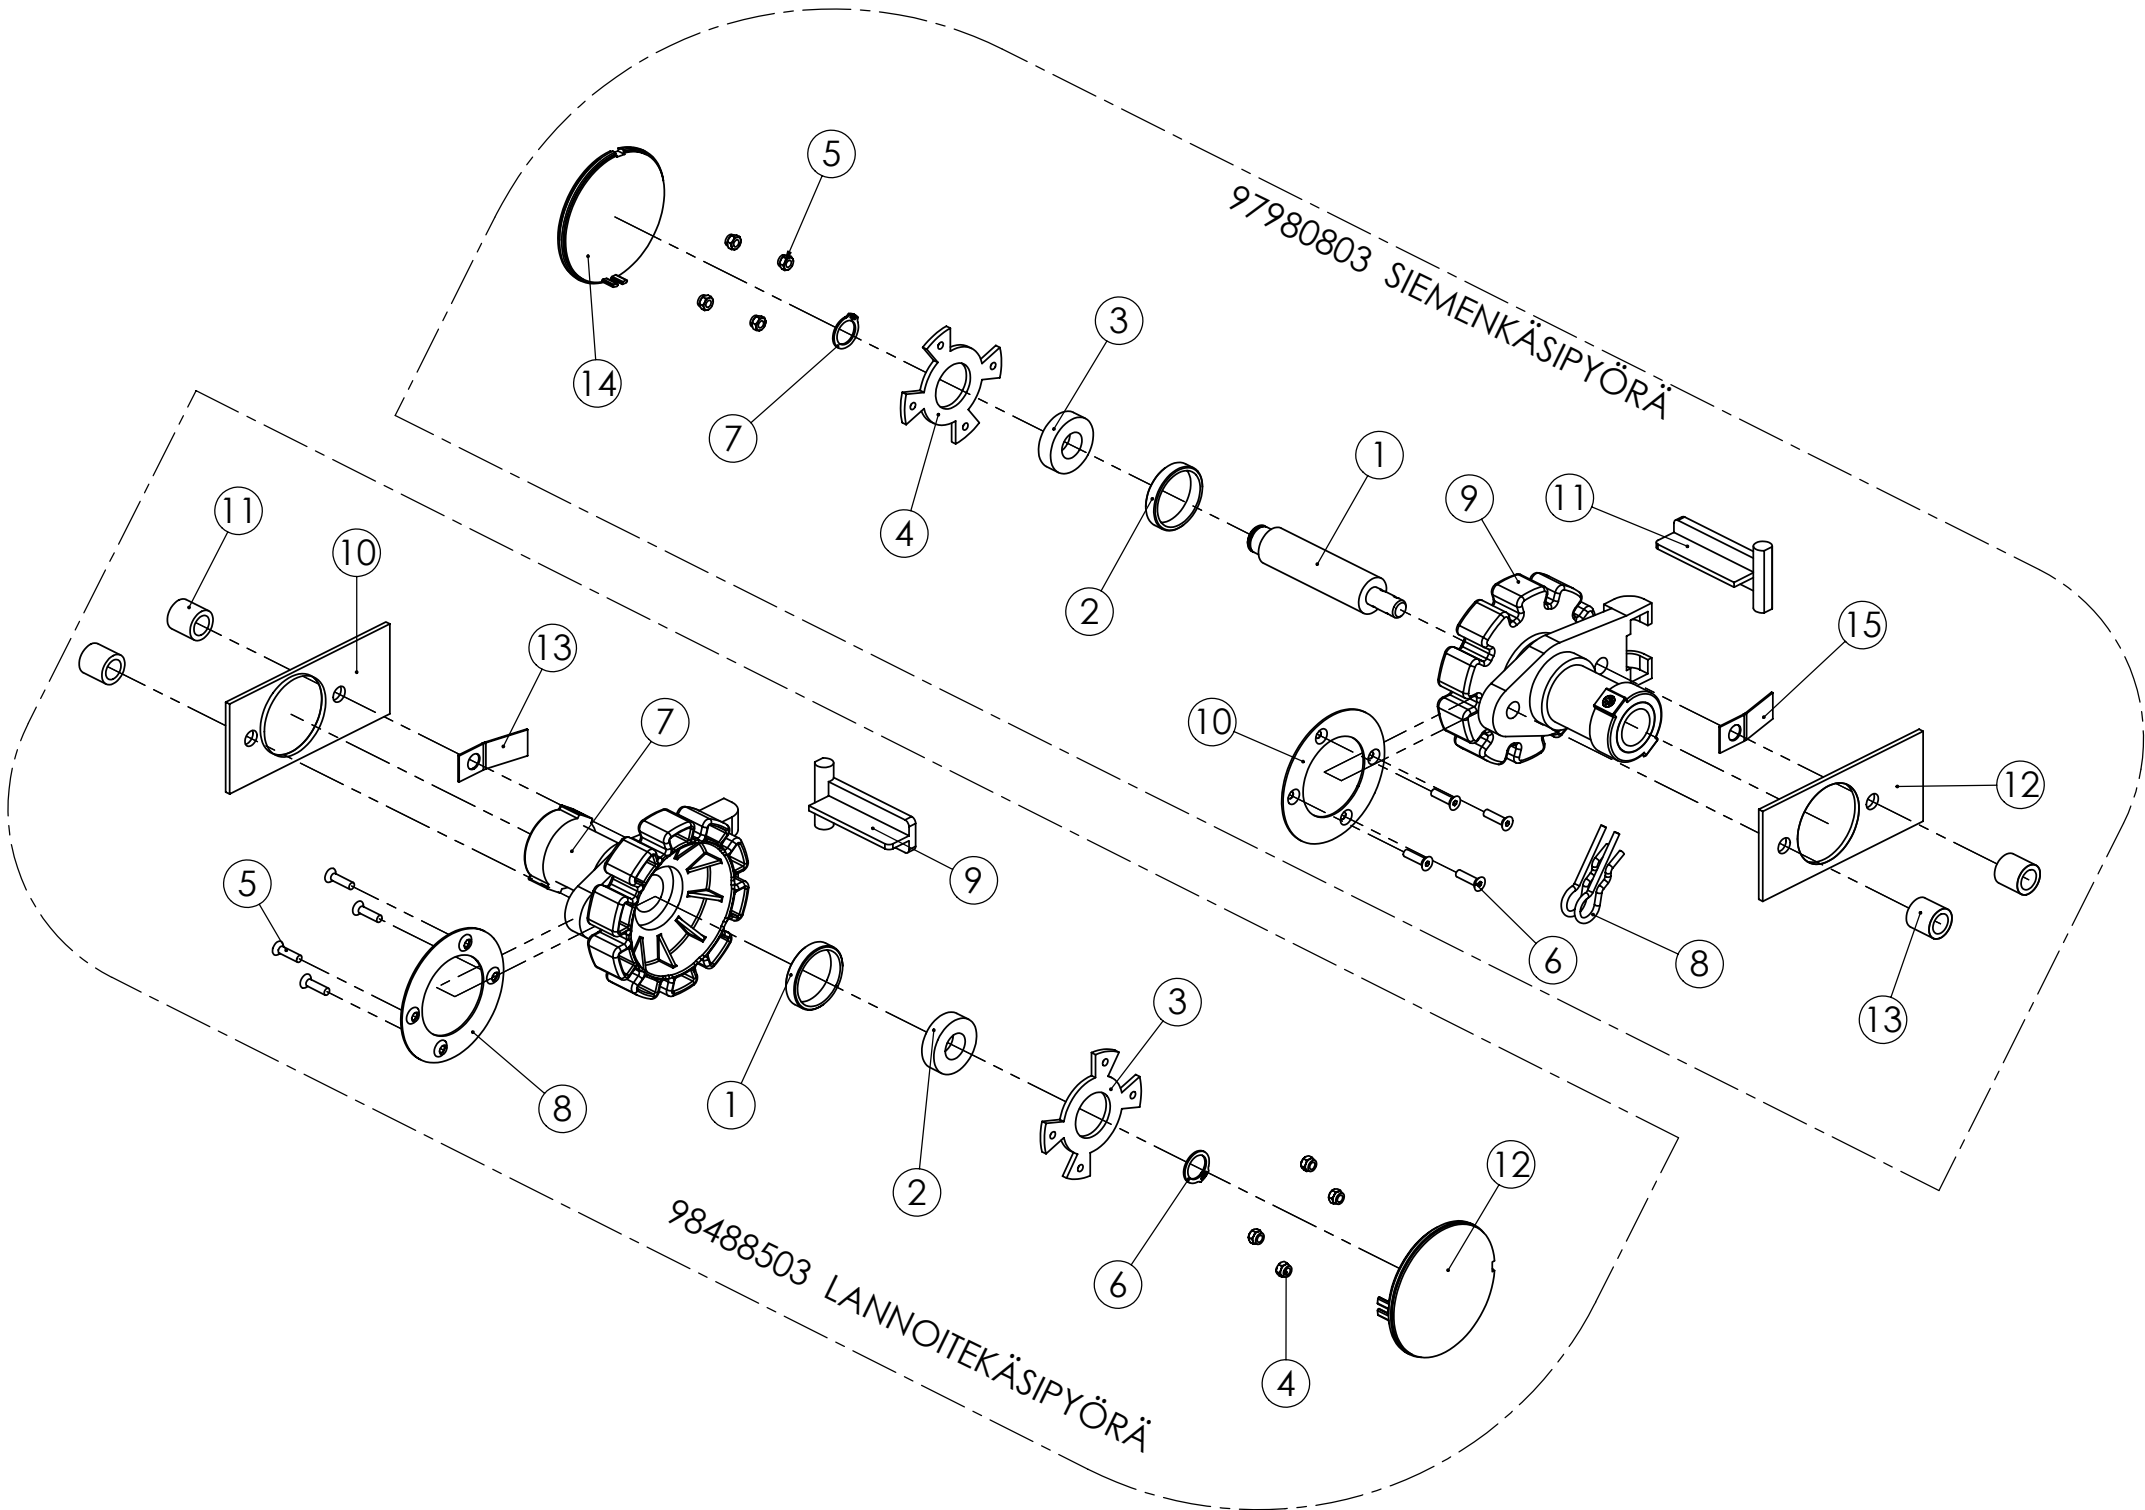

97980803 SIEMENKÄSIPYÖRÄ

98488503 LANNOITEKÄSIPYÖRÄ

97980803 SIEMENKÄSIPYÖRÄ

Pos.	Part No	Pcs	Osan nimi	Description	Benämning	Tyyppi
1	97980944	1	Akseli	Axle	Axel	
2	97981004	1	Holkki	Bushing	Buchse	Ø40xØ20x7
3	01311858	1	Laakeri	Bearing	Lager	6002-2RS
4	97981164	1	Levy	Plate	Plåt	
5	02151044	4	Lukitusmutteri	Locking nut	Låsmutter	M4 DIN985 NYLOC
6	02102461	4	Kuusioruuvi	Hexagon bolt	Sexkantskruv	M4x16 DIN7991 ZN
7	01351683	1	Varmistusrengas	Circlip	Låsring	15x1 DIN471 FE
8	94407644	2	Haarajousisokka	Snap pin	Fjäderpinne, R-Sprint	Ø3
9	95599704	1	Käsiapyörä	Hand wheel	Handhjul	
10	98305543	1	Levy	Plate	Plåt	1xØ76
11	95580864	1	Pidin	Holder	Klammer	
12	96096244	1	Levy	Plate	Plåt	
13	96096344	2	Putki	Tube	Rör	Ø17,2x2,9x17
14	94287064	1	Kansi	Cover plate	Lock	
15	95581244	1	Jousi	Spring	Fjäder	

98488503 LANNOITEKÄSIPYÖRÄ

Pos.	Part No	Pcs	Osan nimi	Description	Benämning	Tyyppi
1	97981004	1	Holkki	Bushing	Buchse	Ø40xØ20x7
2	01311858	1	Laakeri	Bearing	Lager	6002-2RS
3	97981164	1	Levy	Plate	Plåt	
4	02151044	4	Lukitusmutteri	Locking nut	Låsmutter	M4 DIN985 NYLOC
5	02102461	4	Kuusioruuvi	Hexagon bolt	Sexkantskruv	M4x16 DIN7991 ZN
6	01351683	1	Varmistusrengas	Circlip	Låsring	15x1 DIN471 FE
7	95599704	1	Käsiapyörä	Hand wheel	Handhjul	
8	98305543	1	Levy	Plate	Plåt	1xØ76
9	95580864	1	Pidin	Holder	Klammer	
10	96096244	1	Levy	Plate	Plåt	
11	96096344	2	Putki	Tube	Rör	Ø17,2x2,9x17
12	94287064	1	Kansi	Cover plate	Lock	
13	95581244	1	Jousi	Spring	Fjäder