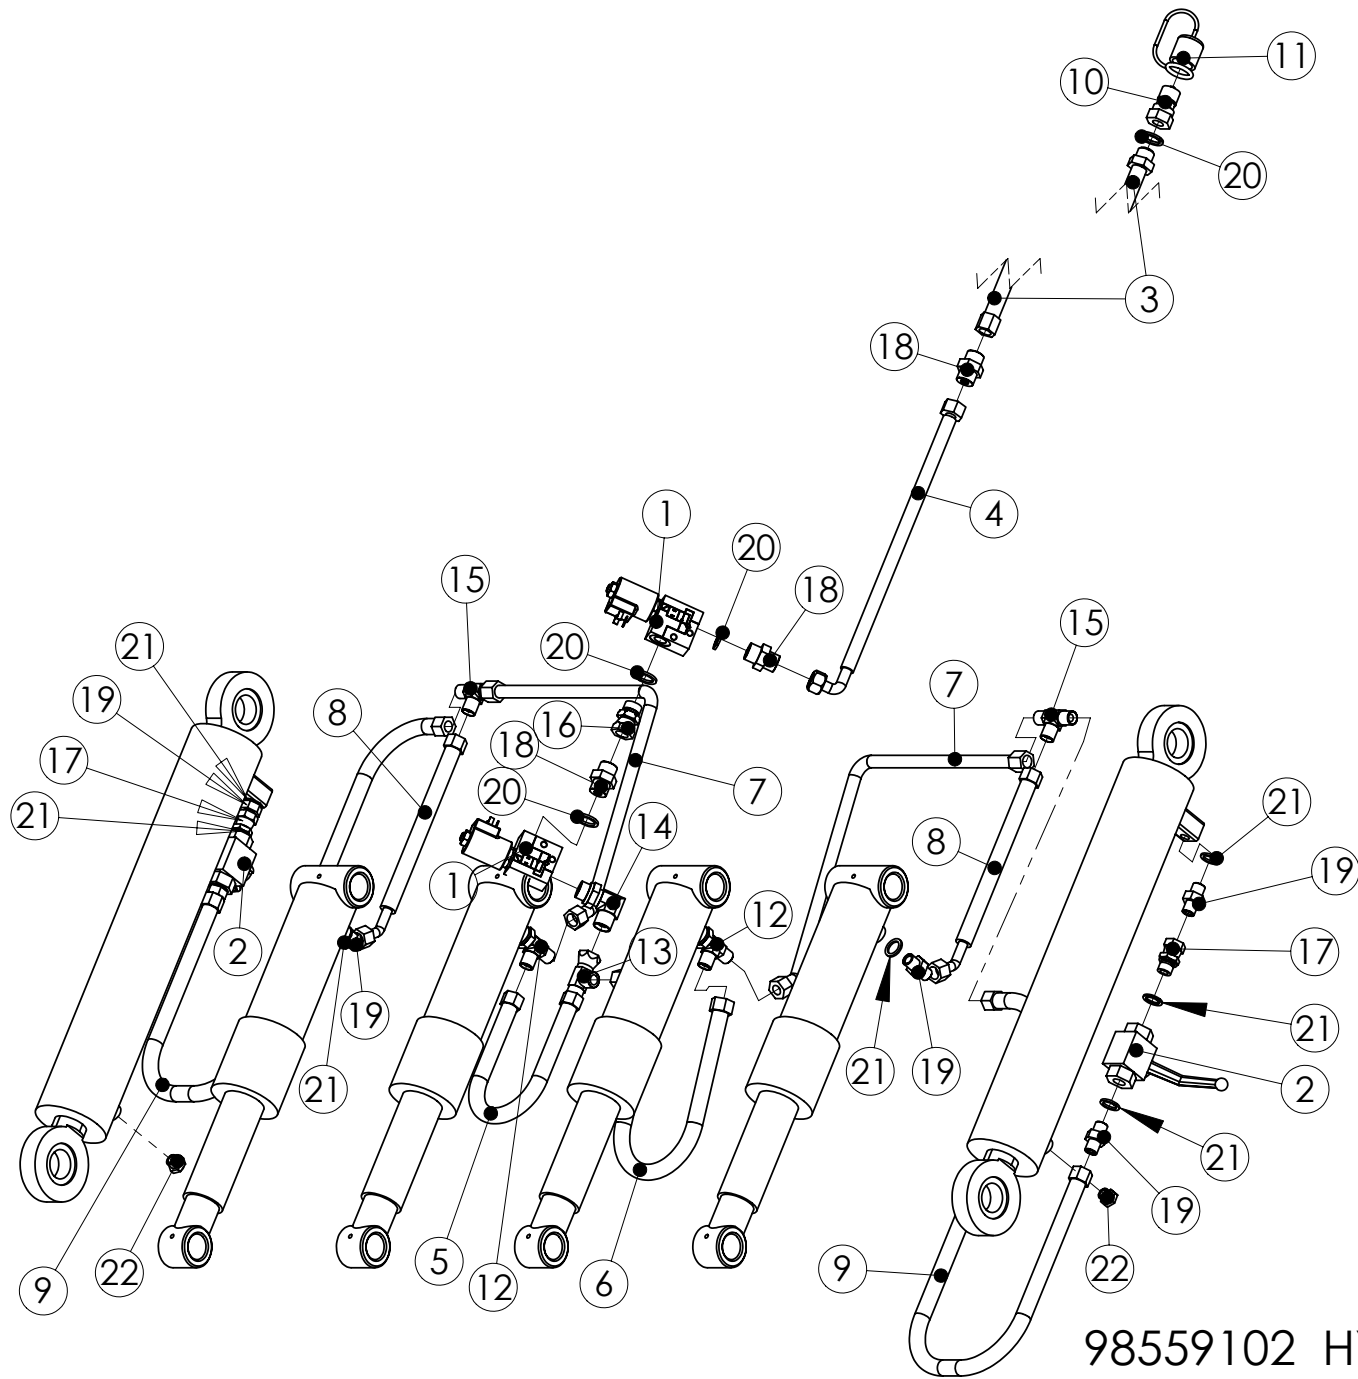

98635603 AISASYLINTERI

Pos.	Part No	Pcs	Osan nimi	Description	Benämning	Tyyppi
1	98636373	1	Sylinteri	Cylinder	Cylinder	
2	98519144	1	Lukituslevy	Locking plate	Lås plåt	
3	98636474	1	Säätöputki	Adjuster sleeve	Ansättarbussning	L=470
4	96838644	1	Tappi	Stud	Bult	20x500
5	02060125	2	Haarajousisokka	Snap pin	Fjäderpinne, R-Sprint	3x72 FEZN
6	02011311	1	Kaulanippa	Grease nipple	Smörjnippel	AM8 DIN 71412
7	01391036	2	Hydrauliikkaliitin	Hydraulic coupler	Hydraulik kopplare	R1/2"C23072-08
8	01451514	2	Letku	Hose	Slang	5751-04/H198-04/5701-04 L=5000
9	01451341	2	Jatke	Extension piece	Förlängningsstycke	26- 04000-04
10	01440318	2	Jatke	Extension piece	Förlängningsstycke	26-04000-04-08
11	01451380	2	Tiiviste	Gasket	Tätning	USIT 1/4"
12	01343272	2	Tiiviste	Gasket	Tätning	08-USITR-08
13	01371142	2	Tulppa	Plug	Plugg	C 26914-8

98716502 MUOKKAINAISA

Pos.	Part No	Pcs	Osan nimi	Description	Benämning	Tyyppi
1	98716672	1	Vetopalkki	Crossbar	Dragbom	
2	98716972	1	Aisa	Draw beam	Dragstång	
3	98373044	2	Holkki	Bushing	Buchse	
4	98372044	3	Tappi	Stud	Bult	30x139
5	97609544	1	Tappi	Stud	Bult	
6	02151083	2	Lukitusmutteri	Locking nut	Låsmutter	M16 DIN985 8ZN NYLOC
7	02071480	6	Aluslaatta	Washer	Bricka	12 SFSBV157 FEZN
8	02091042	6	Kuusioruuvi	Hexagon bolt	Sexkantskruv	M12x25 SFS2064 M8.8ZN
9	97604644	3	Tappi	Stud	Bult	30x165
10	02061635	6	Rengassokka	Linch pin	Sprint	11x63 FEZN
11	98635673	1	Sylinteri	Cylinder	Cylinder	110/60-120
12	02011158	1	Kaulanippa	Grease nipple	Smörjnippel	AM6 DIN71412

98559102 HYDRAULIIKKA 3000