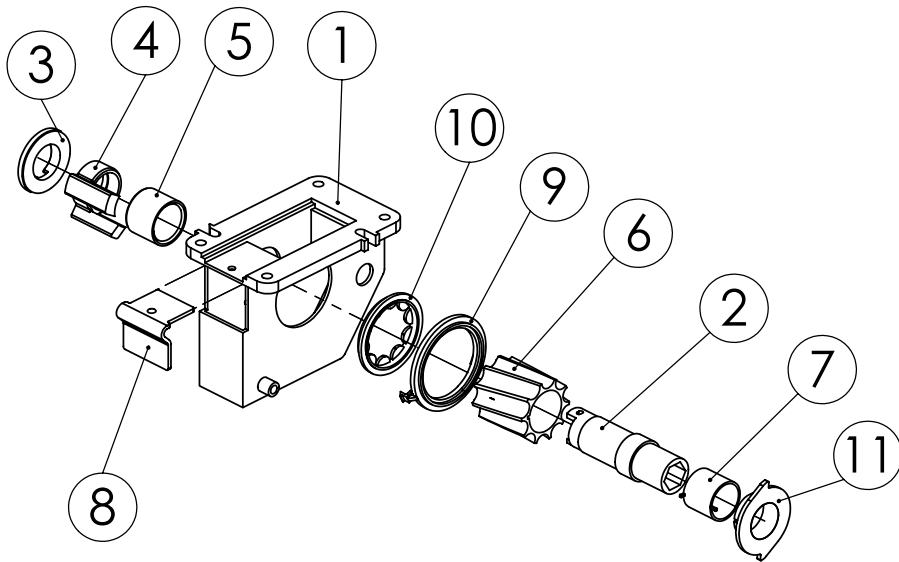

98453703 AJOURAKAMMIOKAMMIO LANNOITE