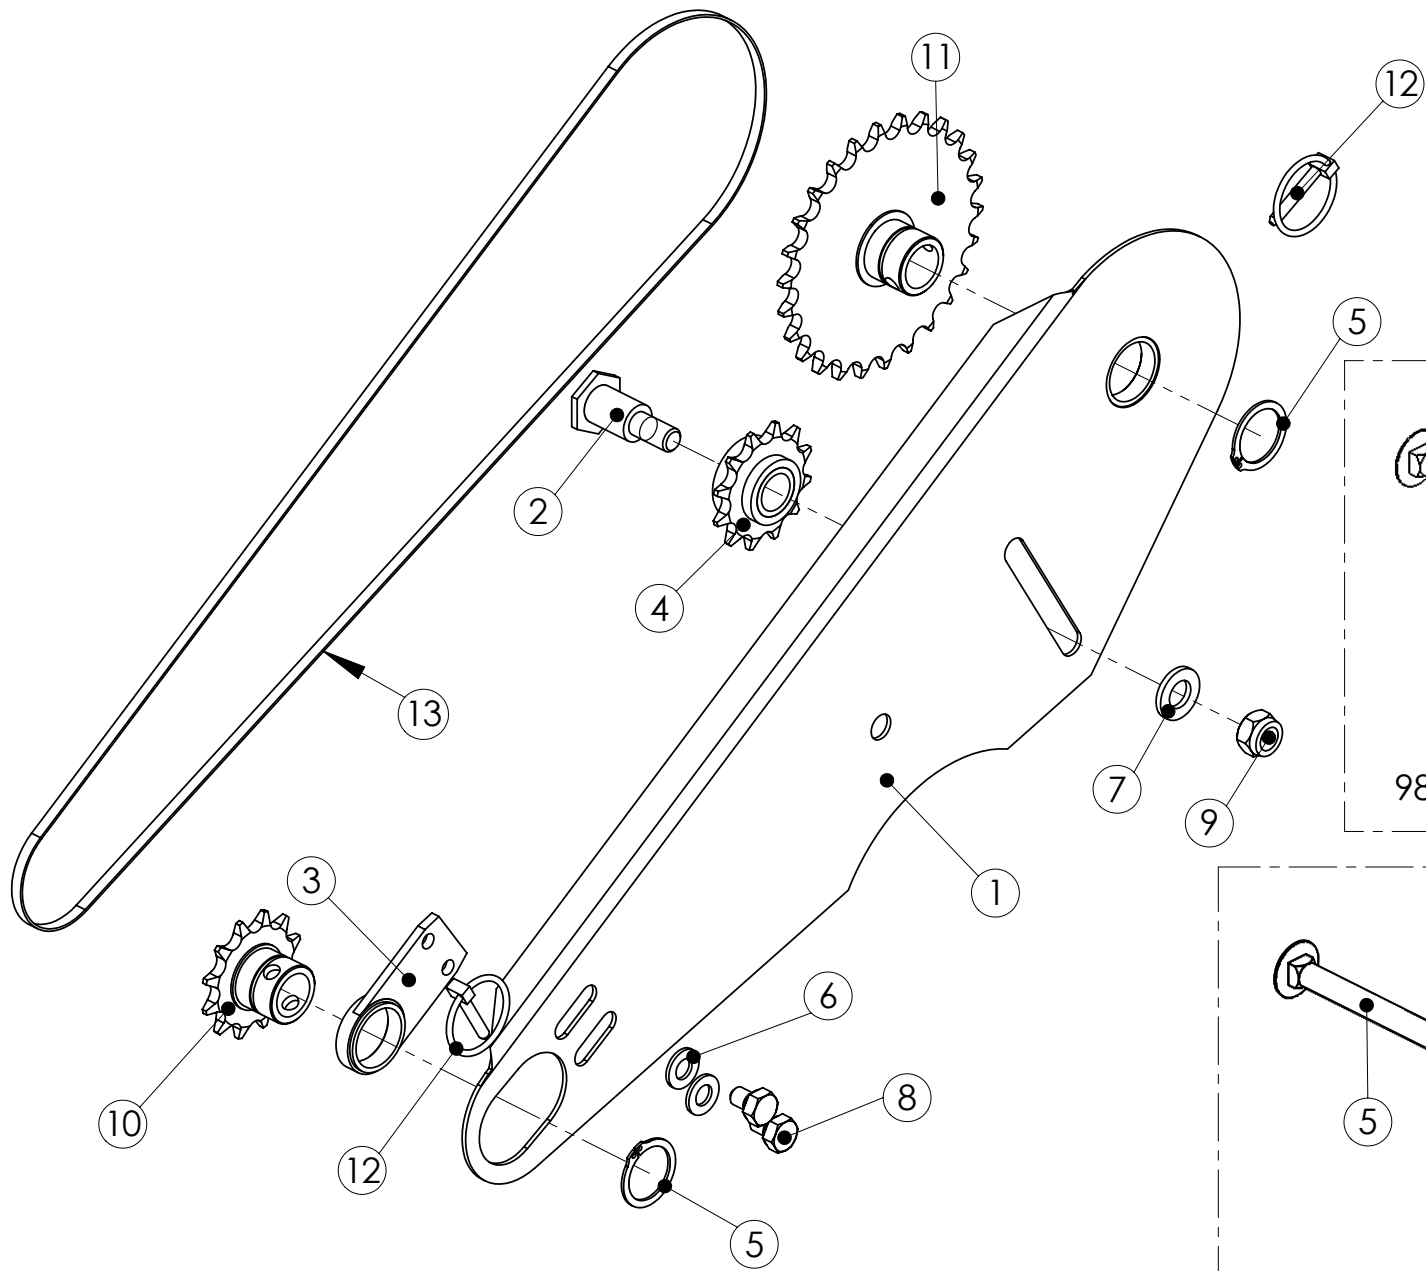

98312703 SPS-VÄLITYS

98309044 KETJUPYÖRÄ Z15

Pos.	Part No	Pcs	Osan nimi	Description	Benämning	Tyyppi
3	98328304	1	Laakeri	Bearing	Lager	20-26x20 SMS777
4	02011158	1	Kaulanippa	Grease nipple	Smörjnippel	AM6 DIN71412

98445804 KETJUNKIRISTÄJÄ Z12 L=56

Pos.	Part No	Pcs	Osan nimi	Description	Benämning	Tyyppi
1	96908444	1	Akseli	Axle	Axel	L=56
2	97875144	1	Ketjupyörä	Sprocket	Kedjehjul	Z 12
3	05061085	1	Aluslaatta	Washer	Bricka	11 SFS2042 FEZN
4	02161444	1	Lukitusmutteri	Locking nut	Låsmutter	M10 DIN985 8ZN NYLOC
5	02080386	1	Lukkoruuvi	Set-screw	Ställskruv	M10x80 SFS2458 8.8ZN

98314404 KETJUNKIRISTÄJÄ Z12 L=42

Pos.	Part No	Pcs	Osan nimi	Description	Benämning	Tyyppi
1	97349844	1	Akseli	Axle	Axel	
2	97875144	1	Ketjupyörä	Sprocket	Kedjehjul	Z 12
3	05061085	1	Aluslaatta	Washer	Bricka	11 SFS2042 FEZN
4	02161444	1	Lukitusmutteri	Locking nut	Låsmutter	M10 DIN985 8ZN NYLOC
5	02083796	1	Lukkoruuvi	Set-screw	Ställskruv	M10x60 SFS2458 8.8ZN

98312703 SPS-VÄLITYS

Pos.	Part No	Pcs	Osan nimi	Description	Benämning	Tyyppi
1	98312863	1	Levy	Plate	Plåt	
2	97349044	1	Akseli	Axle	Axel	
3	98311064	1	Säädin	Governor	Regulator	
4	97349104	1	Ketjupyörä	Sprocket	Kedjehjul	Z12 08B
5	01351040	2	Varmistusrennas	Circlip	Låsring	25x1,2 DIN471 FE
6	05061656	2	Aluslaatta	Washer	Bricka	9 SFS2042 FEZN
7	05061303	1	Aluslaatta	Washer	Bricka	13x25x3 DIN1441 FEZN
8	05011831	2	Kuusioruuvi	Hexagon bolt	Sexkantskruv	M8x12 SFS2064 M8.8ZN
9	02161444	1	Lukitusmutteri	Locking nut	Låsmutter	M10 DIN985 8ZN NYLOC
10	97373244	1	Ketjupyörä	Sprocket	Kedjehjul	Z 12
11	97373144	1	Ketjupyörä	Sprocket	Kedjehjul	Z 26
12	02062242	2	Rengassokka	Linch pin	Sprint	4,5x40 FEZN
13	01830189	1	Rullaketju	Roller chain	Rullkedja	08B-1x81 R SFS2392