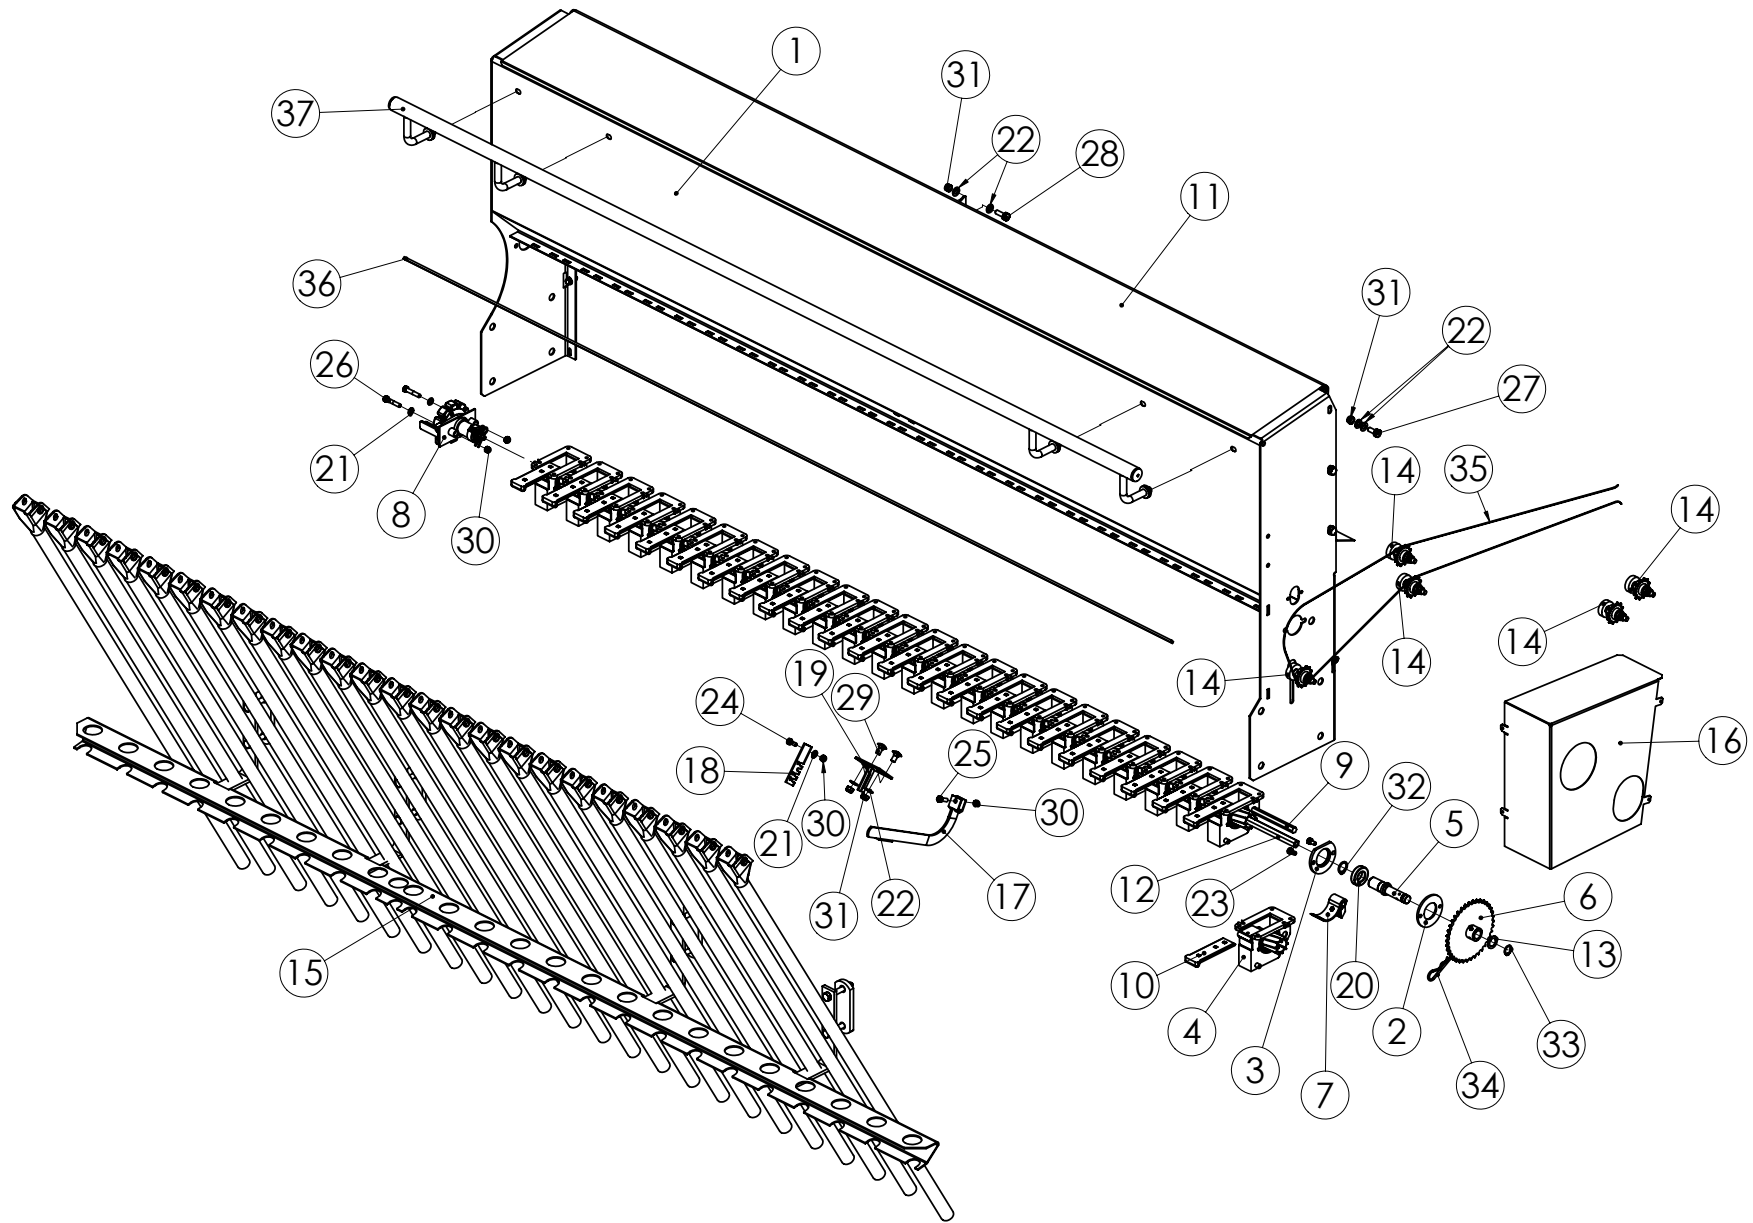

98527604 LISÄPAINOSARJA 1. NC3000

Pos.	Part No	Pcs	Osan nimi	Description	Benämning	Tyyppi
1	98527504	10	Latta	Flat bar	Plattstång	

98460201 HS-LAITE NC 3000