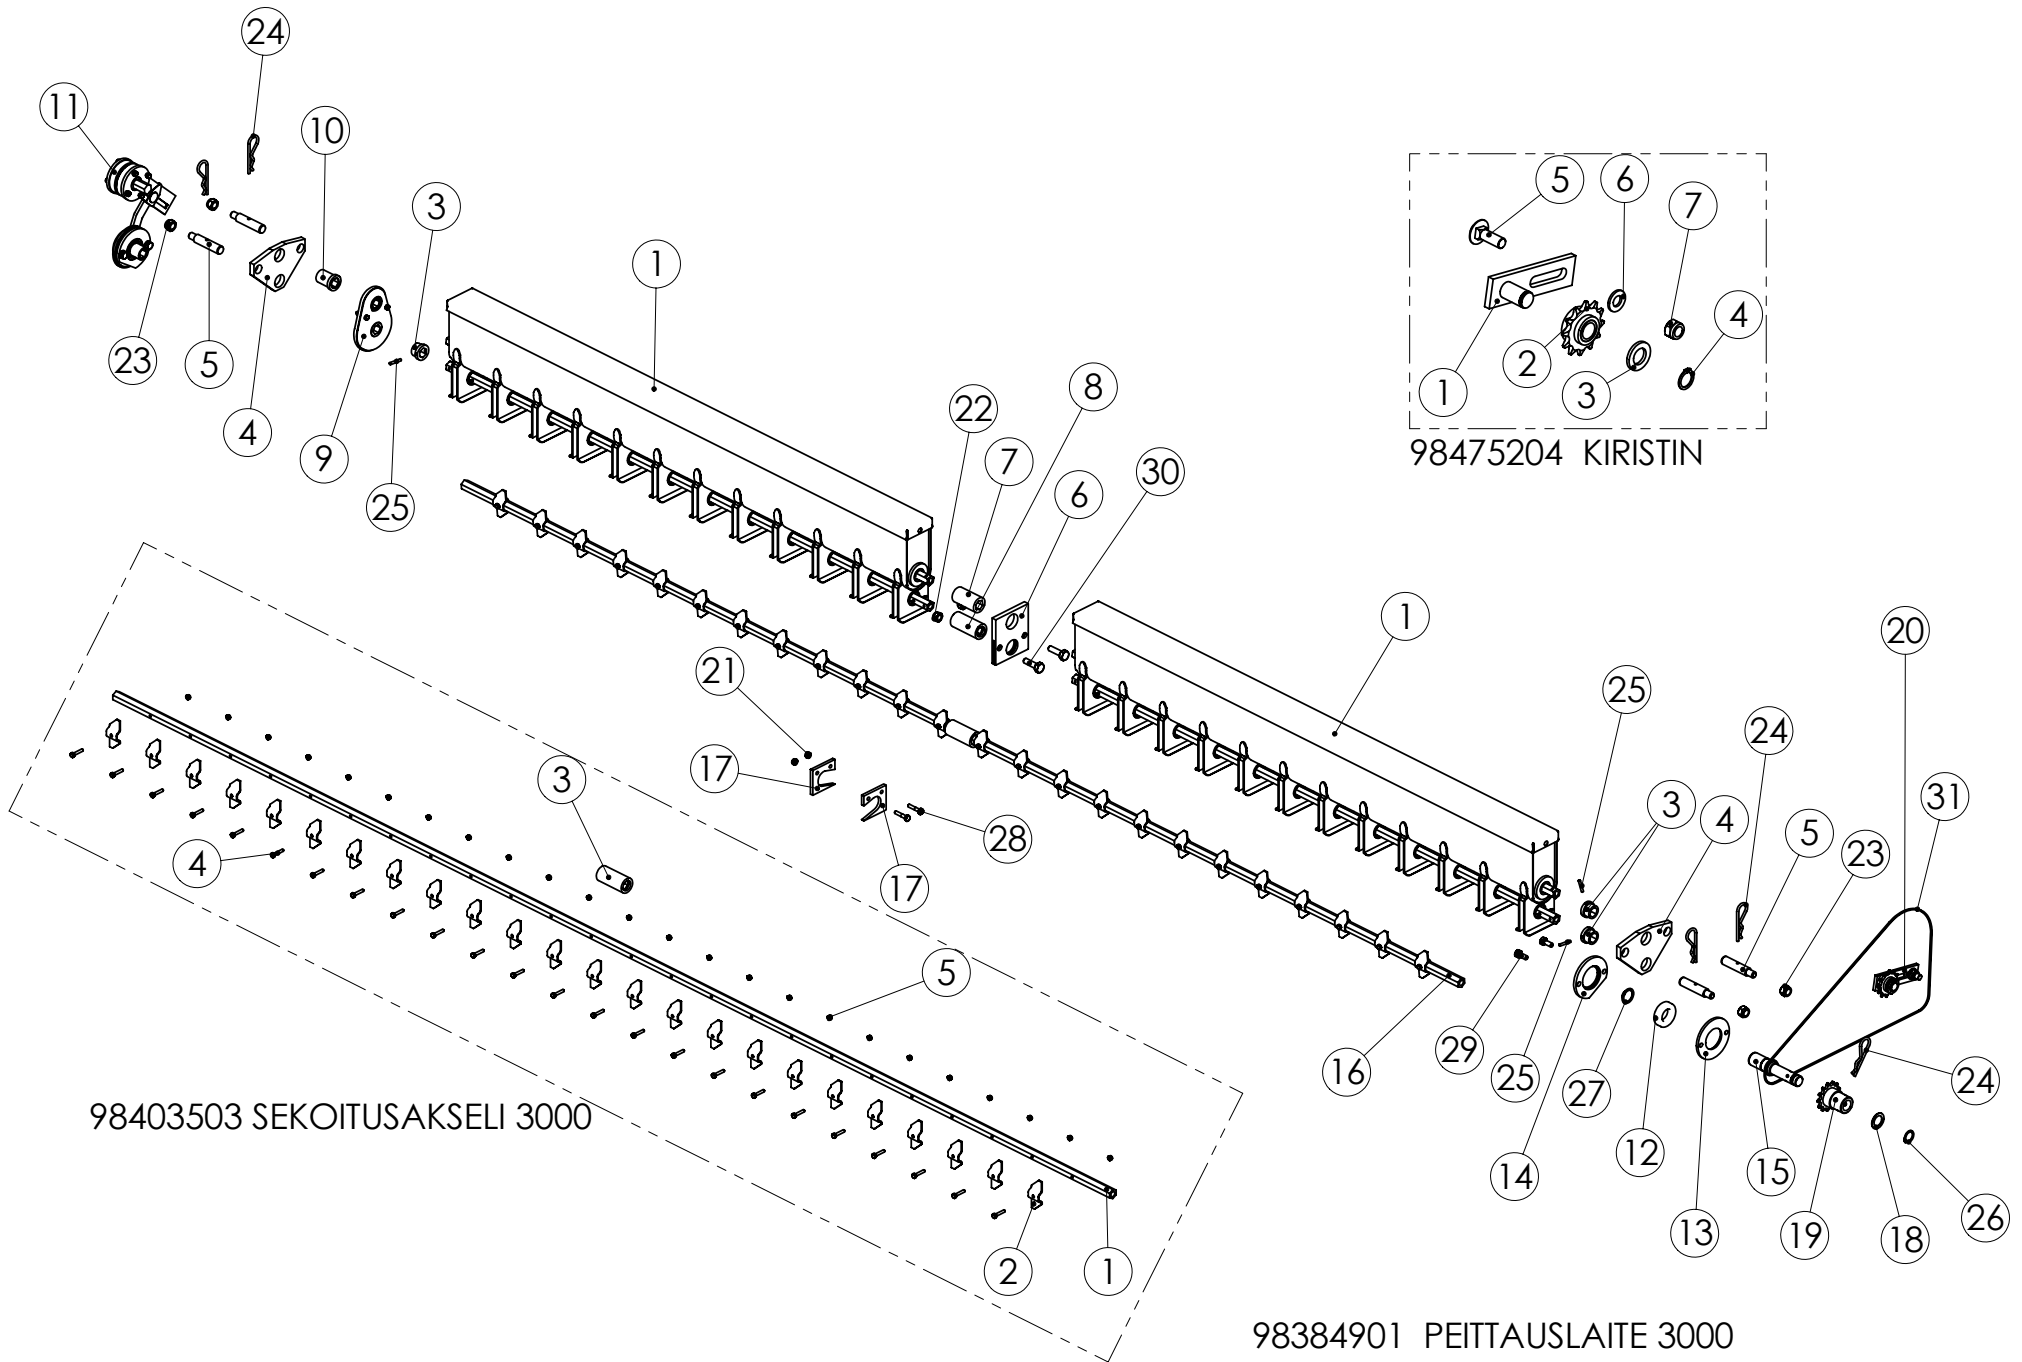

98403503 SEKOITUSAKSELI 3000

98475204 KIRISTIN

98384901 PEITTAUSLAITE 3000

Pos.	Part No	Pcs	Osan nimi	Description	Benämning	Tyyppi
1	98475364	1	Ketjunkiristin	Chain stretcher	Kedjespännare	
2	97349104	1	Ketjupyörä	Sprocket	Kedjehjul	Z12 08B
3	96793044	1	Aluslaatta	Washer	Bricka	16,5x28x3
4	1351682	1	Varmistusrengas	Circlip	Låsring	16x1 DIN471 FE
5	2100057	1	Lukkoruuvi	Set-screw	Ställskruv	M10x30 SFS2458 8.8ZN
6	5061085	1	Aluslaatta	Washer	Bricka	11 SFS2042 FEZN
7	2161444	1	Lukitusmutteri	Locking nut	Låsmutter	M10 DIN985 8ZN NYLOC

98475204 KIRISTIN

Pos.	Part No	Pcs	Osan nimi	Description	Benämning	Tyyppi
1	98403603	1	Akseli	Axle	Axel	
2	96108244	24	Sipi	Mixing blade	Blandarvinge	
3	96108644	1	Holkki	Bushing	Buchse	L=65
4	5011327	24	Kuusioruuvi	Hexagon bolt	Sexkantskruv	M5x25 SFS2064 8.8ZN
5	2161973	24	Lukitusmutteri	Locking nut	Låsmutter	M5 DIN985 8ZN NYLOC

98403503 SEKOITUSAKSELI 3000

Pos.	Part No	Pcs	Osan nimi	Description	Benämning	Tyyppi
1	98385001	2	Kaukalo	Trough	Tråg	
2	98286101	1	Säiliö	Hopper	Behållar	
3	96107244	3	Holkki	Bushing	Buchse	
4	96107004	2	Levy	Plate	Plåt	
5	98403744	4	Tappi	Stud	Bult	
6	96106904	1	Levy	Plate	Plåt	
7	98403244	1	Holkki	Bushing	Buchse	L=56
8	96108644	1	Holkki	Bushing	Buchse	L=65
9	95905304	1	Vaihdelaatikko	Gear box	Växellåda	
10	98403444	1	Holkki	Bushing	Buchse	
11	98473004	1	Käyttövipu	Operating	Manöverspak	
12	1311351	1	Laakeri	Bearing	Lager	6005-2RS
13	96141544	1	Laippa	Flange	Fläns	
14	96142044	1	Laippa	Flange	Fläns	
15	98311343	1	Akseli	Axle	Axel	
16	98403503	1	Sekoitusakseli	Mixer shaft	Blandningsaxel	
17	96108404	2	Laakeri	Bearing	Lager	
18	95777444	1	Aluslaatta	Washer	Bricka	21x31x1
19	98305844	1	Ketjupyörä	Sprocket	Kedjehjul	Z 13 08B
20	98475204	1	Ketjunkiristin	Chain stretcher	Kedjespännare	
21	2161758	2	Lukitusmutteri	Locking nut	Låsmutter	M6 DIN985 8ZN NYLOC
22	2161444	2	Lukitusmutteri	Locking nut	Låsmutter	M10 DIN985 8ZN NYLOC
23	2161451	4	Lukitusmutteri	Locking nut	Låsmutter	M12 DIN985 8ZN NYLOC
24	2061954	5	Haarajousisokka	Snap pin	Fjäderpinne, R-Sprint	4x74 FEZN8
25	2063126	3	Jousisokka	Spring pin	Fjäderpinne	4x28 DIN1481 55SI7ZN
26	1351065	1	Varmistusrengas	Circlip	Låsring	20x1,2 DIN1471 FE
27	1351040	1	Varmistusrengas	Circlip	Låsring	25x1,2 DIN471 FE
28	5001294	2	Kuusioruuvi	Hexagon bolt	Sexkantskruv	M6x30 SFS2063 M 8.8ZN
29	5011895	2	Kuusioruuvi	Hexagon bolt	Sexkantskruv	M8x20 SFS2064 M8.8ZN
30	5012426	2	Kuusioruuvi	Hexagon bolt	Sexkantskruv	M10x35 SFS2064 M8.8ZN
31	1832682	1	Rullaketju	Roller chain	Rullkedja	08B-1x88 R SFS2392

98384901 PEITTAUSLAITE 3000