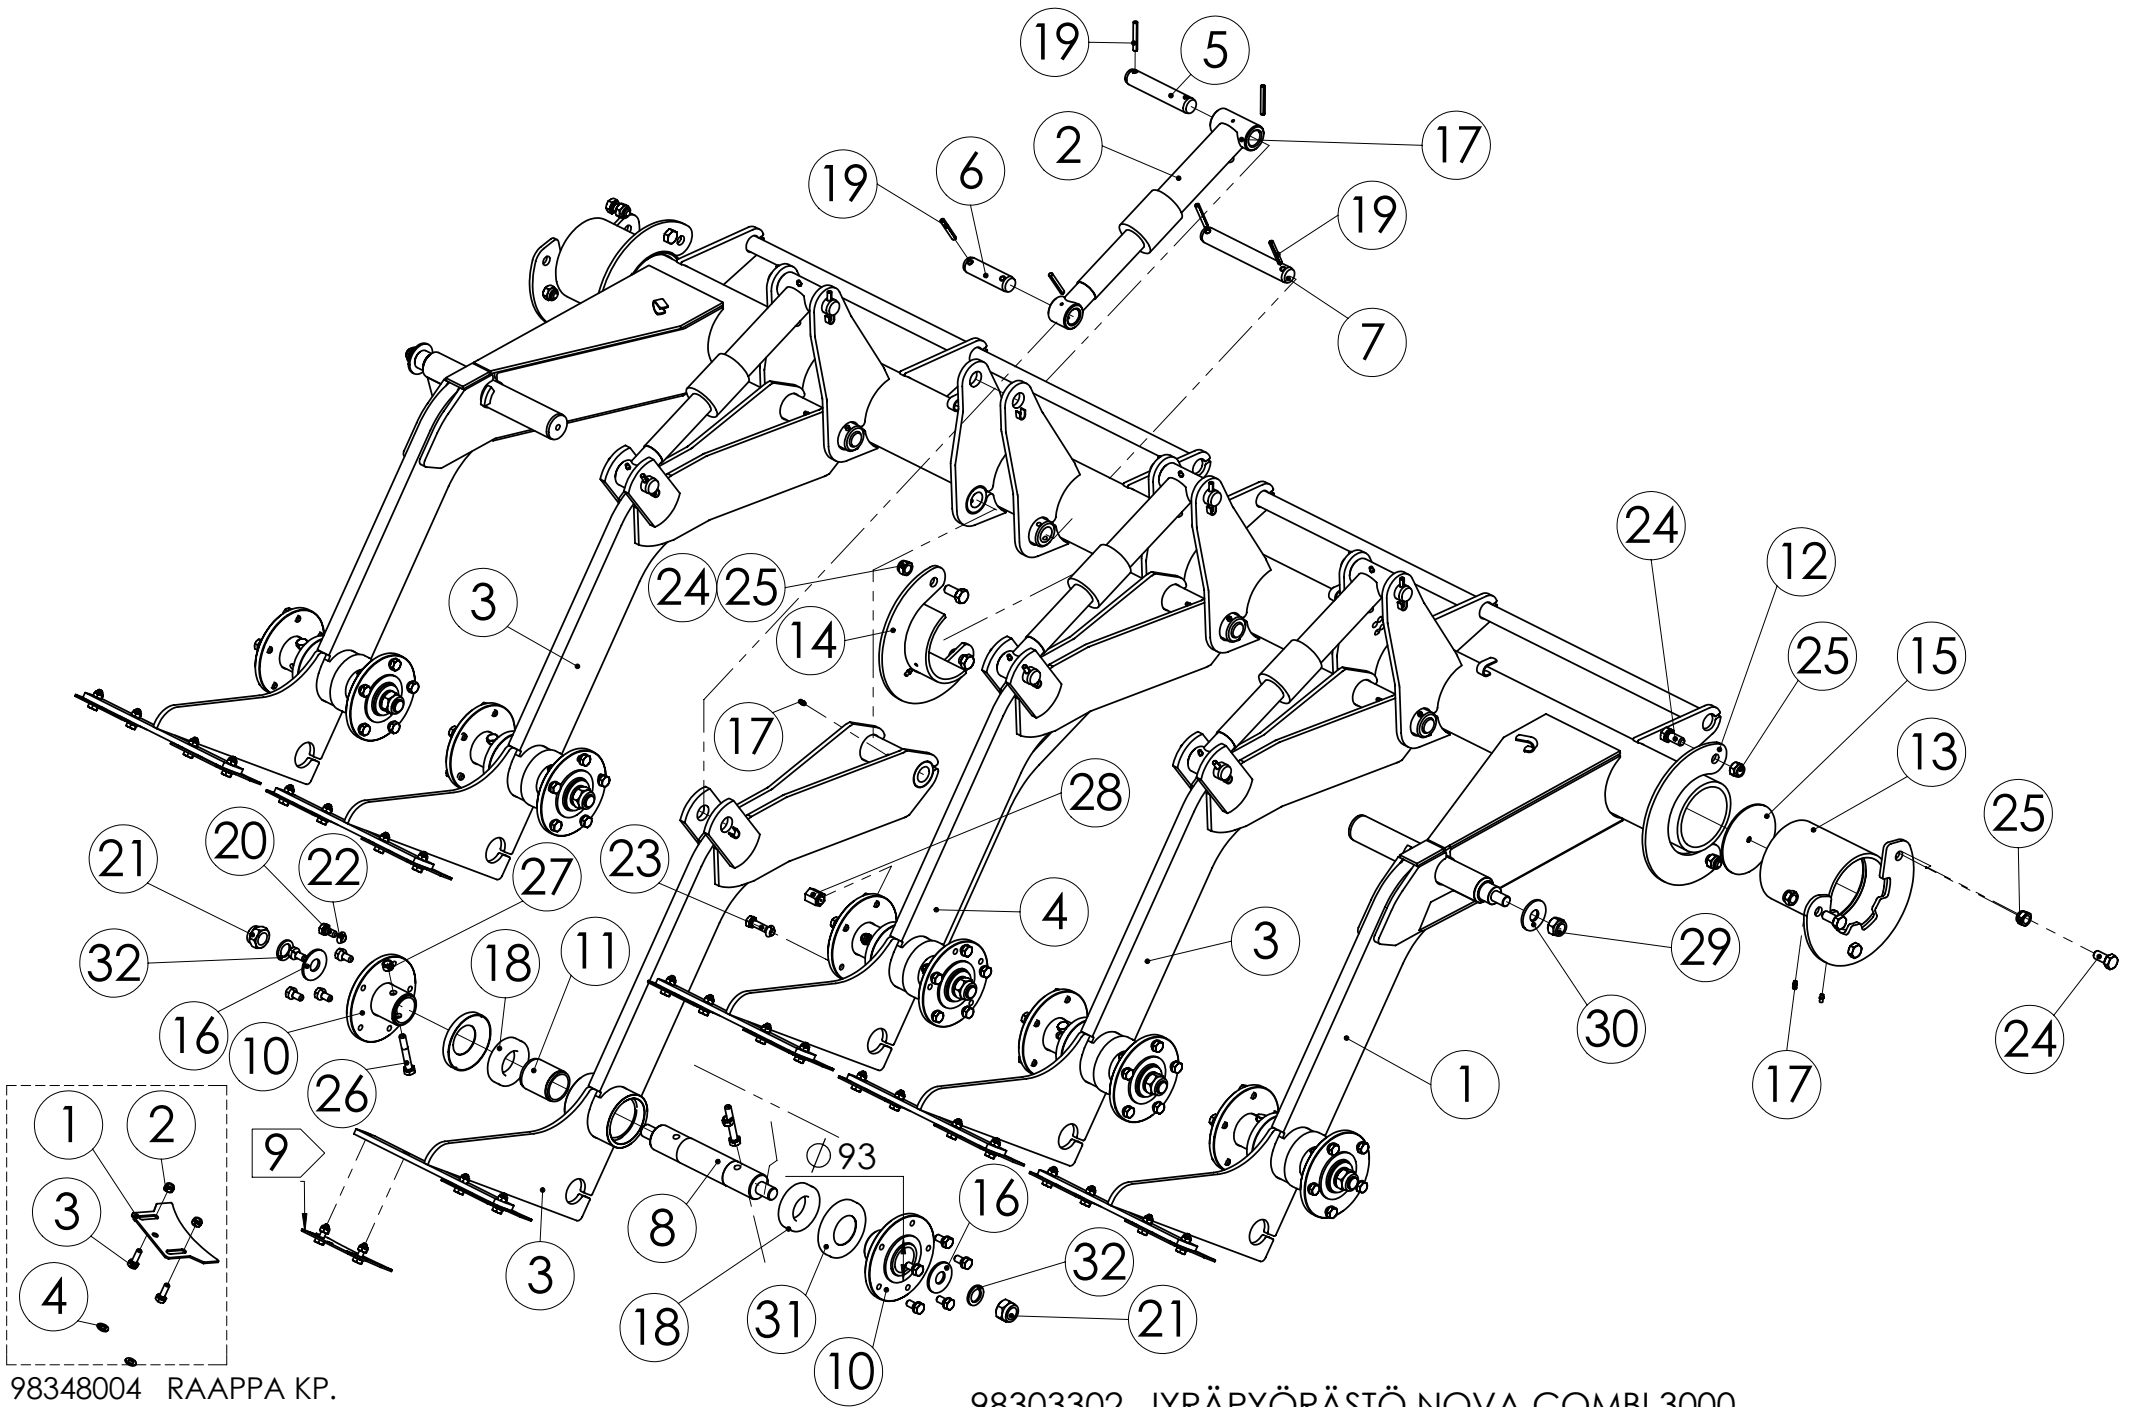

98348004 RAAPPA KP.

98303302 JYRÄPYÖRÄSTÖ NOVA COMBI 3000

98348004 RAAPPA KP.

Pos.	Part No	Pcs	Osan nimi	Description	Benämning	Tyyppi
1	98349274	1	Raappa	Scraper	Skrap	
2	02161444	2	Lukitusmutteri	Locking nut	Låsmutter	M10 DIN985 8ZN NYLOC
3	05012384	2	Kuusioruuvi	Hexagon bolt	Sexkantskruv	M10x30 SFS2064 M8.8ZN
4	05061085	2	Aluslaatta	Washer	Bricka	11 SFS2042 FEZN

98303302 JYRÄPYÖRÄSTÖ NOVA COMBI 3000

Pos.	Part No	Pcs	Osan nimi	Description	Benämning	Tyyppi
1	98303472	1	Runko	Frame	Stamm	
2	98587773	4	Sylinteri	Cylinder	Cylinder	45 -170
3	98300772	3	Keskirunko	Central frame	Mittram	
4	98546372	1	Keskikannatusrunko	Central support frame	Central stödram	
5	98303044	4	Tappi	Stud	Bult	30x -160
6	98303144	4	Tappi	Stud	Bult	30x -110
7	98303244	4	Tappi	Stud	Bult	30x -220
8	98379843	6	Akseli	Axle	Axel	
9	98348004	12	Raappa	Scraper	Skrap	
10	98726273	12	Pyörän napa	Wheel hub	Hjulnav	Ø93 keskireikä
11	98380244	6	Holkki	Bushing	Buchse	
12	98283164	2	Laippa	Flange	Fläns	
13	98282864	2	Reikäholkki	Perforated sleeve	Perforerad hylsa	
14	98288464	1	Pidätinrengas	Retaining ring	Stoppring	
15	98345564	1	Levy	Plate	Plåt	
16	96073044	12	Aluslaatta	Washer	Bricka	60/24 -4
17	02011158	17	Kaulanippa	Grease nipple	Smörjnippel	AM6 DIN71412
18	01314592	12	Laakeri	Bearing	Lager	6210-2RS
19	02062588	24	Jousisokka	Spring pin	Fjäderpinne	8x60 DIN1481 55SI7ZN
20	02091042	59	Kuusioruuvi	Hexagon bolt	Sexkantskruv	M12x25 SFS2064 M8.8ZN
21	02162085	12	Lukitusmutteri	Locking nut	Låsmutter	M24 8ZN Nyloc
22	02070081	60	Kartioj. aluslaatta	Spring washer, conical	Konisk fjäder rund bricka	C12,5 DIN74361 FEZN
23	02091081	1	Kuusioruuvi	Hexagon bolt	Sexkantskruv	M12x40 M 8.8ZN
24	02081365	12	Kuusioruuvi	Hexagon bolt	Sexkantskruv	M16x35 SFS2064 M 8.8ZN
25	02151083	12	Lukitusmutteri	Locking nut	Låsmutter	M16 DIN985 8ZN NYLOC
26	05003012	12	Kuusioruuvi	Hexagon bolt	Sexkantskruv	M12x80 SFS2063 M 8.8ZN
27	02161451	12	Lukitusmutteri	Locking nut	Låsmutter	M12 DIN985 8ZN NYLOC
28	98548604	1	Pidin	Holder	Klammer	
29	02161892	2	Lukitusmutteri	Locking nut	Låsmutter	M20 DIN985 8ZN NYLOC
30	02070153	2	Aluslaatta	Washer	Bricka	M20 DIN 9021
31	98723174	12	Tiiviste	Gasket	Tätning	
32	02070152	12	Aluslaatta	Washer	Bricka	M12 ZN LIIM