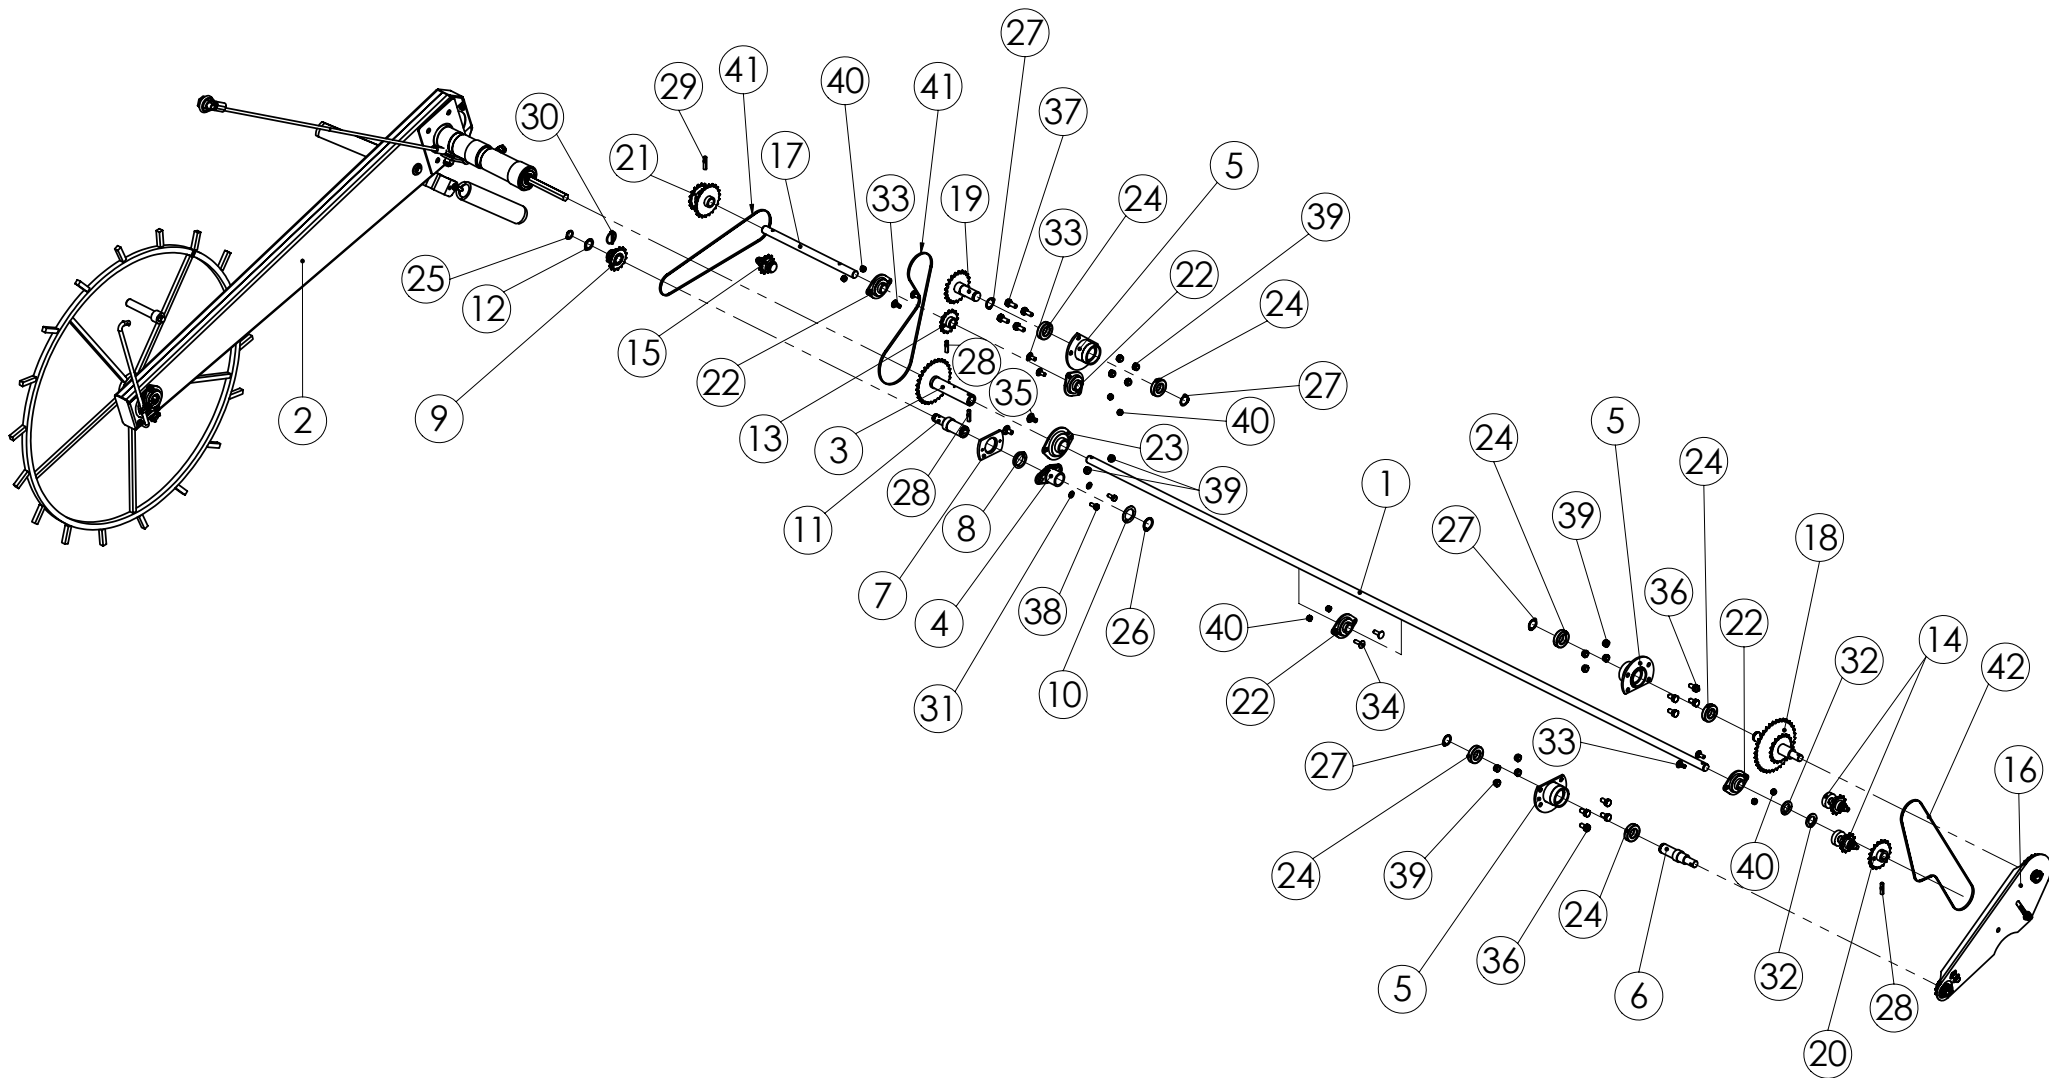

98423801 VOIMANSIIRTO 3000

98423801 VOIMANSIIRTO 3000

Pos.	Part No	Pcs	Osan nimi	Description	Benämning	Tyyppi
1	98297203	1	Akseli	Axle	Axel	Ø20x2311
2	98444201	1	Maapyörä	Friction wheel	Friktionshjul	
3	98297044	1	Akseli	Axle	Axel	Z 30
4	94411514	1	Laakeri	Bearing	Lager	
5	97347963	3	Laakeripesä	Bearing housing	Lagerhus	
6	98300043	1	Akseli	Axle	Axel	
7	96123244	1	Latta	Flat bar	Plattstång	
8	96108504	1	Holkki	Bushing	Buchse	
9	98309044	1	Ketjupyörä	Sprocket	Kedjehjul	Z 15
10	94501244	1	Aluslaatta	Washer	Bricka	31x45x1,5
11	98309343	1	Akseli	Axle	Axel	
12	95777444	1	Aluslaatta	Washer	Bricka	21x31x1
13	95720944	1	Ketjupyörä	Sprocket	Kedjehjul	Z 15
14	98445804	2	Ketjunkiristin L=56	Chain stretcher	Kedjespännare	Z 12 L=56
15	98314404	1	Ketjunkiristin	Chain stretcher	Kedjespännare	Z 12 L=42
16	98312703	1	SPS-Välitys	Transmission cassette	Kasettväxel	
17	98389644	1	Akseli	Axle	Axel	Ø20x341
18	98389543	1	Akseli	Axle	Axel	Z36 / Z 19
19	98300644	1	Akseli	Axle	Axel	Z 21
20	98310644	1	Ketjupyörä	Sprocket	Kedjehjul	Z 19
21	98577144	1	Ketjupyörä	Sprocket	Kedjehjul	Z 22 / Z 17
22	01310090	4	Laakeri	Bearing	Lager	UBPFL 204 PELTI
23	01310096	1	Laakeri	Bearing	Lager	UBPFL 206 PELTI
24	01311351	6	Laakeri	Bearing	Lager	6005-2RS
25	01351065	1	Varmistusrengas	Circlip	Låsring	20x1,2 DIN1471 FE
26	01351731	1	Varmistusrengas	Circlip	Låsring	30x1,5 DIN471 FE
27	01351040	4	Varmistusrengas	Circlip	Låsring	25x1,2 DIN471 FE
28	02062404	3	Jousisokka	Spring pin	Fjäderpinne	8x32 DIN1481 55SI7ZN
29	02062404	1	Jousisokka	Spring pin	Fjäderpinne	8x36 DIN1481 55SI7ZN
30	02062242	1	Rengassokka	Linch pin	Sprint	4,5x40 FEZN
31	05061656	2	Aluslaatta	Washer	Bricka	9 SFS2042 FEZN
32	05061118	2	Aluslaatta	Washer	Bricka	22 SFS2042 FEZN
33	02081599	6	Lukkoruuvi	Set-screw	Ställskruv	M8x20 SFS2458 8.8ZN
34	02081600	2	Lukkoruuvi	Set-screw	Ställskruv	M8x25 SFS2458 8.8ZN
35	02081541	2	Lukkoruuvi	Set-screw	Ställskruv	M10x20 SFS2458 8.8ZN
36	05012306	8	Kuusioruuvi	Hexagon bolt	Sexkantskruv	M10x20 SFS2064 M8.8ZN
37	05012345	4	Kuusioruuvi	Hexagon bolt	Sexkantskruv	M10x25 SFS2064 M8.8ZN
38	05011895	2	Kuusioruuvi	Hexagon bolt	Sexkantskruv	M8x20 SFS2064 M8.8ZN
39	02161444	14	Lukitusmutteri	Locking nut	Låsmutter	M10 DIN985 8ZN NYLOC
40	02151051	8	Lukitusmutteri	Locking nut	Låsmutter	M8 DIN985 8ZN NYLOC
41	01832525	2	Rullaketju	Roller chain	Rullkedja	08B-1x72 R SFS2392
42	01830189	1	Rullaketju	Roller chain	Rullkedja	08B-1x81 R SFS2392