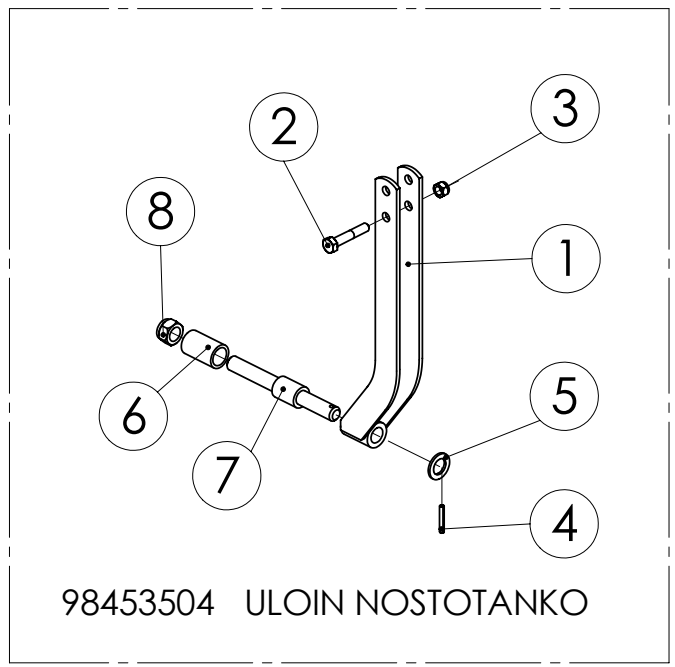

98453504 ULAIN NOSTOTANKO

98454203 VANTAIDEN NOSTO 3000