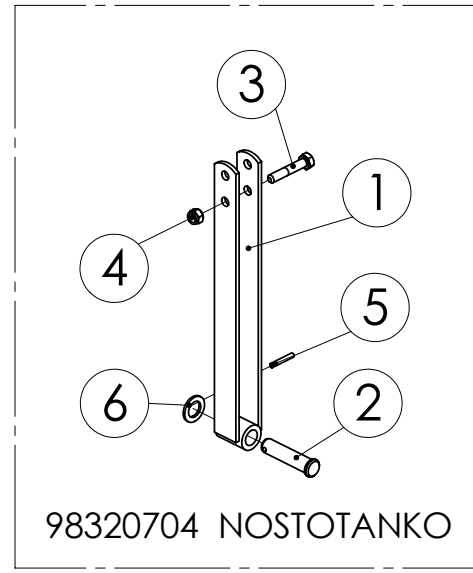

98320704 NOSTOTANKO