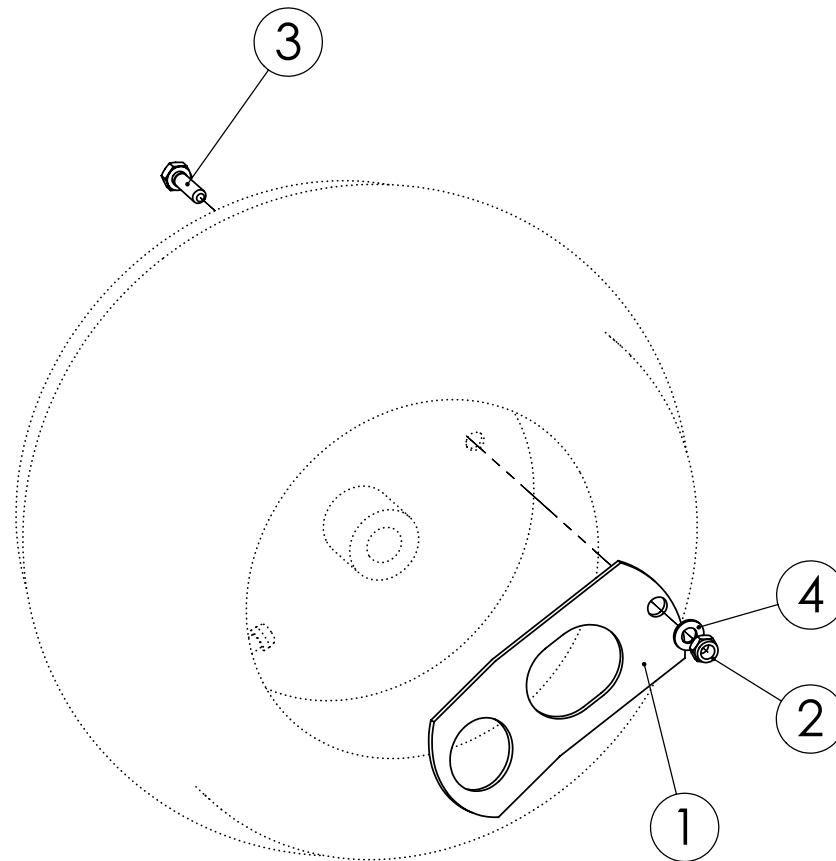

98536704 VENTTIILINSUOJA KANNATUSPYÖRÄÄN

Pos.	Part No	Pcs	Osan nimi	Description	Benämning	Tyyppi
1	98534874	1	Venttiilin suojus	Valve cover	Venttilkäpa	
2	02161444	1	Lukitusmutteri	Locking nut	Låsmutter	M10 DIN985 8ZN NYLOC
3	05012426	1	Kuusioruuvi	Hexagon bolt	Sexkantskruv	M10x35 SFS2064 M8.8ZN
4	05061085	1	Aluslaatta	Washer	Bricka	11 SFS2042 FEZN