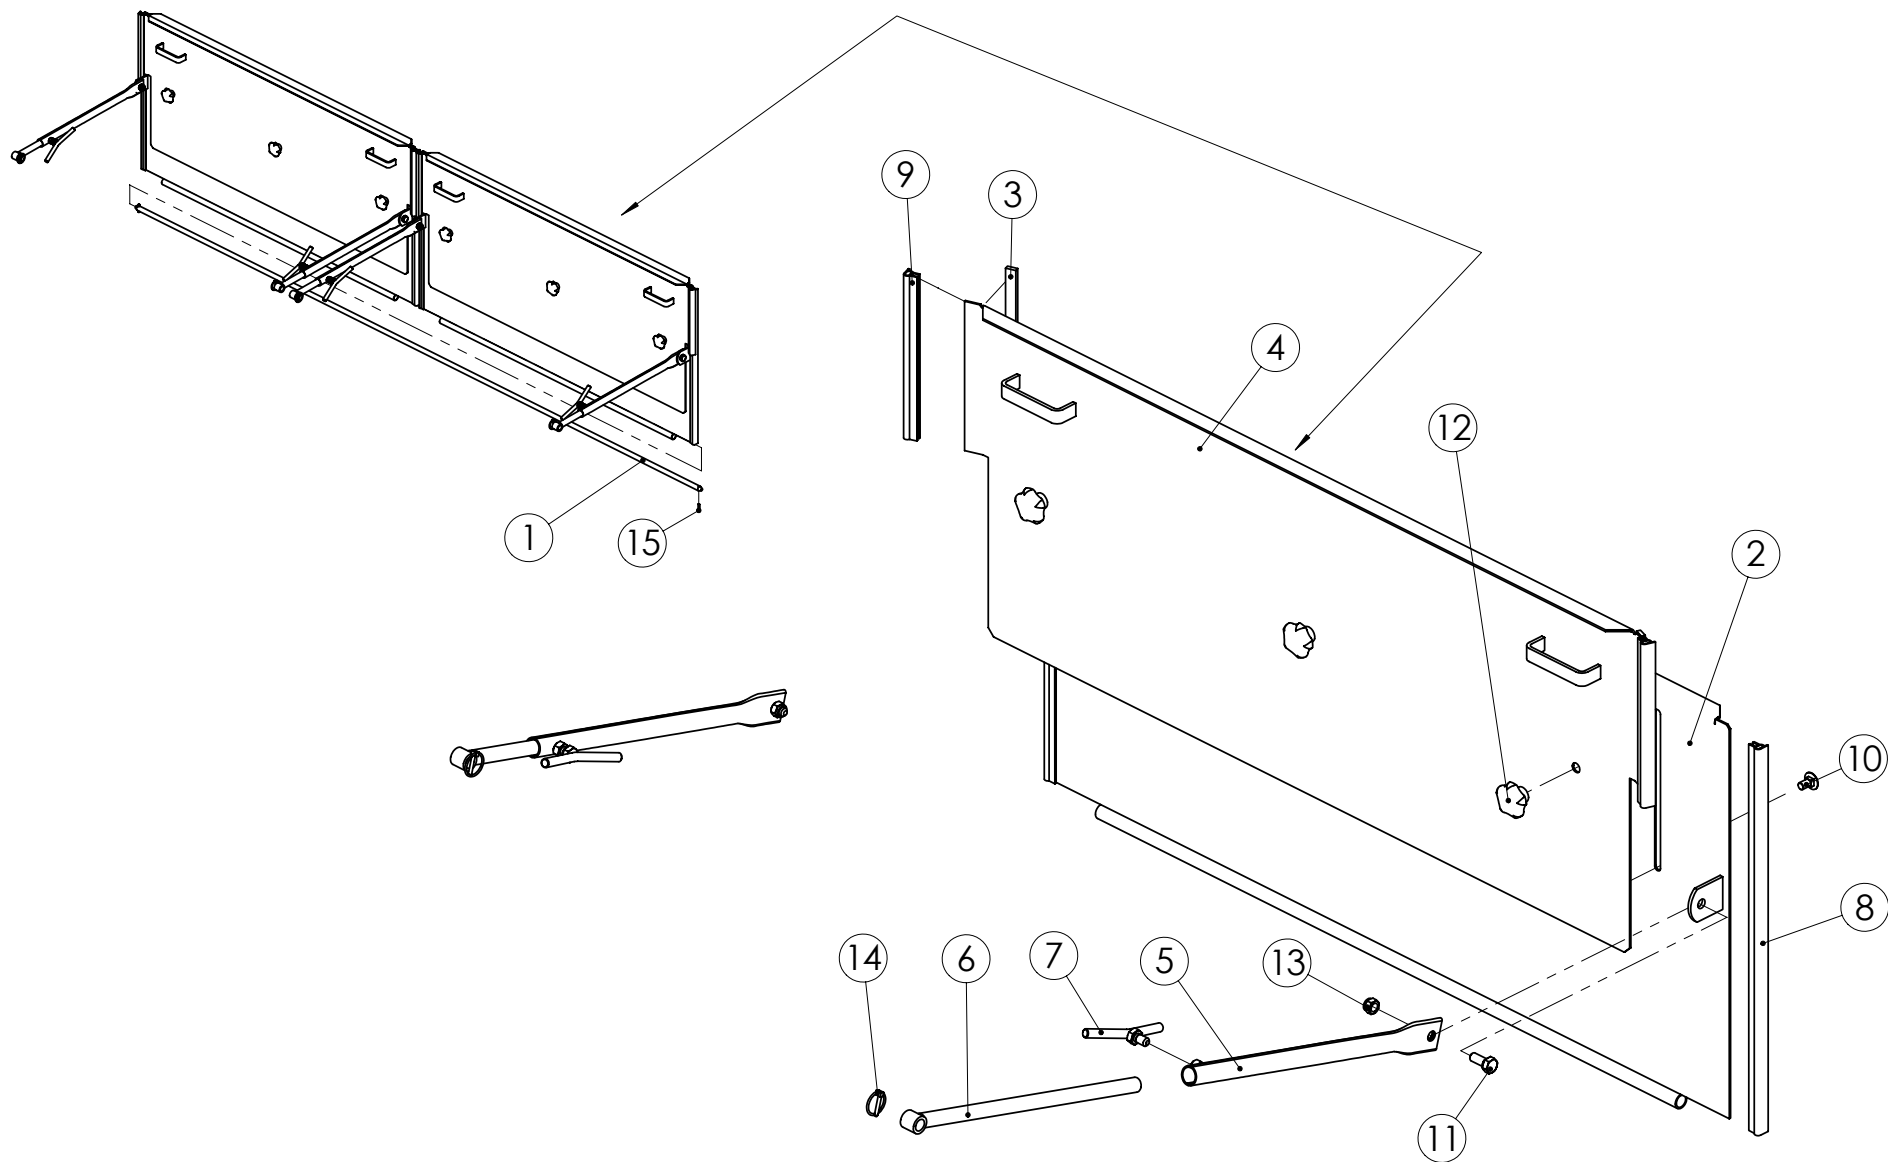

98406101 VÄLISEINÄ 3000

98406101 VÄLISEINÄ 3000

Pos.	Part No	Pcs	Osan nimi	Description	Benämning	Tyyppi
1	98407544	1	Akseli	Axle	Axel	16x2645
2	98406261	2	Keskirunko	Central frame	Mittram	
3	98407204	4	Tiiviste	Gasket	Tätning	
4	98407062	2	Hahlolevy	Backing plate	Gaffelplåt	
5	97592673	4	Säätöputki	Adjuster sleeve	Ansättarbussning	
6	97592874	4	Säätötanko	Adjuster arm	Ansättar arm	
7	97593174	4	Kahva	Hand spoke	Handspak	
8	98407604	4	Tiiviste	Gasket	Tätning	
9	98407704	4	Tiiviste	Gasket	Tätning	
10	02081541	6	Lukkoruuvi	Set-screw	Ställskruv	M10x20 SFS2458 8.8ZN
11	05012786	4	Kuusioruuvi	Hexagon bolt	Sexkantkruv	M12x30 SFS2064 M8.8ZN
12	02011050	6	Nuppi	Knop	Knopp	VC 192/50 BM10
13	02161451	4	Lukitusmutteri	Locking nut	Låsmutter	M12 DIN985 8ZN NYLOC
14	02062242	4	Rengassokka	Linch pin	Sprint	4,5x40 FEZN
15	02062450	2	Jousisokka	Spring pin	Fjäderpinne	5x28 DIN1481 55SI7ZN