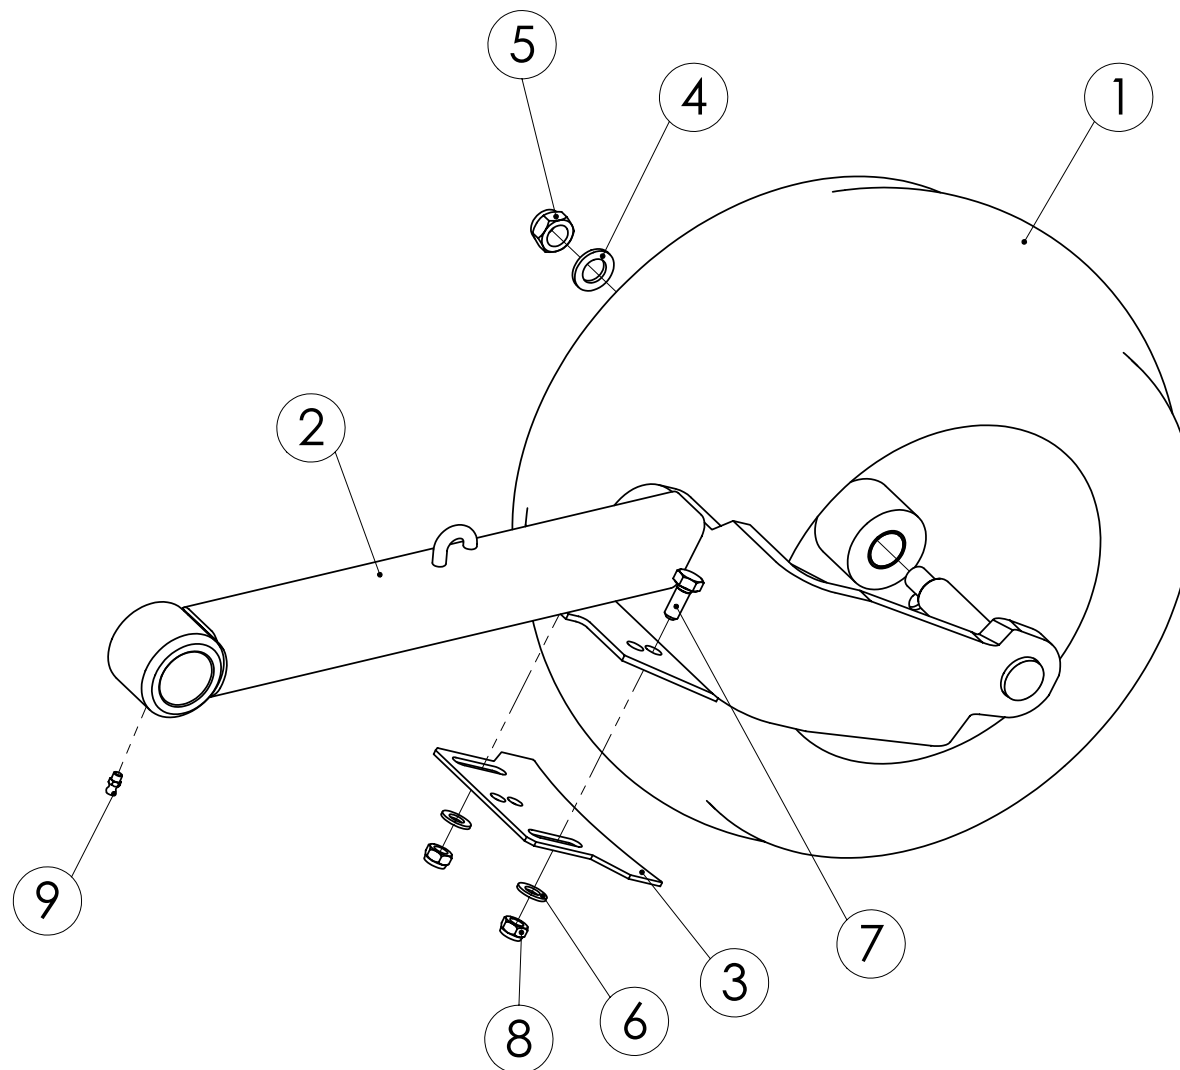

98350003 KANNATUSPYÖRÄ

98350003 KANNATUSPYÖRÄ

Pos.	Part No	Pcs	Osan nimi	Description	Benämning	Tyyppi
1	98162304	1	Rengas ja vanne	Tyre and rim	Däck och fälg	18.5x8.5-8 Laakeri 6205-2RS
2	98304672	1	Runko	Frame	Stamm	
3	98563274	1	Raappa	Scraper	Skrap	
4	05061102	1	Aluslaatta	Washer	Bricka	18 SFS2042 FEZN
5	02151083	1	Lukitusmutteri	Locking nut	Låsmutter	M16 DIN985 8ZN NYLOC
6	05061085	2	Aluslaatta	Washer	Bricka	11 SFS2042 FEZN
7	05012345	2	Kuusioruuvi	Hexagon bolt	Sexkantskruv	M10x25 SFS2064 M8.8ZN
8	02161444	2	Lukitusmutteri	Locking nut	Låsmutter	M10 DIN985 8ZN NYLOC
9	02011158	1	Kaulanippa	Grease nipple	Smörjnippel	AM6 DIN71412