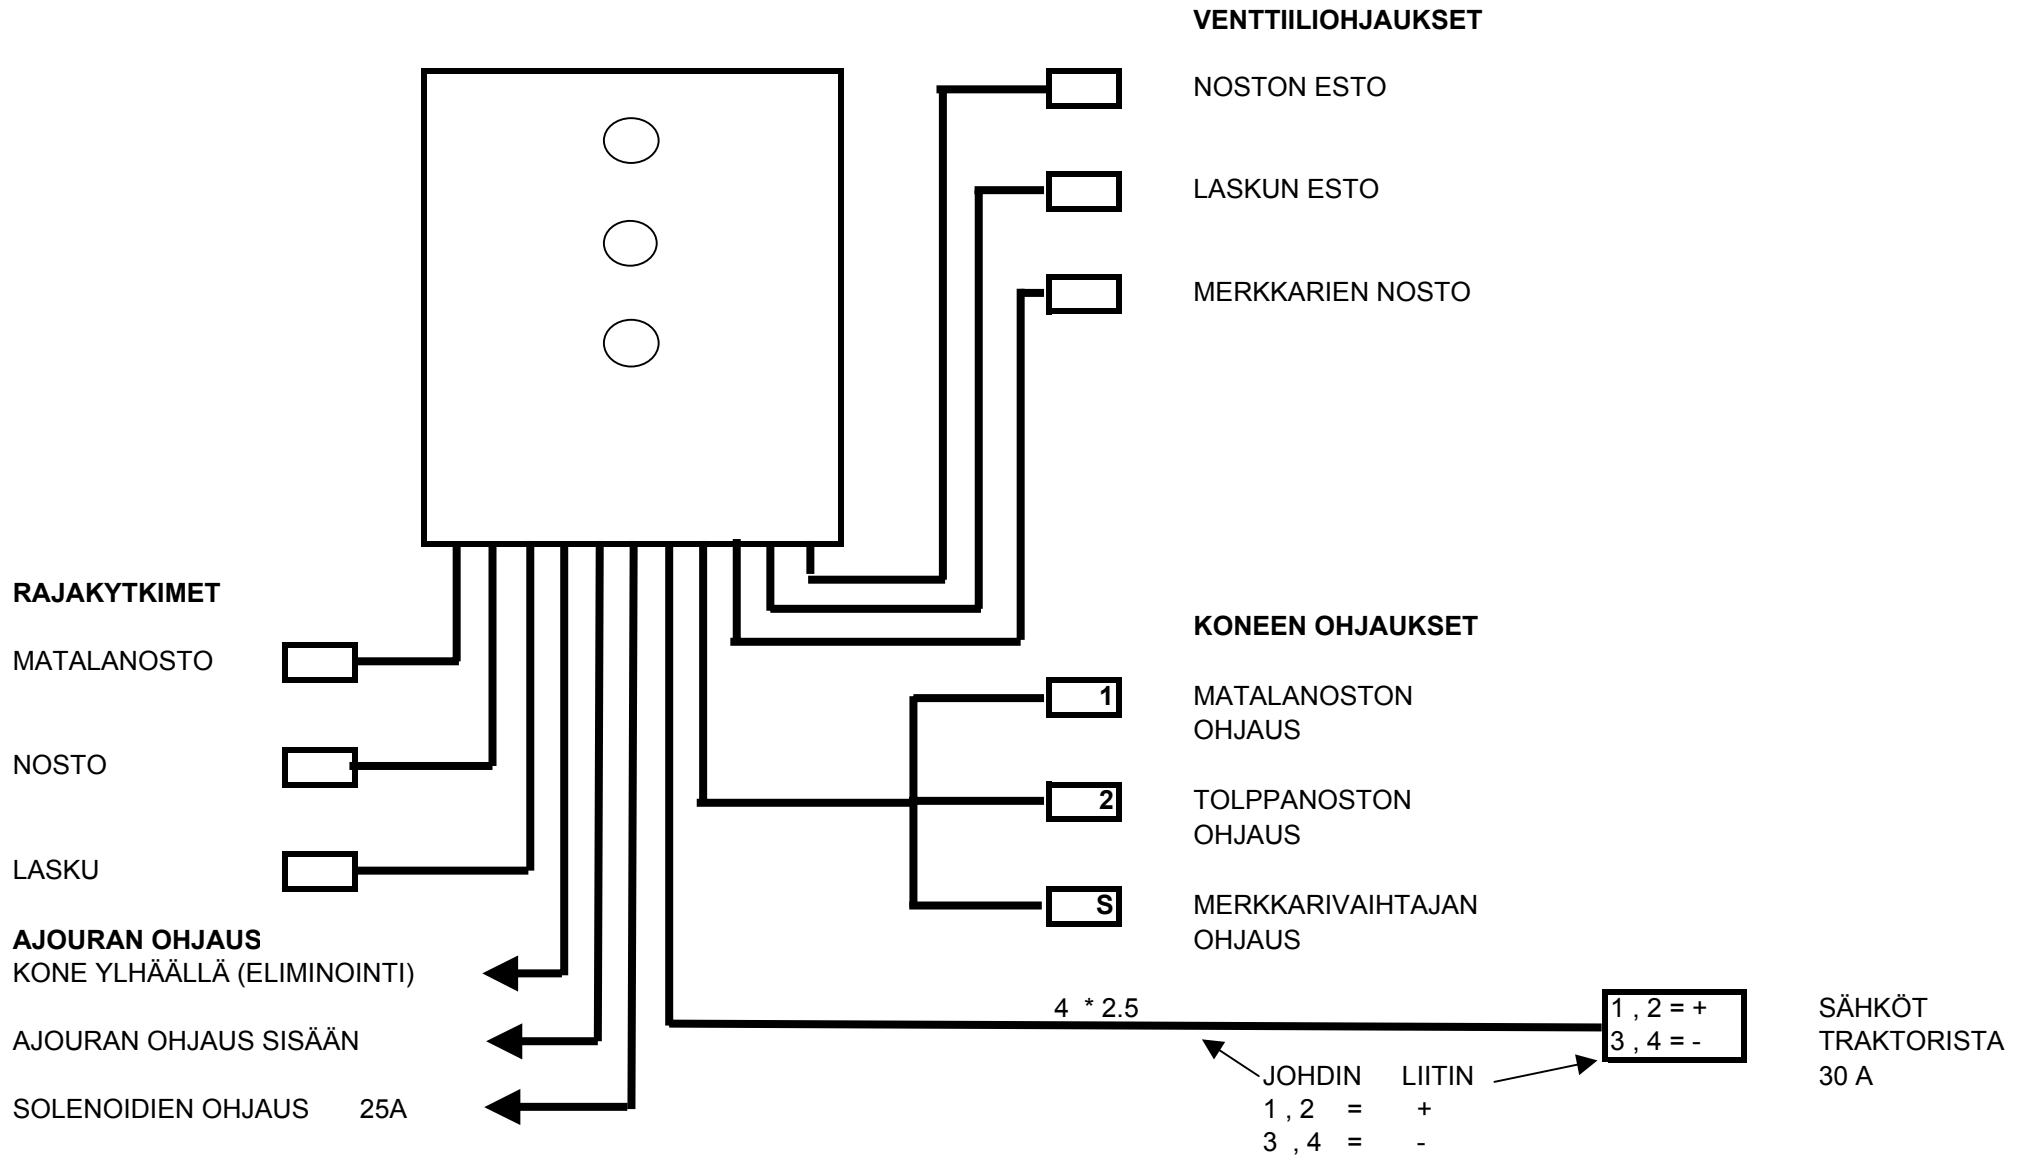

98559102 HYDRAULIIKKA KP. 3000

Pos.	Part No	Pcs	Osan nimi	Description	Benämning	Tyyppi
1	01860017	2	Venttiili	Valve	Ventil	1/2" LuEn
2	01860018	2	Venttiili	Valve	Ventil	24-BKH-06
3	01450532	1	Letku	Hose	Slang	L.AS.5712-08/HI98-08/5701-08 L=4800
4	01451714	1	Letku	Hose	Slang	A50001-08-08/222-08S/A50051-08-08 L=1050
5	01451734	1	Letku	Hose	Slang	A50001-06-06/222-06S/A50001-08-06 L=590
6	01451733	1	Letku	Hose	Slang	L.AS 5701-06/HI98-06/5751-08-06 L=520
7	01451732	2	Letku	Hose	Slang	L.AS. 5701-06/HI98-06/5760-06 L=610
8	01451731	2	Letku	Hose	Slang	5701-06/ HI98-06/ 5760-06 L=180
9	01451391	2	Letku	Hose	Slang	A50001-06-06/222-06S/A50001-06-06 L=1200
10	01391036	1	Hydrauliikkaliitin	Hydraulic coupler	Hydraulik kopplare	R1/2"C23072-08
11	01371142	1	Tulppa	Plug	Plugg	C 26914-8
12	01860020	2	Hydrauliikka	Hydraulic	Hydraulsystem	26-04470-06
13	01860021	1	Hydrauliikka	Hydraulic	Hydraulsystem	26-04880-08
14	01860022	1	Hydrauliikka	Hydraulic	Hydraulsystem	26-04500-08
15	01860023	2	Hydrauliikka	Hydraulic	Hydraulsystem	26-04860-06
16	01440413	1	Hydrauliikka	Hydraulic	Hydraulsystem	26-04010-08
17	01440391	2	Hydrauliikka	Hydraulic	Hydraulsystem	26-04010-06
18	01440389	3	Jatke	Extension piece	Förlängningsstycke	26-04000-08
19	01440390	6	Jatke	Extension piece	Förlängningsstycke	26- 04000-06
20	01343272	4	Tiiviste	Gasket	Tätning	08-USITR-08
21	01343265	8	Tiiviste	Gasket	Tätning	08-USITR-06
22	01860024	2	Huohotin	Air filter	Luffilter	Verkkomalli 3/8" 33-SEP03

NOVAN JOHDOT JA LIITTIMET