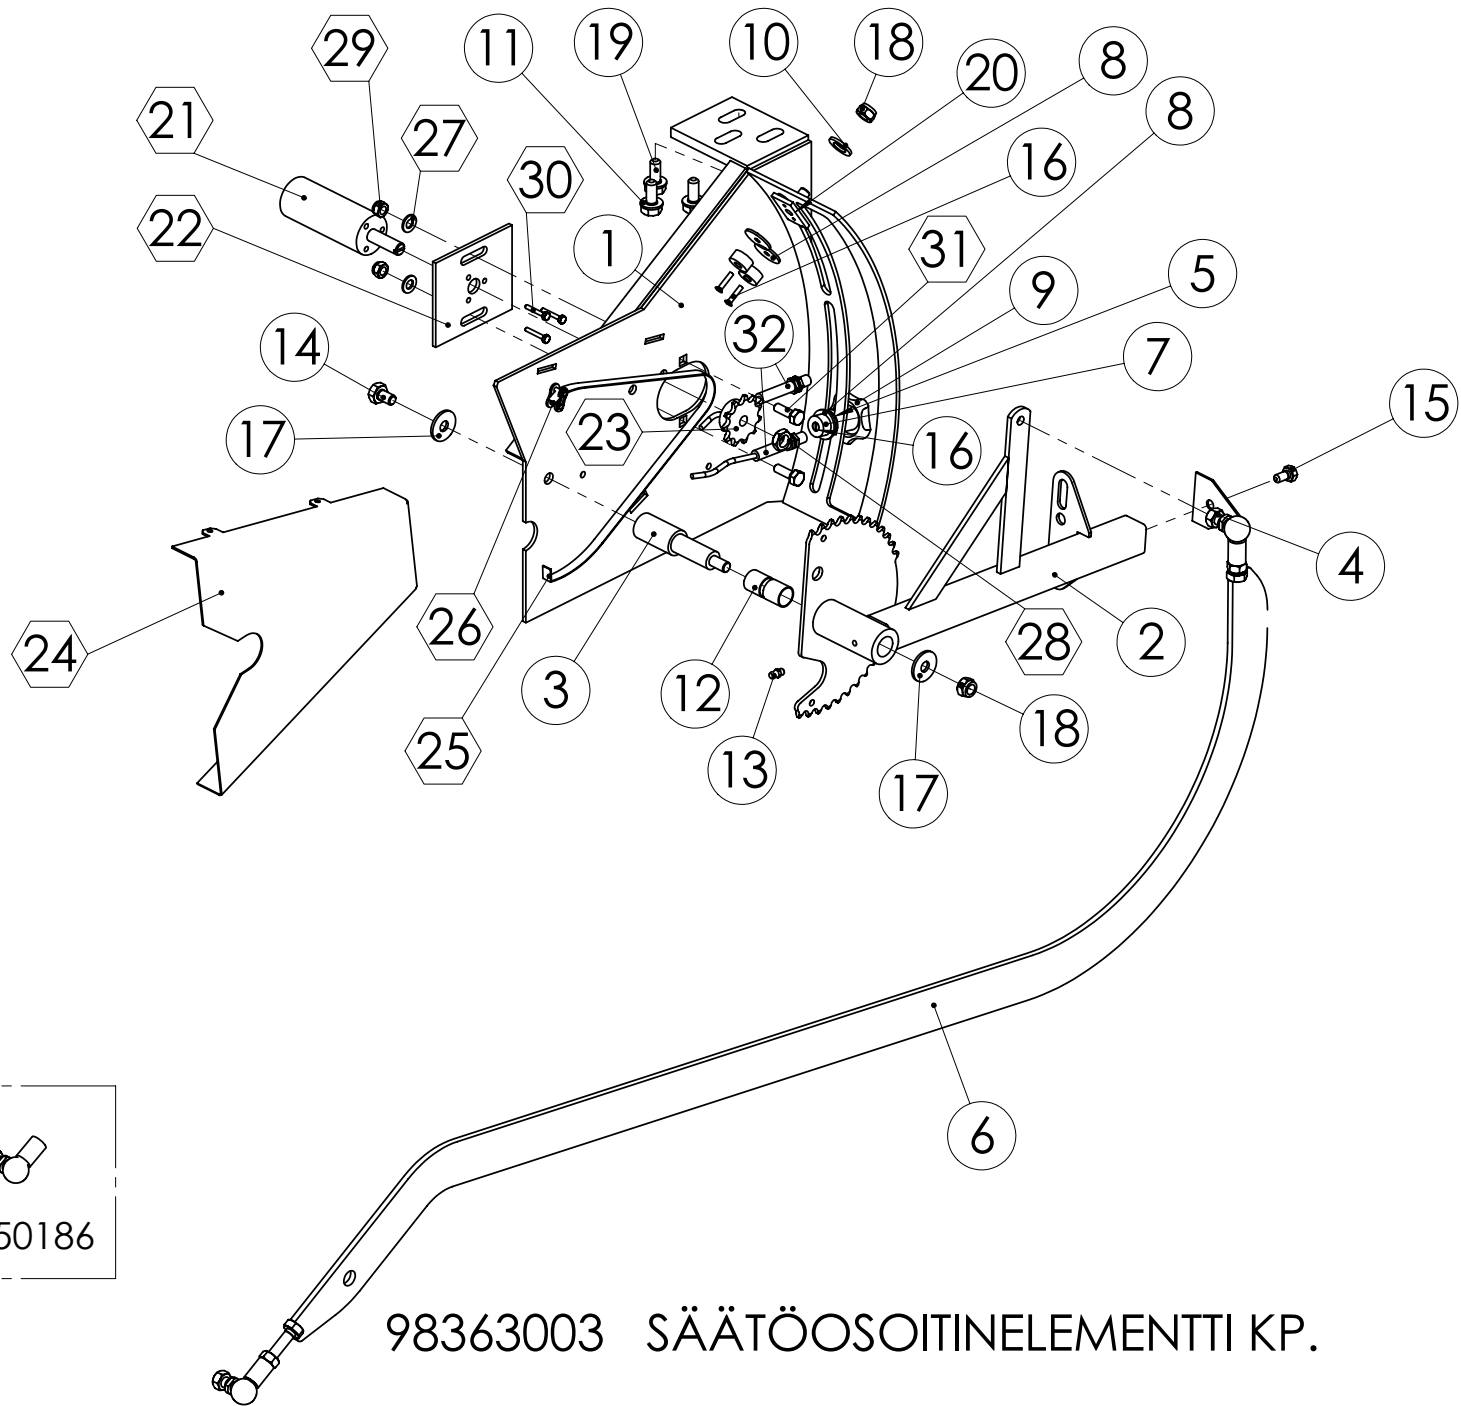

98467604 LETKU 770

Pos.	Part No	Pcs	Osan nimi	Description	Benämning	Tyyppi
1	95751004	1	Suppilo	Cone	Nedmatningstratt	

98468703 PUTKISTO

Pos.	Part No	Pcs	Osan nimi	Description	Benämning	Tyyppi
1	98467604	3	Letku	Hose	Slang	770
2	98467904	11	Letku	Hose	Slang	800
3	98535304	11	Letku	Hose	Slang	820
4	98535404	5	Letku	Hose	Slang	840
5	98535504	5	Letku	Hose	Slang	860
6	98468204	4	Letku	Hose	Slang	880
7	98468304	7	Letku	Hose	Slang	900
8	98535604	2	Letku	Hose	Slang	950

98390603 HYLLYKKÖ

Pos.	Part No	Pcs	Osan nimi	Description	Benämning	Tyyppi
1	98277363	1	Kannatin	Support	Konsol	
2	98330063	1	Kannatin	Support	Konsol	
3	98390764	2	Kulmakiinnitin	Angle fastener	Viknefästdon	
4	98453363	1	Kahva	Hand spoke	Handspak	
5	95193644	2	Jousi	Spring	Fjäder	
6	02151051	8	Lukitusmutteri	Locking nut	Låsmutter	M8 DIN985 8ZN NYLOC
7	02161067	4	Kuusiomutteri	Hexagon nut	Sexkantmutter	M8 SFS2067 8ZN
8	05011856	2	Kuusioruuvi	Hexagon bolt	Sexkantskruv	M8x16 SFS2064 M8.8ZN
9	05011895	2	Kuusioruuvi	Hexagon bolt	Sexkantskruv	M8x20 SFS2064 M8.8ZN
10	05012031	4	Kuusioruuvi	Hexagon bolt	Sexkantskruv	M8x40 SFS2064 M8.8ZN
11	95675403	48	Nivelosa	Link	Led	
12	98468703	1	Putkisto	Tubes	Teleskop	

98363003 SÄÄTÖOSOITINELEMENTTI KP.