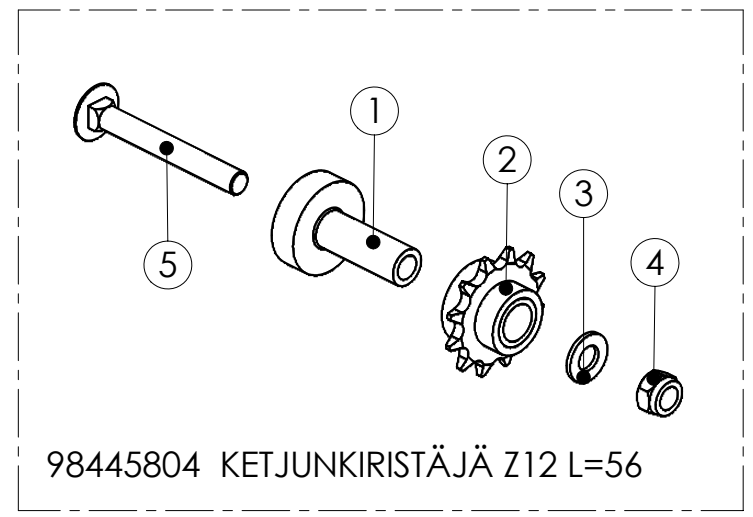

98312703 SPS-VÄLITYS

98309044 KETJUPYÖRÄ Z15

Pos.	Part No	Pcs	Osan nimi	Description	Benämning	Tyyppi
3	98328304	1	Laakeri	Bearing	Lager	20-26x20 SMS777
4	02011158	1	Kaulanippa	Grease nipple	Smörjnippel	AM6 DIN71412

98445804 KETJUNKIRISTÄJÄ Z12 L=56

Pos.	Part No	Pcs	Osan nimi	Description	Benämning	Tyyppi
1	96908444	1	Akseli	Axle	Axel	L=56
2	97875144	1	Ketjupyörä	Sprocket	Kedjehjul	Z 12
3	05061085	1	Aluslaatta	Washer	Bricka	11 SFS2042 FEZN
4	02161444	1	Lukitusmutteri	Locking nut	Låsmutter	M10 DIN985 8ZN NYLOC
5	02080386	1	Lukkoruuvi	Set-screw	Ställskruv	M10x80 SFS2458 8.8ZN

98314404 KETJUNKIRISTÄJÄ Z12 L=42

Pos.	Part No	Pcs	Osan nimi	Description	Benämning	Tyyppi
1	97349844	1	Akseli	Axle	Axel	
2	97875144	1	Ketjupyörä	Sprocket	Kedjehjul	Z 12
3	05061085	1	Aluslaatta	Washer	Bricka	11 SFS2042 FEZN
4	02161444	1	Lukitusmutteri	Locking nut	Låsmutter	M10 DIN985 8ZN NYLOC
5	02083796	1	Lukkoruuvi	Set-screw	Ställskruv	M10x60 SFS2458 8.8ZN

98312703 SPS-VÄLITYS

Pos.	Part No	Pcs	Osan nimi	Description	Benämning	Tyyppi
1	98312863	1	Levy	Plate	Plåt	
2	97349044	1	Akseli	Axle	Axel	
3	98311064	1	Säädin	Governor	Regulator	
4	97349104	1	Ketjupyörä	Sprocket	Kedjehjul	Z12 08B
5	01351040	2	Varmistusrennas	Circlip	Låsring	25x1,2 DIN471 FE
6	05061656	2	Aluslaatta	Washer	Bricka	9 SFS2042 FEZN
7	05061303	1	Aluslaatta	Washer	Bricka	13x25x3 DIN1441 FEZN
8	05011831	2	Kuusioruuvi	Hexagon bolt	Sexkantskruv	M8x12 SFS2064 M8.8ZN
9	02161444	1	Lukitusmutteri	Locking nut	Låsmutter	M10 DIN985 8ZN NYLOC
10	97373244	1	Ketjupyörä	Sprocket	Kedjehjul	Z 12
11	97373144	1	Ketjupyörä	Sprocket	Kedjehjul	Z 26
12	02062242	2	Rengassokka	Linch pin	Sprint	4,5x40 FEZN
13	01830189	1	Rullaketju	Roller chain	Rullkedja	08B-1x81 R SFS2392