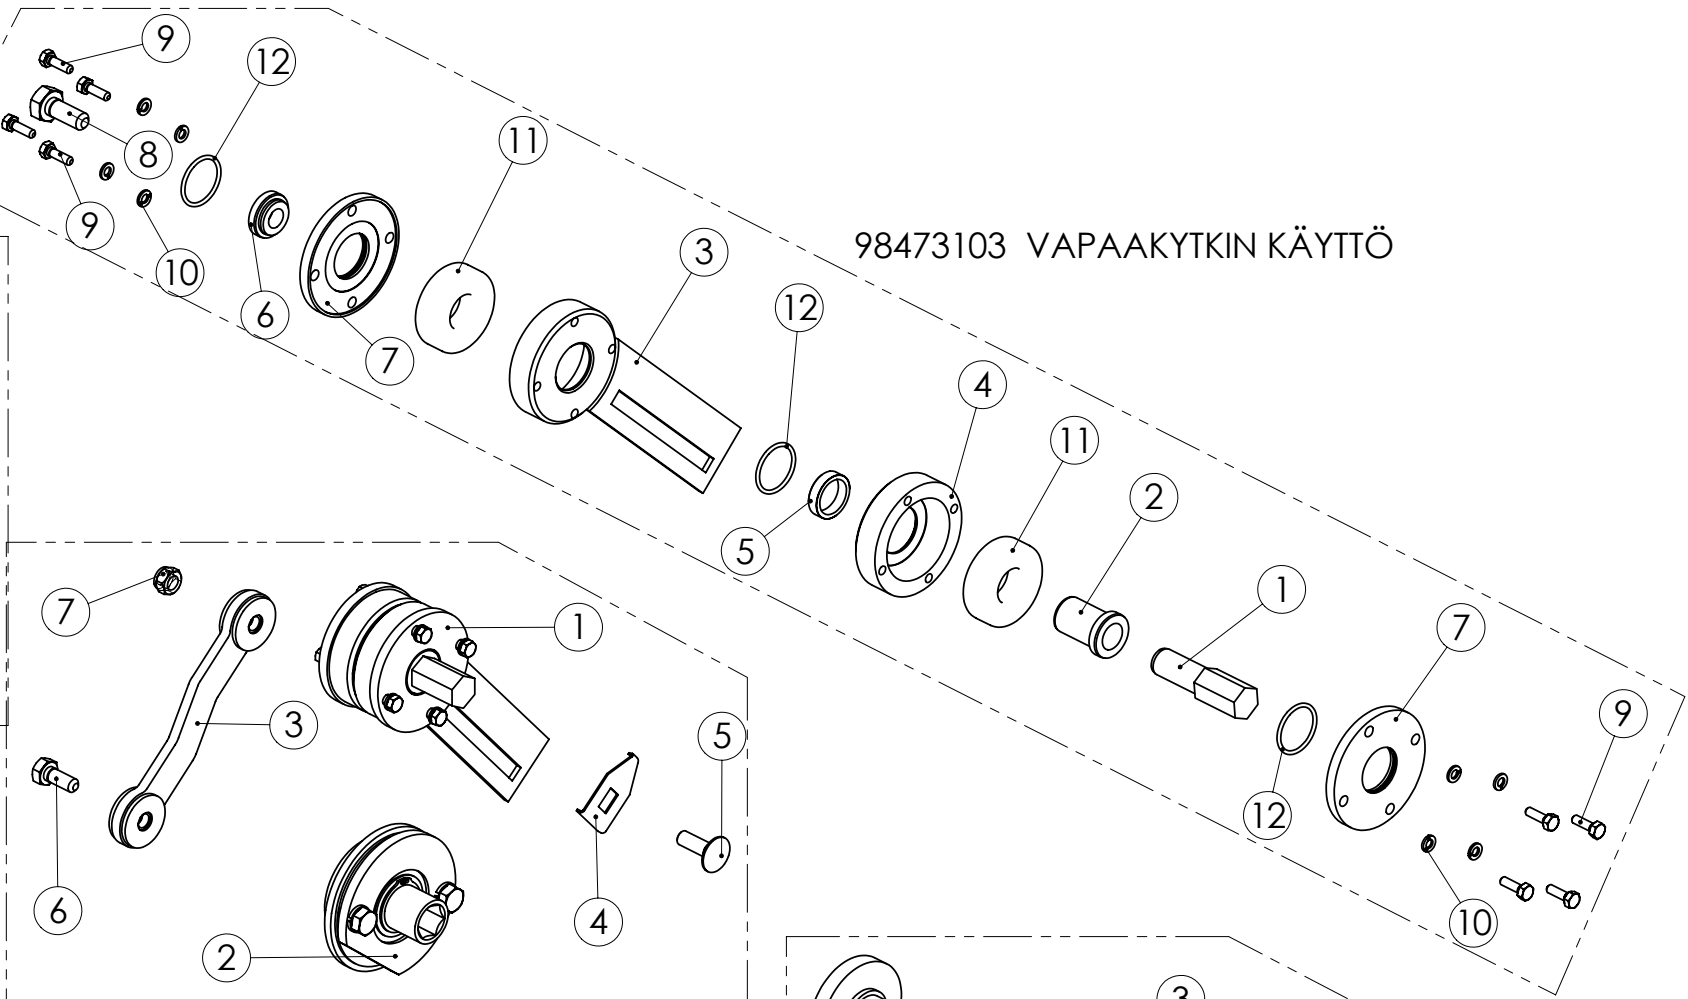

96109904 KIERTOKANKI

98473103 VAPAAKYTKIN KÄYTTÖ

98473004 SÄÄTÖOSAT

95905304 KASETTIVAIHDE

96141104 EPÄKESKO JA LAAKERI

Pos.	Part No	Pcs	Osan nimi	Description	Benämning	Tyyppi
1	95905444	1	Levy	Plate	Plåt	
2	95905544	1	Levy	Plate	Plåt	
3	95905604	1	Hammaspyörä	Toothed wheel	Kugghjul	
4	95905704	1	Hammaspyörä	Toothed wheel	Kugghjul	
5	95905844	2	Väliholkki	Spacer	Distansstycke	
6	05011327	2	Kuusioruuvi	Hexagon bolt	Sexkantskruv	M5x25 SFS2064 8.8ZN
7	02161973	2	Lukitusmutteri	Locking nut	Låsmutter	M5 DIN985 8ZN NYLOC