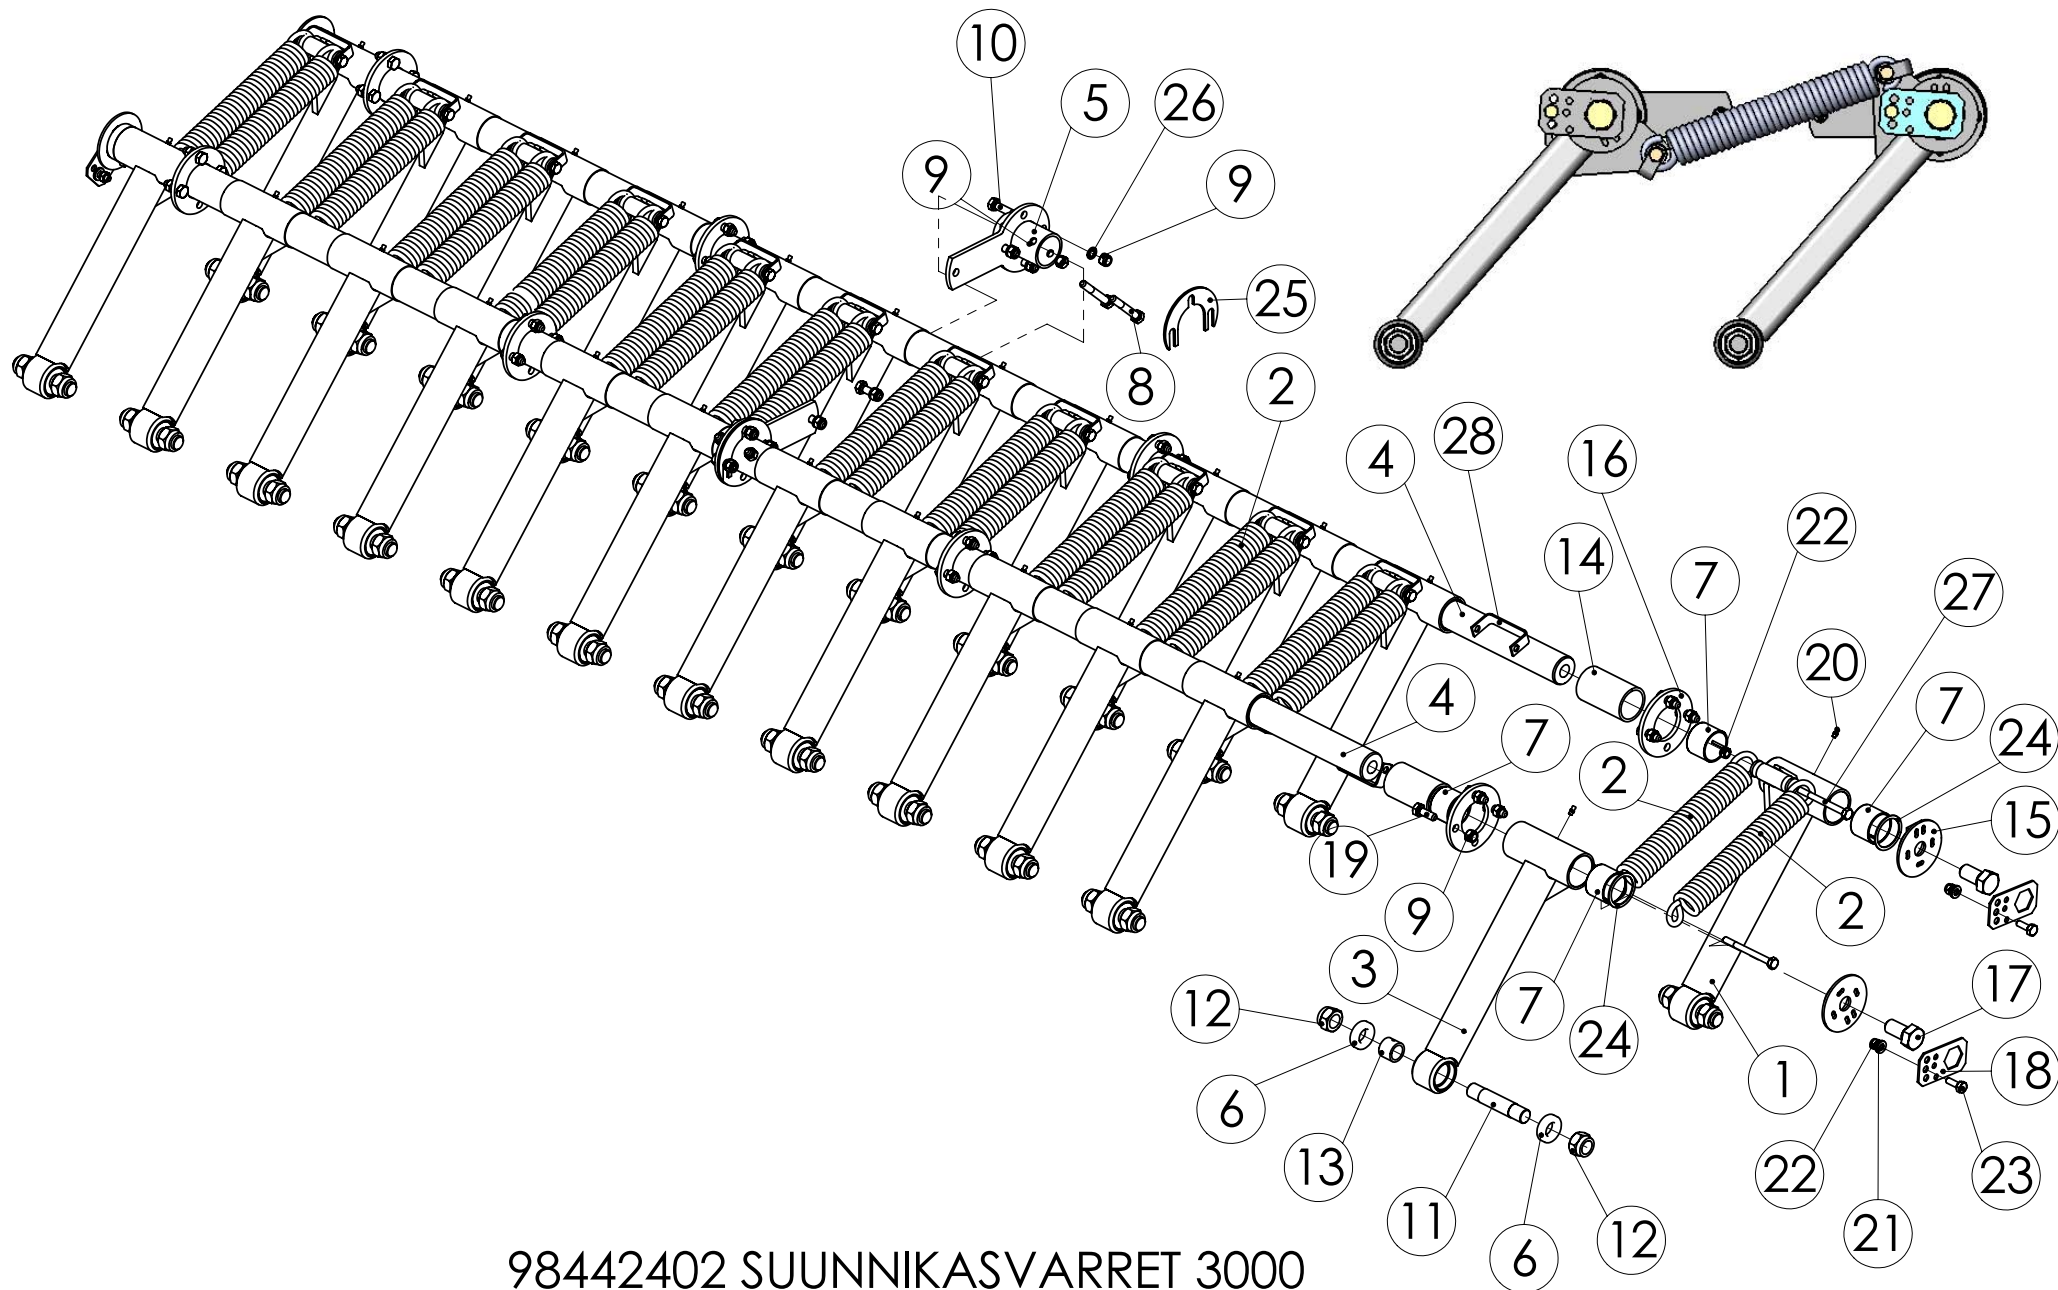

98442402 SUUNNIKASVARRET 3000

98442402 SUUNNIKASVARRET 3000

Pos.	Part No	Pcs	Osan nimi	Description	Benämning	Tyyppi
1	98303973	12	Etutanko	Front arm	Främre arm	
2	98547874	24	Jousi	Spring	Fjäder	Ø9x50x350 (180°)
3	98303573	12	Takatanko	Rear arm	Bakre arm	
4	98298904	2	Akseli	Axle	Axel	
5	98409474	2	Kannatusholkki hits kp	Support sleeve, wd assembly	Hållarhylsa, svetsad ihopmont.	
6	01311351	48	Laakeri	Bearing	Lager	6005-2RS
7	97974714	48	Laakeri	Bearing	Lager	
8	05003012	4	Kuusioruuvi	Hexagon bolt	Sexkantskruv	M12x80 SFS2063 M 8.8ZN
9	02161451	36	Lukitusmutteri	Locking nut	Låsmutter	M12 DIN985 8ZN NYLOC
10	02091081	7	Kuusioruuvi	Hexagon bolt	Sexkantskruv	M12x40 M 8.8ZN
11	98442344	24	Akseli	Axle	Axel	
12	02162085	48	Lukitusmutteri	Locking nut	Låsmutter	M24 8ZN Nyloc
13	97677904	24	Väliholkki	Spacer	Distansstycke	33,7x4x26
14	97451074	22	Väliholkki	Spacer	Distansstycke	60,3x4,5x -100
15	98328574	4	Hahlolevy	Backing plate	Gaffelplåt	
16	98442874	8	Laippa	Flange	Fläns	
17	02091039	4	Kuusioruuvi	Hexagon bolt	Sexkantskruv	M24x50 SFS2064 M8.8ZN
18	98441974	4	Lukituslevy	Locking plate	Lås plåt	
19	05012828	25	Kuusioruuvi	Hexagon bolt	Sexkantskruv	M12x35 SFS2064 M8.8ZN
20	02011158	24	Kaulanippa	Grease nipple	Smörjnippel	AM6 DIN71412
21	05061085	8	Aluslaatta	Washer	Bricka	11 SFS2042 FEZN
22	02161444	28	Lukitusmutteri	Locking nut	Låsmutter	M10 DIN985 8ZN NYLOC
23	05012384	4	Kuusioruuvi	Hexagon bolt	Sexkantskruv	M10x30 SFS2064 M8.8ZN
24	98447644	3	Täytelevy	Filler plate	Fyllnadsplåt	
25	98536444	4	Täytelevy	Filler plate	Fyllnadsplåt	
26	02070055	14	Aluslaatta	Washer	Bricka	M12 ZN Nordlock
27	02081164	24	Kuusioruuvi	Hexagon bolt	Sexkantskruv	M10x110 SFS2063 M8.8ZN
28	98589474	24	Pidin	Holder	Klammer