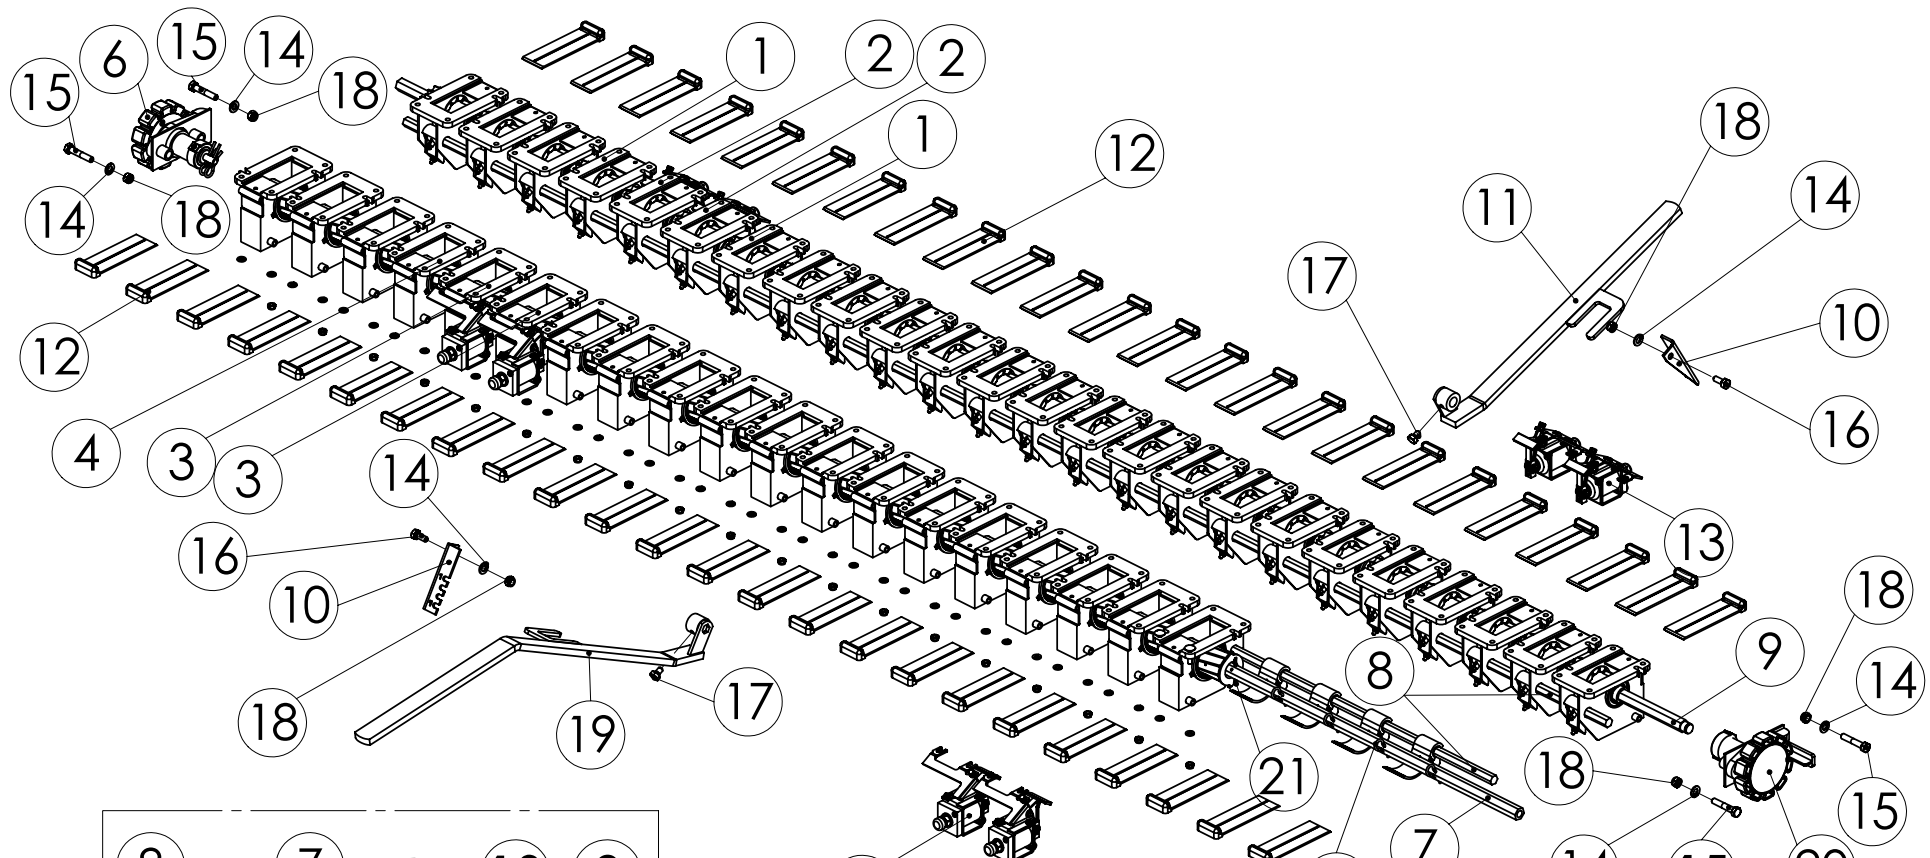

98724603 KÄYTTÖLAITE

Pos.	Part No	Pcs	Osan nimi	Description	Benämning	Tyyppi
1	94379713	1	Runko	Frame	Stamm	
2	95415603	1	Pohjaläppä	Bottom flap valve	Bottenklaff	
3	96257644	1	Jousi	Spring	Fjäder	Ø1,8xØ14x23
4	05011447	1	Kuusioruuvi	Hexagon bolt	Sexkantskruv	M5x40 SFS2064 RUOST.
5	02161959	2	Lukitusmutteri	Locking nut	Låsmutter	M5 DIN985 RUOST.
6	02084038	1	Ruuvi	Screw	Skruv	3,5x13 DIN7971 RUOST.

95524804 POHJALÄPPÄ

Pos.	Part No	Pcs	Osan nimi	Description	Benämning	Tyyppi
1	96186813	1	Runko	Frame	Stamm	
2	96182202	1	Käyttövipu	Operating	Manöverspak	
3	96187144	1	Levy	Plate	Plåt	
4	96149804	1	Tappi	Stud	Bult	Ø5x25
5	96149904	1	Tappi	Stud	Bult	Ø3x20
6	96186604	1	Levy	Plate	Plåt	
7	05061254	4	Ruuvi	Screw	Skruv	M4x10 SFS2176 5.8ZN
8	05061663	4	Aluslaatta	Washer	Bricka	5,5 SFS2042 FEZN
9	98724704	1	Säädin	Governor	Regulator	
10	02070130	2	Pidätinrenkas	Retaining ring	Stoppring	5 STARLOCK
11	02070148	2	Pidätinrenkas	Retaining ring	Stoppring	3 STARLOCK
12	05011292	1	Kuusioruuvi	Hexagon bolt	Sexkantskruv	M5x20 SFS2064 M8.8ZN
13	02161950	1	Kuusiomutteri	Hexagon nut	Sexkantmutter	M5 SFS2067 RUOST.

98724603 KÄYTTÖLAITE

Pos.	Part No	Pcs	Osan nimi	Description	Benämning	Tyyppi
1	98314803	20	Syöttökammio kp.	Feeding chamber assembly	Utmatningshuserie	Fertilizer
2	98453703	4	Syöttökammio kp.	Feeding chamber assembly	Utmatningshuserie	
3	98453403	4	Syöttökammio kp.	Feeding chamber assembly	Utmatningshuserie	
4	96202503	20	Syöttökammio kp.	Feeding chamber assembly	Utmatningshuserie	
5	95524804	48	Pohjaläppä	Bottom flap valve	Bottenklaff	
6	97980803	1	Käsipyörä	Hand wheel	Handhjul	
7	98299603	1	Akseli	Axle	Axel	17x2605
8	97288514	2	Akseli	Axle	Axel	13x2475
9	98488603	1	Akseli	Axle	Axel	17x2654
10	94497144	2	Hahlolevy	Backing plate	Gaffelplåt	
11	98391113	1	Säätövipu	Control lever	Regleringspak	
12	95418663	48	Sulkuluisti	Parallel slide stop valve	Avstängningslid	
13	98724603	8	Käyttövipu	Operating	Manöverspak	
14	05061656	6	Aluslaatta	Washer	Bricka	9 SFS2042 FEZN
15	05001765	4	Kuusioruuvi	Hexagon bolt	Sexkantskruv	M8x45 SFS2063 M 8.8ZN
16	05011895	2	Kuusioruuvi	Hexagon bolt	Sexkantskruv	M8x20 SFS2064 M8.8ZN
17	05011831	2	Kuusioruuvi	Hexagon bolt	Sexkantskruv	M8x12 SFS2064 M8.8ZN
18	02151051	6	Lukitusmutteri	Locking nut	Låsmutter	M8 DIN985 8ZN NYLOC
19	98488313	1	Säätövipu	Control lever	Regleringspak	
20	98488503	1	Käsipyörä	Hand wheel	Handhjul	
21	02062813	8	Saksisokka	Split pin	Saxpinne	3,2x36 DIN94 FEZN
22	94407644	40	Haarajousisokka	Snap pin	Fjäderpinne, R-Sprint	Ø3
23	02081279	80	Lukkoruuvi	Set-screw	Ställskruv	M6x22 SFS2458 A4
24	02081280	16	Lukkoruuvi	Set-screw	Ställskruv	M6x25 SFS2458 A4
25	05061632	96	Aluslaatta	Washer	Bricka	6,6 SFS2042 A4
26	02161759	96	Lukitusmutteri	Locking nut	Låsmutter	M6 DIN985 A4 NYLOC

98314901 SYÖTTÖLAITTEISTO 3000