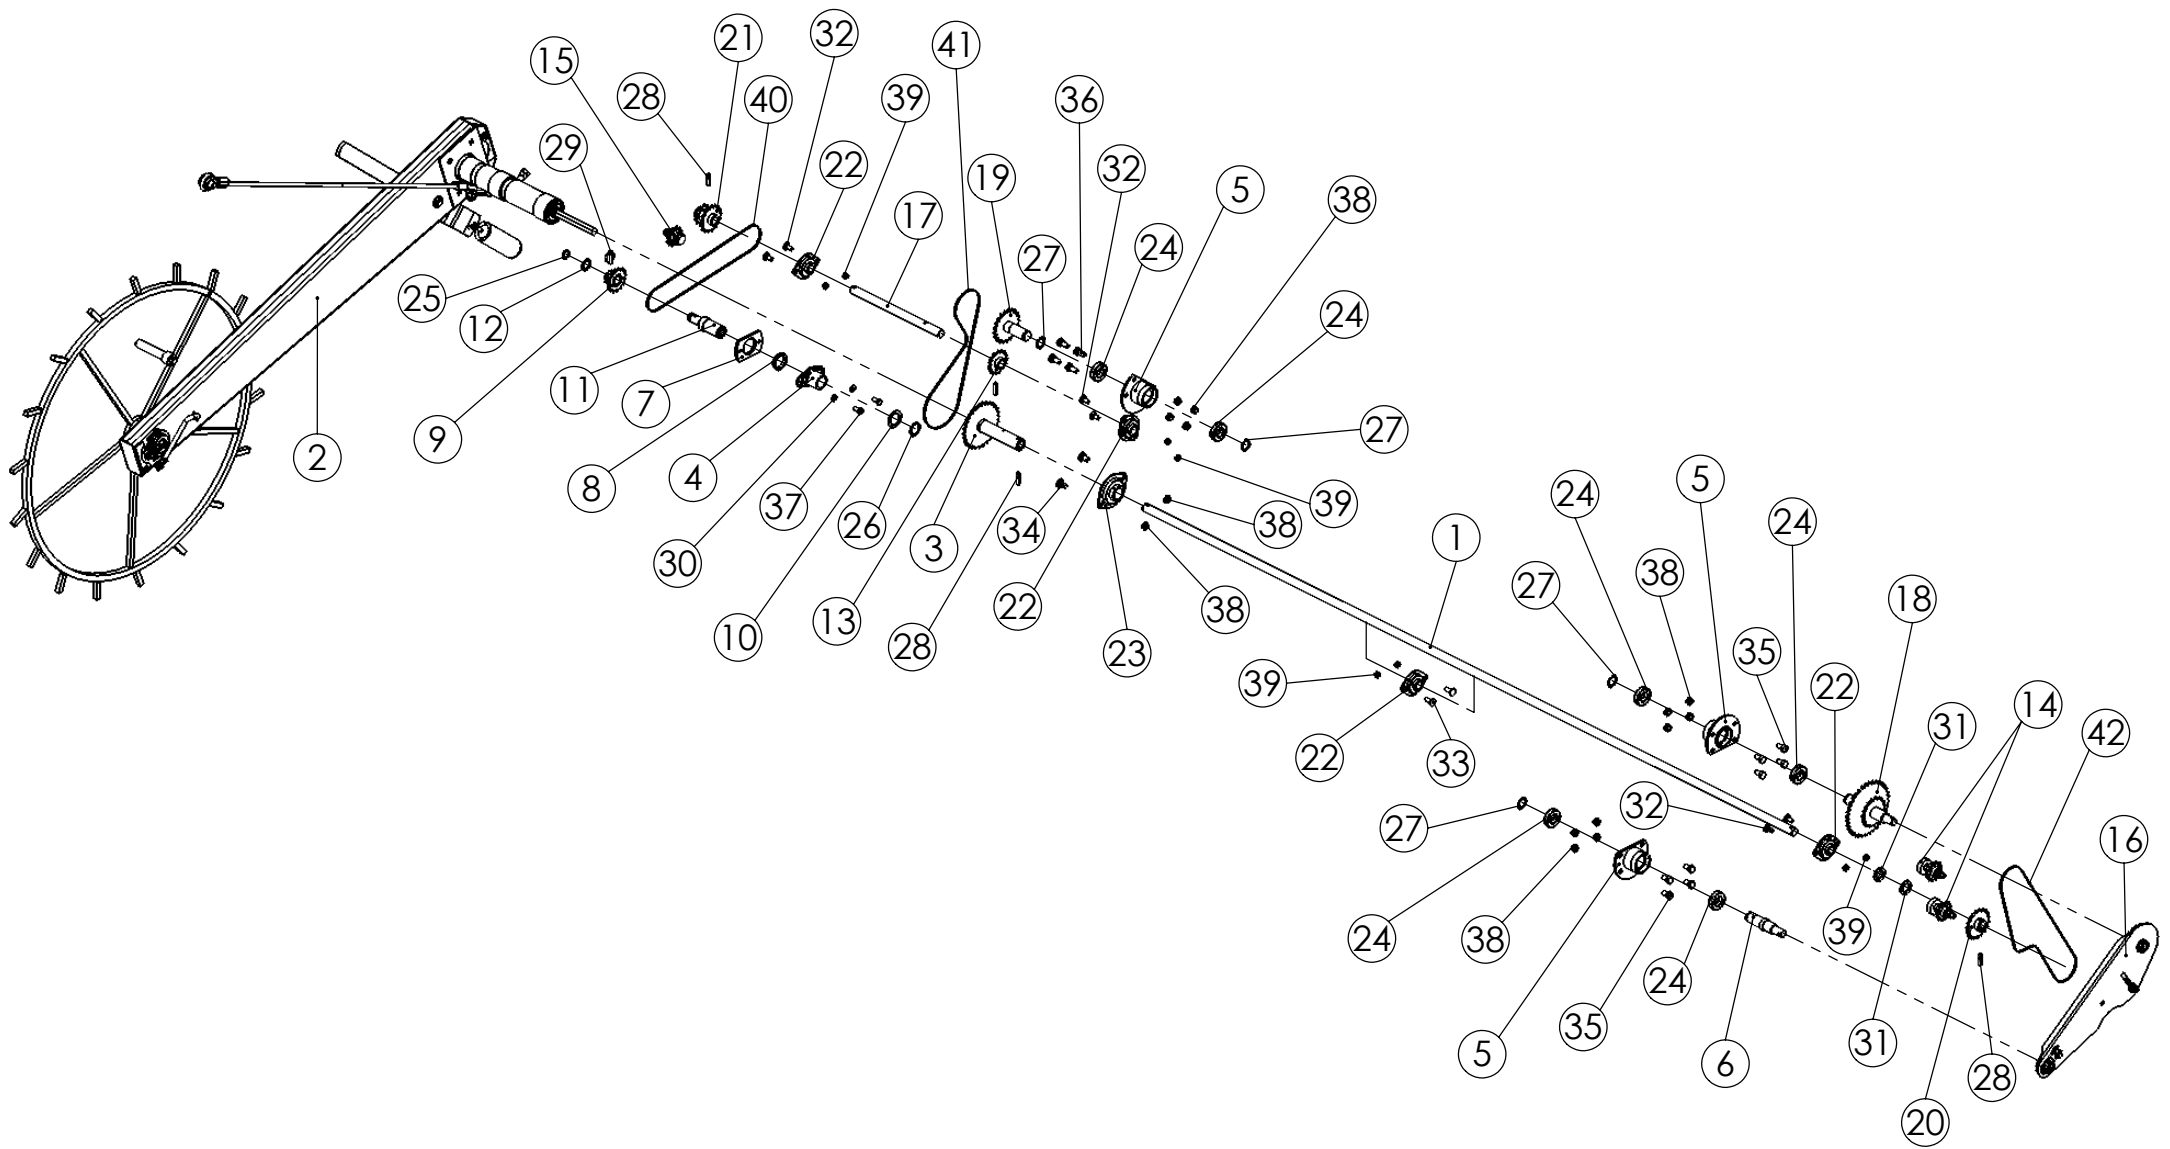

98406101 VÄLISEINÄ 3000

98406101 VÄLISEINÄ 3000

Pos.	Part No	Pcs	Osan nimi	Description	Benämning	Tyyppi
1	98407544	1	Akseli	Axle	Axel	16x2645
2	98406261	2	Keskirunko	Central frame	Mittram	
3	98407204	4	Tiiviste	Gasket	Tätning	
4	98407062	2	Hahlolevy	Backing plate	Gaffelplåt	
5	97592673	4	Säätöputki	Adjuster sleeve	Ansättarbussning	
6	97592874	4	Säätötanko	Adjuster arm	Ansättar arm	
7	97593174	4	Kahva	Hand spoke	Handspak	
8	98407604	4	Tiiviste	Gasket	Tätning	
9	98407704	4	Tiiviste	Gasket	Tätning	
10	02081599	6	Lukkoruuvi	Set-screw	Ställskruv	M8x20 SFS2458 8.8ZN
11	05012384	4	Kuusioruuvi	Hexagon bolt	Sexkantskruv	M10x30 SFS2064 M8.8ZN
12	02011050	6	Nuppi	Knop	Knopp	VC 192/50 BM10
13	02161451	4	Lukitusmutteri	Locking nut	Låsmutter	M12 DIN985 8ZN NYLOC
14	02062242	4	Rengassokka	Linch pin	Sprint	4,5x40 FEZN
15	02062588	2	Jousisokka	Spring pin	Fjäderpinne	8x60 DIN1481 55SI7ZN