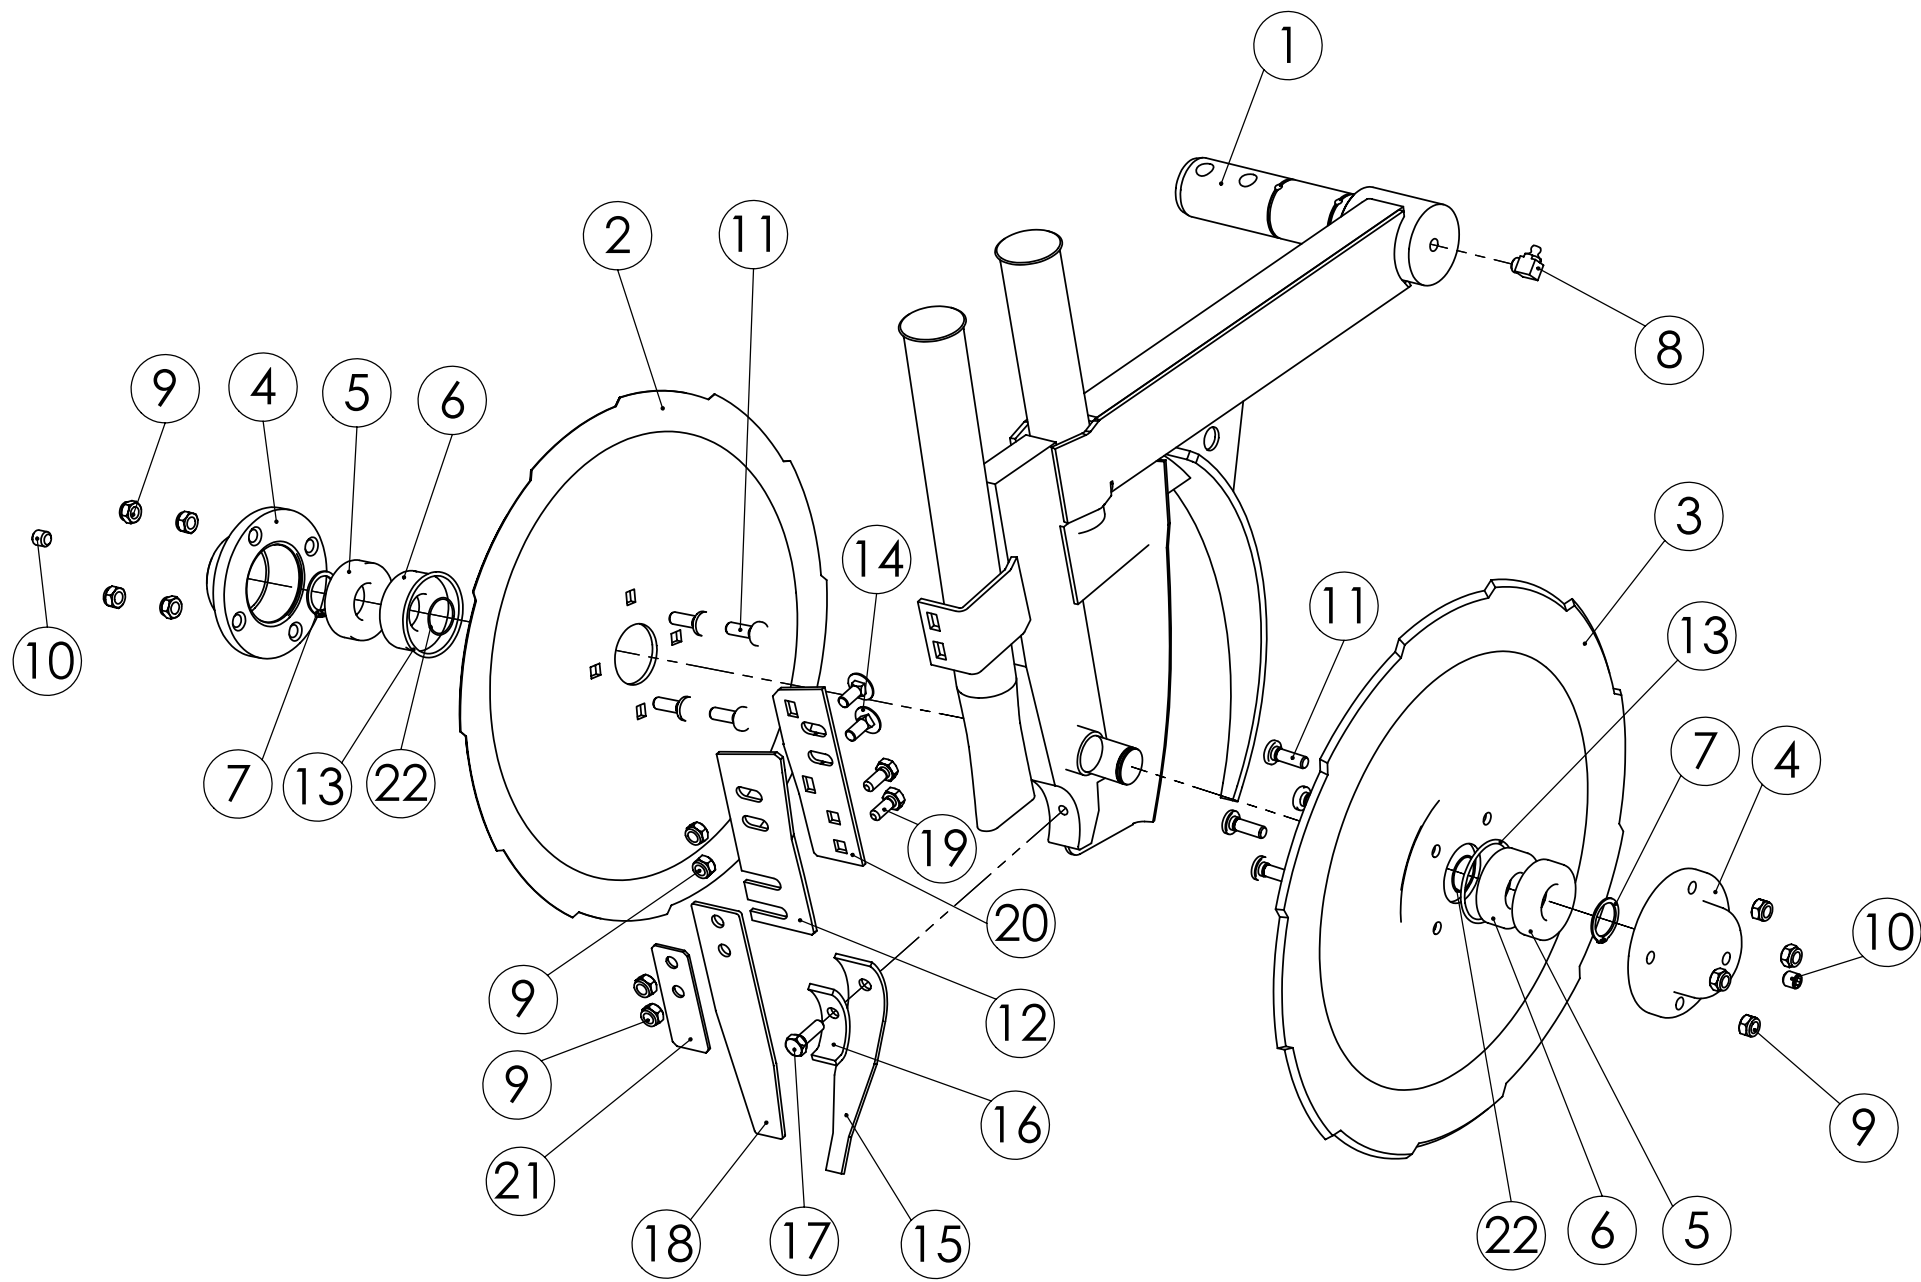

98409902 ETUVANNAS

98409902 ETUVANNAS

Pos.	Part No	Pcs	Osan nimi	Description	Benämning	Tyyppi
1	98410071	1	Etuvannas	Front coulter	Frambill	
2	97500813	1	Kiekko	Disc	Tallrik	360 OIKEA
3	98277273	1	Kiekko	Disc	Tallrik	400 VASEN
4	98441473	2	Laakeripesä	Bearing housing	Lagerhus	
5	01312027	2	Laakeri	Bearing	Lager	6205
6	01311265	2	Laakeri	Bearing	Lager	6205-1RS
7	01351040	2	Varmistusrengas	Circlip	Låsring	25x1,2 DIN471 FE
8	02011402	1	Kaulanippa	Grease nipple	Smörjnippel	CM 10 DIN71412 90AST.
9	02151051	12	Lukitusmutteri	Locking nut	Låsmutter	M8 DIN985 8ZN NYLOC
10	02091655	2	Pidätinruuvi	Stop bolt	Anslagsskruv	M10x10 DIN913
11	02100060	8	Puristusruuvi	Pressure screw	Pressbult	M8x25 8.8ZN
12	98379074	1	Raappa	Scraper	Skrap	
13	01343245	2	Tiiviste	Gasket	Tätning	52,07x2,62 SMS 1586 NBR
14	02081599	2	Lukkoruuvi	Set-screw	Ställskruv	M8x20 SFS2458 8.8ZN
15	98379204	1	Tasoitin	Skimmer	Planslev	
16	98379374	1	Pala	Plate	Plåt	
17	05011937	1	Kuusioruuvi	Hexagon bolt	Sexkantskruv	M8x25 SFS2064 M8.8ZN
18	98442204	1	Tasoitin	Skimmer	Planslev	
19	05011895	2	Kuusioruuvi	Hexagon bolt	Sexkantskruv	M8x20 SFS2064 M8.8ZN
20	98447774	1	Raappa	Scraper	Skrap	
21	98447874	1	Levy	Plate	Plåt	
22	01343675	2	Tiiviste	Gasket	Tätning	23,0x1,0 NBR70