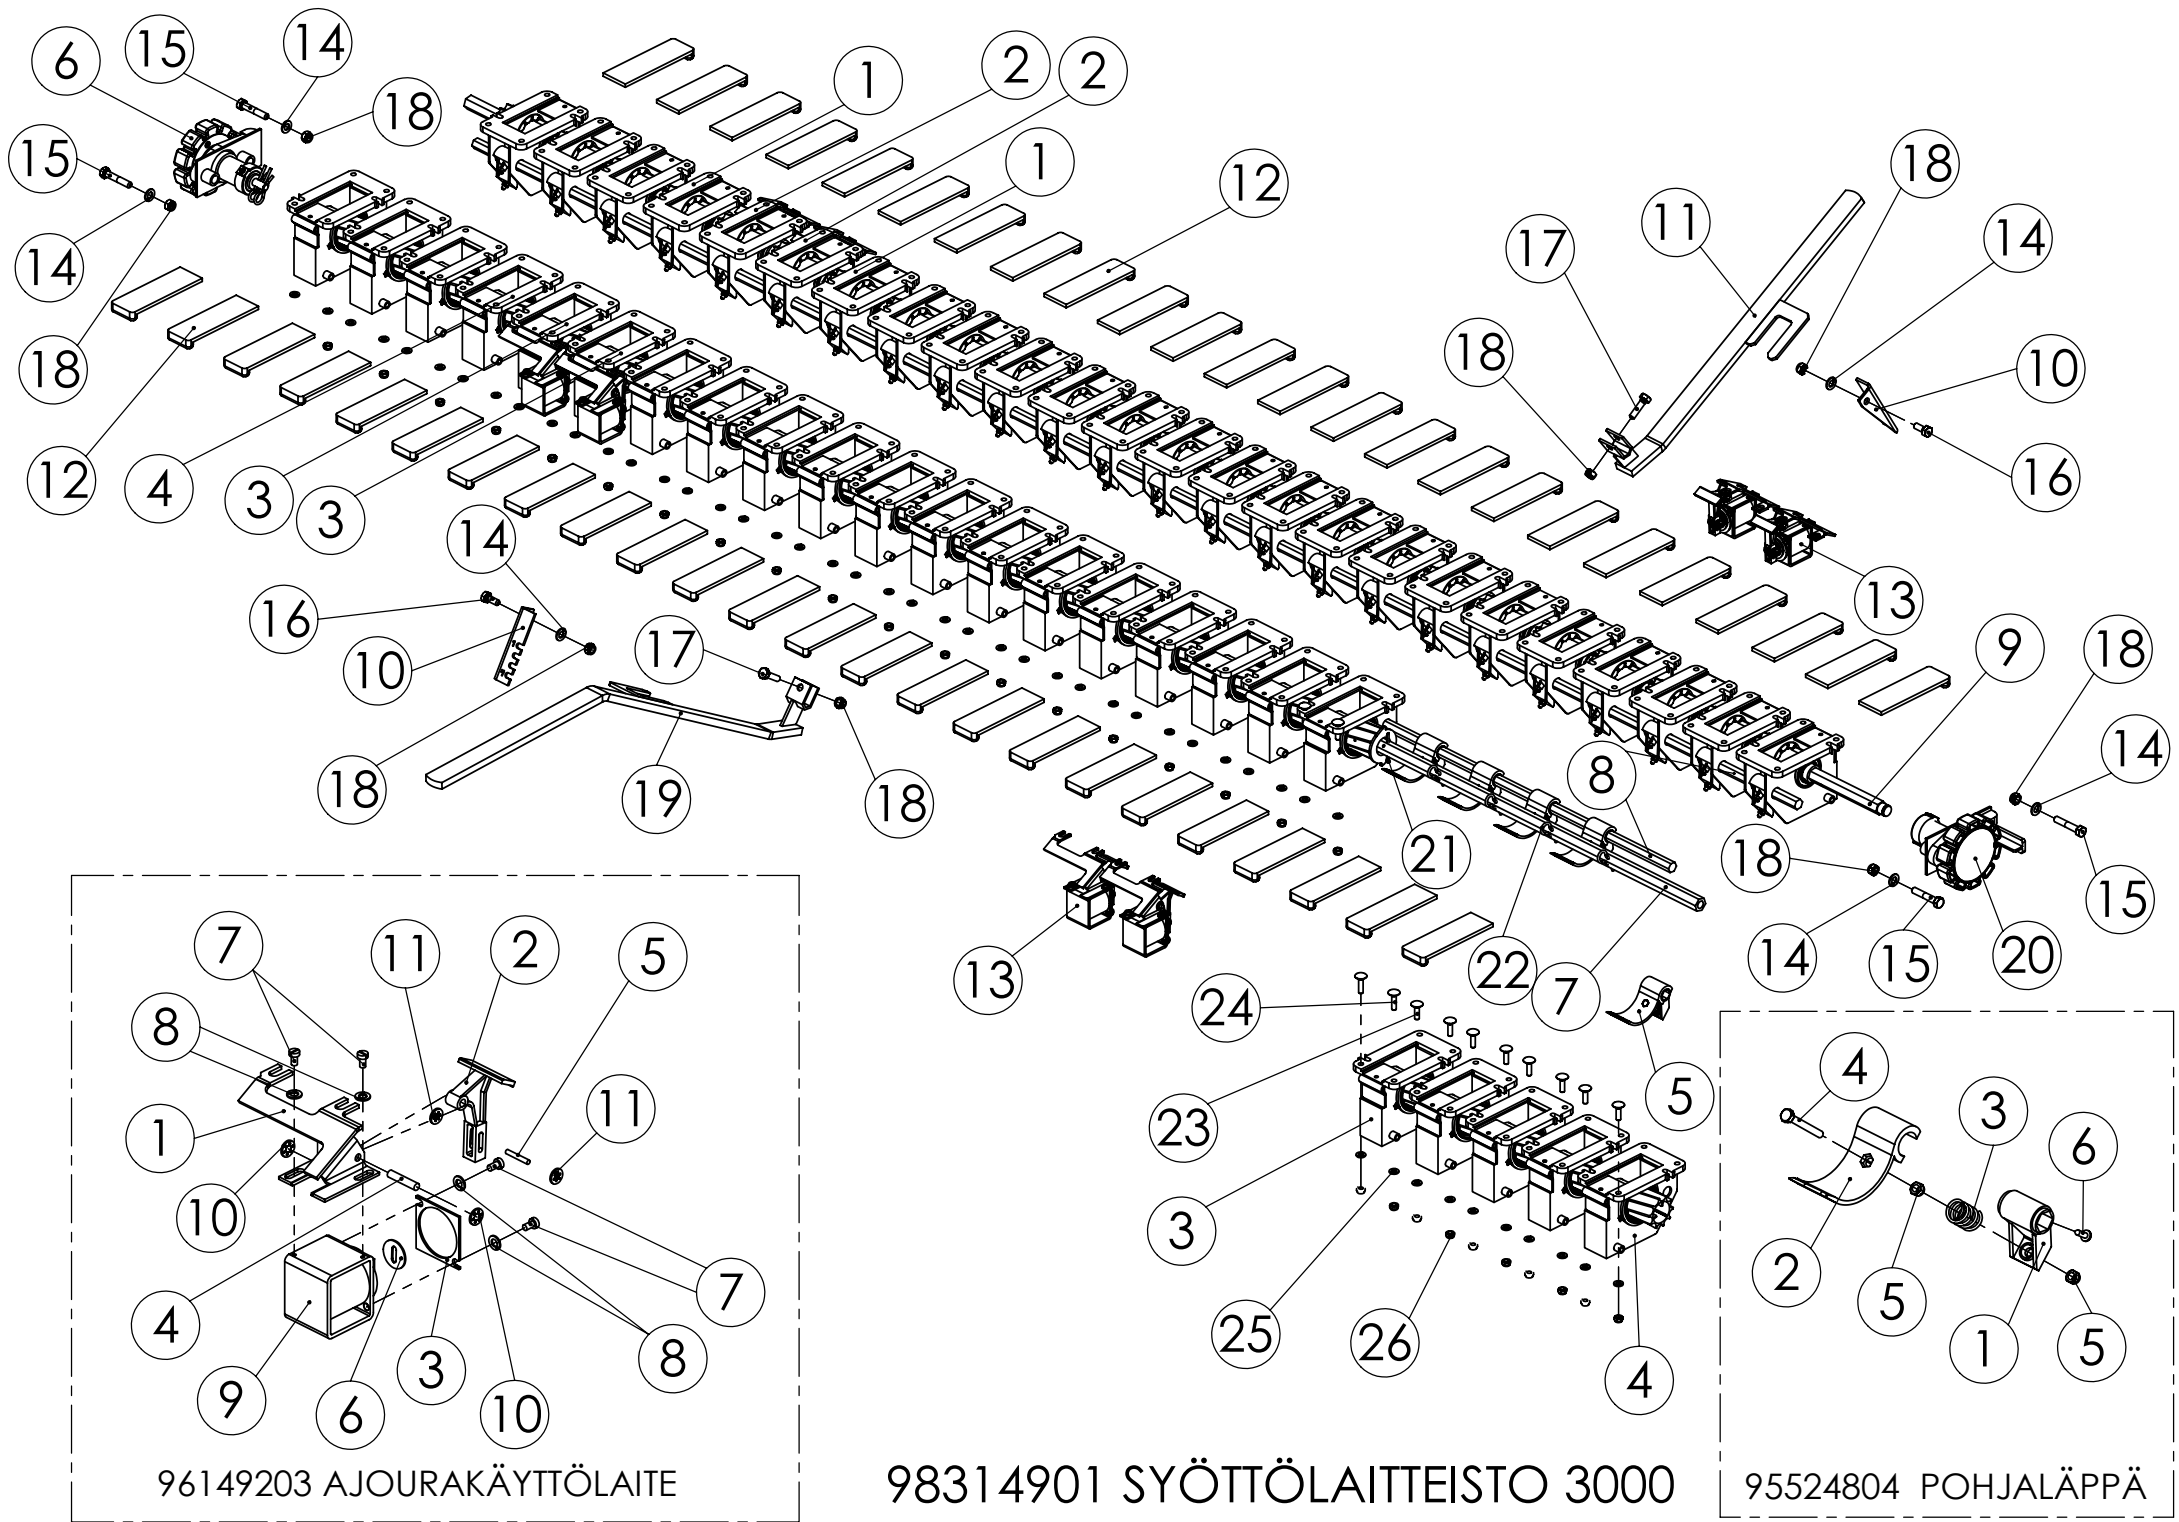

96149203 AJOURAKÄYTTÖLAITE

98314901 SYÖTTÖLAITTEISTO 3000

95524804 POHJALÄPPÄ

95524804 POHJALÄPPÄ

Pos.	Part No	Pcs	Osan nimi	Description	Benämning	Tyyppi
1	94379713	1	Runko	Frame	Stamm	
2	95415603	1	Pohjaläppä	Bottom flap valve	Bottenklaff	
3	96257644	1	Jousi	Spring	Fjäder	
4	05011447	1	Kuusioruuvi	Hexagon bolt	Sexkantskruv	M5x40 SFS2064 RUOST.
5	02161959	2	Lukitusmutteri	Locking nut	Låsmutter	M5 DIN985 RUOST.
6	02084038	1	Ruuvi	Screw	Skruv	3,5x13 DIN7971 RUOST.

96149203 AJOURA KÄYTTÖLAITE

Pos.	Part No	Pcs	Osan nimi	Description	Benämning	Tyyppi
1	96186813	1	Runko	Frame	Stamm	
2	96182202	1	Käyttövipu	Operating	Manöverspak	
3	96187144	1	Levy	Plate	Plåt	
4	96149804	1	Tappi	Stud	Bult	Ø5x25
5	96149904	1	Tappi	Stud	Bult	Ø3x20
6	96186604	1	Levy	Plate	Plåt	
7	05061254	4	Ruuvi	Screw	Skruv	M4x10 SFS2176 5.8ZN
8	05061663	4	Aluslaatta	Washer	Bricka	5,5 SFS2042 FEZN
9	02050381	1	Solenoidi	Soleinoid	Solenoid	
10	02070130	2	Pidätinrenkas	Retaining ring	Stoppring	5 STARLOCK
11	02070148	2	Pidätinrenkas	Retaining ring	Stoppring	3 STARLOCK

98314901 SYÖTTÖLAITTEISTO 3000

Pos.	Part No	Pcs	Osan nimi	Description	Benämning	Tyyppi
1	98314803	20	Syöttökammio kp.	Feeding chamber assembly	Utmatningshusserie	Fertilizer
2	98453703	4	Syöttökammio kp.	Feeding chamber assembly	Utmatningshusserie	
3	98453403	4	Syöttökammio kp.	Feeding chamber assembly	Utmatningshusserie	
4	96202503	20	Syöttökammio kp.	Feeding chamber assembly	Utmatningshusserie	
5	95524804	48	Pohjaläppä	Bottom flap valve	Bottenklaff	
6	97980803	1	Käsipyörä	Hand wheel	Handhjul	
7	98299603	1	Akseli	Axle	Axel	17x2605
8	97288514	2	Akseli	Axle	Axel	13x2475
9	98488603	1	Akseli	Axle	Axel	17x2654
10	94497144	2	Hahlolevy	Backing plate	Gaffelplåt	
11	98391113	1	Säätövipu	Control lever	Regleringspak	
12	95418663	48	Sulkuluisti	Parallel slide stop valve	Avstängningslid	
13	96149203	8	Käyttövipu	Operating	Manöverspak	
14	05061656	6	Aluslaatta	Washer	Bricka	9 SFS2042 FEZN
15	05001765	4	Kuusioruuvi	Hexagon bolt	Sexkantskruv	M8x45 SFS2063 M 8.8ZN
16	05011895	2	Kuusioruuvi	Hexagon bolt	Sexkantskruv	M8x20 SFS2064 M8.8ZN
17	05011976	2	Kuusioruuvi	Hexagon bolt	Sexkantskruv	M8x30 SFS2064 M 8.8ZN
18	02151051	8	Lukitusmutteri	Locking nut	Låsmutter	M8 DIN985 8ZN NYLOC
19	98488313	1	Säätövipu	Control lever	Regleringspak	
20	98488503	1	Käsipyörä	Hand wheel	Handhjul	
21	02062813	8	Saksisokka	Split pin	Saxpinne	3,2x36 DIN94 FEZN
22	94407644	40	Haarajousisokka	Snap pin	Fjäderpinne, R-Sprint	Ø3
23	02081278	80	Lukkoruuvi	Set-screw	Ställskruv	M6x22 SFS2458 4.6ZN
24	02080476	16	Lukkoruuvi	Set-screw	Ställskruv	M6x25 SFS2458 4.6ZN
25	05061631	96	Aluslaatta	Washer	Bricka	6,6 SFS2042 FEZN
26	02161758	96	Lukitusmutteri	Locking nut	Låsmutter	M6 DIN985 8ZN NYLOC