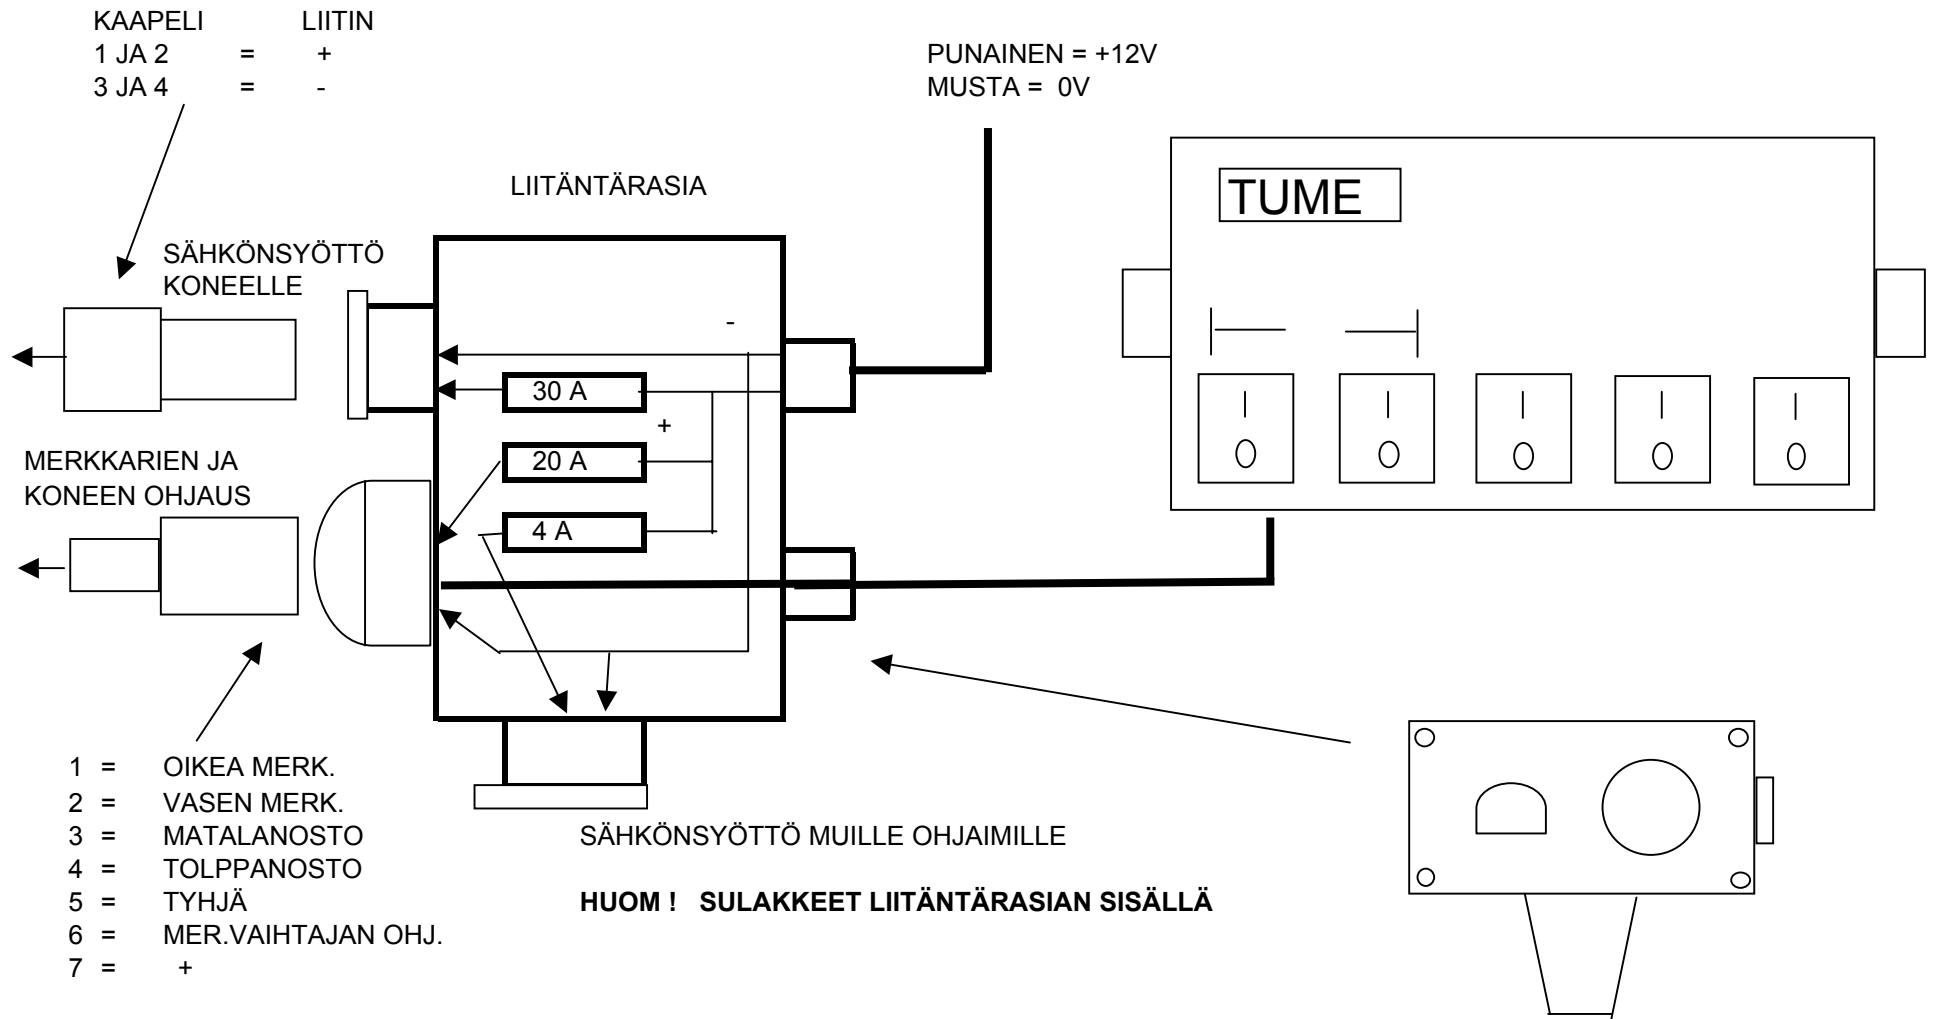

MERKKARIEN VAIHTAJAN JA LIITÄNTÄRASIAN KYTKENNÄT

NOVAN MERKKARIENVAIHTAJAN JOHDOT JA LIITTIMET

VENTTIILIOHJAUKSET

OIKEA MERKKARI

R
3, 4

VASEN MERKKARI

L
2, 5

KONEEN OHJAUKSET

MATALANOSTON OHJAUS

1
1, 6

TOLPPANOSTON OHJAUS

2
7, 12

TYHJÄ

3
8, 11

MERKKARIVAIHTAJAN OHJAUS

S
9, 10

12*0.75

7m

KONEEN
OHJAUS

KAAPELI

LIITIN

4	=	1	OM
5	=	2	VM
6	=	3	MATALANOSTO
7	=	4	TOLPPANOSTO
8	=	5	TYHJÄ
9	=	6	MER.VAIHTAJAN OHJAUS
1,2,3,10,11,12	=	7	+