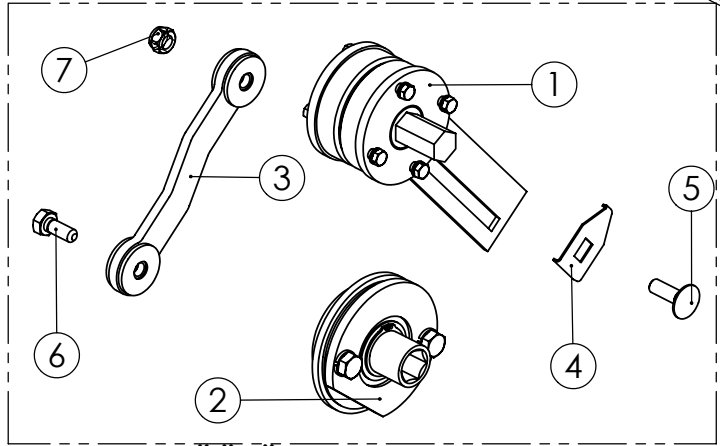

98473103 VAPAAKYTKIN KÄYTTÖ

96109904 KIERTOKANKI

98473004 SÄÄTÖOSAT

95905304 KASSETTIVAIHDE

96141104 EPÄKESKO JA LAAKERI

95905304 KASETTIVAIHDE

Pos.	Part No	Pcs	Osan nimi	Description	Benämning	Tyyppi
1	95905444	1	Levy	Plate	Plåt	
2	95905544	1	Levy	Plate	Plåt	
3	95905604	1	Hammaspyörä	Toothed wheel	Kugghjul	
4	95905704	1	Hammaspyörä	Toothed wheel	Kugghjul	
5	95905844	2	Väliholkki	Spacer	Distansstycke	
6	05011327	2	Kuusioruuvi	Hexagon bolt	Sexkantskruv	M5x25 SFS2064 8.8ZN
7	02161973	2	Lukitusmutteri	Locking nut	Låsmutter	M5 DIN985 8ZN NYLOC