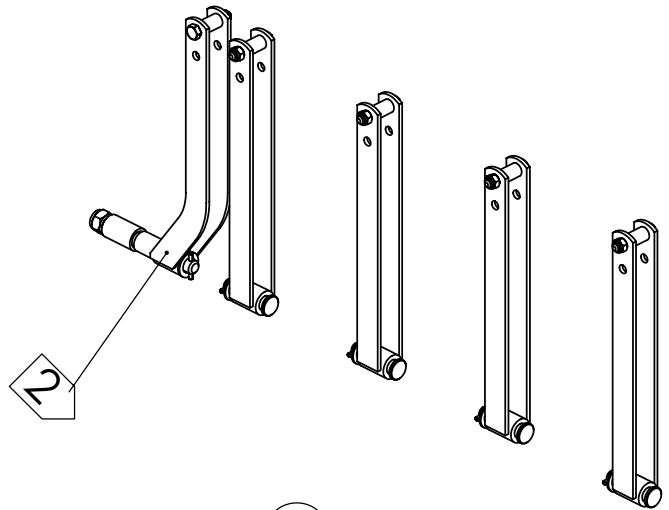

98453504 ULOIN NOSTOTANKO