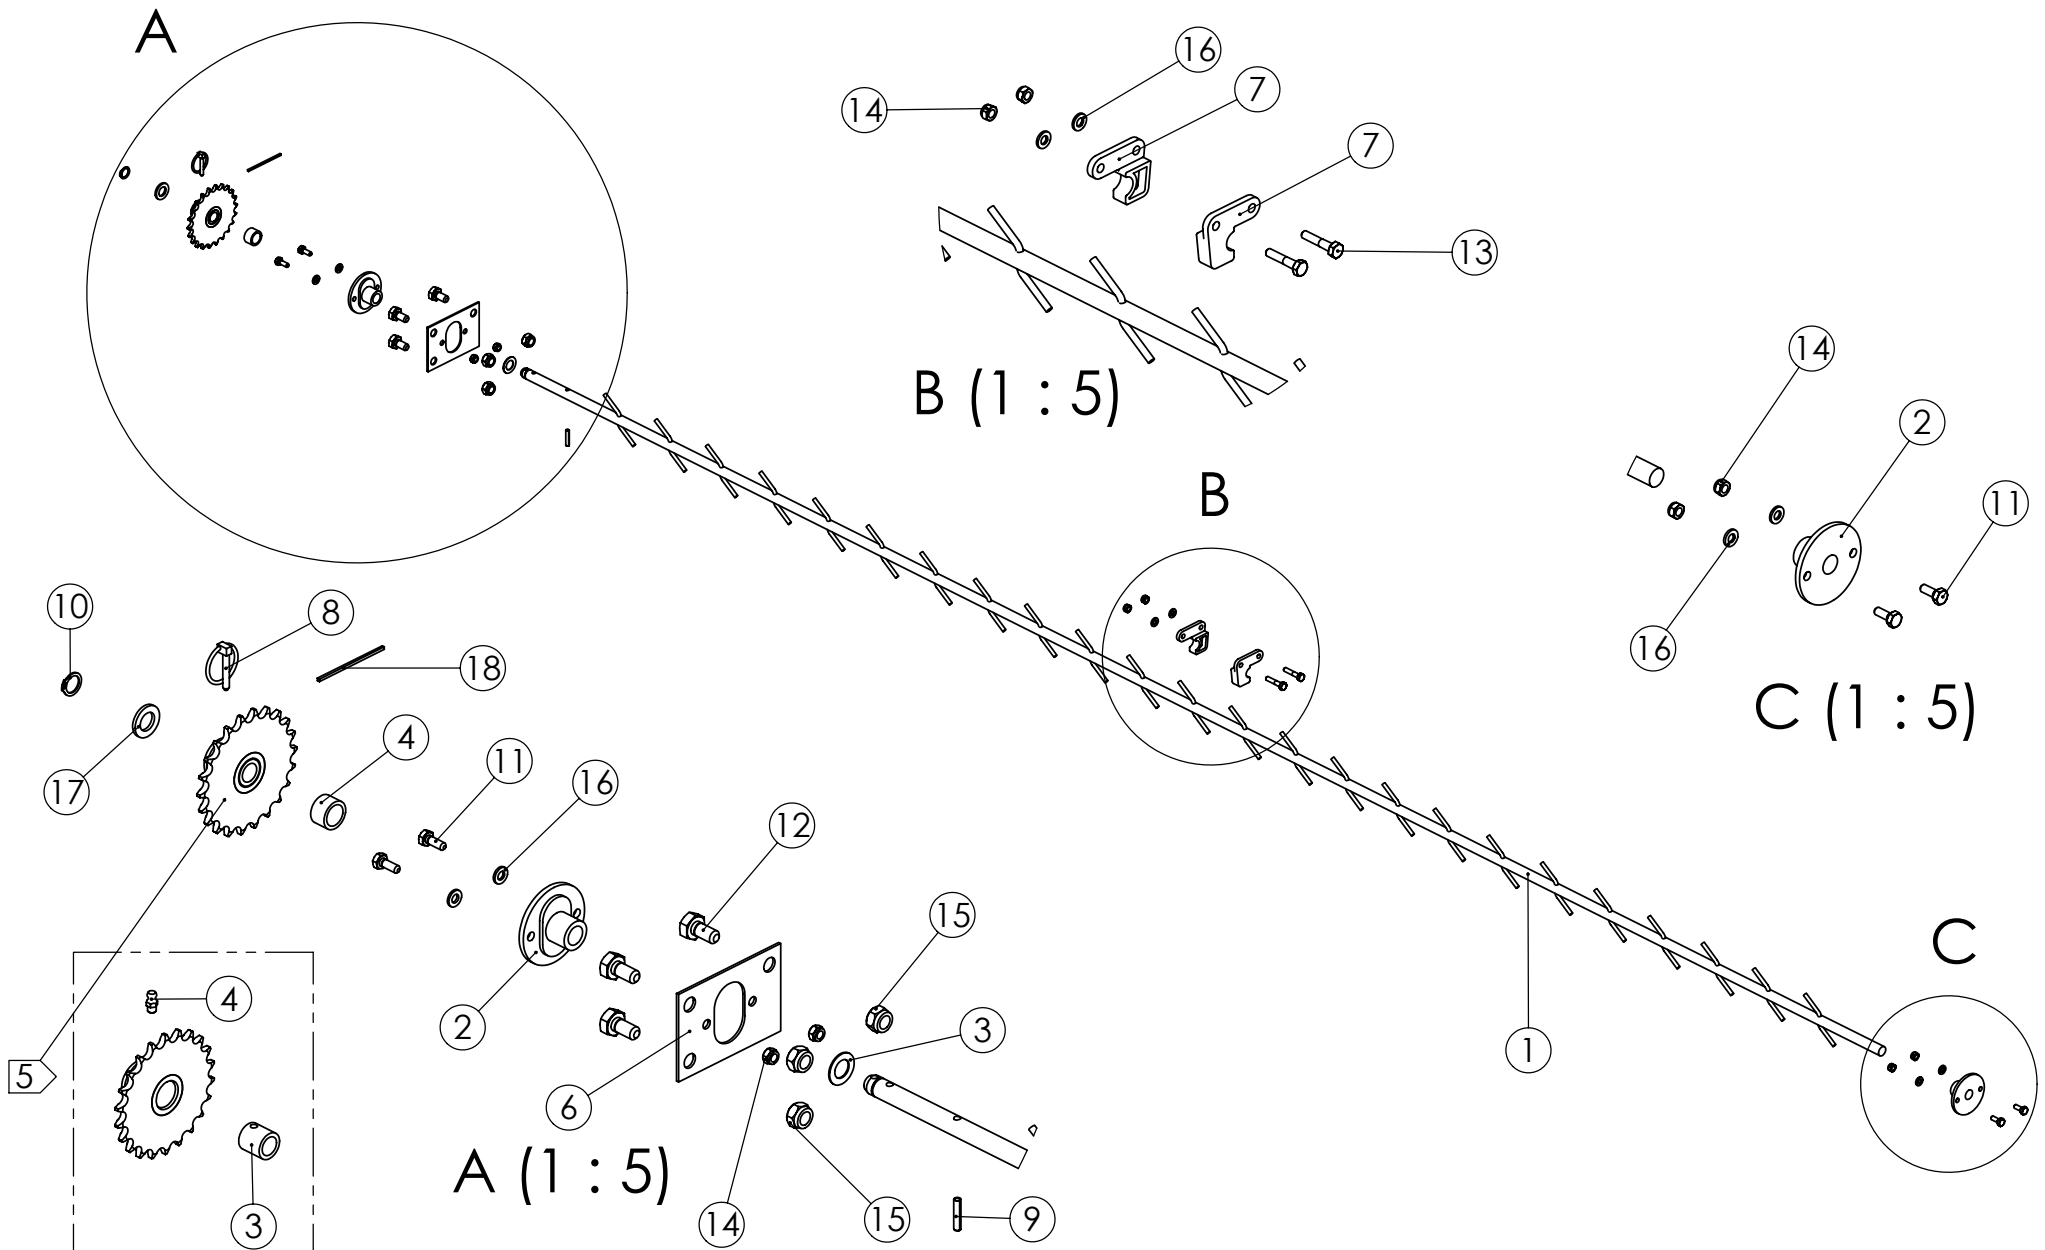

98308744 KETJUPYÖRÄ Z22

98446501 LANNOITE SEKOITUSAKSELI 3000

98308744 KETJUPYÖRÄ Z22

Pos.	Part No	Pcs	Osan nimi	Description	Benämning	Tyyppi
3	98328104	1	Laakeri	Bearing	Lager	14-20x20
4	02011158	1	Kaulanippa	Grease nipple	Smörjnippel	AM6 DIN71412

98446501 LANNOITE SEKOITUSAKSELI 3000

Pos.	Part No	Pcs	Osan nimi	Description	Benämning	Tyyppi
1	98495873	1	Akseli	Axle	Axel	
2	94301164	2	Laakeri	Bearing	Lager	
3	94301505	1	Aluslaatta	Washer	Bricka	
4	98309244	1	Holkki	Bushing	Buchse	
5	98308744	1	Ketjupyörä	Sprocket	Kedjehjul	Z22 08B
6	98308564	1	Levy	Plate	Plåt	
7	94311864	2	Laakeri	Bearing	Lager	
8	02062242	1	Rengassokka	Linch pin	Sprint	4,5x40 FEZN
9	02062517	1	Jousisokka	Spring pin	Fjäderpinne	DIN1481 55SI7ZN
10	01351932	1	Varmistusrengas	Circlip	Läsring	14x1 DIN471 FE
11	05011510	4	Kuusioruuvi	Hexagon bolt	Sexkantskruv	M6x16 SFS2064 M8.8ZN
12	05012306	3	Kuusioruuvi	Hexagon bolt	Sexkantskruv	M10x20 SFS2064 M8.8ZN
13	05001294	2	Kuusioruuvi	Hexagon bolt	Sexkantskruv	M6x30 SFS2063 M 8.8ZN
14	02161758	6	Lukitusmutteri	Locking nut	Låsmutter	M6 DIN985 8ZN NYLOC
15	02161444	3	Lukitusmutteri	Locking nut	Låsmutter	M10 DIN985 8ZN NYLOC
16	05061631	6	Aluslaatta	Washer	Bricka	6,6 SFS2042 FEZN
17	05061303	1	Aluslaatta	Washer	Bricka	13x25x3 DIN1441 FEZN
18	01830010	1	Rullaketju	Roller chain	Rullkedja	08B-1x8 R SFS2392