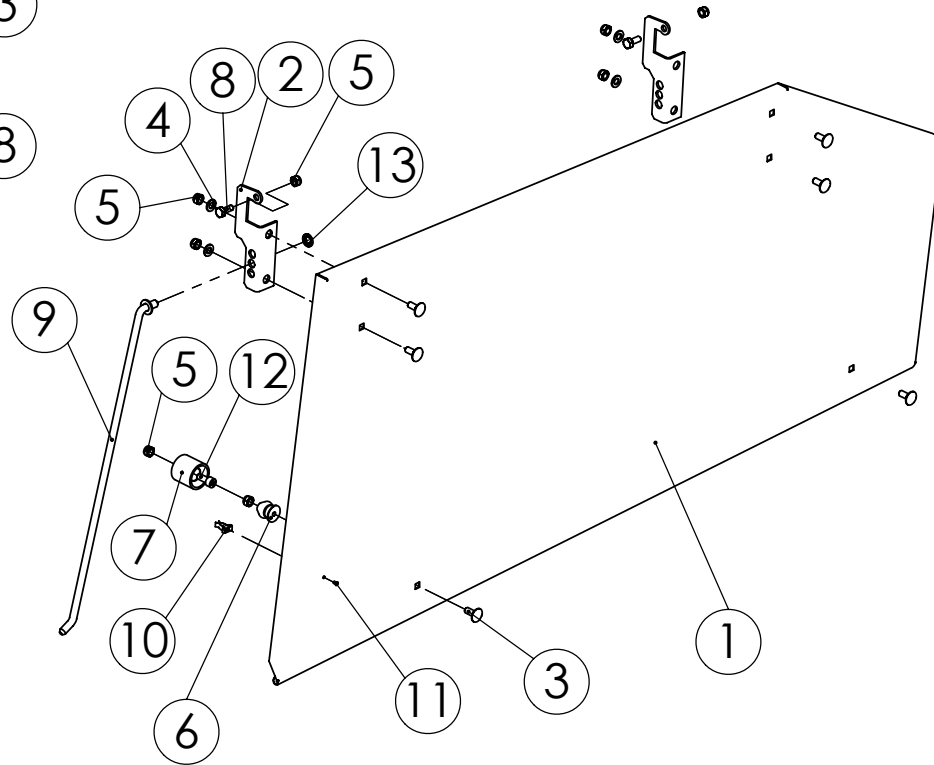

98331873 KANSI OIK.