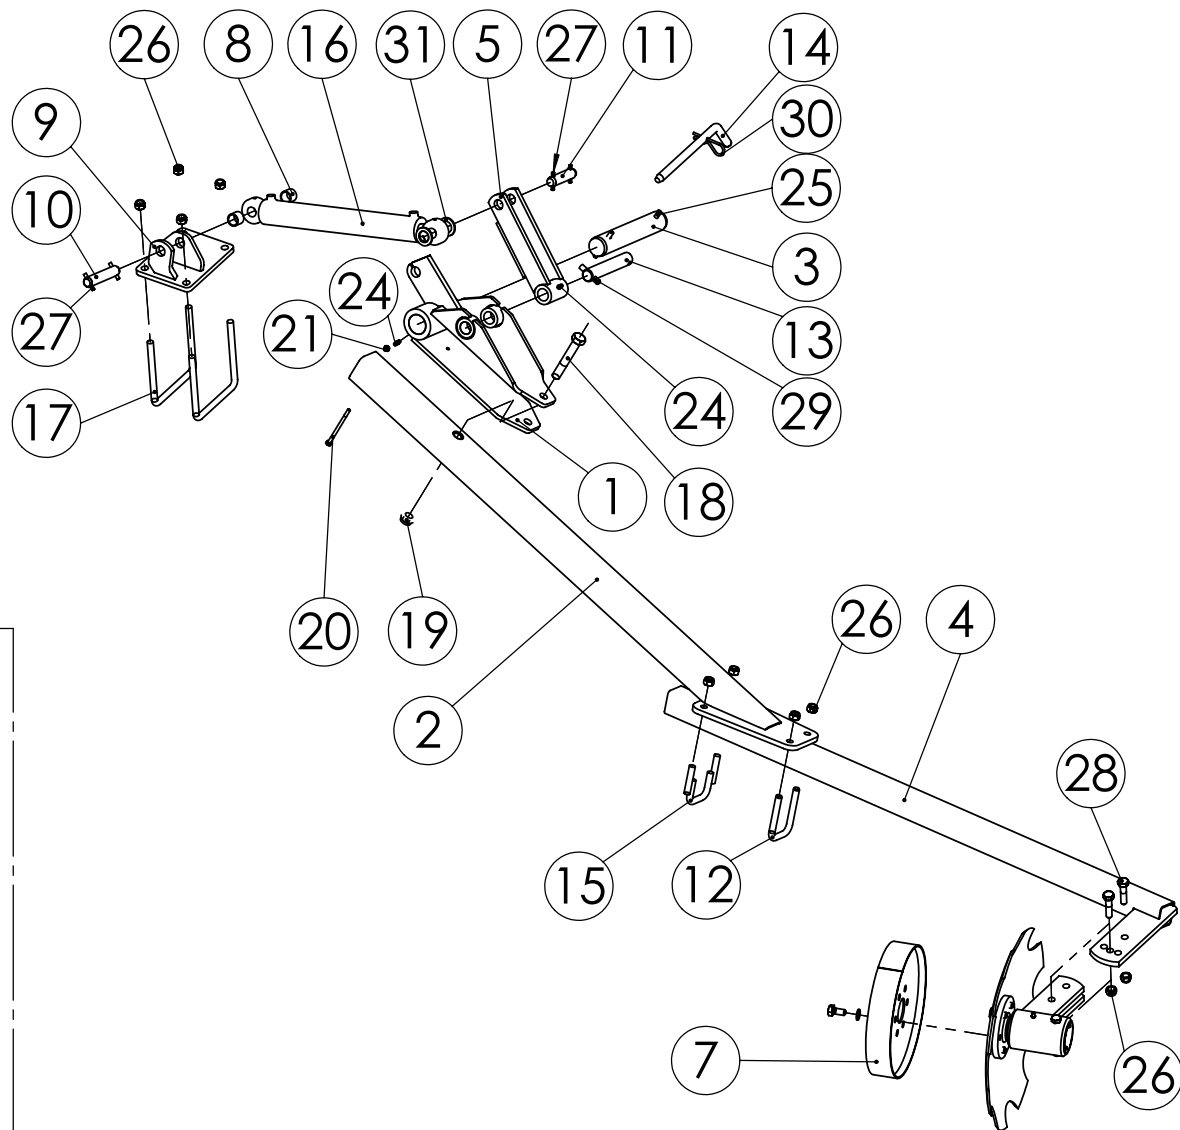

98476103 VARSISTO OIKEA NC 3000