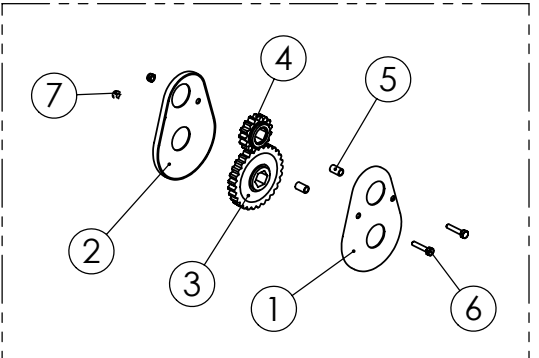

98473103 VAPAAKYTKIN KÄYTTÖ

96109904 KIERTOKANKI

98473004 SÄÄTÖOSAT

95905304 KASSETTIVAIHDE

96141104 EPÄKESKO JA LAAKERI

95905304 KASETTIVAIHDE

Pos.	Part No	Pcs	Osan nimi	Description	Benämning	Tyyppi
1	95905444	1	Levy	Plate	Plåt	
2	95905544	1	Levy	Plate	Plåt	
3	95905604	1	Hammaspyörä	Toothed wheel	Kugghjul	
4	95905704	1	Hammaspyörä	Toothed wheel	Kugghjul	
5	95905844	2	Väliholkki	Spacer	Distansstycke	
6	05011327	2	Kuusioruuvi	Hexagon bolt	Sexkantskruv	M5x25 SFS2064 8.8ZN
7	02161973	2	Lukitusmutteri	Locking nut	Låsmutter	M5 DIN985 8ZN NYLOC