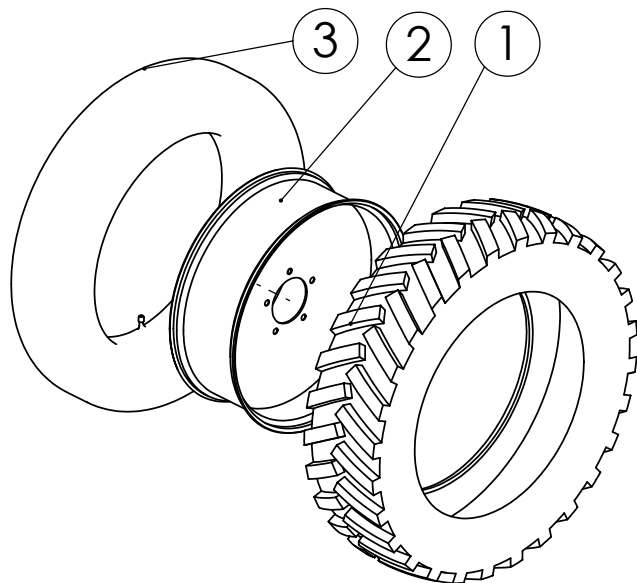

98475104 RENGAS TR.7,50-16 + VANNE (PYÖRIMISSUUNTA VASEMMALLE)