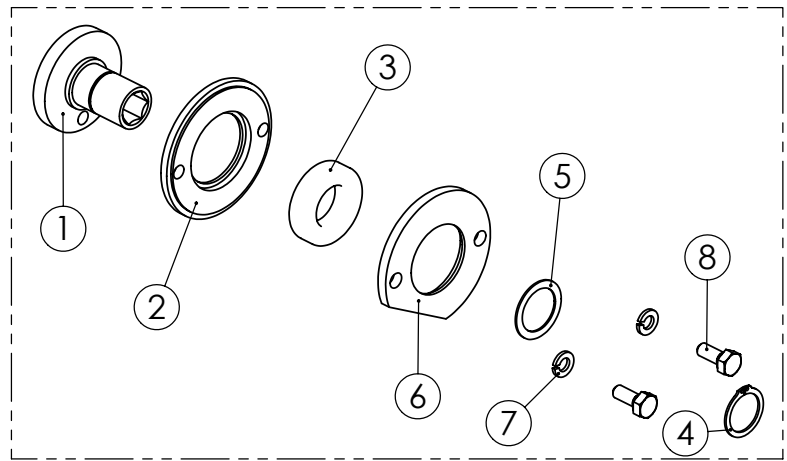

98473103 VAPAAKYTKIN KÄYTTÖ

96109904 KIERTOKANKI

98473004 SÄÄTÖOSAT

95905304 KASSETTIVAIHDE

96141104 EPÄKESKO JA LAAKERI

95905304 KASETTIVAIHDE

Pos.	Part No	Pcs	Osan nimi	Description	Benämning	Tyyppi
1	95905444	1	Levy	Plate	Plåt	
2	95905544	1	Levy	Plate	Plåt	
3	95905604	1	Hammaspyörä	Toothed wheel	Kugghjul	
4	95905704	1	Hammaspyörä	Toothed wheel	Kugghjul	
5	95905844	2	Väliholkki	Spacer	Distansstycke	
6	05011327	2	Kuusioruuvi	Hexagon bolt	Sexkantskruv	M5x25 SFS2064 8.8ZN
7	02161973	2	Lukitusmutteri	Locking nut	Låsmutter	M5 DIN985 8ZN NYLOC