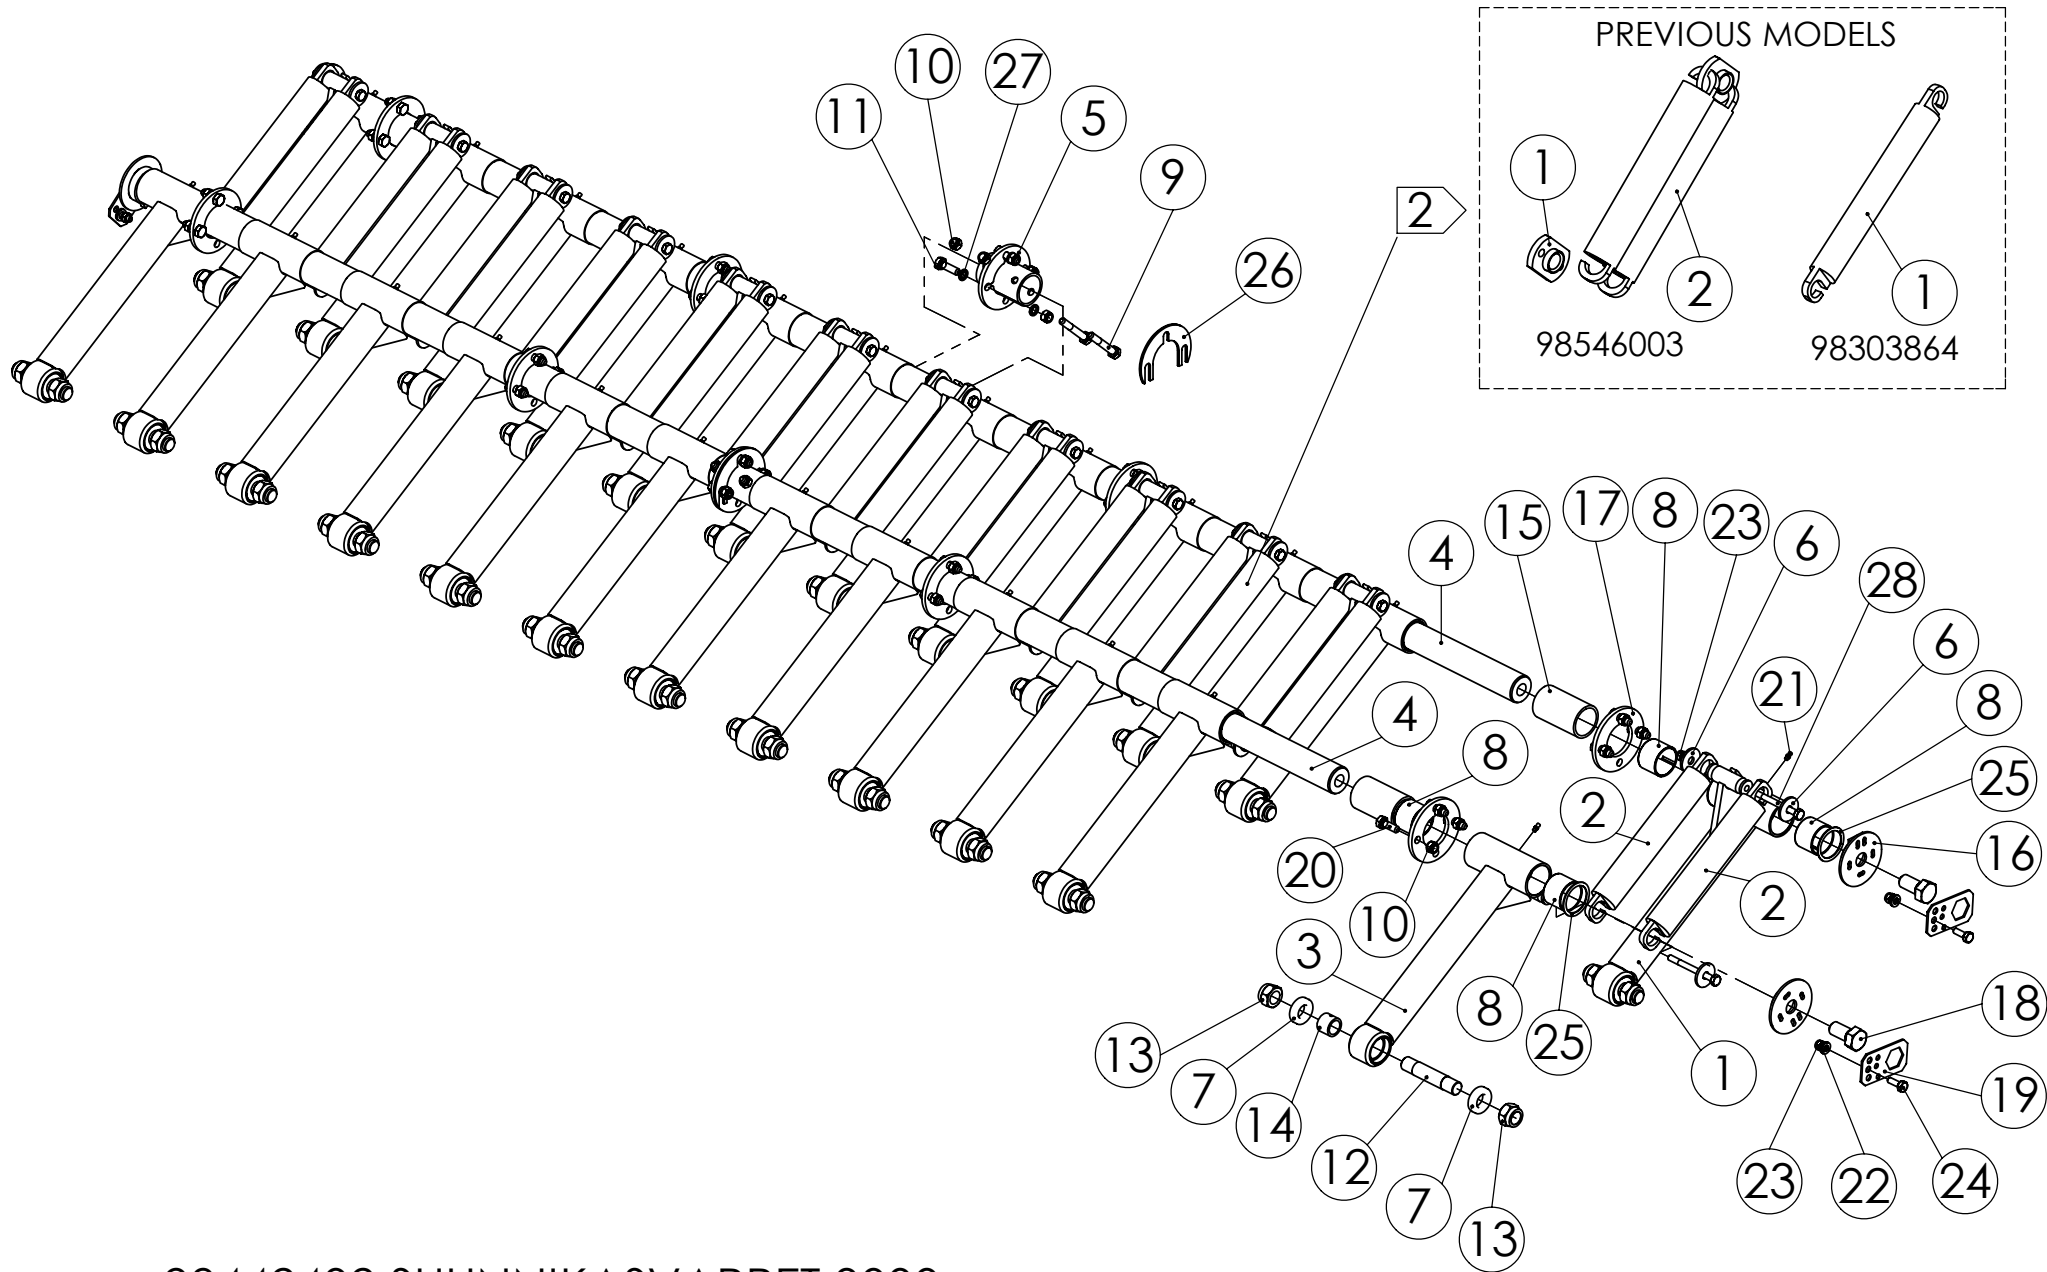

98442402 SUUNNIKASVARRET 3000

PREVIOUS MODELS

98303864 JOUSI 1.

Pos.	Part No	Pcs	Osan nimi	Description	Benämning	Tyyppi
1	98303864	1	Jousi	Spring	Fjäder	

98546003 JOUSI 2.

Pos.	Part No	Pcs	Osan nimi	Description	Benämning	Tyyppi
1	98545374	2	Pidin	Holder	Klammer	
2	98534674	2	Jousi	Spring	Fjäder	

98442402 SUUNNIKASVARRET 3000

Pos.	Part No	Pcs	Osan nimi	Description	Benämning	Tyyppi
1	98303973	12	Etutanko	Front arm	Främre arm	
2	98547874	24	Jousi	Spring	Fjäder	
3	98303573	12	Takatanko	Rear arm	Bakre arm	
4	98298904	2	Akseli	Axle	Axel	
5	98409474	2	Kannatusholkki hits kp	Support sleeve, wd assembly	Hällarhylsa, svetsad ihopmont.	
6	02071480	48	Aluslaatta	Washer	Bricka	12 SFSBV157 FEZN
7	01311351	48	Laakeri	Bearing	Lager	6005-2RS
8	97974714	48	Laakeri	Bearing	Lager	
9	05003012	4	Kuusioruuvi	Hexagon bolt	Sexkantskruv	M12x80 SFS2063 M 8.8ZN
10	02161451	34	Lukitusmutteri	Locking nut	Låsmutter	M12 DIN985 8ZN NYLOC
11	02091081	5	Kuusioruuvi	Hexagon bolt	Sexkantskruv	M12x40 M 8.8ZN
12	98442344	24	Akseli	Axle	Axel	
13	02162085	48	Lukitusmutteri	Locking nut	Låsmutter	M24 8ZN Nyloc
14	97677904	24	Väliholkki	Spacer	Distansstycke	33,7x4x26
15	97451074	22	Väliholkki	Spacer	Distansstycke	60,3x4,5x -100
16	98328274	4	Hahlolevy	Backing plate	Gaffelplåt	
17	98442874	8	Laippa	Flange	Fläns	
18	02091039	4	Kuusioruuvi	Hexagon bolt	Sexkantskruv	M24x50 SFS2064 M8.8ZN
19	98441974	4	Lukituslevy	Locking plate	Lås plåt	
20	05012828	25	Kuusioruuvi	Hexagon bolt	Sexkantskruv	M12x35 SFS2064 M8.8ZN
21	02011158	24	Kaulanippa	Grease nipple	Smörjnippel	AM6 DIN71412
22	05061085	8	Aluslaatta	Washer	Bricka	11 SFS2042 FEZN
23	02161444	28	Lukitusmutteri	Locking nut	Låsmutter	M10 DIN985 8ZN NYLOC
24	05012384	4	Kuusioruuvi	Hexagon bolt	Sexkantskruv	M10x30 SFS2064 M8.8ZN
25	98447644	3	Täytelevy	Filler plate	Fyllnadsplåt	
26	98536444	4	Täytelevy	Filler plate	Fyllnadsplåt	
27	02070055	12	Aluslaatta	Washer	Bricka	M12 ZN Nordlock
28	02081164	24	Kuusioruuvi	Hexagon bolt	Sexkantskruv	M10x110 SFS2063 M8.8ZN