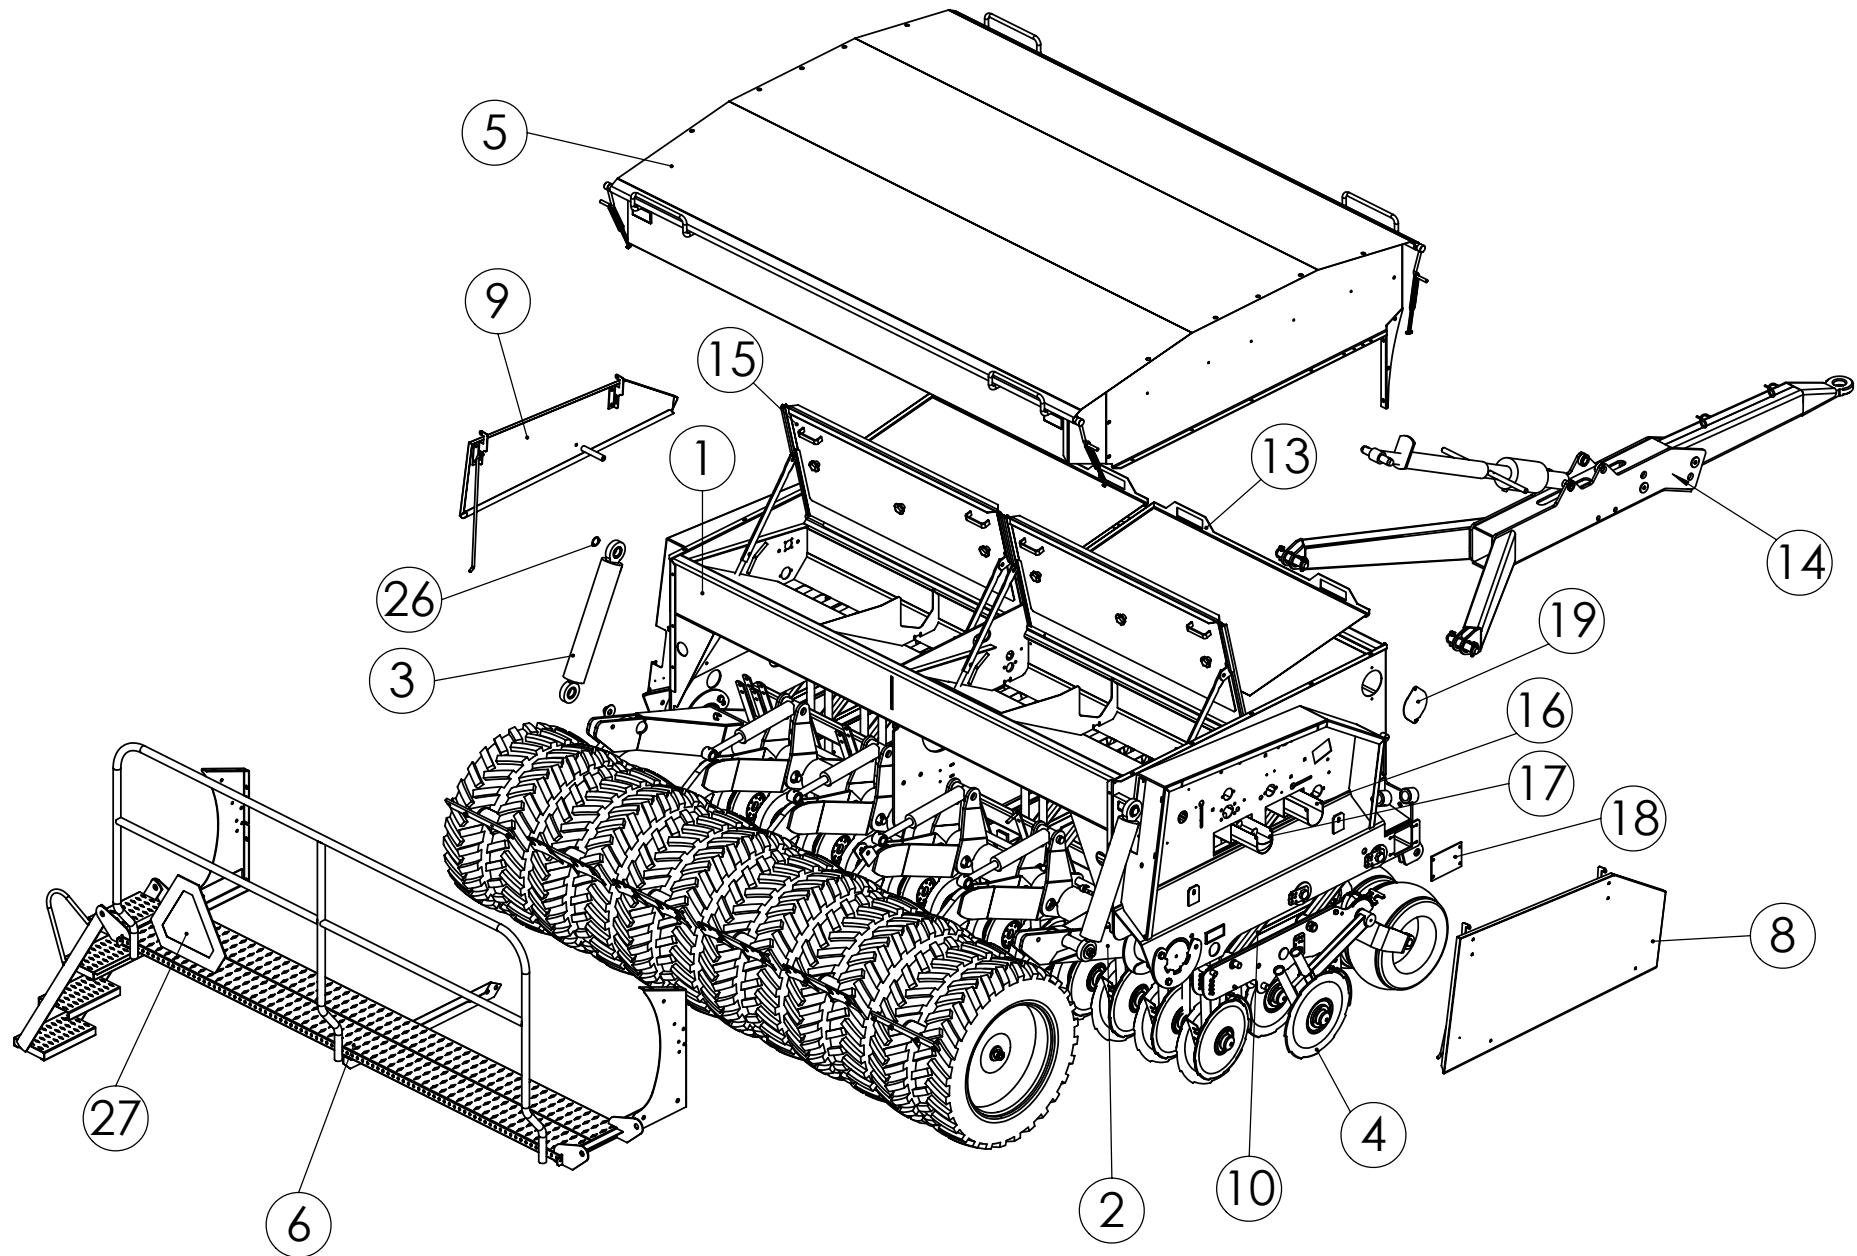

98286601 NOVACOMBI 3000

98286601 NOVACOMBI 3000

Pos.	Part No	Pcs	Osan nimi	Description	Benämning	Tyyppi
1	98286101	1	Säiliö	Hopper	Behållar	
2	98303302	1	Pyörästö	Wheel set	Hjuluppsättning	
3	98441273	2	Sylinteri	Cylinder	Cylinder	
4	98410102	12	Vannaskelkka	Coulter sledge	Billkålke	
5	98448302	1	Säiliö	Hopper	Behållar	
6	98349603	1	Taso	Plane	Plan	
7	98390603	1	Hyllykkö	Shelves	Hylla	
8	98331303	1	Kansi	Cover plate	Lock	Right
9	98331803	1	Kansi	Cover plate	Lock	Left
10	98442402	1	Suunnikasvarret	Parallel arms	Parallellarmar	
11	98454203	1	Nostotangot	Lift arms	Lyftarmar	
12	98363003	1	Säädin	Governor	Regulator	
13	98462172	2	Seula	Sieve	Säll	
14	98371102	1	Vetolaite	Drawbar	Draganordning	
15	98406101	1	Väliseinä	Partition wall	Mellanvägg	
16	98511604	1	Kaukalo	Trough	Tråg	
17	98278003	1	Kaukalo+Kierre	Trough+Helix	Tråg+Snäcka	
18	98472464	1	Levy	Plate	Plåt	
19	98473964	1	Kansi	Cover plate	Lock	
20	02041110	2	Heijastin	Reflector	Reflektor	55x105 VALKOINEN
21	02041109	2	Heijastin	Reflector	Reflektor	55x105 PUNAINEN
22	02041111	2	Heijastin	Reflector	Reflektor	55x105 KELTAINEN
23	05011937	4	Kuusioruuvi	Hexagon bolt	Sexkantskruv	M8x25 SFS2064 M8.8ZN
24	02151051	4	Lukitusmutteri	Locking nut	Låsmutter	M8 DIN985 8ZN NYLOC
25	02161773	2	Mutteri	Nut	Mutter	M6 DIN315 G 4ZN
26	01351086	2	Varmistusrengas	Circlip	Låsring	35x1,5 DIN471 FE
27	96200403	1	Kilpi	Shield	Sköld	
28	93884304	1	Konekilpi	Identification decal	Maskinskylt	
29	98462804	1	Teippi	Decal	Decal	
30	98013903	1	Valosarja	Light	Ljusserie	
31	98559102	1	Hydrauliikka	Hydraulic	Hydraulsystem	
32	98487404	1	Sähköt	Electric equipment	Elektrisk anläggning	
33	98461704	1	Käyttöohjekirja	Operators manual	Instruktionsbok	
34	98462904	1	Varaosakirja	Spare parts book	Reservdelsbok