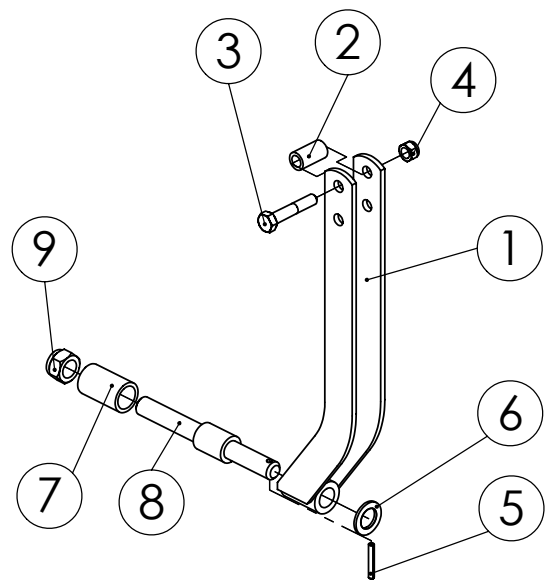

98453504 ULOIN NOSTOTANKO