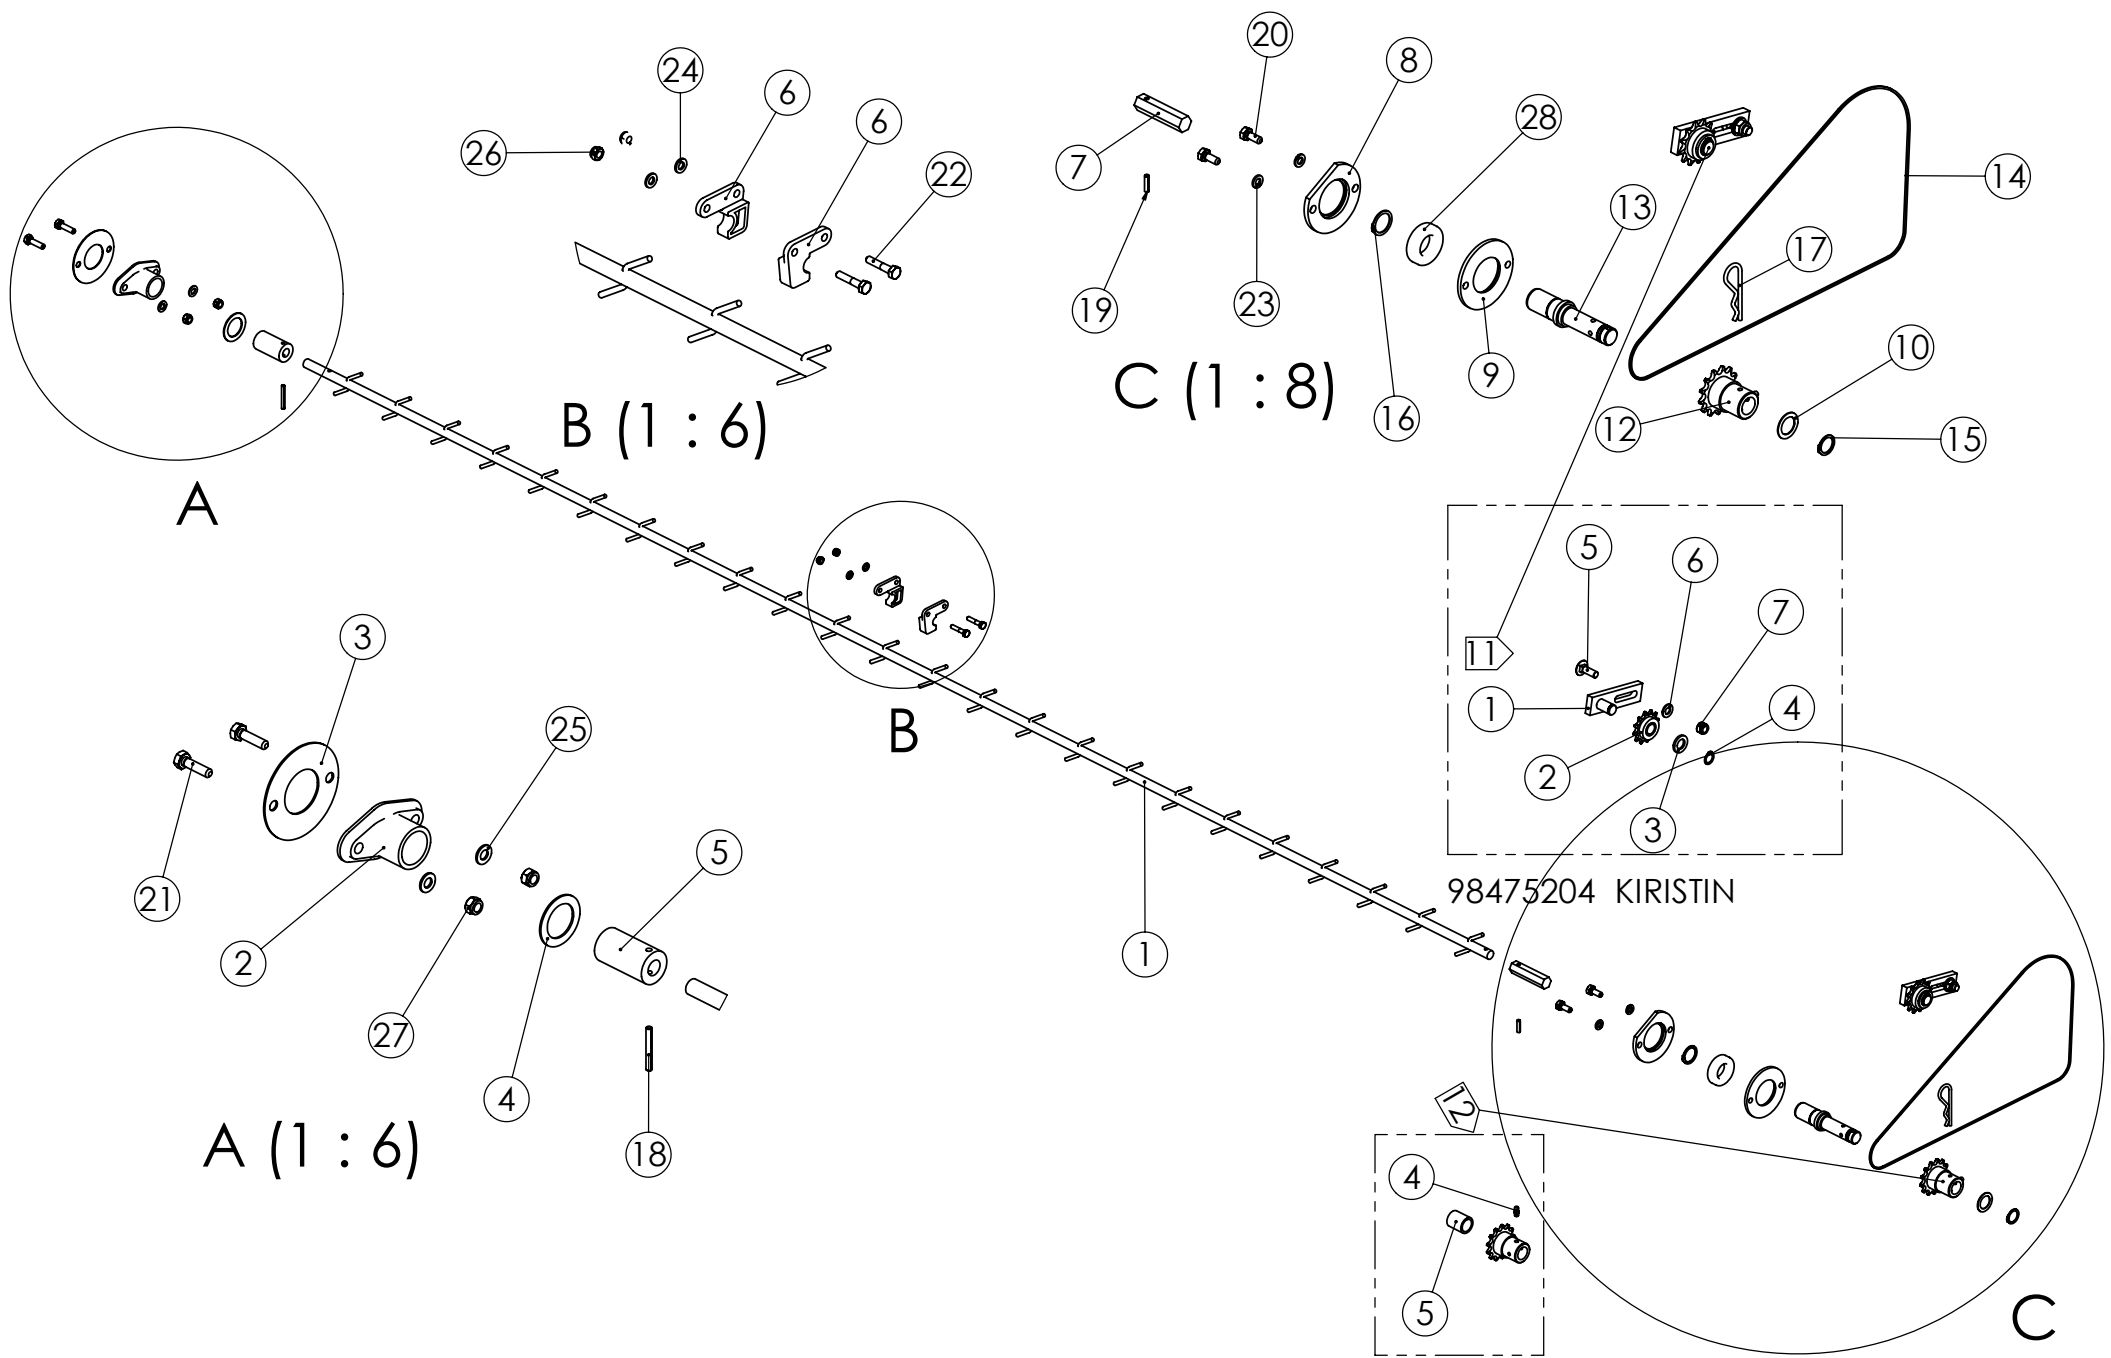

98529504 ETUASTIN TASOPARI

Pos.	Part No	Pcs	Osan nimi	Description	Benämning	Tyyppi
1	98529603	1	Taso	Plane	Plan	
2	98529703	1	Taso	Plane	Plan	

98511803 MULTAINKIEKOT

98511803 MULTAINKIEKOT

Pos.	Part No	Pcs	Osan nimi	Description	Benämning	Tyyppi
1	98511973	1	Jousi	Spring	Fjäder	
2	98512073	1	Nivelosa	Link	Led	
3	98512774	1	Runko	Frame	Stamm	
4	98513673	2	Akseli	Axle	Axel	
5	98513774	2	Kiekkö	Disc	Tallrik	
6	98514244	2	Holkki	Bushing	Buchse	
7	98401744	1	Tappi	Stud	Bult	20x85
8	05012426	2	Kuusioruuvi	Hexagon bolt	Sexkantskruv	M10x35 SFS2064 M8.8ZN
9	05012306	3	Kuusioruuvi	Hexagon bolt	Sexkantskruv	M10x20 SFS2064 M8.8ZN
10	02161444	2	Lukitusmutteri	Locking nut	Låsmutter	M10 DIN985 8ZN NYLOC
11	02161451	2	Lukitusmutteri	Locking nut	Låsmutter	M12 DIN985 8ZN NYLOC
12	01311023	6	Laakeri	Bearing	Lager	6004-2RS
13	05012828	2	Kuusioruuvi	Hexagon bolt	Sexkantskruv	M12x35 SFS2064 M8.8ZN
14	05061118	1	Aluslaatta	Washer	Bricka	22 SFS2042 FEZN
15	02062323	1	Jousisokka	Spring pin	Fjäderpinne	6x40 DIN1481 55SI7ZN
16	02161859	2	Kuusiomutteri	Hexagon nut	Sexkantmutter	M20 DIN439 8ZN MATAALA
17	02161892	2	Lukitusmutteri	Locking nut	Låsmutter	M20 DIN985 8ZN NYLOC
18	05061141	2	Aluslaatta	Washer	Bricka	10 SFS BV157 FEZN
19	94509844	1	Tappi taivutettu	Bent stud	Böjd bult	
20	02060125	1	Haarajousisokka	Snap pin	Fjäderpinne, R-Sprint	3x72 FEZN