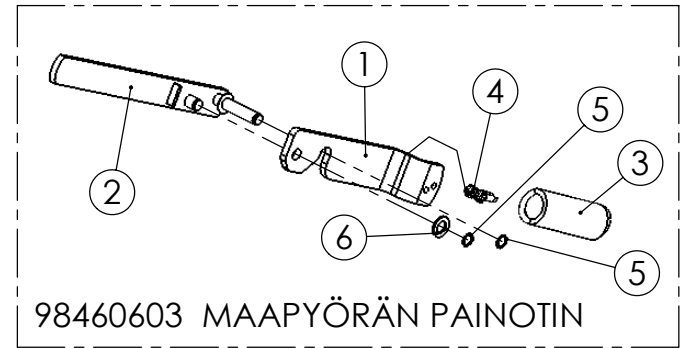

98444201 MAAPYÖRÄ

98460603 MAAPYÖRÄN PAINOTIN

Pos.	Part No	Pcs	Osan nimi	Description	Benämning	Tyyppi
1	98461364	1	Latta	Flat bar	Plattstång	
2	98460863	1	Säätövipu	Control lever	Regleringspak	
3	02050454	1	Jousi	Spring	Fjäder	TR 85x7x43x160
4	01840073	1	Sakkeli	Shackle	Shackel	A 0,25 TES 834-52 Zn
5	01351682	2	Varmistusrengas	Circlip	Låsring	16x1 DIN471 FE
6	05061102	1	Aluslaatta	Washer	Bricka	18 SFS2042 FEZN

98444201 MAAPYÖRÄ

Pos.	Part No	Pcs	Osan nimi	Description	Benämning	Tyyppi
1	98444361	1	Tukivarsi	Wheel arm	Hjularm	
2	98296072	1	Pyörä	Wheel	Hjul	
3	98426844	1	Akseli	Axle	Axel	Z 38
4	98426744	1	Ketjupyörä	Sprocket	Kedjehjul	Z 13
5	98307244	2	Väliholkki	Spacer	Distansstycke	L=38
6	98317863	2	Levy	Plate	Plåt	
7	98427864	1	Latta	Flat bar	Plattstång	
8	98524074	1	Putki	Tube	Rör	Ø21,3x2x20
9	98383764	1	Kuusioruuvi	Hexagon bolt	Sexkantskruv	30xM16x40
10	98520903	1	Vaijeri	Wire	Stålvajer	
11	98452944	1	Tappi	Stud	Bult	
12	01831143	1	Rullaketju	Roller chain	Rullkedja	08B-1x206 SFS2392
13	98460603	1	Säädin	Governor	Regulator	
14	98461544	1	Kannatin	Support	Konsol	
15	02040490	2	Laakeri	Bearing	Lager	60/65x40 DRYMET 701
16	01310090	2	Laakeri	Bearing	Lager	UBPFL 204 PELTI
17	01311351	2	Laakeri	Bearing	Lager	6005-2RS
18	01351876	1	Varmistusrengas	Circlip	Låsring	60x2 DIN471 FE
19	01351040	2	Varmistusrengas	Circlip	Låsring	25x1,2 DIN471 FE
20	01351065	1	Varmistusrengas	Circlip	Låsring	20x1,2 DIN1471 FE
21	02062588	1	Jousisokka	Spring pin	Fjäderpinne	8x60 DIN1481 55SI7ZN
22	02062588	2	Jousisokka	Spring pin	Fjäderpinne	8x60 DIN1481 55SI7ZN
23	02081599	2	Lukkoruuvi	Set-screw	Ställskruv	M8x20 SFS2458 8.8ZN
24	02081599	4	Lukkoruuvi	Set-screw	Ställskruv	M8x20 SFS2458 8.8ZN
25	05003372	1	Kuusioruuvi	Hexagon bolt	Sexkantskruv	M16x55 SFS2063 M 8.8ZN
26	02151051	6	Lukitusmutteri	Locking nut	Låsmutter	M8 DIN985 8ZN NYLOC
27	02151083	1	Lukitusmutteri	Locking nut	Låsmutter	M16 DIN985 8ZN NYLOC
28	05061118	2	Aluslaatta	Washer	Bricka	22 SFS2042 FEZN
29	01870020	3	Pidin	Holder	Klammer	No 80 A 13mm Zn
30	01870016	2	Vetoniitti	Pop-rivet	Pop-nit	3,0x6 AL
31	02063124	1	Jousisokka	Spring pin	Fjäderpinne	4x24 DIN1481 ZN
32	02091042	1	Kuusioruuvi	Hexagon bolt	Sexkantskruv	M12x25 SFS2064 M8.8ZN
33	02161067	1	Kuusiomutteri	Hexagon nut	Sexkantmutter	M8 SFS2067 8ZN