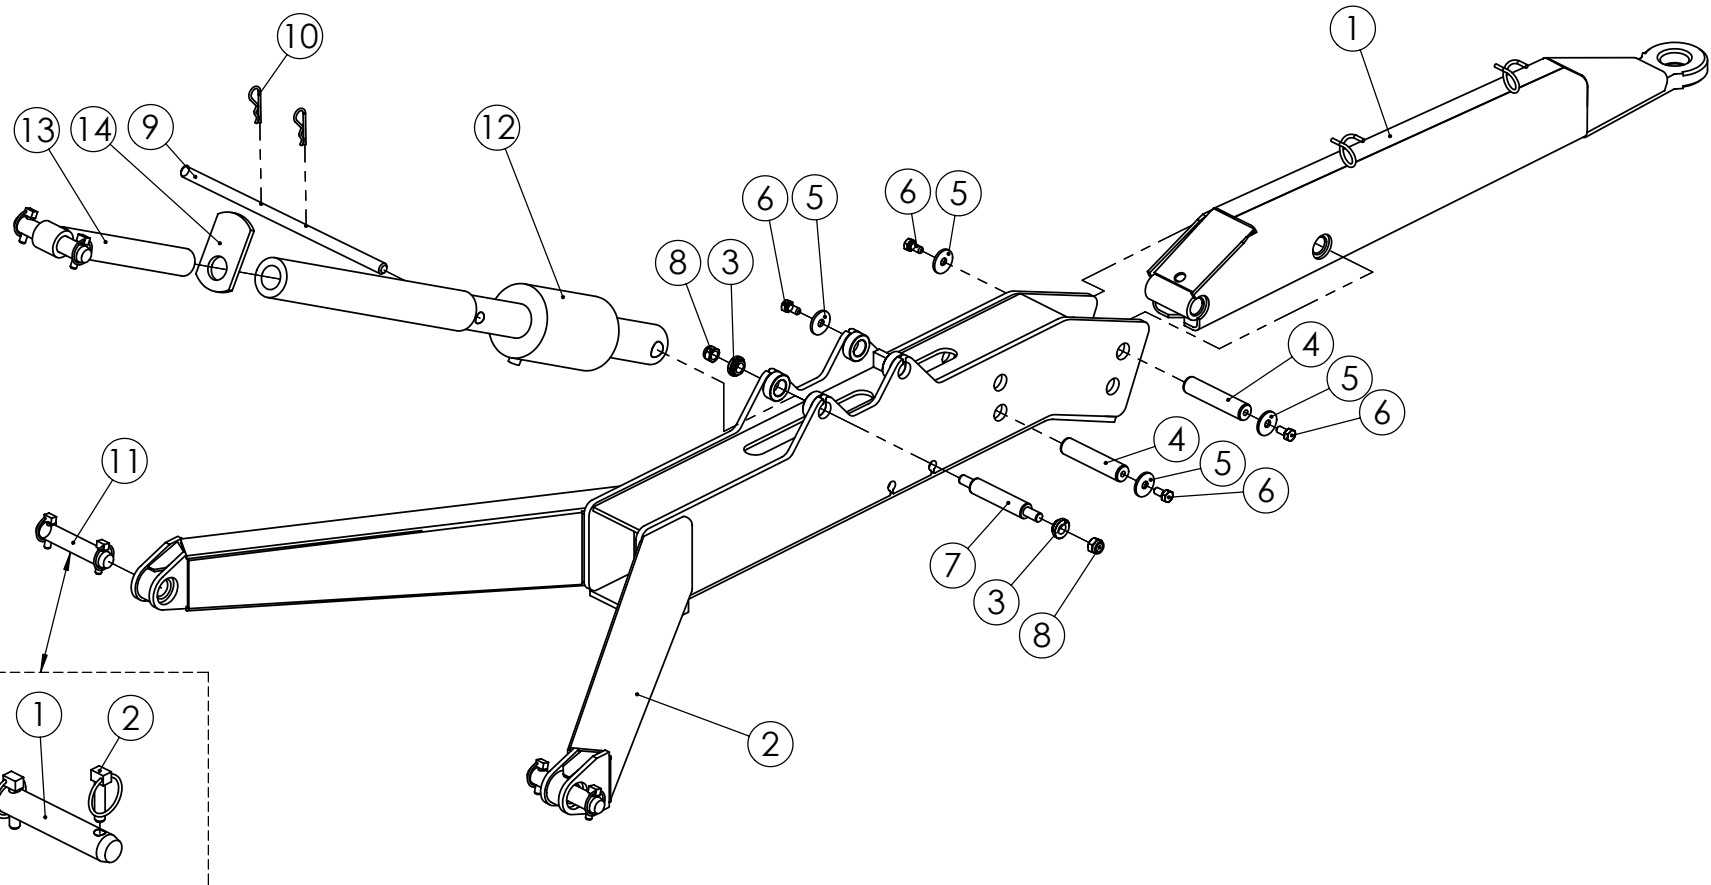

98553004 TAPPI 30 + SOKAT

98371102 VÄLIMUOKKAINAISA 3000 CM/AM KP.

98553004 TAPPI 30 + SOKAT

Pos.	Part No	Pcs	Osan nimi	Description	Benämning	Tyyppi
1	97604644	1	Tappi	Stud	Bult	30x165
2	02061635	2	Rengassokka	Linch pin	Sprint	11x63 FEZN

98371102 VÄLIMUOKKAINAISA CM/AM KP.

Pos.	Part No	Pcs	Osan nimi	Description	Benämning	Tyyppi
1	98371572	1	Vetopalkki	Crossbar	Dragbom	
2	98369472	1	Aisa	Draw beam	Dragstång	
3	98373044	2	Holkki	Bushing	Buchse	
4	98372044	2	Tappi	Stud	Bult	30x139
5	02071480	4	Aluslaatta	Washer	Bricka	12 SFSBV157 FEZN
6	02091042	4	Kuusioruuvi	Hexagon bolt	Sexkantskruv	M12x25 SFS2064 M8.8ZN
7	97609544	1	Tappi	Stud	Bult	
8	02151083	2	Lukitusmutteri	Locking nut	Låsmutter	M16 DIN985 8ZN NYLOC
9	96838644	1	Tappi	Stud	Bult	20x500
10	02061954	2	Haarajousisokka	Snap pin	Fjäderpinne, R-Sprint	4x74 FEZN8
11	98553004	3	Tappi ja sokka	Stud and pin	Bult och sprint	
12	97530273	1	Sylinteri	Cylinder	Cylinder	
13	98506244	1	Säätöruuvi	Adjusting screw	Stälsskruv	
14	98519144	1	Lukituslevy	Locking plate	Lås plåt