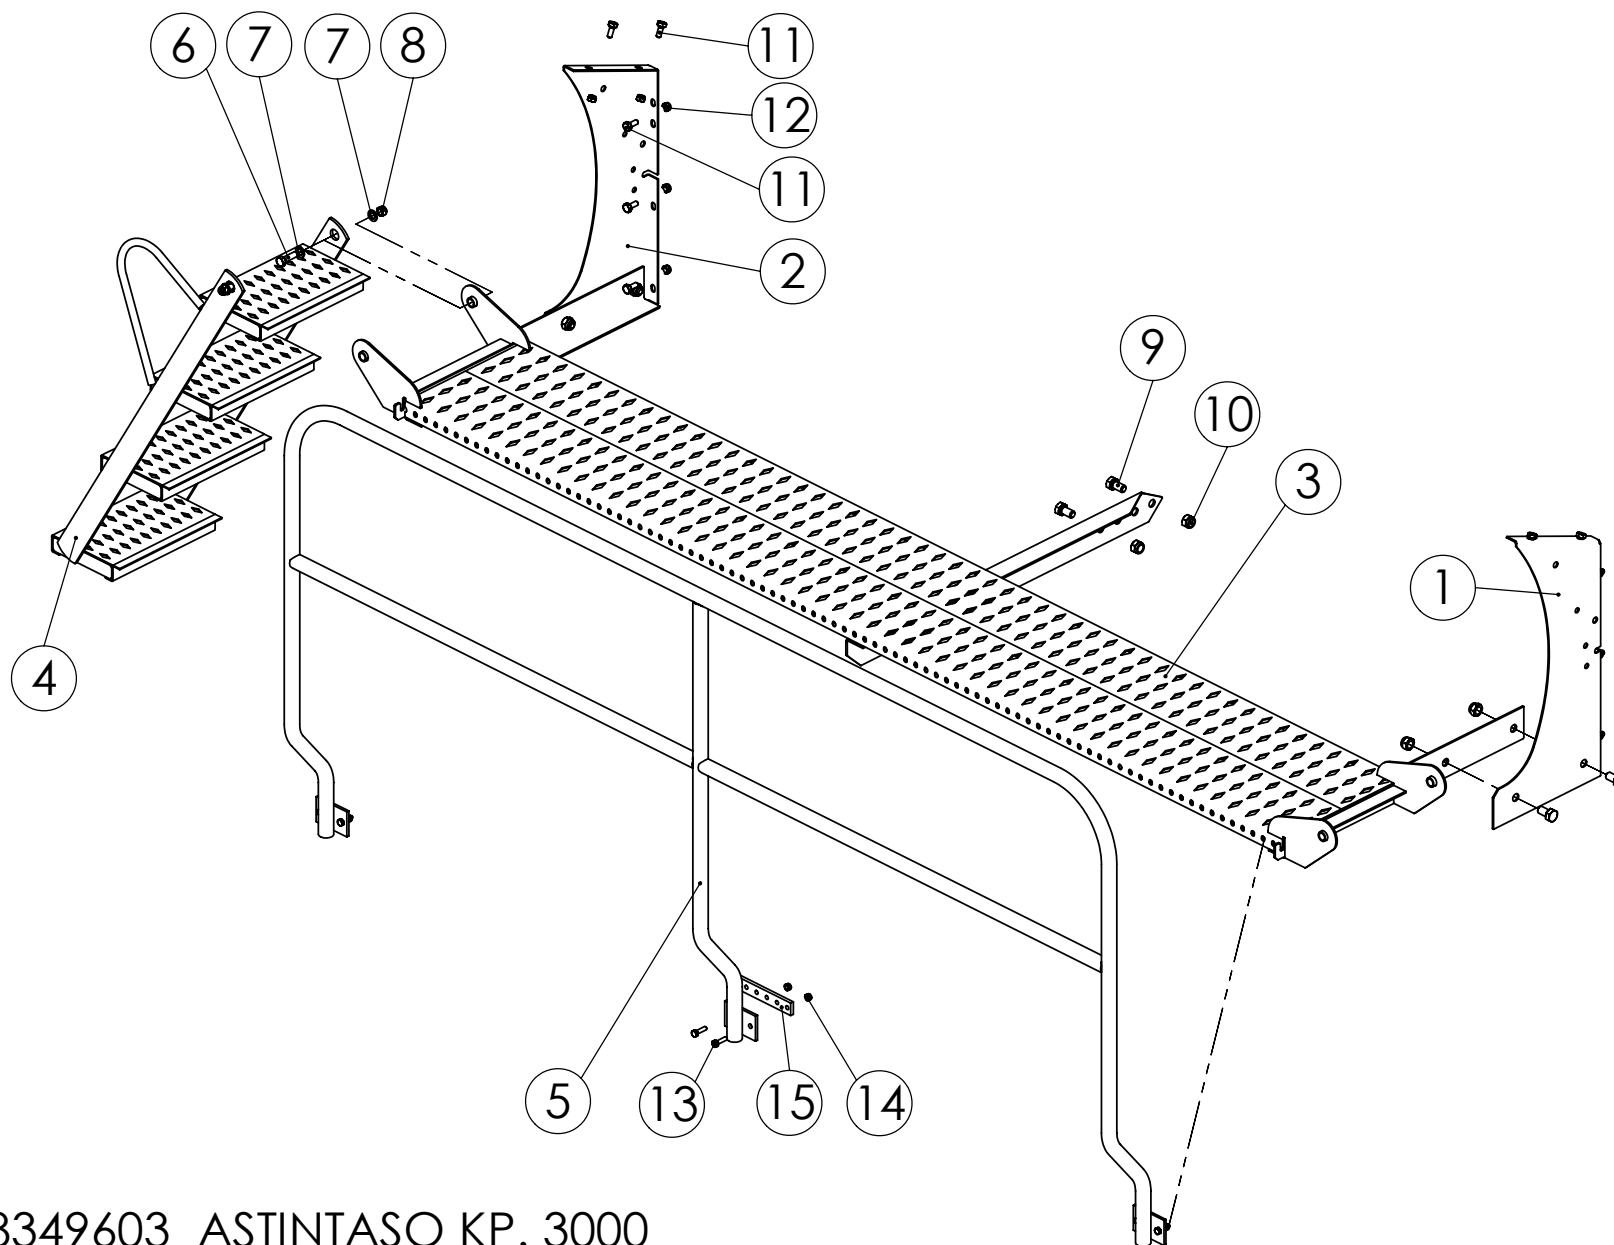

98349603 ASTINTASO KP. 3000

98349603 ASTINTASO KP. 3000

Pos.	Part No	Pcs	Osan nimi	Description	Benämning	Tyyppi
1	98343962	1	Levy	Plate	Plåt	
2	98349362	1	Levy	Plate	Plåt	
3	98344073	1	Taso	Plane	Plan	
4	98344573	1	Portaat	Stair	Trappa	
5	98475573	1	Kaide	Handrail	Räcke	
6	02091081	2	Kuusioruuvi	Hexagon bolt	Sexkantskruv	M12x40 M 8.8ZN
7	05061303	4	Aluslaatta	Washer	Bricka	13x25x3 DIN1441 FEZN
8	02161451	2	Lukitusmutteri	Locking nut	Låsmutter	M12 DIN985 8ZN NYLOC
9	02081213	6	Kuusioruuvi	Hexagon bolt	Sexkantskruv	M16x30 SFS2064 M 8.8ZN
10	02151083	6	Lukitusmutteri	Locking nut	Låsmutter	M16 DIN985 8ZN NYLOC
11	05012345	10	Kuusioruuvi	Hexagon bolt	Sexkantskruv	M10x25 SFS2064 M8.8ZN
12	02161444	10	Lukitusmutteri	Locking nut	Låsmutter	M10 DIN985 8ZN NYLOC
13	05011976	6	Kuusioruuvi	Hexagon bolt	Sexkantskruv	M8x30 SFS2064 M 8.8ZN
14	02151051	6	Lukitusmutteri	Locking nut	Låsmutter	M8 DIN985 8ZN NYLOC
15	98502574	1	Latta	Flat bar	Plattstång