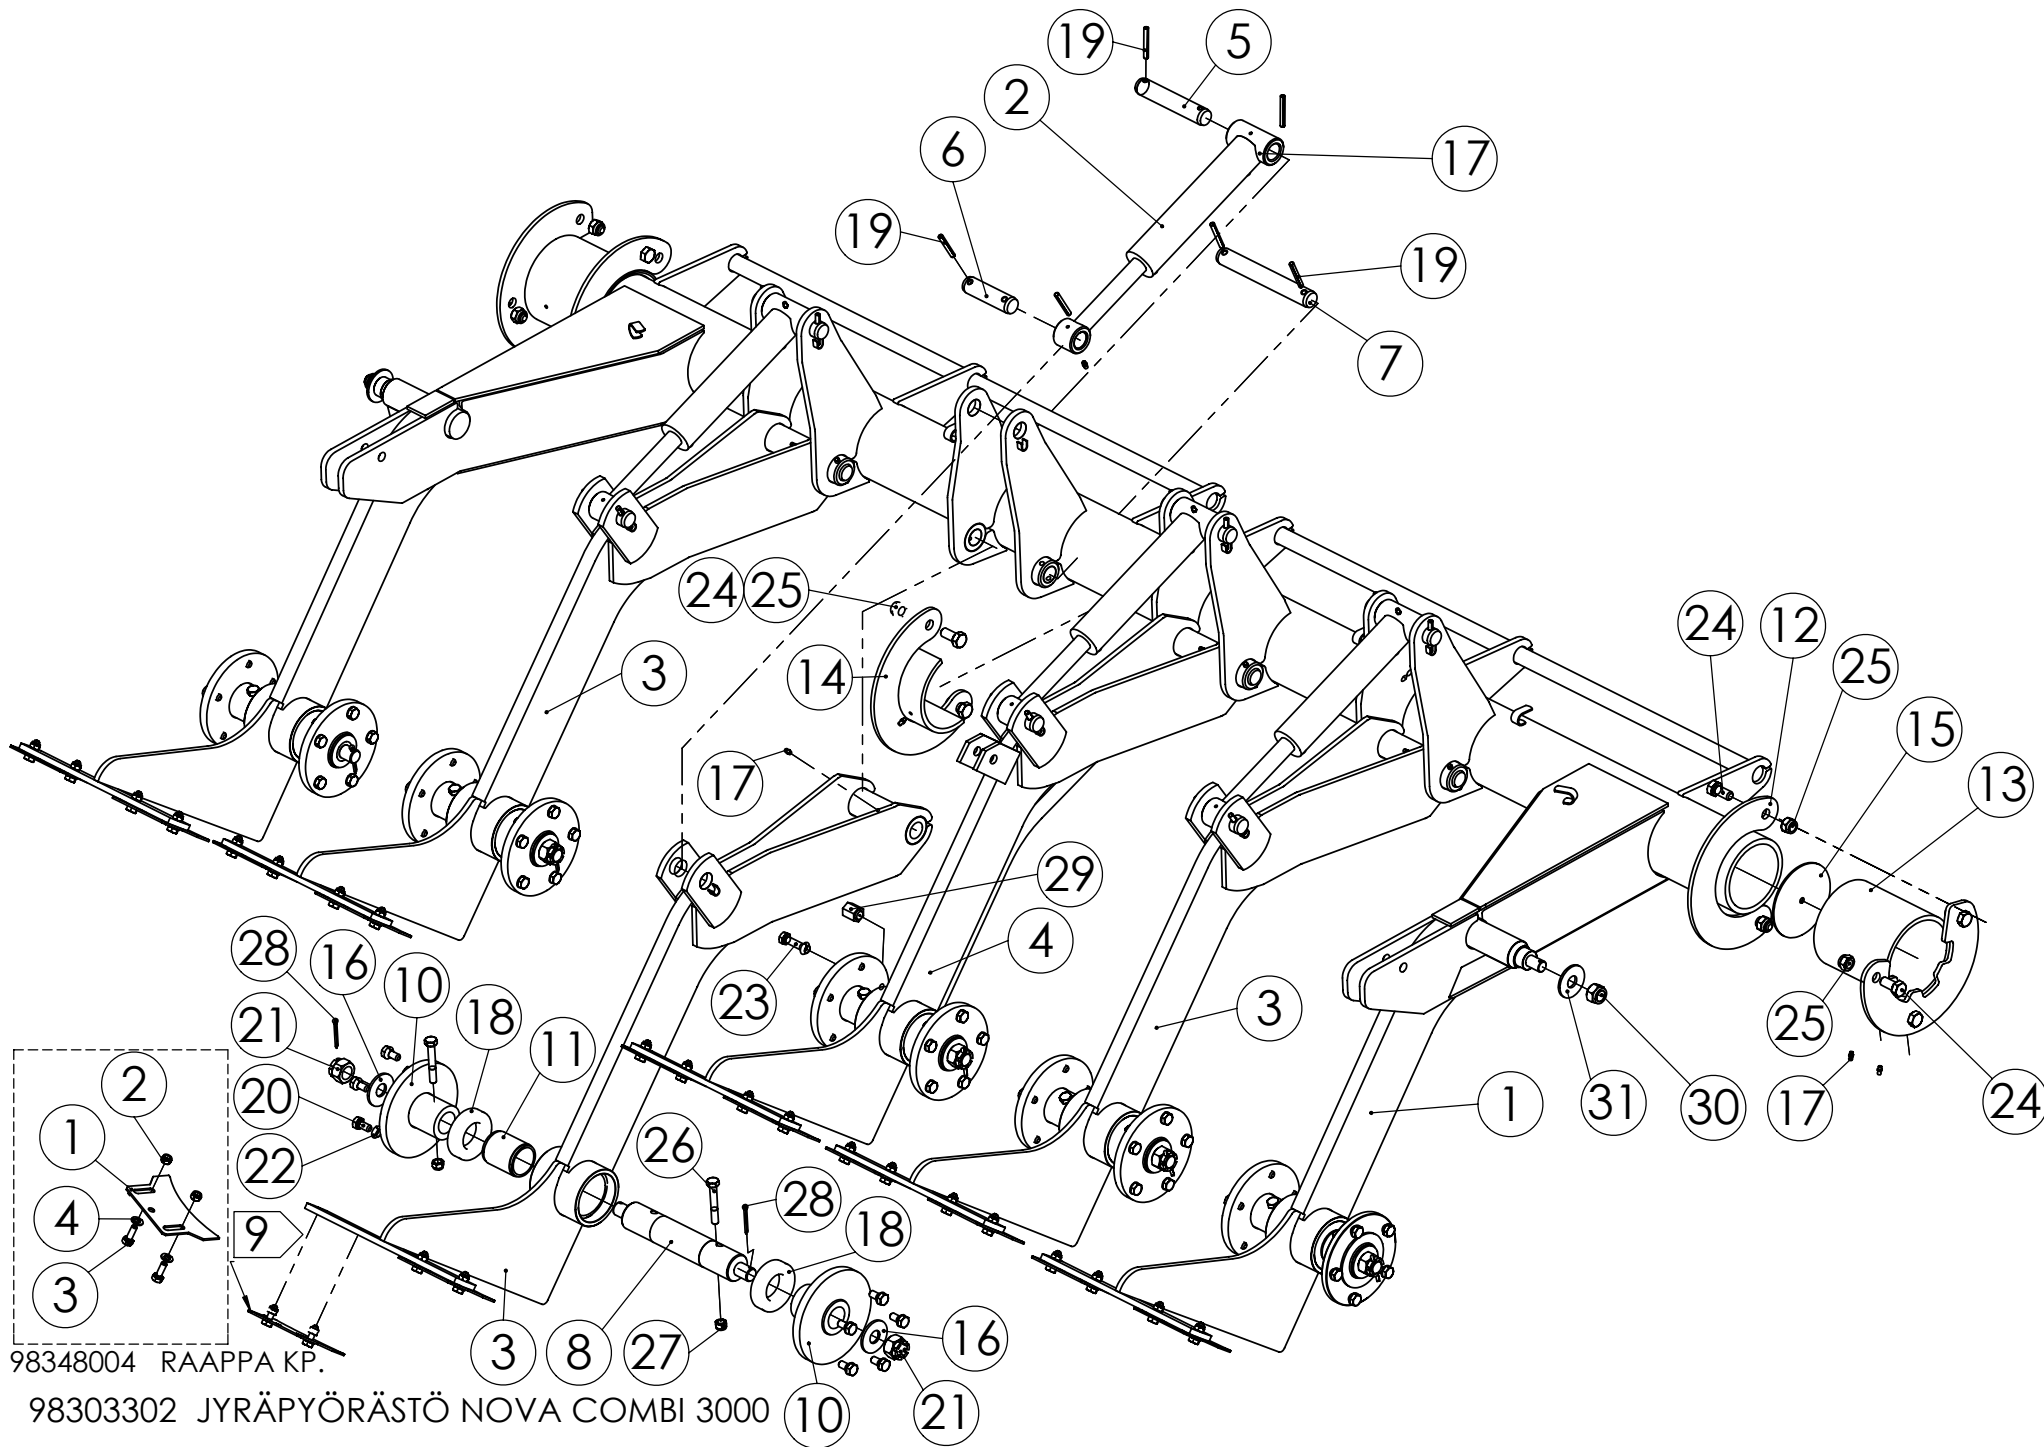

98348004 RAAPPA KP.

98303302 JYRÄPYÖRÄSTÖ NOVA COMBI 3000

98348004 RAAPPA KP.

Pos.	Part No	Pcs	Osan nimi	Description	Benämning	Tyyppi
1	98349274	1	Raappa	Scraper	Skrap	
2	02161444	2	Lukitusmutteri	Locking nut	Låsmutter	M10 DIN985 8ZN NYLOC
3	05012384	2	Kuusioruuvi	Hexagon bolt	Sexkantskruv	M10x30 SFS2064 M8.8ZN
4	05061085	2	Aluslaatta	Washer	Bricka	11 SFS2042 FEZN

98303302 JYRÄPYÖRÄSTÖ NOVA COMBI 3000

Pos.	Part No	Pcs	Osan nimi	Description	Benämning	Tyyppi
1	98303472	1	Runko	Frame	Stamm	
2	98502273	4	Sylinteri	Cylinder	Cylinder	50/30 -200
3	98300772	3	Keskirunko	Central frame	Mittram	
4	98546372	1	Keskikannatusrunko	Central support frame	Central stödram	
5	9803044	4	Tappi	Stud	Bult	30x -160
6	98303144	4	Tappi	Stud	Bult	30x -110
7	98303144	4	Tappi	Stud	Bult	30x -220
8	98379843	6	Akseli	Axle	Axel	
9	98348004	12	Raappa	Scraper	Skrap	
10	98380073	12	Pyörän napa	Wheel hub	Hjulnav	
11	98380244	6	Holkki	Bushing	Buchse	
12	98283164	2	Laippa	Flange	Fläns	
13	98282864	2	Reikäholkki	Perforated sleeve	Perforerad hylsa	
14	98288464	1	Pidätinrenkas	Retaining ring	Stoppring	
15	98345564	1	Levy	Plate	Plåt	
16	96073044	12	Aluslaatta	Washer	Bricka	60/24 -4
17	02011158	17	Kaulanippa	Grease nipple	Smörjnippel	AM6 DIN71412
18	01314592	12	Laakeri	Bearing	Lager	6210-2RS
19	02062588	24	Jousisokka	Spring pin	Fjäderpinne	8x60 DIN1481 55SI7ZN
20	02091042	59	Kuusioruuvi	Hexagon bolt	Sexkantskruv	M12x25 SFS2064 M8.8ZN
21	02162087	12	Mutteri	Nut	Mutter	M24 DIN935
22	02070081	60	Kartioj. aluslaatta	Spring washer, conical	Konisk fjäder rund bricka	C12,5 DIN74361 FEZN
23	02091081	1	Kuusioruuvi	Hexagon bolt	Sexkantskruv	M12x40 M 8.8ZN
24	02081365	12	Kuusioruuvi	Hexagon bolt	Sexkantskruv	M16x35 SFS2064 M 8.8ZN
25	02151083	12	Lukitusmutteri	Locking nut	Låsmutter	M16 DIN985 8ZN NYLOC
26	05003012	12	Kuusioruuvi	Hexagon bolt	Sexkantskruv	M12x80 SFS2063 M 8.8ZN
27	02161451	12	Lukitusmutteri	Locking nut	Låsmutter	M12 DIN985 8ZN NYLOC
28	02062651	12	Saksisokka	Split pin	Saxpinne	5x45 DIN94 FEZNA2
29	98548604	1	Pidin	Holder	Klammer	
30	02161892	2	Lukitusmutteri	Locking nut	Låsmutter	M20 DIN985 8ZN NYLOC
31	02070153	2	Aluslaatta	Washer	Bricka	M20 DIN 9021