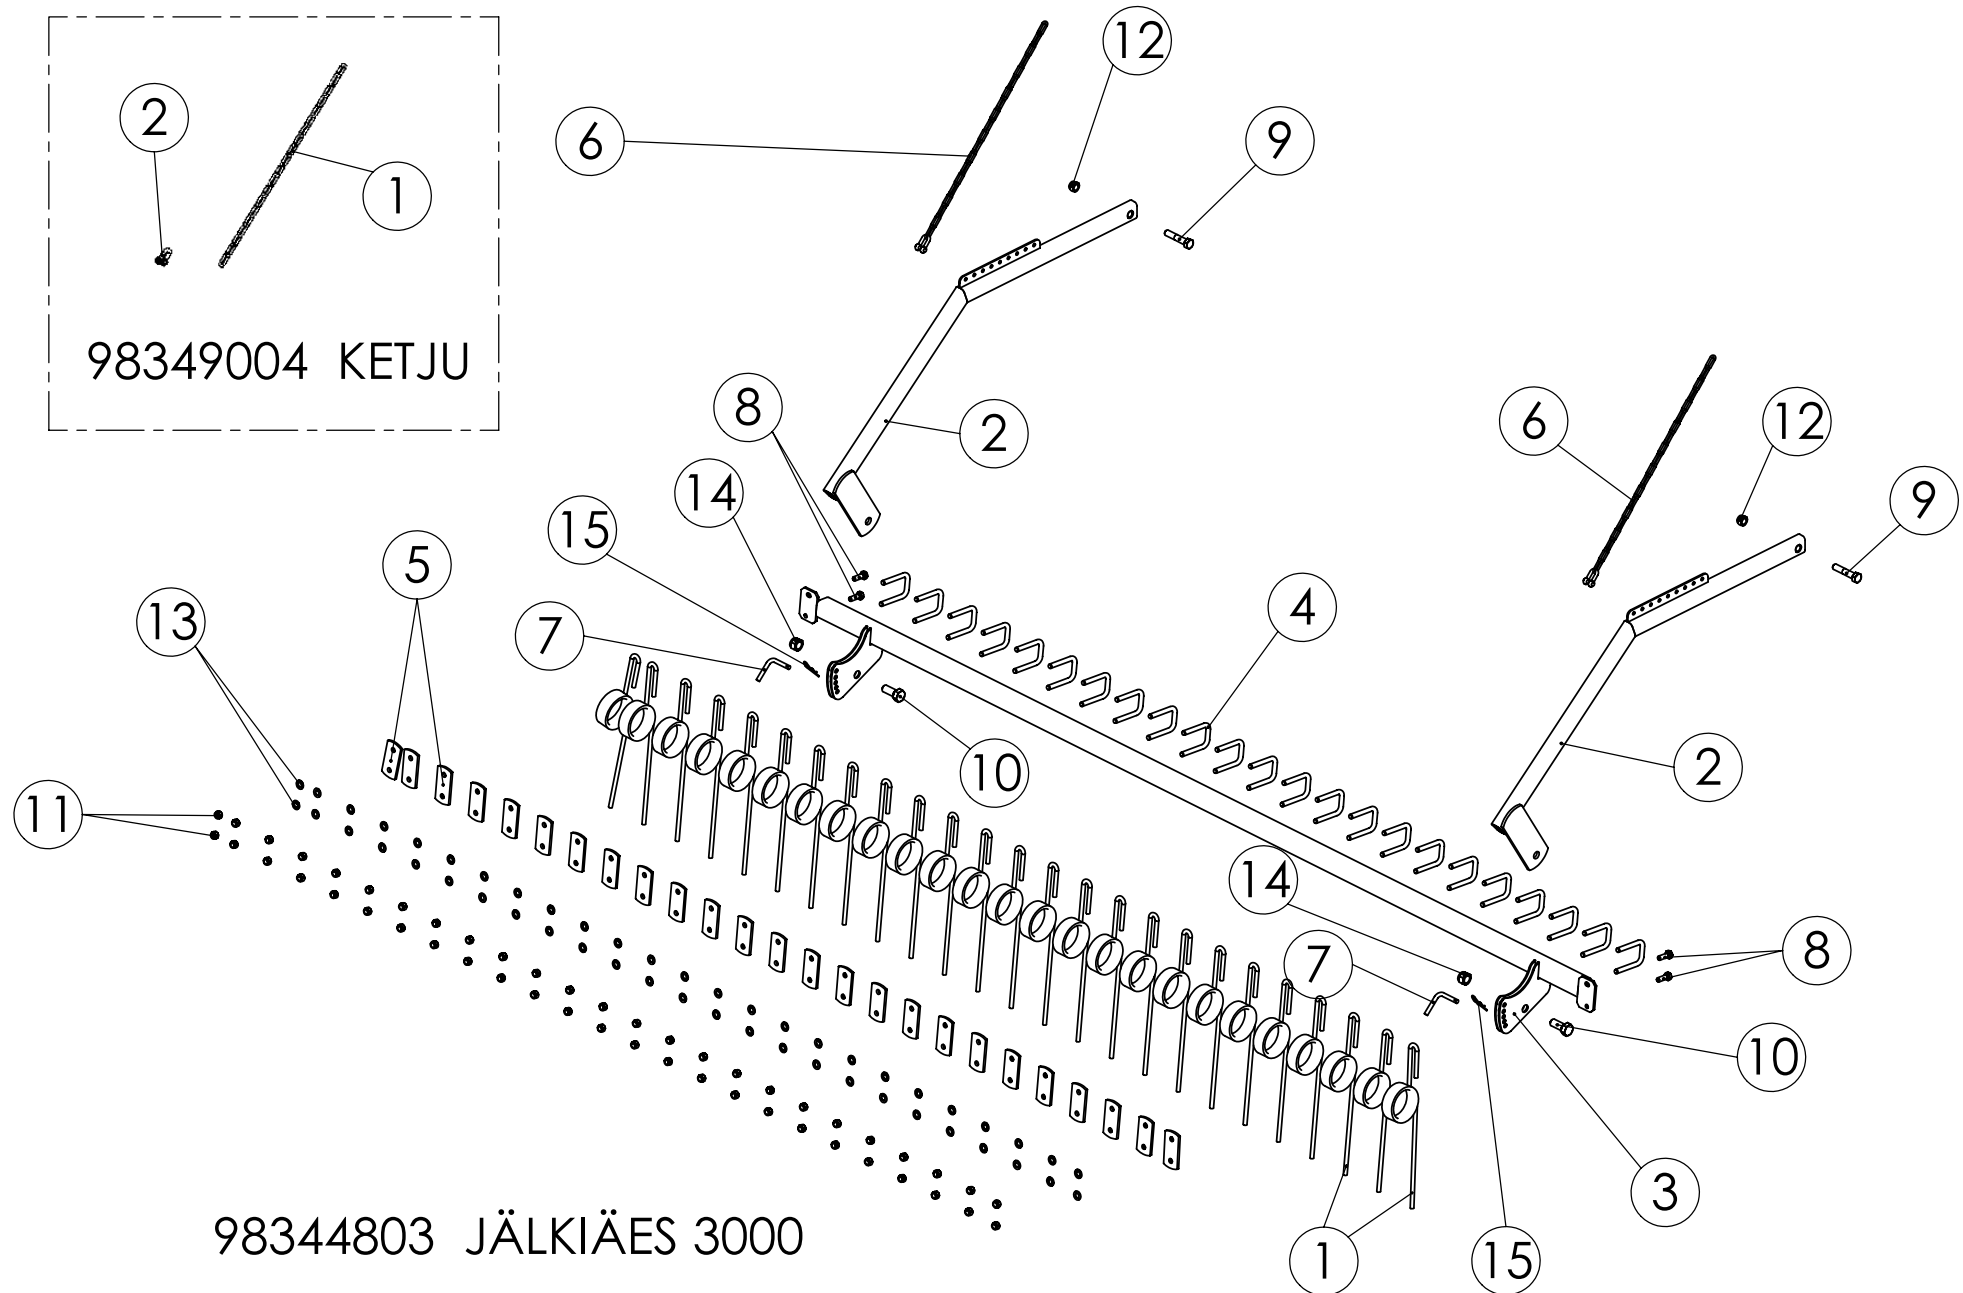

LISÄVARUSTEET / EXTRA UTRUSTNINGAR / OPTIONAL EQUIPMENT

98344803 JÄLKIÄES 3000

98349004 KETJU

Pos.	Part No	Pcs	Osan nimi	Description	Benämning	Tyyppi
1	01832001	20	Ketju	Chain	Kedja	5x32x8 Fe35-2 Zn
2	01840073	1	Sakkeli	Shackle	Shackel	A 0,25 TES 834-52 Zn

98344803 JÄLKIÄES 3000

Pos.	Part No	Pcs	Osan nimi	Description	Benämning	Tyyppi
1	97768174	25	Jousipiikki	Spring tine	Efterharvpinne	Ø10x470
2	98344974	2	Varsiputki	Shank tube	Skafrör	
3	98348674	1	Runkoputki	Shaft tube	Stamrör	
4	97656644	23	U-pultti	U Bolt	U-bult	M12
5	97658774	25	Latta	Flat bar	Plattstång	
6	98349004	2	Ketju	Chain	Kedja	
7	94436144	2	Tappi	Stud	Bult	Ø10
8	05012828	4	Kuusioruuvi	Hexagon bolt	Sexkantskruv	M12x35 SFS2064 M8.8ZN
9	05003527	2	Kuusioruuvi	Hexagon bolt	Sexkantskruv	M16x80 SFS2063 M8.8ZN
10	02091035	2	Kuusioruuvi	Hexagon bolt	Sexkantskruv	M20x50 SFS 2064 M8.8ZN
11	02161451	50	Lukitusmutteri	Locking nut	Låsmutter	M12 DIN985 8ZN NYLOC
12	02151083	2	Lukitusmutteri	Locking nut	Låsmutter	M16 DIN985 8ZN NYLOC
13	05061303	50	Aluslaatta	Washer	Bricka	13x25x3 DIN1441 FEZN
14	02161892	2	Lukitusmutteri	Locking nut	Låsmutter	M20 DIN985 8ZN NYLOC
15	02060125	2	Haarajousisokka	Snap pin	Fjäderpinne, R-Sprint	3x72 FEZN