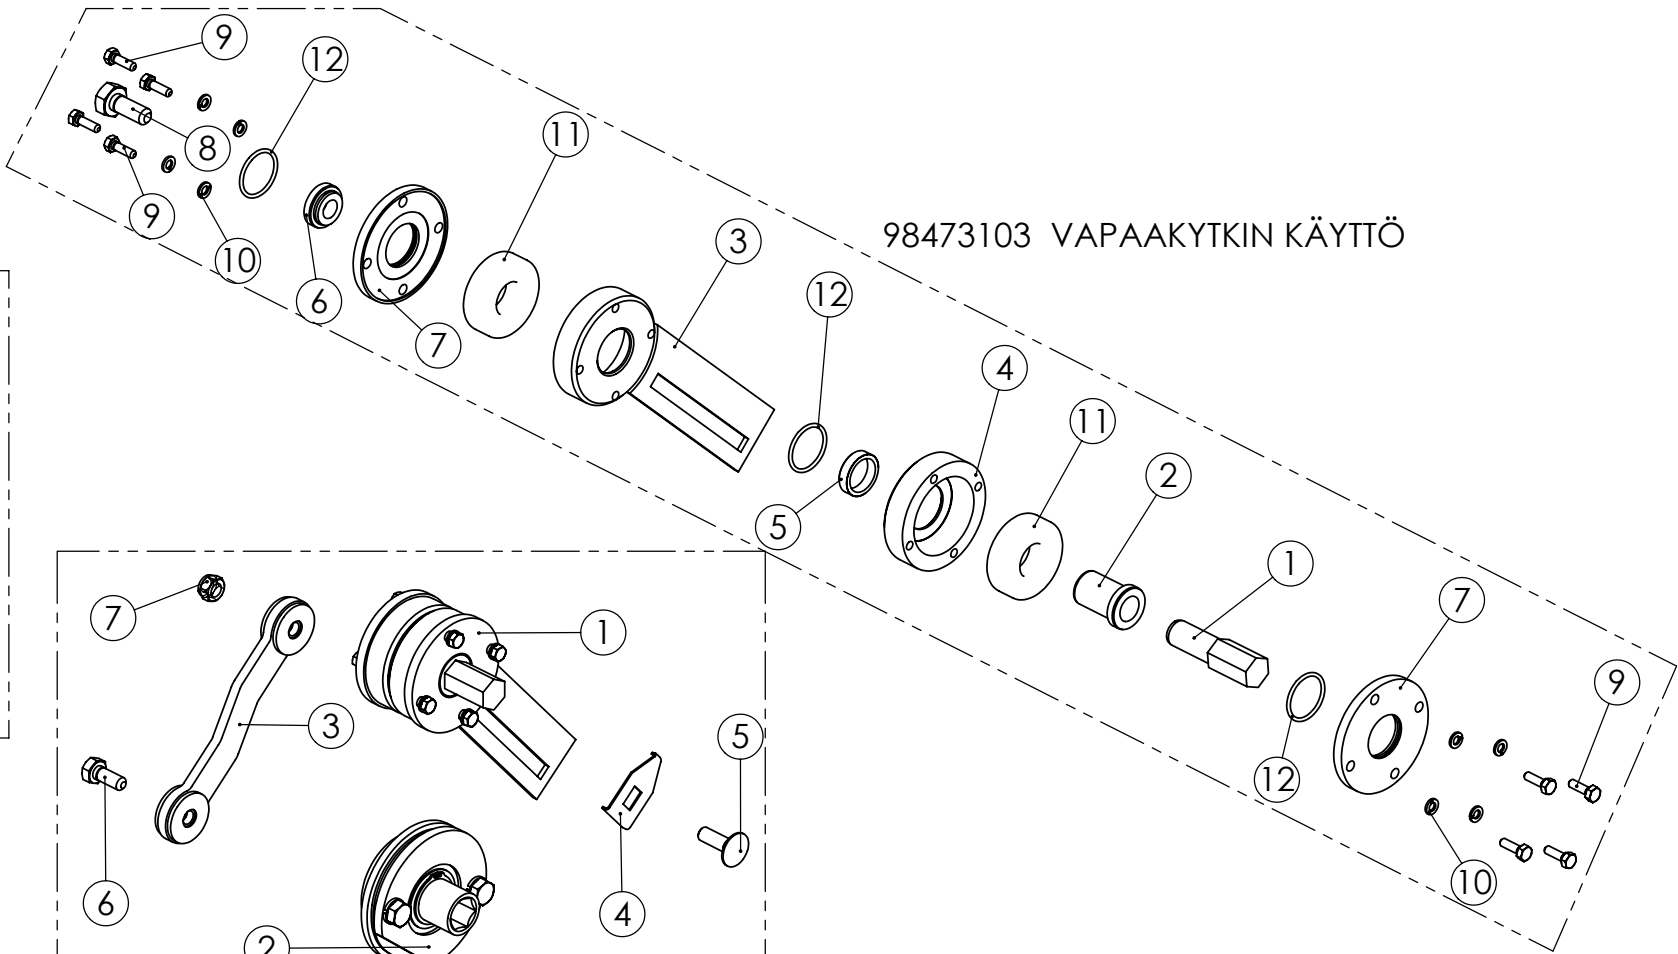

98473004 SÄÄTÖOSAT

98473103 VAPAAKYTKIN KÄYTTÖ

95905304 KASETTIVAIHDE

Pos.	Part No	Pcs	Osan nimi	Description	Benämning	Tyyppi
1	95905444	1	Levy	Plate	Plåt	
2	95905544	1	Levy	Plate	Plåt	
3	95905604	1	Hammaspyörä	Toothed wheel	Kugghjul	
4	95905704	1	Hammaspyörä	Toothed wheel	Kugghjul	
5	95905844	2	Väliholkki	Spacer	Distansstycke	
6	05011327	2	Kuusioruuvi	Hexagon bolt	Sexkantskruv	M5x25 SFS2064 8.8ZN
7	02161973	2	Lukitusmutteri	Locking nut	Låsmutter	M5 DIN985 8ZN NYLOC

98473103 VAPAAKYTKIN KÄYTTÖ

Pos.	Part No	Pcs	Osan nimi	Description	Benämning	Tyyppi
1	98473244	1	Akseli	Axle	Axel	
2	96109744	1	Holkki	Bushing	Buchse	
3	96109344	1	Käyttövipu	Operating	Manöverspak	
4	96109044	1	Laakeripesä	Bearing housing	Lagerhus	
5	96109504	1	Holkki	Bushing	Buchse	
6	96109644	1	Laippa	Flange	Fläns	
7	96109144	2	Levy	Plate	Plåt	
8	05012345	1	Kuusioruuvi	Hexagon bolt	Sexkantskruv	M10x25 SFS2064 M8.8ZN
9	05011239	8	Kuusioruuvi	Hexagon bolt	Sexkantskruv	M5x16 SFS2064 8.8ZN
10	02071127	8	Aluslaatta	Washer	Bricka	B 5 DIN127 FEZN
11	02050595	2	Vapaakytkin	Free wheel	Frihjul	CSK 20 STIBER
12	01340088	3	Tiiviste	Gasket	Tätning	25x2 SMS1586 NBR

96141104 EPÄKESKO JA LAAKERI

Pos.	Part No	Pcs	Osan nimi	Description	Benämning	Tyyppi
1	96108704	1	Akseli	Axle	Axel	
2	96141544	1	Laippa	Flange	Fläns	
3	01311351	1	Laakeri	Bearing	Lager	6005-2RS
4	01351040	1	Varmistusrenkas	Circlip	Låsring	25x1,2 DIN471 FE
5	94580944	1	Aluslaatta	Washer	Bricka	26x35x1
6	96142044	1	Laippa	Flange	Fläns	
7	05061649	2	Aluslaatta	Washer	Bricka	B8 DIN127 FEZN
8	05011895	2	Kuusioruuvi	Hexagon bolt	Sexkantskruv	M8x20 SFS2064 M8.8ZN

98473004 SÄÄTÖOSAT

Pos.	Part No	Pcs	Osan nimi	Description	Benämning	Tyyppi
1	98473103	1	Käyttövipu	Operating	Manöverspak	
2	96141104	1	Laakeri	Bearing	Lager	
3	96109904	1	Kiertokanki	Connecting rod	Vevstake	
4	96159844	1	Osoitin	Indicator	Visare	
5	02081599	1	Lukkoruuvi	Set-screw	Ställskruv	M8x20 SFS2458 8.8ZN
6	05011895	1	Kuusioruuvi	Hexagon bolt	Sexkantskruv	M8x20 SFS2064 M8.8ZN
7	02151051	1	Lukitusmutteri	Locking nut	Låsmutter	M8 DIN985 8ZN NYLOC

96109904 KIERTOKANKI

Pos.	Part No	Pcs	Osan nimi	Description	Benämning	Tyyppi
1	96110044	1	Latta	Flat bar	Plattstång	
2	96110144	4	Holkki	Bushing	Buchse	
3	01314601	2	Laakeri	Bearing	Lager	6000-2RS