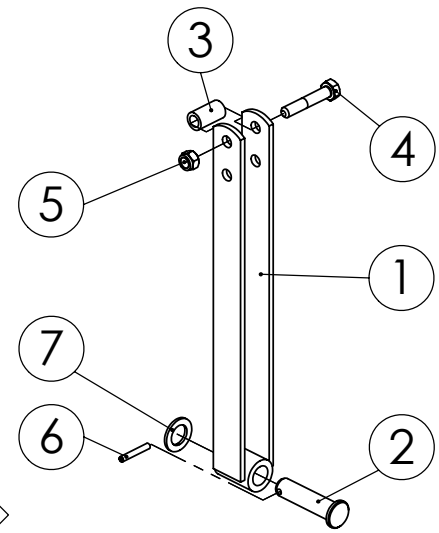

98320704 NOSTOTANKO

98454203 VANTAIDEN NOSTO 3000