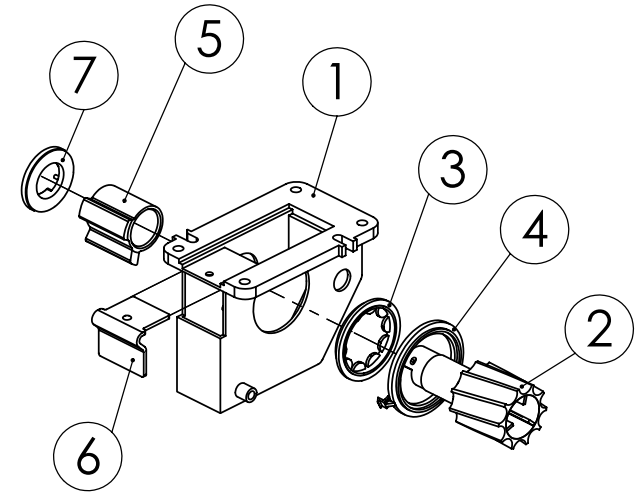

96202503 KYLVÖKAMMIO KP.