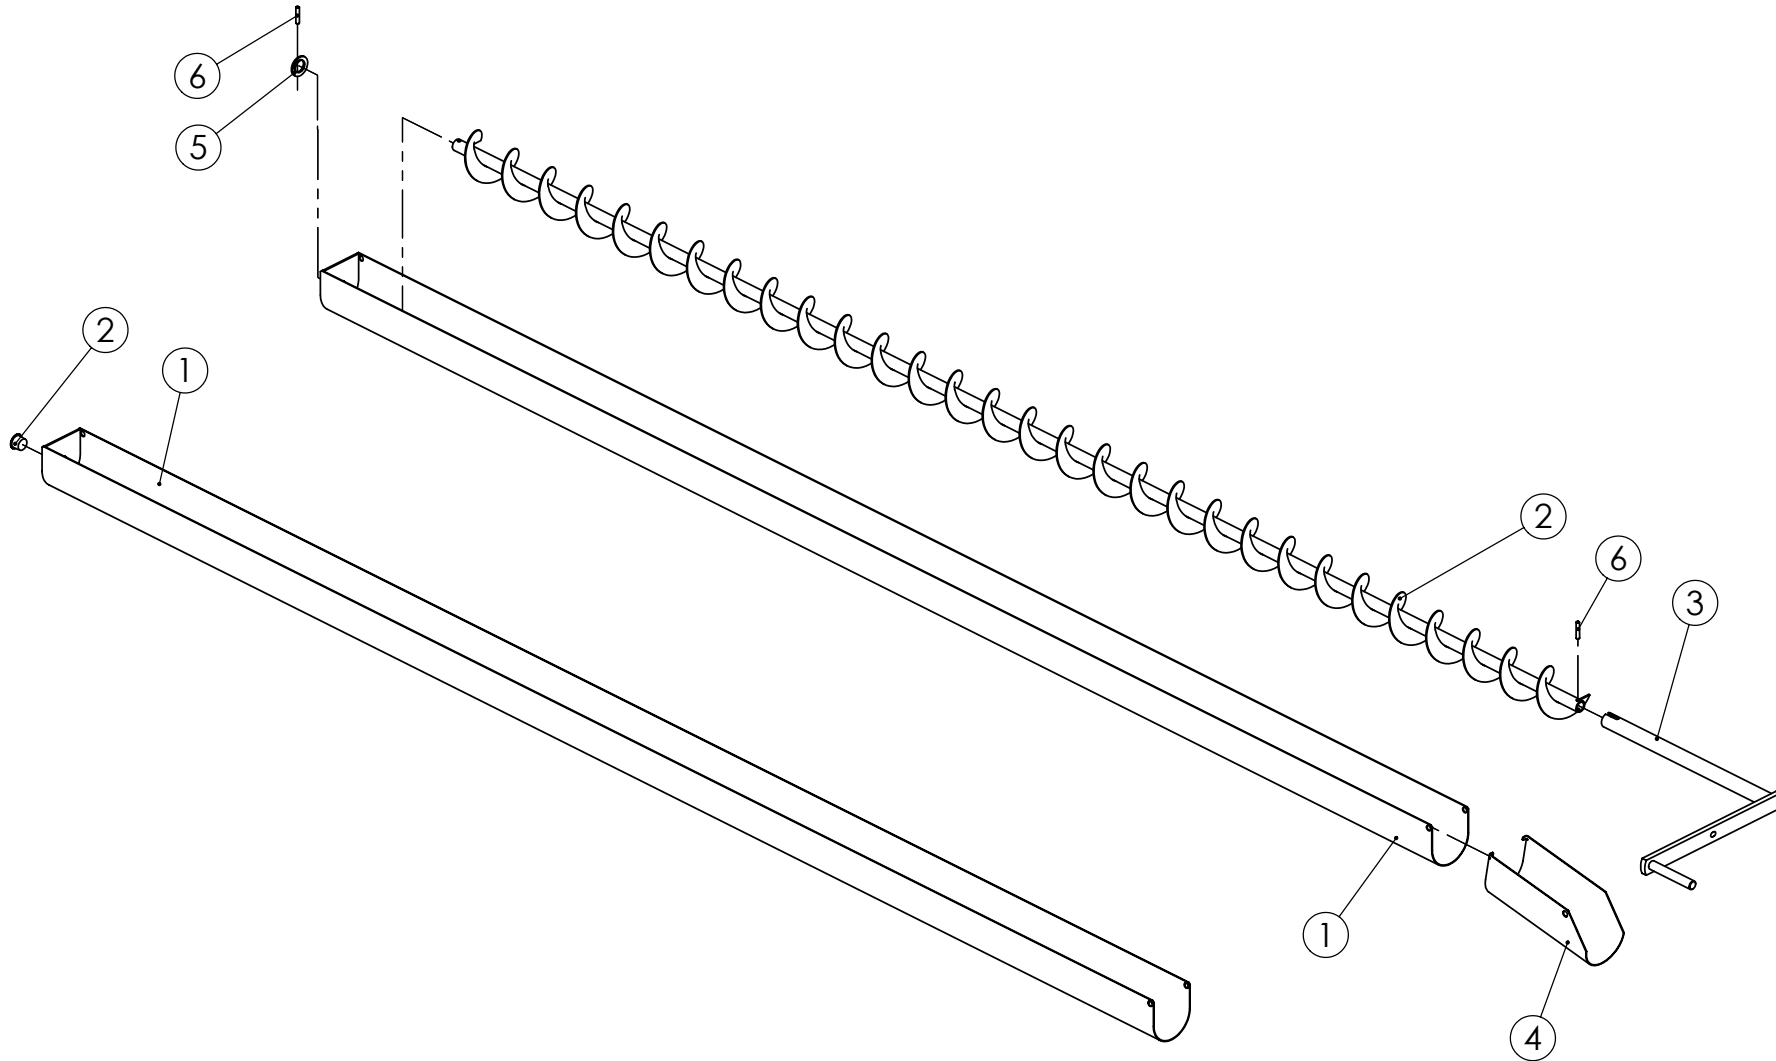

98511604 KOEKYLVÖKAUKALO 3000

98278003 KAUKALO+ RUUVI 3000

98278003 KAUKALO+ RUUVI 3000

Pos.	Part No	Pcs	Osan nimi	Description	Benämning	Tyyppi
1	98277764	1	Kaukalo	Trough	Tråg	
2	98277073	1	Kierre	Helix	Snäcka	
3	98293973	1	Veivi	Crank lever	Vev	
4	98297863	1	Jatke	Extension piece	Förlängningsstycke	
5	05061118	1	Aluslaatta	Washer	Bricka	22 SFS2042 FEZN
6	02062549	2	Jousisokka	Spring pin	Fjäderpinne	6x32 DIN1481 55SI7ZN

98511604 KOEKYLVÖKAUKALO 3000

Pos.	Part No	Pcs	Osan nimi	Description	Benämning	Tyyppi
1	98277764	1	Kaukalo	Trough	Tråg	
2	02040066	1	Tulppa	Plug	Plugg