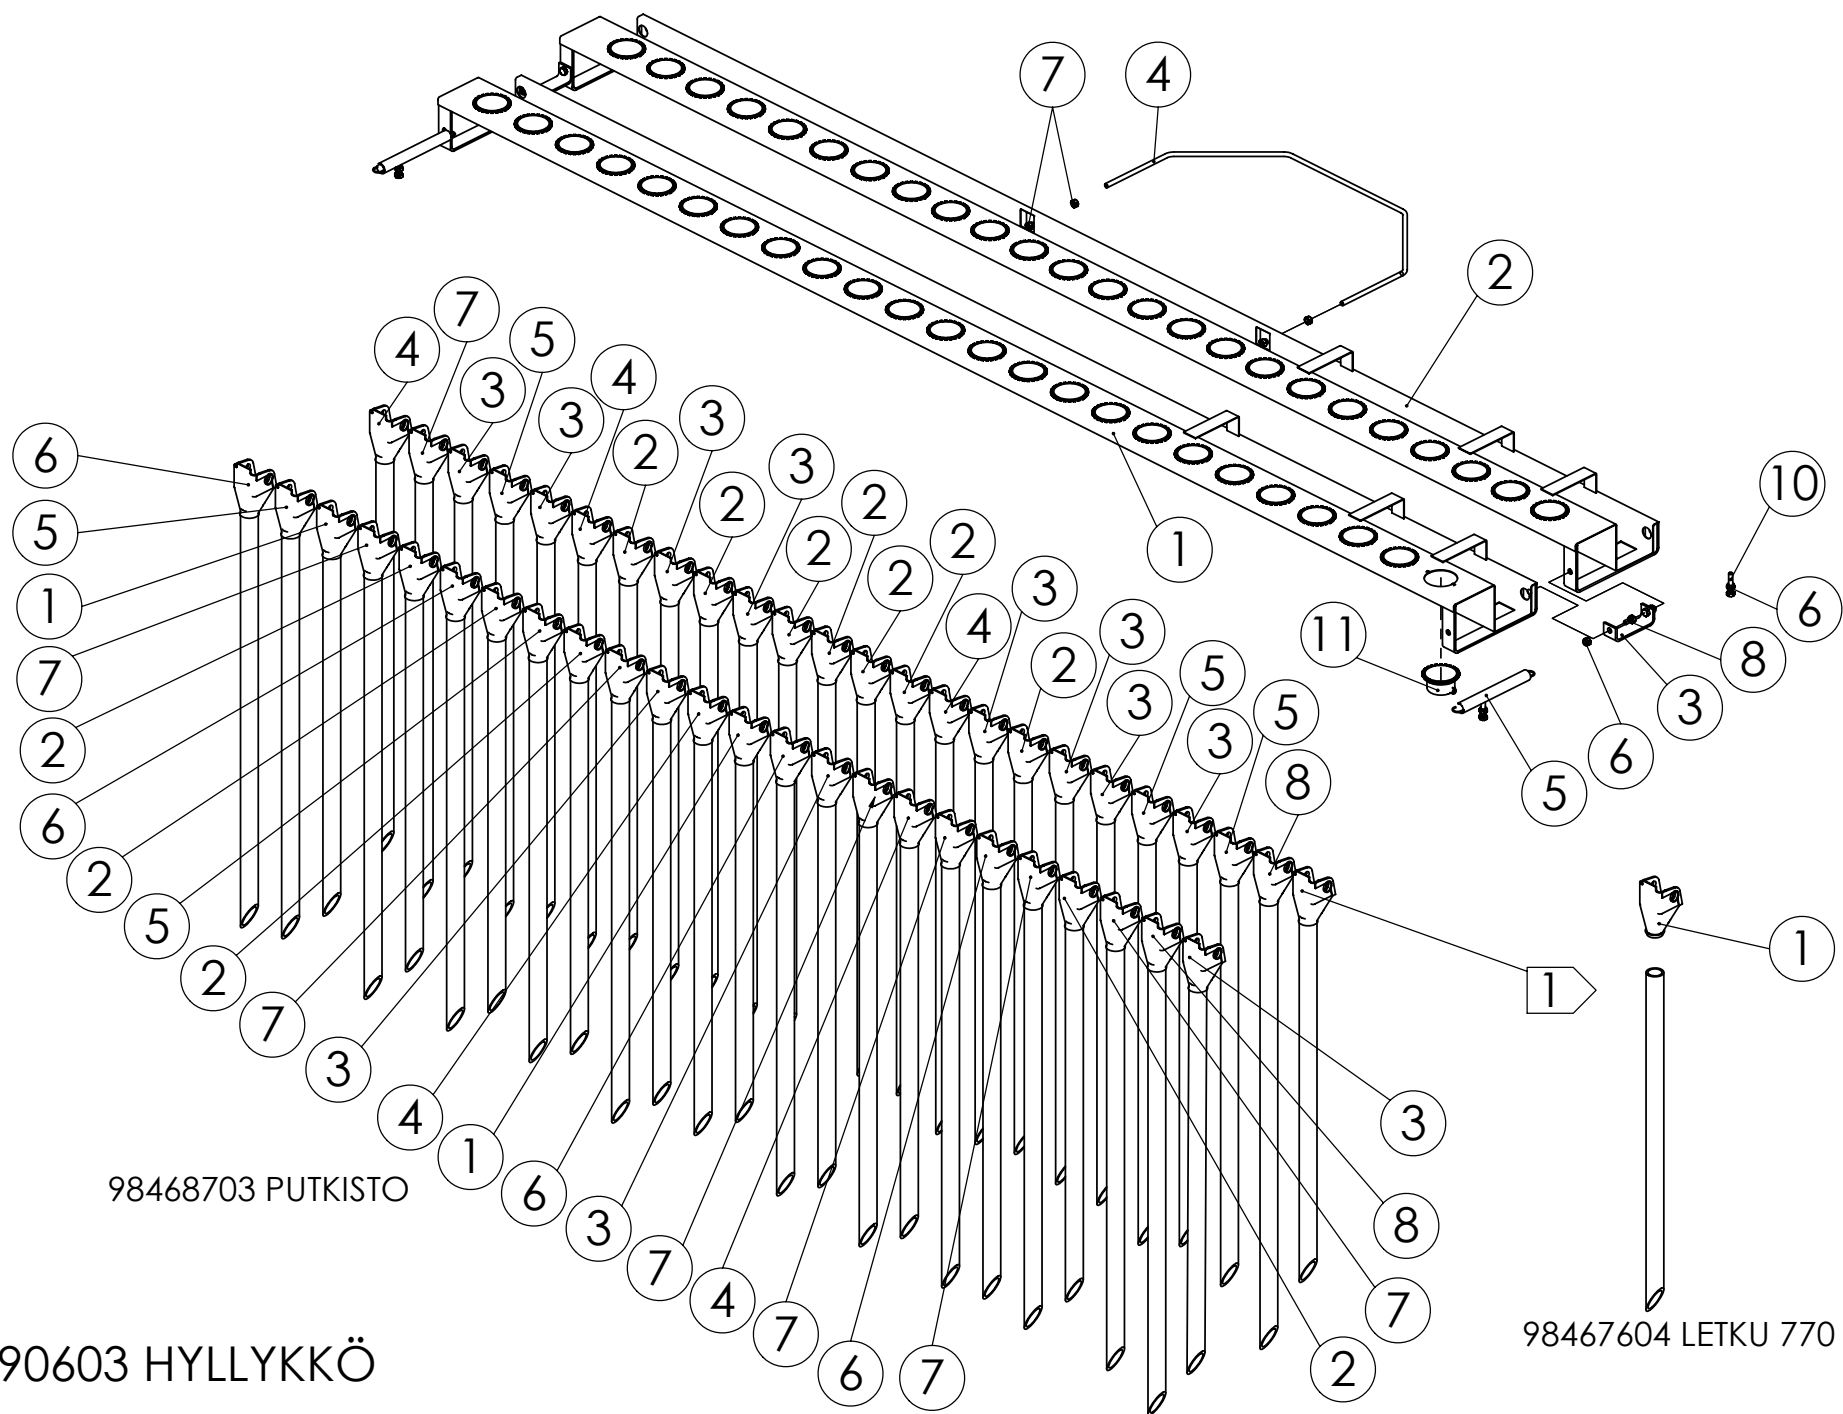

98468703 PUTKISTO

98390603 HYLLYKKÖ

98467604 LETKU 770

98467604 LETKU 770

Pos.	Part No	Pcs	Osan nimi	Description	Benämning	Tyyppi
1	95751004	1	Suppilo	Cone	Nedmatningstratt	

98468703 PUTKISTO

Pos.	Part No	Pcs	Osan nimi	Description	Benämning	Tyyppi
1	98467604	3	Letku	Hose	Slang	770
2	98467904	11	Letku	Hose	Slang	800
3	98535304	11	Letku	Hose	Slang	820
4	98535404	5	Letku	Hose	Slang	840
5	98535504	5	Letku	Hose	Slang	860
6	98468204	4	Letku	Hose	Slang	880
7	98468304	7	Letku	Hose	Slang	900
8	98535604	2	Letku	Hose	Slang	950

98390603 HYLLEYKKÖ

Pos.	Part No	Pcs	Osan nimi	Description	Benämning	Tyyppi
1	98277363	1	Kannatin	Support	Konsol	
2	98330063	1	Kannatin	Support	Konsol	
3	98390764	2	Kulmakiinnitin	Angle fastener	Viknefastdon	
4	98453363	1	Kahva	Hand spoke	Handspak	
5	96082544	2	Jousi	Spring	Fjäder	
6	02151051	8	Lukitusmutteri	Locking nut	Läsmutter	M8 DIN985 8ZN NYLOC
7	02161067	4	Kuusiomutteri	Hexagon nut	Sexkantmutter	M8 SFS2067 8ZN
8	05011856	2	Kuusioruuvi	Hexagon bolt	Sexkantskruv	M8x16 SFS2064 M8.8ZN
9	05011895	2	Kuusioruuvi	Hexagon bolt	Sexkantskruv	M8x20 SFS2064 M8.8ZN
10	05012384	4	Kuusioruuvi	Hexagon bolt	Sexkantskruv	M10x30 SFS2064 M8.8ZN
11	95675403	48	Nivelosa	Link	Led	
12	98468703	1	Putkisto	Tubes	Teleskop