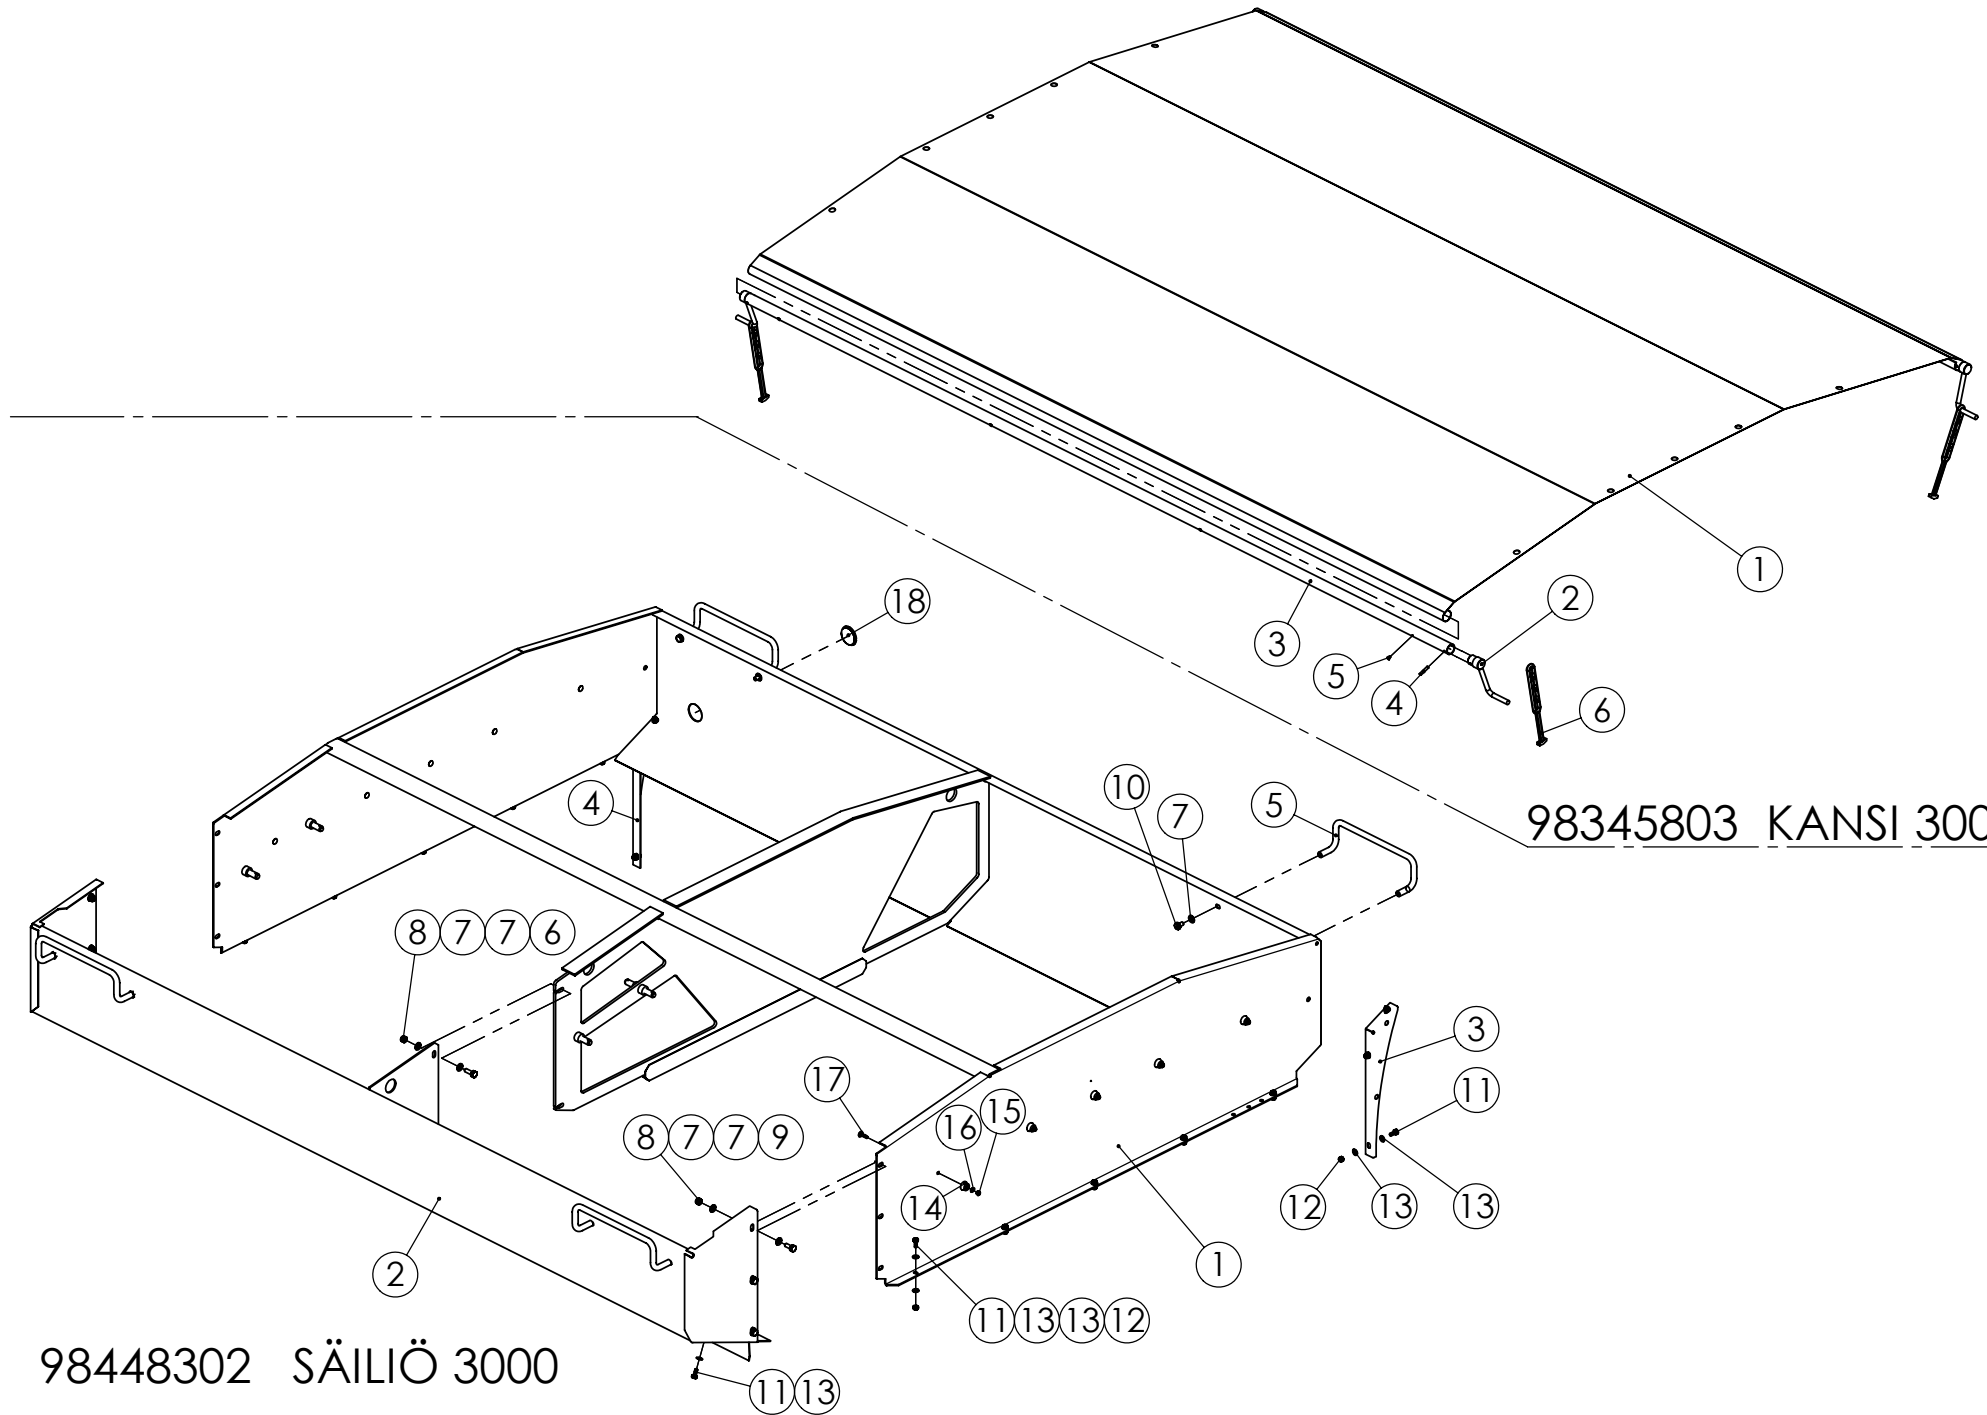

98345803 KANSI 3000

98448302 SÄILIÖ 3000

98345803 KANSI 3000

Pos.	Part No	Pcs	Osan nimi	Description	Benämning	Tyyppi
1	98345903	1	Kansi	Cover plate	Lock	
2	98221264	4	Veivi	Crank lever	Vev	
3	98346064	2	Putki	Tube	Rör	30x1.5x2750
4	02062588	4	Jousisokka	Spring pin	Fjäderpinne	8x60 DIN1481 55SI7ZN
5	02201260	8	Vetoniitti	Pop-rivet	Pop-nit	4x8,5 TAP/D56/LF
6	01930017	14	Kumitanko	Rubber bar	Gummistång	