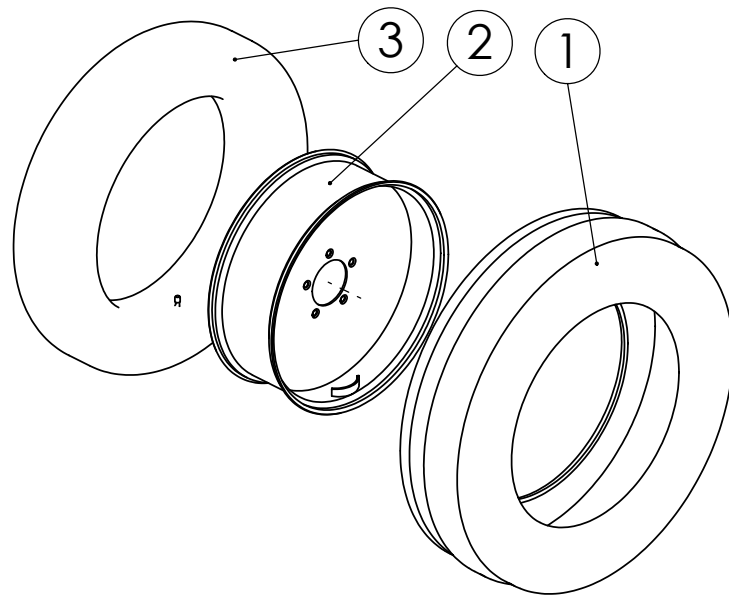

98548004 RENGAS RIB.7,50-16 + VANNE