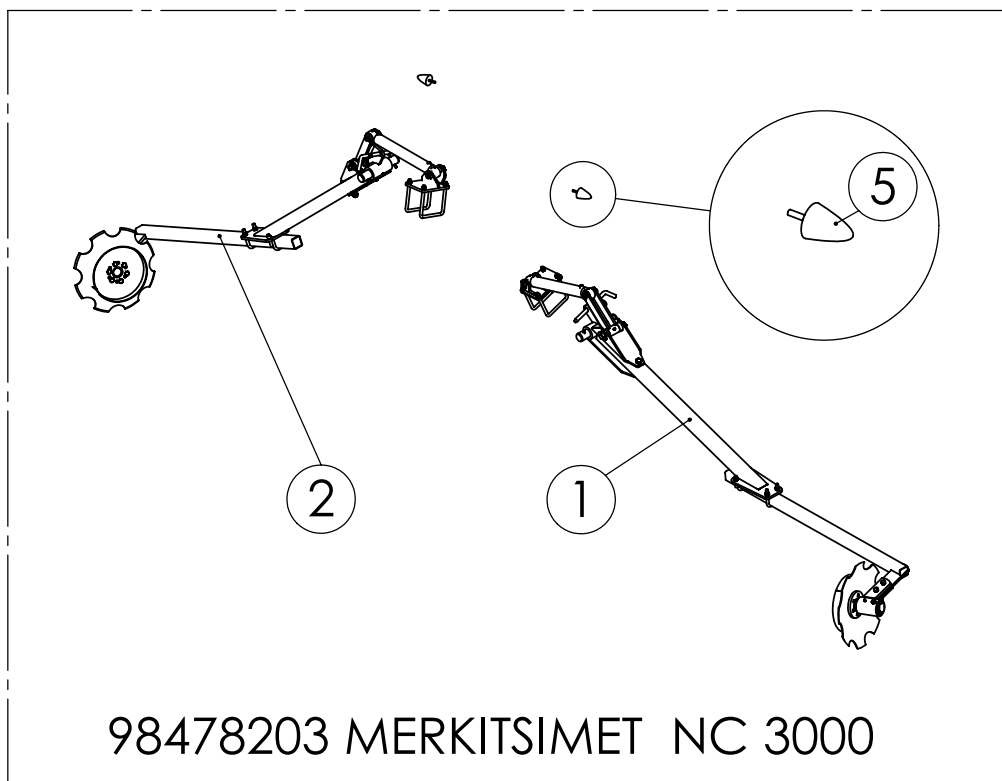

98478203 MERKITSIMET NC 3000