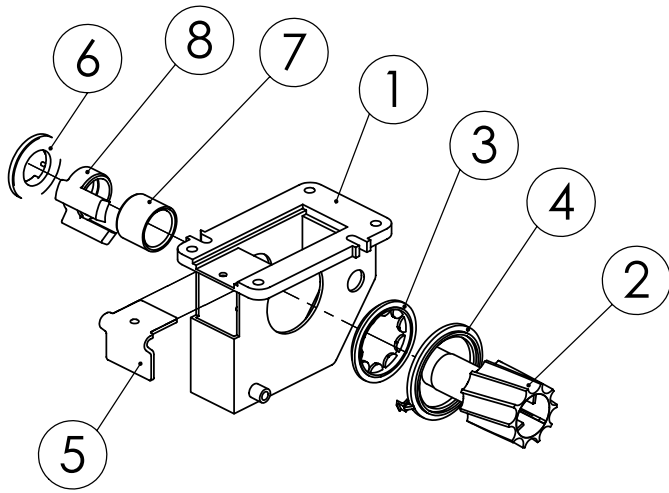

98314803 KYLVÖKAMMIO LANNOITE