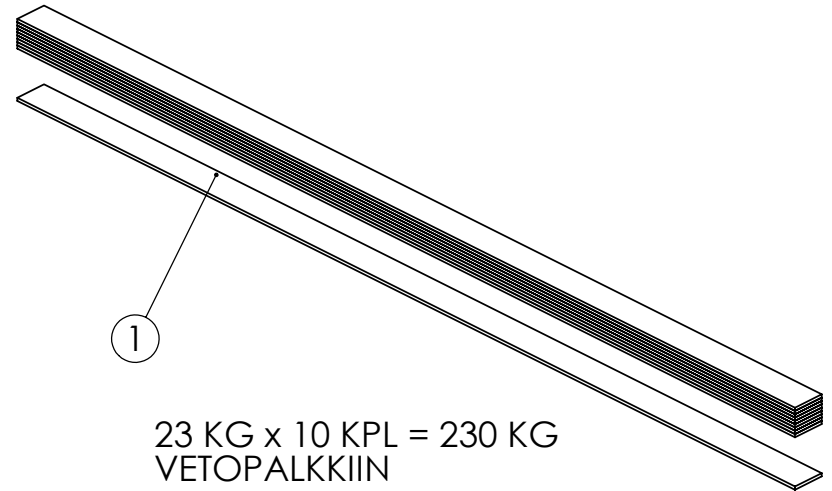

23 KG x 10 KPL = 230 KG
VETOPALKKIIN

98527604 LISÄPAINOSARJA 1. NC3000

98527704 LISÄPAINO 2. NC3000

Pos.	Part No	Pcs	Osan nimi	Description	Benämning	Tyyppi
1	98527704	1	Tanko	Pole	Stång	

98527604 LISÄPAINOSARJA 1. NC3000

Pos.	Part No	Pcs	Osan nimi	Description	Benämning	Tyyppi
1	98527504	10	Latta	Flat bar	Plattstång