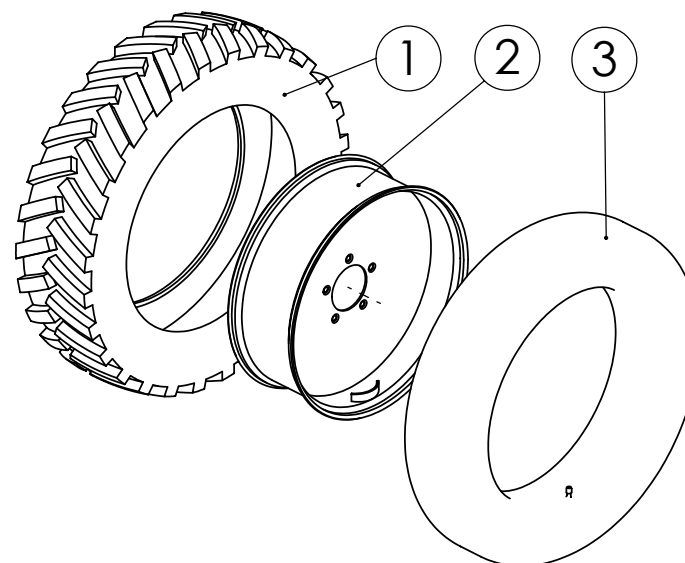

98555004 RENGAS TR.7,50-16 + VANNE (PYÖRIMISSUUNTA OIKEALLE)