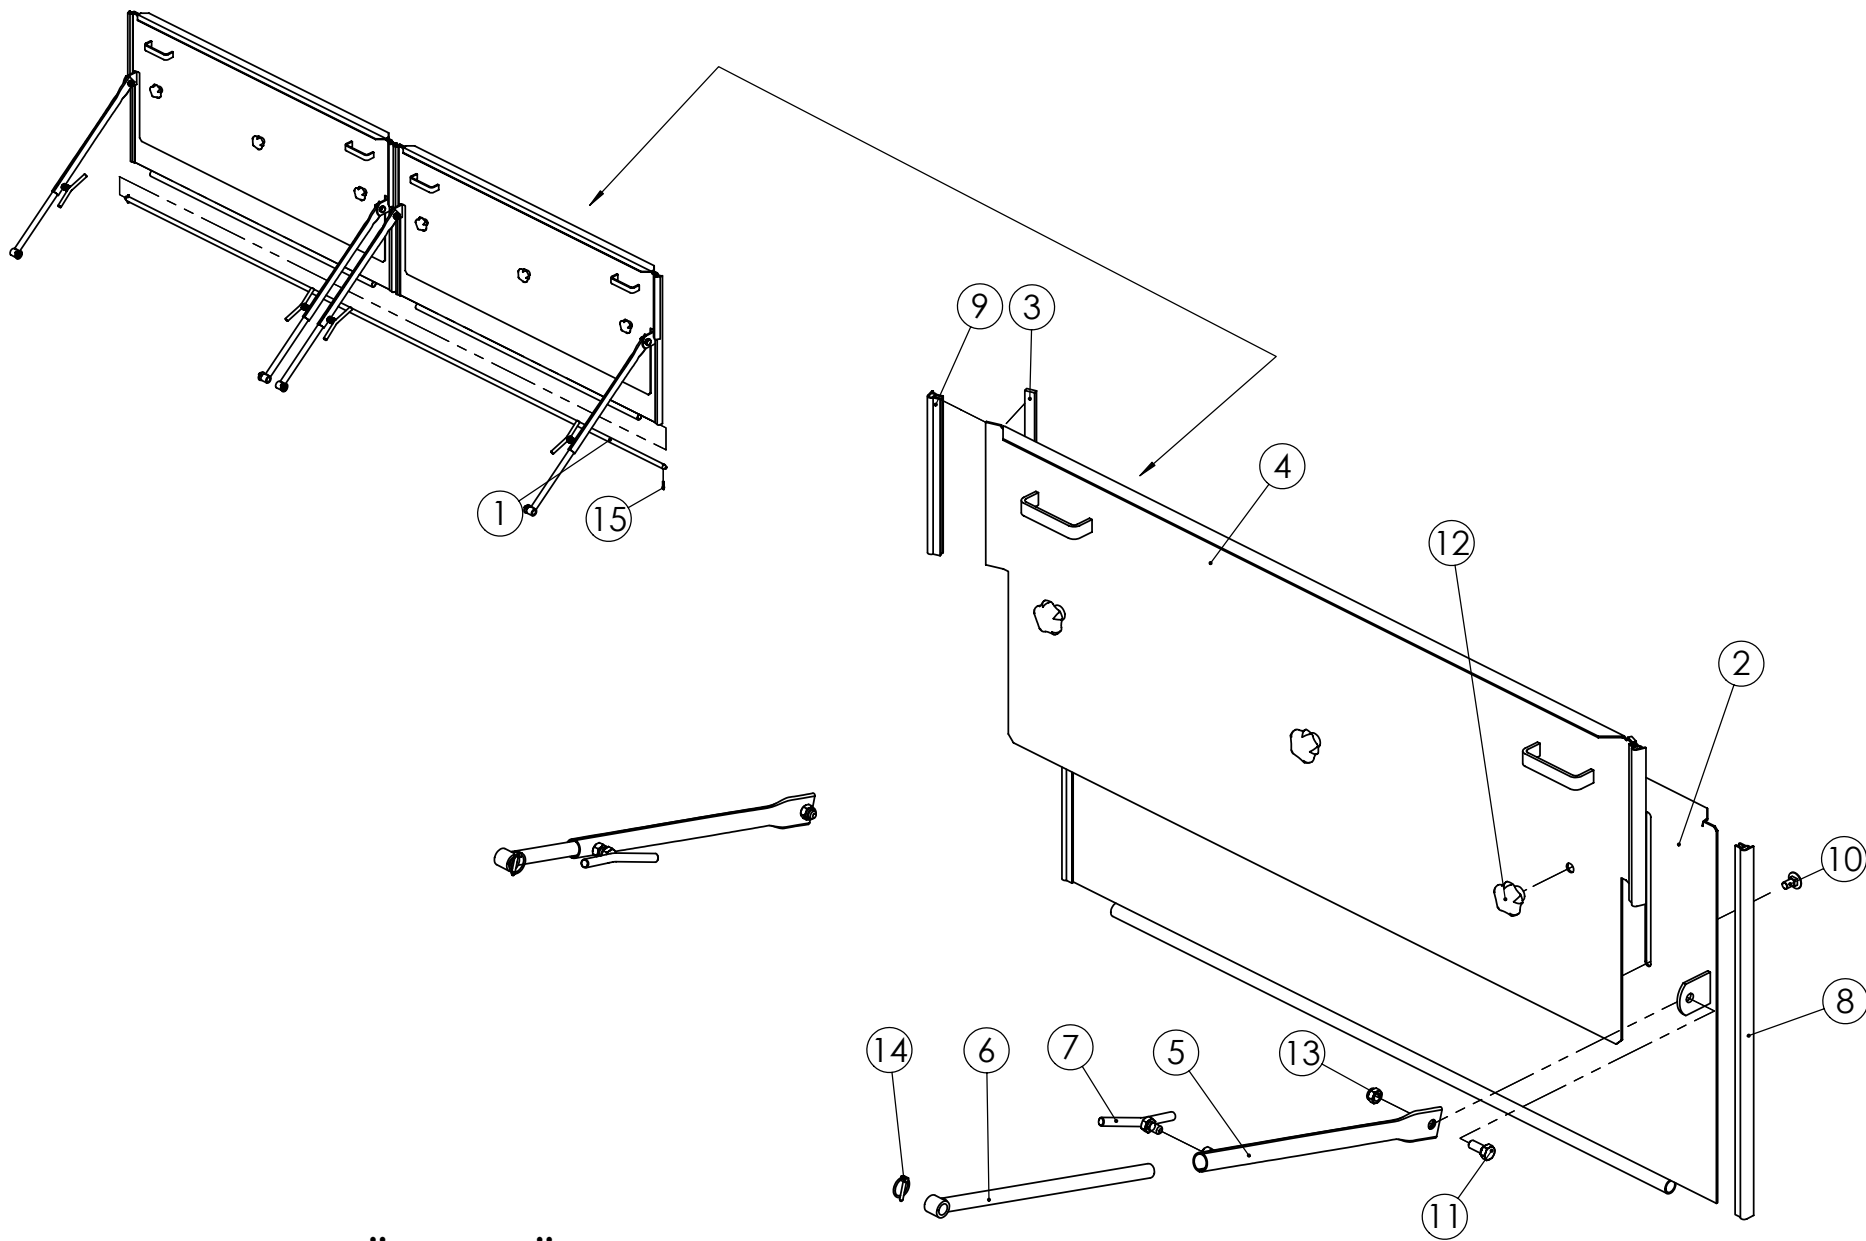

98406101 VÄLISEINÄ 3000

98406101 VÄLISEINÄ 3000

Pos.	Part No	Pcs	Osan nimi	Description	Benämning	Tyyppi
1	98407544	1	Akseli	Axle	Axel	16x2645
2	98406261	2	Keskirunko	Central frame	Mittram	
3	98407204	4	Tiiviste	Gasket	Tätning	
4	98407062	2	Hahlolevy	Backing plate	Gaffelplåt	
5	97592673	4	Säätöputki	Adjuster sleeve	Ansättarbussning	
6	97592874	4	Säätötanko	Adjuster arm	Ansättar arm	
7	97593174	4	Kahva	Hand spoke	Handspak	
8	98407604	4	Tiiviste	Gasket	Tätning	
9	98407704	4	Tiiviste	Gasket	Tätning	
10	02081599	6	Lukkoruuvi	Set-screw	Ställskruv	M8x20 SFS2458 8.8ZN
11	05012384	4	Kuusioruuvi	Hexagon bolt	Sexkantskruv	M10x30 SFS2064 M8.8ZN
12	02011050	6	Nuppi	Knop	Knopp	VC 192/50 BM10
13	02161451	4	Lukitusmutteri	Locking nut	Låsmutter	M12 DIN985 8ZN NYLOC
14	02062242	4	Rengassokka	Linch pin	Sprint	4,5x40 FEZN
15	02062588	2	Jousisokka	Spring pin	Fjäderpinne	8x60 DIN1481 55SI7ZN