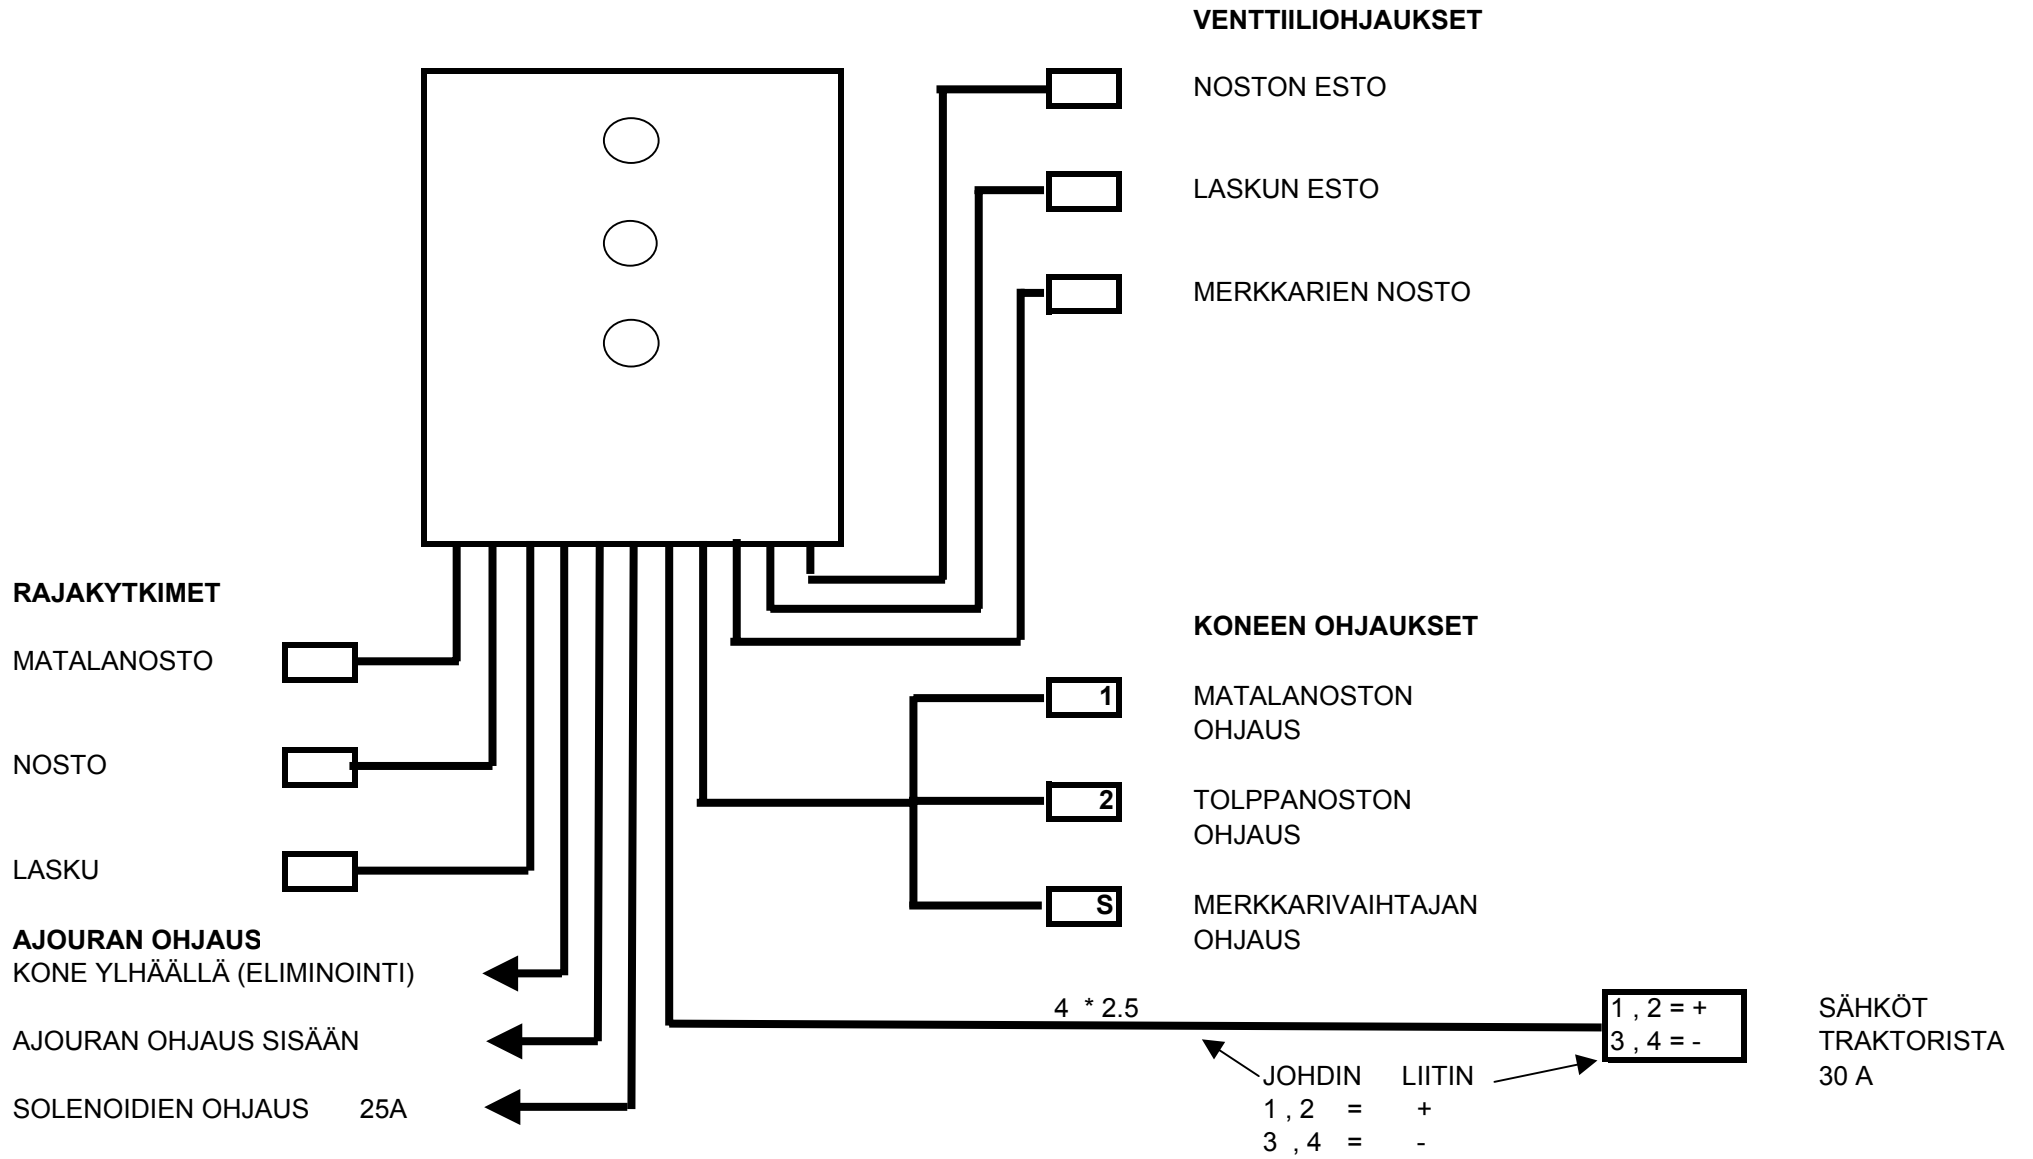

NOVAN JOHDOT JA LIITTIMET