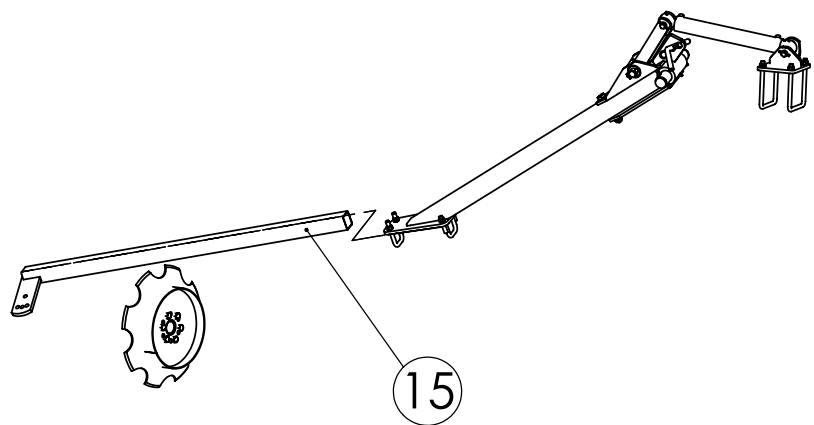

98344803 JÄLKIÄES 3000

Pos.	Part No	Pcs	Osan nimi	Description	Benämning	Tyyppi
1	97768174	25	Jousipiikki	Spring tine	Efterharvpinne	Ø10x470
2	98344974	2	Varsiputki	Shank tube	Skafrör	
3	98348674	1	Runkoputki	Shaft tube	Stamrör	
4	97656644	23	U-pultti	U Bolt	U-bult	M12
5	97658774	25	Latta	Flat bar	Plattstång	
6	98349004	2	Ketju	Chain	Kedja	
7	94436144	2	Tappi	Stud	Bult	Ø10
8	05012828	4	Kuusioruuvi	Hexagon bolt	Sexkantskruv	M12x35 SFS2064 M8.8ZN
9	05003527	2	Kuusioruuvi	Hexagon bolt	Sexkantskruv	M16x80 SFS2063 M8.8ZN
10	02091035	2	Kuusioruuvi	Hexagon bolt	Sexkantskruv	M20x50 SFS 2064 M8.8ZN
11	02161451	50	Lukitusmutteri	Locking nut	Låsmutter	M12 DIN985 8ZN NYLOC
12	02151083	2	Lukitusmutteri	Locking nut	Låsmutter	M16 DIN985 8ZN NYLOC
13	05061303	50	Aluslaatta	Washer	Bricka	13x25x3 DIN1441 FEZN
14	02161892	2	Lukitusmutteri	Locking nut	Låsmutter	M20 DIN985 8ZN NYLOC
15	02060125	2	Haarajousisokka	Snap pin	Fjäderpinne, R-Sprint	3x72 FEZN