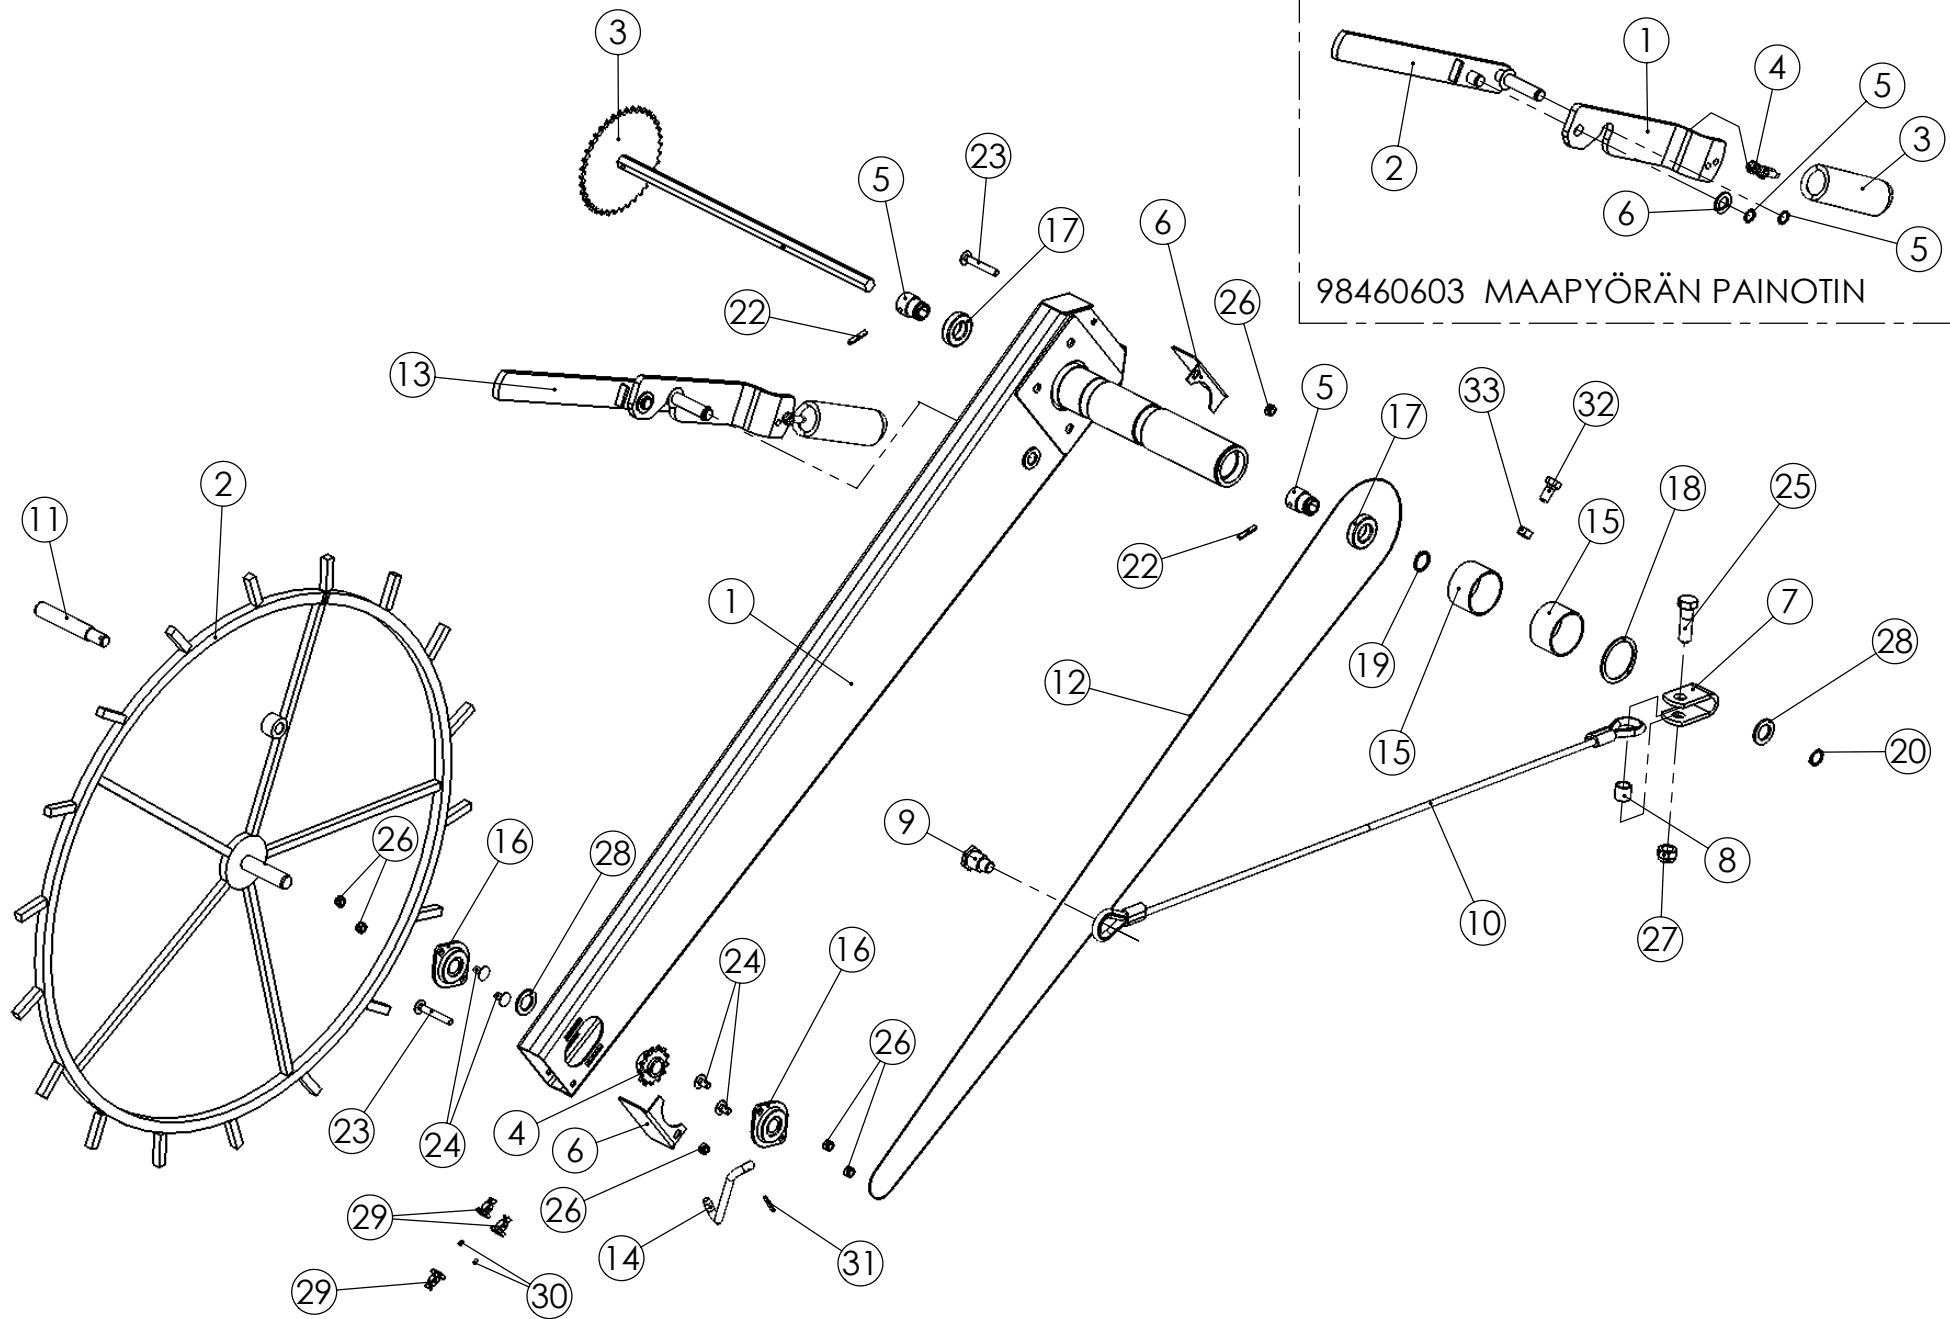

98444201 MAAPYÖRÄ

98460603 MAAPYÖRÄN PAINOTIN

Pos.	Part No	Pcs	Osan nimi	Description	Benämning	Tyyppi
1	98461364	1	Latta	Flat bar	Plattstång	
2	98460863	1	Säätövipu	Control lever	Regleringspak	
3	02050454	1	Jousi	Spring	Fjäder	TR 85x7x43x160
4	01840073	1	Sakkeli	Shackle	Shackel	A 0,25 TES 834-52 Zn
5	01351682	2	Varmistusrengas	Circlip	Låsring	16x1 DIN471 FE
6	05061102	1	Aluslaatta	Washer	Bricka	18 SFS2042 FEZN

98444201 MAAPYÖRÄ

Pos.	Part No	Pcs	Osan nimi	Description	Benämning	Tyyppi
1	98444361	1	Tukivarsi	Wheel arm	Hjularm	
2	98296072	1	Pyörä	Wheel	Hjul	
3	98426844	1	Akseli	Axle	Axel	Z 38
4	98426744	1	Ketjupyörä	Sprocket	Kedjehjul	Z 13
5	98307244	2	Väliholkki	Spacer	Distansstycke	L=38
6	98317863	2	Levy	Plate	Plåt	
7	98427864	1	Latta	Flat bar	Plattstång	
8	98524074	1	Putki	Tube	Rör	Ø21,3x2x20
9	98383764	1	Kuusioruuvi	Hexagon bolt	Sexkantskruv	30xM16x40
10	98520903	1	Vaijeri	Wire	Stålvajer	
11	98452944	1	Tappi	Stud	Bult	
12	01831143	1	Rullaketju	Roller chain	Rullkedja	08B-1x206 SFS2392
13	98460603	1	Säädin	Governor	Regulator	
14	98461544	1	Kannatin	Support	Konsol	
15	02040490	2	Laakeri	Bearing	Lager	60/65x40 DRYMET 701
16	01310090	2	Laakeri	Bearing	Lager	UBPFL 204 PELTI
17	01311351	2	Laakeri	Bearing	Lager	6005-2RS
18	01351876	1	Varmistusrengas	Circlip	Låsring	60x2 DIN471 FE
19	01351040	2	Varmistusrengas	Circlip	Låsring	25x1,2 DIN471 FE
20	01351065	1	Varmistusrengas	Circlip	Låsring	20x1,2 DIN1471 FE
21	02062588	1	Jousisokka	Spring pin	Fjäderpinne	8x60 DIN1481 55SI7ZN
22	02062588	2	Jousisokka	Spring pin	Fjäderpinne	8x60 DIN1481 55SI7ZN
23	02081599	2	Lukkoruuvi	Set-screw	Ställskruv	M8x20 SFS2458 8.8ZN
24	02081599	4	Lukkoruuvi	Set-screw	Ställskruv	M8x20 SFS2458 8.8ZN
25	05003372	1	Kuusioruuvi	Hexagon bolt	Sexkantskruv	M16x55 SFS2063 M 8.8ZN
26	02151051	6	Lukitusmutteri	Locking nut	Låsmutter	M8 DIN985 8ZN NYLOC
27	02151083	1	Lukitusmutteri	Locking nut	Låsmutter	M16 DIN985 8ZN NYLOC
28	05061118	2	Aluslaatta	Washer	Bricka	22 SFS2042 FEZN
29	01870020	3	Pidin	Holder	Klammer	No 80 A 13mm Zn
30	01870016	2	Vetoniitti	Pop-rivet	Pop-nit	3,0x6 AL
31	02063124	1	Jousisokka	Spring pin	Fjäderpinne	4x24 DIN1481 ZN
32	02091042	1	Kuusioruuvi	Hexagon bolt	Sexkantskruv	M12x25 SFS2064 M8.8ZN
33	02161067	1	Kuusiomutteri	Hexagon nut	Sexkantmutter	M8 SFS2067 8ZN