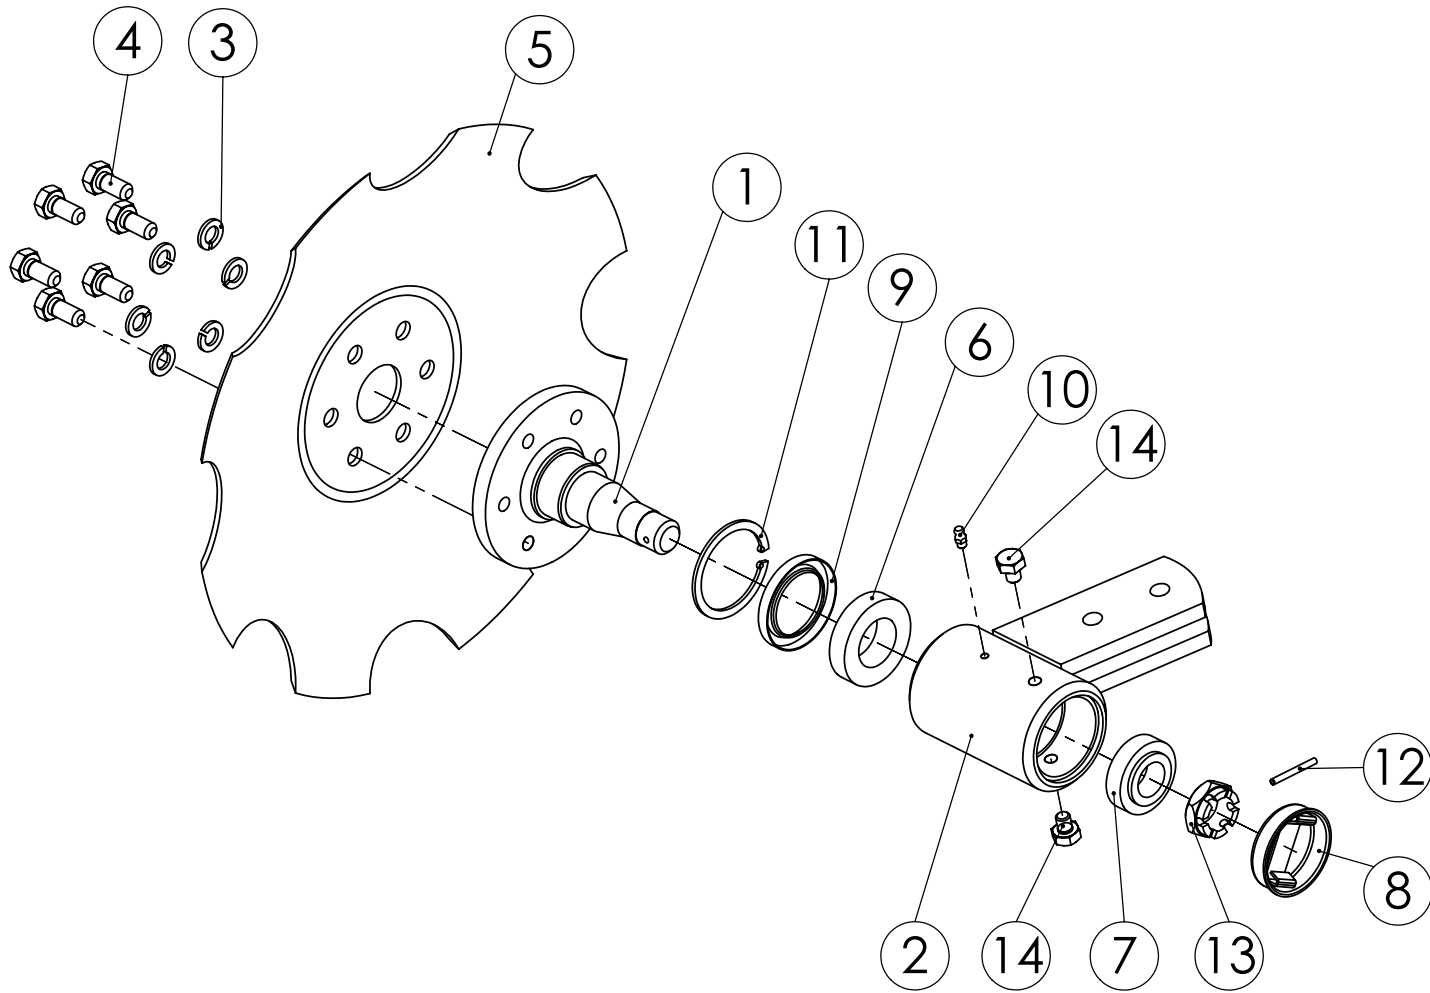

98476203 KIEKKO KP.

98476203 KIEKKO KP.

Pos.	Part No	Pcs	Osan nimi	Description	Benämning	Tyyppi
1	98410573	1	Akseli	Axle	Axel	
2	98408274	1	Laakeripesä	Bearing housing	Lagerhus	
3	05061053	6	Aluslaatta	Washer	Bricka	B12 DIN127 FEZN
4	02091042	6	Kuusioruuvi	Hexagon bolt	Sexkantskruv	M12x25 SFS2064 M8.8ZN
5	98407803	1	Kiekko	Disc	Tallrik	BELLOTA MOD.1965 16"
6	01310055	1	Laakeri	Bearing	Lager	32007 35/62
7	01310054	1	Laakeri	Bearing	Lager	30205 25/52
8	02040899	1	Tulppa	Plug	Plugg	R2 ZN
9	01860200	1	Tiiviste	Gasket	Tätning	45x65x8 RST DIN3760
10	02011158	1	Kaulanippa	Grease nipple	Smörjnippel	AM6 DIN71412
11	01351347	1	Varmistusrengas	Circlip	Låsring	65x2,5 DIN 472
12	02062412	1	Jousisokka	Spring pin	Fjäderpinne	4x40 DIN1481 ZN
13	02162087	1	Mutteri	Nut	Mutter	M24 DIN935
14	05010971	2	Kuusioruuvi	Hexagon bolt	Sexkantskruv	M10x12 A2