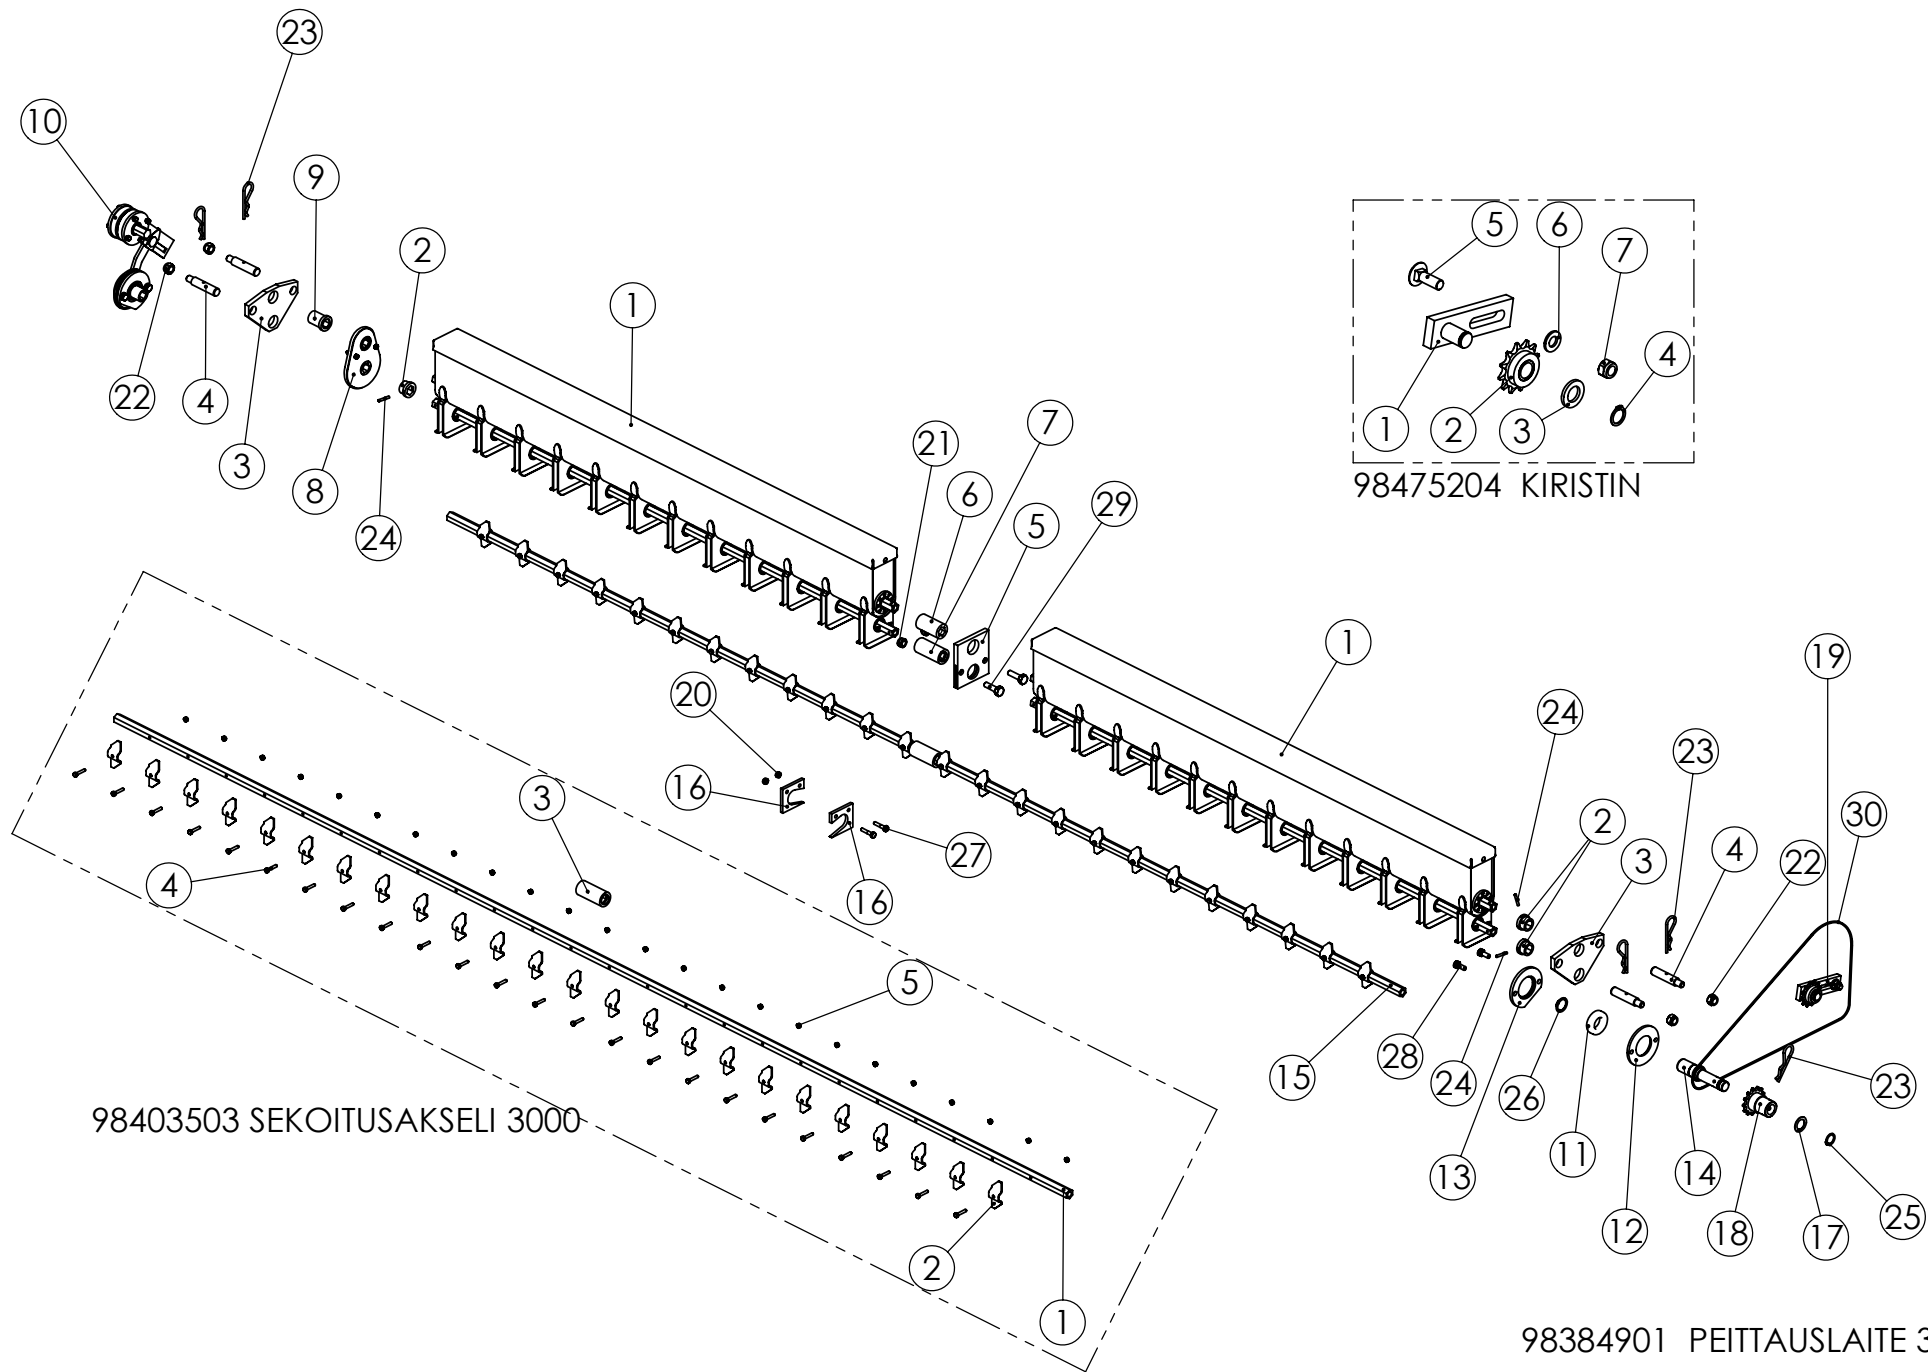

98475204 KIRISTIN

Pos.	Part No	Pcs	Osan nimi	Description	Benämning	Tyyppi
1	98475364	1	Ketjunkiristin	Chain stretcher	Kedjespännare	
2	97349104	1	Ketjupyörä	Sprocket	Kedjehjul	Z12 08B
3	96793044	1	Aluslaatta	Washer	Bricka	16,5x28x3
4	01351682	1	Varmistusrengas	Circlip	Låsring	16x1 DIN471 FE
5	02100057	1	Lukkoruuvi	Set-screw	Ställskruv	M10x30 SFS2458 8.8ZN
6	05061085	1	Aluslaatta	Washer	Bricka	11 SFS2042 FEZN
7	02161444	1	Lukitusmutteri	Locking nut	Låsmutter	M10 DIN985 8ZN NYLOC

98403503 SEKOITUSAKSELI 3000

Pos.	Part No	Pcs	Osan nimi	Description	Benämning	Tyyppi
1	98403603	1	Akseli	Axle	Axel	
2	96108244	24	Siipi	Mixing blade	Blandarvinge	
3	96108644	1	Holkki	Bushing	Buchse	L=65
4	05011327	24	Kuusioruuvi	Hexagon bolt	Sexkantskruv	M5x25 SFS2064 8.8ZN
5	02161973	24	Lukitusmutteri	Locking nut	Låsmutter	M5 DIN985 8ZN NYLOC

98384901 PEITTAUSLAITE 3000

Pos.	Part No	Pcs	Osan nimi	Description	Benämning	Tyyppi
1	98385001	2	Kaukalo	Trough	Tråg	
2	96107244	3	Holkki	Bushing	Buchse	
3	96107004	2	Levy	Plate	Plåt	
4	98403744	4	Tappi	Stud	Bult	
5	96106904	1	Levy	Plate	Plåt	
6	98403244	1	Holkki	Bushing	Buchse	L=56
7	96108644	1	Holkki	Bushing	Buchse	L=65
8	95905304	1	Vaihdelaatikko	Gear box	Växellåda	
9	98403444	1	Holkki	Bushing	Buchse	
10	98473004	1	Käyttövipu	Operating	Manöverspak	
11	01311351	1	Laakeri	Bearing	Lager	6005-2RS
12	96141544	1	Laippa	Flange	Fläns	
13	96142044	1	Laippa	Flange	Fläns	
14	98311343	1	Akseli	Axle	Axel	
15	98403503	1	Sekoitusakseli	Mixer shaft	Blandningsaxel	
16	96108404	2	Laakeri	Bearing	Lager	
17	95777444	1	Aluslaatta	Washer	Bricka	21x31x1
18	98305844	1	Ketjupyörä	Sprocket	Kedjehjul	Z 13 08B
19	98475204	1	Ketjunkiristin	Chain stretcher	Kedjespännare	
20	02161758	2	Lukitusmutteri	Locking nut	Låsmutter	M6 DIN985 8ZN NYLOC
21	02161444	2	Lukitusmutteri	Locking nut	Låsmutter	M10 DIN985 8ZN NYLOC
22	02161451	4	Lukitusmutteri	Locking nut	Låsmutter	M12 DIN985 8ZN NYLOC
23	02061954	5	Haarajousisokka	Snap pin	Fjäderpinne, R-Sprint	4x74 FEZN8
24	02063126	3	Jousisokka	Spring pin	Fjäderpinne	4x28 DIN1481 55SI7ZN
25	01351065	1	Varmistusrengas	Circlip	Låsring	20x1,2 DIN1471 FE
26	01351040	1	Varmistusrengas	Circlip	Låsring	25x1,2 DIN471 FE
27	05001294	2	Kuusioruuvi	Hexagon bolt	Sexkantskruv	M6x30 SFS2063 M 8.8ZN
28	05011895	2	Kuusioruuvi	Hexagon bolt	Sexkantskruv	M8x20 SFS2064 M8.8ZN
29	05012426	2	Kuusioruuvi	Hexagon bolt	Sexkantskruv	M10x35 SFS2064 M8.8ZN
30	01832555	1	Rullaketju	Roller chain	Rullkedja	08B-1x86 R SFS2392