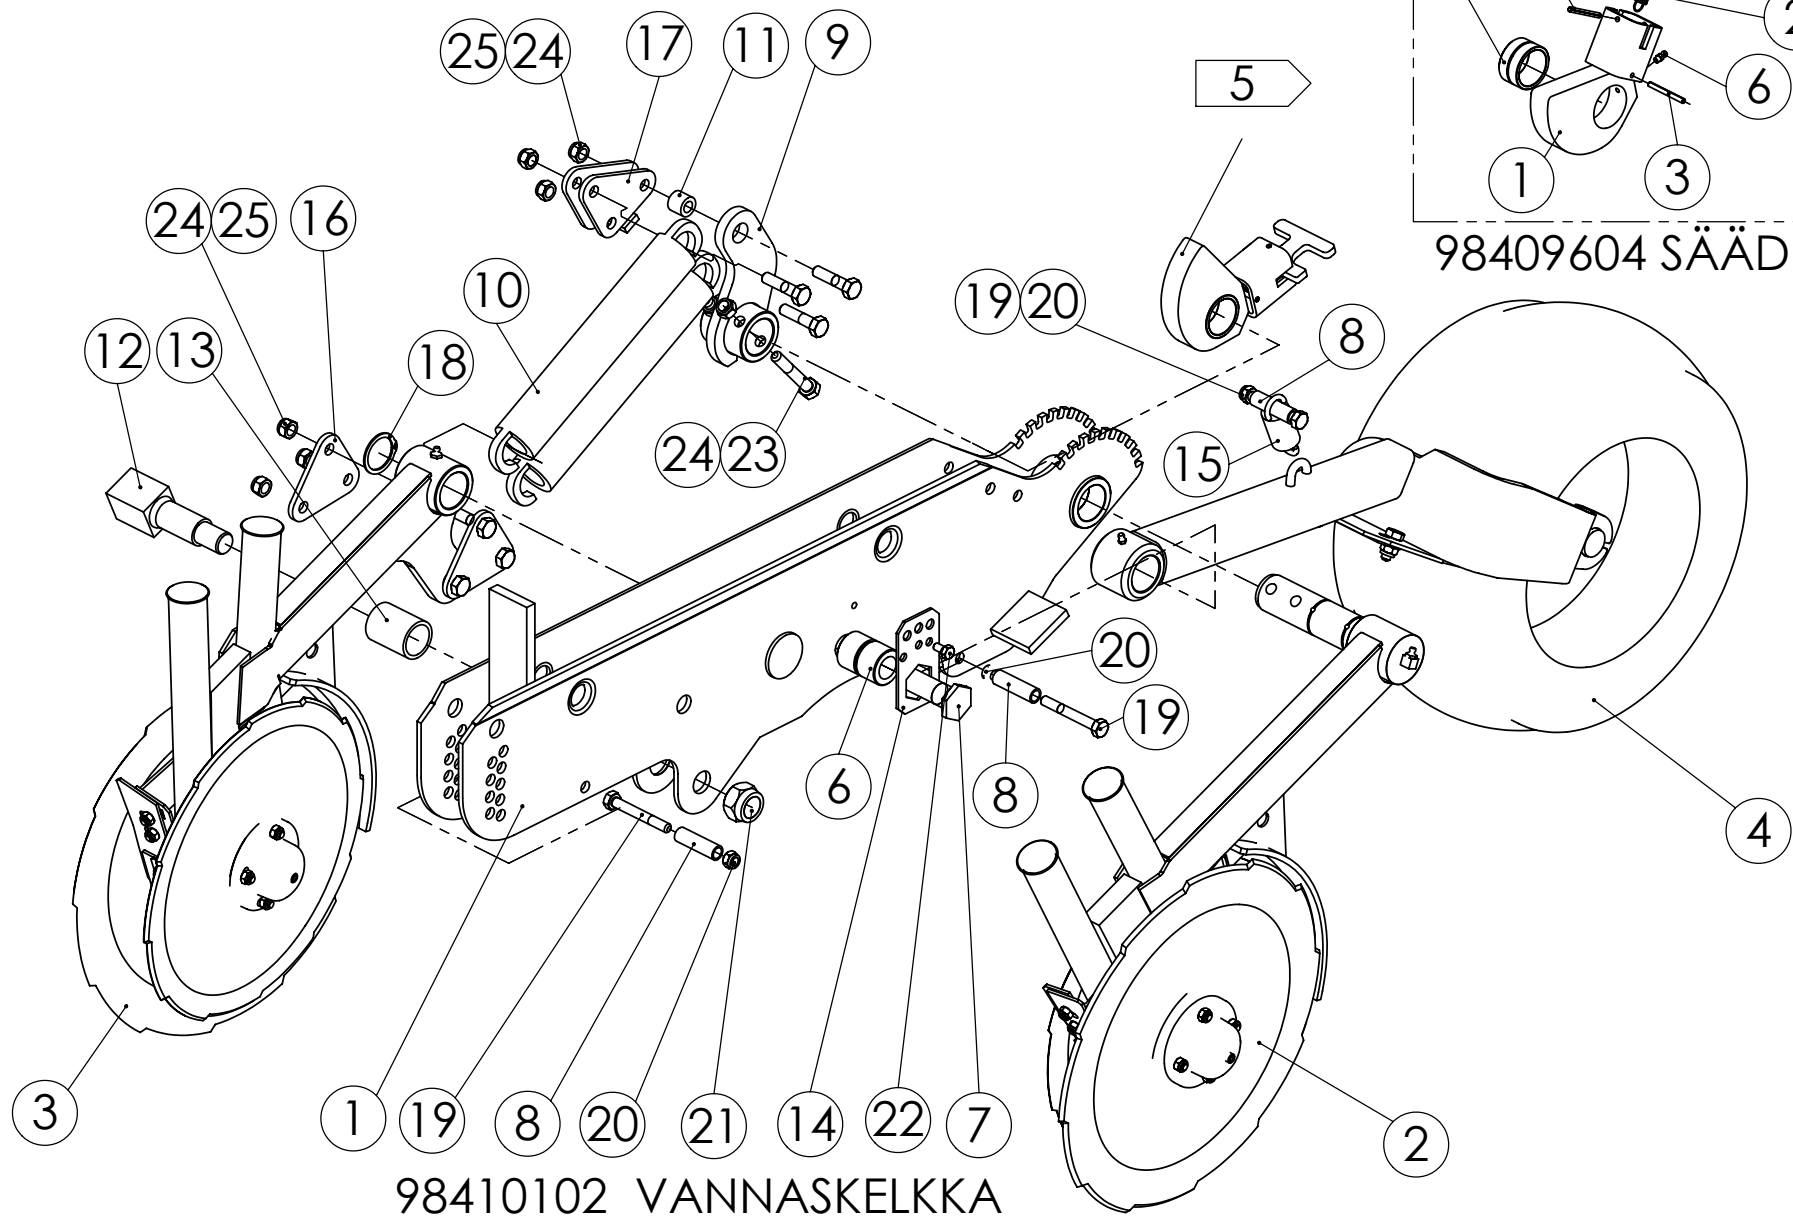

98410102 VANNASKELKKA

Pos.	Part No	Pcs	Osan nimi	Description	Benämning	Tyyppi
1	98365672	1	Runko	Frame	Stamm	
2	98409902	1	Etuvannas	Front coulter	Frambill	
3	98374802	1	Takavannas	Back coulter	Bakbill	
4	98350003	1	Kannatuspyörä	Traversing wheel	Löphjul	
5	98409604	1	Säädin	Governor	Regulator	
6	97862944	1	Holkki	Bushing	Buchse	40/25 -55
7	98350474	1	Kuusioruuvi	Hexagon bolt	Sexkantskruv	M24x75 special
8	98318874	3	Väliholkki	Spacer	Distansstycke	16x2x -55
9	98541073	1	Vääntiö	Driver	Medbringare	
10	98534674	2	Jousi	Spring	Fjäder	
11	98374744	1	Holkki	Bushing	Buchse	22/12,5 -19
12	98409774	1	Rajoitin	Stopper	Anschlag	
13	98409874	1	Holkki	Bushing	Buchse	42,4x4,05 -55
14	98441974	1	Lukituslevy	Locking plate	Lås plåt	
15	98484044	1	Jousi	Spring	Fjäder	
16	98528174	2	Pidin	Holder	Klammer	
17	98528474	1	Pidin	Holder	Klammer	
18	01351650	1	Varmistusrengas	Circlip	Låsring	40x1,75 DIN471 FE
19	05002548	3	Kuusioruuvi	Hexagon bolt	Sexkantskruv	M10x80 SFS2063 M8.8ZN
20	02161444	3	Lukitusmutteri	Locking nut	Låsmutter	M10 DIN985 8ZN NYLOC
21	02162085	1	Lukitusmutteri	Locking nut	Låsmutter	M24 8ZN Nyloc
22	05011856	1	Kuusioruuvi	Hexagon bolt	Sexkantskruv	M8x16 SFS2064 M8.8ZN
23	05002964	2	Kuusioruuvi	Hexagon bolt	Sexkantskruv	M12x75 SFS2063 M8.8ZN
24	02161451	8	Lukitusmutteri	Locking nut	Låsmutter	M12 DIN985 8ZN NYLOC
25	05002795	6	Kuusioruuvi	Hexagon bolt	Sexkantskruv	M12x50 SFS 2063 M 8.8ZN

98409604 SÄÄDIN

Pos.	Part No	Pcs	Osan nimi	Description	Benämning	Tyyppi
1	98318374	1	Luisti	Slide	Sild	
2	98350744	1	Jousi	Spring	Fjäder	13.0x1,20x30,2-58,1
3	02063197	2	Jousisokka	Spring pin	Fjäderpinne	5x50 DIN1481 55SI7ZN
4	98409514	1	Holkki	Bushing	Buchse	48/40 -26
5	98318774	1	Kahva	Hand spoke	Handspak	
6	02011158	1	Kaulanippa	Grease nipple	Smörjnippel	AM6 DIN71412