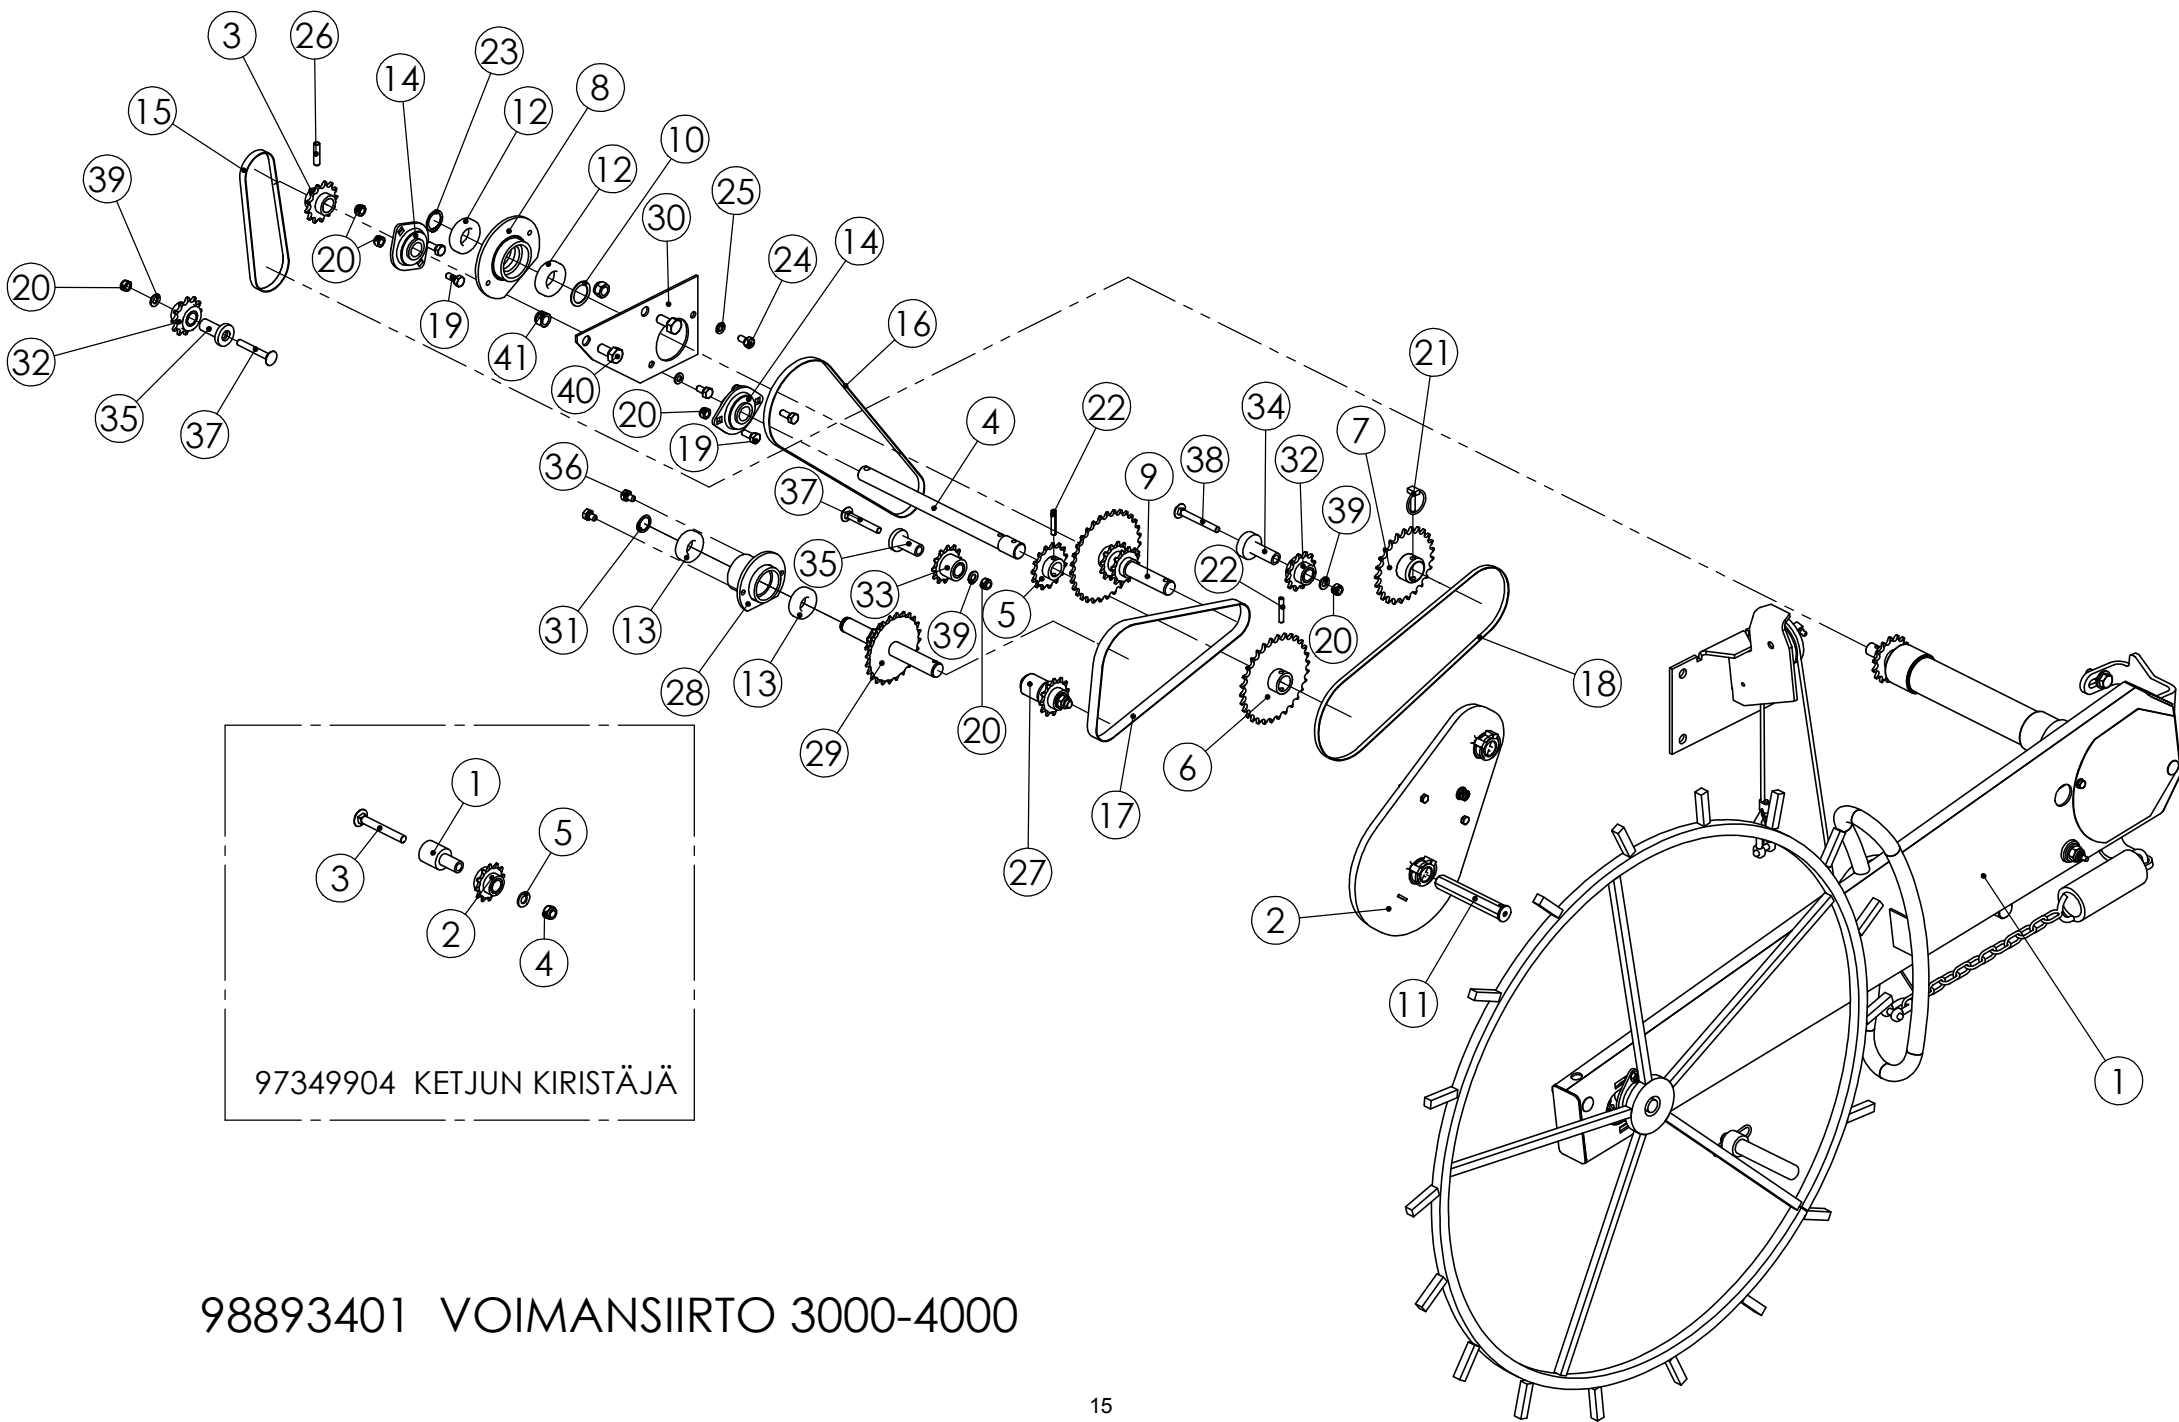

98893401 VOIMANSIIRTO 3000-4000

97349904 KETJUN KIRISTÄJÄ

Pos.	Part No	Pcs	Osan nimi	Description	Benämning	Tyyppi
1	97349714	1	Akseli	Axle	Axel	
2	96296244	1	Ketjupyörä	Sprocket	Kedjehjul	Z12 083
3	02080386	1	Lukkoruuvi	Set-screw	Ställskruv	M10x80 SFS2458 8.8ZN
4	02161444	1	Lukitusmutteri	Locking nut	Låsmutter	M10 DIN985 8ZN NYLOC
5	05061085	1	Aluslaatta	Washer	Bricka	11 SFS2042 FEZN

98893401 VOIMANSIIRTO
JC 3000-4000

Pos.	Part No	Pcs	Osan nimi	Description	Benämning	Tyyppi
1	98887503	1	Maapyörä	Friction wheel	Friktionshjul	
2	95662102	1	Kasettivaihde	Gear box	Växellåda	
3	95820804	1	Ketjupyörä	Sprocket	Kedjehjul	Z13
4	95767943	1	Akseli	Axle	Axel	
5	95659444	1	Ketjupyörä	Sprocket	Kedjehjul	Z 15
6	95902944	1	Ketjupyörä	Sprocket	Kedjehjul	Z 30
7	98837544	1	Ketjupyörä	Sprocket	Kedjehjul	Z25 jc
8	95661563	1	Laakeripesä	Bearing housing	Lagerhus	
9	98788344	1	Akseli	Axle	Axel	
10	94580944	1	Aluslaatta	Washer	Bricka	26x35x1
11	98788544	1	Akseli	Axle	Axel	L=120
12	01311351	2	Laakeri	Bearing	Lager	6005-2RS
13	01311023	2	Laakeri	Bearing	Lager	6004-2RS
14	01310090	2	Laakeri	Bearing	Lager	UBPFL 204 PELTI
15	01830163	1	Rullaketju	Roller chain	Rullkedja	08B-1x40 SFS 2392
16	01830075	1	Rullaketju	Roller chain	Rullkedja	083-1x70 DIN 8187
17	01830080	1	Rullaketju	Roller chain	Rullkedja	083-1x58 DIN 8187
18	01832523	1	Rullaketju	Roller chain	Rullkedja	08B-1x68 R SFS 2392
19	05011895	4	Kuusioruuvi	Hexagon bolt	Sexkantskruv	M8x20 SFS2064 M8.8ZN
20	02151051	7	Lukitusmutteri	Locking nut	Låsmutter	M8 DIN985 8ZN NYLOC
21	02061619	3	Rengassokka	Linch pin	Ringpinne	6x40 FEZN
22	02062475	2	Jousisokka	Spring pin	Fjäderpinne	6x36 DIN1481 ZN
23	01351040	1	Varmistusrengas	Circlip	Låsring	25x1,2 DIN471 FE
24	05011856	2	Kuusioruuvi	Hexagon bolt	Sexkantskruv	M8x16 SFS2064 M8.8ZN
25	05061649	2	Aluslaatta	Washer	Bricka	B8 DIN127 FEZN
26	02063373	1	Jousisokka	Spring pin	Fjäderpinne	8x32 DIN1481 55SI7ZN
27	97349904	1	Ketjunkiristäjä	Chain stretcher	Kedjespännare	Z12 083
28	97379663	1	Laakeripesä	Bearing housing	Lagerhus	
29	98838544	1	Akseli	Axle	Axel	L=174
30	96003363	1	Levy	Plate	Plåt	
31	01351065	1	Varmistusrengas	Circlip	Låsring	20x1,2 DIN 471 FE
32	97875144	2	Ketjupyörä	Sprocket	Kedjehjul	Z 12
33	97724744	1	Ketjupyörä	Sprocket	Kedjehjul	Z12 083
34	96908444	1	Akseli	Axle	Axel	L=56
35	97349844	2	Akseli	Axle	Axel	
36	05011831	2	Kuusioruuvi	Hexagon bolt	Sexkantskruv	M8x12 SFS2064 M8.8ZN
37	02100024	2	Lukkoruuvi	Set-screw	Ställskruv	M8x60 SFS2458 4.6ZN
38	02080300	1	Lukkoruuvi	Set-screw	Ställskruv	M8x70 SFS2458 8.8ZN
39	05061656	3	Aluslaatta	Washer	Bricka	9 SFS2042 FEZN
40	02091042	2	Kuusioruuvi	Hexagon bolt	Sexkantskruv	M12x25 SFS2064 M8.8ZN
41	02161451	2	Lukitusmutteri	Locking nut	16 Låsmutter	M12 DIN985 8ZN NYLOC