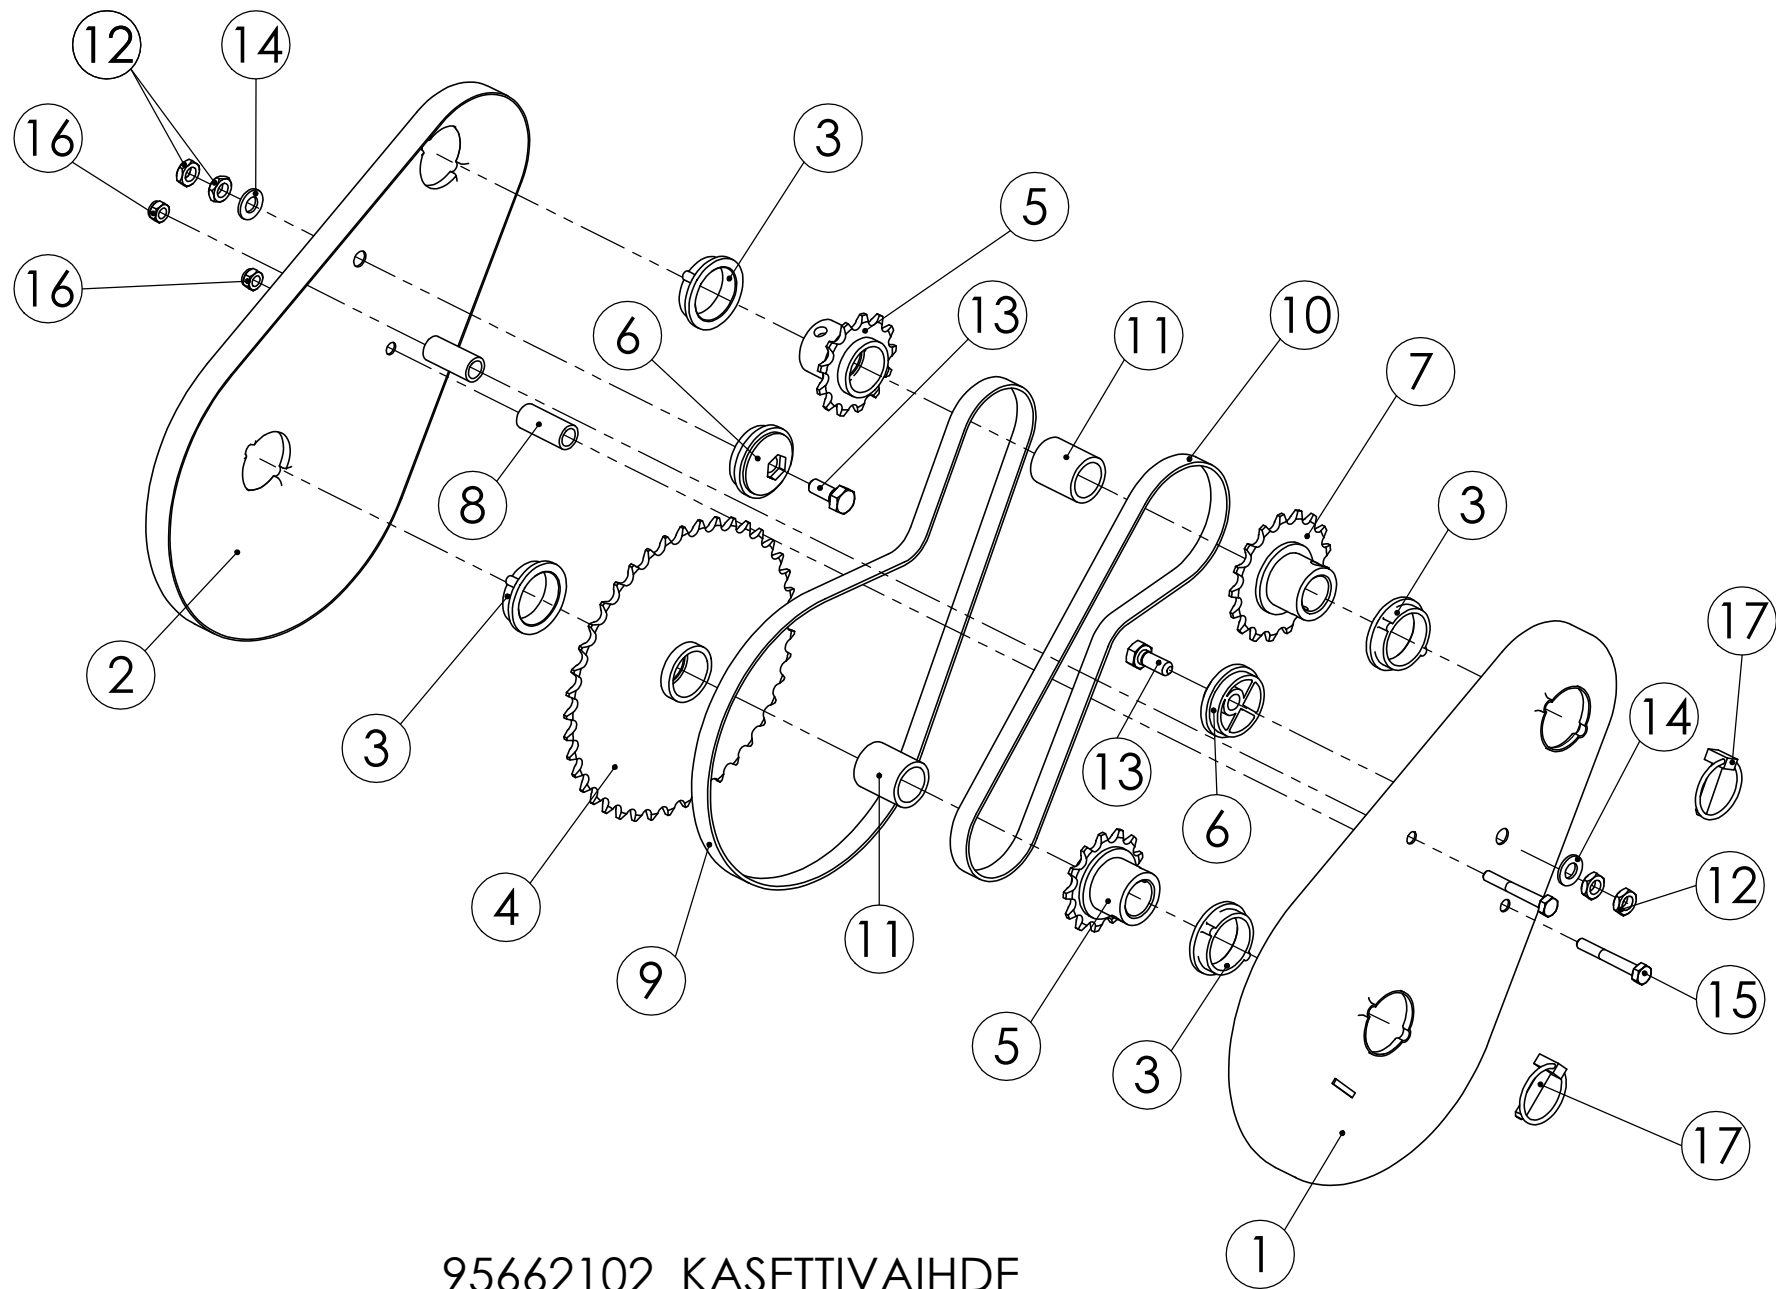

95662102 KASSETTIVAIHDE

95662102 KASETTIVAIHDE

Pos.	Part No	Pcs	Osan nimi	Description	Beschreibung	Benämning	Наименование	Tyyppi
1	95662262	1	Sivurunko	Side frame	Seitenrahmen	Sidoram		
2	95662362	1	Sivurunko	Side frame	Seitenrahmen	Sidoram		
3	95660614	4	Holkki	Bushing	Buchse	Hylsa		
4	95659944	1	Ketjupyörä	Sprocket	Kettenrad	Kedjehjul		Z41
5	95660244	2	Ketjupyörä	Sprocket	Kettenrad	Kedjehjul		Z13
6	95662414	2	Säätöholkki	Adjuster bushing	Ansetzerbuchse	Ansättarhylsa		
7	95698544	1	Ketjupyörä	Sprocket	Kettenrad	Kedjehjul		Z17
8	95662644	2	Holkki	Bushing	Buchse	Hylsa		L=32
9	01830156	1	Ketju	Chain	Kette	Kedja		083-1x60 R
10	01830149	1	Ketju	Chain	Kette	Kedja		083-1x46R
11	02040866	2	Laakeri	Bearing	Lager	Lager		20x26x30 SMS777
12	02150001	4	Mutteri	Nut	Mutter	Mutter		M8 DIN 936 MATALA
13	05011895	2	Kuusioruuvi	Hexagon bolt	Sechskantbolzen	Sexkantskruv		M8x20 SFS2064 M8.8ZN
14	05061656	2	Aluslaatta	Washer	Scheibe	Bricka		9 SFS2042 FEZN
15	05001402	2	Kuusioruuvi	Hexagon bolt	Sechskantbolzen	Sexkantskruv		M6x45 M8.8ZN SFS2063
16	02161758	2	Lukitusmutteri	Locking nut	Feststellmutter	Låsmutter		M6 DIN985 8ZN NYLOC
17	02062242	2	Rengassokka	Linch pin	Lunse	Ringpinne		6x40 FEZN