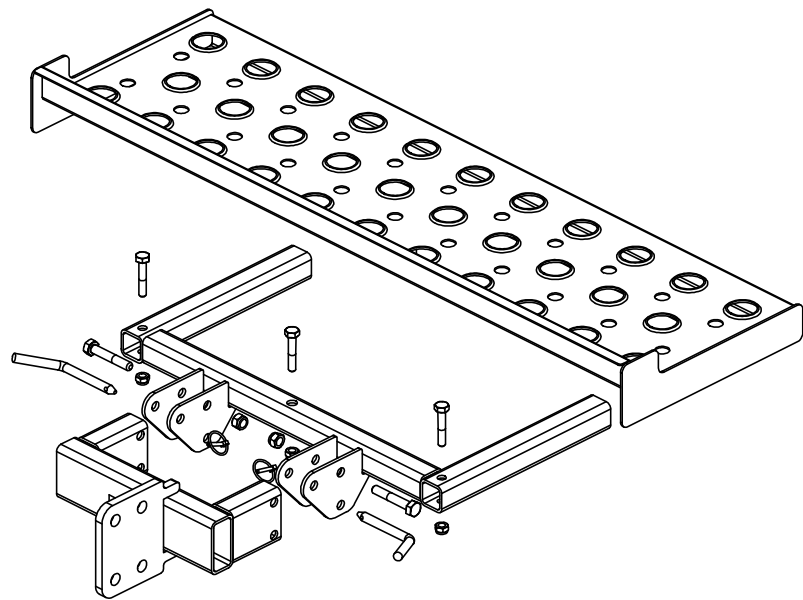

98942502 ETULATA KP 4000

98942502 ETULATA KP 4000

Pos.	Part No	Pcs	Osan nimi	Description	Beschreibung	Benämning	Наименование	Tyyppi
1	98614474	1	Putki	Tube	Rohr	Rör		
2	98849104	17	Jousipiikki	Spring tine	Federzinke	Efterharvpinne		
3	98611974	8	Levy	Plate	Platte	Plåt		
4	97418544	2	Tappi	Stud	Zapfen	Bult		
5	98611844	4	Levy	Plate	Platte	Plåt		
6	98943573	4	Runko	Frame	Stamm	Ram		
7	98942973	2	Varsisto	Arms		Armar		
8	98943073	1	Varsisto	Arms		Armar		
9	98943173	1	Levy	Plate	Platte	Plåt		
10	98944373	2	Sylinterin korva	Cylinder lug	Zylinderöse	Cylinder fäste		
11	98944773	2	Sylinteri	Cylinder	Zylinder	Cylinder		
12	98945174	2	Putki	Tube	Rohr	Rör		
13	98950004	1	Jousipiikki	Spring tine	Federzinke	Efterharvpinne		
14	98950104	1	Jousipiikki	Spring tine	Federzinke	Efterharvpinne		
15	98944803	1	Hydrauliikka	Hydraulic	Hydraulik	Hydraulsystem		
16	98671974	2	Putki	Tube	Rohr	Rör		
17	98667303	1	Teippi	Decal	Aufkleber	Decal		
18	05061303	24	Aluslaatta	Washer	Scheibe	Bricka		13x25x3 DIN1441 FEZN
19	05061303	8	Aluslaatta	Washer	Scheibe	Bricka		13x25x3 DIN1441 FEZN
20	05061102	32	Aluslaatta	Washer	Scheibe	Bricka		18 SFS2042 FEZN
21	02062771	6	Jousisokka	Spring pin	Federstrecker	Fjäderpinne		5x32 DIN1481 55SI7ZN
22	02161452	16	Lukitusmutteri	Locking nut	Feststellmutter	Låsmutter		M12 DIN985 10.9ZN NYLOC
23	02080058	12	Kuusioruuvi	Hexagon bolt	Sechskantbolzen	Sexkantskruv		M12x150 SFS2063 M 8.8ZN
24	05003460	8	Kuusioruuvi	Hexagon bolt	Sechskantbolzen	Sexkantskruv		M16x70 SFS2063 M 8.8ZN
25	05003090	4	Kuusioruuvi	Hexagon bolt	Sechskantbolzen	Sexkantskruv		M12x120 SFS2063 M 8.8ZN
26	05003372	8	Kuusioruuvi	Hexagon bolt	Sechskantbolzen	Sexkantskruv		M16x55 SFS2063 M 8.8ZN
27	02151083	16	Lukitusmutteri	Locking nut	Feststellmutter	Låsmutter		M16 DIN985 8ZN NYLOC
28	02011158	4	Kaulanippa	Grease nipple	Schmiernippel	Smörjnippel	Переходник	AM6 DIN71412
29	9901053	1	Astintaso	Step		Stege		
30	99010603	1	Astintaso	Step		Stege		