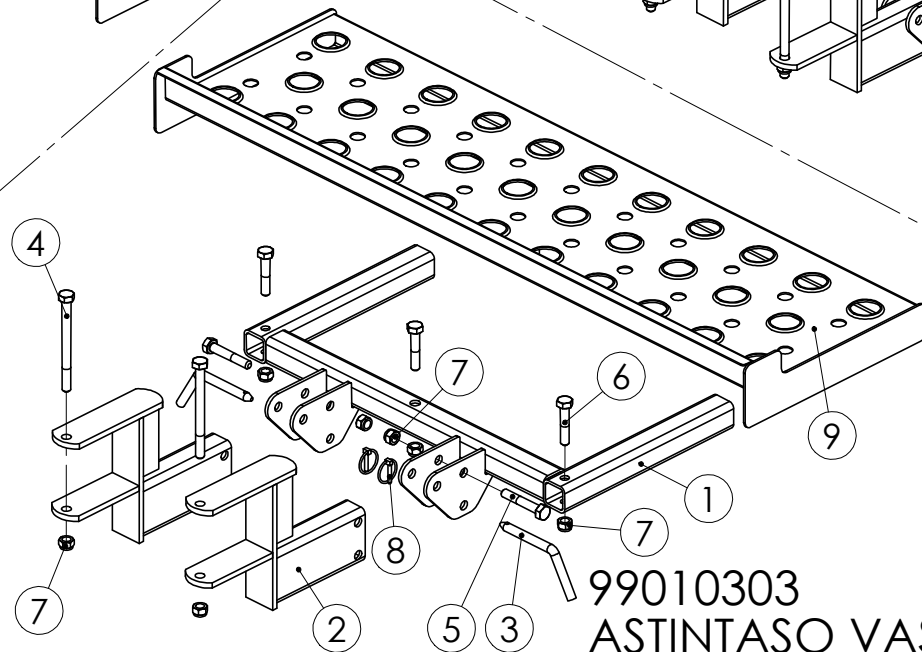

99010303
ASTINTASO VAS. KP.
Step assembly left. 4000
Stege aggregatet väns. 4000