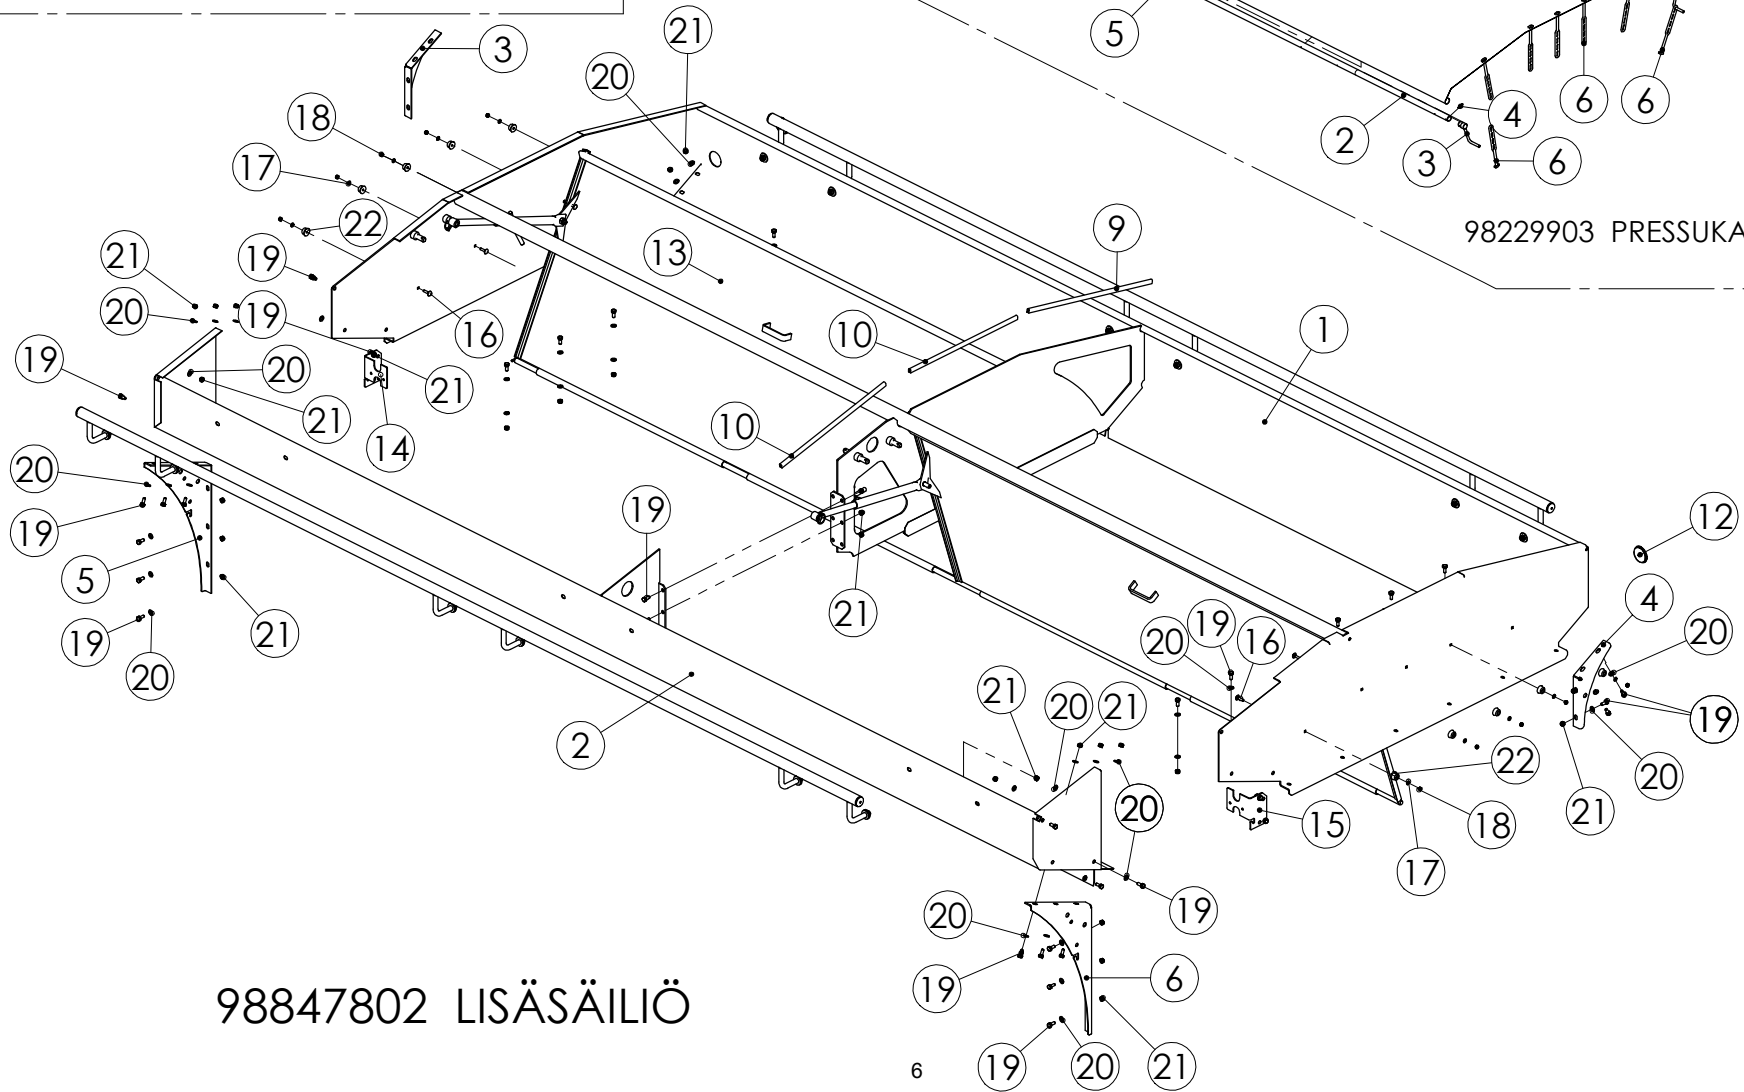

98701503 KAIDE

Pos.	Part No	Pcs	Osan nimi	Description	Beschreibung	Benämning	Наименование	Tyyppi
1	98701163	1	Kaide	Handrail	Geländer	Räcke		
2	02045865	2	Tulppa	Plug	Pfropf	Plugg		PT-28/32-H UJANEN Oy/ETOLA
3	02161444	4	Lukitusmutteri	Locking nut	Feststellmutter	Låsmutter		M10 DIN985 8ZN NYLOC
4	05061305	8	Aluslaatta	Washer	Scheibe	Bricka		M10 DIN 9021 ZN

98229903 PRESSUKANSI

Pos.	Part No	Pcs	Osan nimi	Description	Beschreibung	Benämning	Наименование	Tyyppi
1	97547423	1	Kansi	Cover plate	Abschlussdeckel	Lock		JC 4000
2	98220964	2	Putki	Tube	Rohr	Rör		L=4130
3	98221264	4	Veivi	Crank lever	Kurbel	Vev		
4	02062549	4	Jousisokka	Spring pin	Federstrecker	Fjäderpinne		6x32 DIN1481 55SI7ZN
5	02201260	8	Vetoniitti	Pop-rivet	Pop-Niete	Pop-nit		4x8,5 TAP/D56/LF
6	01930017	24	Kumitanko	Rubber bar	Gummistange	Gummistång		4-REIKÄINEN

98847802 LISÄSÄILIÖ

Pos.	Part No	Pcs	Osan nimi	Description	Beschreibung	Benämning	Наименование	Tyyppi
1	98847962	1	Säiliö	Hopper	Tank	Behållar		
2	98848263	1	Takaseinä	Rear wall	Hintereswand	Bakrevägg		
3	98824363	1	Levy	Plate	Platte	Plåt		
4	98824463	1	Levy	Plate	Platte	Plåt		
5	98824563	1	Levy	Plate	Platte	Plåt		
6	98824663	1	Kulmakiinnitin	Angle fastener	Winkelhalter	Viknelfästdon		
7	98229903	1	Kansi	Cover plate	Abschlussdeckel	Lock		4000
8	98701503	2	Kaide	Handrail	Geländer	Räcke		
9	98161814	1	Tiiviste	Gasket	Packung	Tätning		U15/1-4mm
10	98828614	2	Tiiviste	Gasket	Packung	Tätning		U15/1-4mm
11	98243902	1	Teippi	Decal	Aufkleber	Decal		
12	96183304	2	Näyttöikkuna	Window	Fender	Fönster		
13	98848402	1	Väliseinä	Partition wall	Scheidewand	Mellänvägg		HKP. 98848563
14	97943013	1	Kiinnitysosat	Fastening parts		Fästdetaljer		
15	97943113	1	Kiinnitysosat	Fastening parts		Fästdetaljer		
16	02080476	10	Lukkoruuvi	Set-screw	Stellschraube	Låsskruv		M6x25 SFS2458 4.6ZN
17	05061631	10	Aluslaatta	Washer	Scheibe	Bricka		6,6 SFS2042 FEZN
18	02161758	10	Lukitusmutteri	Locking nut	Feststellmutter	Låsmutter		M6 DIN985 8ZN NYLOC
19	05011895	48	Kuusioruuvi	Hexagon bolt	Sechskantbolzen	Sexkantskruv		M8x20 SFS2064 M8.8ZN
20	05061656	66	Aluslaatta	Washer	Scheibe	Bricka		9 SFS2042 FEZN
21	02151051	46	Lukitusmutteri	Locking nut	Feststellmutter	Låsmutter		M8 DIN985 8ZN NYLOC
22	01930018	10	Nuppi	Knop	Knauf	Knopp