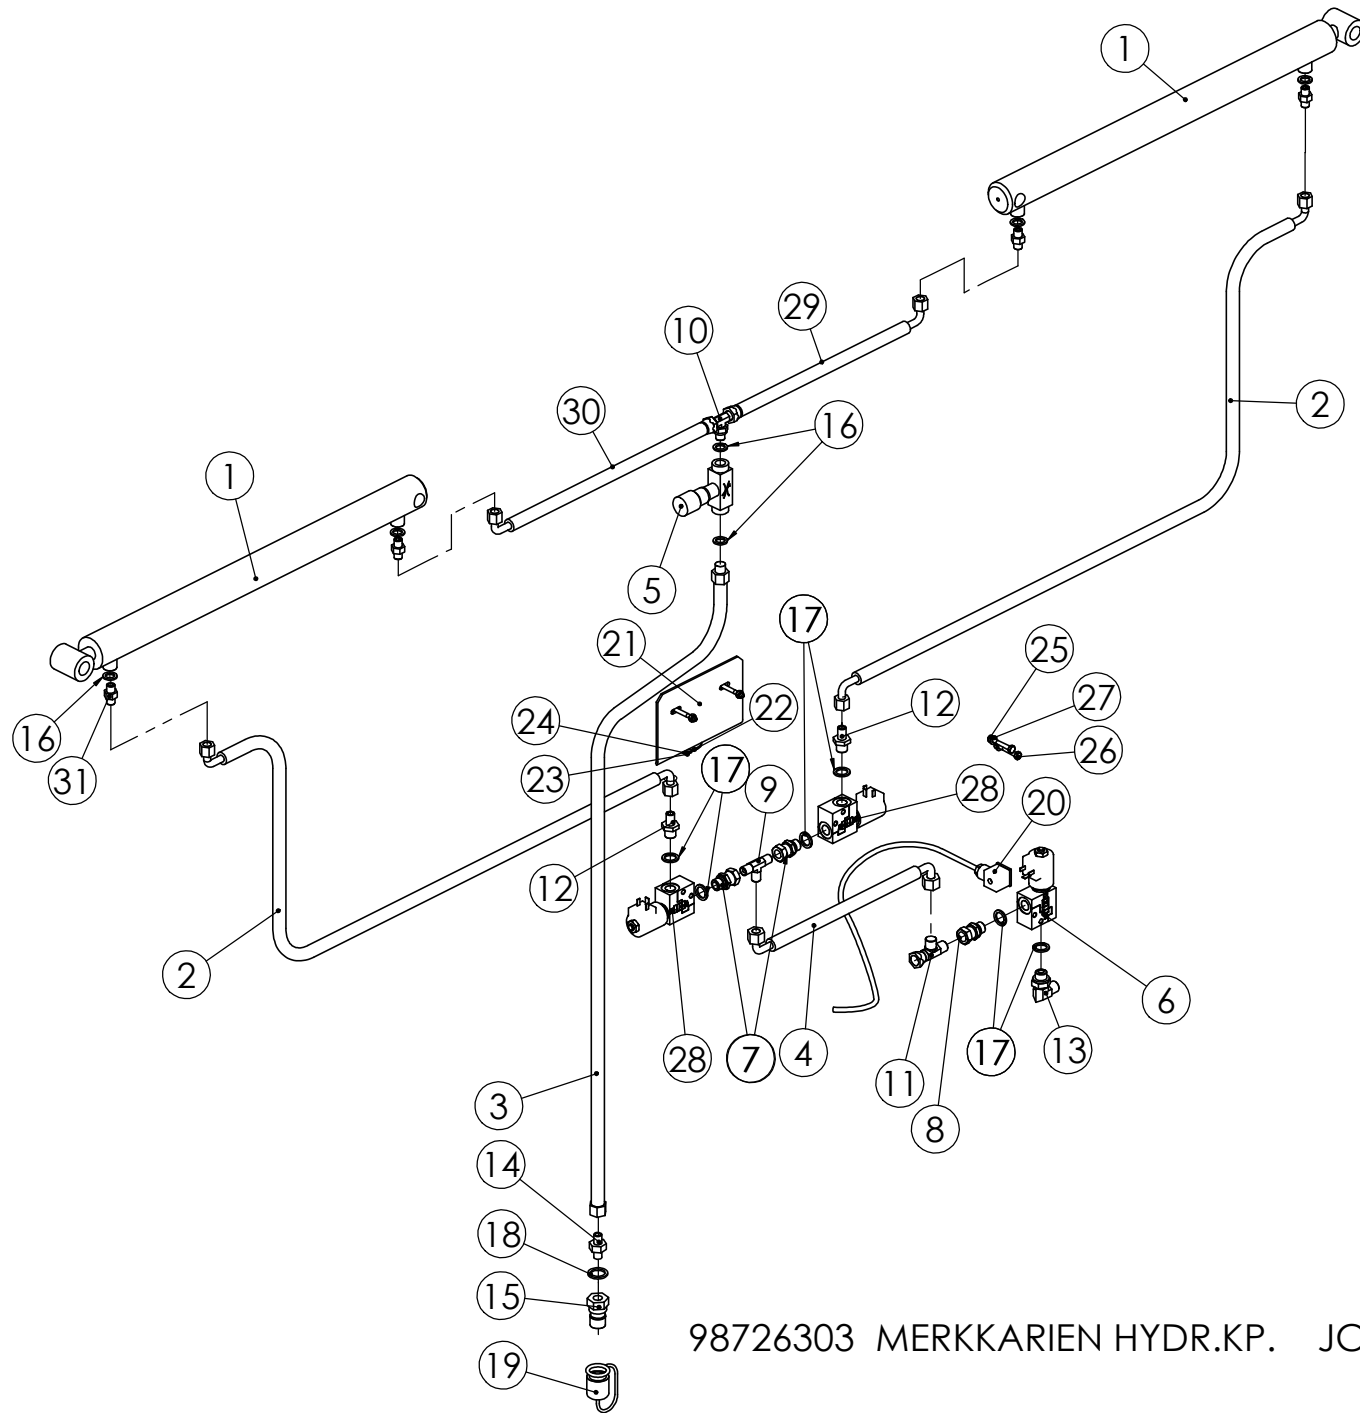

98726303 MERKKARIEN HYDR.KP. JC 4000 AgroCont

98726303 MERKKARIEN HYDR.KP. JC 4000 AgroCont

Pos.	Part No	Pcs	Osan nimi	Description	Beschreibung	Benämning	Наименование	Tyyppi
1	97687573	2	Sylinteri	Cylinder	Zylinder	Cylinder		SYLINTERI 40x20x500 (690)
2	01454063	2	Letku	Hose	Schlauch	Slang	A50051-04-04/222-04S/A50051-04-0	
3	01451371	1	Letku	Hose	Schlauch	Slang	LAS 5701-04/222-04/5712-04 L=4200	
4	01450720	1	Letku	Hose	Schlauch	Slang	A50051-04-04/222-04S/A50051-04-0	
5	01451600	1	Venttiili	Valve	Ventil	Ventil		VASTUSVENTTIILI 13-VRFB 04
6	01450694	1	Venttiili	Valve	Ventil	Ventil		32-OD153256T
7	01451365	2	Hydrauliikka	Hydraulic	Hydraulik	Hydraulsystem		26-04010-06-04
8	01450708	1	Hydrauliikka	Hydraulic	Hydraulik	Hydraulsystem		26-04010-06
9	01451381	1	T-liitin	Extension piece	Verlängerungsstange	Förlängningsstycke		26-04860-04
10	01451381	1	Hydrauliikka	Hydraulic	Hydraulik	Hydraulsystem		26-04460-04
11	01451377	1	Suunnattava T-liitin	Extension piece	Verlängerungsstange	Förlängningsstycke		26-04880-06
12	01441212	2	Supistusnipa	Extension piece	Verlängerungsstange	Förlängningsstycke		26-04000-04-06
13	01451617	1	Kulmanippa	Extension piece	Verlängerungsstange	Förlängningsstycke		26-04500-06
14	01440318	1	Jatke	Extension piece	Verlängerungsstange	Förlängningsstycke	KAKSOISNIPPA 26-04000-04-08 1/4	
15	01391036	1	Hydrauliikkaliitin	Hydraulic coupler		Hydraulik kopplare		R1/2"C23072-08
16	01451380	6	Tiiviste	Gasket	Packung	Tätning		USITR-04 1/4"
17	01341285	6	Tiiviste	Gasket	Packung	Tätning		08-USITR-06 3/8"
18	01343272	1	Tiiviste	Gasket	Packung	Tätning		USIT 1/2"
19	01371142	1	Tulppa	Plug	Pfropf	Plugg		C 26914-8
20	01450701	3	Solenoidi+Liitin	Soleinoid+Fitting	Solenoid	Solenoid+Anslutning		Solenoidi+Liitin
21	97934664	1	Levy	Plate	Platte	Plåt		
22	05061090	2	Aluslaatta	Washer	Scheibe	Bricka		Ø14 DIN 9021
23	05012786	1	Kuusioruuvi	Hexagon bolt	Sechskantbolzen	Sexkantskruv		M12x30 DT DIN 933 8.8
24	02161451	1	Lukitusmutteri	Locking nut	Feststellmutter	Låsmutter	Гайка Nyloc	M12 DIN985 8ZN NYLOC
25	02161758	4	Lukitusmutteri	Locking nut	Feststellmutter	Låsmutter		M6 DIN985 8ZN NYLOC
26	05001402	4	Kuusioruuvi	Hexagon bolt	Sechskantbolzen	Sexkantskruv		M6x45 M8.8ZN SFS2063
27	05061631	4	Aluslaatta	Washer	Scheibe	Bricka		6,6 SFS2042 FEZN
28	01860010	2	Venttiili	Valve	Ventil	Ventil		OD 15.05.18.37
29	01454065	1	Letku	Hose	Schlauch	Slang	A50051-04-04/222-04S/A50001-04-0	
30	01454064	1	Letku	Hose	Schlauch	Slang	A50051-04-04/222-04S/A50001-04-0	
31	01451341	4	Kaksoisnipa	Extension piece	Verlängerungsstange	Förlängningsstycke		26-04000-04