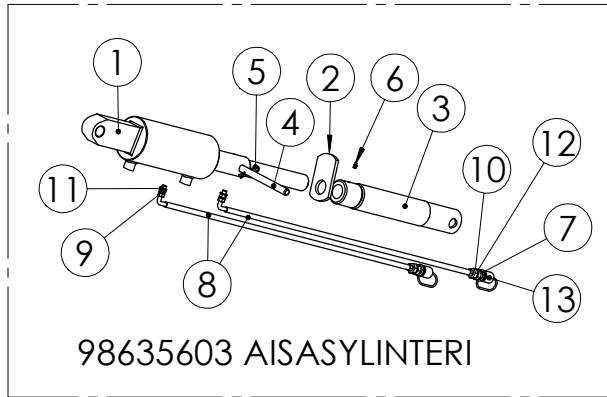

98798004 PINTA-ALAMITTARI Flex Counter

98798004 PINTA-ALAMITTARI

Pos.	Part No	Pcs	Osan nimi	Description	Beschreibung	Benämning	Наименование	Тyyppi
1	02050664	1	Pinta-alamittari	Counter	Zähler	Räkneverk		LYKKETRONIC FLEX COUNTER
2	98457274	1	Kulmakiinnitin	Angle fastener	Winkelhalter	Viknefastdon		
3	05011574	2	Kuusioruuvi	Hexagon bolt	Sechskantbolzen	Sexkantskruv		M6x20 SFS2064 M8.8ZN
4	02161758	2	Lukitusmutteri	Locking nut	Feststellmutter	Låsmutter		M6 DIN985 8ZN NYLOC
5	97021404	1	Magneetti	Magnet	Magnet	Magnet		Ø20x4,3x10
6	97021504	1	Aluslevy	Bottom plate	Bodenplatte	Bottenplatta		
7	05061895	1	Ruuvi	Screw	Bolzen	Skruv		M4x30 DIN 963 A2
8	98838064	1	Pidin	Holder	Zwinge	Klammer		JC + Flexcounter