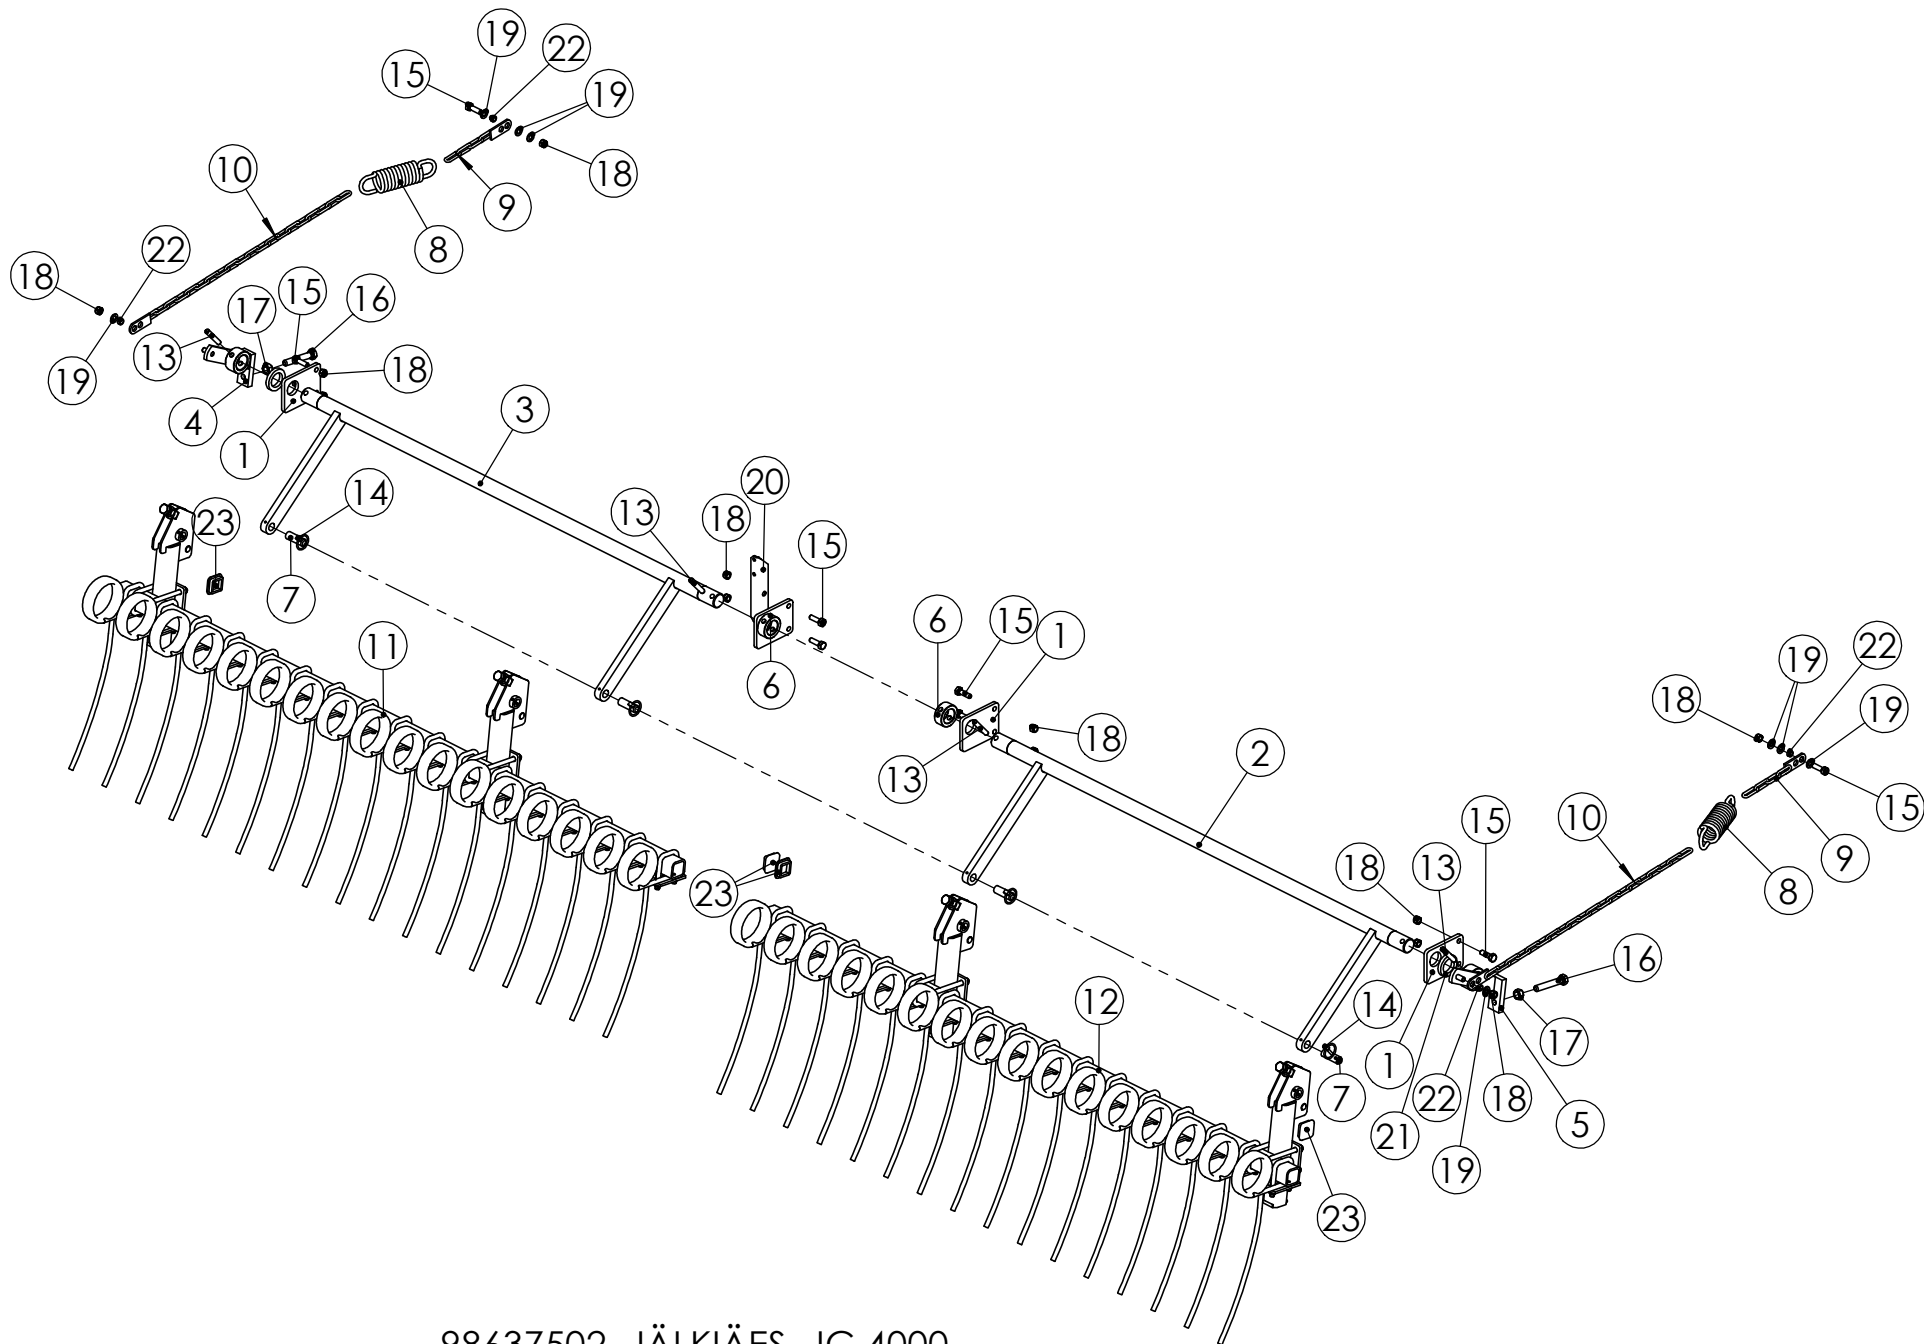

98637502 JÄLKIÄES JC 4000

98637502 JÄLKIÄES JC 4000

Pos.	Part No	Pcs	Osan nimi	Description	Beschreibung	Benämning	Наименование	Tyyppi
1	98827574	4	Levy	Plate	Platte	Plåt		
2	98636673	1	Runko	Frame	Ram	Stamm		
3	98637373	1	Runko	Frame	Ram	Stamm		
4	98637073	1	Vääntiö	Driver	Mitnehmer	Medbringare		
5	98637173	1	Vääntiö	Driver	Mitnehmer	Medbringare		
6	99241574	2	Holkki	Bushing	Buchse	Hylsa		L=26mm.
7	97772144	4	Tappi	Stud	Zapfen	Bult		
8	99280373	2	Vetojousi	Spring	Feder	Fjäder	Пружина	JC 4000 Star
9	97607914	2	Ketju	Chain	Kette	Kedja		L=197
10	98015274	2	Ketju	Chain	Kette	Kedja		L=805
11	98637802	1	Piikkirunko	Tine frame	Zinkenrahmen	Pinnram		
12	98637902	1	Piikkirunko	Tine frame	Zinkenrahmen	Pinnram		
13	02061996	4	Jousisokka	Spring pin	Federstrecker	Fjäderpinne		12x70 DIN1481 ZN
14	02062242	4	Rengassokka	Linch pin	Lunse	Ringpinne		6x40 FEZN
15	02091081	10	Kuusioruuvi	Hexagon bolt	Sechskantbolzen	Sexkantskruv	Болт	M12x40 DIN933 8.8ZN
16	05003616	2	Kuusioruuvi	Hexagon bolt	Sechskantbolzen	Sexkantskruv		M16x100 SFS2064 M8.8ZN
17	02161148	2	Kuusiomutteri	Hexagon nut	Sechskantmutter	Sexkantmutter		M16 SFS2067 8Zn
18	02161451	12	Lukitusmutteri	Locking nut	Feststellmutter	Låsmutter	Гайка Nyloc	M12 DIN985 DT 8 NYLOC
19	05061092	8	Aluslaatta	Washer	Scheibe	Bricka	Шайба	M14 DIN 125 8.8ZN
20	98650573	1	Kannatin	Support	Gestell	Konsol		
21	98827874	2	Väliholkki	Spacer	Abstandhülse	Distansstycke		L=10mm.
22	98840814	4	Holkki	Bushing	Buchse	Hylsa		16/12x7
23	02040536	4	Muovitulppa	Plug	Pfropf	Plugg		50/50-5 MUSTA

AH 53162--->

AA 49955--->