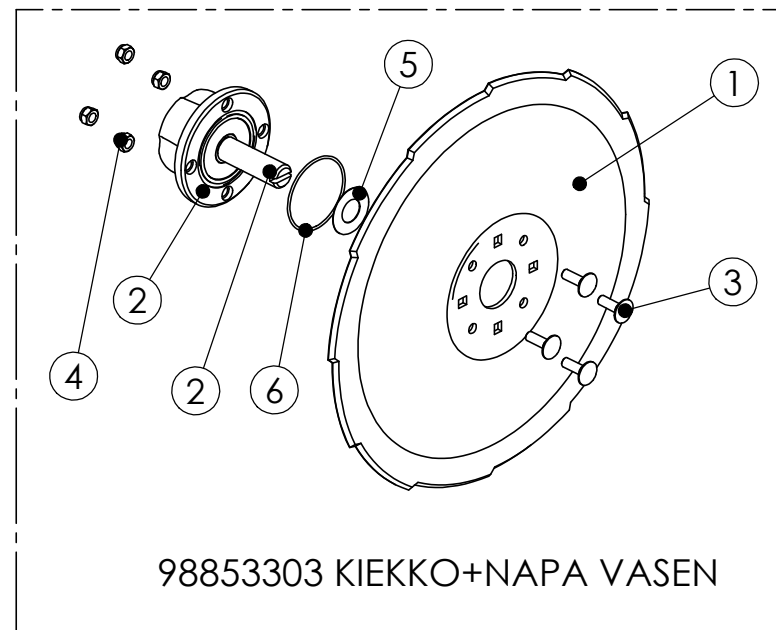

98853102 LASERVANNAS VASEN LANNOITE

98853303 KIEKKO+NAPA VASEN