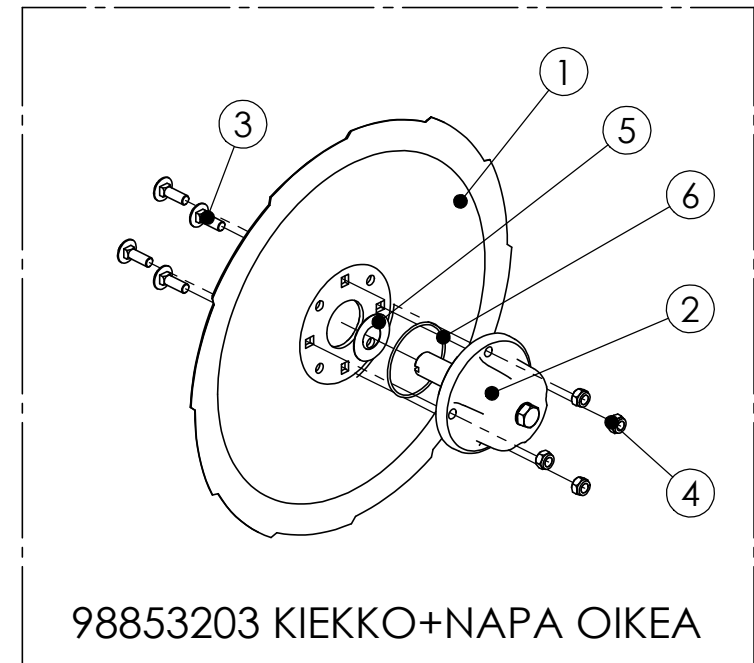

98853002 LASERVANNAS OIKEA LANNOITE

98853203 KIEKKO+NAPA OIKEA