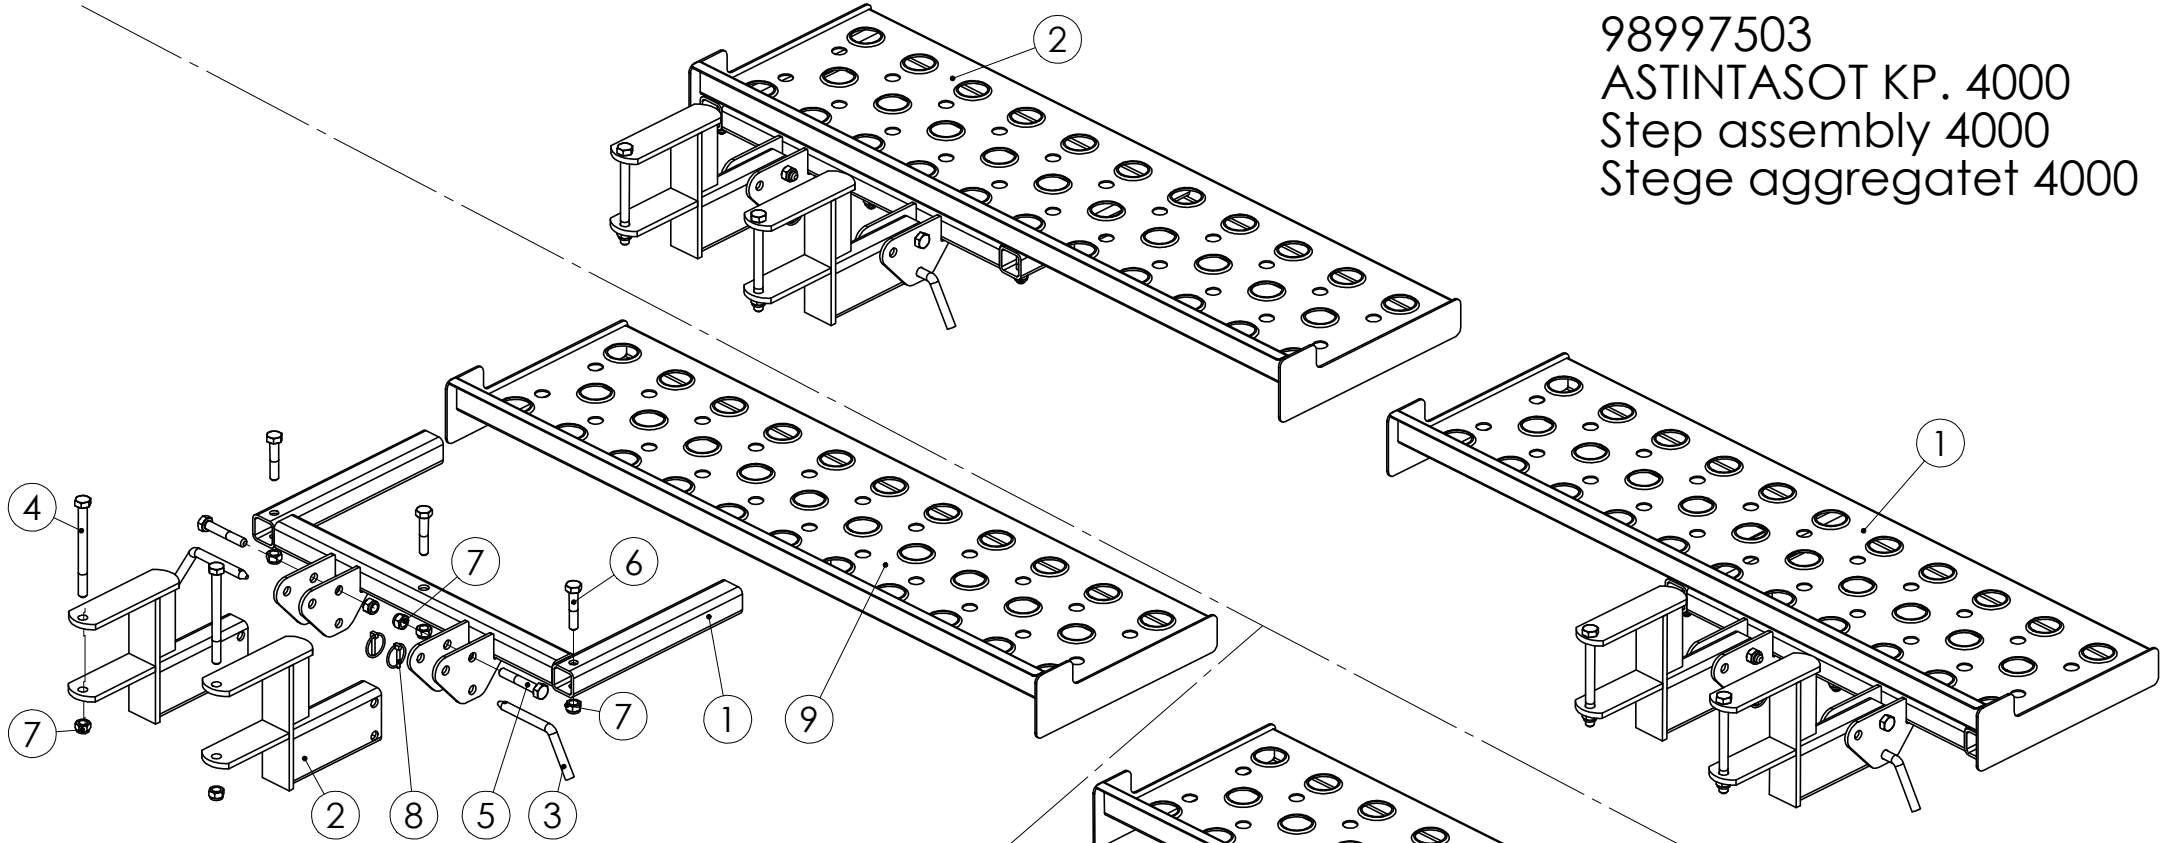

98997503
ASTINTASOT KP. 4000
Step assembly 4000
Stege aggregatet 4000

99010403
ASTINTASO OIK. KP.
Step assembly rig. 4000
Stege aggregatet hög. 4000

99010303
ASTINTASO VAS. KP.
Step assembly left. 4000
Stege aggregatet välls.4000

Pos.	Part No	Pcs	Osan nimi	Description	Beschreibung	Benämning	Наименование	Tyyppi
1	97802213	1	Runko	Frame	Ram	Stamm		
2	98130063	2	Runko	Frame	Ram	Stamm		
3	97418444	2	Tappi	Stud	Zapfen	Bult		Ø12
4	02091109	2	Kuusioruuvi	Hexagon bolt	Sechskantbolzen	Sexkantskruv		M12x140 SFS2063 M 8.8ZN
5	02091010	2	Kuusioruuvi	Hexagon bolt	Sechskantbolzen	Sexkantskruv	Болт	M12x70 SFS2063 M8.8ZN
6	05002876	3	Kuusioruuvi	Hexagon bolt	Sechskantbolzen	Sexkantskruv		M12x60 SFS2063 M 8.8ZN
7	02161451	7	Lukitusmutteri	Locking nut	Feststellmutter	Låsmutter	Гайка Nyloc	M12 DIN985 8ZN NYLOC
8	02062242	2	Rengassokka	Linch pin	Lunse	Sprint		4,5x40 FEZN
9	99010173	1	Astintaso	Step		Stege		

99010403
ASTINTASO OIK. KP.
Step assembly rig. 4000
Stege aggregatet hög. 4000

Pos.	Part No	Pcs	Osan nimi	Description	Beschreibung	Benämning	Наименование	Tyyppi
1	97802213	1	Runko	Frame	Ram	Stamm		
2	98130063	2	Runko	Frame	Ram	Stamm		
3	97418444	2	Tappi	Stud	Zapfen	Bult		Ø12
4	02091109	2	Kuusioruuvi	Hexagon bolt	Sechskantbolzen	Sexkantskruv		M12x140 SFS2063 M 8.8ZN
5	02091010	2	Kuusioruuvi	Hexagon bolt	Sechskantbolzen	Sexkantskruv	Болт	M12x70 SFS2063 M8.8ZN
6	05002876	3	Kuusioruuvi	Hexagon bolt	Sechskantbolzen	Sexkantskruv		M12x60 SFS2063 M 8.8ZN
7	02161451	7	Lukitusmutteri	Locking nut	Feststellmutter	Låsmutter	Гайка Nyloc	M12 DIN985 8ZN NYLOC
8	02062242	2	Rengassokka	Linch pin	Lunse	Sprint		4,5x40 FEZN
9	99010173	1	Astintaso	Step		Stege		

98997503
ASTINTASOT KP. 4000
Step assembly 4000
Stege aggregatet 4000

Pos.	Part No	Pcs	Osan nimi	Description	Beschreibung	Benämning	Наименование	Tyyppi
1	99010303	1	Astinlauta	Step		Stege		
2	99010403	1	Astinlauta	Step		Stege