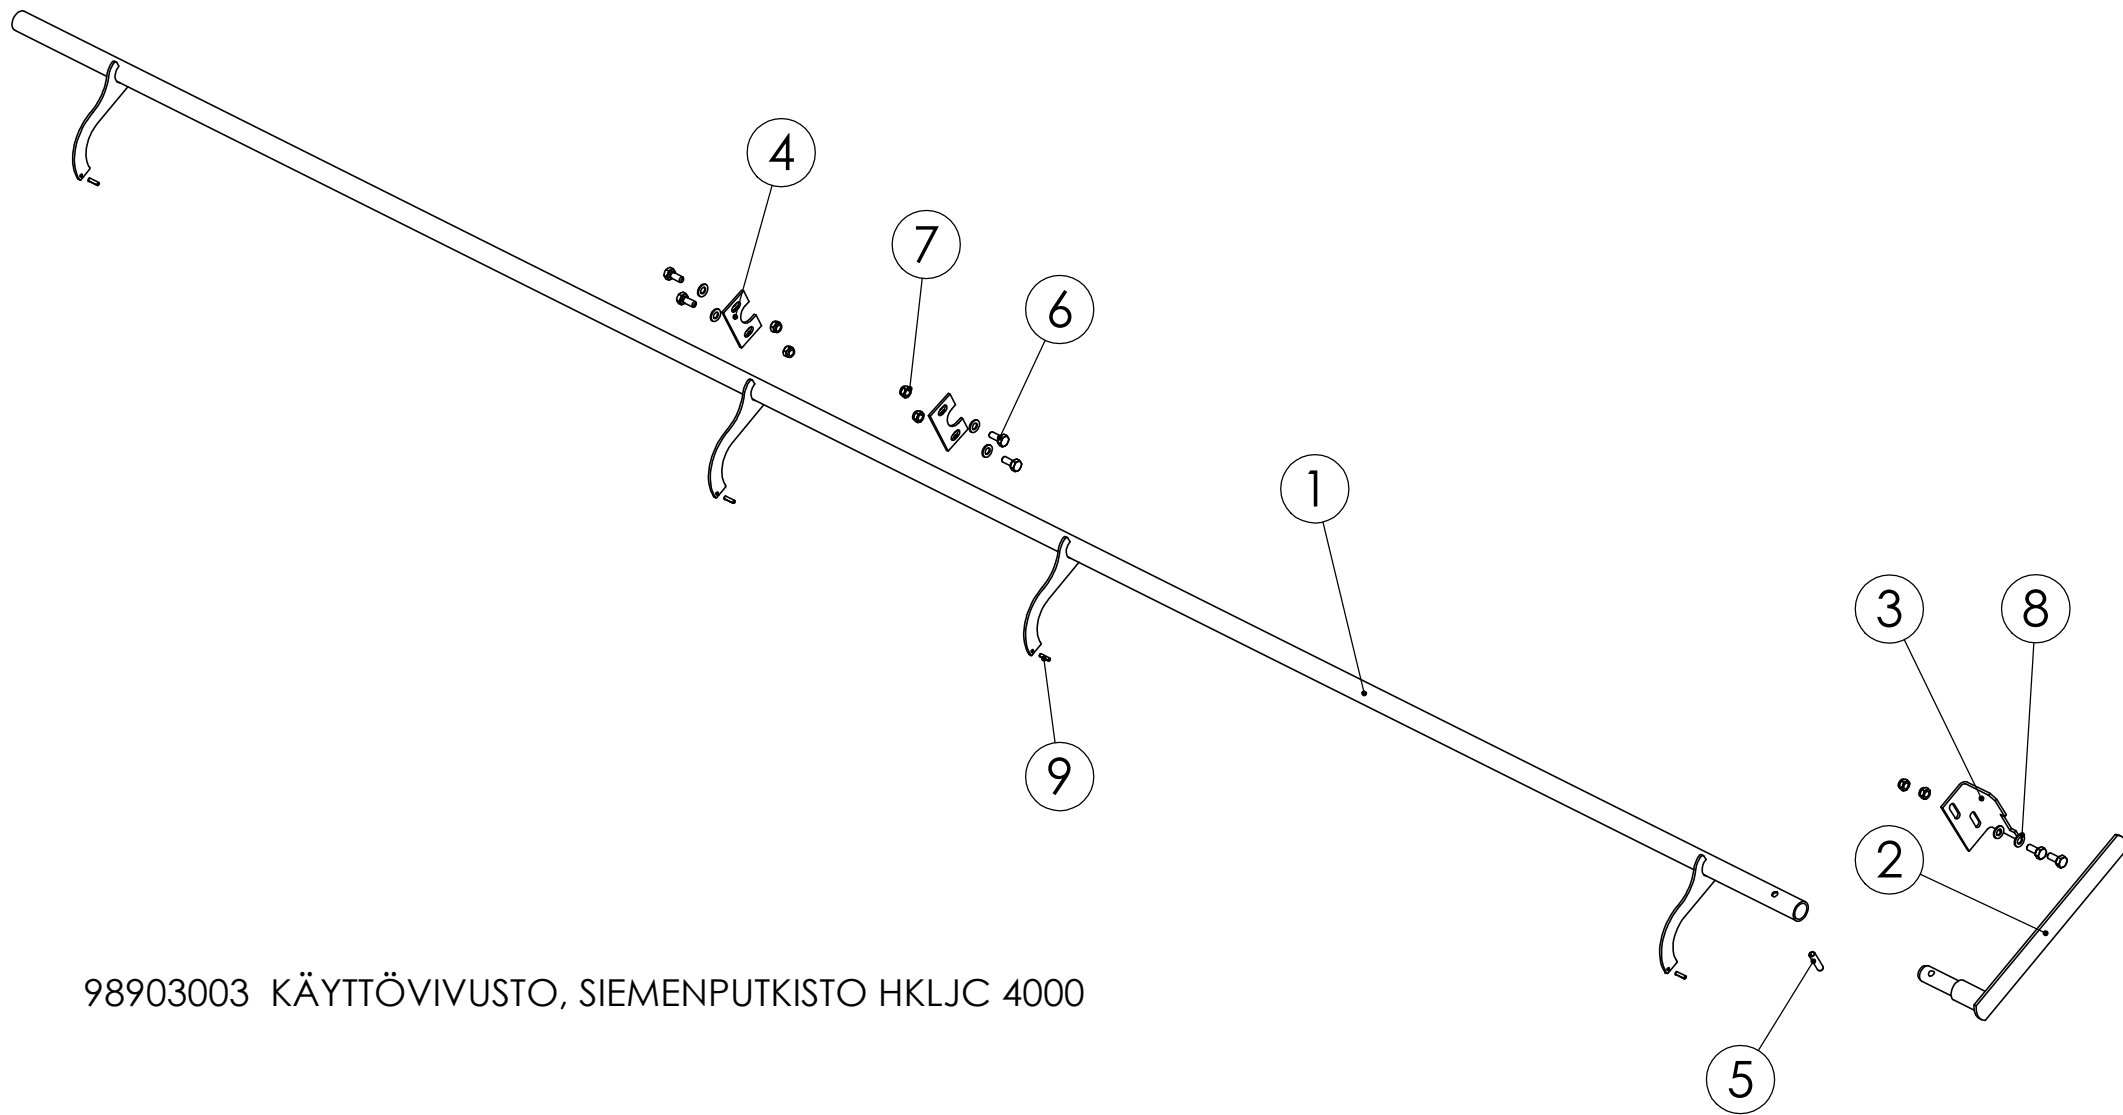

98903003 KÄYTTÖVIVUSTO, SIEMENPUTKISTO HKLJC 4000

98903003 KÄYTTÖVIVUSTO, SIEMENPUOLI HKLJC 4000

Pos.	Part No	Pcs	Osan nimi	Description	Beschreibung	Benämning	Наименование	Тyyppi
1	98903173	1	Putki	Tube	Rohr	Rör		
2	98639873	1	Käyttövipu	Operating	Bedienungshebel	Manöverspak		
3	98640463	1	Lukituslevy	Locking plate	Feststellplatte	Lås plåt		
4	98642564	2	Lukituslevy	Locking plate	Feststellplatte	Lås plåt		
5	02063260	1	Jousisokka	Spring pin	Federstrecker	Fjäderpinne		10x40 DIN1481 55SI7ZN
6	05012345	6	Kuusioruuvi	Hexagon bolt	Sechskantbolzen	Sexkantskruv		M10x25 SFS2064 M8.8ZN
7	02161444	6	Lukitusmutteri	Locking nut	Feststellmutter	Låsmutter		M10 DIN985 8ZN NYLOC
8	05061085	6	Aluslaatta	Washer	Scheibe	Bricka		ALUSLAATTA 10,5 DIN125 ZN
9	02060157	4	Jousisokka	Spring pin	Federstrecker	Fjäderpinne		5x20 DIN1481 ZN