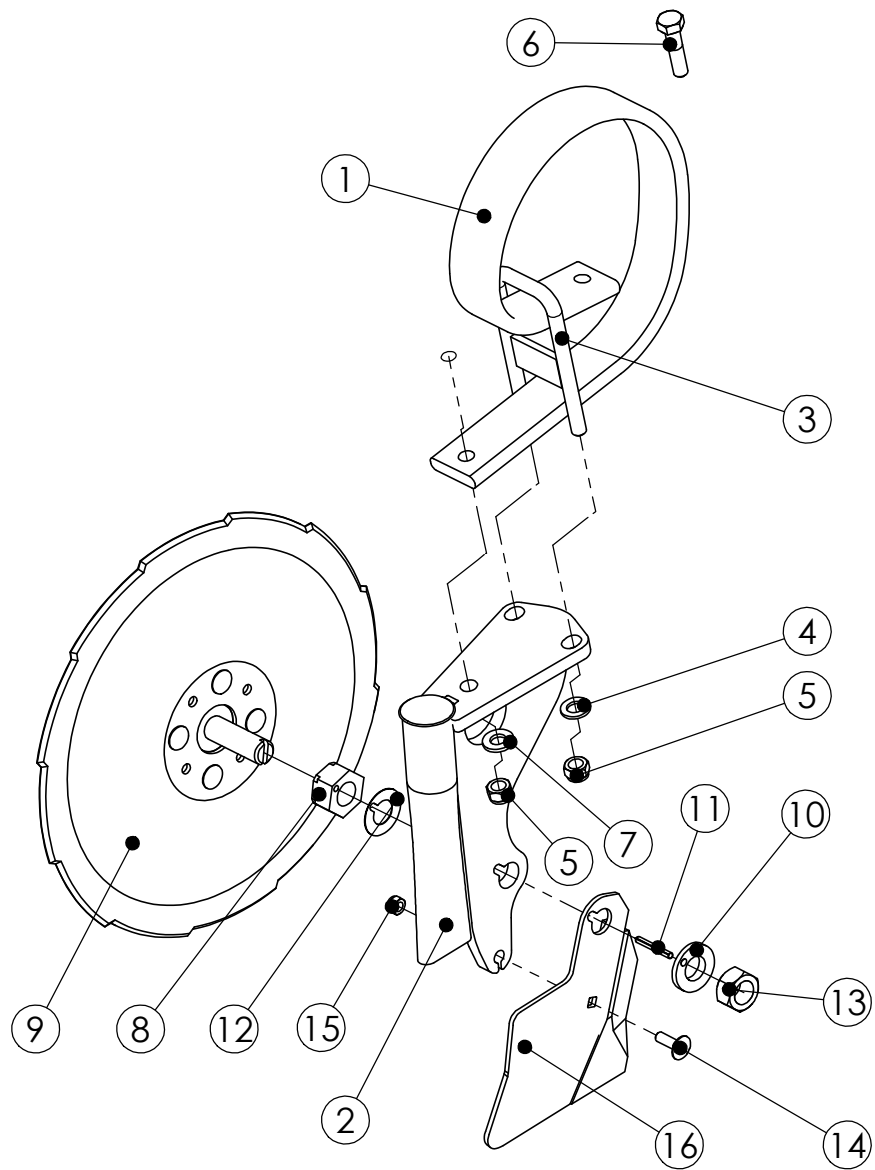

98853102 LASERVANNAS VASEN LANNOITE