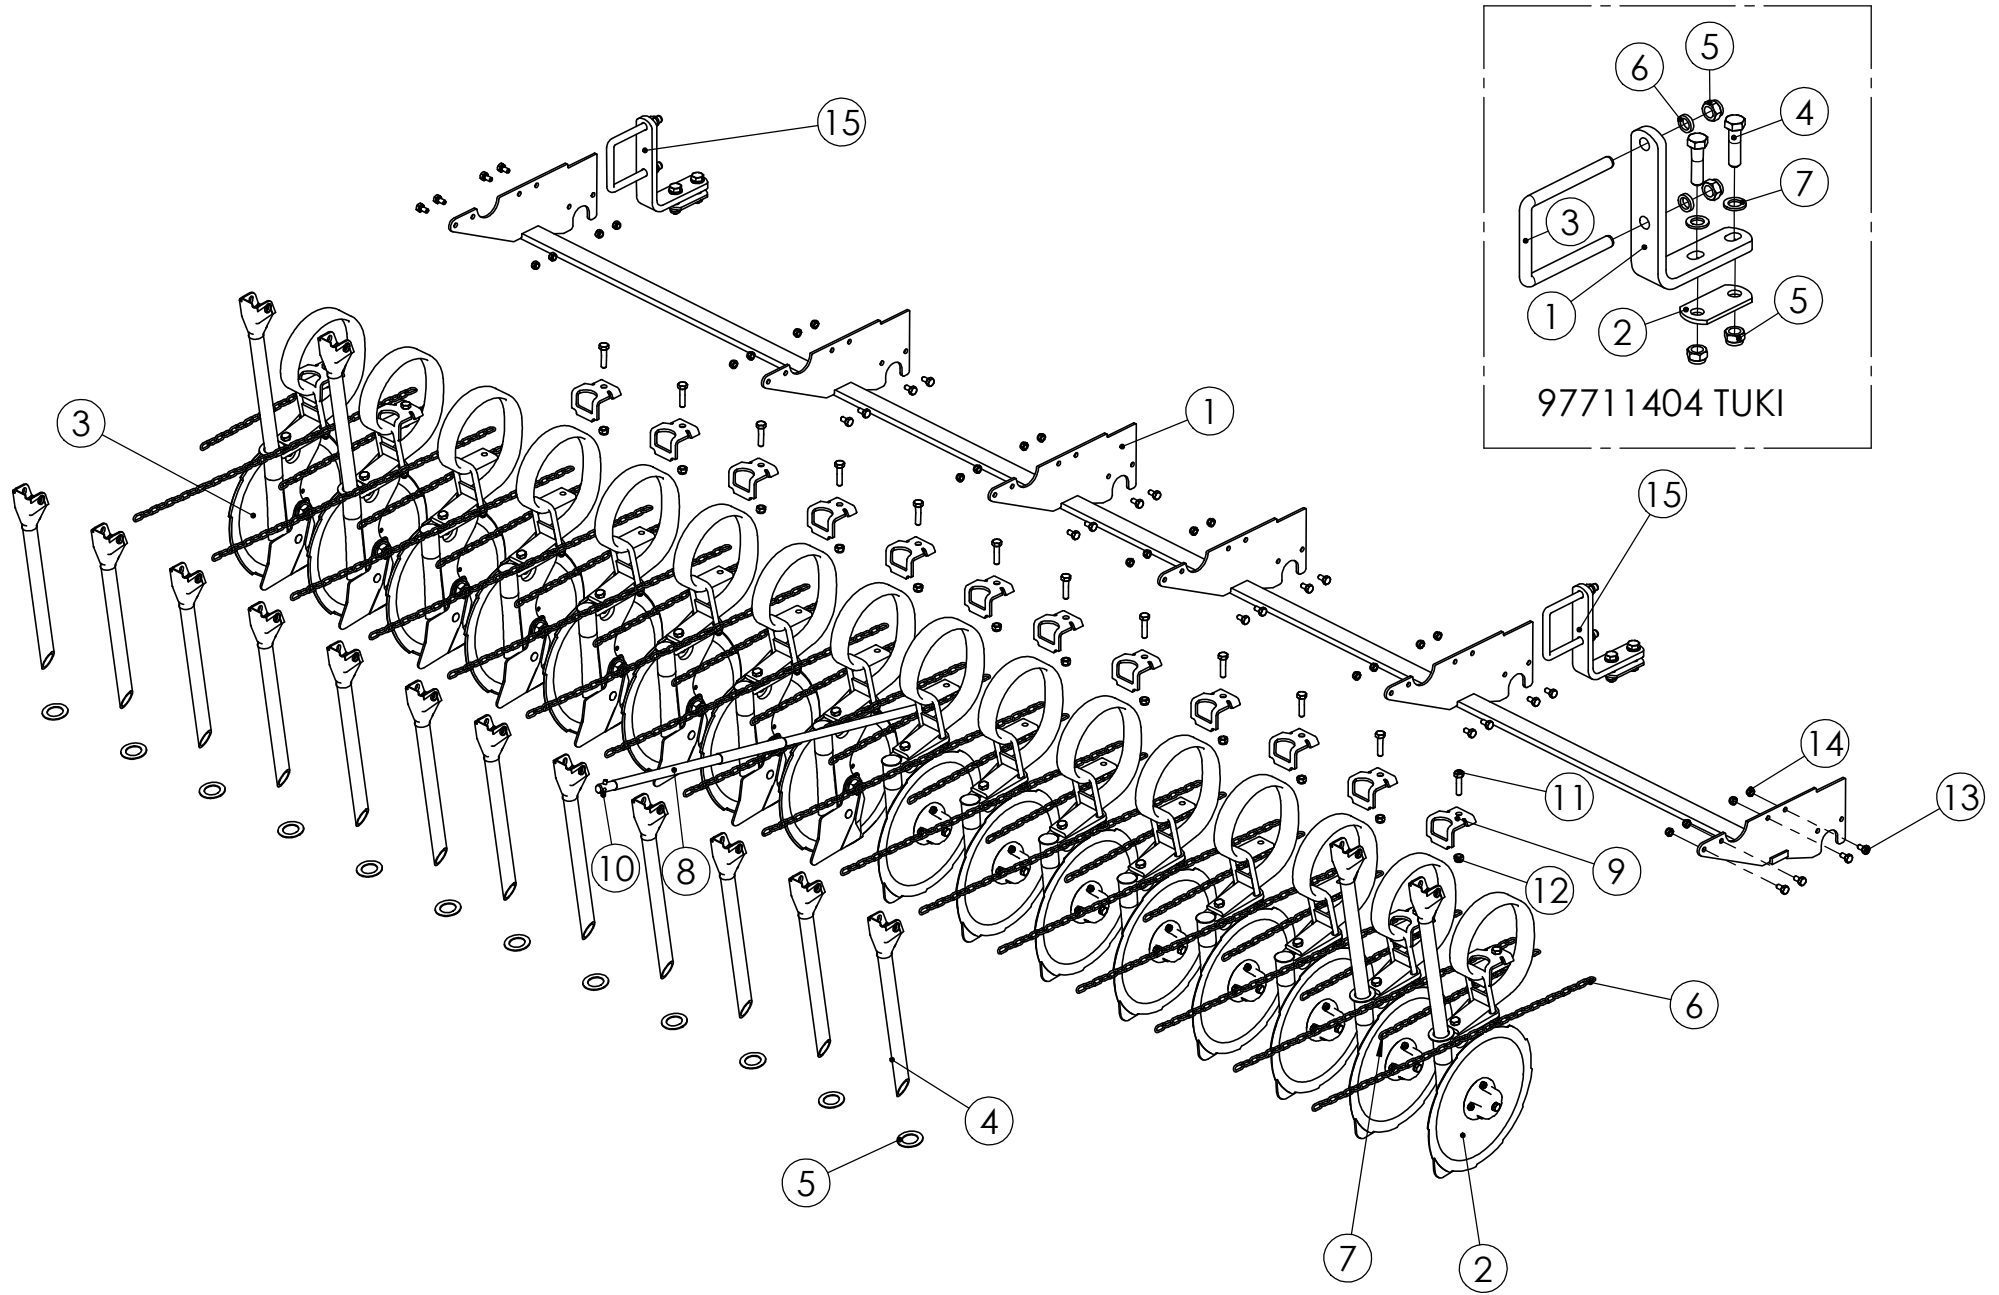

98852902 LASERVANTAISTO 4000

97711404 TUKI

Pos.	Part No	Pcs	Osan nimi	Description	Beschreibung	Benämning	Наименование	Tyyppi
1	97711563	1	Latta	Flat bar	Flachstange	Plattstång		
2	97711664	1	Latta	Flat bar	Flachstange	Plattstång		
3	97755944	1	Kiinnitysosat	Fastening parts		Fästdetaljer		
4	02081319	2	Kuusioruuvi	Hexagon bolt	Sechskantbolzen	Sexkantskruv		M16x60 SFS2063 M 8.8ZN
5	02151083	4	Lukitusmutteri	Locking nut	Feststellmutter	Låsmutter		M16 DIN985 8ZN NYLOC
6	96159144	2	Aluslaatta	Washer	Scheibe	Bricka		24x16,5x5
7	05061102	2	Aluslaatta	Washer	Scheibe	Bricka		18 SFS2042 FEZN

98852902 LASERVANTAISTO 4000

Pos.	Part No	Pcs	Osan nimi	Description	Beschreibung	Benämning	Наименование	Tyyppi
1	97707062	1	Runko	Frame	Ram	Stamm		
2	98853002	8	Laservannas oikea lann.	Laser-coulter	Laser-schar	Laser-bill		
3	98853102	8	Laservannas vasen lann.	Laser-coulter	Laser-schar	Laser-bill		
4	97008204	16	Letku	Hose	Schlauch	Slang		L=420
5	97107044	16	Peitelevy	Cover plate		Skuddsplåt	Пластина защитная	
6	97709044	16	Ketju	Chain	Kette	Kedja		PP 4x24x9 36 LENKKIÄ
7	97709144	16	Ketju	Chain	Kette	Kedja		PP 4x24x9 22 LENKKIÄ
8	97709243	1	Ruuvi	Screw	Bolzen	Skruv		L=1096
9	97501313	16	Jousenpidin	Holder	Zwinge	Klammer		
10	02062404	1	Jousisokka	Spring pin	Federstrecker	Fjäderpinne		8x36 DIN1481 55SI7ZN
11	05002800	16	Kuusioruuvi	Hexagon bolt	Sechskantbolzen	Sexkantskruv		M12x50 SFS 2063 M 10.9 Musta nitrattu
12	02161452	16	Lukitusmutteri	Locking nut	Feststellmutter	Låsmutter		M12 DIN985 10.9ZN NYLOC
13	05012306	24	Kuusioruuvi	Hexagon bolt	Sechskantbolzen	Sexkantskruv		M10x20 SFS2064 M8.8ZN
14	02161444	24	Lukitusmutteri	Locking nut	Feststellmutter	Låsmutter		M10 DIN985 8ZN NYLOC
15	97711404	2	Tuki	Fastening parts		Fästdetaljer