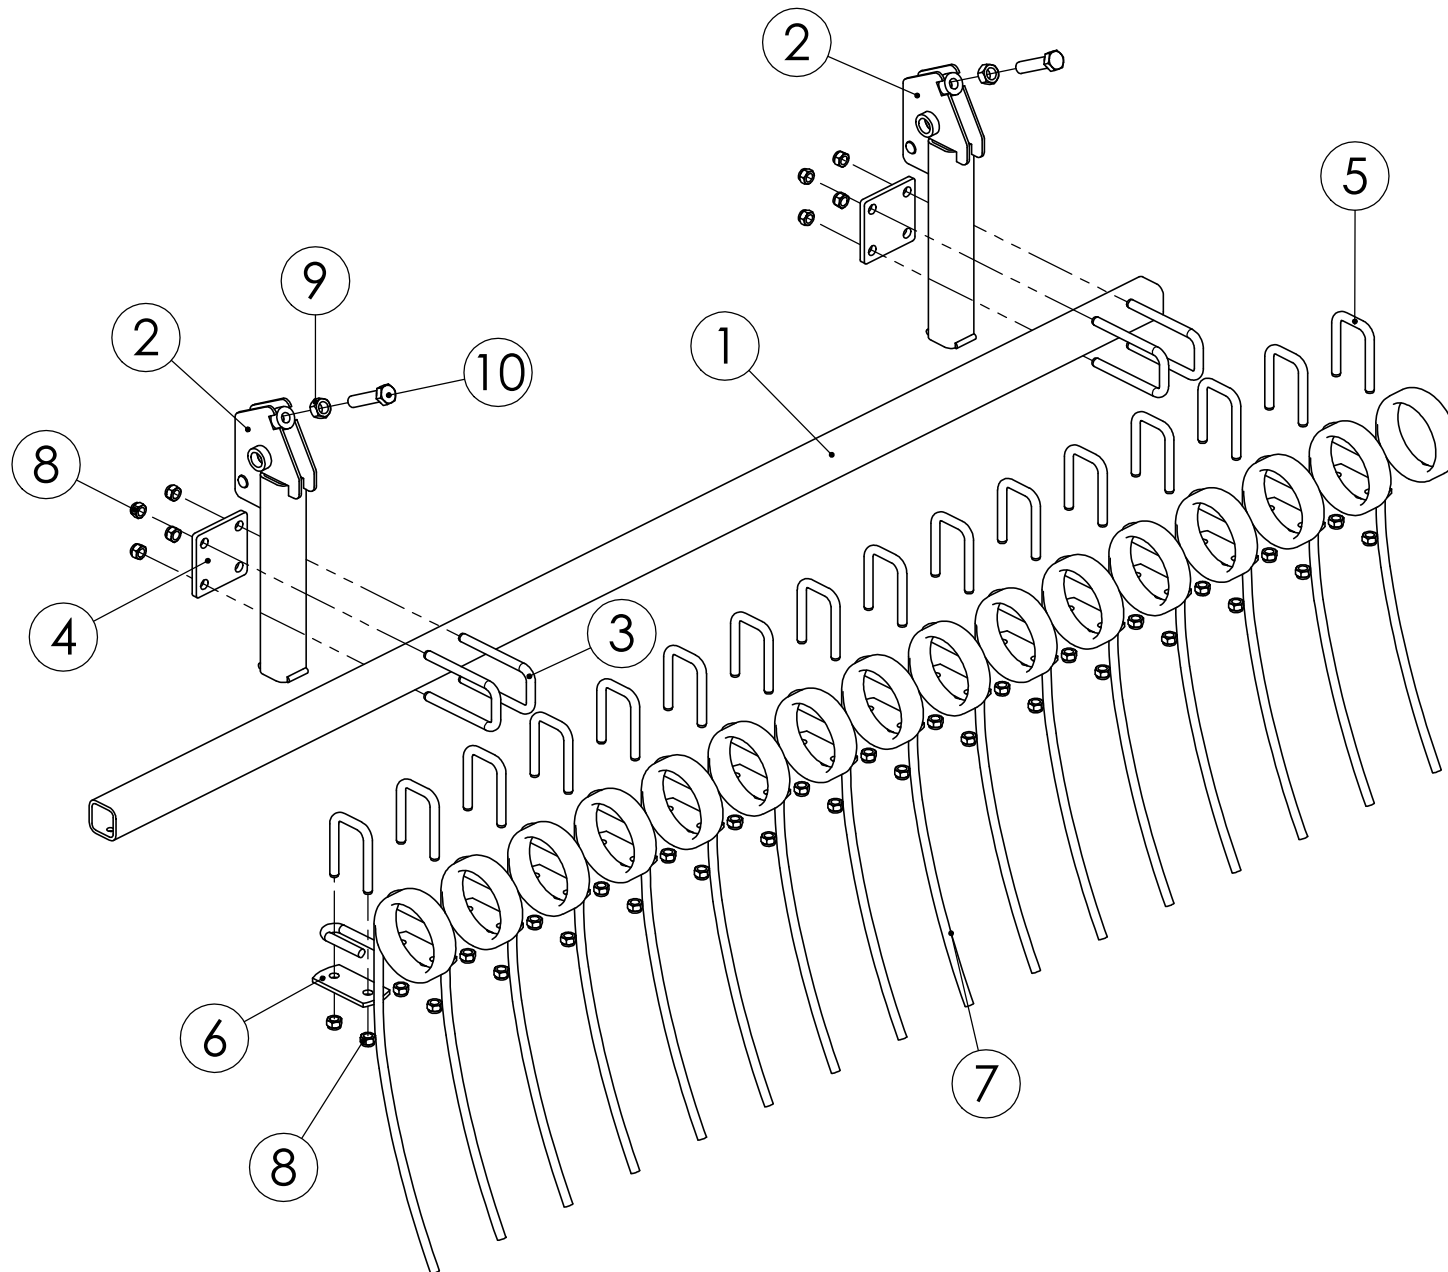

98637902 PIIKKIRUNKO OIKEA JC 4000

98637902 PIIKKIRUNKO OIKEA JC 4000

Pos.	Part No	Pcs	Osan nimi	Description	Beschreibung	Benämning	Наименование	Tyyppi
1	97937714	1	Putki	Tube	Rohr	Rör		L=1960
2	97761414	2	Säätöputki	Adjuster sleeve	Ansetzerbuchse	Ansättarbussning		
3	97766944	4	U-pultti	U Bolt	U-Bolzen	U-bult		M12
4	97767014	2	Latta	Flat bar	Flachstange	Plattstång		
5	97656644	16	U-pultti	U Bolt	U-Bolzen	U-bult	Болт U — образный	M12
6	97658714	16	Latta	Flat bar	Flachstange	Plattstång	Пластина	
7	02040169	16	Piikki	Spring tine	Federzinke	Efterharvpinne	Зубья	Ø12x550
8	02161451	40	Lukitusmutteri	Locking nut	Feststellmutter	Låsmutter	Гайка Nyloc	M12 DIN985 8ZN NYLOC
9	02161148	2	Kuusiomutteri	Hexagon nut	Sechskantmutter	Sexkantmutter		M16 SFS2067 8Zn
10	05011013	2	Kuusioruuvi	Hexagon bolt	Sechskantbolzen	Sexkantskruv		M16x70 SFS2064 M8.8ZN

AA 49955--->