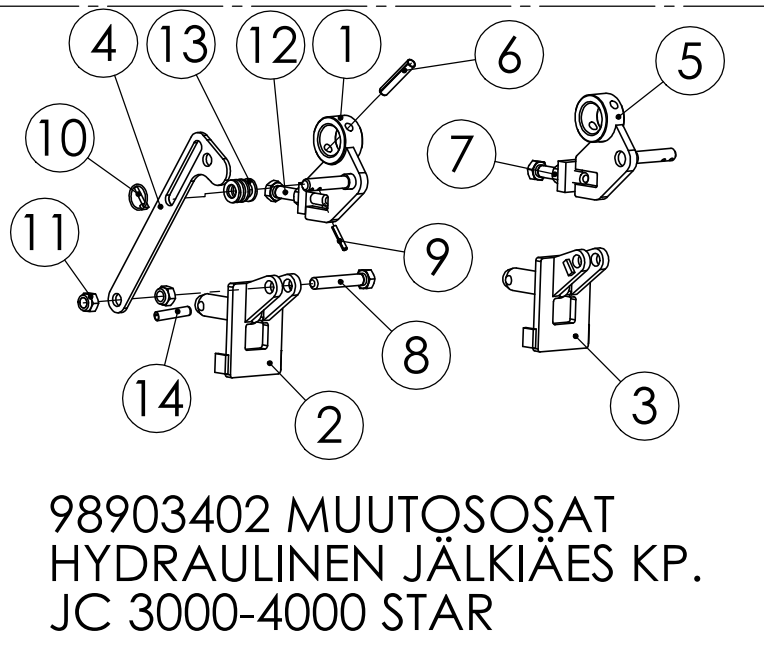

98903402 MUUTOSOSAT
HYDRAULINEN JÄLKIÄES KP.
JC 3000-4000 STAR

Pos.	Part No	Pcs	Osan nimi	Description	Beschreibung	Benämning	Наименование	Tyyppi
1	98905173	1	Vääntiö	Driver	Mitnehmer	Medbringare		
2	98903774	2	Takatappi vasen	Stud	Zapfen	Bult	Палец	
3	98903674	1	Takatappi oikea	Stud	Zapfen	Bult	Палец	
4	97920864	2	Kuljetustuki	Transport support		Transportstöd	Кронштейн крепёжный	
5	98905073	1	Vääntiö	Driver	Mitnehmer	Medbringare		
6	02061996	2	Jousisokka	Spring pin	Federstrecker	Fjäderpinne		12x70 DIN1481 ZN
7	02161148	2	Kuusiomutteri	Hexagon nut	Sechskantmutter	Sexkantmutter		M16 SFS2067 8Zn
8	02080361	2	Kuusioruuvi	Hexagon bolt	Sechskantbolzen	Sexkantskruv		M16x90 SFS2064 M8.8ZN
9	02062475	2	Jousisokka	Spring pin	Federstrecker	Fjäderpinne		6x36 DIN1481 ZN
10	02062242	2	Rengassokka	Linch pin	Lunse	Sprint		4,5x40 FEZN
11	02151083	4	Lukitusmutteri	Locking nut	Feststellmutter	Låsmutter		M16 DT DIN985 8 NYLOC
12	05003616	2	Kuusioruuvi	Hexagon bolt	Sechskantbolzen	Sexkantskruv		M16x100 SFS2064 M8.8ZN
13	02070035	8	Aluslaatta	Washer	Scheibe	Bricka	Шайба	M16 DIN125 DT
14	02063292	2	Jousisokka	Spring pin	Federstrecker	Fjäderpinne		12x50 DIN1481 55SI7ZN

98909502 HYDRAULIIKKA
HYDRAULINEN JÄLKIÄES KP.
JC 4000 STAR

Pos.	Part No	Pcs	Osan nimi	Description	Beschreibung	Benämning	Наименование	Tyyppi
1	01860012	1	Venttiili	Valve	Ventil	Ventil		OD 15.06.18.17
2	01860094	1	Venttiili	Valve	Ventil	Ventil		13-VRFU 04
3	01451365	1	Yhdysnipa	Extension piece	Verlängerungsstange	Förlängningsstycke	Переходник	26-04010-06-04
4	01341285	3	Tiiviste	Gasket	Packung	Tätning		08-USITR-06 3/8"
5	01451379	3	Kulmanippa	Extension piece	Verlängerungsstange	Förlängningsstycke	Переходник	26-04500-04
6	01440390	2	Kaksoisnipa	Extension piece	Verlängerungsstange	Förlängningsstycke	Переходник	26-04000-06
7	97934344	1	Liitin	Fitting	Mitnehmer	Anslutning		79343-4
8	01440391	2	Yhdysnipa	Extension piece	Verlängerungsstange	Förlängningsstycke	Переходник	26-04010-06
9	01454085	1	Letku L=3280 JC4000 Star	Hose	Schlauch	Slang		A50051-04-04/221T-04/A50051-04-04
10	01860064	1	Kulmanippa	Extension piece	Verlängerungsstange	Förlängningsstycke		01860064 26-04510-04
11	01451381	1	T-liitin	Extension piece	Verlängerungsstange	Förlängningsstycke		26-04860-04
12	01451727	1	Letku L=830 180°	Hose	Schlauch	Slang		A50051-04-04/122-04S/A50051-04-04
13	01451342	1	Letku L=4070	Hose	Schlauch	Slang		A50001-04-04/221T-04/A50051-04-04
14	01861028	2	Huohotin	Air filter	Luftfilter	Luftfilter		36-31A-06 3/8"
15	01451328	1	Tulppa	Plug	Pfropf	Plugg		24-HF-06
16	01450701	1	Solenoidi+Liitin	Solenoid+Fitting	Solenoid	Solenoid+Anslutning		Solenoidi+Liitin
17	01451341	1	Kaksoisnipa	Extension piece	Verlängerungsstange	Förlängningsstycke		26-04000-04
18	01451617	1	Kulmanippa	Extension piece		Förlängningsstycke		01451617 26-04500-06
19	97655613	2	Sylinteri	Cylinder	Zylinder	Cylinder		16/25x85
20	99016344	1	Kiinnitysosat	Fastening parts		Fästdetaljer		
21	01454075	1	Letku L=1000 JC4000	Hose	Schlauch	Slang		A50001-04-04/122-04S/500120-04-04