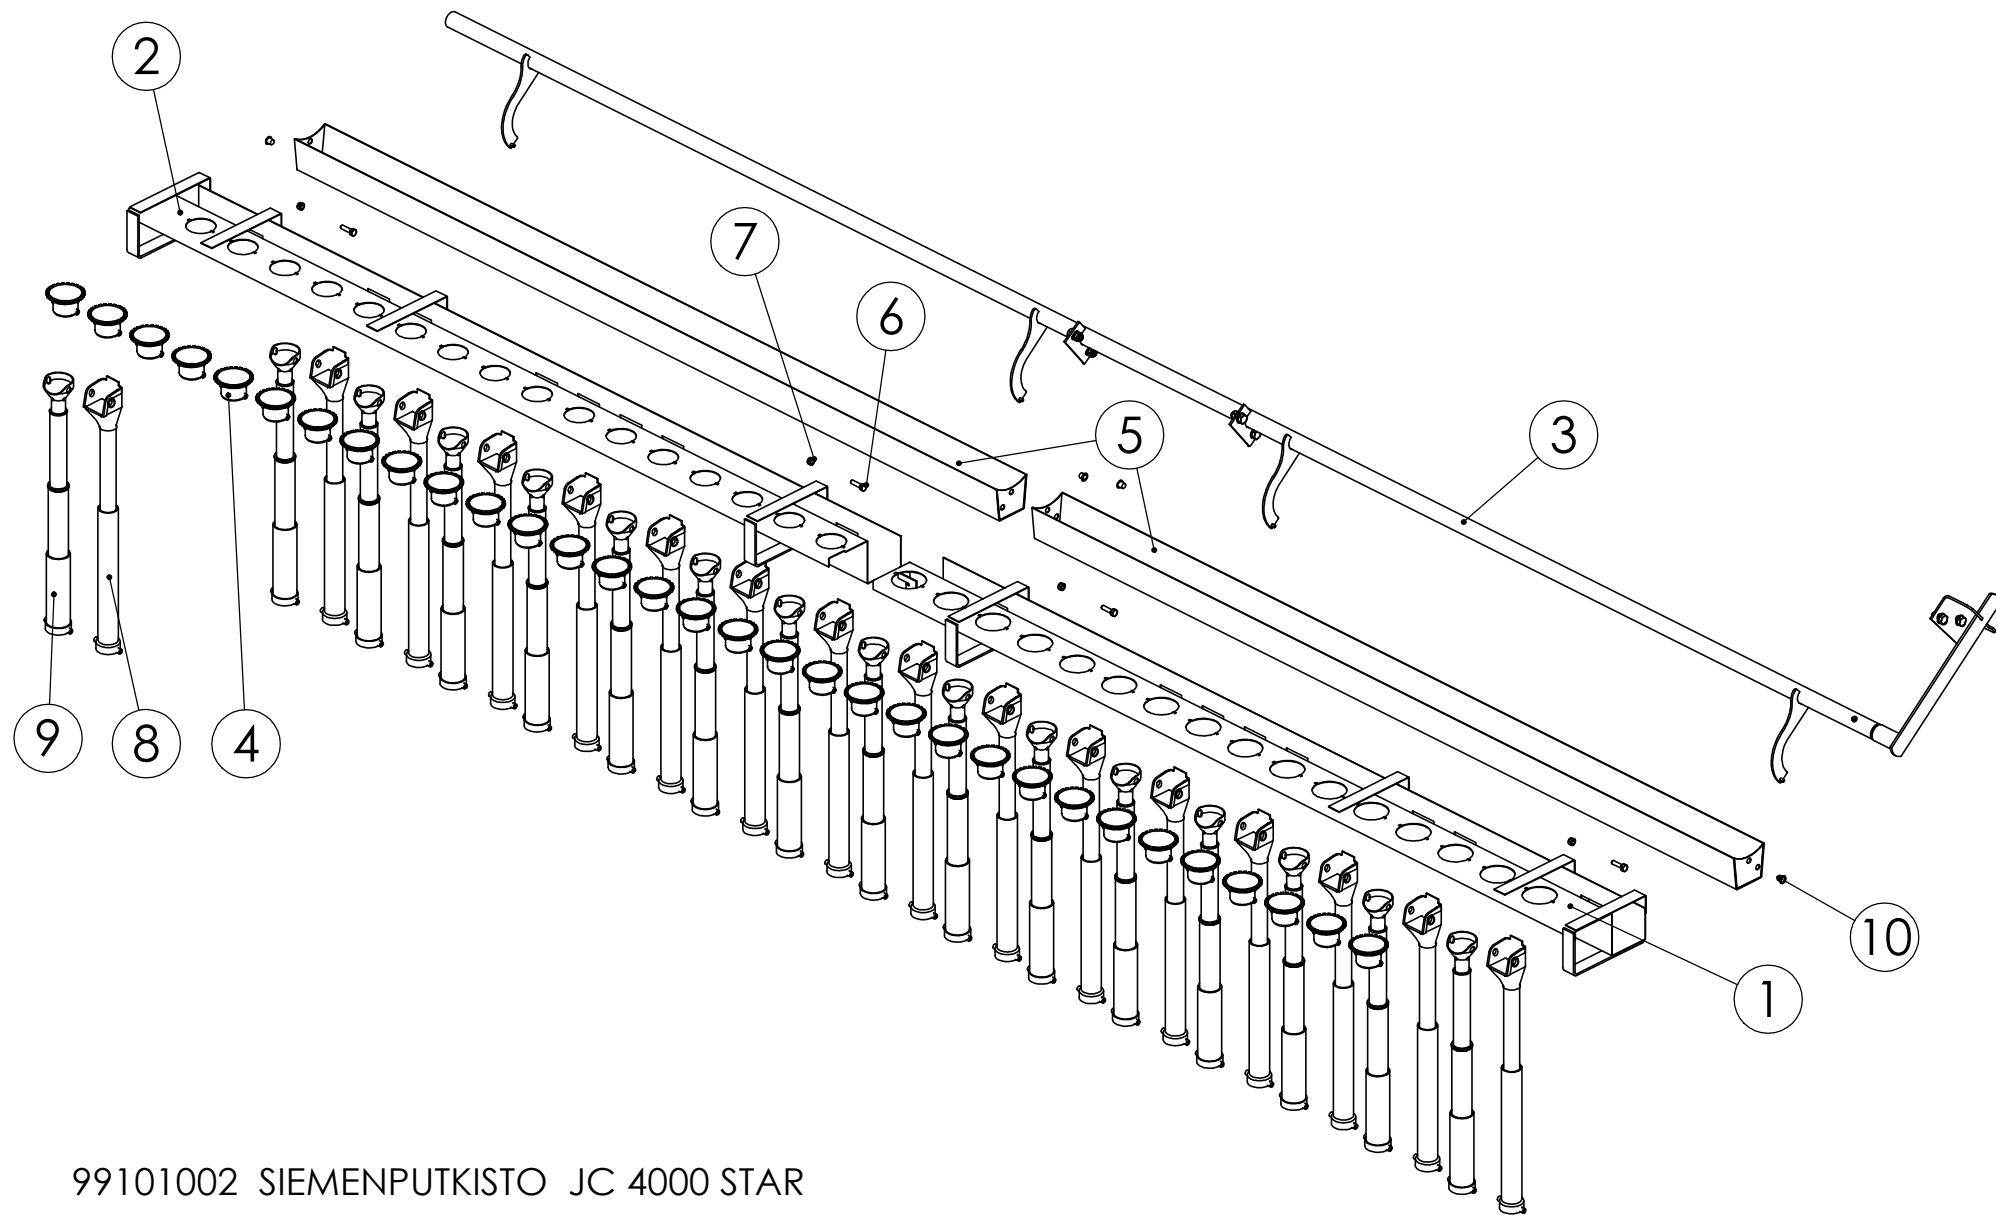

99101002 SIEMENPUTKISTO JC 4000 STAR

99101002 SIEMENPUTKISTO JC 4000 STAR

Pos.	Part No	Pcs	Osan nimi	Description	Beschreibung	Benämning	Наименование	Tyyppi
1	99100863	1	Hyllykkö	Shelves	Regal	Hylla		Ø69.1 AE 51939 --->
2	99100963	1	Hyllykkö	Shelves	Regal	Hylla		Ø69.1 AE 51939 ---->
3	98903003	1	Säätötanko	Adjuster arm	Ansetzerarm	Ansättar arm		
4	98837913	32	Nivelosa	Link	Glied	Led	Кардан	
5	98643463	2	Koekylvökaukalo	Calibration trough	Abdrehtrog	Vridprovstrag		
6	05011976	4	Kuusioruuvi	Hexagon bolt	Sechskantbolzen	Sexkantskruv		M8x30 SFS2064 M 8.8ZN
7	02151051	4	Lukitusmutteri	Locking nut	Feststellmutter	Låsmutter		M8 DIN985 8ZN NYLOC
8	98914303	16	Takavantaan teleskooppi	Tube	Rohr	Rör		
9	95779203	16	Etuvantaan teleskooppi	Tube	Rohr	Rör		
10	02040231	4	Tulppa	Plug	Pfropf	Plugg		DBI 15