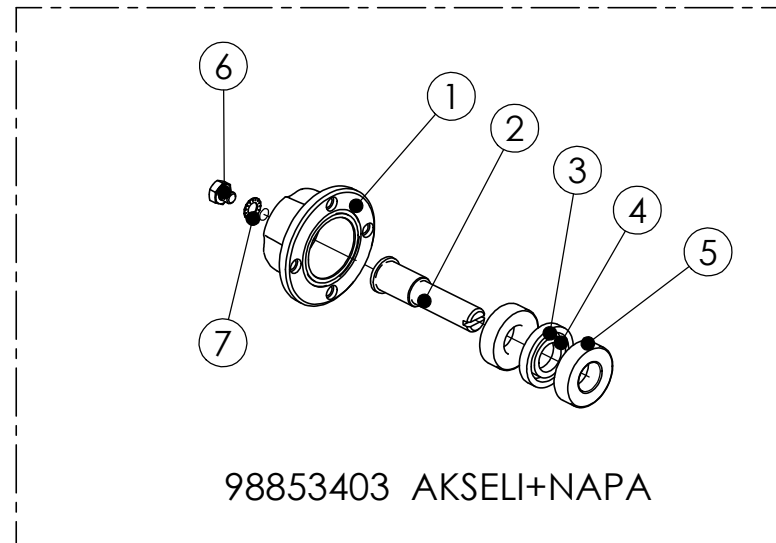

98853403 AKSELI+NAPA