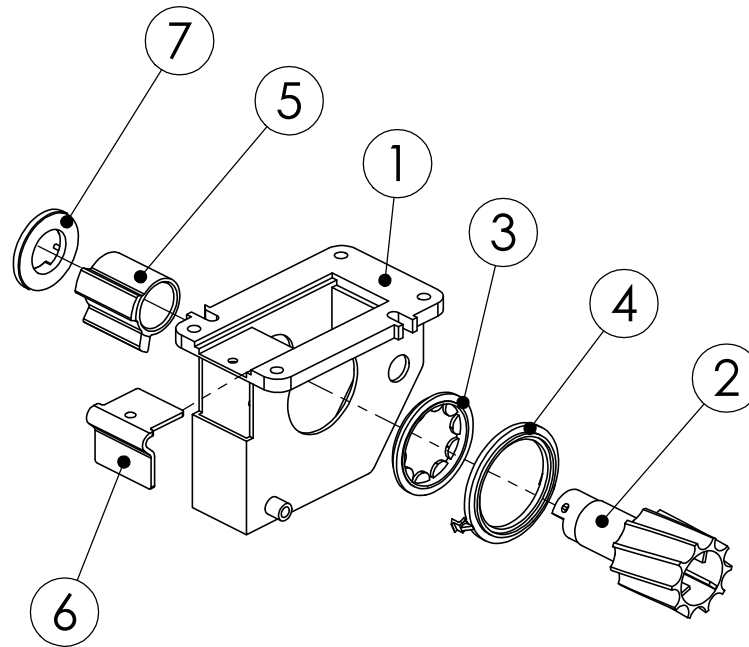

97911003 SYÖTTÖKAMMIO HS-LAITE

Pos.	Part No	Pcs	Osan nimi	Description	Beschreibung	Benämning	Наименование	Тyyppi
1	96176512	1	Syöttökammio	Feeding chamber	Dosiereinheit	Utmatningshus		
2	96582024	1	Syöttötela	Feeding roller	Dosiereinwalze	Skjutvals		
3	94496704	1	Tiivisterengas	Dictungsring	Seal ring	Packningsring		
4	96176614	1	Pidätinrenas	Retaining ring	Sicherungsring	Stoppning		
5	95415513	1	Säätöholkki	Adjuster bushing	Ansetzerbuchse	Ansättarhylsa		
6	95415704	1	Kansi	Cover plate	Abschlussdeckel	Lock		
7	94407514	1	Paininlevy	Press ring	Ring	Tryckskiva