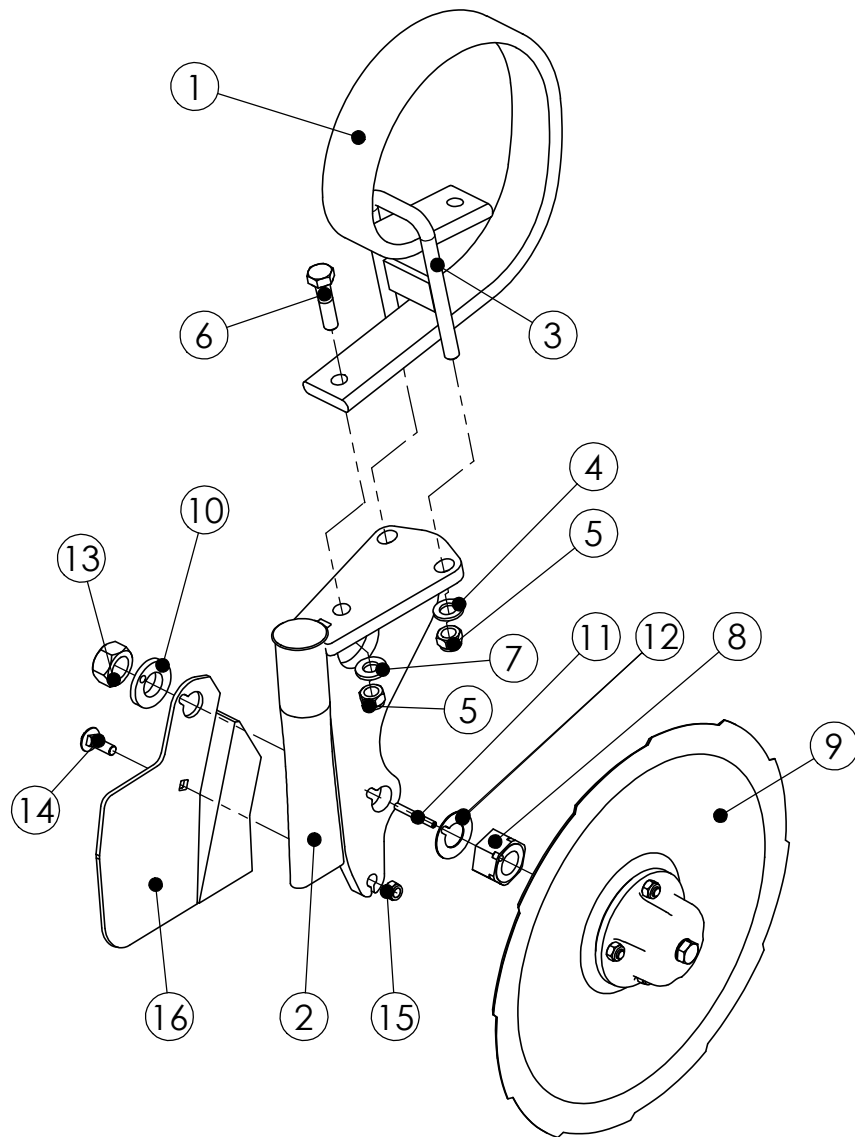

98853002 LASERVANNAS OIKEA LANNOITE