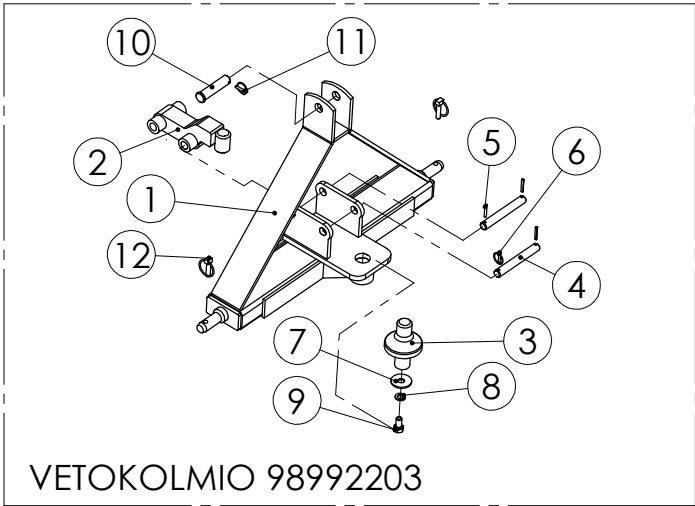

98627202 VETOLAITE KP.

98627202 VETOLAITE KP.

Pos.	Part No	Pcs	Osan nimi	Description	Beschreibung	Benämning	Наименование	Tyyppi
1	98623572	1	Aisa	Draw beam	Zugarm	Dragstång		
2	98606573	1	Kannatin	Support	Gestell	Konsol		
3	98601873	1	Pidin	Holder	Zwinge	Klammer		
4	97604644	3	Tappi	Stud	Zapfen	Bult		30x165
5	96906044	2	Akseli	Axle	Achse	Axel		
6	05012306	2	Kuusioruuvi	Hexagon bolt	Sechskantbolzen	Sexkantskruv		M10x20 SFS2064 M8.8ZN
7	02062242	6	Rengassokka	Linch pin	Lunse	Sprint		11x43 FEZN
8	98648444	1	Tappi	Stud	Zapfen	Bult		
9	02062570	2	Jousisokka	Spring pin	Federstrecker	Fjäderpinne		8x45 DIN1481 55SI7ZN
10	98372703	1	Vanttiruuvi	Adjusting screw	Stellschraube	Ställsskruv		
11	02062242	2	Rengassokka	Linch pin	Lunse	Sprint		4,5x40 FEZN
12	02062771	2	Jousisokka	Spring pin	Federstrecker	Fjäderpinne		5x32 DIN1481 55SI7ZN
13	98635703	1	Aisasynteri	Cylinder assembly	Zylinder Montage	Cylinder montering		

98992203 VETOKOLMIO

Pos.	Part No	Pcs	Osan nimi	Description	Beschreibung	Benämning	Наименование	Tyyppi
1	98992373	1	Vetopalkki	Crossbar	Zugdeichsel	Dragbom		
2	98721963	1	Lukituslevy	Locking plate	Feststellplatte	Lås plåt		
3	98721764	1	Tappi	Stud	Zapfen	Bult		
4	98629444	2	Tappi	Stud	Zapfen	Bult		d22x162
5	02062323	3	Jousisokka	Spring pin	Federstrecker	Fjäderpinne		6x40 DIN1481 55SI7ZN
6	02062242	1	Rengassokka	Linch pin	Lunse	Sprint		4,5x40 FEZN
7	02070035	1	Aluslaatta	Washer	Scheibe	Bricka		16 SFSBV 157 FEZN
8	02071462	1	Aluslaatta	Washer	Scheibe	Bricka		B16 DIN127
9	02081213	1	Kuusioruuvi	Hexagon bolt	Sechskantbolzen	Sexkantskruv		M16x30 SFS2064 M 8.8ZN
10	94489844	1	Tappi	Stud	Zapfen	Bult		
11	02062242	1	Rengassokka	Linch pin	Lunse	Ringpinne		6x40 FEZN
12	02062242	2	Rengassokka	Linch pin	Lunse	Sprint		11x43 FEZN