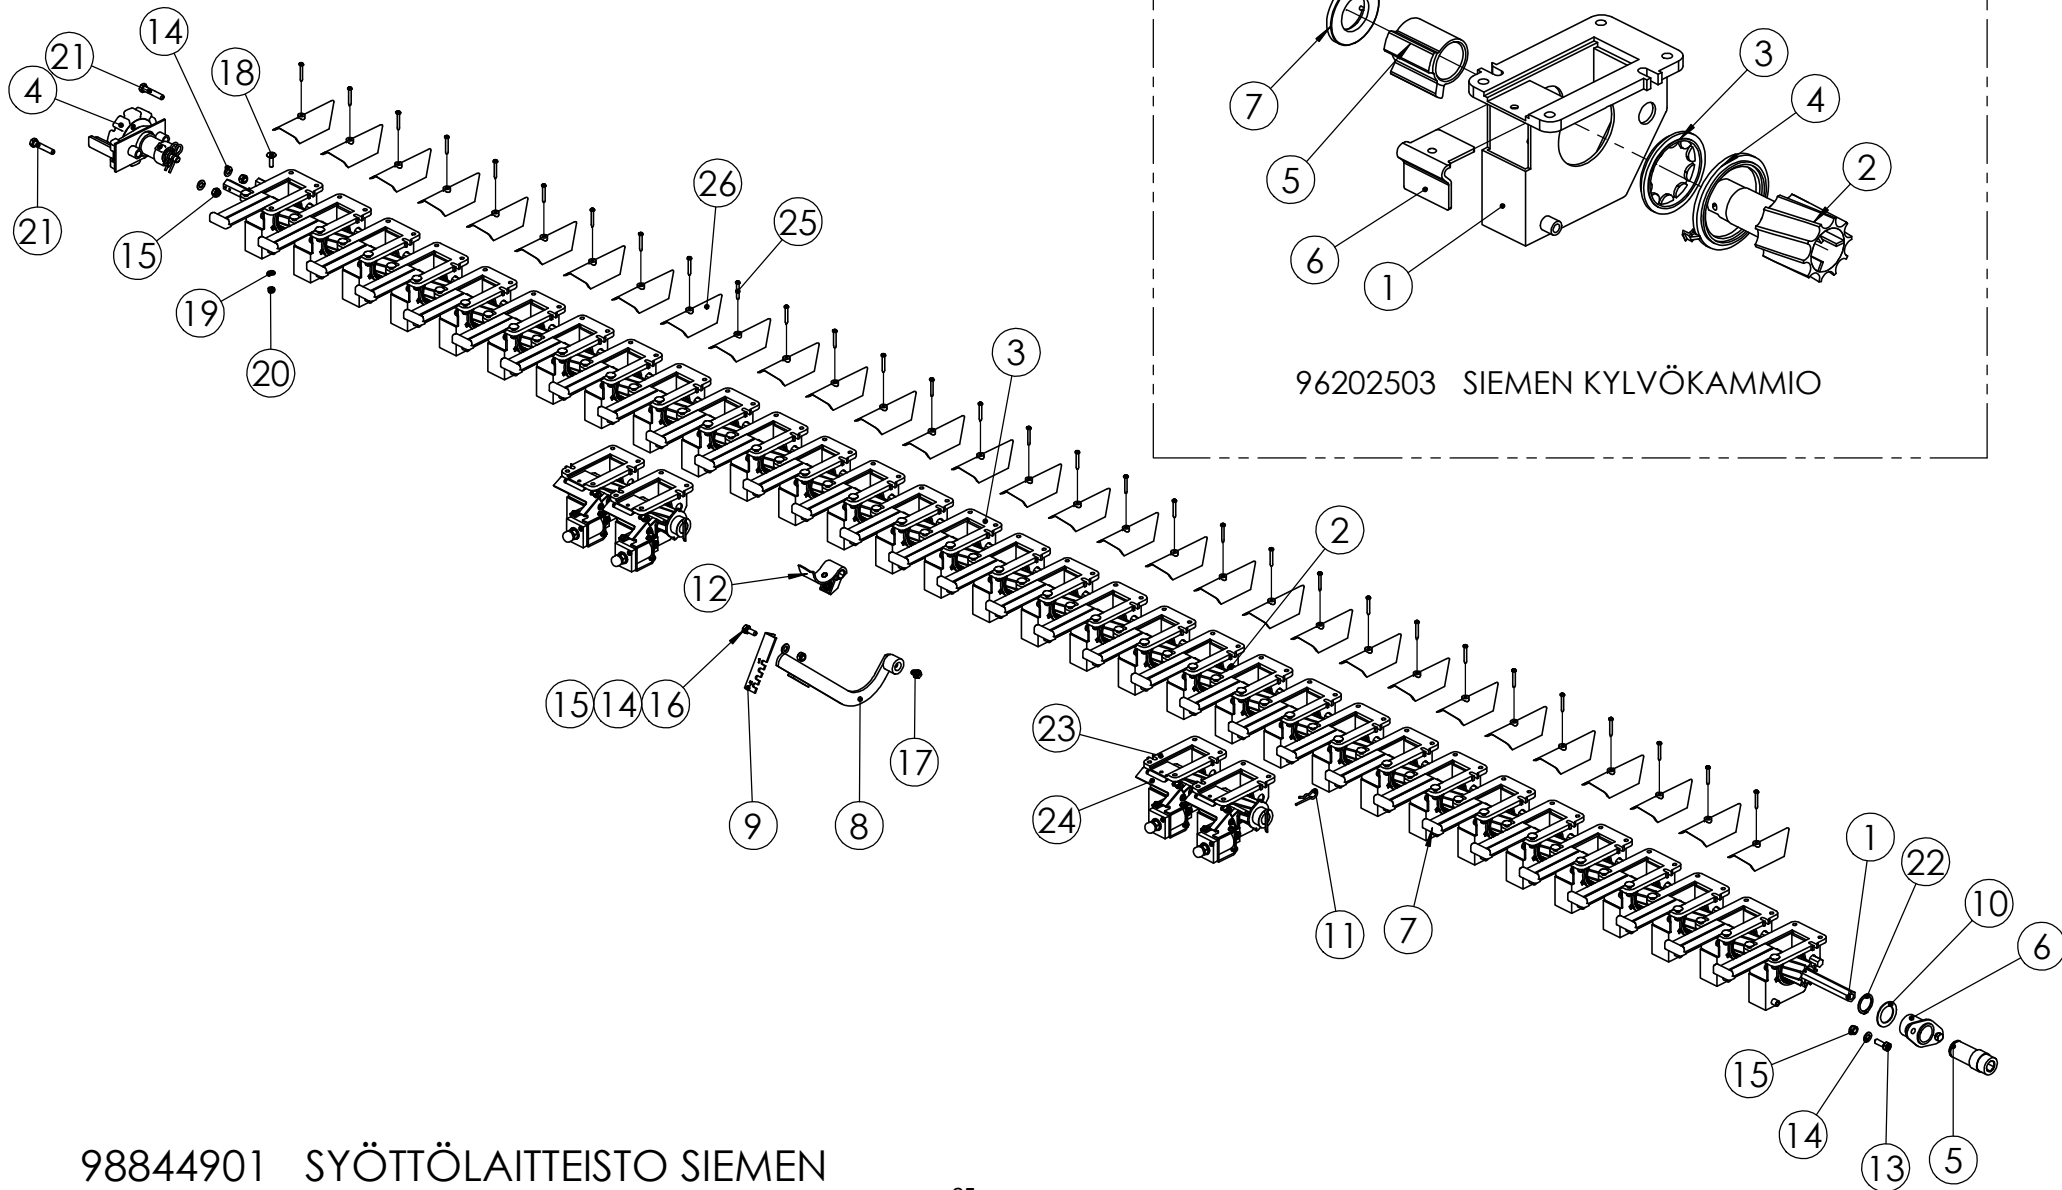

96202503 SIEMEN KYLVÖKAMMIO

Pos.	Part No	Pcs	Osan nimi	Description	Beschreibung	Benämning	Наименование	Tyyppi
1	96176512	1	Syöttökammio	Feeding chamber	Dosiereinheit	Utmatningshus		
2	94496514	1	Syöttötela	Feeding roller	Dosiereinwalze	Skjutvals		
3	94496704	1	Tiivisterengas	Dictungsring	Seal ring	Packningsring		
4	96176614	1	Pidätinrenas	Retaining ring	Sicherungsring	Stoppring		
5	95415513	1	Säätöholkki	Adjuster bushing	Ansetzerbuchse	Ansättarhylsa		
6	95415704	1	Kansi	Cover plate	Abschlussdeckel	Lock		
7	94407514	1	Paininlevy	Press ring	Ring	Tryckskiva		

98844901 SYÖTTÖLAITTEISTO SIEMEN KP.

Pos.	Part No	Pcs	Osan nimi	Description	Beschreibung	Benämning	Наименование	Tyyppi
1	98845003	1	Akseli	Axle	Achse	Axel		17x3952
2	95986414	1	Akseli	Axle	Achse	Axel		
3	96202503	32	Kylvökammio siemen	Feeding chamber assembly	Dosiereinheitsatz	Utmatningshusserie		
4	97980803	1	Siemenkäsipyörä	Hand wheel	Handrad	Handhjul		
5	98837144	1	Holkki	Bushing	Buchse	Hylsa		
6	94411514	1	Laakeri	Bearing	Lager	Lager		
7	95418613	32	Sulkuluisti	Parallel slide stop valve	Absperrschieber	Avstängningsslid		
8	95469913	1	Vipu	Lever		Handspak		
9	94497144	1	Hahlolevy	Backing plate	Laschenplatte	Gaffelplåt		
10	94501244	1	Aluslaatta	Washer	Scheibe	Bricka		31x45x1,5
11	94407644	32	Haarajousisokka	Snap pin	Federstrecker	Fjäderpinne, R-Sprint		Ø3
12	95524804	32	Pohjaläppä	Bottom flap valve	Bodenklappe	Bottenklaff		
13	05011937	2	Kuusioruuvi	Hexagon bolt	Sechskantbolzen	Sexkantskruv	Болт	M8x25 DIN 933 8.8Znkuuma
14	05061656	5	Aluslaatta	Washer	Scheibe	Bricka		9 SFS2042 FEZN
15	02151051	5	Lukitusmutteri	Locking nut	Feststellmutter	Låsmutter		M8 DIN985 8ZN NYLOC
16	05011895	1	Kuusioruuvi	Hexagon bolt	Sechskantbolzen	Sexkantskruv		M8x20 SFS2064 M8.8ZN
17	05011831	1	Kuusioruuvi	Hexagon bolt	Sechskantbolzen	Sexkantskruv		M8x12 SFS2064 M8.8ZN
18	02081278	64	Lukkoruuvi	Set-screw	Stellschraube	Ställskruv		M6x22 SFS2458 4.6ZN
19	05061631	64	Aluslaatta	Washer	Scheibe	Bricka		6,6 SFS2042 FEZN
20	02161758	64	Lukitusmutteri	Locking nut	Feststellmutter	Låsmutter		M6 DIN985 8ZN NYLOC
21	05001765	2	Kuusioruuvi	Hexagon bolt	Sechskantbolzen	Sexkantskruv		M8x45 SFS2063 M 8.8ZN
22	01351731	1	Varmistusrenas	Circlip	Sicherungsring	Låsring		30x1,5 DIN471 FE
23	98837203	4	Siemenajourakammio	Feeding chamber assembly	Dosiereinheitsatz	Utmatningshusserie		
24	98724603	4	Ajourkäyttölaite	Operating device	Bedienungshebel	Manöverspak		
25	02161110	31	Ruuvi	Screw	Bolzen	Skruv		4,2x32 DIN7981
26	96996513	31	Suisti	Filler plate	Füllblech	Fyllnadspåt