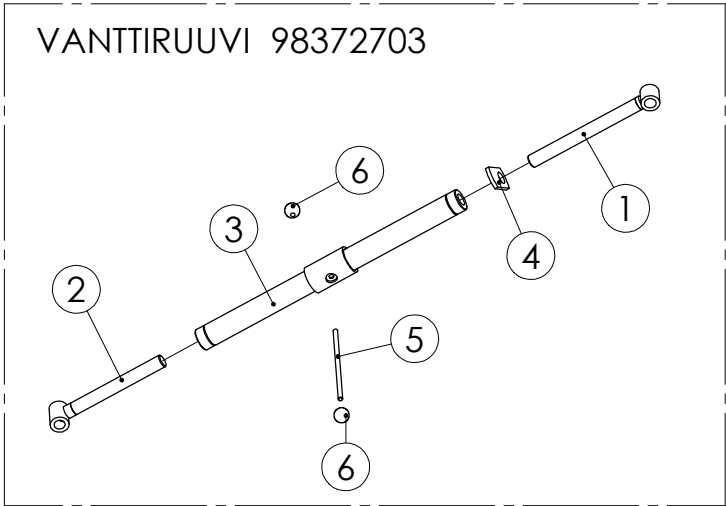

98627202 VETOLAITE KP.

98627202 VETOLAITE KP.

Pos.	Part No	Pcs	Osan nimi	Description	Beschreibung	Benämning	Наименование	Tyyppi
1	98623572	1	Aisa	Draw beam	Zugarm	Dragstång		
2	98606573	1	Kannatin	Support	Gestell	Konsol		
3	98601873	1	Pidin	Holder	Zwinge	Klammer		
4	97604644	3	Tappi	Stud	Zapfen	Bult		30x165
5	96906044	2	Akseli	Axle	Achse	Axel		
6	05012306	2	Kuusioruuvi	Hexagon bolt	Sechskantbolzen	Sexkantskruv		M10x20 SFS2064 M8.8ZN
7	02062242	6	Rengassokka	Linch pin	Lunse	Sprint		11x43 FEZN
8	98648444	1	Tappi	Stud	Zapfen	Bult		
9	02062570	2	Jousisokka	Spring pin	Federstrecker	Fjäderpinne		8x45 DIN1481 55SI7ZN
10	98372703	1	Vanttiruuvi	Adjusting screw	Stellschraube	Ställsskruv		
11	02062242	2	Rengassokka	Linch pin	Lunse	Sprint		4,5x40 FEZN
12	02062771	2	Jousisokka	Spring pin	Federstrecker	Fjäderpinne		5x32 DIN1481 55SI7ZN
13	98635703	1	Aisasynteri	Cylinder assembly	Zylinder Montage	Cylinder montering		

98992203 VETOKOLMIO

Pos.	Part No	Pcs	Osan nimi	Description	Beschreibung	Benämning	Наименование	Tyyppi
1	98992373	1	Vetopalkki	Crossbar	Zugdeichsel	Dragbom		
2	98721963	1	Lukituslevy	Locking plate	Feststellplatte	Lås plåt		
3	98721764	1	Tappi	Stud	Zapfen	Bult		
4	98629444	2	Tappi	Stud	Zapfen	Bult		d22x162
5	02062323	3	Jousisokka	Spring pin	Federstrecker	Fjäderpinne		6x40 DIN1481 55SI7ZN
6	02062242	1	Rengassokka	Linch pin	Lunse	Sprint		4,5x40 FEZN
7	02070035	1	Aluslaatta	Washer	Scheibe	Bricka		16 SFSBV 157 FEZN
8	02071462	1	Aluslaatta	Washer	Scheibe	Bricka		B16 DIN127
9	02081213	1	Kuusioruuvi	Hexagon bolt	Sechskantbolzen	Sexkantskruv		M16x30 SFS2064 M 8.8ZN
10	94489844	1	Tappi	Stud	Zapfen	Bult		
11	02062242	1	Rengassokka	Linch pin	Lunse	Ringpinne		6x40 FEZN
12	02062242	2	Rengassokka	Linch pin	Lunse	Sprint		11x43 FEZN