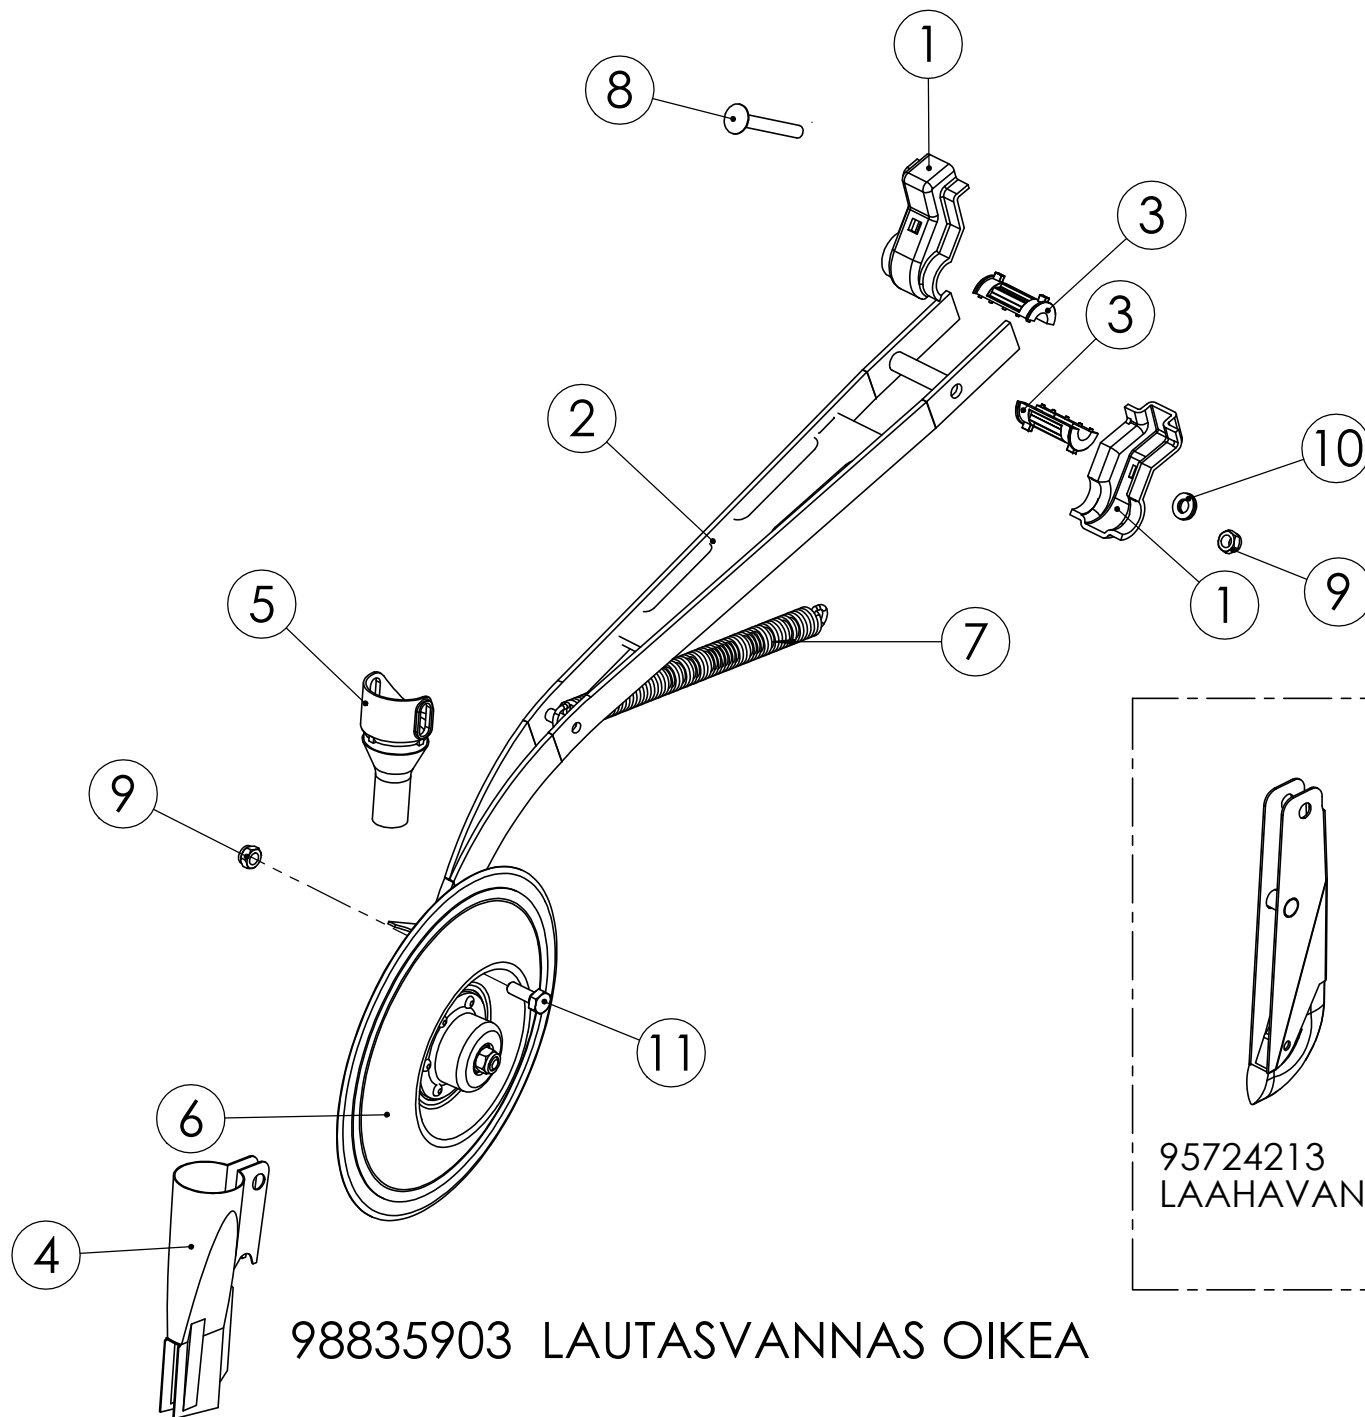

98835903 LAUTASVANNAS OIKEA

98835903 LAUTASVANNAS OIKEA

Pos.	Part No	Pcs	Osan nimi	Description	Beschreibung	Benämning	Наименование	Tyyppi
1	95718613	2	Laakerin kiinnityslevy	Bearing mounting plate	Lagerbefestigungsplatte	Lagerfästplatta		
2	98638973	1	Coulter arm	Coulter arm	Schararm	Billarm	Диск	
3	98561604	2	Laakeri	Bearing	Lager	Lager		HD
4	95670912	1	Vannas	Coulter	Schar	Bill		
5	95675813	1	Nivelosa	Link	Glied	Led		
6	97962703	1	Lautasvannas 2	Coulter	Schar	Bill		
7	02040422	1	Jousi	Spring	Feder	Fjäder		TR 85x4x21x300
8	02080386	1	Lukkoruuvi	Set-screw	Stellschraube	Ställskruv		M10x80 SFS2458 8.8ZN
9	02161444	2	Lukitusmutteri	Locking nut	Feststellmutter	Låsmutter		M10 DIN985 8ZN NYLOC
10	05061085	2	Aluslaatta	Washer	Scheibe	Bricka		ALUSLAATTA 10,5 DIN125 ZN
11	05012384	1	Kuusioruuvi	Hexagon bolt	Sechskantbolzen	Sexkantskruv		M10x30 SFS2064 M8.8ZN