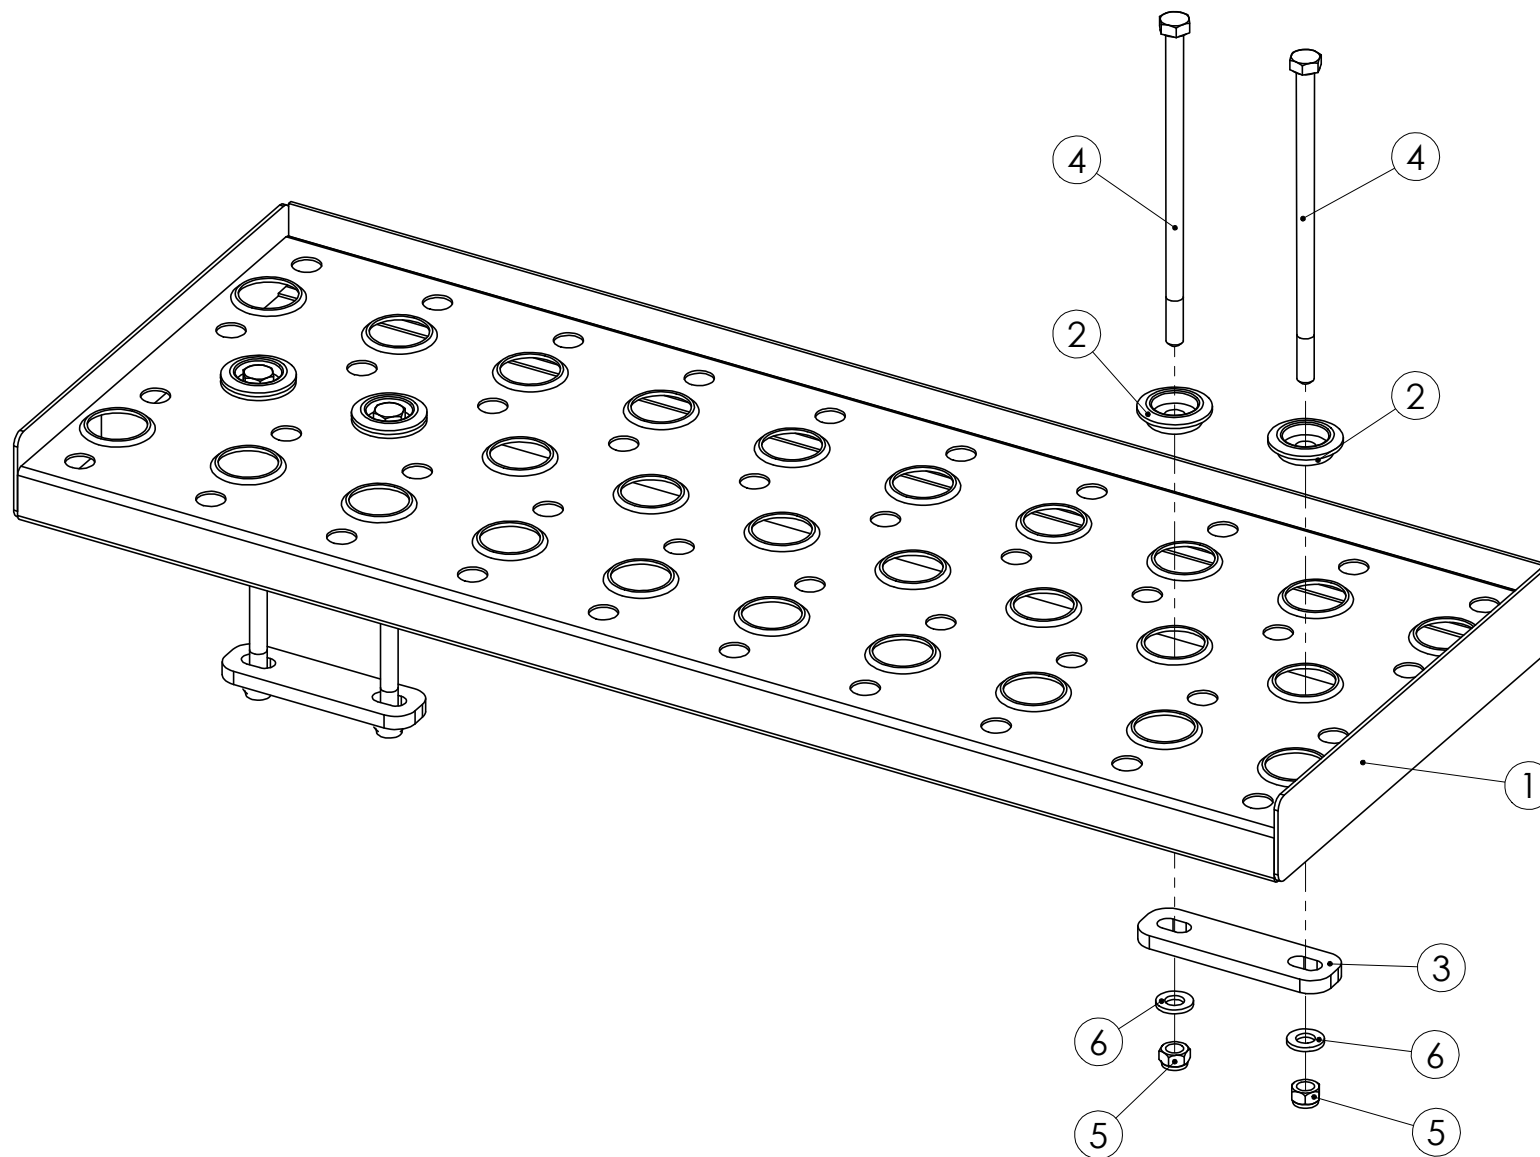

98997603 AISA-ASTINTASO KP.

98997603 AISA-ASTINTASO KP.

Pos.	Part No	Pcs	Osan nimi	Description	Beschreibung	Benämning	Наименование	Тyyppi
1	98997773	1	Astintaso	Step		Stege		
2	98997374	4	Holkki	Bushing	Buchse	Hylsa		
3	98997474	2	Latta	Flat bar	Flachstange	Plattstång		
4	05003318	4	Kuusioruuvi	Hexagon bolt	Sechskantbolzen	Sexkantskruv		M12x240 SFS2063 M 8.8ZN
5	02161452	4	Lukitusmutteri	Locking nut	Feststellmutter	Låsmutter		M12 DIN985 10.9ZN NYLOC
6	05061303	4	Aluslaatta	Washer	Scheibe	Bricka		13x25x3 DIN1441 FEZN