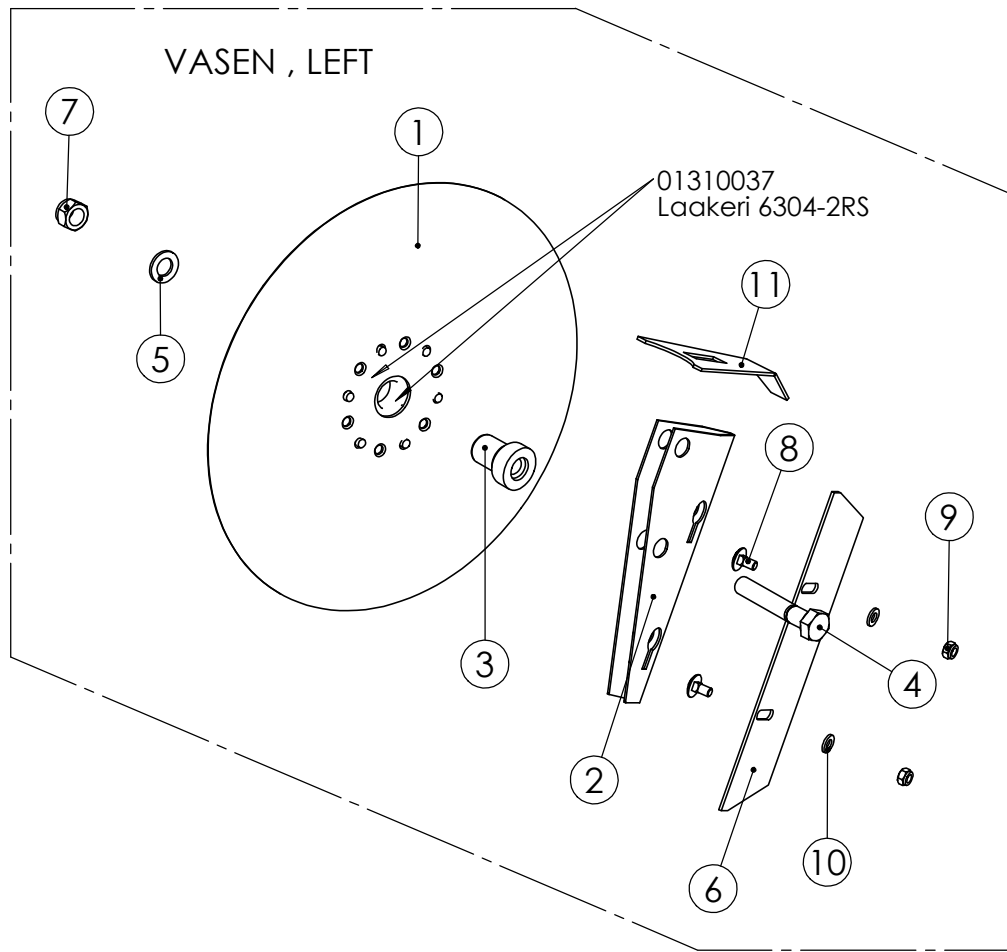

97962703 LAUTASVANNAS 2 OIKEA/VASEN

97962703 LAUTASVANNAS 2 OIKEA/VASEN

Pos.	Part No	Pcs	Osan nimi	Description	Beschreibung	Benämning	Наименование	Tyyppi
1	97962613	1	Kiekkö	Disc	Scheibe	Tallrik		
2	96399513	1	Runko	Frame	Ram	Stamm		
3	97946044	1	Holkki	Bushing	Buchse	Hylsa		
4	97946144	1	Ruuvii	Screw	Bolzen	Skruv		
5	96865804	1	Aluslaatta	Washer	Scheibe	Bricka		Ø22x12,5x2
6	96399614	1	Raappa	Scraper	Schraper	Skrap		
7	02161451	1	Lukitusmutteri	Locking nut	Feststellmutter	Låsmutter	Гайка Nyloc	M12 DIN985 8ZN NYLOC
8	02080472	2	Lukkoruuvii	Set-screw	Stellschraube	Ställskruv		M6x12 SFS2458 8.8ZN
9	02161758	2	Lukitusmutteri	Locking nut	Feststellmutter	Låsmutter		M6 DIN985 8ZN NYLOC
10	05061631	2	Aluslaatta	Washer	Scheibe	Bricka		6,6 SFS2042 FEZN
11	97259014	1	Levy	Plate	Platte	Plåt