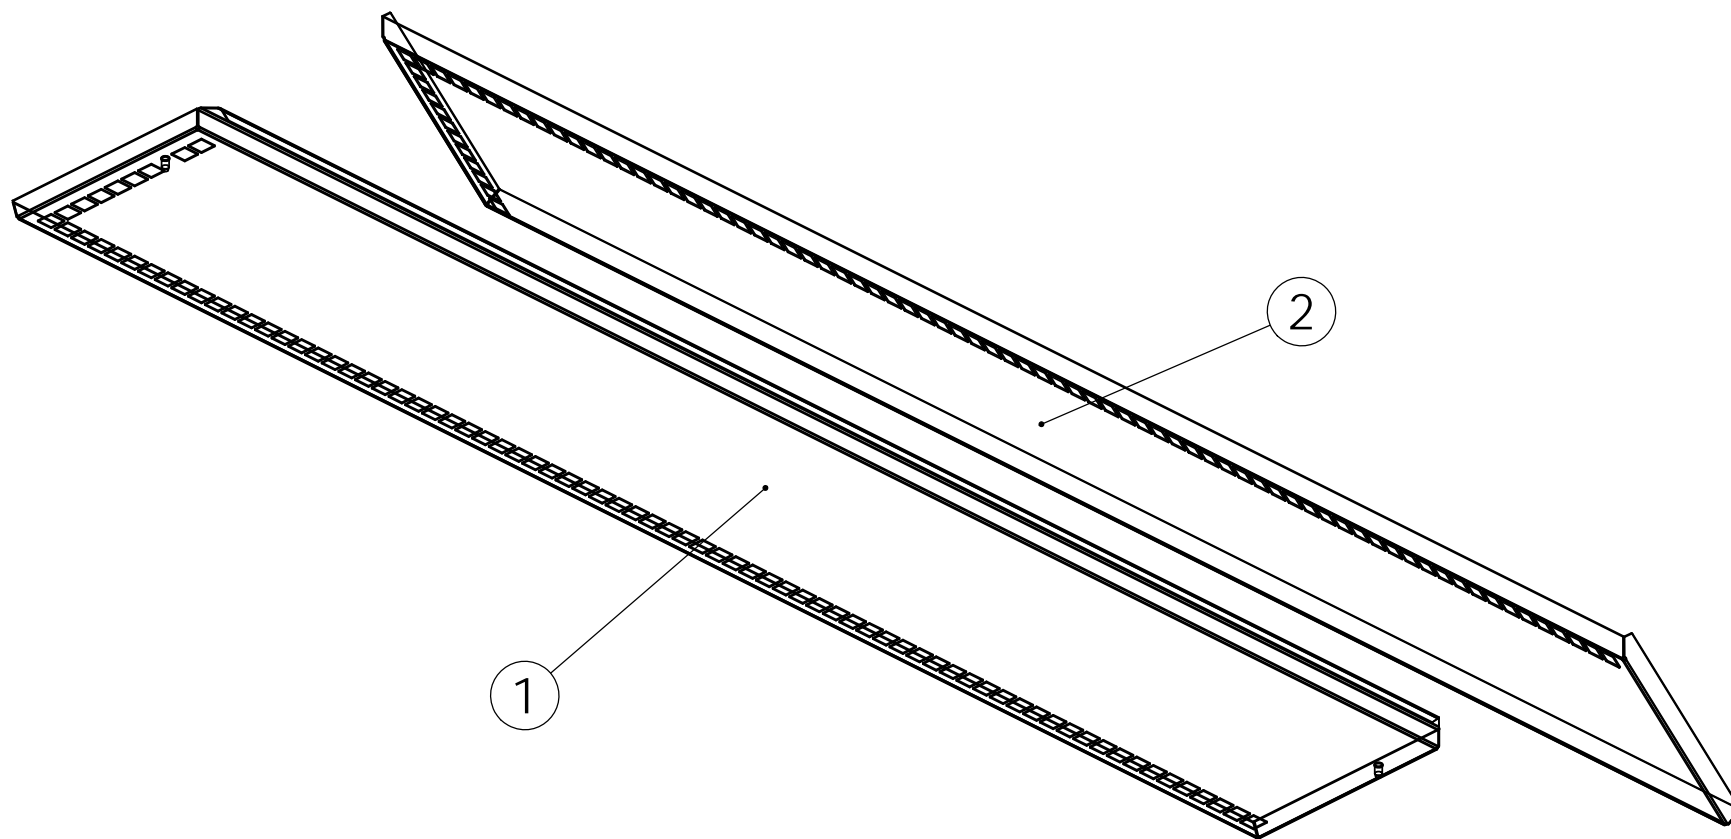

98848402 VÄLISEINÄ

98848402 VÄLISEINÄ

Pos.	Part No	Pcs	Osan nimi	Description	Beschreibung	Benämning	Наименование	Tyyppi
1	98911404	1	Akseli	Axle	Achse	Axel		Ø16x3980
2	98848563	2	Väliseinä	Partition wall	Scheidewand	Mellanvägg		
3	98008373	4	Säätövipu	Control lever	Regulierhebel	Regleringspak		
4	98008274	4	Säätötanko	Adjuster arm	Ansetzerarm	Ansättar arm		
5	97593114	4	Kahva	Hand spoke	Handspake	Handspak		
6	05012786	4	Kuusioruuvi	Hexagon bolt	Sechskantbolzen	Sexkantskruv		M12x30 DT DIN 933 8.8
7	02161451	4	Lukitusmutteri	Locking nut	Feststellmutter	Låsmutter	Гайка Nyloc	M12 DIN985 8ZN NYLOC
8	02062242	4	Rengassokka	Linch pin	Lunse	Sprint		4,5x40 FEZN
9	98828714	4	Tiiviste	Gasket	Packung	Tätning		M7004
10	02062517	1	Jousisokka	Spring pin	Federstrecker	Fjäderpinne		5x24 DIN1481 55SI7ZN