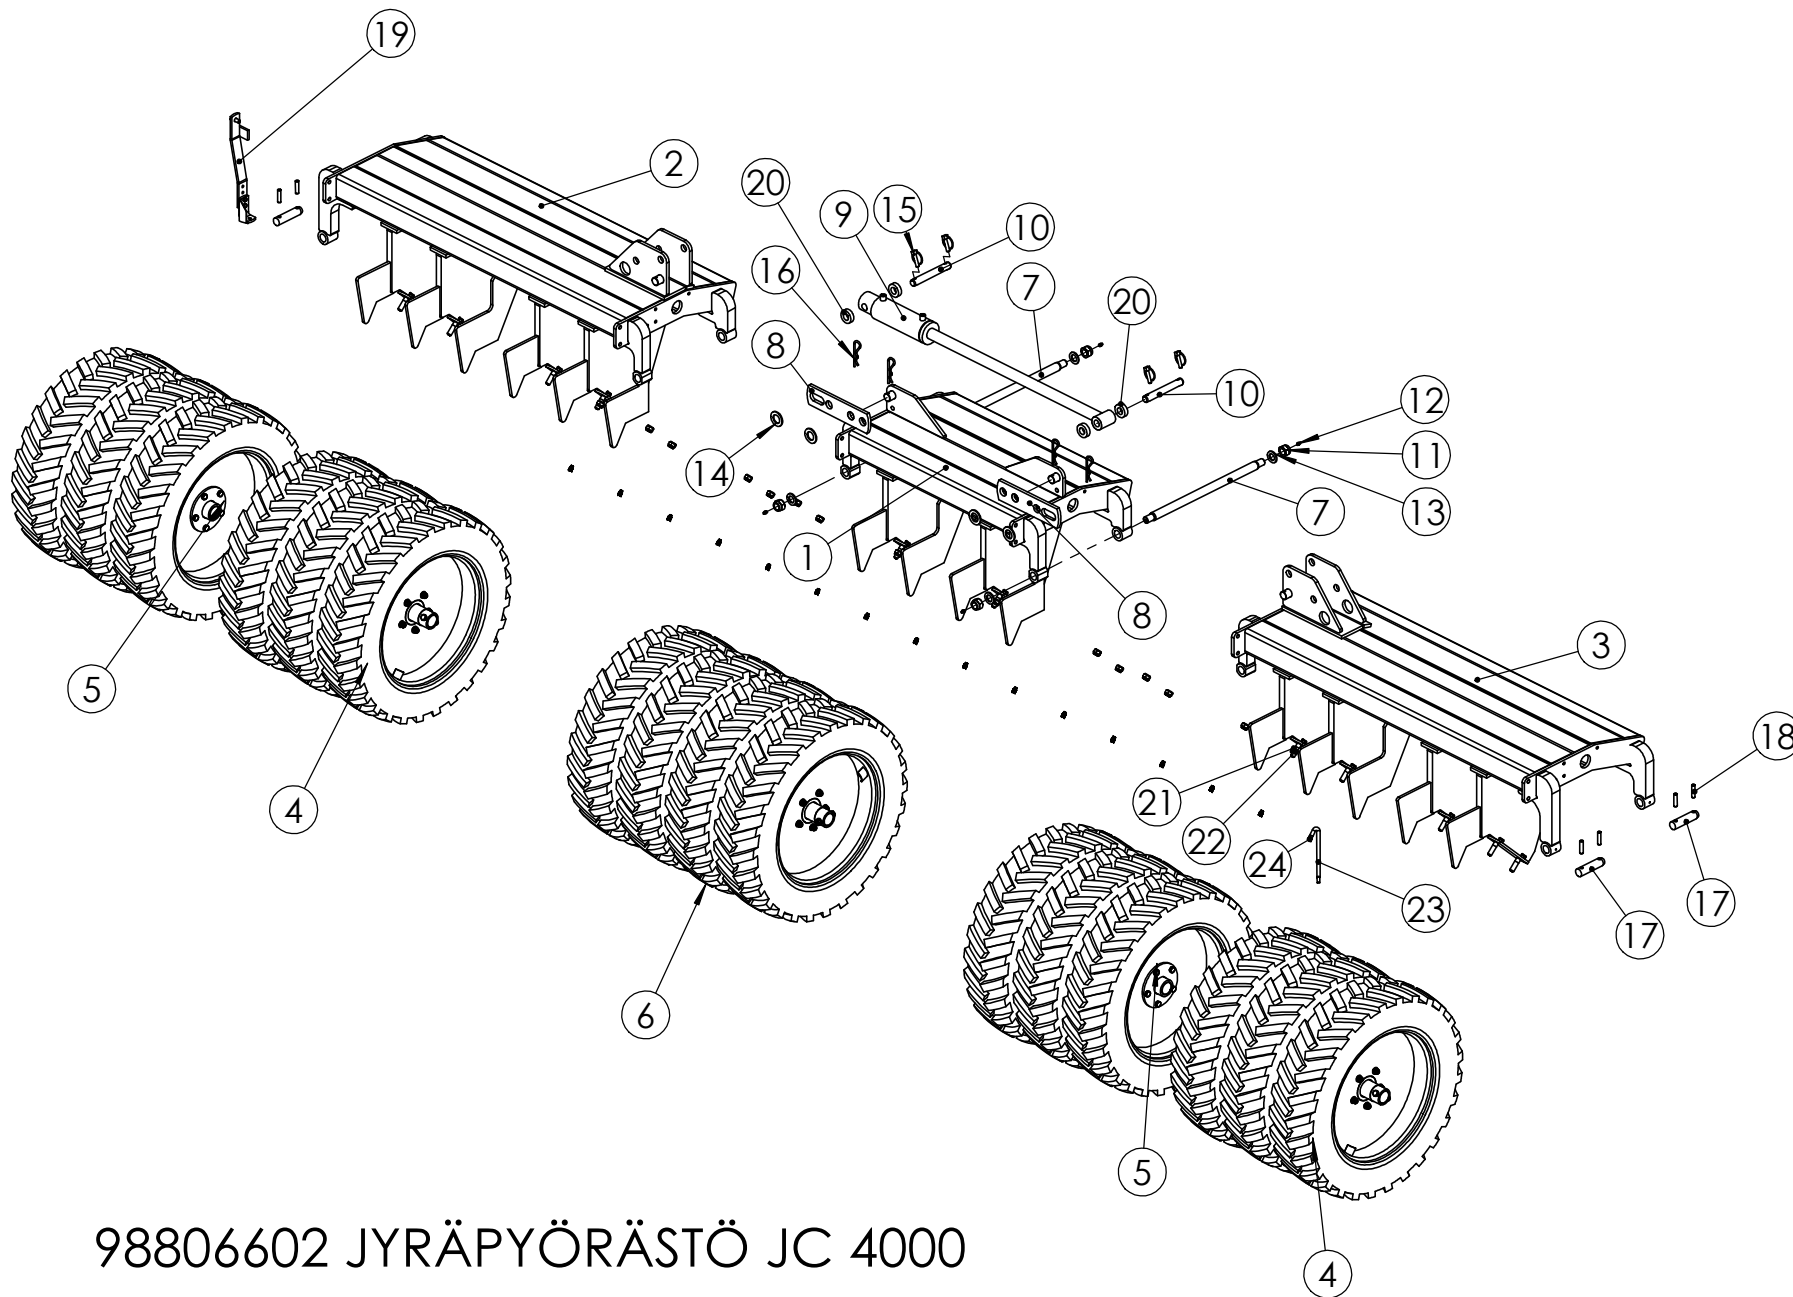

98806602 JYRÄPYÖRÄSTÖ JC 4000

98806602 JYRÄPYÖRÄSTÖ JC 4000

Pos.	Part No	Pcs	Osan nimi	Description	Beschreibung	Benämning	Наименование	Tyyppi
1	98806972	1	Taso	Plane	Plan	Plan		
2	98806871	1	Taso	Plane	Plan	Plan		
3	98806771	1	Taso	Plane	Plan	Plan		
4	98808304	2	Pyöräpaketti oik	Wheel module right	Radmodul rechts	Hjulmodul höger		
5	98808403	2	Pyöräpaketti vas	Wheel module left	Radmodul links	Hjulmodul vänster		
6	98794004	1	Pyörästäö	Wheel set	Radsatz	Hjuluppsättning		
7	96902344	2	Akseli	Axle	Achse	Axel		
8	96899114	2	Rajoitin	Delimiter	Begrenzer	Begränsare		
9	97011013	1	Sylinteri	Cylinder	Zylinder	Cylinder		75/40-160
10	98030144	2	Tappi	Stud	Zapfen	Bult		≈20x185
11	02162085	4	Lukitusmutteri	Locking nut	Feststellmutter	Låsmutter		M24 DIN985 8ZN NYLOC
12	02011311	4	Kaulanippa	Grease nipple	Schmiernippel	Smörjnippel		AM8 DIN 71412
13	05061127	4	Aluslaatta	Washer	Scheibe	Bricka		26 SFS2042 FEZN
14	05061134	4	Aluslaatta	Washer	Scheibe	Bricka		33 SFS2042 FEZN
15	02062242	4	Rengassokka	Linch pin	Lunse	Sprint		11x43 FEZN
16	02062282	4	Haarajousisokka	Snap pin	Federstrecker	Fjäderpinne, R-Sprint		5x107 FEZN8
17	96903344	4	Tappi	Stud	Zapfen	Bult		≈30x120
18	02063292	8	Jousisokka	Spring pin	Federstrecker	Fjäderpinne		12x50 DIN1481 55SI7ZN
19	97660213	1	Pidin	Holder	Zwinge	Klammer		
20	99044074	4	Holkki	Bushing	Buchse	Hylsa		50x26x15
21	05061085	20	Aluslaatta	Washer	Scheibe	Bricka		ALUSLAATTA 10,5 DIN125 ZN
22	02151083	20	Lukitusmutteri	Locking nut	Feststellmutter	Låsmutter		M16 DIN985 8ZN NYLOC
23	01930014	1	Jatke	Extension piece	Verlängerungsstange	Förlängningsstycke		
24	01930015	16	Venttiilin suojus	Valve cover	Ventildeckel	Ventilkåpa