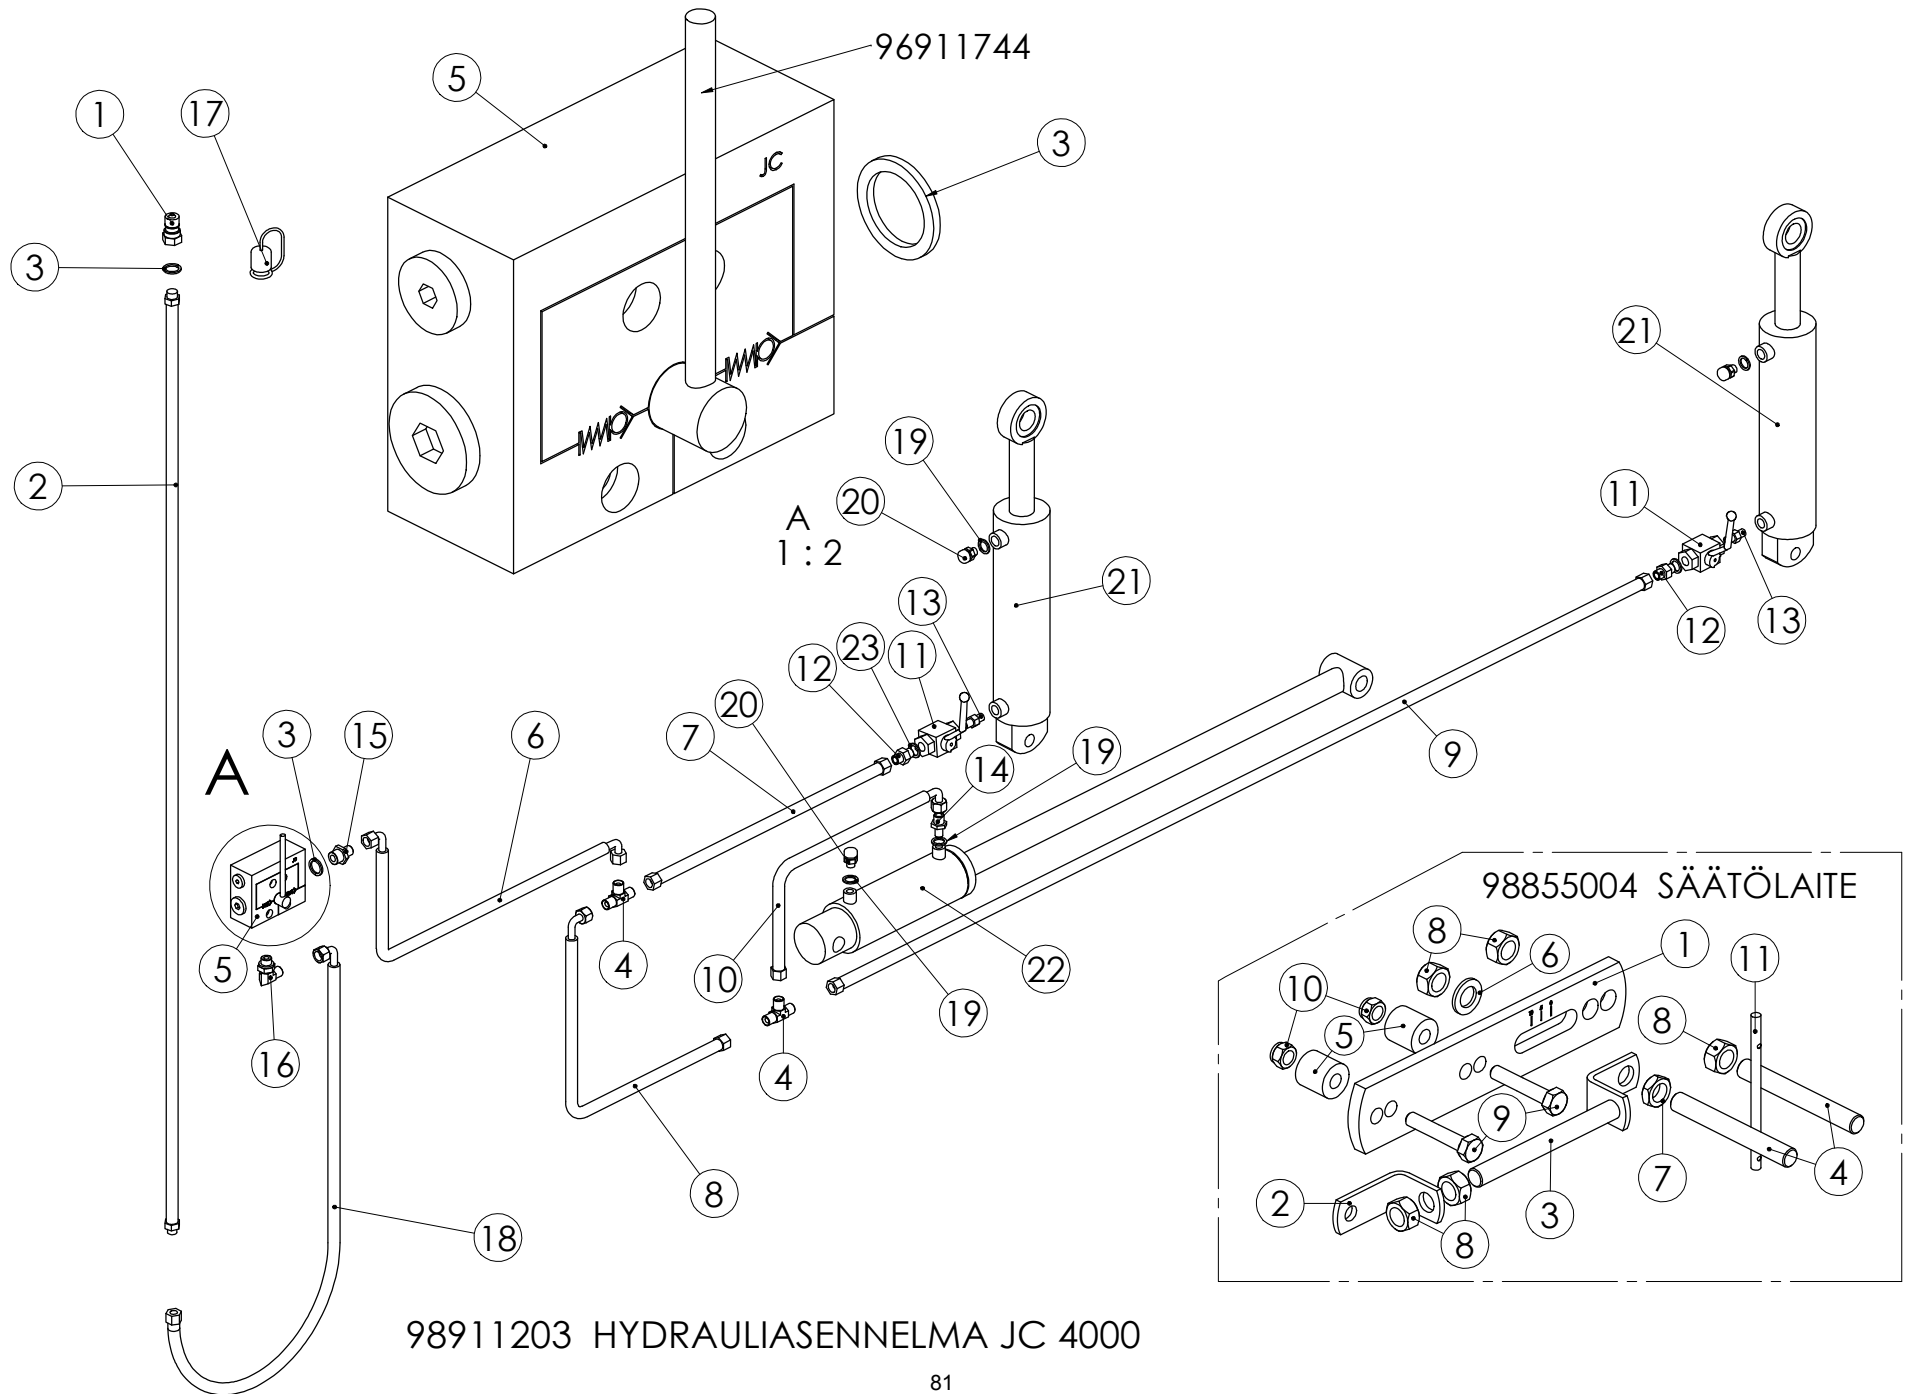

98855004 SÄÄTÖLAITE

Pos.	Part No	Pcs	Osan nimi	Description	Beschreibung	Benämning	Наименование	Tyyppi
1	96911443	1	Latta	Flat bar	Flachstange	Plattstång		
2	97070444	1	Korva	Adjusting part		Inställningsdel		
3	97070244	1	Säätökorva	Adjustingpart		Inställningsdel		
4	96911544	2	Tappi	Stud	Zapfen	Bult		Ø16x128
5	96911644	2	Holkki	Bushing	Buchse	Hylsa		
6	05061102	1	Aluslaatta	Washer	Scheibe	Bricka		18 SFS2042 FEZN
7	02151069	1	Kuusiomutteri matala	Hexacon nut		Sexkantmutter		M16 DIN 936 8 Zn
8	02161148	5	Kuusiomutteri	Hexagon nut	Sechskantmutter	Sexkantmutter		M16 SFS2067 8Zn
9	05002900	2	Kuusioruuvi	Hexagon bolt	Sechskantbolzen	Sexkantskruv	Болт	M12x65 DIN 931M8.8ZN
10	02161451	2	Lukitusmutteri	Locking nut	Feststellmutter	Låsmutter	Гайка Nyloc	M12 DIN985 8ZN NYLOC
11	96911744	1	Käyttövipu	Operating	Bedienungshebel	Manöverspak		Ø8x140

98911203 HYDRAULIASENNELMA JC 4000

Pos.	Part No	Pcs	Osan nimi	Description	Beschreibung	Benämning	Наименование	Tyyppi
1	01391036	1	Hydrauliikkaliitin	Hydraulic coupler		Hydraulik kopplare		R1/2"C23072-08
2	01451739	1	Letku	Hose	Schlauch	Slang	500120-08-06/221T-06/500120-06-06	
3	01343272	2	Tiiviste	Gasket	Packung	Tätning		08-USITR-08
4	01860023	2	T-liitin	Extension piece	Verlängerungsstange	Förlängningsstycke		26-04861-06
5	01451314	1	Venttiili	Valve	Ventil	Ventil		JC
6	01451356	1	Letku	Hose	Schlauch	Slang	A50051-06/221T-06/A50051-06	90°
7	01451358	1	Letku	Hose	Schlauch	Slang	5701-06/222-06/5701-06	L=650
8	01451357	1	Letku	Hose	Schlauch	Slang	5701-06/222-06/5751-06	L=2000
9	01451344	1	Letku	Hose	Schlauch	Slang	5701-06/H198-06/5701-06	L=3300
10	01451338	1	Letku	Hose	Schlauch	Slang	5701-06-04/H198-04/5751-04	L=500
11	01860018	2	Venttiili	Valve	Ventil	Ventil		24-BKH-06
12	01440390	2	Kaksoisnippa	Extension piece	Verlängerungsstange	Förlängningsstycke		26-04000-06
13	97707544	2	Jatke	Extension piece	Verlängerungsstange	Förlängningsstycke		
14	01441212	1	Supistusnippa	Extension piece	Verlängerungsstange	Förlängningsstycke		26-04000-04-06
15	01391798	1	Supistusnippa	Extension piece	Verlängerungsstange	Förlängningsstycke		26-04000-06-08
16	01451617	1	Kulmanipppa	Extension piece	Verlängerungsstange	Förlängningsstycke		26-04500-06
17	01371142	1	Tulppa	Plug	Pfropf	Plugg		C 26914-8
18	01454062	1	Letku	Hose	Schlauch	Slang	A50001-06-06/222-06S/A50051-06-0	
19	01343265	4	Tiiviste	Gasket	Packung	Tätning		USIT 3/8"
20	01861028	3	Huohotin	Air filter	Lufffilter	Lufffilter		36-31A-06 3/8"
21	98827773	2	Sylinteri	Cylinder	Zylinder	Cylinder		80-240
22	97011013	1	Sylinteri	Cylinder	Zylinder	Cylinder		75/40-160
23	01341285	2	Tiiviste	Gasket	Packung	Tätning		08-USITR-06 3/8"