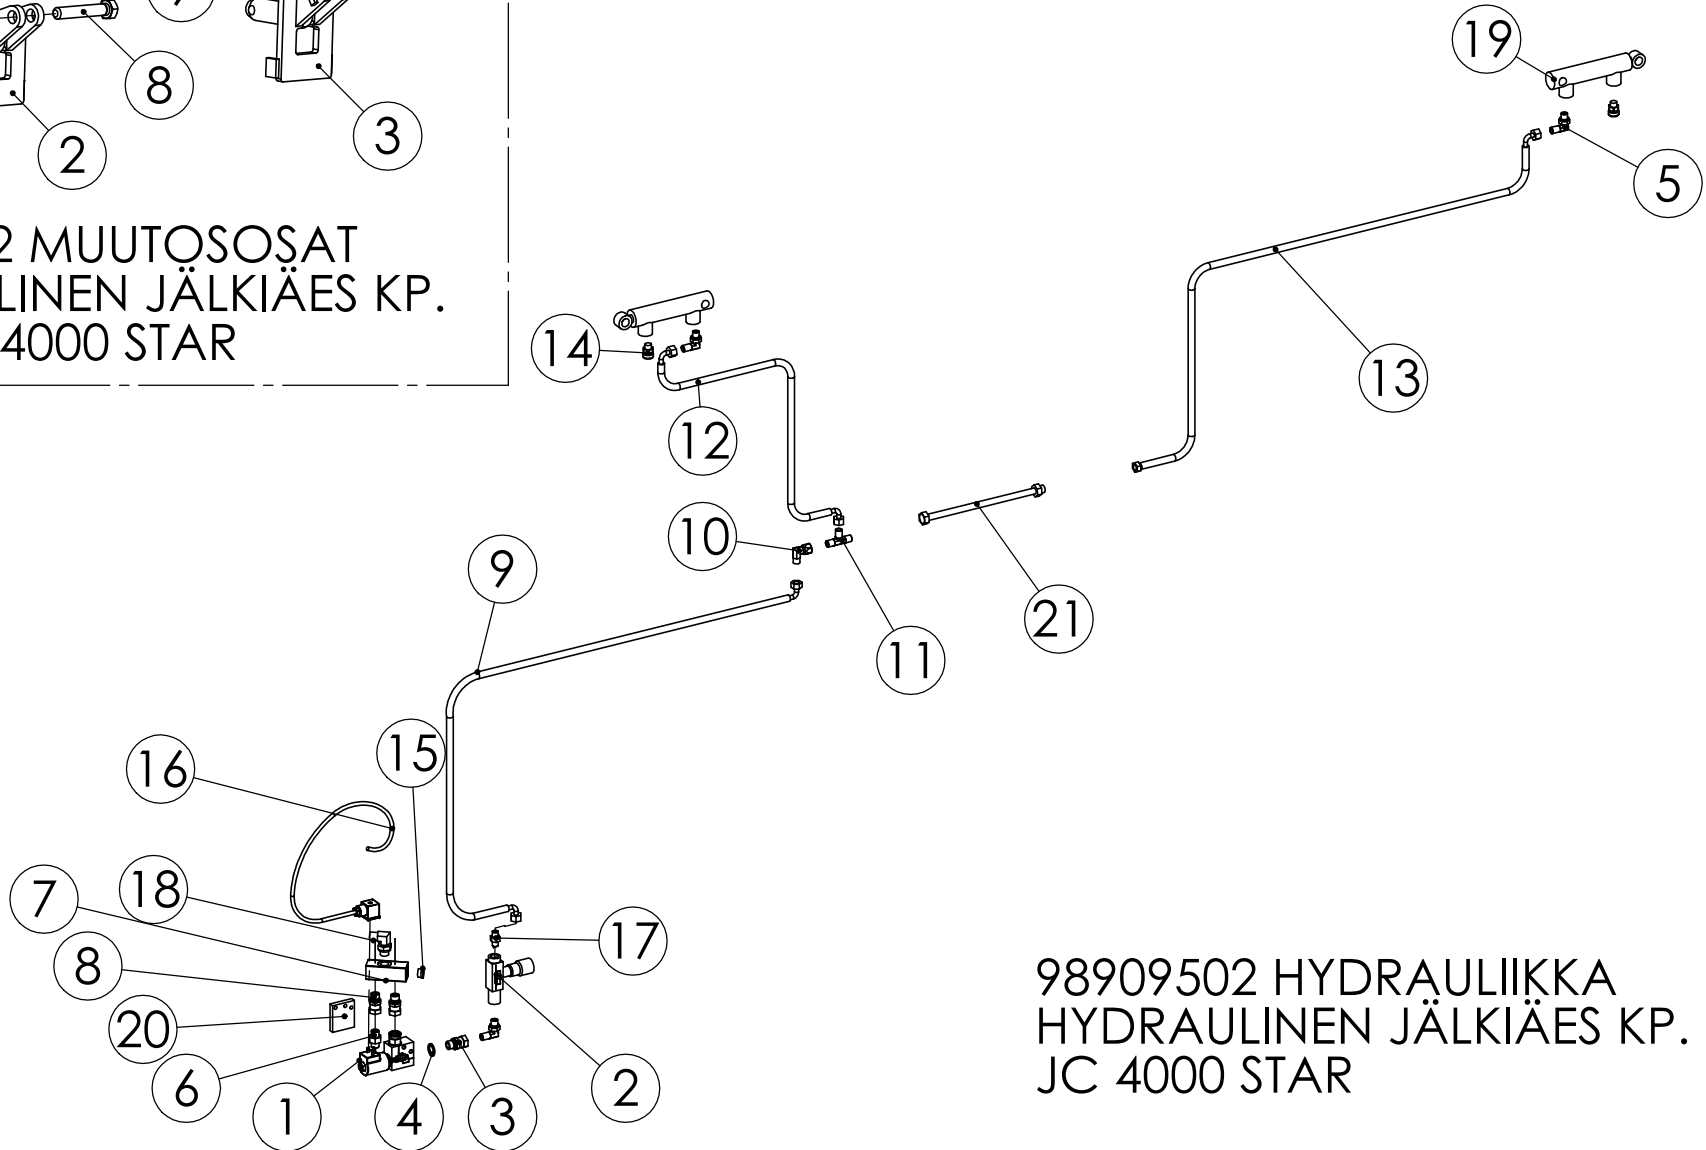

98997603 AISA-ASTINTASO KP.

98997603 AISA-ASTINTASO KP.

Pos.	Part No	Pcs	Osan nimi	Description	Beschreibung	Benämning	Наименование	Тyyppi
1	98997773	1	Astintaso	Step		Stege		
2	98997374	4	Holkki	Bushing	Buchse	Hylsa		
3	98997474	2	Latta	Flat bar	Flachstange	Plattstång		
4	05003318	4	Kuusioruuvi	Hexagon bolt	Sechskantbolzen	Sexkantskruv		M12x240 SFS2063 M 8.8ZN
5	02161452	4	Lukitusmutteri	Locking nut	Feststellmutter	Låsmutter		M12 DIN985 10.9ZN NYLOC
6	05061303	4	Aluslaatta	Washer	Scheibe	Bricka		13x25x3 DIN1441 FEZN