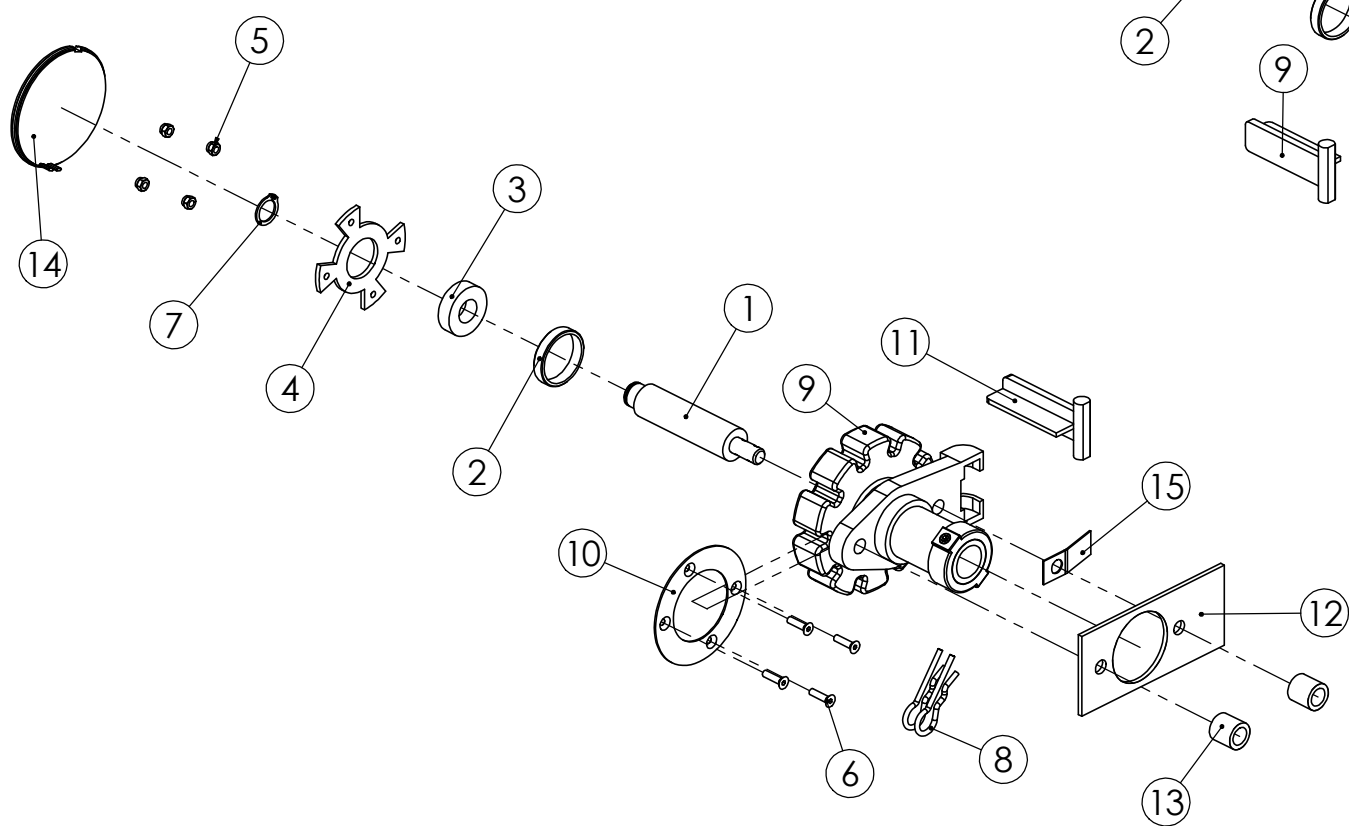

97980803 SIEMEN KÄSIPYÖRÄ