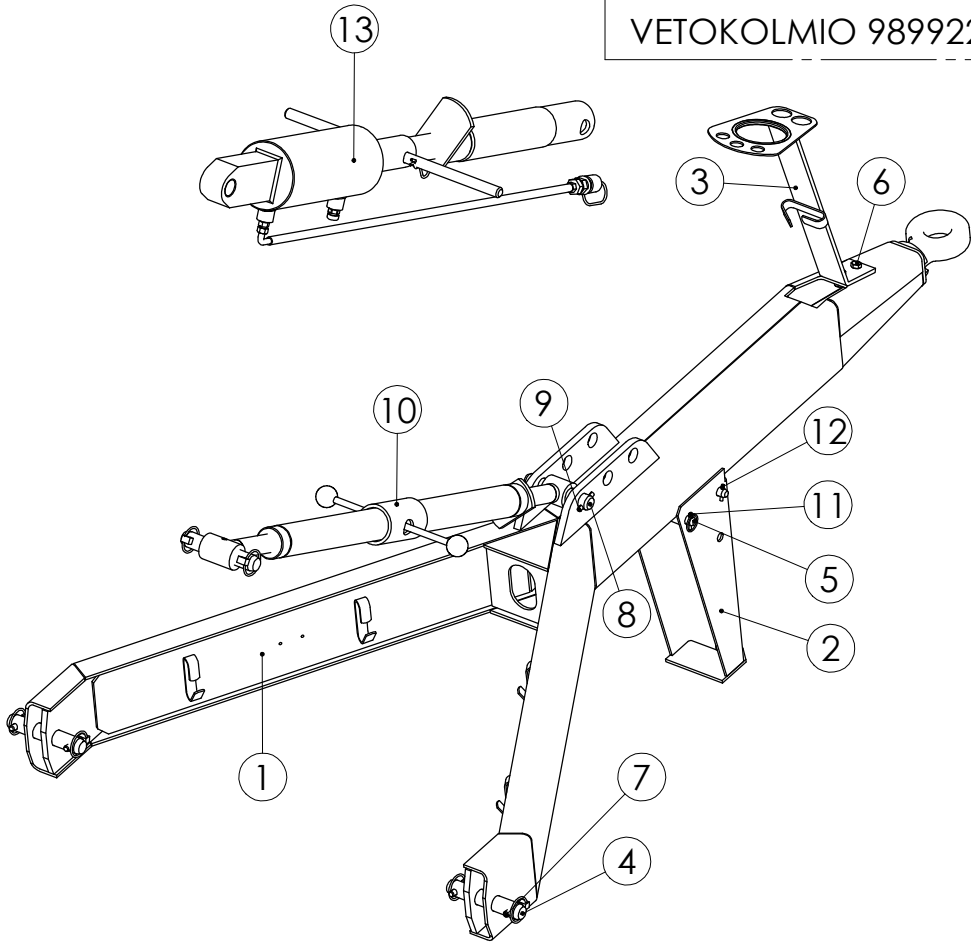

98627202 VETOLAITE KP.

98627202 VETOLAITE KP.

Pos.	Part No	Pcs	Osan nimi	Description	Beschreibung	Benämning	Наименование	Tyyppi
1	98623572	1	Aisa	Draw beam	Zugarm	Dragstång		
2	98606573	1	Kannatin	Support	Gestell	Konsol		
3	98601873	1	Pidin	Holder	Zwinge	Klammer		
4	97604644	3	Tappi	Stud	Zapfen	Bult		30x165
5	96906044	2	Akseli	Axle	Achse	Axel		
6	05012306	2	Kuusioruuvi	Hexagon bolt	Sechskantbolzen	Sexkantskruv		M10x20 SFS2064 M8.8ZN
7	02062242	6	Rengassokka	Linch pin	Lunse	Sprint		11x43 FEZN
8	98648444	1	Tappi	Stud	Zapfen	Bult		
9	02062570	2	Jousisokka	Spring pin	Federstrecker	Fjäderpinne		8x45 DIN1481 55SI7ZN
10	98372703	1	Vanttiruuvi	Adjusting screw	Stellschraube	Ställsskruv		
11	02062242	2	Rengassokka	Linch pin	Lunse	Sprint		4,5x40 FEZN
12	02062771	2	Jousisokka	Spring pin	Federstrecker	Fjäderpinne		5x32 DIN1481 55SI7ZN
13	98635703	1	Aisasynteri	Cylinder assembly	Zylinder Montage	Cylinder montering		

98992203 VETOKOLMIO

Pos.	Part No	Pcs	Osan nimi	Description	Beschreibung	Benämning	Наименование	Tyyppi
1	98992373	1	Vetopalkki	Crossbar	Zugdeichsel	Dragbom		
2	98721963	1	Lukituslevy	Locking plate	Feststellplatte	Lås plåt		
3	98721764	1	Tappi	Stud	Zapfen	Bult		
4	98629444	2	Tappi	Stud	Zapfen	Bult		d22x162
5	02062323	3	Jousisokka	Spring pin	Federstrecker	Fjäderpinne		6x40 DIN1481 55SI7ZN
6	02062242	1	Rengassokka	Linch pin	Lunse	Sprint		4,5x40 FEZN
7	02070035	1	Aluslaatta	Washer	Scheibe	Bricka		16 SFSBV 157 FEZN
8	02071462	1	Aluslaatta	Washer	Scheibe	Bricka		B16 DIN127
9	02081213	1	Kuusioruuvi	Hexagon bolt	Sechskantbolzen	Sexkantskruv		M16x30 SFS2064 M 8.8ZN
10	94489844	1	Tappi	Stud	Zapfen	Bult		
11	02062242	1	Rengassokka	Linch pin	Lunse	Ringpinne		6x40 FEZN
12	02062242	2	Rengassokka	Linch pin	Lunse	Sprint		11x43 FEZN