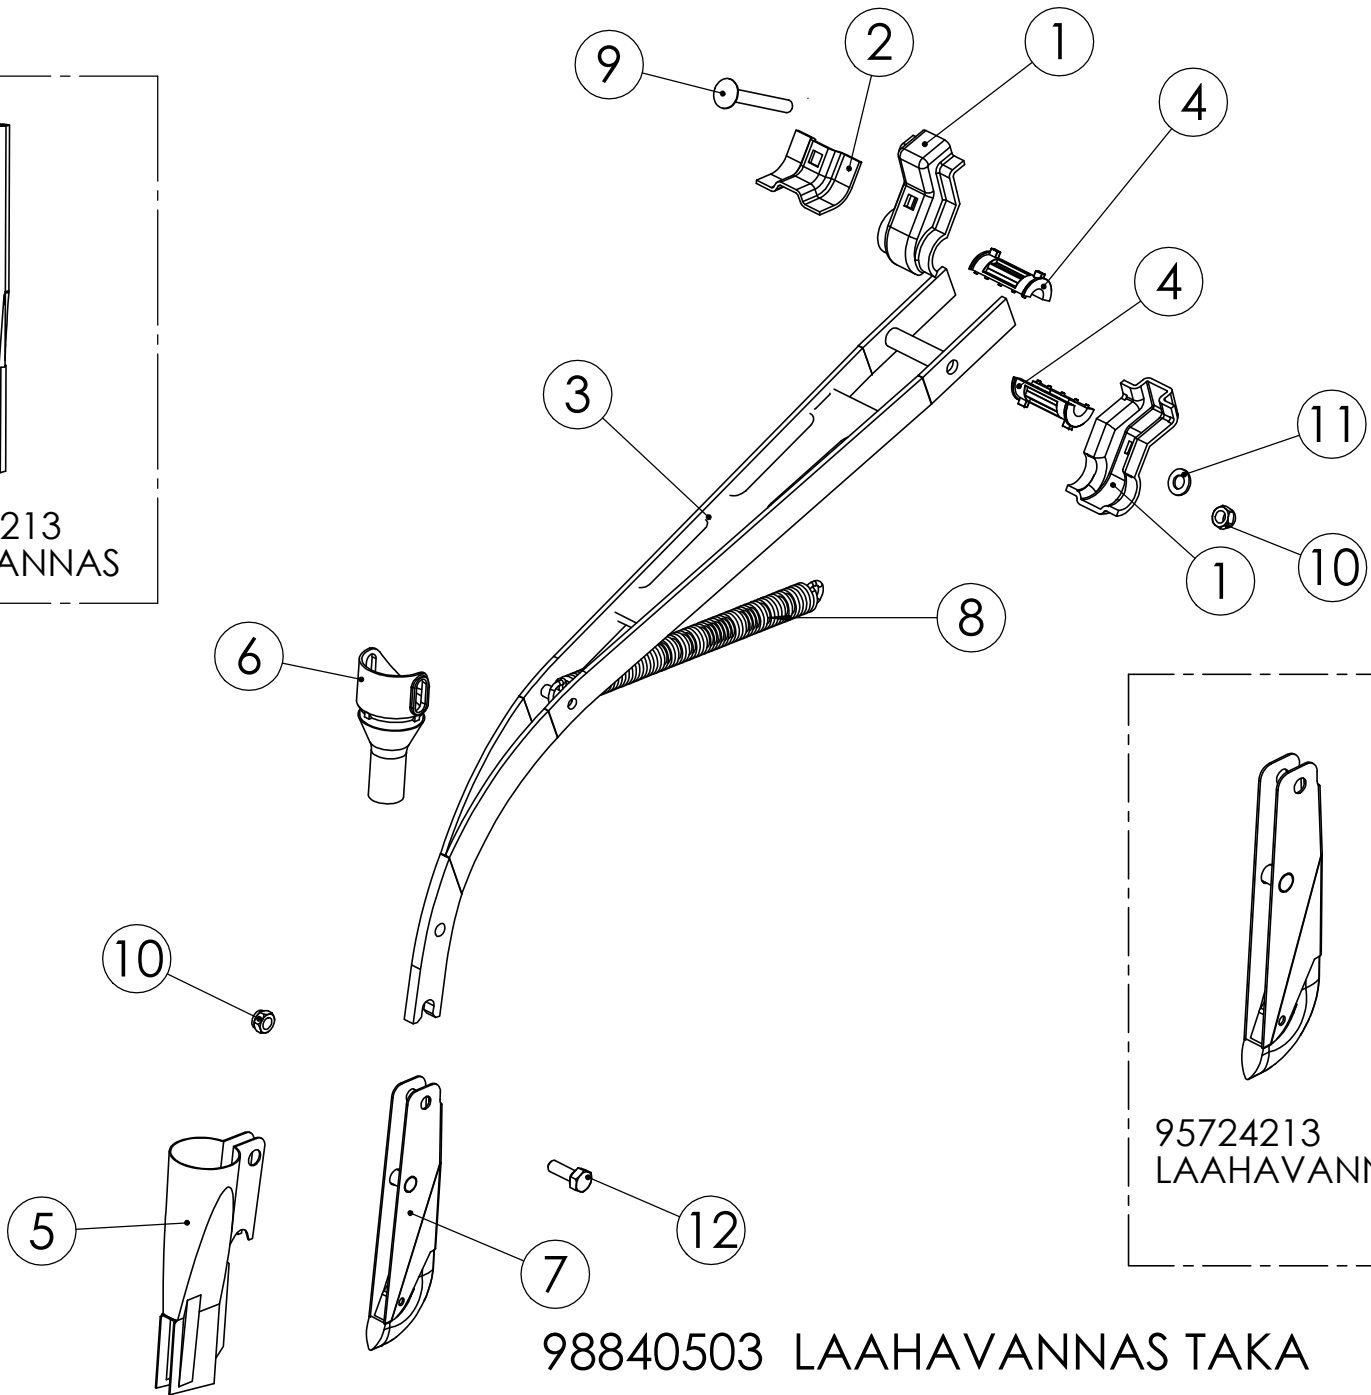

98840403 LAAHAVANNAS ETU

98840403 LAAHAVANNAS ETU

Pos.	Part No	Pcs	Osan nimi	Description	Beschreibung	Benämning	Наименование	Тyyppi
1	95718613	2	Laakerin kiinnityslevy	Bearing mounting plate	Lagerbefestigungsplatte	Lagerfästplatta		
2	98638973	1	Vantaanvarsi	Coulter arm	Schararm	Billarm	Диск	
3	98561604	2	Laakeri	Bearing	Lager	Lager		HD
4	95670912	1	Vannas	Coulter	Schar	Bill		
5	95675813	1	Nivelosa	Link	Glied	Led		
6	95724213	1	Kulutusosa	Wear part		Slitdetalj		
7	02040422	1	Jousi	Spring	Feder	Fjäder		TR 85x4x21x300
8	02080386	1	Lukkoruuvi	Set-screw	Stellschraube	Ställskruv		M10x80 SFS2458 8.8ZN
9	02161444	2	Lukitusmutteri	Locking nut	Feststellmutter	Låsmutter		M10 DIN985 8ZN NYLOC
10	05061085	2	Aluslaatta	Washer	Scheibe	Bricka		ALUSLAATTA 10,5 DIN125 ZN
11	05012384	1	Kuusioruuvi	Hexagon bolt	Sechskantbolzen	Sexkantskruv		M10x30 SFS2064 M8.8ZN