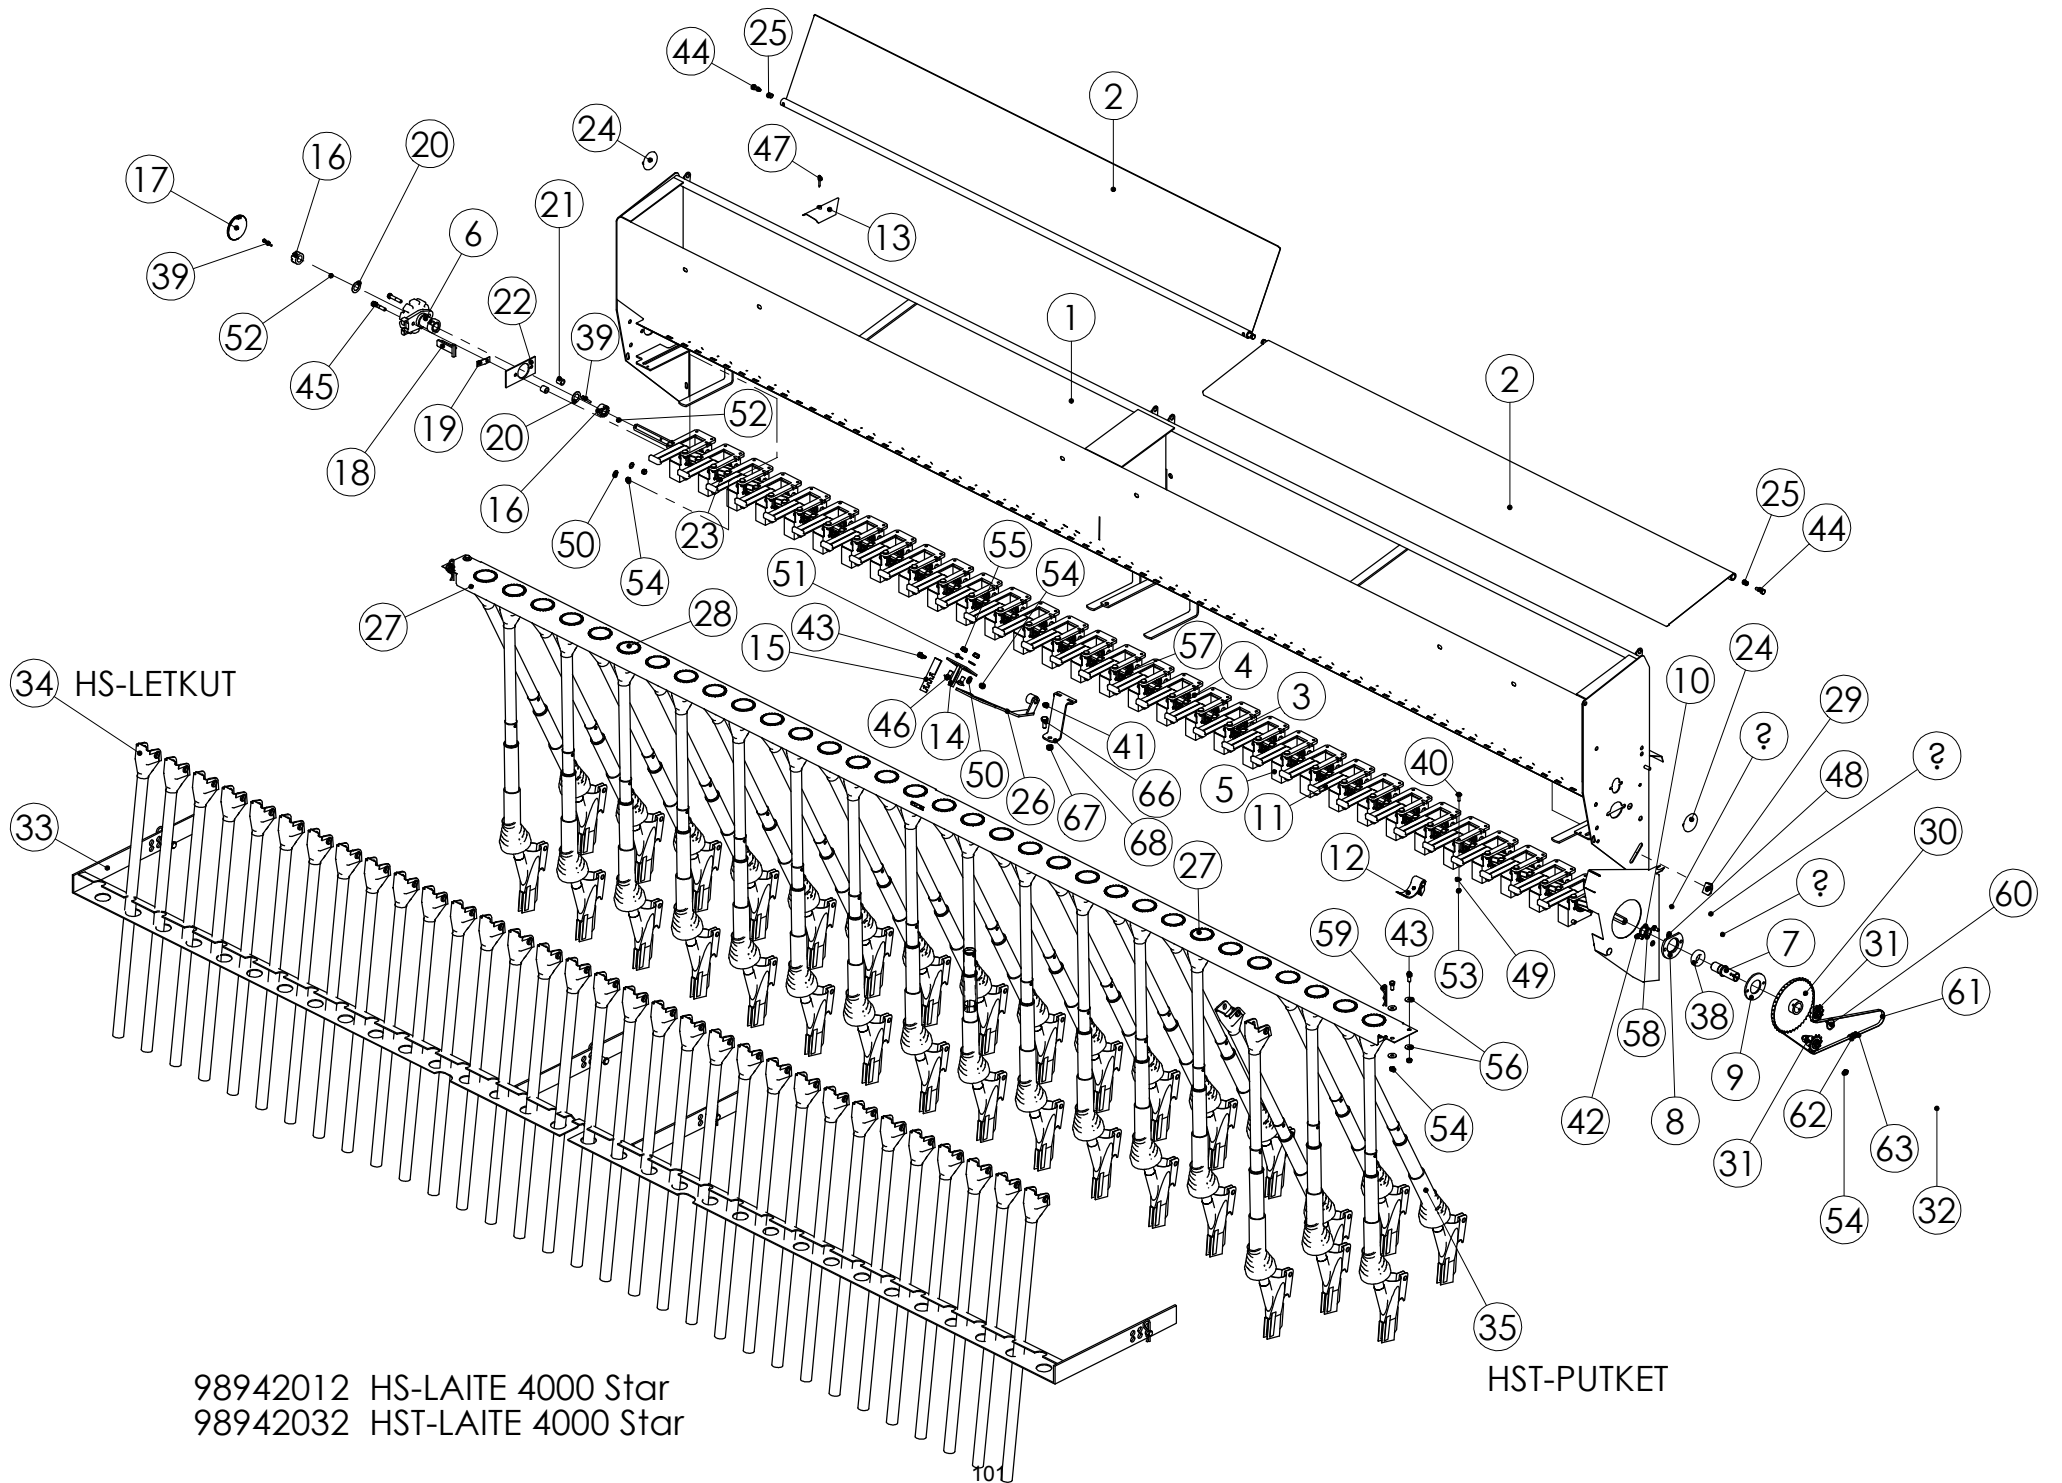

98942012 HS-LAITE 4000 Star
98942032 HST-LAITE 4000 Star

HST-PUTKET

98942012 HS-LAITE 4000 Star
98942032 HST-LAITE 4000 Star

Pos.	Part No	Pcs	Osan nimi	Description	Benämning	Tyyppi
38	01311351	1	Laakeri	Bearing	Lager	6005-2RS
39	05011447	2	Kuusioruuvi	Hexagon bolt	Sexkantskruv	M5x40 DIN 933 A2
40	02081277	62	Lukkoruuvi	Set-screw	Ställskruv	M6x20 DT 4.6
41	05011831	1	Kuusioruuvi	Hexagon bolt	Sexkantskruv	M8x12 DIN 933 8.8ZN
42	05011856	2	Kuusioruuvi	Hexagon bolt	Sexkantskruv	M8x16 DIN 933 8.8ZNkuuma
43	05011895	5	Kuusioruuvi	Hexagon bolt	Sexkantskruv	M8x20 DT DIN 933 8.8
44	05011937	4	Kuusioruuvi	Hexagon bolt	Sexkantskruv	M8x25 DIN 933 8.8ZNkuuma
45	05001765	2	Kuusioruuvi	Hexagon bolt	Sexkantskruv	M8x45 SFS2063 M 8.8ZN
46	02081541	2	Lukkoruuvi	Set-screw	Ställskruv	M10x20 DIN603 4.6ZN
47	02161110	31	Ruuvi	Screw	Skruv	4,2x32 DIN7981
48	05061649	2	Aluslaatta	Washer	Bricka	B8 DIN127 FEZN
49	05061631	64	Aluslaatta	Washer	Bricka	M6 DIN125 ZN
50	05061656	3	Aluslaatta	Washer	Bricka	M8 DIN125 DT
51	05061141	2	Aluslaatta	Washer	Bricka	M10 DIN125 DT
52	02161973	2	Lukitusmutteri	Locking nut	Låsmutter	M5 DIN985 8ZN NYLOC
53	02161758	64	Lukitusmutteri	Locking nut	Låsmutter	M6 DIN985 DT 8 NYLOC
54	02151051	8	Lukitusmutteri	Locking nut	Låsmutter	M8 DIN985 DT 8 NYLOC
55	02161444	2	Lukitusmutteri	Locking nut	Låsmutter	M10 DIN985 DT 8 NYLOC
56	02071448	8	Korilaatta	Washer	Bricka	M8 SFSBV157 FEZN
57	02081280	2	Lukkoruuvi	Set-screw	Ställskruv	M6x25 DIN 603 A2
58	01351040	1	Varmistusrengas	Circlip	Låsring	25x1,2 DIN471 FE
59	02060125	2	Haarajousisokka	Snap pin	Fjäderpinne, R-Sprint	3x72 FEZN
60	02062242	1	Rengassokka	Linch pin	Sprint	4,5x40 FEZN
61	01830296	1	Rullaketju	Roller chain	Rullkedja	083-1x96
62	01831167	1	Supistuslenkki	Locking plate	Lås plåt	083-1 DIN 8187
63	01831713	1	Lukituslevy	Locking plate	Lås plåt	083-1
64	01830126	1	Rullaketju	Roller chain	Rullkedja	083-1x126
65	99095763	1	Ketjusuoja	Shield	Sköld	06.2015 --->
66	05012345	1	Kuusioruuvi	Hexagon bolt	Sexkantskruv	M10x25 DT DIN933 8.8
67	02161444	1	Lukitusmutteri	Locking nut	Låsmutter	M10 DIN985 DT 8 NYLOC
68	98825863	1	Kannatin	Support	Konsol