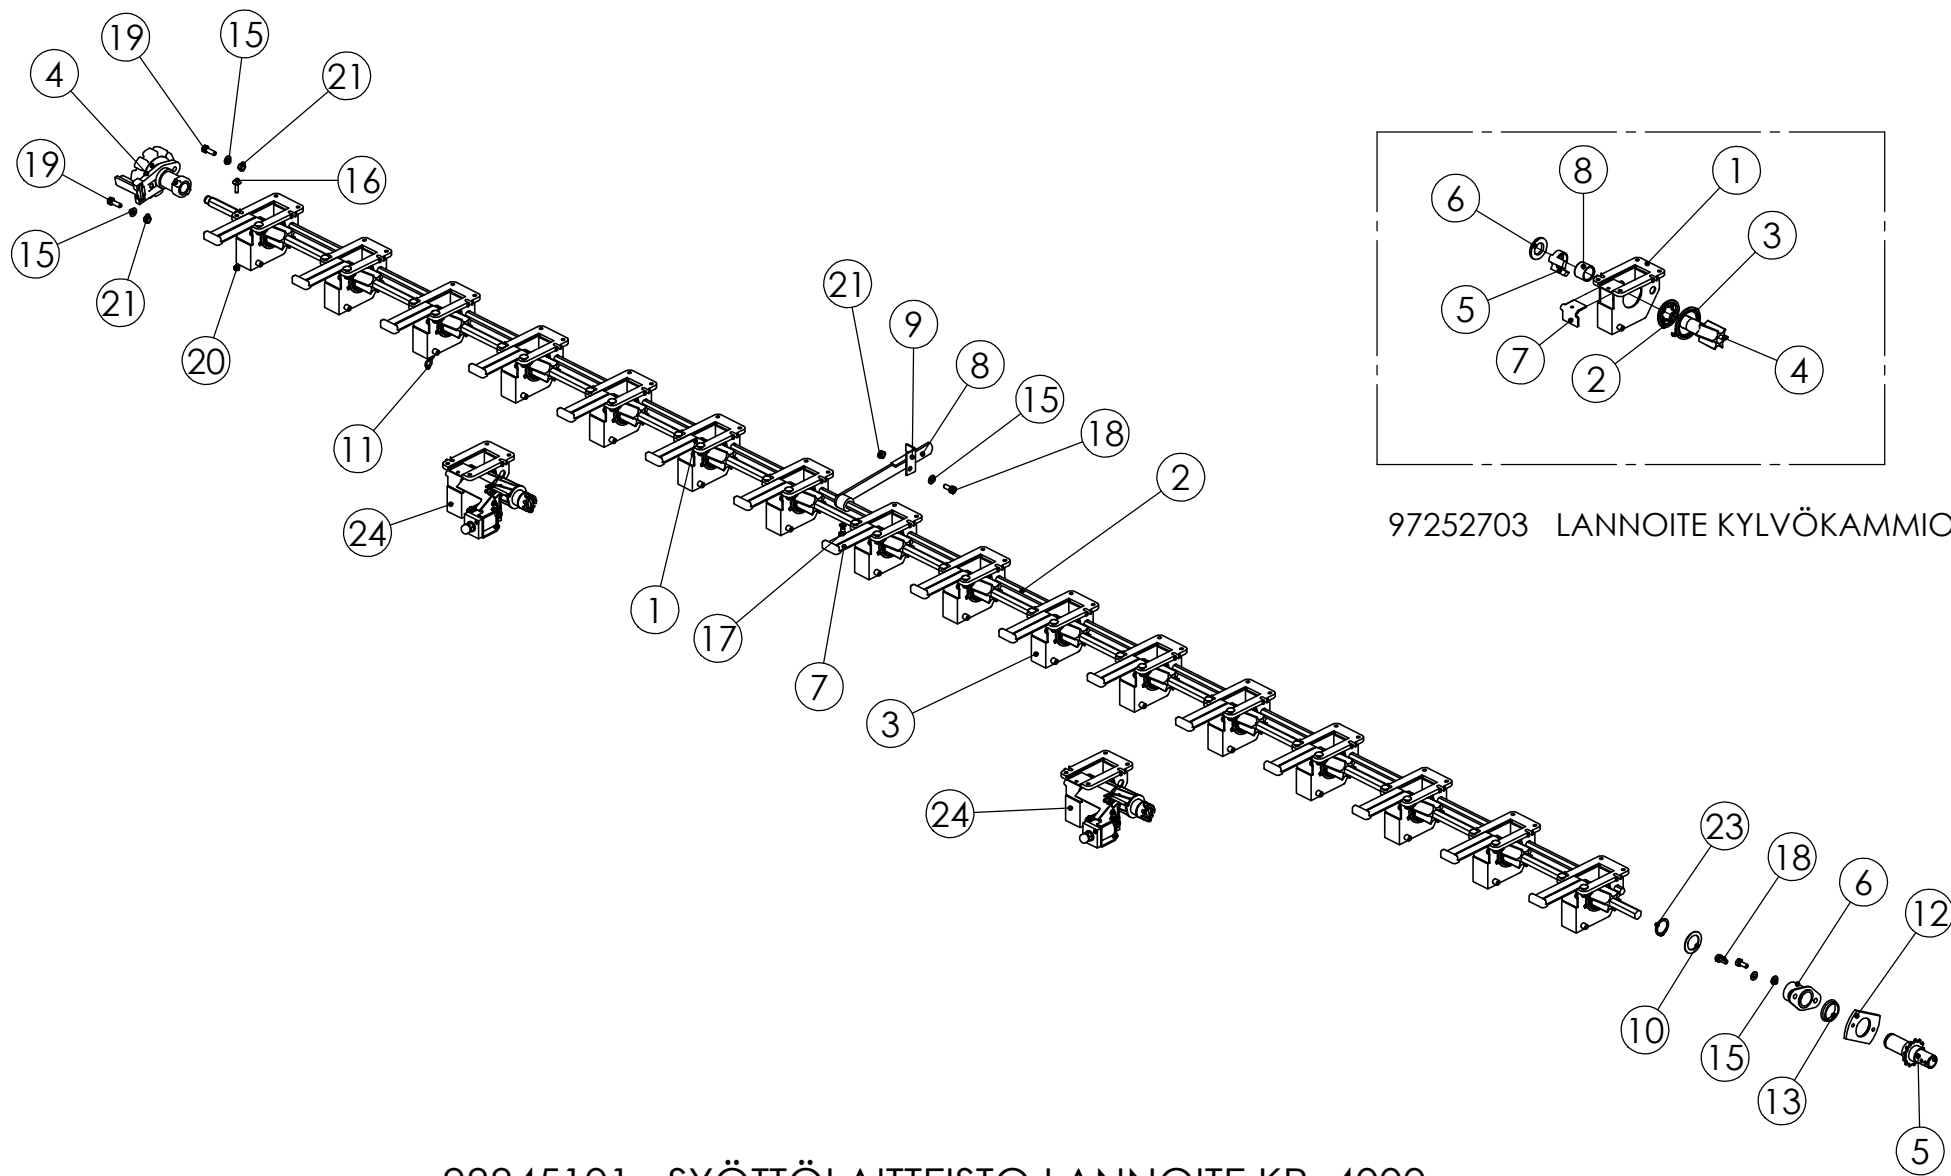

97252703 LANNOITE KYLVÖKAMMIO

98845101 SYÖTTÖLAITTEISTO LANNOITE KP. 4000

97252703 LANNOITE KYLVÖKAMMIO

Pos.	Part No	Pcs	Osan nimi	Description	Beschreibung	Benämning	Наименование	Тyyppi
1	96176512	1	Syöttökammio	Feeding chamber	Dosiereinheit	Utmatningshus		
2	96088904	1	Tiivisterengas	Dictungsring	Seal ring	Packningsring		
3	96176614	1	Pidätinrengas	Retaining ring	Sicherungsring	Stoppring		
4	96088814	1	Syöttötela	Feeding roller	Dosiereinwalze	Skjutvals		
5	97084413	1	Säätöholkki	Adjuster bushing	Ansetzerbuchse	Ansättarhylsa		
6	94407514	1	Paininlevy	Press ring	Ring	Tryckskiva		
7	95415704	1	Kansi	Cover plate	Abschlussdeckel	Lock		
8	97084514	1	Holkki	Bushing	Hylsa	Buchse		

98845101 SYÖTTÖLAITTEISTO LANNOITE KP. 4000

Pos.	Part No	Pcs	Osan nimi	Description	Beschreibung	Benämning	Наименование	Тyyppi
1	98845203	1	Akseli	Axle	Achse	Axel		17x4017
2	95986414	1	Akseli	Axle	Achse	Axel		
3	97252703	16	Lannoitekylvökammio	Feeding chamber assembly	Dosiereinheitsatz	Utmatningshusserie		
4	98837403	1	Lannoite käsipyörä	Hand wheel	Handrad	Handhjul		
5	95658144	1	Akseli	Axle	Achse	Axel		
6	94411514	1	Laakeri	Bearing	Lager	Lager		
7	95418613	16	Sulkuluisti	Parallel slide stop valve	Absperrschieber	Avstängningsslid		
8	95661813	1	Vipu	Lever		Handspak		
9	95861744	1	Lukituslevy	Locking plate	Feststellplatte	Lås plåt		
10	94501244	1	Aluslaatta	Washer	Scheibe	Bricka		31x45x1,5
11	94407644	12	Haarajousisokka	Snap pin	Federstrecker	Fjäderpinne, R-Sprint		Ø3
12	96123244	1	Latta	Flat bar	Flachstange	Plattstång		
13	96108504	1	Holkki	Bushing	Hylsa	Buchse		
14	95524804	16	Pohjaläppä	Bottom flap valve	Bodenklappe	Bottenklaff		
15	05061656	5	Aluslaatta	Washer	Scheibe	Bricka		9 SFS2042 FEZN
16	02081278	32	Lukkoruuvi	Set-screw	Stellschraube	Ställskruv		M6x22 SFS2458 4.6ZN
17	05011831	1	Kuusioruuvi	Hexagon bolt	Sechskantbolzen	Sexkantskruv		M8x12 SFS2064 M8.8ZN
18	05011895	3	Kuusioruuvi	Hexagon bolt	Sechskantbolzen	Sexkantskruv		M8x20 SFS2064 M8.8ZN
19	05011937	2	Kuusioruuvi	Hexagon bolt	Sechskantbolzen	Sexkantskruv	Болт	M8x25 DIN 933 8.8ZNkuuma
20	02161758	32	Lukitusmutteri	Locking nut	Feststellmutter	Låsmutter		M6 DIN985 8ZN NYLOC
21	02151051	3	Lukitusmutteri	Locking nut	Feststellmutter	Låsmutter		M8 DIN985 8ZN NYLOC
22	05061631	32	Aluslaatta	Washer	Scheibe	Bricka		6,6 SFS2042 FEZN
23	01351731	1	Varmistusrengas	Circlip	Sicherungsring	Låsring		30x1,5 DIN471 FE
24	98451703	2	Lannoiteajourakammio	Feeding chamber	Dosiereinheit	Utmatningshus