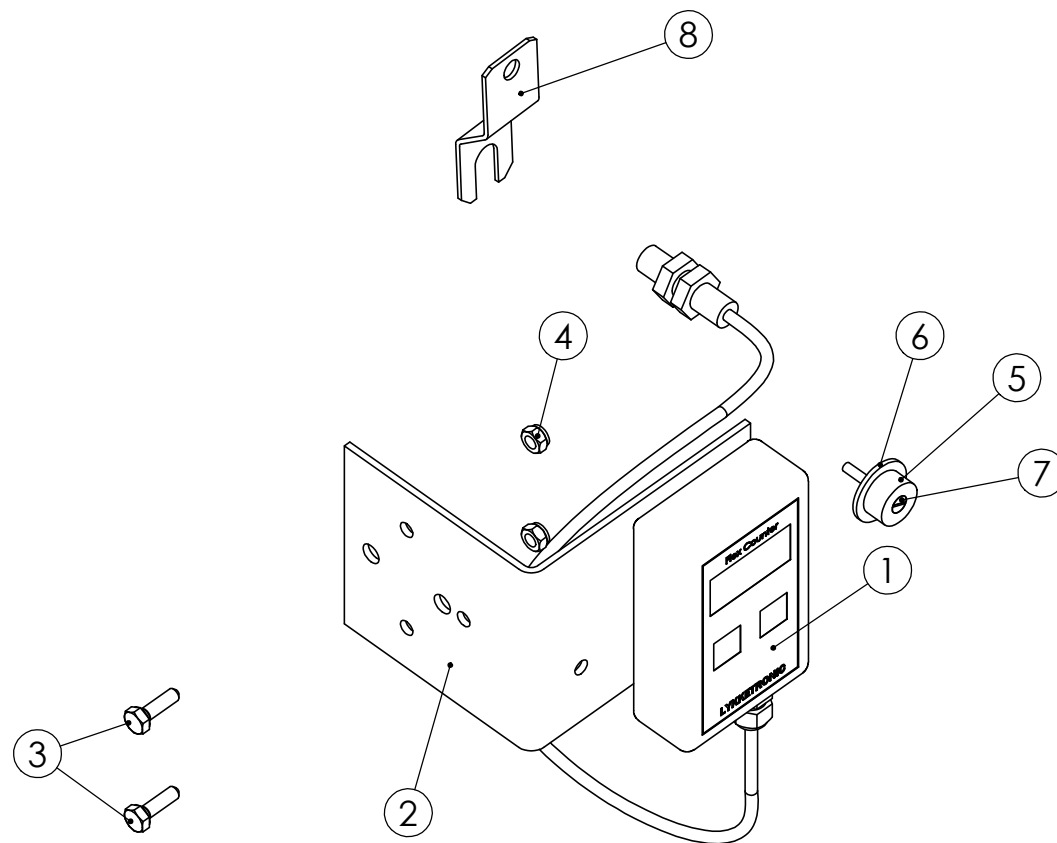

98798004 PINTA-ALAMITTARI Flex Counter

98798004 PINTA-ALAMITTARI

Pos.	Part No	Pcs	Osan nimi	Description	Beschreibung	Benämning	Наименование	Тyyppi
1	02050664	1	Pinta-alamittari	Counter	Zähler	Räkneverk		LYKKETRONIC FLEX COUNTER
2	98457274	1	Kulmakiinnitin	Angle fastener	Winkelhalter	Viknefastdon		
3	05011574	2	Kuusioruuvi	Hexagon bolt	Sechskantbolzen	Sexkantskruv		M6x20 SFS2064 M8.8ZN
4	02161758	2	Lukitusmutteri	Locking nut	Feststellmutter	Låsmutter		M6 DIN985 8ZN NYLOC
5	97021404	1	Magneetti	Magnet	Magnet	Magnet		Ø20x4,3x10
6	97021504	1	Aluslevy	Bottom plate	Bodenplatte	Bottenplatta		
7	05061895	1	Ruuvi	Screw	Bolzen	Skruv		M4x30 DIN 963 A2
8	98838064	1	Pidin	Holder	Zwinge	Klammer		JC + Flexcounter