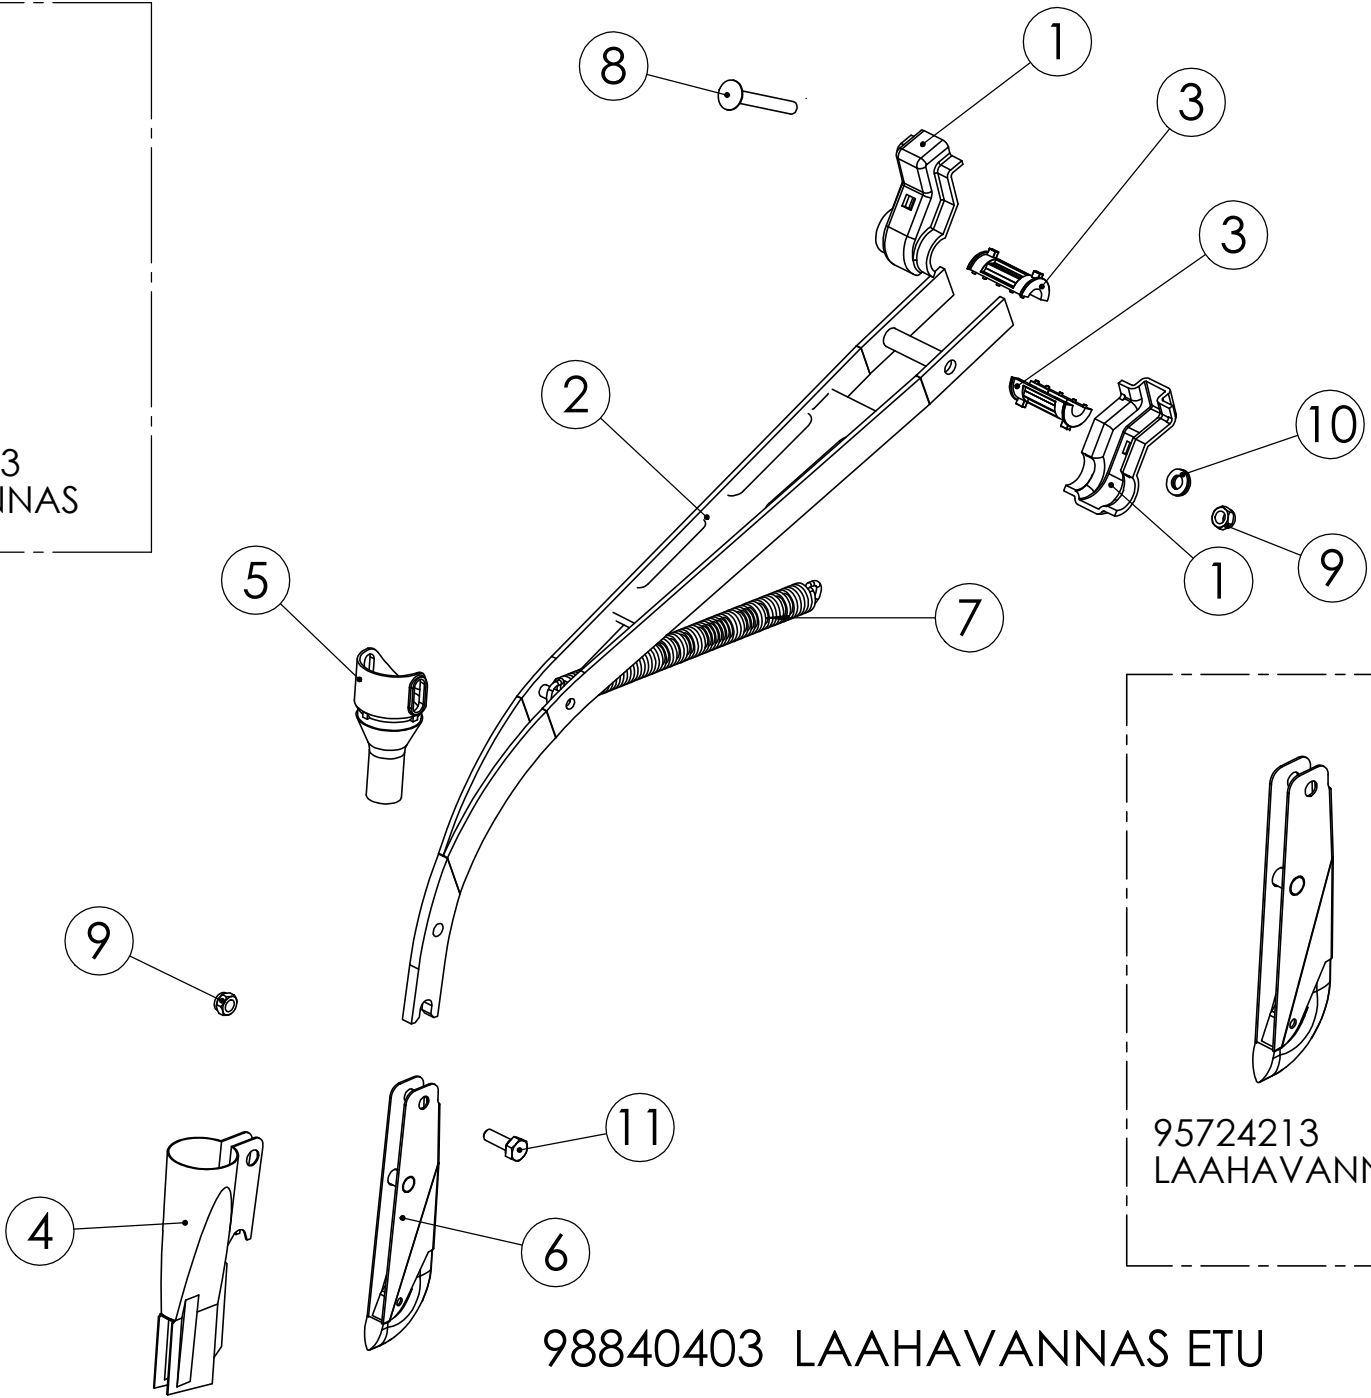

98840403 LAAHAVANNAS ETU

98840403 LAAHAVANNAS ETU

Pos.	Part No	Pcs	Osan nimi	Description	Beschreibung	Benämning	Наименование	Тyyppi
1	95718613	2	Laakerin kiinnityslevy	Bearing mounting plate	Lagerbefestigungsplatte	Lagerfästplatta		
2	98638973	1	Vantaanvarsi	Coulter arm	Schararm	Billarm	Диск	
3	98561604	2	Laakeri	Bearing	Lager	Lager		HD
4	95670912	1	Vannas	Coulter	Schar	Bill		
5	95675813	1	Nivelosa	Link	Glied	Led		
6	95724213	1	Kulutusosa	Wear part		Slitdetalj		
7	02040422	1	Jousi	Spring	Feder	Fjäder		TR 85x4x21x300
8	02080386	1	Lukkoruuvi	Set-screw	Stellschraube	Ställskruv		M10x80 SFS2458 8.8ZN
9	02161444	2	Lukitusmutteri	Locking nut	Feststellmutter	Låsmutter		M10 DIN985 8ZN NYLOC
10	05061085	2	Aluslaatta	Washer	Scheibe	Bricka		ALUSLAATTA 10,5 DIN125 ZN
11	05012384	1	Kuusioruuvi	Hexagon bolt	Sechskantbolzen	Sexkantskruv		M10x30 SFS2064 M8.8ZN