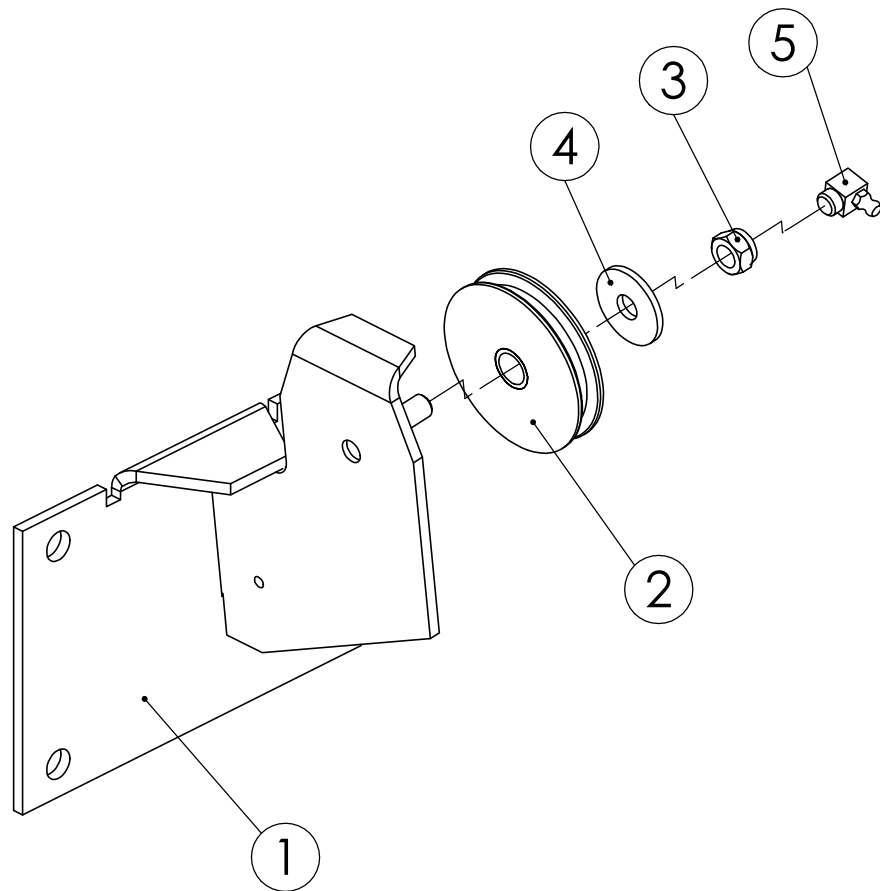

98888303 KANNATIN