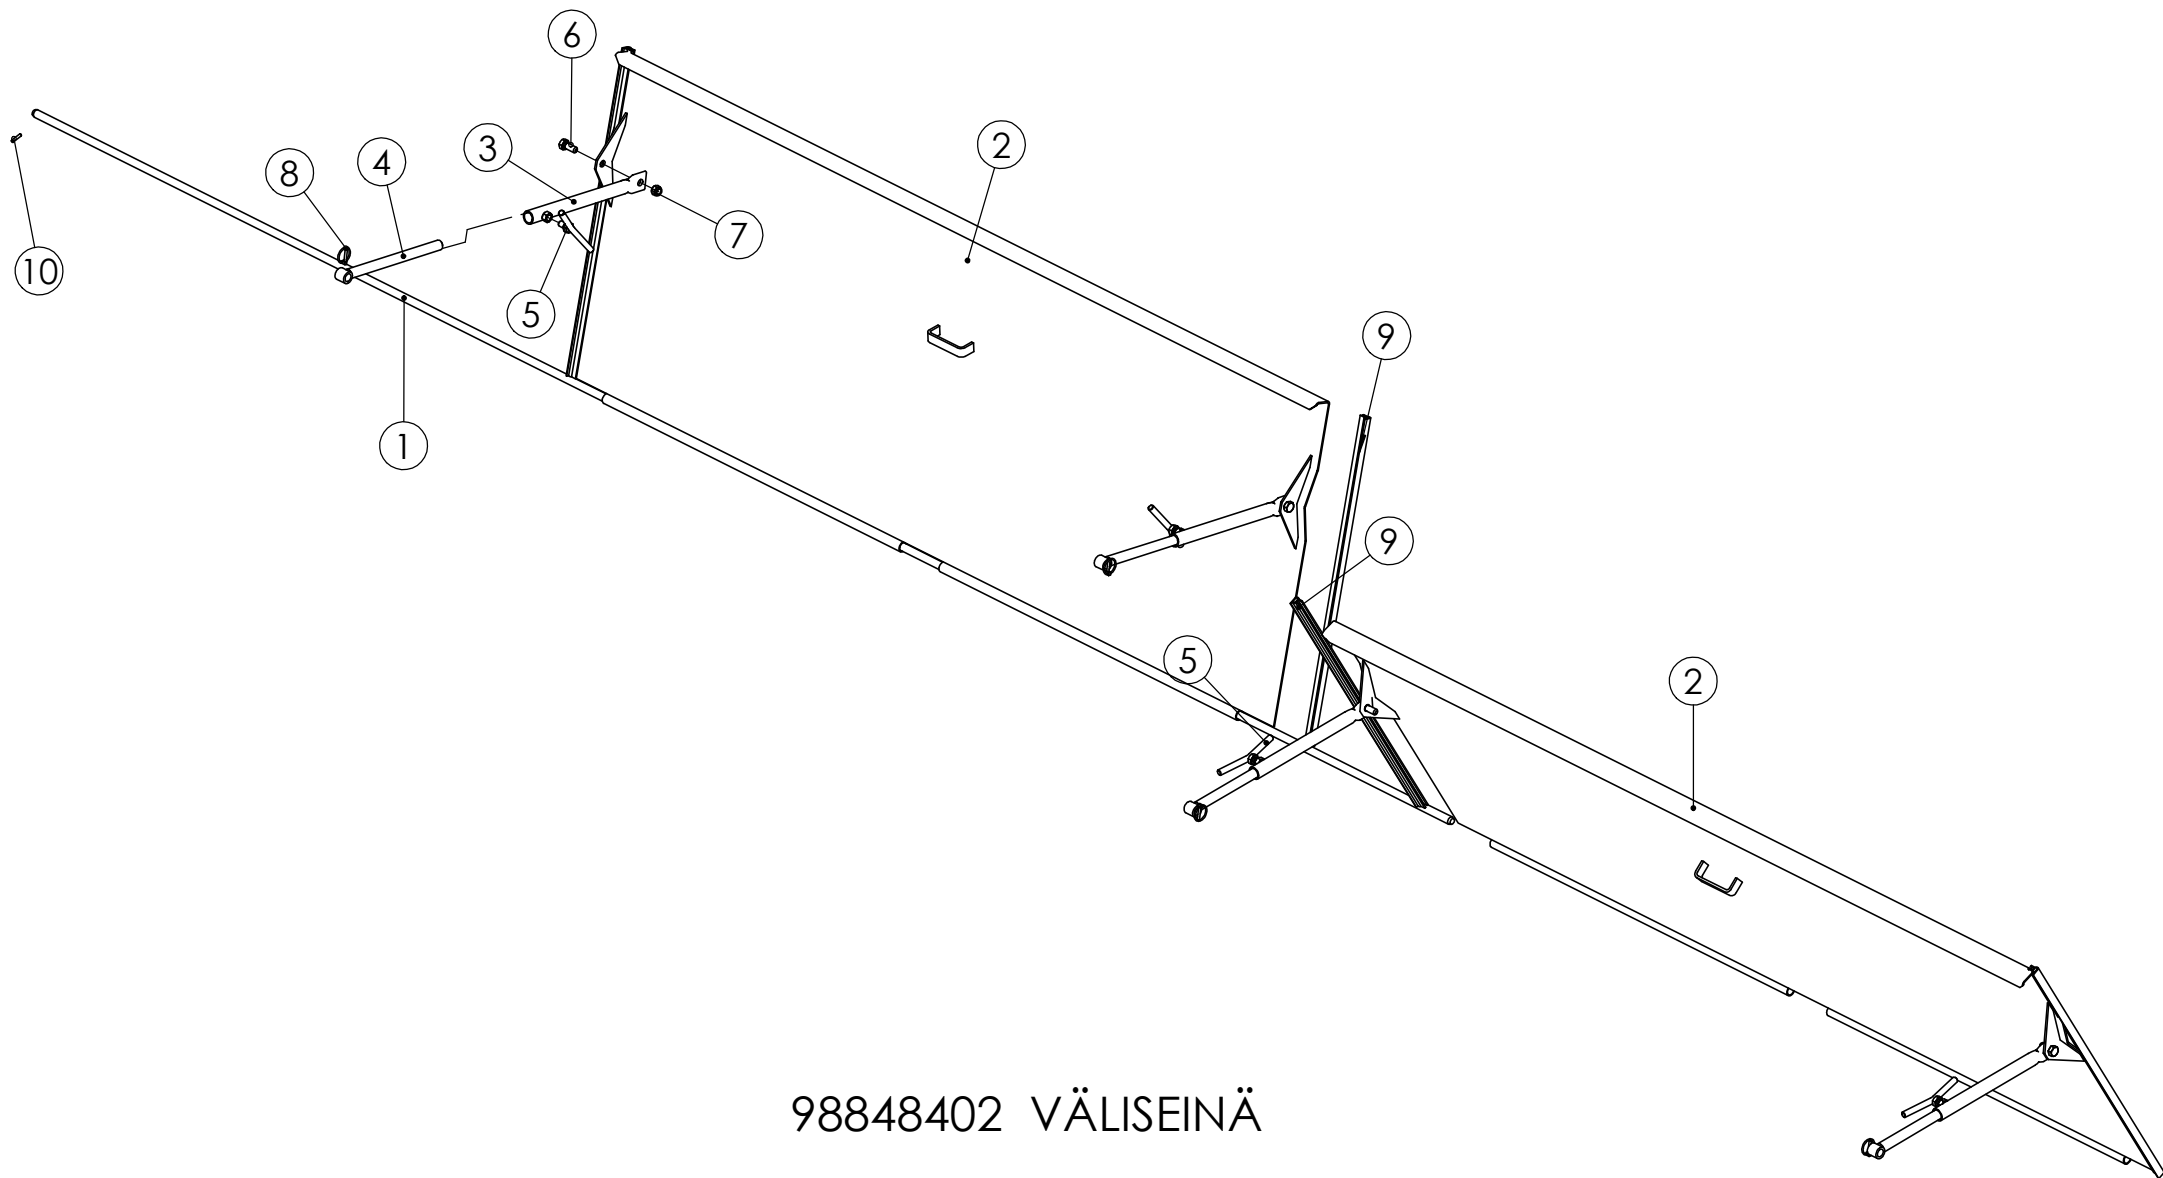

98848402 VÄLISEINÄ

98848402 VÄLISEINÄ

Pos.	Part No	Pcs	Osan nimi	Description	Beschreibung	Benämning	Наименование	Tyyppi
1	98911404	1	Akseli	Axle	Achse	Axel		Ø16x3980
2	98848563	2	Väliseinä	Partition wall	Scheidewand	Mellanvägg		
3	98008373	4	Säätövipu	Control lever	Regulierhebel	Regleringspak		
4	98008274	4	Säätötanko	Adjuster arm	Ansetzerarm	Ansättar arm		
5	97593114	4	Kahva	Hand spoke	Handspake	Handspak		
6	05012786	4	Kuusioruuvi	Hexagon bolt	Sechskantbolzen	Sexkantskruv		M12x30 DT DIN 933 8.8
7	02161451	4	Lukitusmutteri	Locking nut	Feststellmutter	Låsmutter	Гайка Nyloc	M12 DIN985 8ZN NYLOC
8	02062242	4	Rengassokka	Linch pin	Lunse	Sprint		4,5x40 FEZN
9	98828714	4	Tiiviste	Gasket	Packung	Tätning		M7004
10	02062517	1	Jousisokka	Spring pin	Federstrecker	Fjäderpinne		5x24 DIN1481 55SI7ZN