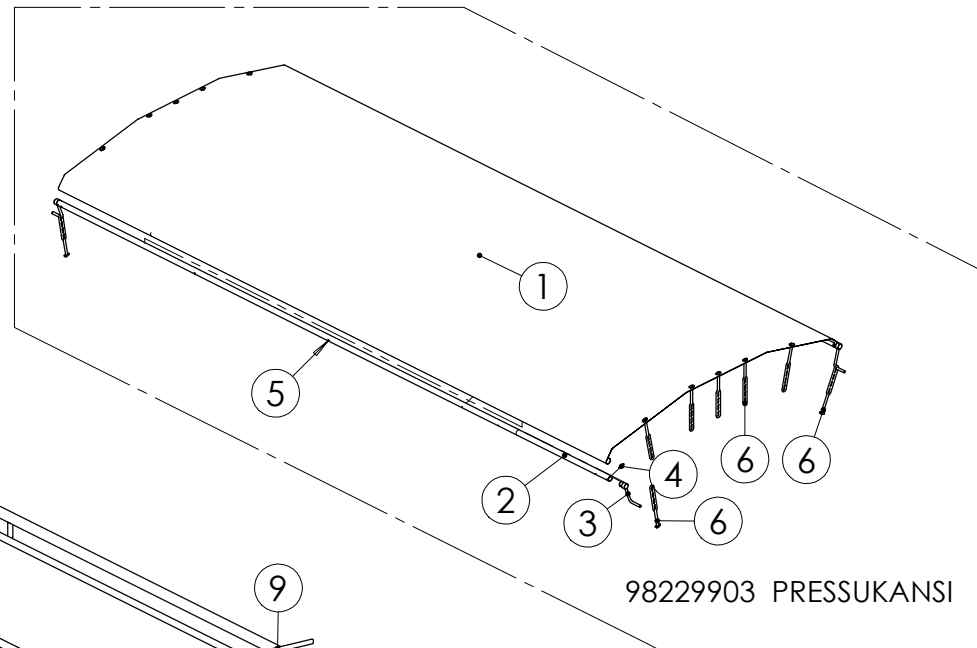

98701503 KAIDE

Pos.	Part No	Pcs	Osan nimi	Description	Beschreibung	Benämning	Наименование	Tyyppi
1	98701163	1	Kaide	Handrail	Geländer	Räcke		
2	02045865	2	Tulppa	Plug	Pfropf	Plugg		PT-28/32-H UJANEN Oy/ETOLA
3	02161444	4	Lukitusmutteri	Locking nut	Feststellmutter	Låsmutter		M10 DIN985 8ZN NYLOC
4	05061305	8	Aluslaatta	Washer	Scheibe	Bricka		M10 DIN 9021 ZN

98229903 PRESSUKANSI

Pos.	Part No	Pcs	Osan nimi	Description	Beschreibung	Benämning	Наименование	Tyyppi
1	97547423	1	Kansi	Cover plate	Abschlussdeckel	Lock		JC 4000
2	98220964	2	Putki	Tube	Rohr	Rör		L=4130
3	98221264	4	Veivi	Crank lever	Kurbel	Vev		
4	02062549	4	Jousisokka	Spring pin	Federstrecker	Fjäderpinne		6x32 DIN1481 55SI7ZN
5	02201260	8	Vetoniitti	Pop-rivet	Pop-Niete	Pop-nit		4x8,5 TAP/D56/LF
6	01930017	24	Kumitanko	Rubber bar	Gummistange	Gummistång		4-REIKÄINEN

98847802 LISÄSÄILIÖ

Pos.	Part No	Pcs	Osan nimi	Description	Beschreibung	Benämning	Наименование	Tyyppi
1	98847962	1	Säiliö	Hopper	Tank	Behållar		
2	98848263	1	Takaseinä	Rear wall	Hintereswand	Bakrevägg		
3	98824363	1	Levy	Plate	Platte	Plåt		
4	98824463	1	Levy	Plate	Platte	Plåt		
5	98824563	1	Levy	Plate	Platte	Plåt		
6	98824663	1	Kulmakiinnitin	Angle fastener	Winkelhalter	Viknelfästdon		
7	98229903	1	Kansi	Cover plate	Abschlussdeckel	Lock		4000
8	98701503	2	Kaide	Handrail	Geländer	Räcke		
9	98161814	1	Tiiviste	Gasket	Packung	Tätning		U15/1-4mm
10	98828614	2	Tiiviste	Gasket	Packung	Tätning		U15/1-4mm
11	98243902	1	Teippi	Decal	Aufkleber	Decal		
12	96183304	2	Näyttöikkuna	Window	Fender	Fönster		
13	98848402	1	Väliseinä	Partition wall	Scheidewand	Mellänvägg		HKP. 98848563
14	97943013	1	Kiinnitysosat	Fastening parts		Fästdetaljer		
15	97943113	1	Kiinnitysosat	Fastening parts		Fästdetaljer		
16	02080476	10	Lukkoruuvi	Set-screw	Stellschraube	Låsskruv		M6x25 SFS2458 4.6ZN
17	05061631	10	Aluslaatta	Washer	Scheibe	Bricka		6,6 SFS2042 FEZN
18	02161758	10	Lukitusmutteri	Locking nut	Feststellmutter	Låsmutter		M6 DIN985 8ZN NYLOC
19	05011895	48	Kuusioruuvi	Hexagon bolt	Sechskantbolzen	Sexkantskruv		M8x20 SFS2064 M8.8ZN
20	05061656	66	Aluslaatta	Washer	Scheibe	Bricka		9 SFS2042 FEZN
21	02151051	46	Lukitusmutteri	Locking nut	Feststellmutter	Låsmutter		M8 DIN985 8ZN NYLOC
22	01930018	10	Nuppi	Knop	Knauf	Knopp