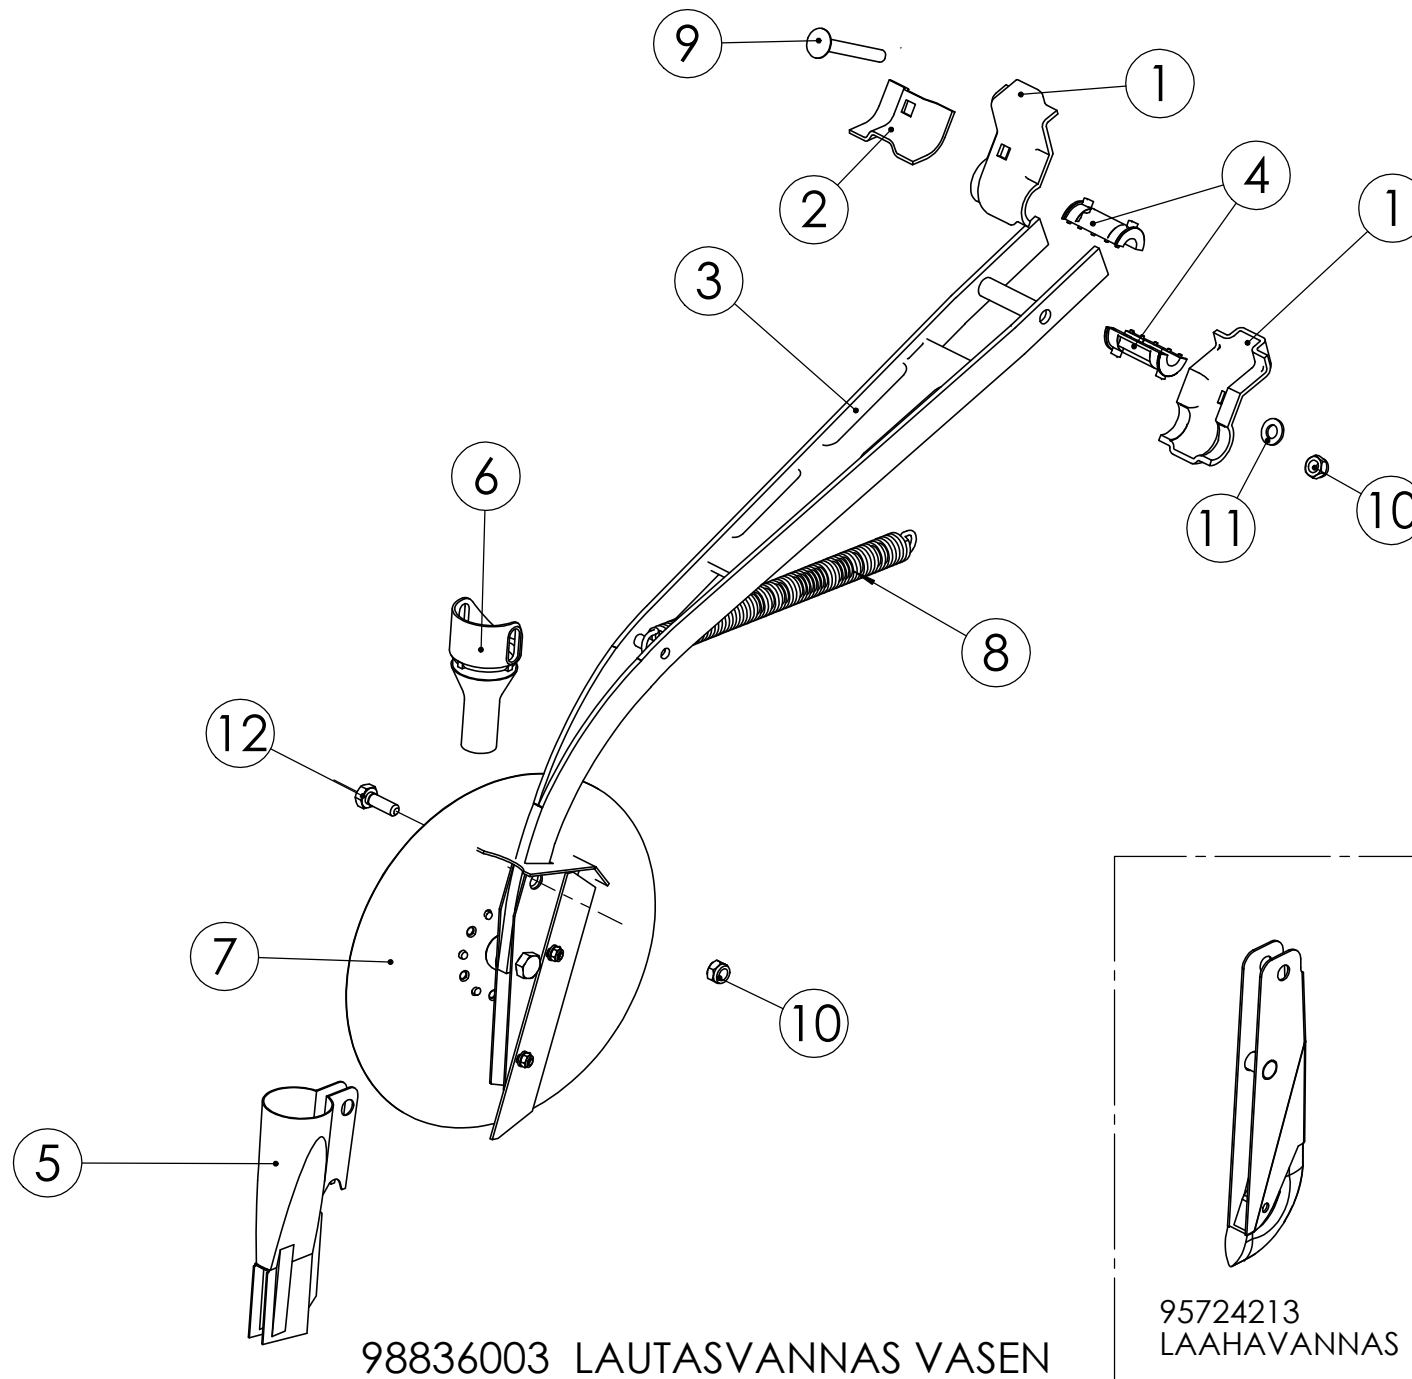

98836003 LAUTASVANNAS VASEN

98836003 LAUTASVANNAS VASEN

Pos.	Part No	Pcs	Osan nimi	Description	Beschreibung	Benämning	Наименование	Tyyppi
1	95718613	2	Laakerin kiinnityslevy	Bearing mounting plate	Lagerbefestigungsplatte	Lagerfästplatta		
2	95741344	1	Rajoitin	Delimiter	Begrenzer	Begränsare		
3	98638973	1	Vantaanvarsi	Coulter arm	Schararm	Billarm	Диск	
4	98561604	2	Laakeri	Bearing	Lager	Lager		HD
5	95670912	1	Vannas	Coulter	Schar	Bill		
6	95675813	1	Nivelosa	Link	Glied	Led		
7	97962703	1	Lautasvannas 2	Coulter	Schar	Bill		
8	02040422	1	Jousi	Spring	Feder	Fjäder		TR 85x4x21x300
9	02080386	1	Lukkoruuvi	Set-screw	Stellschraube	Ställskruv		M10x80 SFS2458 8.8ZN
10	02161444	2	Lukitusmutteri	Locking nut	Feststellmutter	Låsmutter		M10 DIN985 8ZN NYLOC
11	05061085	1	Aluslaatta	Washer	Scheibe	Bricka		ALUSLAATTA 10,5 DIN125 ZN
12	05012384	1	Kuusioruuvi	Hexagon bolt	Sechskantbolzen	Sexkantskruv		M10x30 SFS2064 M8.8ZN