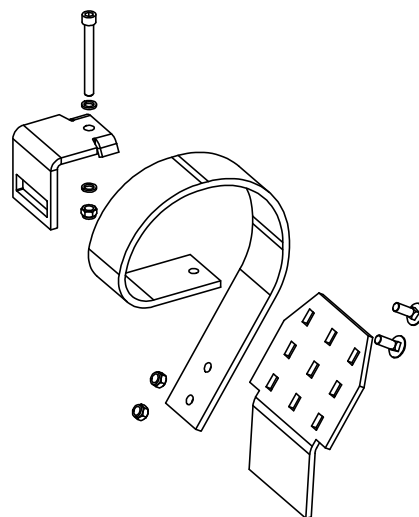

98950104
JOUSIPIIKKI KP. OIK