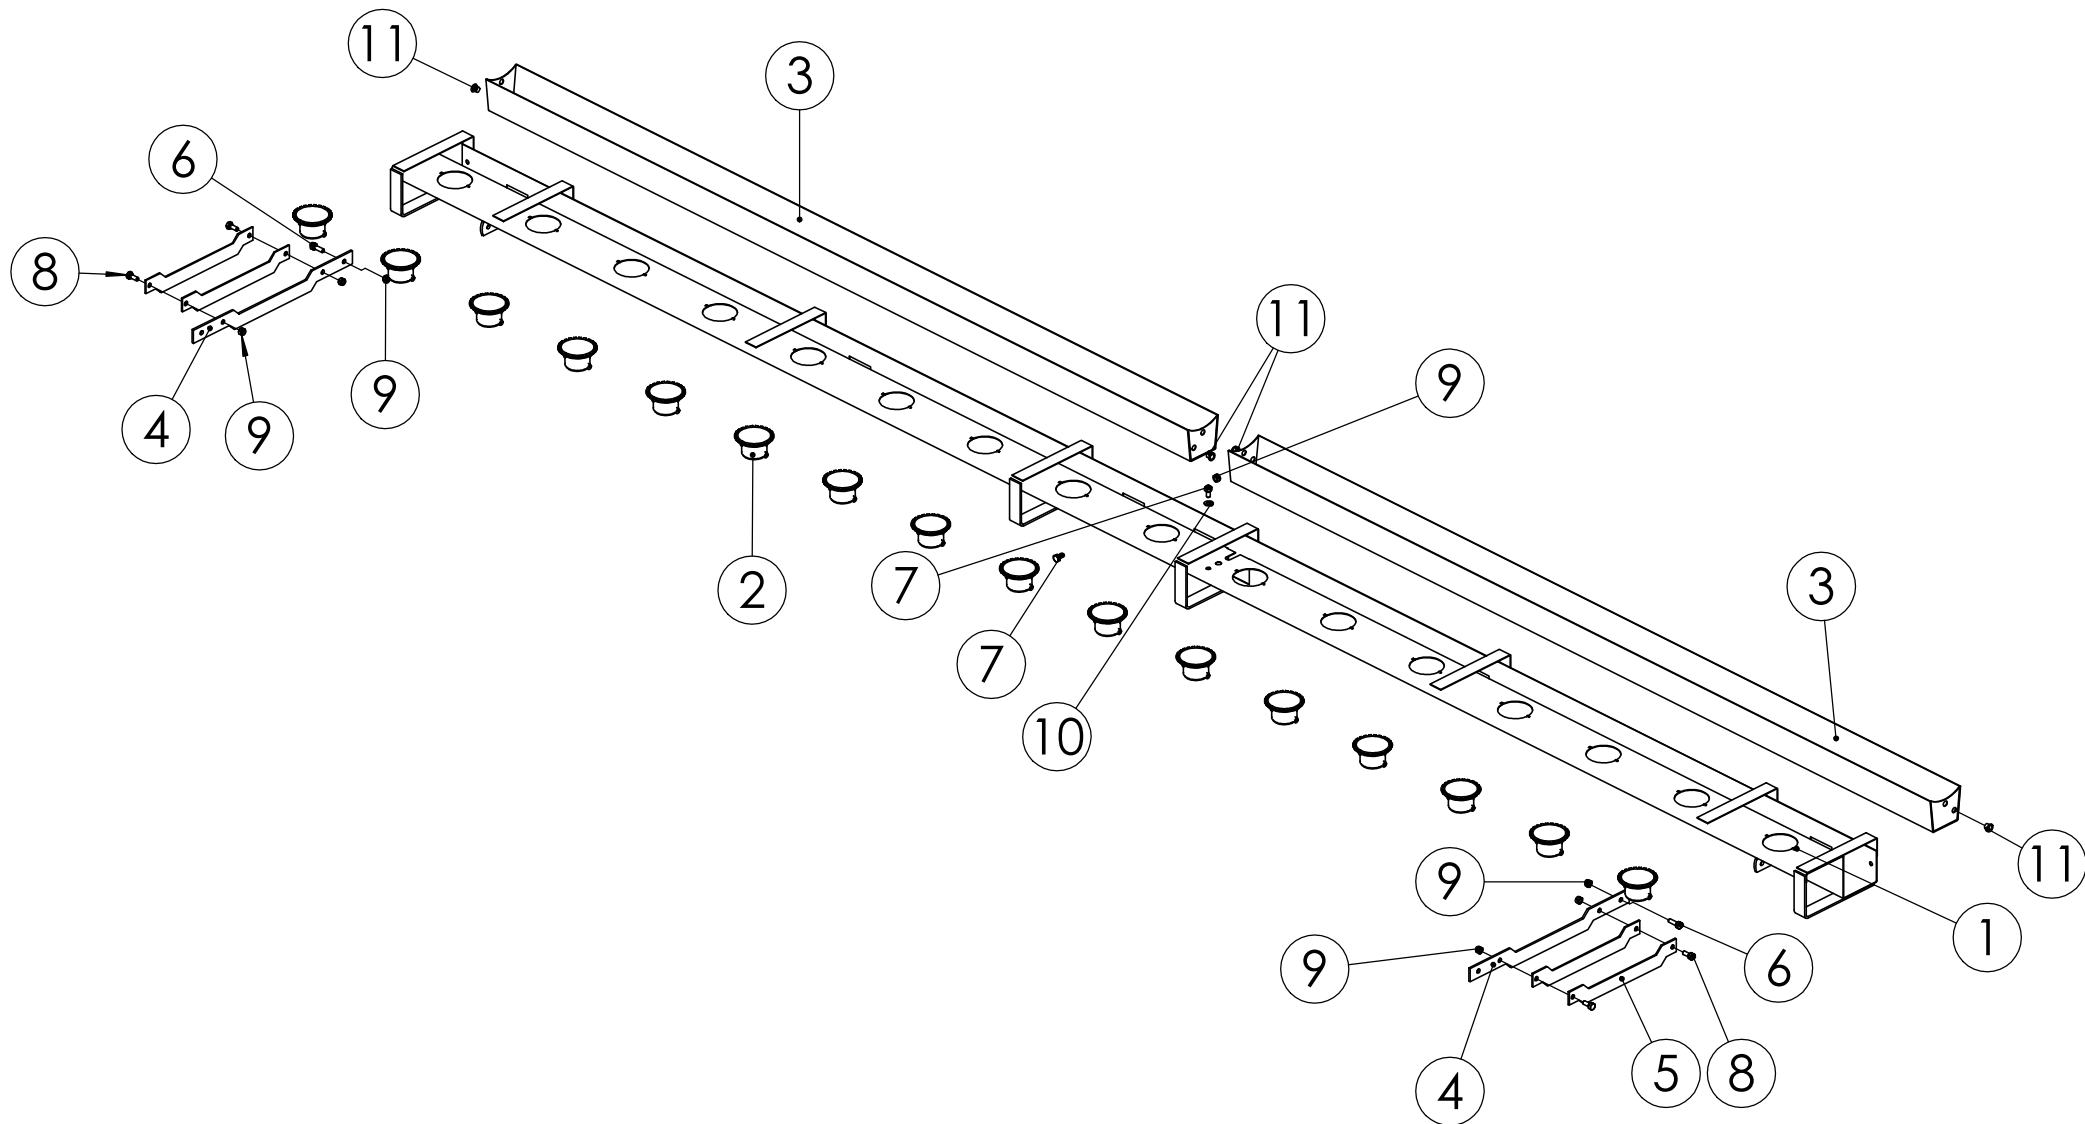

99100502 LANNOITEHYLLY JC 4000 STAR

99100502 LANNOITEHYLLY JC 4000 STAR

Pos.	Part No	Pcs	Osan nimi	Description	Beschreibung	Benämning	Наименование	Tyyppi
1	99100463	1	Hyllykkö	Shelves	Regal	Hylla		L=3970 AE 51939 --->
2	98837913	16	Nivelosa	Link	Glied	Led	Кардан	
3	98643463	2	Koekylvökaukalo	Calibration trough	Abdrehtrog	Vridprovstrag		
4	98829264	2	Latta	Flat bar	Flachstange	Plattstång		
5	98850864	4	Levy	Plate	Platte	Plåt		
6	05011937	2	Kuusioruuvi	Hexagon bolt	Sechskantbolzen	Sexkantskruv	Болт	M8x25 DIN 933 8.8ZNkuuma
7	05011856	2	Kuusioruuvi	Hexagon bolt	Sechskantbolzen	Sexkantskruv	Болт	M8x16 DIN 933 8.8ZNkuuma
8	05011895	4	Kuusioruuvi	Hexagon bolt	Sechskantbolzen	Sexkantskruv		M8x20 SFS2064 M8.8ZN
9	02151051	8	Lukitusmutteri	Locking nut	Feststellmutter	Låsmutter		M8 DIN985 8ZN NYLOC
10	05061656	1	Aluslaatta	Washer	Scheibe	Bricka		9 SFS2042 FEZN
11	02040231	4	Tulppa	Plug	Pfropf	Plugg		DBI 15