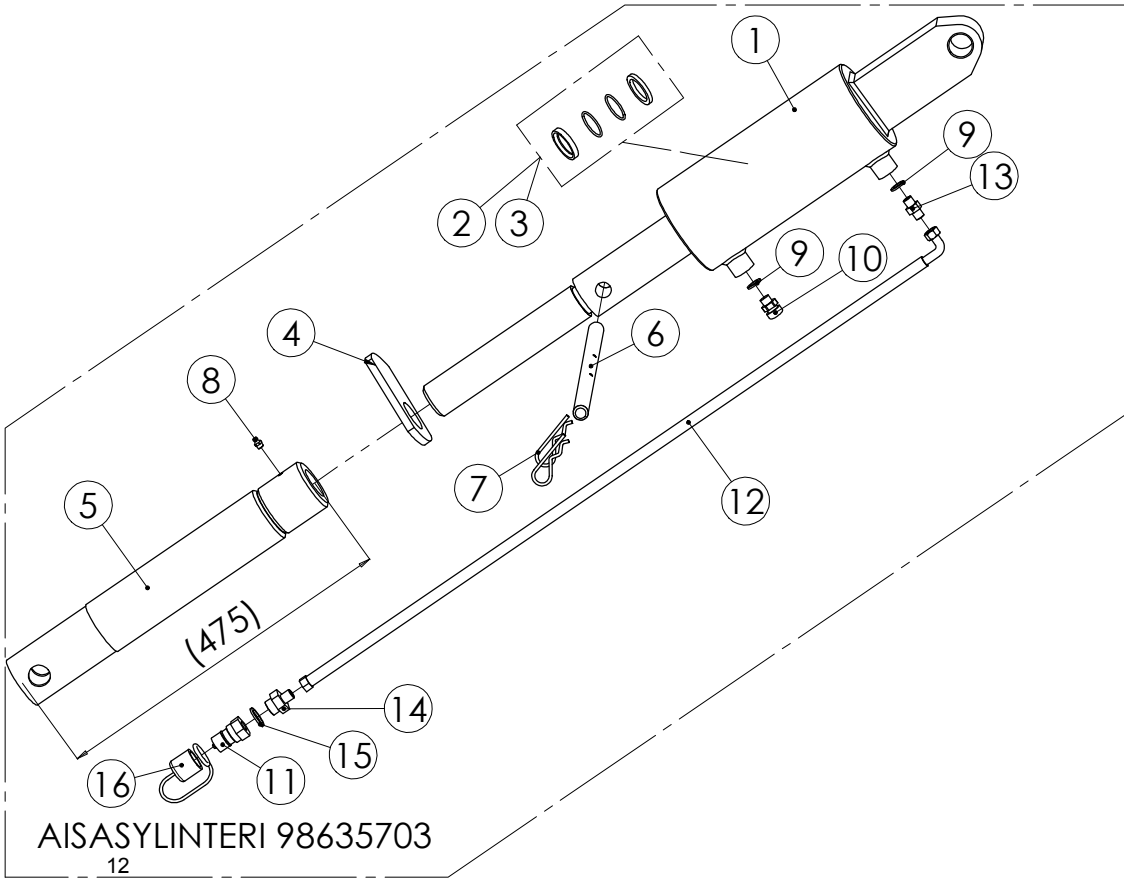

98627202 VETOLAITE KP.

98627202 VETOLAITE KP.

Pos.	Part No	Pcs	Osan nimi	Description	Beschreibung	Benämning	Наименование	Tyyppi
1	98623572	1	Aisa	Draw beam	Zugarm	Dragstång		
2	98606573	1	Kannatin	Support	Gestell	Konsol		
3	98601873	1	Pidin	Holder	Zwinge	Klammer		
4	97604644	3	Tappi	Stud	Zapfen	Bult		30x165
5	96906044	2	Akseli	Axle	Achse	Axel		
6	05012306	2	Kuusioruuvi	Hexagon bolt	Sechskantbolzen	Sexkantskruv		M10x20 SFS2064 M8.8ZN
7	02062242	6	Rengassokka	Linch pin	Lunse	Sprint		11x43 FEZN
8	98648444	1	Tappi	Stud	Zapfen	Bult		
9	02062570	2	Jousisokka	Spring pin	Federstrecker	Fjäderpinne		8x45 DIN1481 55SI7ZN
10	98372703	1	Vanttiruuvi	Adjusting screw	Stellschraube	Ställsskruv		
11	02062242	2	Rengassokka	Linch pin	Lunse	Sprint		4,5x40 FEZN
12	02062771	2	Jousisokka	Spring pin	Federstrecker	Fjäderpinne		5x32 DIN1481 55SI7ZN
13	98635703	1	Aisasynteri	Cylinder assembly	Zylinder Montage	Cylinder montering		

98992203 VETOKOLMIO

Pos.	Part No	Pcs	Osan nimi	Description	Beschreibung	Benämning	Наименование	Tyyppi
1	98992373	1	Vetopalkki	Crossbar	Zugdeichsel	Dragbom		
2	98721963	1	Lukituslevy	Locking plate	Feststellplatte	Lås plåt		
3	98721764	1	Tappi	Stud	Zapfen	Bult		
4	98629444	2	Tappi	Stud	Zapfen	Bult		d22x162
5	02062323	3	Jousisokka	Spring pin	Federstrecker	Fjäderpinne		6x40 DIN1481 55SI7ZN
6	02062242	1	Rengassokka	Linch pin	Lunse	Sprint		4,5x40 FEZN
7	02070035	1	Aluslaatta	Washer	Scheibe	Bricka		16 SFSBV 157 FEZN
8	02071462	1	Aluslaatta	Washer	Scheibe	Bricka		B16 DIN127
9	02081213	1	Kuusioruuvi	Hexagon bolt	Sechskantbolzen	Sexkantskruv		M16x30 SFS2064 M 8.8ZN
10	94489844	1	Tappi	Stud	Zapfen	Bult		
11	02062242	1	Rengassokka	Linch pin	Lunse	Ringpinne		6x40 FEZN
12	02062242	2	Rengassokka	Linch pin	Lunse	Sprint		11x43 FEZN