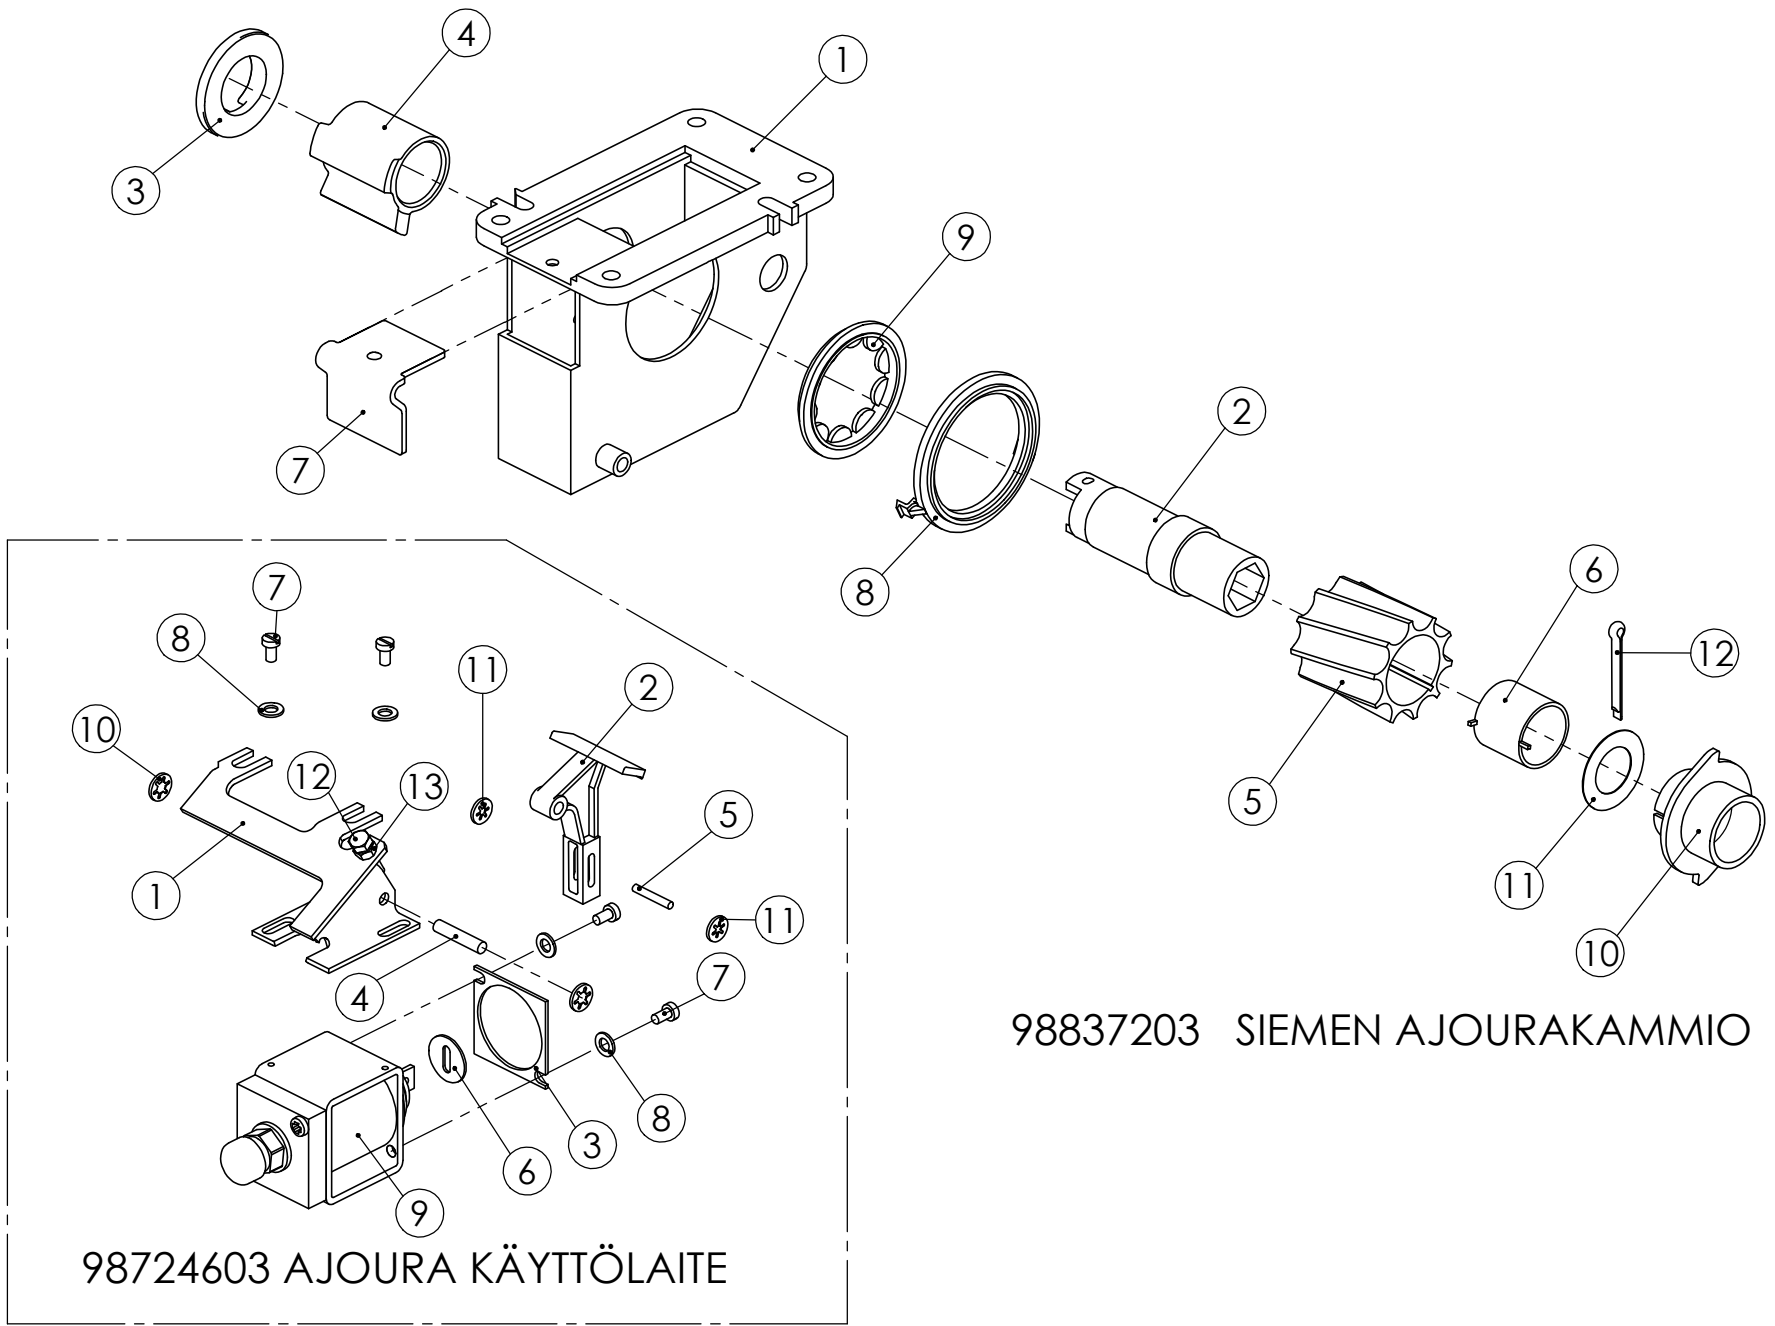

98724603 AJOURA KÄYTTÖLAITE

Pos.	Part No	Pcs	Osan nimi	Description	Beschreibung	Benämning	Наименование	Tyyppi
1	96186813	1	Runko	Frame	Ram	Stamm		
2	96182202	1	Käyttövipu	Operating	Bedienungshebel	Manöverspak		
3	96187144	1	Levy	Plate	Platte	Plåt		
4	96149844	1	Tappi	Stud	Zapfen	Bult		Ø5x25
5	96149944	1	Tappi	Stud	Zapfen	Bult		Ø3x20
6	96186604	1	Levy	Plate	Platte	Plåt		
7	05061254	4	Ruuvi	Screw	Bolzen	Skruv		M4x10 SFS2176 5.8ZN
8	05061663	4	Aluslaatta	Washer	Scheibe	Bricka		5,5 SFS2042 FEZN
9	98724704	1	Säädin	Governor	Regler	Regulator		
10	02070130	2	Pidätinrengas	Retaining ring	Sicherungsring	Stoppring		5 STARLOCK
11	02070148	2	Pidätinrengas	Retaining ring	Sicherungsring	Stoppring		3 STARLOCK
12	05011292	1	Kuusioruuvi	Hexagon bolt	Sechskantbolzen	Sexkantskruv		M5x20 SFS2064 M8.8ZN
13	02161950	1	Kuusiomutteri	Hexagon nut	Sechskantmutter	Sexkantmutter		M5 SFS2067 RUOST.

98837203 SIEMEN AJOURAKAMMIO

Pos.	Part No	Pcs	Osan nimi	Description	Beschreibung	Benämning	Наименование	Tyyppi
1	96176512	1	Syöttökammio	Feeding chamber	Dosiereinheit	Utmatningshus		
2	96161514	1	Holkki	Bushing	Buchse	Hylsa		
3	94407514	1	Paininlevy	Press ring	Ring	Tryckskiva		
4	95415513	1	Säättöholkki	Adjuster bushing	Ansetzerbuchse	Ansättarhylsa		
5	96187914	1	Syöttötela	Feeding roller	Dosiereinwalze	Skjutvals		
6	96161644	1	Jousi	Spring	Feder	Fjäder		
7	95415704	1	Kansi	Cover plate	Abschlussdeckel	Lock		
8	96176614	1	Pidätinrengas	Retaining ring	Sicherungsring	Stoppring		
9	94496704	1	Tiivisterengas	Dictungsring	Seal ring	Packningsring		
10	96064404	1	Pysäytin	Stop motion	Abstellvorrichtung	Stoppanordning		
11	94412404	1	Aluslaatta	Washer	Scheibe	Bricka		
12	02062556	1	Saksisokka	Split pin	Splint	Saxpinne		4x32 DIN94 FEZN