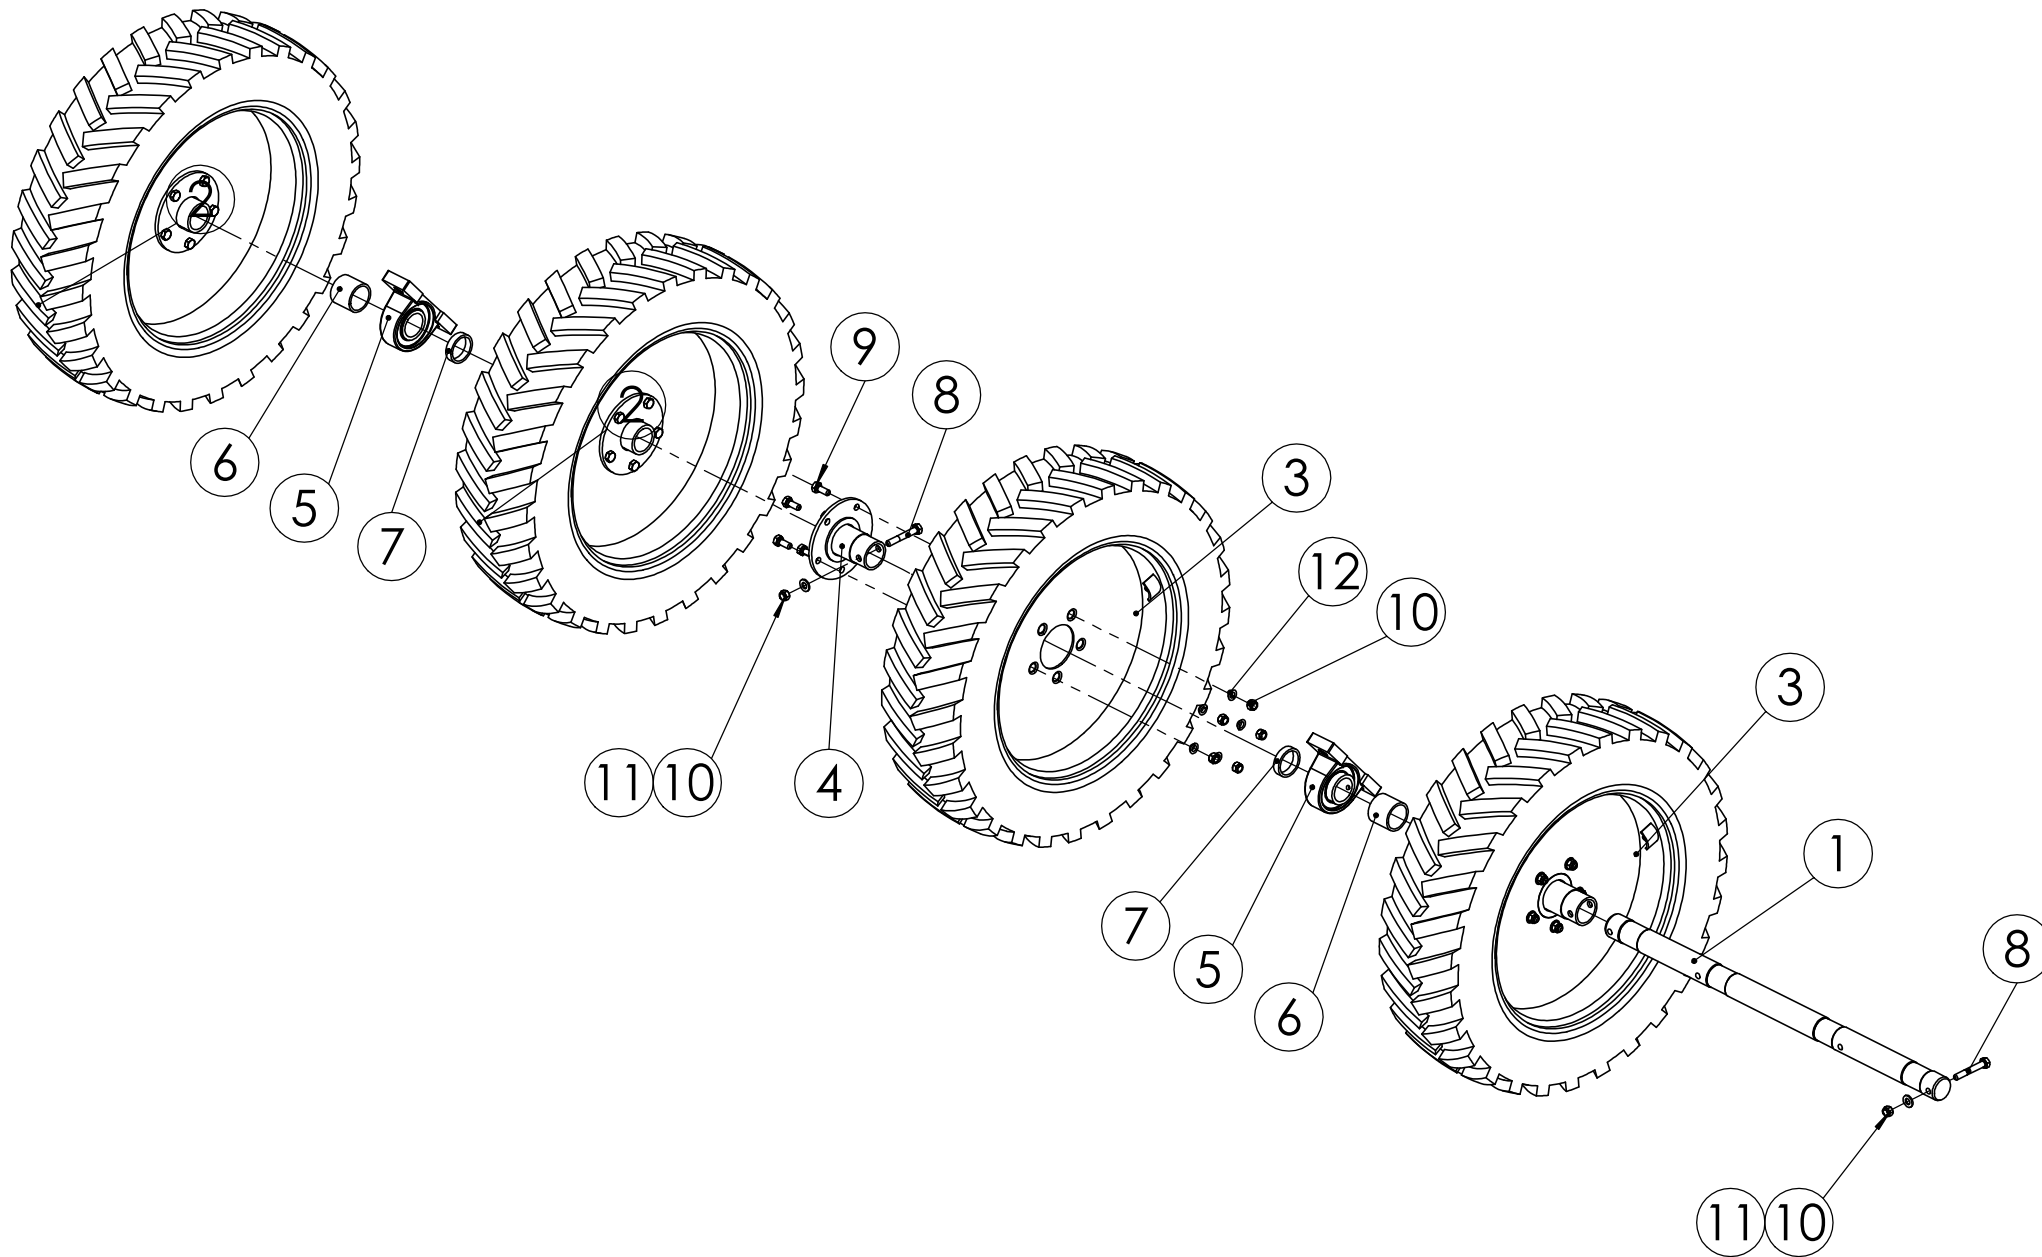

98794004 PYÖRÄPAKETTI, KESKIOSA, JC 4000

98794004 PYÖRÄPAKETTI, KESKIOSA, JC 4000

Pos.	Part No	Pcs	Osan nimi	Description	Beschreibung	Benämning	Наименование	Тyyppi
1	98827903	1	Akseli	Axle	Achse	Axel		∅50 L=924
2	98725924	2	Rengas ja vanne	Tyre and rim	Reifen und Felge	Däck och fälg		7.50 - 16 FARMER oikea
3	98726024	2	Rengas ja vanne	Tyre and rim	Reifen und Felge	Däck och fälg		7.50 - 16 FARMER vasen
4	98808543	4	Pyörännapa 50	Wheel hub 50	Radnabe 50	Hjulnav 50		
5	01310190	2	Pystylaakeriyksikkö	Bearing unit	Lagereinheit	Lagerenhet		UCP-210
6	96902444	2	Holkki	Bushing	Buchse	Hylsa		
7	96902544	2	Holkki	Bushing	Buchse	Hylsa		
8	05003012	4	Kuusioruuvi	Hexagon bolt	Sechskantbolzen	Sexkantskruv		M12x80 DIN 931 8.8ZN
9	05012786	20	Kuusioruuvi	Hexagon bolt	Sechskantbolzen	Sexkantskruv		M12x30 DT DIN 933 8.8
10	02161451	24	Lukitusmutteri	Locking nut	Feststellmutter	Låsmutter	Гайка Nyloc	M12 DIN985 8ZN NYLOC
11	05061303	4	Aluslaatta	Washer	Scheibe	Bricka		13x25x3 DIN1441 FEZN
12	02070081	20	Kartioj. aluslaatta	Spring washer, conical	Federring, keilförmig	Konisk fjäder rund bricka		C12,5 DIN74361 FEZN