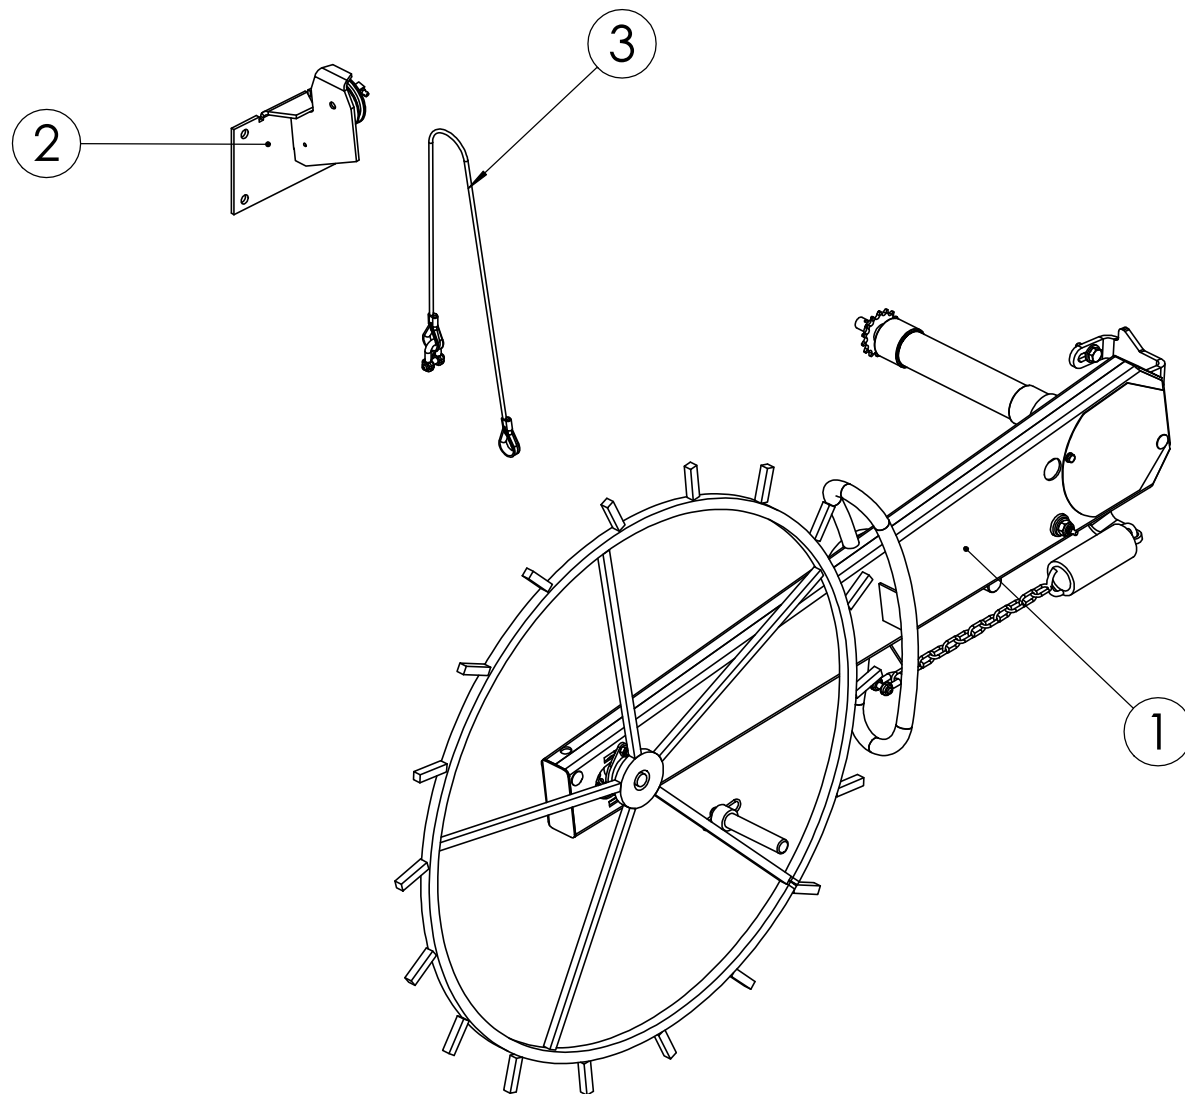

98887503 MAAPYÖRÄVETO

98887503 MAAPYÖRÄVETO

Pos.	Part No	Pcs	Osan nimi	Description	Beschreibung	Benämning	Наименование	Тyyppi
1	98887801	1	Maapyörä	Friction wheel	Reibungsrad	Friktionshjul		
2	98888303	1	Rissarunko	Support	Gestell	Konsol		
3	98889504	1	Vaijeri	Wire	Stahlseil	Stålvajer		∅5 6x19+DC