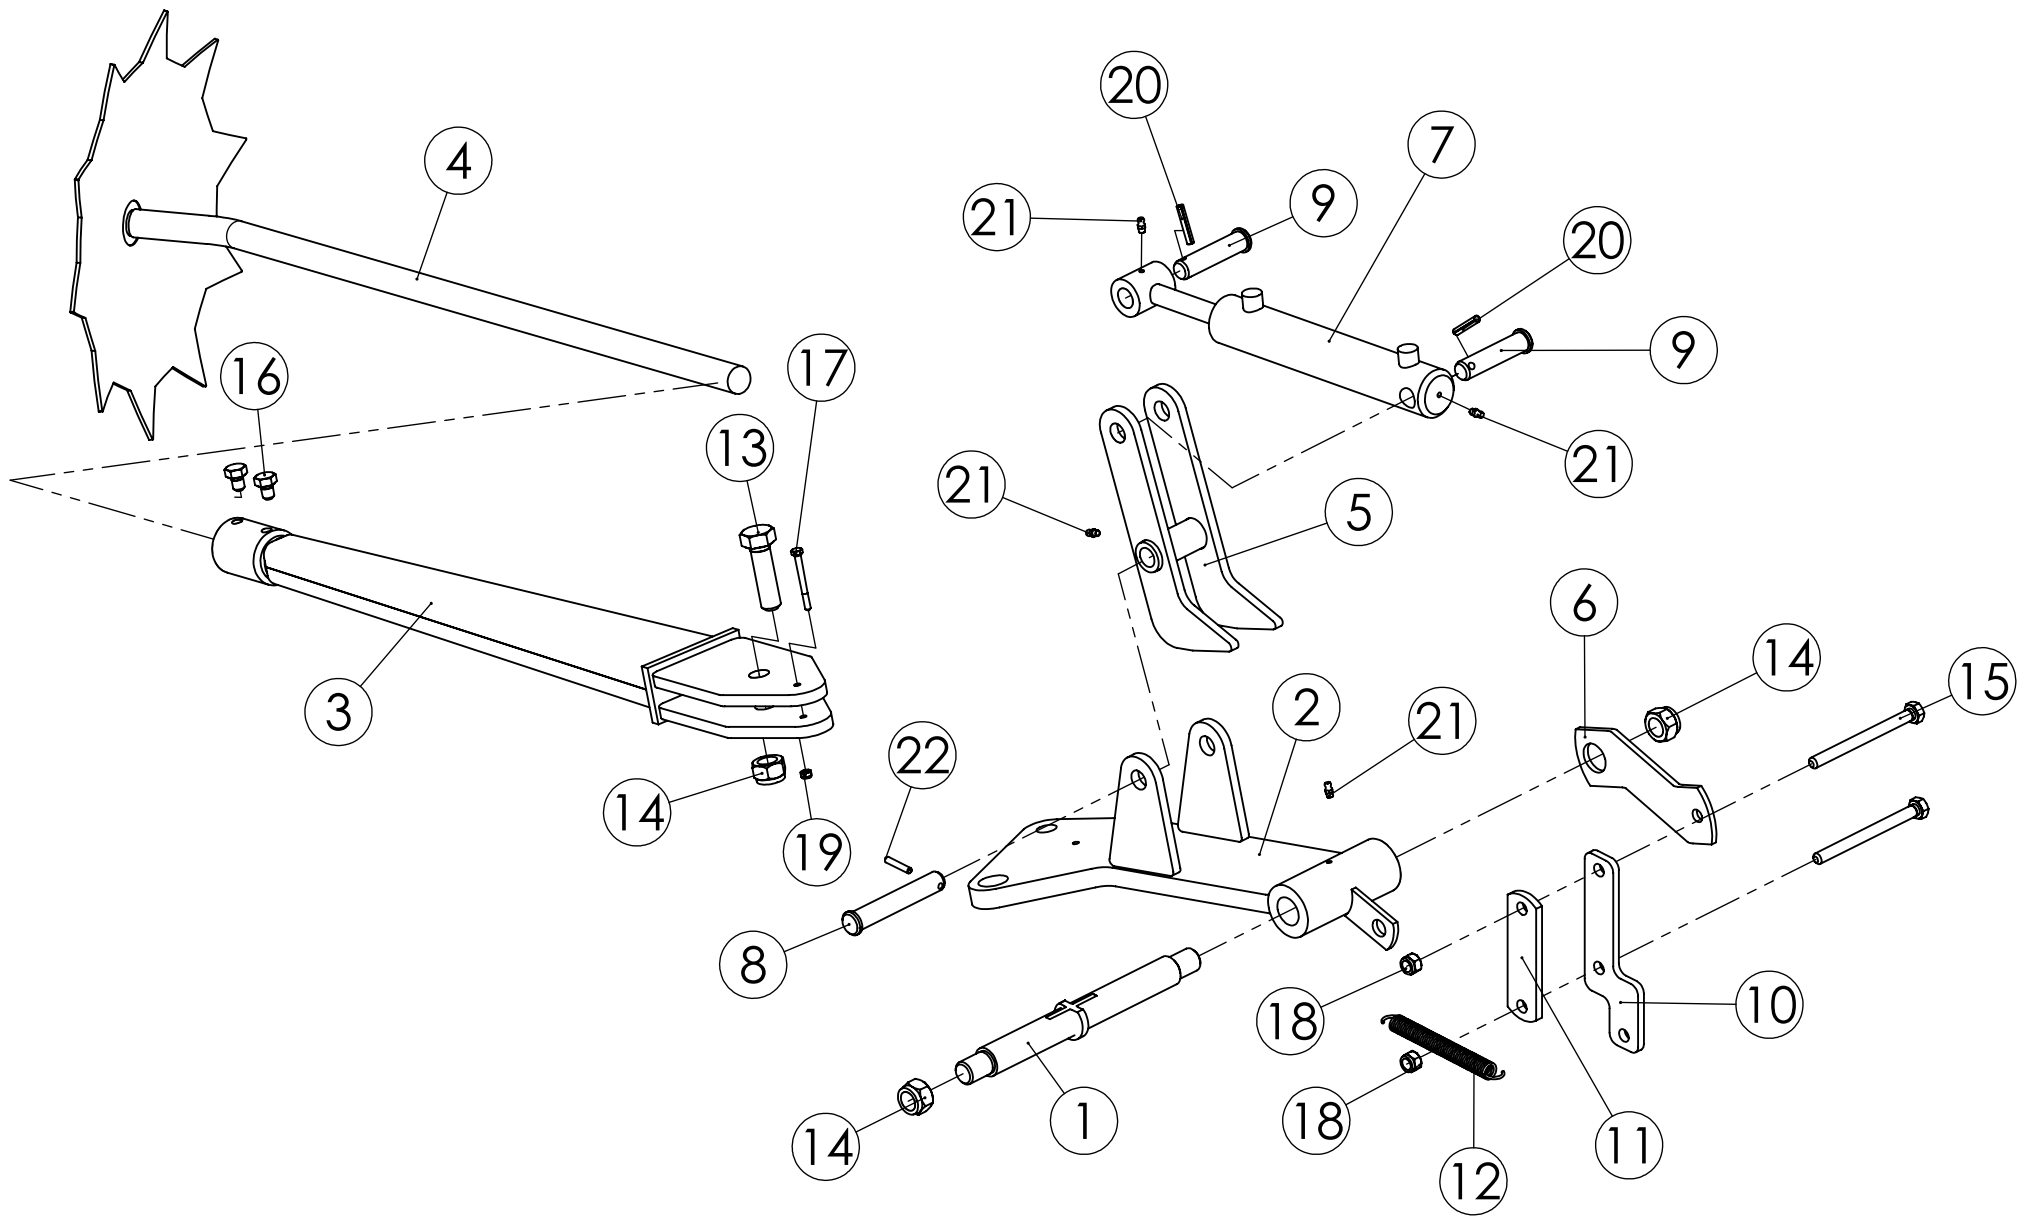

98836203 VARSIKON, VASEN

98836203 VARSISTO, VASEN

Pos.	Part No	Pcs	Osan nimi	Description	Beschreibung	Benämning	Наименование	Tyyppi
1	98595343	1	Akseli	Axle	Achse	Axel		
2	98589974	1	Nivelosa	Link	Glied	Led		
3	98589773	1	Kannatin	Support	Gestell	Konsol		
4	98594303	1	Lautanen + varsi	Markers	Spuranreiser	Märkörer		
5	98590174	1	Nivelosa	Link	Glied	Led		
6	97088214	1	Tukivarsi	Wheel arm	Räderarm	Hjularm		
7	97687573	1	Sylinteri	Cylinder	Zylinder	Cylinder		SYLINTERI 40x20x500 (690)
8	98069744	1	Tappi	Stud	Zapfen	Bult		∅20x125
9	98591044	2	Tappi	Stud	Zapfen	Bult		20x90
10	98594474	1	Etutanko	Front arm	Vorderes arm	Främre arm		
11	98595474	1	Latta	Flat bar	Flachstange	Plattstång		
12	96468444	1	Jousi	Spring	Feder	Fjäder		
13	05004065	1	Kuusioruuvi	Hexagon bolt	Sechskantbolzen	Sexkantskruv		M20x70 SFS2063 M8.8ZN
14	02161892	3	Lukitusmutteri	Locking nut	Feststellmutter	Låsmutter	Гайка Nyloc	M20 DIN985 8ZN NYLOC
15	02091109	2	Kuusioruuvi	Hexagon bolt	Sechskantbolzen	Sexkantskruv		M12x140 SFS2063 M8.8ZN
16	02091074	2	Kuusioruuvi	Hexagon bolt	Sechskantbolzen	Sexkantskruv		M12x16 SFS2064 M8.8ZN
17	05001403	1	Kuusioruuvi	Hexagon bolt	Sechskantbolzen	Sexkantskruv		M6x60 SFS2063 M 8.8ZN
18	02161451	2	Lukitusmutteri	Locking nut	Feststellmutter	Låsmutter	Гайка Nyloc	M12 DIN985 8ZN NYLOC
19	02161758	1	Lukitusmutteri	Locking nut	Feststellmutter	Låsmutter		M6 DIN985 8ZN NYLOC
20	02061507	2	Jousisokka	Spring pin	Federstrecker	Fjäderpinne		7x40 DIN1481 55SI7ZN
21	02011158	4	Kaulanippa	Grease nipple	Schmiernippel	Smörjnippel	Переходник	AM6 DIN71412
22	02062549	1	Jousisokka	Spring pin	Federstrecker	Fjäderpinne		6x32 DIN1481 55SI7ZN