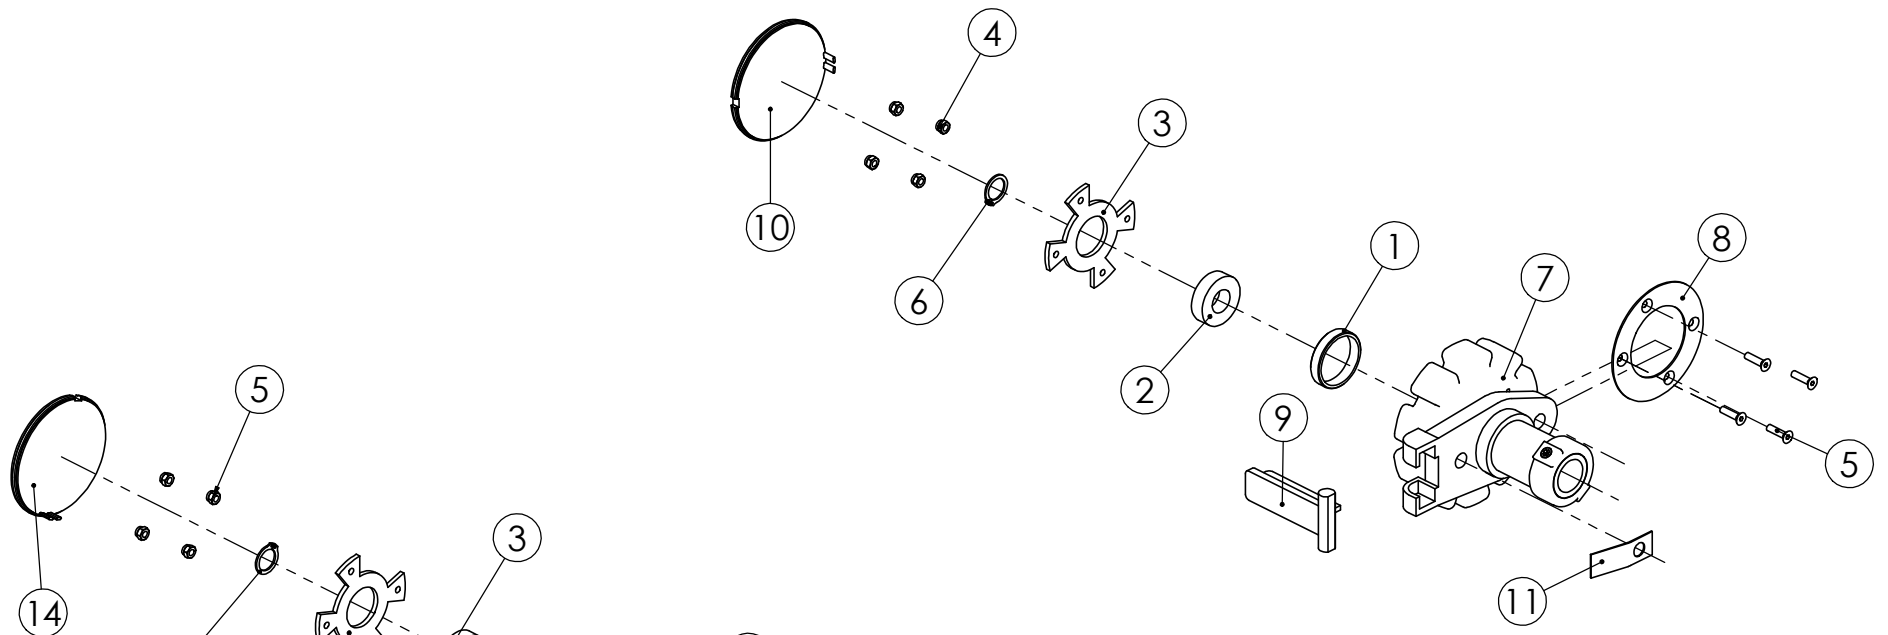

98837403 LANNOITE KÄSIPYÖRÄ