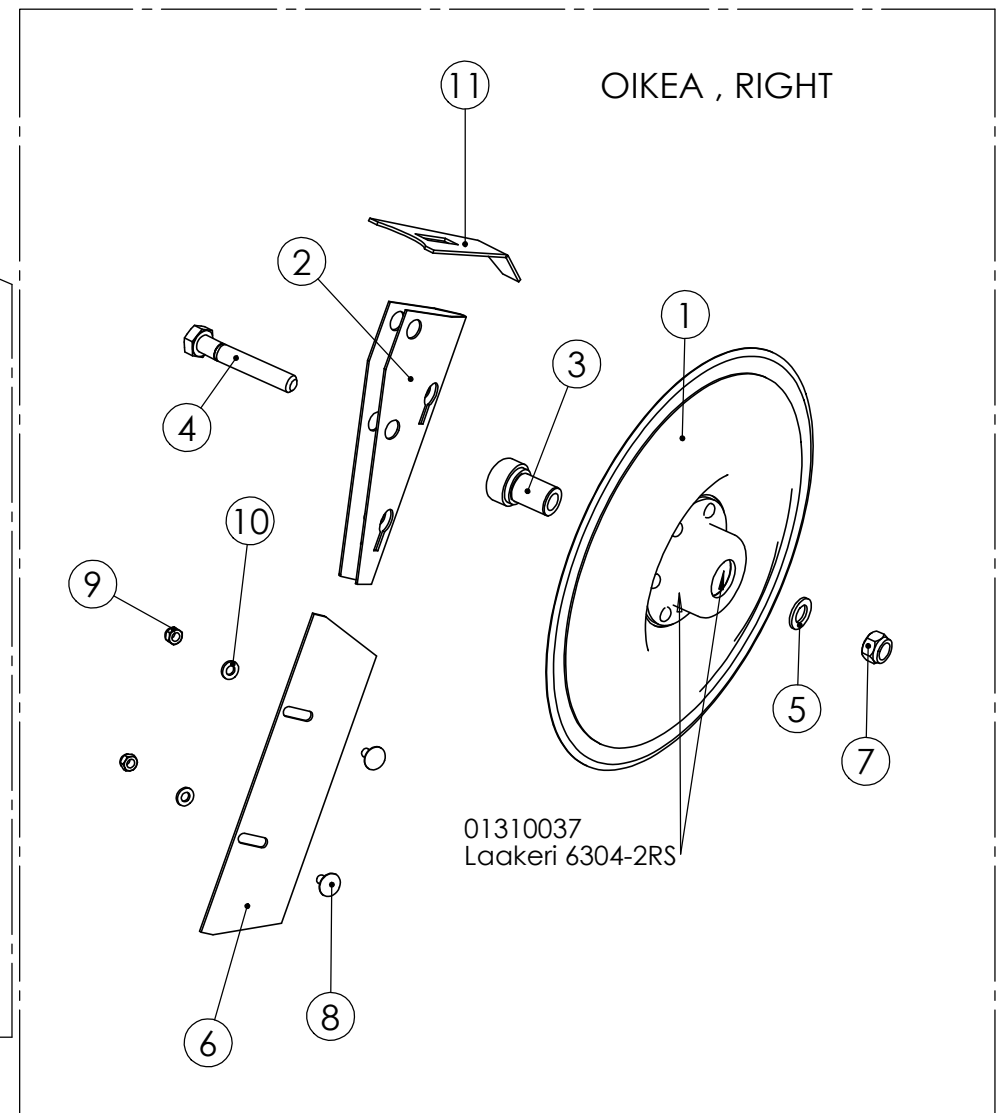

97962703 LAUTASVANNAS 2 OIKEA/VASEN

97962703 LAUTASVANNAS 2 OIKEA/VASEN

Pos.	Part No	Pcs	Osan nimi	Description	Beschreibung	Benämning	Наименование	Tyyppi
1	97962613	1	Kiekkö	Disc	Scheibe	Tallrik		
2	96399513	1	Runko	Frame	Ram	Stamm		
3	97946044	1	Holkki	Bushing	Buchse	Hylsa		
4	97946144	1	Ruuvii	Screw	Bolzen	Skruv		
5	96865804	1	Aluslaatta	Washer	Scheibe	Bricka		Ø22x12,5x2
6	96399614	1	Raappa	Scraper	Schraper	Skrap		
7	02161451	1	Lukitusmutteri	Locking nut	Feststellmutter	Låsmutter	Гайка Nyloc	M12 DIN985 8ZN NYLOC
8	02080472	2	Lukkoruuvii	Set-screw	Stellschraube	Ställskruv		M6x12 SFS2458 8.8ZN
9	02161758	2	Lukitusmutteri	Locking nut	Feststellmutter	Låsmutter		M6 DIN985 8ZN NYLOC
10	05061631	2	Aluslaatta	Washer	Scheibe	Bricka		6,6 SFS2042 FEZN
11	97259014	1	Levy	Plate	Platte	Plåt