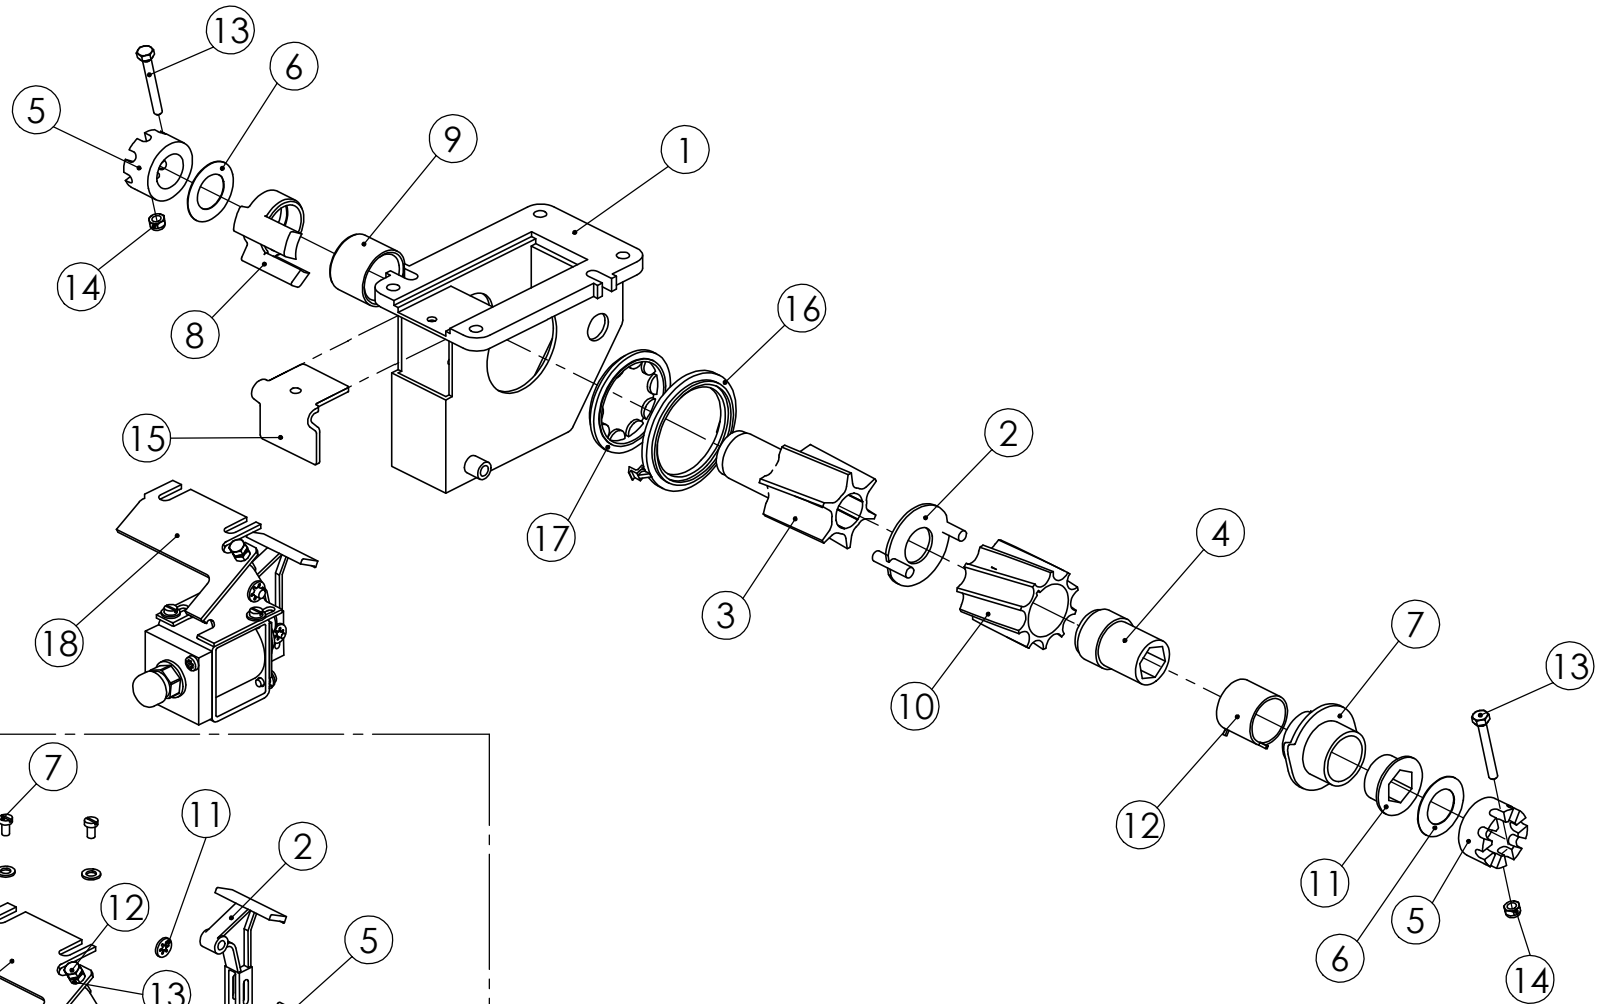

98712503 AJOURA KÄYTTÖLAITE

98451703 LANNOITE AJOURAKAMMIO

98712503 AJOURA KÄYTTÖLAITE

Pos.	Part No	Pcs	Osan nimi	Description	Beschreibung	Benämning	Наименование	Tyyppi
1	98487772	1	Runko	Frame	Ram	Stamm		
2	96182202	1	Käyttövipu	Operating	Bedienungshebel	Manöverspak		
3	96187144	1	Levy	Plate	Platte	Plåt		
4	96149844	1	Tappi	Stud	Zapfen	Bult		Ø5x25
5	96149944	1	Tappi	Stud	Zapfen	Bult		Ø3x20
6	96186604	1	Levy	Plate	Platte	Plåt		
7	05061254	4	Ruuvi	Screw	Bolzen	Skruv		M4x10 SFS2176 5.8ZN
8	05061663	4	Aluslaatta	Washer	Scheibe	Bricka		5,5 SFS2042 FEZN
9	98724704	1	Säädin	Governor	Regler	Regulator		
10	02070130	2	Pidätinrenkas	Retaining ring	Sicherungsring	Stoppring		5 STARLOCK
11	02070148	2	Pidätinrenkas	Retaining ring	Sicherungsring	Stoppring		3 STARLOCK
12	05011292	1	Kuusioruuvi	Hexagon bolt	Sechskantbolzen	Sexkantskruv		M5x20 SFS2064 M8.8ZN
13	02161950	1	Kuusiomutteri	Hexagon nut	Sechskantmutter	Sexkantmutter		M5 SFS2067 RUOST.

98451703 LANNOITE AJOURAKAMMIO

Pos.	Part No	Pcs	Osan nimi	Description	Beschreibung	Benämning	Наименование	Tyyppi
1	96176512	1	Syöttökammio	Feeding chamber	Dosiereinheit	Utmatningshus		
2	98451943	1	Vääntiö	Driver	Mitnehmer	Medbringare		
3	98451803	1	Syöttötela	Feeding roller	Dosiereinwalze	Skjutvals		
4	98452404	1	Holkki	Bushing	Buchse	Hylsa		
5	94412314	2	Säätöholkki	Adjuster bushing	Ansetzerbuchse	Ansättarhylsa		
6	94412404	2	Aluslaatta	Washer	Scheibe	Bricka		
7	96064404	1	Pysäytin	Stop motion	Abstellvorrichtung	Stoppanordning		
8	97084413	1	Säätöholkki	Adjuster bushing	Ansetzerbuchse	Ansättarhylsa		
9	97084514	1	Holkki	Bushing	Hylsa	Buchse		
10	96187914	1	Syöttötela	Feeding roller	Dosiereinwalze	Skjutvals		
11	95749114	1	Holkki	Bushing	Buchse	Hylsa		
12	96161644	1	Jousi	Spring	Feder	Fjäder		
13	05011447	2	Kuusioruuvi	Hexagon bolt	Sechskantbolzen	Sexkantskruv		M5x40 SFS2064 RUOST.
14	02161973	2	Lukitusmutteri	Locking nut	Feststellmutter	Låsmutter		M5 DIN985 8ZN NYLOC
15	95415704	1	Kansi	Cover plate	Abschlussdeckel	Lock		
16	96176614	1	Pidätinrenkas	Retaining ring	Sicherungsring	Stoppring		
17	94496704	1	Tiivisterengas	Dictungsring	Seal ring	Packningsring		
18	98712503	1	Käyttölaite	Operating	Bedienungshebel	Manöverspak