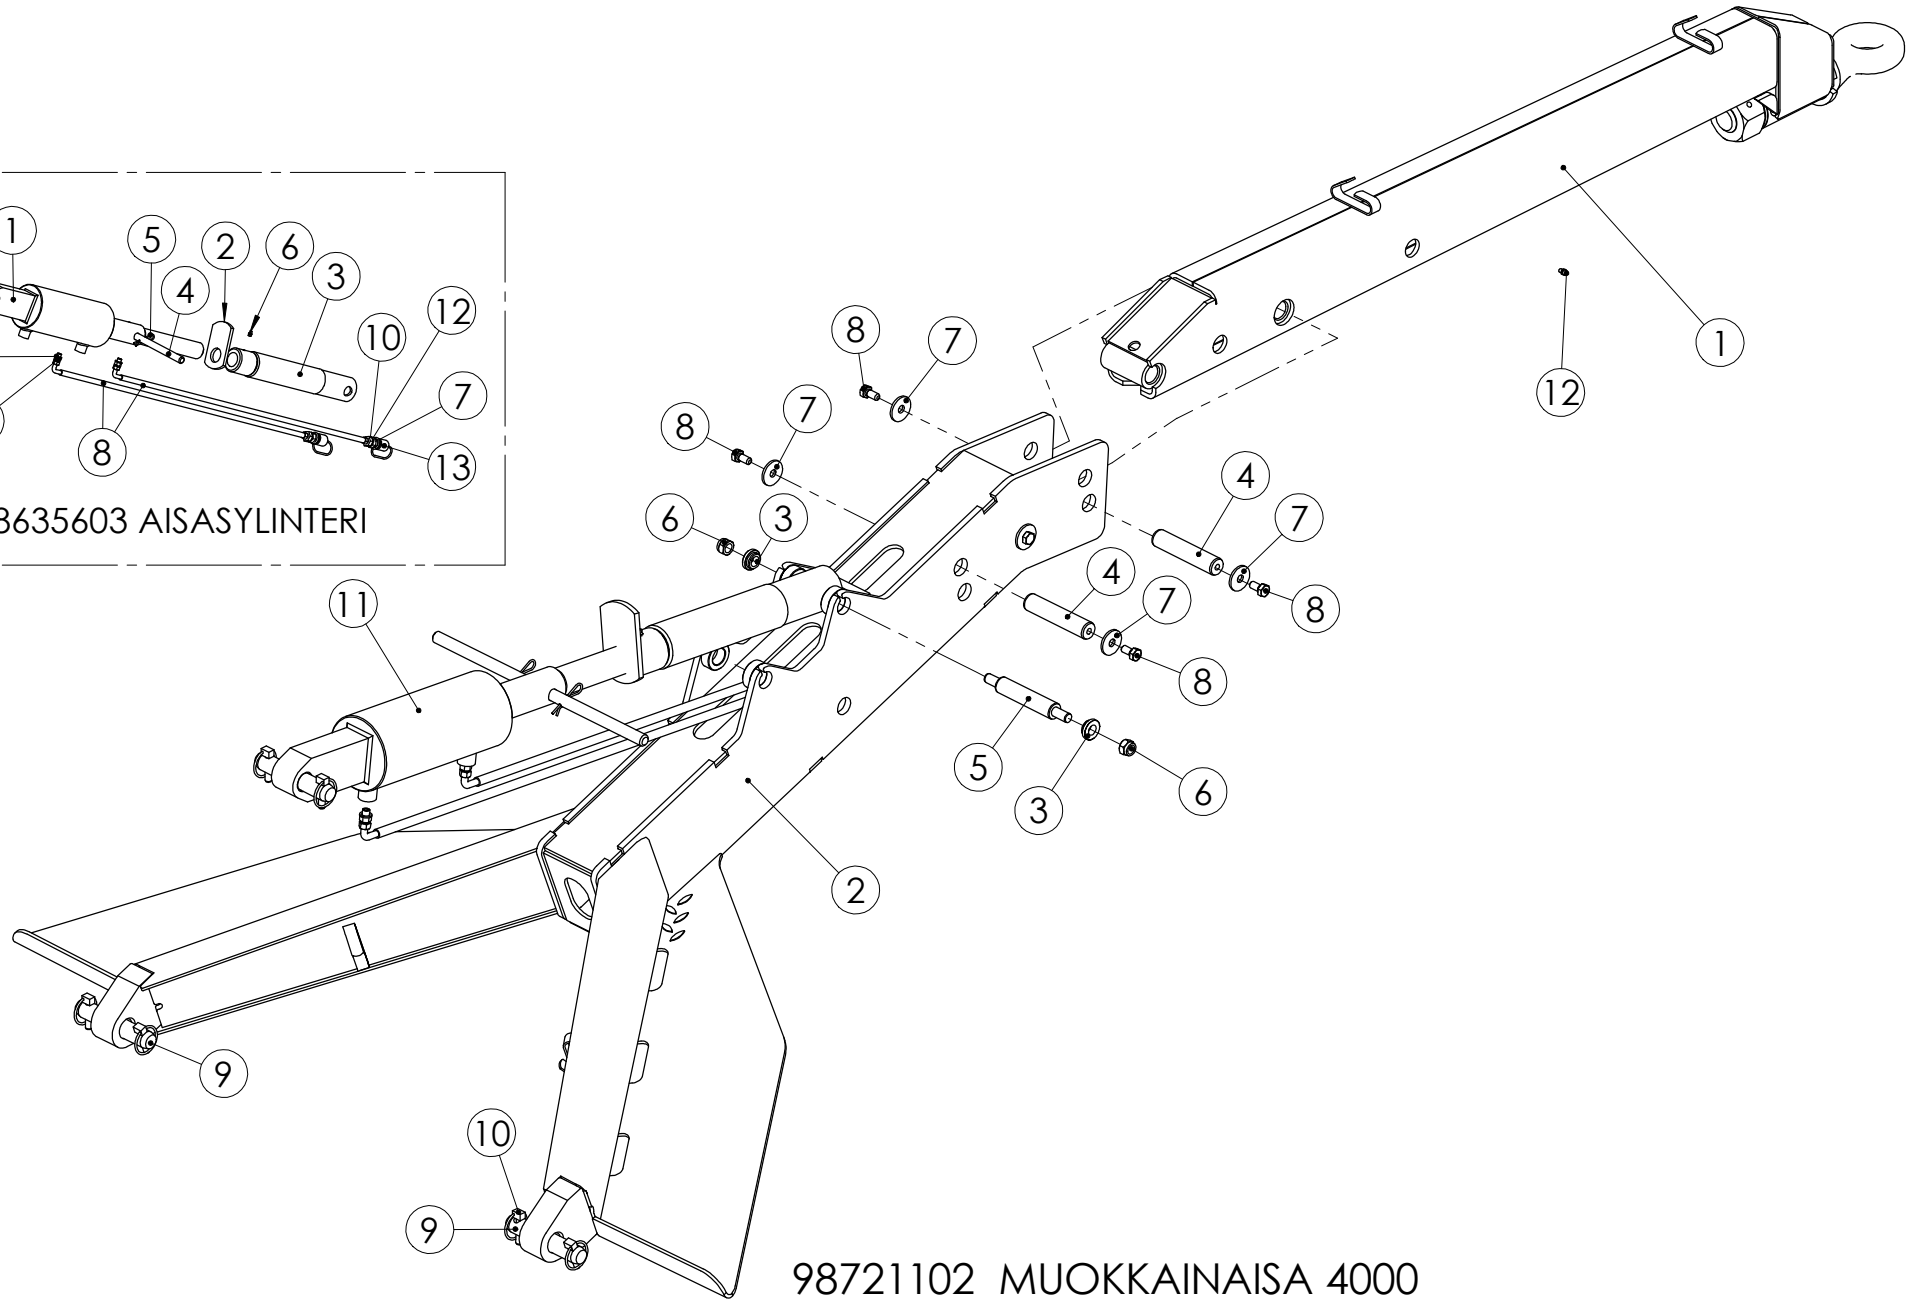

98798004 PINTA-ALAMITTARI Flex Counter

98798004 PINTA-ALAMITTARI

Pos.	Part No	Pcs	Osan nimi	Description	Beschreibung	Benämning	Наименование	Тyyppi
1	02050664	1	Pinta-alamittari	Counter	Zähler	Räkneverk		LYKKETRONIC FLEX COUNTER
2	98457274	1	Kulmakiinnitin	Angle fastener	Winkelhalter	Viknefastdon		
3	05011574	2	Kuusioruuvi	Hexagon bolt	Sechskantbolzen	Sexkantskruv		M6x20 SFS2064 M8.8ZN
4	02161758	2	Lukitusmutteri	Locking nut	Feststellmutter	Låsmutter		M6 DIN985 8ZN NYLOC
5	97021404	1	Magneetti	Magnet	Magnet	Magnet		Ø20x4,3x10
6	97021504	1	Aluslevy	Bottom plate	Bodenplatte	Bottenplatta		
7	05061895	1	Ruuvi	Screw	Bolzen	Skruv		M4x30 DIN 963 A2
8	98838064	1	Pidin	Holder	Zwinge	Klammer		JC + Flexcounter