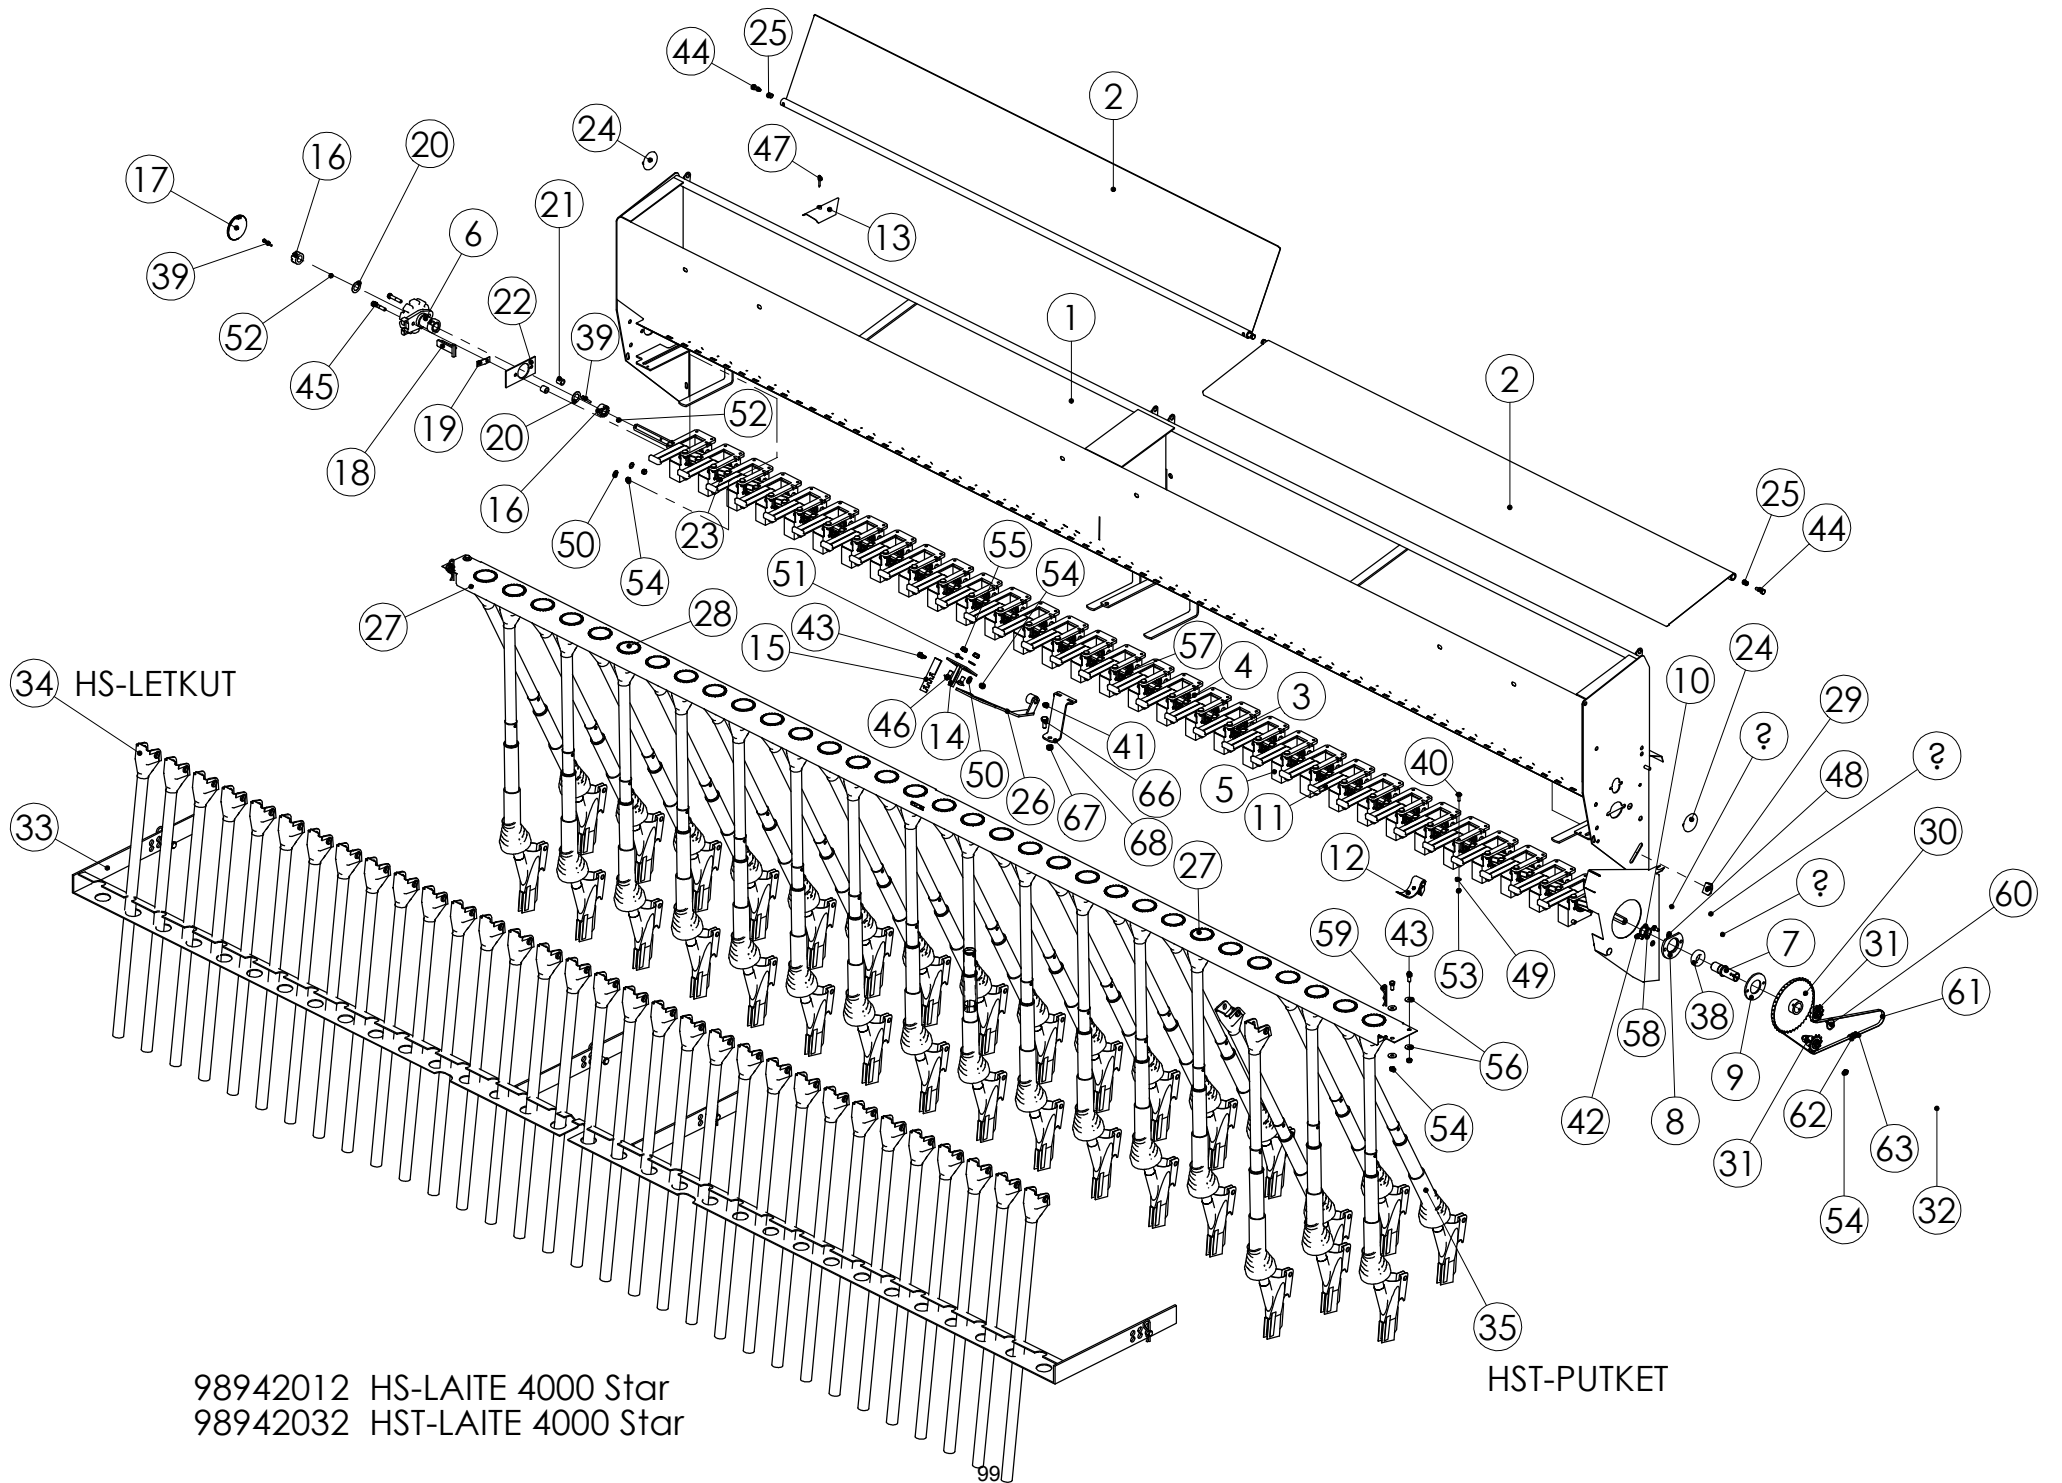

98942012 HS-LAITE 4000 Star
98942032 HST-LAITE 4000 Star

Pos.	Part No	Pcs	Osan nimi	Description	Benämning	Tyyppi
1	98245562	1	Säiliö	Hopper	Behållar	
2	98044273	2	Kansi	Cover plate	Lock	L=1918
3	97812103	1	Akseli	Axle	Axel	L=4072
4	95986414	1	Akseli	Axle	Axel	
5	97911003	32	Syöttökammio kp.	Feeding chamber assembly	Utmatningshusserie	
6	95599704	1	Käsipyörä	Hand wheel	Handhjul	
7	97795344	1	Holkki	Bushing	Hylsa	Ø25 L=93
8	97812844	1	Laippa	Flange	Fläns	
9	96141544	1	Laippa	Flange	Fläns	
10	94580944	2	Aluslaatta	Washer	Bricka	26x35x1
11	95418613	32	Sulkuluisti	Parallel slide stop valve	Avstängningslid	
12	95524804	32	Pohjaläppä	Bottom flap valve	Bottenklaff	
13	96996513	31	Suisti	Filler plate	Fyllnadsplåt	
14	98039564	1	Lukituslevy	Locking plate	Lås plåt	
15	94497144	1	Hahlolevy	Backing plate	Gaffelplåt	
16	94412314	2	Säätöholkki	Adjuster bushing	Ansättarhylsa	
17	94287064	1	Kansi	Cover plate	Lock	
18	95580864	1	Pidin	Holder	Klammer	
19	95581244	1	Jousi	Spring	Fjäder	
20	94412404	2	Aluslaatta	Washer	Bricka	
21	96096344	2	Putki	Tube	Rör	Ø17,2x2,9x17
22	96096244	1	Levy	Plate	Plåt	
23	94407644	32	Haarajousisokka	Snap pin	Fjäderpinne, R-Sprint	Ø3
24	94430164	2	Peitelevy	Cover plate	Skuddsplåt	
25	96077644	4	Holkki	Bushing	Hylsa	
26	98804673	1	Pohjal. säätövipu	Control lever	Regleringspak	
27	98805161	1	Kannatin	Support	Konsol	150x3920
28	95675413	32	Nivelosa	Link	Led	
29	98280064	2	Kiristyslatta	Tension bar	Spännstång	
30	95704544	1	Ketjupyörä	Sprocket	Kedjehjul	Z41
31	97724504	2	Ketjunkiristin	Chain stretcher	Kedjespännare	
32	98029162	1	Päätylevy	End plate	Ändplatta	
33	98806473	1	Reikälevy	Perforated plate	Perforerad plåt	
34	97907204	32	Putki	Tube	Rör	L=850
35	98851004	16	Putki	Tube	Rör	
36	98841603	1	Kylvötaulukko	Sowing chart	Såtabel	JC Star
37	93884304	1	Konekilpi	Identification decal	Maskinskyt