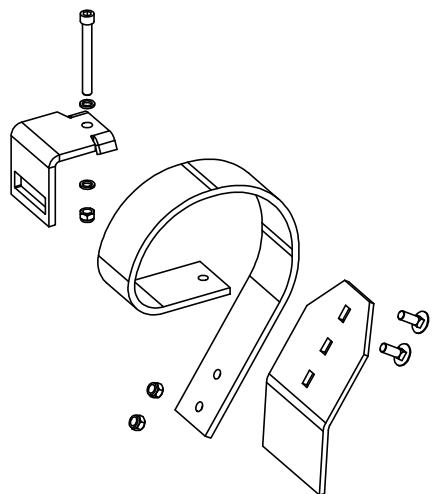

98849104
JOUSIPIIKKI KP.