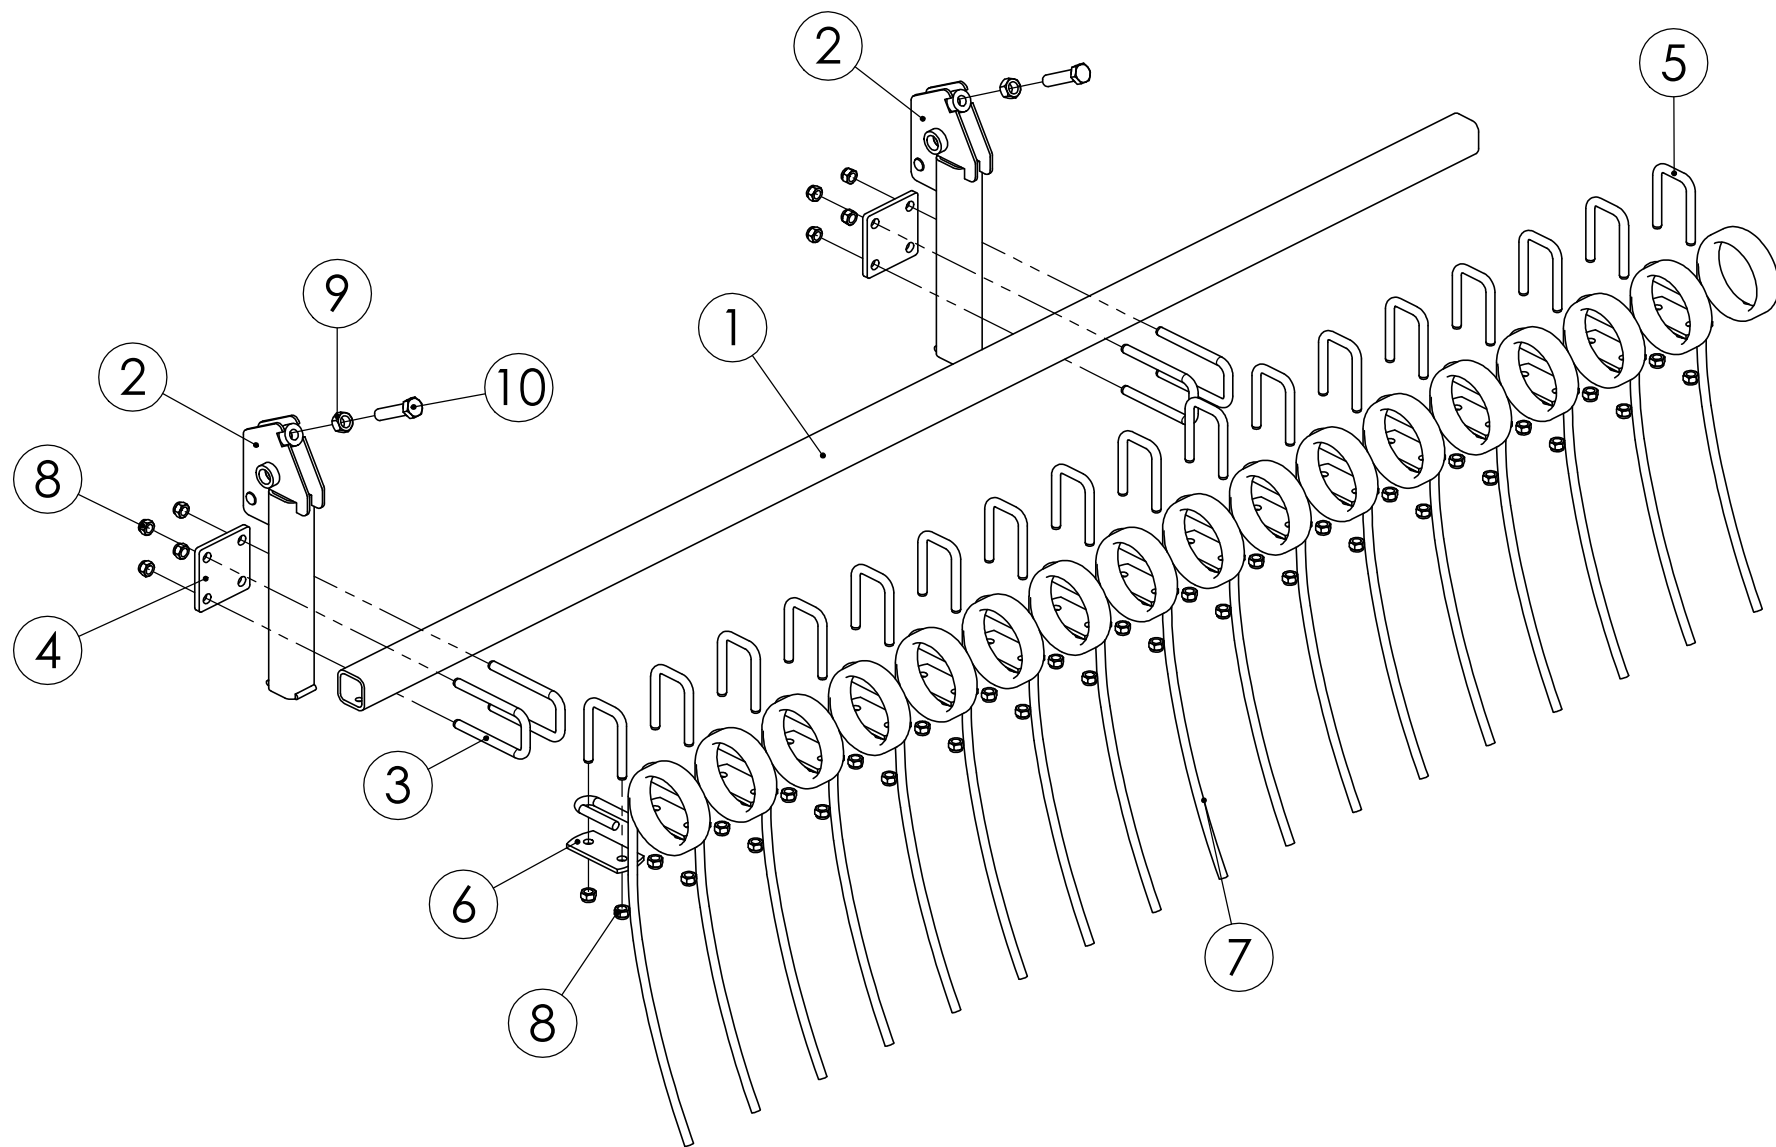

AH 53162--->

AA 49955--->

98637802 PIIKKIRUNKO, VASEN JC 4000

98637802 PIIKKIRUNKO, VASEN JC 4000

Pos.	Part No	Pcs	Osan nimi	Description	Beschreibung	Benämning	Наименование	Tyyppi
1	97937614	1	Putki	Tube	Rohr	Rör		L=2085
2	97761414	2	Säätöputki	Adjuster sleeve	Ansetzerbuchse	Ansättarbusning		
3	97766944	4	U-pultti	U Bolt	U-Bolzen	U-bult		M12
4	97767014	2	Latta	Flat bar	Flachstange	Plattstång		
5	97656644	17	U-pultti	U Bolt	U-Bolzen	U-bult	Болт U — образный	M12
6	97658714	17	Latta	Flat bar	Flachstange	Plattstång	Пластина	
7	02040169	17	Piikki	Spring tine	Federzinke	Efterharvpinne	Зубья	Ø12x550
8	02161451	42	Lukitusmutteri	Locking nut	Feststellmutter	Låsmutter	Гайка Nyloc	M12 DIN985 8ZN NYLOC
9	02161148	2	Kuusiomutteri	Hexagon nut	Sechskantmutter	Sexkantmutter		M16 SFS2067 8Zn
10	05011013	2	Kuusioruuvi	Hexagon bolt	Sechskantbolzen	Sexkantskruv		M16x70 SFS2064 M8.8ZN