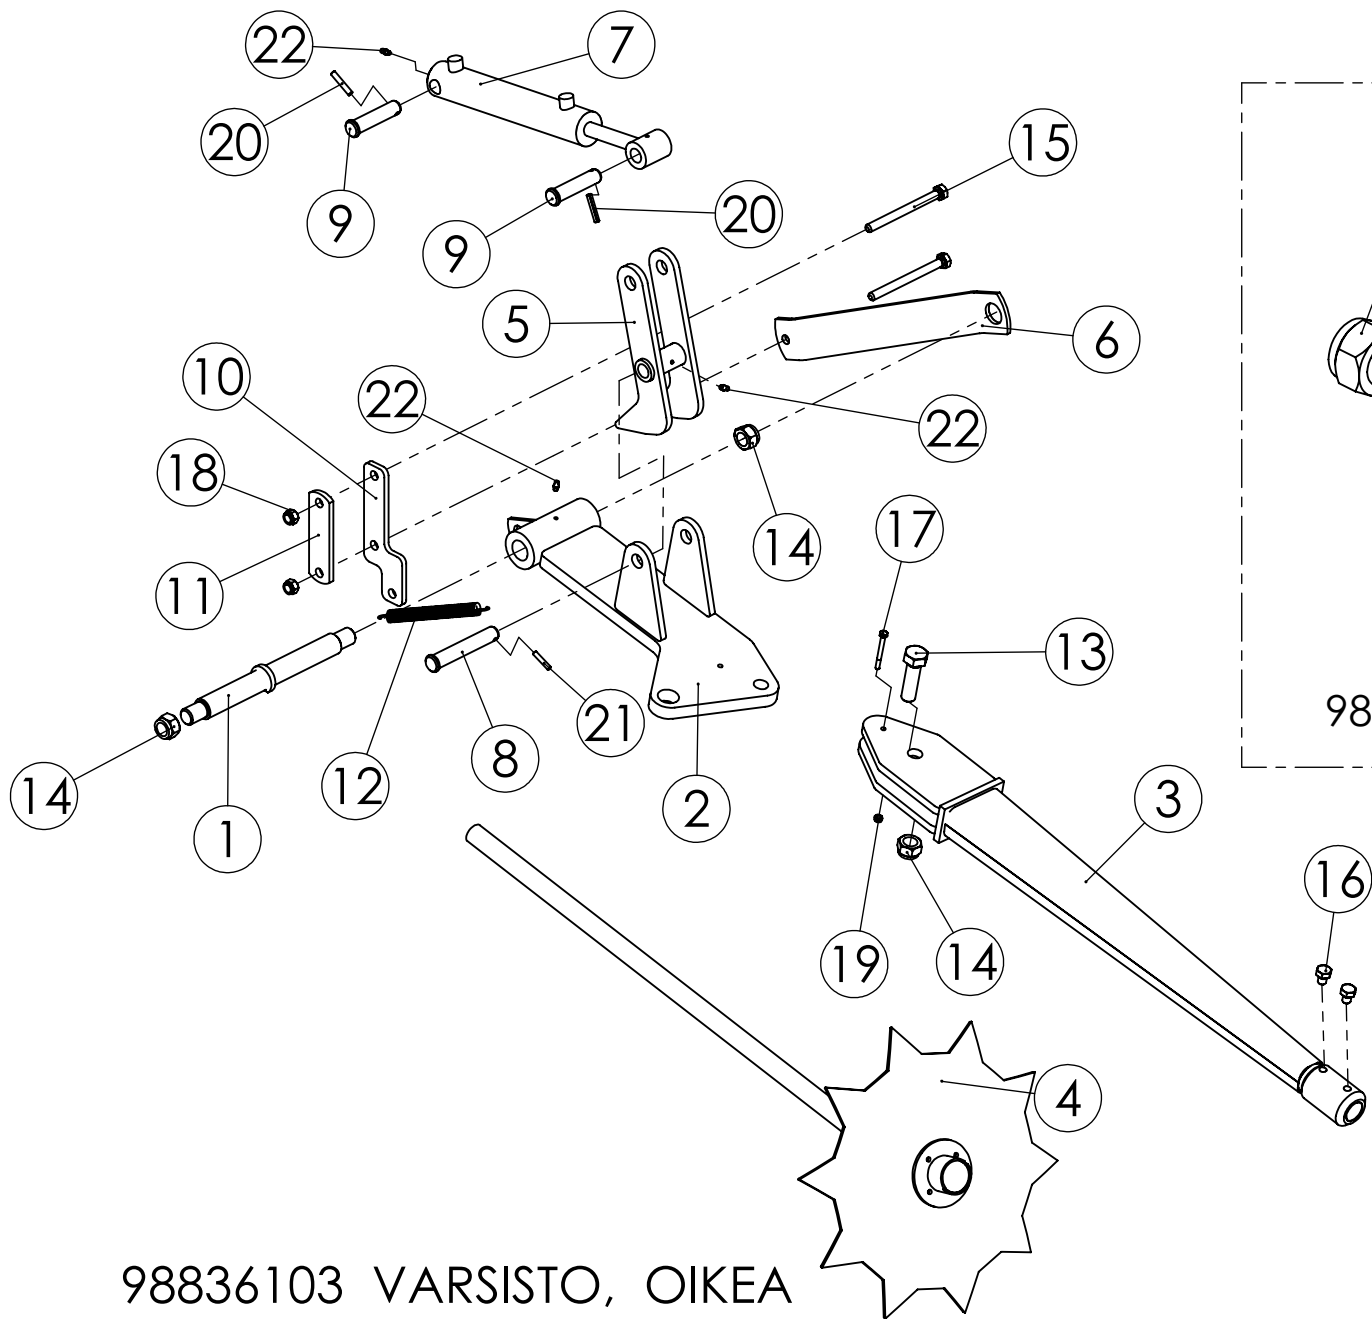

98595904 LUKITUSTAPPI KP.

98836103 VARSISTO, OIKEA

98595904 LUKITUSTAPPI

Pos.	Part No	Pcs	Osan nimi	Description	Beschreibung	Benämning	Наименование	Tyyppi
1	98595844	1	Tappi	Stud	Zapfen	Bult		
2	02062242	1	Rengassokka	Linch pin	Lunse	Sprint		4,5x40 FEZN
3	96296344	2	Aluslaatta	Washer	Scheibe	Bricka		□40/13x2
4	02161451	1	Lukitusmutteri	Locking nut	Feststellmutter	Låsmutter	Гайка Nyloc	M12 DIN985 8ZN NYLOC

98836103 VARSISTO, OIKEA

Pos.	Part No	Pcs	Osan nimi	Description	Beschreibung	Benämning	Наименование	Tyyppi
1	98595343	1	Akseli	Axle	Achse	Axel		
2	98589874	1	Nivelosa	Link	Glied	Led		
3	98589773	1	Kannatin	Support	Gestell	Konsol		
4	98594303	1	Lautanen + varsi	Markers	Spuranreiser	Märkörer		
5	98590174	1	Nivelosa	Link	Glied	Led		
6	97088214	1	Tukivarsi	Wheel arm	Räderarm	Hjularm		
7	97687573	1	Sylinteri	Cylinder	Zylinder	Cylinder		SYLINTERI 40x20x500 (690)
8	98069744	1	Tappi	Stud	Zapfen	Bult		□20x125
9	98591044	2	Tappi	Stud	Zapfen	Bult		20x90
10	98594474	1	Etutanko	Front arm	Vorderes arm	Främre arm		
11	98595474	1	Latta	Flat bar	Flachstange	Plattstång		
12	96468444	1	Jousi	Spring	Feder	Fjäder		
13	05004065	1	Kuusioruuvi	Hexagon bolt	Sechskantbolzen	Sexkantskruv		M20x70 SFS2063 M8.8ZN
14	02161892	3	Lukitusmutteri	Locking nut	Feststellmutter	Låsmutter	Гайка Nyloc	M20 DIN985 8ZN NYLOC
15	02091109	2	Kuusioruuvi	Hexagon bolt	Sechskantbolzen	Sexkantskruv		M12x140 SFS2063 M8.8ZN
16	02091074	2	Kuusioruuvi	Hexagon bolt	Sechskantbolzen	Sexkantskruv		M12x16 SFS2064 M8.8ZN
17	05001403	1	Kuusioruuvi	Hexagon bolt	Sechskantbolzen	Sexkantskruv		M6x60 SFS2063 M 8.8ZN
18	02161451	2	Lukitusmutteri	Locking nut	Feststellmutter	Låsmutter	Гайка Nyloc	M12 DIN985 8ZN NYLOC
19	02161758	1	Lukitusmutteri	Locking nut	Feststellmutter	Låsmutter		M6 DIN985 8ZN NYLOC
20	02061507	2	Jousisokka	Spring pin	Federstrecker	Fjäderpinne		7x40 DIN1481 55SI7ZN
21	02062549	1	Jousisokka	Spring pin	Federstrecker	Fjäderpinne		6x32 DIN1481 55SI7ZN
22	02011158	3	Kaulanippa	Grease nipple	Schmiernippel	Smörjnippl	Переходник	AM6 DIN71412