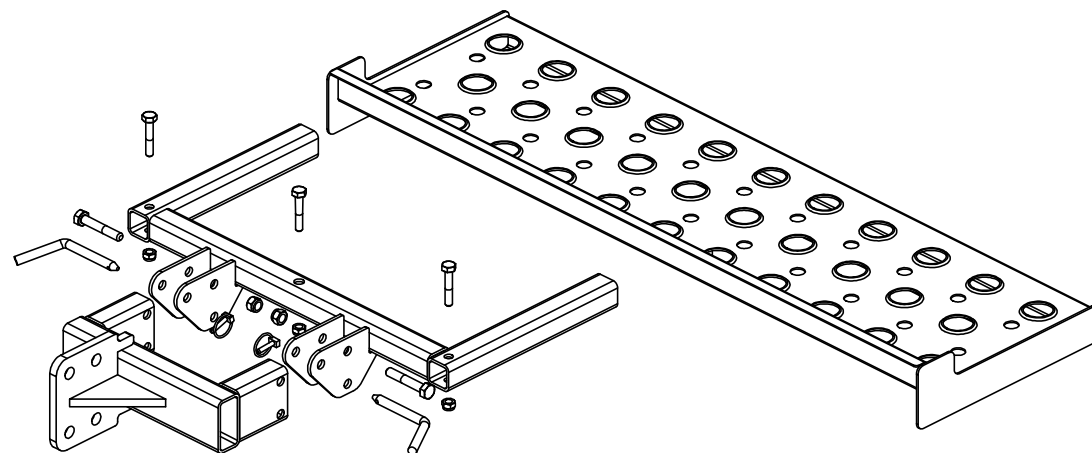

99010603 ETUASTINTASO OIK. KP.