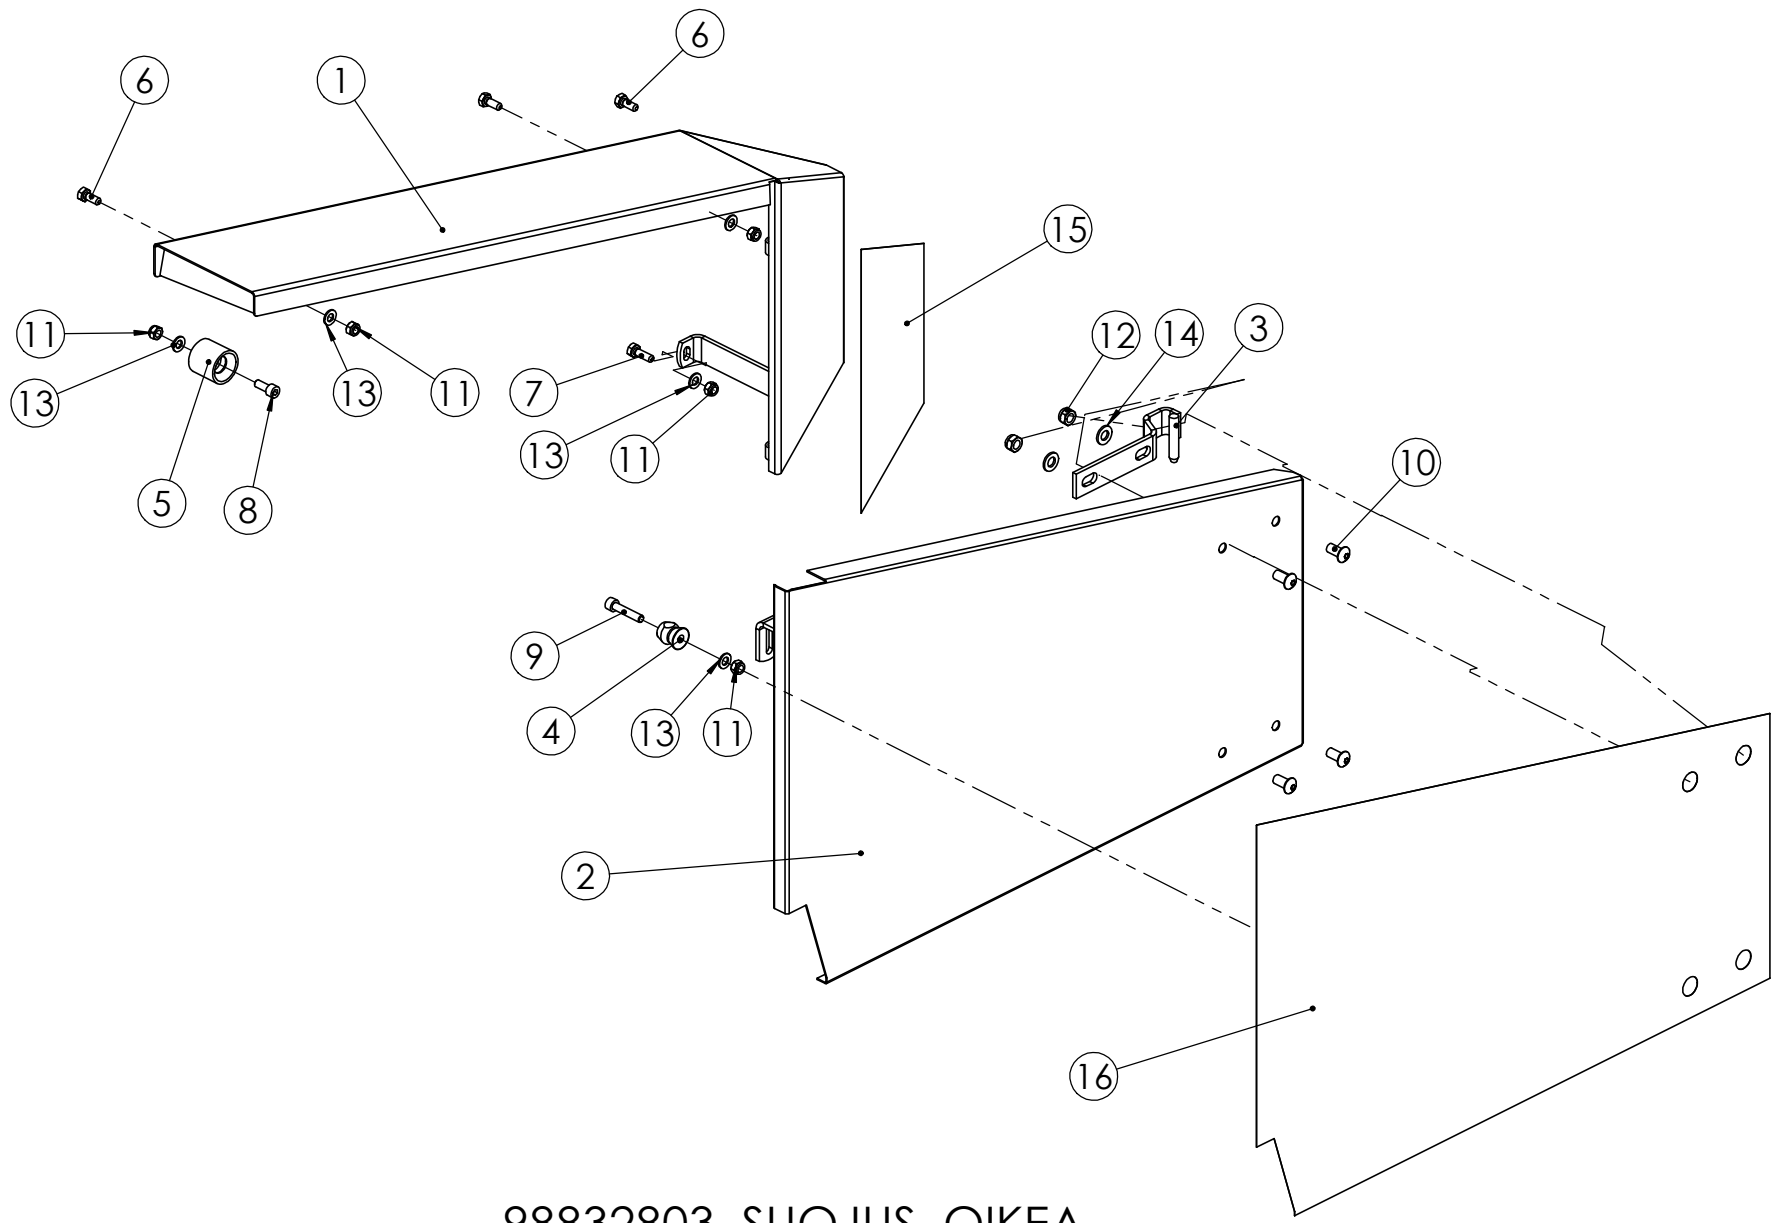

98832803 SUOJUS, OIKEA

98832803 SUOJUS, OIKEA

Pos.	Part No	Pcs	Osan nimi	Description	Beschreibung	Benämning	Наименование	Tyyppi
1	98833463	1	Päätykappale	End cover		Ändstycke		
2	98833073	1	Kansi	Cover plate	Abschlussdeckel	Lock		Right L=775
3	98015043	2	Nivelosa	Link	Glied	Led		
4	01791526	1	Pidin	Holder	Zwinge	Klammer		No. 1014702
5	01791525	1	Pidin	Holder	Zwinge	Klammer		No. 1014701
6	05011895	4	Kuusioruuvi	Hexagon bolt	Sechskantbolzen	Sexkantskruv		M8x20 SFS2064 M8.8ZN
7	05011937	1	Kuusioruuvi	Hexagon bolt	Sechskantbolzen	Sexkantskruv	Болт	M8x25 DIN 933 8.8ZNkuuma
8	02102336	1	Ruuvi	Screw	Bolzen	Skruv		M8x20 SFS2219 8.8ZN
9	02102431	1	Kuusiokoloruuvi	Hexagonal socket head scr	Innensechskantschraube	Sexkanthållsskruv		M8x40 SFS 2219 8.8 ZN
10	02091063	4	Ruuvi	Screw	Bolzen	Skruv		M8x12 ISO 7380 M 10.9ZN
11	02151051	7	Lukitusmutteri	Locking nut	Feststellmutter	Låsmutter		M8 DIN985 8ZN NYLOC
12	02161444	4	Lukitusmutteri	Locking nut	Feststellmutter	Låsmutter		M10 DIN985 8ZN NYLOC
13	05061656	7	Aluslaatta	Washer	Scheibe	Bricka		9 SFS2042 FEZN
14	05061085	4	Aluslaatta	Washer	Scheibe	Bricka		ALUSLAATTA 10,5 DIN125 ZN
15	98834603	1	Teippi	Decal	Aufkleber	Decal		
16	98834703	1	Teippi	Decal	Aufkleber	Decal