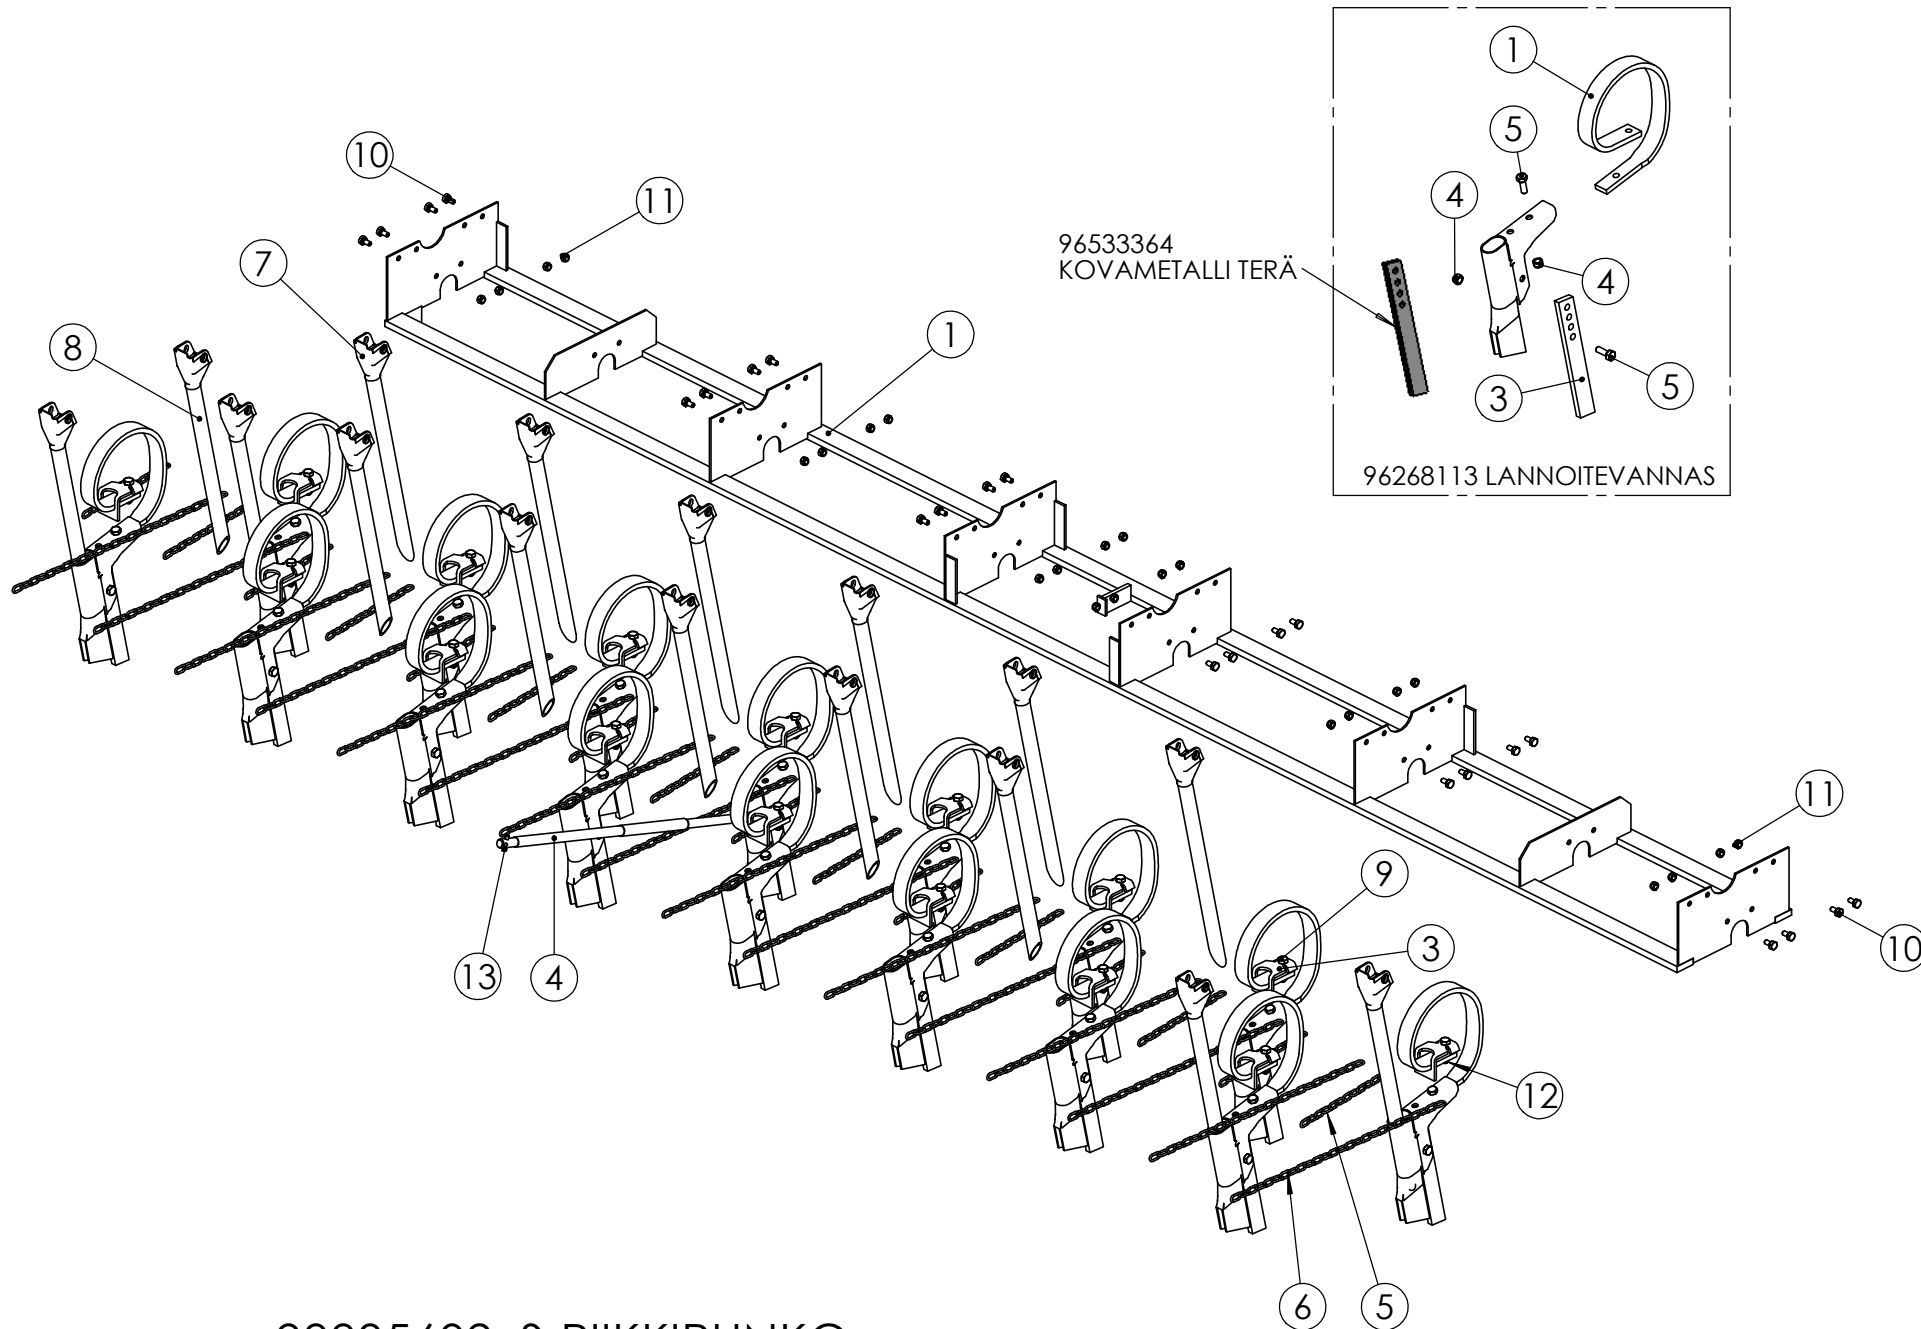

96268113 LANNOITEVANNAS

Pos.	Part No	Pcs	Osan nimi	Description	Beschreibung	Benämning	Наименование	Tyyppi
1	96773712	1	Jousi	Spring	Feder	Fjäder		11x40
2	96092512	1	Runko	Frame	Ram	Stamm		
3	96092213	1	Terä	Flat bar	Flachstange	Plattstång		12x40
4	02161451	2	Lukitusmutteri	Locking nut	Feststellmutter	Låsmutter	Гайка Nyloc	M12 DIN985 8ZN NYLOC
5	05012828	2	Kuusioruuvi	Hexagon bolt	Sechskantbolzen	Sexkantskruv		M12x35 SFS2064 M8.8ZN

98835602 S-PIIKKIRUNKO

Pos.	Part No	Pcs	Osan nimi	Description	Beschreibung	Benämning	Наименование	Tyyppi
1	96081462	1	Runko	Frame	Ram	Stamm		
2	96268113	16	Vannas	Coulter	Schar	Bill		
3	96772963	16	Pidin	Holder	Zwinge	Klammer		12x50
4	95862543	1	Ruuvi	Screw	Bolzen	Skruv		L=856
5	95867344	16	Ketju	Chain	Kette	Kedja		PP 4x24x9 12 LENKKIÄ
6	95867444	16	Ketju	Chain	Kette	Kedja		PP 4x24x9 26 LENKKIÄ
7	98257104	8	Letku	Hose	Schlauch	Slang		L=525
8	98843704	8	Letku	Hose	Schlauch	Slang		L=495
9	05002795	16	Kuusioruuvi	Hexagon bolt	Sechskantbolzen	Sexkantskruv		M12x50 SFS 2063 M 8.8ZN
10	05012306	24	Kuusioruuvi	Hexagon bolt	Sechskantbolzen	Sexkantskruv		M10x20 SFS2064 M8.8ZN
11	02161444	24	Lukitusmutteri	Locking nut	Feststellmutter	Låsmutter		M10 DIN985 8ZN NYLOC
12	02161451	16	Lukitusmutteri	Locking nut	Feststellmutter	Låsmutter	Гайка Nyloc	M12 DIN985 8ZN NYLOC
13	02062404	1	Jousisokka	Spring pin	Federstrecker	Fjäderpinne		8x36 DIN1481 55S17ZN