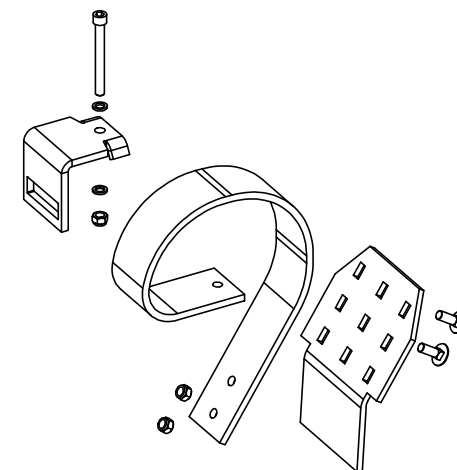

99010503 ETUASTINTASO VAS. KP.

99010603 ETUASTINTASO OIK. KP.

98849104
JOUSIPIIKKI KP.

98950104
JOUSIPIIKKI KP. OIK

98950004
JOUSIPIIKKI KP. VAS

99010503
ETUASTIN-
TASO
VAS. KP.

Pos.	Part No	Pcs	Osan nimi	Description	Beschreibung	Benämning	Наименование	Tyyppi
1	97802213	1	Runko	Frame	Ram	Stamm		
2	05002379	3	Kuusioruuvi	Hexagon bolt	Sechskantbolzen	Sexkantskruv		M10x55 SFS 2063 8.8 ZN
3	02161444	3	Lukitusmutteri	Locking nut	Feststellmutter	Låsmutter		M10 DIN985 8ZN NYLOC
4	02091010	2	Kuusioruuvi	Hexagon bolt	Sechskantbolzen	Sexkantskruv	Болт	M12x70 SFS2063 M8.8ZN
5	02161451	2	Lukitusmutteri	Locking nut	Feststellmutter	Låsmutter	Гайка Nyloc	M12 DIN985 8ZN NYLOC
6	97418444	2	Tappi	Stud	Zapfen	Bult		Ø12
7	02062242	2	Rengassokka	Linch pin	Lunse	Sprint		4,5x40 FEZN
8	98943663	1	Runko	Frame	Stamm	Ram		
9	99010173	1	Astintaso	Step		Stege		