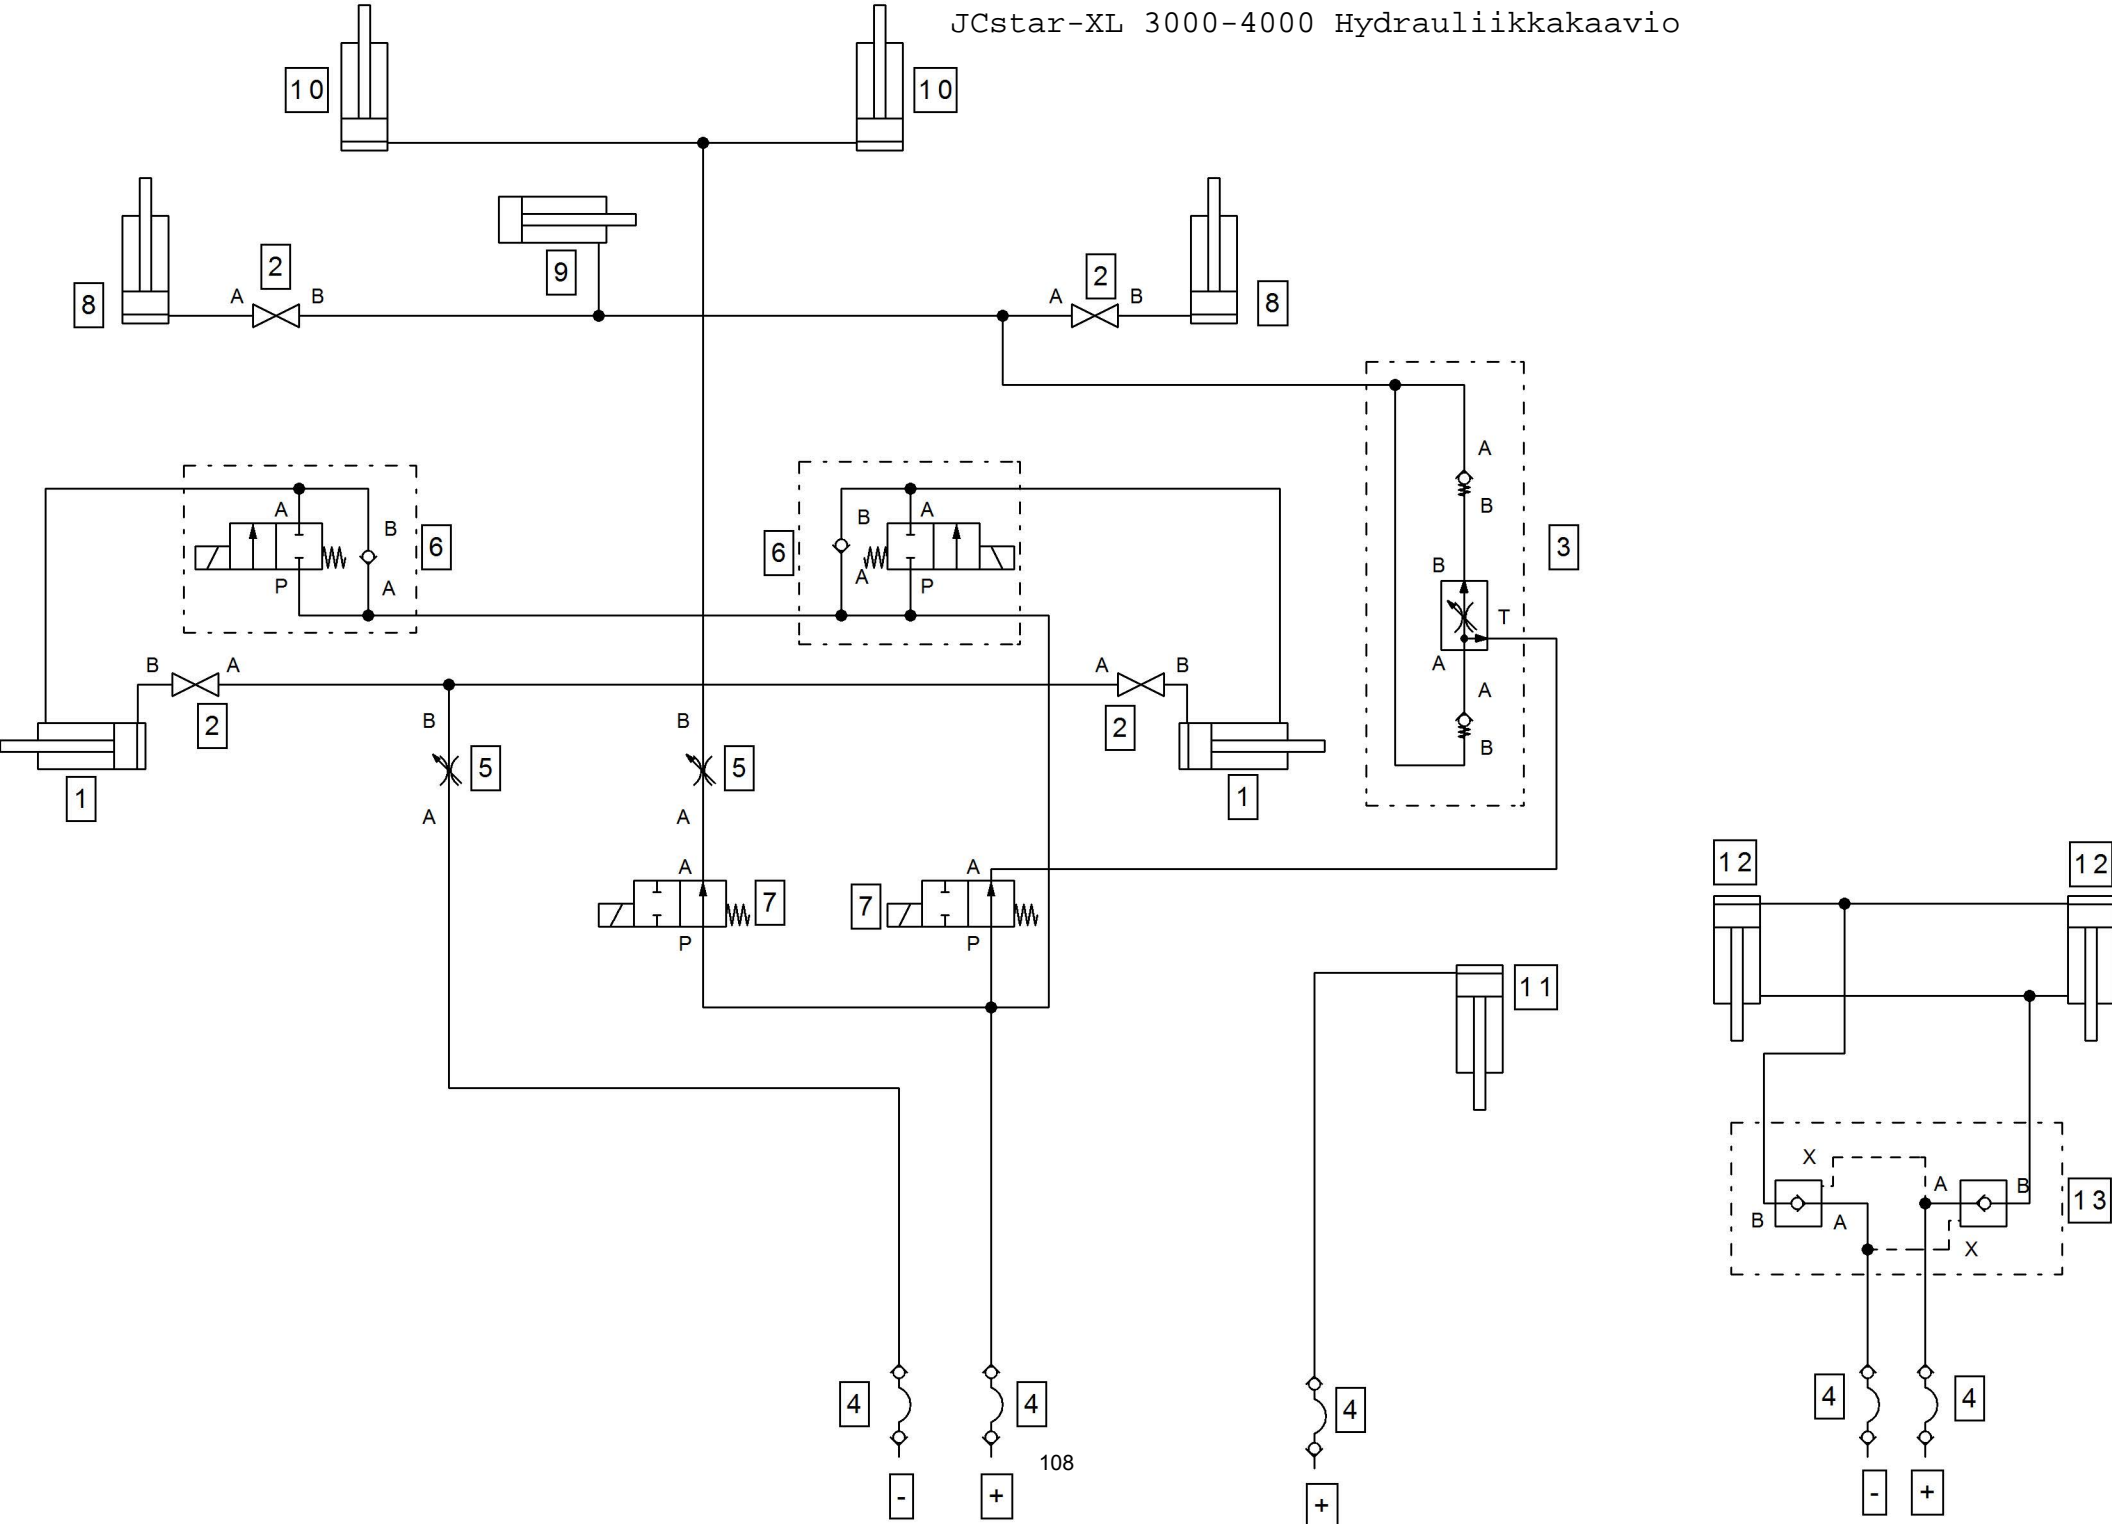

Pos.	Part No	Pcs	Osan nimi	Benämning	Description	Tyyppi
1	97687573	2	Merkkarin sylinteri	Spårmarkercylinder	Markercylinder	SYLINTERI 40x20x500 (690)
2	O1860018	4	Venttiili	Ventil	Valve	24-BKH-04
3	O1451314	1	Venttiili	Ventil	Valve	JC
4	O1391036	5	Hydrauliikkaliitin	Hydraulik kopplare	Hydraulic coupling	R1/2" C23072-08
5	O1451600	2	Venttiili	Ventil	Valve	VASTUSVENTTIILI 13-VRFU 04
6	O1860010	2	Venttiili	Ventil	Valve	OD 15.05.18.37
7	O1450694	2	Venttiili	Ventil	Valve	
8	98827673	2	Nostosylinteri	Lyftcylinder	Lifcylinder	Ø60/40-240
9	97281913	1	Sylinteri	Cylinder	Cylinder	∅80/50 ISKU 110
10	97655613	2	Jälkiäkeen sylinteri	Efterharv cylinder	Afterharrow cylinder	
11	98636373	1	Aisasynteri	Dragstång cylinder	Crossbarcylinder	D/d = 110/60 isku 120 mm
12	98944773	2	Etulatan sylinteri	Crossbord cylinder	Crossbord cylinder	
13	O1860110	1	Kaksoislukkoventtiili	Double-lock ventnil	Double-lock valve