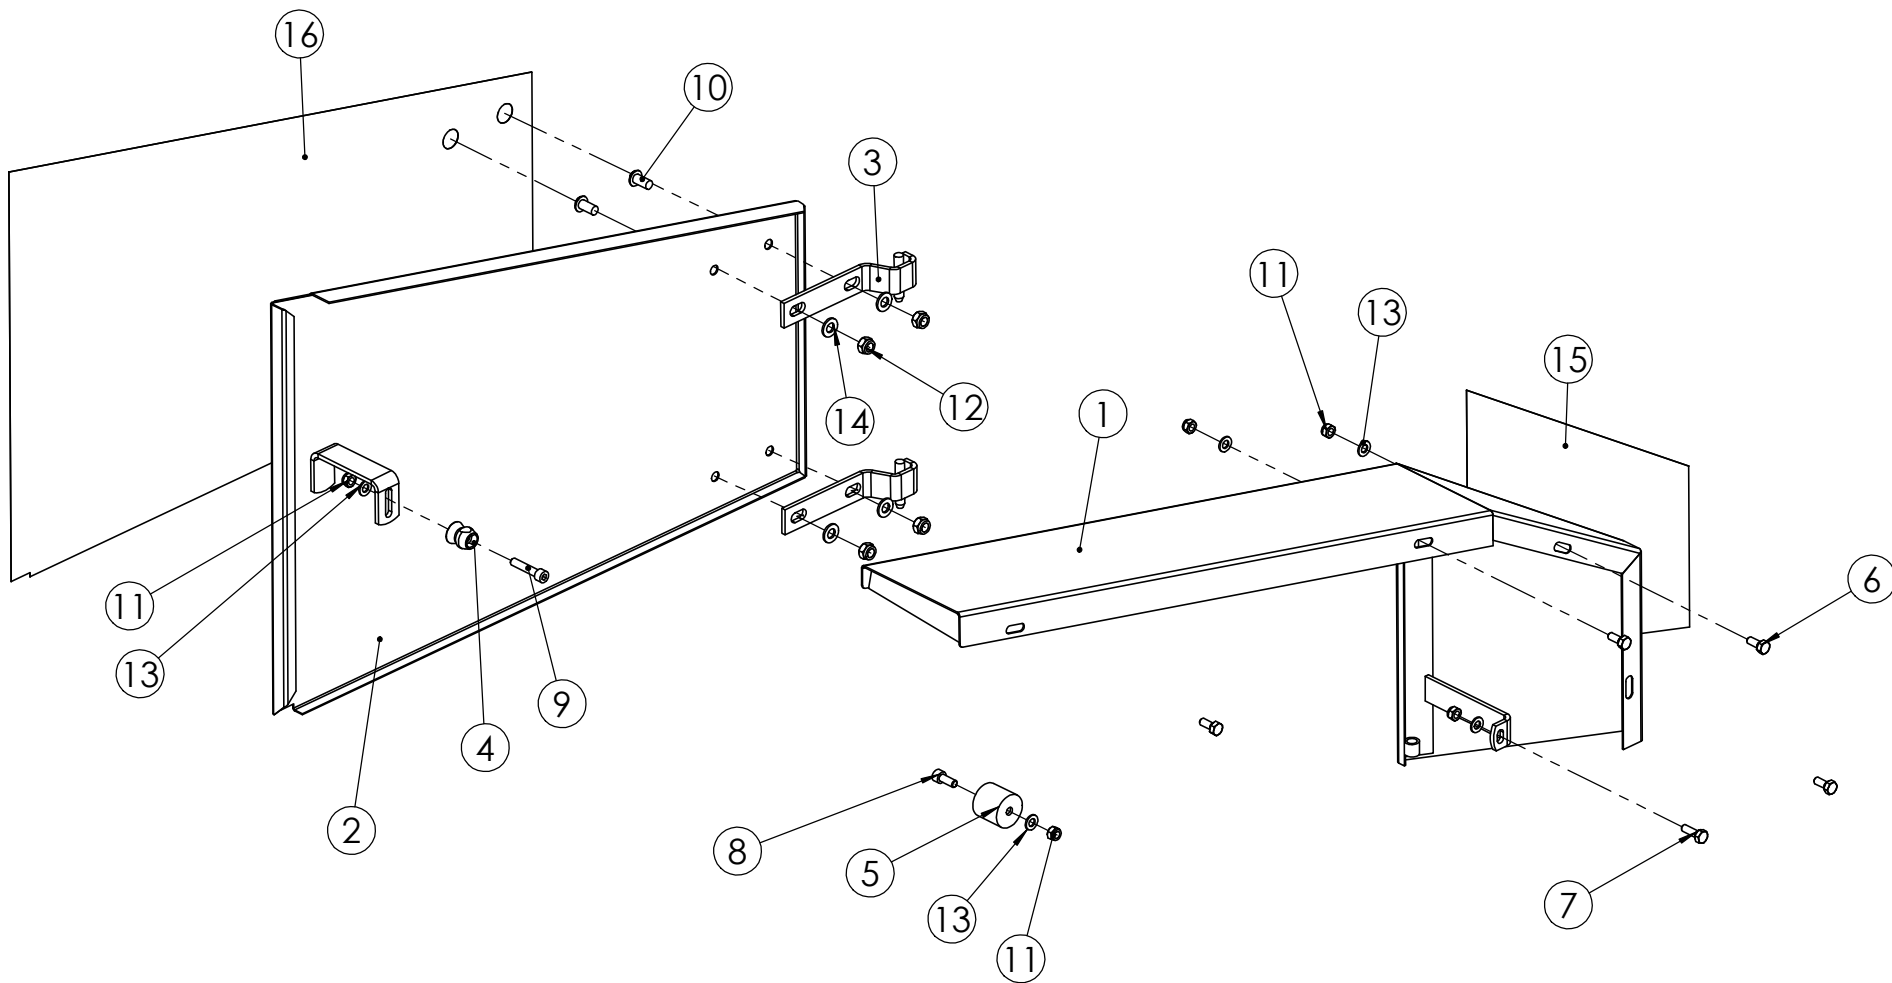

98832903 SUOJUS, VASEN

98832903 SUOJUS, VASEN

Pos.	Part No	Pcs	Osan nimi	Description	Beschreibung	Benämning	Наименование	Tyyppi
1	98833563	1	Päätykappale	End cover		Ändstycke		
2	98833173	1	Kansi	Cover plate	Abschlussdeckel	Lock		Left L=775
3	98015143	2	Nivelosa	Link	Glied	Led		
4	01791526	1	Pidin	Holder	Zwinge	Klammer		No. 1014702
5	01791525	1	Pidin	Holder	Zwinge	Klammer		No. 1014701
6	05011895	4	Kuusioruuvi	Hexagon bolt	Sechskantbolzen	Sexkantskruv		M8x20 SFS2064 M8.8ZN
7	05011937	1	Kuusioruuvi	Hexagon bolt	Sechskantbolzen	Sexkantskruv	Болт	M8x25 DIN 933 8.8ZNkuuma
8	02102336	1	Ruuvi	Screw	Bolzen	Skruv		M8x20 SFS2219 8.8ZN
9	02102431	1	Kuusiokoloruuvi	Hexagonal socket head scr	Innensechskantschraube	Sexkanthålsskruv		M8x40 SFS 2219 8.8 ZN
10	02091063	4	Ruuvi	Screw	Bolzen	Skruv		M8x12 ISO 7380 M 10.9ZN
11	02151051	7	Lukitusmutteri	Locking nut	Feststellmutter	Låsmutter		M8 DIN985 8ZN NYLOC
12	02161444	4	Lukitusmutteri	Locking nut	Feststellmutter	Låsmutter		M10 DIN985 8ZN NYLOC
13	05061656	7	Aluslaatta	Washer	Scheibe	Bricka		9 SFS2042 FEZN
14	05061085	4	Aluslaatta	Washer	Scheibe	Bricka		ALUSLAATTA 10,5 DIN125 ZN
15	98834803	1	Teippi	Decal	Aufkleber	Decal		
16	98834903	1	Teippi	Decal	Aufkleber	Decal