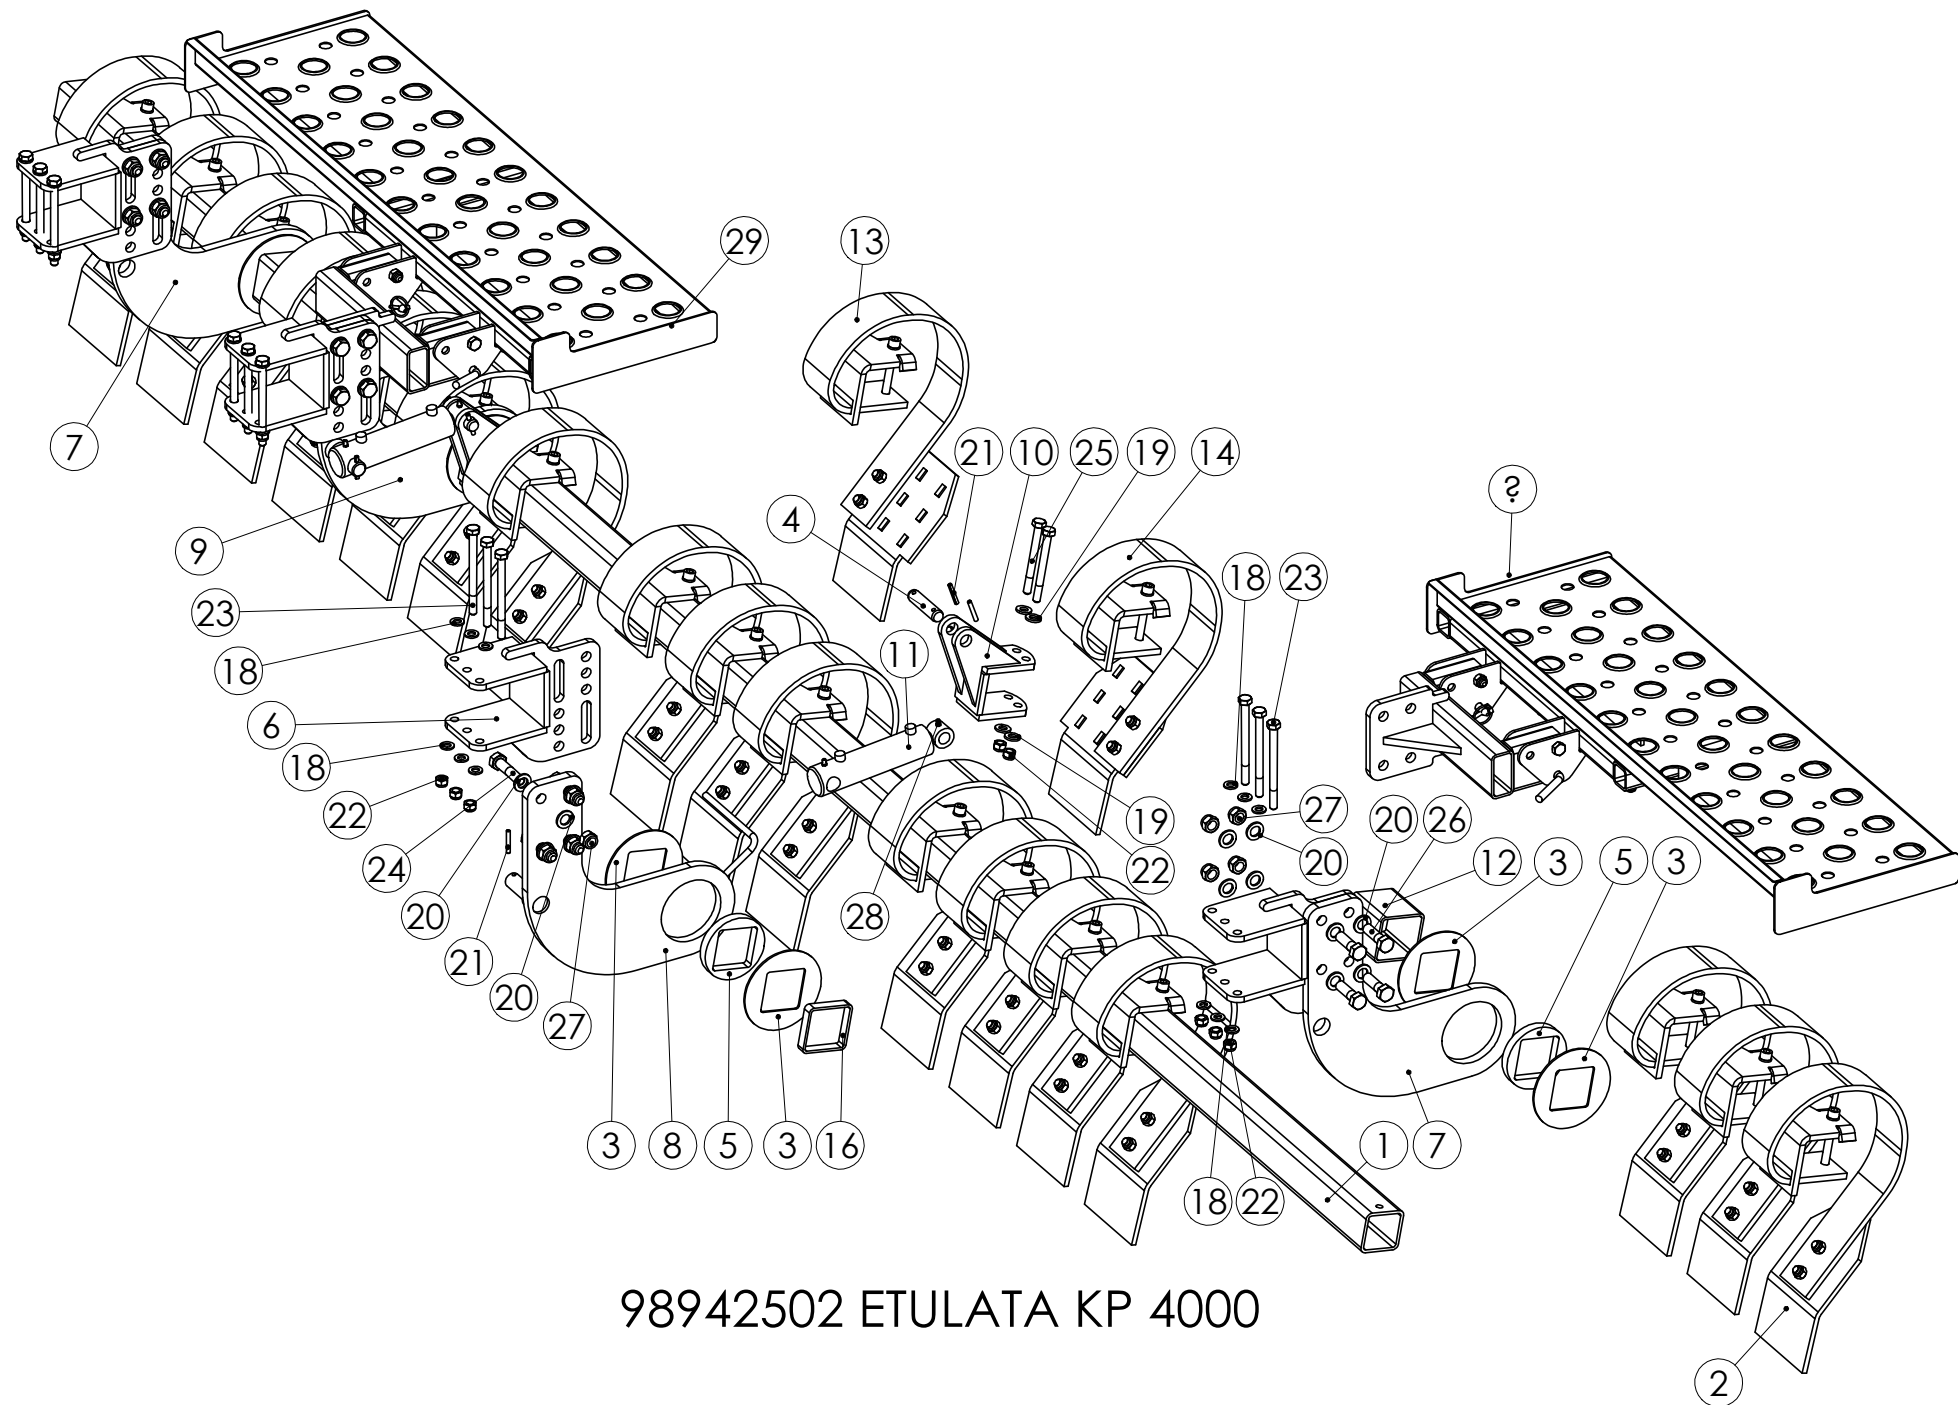

98942502 ETULATA KP 4000

98942502 ETULATA KP 4000

Pos.	Part No	Pcs	Osan nimi	Description	Beschreibung	Benämning	Наименование	Tyyppi
1	98614474	1	Putki	Tube	Rohr	Rör		
2	98849104	17	Jousipiikki	Spring tine	Federzinke	Efterharvpinne		
3	98611974	8	Levy	Plate	Platte	Plåt		
4	97418544	2	Tappi	Stud	Zapfen	Bult		
5	98611844	4	Levy	Plate	Platte	Plåt		
6	98943573	4	Runko	Frame	Stamm	Ram		
7	98942973	2	Varsisto	Arms		Armar		
8	98943073	1	Varsisto	Arms		Armar		
9	98943173	1	Levy	Plate	Platte	Plåt		
10	98944373	2	Sylinterin korva	Cylinder lug	Zylinderöse	Cylinder fäste		
11	98944773	2	Sylinteri	Cylinder	Zylinder	Cylinder		
12	98945174	2	Putki	Tube	Rohr	Rör		
13	98950004	1	Jousipiikki	Spring tine	Federzinke	Efterharvpinne		
14	98950104	1	Jousipiikki	Spring tine	Federzinke	Efterharvpinne		
15	98944803	1	Hydrauliikka	Hydraulic	Hydraulik	Hydraulsystem		
16	98671974	2	Putki	Tube	Rohr	Rör		
17	98667303	1	Teippi	Decal	Aufkleber	Decal		
18	05061303	24	Aluslaatta	Washer	Scheibe	Bricka		13x25x3 DIN1441 FEZN
19	05061303	8	Aluslaatta	Washer	Scheibe	Bricka		13x25x3 DIN1441 FEZN
20	05061102	32	Aluslaatta	Washer	Scheibe	Bricka		18 SFS2042 FEZN
21	02062771	6	Jousisokka	Spring pin	Federstrecker	Fjäderpinne		5x32 DIN1481 55SI7ZN
22	02161452	16	Lukitusmutteri	Locking nut	Feststellmutter	Låsmutter		M12 DIN985 10.9ZN NYLOC
23	02080058	12	Kuusioruuvi	Hexagon bolt	Sechskantbolzen	Sexkantskruv		M12x150 SFS2063 M 8.8ZN
24	05003460	8	Kuusioruuvi	Hexagon bolt	Sechskantbolzen	Sexkantskruv		M16x70 SFS2063 M 8.8ZN
25	05003090	4	Kuusioruuvi	Hexagon bolt	Sechskantbolzen	Sexkantskruv		M12x120 SFS2063 M 8.8ZN
26	05003372	8	Kuusioruuvi	Hexagon bolt	Sechskantbolzen	Sexkantskruv		M16x55 SFS2063 M 8.8ZN
27	02151083	16	Lukitusmutteri	Locking nut	Feststellmutter	Låsmutter		M16 DIN985 8ZN NYLOC
28	02011158	4	Kaulanippa	Grease nipple	Schmiernippel	Smörjnippel	Переходник	AM6 DIN71412
29	9901053	1	Astintaso	Step		Stege		
30	99010603	1	Astintaso	Step		Stege