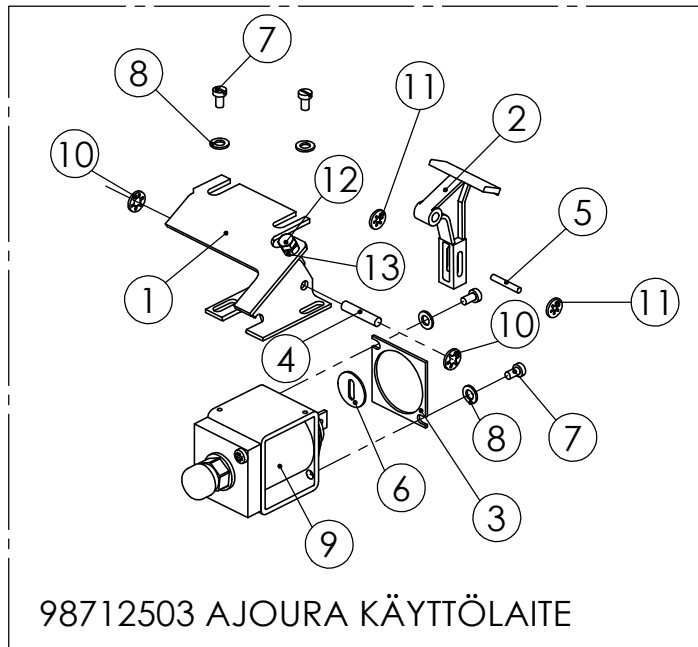

98712503 AJOURA KÄYTTÖLAITE

98451703 LANNOITE AJOURAKAMMIO

98712503 AJOURA KÄYTTÖLAITE

Pos.	Part No	Pcs	Osan nimi	Description	Beschreibung	Benämning	Наименование	Tyyppi
1	98487772	1	Runko	Frame	Ram	Stamm		
2	96182202	1	Käyttövipu	Operating	Bedienungshebel	Manöverspak		
3	96187144	1	Levy	Plate	Platte	Plåt		
4	96149844	1	Tappi	Stud	Zapfen	Bult		Ø5x25
5	96149944	1	Tappi	Stud	Zapfen	Bult		Ø3x20
6	96186604	1	Levy	Plate	Platte	Plåt		
7	05061254	4	Ruuvi	Screw	Bolzen	Skruv		M4x10 SFS2176 5.8ZN
8	05061663	4	Aluslaatta	Washer	Scheibe	Bricka		5,5 SFS2042 FEZN
9	98724704	1	Säädin	Governor	Regler	Regulator		
10	02070130	2	Pidätinrenkas	Retaining ring	Sicherungsring	Stoppring		5 STARLOCK
11	02070148	2	Pidätinrenkas	Retaining ring	Sicherungsring	Stoppring		3 STARLOCK
12	05011292	1	Kuusioruuvi	Hexagon bolt	Sechskantbolzen	Sexkantskruv		M5x20 SFS2064 M8.8ZN
13	02161950	1	Kuusiomutteri	Hexagon nut	Sechskantmutter	Sexkantmutter		M5 SFS2067 RUOST.

98451703 LANNOITE AJOURAKAMMIO

Pos.	Part No	Pcs	Osan nimi	Description	Beschreibung	Benämning	Наименование	Tyyppi
1	96176512	1	Syöttökammio	Feeding chamber	Dosiereinheit	Utmatningshus		
2	98451943	1	Vääntiö	Driver	Mitnehmer	Medbringare		
3	98451803	1	Syöttötela	Feeding roller	Dosiereinwalze	Skjutvals		
4	98452404	1	Holkki	Bushing	Buchse	Hylsa		
5	94412314	2	Säätöholkki	Adjuster bushing	Ansetzerbuchse	Ansättarhylsa		
6	94412404	2	Aluslaatta	Washer	Scheibe	Bricka		
7	96064404	1	Pysäytin	Stop motion	Abstellvorrichtung	Stoppanordning		
8	97084413	1	Säätöholkki	Adjuster bushing	Ansetzerbuchse	Ansättarhylsa		
9	97084514	1	Holkki	Bushing	Hylsa	Buchse		
10	96187914	1	Syöttötela	Feeding roller	Dosiereinwalze	Skjutvals		
11	95749114	1	Holkki	Bushing	Buchse	Hylsa		
12	96161644	1	Jousi	Spring	Feder	Fjäder		
13	05011447	2	Kuusioruuvi	Hexagon bolt	Sechskantbolzen	Sexkantskruv		M5x40 SFS2064 RUOST.
14	02161973	2	Lukitusmutteri	Locking nut	Feststellmutter	Låsmutter		M5 DIN985 8ZN NYLOC
15	95415704	1	Kansi	Cover plate	Abschlussdeckel	Lock		
16	96176614	1	Pidätinrenkas	Retaining ring	Sicherungsring	Stoppring		
17	94496704	1	Tiivisterengas	Dictungsring	Seal ring	Packningsring		
18	98712503	1	Käyttölaite	Operating	Bedienungshebel	Manöverspak