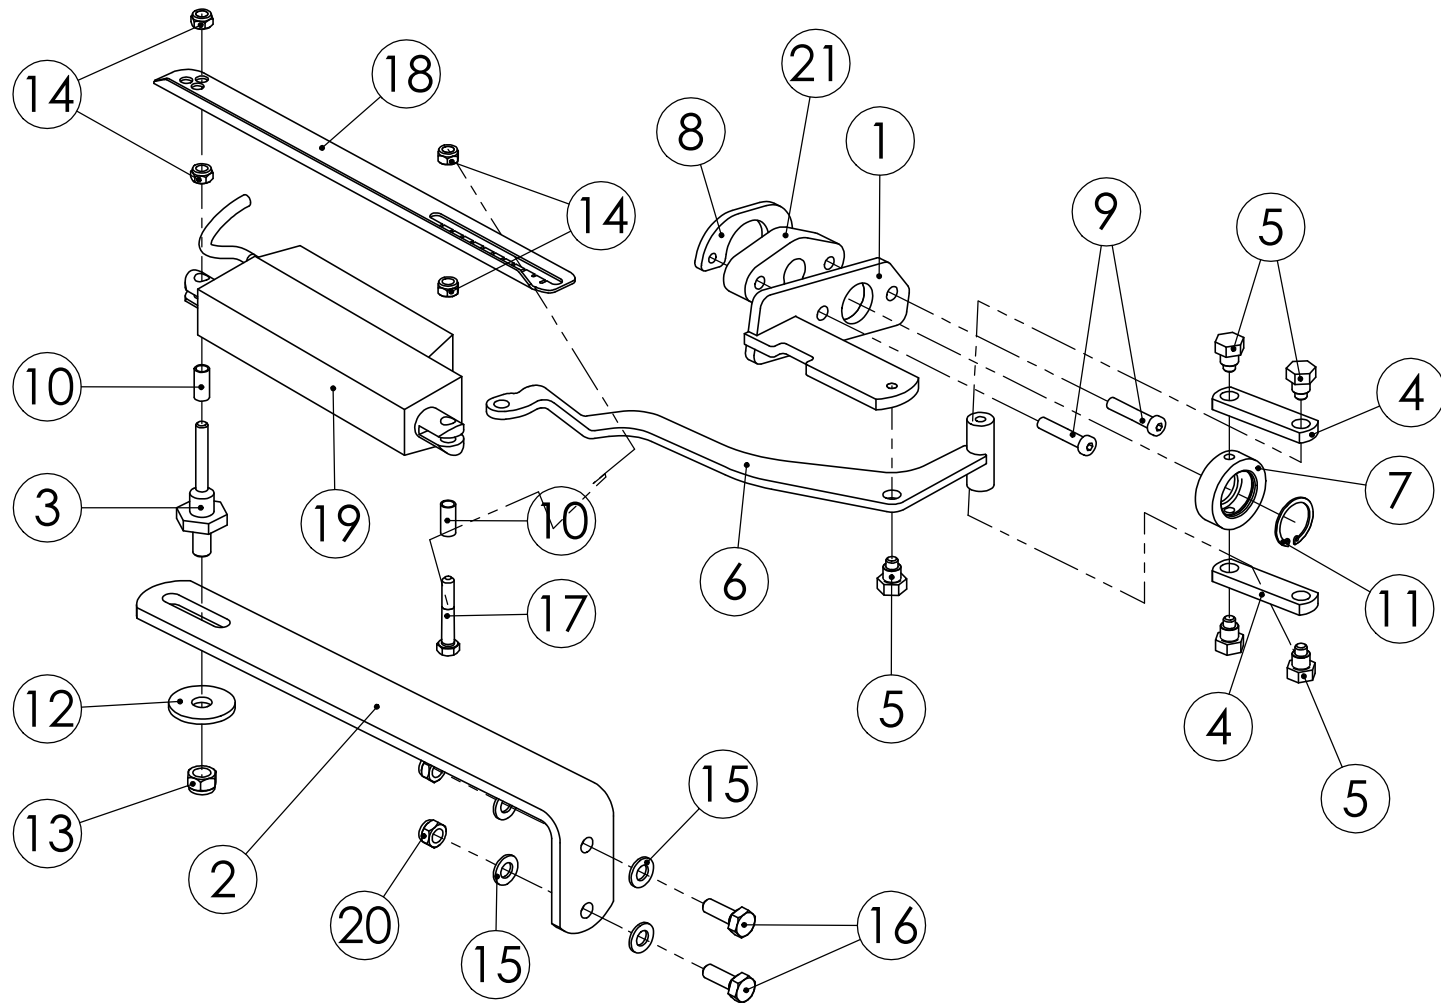

98841503 SÄHKÖINEN LANNOITTEEN KAUKOSÄÄTÖ

98841503 SÄHKÖINEN LANNOITTEEN KAUKOSÄÄTÖ

Pos.	Part No	Pcs	Osan nimi	Description	Beschreibung	Benämning	Наименование	Tyyppi
1	98508573	1	Kannatin	Support	Gestell	Konsol		
2	98920673	1	Kiinnitysosat	Fastening parts	Flachstange	Fästdetaljer		L=408
3	97012544	1	Ruuvi	Screw	Bolzen	Skruv		
4	98878974	2	Välilatta	Intermediate arm	Zwischenstange	Mellanplatta		L=80
5	96205944	5	Ruuvi	Screw	Bolzen	Skruv		
6	98612373	1	Käyttövipu	Operating	Bedienungshebel	Manöverspak		
7	98509244	1	Laakeripesä	Bearing housing	Lagergehäuse	Lagerhus		
8	98510374	1	Aluslevy	Bottom plate	Bodenplatte	Bottenplatta		
9	02102431	2	Kuusiokoloruuvi	Hexagonal socket head scr	Bolzen	Sexkanthålsskruv		M8x40 SFS 2219 8.8 ZN
10	98509104	2	Holkki	Bushing	Buchse	Hylsa		
11	01351604	1	Pidätinrenkas	Retaining ring	Sicherungsring	Stoppring		32x1,2 DIN472 FE
12	02071480	1	Aluslaatta	Washer	Scheibe	Bricka		12 SFSBV157 FEZN
13	02161451	1	Lukitusmutteri	Locking nut	Feststellmutter	Låsmutter	Гайка Nyloc	M12 DIN985 DT 8 NYLOC
14	02151051	4	Lukitusmutteri	Locking nut	Feststellmutter	Låsmutter		M8 DIN985 DT 8 NYLOC
15	05061141	4	Aluslaatta	Washer	Scheibe	Bricka		M10 DIN125 DT
16	05012384	2	Kuusioruuvi	Hexagon bolt	Sechskantbolzen	Sexkantskruv	Болт	M10x30 DIN 933 M8.8ZN
17	05001791	1	Kuusioruuvi	Hexagon bolt	Sechskantbolzen	Sexkantskruv		M8x50 DIN931 8.8 ZN
18	98510573	1	Asteikkolatta	Scaled level rod	Skalenstange	Plattstång med skala		
19	01621670	1	Karamoottori	Actuator		Servomotor		LINAK LA12.1P-100-12-01
20	02161444	2	Lukitusmutteri	Locking nut	Feststellmutter	Låsmutter		M10 DIN985 DT 8 NYLOC
21	98510484	1	Laippa	Flange	Flansch	Fläns