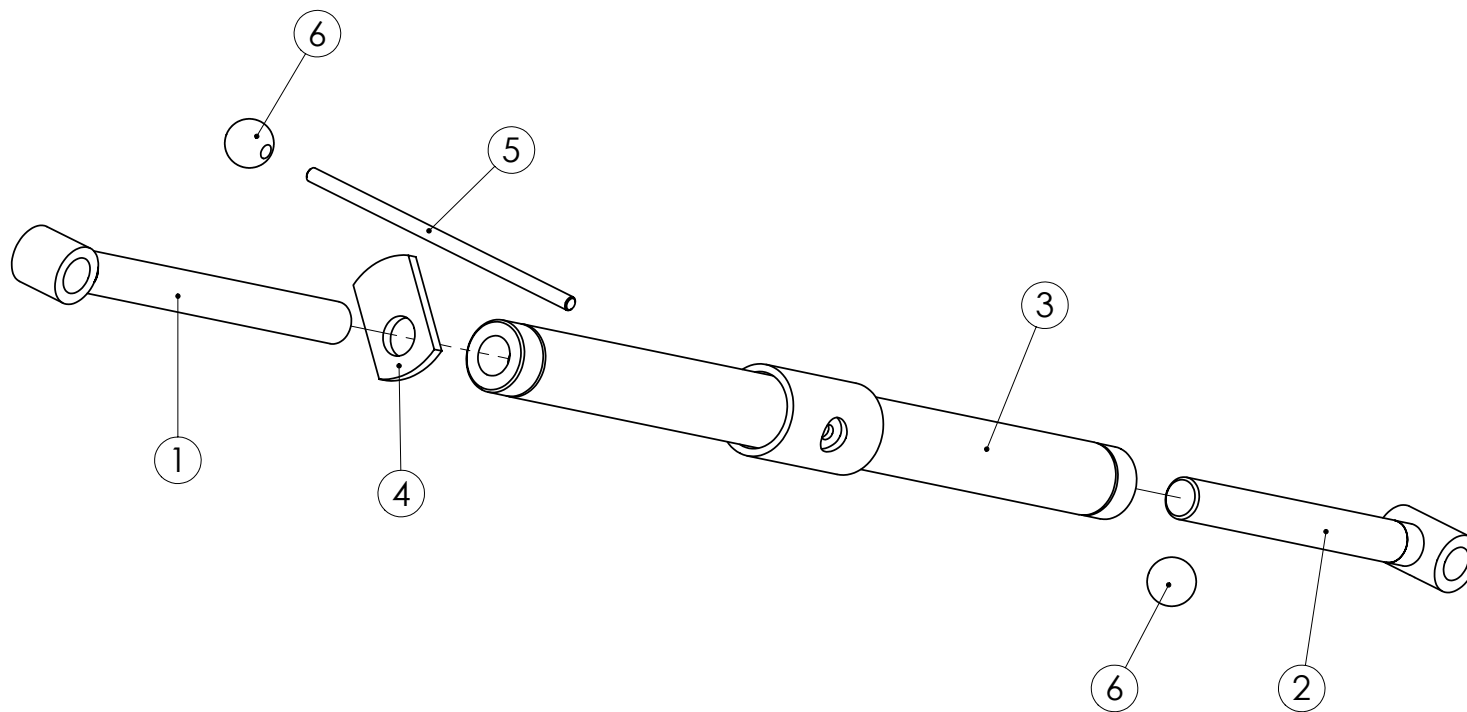

98372703 VANTTIRUUVI

98372703 VANTTIRUUVI

Pos.	Part No	Pcs	Osan nimi	Description	Benämning	Tyyppi
1	97602344	1	Säätöruuvi	Adjusting screw	Stälsskruv	
2	98372844	1	Säätöruuvi	Adjusting screw	Stälsskruv	
3	98329874	1	Putki	Tube	Rör	
4	97860844	1	Lukituslevy	Locking plate	Lås plåt	
5	97881744	1	Tanko	Pole	Stång	
6	02040651	2	Nuppi	Knop	Knopp	Ø40xM12