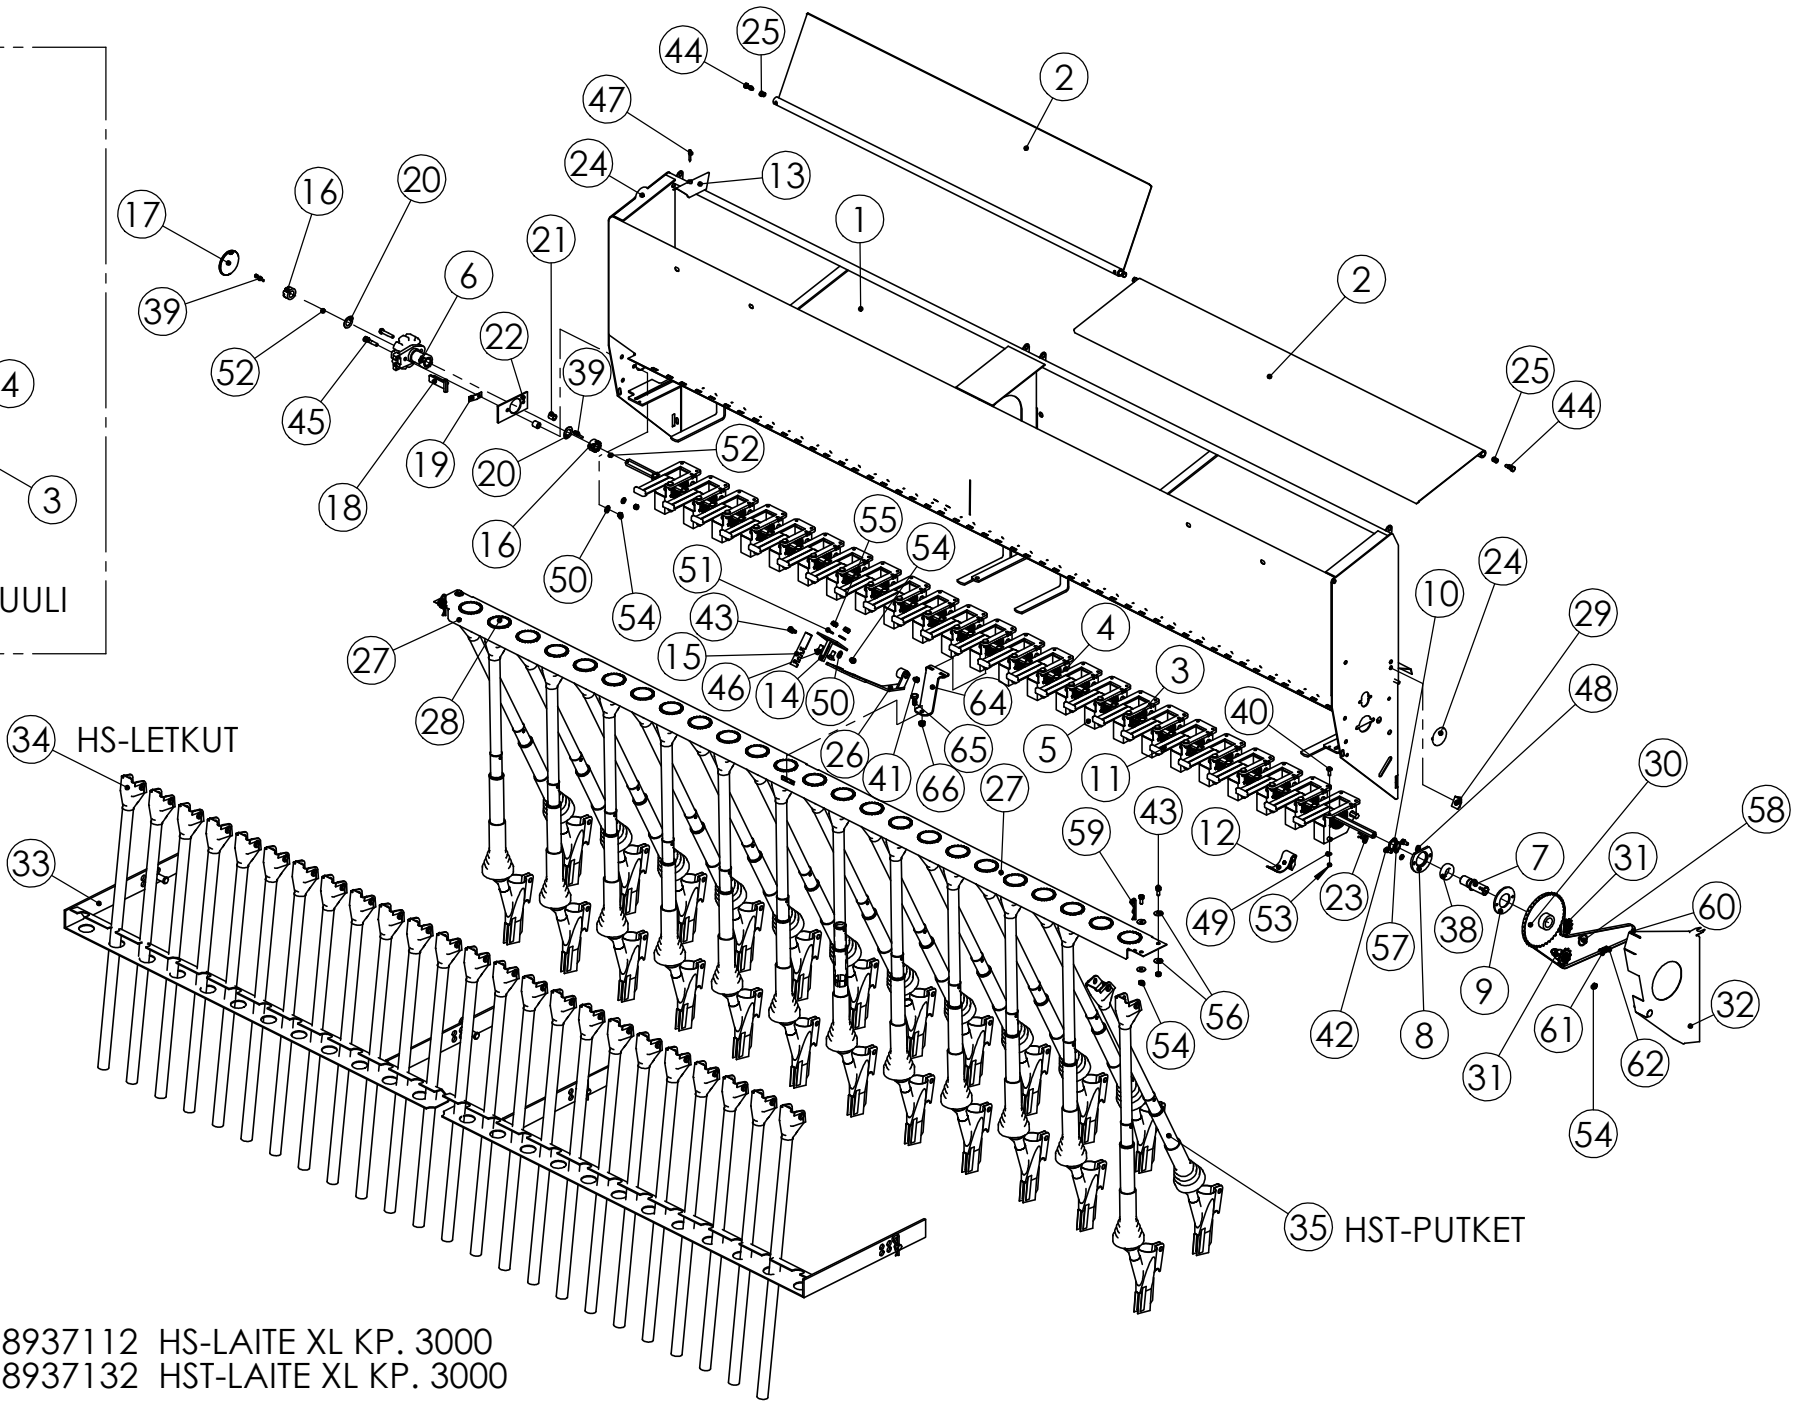

98937112 HS-LAITE XL KP. 3000
98937132 HST-LAITE XL KP. 3000

Pos.	Part No	Pcs	Osan nimi	Description	Benämning	Tyyppi
30	95704544	1	Ketjupyörä	Sprocket	Kedjehjul	Z41
39	05011447	2	Kuusioruuvi	Hexagon bolt	Sexkantskruv	M5x40 DIN 933 A2
40	02081277	48	Lukkoruuvi	Set-screw	Ställskruv	M6x20 DT 4.6
41	05011831	1	Kuusioruuvi	Hexagon bolt	Sexkantskruv	M8x12 DIN 933 8.8ZN
42	05011856	2	Kuusioruuvi	Hexagon bolt	Sexkantskruv	M8x16 DIN 933 8.8ZNkuuma
43	05011895	5	Kuusioruuvi	Hexagon bolt	Sexkantskruv	M8x20 DT DIN 933 8.8
44	05011937	4	Kuusioruuvi	Hexagon bolt	Sexkantskruv	M8x25 DIN 933 8.8ZNkuuma
45	05001765	2	Kuusioruuvi	Hexagon bolt	Sexkantskruv	M8x45 SFS2063 M 8.8ZN
46	02081541	2	Lukkoruuvi	Set-screw	Ställskruv	M10x20 DIN603 4.6ZN
47	02161110	23	Ruuvi	Screw	Skruv	4,2x32 DIN7981
48	05061649	2	Aluslaatta	Washer	Bricka	B8 DIN127 FEZN
49	05061631	48	Aluslaatta	Washer	Bricka	M6 DIN125 ZN
50	05061656	3	Aluslaatta	Washer	Bricka	M8 DIN125 DT
51	05061141	2	Aluslaatta	Washer	Bricka	M10 DIN125 DT
52	02161973	2	Lukitusmutteri	Locking nut	Låsmutter	M5 DIN985 8ZN NYLOC
53	02161758	48	Lukitusmutteri	Locking nut	Låsmutter	M6 DIN985 DT 8 NYLOC
54	02151051	8	Lukitusmutteri	Locking nut	Låsmutter	M8 DIN985 DT 8 NYLOC
55	02161444	2	Lukitusmutteri	Locking nut	Låsmutter	M10 DIN985 DT 8 NYLOC
56	02071448	8	Korilaatta	Washer	Bricka	M8 SFSBV157 FEZN
57	01351040	1	Varmistusrengas	Circlip	Låsring	25x1,2 DIN471 FE
58	02062242	1	Rengassokka	Linch pin	Sprint	4,5x40 FEZN
59	02060125	2	Haarajousisokka	Snap pin	Fjäderpinne, R-Sprint	3x72 FEZN
60	01830296	1	Rullaketju	Roller chain	Rullkedja	083-1x96
61	01831167	1	Supistuslenkki	Locking plate	Lås plåt	083-1 DIN 8187
62	01831713	1	Lukituslevy	Locking plate	Lås plåt	083-1
63	01830126	1	Rullaketju	Roller chain	Rullkedja	083-1x126
64	98825863	1	Kannatin	Support	Konsol	
65	05012345	1	Kuusioruuvi	Hexagon bolt	Sexkantskruv	M10x25 DT DIN933 8.8
66	02161444	1	Lukitusmutteri	Locking nut	Låsmutter	M10 DIN985 DT 8 NYLOC

98851004 STARTTIPUTKIMODUULI

Pos.	Part No	Pcs	Osan nimi	Description	Beschreibung	Benämning	Наименование	Tyyppi
1	98851103	1	Putki (Etuvannas)	Tube (Front)	Rohr	Rör (Fram)		L max =990
2	98851203	1	Putki (Takavannas)	Tube (Rear)	Rohr	Rör (Bakom)		L max =900
3	97813464	2	Liitin	Fitting	Ring	Anslutning		
4	95675813	2	Nivelosa	Link	Glied	Led		
5	97840004	2	Tulppa	Plug	Pfropf	Plugg		Ø50x15