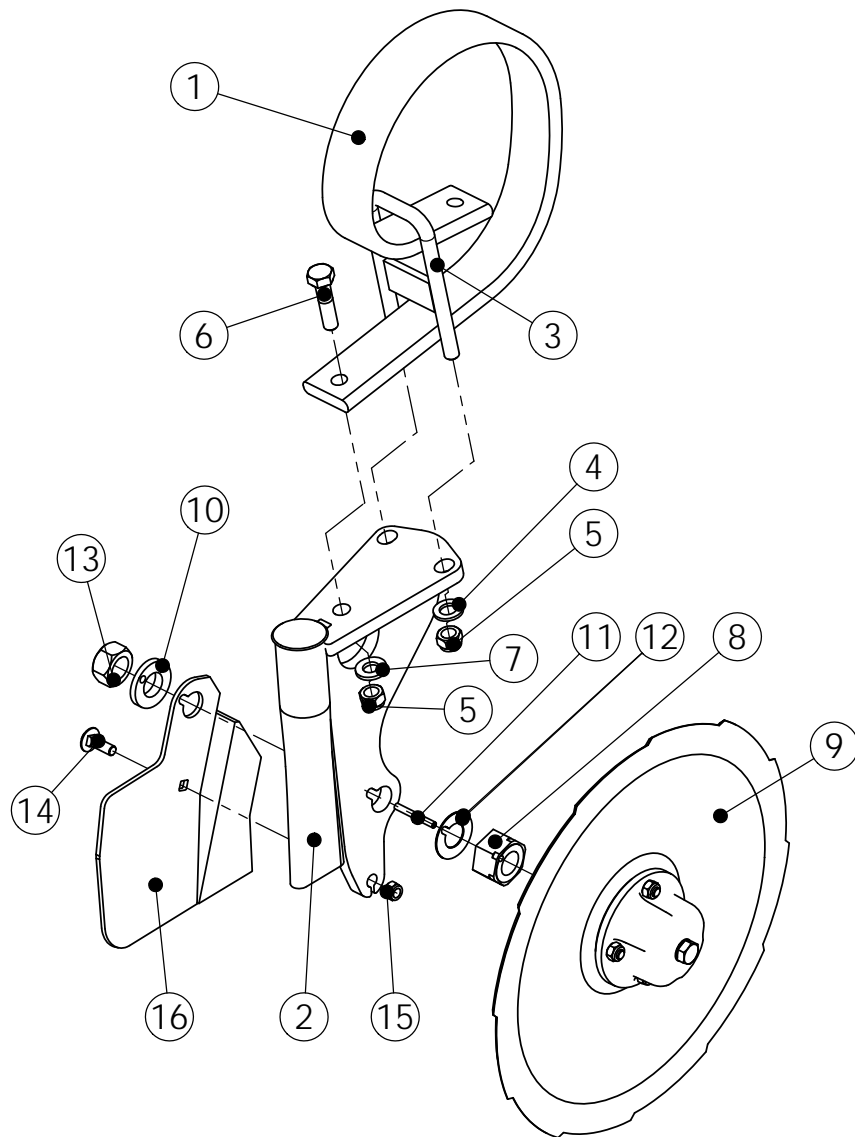

98853002 LASERVANNAS OIKEA LANNOITE