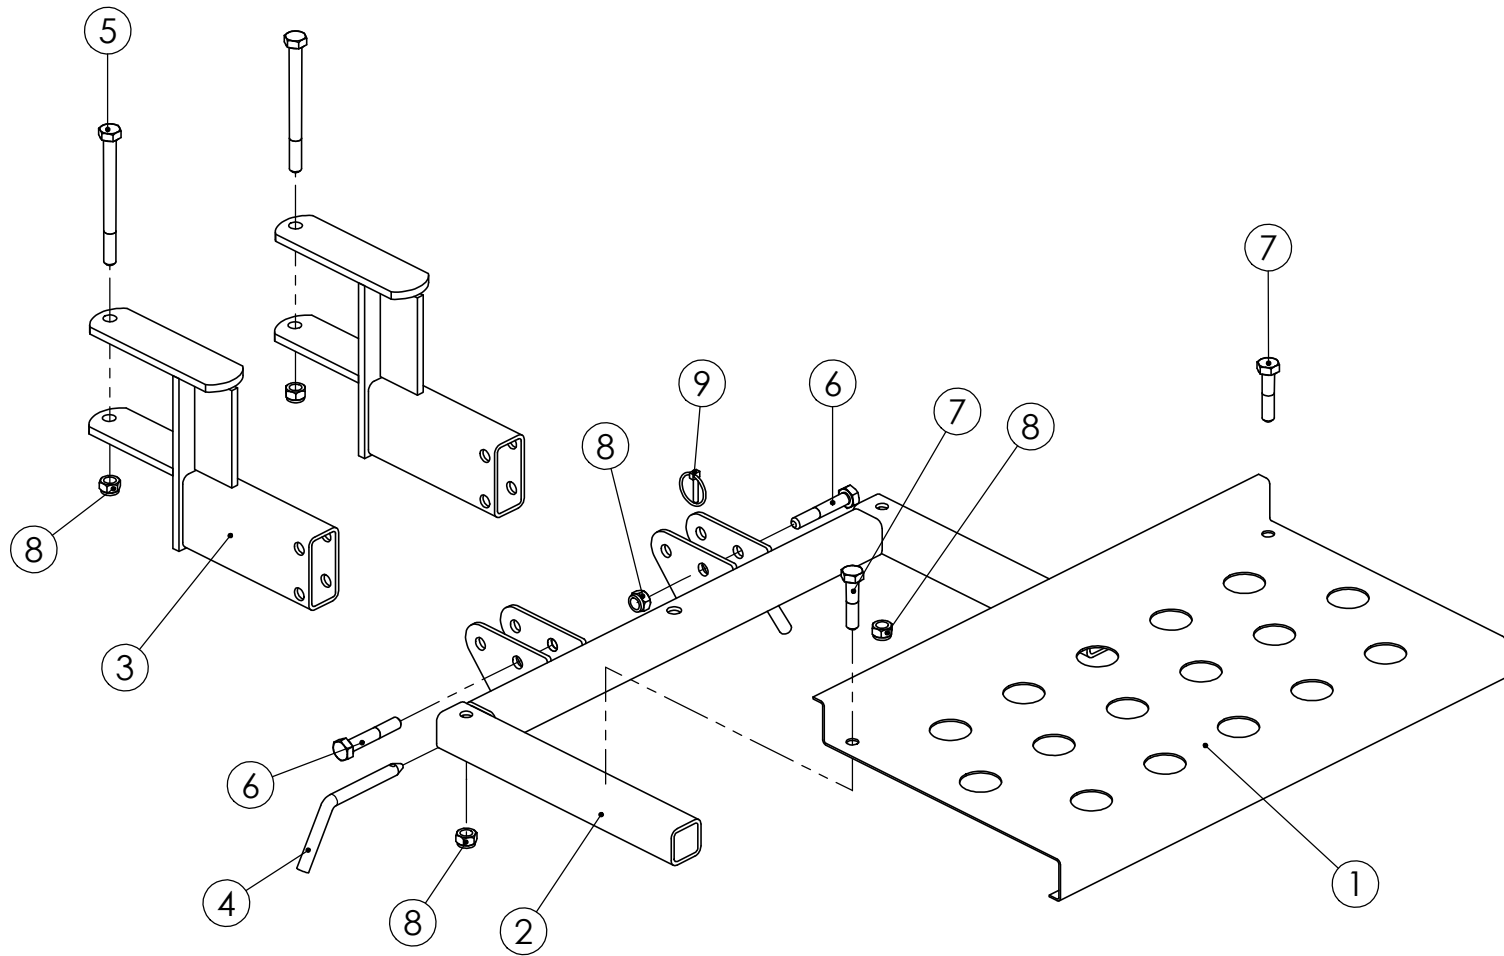

# 98997603 AISA-ASTINTASO KP.

Pos.	Part No	Pcs	Osan nimi	Description	Benämning	Tyyppi
1	98997773	1	Astintaso	Step	Stege	
2	98997374	4	Holkki	Bushing	Hylsa	
3	98997474	2	Latta	Flat bar	Plattstång	
4	05003318	4	Kuusioruuvi	Hexagon bolt	Sexkantskruv	M12x240 SFS2063 M 8.8ZN
5	02161452	4	Lukitusmutteri	Locking nut	Låsmutter	M12 DIN985 10.9ZN NYLOC
6	05061303	4	Aluslaatta	Washer	Bricka	13x25x3 DIN1441 FEZN