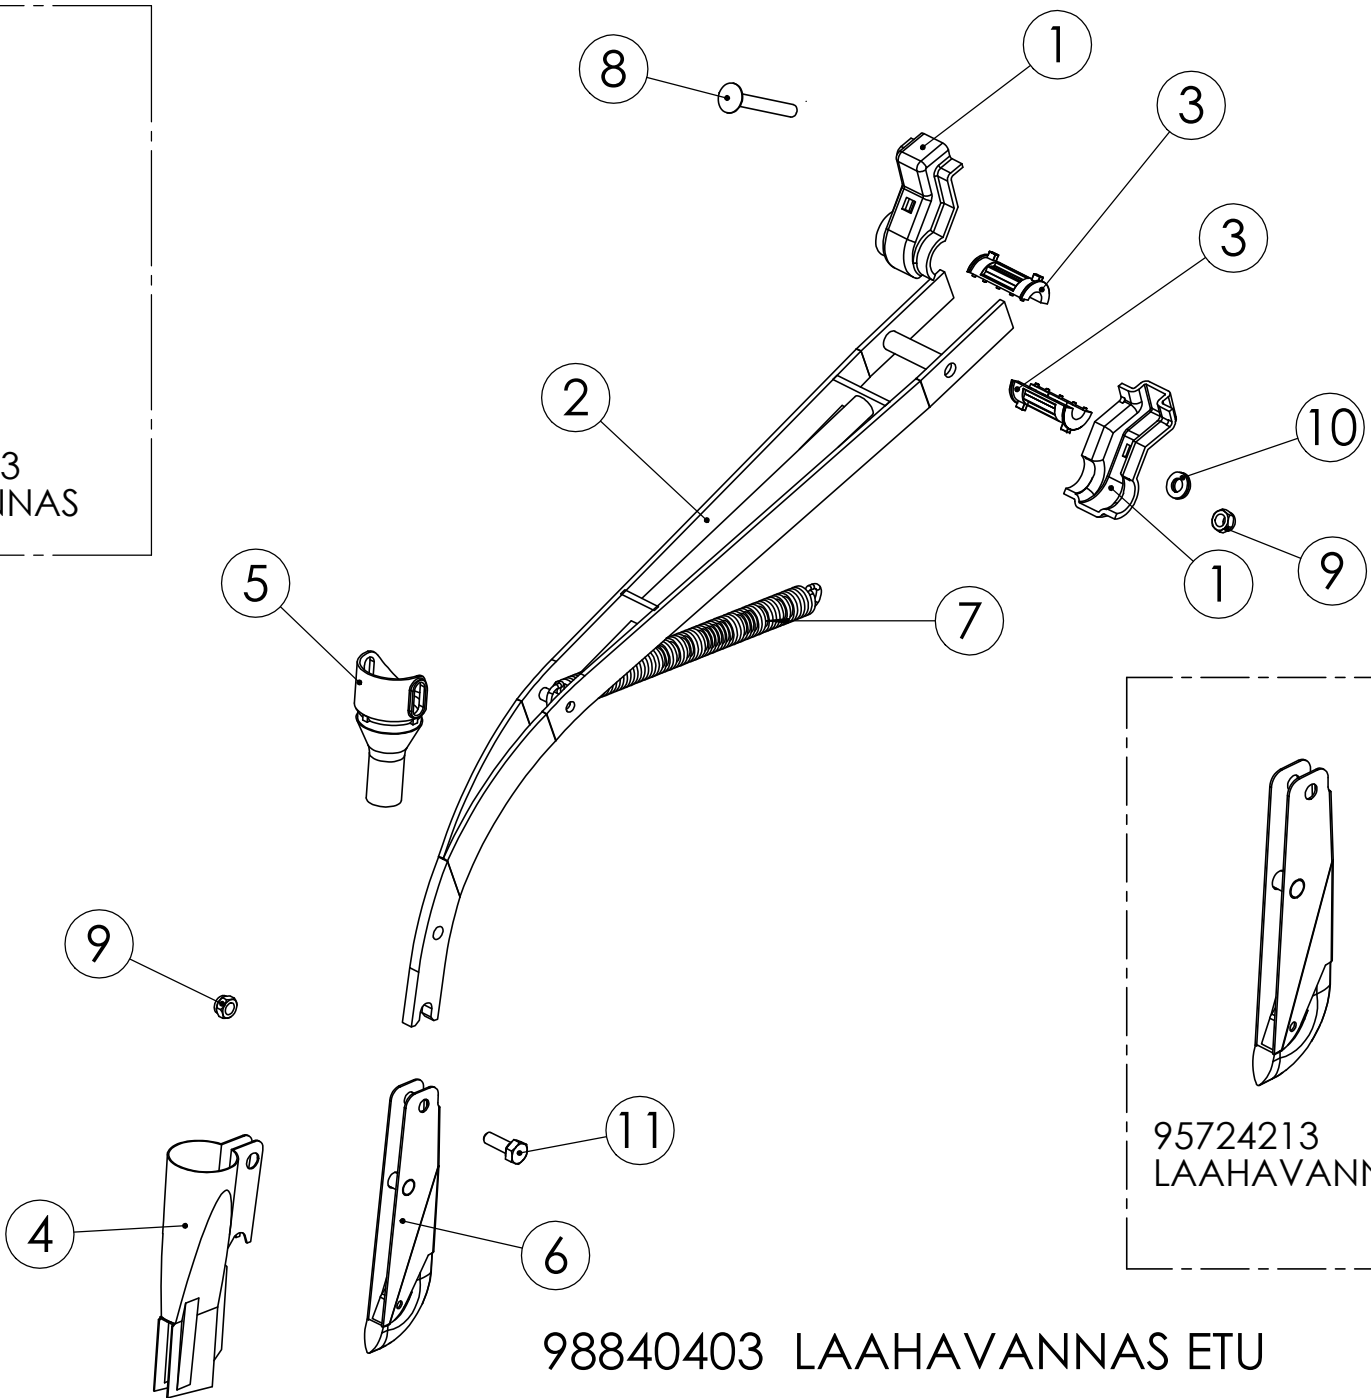

98840403 LAAHAVANNAS ETU

98840403 LAAHAVANNAS ETU

Pos.	Part No	Pcs	Osan nimi	Description	Benämning	Tyyppi
1	95718613	2	Laakerin kiinnityslevy	Bearing mounting plate	Lagerfästplatta	
2	98638973	1	Vantaanvarsi	Coulter arm	Billarm	
3	98561604	2	Laakeri	Bearing	Lager	HD
4	95670912	1	Vannas	Coulter	Bill	
5	95675813	1	Nivelosa	Link	Led	
6	95724213	1	Kulutusosa	Wear part	Slitdetalj	
7	02040422	1	Jousi	Spring	Fjäder	TR 85x4x21x300
8	02080386	1	Lukkoruuvi	Set-screw	Ställskruv	M10x80 SFS2458 8.8ZN
9	02161444	2	Lukitusmutteri	Locking nut	Låsmutter	M10 DIN985 8ZN NYLOC
10	05061085	2	Aluslaatta	Washer	Bricka	ALUSLAATTA 10,5 DIN125 ZN
11	05012384	1	Kuusioruuvi	Hexagon bolt	Sexkantskruv	M10x30 SFS2064 M8.8ZN