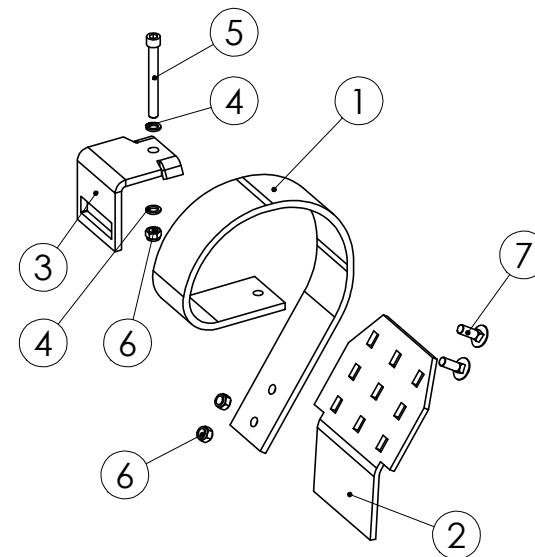

98944103 ASTINTASO VASEN KP.

98944203 ASTINTASO OIKEA KP.

98849104  
JOUSIPIIKKI KP.

98950104  
JOUSIPIIKKI KP. OIK

98950004  
JOUSIPIIKKI KP. VAS.

Pos.	Part No	Pcs	Osan nimi	Description	Benämning	Tyyppi
1	97802213	1	Runko	Frame	Stamm	
2	05002379	2	Kuusioruuvi	Hexagon bolt	Sexkantskruv	M10x55 DIN 931 8.8 ZN
3	02161444	2	Lukitusmutteri	Locking nut	Låsmutter	M10 DIN985 DT 8 NYLOC
4	02091010	2	Kuusioruuvi	Hexagon bolt	Sexkantskruv	M12x70 SFS2063 M8.8ZN
5	02161451	2	Lukitusmutteri	Locking nut	Låsmutter	M12 DIN985 DT 8 NYLOC
6	97418444	2	Tappi	Stud	Bult	Ø12
7	02062242	2	Rengassokka	Linch pin	Ringpinne	6x40 FEZN
8	98943663	1	Runko	Frame	Ram	
9	97801413	1	Levy	Plate	Plåt	