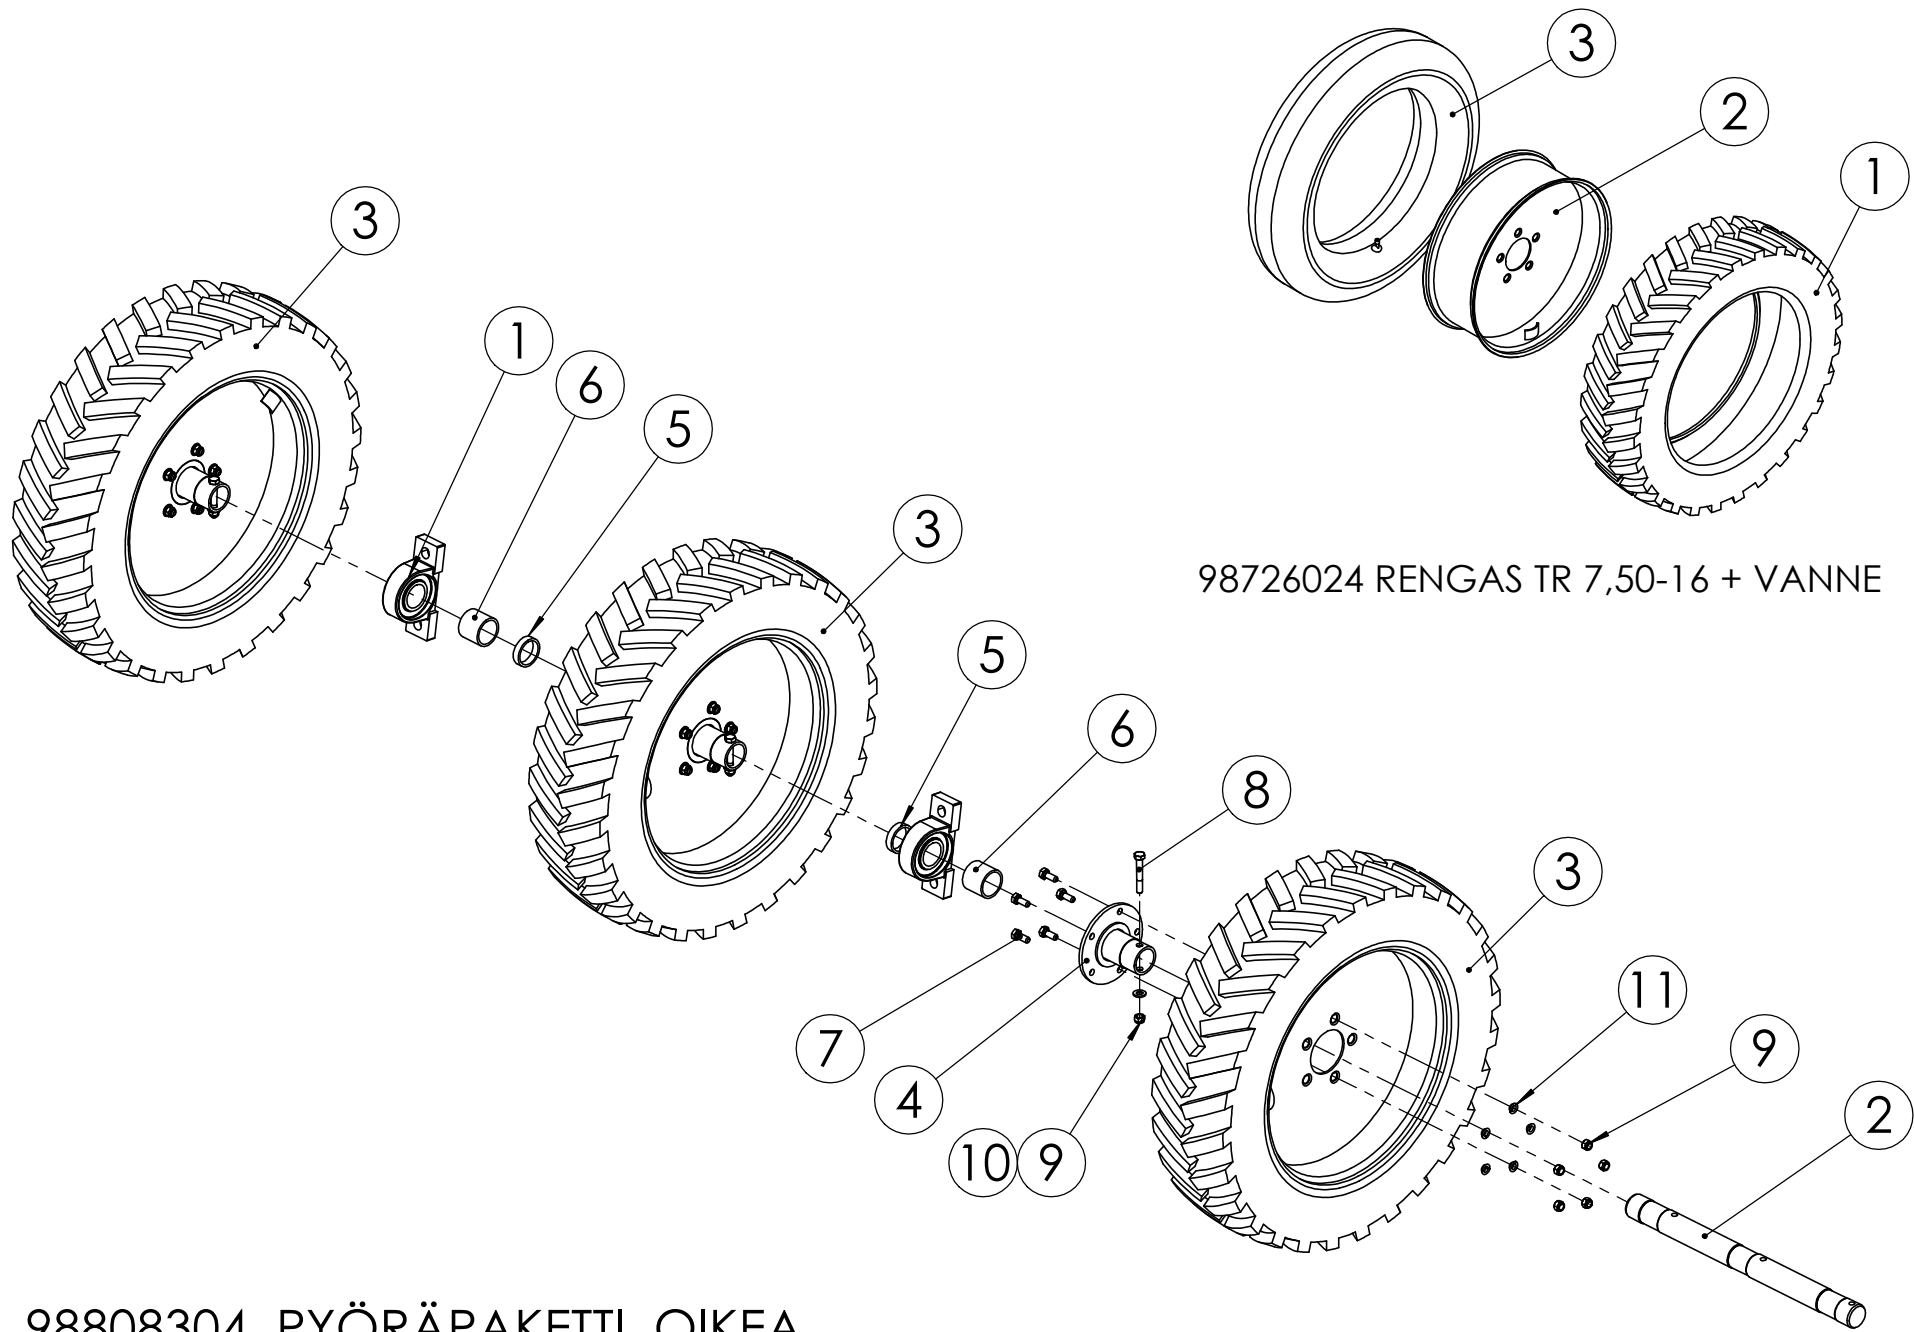

98726024 RENGAS TR 7,50-16 + VANNE

98808304 PYÖRÄPAKETTI, OIKEA

98726024 RENGAS TR 7,50-16 + VANNE

Pos.	Part No	Pcs	Osan nimi	Description	Beschreibung	Benämning	Наименование	Tyyppi
1	98554904	1	Rengas	Tyre	Reifen	Däck		AN -13 7,50-16/6
2	98726124	1	Vanne	Rim	Felge	fälg		5.00-16 5/94/140 ETO
3	98554804	1	Sisärenkas	Tube	Schlauch	Slang		7,50x16

98808304 PYÖRÄPAKETTI, OIKEA

Pos.	Part No	Pcs	Osan nimi	Description	Beschreibung	Benämning	Наименование	Tyyppi
1	01310190	2	Pystylaakeriyksikkö	Bearing unit	Lagereinheit	Lagerenhet		UCP-210
2	98808204	1	Akseli	Axle	Achse	Axel		
3	98726024	3	Rengas ja vanne	Tyre and rim	Reifen und Felge	Däck och fälg		7.50 - 16 FARMER vasen
4	98808543	3	Pyörännapa 50	Wheel hub 50	Radnabe 50	Hjulnav 50		
5	96902544	2	Holkki	Bushing	Buchse	Hylsa		
6	96902444	2	Holkki	Bushing	Buchse	Hylsa		
7	05012786	15	Kuusioruuvi	Hexagon bolt	Sechskantbolzen	Sexkantskruv		M12x30 DT DIN 933 8.8
8	05003012	3	Kuusioruuvi	Hexagon bolt	Sechskantbolzen	Sexkantskruv		M12x80 DIN 931 8.8ZN
9	02161451	18	Lukitusmutteri	Locking nut	Feststellmutter	Låsmutter	Гайка Nyloc	M12 DIN985 DT 8 NYLOC
10	02071480	3	Aluslaatta	Washer	Scheibe	Bricka	Шайба	M12 DIN125 DT
11	02070081	15	Kartioj, aluslaatta	Spring washer, conical	Federring, keilförmig	Konisk fjäder rund bricka		C12,5 DIN74361 FEZN