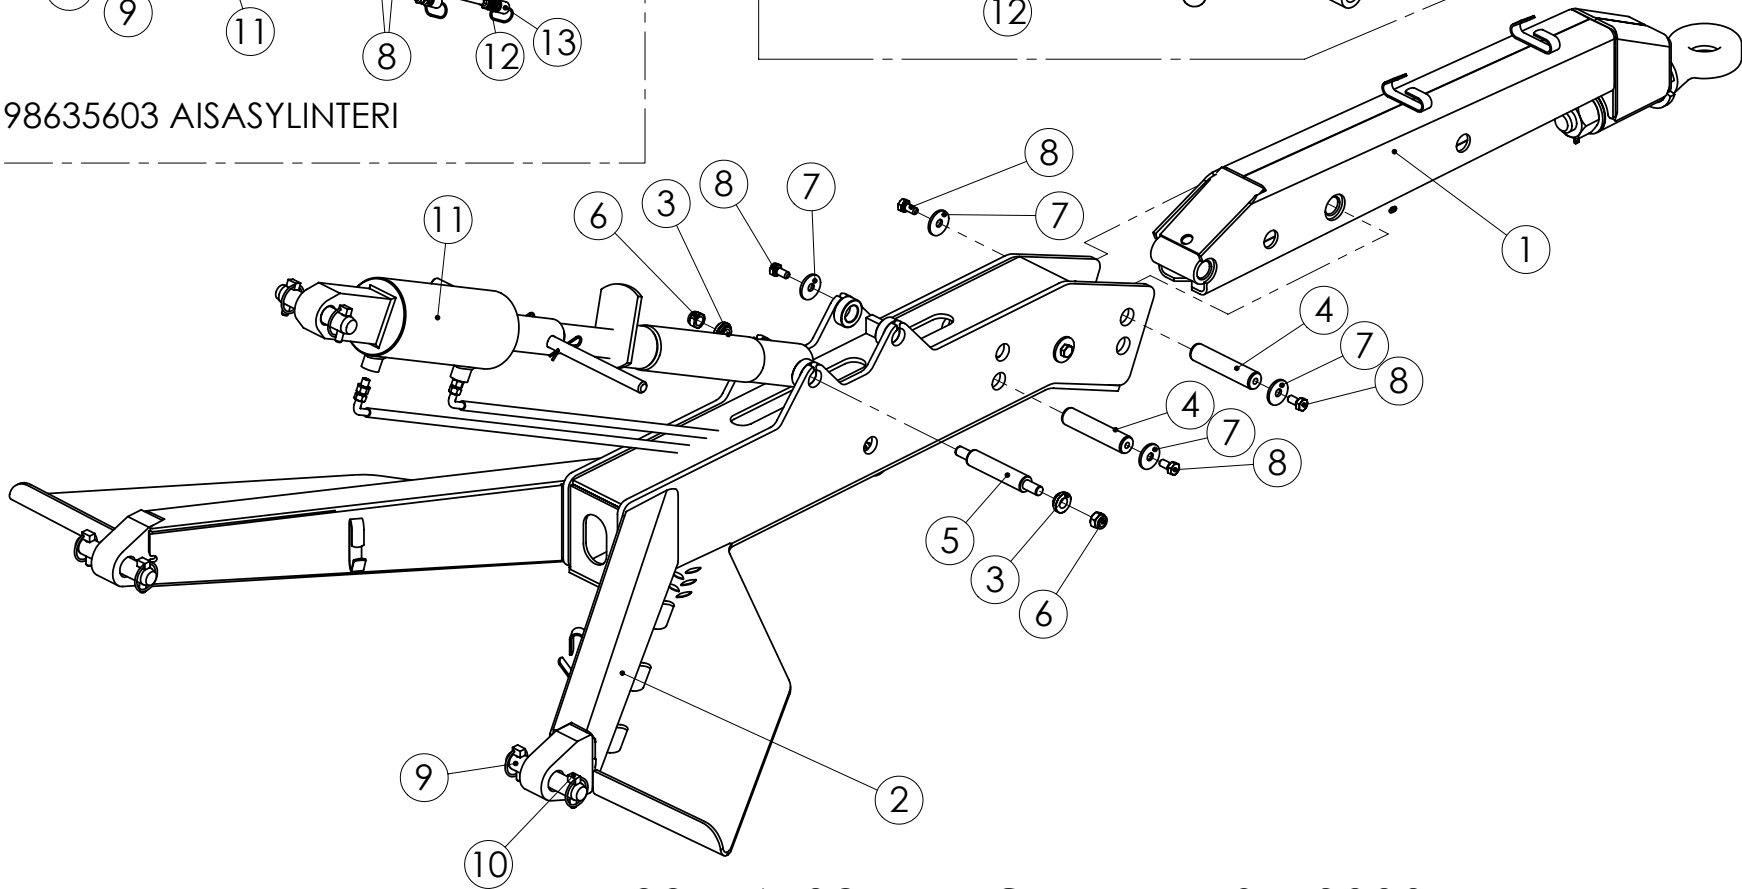

98798004 PINTA-ALAMITTARI Flex Counter

98798004 PINTA-ALAMITTARI

Pos.	Part No	Pcs	Osan nimi	Description	Benämning	Tyyppi
1	02050664	1	Pinta-alamittari	Counter	Räkneverk	LYKKETRONIC FLEX COUNT
2	98457274	1	Kulmakiinnitin	Angle fastener	Viknefastdon	
3	05011574	2	Kuusioruuvi	Hexagon bolt	Sexkantskruv	M6x20 SFS2064 M8.8ZN
4	02161758	2	Lukitusmutteri	Locking nut	Låsmutter	M6 DIN985 8ZN NYLOC
5	97021404	1	Magneetti	Magnet	Magnet	Ø20x4,3x10
6	97021504	1	Aluslevy	Bottom plate	Bottenplatta	
7	05061895	1	Ruuvi	Screw	Skruv	M4x30 SFS2177 FZA2
8	98838064	1	Pidin	Holder	Klammer	JC + Flexcounter