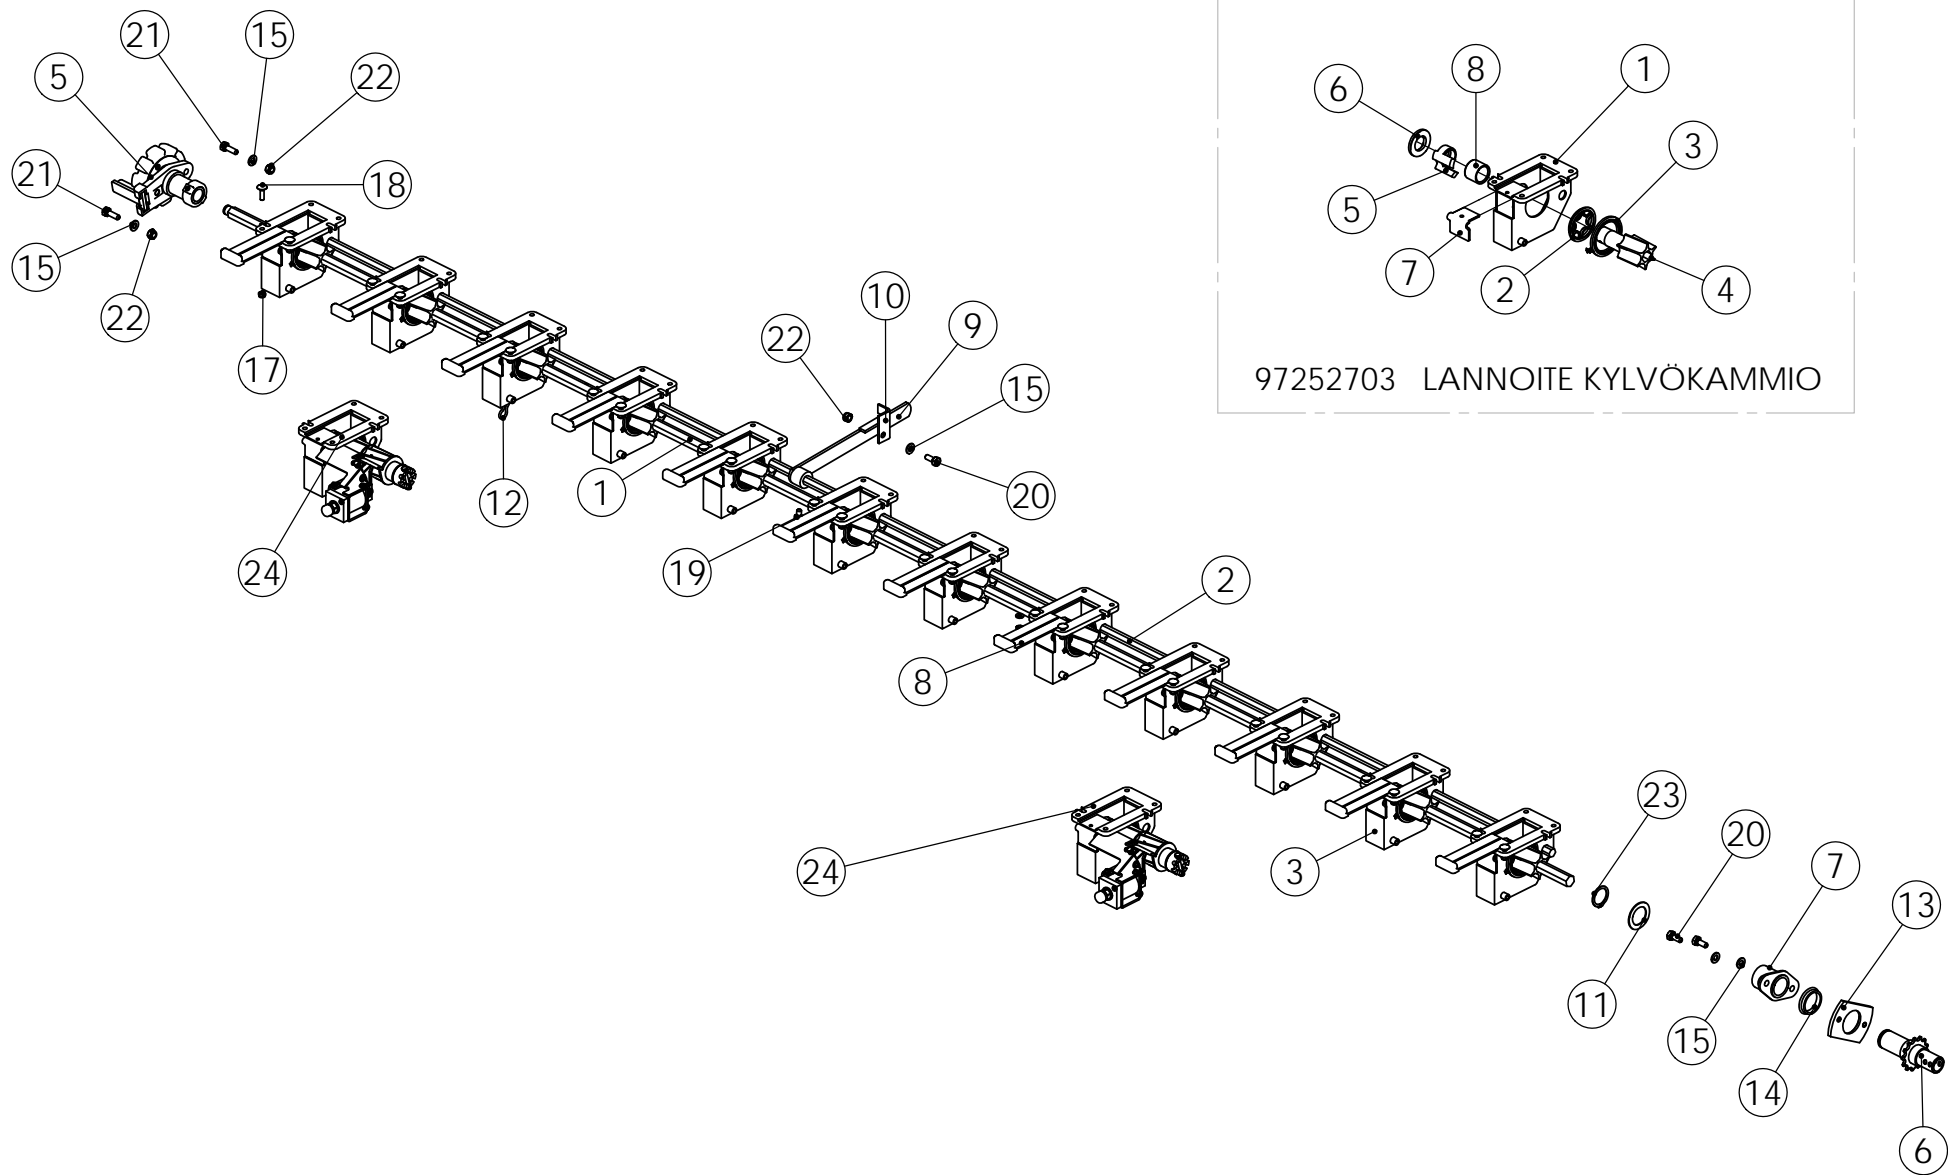

98837001 SYÖTTÖLAITTEISTO LANNOITE KP. 3000

97252703 LANNOITE KYLVÖKAMMIO

Pos.	Part No	Pcs	Osan nimi	Description	Benämning	Tyyppi
1	96176512	1	Syöttökammio	Feeding chamber	Utmatningshus	
2	96088904	1	Tiivisterengas	Dictungsring	Packningsring	
3	96176614	1	Pidätinrenas	Retaining ring	Stoppning	
4	96088814	1	Syöttötela	Feeding roller	Skjutvals	
5	97084413	1	Säätöholkki	Adjuster bushing	Ansätthylsa	
6	94407514	1	Paininlevy	Press ring	Tryckskiva	
7	95415704	1	Kansi	Cover plate	Lock	
8	97084514	1	Holkki	Bushing	Buchse	

98837001 SYÖTTÖLAITTEISTO LANNOITE KP. 3000

Pos.	Part No	Pcs	Osan nimi	Description	Benämning	Tyyppi
1	98837303	1	Akseli	Axle	Axel	17x3017
2	95927714	1	Akseli	Axle	Axel	13x2800
3	97252703	12	Lannoitekylvökammio	Feeding chamber assembly	Utmatningshuserie	
4	95524804	12	Pohjaläppä	Bottom flap valve	Bottenklaff	
5	98837403	1	Lannoite käsipyörä	Hand wheel	Handhjul	
6	95658144	1	Akseli	Axle	Axel	
7	94411514	1	Laakeri	Bearing	Lager	
8	95418613	12	Sulkuluisti	Parallel slide stop valve	Avstängningsslid	
9	95661813	1	Vipu	Lever	Handspak	
10	95861744	1	Lukituslevy	Locking plate	Lås plåt	
11	94501244	1	Aluslaatta	Washer	Bricka	31x45x1,5
12	94407644	12	Haarajousisokka	Snap pin	Fjäderpinne, R-Sprint	Ø3
13	96123244	1	Latta	Flat bar	Plattstång	
14	96108504	1	Holkki	Bushing	Buchse	
15	05061656	5	Aluslaatta	Washer	Bricka	9 SFS2042 FEZN
16	05061631	24	Aluslaatta	Washer	Bricka	6,6 SFS2042 FEZN
17	02161758	24	Lukitusmutteri	Locking nut	Låsmutter	M6 DIN985 8ZN NYLOC
18	02081278	24	Lukkoruuvi	Set-screw	Ställskruv	M6x22 SFS2458 4.6ZN
19	05011831	1	Kuusioruuvi	Hexagon bolt	Sexkantskruv	M8x12 SFS2064 M8.8ZN
20	05011895	3	Kuusioruuvi	Hexagon bolt	Sexkantskruv	M8x20 SFS2064 M8.8ZN
21	05011937	2	Kuusioruuvi	Hexagon bolt	Sexkantskruv	M8x25 SFS2064 M8.8ZN
22	02151051	3	Lukitusmutteri	Locking nut	Låsmutter	M8 DIN985 8ZN NYLOC
23	01351731	1	Varmistusrenas	Circlip	Låsring	30x1,5 DIN471 FE
24	98451703	2	Lannoiteajourakammio	Feeding chamber	Utmatningshus