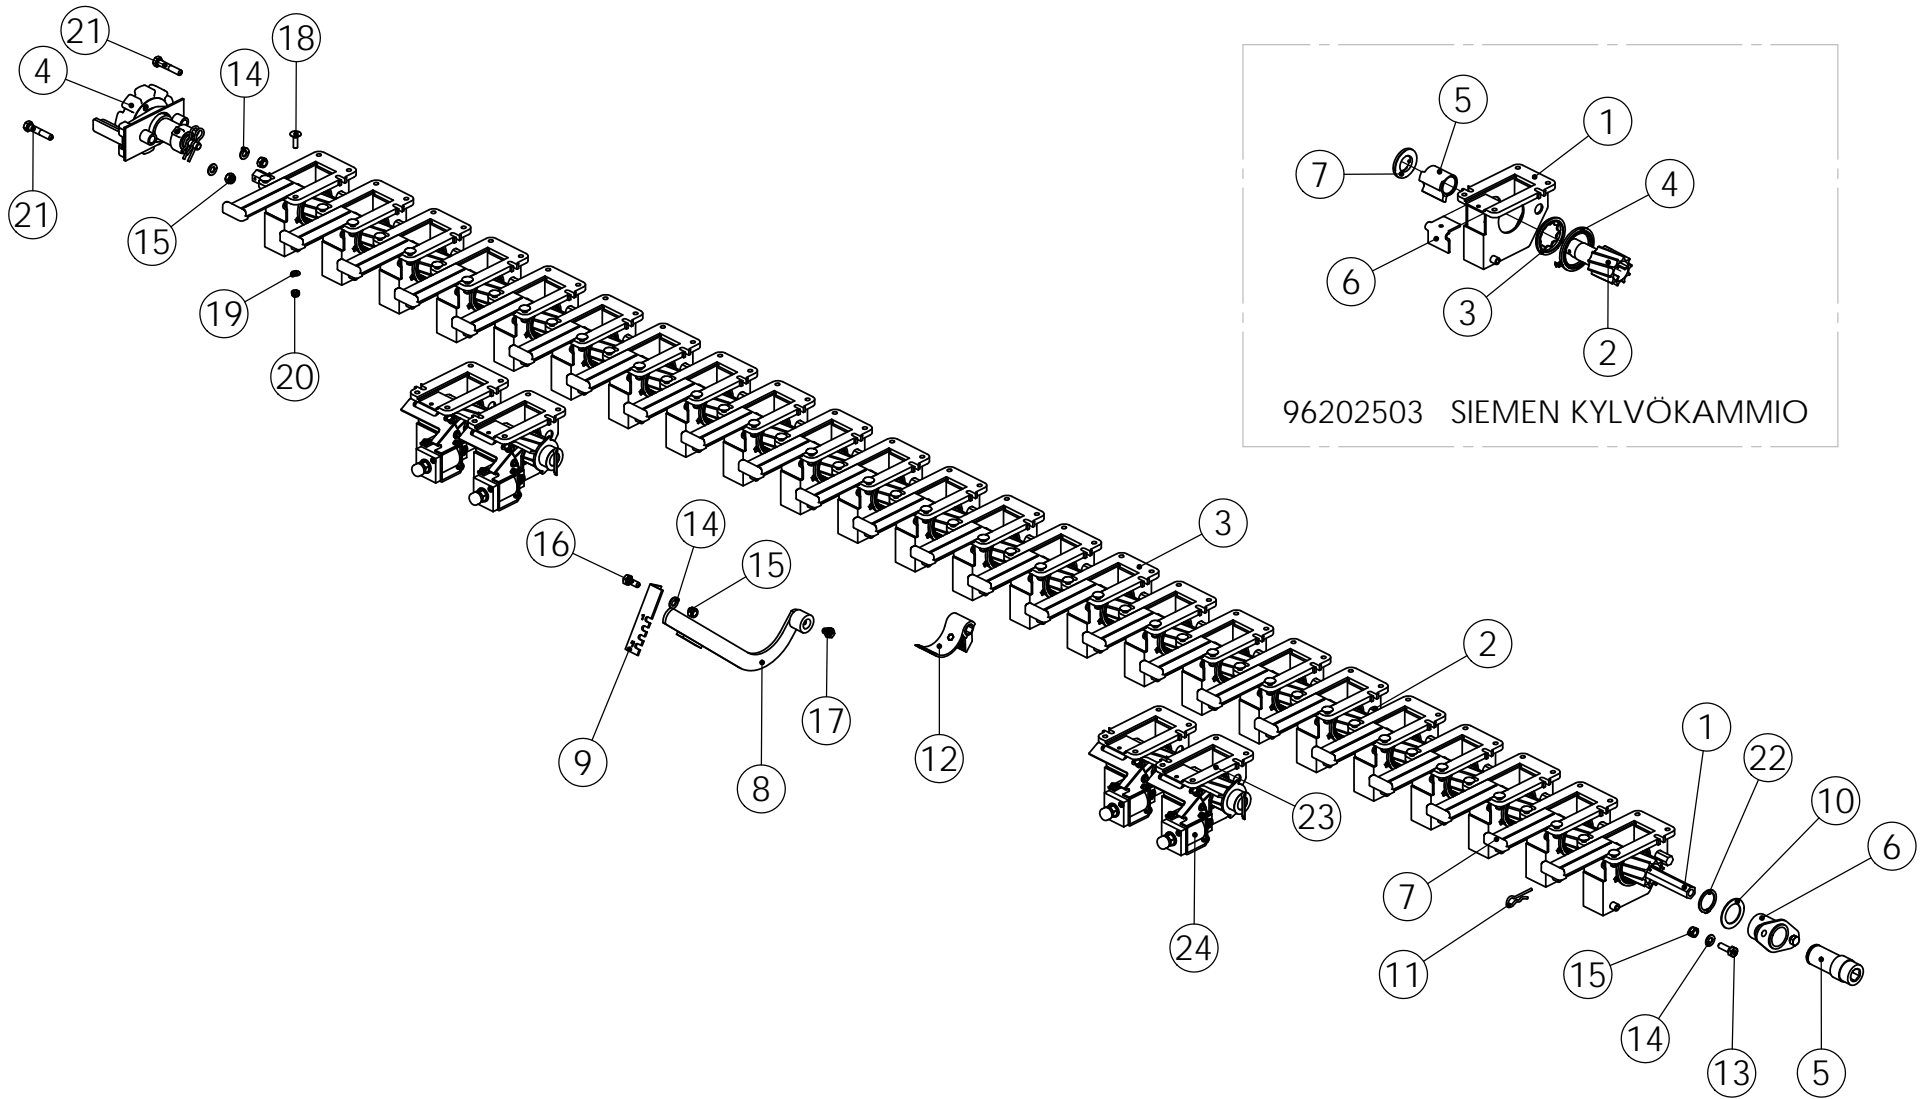

98836901 SYÖTTÖLAITTEISTO SIEMEN

96202503 SIEMEN KYLVÖKAMMIO

Pos.	Part No	Pcs	Osan nimi	Description	Benämning	Tyyppi
1	96176512	1	Syöttökammio	Feeding chamber	Utmatningshus	
2	94496514	1	Syöttötela	Feeding roller	Skjutvals	
3	94496704	1	Tiivisterengas	Dictungsring	Packningsring	
4	96176614	1	Pidätinrenas	Retaining ring	Stoppring	
5	95415513	1	Säätöholkki	Adjuster bushing	Ansättarhylsa	
6	95415704	1	Kansi	Cover plate	Lock	
7	94407514	1	Paininlevy	Press ring	Tryckskiva	

98836901 SYÖTTÖLAITTEISTO SIEMEN KP.

Pos.	Part No	Pcs	Osan nimi	Description	Benämning	Tyyppi
1	98837703	1	Akseli	Axle	Axel	17x2952
2	95927714	1	Akseli	Axle	Axel	13x2800
3	96202503	24	Kylvökammio siemen	Feeding chamber assembly	Utmatningshusserie	
4	97980803	1	Siemenkäsipyörä	Hand wheel	Handhjul	
5	98837144	1	Holkki	Bushing	Hylsa	
6	94411514	1	Laakeri	Bearing	Lager	
7	95418613	24	Sulkuluisti	Parallel slide stop valve	Avstängningslid	
8	95469913	1	Vipu	Lever	Handspak	
9	94497144	1	Hahlolevy	Backing plate	Gaffelplåt	
10	94501244	1	Aluslaatta	Washer	Bricka	31x45x1,5
11	94407644	24	Haarajousisokka	Snap pin	Fjäderpinne, R-Sprint	Ø3
12	95524804	24	Pohjaläppä	Bottom flap valve	Bottenklaff	
13	05011937	2	Kuusioruuvi	Hexagon bolt	Sexkantskruv	M8x25 SFS2064 M8.8ZN
14	05061656	5	Aluslaatta	Washer	Bricka	9 SFS2042 FEZN
15	02151051	5	Lukitusmutteri	Locking nut	Låsmutter	M8 DIN985 8ZN NYLOC
16	05011895	1	Kuusioruuvi	Hexagon bolt	Sexkantskruv	M8x20 SFS2064 M8.8ZN
17	05011831	1	Kuusioruuvi	Hexagon bolt	Sexkantskruv	M8x12 SFS2064 M8.8ZN
18	02081278	48	Lukkoruuvi	Set-screw	Ställskruv	M6x22 SFS2458 4.6ZN
19	05061631	48	Aluslaatta	Washer	Bricka	6,6 SFS2042 FEZN
20	02161758	48	Lukitusmutteri	Locking nut	Låsmutter	M6 DIN985 8ZN NYLOC
21	05001765	2	Kuusioruuvi	Hexagon bolt	Sexkantskruv	M8x45 SFS2063 M 8.8ZN
22	01351731	1	Varmistusrenas	Circlip	Låsring	30x1,5 DIN471 FE
23	98837203	4	Siemenajourakammio	Feeding chamber assembly	Utmatningshusserie	
24	98724603	4	Ajourakäyttölaite	Operating device	Manöverspak