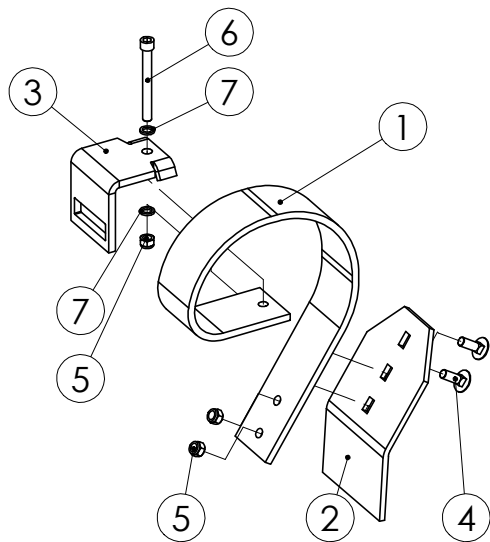

98944103 ASTINTASO VASEN KP.

98944203 ASTINTASO OIKEA KP.

98849104  
JOUSIPIIKKI KP.

98950104  
JOUSIPIIKKI KP. OIK

98950004  
JOUSIPIIKKI KP. VAS.

Pos.	Part No	Pcs	Osan nimi	Description	Benämning	Tyyppi
1	97802213	1	Runko	Frame	Stamm	
2	05002379	2	Kuusioruuvi	Hexagon bolt	Sexkantskruv	M10x55 DIN 931 8.8 ZN
3	02161444	2	Lukitusmutteri	Locking nut	Låsmutter	M10 DIN985 DT 8 NYLOC
4	02091010	2	Kuusioruuvi	Hexagon bolt	Sexkantskruv	M12x70 SFS2063 M8.8ZN
5	02161451	2	Lukitusmutteri	Locking nut	Låsmutter	M12 DIN985 DT 8 NYLOC
6	97418444	2	Tappi	Stud	Bult	Ø12
7	02062242	2	Rengassokka	Linch pin	Ringpinne	6x40 FEZN
8	98943663	1	Runko	Frame	Ram	
9	97801413	1	Levy	Plate	Plåt	