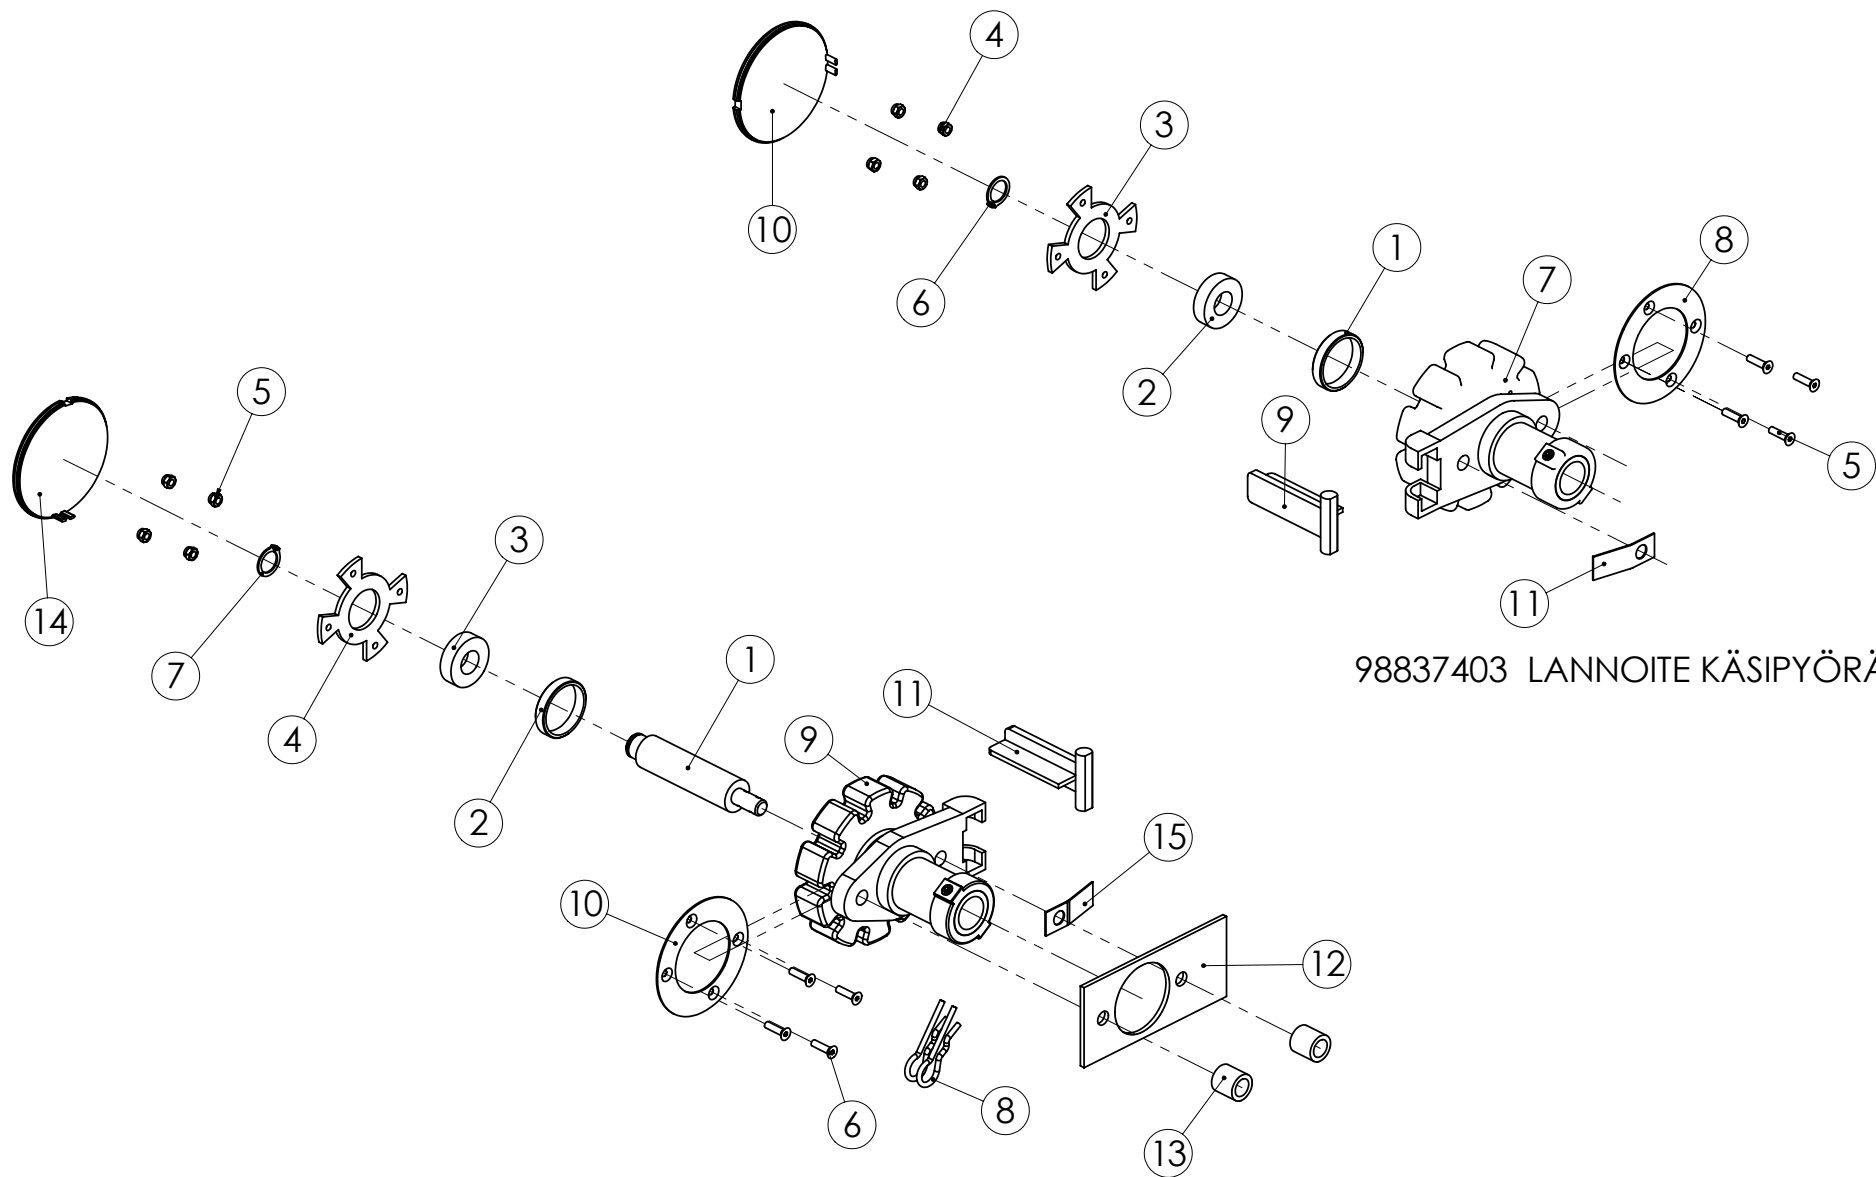

98837403 LANNOITE KÄSIPYÖRÄ

97980803 SIEMEN KÄSIPYÖRÄ

98837403 LANNOITE KÄSIPYÖRÄ

Pos.	Part No	Pcs	Osan nimi	Description	Benämning	Tyyppi
1	97981004	1	Holkki	Bushing	Buchse	Ø40xØ20x7
2	01311858	1	Laakeri	Bearing	Lager	6002-2RS
3	97981164	1	Levy	Plate	Plåt	
4	02151044	4	Lukitusmutteri	Locking nut	Låsmutter	M4 DIN985 NYLOC
5	02102461	4	Kuusioruuvi	Hexagon bolt	Sexkantskruv	M4x16 DIN7991 ZN
6	01351683	1	Varmistusrenkas	Circlip	Låsring	15x1 DIN471 FE
7	95599704	1	Käsipyörä	Hand wheel	Handhjul	
8	98305543	1	Levy	Plate	Plåt	1xØ76
9	95580864	1	Pidin	Holder	Klammer	
10	94287064	1	Kansi	Cover plate	Lock	
11	95581244	1	Jousi	Spring	Fjäder	

97980803 SIEMEN KÄSIPYÖRÄ

Pos.	Part No	Pcs	Osan nimi	Description	Benämning	Tyyppi
1	97980944	1	Akseli	Axle	Axel	
2	97981004	1	Holkki	Bushing	Buchse	Ø40xØ20x7
3	01311858	1	Laakeri	Bearing	Lager	6002-2RS
4	97981164	1	Levy	Plate	Plåt	
5	02151044	4	Lukitusmutteri	Locking nut	Låsmutter	M4 DIN985 NYLOC
6	02102461	4	Kuusioruuvi	Hexagon bolt	Sexkantskruv	M4x16 DIN7991 ZN
7	01351683	1	Varmistusrenkas	Circlip	Låsring	15x1 DIN471 FE
8	94407644	2	Haarajousisokka	Snap pin	Fjäderpinne, R-Sprint	Ø3
9	95599704	1	Käsipyörä	Hand wheel	Handhjul	
10	98305543	1	Levy	Plate	Plåt	1xØ76
11	95580864	1	Pidin	Holder	Klammer	
12	96096244	1	Levy	Plate	Plåt	
13	96096344	2	Putki	Tube	Rör	Ø17,2x2,9x17
14	94287064	1	Kansi	Cover plate	Lock	
15	95581244	1	Jousi	Spring	Fjäder