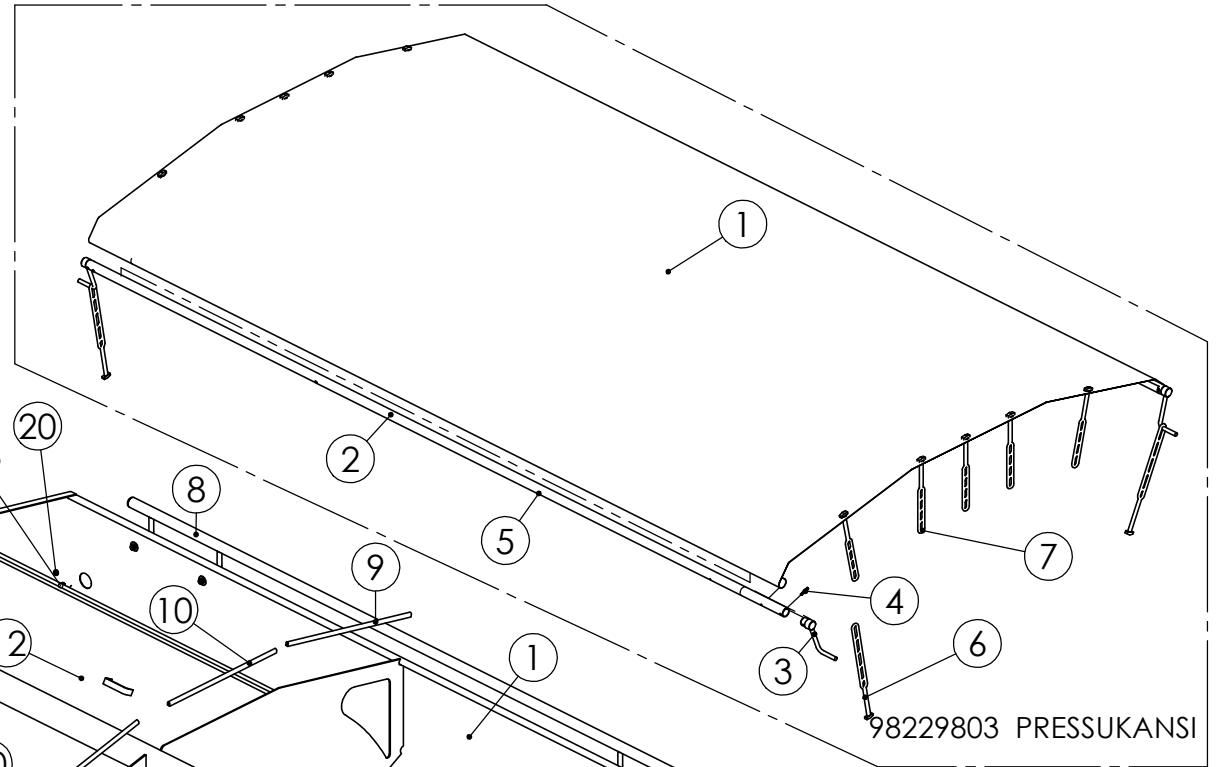

98229803 PRESSUKANSI