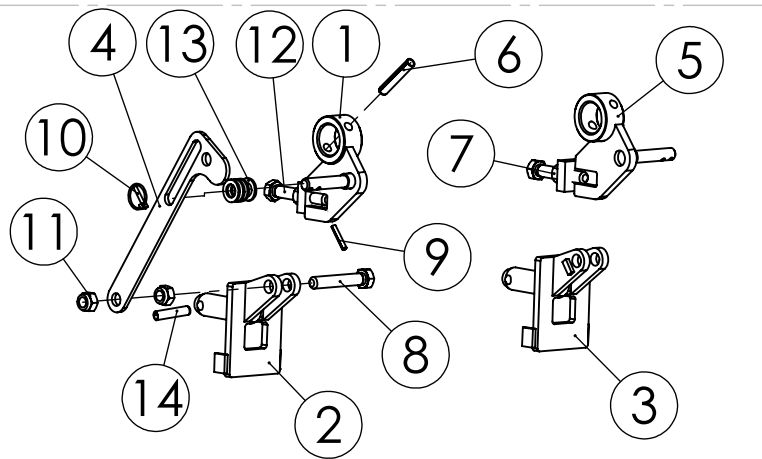

98903402 MUUTOSOSAT
HYDRAULINEN JÄLKIÄES KP.
JC 3000-4000 STAR