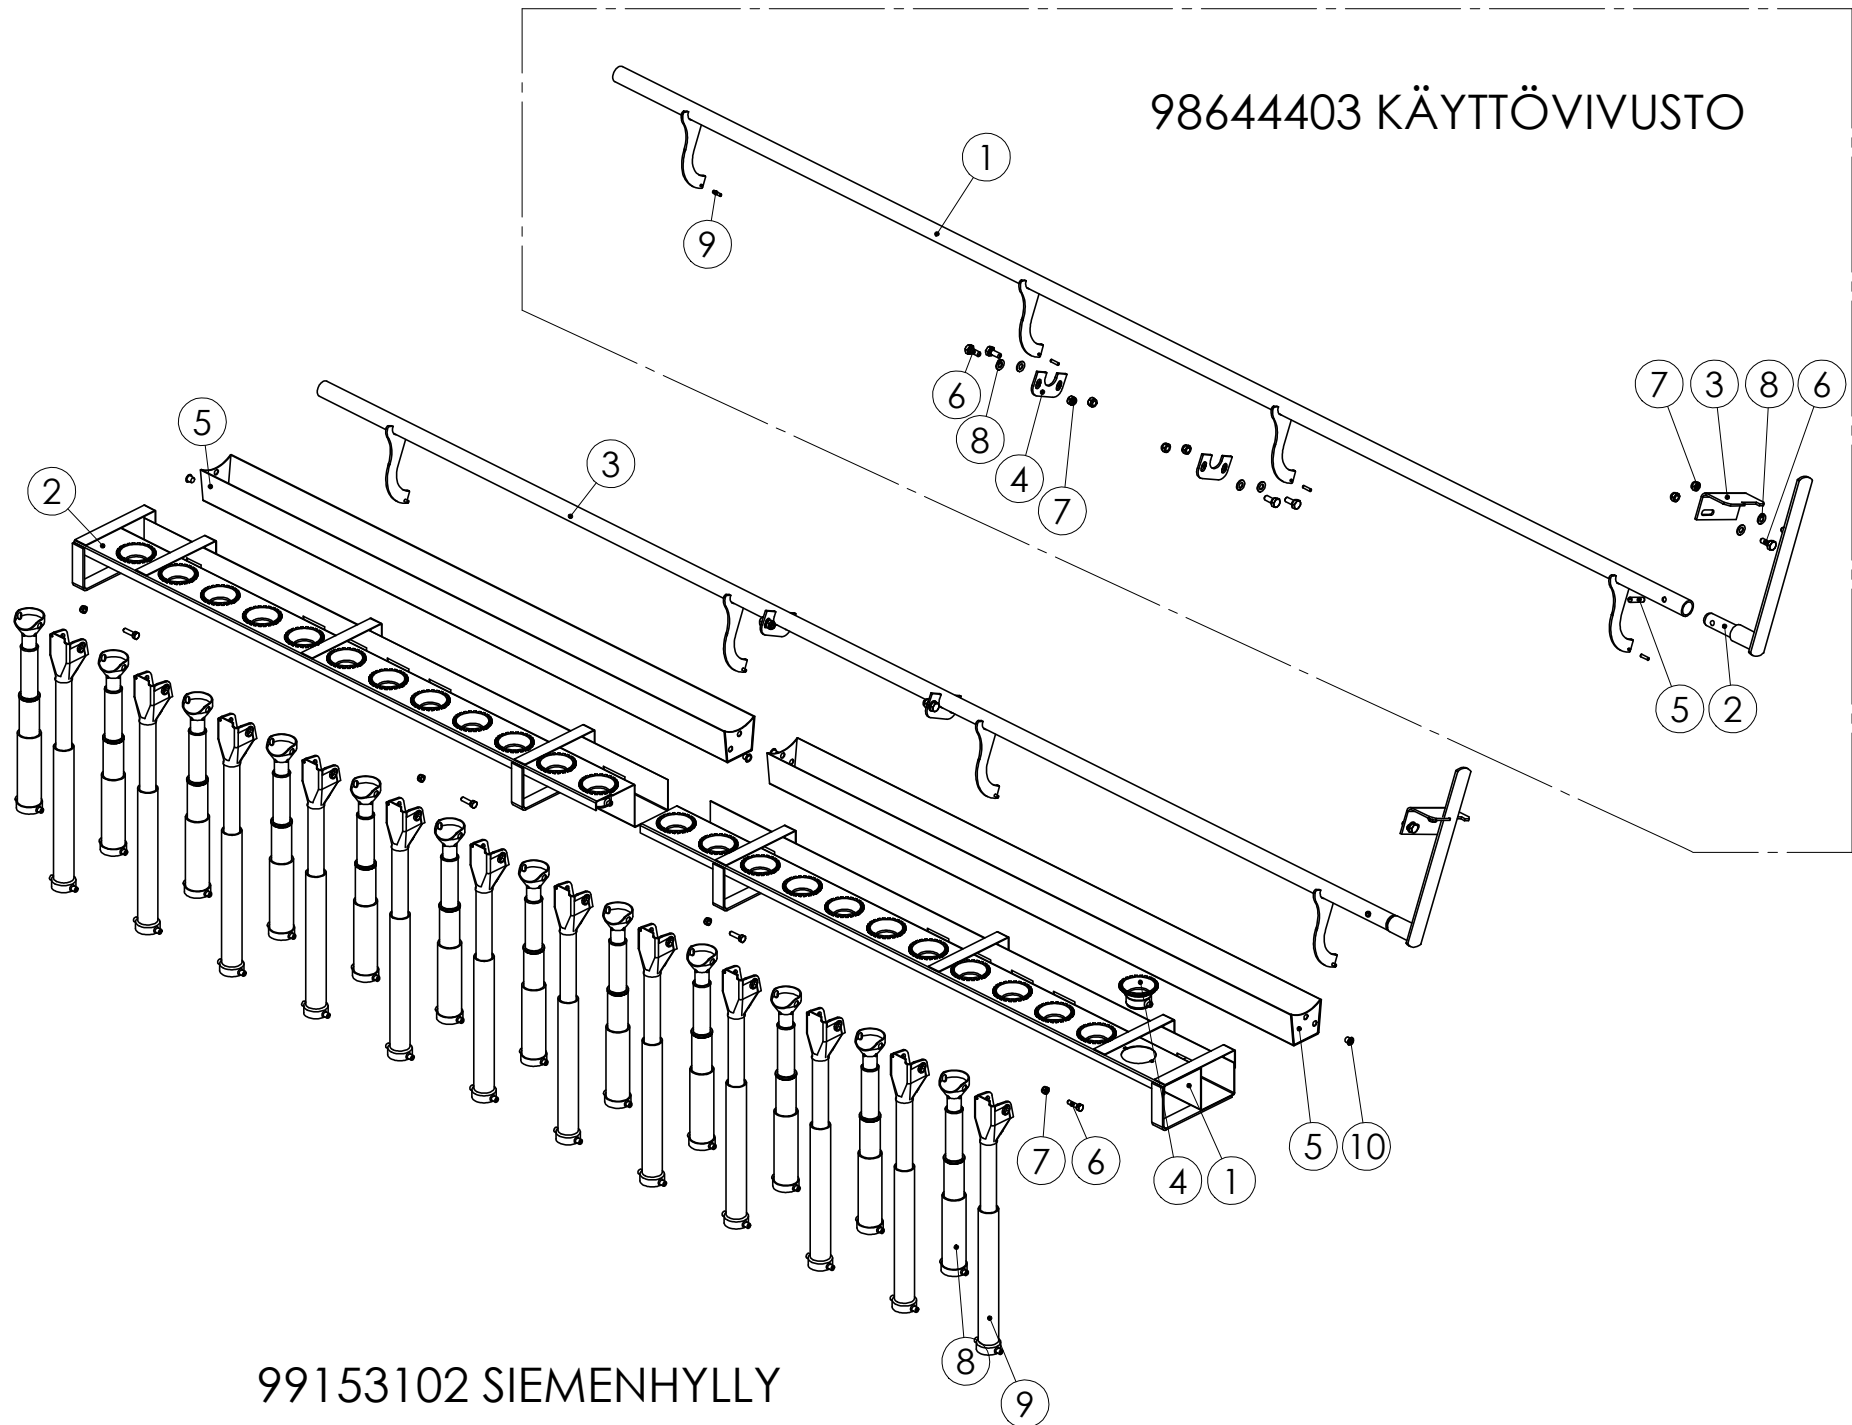

98644403 KÄYTTÖVIVUSTO

99153102 SIEMENHYLLY

98644403 KÄYTTÖVIVUSTO

Pos.	Part No	Pcs	Osan nimi	Description	Beschreibung	Benämning	Наименование	Tyyppi
1	98644573	1	Putki	Tube	Rohr	Rör		
2	98639873	1	Käyttövipu	Operating	Bedienungshebel	Manöverspak		
3	98640463	1	Lukituslevy	Locking plate	Feststellplatte	Lås plåt		
4	98642564	2	Lukituslevy	Locking plate	Feststellplatte	Lås plåt		
5	02063260	1	Jousisokka	Spring pin	Federstrecker	Fjäderpinne		10x40 DIN1481 55SI7ZN
6	05012345	6	Kuusioruuvi	Hexagon bolt	Sechskantbolzen	Sexkantskruv		M10x25 SFS2064 M8.8ZN
7	02161444	6	Lukitusmutteri	Locking nut	Feststellmutter	Låsmutter		M10 DIN985 DT 8 NYLOC
8	05061141	6	Aluslaatta	Washer	Scheibe	Bricka		M10 DIN125 DT
9	02060157	4	Jousisokka	Spring pin	Federstrecker	Fjäderpinne		5x20 DIN1481 ZN

99153102 SIEMENHYLLY

Pos.	Part No	Pcs	Osan nimi	Description	Beschreibung	Benämning	Наименование	Tyyppi
1	99153263	1	Hyllykkö	Shelves	Regal	Hylla		
2	99153363	1	Hyllykkö	Shelves	Regal	Hylla		
3	98644403	1	Käyttövivusto	Adjuster arm	Ansetzerarm	Ansätтар arm		
4	98837973	24	Nivelosa	Link	Glied	Led	Кардан	
5	98645763	2	Koekylvökaukalo	Calibration trough	Abdrehtrog	Vridprovstrag		
6	05011976	4	Kuusioruuvi	Hexagon bolt	Sechskantbolzen	Sexkantskruv		M8x30 DIN 933 M 8.8ZN
7	02151051	4	Lukitusmutteri	Locking nut	Feststellmutter	Låsmutter		M8 DIN985 DT 8 NYLOC
8	95779203	12	Etuvantaan teleskooppi	Tube	Rohr	Rör		
9	98914303	12	Takavantaan teleskooppi	Tube	Rohr	Rör		
10	02040231	4	Tulppa	Plug	Pfropf	Plugg		DBI 15