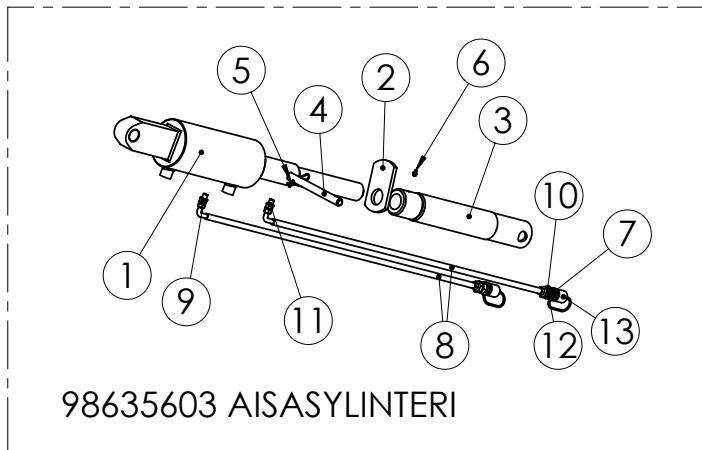

98798004 PINTA-ALAMITTARI Flex Counter

98798004 PINTA-ALAMITTARI

Pos.	Part No	Pcs	Osan nimi	Description	Benämning	Tyyppi
1	02050664	1	Pinta-alamittari	Counter	Räkneverk	LYKKETRONIC FLEX COUNT
2	98457274	1	Kulmakiinnitin	Angle fastener	Viknefastdon	
3	05011574	2	Kuusioruuvi	Hexagon bolt	Sexkantskruv	M6x20 SFS2064 M8.8ZN
4	02161758	2	Lukitusmutteri	Locking nut	Låsmutter	M6 DIN985 8ZN NYLOC
5	97021404	1	Magneetti	Magnet	Magnet	Ø20x4,3x10
6	97021504	1	Aluslevy	Bottom plate	Bottenplatta	
7	05061895	1	Ruuvi	Screw	Skruv	M4x30 SFS2177 FZA2
8	98838064	1	Pidin	Holder	Klammer	JC + Flexcounter