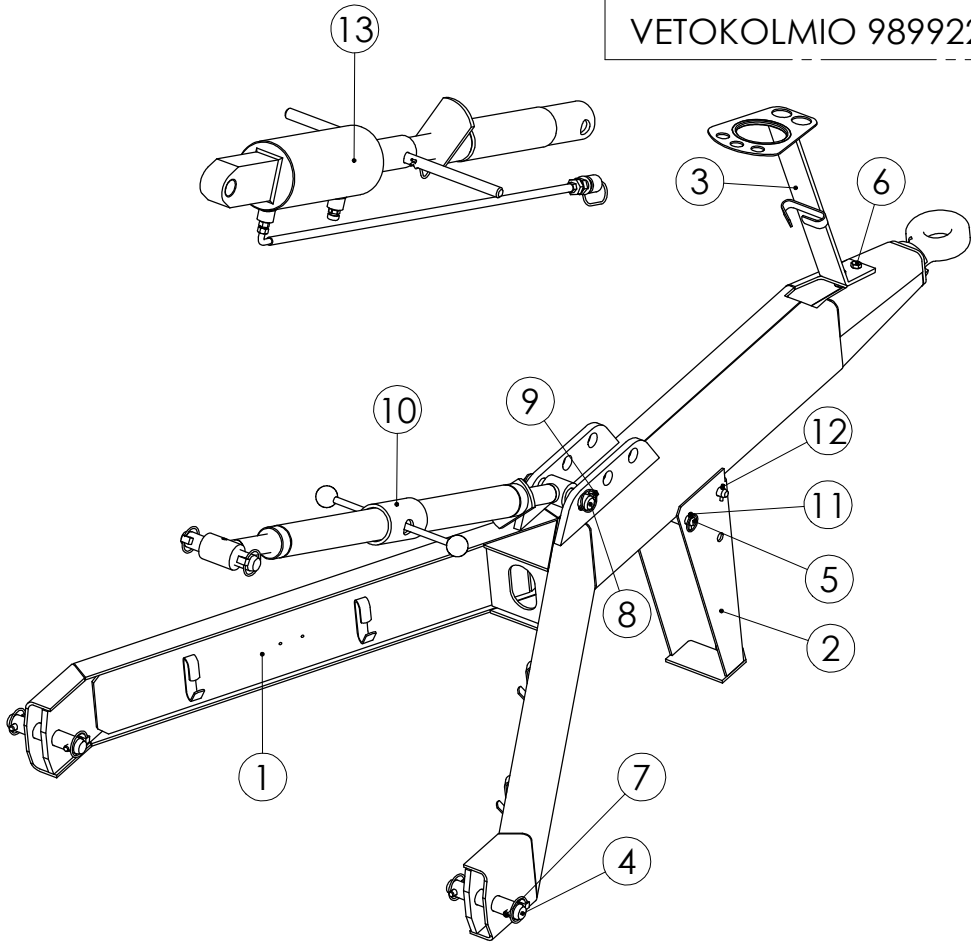

98627202 VETOLAITE KP.

Pos.	Part No	Pcs	Osan nimi	Description	Beschreibung	Benämning	Наименование	Tyyppi
1	98623572	1	Aisa	Draw beam	Zugarm	Dragstång		
2	98606573	1	Kannatin	Support	Gestell	Konsol		
3	98601873	1	Pidin	Holder	Zwinge	Klammer		
4	97604644	3	Tappi	Stud	Zapfen	Bult		30x165
5	96906044	2	Akseli	Axle	Achse	Axel		
6	05012306	2	Kuusioruuvi	Hexagon bolt	Sechskantbolzen	Sexkantskruv		M10x20 SFS2064 M8.8ZN
7	02062242	6	Rengassokka	Linch pin	Lunse	Sprint		11x43 FEZN
8	98648444	1	Tappi	Stud	Zapfen	Bult		
9	02060143	2	Rengassokka	Linch pin	Lunse	Sprint		8x40 FEZN
10	98372703	1	Vanttiruuvi	Adjusting screw	Stellschraube	Stälsskruv		
11	02062242	2	Rengassokka	Linch pin	Lunse	Sprint		4,5x40 FEZN
12	02062771	2	Jousisokka	Spring pin	Federstrecker	Fjäderpinne		5x32 DIN1481 55SI7ZN
13	98635703	1	Aisasynteri	Cylinder assembly	Zylinder Montage	Cylinder montering		

98992203 VETOKOLMIO

Pos.	Part No	Pcs	Osan nimi	Description	Beschreibung	Benämning	Наименование	Tyyppi
1	98992373	1	Vetopalkki	Crossbar	Zugdeichsel	Dragbom		
2	98721963	1	Lukituslevy	Locking plate	Feststellplatte	Lås plåt		
3	98721764	1	Tappi	Stud	Zapfen	Bult		
4	98629444	2	Tappi	Stud	Zapfen	Bult		d22x162
5	02062323	3	Jousisokka	Spring pin	Federstrecker	Fjäderpinne		6x40 DIN1481 55SI7ZN
6	02062242	1	Rengassokka	Linch pin	Lunse	Sprint		4,5x40 FEZN
7	02070035	1	Aluslaatta	Washer	Scheibe	Bricka		16 SFSBV 157 FEZN
8	02071462	1	Aluslaatta	Washer	Scheibe	Bricka		B16 DIN127
9	02081213	1	Kuusioruuvi	Hexagon bolt	Sechskantbolzen	Sexkantskruv		M16x30 SFS2064 M 8.8ZN
10	94489844	1	Tappi	Stud	Zapfen	Bult		
11	02062242	1	Rengassokka	Linch pin	Lunse	Ringpinne		6x40 FEZN
12	02062242	2	Rengassokka	Linch pin	Lunse	Sprint		11x43 FEZN