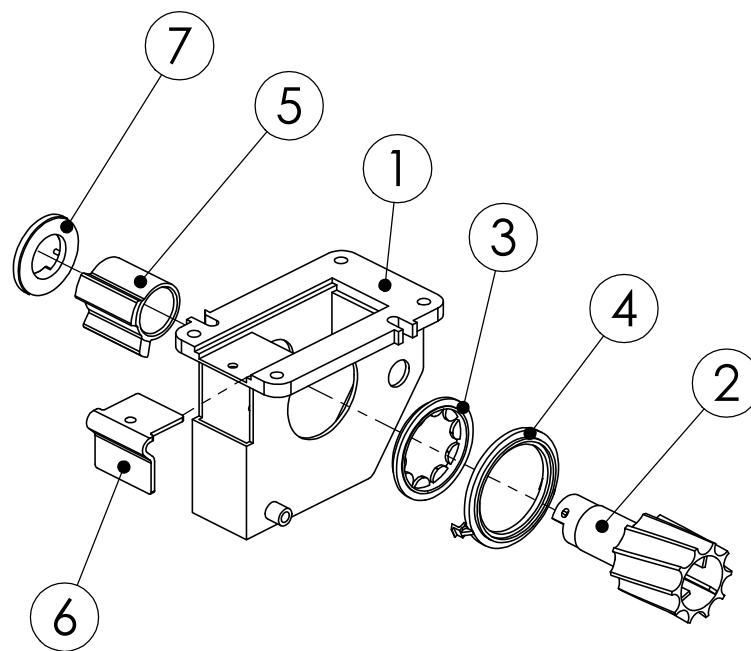

97911003 SYÖTTÖKAMMIO HS-LAITE

Pos.	Part No	Pcs	Osan nimi	Description	Benämning	Tyyppi
1	96176512	1	Syöttökammio	Feeding chamber	Utmatningshus	
2	96582024	1	Syöttötela	Feeding roller	Skjutvals	
3	94496704	1	Tiivisterengas	Dictungsring	Packningsring	
4	96176614	1	Pidätinrenas	Retaining ring	Stoppring	
5	95415513	1	Säätöholkki	Adjuster bushing	Ansättarhylsa	
6	95415704	1	Kansi	Cover plate	Lock	
7	94407514	1	Paininlevy	Press ring	Tryckskiva