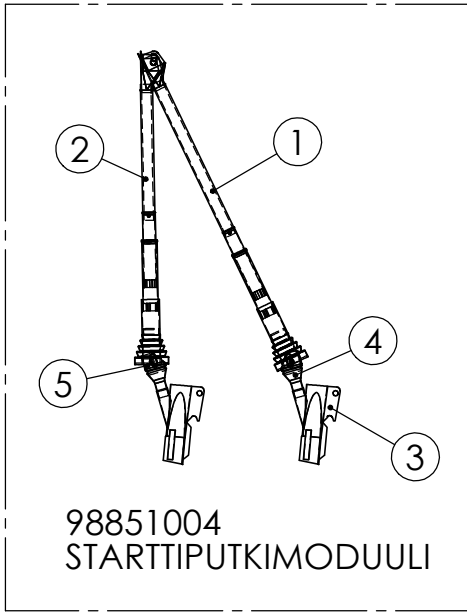

98937112 HS-LAITE XL KP. 3000
98937132 HST-LAITE XL KP. 3000

Pos.	Part No	Pcs	Osan nimi	Description	Benämning	Tyyppi
30	95704544	1	Ketjupyörä	Sprocket	Kedjehjul	Z41
39	05011447	2	Kuusioruuvi	Hexagon bolt	Sexkantskruv	M5x40 DIN 933 A2
40	02081277	48	Lukkoruuvi	Set-screw	Ställskruv	M6x20 DT 4.6
41	05011831	1	Kuusioruuvi	Hexagon bolt	Sexkantskruv	M8x12 DIN 933 8.8ZN
42	05011856	2	Kuusioruuvi	Hexagon bolt	Sexkantskruv	M8x16 DIN 933 8.8ZNkuuma
43	05011895	5	Kuusioruuvi	Hexagon bolt	Sexkantskruv	M8x20 DT DIN 933 8.8
44	05011937	4	Kuusioruuvi	Hexagon bolt	Sexkantskruv	M8x25 DIN 933 8.8ZNkuuma
45	05001765	2	Kuusioruuvi	Hexagon bolt	Sexkantskruv	M8x45 SFS2063 M 8.8ZN
46	02081541	2	Lukkoruuvi	Set-screw	Ställskruv	M10x20 DIN603 4.6ZN
47	02161110	23	Ruuvi	Screw	Skruv	4,2x32 DIN7981
48	05061649	2	Aluslaatta	Washer	Bricka	B8 DIN127 FEZN
49	05061631	48	Aluslaatta	Washer	Bricka	M6 DIN125 ZN
50	05061656	3	Aluslaatta	Washer	Bricka	M8 DIN125 DT
51	05061141	2	Aluslaatta	Washer	Bricka	M10 DIN125 DT
52	02161973	2	Lukitusmutteri	Locking nut	Låsmutter	M5 DIN985 8ZN NYLOC
53	02161758	48	Lukitusmutteri	Locking nut	Låsmutter	M6 DIN985 DT 8 NYLOC
54	02151051	8	Lukitusmutteri	Locking nut	Låsmutter	M8 DIN985 DT 8 NYLOC
55	02161444	2	Lukitusmutteri	Locking nut	Låsmutter	M10 DIN985 DT 8 NYLOC
56	02071448	8	Korilaatta	Washer	Bricka	M8 SFSBV157 FEZN
57	01351040	1	Varmistusrengas	Circlip	Låsring	25x1,2 DIN471 FE
58	02062242	1	Rengassokka	Linch pin	Sprint	4,5x40 FEZN
59	02060125	2	Haarajousisokka	Snap pin	Fjäderpinne, R-Sprint	3x72 FEZN
60	01830296	1	Rullaketju	Roller chain	Rullkedja	083-1x96
61	01831167	1	Supistuslenkki	Locking plate	Lås plåt	083-1 DIN 8187
62	01831713	1	Lukituslevy	Locking plate	Lås plåt	083-1
63	01830126	1	Rullaketju	Roller chain	Rullkedja	083-1x126
64	98825863	1	Kannatin	Support	Konsol	
65	05012345	1	Kuusioruuvi	Hexagon bolt	Sexkantskruv	M10x25 DT DIN933 8.8
66	02161444	1	Lukitusmutteri	Locking nut	Låsmutter	M10 DIN985 DT 8 NYLOC

98851004 STARTTIPUTKIMODUULI

Pos.	Part No	Pcs	Osan nimi	Description	Beschreibung	Benämning	Наименование	Tyyppi
1	98851103	1	Putki (Etuvannas)	Tube (Front)	Rohr	Rör (Fram)		L max =990
2	98851203	1	Putki (Takavannas)	Tube (Rear)	Rohr	Rör (Bakom)		L max =900
3	97813464	2	Liitin	Fitting	Ring	Anslutning		
4	95675813	2	Nivelosa	Link	Glied	Led		
5	97840004	2	Tulppa	Plug	Pfropf	Plugg		Ø50x15