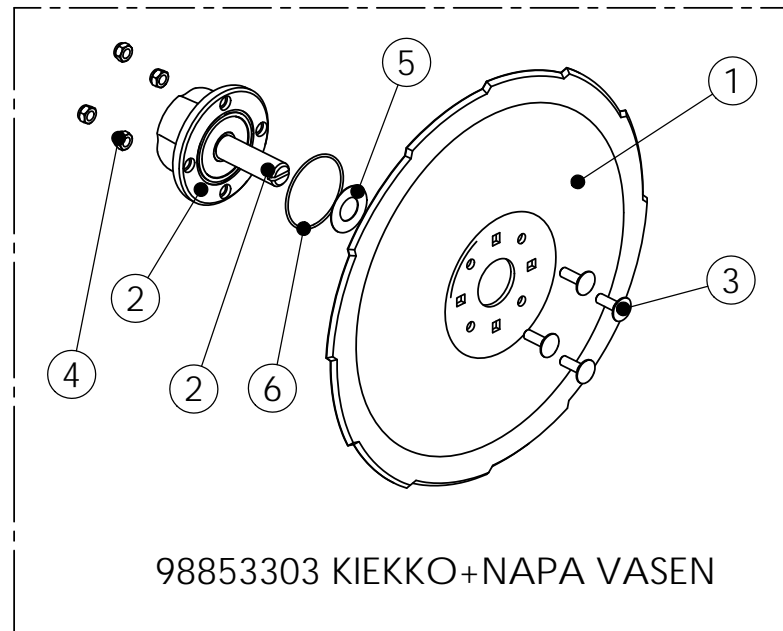

98853102 LASERVANNAS VASEN LANNOITE

98853303 KIEKKO+NAPA VASEN