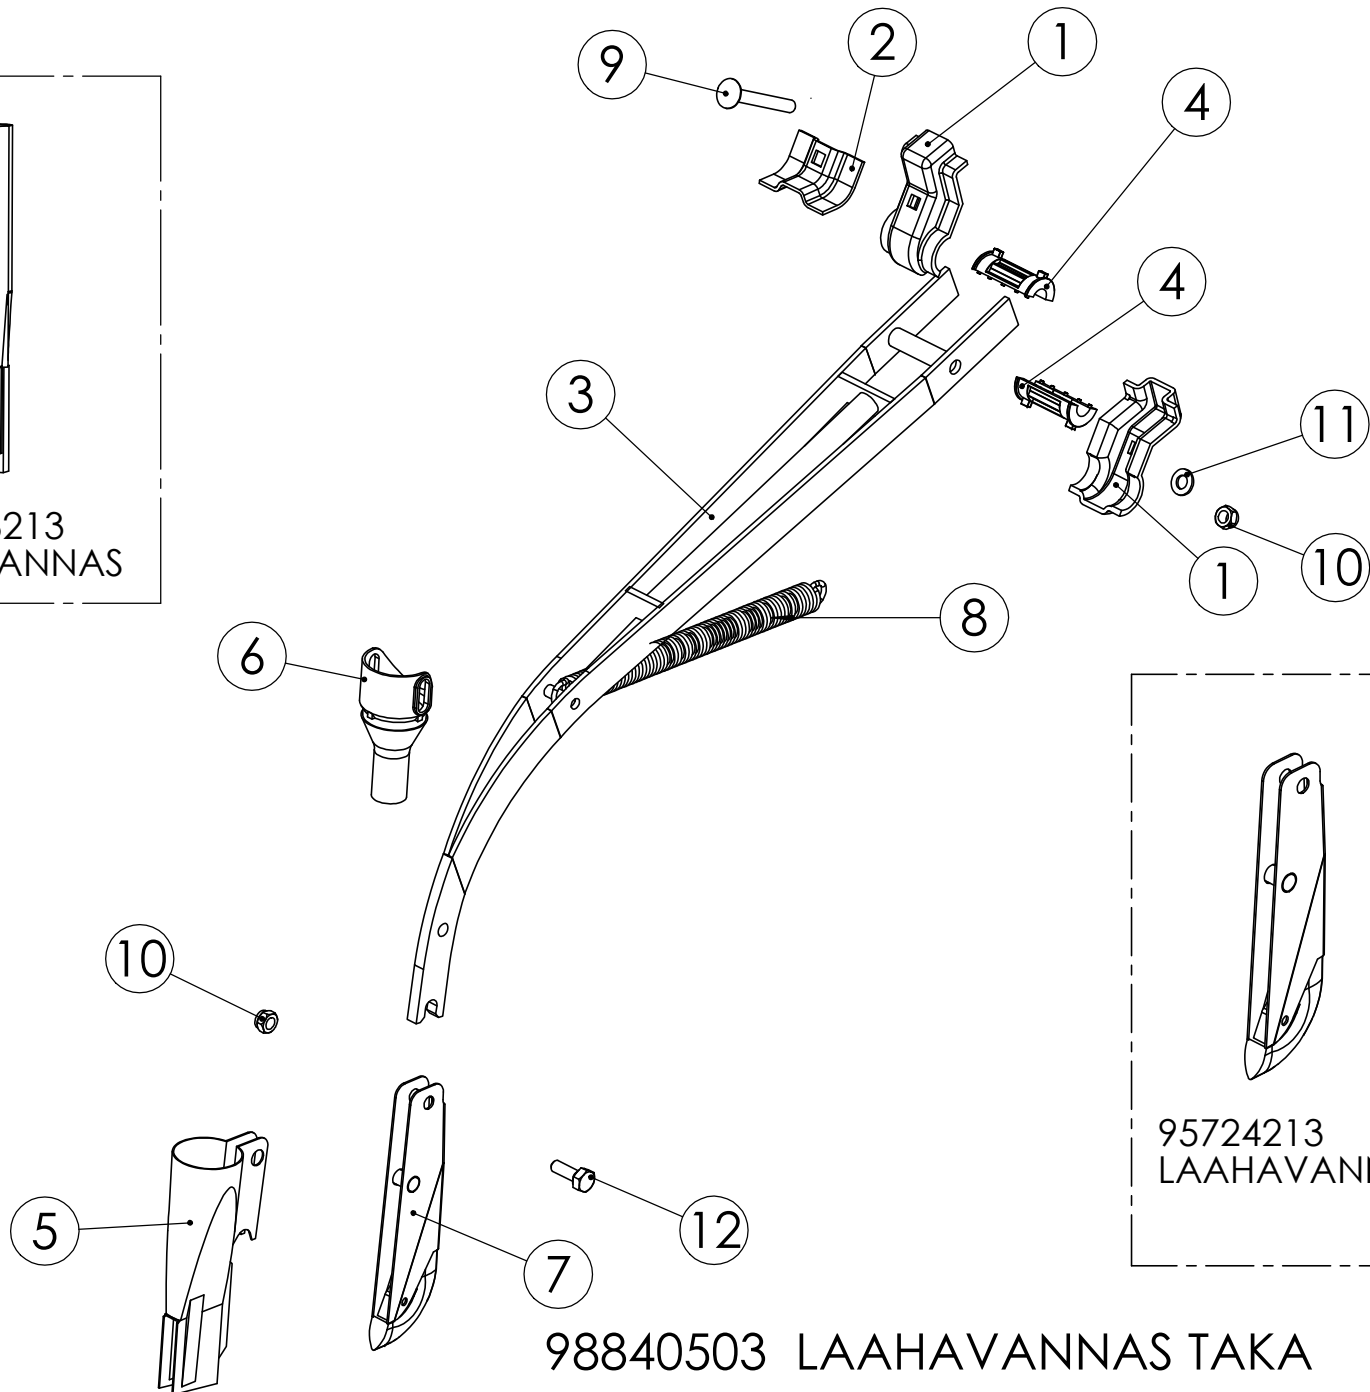

98840503 LAAHAVANNAS TAKA

98840503 LAAHAVANNAS TAKA

Pos.	Part No	Pcs	Osan nimi	Description	Benämning	Tyyppi
1	95718613	2	Laakerin kiinnityslevy	Bearing mounting plate	Lagerfästplatta	
2	95741344	1	Rajoitin	Delimiter	Begränsare	
3	98638973	1	Vantaanvarsi	Coulter arm	Billarm	
4	98561604	2	Laakeri	Bearing	Lager	HD
5	95670912	1	Vannas	Coulter	Bill	
6	95675813	1	Nivelosa	Link	Led	
7	95724213	1	Kulutusosa	Wear part	Slitdetalj	
8	02040422	1	Jousi	Spring	Fjäder	TR 85x4x21x300
9	02080386	1	Lukkoruuvi	Set-screw	Ställskruv	M10x80 SFS2458 8.8ZN
10	02161444	2	Lukitusmutteri	Locking nut	Låsmutter	M10 DIN985 8ZN NYLOC
11	05061085	1	Aluslaatta	Washer	Bricka	ALUSLAATTA 10,5 DIN125 ZN
12	05012384	1	Kuusioruuvi	Hexagon bolt	Sexkantskruv	M10x30 SFS2064 M8.8ZN