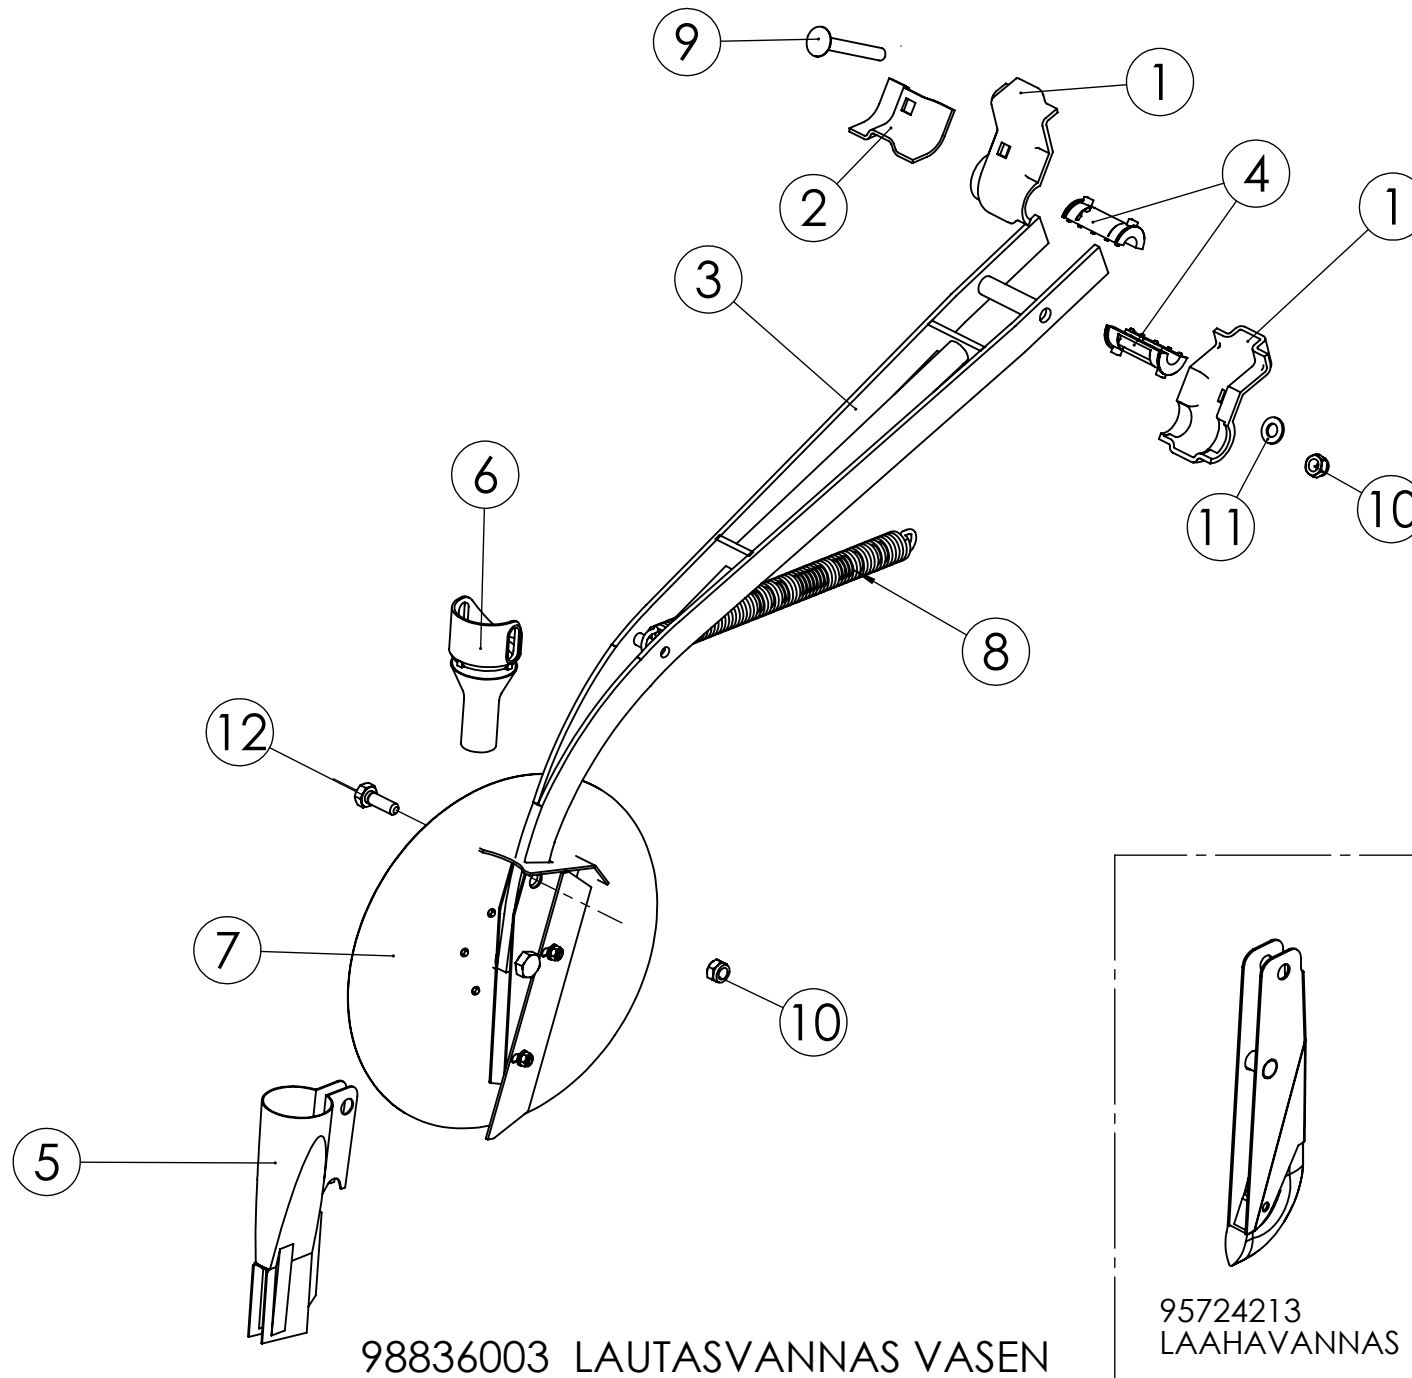

98836003 LAUTASVANNAS VASEN

Pos.	Part No	Pcs	Osan nimi	Description	Benämning	Tyyppi
1	95718613	2	Laakerin kiinnityslevy	Bearing mounting plate	Lagerfästplatta	
2	95741344	1	Rajoitin	Delimiter	Begränsare	
3	98638973	1	Vantaanvarsi	Coulter arm	Billarm	
4	98561604	2	Laakeri	Bearing	Lager	HD
5	95670912	1	Vannas	Coulter	Bill	
6	95675813	1	Nivelosa	Link	Led	
7	97962703	1	Lautasvannas 2	Coulter	Bill	
8	02040422	1	Jousi	Spring	Fjäder	TR 85x4x21x300
9	02080386	1	Lukkoruuvi	Set-screw	Ställskruv	M10x80 SFS2458 8.8ZN
10	02161444	2	Lukitusmutteri	Locking nut	Låsmutter	M10 DIN985 8ZN NYLOC
11	05061085	1	Aluslaatta	Washer	Bricka	11 SFS2042 FEZN
12	05012384	1	Kuusioruuvi	Hexagon bolt	Sexkantskruv	M10x30 SFS2064 M8.8ZN