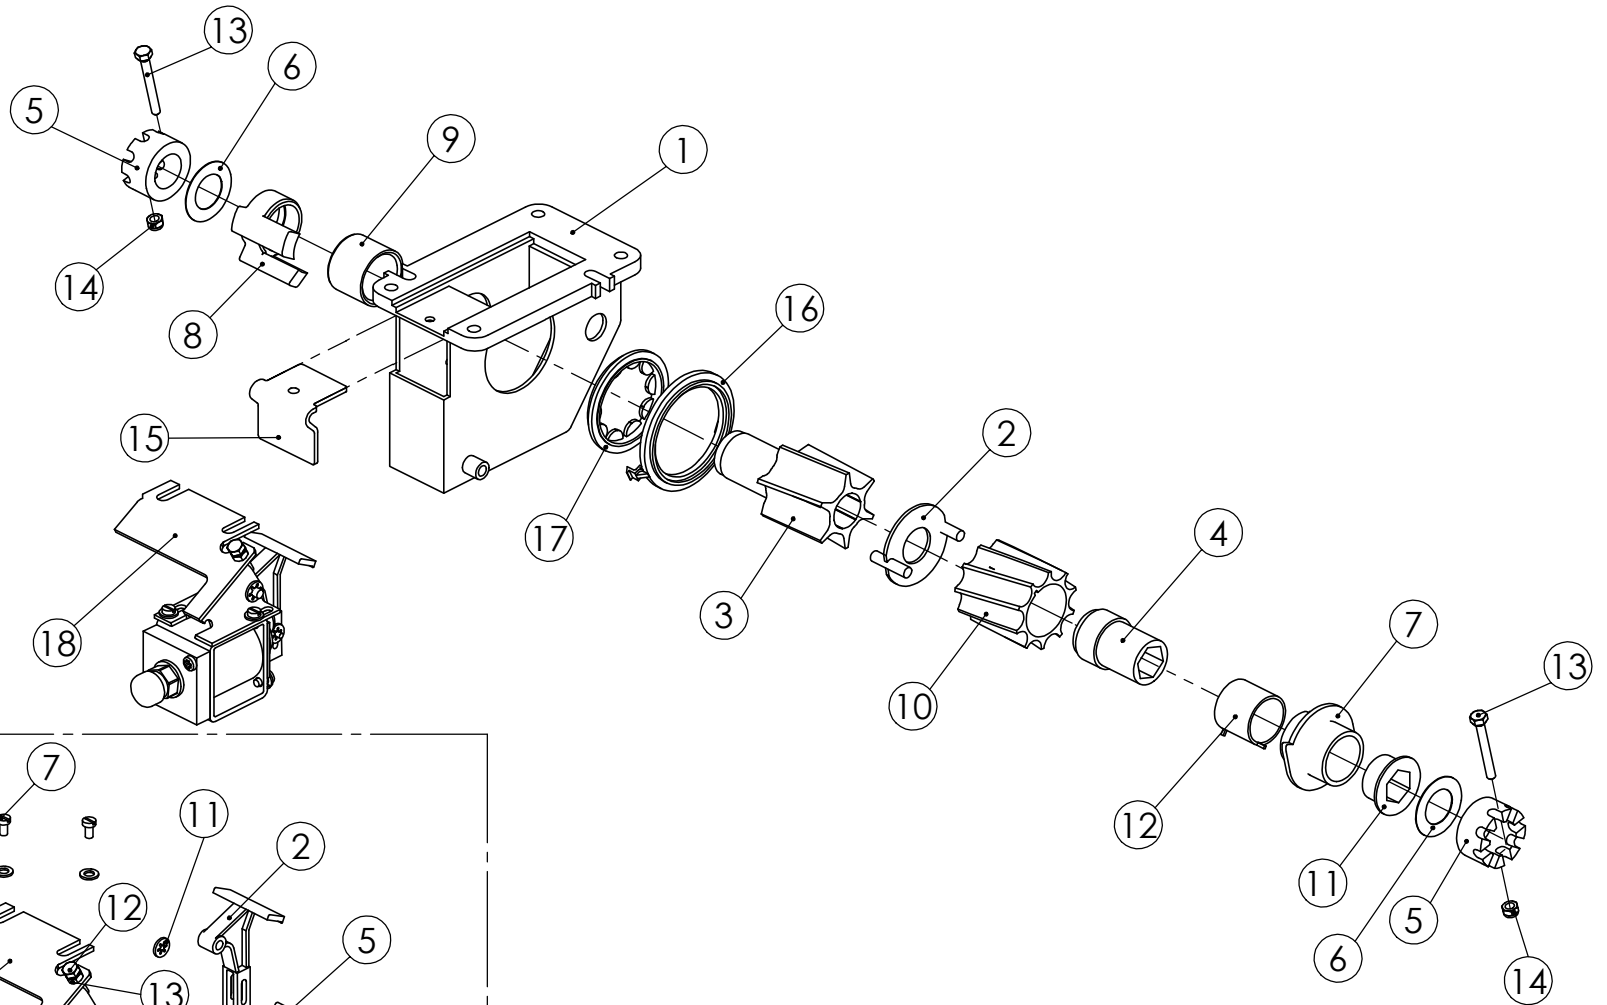

98451703 Feeding tramline chamber (Fertilizer)
Lannoite ajourakammio

98712503 Ajoura käyttölaite Tramline governor Regler Körspår regulator

Pos.	Part No	Pcs	Osan nimi	Description	Beschreibung	Benämning	Наименование	Tyyppi
1	98487772	1	Runko	Frame	Ram	Stamm		
2	96182202	1	Käyttövipu	Operating	Bedienungshebel	Manöverspak		
3	96187144	1	Levy	Plate	Platte	Plåt		
4	96149844	1	Tappi	Stud	Zapfen	Bult		Ø5x25
5	96149944	1	Tappi	Stud	Zapfen	Bult		Ø3x20
6	96186604	1	Levy	Plate	Platte	Plåt		
7	05061254	4	Ruuvi	Screw	Bolzen	Skruv		M4x10 SFS2176 5.8ZN
8	05061663	4	Aluslaatta	Washer	Scheibe	Bricka		5,5 SFS2042 FEZN
9	98724704	1	Säädin	Governor	Regler	Regulator		
10	02070130	2	Pidätinrenas	Retaining ring	Sicherungsring	Stoppring		5 STARLOCK
11	02070148	2	Pidätinrenas	Retaining ring	Sicherungsring	Stoppring		3 STARLOCK
12	05011292	1	Kuusioruuvi	Hexagon bolt	Sechskantbolzen	Sexkantskruv		M5x20 SFS2064 M8.8ZN
13	02161950	1	Kuusiomutteri	Hexagon nut	Sechskantmutter	Sexkantmutter		M5 SFS2067 RUOST.

98451703 Lannoite ajourakammio Feeding tramline chamber (Fertilizer) Dosiereinheit Körspår utmatningshus

Pos.	Part No	Pcs	Osan nimi	Description	Beschreibung	Benämning	Наименование	Tyyppi
1	96176512	1	Syöttökammio	Feeding chamber	Dosiereinheit	Utmatningshus		
2	98451943	1	Vääntiö	Driver	Mitnehmer	Medbringare		
3	98451803	1	Syöttötela	Feeding roller	Dosiereinwalze	Skjutvals		
4	98452404	1	Holkki	Bushing	Buchse	Hylsa		
5	94412314	2	Säätöholkki	Adjuster bushing	Ansetzerbuchse	Ansättarhylsa		
6	94412404	2	Aluslaatta	Washer	Scheibe	Bricka		
7	96064404	1	Pysäytin	Stop motion	Abstellvorrichtung	Stoppanordning		
8	97084413	1	Säätöholkki	Adjuster bushing	Ansetzerbuchse	Ansättarhylsa		
9	97084514	1	Holkki	Bushing	Hylsa	Buchse		
10	96187914	1	Syöttötela	Feeding roller	Dosiereinwalze	Skjutvals		
11	95749114	1	Holkki	Bushing	Buchse	Hylsa		
12	96161644	1	Jousi	Spring	Feder	Fjäder		
13	05011447	2	Kuusioruuvi	Hexagon bolt	Sechskantbolzen	Sexkantskruv		M5x40 SFS2064 RUOST.
14	02161973	2	Lukitusmutteri	Locking nut	Feststellmutter	Låsmutter		M5 DIN985 8ZN NYLOC
15	95415704	1	Kansi	Cover plate	Abschlussdeckel	Lock		
16	96176614	1	Pidätinrenas	Retaining ring	Sicherungsring	Stoppring		
17	94496704	1	Tiivisterengas	Dictungsring	Seal ring	Packningsring		
18	98712503	1	Käyttölaite	Operating	Bedienungshebel	Manöverspak