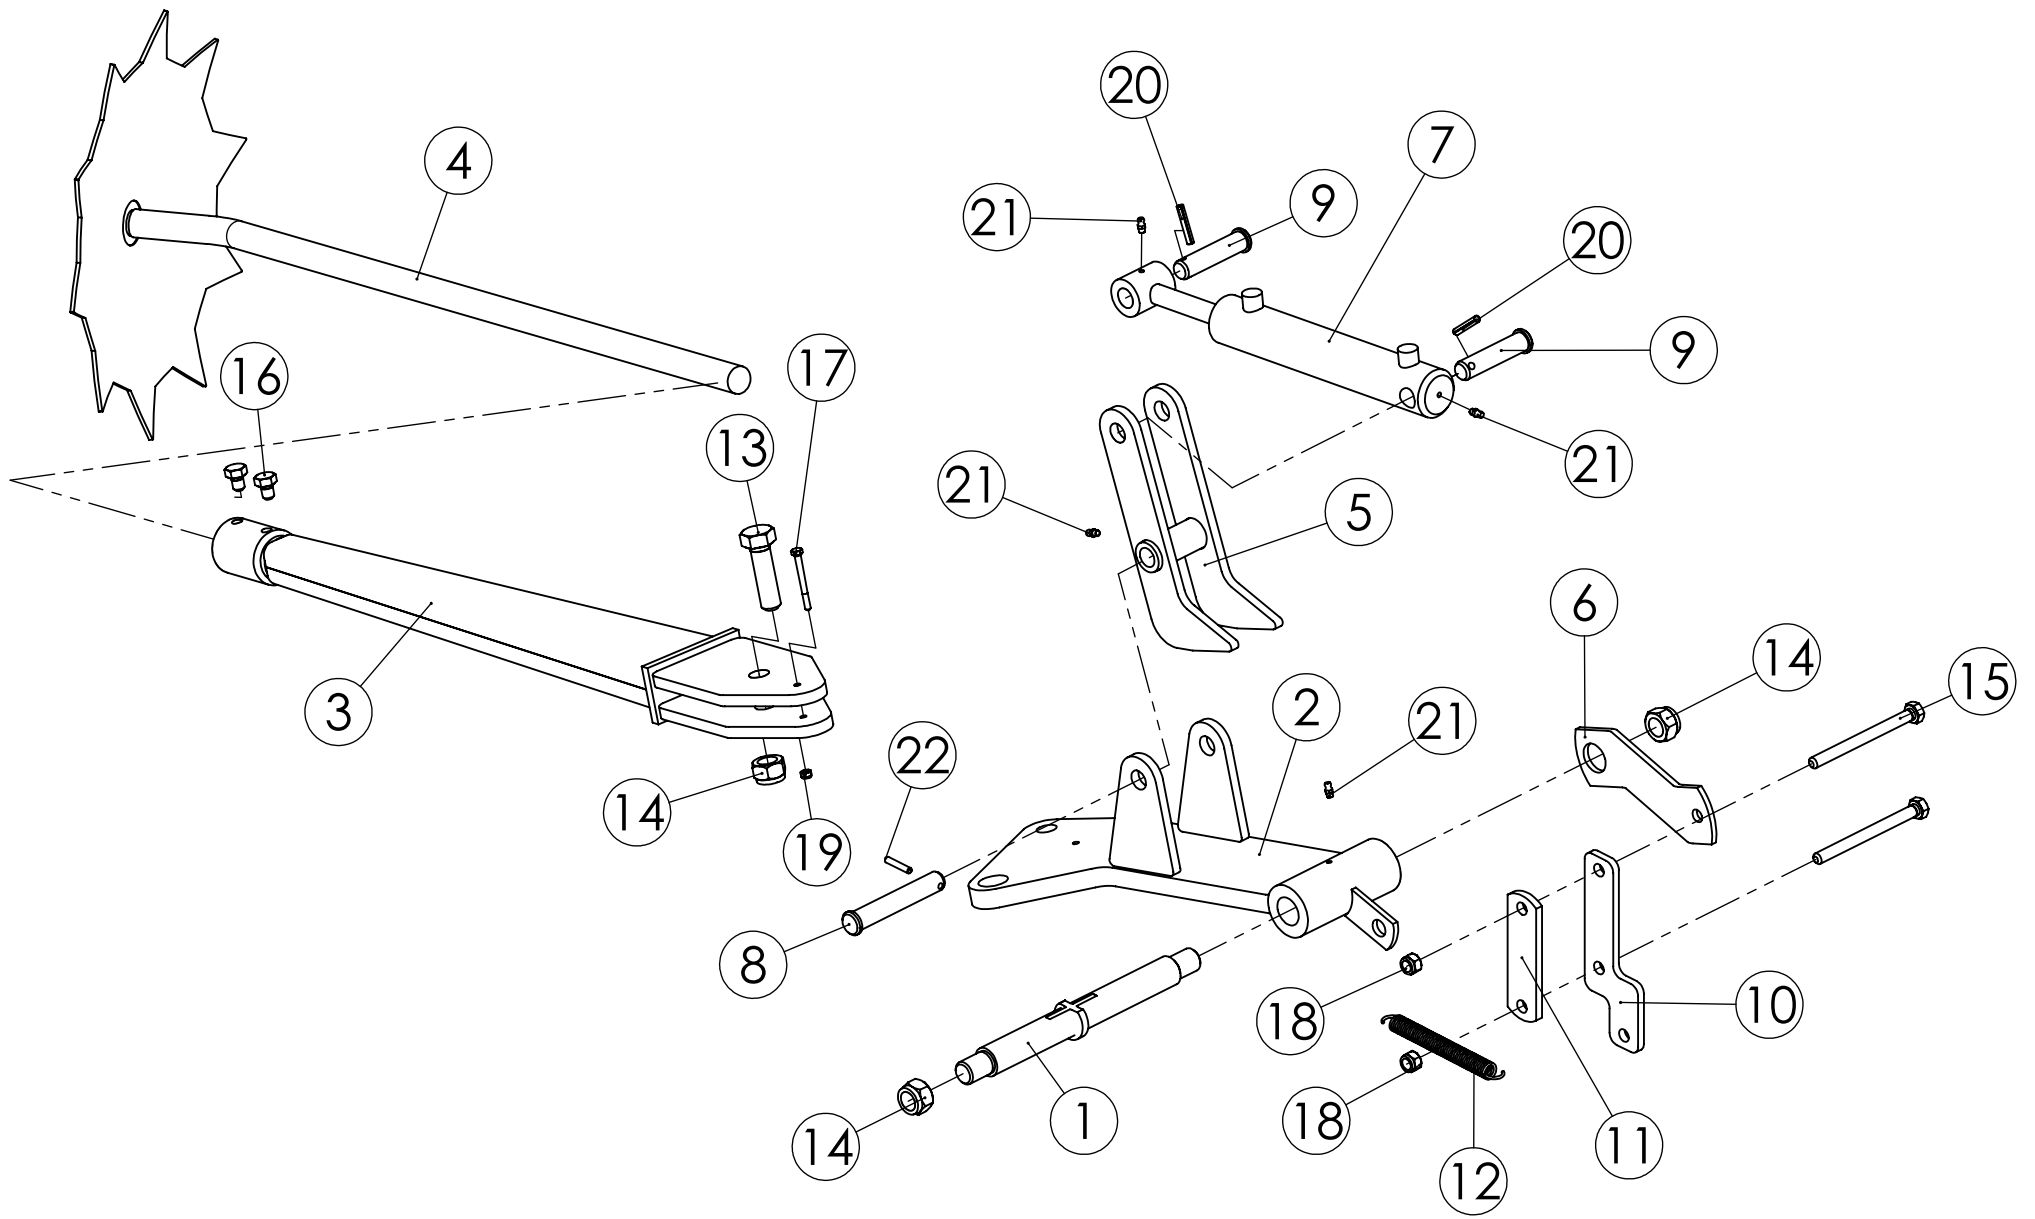

98836203 VARSISTO, VASEN

98836203 VARSISTO, VASEN

Pos.	Part No	Pcs	Osan nimi	Description	Benämning	Tyyppi
1	98595343	1	Akseli	Axle	Axel	
2	98589974	1	Nivelosa	Link	Led	
3	98589773	1	Kannatin	Support	Konsol	
4	98594303	1	Lautanen + varsi	Markers	Märkörer	
5	98590174	1	Nivelosa	Link	Led	
6	97088214	1	Tukivarsi	Wheel arm	Hjularm	
7	97687573	1	Sylinteri	Cylinder	Cylinder	SYLINTERI 40x20x500 (690)
8	98069744	1	Tappi	Stud	Bult	∅20x125
9	98591044	2	Tappi	Stud	Bult	20x90
10	98594474	1	Etutanko	Front arm	Främre arm	
11	98595474	1	Latta	Flat bar	Plattstång	
12	96468444	1	Jousi	Spring	Fjäder	
13	05004065	1	Kuusioruuvi	Hexagon bolt	Sexkantskruv	M20x70 SFS2063 M8.8ZN
14	02161892	3	Lukitusmutteri	Locking nut	Låsmutter	M20 DIN985 8ZN NYLOC
15	02091109	2	Kuusioruuvi	Hexagon bolt	Sexkantskruv	M12x140 SFS2063 M8.8ZN
16	02091074	2	Kuusioruuvi	Hexagon bolt	Sexkantskruv	M12x16 SFS2064 M8.8ZN
17	05001403	1	Kuusioruuvi	Hexagon bolt	Sexkantskruv	M6x60 SFS2063 M 8.8ZN
18	02161451	2	Lukitusmutteri	Locking nut	Låsmutter	M12 DIN985 8ZN NYLOC
19	02161758	1	Lukitusmutteri	Locking nut	Låsmutter	M6 DIN985 8ZN NYLOC
20	02061507	2	Jousisokka	Spring pin	Fjäderpinne	7x40 DIN1481 55SI7ZN
21	02011158	4	Kaulanippa	Grease nipple	Smörjnippel	AM6 DIN71412
22	02062549	1	Jousisokka	Spring pin	Fjäderpinne	6x32 DIN1481 55SI7ZN