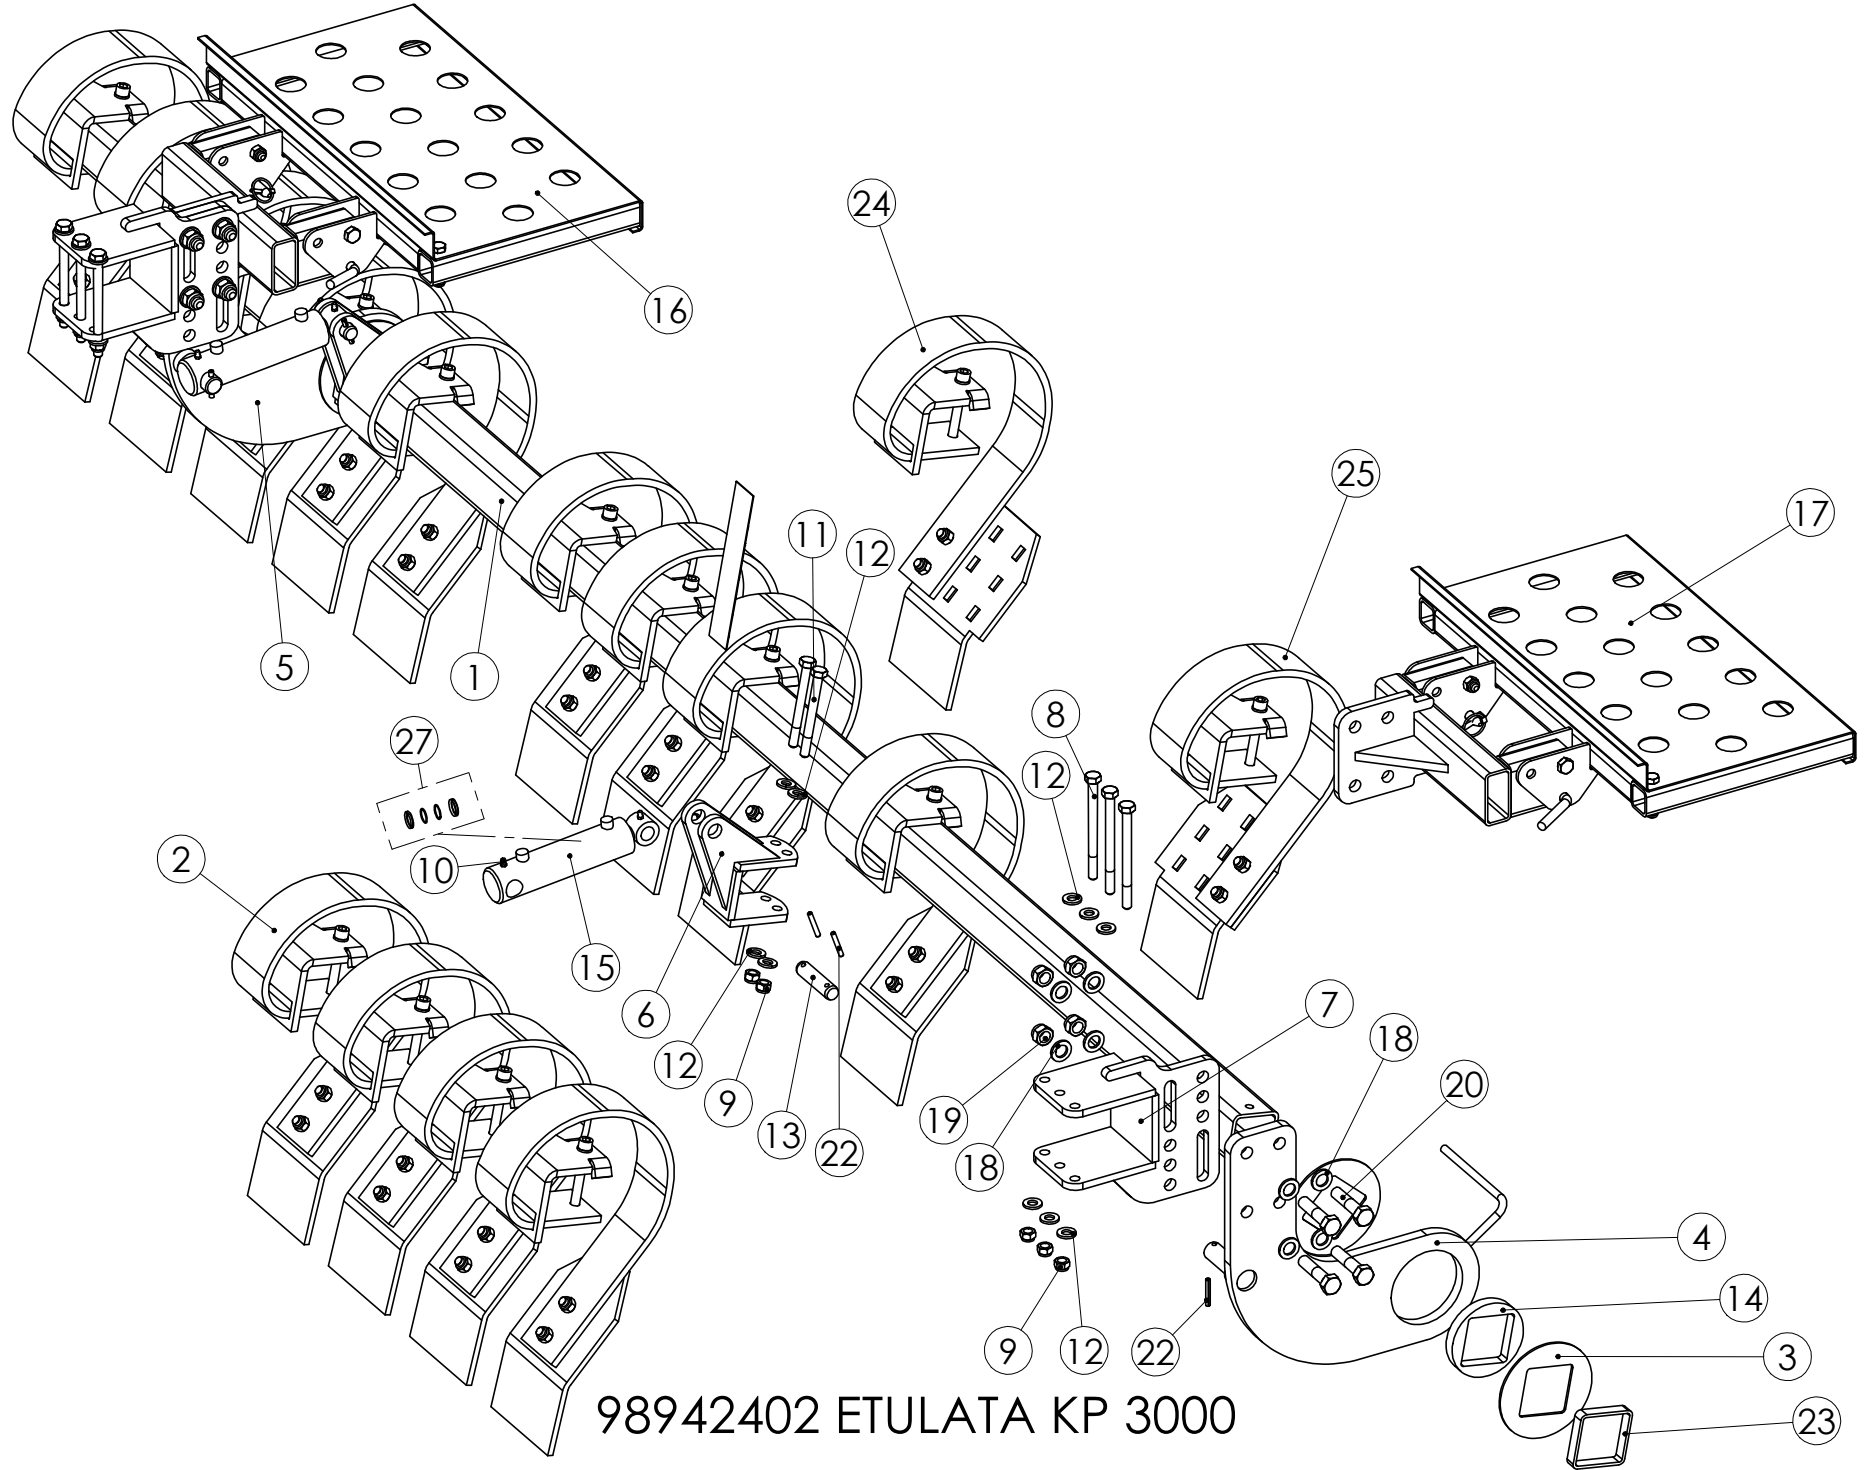

98942402 ETULATA KP 3000

98942402 ETULATA KP 3000

Pos.	Part No	Pcs	Osan nimi	Description	Benämning	Tyyppi
1	98615274	1	Putki	Tube	Rör	
2	98849104	13	Jousipiikki	Spring tine	Efterharvpinne	
3	98611974	4	Levy	Plate	Plåt	
4	98943073	1	Varsisto	Arms	Armar	
5	98943173	1	Levy	Plate	Plåt	
6	98944373	2	Sylinterin korva	Cylinder lug	Cylinder fäste	
7	98943573	2	Runko	Frame	Ram	
8	02080058	6	Kuusioruuvi	Hexagon bolt	Sexkantskruv	M12x150 SFS2063 M 8.8ZN
9	02161452	10	Lukitusmutteri	Locking nut	Låsmutter	M12 DIN985 10.9ZN NYLOC
10	02011158	4	Kaulanippa	Grease nipple	Smörjnippel	AM6 DIN71412
11	05003090	4	Kuusioruuvi	Hexagon bolt	Sexkantskruv	M12x120 SFS2063 M 8.8ZN
12	02071480	20	Aluslaatta	Washer	Bricka	M12 DIN125 DT
13	97418544	2	Tappi	Stud	Bult	
14	98611844	2	Levy	Plate	Plåt	
15	98944773	2	Sylinteri	Cylinder	Cylinder	
16	98944103	1	Astintaso	Step	Stege	
17	98944203	1	Astintaso	Step	Stege	
18	02070035	16	Aluslaatta	Washer	Bricka	M16 DIN125 DT
19	02151083	8	Lukitusmutteri	Locking nut	Låsmutter	M16 DIN985 DT 8 NYLOC
20	05003460	8	Kuusioruuvi	Hexagon bolt	Sexkantskruv	M16x70 DIN 931 8.8 ZN
21	98944803	1	Hydrauliikka	Hydraulic	Hydraulsystem	
22	02062771	6	Jousisokka	Spring pin	Fjäderpinne	5x32 DIN1481 55SI7ZN
23	98671974	2	Putki	Tube	Rör	
24	98950004	1	Jousipiikki	Spring tine	Efterharvpinne	
25	98950104	1	Jousipiikki	Spring tine	Efterharvpinne	
26	98667303	1	Teippi	Decal	Decal	
27	01860323	1	Tiivistesarja	Gasket set	Tätning set	98944773