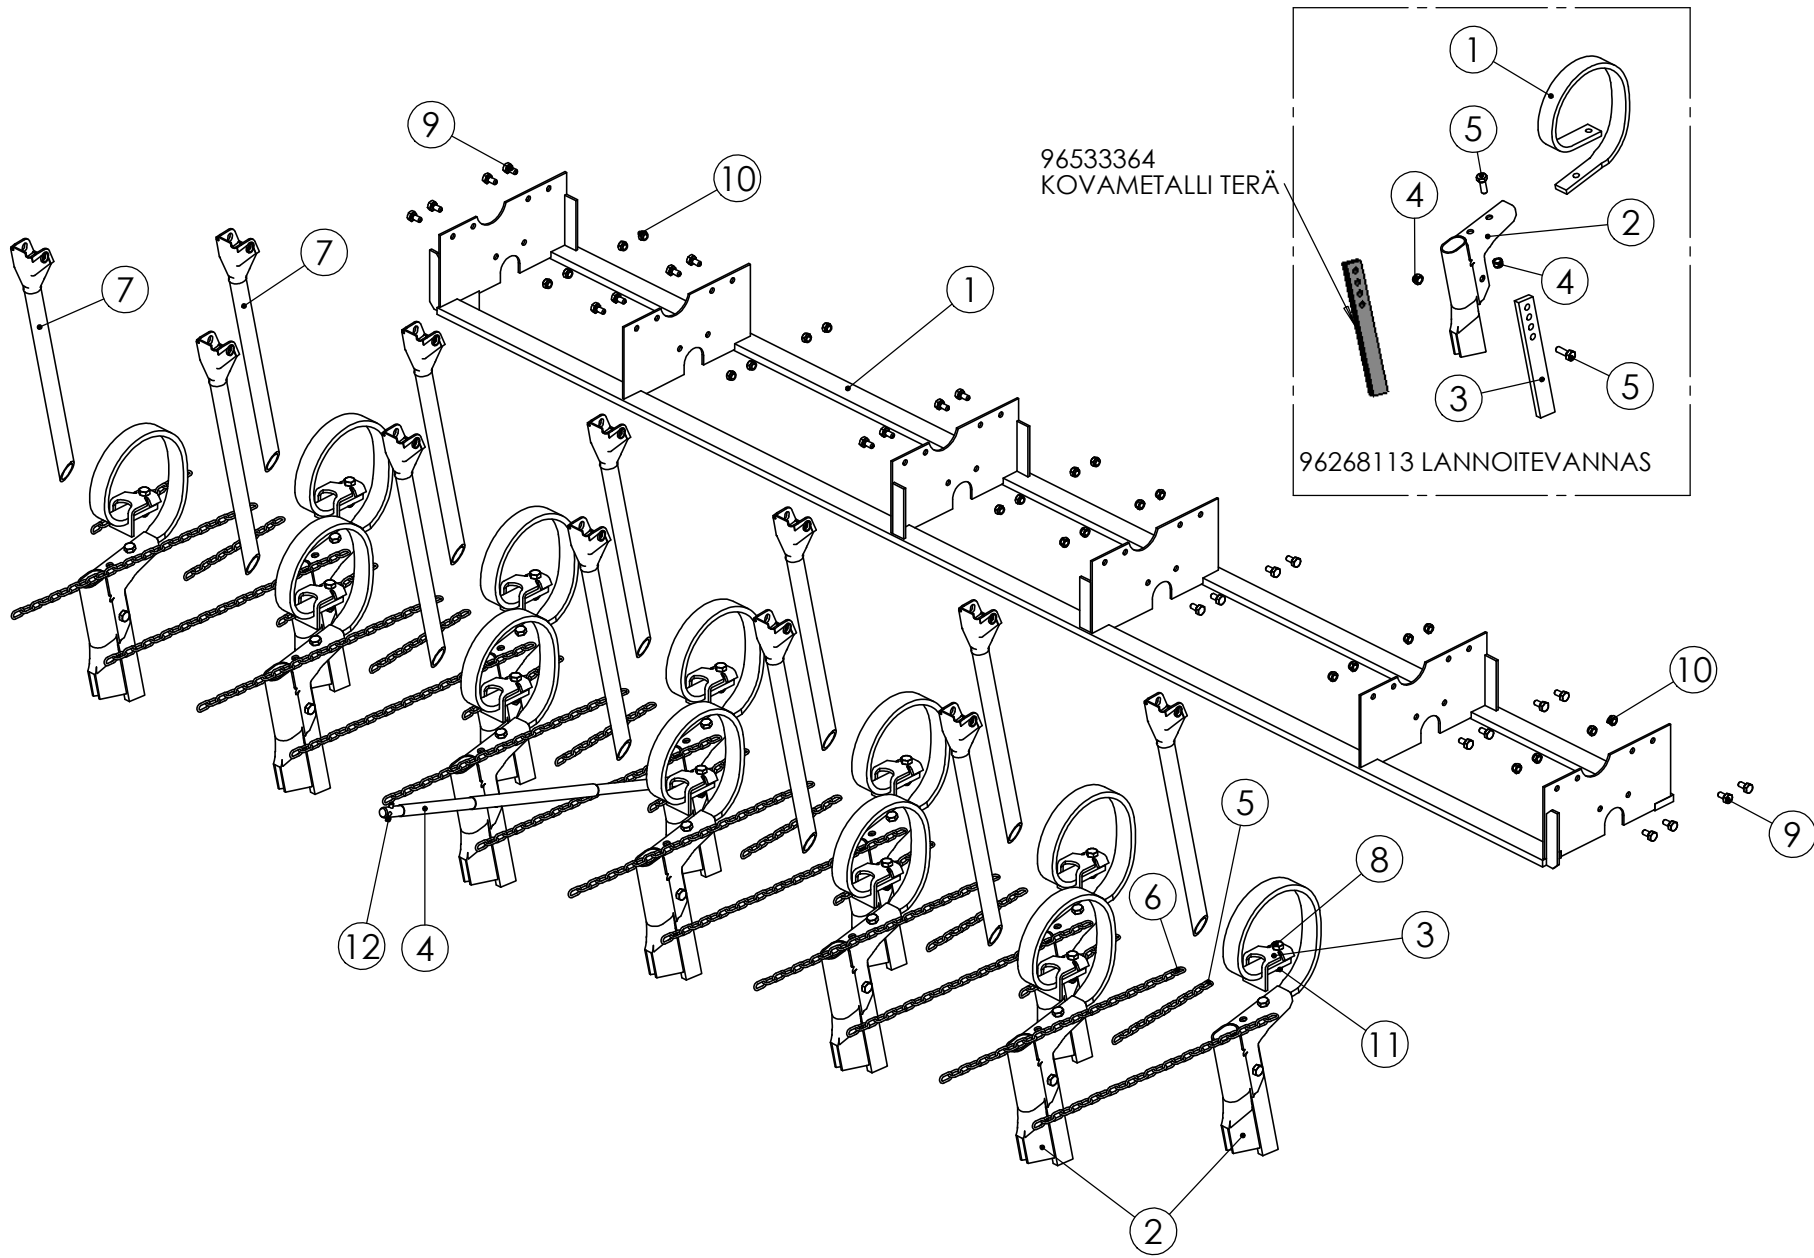

98835502 S-PIIKKIRUNKO

96268113 LANNOITEVANNAS

Pos.	Part No	Pcs	Osan nimi	Description	Beschreibung	Benämning	Наименование	Tyyppi
1	96773712	1	Jousi	Spring	Feder	Fjäder		11x40
2	96092512	1	Runko	Frame	Ram	Stamm		
3	96092213	1	Terä	Flat bar	Flachstange	Plattstång		12x40
4	02161451	2	Lukitusmutteri	Locking nut	Feststellmutter	Låsmutter	Гайка Nyloc	M12 DIN985 DT 8 NYLOC
5	05012828	2	Kuusioruuvi	Hexagon bolt	Sechskantbolzen	Sexkantskruv		M12x35 SFS2064 M8.8ZN

98835502 S-PIIKKIRUNKO

Pos.	Part No	Pcs	Osan nimi	Description	Beschreibung	Benämning	Наименование	Tyyppi
1	96071462	1	Runko	Frame	Ram	Stamm		
2	96268113	12	Vannas	Coulter	Schar	Bill		
3	96772963	12	Pidin	Holder	Zwinge	Klammer		12x50
4	95862543	1	Ruuvi	Screw	Bolzen	Skruv		L=856
5	95867344	12	Ketju	Chain	Kette	Kedja		PP 4x24x9 12 LENKKIÄ
6	95867444	12	Ketju	Chain	Kette	Kedja		PP 4x24x9 26 LENKKIÄ
7	98843704	12	Letku	Hose	Schlauch	Slang		L=495
8	05002795	12	Kuusioruuvi	Hexagon bolt	Sechskantbolzen	Sexkantskruv		M12x50 DIN931 ZN8.8
9	05012306	24	Kuusioruuvi	Hexagon bolt	Sechskantbolzen	Sexkantskruv		M10x20 DT DIN933 8.8
10	02161444	24	Lukitusmutteri	Locking nut	Feststellmutter	Låsmutter		M10 DIN985 DT 8 NYLOC
11	02161451	12	Lukitusmutteri	Locking nut	Feststellmutter	Låsmutter	Гайка Nyloc	M12 DIN985 DT 8 NYLOC
12	02062404	1	Jousisokka	Spring pin	Federstrecker	Fjäderpinne		8x36 DIN1481 55SI7ZN