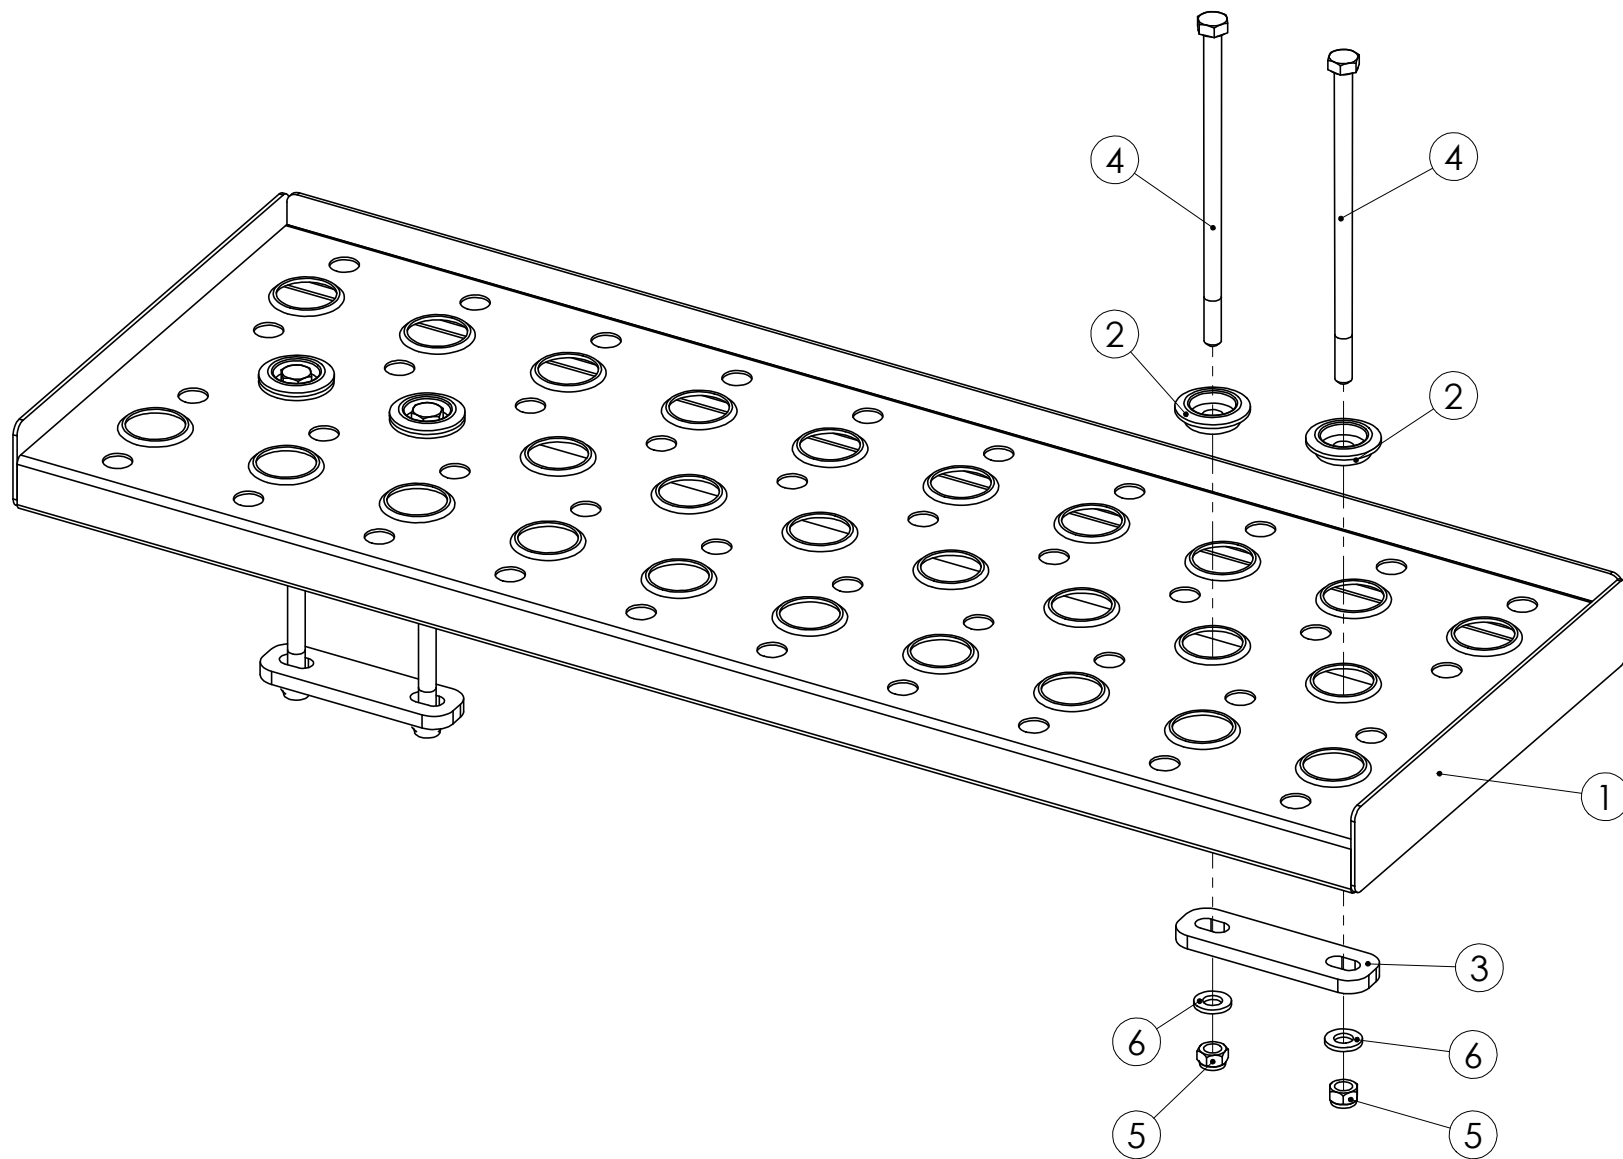

98997603 AISA-ASTINTASO KP.

98997603 AISA-ASTINTASO KP.

Pos.	Part No	Pcs	Osan nimi	Description	Benämning	Tyyppi
1	98997773	1	Astintaso	Step	Stege	
2	98997374	4	Holkki	Bushing	Hylsa	
3	98997474	2	Latta	Flat bar	Plattstång	
4	05003318	4	Kuusioruuvi	Hexagon bolt	Sexkantskruv	M12x240 SFS2063 M 8.8ZN
5	02161452	4	Lukitusmutteri	Locking nut	Låsmutter	M12 DIN985 10.9ZN NYLOC
6	05061303	4	Aluslaatta	Washer	Bricka	13x25x3 DIN1441 FEZN