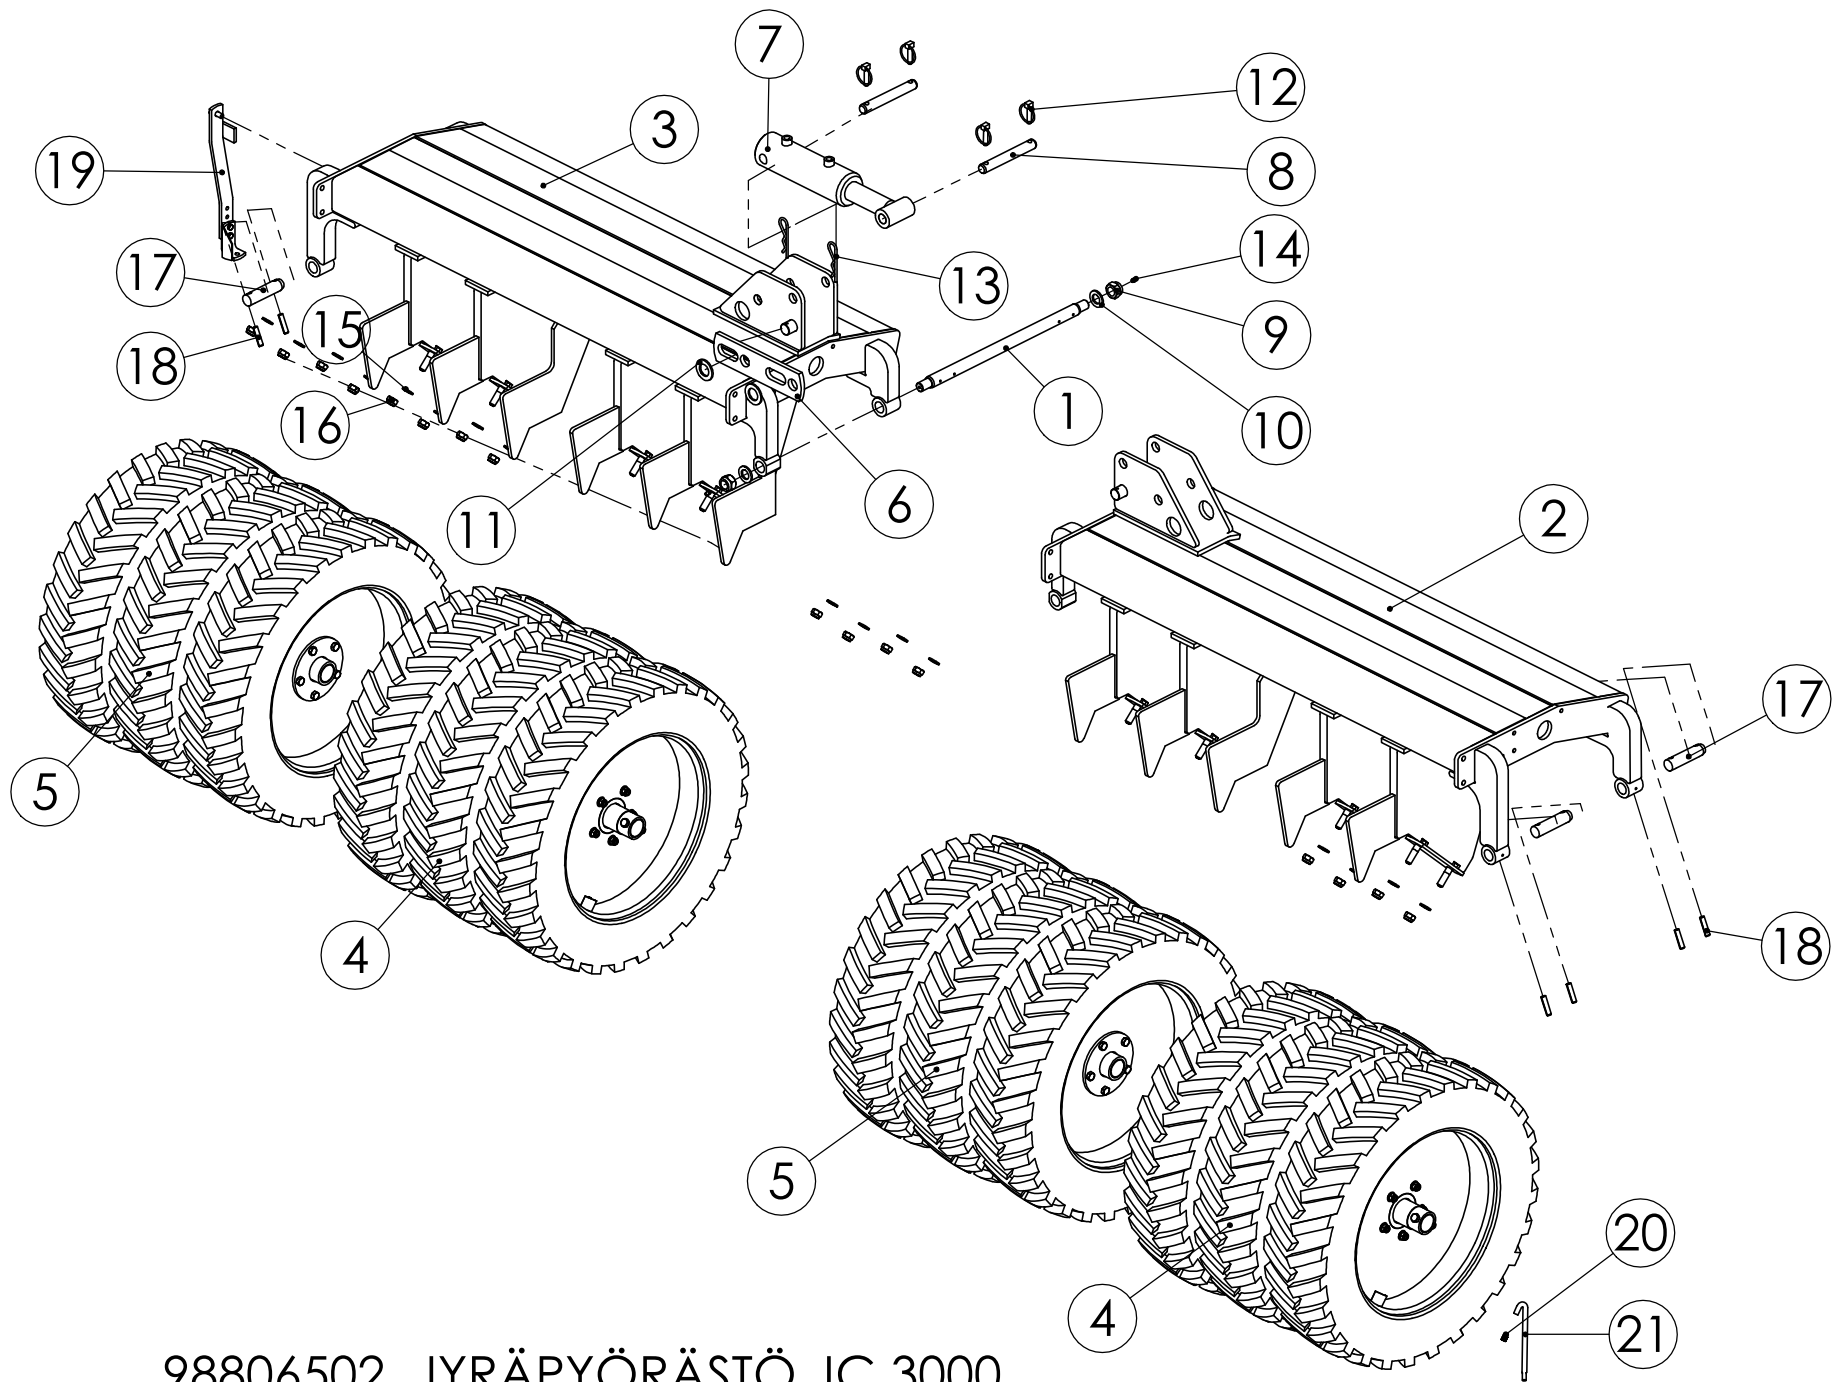

98806502 JYRÄPYÖRÄSTÖ JC 3000

98806502 JYRÄPYÖRÄSTÖ JC 3000

Pos.	Part No	Pcs	Osan nimi	Description	Beschreibung	Benämning	Наименование	Tyyppi
1	96902344	1	Akseli	Axle	Achse	Axel		
2	98806771	1	Taso	Plane	Plan	Plan		
3	98806871	1	Taso	Plane	Plan	Plan		
4	98808304	2	Pyöräpaketti oik	Wheel module right	Radmodul rechts	Hjulmodul höger		
5	98808403	2	Pyöräpaketti vas	Wheel module left	Radmodul links	Hjulmodul vänster		
6	96902914	1	Rajoitin	Delimiter	Begrenzer	Begränsare		
7	97281913	1	Sylinteri	Cylinder	Zylinder	Cylinder		ø80/50 ISKU 110
8	98030144	2	Tappi	Stud	Zapfen	Bult		ø20x185
9	02162085	2	Lukitusmutteri	Locking nut	Feststellmutter	Låsmutter		M24 DIN985 DT 8 NYLOC
10	05061127	2	Aluslaatta	Washer	Scheibe	Bricka	Шайба	M24 DIN 125 ZN
11	05061134	2	Aluslaatta	Washer	Scheibe	Bricka		33 SFS2042 FEZN
12	02061635	4	Rengassokka	Linch pin	Lunse	Sprint		11x43 FEZN
13	02062282	2	Haarajousisokka	Snap pin	Federstrecker	Fjäderpinne, R-Sprint		5x107 FEZN8
14	02011311	2	Kaulanippa	Grease nipple	Schmiernippel	Smörjnippel		AM8x1 DIN 71412
15	02070035	16	Aluslaatta	Washer	Scheibe	Bricka	Шайба	M16 DIN125 DT
16	02151083	16	Lukitusmutteri	Locking nut	Feststellmutter	Låsmutter		M16 DIN985 DT 8 NYLOC
17	96903344	4	Tappi	Stud	Zapfen	Bult		ø30x120
18	02063292	8	Jousisokka	Spring pin	Federstrecker	Fjäderpinne		12x50 DIN1481 55SI7ZN
19	97660213	1	Pidin	Holder	Zwinge	Klammer		
20	01930015	12	Venttiilin suojus	Valve cover	Ventildeckel	Ventilkåpa		
21	01930014	1	Jatke	Extension piece	Verlängerungsstange	Förlängningsstycke