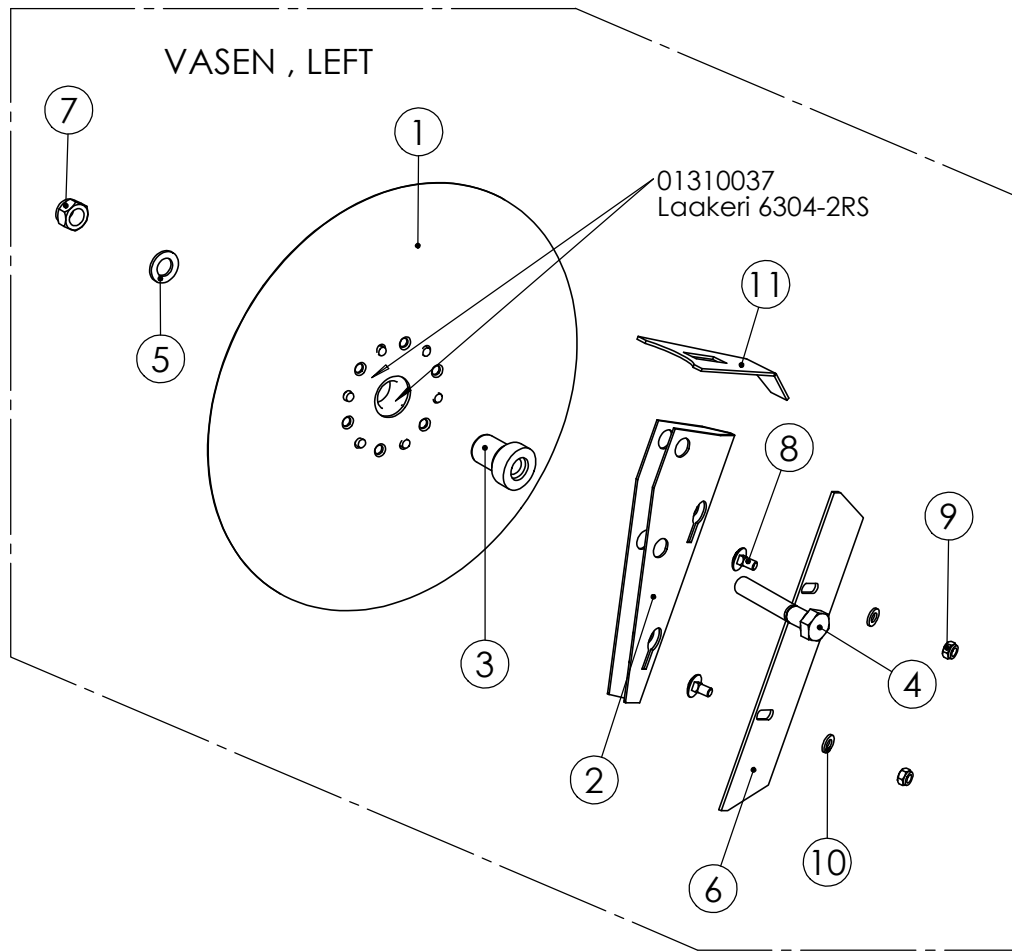

97962703 LAUTASVANNAS 2 OIKEA/VASEN

97962703 LAUTASVANNAS 2 OIKEA/VASEN

Pos.	Part No	Pcs	Osan nimi	Description	Beschreibung	Benämning	Наименование	Tyyppi
1	97962613	1	Kiekkö	Disc	Scheibe	Tallrik		
2	96399513	1	Runko	Frame	Ram	Stamm		
3	97946044	1	Holkki	Bushing	Buchse	Hylsa		
4	97946144	1	Ruuvi	Screw	Bolzen	Skruv		
5	96865804	1	Aluslaatta	Washer	Scheibe	Bricka		Ø22x12,5x2
6	96399614	1	Raappa	Scraper	Schraper	Skrap		
7	02161451	1	Lukitusmutteri	Locking nut	Feststellmutter	Låsmutter	Гайка Nyloc	M12 DIN985 DT 8 NYLOC
8	02080474	2	Lukkoruuvi	Set-screw	Stellschraube	Ställskruv		M6x16 SFS2458 4,6RUOST.
9	02161758	2	Lukitusmutteri	Locking nut	Feststellmutter	Låsmutter		M6 DIN985 DT 8 NYLOC
10	05061631	2	Aluslaatta	Washer	Scheibe	Bricka		6,6 DIN125 A4
11	97259014	1	Levy	Plate	Platte	Plåt