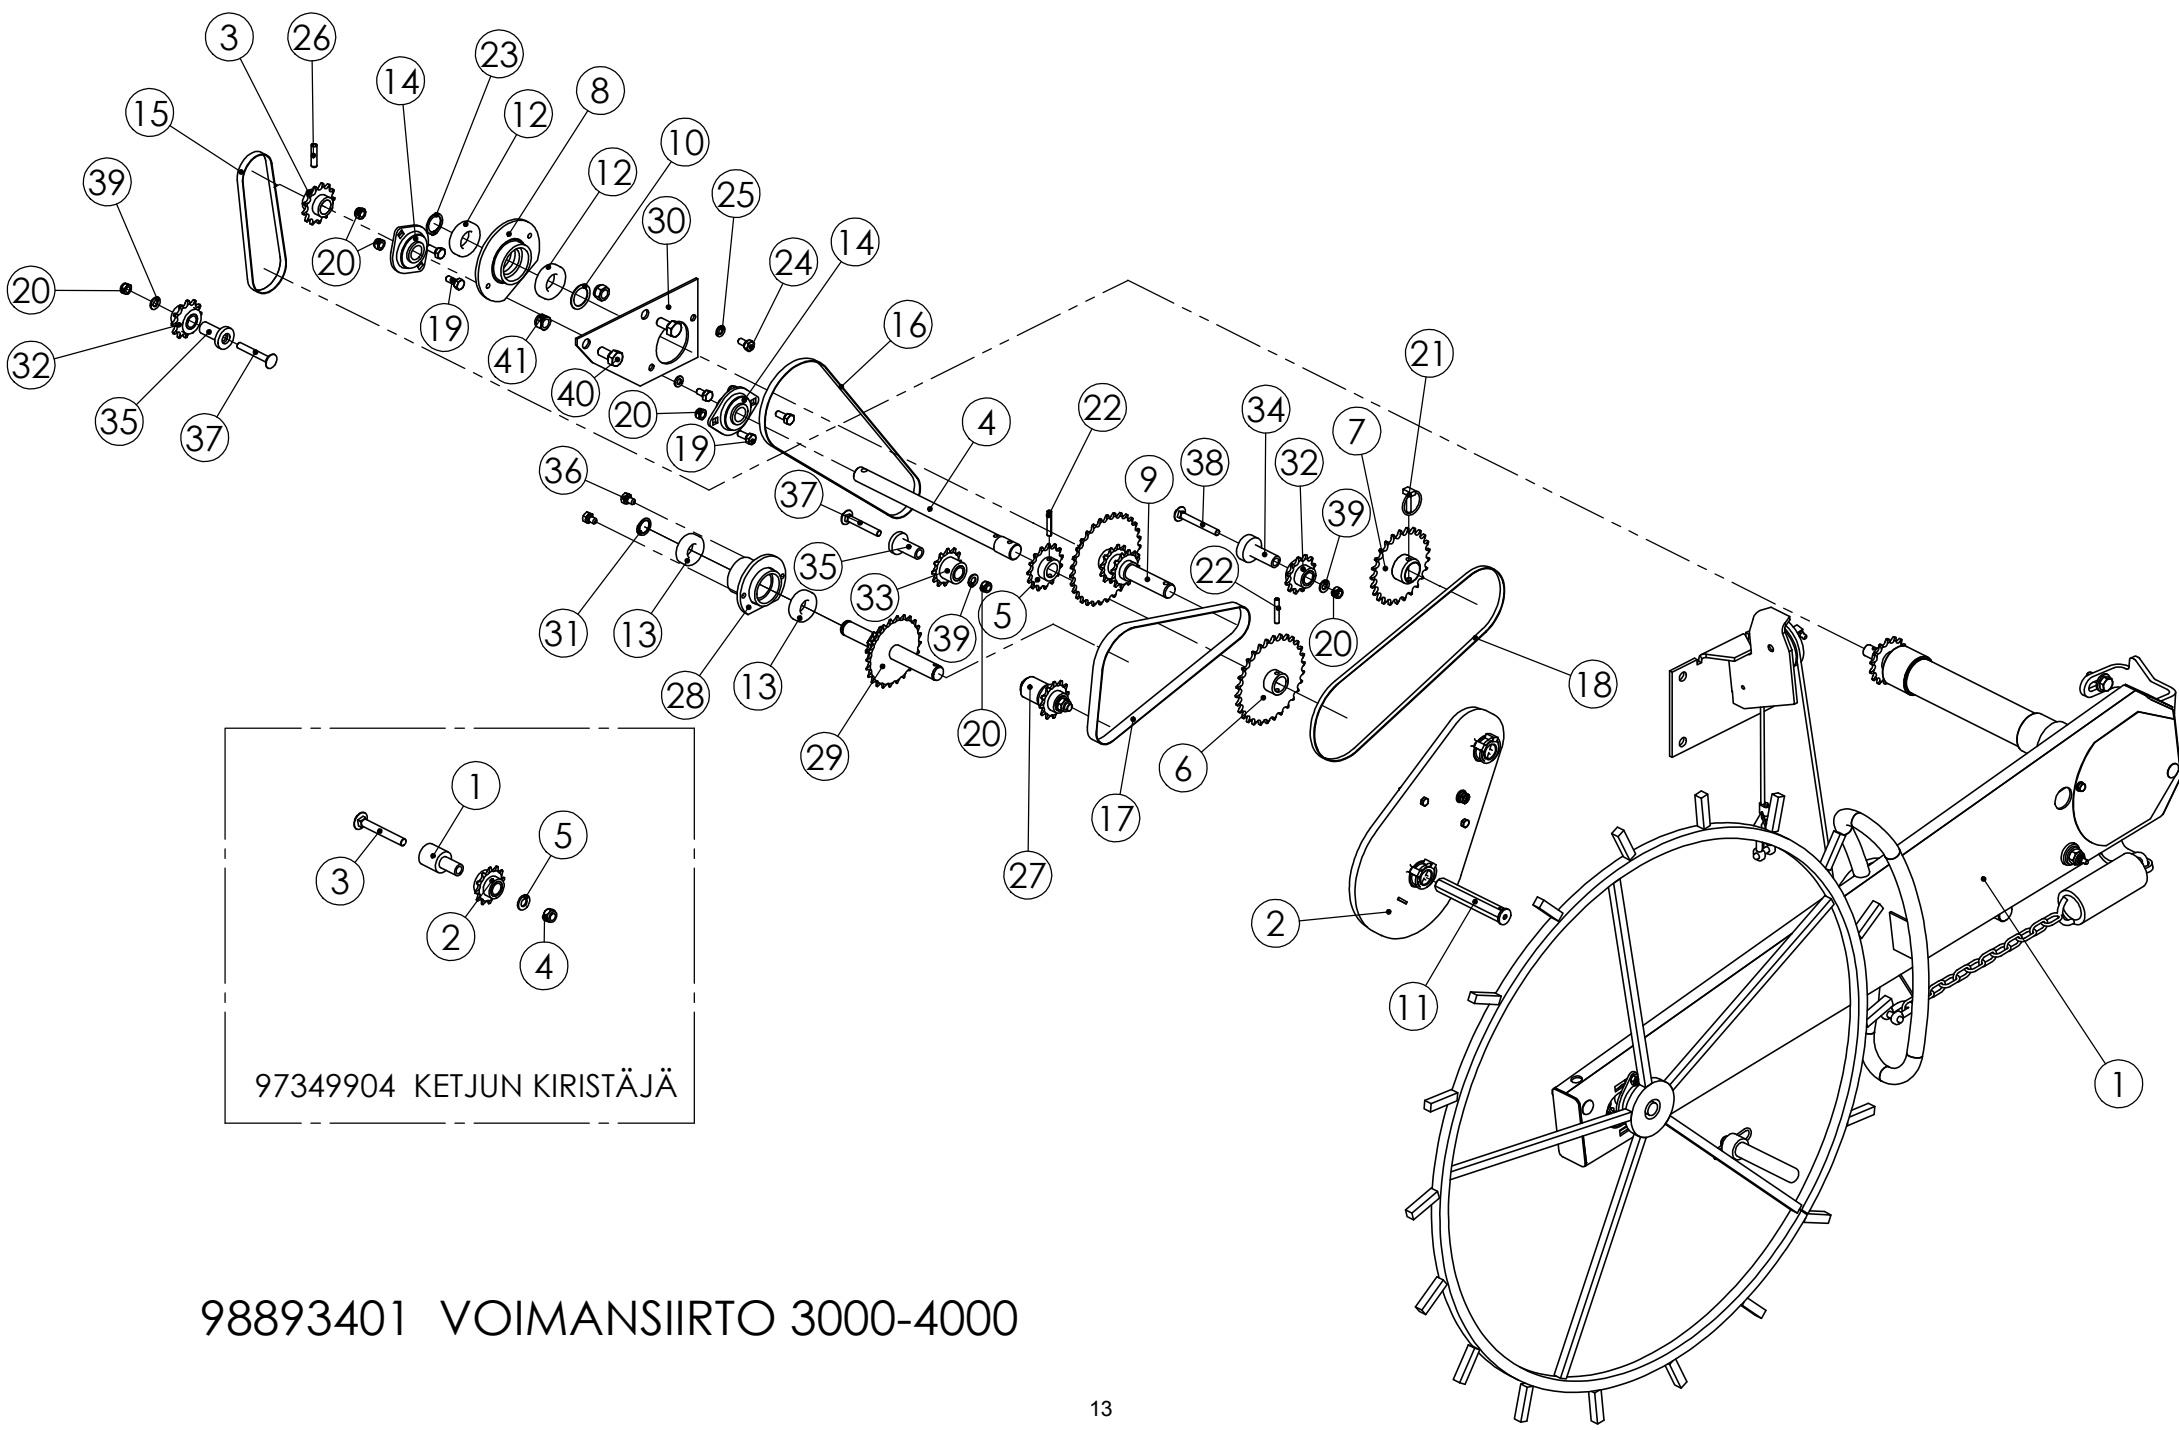

97349904 KETJUN KIRISTÄJÄ

98893401 VOIMANSIIRTO 3000-4000

97349904
KETJUN-
KIRISTÄJÄ

Pos.	Part No	Pcs	Osan nimi	Description	Beschreibung	Benämning	Наименование	Tyyppi
1	97349744	1	Akseli	Axle	Achse	Axel		
2	96296244	1	Ketjupyörä	Sprocket	Kettenrad	Kedjehjul		Z12 083
3	02080386	1	Lukkoruuvi	Set-screw	Stellschraube	Ställskruv		M10x80 SFS2458 8.8ZN
4	02161444	1	Lukitusmutteri	Locking nut	Feststellmutter	Låsmutter		M10 DIN985 DT 8 NYLOC
5	05061141	1	Aluslaatta	Washer	Scheibe	Bricka		M10 DIN125 DT

98893401
VOIMAN-
SIIRTO

Pos.	Part No	Pcs	Osan nimi	Description	Beschreibung	Benämning	Наименование	Tyyppi
1	98887503	1	Maapyörä	Friction wheel	Reibungsrad	Friktionshjul		HKP. 98887801
2	95662102	1	Kasettivaihte	Gear box	Getriebekasten	Växellåda		
3	95720804	1	Ketjupyörä	Sprocket	Kettenrad	Kedjehjul		Z13
4	95767943	1	Akseli	Axle	Achse	Axel		
5	95659444	1	Ketjupyörä	Sprocket	Kettenrad	Kedjehjul		Z 15
6	95902944	1	Ketjupyörä	Sprocket	Kettenrad	Kedjehjul		Z 30
7	98837544	1	Ketjupyörä	Sprocket	Kettenrad	Kedjehjul		Z25 jc
8	95661553	1	Laakeripesä	Bearing housing	Lagergehäuse	Lagerhus		
9	98788344	1	Akseli	Axle	Achse	Axel		
10	94580944	1	Aluslaatta	Washer	Scheibe	Bricka		26x35x1
11	98788544	1	Akseli	Axle	Achse	Axel		L=120
12	01311351	2	Laakeri	Bearing	Lager	Lager		6005-2RS
13	01311023	2	Laakeri	Bearing	Lager	Lager		6004-2RS
14	01310090	2	Laakeri	Bearing	Lager	Lager		UBPFL 204 PELTI
15	01830163	1	Rullaketju	Roller chain	Rollenkette	Rullkedja		08B-1x40 SFS 2392
16	01830075	1	Rullaketju	Roller chain	Rollenkette	Rullkedja		083-1x70 DIN 8187
17	01830080	1	Rullaketju	Roller chain	Rollenkette	Rullkedja		083-1x58 DIN 8187
18	01832523	1	Rullaketju	Roller chain	Rollenkette	Rullkedja		08B-1x68 R SFS 2392
19	05011895	4	Kuusioruuvi	Hexagon bolt	Sechskantbolzen	Sexkantskruv		M8x20 DT DIN 933 8.8
20	02151051	7	Lukitusmutteri	Locking nut	Feststellmutter	Låsmutter		M8 DIN985 DT 8 NYLOC
21	02062242	3	Rengassokka	Linch pin	Lunse	Ringpinne		6x40 FEZN
22	02062475	2	Jousisokka	Spring pin	Federstrecker	Fjäderpinne		6x36 DIN1481 ZN
23	01351040	1	Varmistusrenkas	Circlip	Sicherungsring	Låsring		25x1,2 DIN471 FE
24	05011856	2	Kuusioruuvi	Hexagon bolt	Sechskantbolzen	Sexkantskruv	Болт	M8x16 DIN 933 8.8ZNkuuma
25	05061649	2	Aluslaatta	Washer	Scheibe	Bricka	Шайба	B8 DIN127 FEZN
26	02063373	1	Jousisokka	Spring pin	Federstrecker	Fjäderpinne		8x32 DIN1481 55SI7ZN
27	97349904	1	Ketjunkturistaja	Chain stretcher	Kettenspanner	Kedjespännare		Z12 083
28	97379663	1	Laakeripesä	Bearing housing	Lagergehäuse	Lagerhus		
29	98838544	1	Akseli	Axle	Achse	Axel		L=174
30	96003353	1	Levy	Plate	Platte	Plåt		
31	01351065	1	Varmistusrenkas	Circlip	Sicherungsring	Låsring		20x1,2 DIN 471 FE
32	97875144	2	Ketjupyörä	Sprocket	Kettenrad	Kedjehjul		Z 12
33	97724744	1	Ketjupyörä	Sprocket	Kettenrad	Kedjehjul		Z12 083
34	96908444	1	Akseli	Axle	Achse	Axel		L=56
35	97349844	2	Akseli	Axle	Achse	Axel		
36	05011831	2	Kuusioruuvi	Hexagon bolt	Sechskantbolzen	Sexkantskruv		M8x12 DIN 933 8.8ZN
37	02100024	2	Lukkoruuvi	Set-screw	Stellschraube	Ställskruv		M8x60 SFS2458 4.6ZN
38	02080300	1	Lukkoruuvi	Set-screw	Stellschraube	Ställskruv		M8x70 SFS2458 8.8ZN
39	05061656	3	Aluslaatta	Washer	Scheibe	Bricka		M8 DIN125 DT
40	02091042	2	Kuusioruuvi	Hexagon bolt	Sechskantbolzen	Sexkantskruv	Болт	M12x25 DIN933 8.8ZN
41	02161451	2	Lukitusmutteri	Locking nut	Feststellmutter	Låsmutter	Гайка Nyloc	M12 DIN985 DT 8 NYLOC