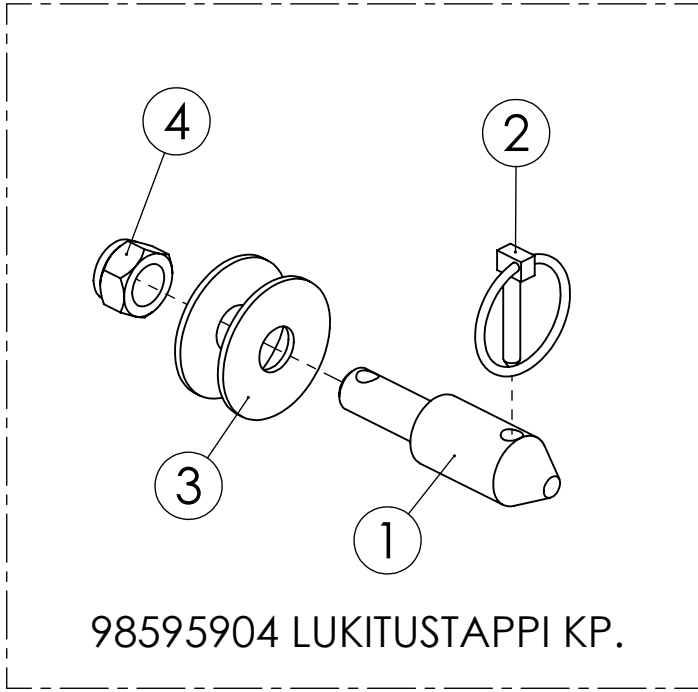

98595904 LUKITUSTAPPI KP.