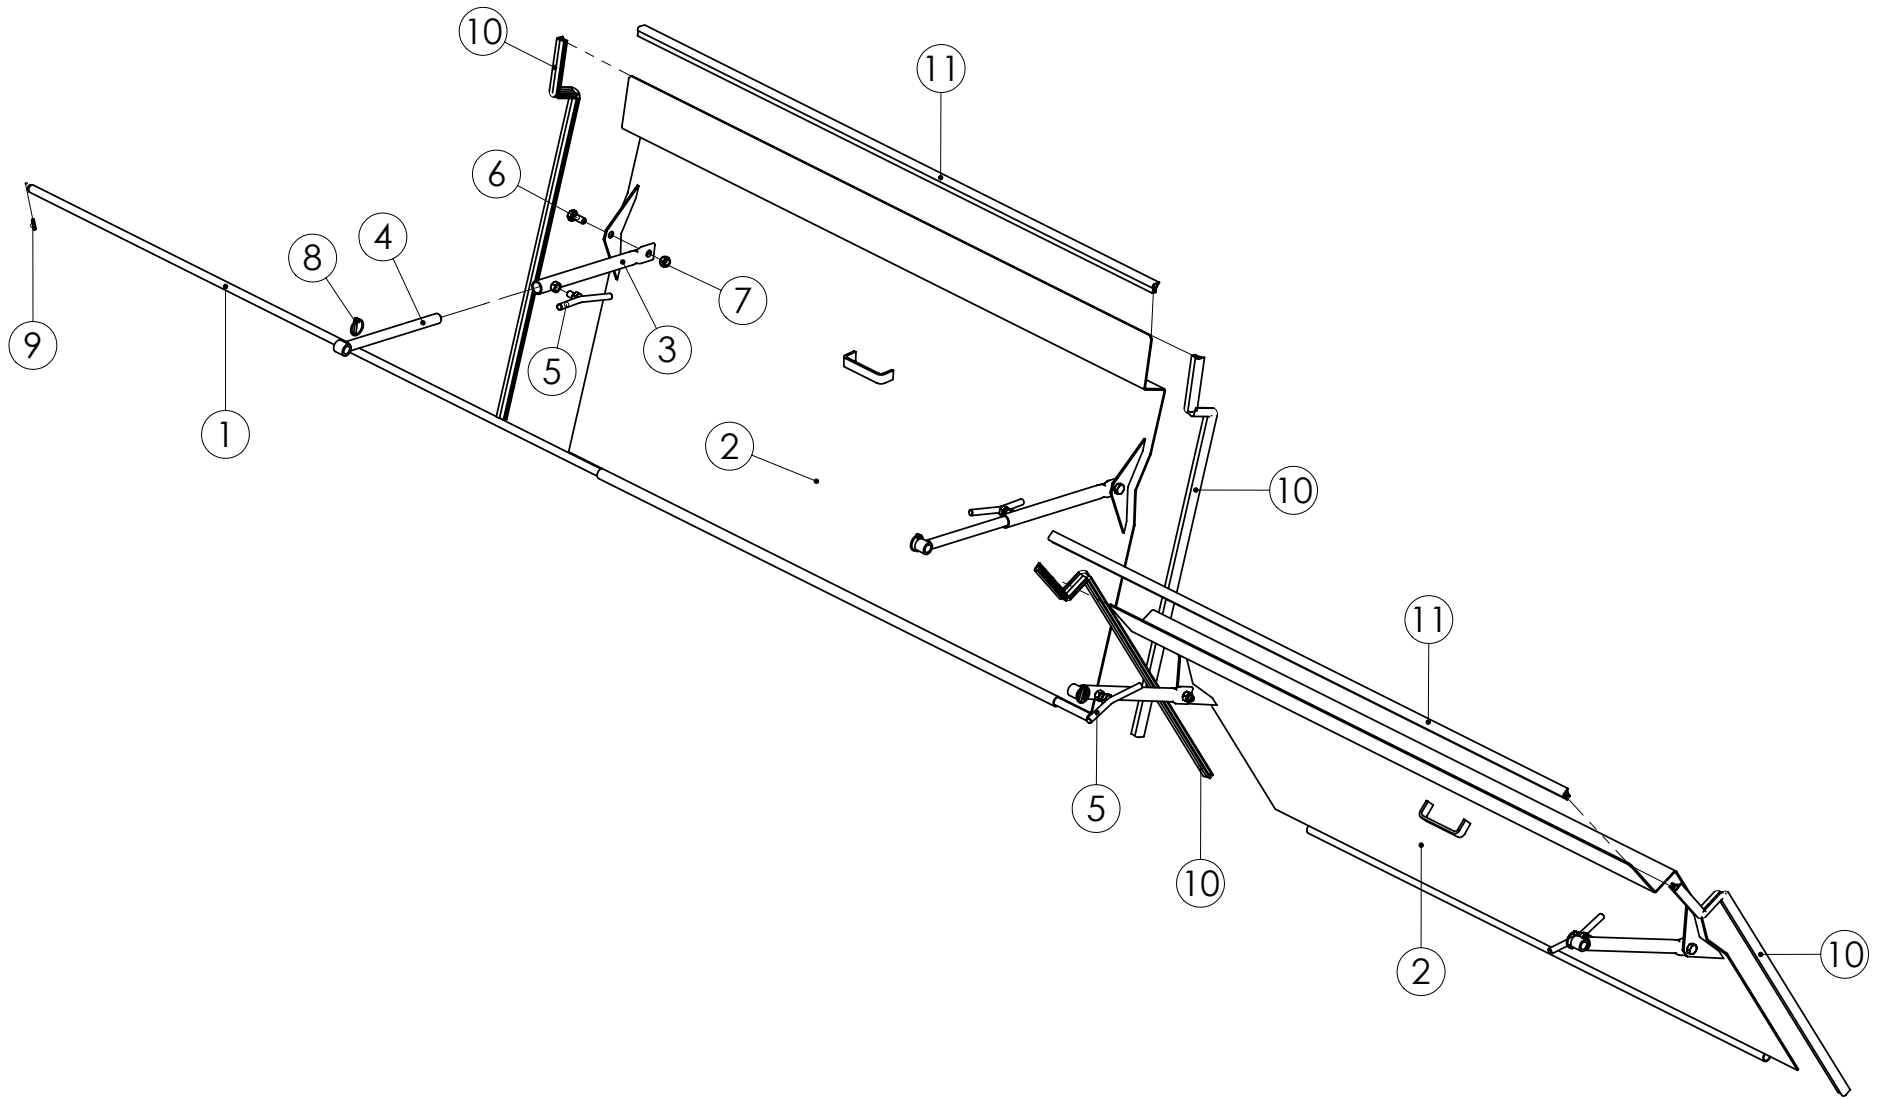

98936502 VÄLISEINÄ

98936502 VÄLISEINÄ

Pos.	Part No	Pcs	Osan nimi	Description	Benämning	Tyyppi
1	98850504	1	Akseli	Axle	Axel	Ø16x2980
2	98936663	2	Väliseinä	Partition wall	Mellanvägg	h=(834)
3	98008373	4	Säätövipu	Control lever	Regleringspak	
4	98008274	4	Säätötanko	Adjuster arm	Ansättar arm	
5	97593114	4	Kahva	Hand spoke	Handspak	
6	05012786	4	Kuusioruuvi	Hexagon bolt	Sexkantskruv	M12x30 SFS2064 M8.8ZN
7	02161451	4	Lukitusmutteri	Locking nut	Låsmutter	M12 DIN985 8ZN NYLOC
8	02062242	4	Rengassokka	Linch pin	Sprint	4,5x40 FEZN
9	02062517	1	Jousisokka	Spring pin	Fjäderpinne	5x24 DIN1481 55SI7ZN
10	98936804	4	Tiiviste	Gasket	Tätning	M7004
11	98937204	2	Tiiviste	Gasket	Tätning	M7004