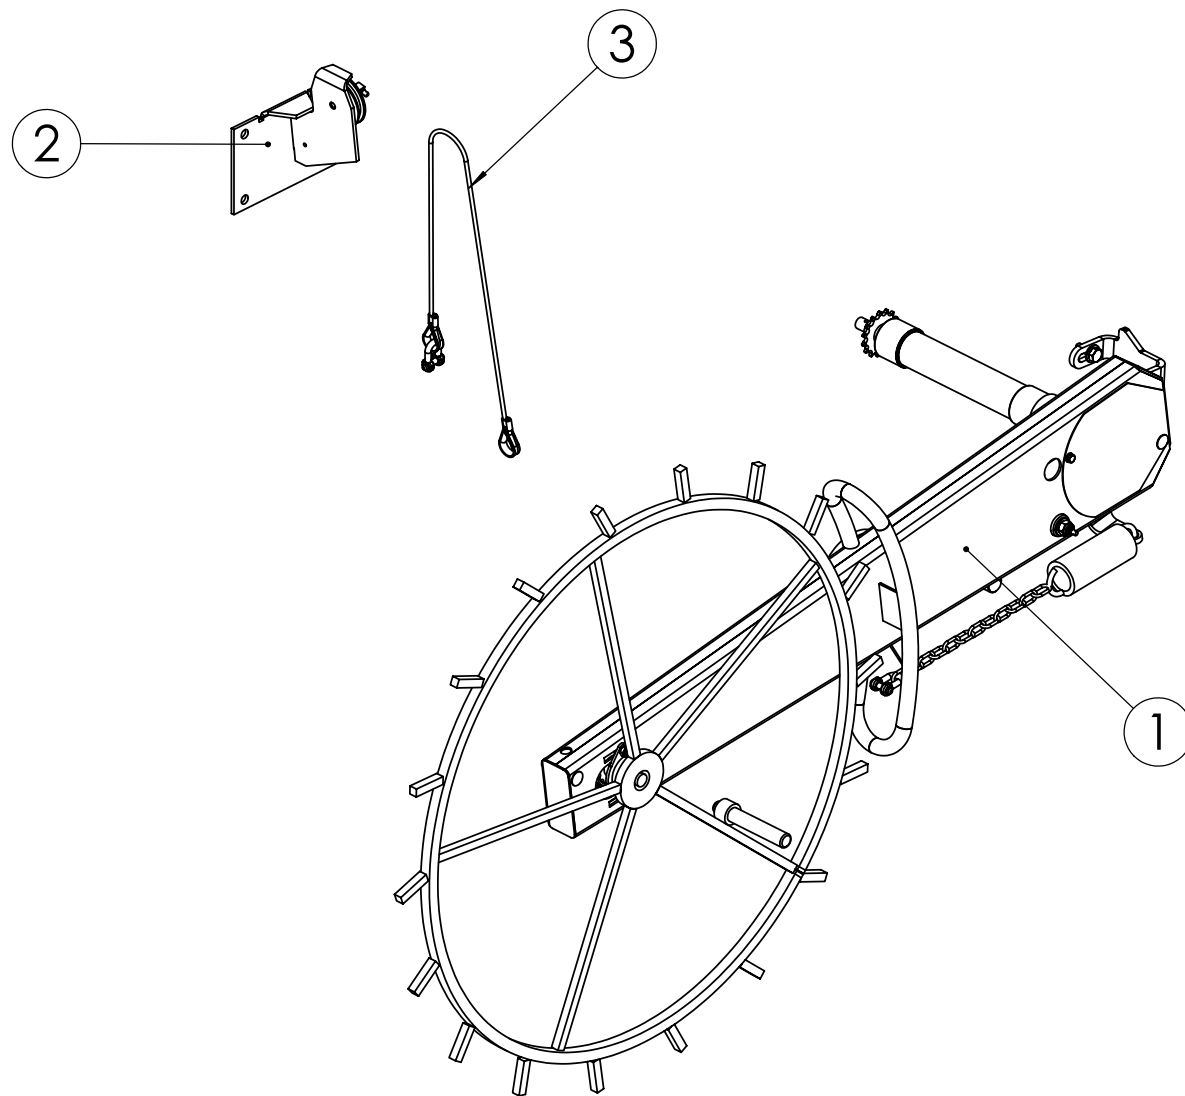

98887503 MAAPYÖRÄVETO

98887503 MAAPYÖRÄVETO

Pos.	Part No	Pcs	Osan nimi	Kuvaus	Benämning	Tyyppi
1	98887801	1	Maapyörä	Friction wheel	Friktionshjul	
2	98888303	1	Rissarunko	Support	Konsol	
3	98889504	1	Vaijeri	Lanka	Stålvajer	⌀5 6x19+DC