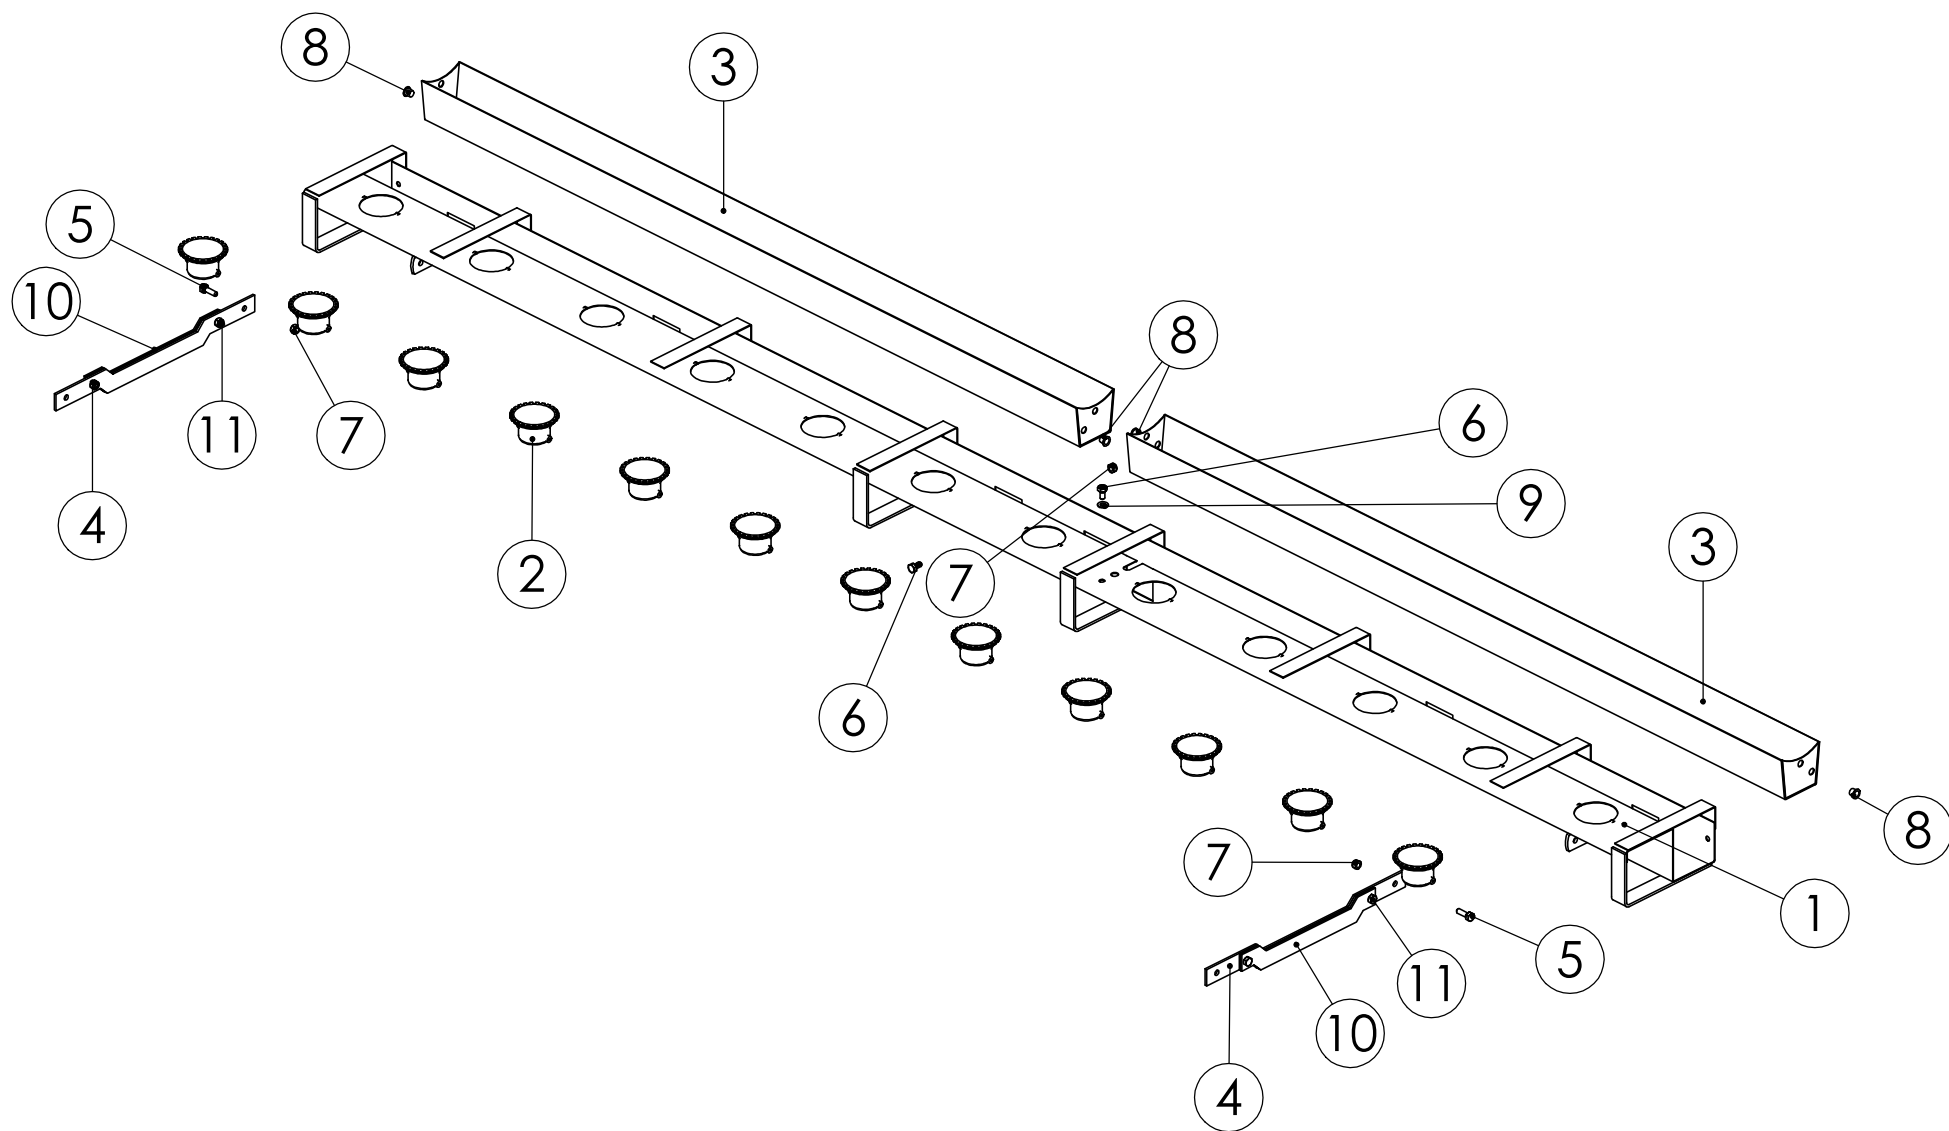

99154402 LANNOITEHYLLY JC 3000

99154402 LANNOITEHYLLY JC 3000

Pos.	Part No	Pcs	Osan nimi	Description	Beschreibung	Benämning	Наименование	Tyyppi
1	99154563	1	Hyllykkö	Shelves	Regal	Hylla		L=2970
2	98837973	12	Nivelosa	Link	Glied	Led	Кардан	
3	98645763	2	Koekylvökaukalo	Calibration trough	Abdrehtrog	Vridprovstrag		
4	98829264	2	Latta	Flat bar	Flachstange	Plattstång		
5	05011937	2	Kuusioruuvi	Hexagon bolt	Sechskantbolzen	Sexkantskruv	Болт	M8x25 DIN 933 8.8ZNkuuma
6	05011856	2	Kuusioruuvi	Hexagon bolt	Sechskantbolzen	Sexkantskruv	Болт	M8x16 DIN 933 8.8ZNkuuma
7	02151051	7	Lukitusmutteri	Locking nut	Feststellmutter	Låsmutter		M8 DIN985 DT 8 NYLOC
8	02040231	4	Tulppa	Plug	Pfropf	Plugg		DBI 15
9	05061656	1	Aluslaatta	Washer	Scheibe	Bricka		M8 DIN125 DT
10	98850864	4	Levy	Plate	Platte	Plåt		
11	05011895	4	Kuusioruuvi	Hexagon bolt	Sechskantbolzen	Sexkantskruv		M8x20 DT DIN 933 8.8