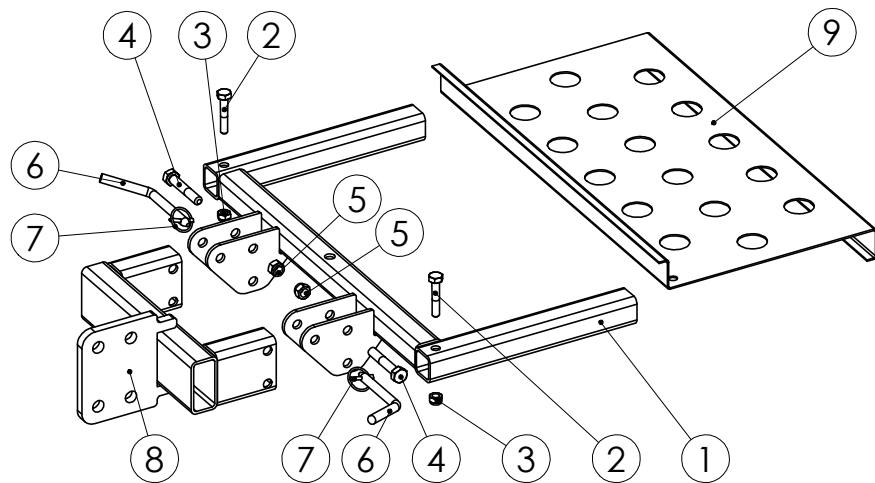

98944103 ASTINTASO VASEN KP.