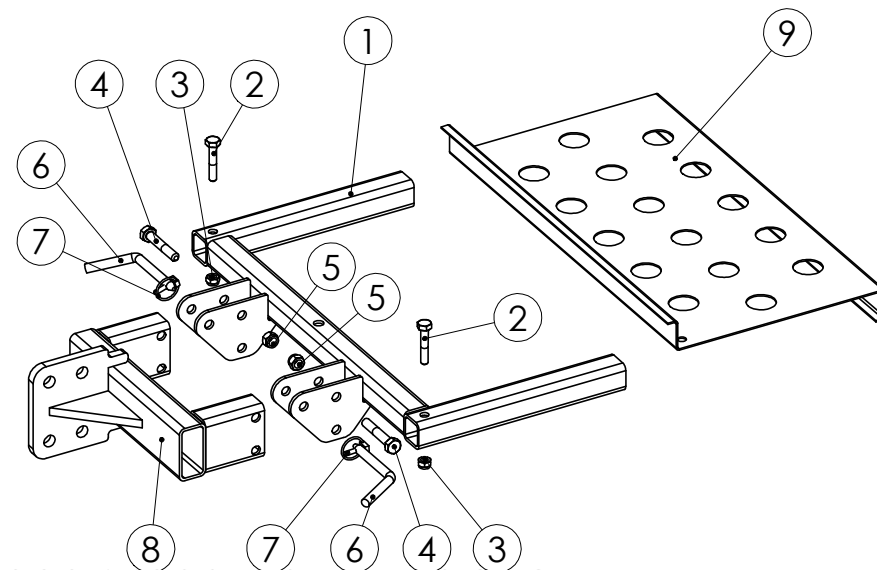

98944203 ASTINTASO OIKEA KP.