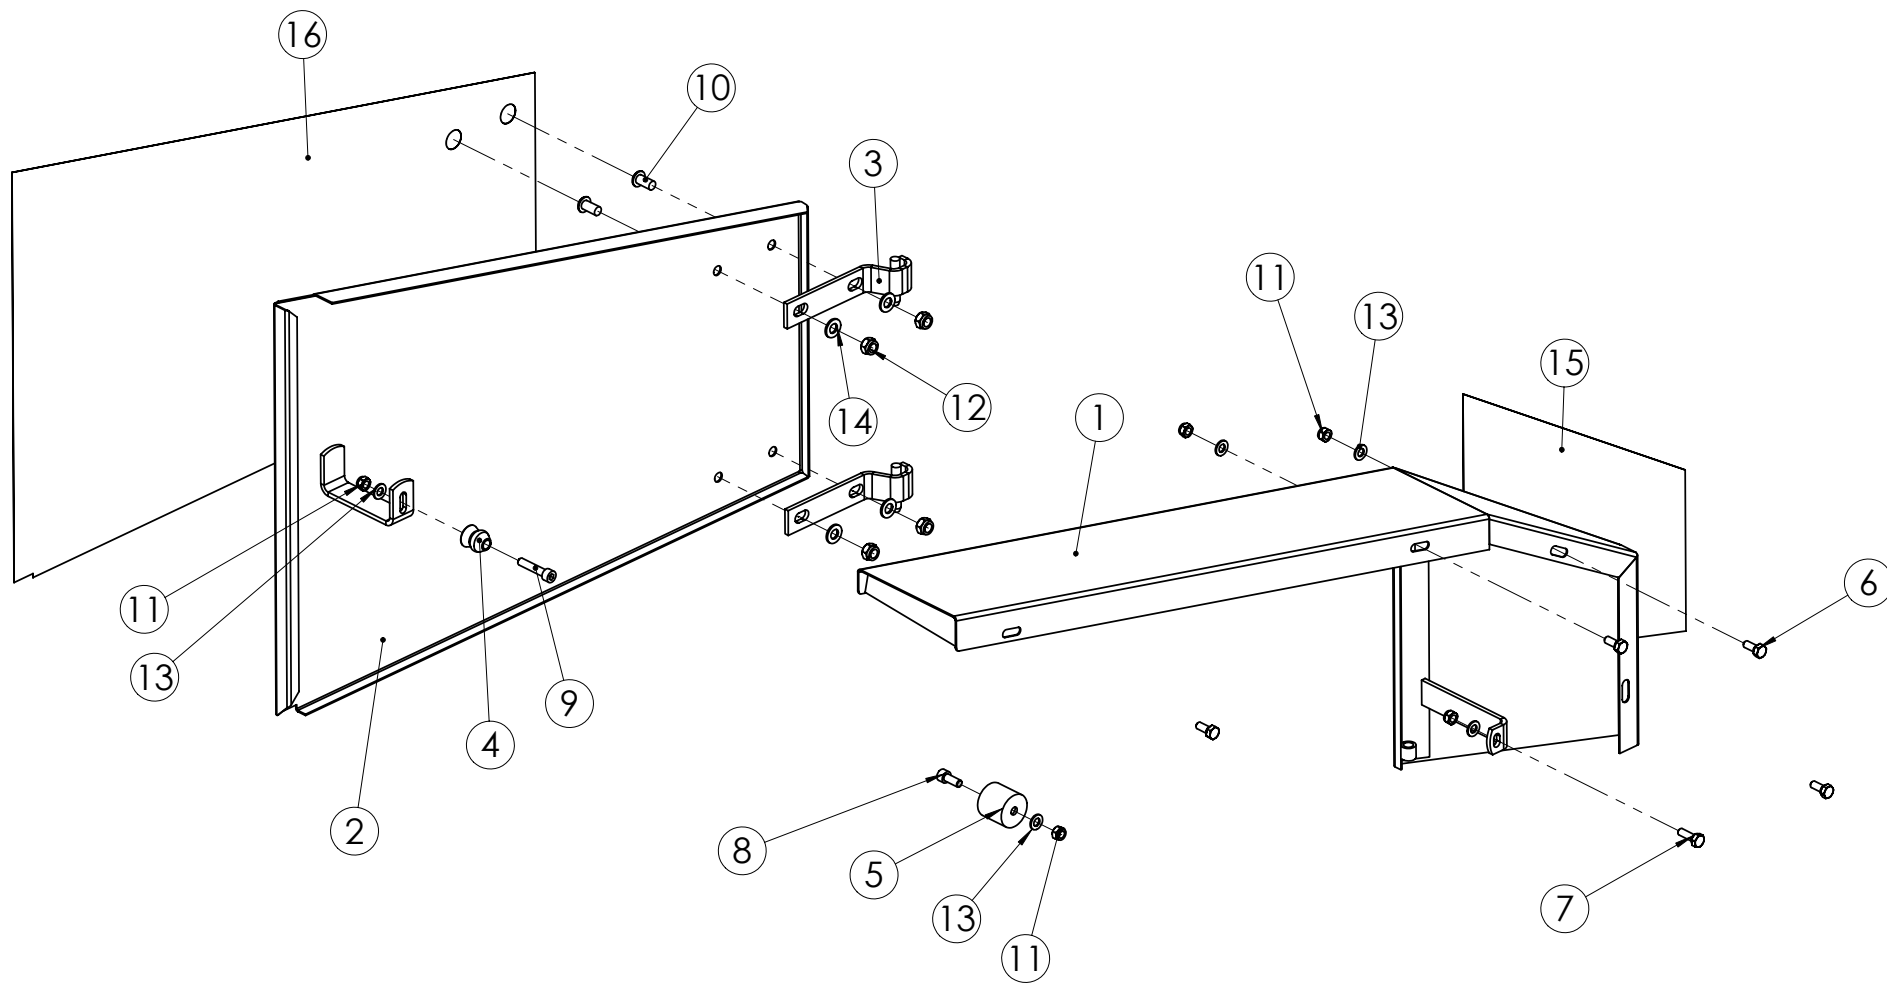

98832903 SUOJUS, VASEN

98832903 SUOJUS, VASEN

Pos.	Part No	Pcs	Osan nimi	Description	Benämning	Tyyppi
1	98833563	1	Päätykappale	End cover	Ändstycke	
2	98833173	1	Kansi	Cover plate	Lock	Left L=775
3	98015143	2	Nivelosa	Link	Led	
4	01791526	1	Pidin	Holder	Klammer	No. 1014702
5	01791525	1	Pidin	Holder	Klammer	No. 1014701
6	05011895	4	Kuusioruuvi	Hexagon bolt	Sexkantskruv	M8x20 SFS2064 M8.8ZN
7	05011937	1	Kuusioruuvi	Hexagon bolt	Sexkantskruv	M8x25 SFS2064 M8.8ZN
8	02102336	1	Ruuvi	Screw	Skruv	M8x20 SFS2219 8.8ZN
9	02102431	1	Kuusiookoloruuvi	Hexagonal socket head screw	Sexkanthålsskruv	M8x40 SFS 2219 8.8 ZN
10	02091052	4	Ruuvi	Screw	Skruv	M10x20 ISO 7380 ZN
11	02151051	7	Lukitusmutteri	Locking nut	Låsmutter	M8 DIN985 8ZN NYLOC
12	02161444	4	Lukitusmutteri	Locking nut	Låsmutter	M10 DIN985 8ZN NYLOC
13	05061656	7	Aluslaatta	Washer	Bricka	9 SFS2042 FEZN
14	05061085	4	Aluslaatta	Washer	Bricka	11 SFS2042 FEZN
15	98834803	1	Teippi	Decal	Decal	
16	98834903	1	Teippi	Decal	Decal