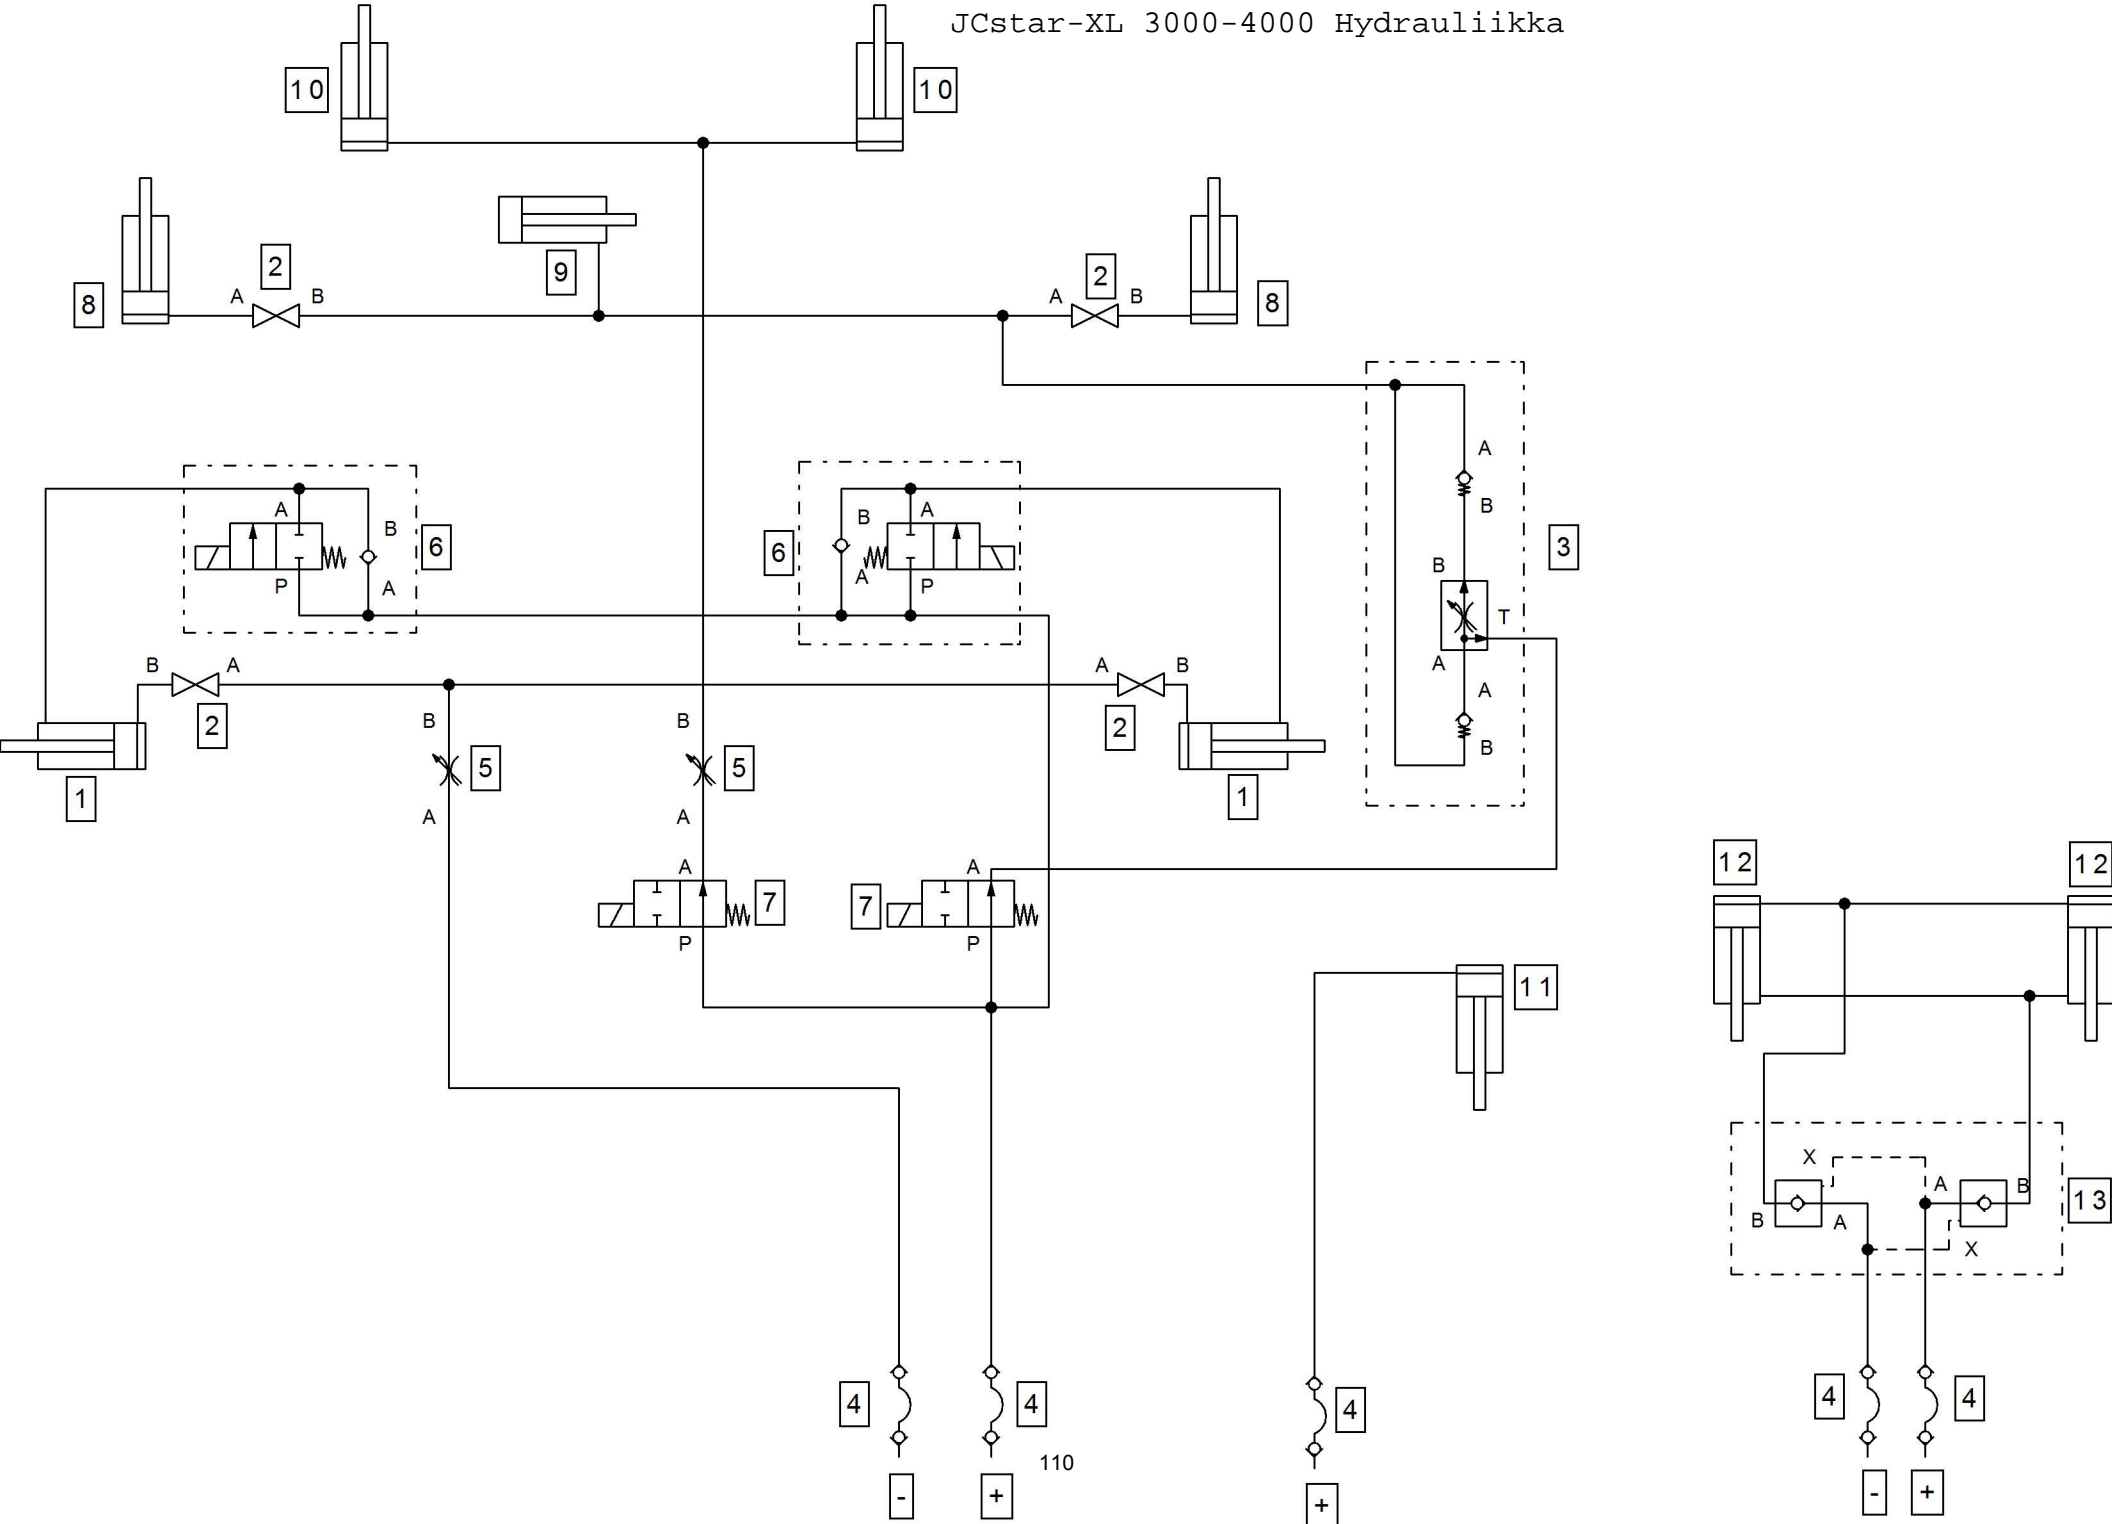

Pos.	Part No	Pcs	Osan nimi	Benämning	Description	Tyyppi
1	97687573	2	Merkkarin sylinteri	Spårmarkercylinder	Markercylinder	SYLINTERI 40x20x500 (690)
2	O1860018	4	Venttiili	Ventil	Valve	24-BKH-04
3	O1451314	1	Venttiili	Ventil	Valve	JC
4	O1391036	5	Hydrauliikkaliitin	Hydraulik kopplare	Hydraulic coupling	R1/2" C23072-08
5	O1451600	2	Venttiili	Ventil	Valve	VASTUSVENTTIILI 13-VRFU 04
6	O1860010	2	Venttiili	Ventil	Valve	OD 15.05.18.37
7	O1450694	2	Venttiili	Ventil	Valve	
8	98827673	2	Nostosylinteri	Lyftcylinder	Lifcylinder	Ø60/40-240
9	97281913	1	Sylinteri	Cylinder	Cylinder	∅80/50 ISKU 110
10	97655613	2	Jälkiäkeen sylinteri	Efterharv cylinder	Afterharrow cylinder	
11	98636373	1	Aisasynteri	Dragstång cylinder	Crossbarcylinder	D/d = 110/60 isku 120 mm
12	98944773	2	Etulatan sylinteri	Crossbord cylinder	Crossbord cylinder	
13	O1860110	1	Kaksoislukkoventtiili	Double-lock ventnil	Double-lock valve