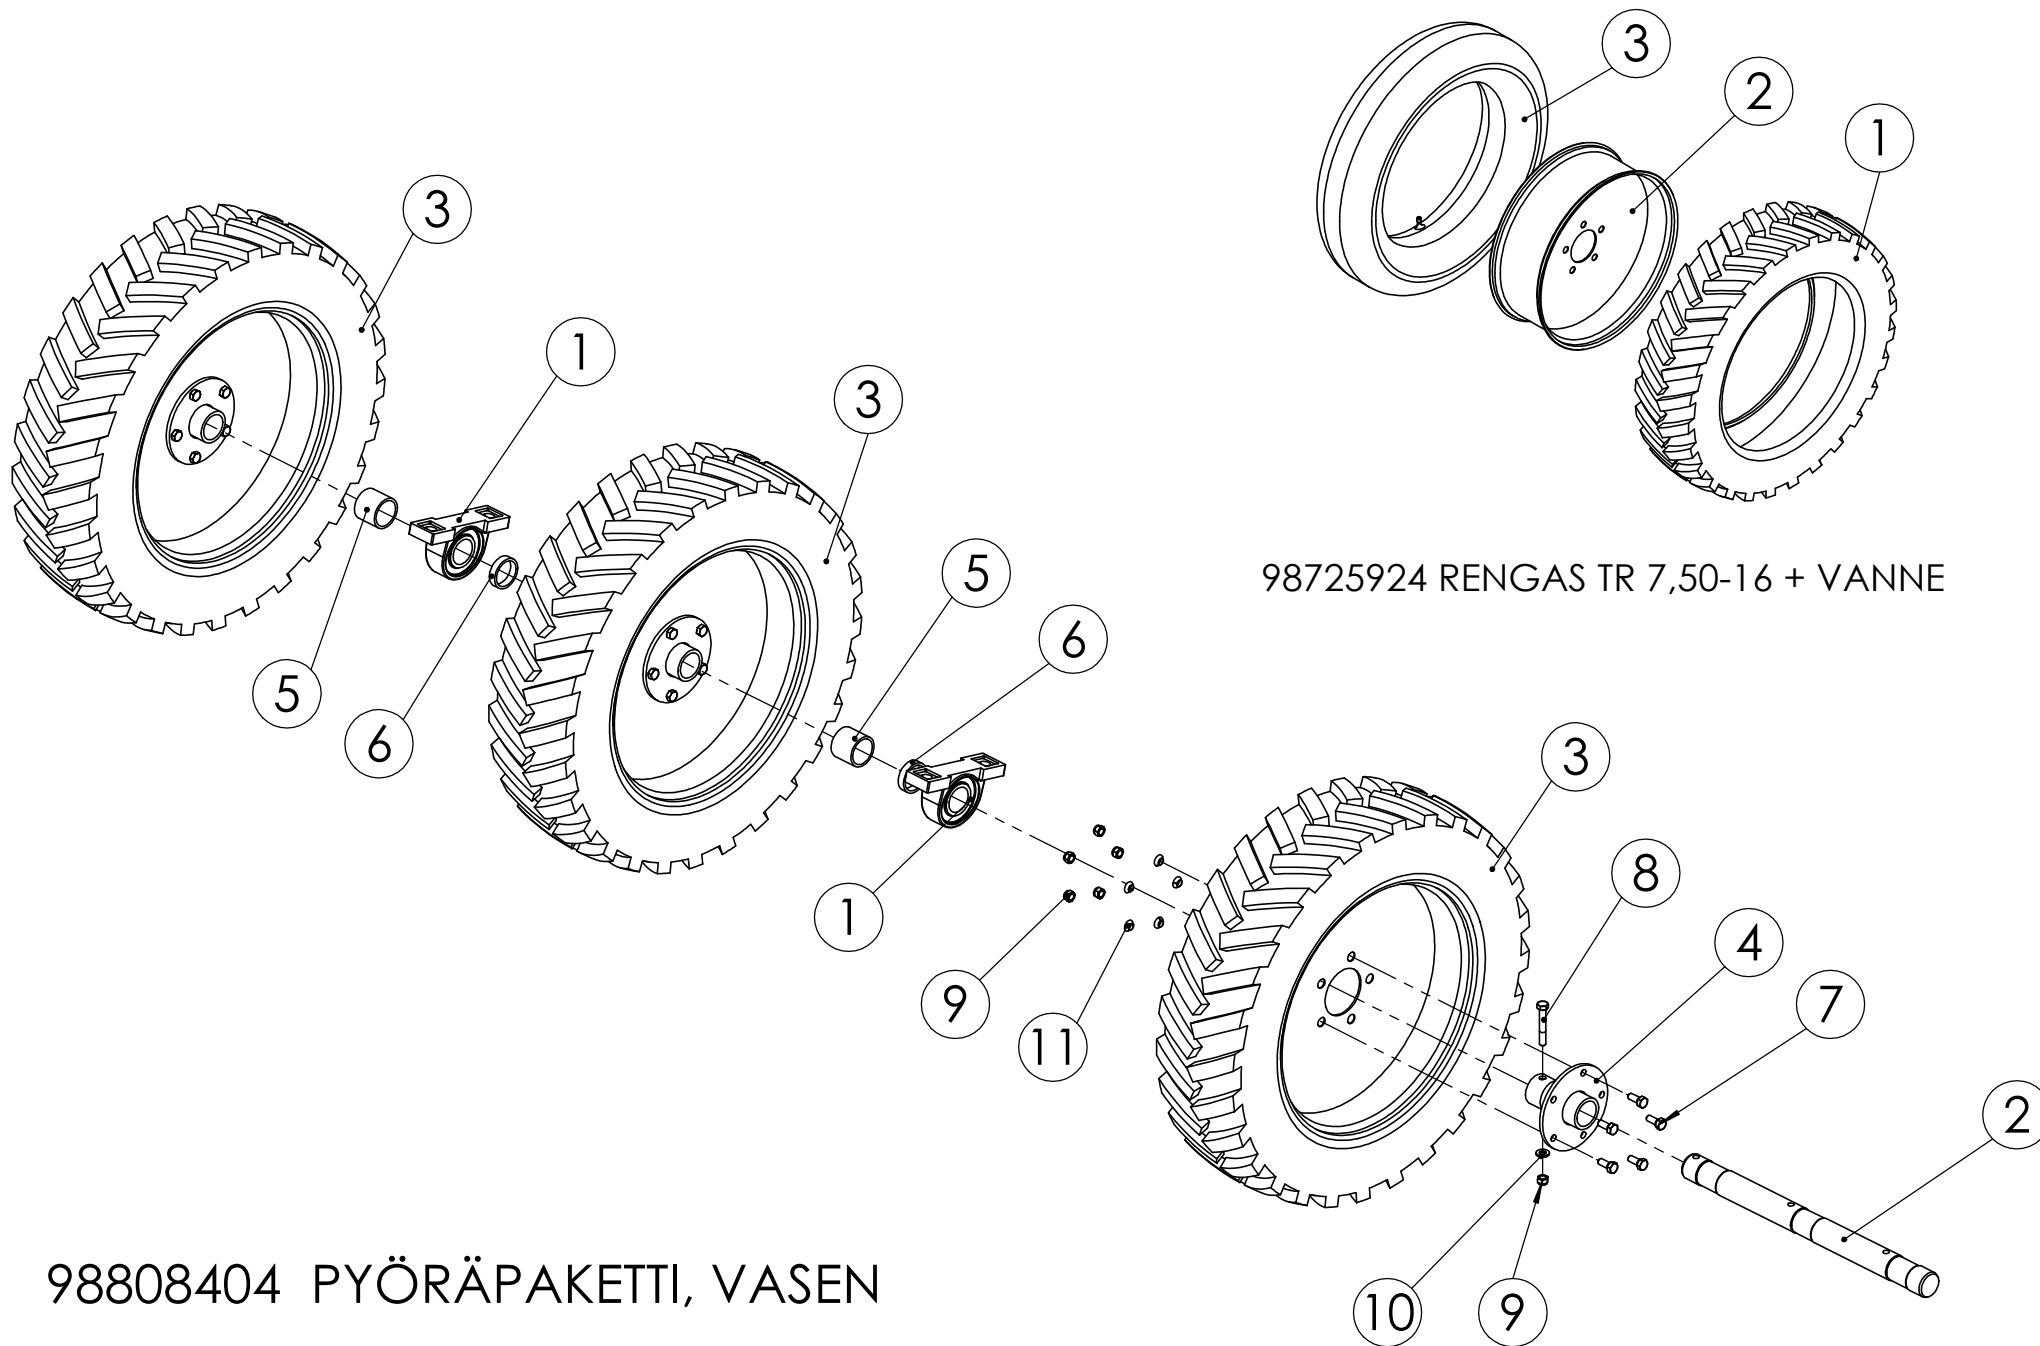

98725924 RENGAS TR 7,50-16 + VANNE

Pos.	Part No	Pcs	Osan nimi	Description	Beschreibung	Benämning	Наименование	Tyyppi
1	98554904	1	Rengas	Tyre	Reifen	Däck		AN -13 7,50-16/6
2	98726124	1	Vanne	Rim	Felge	fälg		5.00-16 5/94/140 ETO
3	98554804	1	Sisärengas	Tube	Schlauch	Slang		7,50x16

98808404 PYÖRÄPAKETTI, VASEN

Pos.	Part No	Pcs	Osan nimi	Description	Beschreibung	Benämning	Наименование	Tyyppi
1	01310190	2	Pystylaakeriyksikkö	Bearing unit	Lagereinheit	Lagerenhet		UCP-210
2	98808204	1	Akseli	Axle	Achse	Axel		
3	98725924	3	Rengas ja vanne	Tyre and rim	Reifen und Felge	Däck och fälg		7.50 - 16 FARMER oikea
4	98808543	3	Pyörännapa 50	Wheel hub 50	Radnabe 50	Hjulnav 50		
5	96902444	2	Holkki	Bushing	Buchse	Hylsa		
6	96902544	2	Holkki	Bushing	Buchse	Hylsa		
7	05012786	15	Kuusioruuvi	Hexagon bolt	Sechskantbolzen	Sexkantskruv		M12x30 DT DIN 933 8.8
8	05003012	3	Kuusioruuvi	Hexagon bolt	Sechskantbolzen	Sexkantskruv		M12x80 DIN 931 8.8ZN
9	02161451	18	Lukitusmutteri	Locking nut	Feststellmutter	Låsmutter	Гайка Nyloc	M12 DIN985 DT 8 NYLOC
10	02071480	3	Aluslaatta	Washer	Scheibe	Bricka	Шайба	M12 DIN125 DT
11	02070081	15	Kartioj. aluslaatta	Spring washer, conical	Federring, keilförmig	Konisk fjäder rund bricka		C12,5 DIN74361 FEZN