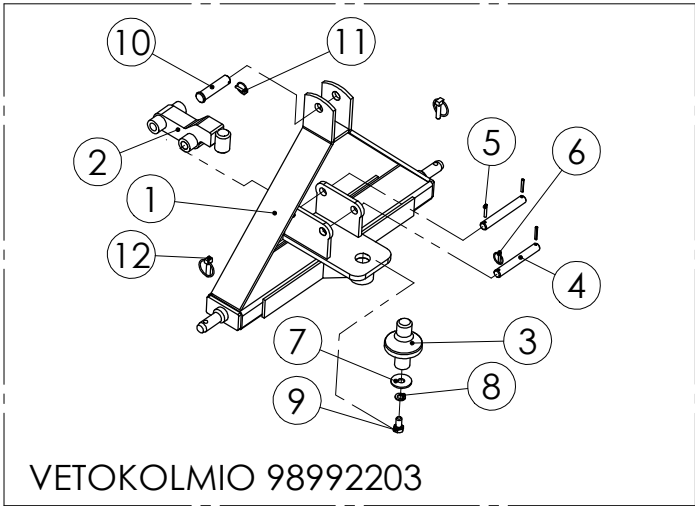

## 98936502 VÄLISEINÄ

Pos.	Part No	Pcs	Osan nimi	Description	Benämning	Tyyppi
1	98850504	1	Akseli	Axle	Axel	Ø16x2980
2	98936663	2	Väliseinä	Partition wall	Mellanvägg	h=(834)
3	98008373	4	Säätövipu	Control lever	Regleringspak	
4	98008274	4	Säätötanko	Adjuster arm	Ansättar arm	
5	97593114	4	Kahva	Hand spoke	Handspak	
6	05012786	4	Kuusioruuvi	Hexagon bolt	Sexkantskruv	M12x30 SFS2064 M8.8ZN
7	02161451	4	Lukitusmutteri	Locking nut	Låsmutter	M12 DIN985 8ZN NYLOC
8	02062242	4	Rengassokka	Linch pin	Sprint	4,5x40 FEZN
9	02062517	1	Jousisokka	Spring pin	Fjäderpinne	5x24 DIN1481 55SI7ZN
10	98936804	4	Tiiviste	Gasket	Tätning	M7004
11	98937204	2	Tiiviste	Gasket	Tätning	M7004