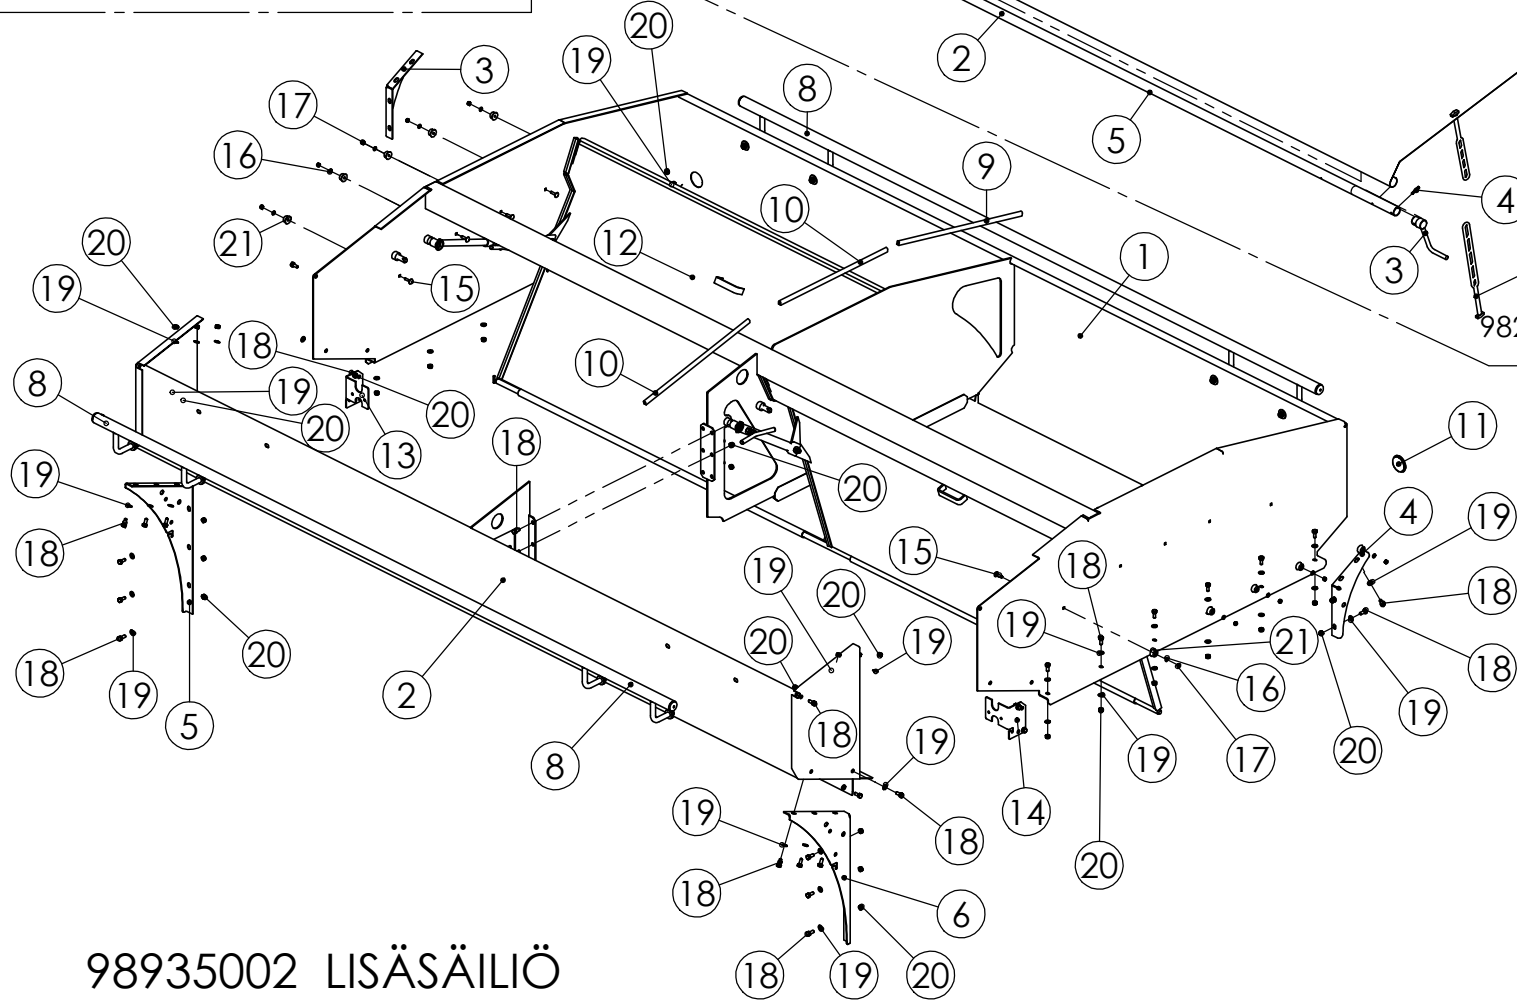

98701203 KAIDE

98229803 PRESSUKANSI

98935002 LISÄSÄILIÖ

98701203 KAIDE

Pos.	Part No	Pcs	Osan nimi	Description	Beschreibung	Benämning	Наименование	Tyyppi
1	98701163	1	Kaide	Handrail	Geländer	Räcke		
2	02045865	2	Tulppa	Plug	Pfropf	Plugg		PT-28/32-H UJANEN Oy/ETOLA
3	02161444	4	Lukitusmutteri	Locking nut	Feststellmutter	Låsmutter		M10 DIN985 8ZN NYLOC
4	05061305	8	Aluslaatta	Washer	Scheibe	Bricka		M10 DIN 9021 ZN

98229803 PRESSUKANSI

Pos.	Part No	Pcs	Osan nimi	Description	Beschreibung	Benämning	Наименование	Tyyppi
1	97547323	1	Kansi	Cover plate	Abschlussdeckel	Lock		
2	98221064	2	Putki	Tube	Rohr	Rör		L=3130
3	98221264	4	Veivi	Crank lever	Kurbel	Vev		
4	02062549	4	Jousisokka	Spring pin	Federstrecker	Fjäderpinne		6x32 DIN1481 55SI7ZN
5	02201261	8	Vetoniitti	Pop-rivet	Pop-Niete	Pop-nit		4x8,5 TAP/D56/LF
6	01930019	4	Kumitanko	Rubber bar	Gummistange	Gummistång		5-REIKÄINEN
7	01930017	10	Kumitanko	Rubber bar	Gummistange	Gummistång		4-REIKÄINEN

98935002 LISÄSÄILIÖ

Pos.	Part No	Pcs	Osan nimi	Description	Beschreibung	Benämning	Наименование	Tyyppi
1	98935162	1	Säiliö	Hopper	Tank	Behållar		
2	98935663	1	Takaseinä	Rear wall	Hintereswand	Bakrevägg		
3	98824363	1	Levy	Plate	Platte	Plåt		
4	98824463	1	Levy	Plate	Platte	Plåt		
5	98824563	1	Levy	Plate	Platte	Plåt		
6	98824663	1	Kulmakiinnitin	Angle fastener	Winkelhalter	Viknelfästdon		
7	98229803	1	Kansi	Cover plate	Abschlussdeckel	Lock		3000
8	98701203	2	Kaide	Handrail	Geländer	Räcke		
9	98161814	1	Tiiviste	Gasket	Packung	Tätning		U15/1-4mm
10	98828614	2	Tiiviste	Gasket	Packung	Tätning		U15/1-4mm
11	96183304	2	Näyttöikkuna	Window	Fender	Fönster		
12	98936502	1	Väliseinä	Partition wall	Scheidewand	Mellanvägg		
13	97943013	1	Kiinnitysosat	Fastening parts		Fästdetaljer		
14	97943113	1	Kiinnitysosat	Fastening parts		Fästdetaljer		
15	02080476	10	Lukkoruuvi	Set-screw	Stellschraube	Låsskruv		M6x25 SFS2458 4.6ZN
16	05061631	10	Aluslaatta	Washer	Scheibe	Bricka		6,6 SFS2042 FEZN
17	02161758	10	Lukitusmutteri	Locking nut	Feststellmutter	Låsmutter		M6 DIN985 8ZN NYLOC
18	05011895	46	Kuusioruuvi	Hexagon bolt	Sechskantbolzen	Sexkantsskruv		M8x20 SFS2064 M8.8ZN
19	05061656	62	Aluslaatta	Washer	Scheibe	Bricka		9 SFS2042 FEZN
20	02151051	44	Lukitusmutteri	Locking nut	Feststellmutter	Låsmutter		M8 DIN985 8ZN NYLOC
21	01930018	10	Nuppi	Knop	Knauf	Knopp