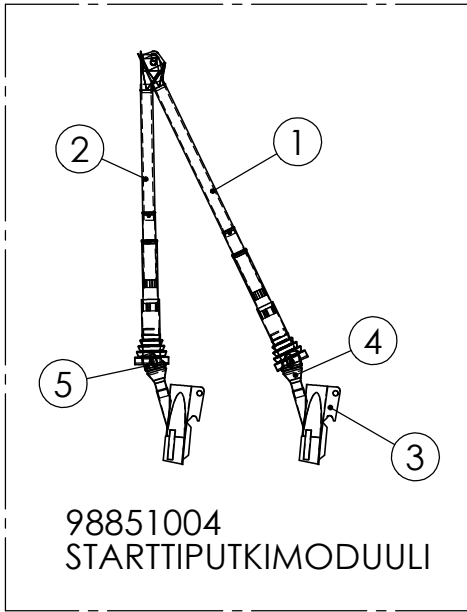

98937112 HS-LAITE XL KP. 3000
98937132 HST-LAITE XL KP. 3000

Pos.	Part No	Pcs	Osan nimi	Description	Benämning	Tyyppi
1	98938262	1	Säiliö	Hopper	Behållar	JC 3000 Star XL (h=900)
2	98028573	2	Kansi	Cover plate	Lock	L=1418
3	97812003	1	Akseli	Axle	Axel	L=3072
4	95927714	1	Akseli	Axle	Axel	13x2800
5	97911003	24	Syöttökammio kp.	Feeding chamber assembly	Utmatningshusserie	
6	95599704	1	Käsiyörä	Hand wheel	Handhjul	
7	97795344	1	Holkki	Bushing	Hylsa	Ø25 L=93
8	97812844	1	Laippa	Flange	Fläns	
9	96141544	1	Laippa	Flange	Fläns	
10	94580944	2	Aluslaatta	Washer	Bricka	26x35x1
11	95418613	24	Sulkuluisti	Parallel slide stop valve	Avstängningsslid	
12	95524804	24	Pohjaläppä	Bottom flap valve	Bottenklaff	
13	96996513	23	Suisti	Filler plate	Fyllnadsplåt	
14	98039564	1	Lukituslevy	Locking plate	Lås plåt	
15	94497144	1	Hahlolevy	Backing plate	Gaffelplåt	
16	94412314	2	Säätöholkki	Adjuster bushing	Ansätthylsa	
17	94287064	1	Kansi	Cover plate	Lock	
18	95580864	1	Pidin	Holder	Klammer	
19	95581244	1	Jousi	Spring	Fjäder	
20	94412404	2	Aluslaatta	Washer	Bricka	
21	96096344	2	Putki	Tube	Rör	Ø17,2x2,9x17
22	96096244	1	Levy	Plate	Plåt	
23	94407644	24	Haarajousisokka	Snap pin	Fjäderpinne, R-Sprint	Ø3
24	94430164	2	Peitelevy	Cover plate	Skuddsplåt	
25	96077644	4	Holkki	Bushing	Hylsa	
26	98804673	1	Pohjal. säätövipu	Control lever	Regleringspak	
27	98804263	1	Kannatin	Support	Konsol	150x2920
28	95675413	24	Nivelosa	Link	Led	
29	98280064	2	Kiristyslatta	Tension bar	Spännstång	
30	95704544	1	Ketjupyörä	Sprocket	Kedjehjul	Z41
31	97724504	2	Ketjunkiristin	Chain stretcher	Kedjespännare	
32	99095763	1	Ketjusuoja	Shield	Sköld	06.2015 --->
33	98806303	1	Reikälevy	Perforated plate	Perforerad plåt	
34	97907204	24	Putki	Tube	Rör	L=850
35	98851004	12	Putki	Tube	Rör	
36	98841603	1	Kylvötaulukko	Sowing chart	Såtabel	JC Star
37	93884304	1	Konekilpi	Identification decal	Maskinskyt	
38	01311351	1	Laakeri	Bearing	Lager	6005-2RS