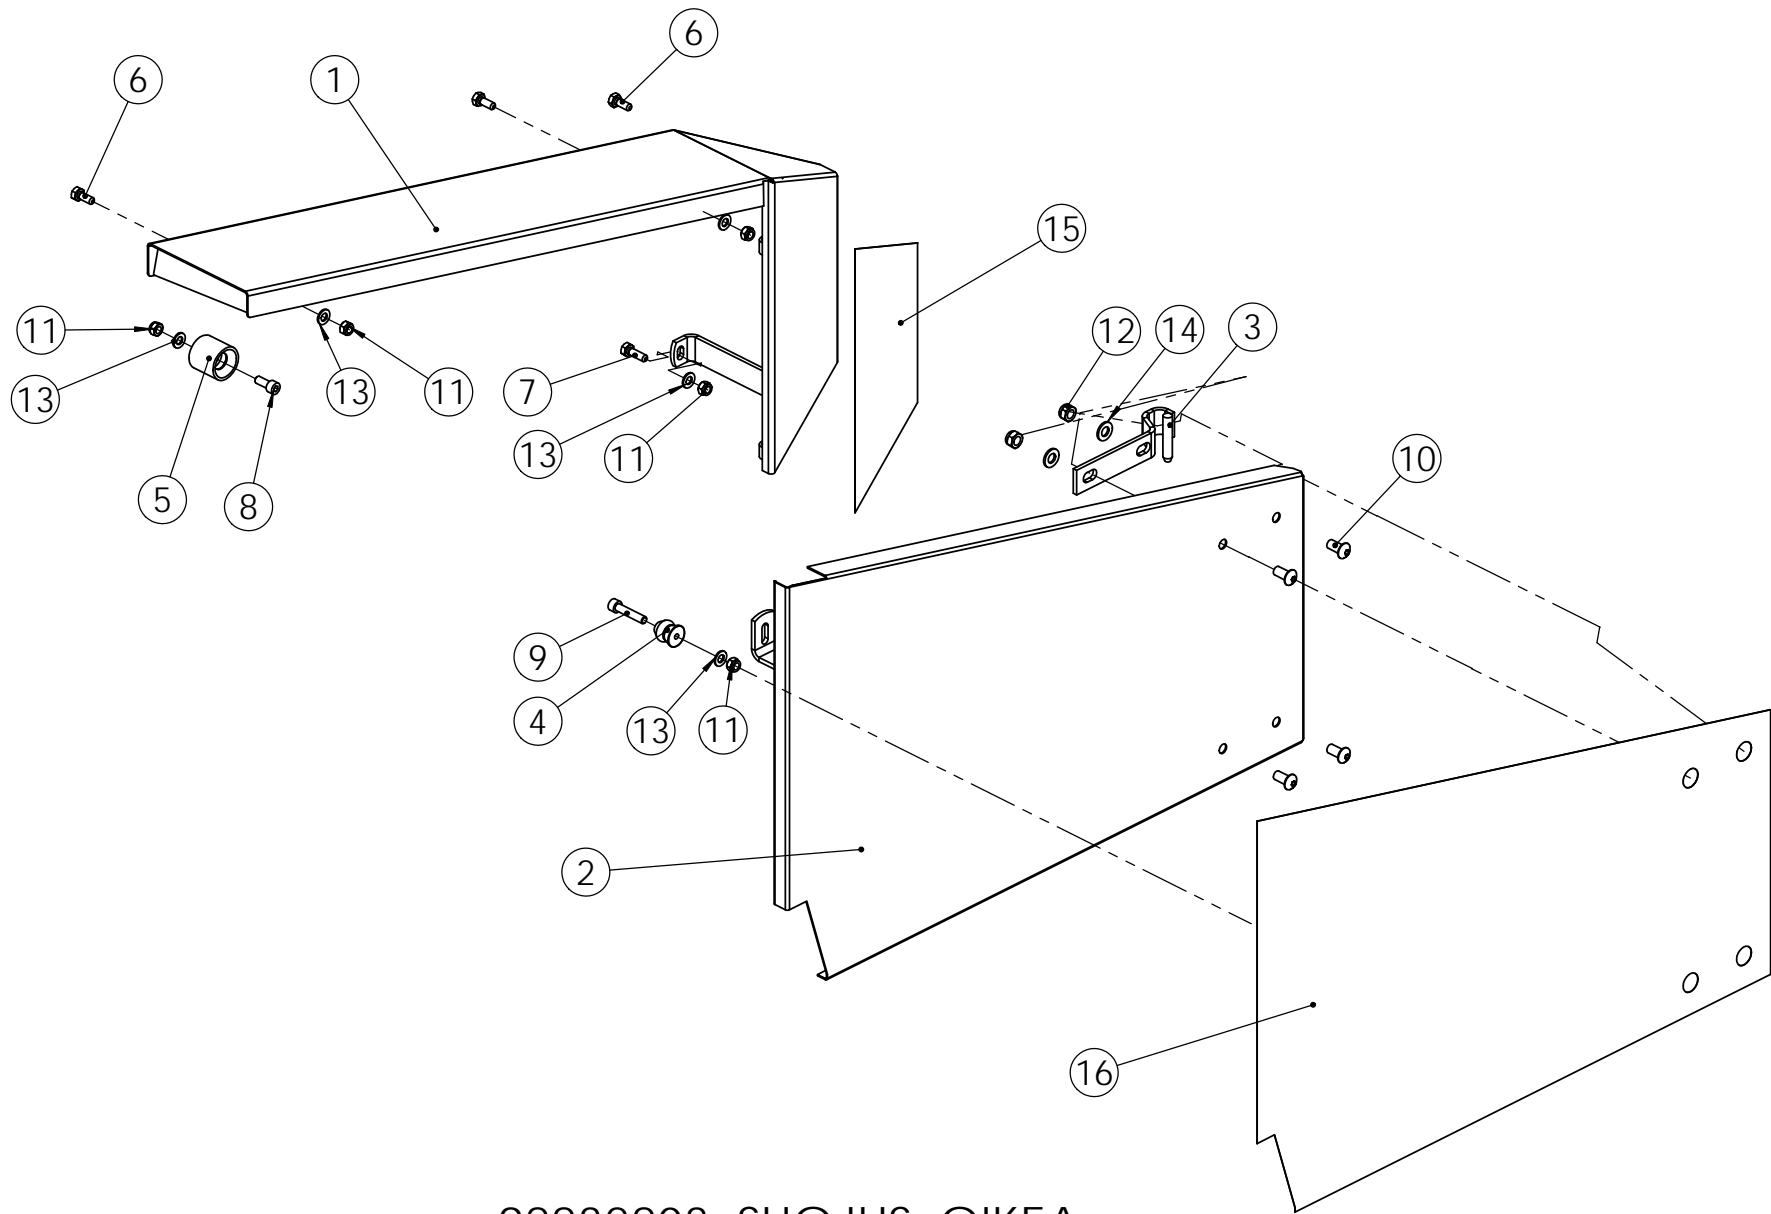

98832803 SUOJUS, OIKEA

98832803 SUOJUS, OIKEA

Pos.	Part No	Pcs	Osan nimi	Description	Benämning	Tyyppi
1	98833463	1	Päätykappale	End cover	Ändstycke	
2	98833073	1	Kansi	Cover plate	Lock	Right L=775
3	98015043	2	Nivelosa	Link	Led	
4	01791526	1	Pidin	Holder	Klammer	No. 1014702
5	01791525	1	Pidin	Holder	Klammer	No. 1014701
6	05011895	4	Kuusioruuvi	Hexagon bolt	Sexkantskruv	M8x20 SFS2064 M8.8ZN
7	05011937	1	Kuusioruuvi	Hexagon bolt	Sexkantskruv	M8x25 SFS2064 M8.8ZN
8	02102336	1	Ruuvi	Screw	Skruv	M8x20 SFS2219 8.8ZN
9	02102431	1	Kuusiokoloruuvi	Hexagonal socket head screw	Sexkanthållsskruv	M8x40 SFS 2219 8.8 ZN
10	02091052	4	Ruuvi	Screw	Skruv	M10x20 ISO 7380 ZN
11	02151051	7	Lukitusmutteri	Locking nut	Låsmutter	M8 DIN985 8ZN NYLOC
12	02161444	4	Lukitusmutteri	Locking nut	Låsmutter	M10 DIN985 8ZN NYLOC
13	05061656	7	Aluslaatta	Washer	Bricka	9 SFS2042 FEZN
14	05061085	4	Aluslaatta	Washer	Bricka	11 SFS2042 FEZN
15	98834603	1	Teippi	Decal	Decal	
16	98834703	1	Teippi	Decal	Decal