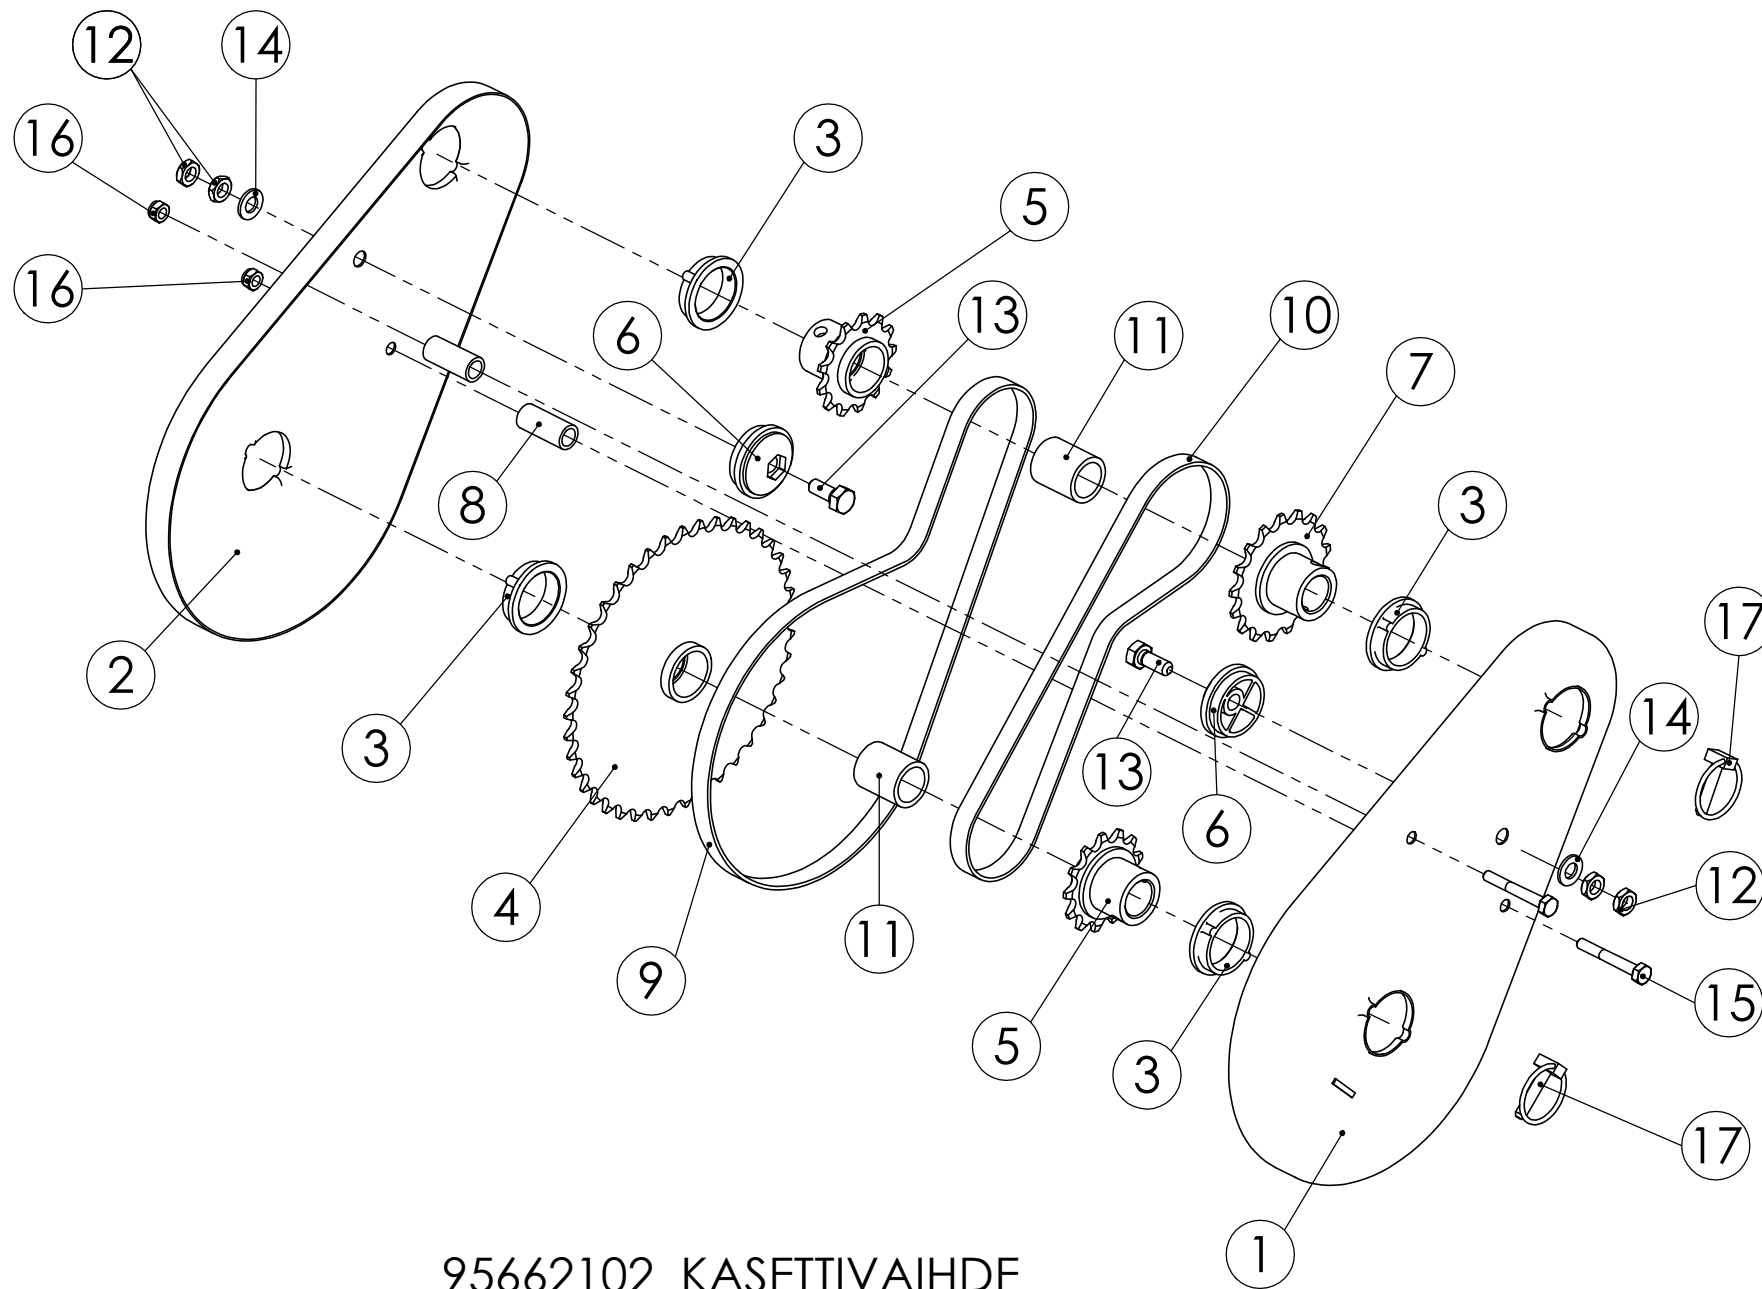

95662102 KASETTIVAIHDE

95662102 KASETTIVAIHDE

Pos.	Part No	Pcs	Osan nimi	Description	Beschreibung	Benämning	Наименование	Tyyppi
1	95662262	1	Sivurunko	Side frame	Seitenrahmen	Sidoram		
2	95662362	1	Sivurunko	Side frame	Seitenrahmen	Sidoram		
3	95660614	4	Holkki	Bushing	Buchse	Hylsa		
4	95659944	1	Ketjupyörä	Sprocket	Kettenrad	Kedjehjul		Z41
5	95660244	2	Ketjupyörä	Sprocket	Kettenrad	Kedjehjul		Z13
6	95662414	2	Säätöholkki	Adjuster bushing	Ansetzerbuchse	Ansättarhylsa		
7	95698544	1	Ketjupyörä	Sprocket	Kettenrad	Kedjehjul		Z17
8	95662644	2	Holkki	Bushing	Buchse	Hylsa		L=32
9	01830156	1	Ketju	Chain	Kette	Kedja		083-1x60 R
10	01830149	1	Ketju	Chain	Kette	Kedja		083-1x46R
11	02040866	2	Laakeri	Bearing	Lager	Lager		20x26x30 SMS777
12	02150001	4	Mutteri	Nut	Mutter	Mutter		M8 DIN 936 MATALA
13	05011895	2	Kuusioruuvi	Hexagon bolt	Sechskantbolzen	Sexkantskruv		M8x20 DT DIN 933 8.8
14	05061656	2	Aluslaatta	Washer	Scheibe	Bricka		M8 DIN125 DT
15	05001402	2	Kuusioruuvi	Hexagon bolt	Sechskantbolzen	Sexkantskruv		M6x45 M8.8ZN SFS2063
16	02161758	2	Lukitusmutteri	Locking nut	Feststellmutter	Låsmutter		M6 DIN985 DT 8 NYLOC
17	02062242	2	Rengassokka	Linch pin	Lunse	Ringpinne		6x40 FEZN