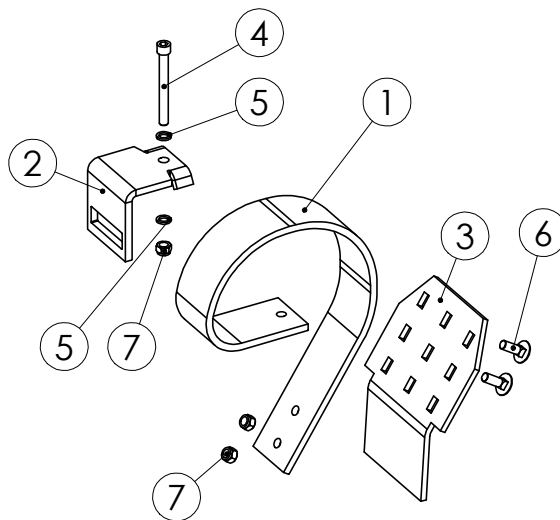

98950104
JOUSIPIIKKI KP. OIK