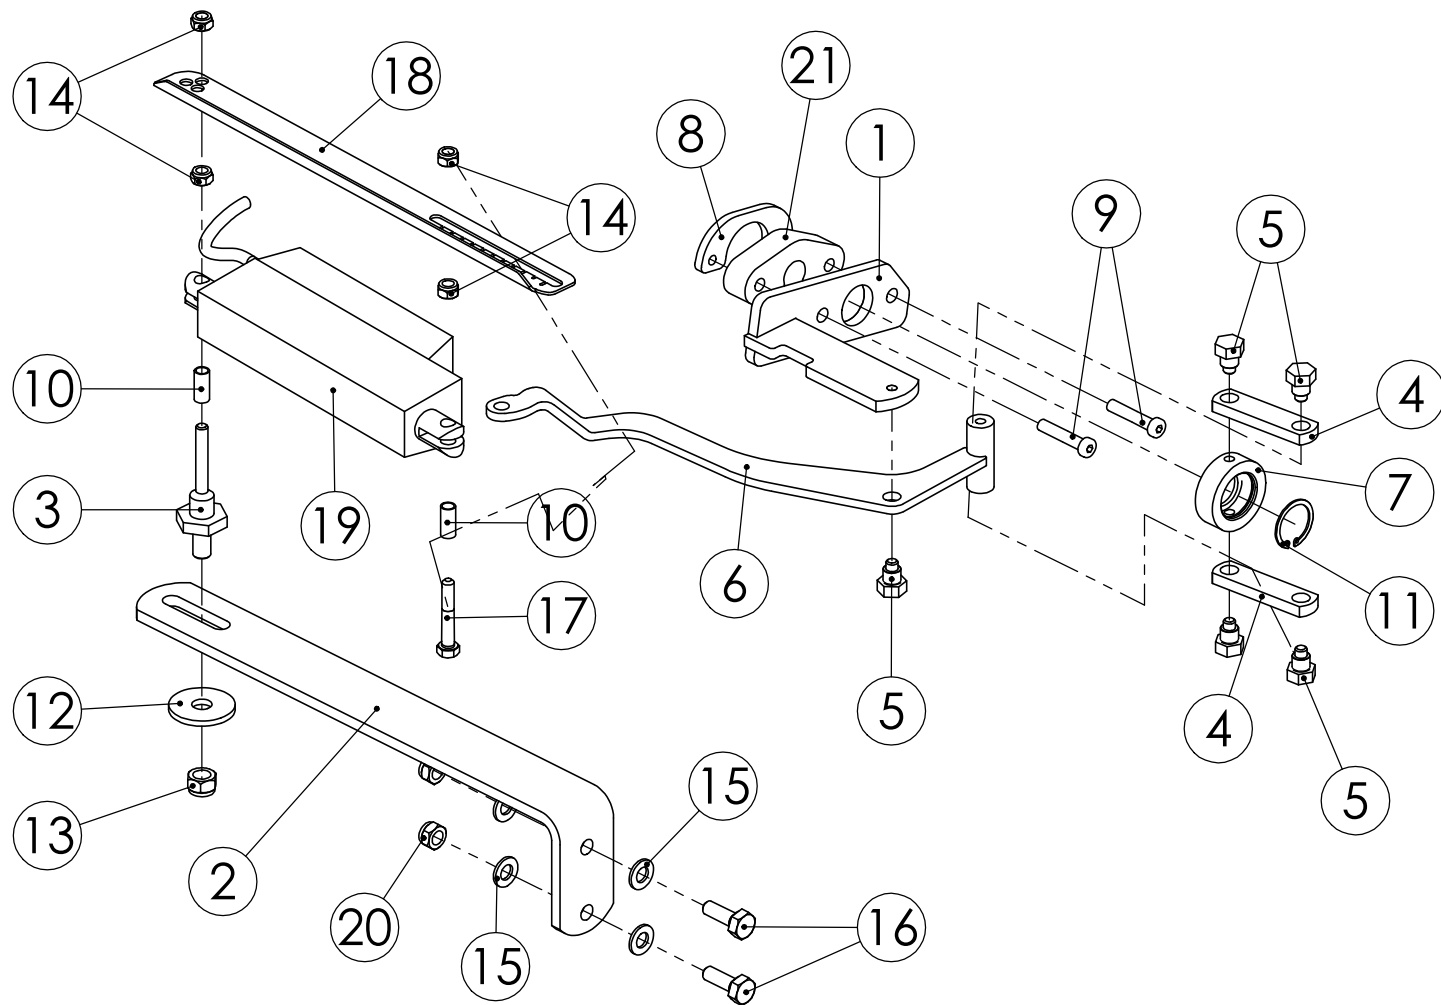

98841503 SÄHKÖINEN LANNOITTEEN KAUKOSÄÄTÖ

98841503 SÄHKÖINEN LANNOITTEEN KAUKOSÄÄTÖ

Pos.	Part No	Pcs	Osan nimi	Description	Beschreibung	Benämning	Наименование	Tyyppi
1	98508573	1	Kannatin	Support	Gestell	Konsol		
2	98920673	1	Kiinnitysosat	Fastening parts	Flachstange	Fästdetaljer		L=408
3	97012544	1	Ruuvi	Screw	Bolzen	Skruv		
4	98878974	2	Välilatta	Intermediate arm	Zwischenstange	Mellanplatta		L=80
5	96205944	5	Ruuvi	Screw	Bolzen	Skruv		
6	98612373	1	Käyttövipu	Operating	Bedienungshebel	Manöverspak		
7	98509244	1	Laakeripesä	Bearing housing	Lagergehäuse	Lagerhus		
8	98510374	1	Aluslevy	Bottom plate	Bodenplatte	Bottenplatta		
9	02102431	2	Kuusiokoloruuvi	Hexagonal socket head scr	Bolzen	Sexkanthålsskruv		M8x40 SFS 2219 8.8 ZN
10	98509104	2	Holkki	Bushing	Buchse	Hylsa		
11	01351604	1	Pidätinrenkas	Retaining ring	Sicherungsring	Stoppring		32x1,2 DIN472 FE
12	02071480	1	Aluslaatta	Washer	Scheibe	Bricka		12 SFSBV157 FEZN
13	02161451	1	Lukitusmutteri	Locking nut	Feststellmutter	Låsmutter	Гайка Nyloc	M12 DIN985 DT 8 NYLOC
14	02151051	4	Lukitusmutteri	Locking nut	Feststellmutter	Låsmutter		M8 DIN985 DT 8 NYLOC
15	05061141	4	Aluslaatta	Washer	Scheibe	Bricka		M10 DIN125 DT
16	05012384	2	Kuusioruuvi	Hexagon bolt	Sechskantbolzen	Sexkantskruv	Болт	M10x30 DIN 933 M8.8ZN
17	05001791	1	Kuusioruuvi	Hexagon bolt	Sechskantbolzen	Sexkantskruv		M8x50 DIN931 8.8 ZN
18	98510573	1	Asteikkolatta	Scaled level rod	Skalenstange	Plattstång med skala		
19	01621670	1	Karamoottori	Actuator		Servomotor		LINAK LA12.1P-100-12-01
20	02161444	2	Lukitusmutteri	Locking nut	Feststellmutter	Låsmutter		M10 DIN985 DT 8 NYLOC
21	98510484	1	Laippa	Flange	Flansch	Fläns