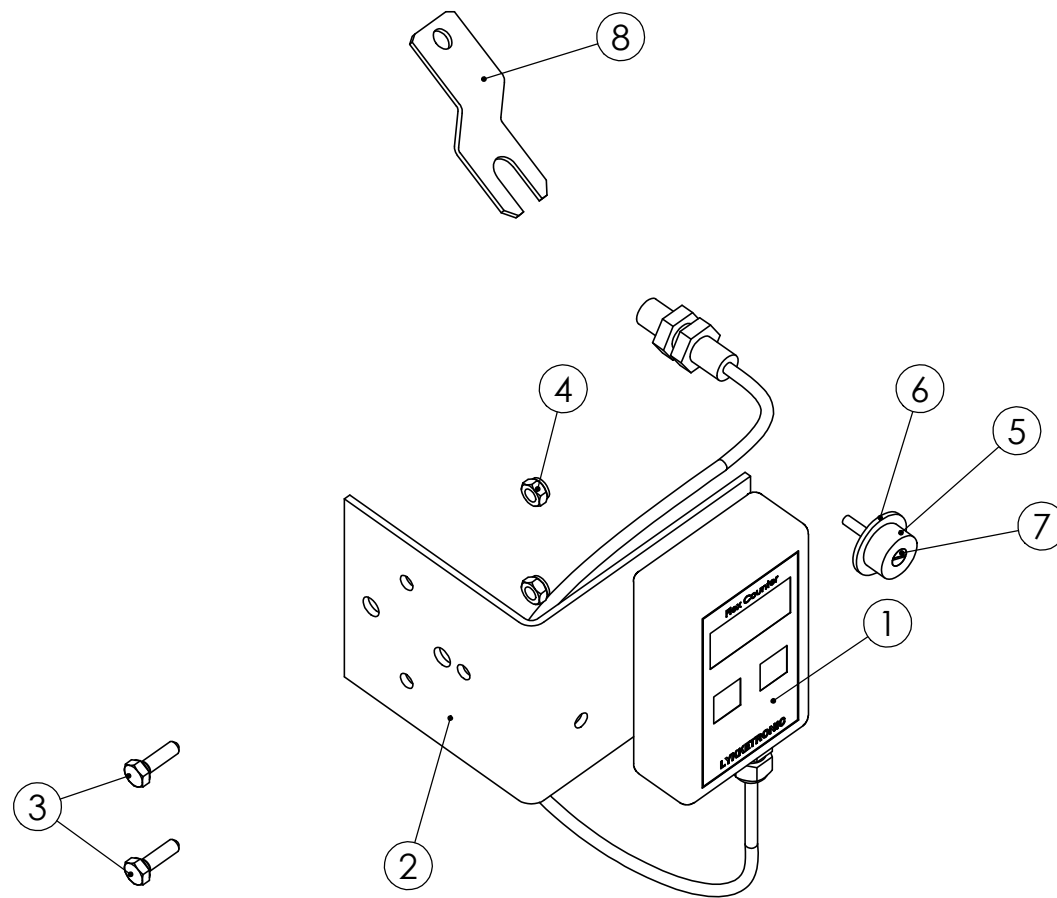

98798004 PINTA-ALAMITTARI Flex Counter

98798004 PINTA-ALAMITTARI

Pos.	Part No	Pcs	Osan nimi	Description	Benämning	Tyyppi
1	02050664	1	Pinta-alamittari	Counter	Räkneverk	LYKKETRONIC FLEX COUNT
2	98457274	1	Kulmakiinnitin	Angle fastener	Viknefastdon	
3	05011574	2	Kuusioruuvi	Hexagon bolt	Sexkantskruv	M6x20 SFS2064 M8.8ZN
4	02161758	2	Lukitusmutteri	Locking nut	Låsmutter	M6 DIN985 8ZN NYLOC
5	97021404	1	Magneetti	Magnet	Magnet	Ø20x4,3x10
6	97021504	1	Aluslevy	Bottom plate	Bottenplatta	
7	05061895	1	Ruuvi	Screw	Skruv	M4x30 SFS2177 FZA2
8	98838064	1	Pidin	Holder	Klammer	JC + Flexcounter