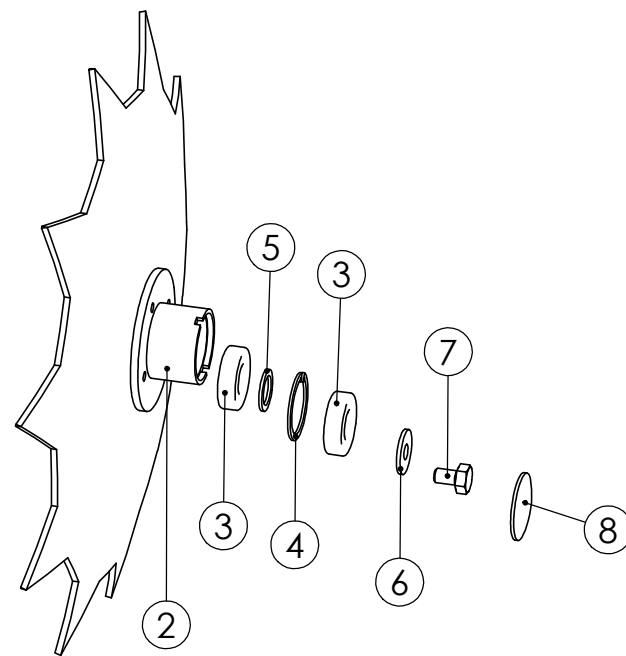

98594303 LAUTANEN+VARSI

98594303 LAUTANEN+VARSI

Pos.	Part No	Pcs	Osan nimi	Description	Beschreibung	Benämning	Наименование	Tyyppi
1	98594273	1	Tanko	Pole	Pfahl	Stång		
2	97519214	1	Levy	Plate	Platte	Plåt		
3	01311023	2	Laakeri	Bearing	Lager	Lager		6004-2RS
4	01351179	1	Varmistinrenkas	Circlip		Låsring		42*1,75 DIN472 FE
5	97417404	1	Väliholkki	Spacer	Abstandhülse	Distansstycke		20 / 28x2
6	05061305	1	Aluslaatta	Washer	Scheibe	Bricka		M10 DIN 9021 ZN
7	05012264	1	Kuusioruuvi	Hexagon bolt	Sechskantbolzen	Sexkantskruv		M10x16 SFS2064 M8.8ZN
8	01343102	1	Tulppa	Plug	Pfropf	Plugg		Ø45