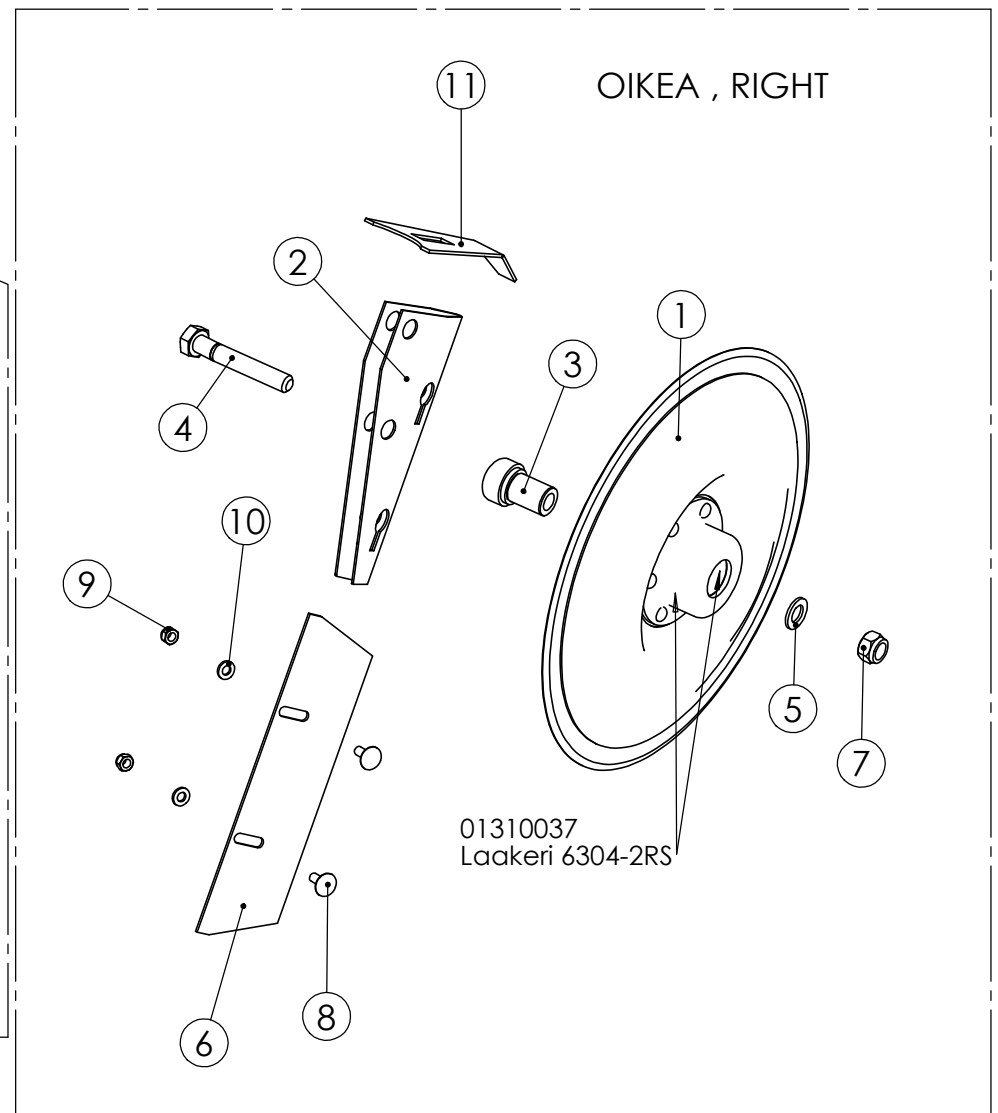

97962703 LAUTASVANNAS 2 OIKEA/VASEN

97962703 LAUTASVANNAS 2 OIKEA/VASEN

Pos.	Part No	Pcs	Osan nimi	Description	Beschreibung	Benämning	Наименование	Tyyppi
1	97962613	1	Kiekkö	Disc	Scheibe	Tallrik		
2	96399513	1	Runko	Frame	Ram	Stamm		
3	97946044	1	Holkki	Bushing	Buchse	Hylsa		
4	97946144	1	Ruuvi	Screw	Bolzen	Skruv		
5	96865804	1	Aluslaatta	Washer	Scheibe	Bricka		Ø22x12,5x2
6	96399614	1	Raappa	Scraper	Schraper	Skrap		
7	02161451	1	Lukitusmutteri	Locking nut	Feststellmutter	Låsmutter	Гайка Nyloc	M12 DIN985 DT 8 NYLOC
8	02080474	2	Lukkoruuvi	Set-screw	Stellschraube	Ställskruv		M6x16 SFS2458 4,6RUOST.
9	02161758	2	Lukitusmutteri	Locking nut	Feststellmutter	Låsmutter		M6 DIN985 DT 8 NYLOC
10	05061631	2	Aluslaatta	Washer	Scheibe	Bricka		6,6 DIN125 A4
11	97259014	1	Levy	Plate	Platte	Plåt