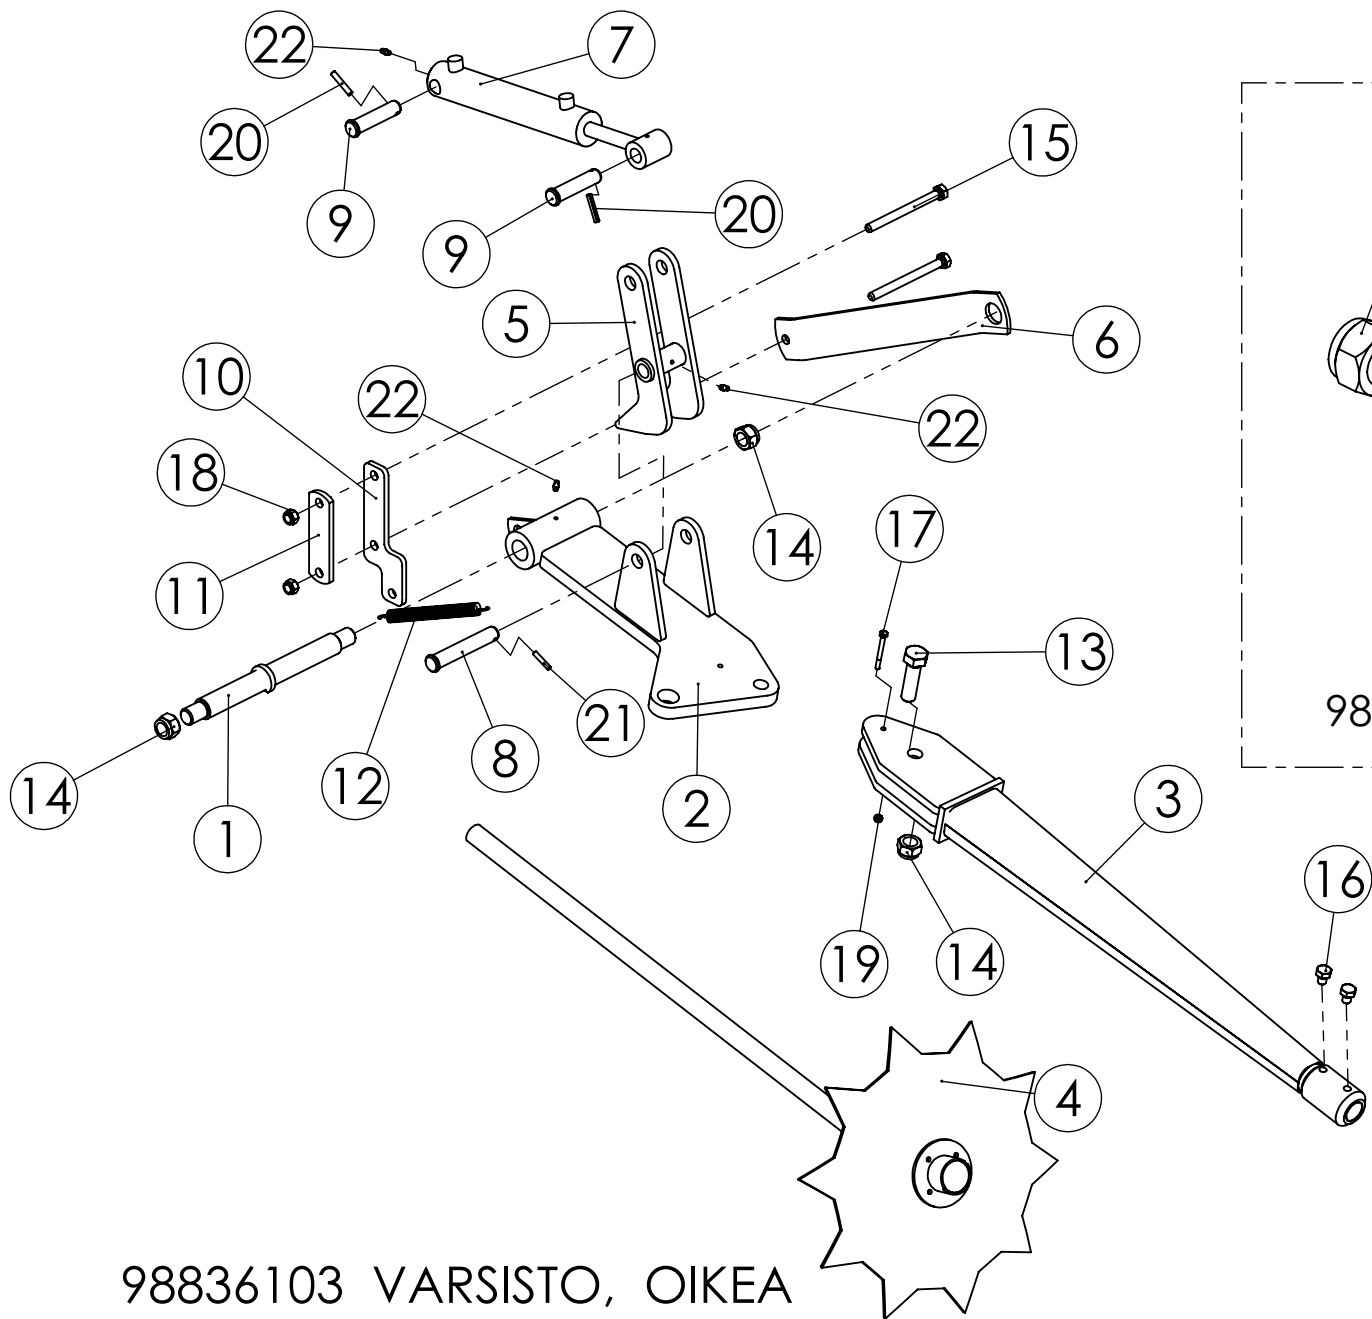

98595904 LUKITUSTAPPI KP.

98836103 VARSISTO, OIKEA

98595904 LUKITUSTAPPI

Pos.	Part No	Pcs	Osan nimi	Description	Benämning	Tyyppi
1	98595844	1	Tappi	Stud	Bult	
2	02062242	1	Rengassokka	Linch pin	Sprint	4,5x40 FEZN
3	96296344	2	Aluslaatta	Washer	Bricka	∅40/13x2
4	02161451	1	Lukitusmutteri	Locking nut	Låsmutter	M12 DIN985 8ZN NYLOC

98836103 VARSISTO, OIKEA

Pos.	Part No	Pcs	Osan nimi	Description	Benämning	Tyyppi
1	98595343	1	Akseli	Axle	Axel	
2	98589874	1	Nivelosa	Link	Led	
3	98589773	1	Kannatin	Support	Konsol	
4	98594303	1	Lautanen + varsi	Markers	Märkörer	
5	98590174	1	Nivelosa	Link	Led	
6	97088214	1	Tukivarsi	Wheel arm	Hjularm	
7	97687573	1	Sylinteri	Cylinder	Cylinder	SYLINTERI 40x20x500 (690)
8	98069744	1	Tappi	Stud	Bult	∅20x125
9	98591044	2	Tappi	Stud	Bult	20x90
10	98594474	1	Etutanko	Front arm	Främre arm	
11	98595474	1	Latta	Flat bar	Plattstång	
12	96468444	1	Jousi	Spring	Fjäder	
13	05004065	1	Kuusioruuvi	Hexagon bolt	Sexkantskruv	M20x70 SFS2063 M8.8ZN
14	02161892	3	Lukitusmutteri	Locking nut	Låsmutter	M20 DIN985 8ZN NYLOC
15	02091109	2	Kuusioruuvi	Hexagon bolt	Sexkantskruv	M12x140 SFS2063 M8.8ZN
16	02091074	2	Kuusioruuvi	Hexagon bolt	Sexkantskruv	M12x16 SFS2064 M8.8ZN
17	05001403	1	Kuusioruuvi	Hexagon bolt	Sexkantskruv	M6x60 SFS2063 M 8.8ZN
18	02161451	2	Lukitusmutteri	Locking nut	Låsmutter	M12 DIN985 8ZN NYLOC
19	02161758	1	Lukitusmutteri	Locking nut	Låsmutter	M6 DIN985 8ZN NYLOC
20	02061507	2	Jousisokka	Spring pin	Fjäderpinne	7x40 DIN1481 55SI7ZN
21	02062549	1	Jousisokka	Spring pin	Fjäderpinne	6x32 DIN1481 55SI7ZN
22	02011158	3	Kaulanippa	Grease nipple	Smörjnippel	AM6 DIN71412