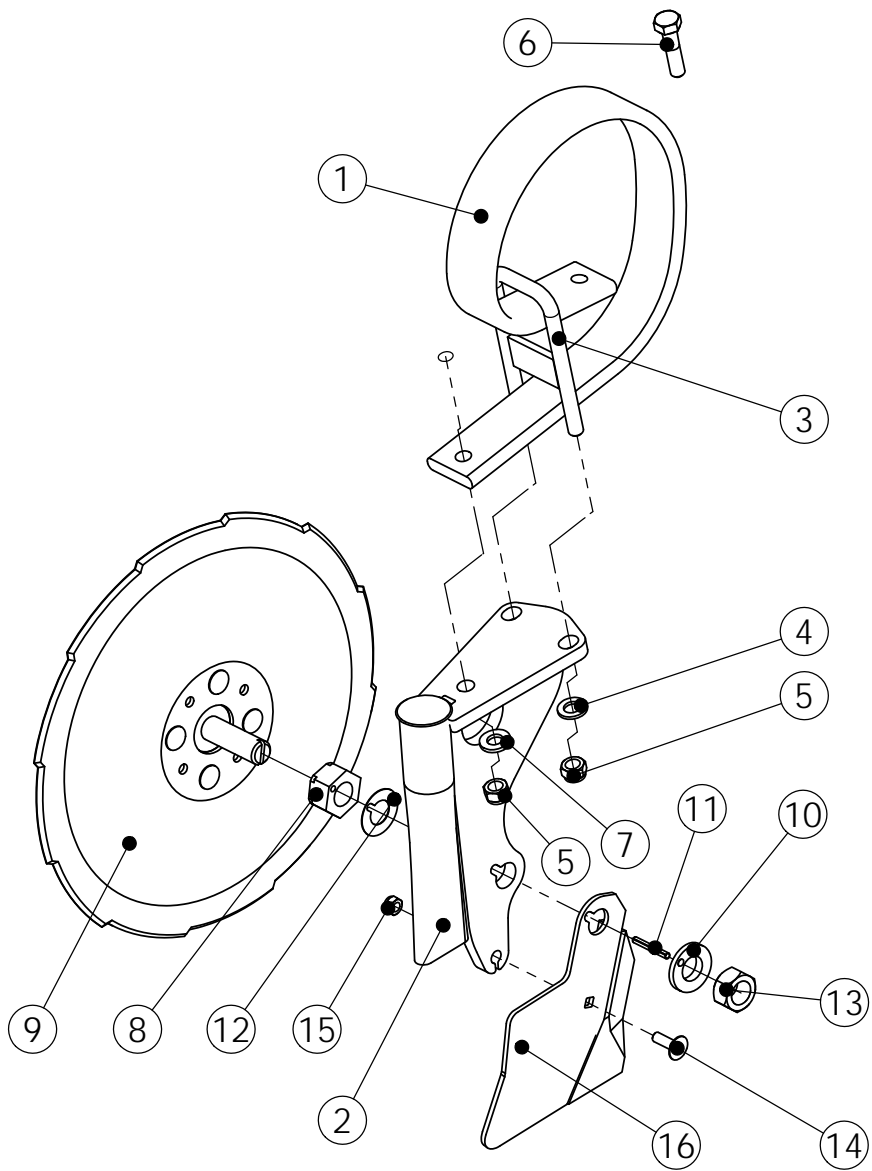

98853102 LASERVANNAS VASEN LANNOITE