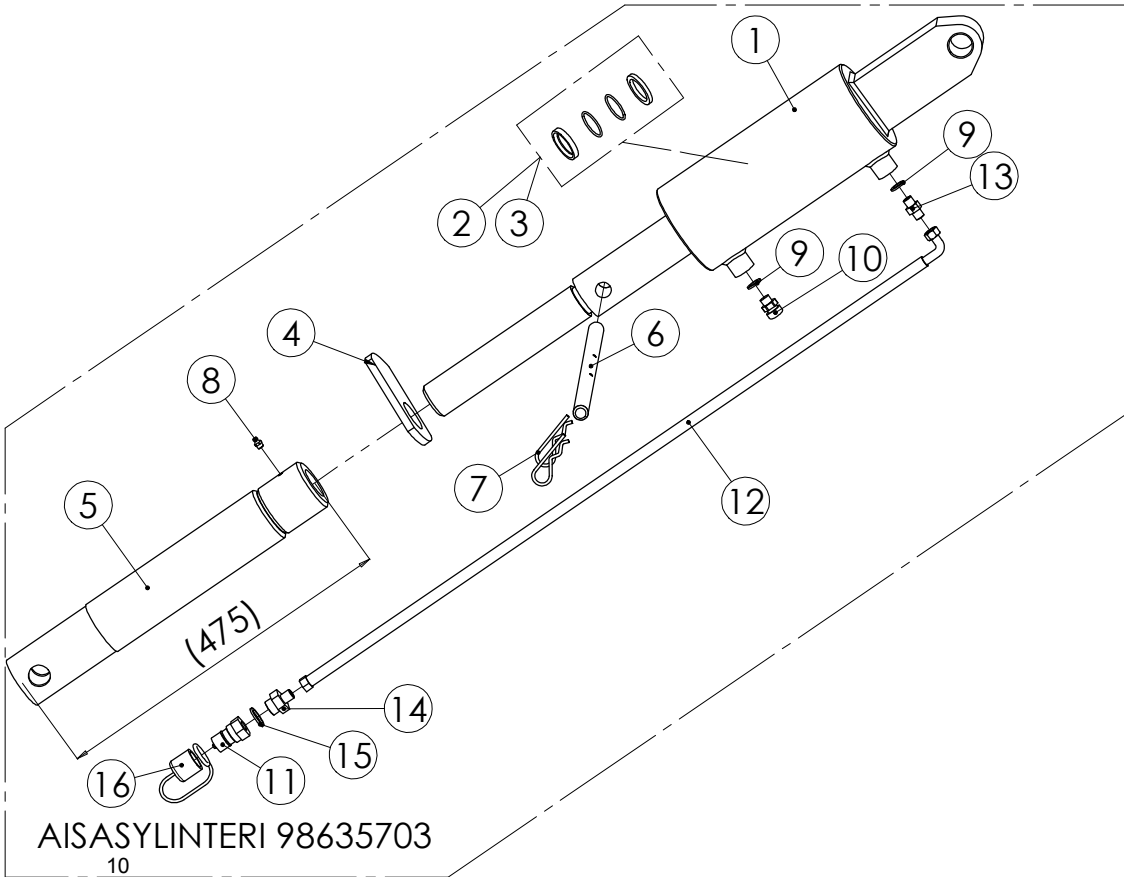

98627202 VETOLAITE KP.

Pos.	Part No	Pcs	Osan nimi	Description	Beschreibung	Benämning	Наименование	Tyyppi
1	98623572	1	Aisa	Draw beam	Zugarm	Dragstång		
2	98606573	1	Kannatin	Support	Gestell	Konsol		
3	98601873	1	Pidin	Holder	Zwinge	Klammer		
4	97604644	3	Tappi	Stud	Zapfen	Bult		30x165
5	96906044	2	Akseli	Axle	Achse	Axel		
6	05012306	2	Kuusioruuvi	Hexagon bolt	Sechskantbolzen	Sexkantskruv		M10x20 SFS2064 M8.8ZN
7	02062242	6	Rengassokka	Linch pin	Lunse	Sprint		11x43 FEZN
8	98648444	1	Tappi	Stud	Zapfen	Bult		
9	02060143	2	Rengassokka	Linch pin	Lunse	Sprint		8x40 FEZN
10	98372703	1	Vanttiruuvi	Adjusting screw	Stellschraube	Stälsskruv		
11	02062242	2	Rengassokka	Linch pin	Lunse	Sprint		4,5x40 FEZN
12	02062771	2	Jousisokka	Spring pin	Federstrecker	Fjäderpinne		5x32 DIN1481 55SI7ZN
13	98635703	1	Aisasynteri	Cylinder assembly	Zylinder Montage	Cylinder montering		

98992203 VETOKOLMIO

Pos.	Part No	Pcs	Osan nimi	Description	Beschreibung	Benämning	Наименование	Tyyppi
1	98992373	1	Vetopalkki	Crossbar	Zugdeichsel	Dragbom		
2	98721963	1	Lukituslevy	Locking plate	Feststellplatte	Lås plåt		
3	98721764	1	Tappi	Stud	Zapfen	Bult		
4	98629444	2	Tappi	Stud	Zapfen	Bult		d22x162
5	02062323	3	Jousisokka	Spring pin	Federstrecker	Fjäderpinne		6x40 DIN1481 55SI7ZN
6	02062242	1	Rengassokka	Linch pin	Lunse	Sprint		4,5x40 FEZN
7	02070035	1	Aluslaatta	Washer	Scheibe	Bricka		16 SFSBV 157 FEZN
8	02071462	1	Aluslaatta	Washer	Scheibe	Bricka		B16 DIN127
9	02081213	1	Kuusioruuvi	Hexagon bolt	Sechskantbolzen	Sexkantskruv		M16x30 SFS2064 M 8.8ZN
10	94489844	1	Tappi	Stud	Zapfen	Bult		
11	02062242	1	Rengassokka	Linch pin	Lunse	Ringpinne		6x40 FEZN
12	02062242	2	Rengassokka	Linch pin	Lunse	Sprint		11x43 FEZN