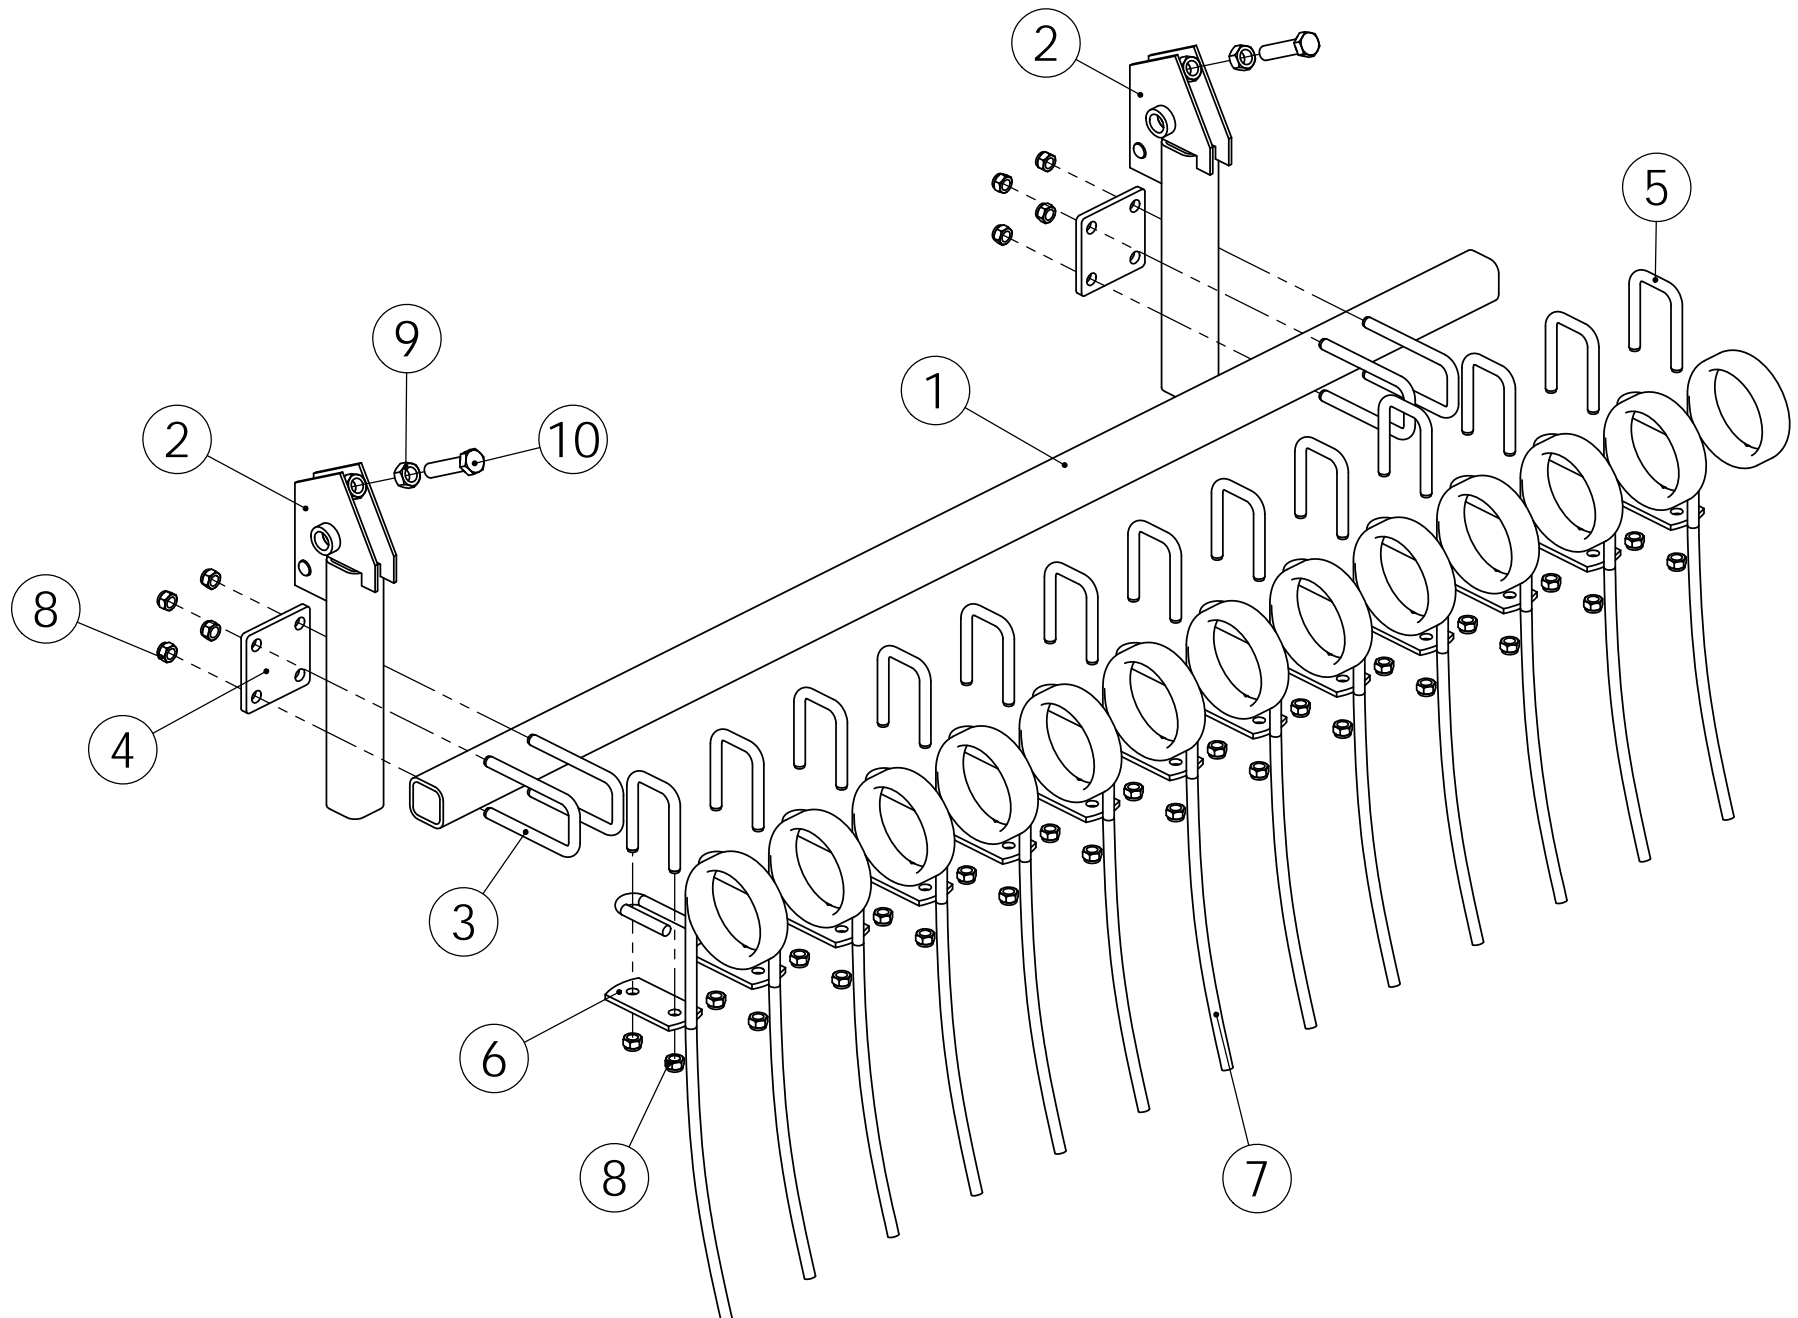

98637602 PIIKKIRUNKO, VASEN

98637602 PIIKKIRUNKO, VASEN

Pos.	Part No	Pcs	Osan nimi	Description	Benämning	Tyyppi
1	97761914	1	Putki	Tube	Rör	
2	97761414	2	Säätöputki	Adjuster sleeve	Ansätтарbussning	
3	97766944	4	U-pultti	U Bolt	U-bult	M12
4	97767014	2	Latta	Flat bar	Plattstång	
5	97656644	13	U-pultti	U Bolt	U-bult	M12
6	97658714	13	Latta	Flat bar	Plattstång	
7	02040169	13	Jousipiikki	Spring tine	Efterharvpinne	Ø12x550
8	02161451	34	Lukitusmutteri	Locking nut	Låsmutter	M12 DIN985 8ZN NYLOC
9	02161148	2	Kuusiomutteri	Hexagon nut	Sexkantmutter	M16 SFS2067 8Zn
10	05011013	2	Kuusioruuvi	Hexagon bolt	Sexkantskruv	M16x70 SFS2064 M8.8ZN