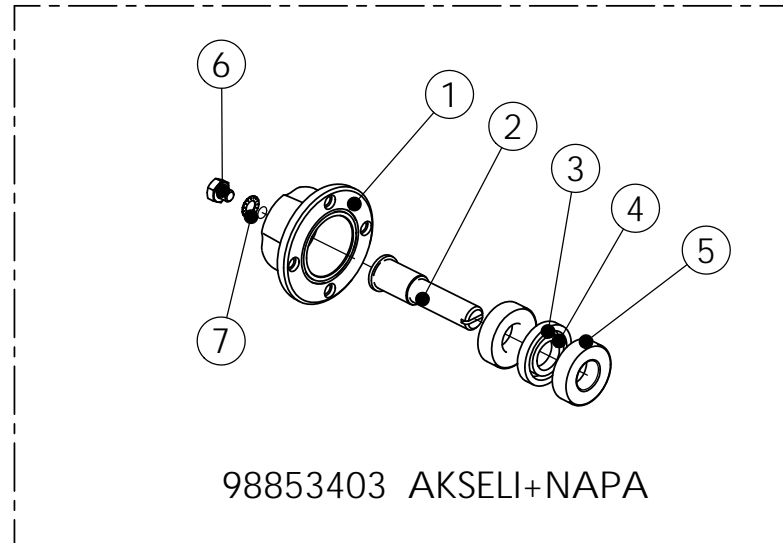

98853403 AKSELI+NAPA