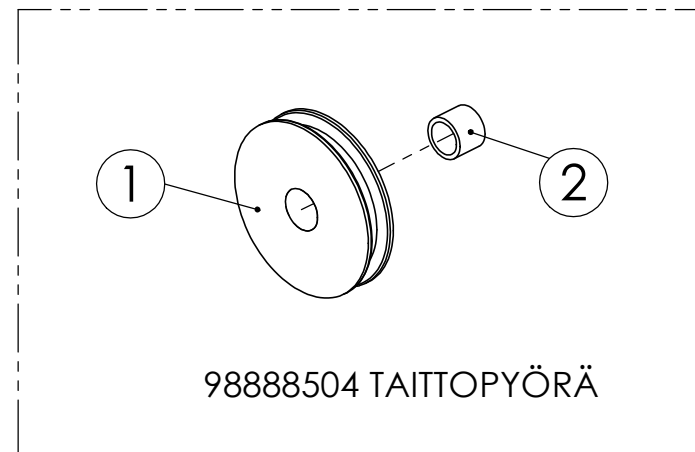

9888303 KANNATIN

98888504 TAITTOPYÖRÄ

Pos.	Part No	Pcs	Osan nimi	Description	Beschreibung	Benämning	Наименование	Тyyppi
1	98888644	1	Pyörämoduli oik	Backing plate	Laschenplatte	Gaffelplåt		
2	98889404	1	Laakeri	Bearing	Lager	Lager		SMS 777 14x14 JOHNSONN METALL

98888303 KANNATIN

Pos.	Part No	Pcs	Osan nimi	Description	Beschreibung	Benämning	Наименование	Тyyppi
1	98888463	1	Runko	Frame	Ram	Stamm		
2	98888504	1	Kiekkö	Disc	Scheibe	Tallrik		
3	02161444	1	Lukitusmutteri	Locking nut	Feststellmutter	Låsmutter		M10 DIN985 DT 8 NYLOC
4	05061062	1	Korialuslaatta	Washer	Scheibe	Bricka		M10 DIN 440 ZN (S=3mm)
5	02011304	1	Kaulanippa	Grease nipple	Schmiernippel	Smörjnippel		CM6 DIN 71412