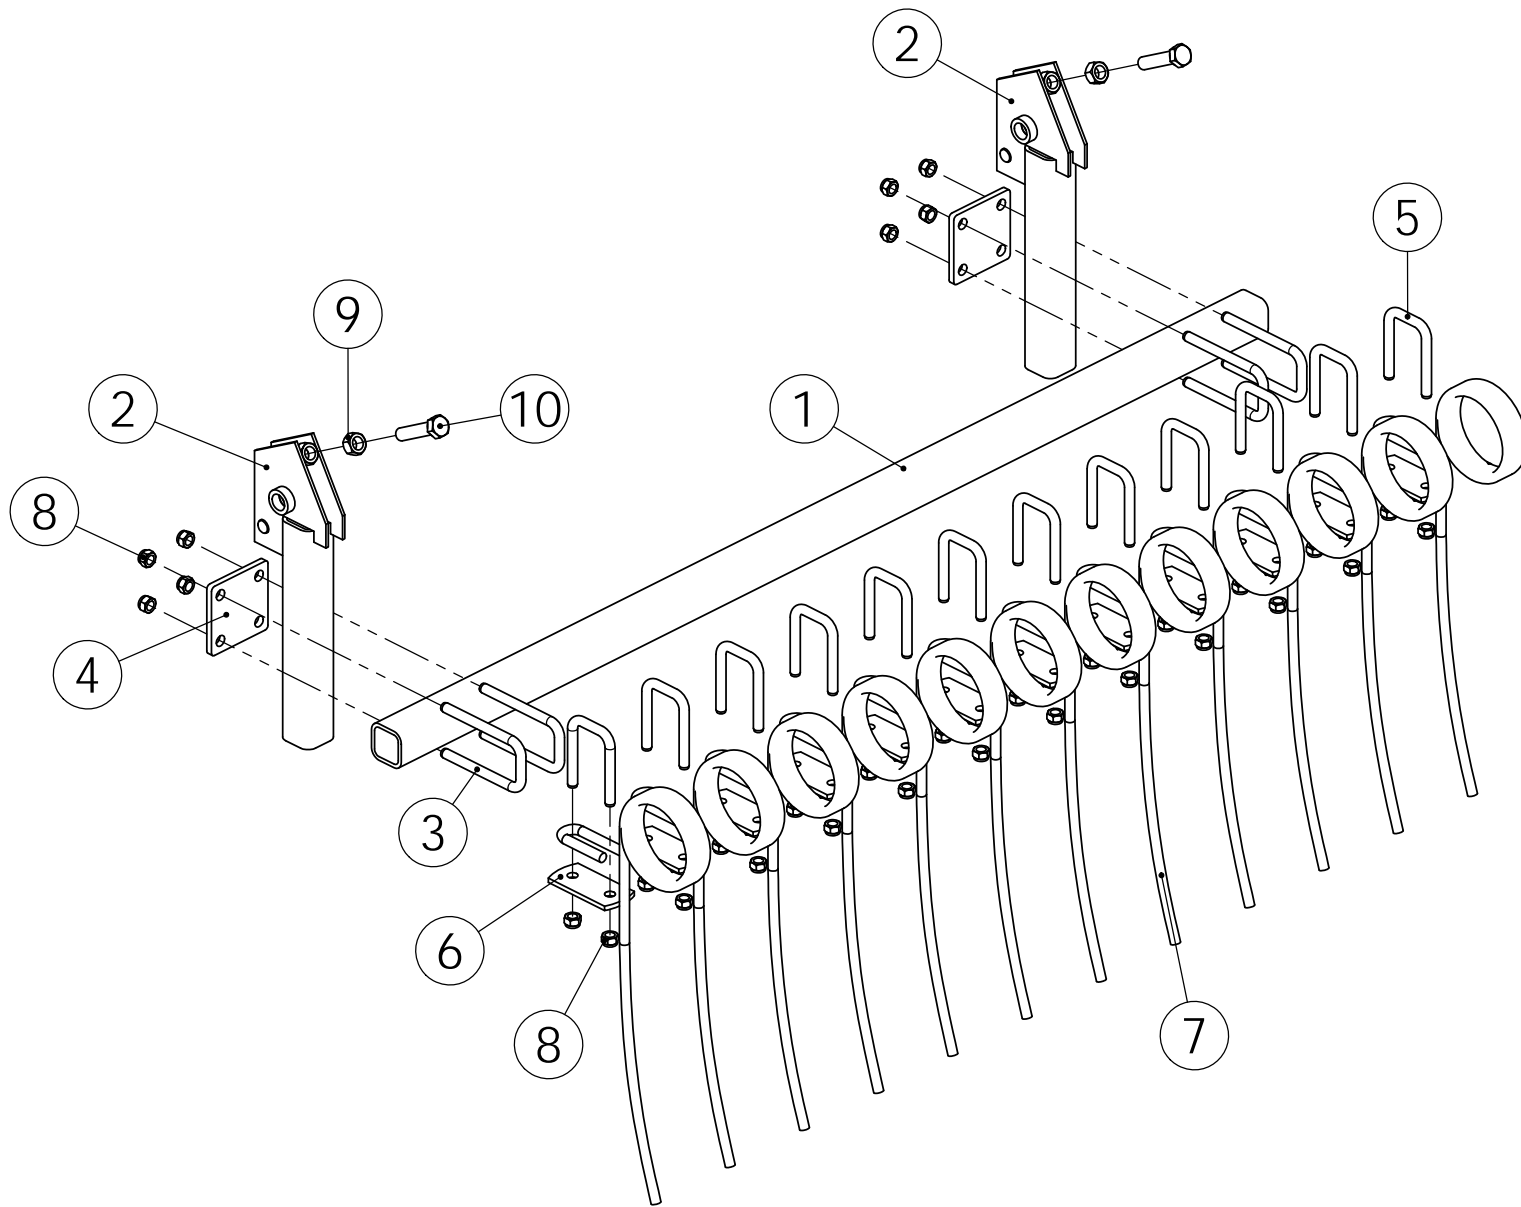

98637702 PIIKKIRUNKO, OIKEA

98637702 PIIKKIRUNKO, OIKEA

Pos.	Part No	Pcs	Osan nimi	Description	Benämning	Tyyppi
1	97768214	1	Putki	Tube	Rör	
2	97761414	2	Säätöputki	Adjuster sleeve	Ansättarbussning	
3	97766944	4	U-pultti	U Bolt	U-bult	M12
4	97767014	2	Latta	Flat bar	Plattstång	
5	97656644	12	U-pultti	U Bolt	U-bult	M12
6	97658714	12	Latta	Flat bar	Plattstång	
7	02040169	12	Jousipiikki	Spring tine	Efterharpinne	Ø12x550
8	02161451	32	Lukitusmutteri	Locking nut	Låsmutter	M12 DIN985 8ZN NYLOC
9	02161148	2	Kuusiomutteri	Hexagon nut	Sexkantmutter	M16 SFS2067 8Zn
10	05011013	2	Kuusioruuvi	Hexagon bolt	Sexkantskruv	M16x70 SFS2064 M8.8ZN