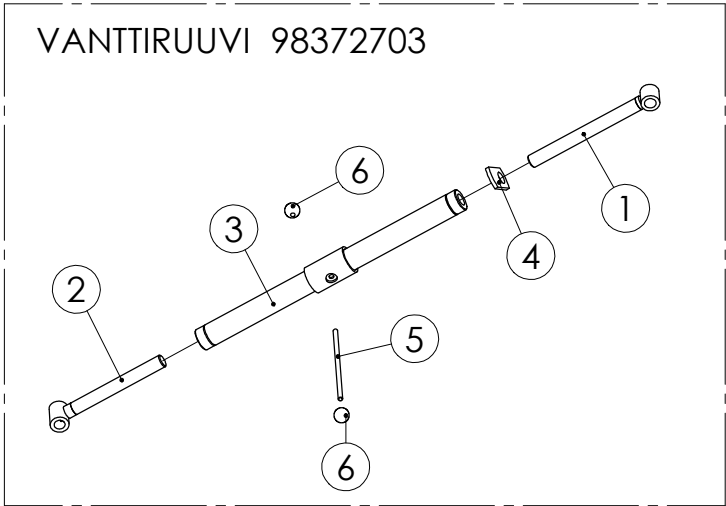

98627202 VETOLAITE KP.

Pos.	Part No	Pcs	Osan nimi	Description	Beschreibung	Benämning	Наименование	Tyyppi
1	98623572	1	Aisa	Draw beam	Zugarm	Dragstång		
2	98606573	1	Kannatin	Support	Gestell	Konsol		
3	98601873	1	Pidin	Holder	Zwinge	Klammer		
4	97604644	3	Tappi	Stud	Zapfen	Bult		30x165
5	96906044	2	Akseli	Axle	Achse	Axel		
6	05012306	2	Kuusioruuvi	Hexagon bolt	Sechskantbolzen	Sexkantskruv		M10x20 SFS2064 M8.8ZN
7	02062242	6	Rengassokka	Linch pin	Lunse	Sprint		11x43 FEZN
8	98648444	1	Tappi	Stud	Zapfen	Bult		
9	02060143	2	Rengassokka	Linch pin	Lunse	Sprint		8x40 FEZN
10	98372703	1	Vanttiruuvi	Adjusting screw	Stellschraube	Stälsskruv		
11	02062242	2	Rengassokka	Linch pin	Lunse	Sprint		4,5x40 FEZN
12	02062771	2	Jousisokka	Spring pin	Federstrecker	Fjäderpinne		5x32 DIN1481 55SI7ZN
13	98635703	1	Aisasynteri	Cylinder assembly	Zylinder Montage	Cylinder montering		

98992203 VETOKOLMIO

Pos.	Part No	Pcs	Osan nimi	Description	Beschreibung	Benämning	Наименование	Tyyppi
1	98992373	1	Vetopalkki	Crossbar	Zugdeichsel	Dragbom		
2	98721963	1	Lukituslevy	Locking plate	Feststellplatte	Lås plåt		
3	98721764	1	Tappi	Stud	Zapfen	Bult		
4	98629444	2	Tappi	Stud	Zapfen	Bult		d22x162
5	02062323	3	Jousisokka	Spring pin	Federstrecker	Fjäderpinne		6x40 DIN1481 55SI7ZN
6	02062242	1	Rengassokka	Linch pin	Lunse	Sprint		4,5x40 FEZN
7	02070035	1	Aluslaatta	Washer	Scheibe	Bricka		16 SFSBV 157 FEZN
8	02071462	1	Aluslaatta	Washer	Scheibe	Bricka		B16 DIN127
9	02081213	1	Kuusioruuvi	Hexagon bolt	Sechskantbolzen	Sexkantskruv		M16x30 SFS2064 M 8.8ZN
10	94489844	1	Tappi	Stud	Zapfen	Bult		
11	02062242	1	Rengassokka	Linch pin	Lunse	Ringpinne		6x40 FEZN
12	02062242	2	Rengassokka	Linch pin	Lunse	Sprint		11x43 FEZN