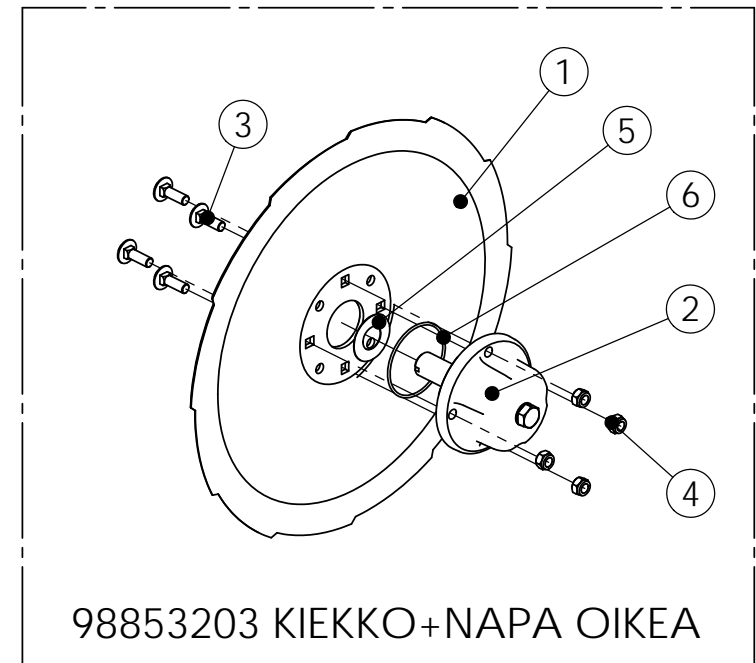

98853002 LASERVANNAS OIKEA LANNOITE

98853203 KIEKKO+NAPA OIKEA