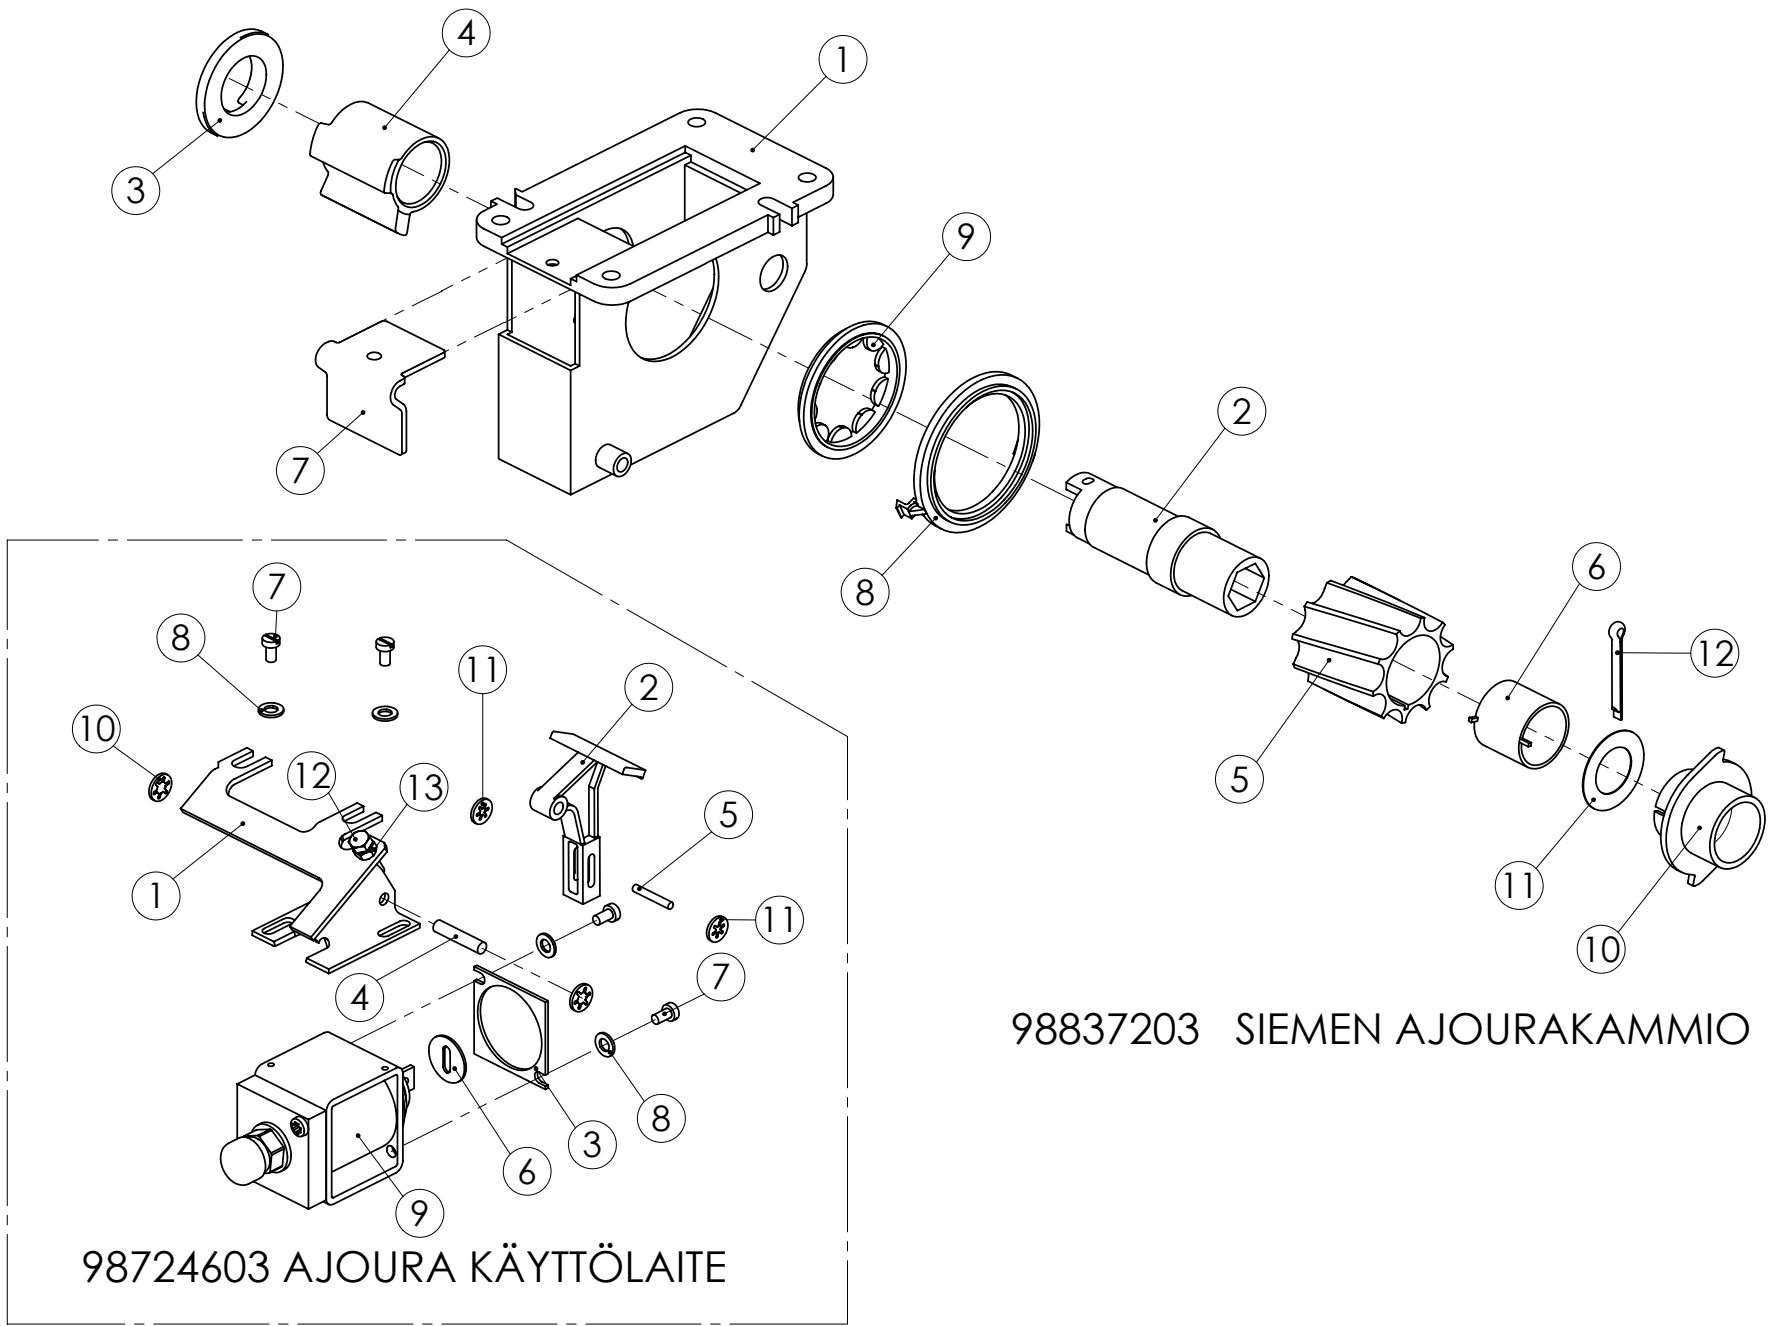

98837203 SIEMEN AJOURAKAMMIO

98724603 AJOURA KÄYTTÖLAITE

98724603 AJOURA KÄYTTÖLAITE

Pos.	Part No	Pcs	Osan nimi	Description	Benämning	Tyyppi
1	96186813	1	Runko	Frame	Stamm	
2	96182202	1	Käyttövipu	Operating	Manöverspak	
3	96187144	1	Levy	Plate	Plåt	
4	96149804	1	Tappi	Stud	Bult	Ø5x25
5	96149904	1	Tappi	Stud	Bult	Ø3x20
6	96186604	1	Levy	Plate	Plåt	
7	05061254	4	Ruuvi	Screw	Skruv	M4x10 SFS2176 5.8ZN
8	05061663	4	Aluslaatta	Washer	Bricka	5,5 SFS2042 FEZN
9	98724704	1	Säädin	Governor	Regulator	
10	02070130	2	Pidätinrengas	Retaining ring	Stoppring	5 STARLOCK
11	02070148	2	Pidätinrengas	Retaining ring	Stoppring	3 STARLOCK
12	05011292	1	Kuusioruuvi	Hexagon bolt	Sexkantskruv	M5x20 SFS2064 M8.8ZN
13	02161950	1	Kuusiomutteri	Hexagon nut	Sexkantmutter	M5 SFS2067 RUOST.

98837203 SIEMEN AJOURAKAMMIO

Pos.	Part No	Pcs	Osan nimi	Description	Benämning	Tyyppi
1	96176512	1	Syöttökammio	Feeding chamber	Utmatningshus	
2	96161514	1	Holkki	Bushing	Hylsa	
3	94407514	1	Paininlevy	Press ring	Tryckskiva	
4	95415513	1	Säätöholkki	Adjuster bushing	Ansättarhylsa	
5	96187914	1	Syöttötela	Feeding roller	Skjutvals	
6	96161644	1	Jousi	Spring	Fjäder	
7	95415704	1	Kansi	Cover plate	Lock	
10	96064404	1	Pysäytin	Stop motion	Stoppanordning	
11	94412404	1	Aluslaatta	Washer	Bricka	
12	02062556	1	Saksisokka	Split pin	Saxpinne	4x32 DIN94 FEZNA2