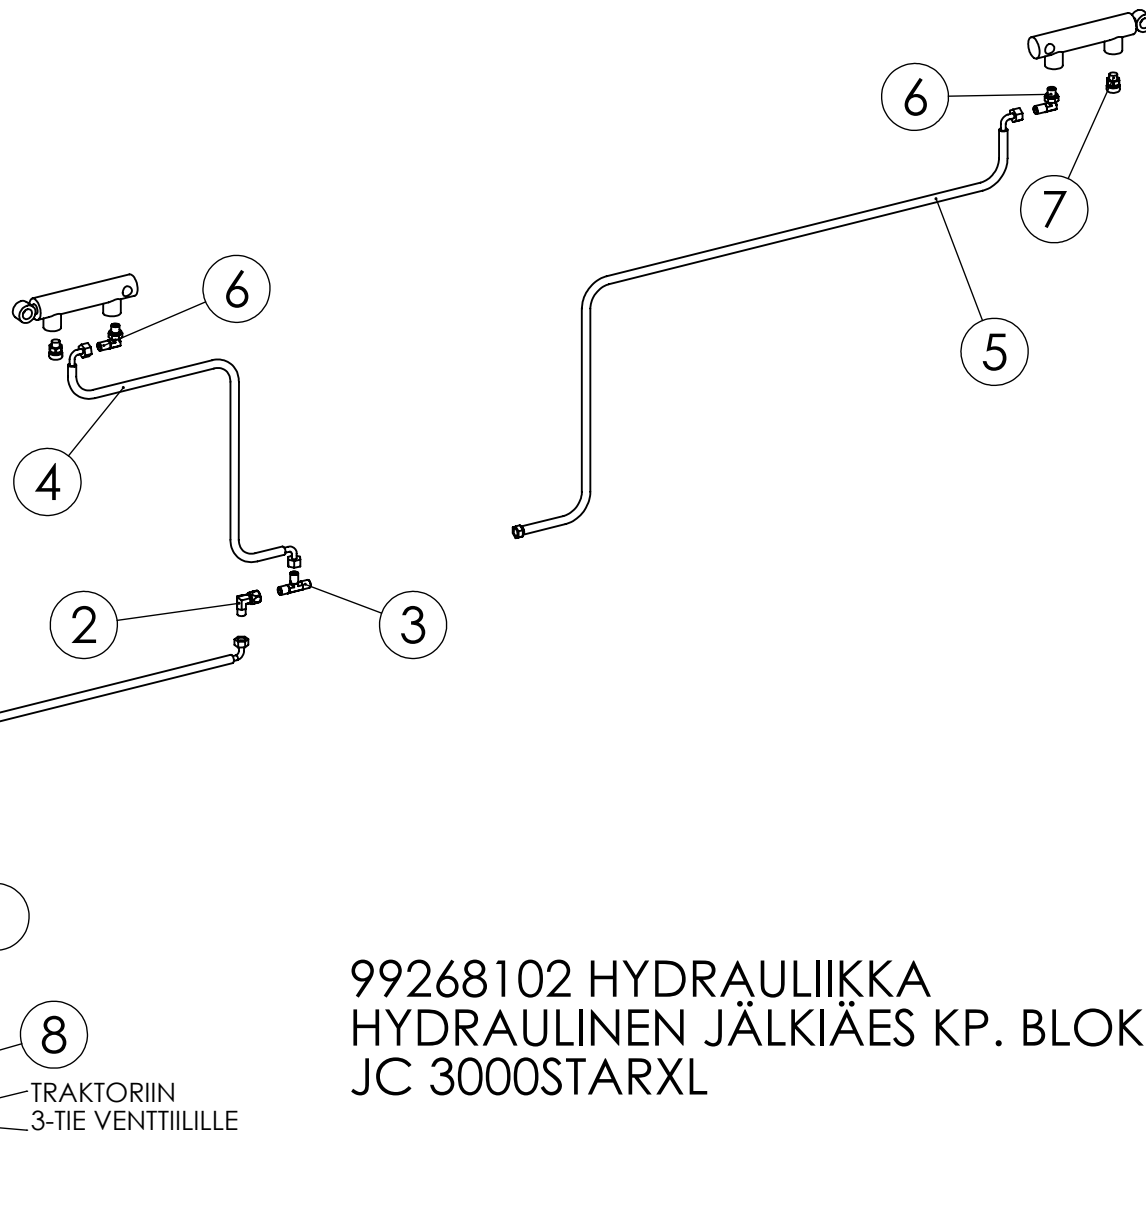

99268102 HYDRAULIIKKA
HYDRAULINEN JÄLKIÄES KP. BLOKI
JC 3000STARXL