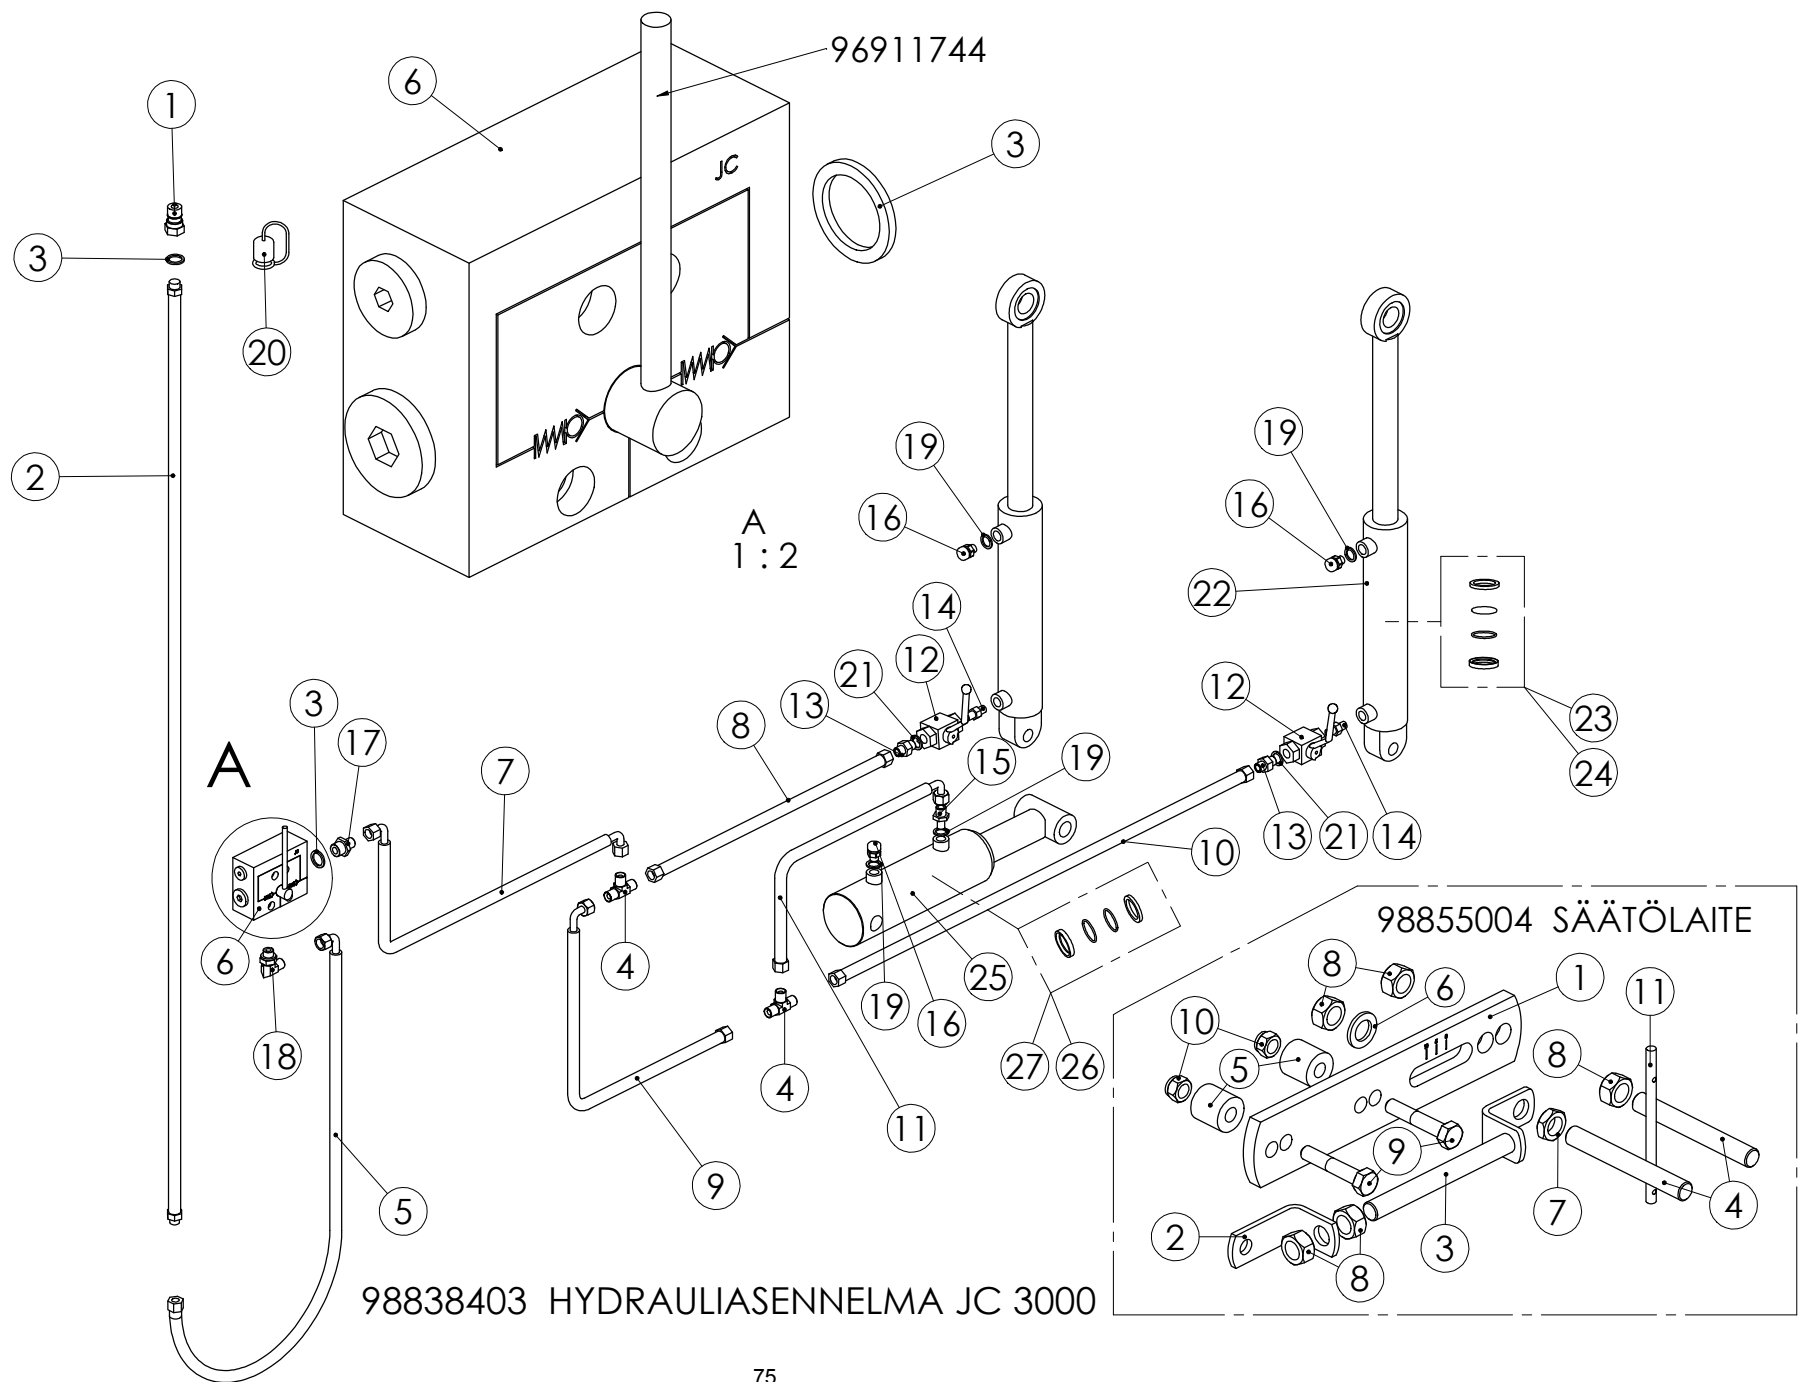

98855004 SÄÄTÖLAITE

Pos.	Part No	Pcs	Osan nimi	Description	Beschreibung	Benämning	Наименование	Tyyppi
1	96911443	1	Latta	Flat bar	Flachstange	Plattstång		
2	97070444	1	Korva	Adjusting part		Inställningsdel		
3	97070244	1	Säätökorva	Adjustingpart		Inställningsdel		
4	96911544	2	Tappi	Stud	Zapfen	Bult		Ø16x128
5	96911644	2	Holkki	Bushing	Buchse	Hylsa		
6	02070035	1	Aluslaatta	Washer	Scheibe	Bricka	Шайба	M16 DIN125 DT
7	02151069	1	Kuusiomutteri matala	Hexacon nut		Sexkantmutter		M16 DIN 936 8 Zn
8	02161148	5	Kuusiomutteri	Hexagon nut	Sechskantmutter	Sexkantmutter		M16 SFS2067 8Zn
9	05002900	2	Kuusioruuvi	Hexagon bolt	Sechskantbolzen	Sexkantskruv	Болт	M12x65 DIN 931M8.8ZN
10	02161451	2	Lukitusmutteri	Locking nut	Feststellmutter	Låsmutter	Гайка Nyloc	M12 DIN985 DT 8 NYLOC
11	96911744	1	Käyttövipu	Operating	Bedienungshebel	Manöverspak		Ø8x140

98838403 HYDRAULIASENNELMA JC 3000

Pos.	Part No	Pcs	Osan nimi	Description	Beschreibung	Benämning	Наименование	Tyyppi
1	01391036	1	Hydrauliikkaliitin	Hydraulic coupler		Hydraulik kopplare		R1/2"C23072-08
2	01451739	1	Letku L=4350	Hose	Schlauch	Slang	500120-08-06/221T-06/500120-06-06	
3	01343272	2	Tiiviste	Gasket	Packung	Tätning		08-USITR-08
4	01860023	2	T-liitin	Extension piece	Verlängerungsstange	Förlängningsstycke		26-04861-06
5	01454058	1	Letku L=2130	Hose	Schlauch	Slang	A50001-06-06/22IT-06/A50051-06-0	
6	01451314	1	Venttiili	Valve	Ventil	Ventil		JC
7	01451356	1	Letku L=1430	Hose	Schlauch	Slang	A50051-06/221T-06/A50051-06 90°	
8	01451358	1	Letku	Hose	Schlauch	Slang	5701-06/222-06/5701-06 L=650	
9	01451357	1	Letku	Hose	Schlauch	Slang	5701-06/222-06/5751-06 L=2000	
10	01451339	1	Letku	Hose	Schlauch	Slang	5701-06/H198-06/5701-06 L=2350	
11	01451338	1	Letku	Hose	Schlauch	Slang	5701-06-04/H198-04/5751-04 L=500	
12	01860018	2	Venttiili	Valve	Ventil	Ventil		24-BKH-06
13	01440390	2	Kaksoisnippa	Extension piece	Verlängerungsstange	Förlängningsstycke	Переходник	26-04000-06
14	97707544	2	Jatke	Extension piece	Verlängerungsstange	Förlängningsstycke		
15	01441212	1	Kaksoisnippa	Extension piece	Verlängerungsstange	Förlängningsstycke	Переходник	26-04000-04-06
16	01861028	3	Huohotin	Air filter	Luftfilter	Lufffilter		36-31A-06 3/8"
17	01391798	1	Supistusnippa	Extension piece	Verlängerungsstange	Förlängningsstycke		26-04000-06-08
18	01451617	1	Kulmanippa	Extension piece	Verlängerungsstange	Förlängningsstycke	Переходник	26-04500-06
19	01343265	4	Tiiviste	Gasket	Packung	Tätning	Уплотнение	USIT 3/8"
20	01371142	1	Tulppa	Plug	Pfropf	Plugg		C 26914-8
21	01341285	2	Tiiviste	Gasket	Packung	Tätning		08-USITR-06 3/8"
22	98827673	2	Sylinteri	Cylinder	Zylinder	Cylinder		Ø60/40-240
23	01860308	1	Tiivistesarja	Gasket set	Packung	Tätning set		98827673
24	01860309	1	Tiivistesarja	Gasket set	Packung	Tätning set		98827673V
25	97281913	1	Sylinteri	Cylinder	Zylinder	Cylinder		Ø80/50 ISKU 110
26	01860300	1	Tiivistesarja	Gasket set	Packung	Tätning set		97281913V
27	01860310	1	Tiivistesarja	Gasket set	Packung	Tätning set		97281913