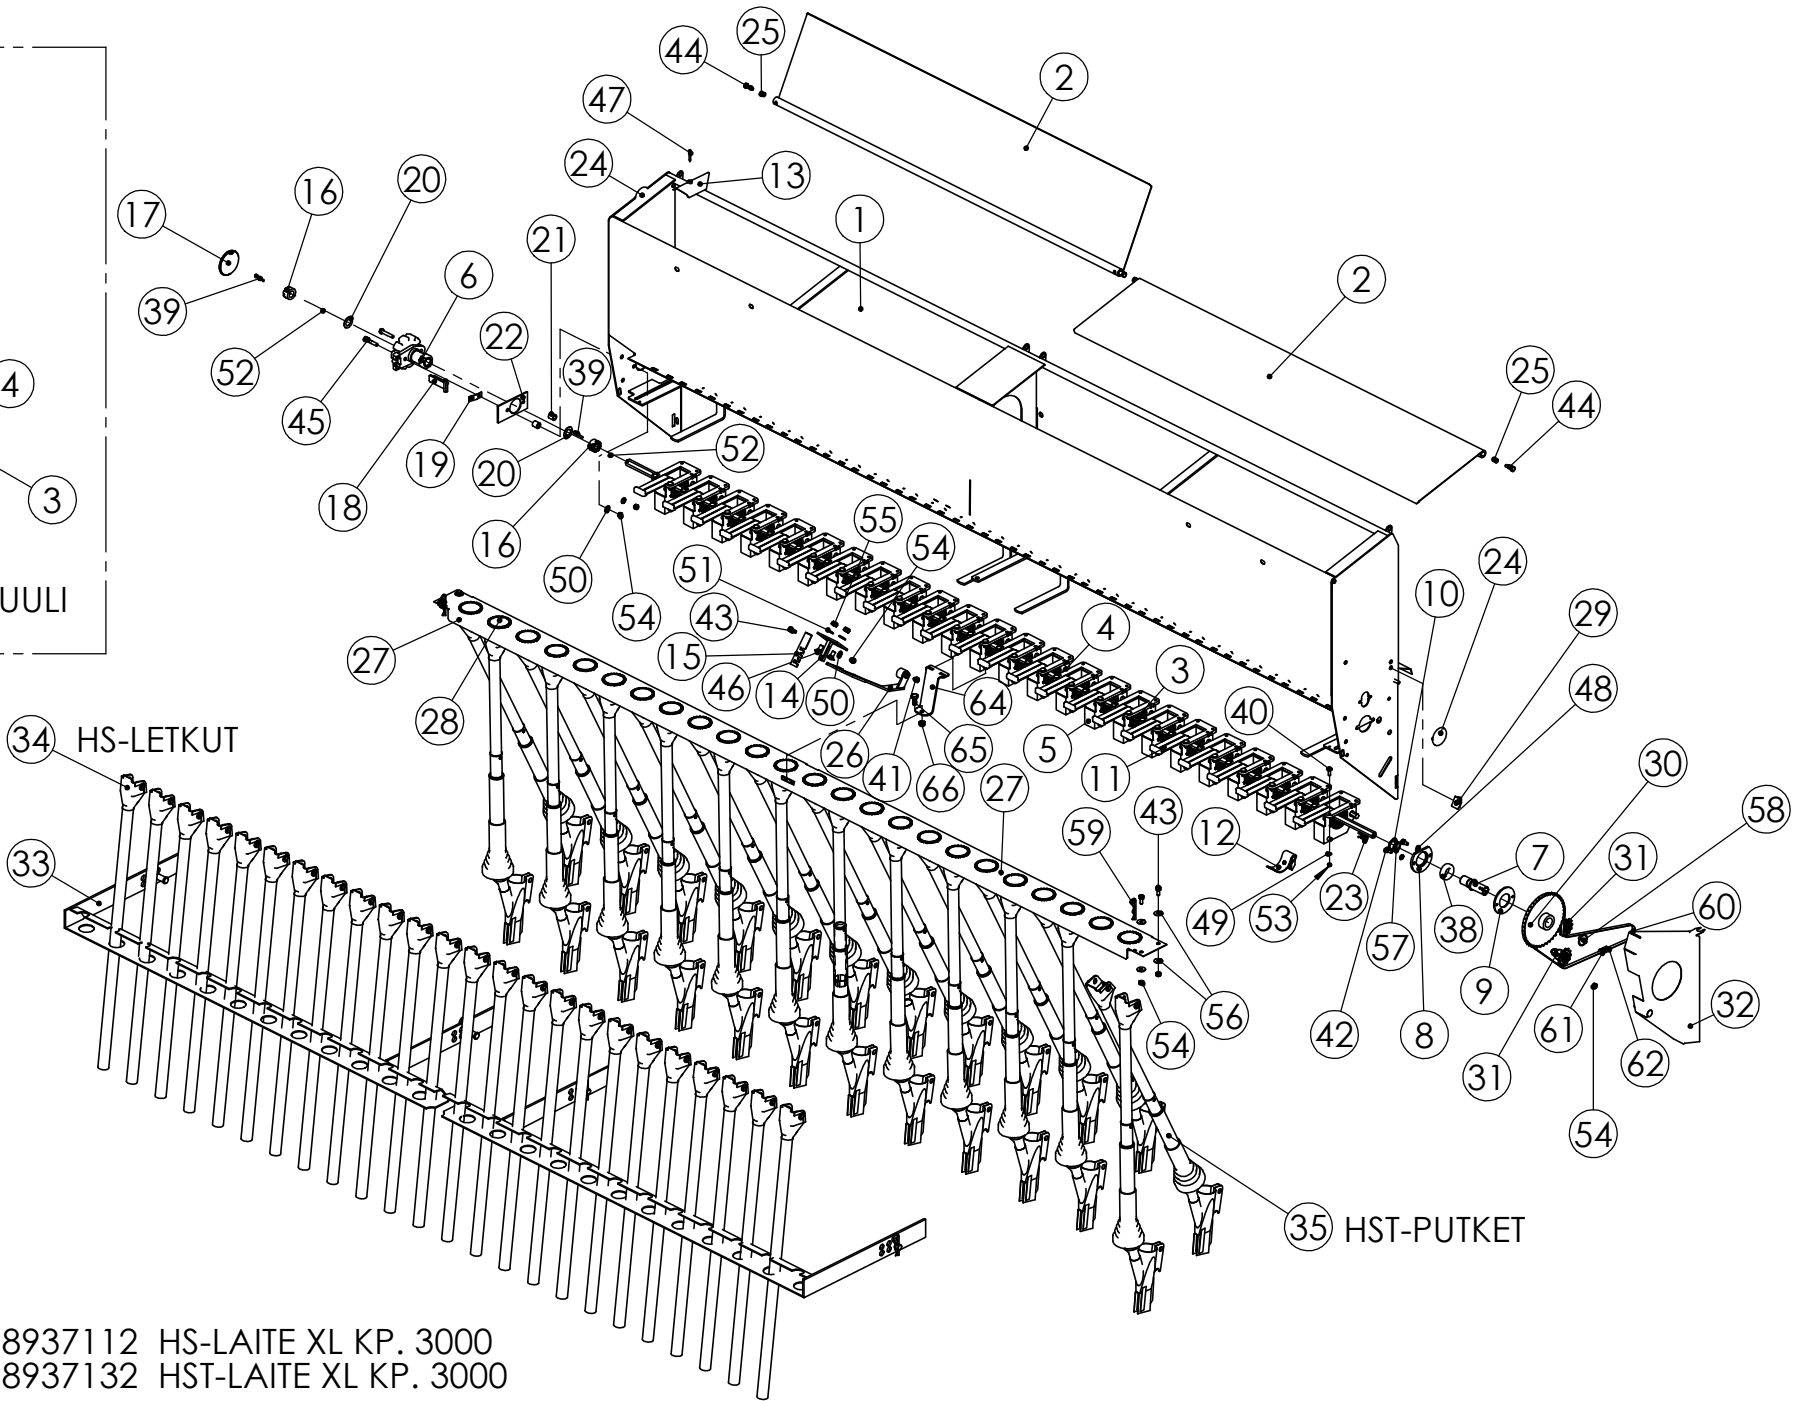

98937112 HS-LAITE XL KP. 3000
98937132 HST-LAITE XL KP. 3000

Pos.	Part No	Pcs	Osan nimi	Description	Benämning	Tyyppi
1	98938262	1	Säiliö	Hopper	Behållar	JC 3000 Star XL (h=900)
2	98028573	2	Kansi	Cover plate	Lock	L=1418
3	97812003	1	Akseli	Axle	Axel	L=3072
4	95927714	1	Akseli	Axle	Axel	13x2800
5	97911003	24	Syöttökammio kp.	Feeding chamber assembly	Utmatningshusserie	
6	95599704	1	Käsiyörä	Hand wheel	Handhjul	
7	97795344	1	Holkki	Bushing	Hylsa	Ø25 L=93
8	97812844	1	Laippa	Flange	Fläns	
9	96141544	1	Laippa	Flange	Fläns	
10	94580944	2	Aluslaatta	Washer	Bricka	26x35x1
11	95418613	24	Sulkuluisti	Parallel slide stop valve	Avstängningsslid	
12	95524804	24	Pohjaläppä	Bottom flap valve	Bottenklaff	
13	96996513	23	Suisti	Filler plate	Fyllnadsplåt	
14	98039564	1	Lukituslevy	Locking plate	Lås plåt	
15	94497144	1	Hahlolevy	Backing plate	Gaffelplåt	
16	94412314	2	Säätöholkki	Adjuster bushing	Ansätthylsa	
17	94287064	1	Kansi	Cover plate	Lock	
18	95580864	1	Pidin	Holder	Klammer	
19	95581244	1	Jousi	Spring	Fjäder	
20	94412404	2	Aluslaatta	Washer	Bricka	
21	96096344	2	Putki	Tube	Rör	Ø17,2x2,9x17
22	96096244	1	Levy	Plate	Plåt	
23	94407644	24	Haarajousisokka	Snap pin	Fjäderpinne, R-Sprint	Ø3
24	94430164	2	Peitelevy	Cover plate	Skuddsplåt	
25	96077644	4	Holkki	Bushing	Hylsa	
26	98804673	1	Pohjal. säätövipu	Control lever	Regleringspak	
27	98804263	1	Kannatin	Support	Konsol	150x2920
28	95675413	24	Nivelosa	Link	Led	
29	98280064	2	Kiristyslatta	Tension bar	Spännstång	
30	95704544	1	Ketjupyörä	Sprocket	Kedjehjul	Z41
31	97724504	2	Ketjunkiristin	Chain stretcher	Kedjespännare	
32	99095763	1	Ketjusuoja	Shield	Sköld	06.2015 --->
33	98806303	1	Reikälevy	Perforated plate	Perforerad plåt	
34	97907204	24	Putki	Tube	Rör	L=850
35	98851004	12	Putki	Tube	Rör	
36	98841603	1	Kylvötaulukko	Sowing chart	Såtabel	JC Star
37	93884304	1	Konekilpi	Identification decal	Maskinskyt	
38	01311351	1	Laakeri	Bearing	Lager	6005-2RS