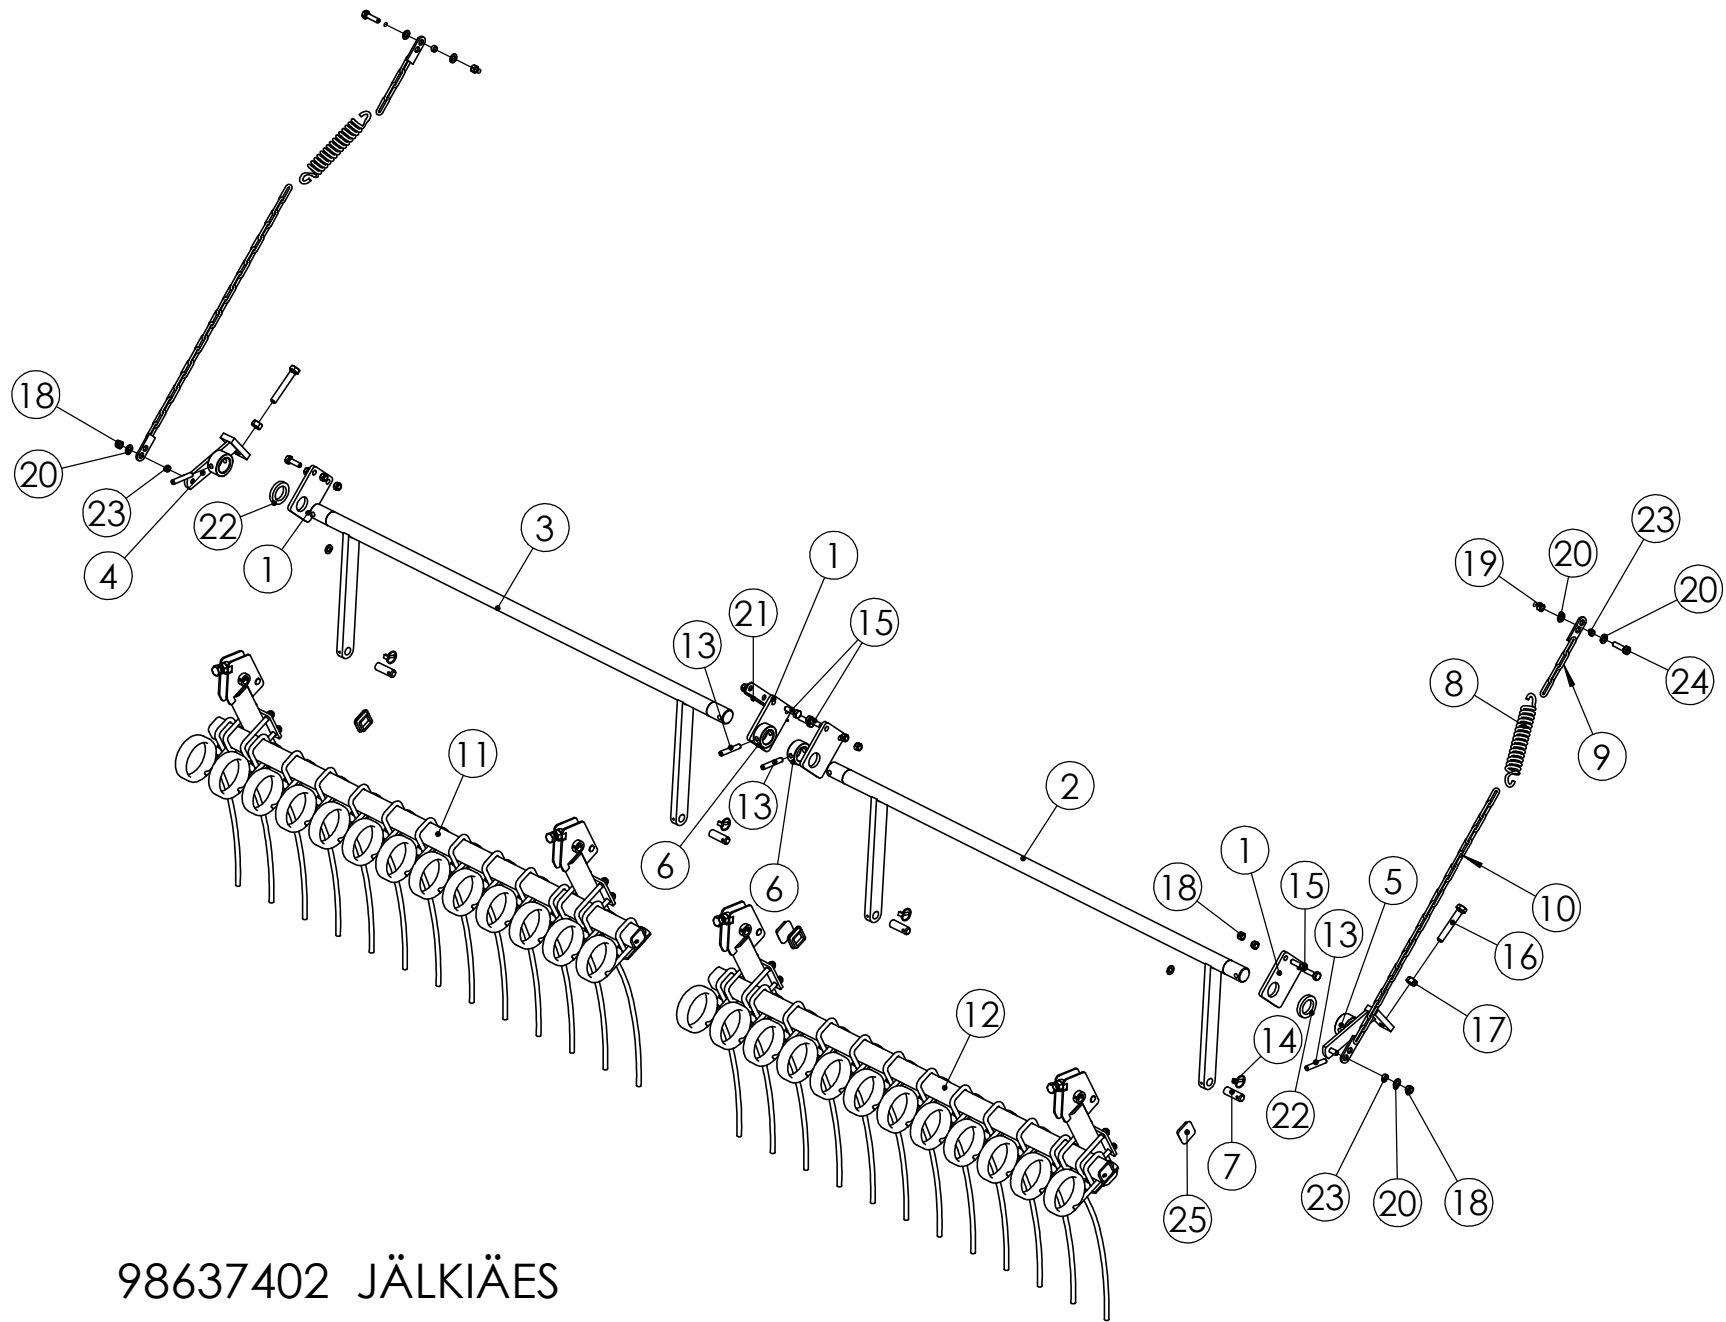

98637402 JÄLKIÄES

98637402 JÄLKIÄES

Pos.	Part No	Pcs	Osan nimi	Description	Beschreibung	Benämning	Наименование	Tyyppi
1	98827574	4	Levy	Plate	Platte	Plåt		
2	98636673	1	Runko	Frame	Ram	Stamm		
3	98637373	1	Runko	Frame	Ram	Stamm		
4	98637073	1	Vääntiö	Driver	Mitnehmer	Medbringare		
5	98637173	1	Vääntiö	Driver	Mitnehmer	Medbringare		
6	99241574	2	Holkki	Bushing	Buchse	Hylsa		
7	97772144	4	Tappi	Stud	Zapfen	Bult		
8	93201701	2	Jousi	Spring	Feder	Fjäder		
9	97607914	2	Ketju	Chain	Kette	Kedja		L=197
10	98015274	2	Ketju	Chain	Kette	Kedja		L=805
11	98637602	1	Piikkirunko	Tine frame	Zinkenrahmen	Pinnram		
12	98637702	1	Piikkirunko	Tine frame	Zinkenrahmen	Pinnram		
13	02061996	4	Jousisokka	Spring pin	Federstrecker	Fjäderpinne		12x70 DIN1481 ZN
14	02062242	4	Rengassokka	Linch pin	Lunse	Ringpinne		6x40 FEZN
15	02091081	8	Kuusioruuvi	Hexagon bolt	Sechskantbolzen	Sexkantskruv	Болт	M12x40 DIN933 8.8ZN
16	05003616	2	Kuusioruuvi	Hexagon bolt	Sechskantbolzen	Sexkantskruv		M16x100 SFS2064 M8.8ZN
17	02161148	2	Kuusiomutteri	Hexagon nut	Sechskantmutter	Sexkantmutter		M16 SFS2067 8Zn
18	02161451	10	Lukitusmutteri	Locking nut	Feststellmutter	Låsmutter	Гайка Nyloc	M12 DIN985 DT 8 NYLOC
19	02161074	2	Kuusiomutteri	Hexagon nut	Sechskantmutter	Sexkantmutter		M12x1,5 DIN 934
20	05061092	8	Aluslaatta	Washer	Scheibe	Bricka		M14 DIN 125 8.8ZN
21	98650573	1	Kannatin	Support	Gestell	Konsol		
22	98827874	2	Väliholkki	Spacer	Abstandhülse	Distansstycke		
23	98840814	4	Holkki	Bushing	Buchse	Hylsa		16/12x7
24	05012874	2	Kuusioruuvi	Hexagon bolt	Sechskantbolzen	Sexkantskruv		M12x45 SFS2064 M 8.8ZN
25	02040536	4	Muovitulppa	Plug	Pfropf	Plugg		50/50-5 MUSTA