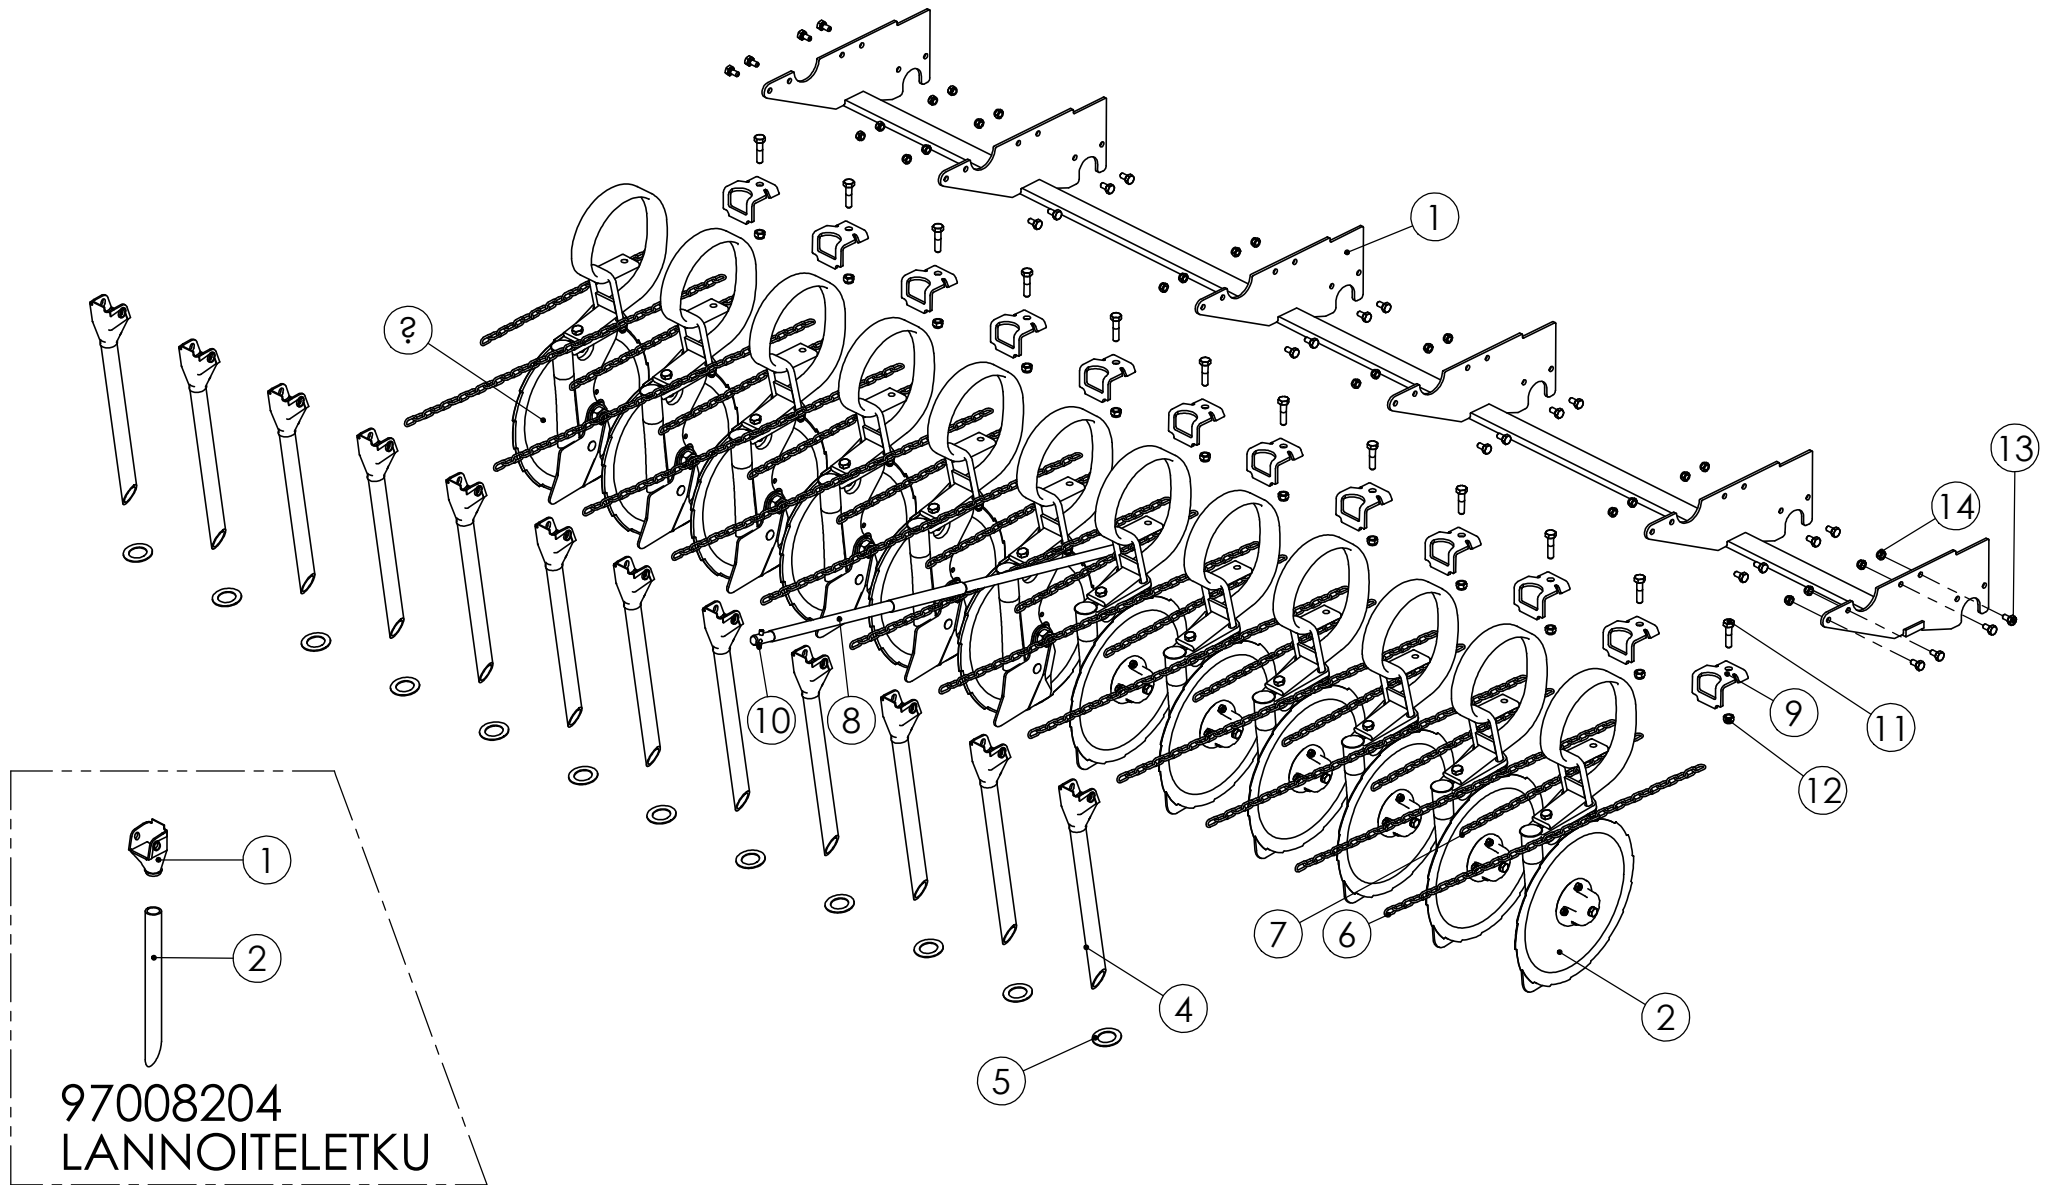

97008204 LANNOITELETKU

Pos.	Part No	Pcs	Osan nimi	Description	Beschreibung	Benämning	Наименование	Tyyppi
1	95751014	1	Suppilo	Cone	Konus	Nedmatningstratt	Параллельный кронштейн	
2	97712304	1	Letku	Hose	Schlauch	Slang		

98852802 LASERVANTAISTO

Pos.	Part No	Pcs	Osan nimi	Description	Beschreibung	Benämning	Наименование	Tyyppi
1	97706962	1	Runko	Frame	Ram	Stamm		
2	98853002	6	Laservannas oikea lann.	Laser-coulter	Laser-schar	Laser-bill		
3	98853102	6	Laservannas vasen lann.	Laser-coulter	Laser-schar	Laser-bill		
4	97008204	12	Letku	Hose	Schlauch	Slang		L=420
5	97107044	12	Peitelevy	Cover plate		Skuddsplåt	Пластина защитная	
6	97709044	12	Ketju	Chain	Kette	Kedja		PP 4x24x9 36 LENKKIÄ
7	97709144	12	Ketju	Chain	Kette	Kedja		PP 4x24x9 22 LENKKIÄ
8	97709243	1	Ruuvi	Screw	Bolzen	Skruv		L=1096
9	97501313	12	Jousenpidin	Holder	Zwinge	Klammer		
10	02062404	1	Jousisokka	Spring pin	Federstrecker	Fjäderpinne		8x36 DIN1481 55SI7ZN
11	05002800	12	Kuusioruuvi	Hexagon bolt	Sechskantbolzen	Sexkantskruv		M12x50 SFS 2063 M 10.9 Musta nitrattu
12	02161452	12	Lukitusmutteri	Locking nut	Feststellmutter	Låsmutter		M12 DIN985 10.9ZN NYLOC
13	05012306	24	Kuusioruuvi	Hexagon bolt	Sechskantbolzen	Sexkantskruv		M10x20 DT DIN933 8.8
14	02161444	24	Lukitusmutteri	Locking nut	Feststellmutter	Låsmutter		M10 DIN985 DT 8 NYLOC