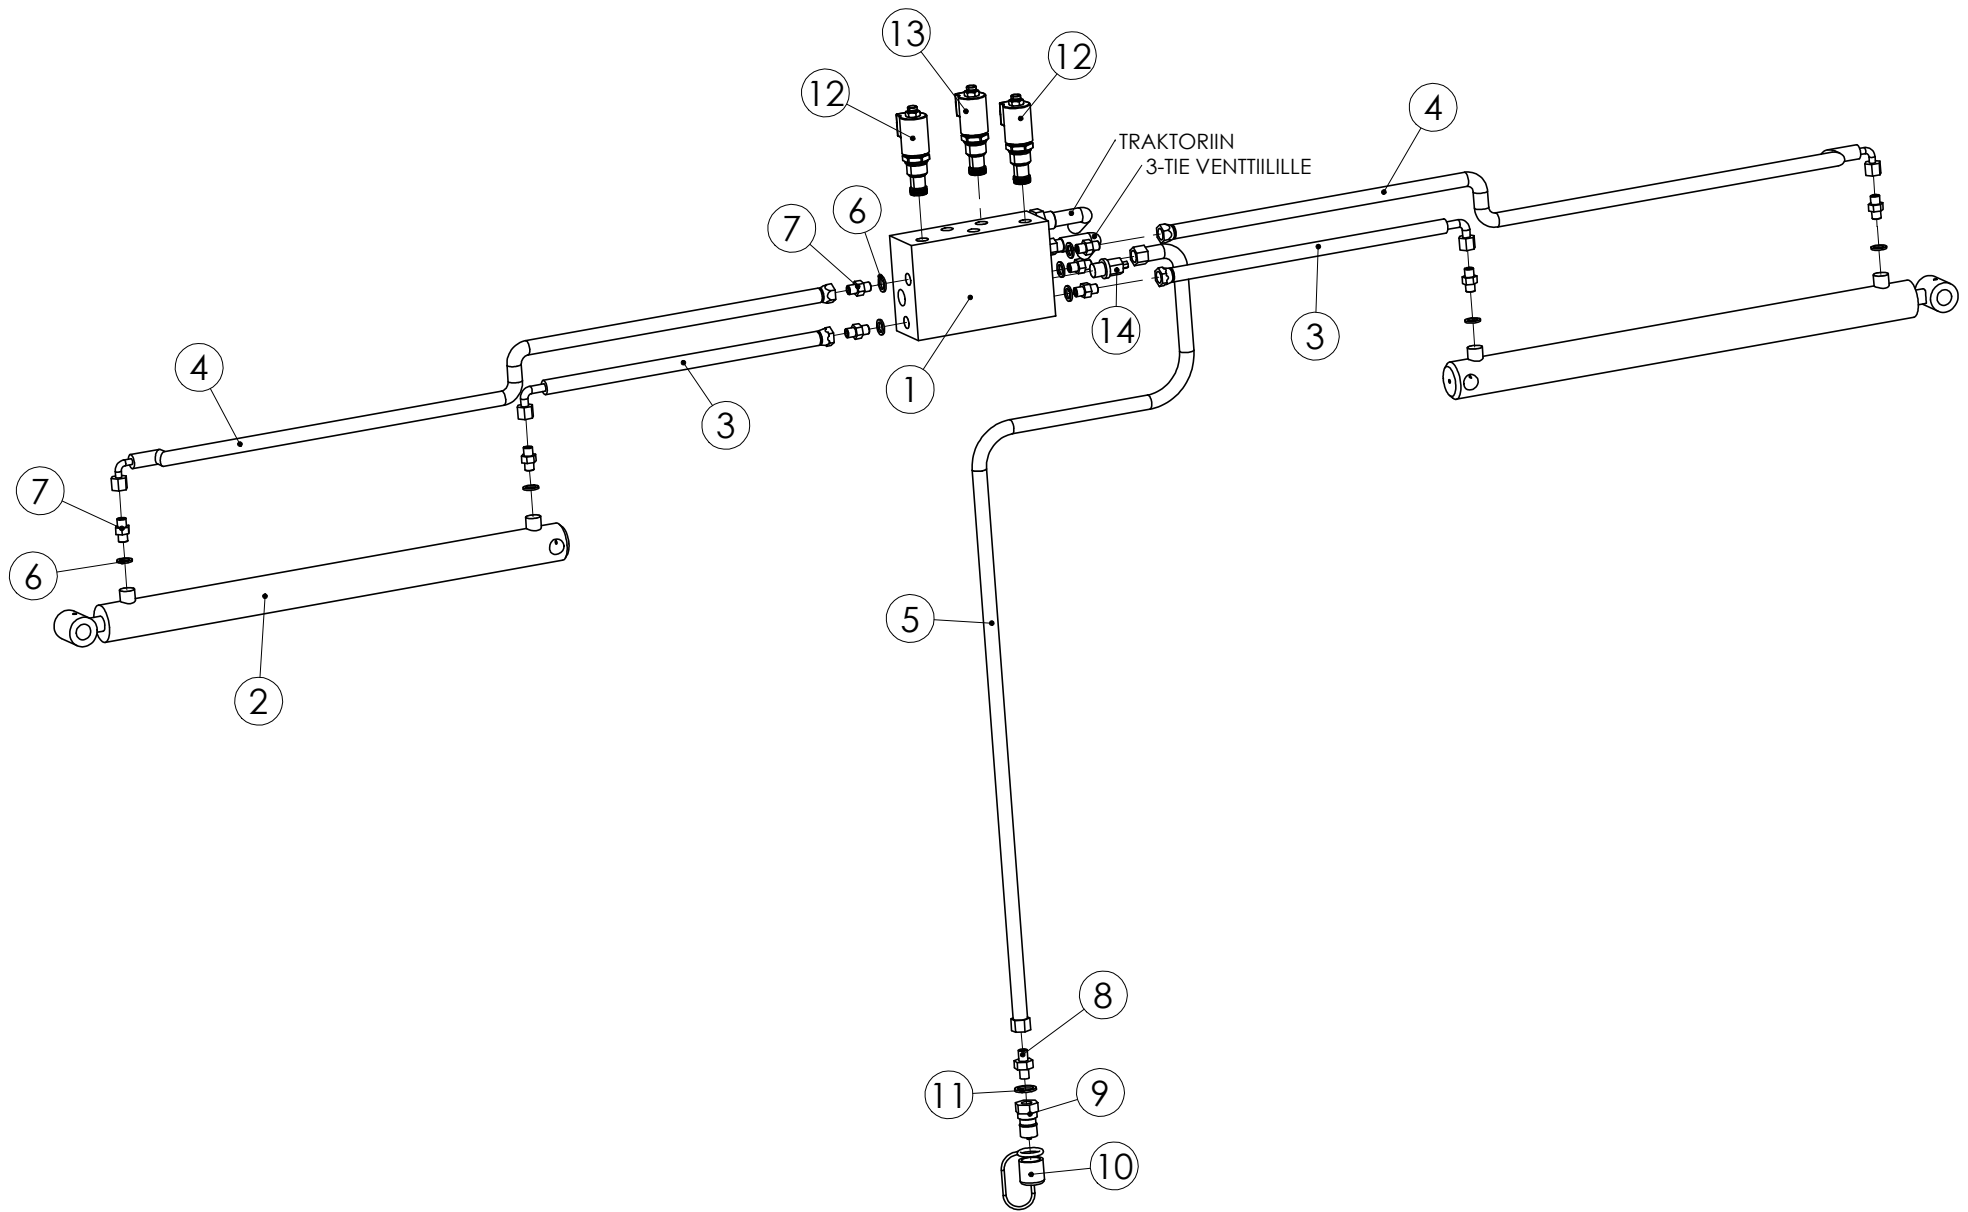

99158703 MERKKARIEN HYDR.KP JC 3000 BLOKI-VENTTIILI

99158703

MERKKARIEN HYDR. KP. JC 3000 BLOKI-VENTTIILI

Pos.	Part No	Pcs	Osan nimi	Description	Beschreibung	Benämning	Наименование	Tyyppi
1	01451298	1	Venttiililohko	Valve	Ventil	Ventil	Клапан	X038213001
2	97687573	2	Sylinteri	Cylinder	Zylinder	Cylinder		SYLINTERI 40x20x500 (690)
3	01454221	2	Asennelma L=565	Hose	Schlauch	Slang		A50051-04-04/222-04S/A50001-04-0
4	01454222	2	Asennelma L=1140	Hose	Schlauch	Slang	Шланг	A50051-04-04/122-04S/A50001-04-0
5	01454223	1	Asennelma L=4350	Hose	Schlauch	Slang		A50001-04-04/221T-04/A50001-04-0
6	01451380	9	Tiiviste	Gasket	Packung	Tätning		USITR-04 1/4"
7	01451341	9	Kaksoisnippa	Extension piece	Verlängerungsstange	Förlängningsstycke		26-04000-04
8	01440318	1	Jatke	Extension piece	Verlängerungsstange	Förlängningsstycke		KAKSOISNIPPA 26-04000-04-08 1/4
9	01391036	1	Hydrauliikkaliitin	Hydraulic coupler		Hydraulik kopplare		R1/2"C23072-08
10	01371142	1	Tulppa	Plug	Pfropf	Plugg		C 26914-8
11	01343272	1	Tiiviste	Gasket	Packung	Tätning		USIT 3/8"
12	01860010	2	Patruunaventtiili	Cartridge valve	Ventil	Patronventilplock		CT-562NC
13	01450694	1	Patruunaventtiili	Cartridge valve	Ventil	Patronventilplock		CT-512NA
14	01454224	1	Kuristin					CT-302