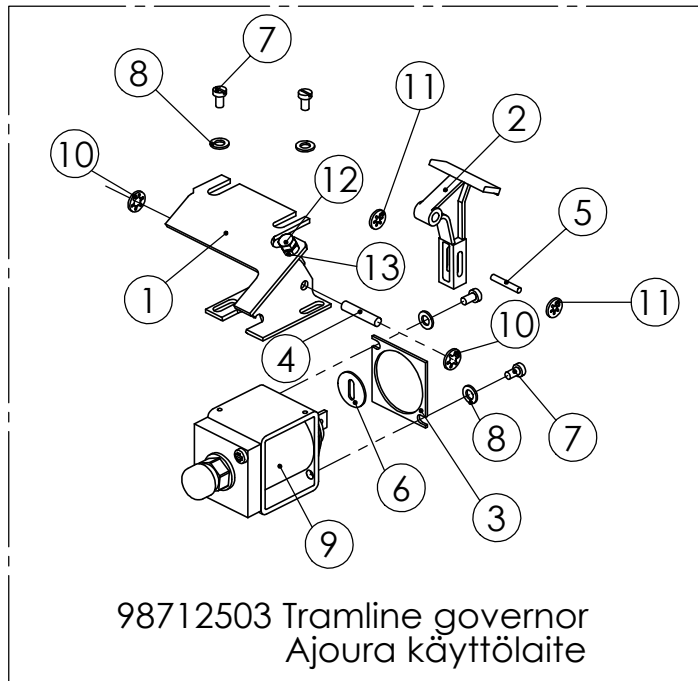

98451703 Feeding tramline chamber (Fertilizer)
Lannoite ajourakammio

98712503 Ajoura käyttölaite Tramline governor Regler Körspår regulator

Pos.	Part No	Pcs	Osan nimi	Description	Beschreibung	Benämning	Наименование	Tyyppi
1	98487772	1	Runko	Frame	Ram	Stamm		
2	96182202	1	Käyttövipu	Operating	Bedienungshebel	Manöverspak		
3	96187144	1	Levy	Plate	Platte	Plåt		
4	96149844	1	Tappi	Stud	Zapfen	Bult		Ø5x25
5	96149944	1	Tappi	Stud	Zapfen	Bult		Ø3x20
6	96186604	1	Levy	Plate	Platte	Plåt		
7	05061254	4	Ruuvi	Screw	Bolzen	Skruv		M4x10 SFS2176 5.8ZN
8	05061663	4	Aluslaatta	Washer	Scheibe	Bricka		5,5 SFS2042 FEZN
9	98724704	1	Säädin	Governor	Regler	Regulator		
10	02070130	2	Pidätinrenas	Retaining ring	Sicherungsring	Stoppring		5 STARLOCK
11	02070148	2	Pidätinrenas	Retaining ring	Sicherungsring	Stoppring		3 STARLOCK
12	05011292	1	Kuusioruuvi	Hexagon bolt	Sechskantbolzen	Sexkantskruv		M5x20 SFS2064 M8.8ZN
13	02161950	1	Kuusiomutteri	Hexagon nut	Sechskantmutter	Sexkantmutter		M5 SFS2067 RUOST.

98451703 Lannoite ajourakammio Feeding tramline chamber (Fertilizer) Dosiereinheit Körspår utmatningshus

Pos.	Part No	Pcs	Osan nimi	Description	Beschreibung	Benämning	Наименование	Tyyppi
1	96176512	1	Syöttökammio	Feeding chamber	Dosiereinheit	Utmatningshus		
2	98451943	1	Vääntiö	Driver	Mitnehmer	Medbringare		
3	98451803	1	Syöttötela	Feeding roller	Dosiereinwalze	Skjutvals		
4	98452404	1	Holkki	Bushing	Buchse	Hylsa		
5	94412314	2	Säätöholkki	Adjuster bushing	Ansetzerbuchse	Ansättarhylsa		
6	94412404	2	Aluslaatta	Washer	Scheibe	Bricka		
7	96064404	1	Pysäytin	Stop motion	Abstellvorrichtung	Stoppanordning		
8	97084413	1	Säätöholkki	Adjuster bushing	Ansetzerbuchse	Ansättarhylsa		
9	97084514	1	Holkki	Bushing	Hylsa	Buchse		
10	96187914	1	Syöttötela	Feeding roller	Dosiereinwalze	Skjutvals		
11	95749114	1	Holkki	Bushing	Buchse	Hylsa		
12	96161644	1	Jousi	Spring	Feder	Fjäder		
13	05011447	2	Kuusioruuvi	Hexagon bolt	Sechskantbolzen	Sexkantskruv		M5x40 SFS2064 RUOST.
14	02161973	2	Lukitusmutteri	Locking nut	Feststellmutter	Låsmutter		M5 DIN985 8ZN NYLOC
15	95415704	1	Kansi	Cover plate	Abschlussdeckel	Lock		
16	96176614	1	Pidätinrenas	Retaining ring	Sicherungsring	Stoppring		
17	94496704	1	Tiivisterengas	Dictungsring	Seal ring	Packningsring		
18	98712503	1	Käyttölaite	Operating	Bedienungshebel	Manöverspak