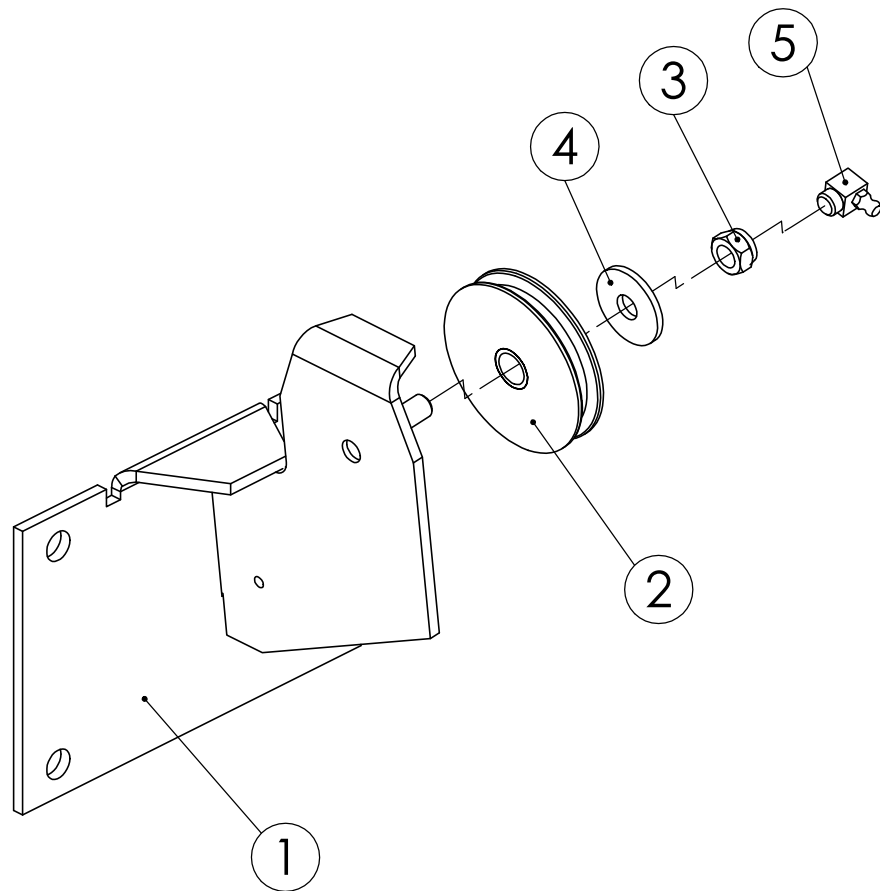

9888303 KANNATIN

98888504 TAITTOPYÖRÄ

Pos.	Part No	Pcs	Osan nimi	Description	Beschreibung	Benämning	Наименование	Тyyppi
1	98888644	1	Pyörämoduli oik	Backing plate	Laschenplatte	Gaffelplåt		
2	98889404	1	Laakeri	Bearing	Lager	Lager		SMS 777 14x14 JOHNSONN METALL

98888303 KANNATIN

Pos.	Part No	Pcs	Osan nimi	Description	Beschreibung	Benämning	Наименование	Тyyppi
1	98888463	1	Runko	Frame	Ram	Stamm		
2	98888504	1	Kiekkö	Disc	Scheibe	Tallrik		
3	02161444	1	Lukitusmutteri	Locking nut	Feststellmutter	Låsmutter		M10 DIN985 DT 8 NYLOC
4	05061062	1	Korialuslaatta	Washer	Scheibe	Bricka		M10 DIN 440 ZN (S=3mm)
5	02011304	1	Kaulanippa	Grease nipple	Schmiernippel	Smörjnippel		CM6 DIN 71412