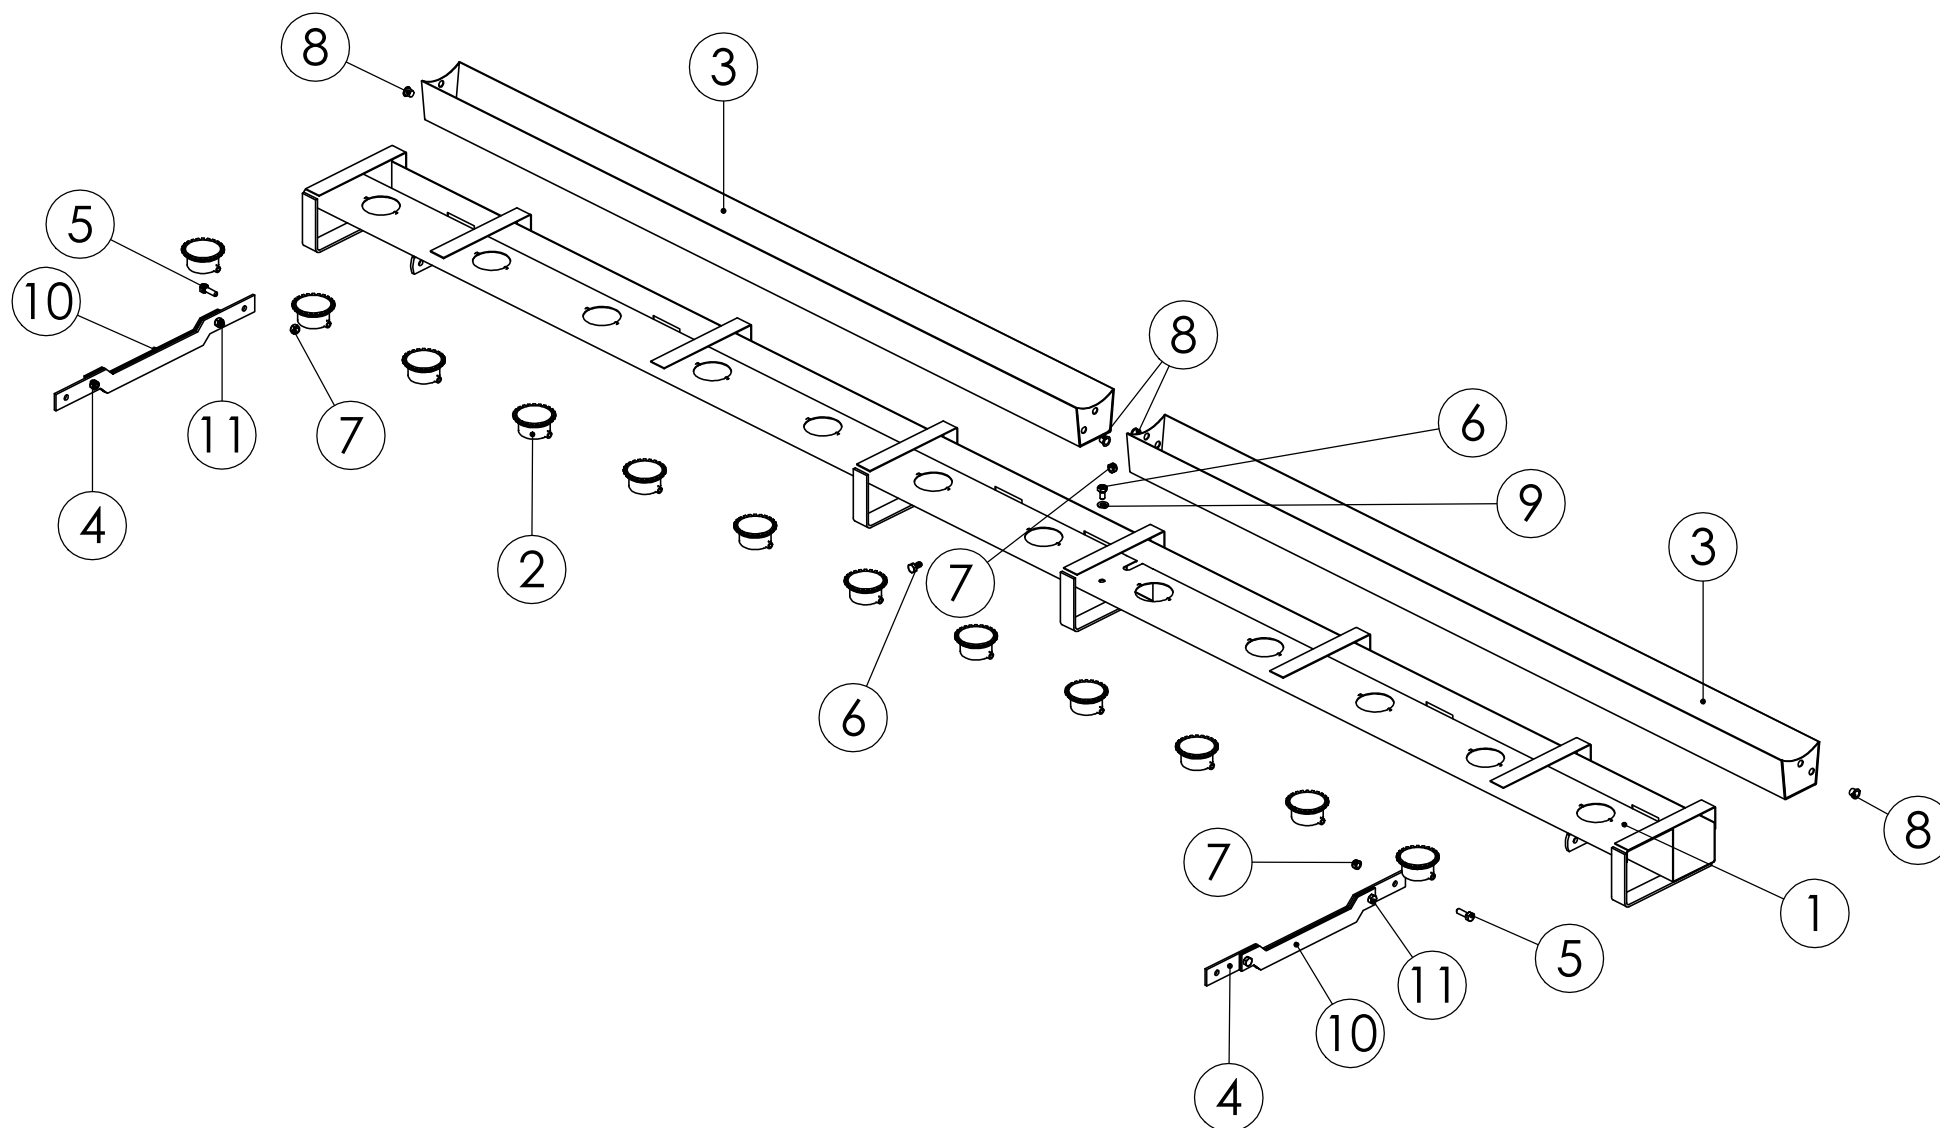

98828902 LANNOITEHYLLY JC 3000

98828902 LANNOITEHYLLY JC 3000

Pos.	Part No	Pcs	Osan nimi	Description	Benämning	Tyyppi
1	98829063	1	Hyllykkö	Shelves	Hylla	L=2970
2	95675413	12	Nivelosa	Link	Led	
3	98645763	2	Koekylvökaukalo	Calibration trough	Vridprovstrag	
4	98829264	2	Latta	Flat bar	Plattstång	
5	05011937	2	Kuusioruuvi	Hexagon bolt	Sexkantskruv	M8x25 SFS2064 M8.8ZN
6	05011856	2	Kuusioruuvi	Hexagon bolt	Sexkantskruv	M8x16 SFS2064 M8.8ZN
7	02151051	7	Lukitusmutteri	Locking nut	Låsmutter	M8 DIN985 8ZN NYLOC
8	02040231	4	Tulppa	Plug	Plugg	DBI 15
9	05061656	1	Aluslaatta	Washer	Bricka	9 SFS2042 FEZN
10	98850864	4	Levy	Plate	Plåt	
11	05011895	4	Kuusioruuvi	Hexagon bolt	Sexkantskruv	M8x20 SFS2064 M8.8ZN