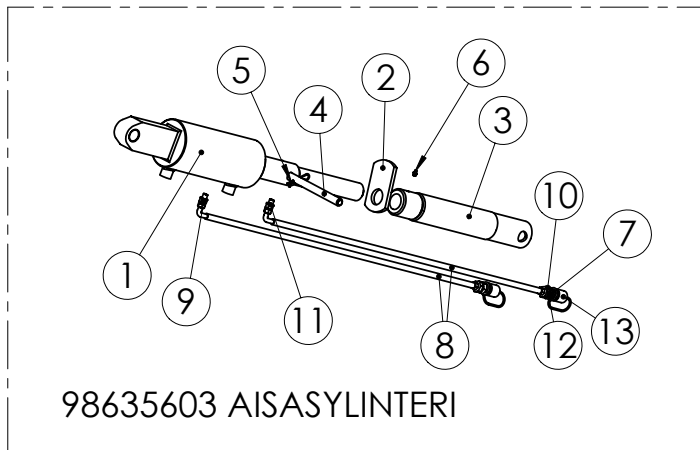

98798004 PINTA-ALAMITTARI Flex Counter

98798004 PINTA-ALAMITTARI

Pos.	Part No	Pcs	Osan nimi	Description	Benämning	Tyyppi
1	02050664	1	Pinta-alamittari	Counter	Räkneverk	LYKKETRONIC FLEX COUNT
2	98457274	1	Kulmakiinnitin	Angle fastener	Viknefastdon	
3	05011574	2	Kuusioruuvi	Hexagon bolt	Sexkantskruv	M6x20 SFS2064 M8.8ZN
4	02161758	2	Lukitusmutteri	Locking nut	Låsmutter	M6 DIN985 8ZN NYLOC
5	97021404	1	Magneetti	Magnet	Magnet	Ø20x4,3x10
6	97021504	1	Aluslevy	Bottom plate	Bottenplatta	
7	05061895	1	Ruuvi	Screw	Skruv	M4x30 SFS2177 FZA2
8	98838064	1	Pidin	Holder	Klammer	JC + Flexcounter