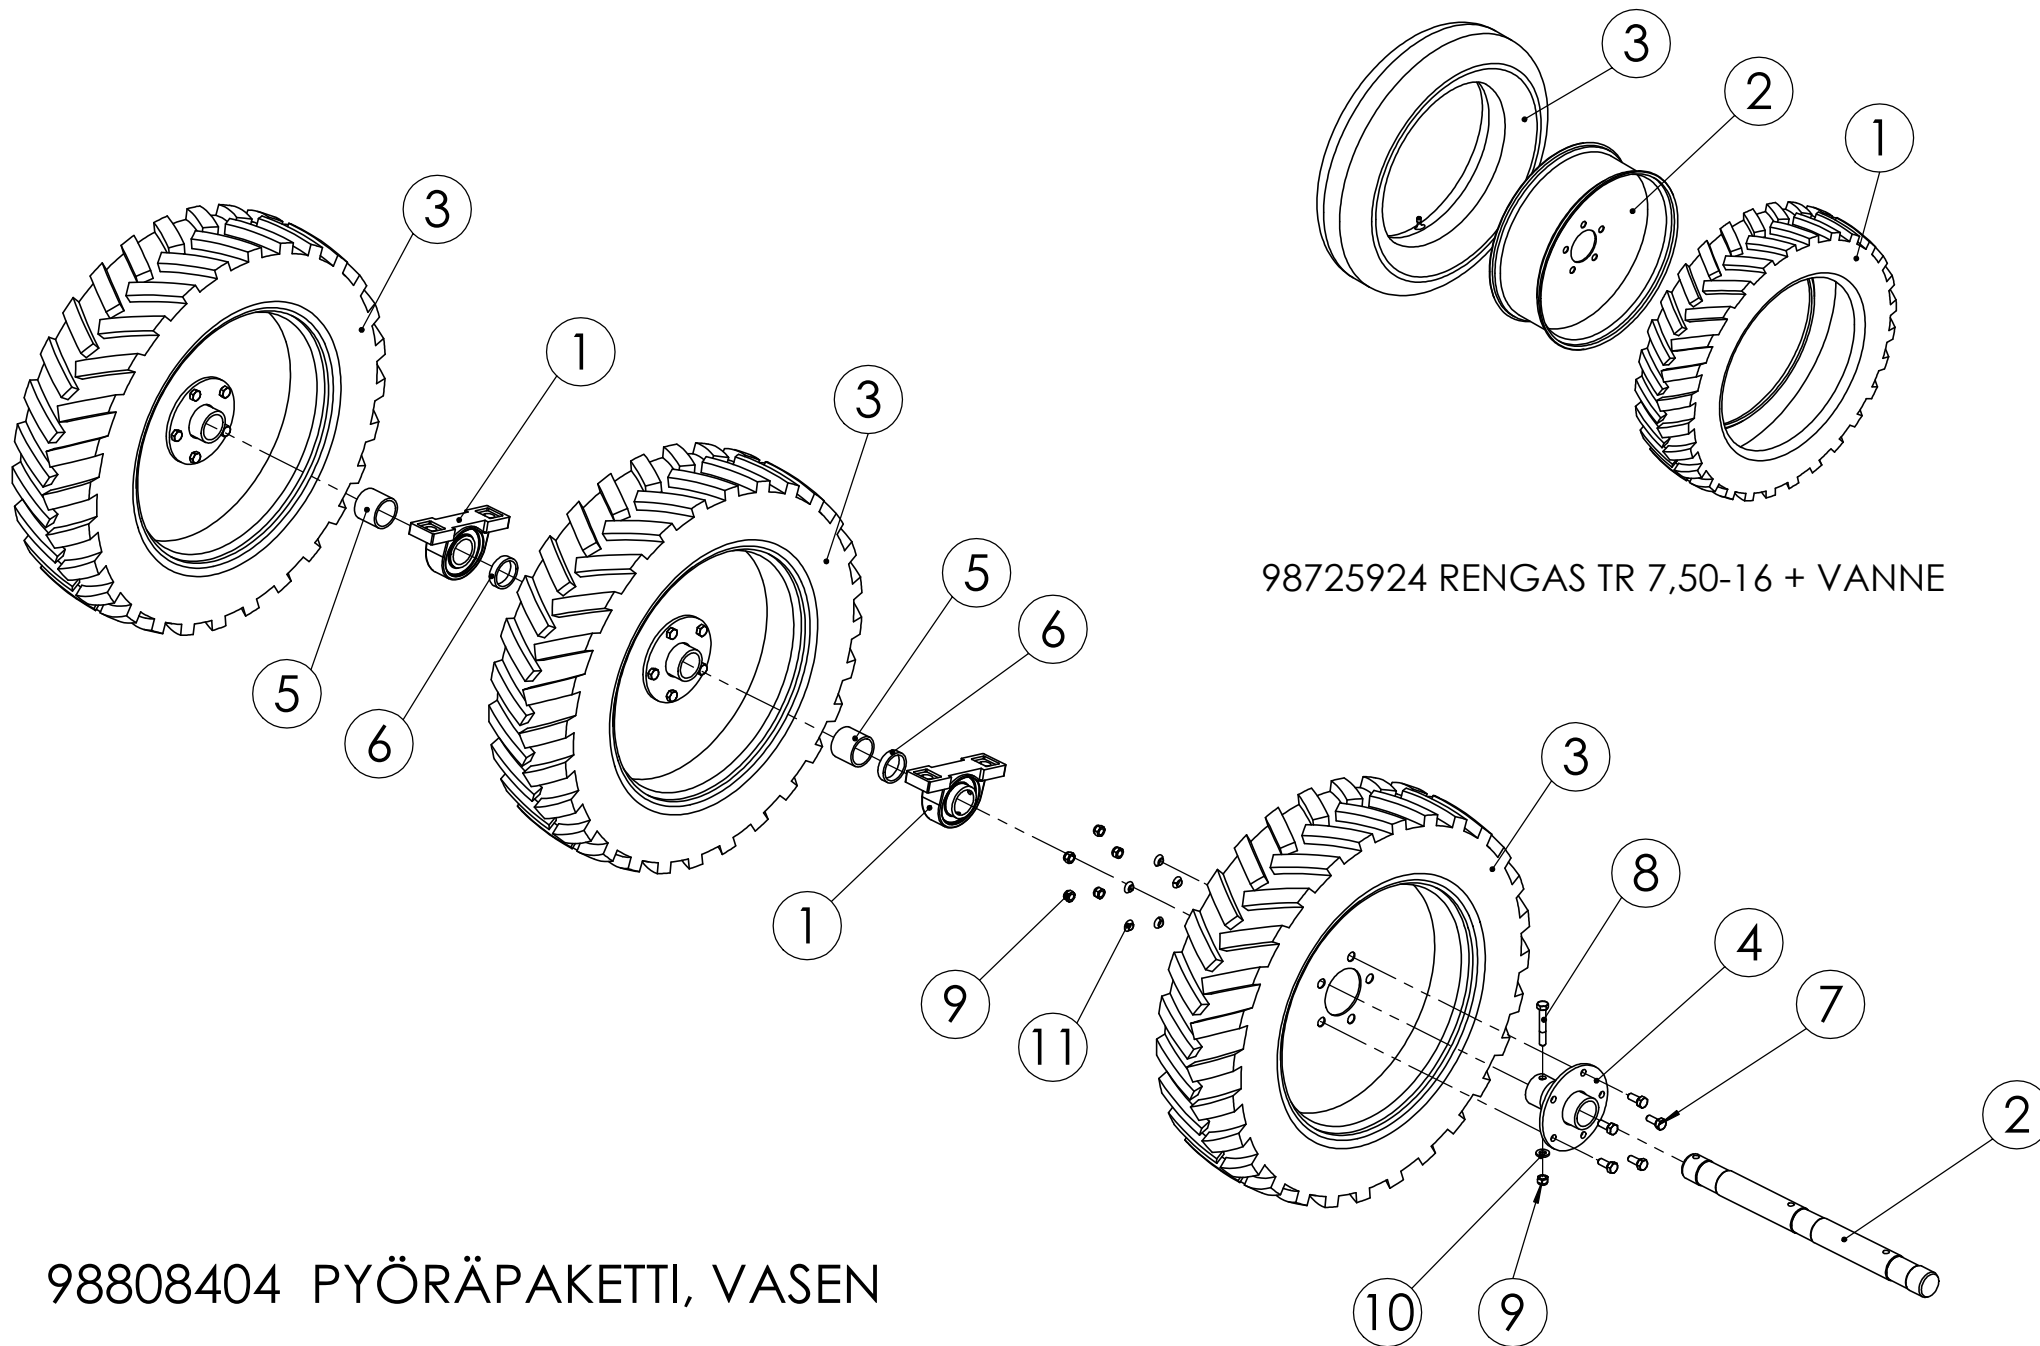

98725924 RENGAS TR 7,50-16 + VANNE

Pos.	Part No	Pcs	Osan nimi	Description	Benämning	Tyyppi
1	98554904	1	Rengas	Tyre	Däck	AN -13 7,50-16/6
2	98726124	1	Vanne	Rim	fälg	5.5Fx16 Ø94x140x18,5
3	98554804	1	Sisärengas	Tube	Slang	7,50x16

98808404 PYÖRÄPAKETTI, VASEN

Pos.	Part No	Pcs	Osan nimi	Description	Benämning	Tyyppi
1	01310196	2	Pystylaakeriyksikkö	Bearing unit	Lagerenhet	UCP-210
2	98808204	1	Akseli	Axle	Axel	
3	98725924	3	Rengas ja vanne	Tyre and rim	Däck och fälg	Vasen
4	98808543	3	Pyörännapa 50	Wheel hub 50	Hjulnav 50	
5	96902444	2	Holkki	Bushing	Hylsa	
6	96902544	2	Holkki	Bushing	Hylsa	
7	05012786	15	Kuusioruuvi	Hexagon bolt	Sexkantskruv	M12x30 SFS2064 M8.8ZN
8	05003012	3	Kuusioruuvi	Hexagon bolt	Sexkantskruv	M12x80 SFS2063 M 8.8ZN
9	02161451	18	Lukitusmutteri	Locking nut	Låsmutter	M12 DIN985 8ZN NYLOC
10	05061303	3	Aluslaatta	Washer	Bricka	13x25x3 DIN1441 FEZN
11	02070081	15	Kartioj. aluslaatta	Spring washer, conical	Konisk fjäder rund bricka	C12,5 DIN74361 FEZN