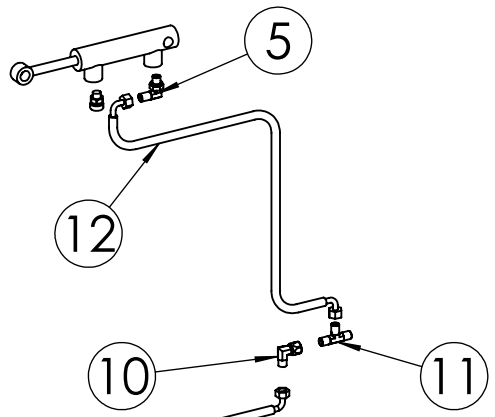

98909402 HYDRAULIIKKA
HYDRAULINEN JÄLKIÄES KP.
JC 3000 STAR XL

98903402 MUUTOSOSAT
HYDRAULINEN JÄLKIÄES KP.
JC 3000-4000 STAR

Pos.	Part No	Pcs	Osan nimi	Description	Benämning	Tyyppi
1	98905173	1	Vääntiö	Driver	Medbringare	
2	98903673	1	Tappi	Stud	Bult	
3	97920814	2	Kuljetustuki	Transport support	Transportstöd	
4	98905073	1	Vääntiö	Driver	Medbringare	
5	02061996	2	Jousisokka	Spring pin	Fjäderpinne	12x70 DIN1481 ZN
6	02161148	2	Kuusiomutteri	Hexagon nut	Sexkantmutter	M16 SFS2067 8Zn
7	02080361	2	Kuusioruuvi	Hexagon bolt	Sexkantskruv	M16x90 SFS2064 M8.8ZN
8	02062475	2	Jousisokka	Spring pin	Fjäderpinne	6x36 DIN1481 ZN
9	02063292	2	Jousisokka	Spring pin	Fjäderpinne	12x50 DIN1481 55Si7ZN
10	02062242	2	Rengassokka	Linch pin	Sprint	4,5x40 FEZN
11	02151083	4	Lukitusmutteri	Locking nut	Låsmutter	M16 DIN985 8ZN NYLOC
12	98903773	1	Tappi	Stud	Bult	

98909402 HYDRAULIIKKA
HYDRAULINEN JÄLKIÄES KP.
JC 3000 STAR XL

Pos.	Part No	Pcs	Osan nimi	Description	Benämning	Tyyppi
1	01860012	1	Venttiili	Valve	Ventil	OD 15.06.18.17
2	01860094	1	Venttiili	Valve	Ventil	13-VRFU 04
3	01451365	1	Yhdysnipa	Extension piece	Förlängningsstycke	26-04010-06-04
4	01341285	3	Tiiviste	Gasket	Tätning	08-USITR-06 3/8"
5	01451379	3	Kulmanippa	Extension piece	Förlängningsstycke	26-04500-04
6	01440390	2	Kaksoisnipa	Extension piece	Förlängningsstycke	26-04000-06
7	97934344	1	Liitin	Fitting	Anslutning	79343-4
8	01440391	2	Yhdysnipa	Extension piece	Förlängningsstycke	26-04010-06
9	01451500	1	Letku	Hose	Slang	A50051-04-04/122-04S/A50051-04-04 L=2780
10	01860064	1	Kulmanippa	Extension piece	Förlängningsstycke	01860064 26-04510-04
11	01440103	1	T-liitin	Extension piece	Förlängningsstycke	26-04860-04
12	01451727	1	Letku	Hose	Slang	A50051-04-04/122-04S/A50051-04-04 L=830 180°
13	01451342	1	Letku	Hose	Slang	A50001-04-04/221T-04/A50051-04-04 L=4070
14	01861028	2	Huohotin	Air filter	Luftfilter	36-31A-06 3/8"
15	01451328	1	Tulppa	Plug	Plugg	24-HF-06
16	01450701	1	Solenoidi+Liitin	Solenoid+Fitting	Solenoid+Anslutning	Solenoidi+Liitin
17	01451341	1	Kaksoisnipa	Extension piece	Förlängningsstycke	26-04000-04
18	01451617	1	Kulmanippa	Extension piece	Förlängningsstycke	01451617 26-04500-06
19	97655613	2	Sylinteri	Cylinder	Cylinder	14/25x85
20	99016344	1	Kiinnitysosat	Fastening parts	Fästdetaljer