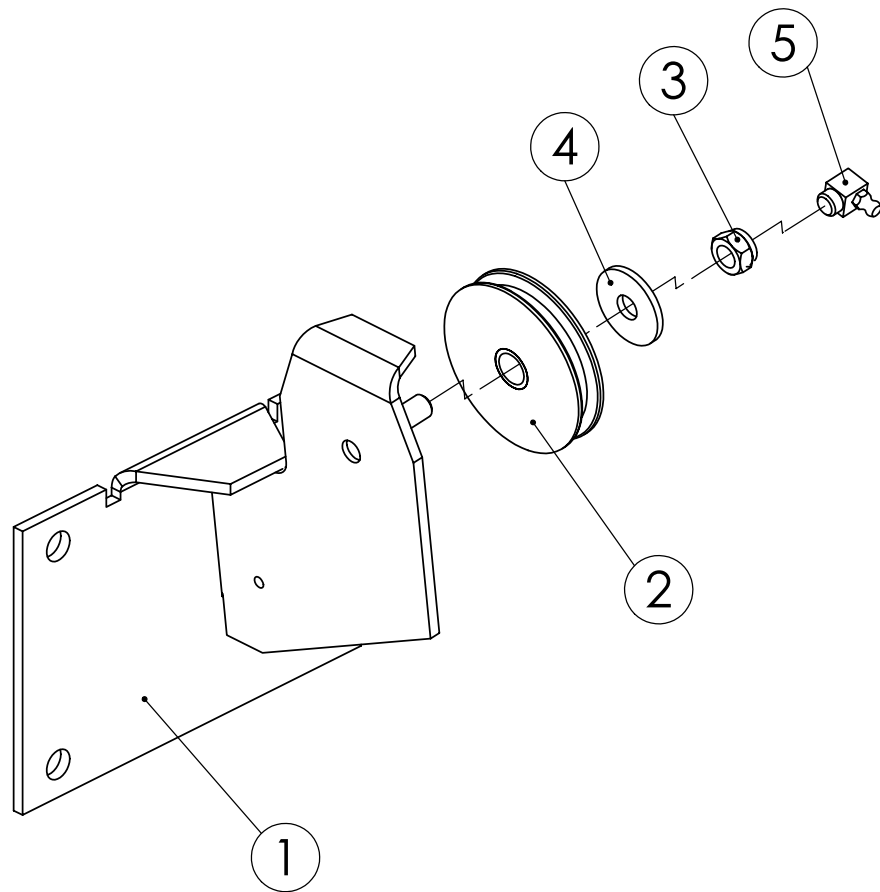

## 98887503 MAAPYÖRÄVETO

Pos.	Part No	Pcs	Osan nimi	Kuvaus	Benämning	Tyyppi
1	98887801	1	Maapyörä	Friction wheel	Friktionshjul	
2	98888303	1	Rissarunko	Support	Konsol	
3	98889504	1	Vaijeri	Lanka	Stålvajer	⌀5 6x19+DC