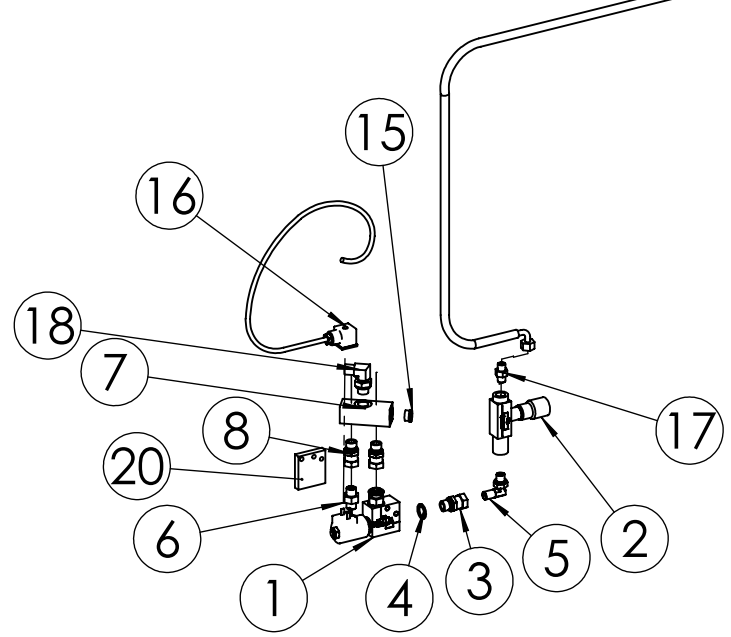

98909402 HYDRAULIIKKA
HYDRAULINEN JÄLKIÄES KP.
JC 3000 STAR XL

98903402 MUUTOSOSAT
HYDRAULINEN JÄLKIÄES KP.
JC 3000-4000 STAR

Pos.	Part No	Pcs	Osan nimi	Description	Benämning	Tyyppi
1	98905173	1	Vääntiö	Driver	Medbringare	
2	98903673	1	Tappi	Stud	Bult	
3	97920814	2	Kuljetustuki	Transport support	Transportstöd	
4	98905073	1	Vääntiö	Driver	Medbringare	
5	02061996	2	Jousisokka	Spring pin	Fjäderpinne	12x70 DIN1481 ZN
6	02161148	2	Kuusiomutteri	Hexagon nut	Sexkantmutter	M16 SFS2067 8Zn
7	02080361	2	Kuusioruuvi	Hexagon bolt	Sexkantskruv	M16x90 SFS2064 M8.8ZN
8	02062475	2	Jousisokka	Spring pin	Fjäderpinne	6x36 DIN1481 ZN
9	02063292	2	Jousisokka	Spring pin	Fjäderpinne	12x50 DIN1481 55Si7ZN
10	02062242	2	Rengassokka	Linch pin	Sprint	4,5x40 FEZN
11	02151083	4	Lukitusmutteri	Locking nut	Låsmutter	M16 DIN985 8ZN NYLOC
12	98903773	1	Tappi	Stud	Bult	

98909402 HYDRAULIIKKA
HYDRAULINEN JÄLKIÄES KP.
JC 3000 STAR XL

Pos.	Part No	Pcs	Osan nimi	Description	Benämning	Tyyppi
1	01860012	1	Venttiili	Valve	Ventil	OD 15.06.18.17
2	01860094	1	Venttiili	Valve	Ventil	13-VRFU 04
3	01451365	1	Yhdysnipa	Extension piece	Förlängningsstycke	26-04010-06-04
4	01341285	3	Tiiviste	Gasket	Tätning	08-USITR-06 3/8"
5	01451379	3	Kulmanippa	Extension piece	Förlängningsstycke	26-04500-04
6	01440390	2	Kaksoisnipa	Extension piece	Förlängningsstycke	26-04000-06
7	97934344	1	Liitin	Fitting	Anslutning	79343-4
8	01440391	2	Yhdysnipa	Extension piece	Förlängningsstycke	26-04010-06
9	01451500	1	Letku	Hose	Slang	A50051-04-04/122-04S/A50051-04-04 L=2780
10	01860064	1	Kulmanippa	Extension piece	Förlängningsstycke	01860064 26-04510-04
11	01440103	1	T-liitin	Extension piece	Förlängningsstycke	26-04860-04
12	01451727	1	Letku	Hose	Slang	A50051-04-04/122-04S/A50051-04-04 L=830 180°
13	01451342	1	Letku	Hose	Slang	A50001-04-04/221T-04/A50051-04-04 L=4070
14	01861028	2	Huohotin	Air filter	Luftfilter	36-31A-06 3/8"
15	01451328	1	Tulppa	Plug	Plugg	24-HF-06
16	01450701	1	Solenoidi+Liitin	Solenoid+Fitting	Solenoid+Anslutning	Solenoidi+Liitin
17	01451341	1	Kaksoisnipa	Extension piece	Förlängningsstycke	26-04000-04
18	01451617	1	Kulmanippa	Extension piece	Förlängningsstycke	01451617 26-04500-06
19	97655613	2	Sylinteri	Cylinder	Cylinder	14/25x85
20	99016344	1	Kiinnitysosat	Fastening parts	Fästdetaljer