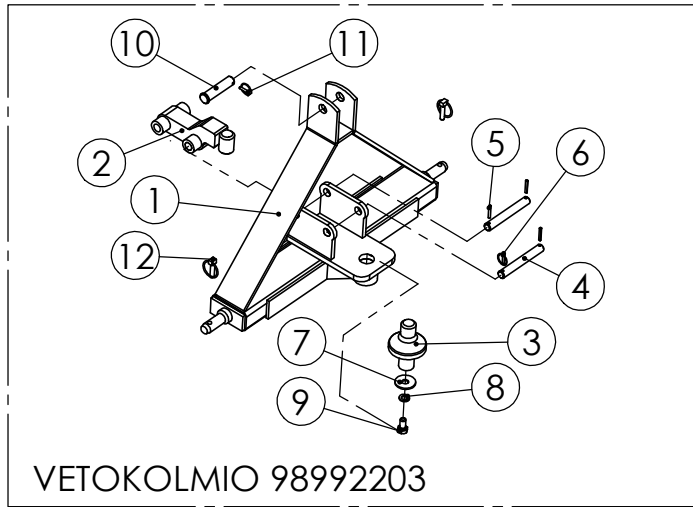

98627202 VETOLAITE KP.

Pos.	Part No	Pcs	Osan nimi	Description	Benämning	Tyyppi
1	98623572	1	Aisa	Draw beam	Dragstång	
2	98606573	1	Kannatin	Support	Konsol	
3	98601873	1	Pidin	Holder	Klammer	
4	97604644	3	Tappi	Stud	Bult	30x165
5	96906044	2	Akseli	Axle	Axel	
6	05012306	2	Kuusioruuvi	Hexagon bolt	Sexkantskruv	M10x20 SFS2064 M8.8ZN
7	02061635	6	Rengassokka	Linch pin	Sprint	11x43 FEZN
8	98648444	1	Tappi	Stud	Bult	
9	02062644	2	Jousisokka	Spring pin	Fjäderpinne	8x45 DIN1481 55SI7ZN
10	98372703	1	Vanttiruuvi	Adjusting screw	Stälsskruv	
11	02062242	2	Rengassokka	Linch pin	Sprint	4,5x40 FEZN
12	02062771	2	Jousisokka	Spring pin	Fjäderpinne	5x32 DIN1481 55SI7ZN
13	98635773	1	Aisasynteri	Cylinder assembly	Cylinder montering	

98992203 VETOKOLMIO

Pos.	Part No	Pcs	Osan nimi	Description	Benämning	Tyyppi
1	98992373	1	Vetopalkki	Crossbar	Dragbom	
2	98721973	1	Lukituslevy	Locking plate	Lås plåt	
3	98721764	1	Tappi	Stud	Bult	
4	98629444	2	Tappi	Stud	Bult	d22x162
5	02062323	3	Jousisokka	Spring pin	Fjäderpinne	6x40 DIN1481 55SI7ZN
6	02062242	1	Rengassokka	Linch pin	Sprint	4,5x40 FEZN
7	02070035	1	Aluslaatta	Washer	Bricka	16 SFSBV 157 FEZN
8	02071462	1	Aluslaatta	Washer	Bricka	B16 DIN127
9	02081213	1	Kuusioruuvi	Hexagon bolt	Sexkantskruv	M16x30 SFS2064 M 8.8ZN
10	94489844	1	Tappi	Stud	Bult	
11	02061619	1	Rengassokka	Linch pin	Ringpinne	6x40 FEZN
12	02061635	2	Rengassokka	Linch pin	Sprint	11x43 FEZN