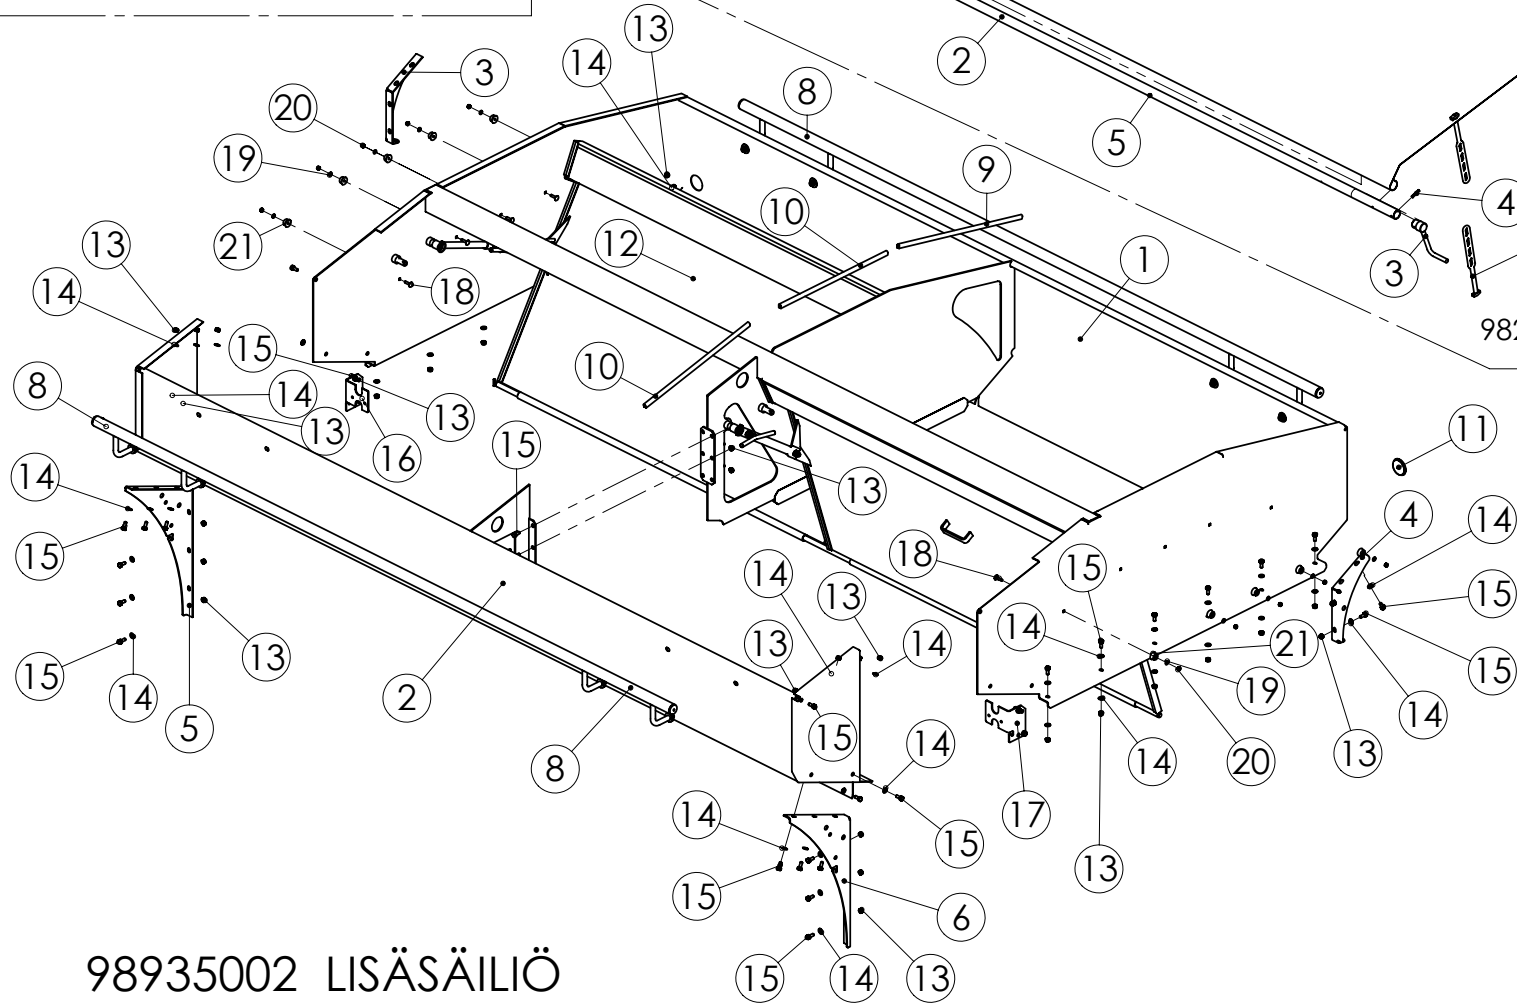

98701203 KAIDE

Pos.	Part No	Pcs	Osan nimi	Description	Benämning	Tyyppi
1	98701163	1	Kaide	Handrail	Räcke	
2	02045865	2	Tulppa	Plug	Plugg	PT-28/32-H UJANEN Oy/ETOLA
3	02161444	4	Lukitusmutteri	Locking nut	Låsmutter	M10 DIN985 8ZN NYLOC
4	05061061	8	Aluslaatta	Washer	Bricka	B10 DIN 9021

98229803 PRESSUKANSI

Pos.	Part No	Pcs	Osan nimi	Description	Benämning	Tyyppi
1	97547323	1	Kansi	Cover plate	Lock	
2	98221064	2	Putki	Tube	Rör	L=3130
3	98221264	4	Veivi	Crank lever	Vev	
4	02062549	4	Jousisokka	Spring pin	Fjäderpinne	6x32 DIN1481 55SI7ZN
5	02201260	8	Vetoniitti	Pop-rivet	Pop-nit	4x8,5 TAP/D56/LF
6	01930017	24	Kumitanko	Rubber bar	Gummistång	

98935002 LISÄSÄILIÖ

Pos.	Part No	Pcs	Osan nimi	Description	Benämning	Tyyppi
1	98935162	1	Säiliö	Hopper	Behållar	
2	98935663	1	Takaseinä	Rear wall	Bakrevägg	
3	98824363	1	Levy	Plate	Plåt	
4	98824463	1	Levy	Plate	Plåt	
5	98824563	1	Levy	Plate	Plåt	
6	98824663	1	Kulmakiinnitin	Angle fastener	Viknefastdon	
7	98229803	1	Kansi	Cover plate	Lock	3000
8	98701203	2	Kaide	Handrail	Räcke	
9	98161814	1	Tiiviste	Gasket	Tätning	U15/1-4mm
10	98828614	2	Tiiviste	Gasket	Tätning	U15/1-4mm
11	96183304	2	Näyttöikkuna	Window	Fönster	
12	98936502	1	Väliseinä	Partition wall	Mellanvägg	
13	02151051	44	Lukitusmutteri	Locking nut	Låsmutter	M8 DIN985 8ZN NYLOC
14	05061656	62	Aluslaatta	Washer	Bricka	9 SFS2042 FEZN
15	05011895	46	Kuusioruuvi	Hexagon bolt	Sexkantskruv	M8x20 SFS2064 M8.8ZN
16	97943013	1	Kiinnitysosat	Fastening parts	Fästdetaljer	
17	97943113	1	Kiinnitysosat	Fastening parts	Fästdetaljer	
18	02080476	10	Lukkoruuvi	Set-screw	Låsskruv	M6x25 SFS2458 4.6ZN
19	05061631	10	Aluslaatta	Washer	Bricka	6,6 SFS2042 FEZN
20	02161758	10	Lukitusmutteri	Locking nut	Låsmutter	M6 DIN985 8ZN NYLOC
21	01930018	10	Nuppi	Knop	Knopp