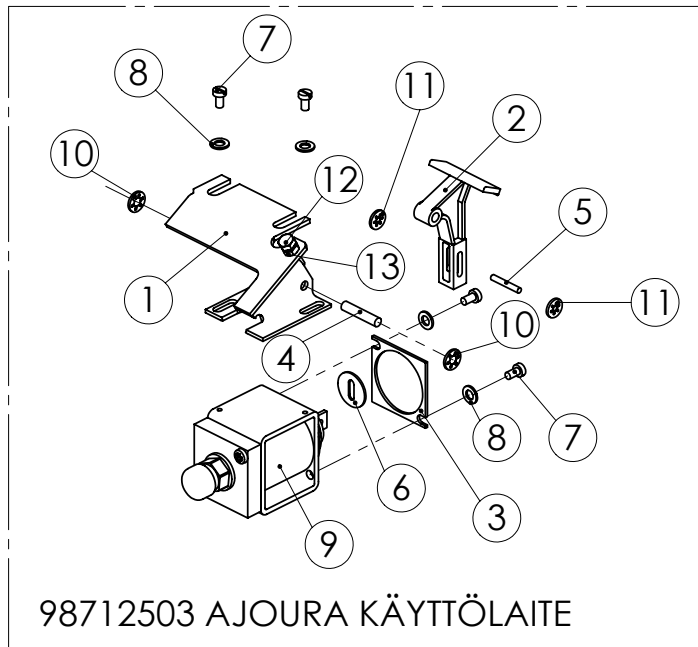

98712503 AJOURA KÄYTTÖLAITE

98451703 LANNOITE AJOURAKAMMIO

98712503 AJOURA KÄYTTÖLAITE

Pos.	Part No	Pcs	Osan nimi	Description	Benämning	Tyyppi
1	98487772	1	Runko	Frame	Stamm	
2	96182202	1	Käyttövipu	Operating	Manöverspak	
3	96187144	1	Levy	Plate	Plåt	
4	96149804	1	Tappi	Stud	Bult	Ø5x25
5	96149904	1	Tappi	Stud	Bult	Ø3x20
6	96186604	1	Levy	Plate	Plåt	
7	05061254	4	Ruuvi	Screw	Skruv	M4x10 SFS2176 5.8ZN
8	05061663	4	Aluslaatta	Washer	Bricka	5,5 SFS2042 FEZN
9	98724704	1	Säädin	Governor	Regulator	
10	02070130	2	Pidätinrengas	Retaining ring	Stoppring	5 STARLOCK
11	02070148	2	Pidätinrengas	Retaining ring	Stoppring	3 STARLOCK
12	05011292	1	Kuusioruuvi	Hexagon bolt	Sexkantskruv	M5x20 SFS2064 M8.8ZN
13	02161950	1	Kuusiomutteri	Hexagon nut	Sexkantmutter	M5 SFS2067 RUOST.

98451703 LANNOITE AJOURAKAMMIO

Pos.	Part No	Pcs	Osan nimi	Description	Benämning	Tyyppi
1	96176512	1	Syöttökammio	Feeding chamber	Utmatningshus	
2	98451943	1	Vääntiö	Driver	Medbringare	
3	98451803	1	Syöttötela	Feeding roller	Skjutvals	
4	98452404	1	Holkki	Bushing	Hylsa	
5	94412313	2	Säätöholkki	Adjuster bushing	Ansättarhylsa	
6	94412404	2	Aluslaatta	Washer	Bricka	
7	96064404	1	Pysäytin	Stop motion	Stoppanordning	
8	97084413	1	Säätöholkki	Adjuster bushing	Ansättarhylsa	
9	97084514	1	Holkki	Bushing	Buchse	
10	96187914	1	Syöttötela	Feeding roller	Skjutvals	
11	95749114	1	Holkki	Bushing	Hylsa	
12	96161644	1	Jousi	Spring	Fjäder	
13	05011447	2	Kuusioruuvi	Hexagon bolt	Sexkantskruv	M5x40 SFS2064 RUOST.
14	02161973	2	Lukitusmutteri	Locking nut	Låsmutter	M5 DIN985 8ZN NYLOC
15	95415704	1	Kansi	Cover plate	Lock	
16	96176614	1	Pidätinrengas	Retaining ring	Stoppring	
17	94496704	1	Tiivisterengas	Dictungsring	Packningsring	
18	98712503	1	Käyttövipu	Operating	Manöverspak