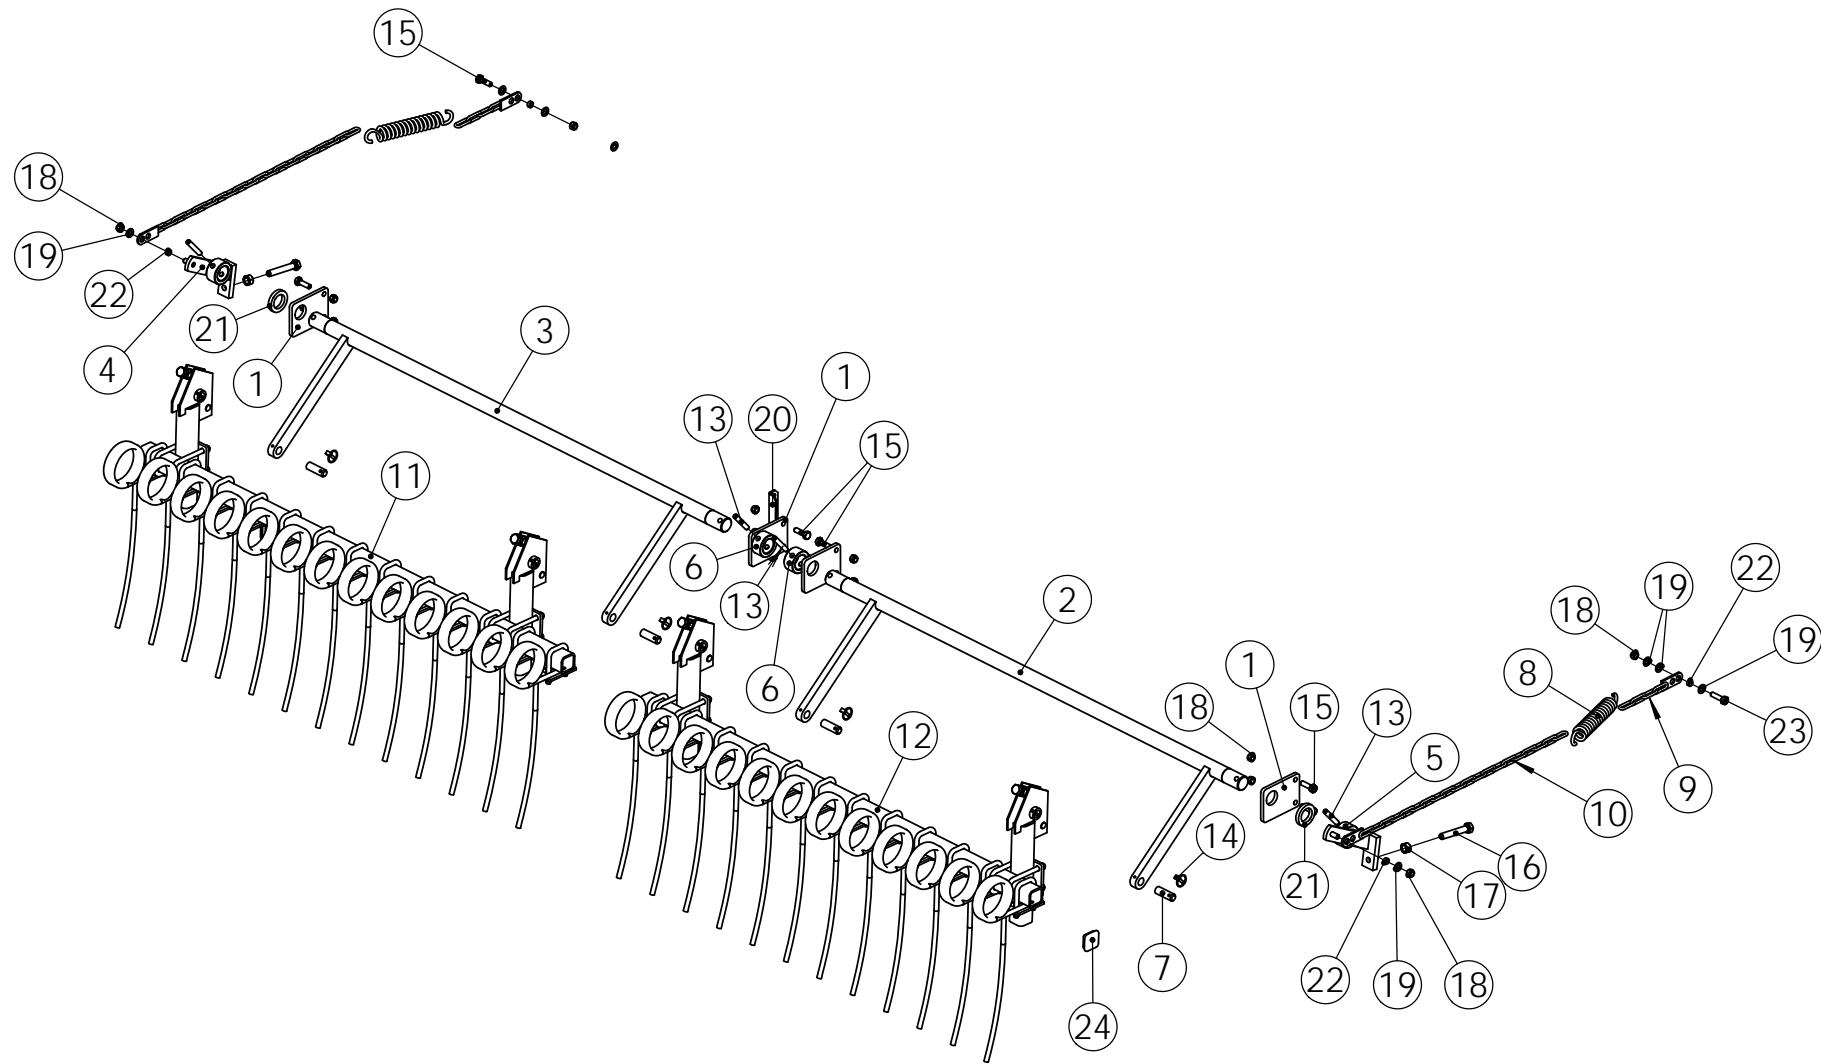

98637402 JÄLKIÄES

98637402 JÄLKIÄES

Pos.	Part No	Pcs	Osan nimi	Description	Benämning	Tyyppi
1	98827574	4	Levy	Plate	Plåt	
2	98636673	1	Runko	Frame	Stamm	
3	98637373	1	Runko	Frame	Stamm	
4	98637073	1	Vääntiö	Driver	Medbringare	
5	98637173	1	Vääntiö	Driver	Medbringare	
6	97928114	2	Holkki	Bushing	Hylsa	
7	97772144	4	Tappi	Stud	Bult	
8	93201723	2	Jousi	Spring	Fjäder	
9	97607914	2	Ketju	Chain	Kedja	L=197
10	98015274	2	Ketju	Chain	Kedja	L=760
11	98637602	1	Piikkirunko	Tine frame	Pinnram	
12	98637702	1	Piikkirunko	Tine frame	Pinnram	
13	02061996	4	Jousisokka	Spring pin	Fjäderpinne	12x70 DIN1481 ZN
14	02061619	4	Rengassokka	Linch pin	Ringpinne	6x40 FEZN
15	02091081	9	Kuusioruuvi	Hexagon bolt	Sexkantskruv	M12x40 M 8.8ZN
16	05003616	2	Kuusioruuvi	Hexagon bolt	Sexkantskruv	M16x100 SFS2064 M8.8ZN
17	02161148	2	Kuusiomutteri	Hexagon nut	Sexkantmutter	M16 SFS2067 8Zn
18	02161451	12	Lukitusmutteri	Locking nut	Låsmutter	M12 DIN985 8ZN NYLOC
19	05061092	8	Aluslaatta	Washer	Bricka	14 SFS2042 FEZN
20	98650573	1	Kannatin	Support	Konsol	
21	98827874	2	Väliholkki	Spacer	Distansstycke	
22	98840814	4	Holkki	Bushing	Hylsa	16/12x7
23	05012874	1	Kuusioruuvi	Hexagon bolt	Sexkantskruv	M12x45 SFS2064 M 8.8ZN
24	02040536	4	Muovitulppa	Plug	Plugg	50/50-5 MUSTA