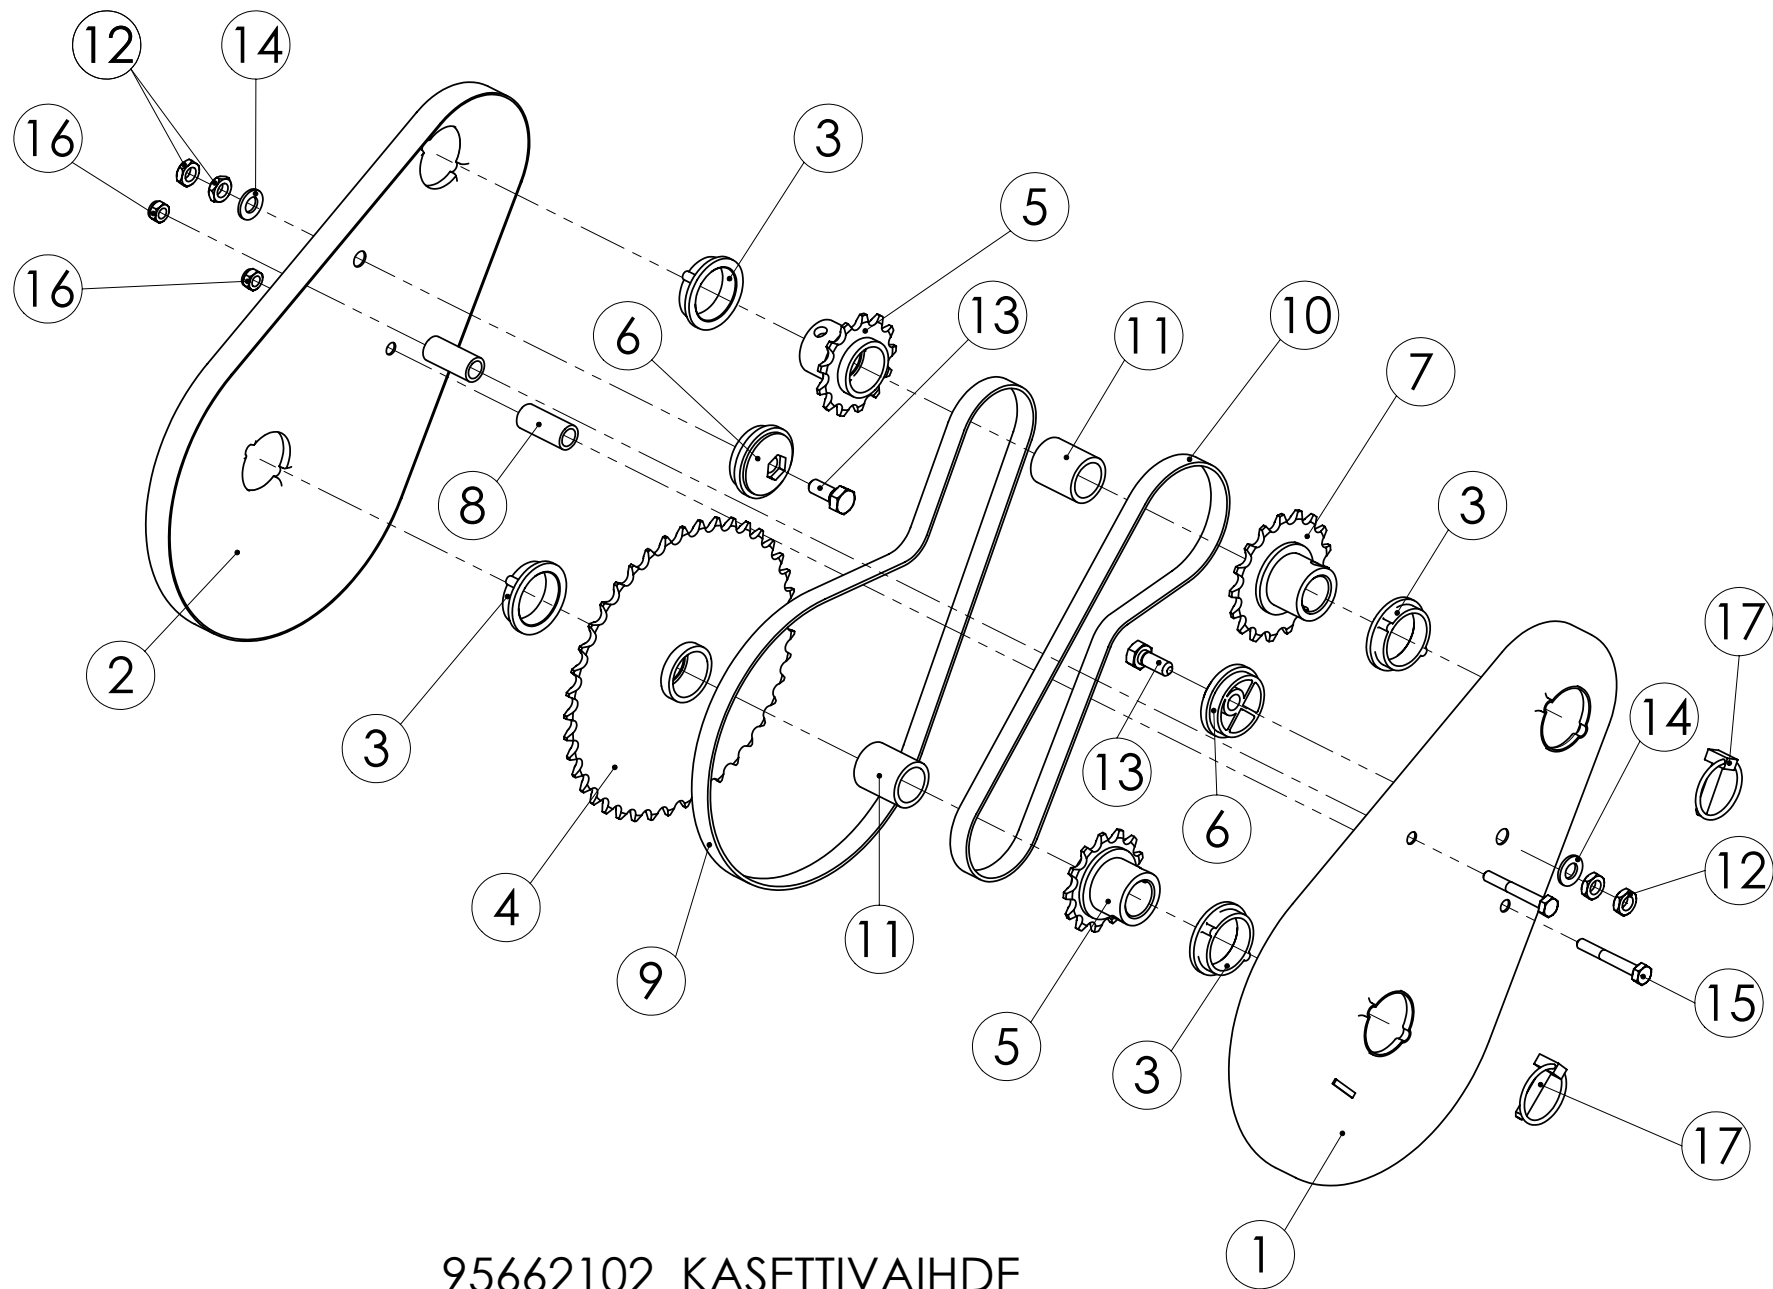

95662102 KASSETTIVAIHDE

95662102 KASSETTIVAIHDE

Pos.	Part No	Pcs	Osan nimi	Description	Benämning	Tyyppi
1	95662262	1	Sivurunko	Side frame	Sidoram	
2	95662362	1	Sivurunko	Side frame	Sidoram	
3	95660604	4	Holkki	Bushing	Hylsa	
4	95659944	1	Ketjupyörä	Sprocket	Kedjehjul	Z41
5	95660244	2	Ketjupyörä	Sprocket	Kedjehjul	Z13
6	95662404	2	Säätöholkki	Adjuster bushing	Ansättarhylsa	
7	95698544	1	Ketjupyörä	Sprocket	Kedjehjul	Z17
8	95662644	2	Holkki	Bushing	Hylsa	L=32
9	01830156	1	Ketju	Chain	Kedja	083-1x60 R
10	01830149	1	Ketju	Chain	Kedja	083-1x46R
11	02040866	2	Laakeri	Bearing	Lager	20x26x30 SMS777
12	02150001	4	Mutteri	Nut	Mutter	M8 DIN 936 MATA LA
13	05011895	2	Kuusioruuvi	Hexagon bolt	Sexkantskruv	M8x20 SFS2064 M8.8ZN
14	05061656	2	Aluslaatta	Washer	Bricka	9 SFS2042 FEZN
15	05001402	2	Kuusioruuvi	Hexagon bolt	Sexkantskruv	M6x45 M8.8ZN SFS2063
16	02161758	2	Lukitusmutteri	Locking nut	Låsmutter	M6 DIN985 8ZN NYLOC
17	02061619	2	Rengassokka	Linch pin	Sprint	6x40 FEZN