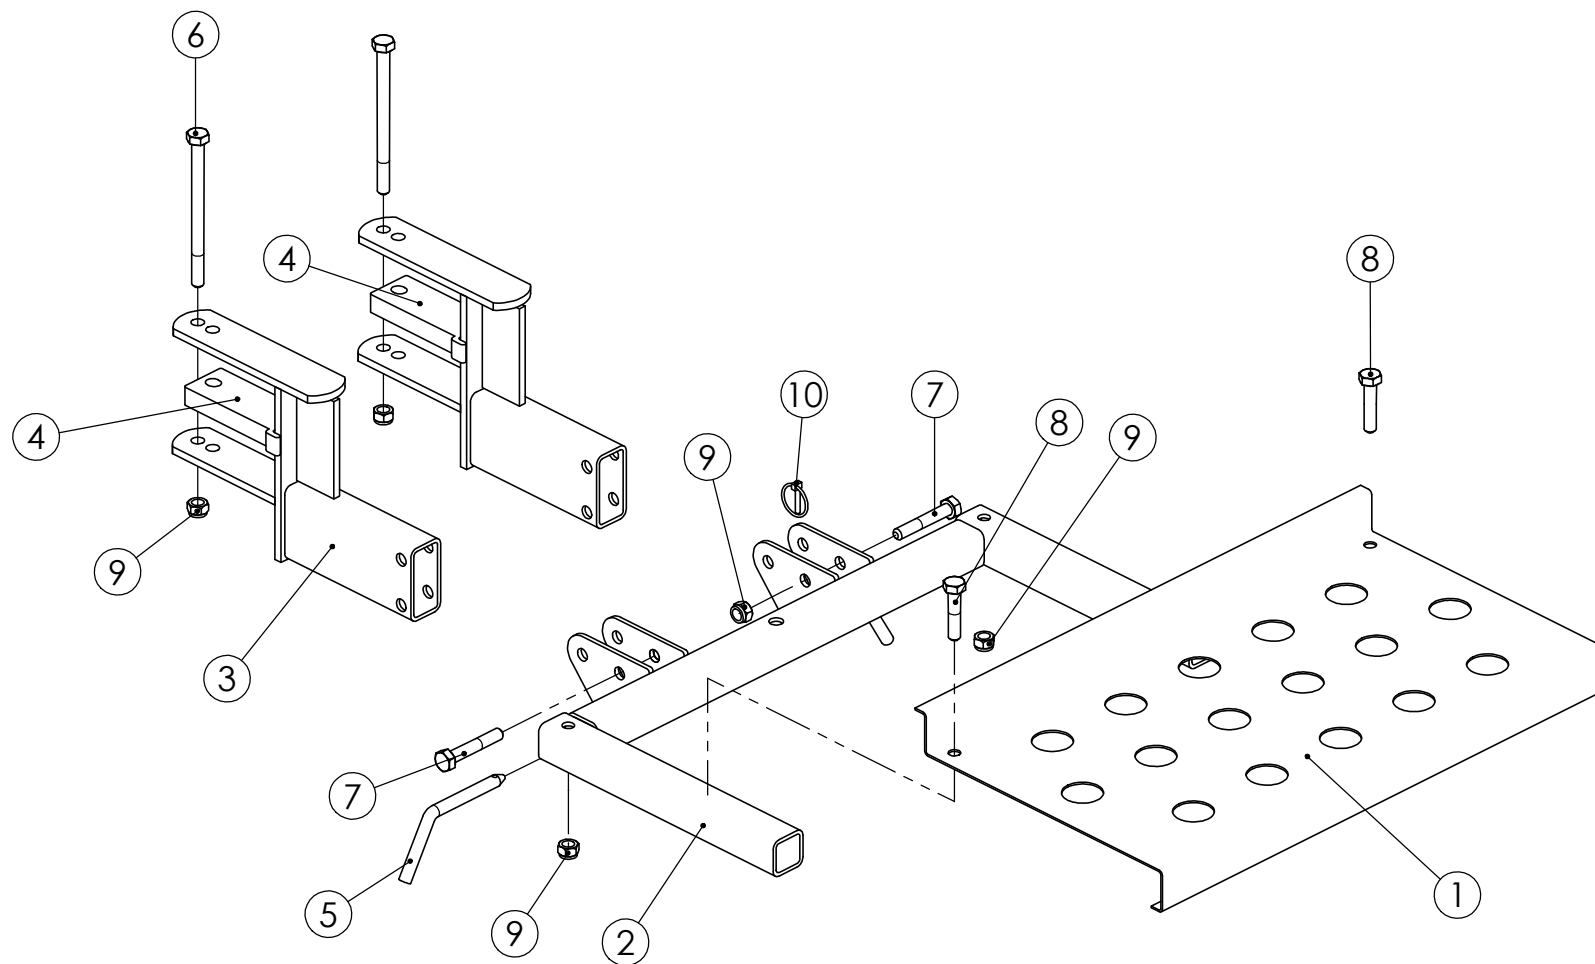

# 98997603 AISA-ASTINTASO KP.

Pos.	Part No	Pcs	Osan nimi	Description	Benämning	Tyyppi
1	98997773	1	Astintaso	Step	Stege	
2	98997374	4	Holkki	Bushing	Hylsa	
3	98997474	2	Latta	Flat bar	Plattstång	
4	05003318	4	Kuusioruuvi	Hexagon bolt	Sexkantskruv	M12x240 SFS2063 M 8.8ZN
5	02161452	4	Lukitusmutteri	Locking nut	Låsmutter	M12 DIN985 10.9ZN NYLOC
6	05061303	4	Aluslaatta	Washer	Bricka	13x25x3 DIN1441 FEZN