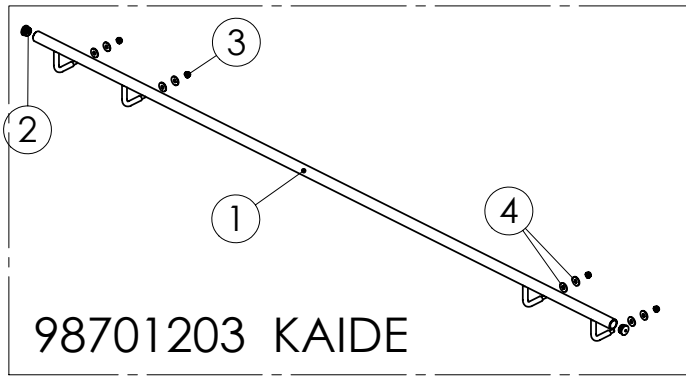

98701203 KAIDE

Pos.	Part No	Pcs	Osan nimi	Description	Benämning	Tyyppi
1	98701163	1	Kaide	Handrail	Räcke	
2	02045865	2	Tulppa	Plug	Plugg	PT-28/32-H UJANEN Oy/ETOLA
3	02161444	4	Lukitusmutteri	Locking nut	Låsmutter	M10 DIN985 8ZN NYLOC
4	05061061	8	Aluslaatta	Washer	Bricka	B10 DIN 9021

98229803 PRESSUKANSI

Pos.	Part No	Pcs	Osan nimi	Description	Benämning	Tyyppi
1	97547323	1	Kansi	Cover plate	Lock	
2	98221064	2	Putki	Tube	Rör	L=3130
3	98221264	4	Veivi	Crank lever	Vev	
4	02062549	4	Jousisokka	Spring pin	Fjäderpinne	6x32 DIN1481 55SI7ZN
5	02201260	8	Vetoniitti	Pop-rivet	Pop-nit	4x8,5 TAP/D56/LF
6	01930017	24	Kumitanko	Rubber bar	Gummistång	

98935002 LISÄSÄILIÖ

Pos.	Part No	Pcs	Osan nimi	Description	Benämning	Tyyppi
1	98935162	1	Säiliö	Hopper	Behållar	
2	98935663	1	Takaseinä	Rear wall	Bakrevägg	
3	98824363	1	Levy	Plate	Plåt	
4	98824463	1	Levy	Plate	Plåt	
5	98824563	1	Levy	Plate	Plåt	
6	98824663	1	Kulmakiinnitin	Angle fastener	Viknefastdon	
7	98229803	1	Kansi	Cover plate	Lock	3000
8	98701203	2	Kaide	Handrail	Räcke	
9	98161814	1	Tiiviste	Gasket	Tätning	U15/1-4mm
10	98828614	2	Tiiviste	Gasket	Tätning	U15/1-4mm
11	96183304	2	Näyttöikkuna	Window	Fönster	
12	98936502	1	Väliseinä	Partition wall	Mellanvägg	
13	02151051	44	Lukitusmutteri	Locking nut	Låsmutter	M8 DIN985 8ZN NYLOC
14	05061656	62	Aluslaatta	Washer	Bricka	9 SFS2042 FEZN
15	05011895	46	Kuusioruuvi	Hexagon bolt	Sexkantskruv	M8x20 SFS2064 M8.8ZN
16	97943013	1	Kiinnitysosat	Fastening parts	Fästdetaljer	
17	97943113	1	Kiinnitysosat	Fastening parts	Fästdetaljer	
18	02080476	10	Lukkoruuvi	Set-screw	Låsskruv	M6x25 SFS2458 4.6ZN
19	05061631	10	Aluslaatta	Washer	Bricka	6,6 SFS2042 FEZN
20	02161758	10	Lukitusmutteri	Locking nut	Låsmutter	M6 DIN985 8ZN NYLOC
21	01930018	10	Nuppi	Knop	Knopp