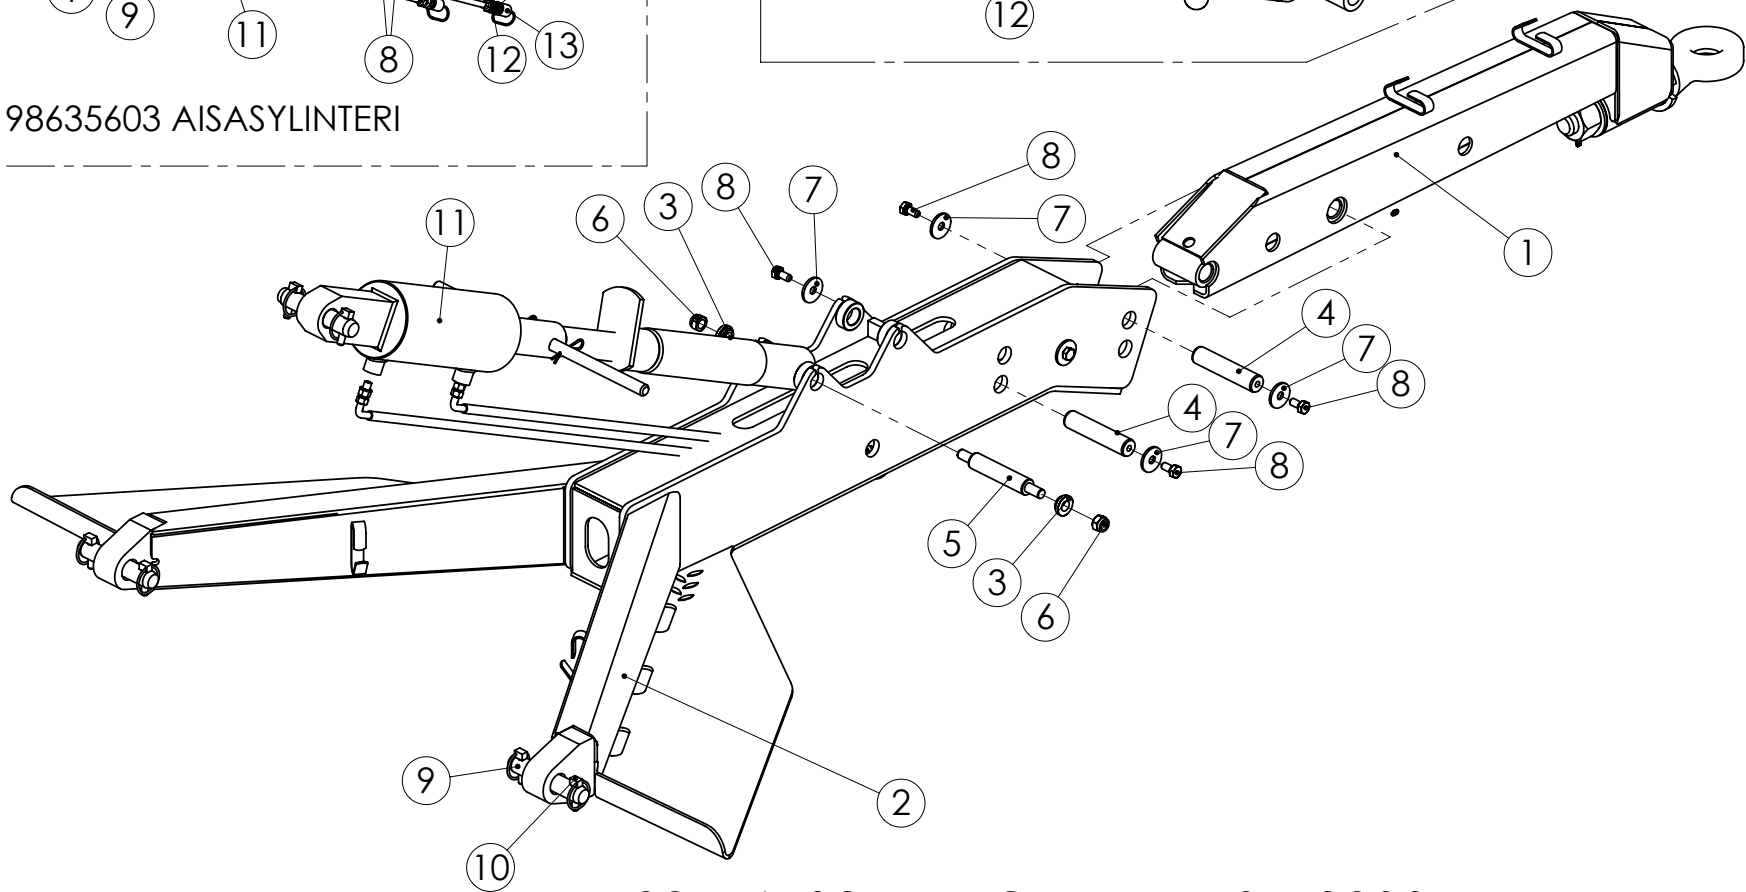

98798004 PINTA-ALAMITTARI Flex Counter

98798004 PINTA-ALAMITTARI

Pos.	Part No	Pcs	Osan nimi	Description	Benämning	Tyyppi
1	02050664	1	Pinta-alamittari	Counter	Räkneverk	LYKKETRONIC FLEX COUNT
2	98457274	1	Kulmakiinnitin	Angle fastener	Viknefastdon	
3	05011574	2	Kuusioruuvi	Hexagon bolt	Sexkantskruv	M6x20 SFS2064 M8.8ZN
4	02161758	2	Lukitusmutteri	Locking nut	Låsmutter	M6 DIN985 8ZN NYLOC
5	97021404	1	Magneetti	Magnet	Magnet	Ø20x4,3x10
6	97021504	1	Aluslevy	Bottom plate	Bottenplatta	
7	05061895	1	Ruuvi	Screw	Skruv	M4x30 SFS2177 FZA2
8	98838064	1	Pidin	Holder	Klammer	JC + Flexcounter