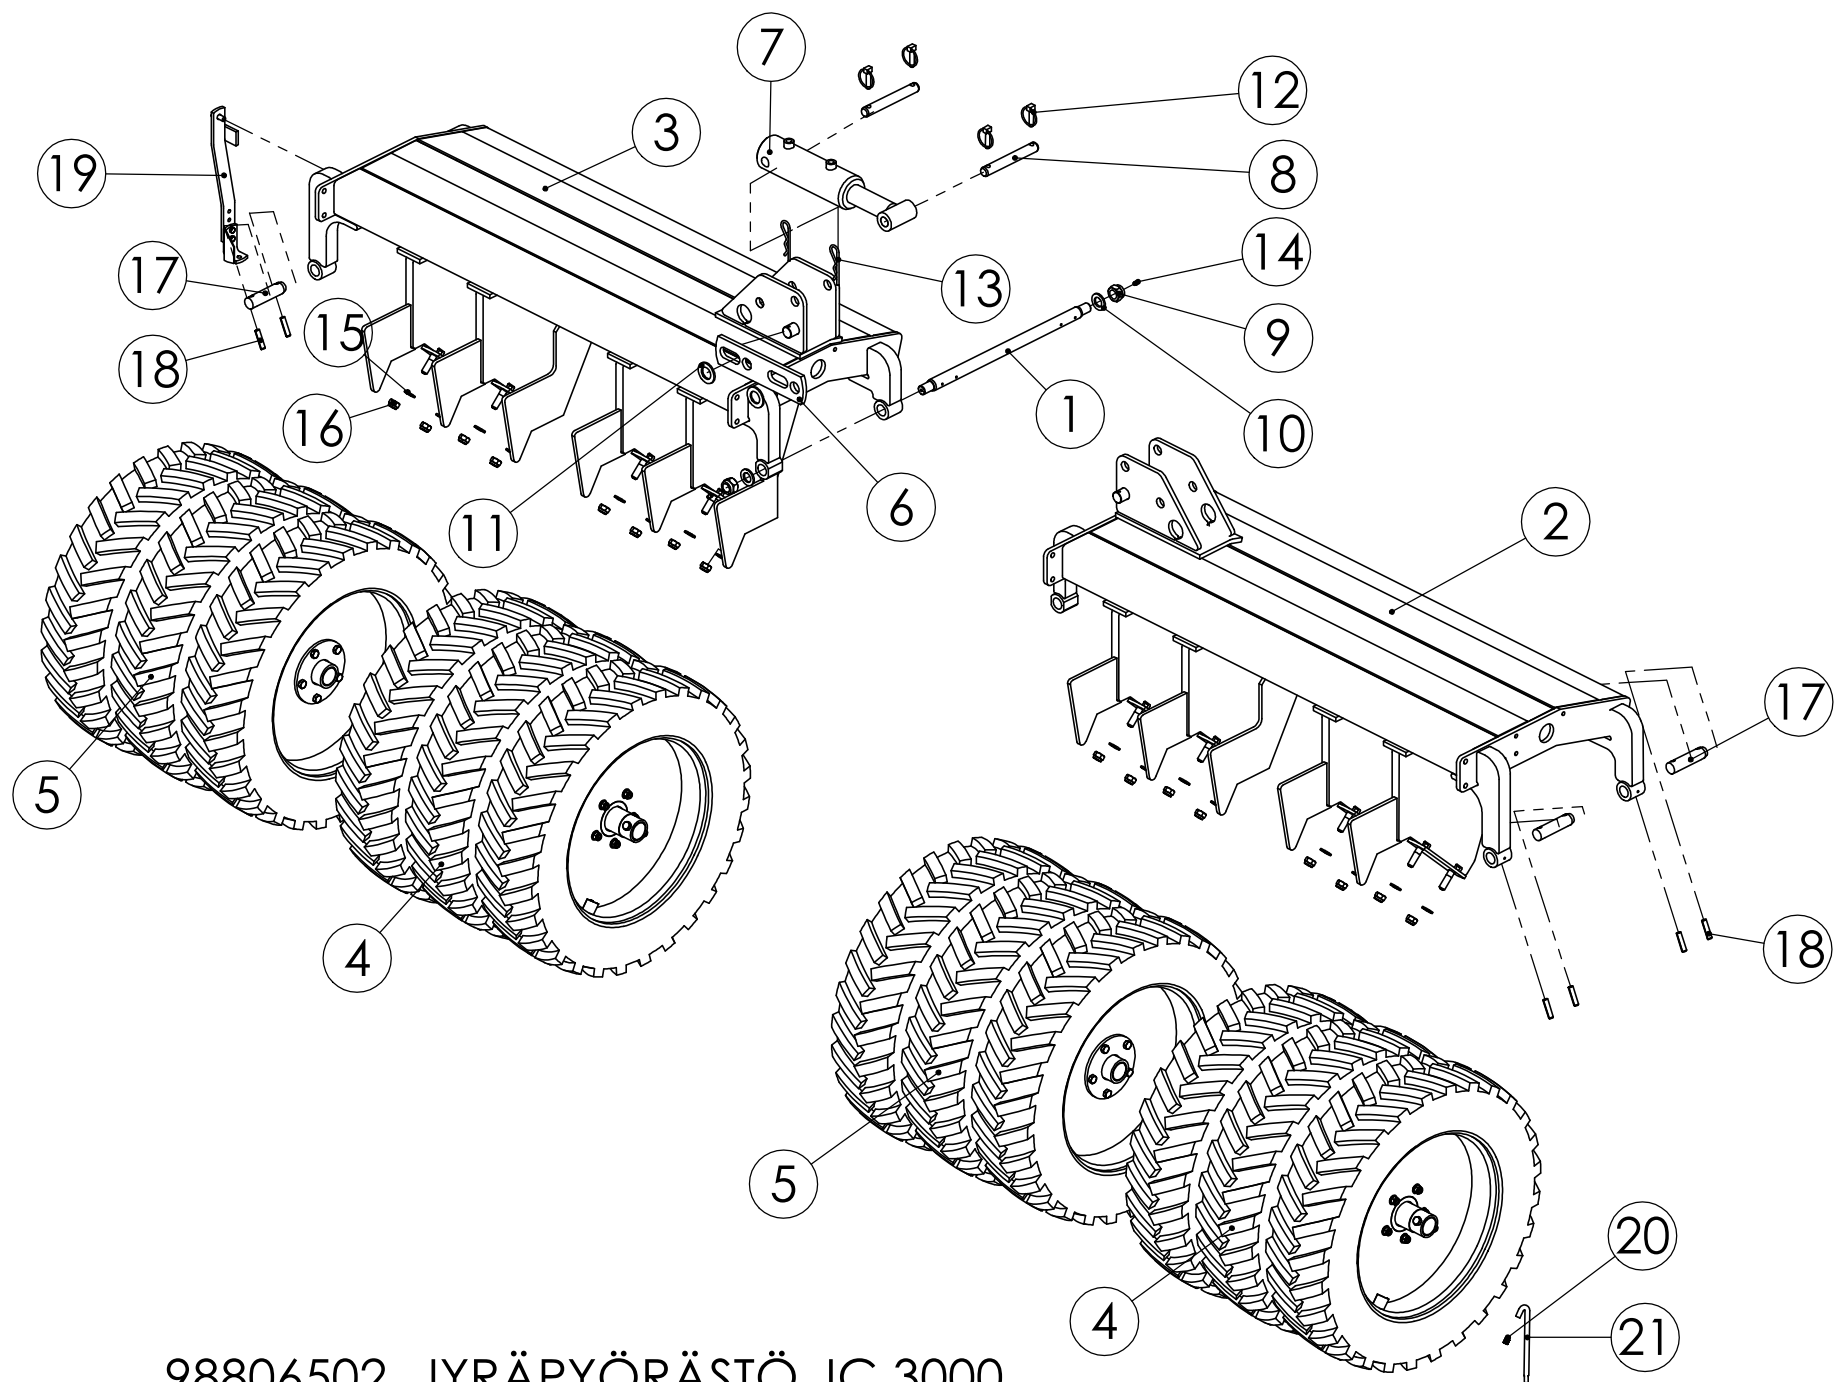

98806502 JYRÄPYÖRÄSTÖ JC 3000

98806502 JYRÄPYÖRÄSTÖ JC 3000

Pos.	Part No	Pcs	Osan nimi	Description	Benämning	Tyyppi
1	96902344	1	Akseli	Axle	Axel	
2	98806771	1	Taso	Plane	Plan	
3	98806871	1	Taso	Plane	Plan	
4	98808304	2	Pyöräpaketti oik	Wheel module right	Hjulmodul höger	
5	98808403	2	Pyöräpaketti vas	Wheel module left	Hjulmodul vänster	
6	96902974	1	Rajoitin	Delimiter	Begränsare	
7	97281913	1	Sylinteri	Cylinder	Cylinder	∅80/50 ISKU 110
8	98030144	2	Tappi	Stud	Bult	∅20x185
9	02162085	2	Lukitusmutteri	Locking nut	Låsmutter	M24 DIN985 8ZN NYLOC
10	05061127	2	Aluslaatta	Washer	Bricka	26 SFS2042 FEZN
11	05061134	2	Aluslaatta	Washer	Bricka	33 SFS2042 FEZN
12	02061635	4	Rengassokka	Linch pin	Sprint	11x43 FEZN
13	02062282	2	Haarajousisokka	Snap pin	Fjäderpinne, R-Sprint	5x107 FEZN8
14	02011311	2	Kaulanippa	Grease nipple	Smörjinippel	AM8 DIN 71412
15	05061102	16	Aluslaatta	Washer	Bricka	18 SFS2042 FEZN
16	02151083	16	Lukitusmutteri	Locking nut	Låsmutter	M16 DIN985 8ZN NYLOC
17	96903344	4	Tappi	Stud	Bult	∅30x120
18	02063292	8	Jousisokka	Spring pin	Fjäderpinne	12x50 DIN1481 55SI7ZN
19	97660213	1	Pidin	Holder	Klammer	
20	01930015	12	Venttiilin suojus	Valve cover	Venttilkäpa	
21	01930014	1	Jatke	Extension piece	Förlängningsstycke