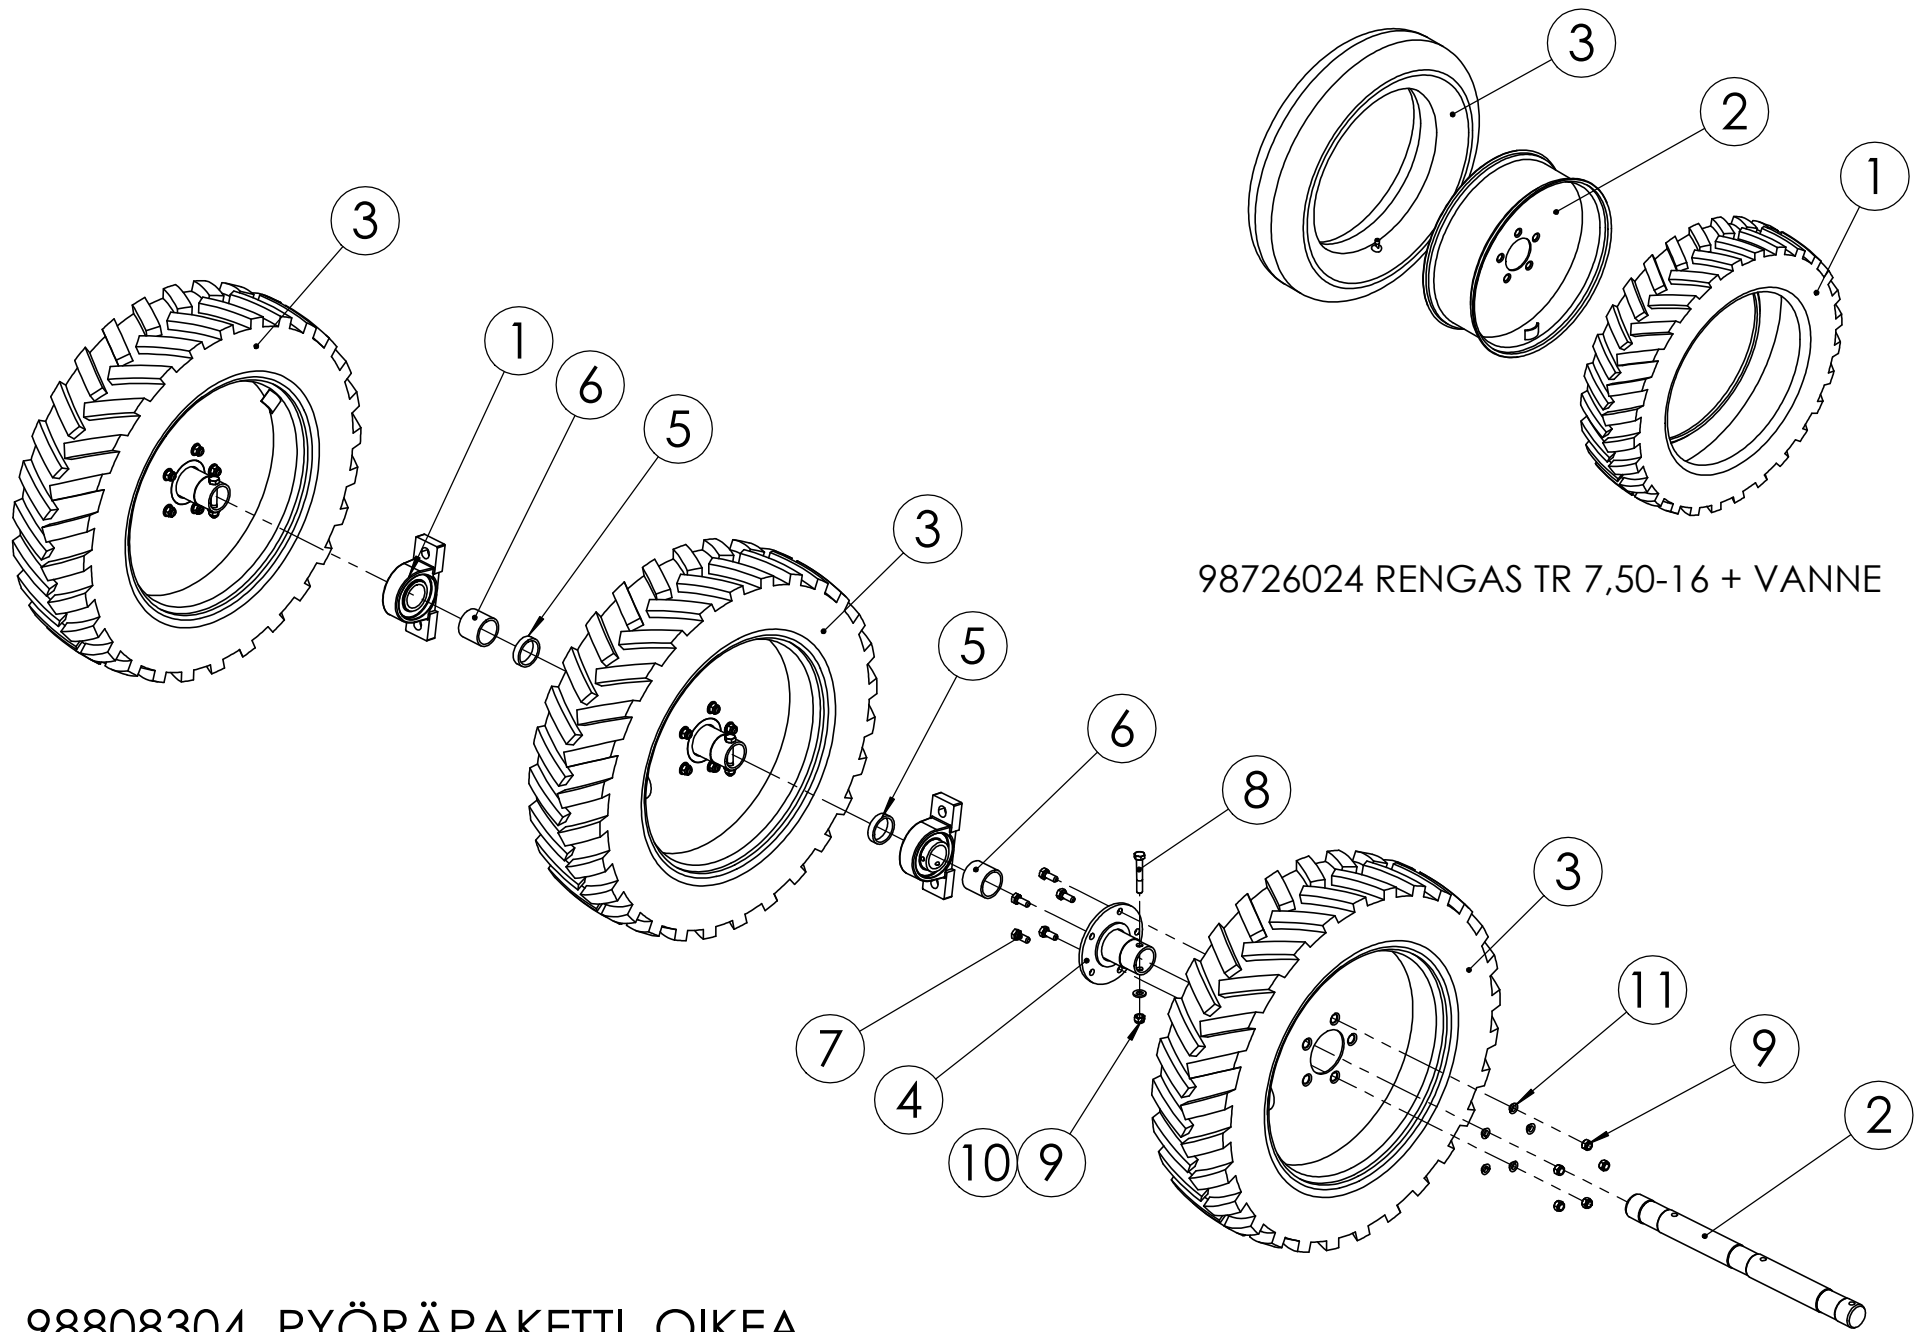

98726024 RENGAS TR 7,50-16 + VANNE

98808304 PYÖRÄPAKETTI, OIKEA

98726024 RENGAS TR 7,50-16 + VANNE

Pos.	Part No	Pcs	Osan nimi	Description	Benämning	Tyyppi
1	98554904	1	Rengas	Tyre	Däck	AN -13 7,50-16/6
2	98726124	1	Vanne	Rim	fälg	5.5Fx16 Ø94x140x18,5
3	98554804	1	Sisärenkas	Tube	Slang	7,50x16

98808304 PYÖRÄPAKETTI, OIKEA

Pos.	Part No	Pcs	Osan nimi	Description	Benämning	Tyyppi
1	01310196	2	Pystylaakeriyksikkö	Bearing unit	Lagerenhet	UCP-210
2	98808204	1	Akseli	Axle	Axel	
3	98726024	3	Rengas ja vanne	Tyre and rim	Däck och fälg	
4	98808543	3	Pyörännapa 50	Wheel hub 50	Hjulnav 50	
5	96902544	2	Holkki	Bushing	Hylsa	
6	96902444	2	Holkki	Bushing	Hylsa	
7	05012786	15	Kuusioruuvi	Hexagon bolt	Sexkantskruv	M12x30 SFS2064 M8.8ZN
8	05003012	3	Kuusioruuvi	Hexagon bolt	Sexkantskruv	M12x80 SFS2063 M 8.8ZN
9	02161451	18	Lukitusmutteri	Locking nut	Låsmutter	M12 DIN985 8ZN NYLOC
10	05061303	3	Aluslaatta	Washer	Bricka	13x25x3 DIN1441 FEZN
11	02070081	15	Kartioj. aluslaatta	Spring washer, conical	Konisk fjäder rund bricka	C12,5 DIN74361 FEZN