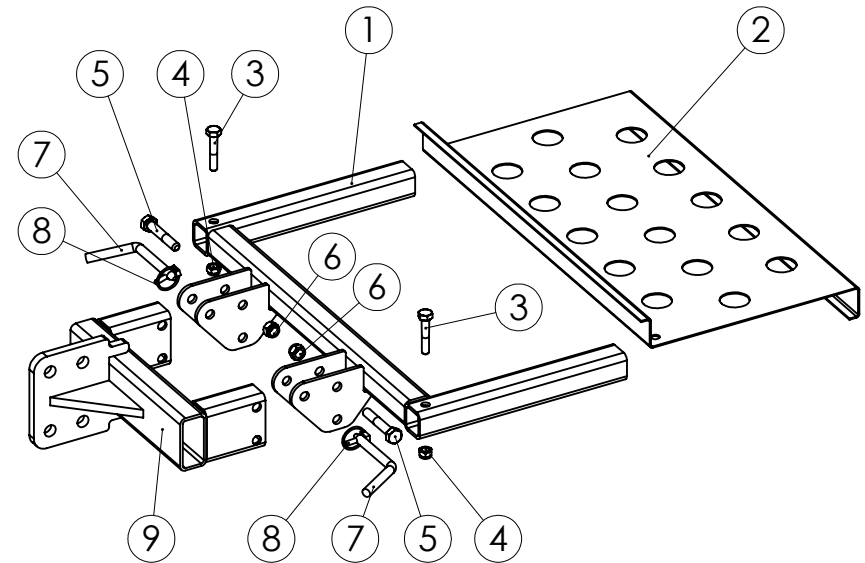

98944203 ASTINTASO OIKEA KP.