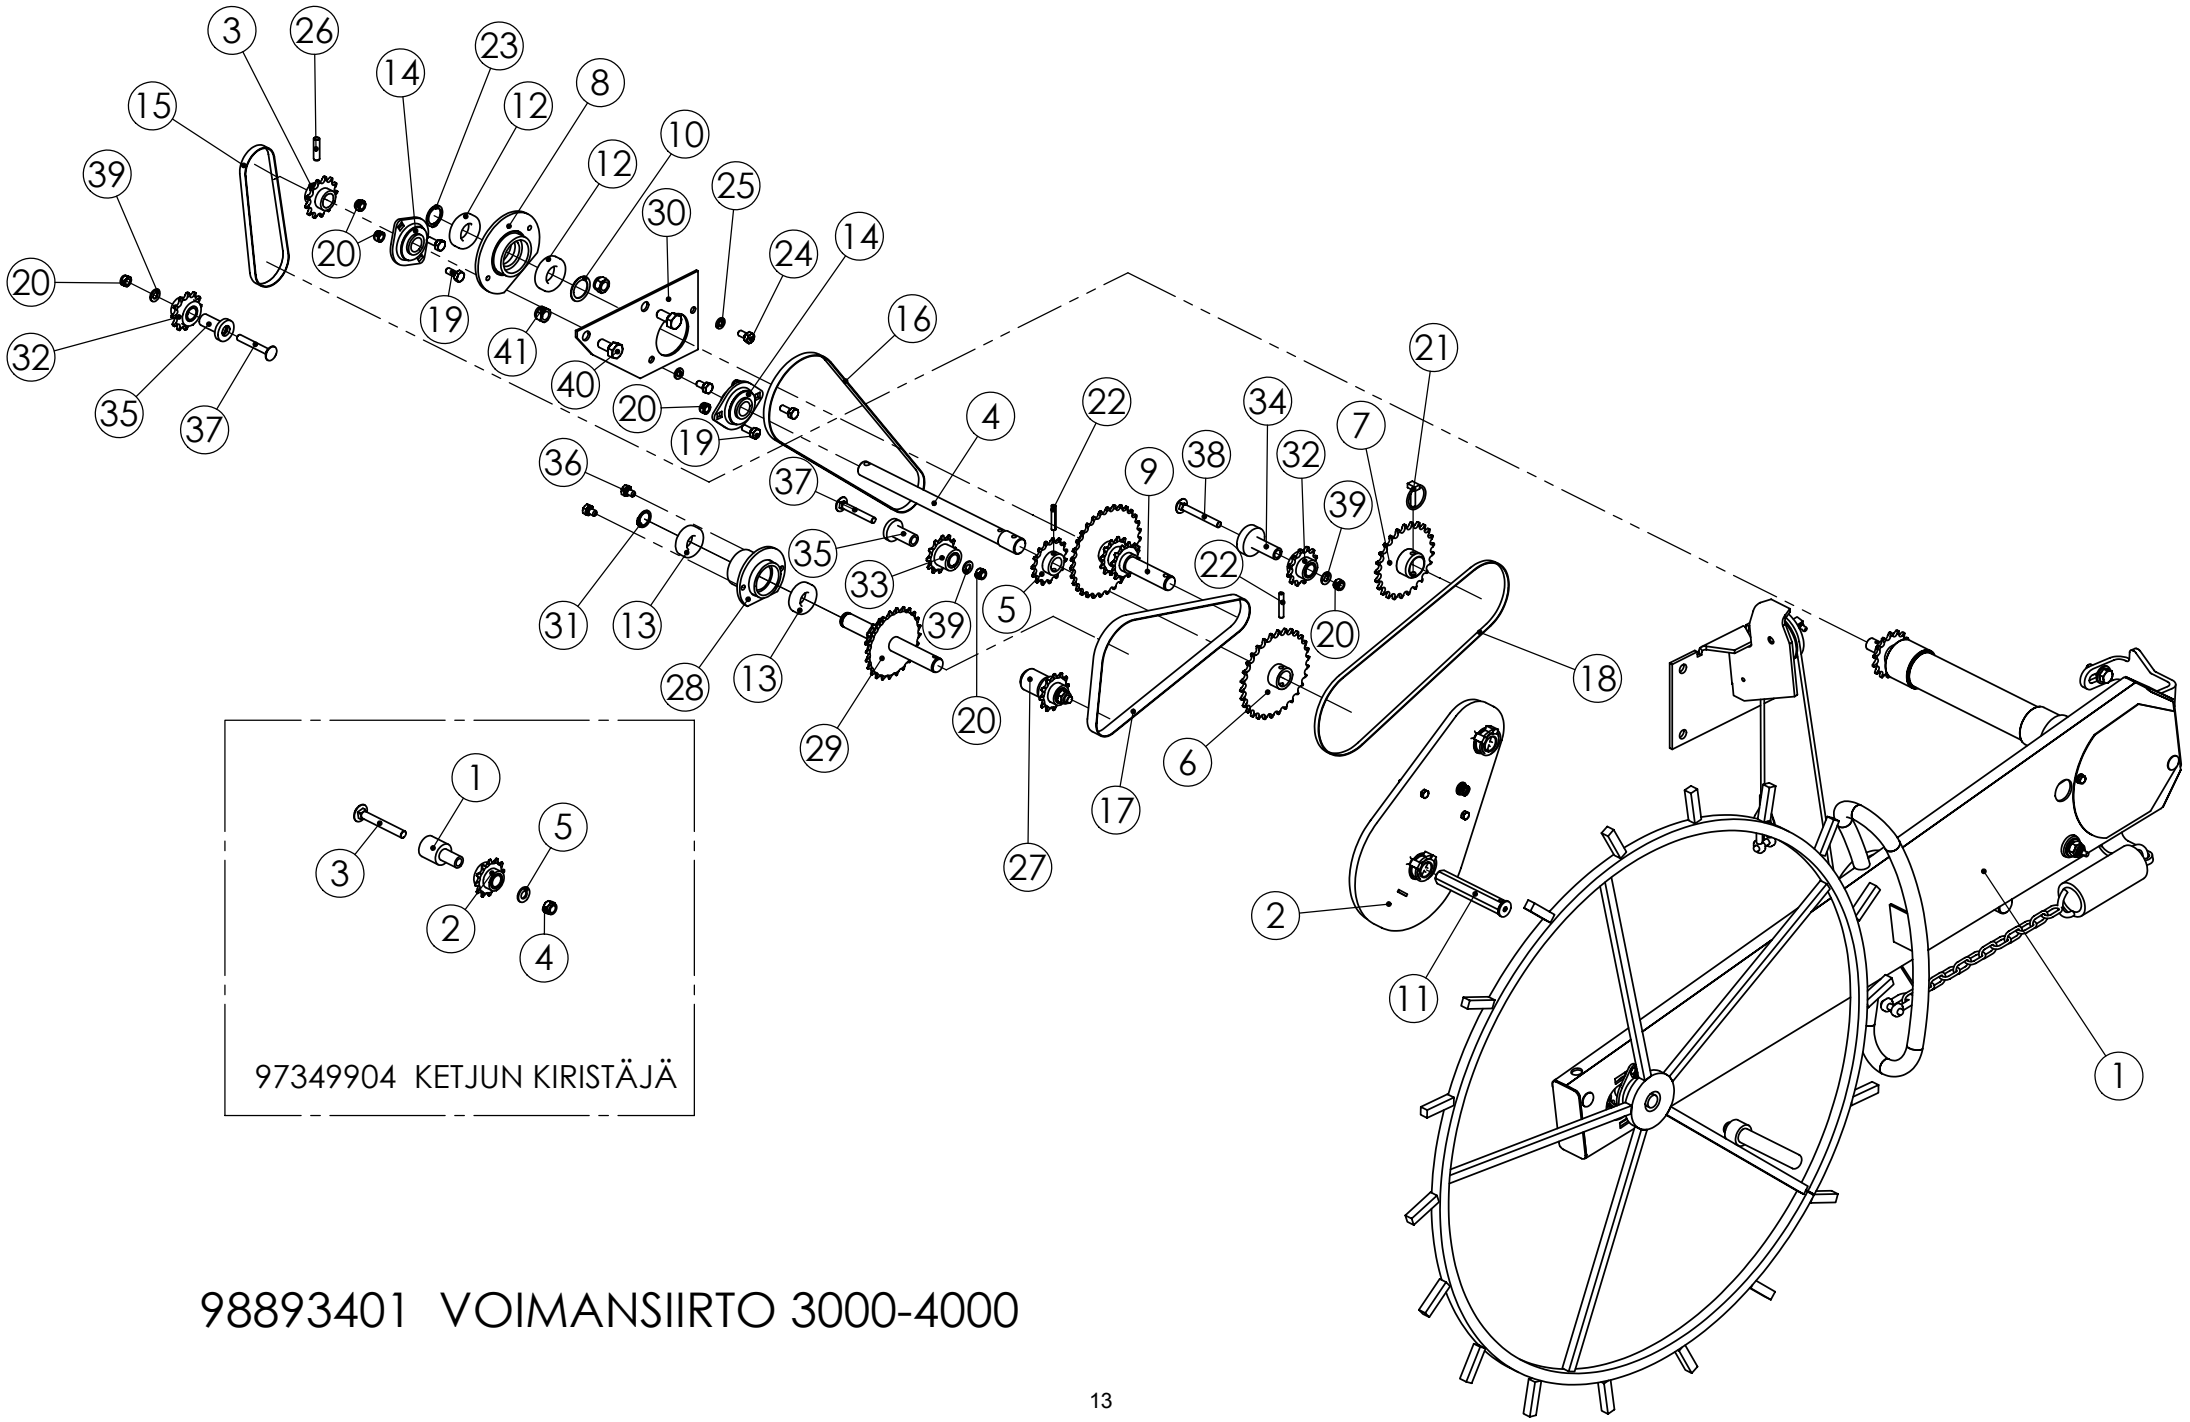

97349904 KETJUN KIRISTÄJÄ

98893401 VOIMANSIIRTO 3000-4000

97349904 KETJUN KIRISTÄJÄ

Pos.	Part No	Pcs	Osan nimi	Description	Benämning	Tyyppi
1	97349714	1	Akseli	Axle	Axel	
2	96296244	1	Ketjupyörä	Sprocket	Kedjehjul	Z12 083
3	02080386	1	Lukkoruuvi	Set-screw	Ställskruv	M10x80 SFS2458 8.8ZN
4	02161444	1	Lukitusmutteri	Locking nut	Låsmutter	M10 DIN985 8ZN NYLOC
5	05061085	1	Aluslaatta	Washer	Bricka	11 SFS2042 FEZN

98893401 VOIMANSIIRTO
JC 3000-4000

Pos.	Part No	Pcs	Osan nimi	Description	Benämning	Tyyppi
1	98887503	1	Maapyörä	Friction wheel	Friktionshjul	
2	95662102	1	Kasettivaihde	Gear box	Växellåda	
3	95820804	1	Ketjupyörä	Sprocket	Kedjehjul	Z13
4	95767943	1	Akseli	Axle	Axel	
5	95659444	1	Ketjupyörä	Sprocket	Kedjehjul	Z 15
6	95902944	1	Ketjupyörä	Sprocket	Kedjehjul	Z 30
7	98837544	1	Ketjupyörä	Sprocket	Kedjehjul	Z25 jc
8	95661563	1	Laakeripesä	Bearing housing	Lagerhus	
9	98788344	1	Akseli	Axle	Axel	
10	94580944	1	Aluslaatta	Washer	Bricka	26x35x1
11	98788544	1	Akseli	Axle	Axel	L=120
12	01311351	2	Laakeri	Bearing	Lager	6005-2RS
13	01311023	2	Laakeri	Bearing	Lager	6004-2RS
14	01310090	2	Laakeri	Bearing	Lager	UBPFL 204 PELTI
15	01830163	1	Rullaketju	Roller chain	Rullkedja	08B-1x40 SFS 2392
16	01830075	1	Rullaketju	Roller chain	Rullkedja	083-1x70 DIN 8187
17	01830080	1	Rullaketju	Roller chain	Rullkedja	083-1x58 DIN 8187
18	01832523	1	Rullaketju	Roller chain	Rullkedja	08B-1x68 R SFS 2392
19	05011895	4	Kuusioruuvi	Hexagon bolt	Sexkantskruv	M8x20 SFS2064 M8.8ZN
20	02151051	7	Lukitusmutteri	Locking nut	Låsmutter	M8 DIN985 8ZN NYLOC
21	02061619	3	Rengassokka	Linch pin	Ringpinne	6x40 FEZN
22	02062475	2	Jousisokka	Spring pin	Fjäderpinne	6x36 DIN1481 ZN
23	01351040	1	Varmistusrengas	Circlip	Låsring	25x1,2 DIN471 FE
24	05011856	2	Kuusioruuvi	Hexagon bolt	Sexkantskruv	M8x16 SFS2064 M8.8ZN
25	05061649	2	Aluslaatta	Washer	Bricka	B8 DIN127 FEZN
26	02063373	1	Jousisokka	Spring pin	Fjäderpinne	8x32 DIN1481 55SI7ZN
27	97349904	1	Ketjunkturistaja	Chain stretcher	Kedjespännare	Z12 083
28	97379663	1	Laakeripesä	Bearing housing	Lagerhus	
29	98838544	1	Akseli	Axle	Axel	L=174
30	96003363	1	Levy	Plate	Plåt	
31	01351065	1	Varmistusrengas	Circlip	Låsring	20x1,2 DIN 471 FE
32	97875144	2	Ketjupyörä	Sprocket	Kedjehjul	Z 12
33	97724744	1	Ketjupyörä	Sprocket	Kedjehjul	Z12 083
34	96908444	1	Akseli	Axle	Axel	L=56
35	97349844	2	Akseli	Axle	Axel	
36	05011831	2	Kuusioruuvi	Hexagon bolt	Sexkantskruv	M8x12 SFS2064 M8.8ZN
37	02100024	2	Lukkoruuvi	Set-screw	Ställskruv	M8x60 SFS2458 4.6ZN
38	02080300	1	Lukkoruuvi	Set-screw	Ställskruv	M8x70 SFS2458 8.8ZN
39	05061656	3	Aluslaatta	Washer	Bricka	9 SFS2042 FEZN
40	02091042	2	Kuusioruuvi	Hexagon bolt	Sexkantskruv	M12x25 SFS2064 M8.8ZN
41	02161451	2	Lukitusmutteri	Locking nut	14 Låsmutter	M12 DIN985 8ZN NYLOC