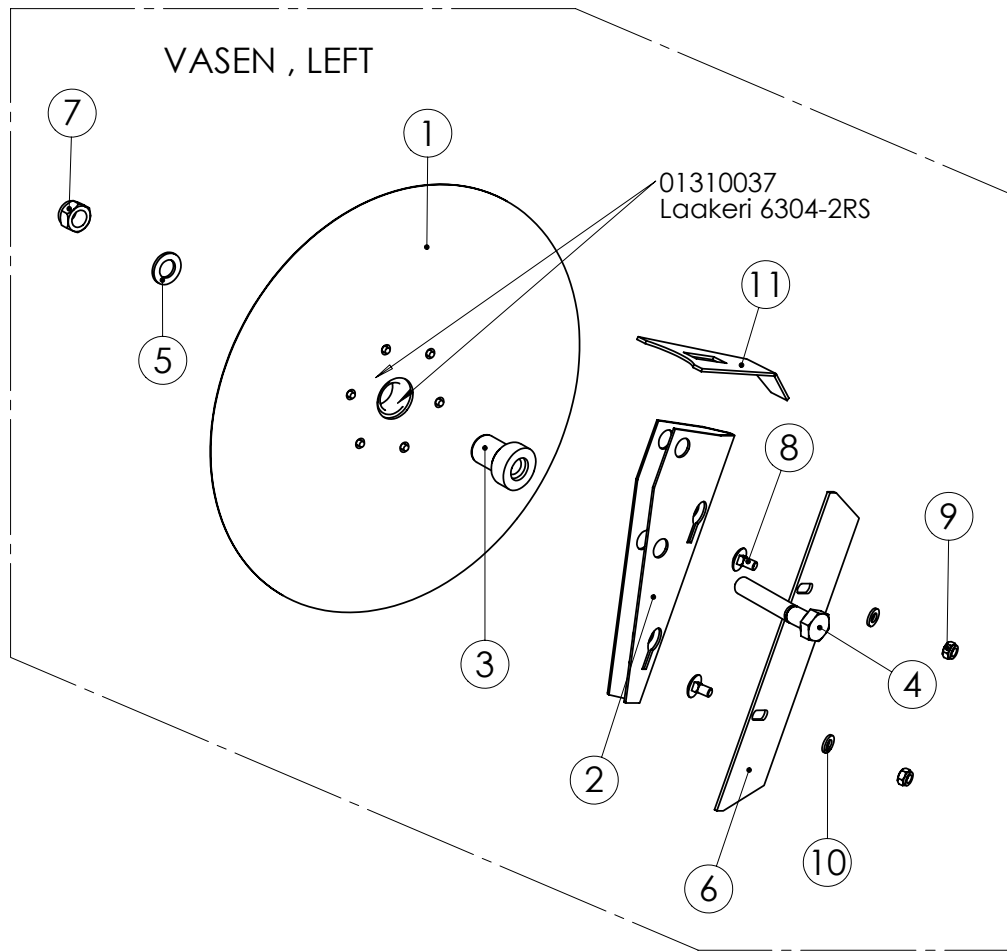

97962703 LAUTASVANNAS 2 OIKEA/VASEN

97962703 LAUTASVANNAS 2 OIKEA/VASEN

Pos.	Part No	Pcs	Osan nimi	Description	Benämning	Tyyppi
1	97962603	1	Kiekko	Disc	Tallrik	
2	96399573	1	Runko	Frame	Stamm	
3	97946044	1	Holkki	Bushing	Hylsa	
4	97946144	1	Ruuvi	Screw	Skruv	
5	96865804	1	Aluslaatta	Washer	Bricka	Ø22x12,5x2
6	96399674	1	Raappa	Scraper	Skrap	
7	02161451	1	Lukitusmutteri	Locking nut	Låsmutter	M12 DIN985 8ZN NYLOC
8	02080472	2	Lukkoruuvi	Set-screw	Ställskruv	M6x12 SFS2458 8.8ZN
9	02161758	2	Lukitusmutteri	Locking nut	Låsmutter	M6 DIN985 8ZN NYLOC
10	05061631	2	Aluslaatta	Washer	Bricka	6,6 SFS2042 FEZN
11	97259014	1	Levy	Plate	Plåt