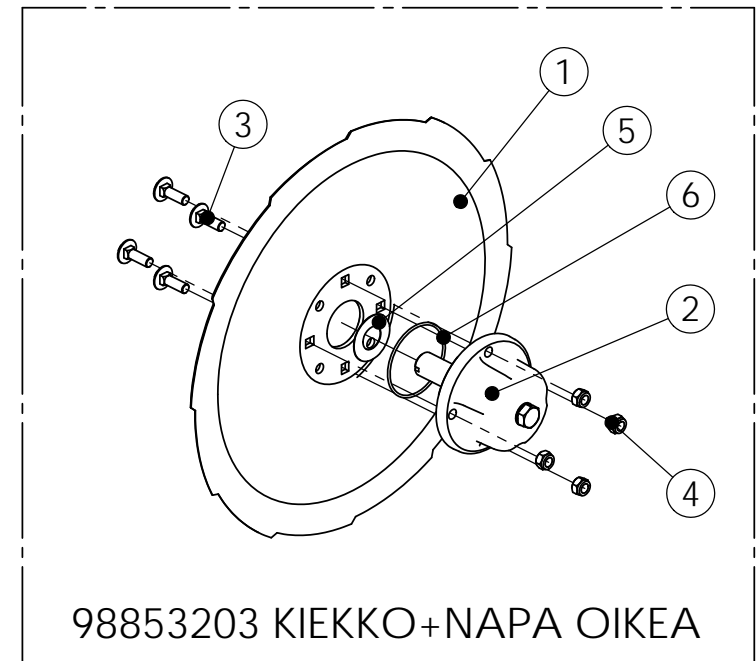

98853002 LASERVANNAS OIKEA LANNOITE

98853203 KIEKKO+NAPA OIKEA