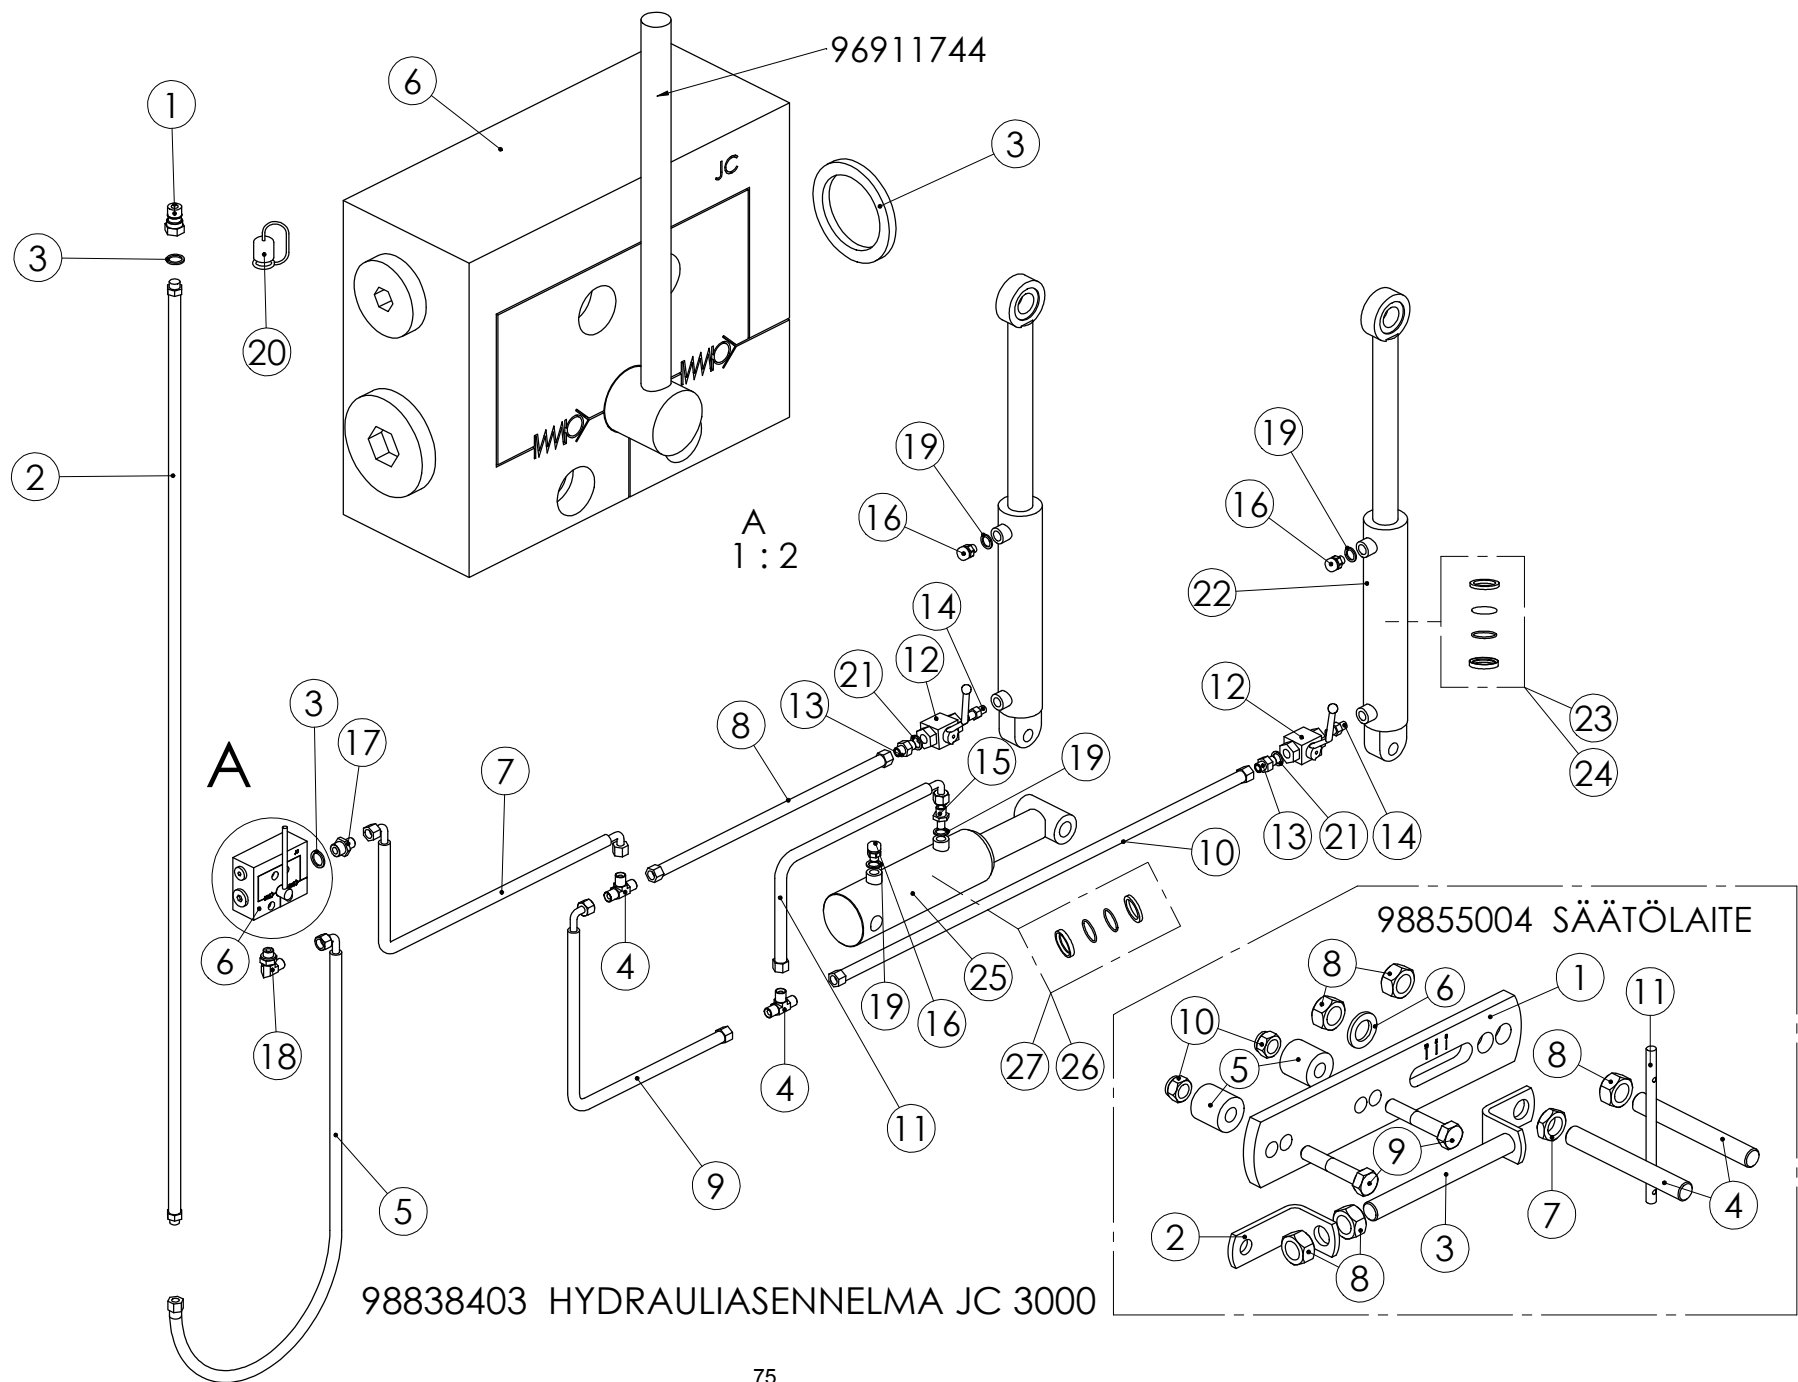

98855004 SÄÄTÖLAITE

Pos.	Part No	Pcs	Osan nimi	Description	Benämning	Tyyppi
1	96911443	1	Latta	Flat bar	Plattstång	
2	97070444	1	Korva	Adjusting part	Inställningsdel	
3	97070244	1	Säätökorva	Adjustingpart	Inställningsdel	
4	96911544	2	Tappi	Stud	Bult	Ø16x128
5	96911644	2	Holkki	Bushing	Hylsa	
6	05061102	1	Aluslaatta	Washer	Bricka	18 SFS2042 FEZN
7	02151069	1	Kuusiomutteri matala	Hexacon nut	Sexkantmutter	M16 DIN 936 8 Zn
8	02161148	5	Kuusiomutteri	Hexagon nut	Sexkantmutter	M16 SFS2067 8Zn
9	05002900	2	Kuusioruuvi	Hexagon bolt	Sexkantskruv	M12x65 SFS2063 M8.8ZN
10	02161451	2	Lukitusmutteri	Locking nut	Låsmutter	M12 DIN985 8ZN NYLOC
11	96911744	1	Käyttövipu	Operating	Manöverspak	Ø8x140

98838403 HYDRAULIASENNELMA JC 3000

Pos.	Part No	Pcs	Osan nimi	Description	Benämning	Tyyppi
1	01391036	1	Hydrauliikkaliitin	Hydraulic coupler	Hydraulik kopplare	R1/2"C23072-08
2	01451739	1	Letku	Hose	Slang	500120-08-06/221T-06/500120-06-06 L=4350
3	01343272	2	Tiiviste	Gasket	Tätning	08-USITR-08
4	01860023	2	T-liitin	Extension piece	Förlängningsstycke	26-04861-06
5	01454058	1	Letku	Hose	Slang	A50001-06-06/22IT-06/A50051-06-06 L=1560
6	01451314	1	Venttiili	Valve	Ventil	JC
7	01451356	1	Letku	Hose	Slang	A50051-06/221T-06/A50051-06 90° L=1430
8	01451358	1	Letku	Hose	Slang	5701-06/222-06/5701-06 L=650
9	01451357	1	Letku	Hose	Slang	5701-06/222-06/5751-06 L=2000
10	01451339	1	Letku	Hose	Slang	5701-06/H198-06/5701-06 L=2350
11	01451338	1	Letku	Hose	Slang	5701-06-04/H198-04/5751-04 L=500
12	01860018	2	Venttiili	Valve	Ventil	24-BKH-06
13	01440390	2	Kaksoisnippa	Extension piece	Förlängningsstycke	26-04000-06
14	97707544	2	Jatke	Extension piece	Förlängningsstycke	
15	01441212	1	Supistusnippa	Extension piece	Förlängningsstycke	26-04000-04-06
16	01861028	3	Huohotin	Air filter	Luftfilter	36-31A-06 3/8"
17	01391798	1	Supistusnippa	Extension piece	Förlängningsstycke	26-04000-06-08
18	01451617	1	Kulmanippa	Extension piece	Förlängningsstycke	26-04500-06
19	01343265	4	Tiiviste	Gasket	Tätning	USIT 3/8"
20	01371142	1	Tulppa	Plug	Plugg	C 26914-8
21	01341285	2	Tiiviste	Gasket	Tätning	08-USITR-06 3/8"
22	98827673	2	Sylinteri	Cylinder	Cylinder	Ø60/40-240
23	01860308	1	Tiivistesarja	Gasket set	Tätning set	98827673
24	01860309	1	Tiivistesarja	Gasket set	Tätning set	98827673V
25	97281913	1	Sylinteri	Cylinder	Cylinder	Ø80/50 ISKU 110
26	01860300	1	Tiivistesarja	Gasket set	Tätning set	97281913V
27	01860310	1	Tiivistesarja	Gasket set	Tätning set	97281913