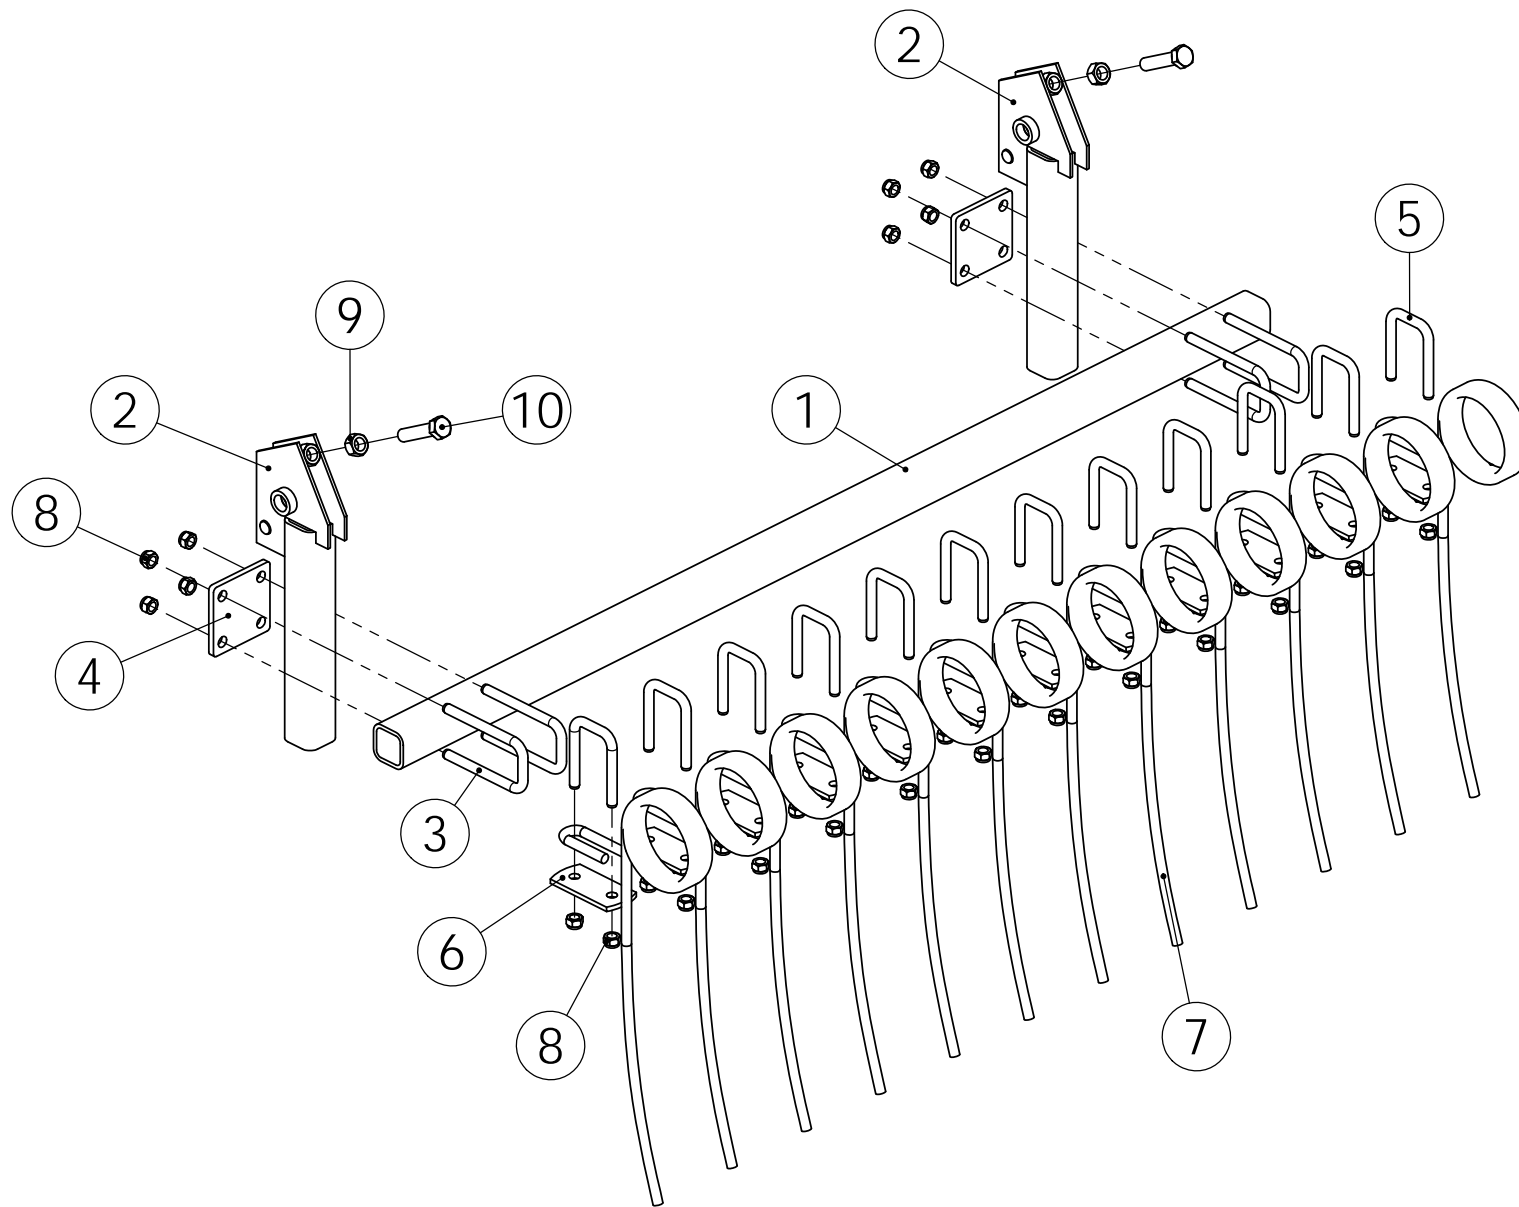

98637702 PIIKKIRUNKO, OIKEA

98637702 PIIKKIRUNKO, OIKEA

Pos.	Part No	Pcs	Osan nimi	Description	Benämning	Tyyppi
1	97768214	1	Putki	Tube	Rör	
2	97761414	2	Säätöputki	Adjuster sleeve	Ansättarbussning	
3	97766944	4	U-pultti	U Bolt	U-bult	M12
4	97767014	2	Latta	Flat bar	Plattstång	
5	97656644	12	U-pultti	U Bolt	U-bult	M12
6	97658714	12	Latta	Flat bar	Plattstång	
7	02040169	12	Jousipiikki	Spring tine	Efterharpinne	Ø12x550
8	02161451	32	Lukitusmutteri	Locking nut	Låsmutter	M12 DIN985 8ZN NYLOC
9	02161148	2	Kuusiomutteri	Hexagon nut	Sexkantmutter	M16 SFS2067 8Zn
10	05011013	2	Kuusioruuvi	Hexagon bolt	Sexkantskruv	M16x70 SFS2064 M8.8ZN