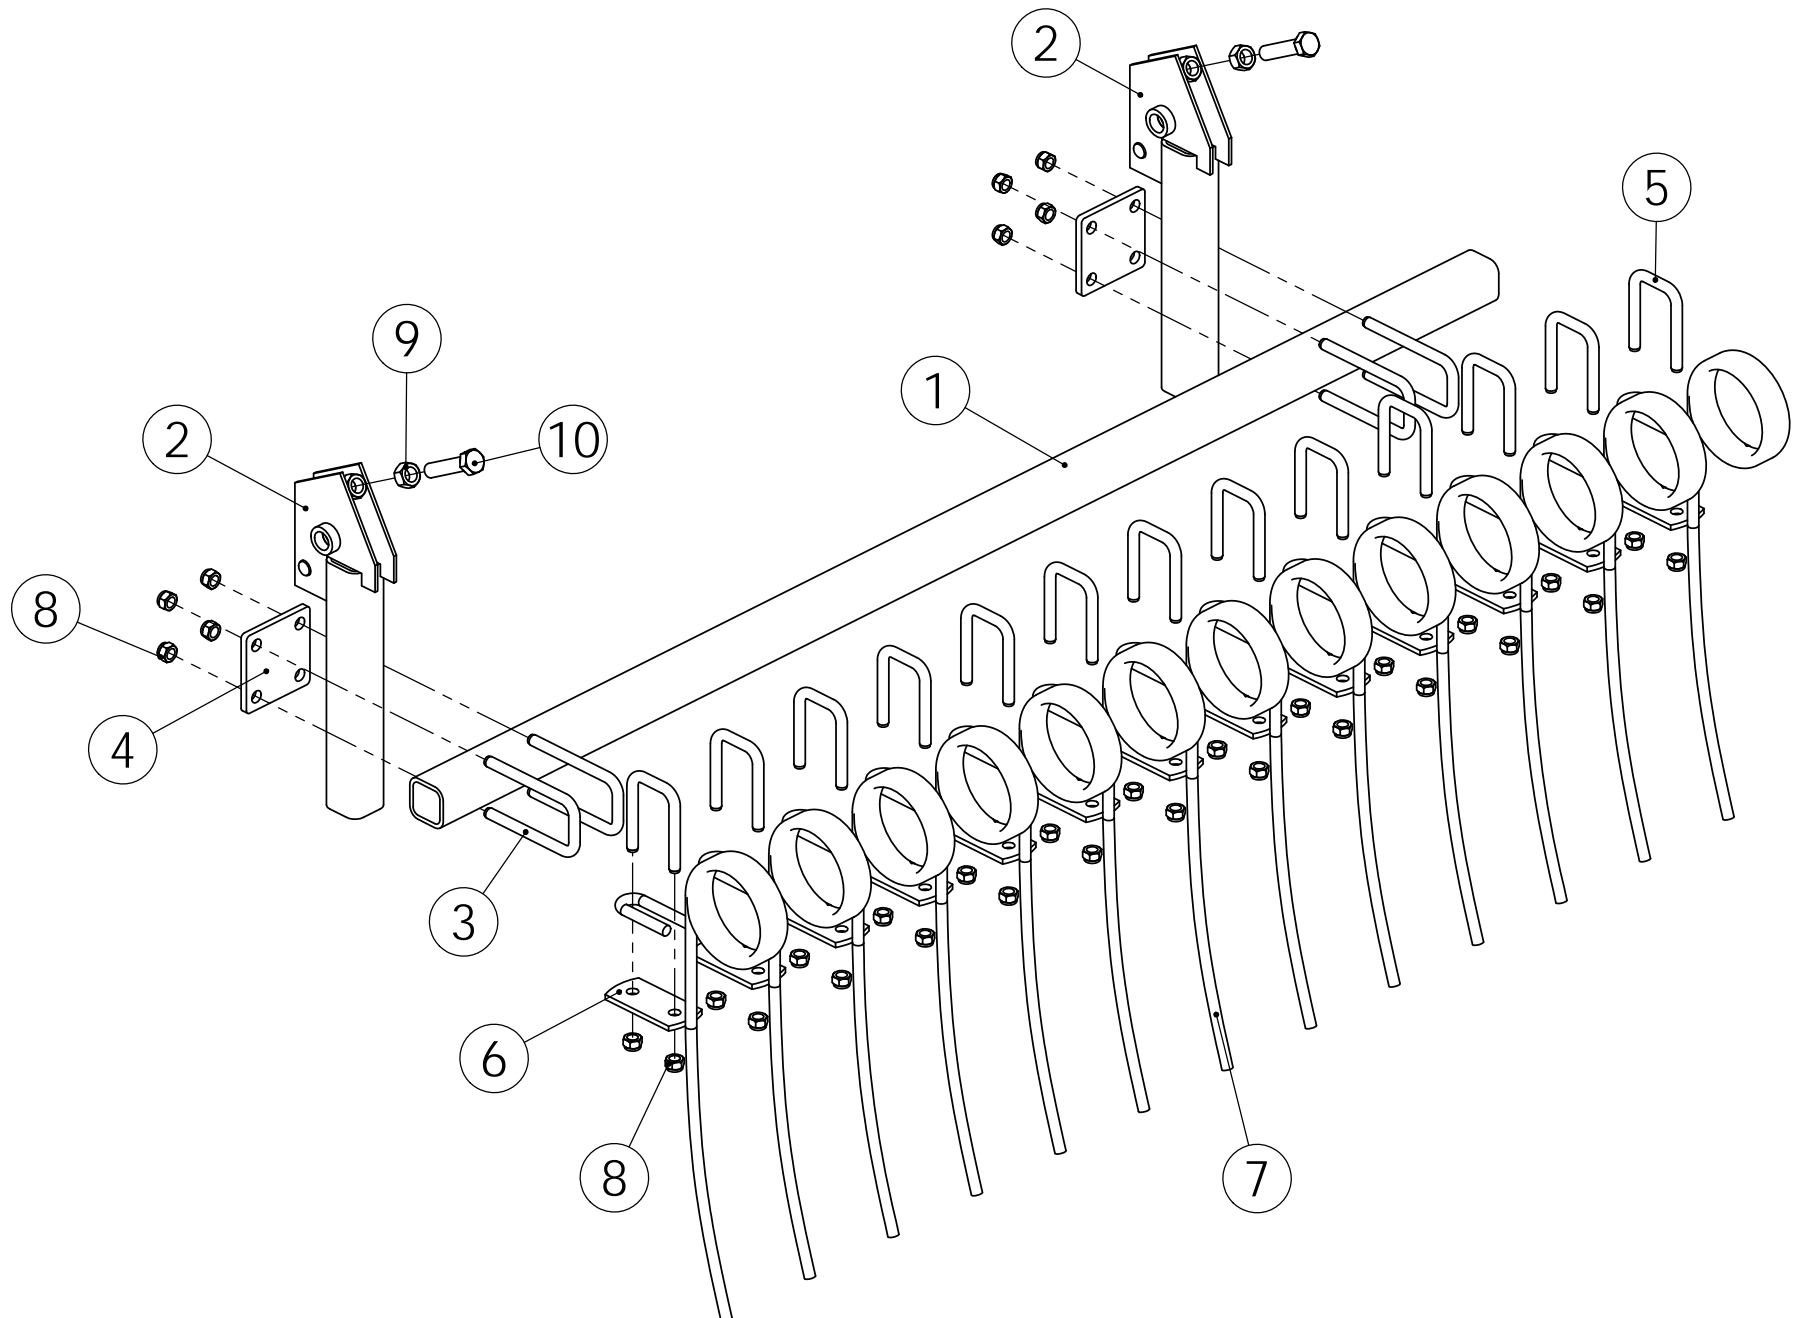

## 98637402 JÄLKIÄES

Pos.	Part No	Pcs	Osan nimi	Description	Benämning	Tyyppi
1	98827574	4	Levy	Plate	Plåt	
2	98636673	1	Runko	Frame	Stamm	
3	98637373	1	Runko	Frame	Stamm	
4	98637073	1	Vääntiö	Driver	Medbringare	
5	98637173	1	Vääntiö	Driver	Medbringare	
6	97928114	2	Holkki	Bushing	Hylsa	
7	97772144	4	Tappi	Stud	Bult	
8	93201723	2	Jousi	Spring	Fjäder	
9	97607914	2	Ketju	Chain	Kedja	L=197
10	98015274	2	Ketju	Chain	Kedja	L=760
11	98637602	1	Piikkirunko	Tine frame	Pinnram	
12	98637702	1	Piikkirunko	Tine frame	Pinnram	
13	02061996	4	Jousisokka	Spring pin	Fjäderpinne	12x70 DIN1481 ZN
14	02061619	4	Rengassokka	Linch pin	Ringpinne	6x40 FEZN
15	02091081	9	Kuusioruuvi	Hexagon bolt	Sexkantskruv	M12x40 M 8.8ZN
16	05003616	2	Kuusioruuvi	Hexagon bolt	Sexkantskruv	M16x100 SFS2064 M8.8ZN
17	02161148	2	Kuusiomutteri	Hexagon nut	Sexkantmutter	M16 SFS2067 8Zn
18	02161451	12	Lukitusmutteri	Locking nut	Låsmutter	M12 DIN985 8ZN NYLOC
19	05061092	8	Aluslaatta	Washer	Bricka	14 SFS2042 FEZN
20	98650573	1	Kannatin	Support	Konsol	
21	98827874	2	Väliholkki	Spacer	Distansstycke	
22	98840814	4	Holkki	Bushing	Hylsa	16/12x7
23	05012874	1	Kuusioruuvi	Hexagon bolt	Sexkantskruv	M12x45 SFS2064 M 8.8ZN
24	02040536	4	Muovitulppa	Plug	Plugg	50/50-5 MUSTA