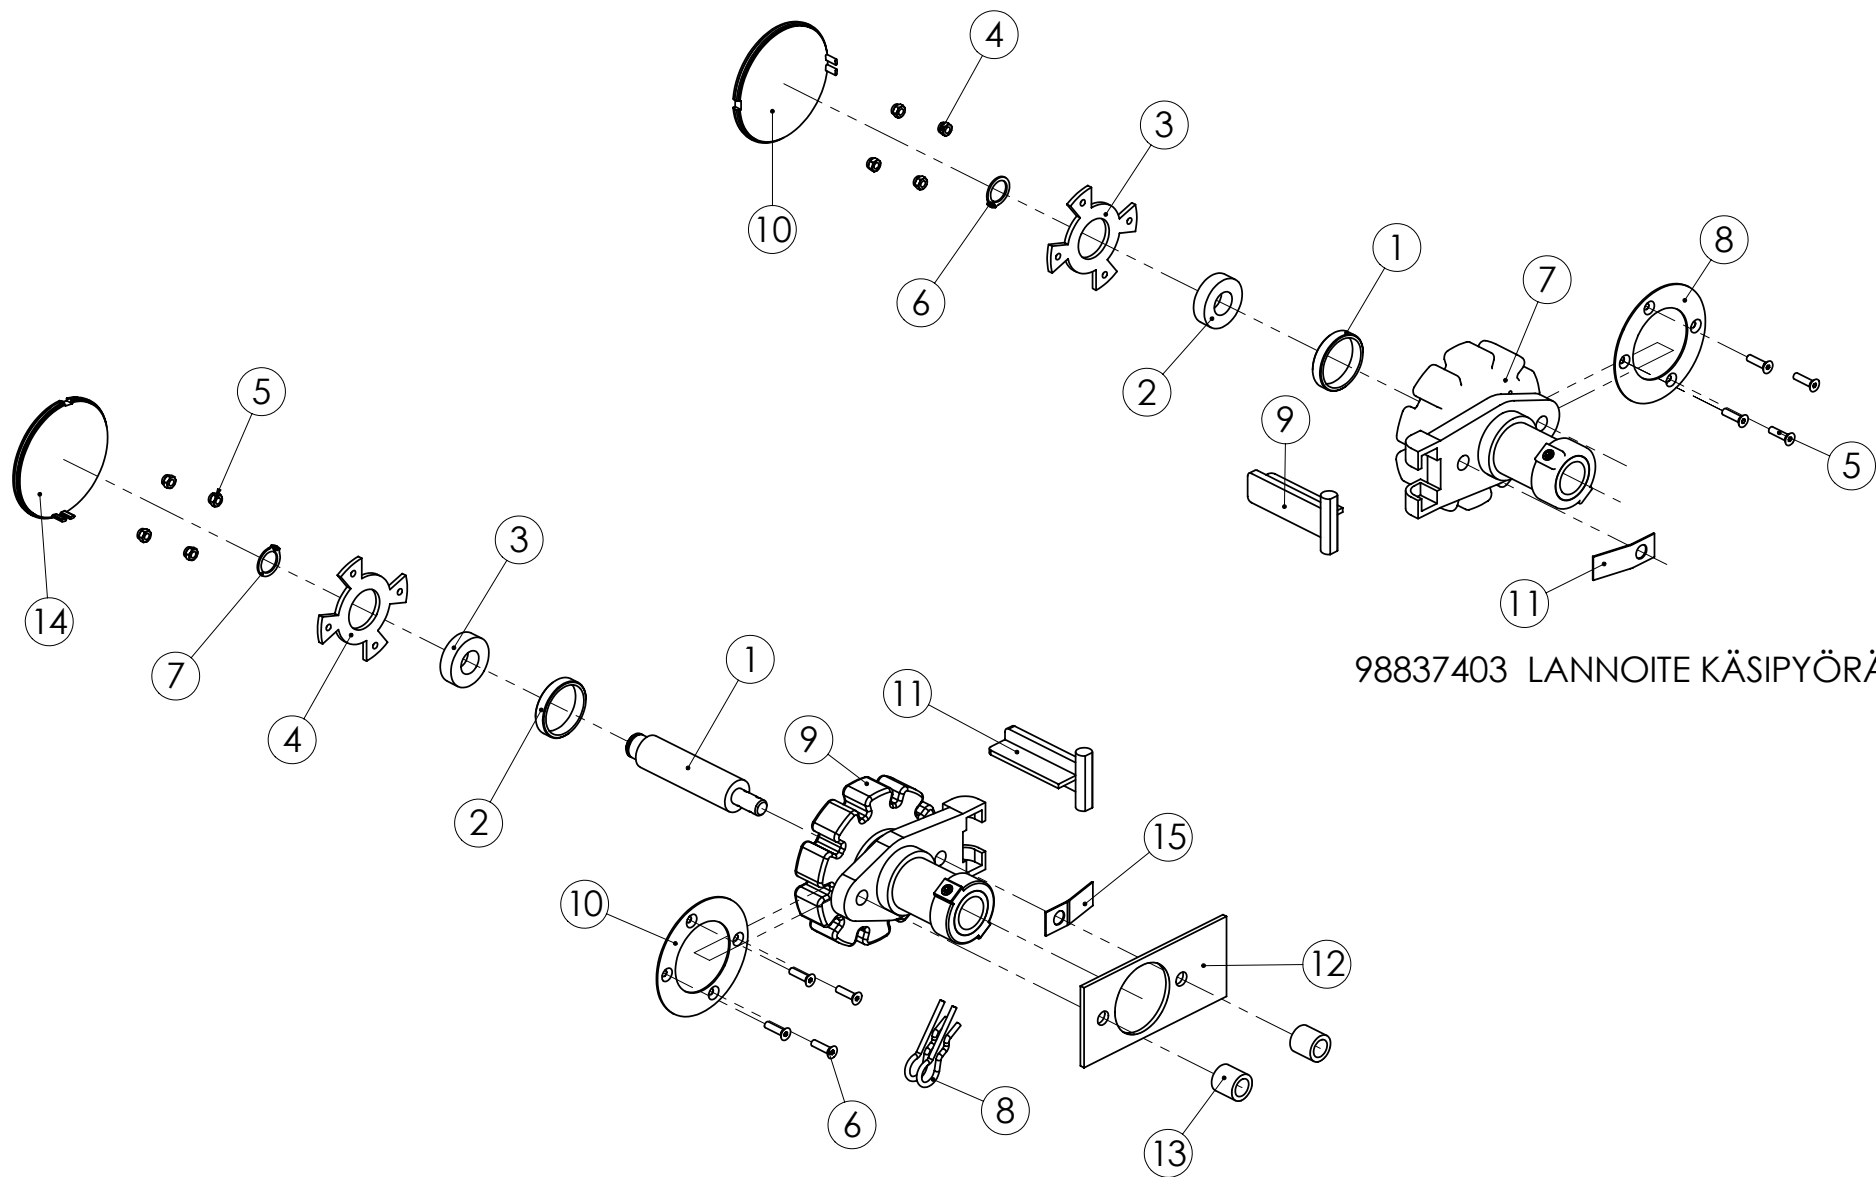

98837403 LANNOITE KÄSIPYÖRÄ

97980803 SIEMEN KÄSIPYÖRÄ

98837403 LANNOITE KÄSIPYÖRÄ

Pos.	Part No	Pcs	Osan nimi	Description	Benämning	Tyyppi
1	97981004	1	Holkki	Bushing	Buchse	Ø40xØ20x7
2	01311858	1	Laakeri	Bearing	Lager	6002-2RS
3	97981164	1	Levy	Plate	Plåt	
4	02151044	4	Lukitusmutteri	Locking nut	Låsmutter	M4 DIN985 NYLOC
5	02102461	4	Kuusioruuvi	Hexagon bolt	Sexkantskruv	M4x16 DIN7991 ZN
6	01351683	1	Varmistusrengas	Circlip	Låsring	15x1 DIN471 FE
7	95599704	1	Käsipyörä	Hand wheel	Handhjul	
8	98305543	1	Levy	Plate	Plåt	1xØ76
9	95580864	1	Pidin	Holder	Klammer	
10	94287064	1	Kansi	Cover plate	Lock	
11	95581244	1	Jousi	Spring	Fjäder	

97980803 SIEMEN KÄSIPYÖRÄ

Pos.	Part No	Pcs	Osan nimi	Description	Benämning	Tyyppi
1	97980944	1	Akseli	Axle	Axel	
2	97981004	1	Holkki	Bushing	Buchse	Ø40xØ20x7
3	01311858	1	Laakeri	Bearing	Lager	6002-2RS
4	97981164	1	Levy	Plate	Plåt	
5	02151044	4	Lukitusmutteri	Locking nut	Låsmutter	M4 DIN985 NYLOC
6	02102461	4	Kuusioruuvi	Hexagon bolt	Sexkantskruv	M4x16 DIN7991 ZN
7	01351683	1	Varmistusrengas	Circlip	Låsring	15x1 DIN471 FE
8	94407644	2	Haarajousisokka	Snap pin	Fjäderpinne, R-Sprint	Ø3
9	95599704	1	Käsipyörä	Hand wheel	Handhjul	
10	98305543	1	Levy	Plate	Plåt	1xØ76
11	95580864	1	Pidin	Holder	Klammer	
12	96096244	1	Levy	Plate	Plåt	
13	96096344	2	Putki	Tube	Rör	Ø17,2x2,9x17
14	94287064	1	Kansi	Cover plate	Lock	
15	95581244	1	Jousi	Spring	Fjäder