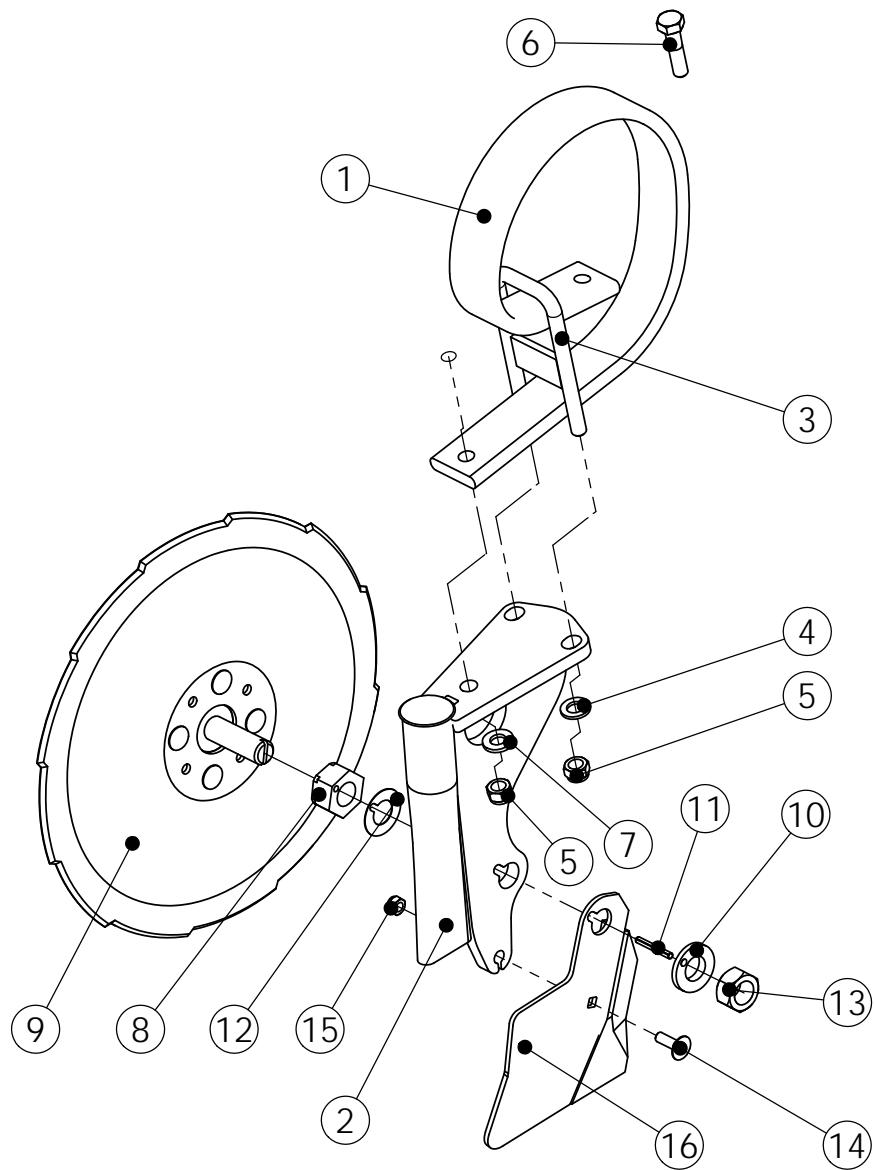

98853102 LASERVANNAS VASEN LANNOITE