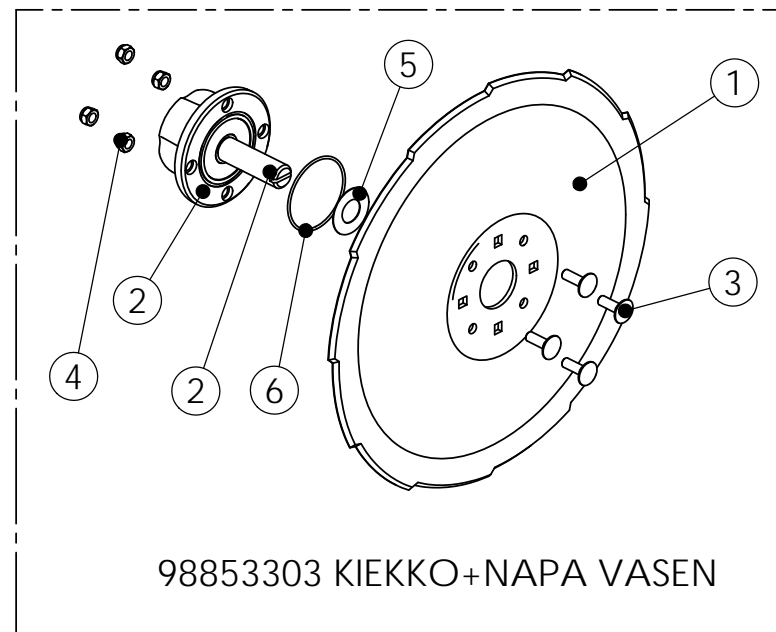

98853102 LASERVANNAS VASEN LANNOITE

98853303 KIEKKO+NAPA VASEN