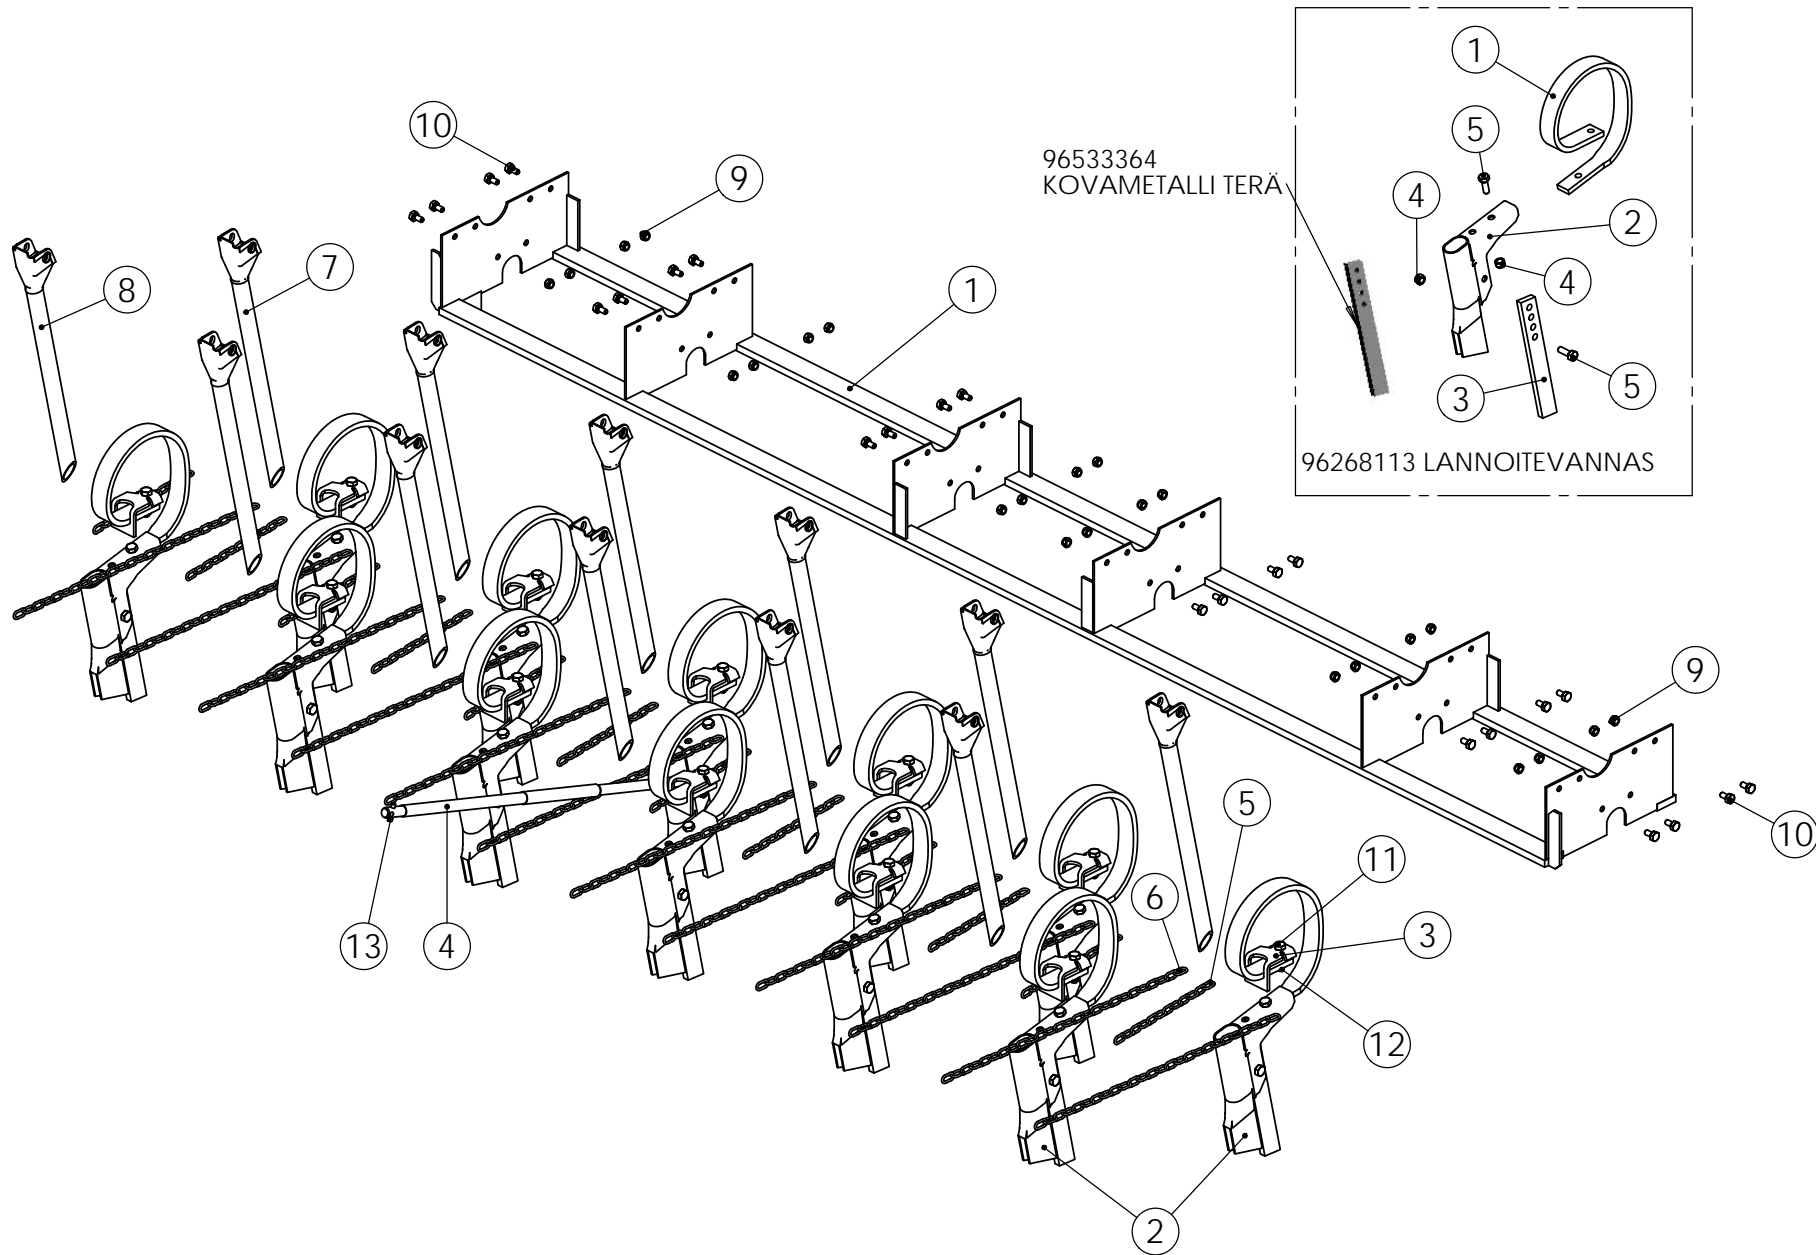

98835502 S-PIIKKIRUNKO

96268113 LANNOITEVANNAS

Pos.	Part No	Pcs	Osan nimi	Description	Benämning	Tyyppi
1	96773712	1	Jousi	Spring	Fjäder	11x40
2	96092512	1	Runko	Frame	Stamm	
3	96092213	1	Latta	Flat bar	Plattstång	12x40
4	02161451	2	Lukitusmutteri	Locking nut	Låsmutter	M12 DIN985 8ZN NYLOC
5	05012828	2	Kuusioruuvi	Hexagon bolt	Sexkantskruv	M12x35 SFS2064 M8.8ZN

98835502 S-PIIKKIRUNKO

Pos.	Part No	Pcs	Osan nimi	Description	Benämning	Tyyppi
1	96071462	1	Runko	Frame	Stamm	
2	96268113	12	Vannas	Coulter	Bill	
3	96772963	12	Pidin	Holder	Klammer	12x50
4	95862543	1	Ruuvi	Screw	Skruv	L=856
5	95867344	12	Ketju	Chain	Kedja	PP 4x24x9 12 LENKKIÄ
6	95867444	12	Ketju	Chain	Kedja	PP 4x24x9 26 LENKKIÄ
7	98257104	6	Letku	Hose	Slang	L=525
8	98843704	6	Letku	Hose	Slang	L=495
9	02161444	24	Lukitusmutteri	Locking nut	Låsmutter	M10 DIN985 8ZN NYLOC
10	05012306	24	Kuusioruuvi	Hexagon bolt	Sexkantskruv	M10x20 SFS2064 M8.8ZN
11	05002795	12	Kuusioruuvi	Hexagon bolt	Sexkantskruv	M12x50 SFS 2063 M 8.8ZN
12	02161451	12	Lukitusmutteri	Locking nut	Låsmutter	M12 DIN985 8ZN NYLOC
13	02062404	1	Jousisokka	Spring pin	Fjäderpinne	8x36 DIN1481 55SI7ZN