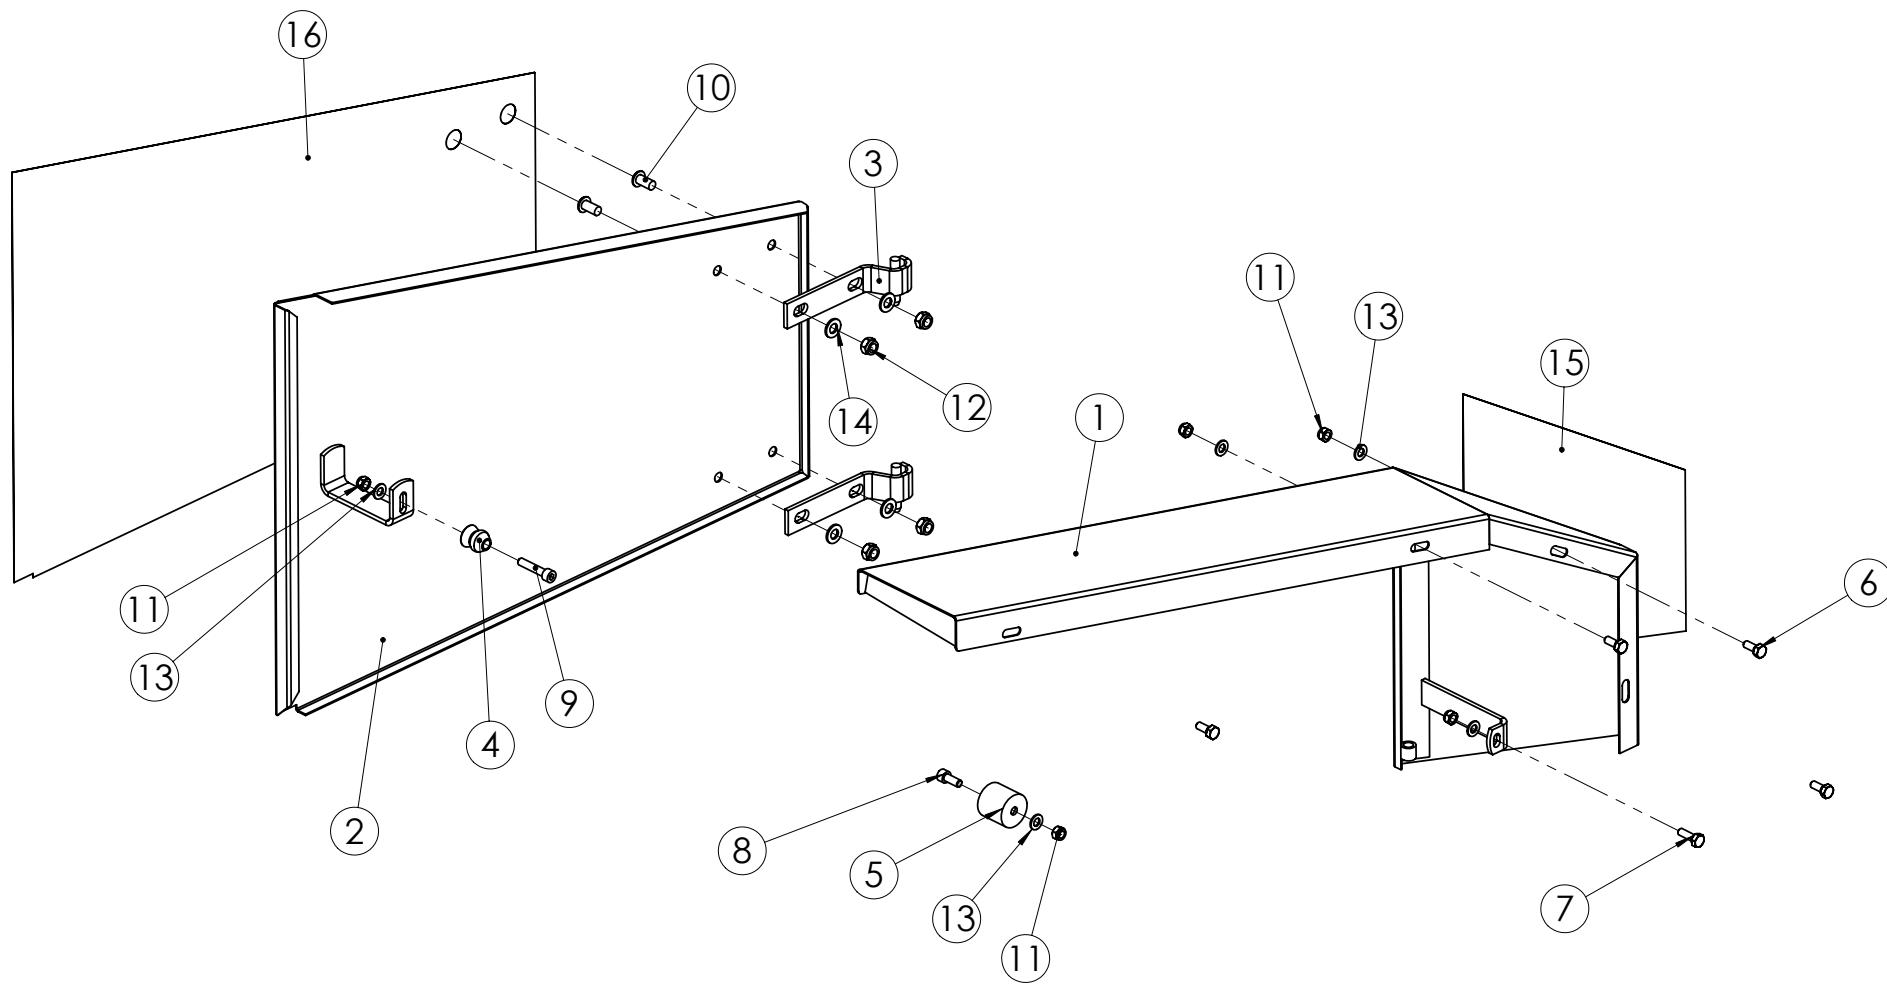

98832903 SUOJUS, VASEN

98832903 SUOJUS, VASEN

Pos.	Part No	Pcs	Osan nimi	Description	Benämning	Tyyppi
1	98833563	1	Päätykappale	End cover	Ändstycke	
2	98833173	1	Kansi	Cover plate	Lock	Left L=775
3	98015143	2	Nivelosa	Link	Led	
4	01791526	1	Pidin	Holder	Klammer	No. 1014702
5	01791525	1	Pidin	Holder	Klammer	No. 1014701
6	05011895	4	Kuusioruuvi	Hexagon bolt	Sexkantskruv	M8x20 SFS2064 M8.8ZN
7	05011937	1	Kuusioruuvi	Hexagon bolt	Sexkantskruv	M8x25 SFS2064 M8.8ZN
8	02102336	1	Ruuvi	Screw	Skruv	M8x20 SFS2219 8.8ZN
9	02102431	1	Kuusiokoloruuvi	Hexagonal socket head screw	Sexkanthålsskruv	M8x40 SFS 2219 8.8 ZN
10	02091052	4	Ruuvi	Screw	Skruv	M10x20 ISO 7380 ZN
11	02151051	7	Lukitusmutteri	Locking nut	Låsmutter	M8 DIN985 8ZN NYLOC
12	02161444	4	Lukitusmutteri	Locking nut	Låsmutter	M10 DIN985 8ZN NYLOC
13	05061656	7	Aluslaatta	Washer	Bricka	9 SFS2042 FEZN
14	05061085	4	Aluslaatta	Washer	Bricka	11 SFS2042 FEZN
15	98834803	1	Teippi	Decal	Decal	
16	98834903	1	Teippi	Decal	Decal