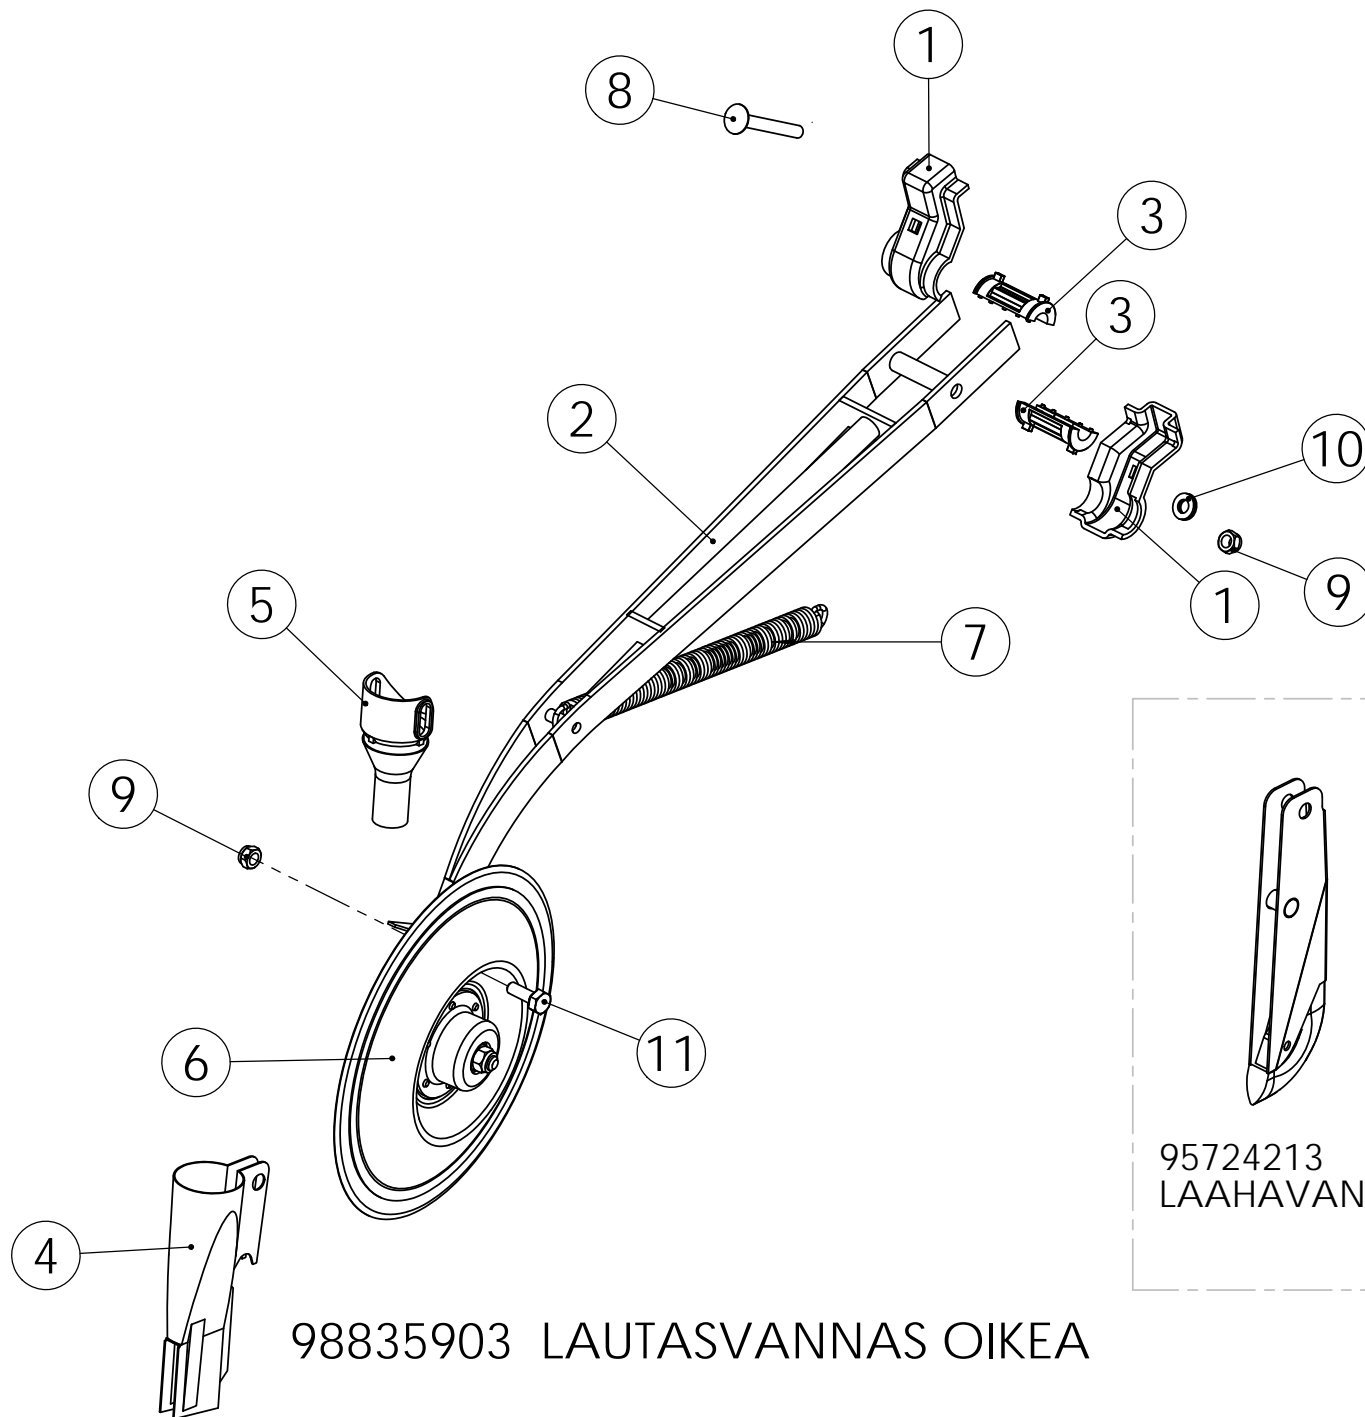

98835903 LAUTASVANNAS OIKEA

98835903 LAUTASVANNAS OIKEA

Pos.	Part No	Pcs	Osan nimi	Description	Benämning	Tyyppi
1	95718613	2	Laakerin kiinnityslevy	Bearing mounting plate	Lagerfästplatta	
2	98638913	1	Vantaanvarsi	Coulter arm	Billarm	
3	98561604	2	Laakeri	Bearing	Lager	HD
4	95670972	1	Vannas	Coulter	Bill	
5	95675803	1	Nivelosa	Link	Led	
6	97962703	1	Lautasvannas 2	Coulter	Bill	
7	02040422	1	Jousi	Spring	Fjäder	TR 85x4x21x300
8	02080386	1	Lukkoruuvi	Set-screw	Ställskruv	M10x80 SFS2458 8.8ZN
9	02161444	2	Lukitusmutteri	Locking nut	Låsmutter	M10 DIN985 8ZN NYLOC
10	05061085	2	Aluslaatta	Washer	Bricka	11 SFS2042 FEZN
11	05012384	1	Kuusioruuvi	Hexagon bolt	Sexkantskruv	M10x30 SFS2064 M8.8ZN