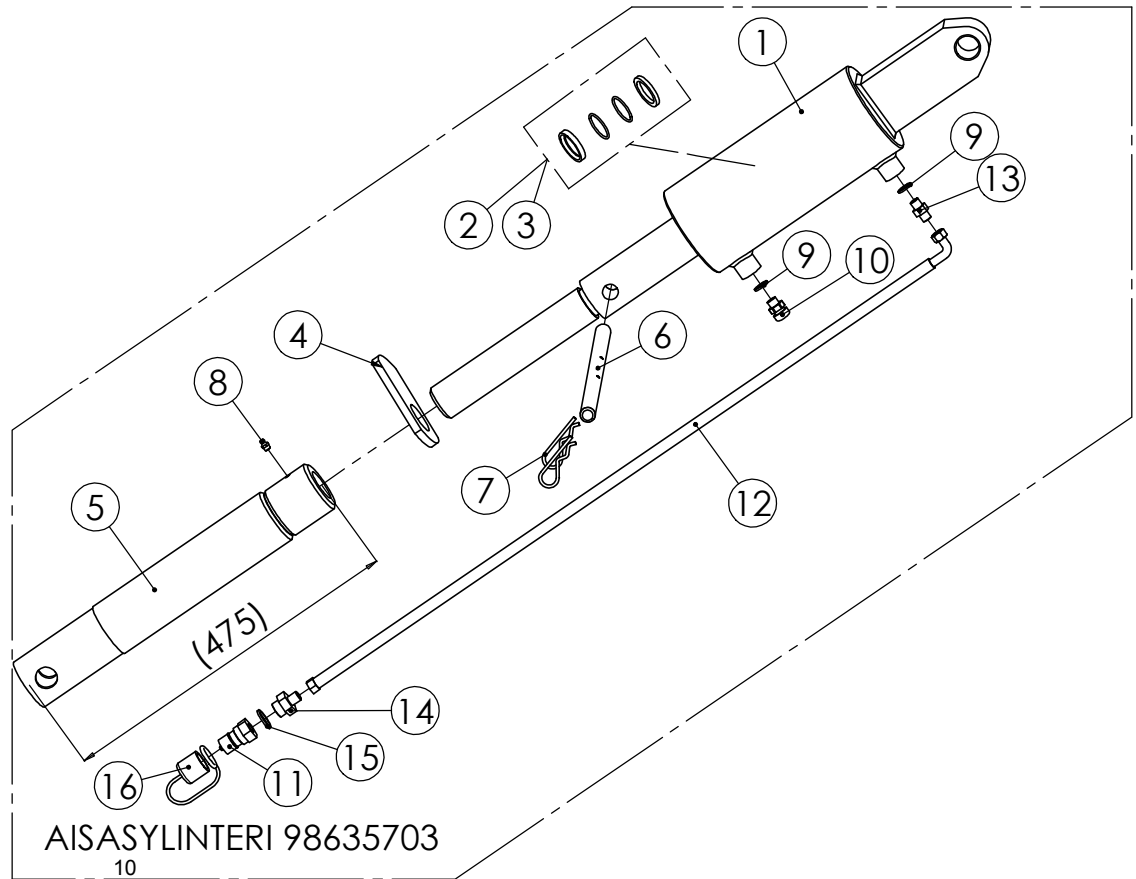

## 98936502 VÄLISEINÄ

Pos.	Part No	Pcs	Osan nimi	Description	Benämning	Tyyppi
1	98850504	1	Akseli	Axle	Axel	Ø16x2980
2	98936663	2	Väliseinä	Partition wall	Mellanvägg	h=(834)
3	98008373	4	Säätövipu	Control lever	Regleringspak	
4	98008274	4	Säätötanko	Adjuster arm	Ansättar arm	
5	97593114	4	Kahva	Hand spoke	Handspak	
6	05012786	4	Kuusioruuvi	Hexagon bolt	Sexkantskruv	M12x30 SFS2064 M8.8ZN
7	02161451	4	Lukitusmutteri	Locking nut	Låsmutter	M12 DIN985 8ZN NYLOC
8	02062242	4	Rengassokka	Linch pin	Sprint	4,5x40 FEZN
9	02062517	1	Jousisokka	Spring pin	Fjäderpinne	5x24 DIN1481 55SI7ZN
10	98936804	4	Tiiviste	Gasket	Tätning	M7004
11	98937204	2	Tiiviste	Gasket	Tätning	M7004