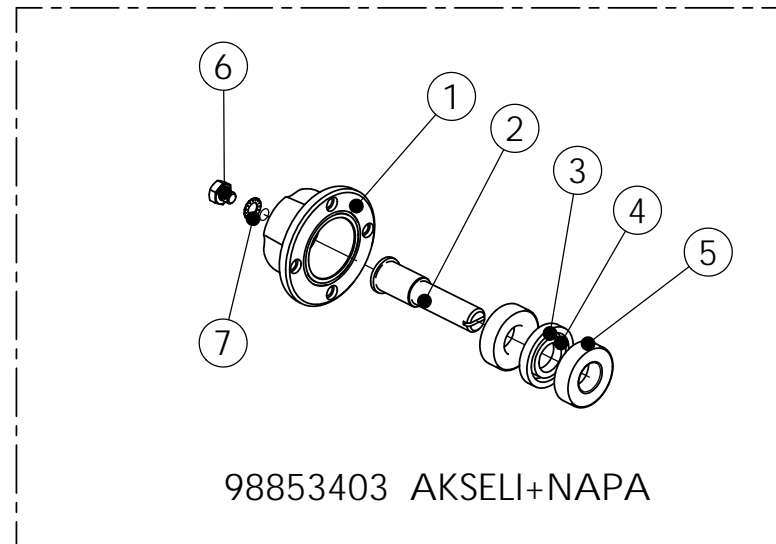

98853403 AKSELI+NAPA