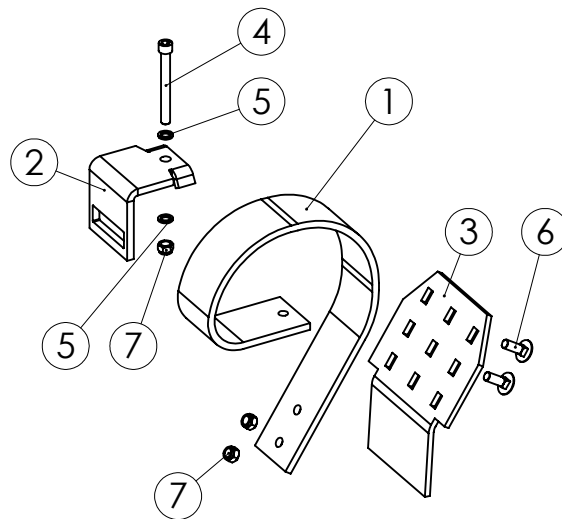

98950104
JOUSIPIIKKI KP. OIK