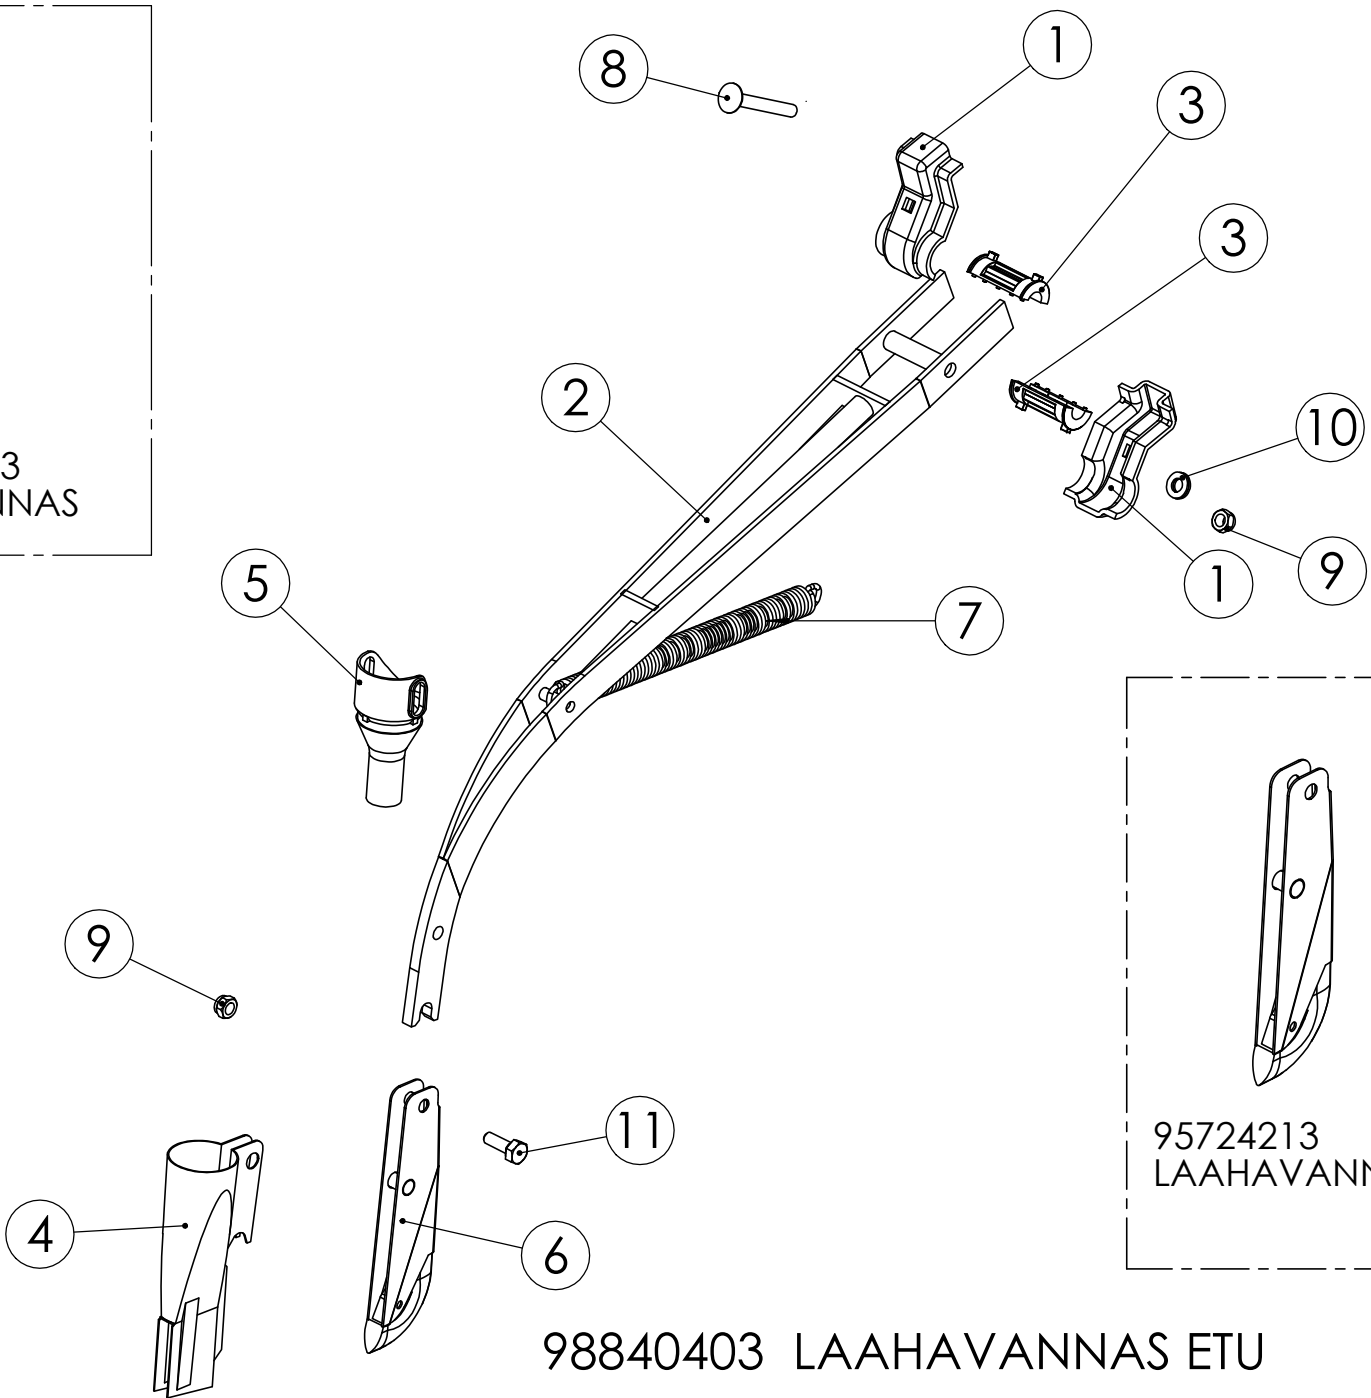

98840403 LAAHAVANNAS ETU

98840403 LAAHAVANNAS ETU

Pos.	Part No	Pcs	Osan nimi	Description	Benämning	Tyyppi
1	95718613	2	Laakerin kiinnityslevy	Bearing mounting plate	Lagerfästplatta	
2	98638973	1	Vantaanvarsi	Coulter arm	Billarm	
3	98561604	2	Laakeri	Bearing	Lager	HD
4	95670912	1	Vannas	Coulter	Bill	
5	95675813	1	Nivelosa	Link	Led	
6	95724213	1	Kulutusosa	Wear part	Slitdetalj	
7	02040422	1	Jousi	Spring	Fjäder	TR 85x4x21x300
8	02080386	1	Lukkoruuvi	Set-screw	Ställskruv	M10x80 SFS2458 8.8ZN
9	02161444	2	Lukitusmutteri	Locking nut	Låsmutter	M10 DIN985 8ZN NYLOC
10	05061085	2	Aluslaatta	Washer	Bricka	ALUSLAATTA 10,5 DIN125 ZN
11	05012384	1	Kuusioruuvi	Hexagon bolt	Sexkantskruv	M10x30 SFS2064 M8.8ZN