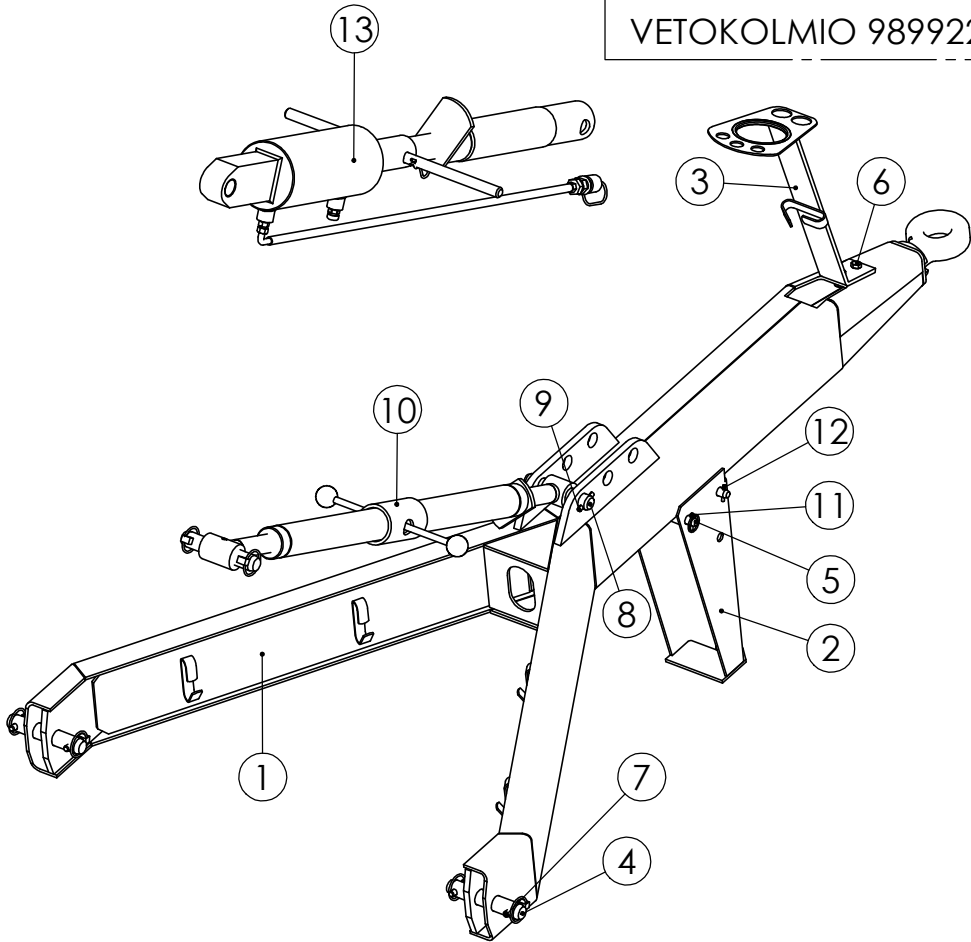

98627202 VETOLAITE KP.

Pos.	Part No	Pcs	Osan nimi	Description	Benämning	Tyyppi
1	98623572	1	Aisa	Draw beam	Dragstång	
2	98606573	1	Kannatin	Support	Konsol	
3	98601873	1	Pidin	Holder	Klammer	
4	97604644	3	Tappi	Stud	Bult	30x165
5	96906044	2	Akseli	Axle	Axel	
6	05012306	2	Kuusioruuvi	Hexagon bolt	Sexkantskruv	M10x20 SFS2064 M8.8ZN
7	02061635	6	Rengassokka	Linch pin	Sprint	11x43 FEZN
8	98648444	1	Tappi	Stud	Bult	
9	02062644	2	Jousisokka	Spring pin	Fjäderpinne	8x45 DIN1481 55SI7ZN
10	98372703	1	Vanttiruuvi	Adjusting screw	Stälsskruv	
11	02062242	2	Rengassokka	Linch pin	Sprint	4,5x40 FEZN
12	02062771	2	Jousisokka	Spring pin	Fjäderpinne	5x32 DIN1481 55SI7ZN
13	98635773	1	Aisasynteri	Cylinder assembly	Cylinder montering	

98992203 VETOKOLMIO

Pos.	Part No	Pcs	Osan nimi	Description	Benämning	Tyyppi
1	98992373	1	Vetopalkki	Crossbar	Dragbom	
2	98721973	1	Lukituslevy	Locking plate	Lås plåt	
3	98721764	1	Tappi	Stud	Bult	
4	98629444	2	Tappi	Stud	Bult	d22x162
5	02062323	3	Jousisokka	Spring pin	Fjäderpinne	6x40 DIN1481 55SI7ZN
6	02062242	1	Rengassokka	Linch pin	Sprint	4,5x40 FEZN
7	02070035	1	Aluslaatta	Washer	Bricka	16 SFSBV 157 FEZN
8	02071462	1	Aluslaatta	Washer	Bricka	B16 DIN127
9	02081213	1	Kuusioruuvi	Hexagon bolt	Sexkantskruv	M16x30 SFS2064 M 8.8ZN
10	94489844	1	Tappi	Stud	Bult	
11	02061619	1	Rengassokka	Linch pin	Ringpinne	6x40 FEZN
12	02061635	2	Rengassokka	Linch pin	Sprint	11x43 FEZN