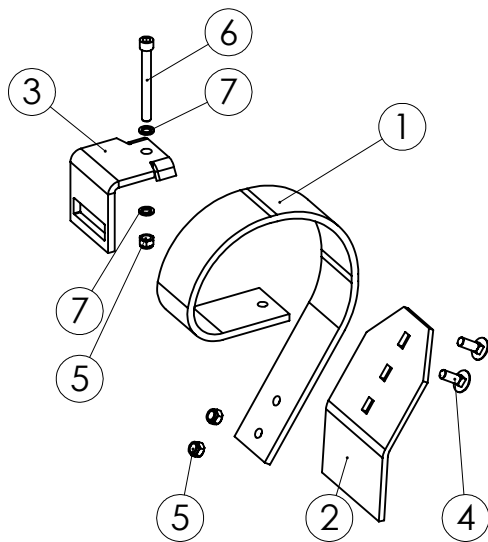

98849104
JOUSIPIIKKI KP.