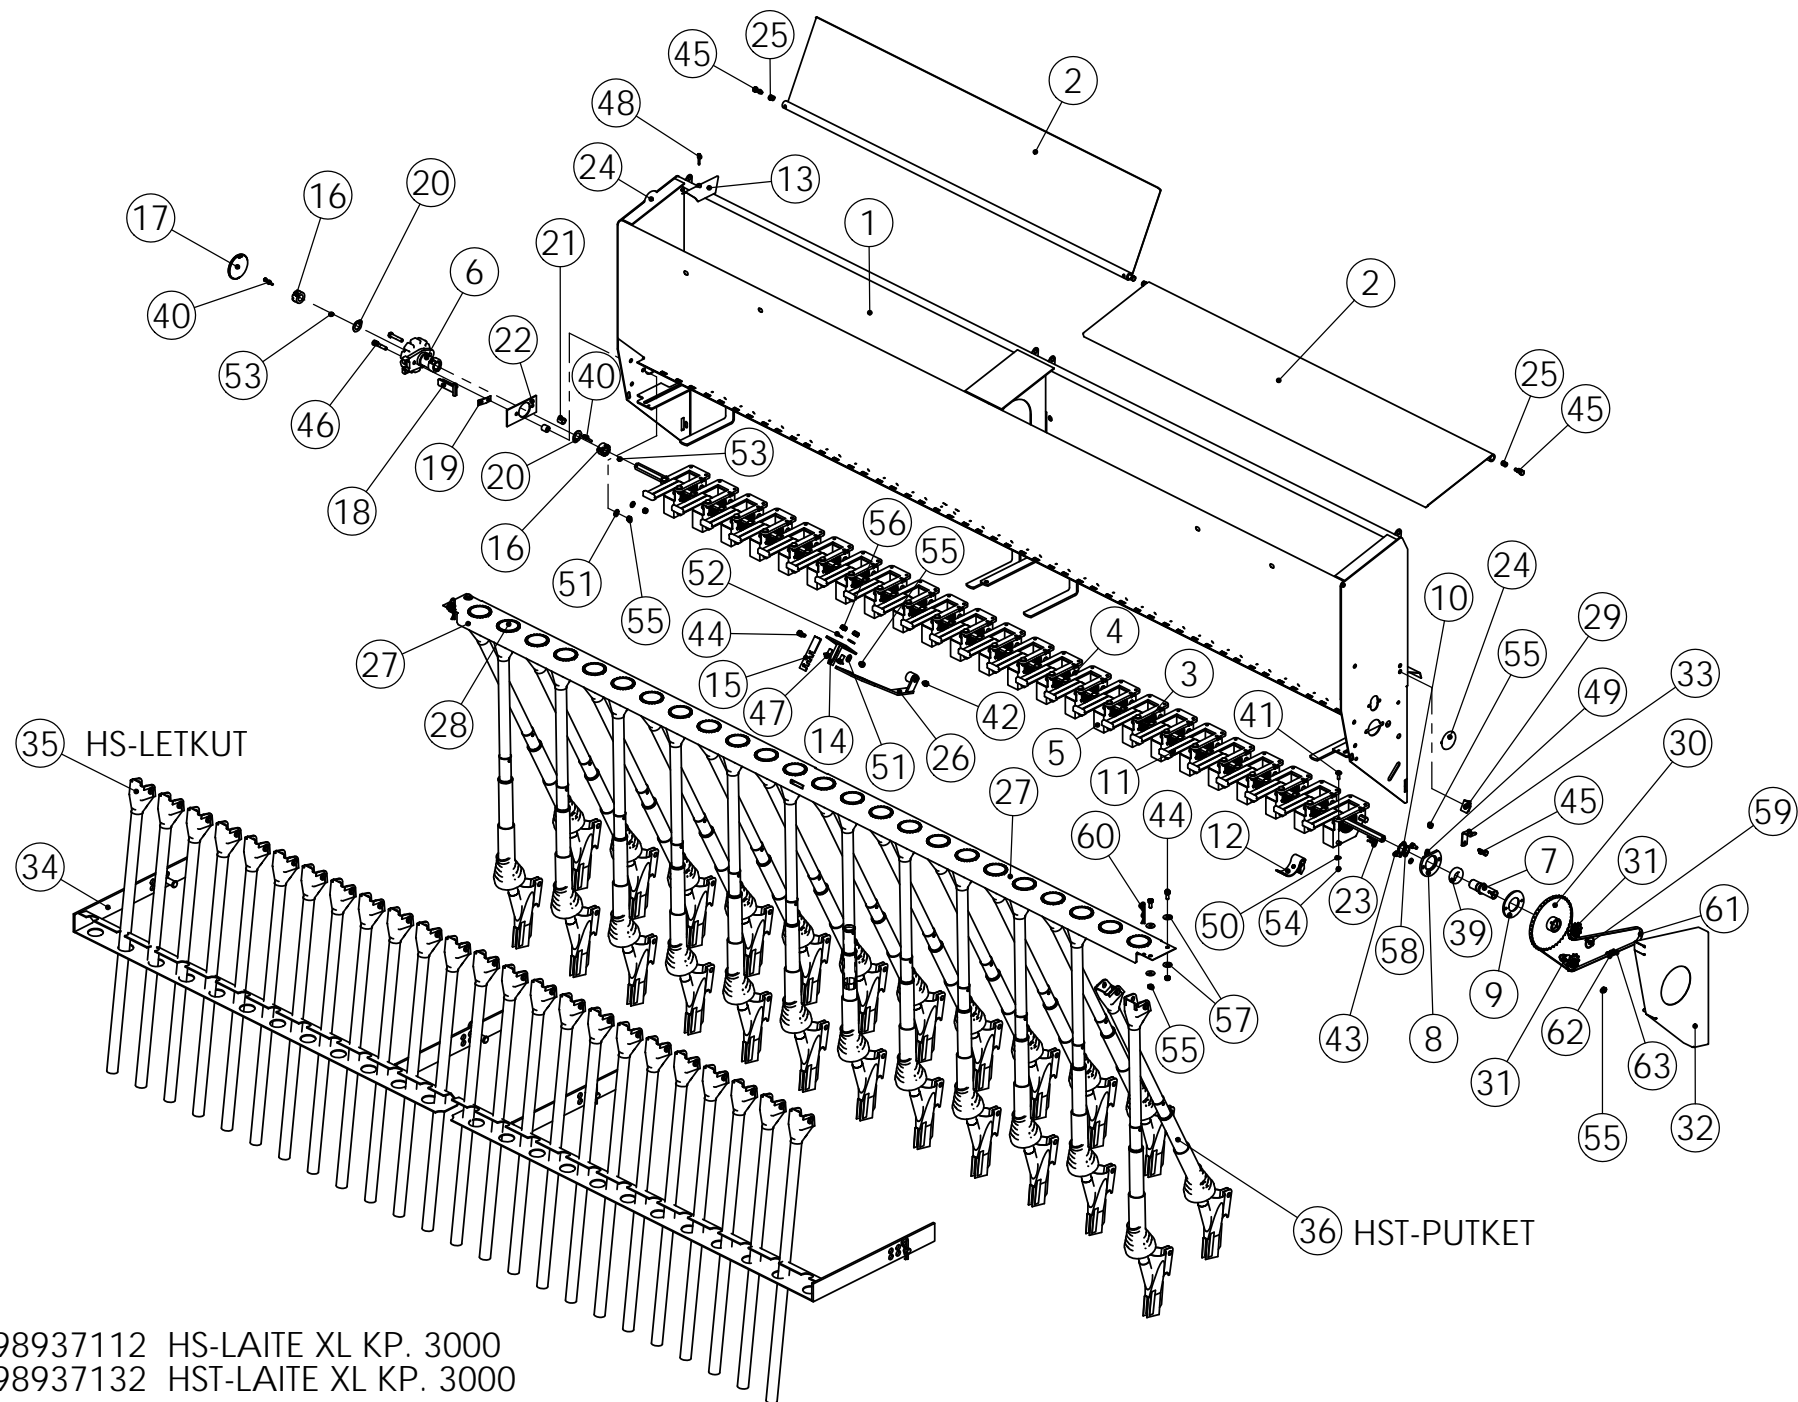

98937112 HS-LAITE XL KP. 3000
98937132 HST-LAITE XL KP. 3000

98937112 HS-LAITE XL KP. 3000
98937132 HST-LAITE XL KP. 3000

Pos.	Part No	Pcs	Osan nimi	Description	Benämning	Tyyppi
40	05011447	2	Kuusioruuvi	Hexagon bolt	Sexkantskruv	M5x40 SFS2064 RUOST.
41	02081277	48	Lukkoruuvi	Set-screw	Ställskruv	M6x20 SFS2458 8.8ZN
42	05011831	1	Kuusioruuvi	Hexagon bolt	Sexkantskruv	M8x12 SFS2064 M8.8ZN
43	05011856	2	Kuusioruuvi	Hexagon bolt	Sexkantskruv	M8x16 SFS2064 M8.8ZN
44	05011895	5	Kuusioruuvi	Hexagon bolt	Sexkantskruv	M8x20 SFS2064 M8.8ZN
45	05011937	5	Kuusioruuvi	Hexagon bolt	Sexkantskruv	M8x25 SFS2064 M8.8ZN
46	05001765	2	Kuusioruuvi	Hexagon bolt	Sexkantskruv	M8x45 SFS2063 M 8.8ZN
47	02081541	2	Lukkoruuvi	Set-screw	Ställskruv	M10x20 SFS2458 4.8ZN
48	02161110	23	Ruuvi	Screw	Skruv	4,2x32 DIN7981
49	05061649	2	Aluslaatta	Washer	Bricka	B8 DIN127 FEZN
50	05061631	48	Aluslaatta	Washer	Bricka	6,6 SFS2042 FEZN
51	05061656	3	Aluslaatta	Washer	Bricka	9 SFS2042 FEZN
52	05061085	2	Aluslaatta	Washer	Bricka	11 SFS2042 FEZN
53	02161973	2	Lukitusmutteri	Locking nut	Låsmutter	M5 DIN985 8ZN NYLOC
54	02161758	48	Lukitusmutteri	Locking nut	Låsmutter	M6 DIN985 8ZN NYLOC
55	02151051	9	Lukitusmutteri	Locking nut	Låsmutter	M8 DIN985 8ZN NYLOC
56	02161444	2	Lukitusmutteri	Locking nut	Låsmutter	M10 DIN985 8ZN NYLOC
57	02071448	8	Korilaatta	Washer	Bricka	M8 SFSBV157 FEZN
58	01351040	1	Varmistusrengas	Circlip	Låsring	25x1,2 DIN471 FE
59	02062242	1	Rengassokka	Linch pin	Sprint	4,5x40 FEZN
60	02060125	2	Haarajousisokka	Snap pin	Fjäderpinne, R-Sprint	3x72 FEZN
61	01830296	1	Rullaketju	Roller chain	Rullkedja	083-1x96
62	01831167	1	Supistuslenkki	Locking plate	Lås plåt	083-1 DIN 8187
63	01831713	1	Lukituslevy	Locking plate	Lås plåt	083-1
64	01830126	1	Rullaketju	Roller chain	Rullkedja	083-1x126