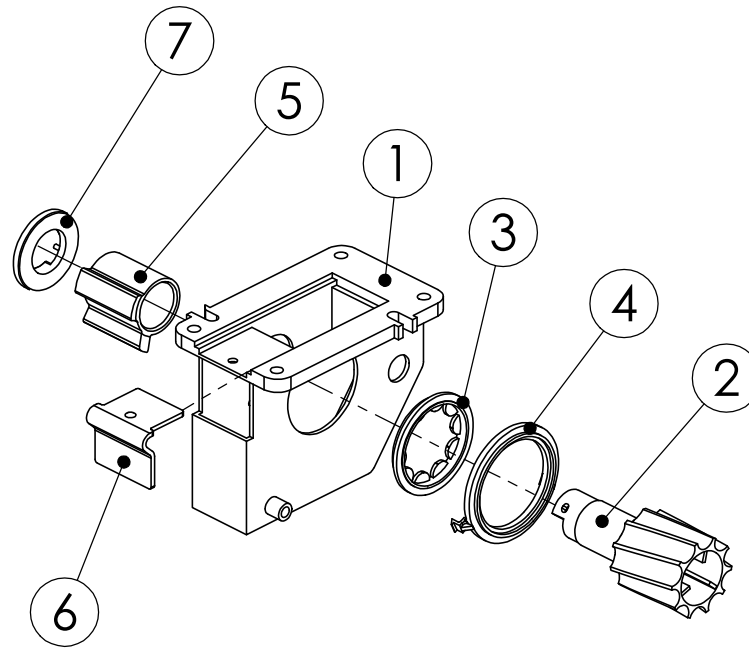

97911003 SYÖTTÖKAMMIO HS-LAITE

Pos.	Part No	Pcs	Osan nimi	Description	Benämning	Tyyppi
1	96176512	1	Syöttökammio	Feeding chamber	Utmatningshus	
2	96582024	1	Syöttötela	Feeding roller	Skjutvals	
3	94496704	1	Tiivisterengas	Dictungsring	Packningsring	
4	96176614	1	Pidätinrenas	Retaining ring	Stoppring	
5	95415513	1	Säätöholkki	Adjuster bushing	Ansättarhylsa	
6	95415704	1	Kansi	Cover plate	Lock	
7	94407514	1	Paininlevy	Press ring	Tryckskiva