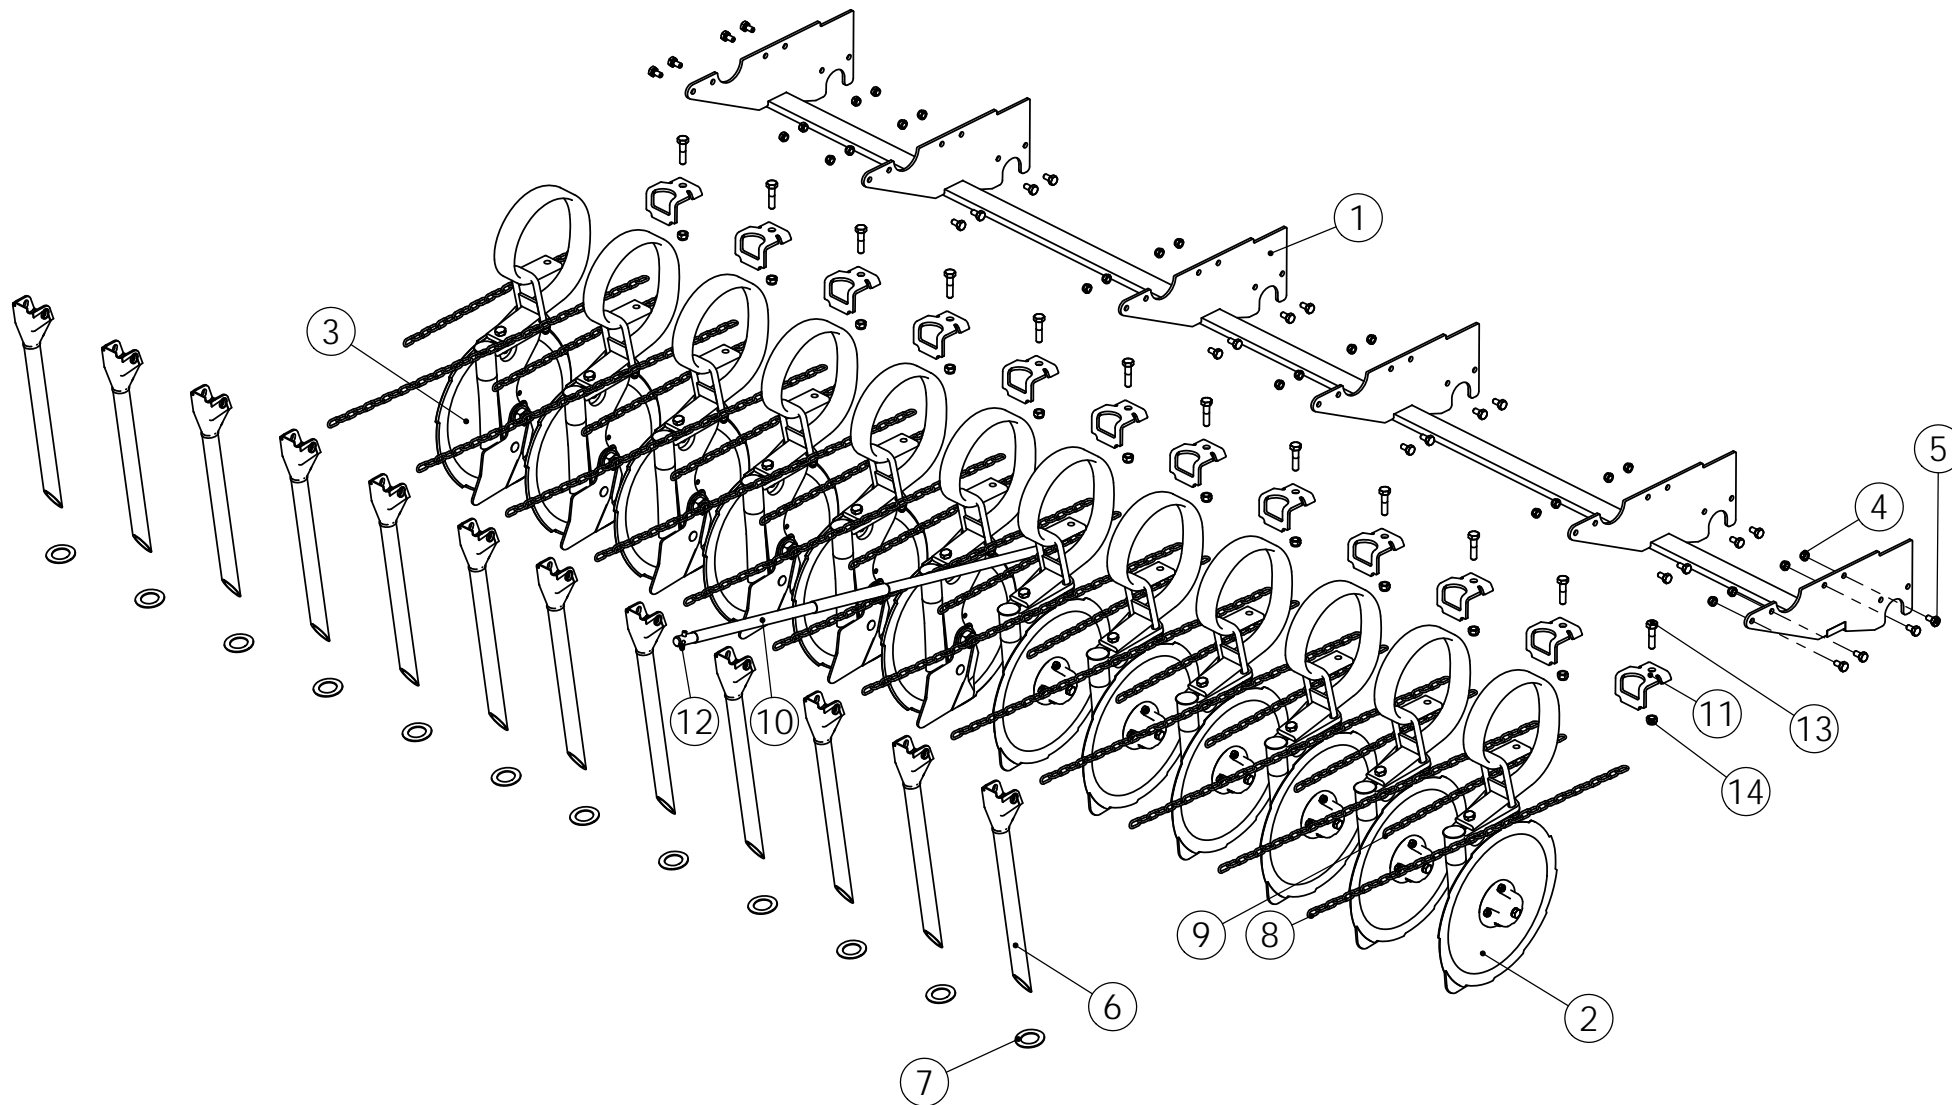

98852802 LASERVANTAISTO

98852802 LASERVANTAISTO

Pos.	Part No	Pcs	Osan nimi	Description	Benämning	Tyyppi
1	97706962	1	Runko	Frame	Stamm	
2	98853002	6	Laservannas oikea lann.	Laser-coulter	Laser-bill	
3	98853102	6	Laservannas vasen lann.	Laser-coulter	Laser-bill	
4	02161444	24	Lukitusmutteri	Locking nut	Låsmutter	M10 DIN985 8ZN NYLOC
5	05012306	24	Kuusioruuvi	Hexagon bolt	Sexkantskruv	M10x20 SFS2064 M8.8ZN
6	97008204	12	Letku	Hose	Slang	∅25x32 L=420
7	97107044	12	Peitelevy	Cover plate	Skuddsplåt	
8	97709044	12	Ketju	Chain	Kedja	PP 4x24x9 36 LENKKIÄ
9	97709144	12	Ketju	Chain	Kedja	PP 4x24x9 22 LENKKIÄ
10	97709243	1	Ruuvi	Screw	Skruv	L=1096
11	97501373	12	Jousenpidin	Holder	Klammer	
12	02062404	1	Jousisokka	Spring pin	Fjäderpinne	8x36 DIN1481 55SI7ZN
13	05002800	12	Kuusioruuvi	Hexagon bolt	Sexkantskruv	M12x50 SFS 2063 M 10.9 Musta nitratu
14	02161452	12	Lukitusmutteri	Locking nut	Låsmutter	M12 DIN985 10.9ZN NYLOC