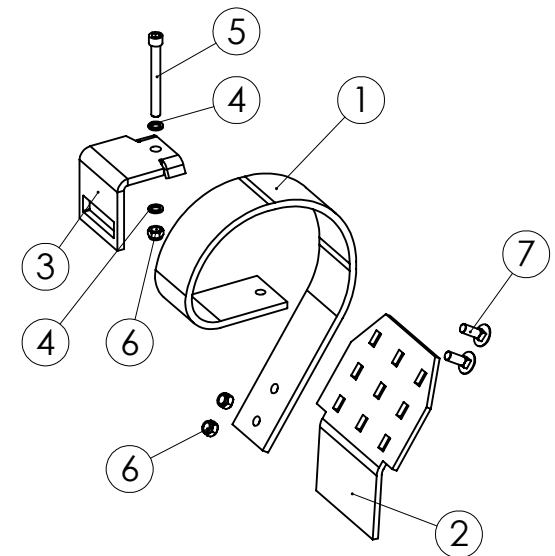

98944103 ASTINTASO VASEN KP.

98944203 ASTINTASO OIKEA KP.

98849104  
JOUSIPIIKKI KP.

98950104  
JOUSIPIIKKI KP. OIK

98950004  
JOUSIPIIKKI KP. VAS.

Pos.	Part No	Pcs	Osan nimi	Description	Benämning	Tyyppi
1	97802273	1	Runko	Frame	Stamm	
2	97801473	1	Levy	Plate	Plåt	
3	05002379	2	Kuusioruuvi	Hexagon bolt	Sexkantskruv	M10x55 SFS 2063 8.8 ZN
4	02161444	2	Lukitusmutteri	Locking nut	Låsmutter	M10 DIN985 8ZN NYLOC
5	02091010	2	Kuusioruuvi	Hexagon bolt	Sexkantskruv	M12x70 SFS2063 M8.8ZN
6	02161451	2	Lukitusmutteri	Locking nut	Låsmutter	M12 DIN985 8ZN NYLOC
7	97418444	2	Tappi	Stud	Bult	Ø12
8	02061619	2	Rengassokka	Linch pin	Ringpinne	6x40 FEZN
9	98943663	1	Runko	Frame	Ram	