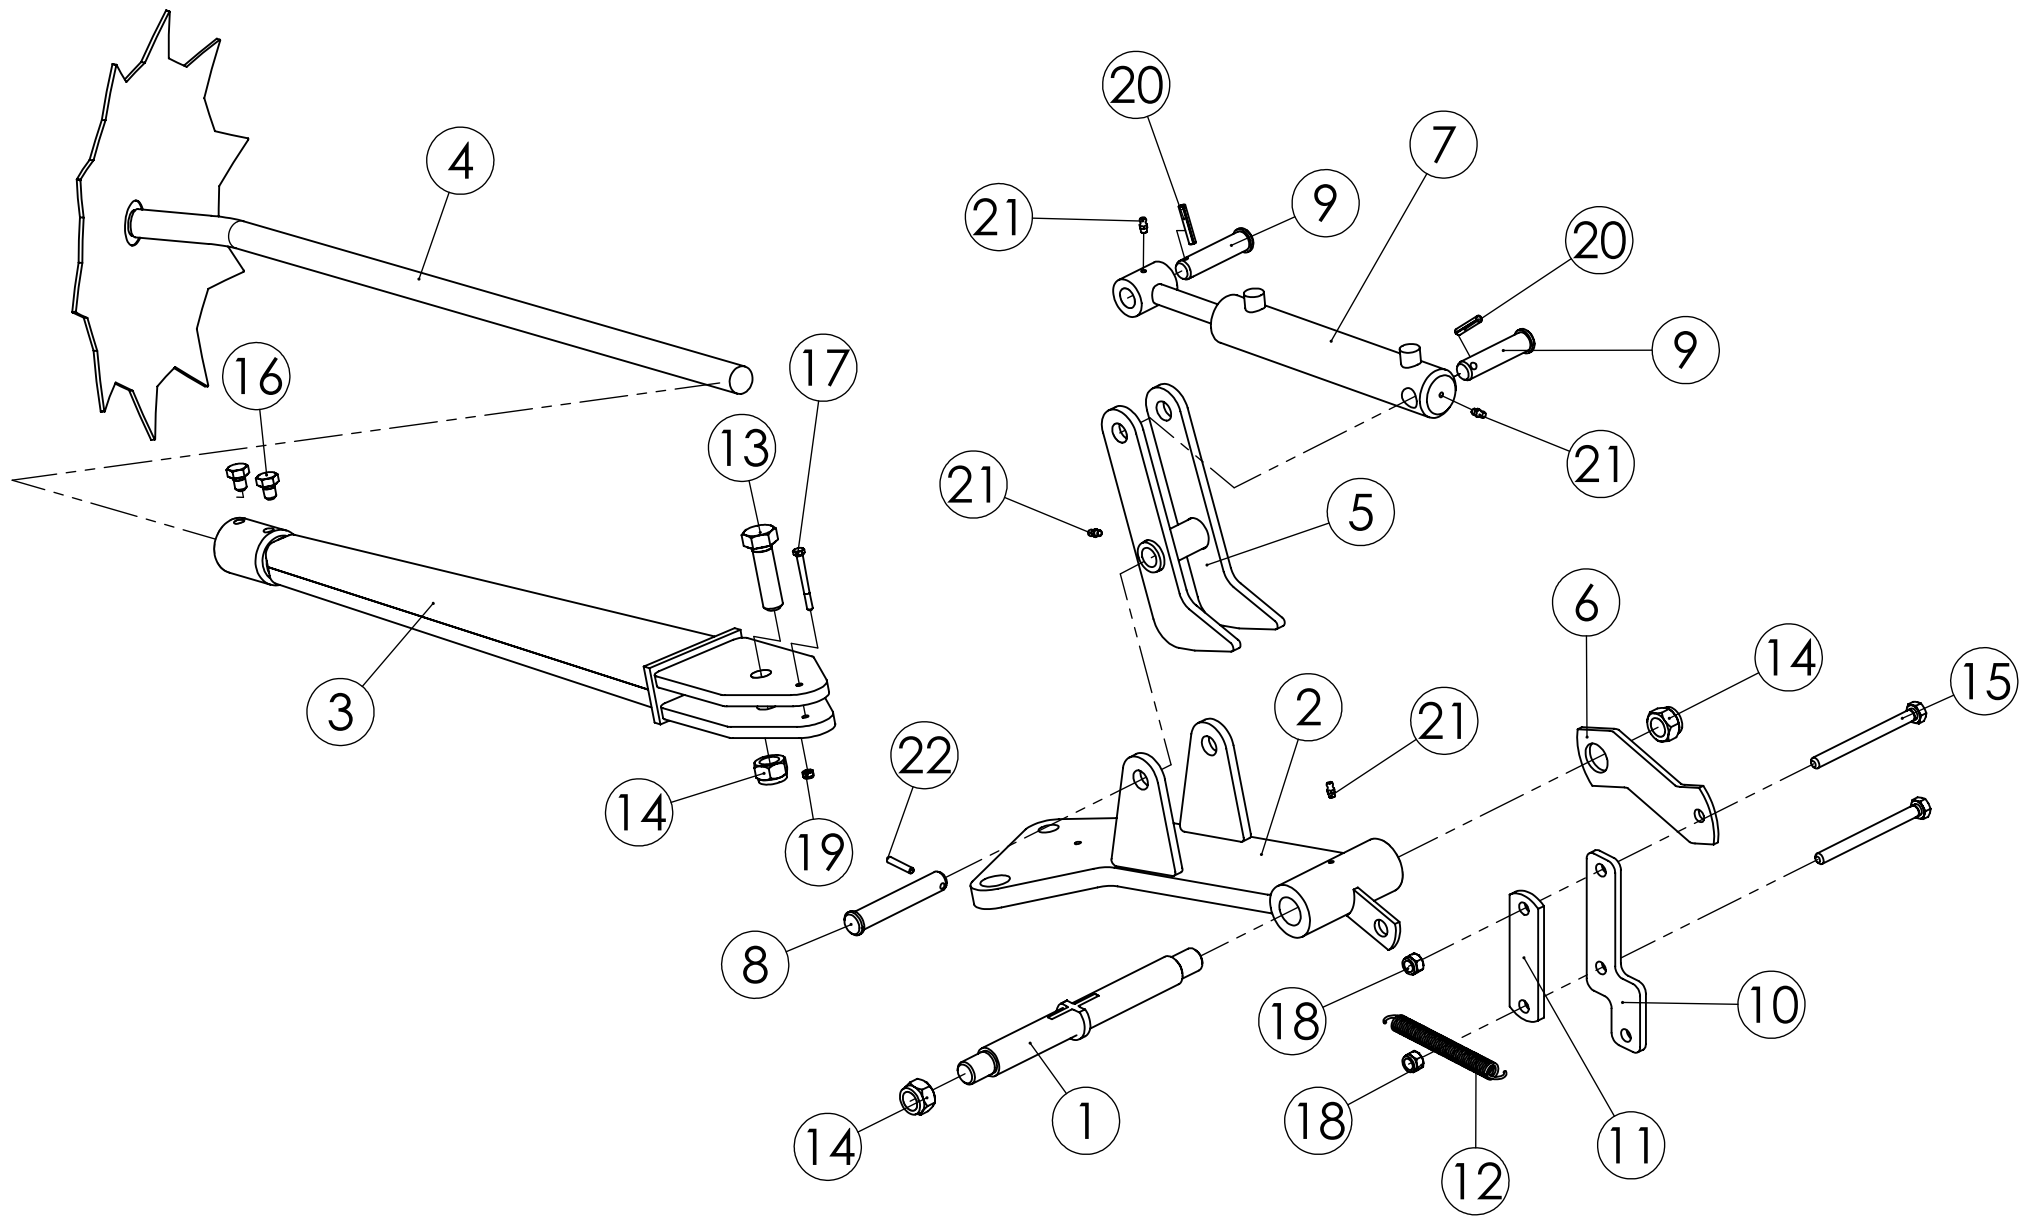

98836203 VARSISTO, VASEN

98836203 VARSISTO, VASEN

Pos.	Part No	Pcs	Osan nimi	Description	Benämning	Tyyppi
1	98595343	1	Akseli	Axle	Axel	
2	98589974	1	Nivelosa	Link	Led	
3	98589773	1	Kannatin	Support	Konsol	
4	98594303	1	Lautanen + varsi	Markers	Märkörer	
5	98590174	1	Nivelosa	Link	Led	
6	97088214	1	Tukivarsi	Wheel arm	Hjularm	
7	97687573	1	Sylinteri	Cylinder	Cylinder	SYLINTERI 40x20x500 (690)
8	98069744	1	Tappi	Stud	Bult	∅20x125
9	98591044	2	Tappi	Stud	Bult	20x90
10	98594474	1	Etutanko	Front arm	Främre arm	
11	98595474	1	Latta	Flat bar	Plattstång	
12	96468444	1	Jousi	Spring	Fjäder	
13	05004065	1	Kuusioruuvi	Hexagon bolt	Sexkantskruv	M20x70 SFS2063 M8.8ZN
14	02161892	3	Lukitusmutteri	Locking nut	Låsmutter	M20 DIN985 8ZN NYLOC
15	02091109	2	Kuusioruuvi	Hexagon bolt	Sexkantskruv	M12x140 SFS2063 M8.8ZN
16	02091074	2	Kuusioruuvi	Hexagon bolt	Sexkantskruv	M12x16 SFS2064 M8.8ZN
17	05001403	1	Kuusioruuvi	Hexagon bolt	Sexkantskruv	M6x60 SFS2063 M 8.8ZN
18	02161451	2	Lukitusmutteri	Locking nut	Låsmutter	M12 DIN985 8ZN NYLOC
19	02161758	1	Lukitusmutteri	Locking nut	Låsmutter	M6 DIN985 8ZN NYLOC
20	02061507	2	Jousisokka	Spring pin	Fjäderpinne	7x40 DIN1481 55SI7ZN
21	02011158	4	Kaulanippa	Grease nipple	Smörjnippel	AM6 DIN71412
22	02062549	1	Jousisokka	Spring pin	Fjäderpinne	6x32 DIN1481 55SI7ZN