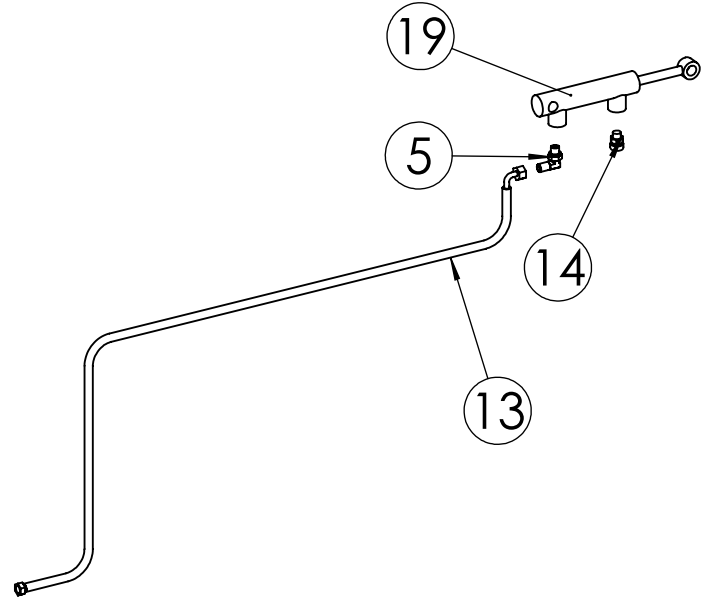

98909402 HYDRAULIIKKA
HYDRAULINEN JÄLKIÄES KP.
JC 3000 STAR XL

98903402 MUUTOSOSAT
HYDRAULINEN JÄLKIÄES KP.
JC 3000-4000 STAR

Pos.	Part No	Pcs	Osan nimi	Description	Benämning	Tyyppi
1	98905173	1	Vääntiö	Driver	Medbringare	
2	98903673	1	Tappi	Stud	Bult	
3	97920814	2	Kuljetustuki	Transport support	Transportstöd	
4	98905073	1	Vääntiö	Driver	Medbringare	
5	02061996	2	Jousisokka	Spring pin	Fjäderpinne	12x70 DIN1481 ZN
6	02161148	2	Kuusiomutteri	Hexagon nut	Sexkantmutter	M16 SFS2067 8Zn
7	02080361	2	Kuusioruuvi	Hexagon bolt	Sexkantskruv	M16x90 SFS2064 M8.8ZN
8	02062475	2	Jousisokka	Spring pin	Fjäderpinne	6x36 DIN1481 ZN
9	02063292	2	Jousisokka	Spring pin	Fjäderpinne	12x50 DIN1481 55Si7ZN
10	02062242	2	Rengassokka	Linch pin	Sprint	4,5x40 FEZN
11	02151083	4	Lukitusmutteri	Locking nut	Låsmutter	M16 DIN985 8ZN NYLOC
12	98903773	1	Tappi	Stud	Bult	

98909402 HYDRAULIIKKA
HYDRAULINEN JÄLKIÄES KP.
JC 3000 STAR XL

Pos.	Part No	Pcs	Osan nimi	Description	Benämning	Tyyppi
1	01860012	1	Venttiili	Valve	Ventil	OD 15.06.18.17
2	01860094	1	Venttiili	Valve	Ventil	13-VRFU 04
3	01451365	1	Yhdysnipa	Extension piece	Förlängningsstycke	26-04010-06-04
4	01341285	3	Tiiviste	Gasket	Tätning	08-USITR-06 3/8"
5	01451379	3	Kulmanippa	Extension piece	Förlängningsstycke	26-04500-04
6	01440390	2	Kaksoisnipa	Extension piece	Förlängningsstycke	26-04000-06
7	97934344	1	Liitin	Fitting	Anslutning	79343-4
8	01440391	2	Yhdysnipa	Extension piece	Förlängningsstycke	26-04010-06
9	01451500	1	Letku	Hose	Slang	A50051-04-04/122-04S/A50051-04-04 L=2780
10	01860064	1	Kulmanippa	Extension piece	Förlängningsstycke	01860064 26-04510-04
11	01440103	1	T-liitin	Extension piece	Förlängningsstycke	26-04860-04
12	01451727	1	Letku	Hose	Slang	A50051-04-04/122-04S/A50051-04-04 L=830 180°
13	01451342	1	Letku	Hose	Slang	A50001-04-04/221T-04/A50051-04-04 L=4070
14	01861028	2	Huohotin	Air filter	Luftfilter	36-31A-06 3/8"
15	01451328	1	Tulppa	Plug	Plugg	24-HF-06
16	01450701	1	Solenoidi+Liitin	Solenoid+Fitting	Solenoid+Anslutning	Solenoidi+Liitin
17	01451341	1	Kaksoisnipa	Extension piece	Förlängningsstycke	26-04000-04
18	01451617	1	Kulmanippa	Extension piece	Förlängningsstycke	01451617 26-04500-06
19	97655613	2	Sylinteri	Cylinder	Cylinder	14/25x85
20	99016344	1	Kiinnitysosat	Fastening parts	Fästdetaljer