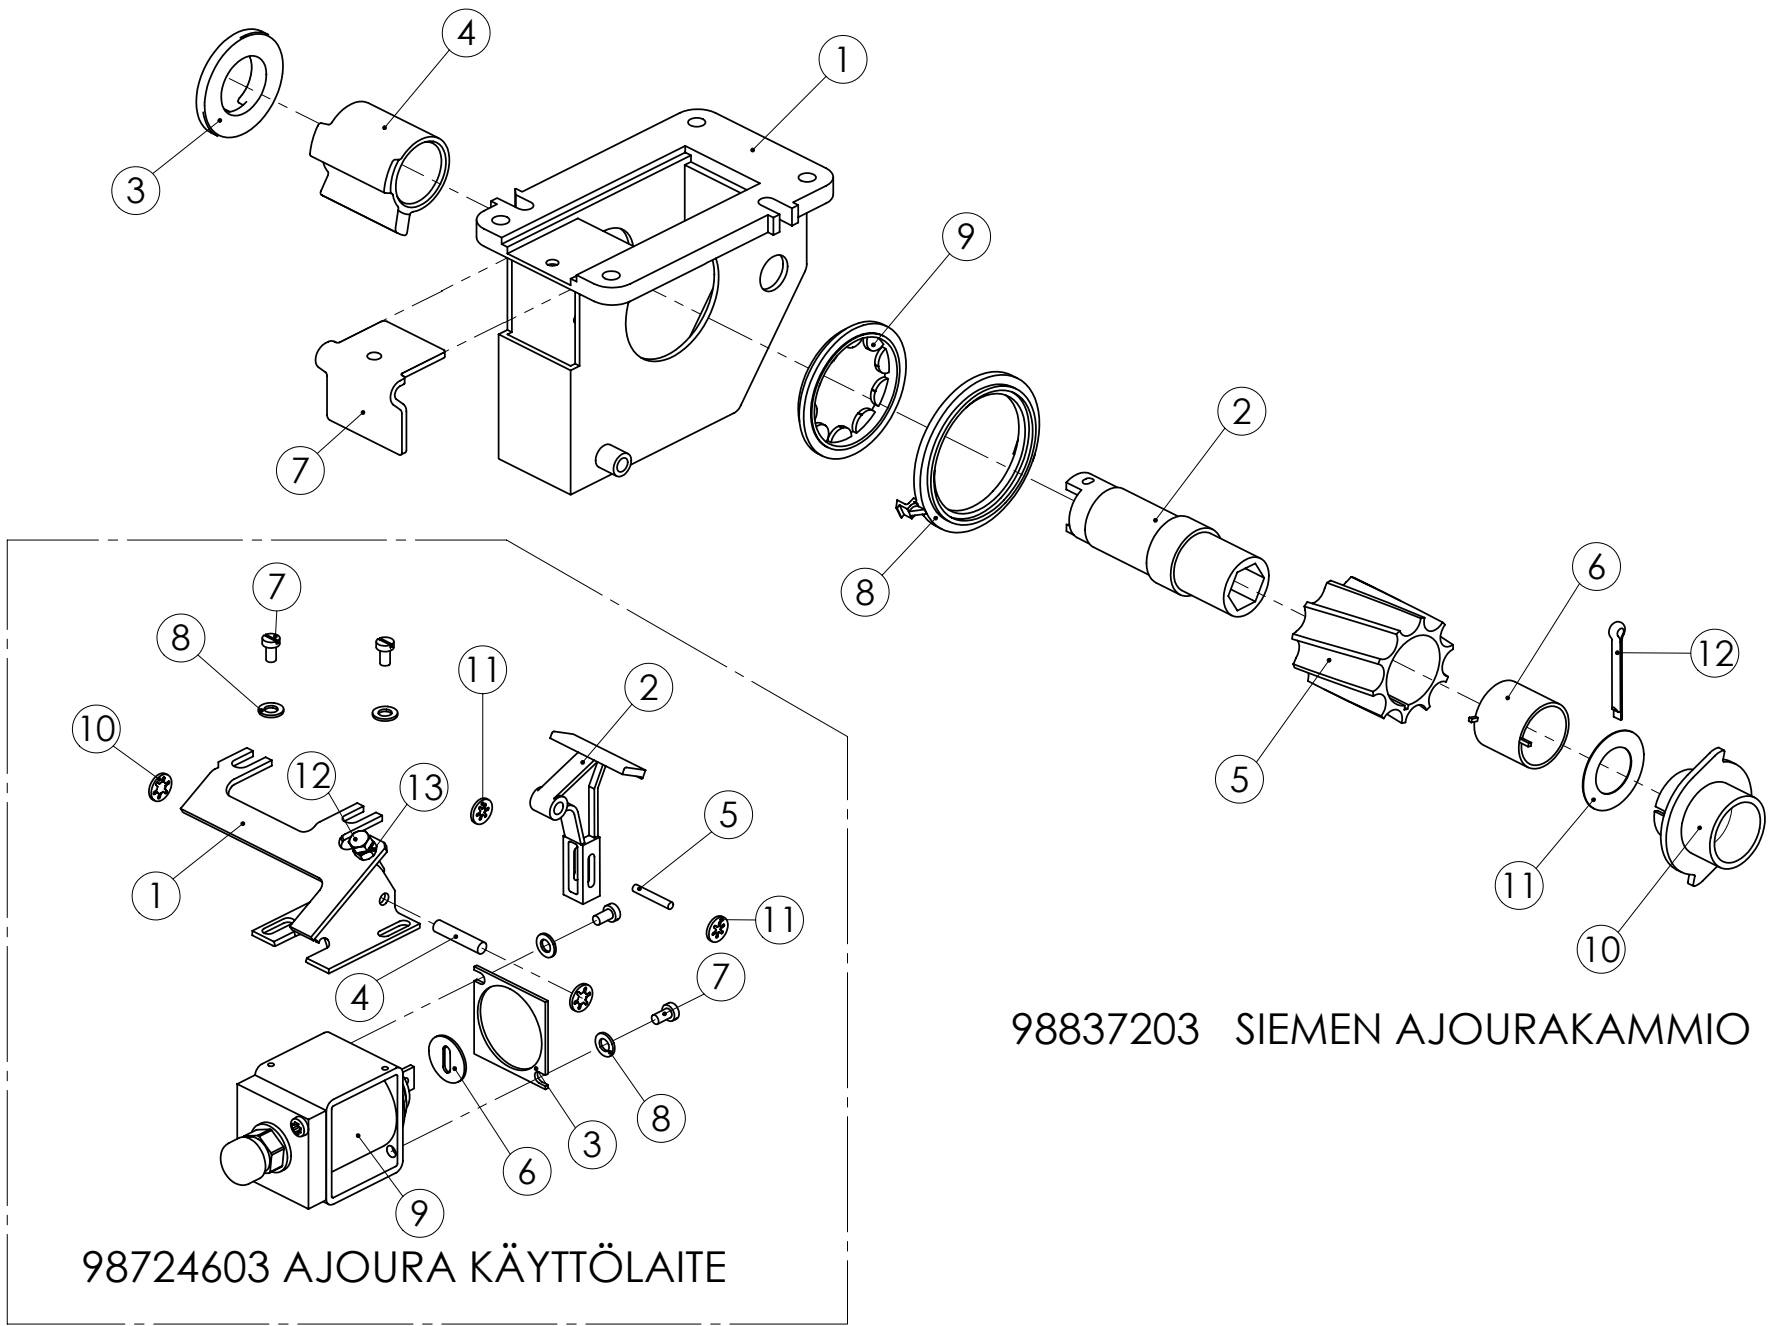

98724603 AJOURA KÄYTTÖLAITE

Pos.	Part No	Pcs	Osan nimi	Description	Benämning	Tyyppi
1	96186813	1	Runko	Frame	Stamm	
2	96182202	1	Käyttövipu	Operating	Manöverspak	
3	96187144	1	Levy	Plate	Plåt	
4	96149804	1	Tappi	Stud	Bult	Ø5x25
5	96149904	1	Tappi	Stud	Bult	Ø3x20
6	96186604	1	Levy	Plate	Plåt	
7	05061254	4	Ruuvi	Screw	Skruv	M4x10 SFS2176 5.8ZN
8	05061663	4	Aluslaatta	Washer	Bricka	5,5 SFS2042 FEZN
9	98724704	1	Säädin	Governor	Regulator	
10	02070130	2	Pidätinrengas	Retaining ring	Stoppring	5 STARLOCK
11	02070148	2	Pidätinrengas	Retaining ring	Stoppring	3 STARLOCK
12	05011292	1	Kuusioruuvi	Hexagon bolt	Sexkantskruv	M5x20 SFS2064 M8.8ZN
13	02161950	1	Kuusiomutteri	Hexagon nut	Sexkantmutter	M5 SFS2067 RUOST.

98837203 SIEMEN AJOURAKAMMIO

Pos.	Part No	Pcs	Osan nimi	Description	Benämning	Tyyppi
1	96176512	1	Syöttökammio	Feeding chamber	Utmatningshus	
2	96161514	1	Holkki	Bushing	Hylsa	
3	94407514	1	Paininlevy	Press ring	Tryckskiva	
4	95415513	1	Säätöholkki	Adjuster bushing	Ansättarhylsa	
5	96187914	1	Syöttötela	Feeding roller	Skjutvals	
6	96161644	1	Jousi	Spring	Fjäder	
7	95415704	1	Kansi	Cover plate	Lock	
10	96064404	1	Pysäytin	Stop motion	Stoppanordning	
11	94412404	1	Aluslaatta	Washer	Bricka	
12	02062556	1	Saksisokka	Split pin	Saxpinne	4x32 DIN94 FEZNA2