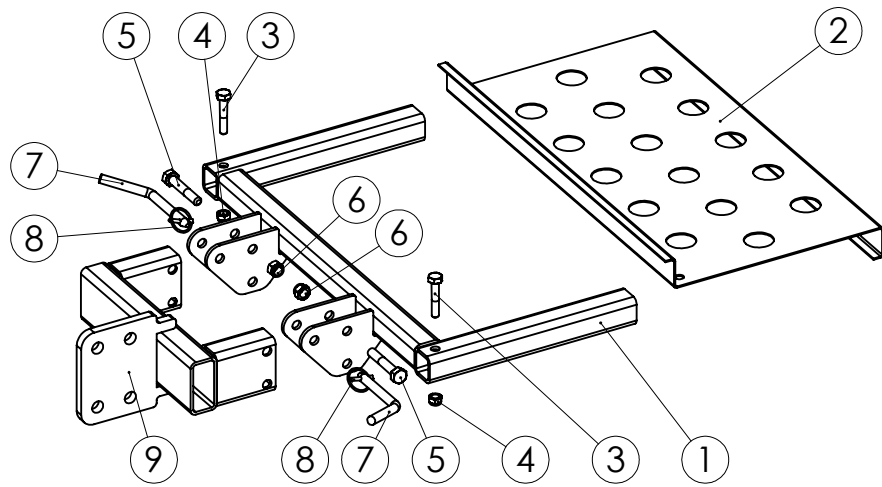

98944103 ASTINTASO VASEN KP.