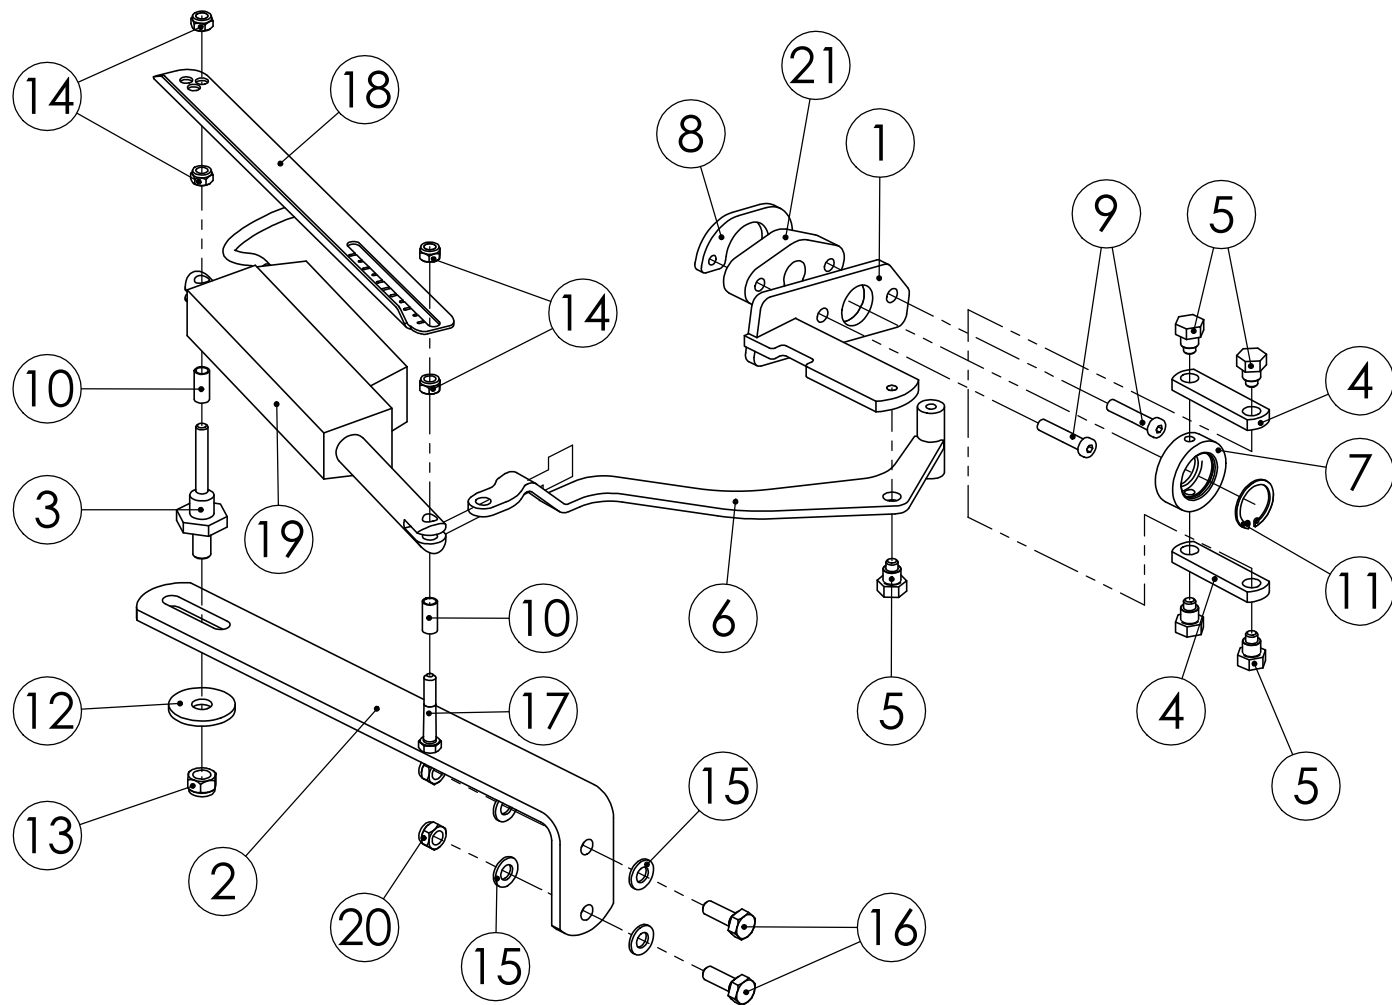

98841503 SÄHKÖINEN LANNOITTEEN KAUKOSÄÄTÖ

98841503 SÄHKÖINEN LANNOITTEEN KAUKOSÄÄTÖ

Pos.	Part No	Pcs	Osan nimi	Description	Benämning	Tyyppi
1	98508573	1	Kannatin	Support	Konsol	
2	98920673	1	Kiinnitysosat	Fastening parts	Fästdetaljer	L=408
3	97012544	1	Ruuvi	Screw	Skruv	
4	98878974	2	Väilatta	Intermediate arm	Mellanplatta	L=80
5	96205944	5	Ruuvi	Screw	Skruv	
6	98612373	1	Käyttövipu	Operating	Manöverspak	
7	98509244	1	Laakeripesä	Bearing housing	Lagerhus	
8	98510374	1	Aluslevy	Bottom plate	Bottenplatta	
9	02102431	2	Kuusiokoloruuvi	Hexagonal socket head screw	Sexkanthålsskruv	M8x40 SFS 2219 8.8 ZN
10	98509104	2	Holkki	Bushing	Hylsa	
11	01351179	1	Pidätinrengas	Retaining ring	Stoppring	32x1,2 DIN472 FE
12	02071480	1	Aluslaatta	Washer	Bricka	12 SFSBV157 FEZN
13	02161451	1	Lukitusmutteri	Locking nut	Låsmutter	M12 DIN985 8ZN NYLOC
14	02151051	4	Lukitusmutteri	Locking nut	Låsmutter	M8 DIN985 8ZN NYLOC
15	05061085	4	Aluslaatta	Washer	Bricka	11 SFS2042 FEZN
16	05012384	2	Kuusioruuvi	Hexagon bolt	Sexkantskruv	M10x30 SFS2064 M8.8ZN
17	05001791	1	Kuusioruuvi	Hexagon bolt	Sexkantskruv	M8x50 M8.8ZN SFS2063
18	98510573	1	Asteikkolatta	Scaled level rod	Plattstång med skala	
19	01621670	1	Karamoottori	Actuator	Servomotor	LINAK LA12.1P-100-12-01
20	02161444	2	Lukitusmutteri	Locking nut	Låsmutter	M10 DIN985 8ZN NYLOC
21	98510484	1	Laippa	Flange	Fläns