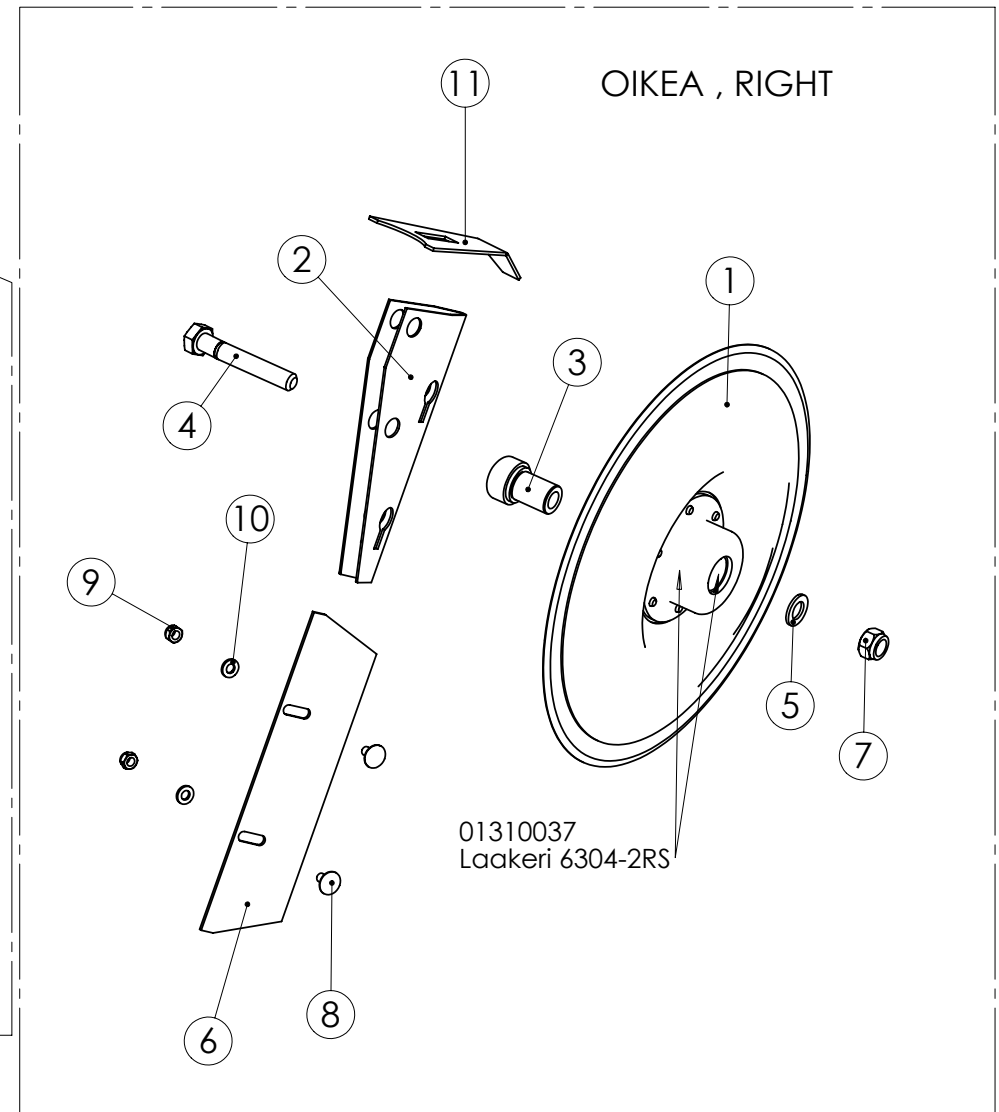

97962703 LAUTASVANNAS 2 OIKEA/VASEN

97962703 LAUTASVANNAS 2 OIKEA/VASEN

Pos.	Part No	Pcs	Osan nimi	Description	Benämning	Tyyppi
1	97962603	1	Kiekko	Disc	Tallrik	
2	96399573	1	Runko	Frame	Stamm	
3	97946044	1	Holkki	Bushing	Hylsa	
4	97946144	1	Ruuvi	Screw	Skruv	
5	96865804	1	Aluslaatta	Washer	Bricka	Ø22x12,5x2
6	96399674	1	Raappa	Scraper	Skrap	
7	02161451	1	Lukitusmutteri	Locking nut	Låsmutter	M12 DIN985 8ZN NYLOC
8	02080472	2	Lukkoruuvi	Set-screw	Ställskruv	M6x12 SFS2458 8.8ZN
9	02161758	2	Lukitusmutteri	Locking nut	Låsmutter	M6 DIN985 8ZN NYLOC
10	05061631	2	Aluslaatta	Washer	Bricka	6,6 SFS2042 FEZN
11	97259014	1	Levy	Plate	Plåt