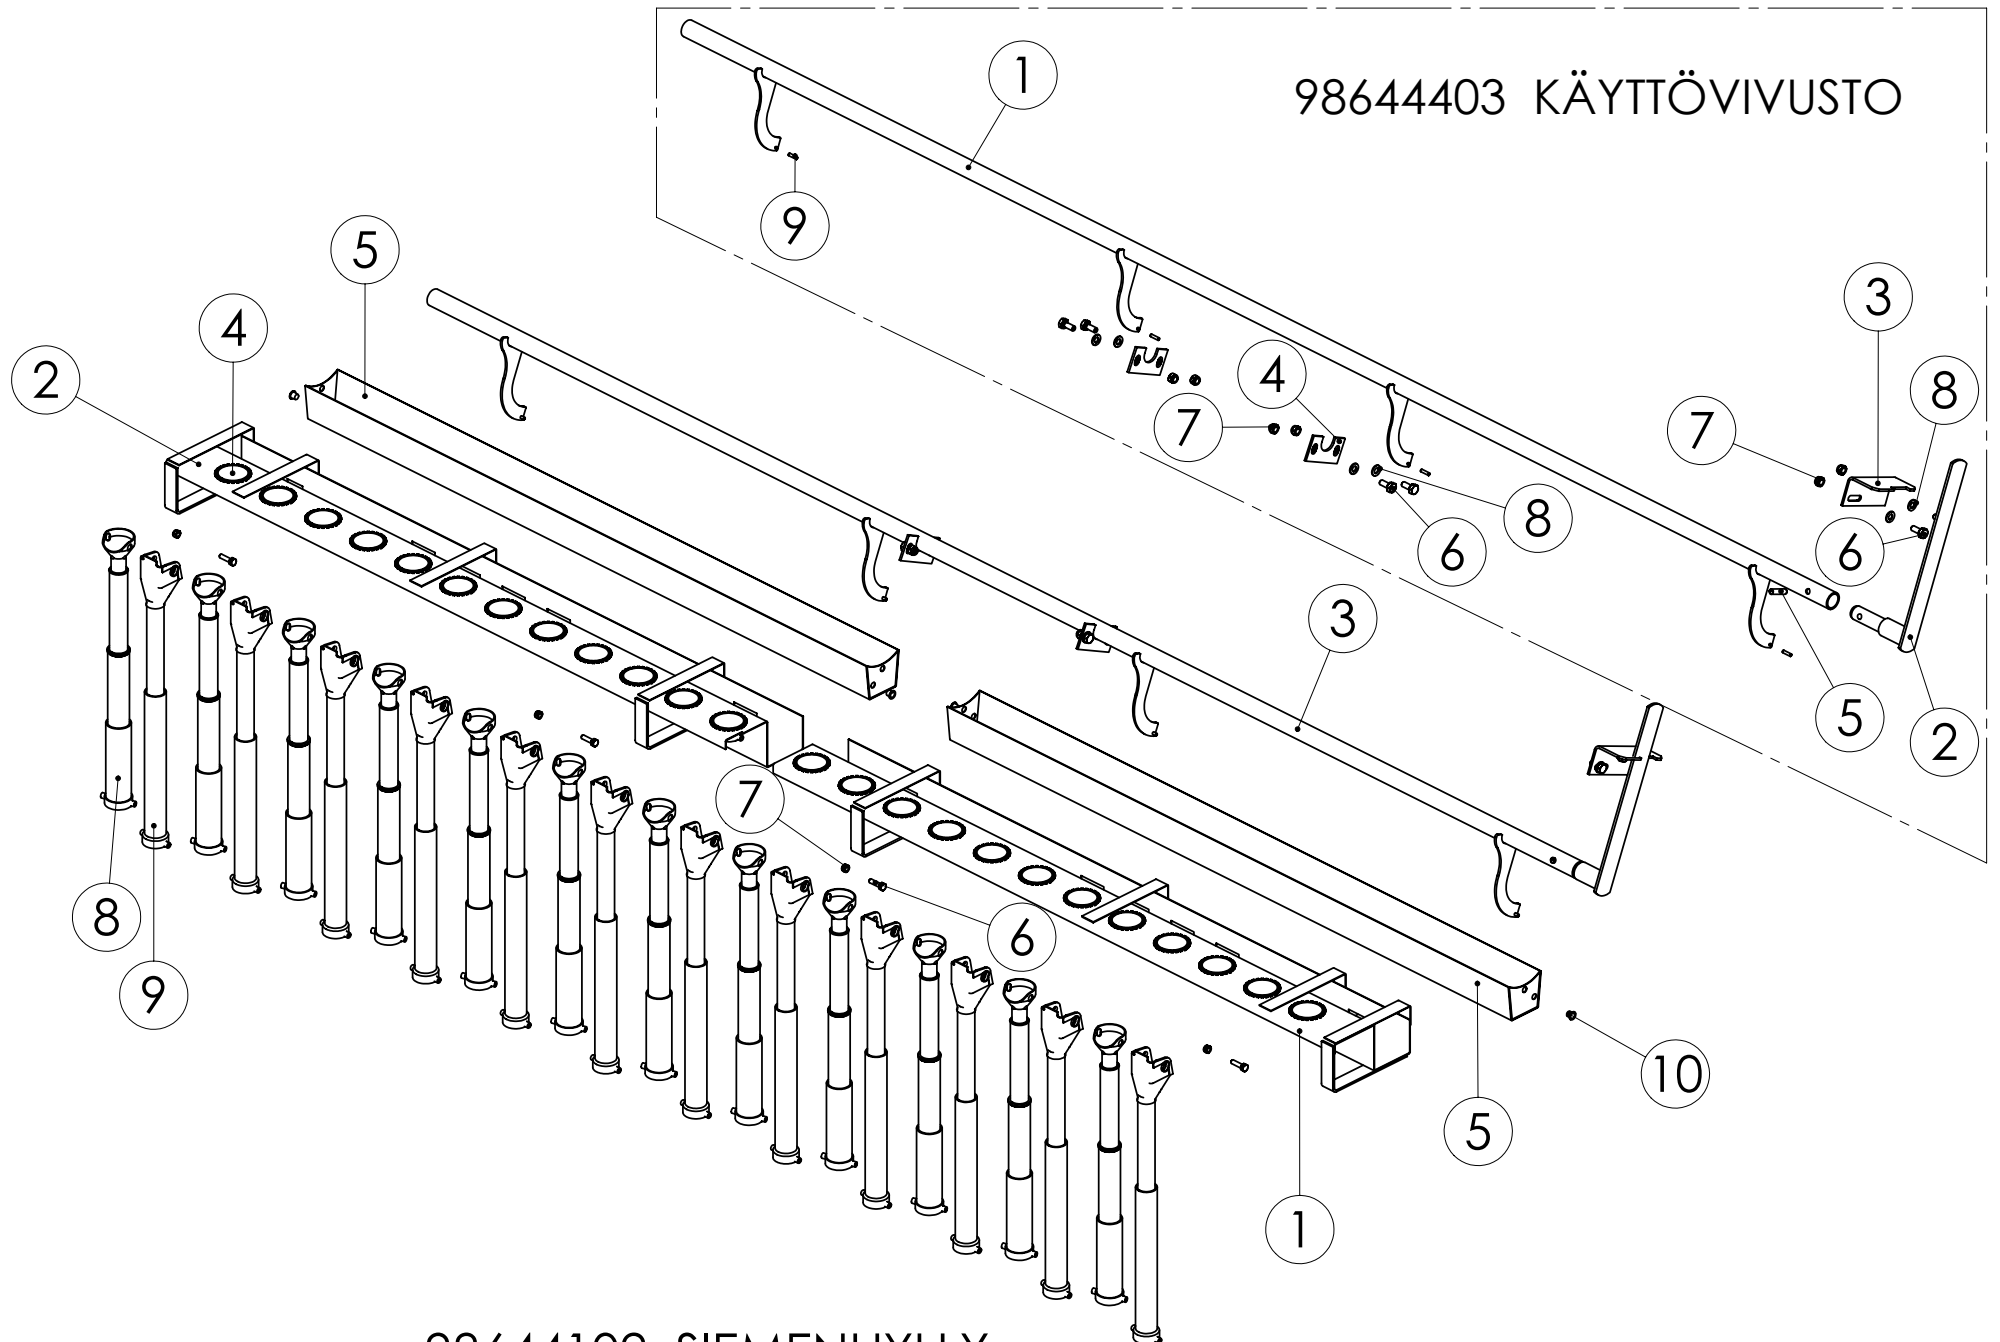

98644403 KÄYTTÖVIVUSTO

98644102 SIEMENHYLLY

98644403 KÄYTTÖVIVUSTO

Pos.	Part No	Pcs	Osan nimi	Description	Benämning	Tyyppi
1	98644573	1	Putki	Tube	Rör	
2	98639873	1	Käyttövipu	Operating	Manöverspak	
3	98640463	1	Lukituslevy	Locking plate	Lås plåt	
4	98642564	2	Lukituslevy	Locking plate	Lås plåt	
5	02063260	1	Jousisokka	Spring pin	Fjäderpinne	10x40 DIN1481 55SI7ZN
6	05012345	6	Kuusioruuvi	Hexagon bolt	Sexkantskruv	M10x25 SFS2064 M8.8ZN
7	02161444	6	Lukitusmutteri	Locking nut	Låsmutter	M10 DIN985 8ZN NYLOC
8	05061085	6	Aluslaatta	Washer	Bricka	11 SFS2042 FEZN
9	02060157	4	Jousisokka	Spring pin	Fjäderpinne	5x20 DIN1481 ZN

98644102 SIEMENHYLLY

Pos.	Part No	Pcs	Osan nimi	Description	Benämning	Tyyppi
1	98644263	1	Hyllykkö	Shelves	Hylla	
2	98644363	1	Hyllykkö	Shelves	Hylla	
3	98644403	1	Käyttövivusto	Adjuster arm	Ansättar arm	
4	95675413	24	Nivelosa	Link	Led	
5	98645763	2	Koekylvökaukalo	Calibration trough	Vridprovstrag	
6	05011976	4	Kuusioruuvi	Hexagon bolt	Sexkantskruv	M8x30 SFS2064 M 8.8ZN
7	02151051	4	Lukitusmutteri	Locking nut	Låsmutter	M8 DIN985 8ZN NYLOC
8	95779203	12	Etuvantaan teleskooppi	Tube	Rör	
9	98914303	12	Takavantaan teleskooppi	Tube	Rör	
10	02040231	4	Tulppa	Plug	Plugg	DBI 15