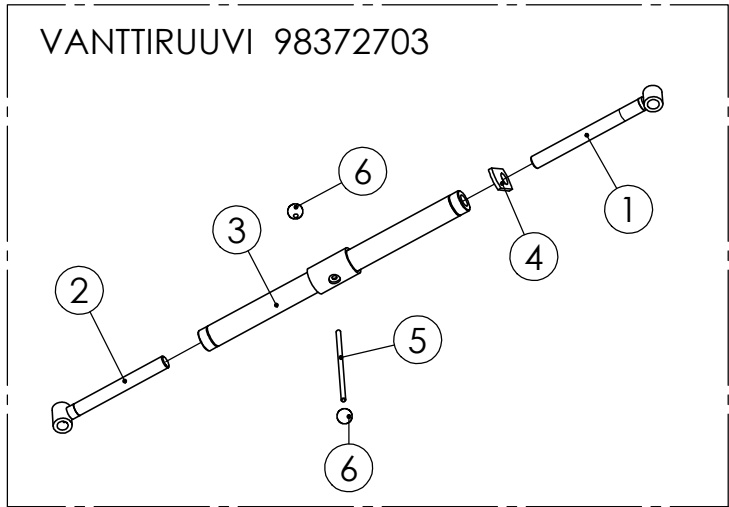

98627202 VETOLAITE KP.

Pos.	Part No	Pcs	Osan nimi	Description	Benämning	Tyyppi
1	98623572	1	Aisa	Draw beam	Dragstång	
2	98606573	1	Kannatin	Support	Konsol	
3	98601873	1	Pidin	Holder	Klammer	
4	97604644	3	Tappi	Stud	Bult	30x165
5	96906044	2	Akseli	Axle	Axel	
6	05012306	2	Kuusioruuvi	Hexagon bolt	Sexkantskruv	M10x20 SFS2064 M8.8ZN
7	02061635	6	Rengassokka	Linch pin	Sprint	11x43 FEZN
8	98648444	1	Tappi	Stud	Bult	
9	02062644	2	Jousisokka	Spring pin	Fjäderpinne	8x45 DIN1481 55SI7ZN
10	98372703	1	Vanttiruuvi	Adjusting screw	Stälsskruv	
11	02062242	2	Rengassokka	Linch pin	Sprint	4,5x40 FEZN
12	02062771	2	Jousisokka	Spring pin	Fjäderpinne	5x32 DIN1481 55SI7ZN
13	98635773	1	Aisasynteri	Cylinder assembly	Cylinder montering	

98992203 VETOKOLMIO

Pos.	Part No	Pcs	Osan nimi	Description	Benämning	Tyyppi
1	98992373	1	Vetopalkki	Crossbar	Dragbom	
2	98721973	1	Lukituslevy	Locking plate	Lås plåt	
3	98721764	1	Tappi	Stud	Bult	
4	98629444	2	Tappi	Stud	Bult	d22x162
5	02062323	3	Jousisokka	Spring pin	Fjäderpinne	6x40 DIN1481 55SI7ZN
6	02062242	1	Rengassokka	Linch pin	Sprint	4,5x40 FEZN
7	02070035	1	Aluslaatta	Washer	Bricka	16 SFSBV 157 FEZN
8	02071462	1	Aluslaatta	Washer	Bricka	B16 DIN127
9	02081213	1	Kuusioruuvi	Hexagon bolt	Sexkantskruv	M16x30 SFS2064 M 8.8ZN
10	94489844	1	Tappi	Stud	Bult	
11	02061619	1	Rengassokka	Linch pin	Ringpinne	6x40 FEZN
12	02061635	2	Rengassokka	Linch pin	Sprint	11x43 FEZN