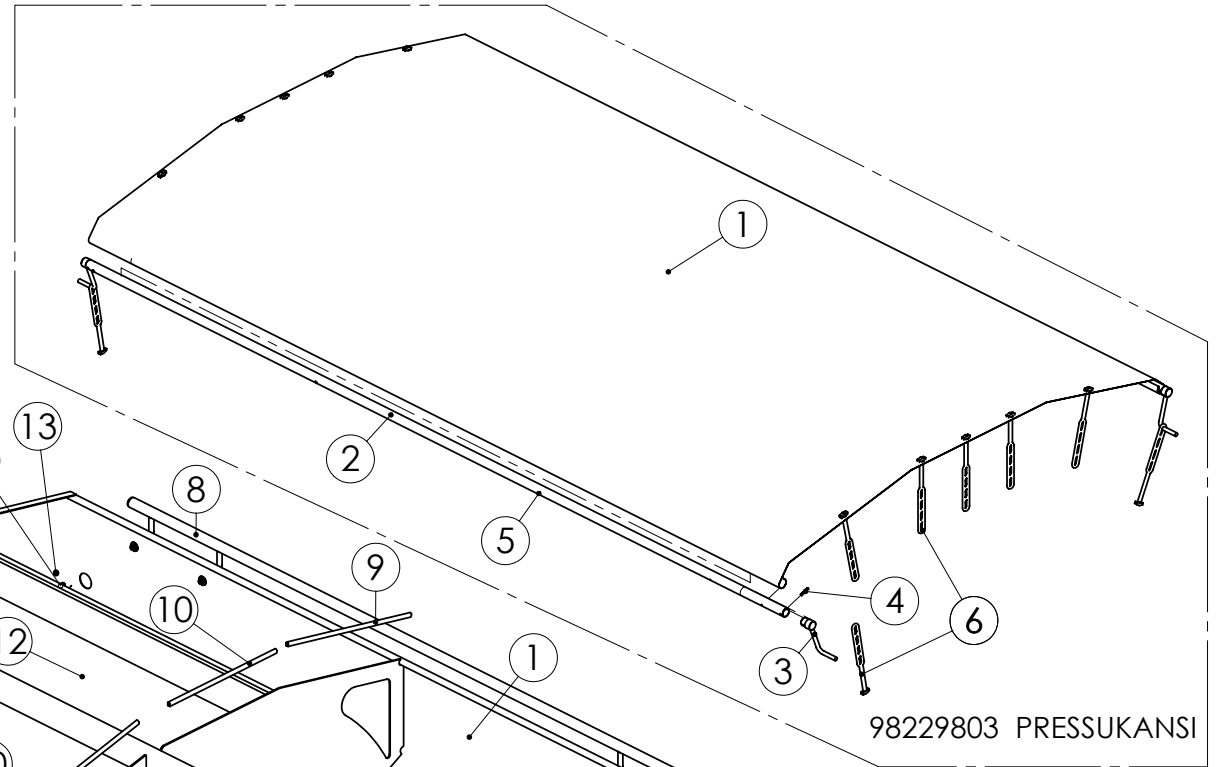

98701203 KAIDE

Pos.	Part No	Pcs	Osan nimi	Description	Benämning	Tyyppi
1	98701163	1	Kaide	Handrail	Räcke	
2	02045865	2	Tulppa	Plug	Plugg	PT-28/32-H UJANEN Oy/ETOLA
3	02161444	4	Lukitusmutteri	Locking nut	Låsmutter	M10 DIN985 8ZN NYLOC
4	05061061	8	Aluslaatta	Washer	Bricka	B10 DIN 9021

98229803 PRESSUKANSI

Pos.	Part No	Pcs	Osan nimi	Description	Benämning	Tyyppi
1	97547323	1	Kansi	Cover plate	Lock	
2	98221064	2	Putki	Tube	Rör	L=3130
3	98221264	4	Veivi	Crank lever	Vev	
4	02062549	4	Jousisokka	Spring pin	Fjäderpinne	6x32 DIN1481 55SI7ZN
5	02201260	8	Vetoniitti	Pop-rivet	Pop-nit	4x8,5 TAP/D56/LF
6	01930017	24	Kumitanko	Rubber bar	Gummistång	

98935002 LISÄSÄILIÖ

Pos.	Part No	Pcs	Osan nimi	Description	Benämning	Tyyppi
1	98935162	1	Säiliö	Hopper	Behållar	
2	98935663	1	Takaseinä	Rear wall	Bakrevägg	
3	98824363	1	Levy	Plate	Plåt	
4	98824463	1	Levy	Plate	Plåt	
5	98824563	1	Levy	Plate	Plåt	
6	98824663	1	Kulmakiinnitin	Angle fastener	Viknefastdon	
7	98229803	1	Kansi	Cover plate	Lock	3000
8	98701203	2	Kaide	Handrail	Räcke	
9	98161814	1	Tiiviste	Gasket	Tätning	U15/1-4mm
10	98828614	2	Tiiviste	Gasket	Tätning	U15/1-4mm
11	96183304	2	Näyttöikkuna	Window	Fönster	
12	98936502	1	Väliseinä	Partition wall	Mellanvägg	
13	02151051	44	Lukitusmutteri	Locking nut	Låsmutter	M8 DIN985 8ZN NYLOC
14	05061656	62	Aluslaatta	Washer	Bricka	9 SFS2042 FEZN
15	05011895	46	Kuusioruuvi	Hexagon bolt	Sexkantskruv	M8x20 SFS2064 M8.8ZN
16	97943013	1	Kiinnitysosat	Fastening parts	Fästdetaljer	
17	97943113	1	Kiinnitysosat	Fastening parts	Fästdetaljer	
18	02080476	10	Lukkoruuvi	Set-screw	Låsskruv	M6x25 SFS2458 4.6ZN
19	05061631	10	Aluslaatta	Washer	Bricka	6,6 SFS2042 FEZN
20	02161758	10	Lukitusmutteri	Locking nut	Låsmutter	M6 DIN985 8ZN NYLOC
21	01930018	10	Nuppi	Knop	Knopp