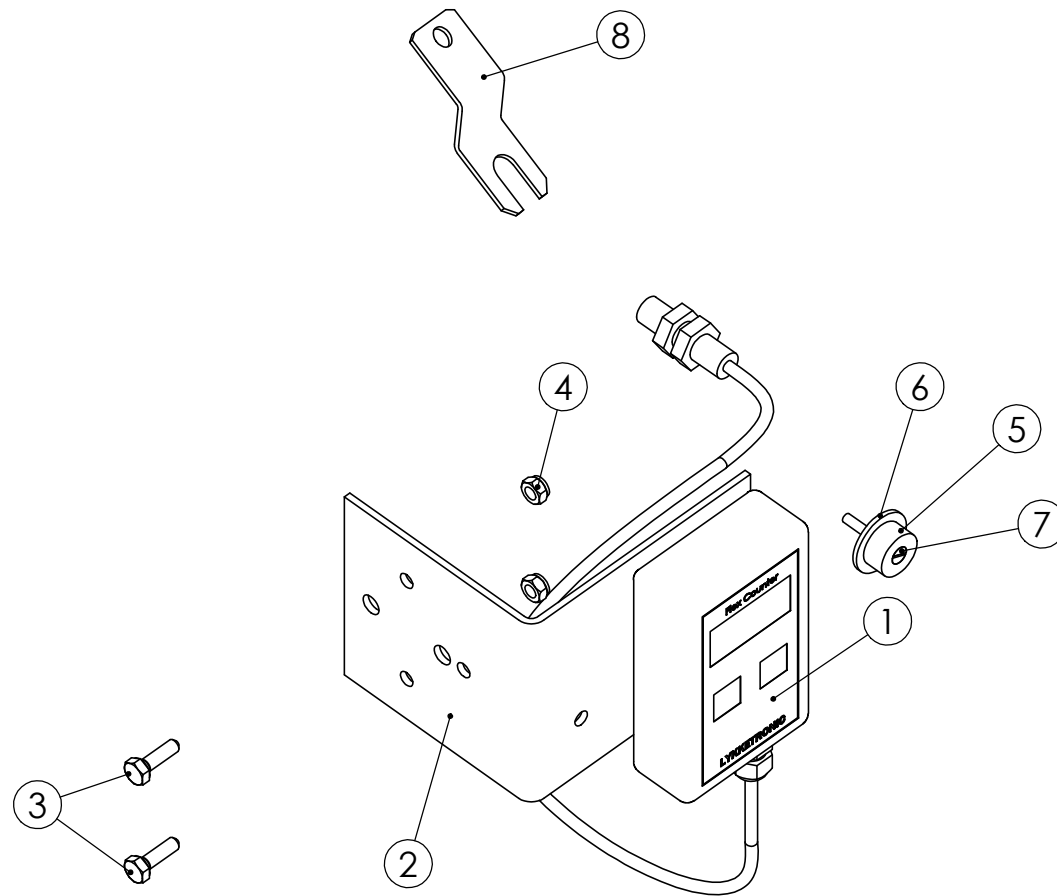

98798004 PINTA-ALAMITTARI Flex Counter

98798004 PINTA-ALAMITTARI

Pos.	Part No	Pcs	Osan nimi	Description	Benämning	Tyyppi
1	02050664	1	Pinta-alamittari	Counter	Räkneverk	LYKKETRONIC FLEX COUNT
2	98457274	1	Kulmakiinnitin	Angle fastener	Viknefastdon	
3	05011574	2	Kuusioruuvi	Hexagon bolt	Sexkantskruv	M6x20 SFS2064 M8.8ZN
4	02161758	2	Lukitusmutteri	Locking nut	Låsmutter	M6 DIN985 8ZN NYLOC
5	97021404	1	Magneetti	Magnet	Magnet	Ø20x4,3x10
6	97021504	1	Aluslevy	Bottom plate	Bottenplatta	
7	05061895	1	Ruuvi	Screw	Skruv	M4x30 SFS2177 FZA2
8	98838064	1	Pidin	Holder	Klammer	JC + Flexcounter