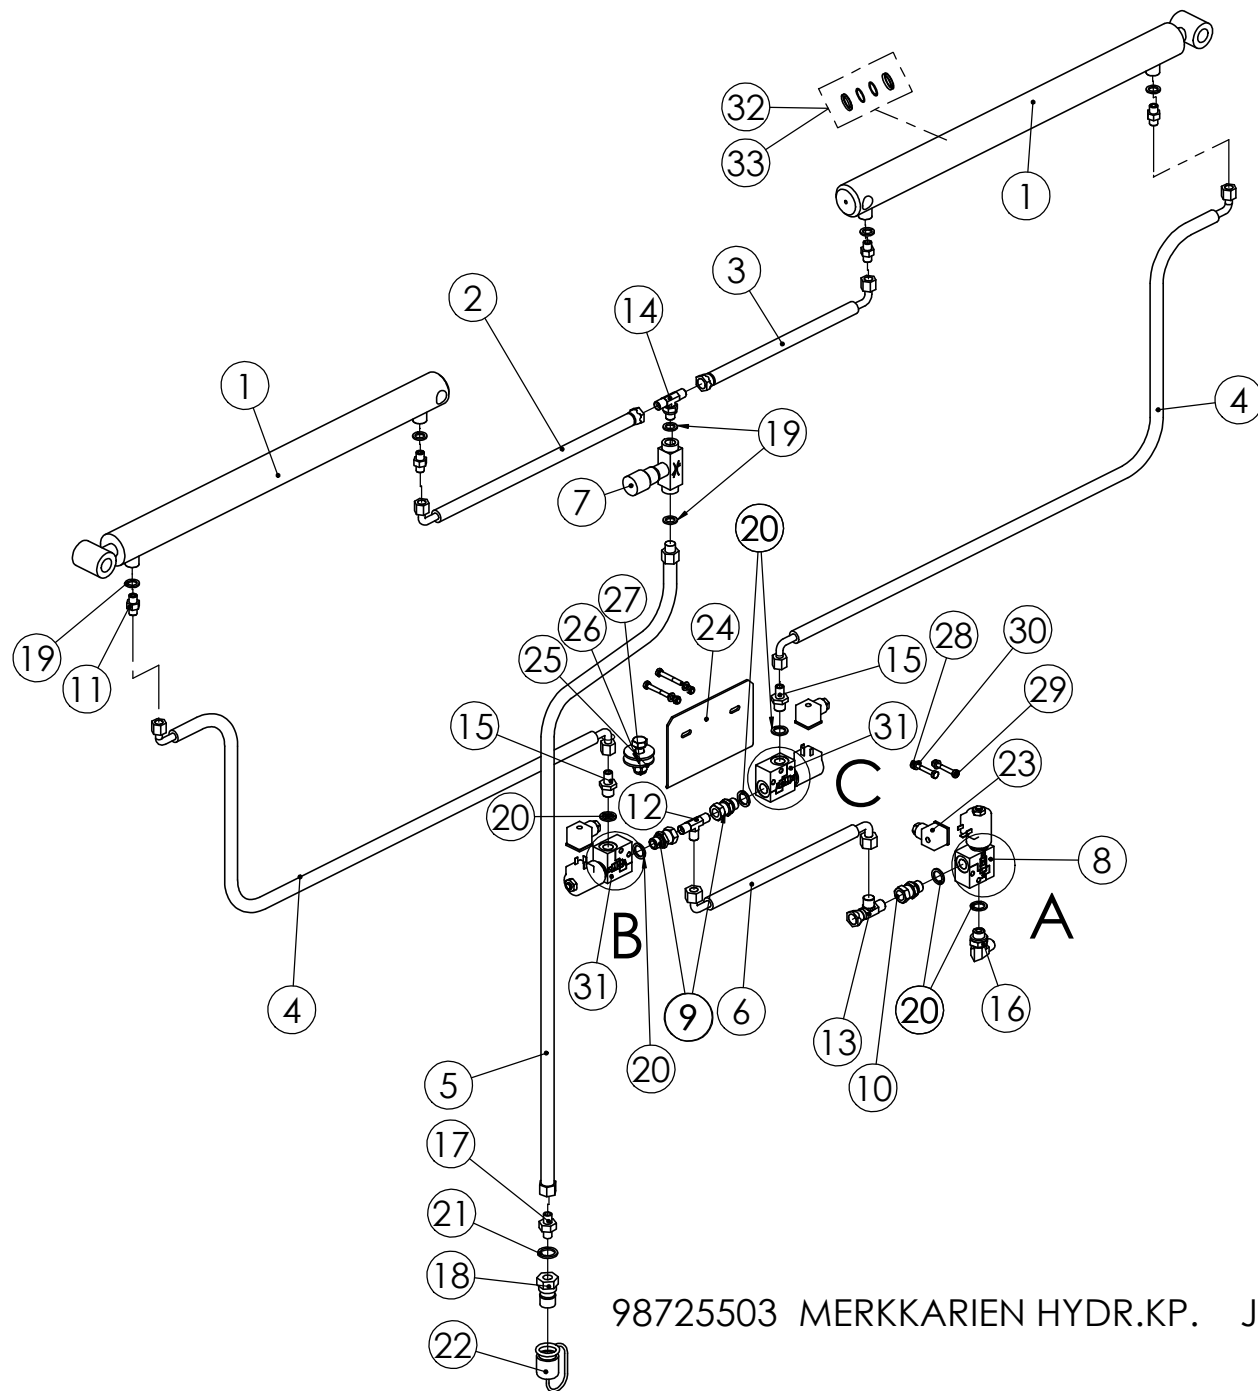

98594303 LAUTANEN+VARSI

98594303 LAUTANEN+VARSI

Pos.	Part No	Pcs	Osan nimi	Description	Benämning	Tyyppi
1	98594273	1	Tanko	Pole	Stång	
2	97519274	1	Levy	Plate	Plåt	
3	01311023	2	Laakeri	Bearing	Lager	6004-2RS
4	01351322	1	Varmistinrenkas	Circlip	Låsring	42*1,75 DIN472 FE
5	97417404	1	Väliholkki	Spacer	Distansstycke	20 / 28x2
6	05061061	1	Aluslaatta	Washer	Bricka	B10 DIN 9021
7	05012264	1	Kuusioruuvi	Hexagon bolt	Sexkantskruv	M10x16 SFS2064 M8.8ZN
8	01345102	1	Tulppa	Plug	Plugg	∅45