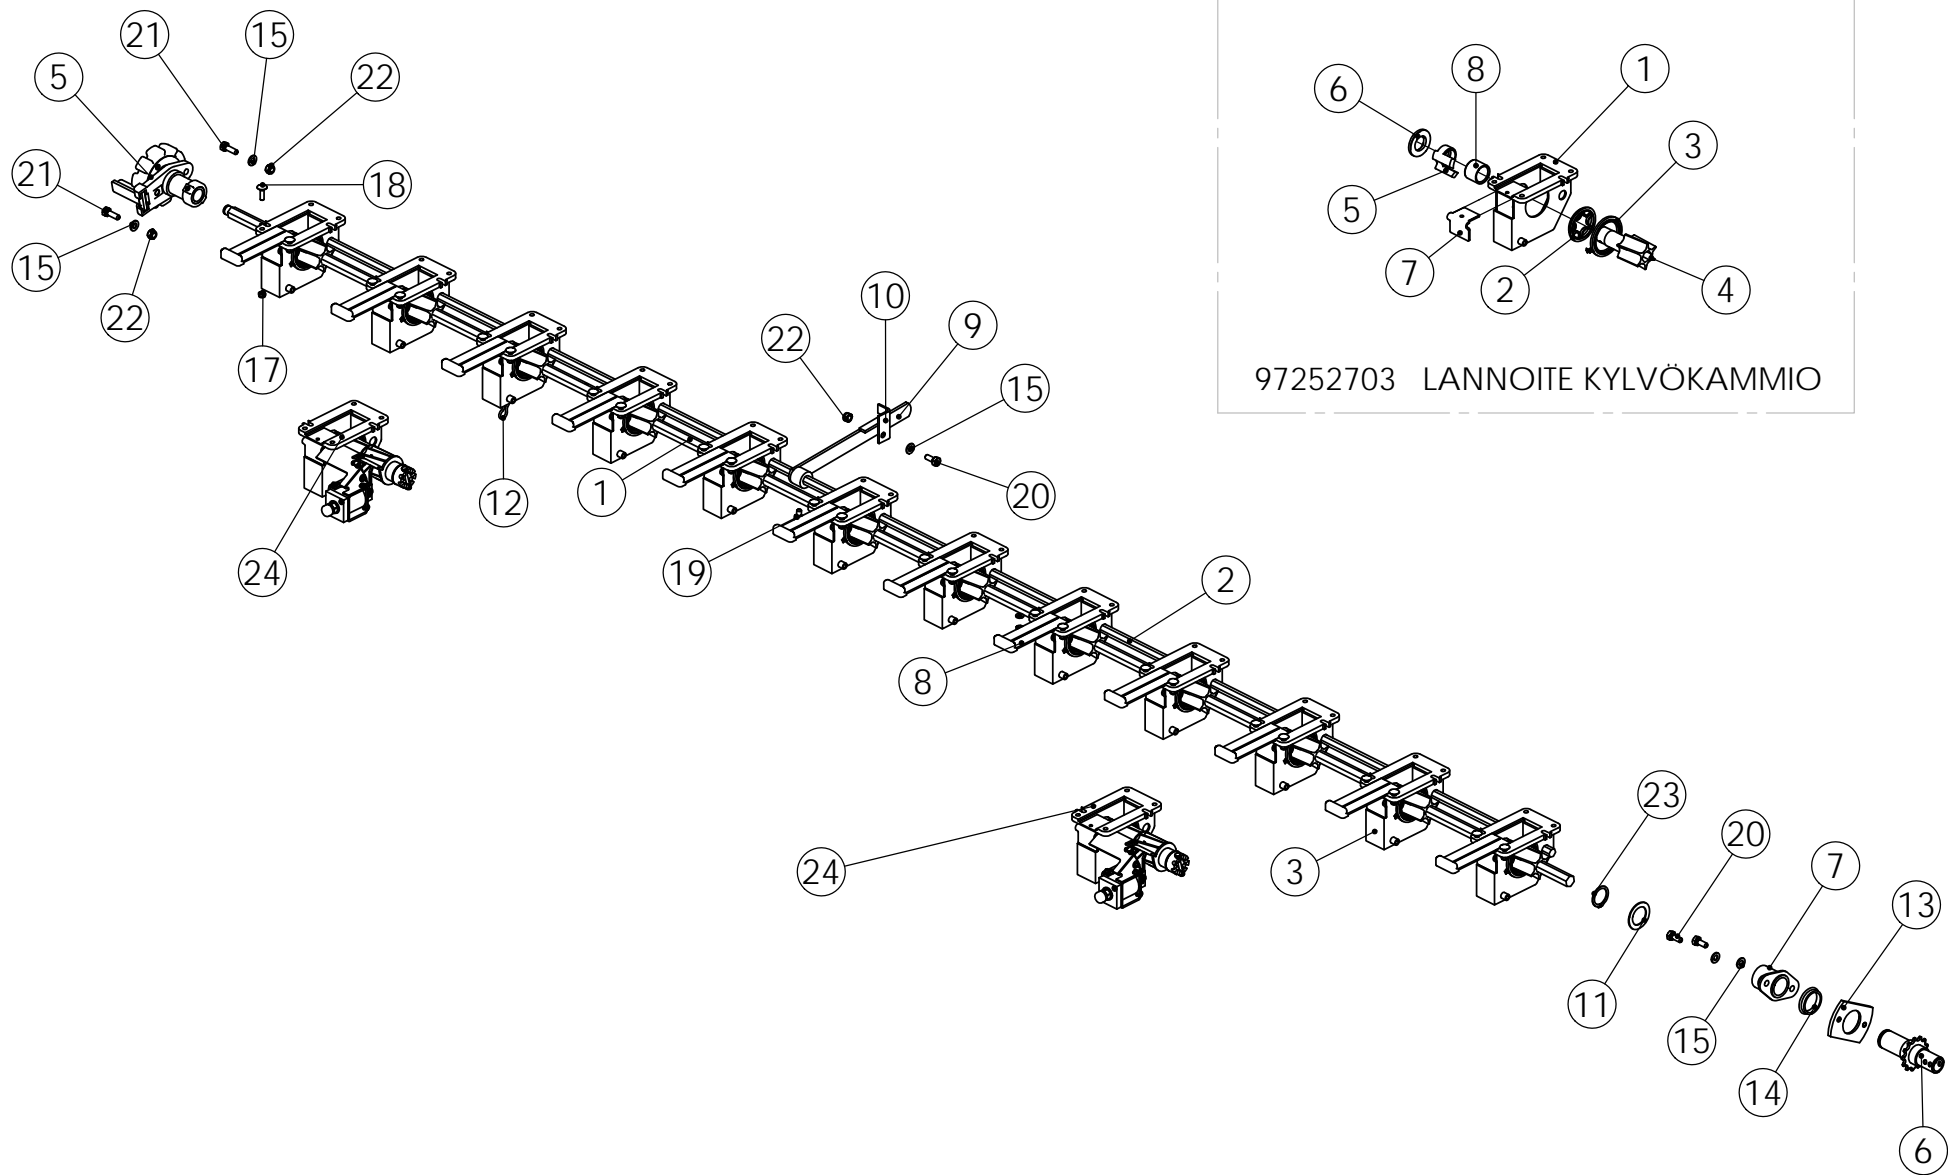

98837001 SYÖTTÖLAITTEISTO LANNOITE KP. 3000

97252703 LANNOITE KYLVÖKAMMIO

Pos.	Part No	Pcs	Osan nimi	Description	Benämning	Tyyppi
1	96176512	1	Syöttökammio	Feeding chamber	Utmatningshus	
2	96088904	1	Tiivisterengas	Dictungsring	Packningsring	
3	96176614	1	Pidätinrenas	Retaining ring	Stoppning	
4	96088814	1	Syöttötela	Feeding roller	Skjutvals	
5	97084413	1	Säätöholkki	Adjuster bushing	Ansätthylsa	
6	94407514	1	Paininlevy	Press ring	Tryckskiva	
7	95415704	1	Kansi	Cover plate	Lock	
8	97084514	1	Holkki	Bushing	Buchse	

98837001 SYÖTTÖLAITTEISTO LANNOITE KP. 3000

Pos.	Part No	Pcs	Osan nimi	Description	Benämning	Tyyppi
1	98837303	1	Akseli	Axle	Axel	17x3017
2	95927714	1	Akseli	Axle	Axel	13x2800
3	97252703	12	Lannoitekylvökammio	Feeding chamber assembly	Utmatningshuserie	
4	95524804	12	Pohjaläppä	Bottom flap valve	Bottenklaff	
5	98837403	1	Lannoite käsipyörä	Hand wheel	Handhjul	
6	95658144	1	Akseli	Axle	Axel	
7	94411514	1	Laakeri	Bearing	Lager	
8	95418613	12	Sulkuluisti	Parallel slide stop valve	Avstängningslid	
9	95661813	1	Vipu	Lever	Handspak	
10	95861744	1	Lukituslevy	Locking plate	Lås plåt	
11	94501244	1	Aluslaatta	Washer	Bricka	31x45x1,5
12	94407644	12	Haarajousisokka	Snap pin	Fjäderpinne, R-Sprint	Ø3
13	96123244	1	Latta	Flat bar	Plattstång	
14	96108504	1	Holkki	Bushing	Buchse	
15	05061656	5	Aluslaatta	Washer	Bricka	9 SFS2042 FEZN
16	05061631	24	Aluslaatta	Washer	Bricka	6,6 SFS2042 FEZN
17	02161758	24	Lukitusmutteri	Locking nut	Låsmutter	M6 DIN985 8ZN NYLOC
18	02081278	24	Lukkoruuvi	Set-screw	Ställskruv	M6x22 SFS2458 4.6ZN
19	05011831	1	Kuusioruuvi	Hexagon bolt	Sexkantskruv	M8x12 SFS2064 M8.8ZN
20	05011895	3	Kuusioruuvi	Hexagon bolt	Sexkantskruv	M8x20 SFS2064 M8.8ZN
21	05011937	2	Kuusioruuvi	Hexagon bolt	Sexkantskruv	M8x25 SFS2064 M8.8ZN
22	02151051	3	Lukitusmutteri	Locking nut	Låsmutter	M8 DIN985 8ZN NYLOC
23	01351731	1	Varmistusrenas	Circlip	Låsring	30x1,5 DIN471 FE
24	98451703	2	Lannoiteajourakammio	Feeding chamber	Utmatningshus