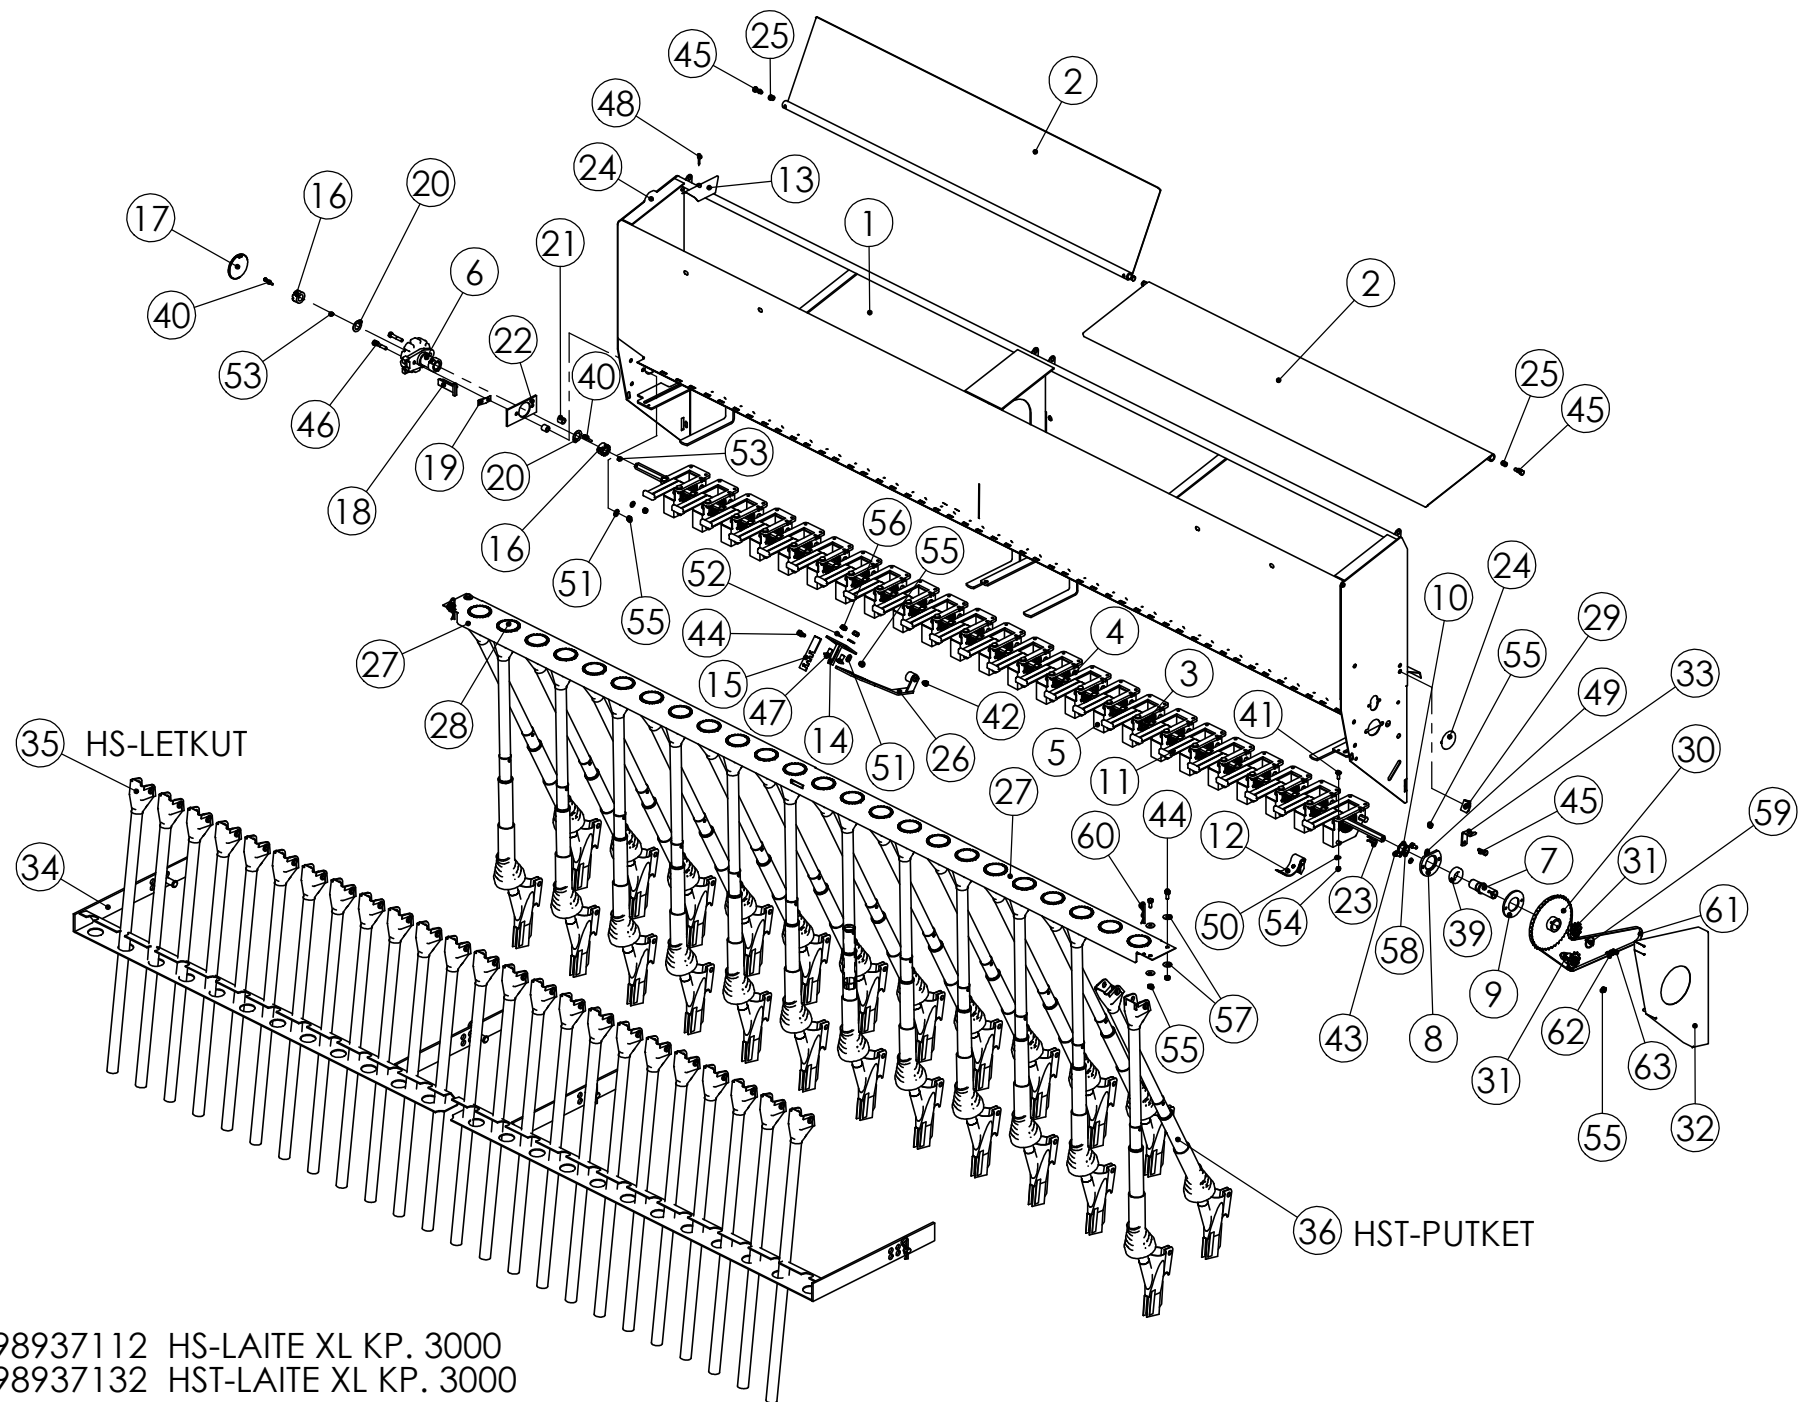

98937112 HS-LAITE XL KP. 3000
98937132 HST-LAITE XL KP. 3000

98937112 HS-LAITE XL KP. 3000
98937132 HST-LAITE XL KP. 3000

Pos.	Part No	Pcs	Osan nimi	Description	Benämning	Tyyppi
1	98938262	1	Säiliö	Hopper	Behållar	JC 3000 Star XL (h=900)
2	98028573	2	Kansi	Cover plate	Lock	L=1418
3	97812003	1	Akseli	Axle	Axel	L=3072
4	95927714	1	Akseli	Axle	Axel	13x2800
5	97911003	24	Syöttökammio kp.	Feeding chamber assembly	Utmatningshusserie	
6	95599704	1	Käsipyörä	Hand wheel	Handhjul	
7	97795344	1	Holkki	Bushing	Hylsa	Ø25 L=93
8	97812844	1	Laippa	Flange	Fläns	
9	96141544	1	Laippa	Flange	Fläns	
10	94580944	2	Aluslaatta	Washer	Bricka	26x35x1
11	95418613	24	Sulkuluisti	Parallel slide stop valve	Avstängningslid	
12	95524804	24	Pohjaläppä	Bottom flap valve	Bottenklaff	
13	96996513	23	Suisti	Filler plate	Fyllnadsplåt	
14	98039564	1	Lukituslevy	Locking plate	Lås plåt	
15	94497144	1	Hahlolevy	Backing plate	Gaffelplåt	
16	94412314	2	Säätöholkki	Adjuster bushing	Ansättarhylsa	
17	94287064	1	Kansi	Cover plate	Lock	
18	95580864	1	Pidin	Holder	Klammer	
19	95581244	1	Jousi	Spring	Fjäder	
20	94412404	2	Aluslaatta	Washer	Bricka	
21	96096344	2	Putki	Tube	Rör	Ø17,2x2,9x17
22	96096244	1	Levy	Plate	Plåt	
23	94407644	24	Haarajousisokka	Snap pin	Fjäderpinne, R-Sprint	Ø3
24	94430164	2	Peitelevy	Cover plate	Skuddsplåt	
25	96077644	4	Holkki	Bushing	Hylsa	
26	98804613	1	Pohjal. säätövipu	Control lever	Regleringspak	
27	98804263	1	Kannatin	Support	Konsol	150x2920
28	95675413	24	Nivelosa	Link	Led	
29	98280064	2	Kiristyslatta	Tension bar	Spännstång	
30	95704544	1	Ketjupyörä	Sprocket	Kedjehjul	Z41
31	97724504	2	Ketjunkiristin	Chain stretcher	Kedjespännare	
32	98029162	1	Päätylevy	End plate	Ändplatta	
33	98039364	1	Pidin	Holder	Klammer	
34	98806373	1	Reikälevy	Perforated plate	Perforerad plåt	
35	97907204	24	Putki	Tube	Rör	L=850
36	98851004	12	Putki	Tube	Rör	
37	98841603	1	Kylvötaulukko	Sowing chart	Såtabel	JC Star
38	93884304	1	Konekilpi	Identification decal	Maskinskyt	
39	01311351	1	Laakeri	Bearing	Lager	6005-2RS