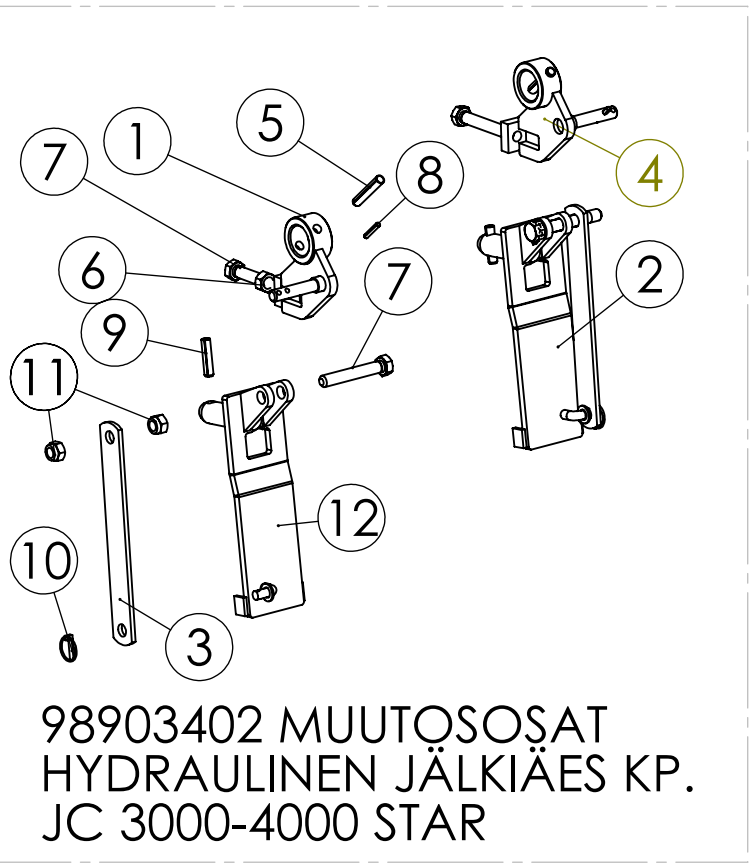

98909402 HYDRAULIIKKA
HYDRAULINEN JÄLKIÄES KP.
JC 3000 STAR XL

98903402 MUUTOSOSAT
HYDRAULINEN JÄLKIÄES KP.
JC 3000-4000 STAR

Pos.	Part No	Pcs	Osan nimi	Description	Benämning	Tyyppi
1	98905173	1	Vääntiö	Driver	Medbringare	
2	98903673	1	Tappi	Stud	Bult	
3	97920814	2	Kuljetustuki	Transport support	Transportstöd	
4	98905073	1	Vääntiö	Driver	Medbringare	
5	02061996	2	Jousisokka	Spring pin	Fjäderpinne	12x70 DIN1481 ZN
6	02161148	2	Kuusiomutteri	Hexagon nut	Sexkantmutter	M16 SFS2067 8Zn
7	02080361	2	Kuusioruuvi	Hexagon bolt	Sexkantskruv	M16x90 SFS2064 M8.8ZN
8	02062475	2	Jousisokka	Spring pin	Fjäderpinne	6x36 DIN1481 ZN
9	02063292	2	Jousisokka	Spring pin	Fjäderpinne	12x50 DIN1481 55Si7ZN
10	02062242	2	Rengassokka	Linch pin	Sprint	4,5x40 FEZN
11	02151083	4	Lukitusmutteri	Locking nut	Låsmutter	M16 DIN985 8ZN NYLOC
12	98903773	1	Tappi	Stud	Bult	

98909402 HYDRAULIIKKA
HYDRAULINEN JÄLKIÄES KP.
JC 3000 STAR XL

Pos.	Part No	Pcs	Osan nimi	Description	Benämning	Tyyppi
1	01860012	1	Venttiili	Valve	Ventil	OD 15.06.18.17
2	01860094	1	Venttiili	Valve	Ventil	13-VRFU 04
3	01451365	1	Yhdysnipa	Extension piece	Förlängningsstycke	26-04010-06-04
4	01341285	3	Tiiviste	Gasket	Tätning	08-USITR-06 3/8"
5	01451379	3	Kulmanippa	Extension piece	Förlängningsstycke	26-04500-04
6	01440390	2	Kaksoisnipa	Extension piece	Förlängningsstycke	26-04000-06
7	97934344	1	Liitin	Fitting	Anslutning	79343-4
8	01440391	2	Yhdysnipa	Extension piece	Förlängningsstycke	26-04010-06
9	01451500	1	Letku	Hose	Slang	A50051-04-04/122-04S/A50051-04-04 L=2780
10	01860064	1	Kulmanippa	Extension piece	Förlängningsstycke	01860064 26-04510-04
11	01440103	1	T-liitin	Extension piece	Förlängningsstycke	26-04860-04
12	01451727	1	Letku	Hose	Slang	A50051-04-04/122-04S/A50051-04-04 L=830 180°
13	01451342	1	Letku	Hose	Slang	A50001-04-04/221T-04/A50051-04-04 L=4070
14	01861028	2	Huohotin	Air filter	Luftfilter	36-31A-06 3/8"
15	01451328	1	Tulppa	Plug	Plugg	24-HF-06
16	01450701	1	Solenoidi+Liitin	Solenoid+Fitting	Solenoid+Anslutning	Solenoidi+Liitin
17	01451341	1	Kaksoisnipa	Extension piece	Förlängningsstycke	26-04000-04
18	01451617	1	Kulmanippa	Extension piece	Förlängningsstycke	01451617 26-04500-06
19	97655613	2	Sylinteri	Cylinder	Cylinder	14/25x85
20	99016344	1	Kiinnitysosat	Fastening parts	Fästdetaljer