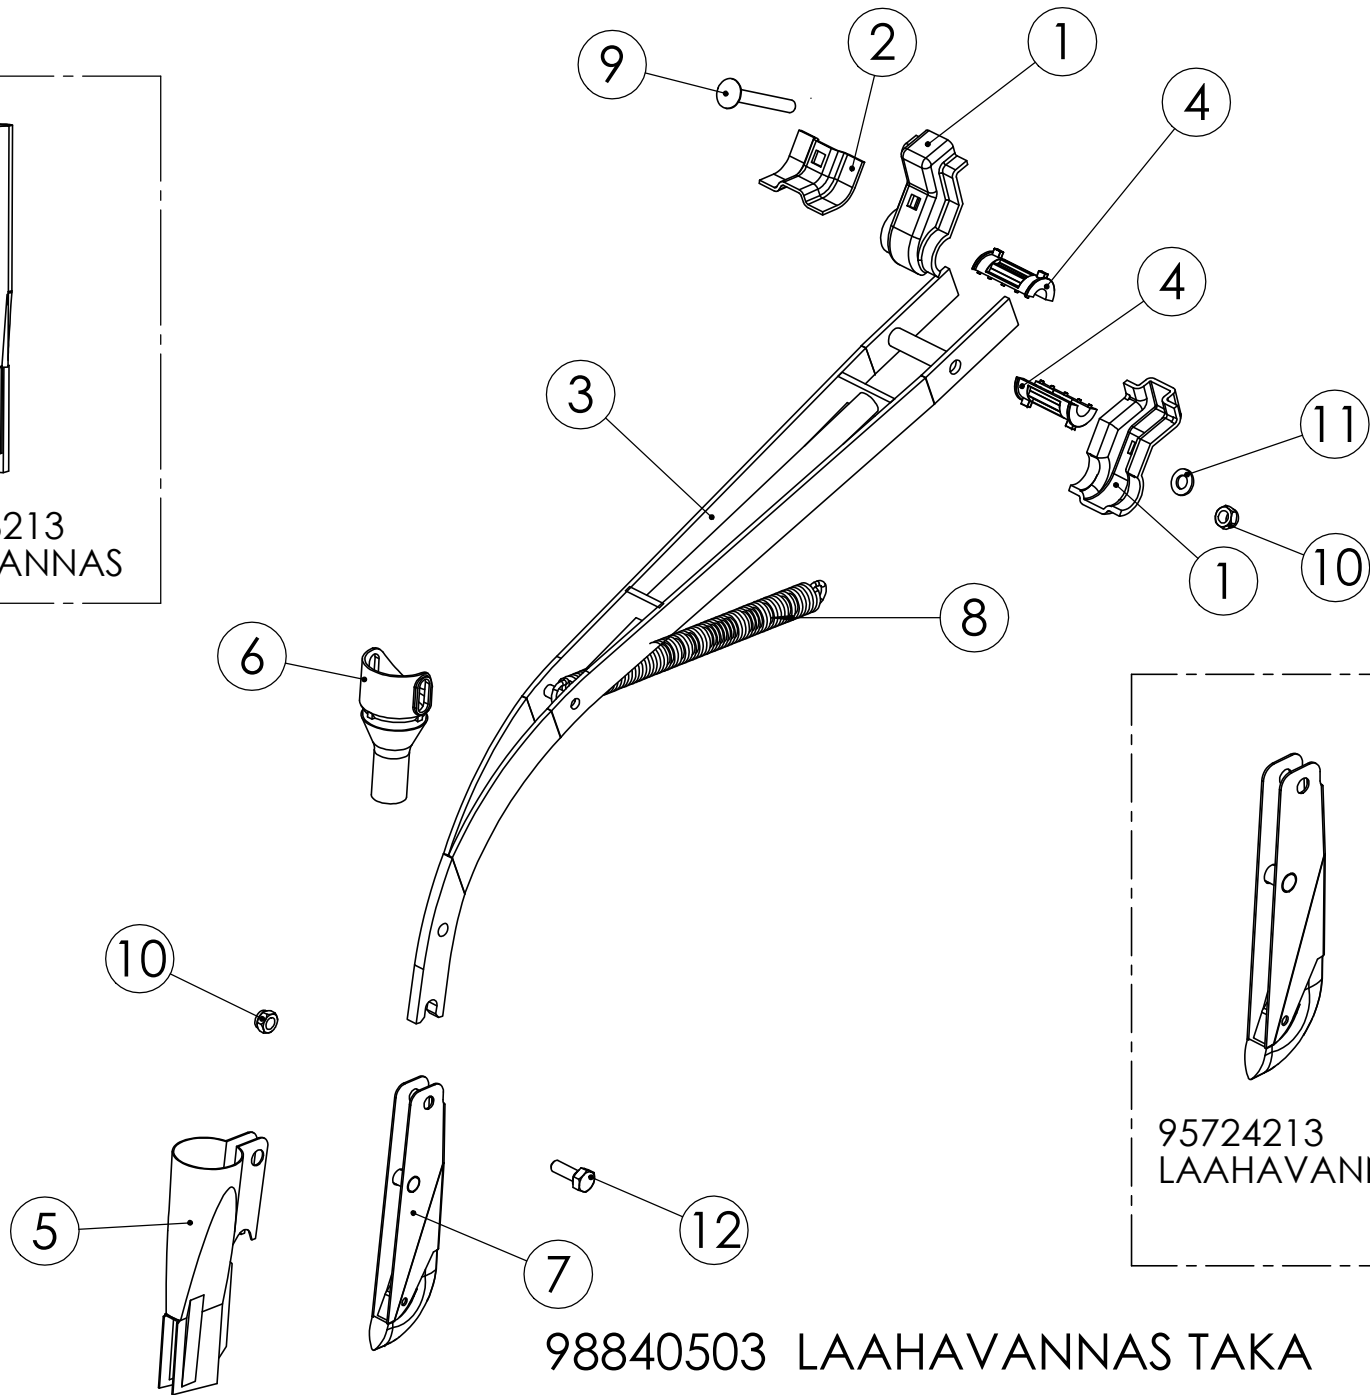

## 98840403 LAAHAVANNAS ETU

Pos.	Part No	Pcs	Osan nimi	Description	Benämning	Tyyppi
1	95718613	2	Laakerin kiinnityslevy	Bearing mounting plate	Lagerfästplatta	
2	98638973	1	Vantaanvarsi	Coulter arm	Billarm	
3	98561604	2	Laakeri	Bearing	Lager	HD
4	95670912	1	Vannas	Coulter	Bill	
5	95675813	1	Nivelosa	Link	Led	
6	95724213	1	Kulutusosa	Wear part	Slitdetalj	
7	02040422	1	Jousi	Spring	Fjäder	TR 85x4x21x300
8	02080386	1	Lukkoruuvi	Set-screw	Ställskruv	M10x80 SFS2458 8.8ZN
9	02161444	2	Lukitusmutteri	Locking nut	Låsmutter	M10 DIN985 8ZN NYLOC
10	05061085	2	Aluslaatta	Washer	Bricka	ALUSLAATTA 10,5 DIN125 ZN
11	05012384	1	Kuusioruuvi	Hexagon bolt	Sexkantskruv	M10x30 SFS2064 M8.8ZN