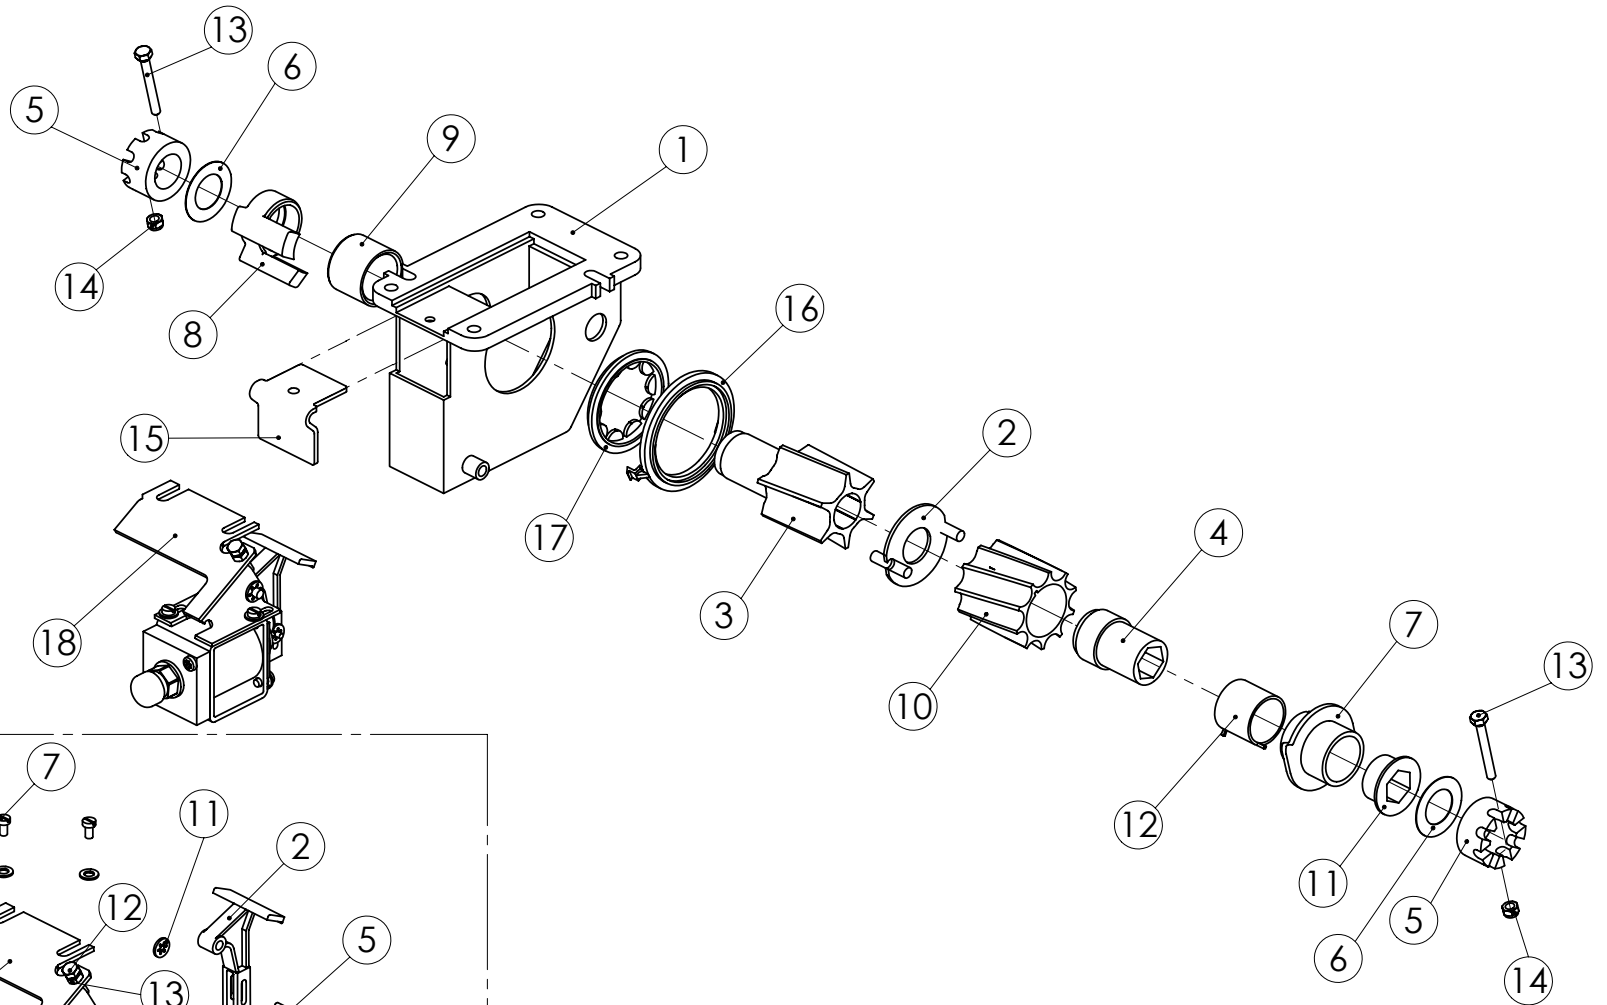

98712503 AJOURA KÄYTTÖLAITE

98451703 LANNOITE AJOURAKAMMIO

98712503 AJOURA KÄYTTÖLAITE

Pos.	Part No	Pcs	Osan nimi	Description	Benämning	Tyyppi
1	98487772	1	Runko	Frame	Stamm	
2	96182202	1	Käyttövipu	Operating	Manöverspak	
3	96187144	1	Levy	Plate	Plåt	
4	96149804	1	Tappi	Stud	Bult	Ø5x25
5	96149904	1	Tappi	Stud	Bult	Ø3x20
6	96186604	1	Levy	Plate	Plåt	
7	05061254	4	Ruuvi	Screw	Skruv	M4x10 SFS2176 5.8ZN
8	05061663	4	Aluslaatta	Washer	Bricka	5,5 SFS2042 FEZN
9	98724704	1	Säädin	Governor	Regulator	
10	02070130	2	Pidätinrengas	Retaining ring	Stoppring	5 STARLOCK
11	02070148	2	Pidätinrengas	Retaining ring	Stoppring	3 STARLOCK
12	05011292	1	Kuusioruuvi	Hexagon bolt	Sexkantskruv	M5x20 SFS2064 M8.8ZN
13	02161950	1	Kuusiomutteri	Hexagon nut	Sexkantmutter	M5 SFS2067 RUOST.

98451703 LANNOITE AJOURAKAMMIO

Pos.	Part No	Pcs	Osan nimi	Description	Benämning	Tyyppi
1	96176512	1	Syöttökammio	Feeding chamber	Utmatningshus	
2	98451943	1	Vääntiö	Driver	Medbringare	
3	98451803	1	Syöttötela	Feeding roller	Skjutvals	
4	98452404	1	Holkki	Bushing	Hylsa	
5	94412313	2	Säätöholkki	Adjuster bushing	Ansättarhylsa	
6	94412404	2	Aluslaatta	Washer	Bricka	
7	96064404	1	Pysäytin	Stop motion	Stoppanordning	
8	97084413	1	Säätöholkki	Adjuster bushing	Ansättarhylsa	
9	97084514	1	Holkki	Bushing	Buchse	
10	96187914	1	Syöttötela	Feeding roller	Skjutvals	
11	95749114	1	Holkki	Bushing	Hylsa	
12	96161644	1	Jousi	Spring	Fjäder	
13	05011447	2	Kuusioruuvi	Hexagon bolt	Sexkantskruv	M5x40 SFS2064 RUOST.
14	02161973	2	Lukitusmutteri	Locking nut	Låsmutter	M5 DIN985 8ZN NYLOC
15	95415704	1	Kansi	Cover plate	Lock	
16	96176614	1	Pidätinrengas	Retaining ring	Stoppring	
17	94496704	1	Tiivisterengas	Dictungsring	Packningsring	
18	98712503	1	Käyttövipu	Operating	Manöverspak