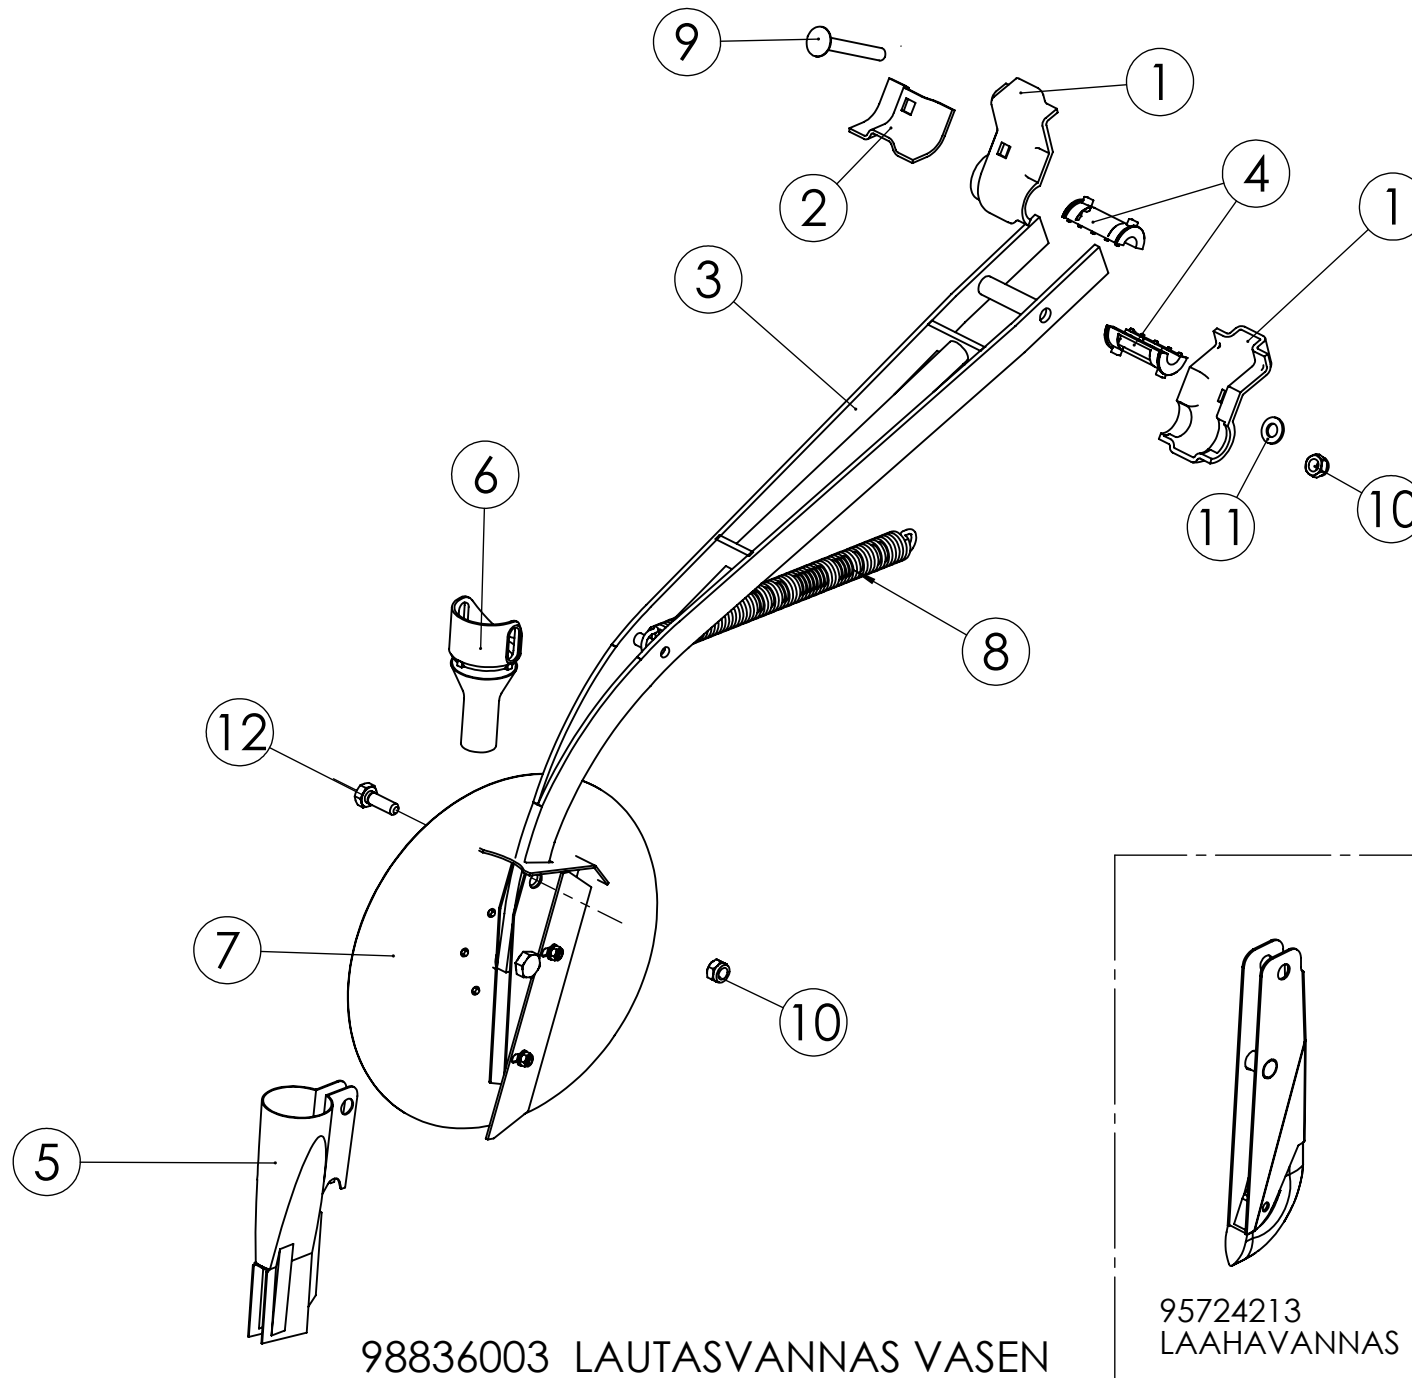

## 98835903 LAUTASVANNAS OIKEA

Pos.	Part No	Pcs	Osan nimi	Description	Benämning	Tyyppi
1	95718613	2	Laakerin kiinnityslevy	Bearing mounting plate	Lagerfästplatta	
2	98638913	1	Vantaanvarsi	Coulter arm	Billarm	
3	98561604	2	Laakeri	Bearing	Lager	HD
4	95670972	1	Vannas	Coulter	Bill	
5	95675803	1	Nivelosa	Link	Led	
6	97962703	1	Lautasvannas 2	Coulter	Bill	
7	02040422	1	Jousi	Spring	Fjäder	TR 85x4x21x300
8	02080386	1	Lukkoruuvi	Set-screw	Ställskruv	M10x80 SFS2458 8.8ZN
9	02161444	2	Lukitusmutteri	Locking nut	Låsmutter	M10 DIN985 8ZN NYLOC
10	05061085	2	Aluslaatta	Washer	Bricka	11 SFS2042 FEZN
11	05012384	1	Kuusioruuvi	Hexagon bolt	Sexkantskruv	M10x30 SFS2064 M8.8ZN