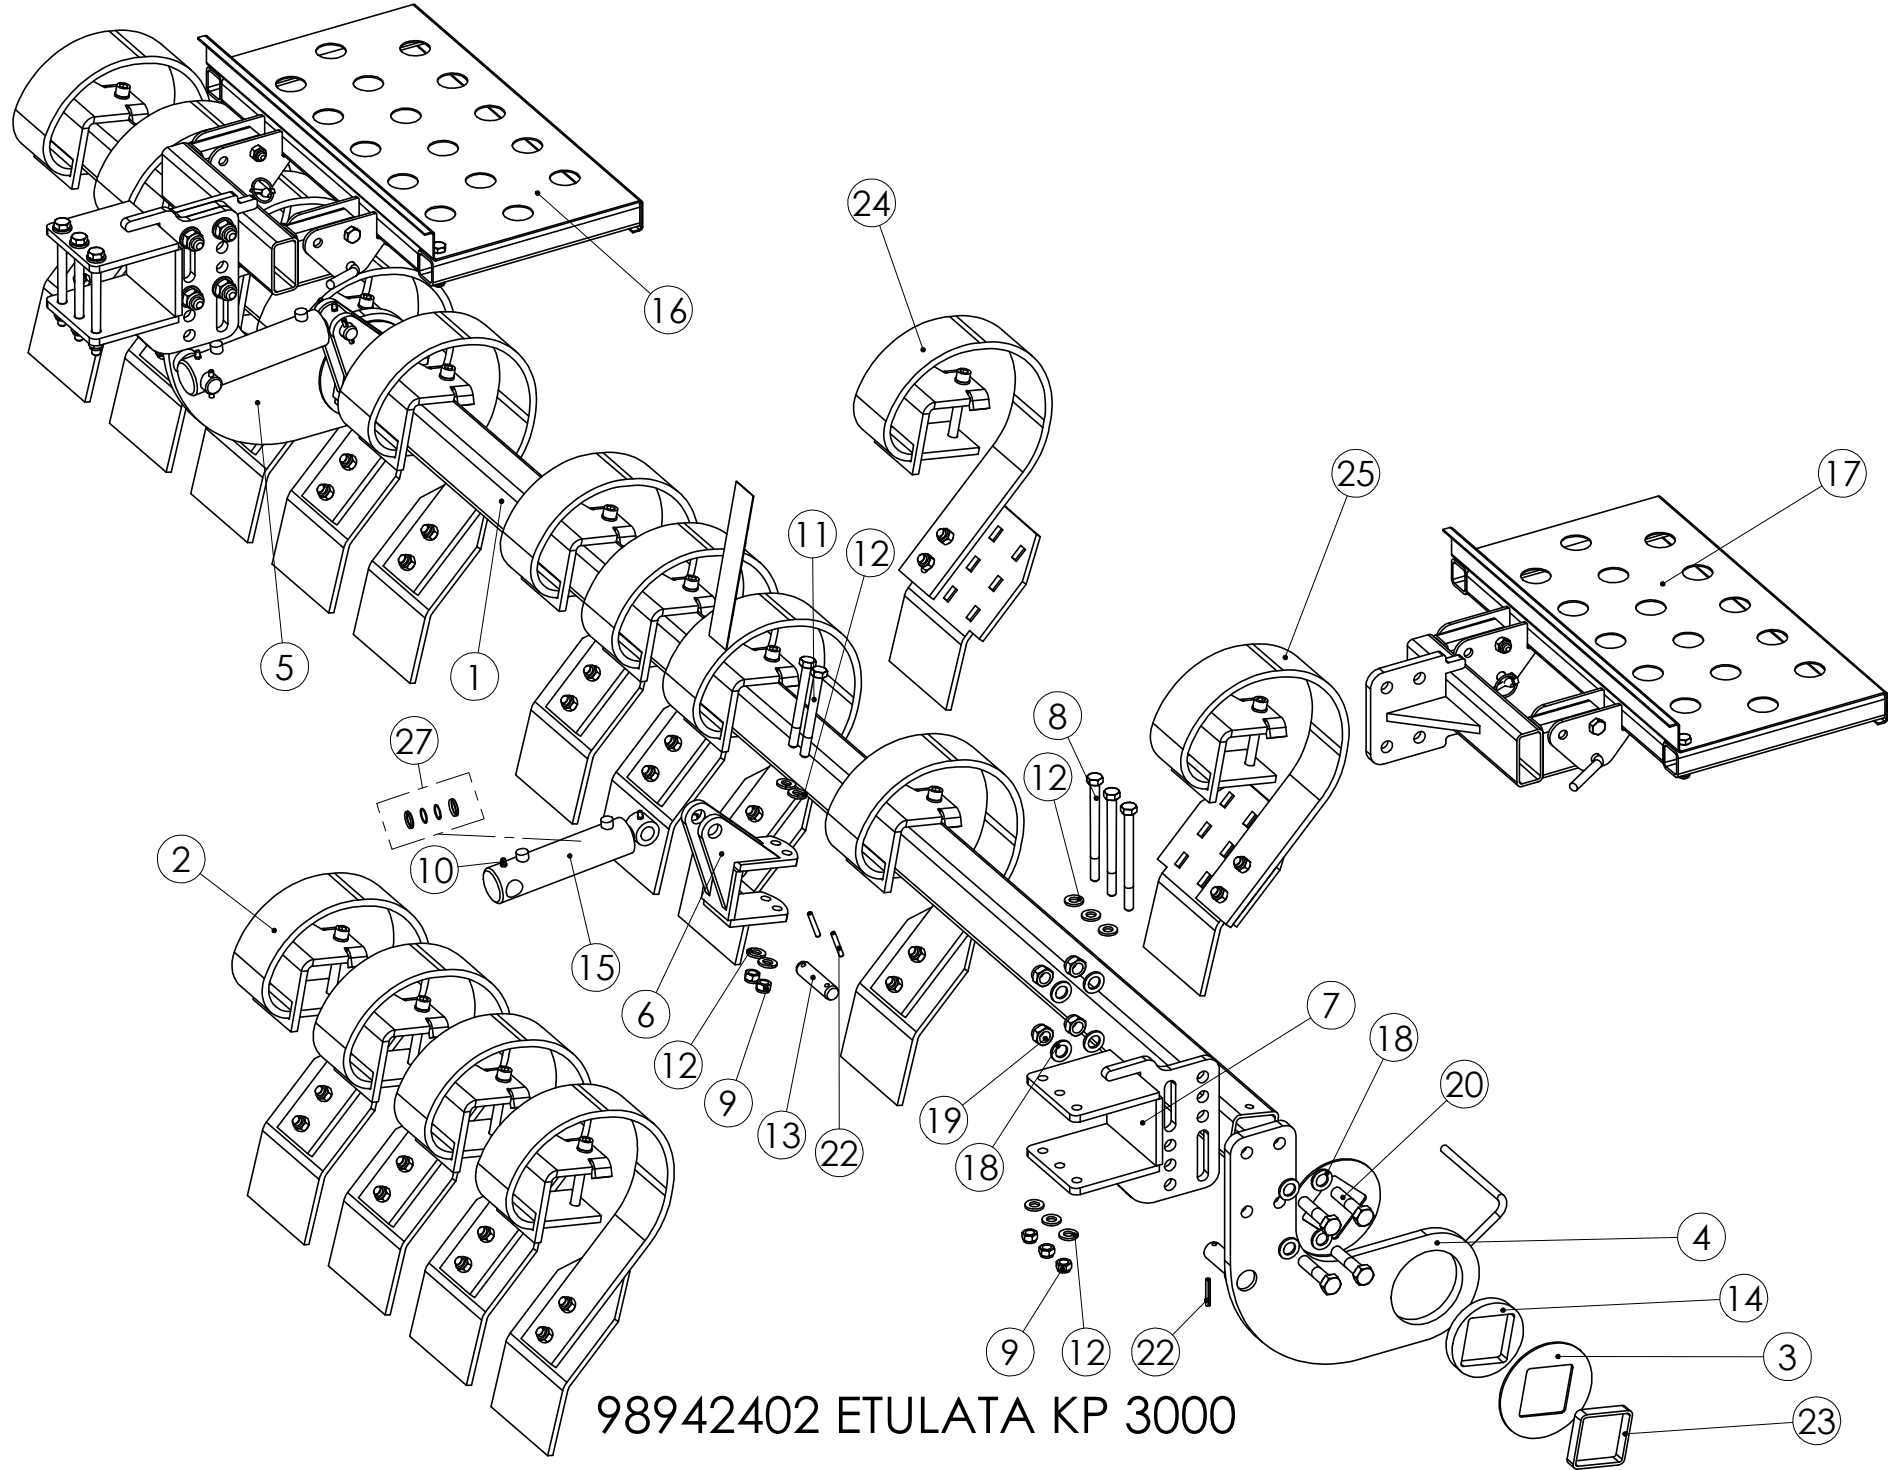

98942402 ETULATA KP 3000

98942402 ETULATA KP 3000

Pos.	Part No	Pcs	Osan nimi	Description	Benämning	Tyyppi
1	98615274	1	Putki	Tube	Rör	
2	98849104	13	Jousipiikki	Spring tine	Efterharvpinne	
3	98611944	4	Levy	Plate	Plåt	
4	98943073	1	Varsisto	Arms	Armar	
5	98943173	1	Levy	Plate	Plåt	
6	98944373	2	Sylinterin korva	Cylinder lug	Cylinder fäste	
7	98943573	2	Runko	Frame	Ram	
8	02080058	6	Kuusioruuvi	Hexagon bolt	Sexkantskruv	M12x150 SFS2063 M 8.8ZN
9	02161452	10	Lukitusmutteri	Locking nut	Låsmutter	M12 DIN985 10.9ZN NYLOC
10	02011158	4	Kaulanippa	Grease nipple	Smörjnippel	AM6 DIN71412
11	05003090	4	Kuusioruuvi	Hexagon bolt	Sexkantskruv	M12x120 SFS2063 M 8.8ZN
12	05061303	20	Aluslaatta	Washer	Bricka	13x25x3 DIN1441 FEZN
13	97418543	2	Tappi	Stud	Bult	
14	98611844	2	Levy	Plate	Plåt	
15	98944773	2	Sylinteri	Cylinder	Cylinder	
16	98944103	1	Astintaso	Step	Stege	
17	98944203	1	Astintaso	Step	Stege	
18	05061102	16	Aluslaatta	Washer	Bricka	18 SFS2042 FEZN
19	02151083	8	Lukitusmutteri	Locking nut	Låsmutter	M16 DIN985 8ZN NYLOC
20	05003460	8	Kuusioruuvi	Hexagon bolt	Sexkantskruv	M16x70 SFS2063 M 8.8ZN
21	98944803	1	Hydrauliikka	Hydraulic	Hydraulsystem	
22	02062771	6	Jousisokka	Spring pin	Fjäderpinne	5x32 DIN1481 55SI7ZN
23	98671974	2	Putki	Tube	Rör	
24	98950004	1	Jousipiikki	Spring tine	Efterharvpinne	
25	98950104	1	Jousipiikki	Spring tine	Efterharvpinne	
26	98667303	1	Teippi	Decal	Decal	
27	01860323	1	Tiivistesarja	Gasket set	Tätning set	98944773