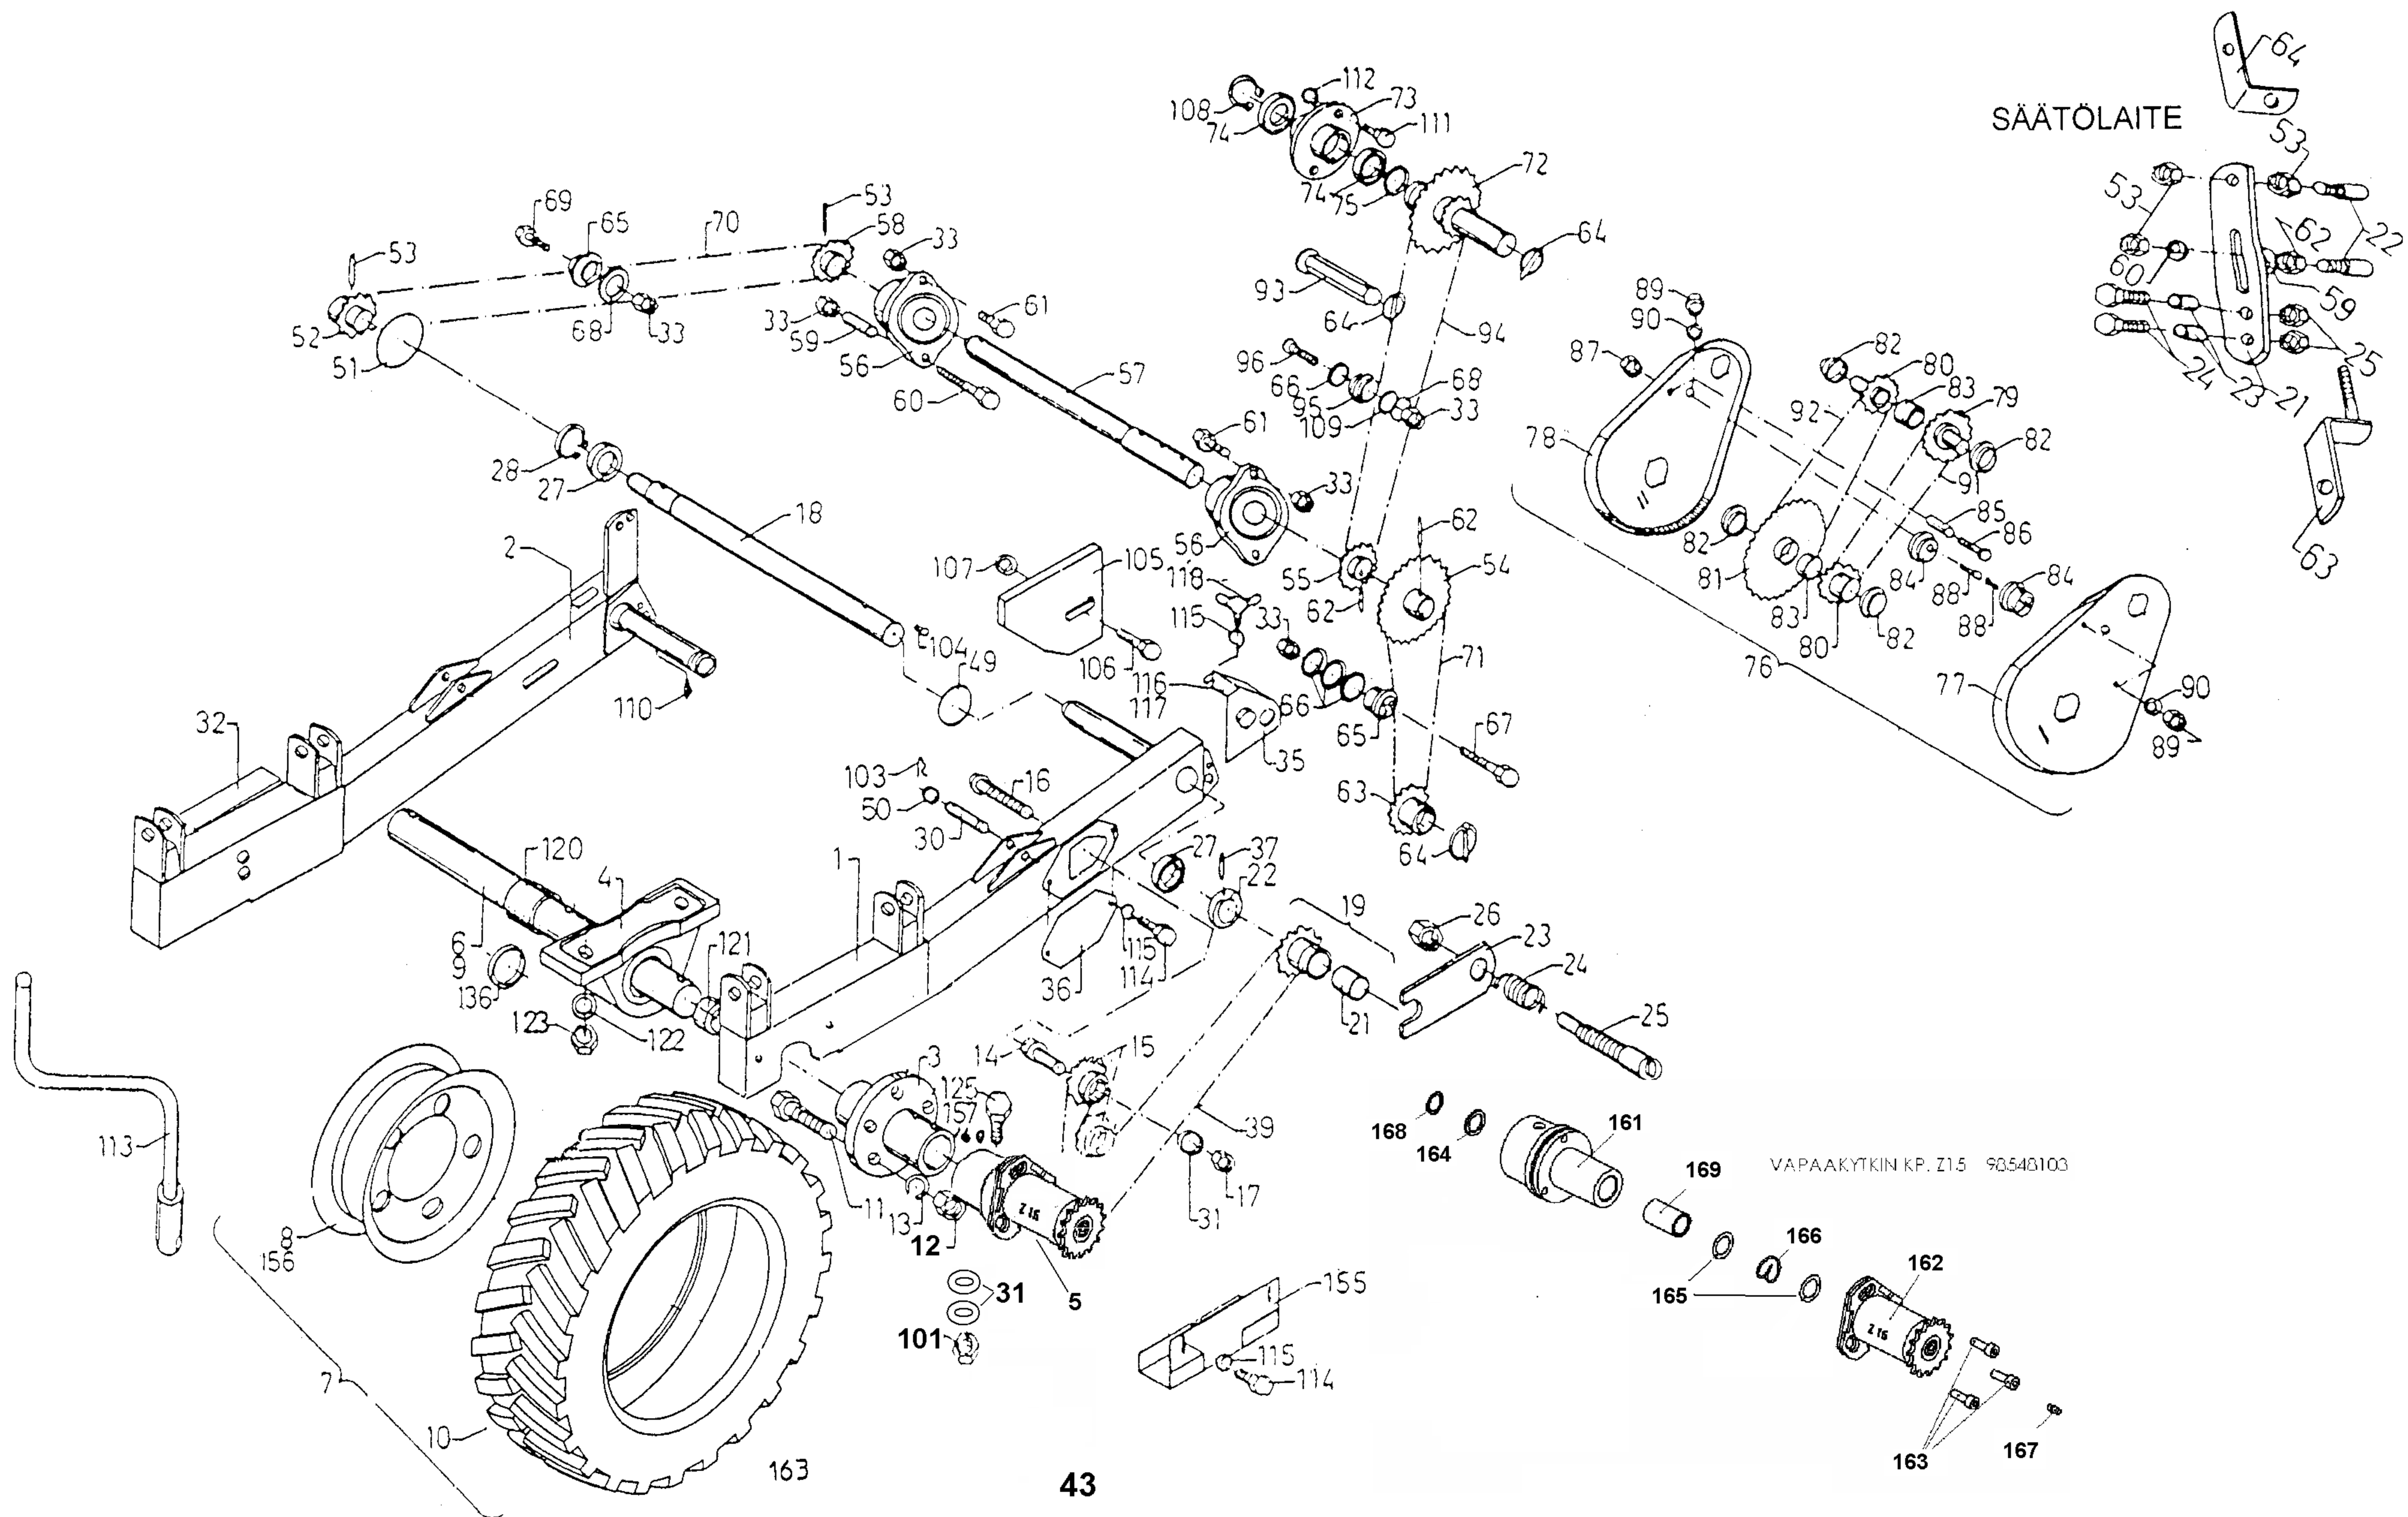

SÄÄTÖLAITE

VAPAAKYTKIN KP. Z15 90540103

PYÖRÄSTÖ JA VOIMANSIIRTO HKL 3000 / 4000 JC Pro

Viite Ref. nr Ref.No	Til. n:o Detaljnr Part No.	HKL 3000 JC Pro	HKL 4000 JC Pro	Varaosan nimi	Benämning	Description
94	01830075	1	1	RULLAKETJU 083-1x70	RULLKEDJA	ROLL CHAIN
-	01831713	1	1	SUORA LIITOSLENKKI	SKARVDEL	LINK
95	95662414	1	1	KIRISTINPYORA	SPANNINGSHJUL	TIGHTENING WHEEL
96	02081502	1	1	LUKKORUUVI M8x35 4.4 ZN	LÅSSKRUV	SKREW
97	95829044	2	-	HOLKKI	HYLSA	SLEEVE
98	01350093	2	-	VARMISTINRENG .38x1,75	LÅSRING	RING
99	95829133	2	2	SÄÄTOVIPU	INSTALLNINGSSPAK	REGULATING LEVER
100	02080033	2	2	KUUSIORUUVI M10x50 8.8	SKRUV	SKREW
101	02161444	14	18	LUKITUSMUTTERI M10	LÅSMUTTER	NUT
103	02061954	4	4	HAARAJOUSISOKKA 4x74	GRENFJÄDERSPRINT	SPRING COTTER
104	02011336	1	1	KAULANIPPA BM 6	HALSNIPPEL	CREASE NIPPLE
105	95814553	1	1	LUISTI	INSTÄLLINGSPLÅT	SLIDE
106	05012786	1	1	KUUSIORUUVI M12x30	SKRUV	SKREW
107	05061092	1	1	ALUSLAATTA 14	BRICKA	WASHER
108	01351040	1	1	VARM.RENGAS 25x1,2	LÅSRING	RING
109	05061085	24	32	ALUSLAATTA 11	BRICKA	WASHER
110	02011158	2	2	KAULANIPPA AM6	HALSNIPPEL	CREASE NIPPLE
111	05011856	2	2	KUUSIORUUVI M8x16	SKRUV	SKREW
112	05061649	2	2	JOUSIALUSLAATTA B8	FJÄDERBRICKA	SPRING WASHER
113	95930974	1	1	SÄÄTÖVEIVI	VEV	REGULATING BAR
114	05011831	4	4	KUUSIORUUVI M8x12	SKRUV	SKREW
115	05061649	5	5	JOUSIALUSLAATTA B8	FJÄDERBRICKA	SPRING WASHER
116	96199004	1	1	20 h TEIPPI	20 h DEKAL	20 h TAPE
117	96198804	1	1	VITELUKANNU TEIPPI	DEKAL	TAPE
118	01400033	1	1	SIIPIRUUVI M6x12	VINGSKRUV	SKREW
119	96198904	3	3	RASVAPURISTIN TEIPPI	DEKAL	TAPE
120	96902444	4	6	VÄLIHOLKKI	MELLANHYLSA	SPACER
121	96902544	4	6	VÄLIHOLKKI	MELLANHYLSA	SPACER
122	02071039	8	12	ALUSLAATTA 18	BRICKA	WASHER
123	02151083	8	12	LUK.MUTTERI M16	LÅSMUTTER	NUT