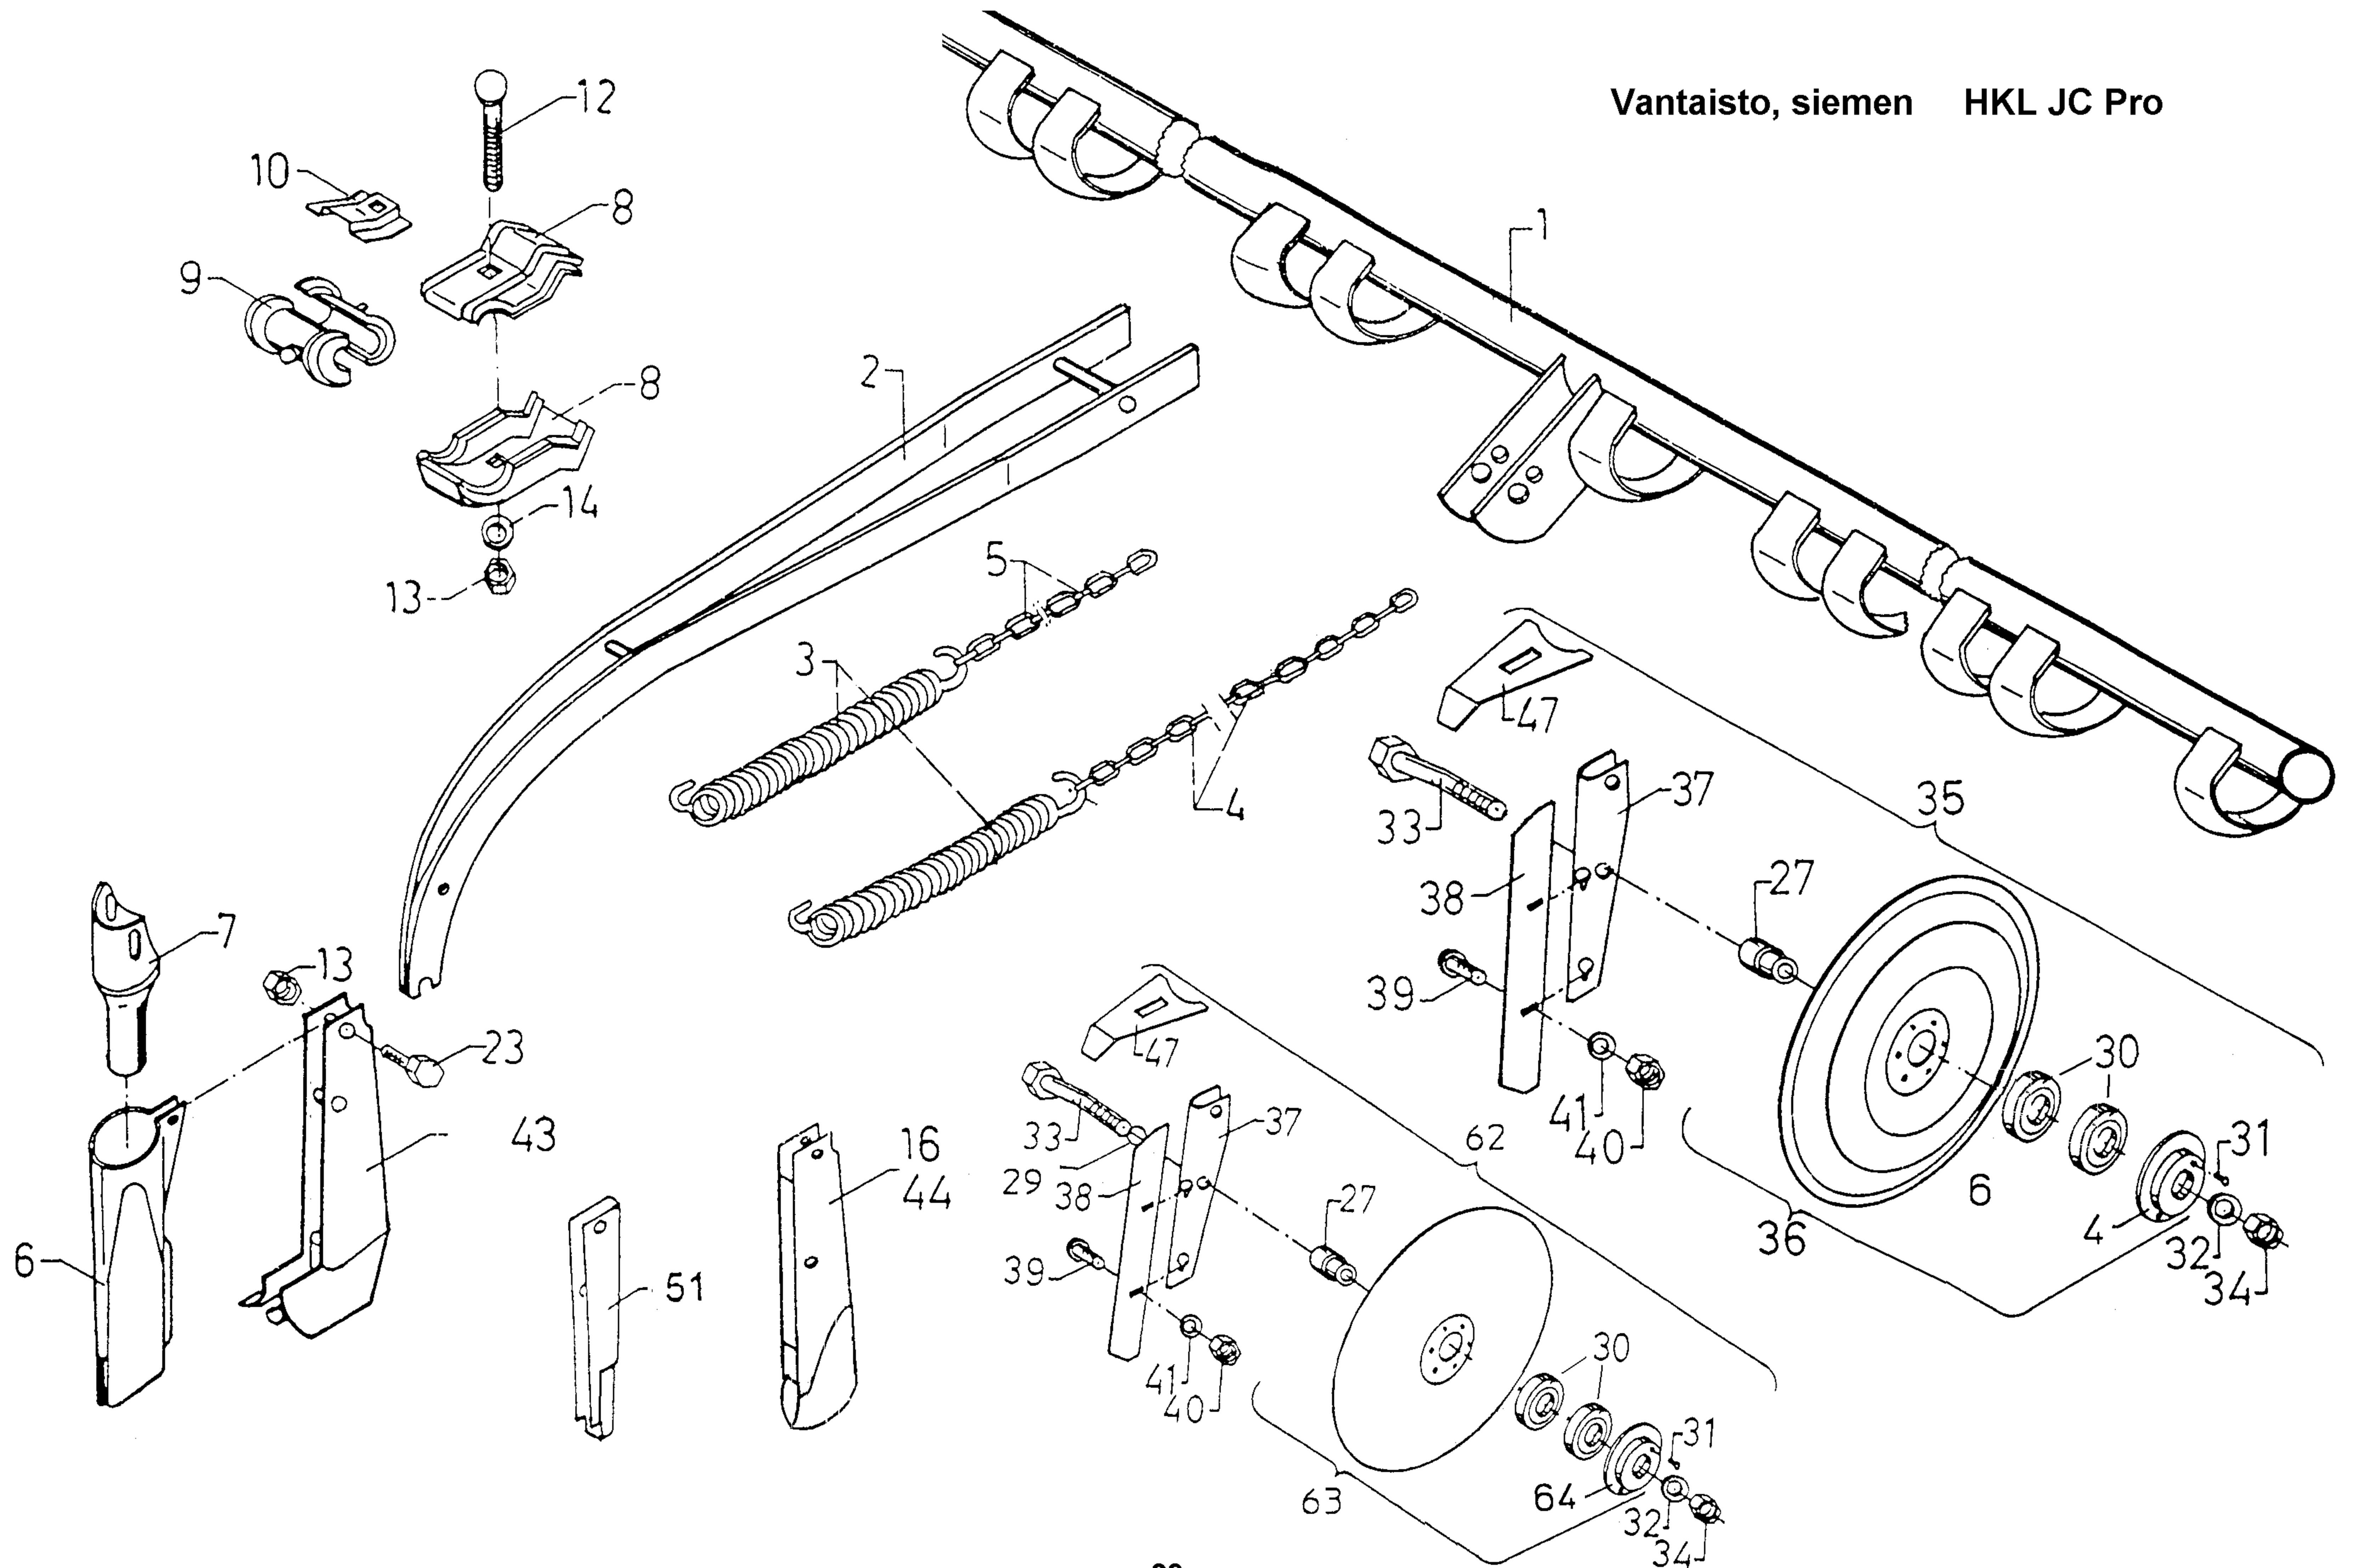

Vantaisto, siemen HKL JC Pro

VANTAISTO/BILLSYSTEM/COULTERS HKL 3000 / 4000 JC Pro

Viite Ref. nr Ref.No	Til. n:o Detaljnr Part No.	HKL 3000 JC Pro	HKL 4000 JC Pro	Varaosan nimi	Benämning	Beskrivelse
38	96399614	24	32	RAAPPA	SKRAPA	SCRAPER
39	02080472	48	64	LUKKORUUVI M6x12	LÅSKRUV	SKREW
40	02161758	48	64	LUK. MUTTERI M6	LÅSMUTTER	NUT
41	05061631	48	64	ALUSLAATTA 6,6	BRICKA	WASHER
43	96263413	24	32	SIIPIVANNAS	VINGBILL	WING COULTER
44	96537863	24	32	KERAAMINEN LAAHAVANN.	KERAMISK STÅPBILL	CERAMIC SUFFOLK COULTER
47	97259014	24	32	ROISKESUOJA	SKYDDPLÅT	SPLASHAPRON
51	96056213	24	32	TIVE, KYLVÖVANNAS	UNIVERSALBILL	TIVE COULTER
62	98237903	24	32	KIEKKOVANNAS HD	SKIVRING	DISC COULTER
63	98237773	24	32	KIEKKO JA KUPPI HD	LAGRING	DISC COMPL.
64	97945904	24	32	LAAKERIPESÄ HD	LAGERHUS	BEARING HOUSE