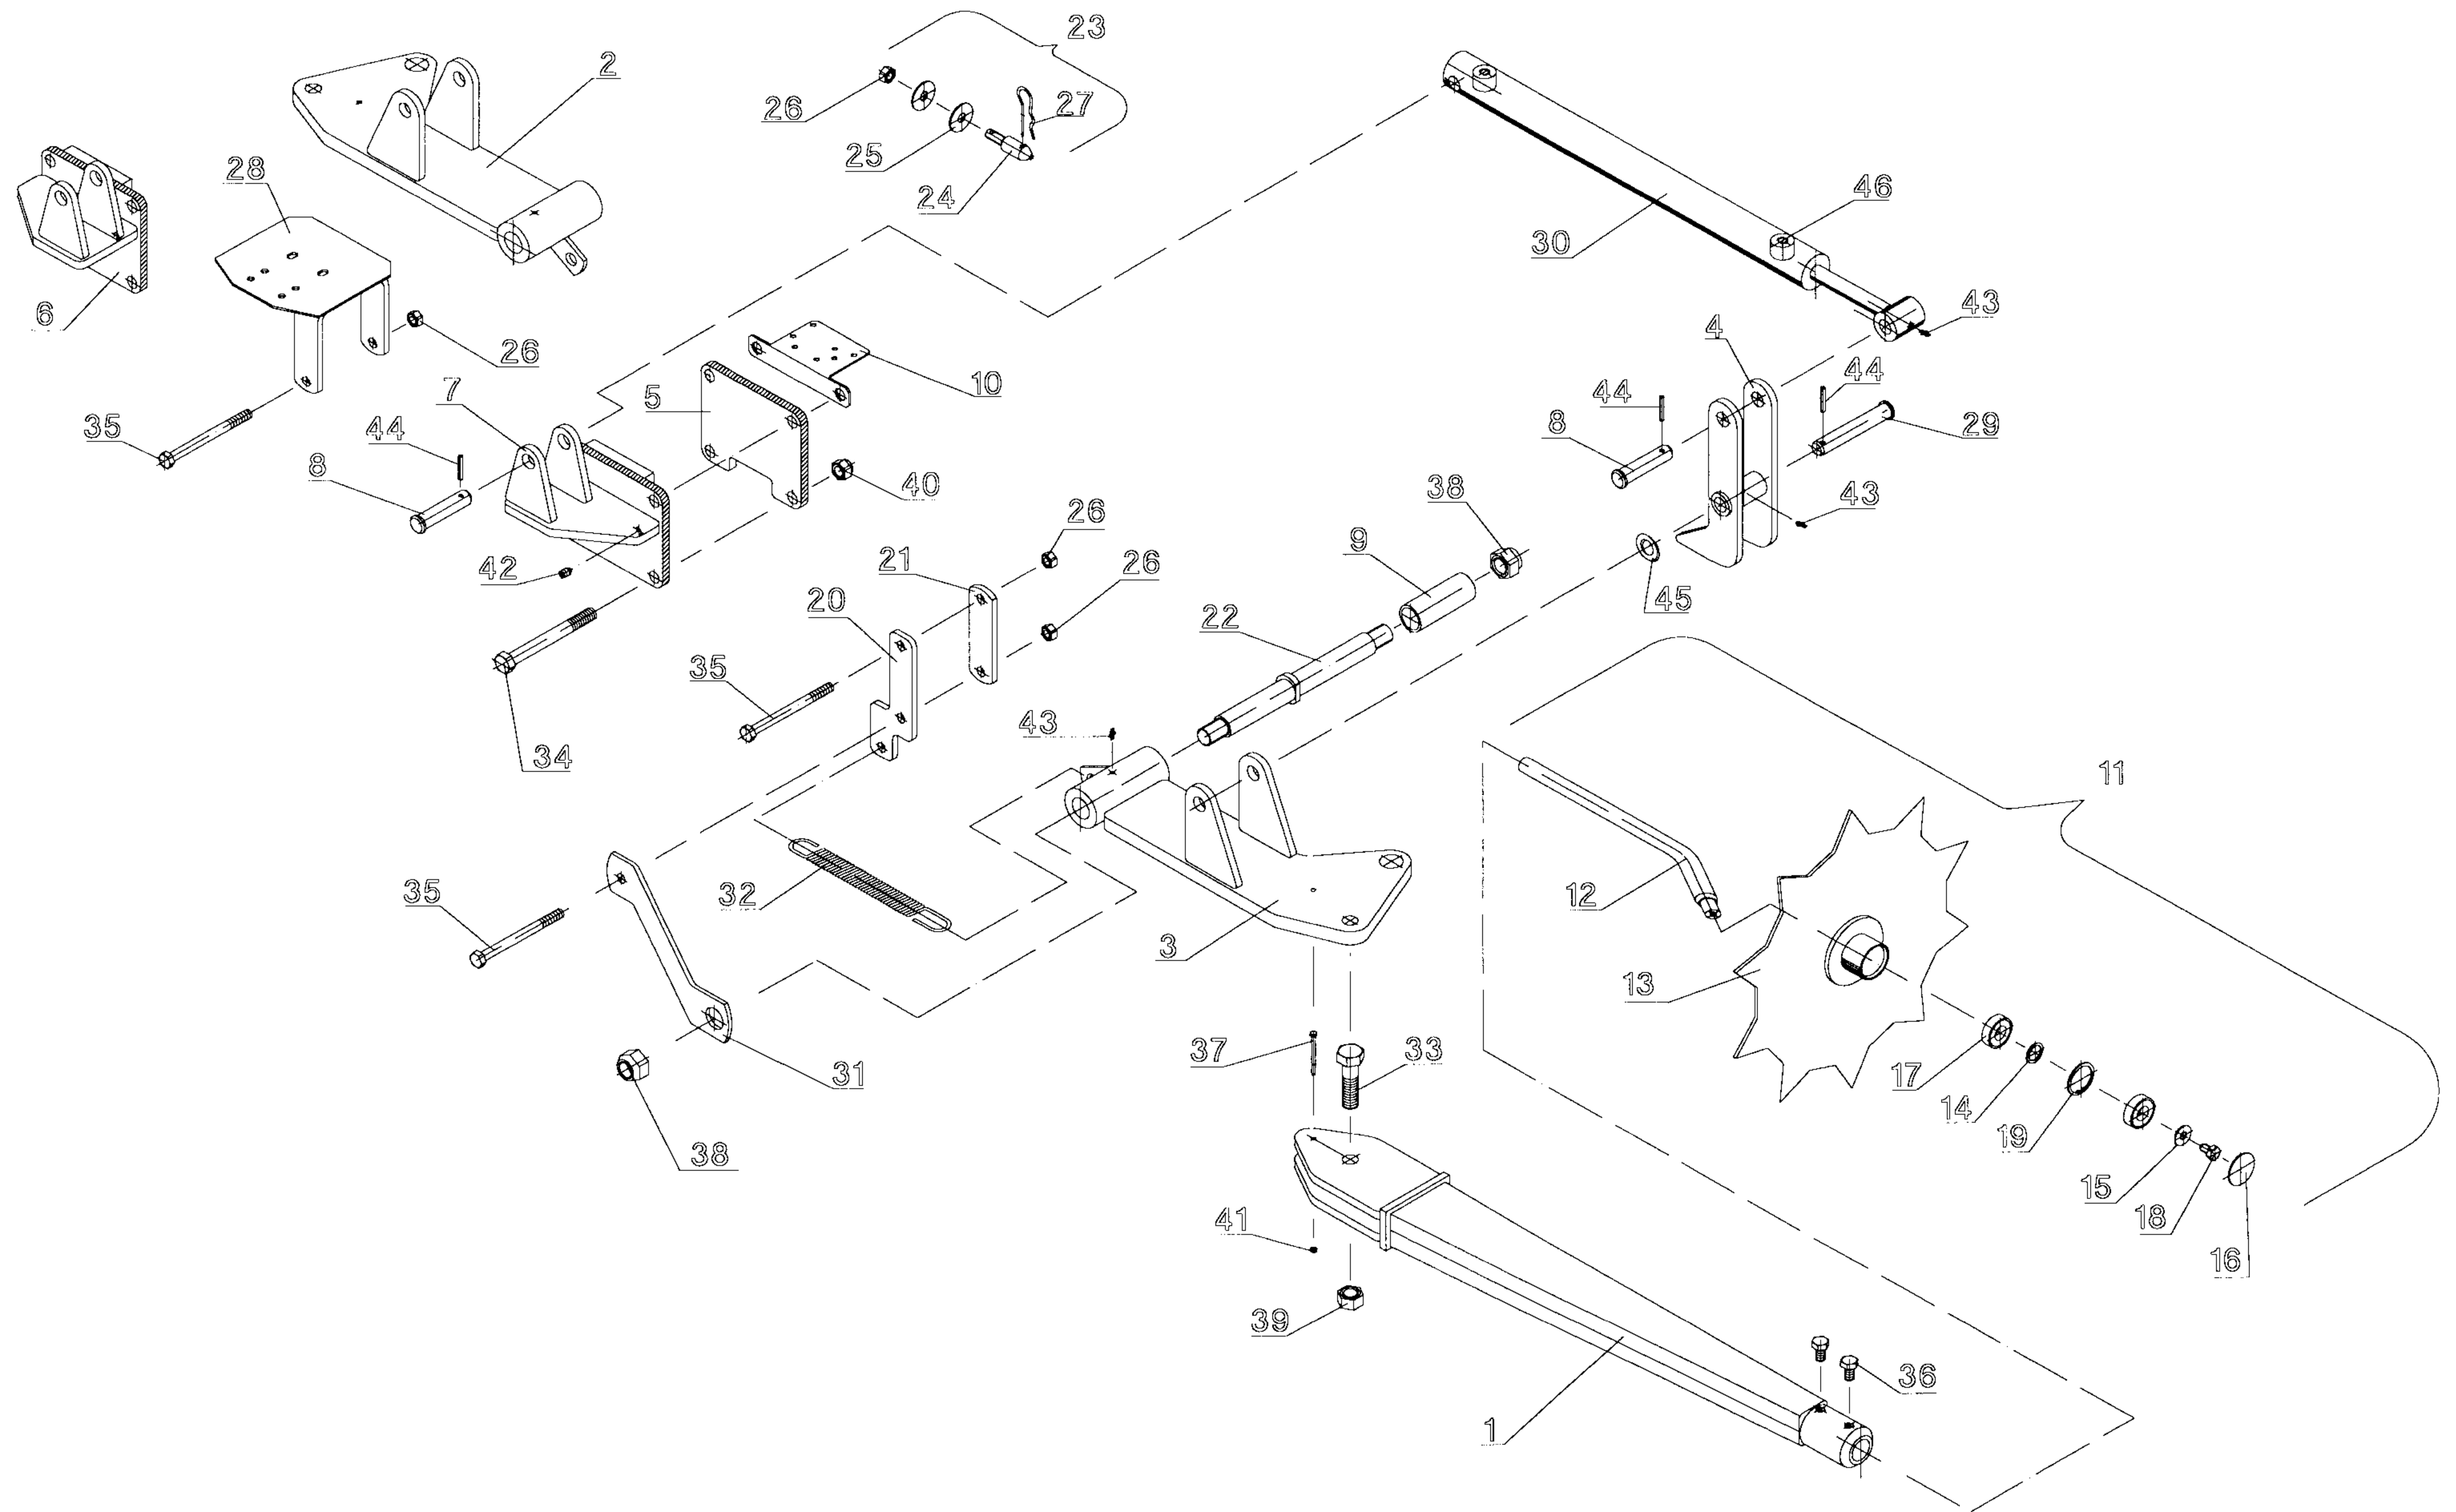

Jälkiäes HKL JC Pro

JÄLKIÄES HKL JC 3000 / 4000 Pro

Viite Ref. nr Ref.No	Til. n:o Detaljnr Part No.	HKL 3000 JC Pro	HKL 4000 JC Pro	VARAOSAN NIMI	BENÄMNING	DESCRIPTION
1	97928514	4	4	LEVY	PLÅT	PLATE
2	98636673	1	1	RUNKO	STAMM	FRAME
3	98637373	1	1	RUNKO	STAMM	FRAME
4	98637073	1	1	VÄÄNTIÖ	MEDBRINGARE	DRIVER
5	98637173	1	1	VÄÄNTIÖ	MEDBRINGARE	DRIVER
6	97928114	1	1	HOLKKI	HYLSA	BUSHING
7	97772144	4	4	TAPPI	BULT	STUD
8	93201701	2	2	JOUSI	FJÄDER	SPRING
9	97607914	2	2	KETJU	KEDJA	CHAIN
10	98015214	2	2	KETJU	KEDJA	CHAIN
13	02062771	4	4	JOUSISOKKA	FJÄDERPINNE	SPRING PIN
14	02061619	4	4	RENGASSOKKA	SPRINT	LINCH PIN
15	02091081	10	10	KUUSIORUUVI	SEKKANTSKRUV	HEXAGON BOLT
16	05012384	2	2	KUUSIORUUVI	SEKKANTSKRUV	HEXAGON BOLT
17	02161148	2	2	KUUSIOMUTTERI	SEKKANTMUTTER	HEXAGON NUT
18	02161451	12	12	LUKITUSMUTTERI	LÅSMUTTER	LOCKING NUT
19	05061303	4	4	ALUSLAATTA	BRICKA	WASHER
20	98650513	1	1	KANNATIN	KONSOL	SUPPORT
21a	97768214	1	-	PUTKI, OIKEA	RÖR, HÖGER	TUBE, RIGHT
21b	97761914	1	-	PUTKI, VASEN	RÖR, VÄNSTER	TUBE, LEFT
21c	97937714	-	1	PUTKI, OIKEA	RÖR, HÖGER	TUBE, RIGHT
21d	97937614	-	1	PUTKI, VASEN	RÖR, VÄNSTER	TUBE, LEFT
22	97761414	4	4	SÄÄTÖPUTKI	ANSÄTTARBUSSNING	ADJUSTER SLEEVE
23	97656644	32	40	U-PULTTI	U-BULT	U-BOLT
24	97767014	4	4	LATTA	PLATTSTÅNG	FLAT BAR
25	97658774	24	32	LATTA	PLATTSTÅNG	FLAT BAR
26	02040169	24	32	JOUSIPIIKKI	EFTERHARVPINNE	SPRING TINE
27	02161451	64	80	LUKITUSMUTTERI	LÅSMUTTER	LOCKING NUT
28	02161148	4	4	KUUSIOMUTTERI	SEKKANTMUTTER	HEXAGON NUT
29	05012384	4	4	KUUSIORUUVI	SEKKANTSKRUV	HEXAGON BOLT