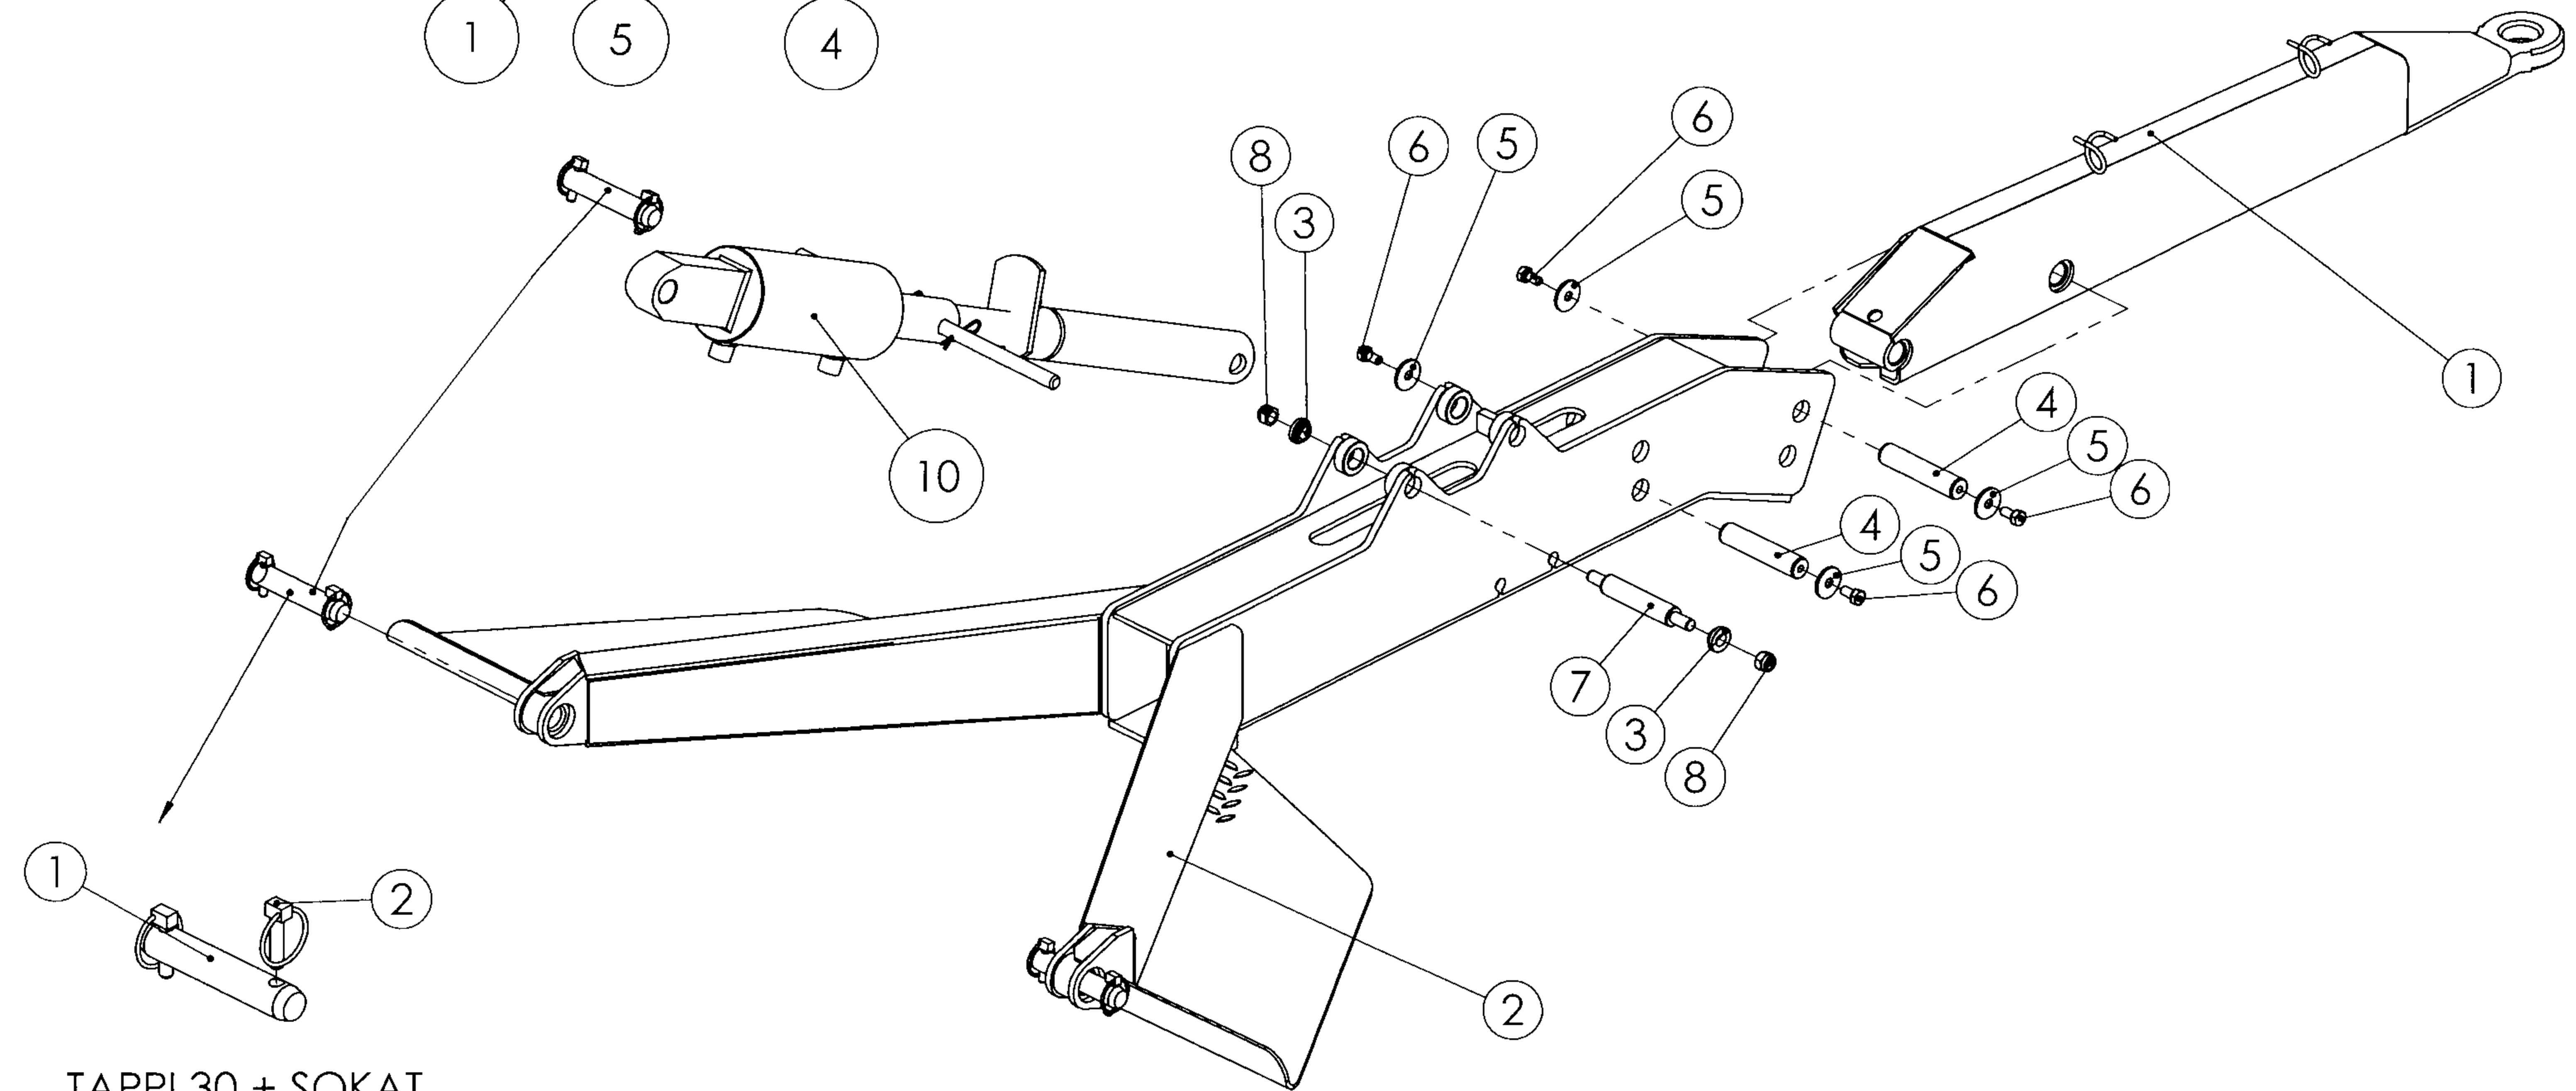

VANTTIRUUVI 98372703

98635603 AISASYLINTERI

Pos.	Part No	Pcs	Osan nimi	Deskription	Benämning	Tyyppi
1	98636303	1	SYLINTERI	CYLINDER	CVLINDER	
2	98519144	1	LUKITUSLEVY	LOCKINQ PLALE	LÄS PLÅL	
3	98636474	1	SÄÄLÖPUTKI	ADIUSLER SLEEVE	ANSÄTTARBUSNING	
4	96838644	1	TAPPI	SLUD	BULT	20X500
5	02060125	2	HAARAJOUSISOKKA	SNAP PIN	FIÄDERPINNE	3X72 FEZN
6	02011311	1	KAULANIPPA	GREASE NIDDLE	SMÖRINIDDEL	AM8 DIN 71412

TAPPI 30 + SOKAT

Pos.	Part No	Pcs	Osan nimi	Deskription	Benämning	Tyyppi
1	97604644	1	TAPPI	SLUD	BULL	30X165
2	02061635	2	RENGASSOKKA	LINCH PIN	SPRINT	11X63 FEZN

98371102 VÄLIMUOKKAINAISA CM/ AM / HKL JC Pro.

Pos.	Part No	Pcs	Osan nimi	Deskription	Benämning	Tyyppi
1	98371572	1	VETOPALKKI	CROSSBAR	DRAGBOM	
2	98369472	1	AISA	DRAW BEAM	DRAGSTÅNG	
3	98373044	2	HOLKKI	BUSHIMG	BUCHSE	
4	98372044	2	TAPPI	STUD	BULT	30X139
5	02071480	4	ALUSLAATTA	WASHER	BRICKA	12 SFBSBV157 FEZN
6	02091042	4	KUUSIORUUVI	HEXAGON BOLT	SEXKANLSKRUV	M12X25 M8.8ZN
7	97609544	1	TAPPI	STUD	BULT	
8	02151083	2	LUKITUSMUTTERI	LOCKINQ NUL	LÄSMUTTER	M16 DIN985 8ZN
10	98635603	1	SYLINTERI	CYLINDER	CYLINDER	110/60-120
11	98372703	1	SÄÄTÖRUUVI	ADJUSTINQ SCREW	STÄLSSKRUV