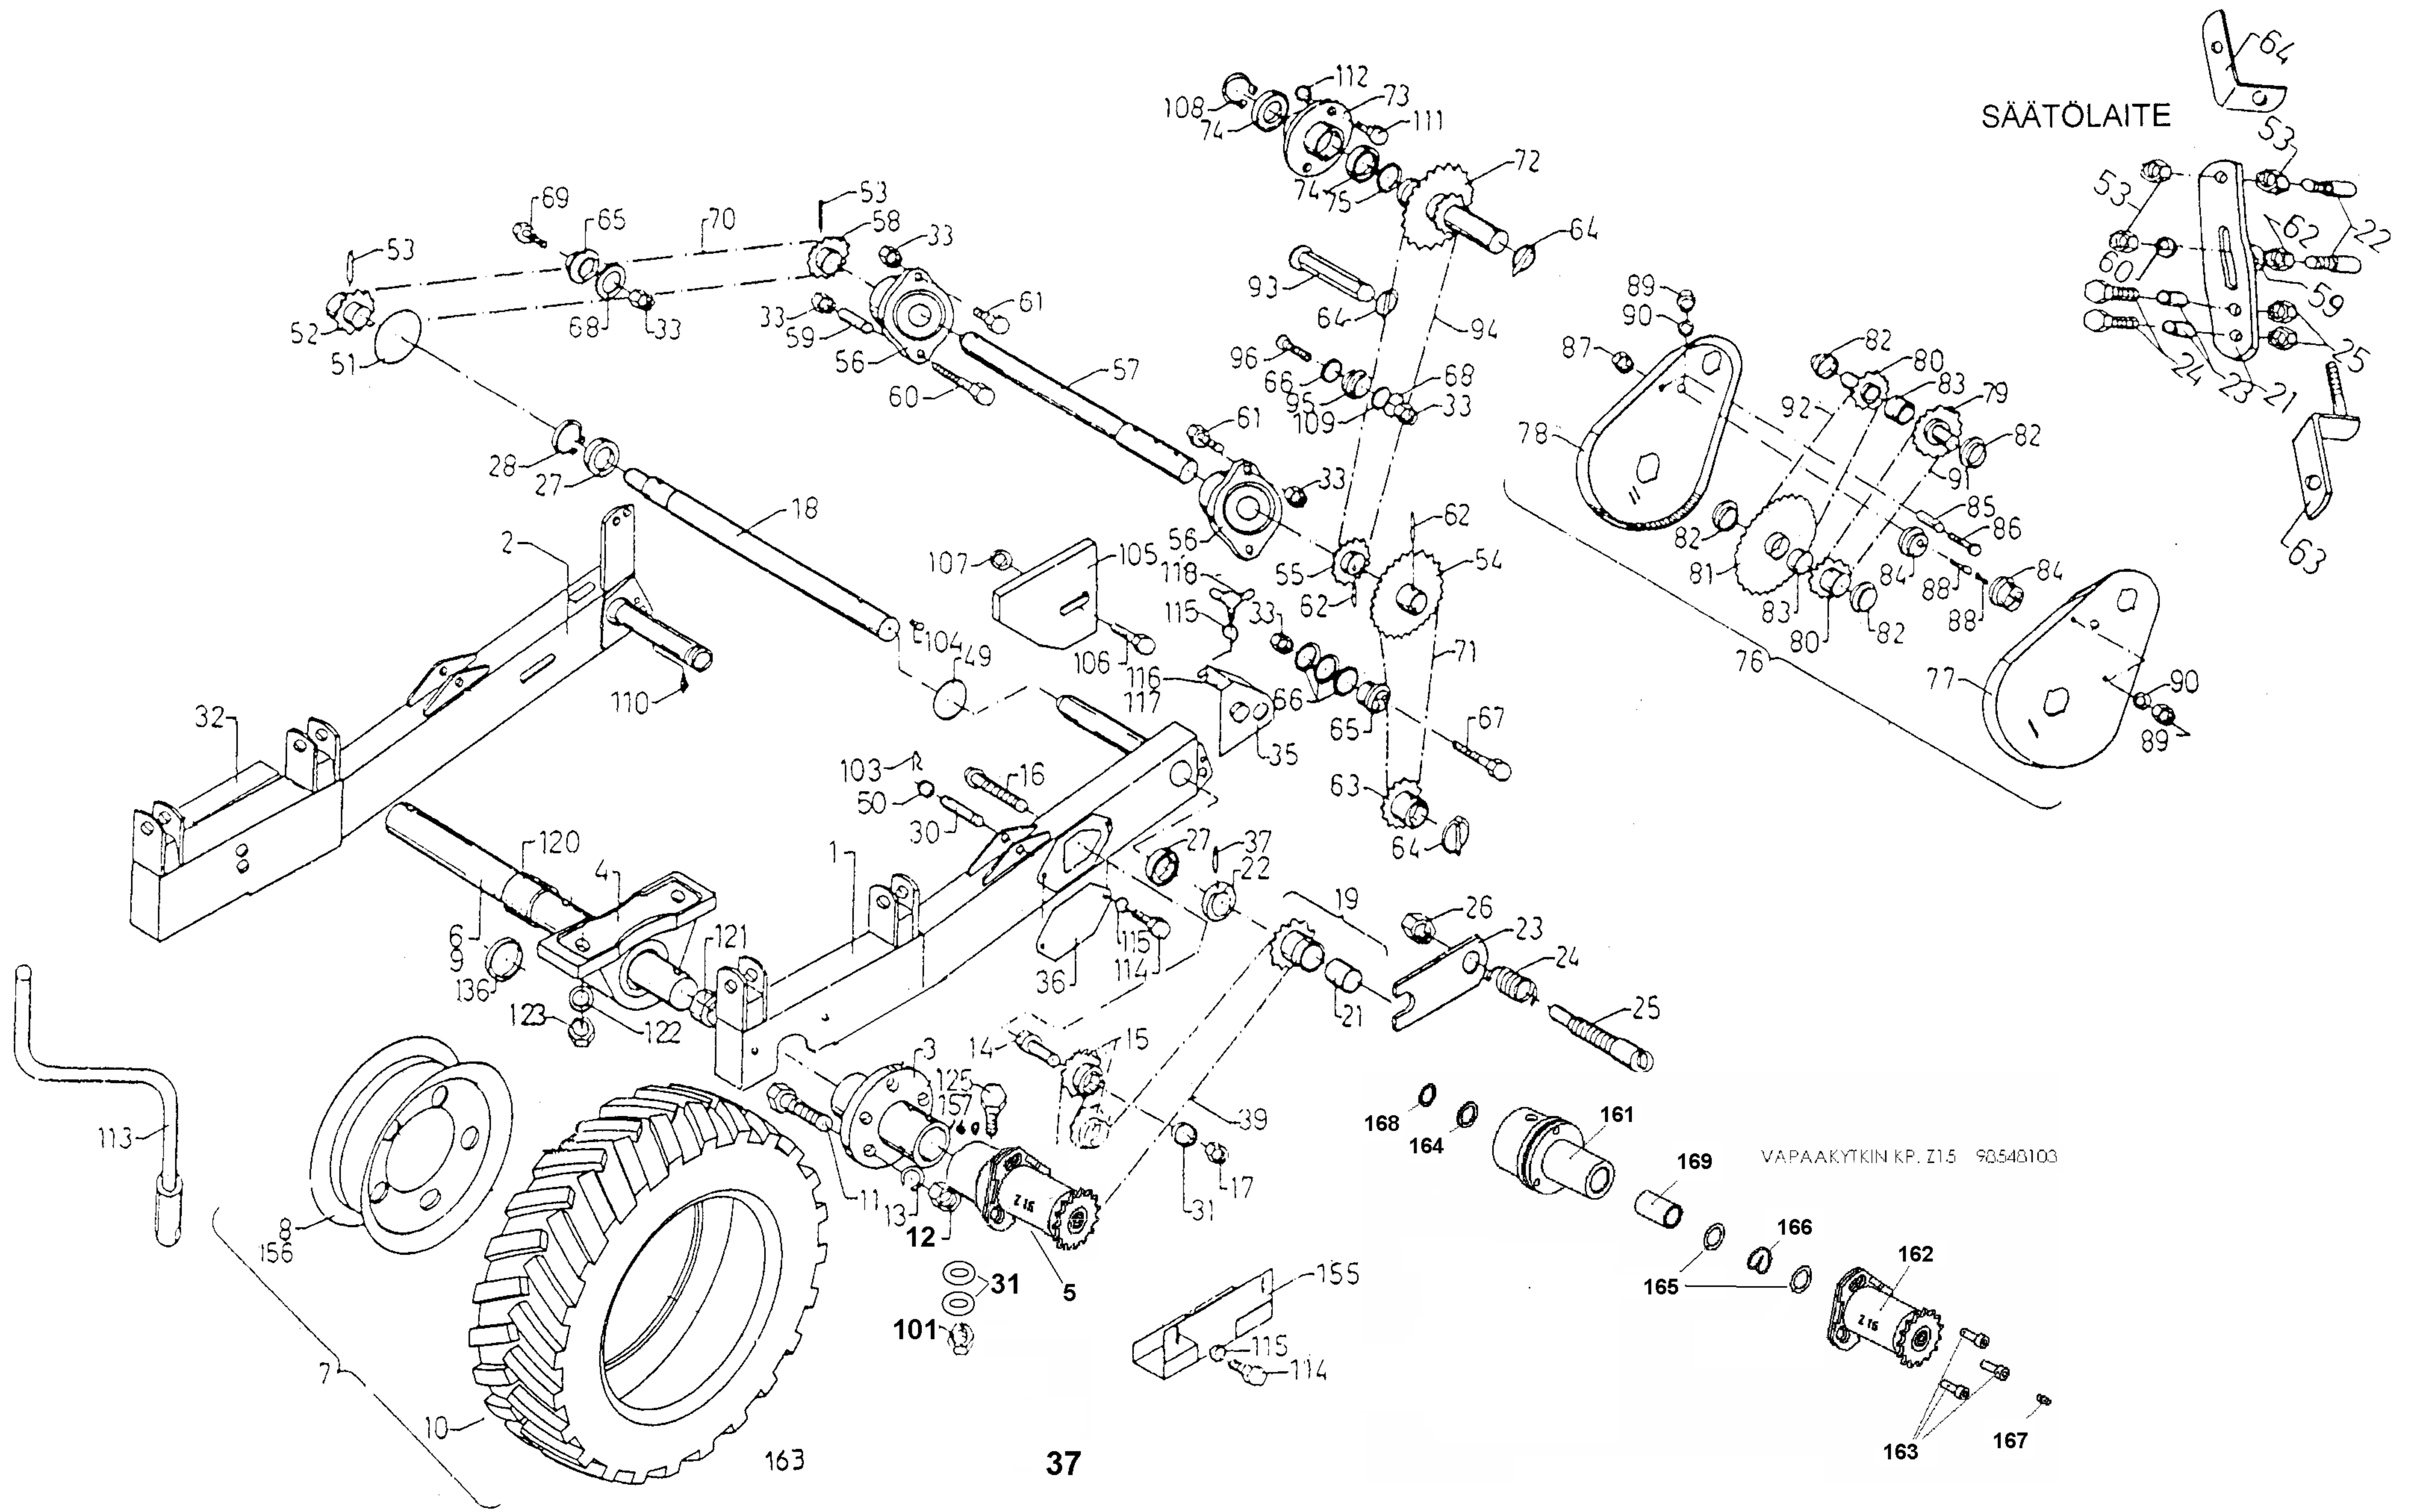

PYÖRÄSTÖ JA VOIMANSIIRTO HKL 3000 / 4000 JC Pro

Viite Ref. nr Ref.No	Til. n:o Detaljnr Part No.	HKL 3000 JC Pro	HKL 4000 JC Pro	Varaosan nimi	Benämning	Description
1	97274911	1	1	TUKIVARSI, OIKEA	HJULARM, HÖGER	WHEEL ARM, RIGHT
2	97274611	1	1	TUKIVARSI, VASEN	HJULARM, VÄNSTER	WHEEL ARM , LEFT
3	96901843	4	4	PYÖRÄN NAPA	HJULNAV	WHEEL HUB
3	97249443	8	12	PYÖRÄN NAPA	HJULNAV	WHEEL HUB
4	01310190	4	6	PYSTYLAAK.YKS. UCP-210	LAGER	BEARING
5	98548103	1	1	VAPAAKYTKIN Z=15	DRIVAXEL	DRIVE SHAFT
6	96902103	2	2	SIVUAKSELI L=1429	SIDO AXEL	SIDE SHAFT
7	98549304	12	16	RENGAS+VANNE 7.50-15	HJUL MED DÄCK	TYRE WITH DISC WHEEL
8	96909424	12	16	LEVYPYÖRÄ 5½ J x 15	FÄLG	DISC WHEEL
9	96902203	--	1	KESKIAKSELI L=924	MELLAN AXEL	MIDDLE SHAFT
10	01931853	12	16	ULKOR. 7.50-15 FARMER	DÄCK	TYRE
11	05012786	60	80	KUUSIORUUVI M12x30	SKRUV	SCREW
12	02161451	60	80	LUK.MUTTERI M12	LÅSMUTTER	NUT
13	02070081	60	80	KARTIOJOUSILAATTA 12,5	KONISK FJÄDERBRICKA	CONICAL SPRING WASHER
14	96908444	2	2	AKSELI	AXEL	SHAFT
15	96282744	2	2	KIRISTINPYÖRÄ	SPÄNNINGSHJUL	TIGHTENING WHEEL
15B	96282904	2	2	HOLKKI	HYLSA	BUSHING
16	02080386	2	2	LUKKORUUVI M10x80	LÅSSKRUV	SKREW
17	02161444	2	2	LUK.MUTTERI M10	LÅSMUTTER	NUT
18	95914203	1	1	AKSELI	AXEL	SHAFT
19	95916604	1	1	KYTKINPYÖRÄ KP.	KOPPLINGSHJUL	COUPING WHEEL
21	02040866	1	1	LAAK.HOLKKI 20/26x30	LAGERHYLSA	BUSHING
22	95908044	1	1	KYTKINLAIPPA	KOPPLINGDFLÄNS	COUPLING FLANGE
23	95916944	1	1	SIIRTOVIPU	KOPPLINGSFÖRARE	LEVER
24	95610844	1	1	PURISTINJOUSI	TRYCKFJÄDER	SPRING
25	95917244	1	1	TAPPI 25x107	TAPP	PIN
26	95917344	1	1	KUUSIOMUTTERI	MUTTER	NUT