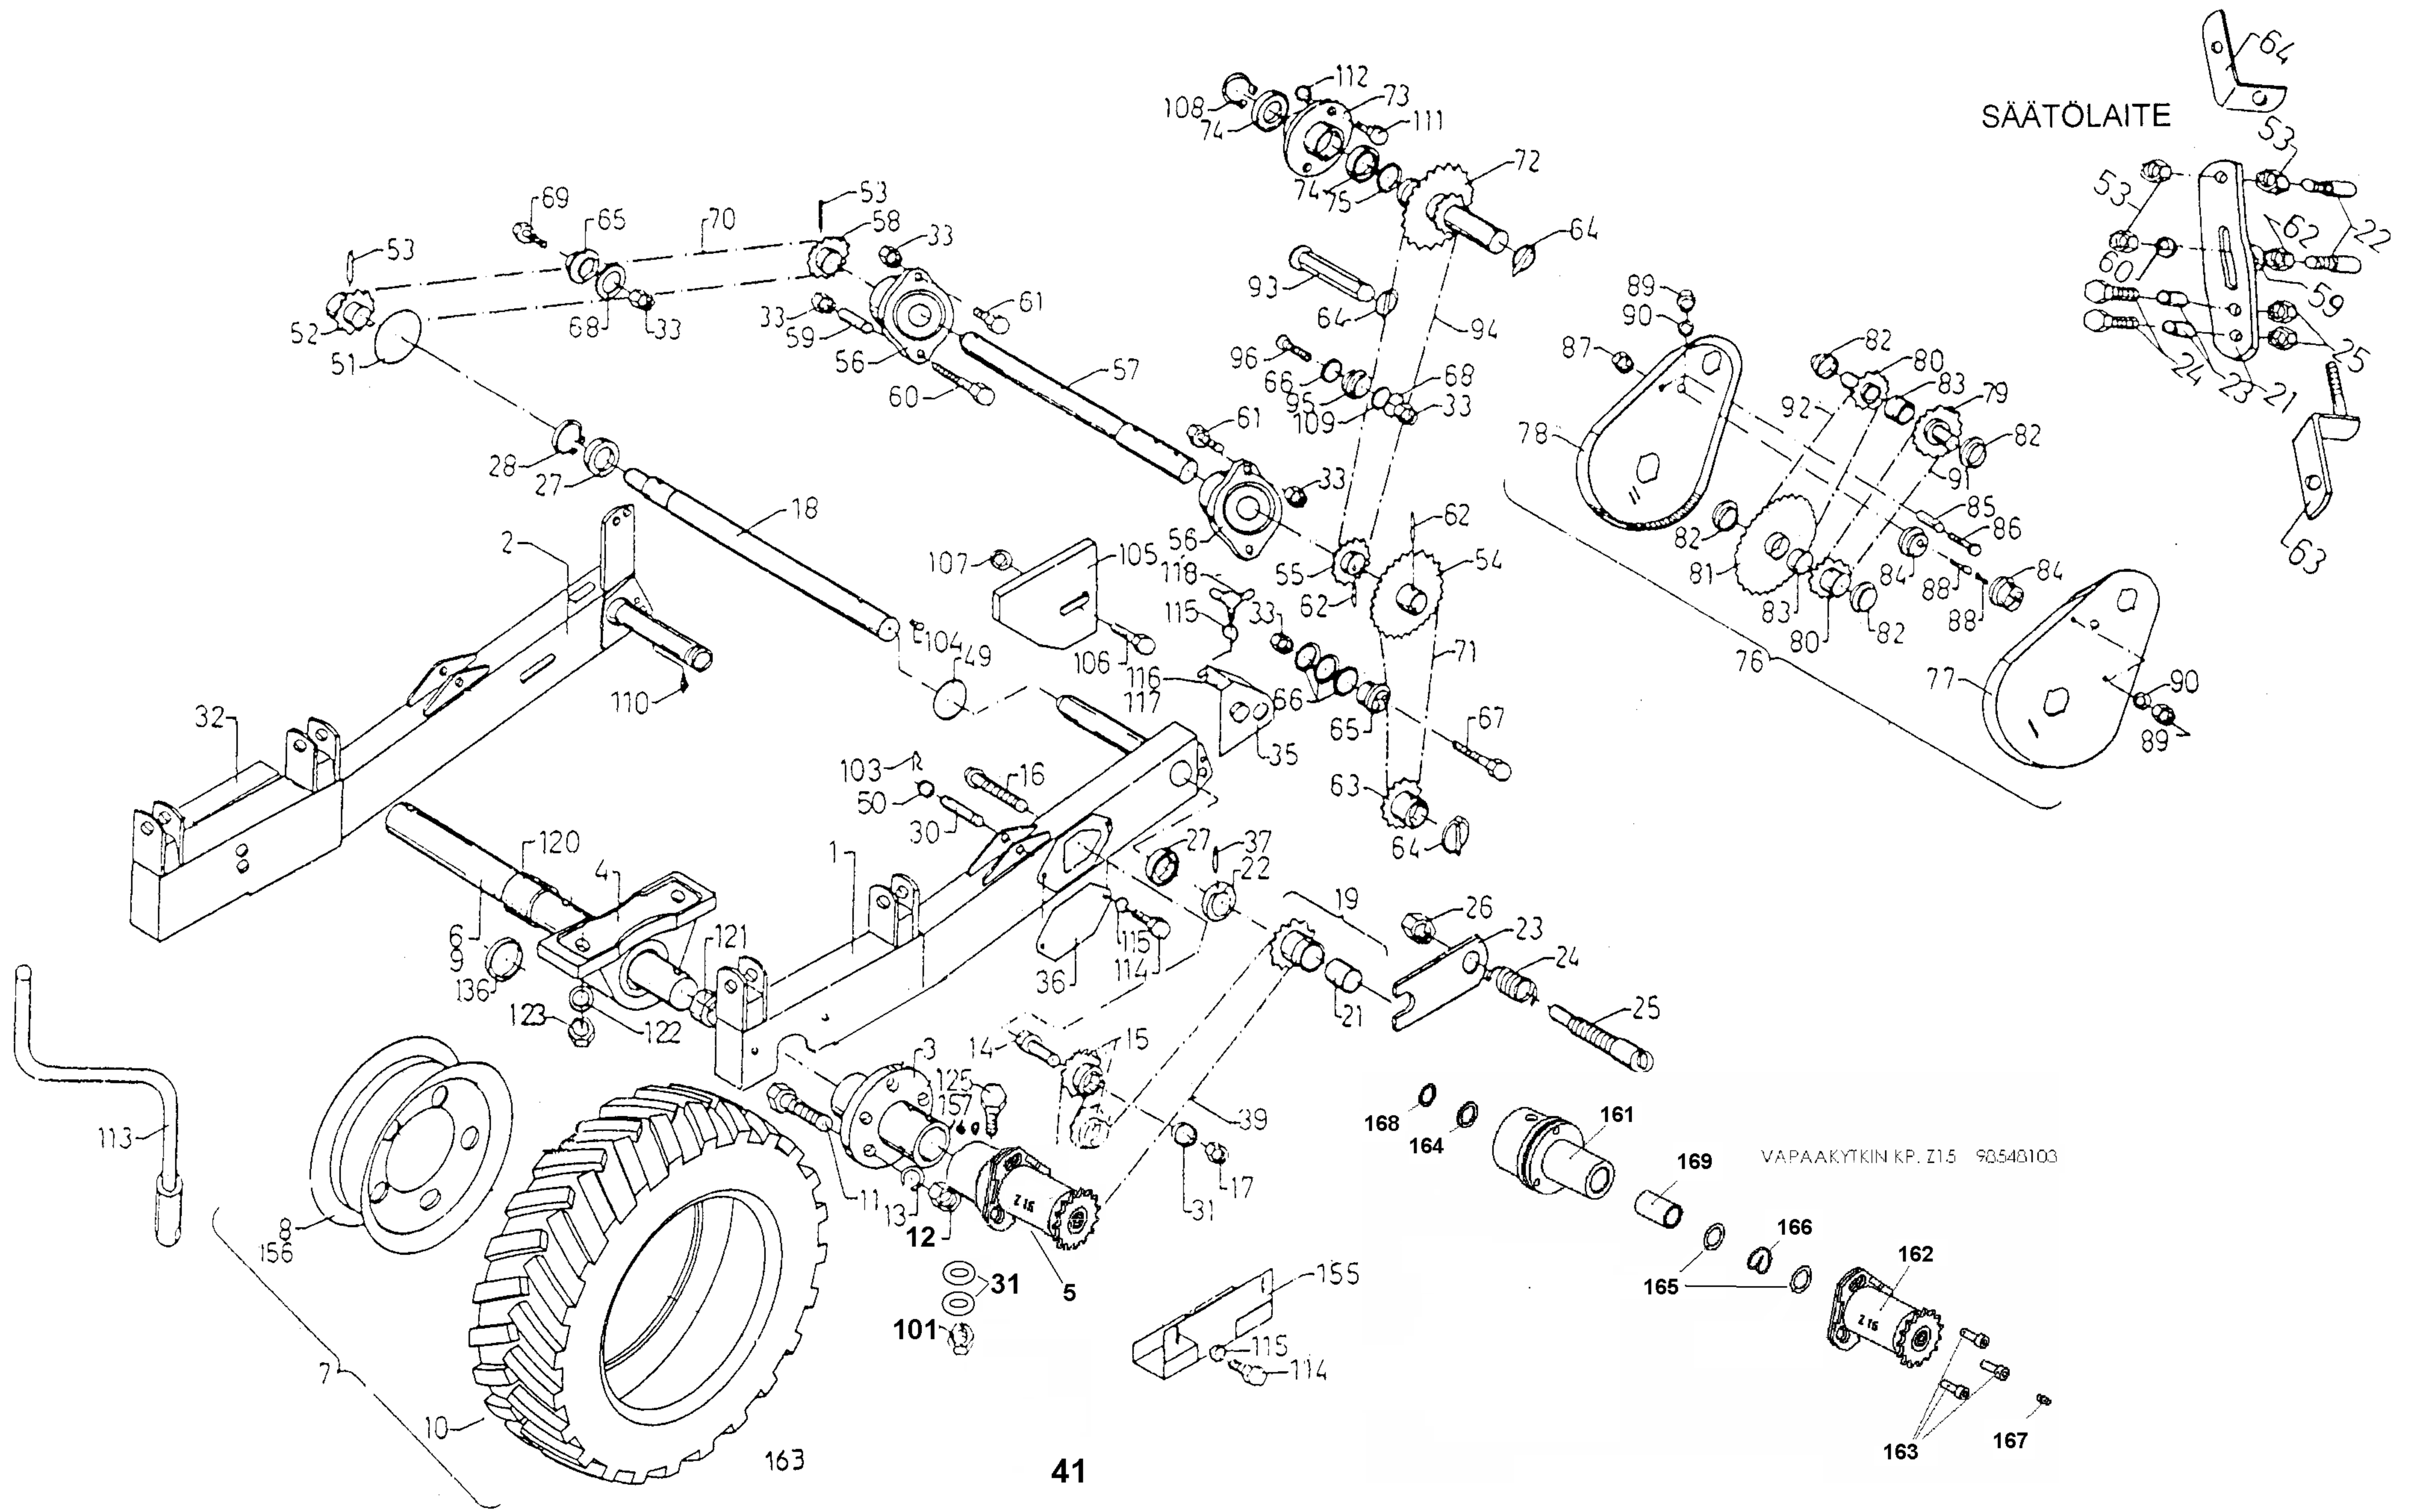

PYÖRÄSTÖ JA VOIMANSIIRTO HKL 3000 / 4000 JC Pro

Viite Ref. nr Ref.No	Til. n:o Detaljnr Part No.	HKL 3000 JC Pro	HKL 4000 JC Pro	Varaosan nimi	Benämning	Description
66	95662744	5	5	ALUSLAATTA	BRICKA	WASHER
67	05001791	1	1	KUUSIORUUVI M8x50	SKRUV	SKREW
68	05061656	2	2	ALUSLAATTA 9	BRICKA	WASHER
69	05001765	1	1	KUUSIORUUVI M8x45	SKRUV	SKREW
70	01830163	1	1	RULLAKETJU 08B-1x40	RULLKEDJA	ROLL CHAIN
71	01830291	1	1	RULLAKETJU 08B-1x58	RULLKEDJA	ROLL CHAIN
-	01832040	2	2	SUORA LENKKI 08B-1	SKARVDEL	LINK
72	95657844	1	1	VÄLIAKSELI II	MELLANAXEL II	SHAFT
73	95661553	1	1	LAAKERIPESA	LAGERHUS	BEARING HOUSE
74	01311351	2	2	URAKUULALAAKERI 25/47x12	KULLAGER	BALL BEARING
75	94580944	1	1	ALUSLAATTA	BRICKA	WASHER
76	95662102	1	1	KASETTIVAIHDE	KASETTVÄXEL	CASSETTE GEAR
77	95662262	1	1	SIVULEVY I	SIDOPLÅT I	SIDE PLATE I
78	95662362	1	1	SIVULEVY II	SIDOPLÅT II	SIDE PLATE II
79	95698544	1	1	KETJUPYORA Z17	KEDJEHJUL	CHAIN WHEEL
80	95660244	2	2	KETJUPYORA Z13	KEDJEHJUL	CHAIN WHEEL
81	95659944	1	1	KETJUPYORA Z41	KEDJEHJUL	CHAIN WHEEL
82	95660614	4	4	HOLKKI	HYLSA	BUSHING
83	02040866	2	2	LAAKERIH. 777 20/26x30	LAGERHYLSA	BUSHING
84	95662414	2	2	KIRISTYSPYORA	SPANNINGSHJUL	TIGHTENING WHEEL
85	95662644	2	2	HOLKKI	HYLSA	SLEEVE
86	05001402	2	2	KUUSIORUUVI M6x45 8.8	SKRUV	SKREW
87	02161758	2	2	LUKITUSMUTTERI M6 8 ZN	LÅSMUTTER	NUT
88	05011895	2	2	KUUSIORUUVI M8x20 8.8	SKRUV	SKREW
89	02161067	4	4	KUUSIOMUTTERI M8 8 ZN	MUTTER	NUT
90	05061656	2	2	ALUSLAATTA 9 FE ZN	BRICKA	WASHER
91	01830149	1	1	RULLAKETJU 083-1x46 R	RULLKEDJA	ROLL CHAIN
92	01830156	1	1	RULLAKETJU 083-1x60 R	RULLKEDJA	ROLL CHAIN
93	95859044	1	1	AKSELI	AXEL	SHAFT