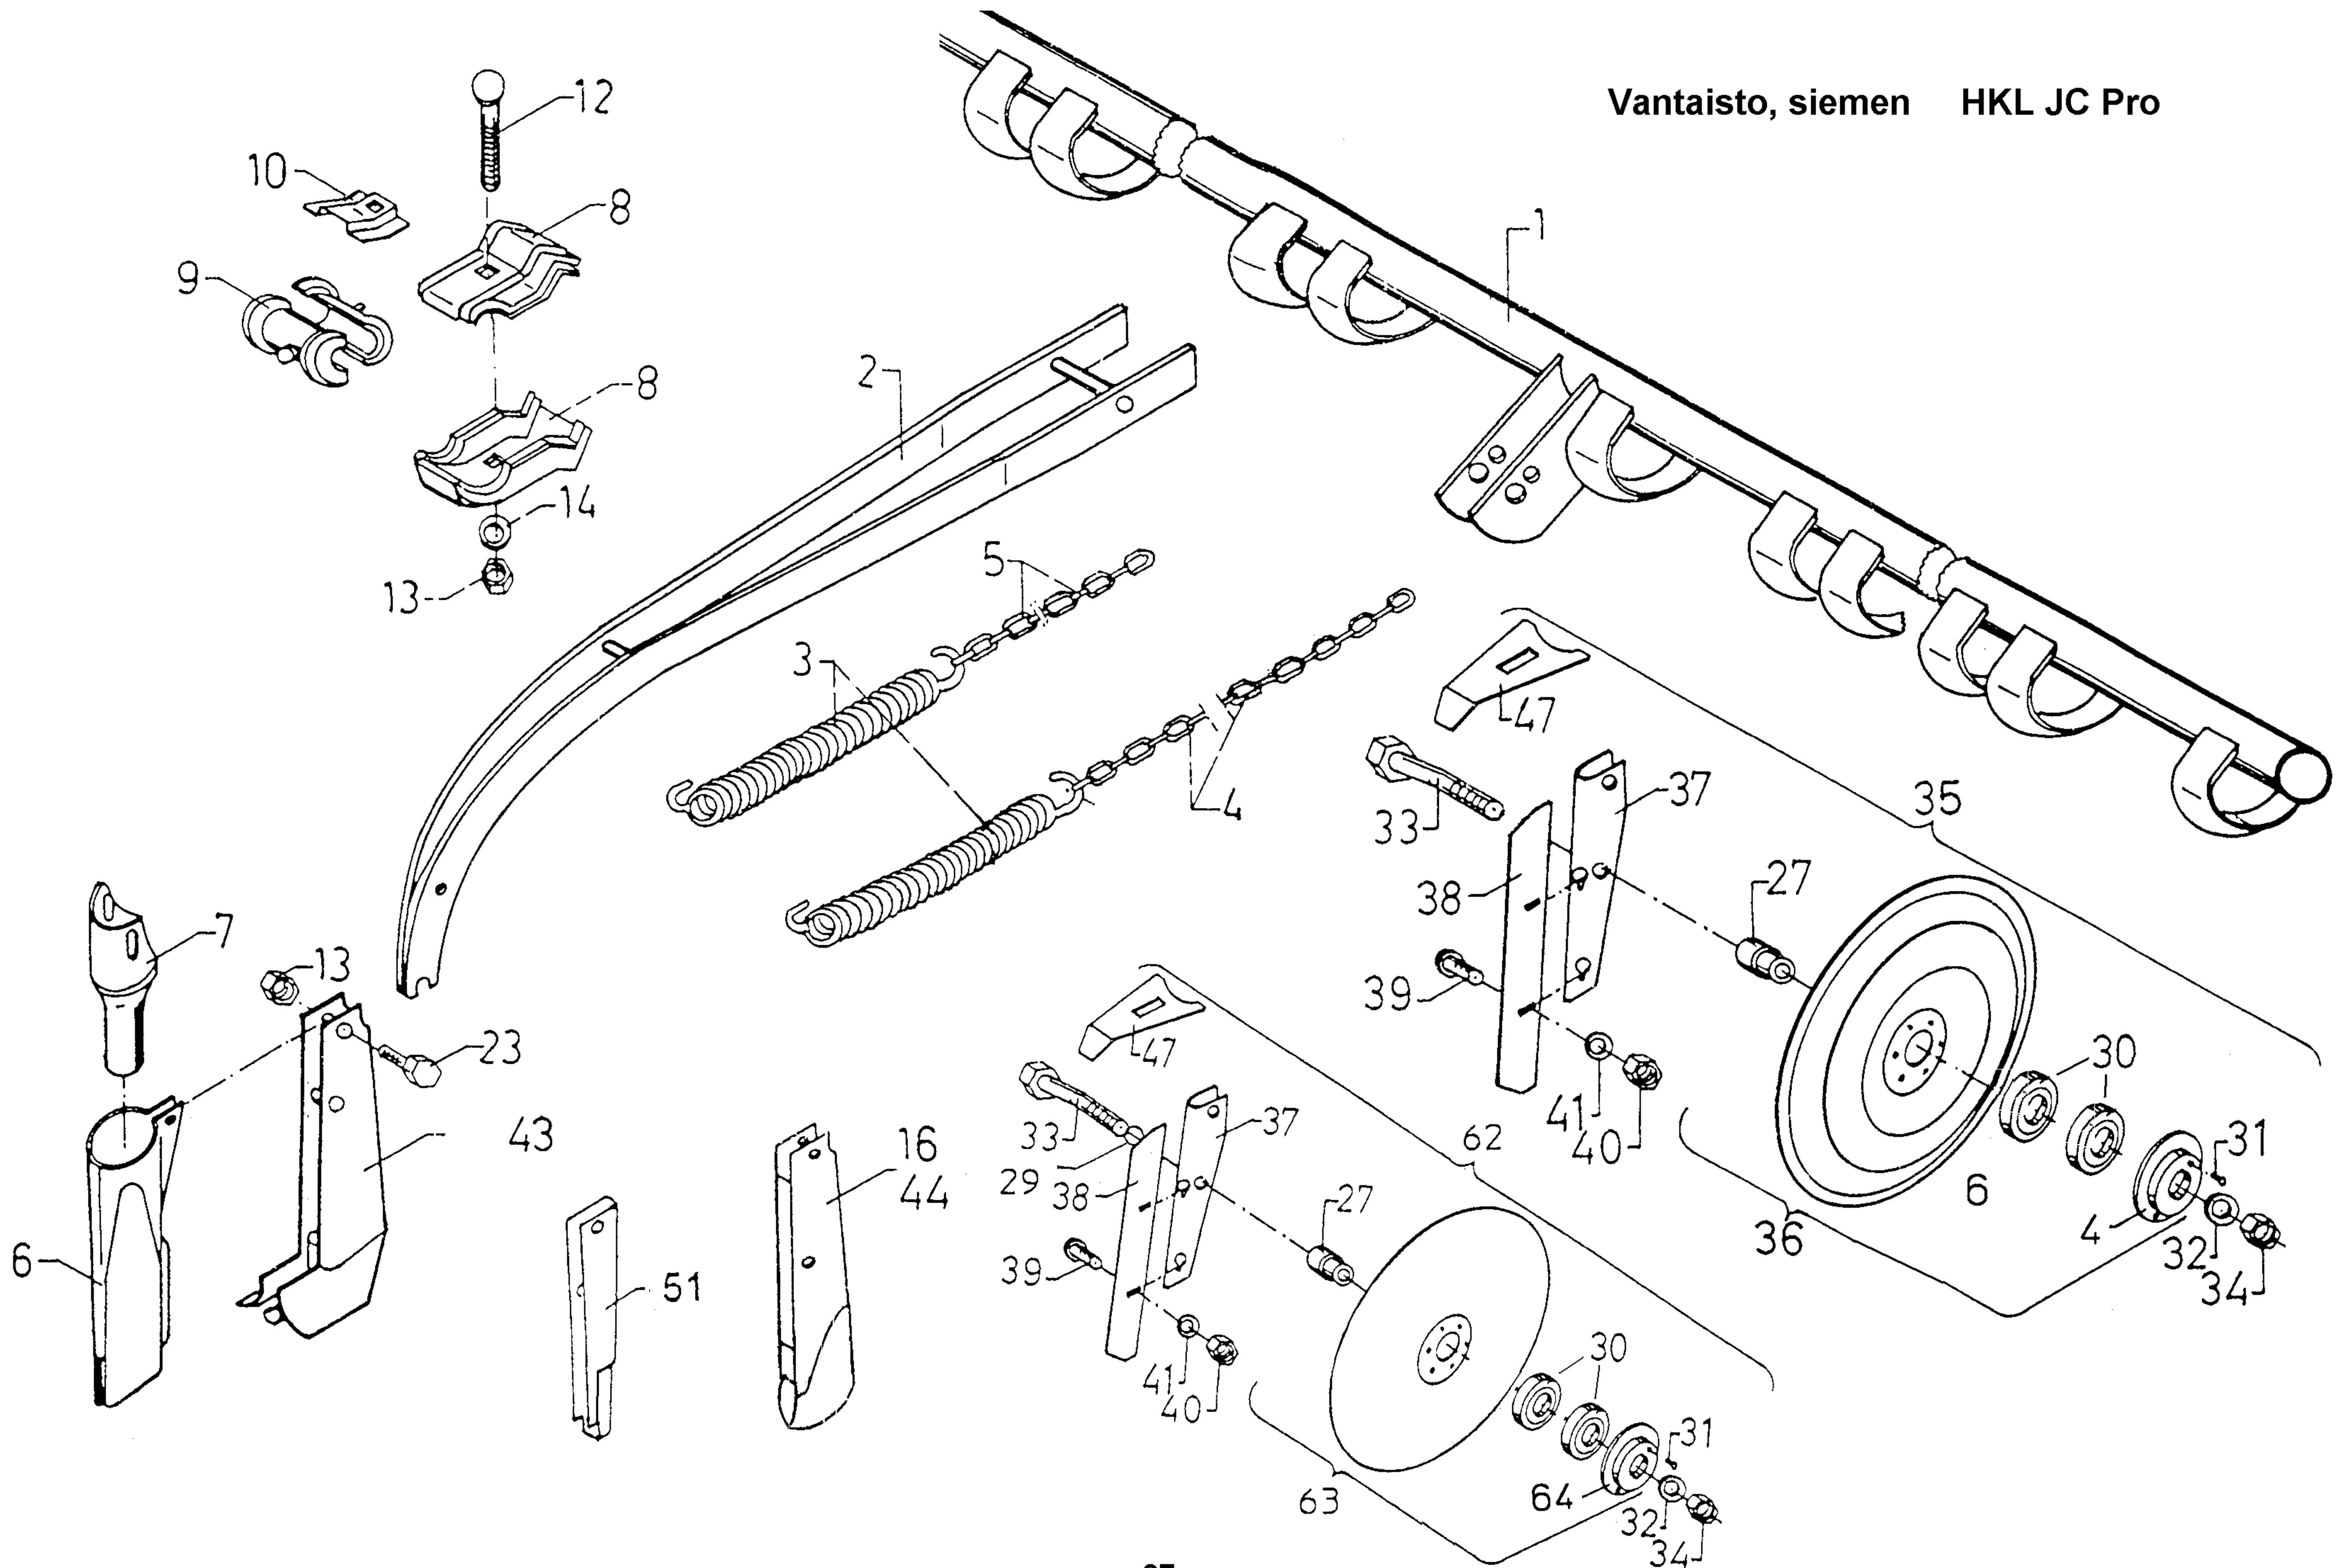

Vantaisto, siemen HKL JC Pro

VANTAISTO/BILLSYSTEM/COULTERS HKL 3000 / 4000 JC Pro

Viite Ref. nr Ref.No	Til. n:o Detaljn Part No.	HKL 3000 JC Pro	HKL 4000 JC Pro	Varaosan nimi	Benämning	Description
1	95910613	1	-	KESKUSSÄÄTÖPUTKI	CENTRALINSTÄLLINGSRÖR	CENTRAL REGULATING TUBE
1	95970613	-	1	KESKUSSÄÄTÖPUTKI	CENTRALINSTÄLLINGSRÖR	CENTRAL REGULATING TUBE
2	98638973	24	32	VANTAANVARSI, VAHV.	ARM, FÖISTÄNKT	ARM
3	02040422	24	32	JOUSI 85x4x21-300	FJÄDER	SPRING
4	95867444	12	16	KETJU, TAKAV.30 LENK	KEDJA, BAKRE BILL, 30 LÄNK	CHAIN, REAR
5	95867344	12	16	KETJU, ETUV.14 LENK	KEDJA, FRAMRE BILL, 14 LÄNK	CHAIN, FRONT
6	95670912	24	32	VANNASPUTKI	BILLRÖR	COULTER TUBE
7	95675813	24	32	NIVELPUTKI	RÖR MED LED	ARTICULATED TUBE
8	95718613	48	64	KIINNITYSKAPPALE	INFÄSTNINGSDDEL	FIXING PIECE
9	98561604	48	64	LAAKERIPUOLISKO	LAGER	HALF OF THE BEARING
10	95741344	12	16	YLÄRAJOITIN	ÖVRE BEGRÄNSARE	UPPER LIMITED
12	02080386	24	32	LUKKORUUVI M10x80	LÅSSKRUV	SKREW
13	02161444	24	32	LUK. MUTTERI M10	LÅSMUTTER	NUT
14	05061085	24	32	ALUSLAATTA 11	BRICKA	WASHER
16	95724213	24	32	LAHAVANNAS	SLÄBILL	SUFFOLK COULTER
23	05012384	24	32	KUUSIORUUVI M10x30	SKRUV	SKREW
27	95947744	24	32	HOLKKI	HYLSA	SLEEVE
30	01310037	48	64	URAKUULALAAK. 20/52	KULLAGER	BALL BEARING
31	05061624	144	192	KUPUK.NIITTI 4x13	NIT. KULLRIG	ROUND HEAD RIVER
32	96865804	24	32	ALUSLAATTA 12	BRICKA	WASHER
33	97946144	24	32	KIINNITYSRUUVI	INFÄSTNINGSSKRUV	SKREW
34	02161451	24	32	LUK. MUTTERI M12	LÅSMUTTER	NUT
35	97962703	24	32	LAUTASVANNAS, OIKEA JA VASEN	TALLRIKBILL, HÖDER OCH VÄNSTER	WEDGE DISC COULTER, RIGHT AND LEFT
36	97962673	24	32	KIEKKO JA KUPPI	TALLRIK	DISC COMPL.
37	96399513	24	32	RUNKO	RAM	FRAME