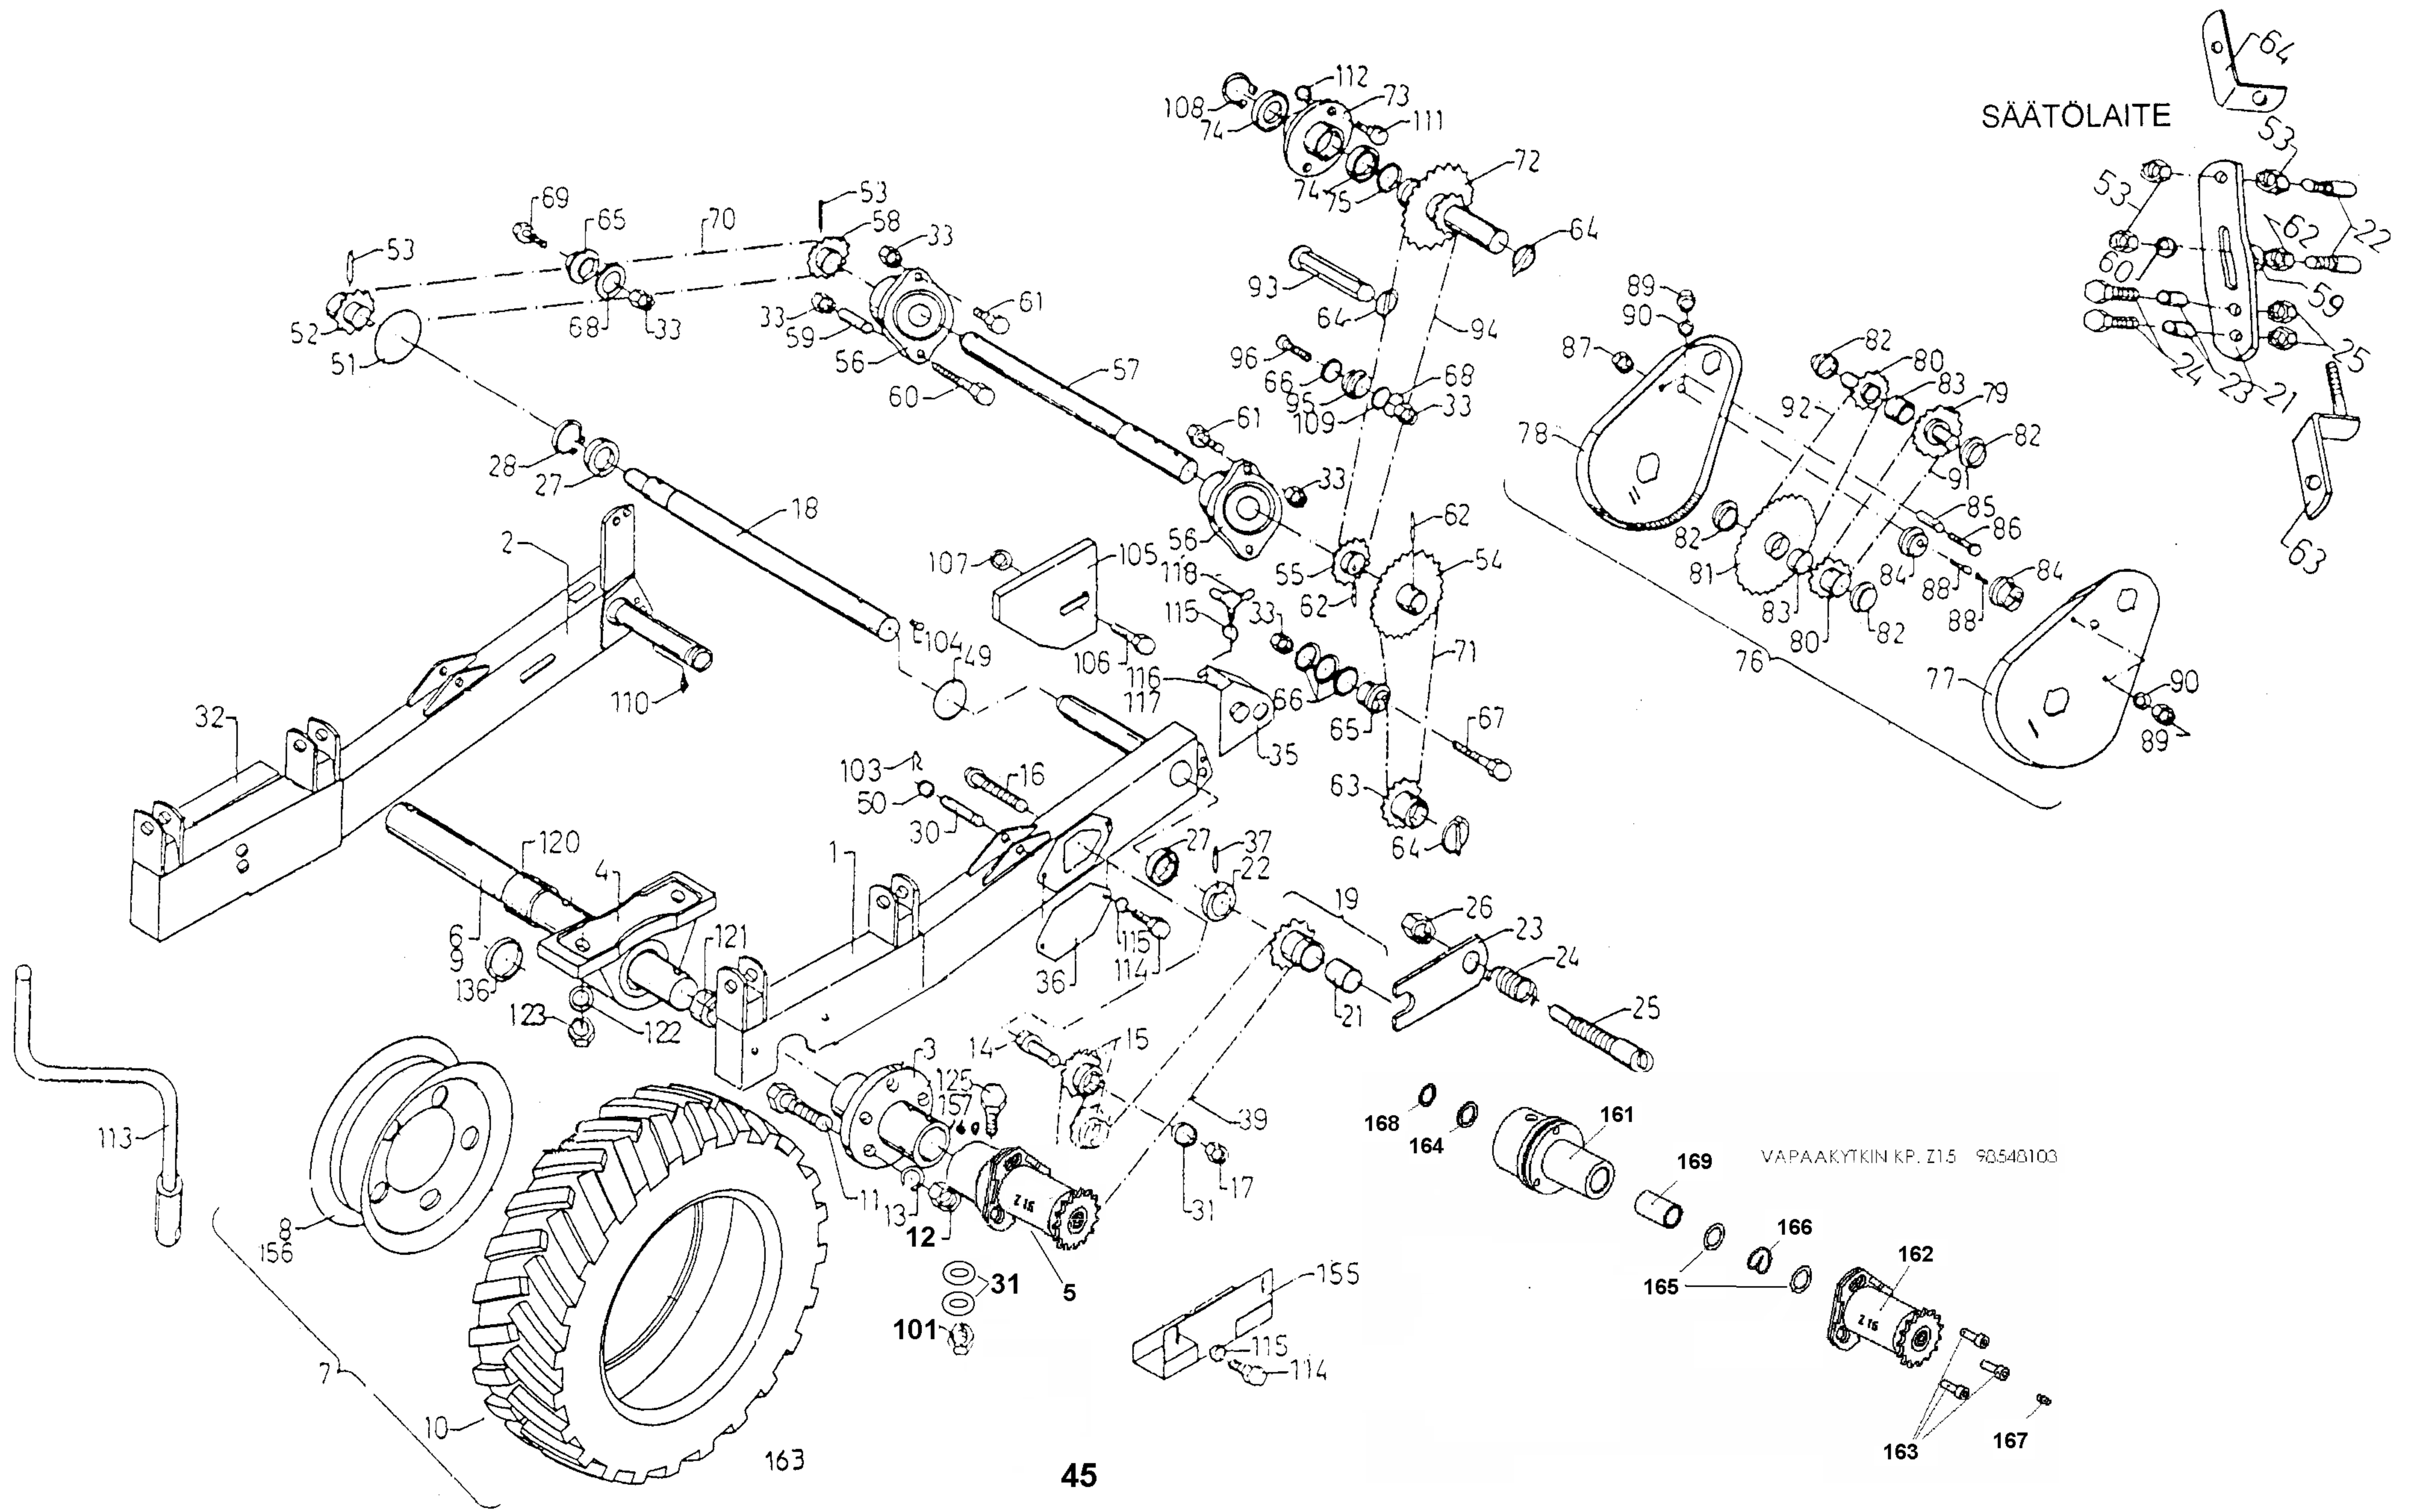

PYÖRÄSTÖ JA VOIMANSIIRTO HKL 3000 / 4000 JC Pro

Viite Ref. nr Ref.No	Til. n:o Detaljnr Part No.	HKL 3000 JC Pro	HKL 4000 JC Pro	Varaosan nimi	Benämning	Description
124	02062595	12	16	JOUSISOKKA 10x70	RÖRSTIFT	SPRING PIN
136	96956944	4	6	VÄLIHOLKKI	MELLANHYLSA	MIDDLE BUSHING
155	97072013	1	1	KEJUNSUOJUS	KEDJESKYDD	ROLL CHAIN COVER
156	97252404	1	1	PAINETEIPPI	DEKAL	DEKAL
157	97570914	1	1	KUUSIORUUVI M12x70/85	SKRUV	SKREW
160	97570814	3	3	KUUSIORUUVI M12x60/75 10.9	SKRUV	SKREW
161	98160243	1	1	HOLKKI	HYLSA	BUSHING
162	98548243	1	1	HOLKKI	HULSA	BUSHING
163	98160804	3	3	RUUVI	SKRUV	SKREW
164	05061671	1	1	ALUSLAATTA	BRICKA	WASHER
165	94287304	2	2	ALUSLAATTA	BRICKA	WASHER
166	98161004	1	1	JOUSI	FJÄDER	SPRING
167	0201158	1	1	KAULANIPPA	SMÖRFNIPPEL	GREASE NIPPLE
168	01351065	1	1	VARMISTUSRENGAS	LÅSRING	CIRCLIP
169	98250404	1	1	LAAKERI	LAGER	BEARING
SÄÄTÖLAITE						
21	96911443	1	1	SÄÄTÖLATTA	REGLERPLATTA	REGULATING PLATE
22	96911544	2	2	SÄÄTÖTAPPI L=130	INSTÄLLINGSTAPP	REGULATING PIN
23	96911644	2	2	HOLKKI	HYLSA	BUSHING
24	05002900	2	2	KUUSIORUUVI M12x65	SEKKANTSKRUV	SKREW
25	02161451	2	2	LUK. MUTTERI M12	LÅSMUTTER	NUT
53	02161148	5	3	KUUSIOMUTTERI M16	SEKKANTMUTTER	SKREW
59	05061102	2	2	ALUSLAATTA	BRICKA	WASHER
60	96964114	1	1	OSOITINLEVY	VISARTAVLA	INDEX PLATE
62	02151069	1	1	KUUSIOMUTTERI M16	SEKKANTMUTTER	NUT
63	97070244	1	1	SÄÄTÖKORVA	INSTÄLLINGSÖRÄ	REGULATING PIECE
64	97070444	1	1	KORVA	ANFÄSTNINGSDEL	FASTENING PIECE