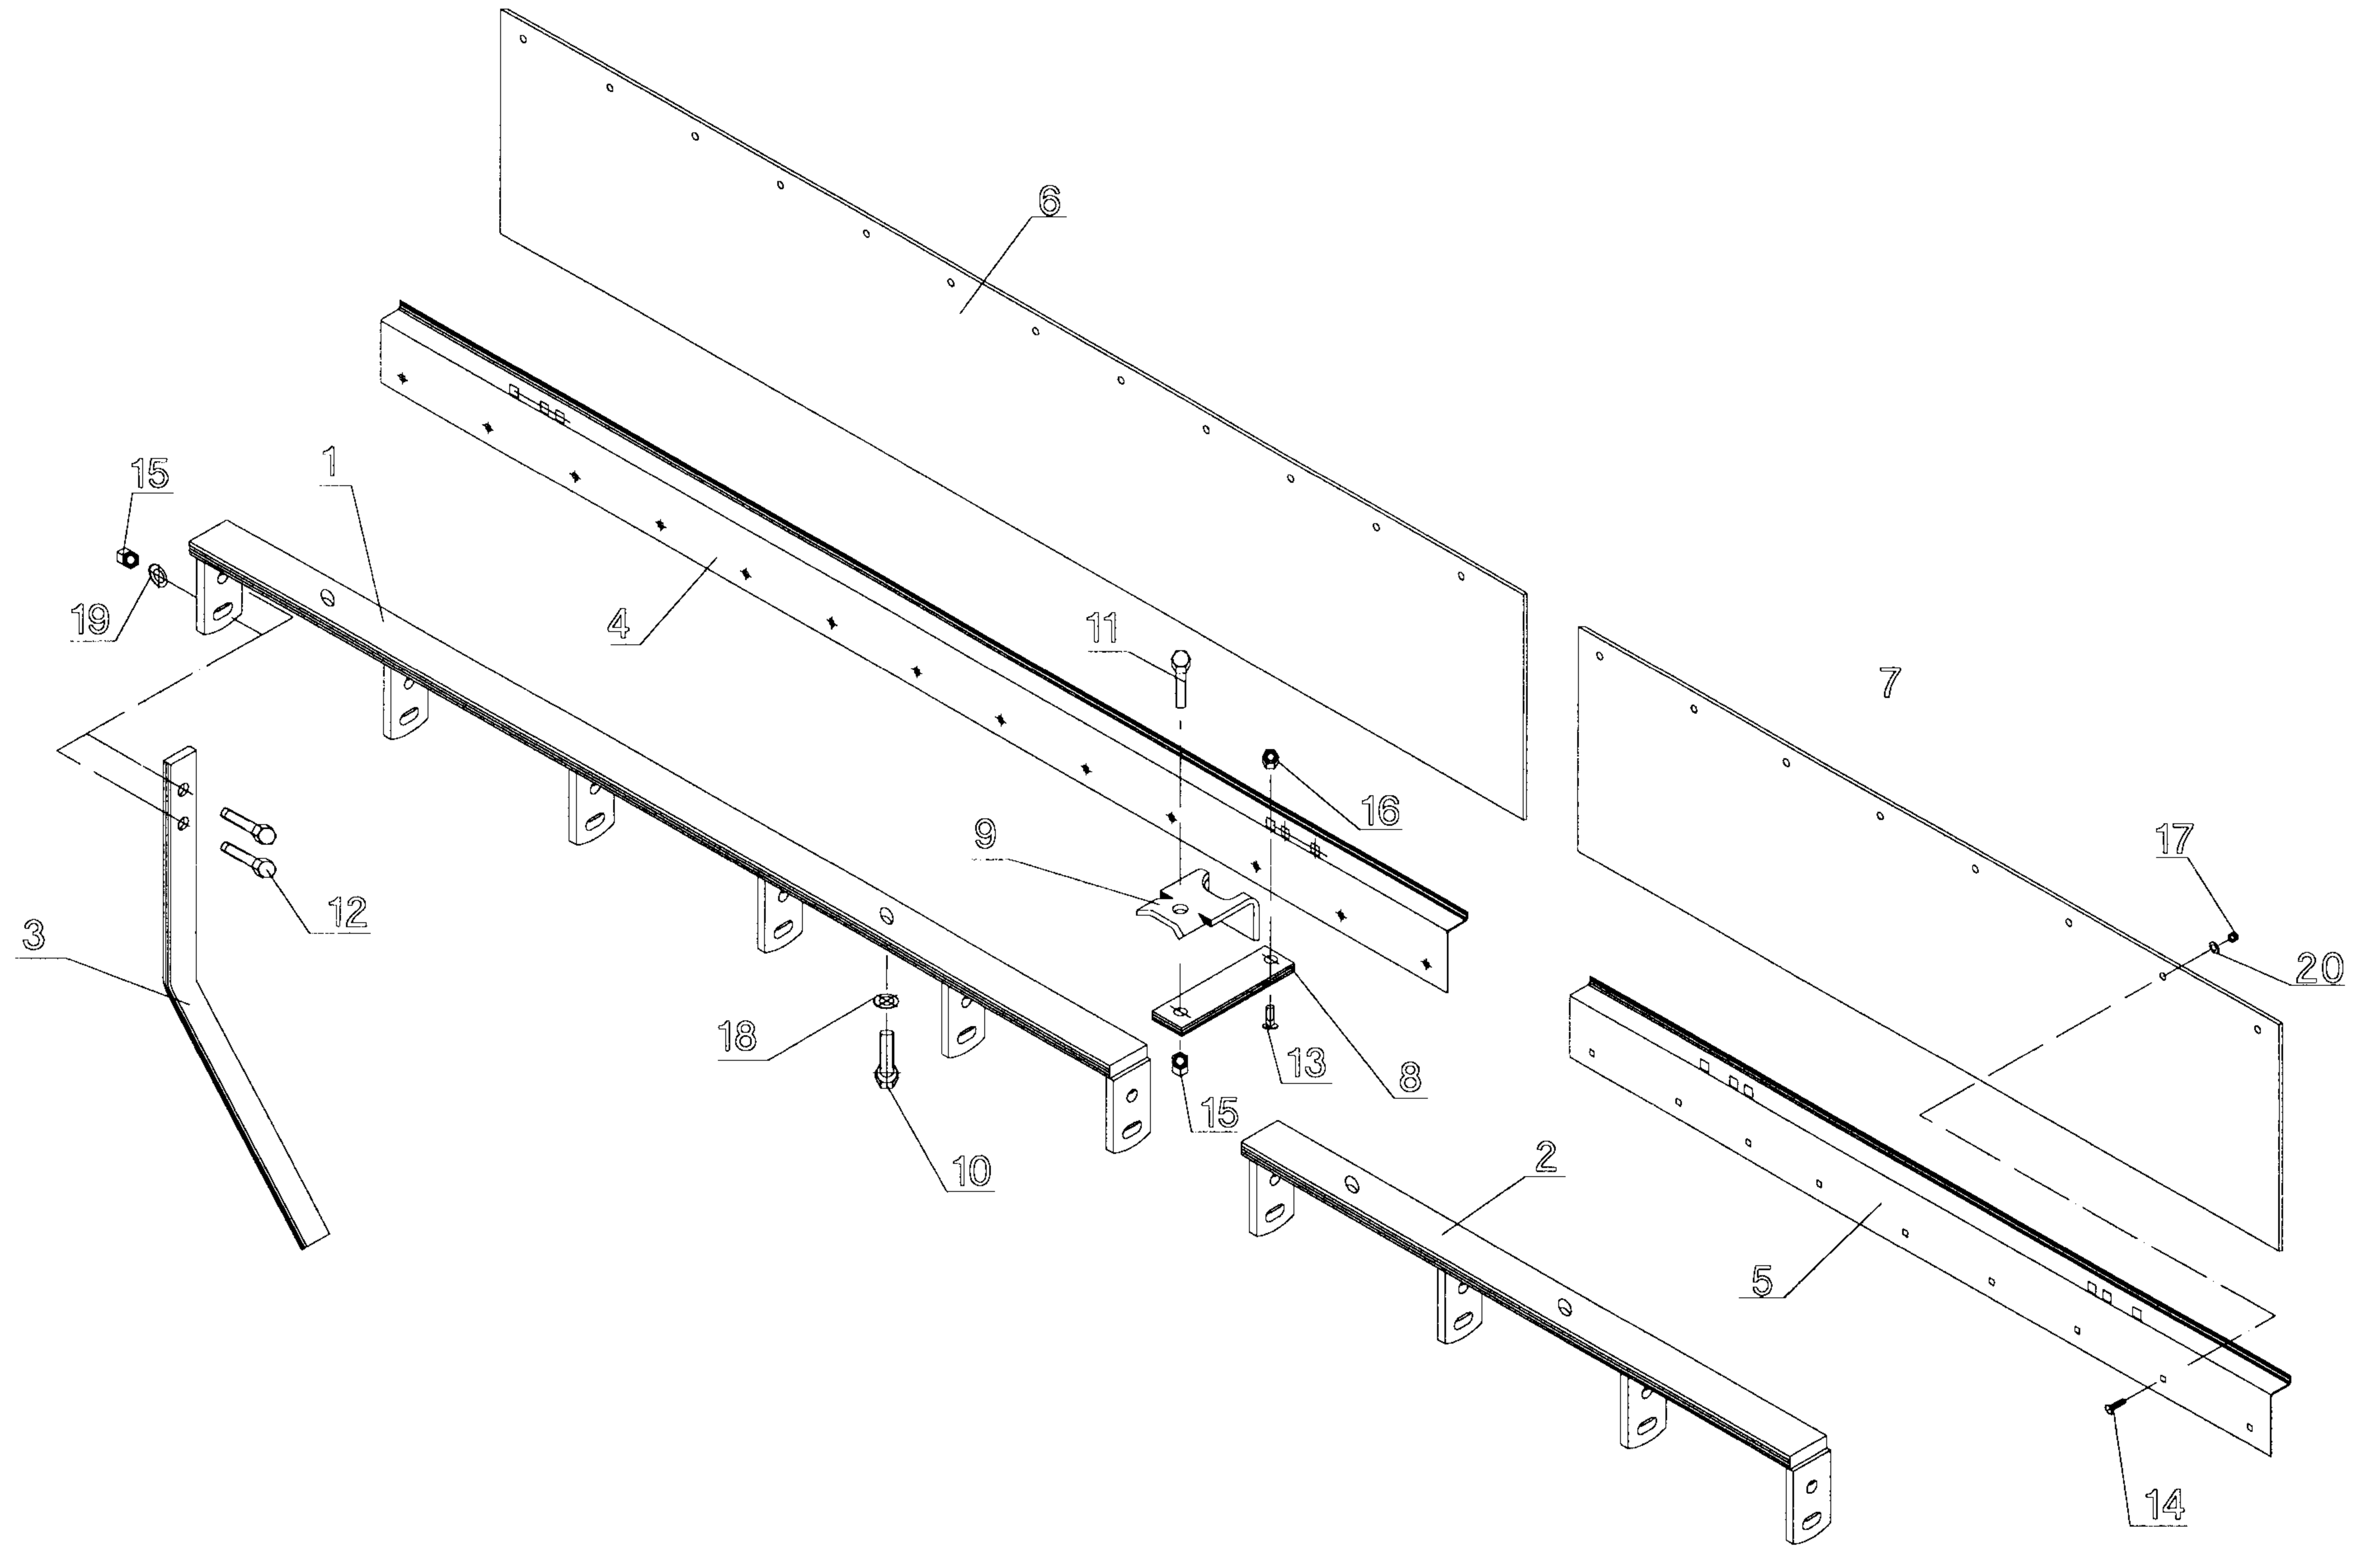

LANNOITTEEN KIERTOKOELAITE , VRIDPROVSANORDNING FÖR GÖDSEL,

Viite Ref.nr Ref. No	Til. N:o Detalj nr Part No	HKL- 3000 JC Pro	HKL - 4000 JC Pro	Varaosan nimi	Benämning	Description
-	97250302	1	1	LANNOITTEEN KIETOKOELAITE	VRIDPROVSANORDNING FÖR GÖDSEL	FERTILIZER CALIBRATION DEVICE
1	96176512	2	2	KYLVÖKAMMIO	SAHUS	FEEDING CHAMBER
2	96088904	2	2	TIIVISTERENGAS	PACKNINGSRING	PACKING RING
3	96176614	2	2	PIDA TINRENGAS	STODRING	LOCKING RING
4	97250414	2	2	SYOTTÖTELA	MATAVALS	FEEDING ROLLER
5	97084413	2	2	SÄÄTÖHOLKKI	INST ALLNINGSHYLSA	REGULATING SLEEVE
6	97084514	2	2	SUOJAHOLKKI	HYLSA	SLEEVE
6b	94407514	2	2	PAININLEVY	TRYCKSKIVA	PRESS RING
7	95415704	2	2	KANSI	LOCK	COVER
8	94379714	2	2	KIINNITYSRUNKO	ANFASTNINGSRAM	FASTENING FRAME
9	95415614	2	2	KIELI	BOTTENKLAFF	BOTTOM FLAP VALVE
10	96257644	2	2	JOUSI	FJADER	SPRING
11	05011447	4	4	KUUSIORJUUVI 5x40 RUOST.	SKRUV	SKREW
12	02161959	4	4	LUKITUSMUTTERI M5 8 ZN	LASMUTTER	NUT
13	02084038	2	2	LEVYRUUVI B 3,5x13	PLATSKRUV	SKREW
14	97250544	4	4	LAAKERIHOLKKI L=59	HYLSA	BUSAHING
15	94412314	2	2	SAATORENGAS	INSTALLNINGSRING	REGULATING RING
16	97250644.	2	'2	KETJUPYORÄ Z12	KEDJEHJUL	CHAIN WHEEL
17	97251044	2	'2	KETJUPYORA Z12	KEDJEHJUL	CHAIN WHEEL
18	97251343	2	2	RUNKO	RAM	FRAME
19	97251444	1	1	KAYTTOAKSELI	DRIVAXEL	DRIVE SHAFT
20	97251544	1	1	KIERRETANKO L=295	GANGSTANG	SCREW BAR
20A	97251604	2	2	KOEKYLVÖPUSSI	VRIDPROVSPASE	CLIBRATIONBAG
25	97251714	1	-	VEIVI	VEV	REGULATING BAR
26	97253514	-	1	VEIVI	VEV	REGULATION BAR
27	01832562	2	2	RULLAKET JU 083-1x28 DIN 8187'	RULLKEDJA	ROLL CHAIN
28	02161074	4	4	KUUSIOMUTTERI M12 8 ZN	MUTTER	NUT
29	02071060	1	1	ALUSLAATTA 14 FE ZN	BRICKA	WASHER
30	02063126	2	2	JOUSISOKKA 4X28 ZN	RORSTIFT	SPRING PIN
31	02063124	2	2	JOUSISOKKA 4x24 ZN	RORSTIFT	SPRING PIN