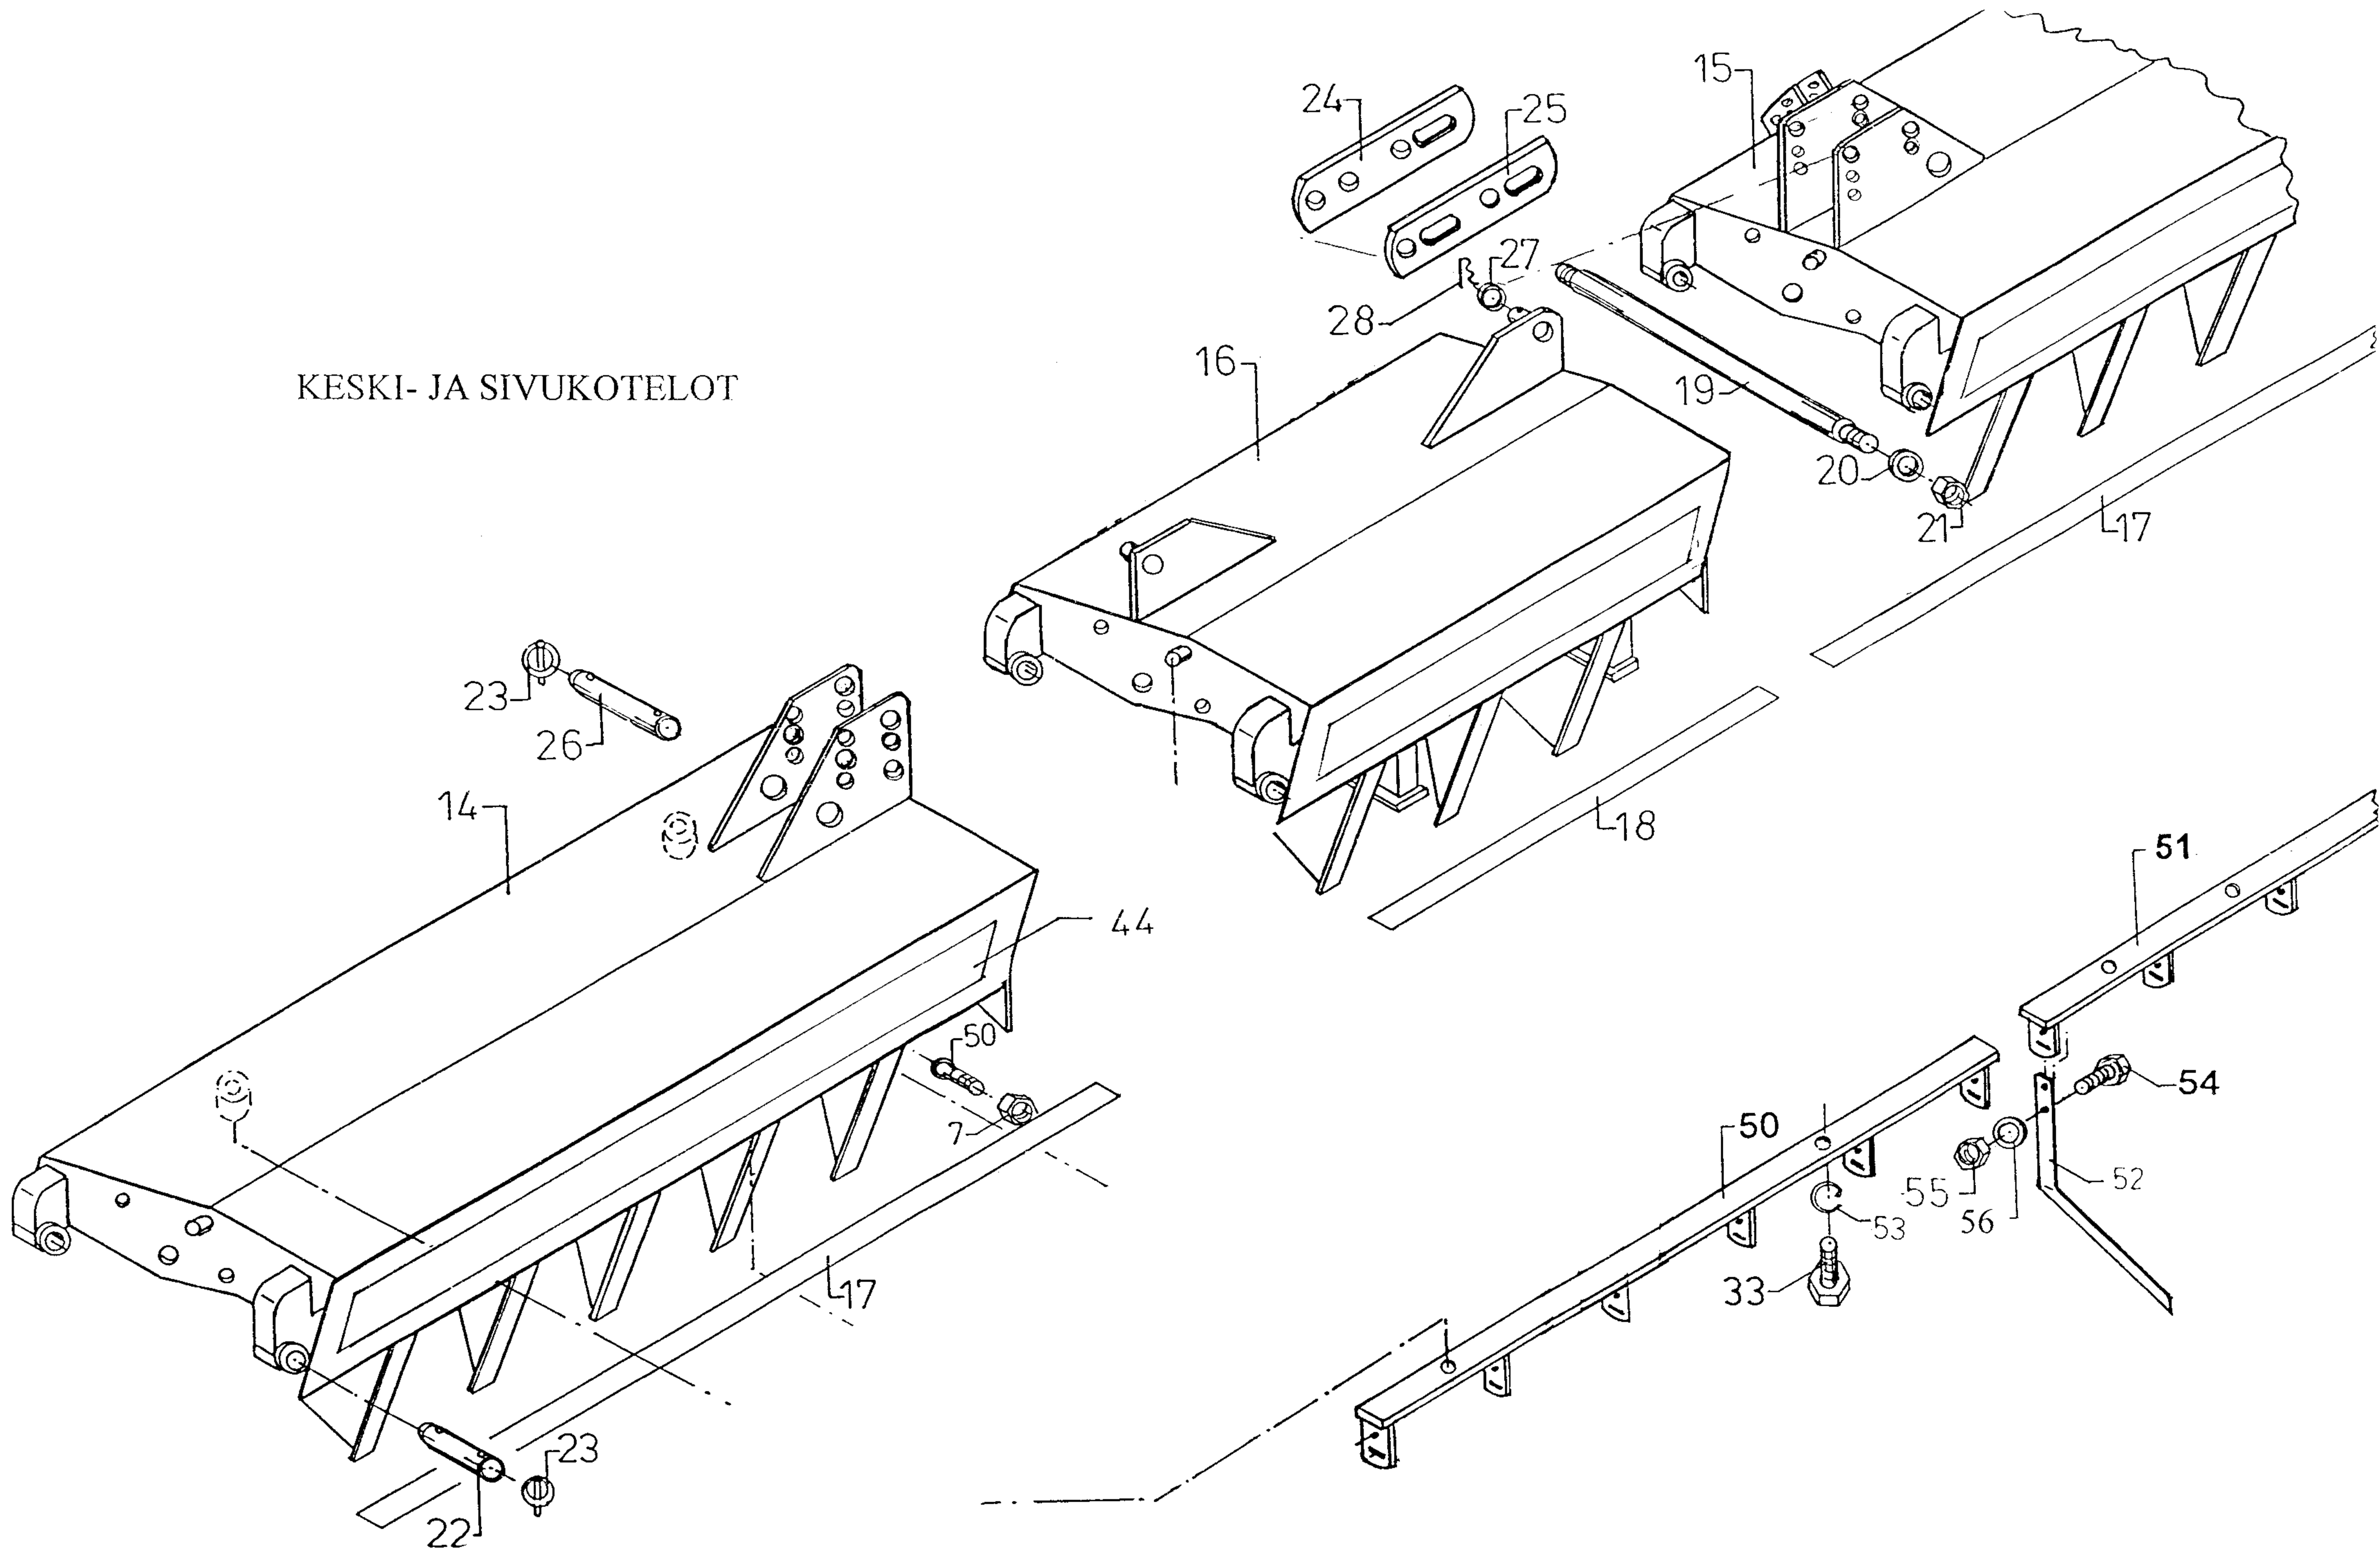

KESKI- JA SIVUKOTELOT

KESKI- JA SIVUKOTELO MELLAN FODRAL MIDDLE+SIDE BOXES

Viite Ref.nr Ref.No	Til.n:o Detaljnr Part No	HKL- 3000 JC Pro	HKL- 4000 JC Pro	Varaosan nimi	Benämning	Description
14	98005511	1	1	SIVUKOTELO, VASEN	SIDOFODRAL, VANSTER	SIDE BOX, LEFT
15	98005611	1	1	SIVUKOTELO, OIKEA	SIDOFODRAL, HÖGER	SIDE BOX, RIGHT
16	98005711	-	1	KESKIKOTELO	MELLAN FODRAL	MIDDLE BOX
17	96912914	6	6	LIUKASTUMISEN ESTE PII. 1380	SKYDD	ANTI-SLIP TAPE
18	96913014	-	3	LIUKASTUMISEN ESTE PII. 790	SKYDD	ANTI-SLIP TAPE
19	96902344	1	2	AKSELI L=592	AXEL	SHAFT
20	05061127	2	4	ALUSLAATTA 26 FE ZN	BRICKA	WASHER
21	02162085	2	4	LUKITUSMUTTERI M24 8 ZN	LASMUTTER	NUT
22	96903344	4	4	KIINNITYSTAPPI L=120	ANFÄSTNINGSTAPP	FASTENING PIN
23	02061633	12	12	JOUSIRENGASSOKKA 11 FE ZN	RINGSPRINT	SPRING RING PIN
24	96899114	-	2	RAJOITIN	BEGRÄNSARE	LIMITER
25	96902914	1	-	RAJOITIN	BEGRÄNSARE	LIMITER
26	98030144	2	2	SYLINTERIN TAPPI L=185	CYLINDER TAPP	CYLINDER PIN
27	05061134	2	4	ALUSLAATTA 33 FE ZN	BRICKA	WASHER
28	02061954	2	4	HAARAJOUSISOKKA 4x74 FE	GRENFJÄDERSPRINT	SPRING PIN
32	96899344	4	-	VÄLIHOLKKI	MELLANHYLSA	BUSHING
33	02081291	12	18	KUUSIORUUVI M16x45	SKRUV	SKREW
43	97540613	1	-	SYLINTERI 90/30x110	CYLINDER	CYLINDER
-	01860316	1	-	TIIVISTESARJA SYL. 97540613	PACKINGSSERIE	CASKET SET
43	98143173	-	1	SYLINTERI 80/30-160	CYLINDER	CYLINDER
-	01860113	-	1	TIIVISTESARJA SYLINI.98143173	PACKINGSSERIE	CASKET SET
44	96137803	4	5	JATKOTEIPPI	DEKAL	TAPE
50	98549873	2	2	RAAPAN PIDIN, LISÄVARUSTE	SKRAPAHÄLLARE, TILL.UTR.	DRAG HOLDER, EXTRA EQUIPMENT
51	98549773	-	1	RAAPAN PIDIN, LISÄVARUSTE	SKRAPAHÄLLARE, TILL.UTR.	DRAG HOLDER, EXTRA EQUIPMENT
52	97635674	12	16	RAAPPA, LISÄVARUSTE	SKRAPA, TILL.UTR.	SCRAPER
53	02071462	4	6	JOUSIALUSLAATTA B16	FJÄDERBRICKA	SPRING WASHER
54	02091081	24	32	KUUSIORUUVI M12x40 8.8 ZN	SKRUV	SKREW
55	02161451	24	32	LUKITUSMUTTERI M12 8 ZN	LASMUTTER	NUT
56	05061092	24	32	ALUSLAATTA 14 FE ZN	BRICKA	WASHER