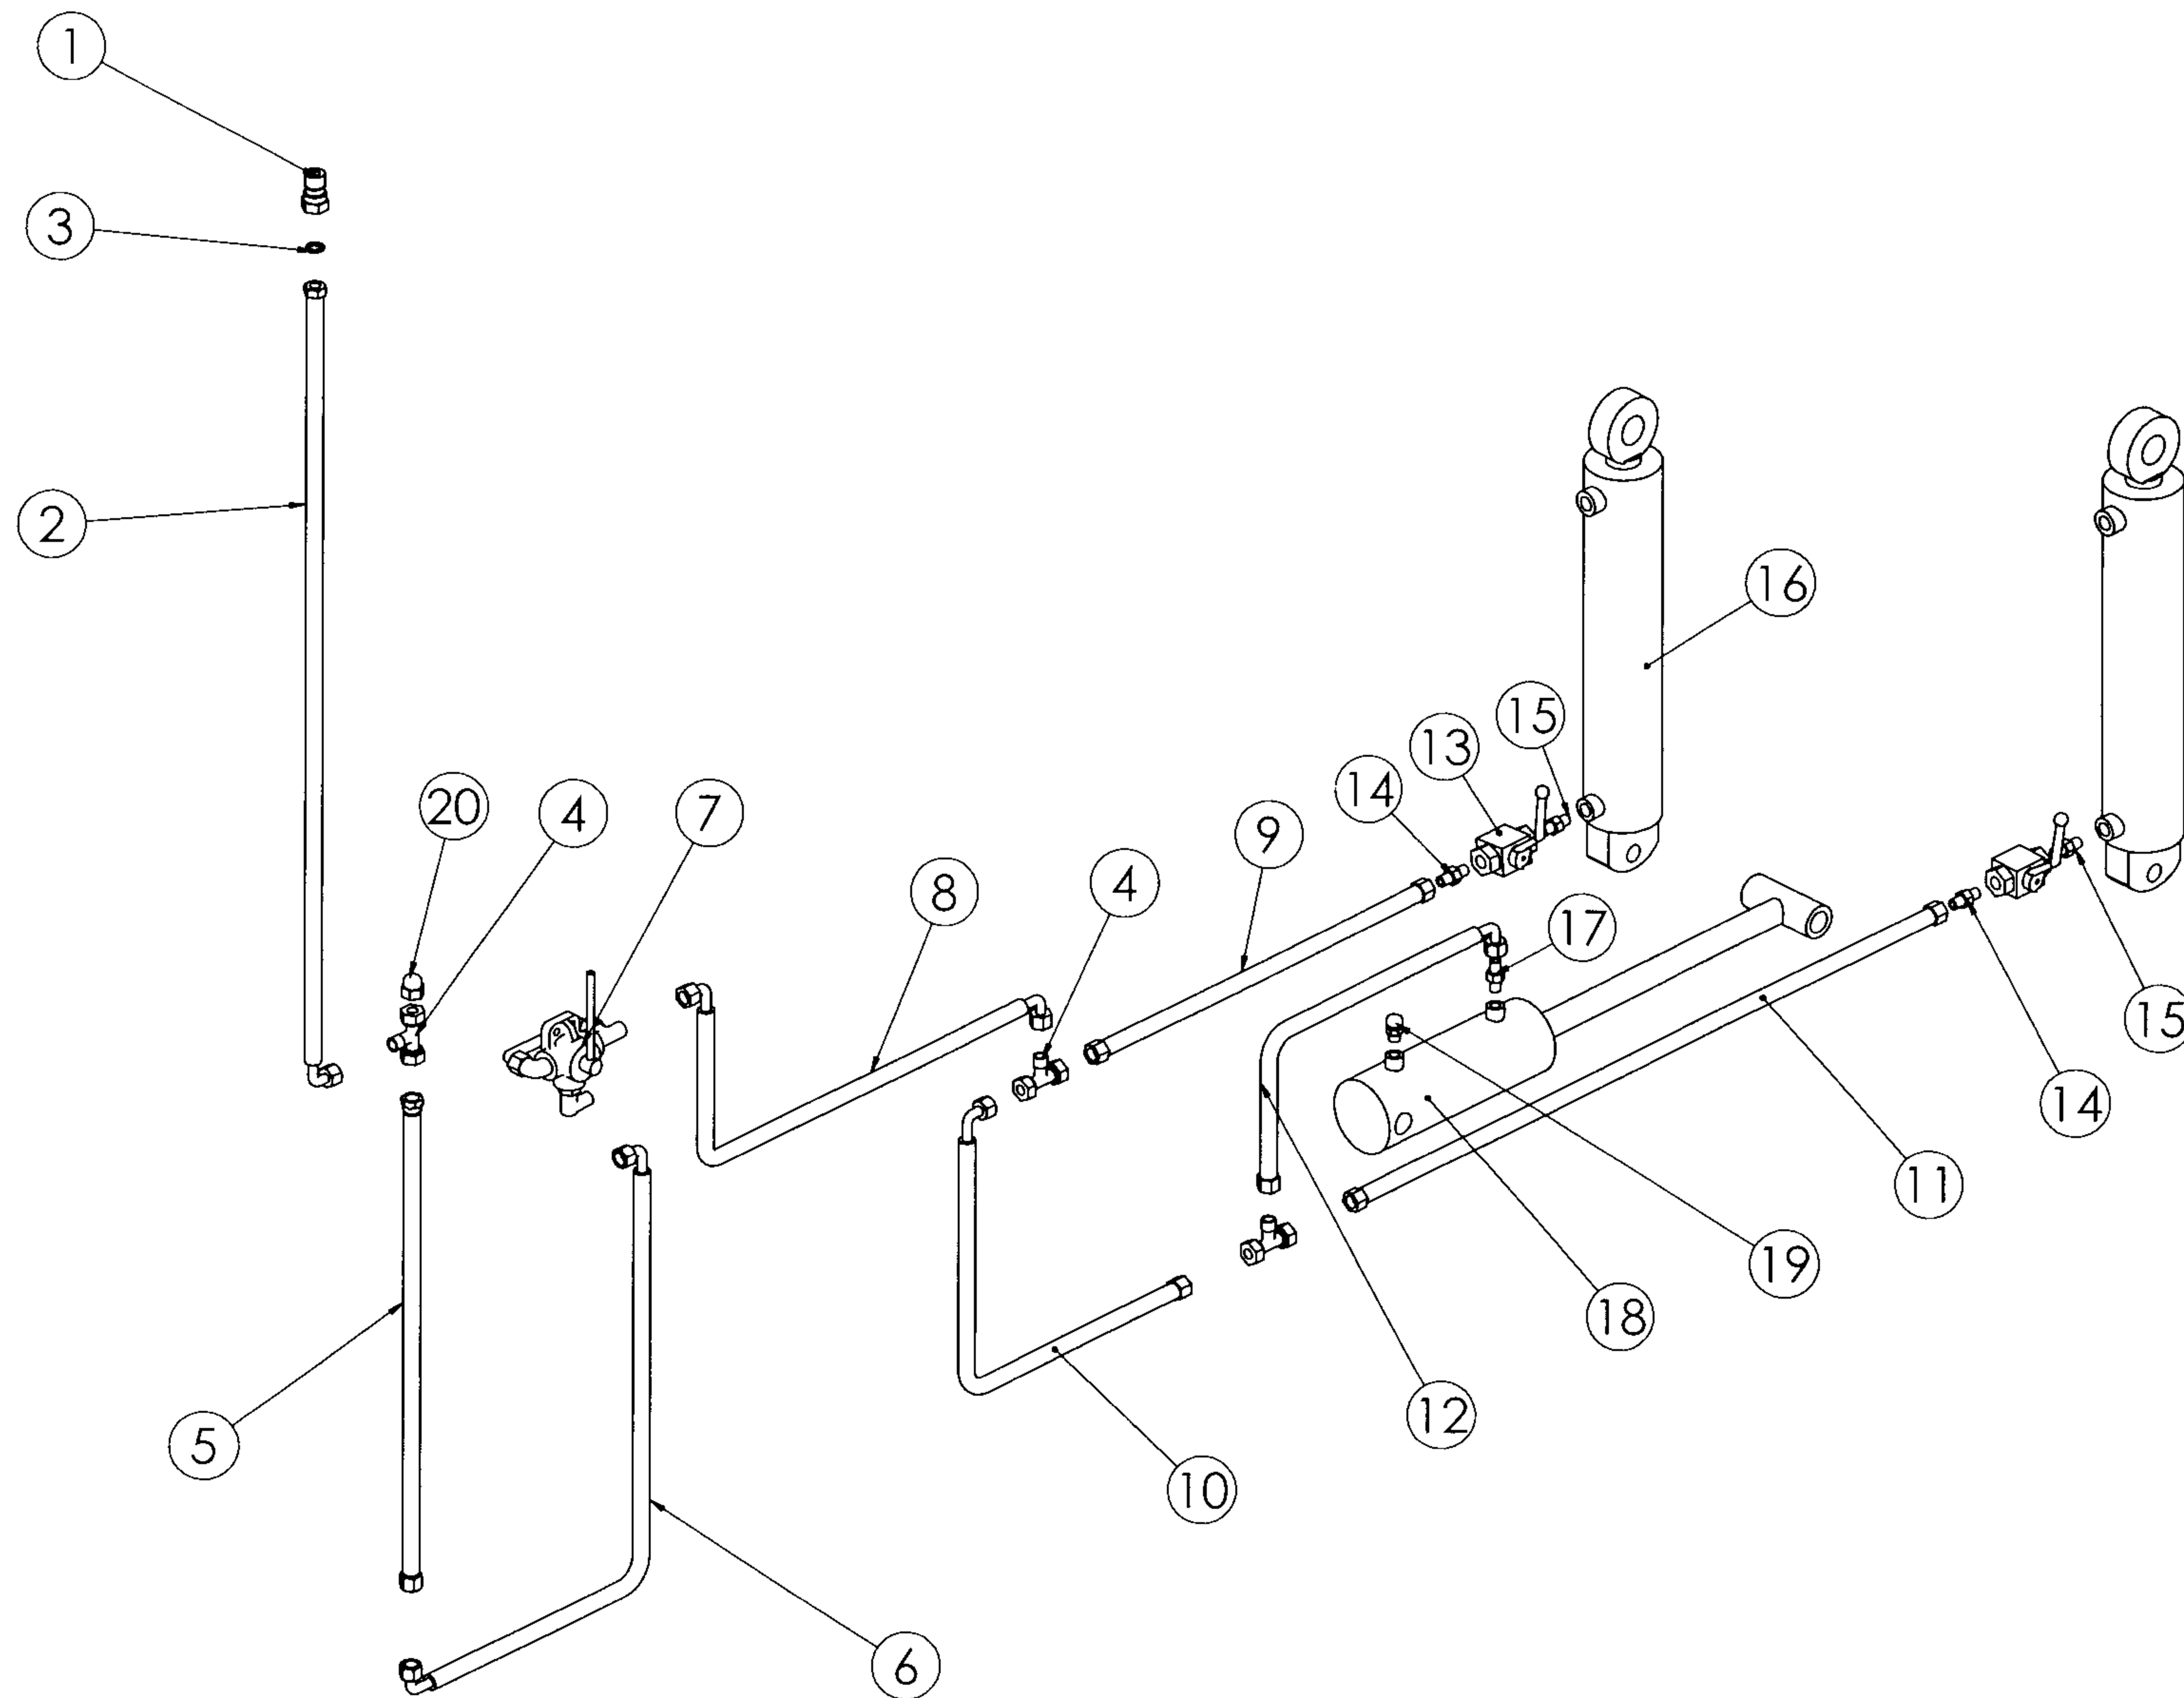

HYDRAULIASENNELMA HKLJC Pro

HYDRAULIASENNELMA HKL 3000 / 4000 JC Pro

Pos.	Part. No	3000	4000	Osan nimi	Description	Benämning	Tyyppi
1	01391036	1	1	Hydrauliikkaliitin	Hydraulic coupler		R1/2"C23072-08
2	01451511	1	1	Letku	Hose	Slana	5712-08-06/H198-06/5751-06 L=3650
3	01343272	1	1	Tiiviste	Gasket	Tätning	USIT 1/2"
4	01451325	3	3	Hydrauliikkaliitin	Fitting		04860-06 (UK31")
5	01451332	1	1	Letku	Hose	Slang	5701-06/H198-06/5712-06 L=600
6	01451335	1	-	Letku	Hose	Slang	5751-06/H198-06/5751-06-90 L=1550
6	01451360	-	1	Letku	Hose	Slang	5751-06/H198-06/5751-06-90 L=2050
7	01451310	1	1	Venttiili	Valve	Ventil	DF-3LZ 1
8	01451356	1	1	Letku	Hose	Slang	12-0690*/222-06/5701-06 L=1420
9	01451358	1	1	Letku	Hose	Slang	5701-06/222-06/5701-06 L=610
10	01451357	1	1	Letku	Hose	Slana	5701-06/222-06/5751-06 L=2000
11	01451339	1	-	Letku	Hose	Slana	5701-06/H198-06/5701-06 L=2350
11	01451344	-	1	Letku	Hose	Slang	5701-06/H198-06/5701-06 L=3300
12	01451338	1	1	Letku	Hose	Slang	5701-04/H198-04/5751-04 L=500
13	97575404	2	2	Venttiili	Valve	Ventil	
14	01440436	2	2	Jatke	Extension piece	Förlänaninasstvcke	KAKSOISNIPPA 04030-06 IKARTIO1
15	97707544	2	2	Tulppa	Plugg	Plugg	
16	98230973	2	-	Sylinteri	Cylinder	Cylinder	60/40-340
-	01860077	1	-	Tiivistesarja	Gasket set	Packnings sats	
16	98199873	-	2	Sylinteri	cylinder	Cylinder	80/40-340
	01860315	-	1	Tiivistesarja	Gasket set	Packnings sats	
17	01451341	1	1	Jatke	Extension piece	Förlängningsstvcke	KAKSOISNIPPA 04000-04
18	97540613	1	-	Sylinteri	Cylinder	Cylinder	90/30-110
	01860316		-	Tiivistesarja	Gasket set	Packnings sats	
18	98143173	-	1	Sylinteri	Cylinder	Cylindet	80/30-160
	01860113	.		Tiivistesarja	Gasket set	Packnings sats	
19	01861028	1	1	Tulppa	Plug	Plugg	TSF 1-R1/4
20	01451729	1	1	Tulppa	Plua	Plugg	05420-06