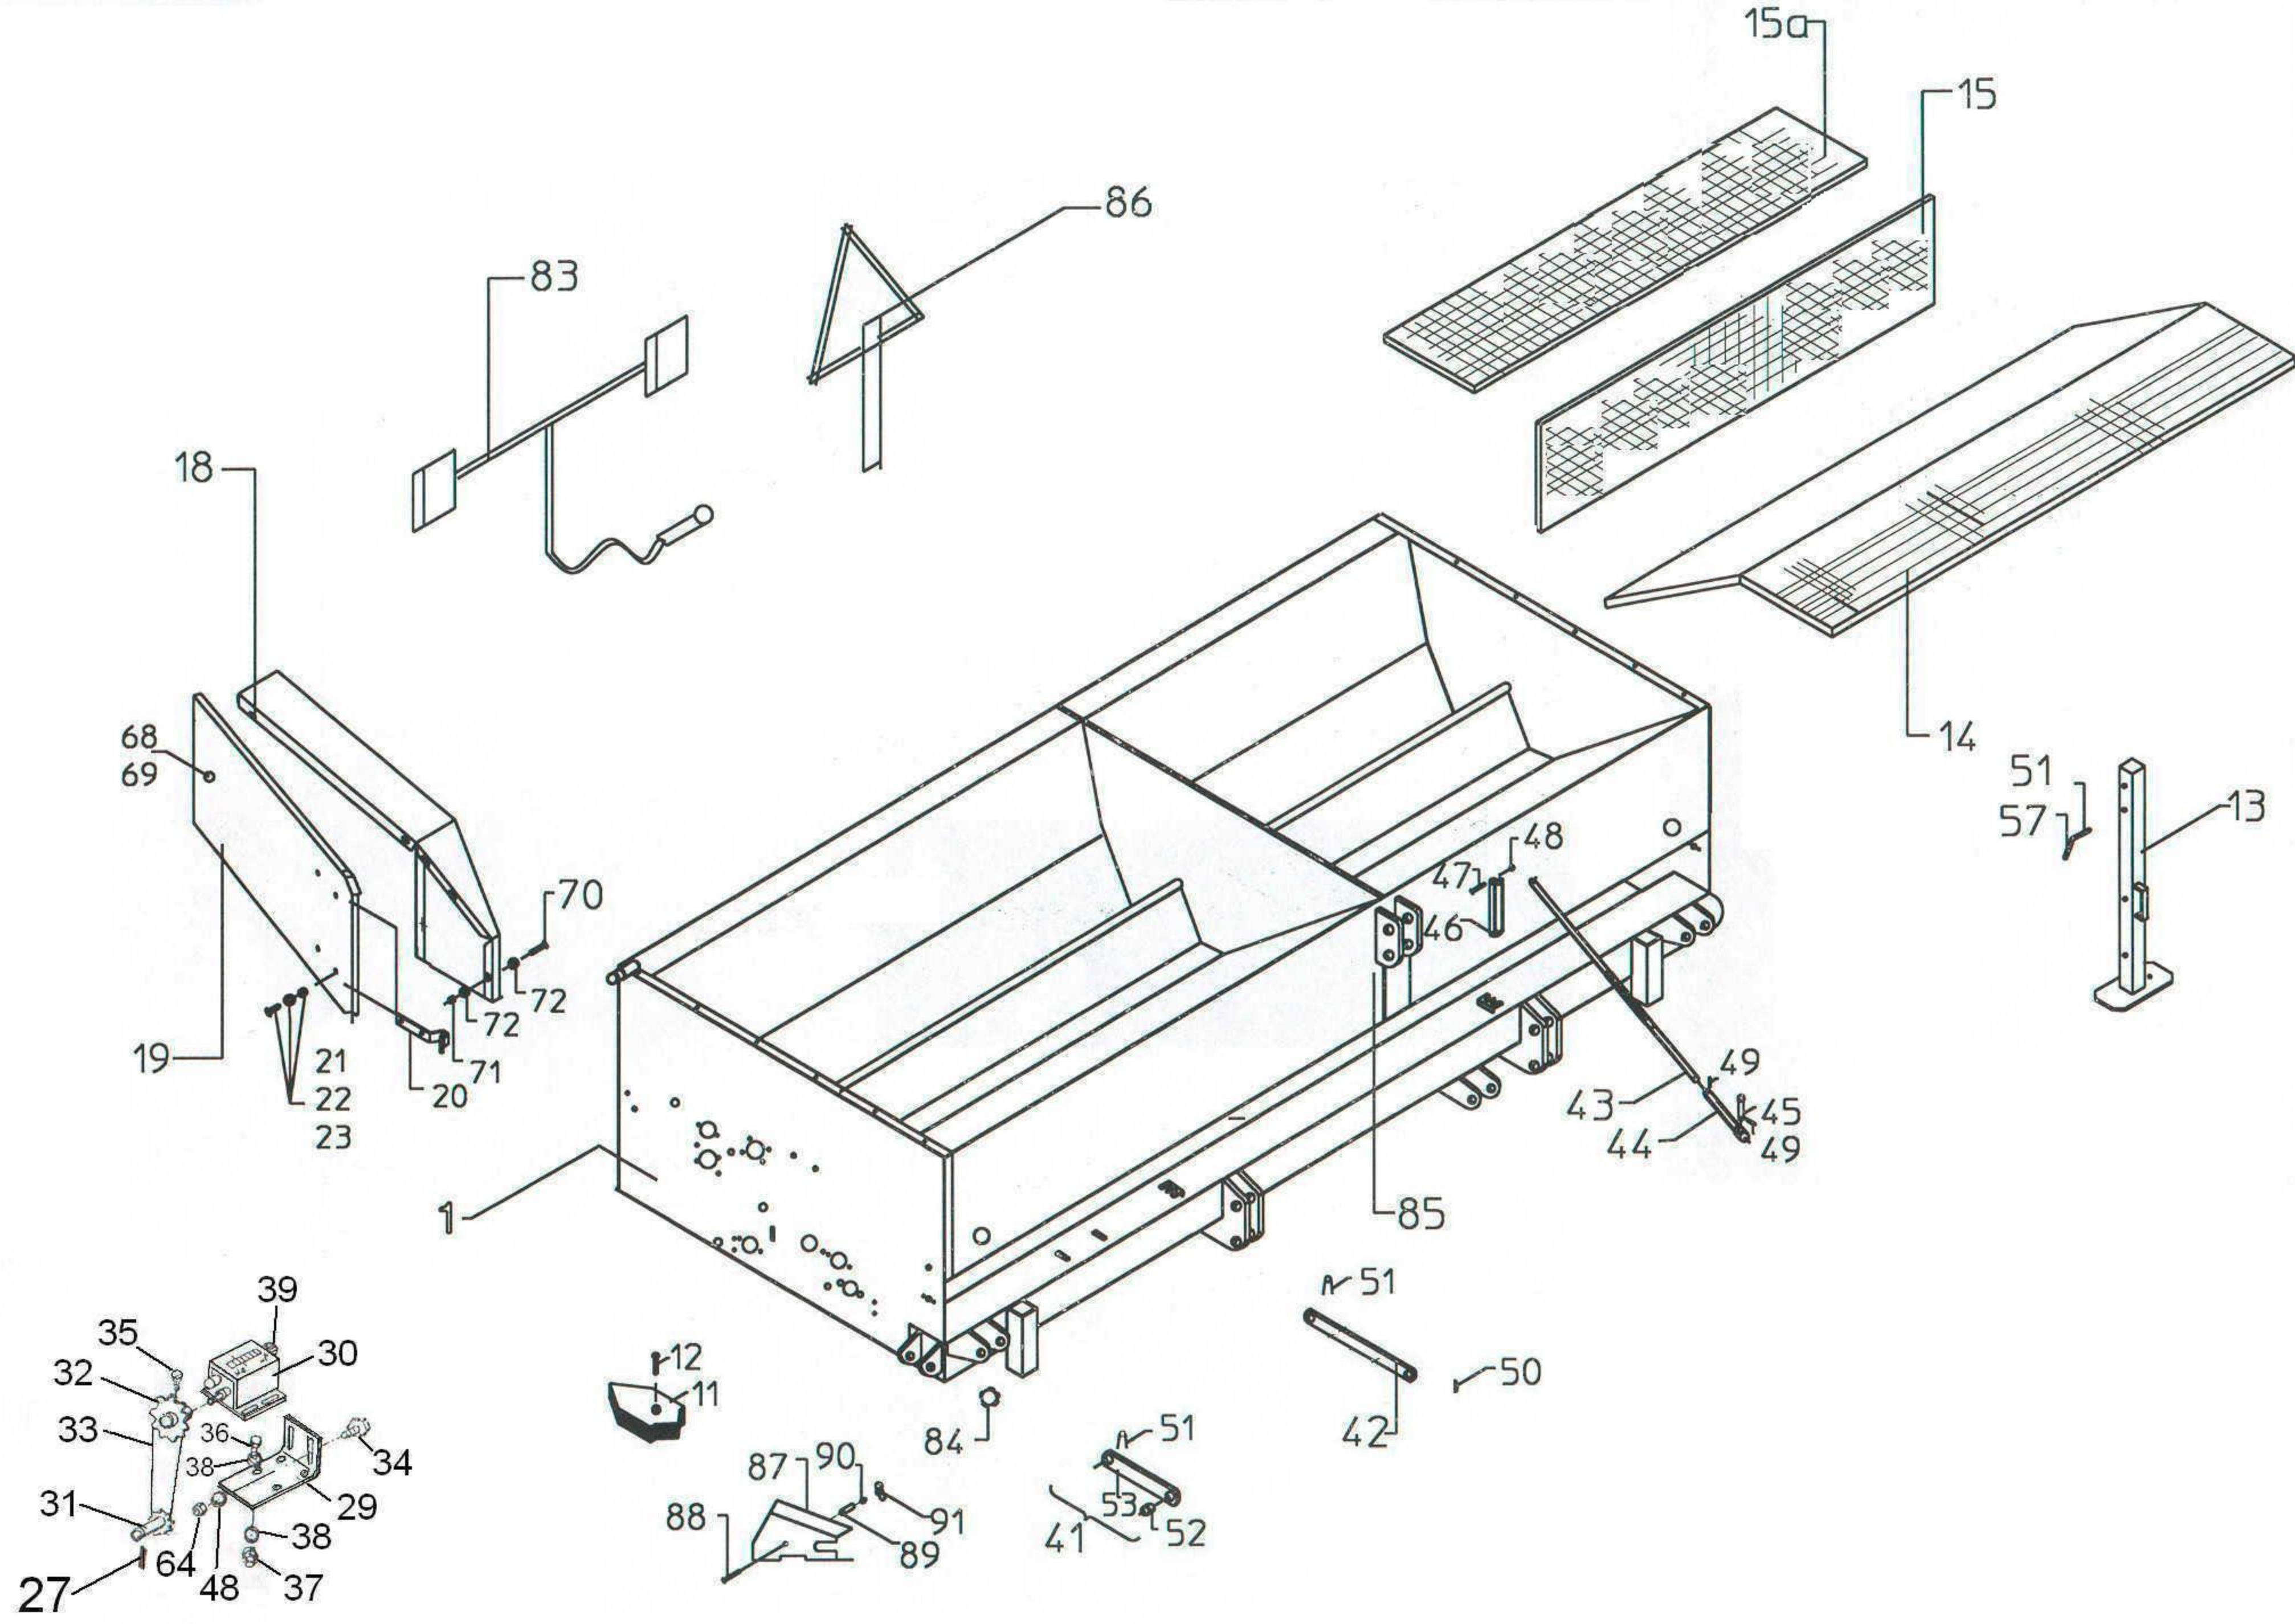

SÄILIÖ / BEHÄLLARE / HOPPER HKL 3000 / 4000 JC Pro

Viite Ref.nr Ref.No	Til.n:o Detaljnr Pari No	HKL 3000 JC Pro	HKL 4000 JC Pro	Varaosan nimi	Benämning	Description
33	01830276	1	1	RULLAKET JU 083-1x94	RULLKEDJA	ROLL CAHAIN
35	02090005	1	1	PIDATINRUUVI M6x10	STOPPSKRUV	SCREW
36	05011292	4	4	KUUSIORUUVI M5x20	SKRUV	SCREW
37	02161973	4	4	LUKITUSMUTTERI M5	LÅSMUTTER	NUT
38	05061663	8	8	ALUSLAATTA 5,5	BRICKA	WASCHER
39	02040472	1	1	NOLLAUSNUPPI	KNOPP	KNOB
41	95911704	2	2	VETOTANKO	DRAGSTANG	DRAW BAR
42	95862354	2	5	YHDYSTANKO	FORBINDELSESTANG	CONNECTING ROD
43	95862543	1	1	SÄÄTORUUVI	INSTALLNINGSSKRUV	REGULATING SCREW
44	95862644	1	1	VASTAPUTKI	TELESKOPRÖR	COUNTER TUBE
45	95862944	1	1	TAPPI	TAPP	PIN
46	95872334	1	1	VIPU	HANDTAG	LEVER
47	05001765	1	1	KUUSIORUUVI M8x45 8.8 ZN	SKRUV	SKREW
48	02151051	1	1	LUKITUSMUTTERI M8 8 ZN	LÅSMUTTER	NUT
49	02062531	2	2	JOUSISOKKA 6x28 ZN	RÖRSTIFT	SPRING COTTER
50	02011158	1	1	KAULANIPPA AM 6	SMÖRJNIPPEL	GREASE NIPPLE
51	02061954	9	15	HAARAJOUSISOKKA 4x74 FE	GRENFJADERSPRINT	SPRING PIN
52	96255244	2	2	HOLKKI	HYLSA	SLEEVE
53	96255164	1	1	LATTA	PLATT	FLAT
57	94509844	2	2	LUKITUSKAHVA	LÅSTAPP	PIN
64	02161067	2	2	KUUSIOMUTTERI M8 8 ZN	SEXKANTSMUTTER	NUT
68	01791526	1	1	OVEN PIDIN NO 1014702	HÄLLARE	
69	01791525	1	1	OVEN PIDIN NO 1014701	HÄLLARE	
70	05011895	6	6	KUUSIORUUVIM8x20 8.8ZN.	SKRUV	SKREW
71	02151051	6	6	LUKITUSMUTTERI M8 8 ZN NYLOC	LÅSMUTTER	NUT
72	05061656	12	12	ALUSLAATTA 9 FEZN	BRICKA	WACHER
83	98013903	1	1	VALOSARJA	LJUS - SERIE	LIGHT SERIE
84	96183304	2	2	NÄYTTOIKKUNA	FÖNSTER	WINDOW