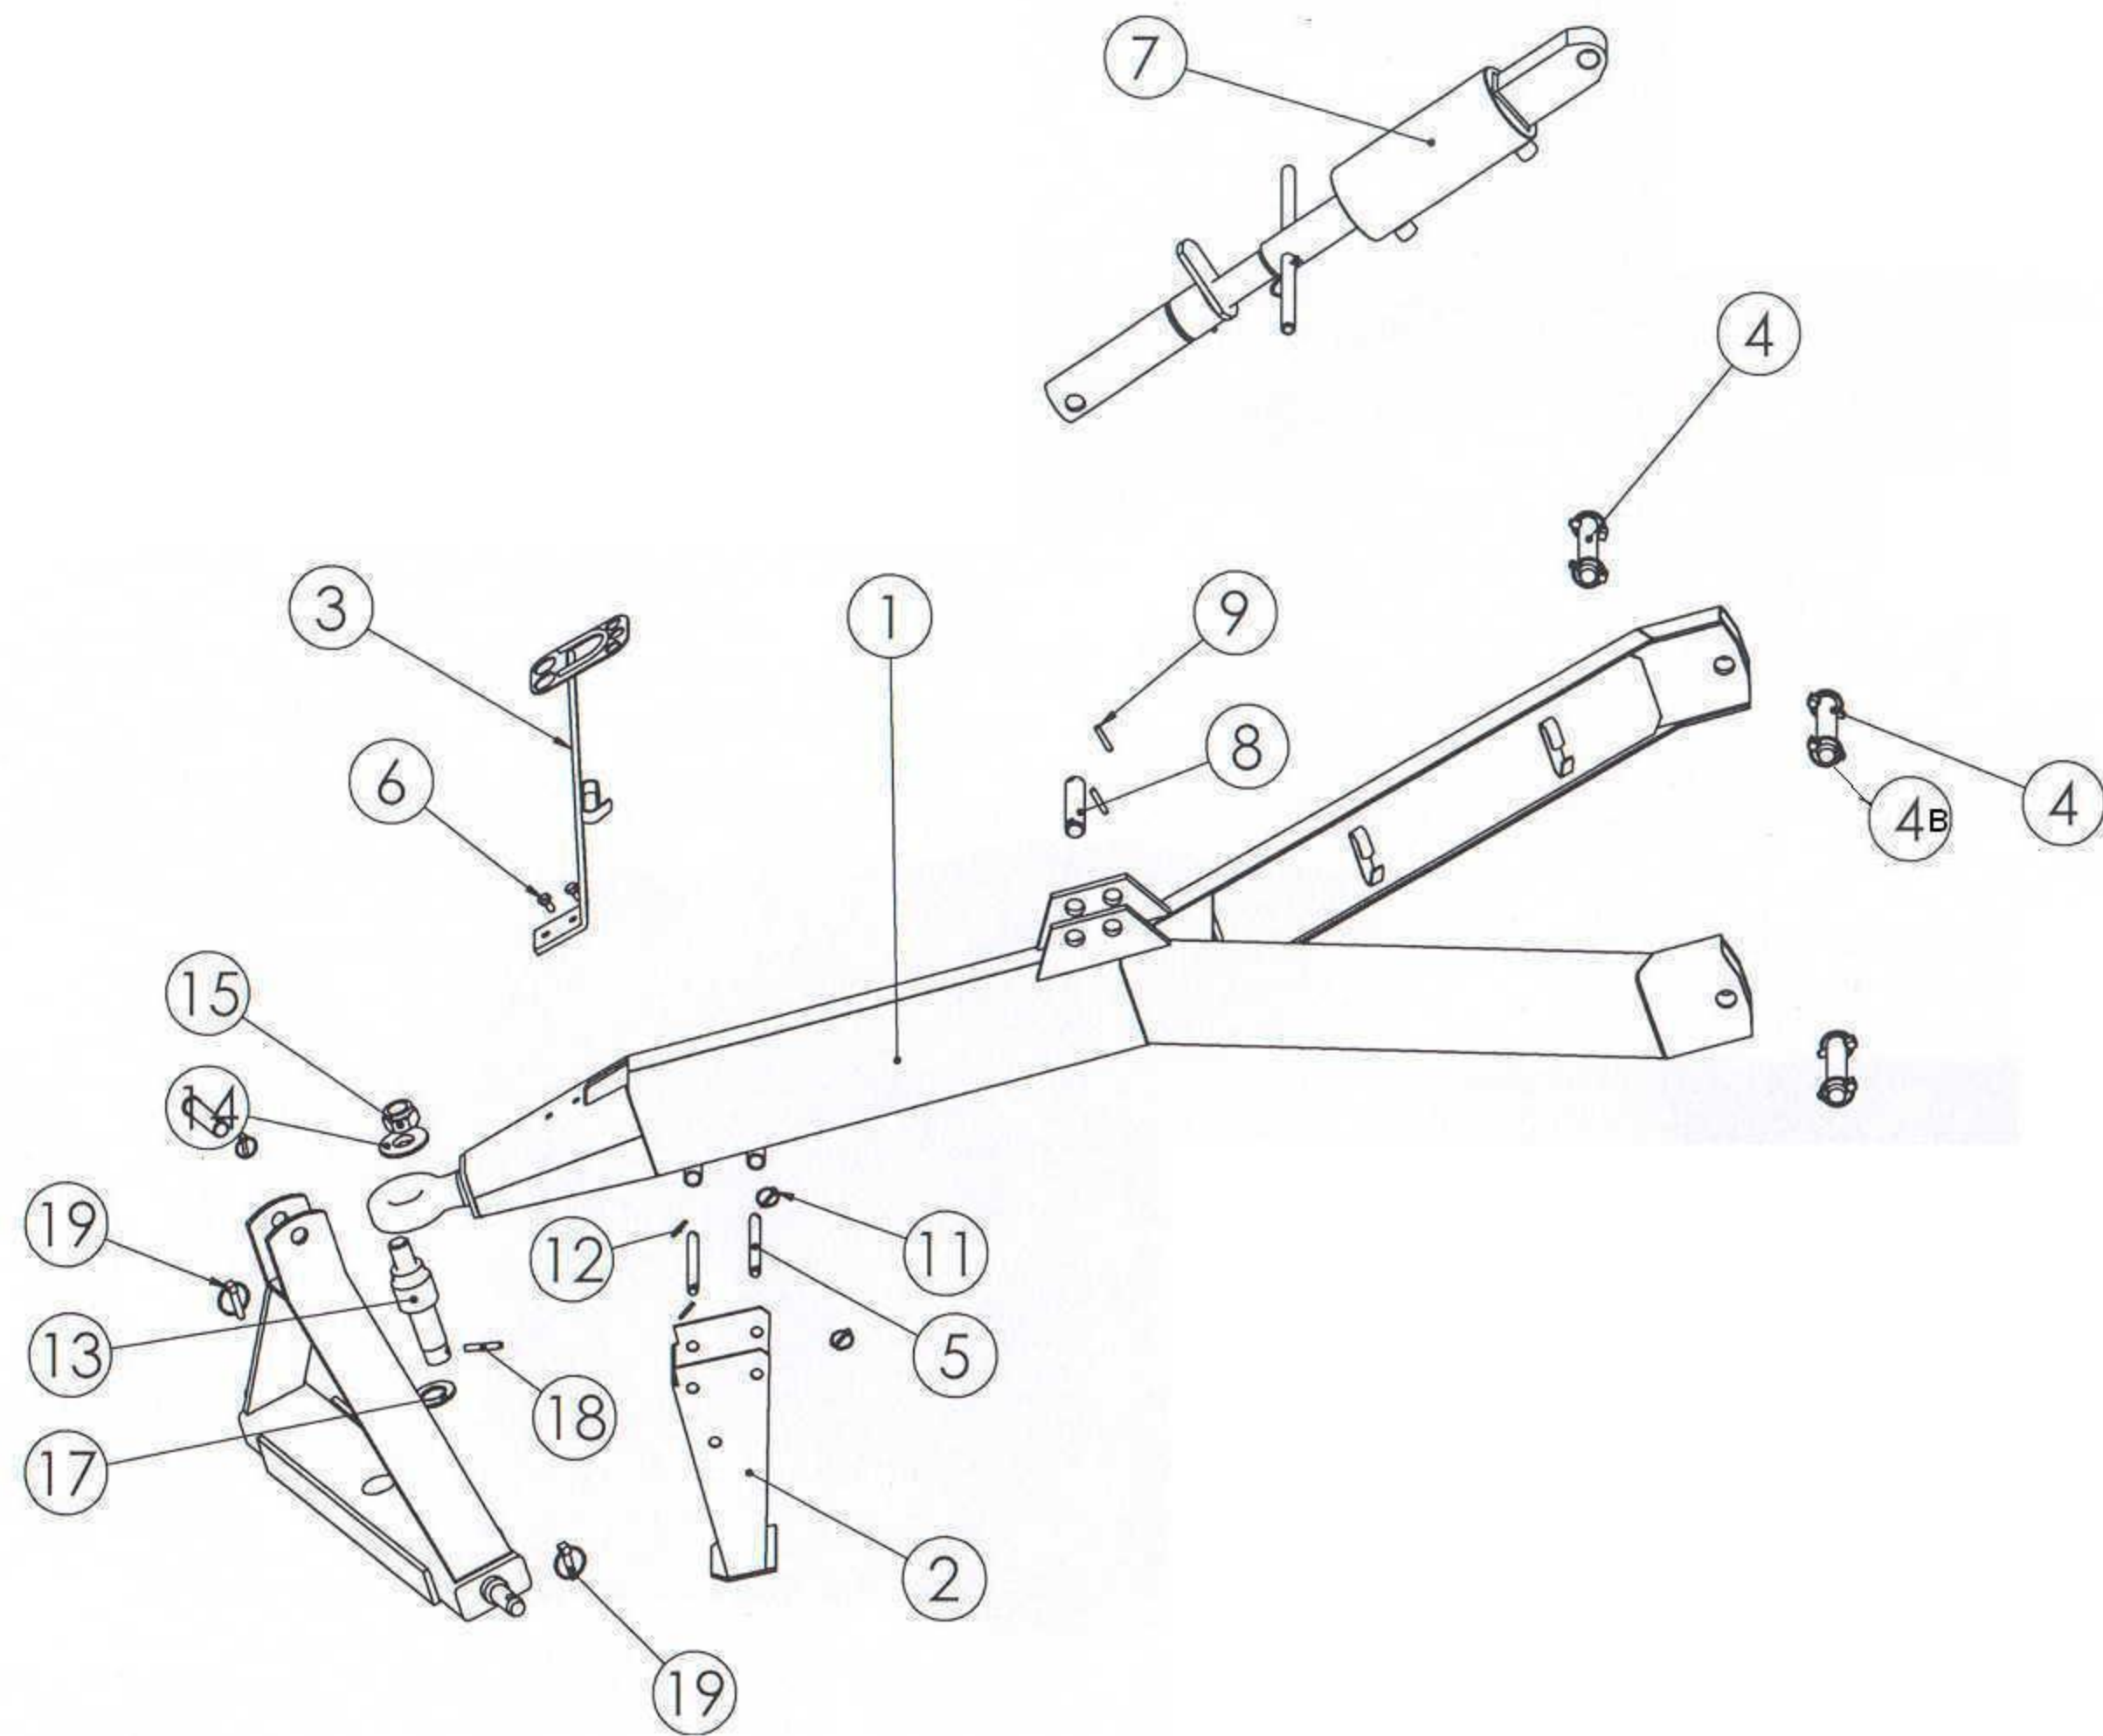

98627202 Vetolaite KP.