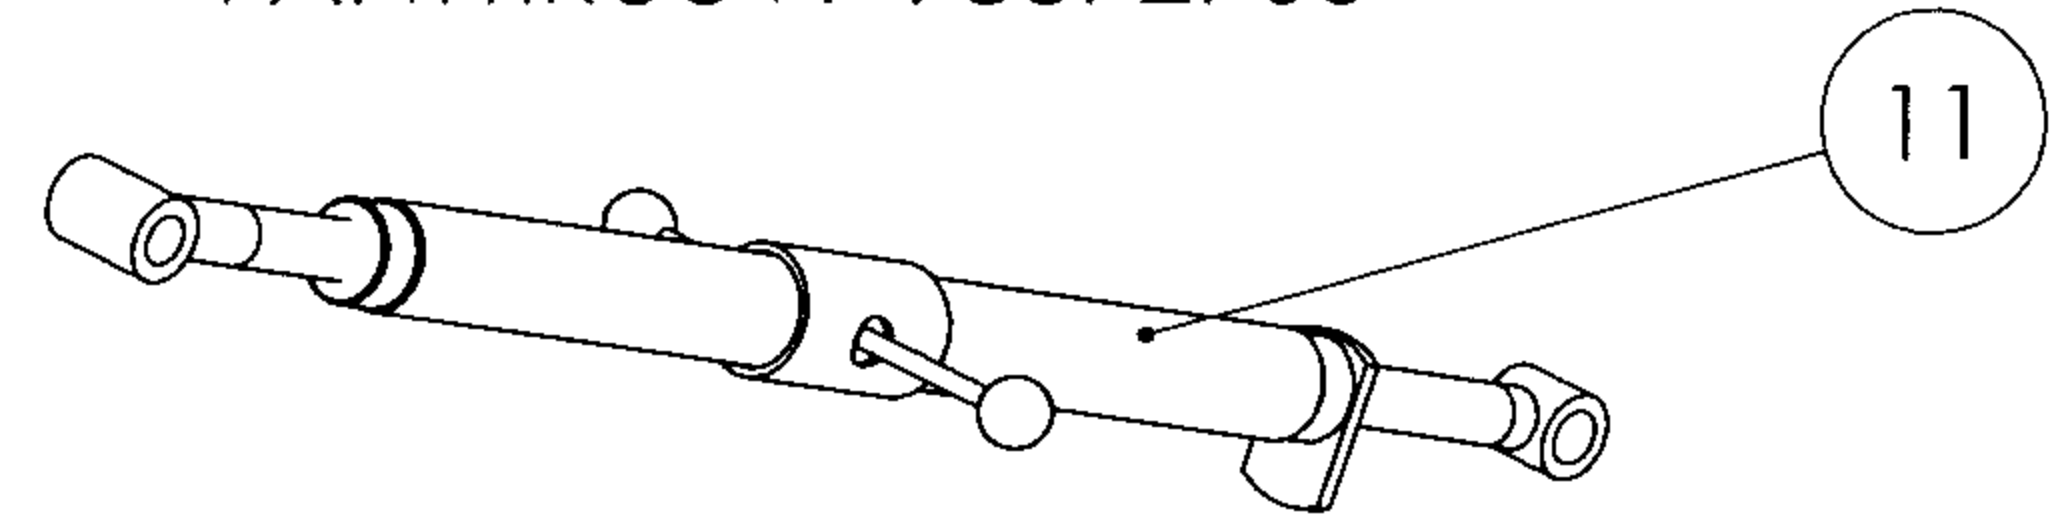

VANTTIRUUVI 98372703