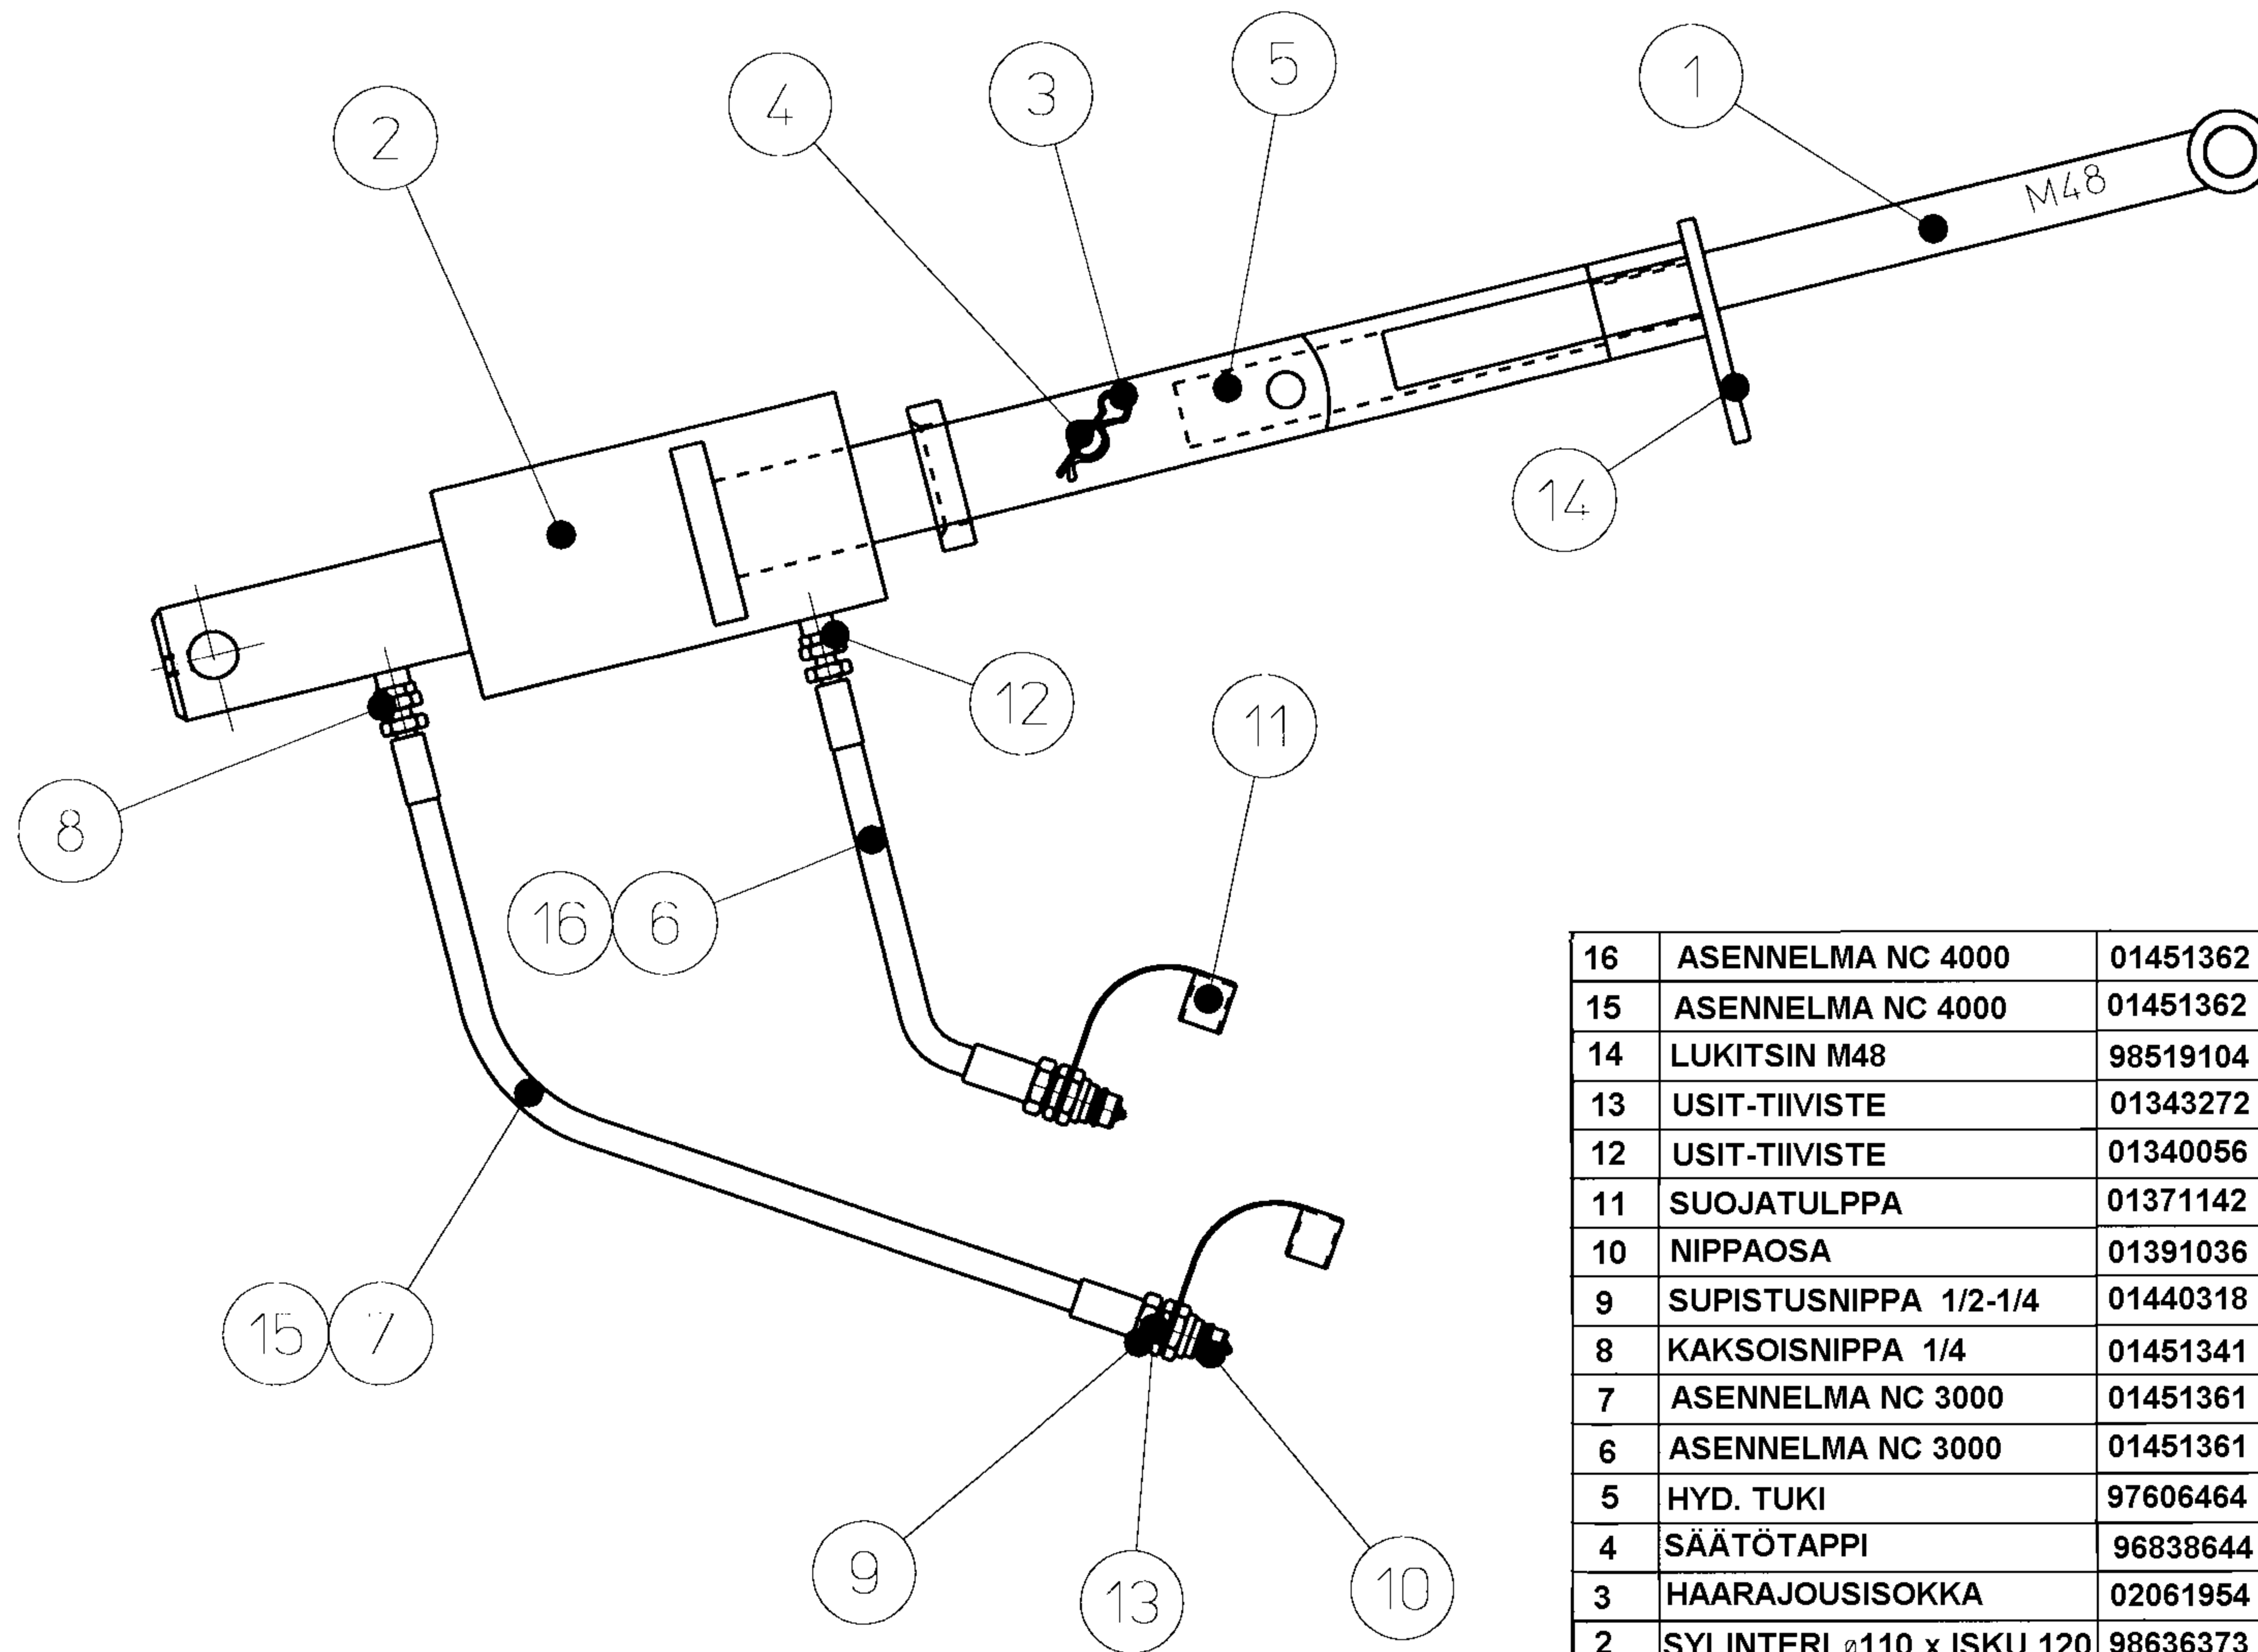

16	ASENNELMA NC 4000	01451362	5701-04/HI98-04/5701-04 L=4750	1
15	ASENNELMA NC 4000	01451362	5701-04/HI98-04/5701-04 L=4750	1
14	LUKITSIN M48	98519104		1
13	USIT-TIIVISTE	01343272	1/2	2
12	USIT-TIIVISTE	01340056	1/4	2
11	SUOJATULPPA	01371142	C 26914-8	2
10	NIPPAOSA	01391036	R 1/2 C23C72-08	2
9	SUPISTUSNIPPA 1/2-1/4	01440318	04000-04-08	2
8	KAKSOISNIPPA 1/4	01451341	04000-04	2
7	ASENNELMA NC 3000	01451361	5701-04/HI98-04/5701-04 L=4250	1
6	ASENNELMA NC 3000	01451361	5701-04/HI98-04/5701-04 L=4250	1
5	HYD. TUKI	97606464		1
4	SÄÄTÖTAPPI	96838644		1
3	HAARAJOUSISOKKA	02061954	4 x 74 ZN	2
2	SYLINTERI $\varnothing$110 x ISKU 120	98636373		1
1	SÄÄTÖPUTKI M48x470	98636473		1