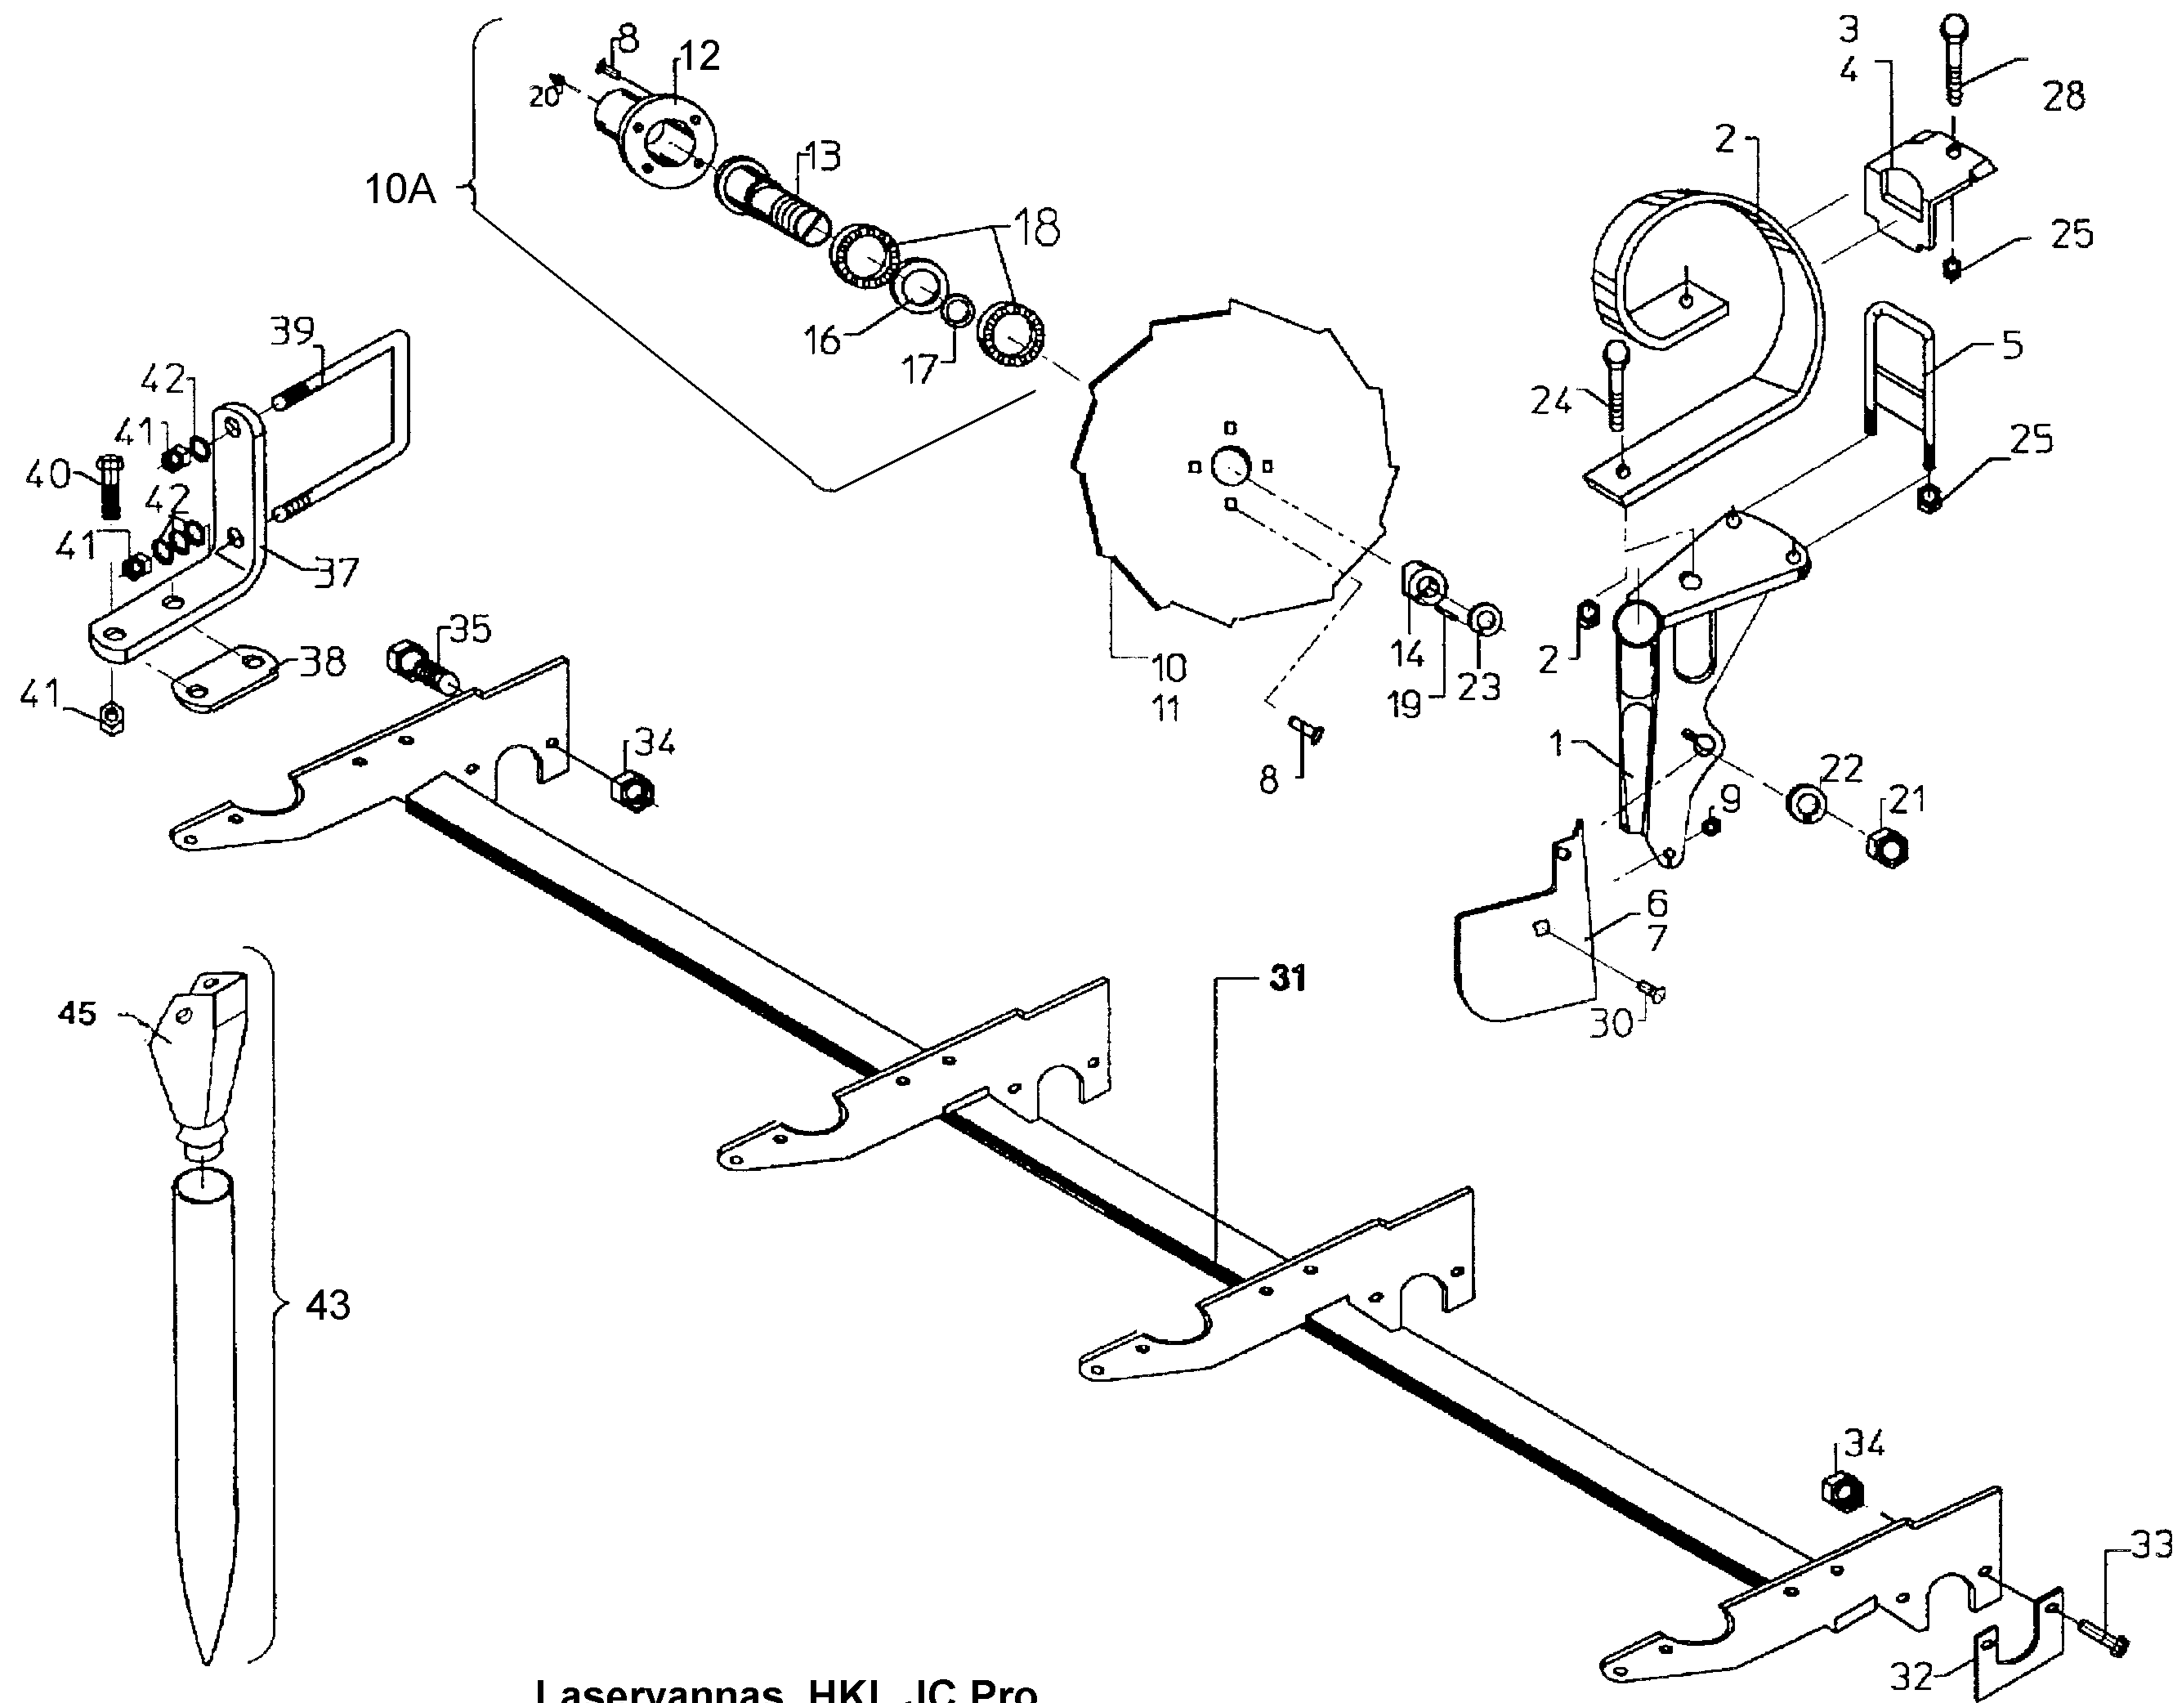

Laservannas HKL JC Pro

LASERVANNAS HKL 3000 / 4000 JC Pro

Viite Ref.nr Ref.No	Til.n:o Detaljnr Part No	HKL- 3000 JC Pro	HKL- 4000 JC Pro	Varaosan nimi	Benämning	description
-	98384002	6	8	LASERVANNAS II, LANN OIK.	BILLFÄSTE II, GODSE HÖGER	LASER COULTER, RIGHT
-	98384102	6	8	LASERVANNAS II, LANN. VAS.	BILLFÄSTE II, GODSEL VÄNST	LASER COULTER, LEFT
1	97500213	12	16	RUNKO, OIK. JA VAS. LANN.	BILLFÄSTE	FRAME , RIHGT AND LEFT
2	97473512	12	16	JOUSI	FJÄDER	SPRING
3	97501313	12	16	JOUSENPIDIN	FASTKLAMMER	HOLDER
5	97501714	12	16	SIDE	HÄLLARE	U-BOLT
6	97902313	6	8	RAAPPA, OIKEA	SKRAPA, HÖGER	SCRAPER, RIGHT
7	97902413	6	8	RAAPPA, VASEN	SKRAPA, VÄNSTER	SCRAPER, LEFT
8	02081599	48	80	LUKKORUUVI M8x20 8.8 ZN	LÅSKRUV	SKREW
9	02151051	60	96	LUK. MUTTERI M8 8 ZN	LÅSMUTTER	NUT
10A	98487303	6	8	LAAK. PESÄ , KP.	LAGERHUS. KOMPL.	BEARING HOUSE, COMPL.
10	97500813	6	8	KIEKKO OIKEA	TALLRIK, HÖGER	LASER DISC, RIGHT
11	97500913	6	8	KIEKKO, VASEN	TALLRIK, VÄNSTER	LASER DISC, LEFT
12	97769814	12	16	LAAKERIPESÄ	LAGERHUS	BEARING HOUSE
13	97769904	12	16	AKSELI	AXEL	SHAFT
14	97501144	12	16	OHJAUSHOLKKI	HYLSA	BUSHING
16	97770004	12	16	HOLKKI	HYLSA	BUSHING
17	97502604	12	16	VÄLIHOLKKI 35/25X8.5	HYLSA	BUSHING
18	01311270	24	32	URAK. LAAKERI 6205-2R	KULLAGER	BUSHING
19	02061468	12	16	JOUSISOKKA 5x40	FJÄDERSPRINT	SPRING PIN
20	02091058	12	16	KUUSIOKOLOR. M10*1 L=8	HALSNIPPEL	SKREW
21	02161028	12	16	KUUSIOMUTTERI M20x1,5 8 Z	MUTTER	NUT
22	97501244	12	16	TUKIHOLKKI 40x8,5	HYLSA	BUSHING
23	97546104	12	16	SÄÄTOLEVY	BRICKA	ADJUSTING WASHER
24	05002799	12	16	KUUSIORUUVI M12x50 10.9 Z	SEKANTSKRUV	SKREW
25	02161451	24	32	LUK. MUTTERI M12 8 ZN	MUTTER	NUT
27	02081600	12	16	LUKKORUUVI M8x25 8.8 ZN	LASKRUV	SKREW
28	05002799	12	16	KUUSIORUUVI M12x50 10.9	SEKANTSKRUV	SKREW
30	02081600	12	16	LUKKORUUVI M8x25 8,8	LÅSKRUV	SKREW