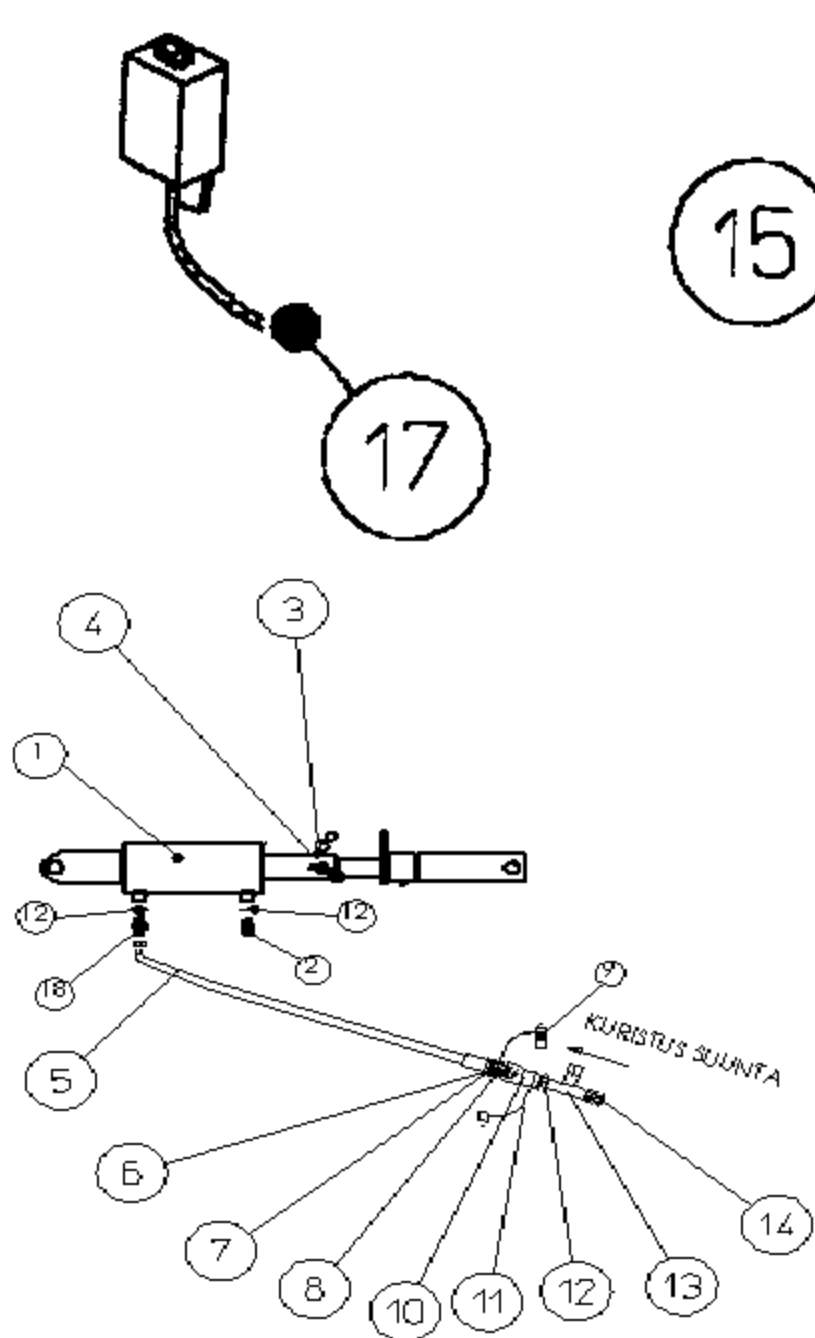

POS.	NINITYS	OSA .NUM	KPL
18	kaksoisnippa	01451241	1
17	käyttöpaneeli	97421002	1
16	kaksoisnippa	01440390	2
15	patruunaventt.	01451901	1
14	yhdysnippa	01451432	1
13	vastusvastaventt.	01860094	1
12	usit-tiiviste	01340055	5
11	suojatulppa	01371135	1
10	runko-osa	01391509	1
9	suojatulppa	01370042	1
8	nippaosa	01441036	1
7	usit-tiiviste	01341036	1
6	supistusnippa	01440318	2
5	asennelma L=1050	01450620	1
4	haarajousisokka	02061954	2
3	säätönuppi	96838644	1
2	huohotin 1/4"	01451749	1
1	syylinteri kp.	98635772	1