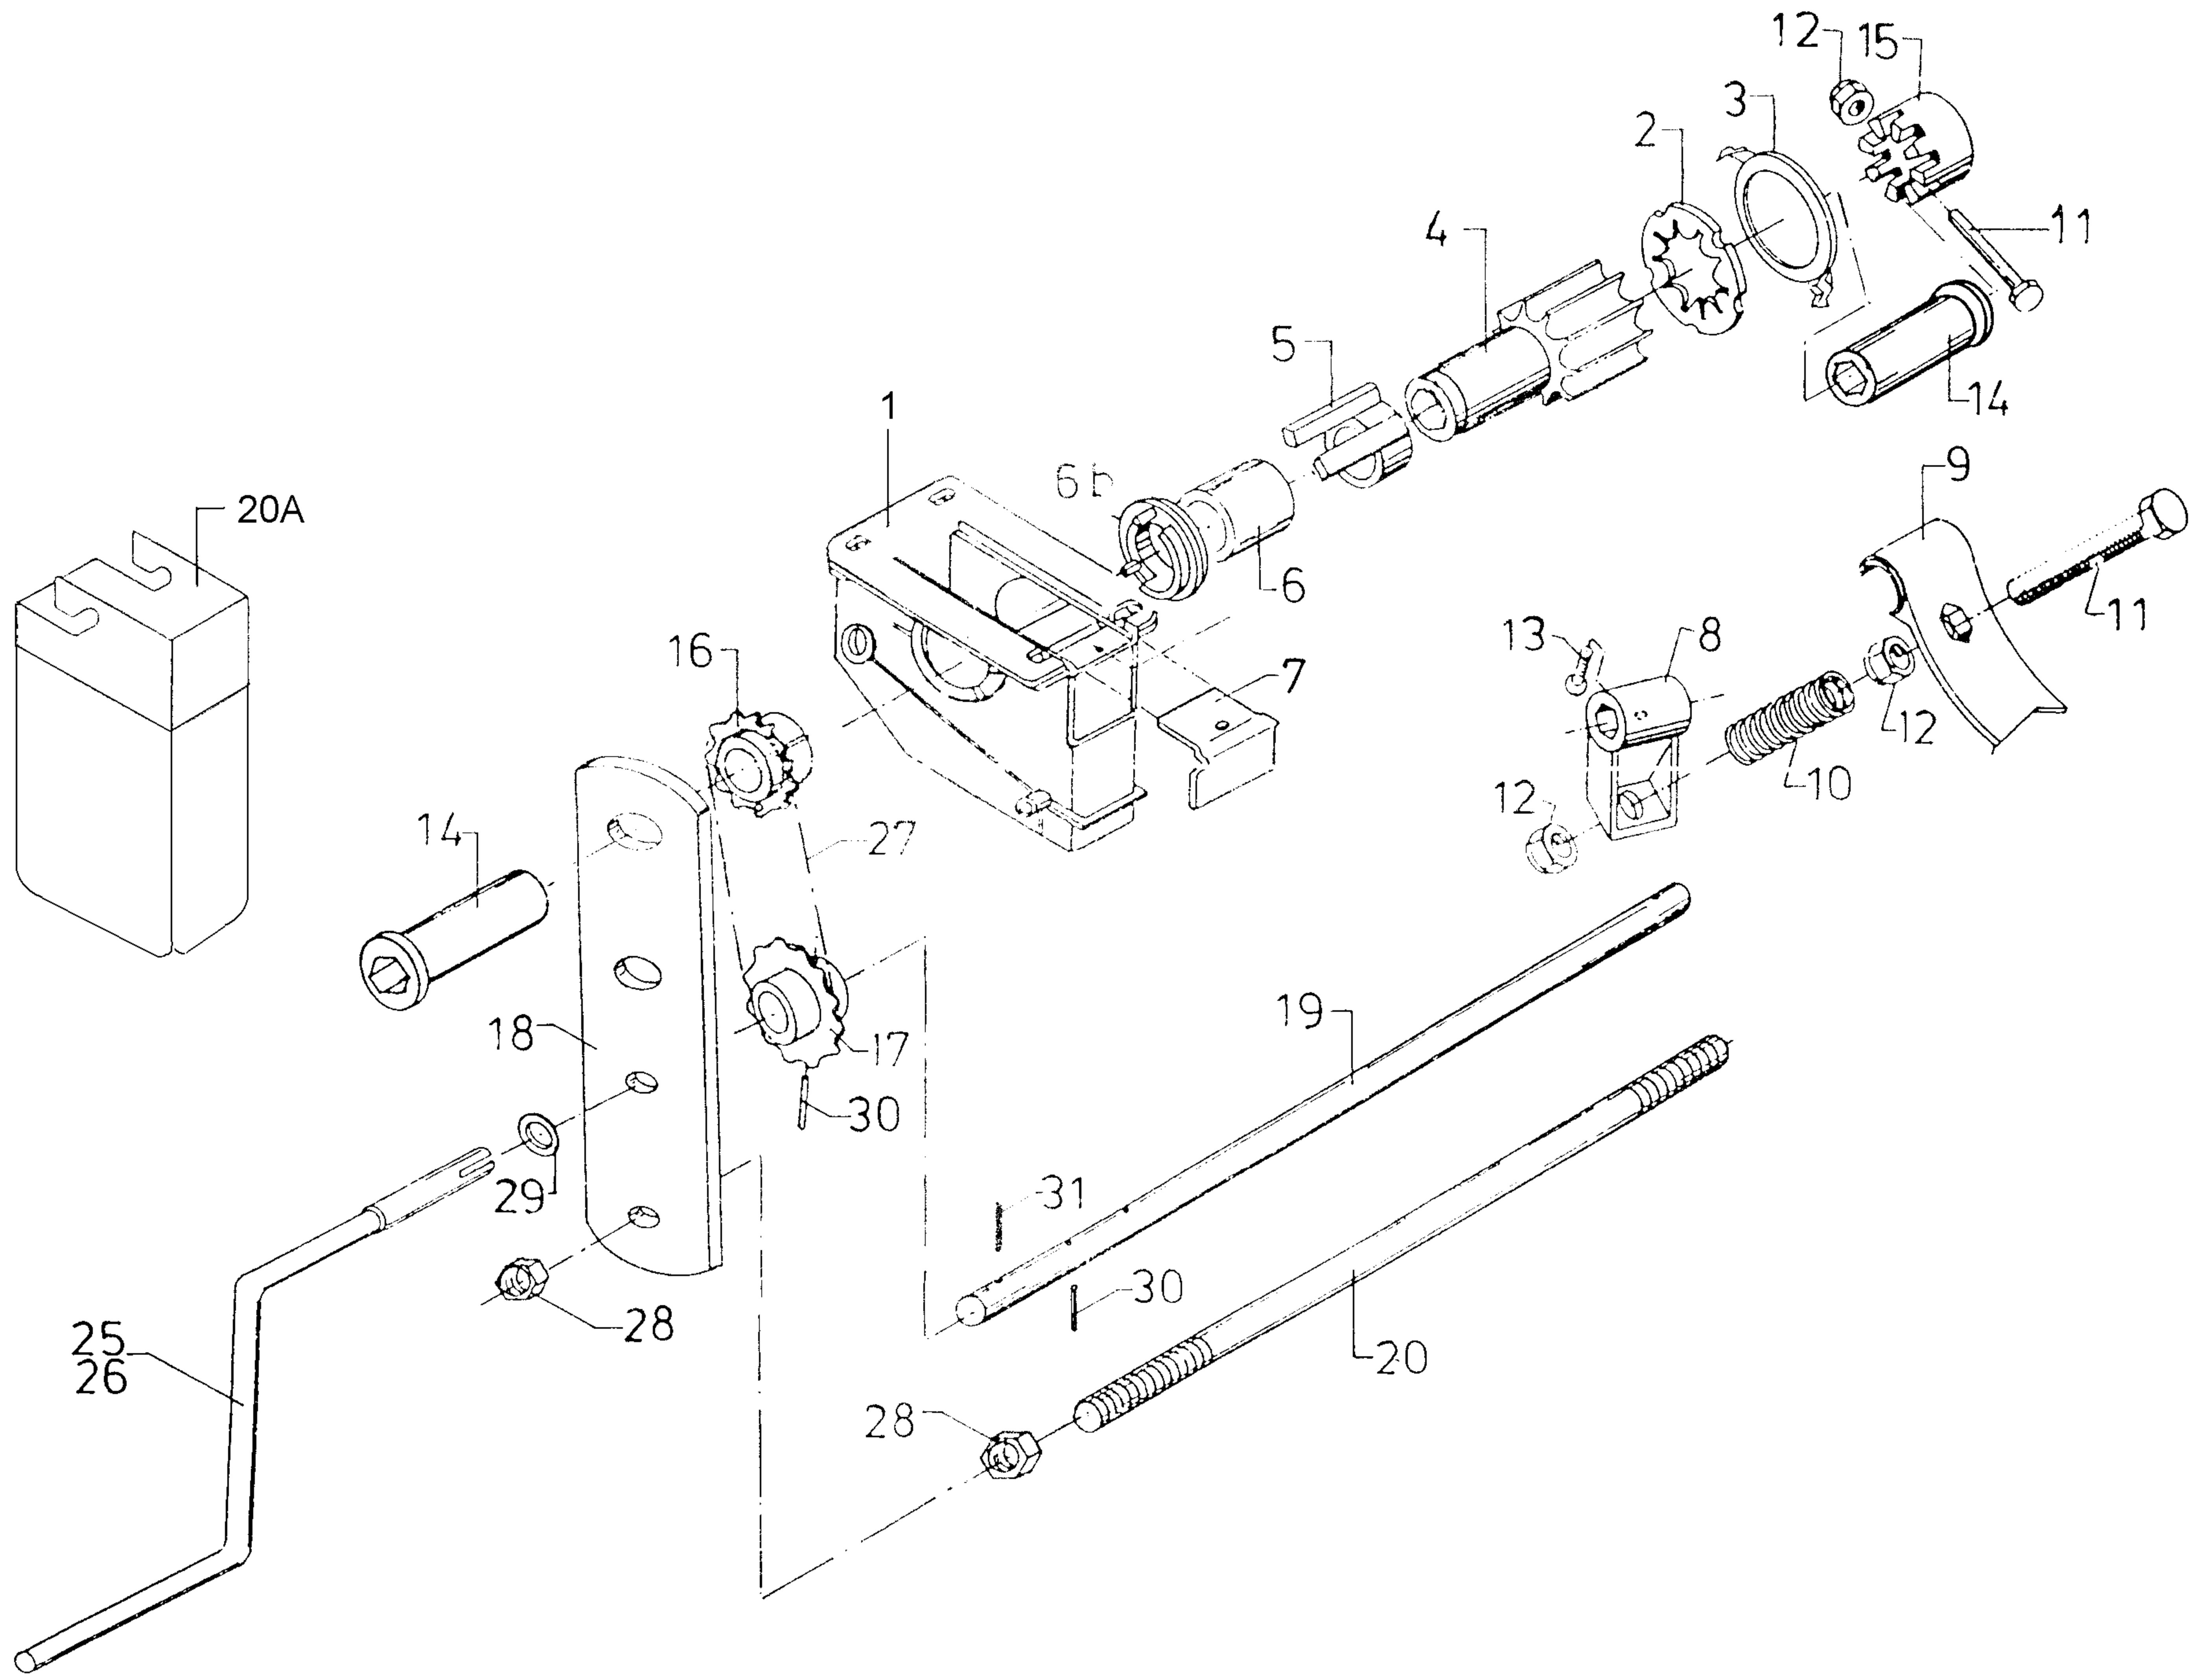

LANNOITTEEN KIERTOKOELAITE , VRIDPROVSANORDNING FÖR GÖDSEL,

Viite Ref.nr Ref. No	Til. N:o Detalj nr Part No	HKL- 3000 JC Pro	HKL - 4000 JC Pro	Varaosan nimi	Benämning	Description
-	97250302	1	1	LANNOITTEEN KIETOKOELAITE	VRIDPROVSANORDNING FÖR GÖDSEL	FERTILIZER CALIBRATION DEVICE
1	96176512	2	2	KYLVÖKAMMIO	SAHUS	FEEDING CHAMBER
2	96088904	2	2	TIIVISTERENGAS	PACKNINGSRING	PACKING RING
3	96176614	2	2	PIDA TINRENGAS	STODRING	LOCKING RING
4	97250414	2	2	SYOTTÖTELA	MATAVALS	FEEDING ROLLER
5	97084413	2	2	SÄÄTÖHOLKKI	INST ALLNINGSHYLSA	REGULATING SLEEVE
6	97084514	2	2	SUOJAHOLKKI	HYLSA	SLEEVE
6b	94407514	2	2	PAININLEVY	TRYCKSKIVA	PRESS RING
7	95415704	2	2	KANSI	LOCK	COVER
8	94379714	2	2	KIINNITYSRUNKO	ANFASTNINGSRAM	FASTENING FRAME
9	95415614	2	2	KIELI	BOTTENKLAFF	BOTTOM FLAP VALVE
10	96257644	2	2	JOUSI	FJADER	SPRING
11	05011447	4	4	KUUSIORJUUVI 5x40 RUOST.	SKRUV	SKREW
12	02161959	4	4	LUKITUSMUTTERI M5 8 ZN	LASMUTTER	NUT
13	02084038	2	2	LEVYRUUVI B 3,5x13	PLATSKRUV	SKREW
14	97250544	4	4	LAAKERIHOLKKI L=59	HYLSA	BUSAHING
15	94412314	2	2	SAATORENGAS	INSTALLNINGSRING	REGULATING RING
16	97250644.	2	'2	KETJUPYORÄ Z12	KEDJEHJUL	CHAIN WHEEL
17	97251044	2	'2	KETJUPYORA Z12	KEDJEHJUL	CHAIN WHEEL
18	97251343	2	2	RUNKO	RAM	FRAME
19	97251444	1	1	KAYTTOAKSELI	DRIVAXEL	DRIVE SHAFT
20	97251544	1	1	KIERRETANKO L=295	GANGSTANG	SCREW BAR
20A	97251604	2	2	KOEKYLVÖPUSSI	VRIDPROVSPASE	CLIBRATIONBAG
25	97251714	1	-	VEIVI	VEV	REGULATING BAR
26	97253514	-	1	VEIVI	VEV	REGULATION BAR
27	01832562	2	2	RULLAKET JU 083-1x28 DIN 8187'	RULLKEDJA	ROLL CHAIN
28	02161074	4	4	KUUSIOMUTTERI M12 8 ZN	MUTTER	NUT
29	02071060	1	1	ALUSLAATTA 14 FE ZN	BRICKA	WASHER
30	02063126	2	2	JOUSISOKKA 4X28 ZN	RORSTIFT	SPRING PIN
31	02063124	2	2	JOUSISOKKA 4x24 ZN	RORSTIFT	SPRING PIN