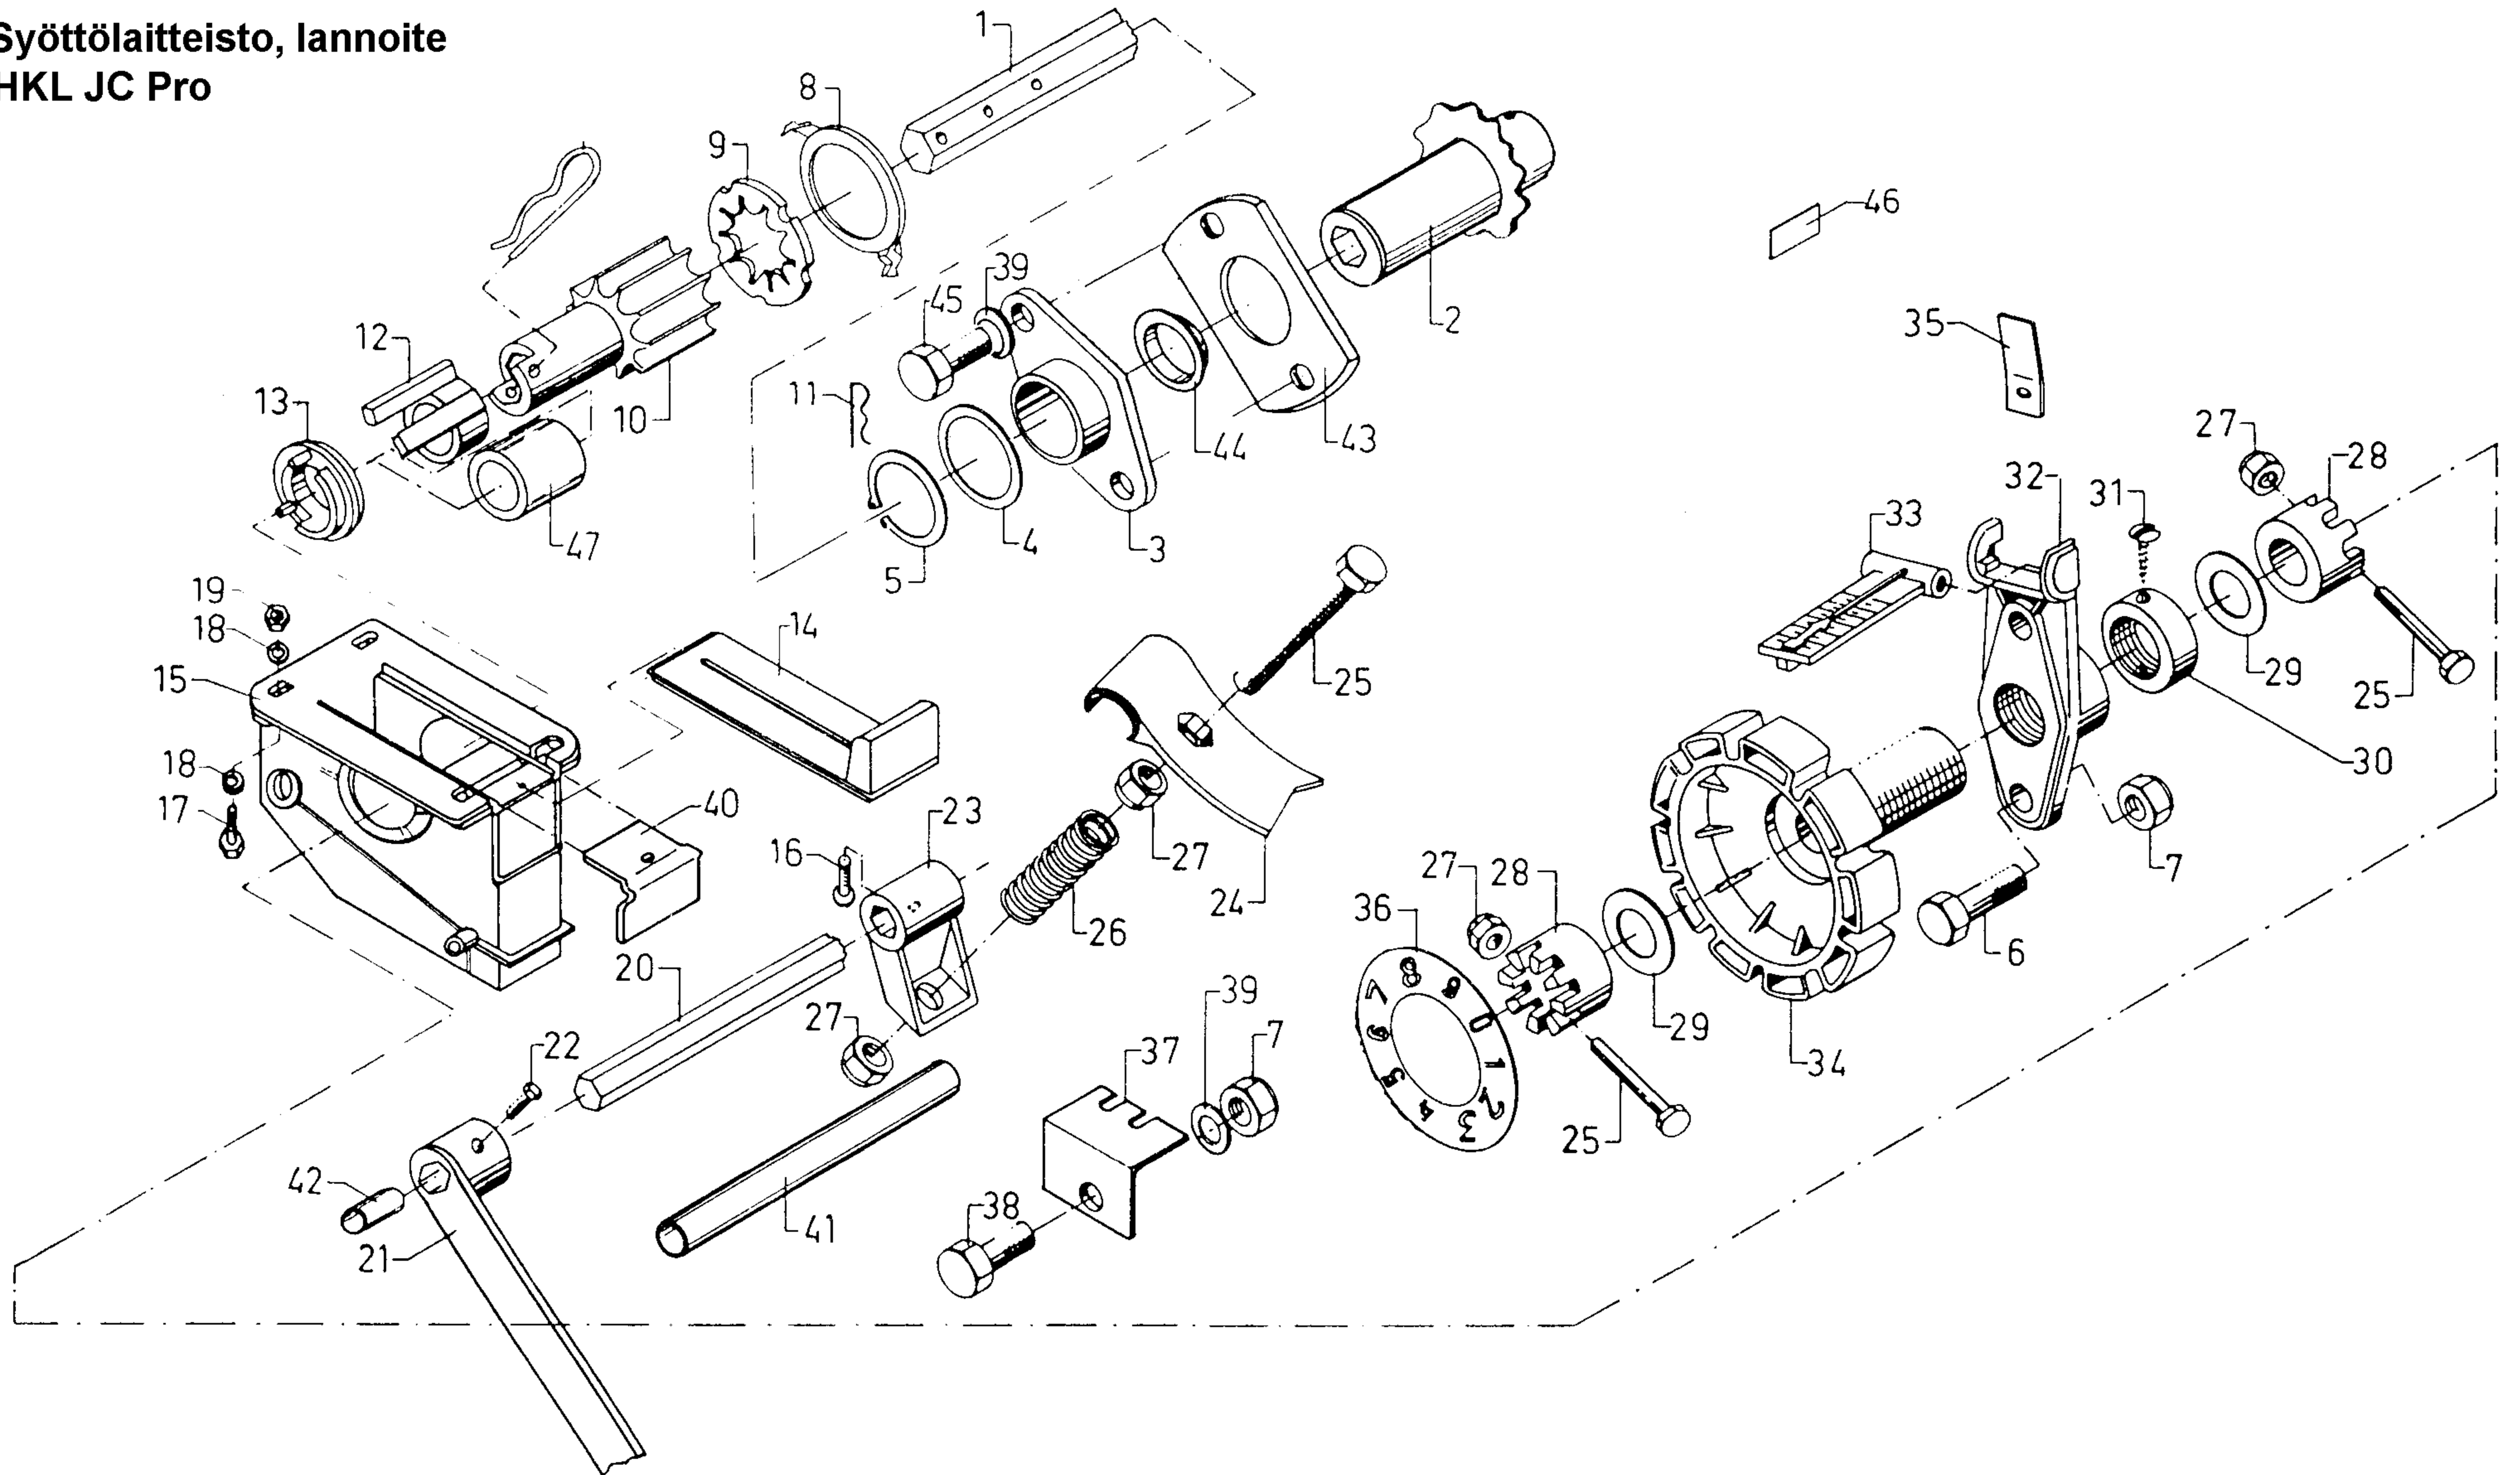

Syöttölaitteisto, lannoite
HKL JC Pro

SYÖTTÖLAITTEISTO, LANNOITE HKL 3000 / 4000 JC Pro

Viite Ref. nr Ref.No	Til. n:o Detaljn Part No.	HKL 3000 JC Pro	HKL 4000 JC Pro	Varaosan nimi	Benämning	Description
1	95928203	1	-	SYÖTTÖTEL. AKS. L=3030	MATARVALSAXEL	FEEDING ROLLER SHAFT
1	95986303	-	1	SYÖTTÖTEL. AKS. L=4025	MATARVALSAXEL	FEEDING ROLLER SHAFT
2	95658144	1	1	KYTKINKAPPALE	KOPPLINGSDEL	COUPLING PIECE
3	94411514	1	1	LAIPPALAAKERI	FLÄNSLAGER	FLANGE BEARING
4	94501244	1	1	ALUSLAATTA	BRICKA	WASHER
5	01351731	1	1	VARM.RENGAS 30x1,5	LÅSRING	STOP RING
6	05011937	2	2	KUUSIORUUVI M8x25	SKRUV	SKREW
7	02151051	3	3	LUK. MUTTERI M8	LÅSMUTTER	NUT
-	97252703	12	16	KYLVÖKAMMIO,KP	SÅHUS, KOMPLETT	FEEDING CHAMBER,COMPL.
8	96176614	12	16	PIDÄTINRENGAS	STÖDRING	LOCKING RING
9	96088904	12	16	TIIVISTERENGAS	PACKNINGSRING	PACKING RING
10	96088814	12	16	SYÖTTÖTELA	SKJUTVALS	FEEDING ROLLER
11	94407644	12	16	HAARAJOUSISOKKA	FÄDERSPRINT	SPRING COTTER
12	97084413	12	16	SÄÄTÖHOLKKI	INSTÄLLINGSHYLSA	REGULATING SLEEVE
13	94407514	12	16	PAININLEVY	TRYCKSKIVA	PRESS PLATE
14	95418613	12	16	SULKULÄPPÄ	SKJUTLUCKA	LOCKING PLATE
15	96176512	12	16	KYLVÖKAMMIO	SÅHUS	FEEDING CHAMBER
16	02084038	12	16	LEVYRUUVI 3,5x13	PLÅTSKRUV	SKREW
17	05011574	24	32	KUUSIORUUVI M6x20	SKRUV	SKREW
18	05061631	24	32	ALUSLAATTA 6,6	BRICKA	WASHER
19	02161758	24	32	LUK. MUTTERI M6	LÅSMUTTER	NUT
20	95927714	1	-	POHJALÄPÄN AKS. L=2800	AXEL	BOTTOM VALVE SHAFT
20	95986414	-	1	POHJALÄPÄN AKS. L=3800	AXEL	BOTTOM VALVE SHAFT
21	95661813	1	1	SÄÄTÖVIPU	INSTÄLLINGSSPAK	REGULATING LEVER
22	05011831	1	1	KUUSIORUUVI M8x12	SKRUV	SKREW
23	94379714	12	16	KIINITYSRUNKO	ANFÄSTNINGSRAM	FASTENING FRAME