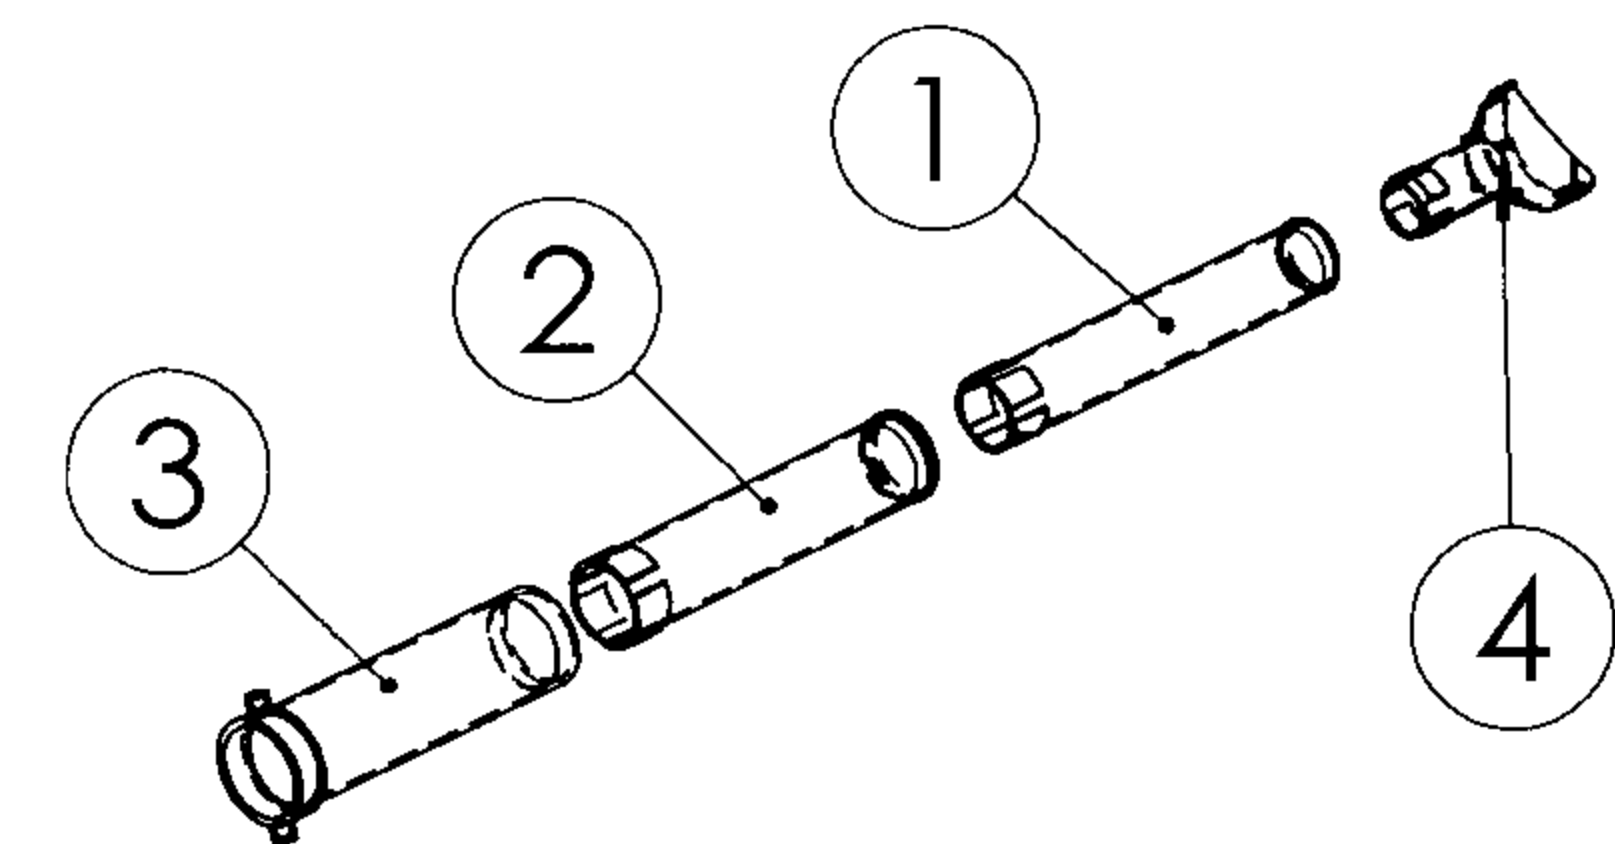

95779203 ETUTELESKOOPPI