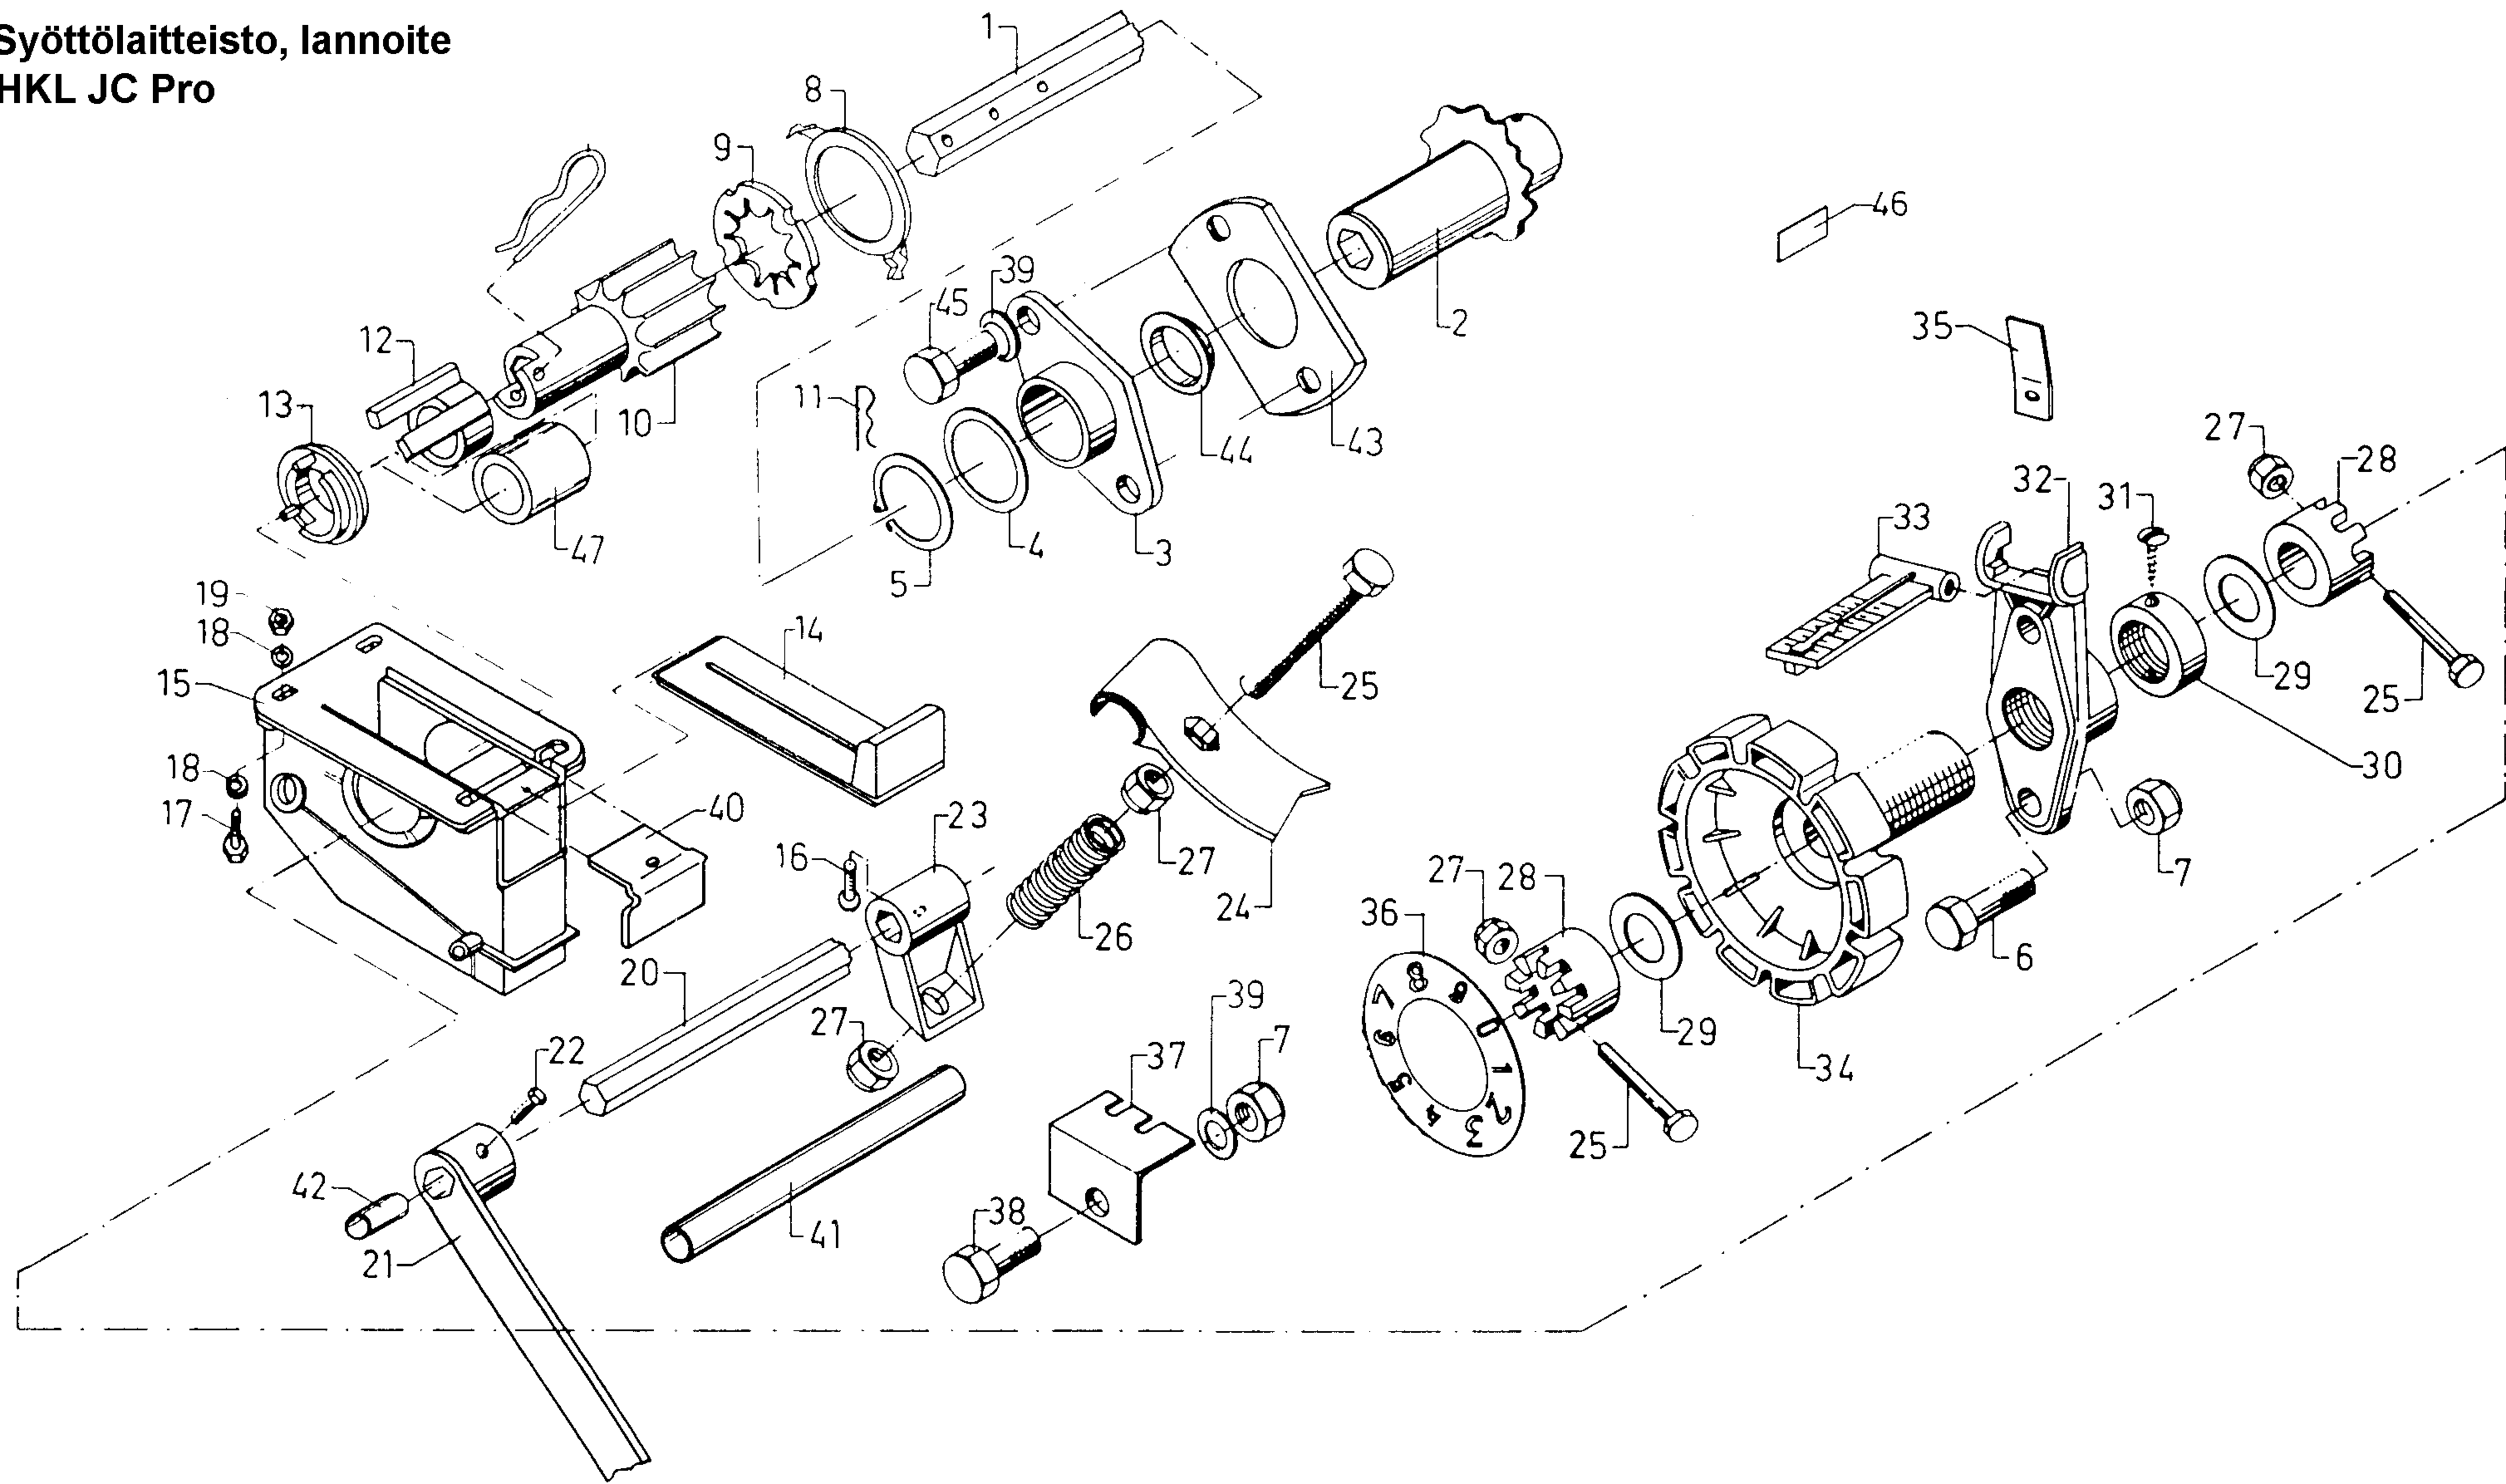

Syöttölaitteisto, lannoite
HKL JC Pro

SYÖTTÖLAITTEISTO, LANNOITE HKL 3000 / 4000 JC Pro

Viite Ref. nr Ref.No	Til. n:o Detaljn Part No.	HKL 3000 JC Pro	HKL 4000 JC Pro	Varaosan nimi	Benämning	Description
24	95415614	12	16	KIELI	BOTTENKLAFF	BOTTOM FLAP VALVE
25	05011447	14	18	KUUSIORUUVI5x40 RST.	SKRUV	SKREW
26	96257644	12	16	JOUSI	FJÄDER	SPRING
27	02161959	24	32	LUK. MUTTERI M5	LÅSMUTTER	NUT
28	94412314	2	2	SÄÄTÖRENGAS	INSTÄLLINGSRING	REGULATING RING
29	94412404	2	2	VÄLILEVY	MELLANSKIVA	INTERMEDIATE PLATE
30	94497014	1	1	RAJOITINRENGAS	BEGRÄNSARRING	STOP RING
31	02084045	1	1	RUUVI 3,5x9,5	PLÅTSKRUV	SKREW
32	95580713	1	1	LAIPPAMUTTERI	FLÄNSMUTTER	NUT
33	95580864	1	1	LUKITSIN	LÅSKLAFF	LOCKNING PLATE
34	94286913	1	1	KÄSIPYÖRÄ	INSTÄLLNINGSRATT	HAND WHEEL
35	95581244	1	1	LATTAJOUSI	FJÄDER	SPRING
36	94287064	1	1	ASTEIKKOKANSI	LOCK MED SKALA	SCALE COVER
37	95861744	1	1	LUKITSIN	LÅSKLAFF	LOCKING PLATE
38	05011856	1	1	KUUSIORUUVI M8x16	SKRUV	SKREW
39	05061656	3	3	ALUSLAATTA 9	BRICKA	WASHER
40	95415704	12	16	KANSI	LOCK	COVER
41	95764664	1	1	PUTKI	RÖR	TUB
42	95928364	1	1	HOLKKI	HYLSA	SLEEVE
43	96123244	1	1	TUKILAAK.RUNKO	RAM FÖR STÖDLAGER	SUPPORTING BEARING FRAME
44	96108504	1	1	HOLKKI	HYLSA	SLEEVE
45	05011895	2	2	KUUSIORUUVI M8x20	SKRUV	SKREW
46	96412404	1	1	VAROITUSTEIPPI	VARNINGSDKAL	WARNING TAPE
47	97084514	12	16	SUOJAHOLKKI	HYLSA	SLEEVE