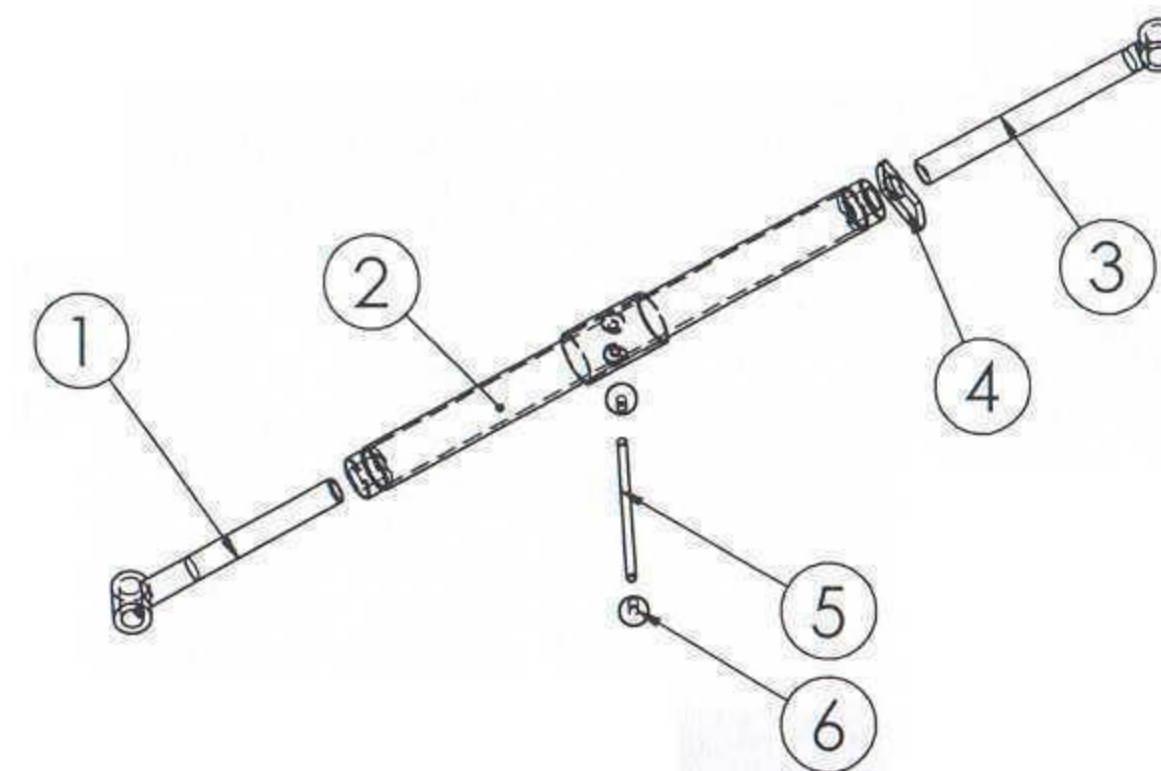

98627202 Vetolaite KP.

Vanttiruuvi 98372703

Aisasylinteri 98635703

98372703 Vanttiruuvi

Pos.	Pari No	Pcs	Osan nimi	Description	Benämnin	Tyyppi
1	98372844	1	SÄÄTÖRUUVI	ADJUSTING SCREW	STÄLSSKRUV	
2	98329874	1	PUTKI	TUBE	RÖR	
3	97602344	1	SÄÄTÖRUUVI	ADJUSTINA SCREW	STÄLSSKRUV	
4	97860844	1	LUKITUSLEVY	LOCKING PLATE	LÄS PLÄT	
5	97881744	1	TANKO	POLE	STÄNA	
6	02040651	2	NUPPI	KNOB	KNOPP	040xM12