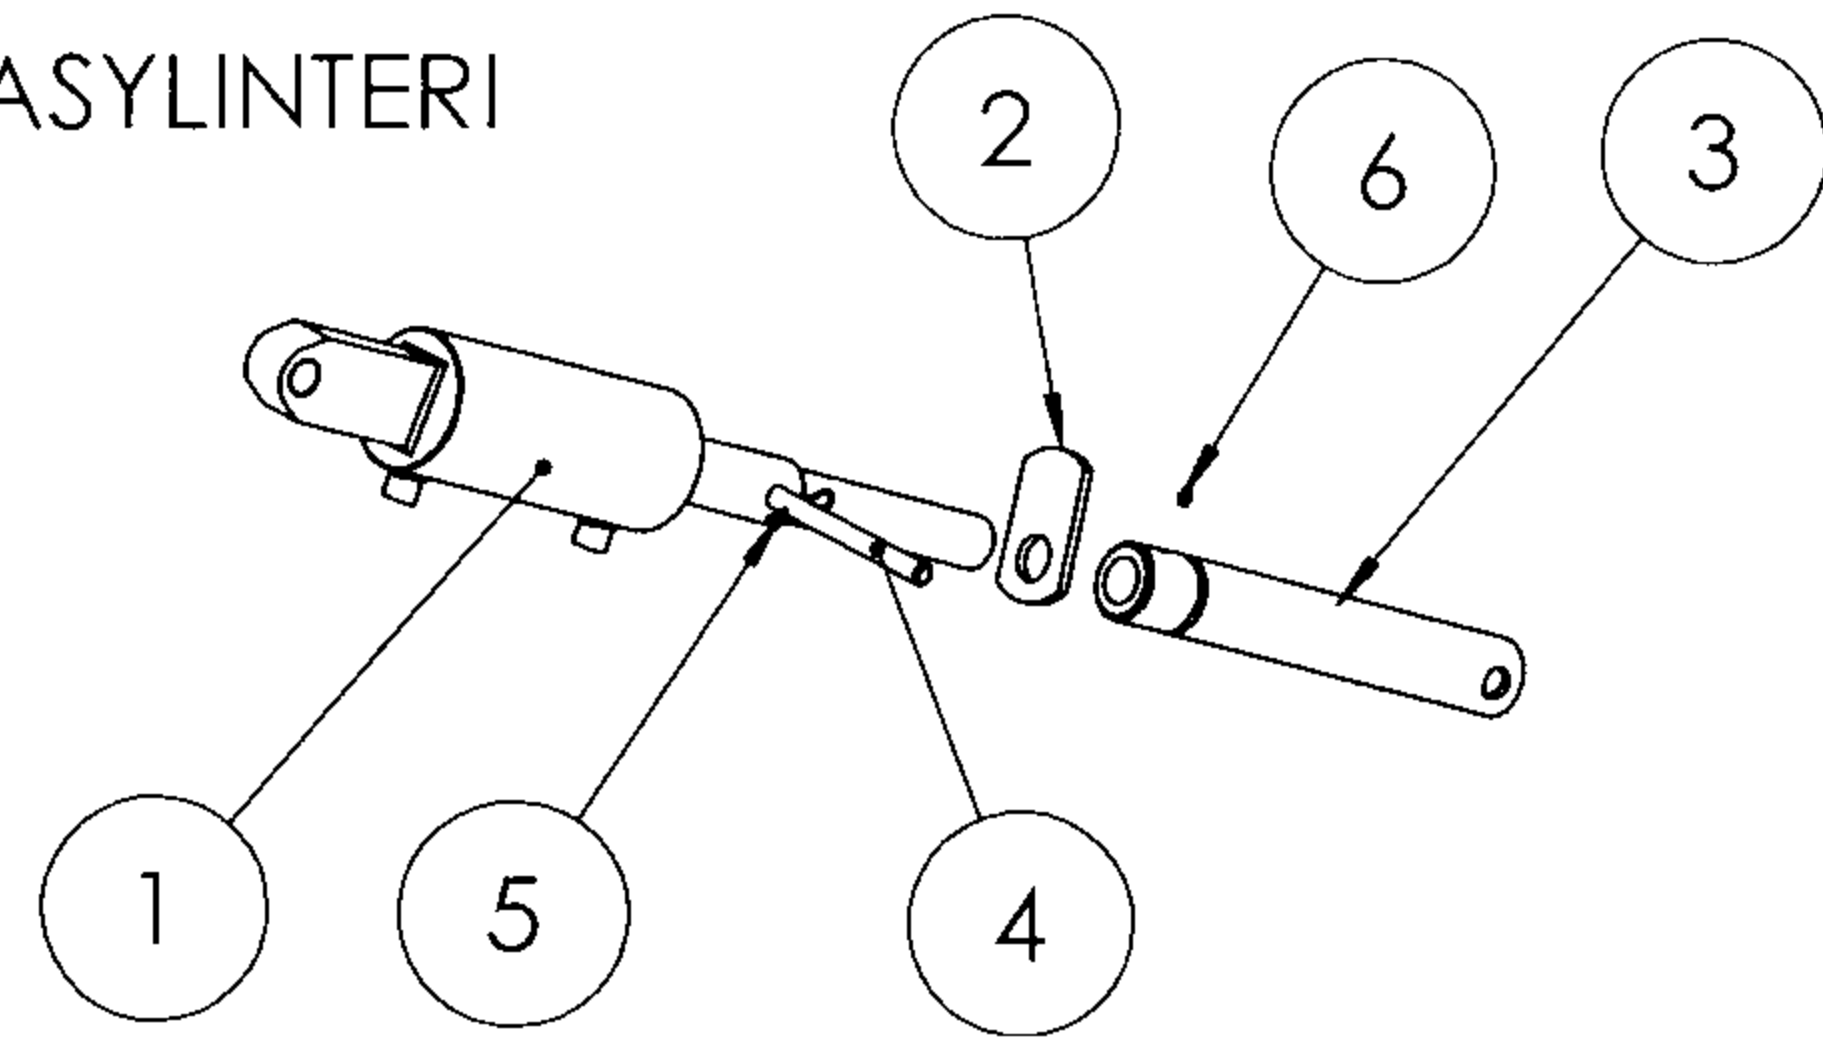

98635603 AISASYLINTERI