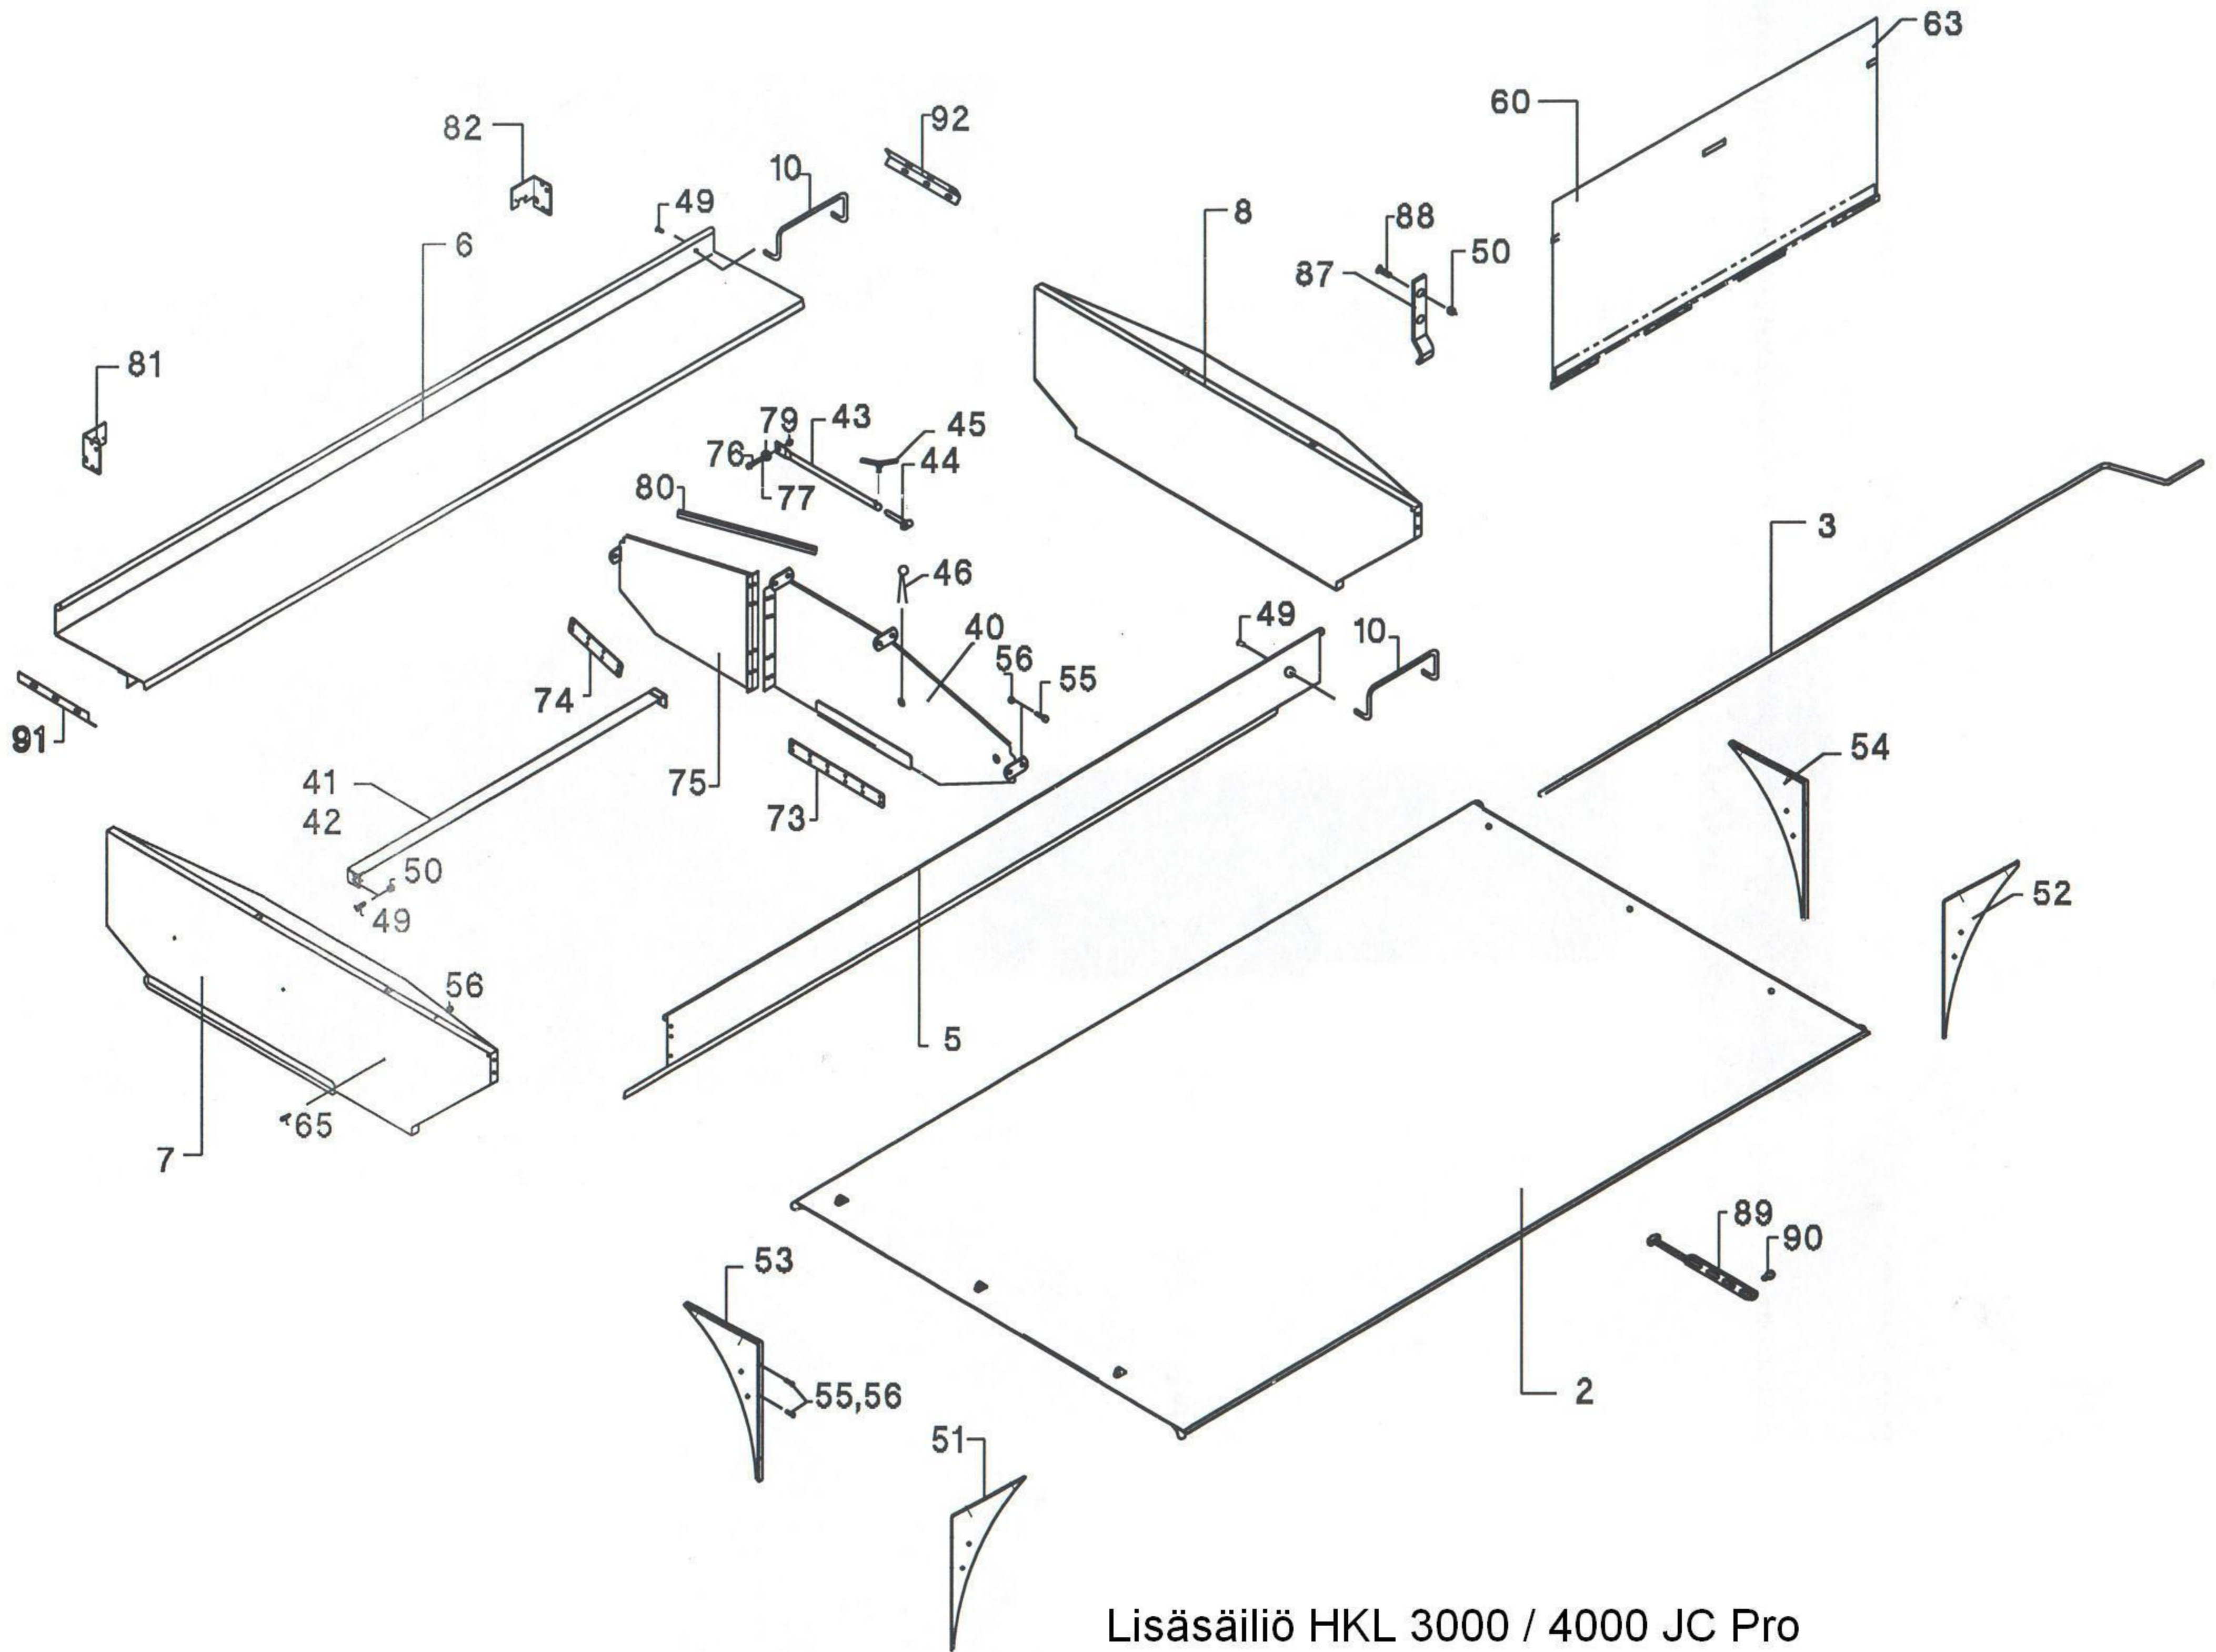

Lisäsäiliö HKL 3000 / 4000 JC Pro

LISÄSÄILIÖ HKL 3000 / 4000 JC Pro

Viite Ref.nr Ref.No	Til.N:o Detaljnr Part No	HKL- 3000 JC Pro	HKL- 4000 JC Pro	Varaosan nimi	Benämning	Description
2	97547323	1	-	PRESSUKANSI	PRESENNINGSLOCK	COVER PLATE
2	97547423	-	1	PRESSUKANSI	PRESENNINGSLOCK	COVER PLATE
3	97518664	2	-	VEIVI PRESSUKANSI	VEV	CRANK LEVER
3	97521164	-	2	VEIVI PRESSUKANSI	VEV	CRANK LEVER
5	98243163	1	-	ETU LEVY, HITS. 3000 N	FRANMRESKIVA	FRONT PLATE
5	98243263	-	1	ETULEVY, HITS. 4000 N	FRANMRESKIVA	FRONT PLATE
6	98242062	1	-	TAKALEVY, HITS. KP 3000 N	BAKSKIVA	REAR PLATE
6	98242162	-	1	TAKALEVY, HITS. KP 4000 N	BAKSKIVA	REAR PLATE
7	98242361	1	1	LISALEVY, OIKEA HITS. KP. N	GAVEL SKIVA, HÖGER	EXTRA PLATE
8	98242561	1	1	LISALEVY, VASEN HITS. KP. N	GAVEL SKIVA, VÄNSTER	EXTRA PLATE
10	97797063	4	4	KAHVA	HANDTAG	HAND SPOKE
40	98242762	1	1	VÄLI LEVY, HITS. KP.	MELLANSKIVA	SPACER PLATE
41	97547163	4	-	VÄLI TUKI, LISÄSÄILIÖ. L=1446	MELLANSTOD	
42	97547263	-	4	VÄLI TUKI, LISÄSÄILIÖ. L=1946	MELLANSTOD	
43	98008313	4	4	SAATOPUTKI, HITS.KP.	RÖR	ADJUSTER SLEEVE
44	98008214	4	4	SAATOVARSII HITS. KP.	ARM	ADJUSTER ARM
45	97593114	4	4	LUKITUSKAHVA, HITS. KP.	LÅSHANDTAG	HAND SPOKE
46	02061954	4	4	HAARAJOUSISOKKA 4x74	GRENFJÄDERSPRINT	SPRING PIN
49	02081566	8	8	LUKKORUUVI M10x25	LÅSSKRUV	SKREW
50	02161444	20	20	LUKITUSMUTTERI M10	LÅSMUTTER	NUT
51	97994364	1	1	ETUKULMA, OIK.	FRAM VINKEL, HÖGER	FRONT CORNER, RIGHT
52	97994464	1	1	ETUKULMA, VAS.	FRAM VINKEL, VÄNSTER	FRONT CORNER, LEFT
53	97993464	1	1	TAKAKULMA, OIK.	BAK VINKEL, HÖGER	REAR CORNER, RIGHT
54	97994264	1	1	TAKAKULMA, VAS.	BAK VINKEL, VÄNSTER	REAR CORNER, LEFT
55	05011937	16	16	KUUSIORUUVI M8x25	SKRUV	SKREW
56	02151051	55	55	LUKITUSMUTTERI M8	LÅSMUTTER	NUT