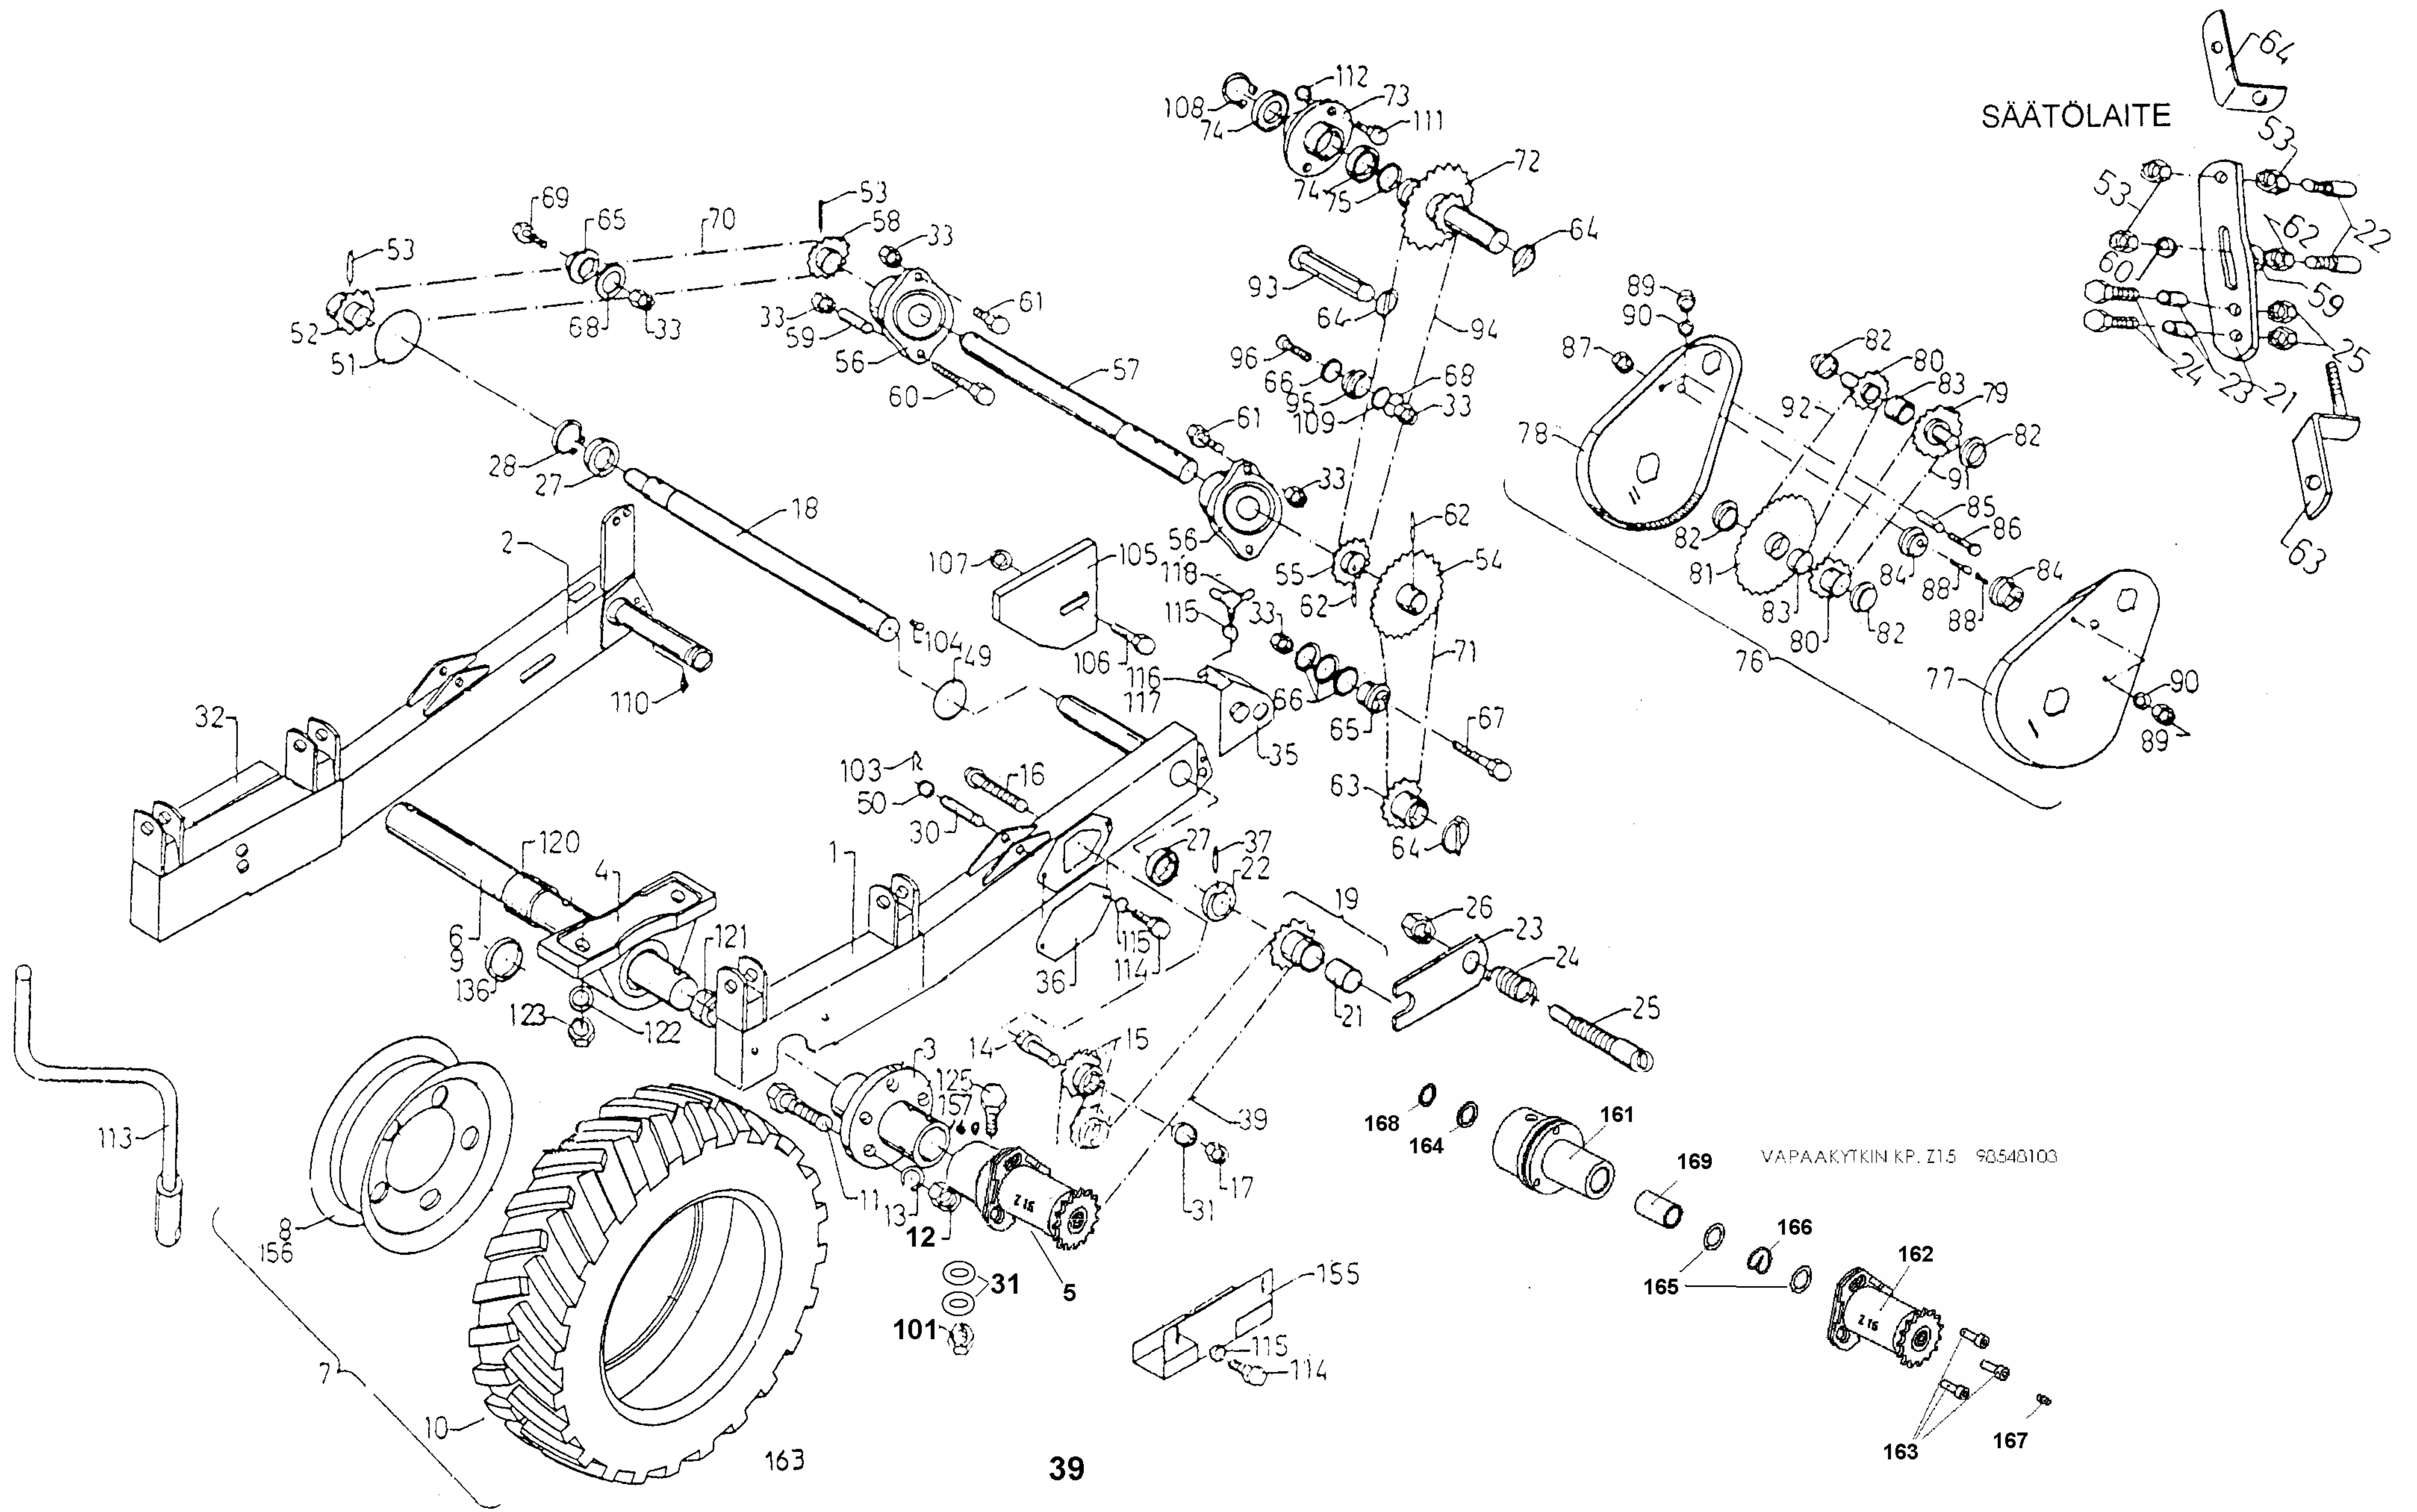

SÄÄTÖLAITE

VAPAAKYTKIN KP. Z15 90540103

PYÖRÄSTÖ JA VOIMANSIIRTO HKL 3000 / 4000 JC Pro

Viite Ref. nr Ref.No	Til. n:o Detaljnr Part No.	HKL 3000 JC Pro	HKL 4000 JC Pro	Varaosan nimi	Benämning	Description
27	01313736	2	2	URAK. LAAKERI 6204-2RS	KULLAGER	BALL BEARING
28	01351065	1	1	VARM.RENGAS 20x1,2	LÅSRING	RING
29	02062595	12	16	JOUSISOKKA 10x70	FJÄDERSPRINT	SPRING PIN
30	96913844	2	2	TAPPI	TAPP	PIN
31	05061141	2	2	ALUSLAATTA 10	BRICKA	WASHER
32	96913114	2	2	LIUKASTUMISESTE L=300	FRIKTIONSTAPE	ANTI-SLIP TAPE
33	02151051	7	7	LUK. MUTTERI M8	LÅSMUTTER	NUT
35	96906113	1	1	PEITELEVY	TÄCKSKIVA	COVER PLATE
36	96912513	1	1	SOUJAKANSI	SKYDDSLÖCK	PROTECKING PLATE
37	02062570	1	1	JOUSISOKKA 8x45	FJÄDERSPRINT	SPRING PIN
39	01831155	1	1	RULLAKETJU 08B-1x253	RULLKEDJA	ROLL CHAIN
-	01832040	1	1	SUORALENKKI 08B-1	SKARVDEL	LINK
-	01831022	1	1	SUPISTUSLENKKI 08B-1	BEGRÄNS	
49	01340070	2	2	O-RENGAS 69,5x3	O-RING	O-RING
50	05061118	8	8	ALUSLAATTA 22	BRICKA	WASHER
51	01351139	2	2	VARM.RENGAS 70x2,5	LÅSRING	CIRCLIP
52	95720944	1	1	KETJUPYÖRÄ Z15	KEDJEHJUL	CHAIN WHEEL
53	02063373	2	2	JOUSISOKKA 8x32	RÖRSTIFT	SPRING COTTER
54	95902944	1	1	KETJUPYÖRÄ Z30	KEDJEHJUL	CHAIN WHEEL
55	95659444	1	1	KETJUPYÖRÄ Z15	KEDJEHJUL	CHAIN WHEEL
56	01310090	2	2	LAIPPALAAKERI UBPFL 204	FLÄNSLAGER	BEARING
57	95767943	1	1	VÄLIAKSELI 1	MELLANAXEL 1	SHAFT
58	95720844	1	1	KETJUPYÖRÄ Z13	KEDJEHJUL	CHAIN WHEEL
59	95859444	1	1	VÄLIPUTKI	MELLANRÖR	MIDDLE TUBE
60	05001946	1	1	KUUSIORUUVI M8x70	SKRUV	SKREW
61	05011895	3	3	KUUSIORUUVI M8x20	SKRUV	SKREW
62	02062475	2	2	JOUSISOKKA 6x36	FJÄDERSPRINT	SPRING PIN
63	96985544	1	1	KETJUPYÖRÄ Z25	KEDJEHJUL	CHAIN WHEEL
64	02061619	3	3	RENGASSOKKA 6x40	RINGSPRINT	LINCH PIN
65	95662514	2	2	KIRISTINPYÖRÄ	SPÄNNINGSHJUL	TIGHTENING WHEEL