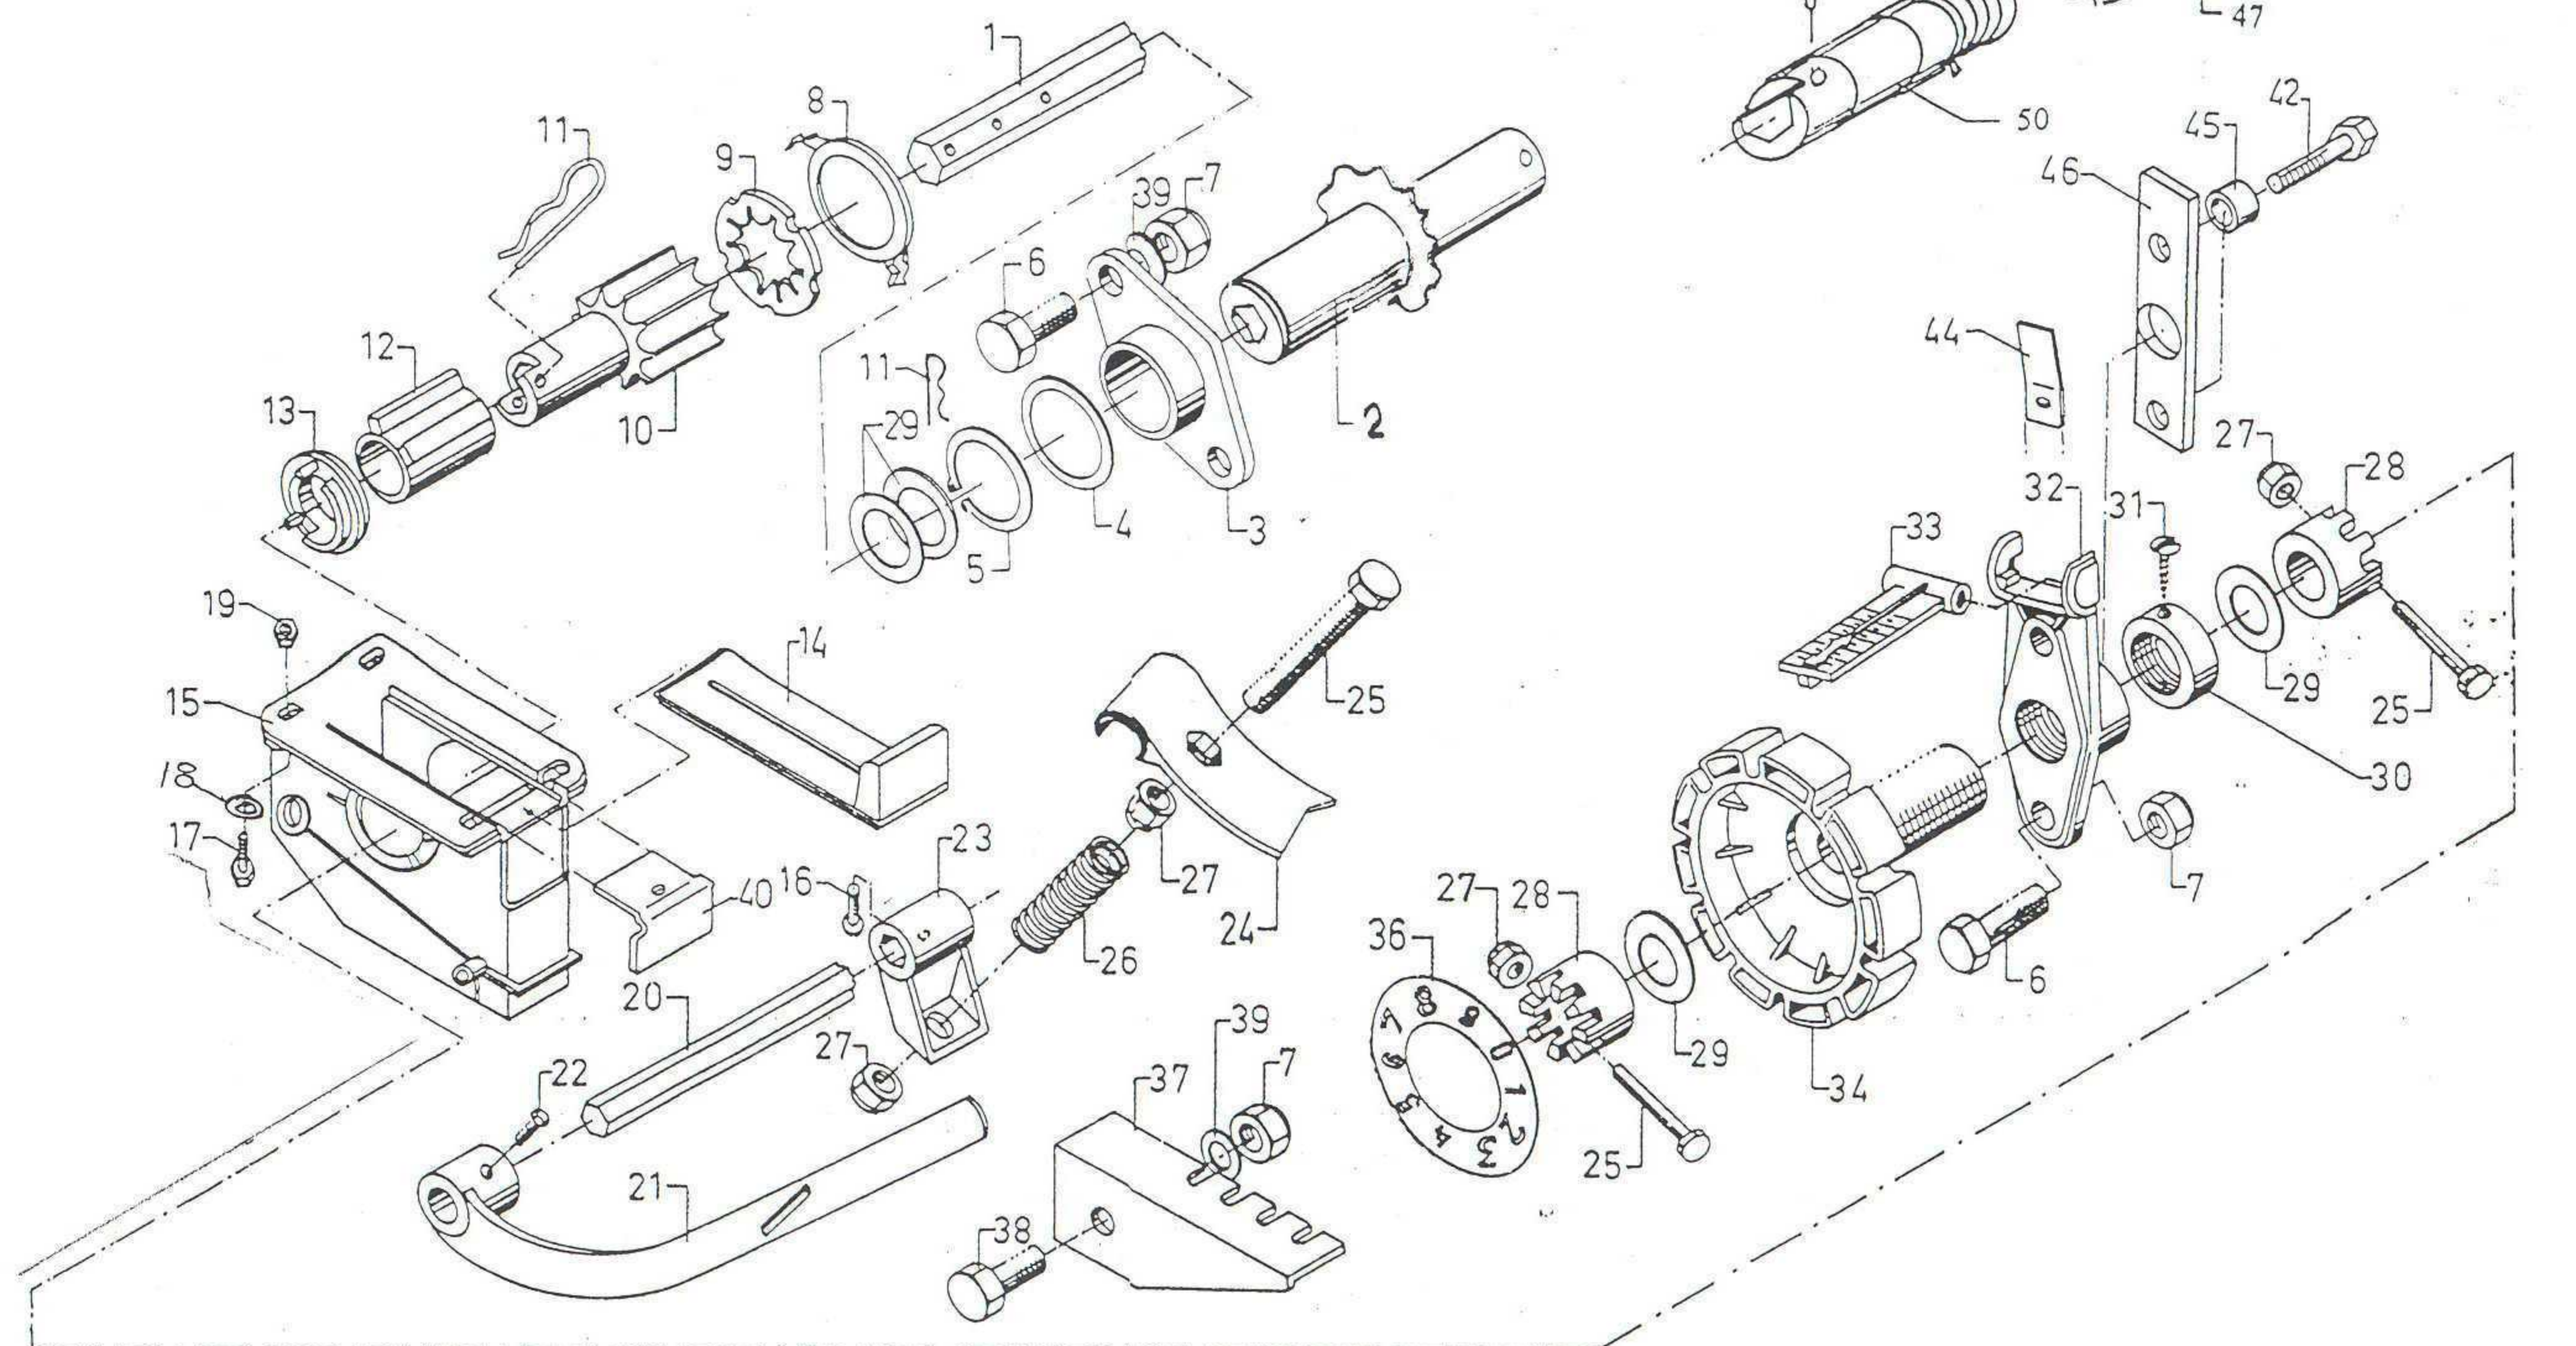

Ajouratela

Syöttölaitteisto, siemen HKL 3000 / 4000 JC Pro

SYÖTTÖLAITTEISTO, SIEMEN HKL 3000 / 4000 JC Pro

Viite Ref.nr Ref.No	Til.n:o Detaljnr ParT NO	HKL 3000 JC Pro	HKL 4000 JC Pro	Varaosan nimi	Begnämning	Description
1	95927603	-	1	SYOTTOTEL.AKSELI L=4045	MATARVALSAXEL	FEEDING ROLLER SHAFT
1	95987703	-	1	SYOTTOTEL.AKSELI L=4045	MATARVALSAXEL	FEEDING ROLLER SHAFT
2	95658344	1	1	KYTKINKAPPALE Z=16	KOPPLINGSDEL	COUPLING PIECE
3	94411514	1	1	LAIPPALAAKERI	FLANSLAGER	FLANGE BEARING
4	94501244	1	1	ALUSLAATTA	BRICKA	WASHER
5	01351731	1	1	VARMISTINRENGAS 30x1,5 ZN	LASRING	RING
6	05011937	2	2	KUUSIORUUVI M8x25 8.8 ZN	SKRUV	SKREW
7	02151051	5	5	LUKITUSMUTTERI M8 ZN	LÅSMUTTER	NUT
8	96176614	24	32	PIDATINRENGAS	STÖDRING	LOCKING RING
9	94496704	24	32	TIIVISTERENGAS	PACKNINGSRING	PACKING RING
10	94496514	24	32	SYOTTOTELA	SKJUTVALS	FEEDING ROLLER
11	94407644	24	32	HAARAJOUSISOKKA	GRENFJADERSPRINT	SPRING PIN
12	95415513	24	32	SÄÄTOHOLKKI	INSTALLNINGSHYLSA	REGULATING SLEEVE
13	94407514	24	32	PAININLEVY	TRYCKSKIVA	PRESS PLATE
14	95418613	24	32	SULKULÄPPÄ	SKJUTLUCKA	LOCKING PLATE
15	96176512	24	32	KYLVÖKAMMIO	SÄHUS	FEEDING CHAMBER
16	02084038	24	32	RUUVI 3,5x13	PLÅTSKRUV	SKREW
17	05011574	48	64	KUUSIORUUVI M6x20	SKRUV	SCREW
18	05061631	48	64	ALUSLAATTA 6,6	BRICKA	SKIVE
19	02161758	48	64	LUK. MUTTERI M6	LÅSMUTTER	NUT
20	95927714	1	-	POHJALÄPP. AKS. L=2800	AXEL FOR BOTTENKLAFFAR	BOTTOM VALVE SHAFT
20	95986414	-	1	POHJALÄPP. AKS. L=3800	AXEL FOR BOTTENKLAFFAR	BOTTOM VALVE SHAFT
21	95469913	1	1	SÄÄTOVIPIU	INSTALLNINGSSPAK	REGULATING LEVER
22	05011831	1	1	KUUSIORUUVI M8x12 8.8 ZN	SKRUV	SKREW
23	94379714	24	32	KIINNITYSRUNKO	ANFASTNINGSRAM	FASTENING FRAME
24	95415614	24	32	KIELI	BOTTENKLAFF	BOTTOM FLAP VALVE
25	05011447	26	34	KUUSIORUUVI 5x40 RUOSTUM	SKRUV	SKREW
26	96257644	24	32	JOUSI	FJÄDER	SPRING
27	02161959	50	66	LUKITUSMUTTERI M58 RUOST.	LÅSMUTTER	NUT
28	94412314	2	2	SÄÄTÖRENGAS	INSTALLNINGSRING	REGULATING RING