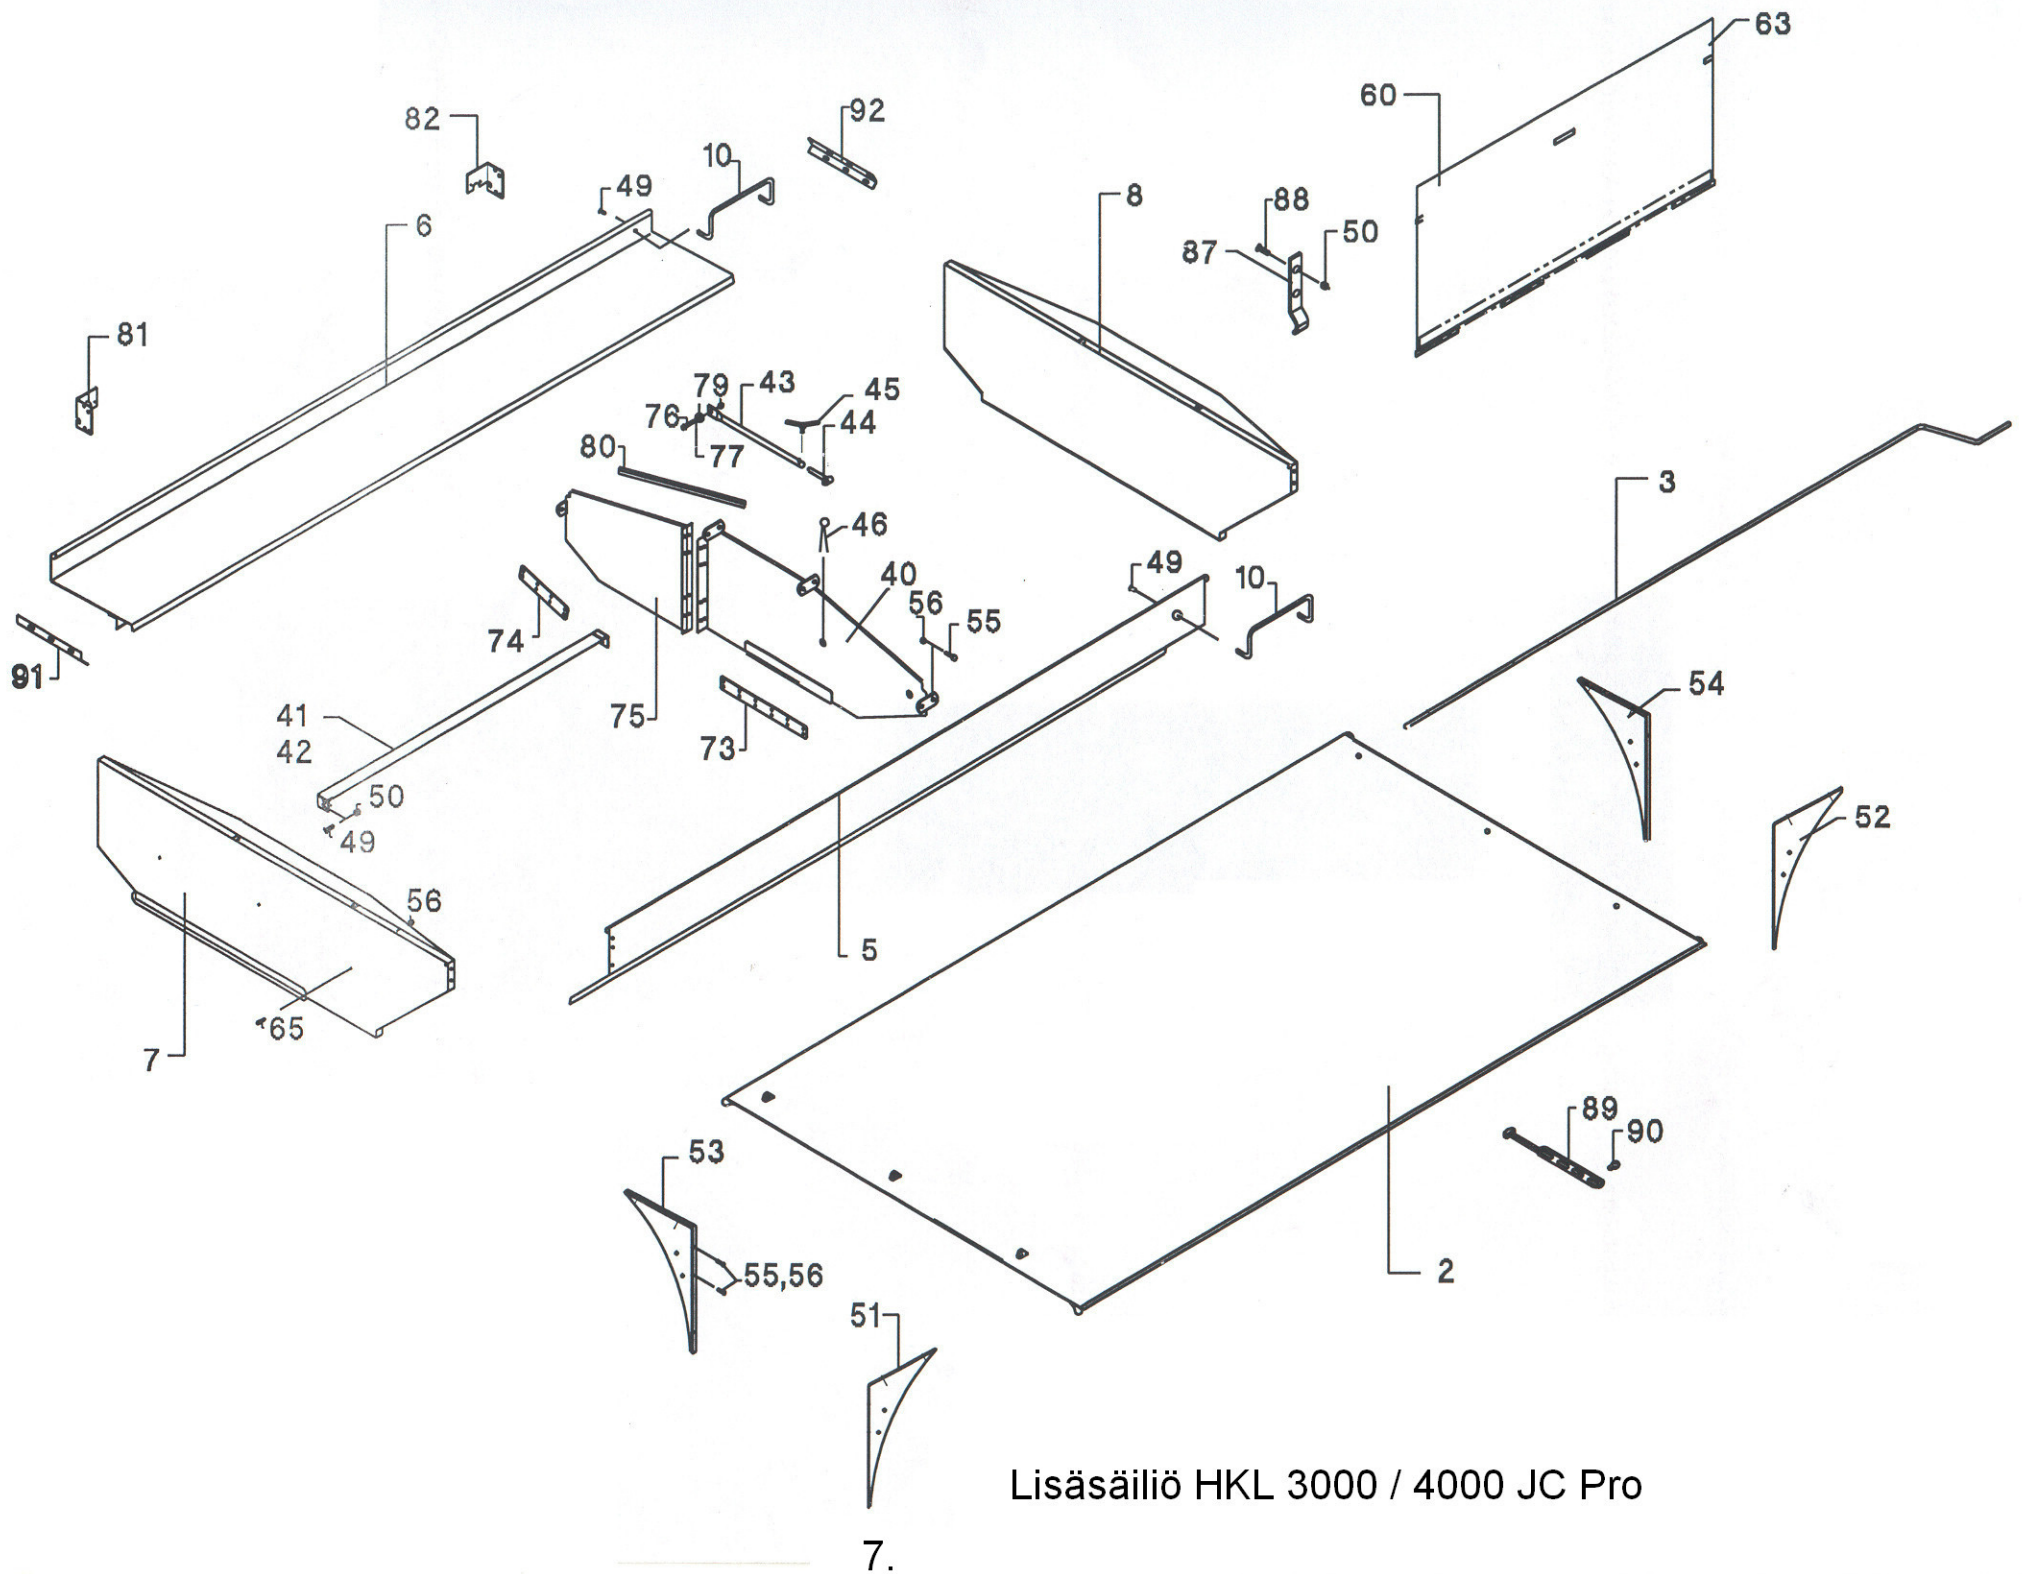

Lisäsäiliö HKL 3000 / 4000 JC Pro

LISÄSÄILIÖ HKL 3000 / 4000 JC Pro

Viite Ref.nr Ref.No	Til.N:o Detaljnr Part No	HKL- 3000 JC Pro	HKL- 4000 JC Pro	Varaosan nimi	Benämning	Description
2	97547323	1	-	PRESSUKANSI	PRESENNINGSLOCK	COVER PLATE
2	97547423	-	1	PRESSUKANSI	PRESENNINGSLOCK	COVER PLATE
3	97518664	2	-	VEIVI PRESSUKANSI	VEV	CRANK LEVER
3	97521164	-	2	VEIVI PRESSUKANSI	VEV	CRANK LEVER
5	98243163	1	-	ETU LEVY, HITS. 3000 N	FRANMRESKIVA	FRONT PLATE
5	98243263	-	1	ETULEVY, HITS. 4000 N	FRANMRESKIVA	FRONT PLATE
6	98242062	1	-	TAKALEVY, HITS. KP 3000 N	BAKSKIVA	REAR PLATE
6	98242162	-	1	TAKALEVY, HITS. KP 4000 N	BAKSKIVA	REAR PLATE
7	98242361	1	1	LISALEVY, OIKEA HITS. KP. N	GAVEL SKIVA, HÖGER	EXTRA PLATE
8	98242561	1	1	LISALEVY, VASEN HITS. KP. N	GAVEL SKIVA, VÄNSTER	EXTRA PLATE
10	97797063	4	4	KAHVA	HANDTAG	HAND SPOKE
40	98242762	1	1	VÄLI LEVY, HITS. KP.	MELLANSKIVA	SPACER PLATE
41	97547163	4	-	VÄLI TUKI, LISÄSÄILIÖ. L=1446	MELLANSTOD	
42	97547263	-	4	VÄLI TUKI, LISÄSÄILIÖ. L=1946	MELLANSTOD	
43	98008313	4	4	SAATOPUTKI, HITS.KP.	RÖR	ADJUSTER SLEEVE
44	98008214	4	4	SAATOVARSII HITS. KP.	ARM	ADJUSTER ARM
45	97593114	4	4	LUKITUSKAHVA, HITS. KP.	LÅSHANDTAG	HAND SPOKE
46	02061954	4	4	HAARAJOUSISOKKA 4x74	GRENFJÄDERSPRINT	SPRING PIN
49	02081566	8	8	LUKKORUUVI M10x25	LÅSSKRUV	SKREW
50	02161444	20	20	LUKITUSMUTTERI M10	LÅSMUTTER	NUT
51	97994364	1	1	ETUKULMA, OIK.	FRAM VINKEL, HÖGER	FRONT CORNER, RIGHT
52	97994464	1	1	ETUKULMA, VAS.	FRAM VINKEL, VÄNSTER	FRONT CORNER, LEFT
53	97993464	1	1	TAKAKULMA, OIK.	BAK VINKEL, HÖGER	REAR CORNER, RIGHT
54	97994264	1	1	TAKAKULMA, VAS.	BAK VINKEL, VÄNSTER	REAR CORNER, LEFT
55	05011937	16	16	KUUSIORUUVI M8x25	SKRUV	SKREW
56	02151051	55	55	LUKITUSMUTTERI M8	LÅSMUTTER	NUT