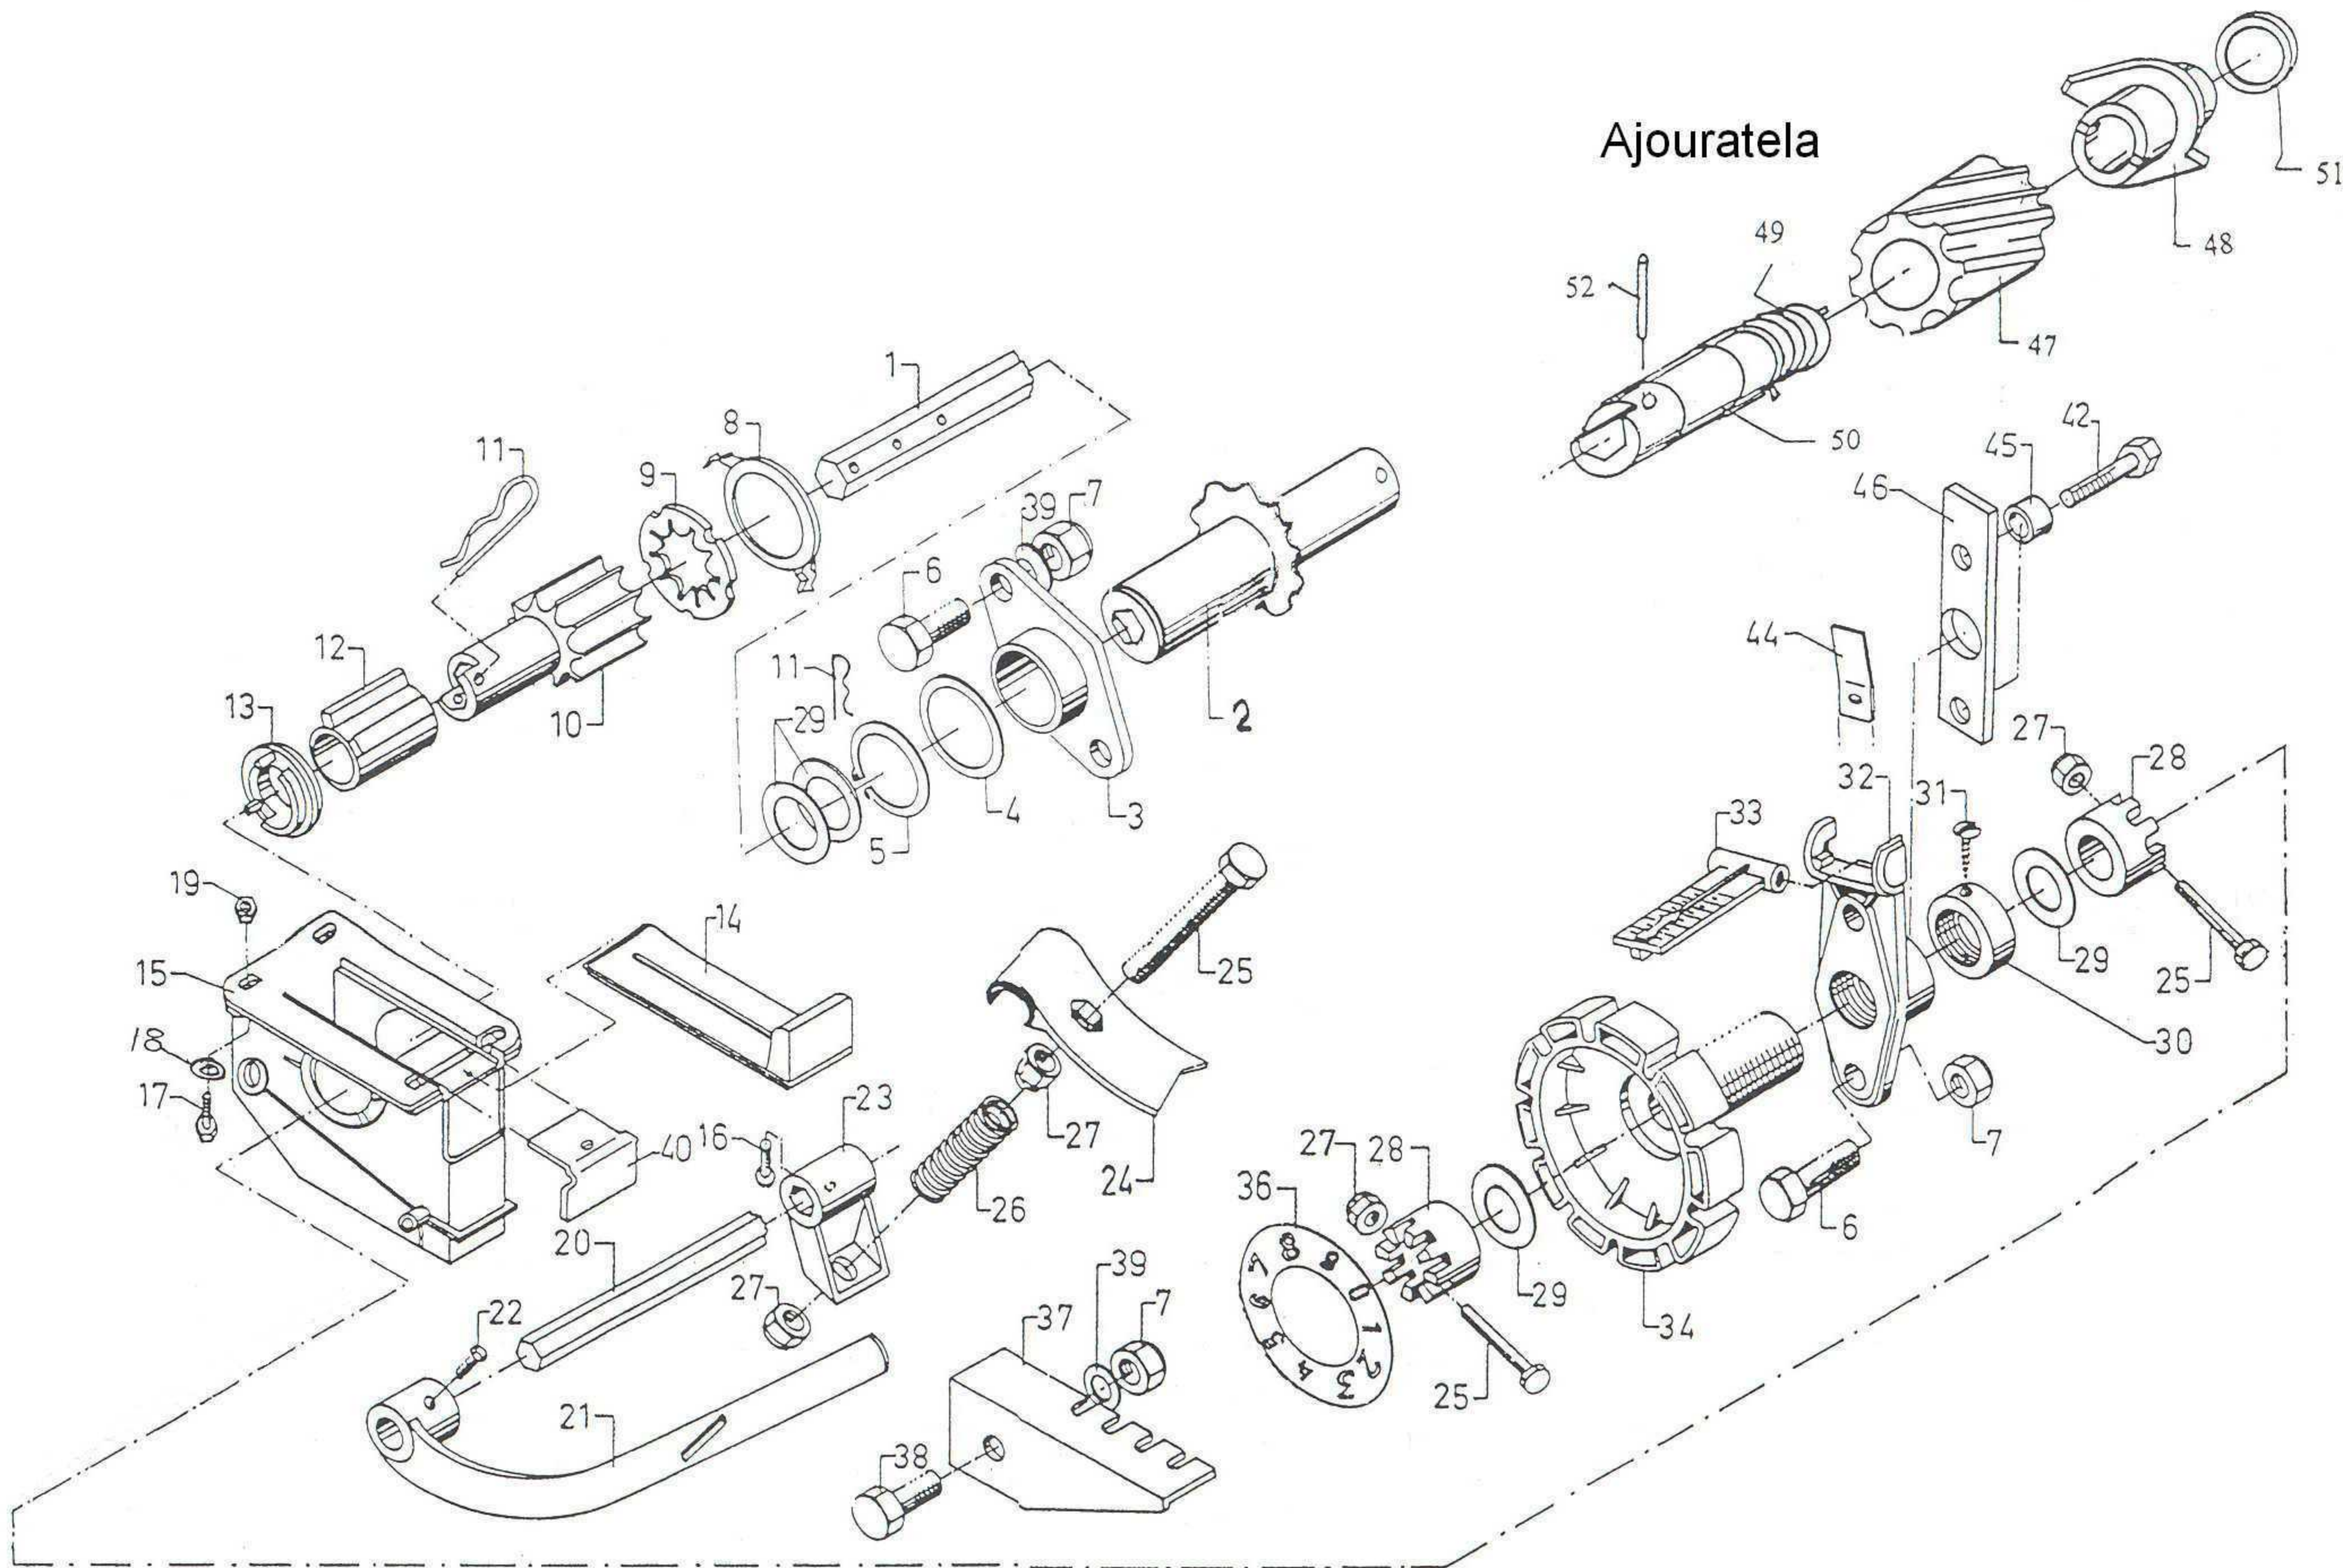

Syöttölaitteisto, siemen HKL 3000 / 4000 JC Pro

SYÖTTÖLAITTEISTO, SIEMEN HKL 3000 / 4000 JC Pro

Viite Ref. nr Ref.No	Til. n:o Detaljn Part No.	HKL 3000 JC Pro	HKL 4000 JC Pro	Varaosan nimi	Benämning	Description
29	94412404	2	2	VÄLILEVY	MELLANSKIVA	INTERMEDIATE PLATE
30	94497014	1	1	RAJOITINRENGAS	BEGRÄNSARRING	STOP RING
31	02084045	1	1	LEVYRUUVI 3,5 x 9,5	PLÅTSKRUV	SCREW
32	95580713	1	1	LAIPPAMUTTERI	FLÄNSMUTTER	NUT
33	95580864	1	1	LUKITSIN	LÅSKLAFF	LOCKING PIECE
34	94286913	1	1	KÄSIPYÖRÄ	INSTÄLLINGSRATT	HAND WHEEL
36	94287064	1	1	ASTEIKKOKANSI	LOCK MED SKALA	SCALE COVER
37	94497144	1	1	LUKITSIN	LÅSKLAFF	LOCKING PIECE
38	05011856	1	1	KUUSIORUUVI M8x16 8,8	SKRUV	SKREW
39	05061656	3	3	ALUSLAATTA 9 FE	BRICKA	WACHER
40	95415704	24	32	KANSI	LOCK	COVER
44	95581244	1	1	LATTAJOUSI	FJÄDER	SPRING
45	96096344	2	2	VÄLIPUTKI	MELLANRÖR	INTERMEDIATE TUBE
46	96096244	1	1	REIKÄLEVY	HÄLPLÅT	PERFORATED PLATE
47	96187914	6	6	SÖYTTÖTELA	SKJUTVALS	FEEDING ROLER
48	96064404	6	6	PYSÄYTINPYÖRÄ	STANNARRING	STOPPING WHEEL
49	96161644	6	6	VÄÄNTÖJOUSI	FJÄDER	SPRING
50	96161514	6	6	HOLKKI	HYLSA	SLEEVE
51	94580944	12	12	SOVITUSALUSLEVY	BRICKA	WACHER
52	02062556	6	6	SAKSISOKKA 4x32	SAXPRINT	SPRING COTTER