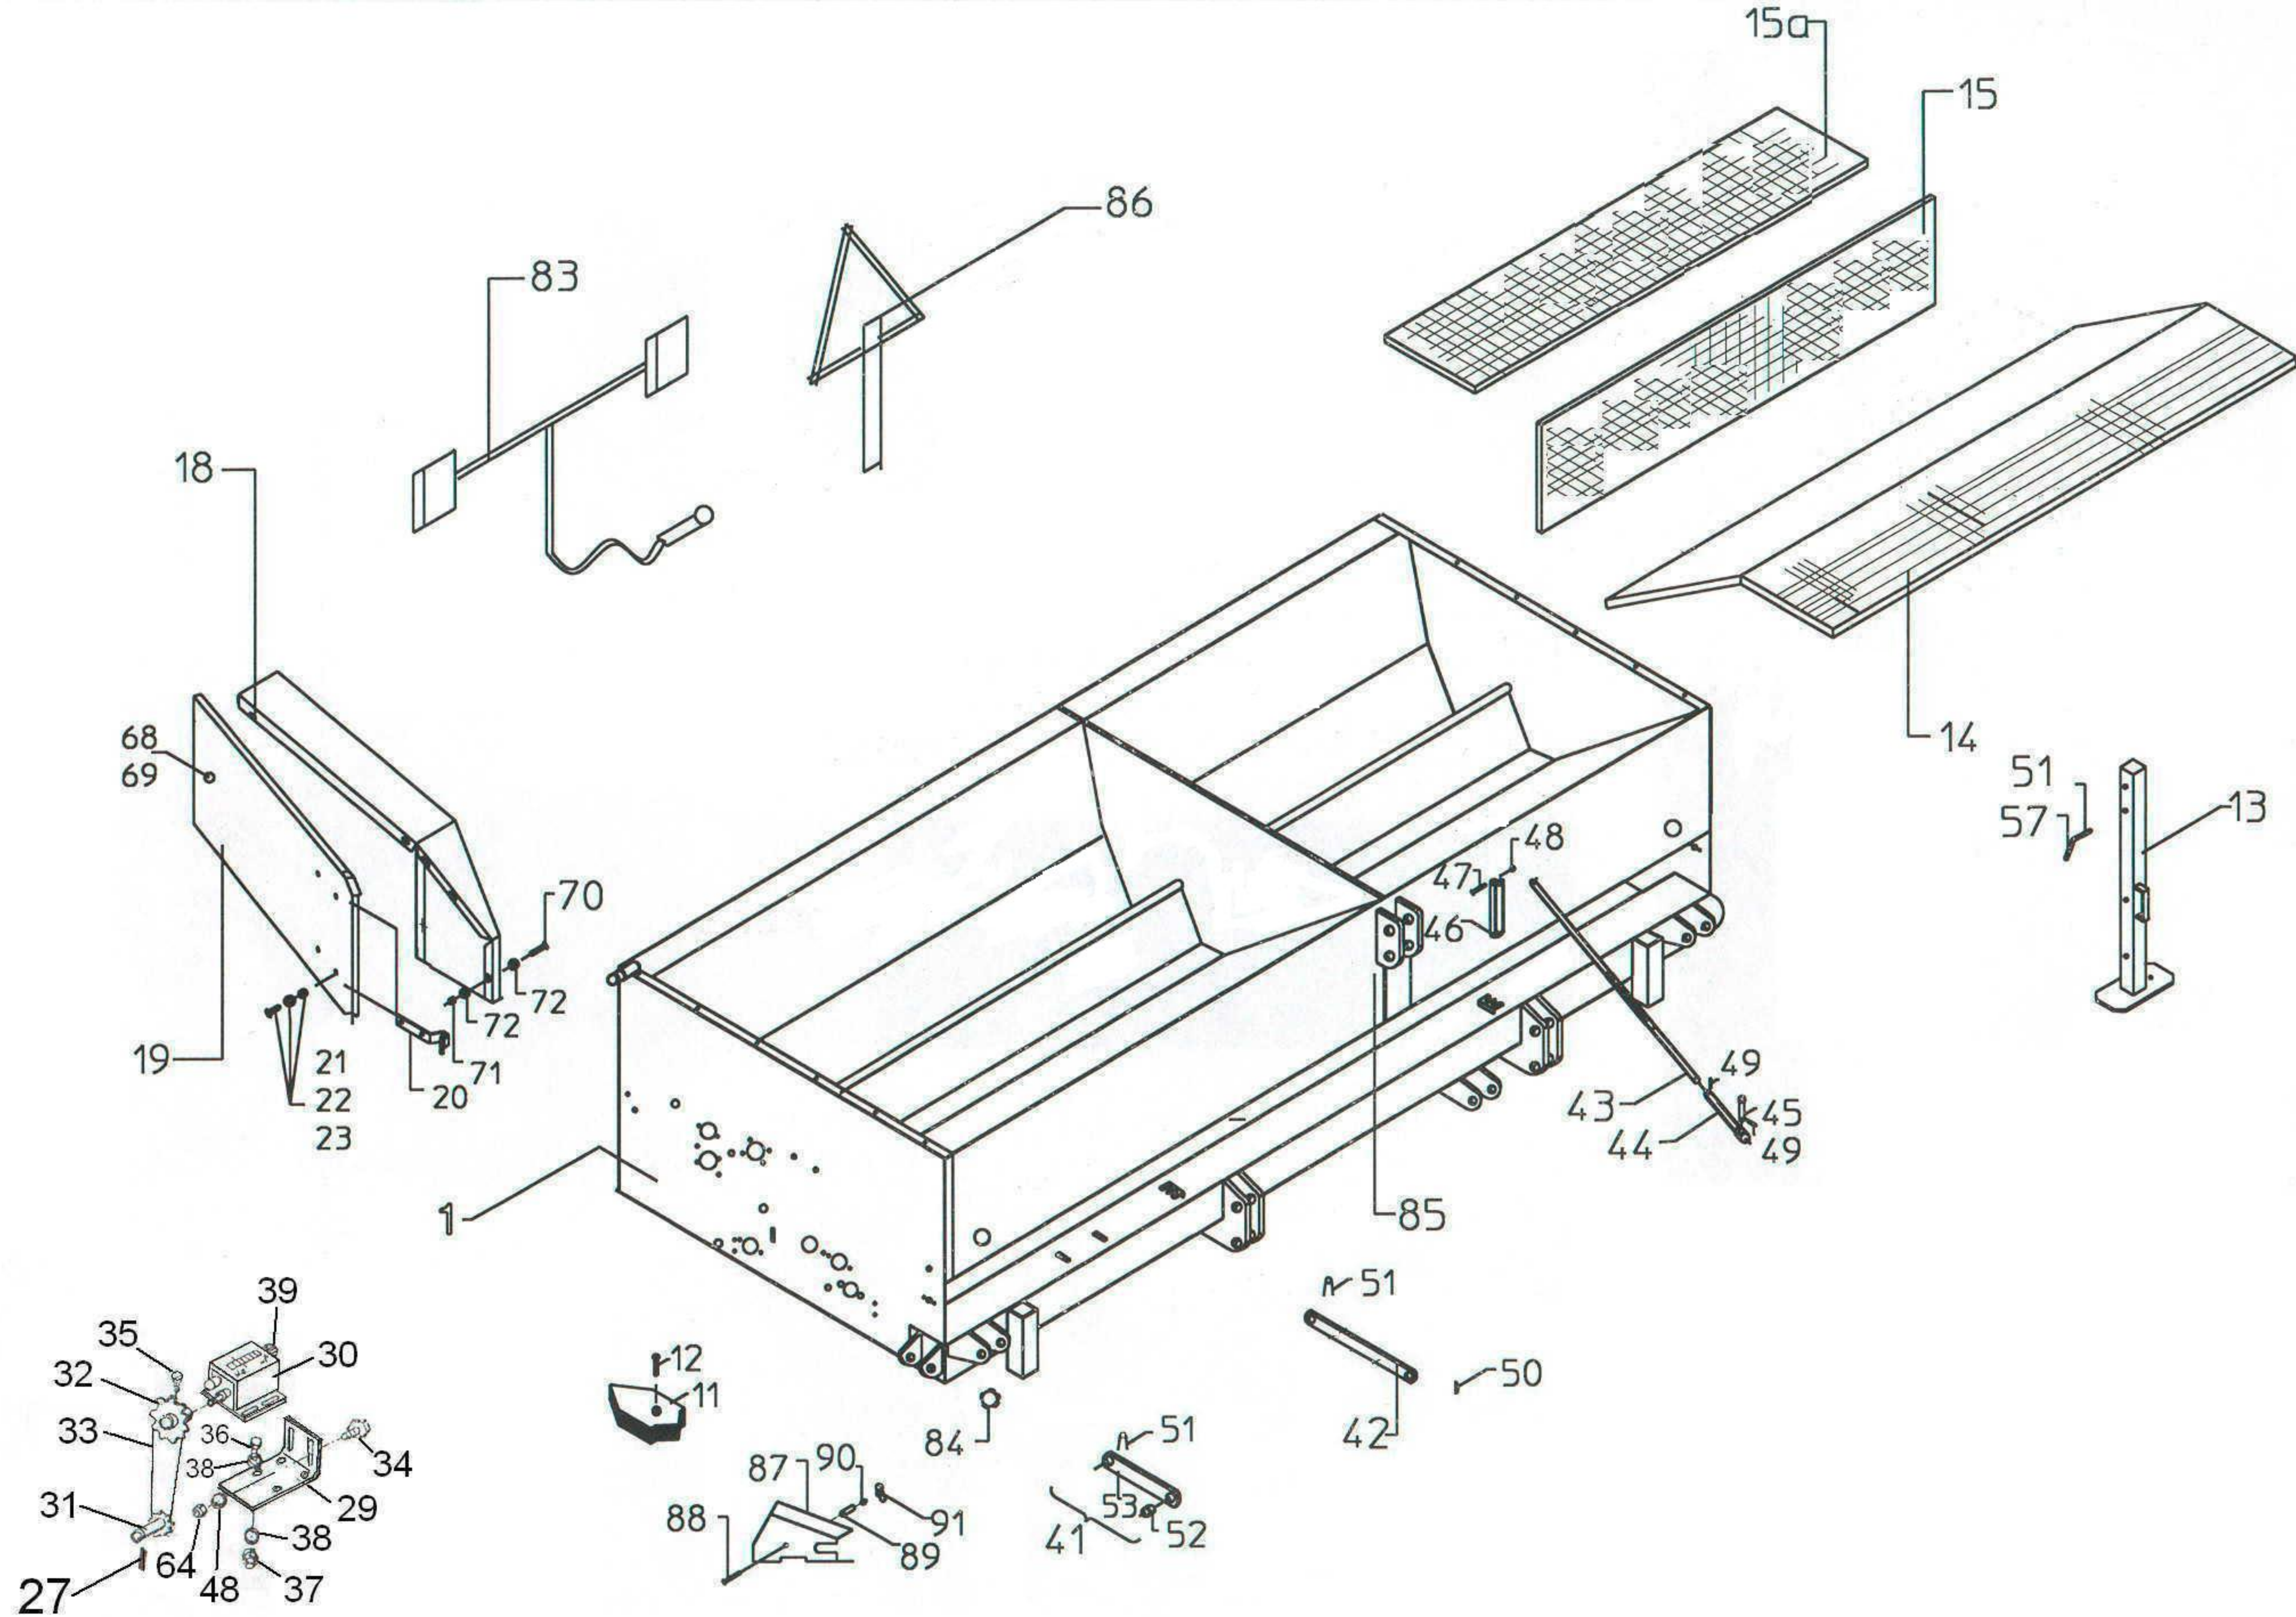

SÄILIÖ / BEHÄLLARE / HOPPER HKL 3000 / 4000 JC Pro

Viite Ref.nr Ref.No	Til. n:o Detaljnr Part No	HKL- 3000 JC PRO	HKL- 4000 JC PRO	Varaosan nimi	Benämning	Beskrivelse
1	98002961	1	-	SÄILIÖ	BEHÄLLARE	HOPPER
1	98003061	-	1	SÄILIÖ	BEHÄLLARE	HOPPER
11	96996513	23	31	SUISTI	ÅS	FESTE
12	02161110	23	31	LEVYRUUVI 4,2x32	SKRUV	BOLT
13	95934114	1	1	TUKIJALKA	STODBEN	SUPPORTING FOOT
14	98013273	2	-	LANNOITSEULA	SÄLL FOR GODSEL	SIEVE, FERTILIZER
14	98013173	-	2	LANNOITSEULA	SÄLL FOR GODSEL	SIEVE, FERTILIZER
15a	98009871	2	-	SIEMENSEULA 1460 TAKA	SÄLL FOR UTSADE BAKRE	SIEVE, SEED, REAR
15a	98010471	-	2	SIEMENSEULA 1710 TAKA	SÄLL FOR UTSADE, BAKRE	SIEVE, SEED, REAR
15	98009971	2	-	SIEMENSEULA 1460 ETU	SÄLL FOR UTSADE, FRAMRE	SIEVE, SEED, FRONT
15	98010571	-	2	SIEMENSEULA 1710 ETU	SÄLL FOR UTSADE, FRAMRE	SIEVE, SEED, FRONT
18	98016361	1	1	ETUKOTELO, OIKEA HITS. KP.	FODRAL, HÖGER	LOCK, RIGHT
18	98016261	1	1	ETUKOTELO, VASEN HITS. KP.	FODRAL, VÄNSTER	LOCK, LEFT
19	98017062	1	1	OVI, OIK. HITS. KP.	DORR, HÖGER	DOOR, RIGHT
19	98016962	1	1	OVI, VAS. HITS. KP.	DORR, VÄNSTER	DOOR, LEF
20	98015043	2	2	SARANA, OIK. HITS. KP.	SVANGTAPP, HÖGER	
20	98015143	2	2	SARANA, VAS. HITS. KP.	SVANGTAPP, VÄNSTER	
21	02091052	4	4	KUPOKANTAR. M10x20 ZN	SKRUV	BOLT
22	02161444	4	4	LUKITUSMUTTERI M10	LÅSMUTTER	NUT
23	05061085	4	4	ALUSLAATTA 11	BRICKA	WACHER
27	02062450	1	1	JOUSISOKKA 5x28	FJADERSPRINT	SPRING PIN
29	95924654	1	1	KANNATINKORVA	FASTPLATTA	FESTEPLATE
30	02040471	1	1	HA-LASKIN TYYPPI 110	AREALMATARE	AREA METERING DEVICE
31	96203944	1	1	KETJUPYORA Z 12	KEDJEHJUL	SPROCKET Z12
32	95926644	1	-	KETJUPYORA Z17	KEDJEHJUL	SPROCKET Z17
32	95993644	-	1	KETJUPYORA Z13	KEDJEHJUL	SPROCKET Z13