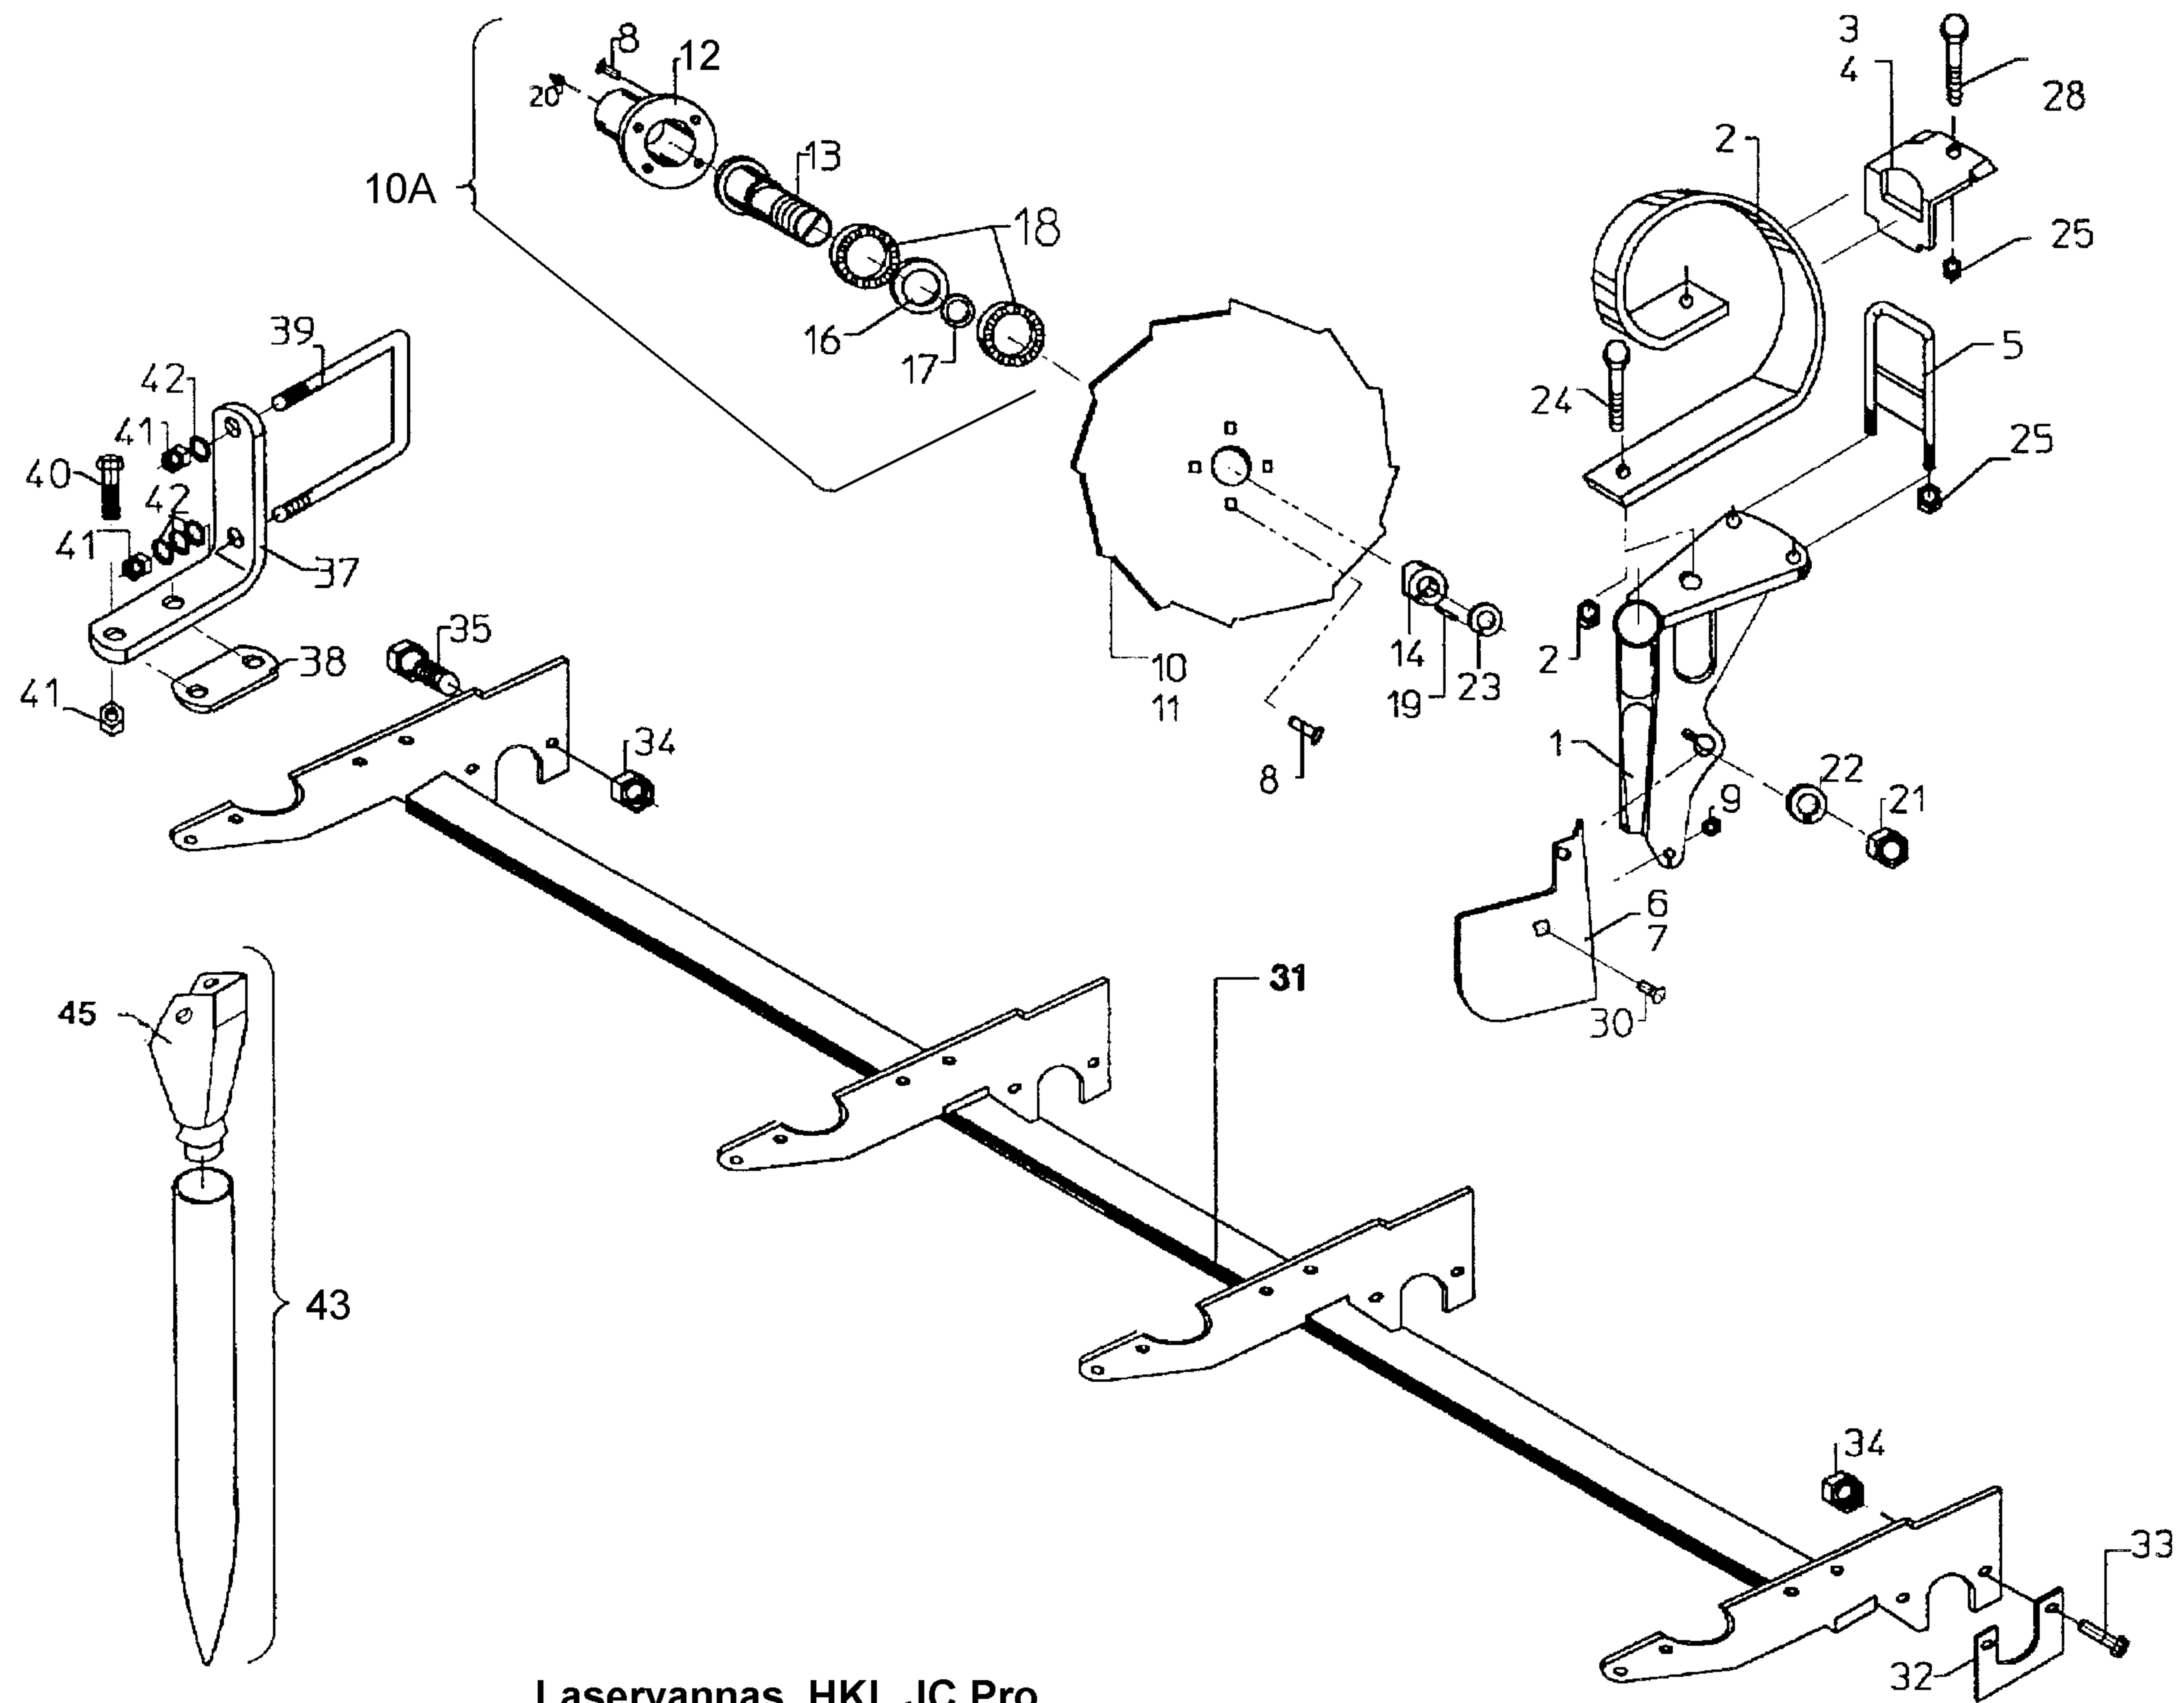

LASERVANNAS HKL 3000 / 4000 JC Pro

Viite Ref.nr Ref.No	Til.n:o Detaljnr Part No	HKL- 3000 JC Pro	HKL- 4000 JC Pro	Varaosan nimi	Benämning	description
-	98384002	6	8	LASERVANNAS II, LANN OIK.	BILLFÄSTE II, GODSE HÖGER	LASER COULTER, RIGHT
-	98384102	6	8	LASERVANNAS II, LANN. VAS.	BILLFÄSTE II, GODSEL VÄNST	LASER COULTER, LEFT
1	97500213	12	16	RUNKO, OIK. JA VAS. LANN.	BILLFÄSTE	FRAME , RIHGT AND LEFT
2	97473512	12	16	JOUSI	FJÄDER	SPRING
3	97501313	12	16	JOUSENPIDIN	FASTKLAMMER	HOLDER
5	97501714	12	16	SIDE	HÄLLARE	U-BOLT
6	97902313	6	8	RAAPPA, OIKEA	SKRAPA, HÖGER	SCRAPER, RIGHT
7	97902413	6	8	RAAPPA, VASEN	SKRAPA, VÄNSTER	SCRAPER, LEFT
8	02081599	48	80	LUKKORUUVI M8x20 8.8 ZN	LÅSKRUV	SKREW
9	02151051	60	96	LUK. MUTTERI M8 8 ZN	LÅSMUTTER	NUT
10A	98487303	6	8	LAAK. PESÄ , KP.	LAGERHUS. KOMPL.	BEARING HOUSE, COMPL.
10	97500813	6	8	KIEKKO OIKEA	TALLRIK, HÖGER	LASER DISC, RIGHT
11	97500913	6	8	KIEKKO, VASEN	TALLRIK, VÄNSTER	LASER DISC, LEFT
12	97769814	12	16	LAAKERIPESÄ	LAGERHUS	BEARING HOUSE
13	97769904	12	16	AKSELI	AXEL	SHAFT
14	97501144	12	16	OHJAUSHOLKKI	HYLSA	BUSHING
16	97770004	12	16	HOLKKI	HYLSA	BUSHING
17	97502604	12	16	VÄLIHOLKKI 35/25X8.5	HYLSA	BUSHING
18	01311270	24	32	URAK. LAAKERI 6205-2R	KULLAGER	BUSHING
19	02061468	12	16	JOUSISOKKA 5x40	FJÄDERSPRINT	SPRING PIN
20	02091058	12	16	KUUSIOKOLOR. M10*1 L=8	HALSNIPPEL	SKREW
21	02161028	12	16	KUUSIOMUTTERI M20x1,5 8 Z	MUTTER	NUT
22	97501244	12	16	TUKIHOLKKI 40x8,5	HYLSA	BUSHING
23	97546104	12	16	SÄÄTOLEVY	BRICKA	ADJUSTING WASHER
24	05002799	12	16	KUUSIORUUVI M12x50 10.9 Z	SEKANTSKRUV	SKREW
25	02161451	24	32	LUK. MUTTERI M12 8 ZN	MUTTER	NUT
27	02081600	12	16	LUKKORUUVI M8x25 8.8 ZN	LASKRUV	SKREW
28	05002799	12	16	KUUSIORUUVI M12x50 10.9	SEKANTSKRUV	SKREW
30	02081600	12	16	LUKKORUUVI M8x25 8,8	LÅSKRUV	SKREW

Laservannas HKL JC Pro