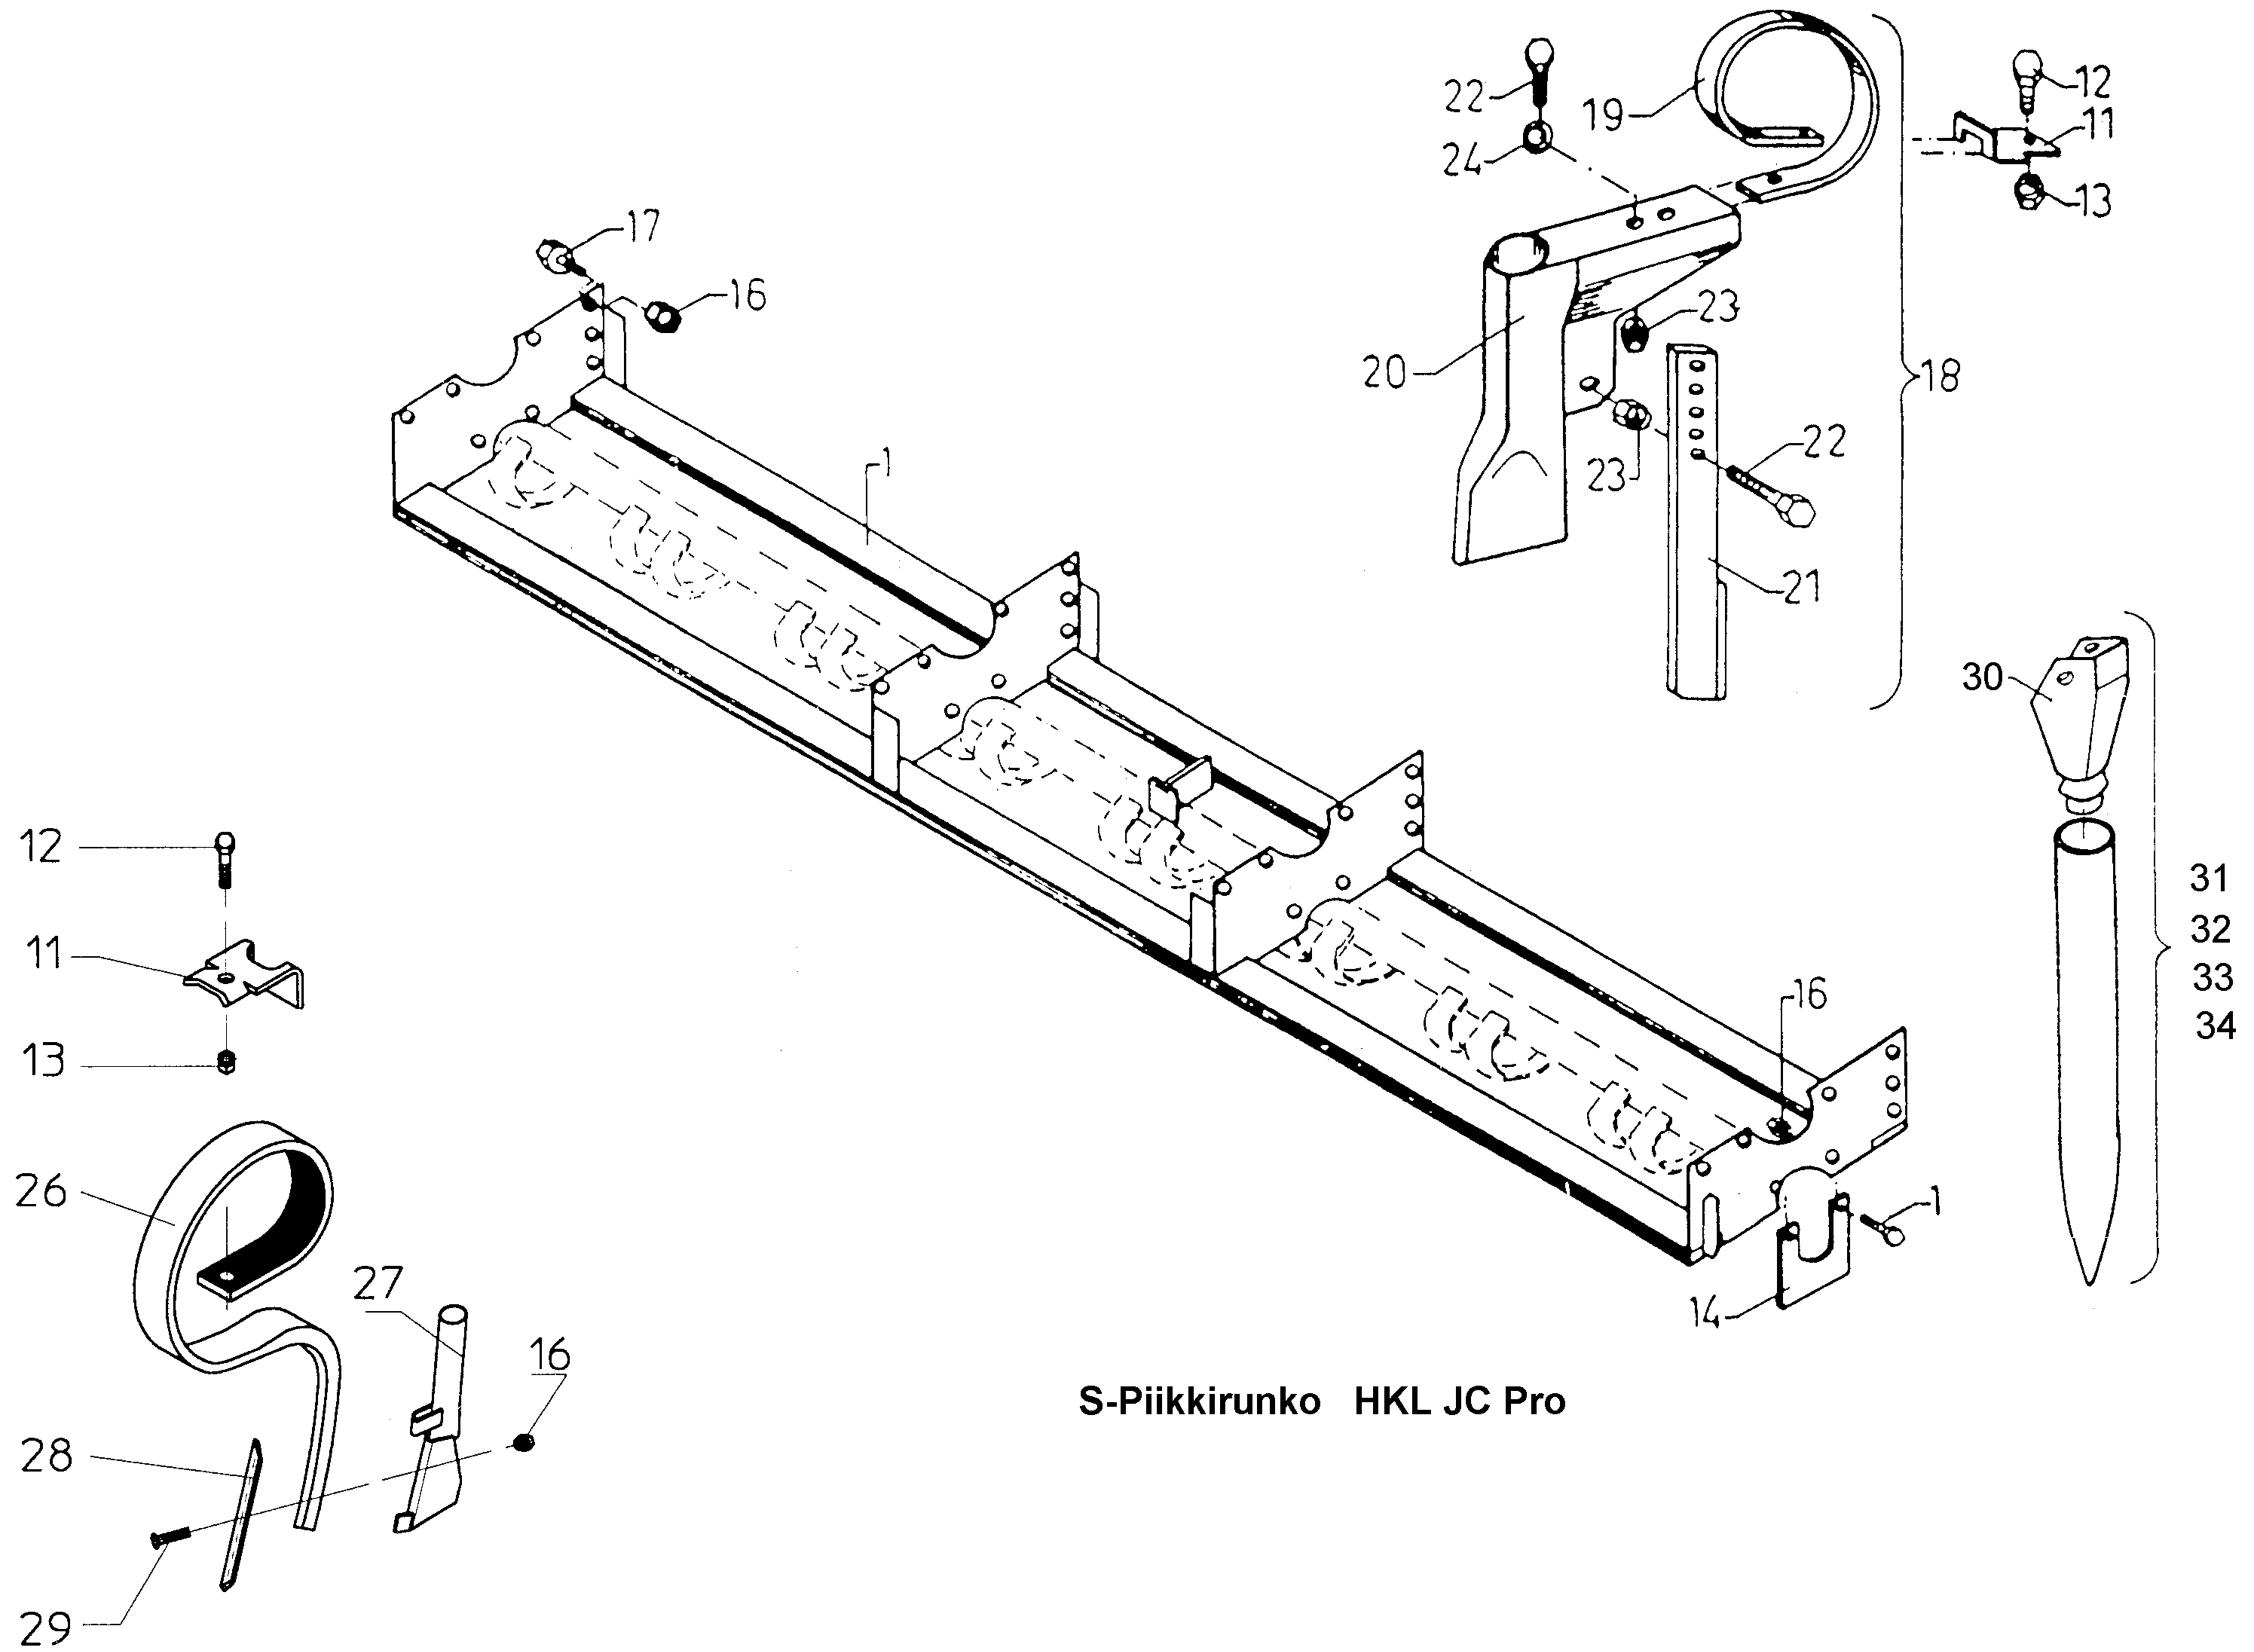

S-Piikkirunko HKL JC Pro

S-PIIKKIRUNKO HKL 3000 / 4000 JC Pro

Viite Ref. nr Ref.No	Til. n:o Detaljnr Part No.	HKL 3000 JC Pro	HKL 4000 JC Pro	Varaosan nimi	Benämning	description
1	96071462	1	-	S-PIIKKIRUNKO	RAM FÖR GÖDSELBILLAR	S-TINE FRAME
1	96081462	-	1	S-PIIKKIRUNKO	RAM FÖR GÖDSELBILLAR	S-TINE FRAME
1	98256872	-	1	S-PIIKKIRUNKO HD	-----	S-TINE FRAME HD
11	96772963	12	16	PIDIN	FÄSTKLAMMER	HOLDER
12	05002795	12	16	KUUSIORUUVI M12x50	SKRUV	SKREW
13	02161451	12	16	LUK. MUTTERI M12	LÅSMUTTER	NUT
14	95769854	4	6	KIINNITYSKORVA	ANFÄSTINGSDEL	FASTENING LUG
15	05012384	8	12	KUUSIORUUVI M10x30	SKRUV	SKREW
16	02161444	28	34	LUK. MUTTERI M10	LÅSMUTTER	NUT
17	05012306	20	22	KUUSIORUUVI M10x20	SKRUV	SKREW
18	96268103	12	16	LANNOITEVANNAS	GÖDSELBILLAR	FERTILIZER COULTER
19	96773712	12	16	JOUSI	FJÄDER	SPRING
20	96092512	12	16	RUNKO	RAM	FRAME
21	96092213	12	16	TERÄ	BETT	POINT
21	96533364	12	16	KOVAMETALLITERÄ	BETT	POINT, HARD
22	05012828	24	32	KUUSIORUUVI M12x35	SKRUV	SKREW
23	02161074	24	32	KUUSIOMUTTERI M12	MUTTER	NUT
24	96135544	12	16	ALUSLAATTA 12	BRICKA	WASHER
26	97101614	12	16	S-PIIKKI HD.	-----	S-TINE
27	98257374	12	16	LANN. PUTKI HD.	-----	FERTILIZER TUBE HD
28	02050132	12	16	TERÄLAPPU, SUORA HD.	-----	POINT
29	02083605	12	16	UPPOK.RUUVI M10x45	-----	SKREW
30	95751014	12	16	SUPPILO	TRATT	CONE
31	95750904	6	8	LANN. LETKU. ETUMM. KP.	GÖDSELRÖR, FRÄMRE, KOMPL.	FERTILIZER HOSE, FRONT
32	97008204	6	8	LANN. LETKU. TAKIMM. KP.	GÖDSELRÖR, BAKRE, KOMPL.	FERTILIZER HOSE, REAR
33	98257104	6	8	LANN. LETKU. ETUMM. KP. HD	-----	FERTILIZER HOSE, FRONT HD
34	98257204	6	8	LANN. LETKU. TAKIMM. KP. HD	-----	FERTILIZER HOSE, REAR HD