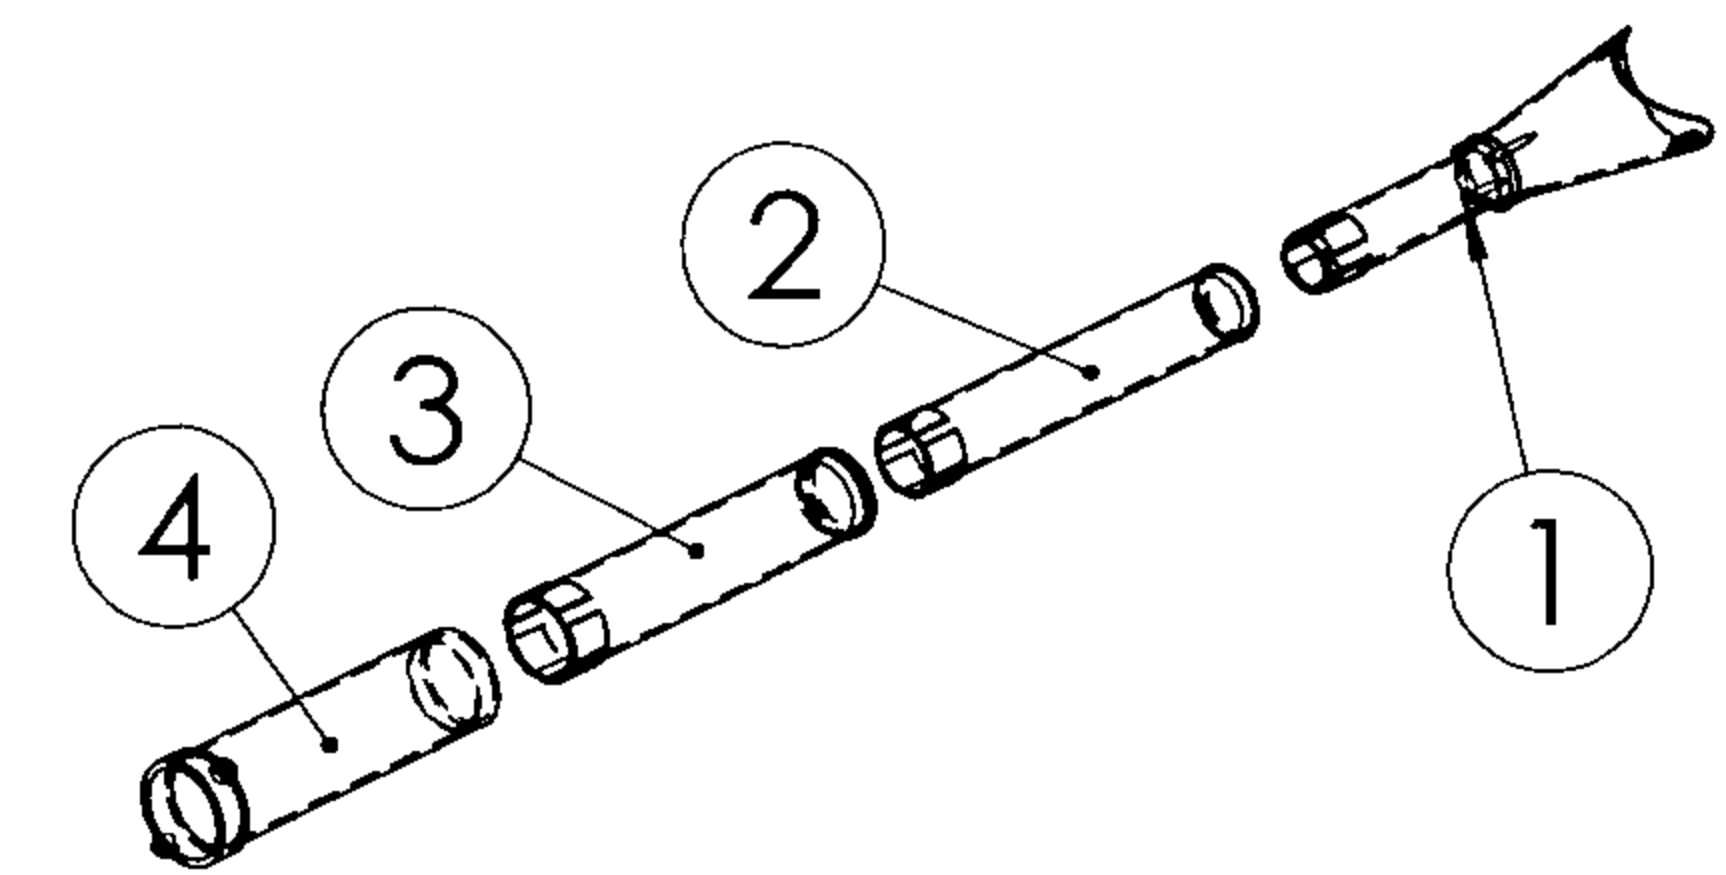

95779304 TAKATELESKOOPPI