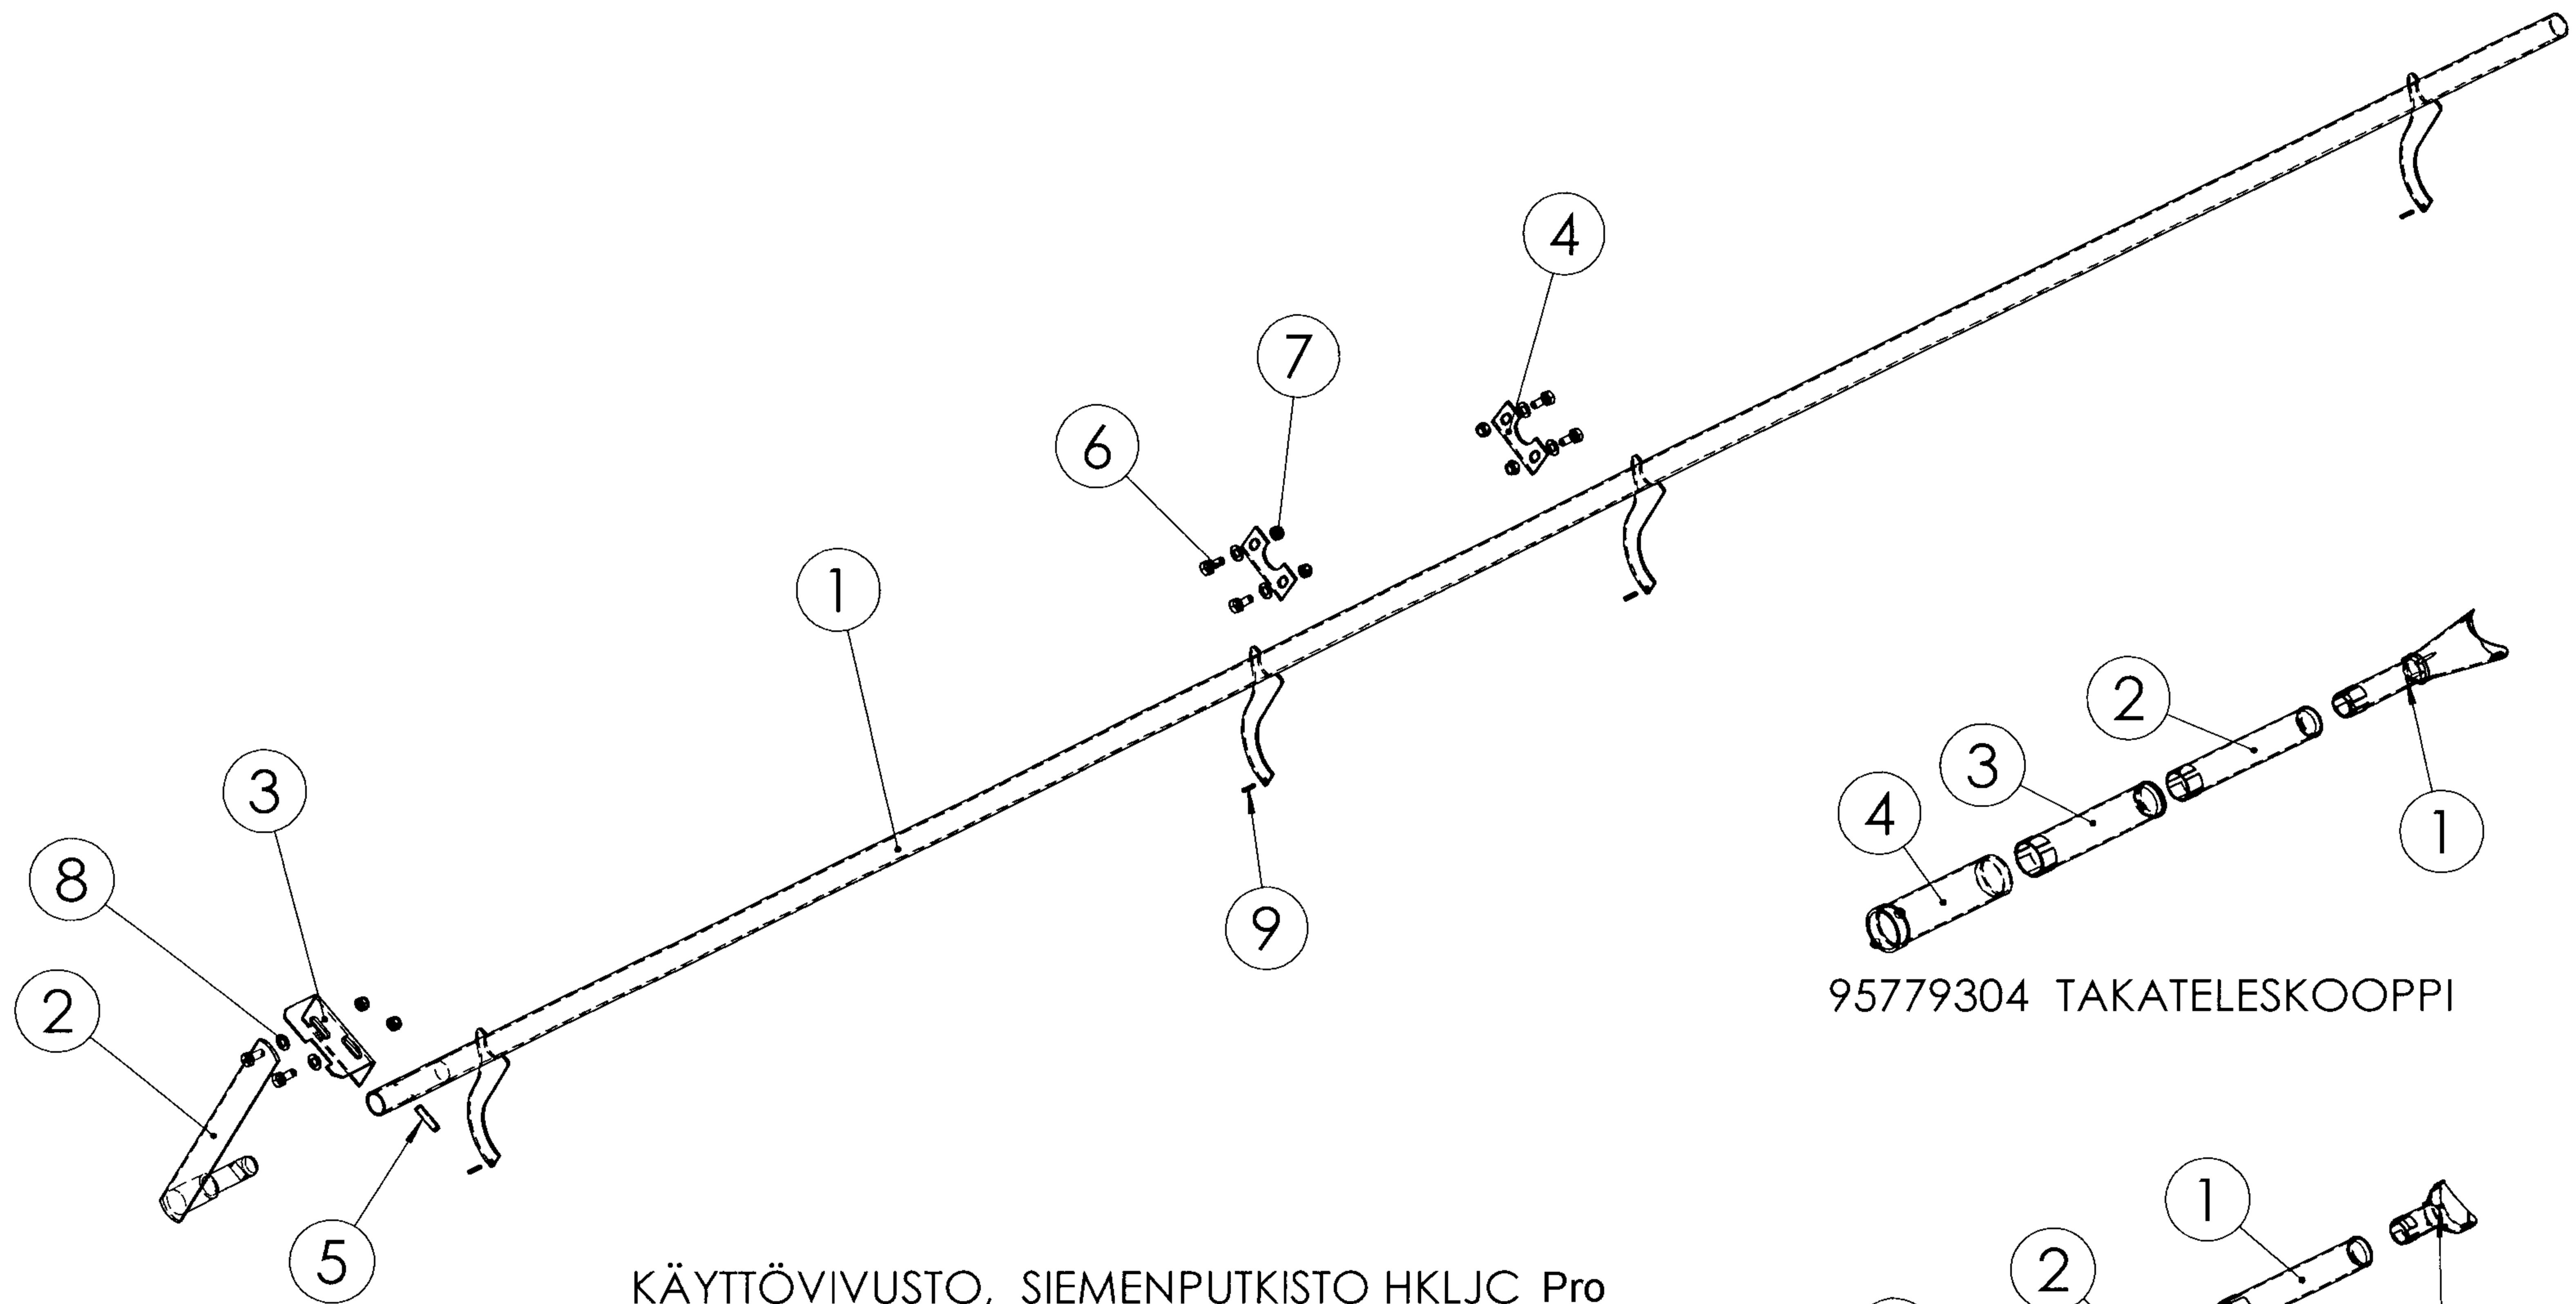

KÄYTTÖVIVUSTO, SIEMENPUTKISTO HKLJC Pro

SIEMENVANTAANTELESKOOPPI , ETUMM. / TELESCOPE, FRONT, COMPL. / SÄRÖR, FRAM, KOMPL.

Pos.	Part No	3000	4000	Osan nimi	Description	Benämnina	Tyyppi
-	95779203	12	16	ETUTELESKOOPPI KP.	TELESCOPE, FRONT, COMPL.	SÄRÖR, FRAM, KOMPL.	
1	95768214	12	16	YLÄPUTKI	UPPER TUBE	ÖVRE RÖR	
2	95771914	12	16	KESKIPUTKI	MIDDLE TUBE	MELLERSTA RÖR	
3	95675714	12	16	ALAPUTKI	LOWER TUBE	NEDRE RÖR	
4	95675614	12	16	SUPPILO	CONE	NEDMATNINGSLRATT	

SIEMENVANTAANTELESKOOPPI, TAKIMM. / TELESCOPE, REAR, COMPL. / SÄRÖR, BAKRE, KOMPL.

Pos.	Part No	3000	4000	Osan nimi	Description	Benämnina	Tyyppi
-	95779303	12	16	TAKATELESKOOPPI KP.	TELESCOPE, REAR, COMPL.	SÄRÖR, BAKRE, KOMPL.	
1	95675513	12	16	SUPPILO	CONE	NEDMATNINGSLRATT	
2	95768214	12	16	YLÄPUTKI	UPPER TUBE	ÖVRE RÖR	
3	95771914	12	16	KESKIPUTKI	MIDDLE TUBE	MELLERSTA RÖR	
4	95675714	12	16	ALAPUTKI	LOWER TUBE	NEDRE RÖR	

KÄYTTÖVIVUSTO, SIEMENPUTKISTO HKL JC 3000 / 4000 Pro

Pos.	Part No	3000	4000	Osan nimi	Description	Benämnino	Tyyppi
1	98644573	1	-	PUTKI	TUBE	RÖR	
2	98639773	-	1	PUTKI	TUBE	RÖR	
2	98639873	1	1	KÄYTTÖVIPU	LEVER	MANÖVERSNAK	
3	98640463	1	1	LUKITUSLEVY	LOCKING PLATE	LÅS PLÅT	
4	98642564	2	2	LUKITUSLEVY	LOCKINA PLATE	LÅS PLÅT	
5	02062771	1	1	JOUSISOKKA	SPRINA PIN	FJÄDERPINNE	5X32 DIN1481 ZN
6	05012345	6	6	KUUSIORUUVI	HEXAGON BOLT	SEXKANTSKRUV	M10X25 M8.8ZN
7	02161444	6	6	LUKITUSMUTTERI	LOCKING NUT	LÅSMUTTER	M10 8ZN NYLOC
8	05061085	6	6	ALUSLAATTA	WASHER	BRICKA	11 SFS2042 FEZN
9	02060157	4	4	JOUSISOKKA	SPRING PIN	FJÄDERPINNE	5X20 DIN1481 ZN