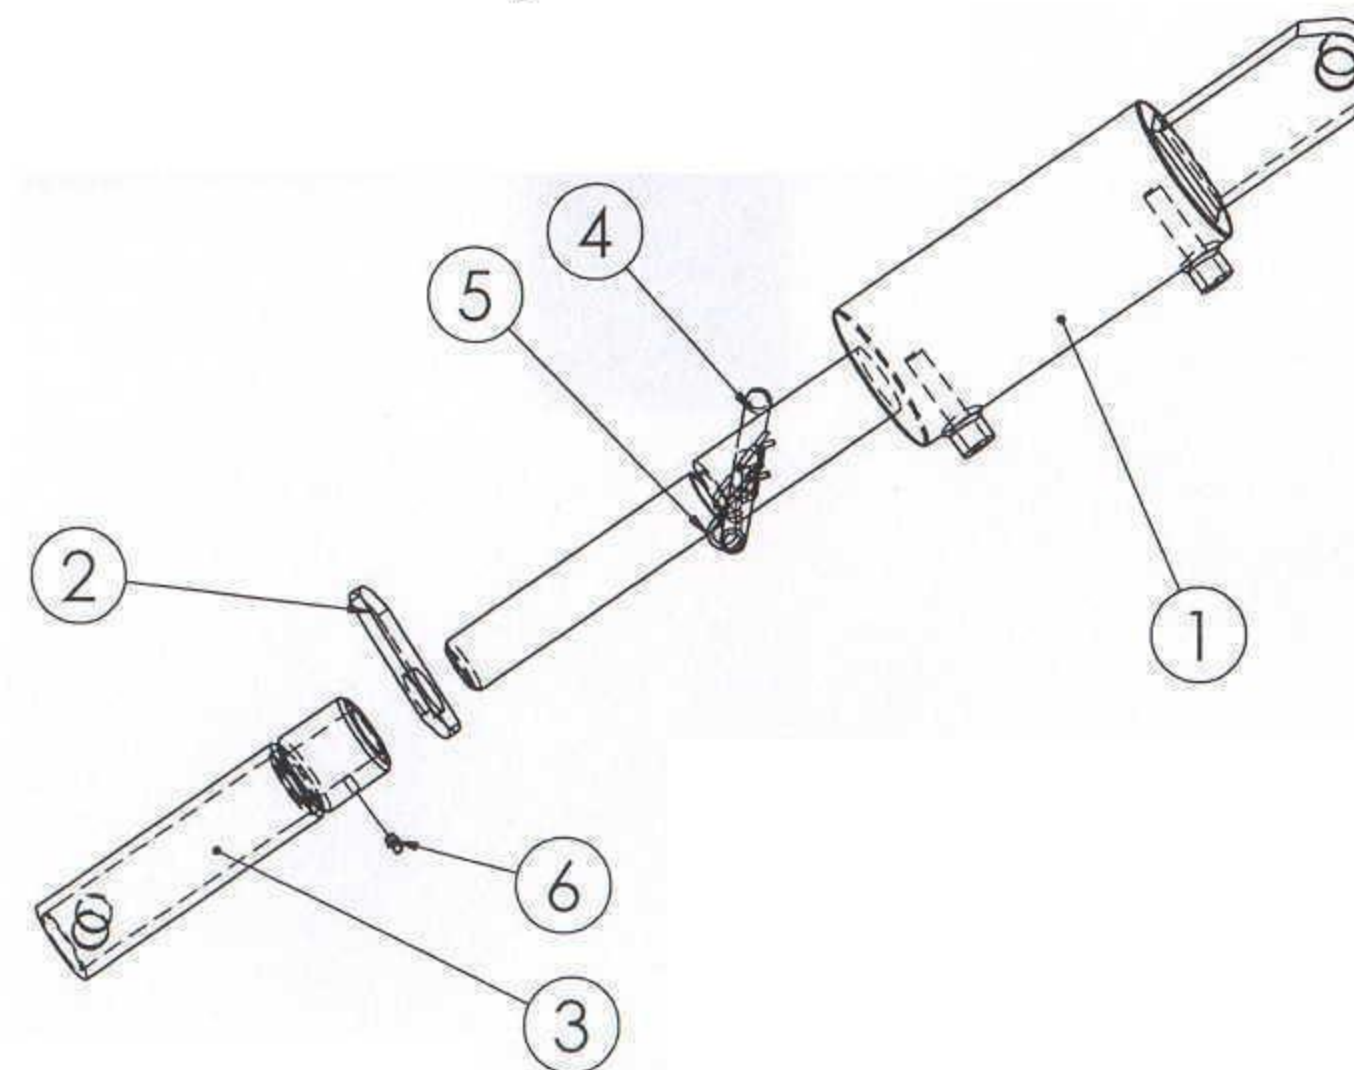

98627202 Vetolaite KP.

Vanttiruuvi 98372703

Aisasylinteri 98635703

98372703 Vanttiruuvi

Pos.	Pari No	Pcs	Osan nimi	Description	Benämnin	Tyyppi
1	98372844	1	SÄÄTÖRUUVI	ADJUSTING SCREW	STÄLSSKRUV	
2	98329874	1	PUTKI	TUBE	RÖR	
3	97602344	1	SÄÄTÖRUUVI	ADJUSTINA SCREW	STÄLSSKRUV	
4	97860844	1	LUKITUSLEVY	LOCKING PLATE	LÄS PLÄT	
5	97881744	1	TANKO	POLE	STÄNA	
6	02040651	2	NUPPI	KNOB	KNOPP	040xM12