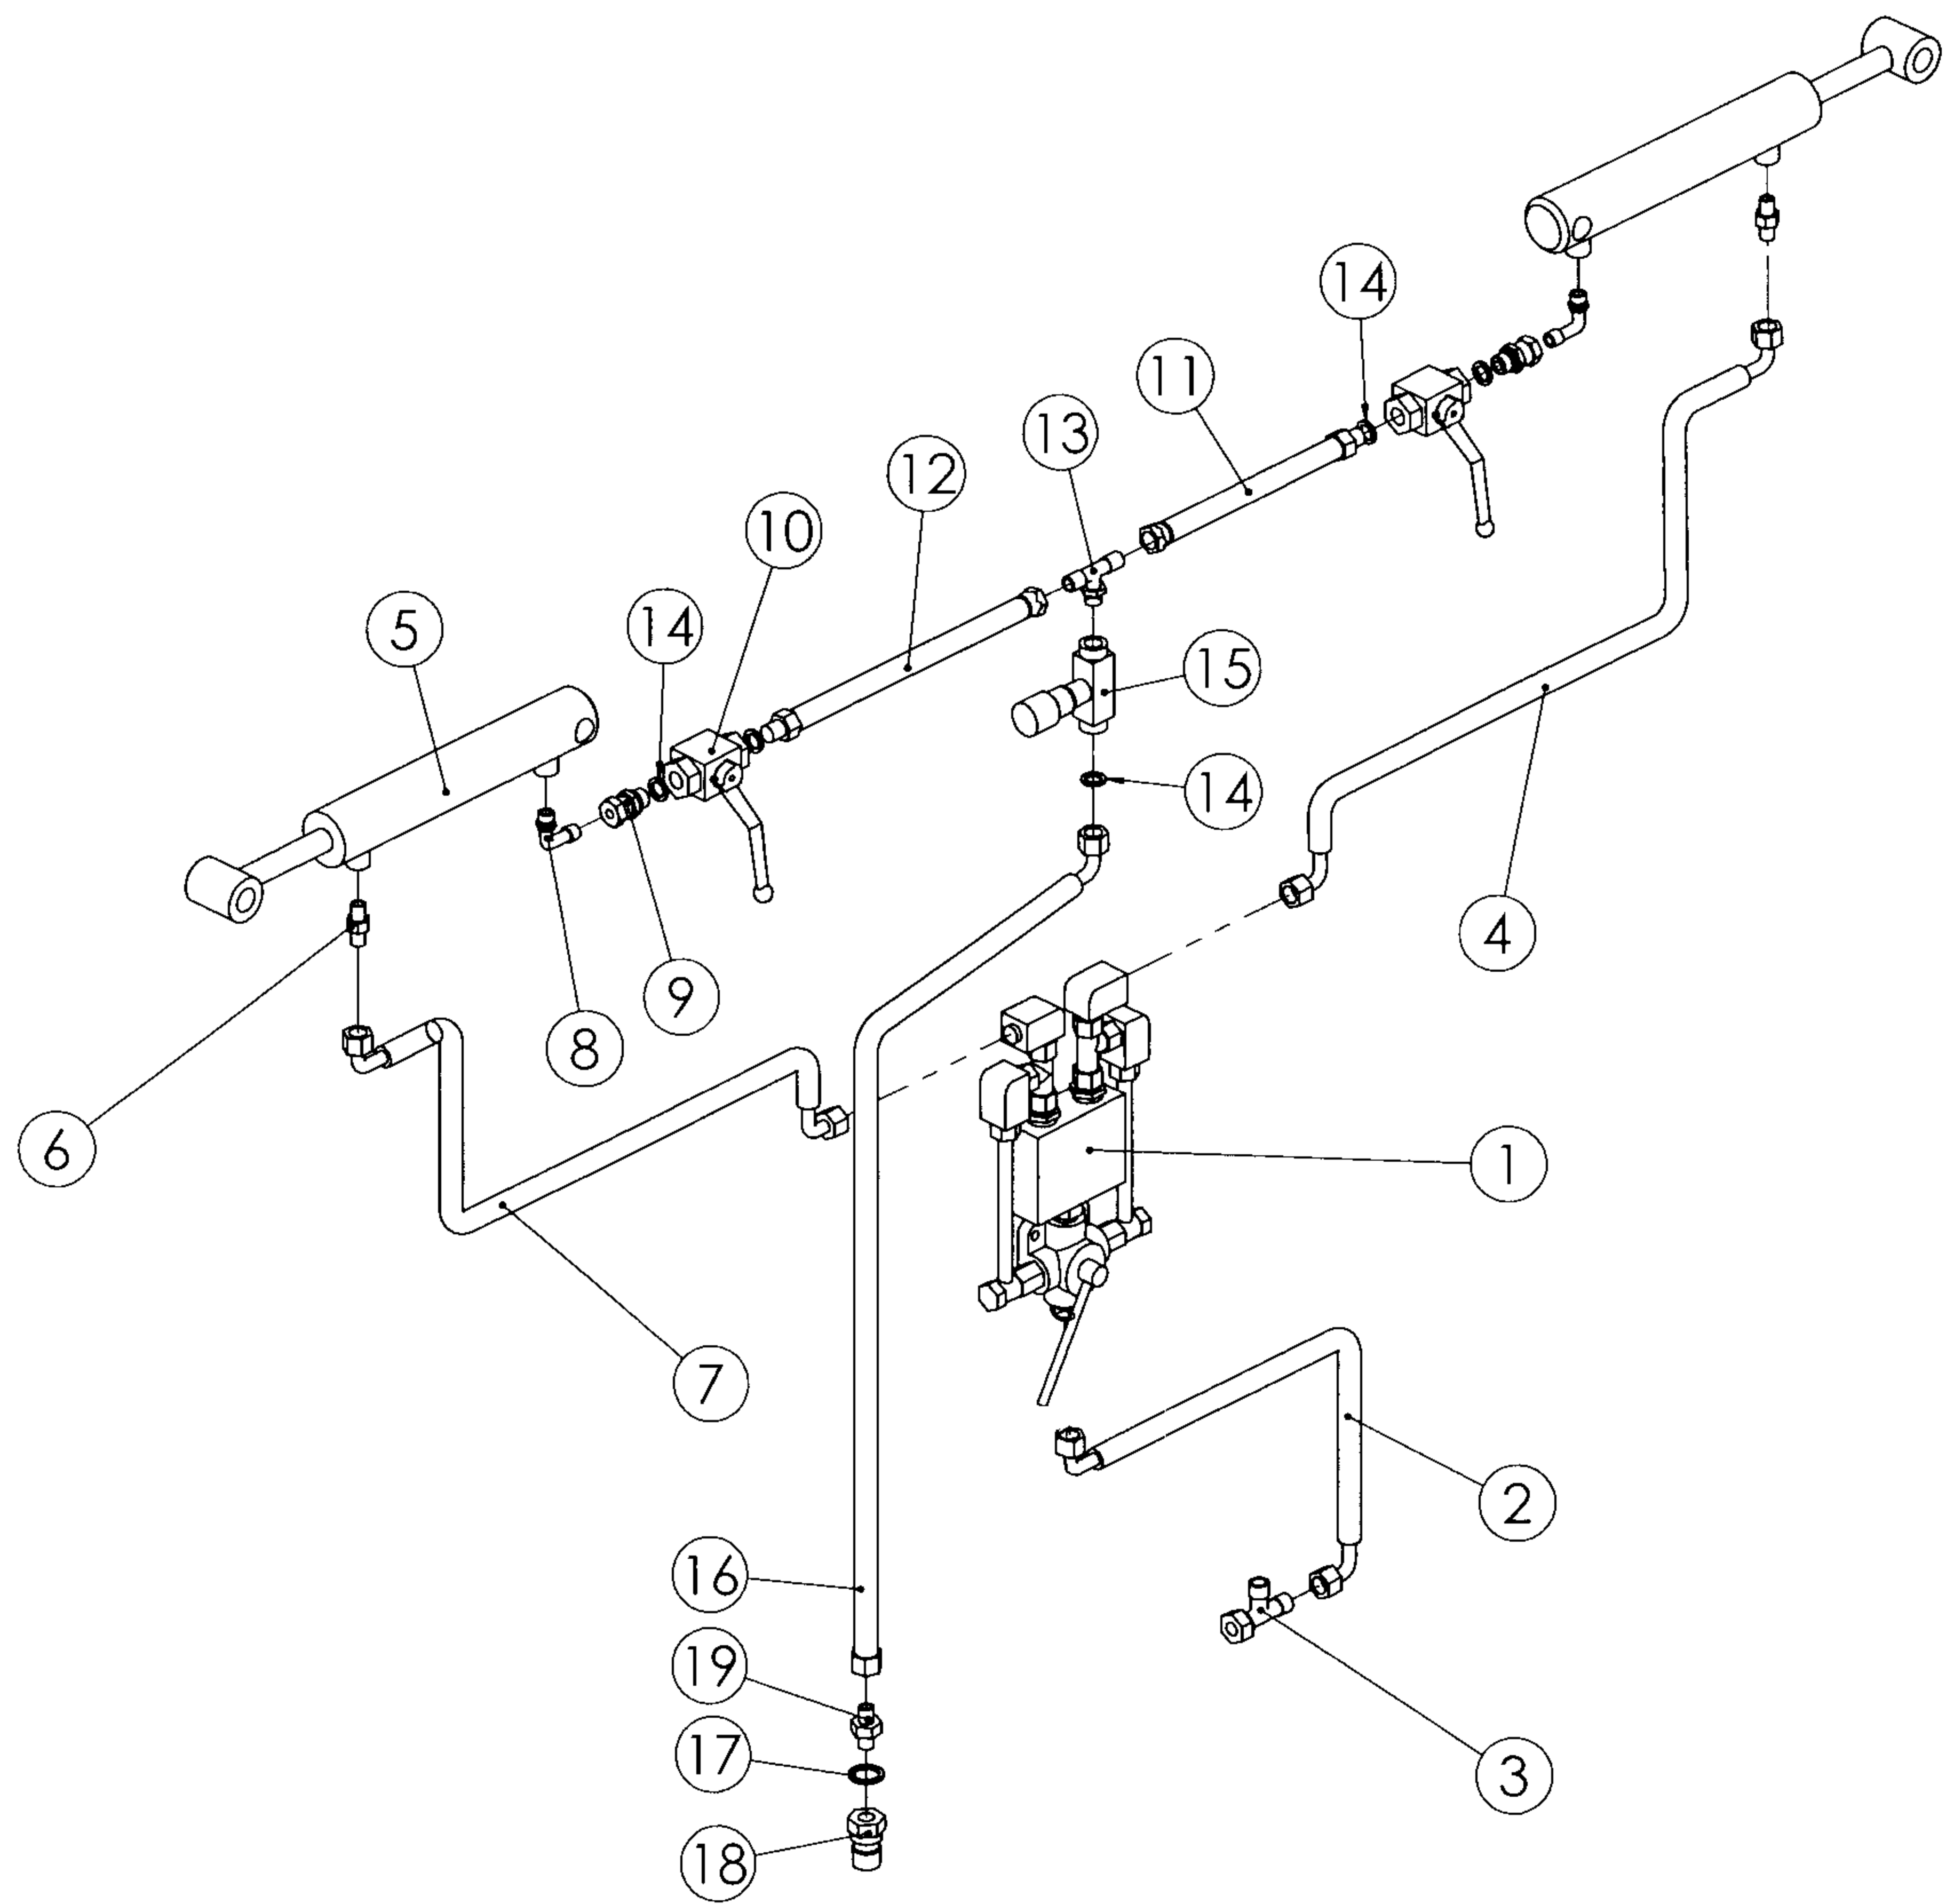

MERKKARIEN HYDR.KP. HKL JC Pro

MERKKARIEN HYDRAULIIKKA HKL JC Pro

Viite Ref. nr Ref.No	Til. n:o Detaljnr Part No.	HKL 3000 JC Pro	HKL 4000 JC Pro	Varaosan nimi	Benämning	Description
1	01451318	1	1	VENTTIILI	VENTIL	VALVE
2	01451366	1	1	LETKU	SLANG	HOSE
3	01451377	1	1	HYDR. LIITIN		FITTING
4	01451367	1	-	LETKU	SLANG	HOSE
4	01451317	-	1	LETKU	SLANG	HOSE
5	97687573	2	2	SYLINTERI	CYLINDER	CYLINDER
6	01451341	2	2	JATKE	FÖRLÄNGNINGSSTYCKE	EXTENSION PIECE
7	01451368	1	-	LETKU	SLANG	HOSE
7	01451374	-	1	LETKU	SLANG	HOSE
8	01451379	2	2	HYDR.LIITIN		FITTING
9	01455040	2	2	JATKE	FÖRLÄNGNINGSSTYCKE	EXTENSION PIECE
10	01451372	2	2	VENTTIILI	VENTIL	VALVE
11	01451368	1	-	LETKU	SLANG	HOSE
11	01451375	-	1	LETKU	SLANG	HOSE
12	01451370	1	-	LETKU	SLANG	HOSE
12	01451376	-	1	LETKU	SLANG	HOSE
13	01451381	1	1	HYDR. LIITIN		FITTING
14	01451380	5	5	TIIVISTE	TÄTNING	GASKET
15	01451600	1	1	VENTTIILI	VENTIL	VALVE
16	01451371	1	1	LETKU	SLANG	HOSE
17	01343272	1	1	TIIVISTE	TÄTNING	GASKET
18	01391036	1	1	HYDR. LIITIN		FITTING
19	01440318	1	1	JATKE	FÖRLÄNGNINGSSTYCKE	EXTENSION PIECE