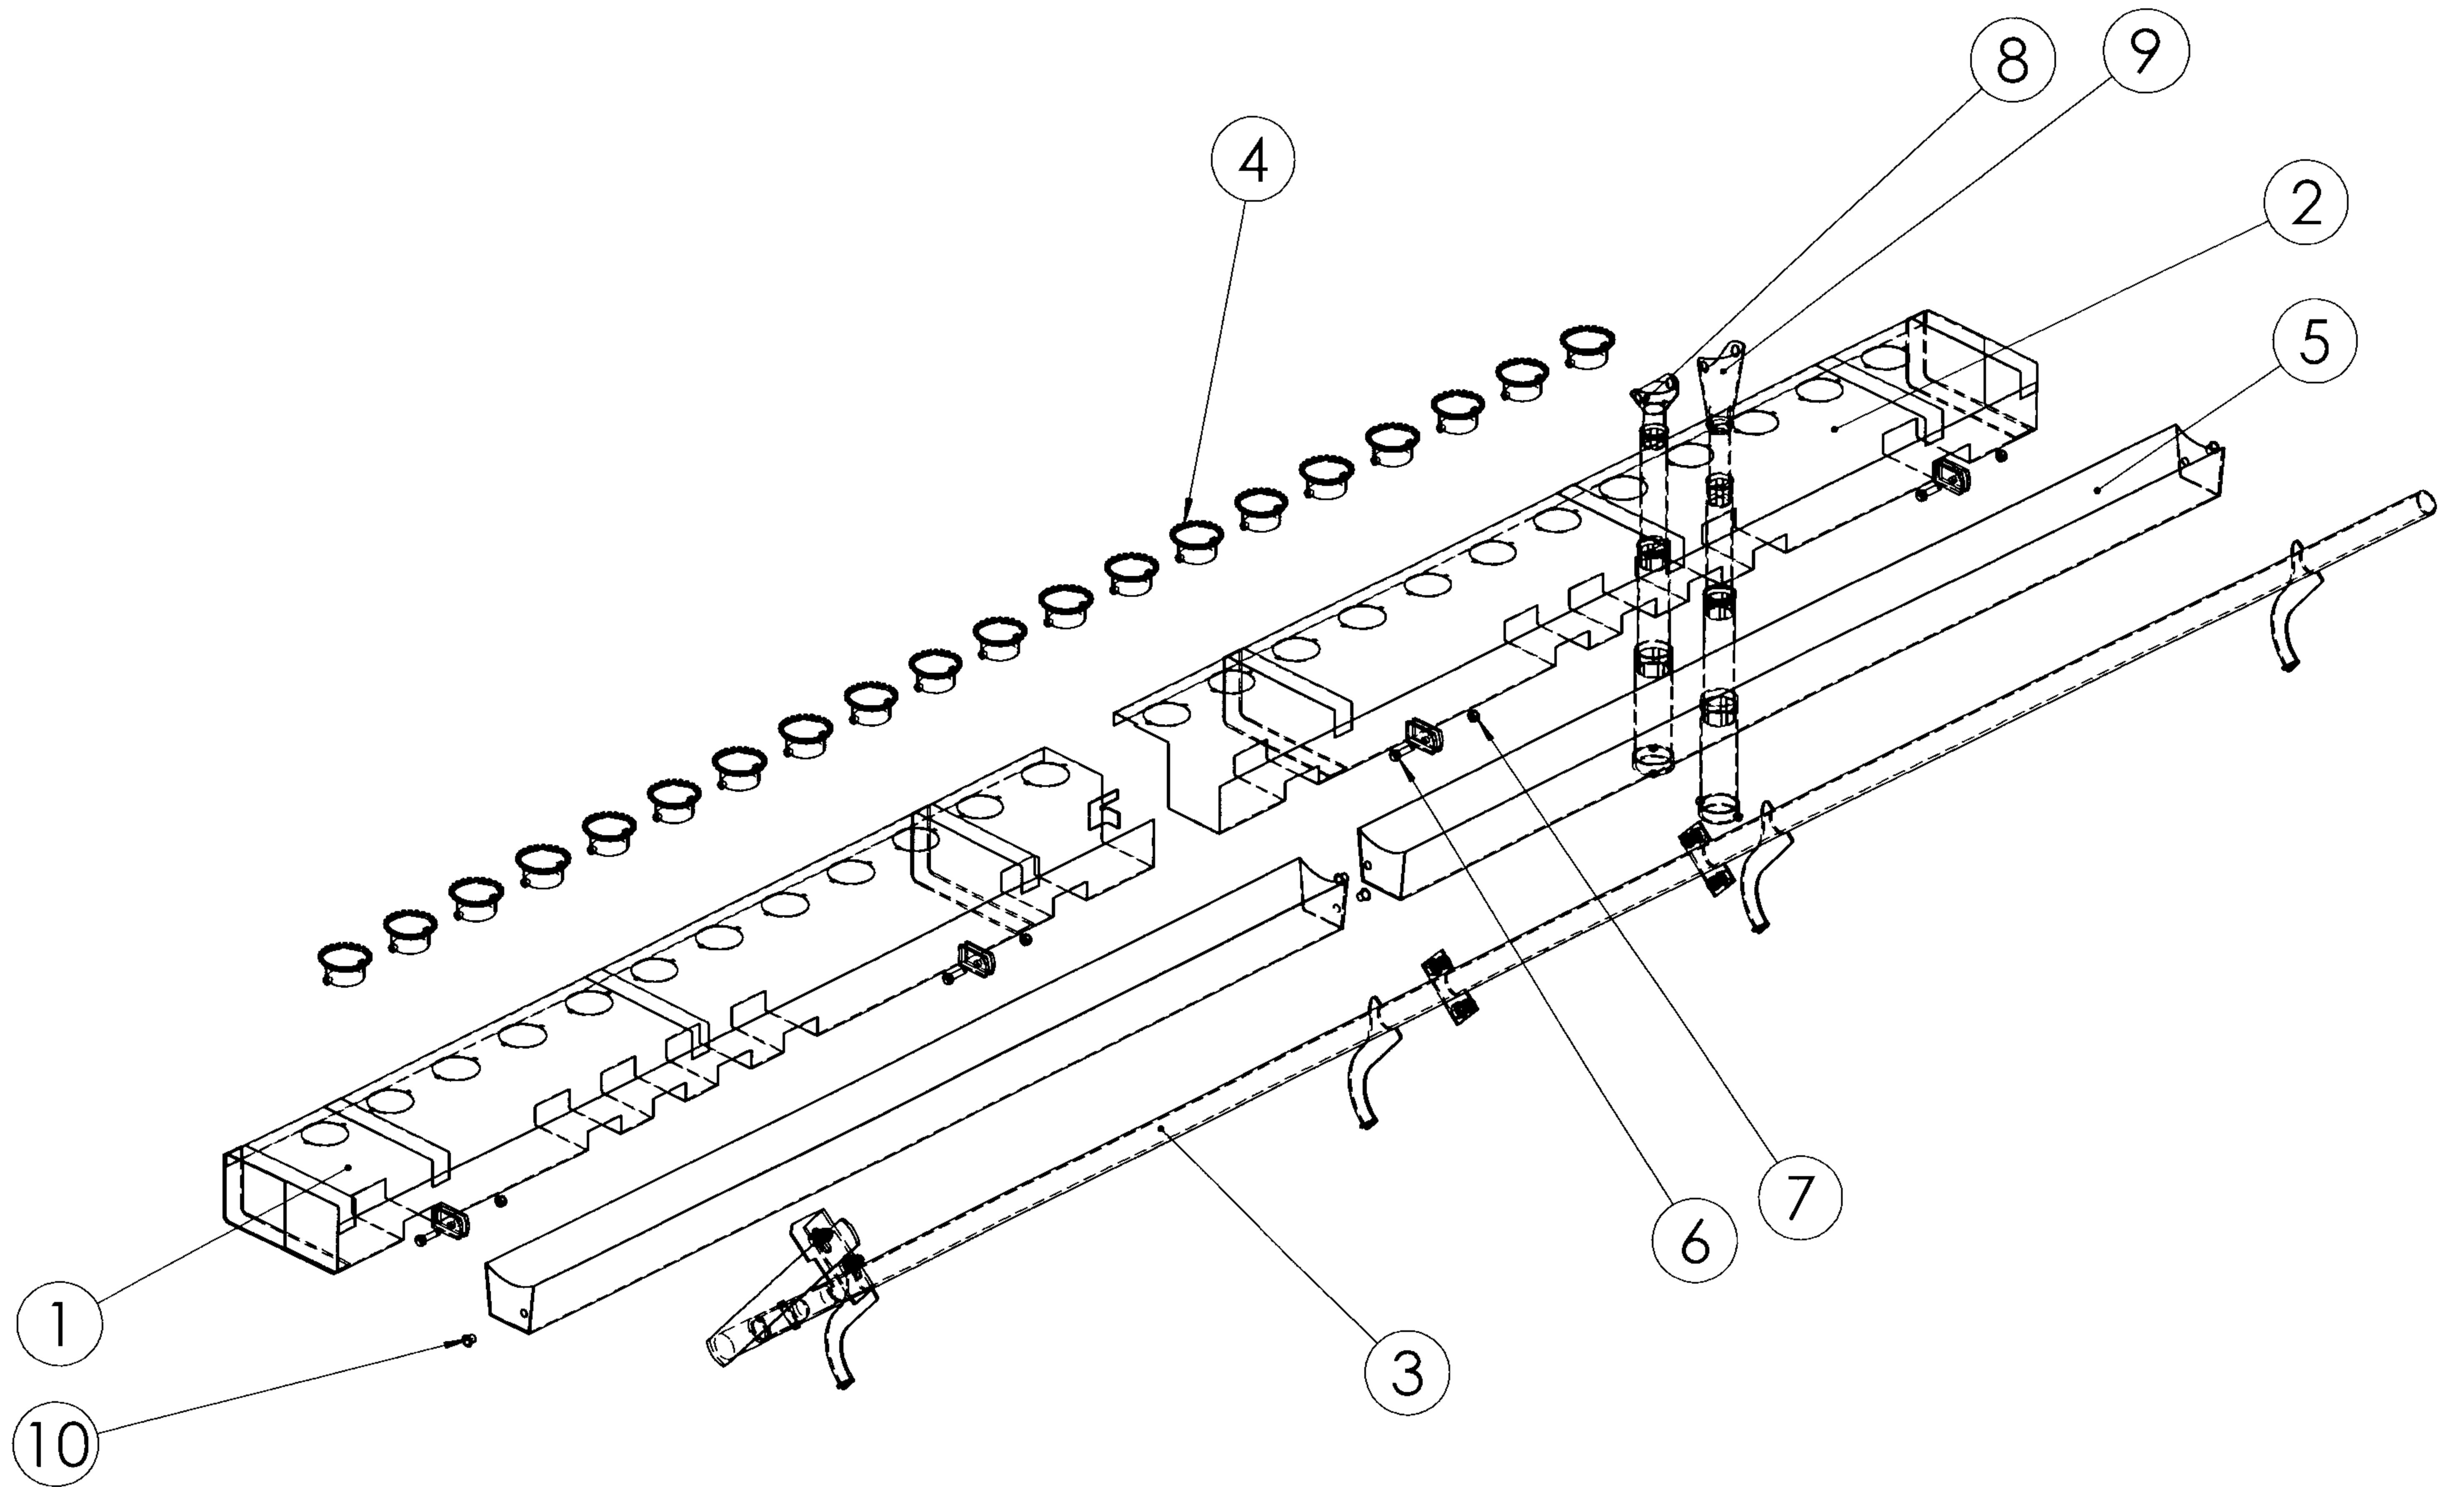

SIEMENPUTKISTO HKLJC Pro

98644102 SIEMENPUTKISTO HKL 3000 JC Pro

Pos	Part No	Pcs	Osan nimi	Description	Benämning	Tyyppi
1	98644263	1	HYLLYKKÖ	SHELVES	HVLLA	
2	98644363	1	HYLLYKKÖ	SHELVES	HVLLA	
3	98644403	1	SÄÄTÖTANKO	ADJUSTER ARM	ANSÄTTAR ARM	
4	95675413	24	NIVELOSA	LINK	LED	
5	98645763	2	KOEKYLVÖKAUKALO	CALIBRATION TROUAH	VRIDPROVSTRAA	
6	05011976	4	KUUSIORUUVI	HEXAGON BALI	SEKANTSKRUV	M8X30 SFS2064 M 8.8ZN
7	02151051	4	LUKITUSMUTTERI	LOCKING NUT	LÅSMUTTER	M8 DIN985 8ZN NYLOC
8	95779203	12	PUTKI	TUBE	RÖR	
9	95779303	12	PUTKI	TUBE	RÖR	
10	02040231	4	TULPPA	PLUG	PLUGG	

98642602 SIEMENPUTKISTO HKL 4000 JC Pro

Pos.	Part No	Pcs	Osan nimi	Description	Benämning	Tyyppi
1	98632163	1	HYLLYKKÖ	SHELVES	HYLLA	
2	98632263	1	HYLLYKKÖ	SHELVES	HYLLA	
3	98642703	1	SÄÄTÖTANKO	ADIUSTER ARM	ANSÄTTAR ARM	
4	95675413	32	NIVELOSA	LINK	LED	
5	98643463	2	KOEKYLVÖKAUKALO	CALIBRATION TROUAH	VRIDDROVSTRAA	
6	05011976	4	KUUSIORUUVI	HEXAGON BOLT	SEKANTSKRUV	M8X30 SFS2064 M 8.8ZN
7	02151051	4	LUKITUSMUTTERI	LOCKING NUT	LÅSMUTTER	M8 DIN985 8ZN NYLOC
8	95779203	16	PUTKI	TUBE	RÖR	
9	95779303	16	PUTKI	TUBE	RÖR	
10	02040231	4	TULPPA	PLUG	PLUGG