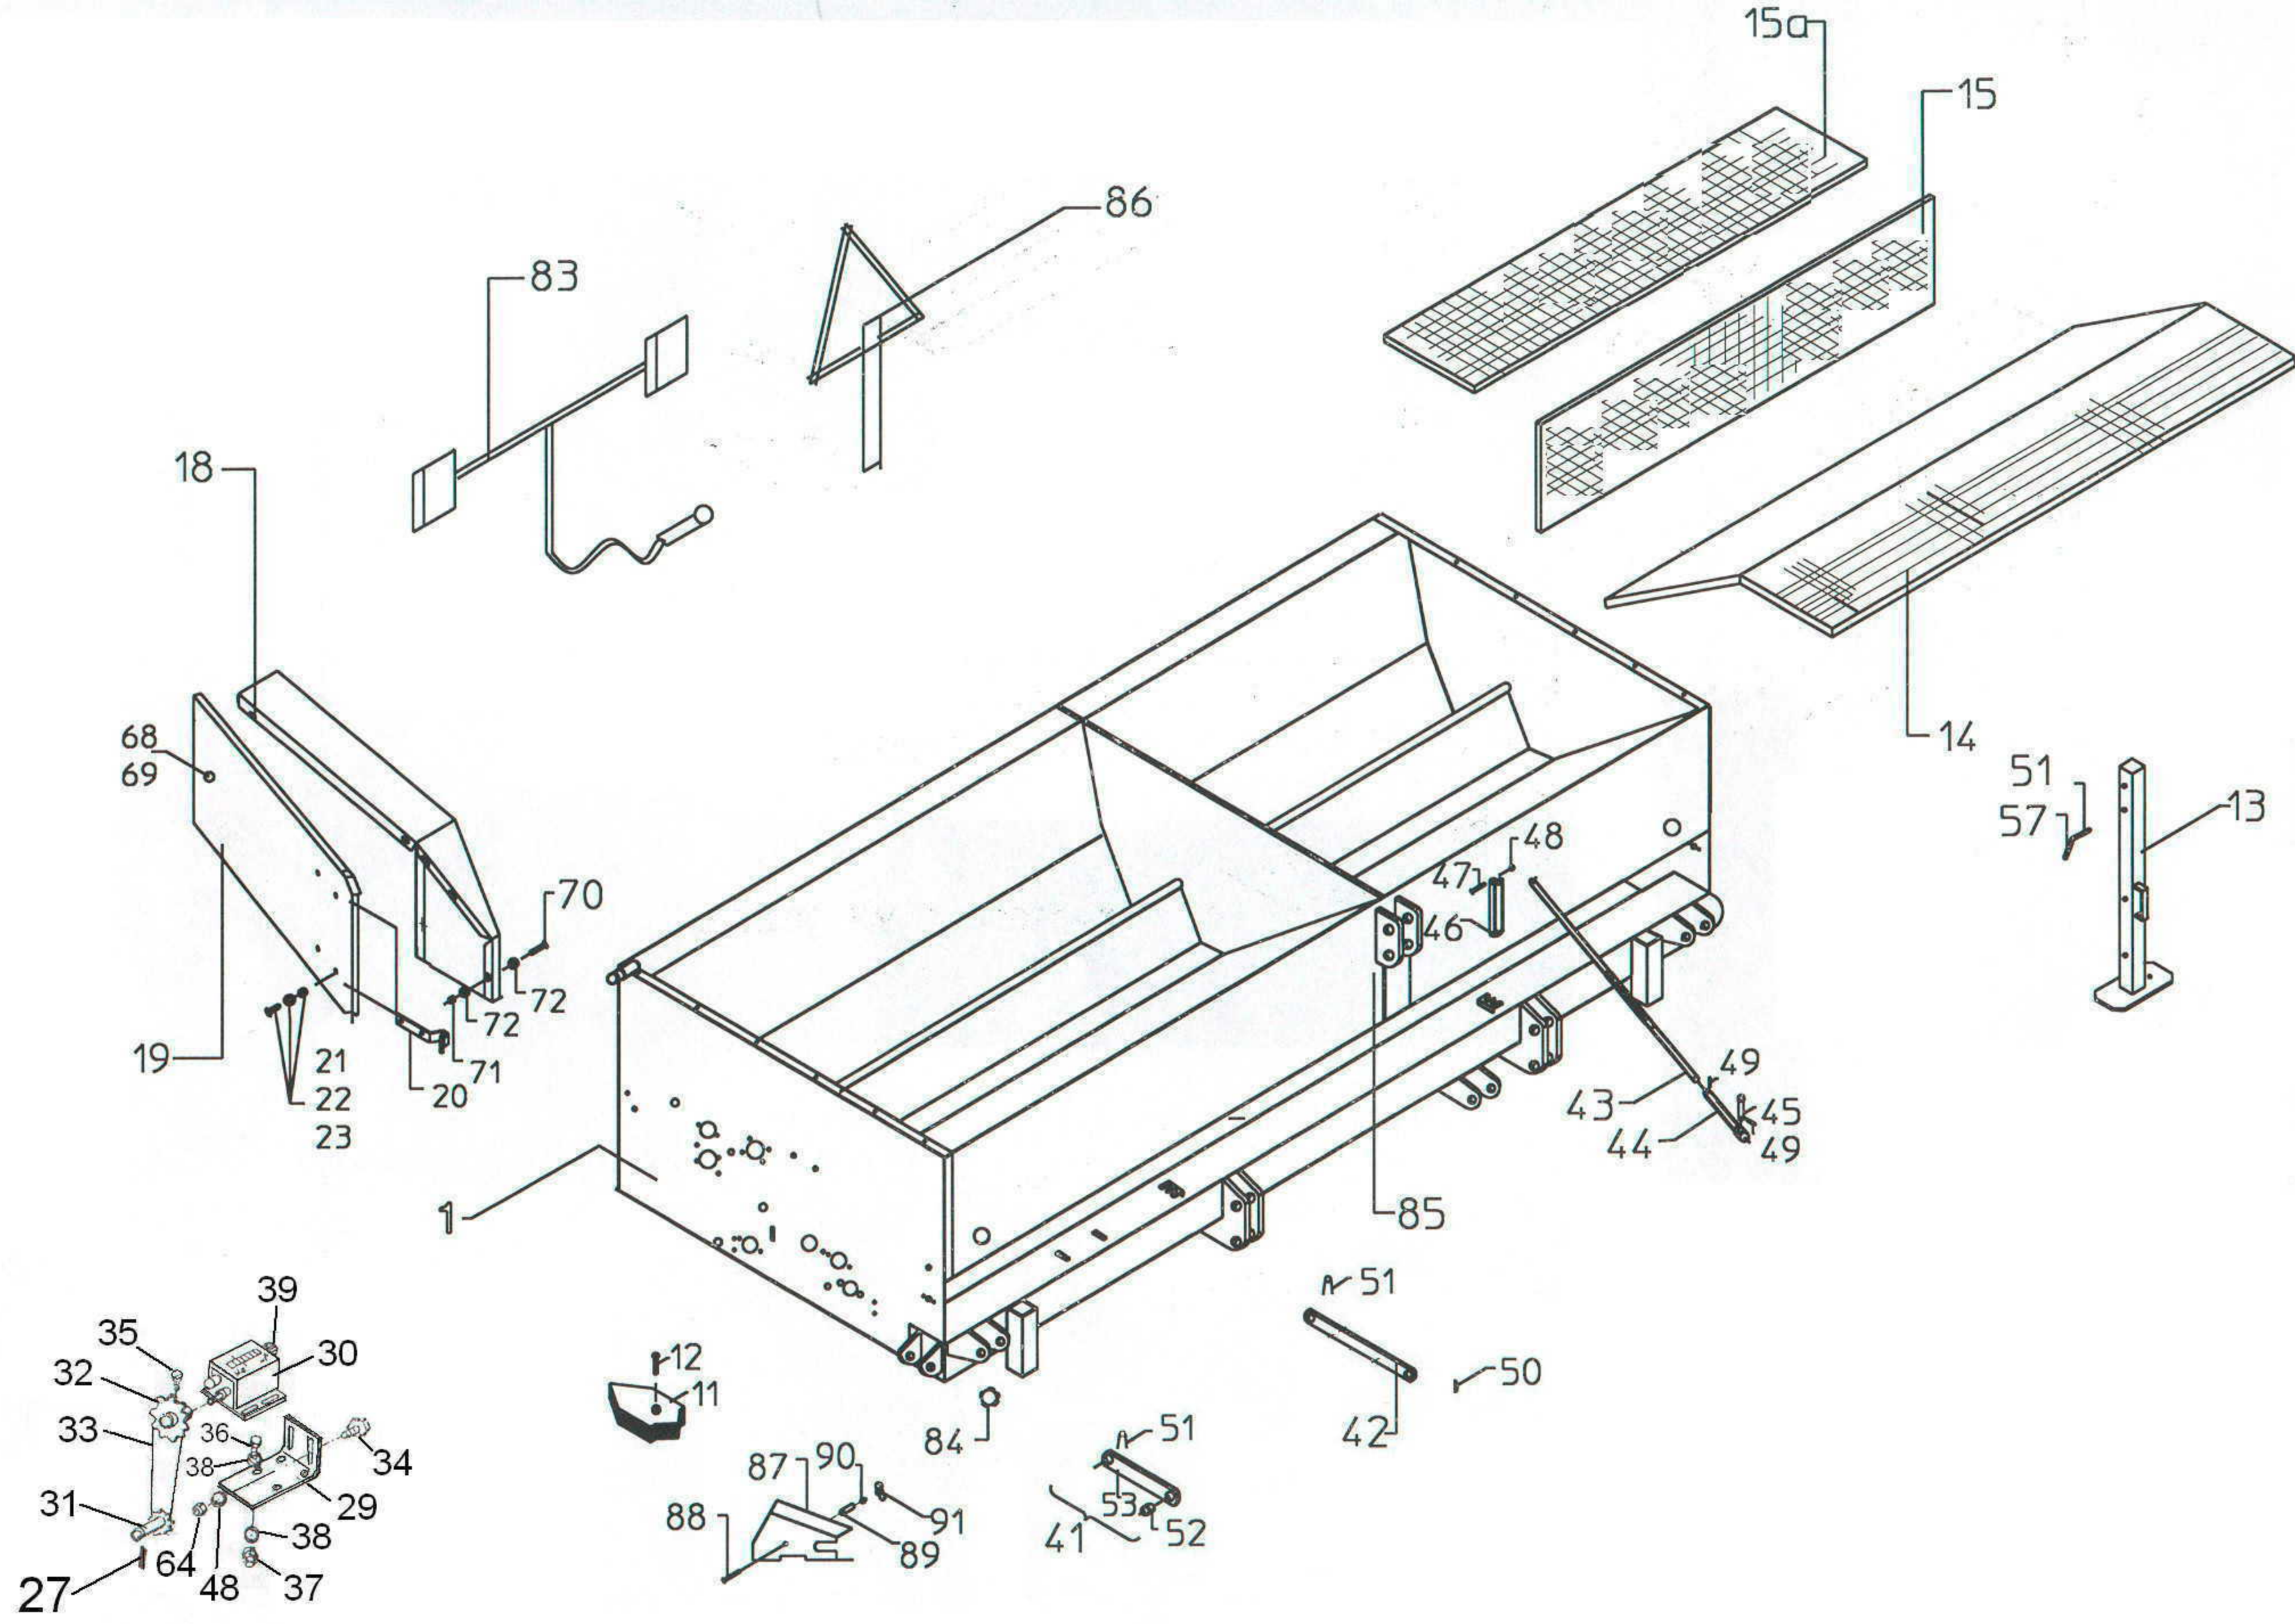

SISÄLLYSLUETTELO
INNEHÅLLSFÖRTECKNING

Sivu		Sidan		Page	
1-6	SÄILIÖ	1-6	BEHÅLLARE	1-6	HOPPER
7-10	LISÄSÄILIÖ	7-10	TILLÄGGSBEHÅLLARE	7-10	EXTRA HOPPER
11-14	VETOLAITE	11-14	DRAGANORDNING	11-14	DRAW BAR
15-18	SYÖTTÖLAITTEISTO SIEMEN	15-18	UTMATNINGSMEKANISM FÖRUTSÄDE	15-18	METERING CHAMBERS, SEED
19-22	SYÖTTÖLAITTEISTO LANNOITE	19-22	UTMATNINGSMEKANISM FÖR GÖDSEL	19-22	METERING CHAMBERS, FERTILIZER
23-26	SIEMENPUTKISTO	23-26	SÅRÖR	23-26	SEED TUBES
27-30	VANTAISTO	27-30	BILLSYSTEM	27-30	COULTERS
31-36	S-PIIKKIRUNKO	31-36	RAM FÖR GÖDSELBILLAR	31-36	S-TINE RAM
37-46	PYÖRÄSTÖ JA VOIMANSIIRTO	37-46	HJUL OCH TRANSMISSION	37-46	WHEELS AND TRANSMISSION
47-48	HYDRAULIKAAVIO	47-48	SCHEMA ÖVER HYDRAULSYSTEM	47-48	HYDRAULICS
49-50	KESKI- JA SIVUKOTELOT	49-50	MELLAN FODRAL	49-50	MIDDLE AND SIDE BOX
51-52	JÄLKIÄES	51-52	EFTERHARV	51-52	REAR HARROW
53-58	MERKKARIT	53-58	MITTMARKÄRER	53-58	MIDDLE MARKERS
59-60	LANNOITTEEN KIERTOKOE LAITE	59-60	VRIDPROVSANORDNING FÖR GÖDSEL	59-60	FERTILIZER CALIBRATION DEVICE
61-62	ETURAAPAT JA ROISKESUOJA	61-62	FRÄMRE SKRAP	61-62	SCRAPER AND SPLASH SHIELD
63-64	AISASYLINTERIT (LISÄV.)	63-64	DRAGSTÅNG CYLINDER	63-64	DRAW CYLINDER

Osoite / Adress:
TUME-AGRI OY
Sudenkorventie 1
PL 77
FIN-14201 Turenki
Finland

SÄILIÖ HKL 3000 / 4000 JC Pro