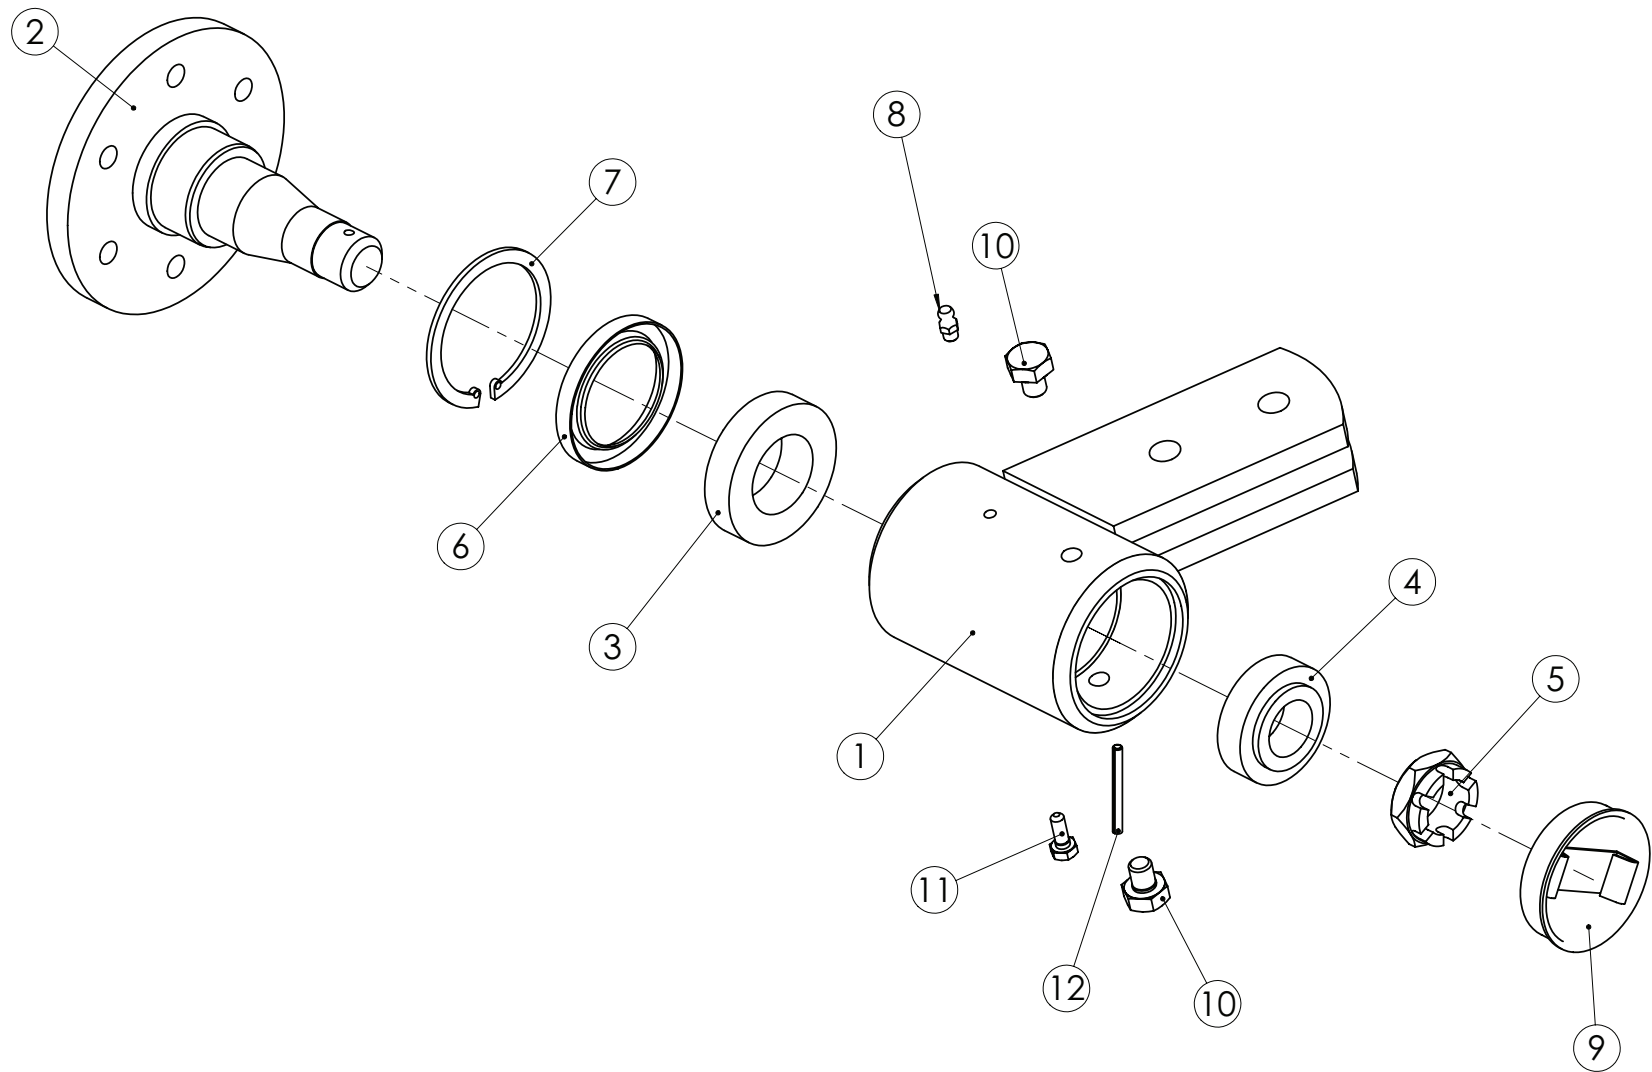

98473604 LAAKEROINTI

98473604 LAAKEROINTI

Pos.	Part No	Pcs	Osan nimi	Description	Benämning	Tyyppi
1	98408274	1	Laakeripesä	Bearing housing	Lagerhus	
2	98410573	1	Akseli	Axle	Axel	
3	01310055	1	Laakeri	Bearing	Lager	32007 35/62
4	01310054	1	Laakeri	Bearing	Lager	30205 25/52
5	02162086	1	Mutteri	Nut	Mutter	M24x1,5 DIN 937
6	01860200	1	Säteisakselitiiviste	Rotary shaft seal	Packningsring	45x65x8 DIN 3760
7	01351347	1	Varmistusrengas	Circlip	Låsring	65x2,5 DIN 472
8	02011158	1	Kaulanippa	Grease nipple	Smörjnippel	AM6 DIN71412
9	02040899	1	Tulppa	Plug	Plugg	R2 ZN
10	05010971	2	Kuusioruuvi	Hexagon bolt	Sexkantskruv	M10x12 A2
11	05011479	1	Kuusioruuvi	Hexagon bolt	Sexkantskruv	M6x12 SFS2064 M8.8ZN
12	02062412	1	Jousisokka	Spring pin	Fjäderpinne	4x40 DIN1481 ZN