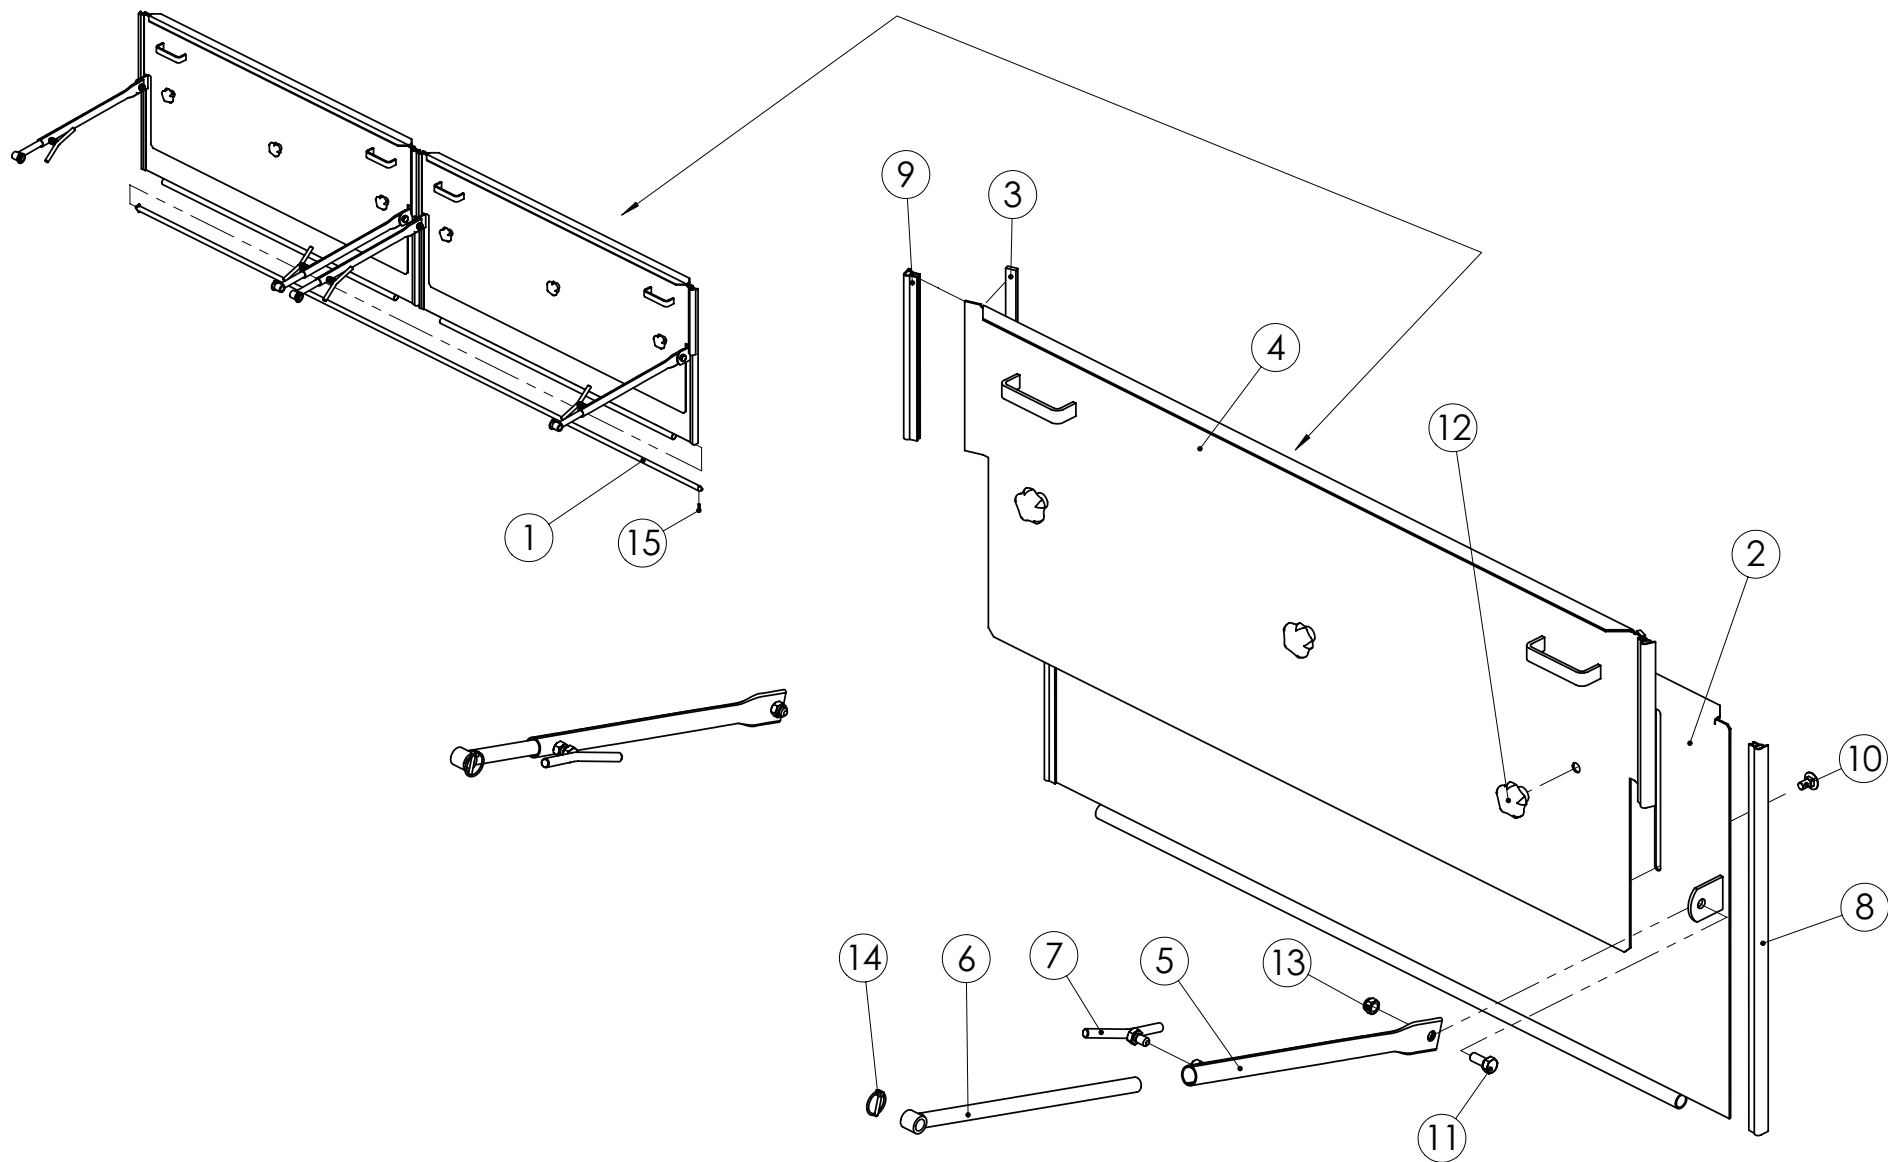

98406101 VÄLISEINÄ 3000

98406101 VÄLISEINÄ 3000

Pos.	Part No	Pcs	Osan nimi	Description	Benämning	Tyyppi
1	98407504	1	Akseli	Axle	Axel	16x2645
2	98406261	2	Keskirunko	Central frame	Mittram	
3	98407204	4	Tiiviste	Gasket	Tätning	
4	98407062	2	Hahlolevy	Backing plate	Gaffelplåt	
5	97592613	4	Säätöputki	Adjuster sleeve	AnsätARBussning	
6	97592814	4	Säätötanko	Adjuster arm	Ansättar arm	
7	97593114	4	Kahva	Hand spoke	Handspak	
8	98407604	4	Tiiviste	Gasket	Tätning	
9	98407704	4	Tiiviste	Gasket	Tätning	
10	02081541	6	Lukkoruuvi	Set-screw	Ställskruv	M10x20 SFS2458 4.8ZN
11	05012786	4	Kuusioruuvi	Hexagon bolt	Sexkantkruv	M12x30 SFS2064 M8.8ZN
12	02011050	6	Nuppi	Knop	Knopp	VC 192/50 BM10
13	02161451	4	Lukitusmutteri	Locking nut	Låsmutter	M12 DIN985 8ZN NYLOC
14	02062242	4	Rengassokka	Linch pin	Sprint	4,5x40 FEZN
15	02062450	2	Jousisokka	Spring pin	Fjäderpinne	5x28 DIN1481 55SI7ZN