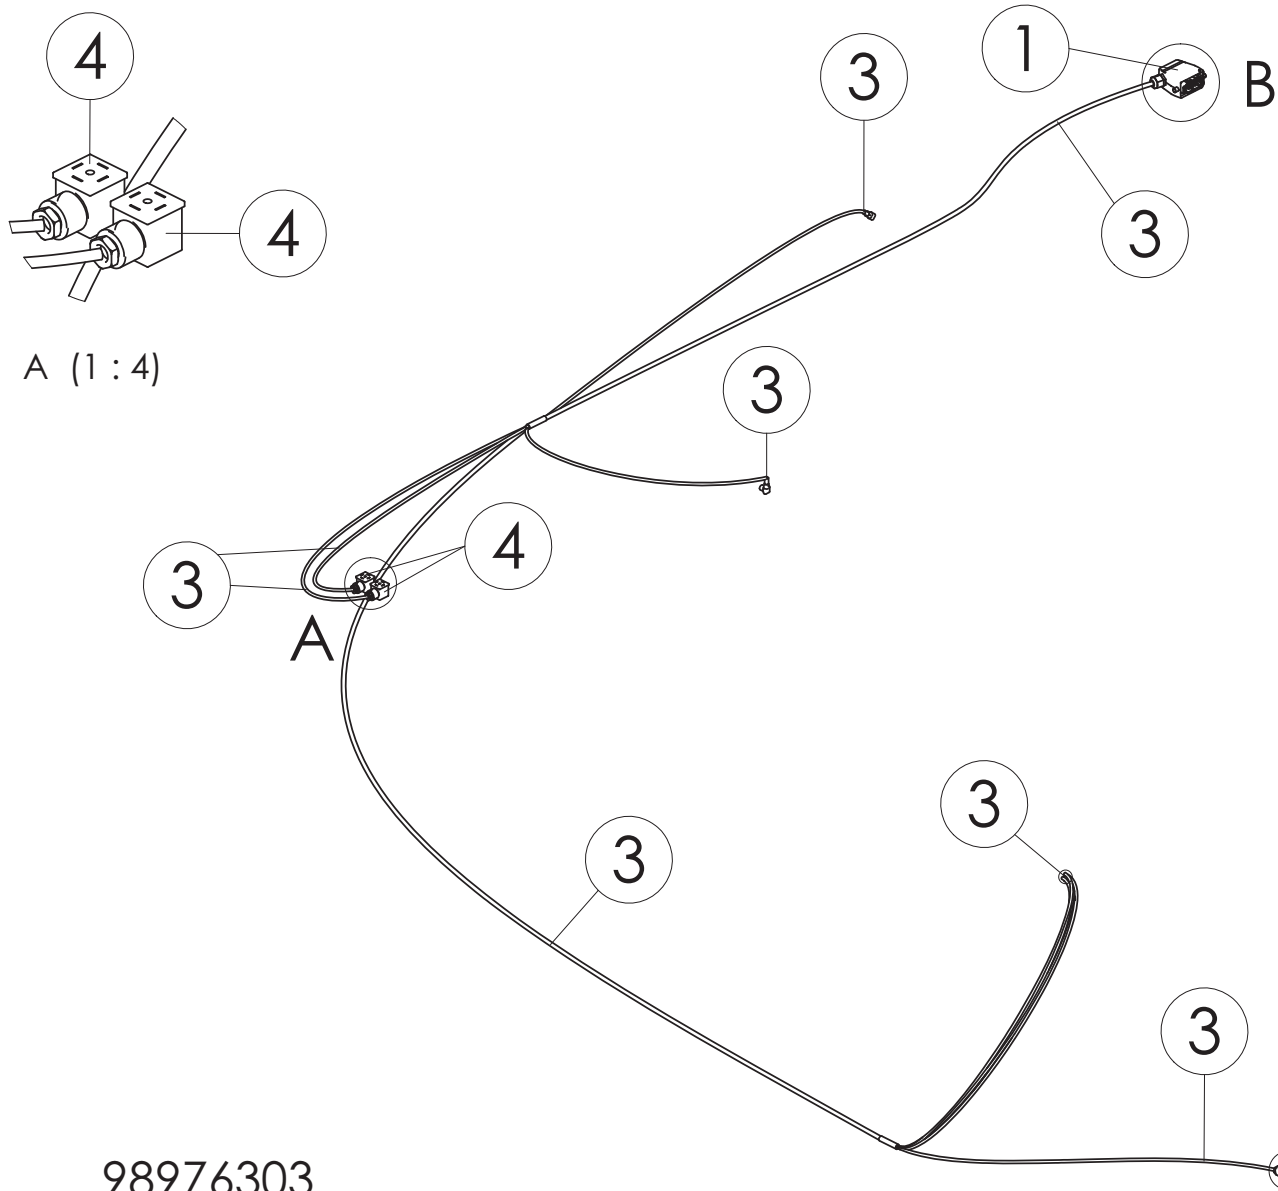

A (1 : 4)

B (1 : 4)

C (1 : 4)

98976303

Pos.	Part No	Pcs	Osan nimi	Description	Benämning	Tyyppi
1	01461081	1	10-napaliitin kuori	Connector	Kontakt	HC-B10-TFL-52/O1M20S
2	01461071	1	10-napaliitin (uros)	Connector	Kontakt	HC-B10-ESTS
3	98979603	1	Kaapelisarja	Cable	Kabel	
4	01450701	3	Solenoidi johto + Liitin	Solenoid cable + Connector	Solenoiden kabel + Anslutning	