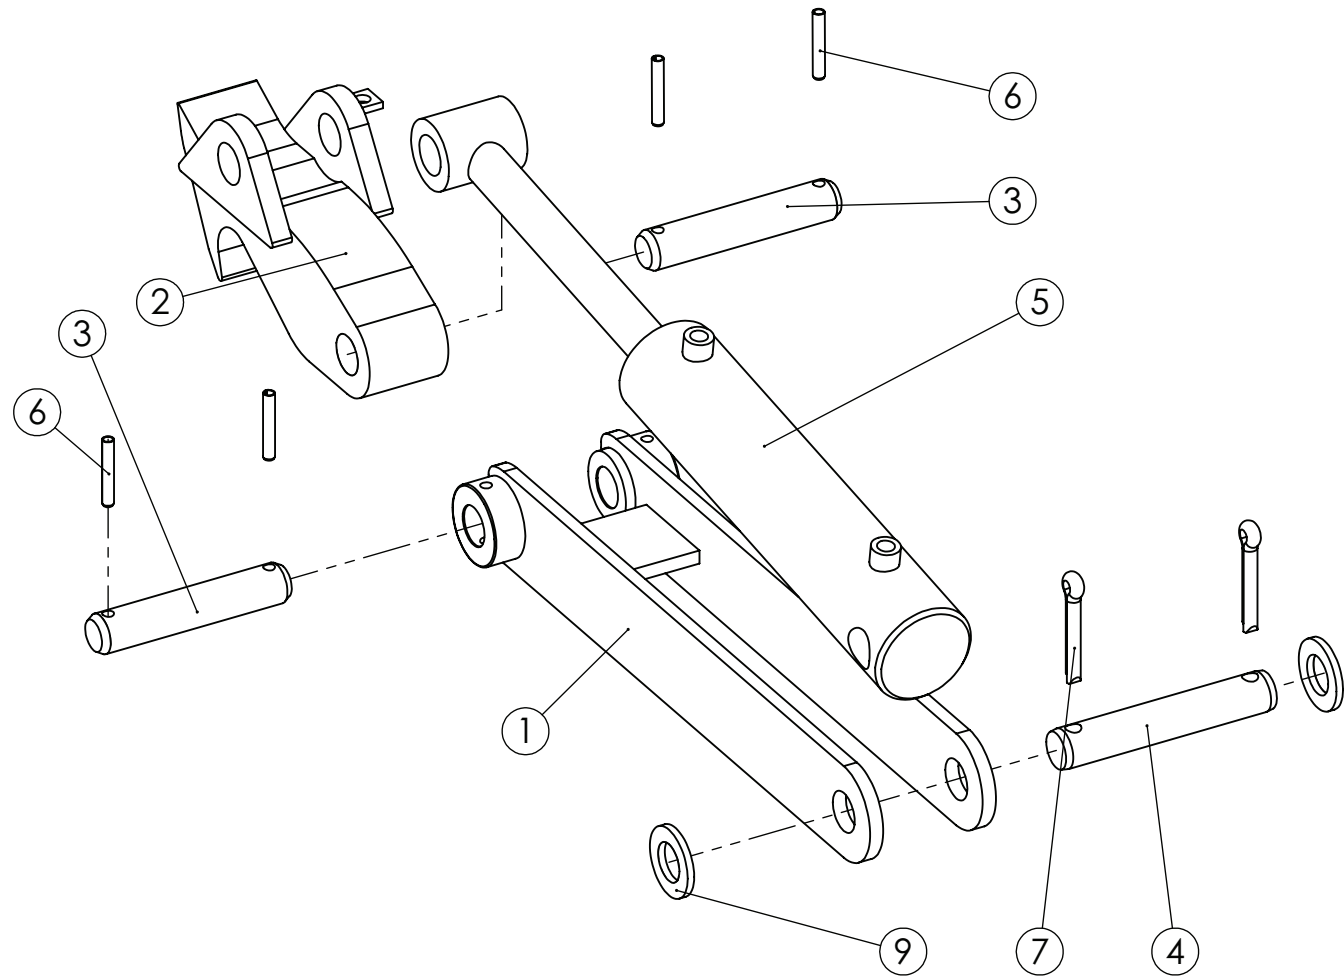

98895203 SIVULUKKO KP.

98895203 SIVULUKKO KP.

Pos.	Part No	Pcs	Osan nimi	Description	Benämning	Tyyppi
1	98895373	1	Varsisto	Arm	Arma	
2	98905873	1	Lukitus	Locking	Lås	
3	98648444	2	Tappi	Stud	Bult	
4	97903244	1	Tappi	Stud	Bult	Ø28x161
5	97844903	1	Sylinteri	Cylinder	Cylinder	
6	02061520	4	Jousisokka	Spring pin	Fjäderpinne	8x50 DIN1481 55SI7ZN
7	02063084	2	Saksisokka	Split pin	Saxpinne	10x56 DIN94 FEZNA2
8	02011158	1	Kaulanippa	Grease nipple	Smörjnippel	AM6 DIN71412
9	02070151	2	Aluslaatta	Washer	Bricka	∅28x4 SFS 2042 ZN