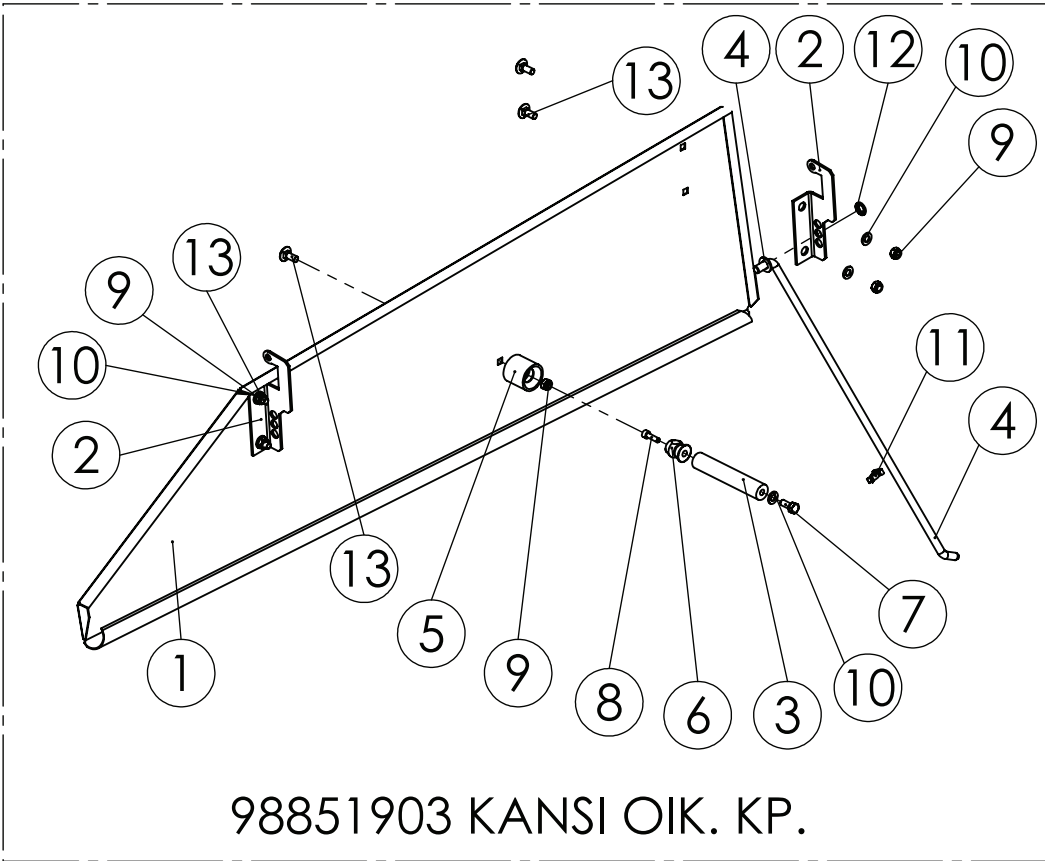

98851903 KANSI OIK. KP.

Pos.	Part No	Pcs	Osan nimi	Description	Benämning	Tyyppi
1	98852072	1	Kansi	Cover plate	Lock	
2	98331474	2	Kulmakiinnitin	Angle fastener	Viknefästdon	
3	98457364	1	Tanko	Pole	Stång	
4	98460364	1	Kannatin	Support	Konsol	
5	01791525	1	Pidin	Holder	Klammer	No. 1014701
6	01791526	1	Pidin	Holder	Klammer	No. 1014702
7	05011895	1	Kuusioruuvi	Hexagon bolt	Sexkantskruv	M8x20 SFS2064 M8.8ZN
8	02102391	1	Ruuvi	Screw	Skruv	M6x20 SFS2219 5.8ZN
9	02151051	5	Lukitusmutteri	Locking nut	Låsmutter	M8 DIN985 8ZN NYLOC
10	05061656	5	Aluslaatta	Washer	Bricka	9 SFS2042 FEZN
11	01870022	1	Pidin	Holder	Klammer	No 80 A 10mm Zn
12	02071021	1	Varmistusrengas	Circlip	Låsring	10 STARLOCK
13	02081599	5	Lukkoruuvi	Set-screw	Ställskruv	M8x20 SFS2458 8.8ZN

98852103 KANSI VAS. KP.

Pos.	Part No	Pcs	Osan nimi	Description	Benämning	Tyyppi
1	98852272	1	Kansi	Cover plate	Lock	
2	98331474	2	Kulmakiinnitin	Angle fastener	Viknefästdon	
3	02081599	6	Lukkoruuvi	Set-screw	Ställskruv	M8x20 SFS2458 8.8ZN
4	05061656	4	Aluslaatta	Washer	Bricka	9 SFS2042 FEZN
5	02151051	11	Lukitusmutteri	Locking nut	Låsmutter	M8 DIN985 8ZN NYLOC
6	01791526	2	Pidin	Holder	Klammer	No. 1014702
7	01791525	2	Pidin	Holder	Klammer	No. 1014701
8	05011895	3	Kuusioruuvi	Hexagon bolt	Sexkantskruv	M8x20 SFS2064 M8.8ZN
9	98460364	1	Kannatin	Support	Konsol	
10	98918863	1	Kansi	Cover plate	Lock	
11	01870022	1	Pidin	Holder	Klammer	No 80 A 10mm Zn
12	01870016	1	Vetoniitti	Pop-rivet	Pop-nit	3,0x6 AL
13	02102336	2	Ruuvi	Screw	Skruv	M8x20 SFS2219 8.8ZN
14	02071021	1	Varmistusrengas	Circlip	Låsring	10 STARLOCK