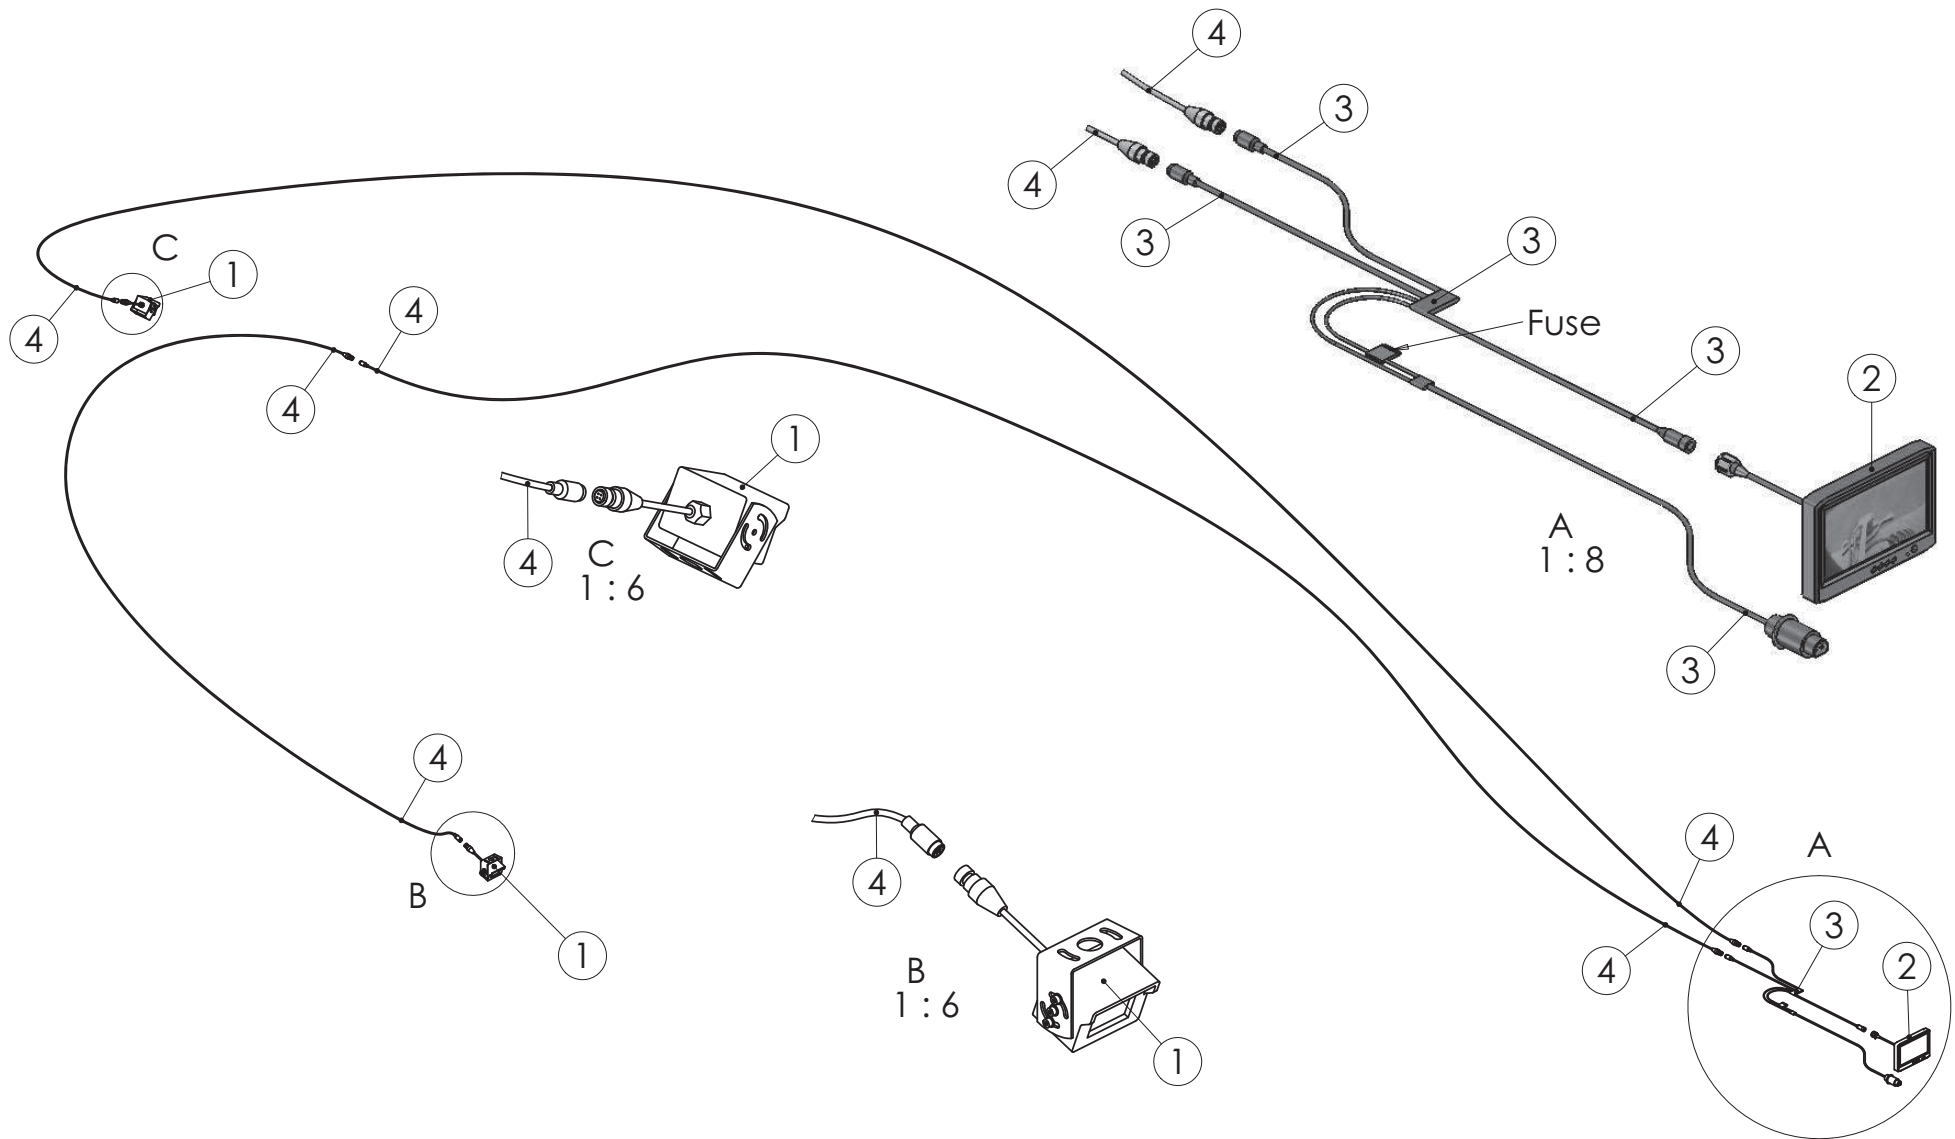

98975803

Pos.	Part No	Pcs	Osan nimi	Description	Benämning	Tyyppi
1	01461204	1	Pistorasia	Connector	Anslutningsdosa	Din 1724
2	02050686	1	Pistotulppa	Plug	Stöpsel	Din 1724
3	01461205	1	Kaapeli	Cable	Kabel	LIFYY 7x0,50 QMM