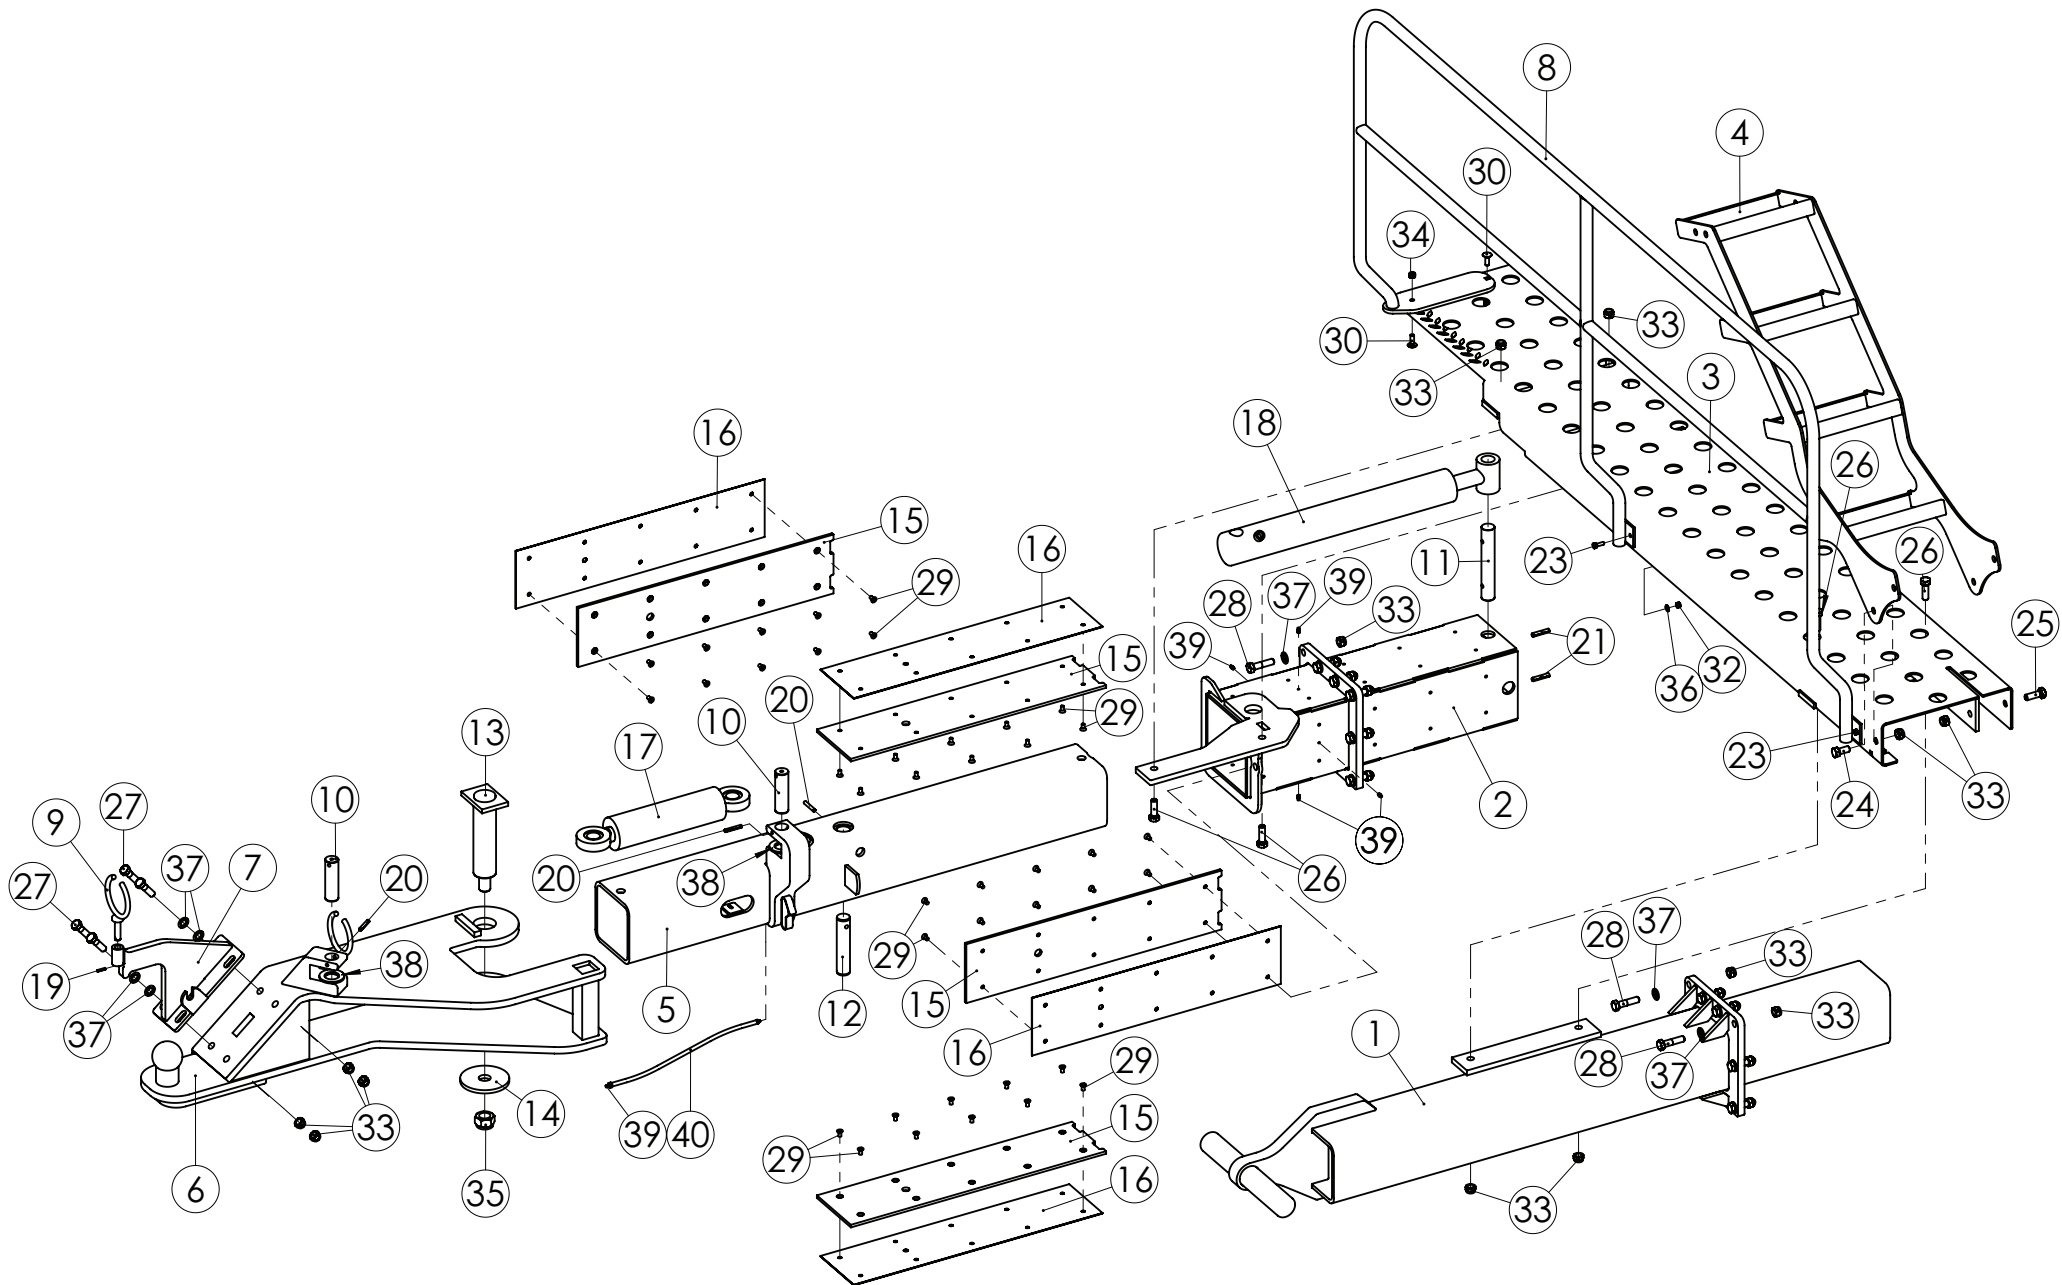

98966302 NIVELVARRET KP. kiinteä kone

98966302 NIVELVARRET KP. kiinteä kone

Pos.	Part No	Pcs	Osan nimi	Description	Benämning	Tyyppi
1	98867072	1	Nivelvarsi	Link	Led	(L=877)
2	98908572	1	Lukitusvarsi	Locking	Lås	(L=846)
3	98863672	1	Astintaso	Step	Stege	
4	98862773	1	Portaat	Stair	Trappa	L=300
5	98475573	1	Kaide	Handrail	Räcke	
6	98909743	1	Vapautin	Rotation piece	Rotationstycke	Ø25
7	98933173	1	Kampi	Crank	Vev	
8	98925744	1	Lukkotappi	Screwed shank	Fästtapp	Ø25
9	98910144	1	Tappi	Stud	Bult	Ø30x375
10	98909663	1	Lukituslevy	Locking plate	Lås plåt	
11	98876344	1	Levy	Plate	Plåt	
12	98922273	1	Kiinnitin	Fastening parts	Fästdetaljer	
13	98897173	1	Suojaputki	Camera shielding	Kamera skydds	
14	02062282	1	Haarajousisokka	Snap pin	Fjäderpinne, R-Sprint	5x107 FEZN8
15	02062323	1	Jousisokka	Spring pin	Fjäderpinne	6x40 DIN1481 55SI7ZN
16	05011937	6	Kuusioruuvi	Hexagon bolt	Sexkantskruv	M8x25 SFS2064 M8.8ZN
17	05001791	1	Kuusioruuvi	Hexagon bolt	Sexkantskruv	M8x50 M8.8ZN SFS2063
18	05012384	5	Kuusioruuvi	Hexagon bolt	Sexkantskruv	M10x30 SFS2064 M8.8ZN
19	02081365	1	Kuusioruuvi	Hexagon bolt	Sexkantskruv	M16x35 SFS2064 M 8.8ZN
20	05013296	1	Kuusioruuvi	Hexagon bolt	Sexkantskruv	M16x40 SFS2064 M8.8ZN
21	05013363	4	Kuusioruuvi	Hexagon bolt	Sexkantskruv	M16x50 SFS2064 M8.8ZN
22	05003446	20	Kuusioruuvi	Hexagon bolt	Sexkantskruv	M16x65 SFS2063 M 8.8ZN
23	02151051	7	Lukitusmutteri	Locking nut	Låsmutter	M8 DIN985 8ZN NYLOC
24	02161444	5	Lukitusmutteri	Locking nut	Låsmutter	M10 DIN985 8ZN NYLOC
25	02151083	26	Lukitusmutteri	Locking nut	Låsmutter	M16 DIN985 8ZN NYLOC
26	02160031	2	Lukitusmutteri	Locking nut	Låsmutter	M30 DIN985 8ZN NYLOC
27	05061656	6	Aluslaatta	Washer	Bricka	9 SFS2042 FEZN
28	05061102	20	Aluslaatta	Washer	Bricka	18 SFS2042 FEZN
29	05061134	2	Aluslaatta	Washer	Bricka	33 SFS2042 FEZN
30	02011158	1	Kaulanippa	Grease nipple	Smörjnippel	AM6 DIN71412