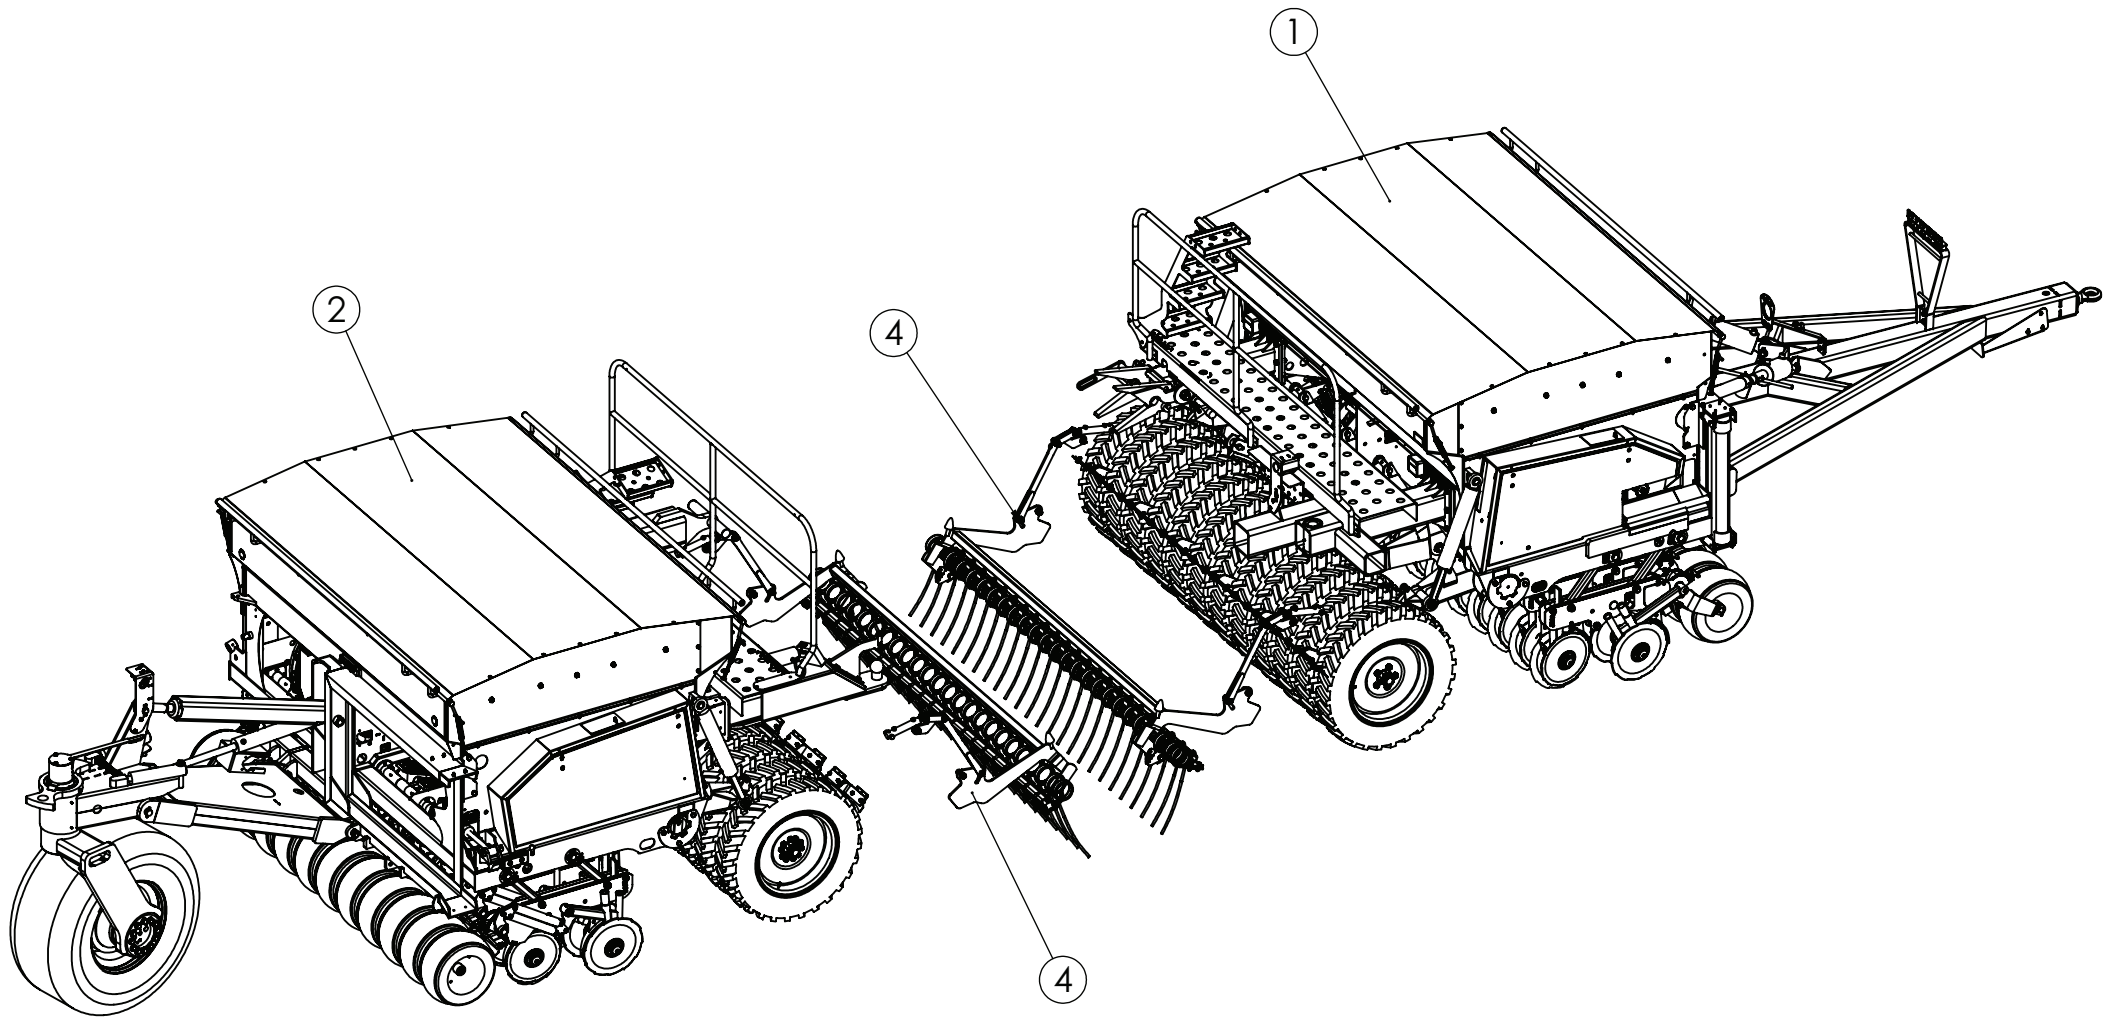

9889301 GEMINI 3000+3000

9889301 GEMINI 3000+3000

Pos.	Part No	Pcs	Osan nimi	Description	Benämning	Tyyppi
1	98865602	1	Vasen GEMINI3000	Left GEMINI3000	Vänstra GEMINI3000	
2	98851502	1	Oikea GEMINI3000	Right GEMINI3000	Höger GEMINI3000	
3	98857803	1	Merkitsimet	Markers	Märkörer	GEMINI 3000+3000
4	98928402	2	Jälkiäes	Rear harrow	Efterharv	
5	98918504	1	Teippi	Decal	Decal