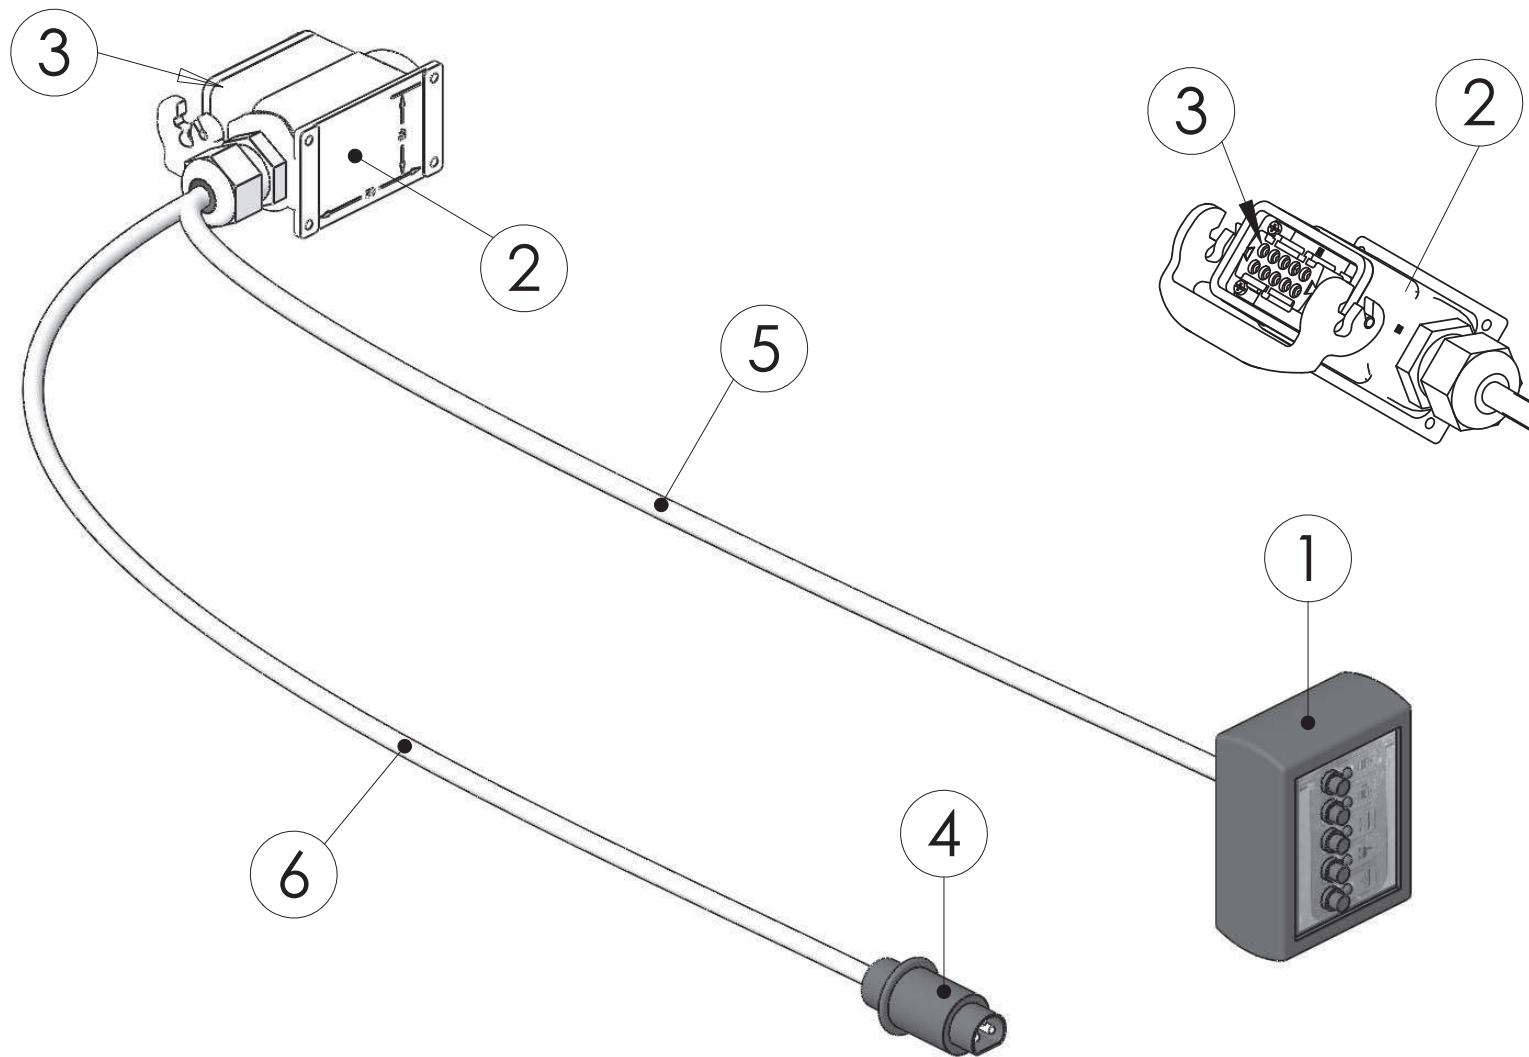

98975403

Pos.	Part No	Pcs	Osan nimi	Description	Benämning	Tyyppi
1	98979803	1	Gemini käyttöpäite	Gemini control unit	Styrenhet	
2	01461072	1	10-napaliitin kuori lukolla	Connector	Kontakt	HC-B10-SMLD-52/M1M20
3	01461082	1	10-napaliitin (naaras)	Connector	Kontakt	HC-B10-EBUS
4	02051069	1	Pistoke	Connector	Stickkontakt	Din 9680
5	01461213	1	Kaapeli	Cable	Kabel	YSLY-JZ 12x0,75
6	01461214	1	Kaapeli	Cable	Kabel	YSLY-JZ 4x2,50