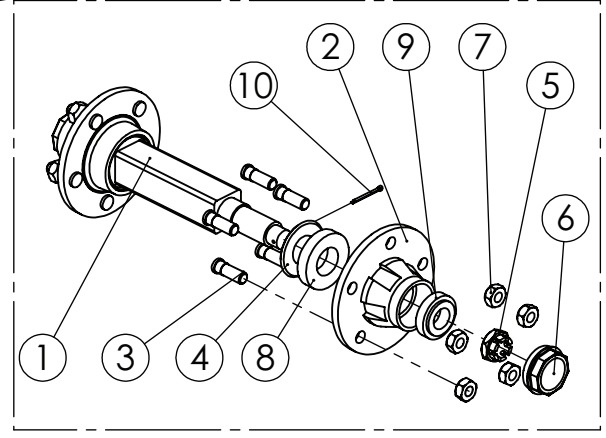

98916304 AKSELI