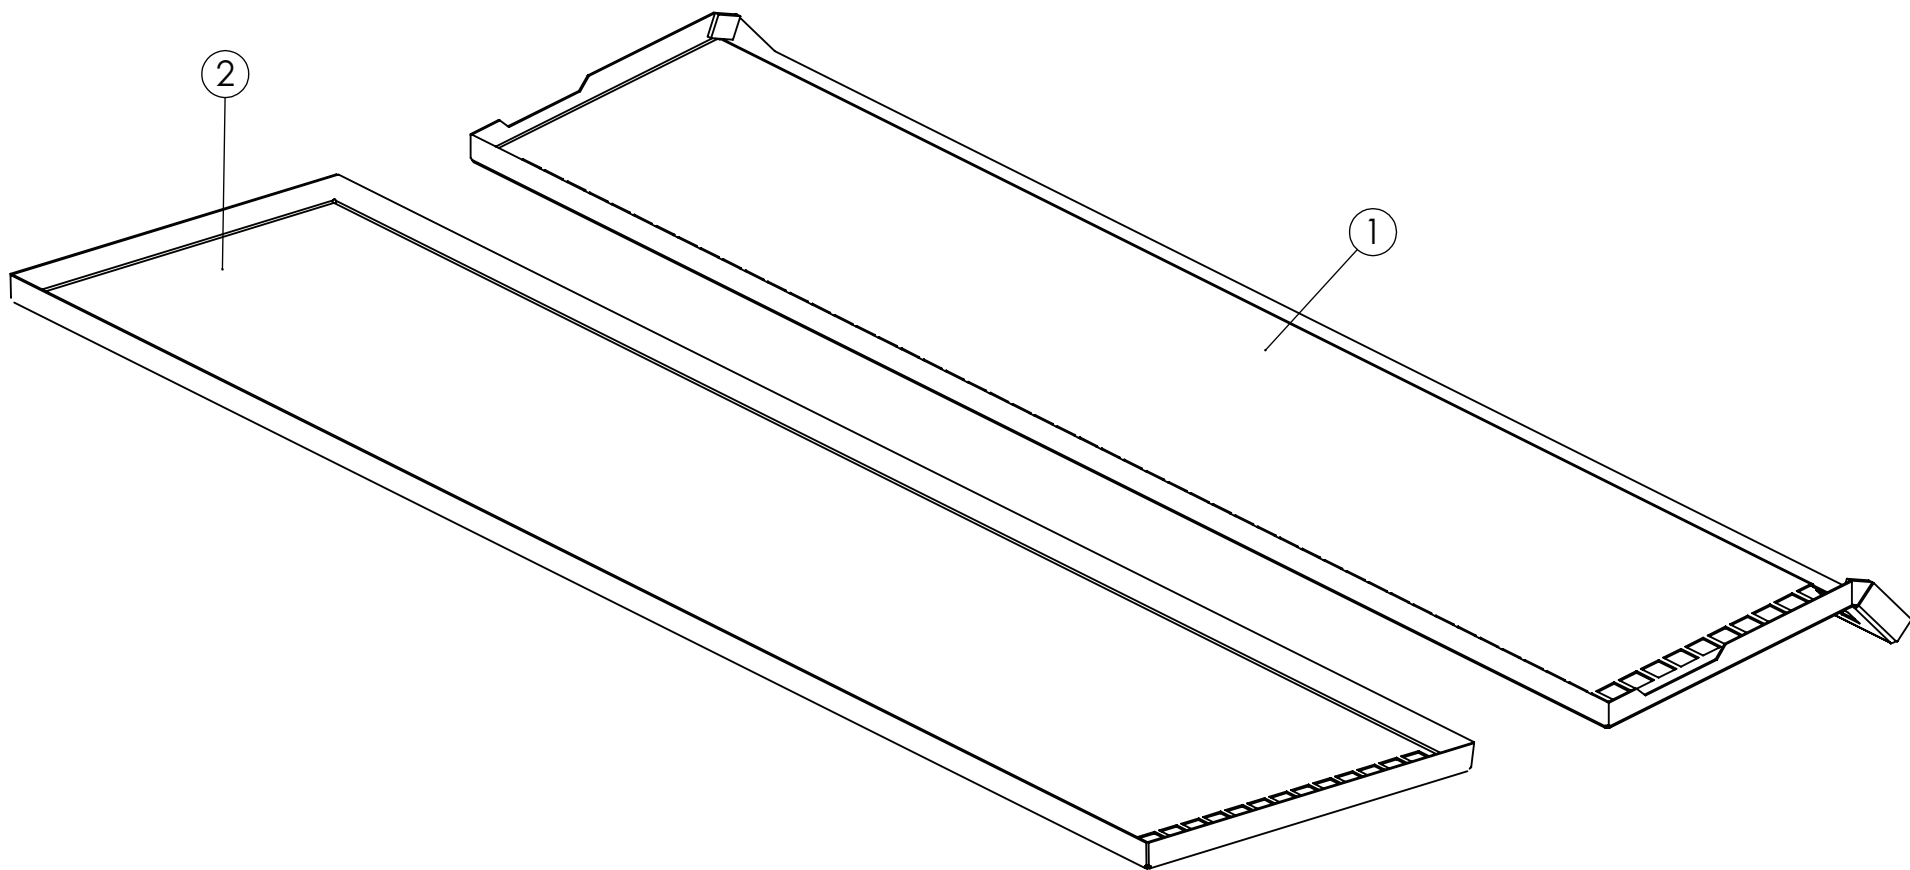

98499073 SIEMEN SEULA 3000

98499073 SIEMEN SEULA 3000

Pos.	Part No	Pcs	Osan nimi	Description	Benämning	Tyyppi
1	98499373	1	Seula	Sieve	Säll	
2	98492273	1	Seula	Sieve	Säll