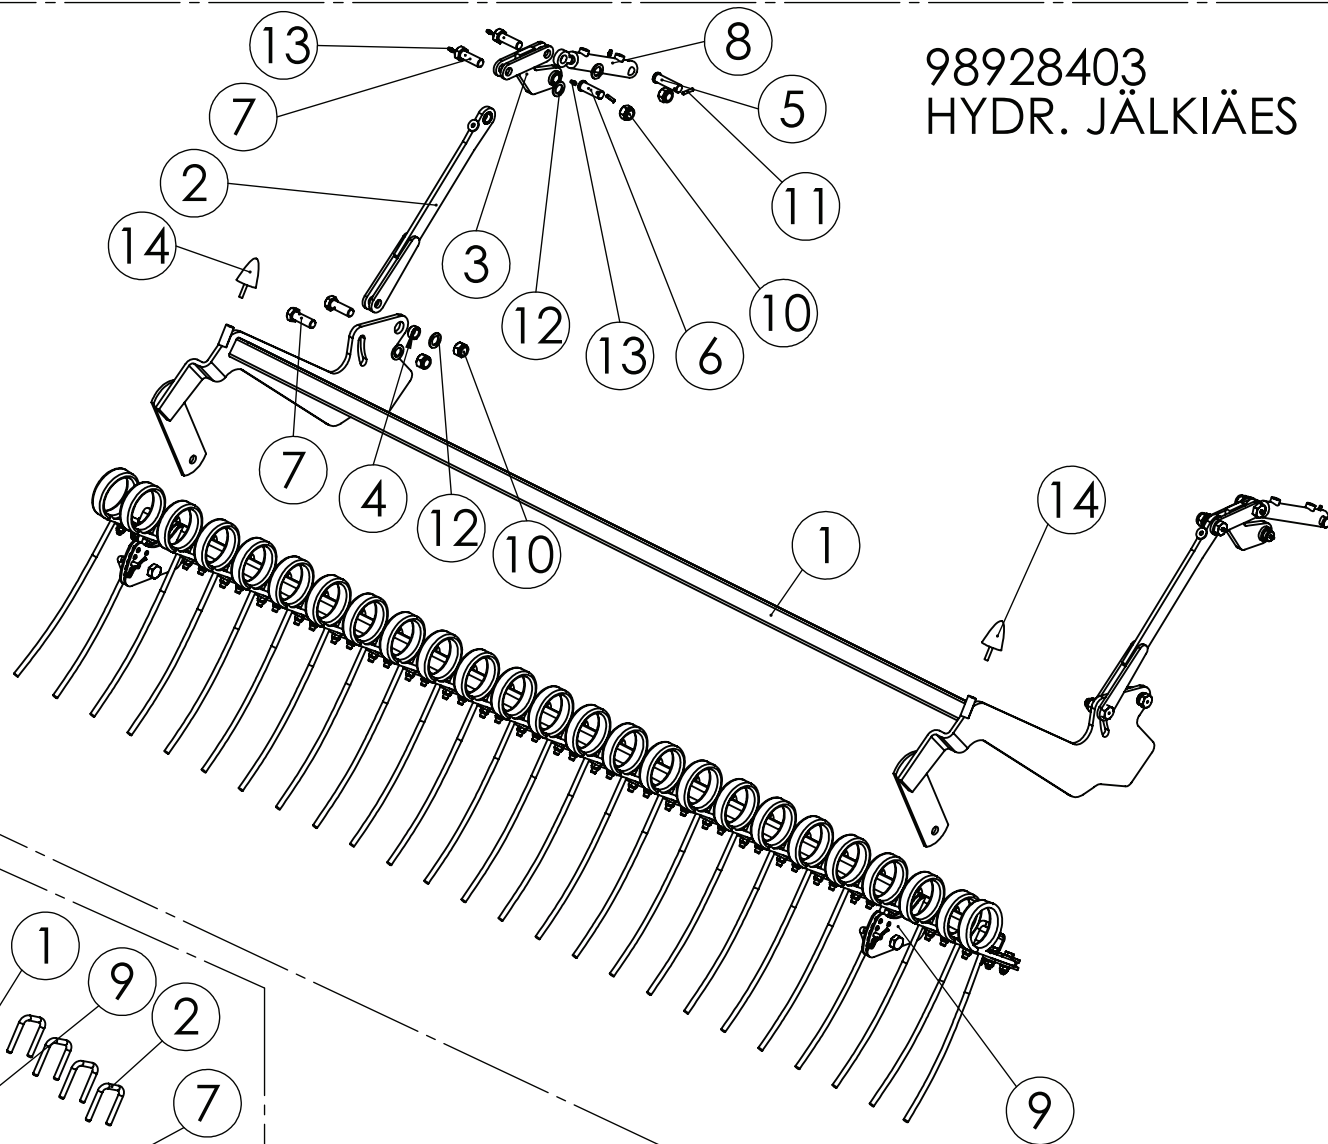

98928403
HYDR. JÄLKIÄES

98929604 KANNATIN KP.

Pos.	Part No	Pcs	Osan nimi	Description	Benämning	Tyyppi
1	98929574	1	Kannatin	Support	Konsol	
2	98915904	1	Holkki	Bushing	Hylsa	

98915603 JÄLKIÄES KP.

Pos.	Part No	Pcs	Osan nimi	Description	Benämning	Tyyppi
1	98914873	1	Runkoputki	Shaft tube	Stamrör	
2	97656644	23	U-pultti	U Bolt	U-bult	M12
3	97658714	25	Latta	Flat bar	Plattstång	
4	94436144	2	Tappi	Stud	Bult	Ø10
5	02040169	25	Jousipiikki	Spring tine	Efterharvpinne	Ø12x550
6	02091035	2	Kuusioruuvi	Hexagon bolt	Sexkantskruv	M20x50 SFS 2064 M8.8ZN
7	05012874	4	Kuusioruuvi	Hexagon bolt	Sexkantskruv	M12x45 SFS2064 M 8.8ZN
8	02161452	50	Lukitusmutteri	Locking nut	Låsmutter	M12 DIN985 10.9ZN NYLOC
9	02161892	2	Lukitusmutteri	Locking nut	Låsmutter	M20 DIN985 8ZN NYLOC
10	05061092	4	Aluslaatta	Washer	Bricka	14 SFS2042 FEZN
11	02060125	2	Haarajousisokka	Snap pin	Fjäderpinne, R-Sprint	3x72 FEZN

98928403 HYDR. JÄLKIÄES

Pos.	Part No	Pcs	Osan nimi	Description	Benämning	Tyyppi
1	98928673	1	Runko	Frame	Stamm	
2	98929604	2	Kannatin	Support	Konsol	
3	98941004	2	Hahlolevy	Backing plate	Gaffelplåt	
4	98915904	2	Holkki	Bushing	Hylsa	
5	98931744	2	Tappi	Stud	Bult	
6	9891844	2	Tappi	Stud	Bult	
7	98916144	8	Nivelruuvi	Screw	Skruv	
8	98930073	2	Sylinteri	Cylinder	Cylinder	32/20-100
9	98915603	1	Jälkiäes	Rear harrow	Efterharv	
10	02161892	8	Lukitusmutteri	Locking nut	Låsmutter	M20 DIN985 8ZN NYLOC
11	02062549	3	Jousisokka	Spring pin	Fjäderpinne	6x32 DIN1481 55SI7ZN
12	05061118	8	Aluslaatta	Washer	Bricka	22 SFS2042 FEZN
13	02011158	8	Kaulanippa	Grease nipple	Smörjnippel	AM6 DIN71412
14	02040909	2	Kumijousi kp	Rubberspring	Gummifjäder	50/65 M8x35 MALLI B