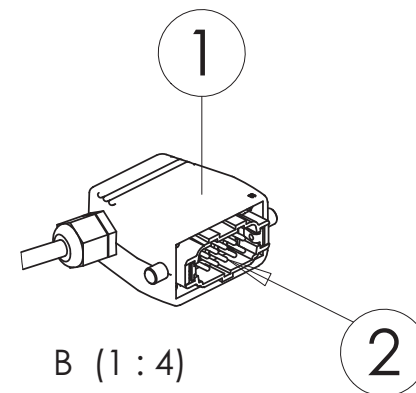

A (1 : 4)

B (1 : 4)

C (1 : 4)

98976303

Pos.	Part No	Pcs	Osan nimi	Description	Benämning	Tyyppi
1	01461081	1	10-napaliitin kuori	Connector	Kontakt	HC-B10-TFL-52/O1M20S
2	01461071	1	10-napaliitin (uros)	Connector	Kontakt	HC-B10-ESTS
3	98979603	1	Kaapelisarja	Cable	Kabel	
4	01450701	3	Solenoidi johto + Liitin	Solenoid cable + Connector	Solenoiden kabel + Anslutning