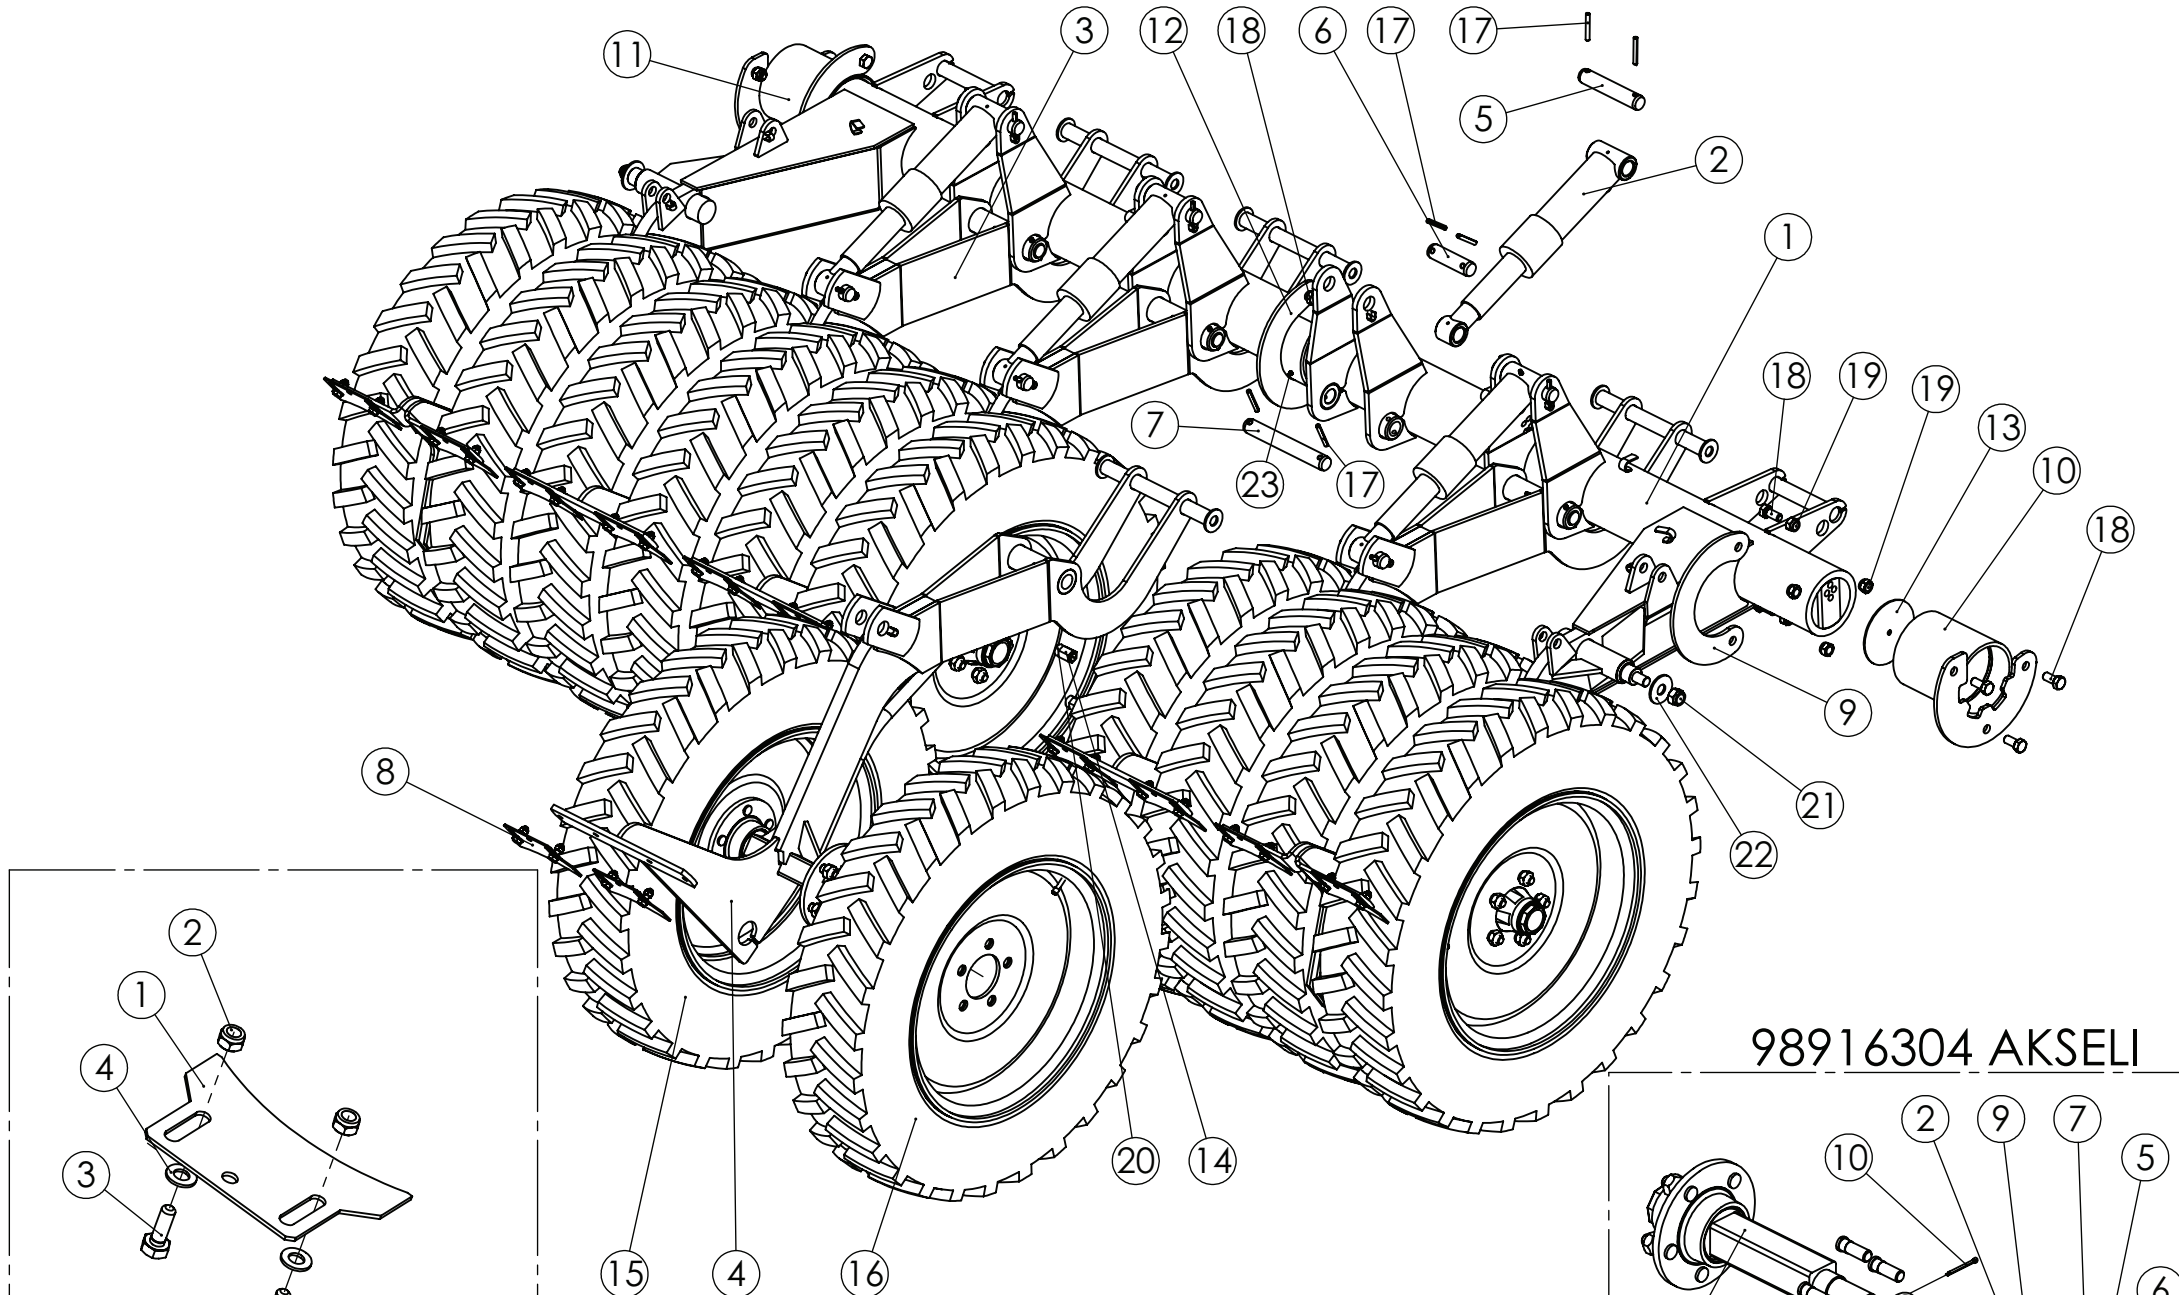

98861102 JYRÄPYÖRÄSTÖ KP.

Pos.	Part No	Pcs	Osan nimi	Description	Benämning	Tyyppi
1	98861272	1	Runko	Frame	Stamm	
2	98587873	4	Sylinteri	Cylinder	Cylinder	50 -170
3	98861972	3	Keskirunko	Central frame	Mittram	
4	98862072	1	Keskikannatusrunko	Central support frame	Central stödräm	
5	98303044	4	Tappi	Stud	Bult	30x -160
6	98303144	4	Tappi	Stud	Bult	30x -110
7	98303244	4	Tappi	Stud	Bult	30x -220
8	98348004	12	Raappa	Scraper	Skrap	
9	98283164	2	Laippa	Flange	Fläns	
10	98911764	1	Reikäholkki	Perforated sleeve	Perforerad hylsa	
11	98282864	1	Reikäholkki	Perforated sleeve	Perforerad hylsa	
12	98288464	1	Pidätinrenkas	Retaining ring	Stoppring	
13	98345564	1	Päätytulppa	Plate	Plåt	Ø138 S=3mm.
14	98548604	2	Pidin	Holder	Klammer	
15	98862104	6	Rengas ja vanne	Tyre and rim	Däck och fälg	Vasen
16	98862504	6	Rengas ja vanne	Tyre and rim	Däck och fälg	Pyörimissuunta OIKEA
17	02062588	24	Kuusisokka	Spring pin	Fjäderpinne	8x60 DIN1481 55SI7ZN
18	02081365	12	Kuusioruuvi	Hexagon bolt	Sexkantskruv	M16x35 SFS2064 M 8.8ZN
19	02151083	12	Lukitusmutteri	Locking nut	Låsmutter	M16 DIN985 8ZN NYLOC
20		2	Uppokantaruuvi	Flush screw	Skruv med försänkt huvud	M12x25 DIN 7991
21	02161892	2	Lukitusmutteri	Locking nut	Låsmutter	M20 DIN985 8ZN NYLOC
22	02070153	2	Aluslaatta	Washer	Bricka	M20 DIN 9021
23	02011158	8	Kaulanippa	Grease nipple	Smörjnippel	AM6 DIN71412

98861102
JYRÄPYÖRÄSTÖ KP.

Pos.	Part No	Pcs	Osan nimi	Description	Benämning	Tyyppi
1	98349274	1	Raappa	Scraper	Skrap	
2	02161444	2	Lukitusmutteri	Locking nut	Låsmutter	M10 DIN985 8ZN NYLOC
3	05012384	2	Kuusioruuvi	Hexagon bolt	Sexkantskruv	M10x30 SFS2064 M8.8ZN
4	05061085	2	Aluslaatta	Washer	Bricka	11 SFS2042 FEZN

98348004
TAKARAAPPA KP.

Pos.	Part No	Pcs	Osan nimi	Description	Benämning	Tyyppi
1	01450903	1	Akseli	Axle	Axel	
2	01450901	2	Pyörän napa	Wheel hub	Hjulnav	
3	01450904	10	Ruuvi	Screw	Skruv	M16x50
4	01450905	2	Tiivisterengas	Seal ring	Packningsring	40x80x2,5
5	01450906	2	Mutteri	Nut	Mutter	M27x2
6	01450902	2	Tulppa	Plug	Plugg	
7	01450907	10	Mutteri	Nut	Mutter	M16x1,5
8	01450909	2	Laakeri	Bearing	Lager	30208 40/80
9	01450908	2	Laakeri	Bearing	Lager	30206 30/62-17,25
10	02062411	2	Saksisokka	Split pin	Saxpinne	4x45 DIN94 FEZNA2

98916304 AKSELI