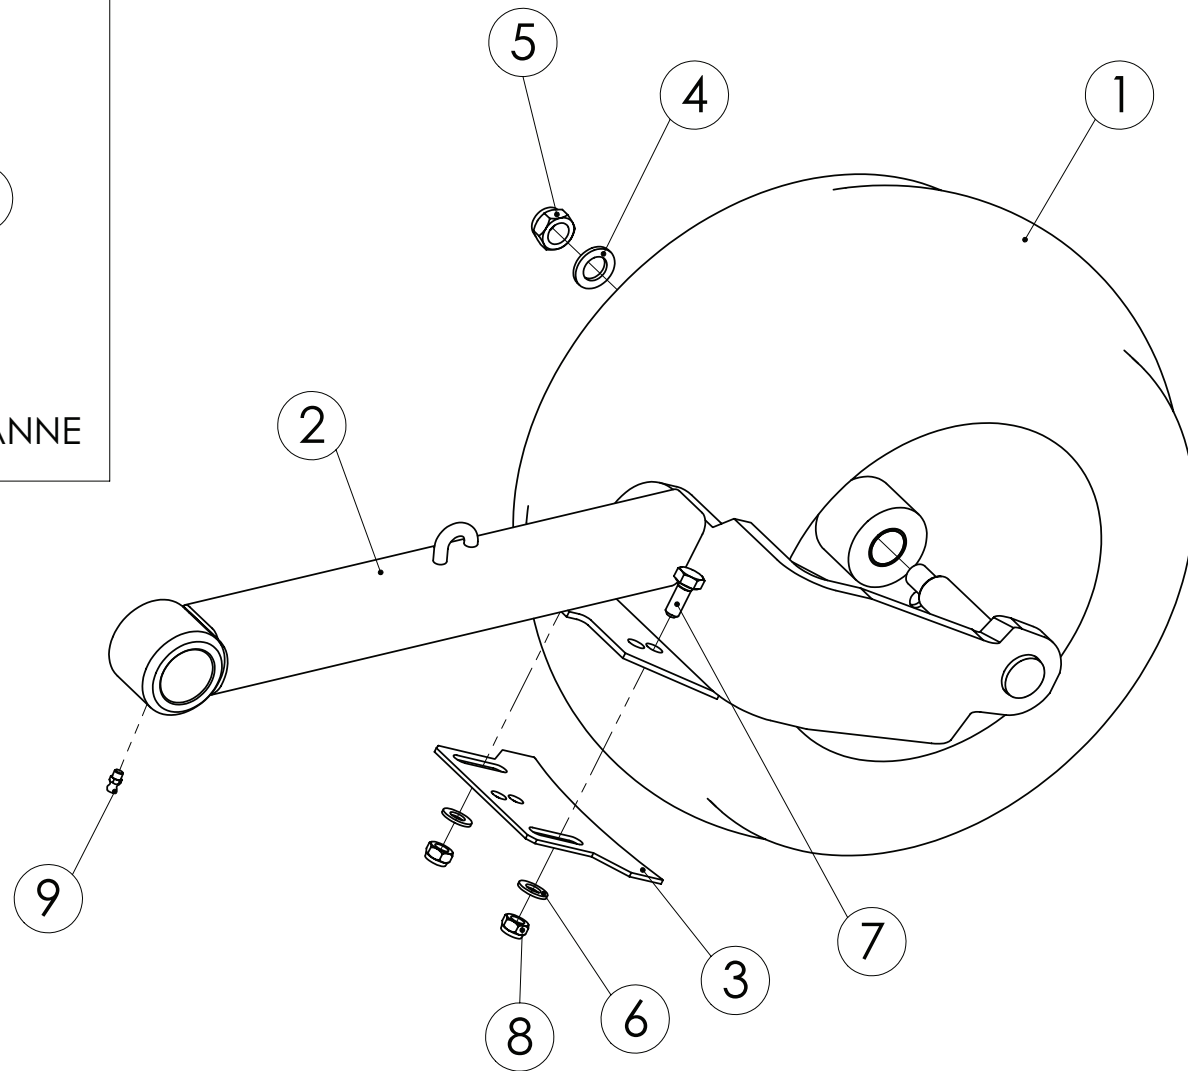

98350003 KANNATUSPYÖRÄ

98162324 RENGAS + VANNE

Pos.	Part No	Pcs	Osan nimi	Description	Benämning	Tyyppi
1	019310451	1	Rengas ja vanne	Tyre and rim	Däck och fälg	18.5x8.5-8
2	01343644	2	Tiiviste	Gasket	Tätning	Z 205
3	01931616	1	Sisärenas	Tube	Slang	18,5x8,5-8

98350003 KANNATUSPYÖRÄ

Pos.	Part No	Pcs	Osan nimi	Description	Benämning	Tyyppi
1	98162324	1	Rengas ja vanne	Tyre and rim	Däck och fälg	18.5x8.5-8 Laakeri 6205-2RS
2	98304672	1	Runko	Frame	Stamm	
3	98563274	1	Raappa	Scraper	Skrap	
4	05061102	1	Aluslaatta	Washer	Bricka	18 SFS2042 FEZN
5	02151083	1	Lukitusmutteri	Locking nut	Låsmutter	M16 DIN985 8ZN NYLOC
6	05061085	2	Aluslaatta	Washer	Bricka	11 SFS2042 FEZN
7	05012345	2	Kuusioruuvi	Hexagon bolt	Sexkantskruv	M10x25 SFS2064 M8.8ZN
8	02161444	2	Lukitusmutteri	Locking nut	Låsmutter	M10 DIN985 8ZN NYLOC
9	02011158	1	Kaulanippa	Grease nipple	Smörjnippel	AM6 DIN71412