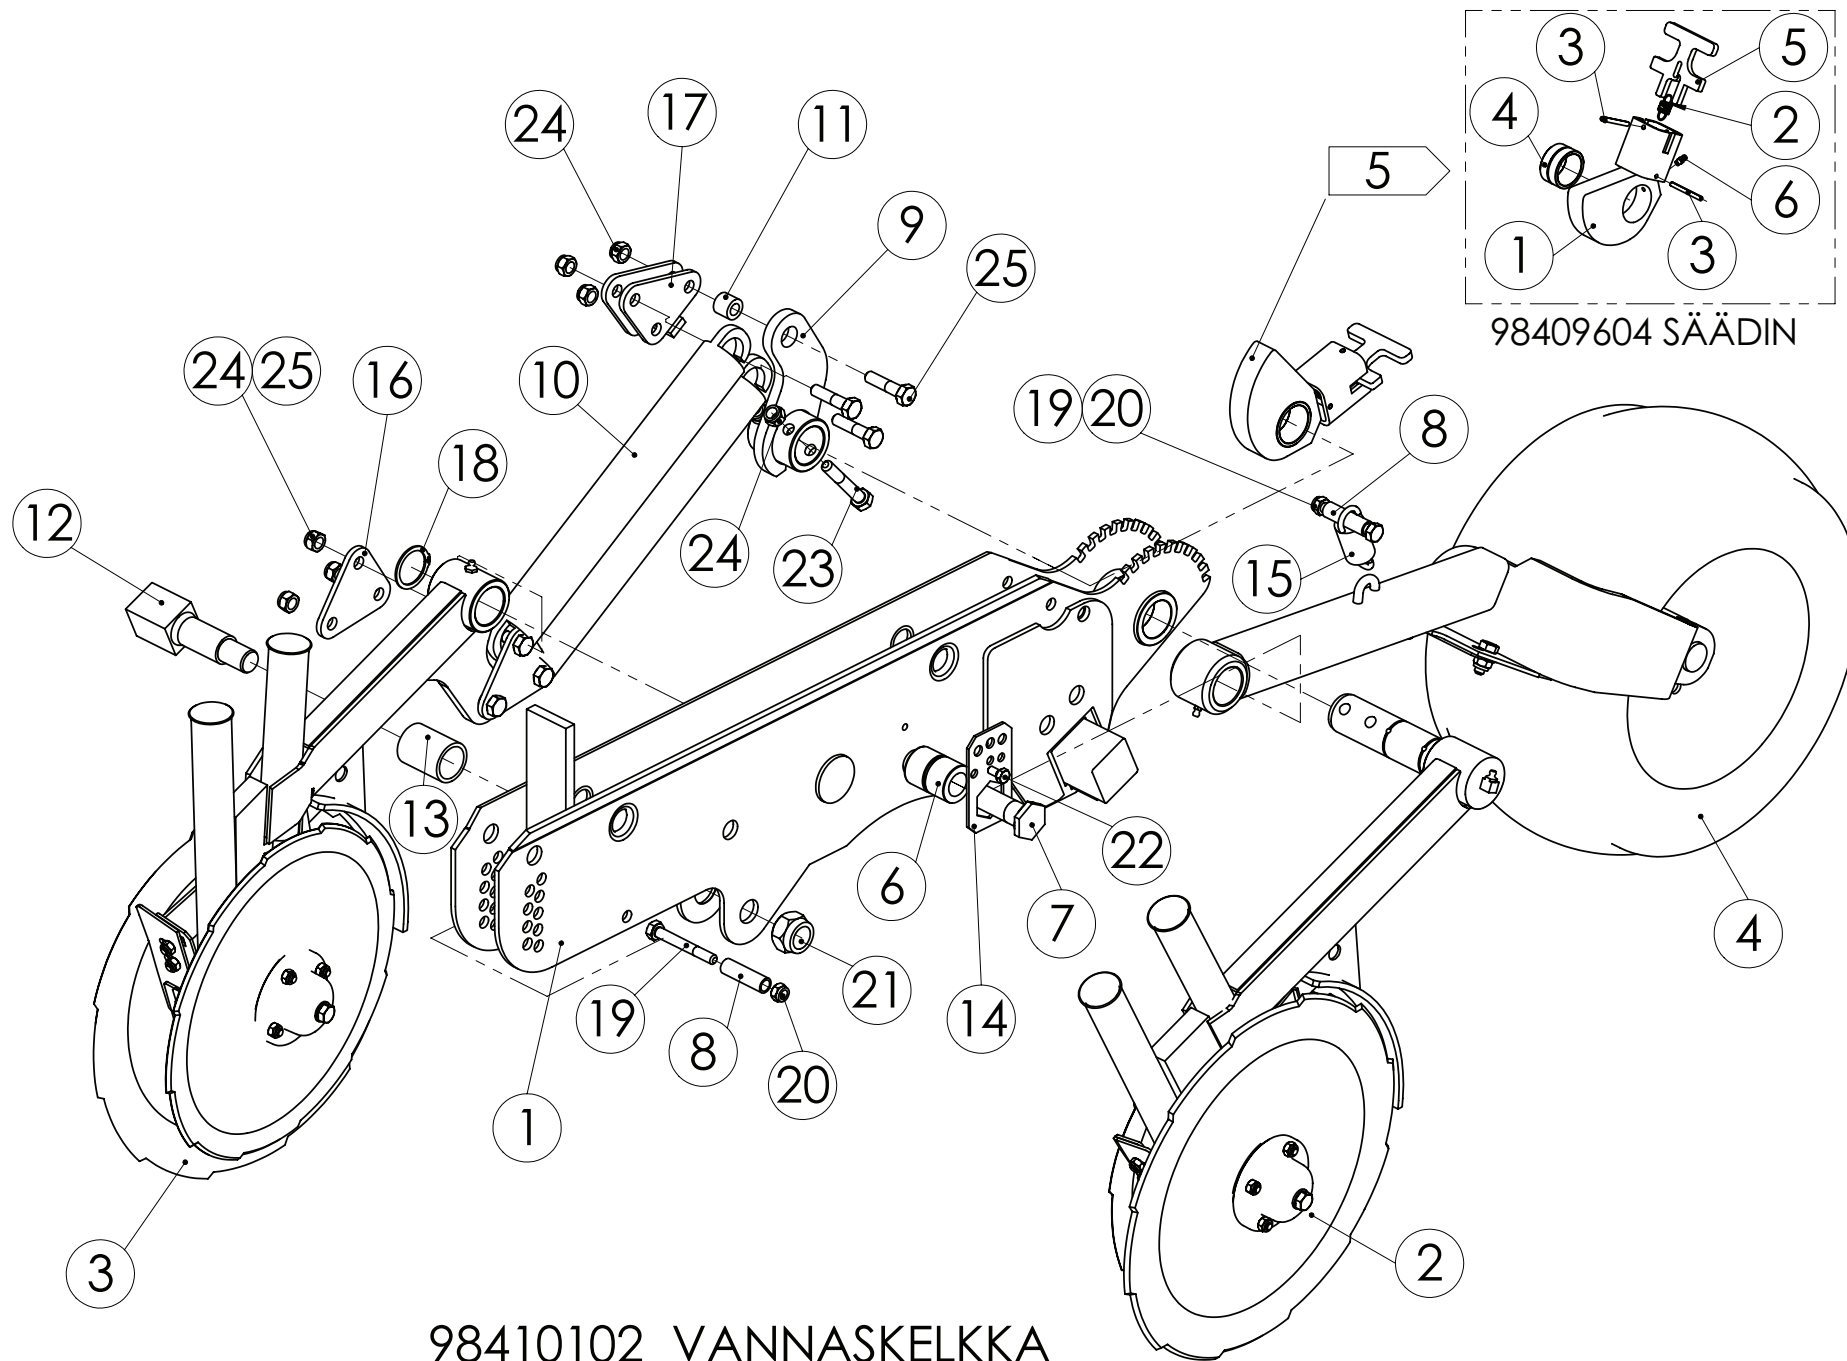

98410102 VANNASKELKKA

Pos.	Part No	Pcs	Osan nimi	Description	Benämning	Tyyppi
1	98365672	1	Runko	Frame	Stamm	
2	98409902	1	Etuvannas	Front coulter	Frambill	
3	98374802	1	Takavannas	Back coulter	Bakbill	
4	98350003	1	Kannatuspyörä	Traversing wheel	Löphjul	
5	98409604	1	Säädin	Governor	Regulator	
6	97862944	1	Holkki	Bushing	Buchse	40/25 -55
7	98350474	1	Kuusioruuvi	Hexagon bolt	Sexkantskruv	M24x75 special
8	98318874	2	Väliholkki	Spacer	Distansstycke	16x2x -55
9	98541073	1	Vääntiö	Driver	Medbringare	
10	98534674	2	Jousi	Spring	Fjäder	
11	98374744	1	Holkki	Bushing	Buchse	22/12,5 -19
12	98409774	1	Rajoitin	Stopper	Anschlag	
13	98409874	1	Holkki	Bushing	Buchse	42,4x4,05 -55
14	98441974	1	Lukituslevy	Locking plate	Lås plåt	
15	98484044	1	Jousi	Spring	Fjäder	5x25x85
16	98528174	2	Pidin	Holder	Klammer	
17	98528474	1	Pidin	Holder	Klammer	
18	01351650	1	Varmistusrengas	Circlip	Låsring	40x1,75 DIN471 FE
19	05002548	2	Kuusioruuvi	Hexagon bolt	Sexkantskruv	M10x80 SFS2063 M8.8ZN
20	02161444	2	Lukitusmutteri	Locking nut	Låsmutter	M10 DIN985 8ZN NYLOC
21	02162085	1	Lukitusmutteri	Locking nut	Låsmutter	M24 8ZN Nyloc
22	05011856	1	Kuusioruuvi	Hexagon bolt	Sexkantskruv	M8x16 SFS2064 M8.8ZN
23	05002964	2	Kuusioruuvi	Hexagon bolt	Sexkantskruv	M12x75 SFS2063 M8.8ZN
24	02161451	8	Lukitusmutteri	Locking nut	Låsmutter	M12 DIN985 8ZN NYLOC
25	05002795	6	Kuusioruuvi	Hexagon bolt	Sexkantskruv	M12x50 SFS 2063 M 8.8ZN

98409604 SÄÄDIN

Pos.	Part No	Pcs	Osan nimi	Description	Benämning	Tyyppi
1	98318374	1	Luisti	Slide	Sild	
2	98350744	1	Jousi	Spring	Fjäder	13.0x1,40x30,2
3	02063197	2	Jousisokka	Spring pin	Fjäderpinne	5x50 DIN1481 55S17ZN
4	98409514	1	Holkki	Bushing	Buchse	48/40 -26
5	98318774	1	Kahva	Hand spoke	Handspak	
6	02011158	1	Kaulanippa	Grease nipple	Smörjnippel	AM6 DIN71412