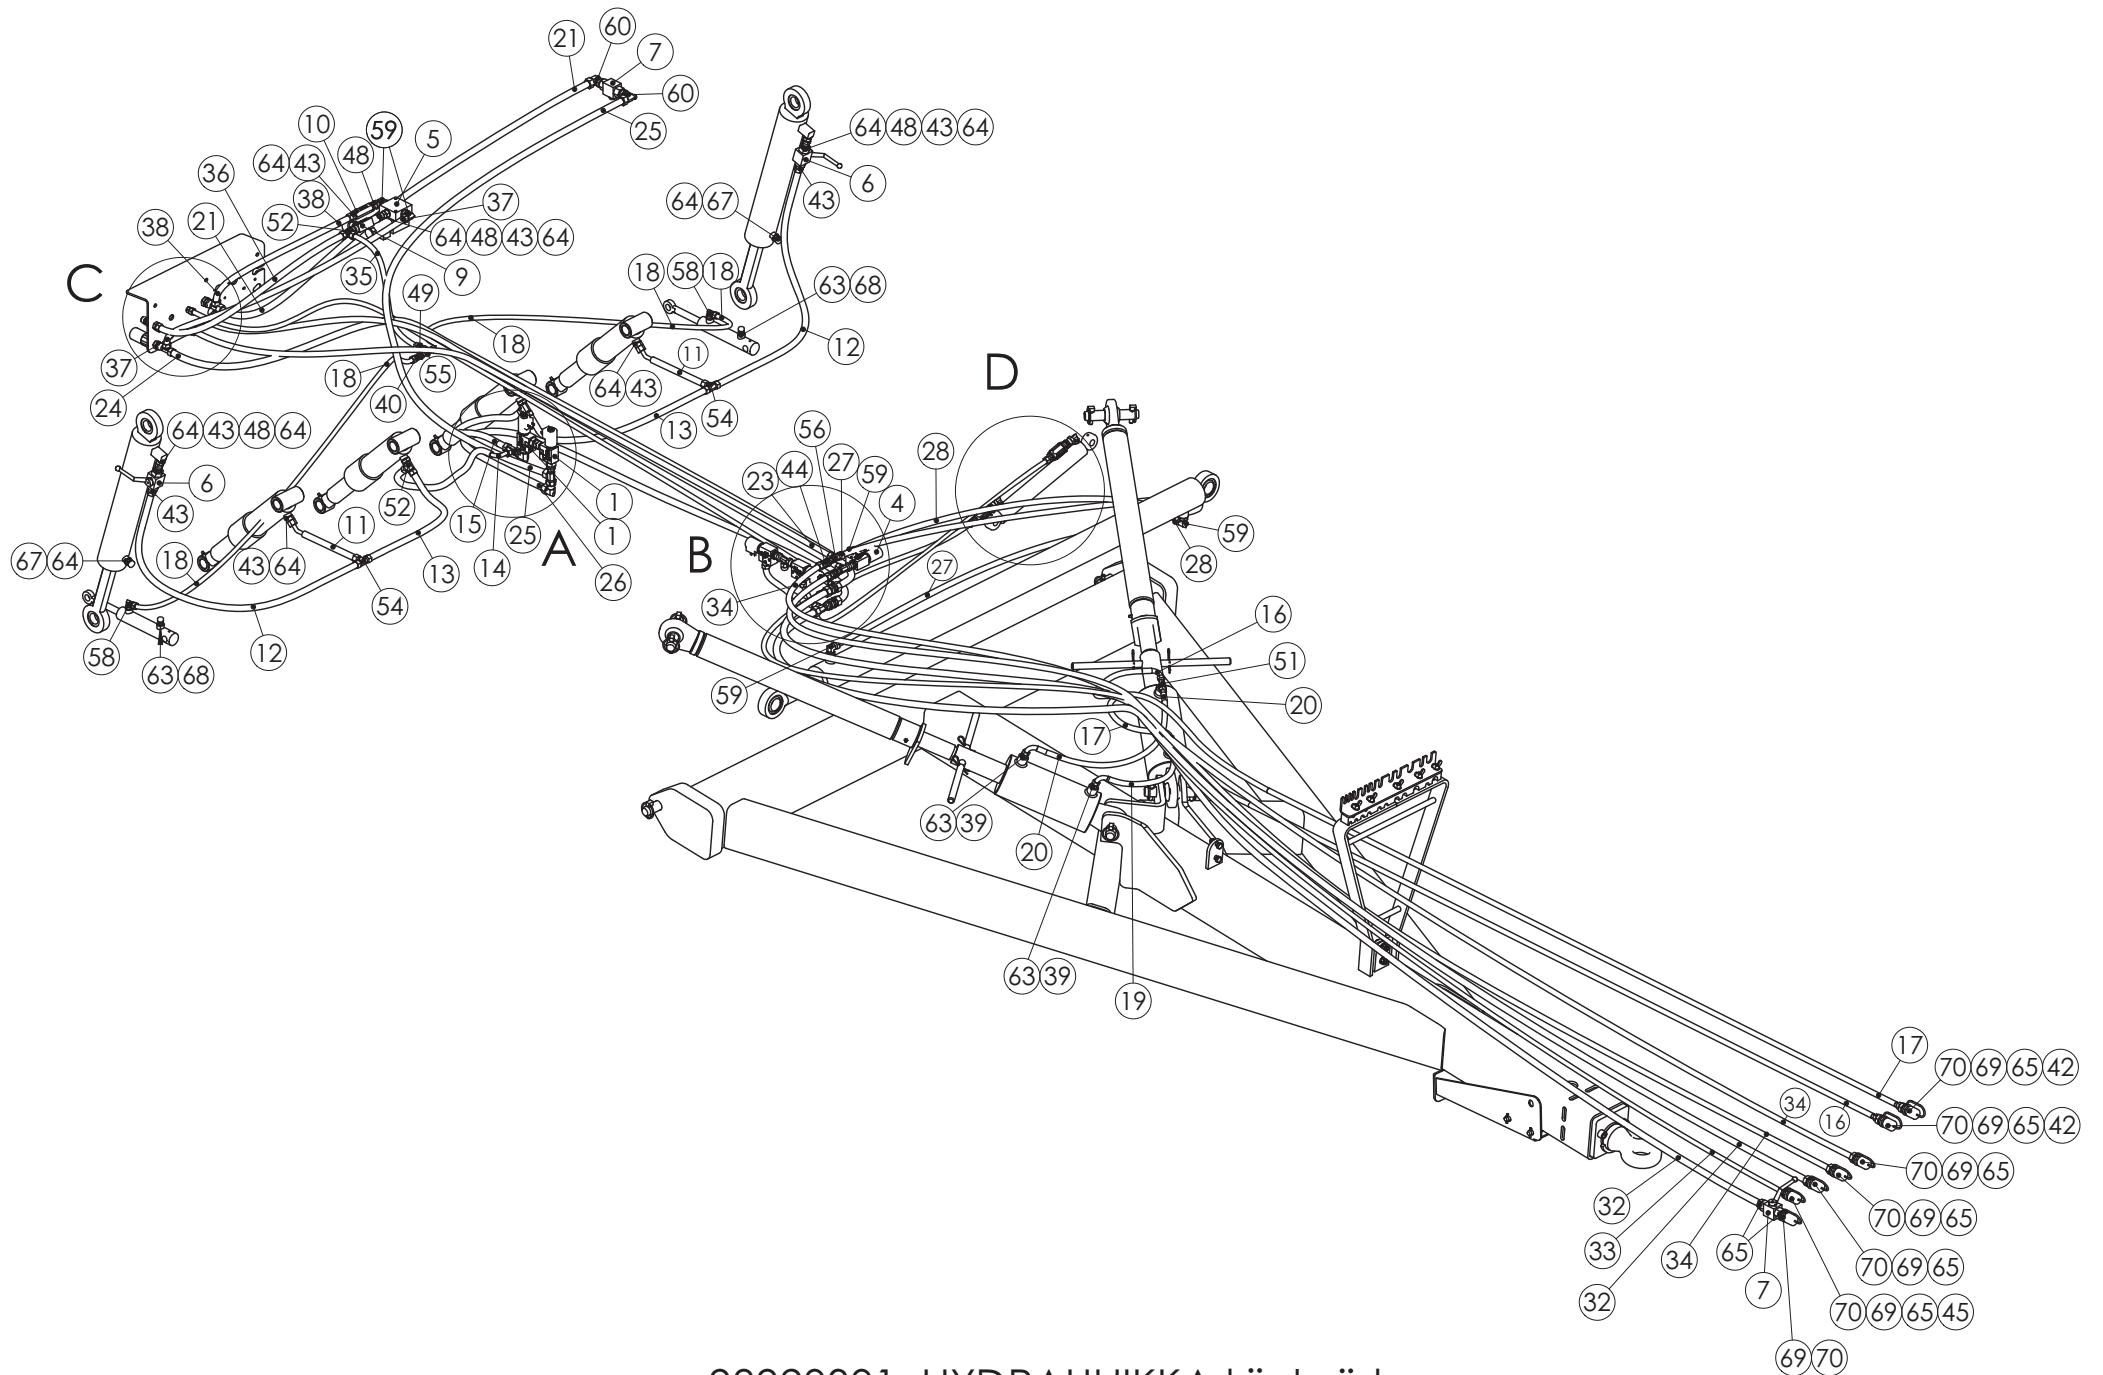

98920301 HYDRAULIIKKA kiinteä kone

Pos.	Part No	Pcs	Osan nimi	Description	Benämning	Tyyppi
39	01451341	2	Kaksoisnippa	Extension piece	Förlängningsstycke	26-04000-04
40	01450808	3	Kaksoisnippa	Extension piece	Förlängningsstycke	26-04000-04 EP
41	01441212	3	Supistusnippa	Extension piece	Förlängningsstycke	26-04000-04-06
42	01440318	2	Supistusnippa	Extension piece	Förlängningsstycke	26-04000-04-08
43	01440390	9	Kaksoisnippa	Extension piece	Förlängningsstycke	26-04000-06
44	01450834	4	Kaksoisnippa	Extension piece	Förlängningsstycke	26-04000-06 EP
45	01391798	1	Supistusnippa	Extension piece	Förlängningsstycke	26-04000-06-08
46	01440389	2	Kaksoisnippa	Extension piece	Förlängningsstycke	26-04000-08
47	01450835	5	Kaksoisnippa	Extension piece	Förlängningsstycke	26-04000-08 EP
48	01440391	6	Yhdysnippa	Extension piece	Förlängningsstycke	26-04010-06
49	01451365	4	Yhdysnippa	Extension piece	Förlängningsstycke	26-04010-06-04
50	01440413	1	Yhdysnippa	Extension piece	Förlängningsstycke	26-04010-08
51	01451381	2	Suunnattava T-liitin	Extension piece	Förlängningsstycke	26-04460-04
52	01860020	3	Suunnattava T-liitin	Extension piece	Förlängningsstycke	26-04470-06
53	01440103	1	T-liitin	Extension piece	Förlängningsstycke	26-04860-04
54	01860023	2	T-liitin	Extension piece	Förlängningsstycke	26-04860-06
55	01860028	2	Suunnattava T-liitin	Extension piece	Förlängningsstycke	26-04880-04
56	01451377	3	Suunnattava T-liitin	Extension piece	Förlängningsstycke	26-04880-06
57	01860021	4	Suunnattava T-liitin	Extension piece	Förlängningsstycke	26-04880-08
58	01451379	4	Kulmanippa	Extension piece	Förlängningsstycke	26-04500-04
59	01451617	5	Kulmanippa	Extension piece	Förlängningsstycke	26-04500-06
60	01860022	3	Kulmanippa	Extension piece	Förlängningsstycke	26-04500-08
61	01860063	1	Kulmanippa	Extension piece	Förlängningsstycke	26-04510-08
62	01451316	1	Tulppa	Plug	Plugg	26-05420-04
63	01451380	5	Tiiviste	Gasket	Tätning	USIT 1/4"
64	01343265	26	Tiiviste	Gasket	Tätning	08-USITR-06
65	01343272	14	Tiiviste	Gasket	Tätning	08-USITR-08
66	01451328	1	Tulppa	Plug	Plugg	24-HF-06
67	01861028	2	Huohotin	Air filter	Luftfilter	36-31A-04 3/8"
68	01861029	2	Huohotin	Air filter	Luftfilter	2901 R1/4"-17 COMASS
69	01391036	7	Hydrauliikkaliitin	Hydraulic coupler	Hydraulik kopplare	R1/2"C23072-08
70	01371142	7	Tulppa	Plug	Plugg	C 26914-8
71	01441135	1	Pikaliitin	Quick coupling	Snappkoppling	25-GR-04-FF
72	01441134	1	Pikaliitin	Quick coupling	Snappkoppling	25-GR-08-FM
73	01441133	2	Pikaliitin	Quick coupling	Snappkoppling	25-GR-08-FF
74	01441132	1	Pikaliitin	Quick coupling	Snappkoppling	TEMA 3820-06
75	01441131	1	Pikaliitin	Quick coupling	Snappkoppling	FM 1008

98920301 HYDRAULIIKKA kiinteä kone