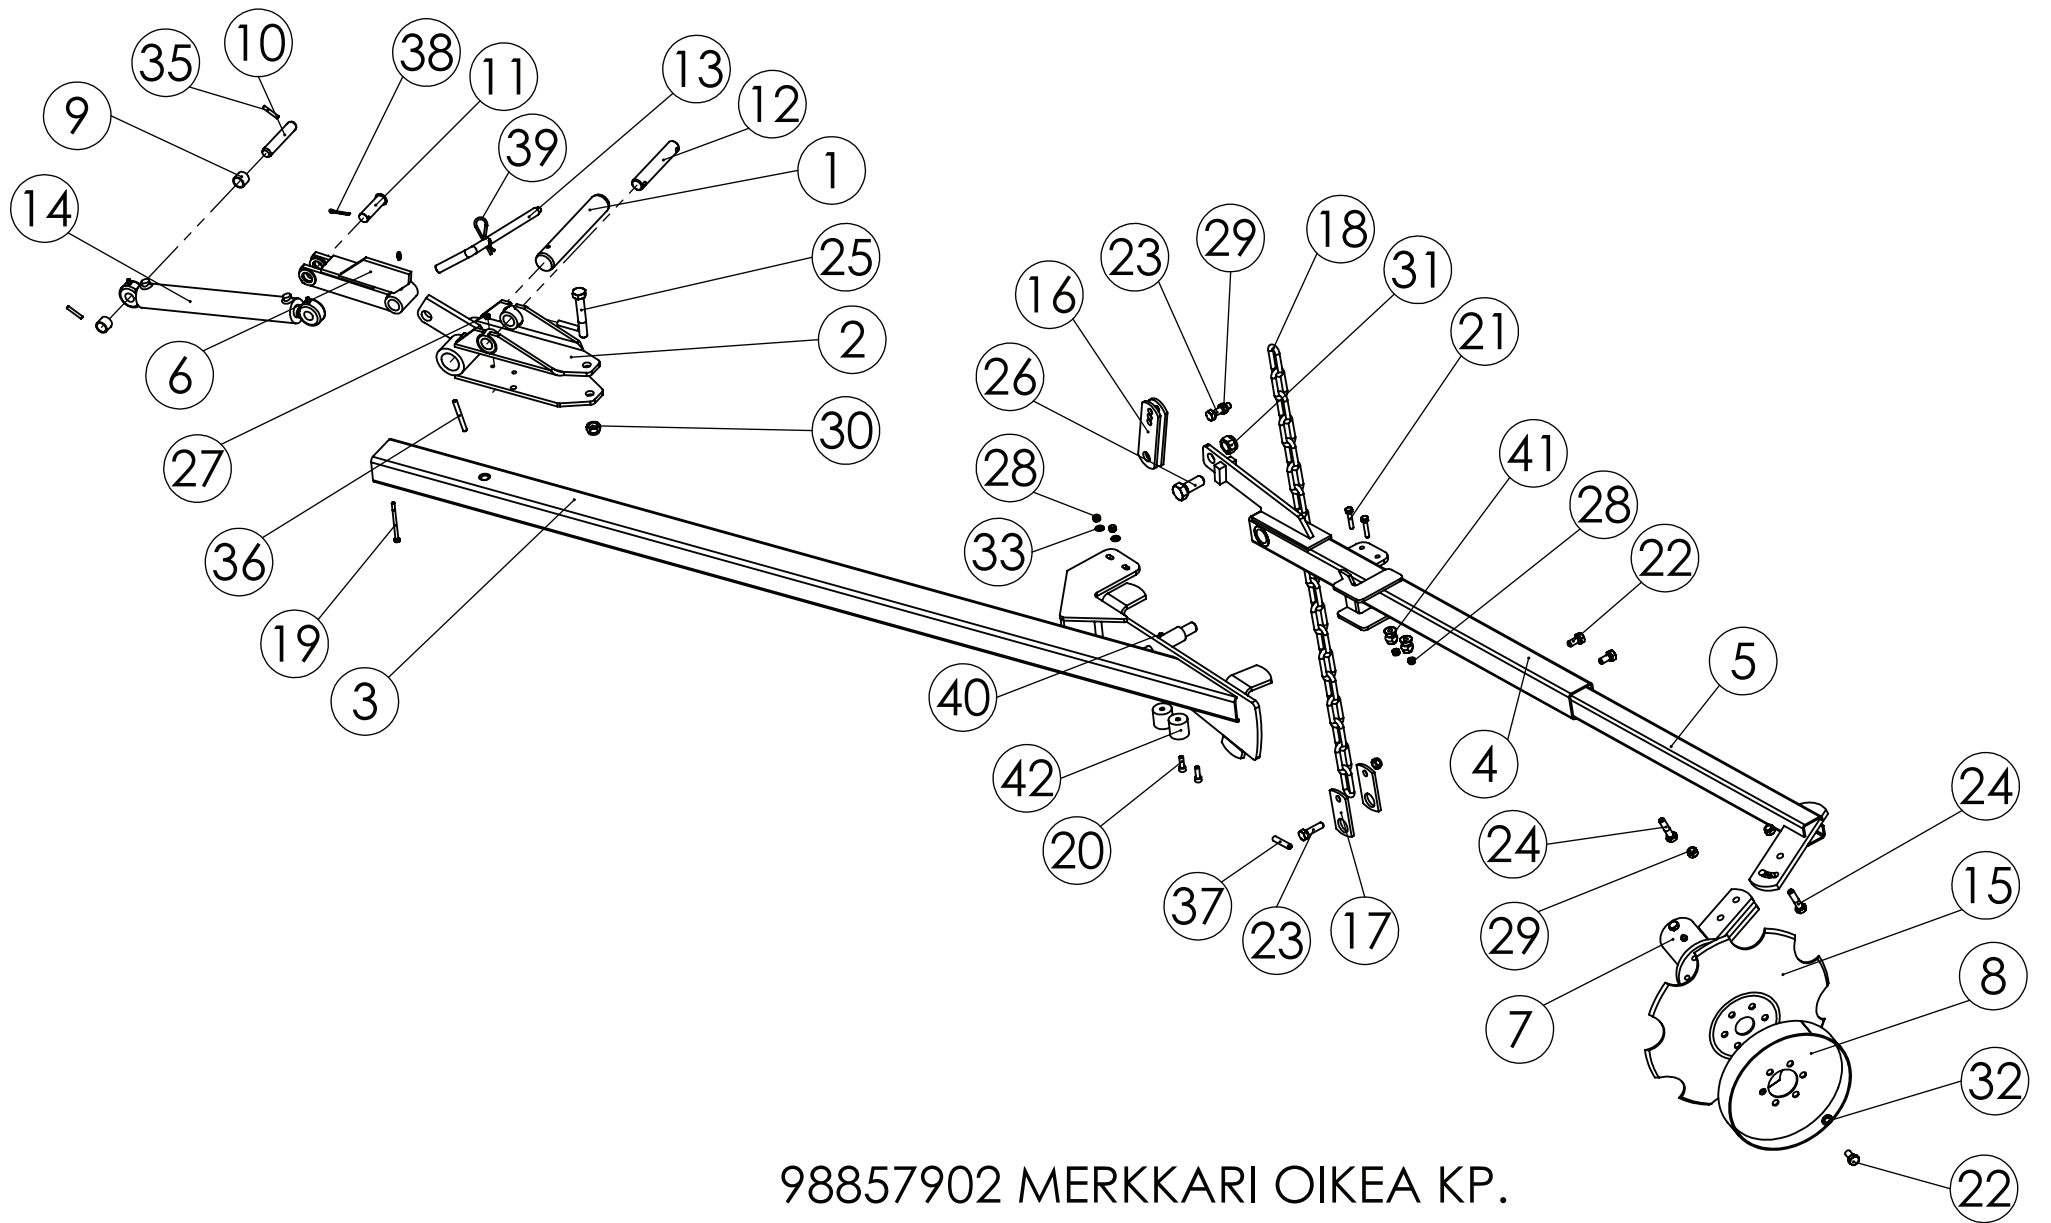

98857902 MERKKARI OIKEA KP.

98857902 MERKKARI OIKEA KP.

Pos.	Part No	Pcs	Osan nimi	Description	Benämning	Tyyppi
1	98361044	1	Tappi	Stud	Bult	40x225
2	98353773	1	Hahlolevy	Backing plate	Gaffelplåt	
3	98858173	1	Runkoputki	Shaft tube	Stamrör	
4	98858373	1	Putki	Tube	Rör	Right
5	98858673	1	Putki	Tube	Rör	Right
6	98700573	1	Nivelosa	Link	Led	
7	98473604	1	Laakeri	Bearing	Lager	
8	98478374	1	Rajoitin	Delimiter	Begränsare	Ø268
9	98515474	2	Holkki	Bushing	Buchse	25x2x -20
10	97298144	1	Tappi	Stud	Bult	20x106
11	95918044	1	Tappi	Stud	Bult	20x71
12	97756244	1	Tappi	Stud	Bult	25x146
13	98511544	1	Tappi taivutettu	Bent stud	Böjd bult	
14	98360273	1	Sylinteri	Cylinder	Cylinder	
15	98407803	1	Kiekkö	Disc	Tallrik	BELLOTA MOD.1965 16"
16	97693414	2	Säätökorva	Control lug	Regleringsfäste	
17	98920574	2	Latta	Flat bar	Plattstång	
18	98920744	1	Ketju	Chain	Kedja	9x55x13 TES82-35
19	05001570	1	Kuusioruuvi	Hexagon bolt	Sexkantsskruv	M6x90 M8.8ZN SFS2063
20	02091060	2	Kuusikoloruuvi	Hexagonal socket head screw	Sexkanthållsskruv	M8x25 ZN ISO 7380
21	05012031	2	Kuusioruuvi	Hexagon bolt	Sexkantsskruv	M8x40 SFS2064 M8.8ZN
22	02091042	3	Kuusioruuvi	Hexagon bolt	Sexkantsskruv	M12x25 SFS2064 M8.8ZN
23	05012874	2	Kuusioruuvi	Hexagon bolt	Sexkantsskruv	M12x45 SFS2064 M 8.8ZN
24	05002795	2	Kuusioruuvi	Hexagon bolt	Sexkantsskruv	M12x50 SFS 2063 M 8.8ZN
25	05003615	1	Kuusioruuvi	Hexagon bolt	Sexkantsskruv	M16x100 SFS2063
26	02091035	1	Kuusioruuvi	Hexagon bolt	Sexkantsskruv	M20x50 SFS 2064 M8.8ZN
27	02161758	1	Lukitusmutteri	Locking nut	Låsmutter	M6 DIN985 8ZN NYLOC
28	02151051	4	Lukitusmutteri	Locking nut	Låsmutter	M8 DIN985 8ZN NYLOC
29	02161451	4	Lukitusmutteri	Locking nut	Låsmutter	M12 DIN985 8ZN NYLOC
30	02151083	1	Lukitusmutteri	Locking nut	Låsmutter	M16 DIN985 8ZN NYLOC
31	02161892	2	Lukitusmutteri	Locking nut	Låsmutter	M20 DIN985 8ZN NYLOC
32	05061053	1	Aluslaatta	Washer	Bricka	B12 DIN127 FEZN
33	05061656	2	Aluslaatta	Washer	Bricka	9 SFS2042 FEZN
34	05061118	4	Aluslaatta	Washer	Bricka	22 SFS2042 FEZN
35	02062475	2	Jousisokka	Spring pin	Fjäderpinne	6x36 DIN1481 ZN
36	02062041	1	Jousisokka	Spring pin	Fjäderpinne	8x70 DIN1481 55SI7ZN
37	02062690	2	Jousisokka	Spring pin	Fjäderpinne	10x50 DIN1481 55SI7ZN
38	02062868	1	Saksisokka	Split pin	Saxpinne	4x36 DIN94 FEZNA2
39	02061954	1	Haarajousisokka	Snap pin	Fjäderpinne, R-Sprint	4x74 FEZN8
40	02011158	5	Kaulanippa	Grease nipple	Smörjnippel	AM6 DIN71412
41	01791526	2	Pidin	Holder	Klammer	No. 1014702
42	01791525	2	Pidin	Holder	Klammer	No. 1014701