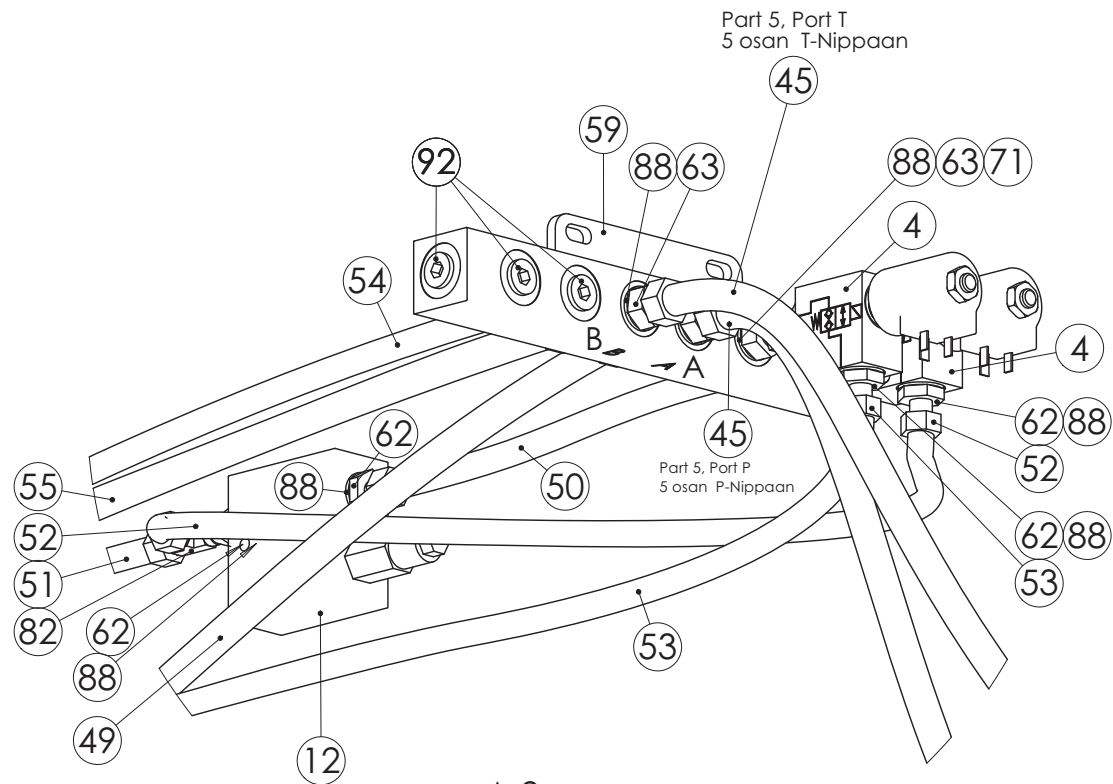

A 2
1:4

98920201 HYDRAULIIKKA kääntyvä kone