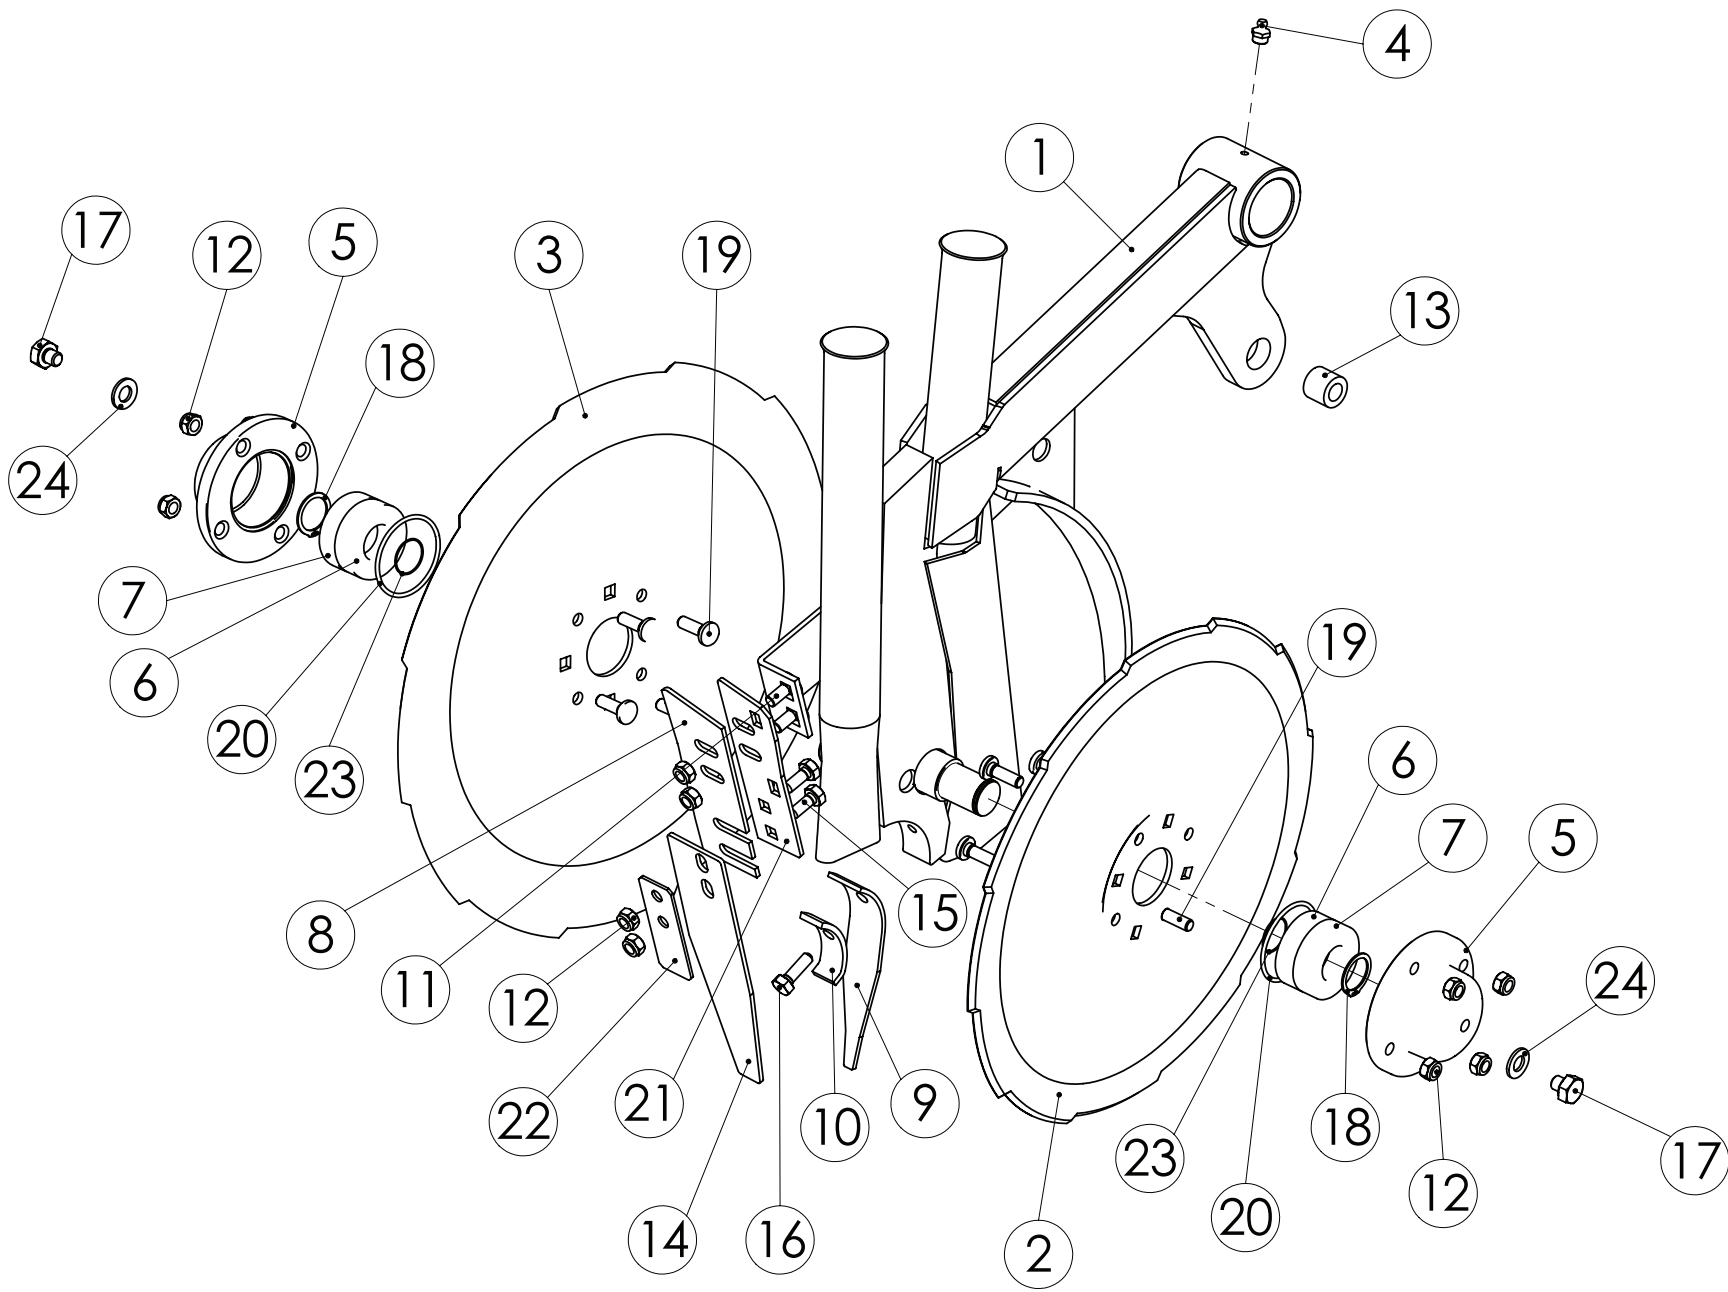

98374802 TAKAVANNAS

98374802 TAKAVANNAS

Pos.	Part No	Pcs	Osan nimi	Description	Benämning	Tyyppi
1	98374971	1	Takavannas	Back coulter	Bakbill	
2	97500913	1	Kiekko	Disc	Tallrik	360 VASEN
3	98277173	1	Kiekko	Disc	Tallrik	400 OIKEA
4	02011022	1	Kaulanippa	Grease nipple	Smörjnippel	AM10 DIN71412
5	98441473	2	Laakeripesä	Bearing housing	Lagerhus	
6	01311265	2	Laakeri	Bearing	Lager	6205-1RS
7	01312027	2	Laakeri	Bearing	Lager	6205
8	98379074	1	Raappa	Scraper	Skrap	
9	98379204	1	Tasoitin	Skimmer	Planslev	
10	98379374	1	Pala	Plate	Plåt	
11	02081599	2	Lukkoruuvi	Set-screw	Ställskruv	M8x20 SFS2458 8.8ZN
12	02151051	12	Lukitusmutteri	Locking nut	Låsmutter	M8 DIN985 8ZN NYLOC
13	98374744	1	Holkki	Bushing	Buchse	22/12,5 -19
14	98520504	1	Tasoitin	Skimmer	Planslev	MAXI
15	05011895	2	Kuusioruuvi	Hexagon bolt	Sexkantskruv	M8x20 SFS2064 M8.8ZN
16	05011937	1	Kuusioruuvi	Hexagon bolt	Sexkantskruv	M8x25 SFS2064 M8.8ZN
17	05010970	2	Kuusioruuvi	Hexagon bolt	Sexkantskruv	M10x10 SFS2064 M8.8ZN
18	01351040	2	Varmistusrengas	Circlip	Låsring	25x1,2 DIN471 FE
19	02100060	8	Puristusruuvi	Pressure screw	Pressbult	M8x25 8.8ZN
20	01343245	2	Tiiviste	Gasket	Tätning	52,07x2,62 SMS 1586 NBR
21	98447774	1	Raappa	Scraper	Skrap	
22	98447874	1	Levy	Plate	Plåt	
23	01343675	2	Tiiviste	Gasket	Tätning	23,0x1,0 NBR70
24	05061085	2	Aluslaatta	Washer	Bricka	11 SFS2042 FEZN