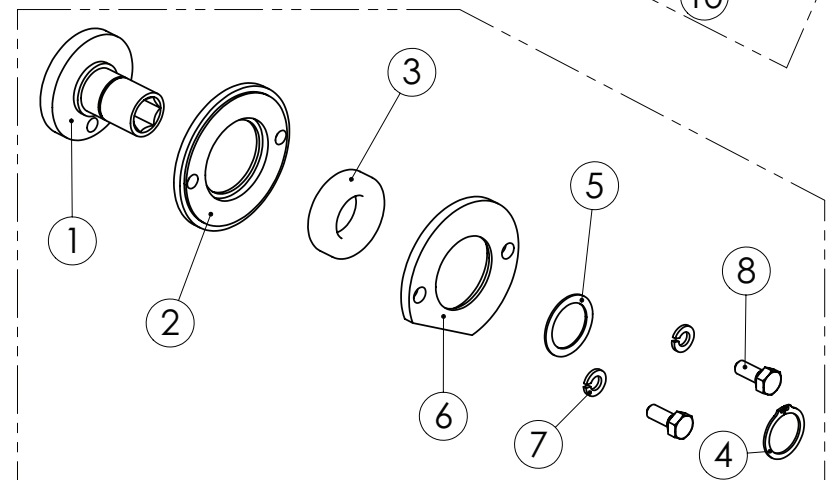

96109904 KIERTOKANKI

98473004 SÄÄTÖOSAT

95905304 KASETTIVAIHDE

98473103 VAPAAKYTKIN KÄYTTÖ

96141104 EPÄKESKO JA LAAKERI

Pos.	Part No	Pcs	Osan nimi	Description	Benämning	Tyyppi
1	95905444	1	Levy	Plate	Plåt	
2	95905544	1	Levy	Plate	Plåt	
3	95905604	1	Hammaspyörä	Toothed wheel	Kugghjul	
4	95905704	1	Hammaspyörä	Toothed wheel	Kugghjul	
5	95905844	2	Väliholkki	Spacer	Distansstycke	
6	05011327	2	Kuusioruuvi	Hexagon bolt	Sexkantskruv	M5x25 SFS2064 8.8ZN
7	02161973	2	Lukitusmutteri	Locking nut	Låsmutter	M5 DIN985 8ZN NYLOC