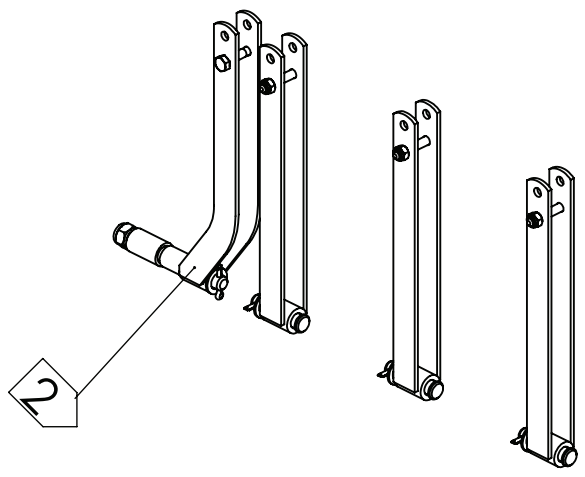

98454203 VANTAIDEN NOSTO 3000

98453504 ULOIN NOSTOTANKO

Pos.	Part No	Pcs	Osan nimi	Description	Benämning	Tyyppi
1	98527074	1	Tanko	Pole	Stång	
2	05002900	1	Kuusioruuvi	Hexagon bolt	Sexkantskruv	M12x65 SFS2063 M8.8ZN
3	02161451	1	Lukitusmutteri	Locking nut	Låsmutter	M12 DIN985 8ZN NYLOC
4	02062965	1	Saksisokka	Split pin	Saxpinne	6,3x36 DIN94 FEZNA2
5	05061118	1	Aluslaatta	Washer	Bricka	22 SFS2042 FEZN
6	98448174	1	Holkki	Bushing	Buchse	33,7x4,05x -55
7	98448274	1	Tappi	Stud	Bult	
8	02161892	1	Lukitusmutteri	Locking nut	Låsmutter	M20 DIN985 8ZN NYLOC

98320704 NOSTOTANKO

Pos.	Part No	Pcs	Osan nimi	Description	Benämning	Tyyppi
1	98320374	1	Reikälatto	Perforated plate	Perforerad plåt	
2	98591044	1	Tappi	Stud	Bult	20x90
3	05002900	1	Kuusioruuvi	Hexagon bolt	Sexkantskruv	M12x65 SFS2063 M8.8ZN
4	02161451	1	Lukitusmutteri	Locking nut	Låsmutter	M12 DIN985 8ZN NYLOC
5	02062965	1	Saksisokka	Split pin	Saxpinne	6,3x36 DIN94 FEZNA2
6	05061118	1	Aluslaatta	Washer	Bricka	22 SFS2042 FEZN

98454203 VANTAIDEN NOSTO

Pos.	Part No	Pcs	Osan nimi	Description	Benämning	Tyyppi
1	98320704	10	Etutanko	Front arm	Främre arm	
2	98453504	2	Takatanko	Rear arm	Bakre arm