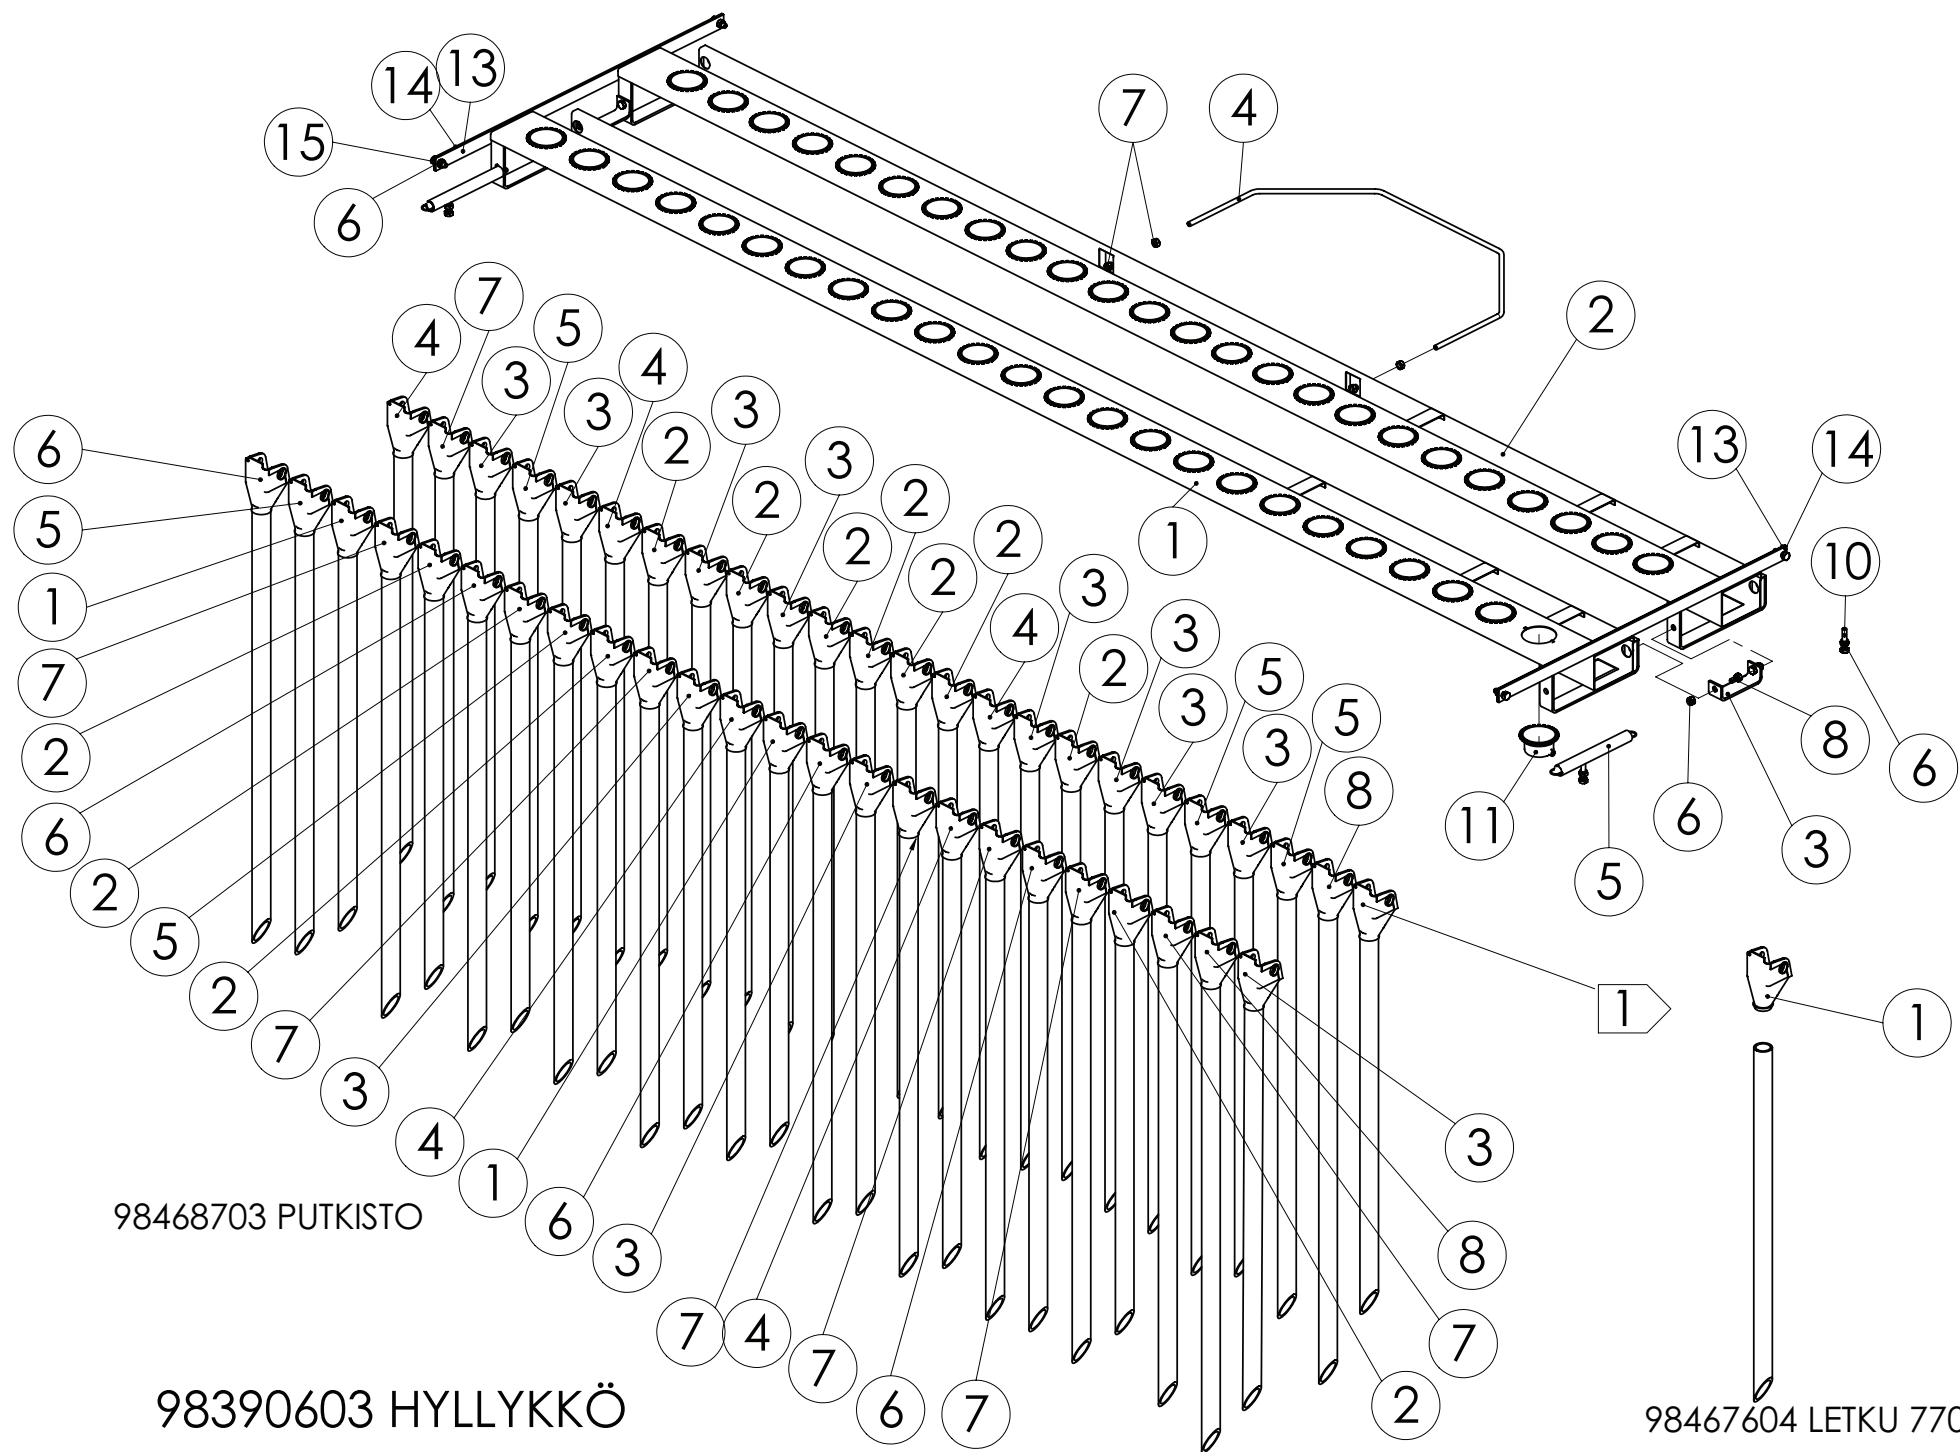

98468703 PUTKISTO

98390603 HYLLYKKÖ

98467604 LETKU 770

98467604 LETKU 770

Pos.	Part No	Pcs	Osan nimi	Description	Benämning	Tyyppi
1	95751014	1	Suppilo	Cone	Nedmatningsträtt	

98468703 PUTKISTO

Pos.	Part No	Pcs	Osan nimi	Description	Benämning	Tyyppi
1	98467604	3	Letku	Hose	Slang	770
2	98467904	11	Letku	Hose	Slang	800
3	98535304	11	Letku	Hose	Slang	820
4	98535404	5	Letku	Hose	Slang	840
5	98535504	5	Letku	Hose	Slang	860
6	98468204	4	Letku	Hose	Slang	880
7	98468304	7	Letku	Hose	Slang	900
8	98535604	2	Letku	Hose	Slang	950

98390603 HYLLEYKKÖ

Pos.	Part No	Pcs	Osan nimi	Description	Benämning	Tyyppi
1	98277363	1	Kannatin	Support	Konsol	L=2581
2	98330063	1	Kannatin	Support	Konsol	L=2581
3	98390764	2	Kulmakiinnitin	Angle fastener	Viknelfästdon	
4	98453363	1	Kahva	Hand spoke	Handspak	
5	95193644	2	Jousi	Spring	Fjäder	
6	02151051	12	Lukitusmutteri	Locking nut	Låsmutter	M8 DIN985 8ZN NYLOC
7	02161067	4	Kuusiomutteri	Hexagon nut	Sexkantmutter	M8 SFS2067 8ZN
8	05011856	2	Kuusioruuvi	Hexagon bolt	Sexkantskruv	M8x16 SFS2064 M8.8ZN
9	05011895	2	Kuusioruuvi	Hexagon bolt	Sexkantskruv	M8x20 SFS2064 M8.8ZN
10	05012031	4	Kuusioruuvi	Hexagon bolt	Sexkantskruv	M8x40 SFS2064 M8.8ZN
11	95675413	48	Nivelosa	Link	Led	
12	98468703	1	Putkisto	Tubes	Teleskop	
13	98850364	2	Säädin	Governor	Regulator	S=2mm L=700
14	98850464	2	Säädin	Governor	Regulator	S=3mm L=700
15	05011937	4	Kuusioruuvi	Hexagon bolt	Sexkantskruv	M8x25 SFS2064 M8.8ZN