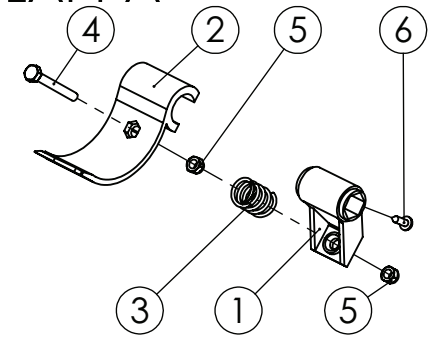

95524804 POHJA-
LÄPPÄ