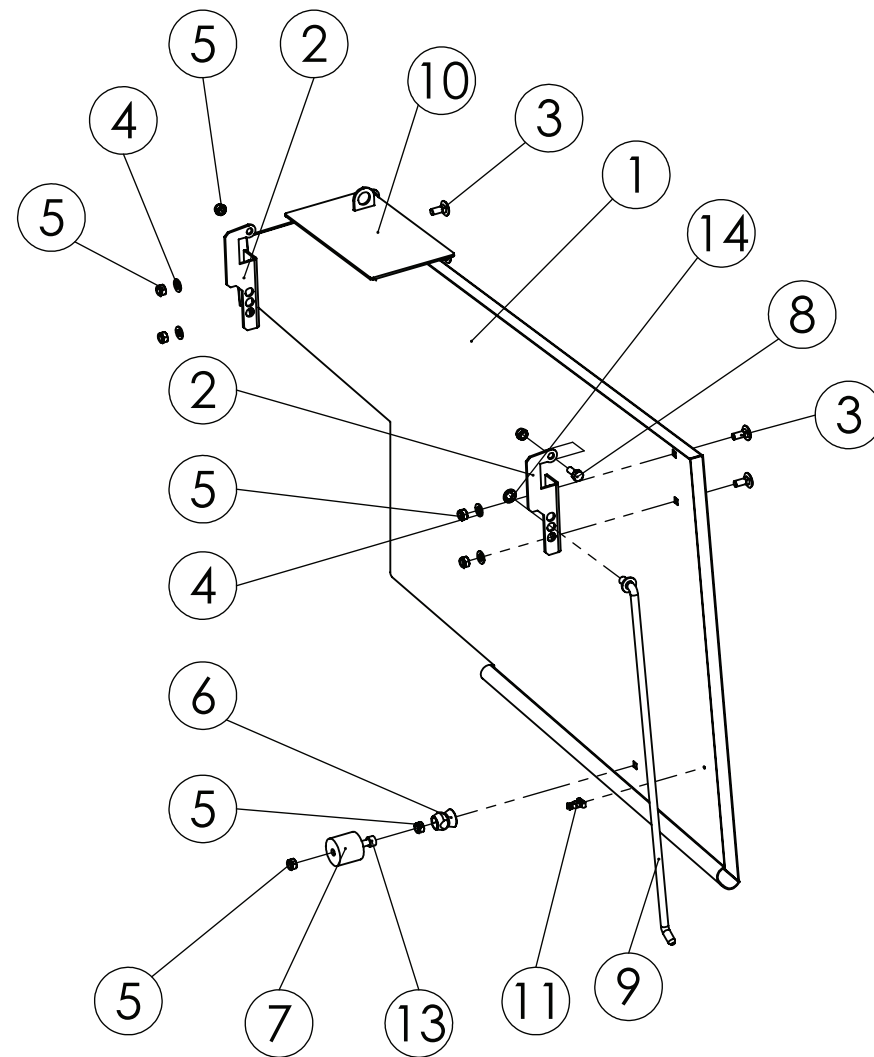

98894903 KANSI OIK.