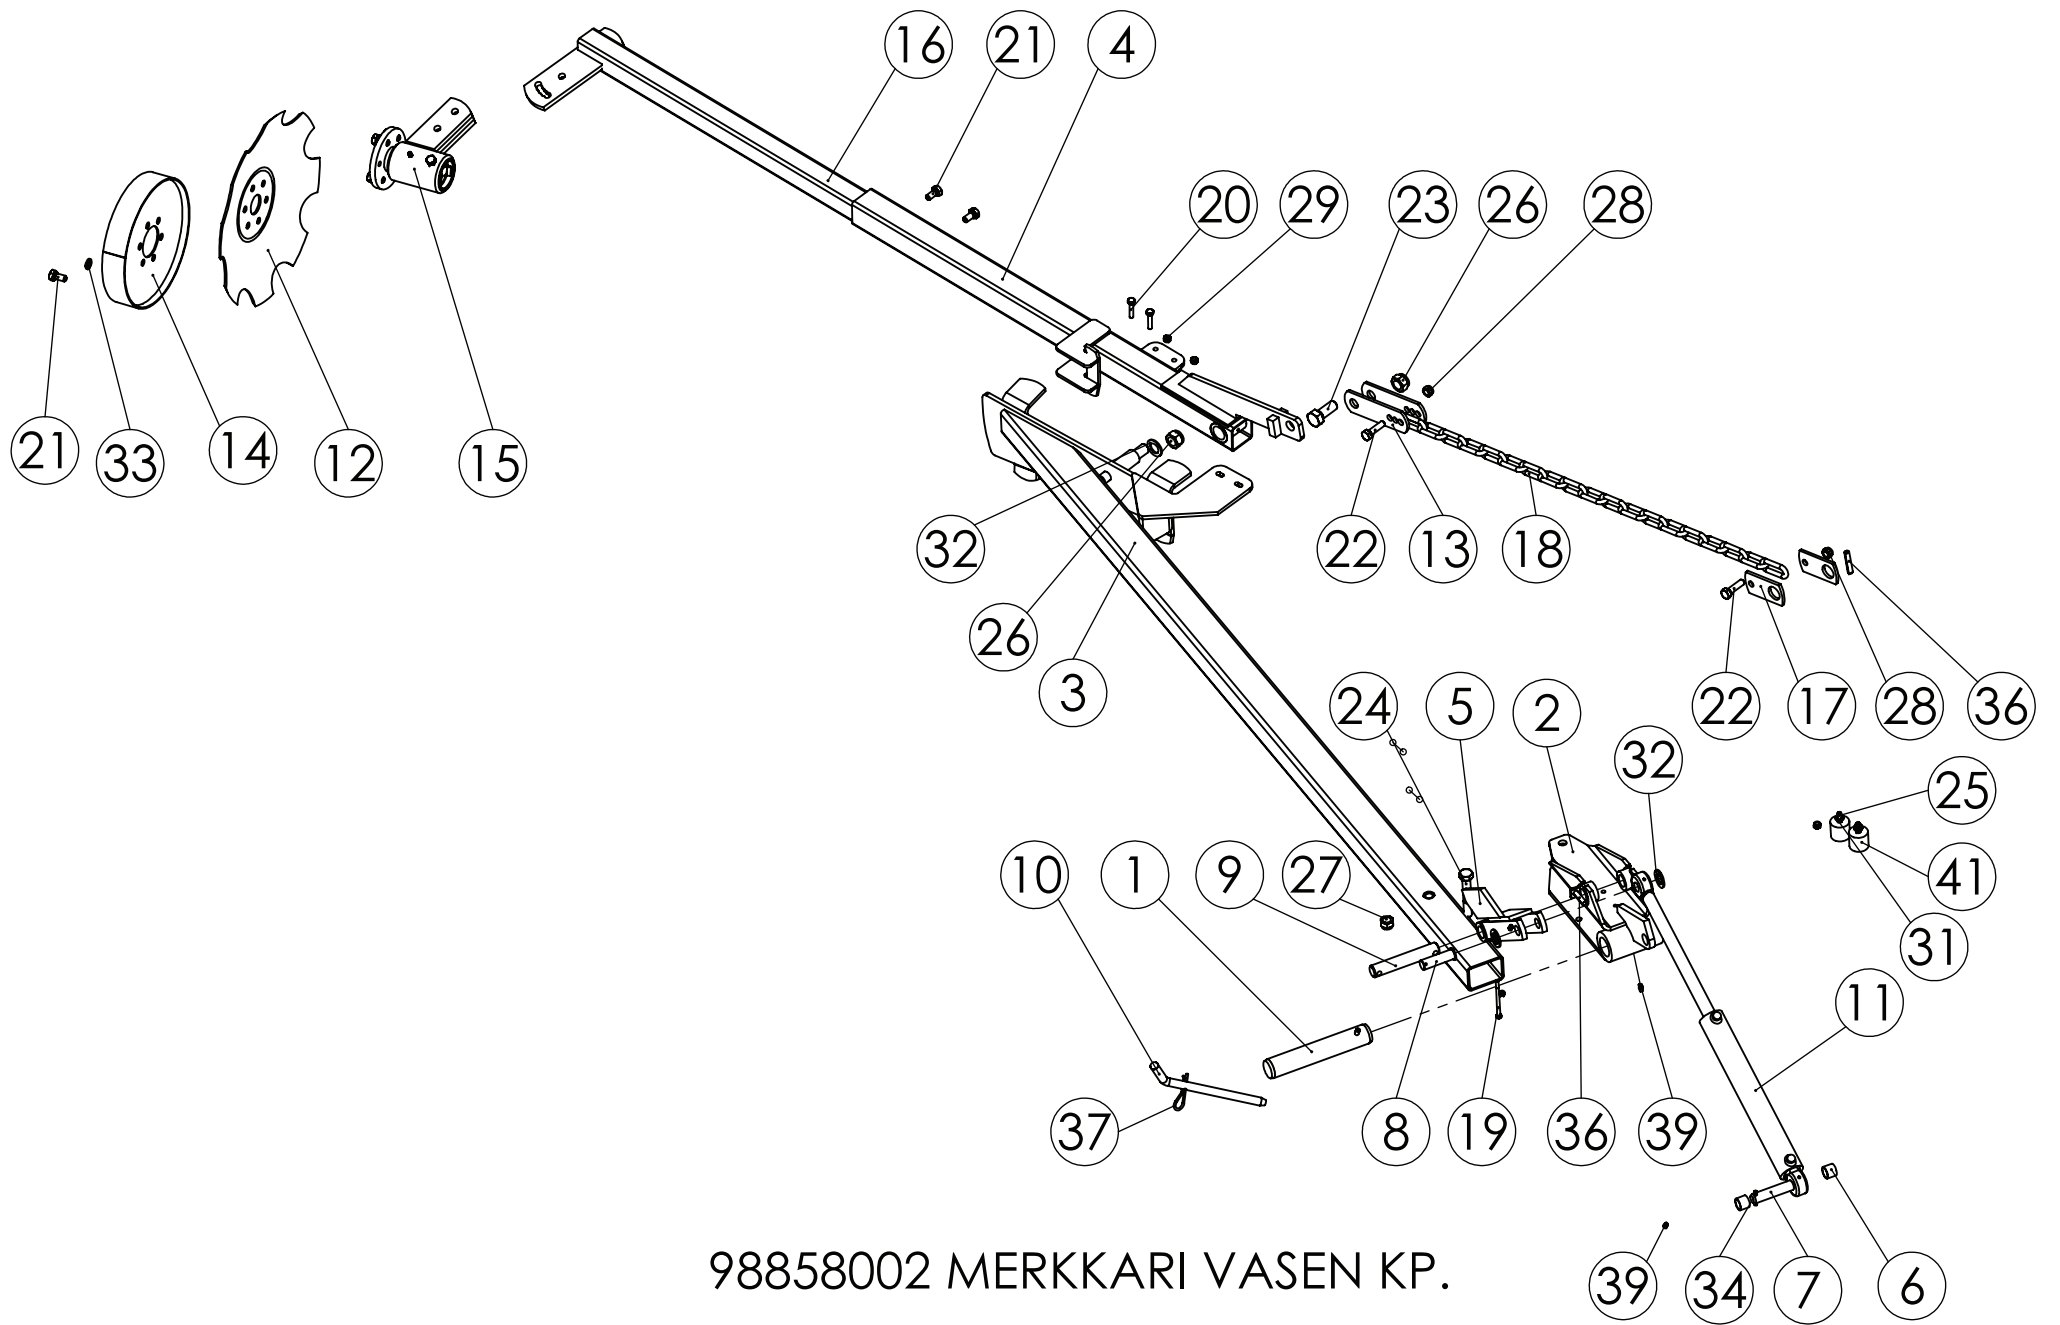

98858002 MERKKARI VASEN KP.

98858002 MERKKARI VASEN KP.

Pos.	Part No	Pcs	Osan nimi	Description	Benämning	Tyyppi
1	98361044	1	Tappi	Stud	Bult	40x225
2	98353773	1	Hahlolevy	Backing plate	Gaffelplåt	
3	98869873	1	Runkoputki	Shaft tube	Stamrör	
4	98870073	1	Putki	Tube	Rör	Right
5	98700773	1	Nivelosa	Link	Led	
6	98515474	2	Holkki	Bushing	Buchse	25x2x -20
7	97298144	1	Tappi	Stud	Bult	20x106
8	95918044	1	Tappi	Stud	Bult	20x71
9	97756244	1	Tappi	Stud	Bult	25x146
10	98511544	1	Tappi taivutettu	Bent stud	Böjd bult	
11	98360273	1	Sylinteri	Cylinder	Cylinder	
12	98407803	1	Kiekkö	Disc	Tallrik	BELLOTA MOD.1965 16"
13	97693414	2	Säätökörva	Control lug	Regleringsfäste	
14	98478374	1	Rajoitin	Delimiter	Begränsare	Ø268
15	98473604	1	Laakeri	Bearing	Lager	
16	98870173	1	Putki	Tube	Rör	Left
17	98920574	2	Latta	Flat bar	Plattstång	
18	98920744	1	Ketju	Chain	Kedja	9x55x13 TES82-35
19	05001570	1	Kuusioruuvi	Hexagon bolt	Sexkantskruv	M6x90 M8.8ZN SFS2063
20	05012031	2	Kuusioruuvi	Hexagon bolt	Sexkantskruv	M8x40 SFS2064 M8.8ZN
21	02091042	8	Kuusioruuvi	Hexagon bolt	Sexkantskruv	M12x25 SFS2064 M8.8ZN
22	05012874	2	Kuusioruuvi	Hexagon bolt	Sexkantskruv	M12x45 SFS2064 M 8.8ZN
23	02091035	1	Kuusioruuvi	Hexagon bolt	Sexkantskruv	M20x50 SFS 2064 M8.8ZN
24	05003615	1	Kuusioruuvi	Hexagon bolt	Sexkantskruv	M16x100 SFS2063
25	02091060	2	Kuusioruuvi	Hexagonal socket head screw	Sexkanthållsskruv	M8x25 ZN ISO 7380
26	02161892	2	Lukitusmutteri	Locking nut	Låsmutter	M20 DIN985 8ZN NYLOC
27	02151083	1	Lukitusmutteri	Locking nut	Låsmutter	M16 DIN985 8ZN NYLOC
28	02161451	2	Lukitusmutteri	Locking nut	Låsmutter	M12 DIN985 8ZN NYLOC
29	02151051	4	Lukitusmutteri	Locking nut	Låsmutter	M8 DIN985 8ZN NYLOC
30	02161758	1	Lukitusmutteri	Locking nut	Låsmutter	M6 DIN985 8ZN NYLOC
31	05061656	2	Aluslaatta	Washer	Bricka	9 SFS2042 FEZN
32	05061118	4	Aluslaatta	Washer	Bricka	22 SFS2042 FEZN
33	05061053	6	Aluslaatta	Washer	Bricka	B12 DIN127 FEZN
34	02062475	2	Jousisokka	Spring pin	Fjäderpinne	6x36 DIN1481 ZN
35	02062041	1	Jousisokka	Spring pin	Fjäderpinne	8x70 DIN1481 55SI7ZN
36	02062690	2	Jousisokka	Spring pin	Fjäderpinne	10x50 DIN1481 55SI7ZN
37	02061954	1	Haarajousisokka	Snap pin	Fjäderpinne, R-Sprint	4x74 FEZN8
38	02062868	1	Saksisokka	Split pin	Saxpinne	4x36 DIN94 FEZNA2
39	02011158	4	Kaulanippa	Grease nipple	Smörjnippel	AM6 DIN71412
40	01791526	2	Pidin	Holder	Klammer	No. 1014702
41	01791525	2	Pidin	Holder	Klammer	No. 1014701