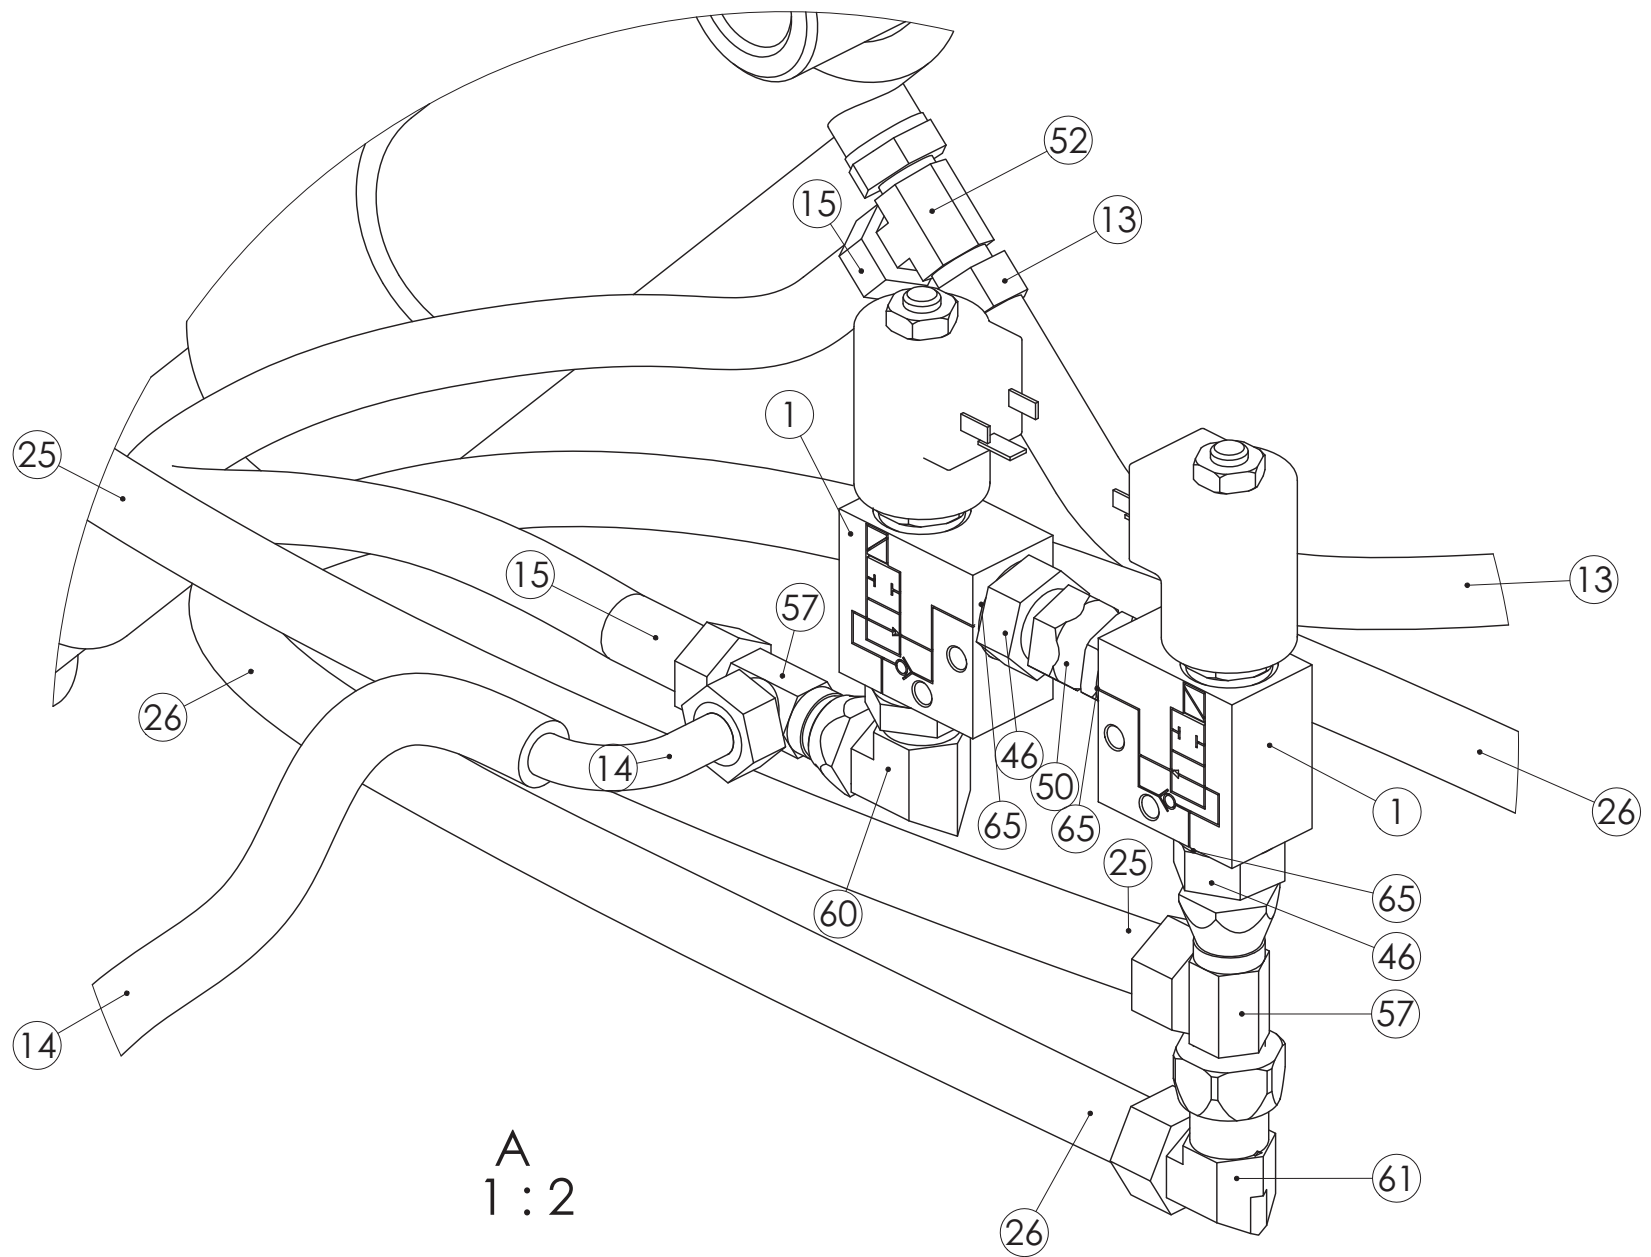

A
1 : 2

98920301 HYDRAULIIKKA kiinteä kone