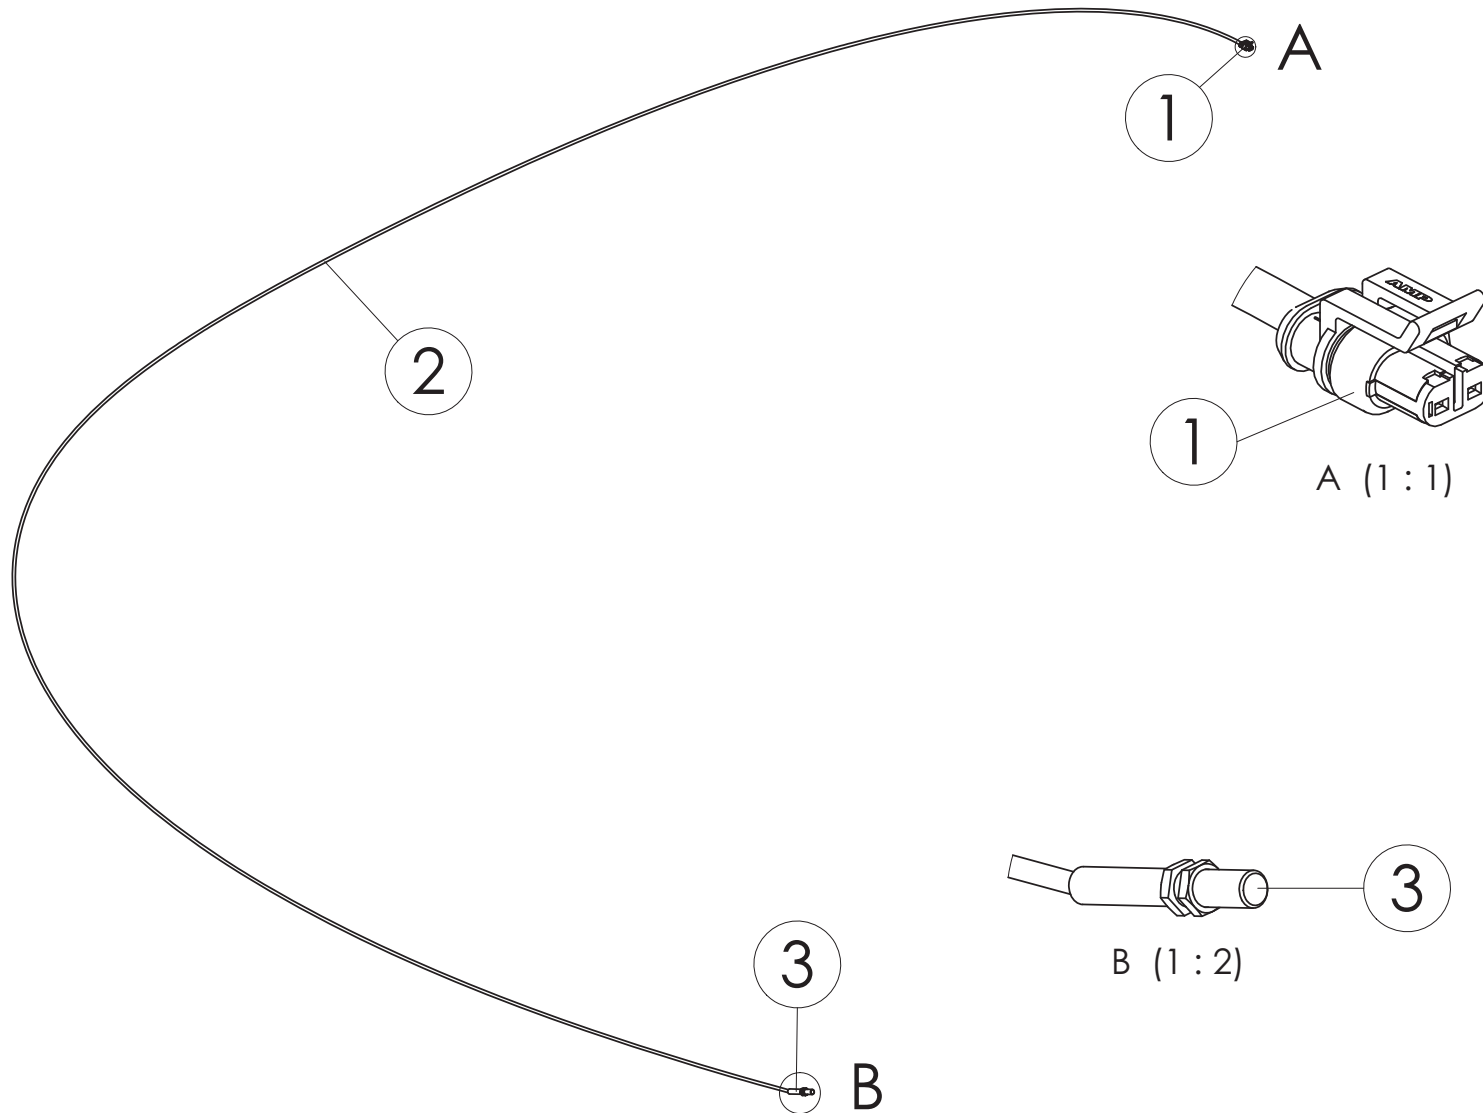

A (1 : 4)

B (1 : 4)

C (1 : 4)

98976303

Pos.	Part No	Pcs	Osan nimi	Description	Benämning	Tyyppi
1	01461081	1	10-napaliitin kuori	Connector	Kontakt	HC-B10-TFL-52/O1M20S
2	01461071	1	10-napaliitin (uros)	Connector	Kontakt	HC-B10-ESTS
3	98979603	1	Kaapelisarja	Cable	Kabel	
4	01450701	3	Solenoidi johto + Liitin	Solenoid cable + Connector	Solenoiden kabel + Anslutning	