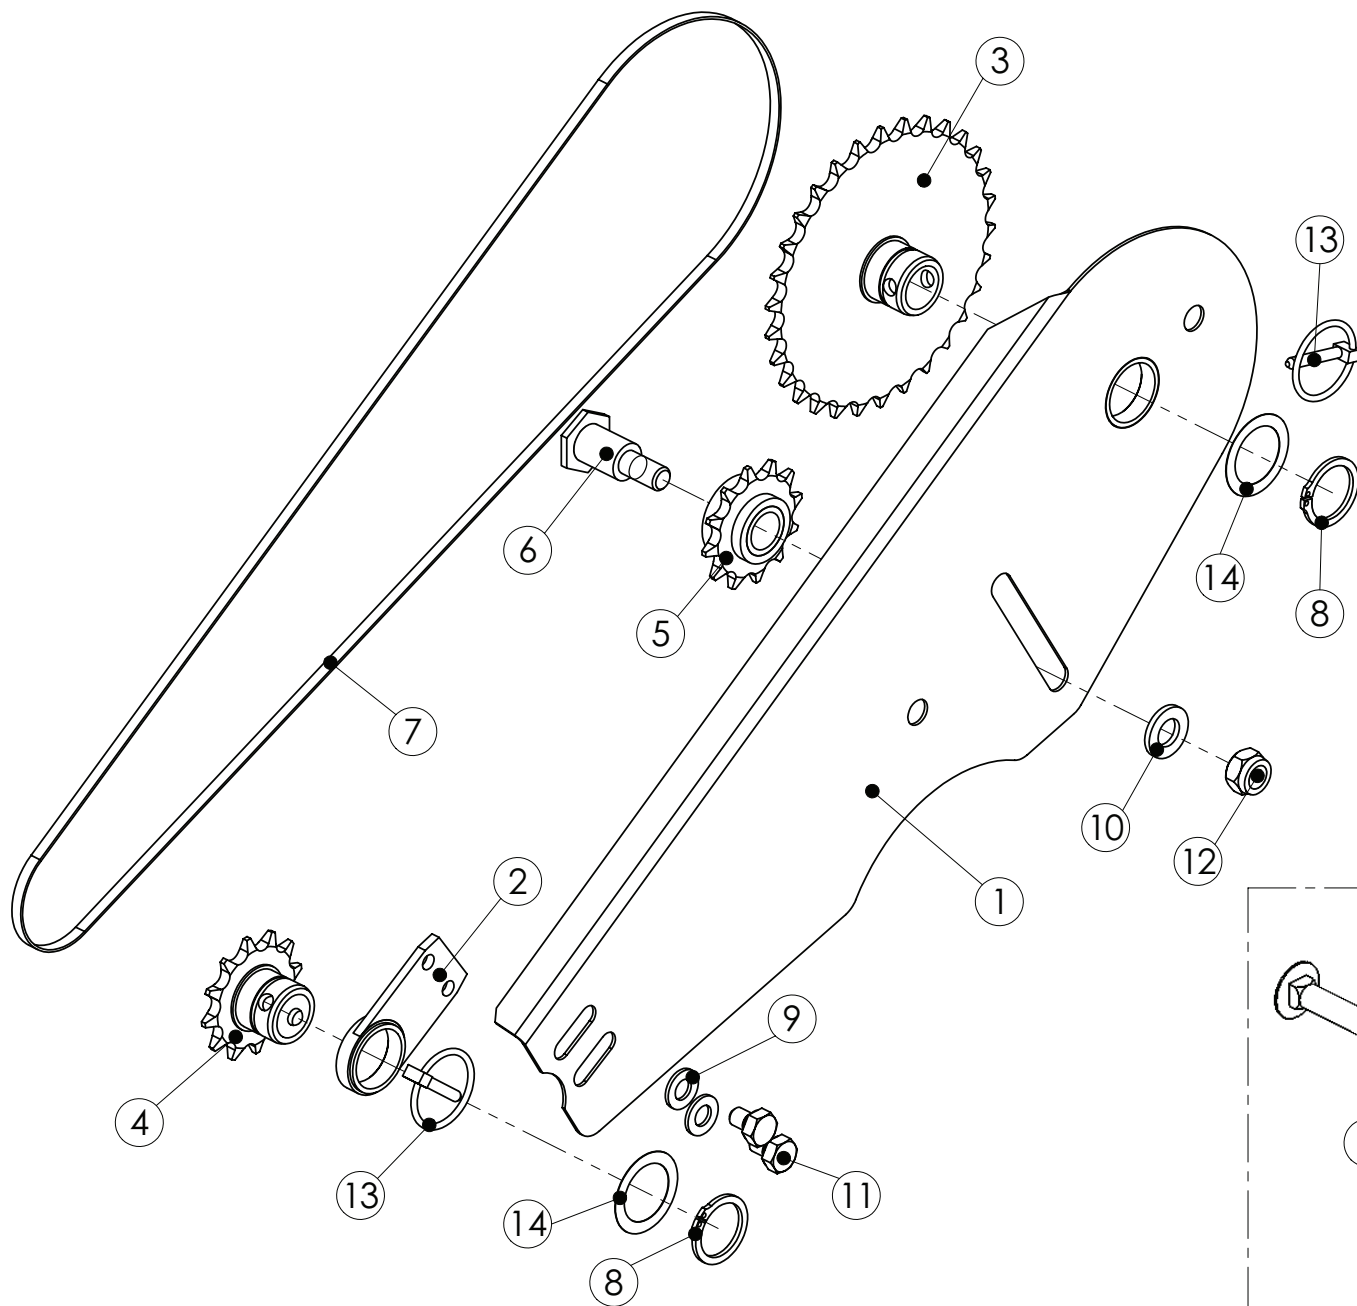

AA 49870----> 98939203 SPS-VÄLITYS Z30 / Z12

98309044 KETJUPYÖRÄ Z15

Pos.	Part No	Pcs	Osan nimi	Description	Benämning	Tyyppi
1		1	Holkki	Bushing	Buchse	
2		1	Hammashkehä Z15			
3	98328304	1	Laakeri	Bearing	Lager	20-26x20 SMS777
4	02011158	1	Kaulanippa	Grease nipple	Smörjnippel	AM6 DIN71412

98445804 KETJUNKIRISTÄJÄ Z12 L=56

Pos.	Part No	Pcs	Osan nimi	Description	Benämning	Tyyppi
1	96908444	1	Akseli	Axle	Axel	L=56
2	97875144	1	Ketjupyörä	Sprocket	Kedjehjul	Z 12
3	05061085	1	Aluslaatta	Washer	Bricka	11 SFS2042 FEZN
4	02161444	1	Lukitusmutteri	Locking nut	Låsmutter	M10 DIN985 8ZN NYLOC
5	02080386	1	Lukkoruuvi	Set-screw	Ställskruv	M10x80 SFS2458 8.8ZN

98314404 KETJUNKIRISTÄJÄ Z12 L=42

Pos.	Part No	Pcs	Osan nimi	Description	Benämning	Tyyppi
1	97349844	1	Akseli	Axle	Axel	
2	97875144	1	Ketjupyörä	Sprocket	Kedjehjul	Z 12
3	05061085	1	Aluslaatta	Washer	Bricka	11 SFS2042 FEZN
4	02161444	1	Lukitusmutteri	Locking nut	Låsmutter	M10 DIN985 8ZN NYLOC
5	02083796	1	Lukkoruuvi	Set-screw	Ställskruv	M10x60 SFS2458 8.8ZN

98939203 SPS-VÄLITYS

Pos.	Part No	Pcs	Osan nimi	Description	Benämning	Tyyppi
1	98939363	1	Levy	Plate	Plåt	
2	98311074	1	Säädin	Governor	Regulator	
3	98939444	1	Ketjupyörä	Sprocket	Kedjehjul	Z30
4	97373244	1	Ketjupyörä	Sprocket	Kedjehjul	Z 12
5	97349144	1	Ketjupyörä	Sprocket	Kedjehjul	Z12 08B
6	97349044	1	Akseli	Axle	Axel	
7	01832548	1	Rullaketju	Roller chain	Rullkedja	08B-1x84 R SFS2392
8	01351935	2	Varmistusrengas	Circlip	Låsring	25x2 DIN471 AS FE
9	05061656	2	Aluslaatta	Washer	Bricka	9 SFS2042 FEZN
10	05061303	1	Aluslaatta	Washer	Bricka	13x25x3 DIN1441 FEZN
11	05011831	2	Kuusioruuvi	Hexagon bolt	Sexkantskruv	M8x12 SFS2064 M8.8ZN
12	02161444	1	Lukitusmutteri	Locking nut	Låsmutter	M10 DIN985 8ZN NYLOC
13	02062242	2	Rengassokka	Linch pin	Sprint	4,5x40 FEZN
14	05061673	2	Aluslaatta	Washer	Bricka	25x35x0,2 DIN988ZN