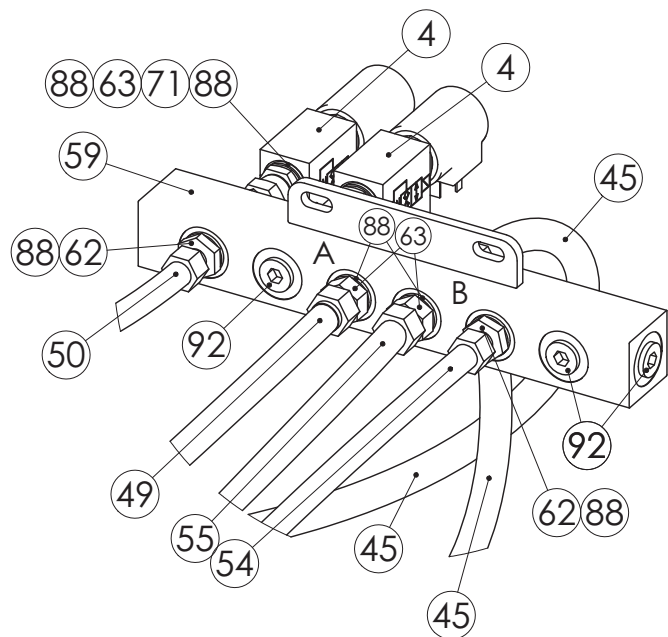

A
1:4

98920201 HYDRAULIIKKA kääntyvä kone