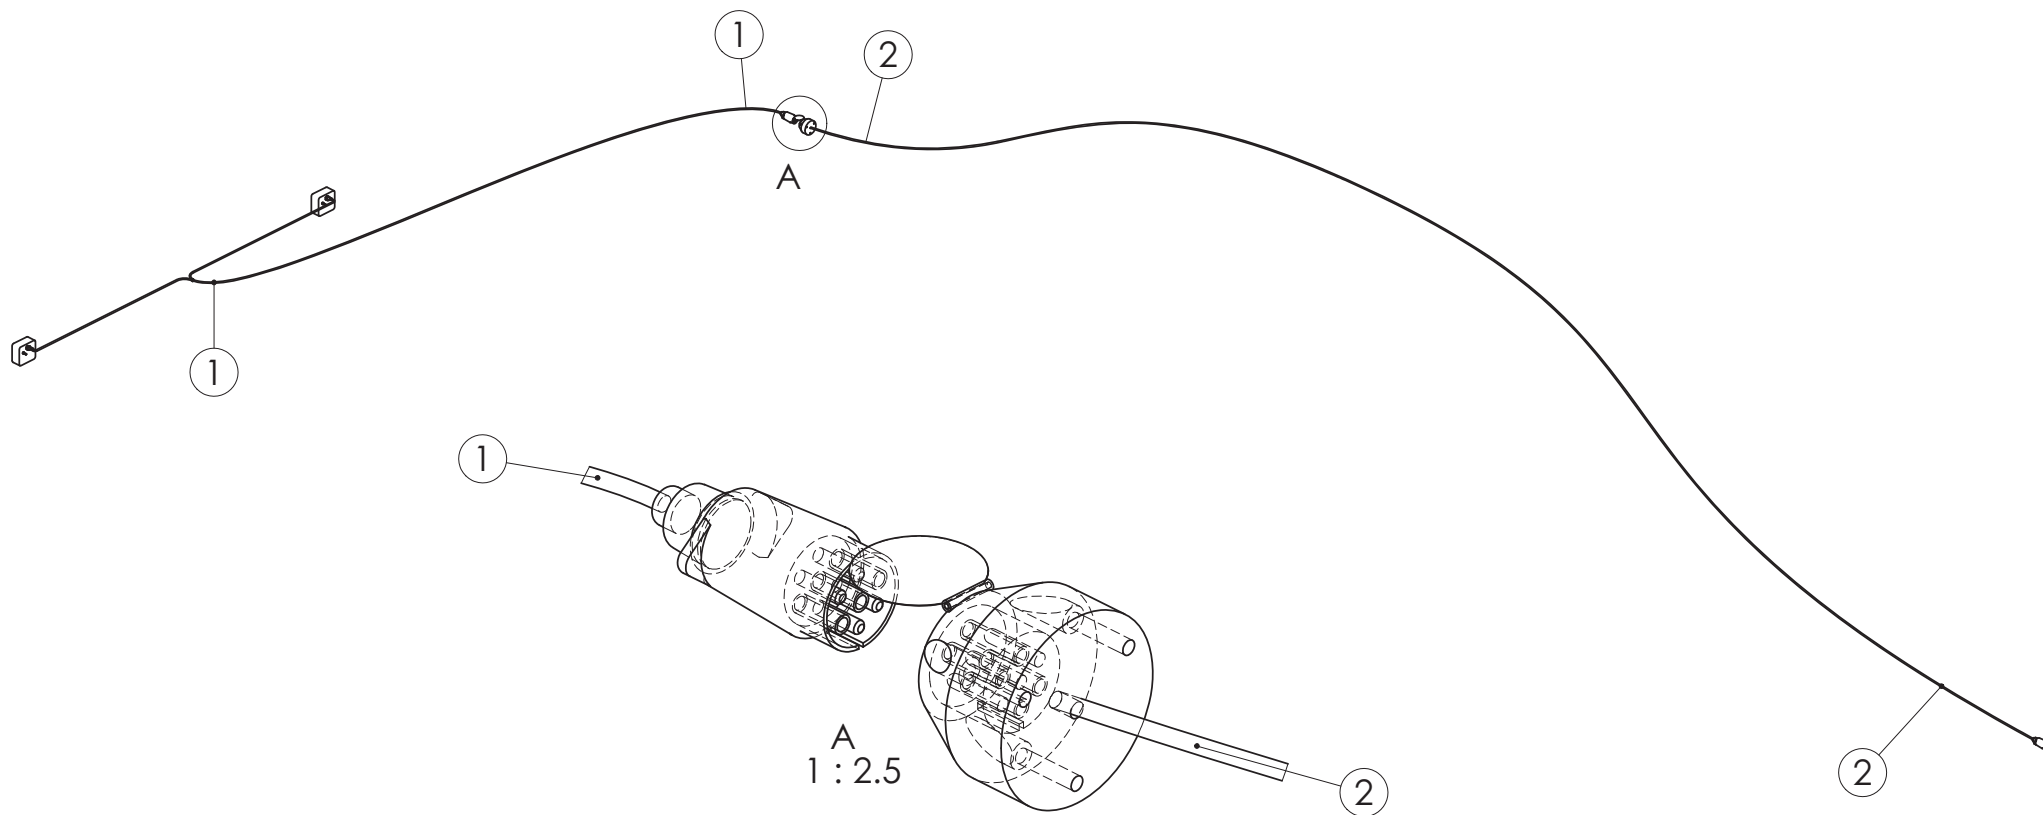

98976103

Pos.	Part No	Pcs	Osan nimi	Description	Benämning	Tyyppi
1	98013903	1	Valosarja	Light assembly	Ljusserie	
2	98975803	1	Jatkojohto	Wire	Kabel