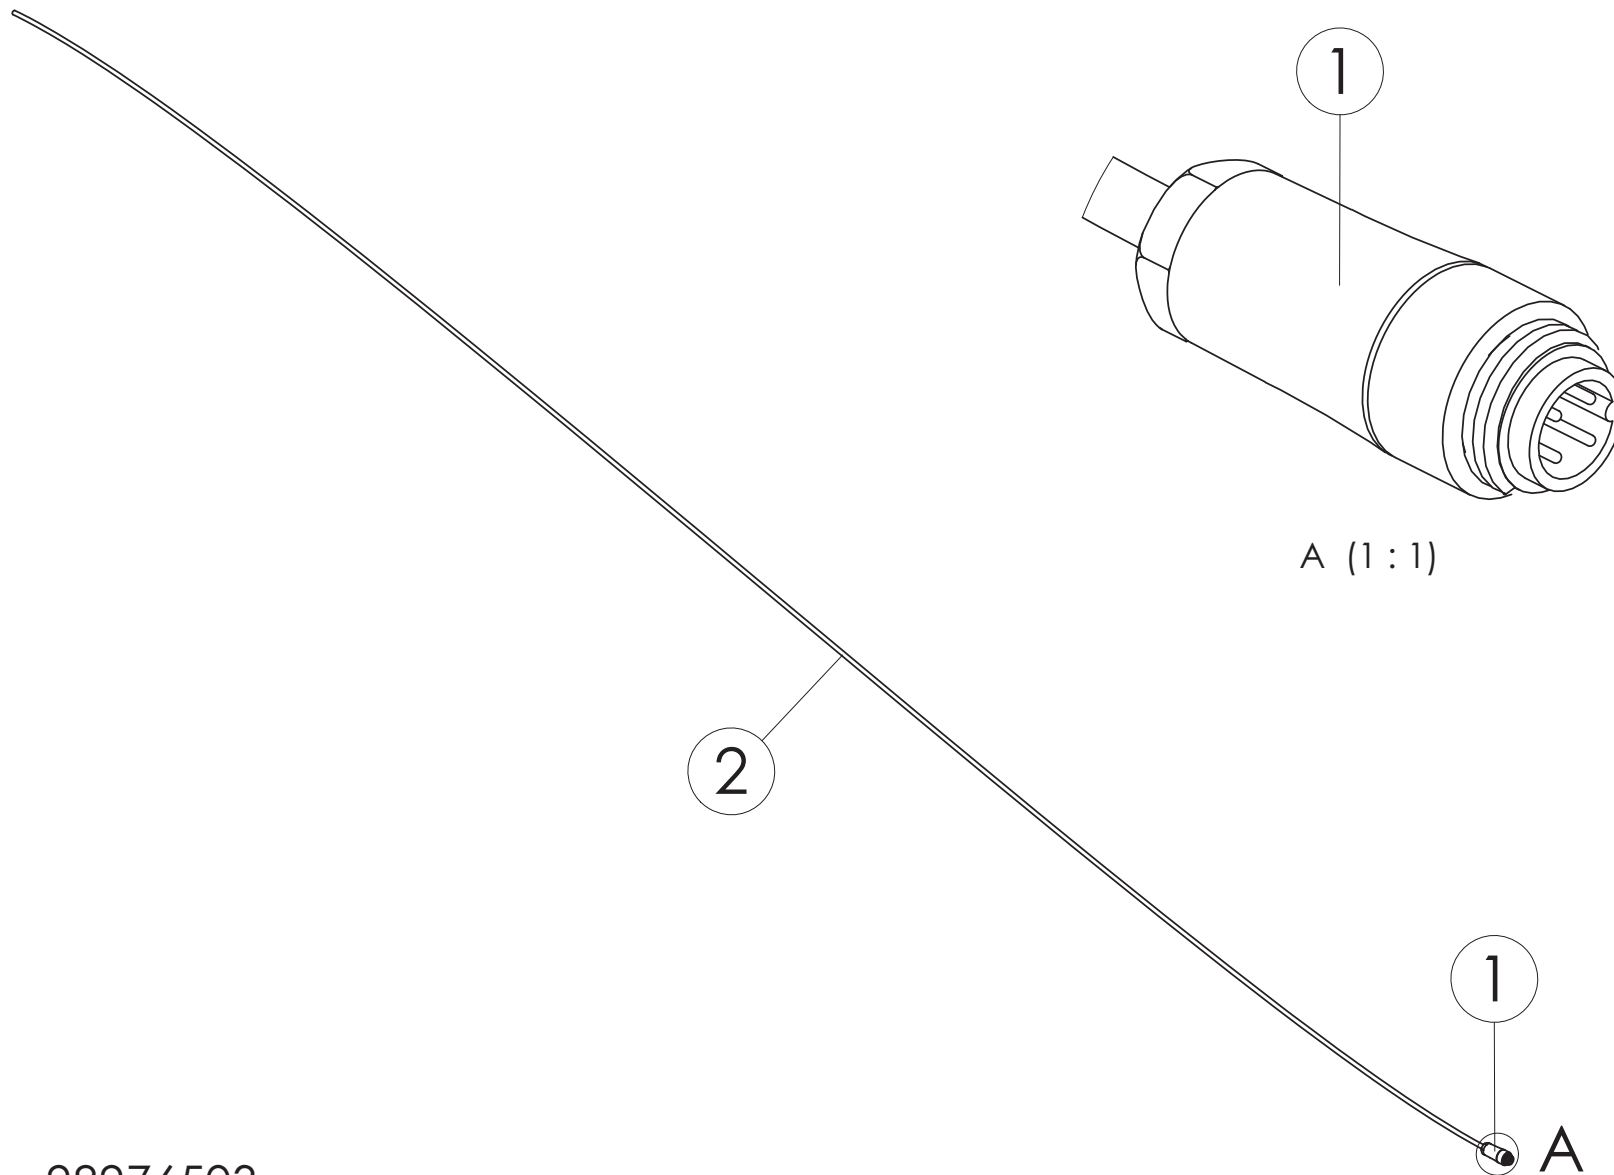

98976503

Pos.	Part No	Pcs	Osan nimi	Description	Benämning	Tyyppi
1	02051071	1	Pistoke	Connector	Stickkontakt	CO 16 20H003 110 10
2	01461209	1	Kaapeli	Cable	Kabel	DATAFLEX CY 2x2x0,75