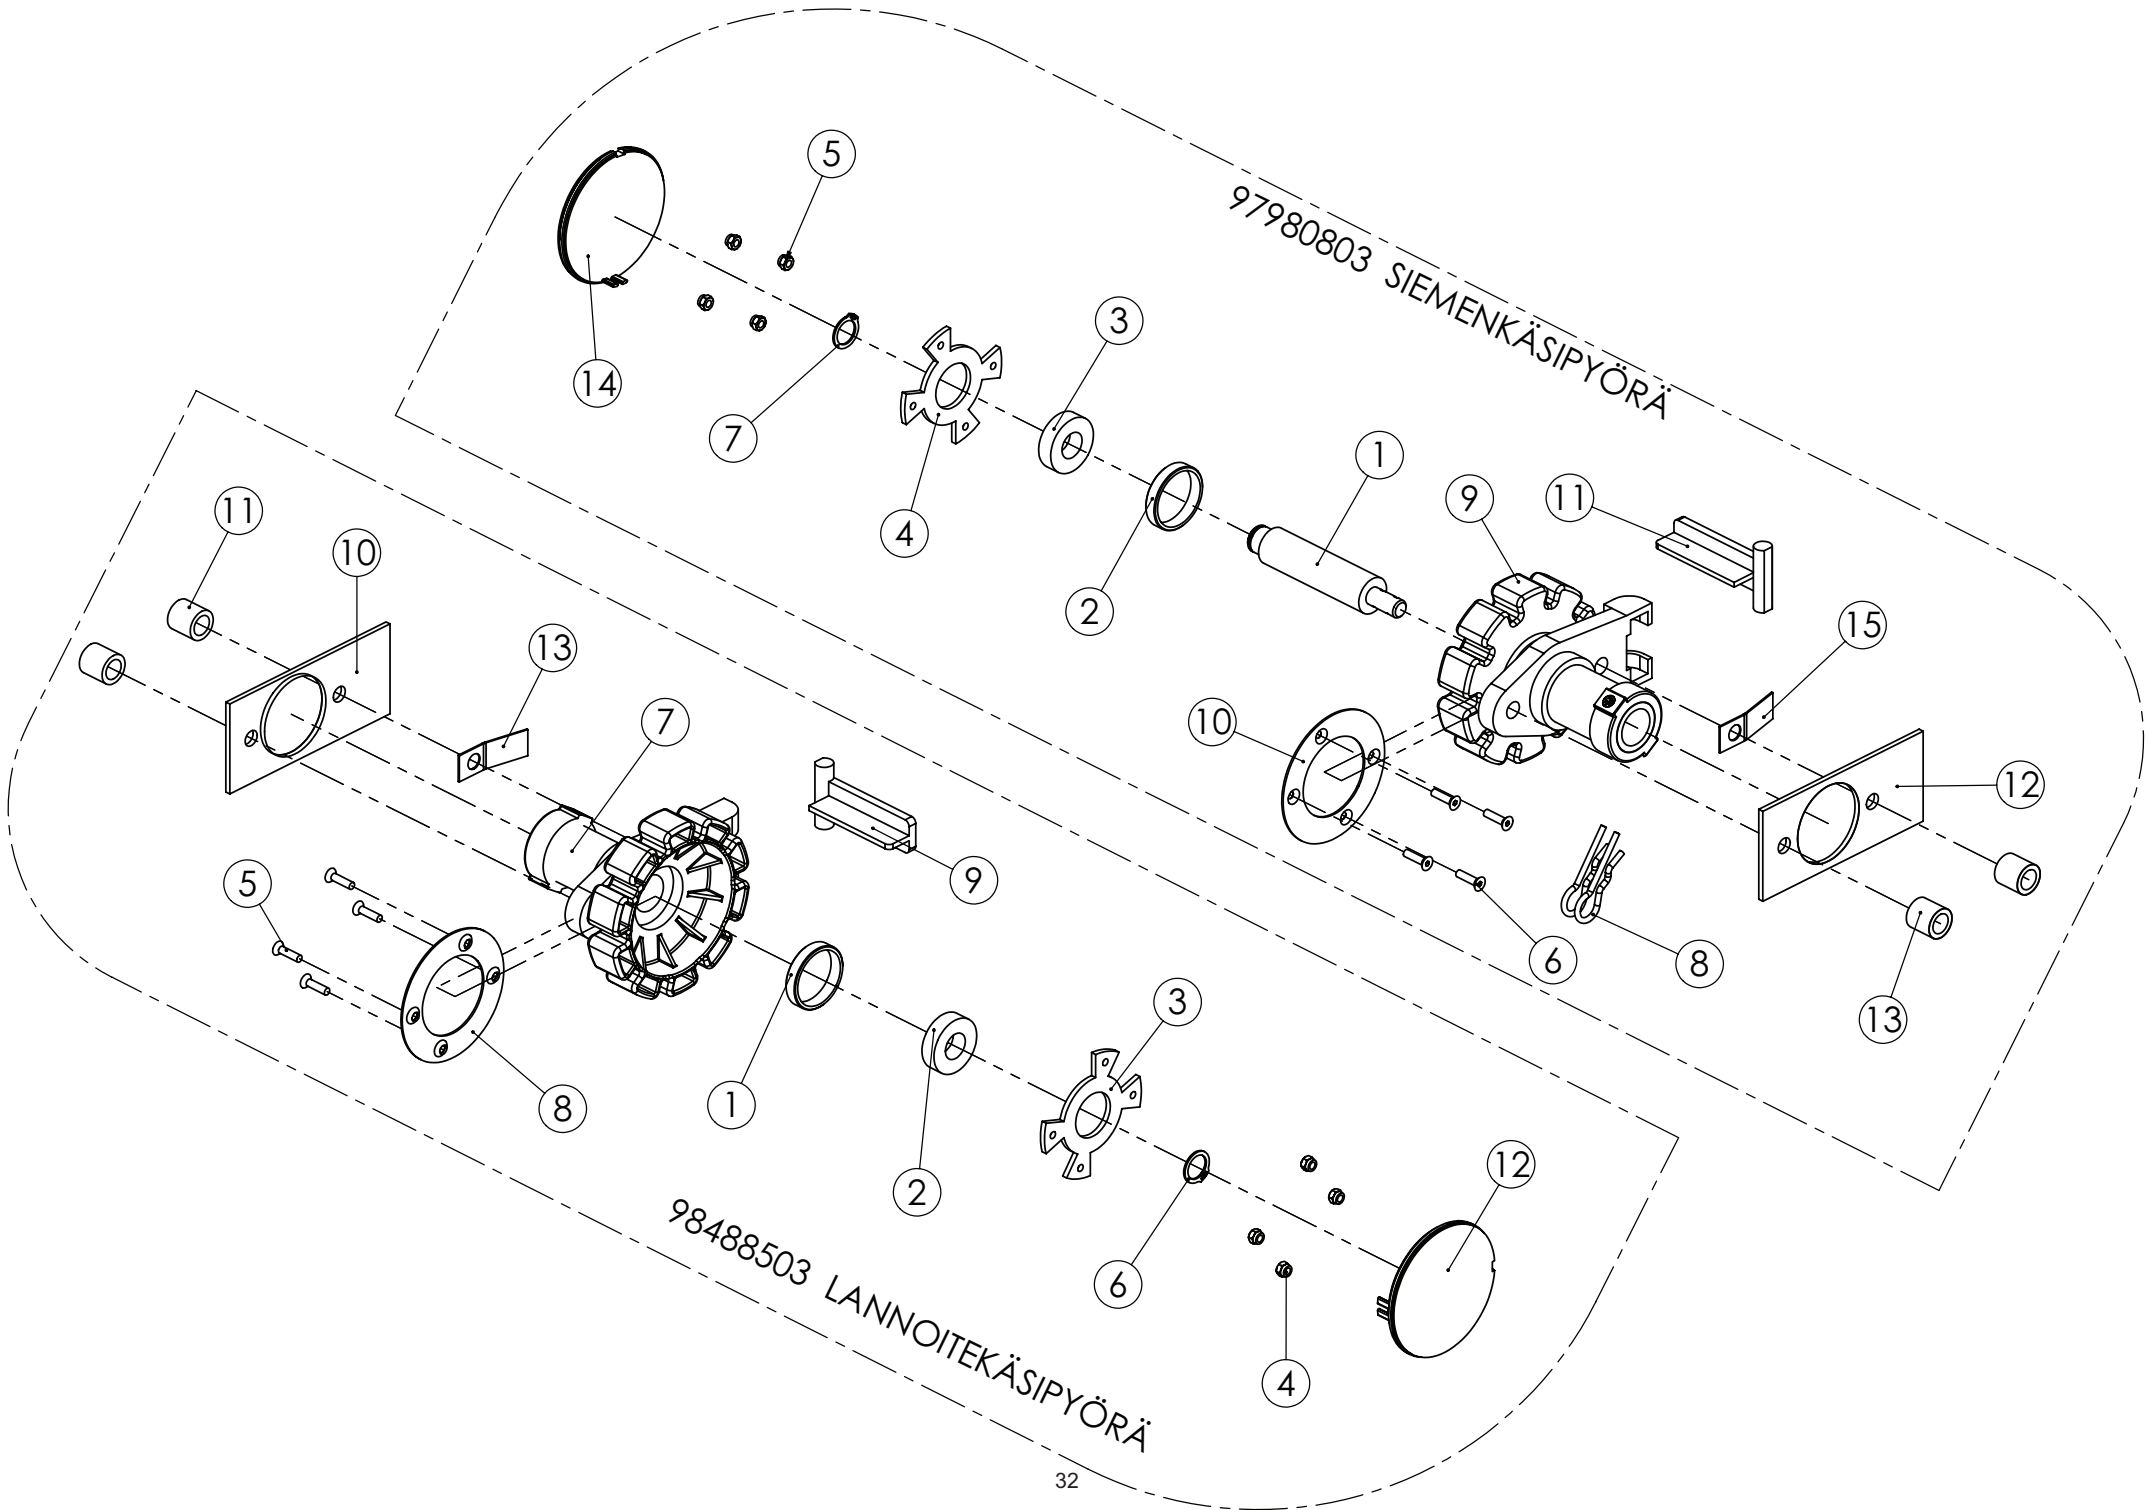

97980803 SIEMENKÄSIPYÖRÄ

98488503 LANNOITEKÄSIPYÖRÄ

97980803 SIEMENKÄSIPYÖRÄ

Pos.	Part No	Pcs	Osan nimi	Description	Benämning	Tyyppi
1	97980944	1	Akseli	Axle	Axel	
2	97981004	1	Holkki	Bushing	Buchse	Ø40xØ20x7
3	01311858	1	Laakeri	Bearing	Lager	6002-2RS
4	97981164	1	Levy	Plate	Plåt	
5	02151044	4	Lukitusmutteri	Locking nut	Låsmutter	M4 DIN985 NYLOC
6	02102461	4	Kuusioruuvi	Hexagon bolt	Sexkantskruv	M4x16 DIN7991 ZN
7	01351683	1	Varmistusrengas	Circlip	Låsring	15x1 DIN471 FE
8	94407644	2	Haarajousisokka	Snap pin	Fjäderpinne, R-Sprint	Ø3
9	95599704	1	Käsiympörä	Hand wheel	Handhjul	
10	98305543	1	Levy	Plate	Plåt	1xØ76
11	95580864	1	Pidin	Holder	Klammer	
12	96096244	1	Levy	Plate	Plåt	
13	96096344	2	Putki	Tube	Rör	Ø17,2x2,9x17
14	94287064	1	Kansi	Cover plate	Lock	
15	95581244	1	Jousi	Spring	Fjäder	

98488503 LANNOITEKÄSIPYÖRÄ

Pos.	Part No	Pcs	Osan nimi	Description	Benämning	Tyyppi
1	97981004	1	Holkki	Bushing	Buchse	Ø40xØ20x7
2	01311858	1	Laakeri	Bearing	Lager	6002-2RS
3	97981164	1	Levy	Plate	Plåt	
4	02151044	4	Lukitusmutteri	Locking nut	Låsmutter	M4 DIN985 NYLOC
5	02102461	4	Kuusioruuvi	Hexagon bolt	Sexkantskruv	M4x16 DIN7991 ZN
6	01351683	1	Varmistusrengas	Circlip	Låsring	15x1 DIN471 FE
7	95599704	1	Käsiympörä	Hand wheel	Handhjul	
8	98305543	1	Levy	Plate	Plåt	1xØ76
9	95580864	1	Pidin	Holder	Klammer	
10	96096244	1	Levy	Plate	Plåt	
11	96096344	2	Putki	Tube	Rör	Ø17,2x2,9x17
12	94287064	1	Kansi	Cover plate	Lock	
13	95581244	1	Jousi	Spring	Fjäder