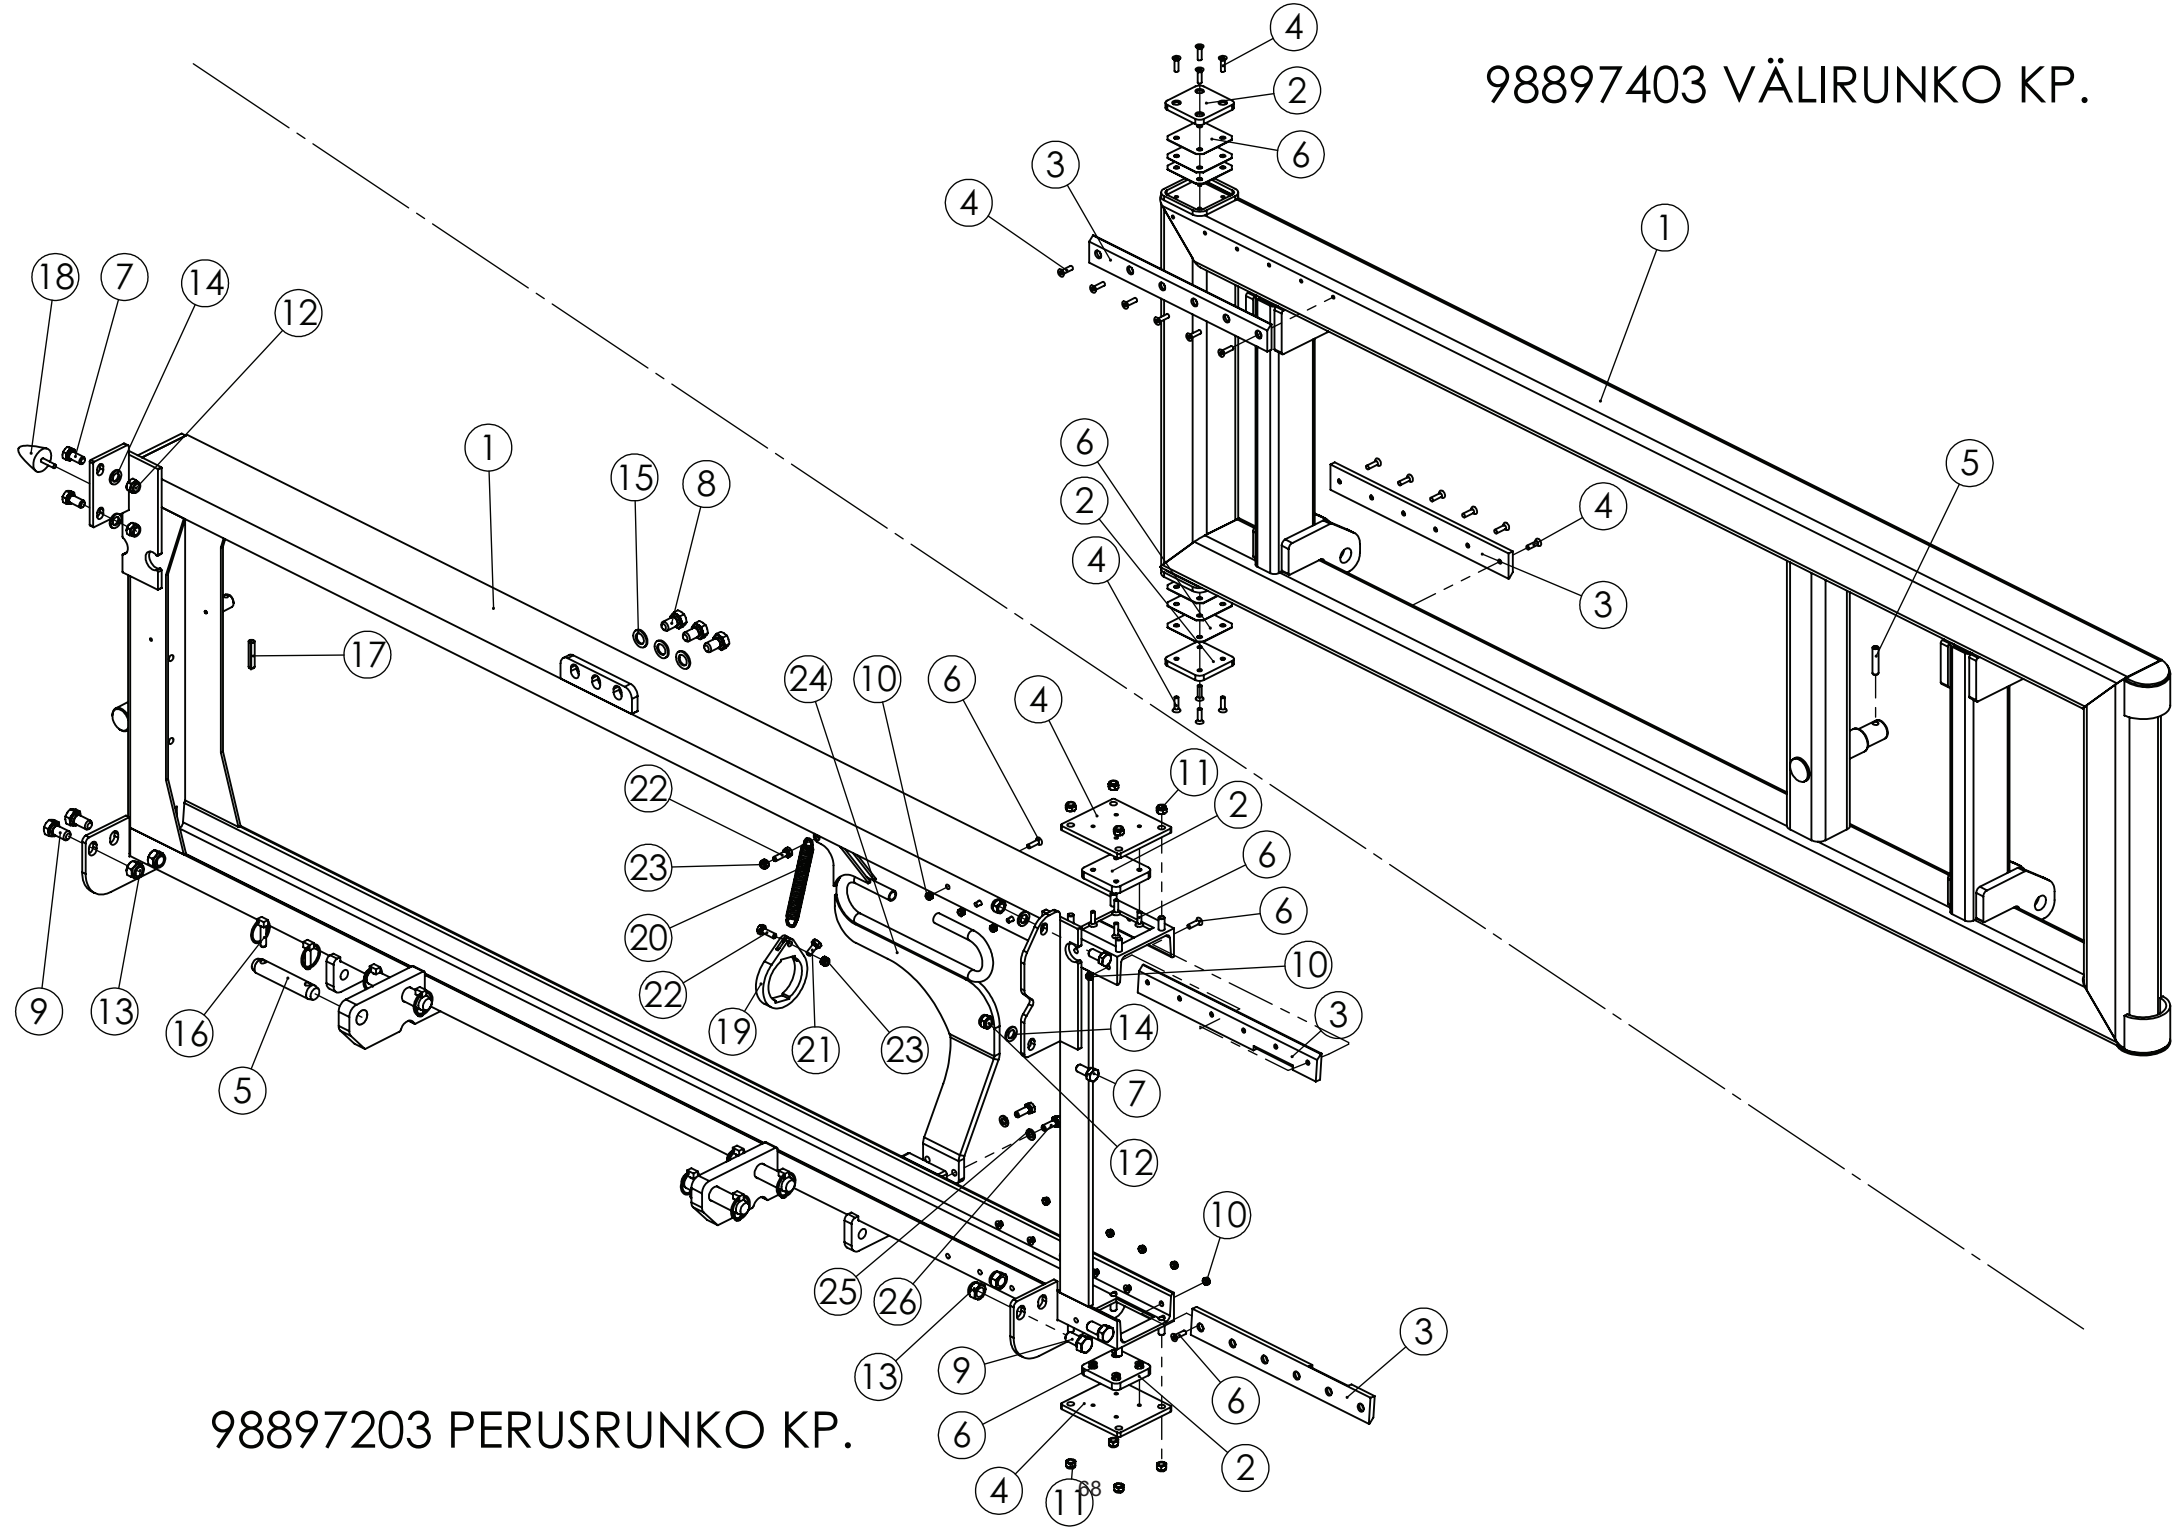

98897403 VÄLIRUNKO KP.

98897203 PERUSRUNKO KP.

98897203 PERUSRUNKO KP.

Pos.	Part No	Pcs	Osan nimi	Description	Benämning	Tyyppi
1	98870973	1	Runko	Frame	Ram	
2	98872804	2	Liukupala	Slide	Sild	
3	98896604	2	Luisti	Slide	Sild	
4	98873974	2	Kansi	Cover plate	Lock	
5	97604644	4	Tappi	Stud	Bult	30x165
6	02091060	18	Kuusiokoloruuvi	Hexagonal socket head screw	Sexkanthålskruv	M8x30 DIN7991 8.8 Zn
7	02081365	4	Kuusioruuvi	Hexagon bolt	Sexkantskruv	M16x35 SFS2064 M 8.8ZN
8	02091034	3	Kuusioruuvi	Hexagon bolt	Sexkantskruv	M20x35 SFS2064 M8.8ZN
9	05013684	4	Kuusioruuvi	Hexagon bolt	Sexkantskruv	M20x40 SFS2064 M8.8ZN
10	02151051	10	Lukitusmutteri	Locking nut	Låsmutter	M8 DIN985 8ZN NYLOC
11	02161451	8	Lukitusmutteri	Locking nut	Låsmutter	M12 DIN985 8ZN NYLOC
12	02151083	4	Lukitusmutteri	Locking nut	Låsmutter	M16 DIN985 8ZN NYLOC
13	02161892	4	Lukitusmutteri	Locking nut	Låsmutter	M20 DIN985 8ZN NYLOC
14	05061102	4	Aluslaatta	Washer	Bricka	18 SFS2042 FEZN
15	05061118	3	Aluslaatta	Washer	Bricka	22 SFS2042 FEZN
16	02061635	8	Rengassokka	Linch pin	Sprint	11x43 FEZN
17	02061993	1	Jousisokka	Spring pin	Fjäderpinne	12x60 DIN1481 55SI7ZN
18	02040909	1	Kumijousi kp	Rubberspring	Gummifjäder	50/65 M8x35 MALLI B
19	98924474	1	Pidin	Holder	Klammer	
20	95869244	1	Jousi	Spring	Fjäder	Ø4 x Ø25 L=175
21	05012345	1	Kuusioruuvi	Hexagon bolt	Sexkantskruv	M10x25 SFS2064 M8.8ZN
22	05012426	2	Kuusioruuvi	Hexagon bolt	Sexkantskruv	M10x35 SFS2064 M8.8ZN
23	02161444	2	Lukitusmutteri	Locking nut	Låsmutter	M10 DIN985 8ZN NYLOC
24	98924303	1	Letkuannatin	Support	Konsol	Ø12,5
25	05061303	2	Aluslaatta	Washer	Bricka	13x25x3 DIN1441 FEZN
26	05012828	2	Kuusioruuvi	Hexagon bolt	Sexkantskruv	M12x35 SFS2064 M8.8ZN

98897403 VÄLIRUNKO KP.

Pos.	Part No	Pcs	Osan nimi	Description	Benämning	Tyyppi
1	98872073	1	Välirunko	Intermediate frame	Mellanram	
2	98927504	2	Liukupala	Slide	Sild	
3	98898204	2	Luisti	Slide	Sild	
4	02091060	20	Kuusiokoloruuvi	Hexagonal socket head screw	Sexkanthålskruv	M8x30 DIN7991 8.8 Zn
5	02061993	1	Jousisokka	Spring pin	Fjäderpinne	12x60 DIN1481 55SI7ZN
6	98927644	6	Levy	Plate	Plåt	S = 1mm