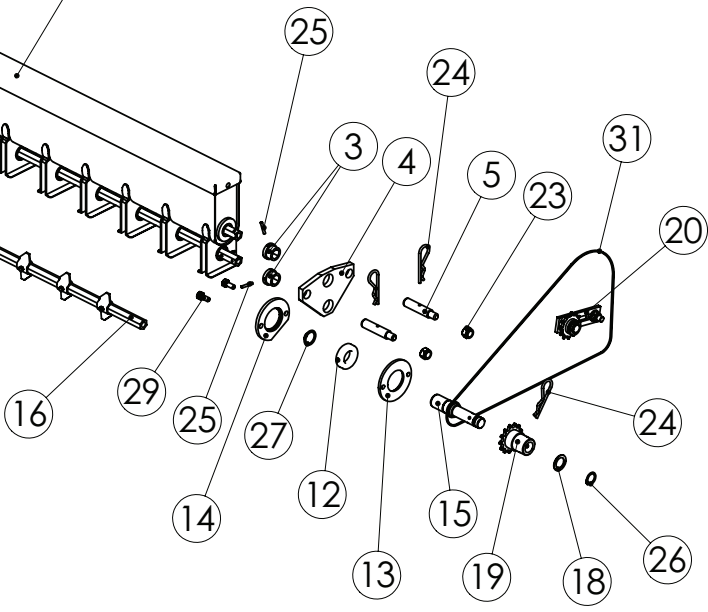

98475204 KIRISTIN

98403503 SEKOITUSAKSELI 3000

98384901 PEITTAUSLAITE 3000

Pos.	Part No	Pcs	Osan nimi	Description	Benämning	Tyyppi
1	98475364	1	Ketjunkiristin	Chain stretcher	Kedjespännare	
2	97349104	1	Ketjupyörä	Sprocket	Kedjehjul	Z12 08B
3	96793044	1	Aluslaatta	Washer	Bricka	16,5x28x3
4	01351682	1	Varmistusrenkas	Circlip	Låsring	16x1 DIN471 FE
5	02100057	1	Lukkoruuvi	Set-screw	Ställskruv	M10x30 SFS2458 8.8ZN
6	05061085	1	Aluslaatta	Washer	Bricka	11 SFS2042 FEZN
7	02161444	1	Lukitusmutteri	Locking nut	Låsmutter	M10 DIN985 8ZN NYLOC