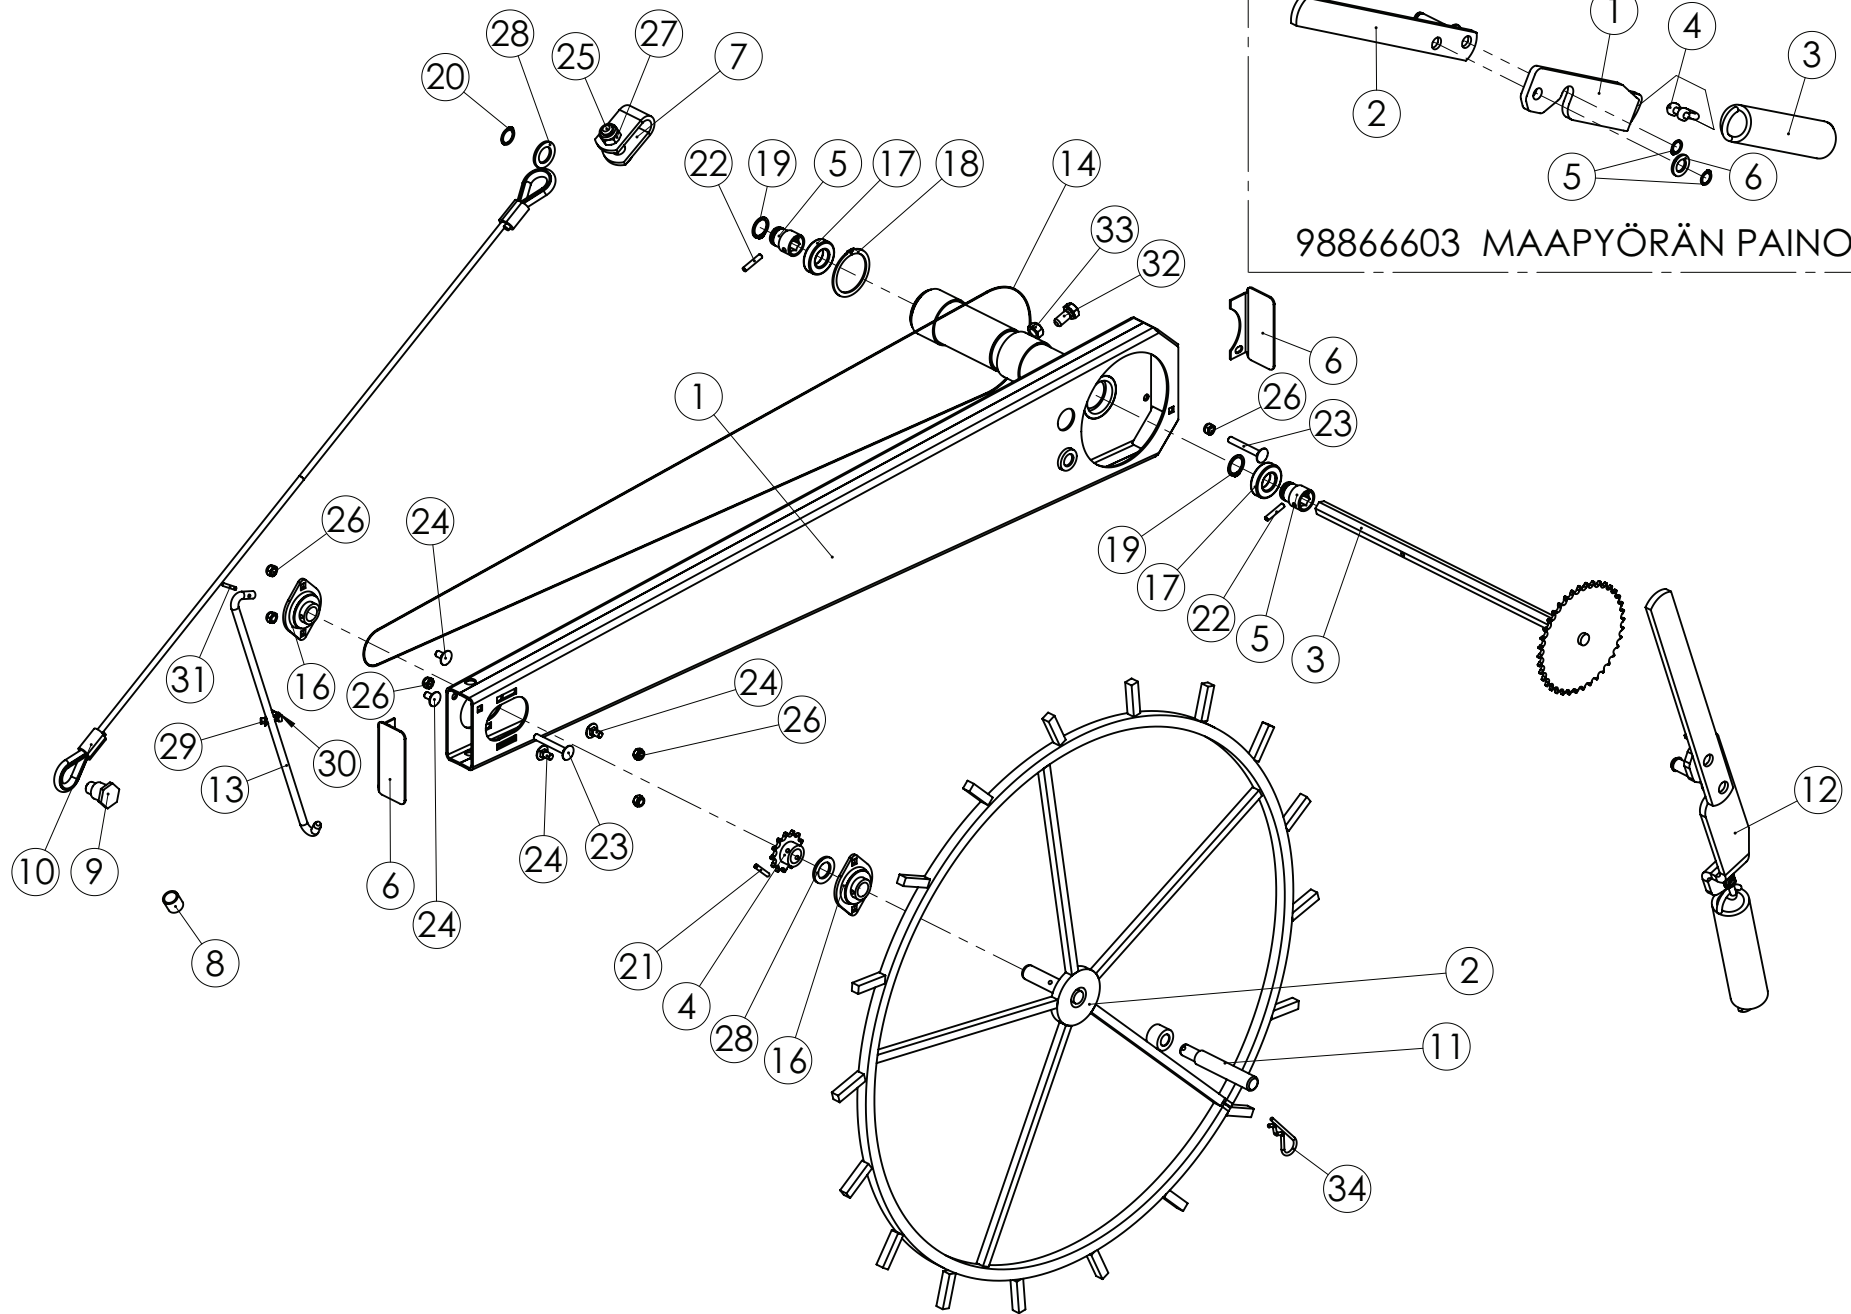

98866603 MAAPYÖRÄN PAINOTIN

Pos.	Part No	Pcs	Osan nimi	Description	Benämning	Tyyppi
1	98866764	1	Latta	Flat bar	Plattstång	
2	98866863	1	Säätövipu	Control lever	Regleringspak	
3	02050454	1	Jousi	Spring	Fjäder	TR 85x7x43x160
4	01840073	1	Sakkeli	Shackle	Shackel	A 0,25 TES 834-52 Zn
5	01351682	2	Varmistusrengas	Circlip	Låsring	16x1 DIN471 FE
6	05061102	1	Aluslaatta	Washer	Bricka	18 SFS2042 FEZN

98852401 MAAPYÖRÄ

Pos.	Part No	Pcs	Osan nimi	Description	Benämning	Tyyppi
1	98855161	1	Tukivarsi	Wheel arm	Hjularm	
2	98822572	1	Pyörämoduli oik	Wheel	Hjul	
3	98426844	1	Akseli	Axle	Axel	Z 38
4	98426744	1	Ketjupyörä	Sprocket	Kedjehjul	Z 13
5	98307244	2	Väliholkki	Spacer	Distansstycke	L=38
6	98317863	2	Levy	Plate	Plåt	
7	98427874	1	Latta	Flat bar	Plattstång	
8	98524074	1	Putki	Tube	Rör	Ø21,3x2x20
9	98383744	1	Kuusioruuvi	Hexagon bolt	Sexkantskruv	30xM16x40
10	98520903	1	Vaijeri	Wire	Stålvajer	
11	98452944	1	Tappi	Stud	Bult	
12	98866603	1	Säädin	Governor	Regulator	
13	98969044	1	Kannatin	Support	Konsol	
14	01831143	1	Rullaketju	Roller chain	Rullkedja	08B-1x206 SFS2392
15	02040490	2	Laakeri	Bearing	Lager	60/65x40 DRYMET 701
16	01310090	2	Laakeri	Bearing	Lager	UBPFL 204 PELTI
17	01311351	2	Laakeri	Bearing	Lager	6005-2RS
18	01351876	1	Varmistusrengas	Circlip	Låsring	60x2 DIN471 FE
19	01351040	2	Varmistusrengas	Circlip	Låsring	25x1,2 DIN471 FE
20	01351065	1	Varmistusrengas	Circlip	Låsring	20x1,2 DIN1471 FE
21	02062771	1	Jousisokka	Spring pin	Fjäderpinne	5x32 DIN1481 55SI7ZN
22	02062549	2	Jousisokka	Spring pin	Fjäderpinne	6x32 DIN1481 55SI7ZN
23	02100024	2	Lukkoruuvi	Set-screw	Ställskruv	M8x60 SFS2458 4.6ZN
24	02081601	4	Lukkoruuvi	Set-screw	Ställskruv	M8x16 SFS2458 8.8ZN
25	05003372	1	Kuusioruuvi	Hexagon bolt	Sexkantskruv	M16x55 SFS2063 M 8.8ZN
26	02151051	6	Lukitusmutteri	Locking nut	Låsmutter	M8 DIN985 8ZN NYLOC
27	02151083	1	Lukitusmutteri	Locking nut	Låsmutter	M16 DIN985 8ZN NYLOC
28	05061118	2	Aluslaatta	Washer	Bricka	22 SFS2042 FEZN
29	01870020	1	Pidin	Holder	Klammer	No 80 A 13mm Zn
30	01870016	1	Vetoniitti	Pop-rivet	Pop-nit	3,0x6 AL
31	02063124	1	Jousisokka	Spring pin	Fjäderpinne	4x24 DIN1481 ZN
32	02091042	1	Kuusioruuvi	Hexagon bolt	Sexkantskruv	M12x25 SFS2064 M8.8ZN
33	02161074	1	Kuusiomutteri	Hexagon nut	Sexkantmutter	M12 SFS2067 8ZN
34	02061954	1	Haarajousisokka	Snap pin	Fjäderpinne, R-Sprint	4x74 FEZN8