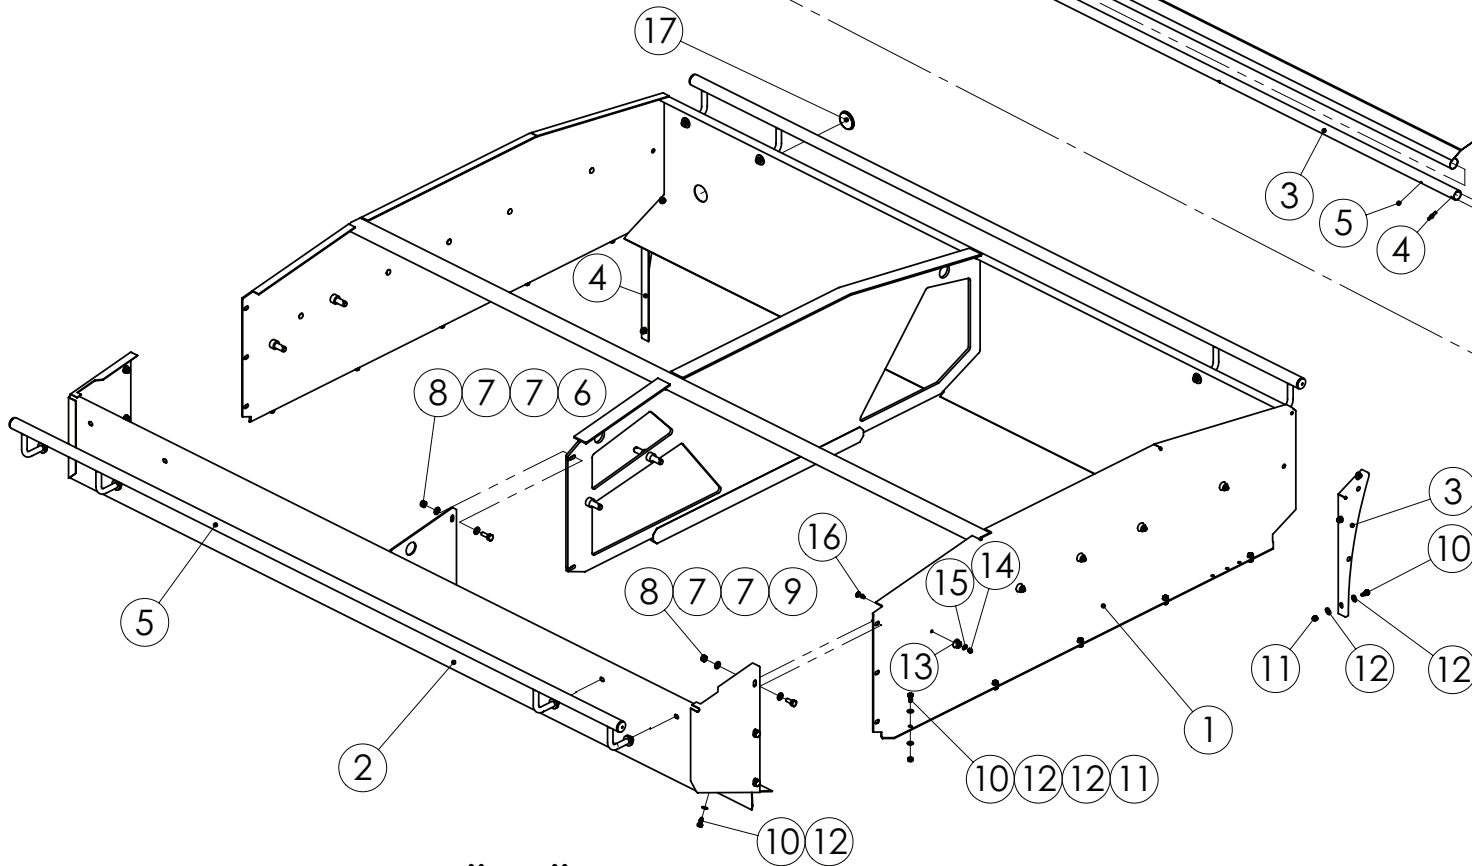

98701203 KAIDE

98448302 SÄILIÖ 3000