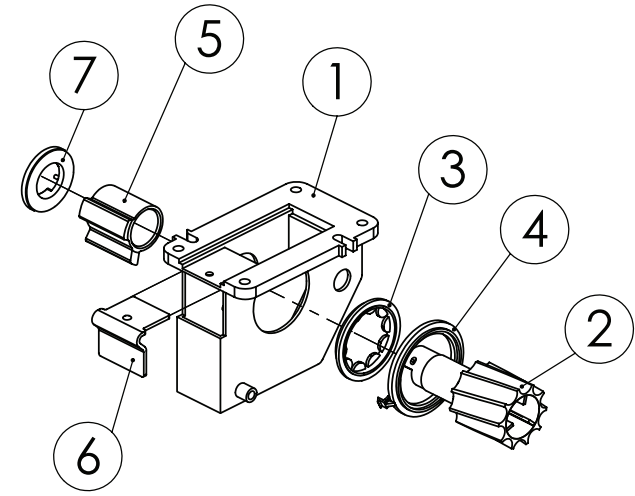

96202503 KYLVÖKAMMIO KP.