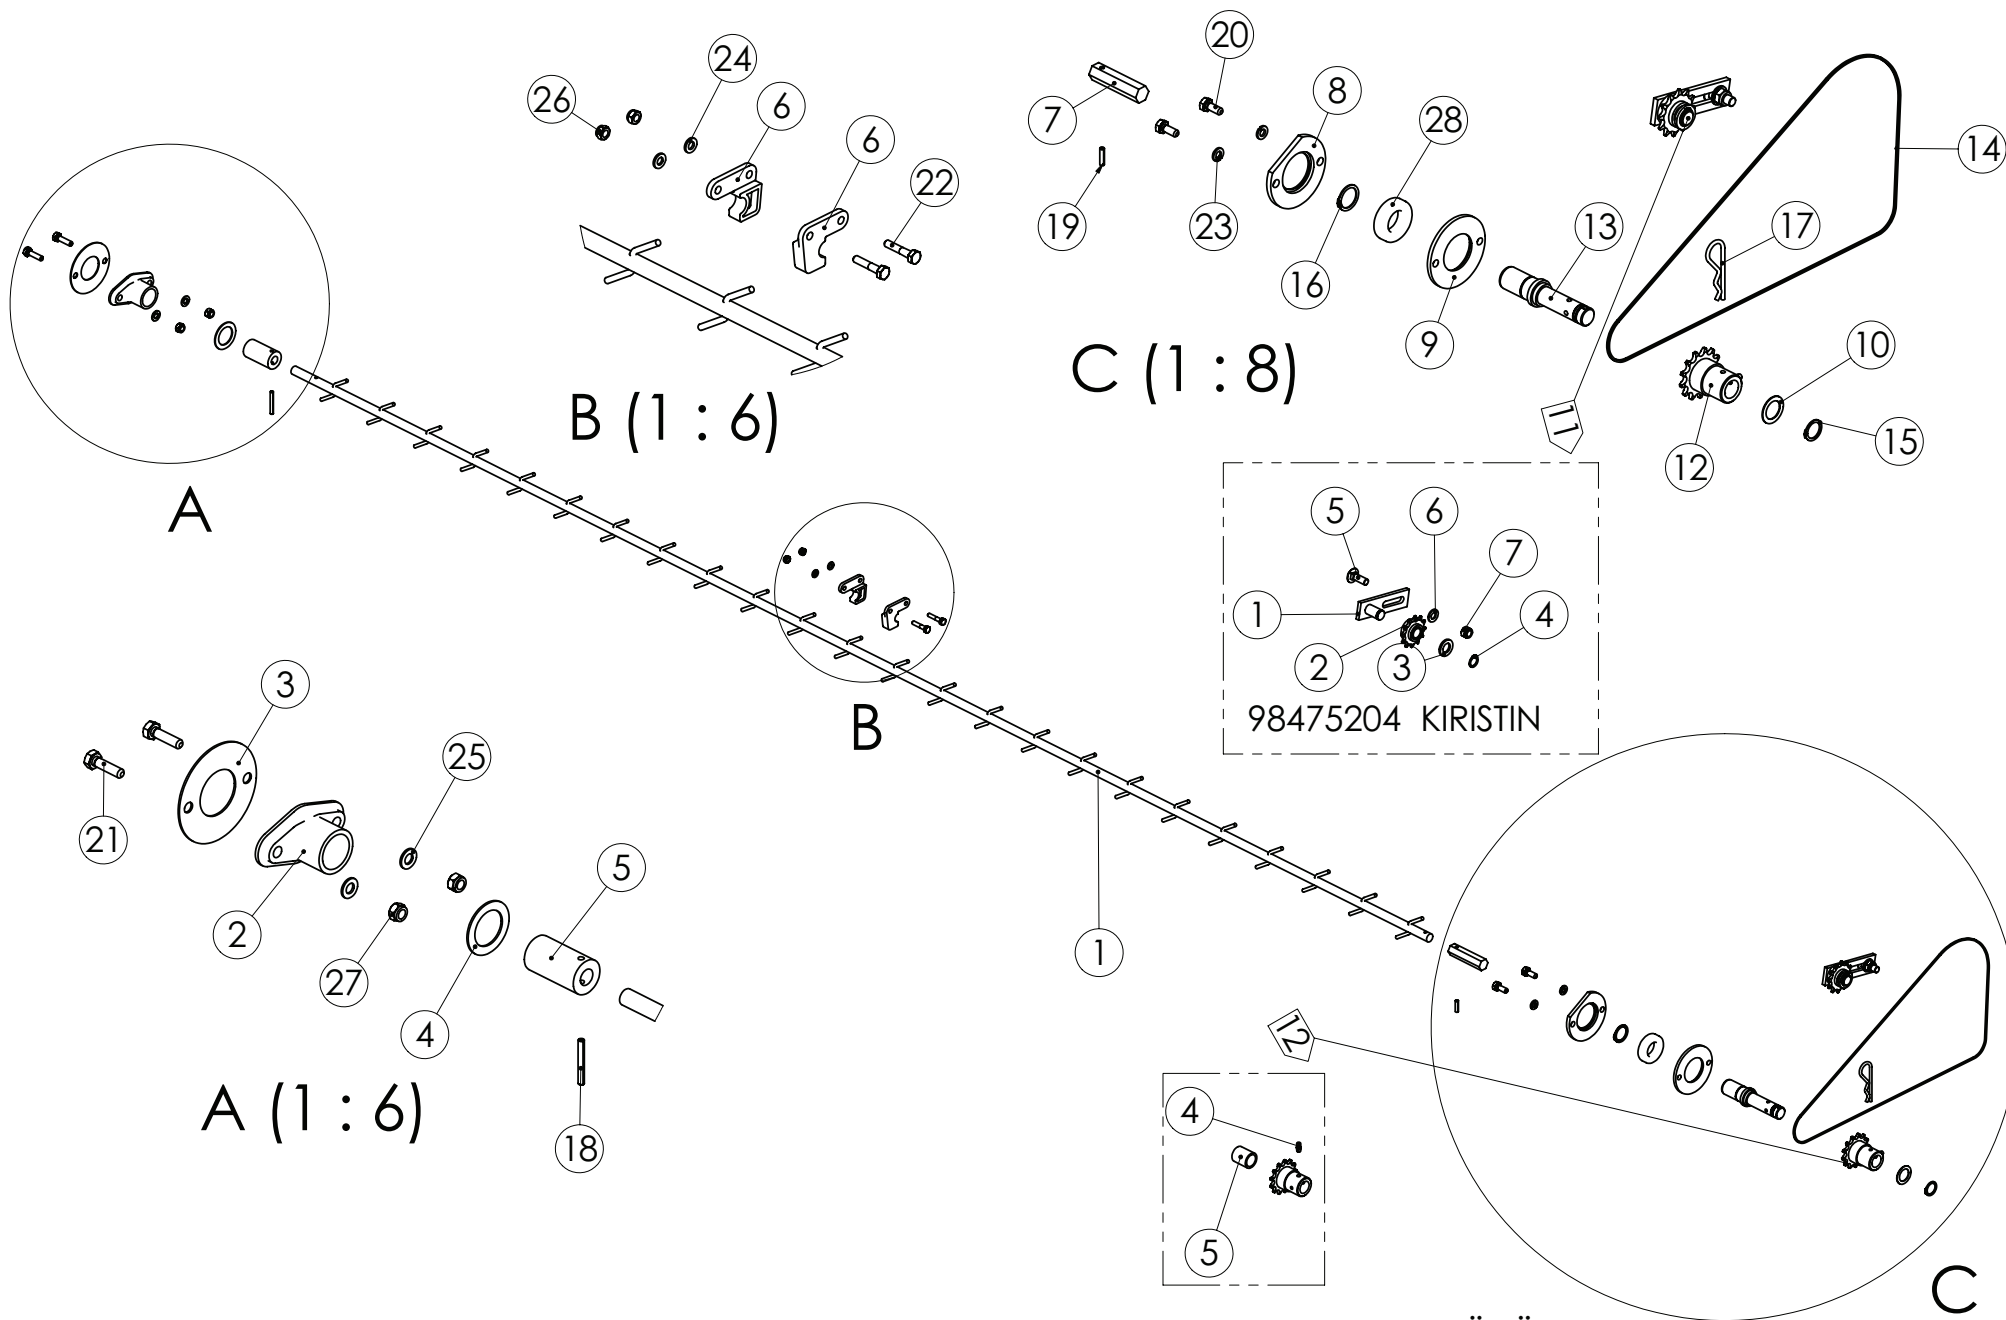

98446601 SIEMEN SEKOITUSAKSELI 3000

98305844 KETJUPYÖRÄ Z13

Pos.	Part No	Pcs	Osan nimi	Description	Benämning	Tyyppi
1	98475364	1	Ketjunkiristin	Chain stretcher	Kedjespännare	
2	97349104	1	Ketjupyörä	Sprocket	Kedjehjul	Z12 08B
3	96793044	1	Aluslaatta	Washer	Bricka	16,5x28x3
4	01351682	1	Varmistusrengas	Circlip	Låsring	16x1 DIN471 FE
5	02100057	1	Lukkoruuvi	Set-screw	Ställskruv	M10x30 SFS2458 8.8ZN
6	05061085	1	Aluslaatta	Washer	Bricka	11 SFS2042 FEZN
7	02161444	1	Lukitusmutteri	Locking nut	Låsmutter	M10 DIN985 8ZN NYLOC

98475204 KETJUKIRISTIN

Pos.	Part No	Pcs	Osan nimi	Description	Benämning	Tyyppi
4	02011158	1	Kaulanippa	Grease nipple	Smörjnippel	AM6 DIN71412
5	02040866	1	Laakeri	Bearing	Lager	20x26x30 SMS777

98305844 KETJUPYÖRÄ Z13

Pos.	Part No	Pcs	Osan nimi	Description	Benämning	Tyyppi
1	98495973	1	Akseli	Axle	Axel	
2	94411514	1	Laakeri	Bearing	Lager	
3	96154464	1	Levy	Plate	Plåt	
4	94501244	1	Aluslaatta	Washer	Bricka	31x45x1,5
5	96154344	1	Holkki	Bushing	Buchse	
6	94311864	2	Laakeri	Bearing	Lager	
7	96154244	1	Akseli	Axle	Axel	
8	96142044	1	Laippa	Flange	Fläns	
9	96141544	1	Laippa	Flange	Fläns	
10	95777444	1	Aluslaatta	Washer	Bricka	21x31x1
11	98475204	1	Ketjunkiristin	Chain stretcher	Kedjespännare	
12	98305844	1	Ketjupyörä	Sprocket	Kedjehjul	Z 13 08B
13	98311343	1	Akseli	Axle	Axel	
14	01832682	1	Rullaketju	Roller chain	Rullkedja	08B-1x88 R SFS2392
15	01351065	1	Varmistusrengas	Circlip	Låsring	20x1,2 DIN1471 FE
16	01351040	1	Varmistusrengas	Circlip	Låsring	25x1,2 DIN471 FE
17	02061954	1	Haarajousisokka	Snap pin	Fjäderpinne, R-Sprint	4x74 FEZN8
18	02062468	1	Jousisokka	Spring pin	Fjäderpinne	5x40 DIN1481ZN
19	02060157	1	Jousisokka	Spring pin	Fjäderpinne	5x20 DIN1481 ZN
20	05011895	2	Kuusioruuvi	Hexagon bolt	Sexkantskruv	M8x20 SFS2064 M8.8ZN
21	05011976	2	Kuusioruuvi	Hexagon bolt	Sexkantskruv	M8x30 SFS2064 M 8.8ZN
22	05001294	2	Kuusioruuvi	Hexagon bolt	Sexkantskruv	M6x30 SFS2063 M 8.8ZN
23	05061649	2	Aluslaatta	Washer	Bricka	B8 DIN127 FEZN
24	05061631	2	Aluslaatta	Washer	Bricka	6,6 SFS2042 FEZN
25	05061656	2	Aluslaatta	Washer	Bricka	9 SFS2042 FEZN
26	02161758	2	Lukitusmutteri	Locking nut	Låsmutter	M6 DIN985 8ZN NYLOC
27	02151051	2	Lukitusmutteri	Locking nut	Låsmutter	M8 DIN985 8ZN NYLOC
28	01311351	1	Laakeri	Bearing	Lager⁸⁷	6005-2RS

98446601 SIEMEN SEKOITUSAKSELI 3000