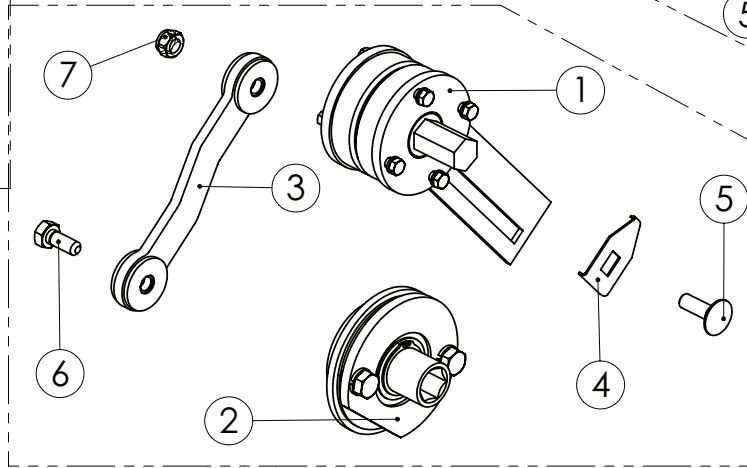

96109904 KIERTOKANKI

98473004 SÄÄTÖOSAT

95905304 KASETTIVAIHDE

98473103 VAPAAKYTKIN KÄYTTÖ

96141104 EPÄKESKO JA LAAKERI

Pos.	Part No	Pcs	Osan nimi	Description	Benämning	Tyyppi
1	95905444	1	Levy	Plate	Plåt	
2	95905544	1	Levy	Plate	Plåt	
3	95905604	1	Hammaspyörä	Toothed wheel	Kugghjul	
4	95905704	1	Hammaspyörä	Toothed wheel	Kugghjul	
5	95905844	2	Väliholkki	Spacer	Distansstycke	
6	05011327	2	Kuusioruuvi	Hexagon bolt	Sexkantskruv	M5x25 SFS2064 8.8ZN
7	02161973	2	Lukitusmutteri	Locking nut	Låsmutter	M5 DIN985 8ZN NYLOC