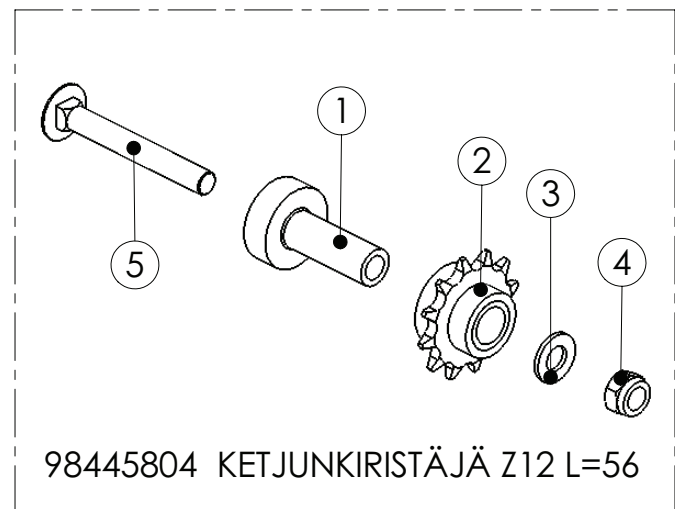

AA 49870----> 98939203 SPS-VÄLITYS Z30 / Z12

98309044 KETJUPYÖRÄ Z15

Pos.	Part No	Pcs	Osan nimi	Description	Benämning	Tyyppi
1		1	Holkki	Bushing	Buchse	
2		1	Hammashkehä Z15			
3	98328304	1	Laakeri	Bearing	Lager	20-26x20 SMS777
4	02011158	1	Kaulanippa	Grease nipple	Smörjnippel	AM6 DIN71412

98445804 KETJUNKIRISTÄJÄ Z12 L=56

Pos.	Part No	Pcs	Osan nimi	Description	Benämning	Tyyppi
1	96908444	1	Akseli	Axle	Axel	L=56
2	97875144	1	Ketjupyörä	Sprocket	Kedjehjul	Z 12
3	05061085	1	Aluslaatta	Washer	Bricka	11 SFS2042 FEZN
4	02161444	1	Lukitusmutteri	Locking nut	Låsmutter	M10 DIN985 8ZN NYLOC
5	02080386	1	Lukkoruuvi	Set-screw	Ställskruv	M10x80 SFS2458 8.8ZN

98314404 KETJUNKIRISTÄJÄ Z12 L=42

Pos.	Part No	Pcs	Osan nimi	Description	Benämning	Tyyppi
1	97349844	1	Akseli	Axle	Axel	
2	97875144	1	Ketjupyörä	Sprocket	Kedjehjul	Z 12
3	05061085	1	Aluslaatta	Washer	Bricka	11 SFS2042 FEZN
4	02161444	1	Lukitusmutteri	Locking nut	Låsmutter	M10 DIN985 8ZN NYLOC
5	02083796	1	Lukkoruuvi	Set-screw	Ställskruv	M10x60 SFS2458 8.8ZN

98939203 SPS-VÄLITYS

Pos.	Part No	Pcs	Osan nimi	Description	Benämning	Tyyppi
1	98939363	1	Levy	Plate	Plåt	
2	98311074	1	Säädin	Governor	Regulator	
3	98939444	1	Ketjupyörä	Sprocket	Kedjehjul	Z30
4	97373244	1	Ketjupyörä	Sprocket	Kedjehjul	Z 12
5	97349144	1	Ketjupyörä	Sprocket	Kedjehjul	Z12 08B
6	97349044	1	Akseli	Axle	Axel	
7	01832548	1	Rullaketju	Roller chain	Rullkedja	08B-1x84 R SFS2392
8	01351935	2	Varmistusrengas	Circlip	Låsring	25x2 DIN471 AS FE
9	05061656	2	Aluslaatta	Washer	Bricka	9 SFS2042 FEZN
10	05061303	1	Aluslaatta	Washer	Bricka	13x25x3 DIN1441 FEZN
11	05011831	2	Kuusioruuvi	Hexagon bolt	Sexkantskruv	M8x12 SFS2064 M8.8ZN
12	02161444	1	Lukitusmutteri	Locking nut	Låsmutter	M10 DIN985 8ZN NYLOC
13	02062242	2	Rengassokka	Linch pin	Sprint	4,5x40 FEZN
14	05061673	2	Aluslaatta	Washer	Bricka	25x35x0,2 DIN988ZN