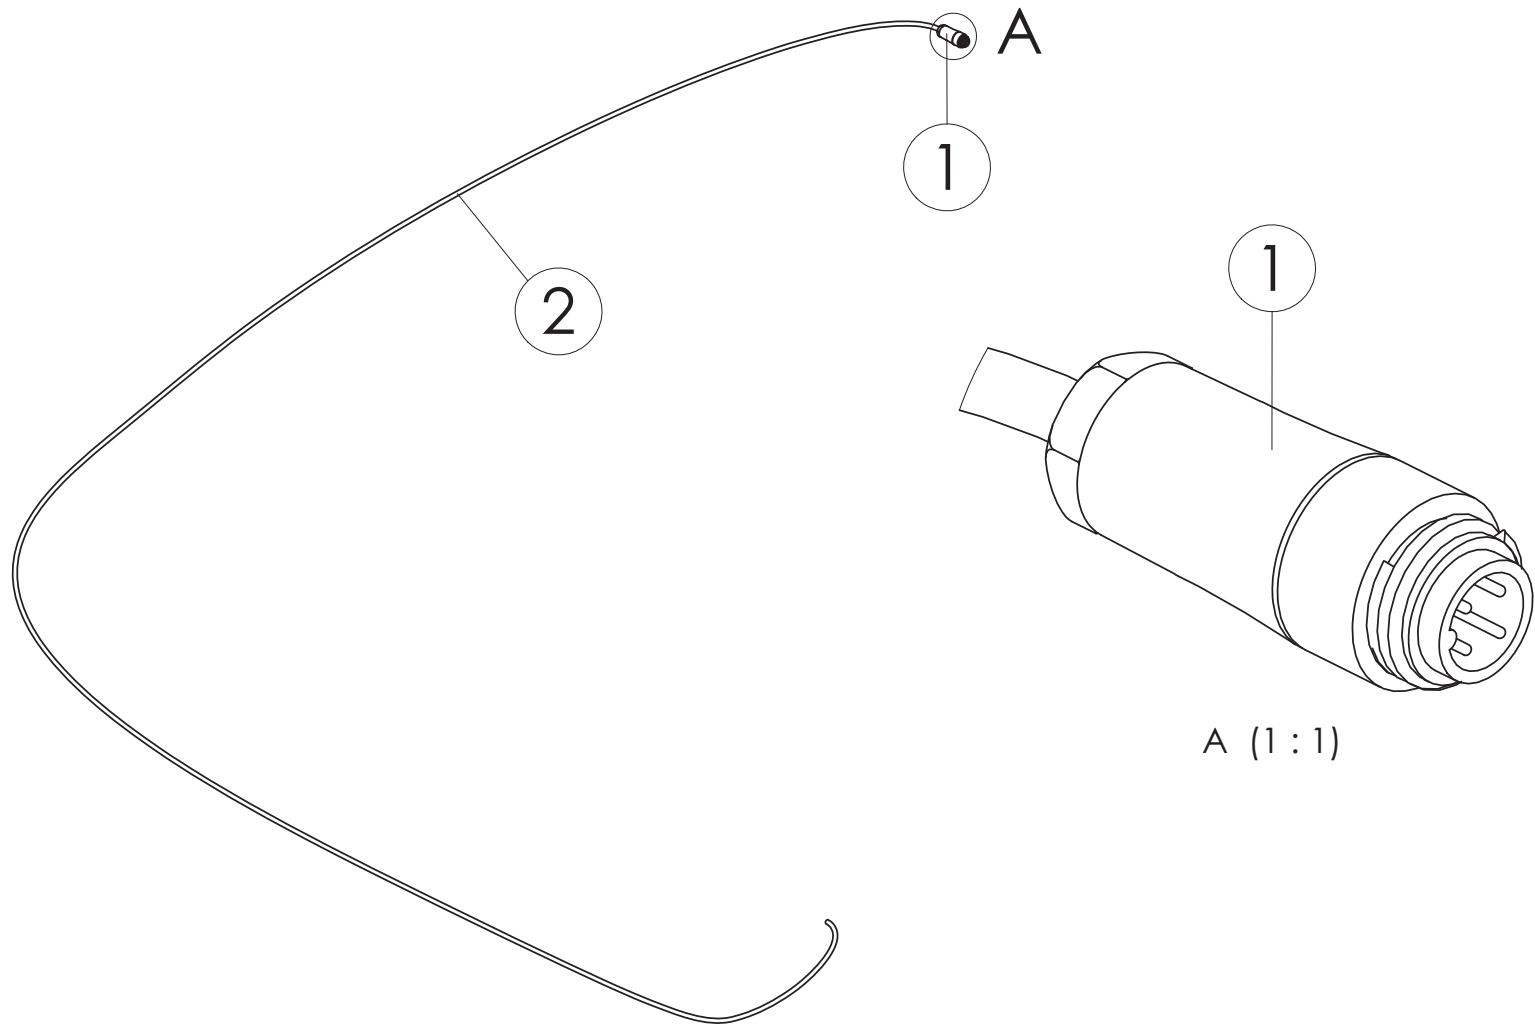

98976703

Pos.	Part No	Pcs	Osan nimi	Description	Benämning	Tyyppi
1	02051071	1	Pistoke	Connector	Stickkontakt	CO 16 20H003 110 10
2	01461211	1	Kaapeli	Cable	Kabel	DATAFLEX CY 2x2x0,75