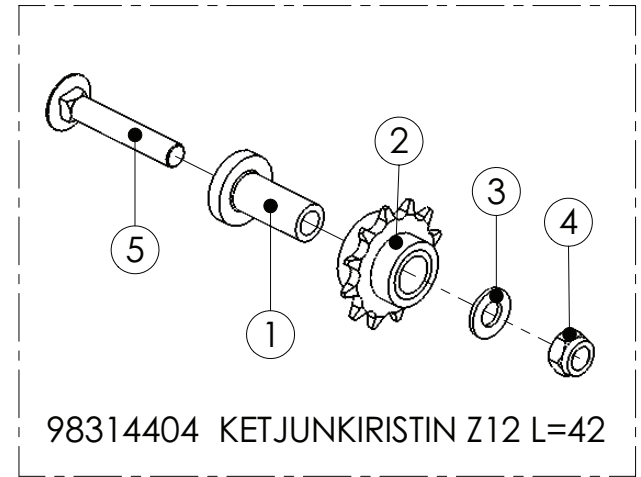

AA 49870----> 98939203 SPS-VÄLITYS Z30 / Z12

98309044 KETJUPYÖRÄ Z15

Pos.	Part No	Pcs	Osan nimi	Description	Benämning	Tyyppi
1		1	Holkki	Bushing	Buchse	
2		1	Hammashkehä Z15			
3	98328304	1	Laakeri	Bearing	Lager	20-26x20 SMS777
4	02011158	1	Kaulanippa	Grease nipple	Smörjnippel	AM6 DIN71412

98445804 KETJUNKIRISTÄJÄ Z12 L=56

Pos.	Part No	Pcs	Osan nimi	Description	Benämning	Tyyppi
1	96908444	1	Akseli	Axle	Axel	L=56
2	97875144	1	Ketjupyörä	Sprocket	Kedjehjul	Z 12
3	05061085	1	Aluslaatta	Washer	Bricka	11 SFS2042 FEZN
4	02161444	1	Lukitusmutteri	Locking nut	Låsmutter	M10 DIN985 8ZN NYLOC
5	02080386	1	Lukkoruuvi	Set-screw	Ställskruv	M10x80 SFS2458 8.8ZN

98314404 KETJUNKIRISTÄJÄ Z12 L=42

Pos.	Part No	Pcs	Osan nimi	Description	Benämning	Tyyppi
1	97349844	1	Akseli	Axle	Axel	
2	97875144	1	Ketjupyörä	Sprocket	Kedjehjul	Z 12
3	05061085	1	Aluslaatta	Washer	Bricka	11 SFS2042 FEZN
4	02161444	1	Lukitusmutteri	Locking nut	Låsmutter	M10 DIN985 8ZN NYLOC
5	02083796	1	Lukkoruuvi	Set-screw	Ställskruv	M10x60 SFS2458 8.8ZN

98939203 SPS-VÄLITYS

Pos.	Part No	Pcs	Osan nimi	Description	Benämning	Tyyppi
1	98939363	1	Levy	Plate	Plåt	
2	98311074	1	Säädin	Governor	Regulator	
3	98939444	1	Ketjupyörä	Sprocket	Kedjehjul	Z30
4	97373244	1	Ketjupyörä	Sprocket	Kedjehjul	Z 12
5	97349144	1	Ketjupyörä	Sprocket	Kedjehjul	Z12 08B
6	97349044	1	Akseli	Axle	Axel	
7	01832548	1	Rullaketju	Roller chain	Rullkedja	08B-1x84 R SFS2392
8	01351935	2	Varmistusrengas	Circlip	Låsring	25x2 DIN471 AS FE
9	05061656	2	Aluslaatta	Washer	Bricka	9 SFS2042 FEZN
10	05061303	1	Aluslaatta	Washer	Bricka	13x25x3 DIN1441 FEZN
11	05011831	2	Kuusioruuvi	Hexagon bolt	Sexkantskruv	M8x12 SFS2064 M8.8ZN
12	02161444	1	Lukitusmutteri	Locking nut	Låsmutter	M10 DIN985 8ZN NYLOC
13	02062242	2	Rengassokka	Linch pin	Sprint	4,5x40 FEZN
14	05061673	2	Aluslaatta	Washer	Bricka	25x35x0,2 DIN988ZN