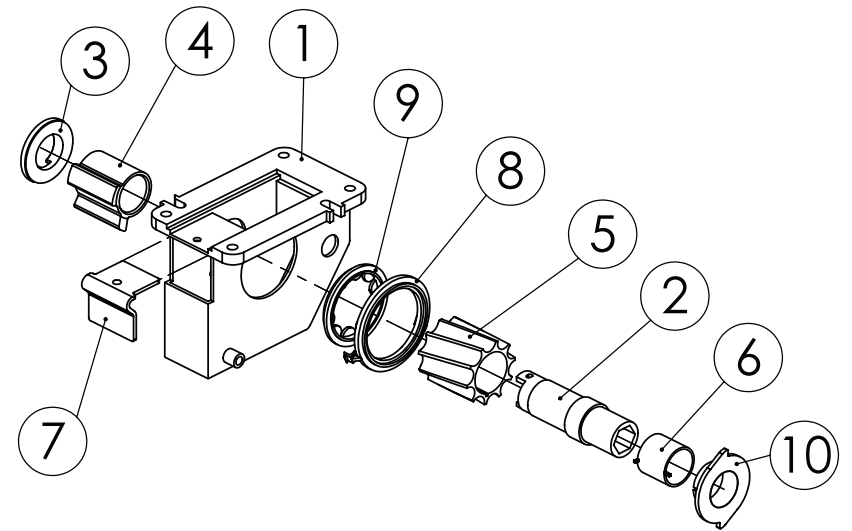

98453403 AJOURAKAMMIOKAMMIO SIEMEN