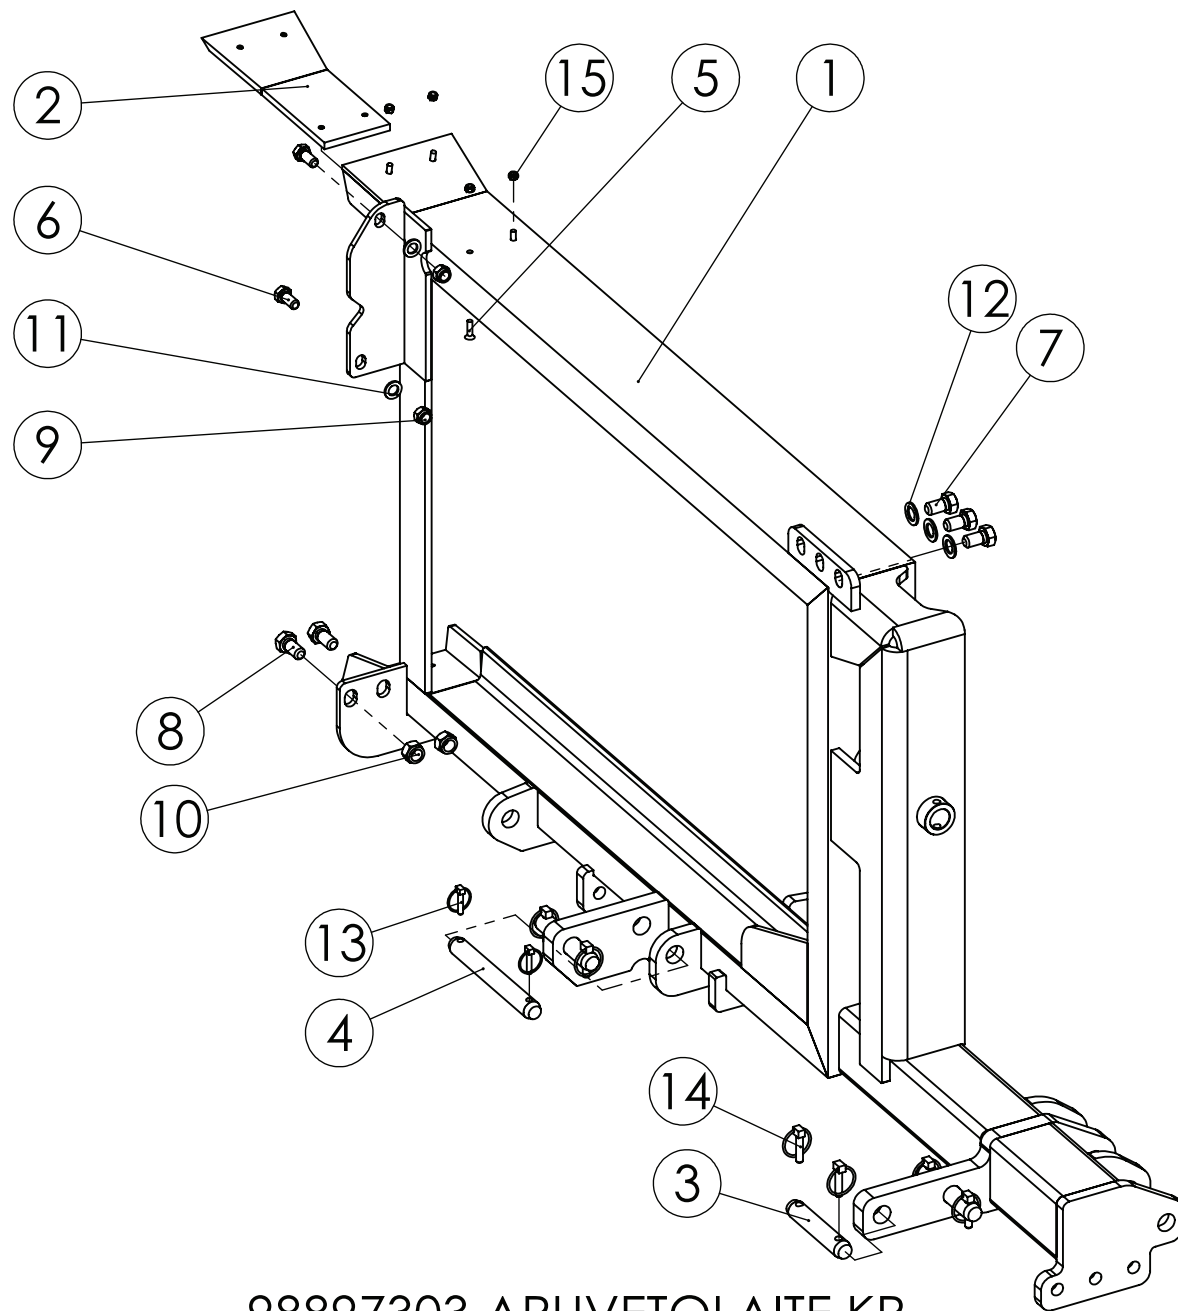

98897303 APUVETOLAITE KP.

98897303 APUVETOLAITE KP.

Pos.	Part No	Pcs	Osan nimi	Description	Benämning	Tyyppi
1	98871173	1	Vetolaite	Drawbar	Draganordning	
2	98896704	1	Luisti	Slide	Sild	
3	97604644	3	Tappi	Stud	Bult	30x165
4	98397644	1	Tappi 30x254	Stud 30x254	Bult 30x254	
5	02091060	4	Kuusiokoloruuvi	Hexagonal socket head screw	Sexkanthållsskruv	M8x30 DIN7991 8.8 Zn
6	02081365	2	Kuusioruuvi	Hexagon bolt	Sexkantskruv	M16x35 SFS2064 M 8.8ZN
7	02091034	3	Kuusioruuvi	Hexagon bolt	Sexkantskruv	M20x35 SFS2064 M8.8ZN
8	05013684	2	Kuusioruuvi	Hexagon bolt	Sexkantskruv	M20x40 SFS2064 M8.8ZN
9	02151083	2	Lukitusmutteri	Locking nut	Låsmutter	M16 DIN985 8ZN NYLOC
10	02161892	2	Lukitusmutteri	Locking nut	Låsmutter	M20 DIN985 8ZN NYLOC
11	05061102	2	Aluslaatta	Washer	Bricka	18 SFS2042 FEZN
12	05061118	3	Aluslaatta	Washer	Bricka	22 SFS2042 FEZN
13	02060143	2	Rengassokka	Linch pin	Sprint	8x40 FEZN
14	02061635	6	Rengassokka	Linch pin	Sprint	11x43 FEZN
15	02151051	4	Lukitusmutteri	Locking nut	Låsmutter	M8 DIN985 8ZN NYLOC