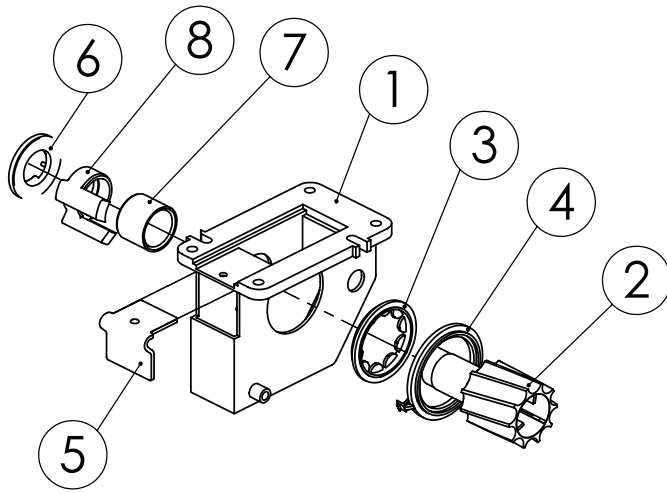

98314803 KYLVÖKAMMIO LANNOITE