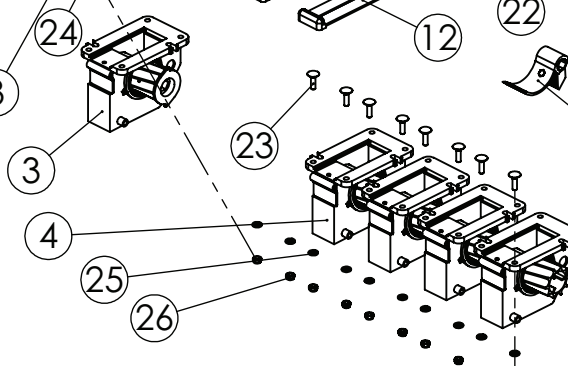

98926901 SYÖTTÖLAITTEISTO
KIINTEÄ GEMINI