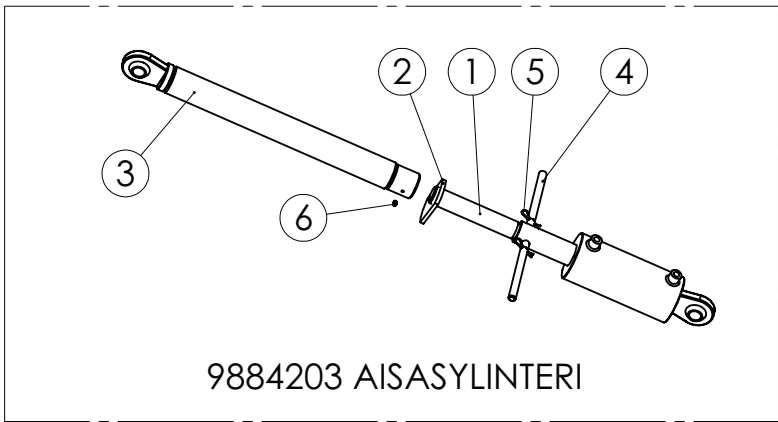

98874203 AISASYLINTER

Pos.	Part No	Pcs	Osan nimi	Description	Benämning	Tyyppi
1	98874373	1	Sylinteri	Cylinder	Cylinder	D/d = 110/60 isku 120 mm
2	98519104	1	Lukituslevy	Locking plate	Lås plåt	
3	98874474	1	Säätöputki	Adjuster sleeve	Ansättarbussning	L=475
4	96838644	1	Tappi	Stud	Bult	20x500
5	02060125	2	Haarajousisokka	Snap pin	Fjäderpinne, R-Sprint	3x72 FEZN
6	02011311	1	Kaulanippa	Grease nipple	Smörjnippel	AM8 DIN 71412

98913302 VETOAISA KP.

Pos.	Part No	Pcs	Osan nimi	Description	Benämning	Tyyppi
1	98872973	1	Vetoaisa	Drawbar	Draganordning	L=3246
2	98874203	2	Sylinteri	Cylinder	Cylinder	110/60-120
3	98912873	1	Tukijalka	Support leg	Stödben	
4	98601873	1	Pidin	Holder	Klammer	
5	97604644	6	Tappi	Stud	Bult	30x165
6	98913444	2	Akseli	Axle	Axel	Ø16x200
7	02062771	2	Jousisokka	Spring pin	Fjäderpinne	5x32 DIN1481 55SI7ZN
8	02061954	2	Haarajousisokka	Snap pin	Fjäderpinne, R-Sprint	4x74 FEZN8
9	02061635	12	Rengassokka	Linch pin	Sprint	11x43 FEZN
10	05012426	2	Kuusioruuvi	Hexagon bolt	Sexkantskruv	M10x35 SFS2064 M8.8ZN
11	02161444	2	Lukitusmutteri	Locking nut	Låsmutter	M10 DIN985 8ZN NYLOC
12	05061085	2	Aluslaatta	Washer	Bricka	11 SFS2042 FEZN
13	02091081	2	Kuusioruuvi	Hexagon bolt	Sexkantskruv	M12x40 M 8.8ZN
14	02161451	2	Lukitusmutteri	Locking nut	Låsmutter	M12 DIN985 8ZN NYLOC
15	02100024	5	Lukkoruuvi	Set-screw	Ställskruv	M8x60 SFS2458 4.6ZN
16	05061303	2	Aluslaatta	Washer	Bricka	13x25x3 DIN1441 FEZN
17	05061656	5	Aluslaatta	Washer	Bricka	9 SFS2042 FEZN
18	02161772	5	Siipimutteri	Wing nut		M8 DIN315 G 4ZN
19	02130010	2	Kuusiokoloruuvi	Hexagonal socket head screw	Sexkanthålsskruv	M16x30 SFS 2219 8.8 ZN
20	98924773	1	Letkuteline	Support	Konsol	
21	98925103	1	Ohjain	Fastening parts	Fästdetaljer	
22	98925273	1	Ripustuslevy	Plate	Plåt