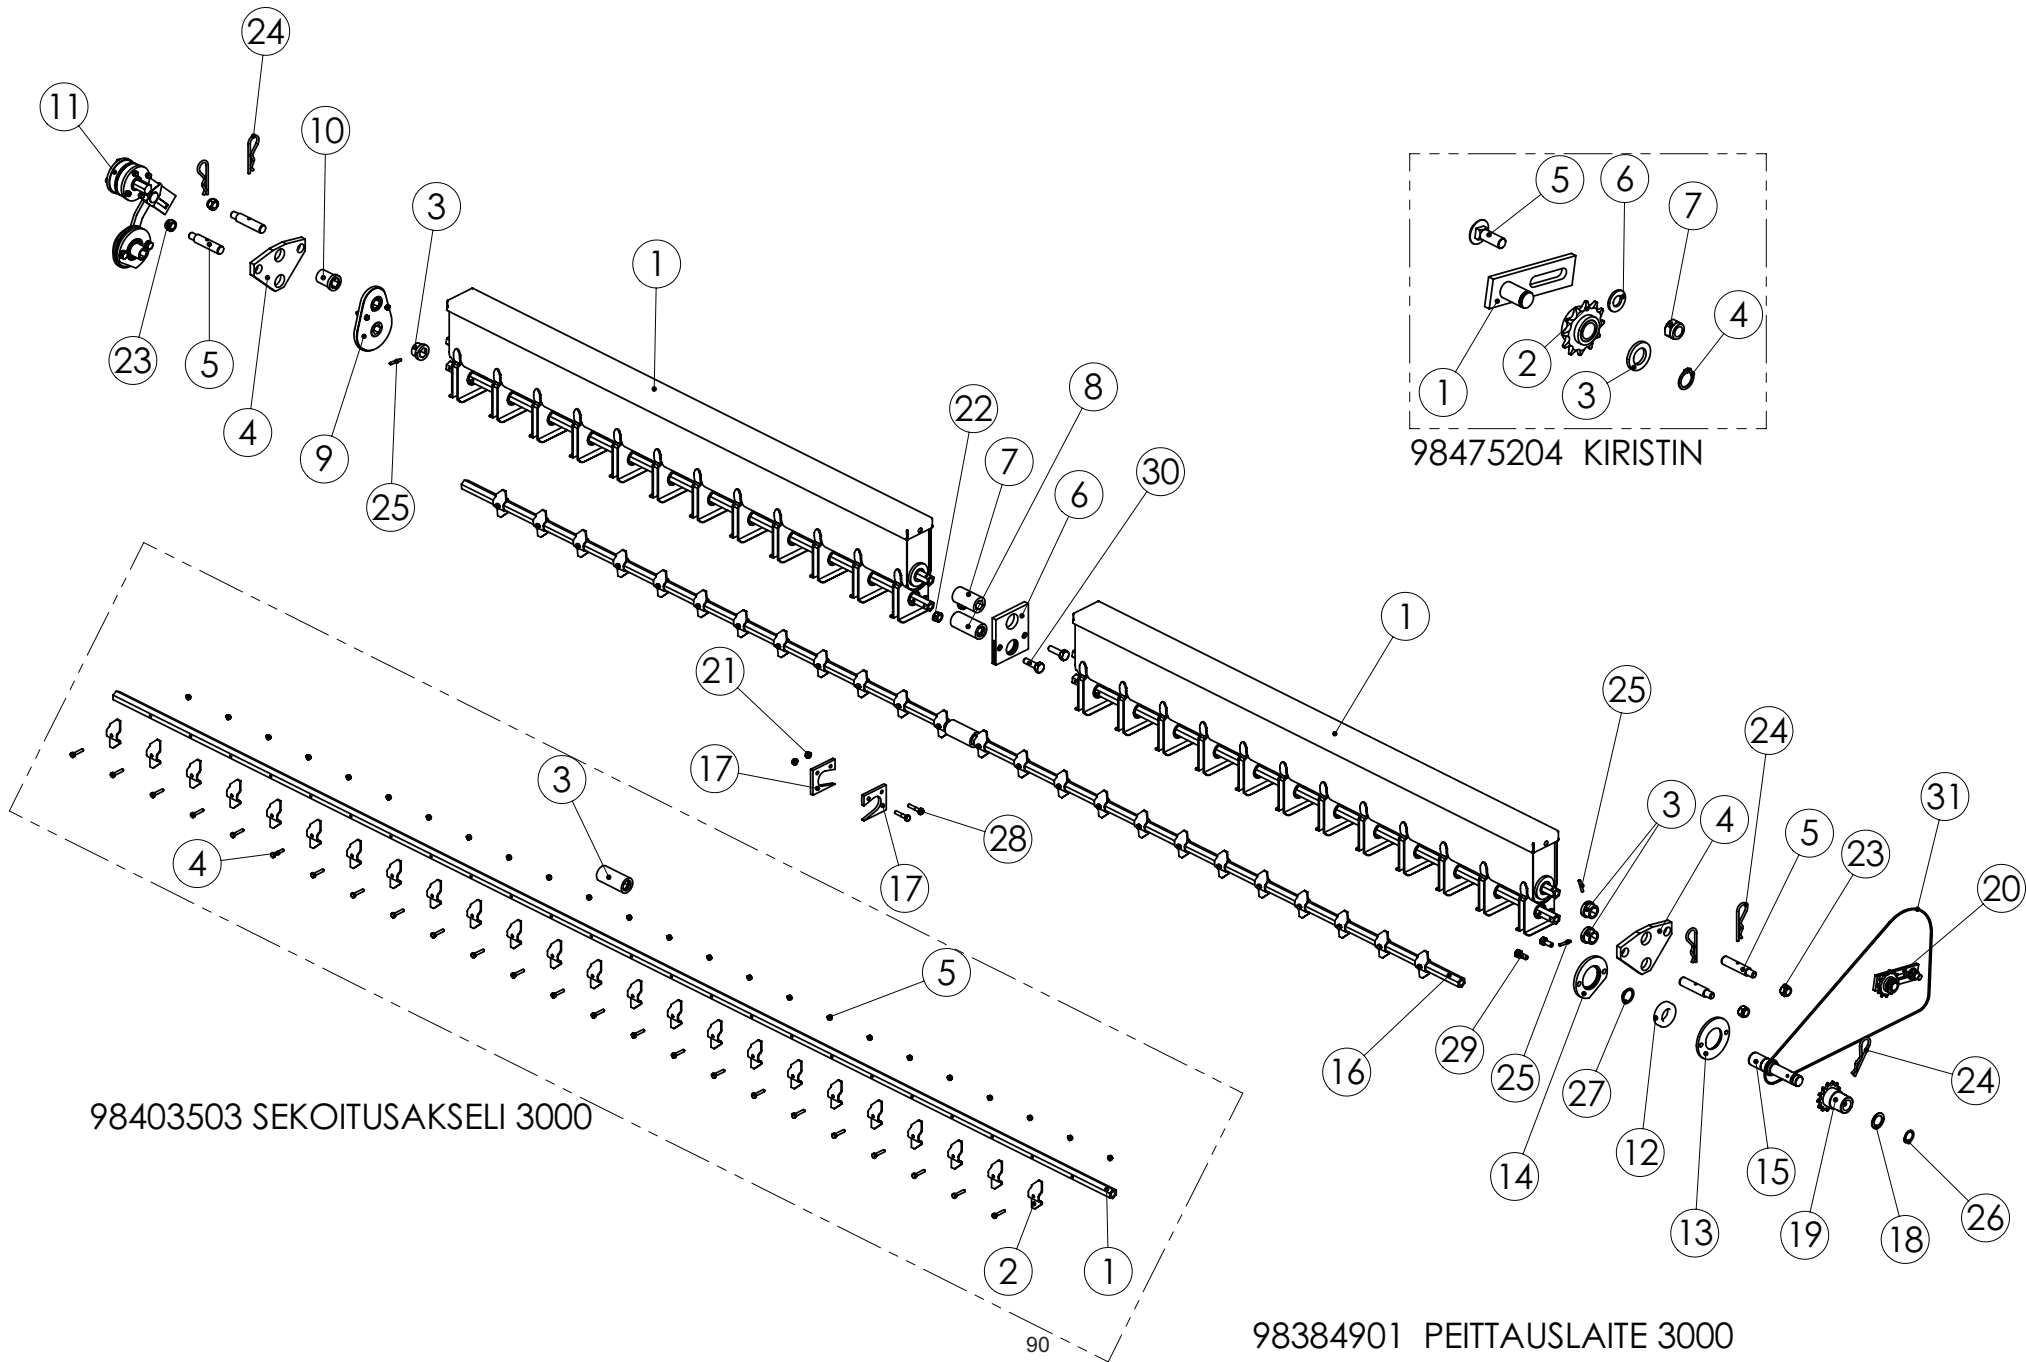

98403503 SEKOITUSAKSELI 3000

Pos.	Part No	Pcs	Osan nimi	Description	Benämning	Tyyppi
1	98475364	1	Ketjunkiristin	Chain stretcher	Kedjespännare	
2	97349104	1	Ketjupyörä	Sprocket	Kedjehjul	Z12 08B
3	96793044	1	Aluslaatta	Washer	Bricka	16,5x28x3
4	01351682	1	Varmistusrenkas	Circlip	Låsring	16x1 DIN471 FE
5	02100057	1	Lukkoruuvi	Set-screw	Ställskruv	M10x30 SFS2458 8.8ZN
6	05061085	1	Aluslaatta	Washer	Bricka	11 SFS2042 FEZN
7	02161444	1	Lukitusmutteri	Locking nut	Låsmutter	M10 DIN985 8ZN NYLOC

98475204 KIRISTIN

Pos.	Part No	Pcs	Osan nimi	Description	Benämning	Tyyppi
1	98403603	1	Akseli	Axle	Axel	
2	96108244	24	Sipi	Mixing blade	Blandarvinge	
3	96108644	1	Holkki	Bushing	Buchse	L=65
4	5011327	24	Kuusioruuvi	Hexagon bolt	Sexkantskruv	M5x25 SFS2064 8.8ZN
5	2161973	24	Lukitusmutteri	Locking nut	Låsmutter	M5 DIN985 8ZN NYLOC

98403503 SEKOITUSAKSELI 3000

Pos.	Part No	Pcs	Osan nimi	Description	Benämning	Tyyppi
1	98385001	2	Kaukalo	Trough	Tråg	
3	96107244	3	Holkki	Bushing	Buchse	
4	96107004	2	Levy	Plate	Plåt	
5	98403744	4	Tappi	Stud	Bult	
6	96106904	1	Levy	Plate	Plåt	
7	98403244	1	Holkki	Bushing	Buchse	L=56
8	96108644	1	Holkki	Bushing	Buchse	L=65
9	95905304	1	Vaihdelaatikko	Gear box	Växellåda	
10	98403444	1	Holkki	Bushing	Buchse	
11	98473004	1	Käyttövipu	Operating	Manöverspak	
12	01311351	1	Laakeri	Bearing	Lager	6005-2RS
13	96141544	1	Laippa	Flange	Fläns	
14	96142044	1	Laippa	Flange	Fläns	
15	98311343	1	Akseli	Axle	Axel	
16	98403503	1	Sekoitusakseli	Mixer shaft	Blandningsaxel	
17	96108404	2	Laakeri	Bearing	Lager	
18	95777444	1	Aluslaatta	Washer	Bricka	21x31x1
19	98305844	1	Ketjupyörä	Sprocket	Kedjehjul	Z 13 08B
20	98475204	1	Ketjunkiristin	Chain stretcher	Kedjespännare	
21	02161758	2	Lukitusmutteri	Locking nut	Låsmutter	M6 DIN985 8ZN NYLOC
22	02161444	2	Lukitusmutteri	Locking nut	Låsmutter	M10 DIN985 8ZN NYLOC
23	02161451	4	Lukitusmutteri	Locking nut	Låsmutter	M12 DIN985 8ZN NYLOC
24	02061954	5	Haarajousisokka	Snap pin	Fjäderpinne, R-Sprint	4x74 FEZN8
25	02063126	3	Jousisokka	Spring pin	Fjäderpinne	4x28 DIN1481 55SI7ZN
26	01351065	1	Varmistusrenkas	Circlip	Låsring	20x1,2 DIN1471 FE
27	01351040	1	Varmistusrenkas	Circlip	Låsring	25x1,2 DIN471 FE
28	05001294	2	Kuusioruuvi	Hexagon bolt	Sexkantskruv	M6x30 SFS2063 M 8.8ZN
29	05011895	2	Kuusioruuvi	Hexagon bolt	Sexkantskruv	M8x20 SFS2064 M8.8ZN
30	05012426	2	Kuusioruuvi	Hexagon bolt	Sexkantskruv	M10x35 SFS2064 M8.8ZN
31	01832682	1	Rullaketju	Roller chain	Rullkedja	08B-1x88 R SFS2392

98384901 PEITTAUSLAITE 3000