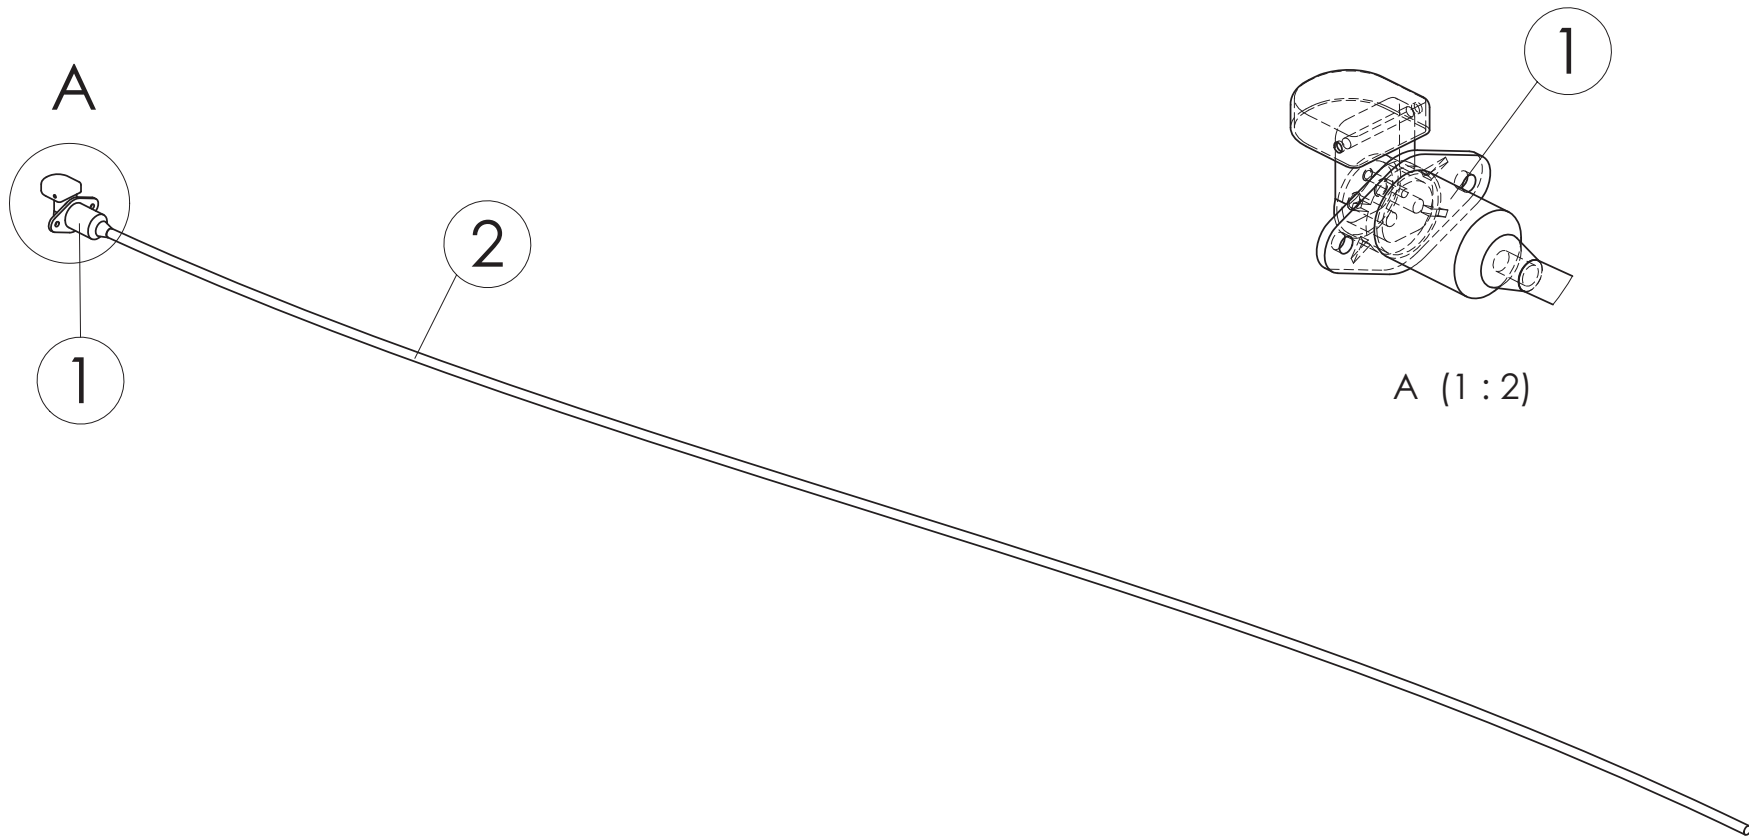

98976903

Pos.	Part No	Pcs	Osan nimi	Description	Benämning	Tyyppi
1	02051070	1	Pistorasia	Connector	Anslutningsdosa	Din 9680
2	01461207	1	Kaapeli	Cable	Kabel	YSLY-JZ 4x2,50