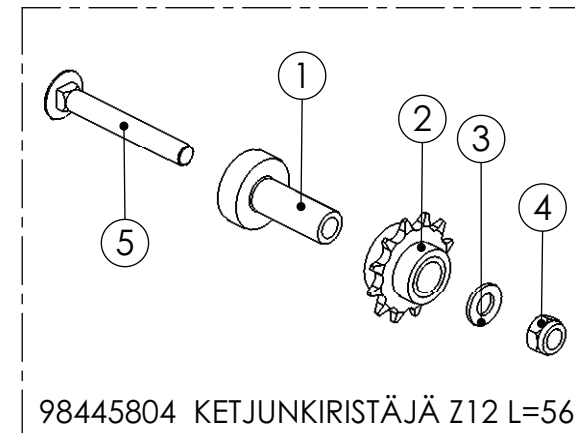

AA 49870----> 98968203 SPS-VÄLITYS Z30 / Z12

98309044 KETJUPYÖRÄ Z15

Pos.	Part No	Pcs	Osan nimi	Description	Benämning	Tyyppi
3	98328304	1	Laakeri	Bearing	Lager	20-26x20 SMS777
4	02011158	1	Kaulanippa	Grease nipple	Smörjnippel	AM6 DIN71412

98445804 KETJUNKIRISTÄJÄ Z12 L=56

Pos.	Part No	Pcs	Osan nimi	Description	Benämning	Tyyppi
1	96908444	1	Akseli	Axle	Axel	L=56
2	97875144	1	Ketjupyörä	Sprocket	Kedjehjul	Z 12
3	05061085	1	Aluslaatta	Washer	Bricka	11 SFS2042 FEZN
4	02161444	1	Lukitusmutteri	Locking nut	Låsmutter	M10 DIN985 8ZN NYLOC
5	02080386	1	Lukkoruuvi	Set-screw	Ställskruv	M10x80 SFS2458 8.8ZN

98314404 KETJUNKIRISTÄJÄ Z12 L=42

Pos.	Part No	Pcs	Osan nimi	Description	Benämning	Tyyppi
1	97349844	1	Akseli	Axle	Axel	
2	97875144	1	Ketjupyörä	Sprocket	Kedjehjul	Z 12
3	05061085	1	Aluslaatta	Washer	Bricka	11 SFS2042 FEZN
4	02161444	1	Lukitusmutteri	Locking nut	Låsmutter	M10 DIN985 8ZN NYLOC
5	02083796	1	Lukkoruuvi	Set-screw	Ställskruv	M10x60 SFS2458 8.8ZN

98968203 SPS-VÄLITYS

Pos.	Part No	Pcs	Osan nimi	Description	Benämning	Tyyppi
1	98968363	1	Levy	Plate	Plåt	
2	98311074	1	Säädin	Governor	Regulator	
3	98939444	1	Ketjupyörä	Sprocket	Kedjehjul	Z30
4	97373244	1	Ketjupyörä	Sprocket	Kedjehjul	Z 12
5	97349144	1	Ketjupyörä	Sprocket	Kedjehjul	Z12 08B
6	97349044	1	Akseli	Axle	Axel	
7	01832548	1	Rullaketju	Roller chain	Rullkedja	08B-1x84 R SFS2392
8	01351935	2	Varmistusrenkas	Circlip	Låsring	25x2 DIN471 AS FE
9	05061656	2	Aluslaatta	Washer	Bricka	9 SFS2042 FEZN
10	05061303	1	Aluslaatta	Washer	Bricka	13x25x3 DIN1441 FEZN
11	05011831	2	Kuusioruuvi	Hexagon bolt	Sexkantskruv	M8x12 SFS2064 M8.8ZN
12	02161444	1	Lukitusmutteri	Locking nut	Låsmutter	M10 DIN985 8ZN NYLOC
13	02062242	2	Rengassokka	Linch pin	Sprint	4,5x40 FEZN
14	05061673	2	Aluslaatta	Washer	Bricka	25x35x0,2 DIN988ZN