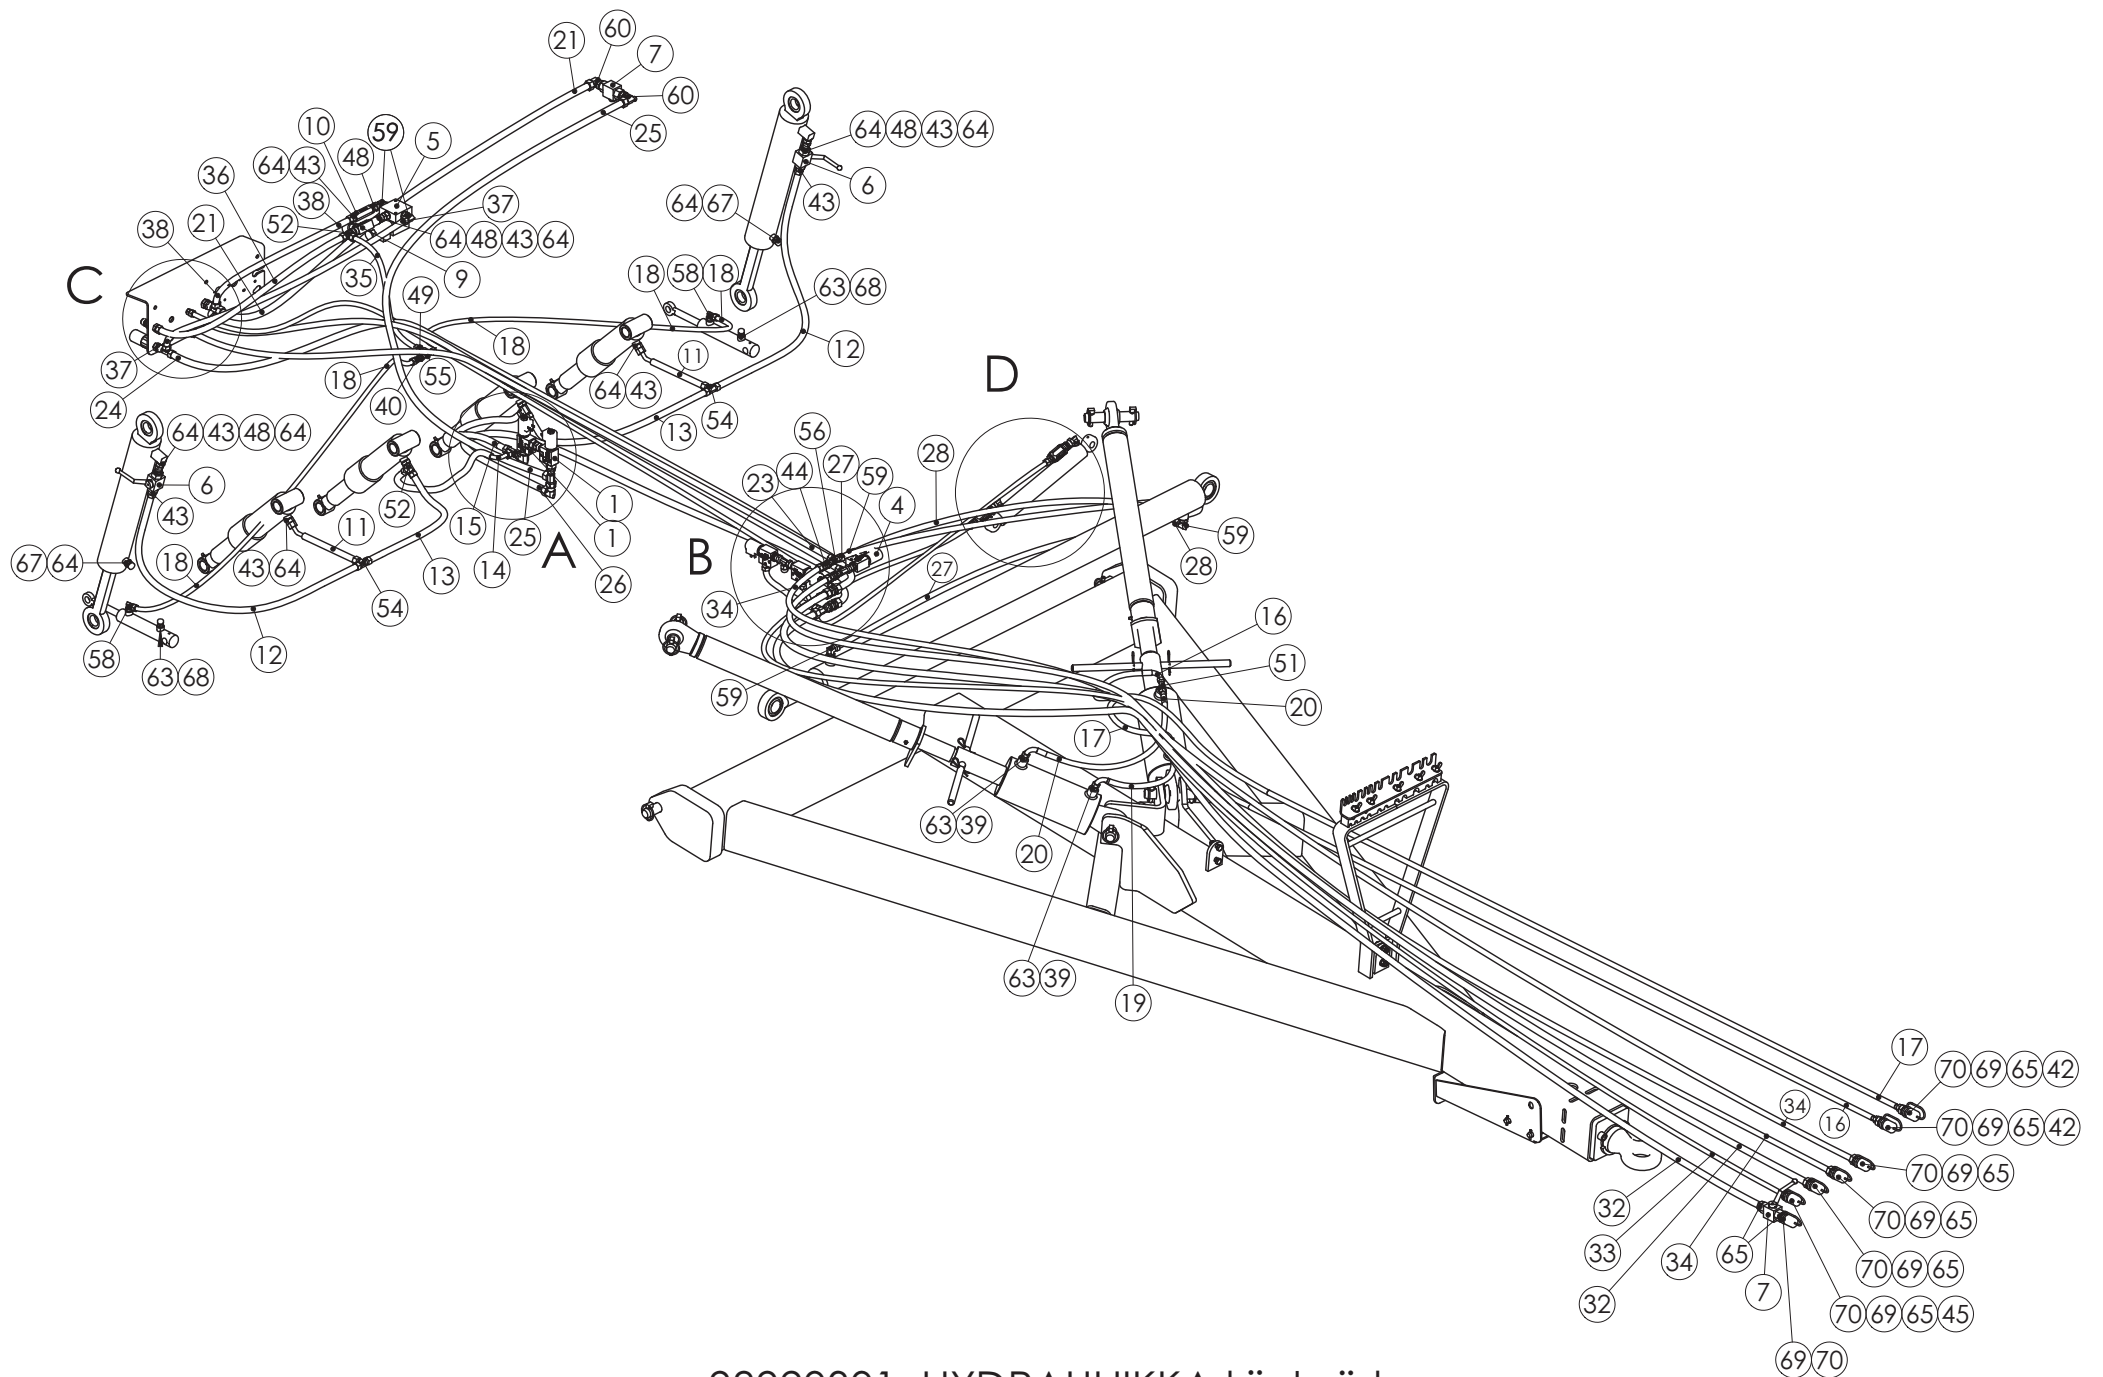

989323303 HS-LETKUOHJAIN

Pos.	Part No	Pcs	Osan nimi	Description	Benämning	Tyyppi
1	98719473	1	Kannatin	Support	Konsol	
2	98932404	24	Letku	Hose	Slang	L=1190
3	02081291	3	Kuusioruuvi	Hexagon bolt	Sexkantskruv	M16x45 SFS2064 M8.8ZN
4	02151083	3	Lukitusmutteri	Locking nut	Låsmutter	M16 DIN985 8ZN NYLOC

98920301 HYDRAULIKKA kiinteä kone