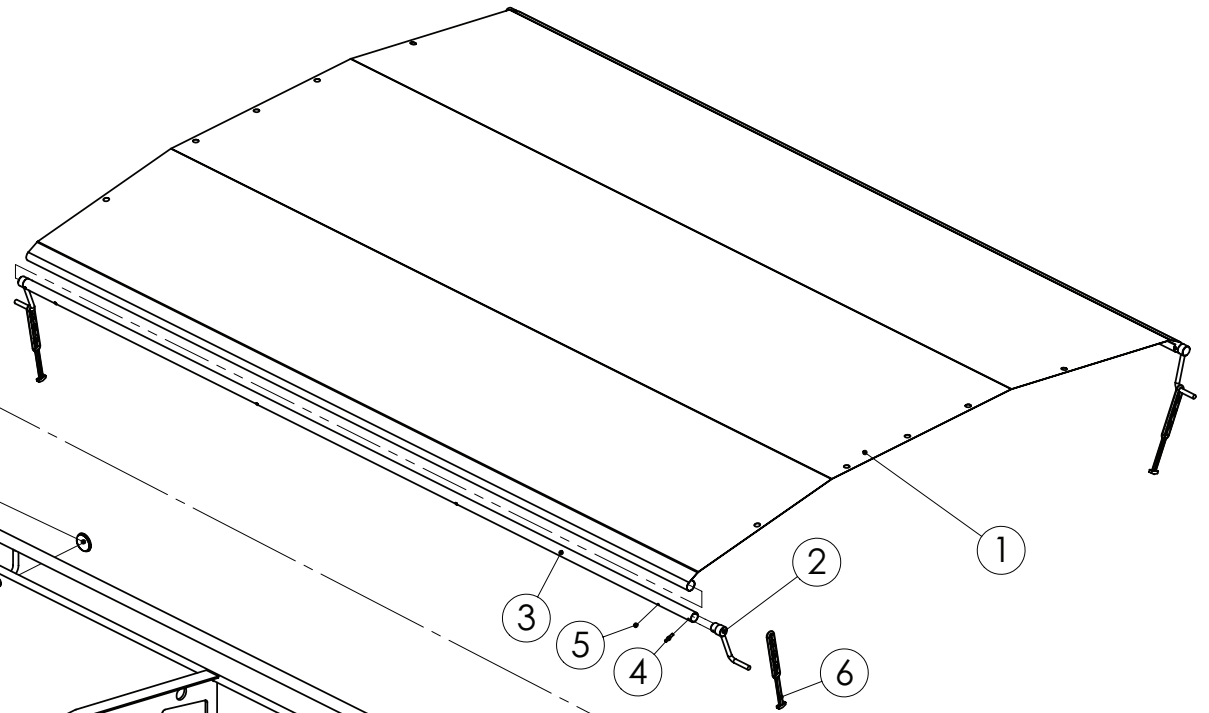

98345803 KANSI 3000