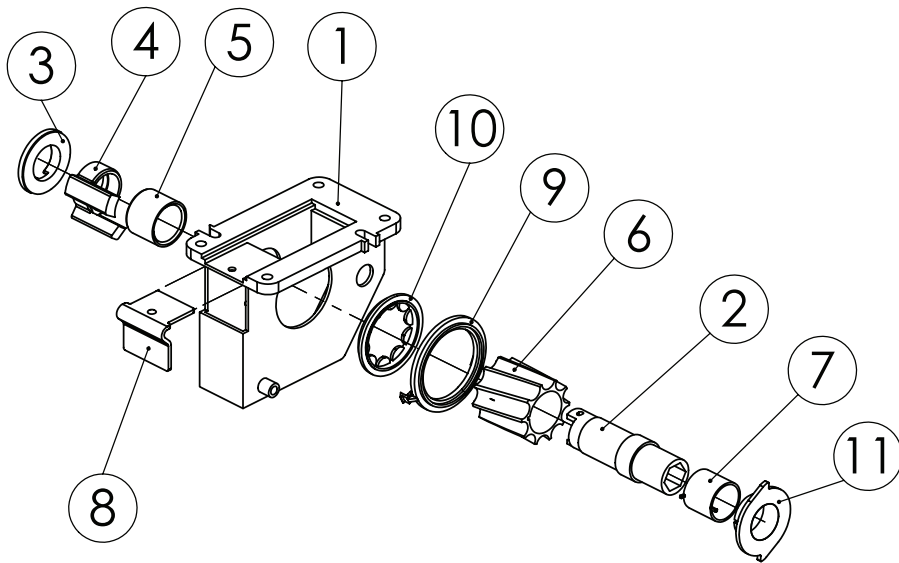

98453703 AJOURAKAMMIOKAMMIO LANNOITE