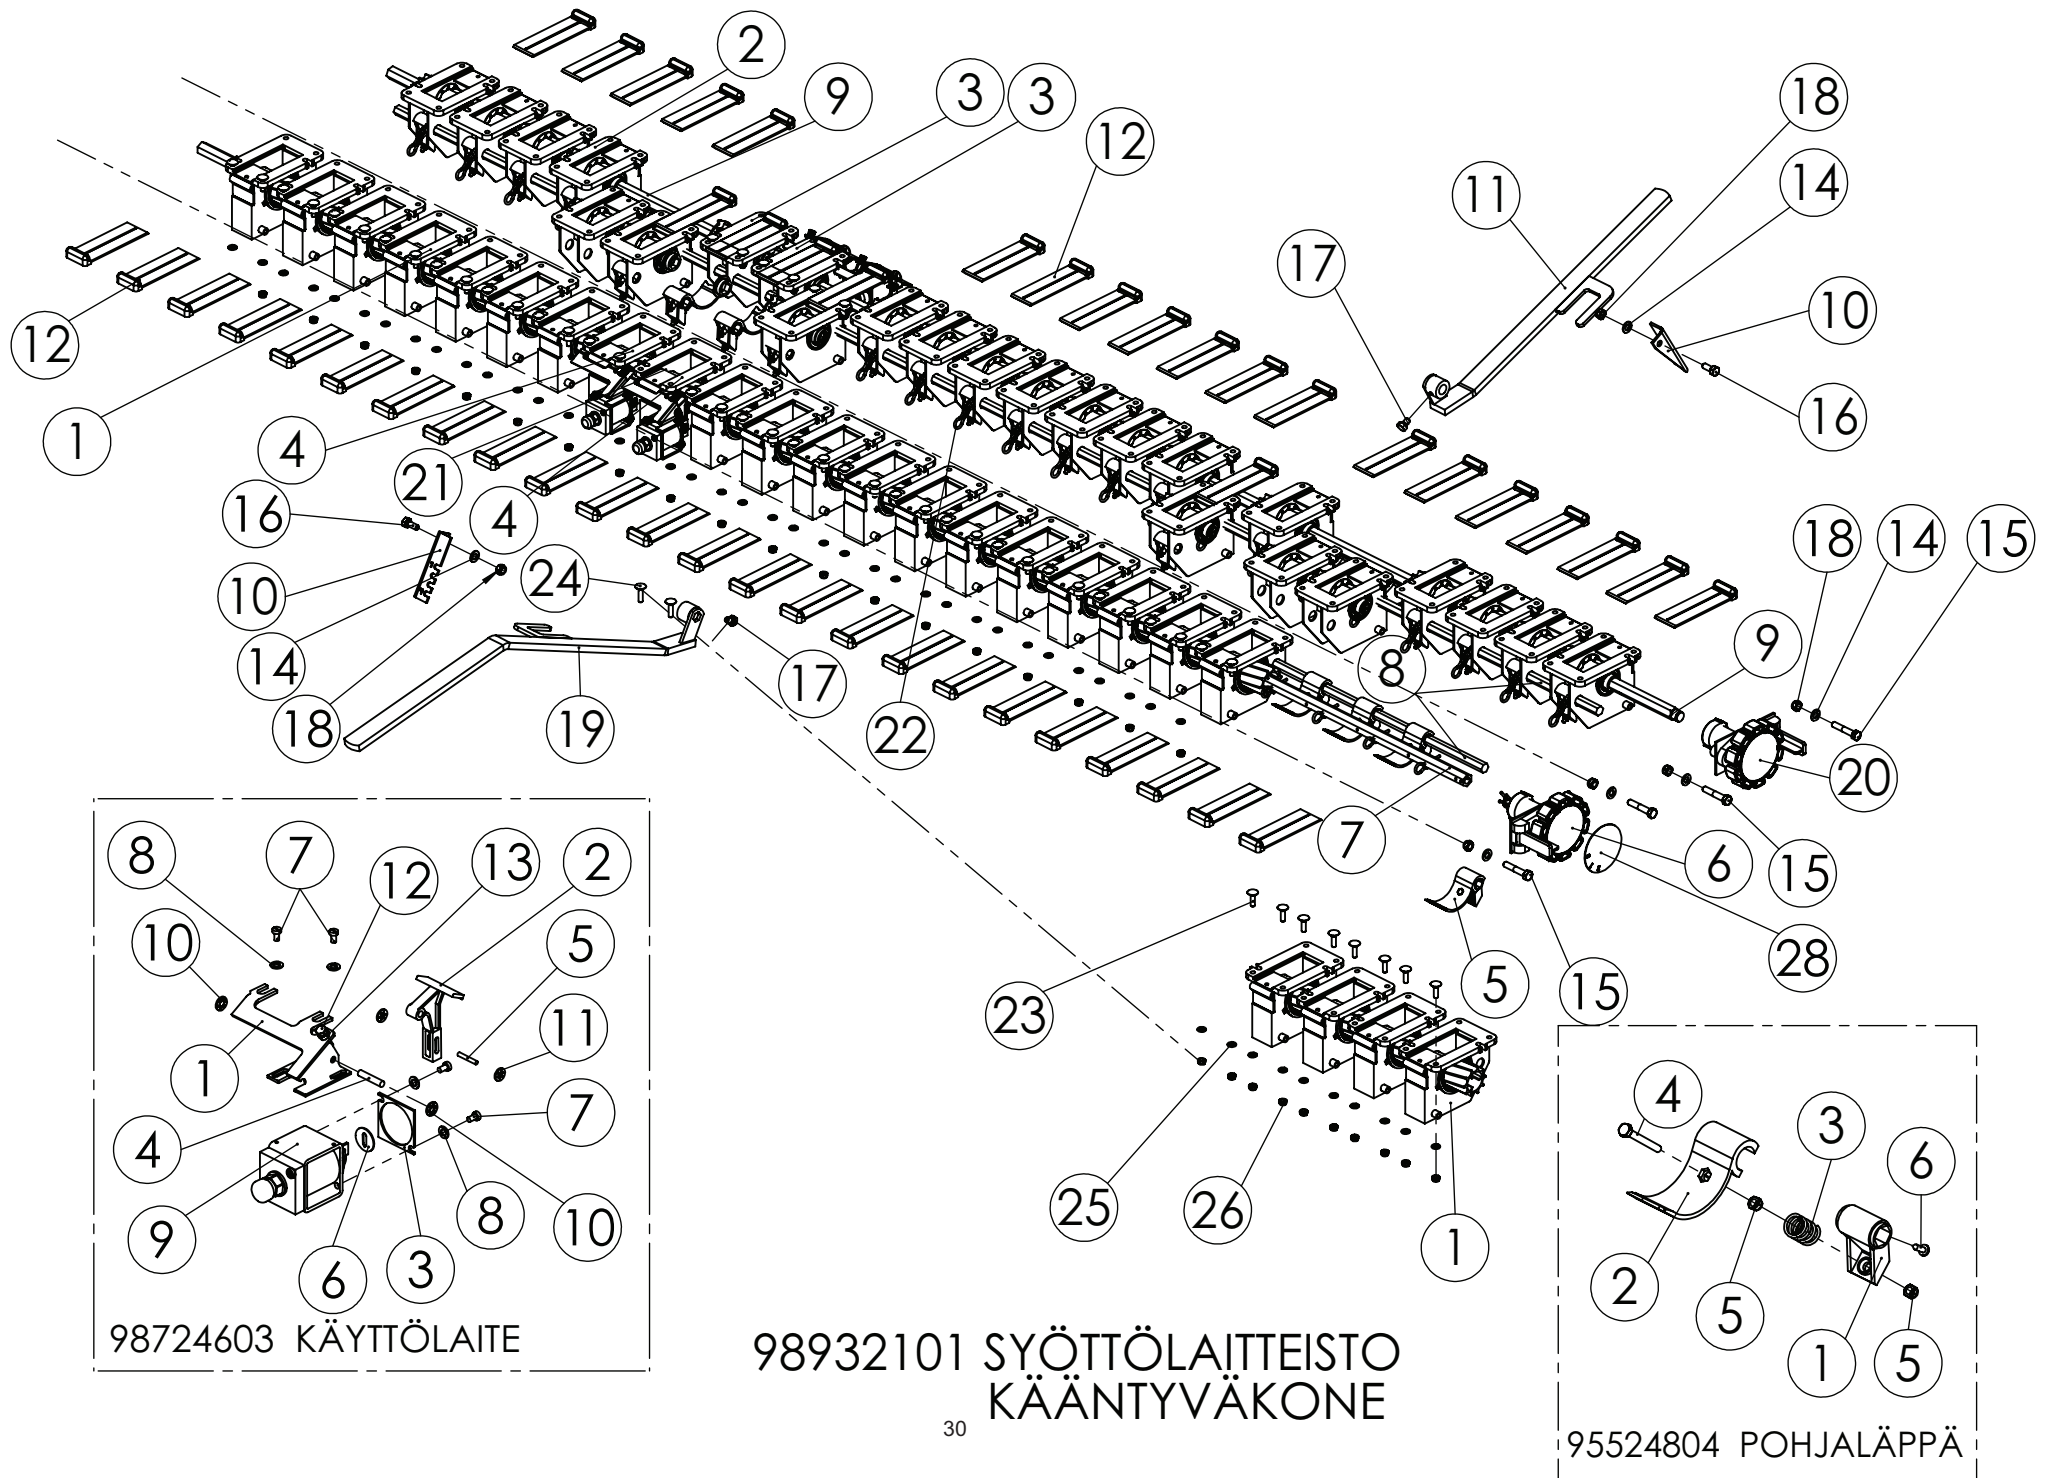

Pos.	Part No	Pcs	Osan nimi	Description	Benämning	Tyyppi
1	94379714	1	Runko	Frame	Stamm	
2	95415614	1	Pohjaläppä	Bottom flap valve	Bottenklaff	
3	96257644	1	Jousi	Spring	Fjäder	Ø1,8xØ14x23
4	05011447	1	Kuusioruuvi	Hexagon bolt	Sexkantskruv	M5x40 SFS2064 RUOST.
5	02161959	2	Lukitusmutteri	Locking nut	Låsmutter	M5 DIN985 A4 NYLOC
6	02084038	1	Ruuvi	Screw	Skruv	3,5x13 DIN7971 RUOST.

95524804 POHJALÄPPÄ

Pos.	Part No	Pcs	Osan nimi	Description	Benämning	Tyyppi
1	96186813	1	Runko	Frame	Stamm	
2	96182202	1	Käyttövipu	Operating	Manöverspak	
3	96187144	1	Levy	Plate	Plåt	
4	96149844	1	Tappi	Stud	Bult	Ø5x25
5	96149944	1	Tappi	Stud	Bult	Ø3x20
6	96186604	1	Levy	Plate	Plåt	
7	05061254	4	Ruuvi	Screw	Skruv	M4x10 SFS2176 5.8ZN
8	05061663	4	Aluslaatta	Washer	Bricka	5,5 SFS2042 FEZN
9	98724704	1	Säädin	Governor	Regulator	
10	02070130	2	Pidätinrenkas	Retaining ring	Stoppring	5 STARLOCK
11	02070148	2	Pidätinrenkas	Retaining ring	Stoppring	3 STARLOCK
12	05011292	1	Kuusioruuvi	Hexagon bolt	Sexkantskruv	M5x20 SFS2064 M8.8ZN
13	02161950	1	Kuusiomutteri	Hexagon nut	Sexkantmutter	M5 SFS2067 RUOST.

98724603 KÄYTTÖLAITE

Pos.	Part No	Pcs	Osan nimi	Description	Benämning	Tyyppi
1	96202503	21	Kylvökammio siemen	Feeding chamber assembly	Utmatningshuserie	
2	98314803	21	Syöttökammio kp.	Feeding chamber assembly	Utmatningshuserie	Fertilizer
3	98453703	3	Syöttökammio kp.	Feeding chamber assembly	Utmatningshuserie	
4	98453403	3	Syöttökammio kp.	Feeding chamber assembly	Utmatningshuserie	
5	95524804	48	Pohjaläppä	Bottom flap valve	Bottenklaff	
6	97980803	1	Siemenkäsipyörä	Hand wheel	Handhjul	
7	98932203	1	Akseli	Axle	Axel	17x2605
8	97288514	2	Akseli	Axle	Axel	13x2475
9	98923303	1	Akseli	Axle	Axel	17x2654
10	94497144	2	Hahlolevy	Backing plate	Gaffelplåt	
11	98391173	1	Säätövipu	Control lever	Regleringspak	
12	95418613	48	Sulkuluisti	Parallel slide stop valve	Avstängningsslid	
13	98724603	4	Ajourakäyttölaite	Operating device	Manöverspak	
14	05061656	6	Aluslaatta	Washer	Bricka	9 SFS2042 FEZN
15	05001765	4	Kuusioruuvi	Hexagon bolt	Sexkantskruv	M8x45 SFS2063 M 8.8ZN
16	05011895	2	Kuusioruuvi	Hexagon bolt	Sexkantskruv	M8x20 SFS2064 M8.8ZN
17	05011831	2	Kuusioruuvi	Hexagon bolt	Sexkantskruv	M8x12 SFS2064 M8.8ZN
18	02151051	6	Lukitusmutteri	Locking nut	Låsmutter	M8 DIN985 8ZN NYLOC
19	98488373	1	Säätövipu	Control lever	Regleringspak	
20	98488503	1	Käsipyörä	Hand wheel	Handhjul	
21	02062813	8	Saksisokka	Split pin	Saxpinne	3,2x36 DIN94 FEZN
22	94407644	40	Haarajousisokka	Snap pin	Fjäderpinne, R-Sprint	Ø3
23	02081279	84	Lukkoruuvi	Set-screw	Ställskruv	M6x22 SFS2458 A4
24	02081280	12	Lukkoruuvi	Set-screw	Ställskruv	M6x25 SFS2458 A4
25	05061632	96	Aluslaatta	Washer	Bricka	6,6 SFS2042 A4
26	02161759	96	Lukitusmutteri	Locking nut	Låsmutter	M6 DIN985 A4 NYLOC
27	98486904	6	Holkki	Bushing	Buchse	
28	98933804	1	Säädin	Governor	Regulator	

98932101 SYÖTTÖLAITTEISTO