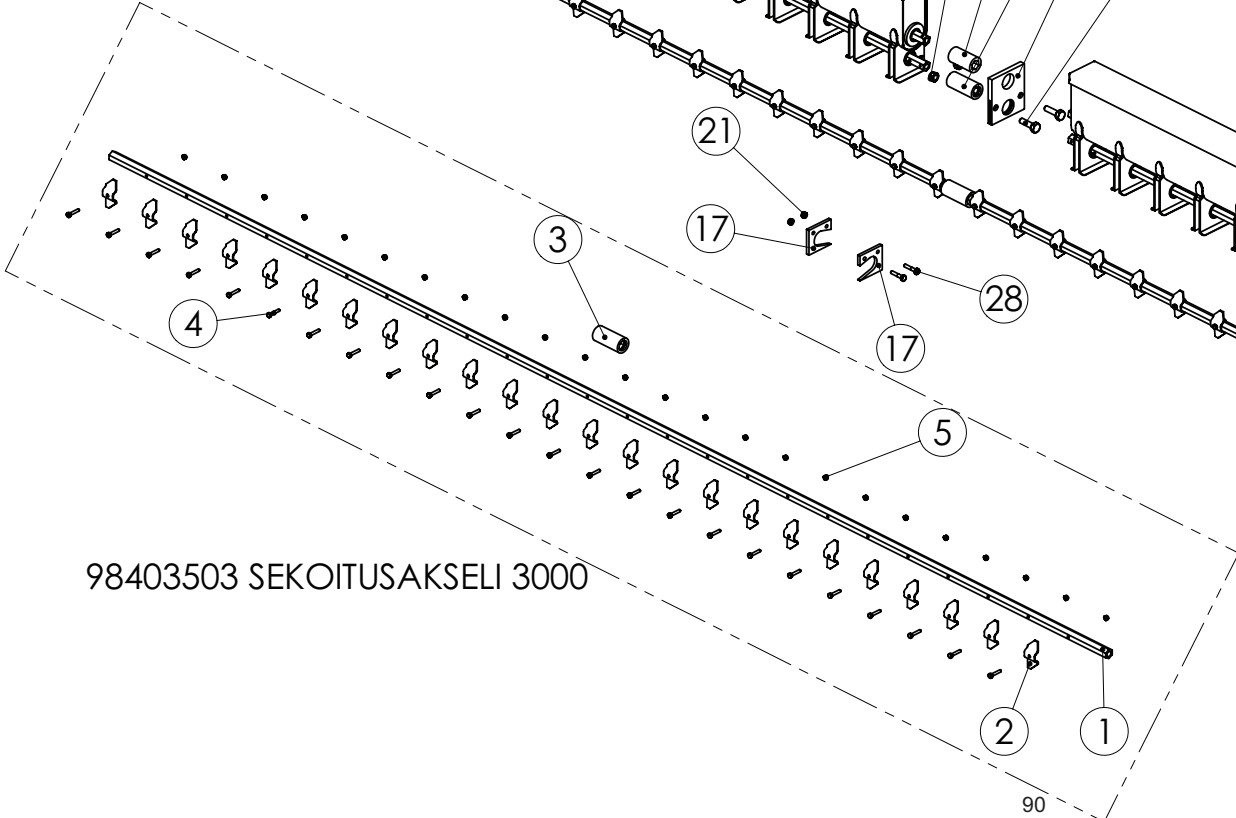

98403503 SEKOITUSAKSELI 3000