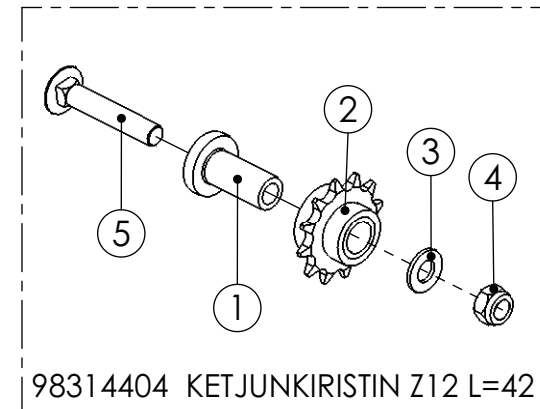

AA 49870----> 98968203 SPS-VÄLITYS Z30 / Z12

98309044 KETJUPYÖRÄ Z15

Pos.	Part No	Pcs	Osan nimi	Description	Benämning	Tyyppi
3	98328304	1	Laakeri	Bearing	Lager	20-26x20 SMS777
4	02011158	1	Kaulanippa	Grease nipple	Smörjnippel	AM6 DIN71412

98445804 KETJUNKIRISTÄJÄ Z12 L=56

Pos.	Part No	Pcs	Osan nimi	Description	Benämning	Tyyppi
1	96908444	1	Akseli	Axle	Axel	L=56
2	97875144	1	Ketjupyörä	Sprocket	Kedjehjul	Z 12
3	05061085	1	Aluslaatta	Washer	Bricka	11 SFS2042 FEZN
4	02161444	1	Lukitusmutteri	Locking nut	Låsmutter	M10 DIN985 8ZN NYLOC
5	02080386	1	Lukkoruuvi	Set-screw	Ställskruv	M10x80 SFS2458 8.8ZN

98314404 KETJUNKIRISTÄJÄ Z12 L=42

Pos.	Part No	Pcs	Osan nimi	Description	Benämning	Tyyppi
1	97349844	1	Akseli	Axle	Axel	
2	97875144	1	Ketjupyörä	Sprocket	Kedjehjul	Z 12
3	05061085	1	Aluslaatta	Washer	Bricka	11 SFS2042 FEZN
4	02161444	1	Lukitusmutteri	Locking nut	Låsmutter	M10 DIN985 8ZN NYLOC
5	02083796	1	Lukkoruuvi	Set-screw	Ställskruv	M10x60 SFS2458 8.8ZN

98968203 SPS-VÄLITYS

Pos.	Part No	Pcs	Osan nimi	Description	Benämning	Tyyppi
1	98968363	1	Levy	Plate	Plåt	
2	98311074	1	Säädin	Governor	Regulator	
3	98939444	1	Ketjupyörä	Sprocket	Kedjehjul	Z30
4	97373244	1	Ketjupyörä	Sprocket	Kedjehjul	Z 12
5	97349144	1	Ketjupyörä	Sprocket	Kedjehjul	Z12 08B
6	97349044	1	Akseli	Axle	Axel	
7	01832548	1	Rullaketju	Roller chain	Rullkedja	08B-1x84 R SFS2392
8	01351935	2	Varmistusrenkas	Circlip	Låsring	25x2 DIN471 AS FE
9	05061656	2	Aluslaatta	Washer	Bricka	9 SFS2042 FEZN
10	05061303	1	Aluslaatta	Washer	Bricka	13x25x3 DIN1441 FEZN
11	05011831	2	Kuusioruuvi	Hexagon bolt	Sexkantskruv	M8x12 SFS2064 M8.8ZN
12	02161444	1	Lukitusmutteri	Locking nut	Låsmutter	M10 DIN985 8ZN NYLOC
13	02062242	2	Rengassokka	Linch pin	Sprint	4,5x40 FEZN
14	05061673	2	Aluslaatta	Washer	Bricka	25x35x0,2 DIN988ZN