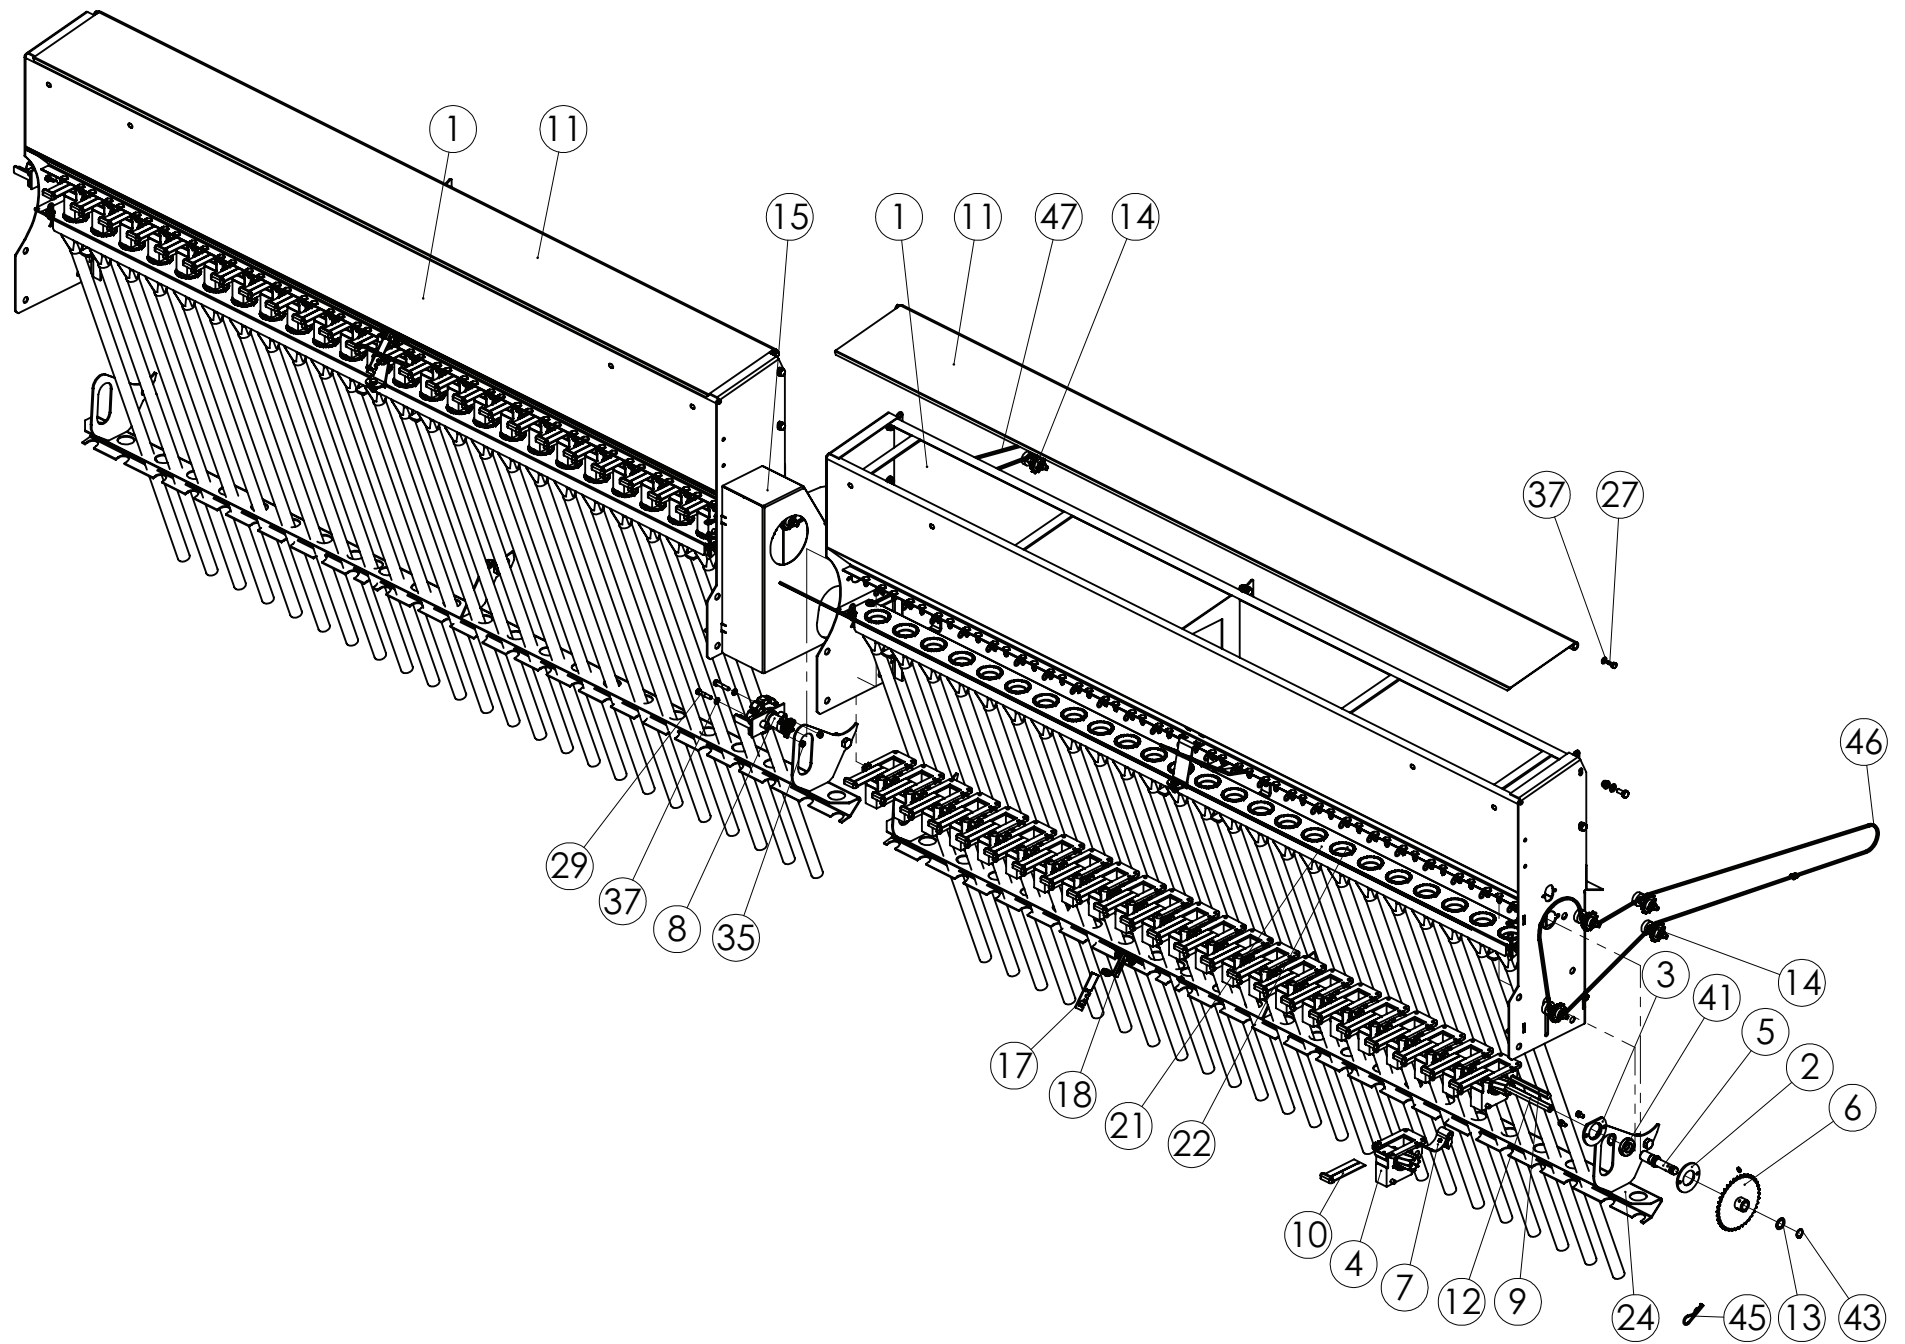

98930201 HS-LAITE 3000 KP. GEMINI

Pos.	Part No	Pcs	Osan nimi	Description	Benämning	Tyyppi
1	98930361	2	Säiliö	Hopper	Behållar	
2	96141544	2	Laippa	Flange	Flåns	
3	97812844	2	Laippa	Flange	Flåns	
4	97911003	48	Syöttökammio kp.	Feeding chamber assembly	Utmatningshusserie	
5	98311343	2	Akseli	Axle	Axel	
6	98312544	2	Hammaspyörä	Toothed wheel	Kuggghjul	Z38/Z13
7	95524804	48	Pohjaläppä	Bottom flap valve	Bottenklaff	
8	97980803	2	Siemenkäsipyörä	Hand wheel	Handhjul	
9	97288514	2	Akseli	Axle	Axel	13x2475
10	95418613	48	Sulkuluisti	Parallel slide stop valve	Avstängningslid	
11	98386173	2	Kansi	Cover plate	Lock	
12	98472303	2	Akseli	Axle	Axel	
13	95777444	2	Aluslaatta	Washer	Bricka	21x31x1
14	98445804	10	Ketjunkiristin L=56	Chain stretcher	Kedjespännare	Z 12 L=56
15	98931263	2	Kansi	Cover plate	Lock	
16	98804613	2	Pohjal. säätövipu	Control lever	Regleringspak	
17	94497144	2	Hahlolevy	Backing plate	Gaffelplåt	
18	98039564	2	Lukituslevy	Locking plate	Lås plåt	
19	97724302	2	Kylvötaulukko	Sowing chart	Såtabell	Satabell / Sowing chart
20	94407644	48	Haarajousisokka	Snap pin	Fjäderpinne, R-Sprint	Ø3
21	98810563	2	Kannatin	Support	Konsol	150x2xxx
22	95675413	48	Nivelosa	Link	Led	
23	98825863	2	Kannatin	Support	Konsol	
24	98932303	2	Kannatin	Support	Konsol	
25	05011831	2	Kuusioruuvi	Hexagon bolt	Sexkantskruv	M8x12 SFS2064 M8.8ZN
26	05011856	4	Kuusioruuvi	Hexagon bolt	Sexkantskruv	M8x16 SFS2064 M8.8ZN
27	05011895	14	Kuusioruuvi	Hexagon bolt	Sexkantskruv	M8x20 SFS2064 M8.8ZN
28	05011937	8	Kuusioruuvi	Hexagon bolt	Sexkantskruv	M8x25 SFS2064 M8.8ZN
29	05001765	4	Kuusioruuvi	Hexagon bolt	Sexkantskruv	M8x45 SFS2063 M 8.8ZN
30	05012345	10	Kuusioruuvi	Hexagon bolt	Sexkantskruv	M10x25 SFS2064 M8.8ZN
31	05012384	4	Kuusioruuvi	Hexagon bolt	Sexkantskruv	M10x30 SFS2064 M8.8ZN
32	02081279	92	Lukkoruuvi	Set-screw	Ställskruv	M6x22 SFS2458 A4
33	02081541	4	Lukkoruuvi	Set-screw	Ställskruv	M10x20 SFS2458 4.8ZN
34	02161759	96	Lukitusmutteri	Locking nut	Låsmutter	M6 DIN985 A4 NYLOC
35	02151051	22	Lukitusmutteri	Locking nut	Låsmutter	M8 DIN985 8ZN NYLOC
36	02161444	18	Lukitusmutteri	Locking nut	Låsmutter	M10 DIN985 8ZN NYLOC
37	05061656	26	Aluslaatta	Washer	Bricka	9 SFS2042 FEZN
38	05061085	28	Aluslaatta	Washer	Bricka	11 SFS2042 FEZN
39	05061632	96	Aluslaatta	Washer	Bricka	6,6 SFS2042 A4
40	02071448	16	Korilaatta	Washer	Bricka	M8 SFSBV157 FEZN
41	01311351	2	Laakeri	Bearing	Lager	6005-2RS
42	01351040	2	Varmistusrenkas	Circlip	Låsring	25x1,2 DIN471 FE
43	01351065	2	Varmistusrenkas	Circlip	Låsring	20x1,2 DIN1471 FE
44	02060125	8	Haarajousisokka	Snap pin	Fjäderpinne, R-Sprint	3x72 FEZN
45	02061954	2	Haarajousisokka	Snap pin	Fjäderpinne, R-Sprint	4x74 FEZN8
46	01831233	1	Rullaketju	Roller chain	Rullkedja	08B-1x234
47	01831232	1	Rullaketju	Roller chain	Rullkedja	08B-1x214
48	01831022	1	Lukituslevy	Locking plate	Lås plåt	08B-1
49	01341167	2	Tiiviste	Gasket	Tätning⁹⁷	5x8 l=2585 Musta
50	02081280	4	Lukkoruuvi	Set-screw	Ställskruv	M6x25 SFS2458 A4

98930201
HS-LAITE 3000 KP.
GEMINI