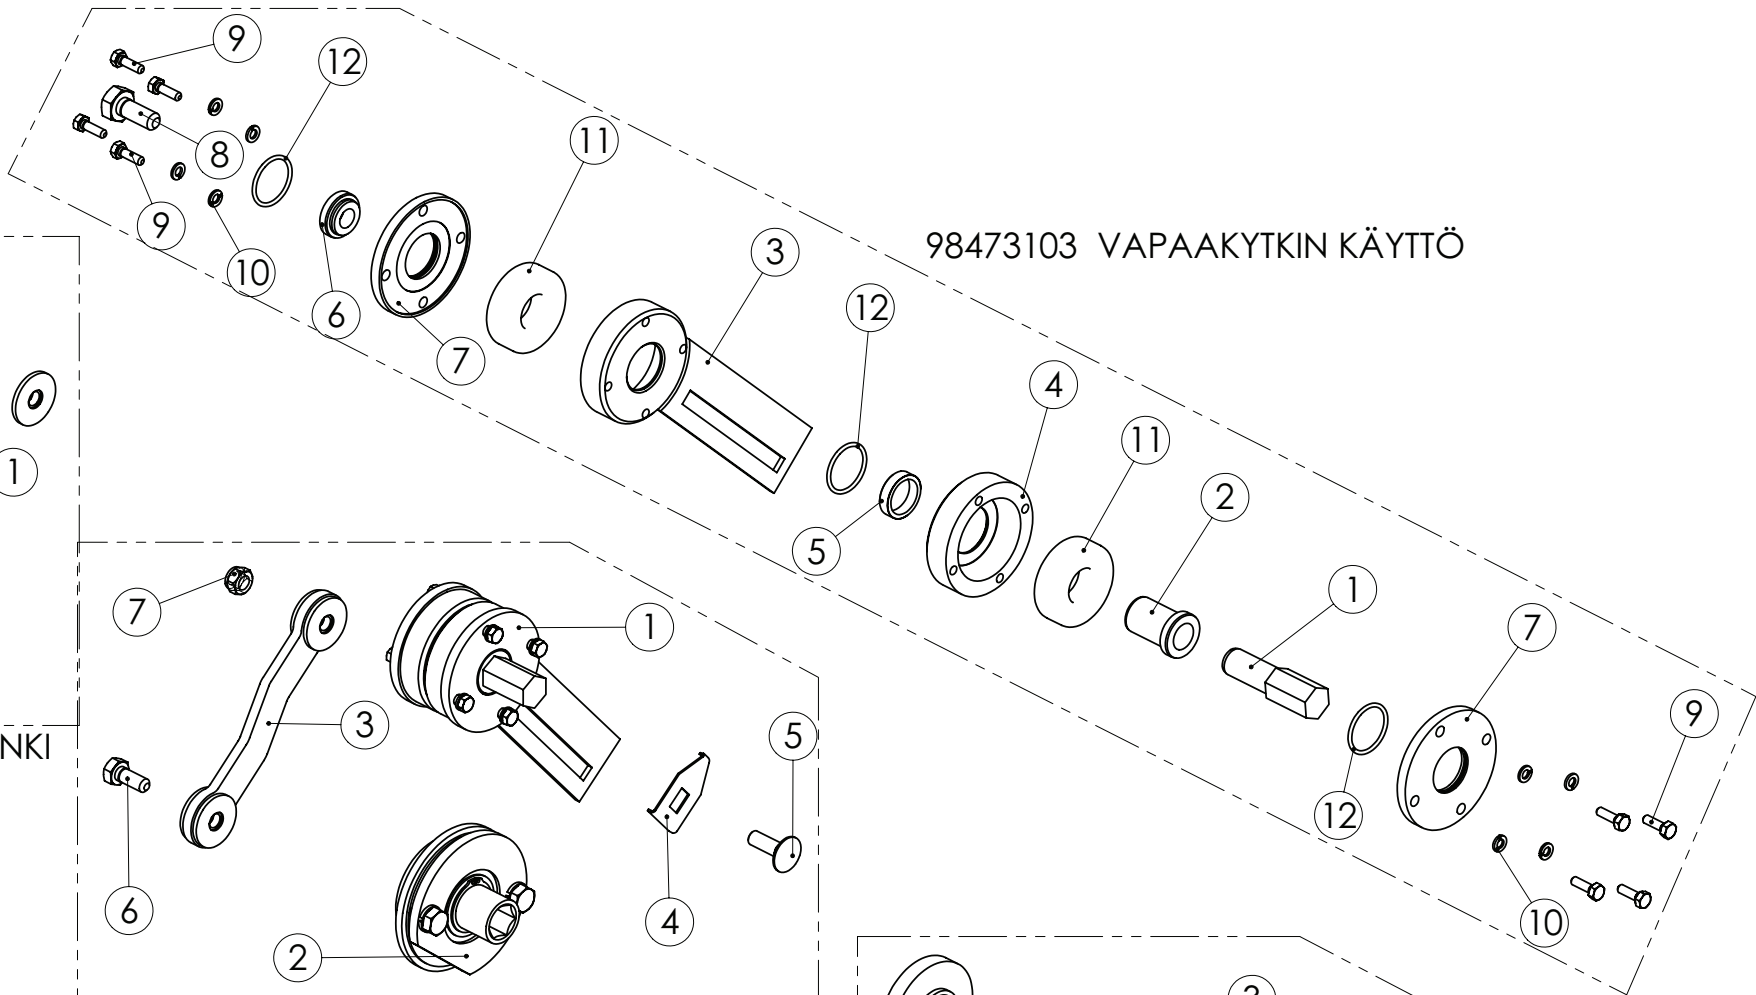

96109904 KIERTOKANKI

98473004 SÄÄTÖOSAT

95905304 KASETTIVAIHDE

98473103 VAPAAKYTKIN KÄYTTÖ

96141104 EPÄKESKO JA LAAKERI

Pos.	Part No	Pcs	Osan nimi	Description	Benämning	Tyyppi
1	95905444	1	Levy	Plate	Plåt	
2	95905544	1	Levy	Plate	Plåt	
3	95905604	1	Hammaspyörä	Toothed wheel	Kugghjul	
4	95905704	1	Hammaspyörä	Toothed wheel	Kugghjul	
5	95905844	2	Väliholkki	Spacer	Distansstycke	
6	05011327	2	Kuusioruuvi	Hexagon bolt	Sexkantskruv	M5x25 SFS2064 8.8ZN
7	02161973	2	Lukitusmutteri	Locking nut	Låsmutter	M5 DIN985 8ZN NYLOC