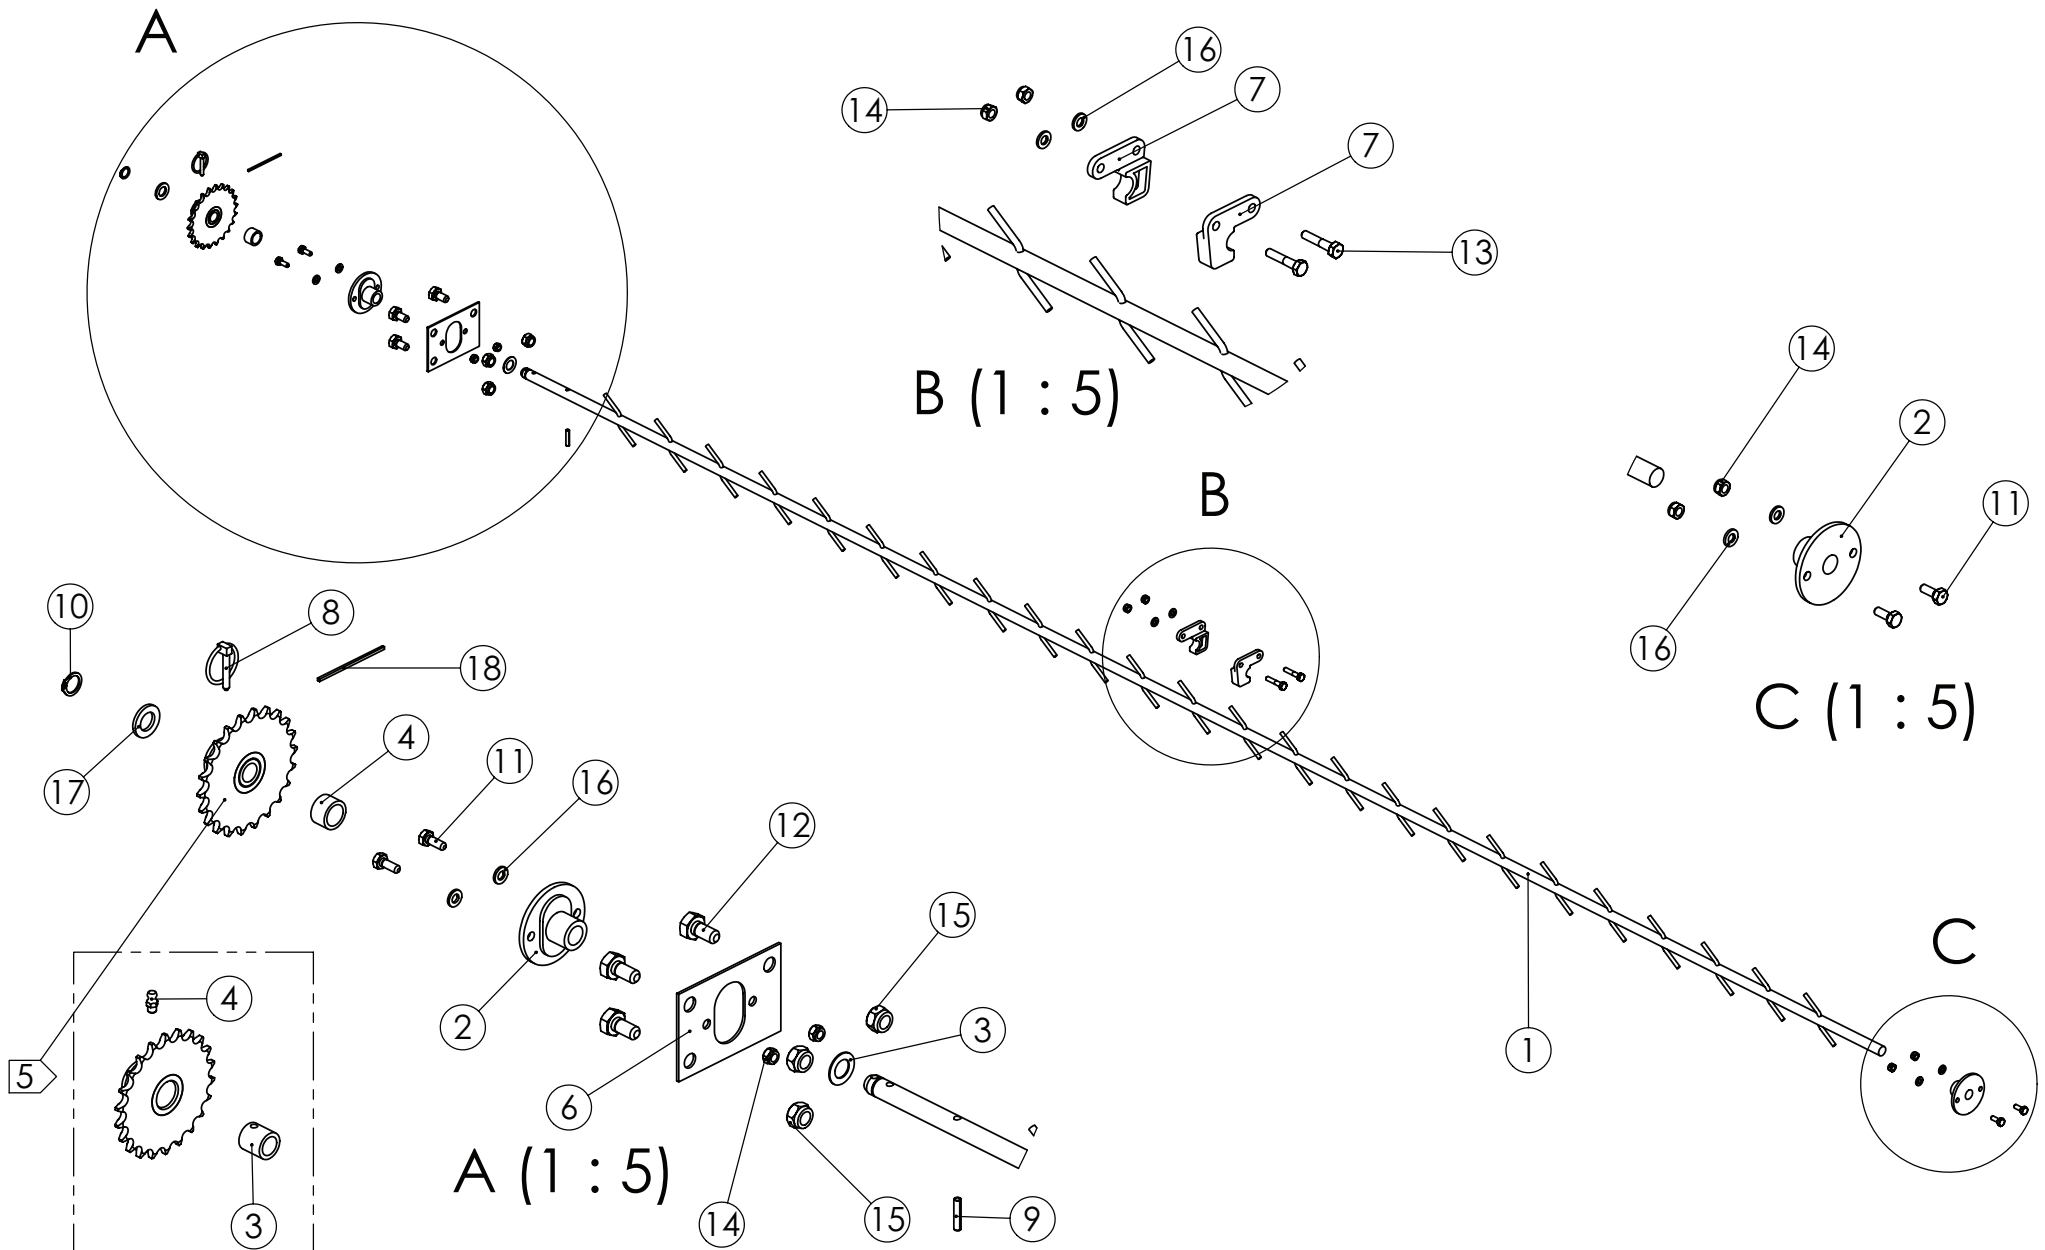

98308744 KETJUPYÖRÄ Z22

98446501 LANNOITE SEKOITUSAKSELI 3000

98308744 KETJUPYÖRÄ Z22

Pos.	Part No	Pcs	Osan nimi	Description	Benämning	Tyyppi
3	98328104	1	Laakeri	Bearing	Lager	14-20x20
4	02011158	1	Kaulanippa	Grease nipple	Smörjnippel	AM6 DIN71412

98446501 LANNOITE SEKOITUSAKSELI 3000

Pos.	Part No	Pcs	Osan nimi	Description	Benämning	Tyyppi
1	98495873	1	Akseli	Axle	Axel	
2	94301164	2	Laakeri	Bearing	Lager	
3	94301505	1	Aluslaatta	Washer	Bricka	
4	98309244	1	Holkki	Bushing	Buchse	
5	98308744	1	Ketjupyörä	Sprocket	Kedjehjul	Z22 08B
6	98308564	1	Levy	Plate	Plåt	
7	94311864	2	Laakeri	Bearing	Lager	
8	02062242	1	Rengassokka	Linch pin	Sprint	4,5x40 FEZN
9	02062517	1	Jousisokka	Spring pin	Fjäderpinne	DIN1481 55SI7ZN
10	01351932	1	Varmistusrengas	Circlip	Låsring	14x1 DIN471 FE
11	05011510	4	Kuusioruuvi	Hexagon bolt	Sexkantskruv	M6x16 SFS2064 M8.8ZN
12	05012306	3	Kuusioruuvi	Hexagon bolt	Sexkantskruv	M10x20 SFS2064 M8.8ZN
13	05001294	2	Kuusioruuvi	Hexagon bolt	Sexkantskruv	M6x30 SFS2063 M 8.8ZN
14	02161758	6	Lukitusmutteri	Locking nut	Låsmutter	M6 DIN985 8ZN NYLOC
15	02161444	3	Lukitusmutteri	Locking nut	Låsmutter	M10 DIN985 8ZN NYLOC
16	05061631	6	Aluslaatta	Washer	Bricka	6,6 SFS2042 FEZN
17	05061303	1	Aluslaatta	Washer	Bricka	13x25x3 DIN1441 FEZN
18	01830010	1	Rullaketju	Roller chain	Rullkedja	08B-1x8 R SFS2392