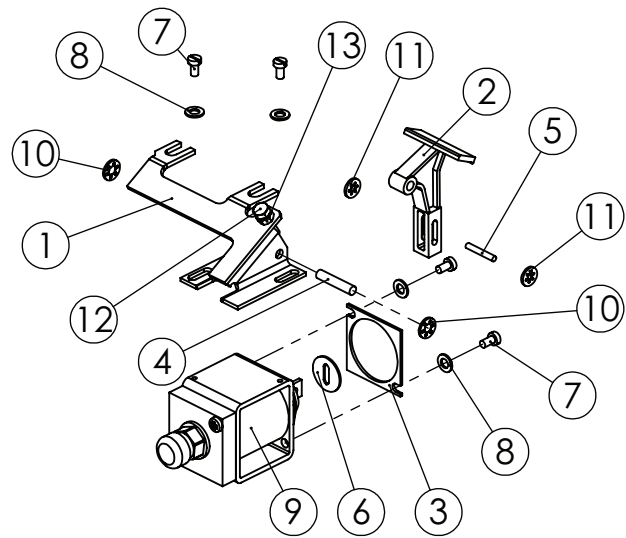

98724603 AJOURA KÄYTTÖLAITE