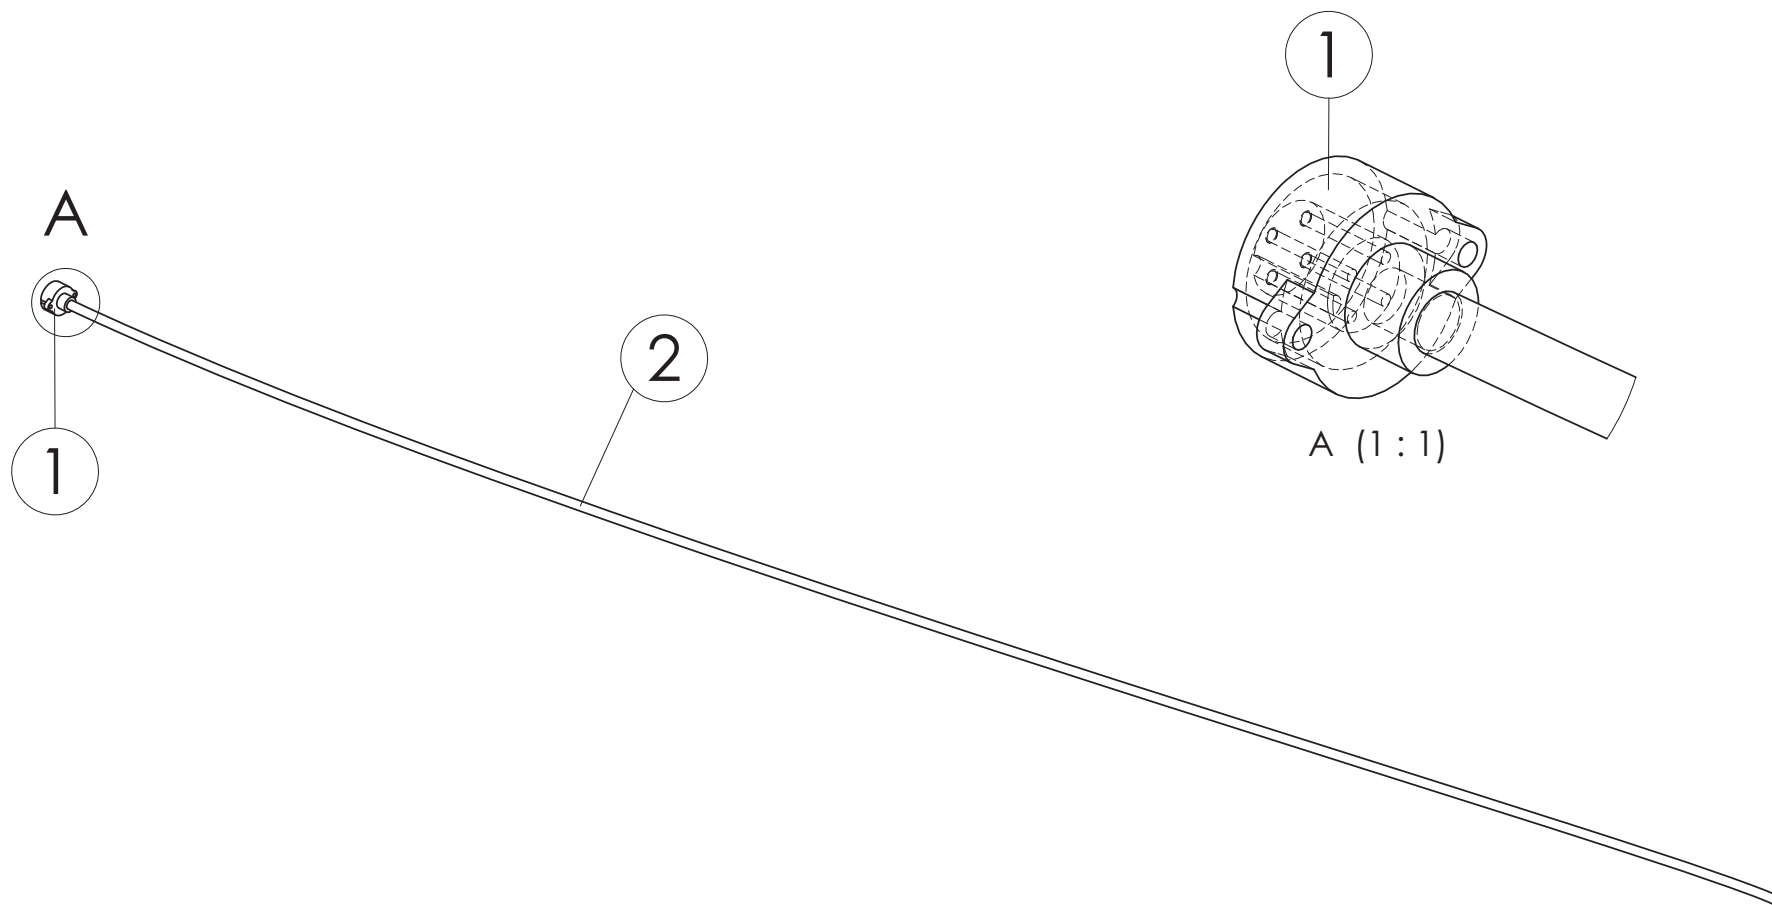

98976603

Pos.	Part No	Pcs	Osan nimi	Description	Benämning	Tyyppi
1	02051072	1	Pistorasia	Connector	Anslutningsdosa	CO16 20G003 110 12
2	01461210	1	Kaapeli	Cable	Kabel	DATAFLEX CY 2x2x0,75