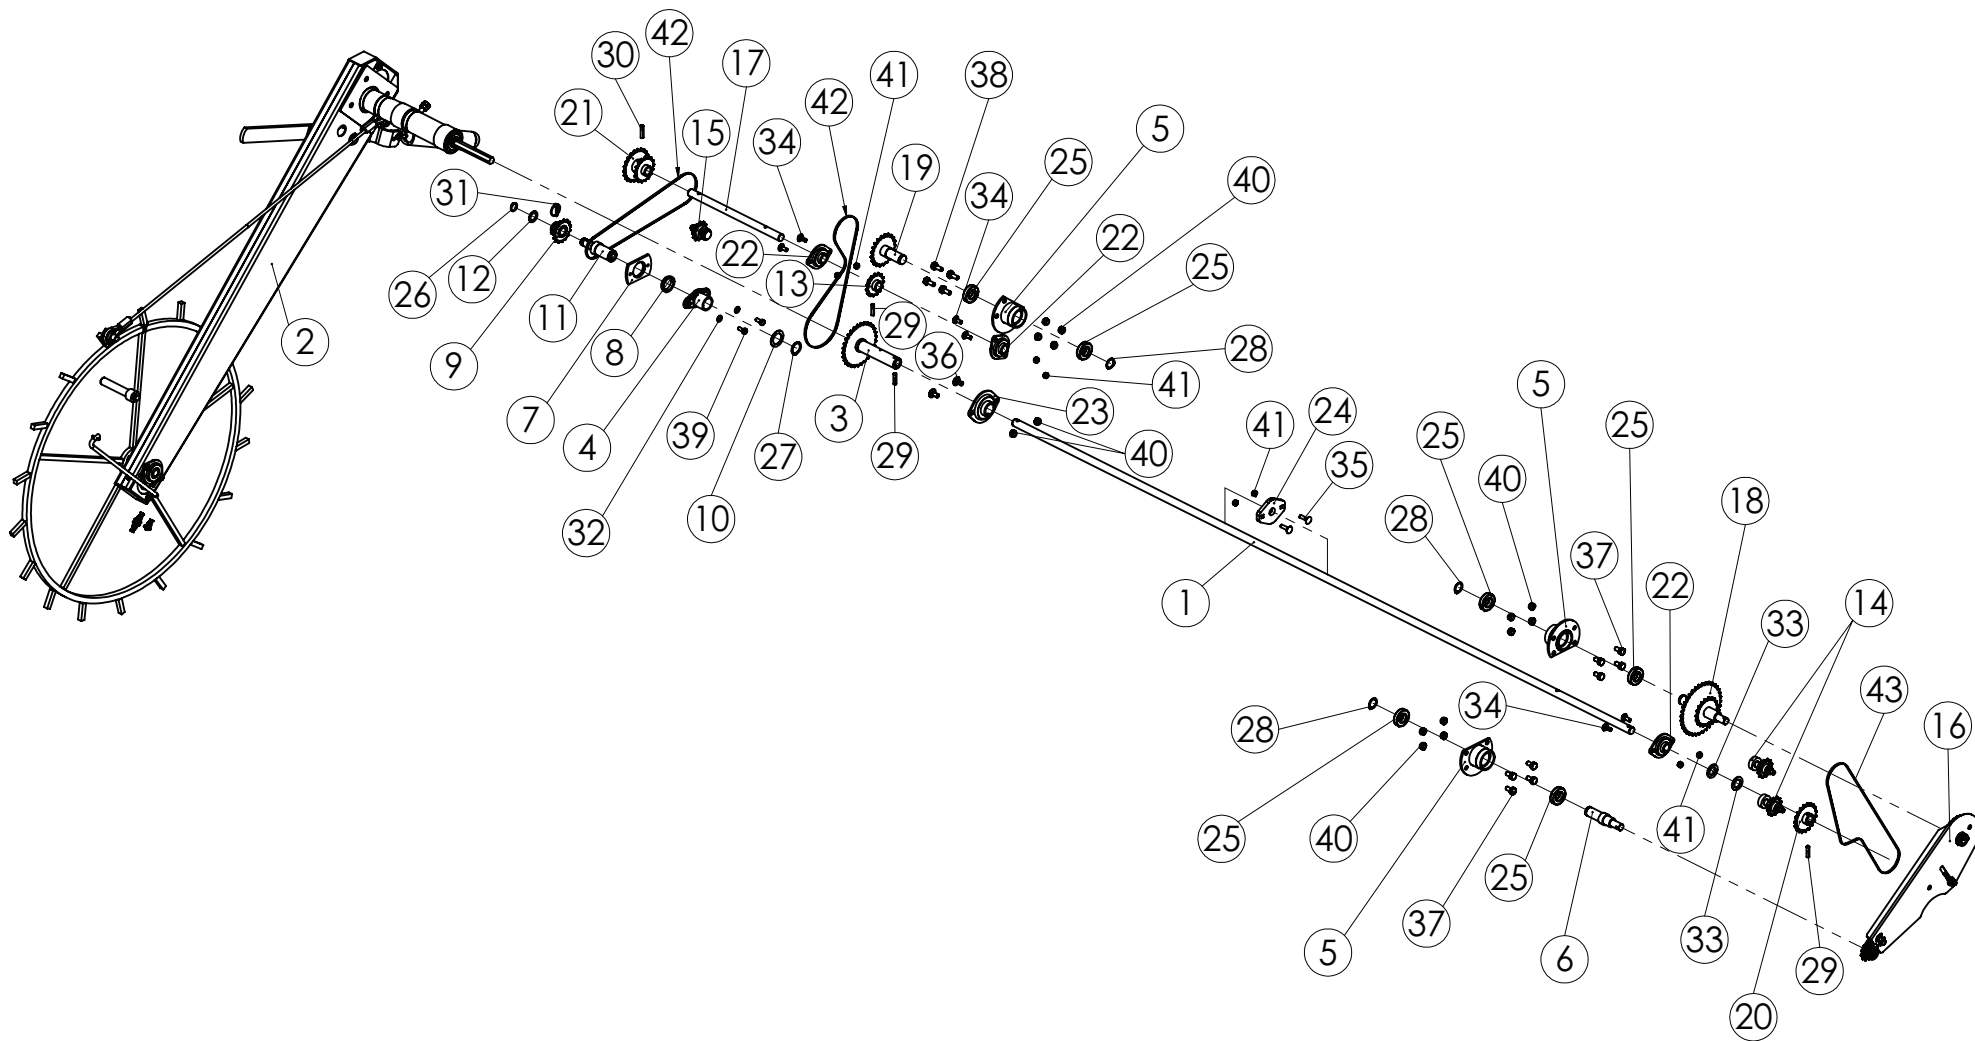

98423801 VOIMANSIIRTO 3000

AA 49870---->

98423801 VOIMANSIIRTO 3000

Pos.	Part No	Pcs	Osan nimi	Description	Benämning	Tyyppi
1	98297203	1	Akseli	Axle	Axel	Ø20x2311
2	98444201	1	Maapyörä	Friction wheel	Friktionshjul	
3	98297044	1	Akseli	Axle	Axel	Z 30
4	94411514	1	Laakeri	Bearing	Lager	
5	97347963	3	Laakeripesä	Bearing housing	Lagerhus	
6	98300043	1	Akseli	Axle	Axel	
7	96123244	1	Latta	Flat bar	Plattstång	
8	96108504	1	Holkki	Bushing	Buchse	
9	98309044	1	Ketjupyörä	Sprocket	Kedjehjul	Z 15
10	94501244	1	Aluslaatta	Washer	Bricka	31x45x1,5
11	98309343	1	Akseli	Axle	Axel	
12	95777444	1	Aluslaatta	Washer	Bricka	21x31x1
13	95720944	1	Ketjupyörä	Sprocket	Kedjehjul	Z 15
14	98445804	2	Ketjunkiristin L=56	Chain stretcher	Kedjespännare	Z 12 L=56
15	98314404	1	Ketjunkiristin	Chain stretcher	Kedjespännare	Z 12 L=42
16	98939203	1	SPS-Välitys	Transmission cassette	Kasettväxel	Z30 / Z12
17	98389644	1	Akseli	Axle	Axel	Ø20x341
18	98389543	1	Akseli	Axle	Axel	Z36 / Z 19
19	98300644	1	Akseli	Axle	Axel	Z 21
20	98310644	1	Ketjupyörä	Sprocket	Kedjehjul	Z 19
21	98577143	1	Ketjupyörä	Sprocket	Kedjehjul	Z 22 / Z 17
22	01310090	3	Laakeri	Bearing	Lager	UBPFL 204 PELTI
23	01310096	1	Laakeri	Bearing	Lager	UBPFL 206 PELTI
24	98724904	1	Laakeri	Bearing	Lager	Ø20,5
25	01311351	6	Laakeri	Bearing	Lager	6005-2RS
26	01351065	1	Varmistusrengas	Circlip	Låsring	20x1,2 DIN1471 FE
27	01351731	1	Varmistusrengas	Circlip	Låsring	30x1,5 DIN471 FE
28	01351040	3	Varmistusrengas	Circlip	Låsring	25x1,2 DIN471 FE
29	02062404	3	Jousisokka	Spring pin	Fjäderpinne	8x32 DIN1481 55SI7ZN
30	02062404	1	Jousisokka	Spring pin	Fjäderpinne	8x36 DIN1481 55SI7ZN
31	02062242	1	Rengassokka	Linch pin	Sprint	4,5x40 FEZN
32	05061656	2	Aluslaatta	Washer	Bricka	9 SFS2042 FEZN
33	05061118	2	Aluslaatta	Washer	Bricka	22 SFS2042 FEZN
34	02081599	6	Lukkoruuvi	Set-screw	Ställskruv	M8x20 SFS2458 8.8ZN
35	02081453	2	Lukkoruuvi	Set-screw	Låsskruv	M8x30 SFS2458 8.8ZN
36	02081541	2	Lukkoruuvi	Set-screw	Ställskruv	M10x20 SFS2458 4.8ZN
37	05012306	8	Kuusioruuvi	Hexagon bolt	Sexkantskruv	M10x20 SFS2064 M8.8ZN
38	05012345	4	Kuusioruuvi	Hexagon bolt	Sexkantskruv	M10x25 SFS2064 M8.8ZN
39	05011895	2	Kuusioruuvi	Hexagon bolt	Sexkantskruv	M8x20 SFS2064 M8.8ZN
40	02161444	14	Lukitusmutteri	Locking nut	Låsmutter	M10 DIN985 8ZN NYLOC
41	02151051	8	Lukitusmutteri	Locking nut	Låsmutter	M8 DIN985 8ZN NYLOC
42	01832525	2	Rullaketju	Roller chain	Rullkedja	08B-1x72 R SFS2392
43	01830188	1	Rullaketju	Roller chain	Rullkedja	08B-1x82 R SFS2392

AA-49870---->