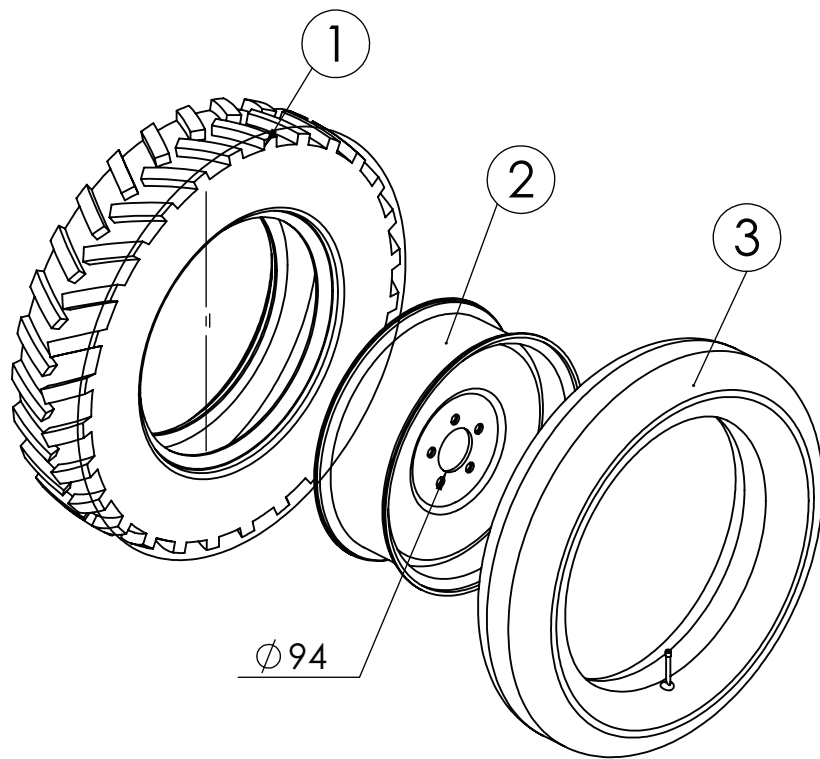

98862104 RENGAS TR. 7,50-20+VANNE
(PYÖRÄPARIN VASEN RENGAS)