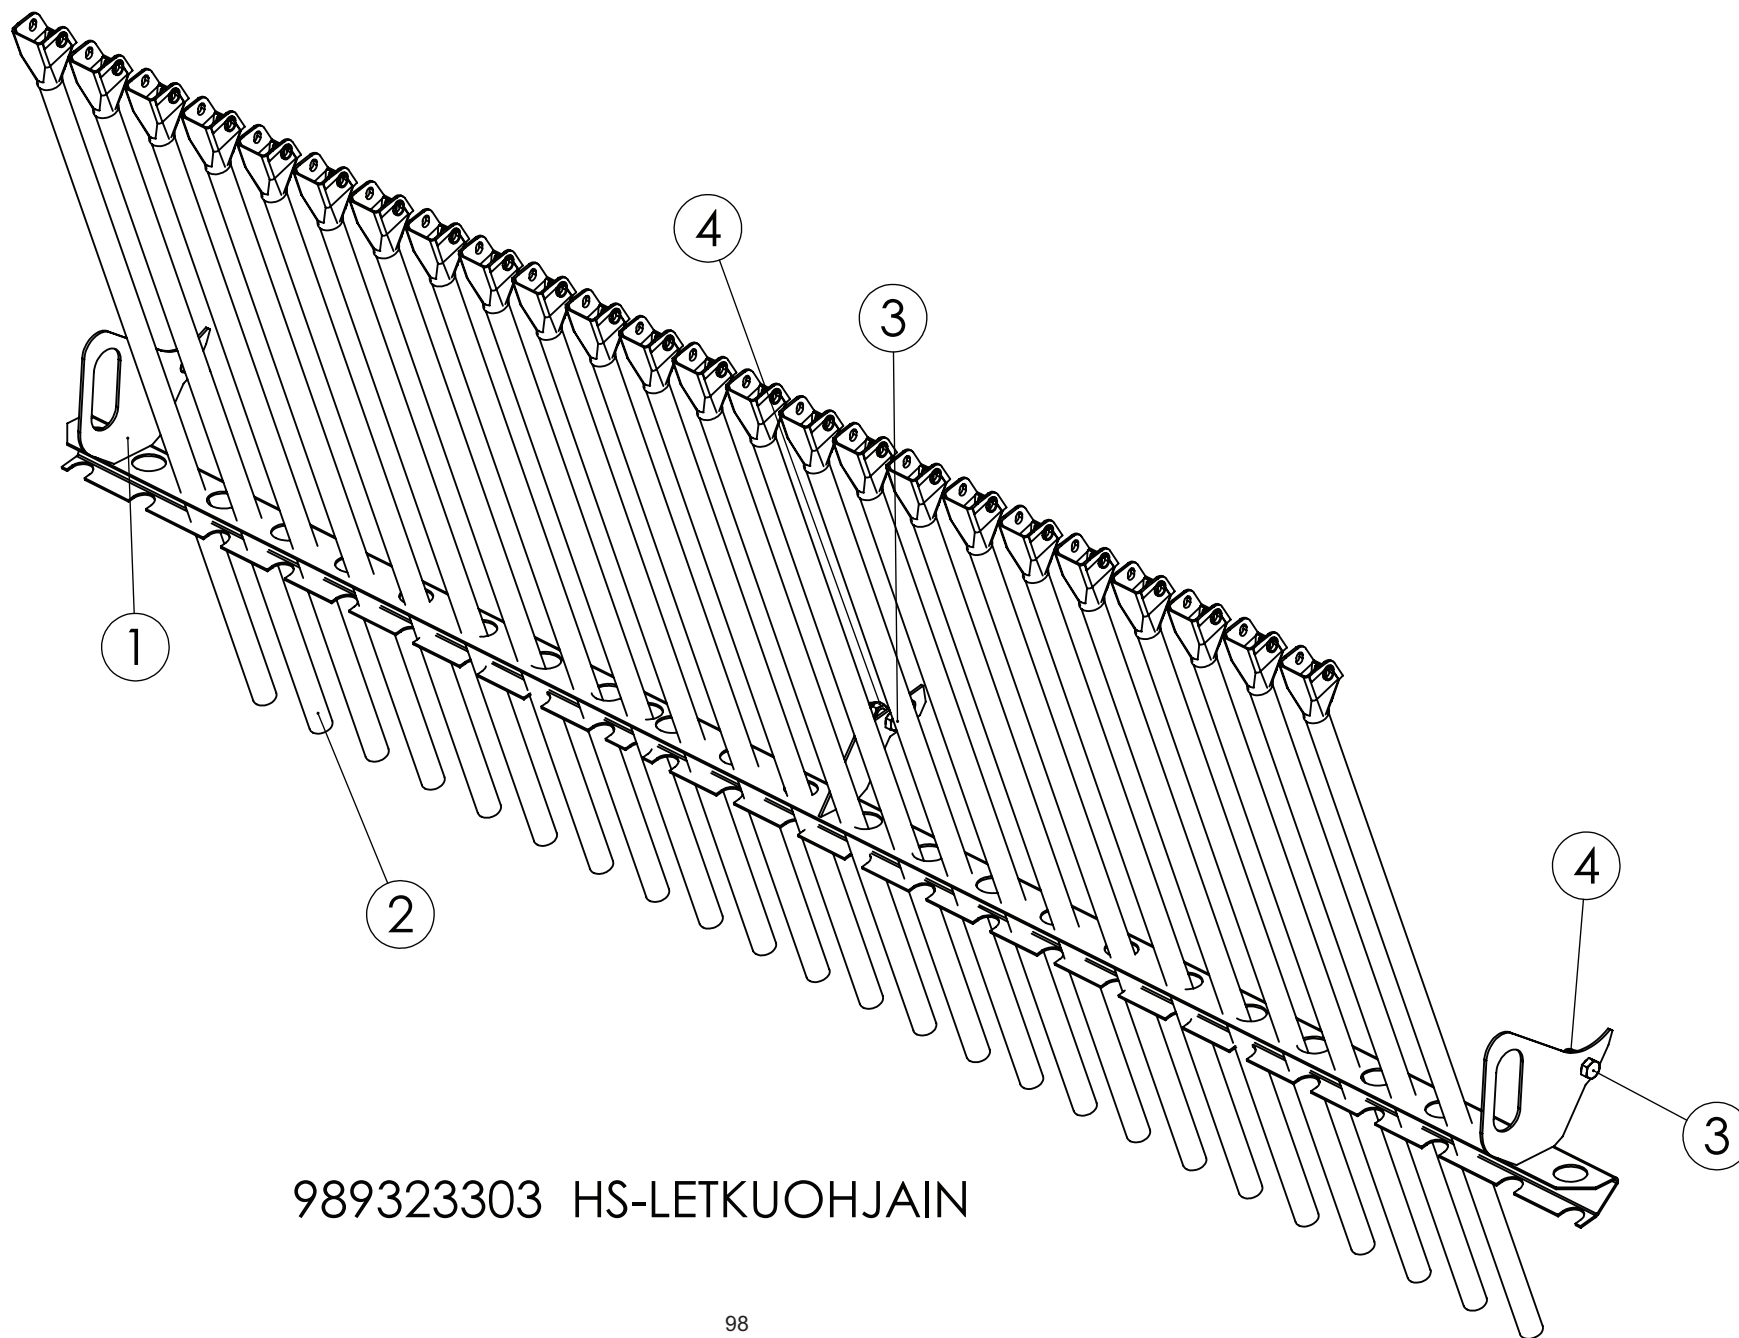

989323303 HS-LETKUOHJAIN

989323303 HS-LETKUOHJAIN

Pos.	Part No	Pcs	Osan nimi	Description	Benämning	Tyyppi
1	98719473	1	Kannatin	Support	Konsol	
2	98932404	24	Letku	Hose	Slang	L=1190
3	02081291	3	Kuusioruuvi	Hexagon bolt	Sexkantskruv	M16x45 SFS2064 M8.8ZN
4	02151083	3	Lukitusmutteri	Locking nut	Låsmutter	M16 DIN985 8ZN NYLOC