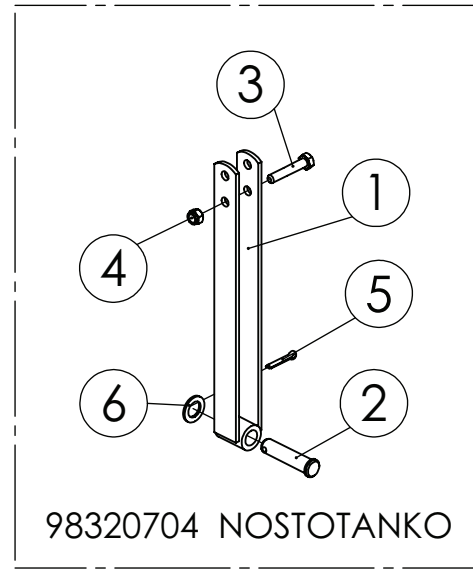

98454203 VANTAIDEN NOSTO 3000

98453504 ULOIN NOSTOTANKO

Pos.	Part No	Pcs	Osan nimi	Description	Benämning	Tyyppi
1	98527074	1	Tanko	Pole	Stång	
2	05002900	1	Kuusioruuvi	Hexagon bolt	Sexkantskruv	M12x65 SFS2063 M8.8ZN
3	02161451	1	Lukitusmutteri	Locking nut	Låsmutter	M12 DIN985 8ZN NYLOC
4	02062965	1	Saksisokka	Split pin	Saxpinne	6,3x36 DIN94 FEZNA2
5	05061118	1	Aluslaatta	Washer	Bricka	22 SFS2042 FEZN
6	98448174	1	Holkki	Bushing	Buchse	33,7x4,05x -55
7	98448274	1	Tappi	Stud	Bult	
8	02161892	1	Lukitusmutteri	Locking nut	Låsmutter	M20 DIN985 8ZN NYLOC

98320704 NOSTOTANKO

Pos.	Part No	Pcs	Osan nimi	Description	Benämning	Tyyppi
1	98320374	1	Reikälatto	Perforated plate	Perforerad plåt	
2	98591044	1	Tappi	Stud	Bult	20x90
3	05002900	1	Kuusioruuvi	Hexagon bolt	Sexkantskruv	M12x65 SFS2063 M8.8ZN
4	02161451	1	Lukitusmutteri	Locking nut	Låsmutter	M12 DIN985 8ZN NYLOC
5	02062965	1	Saksisokka	Split pin	Saxpinne	6,3x36 DIN94 FEZNA2
6	05061118	1	Aluslaatta	Washer	Bricka	22 SFS2042 FEZN

98454203 VANTAIDEN NOSTO

Pos.	Part No	Pcs	Osan nimi	Description	Benämning	Tyyppi
1	98320704	10	Etutanko	Front arm	Främre arm	
2	98453504	2	Takatanko	Rear arm	Bakre arm