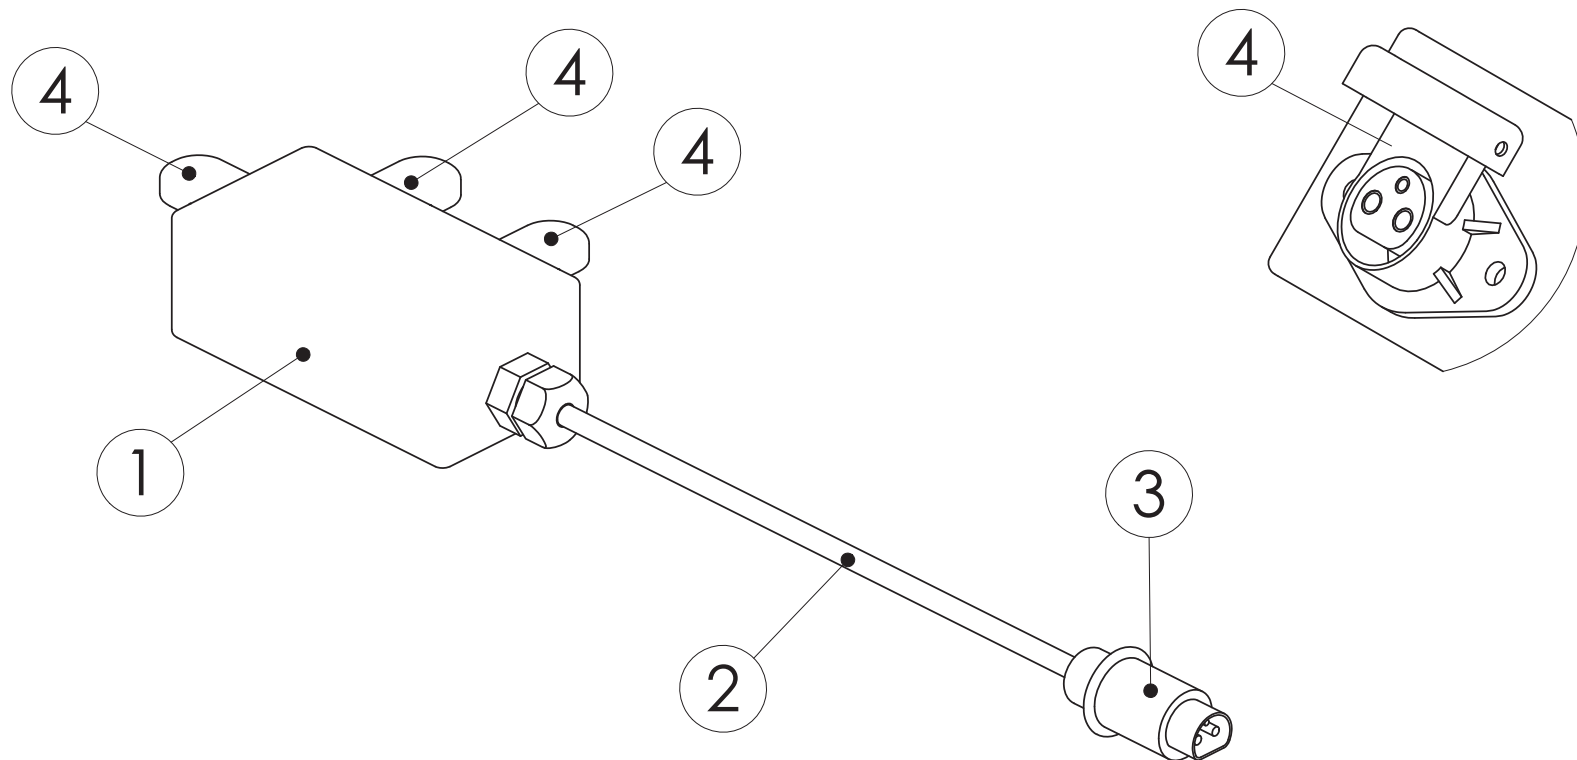

98975303

Pos.	Part No	Pcs	Osan nimi	Description	Benämning	Tyyppi
1	01461215	1	Jakorasia	Connector	Anslutningsdosa	155x80x56
2	01461216	1	Kaapeli	Cable	Kabel	YSLY-JZ 4x2,5
3	02051069	1	Pistoke	Connector	Stickkontakt	Din 9680
4	02051070	3	Pistorasia	Connector	Anslutningsdosa	Din 9680