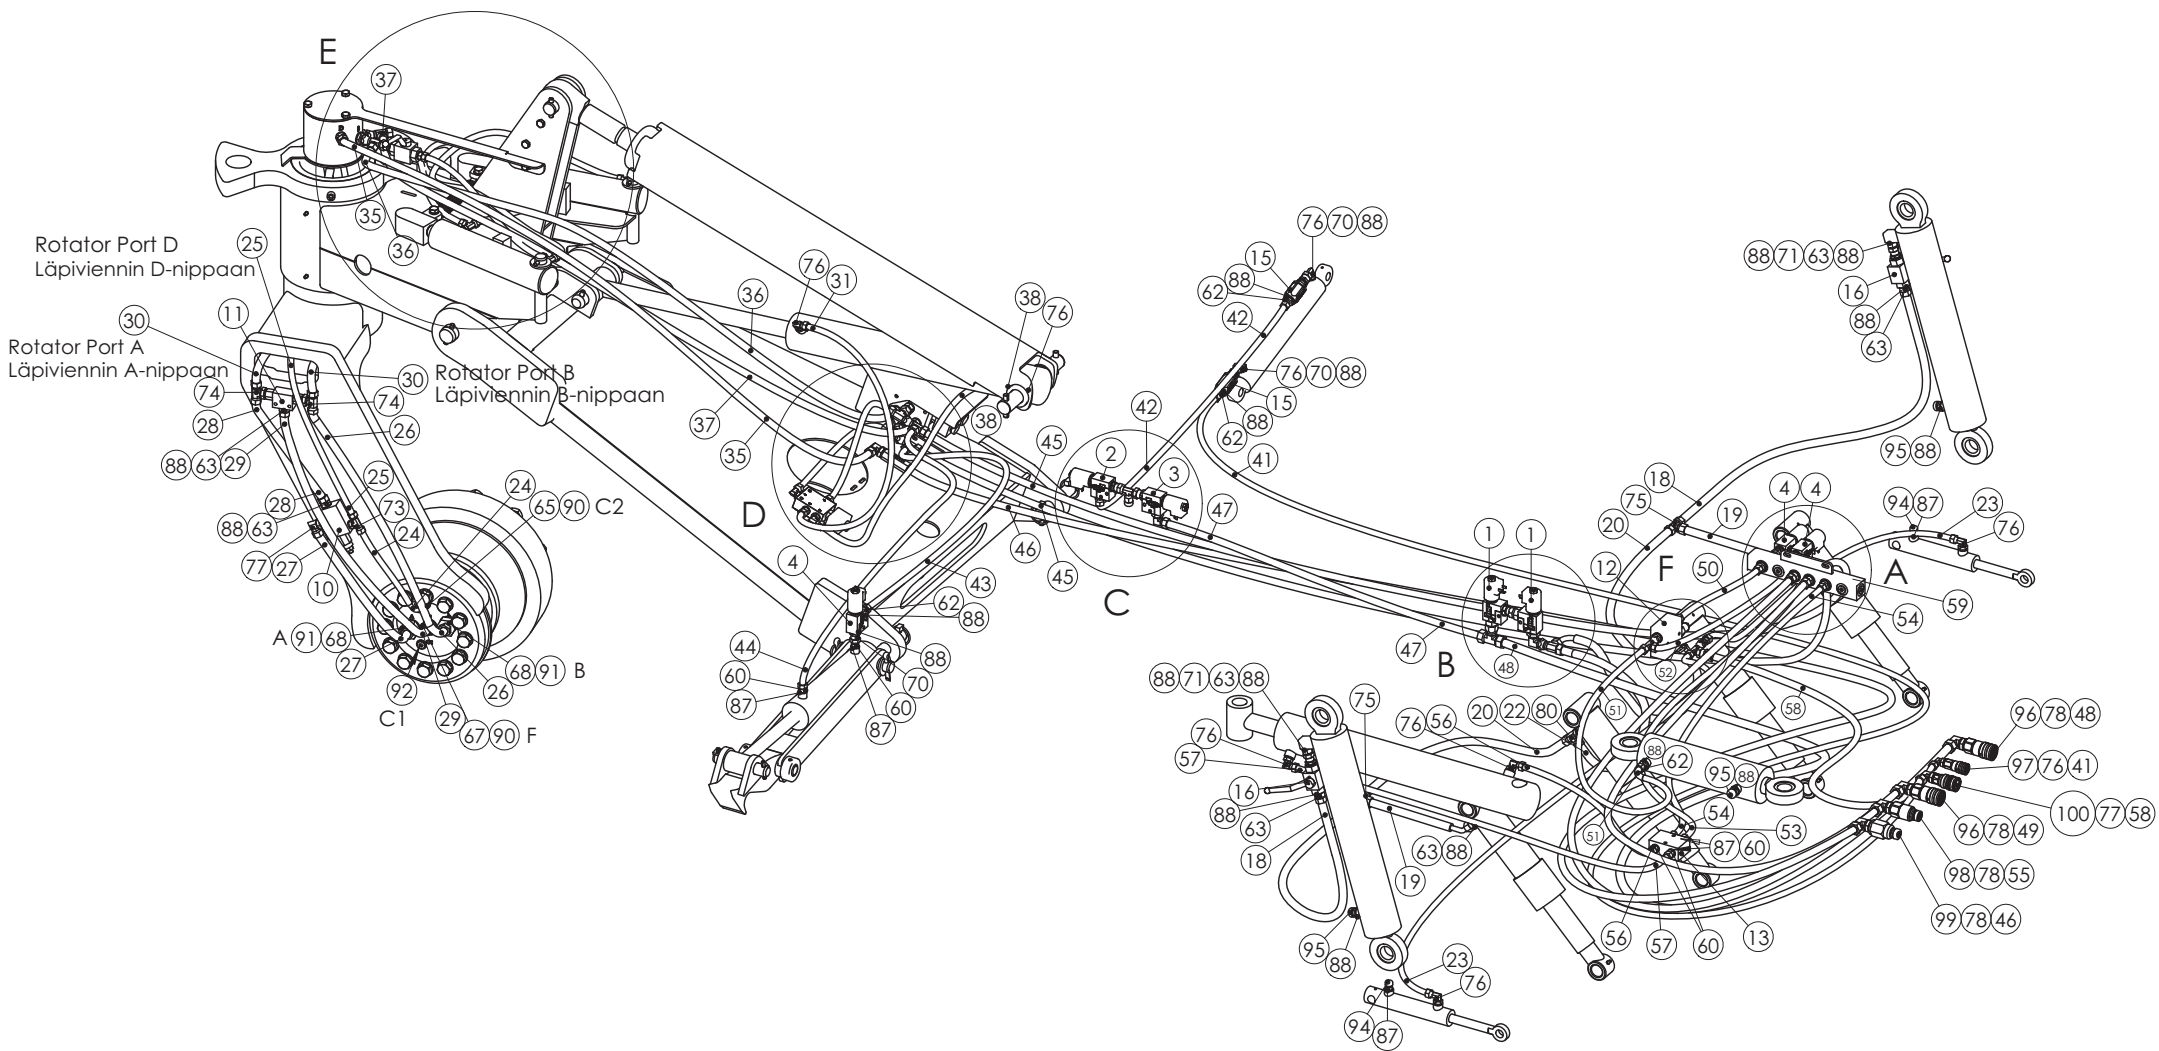

98920201 HYDRAULIIKKA kääntävä kone