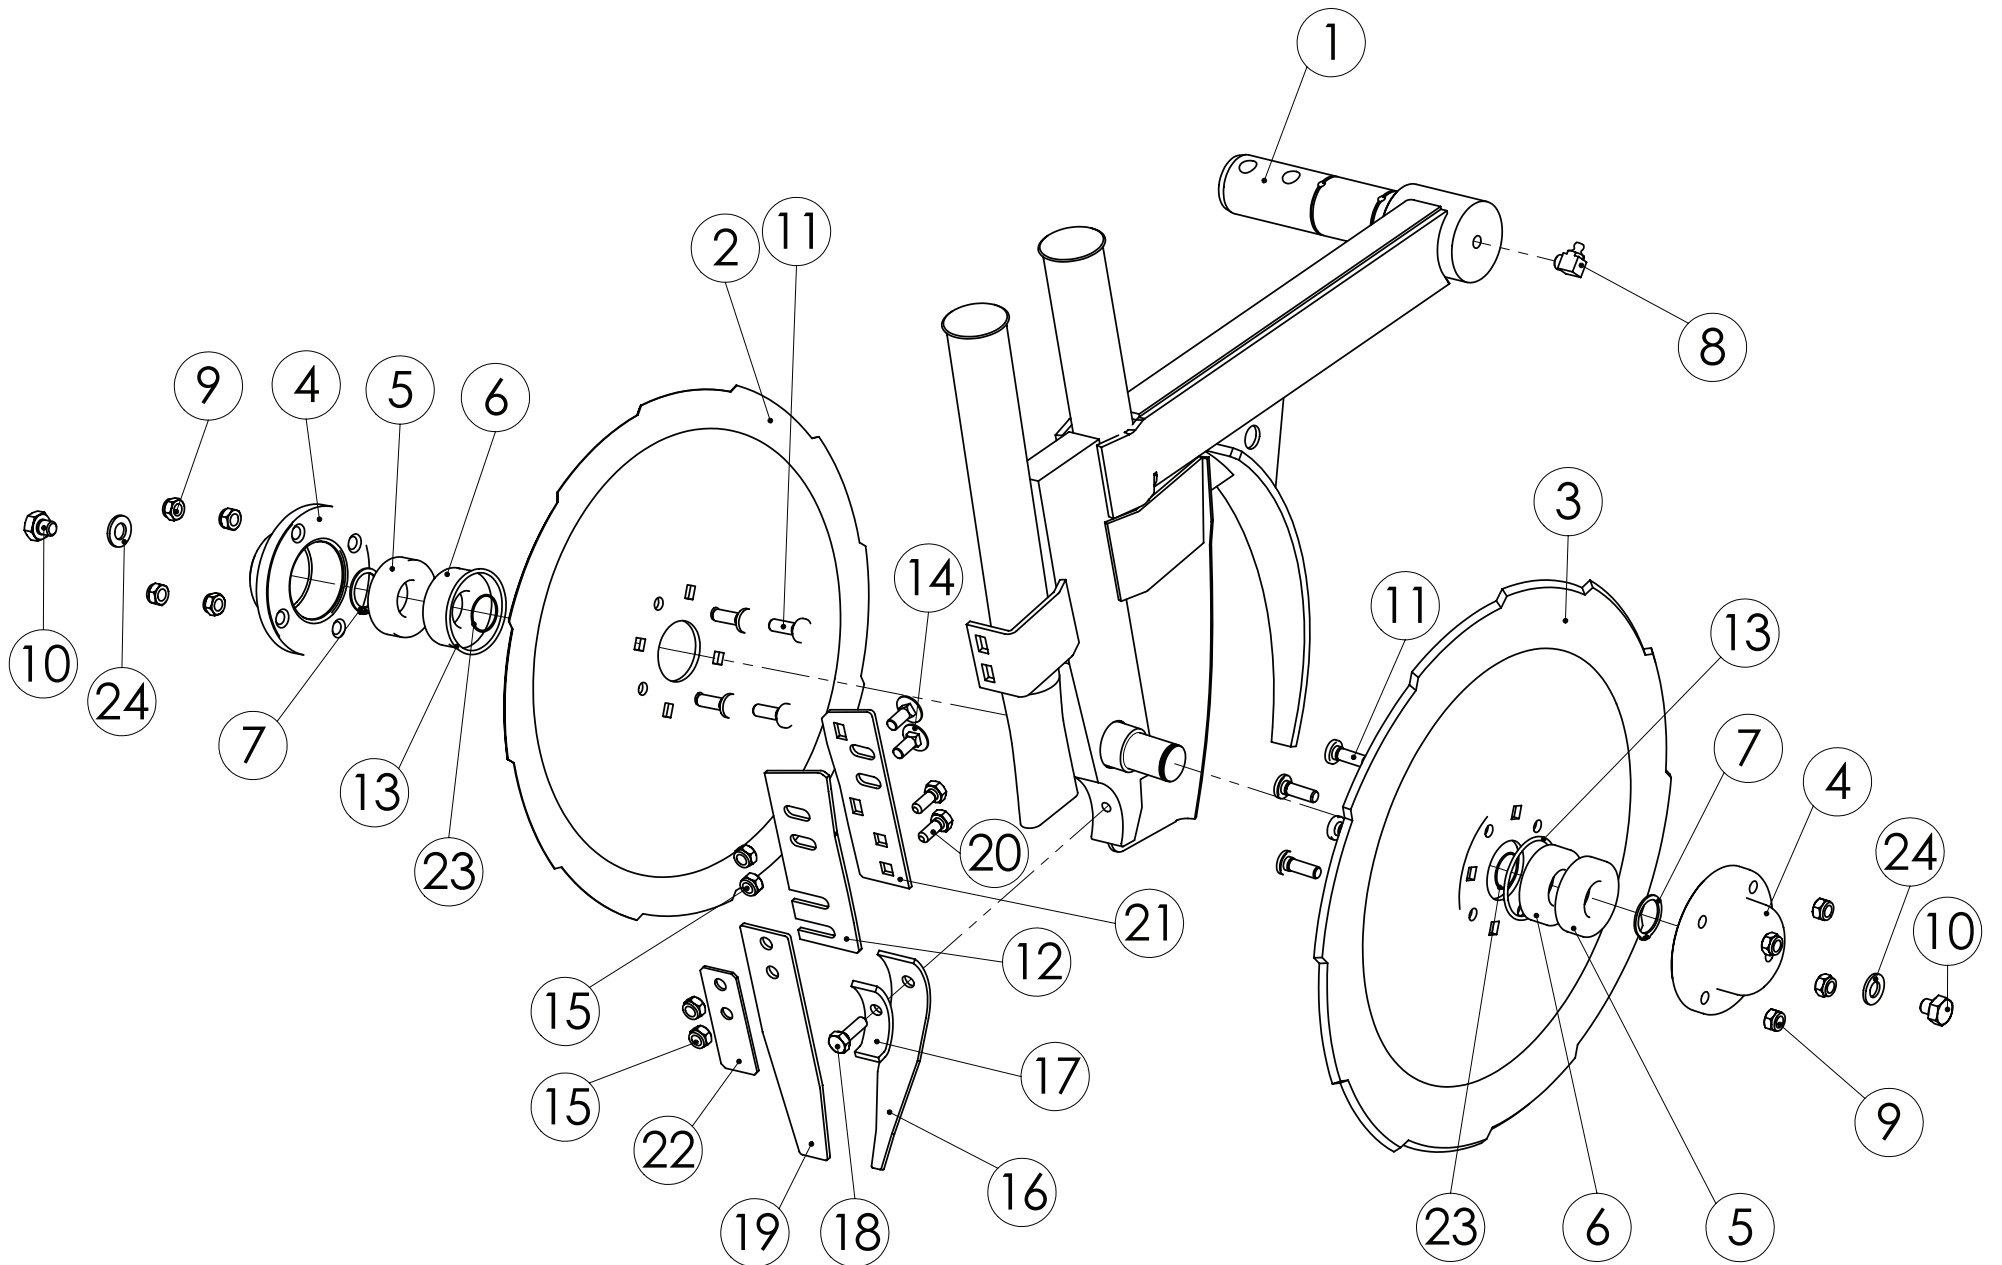

98409902 ETUVANNAS

98409902 ETUVANNAS

Pos.	Part No	Pcs	Osan nimi	Description	Benämning	Tyyppi
1	98410071	1	Etuvannas	Front coultter	Frambill	
2	97500813	1	Kiekko	Disc	Tallrik	360 OIKEA
3	98277273	1	Kiekko	Disc	Tallrik	400 VASEN
4	98441473	2	Laakeripesä	Bearing housing	Lagerhus	
5	01312027	2	Laakeri	Bearing	Lager	6205
6	01311265	2	Laakeri	Bearing	Lager	6205-1RS
7	01351040	2	Varmistusrengas	Circlip	Låsring	25x1,2 DIN471 FE
8	02011402	1	Kaulanippa	Grease nipple	Smörjnippel	CM 10 DIN71412 90AST.
9	02151051	8	Lukitusmutteri	Locking nut	Låsmutter	M8 DIN985 8ZN NYLOC
10	05010970	2	Kuusioruuvi	Hexagon bolt	Sexkantskruv	M10x10 SFS2064 M8.8ZN
11	02100060	8	Puristusruuvi	Pressure screw	Pressbult	M8x25 8.8ZN
12	98379074	1	Raappa	Scraper	Skrap	
13	01343245	2	Tiiviste	Gasket	Tätning	52,07x2,62 SMS 1586 NBR
14	02081599	2	Lukkoruuvi	Set-screw	Ställskruv	M8x20 SFS2458 8.8ZN
15	02151051	4	Lukitusmutteri	Locking nut	Låsmutter	M8 DIN985 8ZN NYLOC
16	98379204	1	Tasoitin	Skimmer	Planslev	
17	98379374	1	Pala	Plate	Plåt	
18	05011937	1	Kuusioruuvi	Hexagon bolt	Sexkantskruv	M8x25 SFS2064 M8.8ZN
19	98442204	1	Tasoitin	Skimmer	Planslev	
20	05011895	2	Kuusioruuvi	Hexagon bolt	Sexkantskruv	M8x20 SFS2064 M8.8ZN
21	98447774	1	Raappa	Scraper	Skrap	
22	98447874	1	Levy	Plate	Plåt	
23	01343675	2	Tiiviste	Gasket	Tätning	23,0x1,0 NBR70
24	05061085	2	Aluslaatta	Washer	Bricka	11 SFS2042 FEZN