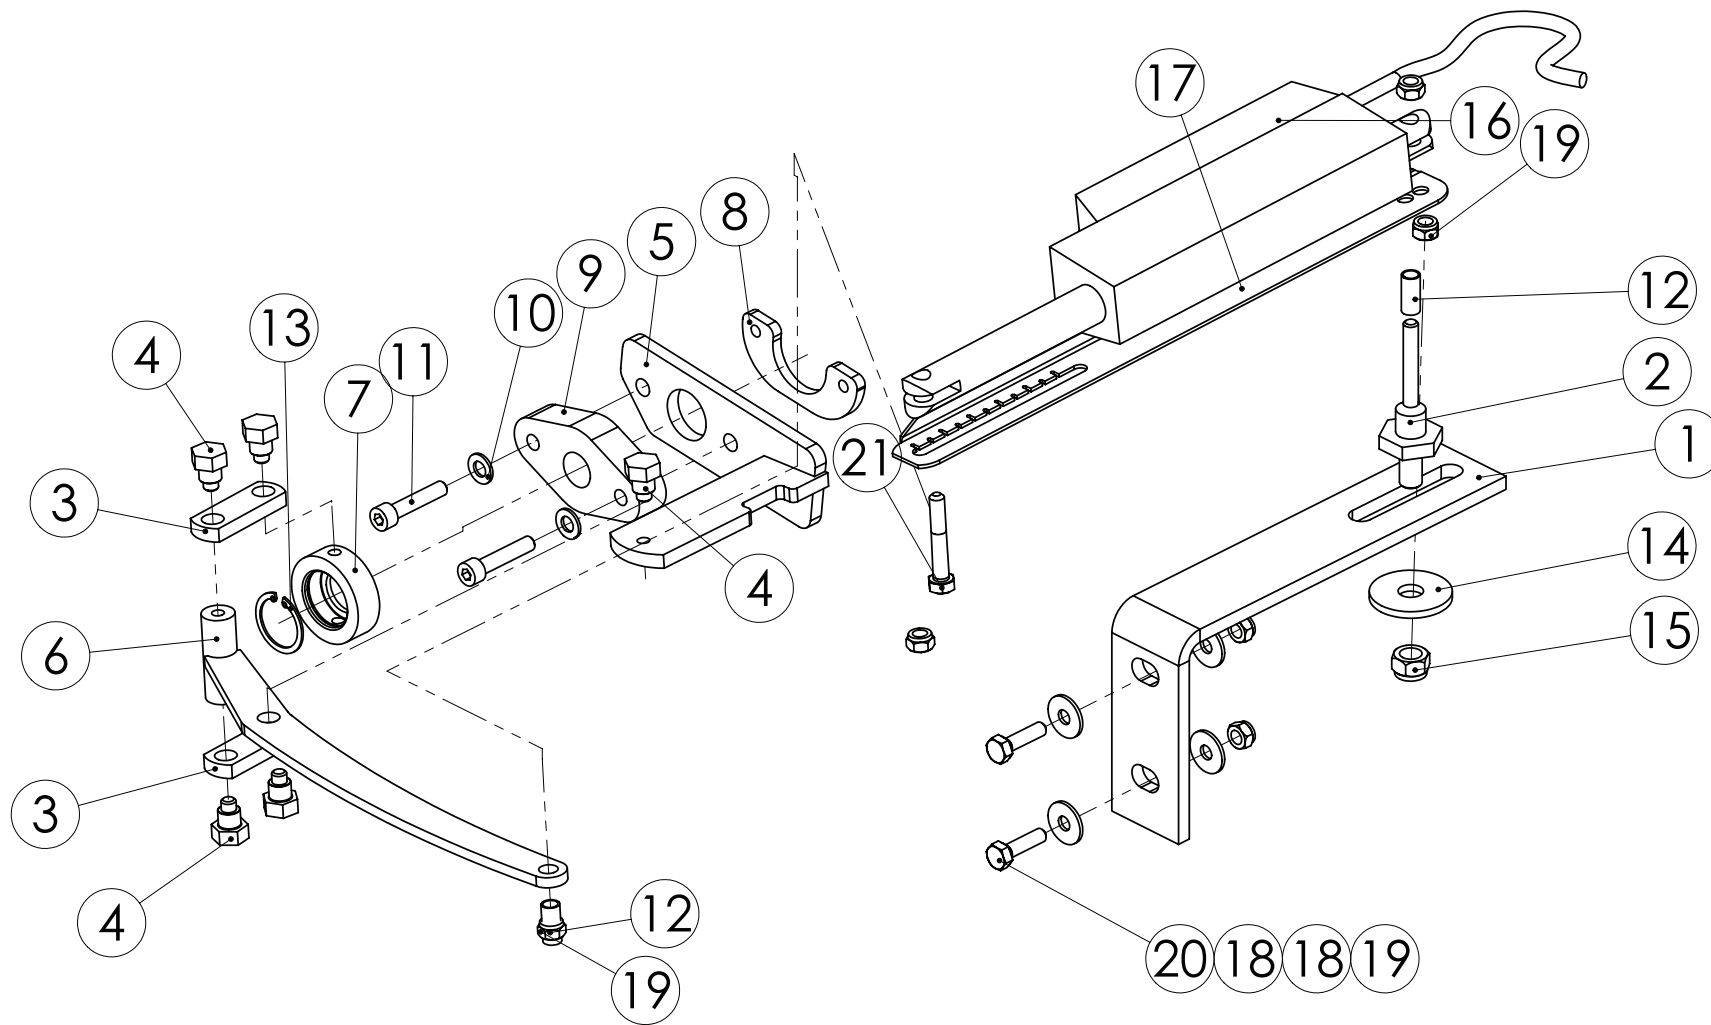

98507703 ELEKT. LANNOITTEEN KAUKOSÄÄTÖ KP.

98507703 ELEKT. LANNOITTEEN KAUKOSÄÄTÖ KP.

Pos.	Part No	Pcs	Osan nimi	Description	Benämning	Tyyppi
1	98507674	1	Kulmakiinnitin	Angle fastener	Viknefastdon	
2	97012544	1	Ruuvi	Screw	Skruv	
3	97012744	2	Latta	Flat bar	Plattstång	
4	96205944	5	Ruuvi	Screw	Skruv	
5	98508573	1	Kannatin	Support	Konsol	
6	98508873	1	Käyttövipu	Operating	Manöverspak	
7	98509244	1	Laakeripesä	Bearing housing	Lagerhus	
8	98510374	1	Aluslevy	Bottom plate	Bottenplatta	
9	98510404	1	Laippa	Flange	Fläns	
10	05061656	2	Aluslaatta	Washer	Bricka	9 SFS2042 FEZN
11	02102431	2	Kuusiokoloruuvi	Hexagonal socket head screw	Sexkanthållsskruv	M8x40 SFS 2219 8.8 ZN
12	98509144	2	Holkki	Bushing	Hylsa	
13	01351604	1	Pidätinrenkas	Retaining ring	Stoppring	32x1,2 DIN472 FE
14	02071480	1	Aluslaatta	Washer	Bricka	12 SFSBV157 FEZN
15	02161451	1	Lukitusmutteri	Locking nut	Låsmutter	M12 DIN985 8ZN NYLOC
16	01621670	1	Karamoottori	Actuator	Servomotor	LINAK LA12.1P-100-12-01
17	98510573	1	Asteikkolatta	Scaled level rod	Plattstång med skala	
18	02071448	4	Korilaatta	Washer	Bricka	M8 SFSBV157 FEZN
19	02151051	6	Lukitusmutteri	Locking nut	Låsmutter	M8 DIN985 8ZN NYLOC
20	05011976	2	Kuusioruuvi	Hexagon bolt	Sexkantskruv	M8x30 SFS2064 M 8.8ZN
21	05001791	1	Kuusioruuvi	Hexagon bolt	Sexkantskruv	M8x50 M8.8ZN SFS2063