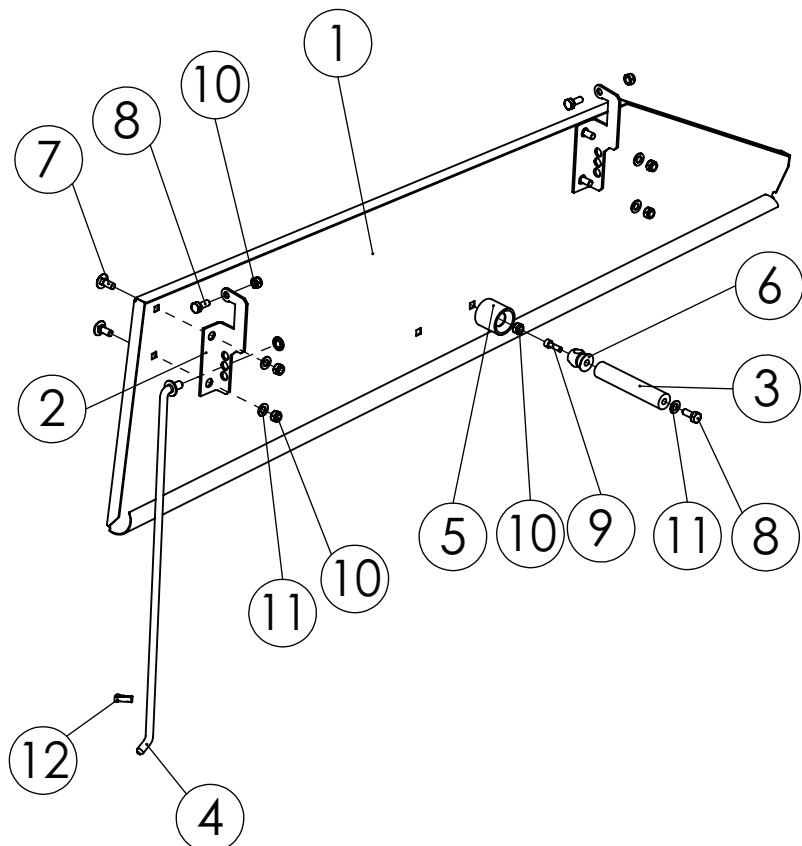

98331373 KANSI VAS.