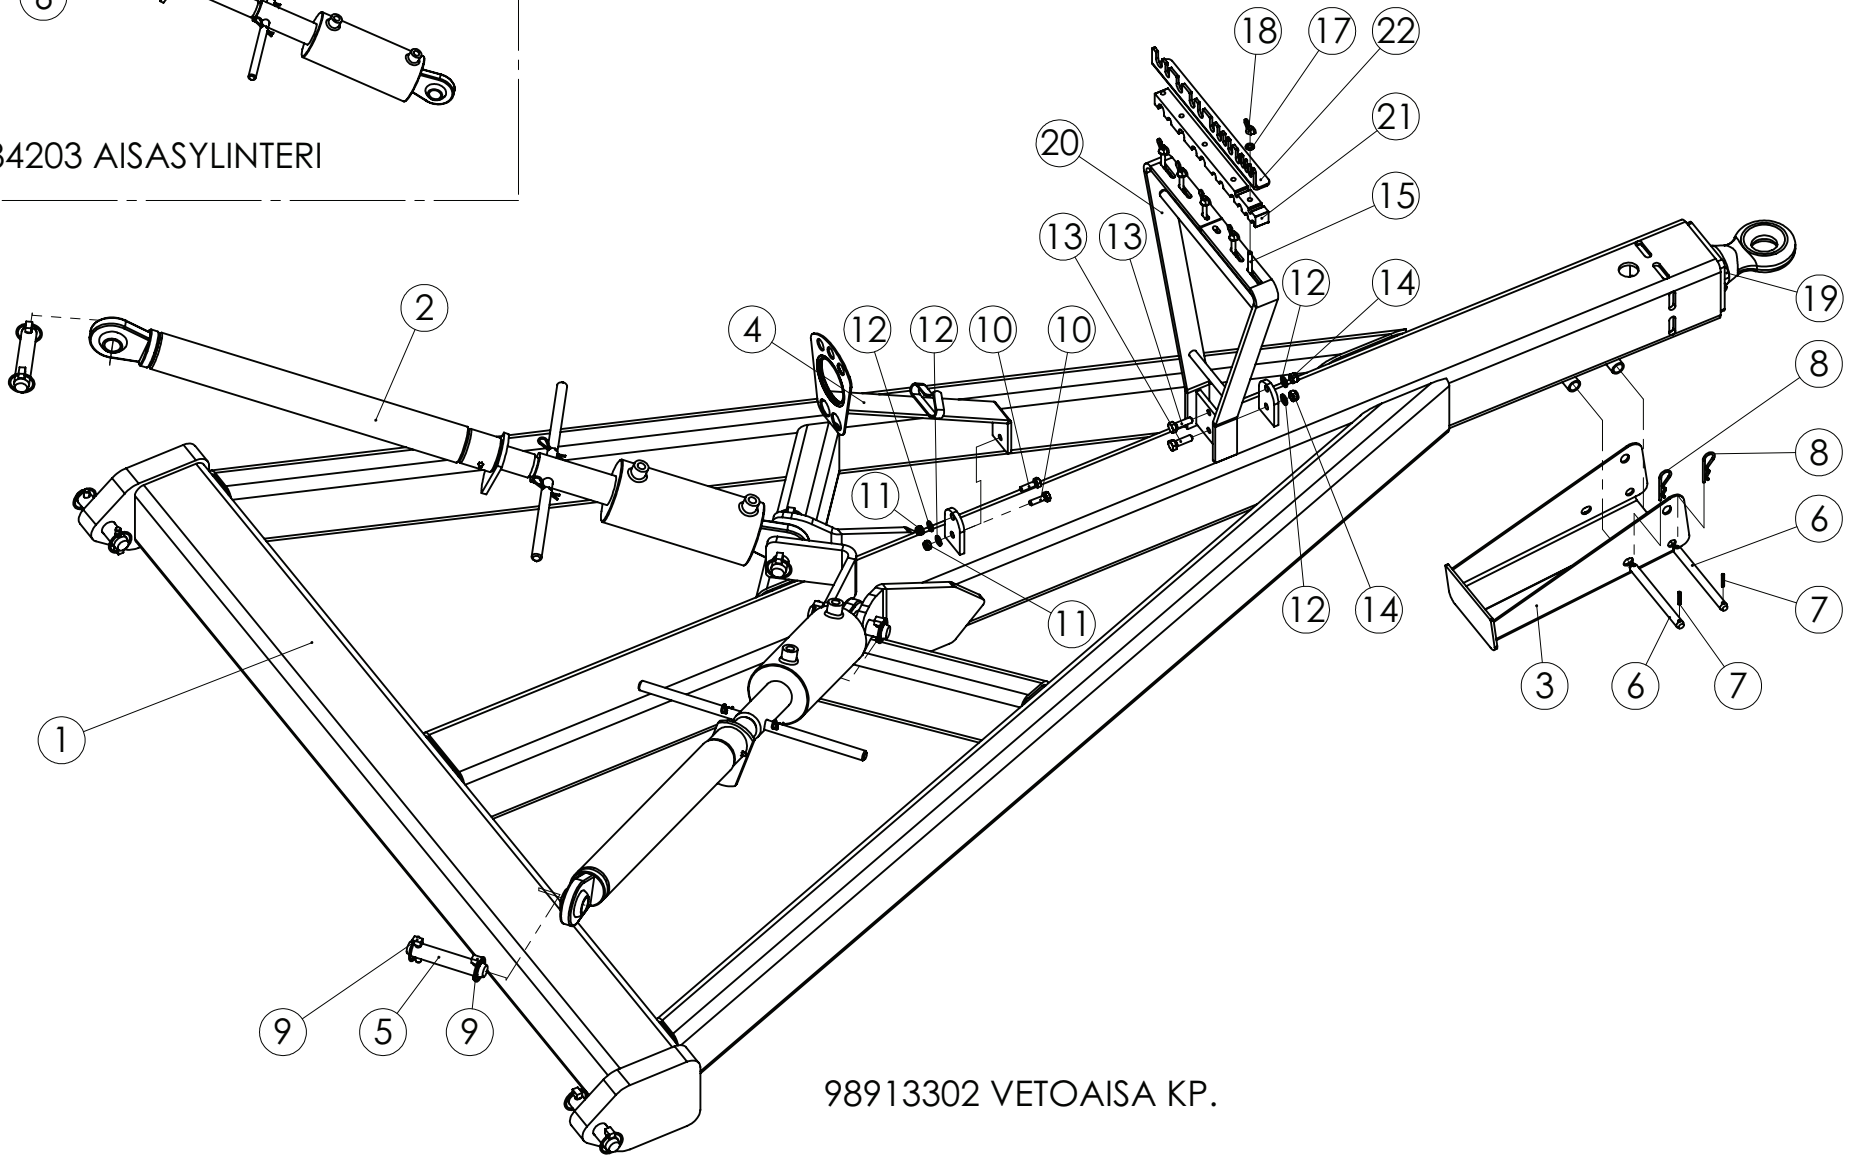

98874203 AISASYLINTER

Pos.	Part No	Pcs	Osan nimi	Description	Benämning	Tyyppi
1	98874373	1	Sylinteri	Cylinder	Cylinder	D/d = 110/60 isku 120 mm
2	98519104	1	Lukituslevy	Locking plate	Lås plåt	
3	98874474	1	Säätöputki	Adjuster sleeve	Ansättarbussning	L=475
4	96838644	1	Tappi	Stud	Bult	20x500
5	02060125	2	Haarajousisokka	Snap pin	Fjäderpinne, R-Sprint	3x72 FEZN
6	02011311	1	Kaulanippa	Grease nipple	Smörjnippel	AM8 DIN 71412

98913302 VETOAISA KP.

Pos.	Part No	Pcs	Osan nimi	Description	Benämning	Tyyppi
1	98872973	1	Vetoaisa	Drawbar	Draganordning	L=3246
2	98874203	2	Sylinteri	Cylinder	Cylinder	110/60-120
3	98912873	1	Tukijalka	Support leg	Stödben	
4	98601873	1	Pidin	Holder	Klammer	
5	97604644	6	Tappi	Stud	Bult	30x165
6	98913444	2	Akseli	Axle	Axel	Ø16x200
7	02062771	2	Jousisokka	Spring pin	Fjäderpinne	5x32 DIN1481 55SI7ZN
8	02061954	2	Haarajousisokka	Snap pin	Fjäderpinne, R-Sprint	4x74 FEZN8
9	02061635	12	Rengassokka	Linch pin	Sprint	11x43 FEZN
10	05012426	2	Kuusioruuvi	Hexagon bolt	Sexkantskruv	M10x35 SFS2064 M8.8ZN
11	02161444	2	Lukitusmutteri	Locking nut	Låsmutter	M10 DIN985 8ZN NYLOC
12	05061085	2	Aluslaatta	Washer	Bricka	11 SFS2042 FEZN
13	02091081	2	Kuusioruuvi	Hexagon bolt	Sexkantskruv	M12x40 M 8.8ZN
14	02161451	2	Lukitusmutteri	Locking nut	Låsmutter	M12 DIN985 8ZN NYLOC
15	02100024	5	Lukkoruuvi	Set-screw	Ställskruv	M8x60 SFS2458 4.6ZN
16	05061303	2	Aluslaatta	Washer	Bricka	13x25x3 DIN1441 FEZN
17	05061656	5	Aluslaatta	Washer	Bricka	9 SFS2042 FEZN
18	02161772	5	Siipimutteri	Wing nut		M8 DIN315 G 4ZN
19	02130010	2	Kuusiokoloruuvi	Hexagonal socket head screw	Sexkanthålsskruv	M16x30 SFS 2219 8.8 ZN
20	98924773	1	Letkuteline	Support	Konsol	
21	98925103	1	Ohjain	Fastening parts	Fästdetaljer	
22	98925273	1	Ripustuslevy	Plate	Plåt