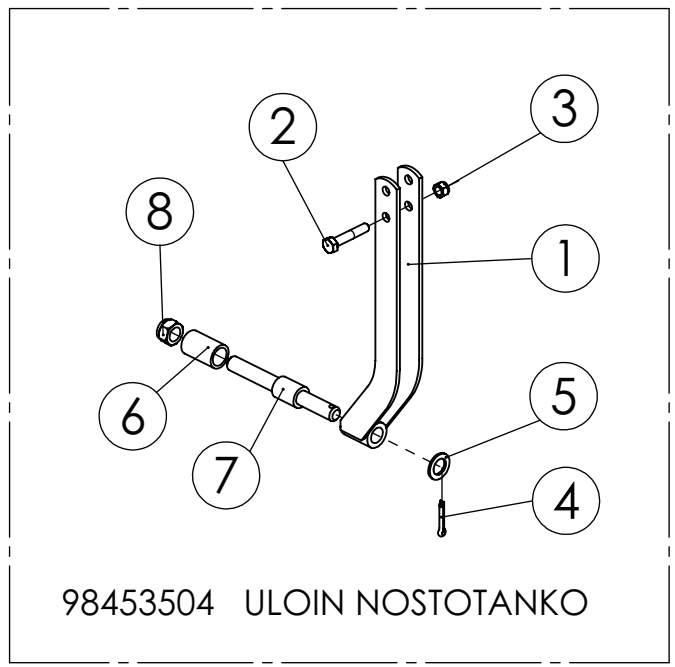

98454203 VANTAIDEN NOSTO 3000

98453504 ULOIN NOSTOTANKO

Pos.	Part No	Pcs	Osan nimi	Description	Benämning	Tyyppi
1	98527074	1	Tanko	Pole	Stång	
2	05002900	1	Kuusioruuvi	Hexagon bolt	Sexkantskruv	M12x65 SFS2063 M8.8ZN
3	02161451	1	Lukitusmutteri	Locking nut	Låsmutter	M12 DIN985 8ZN NYLOC
4	02062965	1	Saksisokka	Split pin	Saxpinne	6,3x36 DIN94 FEZNA2
5	05061118	1	Aluslaatta	Washer	Bricka	22 SFS2042 FEZN
6	98448174	1	Holkki	Bushing	Buchse	33,7x4,05x -55
7	98448274	1	Tappi	Stud	Bult	
8	02161892	1	Lukitusmutteri	Locking nut	Låsmutter	M20 DIN985 8ZN NYLOC

98320704 NOSTOTANKO

Pos.	Part No	Pcs	Osan nimi	Description	Benämning	Tyyppi
1	98320374	1	Reikälatto	Perforated plate	Perforerad plåt	
2	98591044	1	Tappi	Stud	Bult	20x90
3	05002900	1	Kuusioruuvi	Hexagon bolt	Sexkantskruv	M12x65 SFS2063 M8.8ZN
4	02161451	1	Lukitusmutteri	Locking nut	Låsmutter	M12 DIN985 8ZN NYLOC
5	02062965	1	Saksisokka	Split pin	Saxpinne	6,3x36 DIN94 FEZNA2
6	05061118	1	Aluslaatta	Washer	Bricka	22 SFS2042 FEZN

98454203 VANTAIDEN NOSTO

Pos.	Part No	Pcs	Osan nimi	Description	Benämning	Tyyppi
1	98320704	10	Etutanko	Front arm	Främre arm	
2	98453504	2	Takatanko	Rear arm	Bakre arm