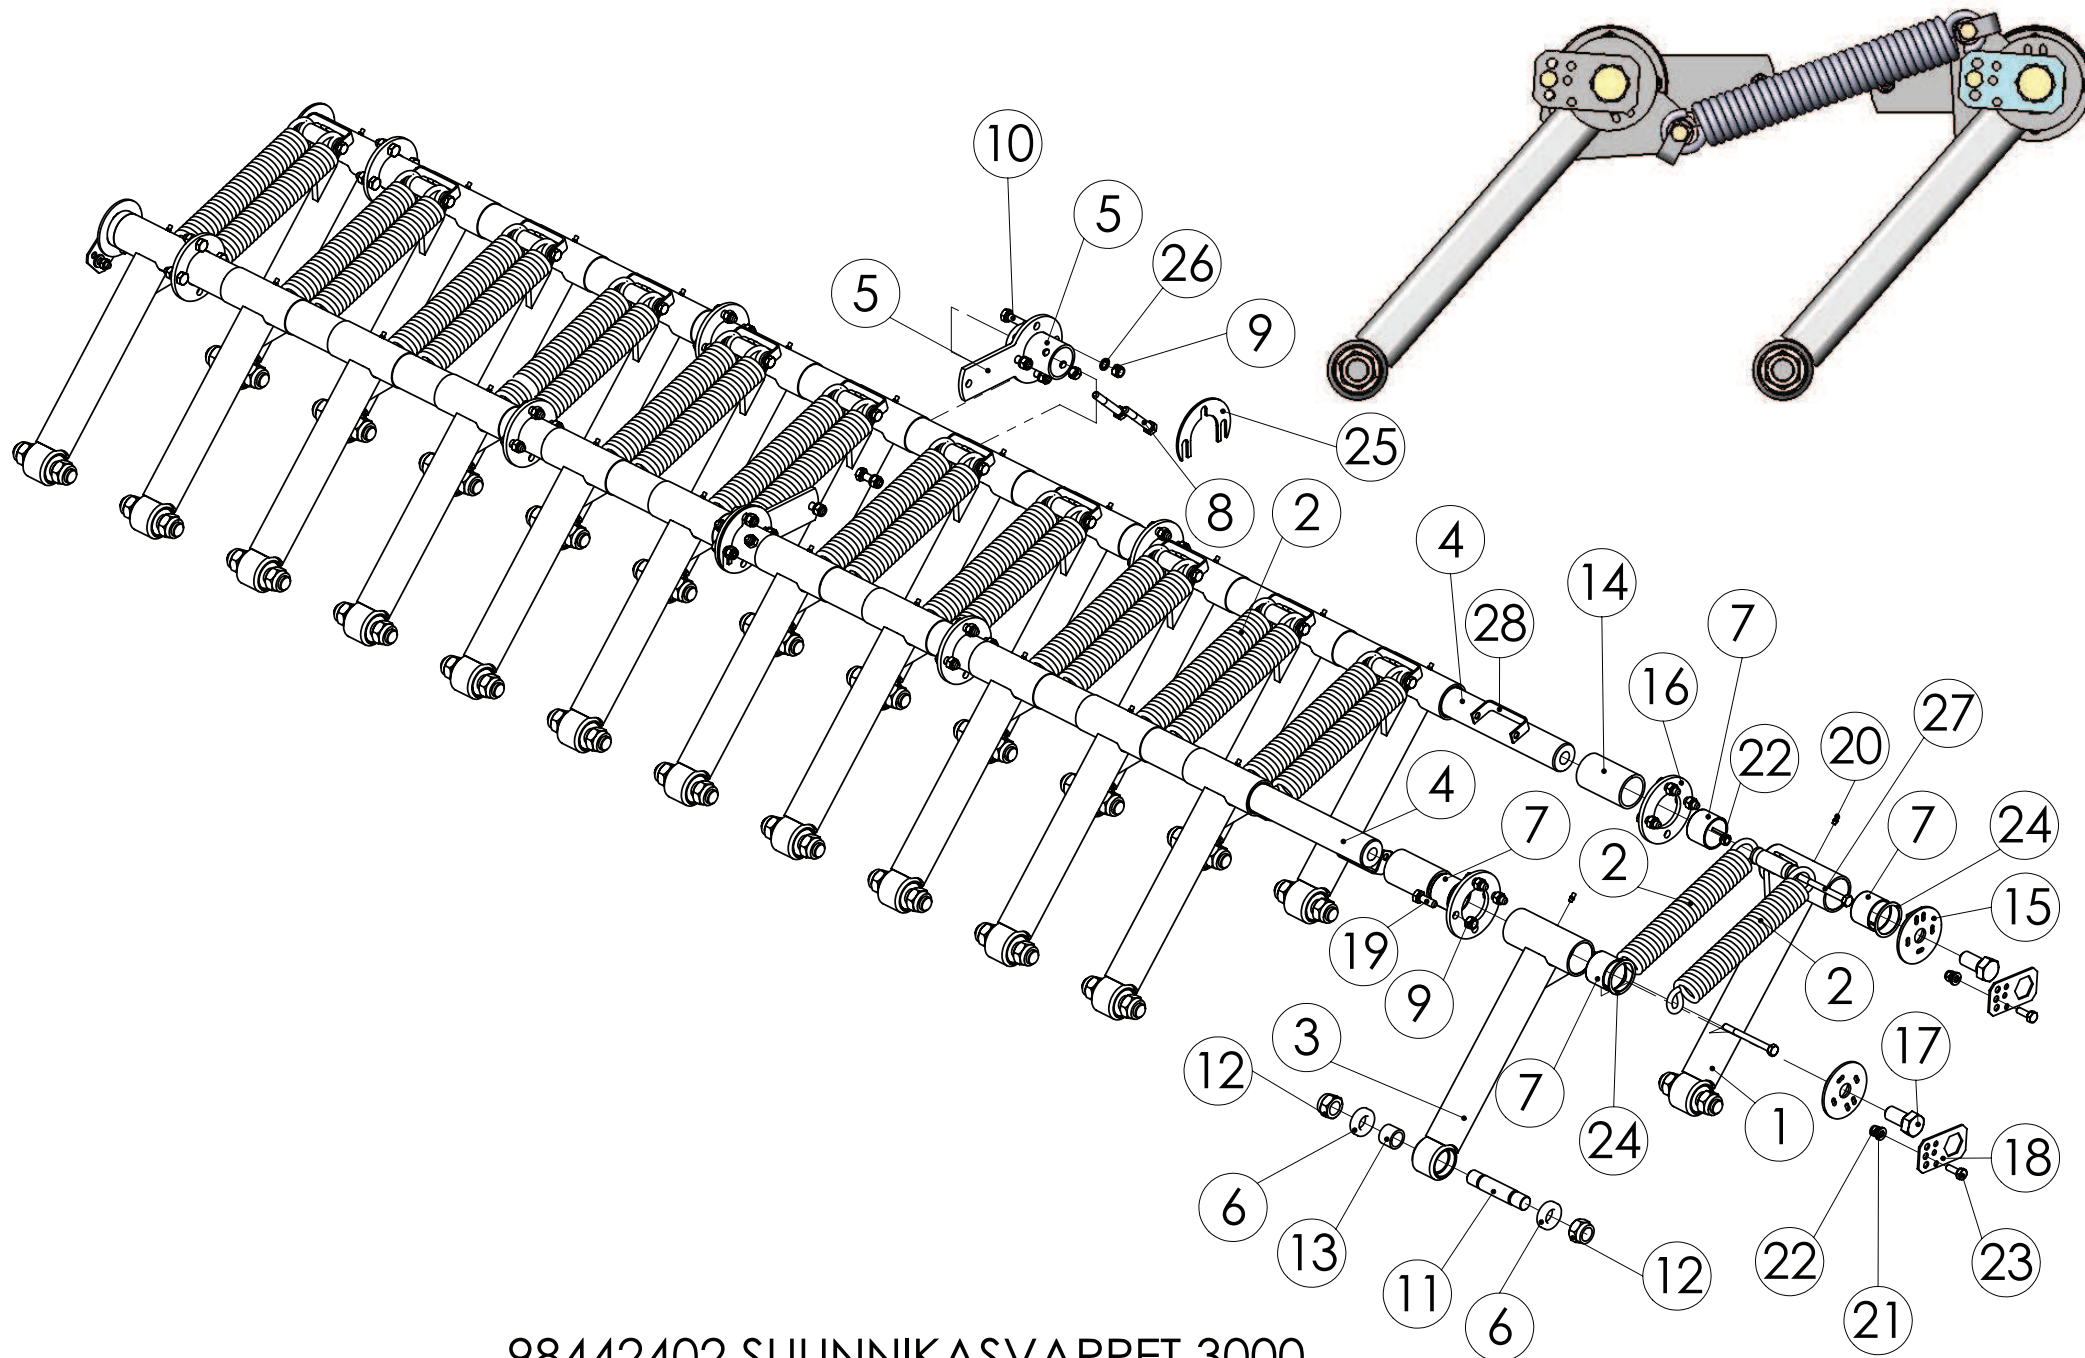

98442402 SUUNNIKASVARRET 3000

98442402 SUUNNIKASVARRET 3000

Pos.	Part No	Pcs	Osan nimi	Description	Benämning	Tyyppi
1	98303973	12	Etutanko	Front arm	Främre arm	
2	98547874	24	Jousi	Spring	Fjäder	Ø9x50x350 (180°)
3	98303573	12	Takatanko	Rear arm	Bakre arm	
4	98298904	2	Akseli	Axle	Axel	
5	98409474	2	Kannatusholkki hits kp	Support sleeve, wd assembly	Hållarhylsa, svetsad ihopmont.	
6	01311351	48	Laakeri	Bearing	Lager	6005-2RS
7	97974714	48	Laakeri	Bearing	Lager	
8	05003012	4	Kuusioruuvi	Hexagon bolt	Sexkantskruv	M12x80 SFS2063 M 8.8ZN
9	02161451	36	Lukitusmutteri	Locking nut	Låsmutter	M12 DIN985 8ZN NYLOC
10	02091081	7	Kuusioruuvi	Hexagon bolt	Sexkantskruv	M12x40 M 8.8ZN
11	98442344	24	Akseli	Axle	Axel	
12	02162085	48	Lukitusmutteri	Locking nut	Låsmutter	M24 8ZN Nyloc
13	97677904	24	Väliholkki	Spacer	Distansstycke	33,7x4x26
14	97451074	22	Väliholkki	Spacer	Distansstycke	60,3x4,5x -100
15	98328574	4	Hahlolevy	Backing plate	Gaffelplåt	
16	98442874	8	Laippa	Flange	Fläns	
17	02091039	4	Kuusioruuvi	Hexagon bolt	Sexkantskruv	M24x50 SFS2064 M8.8ZN
18	98441974	4	Lukituslevy	Locking plate	Lås plåt	
19	05012828	25	Kuusioruuvi	Hexagon bolt	Sexkantskruv	M12x35 SFS2064 M8.8ZN
20	02011158	24	Kaulanippa	Grease nipple	Smörjnippel	AM6 DIN71412
21	05061085	8	Aluslaatta	Washer	Bricka	11 SFS2042 FEZN
22	02161444	28	Lukitusmutteri	Locking nut	Låsmutter	M10 DIN985 8ZN NYLOC
23	05012384	4	Kuusioruuvi	Hexagon bolt	Sexkantskruv	M10x30 SFS2064 M8.8ZN
24	98447644	3	Täytelevy	Filler plate	Fyllnadsplåt	
25	98536474	4	Täytelevy	Filler plate	Fyllnadsplåt	
26	02070055	14	Aluslaatta	Washer	Bricka	M12 ZN Nordlock
27	02081164	24	Kuusioruuvi	Hexagon bolt	Sexkantskruv	M10x110 SFS2063 M8.8ZN
28	98589474	24	Pidin	Holder	Klammer