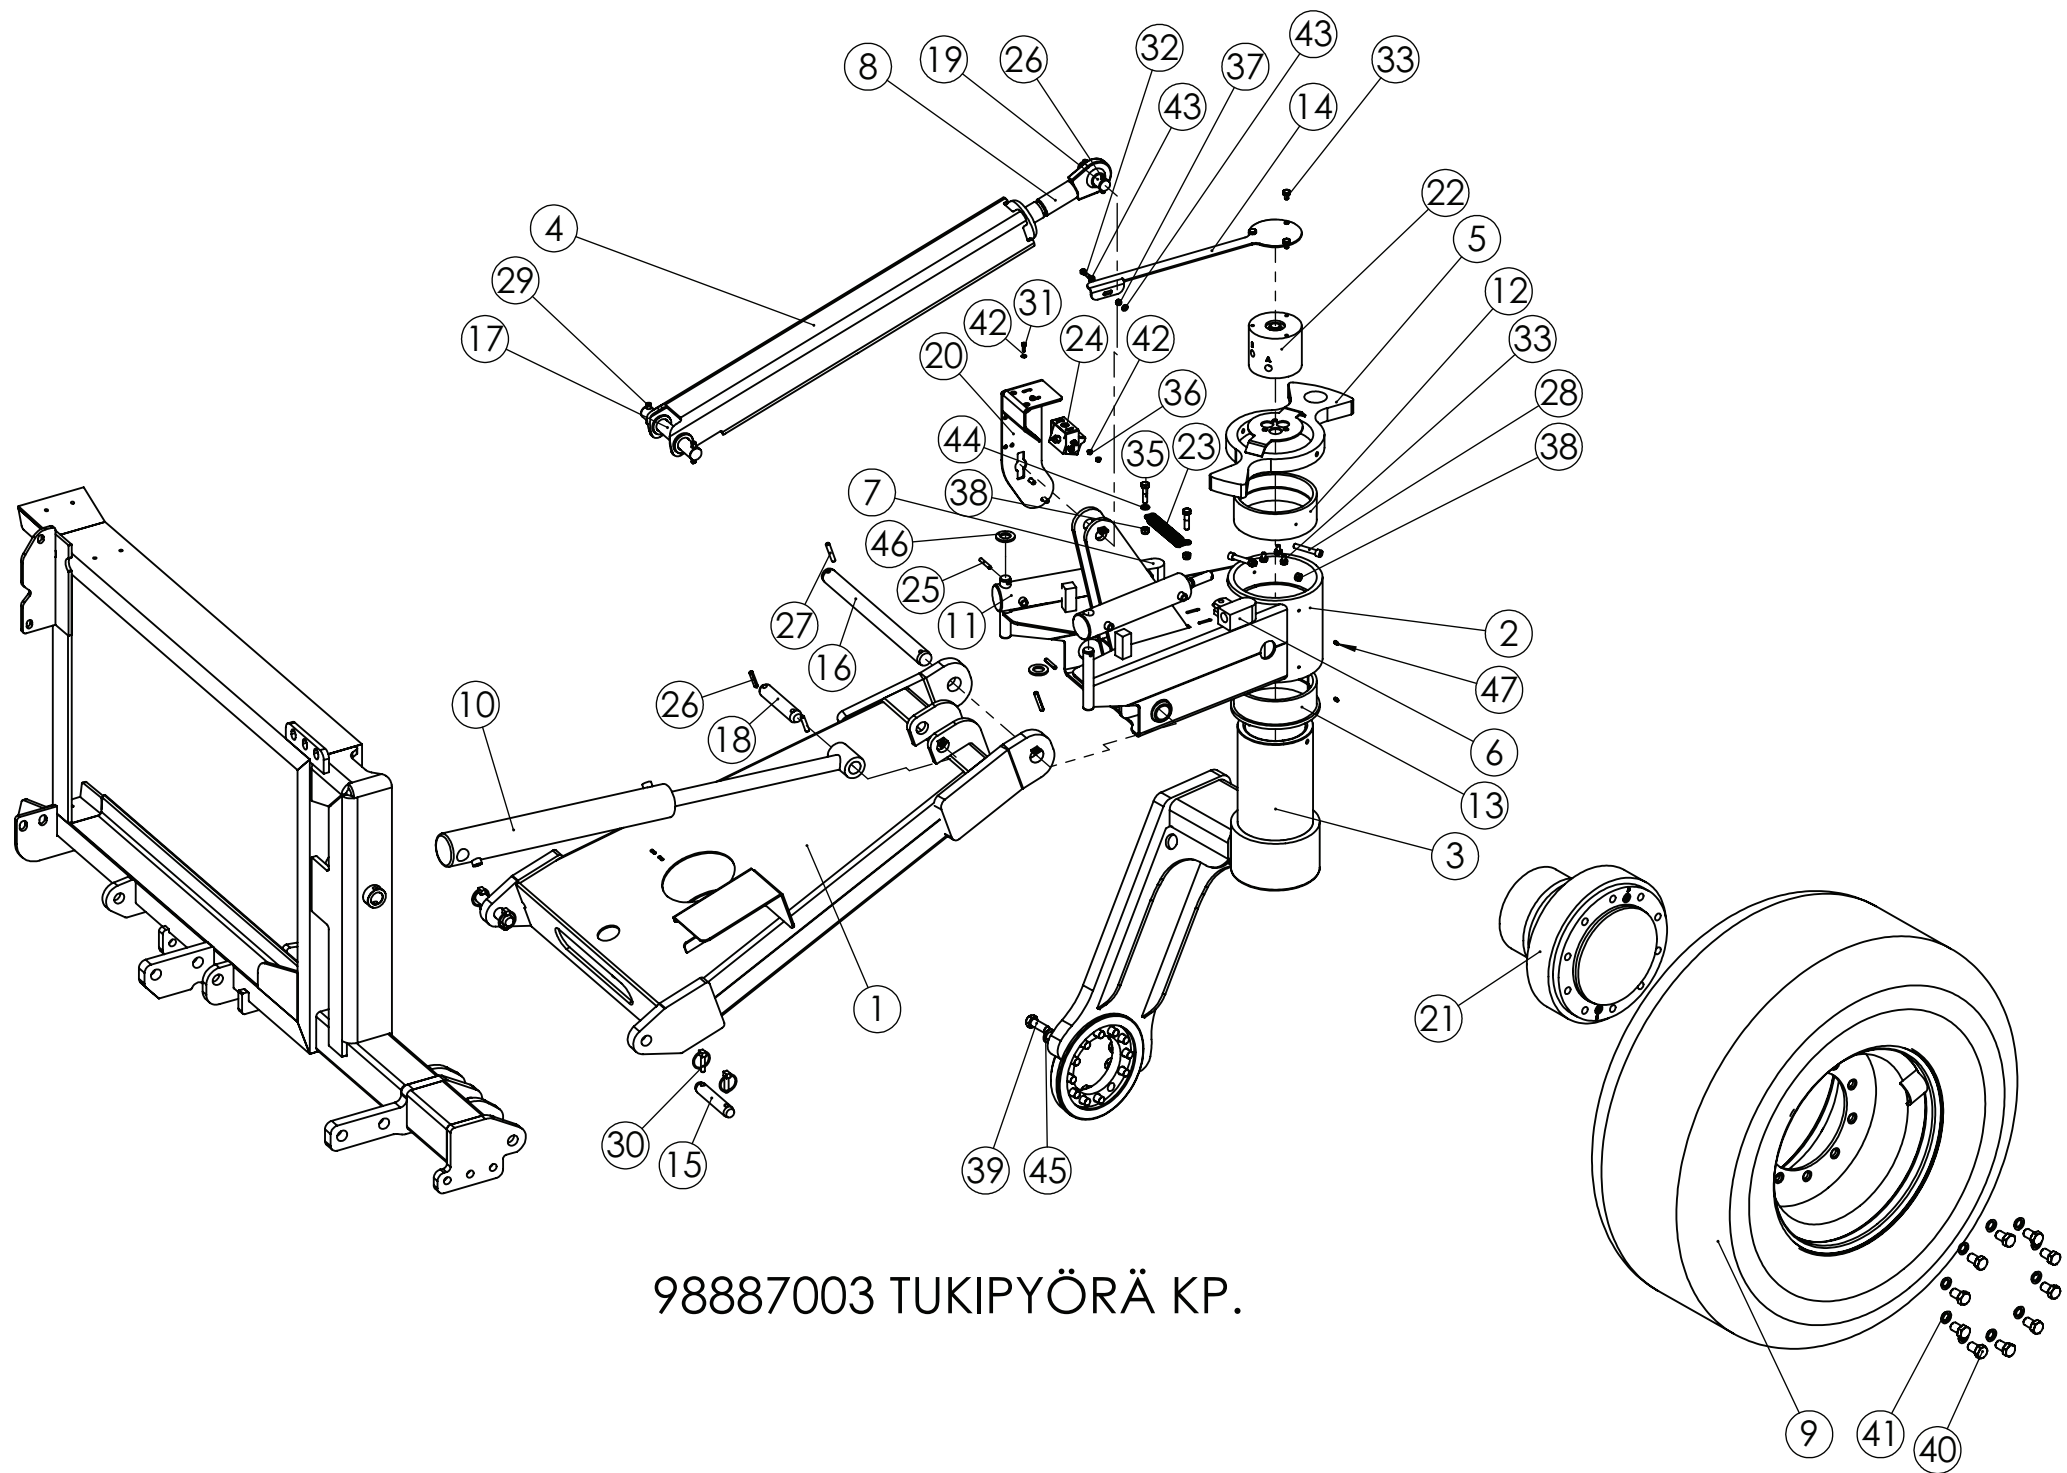

98897303 APUVETOLAITE KP.

98897303 APUVETOLAITE KP.

Pos.	Part No	Pcs	Osan nimi	Description	Benämning	Tyyppi
1	98871173	1	Vetolaite	Drawbar	Draganordning	
2	98896704	1	Luisti	Slide	Sild	
3	97604644	3	Tappi	Stud	Bult	30x165
4	98397644	1	Tappi 30x254	Stud 30x254	Bult 30x254	
5	02091060	4	Kuusiokoloruuvi	Hexagonal socket head screw	Sexkanthållsskruv	M8x30 DIN7991 8.8 Zn
6	02081365	2	Kuusioruuvi	Hexagon bolt	Sexkantskruv	M16x35 SFS2064 M 8.8ZN
7	02091034	3	Kuusioruuvi	Hexagon bolt	Sexkantskruv	M20x35 SFS2064 M8.8ZN
8	05013684	2	Kuusioruuvi	Hexagon bolt	Sexkantskruv	M20x40 SFS2064 M8.8ZN
9	02151083	2	Lukitusmutteri	Locking nut	Låsmutter	M16 DIN985 8ZN NYLOC
10	02161892	2	Lukitusmutteri	Locking nut	Låsmutter	M20 DIN985 8ZN NYLOC
11	05061102	2	Aluslaatta	Washer	Bricka	18 SFS2042 FEZN
12	05061118	3	Aluslaatta	Washer	Bricka	22 SFS2042 FEZN
13	02060143	2	Rengassokka	Linch pin	Sprint	8x40 FEZN
14	02061635	6	Rengassokka	Linch pin	Sprint	11x43 FEZN
15	02151051	4	Lukitusmutteri	Locking nut	Låsmutter	M8 DIN985 8ZN NYLOC