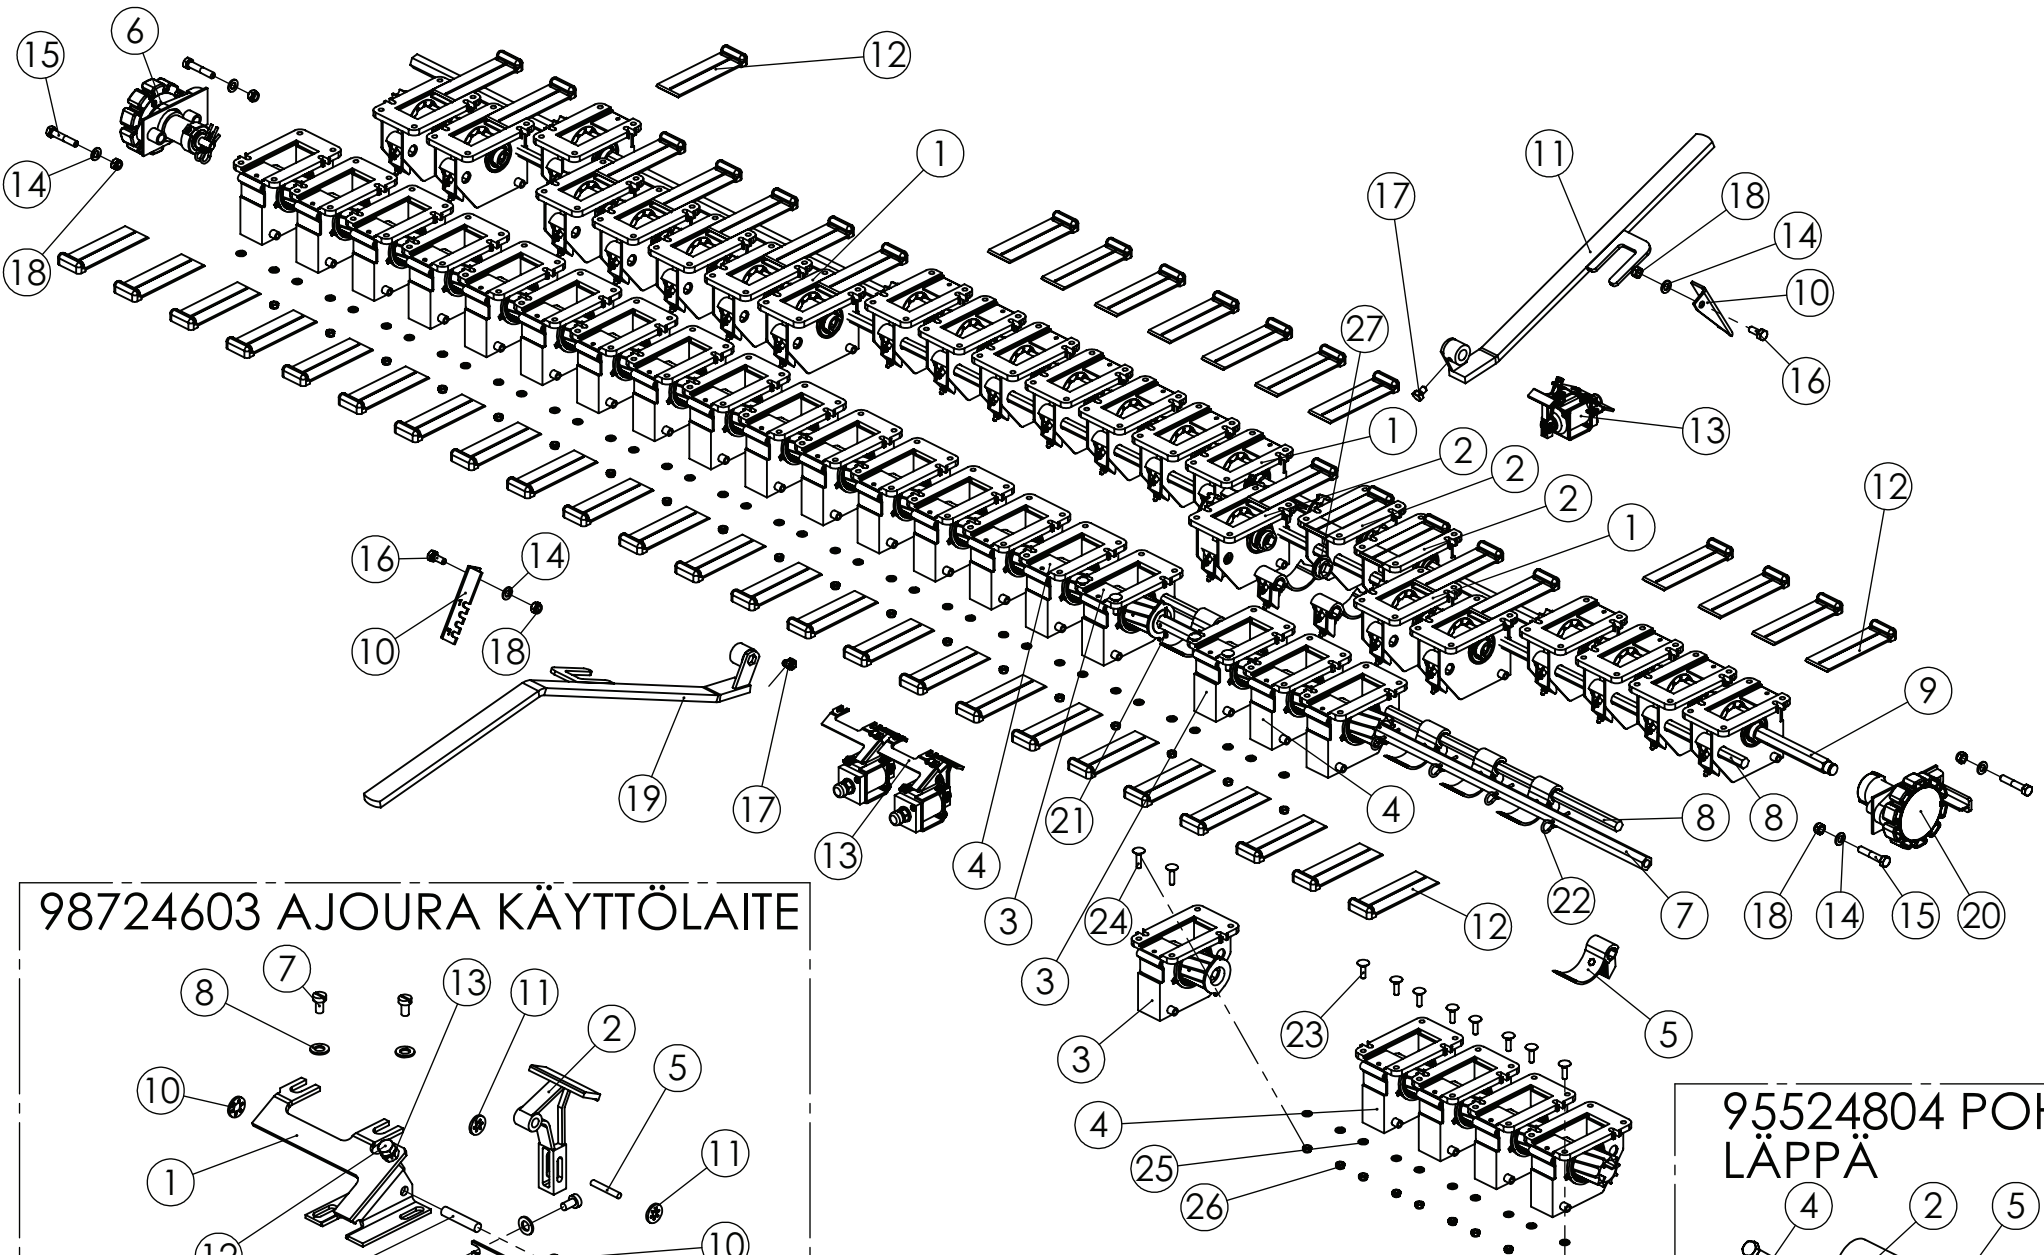

Pos.	Part No	Pcs	Osan nimi	Description	Benämning	Tyyppi
1	94379714	1	Runko	Frame	Stamm	
2	95415614	1	Pohjaläppä	Bottom flap valve	Bottenklaff	
3	96257644	1	Jousi	Spring	Fjäder	Ø1,8xØ14x23
4	05011447	1	Kuusioruuvi	Hexagon bolt	Sexkantskruv	M5x40 SFS2064 RUOST.
5	02161959	2	Lukitusmutteri	Locking nut	Låsmutter	M5 DIN985 A4 NYLOC
6	02084038	1	Ruuvi	Screw	Skruv	3,5x13 DIN7971 RUOST.
Pos.	Part No	Pcs	Osan nimi	Description	Benämning	Tyyppi
1	96186813	1	Runko	Frame	Stamm	
2	96182202	1	Käyttövipu	Operating	Manöverspak	
3	96187144	1	Levy	Plate	Plåt	
4	96149844	1	Tappi	Stud	Bult	Ø5x25
5	96149944	1	Tappi	Stud	Bult	Ø3x20
6	96186604	1	Levy	Plate	Plåt	
7	05061254	4	Ruuvi	Screw	Skruv	M4x10 SFS2176 5.8ZN
8	05061663	4	Aluslaatta	Washer	Bricka	5,5 SFS2042 FEZN
9	98724704	1	Säädin	Governor	Regulator	
10	02070130	2	Pidätinrengas	Retaining ring	Stoppning	5 STARLOCK
11	02070148	2	Pidätinrengas	Retaining ring	Stoppning	3 STARLOCK
12	05011292	1	Kuusioruuvi	Hexagon bolt	Sexkantskruv	M5x20 SFS2064 M8.8ZN
13	02161950	1	Kuusiomutteri	Hexagon nut	Sexkantmutter	M5 SFS2067 RUOST.
Pos.	Part No	Pcs	Osan nimi	Description	Benämning	Tyyppi
1	98314803	21	Syöttökammio kp.	Feeding chamber assembly	Utmatningshusserie	Fertilizer
2	98453703	3	Syöttökammio kp.	Feeding chamber assembly	Utmatningshusserie	
3	98453403	3	Syöttökammio kp.	Feeding chamber assembly	Utmatningshusserie	
4	96202503	21	Kylvökammio siemen	Feeding chamber assembly	Utmatningshusserie	
5	95524804	48	Pohjaläppä	Bottom flap valve	Bottenklaff	
6	97980803	1	Siemenkäsipyörä	Hand wheel	Handhjul	
7	98299603	1	Akseli	Axle	Axel	17x2605
8	97288514	2	Akseli	Axle	Axel	13x2475
9	98923203	1	Akseli	Axle	Axel	17x2654
10	94497144	2	Hahlolevy	Backing plate	Gaffelplåt	
11	98391173	1	Säätövipu	Control lever	Regleringspak	
12	95418613	48	Sulkuluisti	Parallel slide stop valve	Avstängningsslid	
13	98724603	4	Ajourakäyttölaite	Operating device	Manöverspak	
14	05061656	6	Aluslaatta	Washer	Bricka	9 SFS2042 FEZN
15	05001765	4	Kuusioruuvi	Hexagon bolt	Sexkantskruv	M8x45 SFS2063 M 8.8ZN
16	05011895	2	Kuusioruuvi	Hexagon bolt	Sexkantskruv	M8x20 SFS2064 M8.8ZN
17	05011831	2	Kuusioruuvi	Hexagon bolt	Sexkantskruv	M8x12 SFS2064 M8.8ZN
18	02151051	6	Lukitusmutteri	Locking nut	Låsmutter	M8 DIN985 8ZN NYLOC
19	98488373	1	Säätövipu	Control lever	Regleringspak	
20	98488503	1	Käsipyörä	Hand wheel	Handhjul	
21	02062813	8	Saksisokka	Split pin	Saxpinne	3,2x36 DIN94 FEZN
22	94407644	40	Haarajousisokka	Snap pin	Fjäderpinne, R-Sprint	Ø3
23	02081279	84	Lukkoruuvi	Set-screw	Ställskruv	M6x22 SFS2458 A4
24	02081280	12	Lukkoruuvi	Set-screw	Ställskruv	M6x25 SFS2458 A4
25	05061632	96	Aluslaatta	Washer	Bricka	6,6 SFS2042 A4
26	02161759	96	Lukitusmutteri	Locking nut	Låsmutter	M6 DIN985 A4 NYLOC
27	98486904	6	Holkki	Bushing	Buchse	

95524804 POHJA-LÄPPÄ

98424603 AJOURA KÄYTTOLAITE

98926901 SYÖTTÖLAITTEISTO KIINTEÄ GEMINI