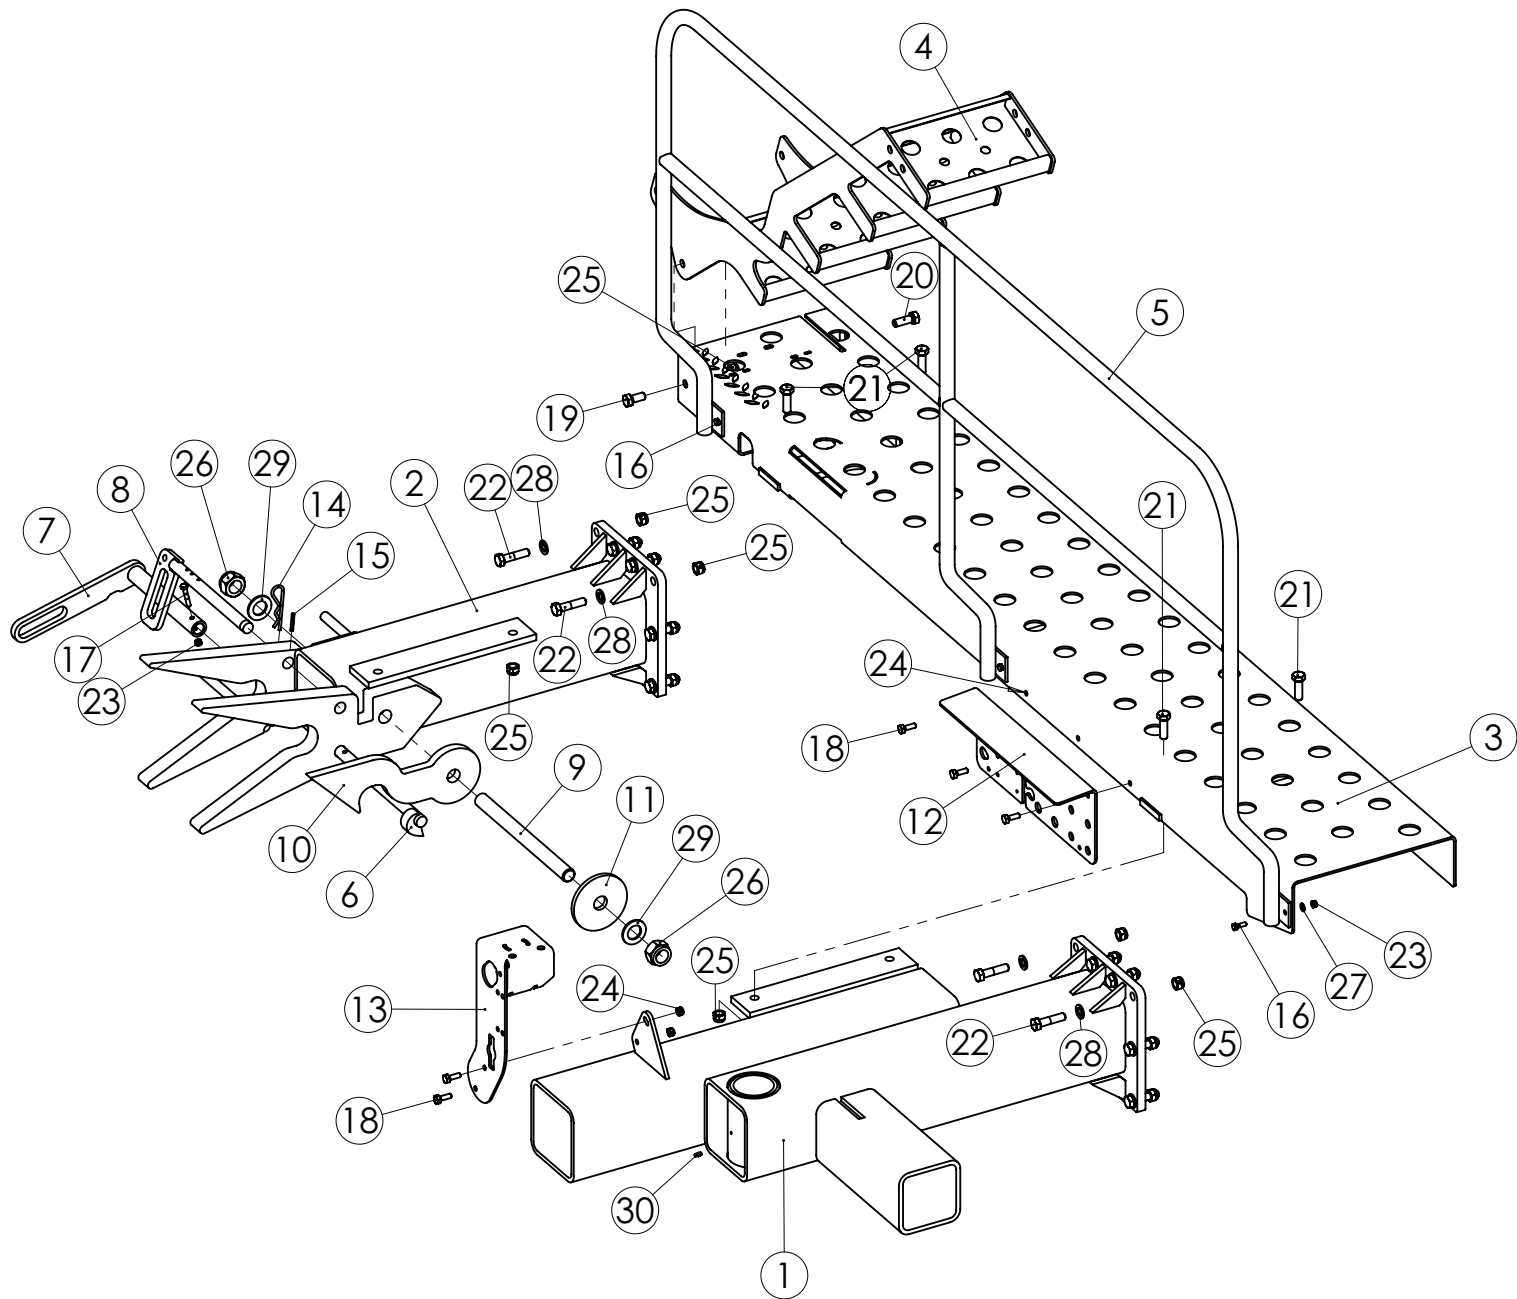

98966302 NIVELVARRET KP. kiinteä kone

98966302 NIVELVARRET KP. kiinteä kone

Pos.	Part No	Pcs	Osan nimi	Description	Benämning	Tyyppi
1	98867072	1	Nivelvarsi	Link	Led	(L=877)
2	98908572	1	Lukitusvarsi	Locking	Lås	(L=846)
3	98863672	1	Astintaso	Step	Stege	
4	98862773	1	Portaat	Stair	Trappa	L=300
5	98475573	1	Kaide	Handrail	Räcke	
6	98909743	1	Vapautin	Rotation piece	Rotationstycke	Ø25
7	98933173	1	Kampi	Crank	Vev	
8	98925744	1	Lukkotappi	Screwed shank	Fästtapp	Ø25
9	98910144	1	Tappi	Stud	Bult	Ø30x375
10	98909663	1	Lukituslevy	Locking plate	Lås plåt	
11	98876344	1	Levy	Plate	Plåt	
12	98922273	1	Kiinnitin	Fastening parts	Fästdetaljer	
13	98897173	1	Suojaputki	Camera shielding	Kamera skydds	
14	02062282	1	Haarajousisokka	Snap pin	Fjäderpinne, R-Sprint	5x107 FEZN8
15	02062323	1	Jousisokka	Spring pin	Fjäderpinne	6x40 DIN1481 55SI7ZN
16	05011937	6	Kuusioruuvi	Hexagon bolt	Sexkantskruv	M8x25 SFS2064 M8.8ZN
17	05001791	1	Kuusioruuvi	Hexagon bolt	Sexkantskruv	M8x50 M8.8ZN SFS2063
18	05012384	5	Kuusioruuvi	Hexagon bolt	Sexkantskruv	M10x30 SFS2064 M8.8ZN
19	02081365	1	Kuusioruuvi	Hexagon bolt	Sexkantskruv	M16x35 SFS2064 M 8.8ZN
20	05013296	1	Kuusioruuvi	Hexagon bolt	Sexkantskruv	M16x40 SFS2064 M8.8ZN
21	05013363	4	Kuusioruuvi	Hexagon bolt	Sexkantskruv	M16x50 SFS2064 M8.8ZN
22	05003446	20	Kuusioruuvi	Hexagon bolt	Sexkantskruv	M16x65 SFS2063 M 8.8ZN
23	02151051	7	Lukitusmutteri	Locking nut	Låsmutter	M8 DIN985 8ZN NYLOC
24	02161444	5	Lukitusmutteri	Locking nut	Låsmutter	M10 DIN985 8ZN NYLOC
25	02151083	26	Lukitusmutteri	Locking nut	Låsmutter	M16 DIN985 8ZN NYLOC
26	02160031	2	Lukitusmutteri	Locking nut	Låsmutter	M30 DIN985 8ZN NYLOC
27	05061656	6	Aluslaatta	Washer	Bricka	9 SFS2042 FEZN
28	05061102	20	Aluslaatta	Washer	Bricka	18 SFS2042 FEZN
29	05061134	2	Aluslaatta	Washer	Bricka	33 SFS2042 FEZN
30	02011158	1	Kaulanippa	Grease nipple	Smörjnippel	AM6 DIN71412