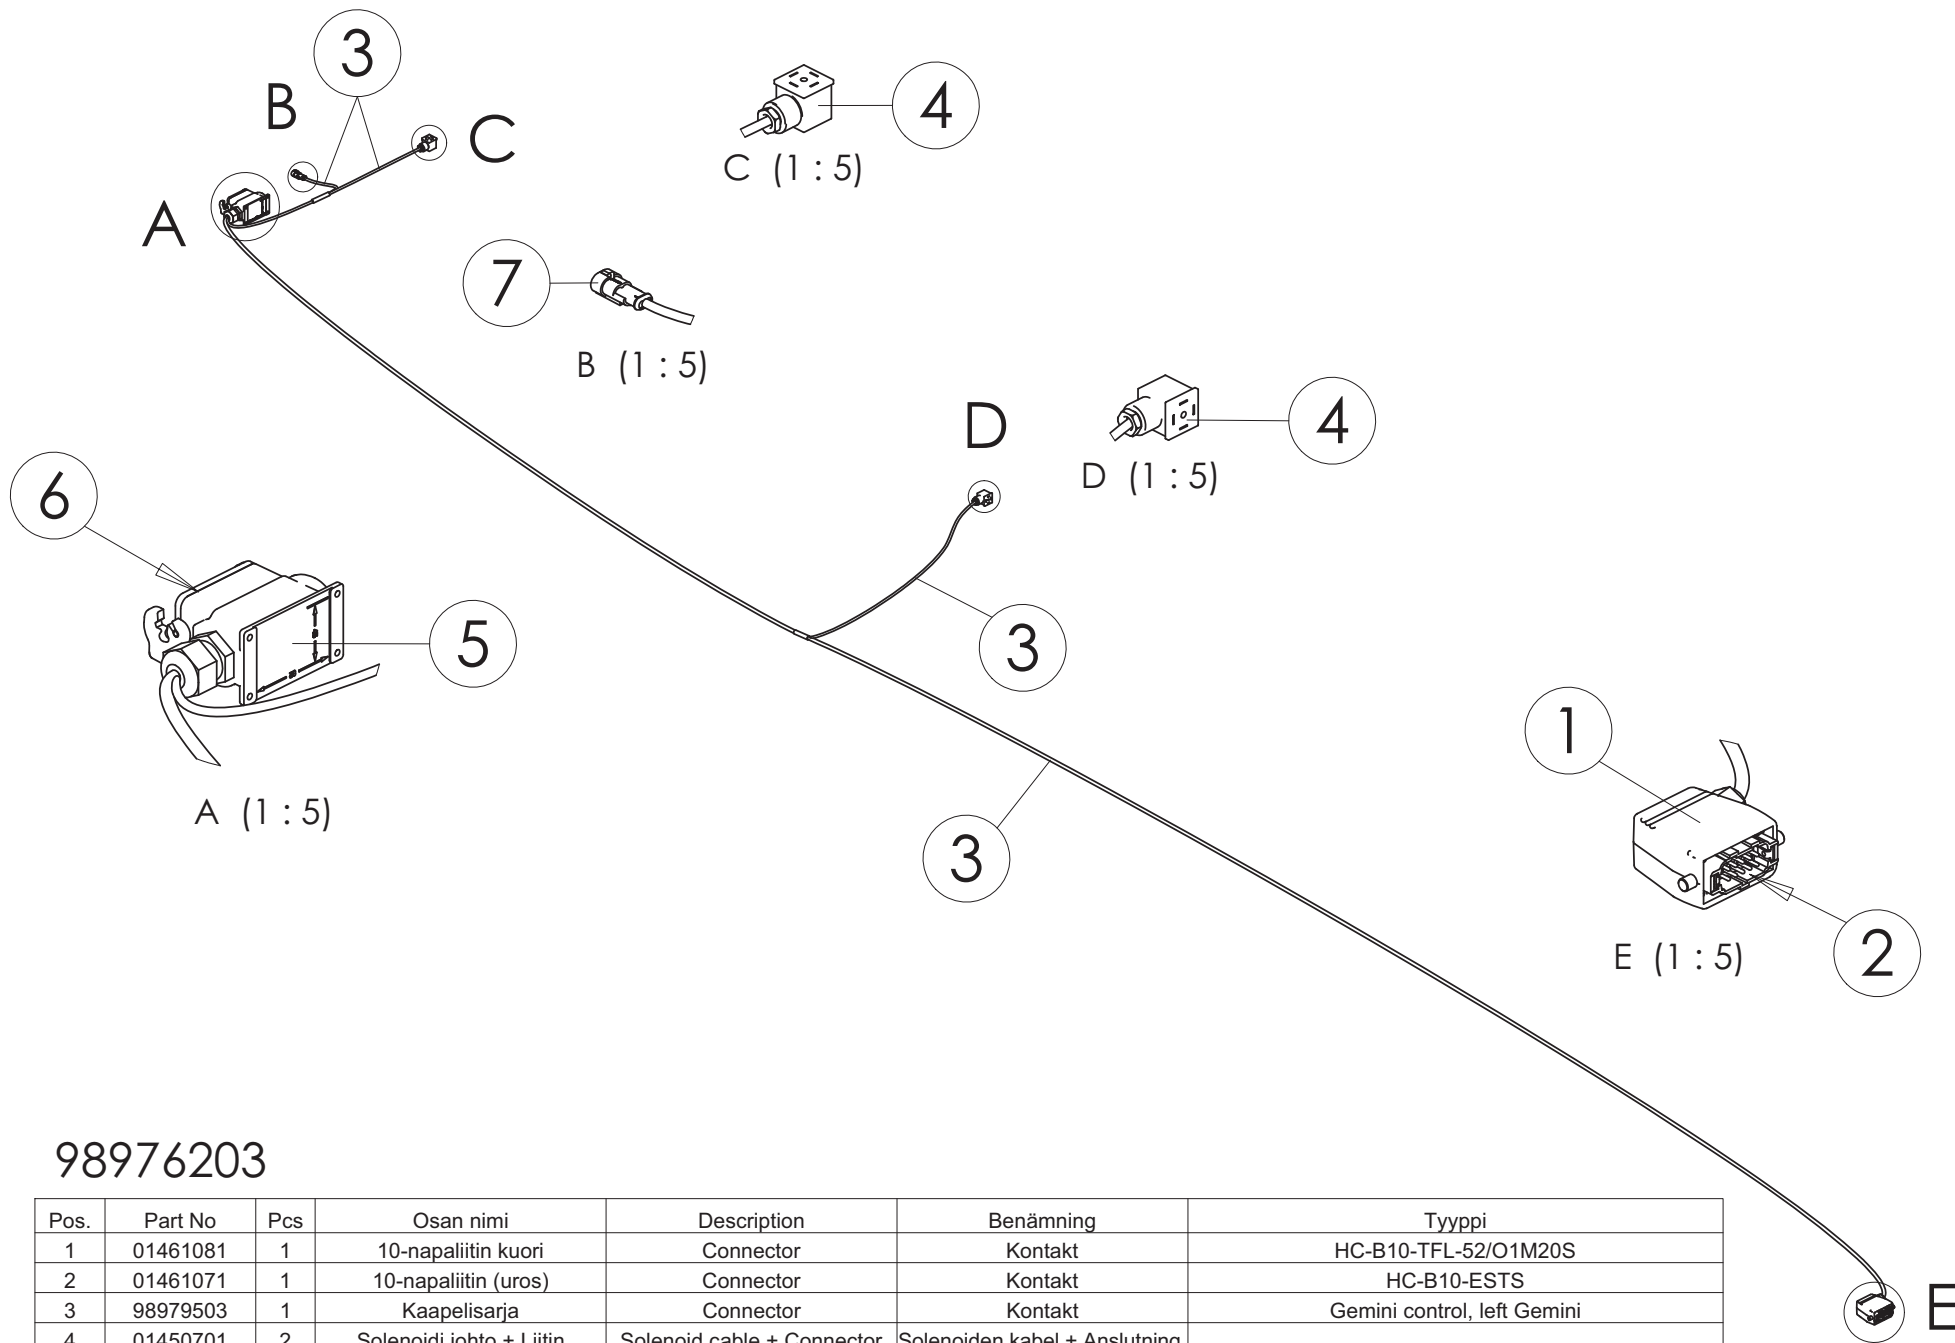

98976203

Pos.	Part No	Pcs	Osan nimi	Description	Benämning	Tyyppi
1	01461081	1	10-napaliitin kuori	Connector	Kontakt	HC-B10-TFL-52/O1M20S
2	01461071	1	10-napaliitin (uros)	Connector	Kontakt	HC-B10-ESTS
3	98979503	1	Kaapelisarja	Connector	Kontakt	Gemini control, left Gemini
4	01450701	2	Solenoidi johto + Liitin	Solenoid cable + Connector	Solenoiden kabel + Anslutning	
5	01461072	1	10-napaliitin kuori lukolla	Connector	Kontakt	HC-B10-SMLD-52/M1M20
6	01461082	1	10-napaliitin (naaras)	Connector	Kontakt	HC-B10-EBUS
7	02051073	1	Pistorasia	Connector	Anslutningsdosa	282104-2 Tyco electronics