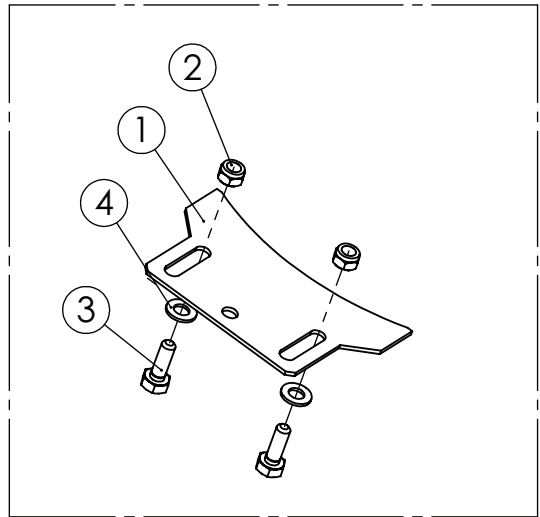

98348004 TAKARAAPPA KP.