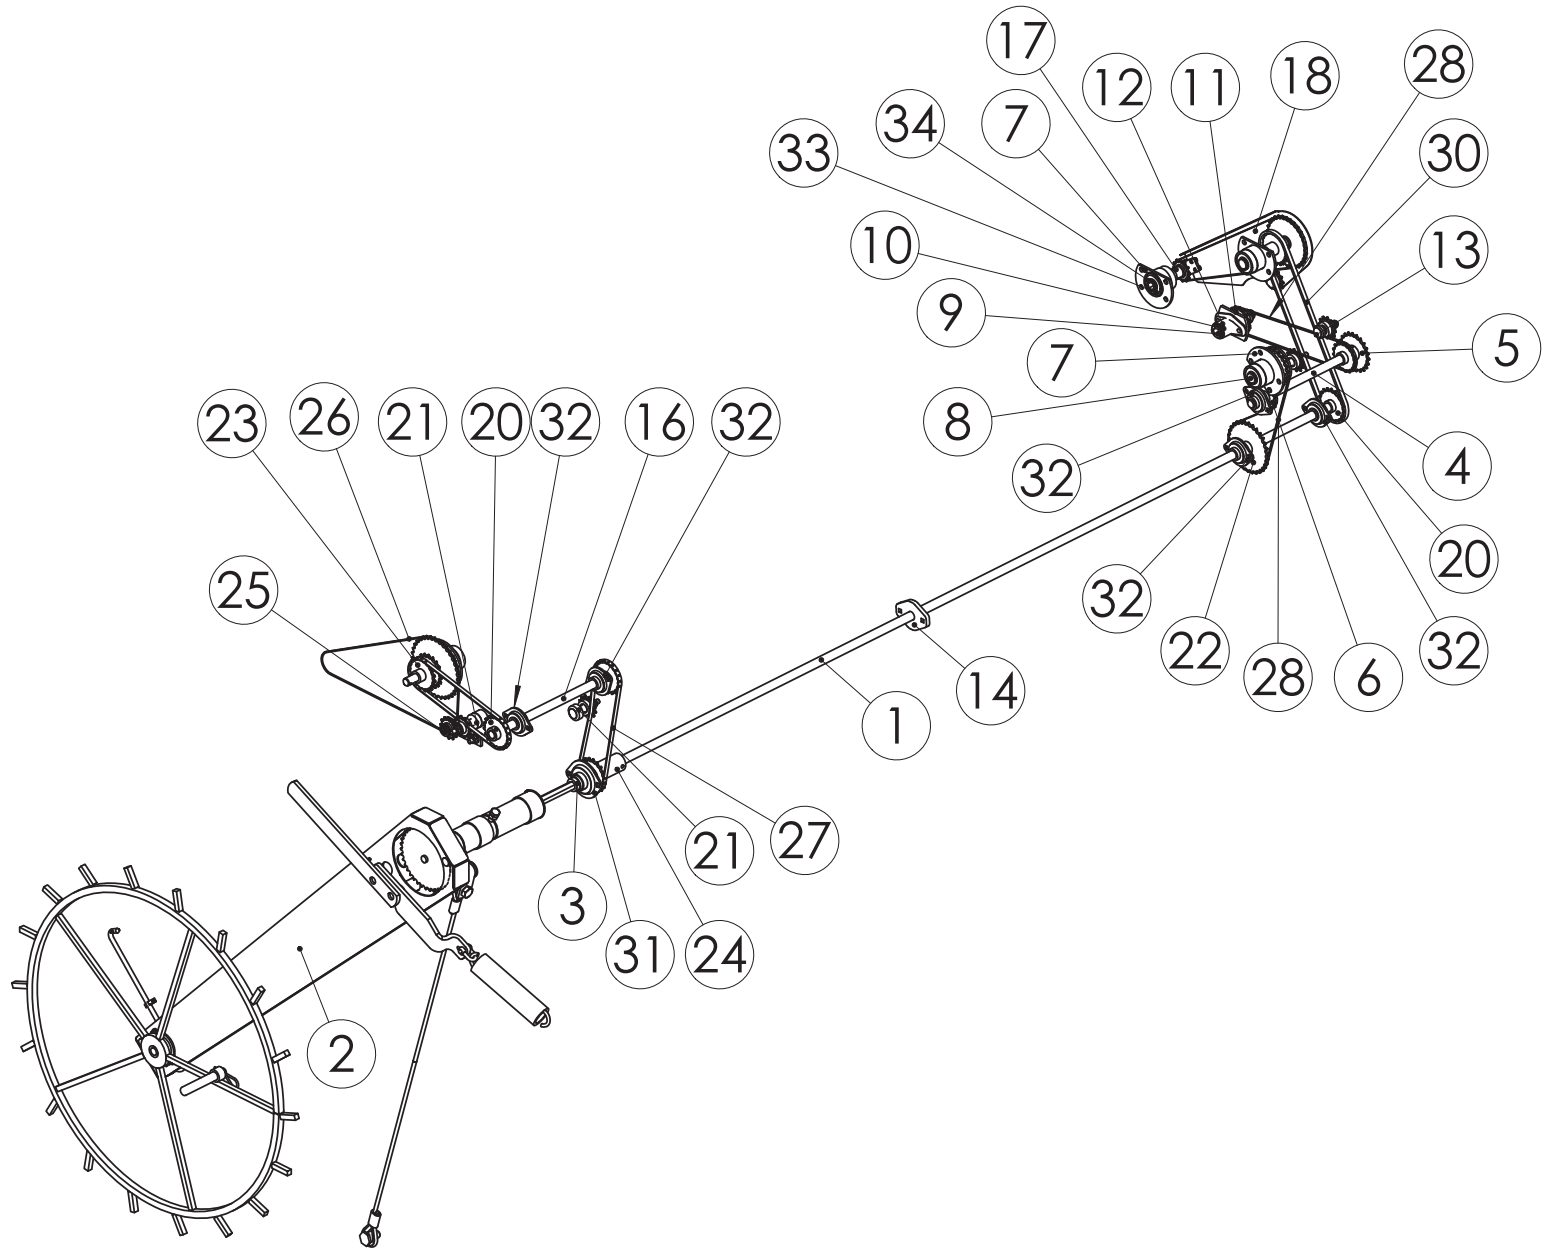

98932602 VOIMANSIIRTO GEMINI 3000+3000 , KÄÄNTYVÄ

98932602 VOIMANSIIRTO GEMINI 3000+3000, KÄÄNTYVÄ

Pos.	Part No	Pcs	Osan nimi	Description	Benämning	Tyyppi
1	98297203	1	Akseli	Axle	Axel	Ø20x2311
2	98852401	1	Maapyörä	Friction wheel	Friktionshjul	
3	98297144	1	Holkki	Bushing	Hylsa	
4	98389644	1	Akseli	Axle	Axel	Ø20x341
5	98577143	1	Ketjupyörä	Sprocket	Kedjehjul	Z 22 / Z 17
6	95720944	1	Ketjupyörä	Sprocket	Kedjehjul	Z 15
7	97347963	4	Laakeripesä	Bearing housing	Lagerhus	
8	98300644	1	Akseli	Axle	Axel	Z 21
9	94411514	1	Laakeri	Bearing	Lager	
10	96123244	1	Latta	Flat bar	Plattstång	
11	98309044	1	Ketjupyörä	Sprocket	Kedjehjul	Z 15
12	98309343	1	Akseli	Axle	Axel	
13	98314404	1	Ketjunkiristin	Chain stretcher	Kedjespännare	Z 12 L=42
14	98724904	1	Laakeri	Bearing	Lager	Ø20,5
15	98923944	1	Korokelaatta	Washer	Bricka	
16	98853644	1	Akseli	Axle	Axel	
17	98300043	1	Akseli	Axle	Axel	
18	98968203	1	SPS-Välitys	Transmission cassette	Kasettväxel	Z30 / Z12
19	98933043	1	Akseli	Axle	Axel	Z 19
20	98310644	3	Ketjupyörä	Sprocket	Kedjehjul	Z 19
21	98445804	3	Ketjunkiristin L=56	Chain stretcher	Kedjespännare	Z 12 L=56
22	98852644	1	Ketjupyörä	Sprocket	Kedjehjul	Z30
23	98923843	1	Akseli	Axle	Axel	Z36 / 2x Z 19
24	98854544	1	Ketjupyörä	Sprocket	Kedjehjul	Z19
25	98475204	1	Ketjunkiristin	Chain stretcher	Kedjespännare	
26	01832682	1	Rullaketju	Roller chain	Rullkedja	08B-1x88 R SFS2392
27	01832596	1	Rullaketju	Roller chain	Rullkedja	08B-1x64 R SFS2392
28	01832525	2	Rullaketju	Roller chain	Rullkedja	08B-1x72 R SFS2392
29	01830080	1	Rullaketju	Roller chain	Rullkedja	083-1x58 DIN 8187
30	01830180	1	Rullaketju	Roller chain	Rullkedja	08B-1x80
31	01310096	1	Laakeri	Bearing	Lager	UBPFL 206 PELTI
32	01310090	5	Laakeri	Bearing	Lager	UBPFL 204 PELTI
33	01311351	8	Laakeri	Bearing	Lager	6005-2RS
34	01351040	4	Varmistusrengas	Circlip	Låsring	25x1,2 DIN471 FE
35	01351731	1	Varmistusrengas	Circlip	Låsring	30x1,5 DIN471 FE
36	98967844	1	Korokelaatta	Washer	Bricka	≈35x12