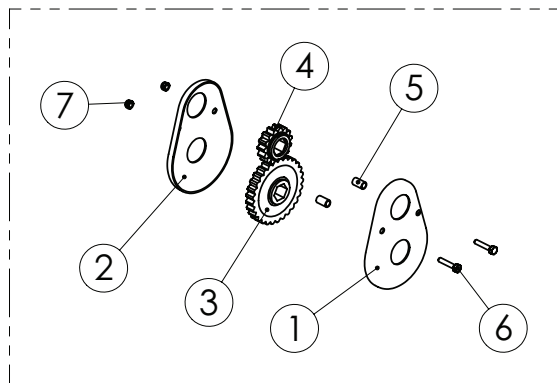

96109904 KIERTOKANKI

98473004 SÄÄTÖOSAT

95905304 KASETTIVAIHDE

98473103 VAPAAKYTKIN KÄYTTÖ

96141104 EPÄKESKO JA LAAKERI

Pos.	Part No	Pcs	Osan nimi	Description	Benämning	Tyyppi
1	95905444	1	Levy	Plate	Plåt	
2	95905544	1	Levy	Plate	Plåt	
3	95905604	1	Hammaspyörä	Toothed wheel	Kugghjul	
4	95905704	1	Hammaspyörä	Toothed wheel	Kugghjul	
5	95905844	2	Väliholkki	Spacer	Distansstycke	
6	05011327	2	Kuusioruuvi	Hexagon bolt	Sexkantskruv	M5x25 SFS2064 8.8ZN
7	02161973	2	Lukitusmutteri	Locking nut	Låsmutter	M5 DIN985 8ZN NYLOC