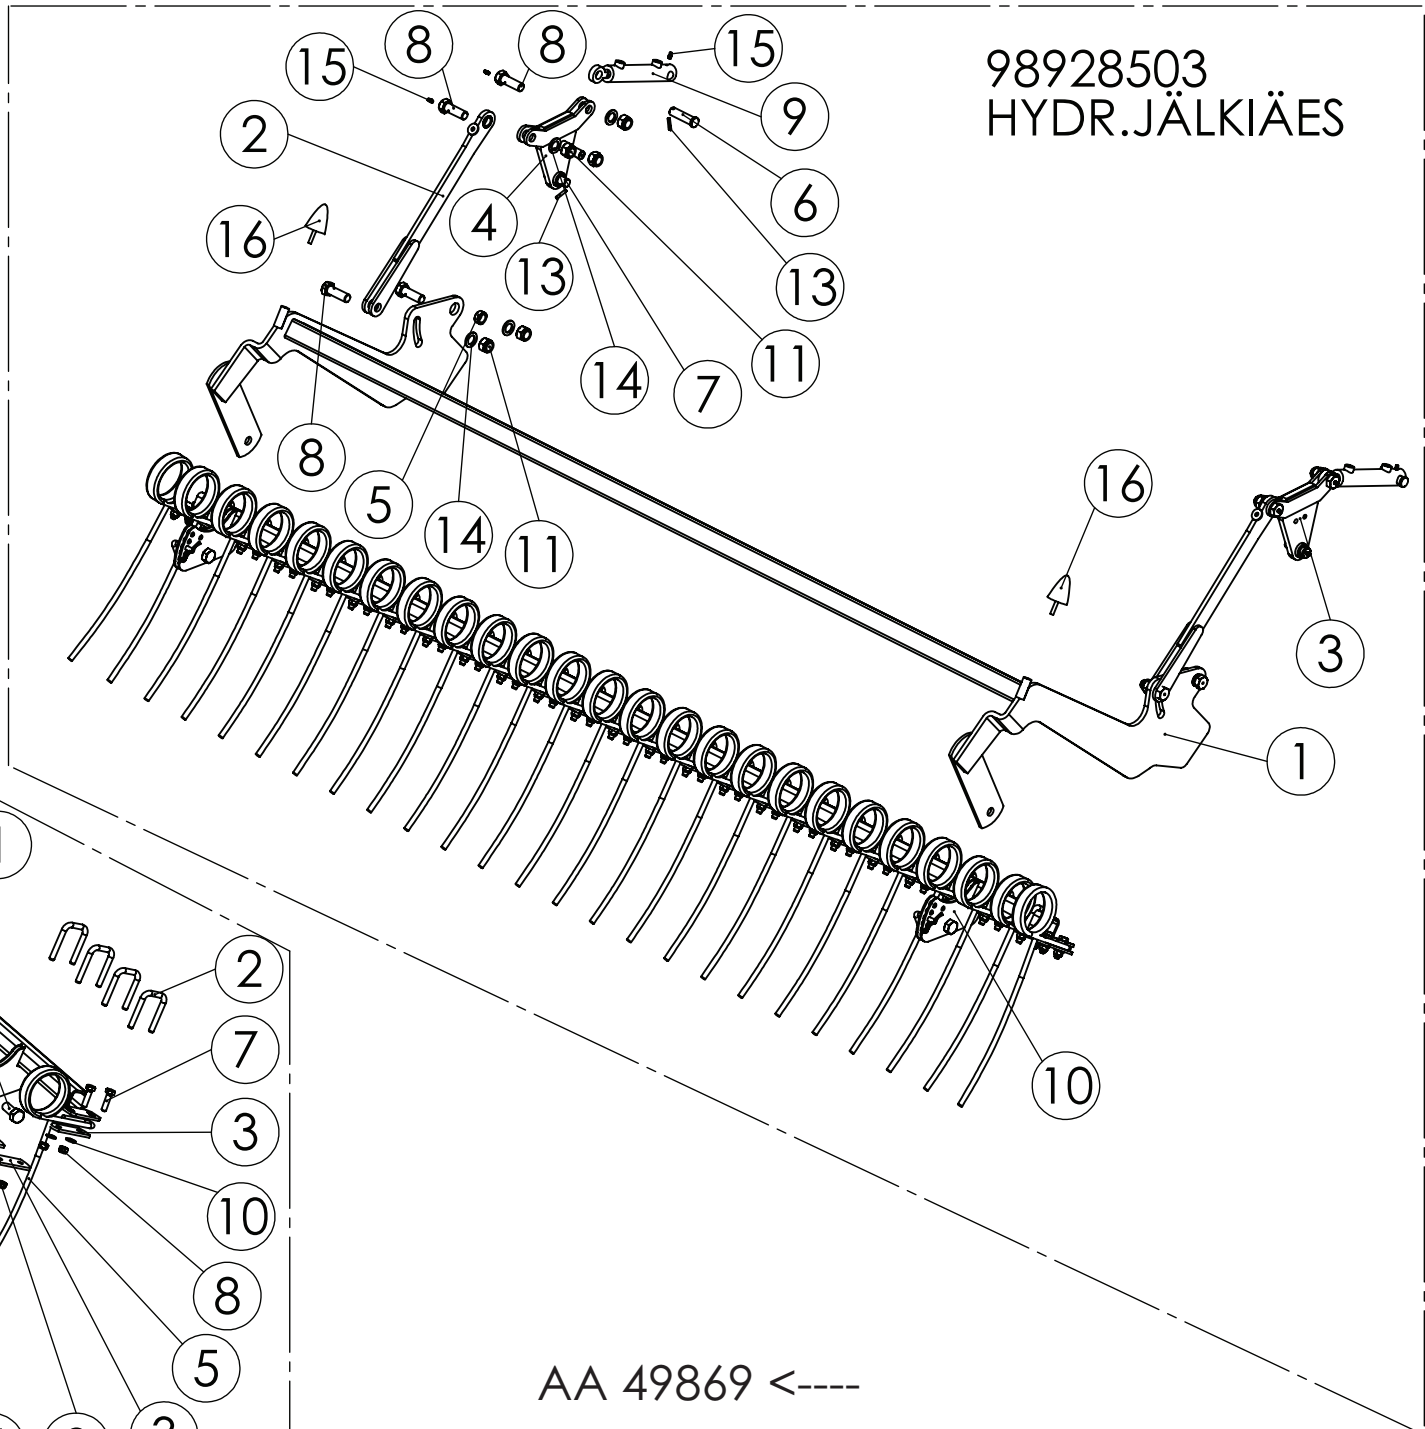

98928503
HYDR.JÄLKIÄES

AA 49869 <---

98929604 KANNATIN KP.

Pos.	Part No	Pcs	Osan nimi	Description	Benämning	Tyyppi
1	98929574	1	Kannatin	Support	Konsol	
2	98915904	1	Holkki	Bushing	Hylsa	

98915603 JÄLKIÄES KP.

Pos.	Part No	Pcs	Osan nimi	Description	Benämning	Tyyppi
1	98914873	1	Runkoputki	Shaft tube	Stamrör	
2	97656644	23	U-pultti	U Bolt	U-bult	M12
3	97658714	25	Latta	Flat bar	Plattstång	
4	94436144	2	Tappi	Stud	Bult	Ø10
5	02040169	25	Jousipiikki	Spring tine	Efterharvpinne	Ø12x550
6	02091035	2	Kuusioruuvi	Hexagon bolt	Sexkantskruv	M20x50 SFS 2064 M8.8ZN
7	05012874	4	Kuusioruuvi	Hexagon bolt	Sexkantskruv	M12x45 SFS2064 M 8.8ZN
8	02161452	50	Lukitusmutteri	Locking nut	Låsmutter	M12 DIN985 10.9ZN NYLOC
9	02161892	2	Lukitusmutteri	Locking nut	Låsmutter	M20 DIN985 8ZN NYLOC
10	05061092	4	Aluslaatta	Washer	Bricka	14 SFS2042 FEZN
11	02060125	2	Haarajousisokka	Snap pin	Fjäderpinne, R-Sprint	3x72 FEZN

98928503 HYDR.JÄLKIÄES

Pos.	Part No	Pcs	Osan nimi	Description	Benämning	Tyyppi
1	98928673	1	Runko	Frame	Stamm	
2	98929604	2	Kannatin	Support	Konsol	
3	98932004	1	Hahlolevy	Backing plate	Gaffelplåt	
4	98940404	1	Hahlolevy	Backing plate	Gaffelplåt	
5	98915904	2	Holkki	Bushing	Hylsa	
6	98931744	2	Tappi	Stud	Bult	
7	9891844	2	Tappi	Stud	Bult	
8	98916144	8	Nivelruuvi	Screw	Skruv	
9	98930073	2	Sylinteri	Cylinder	Cylinder	32/20-100
10	98915603	1	Jälkiäes	Rear harrow	Efterharv	
11	02161892	10	Lukitusmutteri	Locking nut	Låsmutter	M20 DIN985 8ZN NYLOC
12	02062771	1	Jousisokka	Spring pin	Fjäderpinne	5x32 DIN1481 55SI7ZN
13	02062549	3	Jousisokka	Spring pin	Fjäderpinne	6x32 DIN1481 55SI7ZN
14	05061118	8	Aluslaatta	Washer	Bricka	22 SFS2042 FEZN
15	02011158	8	Kaulanippa	Grease nipple	Smörjnippel	AM6 DIN71412
16	02040909	2	Kumijousi kp	Rubberspring	Gummifjäder	50/65 M8x35 MALLI B