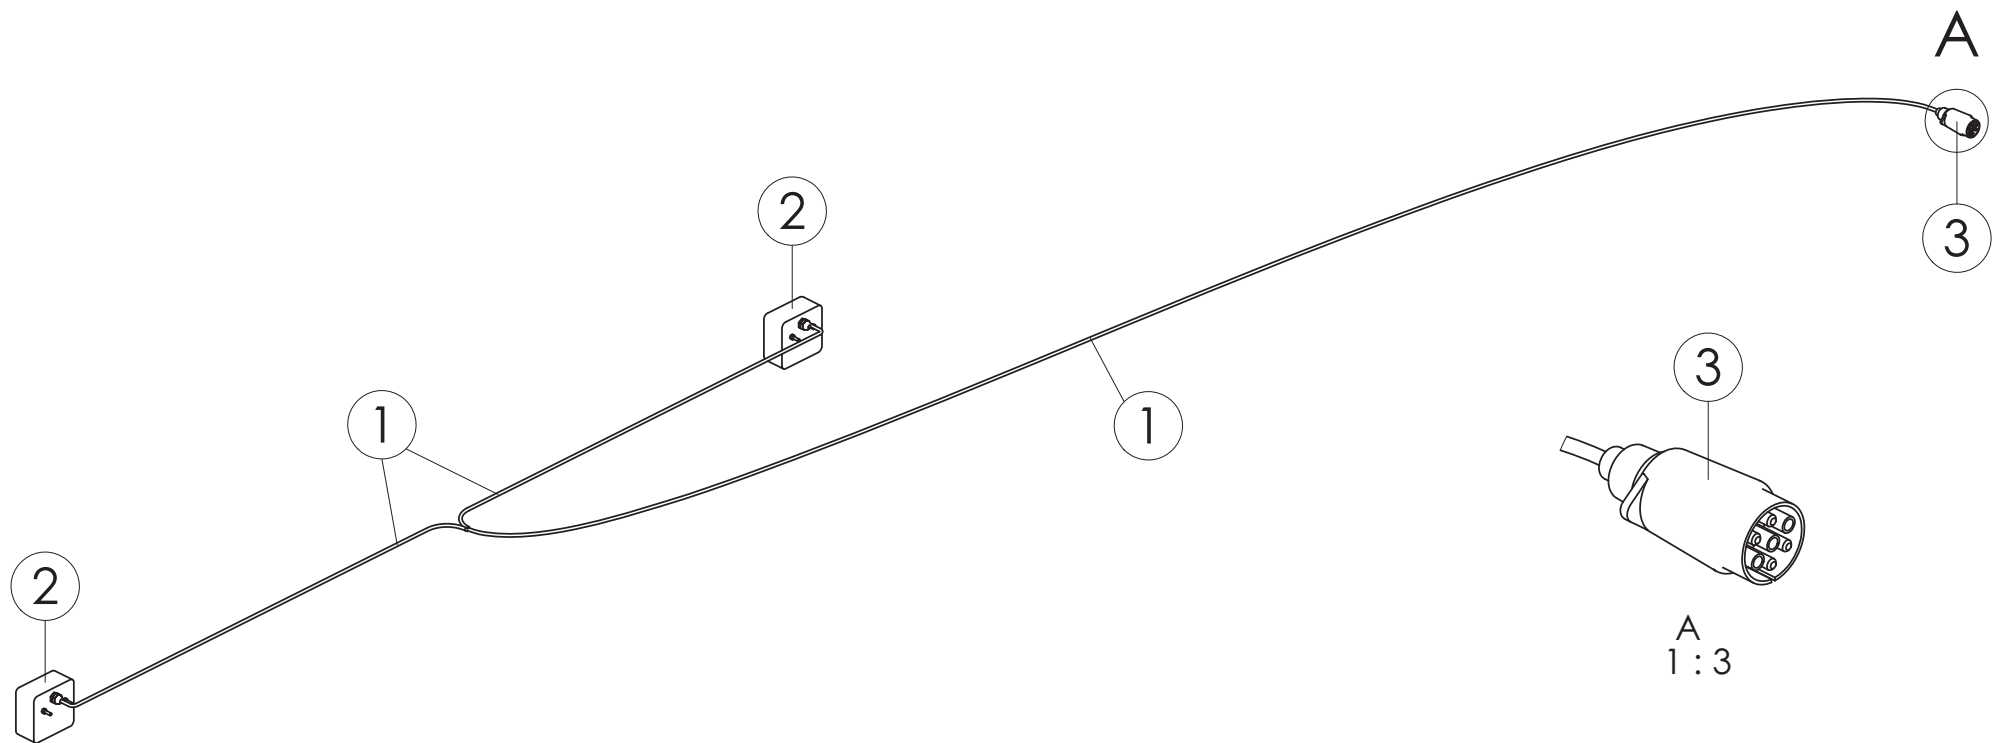

98013903

Pos.	Part No	Pcs	Osan nimi	Description	Benämning	Tyyppi
1	01450730	1	Valojohdot	Wire	Kabel	
2	01450729	2	Valo	Light	Ljus	
3	02050686	1	Pistotulppa	Plug	Stöpsel	Din 1724