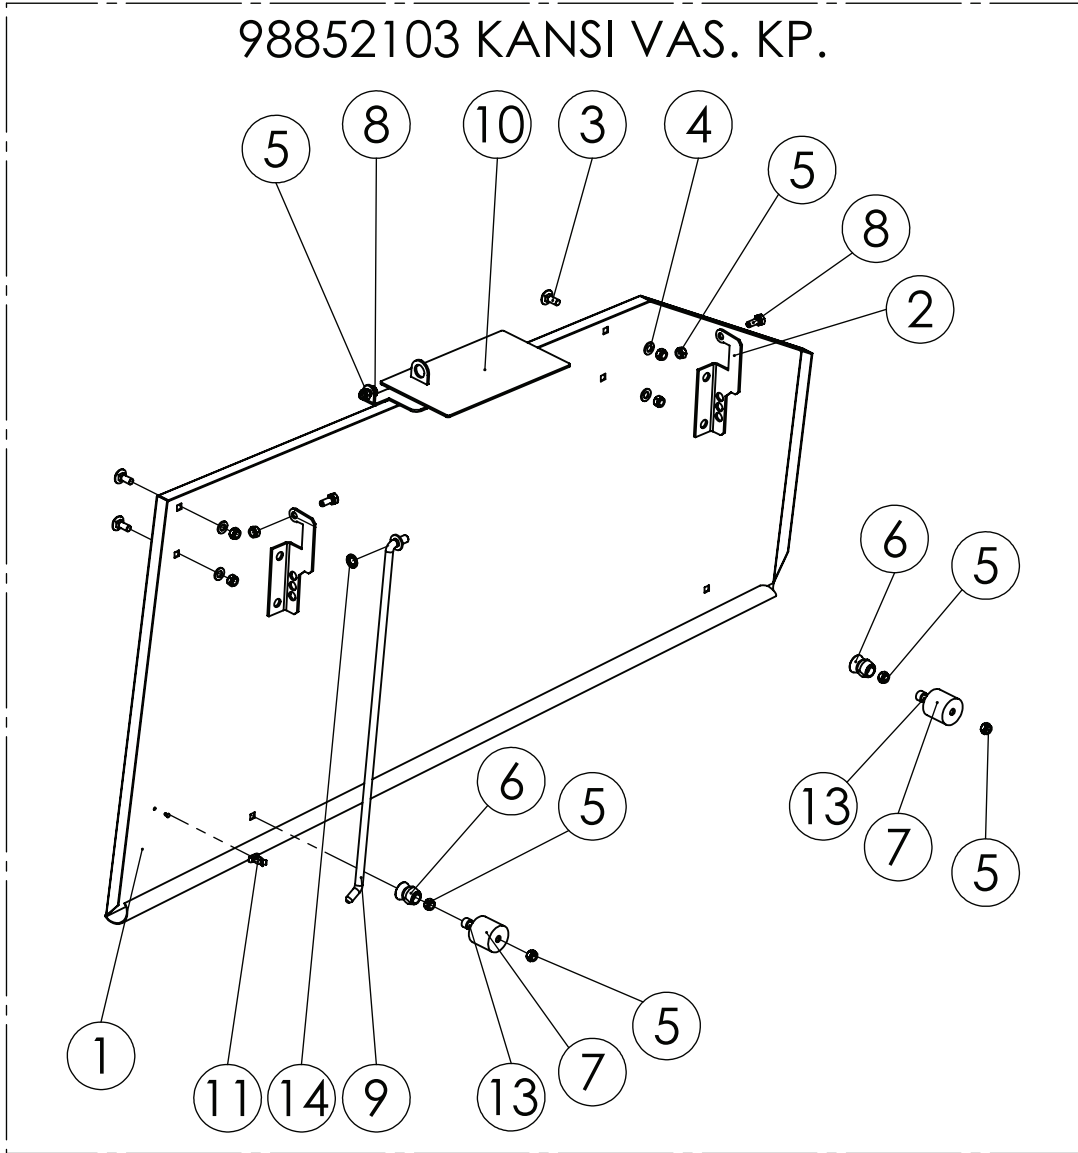

98851903 KANSI OIK. KP.

Pos.	Part No	Pcs	Osan nimi	Description	Benämning	Tyyppi
1	98852072	1	Kansi	Cover plate	Lock	
2	98331474	2	Kulmakiinnitin	Angle fastener	Viknefästdon	
3	98457364	1	Tanko	Pole	Stång	
4	98460364	1	Kannatin	Support	Konsol	
5	01791525	1	Pidin	Holder	Klammer	No. 1014701
6	01791526	1	Pidin	Holder	Klammer	No. 1014702
7	05011895	1	Kuusioruuvi	Hexagon bolt	Sexkantskruv	M8x20 SFS2064 M8.8ZN
8	02102391	1	Ruuvi	Screw	Skruv	M6x20 SFS2219 5.8ZN
9	02151051	5	Lukitusmutteri	Locking nut	Låsmutter	M8 DIN985 8ZN NYLOC
10	05061656	5	Aluslaatta	Washer	Bricka	9 SFS2042 FEZN
11	01870022	1	Pidin	Holder	Klammer	No 80 A 10mm Zn
12	02071021	1	Varmistusrengas	Circlip	Låsring	10 STARLOCK
13	02081599	5	Lukkoruuvi	Set-screw	Ställskruv	M8x20 SFS2458 8.8ZN

98852103 KANSI VAS. KP.

Pos.	Part No	Pcs	Osan nimi	Description	Benämning	Tyyppi
1	98852272	1	Kansi	Cover plate	Lock	
2	98331474	2	Kulmakiinnitin	Angle fastener	Viknefästdon	
3	02081599	6	Lukkoruuvi	Set-screw	Ställskruv	M8x20 SFS2458 8.8ZN
4	05061656	4	Aluslaatta	Washer	Bricka	9 SFS2042 FEZN
5	02151051	11	Lukitusmutteri	Locking nut	Låsmutter	M8 DIN985 8ZN NYLOC
6	01791526	2	Pidin	Holder	Klammer	No. 1014702
7	01791525	2	Pidin	Holder	Klammer	No. 1014701
8	05011895	3	Kuusioruuvi	Hexagon bolt	Sexkantskruv	M8x20 SFS2064 M8.8ZN
9	98460364	1	Kannatin	Support	Konsol	
10	98918863	1	Kansi	Cover plate	Lock	
11	01870022	1	Pidin	Holder	Klammer	No 80 A 10mm Zn
12	01870016	1	Vetoniitti	Pop-rivet	Pop-nit	3,0x6 AL
13	02102336	2	Ruuvi	Screw	Skruv	M8x20 SFS2219 8.8ZN
14	02071021	1	Varmistusrengas	Circlip	Låsring	10 STARLOCK