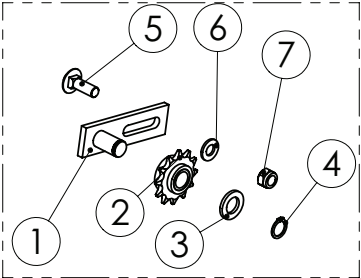

98475204 KIRISTIN