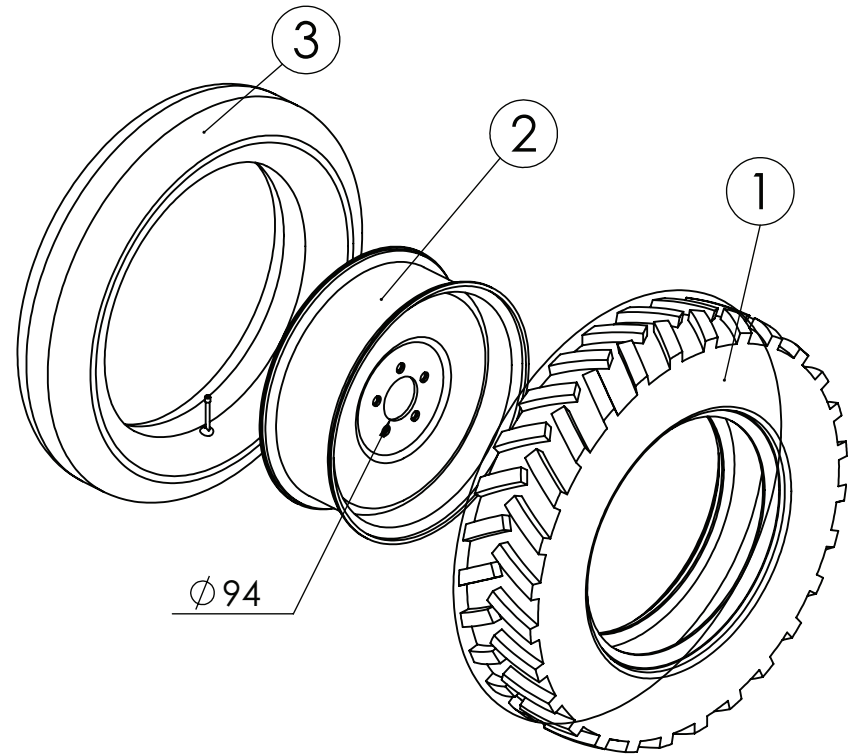

98862504 RENGAS TR. 7,50-20+VANNE
(PYÖRÄPARIN OIKEA RENGAS)