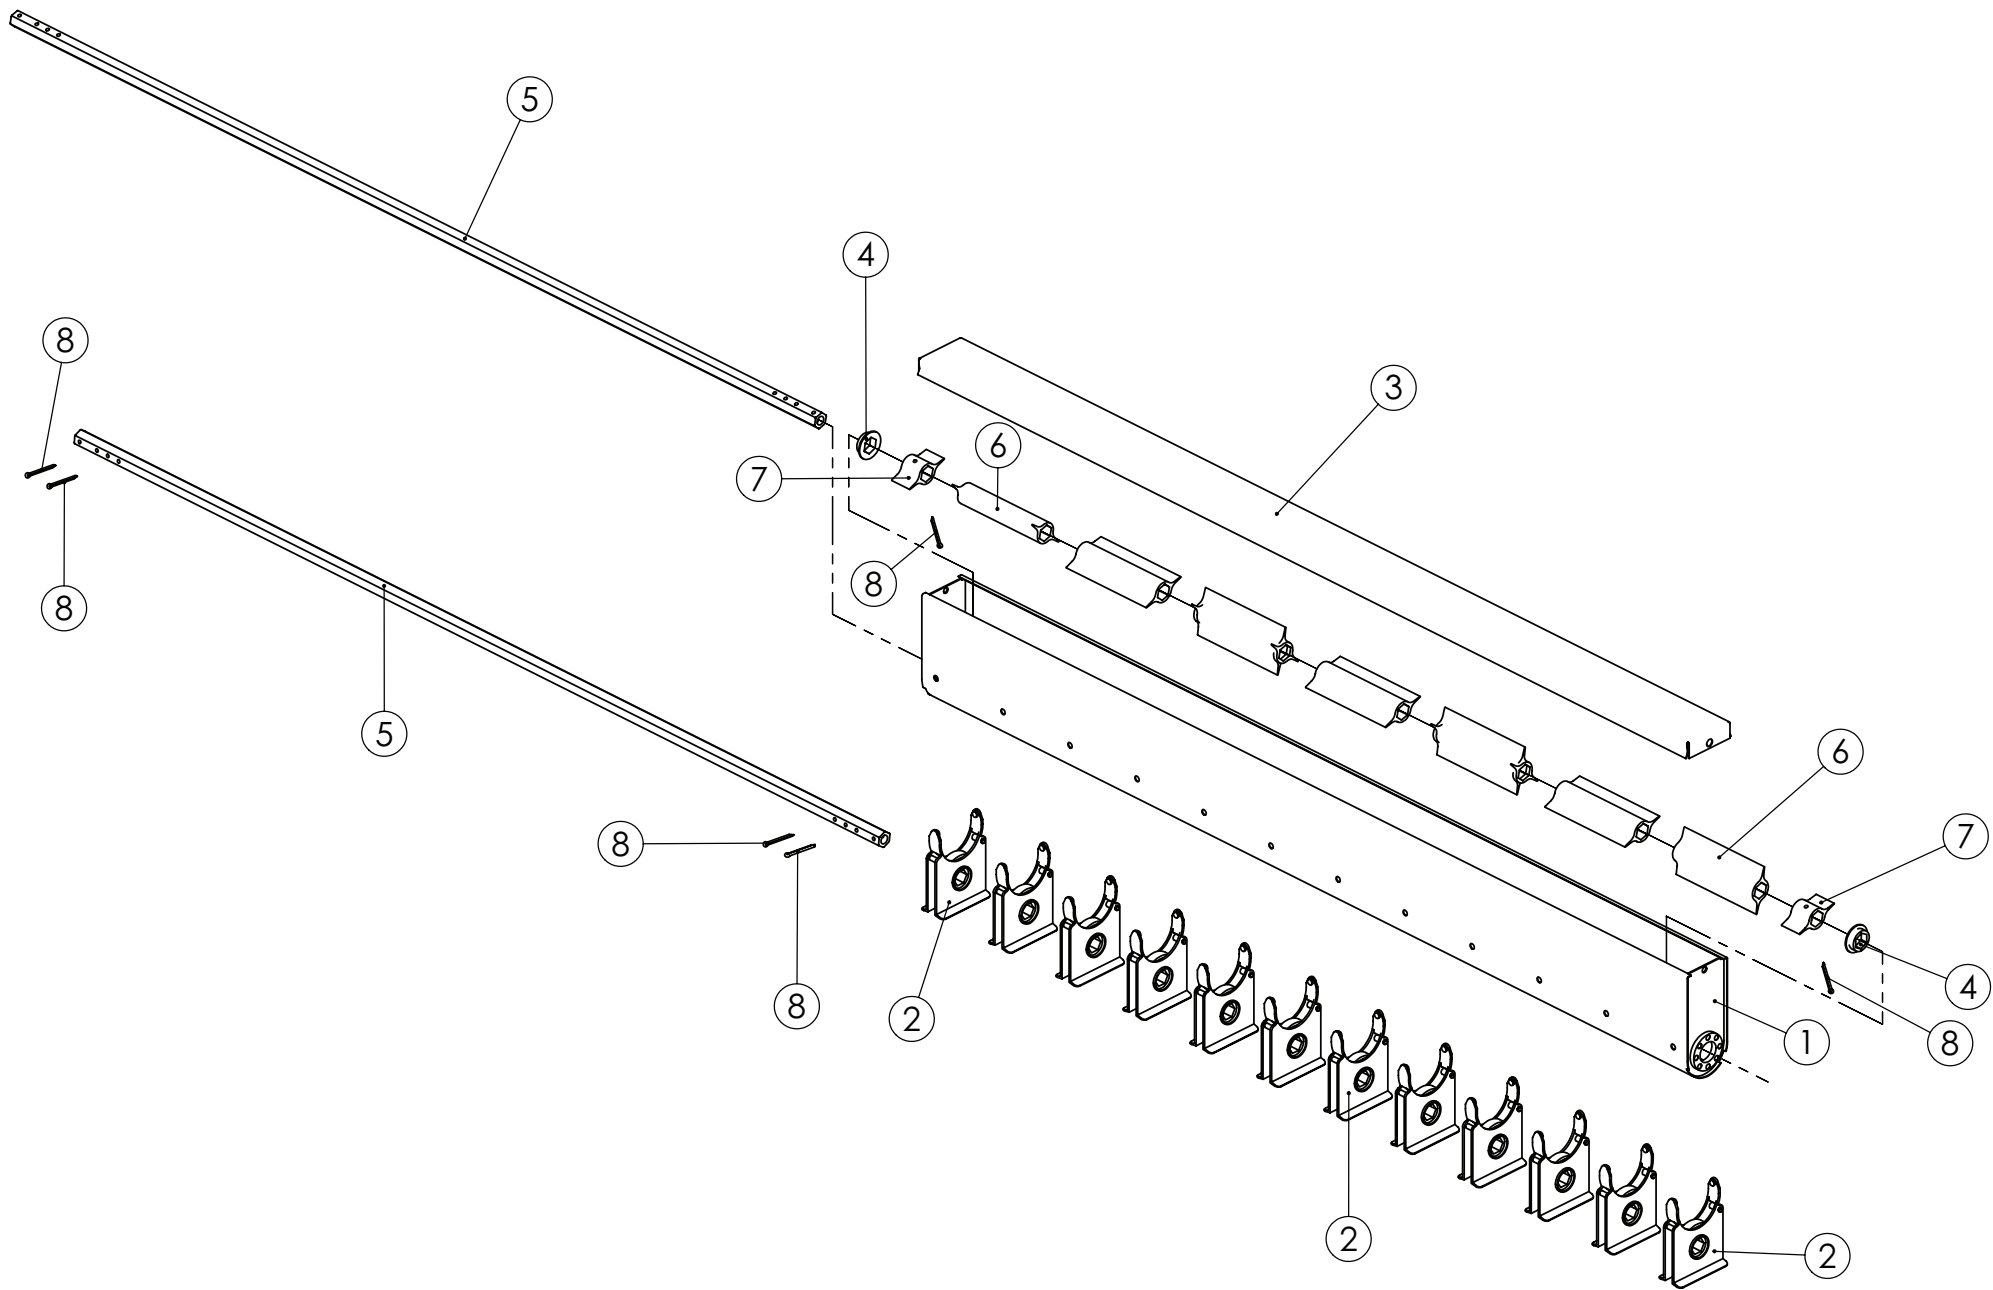

98385001 SYÖTTÖKAUKALO 3000

98385001 SYÖTTÖKAUKALO 3000

Pos.	Part No	Pcs	Osan nimi	Description	Benämning	Tyyppi
1	98385263	1	Kaukalo	Trough	Tråg	
2	96106604	12	Syöttökammio	Feeding chamber	Utmatningshus	
3	98385563	1	Kansi	Cover plate	Lock	
4	98486904	2	Holkki	Bushing	Buchse	
5	98385603	2	Akseli	Axle	Axel	
6	95748404	9	Siipi	Mixing blade	Blandarvinge	
7	98403304	2	Siipi	Mixing blade	Blandarvinge	
8	02062813	6	Saksisokka	Split pin	Saxpinne	3,2x36 DIN94 FEZN