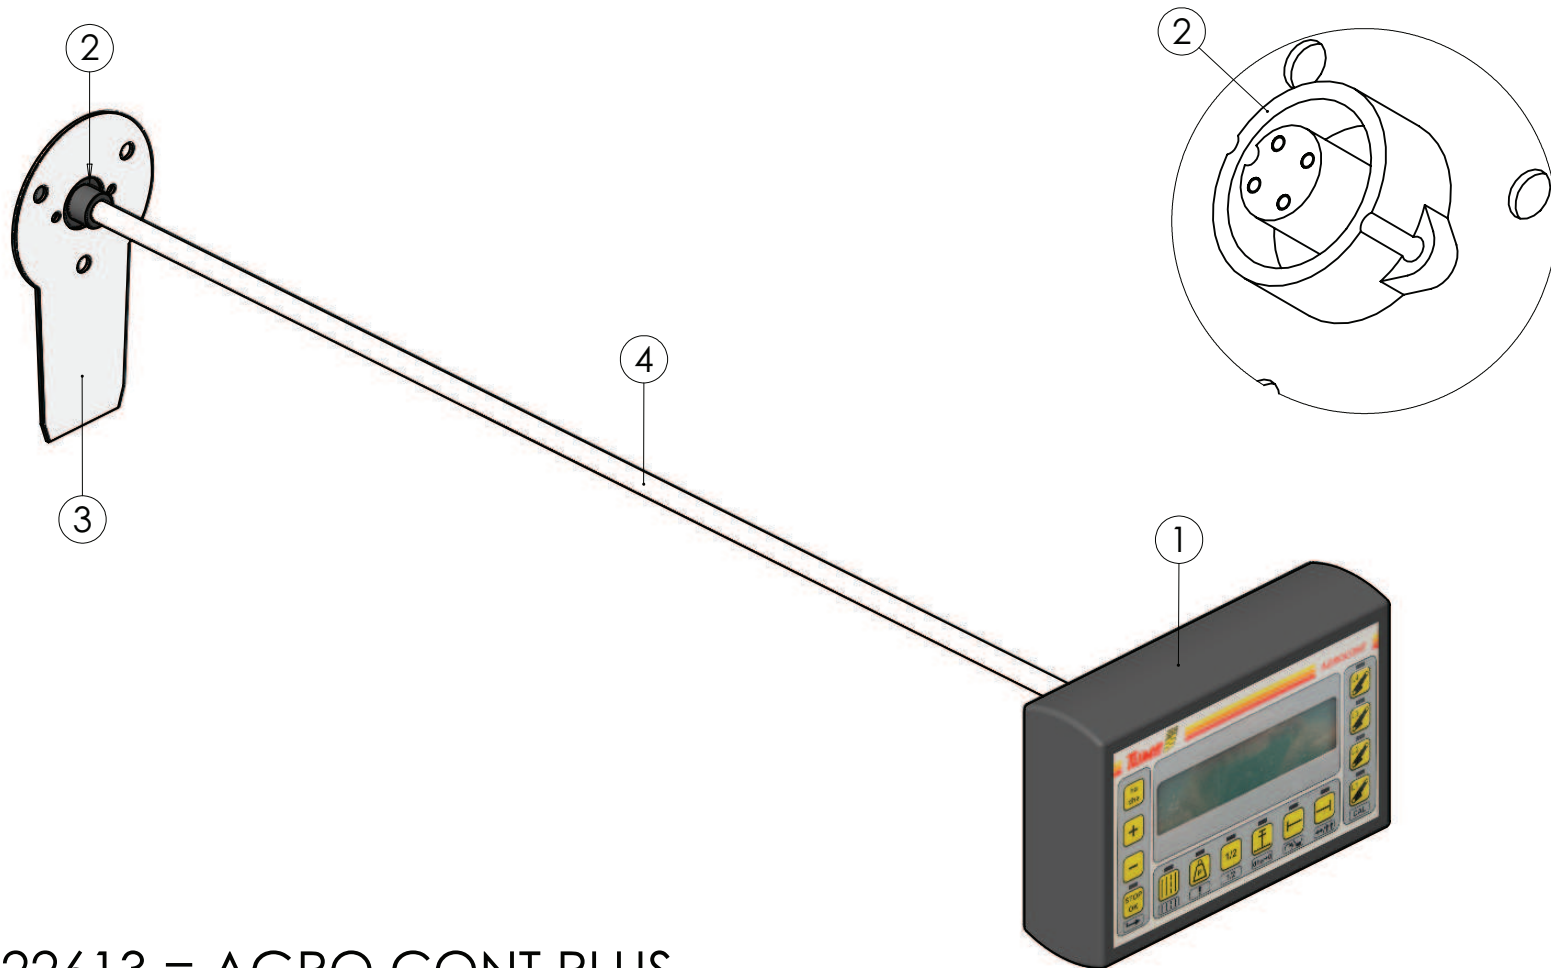

98722613 = AGRO CONT PLUS.

98722603 = AGRO CONT.

Pos.	Part No	Pcs	Osan nimi	Description	Benämning	Tyyppi
1	98722613	1	Näyttölaite	Agro Cont Plus display unit	Monitor	Agro Cont Plus
2	02051072	1	Pistorasia	Connector	Anslutningsdosa	CO16 20G003 110 12
3	98797074	1	Levy	Plate	Plåt	
4	01461217	1	Kaapeli	Cable	Kabel	YSLY-JZ 12x0,75