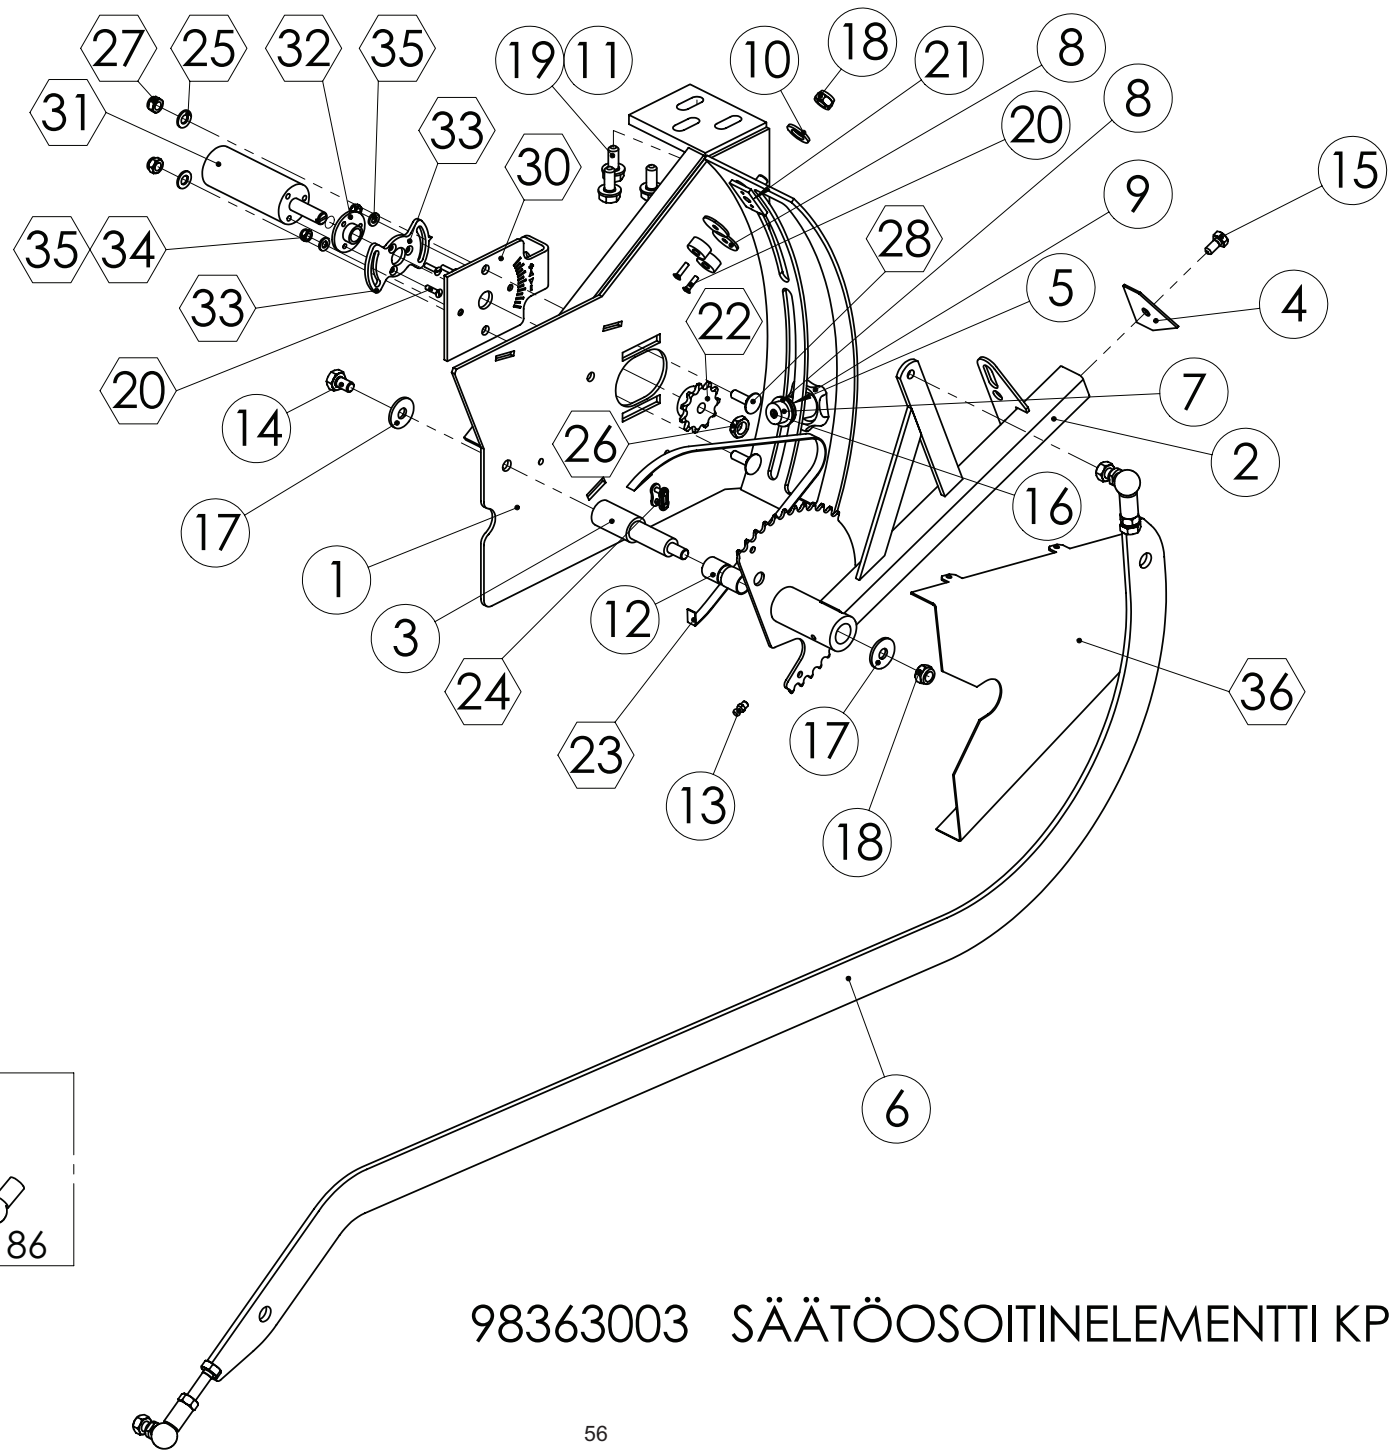

98390603 HYLLEYKKÖ

Pos.	Part No	Pcs	Osan nimi	Description	Benämning	Tyyppi
1	98277363	1	Kannatin	Support	Konsol	L=2581
2	98330063	1	Kannatin	Support	Konsol	L=2581
3	98390764	2	Kulmakiinnitin	Angle fastener	Viknelfästdon	
4	98453363	1	Kahva	Hand spoke	Handspak	
5	95193644	2	Jousi	Spring	Fjäder	
6	02151051	12	Lukitusmutteri	Locking nut	Låsmutter	M8 DIN985 8ZN NYLOC
7	02161067	4	Kuusiomutteri	Hexagon nut	Sexkantmutter	M8 SFS2067 8ZN
8	05011856	2	Kuusioruuvi	Hexagon bolt	Sexkantskruv	M8x16 SFS2064 M8.8ZN
9	05011895	2	Kuusioruuvi	Hexagon bolt	Sexkantskruv	M8x20 SFS2064 M8.8ZN
10	05012031	4	Kuusioruuvi	Hexagon bolt	Sexkantskruv	M8x40 SFS2064 M8.8ZN
11	95675413	48	Nivelosa	Link	Led	
12	98468703	1	Putkisto	Tubes	Teleskop	
13	98850364	2	Säädin	Governor	Regulator	S=2mm L=700
14	98850464	2	Säädin	Governor	Regulator	S=3mm L=700
15	05011937	4	Kuusioruuvi	Hexagon bolt	Sexkantskruv	M8x25 SFS2064 M8.8ZN