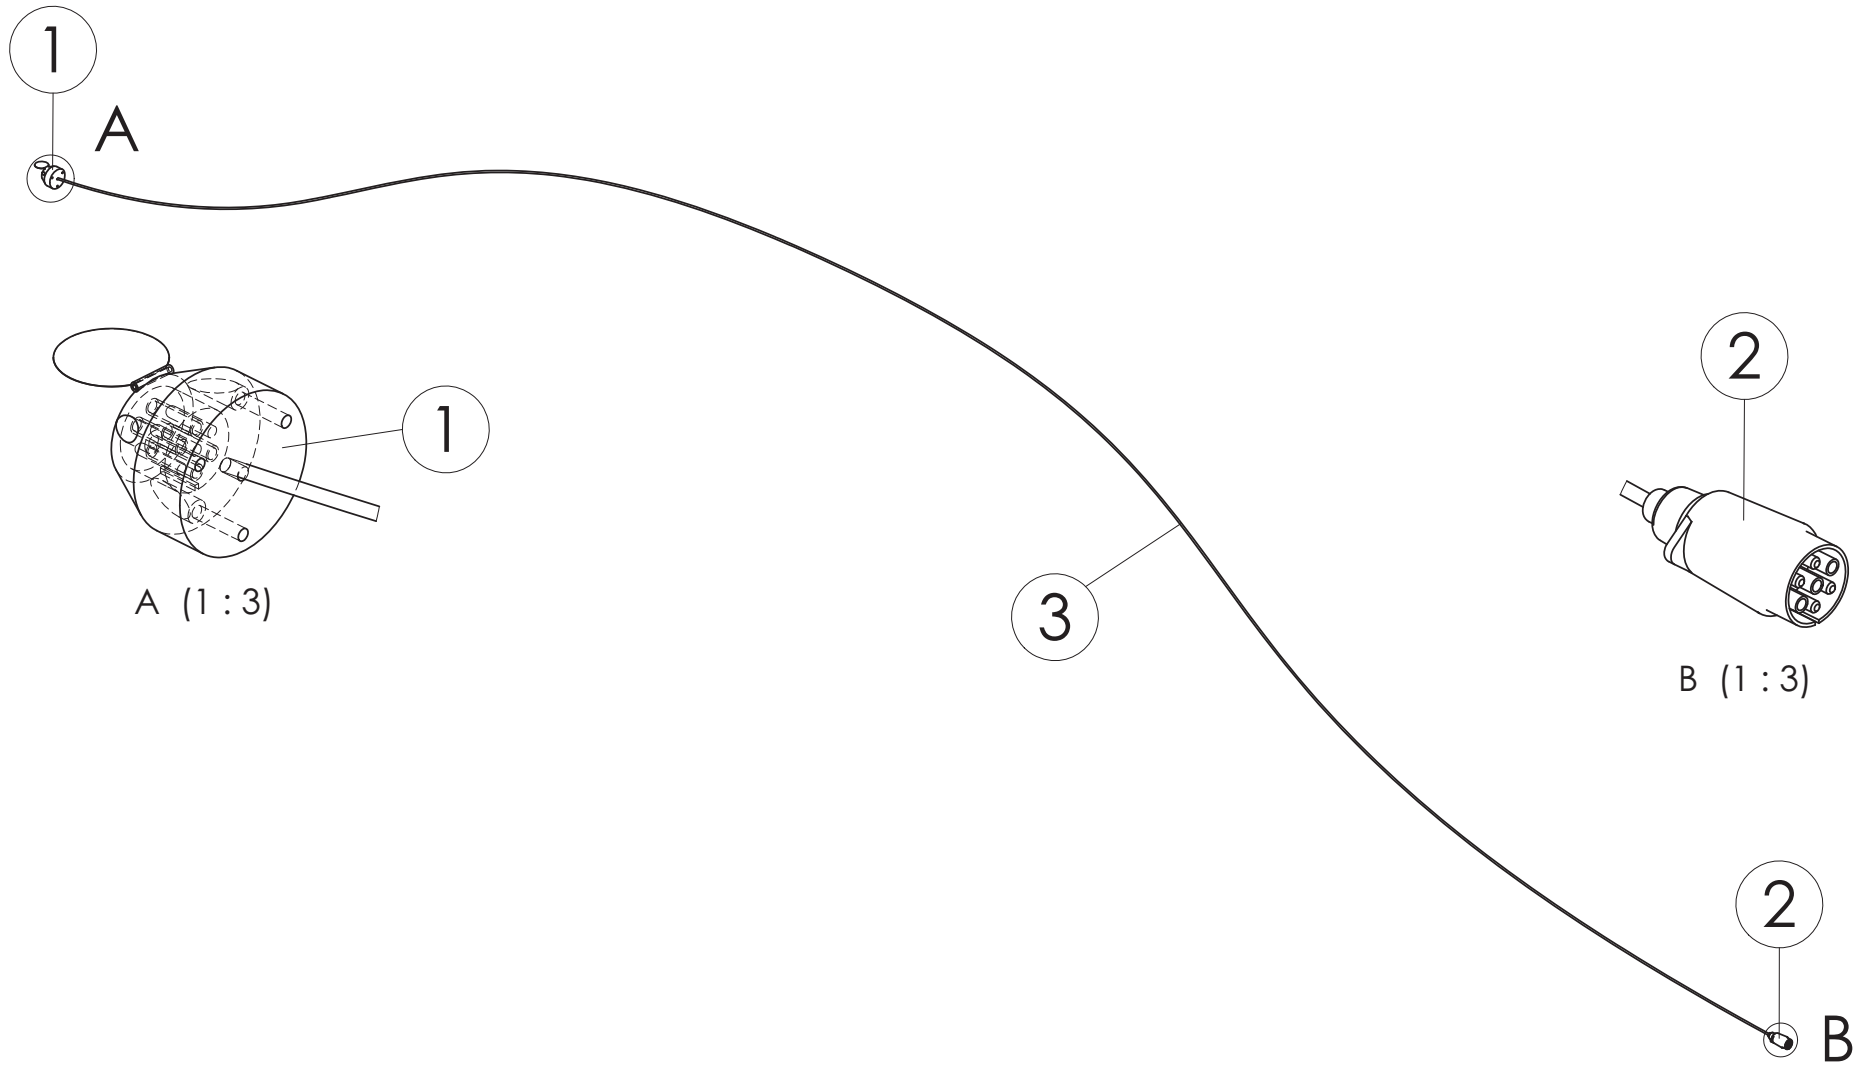

98975803

Pos.	Part No	Pcs	Osan nimi	Description	Benämning	Tyyppi
1	01461204	1	Pistorasia	Connector	Anslutningsdosa	Din 1724
2	02050686	1	Pistotulppa	Plug	Stöpsel	Din 1724
3	01461205	1	Kaapeli	Cable	Kabel	LIFYY 7x0,50 QMM