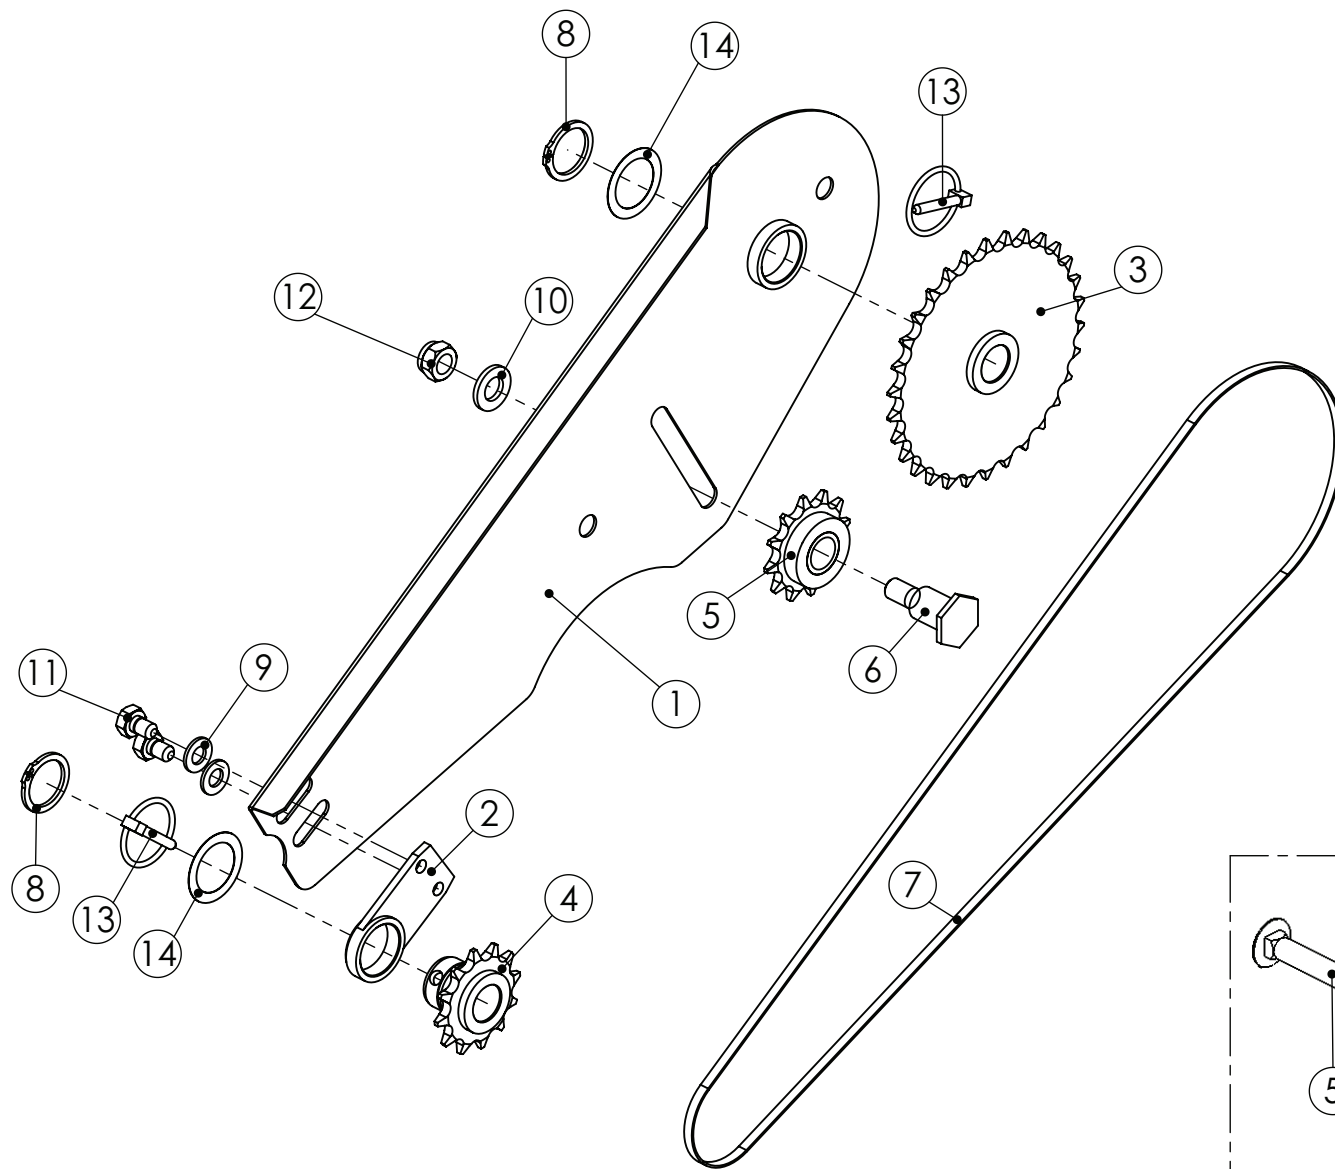

AA 49870----> 98968203 SPS-VÄLITYS Z30 / Z12

98309044 KETJUPYÖRÄ Z15

Pos.	Part No	Pcs	Osan nimi	Description	Benämning	Tyyppi
3	98328304	1	Laakeri	Bearing	Lager	20-26x20 SMS777
4	02011158	1	Kaulanippa	Grease nipple	Smörjnippel	AM6 DIN71412

98445804 KETJUNKIRISTÄJÄ Z12 L=56

Pos.	Part No	Pcs	Osan nimi	Description	Benämning	Tyyppi
1	96908444	1	Akseli	Axle	Axel	L=56
2	97875144	1	Ketjupyörä	Sprocket	Kedjehjul	Z 12
3	05061085	1	Aluslaatta	Washer	Bricka	11 SFS2042 FEZN
4	02161444	1	Lukitusmutteri	Locking nut	Låsmutter	M10 DIN985 8ZN NYLOC
5	02080386	1	Lukkoruuvi	Set-screw	Ställskruv	M10x80 SFS2458 8.8ZN

98314404 KETJUNKIRISTÄJÄ Z12 L=42

Pos.	Part No	Pcs	Osan nimi	Description	Benämning	Tyyppi
1	97349844	1	Akseli	Axle	Axel	
2	97875144	1	Ketjupyörä	Sprocket	Kedjehjul	Z 12
3	05061085	1	Aluslaatta	Washer	Bricka	11 SFS2042 FEZN
4	02161444	1	Lukitusmutteri	Locking nut	Låsmutter	M10 DIN985 8ZN NYLOC
5	02083796	1	Lukkoruuvi	Set-screw	Ställskruv	M10x60 SFS2458 8.8ZN

98968203 SPS-VÄLITYS

Pos.	Part No	Pcs	Osan nimi	Description	Benämning	Tyyppi
1	98968363	1	Levy	Plate	Plåt	
2	98311074	1	Säädin	Governor	Regulator	
3	98939444	1	Ketjupyörä	Sprocket	Kedjehjul	Z30
4	97373244	1	Ketjupyörä	Sprocket	Kedjehjul	Z 12
5	97349144	1	Ketjupyörä	Sprocket	Kedjehjul	Z12 08B
6	97349044	1	Akseli	Axle	Axel	
7	01832548	1	Rullaketju	Roller chain	Rullkedja	08B-1x84 R SFS2392
8	01351935	2	Varmistusrenkas	Circlip	Låsring	25x2 DIN471 AS FE
9	05061656	2	Aluslaatta	Washer	Bricka	9 SFS2042 FEZN
10	05061303	1	Aluslaatta	Washer	Bricka	13x25x3 DIN1441 FEZN
11	05011831	2	Kuusioruuvi	Hexagon bolt	Sexkantskruv	M8x12 SFS2064 M8.8ZN
12	02161444	1	Lukitusmutteri	Locking nut	Låsmutter	M10 DIN985 8ZN NYLOC
13	02062242	2	Rengassokka	Linch pin	Sprint	4,5x40 FEZN
14	05061673	2	Aluslaatta	Washer	Bricka	25x35x0,2 DIN988ZN