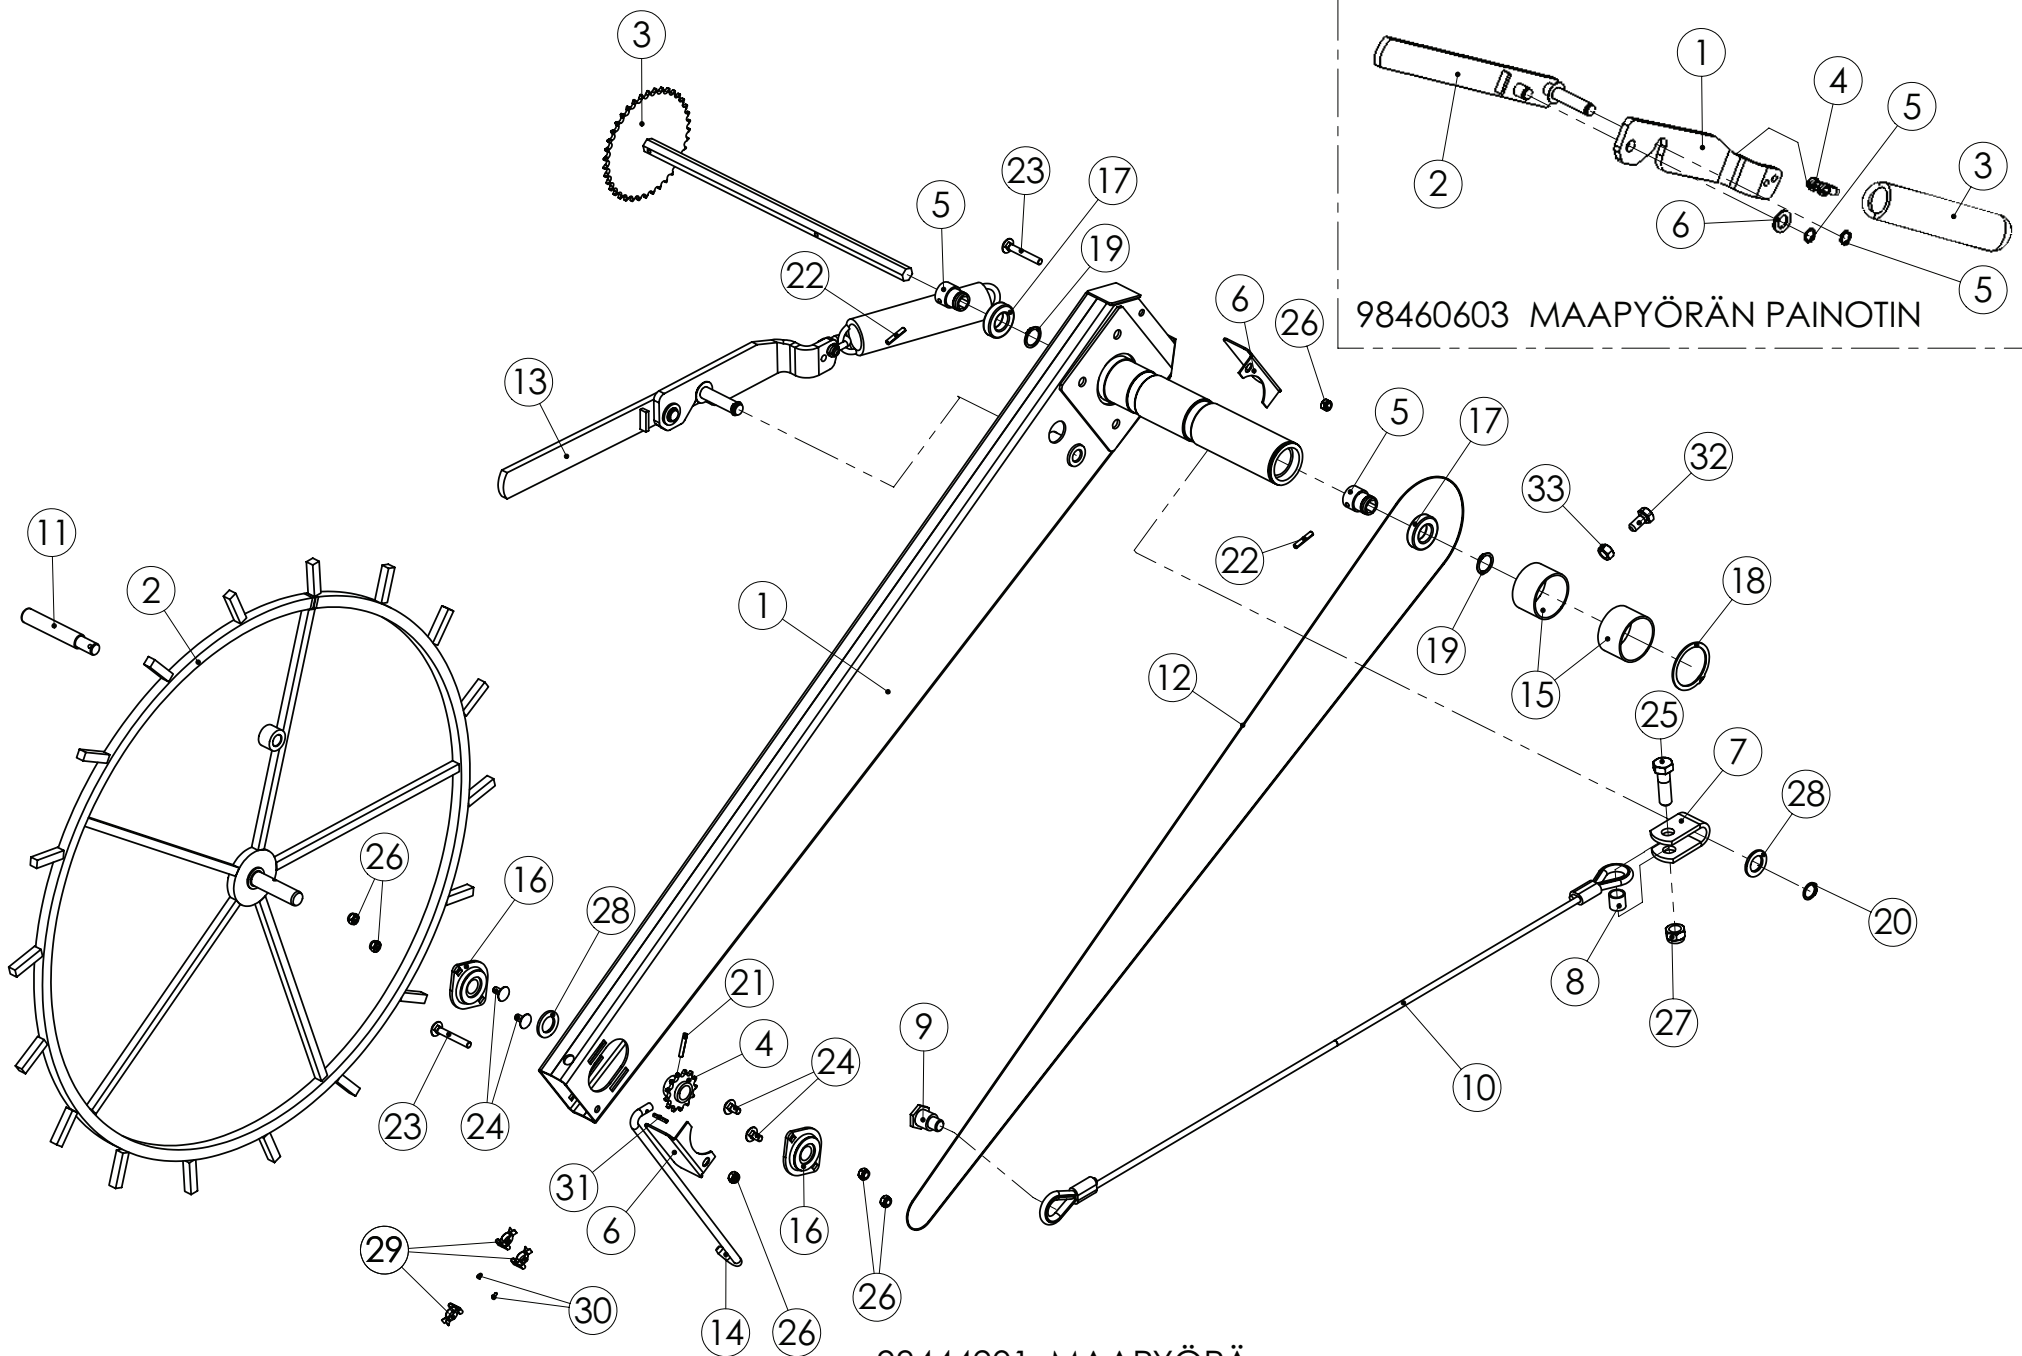

98444201 MAAPYÖRÄ

98460603 MAAPYÖRÄN PAINOTIN

Pos.	Part No	Pcs	Osan nimi	Description	Benämning	Tyyppi
1	98461364	1	Latta	Flat bar	Plattstång	
2	98460863	1	Säätövipu	Control lever	Regleringspak	
3	02050454	1	Jousi	Spring	Fjäder	TR 85x7x43x160
4	01840073	1	Sakkeli	Shackle	Shackel	A 0,25 TES 834-52 Zn
5	01351682	2	Varmistusrengas	Circlip	Låsring	16x1 DIN471 FE
6	05061102	1	Aluslaatta	Washer	Bricka	18 SFS2042 FEZN

98444201 MAAPYÖRÄ

Pos.	Part No	Pcs	Osan nimi	Description	Benämning	Tyyppi
1	98444361	1	Tukivarsi	Wheel arm	Hjularm	
2	98296072	1	Maapyörä	Friction wheel	Friktionshjul	
3	98426844	1	Akseli	Axle	Axel	Z 38
4	98426744	1	Ketjupyörä	Sprocket	Kedjehjul	Z 13
5	98307244	2	Väliholkki	Spacer	Distansstycke	L=38
6	98317863	2	Levy	Plate	Plåt	
7	98427874	1	Latta	Flat bar	Plattstång	
8	98524074	1	Putki	Tube	Rör	Ø21,3x2x20
9	98383744	1	Kuusioruuvi	Hexagon bolt	Sexkantskruv	30xM16x40
10	98520903	1	Vaijeri	Wire	Stålvajer	
11	98452944	1	Tappi	Stud	Bult	
12	01831143	1	Rullaketju	Roller chain	Rullkedja	08B-1x206 SFS2392
13	98460603	1	Säädin	Governor	Regulator	
14	98461544	1	Kannatin	Support	Konsol	
15	02040490	2	Laakeri	Bearing	Lager	60/65x40 DRYMET 701
16	01310090	2	Laakeri	Bearing	Lager	UBPFL 204 PELTI
17	01311351	2	Laakeri	Bearing	Lager	6005-2RS
18	01351876	1	Varmistusrengas	Circlip	Låsring	60x2 DIN471 FE
19	01351040	2	Varmistusrengas	Circlip	Låsring	25x1,2 DIN471 FE
20	01351065	1	Varmistusrengas	Circlip	Låsring	20x1,2 DIN1471 FE
21	02062771	1	Jousisokka	Spring pin	Fjäderpinne	5x32 DIN1481 55SI7ZN
22	02062549	2	Jousisokka	Spring pin	Fjäderpinne	6x32 DIN1481 55SI7ZN
23	02100024	2	Lukkoruuvi	Set-screw	Ställskruv	M8x60 SFS2458 4.6ZN
24	02081601	4	Lukkoruuvi	Set-screw	Ställskruv	M8x16 SFS2458 8.8ZN
25	05003372	1	Kuusioruuvi	Hexagon bolt	Sexkantskruv	M16x55 SFS2063 M 8.8ZN
26	02151051	6	Lukitusmutteri	Locking nut	Låsmutter	M8 DIN985 8ZN NYLOC
27	02151083	1	Lukitusmutteri	Locking nut	Låsmutter	M16 DIN985 8ZN NYLOC
28	05061118	2	Aluslaatta	Washer	Bricka	22 SFS2042 FEZN
29	01870020	3	Pidin	Holder	Klammer	No 80 A 13mm Zn
30	01870016	2	Vetoniitti	Pop-rivet	Pop-nit	3,0x6 AL
31	02063124	1	Jousisokka	Spring pin	Fjäderpinne	4x24 DIN1481 ZN
32	02091042	1	Kuusioruuvi	Hexagon bolt	Sexkantskruv	M12x25 SFS2064 M8.8ZN
33	02161074	1	Kuusiomutteri	Hexagon nut	Sexkantsmutter	M12 SFS2067 8ZN