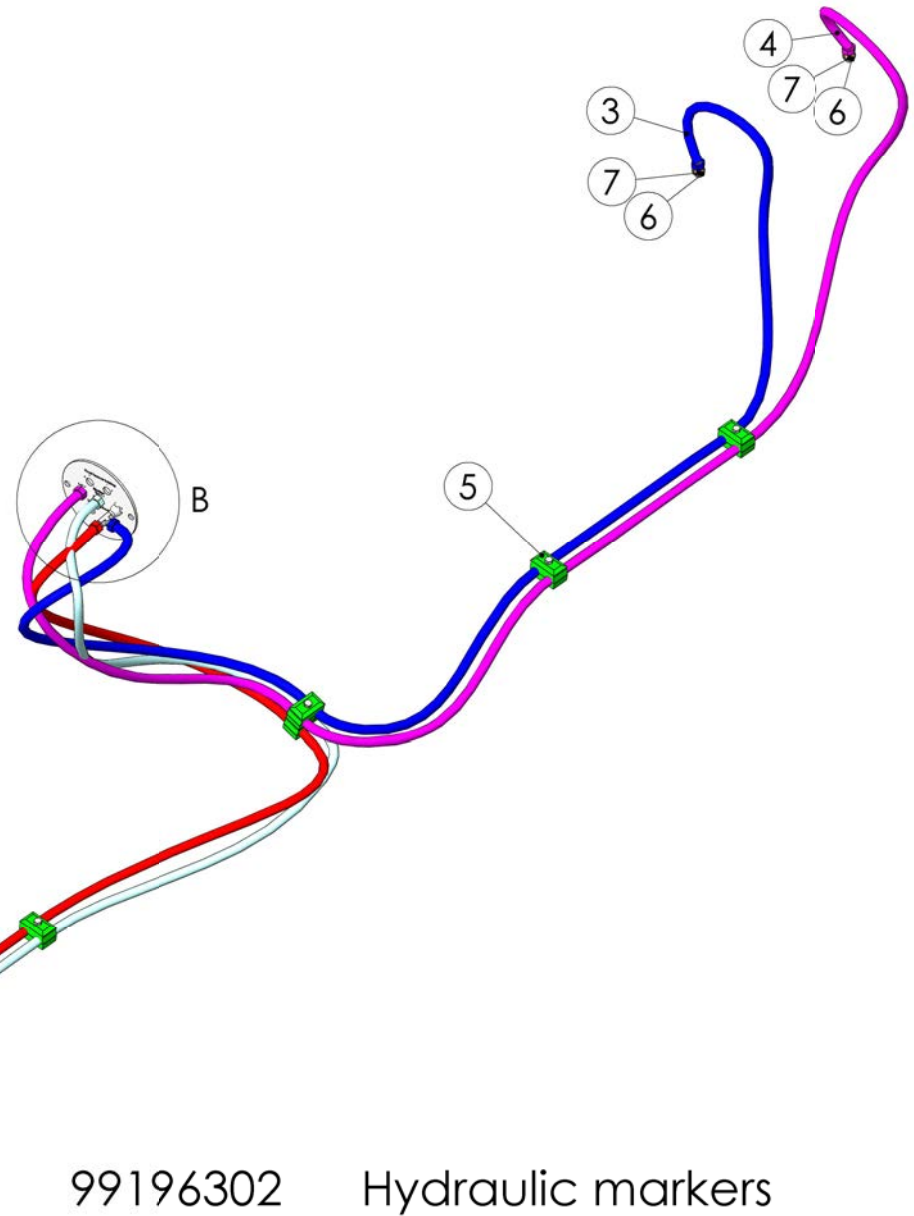

99191603 Hydraulic rear harrow

99191603

Hydrauliikka jälkiäes

Hydraulic rear harrow

Hydraulik

Hydraulsystem

Сапун

Pos.	Part No	Pcs	Osan nimi	Description	Beschreibung	Benämning	Наименование	Tyyppi
1	01454220	1	Venttiili	Valve	Ventil	Ventil	Клапан	CT-512NO- 2/2 3/8"
2	01454186	1	Kaksoislukkoventtiili	Valve	Ventil	Ventil	Клапан	FPDS-06 Type A
3	01454197	1	Venttiili	Valve	Ventil	Ventil	Клапан	FPSU-04
4	01454168	1	Letku	Hose	Schlauch	Slang	Шланг	M18. 90 astetta/221T-06/A50051-06-06 L=600
5	01454145	1	Letku	Hose	Schlauch	Slang	Шланг	A50001-04-04/221T-04/A50051-04-04 L=2030
6	01454167	1	Letku	Hose	Schlauch	Slang	Шланг	M18. 90 astetta/221T-04/A50001-04-04 L=350
7	01454144	1	Letku	Hose	Schlauch	Slang	Шланг	A50001-04-04/221T-04/A50051-04-04 L=2200
8	01454139	1	Letku	Hose	Schlauch	Slang	Шланг	A50001-04-04/221T-04/A50051-04-04 L=1350
9	01454141	1	Letku	Hose	Schlauch	Slang	Шланг	A50051-04-04/221T-04/A50051-04-04 L=570
10	01454166	1	Letku	Hose	Schlauch	Slang	Шланг	M18. 90 astetta/221T-04/A50001-04-04 L=390
11	01454143	1	Letku	Hose	Schlauch	Slang	Шланг	A50001-04-04/221T-04/A50051-04-04 L=2230
12	01454140	1	Letku	Hose	Schlauch	Slang	Шланг	A50001-04-04/221T-04/A50051-04-04 L=1430
13	01454142	1	Letku	Hose	Schlauch	Slang	Шланг	A50051-04-04/221T-04/A50051-04-04 L=650
14	01451341	5	Kaksoisnippa	Extension piece	Verlängerungsstange	Förlängningsstycke		26-04000-04
15	01441212	5	Kaksoisnippa	Extension piece	Verlängerungsstange	Förlängningsstycke	Переходник	26-04000-04-06
16	01440390	1	Kaksoisnippa	Extension piece	Verlängerungsstange	Förlängningsstycke	Переходник	26-04000-06
17	01440103	2	T-liitin	Extension piece	Verlängerungsstange	Förlängningsstycke		26-04861-04
18	01451379	1	Kulmanippa	Extension piece	Verlängerungsstange	Förlängningsstycke	Переходник	26-04500-04
19	01455040	1	Yhdysnippa	Extension piece	Verlängerungsstange	Förlängningsstycke	Переходник	26-04010-04
20	01861028	1	Huohotin	Air filter	Luftfilter	Luftfilter		TSF 1-R1/4
21	01451380	7	Tiiviste	Gasket	Packung	Tätning		USIT 1/4"
22	01343265	6	Tiiviste	Gasket	Packung	Tätning		08-USITR-06
23	01454169	8	Kiinnitin	Fastening parts	Montageplatte	Fästdetaljer	Кронштейн крепёжный	STAUFF TWIN 2x13,5 DIN3015