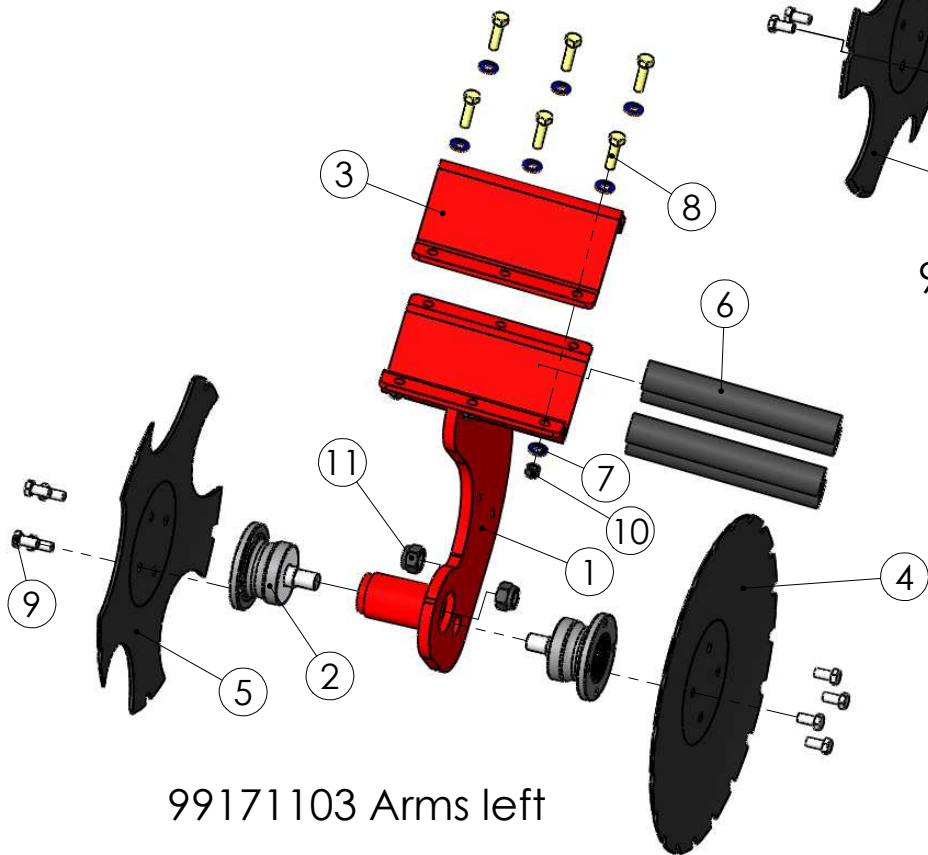

99171003 Arms right

99171103 Arms left