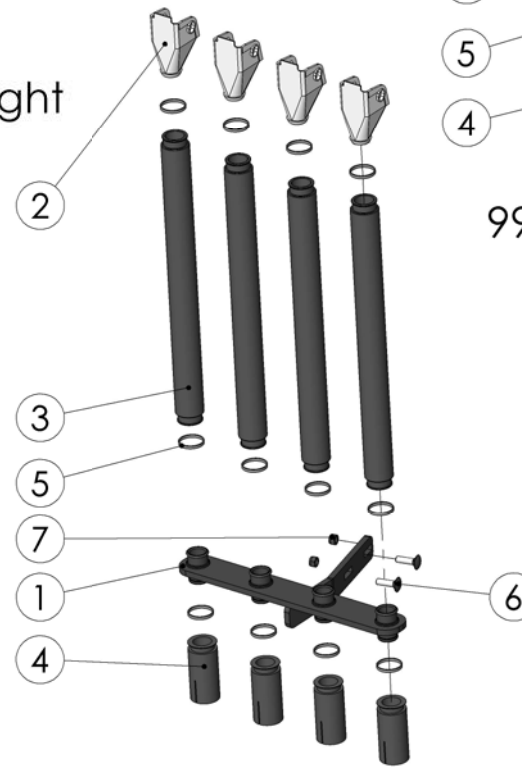

99170003 Tubes left