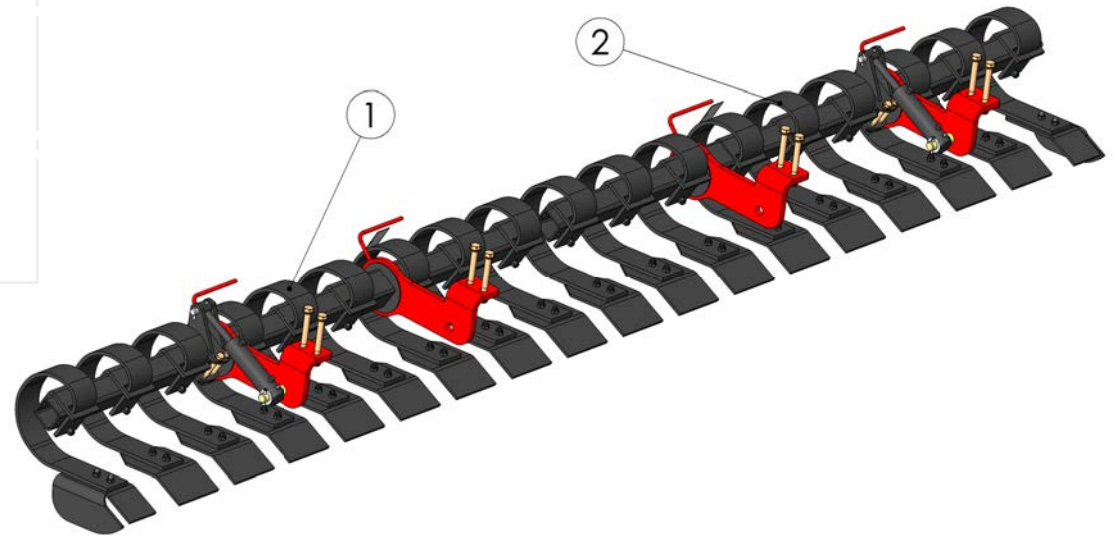

99161502 Levelling board
(Extra equipment)