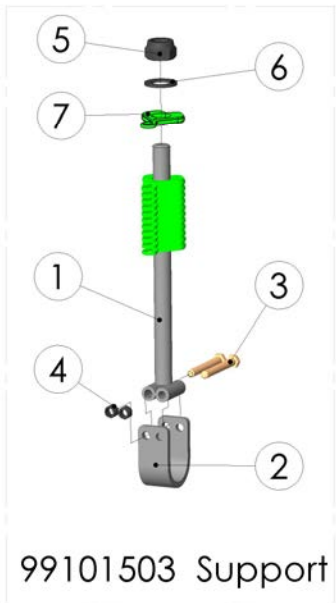

99181802 Vannasrunko Coulter frame Scharrahmen Billram Сошниковый кронштейн

Pos.	Part No	Pcs	Osan nimi	Description	Beschreibung	Benämning	Наименование	Tyyppi
1	99098863	1	Runko	Frame	Stamm	Ram	Рама	
2	99098573	1	Neliöputki	Coulter frame	Scharrahmen	Billram	Сошниковый кронштейн	
3	99099663	8	Rajoitilevy	Delimiter	Begrenzer	Begränsare	Ограничитель	
4	99172043	2	Tappi	Stud	Zapfen	Bult	Палец	
5	99171844	1	Tappi	Stud	Zapfen	Bult	Палец	
6	99101503	2	Kannatin	Support	Gestell	Konsol	Кронштейн	
7	99149373	2	Vääntiö	Driver	Mitnehmer	Medbringare	Рычаг регулировочный	
8	99099773	2	Kiinnitin	Fastening parts		Fästdetaljer	Кронштейн крепёжный	
9	99172343	2	Tappi	Stud	Zapfen	Bult	Палец	D25x72
10	99163003	6	Vannas taka	Coulter rear	Schar hinten	Bill bakom	Сошник	
11	99163103	9	Vannas etu	Coulter front	Schar vorne	Bill fram	Сошник	
12	99173403	3	Vannas taka keskeinen	Coulter rear central	Schar hinten	Bill bakom	Сошник	
13	99212503	16	Kannatuspyörä	Traversing wheel	Lauftrad	Löphjul	Колесо	AF-52545 ---->
14	99212603	2	Kannatuspyörä	Traversing wheel	Lauftrad	Löphjul	Колесо	AF-52545 ---->
15	99191574	1	Kiinnitin	Fastening parts		Fästdetaljer	Кронштейн крепёжный	
16	97021504	1	Aluslevy	Bottom plate	Bodenplatte	Bottenplatta		
17	97021404	1	Magneetti	Magnet	Magnet	Magnet		Ø20x4,3x10
18	99190904	18	Letku	Hose	Schlauch	Slang	Шланг	
19	02011158	3	Kaulanippa	Grease nipple	Schmiernippel	Smörjnippel	Переходник	AM6 DIN71412
20	05061893	1	Uppokantaruuvi	Flush screw	Senkschraube	Skruv med försänkt huvud	Болт потайной головки	05061893 M4x25 DIN 965 8.8ZN
21	05012308	3	Kuusioruuvi (kierteyttävä)	Hexagon bolt	Sechskantbolzen	Sexkantskruv	Болт	M10*20 DIN7500 D
22	02130011	8	Kuusioruuvi	Hexagonal socket head scr	Innensechskantschraube	Sexkanthållsskruv	Шуруп	M16x50 DIN7984 8.8 ZN
23	05002379	2	Kuusioruuvi	Hexagon bolt	Sechskantbolzen	Sexkantskruv		M10x55 DIN 931 8.8 ZN
24	05003580	4	Kuusioruuvi	Hexagon bolt	Sechskantbolzen	Sexkantskruv		M16x90 DIN 931 8.8 ZN
25	02071399	1	Aluslaatta	Washer	Scheibe	Bricka		M4 DIN125 FEZN
26	05061141	5	Aluslaatta	Washer	Scheibe	Bricka		M10 DIN125 DT
27	02070035	24	Aluslaatta	Washer	Scheibe	Bricka		M16 DIN125 DT
28	02070058	1	Aluslaatta	Washer	Scheibe	Bricka		NORD-LOCK M30 ZN LIIM
29	02151044	1	Lukitusmutteri	Locking nut	Feststellmutter	Låsmutter		M4 DIN985 NYLOC
30	02161444	2	Lukitusmutteri	Locking nut	Feststellmutter	Låsmutter		M10 DIN985 DT 8 NYLOC
31	02151083	12	Lukitusmutteri	Locking nut	Feststellmutter	Låsmutter		M16 DIN985 DT 8 NYLOC

99101503 Kannatin Support Gestell Konsol Кронштейн

Pos.	Part No	Pcs	Osan nimi	Description	Beschreibung	Benämning	Наименование	Tyyppi
1	99101743	1	Kannastustanko	Support	Gestell	Konsol	Кронштейн	
2	99101673	1	U-vaste	Counterplate	U-Gegenstück	U-fästeplatta	Пластина	
3	02080178	2	Kuusioruuvi	Hexagon bolt	Sechskantbolzen	Sexkantskruv		M16x130 DIN 931 ZN 8.8
4	02151083	2	Lukitusmutteri	Locking nut	Feststellmutter	Låsmutter		M16 DIN985 DT 8 NYLOC
5	02160036	1	Mutteri	Nut	Mutter	Mutter		M36 DIN985 8ZN NYLOC
6	02070067	1	Aluslaatta	Washer	Scheibe	Bricka		ϕ39 SFS 2042 ZN
7	01440450	12	Säädin	Governor	Regler	Regulator	Фиксатор	Industriehoff 666-2003 13xØ40

99190904 Haitariletku Hose Schlauch Slang Шланг