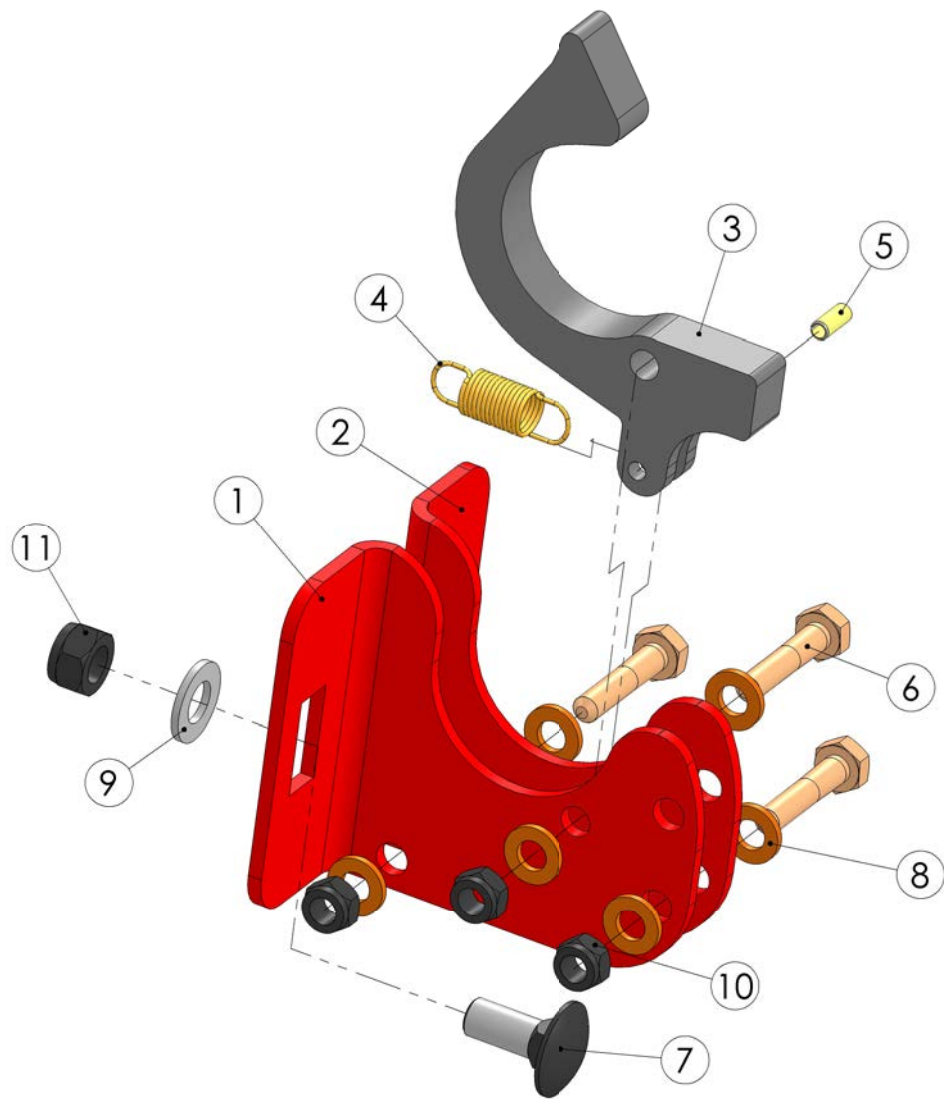

99211803 Lock

99211803 Lukko Lock Sperren Låsa запереть

Pos.	Part No	Pcs	Osan nimi	Description	Beschreibung	Benämning	Наименование	Tyyppi
1	99211963	1	Levy	Plate	Platte	Plåt	Пластина	
2	99212063	1	Levy	Plate	Platte	Plåt	Пластина	
3	99212173	1	Keskilevy	Plate	Platte	Plåt	Пластина	
4	02040427	1	Vetojousi	Spring	Feder	Fjäder	Пружина	EN 10270-3-SM nr. 3782 LESJÖFORS
5	02062413	1	Jousisokka	Spring pin	Federstrecker	Fjäderpinne		4x10 DIN1481 55SI7ZN
6	05001294	3	Kuusioruuvi	Hexagon bolt	Sechskantbolzen	Sexkantskruv		M6x30 DIN 931 ZN 8.8
7	02081599	2	Lukkoruuvi	Set-screw	Stellschraube	Ställskruv		M8x20 DIN603 8.8ZN
8	05061631	6	Aluslaatta	Washer	Scheibe	Bricka		M6 DIN125 ZN
9	05061656	2	Aluslaatta	Washer	Scheibe	Bricka		M8 DIN125 DT
10	02161758	3	Lukitusmutteri	Locking nut	Feststellmutter	Låsmutter		M6 DIN985 DT 8 NYLOC
11	02151051	2	Lukitusmutteri	Locking nut	Feststellmutter	Låsmutter		M8 DIN985 DT 8 NYLOC