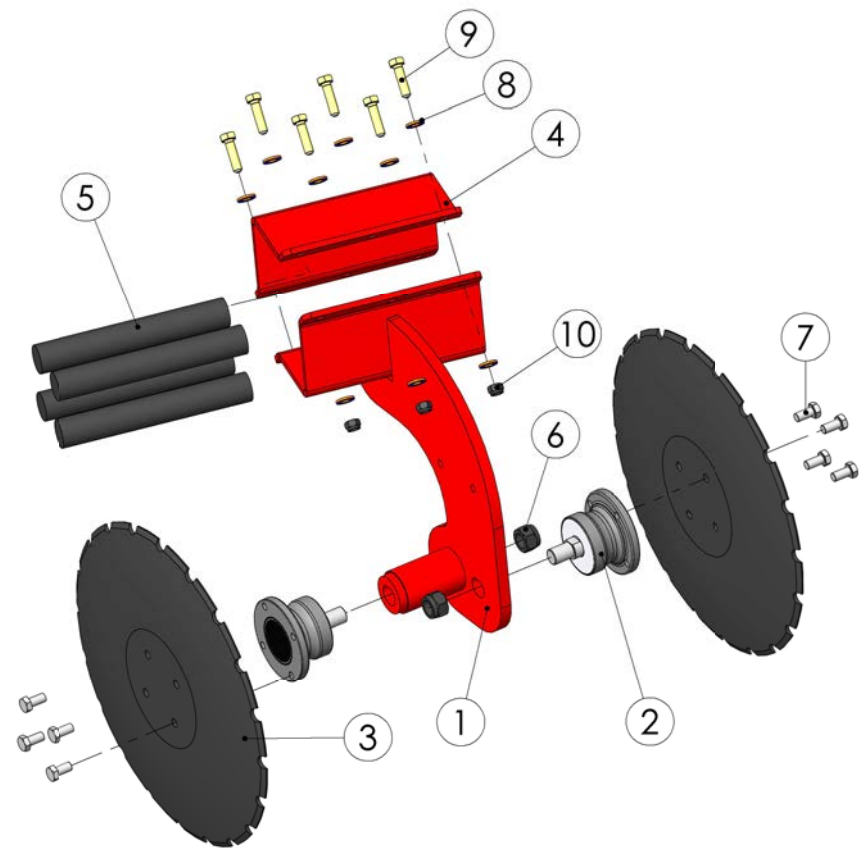

99119703 Arms right