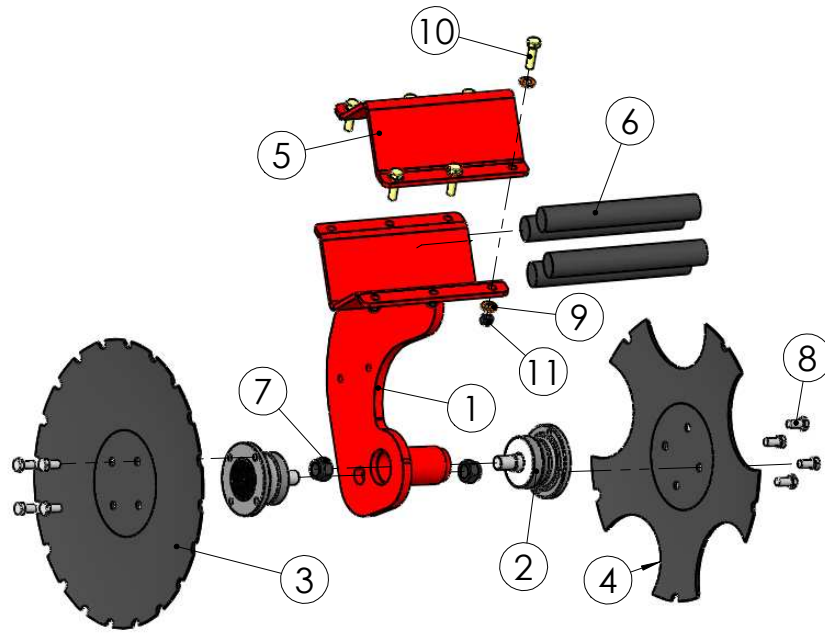

99170903 Arms right