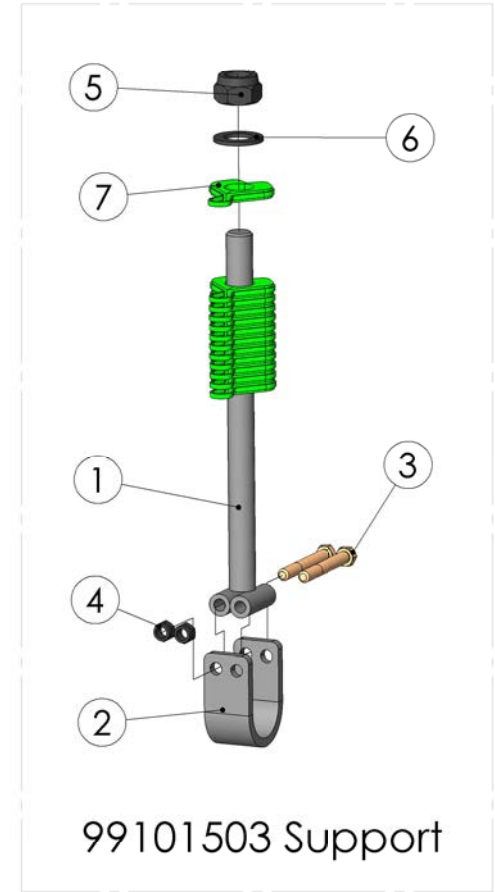

99212603 Traversing wheel

99212603

Kannatuspyörä

Traversing wheel

Laufrad

Löphjul

Колесо

Pos.	Part No	Pcs	Osan nimi	Description	Beschreibung	Benämning	Наименование	Tyyppi
1	99166573	1	Anturapyörä eturunko	Frame	Stamm	Ram	Рама	
2	99165473	1	Anturapyörä takarunko	Frame	Stamm	Ram	Рама	
3	99113543	2	Holkki	Bushing	Buchse	Hylsa	Отражатель	
4	99164663	1	Raappa	Scraper	Schraper	Skrap	Скребок	
5	99166203	1	Suojalevy oikea	Cover plate right		Skuddsplåt höger	Пластина защитная	
6	99166803	1	Suojalevy vasen	Cover plate left		Skuddsplåt vänster	Пластина защитная	
7	99161373	1	Peitelevy	Cover plate		Skuddsplåt	Пластина защитная	
8	97021404	1	Magneetti	Magnet	Magnet	Magnet		Ø20x4,3x10
9	97021504	1	Aluslevy	Bottom plate	Bodenplatte	Bottenplatta		
10	99212344	1	Väliholkki	Spacer	Abstandhülse	Distansstycke	Втулка промежуточная	Ø14x1,5
11	99212444	1	Holkki	Bushing	Buchse	Hylsa	Отражатель	
12	02051060	2	Anturi	Sensor	Sensor	Sensor	Датчик	FSA9S35MT
13	01939282	1	Rengas ja vanne	Tyre and rim	Reifen und Felge	Däck och fälg	Шина + Диск Otico Farmflex 340x65/L/63S/PBB/C2	
14	01454975	1	Tulppa	Plug	Pfropf	Plugg	Пробка	39,5x15
15	02050547	1	Puristusjousi LESJÖFORS	Spring	Feder	Fjäder	Пружина	5x22x80 EN 10270-1-SM nr. 1908
16	02102461	1	Kuusioruuvi	Hexagon bolt	Sechskantbolzen	Sexkantskruv		M4x16 DIN 7991 ZN
17	05011478	2	Ruuvi	Screw	Bolzen	Skruv	Болт	M6x12 DIN7500 D Zn
18	05011895	4	Kuusioruuvi	Hexagon bolt	Sechskantbolzen	Sexkantskruv		M8x20 DT DIN 933 8.8
19	02084052	1	Lukkoruuvi	Set-screw	Stellschraube	Låsskruv		M10x40 DIN 603 8.8ZN
20	02081638	1	Lukkoruuvi	Set-screw	Stellschraube	Låsskruv		M10x45 DIN 603 8.8ZN
21	05002548	2	Kuusioruuvi	Hexagon bolt	Sechskantbolzen	Sexkantskruv		M10x80 DIN 931 8.8ZN
22	05003090	1	Kuusioruuvi	Hexagon bolt	Sechskantbolzen	Sexkantskruv		M12x100 DIN 931 8.8 ZN
23	02080243	1	Lukkoruuvi	Set-bolt	Stellschraube	Ställskruv	Шуруп	M16x90 DIN 603 8.8ZN
24	05061656	4	Aluslaatta	Washer	Scheibe	Bricka		M8 DIN125 DT
25	05061141	4	Aluslaatta	Washer	Scheibe	Bricka		M10 DIN125 DT
26	05061053	1	Aluslaatta	Washer	Scheibe	Bricka		B12 DIN127 FEZN
27	02070057	1	Aluslaatta	Washer	Scheibe	Bricka	Шайба	M16 NORDLOCK
28	02161444	4	Lukitusmutteri	Locking nut	Feststellmutter	Låsmutter		M10 DIN985 DT 8 NYLOC
29	02161451	1	Lukitusmutteri	Locking nut	Feststellmutter	Låsmutter	Гайка Nyloc	M12 DIN985 DT 8 NYLOC
30	02151069	1	Kuusiomutteri matala	Hexacon nut		Sexkantmutter		M16 DIN 936 8 Zn
31	02011158	2	Kaulanippa	Grease nipple	Schmiernippel	Smörjnippel	Переходник	AM6 DIN71412