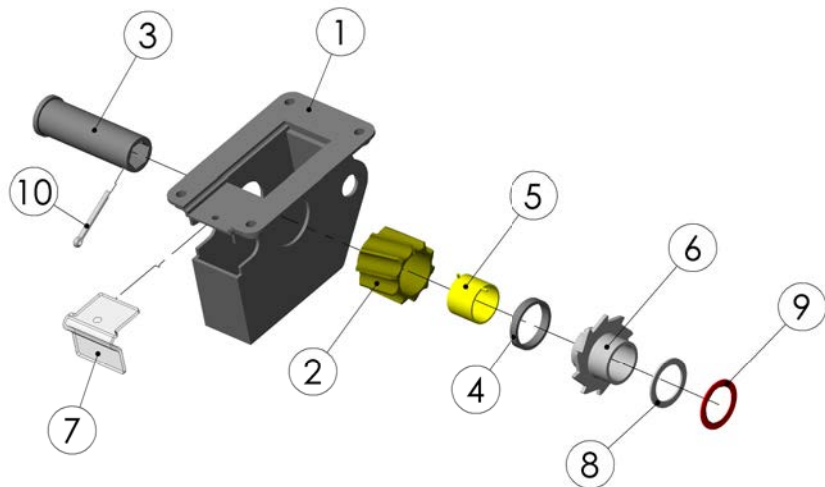

99096603 Feeding chamber