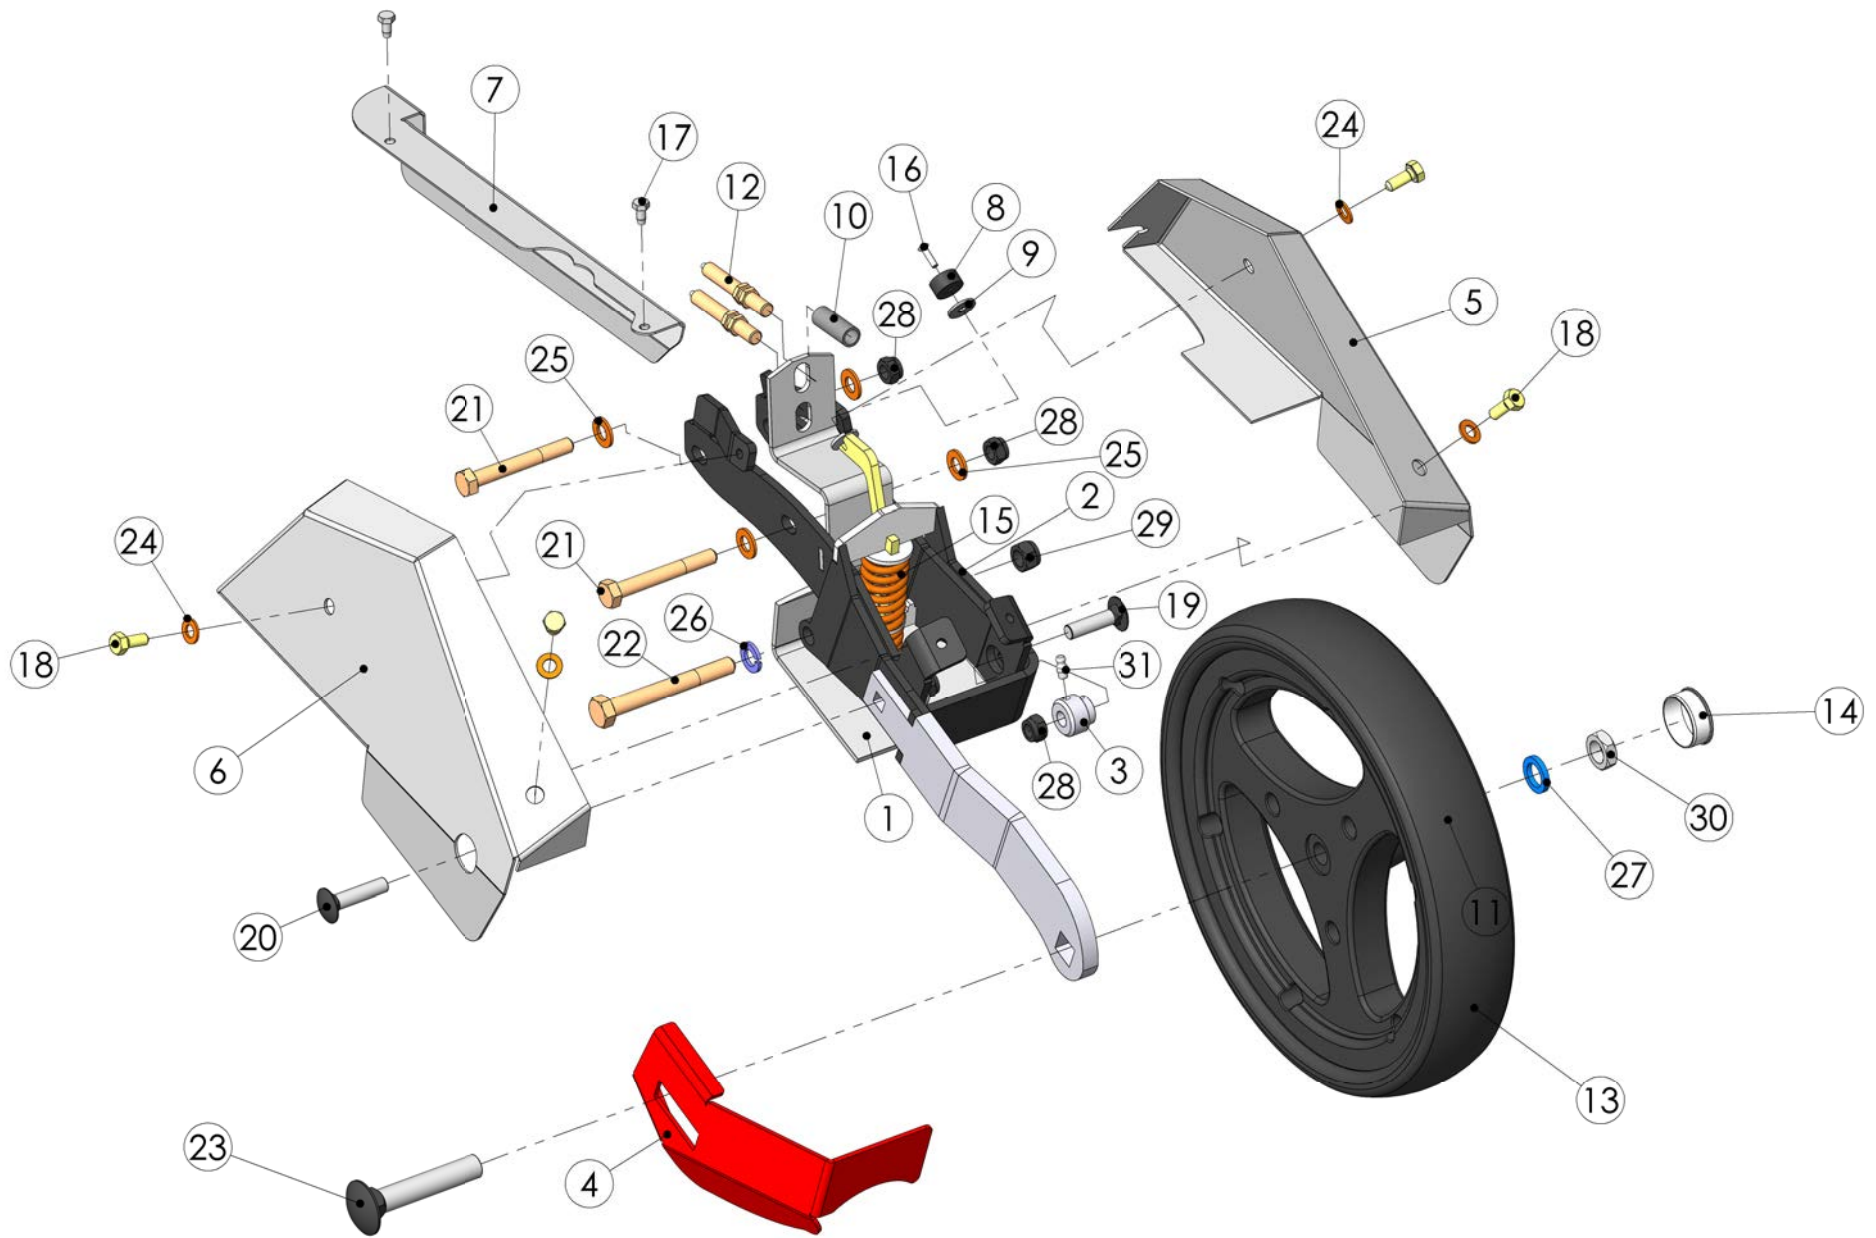

99212603 Traversing wheel

99212603

Kannatuspyörä

Traversing wheel

Laufrad

Löphjul

Колесо

Pos.	Part No	Pcs	Osan nimi	Description	Beschreibung	Benämning	Наименование	Tyyppi
1	99166573	1	Anturapyörä eturunko	Frame	Stamm	Ram	Рама	
2	99165473	1	Anturapyörä takarunko	Frame	Stamm	Ram	Рама	
3	99113543	2	Holkki	Bushing	Buchse	Hylsa	Отражатель	
4	99164663	1	Raappa	Scraper	Schraper	Skrap	Скребок	
5	99166203	1	Suojalevy oikea	Cover plate right		Skuddsplåt höger	Пластина защитная	
6	99166803	1	Suojalevy vasen	Cover plate left		Skuddsplåt vänster	Пластина защитная	
7	99161373	1	Peitelevy	Cover plate		Skuddsplåt	Пластина защитная	
8	97021404	1	Magneetti	Magnet	Magnet	Magnet		Ø20x4,3x10
9	97021504	1	Aluslevy	Bottom plate	Bodenplatte	Bottenplatta		
10	99212344	1	Väliholkki	Spacer	Abstandhülse	Distansstycke	Втулка промежуточная	Ø14x1,5
11	99212444	1	Holkki	Bushing	Buchse	Hylsa	Отражатель	
12	02051060	2	Anturi	Sensor	Sensor	Sensor	Датчик	FSA9S35MT
13	01939282	1	Rengas ja vanne	Tyre and rim	Reifen und Felge	Däck och fälg	Шина + Диск Otico Farmflex 340x65/L/63S/PBB/C2	
14	01454975	1	Tulppa	Plug	Pfropf	Plugg	Пробка	39,5x15
15	02050547	1	Puristusjousi LESJÖFORS	Spring	Feder	Fjäder	Пружина	5x22x80 EN 10270-1-SM nr. 1908
16	02102461	1	Kuusioruuvi	Hexagon bolt	Sechskantbolzen	Sexkantskruv		M4x16 DIN 7991 ZN
17	05011478	2	Ruuvi	Screw	Bolzen	Skruv	Болт	M6x12 DIN7500 D Zn
18	05011895	4	Kuusioruuvi	Hexagon bolt	Sechskantbolzen	Sexkantskruv		M8x20 DT DIN 933 8.8
19	02084052	1	Lukkoruuvi	Set-screw	Stellschraube	Låsskruv		M10x40 DIN 603 8.8ZN
20	02081638	1	Lukkoruuvi	Set-screw	Stellschraube	Låsskruv		M10x45 DIN 603 8.8ZN
21	05002548	2	Kuusioruuvi	Hexagon bolt	Sechskantbolzen	Sexkantskruv		M10x80 DIN 931 8.8ZN
22	05003090	1	Kuusioruuvi	Hexagon bolt	Sechskantbolzen	Sexkantskruv		M12x100 DIN 931 8.8 ZN
23	02080243	1	Lukkoruuvi	Set-bolt	Stellschraube	Ställskruv	Шуруп	M16x90 DIN 603 8.8ZN
24	05061656	4	Aluslaatta	Washer	Scheibe	Bricka		M8 DIN125 DT
25	05061141	4	Aluslaatta	Washer	Scheibe	Bricka		M10 DIN125 DT
26	05061053	1	Aluslaatta	Washer	Scheibe	Bricka		B12 DIN127 FEZN
27	02070057	1	Aluslaatta	Washer	Scheibe	Bricka	Шайба	M16 NORDLOCK
28	02161444	4	Lukitusmutteri	Locking nut	Feststellmutter	Låsmutter		M10 DIN985 DT 8 NYLOC
29	02161451	1	Lukitusmutteri	Locking nut	Feststellmutter	Låsmutter	Гайка Nyloc	M12 DIN985 DT 8 NYLOC
30	02151069	1	Kuusiomutteri matala	Hexacon nut		Sexkantmutter		M16 DIN 936 8 Zn
31	02011158	2	Kaulanippa	Grease nipple	Schmiernippel	Smörjnippel	Переходник	AM6 DIN71412