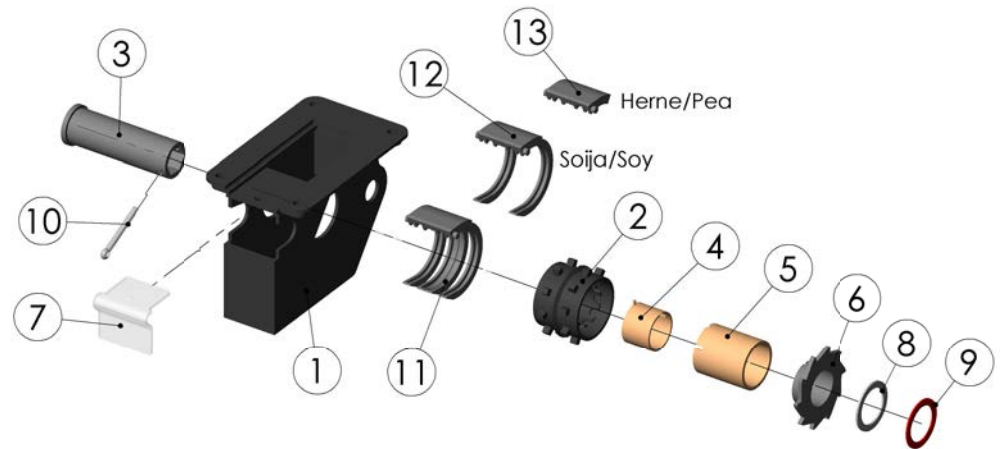

99097403 Feeding chamber