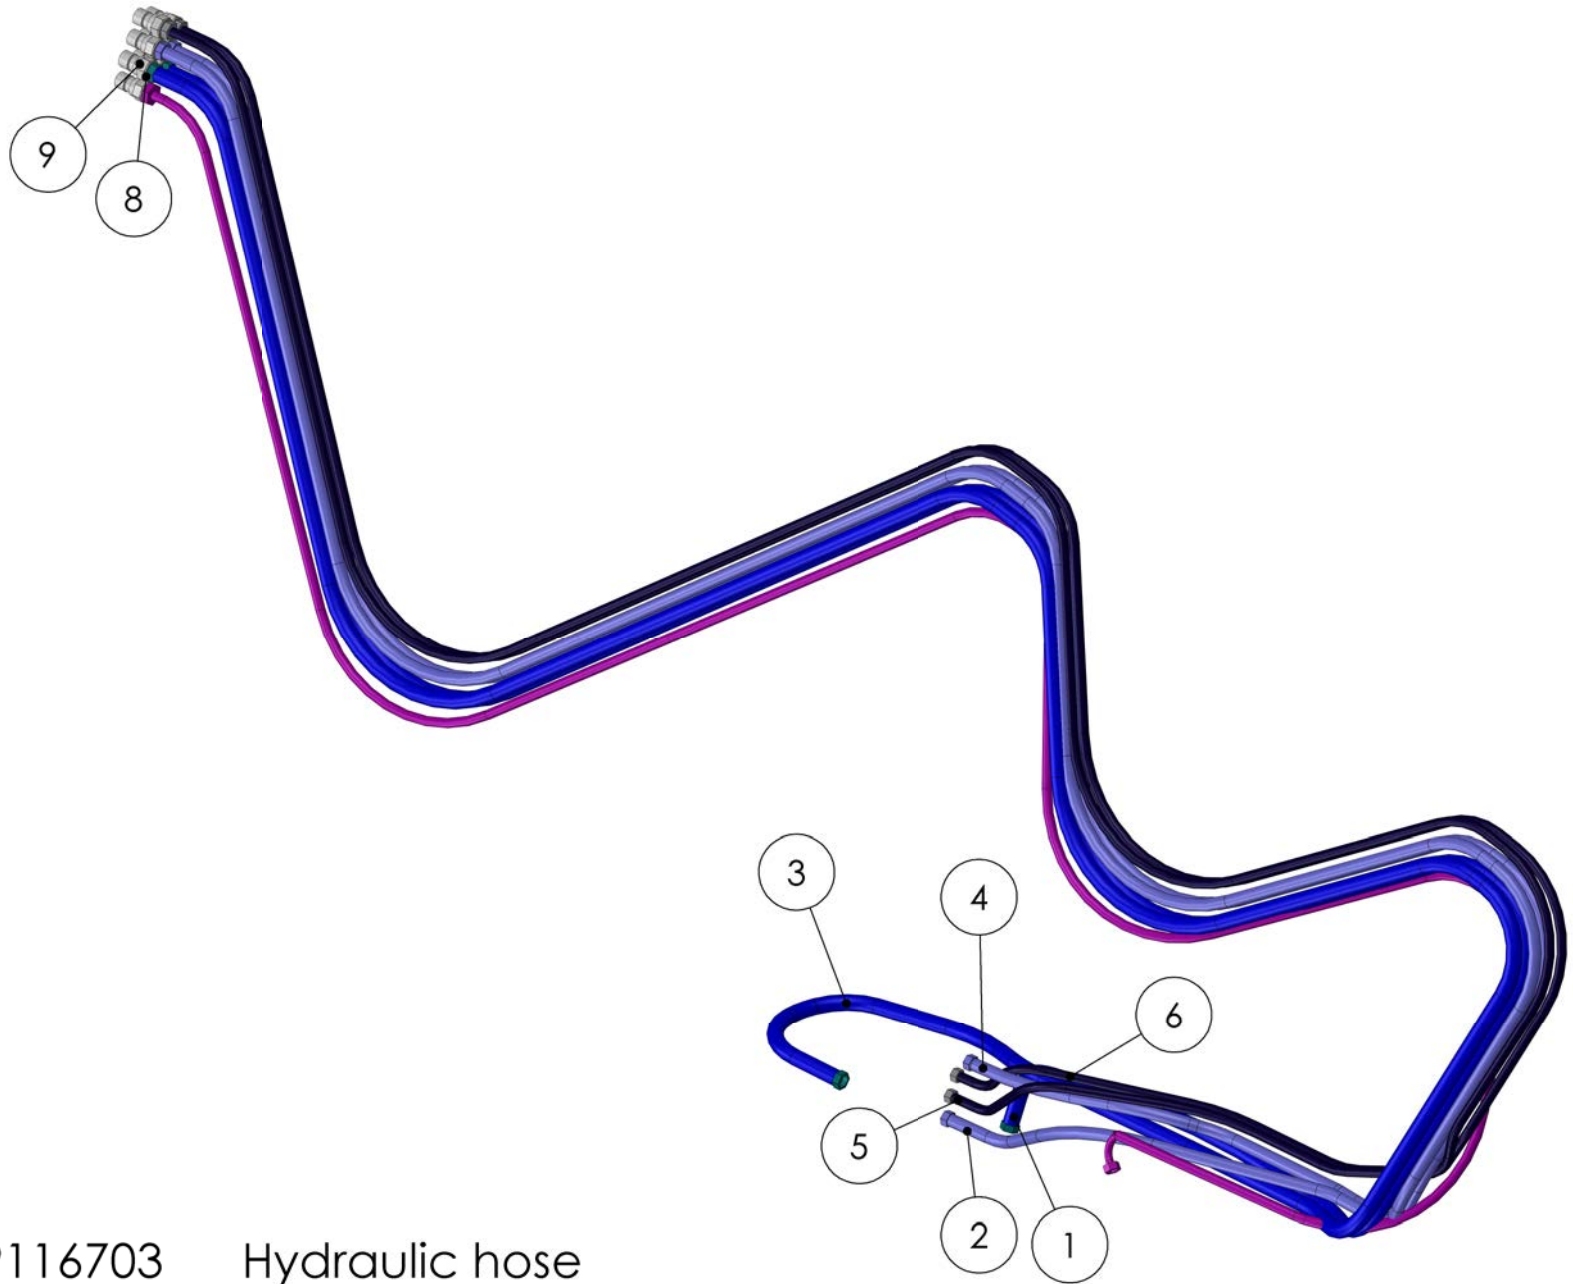

99162903 Hydraulic front frame

99162903

Hydrauliikka eturunko

Hydraulic front frame

Hydraulsystem

Hydraulik

Сапун

Pos.	Part No	Pcs	Osan nimi	Description	Beschreibung	Benämning	Наименование	Tyyppi
31	01440390	1	Kaksoisnippa	Extension piece	Verlängerungsstange	Förlängningsstycke	Переходник	26-04000-06
32	01441212	2	Kaksoisnippa	Extension piece	Verlängerungsstange	Förlängningsstycke	Переходник	26-04000-04-06
33	01440099	2	Yhdysnippa	Extension piece	Verlängerungsstange	Förlängningsstycke	Переходник	26-04010-04-08
34	01440080	1	Kulmanippa	Extension piece	Verlängerungsstange	Förlängningsstycke		26-04510-06
35	01451365	2	Yhdysnippa	Extension piece	Verlängerungsstange	Förlängningsstycke	Переходник	26-4010-06-04
36	01450808	9	Kaksoisnippa	Extension piece	Verlängerungsstange	Förlängningsstycke		26-04000-04 EP
37	01450835	3	Kaksoisnippa	Extension piece	Verlängerungsstange	Förlängningsstycke		26-04000-08 EP
38	01860048	1	Paineenrajoitusventtiili	pressure reduction valve	Prebschraube	Pressbult	Зажимной винт	PNR-08 112
39	01860047	1	Patruunaventtiili	Cartridge valve	Ventil	Ventil	Клапан	CT-513NC - 212 double lock
40	01860045	3	Venttiilirunko	Valve frame				2/2 SAE-10 1/2" BSP
41	01860046	2	Patruunaventtiili	Valve	Ventil	Ventil	Клапан	CT-513NA- 212 double lock
42	01860044	3	Kela					CT-9801-12V
43	01860050	1	Venttiili	Valve	Ventil	Ventil	Клапан	CT-512NC- 2/2 3/8"
44	01343272	8	Tiiviste	Gasket	Packung	Tätning		USIT 1/2"
45	01451380	2	Tiiviste	Gasket	Packung	Tätning		USIT 1/4"
46	99116703	1	Letkut traktoriin	Hydraulic hose	Hydraulslang		Гидравлика	
47	01451624	1	Painemittari	Pressure indicator	Anzeiger	Visare	Стрела	
48	01454203	1	Liitin					24-MAS-12R
49	01454204	1	Mutteri	Nut	Mutter	Mutter	Гайка	26-1270-08
50	01454189	2	Tulppa	Plug	Pfropf	Plugg		5420-08
51	01440318	1	Supistusnippa	Extension piece	Verlängerungsstange	Förlängningsstycke		26-04000-04-08