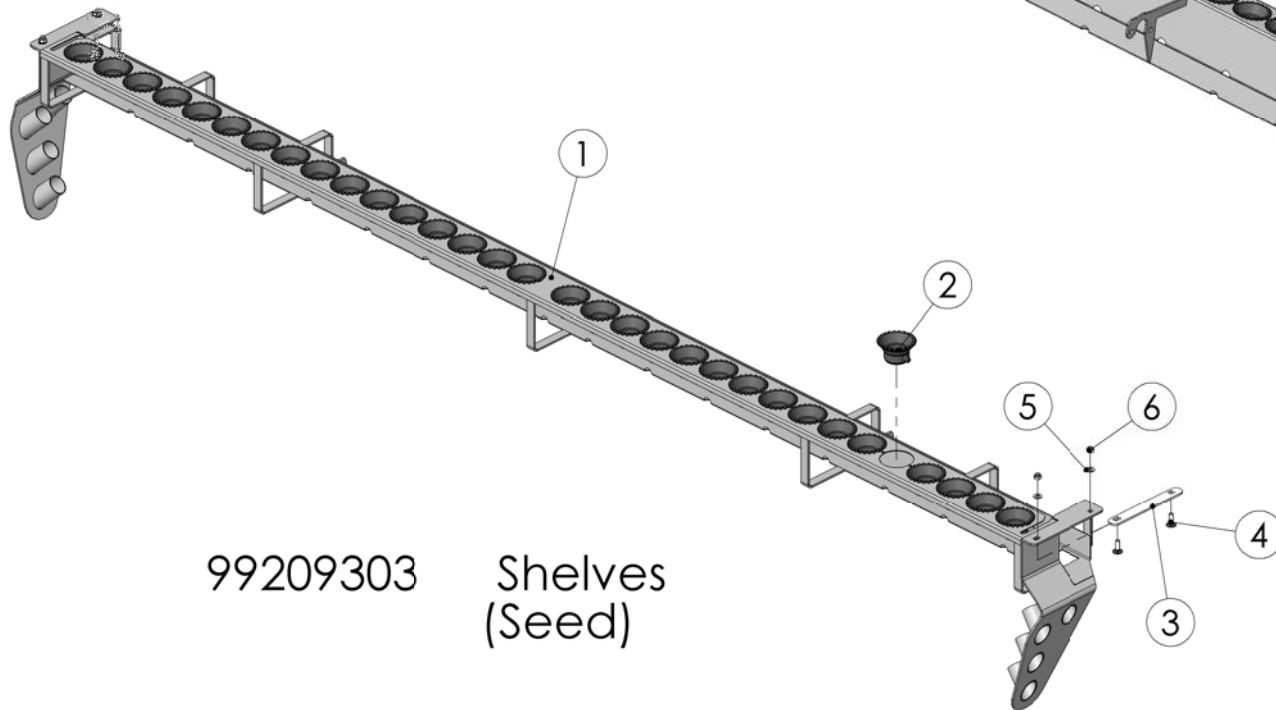

99209303 Shelves
(Seed)