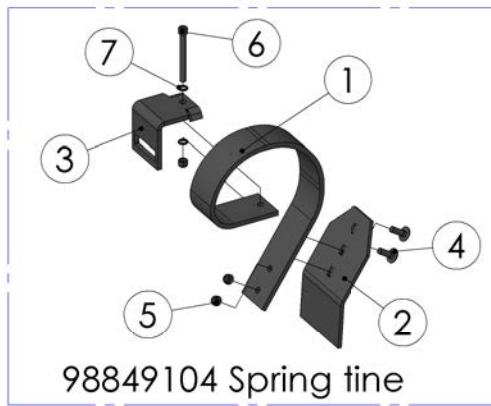

99161502 Levelling board
(Extra equipment)