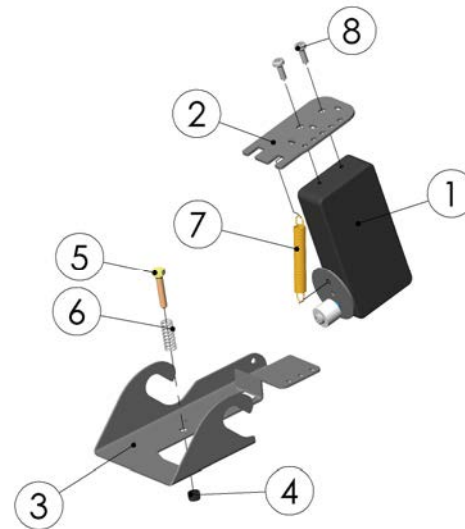

99175803 Stop motion