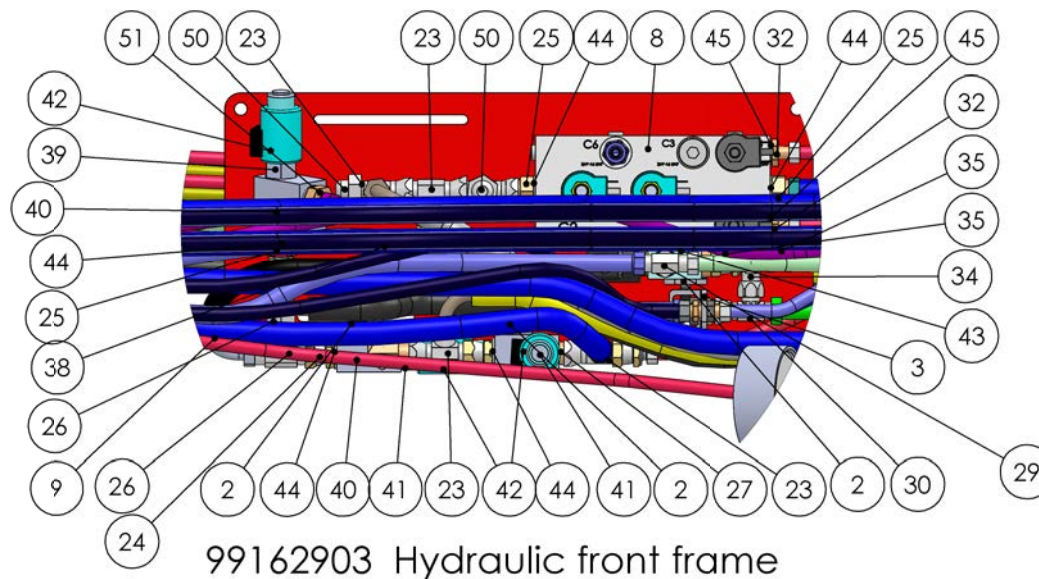

99176103 Hydraulic

99176103

Hydrauliikka välirunko

Hydraulic

Hydraulsystem

Hydraulik

Сапун

Pos.	Part No	Pcs	Osan nimi	Description	Beschreibung	Benämning	Наименование	Тyyppi
31	01860050	2	Venttiili	Valve	Ventil	Ventil	Клапан	CT-512NC- 2/2 3/8"
32	01860051	1	Sekvenssiventtiili	Sequence valve	Zuschaltventil	Sekvensventilen	последовательность клапана	32-FSRV-08
33	01454170	3	Venttiili	Valve	Ventil	Ventil	Клапан	FPD -06-12
34	01454172	5	Putki	Tube	Rohr	Rör	Труба	BP-06-040
35	01454173	1	Putki	Tube	Rohr	Rör	Труба	BP-06-199
36	01454171	6	Ruuvi	Screw	Bolzen	Skruv	Болт	BP-06
37	01860055	13	T-liitin	T - connector	T-Verbinder	T-anslutning	T-образный соединитель	24-XTL-12
38	01860021	1	Suunnattava T-liitin	Extension piece	Verlängerungsstange	Förlängningsstycke	T-образный соединитель	26-04880-08
39	01451377	2	Suunnattava T-liitin	Extension piece	Verlängerungsstange	Förlängningsstycke	T-образный соединитель	26-04880-06
40	01441212	6	Kaksoisnippa	Extension piece	Verlängerungsstange	Förlängningsstycke	Переходник	26-04000-04-06
41	01440390	10	Kaksoisnippa	Extension piece	Verlängerungsstange	Förlängningsstycke	Переходник	26-04000-06
42	01440391	2	Yhdysnippa	Extension piece	Verlängerungsstange	Förlängningsstycke	Переходник	26-04010-06
43	01440413	1	Yhdysnippa	Extension piece	Verlängerungsstange	Förlängningsstycke	Переходник	26-04010-08
44	01451379	4	Kulmanippa	Extension piece	Verlängerungsstange	Förlängningsstycke	Переходник	26-04500-04
45	01451617	1	Kulmanippa	Extension piece	Verlängerungsstange	Förlängningsstycke	Переходник	26-04500-06
46	01454187	1	Kuristusnippa	Extension piece	Verlängerungsstange	Förlängningsstycke	Воронка	4007-06 3mm
47	01860058	2	Kulmayhde	Angle connector	Winkelverbinder	vinkel kontakt	угловой соединитель	24-XEL-12
48	01343265	31	Tiiviste	Gasket	Packung	Tätning	Уплотнение	USIT 3/8"
49	01451380	4	Tiiviste	Gasket	Packung	Tätning		USIT 1/4"
50	01454169	6	Kiinnitin	Fastening parts	Montageplatte	Fästdetaljer	Кронштейн крепёжный	STAUFF TWIN 2x13,5 DIN3015
51	01860056	18	Kiinnitin	Fastening parts	verschluss	Fästdetaljer	Кронштейн крепёжный	STAUF d12 (hiflex 30-N112)
52	02102409	36	Kuusiokoloruuvi	Hexagonal socket head scr	Innensechskantschraube	Sexkanthållsskruv	Шуруп	M6x25 DIN912 8.8ZN
53	01451341	2	Kaksoisnippa	Extension piece	Verlängerungsstange	Förlängningsstycke		26-04000-04
54	01860029	2	Suunnattava T-liitin	Extension piece	Verlängerungsstange	Förlängningsstycke	Переходник	26-04890-04
55	01454185	2	Kuristusnippa	Extension piece	Verlängerungsstange	Förlängningsstycke		4007-04 1mm
56	01454191	2	Letku	Hose	Schlauch	Slang	Шланг	501700-04-04/221T-04/A50051-04-04
57	01454192	2	Letku	Hose	Schlauch	Slang	Шланг	501700-04-04/221T-04/A50051-04-04
58	01454193	2	Letku	Hose	Schlauch	Slang	Шланг	A50001-04-04/221T-04/A50051-04-0