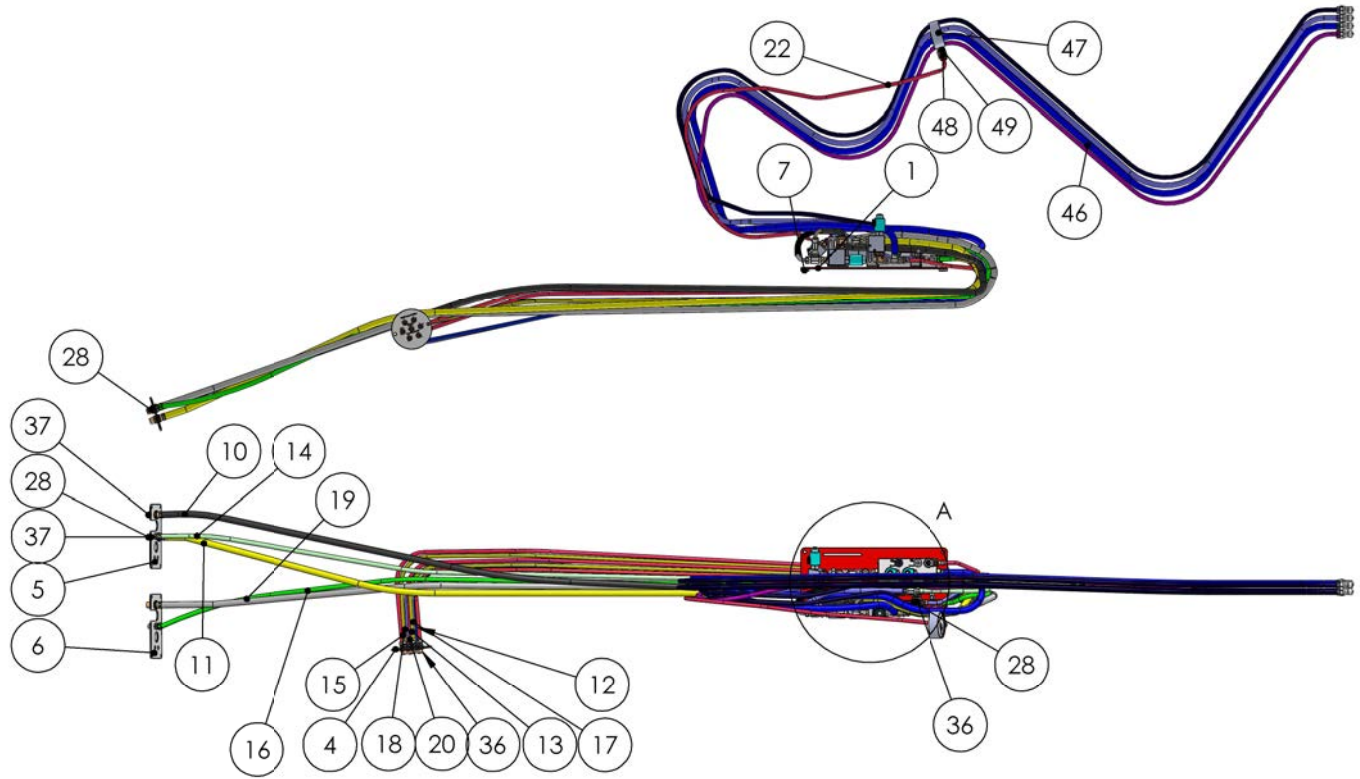

99162903 Hydraulic front frame

99162903

Hydrauliikka eturunko

Hydraulic front frame

Hydraulsystem

Hydraulik

Сапун

Pos.	Part No	Pcs	Osan nimi	Description	Beschreibung	Benämning	Наименование	Тyyppi
1	99115273	1	Pohjalevy	Bottom plate	Bodenplatte	Bottenplatta	Шайба	
2	99115373	4	Tukilevy	Support	Gestell	Konsol	Кронштейн	
3	99115573	1	Tukilevy	Support	Gestell	Konsol	Кронштейн	
4	99152503	1	Levy	Plate	Platte	Plåt	Пластина	
5	99152303	1	Levy	Plate	Platte	Plåt	Пластина	
6	99152403	1	Levy	Plate	Platte	Plåt	Пластина	
7	99116674	4	Aluslaatta	Washer	Scheibe	Bricka	Шайба	
8	01451309	1	Venttiililohko	Valve	Ventil	Ventil	Клапан	
9	01454088	1	Hydrauliasennelma	Hydraulic hose	Hydraulslang		Гидравлика	L=310
10	01454099	1	Hydrauliasennelma	Hydraulic hose	Hydraulslang		Гидравлика	L=4000
11	01454098	1	Hydrauliasennelma	Hydraulic hose	Hydraulslang		Гидравлика	L=3800
12	01454105	1	Hydrauliasennelma	Hydraulic hose	Hydraulslang		Гидравлика	L=2850
13	01454106	1	Hydrauliasennelma	Hydraulic hose	Hydraulslang		Гидравлика	L=2850
14	01454101	1	Hydrauliasennelma	Hydraulic hose	Hydraulslang		Гидравлика	L=3650
15	01454104	1	Hydrauliasennelma	Hydraulic hose	Hydraulslang		Гидравлика	L=2850
16	01454100	1	Hydrauliasennelma	Hydraulic hose	Hydraulslang		Гидравлика	A500001-06-06/221T-06/A50001-06-
17	01454103	1	Hydrauliasennelma	Hydraulic hose	Hydraulslang		Гидравлика	L=2850
18	01454102	1	Hydrauliasennelma	Hydraulic hose	Hydraulslang		Гидравлика	L= 2850
19	01454091	1	Hydrauliasennelma	Hydraulic hose	Hydraulslang		Гидравлика	L= 4000
20	01454090	1	Hydrauliasennelma	Hydraulic hose	Hydraulslang		Гидравлика	L= 2850
21	01454089	1	Hydrauliasennelma	Hydraulic hose	Hydraulslang		Гидравлика	L= 2850
22	01454161	1	Hydrauliasennelma	Hydraulic hose	Hydraulslang		Гидравлика	L=1900
23	01860021	7	Suunnattava T-liitin	Extension piece	Verlängerungsstange	Förlängningsstycke	T -образный соединитель	26-04880-08
24	01440413	3	Yhdysnippa	Extension piece	Verlängerungsstange	Förlängningsstycke	Переходник	26-04010-08
25	01440389	4	Kaksoisnippa	Extension piece	Verlängerungsstange	Förlängningsstycke		26-04000-08
26	01860033	1	Suunnattava T-liitin	Extension piece	Verlängerungsstange	Förlängningsstycke	Переходник	26-04890-08
27	01860022	2	Kulmanippa	Extension piece	Verlängerungsstange	Förlängningsstycke	Переходник	26-04500-08
28	01450834	3	Kaksoisnippa	Extension piece	Verlängerungsstange	Förlängningsstycke		26-04000-06 EP
29	01450721	1	Suunnattava T-liitin	Extension piece	Verlängerungsstange	Förlängningsstycke		26-04460-06
30	01451377	1	Suunnattava T-liitin	Extension piece	Verlängerungsstange	Förlängningsstycke	T -образный соединитель	26-04880-06