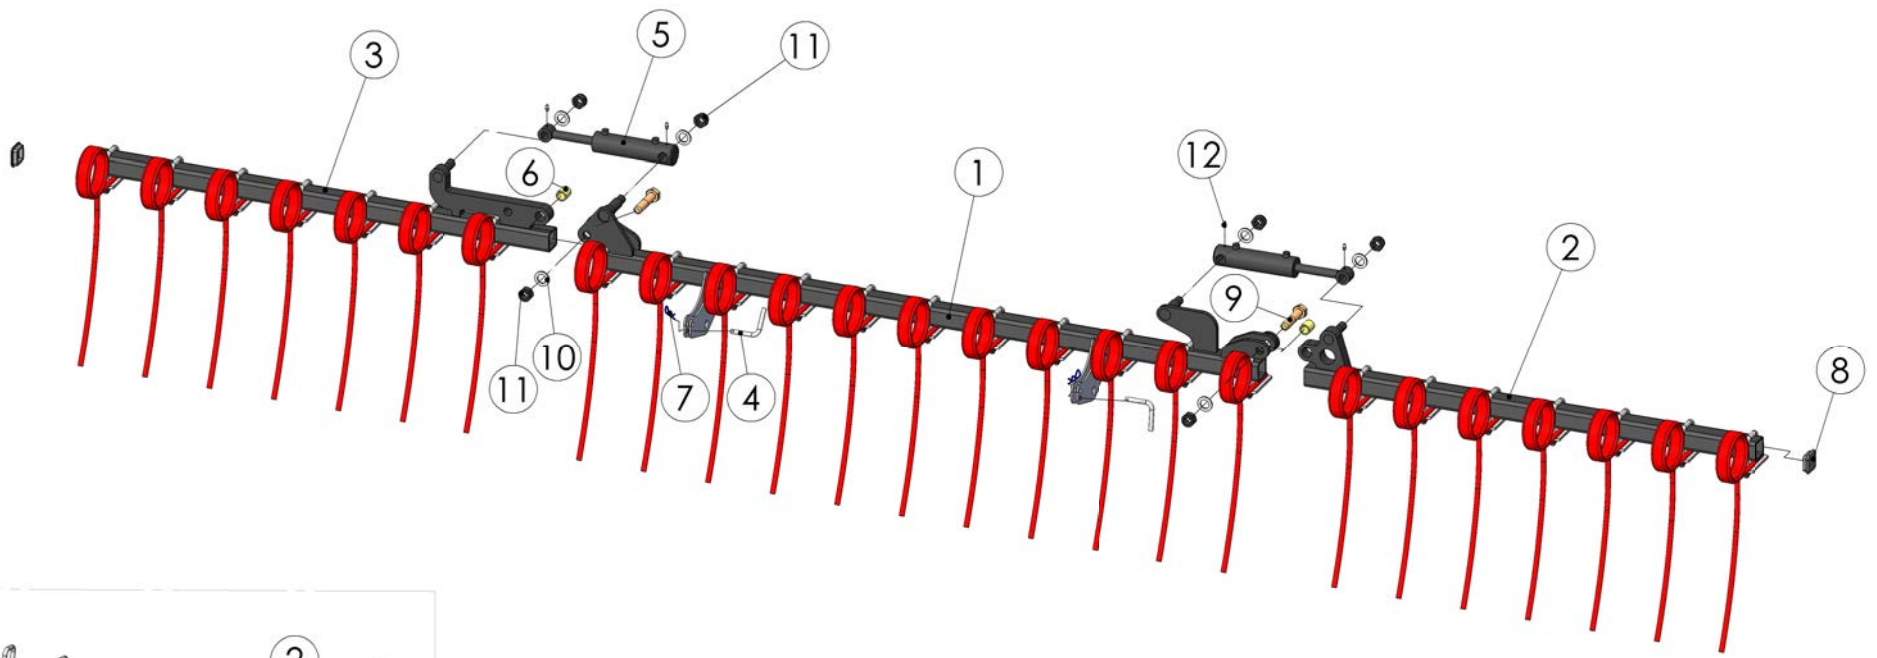

99124403 Rear harrow

99124403 Jälkiharavat Rear harrow Efterharv Striegel Следовая борона

Pos.	Part No	Pcs	Osan nimi	Description	Beschreibung	Benämning	Наименование	Tyyppi
1	99124703	1	Keskilohko	Middle section		Sektion	Рама	AF 52546--->
2	99124503	1	Sivulohko oikea	Section		Sektion	Рама	
3	99124603	1	Sivulohko vasen	Section left		Sektion vänster	Рама	
4	94436144	2	Tappi	Stud	Zapfen	Bult		Ø10
5	98944773	2	Sylinteri	Cylinder	Zylinder	Cylinder		
6	02040866	2	Liukulaakeri	Plain bearing		Glidlager		
7	02060125	2	Haarajousisokka	Snap pin	Federstrecker	Fjäderpinne, R-Sprint		3x72 FEZN
8	02040536	2	Muovitulppa	Plug	Pfropf	Plugg		50/50-5 MUSTA
9	05004062	2	Kuusioruuvi	Hexagon bolt	Sechskantbolzen	Sexkantskruv		M20x90 DIN931 8.8ZN
10	05061118	6	Aluslaatta	Washer	Scheibe	Bricka	Шайба	M20 DIN125 ZN
11	02161892	6	Lukitusmutteri	Locking nut	Feststellmutter	Låsmutter	Гайка Nyloc	M20 DIN985 8ZN NYLOC
12	02011158	4	Kaulanippa	Grease nipple	Schmiernippel	Smörjnippe	Переходник	AM6 DIN71412

99124703 Keskilohko Middle section Medel sektion Рама

Pos.	Part No	Pcs	Osan nimi	Description	Beschreibung	Benämning	Наименование	Tyyppi
1	99215373	1	Keskilohko	Section		Sektion	Рама	
2	97658714	11	Latta	Flat bar	Flachstange	Plattstång	Пластина	
3	97656644	11	U-pultti	U Bolt	U-Bolzen	U-bult	Болт U — образный	M12
4	05061092	22	Aluslaatta	Washer	Scheibe	Bricka		14 DIN 125 8.8ZN
5	02161451	22	Lukitusmutteri	Locking nut	Feststellmutter	Låsmutter	Гайка Nyloc	M12 DIN985 DT 8 NYLOC
6	02040169	11	Piikki	Spring tine	Federzinke	Efterharvpinne	Зубья	Ø12x550

99124603 Sivulohko vasen Left section Vänster sektion Рама

Pos.	Part No	Pcs	Osan nimi	Description	Beschreibung	Benämning	Наименование	Tyyppi
1	99215473	1	Varsiputki	Shank tube	Schaftrohr	Skafrör	Труба	Left
2	97656644	7	U-pultti	U Bolt	U-Bolzen	U-bult	Болт U — образный	M12
3	97658714	7	Latta	Flat bar	Flachstange	Plattstång	Пластина	
4	05061092	14	Aluslaatta	Washer	Scheibe	Bricka		14 DIN 125 8.8ZN
5	02161451	14	Lukitusmutteri	Locking nut	Feststellmutter	Låsmutter	Гайка Nyloc	M12 DIN985 DT 8 NYLOC
6	02040169	7	Piikki	Spring tine	Federzinke	Efterharvpinne	Зубья	Ø12x550

99124503 Sivulohko oikea Right section Höger sektion Рама

Pos.	Part No	Pcs	Osan nimi	Description	Beschreibung	Benämning	Наименование	Tyyppi
1	99125774	1	Varsiputki	Shank tube	Schaftrohr	Skafrör	Труба	
2	97656644	7	U-pultti	U Bolt	U-Bolzen	U-bult	Болт U — образный	M12
3	97658714	7	Latta	Flat bar	Flachstange	Plattstång	Пластина	
4	05061092	14	Aluslaatta	Washer	Scheibe	Bricka		14 DIN 125 8.8ZN
5	02161451	14	Lukitusmutteri	Locking nut	Feststellmutter	Låsmutter	Гайка Nyloc	M12 DIN985 DT 8 NYLOC
6	02040169	7	Piikki	Spring tine	Federzinke	Efterharvpinne	Зубья	Ø12x550