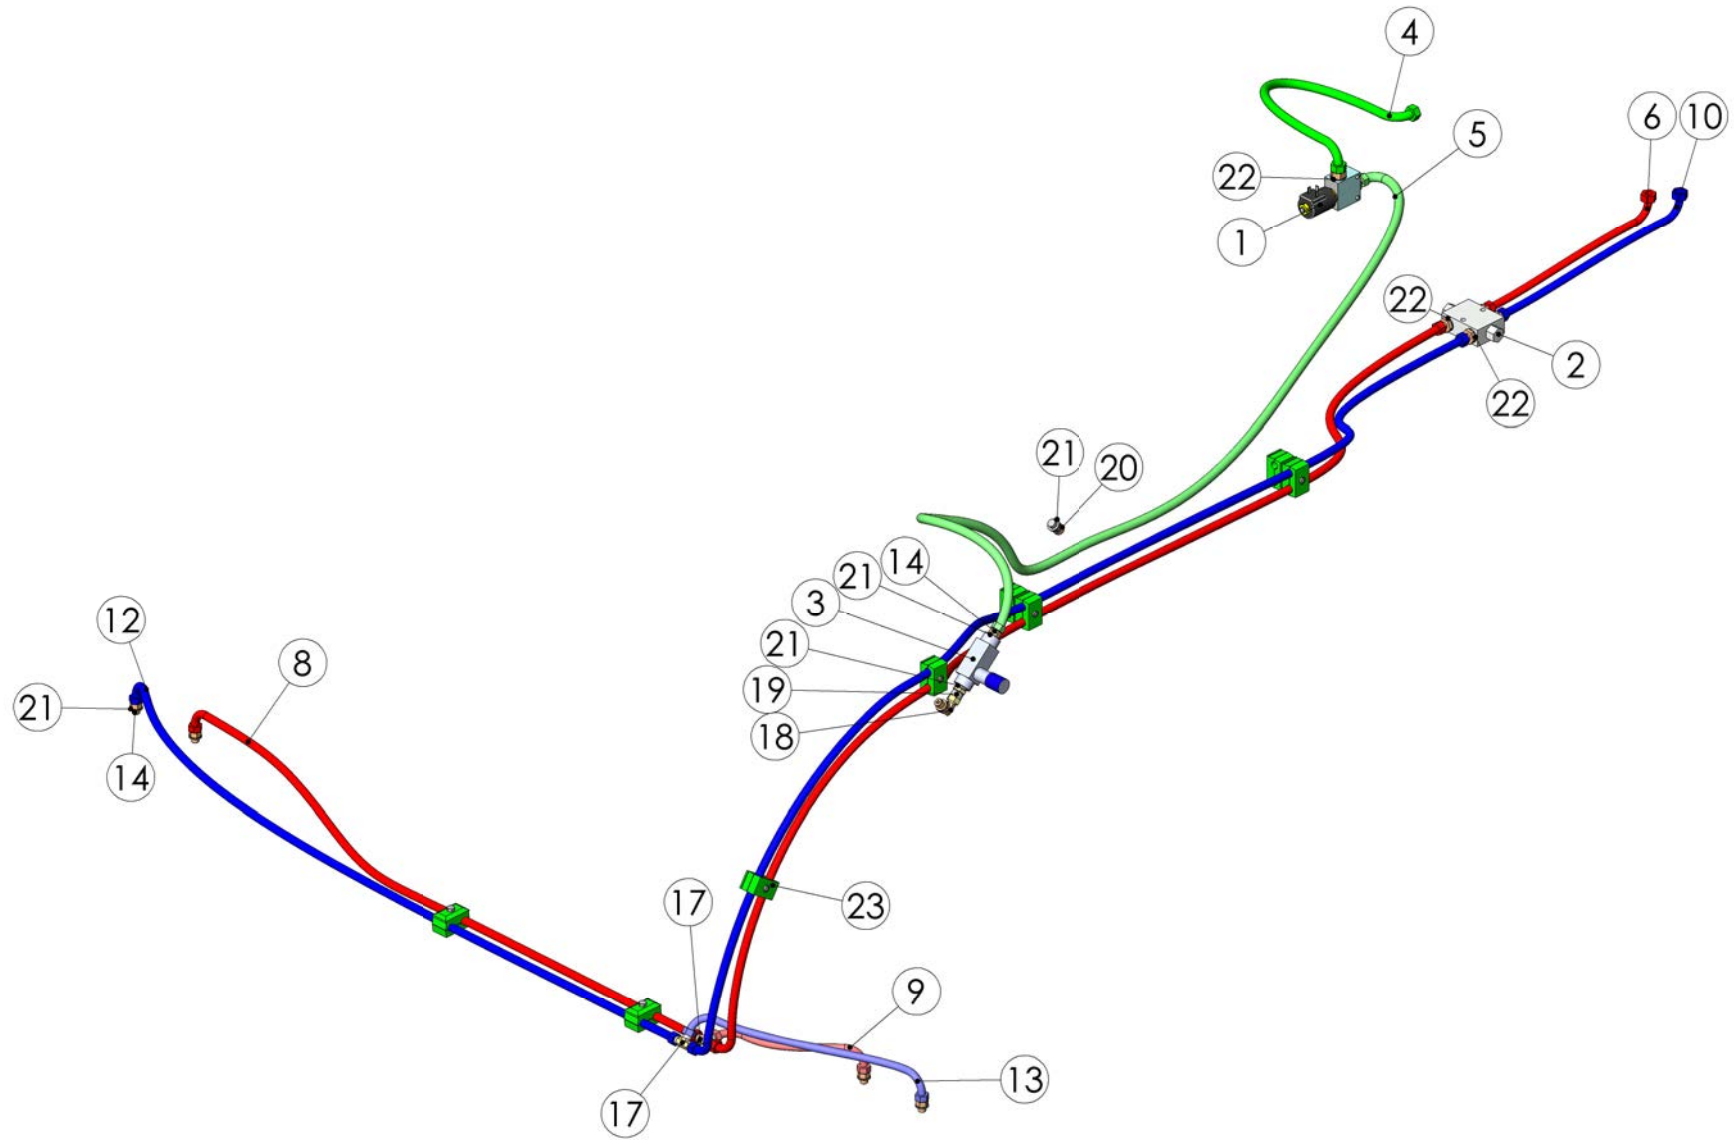

99191603 Hydraulic rear harrow

99191603

Hydrauliikka jälkiäes

Hydraulic rear harrow

Hydraulik

Hydraulsystem

Сапун

Pos.	Part No	Pcs	Osan nimi	Description	Beschreibung	Benämning	Наименование	Tyyppi
1	01454220	1	Venttiili	Valve	Ventil	Ventil	Клапан	CT-512NO- 2/2 3/8"
2	01454186	1	Kaksoislukkoventtiili	Valve	Ventil	Ventil	Клапан	FPDS-06 Type A
3	01454197	1	Venttiili	Valve	Ventil	Ventil	Клапан	FPSU-04
4	01454168	1	Letku	Hose	Schlauch	Slang	Шланг	M18. 90 astetta/221T-06/A50051-06-06 L=600
5	01454145	1	Letku	Hose	Schlauch	Slang	Шланг	A50001-04-04/221T-04/A50051-04-04 L=2030
6	01454167	1	Letku	Hose	Schlauch	Slang	Шланг	M18. 90 astetta/221T-04/A50001-04-04 L=350
7	01454144	1	Letku	Hose	Schlauch	Slang	Шланг	A50001-04-04/221T-04/A50051-04-04 L=2200
8	01454139	1	Letku	Hose	Schlauch	Slang	Шланг	A50001-04-04/221T-04/A50051-04-04 L=1350
9	01454141	1	Letku	Hose	Schlauch	Slang	Шланг	A50051-04-04/221T-04/A50051-04-04 L=570
10	01454166	1	Letku	Hose	Schlauch	Slang	Шланг	M18. 90 astetta/221T-04/A50001-04-04 L=390
11	01454143	1	Letku	Hose	Schlauch	Slang	Шланг	A50001-04-04/221T-04/A50051-04-04 L=2230
12	01454140	1	Letku	Hose	Schlauch	Slang	Шланг	A50001-04-04/221T-04/A50051-04-04 L=1430
13	01454142	1	Letku	Hose	Schlauch	Slang	Шланг	A50051-04-04/221T-04/A50051-04-04 L=650
14	01451341	5	Kaksoisnippa	Extension piece	Verlängerungsstange	Förlängningsstycke		26-04000-04
15	01441212	5	Kaksoisnippa	Extension piece	Verlängerungsstange	Förlängningsstycke	Переходник	26-04000-04-06
16	01440390	1	Kaksoisnippa	Extension piece	Verlängerungsstange	Förlängningsstycke	Переходник	26-04000-06
17	01440103	2	T-liitin	Extension piece	Verlängerungsstange	Förlängningsstycke		26-04861-04
18	01451379	1	Kulmanippa	Extension piece	Verlängerungsstange	Förlängningsstycke	Переходник	26-04500-04
19	01455040	1	Yhdysnippa	Extension piece	Verlängerungsstange	Förlängningsstycke	Переходник	26-04010-04
20	01861028	1	Huohotin	Air filter	Luftfilter	Luftfilter		TSF 1-R1/4
21	01451380	7	Tiiviste	Gasket	Packung	Tätning		USIT 1/4"
22	01343265	6	Tiiviste	Gasket	Packung	Tätning		08-USITR-06
23	01454169	8	Kiinnitin	Fastening parts	Montageplatte	Fästdetaljer	Кронштейн крепёжный	STAUFF TWIN 2x13,5 DIN3015