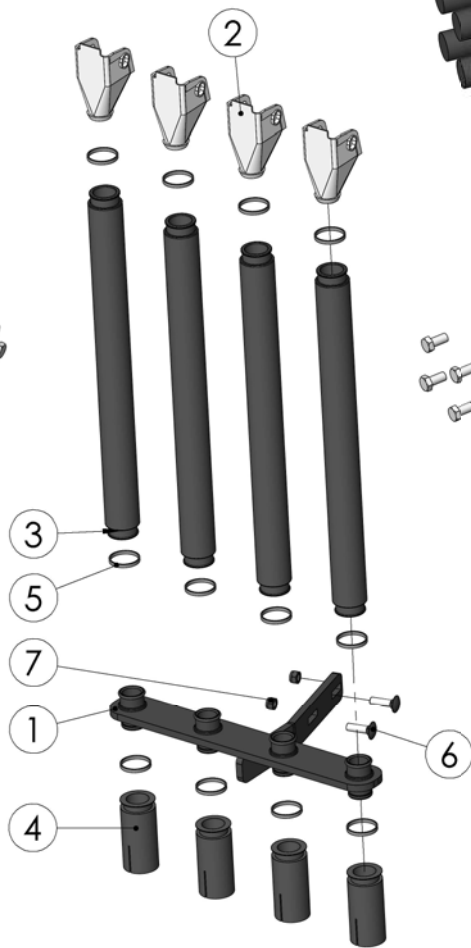

99169202 Left section

99169202 Sivulohko vasen Left section Linker Seitenblock Vänstra sidosektion Рама левый

Pos.	Part No	Pcs	Osan nimi	Description	Beschreibung	Benämning	Наименование	Tyyppi
1	99132672	1	Runko	Frame	Stamm	Ram	Рама	
2	99119603	2	Varsisto vasen	Arms left		Armar vänster	Кронштейн крепёжный	
3	99119703	2	Varsisto oikea	Arms right		Armar höger	Кронштейн крепёжный	
4	99170903	1	Varsisto reuna oikea	Arms		Armar	Кронштейн крепёжный	
5	99170803	1	Varsisto reuna vasen	Arms left		Armar	Кронштейн крепёжный	
6	99170003	2	Putkisto vasen	Tubes left	Rohre link	Teleskop vänster	Трубы	
7	99171203	1	Putkisto vasen	Tubes	Rohre	Teleskop	Трубы	
8	99208403	1	Tasoitin vasen	Skimmer left	Planierlöffel	Planslev	Пластина	
9	02161892	1	Lukitusmutteri	Locking nut	Feststellmutter	Låsmutter	Гайка Nyloc	M20 DIN985 8ZN NYLOC
10	05004065	1	Kuusioruuvi	Hexagon bolt	Sechskantbolzen	Sexkantskruv		M20x70 SFS2063 M8.8ZN
11	02011158	2	Kaulanippa	Grease nipple	Schmiernippel	Smörjnippel	Переходник	AM6 DIN71412

99119603 Arms left

99119703 Arms right

99170003 Tubes left

99170003 Putkisto vasen Tubes left Rohre links Teleskop vänster Кронштейн крепёжный

Pos.	Part No	Pcs	Osan nimi	Description	Beschreibung	Benämning	Наименование	Тyyppi
1	99150373	1	Putkisto	Tubes	Rohre	Teleskop	Трубы	
2	95751014	4	Suppilo	Cone	Konus	Nedmatningstratt	Параллельный кронштейн	
3	01451012	4	Letku	Hose	Schlauch	Slang	Шланг	Corrugated tube 10040NDLO 510mm
4	01451011	4	Letku	Hose	Schlauch	Slang	Шланг	BUCO 10040NDLO 100mm
5	01500012	12	Kiinnitin	Fastening parts		Fästdetaljer	Кронштейн крепёжный	NIPPUSIDE 1,5x4,8x292 UV-resistan
6	02081655	2	Lukkoruuvi	Set-screw	Stellschraube	Låsskruv		M10x35 DIN603 8.8ZN
7	02161444	2	Lukitusmutteri	Locking nut	Feststellmutter	Låsmutter		M10 DIN985 DT 8 NYLOC