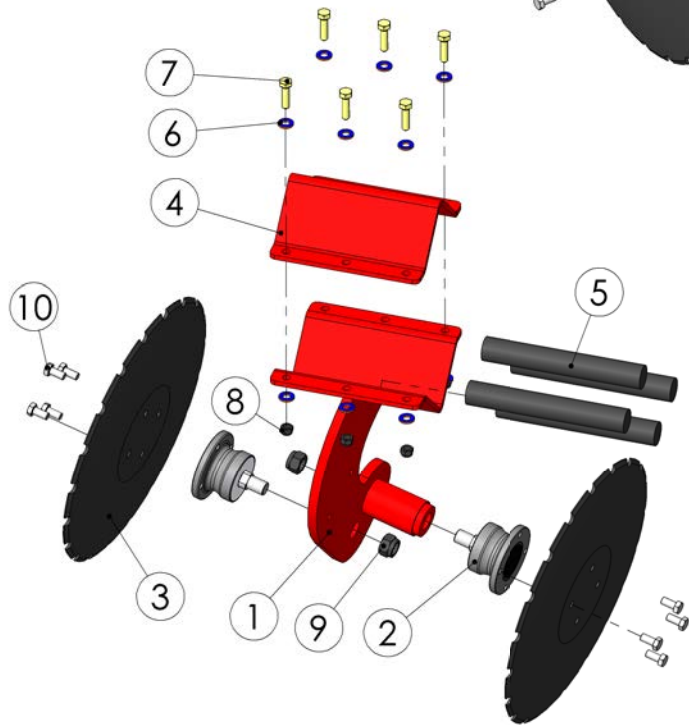

99119603 Arms left