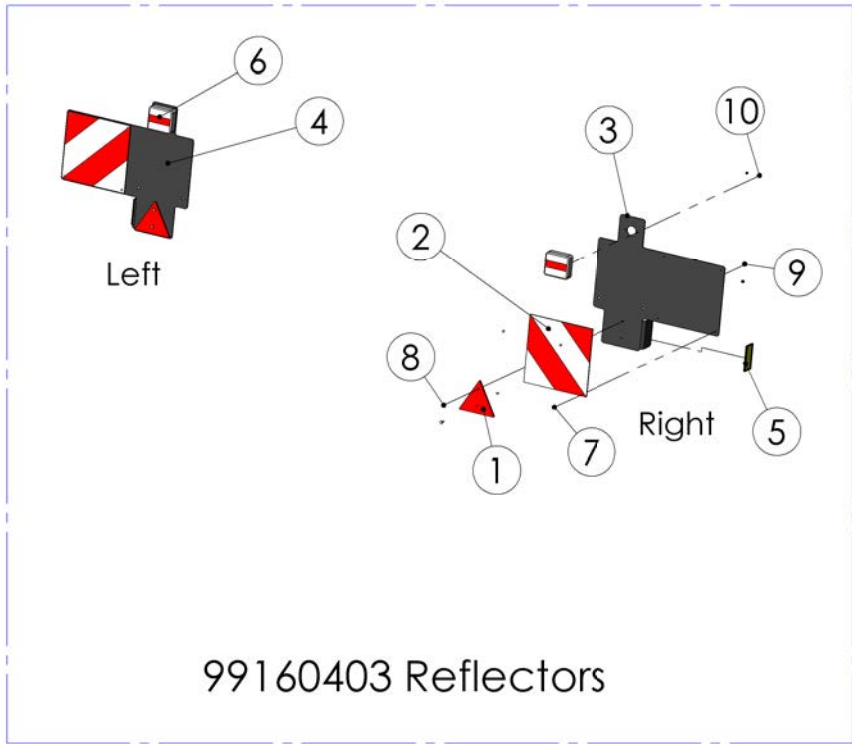

99182302 Rear harrow

99182302 Jälkiäes Rear harrow Striegel Efterharv Следовая борона

Pos.	Part No	Pcs	Osan nimi	Description	Beschreibung	Benämning	Наименование	Tyyppi
1	99174572	1	Varsisto	Arms		Armar	Кронштейн крепёжный	
2	99174473	1	Portaat	Stair	Treppe	Trappa	Лестница	
3	99174963	1	Kaide	Handrail	Geländer	Räcke	Перила	
4	97766944	2	U-pultti	U Bolt	U-Bolzen	U-bult		M12
5	99124403	1	Jälkiharavat	Rear harrow	Striegel	Efterharv	Следовая борона	
6	99160403	1	Heijastin	Reflector	Reflektor	Reflektor	Звёздочка	
7	98360273	1	Sylinteri	Cylinder	Zylinder	Cylinder		
8	98515474	3	Holkki	Bushing	Hylsa	Buchse		25x2x -20
9	02050180	4	Liukulaakeri	Plain bearing		Glidlager	Подшипник	Drymet 20/23-25
10	05004062	1	Kuusioruuvi	Hexagon bolt	Sechskantbolzen	Sexkantskruv		M20x90 DIN931 8.8ZN
11	05004175	2	Kuusioruuvi	Hexagon bolt	Sechskantbolzen	Sexkantskruv	Болт	M20x120 DIN 931 8.8ZN
12	05001865	4	Kuusioruuvi	Hexagon bolt	Sechskantbolzen	Sexkantskruv		M8x60 SFS2063 M 8.8ZN
13	02091035	2	Kuusioruuvi	Hexagon bolt	Sechskantbolzen	Sexkantskruv		M20x50 DIN M8.8ZN
14	02161892	6	Lukitusmutteri	Locking nut	Feststellmutter	Låsmutter	Гайка Nyloc	M20 DIN985 8ZN NYLOC
15	02161451	4	Lukitusmutteri	Locking nut	Feststellmutter	Låsmutter	Гайка Nyloc	M12 DIN985 DT 8 NYLOC
16	02151051	4	Lukitusmutteri	Locking nut	Feststellmutter	Låsmutter		M8 DIN985 DT 8 NYLOC
17	05061118	2	Aluslaatta	Washer	Scheibe	Bricka	Шайба	M20 DIN125 ZN
18	02071480	4	Aluslaatta	Washer	Scheibe	Bricka	Шайба	M12 DIN125 DT
19	05061656	8	Aluslaatta	Washer	Scheibe	Bricka		M8 DT DIN 125
20	05012308	4	Kuusioruuvi (kierteyttävä)	Hexagon bolt	Sechskantbolzen	Sexkantskruv	Болт	M10*20 DIN7500 D
21	02011158	4	Kaulanippa	Grease nipple	Schmiernippel	Smörjnippel	Переходник	AM6 DIN71412

99160403 Heijastimet Reflectors Reflektor Reflektor

Pos.	Part No	Pcs	Osan nimi	Description	Beschreibung	Benämning	Наименование	Tyyppi
1	02041114	2	Heijastin	Reflector	Reflektor	Reflektor		150x150x150
2	02041113	2	Heijastin	Reflector	Reflektor	Reflektor		TPESC 282x282 0012 3M 282x282
3	99146173	1	Levy	Plate	Platte	Plåt	Пластина	
4	99160373	1	Levy	Plate	Platte	Plåt	Пластина	
5	02041111	2	Heijastin	Reflector	Reflektor	Reflektor		55x105 KELTAINEN
6	99221803	1	Valosarja	Light	Licht	Ljus	Фар	
7	02201261	8	Vetoniitti	Pop-rivet	Pop-Niete	Pop-nit		4x8,5 TAP/D56/LF
8	05011574	4	Kuusioruuvi	Hexagon bolt	Sechskantbolzen	Sexkantskruv		M6x20 SFS2064 M8.8ZN
9	02161758	4	Lukitusmutteri	Locking nut	Feststellmutter	Låsmutter		M6 DIN985 DT 8 NYLOC
10	02161973	4	Lukitusmutteri	Locking nut	Feststellmutter	Låsmutter		M5 DIN985 8ZN NYLOC