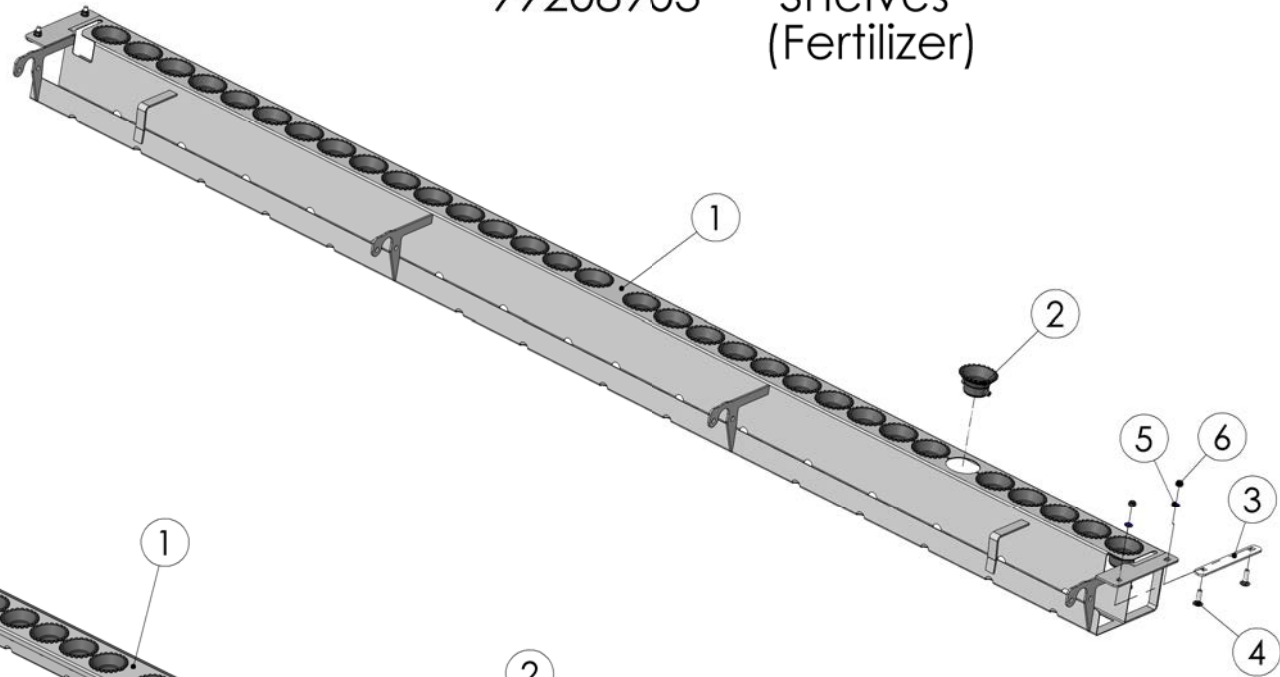

99208903 Shelves
(Fertilizer)