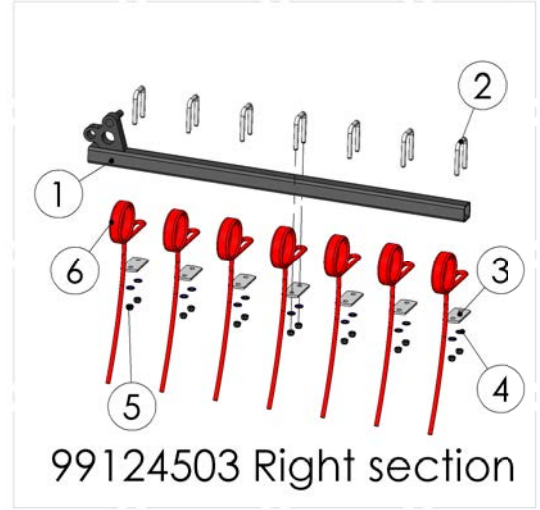

99124403 Rear harrow

99124403 Jälkiharavat Rear harrow Efterharv Striegel Следовая борона

Pos.	Part No	Pcs	Osan nimi	Description	Beschreibung	Benämning	Наименование	Tyyppi
1	99124703	1	Keskilohko	Middle section		Sektion	Рама	AF 52546--->
2	99124503	1	Sivulohko oikea	Section		Sektion	Рама	
3	99124603	1	Sivulohko vasen	Section left		Sektion vänster	Рама	
4	94436144	2	Tappi	Stud	Zapfen	Bult		Ø10
5	98944773	2	Sylinteri	Cylinder	Zylinder	Cylinder		
6	02040866	2	Liukulaakeri	Plain bearing		Glidlager		
7	02060125	2	Haarajousisokka	Snap pin	Federstrecker	Fjäderpinne, R-Sprint		3x72 FEZN
8	02040536	2	Muovitulppa	Plug	Pfropf	Plugg		50/50-5 MUSTA
9	05004062	2	Kuusioruuvi	Hexagon bolt	Sechskantbolzen	Sexkantskruv		M20x90 DIN931 8.8ZN
10	05061118	6	Aluslaatta	Washer	Scheibe	Bricka	Шайба	M20 DIN125 ZN
11	02161892	6	Lukitusmutteri	Locking nut	Feststellmutter	Låsmutter	Гайка Nyloc	M20 DIN985 8ZN NYLOC
12	02011158	4	Kaulanippa	Grease nipple	Schmiernippel	Smörjnippe	Переходник	AM6 DIN71412

99124703 Keskilohko Middle section Medel sektion Рама

Pos.	Part No	Pcs	Osan nimi	Description	Beschreibung	Benämning	Наименование	Tyyppi
1	99215373	1	Keskilohko	Section		Sektion	Рама	
2	97658714	11	Latta	Flat bar	Flachstange	Plattstång	Пластина	
3	97656644	11	U-pultti	U Bolt	U-Bolzen	U-bult	Болт U — образный	M12
4	05061092	22	Aluslaatta	Washer	Scheibe	Bricka		14 DIN 125 8.8ZN
5	02161451	22	Lukitusmutteri	Locking nut	Feststellmutter	Låsmutter	Гайка Nyloc	M12 DIN985 DT 8 NYLOC
6	02040169	11	Piikki	Spring tine	Federzinke	Efterharvpinne	Зубья	Ø12x550

99124603 Sivulohko vasen Left section Vänster sektion Рама

Pos.	Part No	Pcs	Osan nimi	Description	Beschreibung	Benämning	Наименование	Tyyppi
1	99215473	1	Varsiputki	Shank tube	Schaftrohr	Skafrör	Труба	Left
2	97656644	7	U-pultti	U Bolt	U-Bolzen	U-bult	Болт U — образный	M12
3	97658714	7	Latta	Flat bar	Flachstange	Plattstång	Пластина	
4	05061092	14	Aluslaatta	Washer	Scheibe	Bricka		14 DIN 125 8.8ZN
5	02161451	14	Lukitusmutteri	Locking nut	Feststellmutter	Låsmutter	Гайка Nyloc	M12 DIN985 DT 8 NYLOC
6	02040169	7	Piikki	Spring tine	Federzinke	Efterharvpinne	Зубья	Ø12x550

99124503 Sivulohko oikea Right section Höger sektion Рама

Pos.	Part No	Pcs	Osan nimi	Description	Beschreibung	Benämning	Наименование	Tyyppi
1	99125774	1	Varsiputki	Shank tube	Schaftrohr	Skafrör	Труба	
2	97656644	7	U-pultti	U Bolt	U-Bolzen	U-bult	Болт U — образный	M12
3	97658714	7	Latta	Flat bar	Flachstange	Plattstång	Пластина	
4	05061092	14	Aluslaatta	Washer	Scheibe	Bricka		14 DIN 125 8.8ZN
5	02161451	14	Lukitusmutteri	Locking nut	Feststellmutter	Låsmutter	Гайка Nyloc	M12 DIN985 DT 8 NYLOC
6	02040169	7	Piikki	Spring tine	Federzinke	Efterharvpinne	Зубья	Ø12x550