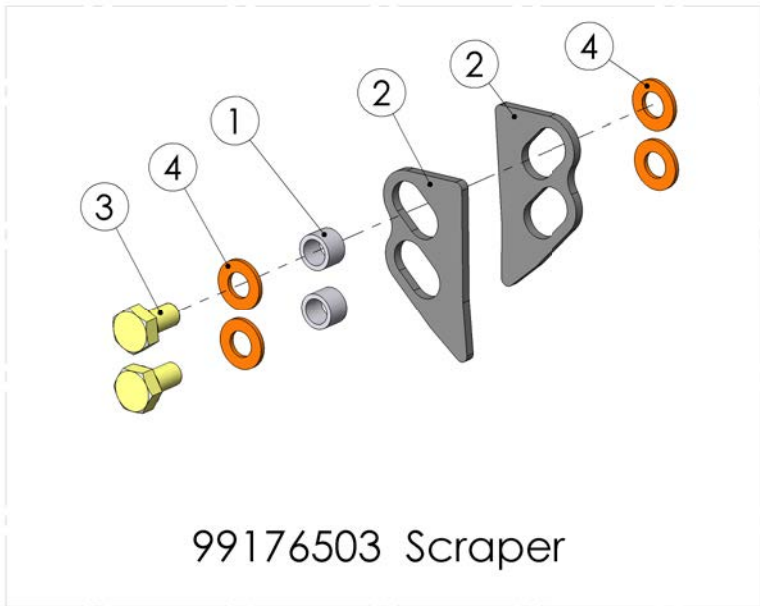

99173403 Coulter rear central

99173403

Vannas taka keskeinen

Coulter rear central

Schar hinten

Bill bakom

Сошник

Pos.	Part No	Pcs	Osan nimi	Description	Beschreibung	Benämning	Наименование	Tyyppi
1	99173573	1	Vantaanvarsi		Schararm	Billarm		
2	99135873	1	Levy	Plate	Platte	Plåt	Пластина	
3	99163203	1	Kiekko oikea	Disc right	Scheibe rechts	Tallrik höger	Диск	
4	99163303	1	Kiekko vasen	Disc left	Scheibe links	Tallrik vänster	Диск	
5	99176503	1	Raappa kp.	Scraper	Schrapper	Skrap	Скребок	
6	99109743	1	Levy	Plate	Platte	Plåt	Пластина	
7	99109543	1	Säätökorva	Control lug	Regelöse	Regleringsfäste	Кронштейн регулировочный	
8	99142103	1	Tasoitin	Skimmer	Planierlöffel	Planslev	Пластина	
9	99135504	4	Kumitanko	Rubber bar	Gummistange	Gummistång	Резиновой ось	
10	02040537	1	Muovitulppa	Plug	Pfropf	Plugg		50/50-4 MUSTA
11	05012440	4	Kuusioruuvi	Hexagon bolt	Sechskantbolzen	Sexkantskruv		M10x40 DIN933 8.8Zn
12	05012384	2	Kuusioruuvi	Hexagon bolt	Sechskantbolzen	Sexkantskruv		M10x30 DIN 933 M8.8ZN
13	05061141	10	Aluslaatta	Washer	Scheibe	Bricka		M10 DIN125 DT
14	02161444	4	Lukitusmutteri	Locking nut	Feststellmutter	Låsmutter		M10 DIN985 DT 8 NYLOC
15		2	Lukitusliima	Clue	Kleber	Lim		Clobe Lukite 690 (d20x10)
16		2	Lukitusliima	Clue	Kleber	Lim		Clobe Lukite 690 (d93x2)

99176503 Raappa Scraper Schrapper Skrap Скребок

Pos.	Part No	Pcs	Osan nimi	Description	Beschreibung	Benämning	Наименование	Tyyppi
1	99176344	2	Holkki	Bushing	Buchse	Hylsa	Отражатель	
2	99176473	2	Raappa	Scraper	Schrapper	Skrap	Скребок	
3	05012306	2	Kuusioruuvi	Hexagon bolt	Sechskantbolzen	Sexkantskruv		M10x20 DT DIN933 8.8
4	05061141	4	Aluslaatta	Washer	Scheibe	Bricka		M10 DIN125 DT