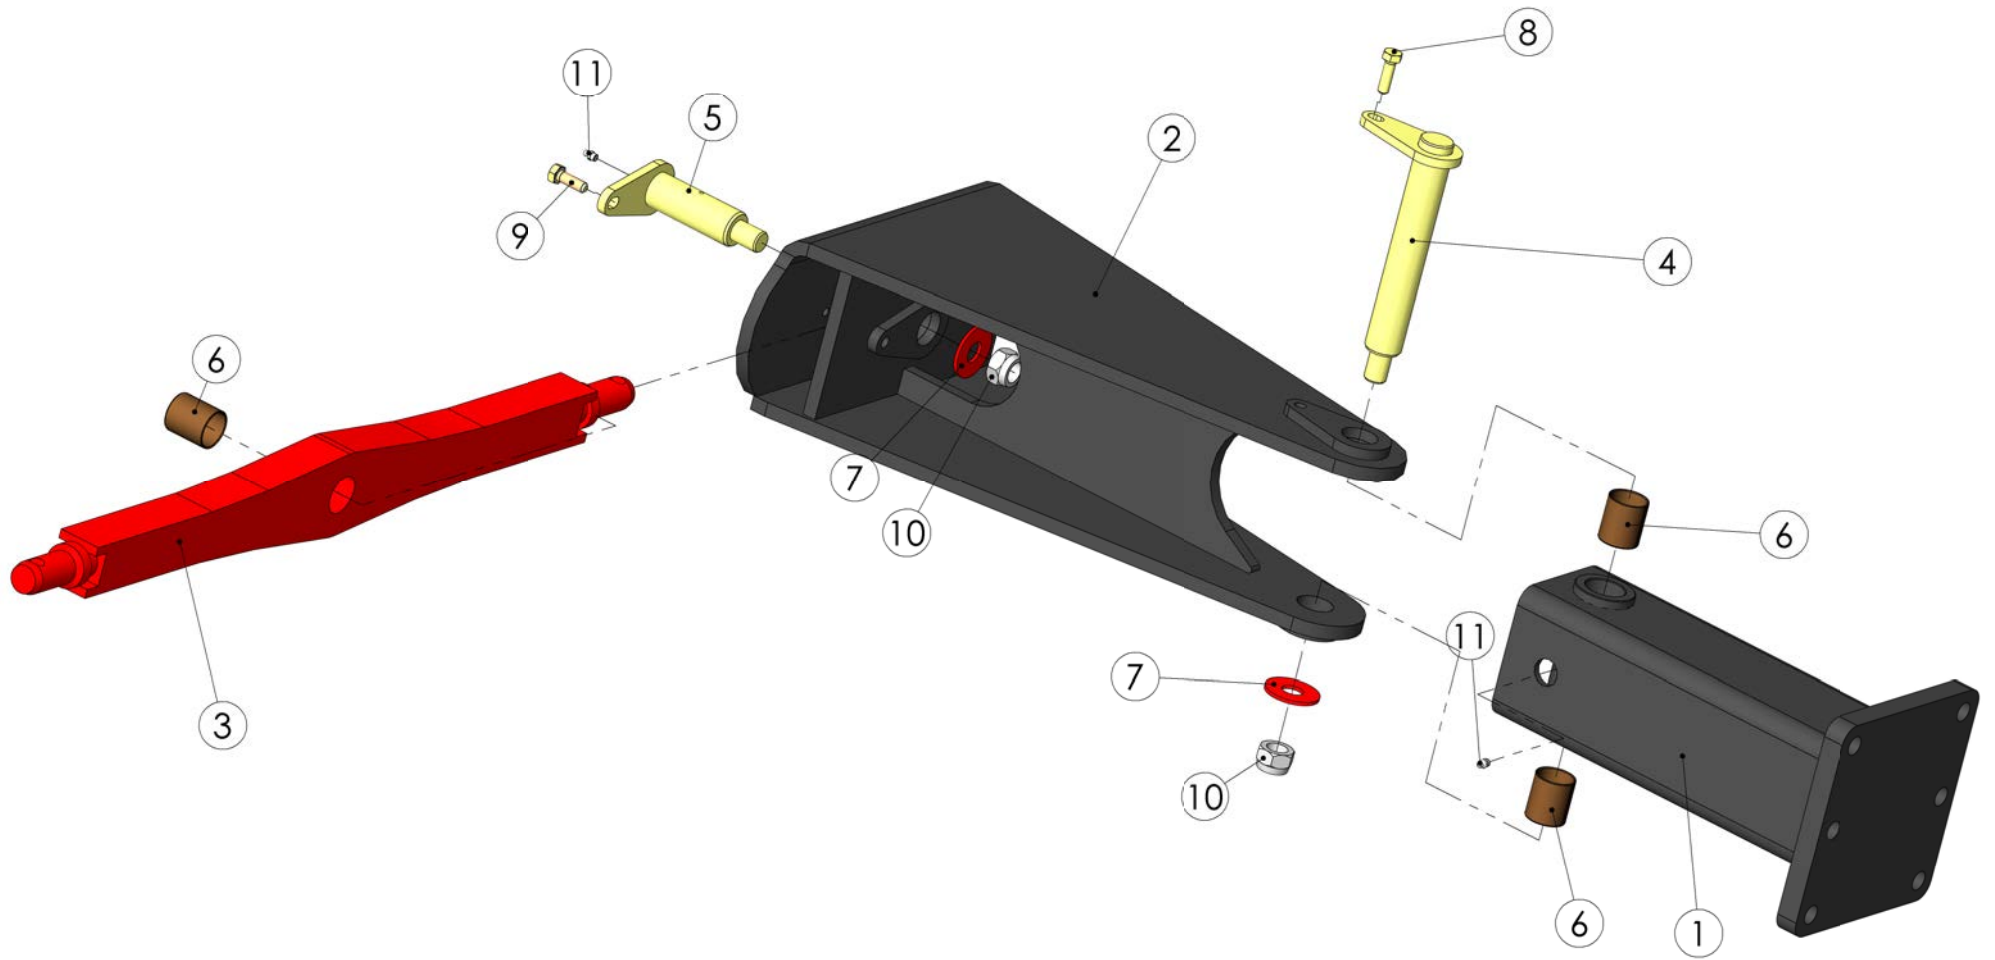

99059403 Drawbar

99059403 Vetokarttu Drawbar Deichsel Draganordning Прицепное устройство

Pos.	Part No	Pcs	Osan nimi	Description	Beschreibung	Benämning	Наименование	Tyyppi
1	99059573	1	Vetopalkki	Crossbar	Zugdeichsel	Dragbom	Заклепка	
2	99059973	1	Nivelosa	Link	Glied	Led	Кардан	
3	99060763	1	Vetopalkki	Crossbar	Zugdeichsel	Dragbom	Заклепка	
4	99060343	1	Tappi	Stud	Zapfen	Bult	Палец	
5	99060543	1	Tappi	Stud	Zapfen	Bult	Палец	
6	02050192	3	Laakeri	Bearing	Lager	Lager		40/44x50 WB802
7	96073044	2	Aluslaatta	Washer	Scheibe	Bricka	Шайба	60/24 -4
8	02091081	1	Kuusioruuvi	Hexagon bolt	Sechskantbolzen	Sexkantskruv	Болт	M12x40 DIN933 8.8ZN
9	05012828	1	Kuusioruuvi	Hexagon bolt	Sechskantbolzen	Sexkantskruv		M12x35 SFS2064 M8.8ZN
10	02162085	2	Lukitusmutteri	Locking nut	Feststellmutter	Låsmutter		M24 DIN985 8ZN NYLOC
11	02011311	2	Kaulanippa	Grease nipple	Schmiernippel	Smörjnippel		AM8x1 DIN 71412