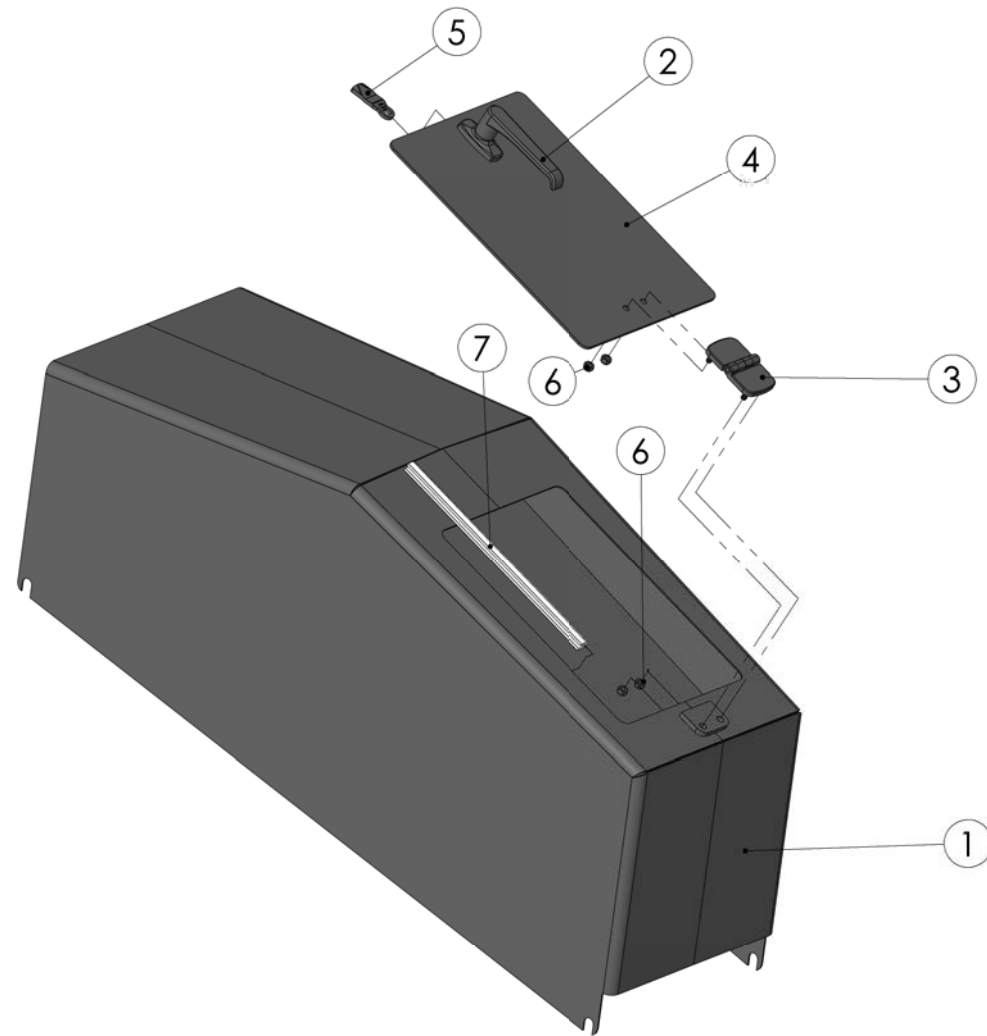

99059403 Drawbar

99059403 Vetokarttu Drawbar Deichsel Draganordning Прицепное устройство

Pos.	Part No	Pcs	Osan nimi	Description	Beschreibung	Benämning	Наименование	Tyyppi
1	99059573	1	Vetopalkki	Crossbar	Zugdeichsel	Dragbom	Заклепка	
2	99059973	1	Nivelosa	Link	Glied	Led	Кардан	
3	99060763	1	Vetopalkki	Crossbar	Zugdeichsel	Dragbom	Заклепка	
4	99060343	1	Tappi	Stud	Zapfen	Bult	Палец	
5	99060543	1	Tappi	Stud	Zapfen	Bult	Палец	
6	02050192	3	Laakeri	Bearing	Lager	Lager		40/44x50 WB802
7	96073044	2	Aluslaatta	Washer	Scheibe	Bricka	Шайба	60/24 -4
8	02091081	1	Kuusioruuvi	Hexagon bolt	Sechskantbolzen	Sexkantskruv	Болт	M12x40 DIN933 8.8ZN
9	05012828	1	Kuusioruuvi	Hexagon bolt	Sechskantbolzen	Sexkantskruv		M12x35 SFS2064 M8.8ZN
10	02162085	2	Lukitusmutteri	Locking nut	Feststellmutter	Låsmutter		M24 DIN985 8ZN NYLOC
11	02011311	2	Kaulanippa	Grease nipple	Schmiernippel	Smörjnippel		AM8x1 DIN 71412