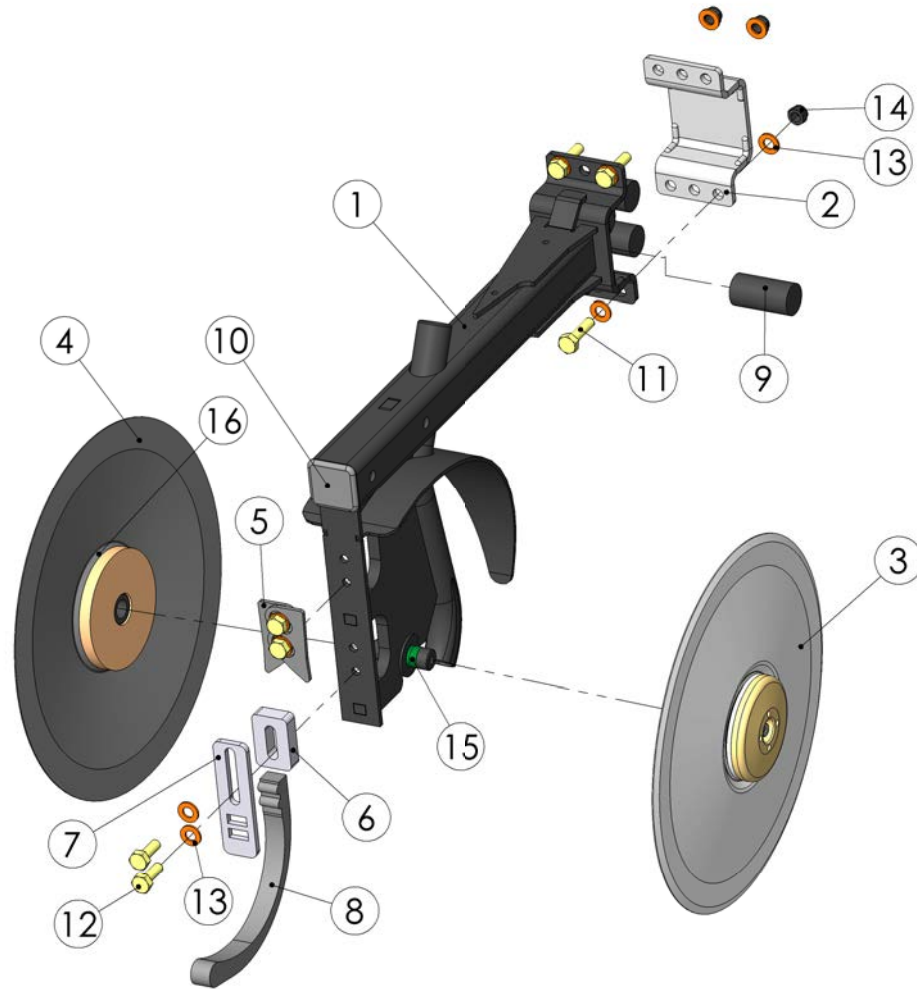

99163103 Coulter front

99163103 Vannas etu Coulter front Schar vorne Bill fram Сошник

Pos.	Part No	Pcs	Osan nimi	Description	Beschreibung	Benämning	Наименование	Tyyppi
1	99163673	1	Vantaanvarsi		Schararm	Billarm		
2	99135773	1	Levy	Plate	Platte	Plåt	Пластина	
3	99163203	1	Kieikko oikea	Disc right	Scheibe rechts	Tallrik höger	Диск	
4	99163303	1	Kieikko vasen	Disc left	Scheibe links	Tallrik vänster	Диск	
5	99176503	1	Raappa kp.	Scraper	Schrapper	Skrap	Скребок	
6	99109743	1	Levy	Plate	Platte	Plåt	Пластина	
7	99109543	1	Säätökorva	Control lug	Regelöse	Regleringsfäste	Кронштейн регулировочный	
8	99142103	1	Tasoitin	Skimmer	Planierlöffel	Planslev	Пластина	
9	99046304	4	Kumitanko	Rubber bar	Gummistange	Gummistång	Резиновой ось	
10	02040537	1	Muovitulppa	Plug	Pfropf	Plugg		50/50-4 MUSTA
11	05002273	4	Kuusioruuvi	Hexagon bolt	Sechskantbolzen	Sexkantskruv		M10x40 DIN933 8.8Zn
12	05012384	2	Kuusioruuvi	Hexagon bolt	Sechskantbolzen	Sexkantskruv	Болт	M10x30 DIN 933 M8.8ZN
13	05061141	10	Aluslaatta	Washer	Scheibe	Bricka		M10 DIN125 DT
14	02161444	4	Lukitusmutteri	Locking nut	Feststellmutter	Låsmutter		M10 DIN985 DT 8 NYLOC
15		2	Lukitusliima	Clue	Kleber	Lim		Clobe Lukite 690 (d20x10)
16		2	Lukitusliima	Clue	Kleber	Lim		Clobe Lukite 690 (d93x2)

99176503 Raappa Scraper Schrapper Skrap Скребок

Pos.	Part No	Pcs	Osan nimi	Description	Beschreibung	Benämning	Наименование	Tyyppi
1	99176344	2	Holkki	Bushing	Buchse	Hylsa	Отражатель	
2	99176473	2	Raappa	Scraper	Schrapper	Skrap	Скребок	
3	05012306	2	Kuusioruuvi	Hexagon bolt	Sechskantbolzen	Sexkantskruv		M10x20 DT DIN933 8.8
4	05061141	4	Aluslaatta	Washer	Scheibe	Bricka		M10 DIN125 DT