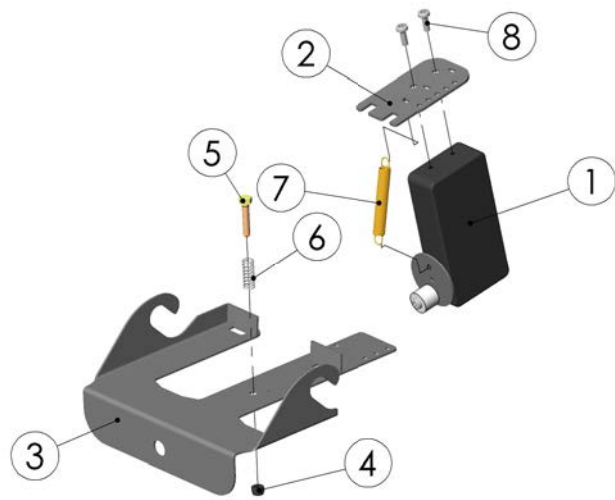

99175703 Stop motion