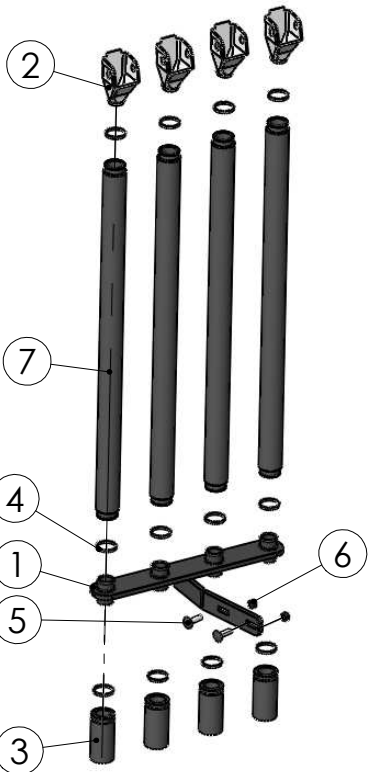

99171203 Tubes left