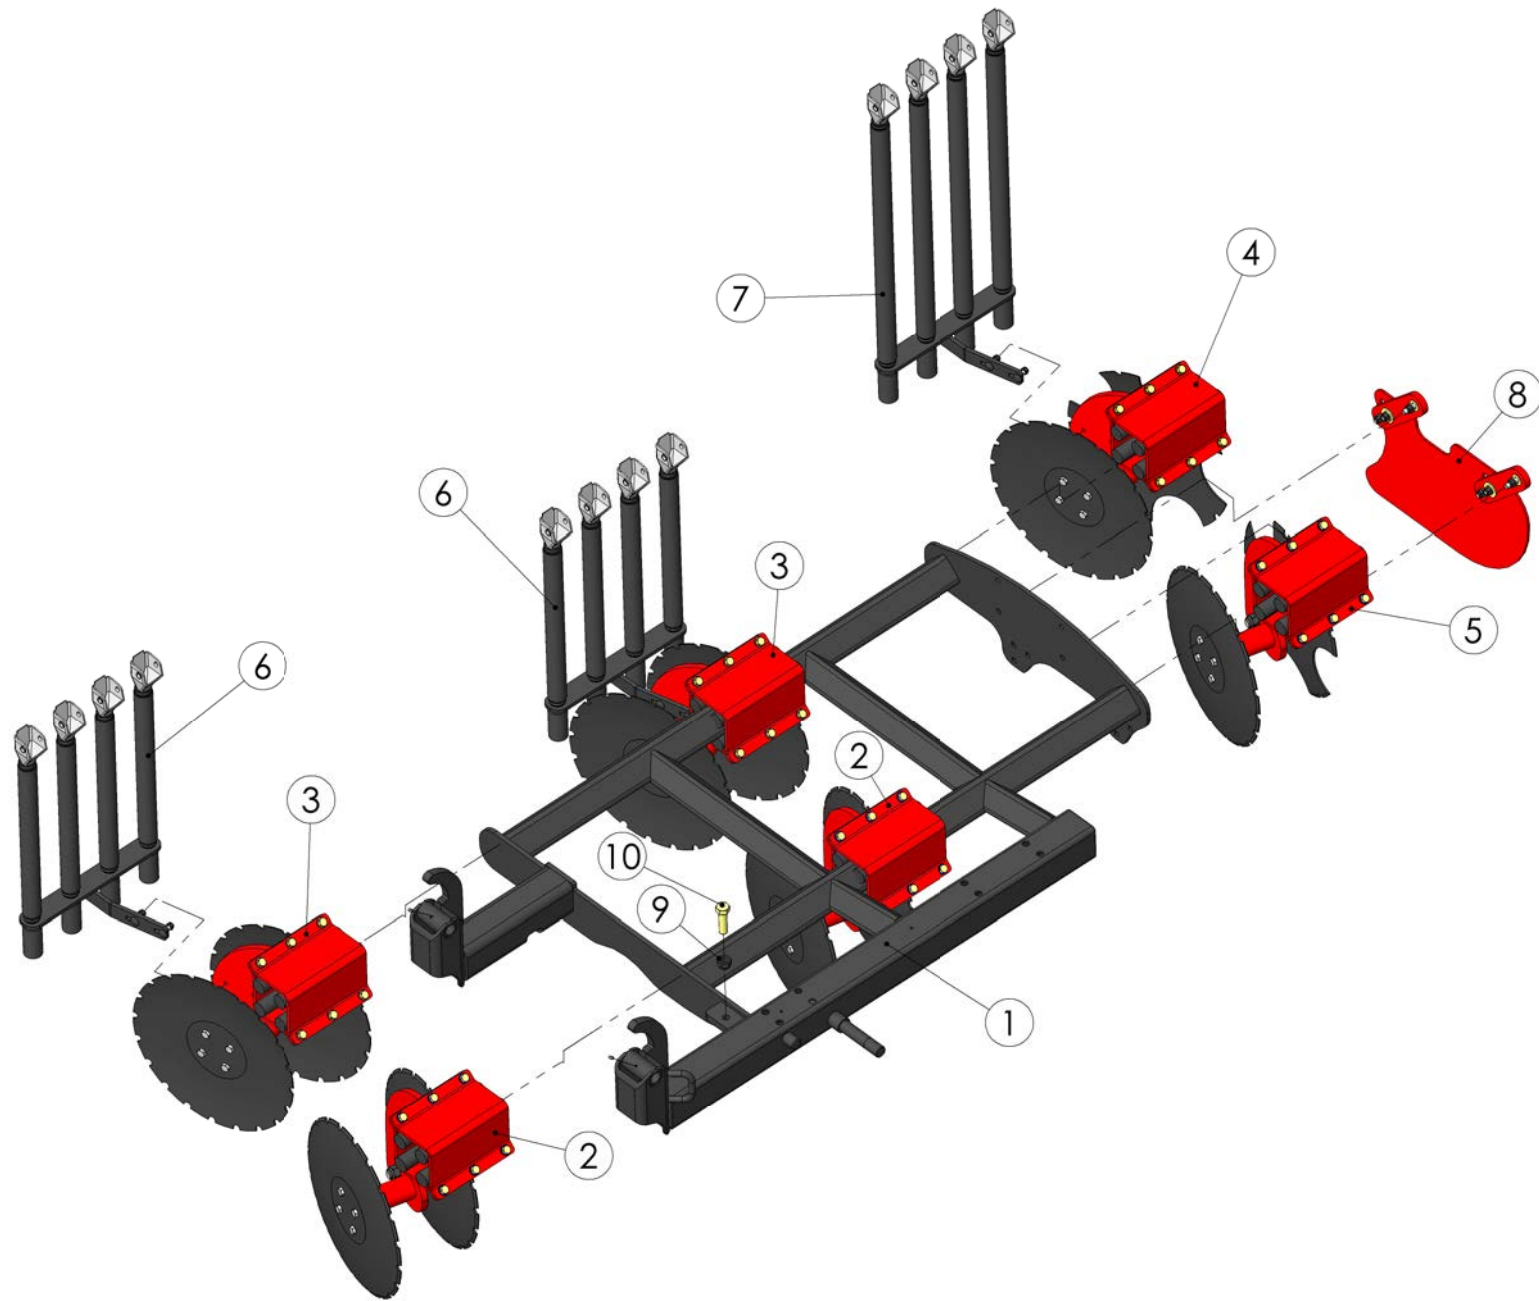

99169202 Left section

99169202 Sivulohko vasen Left section Linker Seitenblock Vänstra sidosektion Рама левый

Pos.	Part No	Pcs	Osan nimi	Description	Beschreibung	Benämning	Наименование	Tyyppi
1	99132672	1	Runko	Frame	Stamm	Ram	Рама	
2	99119603	2	Varsisto vasen	Arms left		Armar vänster	Кронштейн крепёжный	
3	99119703	2	Varsisto oikea	Arms right		Armar höger	Кронштейн крепёжный	
4	99170903	1	Varsisto reuna oikea	Arms		Armar	Кронштейн крепёжный	
5	99170803	1	Varsisto reuna vasen	Arms left		Armar	Кронштейн крепёжный	
6	99170003	2	Putkisto vasen	Tubes left	Rohre link	Teleskop vänster	Трубы	
7	99171203	1	Putkisto vasen	Tubes	Rohre	Teleskop	Трубы	
8	99208403	1	Tasoitin vasen	Skimmer left	Planierlöffel	Planslev	Пластина	
9	02161892	1	Lukitusmutteri	Locking nut	Feststellmutter	Låsmutter	Гайка Nyloc	M20 DIN985 8ZN NYLOC
10	05004065	1	Kuusioruuvi	Hexagon bolt	Sechskantbolzen	Sexkantskruv		M20x70 SFS2063 M8.8ZN
11	02011158	2	Kaulanippa	Grease nipple	Schmiernippel	Smörjnippel	Переходник	AM6 DIN71412