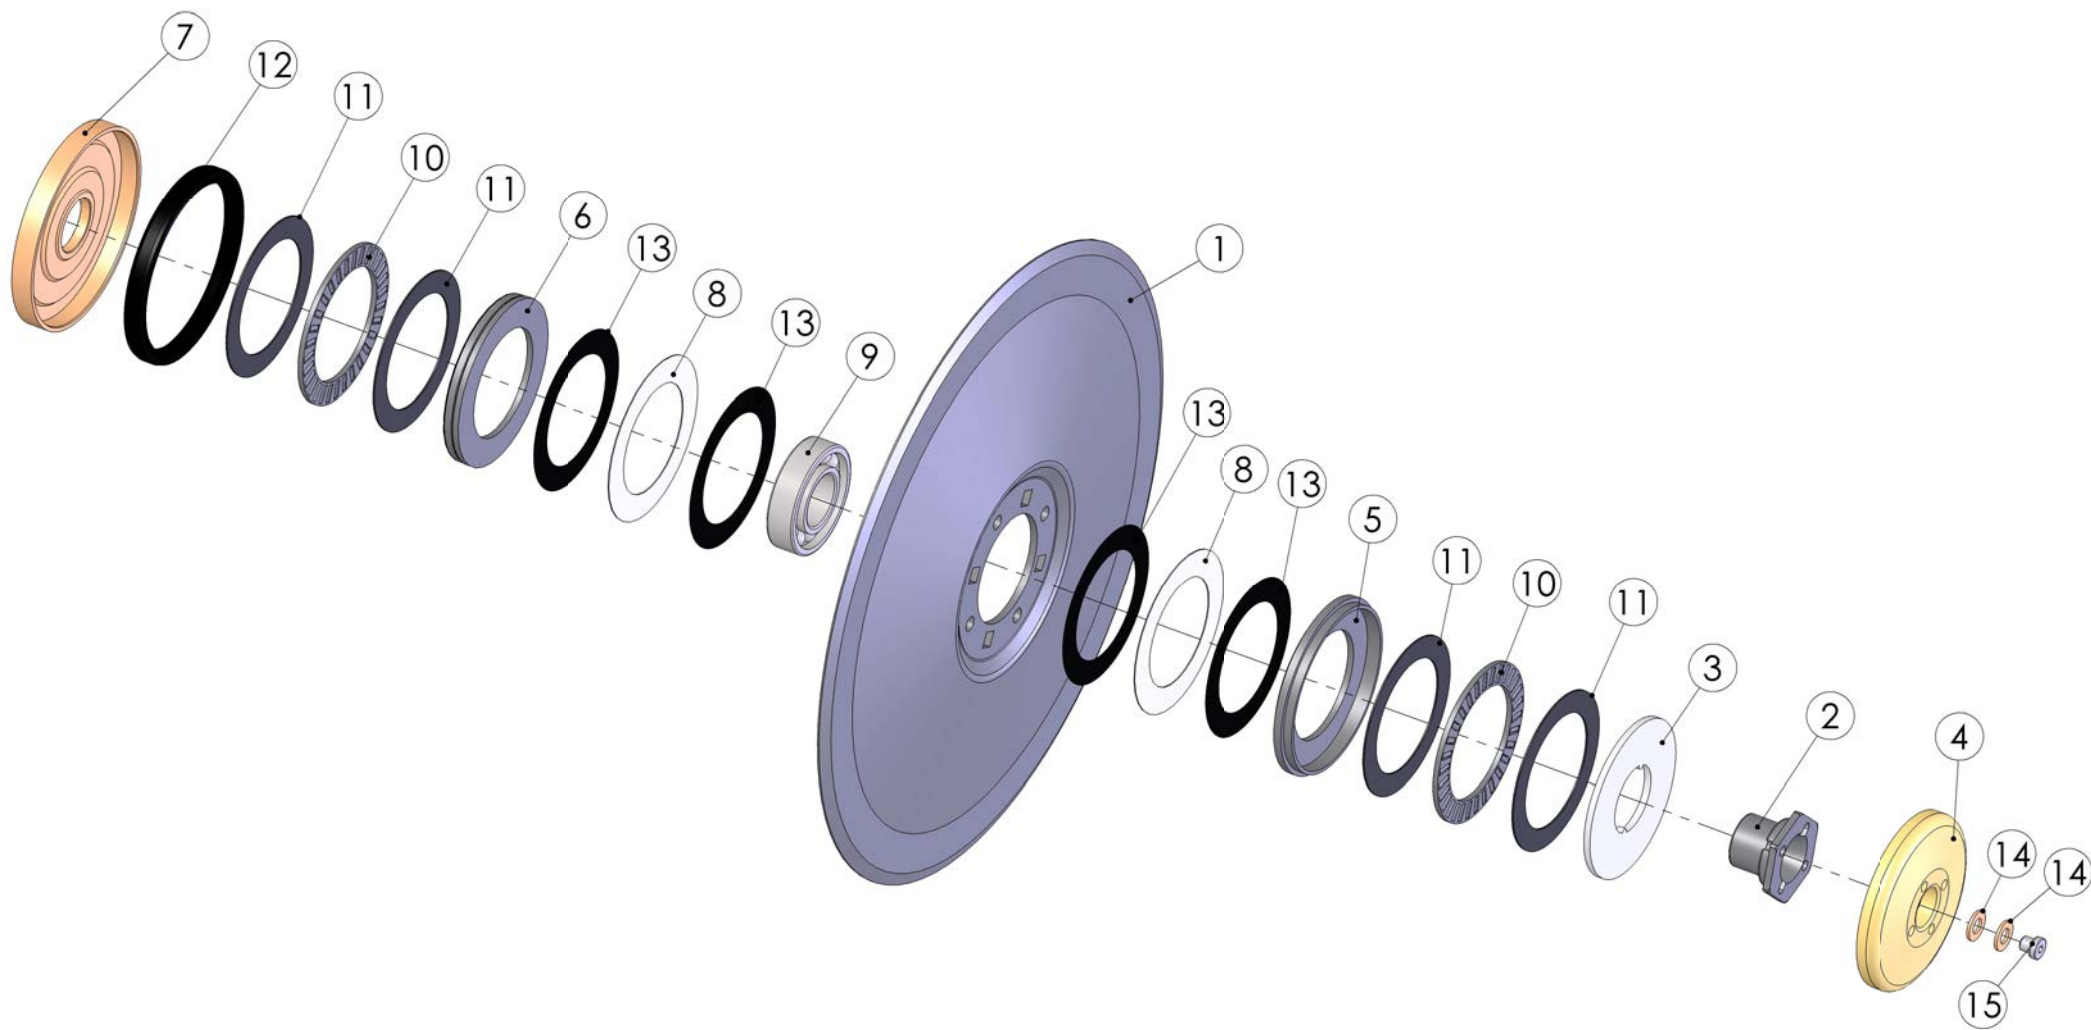

99163303 Disc left

99163303

Kiekko vasen

Disc left

Scheibe links

Tallrik vänster

Диск

Pos.	Part No	Pcs	Osan nimi	Description	Beschreibung	Benämning	Наименование	Tyyppi
1	99116413	1	Kiekko	Disc	Scheibe	Tallrik	Диск	360 VASEN
2	99107603	1	Mutteri	Nut Left	Mutter	Mutter	Гайка	M20 x 1,5 Left hand
3	99107203	1	Laippa	Flange	Flansch	Fläns	Опора	
4	99107143	1	Kansi	Cover	Abschlussdeckel	Lock	Крышка	
5	99107043	1	Laippa	flange	Flansch	Fläns	Опора	
6	99106943	1	Laippa	flange	Flansch	Fläns	Опора	
7	99106843	1	Laippa	flange	Flansch	Fläns	Опора	
8	99143704	2	Tiiviste	Gasket	Packung	Tätning	Уплотнение	
9	01312034	1	Urakuulalaakeri	Bearing	Lager	Lager	Подшипник	6206
10	01311353	2	Paineaakeri	Bearing	Lager	Lager	Подшипник	AXK 6590
11	01311354	4	Painelevy	Press ring	Ring	Tryckskira	Пластина регулировочная	AS 6590
12	01860207	1	Tiiviste	Gasket	Packung	Tätning	Уплотнение	DIN 3760 AS 110x95x10
13		4	Liima	Clue	Kleber	Lim		Sikaflex
14	05061656	2	Aluslaatta	Washer	Scheibe	Bricka		M8 DIN125 DT
15	02102463	1	Kuusiokoloruuvi	Hexagonal socket head scr	Innensechskantschraube	Sexkanthållsskruv	Шуруп	M8x1 x 8 DIN908 ZN