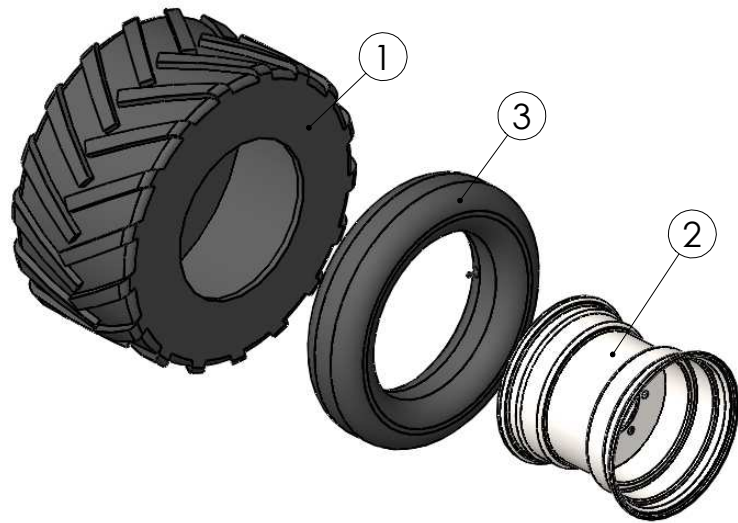

99011303 Tyre left 420/55-17