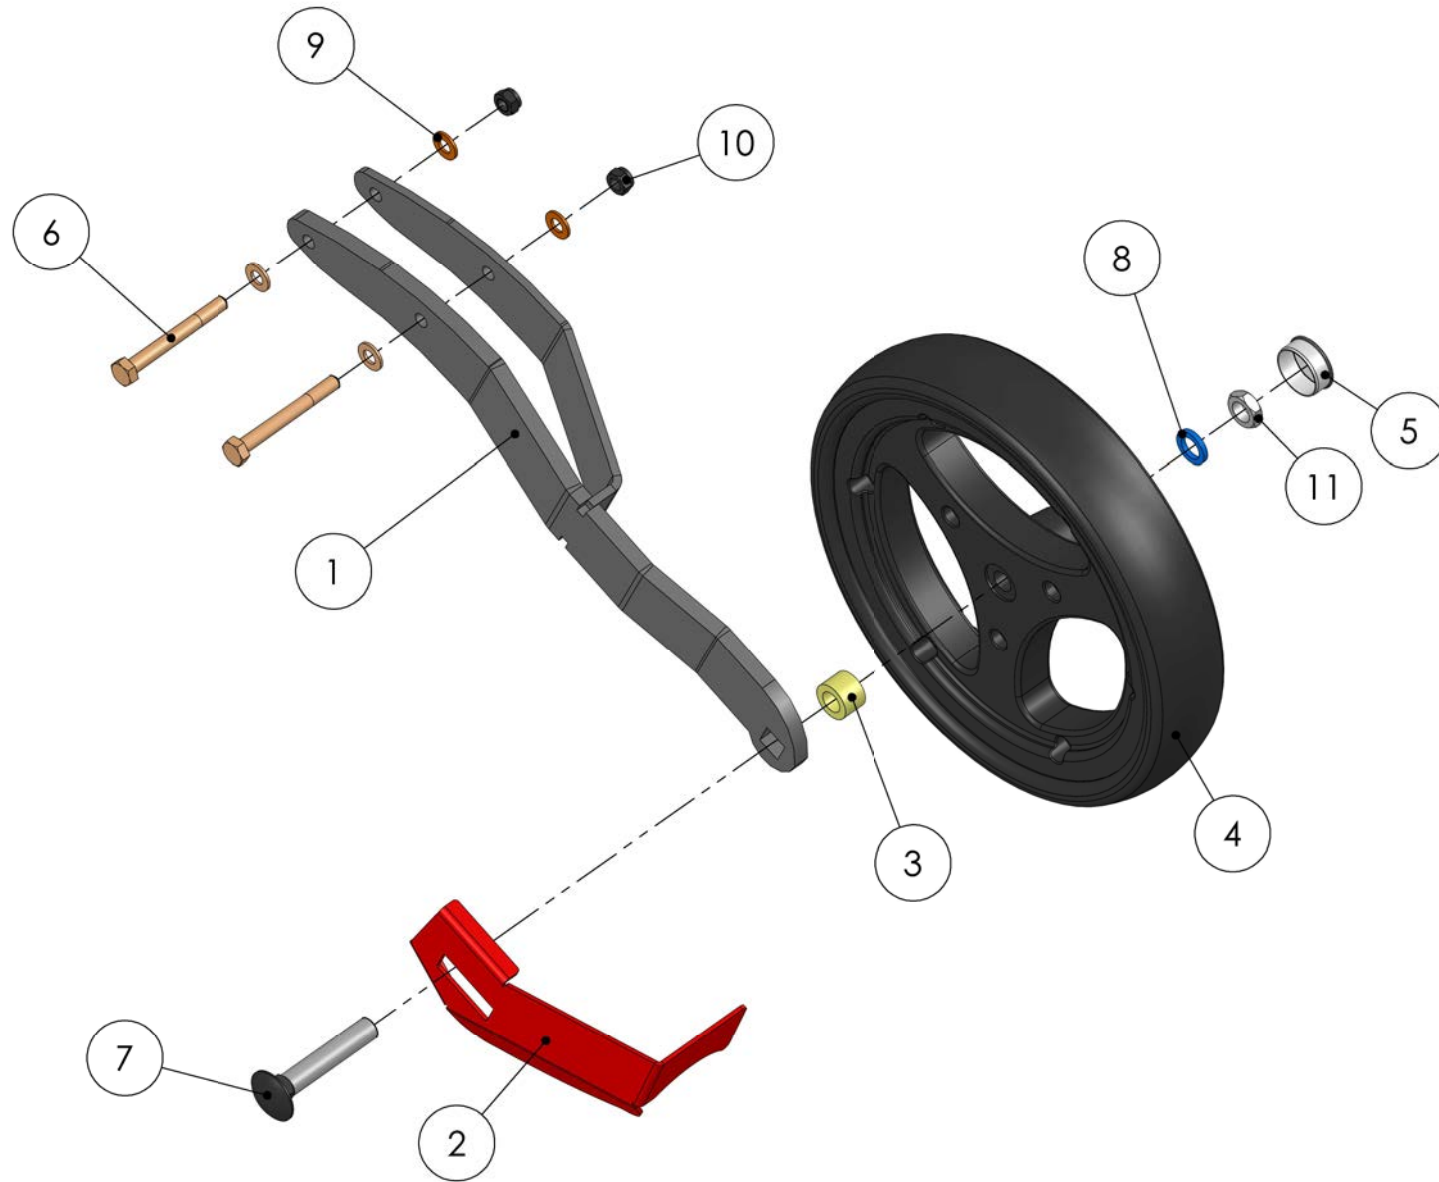

99212503 Traversing wheel

99212503 Kannatuspyörä Traversing wheel Laufrad Löphjul Колесо

Pos.	Part No	Pcs	Osan nimi	Description	Beschreibung	Benämning	Наименование	Tyyppi
1	99164573	1	Paininpyörä runko	Frame	Stamm	Ram	Рама	
2	99164663	1	Raappa	Scraper	Schrapper	Skrap	Скребок	
3	99212444	1	Holkki	Bushing	Buchse	Hylsa	Отражатель	
4	01939282	1	Rengas ja vanne	Tyre and rim	Reifen und Felge	Däck och fälg	Шина + Диск Otico Farmflex 340x65/L/63S/PBB/C2	
5	01454975	1	Tulppa	Plug	Pfropf	Plugg	Пробка	39,5x15
6	05002604	2	Kuusioruuvi	Hexagon bolt	Sechskantbolzen	Sexkantskruv		M10x90 SFS2063 M 8.8ZN
7	02080243	1	Lukkoruuvi	Set-bolt	Stellschraube	Ställskruv	Шуруп	M16x90 DIN 603 8.8ZN
8	02070057	1	Aluslaatta	Washer	Scheibe	Bricka	Шайба	M16 NORDLOCK
9	05061141	4	Aluslaatta	Washer	Scheibe	Bricka		M10 DIN125 DT
10	02161444	2	Lukitusmutteri	Locking nut	Feststellmutter	Låsmutter		M10 DIN985 DT 8 NYLOC
11	02151069	1	Kuusiomutteri matala	Hexacon nut		Sexkantmutter		M16 DIN 936 8 Zn