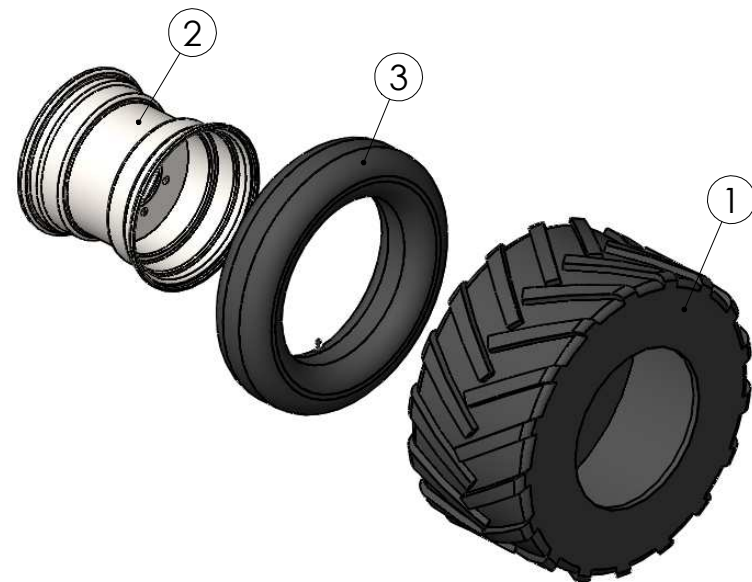

99011403 Tyre right 420/55-17