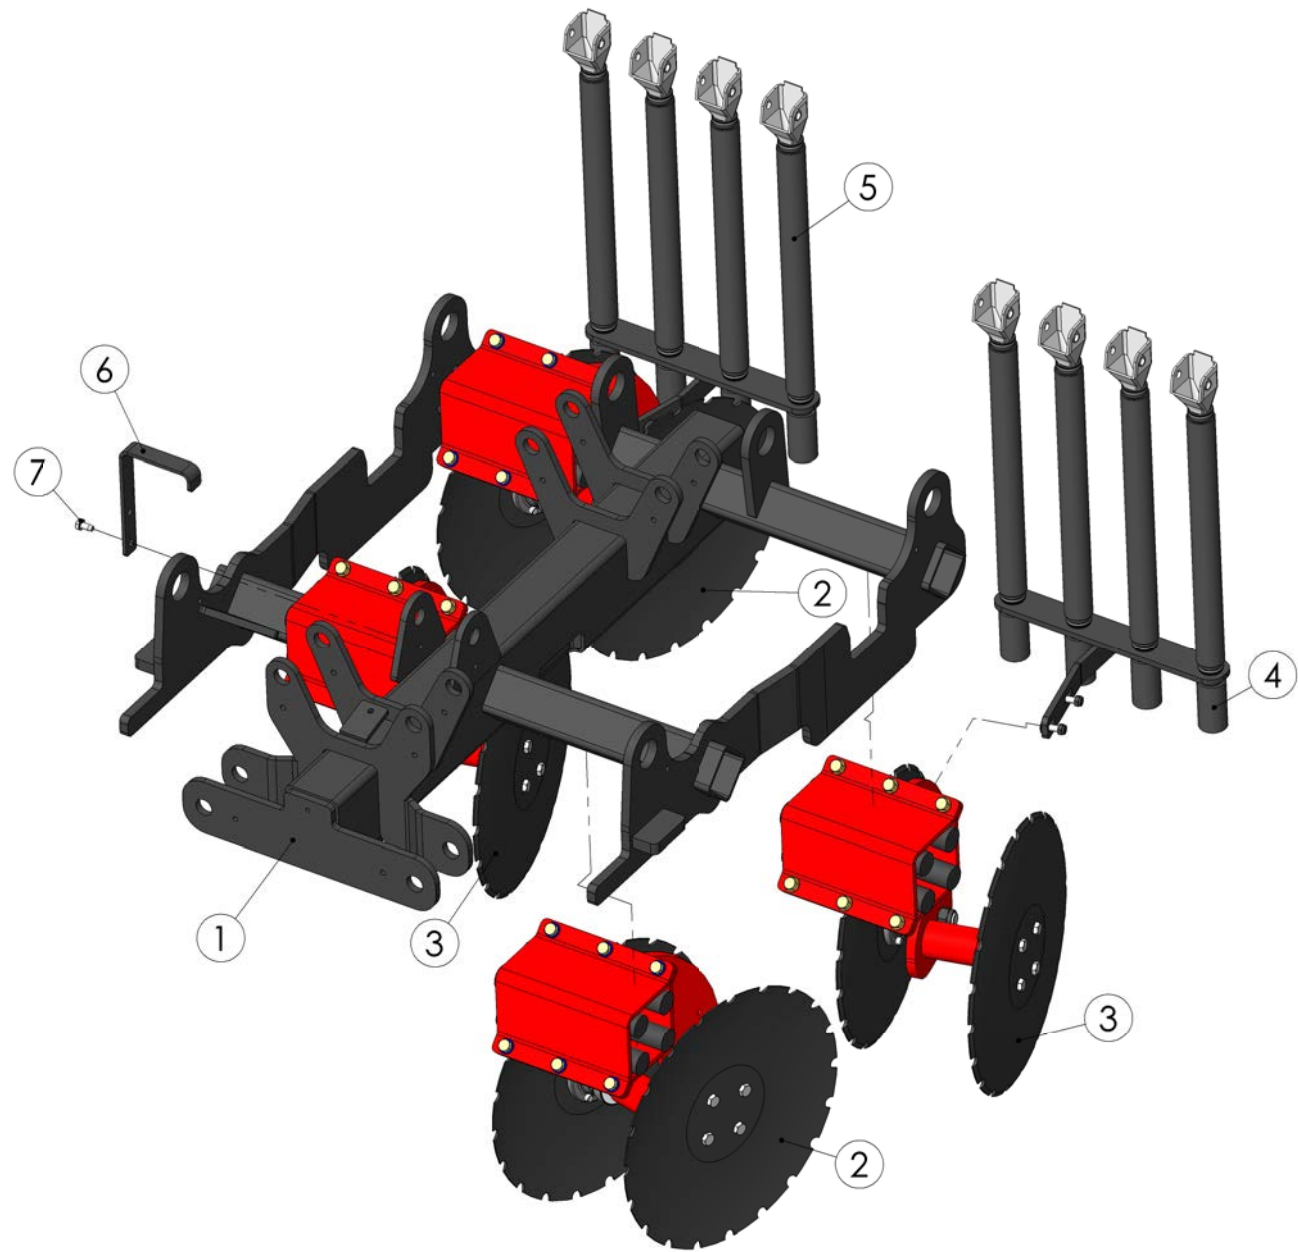

99169002 Central frame

99169002 Keskirunko Central frame Mittlerer Rahmen Mittram Центральная рама

Pos.	Part No	Pcs	Osan nimi	Description	Beschreibung	Benämning	Наименование	Tyyppi
1	99120572	1	Keskirunko	Central frame	Mittlerer Rahmen	Mittram	Центральная рама	
2	99119603	2	Varsisto vasen	Arms left		Armar vänster	Кронштейн крепёжный	
3	99119703	2	Varsisto oikea	Arms right		Armar höger	Кронштейн крепёжный	
4	99170003	1	Putkisto vasen	Tubes left	Rohre link	Teleskop vänster	Трубы	
5	99170103	1	Putkisto oikea	Tubes right	Rohre rechts	Teleskop höger	Трубы	
6	99198373	1	Kannatin	Support	Gestell	Konsol	Кронштейн	
7	05012308	1	Kuusioruuvi (kierteyttävä)	Hexagon bolt	Sechskantbolzen	Sexkantskruv	Болт	M10*20 DIN7500 D