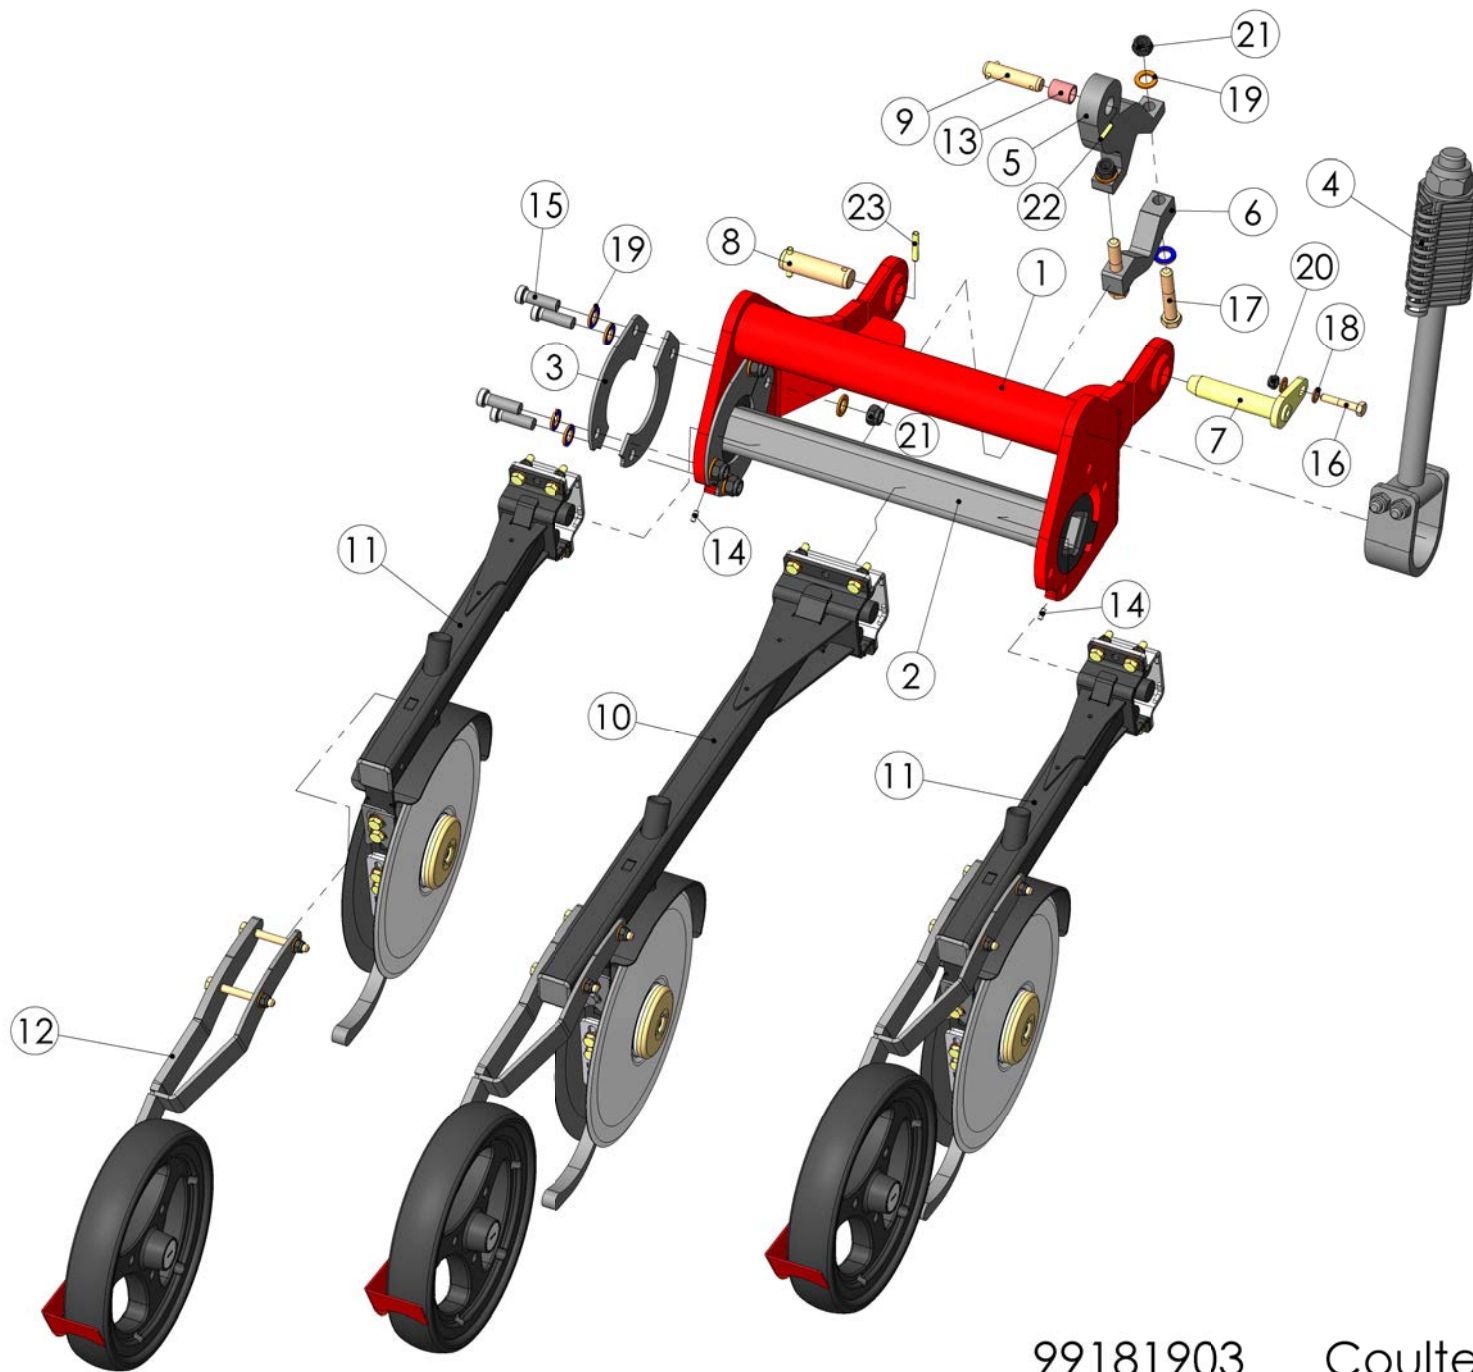

99212603 Traversing wheel

99212603

Kannatuspyörä

Traversing wheel

Laufrad

Löphjul

Колесо

Pos.	Part No	Pcs	Osan nimi	Description	Beschreibung	Benämning	Наименование	Tyyppi
1	99166573	1	Anturapyörä eturunko	Frame	Stamm	Ram	Рама	
2	99165473	1	Anturapyörä takarunko	Frame	Stamm	Ram	Рама	
3	99113543	2	Holkki	Bushing	Buchse	Hylsa	Отражатель	
4	99164663	1	Raappa	Scraper	Schraper	Skrap	Скребок	
5	99166203	1	Suojalevy oikea	Cover plate right		Skuddsplåt höger	Пластина защитная	
6	99166803	1	Suojalevy vasen	Cover plate left		Skuddsplåt vänster	Пластина защитная	
7	99161373	1	Peitelevy	Cover plate		Skuddsplåt	Пластина защитная	
8	97021404	1	Magneetti	Magnet	Magnet	Magnet		Ø20x4,3x10
9	97021504	1	Aluslevy	Bottom plate	Bodenplatte	Bottenplatta		
10	99212344	1	Väliholkki	Spacer	Abstandhülse	Distansstycke	Втулка промежуточная	Ø14x1,5
11	99212444	1	Holkki	Bushing	Buchse	Hylsa	Отражатель	
12	02051060	2	Anturi	Sensor	Sensor	Sensor	Датчик	FSA9S35MT
13	01939282	1	Rengas ja vanne	Tyre and rim	Reifen und Felge	Däck och fälg	Шина + Диск Otico Farmflex 340x65/L/63S/PBB/C2	
14	01454975	1	Tulppa	Plug	Pfropf	Plugg	Пробка	39,5x15
15	02050547	1	Puristusjousi LESJÖFORS	Spring	Feder	Fjäder	Пружина	5x22x80 EN 10270-1-SM nr. 1908
16	02102461	1	Kuusioruuvi	Hexagon bolt	Sechskantbolzen	Sexkantskruv		M4x16 DIN 7991 ZN
17	05011478	2	Ruuvi	Screw	Bolzen	Skruv	Болт	M6x12 DIN7500 D Zn
18	05011895	4	Kuusioruuvi	Hexagon bolt	Sechskantbolzen	Sexkantskruv		M8x20 DT DIN 933 8.8
19	02084052	1	Lukkoruuvi	Set-screw	Stellschraube	Låsskruv		M10x40 DIN 603 8.8ZN
20	02081638	1	Lukkoruuvi	Set-screw	Stellschraube	Låsskruv		M10x45 DIN 603 8.8ZN
21	05002548	2	Kuusioruuvi	Hexagon bolt	Sechskantbolzen	Sexkantskruv		M10x80 DIN 931 8.8ZN
22	05003090	1	Kuusioruuvi	Hexagon bolt	Sechskantbolzen	Sexkantskruv		M12x100 DIN 931 8.8 ZN
23	02080243	1	Lukkoruuvi	Set-bolt	Stellschraube	Ställskruv	Шуруп	M16x90 DIN 603 8.8ZN
24	05061656	4	Aluslaatta	Washer	Scheibe	Bricka		M8 DIN125 DT
25	05061141	4	Aluslaatta	Washer	Scheibe	Bricka		M10 DIN125 DT
26	05061053	1	Aluslaatta	Washer	Scheibe	Bricka		B12 DIN127 FEZN
27	02070057	1	Aluslaatta	Washer	Scheibe	Bricka	Шайба	M16 NORDLOCK
28	02161444	4	Lukitusmutteri	Locking nut	Feststellmutter	Låsmutter		M10 DIN985 DT 8 NYLOC
29	02161451	1	Lukitusmutteri	Locking nut	Feststellmutter	Låsmutter	Гайка Nyloc	M12 DIN985 DT 8 NYLOC
30	02151069	1	Kuusiomutteri matala	Hexacon nut		Sexkantmutter		M16 DIN 936 8 Zn
31	02011158	2	Kaulanippa	Grease nipple	Schmiernippel	Smörjnippel	Переходник	AM6 DIN71412