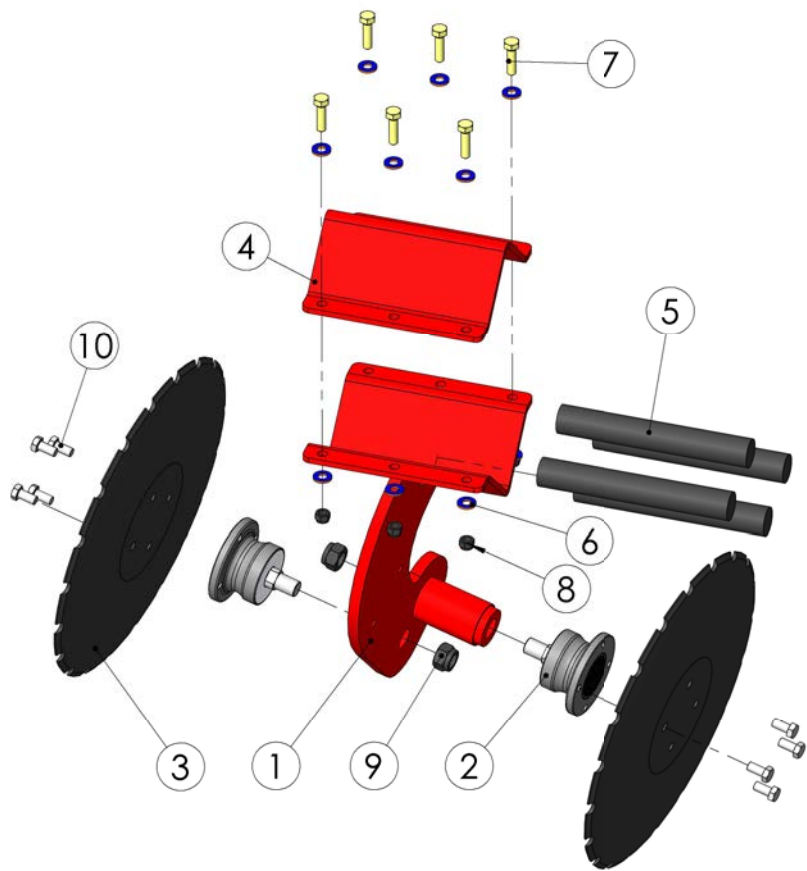

99119603 Arms left