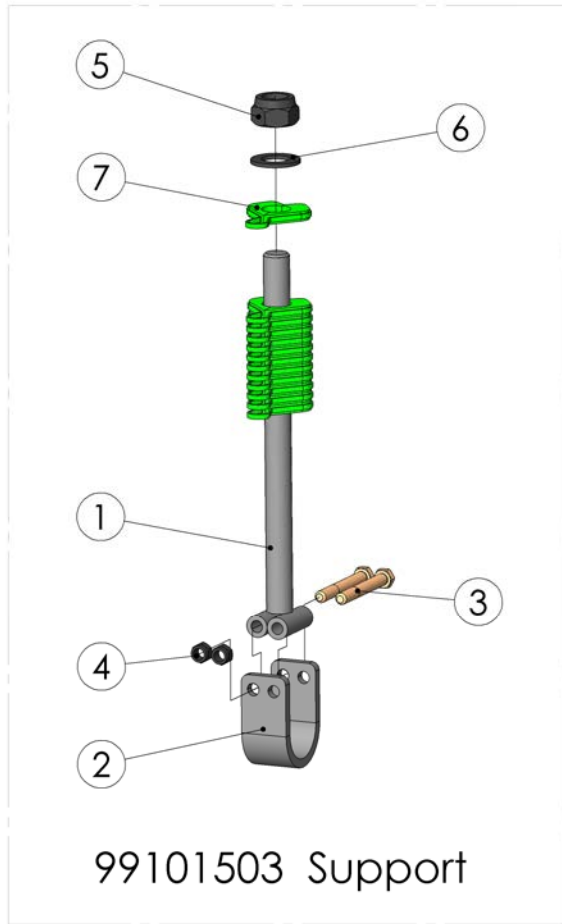

99182003 Vannasrunko oikea Coulter frame right Scharrahmen rechts Billram höger Сошниковый кронштейн

Pos.	Part No	Pcs	Osan nimi	Description	Beschreibung	Benämning	Наименование	Tyyppi
1	99102863	1	Sivurunko	Side frame	Seitenrahmen	Sidoram	Боковая рама держатель	
2	99103073	1	Neliöputki	Coulter frame	Scharrahmen	Billram	Сошниковый кронштейн	L=527
3	99099663	4	Rajoitilevy	Delimiter	Begrenzer	Begränsare	Ограничитель	
4	99101503	1	Kannatin	Support	Gestell	Konsol	Кронштейн	
5	99103273	1	Vipu	Lever		Handspak	Рычаг	
6	99099773	1	Kiinnitin	Fastening parts		Fästdetaljer	Кронштейн крепёжный	
7	99172043	1	Tappi	Stud	Zapfen	Bult	Палец	
8	99144744	1	Tappi	Stud	Zapfen	Bult	Палец	
9	97418544	1	Tappi	Stud	Zapfen	Bult		
10	99163003	1	Vannas taka	Coulter rear	Schar hinten	Bill bakom	Сошник	
11	99163103	1	Vannas etu	Coulter front	Schar vorne	Bill fram	Сошник	
12	99173403	1	Vannas taka keskeinen	Coulter rear central	Schar hinten	Bill bakom	Сошник	
13	99212503	3	Kannatuspyörä	Traversing wheel	Lauftrad	Löphjul	Колесо	AF-52545 --->
14	02040866	1	Laakeri	Bearing	Lager	Lager		20x26x30 SMS777
15	02011158	2	Kaulanippa	Grease nipple	Schmiernippel	Smörjnippel	Переходник	AM6 DIN71412
16	02130011	4	Kuusiokoloruuvi	Hexagonal socket head scr	Innensechskantschraube	Sexkanthållsskruv	Шуруп	M16x50 DIN7984 8.8 ZN
17	05002379	1	Kuusioruuvi	Hexagon bolt	Sechskantbolzen	Sexkantskruv		M10x55 DIN 931 8.8 ZN
18	05003580	2	Kuusioruuvi	Hexagon bolt	Sechskantbolzen	Sexkantskruv		M16x90 DIN 931 8.8 ZN
19	05061141	2	Aluslaatta	Washer	Scheibe	Bricka		M10 DIN125 DT
20	02070035	12	Aluslaatta	Washer	Scheibe	Bricka		M16 DIN125 DT
21	02161444	1	Lukitusmutteri	Locking nut	Feststellmutter	Låsmutter		M10 DIN985 DT 8 NYLOC
22	02151083	6	Lukitusmutteri	Locking nut	Feststellmutter	Låsmutter		M16 DIN985 DT 8 NYLOC
23	02062549	2	Jousisokka	Spring pin	Federstrecker	Fjäderpinne		6x32 DIN1481 55SI7ZN
24	02062570	2	Jousisokka	Spring pin	Federstrecker	Fjäderpinne		8x45 DIN1481 55SI7ZN

99101503 Kannatin Support Gestell Konsol Кронштейн

Pos.	Part No	Pcs	Osan nimi	Description	Beschreibung	Benämning	Наименование	Tyyppi
1	99101743	1	Kannastustanko	Support	Gestell	Konsol	Кронштейн	
2	99101673	1	U-vaste	Counterplate	U-Gegenstück	U-fästeplatta	Пластина	
3	02080178	2	Kuusioruuvi	Hexagon bolt	Sechskantbolzen	Sexkantskruv		M16x130 DIN 931 ZN 8.8
4	02151083	2	Lukitusmutteri	Locking nut	Feststellmutter	Låsmutter		M16 DIN985 DT 8 NYLOC
5	02160036	1	Mutteri	Nut	Mutter	Mutter		M36 DIN985 8ZN NYLOC
6	02070067	1	Aluslaatta	Washer	Scheibe	Bricka		∅39 SFS 2042 ZN
7	01440450	12	Säädin	Governor	Regler	Regulator	Фиксатор	Industriehoff 666-2003 13x∅40