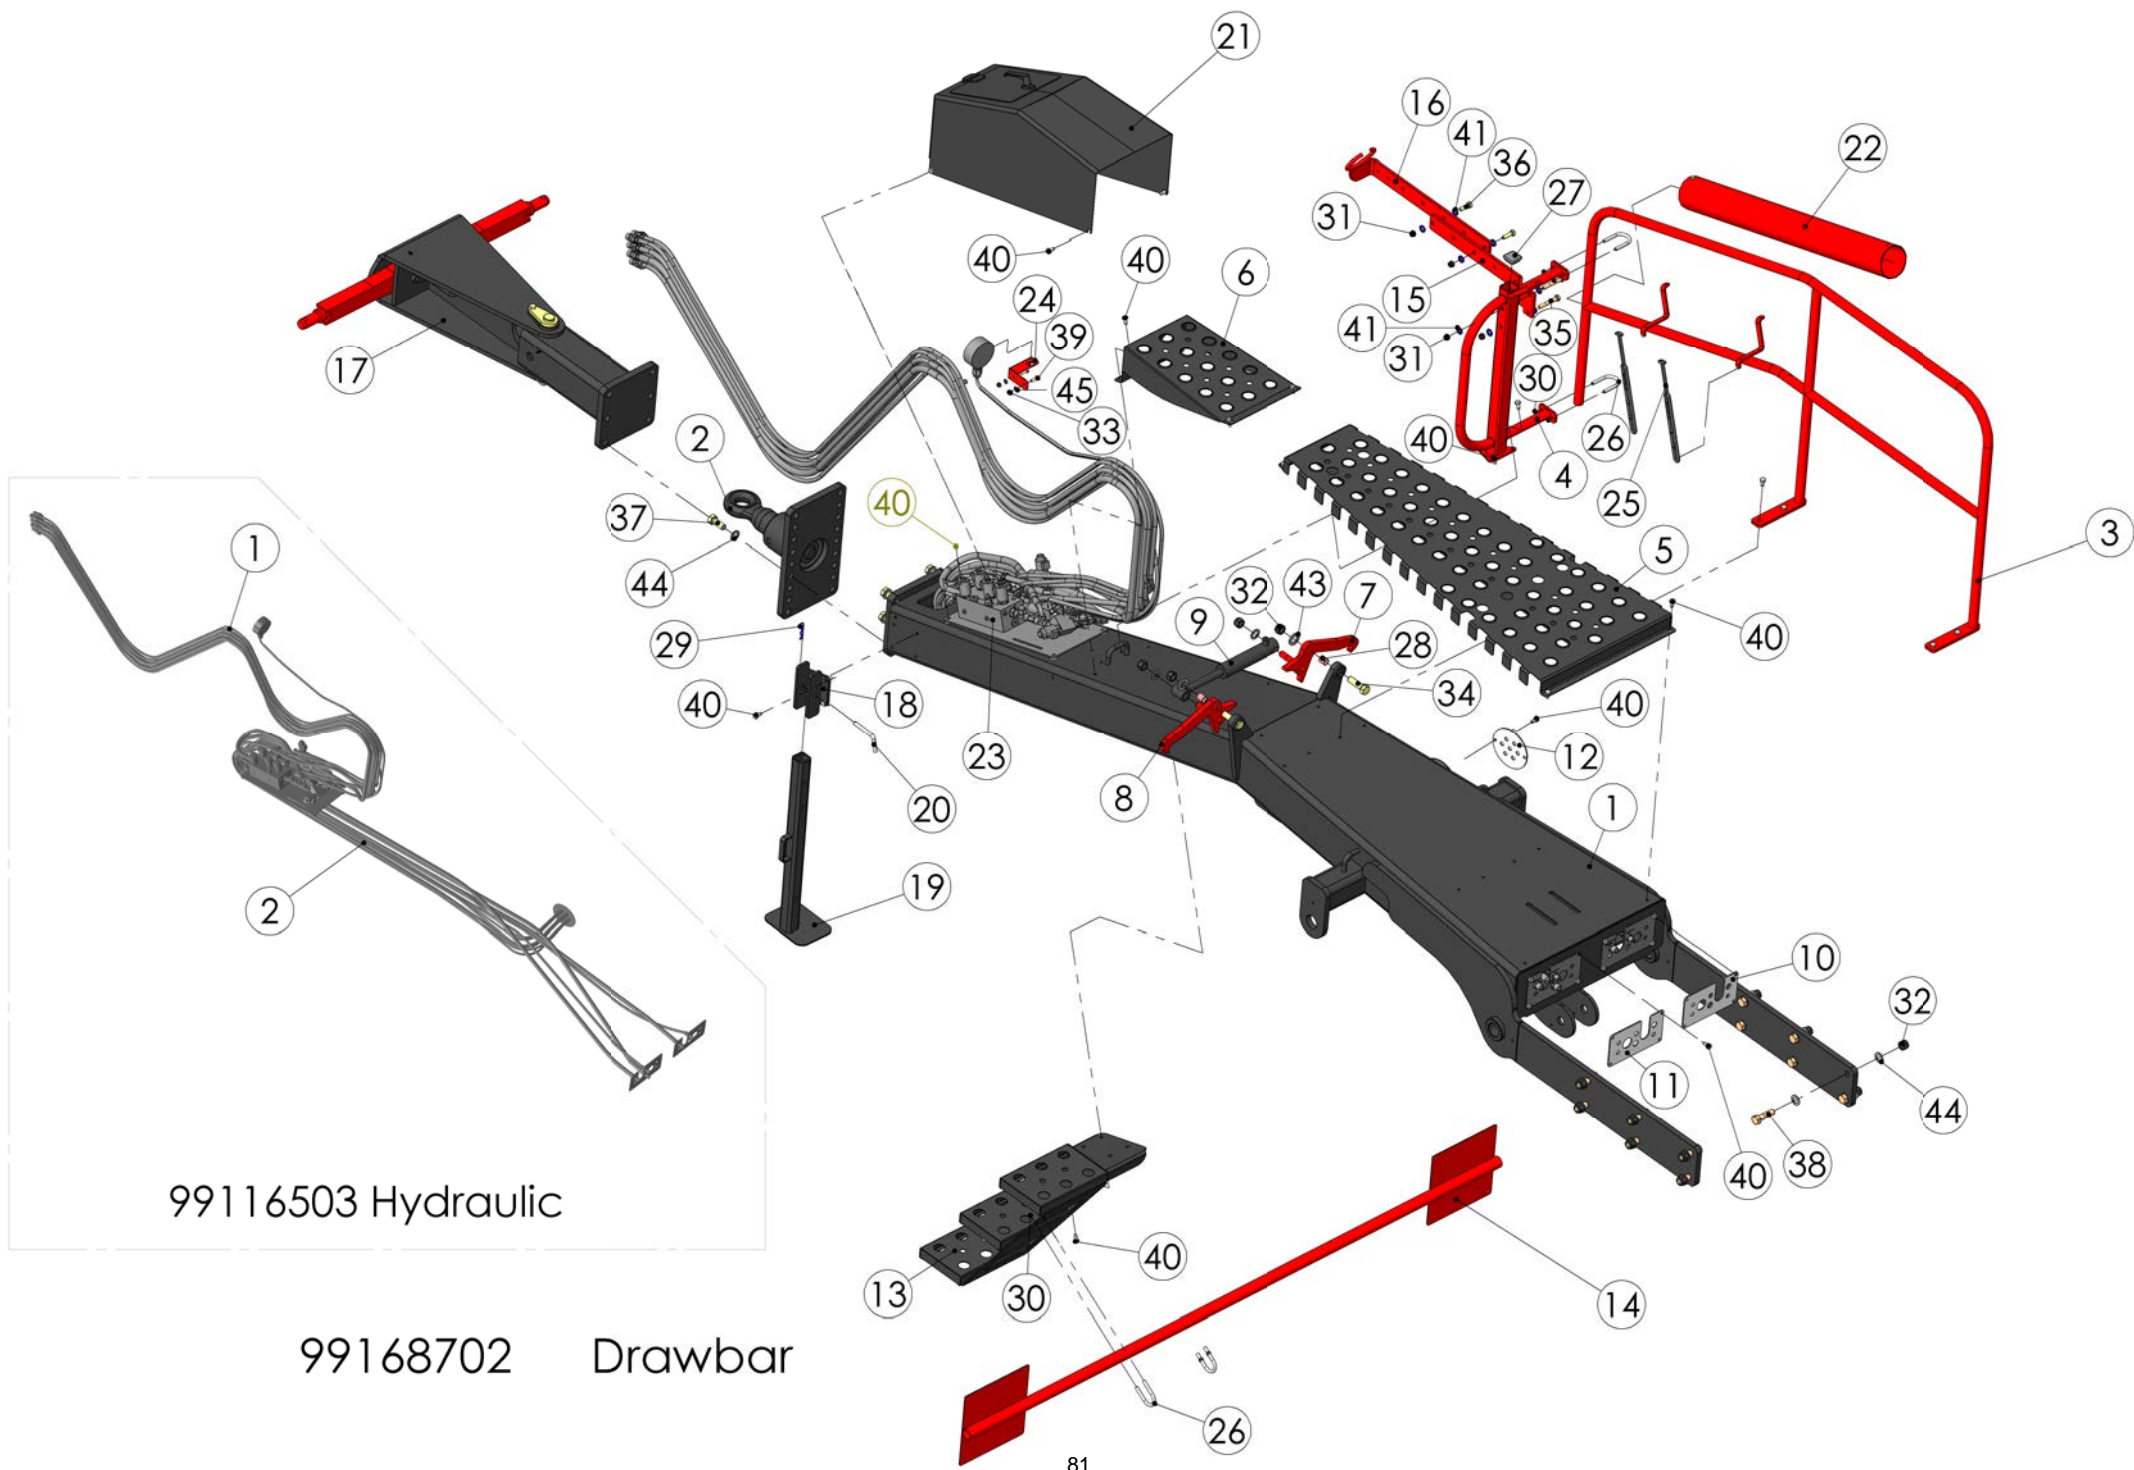

99116503 Hydraulic

99168702 Drawbar

99168702 Vetolaite Drawbar Deichsel Draganordning Прицепное устройство

Pos.	Part No	Pcs	Osan nimi	Description	Beschreibung	Benämning	Наименование	Tyyppi
1	99117272	1	Vetolaite	Drawbar	Deichsel	Draganordning	Прицепное устройство	
2	99059173	1	Vetolaite	Drawbar	Deichsel	Draganordning	Прицепное устройство	Option: Scharmuller 00.652.90.1-A02
3	99128262	1	Kaide	Handrail	Geländer	Räcke	Перила	
4	99127863	1	Kaide	Handrail	Geländer	Räcke	Перила	
5	99130473	1	Taso	Plane	Plan	Plan	Площадка	
6	99121973	1	Astintaso	Step		Stege	Шланг	
7	99148663	1	Lukituslevy	Locking plate	Feststellplatte	Lås plåt	Стопорная пластина	
8	99148563	1	Lukituslevy	Locking plate	Feststellplatte	Lås plåt	Стопорная пластина	
9	99148773	1	Sylinteri	Cylinder	Zylinder	Cylinder		D25 L=410+85
10	99152303	1	Levy	Plate	Platte	Plåt	Пластина	
11	99152403	1	Levy	Plate	Platte	Plåt	Пластина	
12	99152503	1	Levy	Plate	Platte	Plåt	Пластина	
13	99121673	1	Portaat	Stair	Treppe	Trappa	Лестница	
14	99171403	1	Heijastin	Reflector	Reflektor	Reflektor	Звёздочка	
15	99160063	1	Varsisto	Arms		Armar	Кронштейн крепёжный	
16	99160263	1	Kannatin	Support	Gestell	Konsol	Кронштейн	
17	99059403	1	Vetokarttu	Drawbar	Deichsel	Draganordning	Прицепное устройство	Option: Scharmuller 00.652.90.1-A02
18	99167973	1	Pidin	Holder	Zwinge	Klammer	Держатель	
19	99168173	1	Tukijalka	Support leg	Stuts fuss	Stödben	Подножка опорная	
20	94509844	1	Lukituskahva	Bent stud	Zapfen gebogen	Böjd bult		
21	99156903	1	Kansi	Cover plate	Abschlussdeckel	Lock	Крышка	
22	99171603	1	Putki	Tube	Rohr	Rör	Труба	
23	99116503	1	Hydrauliikka eturunco	Hydraulic hose	Hydraulslang		Гидравлика	
24	99176263	1	Kannatin	Support	Gestell	Konsol	Кронштейн	
25	01930019	2	Kumitanko	Rubber bar	Gummistange	Gummistång		5-REIKÄINEN
26	02090011	4	U-Ruuvi	U Bolt	U-Bolzen	U-bult		DN 32 M10 SFS5369 Zn
27	02040536	1	Muovitulppa	Plug	Pfropf	Plugg		50/50-5 MUSTA
28	02050180	2	Liukulaakeri	Plain bearing		Glidlager	Подшипник	Drymet 20/23-25
29	02060125	1	Haarajousisokka	Snap pin	Federstrecker	Fjäderpinne, R-Sprint		3x72 FEZN
30	02151051	8	Lukitusmutteri	Locking nut	Feststellmutter	Låsmutter		M8 DIN985 DT 8 NYLOC
31	02161451	4	Lukitusmutteri	Locking nut	Feststellmutter	Låsmutter	Гайка Nyloc	M12 DIN985 DT 8 NYLOC
32	02161892	16	Lukitusmutteri	Locking nut	Feststellmutter	Låsmutter	Гайка Nyloc	M20 DIN985 8ZN NYLOC
33	02151051	3	Lukitusmutteri	Locking nut	Feststellmutter	Låsmutter		M8 DIN985 DT 8 NYLOC
34	05004065	2	Kuusioruuvi	Hexagon bolt	Sechskantbolzen	Sexkantskruv		M20x70 SFS2063 M8.8ZN
35	05003012	2	Kuusioruuvi	Hexagon bolt	Sechskantbolzen	Sexkantskruv		M12x80 DIN 931 8.8ZN
36	02091081	2	Kuusioruuvi	Hexagon bolt	Sechskantbolzen	Sexkantskruv	Болт	M12x40 DIN933 8.8ZN
37	02091035	6	Kuusioruuvi	Hexagon bolt	Sechskantbolzen	Sexkantskruv		M20x50 DIN M8.8ZN
38	05004065	12	Kuusioruuvi	Hexagon bolt	Sechskantbolzen	Sexkantskruv		M20x70 DIN M 8.8ZN
39	05011937	3	Kuusioruuvi	Hexagon bolt	Sechskantbolzen	Sexkantskruv		M8x25 DIN 933 DT 8.8
40	05012308	41	Kuusioruuvi (kierteyttävä)	Hexagon bolt	Sechskantbolzen	Sexkantskruv	Болт	M10*20 DIN7500 D
41	02071480	8	Aluslaatta	Washer	Scheibe	Bricka	Шайба	M12 DIN125 DT
42	05061656	4	Aluslaatta	Washer	Scheibe	Bricka		M8 DIN125 DT
43	05061127	2	Aluslaatta	Washer	Scheibe	Bricka	Шайба	M24 DIN 125 ZN
44	05061118	32	Aluslaatta	Washer	Scheibe	Bricka	Шайба	M20 DIN125 ZN
45	05061656	3	Aluslaatta	Washer	Scheibe	Bricka		M8 DIN125 DT

99116503 Hydrauliikka Hydraulic hose Hydraulslang Гидравлика