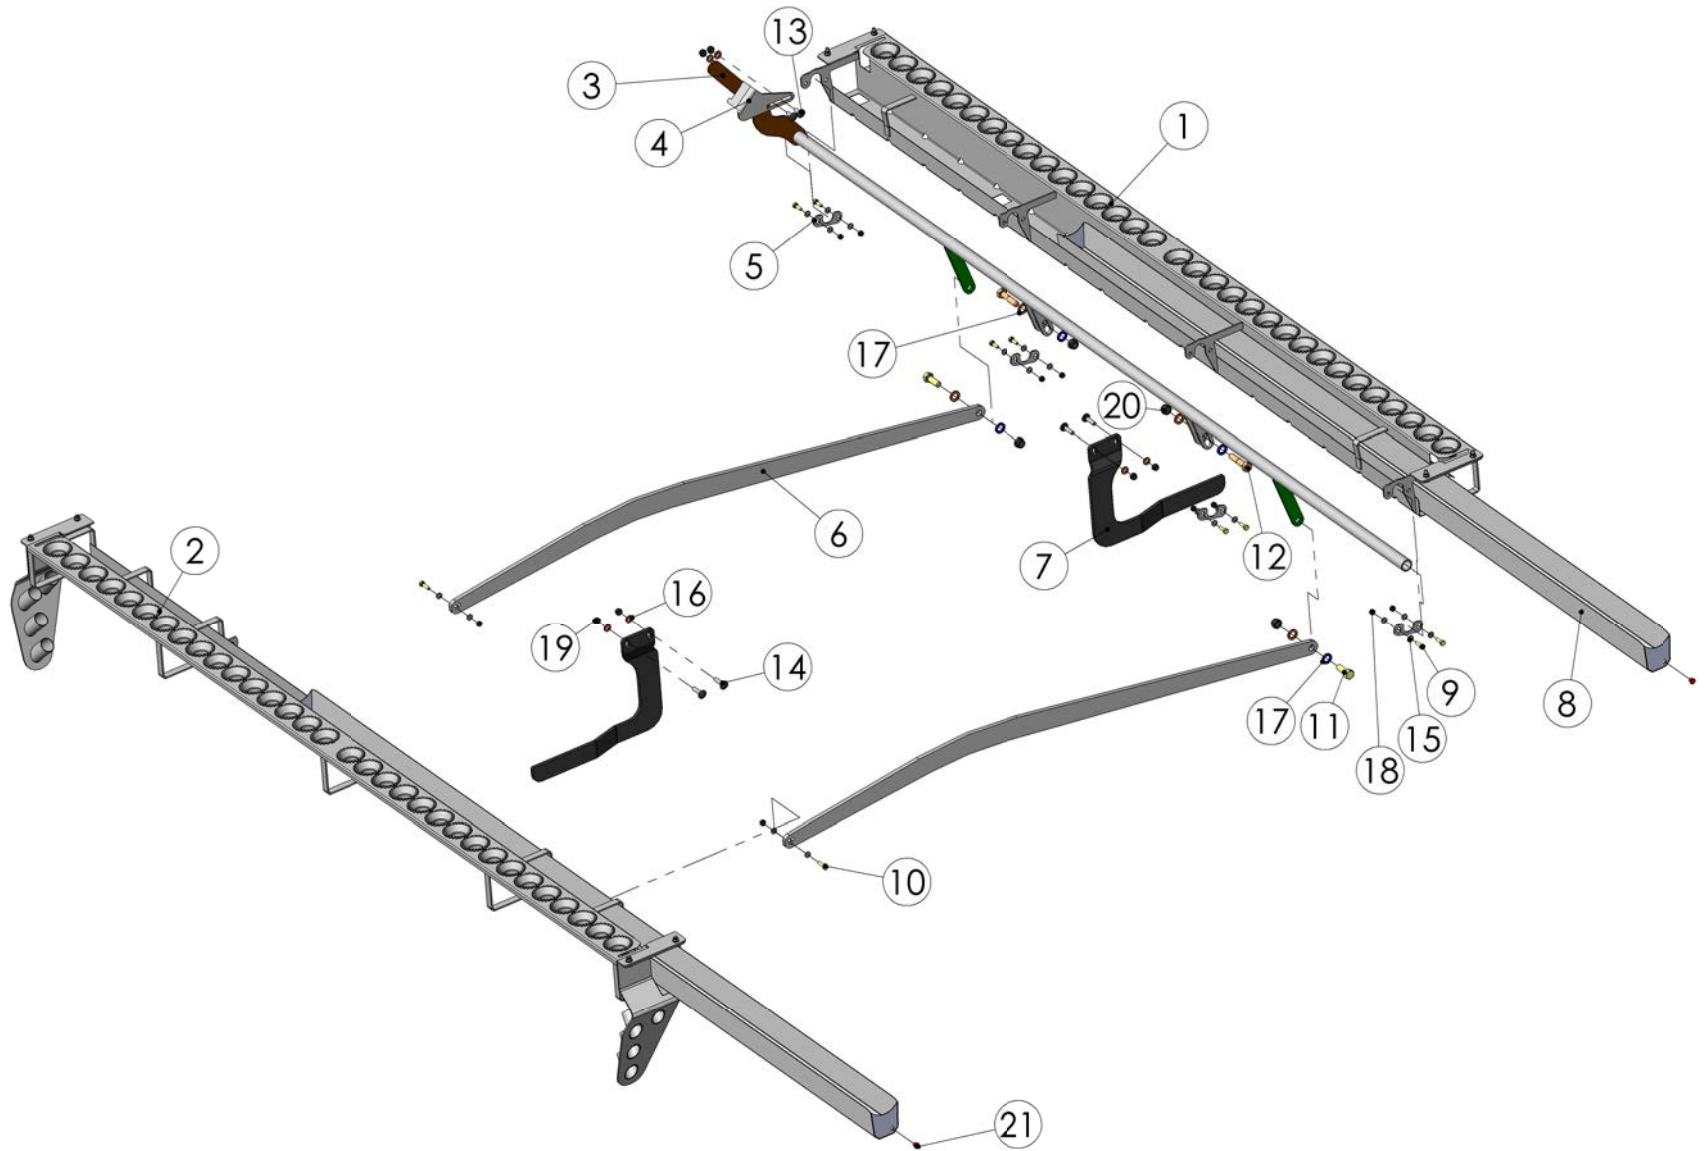

99208802 Shelves

99208802 Hyllykkö Shelves Regal Hylla Полка

Pos.	Part No	Pcs	Osan nimi	Description	Beschreibung	Benämning	Наименование	Туури
1	99208903	1	Hyllykkö	Shelves	Regal	Hylla	Полка	
2	99209303	1	Hyllykkö	Shelves	Regal	Hylla	Полка	
3	99138373	1	Käyttövipu	Operating	Bedienungshebel	Manöverspak	Рычаг	
4	99143573	1	Lukituslevy	Locking plate	Feststellplatte	Lås plåt	Стопорная пластина	
5	99189804	4	Lukituslevy	Locking plate	Feststellplatte	Lås plåt		
6	99139573	2	Reikälatto	Perforated plate	Lochstange	Perforerad plåt	Пластина крепёжная	
7	99209773	2	Kannatin	Support	Gestell	Konsol	Кронштейн	
8	99209803	2	Koekylvökaukalo	Calibration trough	Abdrehtrog	Vridprovstrag		L=2730 H=
9	05011937	8	Kuusioruuvi	Hexagon bolt	Sechskantbolzen	Sexkantskruv		M8x25 DIN 933 DT 8.8
10	05011976	2	Kuusioruuvi	Hexagon bolt	Sechskantbolzen	Sexkantskruv		M8x30 DIN 933 M 8.8ZN
11	02081291	2	Kuusioruuvi	Hexagon bolt	Sechskantbolzen	Sexkantskruv		M16x45 DIN 933 M 8.8ZN
12	05003460	2	Kuusioruuvi	Hexagon bolt	Sechskantbolzen	Sexkantskruv		M16x70 DIN 931 8.8 ZN
13	02081566	2	Lukkoruuvi	Set-screw	Stellschraube	Låsskruv		M10x25 DIN 603 8.8ZN
14	02084052	4	Lukkoruuvi	Set-screw	Stellschraube	Låsskruv		M10x40 DIN 603 8.8ZN
15	05061656	20	Aluslaatta	Washer	Scheibe	Bricka		M8 DIN125 DT
16	05061141	6	Aluslaatta	Washer	Scheibe	Bricka		M10 DIN125 DT
17	02070035	8	Aluslaatta	Washer	Scheibe	Bricka		M16 DIN125 DT
18	02151051	10	Lukitusmutteri	Locking nut	Feststellmutter	Låsmutter		M8 DIN985 DT 8 NYLOC
19	02161444	6	Lukitusmutteri	Locking nut	Feststellmutter	Låsmutter		M10 DIN985 DT 8 NYLOC
20	02151083	4	Lukitusmutteri	Locking nut	Feststellmutter	Låsmutter		M16 DIN985 DT 8 NYLOC
21	02040231	4	Tulppa	Plug	Pfropf	Plugg		DBI 15