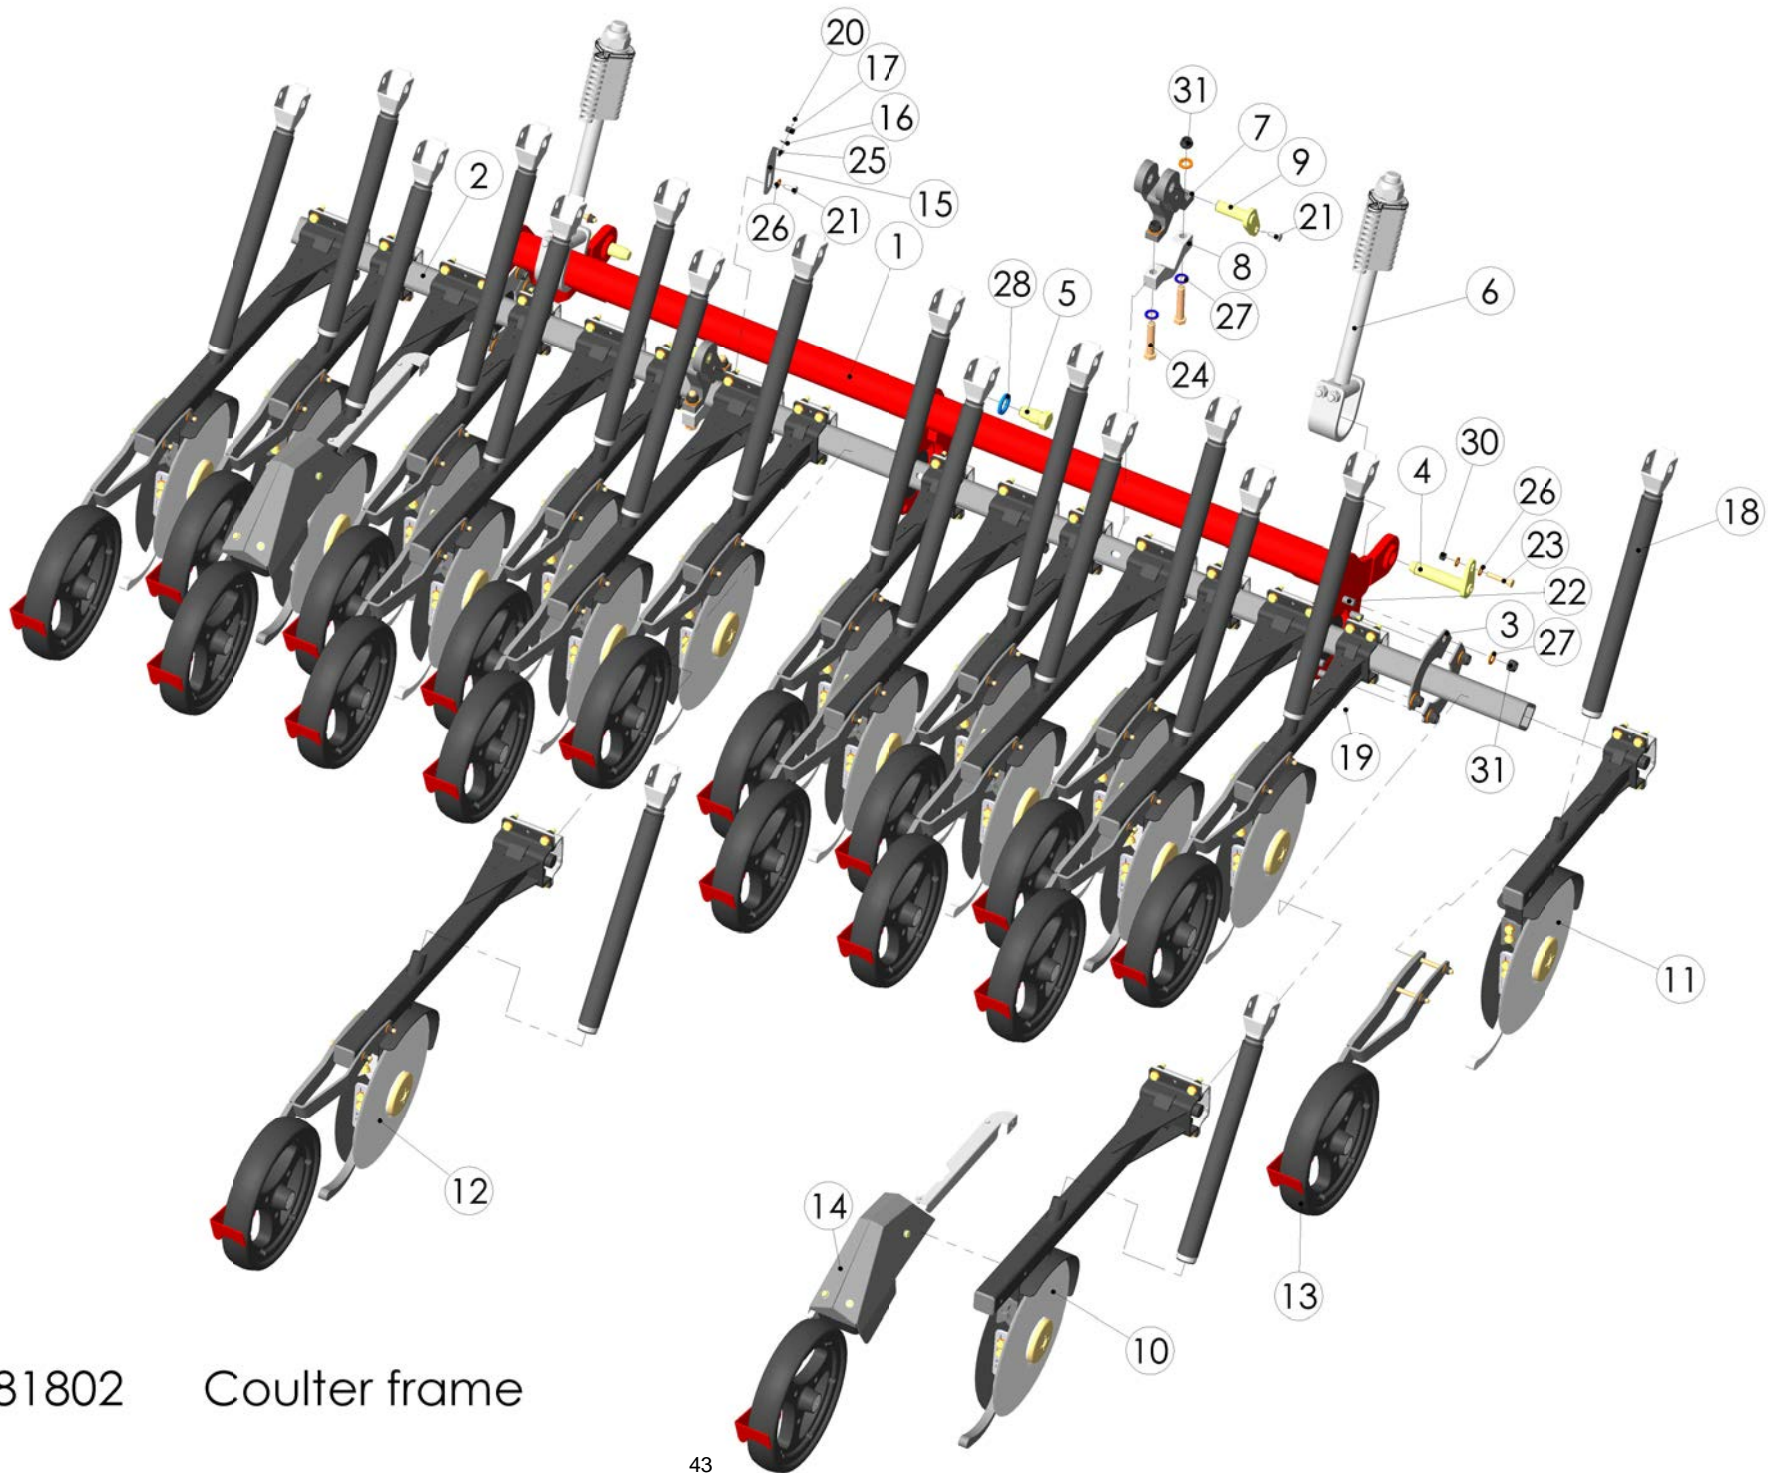

99181802 Vannasrunko Coulter frame Scharrahmen Billram Сошниковый кронштейн

Pos.	Part No	Pcs	Osan nimi	Description	Beschreibung	Benämning	Наименование	Tyyppi
1	99098863	1	Runko	Frame	Stamm	Ram	Рама	
2	99098573	1	Neliöputki	Coulter frame	Scharrahmen	Billram	Сошниковый кронштейн	
3	99099663	8	Rajoitilevy	Delimiter	Begrenzer	Begränsare	Ограничитель	
4	99172043	2	Tappi	Stud	Zapfen	Bult	Палец	
5	99171844	1	Tappi	Stud	Zapfen	Bult	Палец	
6	99101503	2	Kannatin	Support	Gestell	Konsol	Кронштейн	
7	99149373	2	Vääntiö	Driver	Mitnehmer	Medbringare	Рычаг регулировочный	
8	99099773	2	Kiinnitin	Fastening parts		Fästdetaljer	Кронштейн крепёжный	
9	99172343	2	Tappi	Stud	Zapfen	Bult	Палец	D25x72
10	99163003	6	Vannas taka	Coulter rear	Schar hinten	Bill bakom	Сошник	
11	99163103	9	Vannas etu	Coulter front	Schar vorne	Bill fram	Сошник	
12	99173403	3	Vannas taka keskeinen	Coulter rear central	Schar hinten	Bill bakom	Сошник	
13	99212503	16	Kannatuspyörä	Traversing wheel	Lauftrad	Löphjul	Колесо	AF-52545 ---->
14	99212603	2	Kannatuspyörä	Traversing wheel	Lauftrad	Löphjul	Колесо	AF-52545 ---->
15	99191574	1	Kiinnitin	Fastening parts		Fästdetaljer	Кронштейн крепёжный	
16	97021504	1	Aluslevy	Bottom plate	Bodenplatte	Bottenplatta		
17	97021404	1	Magneetti	Magnet	Magnet	Magnet		Ø20x4,3x10
18	99190904	18	Letku	Hose	Schlauch	Slang	Шланг	
19	02011158	3	Kaulanippa	Grease nipple	Schmiernippel	Smörjnippel	Переходник	AM6 DIN71412
20	05061893	1	Uppokantaruuvi	Flush screw	Senkschraube	Skruv med försänkt huvud	Болт потайной головки	05061893 M4x25 DIN 965 8.8ZN
21	05012308	3	Kuusioruuvi (kierteyttävä)	Hexagon bolt	Sechskantbolzen	Sexkantskruv	Болт	M10*20 DIN7500 D
22	02130011	8	Kuusioruuvi	Hexagonal socket head scr	Innensechskantschraube	Sexkanthållsskruv	Шуруп	M16x50 DIN7984 8.8 ZN
23	05002379	2	Kuusioruuvi	Hexagon bolt	Sechskantbolzen	Sexkantskruv		M10x55 DIN 931 8.8 ZN
24	05003580	4	Kuusioruuvi	Hexagon bolt	Sechskantbolzen	Sexkantskruv		M16x90 DIN 931 8.8 ZN
25	02071399	1	Aluslaatta	Washer	Scheibe	Bricka		M4 DIN125 FEZN
26	05061141	5	Aluslaatta	Washer	Scheibe	Bricka		M10 DIN125 DT
27	02070035	24	Aluslaatta	Washer	Scheibe	Bricka		M16 DIN125 DT
28	02070058	1	Aluslaatta	Washer	Scheibe	Bricka		NORD-LOCK M30 ZN LIIM
29	02151044	1	Lukitusmutteri	Locking nut	Feststellmutter	Låsmutter		M4 DIN985 NYLOC
30	02161444	2	Lukitusmutteri	Locking nut	Feststellmutter	Låsmutter		M10 DIN985 DT 8 NYLOC
31	02151083	12	Lukitusmutteri	Locking nut	Feststellmutter	Låsmutter		M16 DIN985 DT 8 NYLOC

99101503 Kannatin Support Gestell Konsol Кронштейн

Pos.	Part No	Pcs	Osan nimi	Description	Beschreibung	Benämning	Наименование	Tyyppi
1	99101743	1	Kannastustanko	Support	Gestell	Konsol	Кронштейн	
2	99101673	1	U-vaste	Counterplate	U-Gegenstück	U-fästeplatta	Пластина	
3	02080178	2	Kuusioruuvi	Hexagon bolt	Sechskantbolzen	Sexkantskruv		M16x130 DIN 931 ZN 8.8
4	02151083	2	Lukitusmutteri	Locking nut	Feststellmutter	Låsmutter		M16 DIN985 DT 8 NYLOC
5	02160036	1	Mutteri	Nut	Mutter	Mutter		M36 DIN985 8ZN NYLOC
6	02070067	1	Aluslaatta	Washer	Scheibe	Bricka		ϕ39 SFS 2042 ZN
7	01440450	12	Säädin	Governor	Regler	Regulator	Фиксатор	Industriehoff 666-2003 13xØ40

99190904 Haitariletku Hose Schlauch Slang Шланг