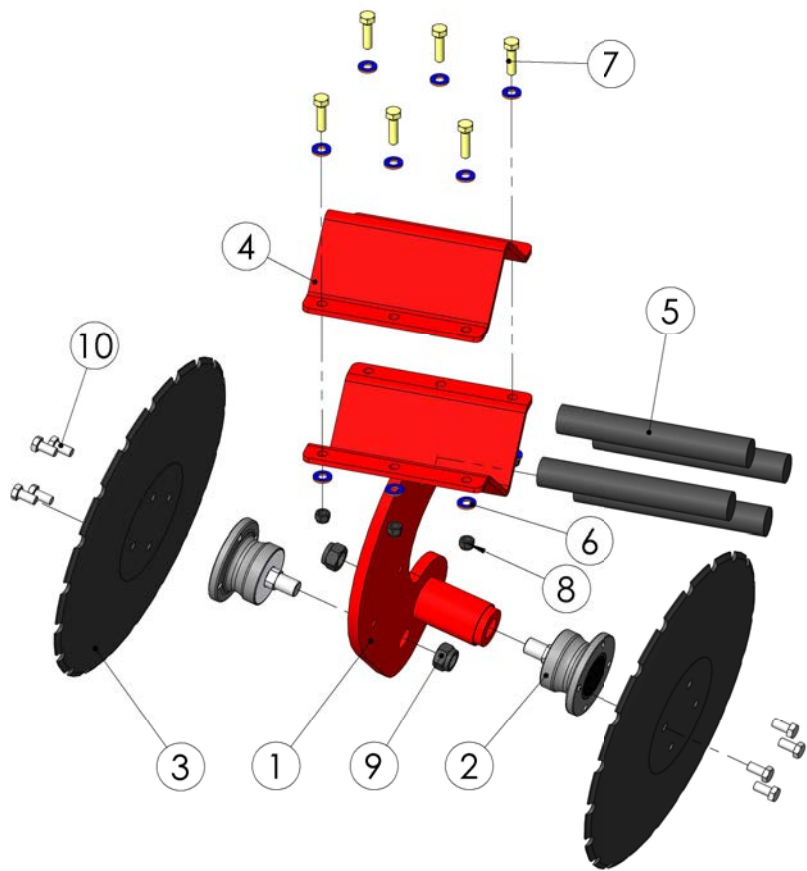

99119603 Arms left