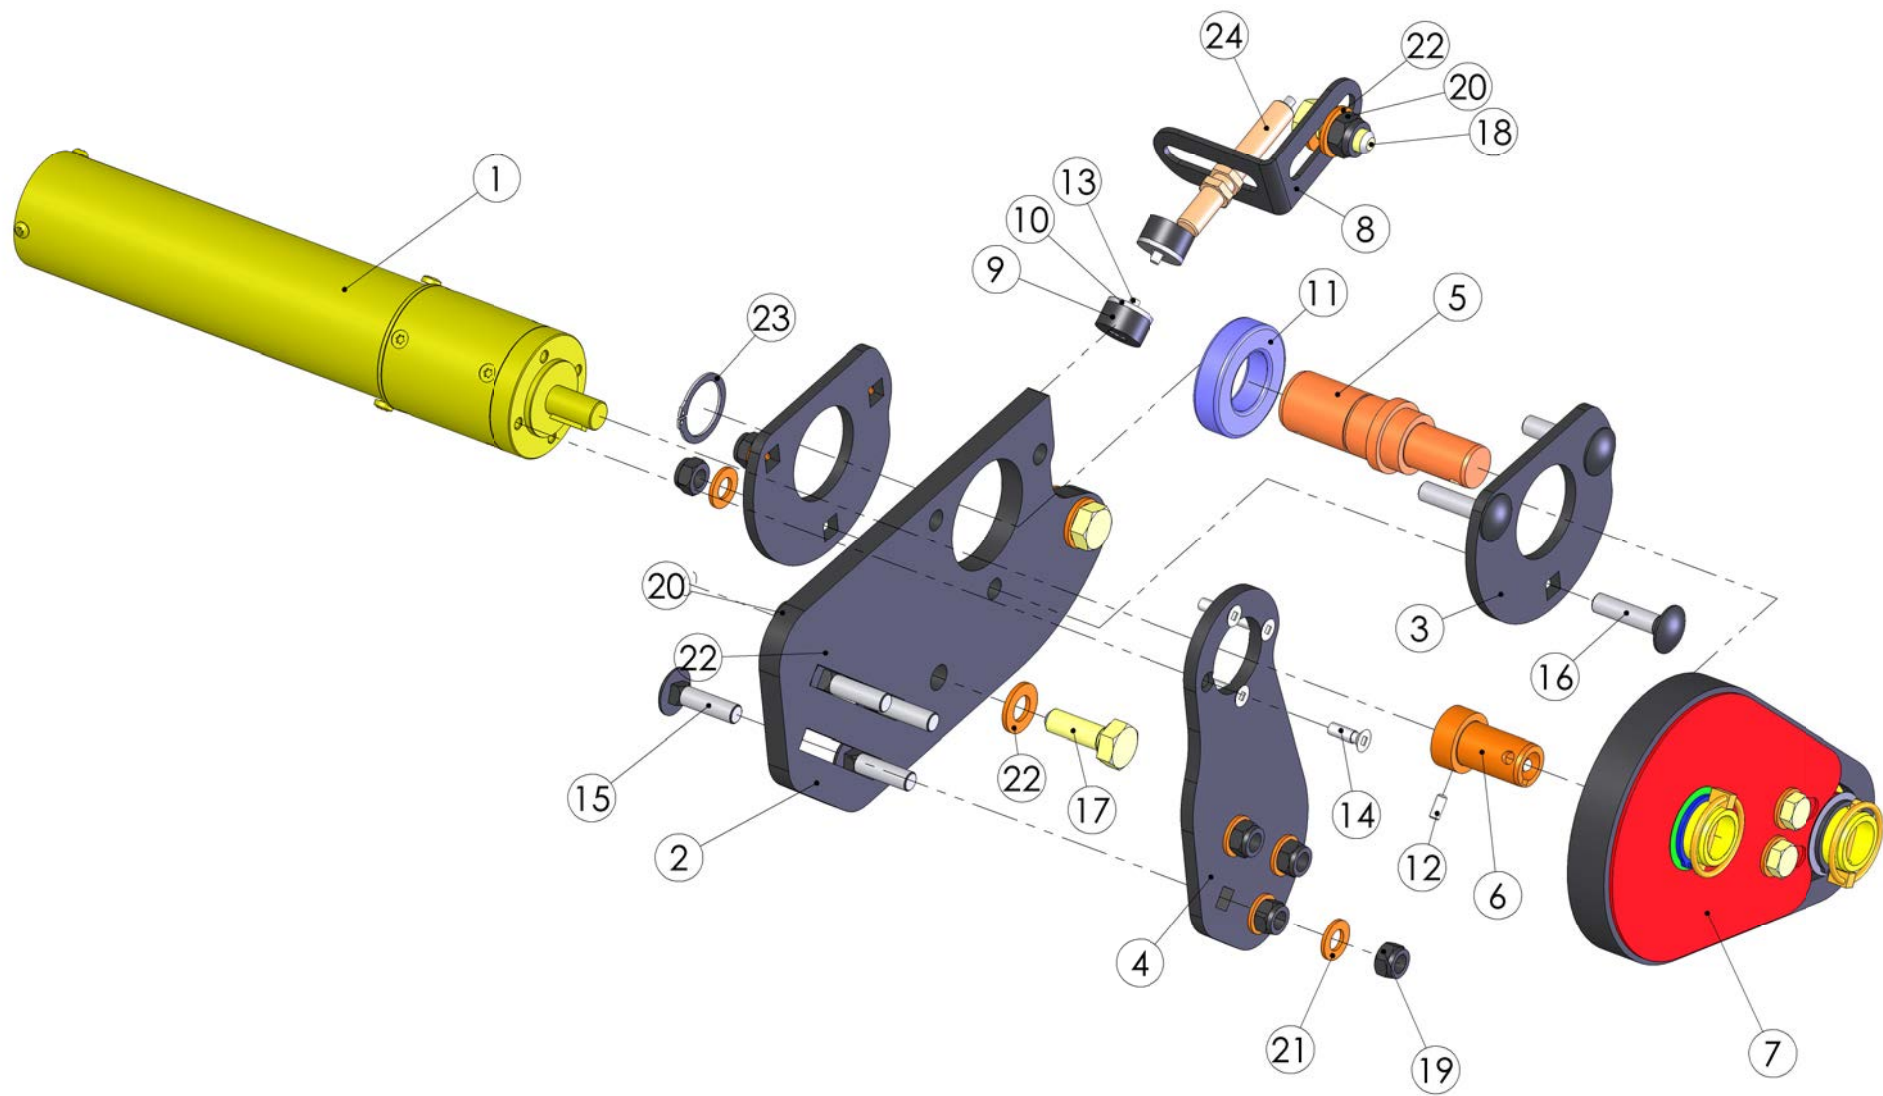

99170703 Motor right

99170703

Syöttömoottori oikea

Motor right

Motor rechts

Motor höger

ДВИГАТЕЛЬ

Pos.	Part No	Pcs	Osan nimi	Description	Beschreibung	Benämning	Наименование	Tyyppi
1	99172103	1	Moottori + Vaihteisto	Motor + Gearbox	Motor	Motor	двигатель	BG 42x30 + PLG 52 1:64
2	99142773	1	Runkolevy	Frame	Stamm	Ram	Рама	
3	99066943	2	Laippalevy	Flange	Flansch	Fläns	Опора	
4	99142843	1	Säätölevy	Governor	Regler	Regulator	Фиксатор	
5	99170243	1	Kääntöakseli	Swing shaft		Svängaxel	Вал поворотный	
6	99170544	1	Akseli	Axle	Achse	Axel	Ось	
7	99169403	1	SPS-Välitys	Transmission cassette	Getriebe kassette	Kasettväxel		Z26 / Z12
8	99173874	1	Kiinnitin	Fastening parts		Fästdetaljer	Кронштейн крепежный	
9	97021404	2	Magneetti	Magnet	Magnet	Magnet		Ø20x4,3x10
10	97021504	2	Aluslevy	Bottom plate	Bodenplatte	Bottenplatta		
11	01311351	1	Laakeri	Bearing	Lager	Lager		6005-2RS
12	02091588	1	Pidätinruuvi	Stop bolt	Anschlagbolzen	Anslagsskruv	Стопорный болт	M4x10 DIN 916
13	05061886	2	Uppokantaruuvi	Flush screw	Senkschraube	Skruv med försänt huvud	Болт потайной головки	M4x16 DIN 965 8.8ZN
14	05061885	4	Uppokantaruuvi	Flush screw	Senkschraube	Skruv med försänt huvud	Болт потайной головки	M5x16 DIN 965 A2
15	02081453	4	Lukkoruuvi	Set-screw	Stellschraube	Låsskruv		M8x30 DIN 603 A2
16	02081503	3	Lukkoruuvi	Set-screw	Stellschraube	Ställskruv		M8x35 SFS2458 8.8ZN
17	05012384	2	Kuusioruuvi	Hexagon bolt	Sechskantbolzen	Sexkantskruv		M10x30 DIN 933 M8.8ZN
18	05012345	1	Kuusioruuvi	Hexagon bolt	Sechskantbolzen	Sexkantskruv		M10x25 SFS2064 M8.8ZN
19	02151051	7	Lukitusmutteri	Locking nut	Feststellmutter	Låsmutter		M8 DIN985 DT 8 NYLOC
20	02161444	3	Lukitusmutteri	Locking nut	Feststellmutter	Låsmutter		M10 DIN985 DT 8 NYLOC
21	05061656	7	Aluslaatta	Washer	Scheibe	Bricka		M8 DIN125 DT
22	05061141	6	Aluslaatta	Washer	Scheibe	Bricka		M10 DIN125 DT
23	01351040	1	Varmistusrengas	Circlip	Sicherungring	Låsring		25x1,2 DIN471 FE
24	02051060	1	Anturi	Sensor	Sensor	Sensor	Датчик	FSA9S35MT