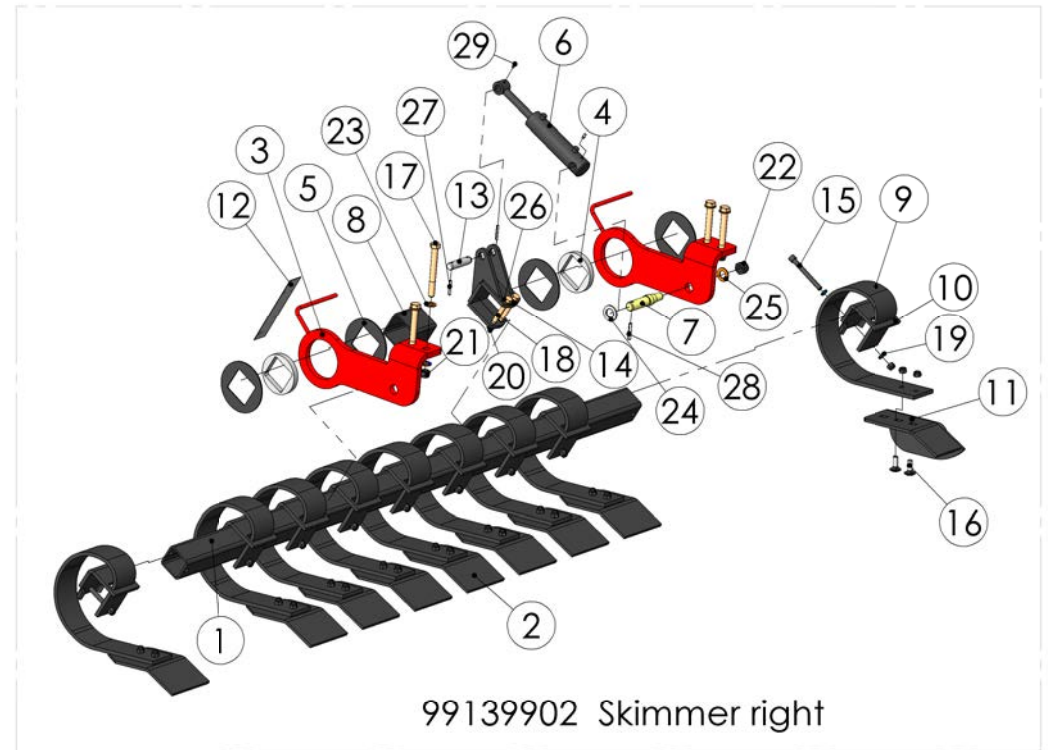

99161502 Levelling board
(Extra equipment)