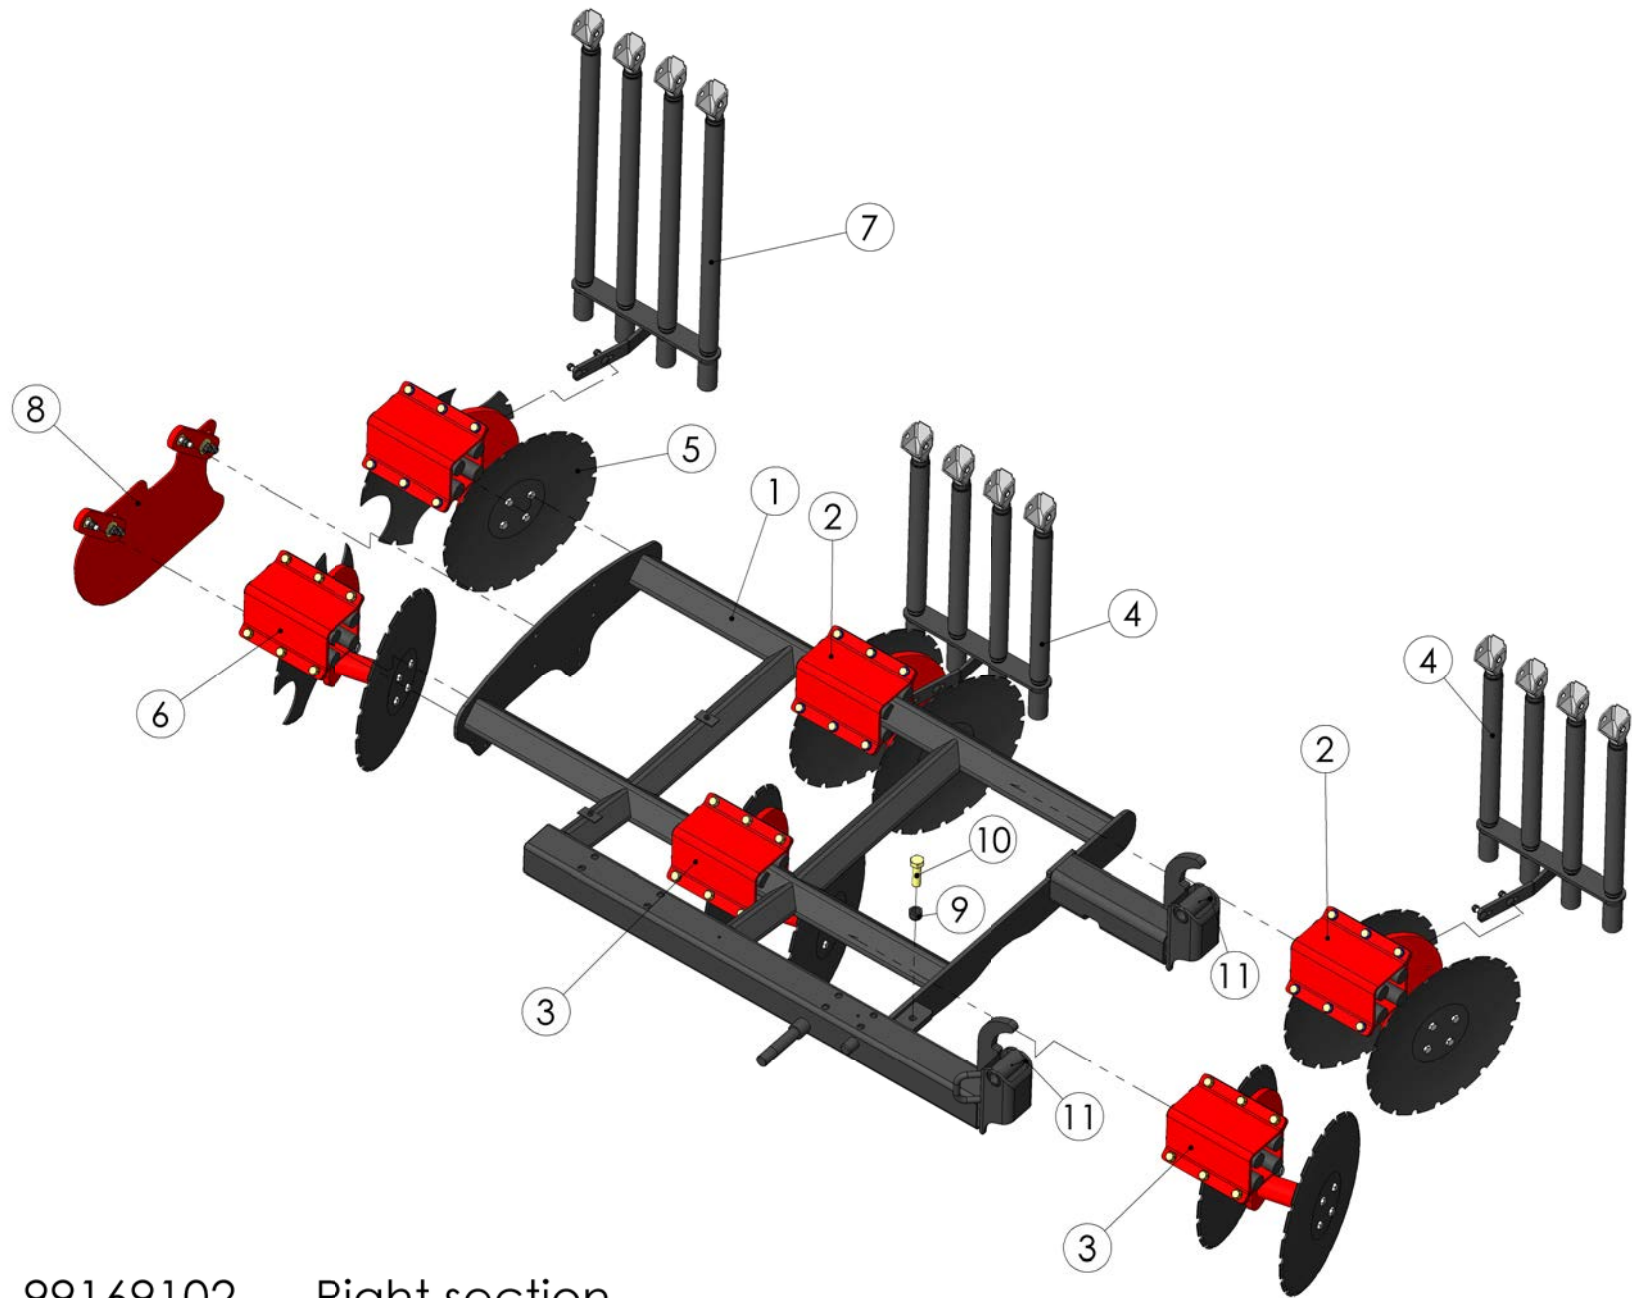

99169102 Right section

99169102 Sivulohko oikea Right section Rechter Seitenblock Högre sidosektion Рама правый

Pos.	Part No	Pcs	Osan nimi	Description	Beschreibung	Benämning	Наименование	Tyyppi
1	99122173	1	Runko	Frame	Stamm	Ram	Рама	
2	99119603	2	Varsisto vasen	Arms left		Armar vänster	Кронштейн крепёжный	
3	99119703	2	Varsisto oikea	Arms right		Armar höger	Кронштейн крепёжный	
4	99170103	2	Putkisto oikea	Tubes right	Rohre rechts	Teleskop höger	Трубы	
5	99171103	1	Varsisto reuna vasen	Arms		Armar	Кронштейн крепёжный	
6	99171003	1	Varsisto reuna oikea	Arms		Armar	Кронштейн крепёжный	
7	99171303	1	Putkisto oikea	Tubes right	Rohre rechts	Teleskop höger	Трубы	
8	99208503	1	Tasoitin oikea	Skimmer right	Planierlöffel rechts	Planslev höger	Пластина	
9	02161892	1	Lukitusmutteri	Locking nut	Feststellmutter	Låsmutter	Гайка Nyloc	M20 DIN985 8ZN NYLOC
10	05004065	1	Kuusioruuvi	Hexagon bolt	Sechskantbolzen	Sexkantskruv		M20x70 SFS2063 M8.8ZN
11	02011158	2	Kaulanippa	Grease nipple	Schmiernippel	Smörjnippel	Переходник	AM6 DIN71412