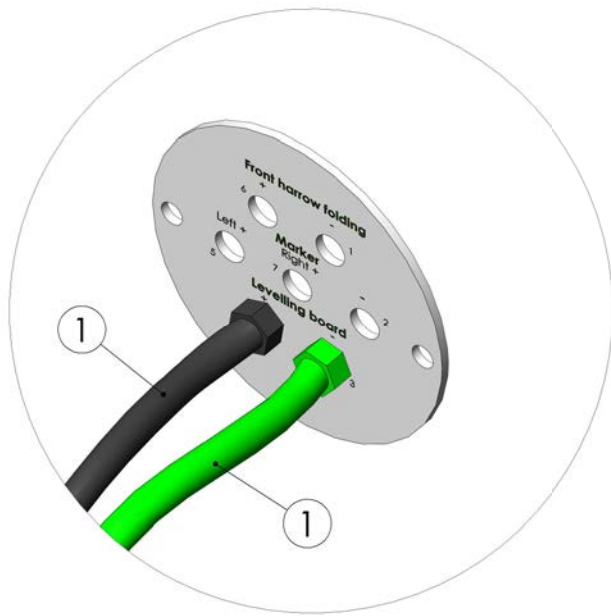

99195002 Hydraulic disc cultivator

99195002

Hydrauliikka muokkain

Hydraulic disc cultivator

Hydraulsystem

Сапун

Pos.	Part No	Pcs	Osan nimi	Description	Beschreibung	Benämning	Наименование	Тyyppi
1	01860051	1	Sekvenssiventtiili	Sequence valve	Zuschaltventil	Sekvensventilen	последовательность клапана	32-FSRV-08
2	01454146	1	Letku	Hose	Schlauch	Slang	Шланг A50051-04-04/221T-04/A50051-04-0	
3	01454147	1	Letku	Hose	Schlauch	Slang	Шланг A50051-04-04/221T-04/A50051-04-0	
4	01454148	1	Letku	Hose	Schlauch	Slang	Шланг A50001-04-04/221T-04/A50051-04-0	
5	01454149	1	Letku	Hose	Schlauch	Slang	Шланг A50001-04-04/221T-04/A50001-04-0	
6	01454150	4	Letku	Hose	Schlauch	Slang	Шланг A50001-04-04/221T-04/A50001-04-0	
7	01440103	2	T-liitin	Extension piece	Verlängerungsstange	Förlängningsstycke		26-04861-04
8	01343265	14	Tiiviste	Gasket	Packung	Tätning	Уплотнение	USIT 3/8"
9	01451380	1	Tiiviste	Gasket	Packung	Tätning		USIT 1/4"
10	01441212	4	Kaksoisnippa	Extension piece	Verlängerungsstange	Förlängningsstycke	Переходник	26-04000-04-06
11	01451341	1	Kaksoisnippa	Extension piece	Verlängerungsstange	Förlängningsstycke		26-04000-04
12	01860028	1	Suunnattava T-liitin	Extension piece	Verlängerungsstange	Förlängningsstycke		26-04880-04
13	01860057	2	Kuristusnippa	Extension piece	Verlängerungsstange	Förlängningsstycke	Воронка	4007-04-06 1mm
14	01454172	2	Putki	Tube	Rohr	Rör	Труба	BP-06-040
15	01454173	2	Putki	Tube	Rohr	Rör	Труба	BP-06-199
16	01454171	4	Ruuvi	Screw	Bolzen	Skruv	Болт	BP-06
17	01454170	2	Venttiili	Valve	Ventil	Ventil	Клапан	FPD -06-12
18	01454169	1	Kiinnitin	Fastening parts	Montageplatte	Fästdetaljer	Кронштейн крепёжный	STAUFF TWIN 2x13,5 DIN3015