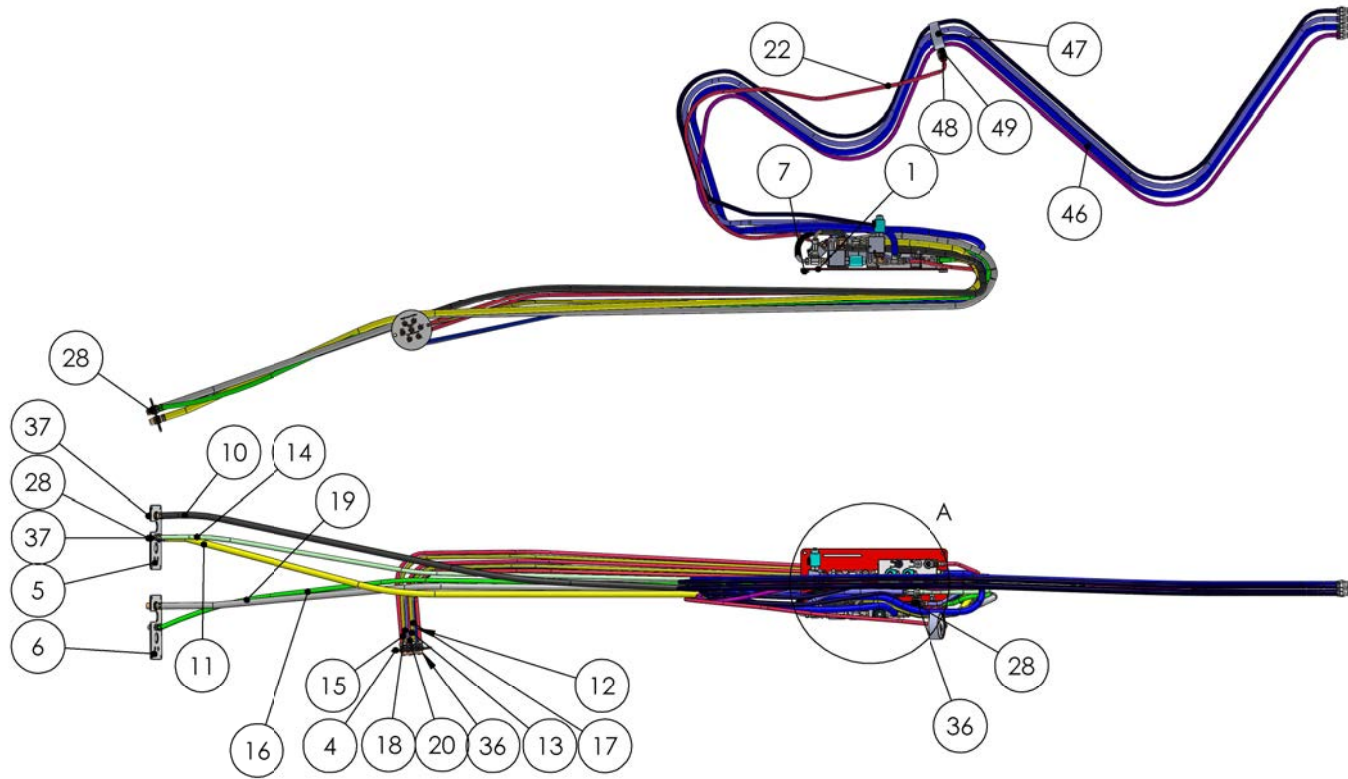

99176103 Hydraulic

99176103

Hydrauliikka välirunko

Hydraulic

Hydraulsystem

Hydraulik

Сапун

Pos.	Part No	Pcs	Osan nimi	Description	Beschreibung	Benämning	Наименование	Тyyppi
31	01860050	2	Venttiili	Valve	Ventil	Ventil	Клапан	CT-512NC- 2/2 3/8"
32	01860051	1	Sekvenssiventtiili	Sequence valve	Zuschaltventil	Sekvensventilen	последовательность клапана	32-FSRV-08
33	01454170	3	Venttiili	Valve	Ventil	Ventil	Клапан	FPD -06-12
34	01454172	5	Putki	Tube	Rohr	Rör	Труба	BP-06-040
35	01454173	1	Putki	Tube	Rohr	Rör	Труба	BP-06-199
36	01454171	6	Ruuvi	Screw	Bolzen	Skruv	Болт	BP-06
37	01860055	13	T-liitin	T - connector	T-Verbinder	T-anslutning	T-образный соединитель	24-XTL-12
38	01860021	1	Suunnattava T-liitin	Extension piece	Verlängerungsstange	Förlängningsstycke	T-образный соединитель	26-04880-08
39	01451377	2	Suunnattava T-liitin	Extension piece	Verlängerungsstange	Förlängningsstycke	T-образный соединитель	26-04880-06
40	01441212	6	Kaksoisnippa	Extension piece	Verlängerungsstange	Förlängningsstycke	Переходник	26-04000-04-06
41	01440390	10	Kaksoisnippa	Extension piece	Verlängerungsstange	Förlängningsstycke	Переходник	26-04000-06
42	01440391	2	Yhdysnippa	Extension piece	Verlängerungsstange	Förlängningsstycke	Переходник	26-04010-06
43	01440413	1	Yhdysnippa	Extension piece	Verlängerungsstange	Förlängningsstycke	Переходник	26-04010-08
44	01451379	4	Kulmanippa	Extension piece	Verlängerungsstange	Förlängningsstycke	Переходник	26-04500-04
45	01451617	1	Kulmanippa	Extension piece	Verlängerungsstange	Förlängningsstycke	Переходник	26-04500-06
46	01454187	1	Kuristusnippa	Extension piece	Verlängerungsstange	Förlängningsstycke	Воронка	4007-06 3mm
47	01860058	2	Kulmayhde	Angle connector	Winkelverbinder	vinkel kontakt	угловой соединитель	24-XEL-12
48	01343265	31	Tiiviste	Gasket	Packung	Tätning	Уплотнение	USIT 3/8"
49	01451380	4	Tiiviste	Gasket	Packung	Tätning		USIT 1/4"
50	01454169	6	Kiinnitin	Fastening parts	Montageplatte	Fästdetaljer	Кронштейн крепёжный	STAUFF TWIN 2x13,5 DIN3015
51	01860056	18	Kiinnitin	Fastening parts	verschluss	Fästdetaljer	Кронштейн крепёжный	STAUF d12 (hiflex 30-N112)
52	02102409	36	Kuusiokoloruuvi	Hexagonal socket head scr	Innensechskantschraube	Sexkanthållsskruv	Шуруп	M6x25 DIN912 8.8ZN
53	01451341	2	Kaksoisnippa	Extension piece	Verlängerungsstange	Förlängningsstycke		26-04000-04
54	01860029	2	Suunnattava T-liitin	Extension piece	Verlängerungsstange	Förlängningsstycke	Переходник	26-04890-04
55	01454185	2	Kuristusnippa	Extension piece	Verlängerungsstange	Förlängningsstycke		4007-04 1mm
56	01454191	2	Letku	Hose	Schlauch	Slang	Шланг	501700-04-04/221T-04/A50051-04-04
57	01454192	2	Letku	Hose	Schlauch	Slang	Шланг	501700-04-04/221T-04/A50051-04-04
58	01454193	2	Letku	Hose	Schlauch	Slang	Шланг	A50001-04-04/221T-04/A50051-04-0