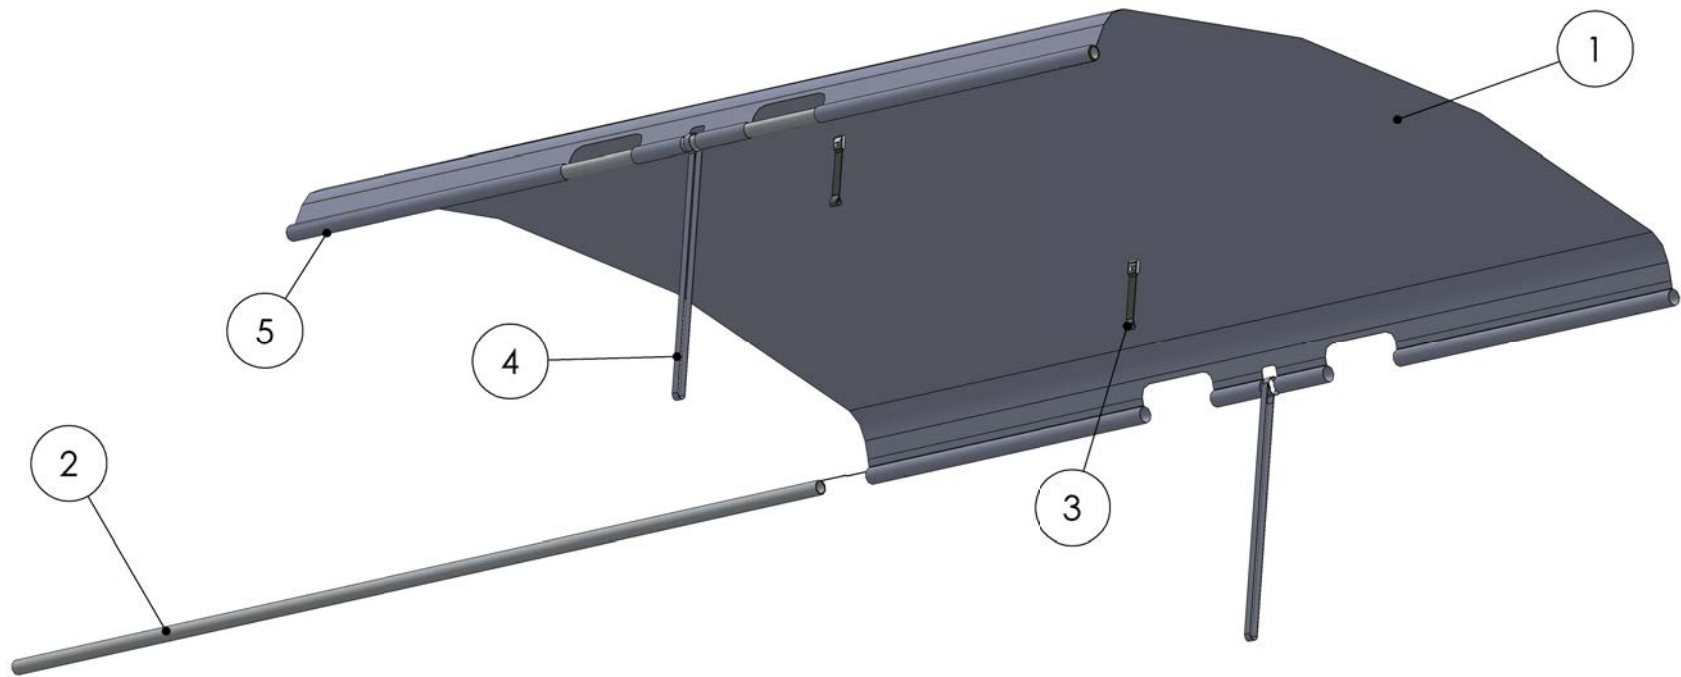

99145502 Partition wall

99145502 Väliseinä Partition wall Scheidewand Mellanvägg Перегородка

Pos.	Part No	Pcs	Osan nimi	Description	Beschreibung	Benämning	Наименование	Туупpi
1	99066073	1	Väliseinä	Partition wall	Scheidewand	Mellanvägg		
2	97592613	3	Säätöputki	Adjuster sleeve	Ansetzerbuchse	Ansättarbusning		
3	97592814	3	Säätötanko	Adjuster arm	Ansetzerarm	Ansättar arm		
4	97593114	3	Kahva	Hand spoke	Handspake	Handspak		
5	99066204	1	Akseli	Axle	Achse	Axel		
6	01351682	2	Varmistusrengas	Circlip	Sicherungring	Låsring		16x1 DIN 471 FE
7	02070035	2	Aluslaatta	Washer	Scheibe	Bricka		M16 DIN125 DT
8	02161451	3	Lukitusmutteri	Locking nut	Feststellmutter	Låsmutter	Гайка Nyloc	M12 DIN985 DT 8 NYLOC
9	05012786	3	Kuusioruuvi	Hexagon bolt	Sechskantbolzen	Sexkantskruv		M12x30 DT DIN 933 8.8
10	02062242	3	Rengassokka	Linch pin	Lunse	Sprint		4,5x40 FEZN
11	01341168	1	Tiiviste	Gasket	Packung	Tätning	Уплотнение	A3321 (P-7004)