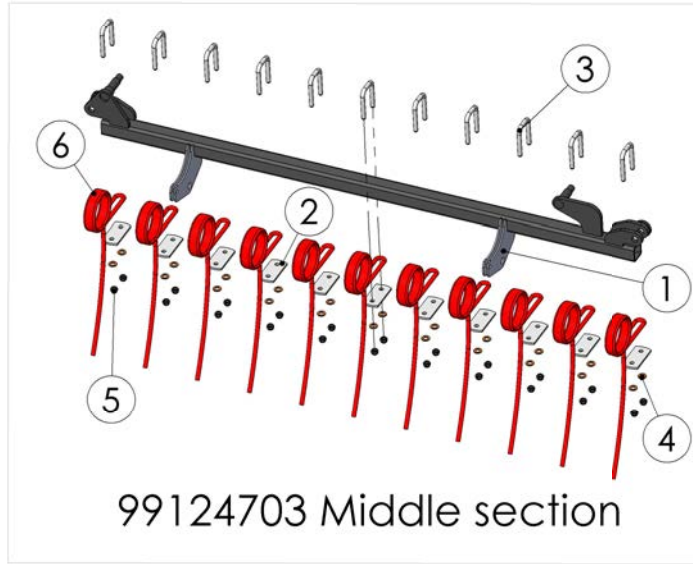

99124403 Rear harrow

99124403 Jälkiharavat Rear harrow Efterharv Striegel Следовая борона

Pos.	Part No	Pcs	Osan nimi	Description	Beschreibung	Benämning	Наименование	Tyyppi
1	99124703	1	Keskilohko	Middle section		Sektion	Рама	AF 52546--->
2	99124503	1	Sivulohko oikea	Section		Sektion	Рама	
3	99124603	1	Sivulohko vasen	Section left		Sektion vänster	Рама	
4	94436144	2	Tappi	Stud	Zapfen	Bult		Ø10
5	98944773	2	Sylinteri	Cylinder	Zylinder	Cylinder		
6	02040866	2	Liukulaakeri	Plain bearing		Glidlager		
7	02060125	2	Haarajousisokka	Snap pin	Federstrecker	Fjäderpinne, R-Sprint		3x72 FEZN
8	02040536	2	Muovitulppa	Plug	Pfropf	Plugg		50/50-5 MUSTA
9	05004062	2	Kuusioruuvi	Hexagon bolt	Sechskantbolzen	Sexkantskruv		M20x90 DIN931 8.8ZN
10	05061118	6	Aluslaatta	Washer	Scheibe	Bricka	Шайба	M20 DIN125 ZN
11	02161892	6	Lukitusmutteri	Locking nut	Feststellmutter	Låsmutter	Гайка Nyloc	M20 DIN985 8ZN NYLOC
12	02011158	4	Kaulanippa	Grease nipple	Schmiernippel	Smörjnippe	Переходник	AM6 DIN71412

99124703 Keskilohko Middle section Medel sektion Рама

Pos.	Part No	Pcs	Osan nimi	Description	Beschreibung	Benämning	Наименование	Tyyppi
1	99215373	1	Keskilohko	Section		Sektion	Рама	
2	97658714	11	Latta	Flat bar	Flachstange	Plattstång	Пластина	
3	97656644	11	U-pultti	U Bolt	U-Bolzen	U-bult	Болт U — образный	M12
4	05061092	22	Aluslaatta	Washer	Scheibe	Bricka		14 DIN 125 8.8ZN
5	02161451	22	Lukitusmutteri	Locking nut	Feststellmutter	Låsmutter	Гайка Nyloc	M12 DIN985 DT 8 NYLOC
6	02040169	11	Piikki	Spring tine	Federzinke	Efterharvpinne	Зубья	Ø12x550

99124603 Sivulohko vasen Left section Vänster sektion Рама

Pos.	Part No	Pcs	Osan nimi	Description	Beschreibung	Benämning	Наименование	Tyyppi
1	99215473	1	Varsiputki	Shank tube	Schaftrohr	Skafrör	Труба	Left
2	97656644	7	U-pultti	U Bolt	U-Bolzen	U-bult	Болт U — образный	M12
3	97658714	7	Latta	Flat bar	Flachstange	Plattstång	Пластина	
4	05061092	14	Aluslaatta	Washer	Scheibe	Bricka		14 DIN 125 8.8ZN
5	02161451	14	Lukitusmutteri	Locking nut	Feststellmutter	Låsmutter	Гайка Nyloc	M12 DIN985 DT 8 NYLOC
6	02040169	7	Piikki	Spring tine	Federzinke	Efterharvpinne	Зубья	Ø12x550

99124503 Sivulohko oikea Right section Höger sektion Рама

Pos.	Part No	Pcs	Osan nimi	Description	Beschreibung	Benämning	Наименование	Tyyppi
1	99125774	1	Varsiputki	Shank tube	Schaftrohr	Skafrör	Труба	
2	97656644	7	U-pultti	U Bolt	U-Bolzen	U-bult	Болт U — образный	M12
3	97658714	7	Latta	Flat bar	Flachstange	Plattstång	Пластина	
4	05061092	14	Aluslaatta	Washer	Scheibe	Bricka		14 DIN 125 8.8ZN
5	02161451	14	Lukitusmutteri	Locking nut	Feststellmutter	Låsmutter	Гайка Nyloc	M12 DIN985 DT 8 NYLOC
6	02040169	7	Piikki	Spring tine	Federzinke	Efterharvpinne	Зубья	Ø12x550