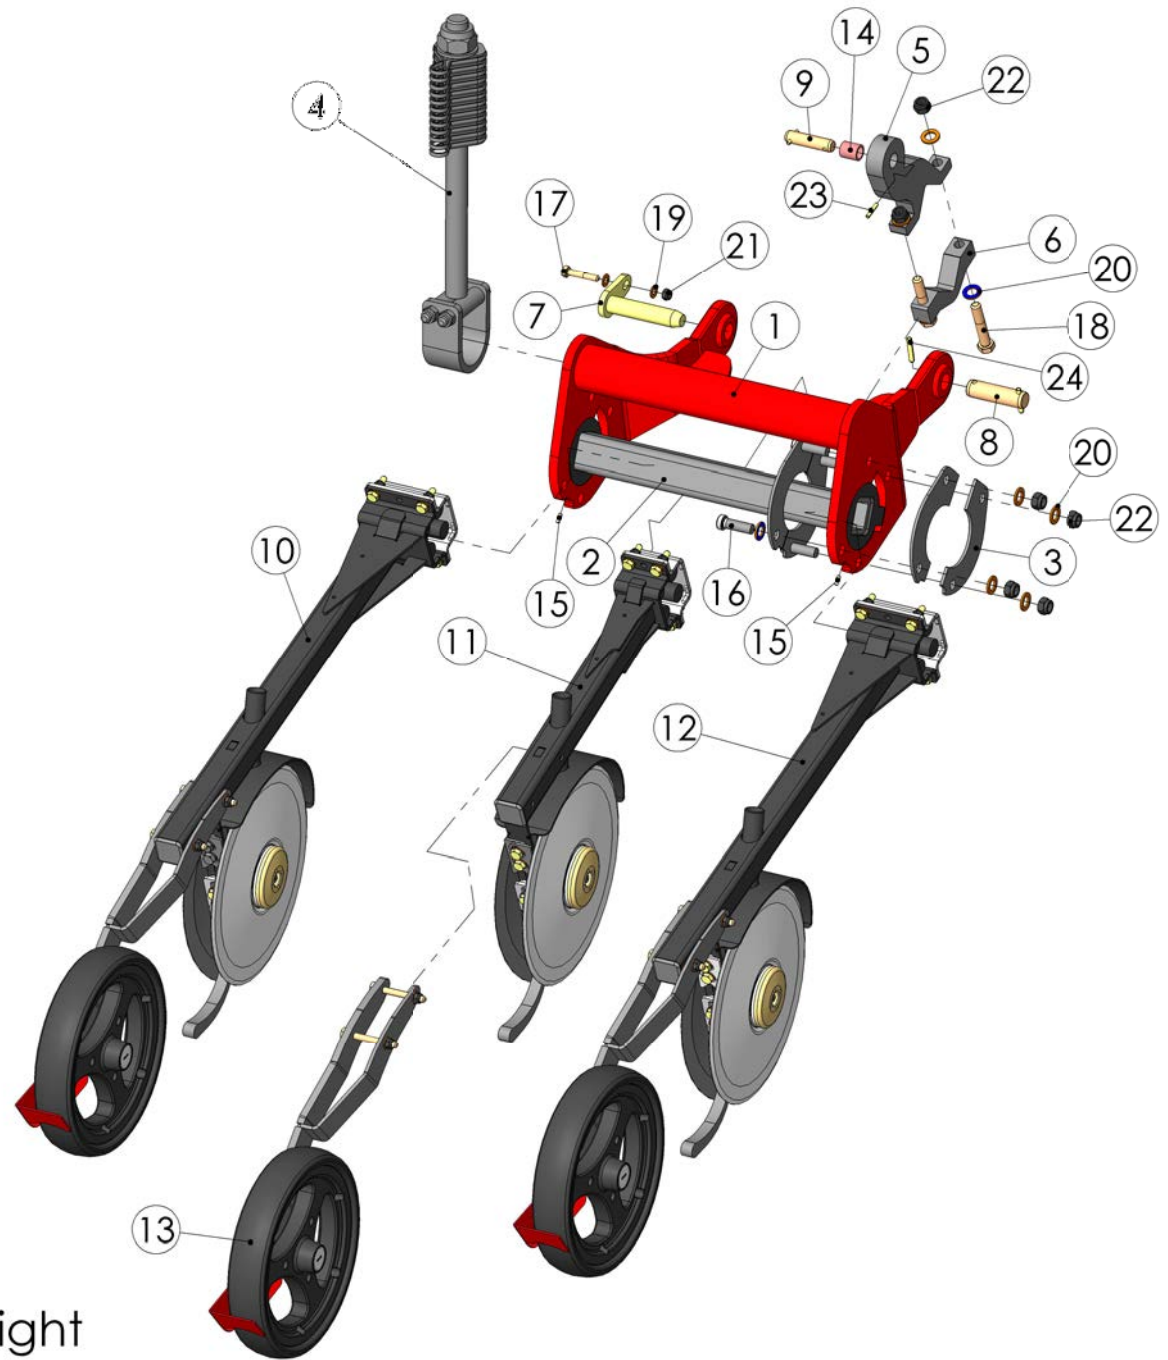

99182003 Vannasrunko oikea Coulter frame right Scharrahmen rechts Billram höger Сошниковый кронштейн

Pos.	Part No	Pcs	Osan nimi	Description	Beschreibung	Benämning	Наименование	Tyyppi
1	99102863	1	Sivurunko	Side frame	Seitenrahmen	Sidoram	Боковая рама держатель	
2	99103073	1	Neliöputki	Coulter frame	Scharrahmen	Billram	Сошниковый кронштейн	L=527
3	99099663	4	Rajoitilevy	Delimiter	Begrenzer	Begränsare	Ограничитель	
4	99101503	1	Kannatin	Support	Gestell	Konsol	Кронштейн	
5	99103273	1	Vipu	Lever		Handspak	Рычаг	
6	99099773	1	Kiinnitin	Fastening parts		Fästdetaljer	Кронштейн крепёжный	
7	99172043	1	Tappi	Stud	Zapfen	Bult	Палец	
8	99144744	1	Tappi	Stud	Zapfen	Bult	Палец	
9	97418544	1	Tappi	Stud	Zapfen	Bult		
10	99163003	1	Vannas taka	Coulter rear	Schar hinten	Bill bakom	Сошник	
11	99163103	1	Vannas etu	Coulter front	Schar vorne	Bill fram	Сошник	
12	99173403	1	Vannas taka keskeinen	Coulter rear central	Schar hinten	Bill bakom	Сошник	
13	99212503	3	Kannatuspyörä	Traversing wheel	Lauftrad	Löphjul	Колесо	AF-52545 --->
14	02040866	1	Laakeri	Bearing	Lager	Lager		20x26x30 SMS777
15	02011158	2	Kaulanippa	Grease nipple	Schmiernippel	Smörjnippel	Переходник	AM6 DIN71412
16	02130011	4	Kuusiokoloruuvi	Hexagonal socket head scr	Innensechskantschraube	Sexkanthållsskruv	Шуруп	M16x50 DIN7984 8.8 ZN
17	05002379	1	Kuusioruuvi	Hexagon bolt	Sechskantbolzen	Sexkantskruv		M10x55 DIN 931 8.8 ZN
18	05003580	2	Kuusioruuvi	Hexagon bolt	Sechskantbolzen	Sexkantskruv		M16x90 DIN 931 8.8 ZN
19	05061141	2	Aluslaatta	Washer	Scheibe	Bricka		M10 DIN125 DT
20	02070035	12	Aluslaatta	Washer	Scheibe	Bricka		M16 DIN125 DT
21	02161444	1	Lukitusmutteri	Locking nut	Feststellmutter	Låsmutter		M10 DIN985 DT 8 NYLOC
22	02151083	6	Lukitusmutteri	Locking nut	Feststellmutter	Låsmutter		M16 DIN985 DT 8 NYLOC
23	02062549	2	Jousisokka	Spring pin	Federstrecker	Fjäderpinne		6x32 DIN1481 55SI7ZN
24	02062570	2	Jousisokka	Spring pin	Federstrecker	Fjäderpinne		8x45 DIN1481 55SI7ZN

99101503 Kannatin Support Gestell Konsol Кронштейн

Pos.	Part No	Pcs	Osan nimi	Description	Beschreibung	Benämning	Наименование	Tyyppi
1	99101743	1	Kannastustanko	Support	Gestell	Konsol	Кронштейн	
2	99101673	1	U-vaste	Counterplate	U-Gegenstück	U-fästeplatta	Пластина	
3	02080178	2	Kuusioruuvi	Hexagon bolt	Sechskantbolzen	Sexkantskruv		M16x130 DIN 931 ZN 8.8
4	02151083	2	Lukitusmutteri	Locking nut	Feststellmutter	Låsmutter		M16 DIN985 DT 8 NYLOC
5	02160036	1	Mutteri	Nut	Mutter	Mutter		M36 DIN985 8ZN NYLOC
6	02070067	1	Aluslaatta	Washer	Scheibe	Bricka		∅39 SFS 2042 ZN
7	01440450	12	Säädin	Governor	Regler	Regulator	Фиксатор	Industriehoff 666-2003 13x∅40