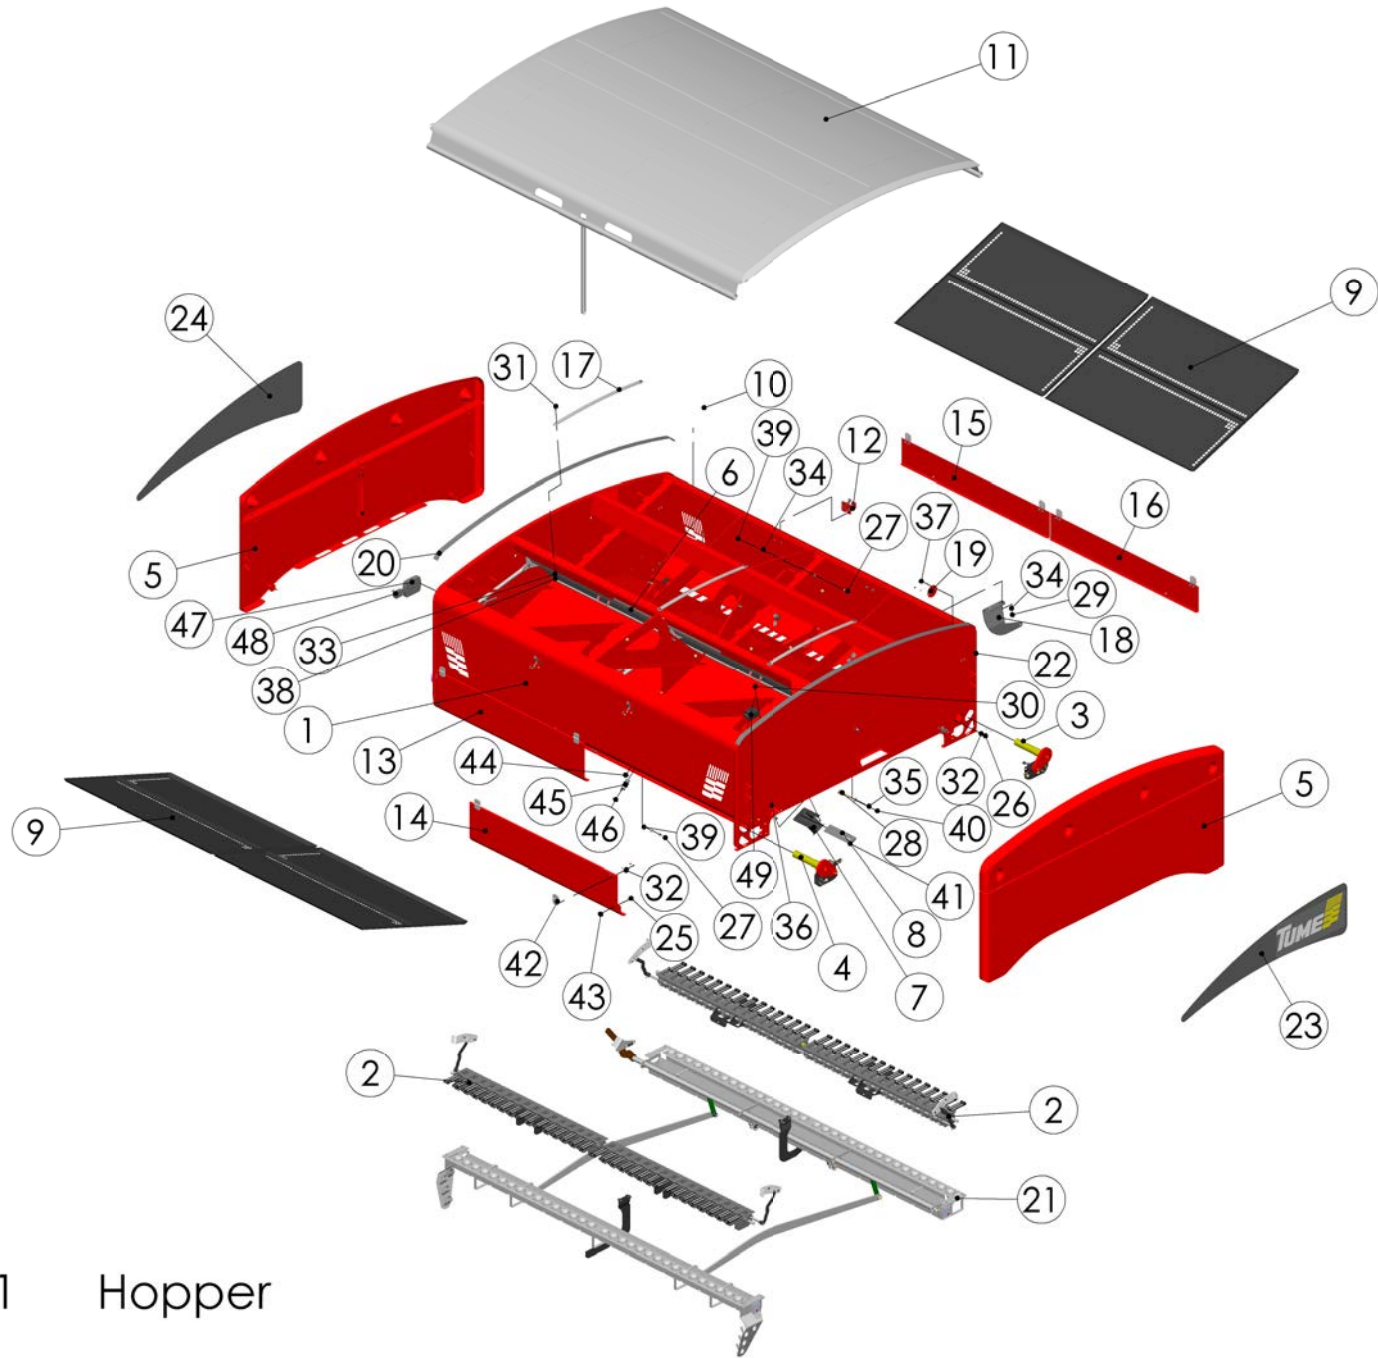

99205701 Hopper

99205701 Säiliö Hopper Tank Behållar Бункер