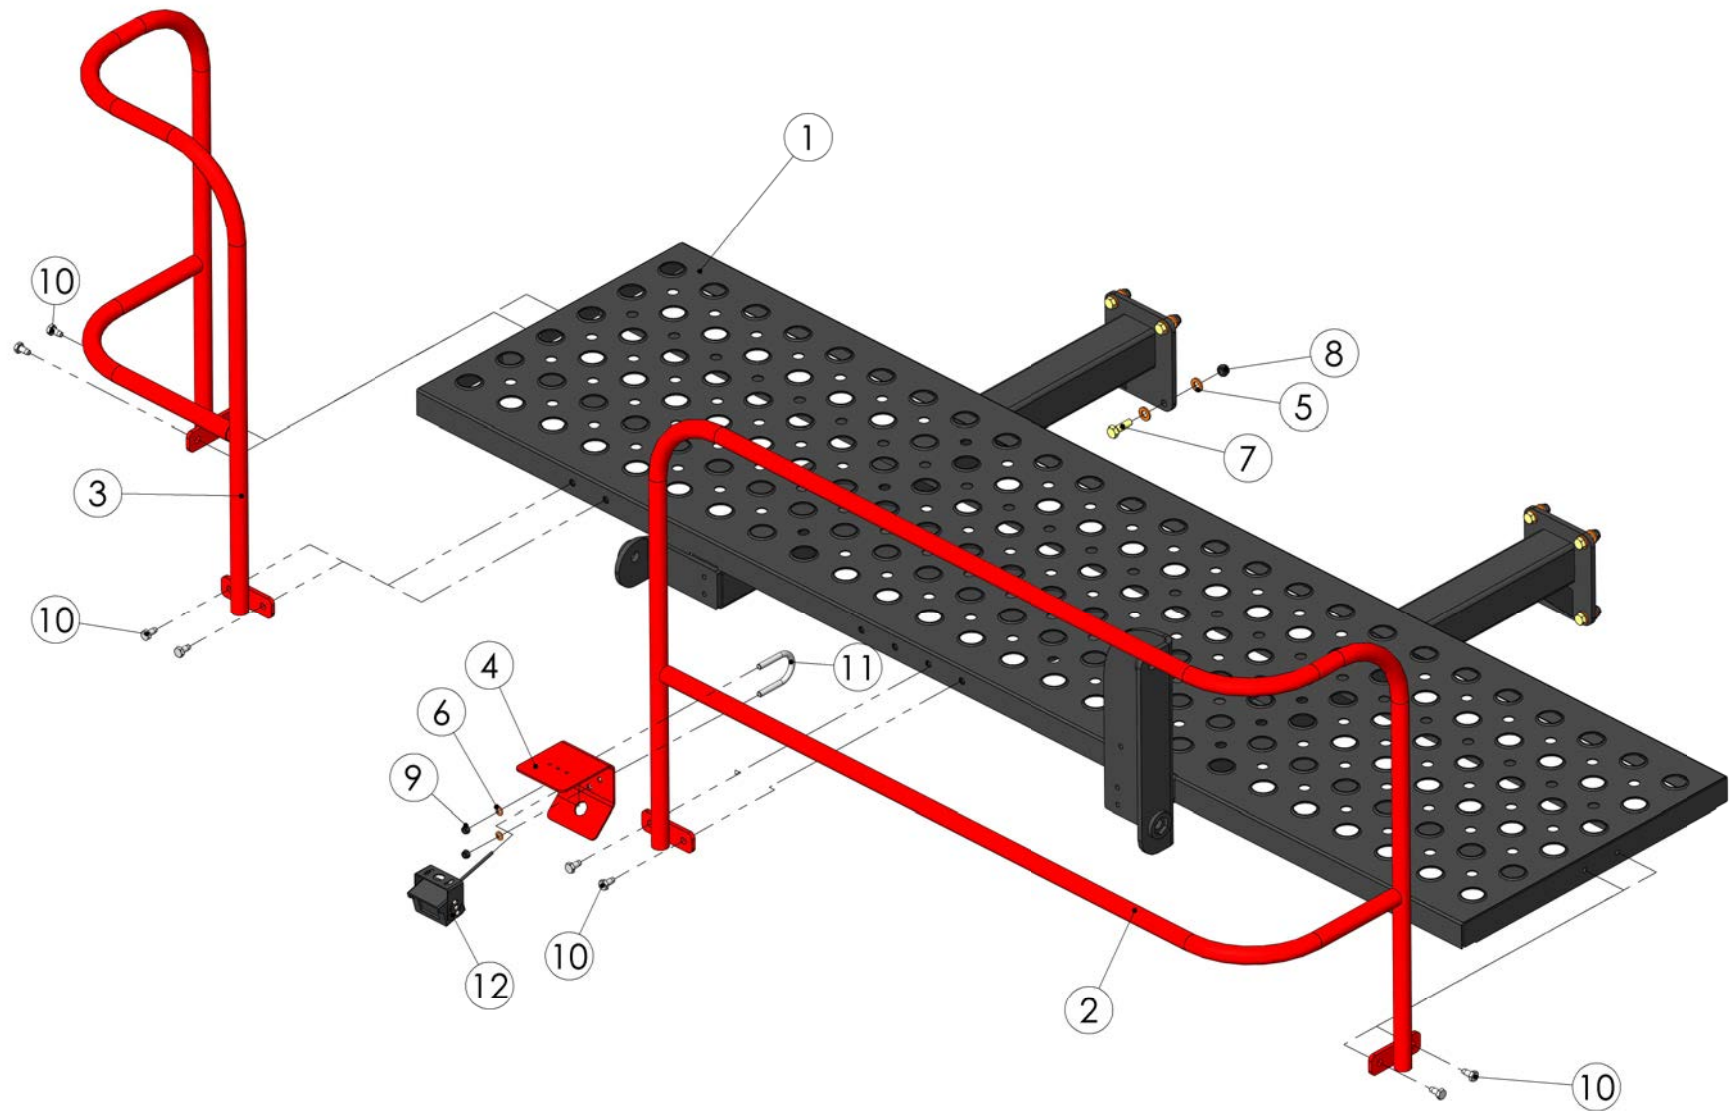

99182202 Step

99182202 Astintaso Step Stege Шланг

Pos.	Part No	Pcs	Osan nimi	Description	Beschreibung	Benämning	Наименование	Tyyppi
1	99128873	1	Astintaso	Step		Stege	Ступеньки	
2	99175263	1	Kaide	Handrail	Geländer	Räcke	Перила	
3	99175063	1	Kaide	Handrail	Geländer	Räcke	Перила	
4	99161263	1	Levy	Plate	Platte	Plåt	Пластина	
5	02071480	16	Aluslaatta	Washer	Scheibe	Bricka	Шайба	M12 DIN125 DT
6	05061656	2	Aluslaatta	Washer	Scheibe	Bricka		M8 DIN125 DT
7	02091081	8	Kuusioruuvi	Hexagon bolt	Sechskantbolzen	Sexkantskruv	Болт	M12x40 DIN933 8.8ZN
8	02161451	8	Lukitusmutteri	Locking nut	Feststellmutter	Låsmutter	Гайка Nyloc	M12 DIN985 DT 8 NYLOC
9	02151051	2	Lukitusmutteri	Locking nut	Feststellmutter	Låsmutter		M8 DIN985 DT 8 NYLOC
10	05012308	8	Kuusioruuvi (kierteyttävä)	Hexagon bolt	Sechskantbolzen	Sexkantskruv	Болт	M10*20 DIN7500 D
11	02090011	1	U-Ruuvi	U Bolt	U-Bolzen	U-bult		DN 32 M10 SFS5369 Zn
12	02051084	1	Kamera	camera		kamera