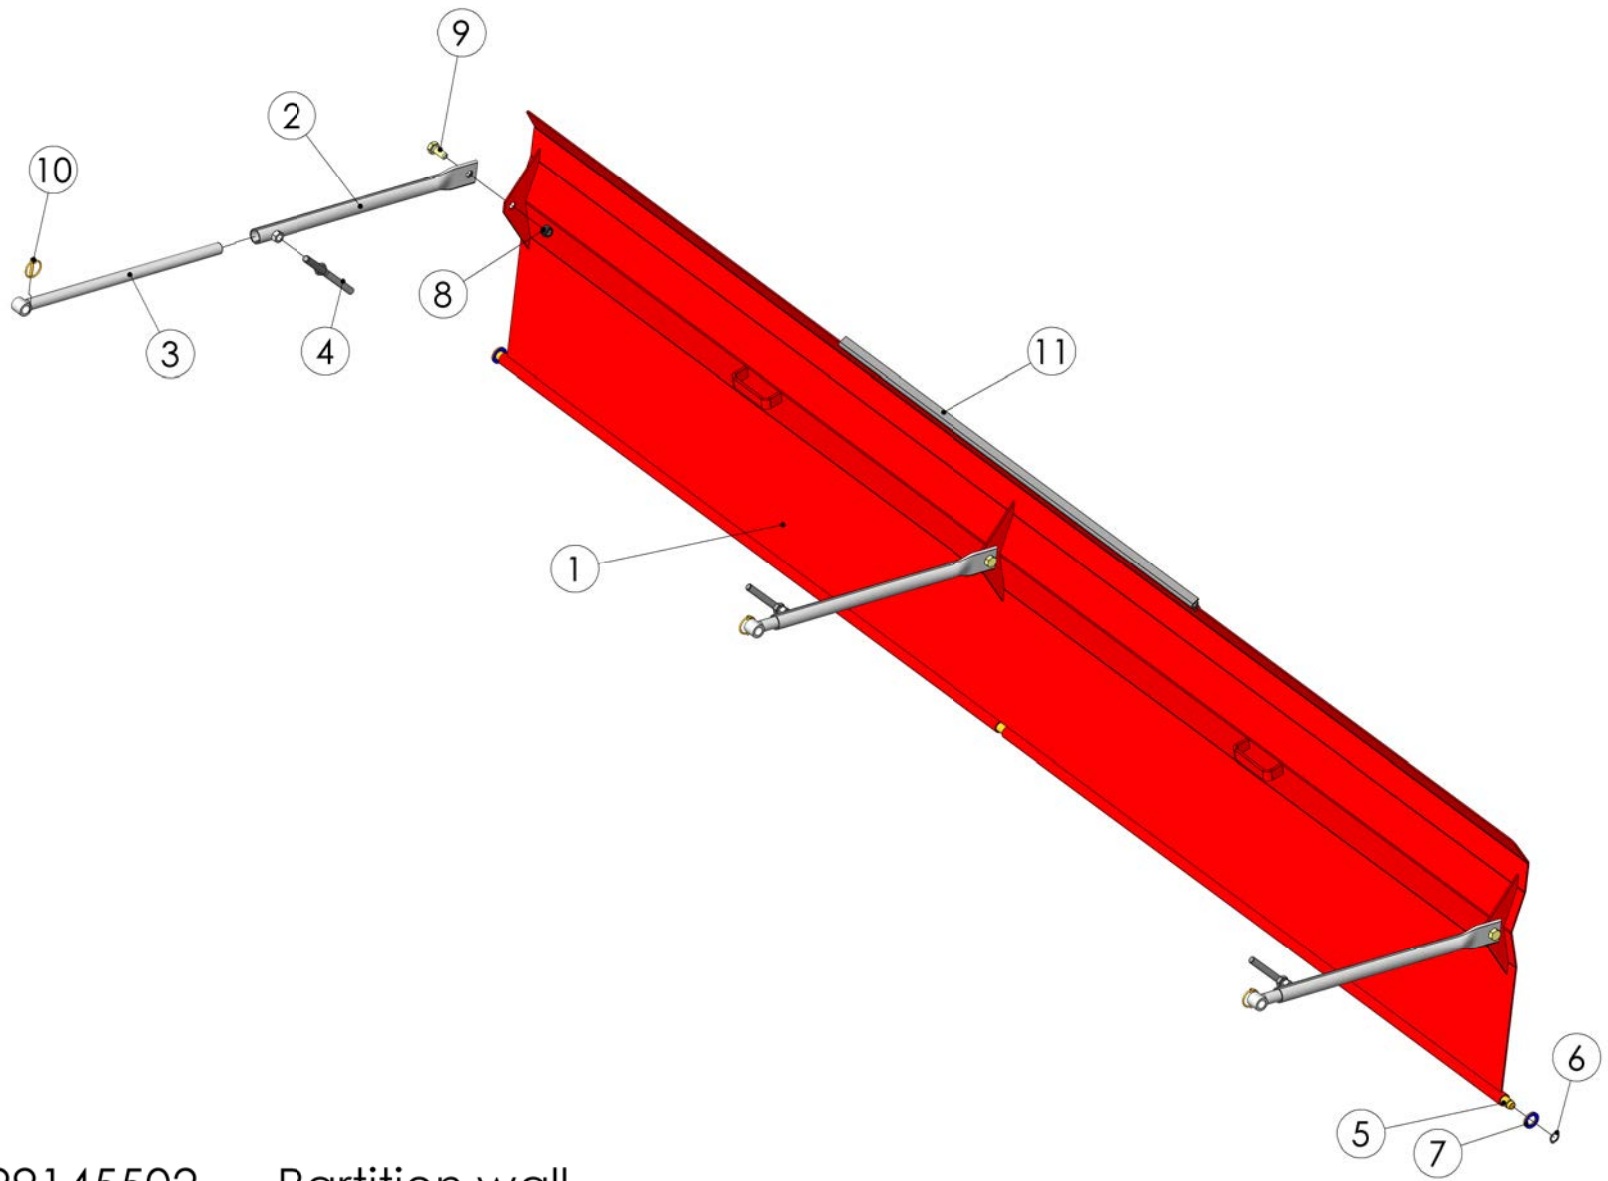

99145502 Partition wall

99145502 Väliseinä Partition wall Scheidewand Mellanvägg Перегородка

Pos.	Part No	Pcs	Osan nimi	Description	Beschreibung	Benämning	Наименование	Туупpi
1	99066073	1	Väliseinä	Partition wall	Scheidewand	Mellanvägg		
2	97592613	3	Säätöputki	Adjuster sleeve	Ansetzerbuchse	Ansättarbusning		
3	97592814	3	Säätötanko	Adjuster arm	Ansetzerarm	Ansättar arm		
4	97593114	3	Kahva	Hand spoke	Handspake	Handspak		
5	99066204	1	Akseli	Axle	Achse	Axel		
6	01351682	2	Varmistusrengas	Circlip	Sicherungring	Låsring		16x1 DIN 471 FE
7	02070035	2	Aluslaatta	Washer	Scheibe	Bricka		M16 DIN125 DT
8	02161451	3	Lukitusmutteri	Locking nut	Feststellmutter	Låsmutter	Гайка Nyloc	M12 DIN985 DT 8 NYLOC
9	05012786	3	Kuusioruuvi	Hexagon bolt	Sechskantbolzen	Sexkantskruv		M12x30 DT DIN 933 8.8
10	02062242	3	Rengassokka	Linch pin	Lunse	Sprint		4,5x40 FEZN
11	01341168	1	Tiiviste	Gasket	Packung	Tätning	Уплотнение	A3321 (P-7004)