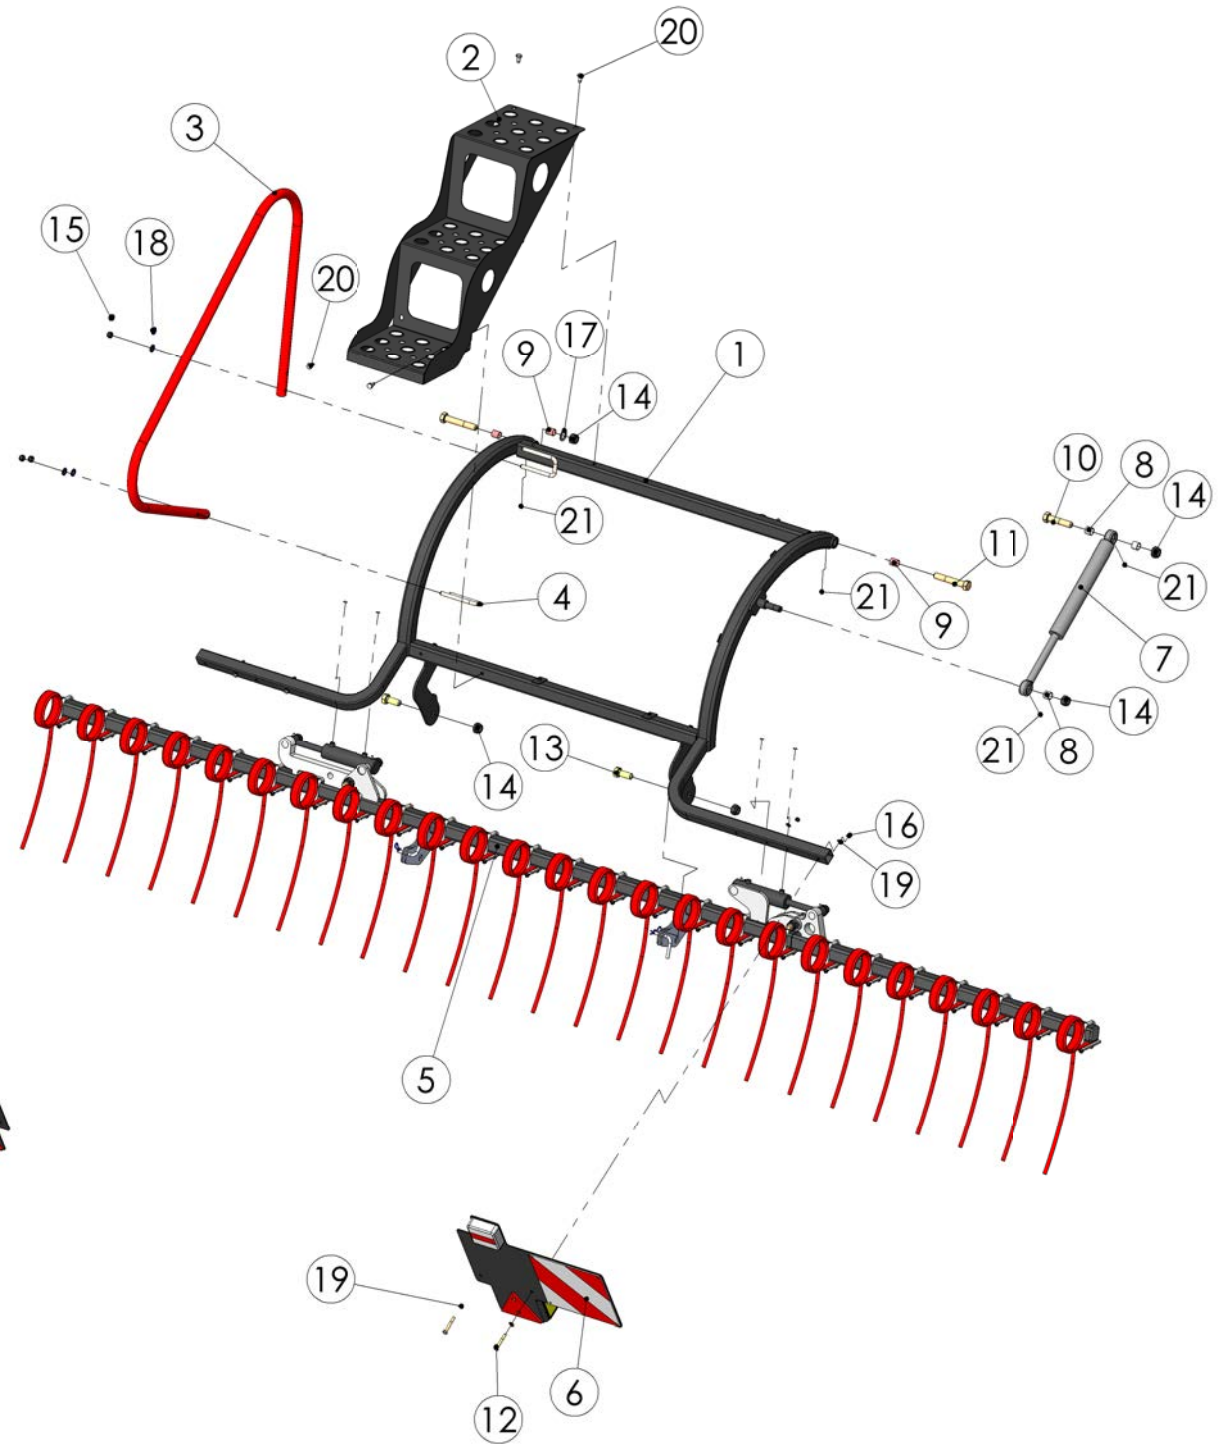

99182302 Rear harrow

99182302 Jälkiäes Rear harrow Striegel Efterharv Следовая борона

Pos.	Part No	Pcs	Osan nimi	Description	Beschreibung	Benämning	Наименование	Tyyppi
1	99174572	1	Varsisto	Arms		Armar	Кронштейн крепёжный	
2	99174473	1	Portaat	Stair	Treppe	Trappa	Лестница	
3	99174963	1	Kaide	Handrail	Geländer	Räcke	Перила	
4	97766944	2	U-pultti	U Bolt	U-Bolzen	U-bult		M12
5	99124403	1	Jälkiharavat	Rear harrow	Striegel	Efterharv	Следовая борона	
6	99160403	1	Heijastin	Reflector	Reflektor	Reflektor	Звёздочка	
7	98360273	1	Sylinteri	Cylinder	Zylinder	Cylinder		
8	98515474	3	Holkki	Bushing	Hylsa	Buchse		25x2x -20
9	02050180	4	Liukulaakeri	Plain bearing		Glidlager	Подшипник	Drymet 20/23-25
10	05004062	1	Kuusioruuvi	Hexagon bolt	Sechskantbolzen	Sexkantskruv		M20x90 DIN931 8.8ZN
11	05004175	2	Kuusioruuvi	Hexagon bolt	Sechskantbolzen	Sexkantskruv	Болт	M20x120 DIN 931 8.8ZN
12	05001865	4	Kuusioruuvi	Hexagon bolt	Sechskantbolzen	Sexkantskruv		M8x60 SFS2063 M 8.8ZN
13	02091035	2	Kuusioruuvi	Hexagon bolt	Sechskantbolzen	Sexkantskruv		M20x50 DIN M8.8ZN
14	02161892	6	Lukitusmutteri	Locking nut	Feststellmutter	Låsmutter	Гайка Nyloc	M20 DIN985 8ZN NYLOC
15	02161451	4	Lukitusmutteri	Locking nut	Feststellmutter	Låsmutter	Гайка Nyloc	M12 DIN985 DT 8 NYLOC
16	02151051	4	Lukitusmutteri	Locking nut	Feststellmutter	Låsmutter		M8 DIN985 DT 8 NYLOC
17	05061118	2	Aluslaatta	Washer	Scheibe	Bricka	Шайба	M20 DIN125 ZN
18	02071480	4	Aluslaatta	Washer	Scheibe	Bricka	Шайба	M12 DIN125 DT
19	05061656	8	Aluslaatta	Washer	Scheibe	Bricka		M8 DT DIN 125
20	05012308	4	Kuusioruuvi (kierteyttävä)	Hexagon bolt	Sechskantbolzen	Sexkantskruv	Болт	M10*20 DIN7500 D
21	02011158	4	Kaulanippa	Grease nipple	Schmiernippel	Smörjnippel	Переходник	AM6 DIN71412

99160403 Heijastimet Reflectors Reflektor Reflektor

Pos.	Part No	Pcs	Osan nimi	Description	Beschreibung	Benämning	Наименование	Tyyppi
1	02041114	2	Heijastin	Reflector	Reflektor	Reflektor		150x150x150
2	02041113	2	Heijastin	Reflector	Reflektor	Reflektor		TPESC 282x282 0012 3M 282x282
3	99146173	1	Levy	Plate	Platte	Plåt	Пластина	
4	99160373	1	Levy	Plate	Platte	Plåt	Пластина	
5	02041111	2	Heijastin	Reflector	Reflektor	Reflektor		55x105 KELTAINEN
6	99221803	1	Valosarja	Light	Licht	Ljus	Фар	
7	02201261	8	Vetoniitti	Pop-rivet	Pop-Niete	Pop-nit		4x8,5 TAP/D56/LF
8	05011574	4	Kuusioruuvi	Hexagon bolt	Sechskantbolzen	Sexkantskruv		M6x20 SFS2064 M8.8ZN
9	02161758	4	Lukitusmutteri	Locking nut	Feststellmutter	Låsmutter		M6 DIN985 DT 8 NYLOC
10	02161973	4	Lukitusmutteri	Locking nut	Feststellmutter	Låsmutter		M5 DIN985 8ZN NYLOC