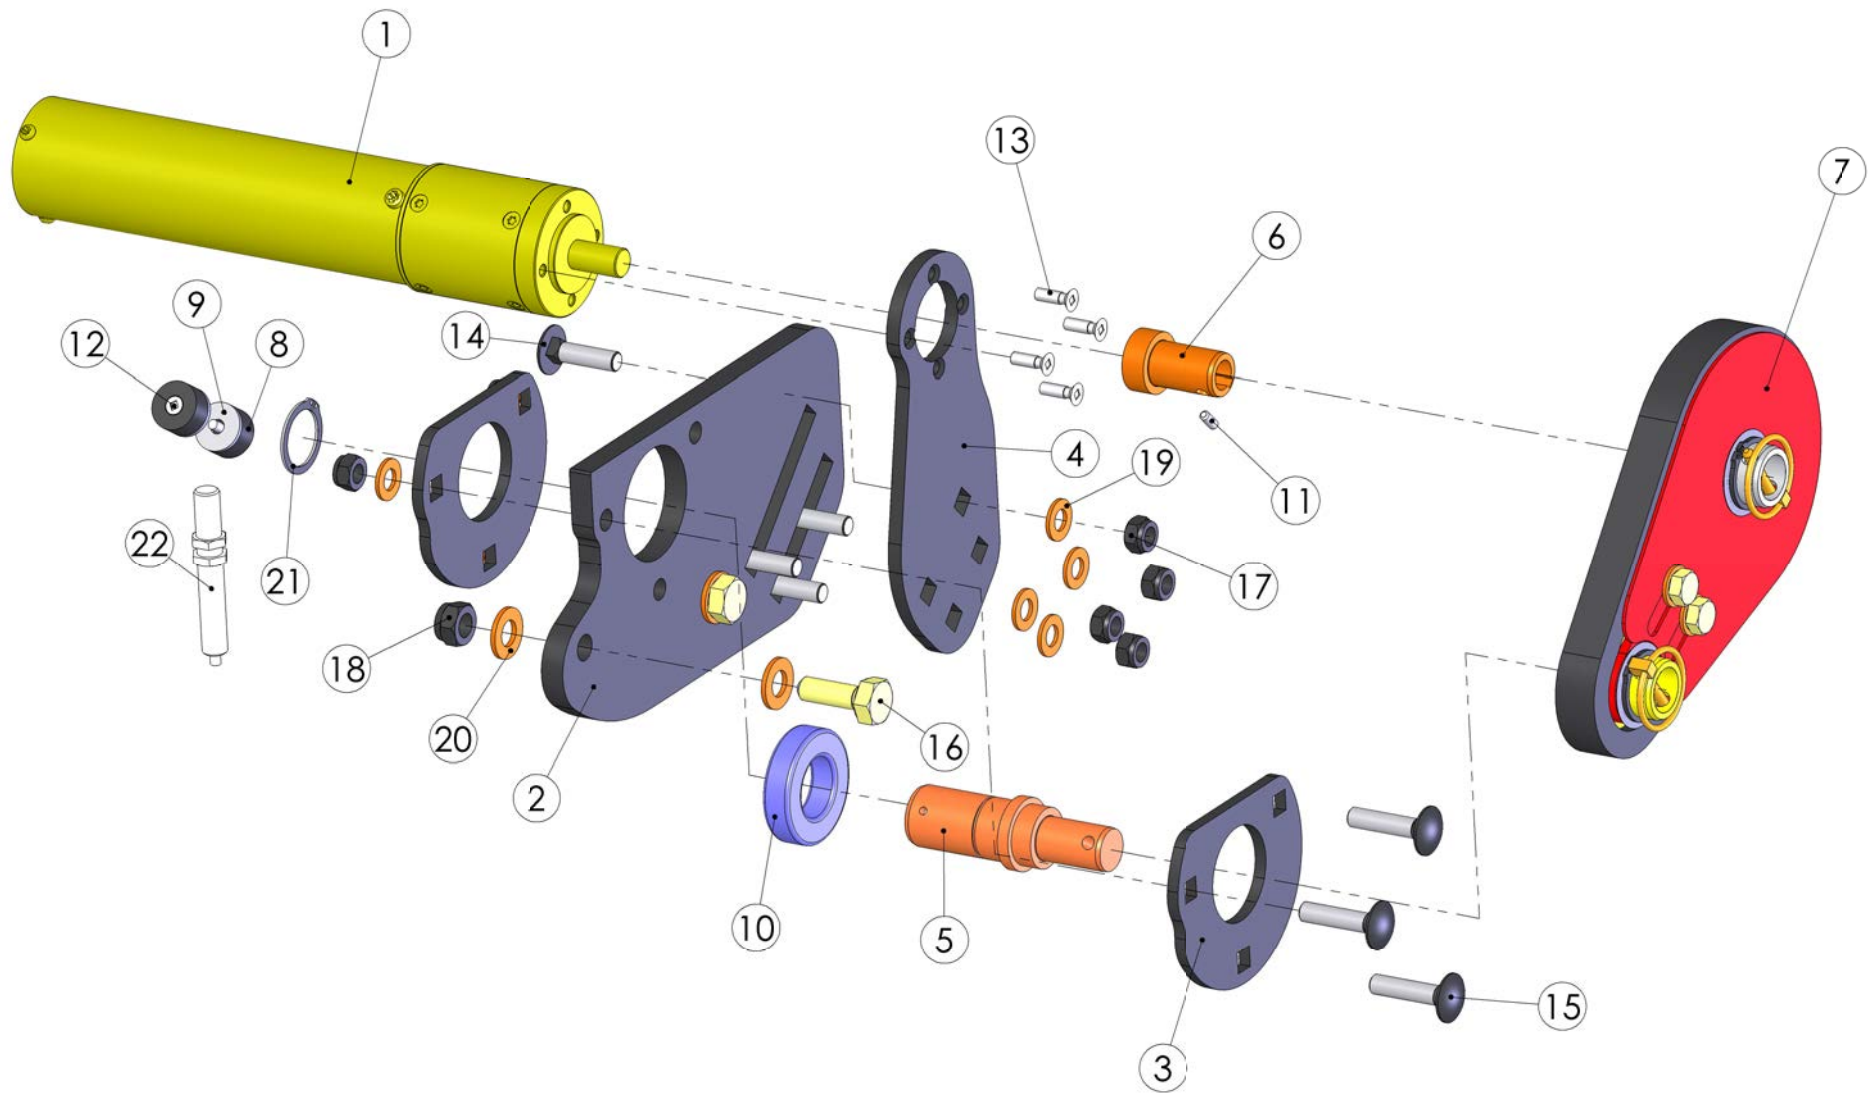

99170603 Feeding motor left

99170603 Syöttömoottori vasen Feeding motor left Motor links Motor vänster ДВИГАТЕЛЬ

Pos.	Part No	Pcs	Osan nimi	Description	Beschreibung	Benämning	Наименование	Tyyppi
1	99172103	1	Moottori + Vaihteisto	Motor + Gearbox	Motor	Motor	двигатель	BG 42x30 + PLG 52 1:64
2	99142773	1	Runkolevy	Frame	Stamm	Ram	Рама	
3	99066943	2	Laippalevy	Flange	Flansch	Fläns	Опора	
4	99142843	1	Säätölevy	Governor	Regler	Regulator	Фиксатор	
5	99170243	1	Kääntöakseli	Swing shaft		Svängaxel	Вал поворотный	
6	99170544	1	Akseli	Axle	Achse	Axel	Ось	
7	99169403	1	SPS-Välitys	Transmission cassette	Getriebe kassette	Kasettväxel		Z26 / Z12
8	97021404	2	Magneetti	Magnet	Magnet	Magnet		Ø20x4,3x10
9	97021504	2	Aluslevy	Bottom plate	Bodenplatte	Bottenplatta		
10	01311351	1	Laakeri	Bearing	Lager	Lager		6005-2RS
11	02091588	1	Pidätinruuvi	Stop bolt	Anschlagbolzen	Anslagsskruv	Стопорный болт	M4x10 DIN 916
12	05061886	2	Uppokantaruuvi	Flush screw	Senkschraube	Skruv med försänkt huvud	Болт потайной головки	M4x16 DIN 965 8.8ZN
13	05061885	4	Uppokantaruuvi	Flush screw	Senkschraube	Skruv med försänkt huvud	Болт потайной головки	M5x16 DIN 965 A2
14	02081453	4	Lukkoruuvi	Set-screw	Stellschraube	Låsskruv		M8x30 DIN 603 A2
15	02081503	3	Lukkoruuvi	Set-screw	Stellschraube	Ställskruv		M8x35 SFS2458 8.8ZN
16	05012384	2	Kuusioruuvi	Hexagon bolt	Sechskantbolzen	Sexkantskruv		M10x30 DIN 933 M8.8ZN
17	02151051	7	Lukitusmutteri	Locking nut	Feststellmutter	Låsmutter		M8 DIN985 DT 8 NYLOC
18	02161444	2	Lukitusmutteri	Locking nut	Feststellmutter	Låsmutter		M10 DIN985 DT 8 NYLOC
19	05061656	7	Aluslaatta	Washer	Scheibe	Bricka		M8 DIN125 DT
20	05061141	4	Aluslaatta	Washer	Scheibe	Bricka		M10 DIN125 DT
21	01351040	1	Varmistusrenkas	Circlip	Sicherungsring	Låsring		25x1,2 DIN471 FE
22	02051060	1	Anturi	Sensor	Sensor	Sensor	Датчик	FSA9S35MT