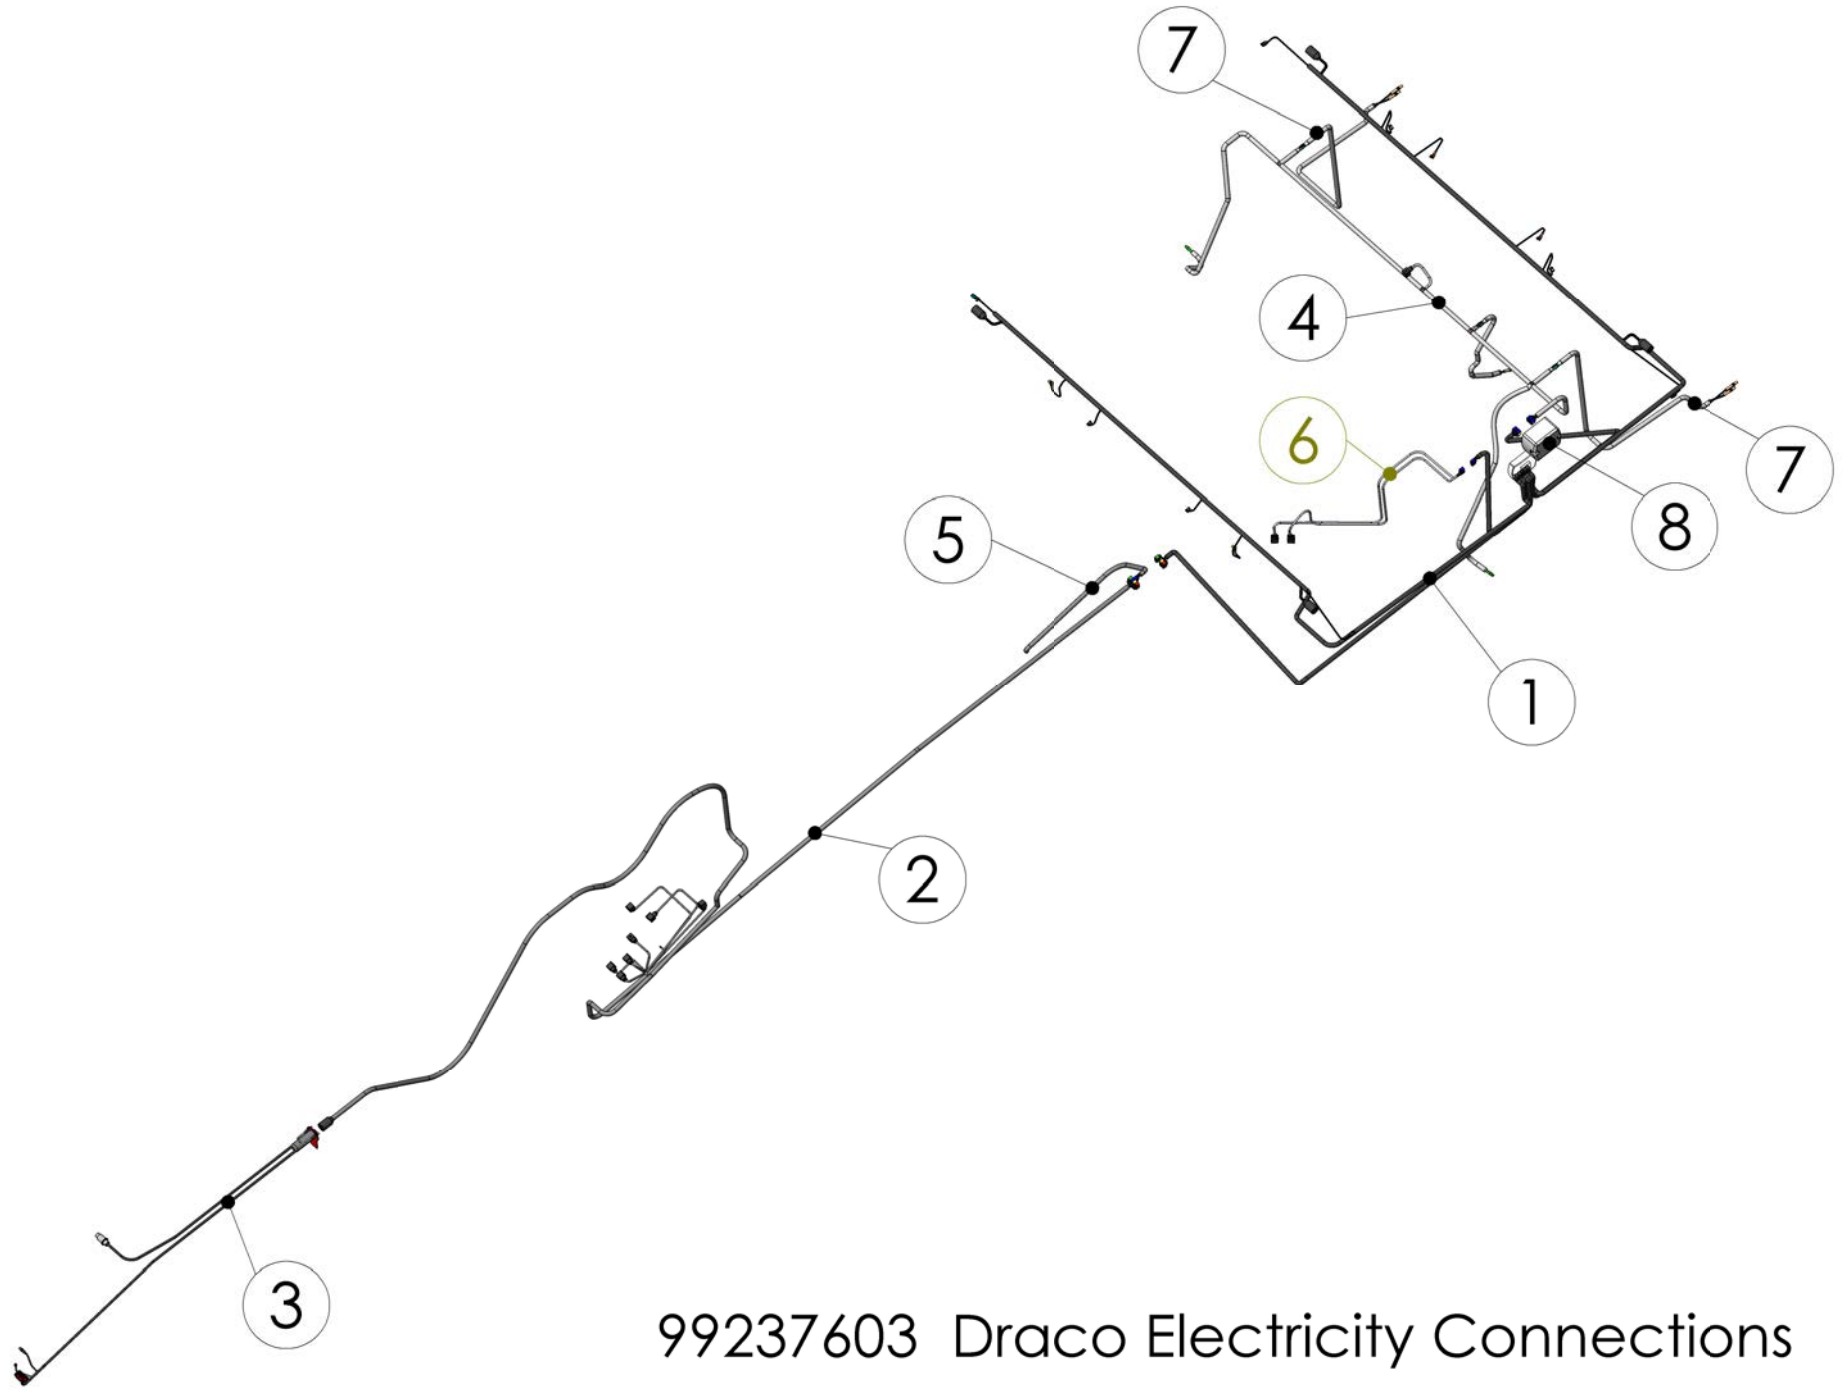

Pos.	Part No	Pcs	Osan nimi	Description	Beschreibung	Benämning	Наименование	Туурпи
1	01454178	2	Letku	Hose	Schlauch	Slang	Шланг	A50001-04-04/221T-04/A5005104-04
2	01454179	1	Letku	Hose	Schlauch	Slang	Шланг	A50051-04-04/221T-04/A50051-04-0
3	01454180	1	Letku	Hose	Schlauch	Slang	Шланг	A50051-04-04/221T04/A50051-04-04
4	01454181	1	Letku	Hose	Schlauch	Slang	Шланг	A50051-04-04/221T-04/A50051-04-0
5	01454182	1	Letku	Hose	Schlauch	Slang	Шланг	A50051-04-04/221T-04/A50051-04-0
6	01454169	5	Kiinnitin	Fastening parts	Montageplatte	Fästdetaljer	Кронштейн крепёжный	STAUFF TWIN 2x13,5 DIN3015
7	01451380	4	Tiiviste	Gasket	Packung	Tätning		USIT 1/4"
8	01451341	4	Kaksoisnippa	Extension piece	Verlängerungsstange	Förlängningsstycke		26-04000-04
9	01860036	1	Kaksoislukkoventtiili	Valve	Ventil	Ventil		32-FPD 3/8"
10	01343265	4	Tiiviste	Gasket	Packung	Tätning	Уплотнение	USIT 3/8"
11	01441212	4	Kaksoisnippa	Extension piece	Verlängerungsstange	Förlängningsstycke	Переходник	26-04000-04-06
12	01860029	2	Suunnattava T-liitin	Extension piece	Verlängerungsstange	Förlängningsstycke	Переходник	26-04890-04