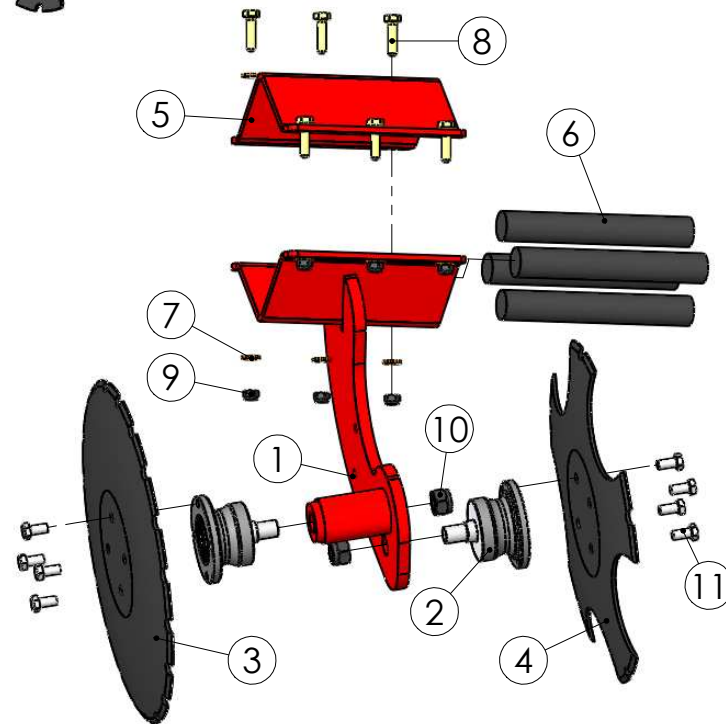

99170803 Arms left