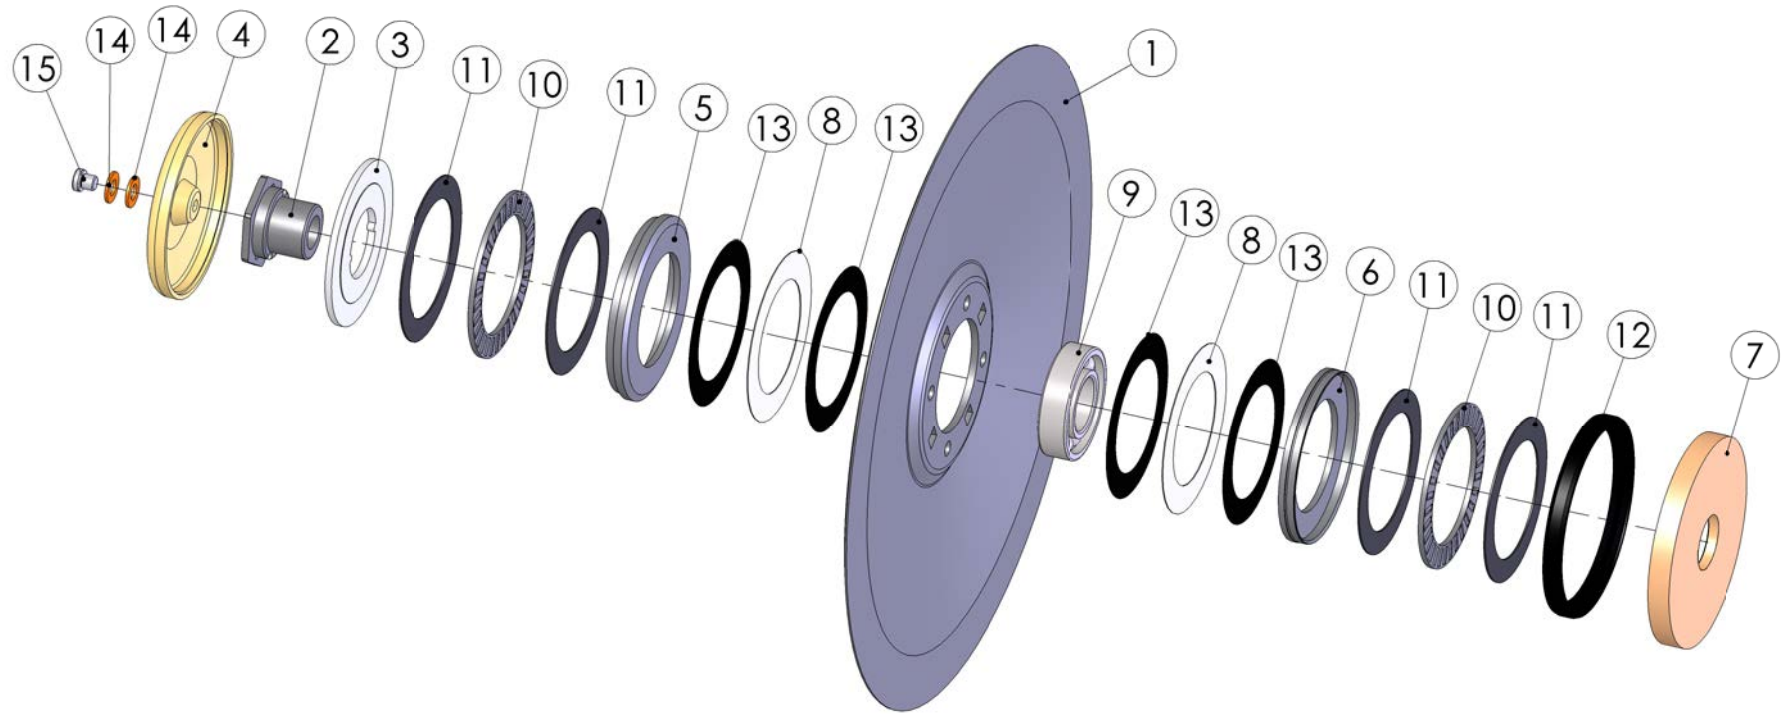

99163303 Disc left

99163303

Kiekko vasen

Disc left

Scheibe links

Tallrik vänster

Диск

Pos.	Part No	Pcs	Osan nimi	Description	Beschreibung	Benämning	Наименование	Tyyppi
1	99116413	1	Kiekko	Disc	Scheibe	Tallrik	Диск	360 VASEN
2	99107603	1	Mutteri	Nut Left	Mutter	Mutter	Гайка	M20 x 1,5 Left hand
3	99107203	1	Laippa	Flange	Flansch	Fläns	Опора	
4	99107143	1	Kansi	Cover	Abschlussdeckel	Lock	Крышка	
5	99107043	1	Laippa	flange	Flansch	Fläns	Опора	
6	99106943	1	Laippa	flange	Flansch	Fläns	Опора	
7	99106843	1	Laippa	flange	Flansch	Fläns	Опора	
8	99143704	2	Tiiviste	Gasket	Packung	Tätning	Уплотнение	
9	01312034	1	Urakuulalaakeri	Bearing	Lager	Lager	Подшипник	6206
10	01311353	2	Paineaakeri	Bearing	Lager	Lager	Подшипник	AXK 6590
11	01311354	4	Painelevy	Press ring	Ring	Tryckskira	Пластина регулировочная	AS 6590
12	01860207	1	Tiiviste	Gasket	Packung	Tätning	Уплотнение	DIN 3760 AS 110x95x10
13		4	Liima	Clue	Kleber	Lim		Sikaflex
14	05061656	2	Aluslaatta	Washer	Scheibe	Bricka		M8 DIN125 DT
15	02102463	1	Kuusiokoloruuvi	Hexagonal socket head scr	Innensechskantschraube	Sexkanthållsskruv	Шуруп	M8x1 x 8 DIN908 ZN