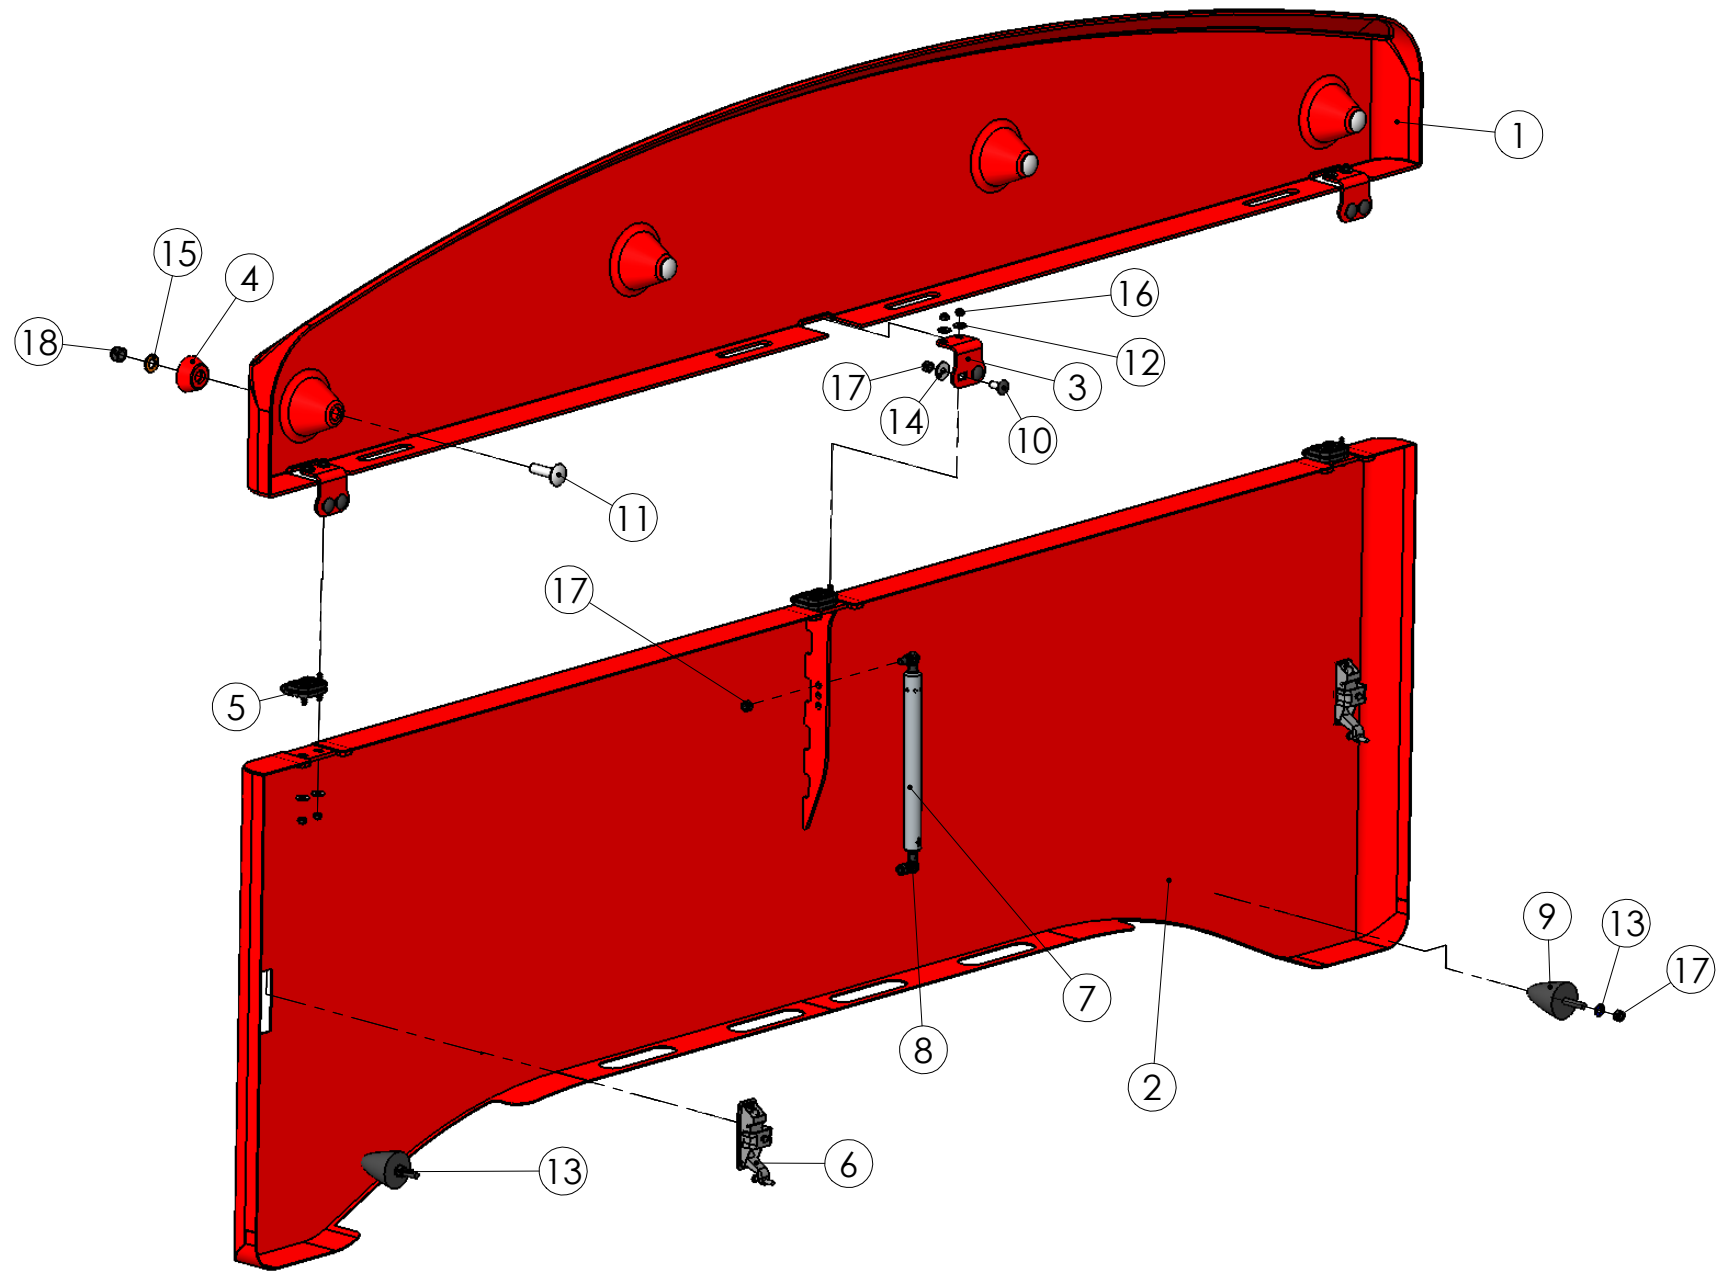

99169403 Transmission cassette

99169403 SPS-Välitys Transmission cassette Getriebe kassette Kasettväxel

Pos.	Part No	Pcs	Osan nimi	Description	Beschreibung	Benämning	Наименование	Tyyppi
1	99169563	1	Levy	Plate	Platte	Plåt		
2	98311074	1	Säädin	Governor	Regler	Regulator		
3	97373144	1	Ketjupyörä	Sprocket	Kettenrad	Kedjehjul		Z 26
4	97373244	1	Ketjupyörä	Sprocket	Kettenrad	Kedjehjul		Z 12
5	01351935	2	Varmistusrenkas	Circlip	Sicherungring	Låsring		25x2 DIN471 AS FE
6	05061656	2	Aluslaatta	Washer	Scheibe	Bricka		M8 DIN125 DT
7	05011805	2	Kuusioruuvi	Hexagon bolt	Sechskantbolzen	Sexkantskruv		M8x10 DIN 933 8.8ZN
8	02062242	2	Rengassokka	Linch pin	Lunse	Sprint		4,5x40 FEZN
9	05061673	2	Aluslaatta	Washer	Scheibe	Bricka		25x35x0,2 DIN988ZN
10	01831172	1	Rullaketju	Roller chain	Rollenkette	Rullkedja		08B-1x38 A DIN 8187
11	01831022	1	Lukituslevy	Locking plate	Feststellplatte	Lås plåt		08B-1 DIN 8187