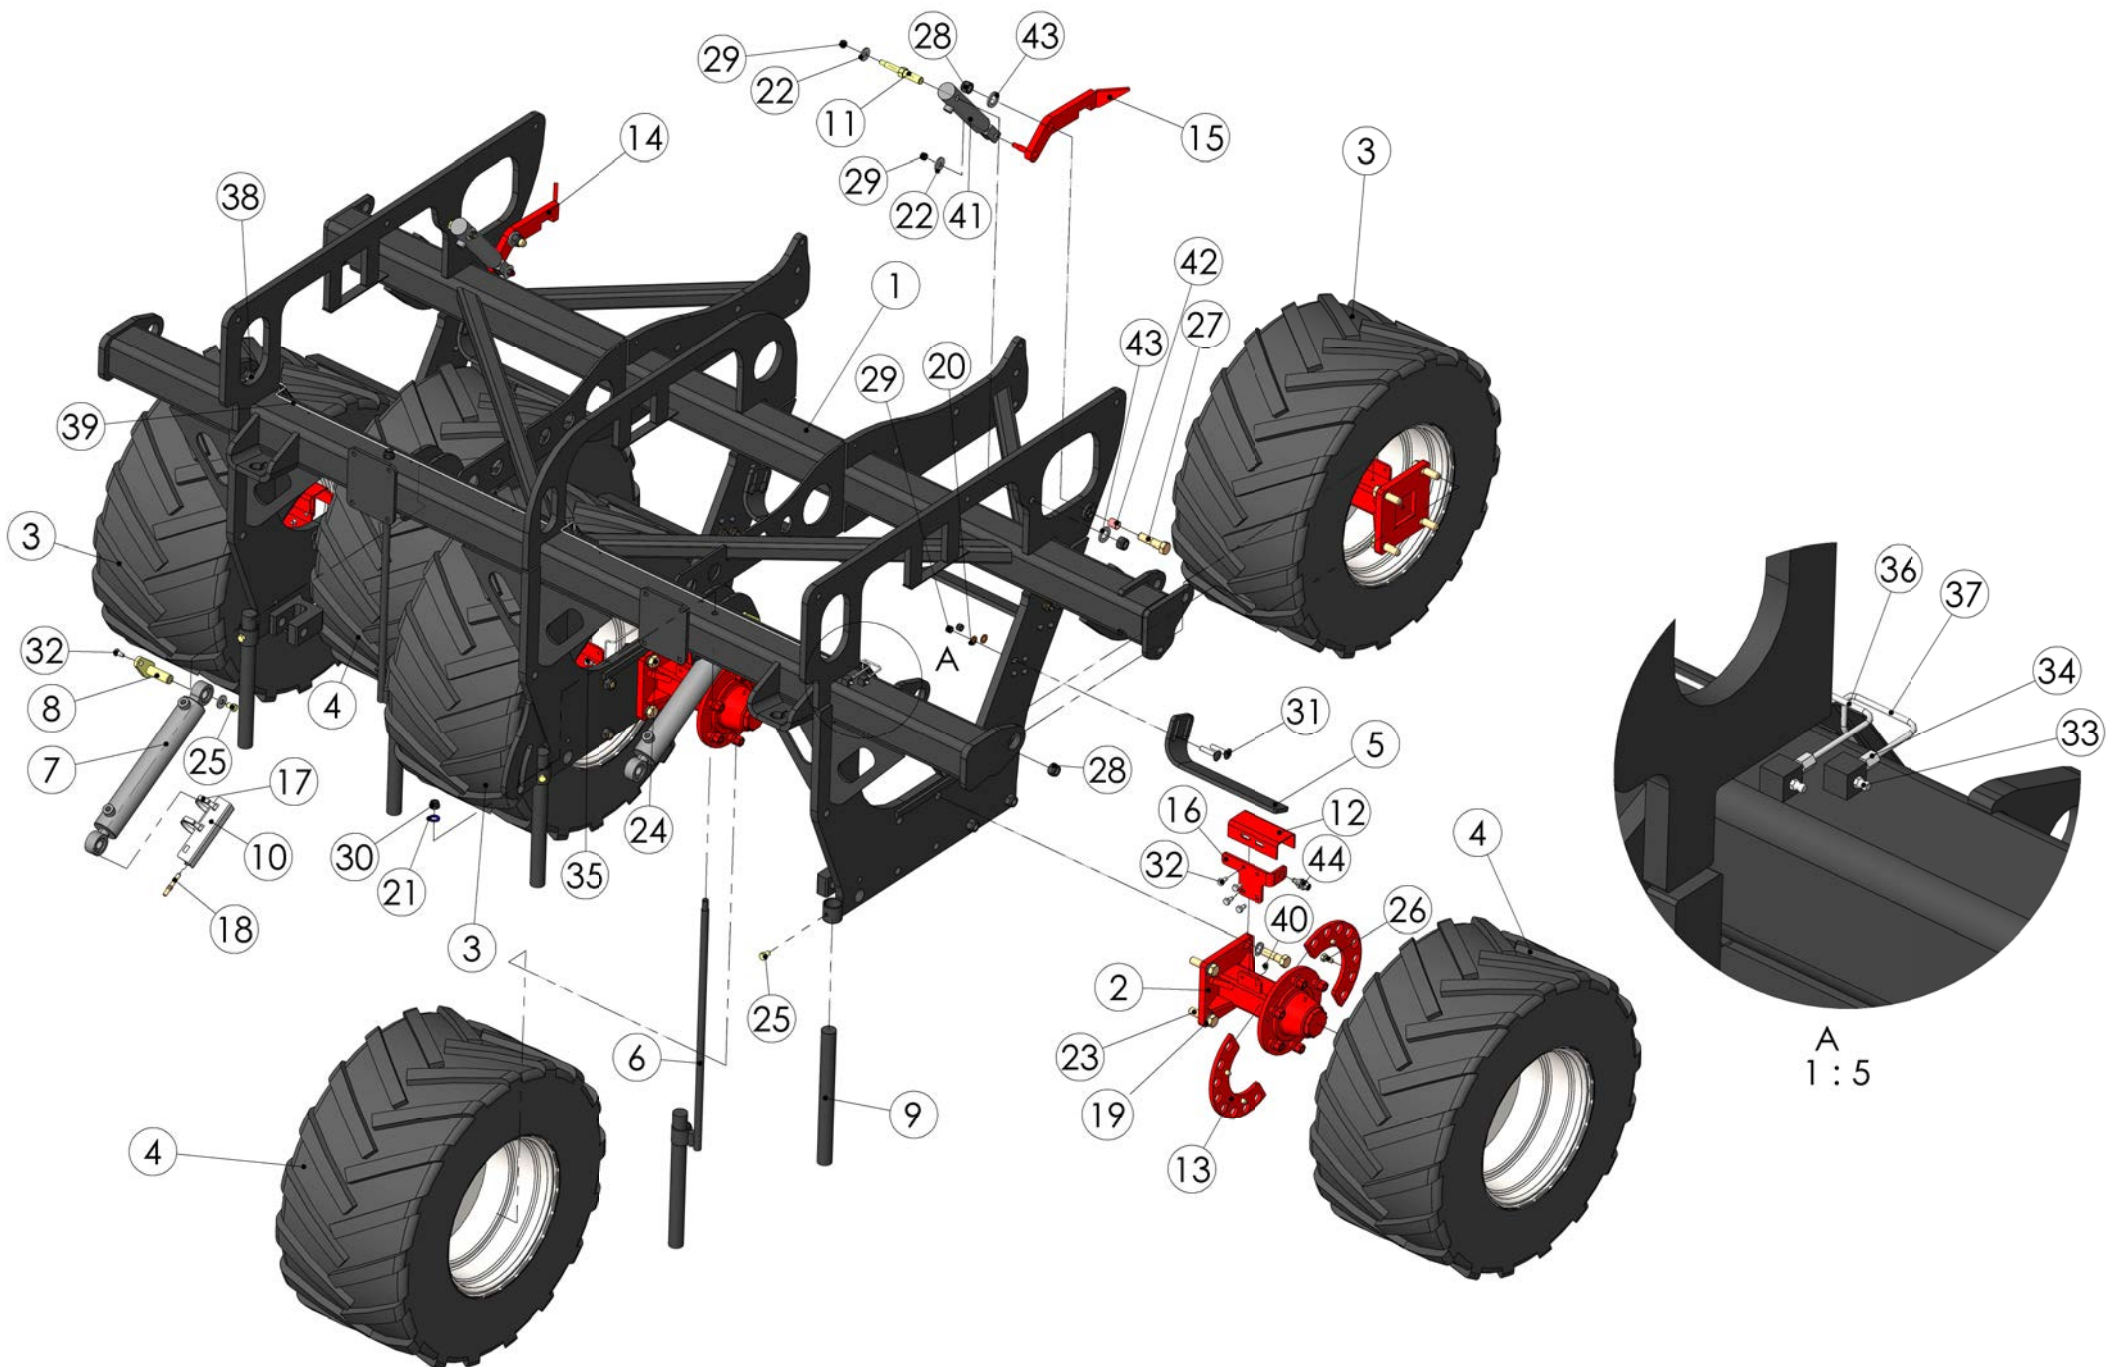

99062202 Wheel set

99062202

Pyörästö

Wheel set

Radsatz

Hjuluppsättning

Блок колёс

Pos.	Part No	Pcs	Osan nimi	Description	Beschreibung	Benämning	Наименование	Tyyppi
1	99062372	1	Välirunko	Intermediate frame	Zwischenrahmen	Mellanram	Рама промежуточная	
2	99037173	6	Napa jarruton	Wheel hub without brakes	Radnabe ohne bremse	Hjulnav utan bremse		
3	99011303	3	Rengas ja vanne	Tyre and rim	Reifen und Felge	Däck och fälg		420/55-17
4	99011403	3	Rengas ja vanne	Tyre and rim	Reifen und Felge	Däck och fälg		420/55-17
5	99138273	6	Raappa	Scraper	Schrapper	Skrap	Скребок	
6	99137673	2	Raappa	Scraper	Schrapper	Skrap	Скребок	
7	96517173	2	Sylinteri	Cylinder	Zylinder	Cylinder		60/30x300
8	99172343	2	Tappi	Stud	Zapfen	Bult	Палец	D25x72
9	99172604	5	Kumitanko	Rubber bar	Gummistange	Gummistång	Резиновой ось	D40X420 Sh80
10	99191473	1	Kiinnitin	Fastening parts		Fästdetaljer	Кронштейн крепёжный	
11	99173343	2	Tappi	Stud	Zapfen	Bult	Палец	
12	99213763	2	Kansi	Cover plate	Abschlussdeckel	Lock	Крышка	
13	99213063	4	Reikälevy	Perforated plate	Lochscheibe	Perforerad plåt	Пластина крепёжная	
14	99173263	1	Lukko	Lock	Sperrren	Låsa	запереть	
15	99173163	1	Lukko	Lock	Sperrren	Låsa	запереть	
16	99213463	2	Pidin	Holder	Zwinge	Klammer	Держатель	
17	01451247	2	Pidin	Hose clamp	Zwinge	Klammer		WURTH ABA 68-85 0539600085
18	02051060	1	Anturi	Sensor	Sensor	Sensor	Датчик	FSA9S35MT
19	05061118	24	Aluslaatta	Washer	Scheibe	Bricka	Шайба	M20 DIN125 ZN
20	02071480	12	Aluslaatta	Washer	Scheibe	Bricka	Шайба	M12 DIN125 DT
21	02070035	2	Aluslaatta	Washer	Scheibe	Bricka	Шайба	M16 DIN125 DT
22	05061061	6	Aluslaatta	Washer	Scheibe	Bricka		M12 DIN 9021
23	05004065	20	Kuusioruuvi	Hexagon bolt	Sechskantbolzen	Sexkantskruv		M20x70 DIN M 8.8ZN
24	05004062	2	Kuusioruuvi	Hexagon bolt	Sechskantbolzen	Sexkantskruv		M20x90 DIN931 8.8ZN
25	05012708	7	Kuusioruuvi	Hexagon bolt	Sechskantbolzen	Sexkantskruv	Болт	M12x20 DIN 933 8.8 ZN
26	02091042	8	Kuusioruuvi	Hexagon bolt	Sechskantbolzen	Sexkantskruv	Болт	M12x25 DIN933 8.8ZN
27	05004030	2	Kuusioruuvi	Hexagon bolt	Sechskantbolzen	Sexkantskruv	Болт	M20x80 DIN 931 M8.8ZN
28	02161892	26	Lukitusmutteri	Locking nut	Feststellmutter	Låsmutter	Гайка Nyloc	M20 DIN985 8ZN NYLOC
29	02161451	16	Lukitusmutteri	Locking nut	Feststellmutter	Låsmutter	Гайка Nyloc	M12 DIN985 DT 8 NYLOC
30	02151083	2	Lukitusmutteri	Locking nut	Feststellmutter	Låsmutter		M16 DIN985 DT 8 NYLOC
31	02080257	12	Lukkoruuvi	Set-bolt	Stellschraube	Ställskruv	Шуруп	M12x55 DIN603 8 8.8ZN
32	05012308	10	Kuusioruuvi (kierteyttävä)	Hexagon bolt	Sechskantbolzen	Sexkantskruv	Болт	M10*20 DIN7500 D
33	02011158	4	Kaulanippa	Grease nipple	Schmiernippel	Smörjnippel	Переходник	AM6 DIN71412
34	02040670	4	Liitin	Fitting		Anslutning	Переходник	AKLL-04R
35	01441103	4	Liitin	Fitting		Anslutning		CKLL-04M06
36	01454201	1	Putki	Tube	Rohr	Rör	Труба	STP-04X1 l=2055
37	01454200	1	Putki	Tube	Rohr	Rör	Труба	STP-04X1 L=1135
38	01454199	1	Putki	Tube	Rohr	Rör	Труба	STP-04X1 L=1135
39	01454198	1	Putki	Tube	Rohr	Rör	Труба	STP-04X1 l=2140
40	02011181	2	Kaulanippa	Grease nipple	Schmiernippel	Smörjnippel	Переходник	CR 1/8" DIN 71412 H3 ZN
41	01861191	2	Sylinteri	Cylinder	Zylinder	Cylinder	Цилиндр	CYLINDER 40/25-80 SPING RETUR
42	02050180	2	Liukulaakeri	Plain bearing		Glidlager	Подшипник	Drymet 20/23-25
43	05061127	4	Aluslaatta	Washer	Scheibe	Bricka	Шайба	M24 DIN 125 ZN
44	02051064	2	Anturi	Sensor	Sensor	Sensor		E2A-M18KN16-M1-B-1