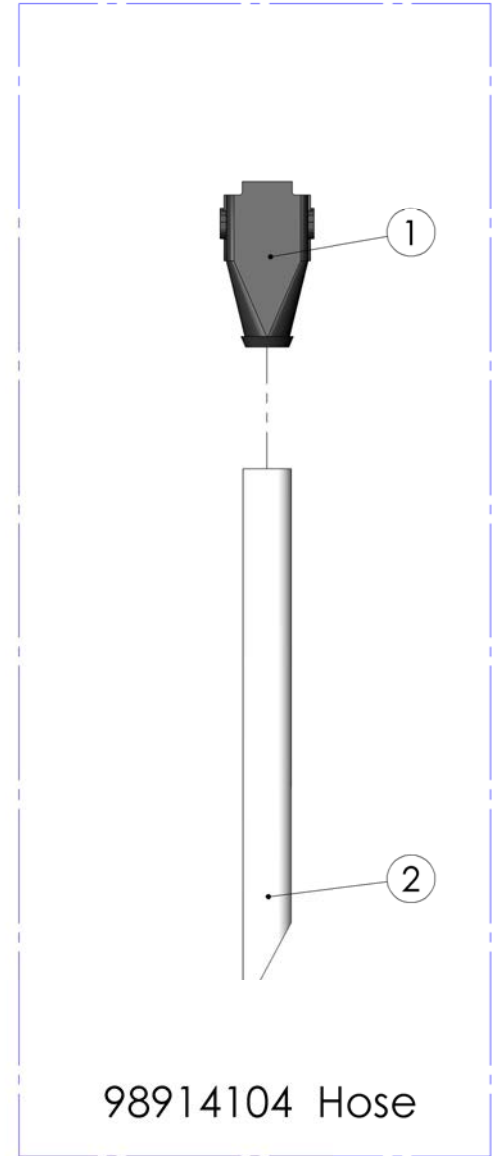

99182803 Suppilot Cone Konus Nedmatningstratt Параллельный кронштейн

Pos.	Part No	Pcs	Osan nimi	Description	Beschreibung	Benämning	Наименование	Tyyppi
1	99140473	1	Kiinnitysosat	Fastening parts		Fästdetaljer	Деталь крепёжная	
2	95675503	4	Putki	Tube	Rohr	Rör		

99191204 Haitariletku Hose Schlauch Slang Шланг

Pos.	Part No	Pcs	Osan nimi	Description	Beschreibung	Benämning	Наименование	Tyyppi
1	01451012	1	Letku	Hose	Schlauch	Slang	Шланг	Corrugated tube 10040NDLO 510mm
2	01500012	1	Kiinnitin	Fastening parts		Fästdetaljer	Кронштейн крепёжный	NIPPUSIDE 1,5x4,8x292 UV-resistan
3	01840012	1	Pidin	Hose clamp	Zwinge	Klammer		38-50 A2

98914104 Siemenletku Hose Schlauch Slang Шланг

Pos.	Part No	Pcs	Osan nimi	Description	Beschreibung	Benämning	Наименование	Tyyppi
1	95751014	1	Suppilo	Cone	Konus	Nedmatningstratt	Параллельный кронштейн	
2	98914204	1	Letku	Hose	Schlauch	Slang		L=360