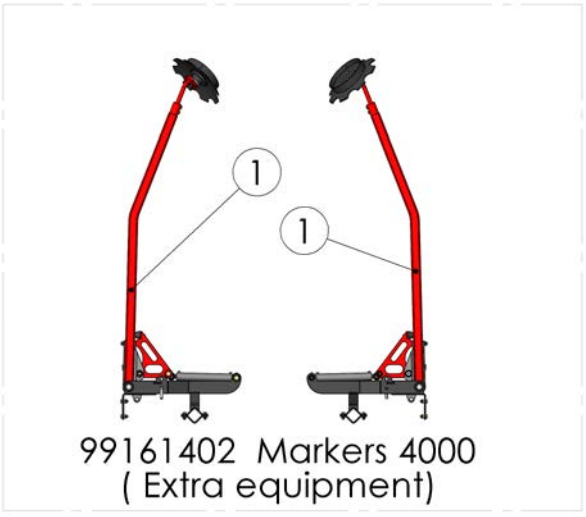

98849104 Jousipiikki Spring tine Federzinke Efterharvpinne

Pos.	Part No	Pcs	Osan nimi	Description	Beschreibung	Benämning	Наименование	Тyyppi
1	98425174	1	Jousi	Spring	Feder	Fjäder		
2	02050314	1	Kulutusosa	Wear part		Slitdetalj		
3	98805573	1	Pidin	Holder	Zwinge	Klammer		
4	02080258	2	Lukkoruuvi	Set-screw	Stellschraube	Ställskruv		M12x35 DIN 603 8.8ZN
5	02161452	3	Lukitusmutteri	Locking nut	Feststellmutter	Låsmutter		M12 DIN985 10.9ZN NYLOC
6	02130005	1	Kuusiokoloruuvi	Hexagonal socket head scr	Innensechskantschraube	Sexkanthållsskruv		02130005 M12x110 DIN912 12.9
7	02070055	2	Aluslaatta	Washer	Scheibe	Bricka		M12 ZN Nordlock