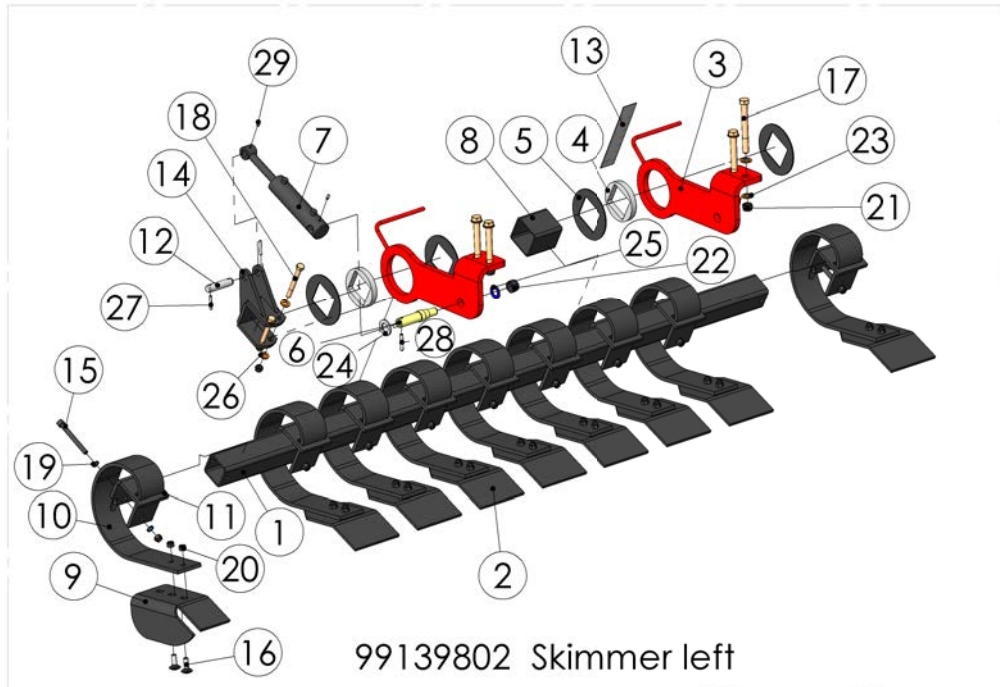

99161502 Levelling board
(Extra equipment)