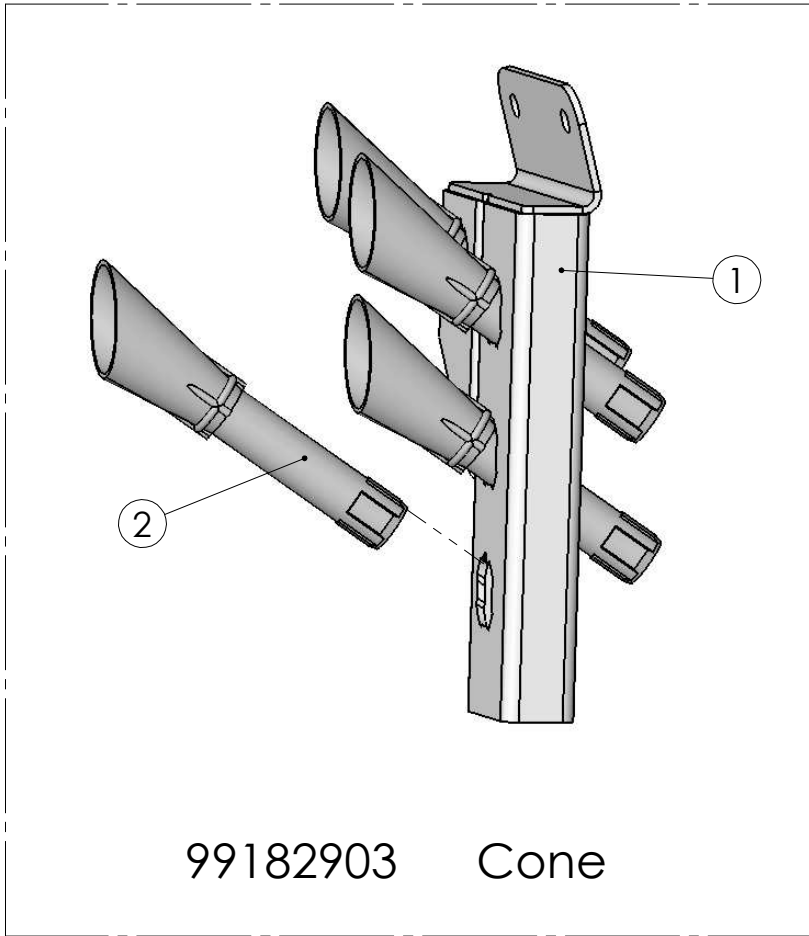

99182903 Suppilot Cone Konus Nedmatningstratt Параллельный кронштейн

Pos.	Part No	Pcs	Osan nimi	Description	Beschreibung	Benämning	Наименование	Тyyppi
1	99132773	1	Kiinnitin	Fastening parts		Fästdetaljer	Кронштейн крепёжный	
2	95675503	4	Putki	Tube	Rohr	Rör		

99191204 Haitariletku Hose Schlauch Slang Шланг

Pos.	Part No	Pcs	Osan nimi	Description	Beschreibung	Benämning	Наименование	Тyyppi
1	01451012	1	Letku	Hose	Schlauch	Slang	Шланг	Corrugated tube 10040NDLO 510mm
2	01500012	1	Kiinnitin	Fastening parts		Fästdetaljer	Кронштейн крепёжный	NIPPUSSIDE 1,5x4,8x292 UV-resistan
3	01840012	1	Pidin	Hose clamp	Zwinge	Klammer		38-50 A2

98914104 Siemenletku Hose Schlauch Slang Шланг

Pos.	Part No	Pcs	Osan nimi	Description	Beschreibung	Benämning	Наименование	Тyyppi
1	95751014	1	Suppilo	Cone	Konus	Nedmatningstratt	Параллельный кронштейн	
2	98914204	1	Letku	Hose	Schlauch	Slang		L=360