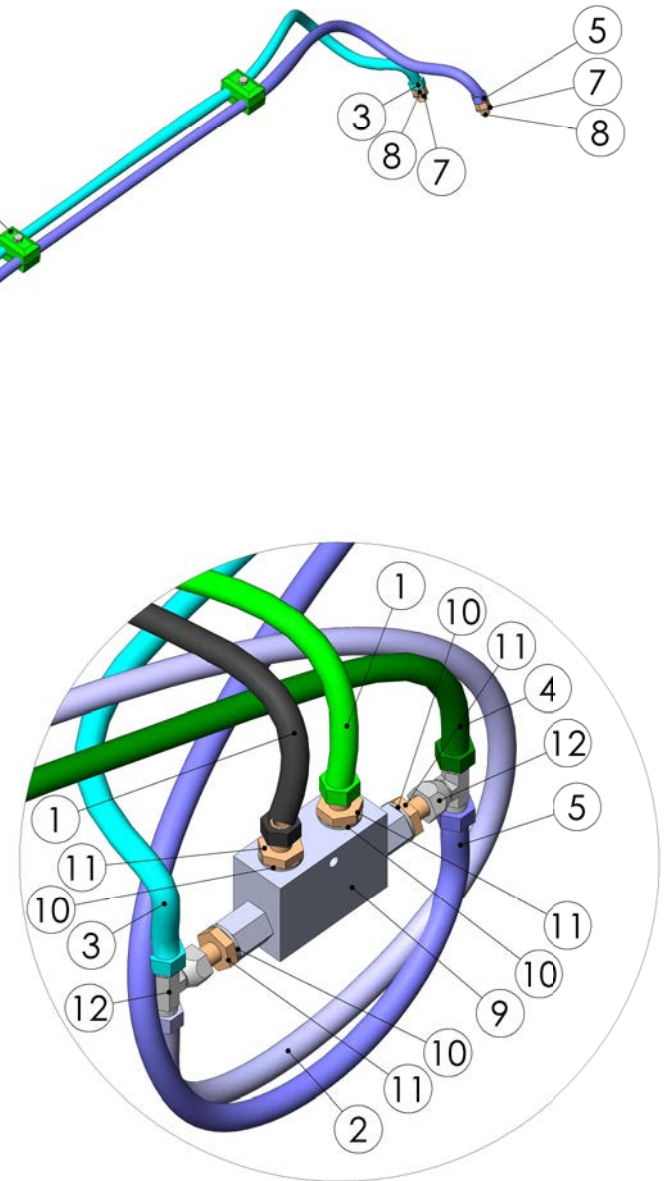

99195002 Hydraulic disc cultivator

99195002

Hydrauliikka muokkain

Hydraulic disc cultivator

Hydraulsystem

Сапун

Pos.	Part No	Pcs	Osan nimi	Description	Beschreibung	Benämning	Наименование	Тyyppi
1	01860051	1	Sekvenssiventtiili	Sequence valve	Zuschaltventil	Sekvensventilen	последовательность клапана	32-FSRV-08
2	01454146	1	Letku	Hose	Schlauch	Slang	Шланг A50051-04-04/221T-04/A50051-04-0	
3	01454147	1	Letku	Hose	Schlauch	Slang	Шланг A50051-04-04/221T-04/A50051-04-0	
4	01454148	1	Letku	Hose	Schlauch	Slang	Шланг A50001-04-04/221T-04/A50051-04-0	
5	01454149	1	Letku	Hose	Schlauch	Slang	Шланг A50001-04-04/221T-04/A50001-04-0	
6	01454150	4	Letku	Hose	Schlauch	Slang	Шланг A50001-04-04/221T-04/A50001-04-0	
7	01440103	2	T-liitin	Extension piece	Verlängerungsstange	Förlängningsstycke		26-04861-04
8	01343265	14	Tiiviste	Gasket	Packung	Tätning	Уплотнение	USIT 3/8"
9	01451380	1	Tiiviste	Gasket	Packung	Tätning		USIT 1/4"
10	01441212	4	Kaksoisnippa	Extension piece	Verlängerungsstange	Förlängningsstycke	Переходник	26-04000-04-06
11	01451341	1	Kaksoisnippa	Extension piece	Verlängerungsstange	Förlängningsstycke		26-04000-04
12	01860028	1	Suunnattava T-liitin	Extension piece	Verlängerungsstange	Förlängningsstycke		26-04880-04
13	01860057	2	Kuristusnippa	Extension piece	Verlängerungsstange	Förlängningsstycke	Воронка	4007-04-06 1mm
14	01454172	2	Putki	Tube	Rohr	Rör	Труба	BP-06-040
15	01454173	2	Putki	Tube	Rohr	Rör	Труба	BP-06-199
16	01454171	4	Ruuvi	Screw	Bolzen	Skruv	Болт	BP-06
17	01454170	2	Venttiili	Valve	Ventil	Ventil	Клапан	FPD -06-12
18	01454169	1	Kiinnitin	Fastening parts	Montageplatte	Fästdetaljer	Кронштейн крепёжный	STAUFF TWIN 2x13,5 DIN3015