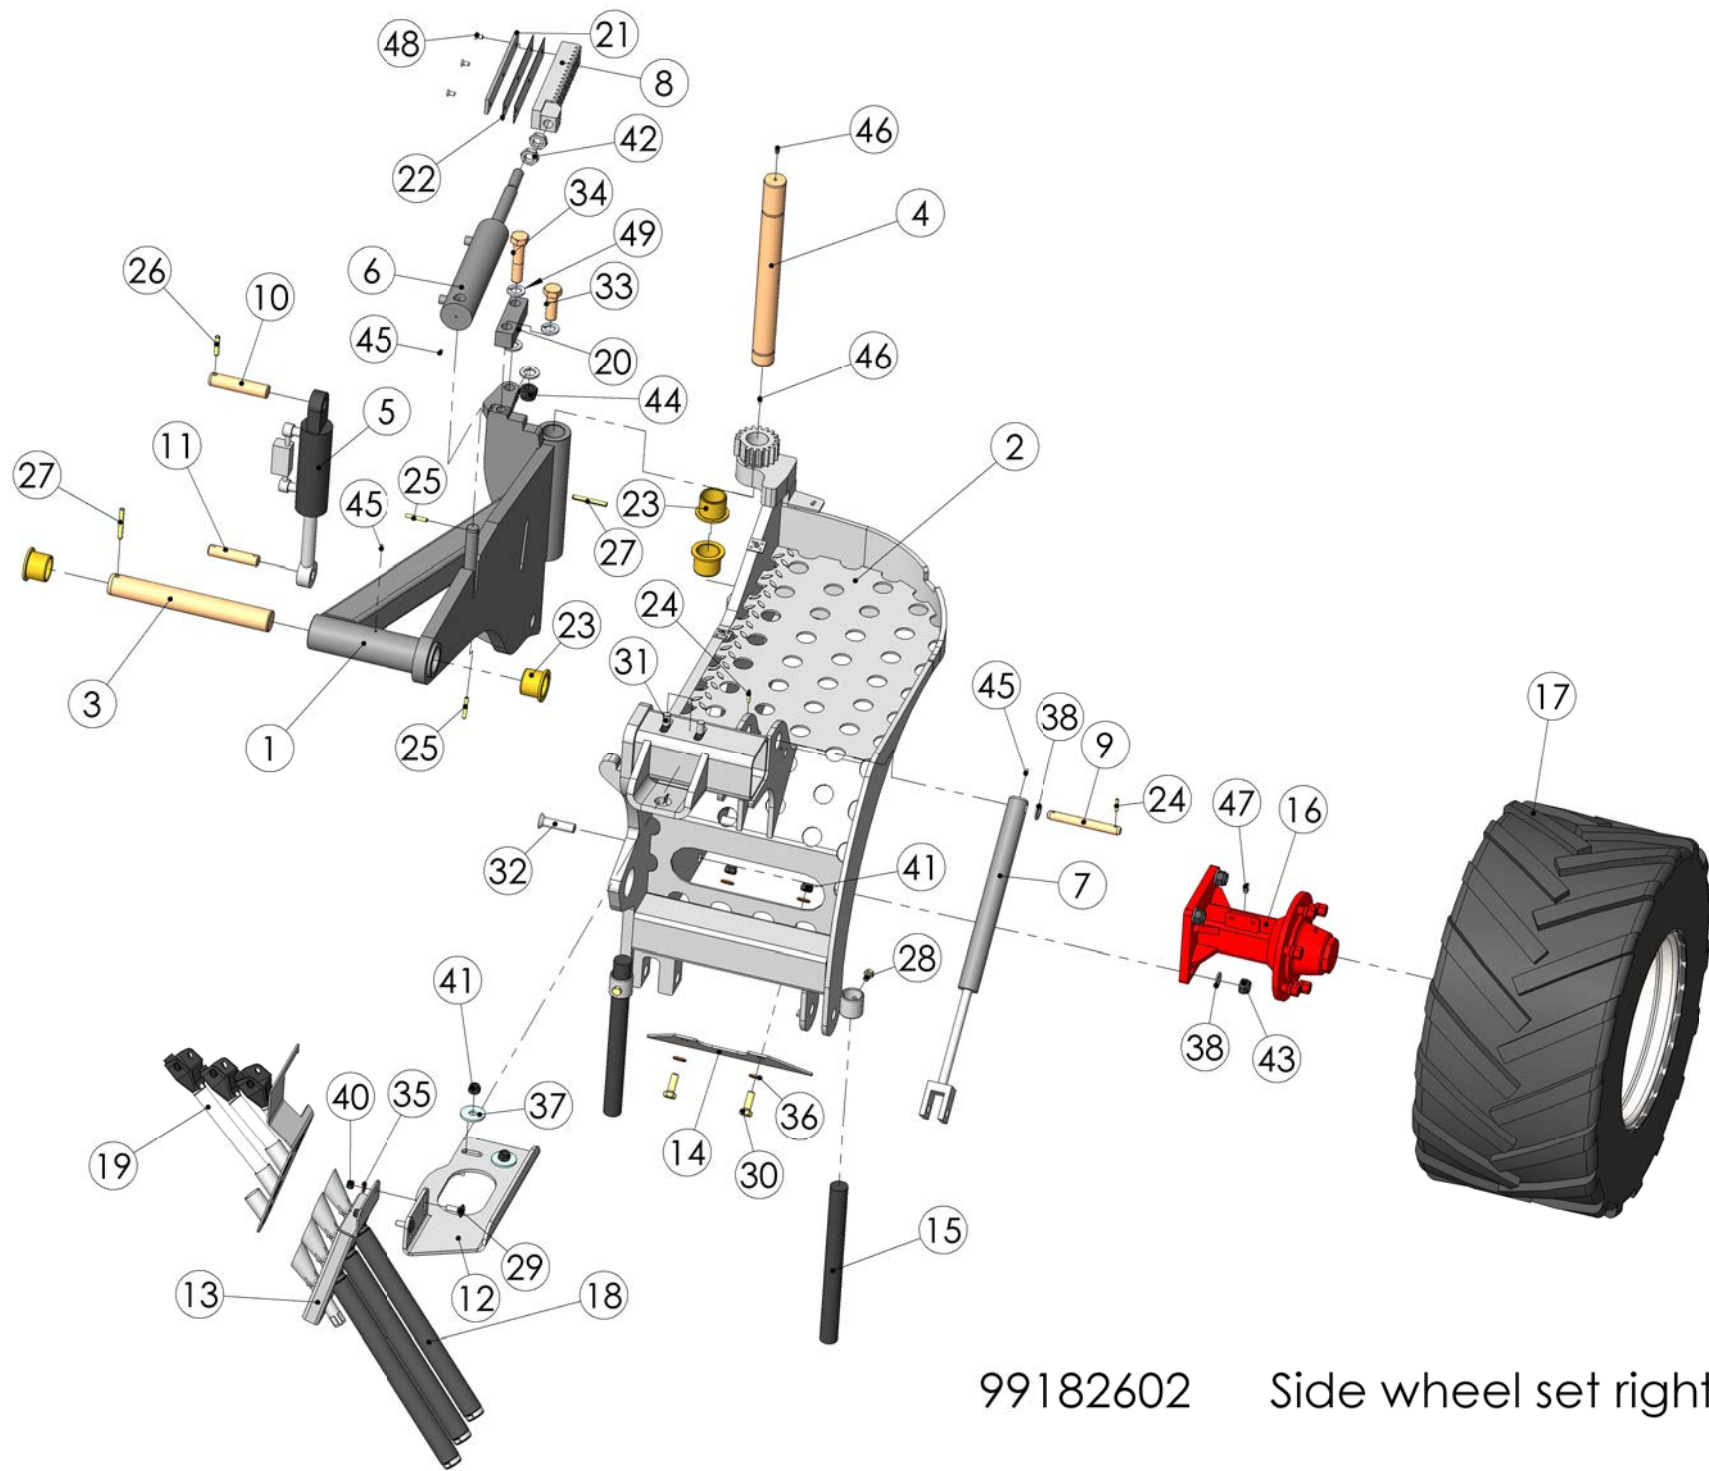

99182602 Side wheel set right

99182602 Sivupyörästä oikea Side wheel set right Seitenradsatz rechts Sidohjuluppsättning höger Боковые колёса