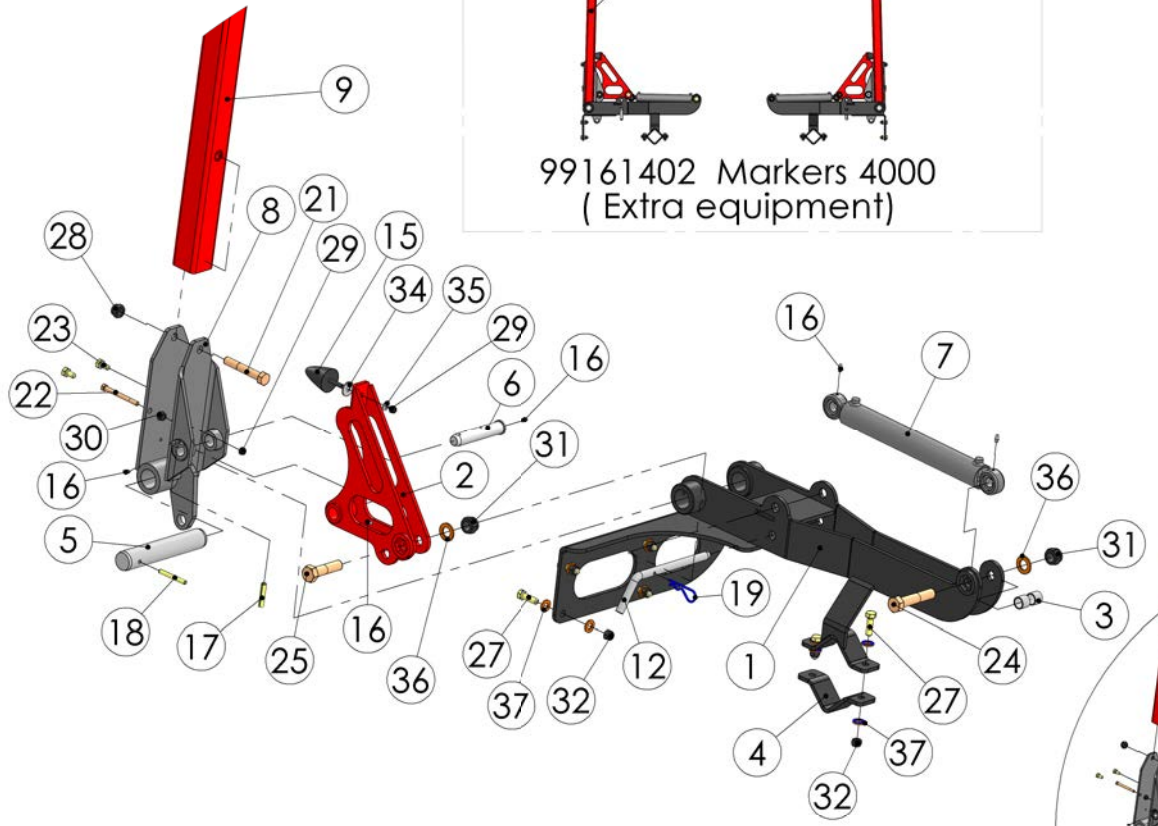

98849104 Jousipiikki Spring tine Federzinke Efterharvpinne

Pos.	Part No	Pcs	Osan nimi	Description	Beschreibung	Benämning	Наименование	Тyyppi
1	98425174	1	Jousi	Spring	Feder	Fjäder		
2	02050314	1	Kulutusosa	Wear part		Slitdetalj		
3	98805573	1	Pidin	Holder	Zwinge	Klammer		
4	02080258	2	Lukkoruuvi	Set-screw	Stellschraube	Ställskruv		M12x35 DIN 603 8.8ZN
5	02161452	3	Lukitusmutteri	Locking nut	Feststellmutter	Låsmutter		M12 DIN985 10.9ZN NYLOC
6	02130005	1	Kuusiokoloruuvi	Hexagonal socket head scr	Innensechskantschraube	Sexkanthållsskruv		02130005 M12x110 DIN912 12.9
7	02070055	2	Aluslaatta	Washer	Scheibe	Bricka		M12 ZN Nordlock