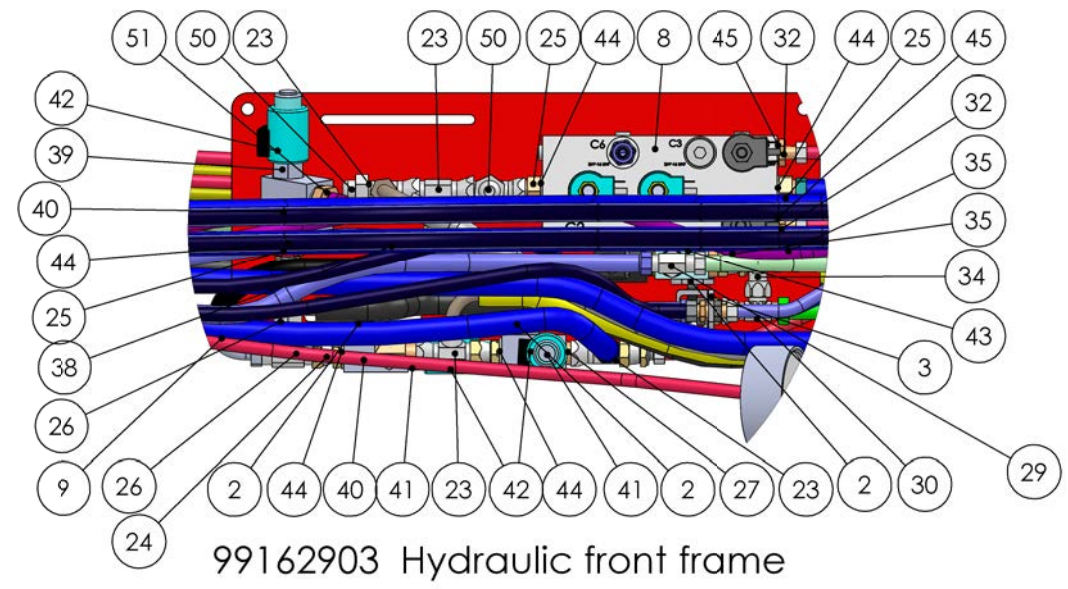

99162903 Hydraulic front frame

99162903

Hydrauliikka eturunko

Hydraulic front frame

Hydraulsystem

Hydraulik

Сапун

Pos.	Part No	Pcs	Osan nimi	Description	Beschreibung	Benämning	Наименование	Тyyppi
1	99115273	1	Pohjalevy	Bottom plate	Bodenplatte	Bottenplatta	Шайба	
2	99115373	4	Tukilevy	Support	Gestell	Konsol	Кронштейн	
3	99115573	1	Tukilevy	Support	Gestell	Konsol	Кронштейн	
4	99152503	1	Levy	Plate	Platte	Plåt	Пластина	
5	99152303	1	Levy	Plate	Platte	Plåt	Пластина	
6	99152403	1	Levy	Plate	Platte	Plåt	Пластина	
7	99116674	4	Aluslaatta	Washer	Scheibe	Bricka	Шайба	
8	01451309	1	Venttiililohko	Valve	Ventil	Ventil	Клапан	
9	01454088	1	Hydrauliasennelma	Hydraulic hose	Hydraulslang		Гидравлика	L=310
10	01454099	1	Hydrauliasennelma	Hydraulic hose	Hydraulslang		Гидравлика	L=4000
11	01454098	1	Hydrauliasennelma	Hydraulic hose	Hydraulslang		Гидравлика	L=3800
12	01454105	1	Hydrauliasennelma	Hydraulic hose	Hydraulslang		Гидравлика	L=2850
13	01454106	1	Hydrauliasennelma	Hydraulic hose	Hydraulslang		Гидравлика	L=2850
14	01454101	1	Hydrauliasennelma	Hydraulic hose	Hydraulslang		Гидравлика	L=3650
15	01454104	1	Hydrauliasennelma	Hydraulic hose	Hydraulslang		Гидравлика	L=2850
16	01454100	1	Hydrauliasennelma	Hydraulic hose	Hydraulslang		Гидравлика	A500001-06-06/221T-06/A50001-06-
17	01454103	1	Hydrauliasennelma	Hydraulic hose	Hydraulslang		Гидравлика	L=2850
18	01454102	1	Hydrauliasennelma	Hydraulic hose	Hydraulslang		Гидравлика	L= 2850
19	01454091	1	Hydrauliasennelma	Hydraulic hose	Hydraulslang		Гидравлика	L= 4000
20	01454090	1	Hydrauliasennelma	Hydraulic hose	Hydraulslang		Гидравлика	L= 2850
21	01454089	1	Hydrauliasennelma	Hydraulic hose	Hydraulslang		Гидравлика	L= 2850
22	01454161	1	Hydrauliasennelma	Hydraulic hose	Hydraulslang		Гидравлика	L=1900
23	01860021	7	Suunnattava T-liitin	Extension piece	Verlängerungsstange	Förlängningsstycke	T -образный соединитель	26-04880-08
24	01440413	3	Yhdysnippa	Extension piece	Verlängerungsstange	Förlängningsstycke	Переходник	26-04010-08
25	01440389	4	Kaksoisnippa	Extension piece	Verlängerungsstange	Förlängningsstycke		26-04000-08
26	01860033	1	Suunnattava T-liitin	Extension piece	Verlängerungsstange	Förlängningsstycke	Переходник	26-04890-08
27	01860022	2	Kulmanippa	Extension piece	Verlängerungsstange	Förlängningsstycke	Переходник	26-04500-08
28	01450834	3	Kaksoisnippa	Extension piece	Verlängerungsstange	Förlängningsstycke		26-04000-06 EP
29	01450721	1	Suunnattava T-liitin	Extension piece	Verlängerungsstange	Förlängningsstycke		26-04460-06
30	01451377	1	Suunnattava T-liitin	Extension piece	Verlängerungsstange	Förlängningsstycke	T -образный соединитель	26-04880-06