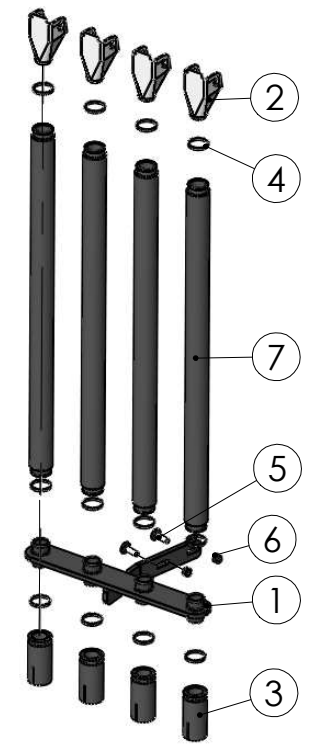

99119703 Varsisto oikea Arms right Armar höger Кронштейн крепёжный

Pos.	Part No	Pcs	Osan nimi	Description	Beschreibung	Benämning	Наименование	Тyyppi
1	99119963	1	Varsisto reuna oikea	Arms		Armar	Кронштейн крепёжный	
2	01454980	2	Laakeripesä	Bearing housing	Lagergehäuse	Lagerhus	Корпус подшипника	SKF AGRI HUB BAA-0004
3	01454978	2	Kiekko	Disc	Scheibe	Tallrik		D450 31-0619
4	99120463	1	Pidätinrengas	Retaining ring	Sicherungsring	Stoppring	Стопорное кольцо	
5	99168904	4	Kumitanko	Rubber bar	Gummistange	Gummistång	Резиновой ось	D40X265 Sh80
6	02161029	2	Lukitusmutteri	Locking nut	Feststellmutter	Låsmutter		M22x1,5 DIN985 8ZN NYLOC
7	05031700	8	Kuusioruuvi	Hexagon bolt	Sechskantbolzen	Sexkantskruv		M12x1,25x25 10.9ZN DIN961
8	02071480	12	Aluslaatta	Washer	Scheibe	Bricka	Шайба	M12 DIN125 DT
9	05012874	6	Kuusioruuvi	Hexagon bolt	Sechskantbolzen	Sexkantskruv		M12x45 SFS2064 M 8.8ZN
10	02161451	6	Lukitusmutteri	Locking nut	Feststellmutter	Låsmutter	Гайка Nyloc	M12 DIN985 DT 8 NYLOC

99208503 Skimmer right

99171003 Arms right

99171103 Arms left

99171303 Tubes right

99208503 Tasoitin oikea Skimmer right Planierlöffel rechts Planslev höger Пластина

Pos.	Part No	Pcs	Osan nimi	Description	Beschreibung	Benämning	Наименование	Tyyppi
1	99208663	2	Levy	Plate	Platte	Plåt	Пластина	
2	99123963	1	Tasoitin	Skimmer	Planierlöffel	Planslev	Пластина	
3	99208744	4	Holkki	Bushing	Buchse	Hylsa	Отражатель	
4	02080257	2	Lukkoruuvi	Set-bolt	Stellschraube	Ställskruv	Шуруп	M12x55 DIN603 8 8.8ZN
5	02080259	4	Lukkoruuvi	Set-bolt	Stellschraube	Ställskruv	Шуруп	M12x40 DIN 603 8.8
6	02161451	6	Lukitusmutteri	Locking nut	Feststellmutter	Låsmutter	Гайка Nyloc	M12 DIN985 DT 8 NYLOC
7	02071480	6	Aluslaatta	Washer	Scheibe	Bricka		M12 DIN125 DT