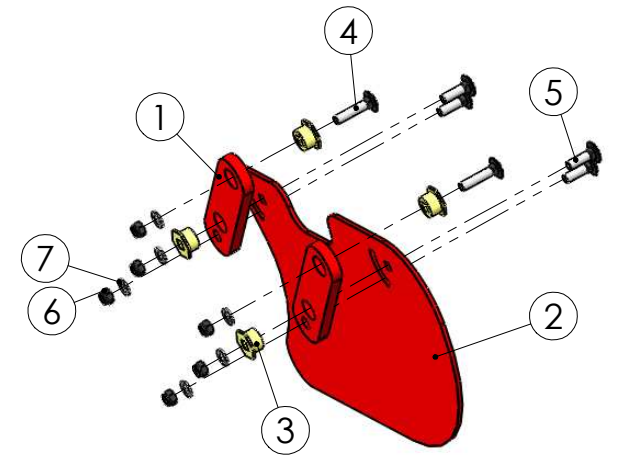

99208403 Skimmer left