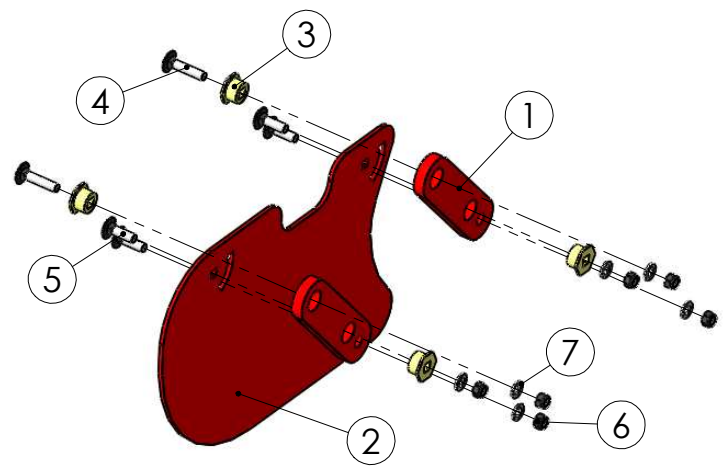

99208503 Skimmer right