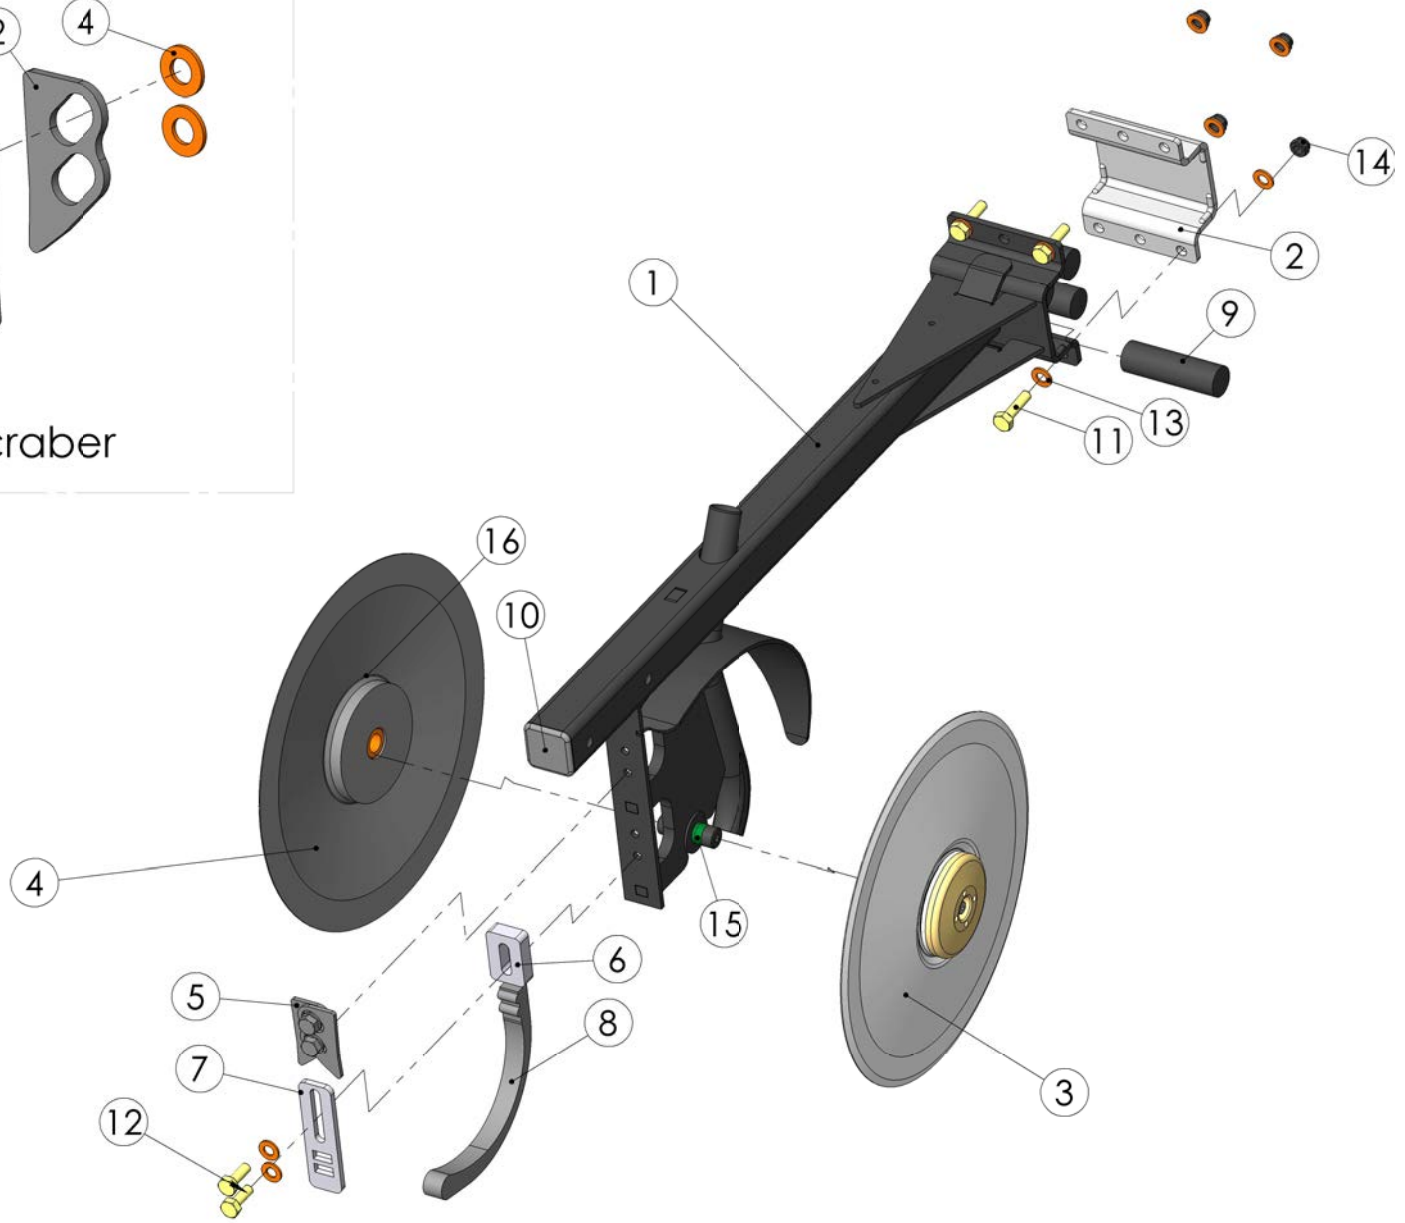

99163003 Coulter rear

99163003

Vannas taka

Coulter rear

Schar hinten

Bill bakom

Сошник

Pos.	Part No	Pcs	Osan nimi	Description	Beschreibung	Benämning	Наименование	Тyyppi
1	99163773	1	Vannasvarsi	Coulter arm	Schararm	Billarm	Диск	
2	99135873	1	Kiinnityslevy	Plate	Platte	Plåt	Пластина	
3	99163203	1	Kiekko oikea	Disc right	Scheibe rechts	Tallrik höger	Диск	
4	99163303	1	Kiekko vasen	Disc left	Scheibe links	Tallrik vänster	Диск	
5	99176503	1	Raappa kp.	Scraper	Schrapper	Skrap	Скребок	
6	99109743	1	Levy	Plate	Platte	Plåt	Пластина	
7	99109543	1	Säätökorva	Control lug	Regelöse	Regleringsfäste	Кронштейн регулировочный	
8	99142103	1	Tasoitin	Skimmer	Planierlöffel	Planslev	Пластина	
9	99135504	4	Kumitanko	Rubber bar	Gummistange	Gummistång	Резиновой ось	
10	02040537	1	Muovitulppa	Plug	Pfropf	Plugg		50/50-4 MUSTA
11	05012440	4	Kuusioruuvi	Hexagon bolt	Sechskantbolzen	Sexkantskruv		M10x40 DIN933 8.8Zn
12	05012384	2	Kuusioruuvi	Hexagon bolt	Sechskantbolzen	Sexkantskruv		M10x30 DIN 933 M8.8ZN
13	05061141	10	Aluslaatta	Washer	Scheibe	Bricka		M10 DIN125 DT
14	02161444	4	Lukitusmutteri	Locking nut	Feststellmutter	Låsmutter		M10 DIN985 DT 8 NYLOC
15		2	Lukitusliima	Clue	Kleber	Lim		Clobe Lukite 690 (d20x10)
16		2	Lukitusliima	Clue	Kleber	Lim		Clobe Lukite 690 (d93x2)

99176503 Raappa Scraper Schrapper Skrap Скребок

Pos.	Part No	Pcs	Osan nimi	Description	Beschreibung	Benämning	Наименование	Тyyppi
1	99176344	2	Holkki	Bushing	Buchse	Hylsa	Отражатель	
2	99176473	2	Raappa	Scraper	Schrapper	Skrap	Скребок	
3	05012306	2	Kuusioruuvi	Hexagon bolt	Sechskantbolzen	Sexkantskruv		M10x20 DT DIN933 8.8
4	05061141	4	Aluslaatta	Washer	Scheibe	Bricka		M10 DIN125 DT