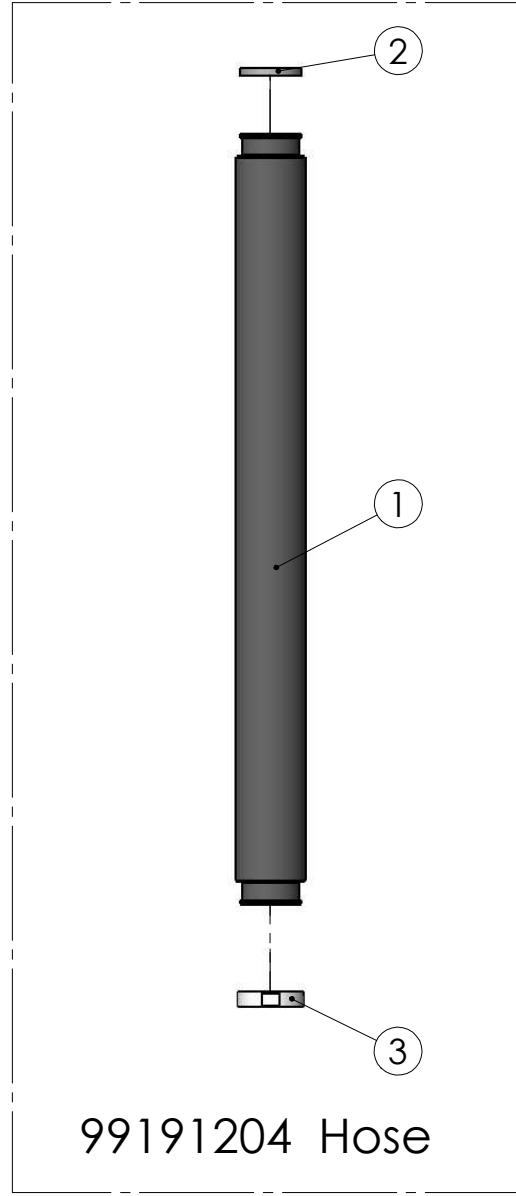

99182903 Suppilot Cone Konus Nedmatningstratt Параллельный кронштейн

Pos.	Part No	Pcs	Osan nimi	Description	Beschreibung	Benämning	Наименование	Тyyppi
1	99132773	1	Kiinnitin	Fastening parts		Fästdetaljer	Кронштейн крепёжный	
2	95675503	4	Putki	Tube	Rohr	Rör		

99191204 Haitariletku Hose Schlauch Slang Шланг

Pos.	Part No	Pcs	Osan nimi	Description	Beschreibung	Benämning	Наименование	Тyyppi
1	01451012	1	Letku	Hose	Schlauch	Slang	Шланг	Corrugated tube 10040NDLO 510mm
2	01500012	1	Kiinnitin	Fastening parts		Fästdetaljer	Кронштейн крепёжный	NIPPUSSIDE 1,5x4,8x292 UV-resistan
3	01840012	1	Pidin	Hose clamp	Zwinge	Klammer		38-50 A2

98914104 Siemenletku Hose Schlauch Slang Шланг

Pos.	Part No	Pcs	Osan nimi	Description	Beschreibung	Benämning	Наименование	Тyyppi
1	95751014	1	Suppilo	Cone	Konus	Nedmatningstratt	Параллельный кронштейн	
2	98914204	1	Letku	Hose	Schlauch	Slang		L=360