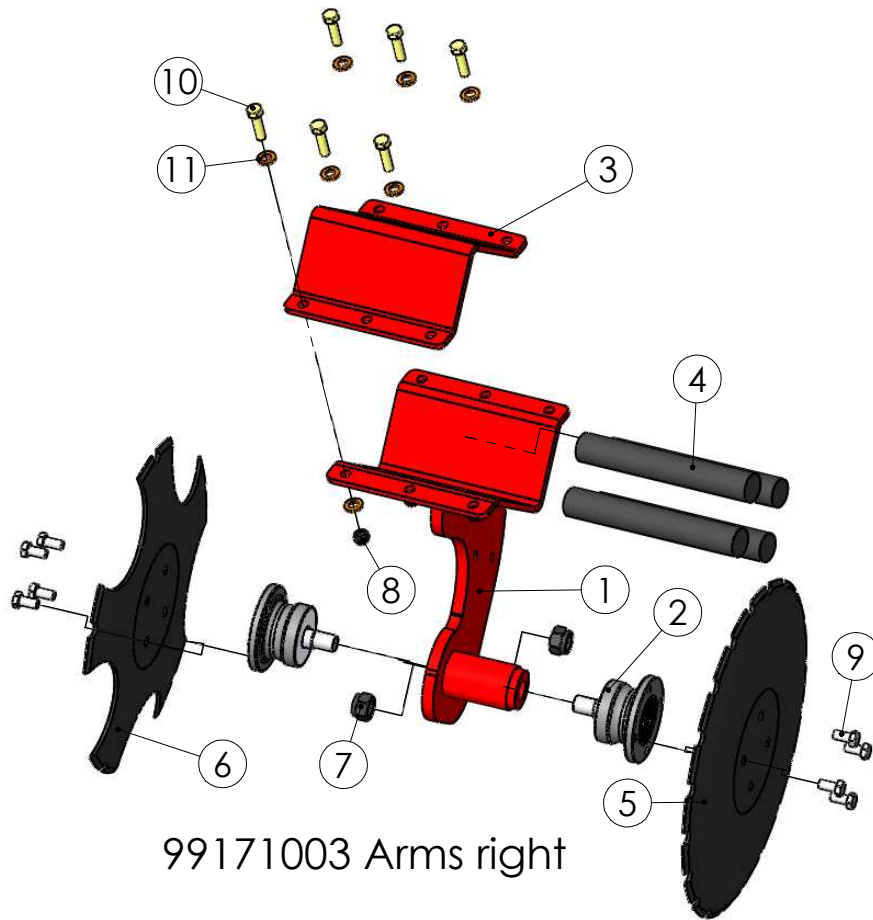

99171003 Arms right