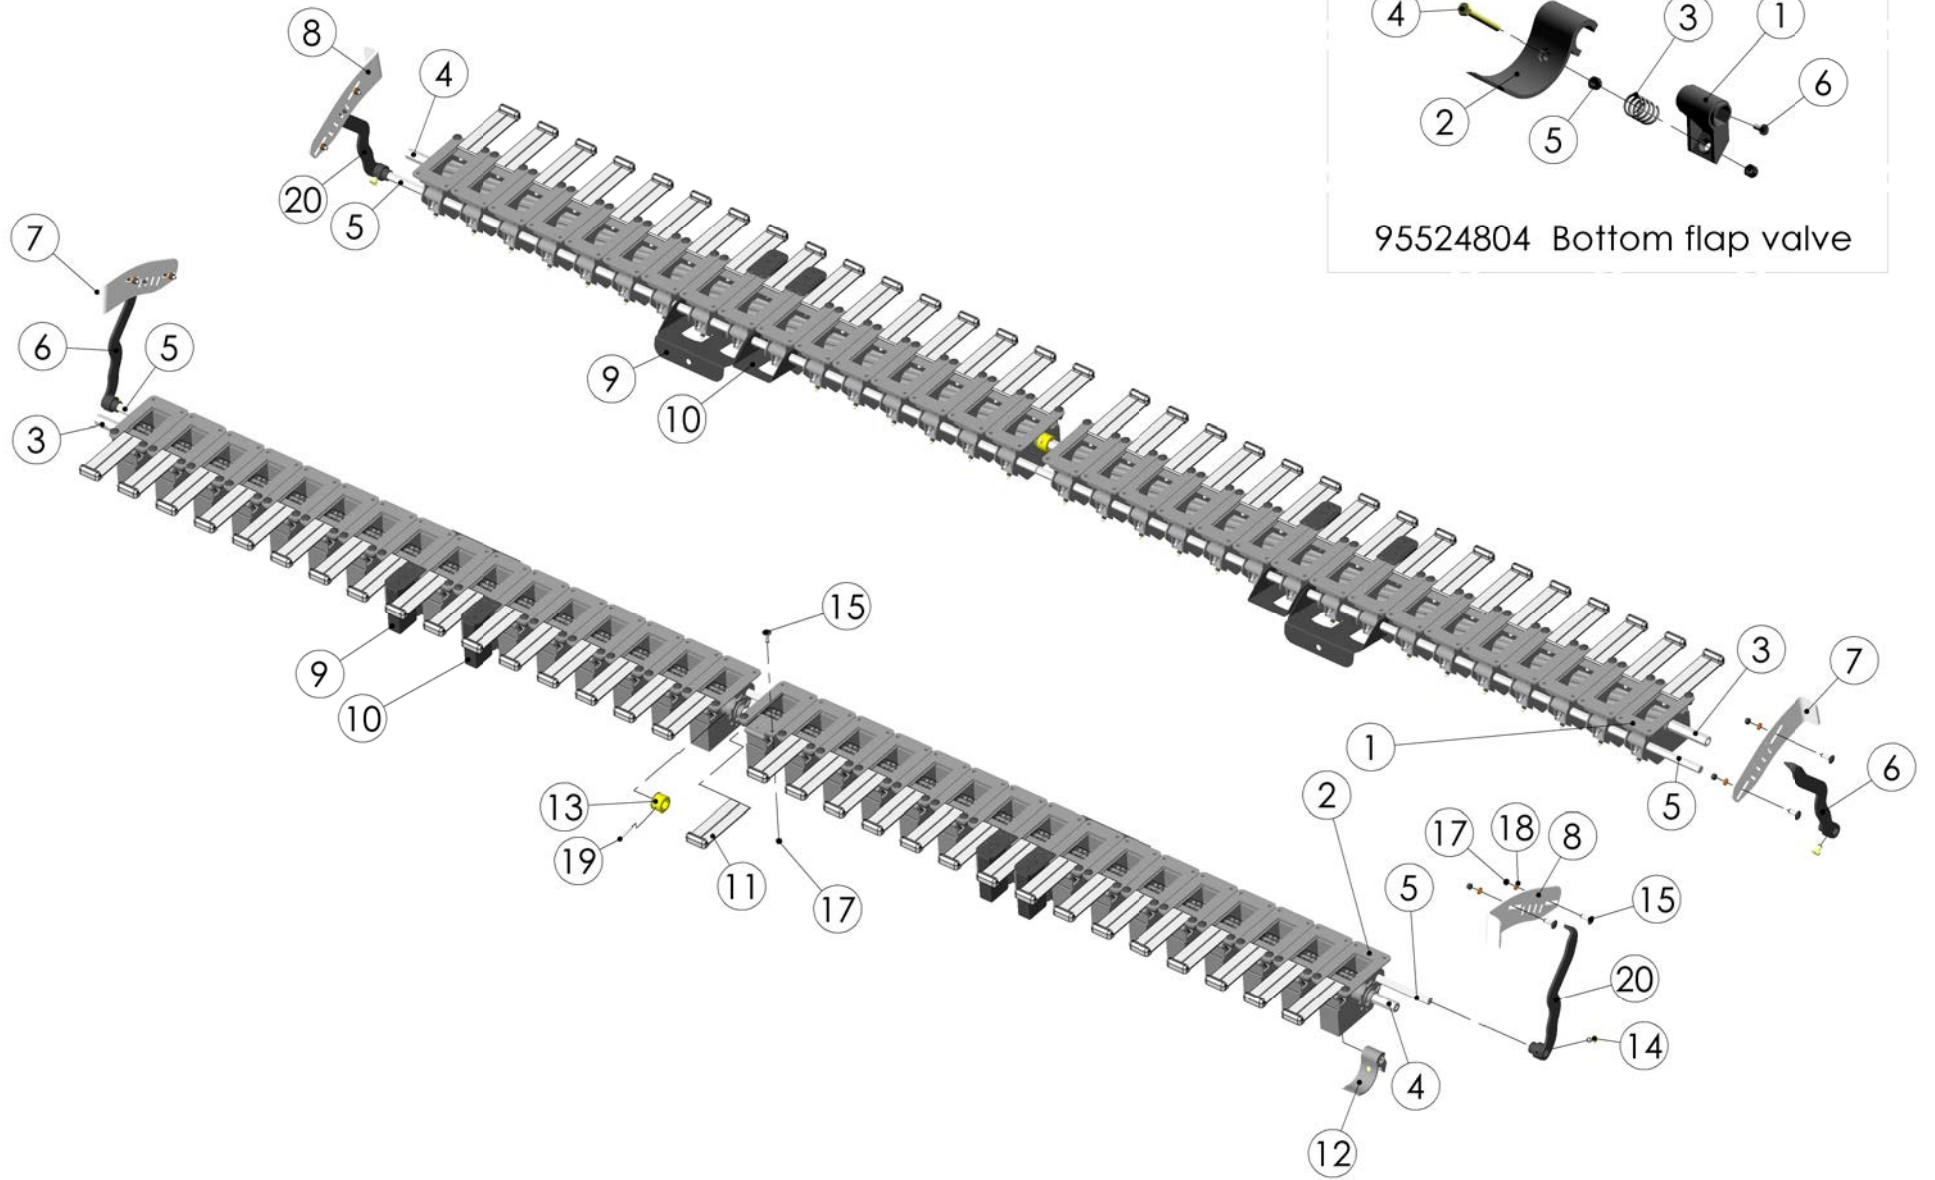

99097302 Feeding mechanism

99097302 Syöttölaitteisto Feeding mechanism Vorschubmechanismus Matningsmekanism Падающий аппарат

Pos.	Part No	Pcs	Osan nimi	Description	Beschreibung	Benämning	Наименование	Tyyppi
1	99096603	32	Syöttökammio tela	Feeding chamber	Dosiereinheit	Utmatningshus	Камера падающая	
2	99097403	32	Syöttökammio nasta	Feeding chamber	Dosiereinheit	Utmatningshus	Камера падающая	
3	99144103	2	Akseli	Axle	Achse	Axel		17x1400
4	99144203	2	Akseli	Axle	Achse	Axel		17x1400
5	99068474	4	Akseli	Axle	Achse	Axel		13x1440
6	99207573	2	Vipu oikea	Lever right		Handspak	Рычаг	Right
7	99143103	2	Asteikkolatta	Scaled level rod	Skalenstange	Plattstång med skala	Шкала	Right
8	99160703	2	Asteikkolatta	Scaled level rod	Skalenstange	Plattstång med skala	Шкала	
9	99175703	4	Pysäytin	Stop motion	Abstellvorrichtung	Stoppanordning	Стопор	
10	99175803	4	Pysäytin	Stop motion	Abstellvorrichtung	Stoppanordning	Стопор	
11	95418613	64	Sulkuluisti	Parallel slide stop valve	Absperrschieber	Avstängningsslid		
12	95524804	64	Pohjaläppä	Bottom flap valve	Bodenklappe	Bottenklaff		
13	99144044	2	Holkki	Bushing	Buchse	Hylsa	Отражатель	
14	05011831	4	Kuusioruuvi	Hexagon bolt	Sechskantbolzen	Sexkantskruv		M8x12 DIN 933 8.8ZN
15	02081277	120	Lukkoruuvi	Set-screw	Stellschraube	Ställskruv		M6x20 DT 4.6
16	02081280	16	Lukkoruuvi	Set-screw	Stellschraube	Ställskruv		M6x25 DIN 603 A4
17	02161758	136	Lukitusmutteri	Locking nut	Feststellmutter	Låsmutter		M6 DIN985 DT 8 NYLOC
18	05061631	8	Aluslaatta	Washer	Scheibe	Bricka		M6 DIN125 ZN
19	02062556	2	Saksisokka	Split pin	Splint	Saxpinne		4x32 DIN94 FEZN
20	99207673	2	Vipu vasen	Lever left		Handspak	Рычаг	Left

95524804 Pohjaläppä Bottom flap valve Bodenklappe Bottenklaff

Pos.	Part No	Pcs	Osan nimi	Description	Beschreibung	Benämning	Наименование	Tyyppi
1	94379714	1	Runko	Frame	Ram	Stamm		
2	95415614	1	Pohjaläppä	Bottom flap valve	Bodenklappe	Bottenklaff		
3	96257644	1	Jousi	Spring	Feder	Fjäder		Ø1,8xØ14x23
4	05011447	1	Kuusioruuvi	Hexagon bolt	Sechskantbolzen	Sexkantskruv		M5x40 SFS2064 RUOST.
5	02161959	2	Lukitusmutteri	Locking nut	Feststellmutter	Låsmutter		M5 DIN985 A4 NYLOC
6	02084038	1	Ruuvi	Screw	Bolzen	Skruv		3,5x13 DIN7971 RUOST.