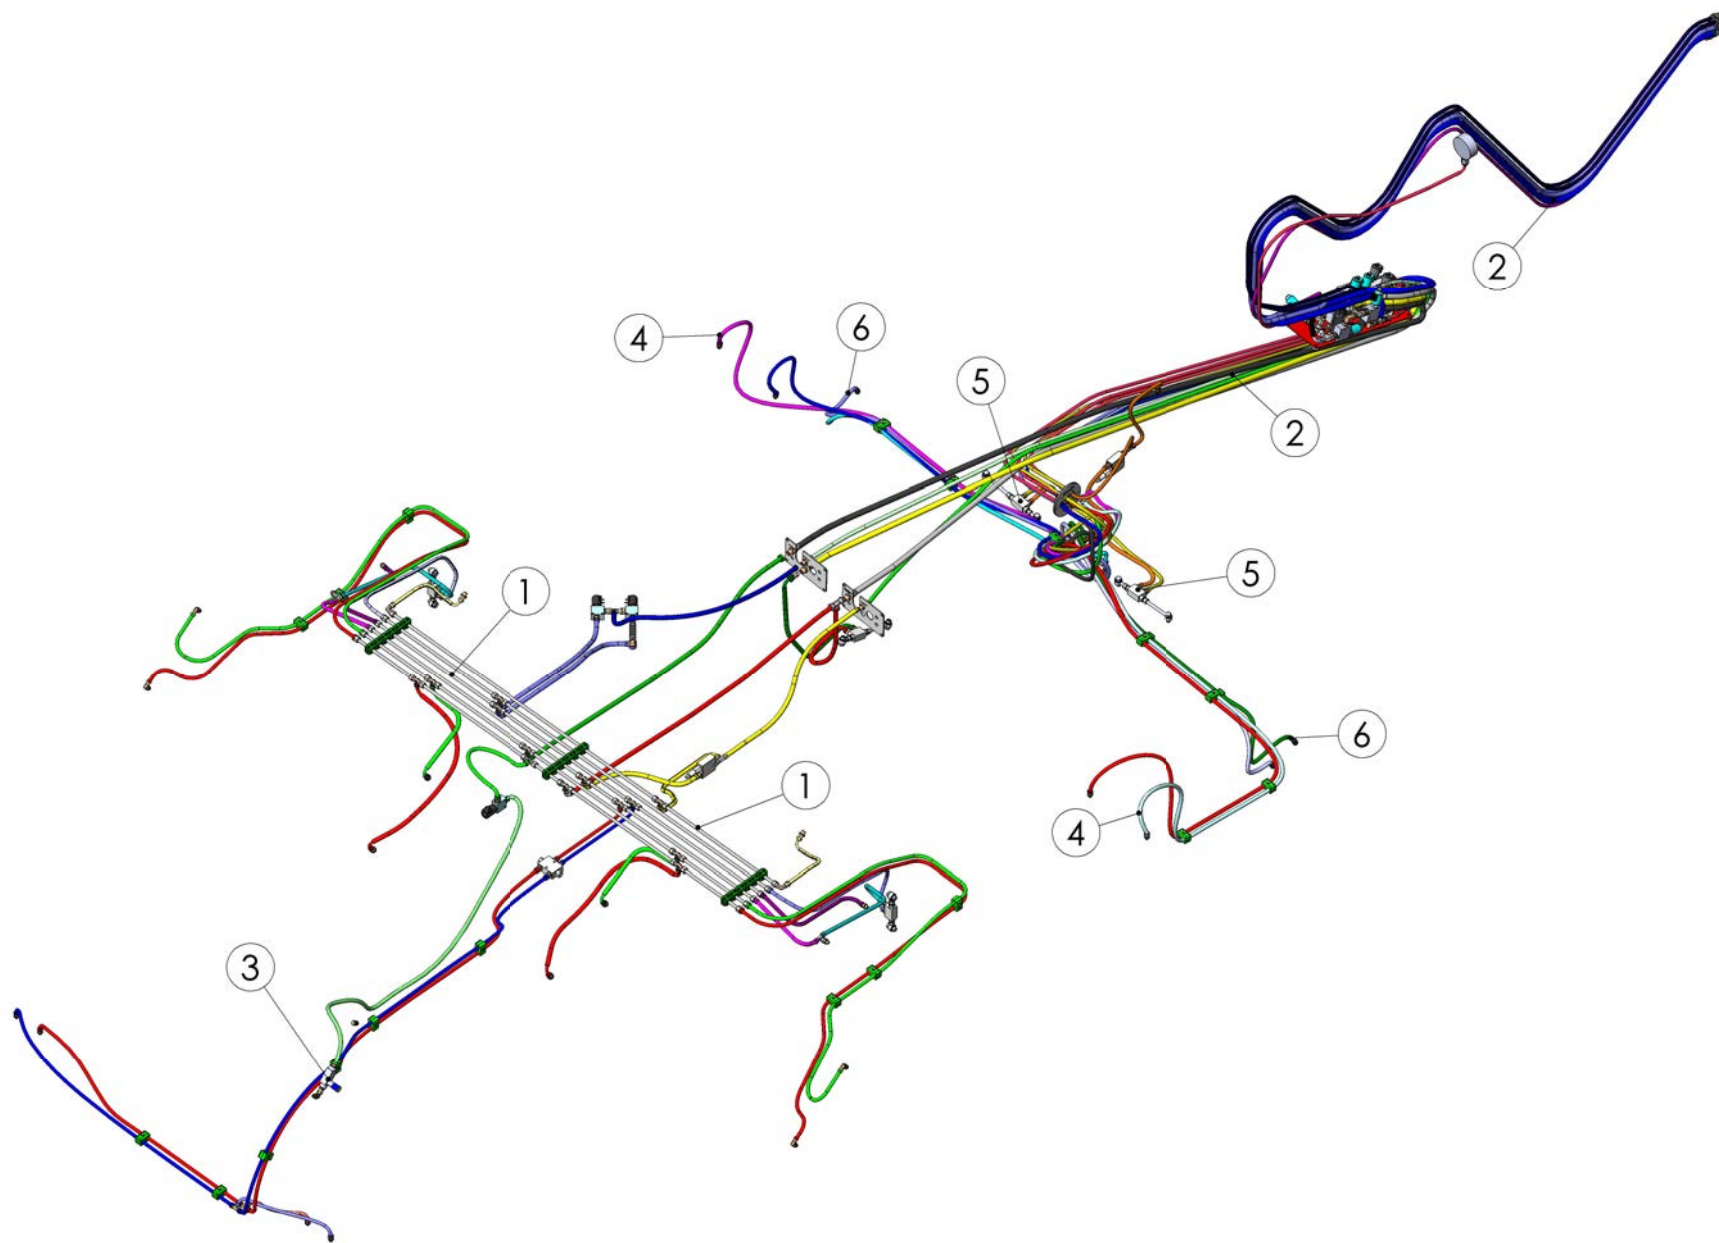

99212201 Hydraulic

99212201   Hydrauliiikka   Hydraulic   Hydraulik   Hydraulsystem   Сапун

Pos.	Part No	Pcs	Osan nimi	Description	Beschreibung	Benämning	Наименование	Tyyppi
1	99176103	1	Hydrauliiikka välirunko	Hydraulic	Hydraulik	Hydraulsystem	Сапун	
2	99162903	1	Hydrauliiikka eturunko	Hydraulic front frame	Hydraulik	Hydraulsystem	Сапун	
3	99191603	1	Hydrauliiikka jälkiäes	Hydraulic rear harrow	Hydraulik	Hydraulsystem	Сапун	
4	99196302	1	Hydrauliiikka merkitsimet	Hydraulic markers	Hydraulik	Hydraulsystem	Сапун	
5	99195002	1	Hydrauliiikka muokkain	Hydraulic disc cultivator	Hydraulik	Hydraulsystem	Сапун	
6	99196402	1	Hydrauliiikka etulata	Hydraulic levelling board	Hydraulik	Hydraulsystem	Сапун