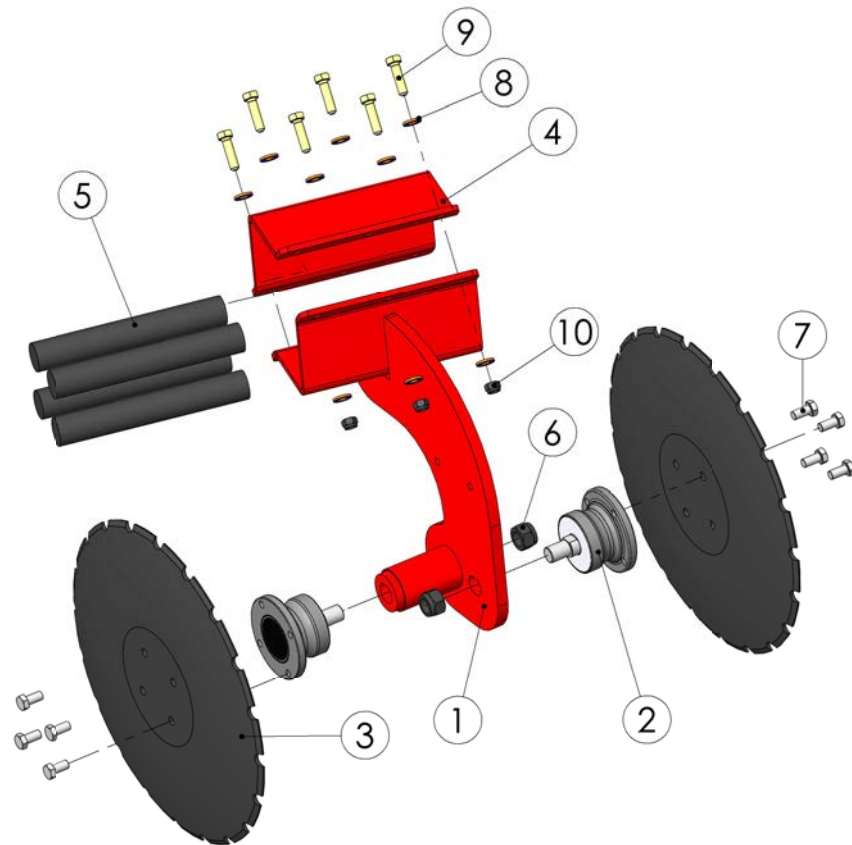

99119703 Arms right