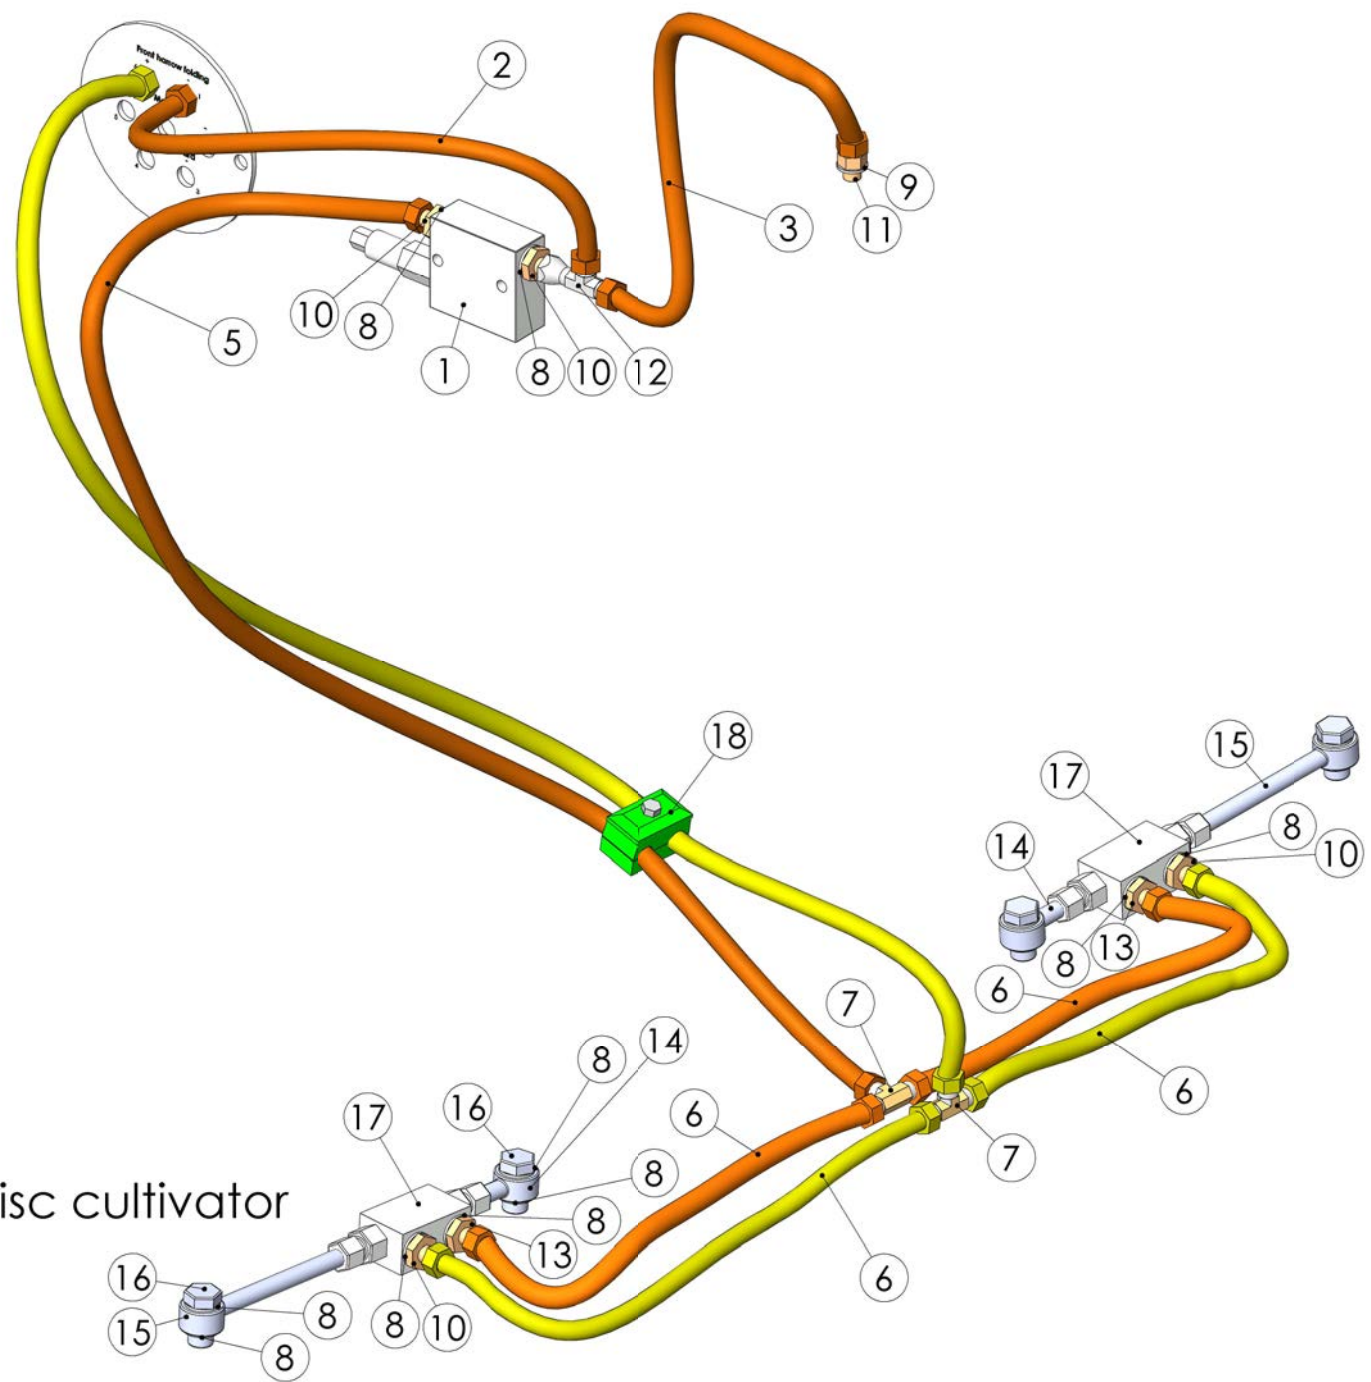

99195002 Hydraulic disc cultivator

99195002

Hydrauliikka muokkain

Hydraulic disc cultivator

Hydraulsystem

Сапун

Pos.	Part No	Pcs	Osan nimi	Description	Beschreibung	Benämning	Наименование	Тyyppi
1	01860051	1	Sekvenssiventtiili	Sequence valve	Zuschaltventil	Sekvensventilen	последовательность клапана	32-FSRV-08
2	01454146	1	Letku	Hose	Schlauch	Slang	Шланг A50051-04-04/221T-04/A50051-04-0	
3	01454147	1	Letku	Hose	Schlauch	Slang	Шланг A50051-04-04/221T-04/A50051-04-0	
4	01454148	1	Letku	Hose	Schlauch	Slang	Шланг A50001-04-04/221T-04/A50051-04-0	
5	01454149	1	Letku	Hose	Schlauch	Slang	Шланг A50001-04-04/221T-04/A50001-04-0	
6	01454150	4	Letku	Hose	Schlauch	Slang	Шланг A50001-04-04/221T-04/A50001-04-0	
7	01440103	2	T-liitin	Extension piece	Verlängerungsstange	Förlängningsstycke		26-04861-04
8	01343265	14	Tiiviste	Gasket	Packung	Tätning	Уплотнение	USIT 3/8"
9	01451380	1	Tiiviste	Gasket	Packung	Tätning		USIT 1/4"
10	01441212	4	Kaksoisnippa	Extension piece	Verlängerungsstange	Förlängningsstycke	Переходник	26-04000-04-06
11	01451341	1	Kaksoisnippa	Extension piece	Verlängerungsstange	Förlängningsstycke		26-04000-04
12	01860028	1	Suunnattava T-liitin	Extension piece	Verlängerungsstange	Förlängningsstycke		26-04880-04
13	01860057	2	Kuristusnippa	Extension piece	Verlängerungsstange	Förlängningsstycke	Воронка	4007-04-06 1mm
14	01454172	2	Putki	Tube	Rohr	Rör	Труба	BP-06-040
15	01454173	2	Putki	Tube	Rohr	Rör	Труба	BP-06-199
16	01454171	4	Ruuvi	Screw	Bolzen	Skruv	Болт	BP-06
17	01454170	2	Venttiili	Valve	Ventil	Ventil	Клапан	FPD -06-12
18	01454169	1	Kiinnitin	Fastening parts	Montageplatte	Fästdetaljer	Кронштейн крепёжный	STAUFF TWIN 2x13,5 DIN3015