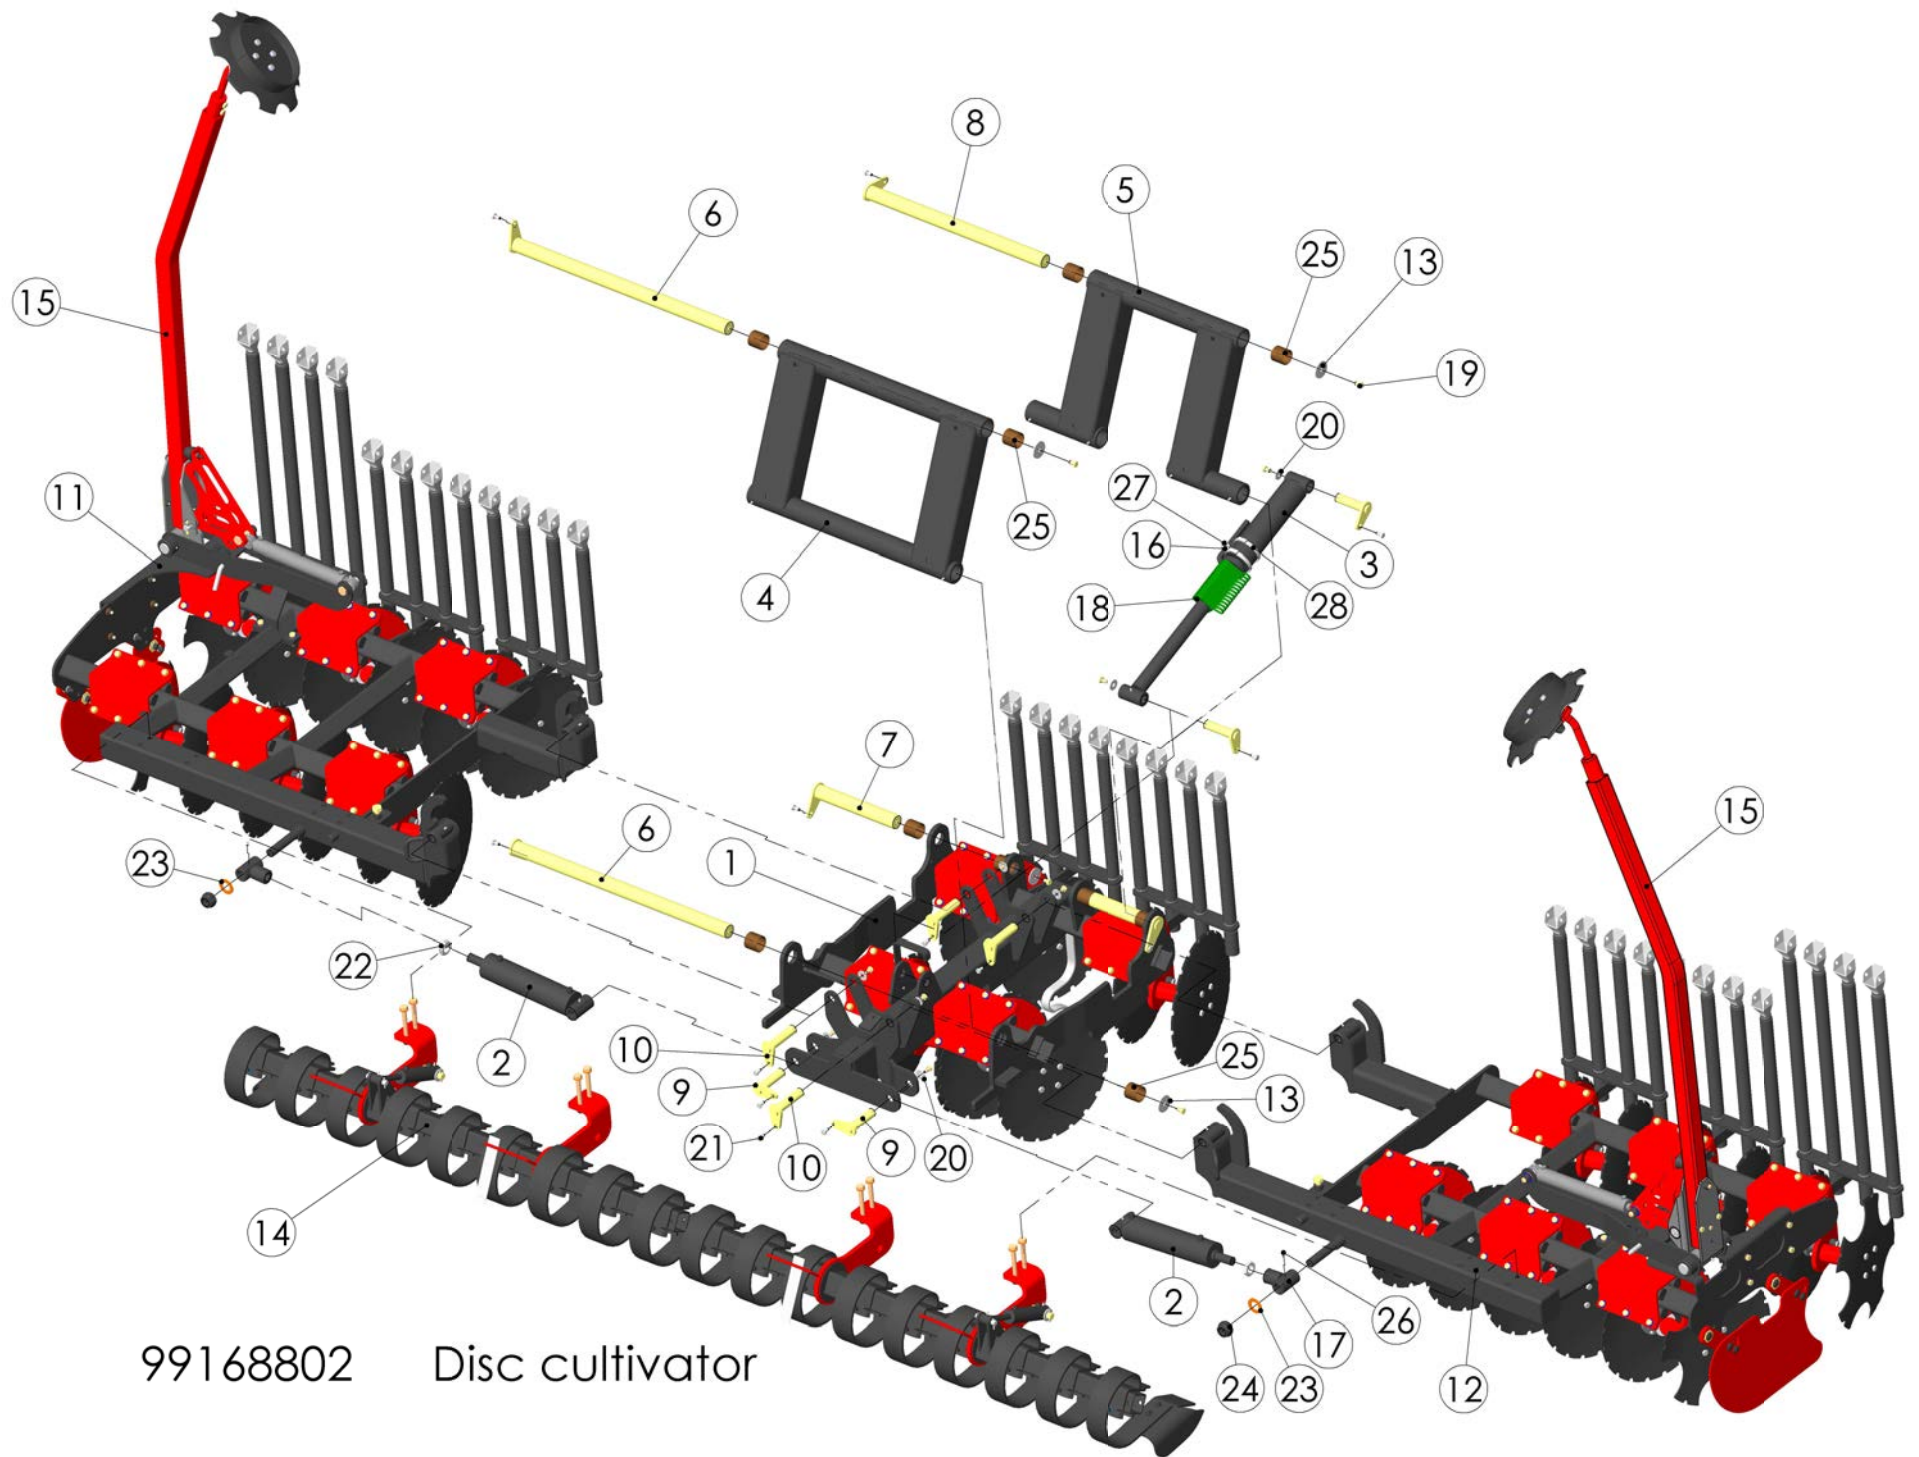

99168802 Disc cultivator

99168802 Kiekkomuokkain Disc cultivator

Pos.	Part No	Pcs	Osan nimi	Description	Beschreibung	Benämning	Наименование	Tyyppi
1	99169002	1	Keskirunko	Central frame	Mittlerer Rahmen	Mittram	Центральная рама	
2	99208073	2	Sylinteri	Cylinder	Zylinder	Cylinder	Цилиндр	SYLINTERI 80/40-239
3	99117073	1	Sylinteri	Cylinder	Zylinder	Cylinder	Цилиндр	SYLINTERI 80/50x215
4	99119573	1	Suunnikasvarret	Parallel arms	Parallel arme	Parallelarmar	Переходник	
5	99119073	1	Suunnikasvarret	Parallel arms	Parallel arme	Parallelarmar	Переходник	
6	99125843	2	Tappi	Stud	Zapfen	Bult	Палец	
7	99126243	2	Tappi	Stud	Zapfen	Bult	Палец	
8	99126043	1	Tappi	Stud	Zapfen	Bult	Палец	
9	99126443	4	Tappi	Stud	Zapfen	Bult	Палец	
10	99127143	4	Tappi	Stud	Zapfen	Bult	Палец	
11	99169102	1	Sivulohko oikea	Right section	Rechter Seitenblock	Högre sidosektion	Рама правый	
12	99169202	1	Sivulohko vasen	Left section	Linker Seitenblock	Vänstra sidosektion	Рама левый	
13	98684044	5	Aluslaatta	Washer	Scheibe	Bricka		4x60x60 S355K2G3
14	99161502	1	Etulata	Levelling board		Främme platta	Разделительная пластина	Extra equipment
15	99161402	1	Merkitsimet 4000	Markers 4000	Spuranreiser	Märkörer	Маркёры	Extra equipment
16	99231574	1	Pidin	Holder	Zwinge	Klammer	Держатель	
17	99208173	2	Sylinterin korva	Cylinder lug	Zylinderöse	Cylinder fäste	Кронштейн цилиндра	
18	01440450	13	Säädin	Governor	Regler	Regulator	Фиксатор	Industriehoff 666-2003 13xØ40
19	05012708	13	Kuusioruuvi	Hexagon bolt	Sechskantbolzen	Sexkantskruv	Болт	M12x20 DIN 933 8.8 ZN
20	05061061	8	Aluslaatta	Washer	Scheibe	Bricka		M12 DIN 9021
21	05012308	13	Kuusioruuvi (kierteyttävä)	Hexagon bolt	Sechskantbolzen	Sexkantskruv	Болт	M10*20 DIN7500 D
22	02160018	2	Kuusiomutteri	Hexagon nut	Sechskantmutter	Sexkantmutter	Гайка	M30 DIN 936 8.8 ZN
23	05061134	2	Aluslaatta	Washer	Scheibe	Bricka		33 DIN 125 FEZN
24	02160031	2	Mutteri	Nut	Mutter	Mutter		M30 DIN985 8ZN NYLOC
25	02050173	10	Laakeri	Bearing	Lager	Lager		55/50x50 WB802
26	02011158	16	Kaulanippa	Grease nipple	Schmiernippel	Smörjnippel	Переходник	AM6 DIN71412
27	02051064	1	Anturi	Sensor	Sensor	Sensor		E2A-M18KN16-M1-B-1
28	01840015	2	Letkun kiristin	Hose clamp	Zwinge	Klammer		WURTH ZEBRA 80-100 0538 80 100