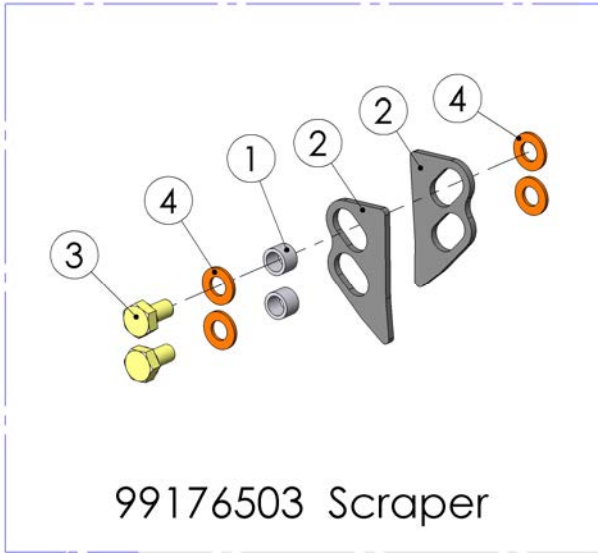

99176503 Raappa Scraper Schrapper Skrap Скребок

Pos.	Part No	Pcs	Osan nimi	Description	Beschreibung	Benämning	Наименование	Тyyppi
1	99176344	2	Holkki	Bushing	Buchse	Hylsa	Отражатель	
2	99176473	2	Raappa	Scraper	Schrapper	Skrap	Скребок	
3	05012306	2	Kuusioruuvi	Hexagon bolt	Sechskantbolzen	Sexkantskruv		M10x20 DT DIN933 8.8
4	05061141	4	Aluslaatta	Washer	Scheibe	Bricka		M10 DIN125 DT