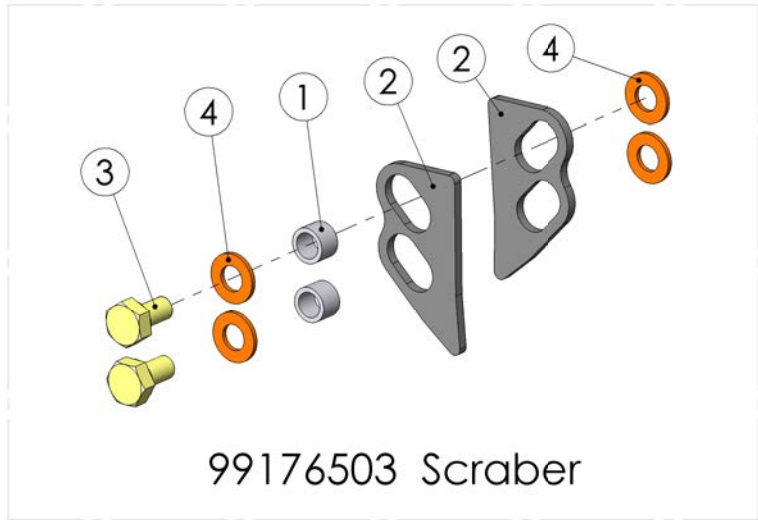

99163003 Coulter rear

99163003

Vannas taka

Coulter rear

Schar hinten

Bill bakom

Сошник

Pos.	Part No	Pcs	Osan nimi	Description	Beschreibung	Benämning	Наименование	Тyyppi
1	99163773	1	Vannasvarsi	Coulter arm	Schararm	Billarm	Диск	
2	99135873	1	Kiinnityslevy	Plate	Platte	Plåt	Пластина	
3	99163203	1	Kiekko oikea	Disc right	Scheibe rechts	Tallrik höger	Диск	
4	99163303	1	Kiekko vasen	Disc left	Scheibe links	Tallrik vänster	Диск	
5	99176503	1	Raappa kp.	Scraper	Schrapper	Skrap	Скребок	
6	99109743	1	Levy	Plate	Platte	Plåt	Пластина	
7	99109543	1	Säätökorva	Control lug	Regelöse	Regleringsfäste	Кронштейн регулировочный	
8	99142103	1	Tasoitin	Skimmer	Planierlöffel	Planslev	Пластина	
9	99135504	4	Kumitanko	Rubber bar	Gummistange	Gummistång	Резиновой ось	
10	02040537	1	Muovitulppa	Plug	Pfropf	Plugg		50/50-4 MUSTA
11	05012440	4	Kuusioruuvi	Hexagon bolt	Sechskantbolzen	Sexkantskruv		M10x40 DIN933 8.8Zn
12	05012384	2	Kuusioruuvi	Hexagon bolt	Sechskantbolzen	Sexkantskruv		M10x30 DIN 933 M8.8ZN
13	05061141	10	Aluslaatta	Washer	Scheibe	Bricka		M10 DIN125 DT
14	02161444	4	Lukitusmutteri	Locking nut	Feststellmutter	Låsmutter		M10 DIN985 DT 8 NYLOC
15		2	Lukitusliima	Clue	Kleber	Lim		Clobe Lukite 690 (d20x10)
16		2	Lukitusliima	Clue	Kleber	Lim		Clobe Lukite 690 (d93x2)

99176503 Raappa Scraper Schrapper Skrap Скребок

Pos.	Part No	Pcs	Osan nimi	Description	Beschreibung	Benämning	Наименование	Тyyppi
1	99176344	2	Holkki	Bushing	Buchse	Hylsa	Отражатель	
2	99176473	2	Raappa	Scraper	Schrapper	Skrap	Скребок	
3	05012306	2	Kuusioruuvi	Hexagon bolt	Sechskantbolzen	Sexkantskruv		M10x20 DT DIN933 8.8
4	05061141	4	Aluslaatta	Washer	Scheibe	Bricka		M10 DIN125 DT