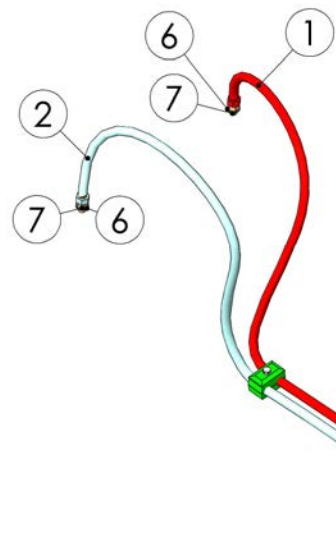

99191603 Hydraulic rear harrow

99191603

Hydrauliikka jälkiäes

Hydraulic rear harrow

Hydraulik

Hydraulsystem

Сапун

Pos.	Part No	Pcs	Osan nimi	Description	Beschreibung	Benämning	Наименование	Tyyppi
1	01454220	1	Venttiili	Valve	Ventil	Ventil	Клапан	CT-512NO- 2/2 3/8"
2	01454186	1	Kaksoislukkoventtiili	Valve	Ventil	Ventil	Клапан	FPDS-06 Type A
3	01454197	1	Venttiili	Valve	Ventil	Ventil	Клапан	FPSU-04
4	01454168	1	Letku	Hose	Schlauch	Slang	Шланг	M18. 90 astetta/221T-06/A50051-06-06 L=600
5	01454145	1	Letku	Hose	Schlauch	Slang	Шланг	A50001-04-04/221T-04/A50051-04-04 L=2030
6	01454167	1	Letku	Hose	Schlauch	Slang	Шланг	M18. 90 astetta/221T-04/A50001-04-04 L=350
7	01454144	1	Letku	Hose	Schlauch	Slang	Шланг	A50001-04-04/221T-04/A50051-04-04 L=2200
8	01454139	1	Letku	Hose	Schlauch	Slang	Шланг	A50001-04-04/221T-04/A50051-04-04 L=1350
9	01454141	1	Letku	Hose	Schlauch	Slang	Шланг	A50051-04-04/221T-04/A50051-04-04 L=570
10	01454166	1	Letku	Hose	Schlauch	Slang	Шланг	M18. 90 astetta/221T-04/A50001-04-04 L=390
11	01454143	1	Letku	Hose	Schlauch	Slang	Шланг	A50001-04-04/221T-04/A50051-04-04 L=2230
12	01454140	1	Letku	Hose	Schlauch	Slang	Шланг	A50001-04-04/221T-04/A50051-04-04 L=1430
13	01454142	1	Letku	Hose	Schlauch	Slang	Шланг	A50051-04-04/221T-04/A50051-04-04 L=650
14	01451341	5	Kaksoisnippa	Extension piece	Verlängerungsstange	Förlängningsstycke		26-04000-04
15	01441212	5	Kaksoisnippa	Extension piece	Verlängerungsstange	Förlängningsstycke	Переходник	26-04000-04-06
16	01440390	1	Kaksoisnippa	Extension piece	Verlängerungsstange	Förlängningsstycke	Переходник	26-04000-06
17	01440103	2	T-liitin	Extension piece	Verlängerungsstange	Förlängningsstycke		26-04861-04
18	01451379	1	Kulmanippa	Extension piece	Verlängerungsstange	Förlängningsstycke	Переходник	26-04500-04
19	01455040	1	Yhdysnippa	Extension piece	Verlängerungsstange	Förlängningsstycke	Переходник	26-04010-04
20	01861028	1	Huohotin	Air filter	Luftfilter	Luftfilter		TSF 1-R1/4
21	01451380	7	Tiiviste	Gasket	Packung	Tätning		USIT 1/4"
22	01343265	6	Tiiviste	Gasket	Packung	Tätning		08-USITR-06
23	01454169	8	Kiinnitin	Fastening parts	Montageplatte	Fästdetaljer	Кронштейн крепёжный	STAUFF TWIN 2x13,5 DIN3015