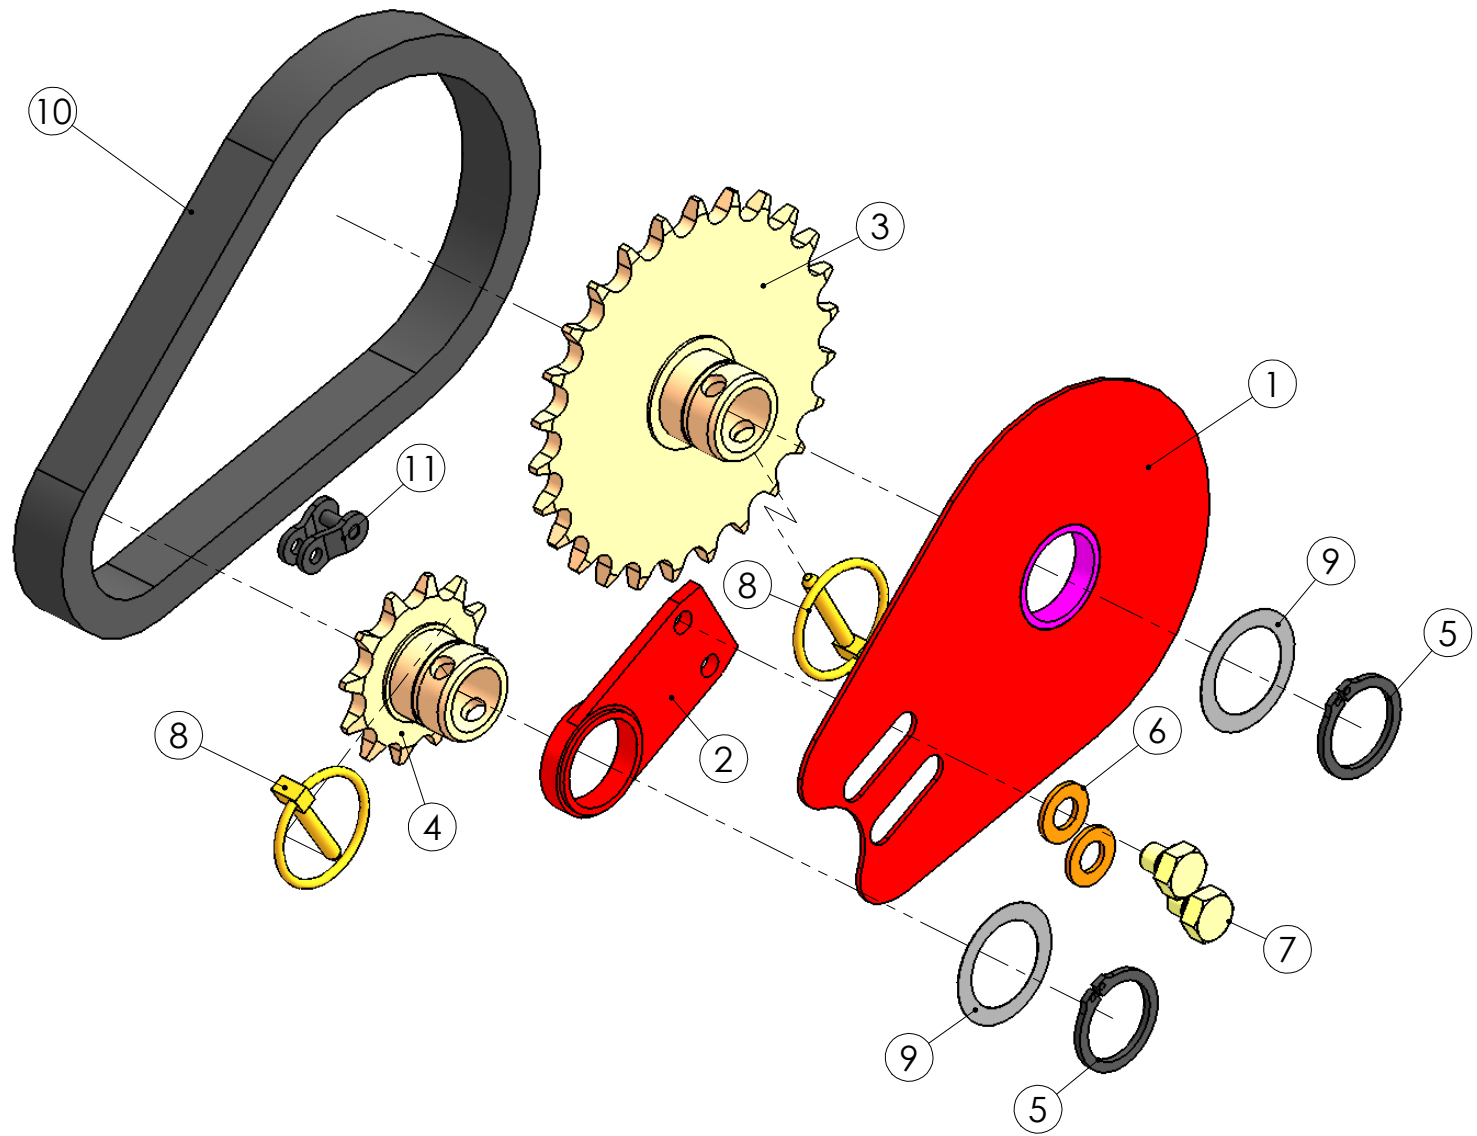

99169403 Transmission cassette

99169403 SPS-Välitys Transmission cassette Getriebe kassette Kasettväxel

Pos.	Part No	Pcs	Osan nimi	Description	Beschreibung	Benämning	Наименование	Tyyppi
1	99169563	1	Levy	Plate	Platte	Plåt		
2	98311074	1	Säädin	Governor	Regler	Regulator		
3	97373144	1	Ketjupyörä	Sprocket	Kettenrad	Kedjehjul		Z 26
4	97373244	1	Ketjupyörä	Sprocket	Kettenrad	Kedjehjul		Z 12
5	01351935	2	Varmistusrenkas	Circlip	Sicherungring	Låsring		25x2 DIN471 AS FE
6	05061656	2	Aluslaatta	Washer	Scheibe	Bricka		M8 DIN125 DT
7	05011805	2	Kuusioruuvi	Hexagon bolt	Sechskantbolzen	Sexkantskruv		M8x10 DIN 933 8.8ZN
8	02062242	2	Rengassokka	Linch pin	Lunse	Sprint		4,5x40 FEZN
9	05061673	2	Aluslaatta	Washer	Scheibe	Bricka		25x35x0,2 DIN988ZN
10	01831172	1	Rullaketju	Roller chain	Rollenkette	Rullkedja		08B-1x38 A DIN 8187
11	01831022	1	Lukituslevy	Locking plate	Feststellplatte	Lås plåt		08B-1 DIN 8187