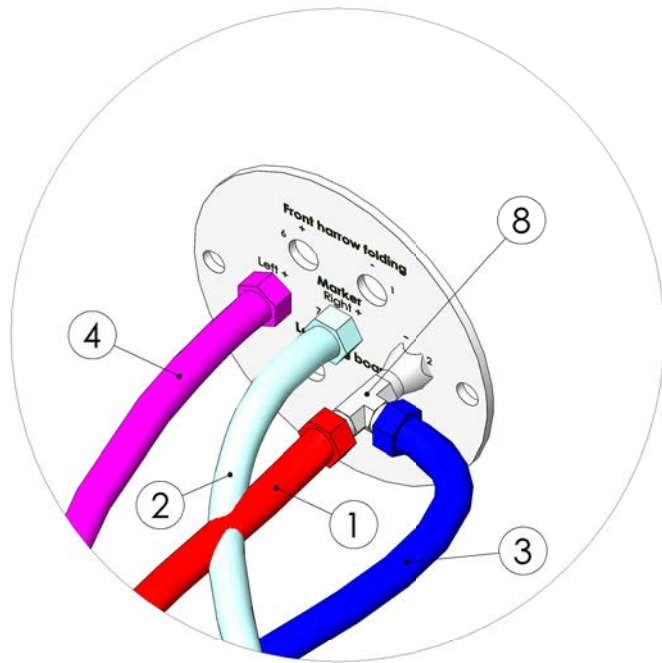

99191603 Hydraulic rear harrow

99191603

Hydrauliikka jälkiäes

Hydraulic rear harrow

Hydraulik

Hydraulsystem

Сапун

Pos.	Part No	Pcs	Osan nimi	Description	Beschreibung	Benämning	Наименование	Tyyppi
1	01454220	1	Venttiili	Valve	Ventil	Ventil	Клапан	CT-512NO- 2/2 3/8"
2	01454186	1	Kaksoislukkoventtiili	Valve	Ventil	Ventil	Клапан	FPDS-06 Type A
3	01454197	1	Venttiili	Valve	Ventil	Ventil	Клапан	FPSU-04
4	01454168	1	Letku	Hose	Schlauch	Slang	Шланг	M18. 90 astetta/221T-06/A50051-06-06 L=600
5	01454145	1	Letku	Hose	Schlauch	Slang	Шланг	A50001-04-04/221T-04/A50051-04-04 L=2030
6	01454167	1	Letku	Hose	Schlauch	Slang	Шланг	M18. 90 astetta/221T-04/A50001-04-04 L=350
7	01454144	1	Letku	Hose	Schlauch	Slang	Шланг	A50001-04-04/221T-04/A50051-04-04 L=2200
8	01454139	1	Letku	Hose	Schlauch	Slang	Шланг	A50001-04-04/221T-04/A50051-04-04 L=1350
9	01454141	1	Letku	Hose	Schlauch	Slang	Шланг	A50051-04-04/221T-04/A50051-04-04 L=570
10	01454166	1	Letku	Hose	Schlauch	Slang	Шланг	M18. 90 astetta/221T-04/A50001-04-04 L=390
11	01454143	1	Letku	Hose	Schlauch	Slang	Шланг	A50001-04-04/221T-04/A50051-04-04 L=2230
12	01454140	1	Letku	Hose	Schlauch	Slang	Шланг	A50001-04-04/221T-04/A50051-04-04 L=1430
13	01454142	1	Letku	Hose	Schlauch	Slang	Шланг	A50051-04-04/221T-04/A50051-04-04 L=650
14	01451341	5	Kaksoisnippa	Extension piece	Verlängerungsstange	Förlängningsstycke		26-04000-04
15	01441212	5	Kaksoisnippa	Extension piece	Verlängerungsstange	Förlängningsstycke	Переходник	26-04000-04-06
16	01440390	1	Kaksoisnippa	Extension piece	Verlängerungsstange	Förlängningsstycke	Переходник	26-04000-06
17	01440103	2	T-liitin	Extension piece	Verlängerungsstange	Förlängningsstycke		26-04861-04
18	01451379	1	Kulmanippa	Extension piece	Verlängerungsstange	Förlängningsstycke	Переходник	26-04500-04
19	01455040	1	Yhdysnippa	Extension piece	Verlängerungsstange	Förlängningsstycke	Переходник	26-04010-04
20	01861028	1	Huohotin	Air filter	Luftfilter	Luftfilter		TSF 1-R1/4
21	01451380	7	Tiiviste	Gasket	Packung	Tätning		USIT 1/4"
22	01343265	6	Tiiviste	Gasket	Packung	Tätning		08-USITR-06
23	01454169	8	Kiinnitin	Fastening parts	Montageplatte	Fästdetaljer	Кронштейн крепёжный	STAUFF TWIN 2x13,5 DIN3015