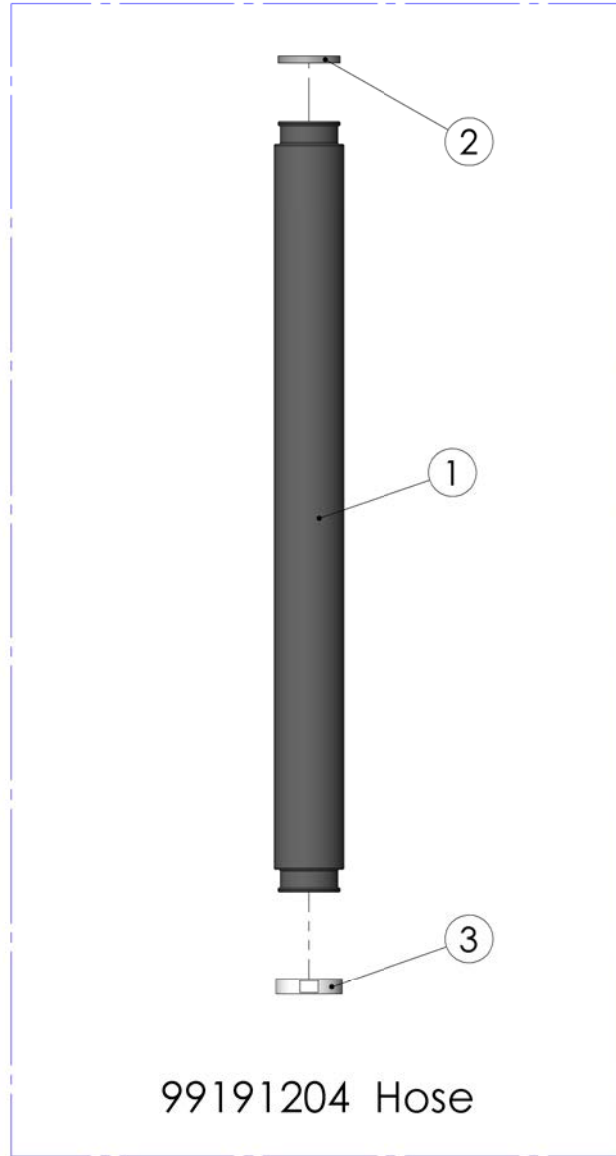

99182803 Suppilot Cone Konus Nedmatningstratt Параллельный кронштейн

Pos.	Part No	Pcs	Osan nimi	Description	Beschreibung	Benämning	Наименование	Tyyppi
1	99140473	1	Kiinnitysosat	Fastening parts		Fästdetaljer	Деталь крепёжная	
2	95675503	4	Putki	Tube	Rohr	Rör		

99191204 Haitariletku Hose Schlauch Slang Шланг

Pos.	Part No	Pcs	Osan nimi	Description	Beschreibung	Benämning	Наименование	Tyyppi
1	01451012	1	Letku	Hose	Schlauch	Slang	Шланг	Corrugated tube 10040NDLO 510mm
2	01500012	1	Kiinnitin	Fastening parts		Fästdetaljer	Кронштейн крепёжный	NIPPUSIDE 1,5x4,8x292 UV-resistan
3	01840012	1	Pidin	Hose clamp	Zwinge	Klammer		38-50 A2

98914104 Siemenletku Hose Schlauch Slang Шланг

Pos.	Part No	Pcs	Osan nimi	Description	Beschreibung	Benämning	Наименование	Tyyppi
1	95751014	1	Suppilo	Cone	Konus	Nedmatningstratt	Параллельный кронштейн	
2	98914204	1	Letku	Hose	Schlauch	Slang		L=360