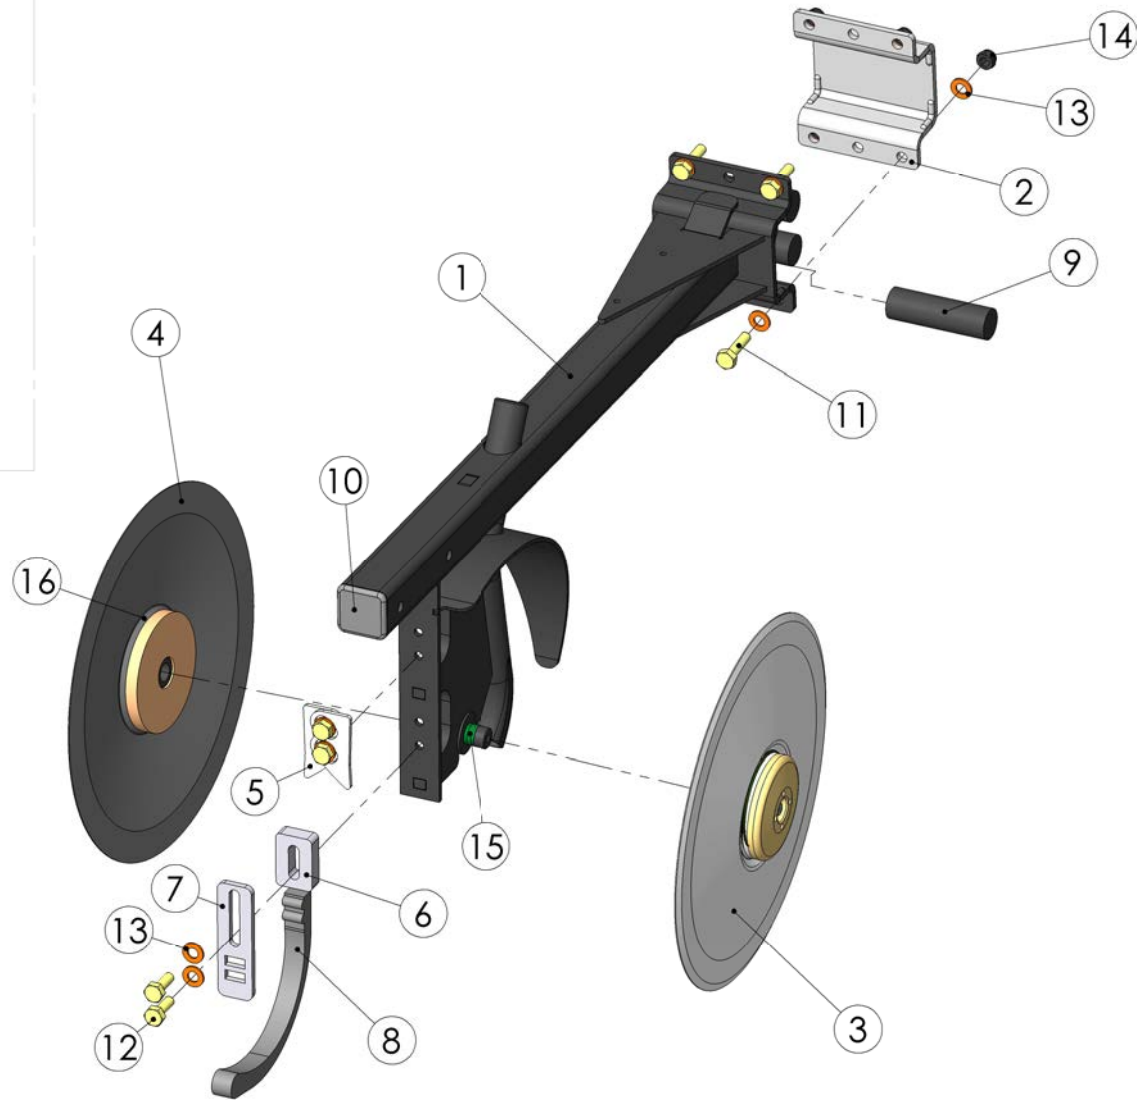

99173403 Coulter rear central

99173403

Vannas taka keskeinen

Coulter rear central

Schar hinten

Bill bakom

Сошник

Pos.	Part No	Pcs	Osan nimi	Description	Beschreibung	Benämning	Наименование	Tyyppi
1	99173573	1	Vantaanvarsi		Schararm	Billarm		
2	99135873	1	Levy	Plate	Platte	Plåt	Пластина	
3	99163203	1	Kiekko oikea	Disc right	Scheibe rechts	Tallrik höger	Диск	
4	99163303	1	Kiekko vasen	Disc left	Scheibe links	Tallrik vänster	Диск	
5	99176503	1	Raappa kp.	Scraper	Schrapper	Skrap	Скребок	
6	99109743	1	Levy	Plate	Platte	Plåt	Пластина	
7	99109543	1	Säätökorva	Control lug	Regelöse	Regleringsfäste	Кронштейн регулировочный	
8	99142103	1	Tasoitin	Skimmer	Planierlöffel	Planslev	Пластина	
9	99135504	4	Kumitanko	Rubber bar	Gummistange	Gummistång	Резиновой ось	
10	02040537	1	Muovitulppa	Plug	Pfropf	Plugg		50/50-4 MUSTA
11	05012440	4	Kuusioruuvi	Hexagon bolt	Sechskantbolzen	Sexkantskruv		M10x40 DIN933 8.8Zn
12	05012384	2	Kuusioruuvi	Hexagon bolt	Sechskantbolzen	Sexkantskruv		M10x30 DIN 933 M8.8ZN
13	05061141	10	Aluslaatta	Washer	Scheibe	Bricka		M10 DIN125 DT
14	02161444	4	Lukitusmutteri	Locking nut	Feststellmutter	Låsmutter		M10 DIN985 DT 8 NYLOC
15		2	Lukitusliima	Clue	Kleber	Lim		Clobe Lukite 690 (d20x10)
16		2	Lukitusliima	Clue	Kleber	Lim		Clobe Lukite 690 (d93x2)

99176503 Raappa Scraper Schrapper Skrap Скребок

Pos.	Part No	Pcs	Osan nimi	Description	Beschreibung	Benämning	Наименование	Tyyppi
1	99176344	2	Holkki	Bushing	Buchse	Hylsa	Отражатель	
2	99176473	2	Raappa	Scraper	Schrapper	Skrap	Скребок	
3	05012306	2	Kuusioruuvi	Hexagon bolt	Sechskantbolzen	Sexkantskruv		M10x20 DT DIN933 8.8
4	05061141	4	Aluslaatta	Washer	Scheibe	Bricka		M10 DIN125 DT