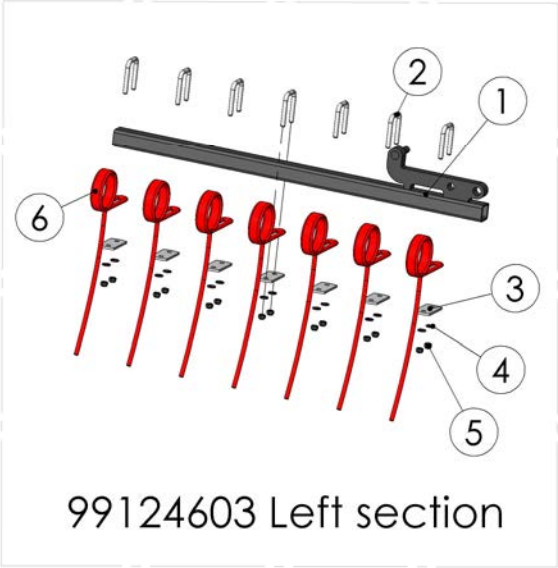

99124403 Rear harrow

99124403 Jälkiharavat Rear harrow Efterharv Striegel Следовая борона

Pos.	Part No	Pcs	Osan nimi	Description	Beschreibung	Benämning	Наименование	Tyyppi
1	99124703	1	Keskilohko	Middle section		Sektion	Рама	AF 52546--->
2	99124503	1	Sivulohko oikea	Section		Sektion	Рама	
3	99124603	1	Sivulohko vasen	Section left		Sektion vänster	Рама	
4	94436144	2	Tappi	Stud	Zapfen	Bult		Ø10
5	98944773	2	Sylinteri	Cylinder	Zylinder	Cylinder		
6	02040866	2	Liukulaakeri	Plain bearing		Glidlager		
7	02060125	2	Haarajousisokka	Snap pin	Federstrecker	Fjäderpinne, R-Sprint		3x72 FEZN
8	02040536	2	Muovitulppa	Plug	Pfropf	Plugg		50/50-5 MUSTA
9	05004062	2	Kuusioruuvi	Hexagon bolt	Sechskantbolzen	Sexkantskruv		M20x90 DIN931 8.8ZN
10	05061118	6	Aluslaatta	Washer	Scheibe	Bricka	Шайба	M20 DIN125 ZN
11	02161892	6	Lukitusmutteri	Locking nut	Feststellmutter	Låsmutter	Гайка Nyloc	M20 DIN985 8ZN NYLOC
12	02011158	4	Kaulanippa	Grease nipple	Schmiernippel	Smörjnippe	Переходник	AM6 DIN71412

99124703 Keskilohko Middle section Medel sektion Рама

Pos.	Part No	Pcs	Osan nimi	Description	Beschreibung	Benämning	Наименование	Tyyppi
1	99215373	1	Keskilohko	Section		Sektion	Рама	
2	97658714	11	Latta	Flat bar	Flachstange	Plattstång	Пластина	
3	97656644	11	U-pultti	U Bolt	U-Bolzen	U-bult	Болт U — образный	M12
4	05061092	22	Aluslaatta	Washer	Scheibe	Bricka		14 DIN 125 8.8ZN
5	02161451	22	Lukitusmutteri	Locking nut	Feststellmutter	Låsmutter	Гайка Nyloc	M12 DIN985 DT 8 NYLOC
6	02040169	11	Piikki	Spring tine	Federzinke	Efterharvpinne	Зубья	Ø12x550

99124603 Sivulohko vasen Left section Vänster sektion Рама

Pos.	Part No	Pcs	Osan nimi	Description	Beschreibung	Benämning	Наименование	Tyyppi
1	99215473	1	Varsiputki	Shank tube	Schaftrohr	Skafrör	Труба	Left
2	97656644	7	U-pultti	U Bolt	U-Bolzen	U-bult	Болт U — образный	M12
3	97658714	7	Latta	Flat bar	Flachstange	Plattstång	Пластина	
4	05061092	14	Aluslaatta	Washer	Scheibe	Bricka		14 DIN 125 8.8ZN
5	02161451	14	Lukitusmutteri	Locking nut	Feststellmutter	Låsmutter	Гайка Nyloc	M12 DIN985 DT 8 NYLOC
6	02040169	7	Piikki	Spring tine	Federzinke	Efterharvpinne	Зубья	Ø12x550

99124503 Sivulohko oikea Right section Höger sektion Рама

Pos.	Part No	Pcs	Osan nimi	Description	Beschreibung	Benämning	Наименование	Tyyppi
1	99125774	1	Varsiputki	Shank tube	Schaftrohr	Skafrör	Труба	
2	97656644	7	U-pultti	U Bolt	U-Bolzen	U-bult	Болт U — образный	M12
3	97658714	7	Latta	Flat bar	Flachstange	Plattstång	Пластина	
4	05061092	14	Aluslaatta	Washer	Scheibe	Bricka		14 DIN 125 8.8ZN
5	02161451	14	Lukitusmutteri	Locking nut	Feststellmutter	Låsmutter	Гайка Nyloc	M12 DIN985 DT 8 NYLOC
6	02040169	7	Piikki	Spring tine	Federzinke	Efterharvpinne	Зубья	Ø12x550