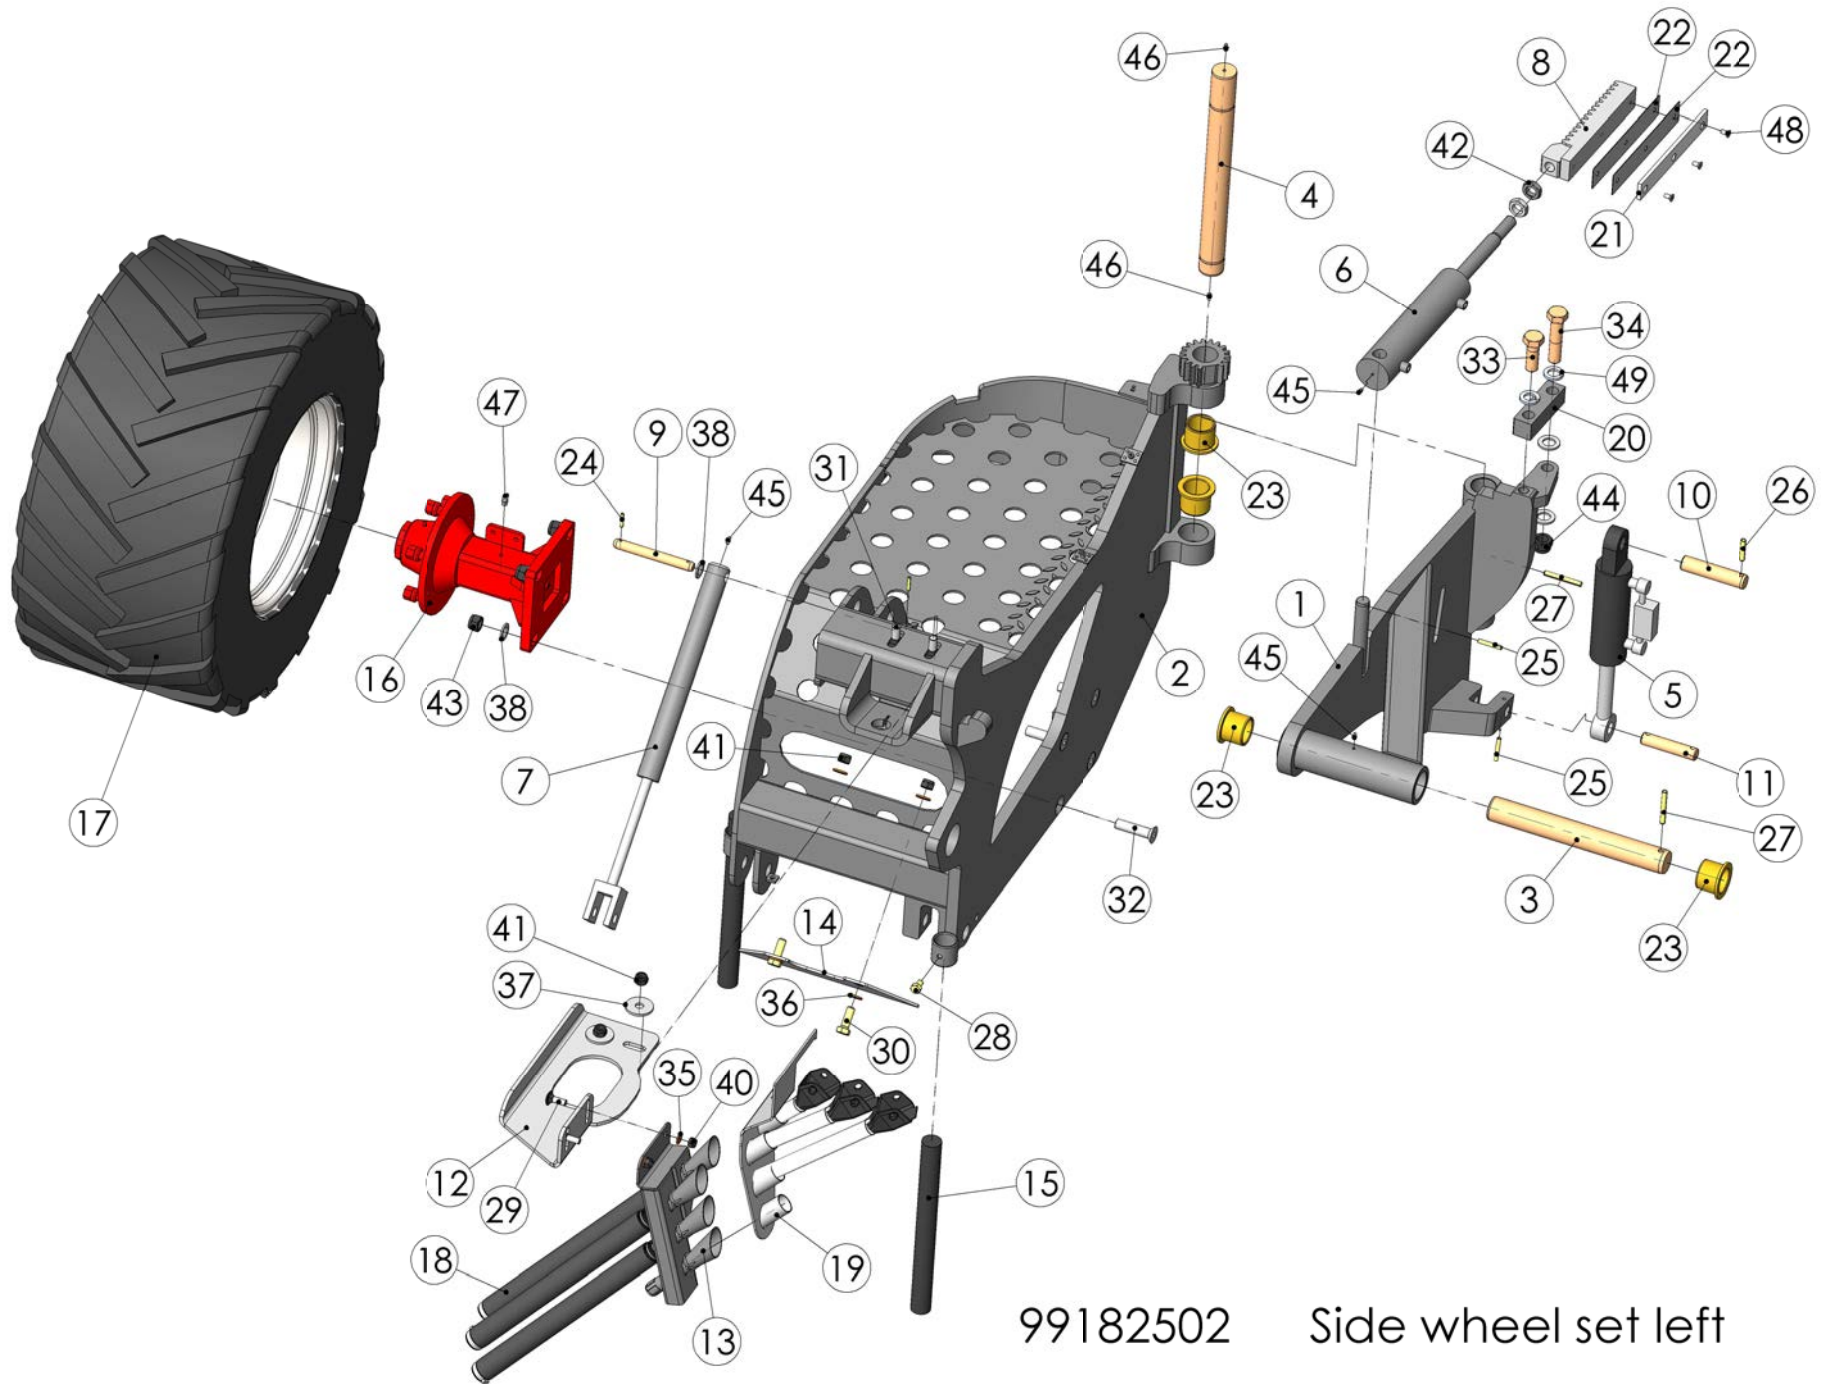

99182502 Sivupyörästö vasen Side wheel set left Seitenradsatz links Sidohjuluppsättning vänster Боковые колёса