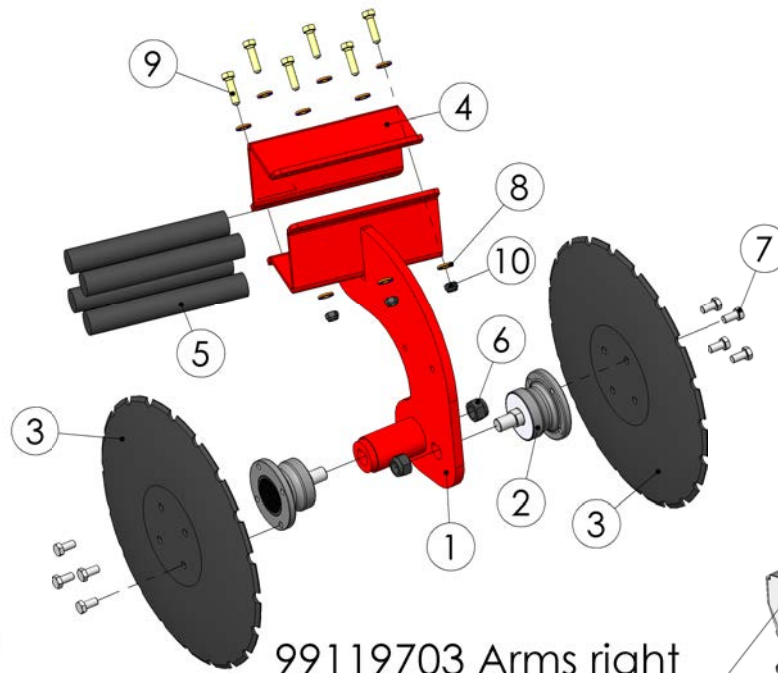

99119703 Arms right