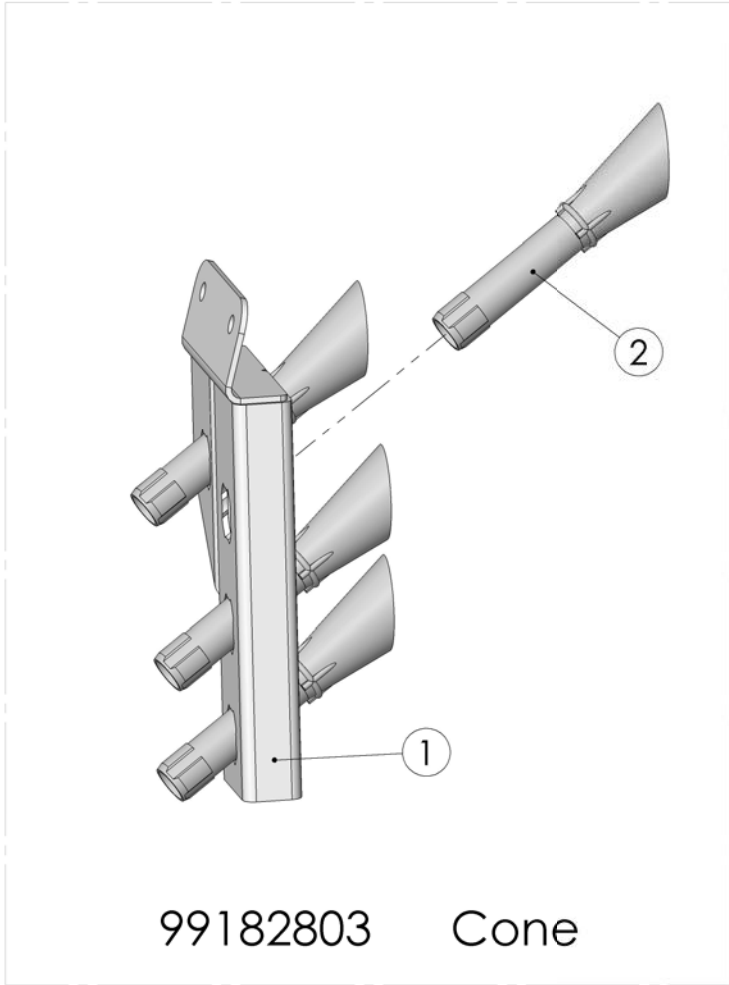

99182803 Suppilot Cone Konus Nedmatningstratt Параллельный кронштейн

Pos.	Part No	Pcs	Osan nimi	Description	Beschreibung	Benämning	Наименование	Tyyppi
1	99140473	1	Kiinnitysosat	Fastening parts		Fästdetaljer	Деталь крепёжная	
2	95675503	4	Putki	Tube	Rohr	Rör		

99191204 Haitariletku Hose Schlauch Slang Шланг

Pos.	Part No	Pcs	Osan nimi	Description	Beschreibung	Benämning	Наименование	Tyyppi
1	01451012	1	Letku	Hose	Schlauch	Slang	Шланг	Corrugated tube 10040NDLO 510mm
2	01500012	1	Kiinnitin	Fastening parts		Fästdetaljer	Кронштейн крепёжный	NIPPUSIDE 1,5x4,8x292 UV-resistan
3	01840012	1	Pidin	Hose clamp	Zwinge	Klammer		38-50 A2

98914104 Siemenletku Hose Schlauch Slang Шланг

Pos.	Part No	Pcs	Osan nimi	Description	Beschreibung	Benämning	Наименование	Tyyppi
1	95751014	1	Suppilo	Cone	Konus	Nedmatningstratt	Параллельный кронштейн	
2	98914204	1	Letku	Hose	Schlauch	Slang		L=360