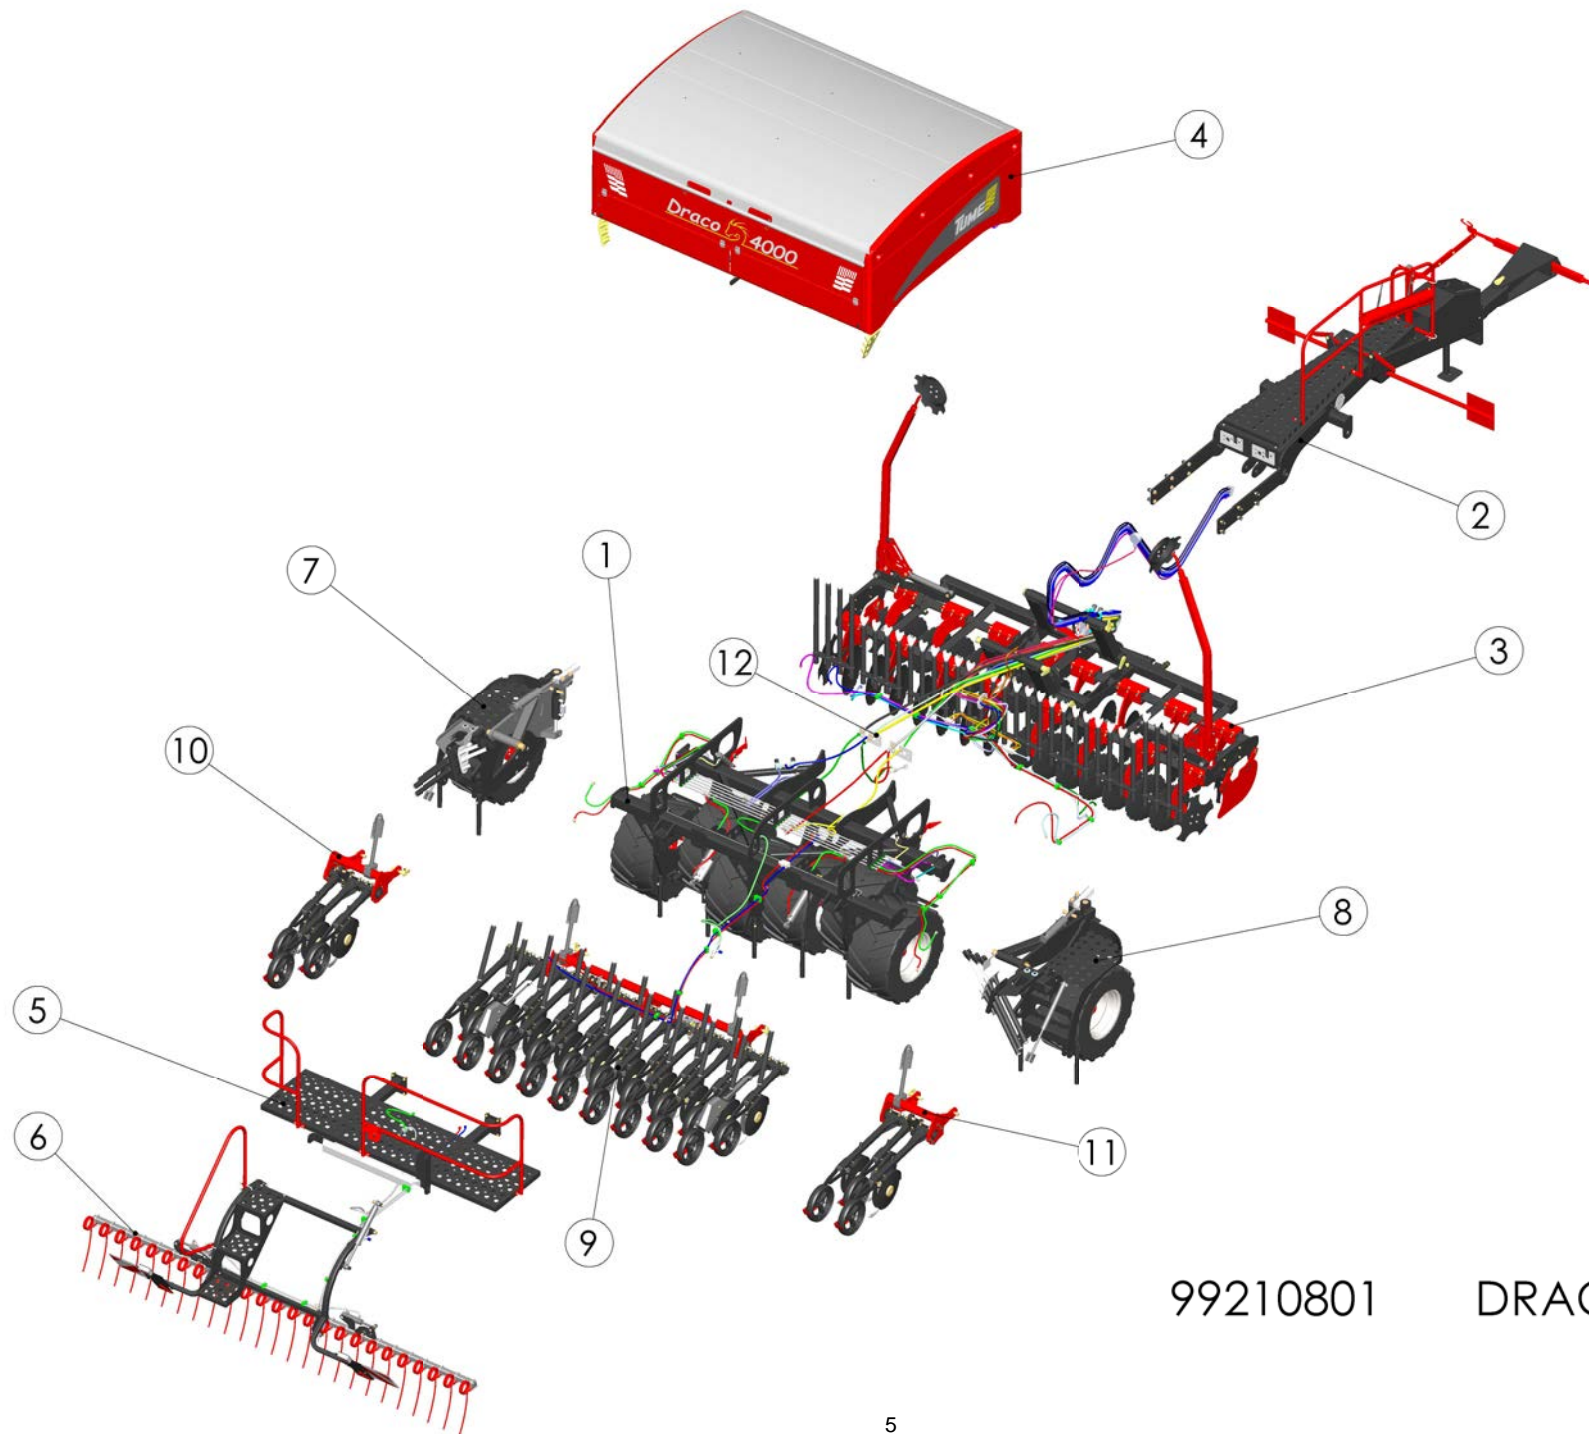

99210801

DRACO 4000

99210801

DRACO 4000

Pos.	Part No	Pcs	Osan nimi	Description	Beschreibung	Benämning	Наименование	Tyyppi
1	99062202	1	Pyörästö	Wheel set	Radsatz	Hjuluppsättning	Блок колёс	
2	99168702	1	Vetolaite	Drawbar	Deichsel	Draganordning	Прицепное устройство	
3	99168802	1	Kiekkomuokkain	Disc cultivator				
4	99205701	1	Säiliö	Hopper	Tank	Behållar	Бункер	
5	99182202	1	Astintaso	Step		Stege	Шланг	
6	99182302	1	Jälkiäes	Rear harrow	Striegel	Efterharv	Следовая борона	
7	99182502	1	Sivupyörästö vasen	Side wheel set left	Seitenradsatz links	Sidohjuluppsättning vänster	Боковые колёса	Left
8	99182602	1	Sivupyörästö oikea	Side wheel set right	Seitenradsatz rechts	Sidohjuluppsättning höger	Боковые колёса	Right
9	99181802	1	Vannasrunko	Coulter frame	Scharrahmen	Billram	Сошниковый кронштейн	
10	99181903	1	Vannasrunko vasen	Coulter frame left	Scharrahmen links	Billram vänster	Сошниковый кронштейн	Left
11	99182003	1	Vannasrunko oikea	Coulter frame right	Scharrahmen rechts	Billram höger	Сошниковый кронштейн	Right
12	99212201	1	Hydrauliikka	Hydraulic	Hydraulik	Hydraulsystem	Сапун