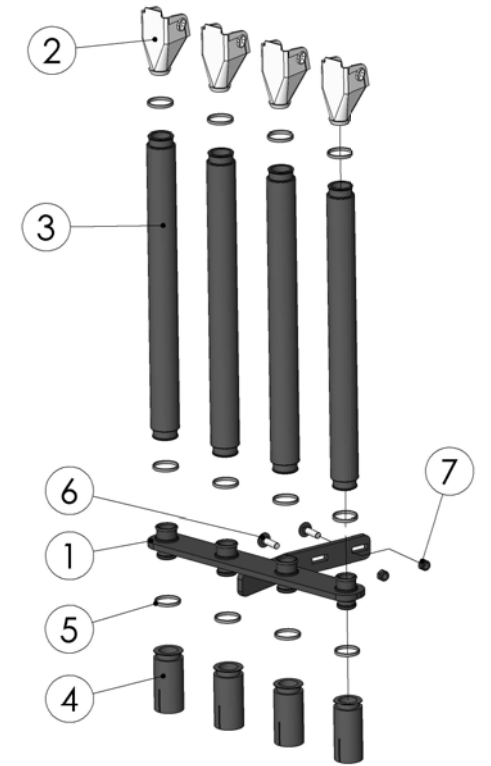

99170103 Tubes right