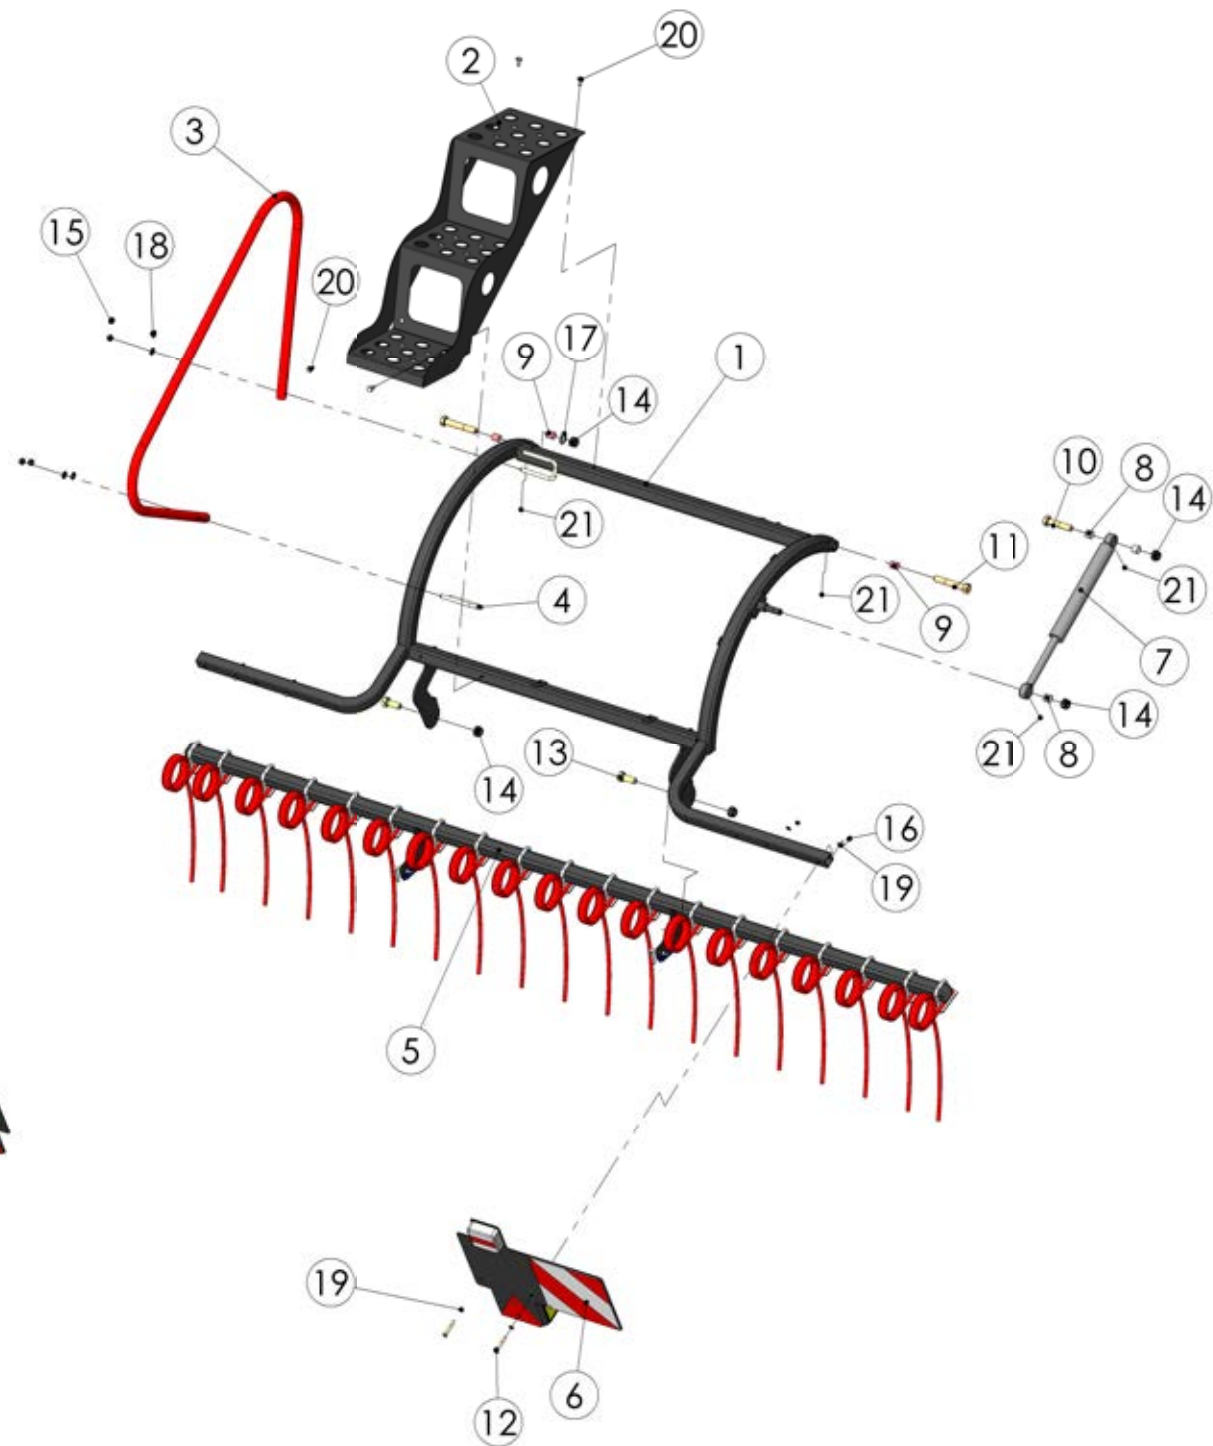

99218002 Jälkiäes Rear harrow Striegel Efterharv Следовая борона

Pos.	Part No	Pcs	Osan nimi	Description	Beschreibung	Benämning	Наименование	Tyyppi
1	99174572	1	Varsisto	Arms		Armar	Кронштейн крепёжный	
2	99174473	1	Portaat	Stair	Treppe	Trappa	Лестница	
3	99174963	1	Kaide	Handrail	Geländer	Räcke	Перила	
4	97766944	2	U-pultti	U Bolt	U-Bolzen	U-bult		M12
5	99202502	1	Jälkiäes	Rear harrow	Striegel	Efterharv	Следовая борона	
6	99160403	1	Heijastin	Reflector	Reflektor	Reflektor	Звёздочка	
7	98360273	1	Sylinteri	Cylinder	Zylinder	Cylinder		
8	98515474	3	Holkki	Bushing	Hylsa	Buchse		25x2x -20
9	02050180	4	Liukulaakeri	Plain bearing		Glidlager	Подшипник	Drymet 20/23-25
10	05004062	1	Kuusioruuvi	Hexagon bolt	Sechskantbolzen	Sexkantskruv		M20x90 DIN931 8.8ZN
11	05004175	2	Kuusioruuvi	Hexagon bolt	Sechskantbolzen	Sexkantskruv	Болт	M20x120 DIN 931 8.8ZN
12	05001865	4	Kuusioruuvi	Hexagon bolt	Sechskantbolzen	Sexkantskruv		M8x60 SFS2063 M 8.8ZN
13	02091035	2	Kuusioruuvi	Hexagon bolt	Sechskantbolzen	Sexkantskruv		M20x50 DIN M8.8ZN
14	02161892	6	Lukitusmutteri	Locking nut	Feststellmutter	Låsmutter	Гайка Nyloc	M20 DIN985 8ZN NYLOC
15	02161451	4	Lukitusmutteri	Locking nut	Feststellmutter	Låsmutter	Гайка Nyloc	M12 DIN985 DT 8 NYLOC
16	02151051	4	Lukitusmutteri	Locking nut	Feststellmutter	Låsmutter		M8 DIN985 DT 8 NYLOC
17	05061118	2	Aluslaatta	Washer	Scheibe	Bricka	Шайба	M20 DIN125 ZN
18	02071480	4	Aluslaatta	Washer	Scheibe	Bricka	Шайба	M12 DIN125 DT
19	05061656	8	Aluslaatta	Washer	Scheibe	Bricka		M8 DT DIN 125
20	05012308	4	Kuusioruuvi (kierteyttävä)	Hexagon bolt	Sechskantbolzen	Sexkantskruv	Болт	M10*20 DIN7500 D
21	02011158	4	Kaulanippa	Grease nipple	Schmiernippel	Smörjnippel	Переходник	AM6 DIN71412

99160403 Heijastimet Reflectors Reflektor Reflektor

Pos.	Part No	Pcs	Osan nimi	Description	Beschreibung	Benämning	Наименование	Tyyppi
1	02041114	2	Heijastin	Reflector	Reflektor	Reflektor		150x150x150
2	02041113	2	Heijastin	Reflector	Reflektor	Reflektor		TPESC 282x282 0012 3M 282x282
3	99146173	1	Levy	Plate	Platte	Plåt	Пластина	
4	99160373	1	Levy	Plate	Platte	Plåt	Пластина	
5	02041111	2	Heijastin	Reflector	Reflektor	Reflektor		55x105 KELTAINEN
6	99221803	1	Valosarja	Light	Licht	Ljus	Фар	
7	02201261	8	Vetoniitti	Pop-rivet	Pop-Niete	Pop-nit		4x8,5 TAP/D56/LF
8	05011574	4	Kuusioruuvi	Hexagon bolt	Sechskantbolzen	Sexkantskruv		M6x20 SFS2064 M8.8ZN
9	02161758	4	Lukitusmutteri	Locking nut	Feststellmutter	Låsmutter		M6 DIN985 DT 8 NYLOC
10	02161973	4	Lukitusmutteri	Locking nut	Feststellmutter	Låsmutter		M5 DIN985 8ZN NYLOC