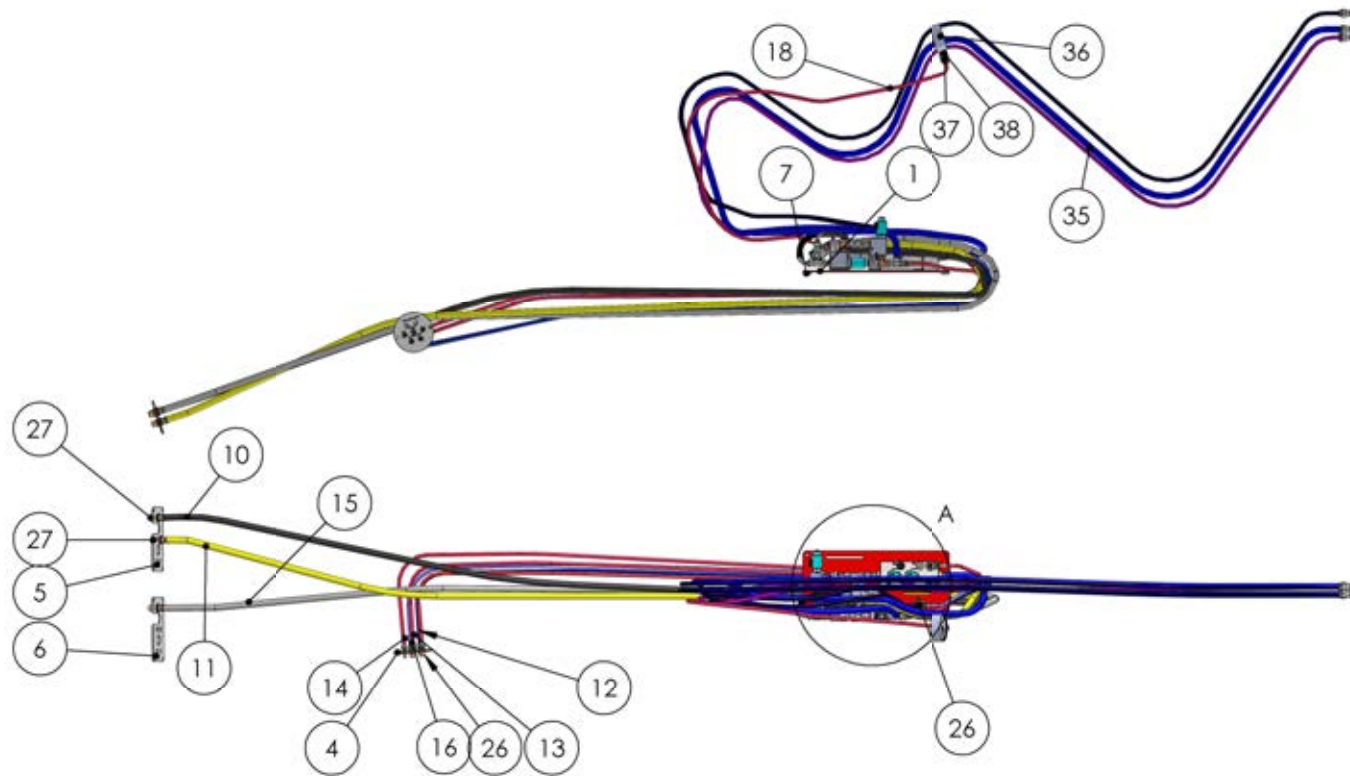

99220903 Hydraulic

99220903

Hydrauliikka väli runko

Hydraulic

Hydraulik

Hydraulsystem

Сапун

Pos.	Part No	Pcs	Osan nimi	Description	Beschreibung	Benämning	Наименование	Тyyppi
1	01454136	2	Letku	Hose	Schlauch	Slang	Шланг	A50A50-06-06 /221T-06 / A50051-06
2	01454137	2	Letku	Hose	Schlauch	Slang	Шланг	A50A50-06-06 /221T-06 / A50051-06
3	01454122	1	Letku	Hose	Schlauch	Slang	Шланг	A50A50-06-06 /221T-06 / A50001-08
4	01454121	1	Letku	Hose	Schlauch	Slang	Шланг	A50A50-06-06 /221T-06 / A50001-08
5	01454124	1	Letku	Hose	Schlauch	Slang	Шланг	A50051-06-06 /221T-06 / A50001-08
6	01454123	1	Letku	Hose	Schlauch	Slang	Шланг	A50051-08-06 / 21T-06 / A50051-06
7	01454107	2	Putki	Tube	Rohr	Rör	Труба	28-STP-12X1.5 / (24-ML-12)+(24-S-1
8	01454108	2	Putki	Tube	Rohr	Rör	Труба	28-STP-12X1.5 / (24-ML-12)+(24-S-1
9	01454109	1	Putki	Tube	Rohr	Rör	Труба	28-STP-12X1.5 / (24-ML-12)+(24-S-1
10	01454110	2	Putki	Tube	Rohr	Rör	Труба	28-STP-12X1.5 / (24-ML-12)+(24-S-1
11	01454111	1	Putki	Tube	Rohr	Rör	Труба	28-STP-12X1.5 / (24-ML-12)+(24-S-1
12	01454112	1	Putki	Tube	Rohr	Rör	Труба	28-STP-12X1.5 / (24-ML-12)+(24-S-1
13	01454170	1	Venttiili	Valve	Ventil	Ventil	Клапан	FPD -06-12
14	01454173	1	Putki	Tube	Rohr	Rör	Труба	BP-06-199
15	01454172	1	Putki	Tube	Rohr	Rör	Труба	BP-06-040
16	01454171	2	Ruuvi	Screw	Bolzen	Skruv	Болт	BP-06
17	01860055	7	T-liitin	T - connector	T-Verbinder	T-anslutning	T -образный соединитель	24-XTL-12
18	01860021	1	Suunnattava T-liitin	Extension piece	Verlängerungsstange	Förlängningsstycke	T -образный соединитель	26-04880-08
19	01440390	5	Kaksoisnipa	Extension piece	Verlängerungsstange	Förlängningsstycke	Переходник	26-04000-06
20	01440413	1	Yhdysnipa	Extension piece	Verlängerungsstange	Förlängningsstycke	Переходник	26-04010-08
21	01454187	1	Kuristusnipa	Extension piece	Verlängerungsstange	Förlängningsstycke	Воронка	4007-06 3mm
22	01343265	10	Tiiviste	Gasket	Packung	Tätning	Уплотнение	USIT 3/8"
23	01860056	6	Kiinnitin	Fastening parts	verschluss	Fästdetaljer	Кронштейн крепёжный	STAUF d12 (hiflex 30-N112)
24	02102409	12	Kuusiokoloruvi	Hexagonal socket head scr	Innensechskantschraube	Sexkanthållsskruv	Шуруп	M6x25 DIN912 8.8ZN
25	01454215	4	Tulppa	Plug	Pfropf	Plugg	Пробка	VS-12