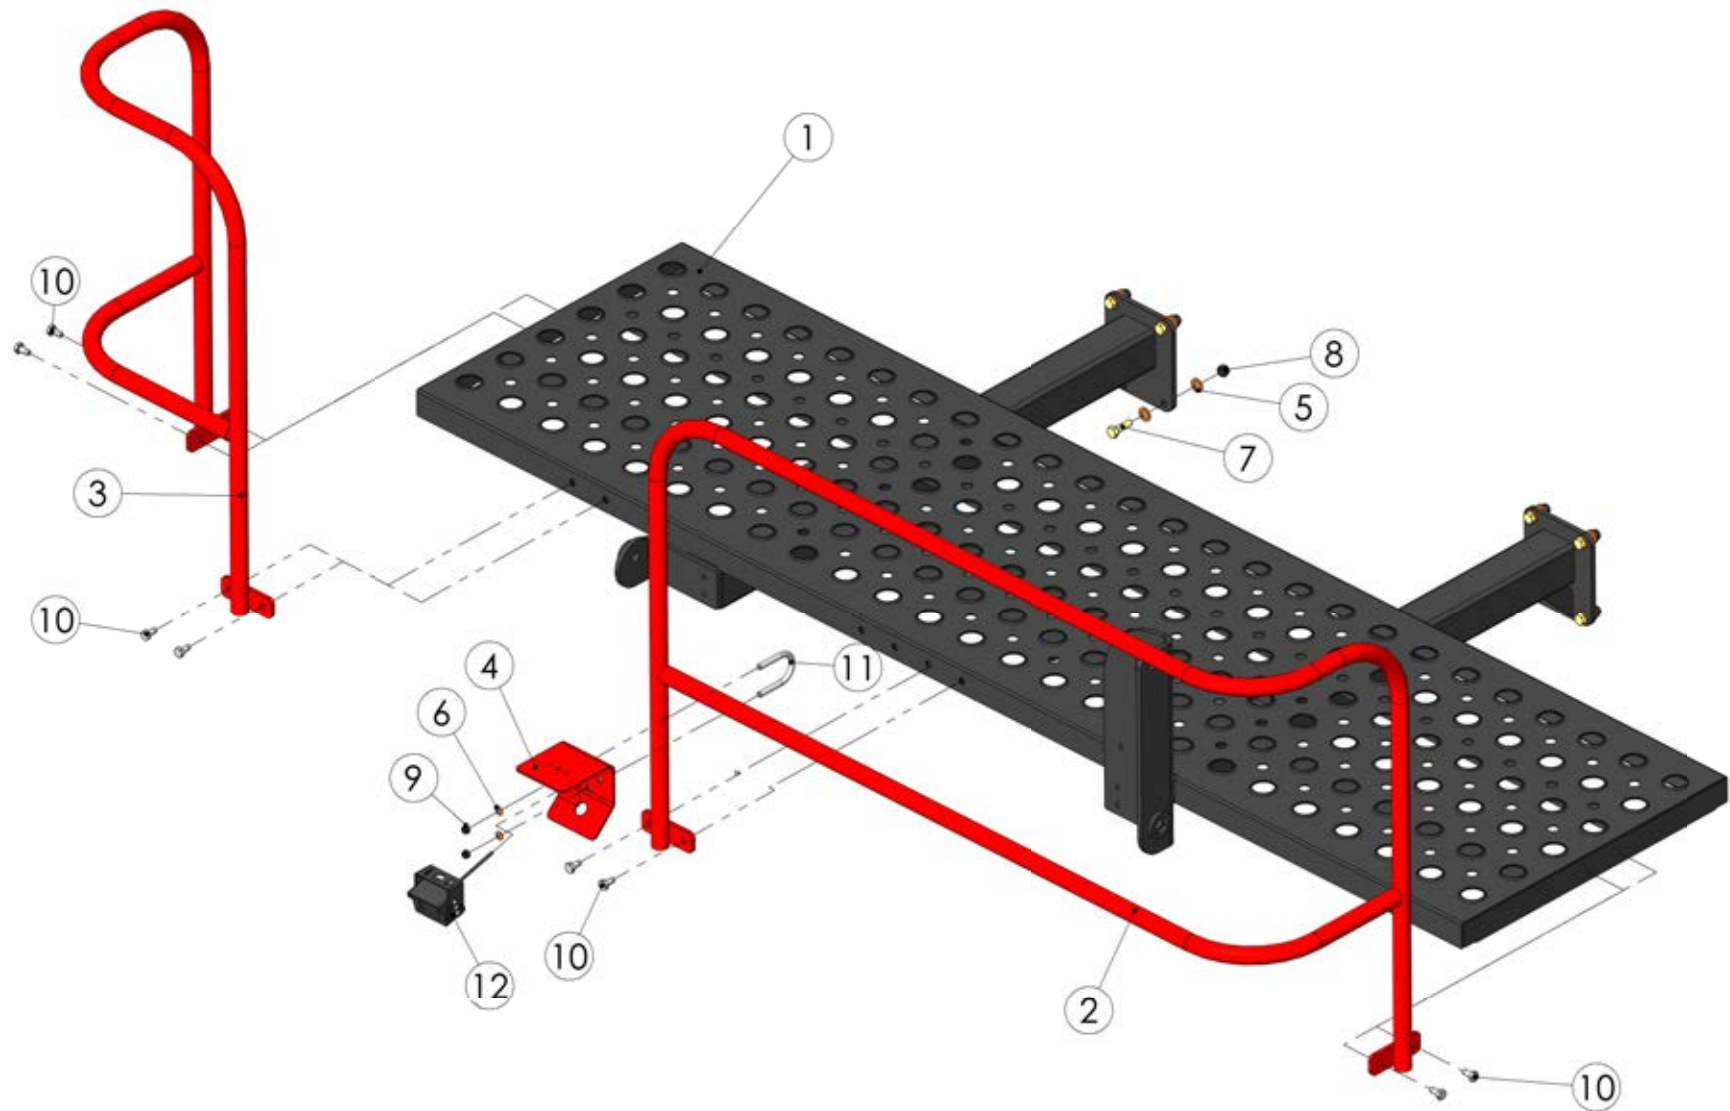

99182202 Step

99182202 Astintaso Step Stege Шланг

Pos.	Part No	Pcs	Osan nimi	Description	Beschreibung	Benämning	Наименование	Tyyppi
1	99128873	1	Astintaso	Step		Stege	Ступеньки	
2	99175263	1	Kaide	Handrail	Geländer	Räcke	Перила	
3	99175063	1	Kaide	Handrail	Geländer	Räcke	Перила	
4	99161263	1	Levy	Plate	Platte	Plåt	Пластина	
5	02071480	16	Aluslaatta	Washer	Scheibe	Bricka	Шайба	M12 DIN125 DT
6	05061656	2	Aluslaatta	Washer	Scheibe	Bricka		M8 DIN125 DT
7	02091081	8	Kuusioruuvi	Hexagon bolt	Sechskantbolzen	Sexkantskruv	Болт	M12x40 DIN933 8.8ZN
8	02161451	8	Lukitusmutteri	Locking nut	Feststellmutter	Låsmutter	Гайка Nyloc	M12 DIN985 DT 8 NYLOC
9	02151051	2	Lukitusmutteri	Locking nut	Feststellmutter	Låsmutter		M8 DIN985 DT 8 NYLOC
10	05012308	8	Kuusioruuvi (kierteyttävä)	Hexagon bolt	Sechskantbolzen	Sexkantskruv	Болт	M10*20 DIN7500 D
11	02090011	1	U-Ruuvi	U Bolt	U-Bolzen	U-bult		DN 32 M10 SFS5369 Zn
12	02051084	1	Kamera	camera		kamera