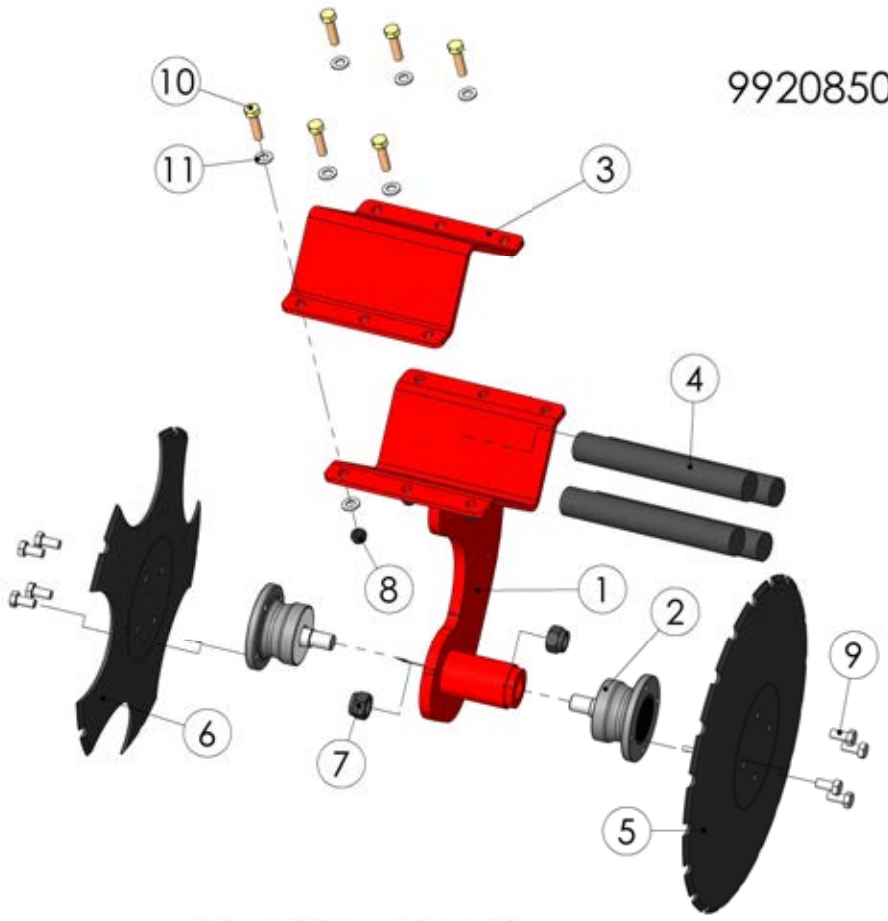

99171003 Arms right