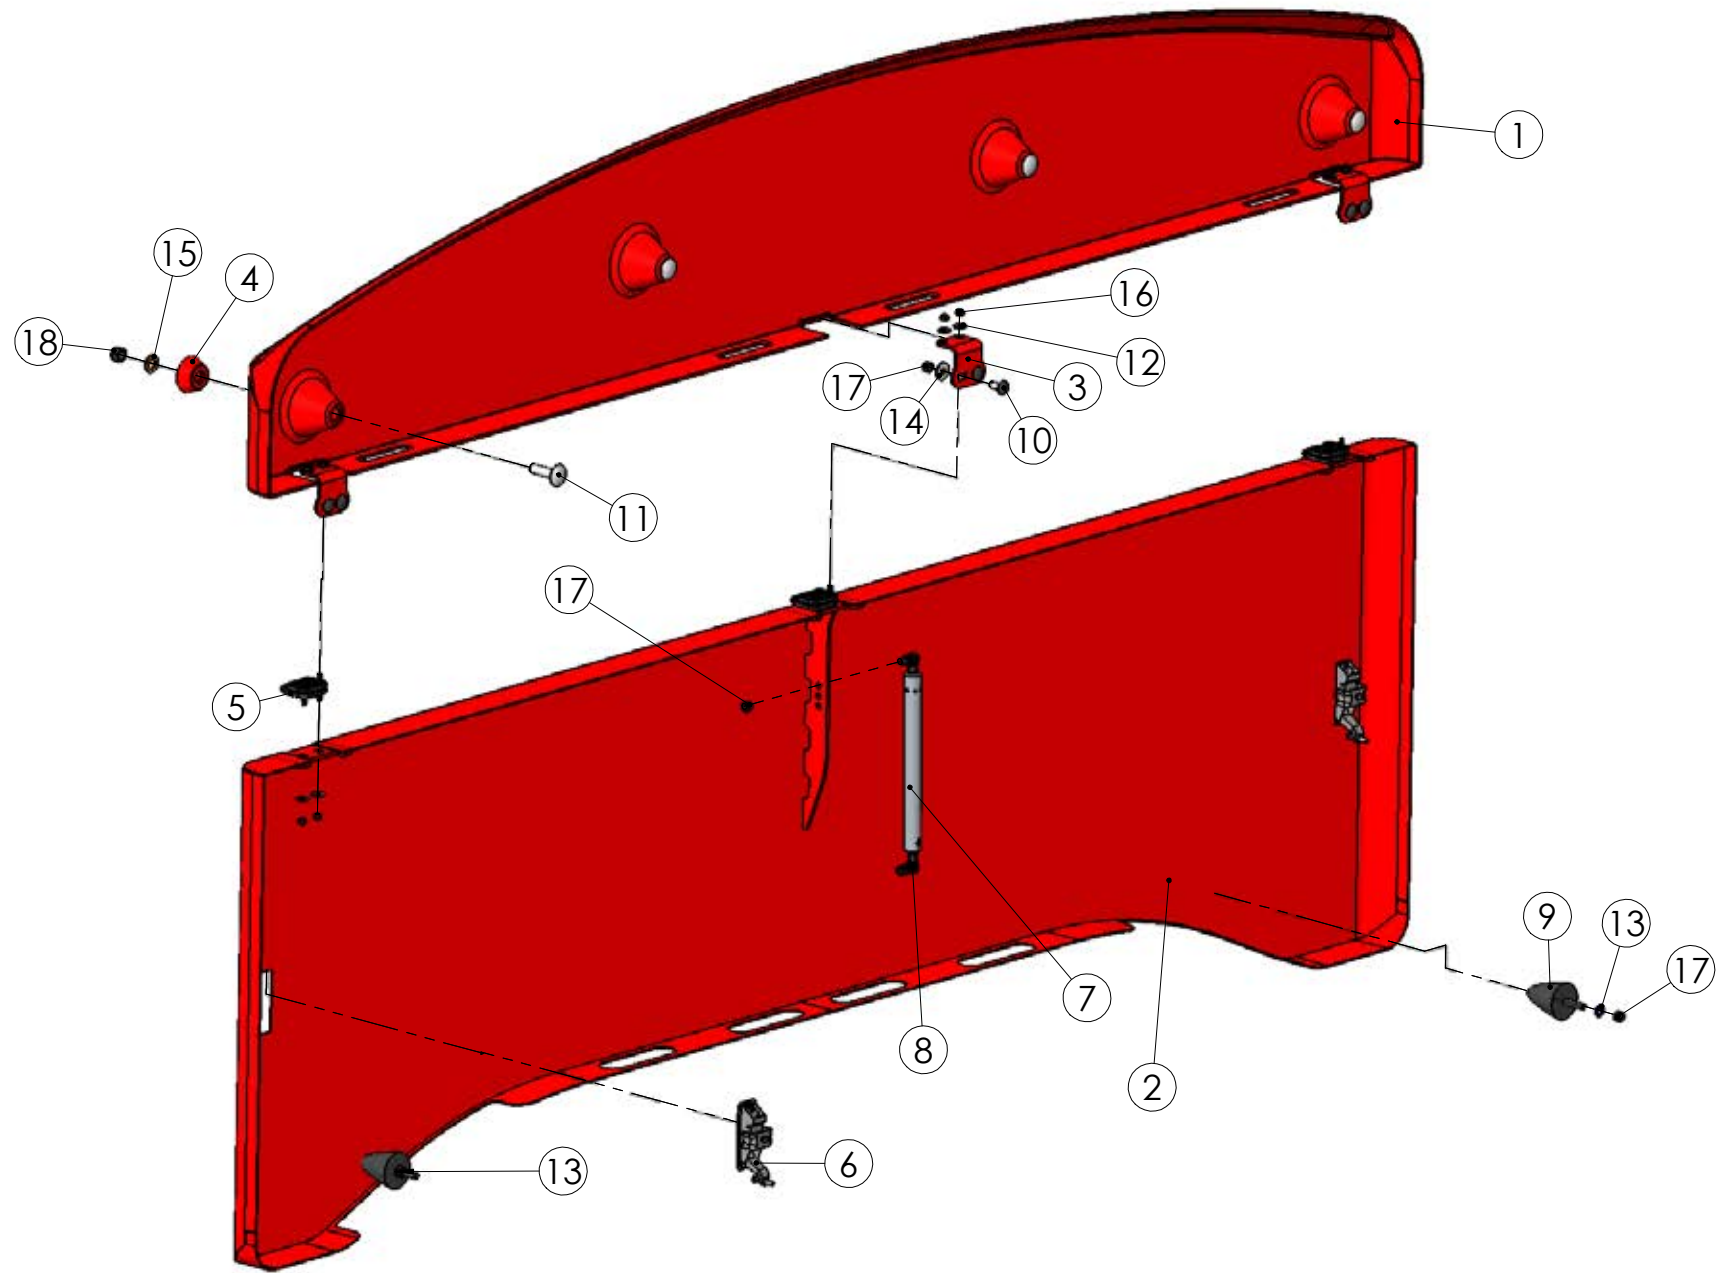

99169403 Transmission cassette

99169403 SPS-Välitys Transmission cassette Getriebe kassette Kasettväxel

Pos.	Part No	Pcs	Osan nimi	Description	Beschreibung	Benämning	Наименование	Tyyppi
1	99169563	1	Levy	Plate	Platte	Plåt		
2	98311074	1	Säädin	Governor	Regler	Regulator		
3	97373144	1	Ketjupyörä	Sprocket	Kettenrad	Kedjehjul		Z 26
4	97373244	1	Ketjupyörä	Sprocket	Kettenrad	Kedjehjul		Z 12
5	01351935	2	Varmistusrenkas	Circlip	Sicherungring	Låsring		25x2 DIN471 AS FE
6	05061656	2	Aluslaatta	Washer	Scheibe	Bricka		M8 DIN125 DT
7	05011805	2	Kuusioruuvi	Hexagon bolt	Sechskantbolzen	Sexkantskruv		M8x10 DIN 933 8.8ZN
8	02062242	2	Rengassokka	Linch pin	Lunse	Sprint		4,5x40 FEZN
9	05061673	2	Aluslaatta	Washer	Scheibe	Bricka		25x35x0,2 DIN988ZN
10	01831172	1	Rullaketju	Roller chain	Rollenkette	Rullkedja		08B-1x38 A DIN 8187
11	01831022	1	Lukituslevy	Locking plate	Feststellplatte	Lås plåt		08B-1 DIN 8187