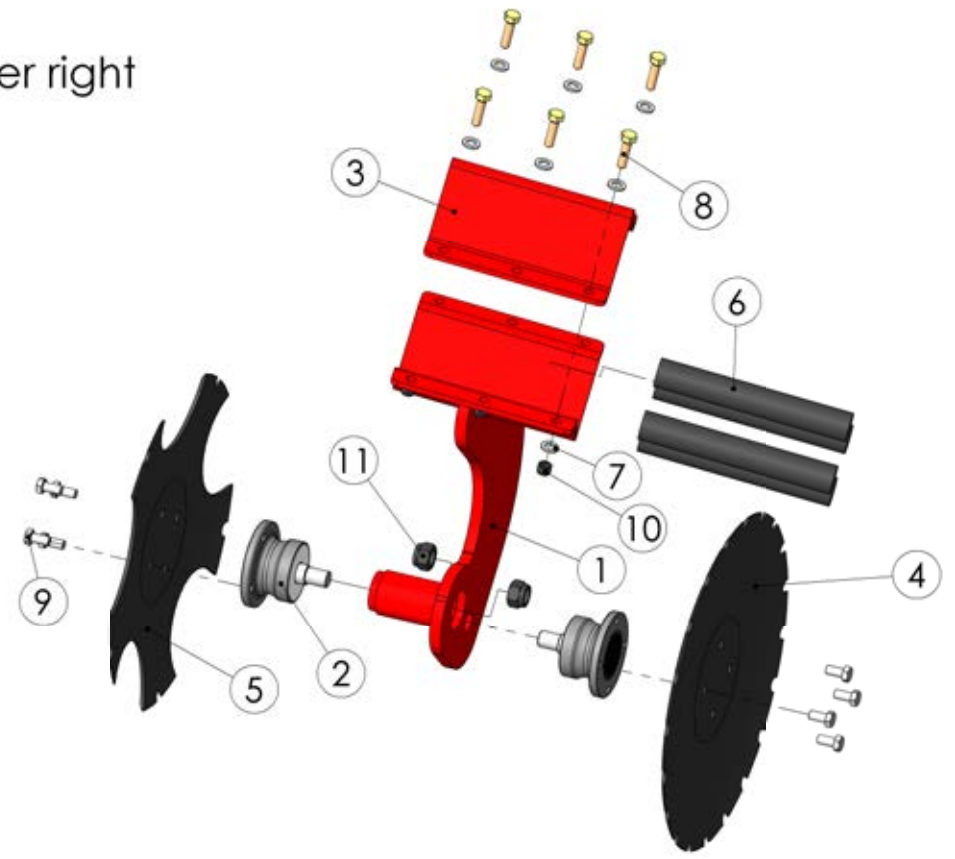

99171103 Arms left