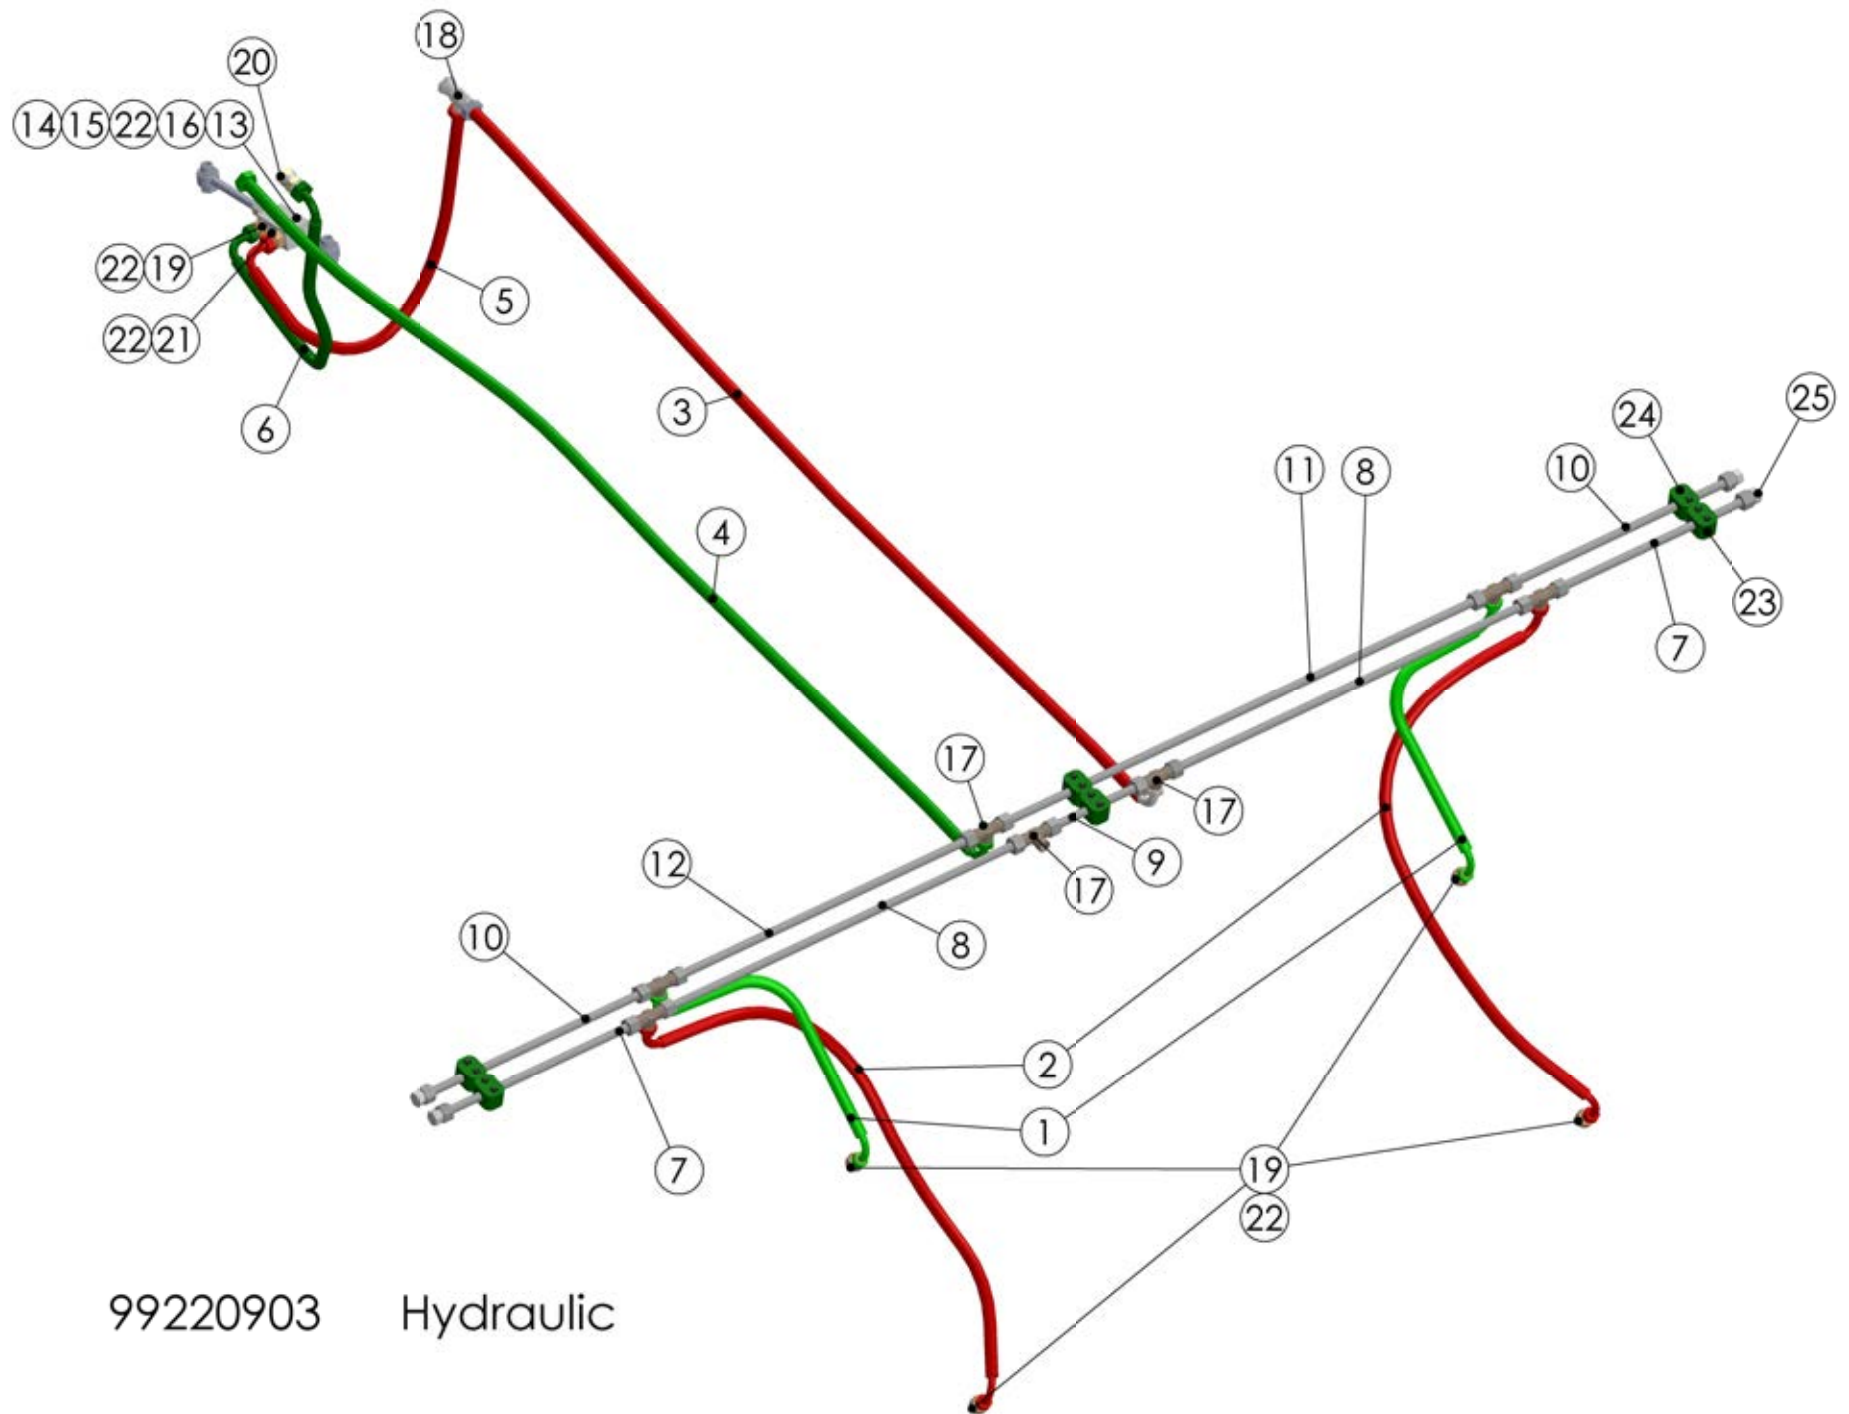

99220903 Hydraulic

99220903

Hydrauliikka väli runko

Hydraulic

Hydraulik

Hydraulsystem

Сапун

Pos.	Part No	Pcs	Osan nimi	Description	Beschreibung	Benämning	Наименование	Тyyppi
1	01454136	2	Letku	Hose	Schlauch	Slang	Шланг	A50A50-06-06 /221T-06 / A50051-06
2	01454137	2	Letku	Hose	Schlauch	Slang	Шланг	A50A50-06-06 /221T-06 / A50051-06
3	01454122	1	Letku	Hose	Schlauch	Slang	Шланг	A50A50-06-06 /221T-06 / A50001-08
4	01454121	1	Letku	Hose	Schlauch	Slang	Шланг	A50A50-06-06 /221T-06 / A50001-08
5	01454124	1	Letku	Hose	Schlauch	Slang	Шланг	A50051-06-06 /221T-06 / A50001-08
6	01454123	1	Letku	Hose	Schlauch	Slang	Шланг	A50051-08-06 / 21T-06 / A50051-06
7	01454107	2	Putki	Tube	Rohr	Rör	Труба	28-STP-12X1.5 / (24-ML-12)+(24-S-1
8	01454108	2	Putki	Tube	Rohr	Rör	Труба	28-STP-12X1.5 / (24-ML-12)+(24-S-1
9	01454109	1	Putki	Tube	Rohr	Rör	Труба	28-STP-12X1.5 / (24-ML-12)+(24-S-1
10	01454110	2	Putki	Tube	Rohr	Rör	Труба	28-STP-12X1.5 / (24-ML-12)+(24-S-1
11	01454111	1	Putki	Tube	Rohr	Rör	Труба	28-STP-12X1.5 / (24-ML-12)+(24-S-1
12	01454112	1	Putki	Tube	Rohr	Rör	Труба	28-STP-12X1.5 / (24-ML-12)+(24-S-1
13	01454170	1	Venttiili	Valve	Ventil	Ventil	Клапан	FPD -06-12
14	01454173	1	Putki	Tube	Rohr	Rör	Труба	BP-06-199
15	01454172	1	Putki	Tube	Rohr	Rör	Труба	BP-06-040
16	01454171	2	Ruuvi	Screw	Bolzen	Skruv	Болт	BP-06
17	01860055	7	T-liitin	T - connector	T-Verbinder	T-anslutning	T -образный соединитель	24-XTL-12
18	01860021	1	Suunnattava T-liitin	Extension piece	Verlängerungsstange	Förlängningsstycke	T -образный соединитель	26-04880-08
19	01440390	5	Kaksoisnipa	Extension piece	Verlängerungsstange	Förlängningsstycke	Переходник	26-04000-06
20	01440413	1	Yhdysnipa	Extension piece	Verlängerungsstange	Förlängningsstycke	Переходник	26-04010-08
21	01454187	1	Kuristusnipa	Extension piece	Verlängerungsstange	Förlängningsstycke	Воронка	4007-06 3mm
22	01343265	10	Tiiviste	Gasket	Packung	Tätning	Уплотнение	USIT 3/8"
23	01860056	6	Kiinnitin	Fastening parts	verschluss	Fästdetaljer	Кронштейн крепёжный	STAUF d12 (hiflex 30-N112)
24	02102409	12	Kuusiokoloruvi	Hexagonal socket head scr	Innensechskantschraube	Sexkanthållsskruv	Шуруп	M6x25 DIN912 8.8ZN
25	01454215	4	Tulppa	Plug	Pfropf	Plugg	Пробка	VS-12