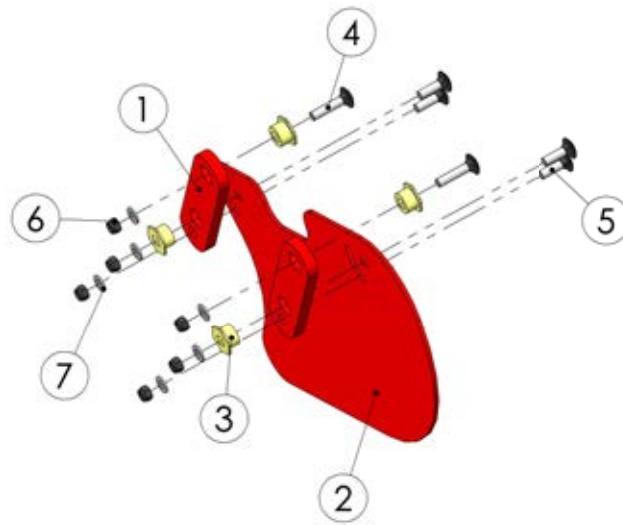

99208403 Skimmer left