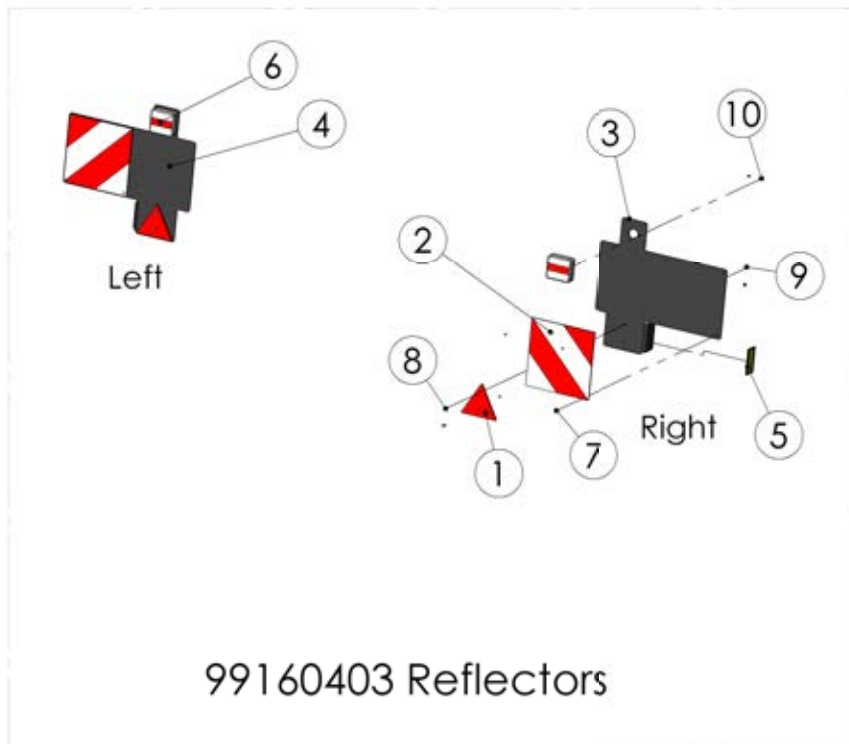

99218002 Jälkiäes Rear harrow Striegel Efterharv Следовая борона

Pos.	Part No	Pcs	Osan nimi	Description	Beschreibung	Benämning	Наименование	Tyyppi
1	99174572	1	Varsisto	Arms		Armar	Кронштейн крепёжный	
2	99174473	1	Portaat	Stair	Treppe	Trappa	Лестница	
3	99174963	1	Kaide	Handrail	Geländer	Räcke	Перила	
4	97766944	2	U-pultti	U Bolt	U-Bolzen	U-bult		M12
5	99202502	1	Jälkiäes	Rear harrow	Striegel	Efterharv	Следовая борона	
6	99160403	1	Heijastin	Reflector	Reflektor	Reflektor	Звёздочка	
7	98360273	1	Sylinteri	Cylinder	Zylinder	Cylinder		
8	98515474	3	Holkki	Bushing	Hylsa	Buchse		25x2x -20
9	02050180	4	Liukulaakeri	Plain bearing		Glidlager	Подшипник	Drymet 20/23-25
10	05004062	1	Kuusioruuvi	Hexagon bolt	Sechskantbolzen	Sexkantskruv		M20x90 DIN931 8.8ZN
11	05004175	2	Kuusioruuvi	Hexagon bolt	Sechskantbolzen	Sexkantskruv	Болт	M20x120 DIN 931 8.8ZN
12	05001865	4	Kuusioruuvi	Hexagon bolt	Sechskantbolzen	Sexkantskruv		M8x60 SFS2063 M 8.8ZN
13	02091035	2	Kuusioruuvi	Hexagon bolt	Sechskantbolzen	Sexkantskruv		M20x50 DIN M8.8ZN
14	02161892	6	Lukitusmutteri	Locking nut	Feststellmutter	Låsmutter	Гайка Nyloc	M20 DIN985 8ZN NYLOC
15	02161451	4	Lukitusmutteri	Locking nut	Feststellmutter	Låsmutter	Гайка Nyloc	M12 DIN985 DT 8 NYLOC
16	02151051	4	Lukitusmutteri	Locking nut	Feststellmutter	Låsmutter		M8 DIN985 DT 8 NYLOC
17	05061118	2	Aluslaatta	Washer	Scheibe	Bricka	Шайба	M20 DIN125 ZN
18	02071480	4	Aluslaatta	Washer	Scheibe	Bricka	Шайба	M12 DIN125 DT
19	05061656	8	Aluslaatta	Washer	Scheibe	Bricka		M8 DT DIN 125
20	05012308	4	Kuusioruuvi (kierteyttävä)	Hexagon bolt	Sechskantbolzen	Sexkantskruv	Болт	M10*20 DIN7500 D
21	02011158	4	Kaulanippa	Grease nipple	Schmiernippel	Smörjnippel	Переходник	AM6 DIN71412

99160403 Heijastimet Reflectors Reflektor Reflektor

Pos.	Part No	Pcs	Osan nimi	Description	Beschreibung	Benämning	Наименование	Tyyppi
1	02041114	2	Heijastin	Reflector	Reflektor	Reflektor		150x150x150
2	02041113	2	Heijastin	Reflector	Reflektor	Reflektor		TPESC 282x282 0012 3M 282x282
3	99146173	1	Levy	Plate	Platte	Plåt	Пластина	
4	99160373	1	Levy	Plate	Platte	Plåt	Пластина	
5	02041111	2	Heijastin	Reflector	Reflektor	Reflektor		55x105 KELTAINEN
6	99221803	1	Valosarja	Light	Licht	Ljus	Фар	
7	02201261	8	Vetoniitti	Pop-rivet	Pop-Niete	Pop-nit		4x8,5 TAP/D56/LF
8	05011574	4	Kuusioruuvi	Hexagon bolt	Sechskantbolzen	Sexkantskruv		M6x20 SFS2064 M8.8ZN
9	02161758	4	Lukitusmutteri	Locking nut	Feststellmutter	Låsmutter		M6 DIN985 DT 8 NYLOC
10	02161973	4	Lukitusmutteri	Locking nut	Feststellmutter	Låsmutter		M5 DIN985 8ZN NYLOC