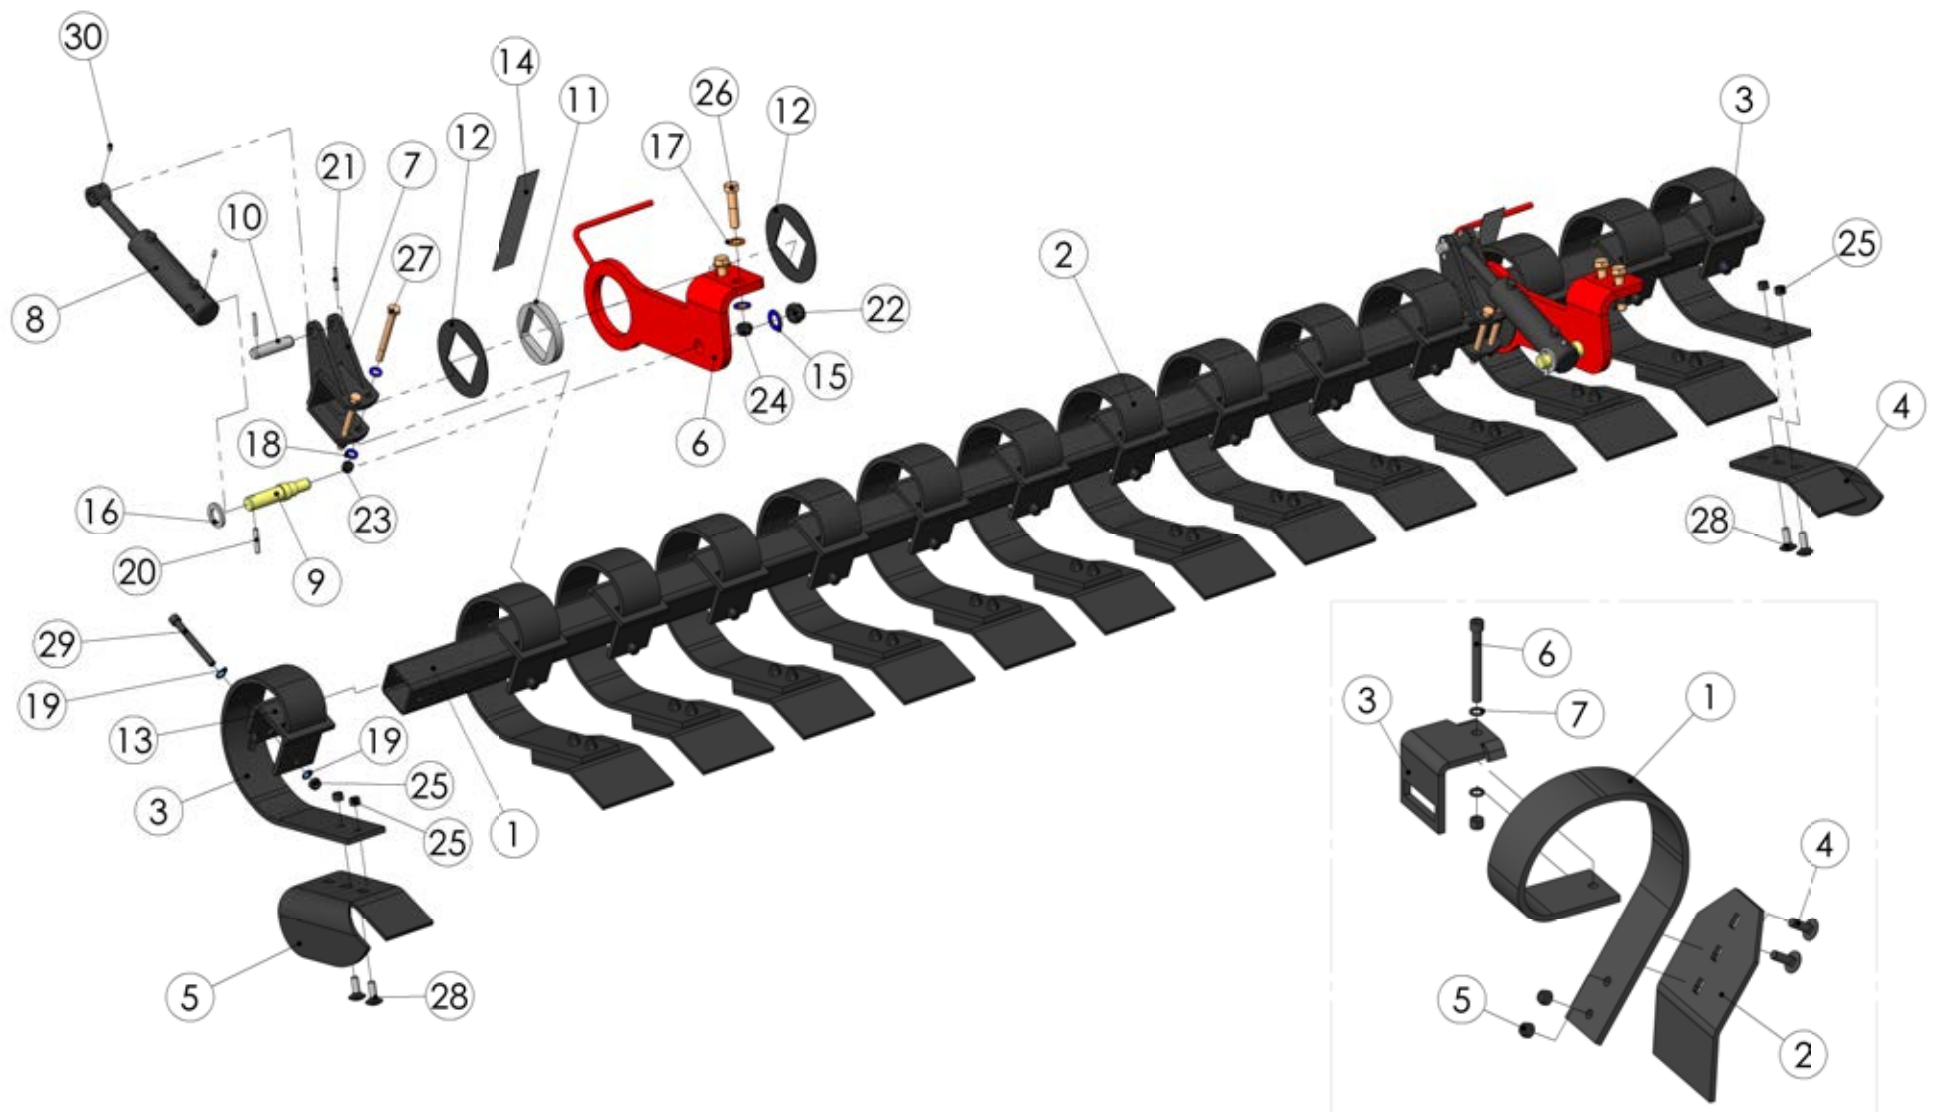

98849104 Spring tine

99161602 Levelling board

99161602

Etulata

Levelling board

Främme platta

Разделительная пластина

Pos.	Part No	Pcs	Osan nimi	Description	Beschreibung	Benämning	Наименование	Tyyppi
1	99189374	1	Putki	Tube	Rohr	Rör	Труба	
2	98849104	12	Jousipiikki	Spring tine	Federzinke	Efterharvpinne		
3	98425174	2	Jousi	Spring	Feder	Fjäder		
4	99125273	1	Tasoitin	Skimmer	Planierlöffel	Planslev	Пластина	
5	99125173	1	Tasoitin	Skimmer	Planierlöffel	Planslev	Пластина	
6	99124163	2	Varsisto	Arms		Armar	Кронштейн крепёжный	
7	98944373	2	Sylinterin korva	Cylinder lug	Zylinderöse	Cylinder fäste		
8	98944773	2	Sylinteri	Cylinder	Zylinder	Cylinder		
9	99124344	2	Tappi	Stud	Zapfen	Bult	Палец	
10	97418544	2	Tappi	Stud	Zapfen	Bult		
11	98611844	2	Levy	Plate	Platte	Plåt		
12	98611944	4	Levy	Plate	Platte	Plåt		
13	98805573	2	Pidin	Holder	Zwinge	Klammer		
14	98667303	2	Teippi	Decal	Aufkleber	Decal		
15	05061118	2	Aluslaatta	Washer	Scheibe	Bricka	Шайба	M20 DIN125 ZN
16	05061127	2	Aluslaatta	Washer	Scheibe	Bricka	Шайба	M24 DIN 125 ZN
17	02070035	8	Aluslaatta	Washer	Scheibe	Bricka		M16 DIN125 DT
18	02071480	8	Aluslaatta	Washer	Scheibe	Bricka		M12 DIN125 DT
19	02070055	4	Aluslaatta	Washer	Scheibe	Bricka		M12 ZN Nordlock
20	02062570	2	Jousisokka	Spring pin	Federstrecker	Fjäderpinne		8x45 DIN1481 55SI7ZN
21	02062323	4	Jousisokka	Spring pin	Federstrecker	Fjäderpinne	Шплинт	6x40DIN1481 55SI7ZN
22	02161892	2	Lukitusmutteri	Locking nut	Feststellmutter	Låsmutter	Гайка Nyloc	M20 DIN985 8ZN NYLOC
23	02161451	4	Lukitusmutteri	Locking nut	Feststellmutter	Låsmutter	Гайка Nyloc	M12 DIN985 DT 8 NYLOC
24	02151083	4	Lukitusmutteri	Locking nut	Feststellmutter	Låsmutter		M16 DIN985 DT 8 NYLOC
25	02161452	6	Lukitusmutteri	Locking nut	Feststellmutter	Låsmutter		M12 DIN985 10.9ZN NYLOC
26	05003460	4	Kuusioruuvi	Hexagon bolt	Sechskantbolzen	Sexkantskruv		M16x70 DIN 931 8.8 ZN
27	05003090	4	Kuusioruuvi	Hexagon bolt	Sechskantbolzen	Sexkantskruv		M12x120 SFS2063 M 8.8ZN
28	02080258	4	Lukkoruuvi	Set-screw	Stellschraube	Ställskruv		M12x35 DIN 603 8.8ZN
29	02130005	2	Kuusiokoloruuvi	Hexagonal socket head scr	Innensechskantschraube	Sexkanthållsskruv		02130005 M12x110 DIN912 12.9
30	02011158	4	Kaulanippa	Grease nipple	Schmiernippel	Smörjnippel	Переходник	AM6 DIN71412

98849104

Jousipiikki

Spring tine

Federzinke

Efterharvpinne

Pos.	Part No	Pcs	Osan nimi	Description	Beschreibung	Benämning	Наименование	Tyyppi
1	98425174	1	Jousi	Spring	Feder	Fjäder		
2	02050314	1	Kulutusosa	Wear part		Slitdetalj		
3	98805573	1	Pidin	Holder	Zwinge	Klammer		
4	02080258	2	Lukkoruuvi	Set-screw	Stellschraube	Ställskruv		M12x35 DIN 603 8.8ZN
5	02161452	3	Lukitusmutteri	Locking nut	Feststellmutter	Låsmutter		M12 DIN985 10.9ZN NYLOC
6	02130005	1	Kuusiokoloruuvi	Hexagonal socket head scr	Innensechskantschraube	Sexkanthållsskruv		02130005 M12x110 DIN912 12.9
7	02070055	2	Aluslaatta	Washer	Scheibe	Bricka		M12 ZN Nordlock