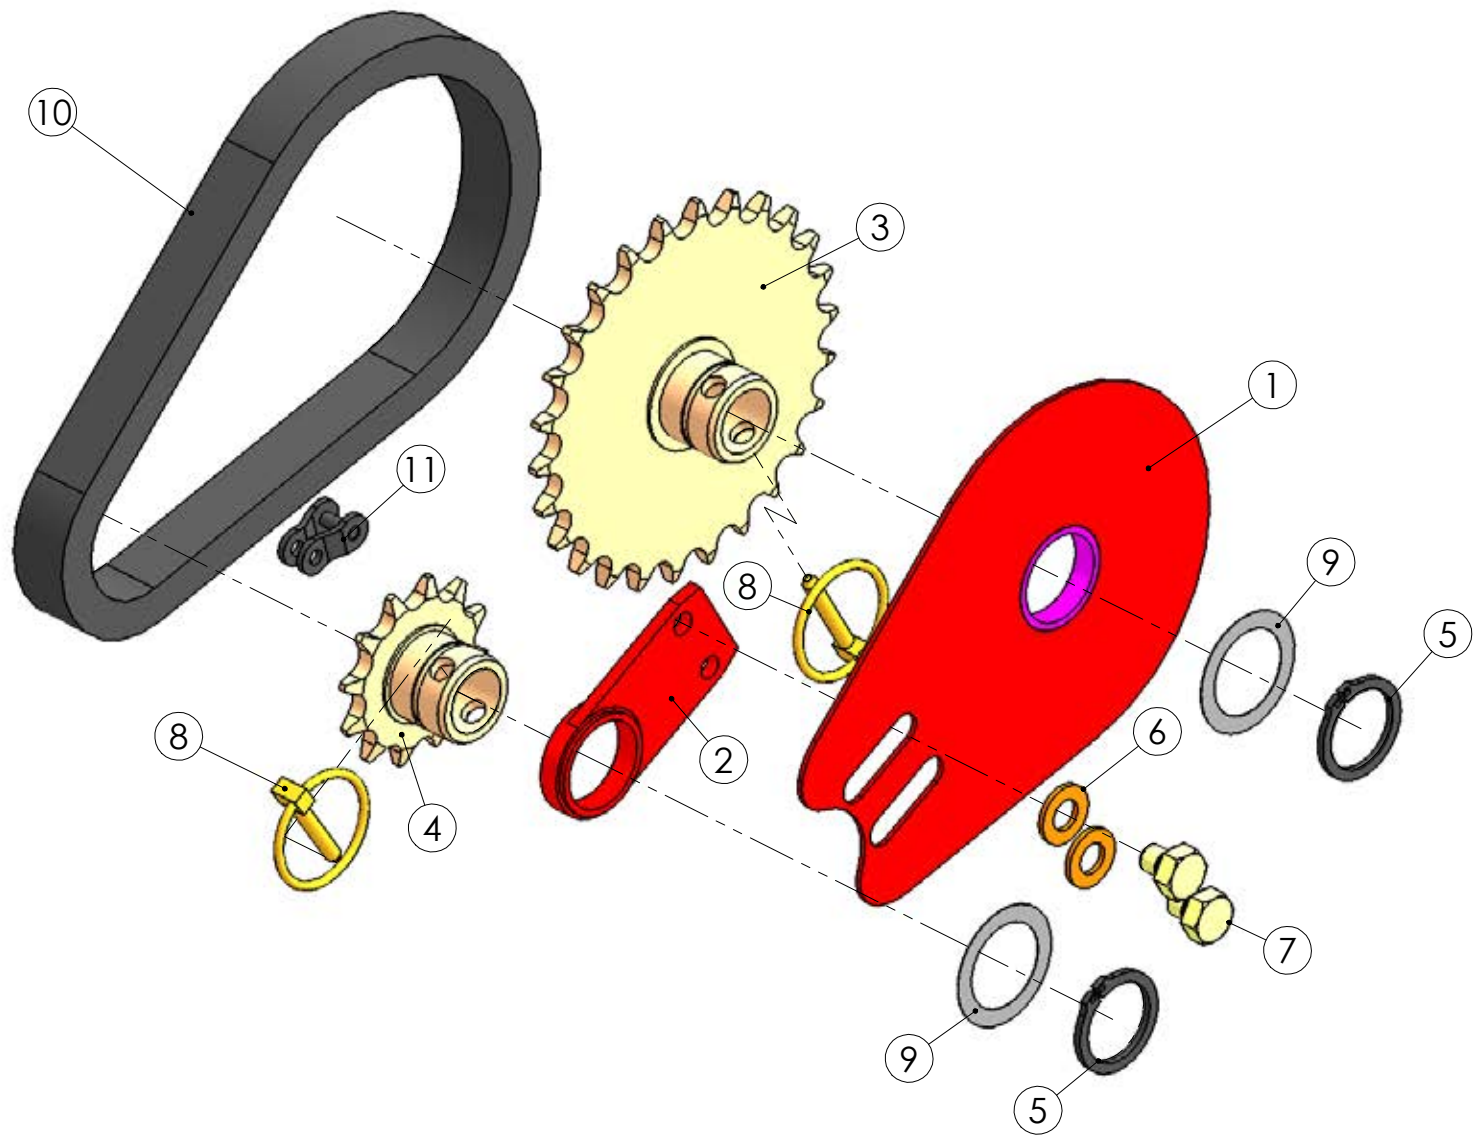

99169403 Transmission cassette

99169403 SPS-Välitys Transmission cassette Getriebe kassette Kasettväxel

Pos.	Part No	Pcs	Osan nimi	Description	Beschreibung	Benämning	Наименование	Tyyppi
1	99169563	1	Levy	Plate	Platte	Plåt		
2	98311074	1	Säädin	Governor	Regler	Regulator		
3	97373144	1	Ketjupyörä	Sprocket	Kettenrad	Kedjehjul		Z 26
4	97373244	1	Ketjupyörä	Sprocket	Kettenrad	Kedjehjul		Z 12
5	01351935	2	Varmistusrenkas	Circlip	Sicherungring	Låsring		25x2 DIN471 AS FE
6	05061656	2	Aluslaatta	Washer	Scheibe	Bricka		M8 DIN125 DT
7	05011805	2	Kuusioruuvi	Hexagon bolt	Sechskantbolzen	Sexkantskruv		M8x10 DIN 933 8.8ZN
8	02062242	2	Rengassokka	Linch pin	Lunse	Sprint		4,5x40 FEZN
9	05061673	2	Aluslaatta	Washer	Scheibe	Bricka		25x35x0,2 DIN988ZN
10	01831172	1	Rullaketju	Roller chain	Rollenkette	Rullkedja		08B-1x38 A DIN 8187
11	01831022	1	Lukituslevy	Locking plate	Feststellplatte	Lås plåt		08B-1 DIN 8187