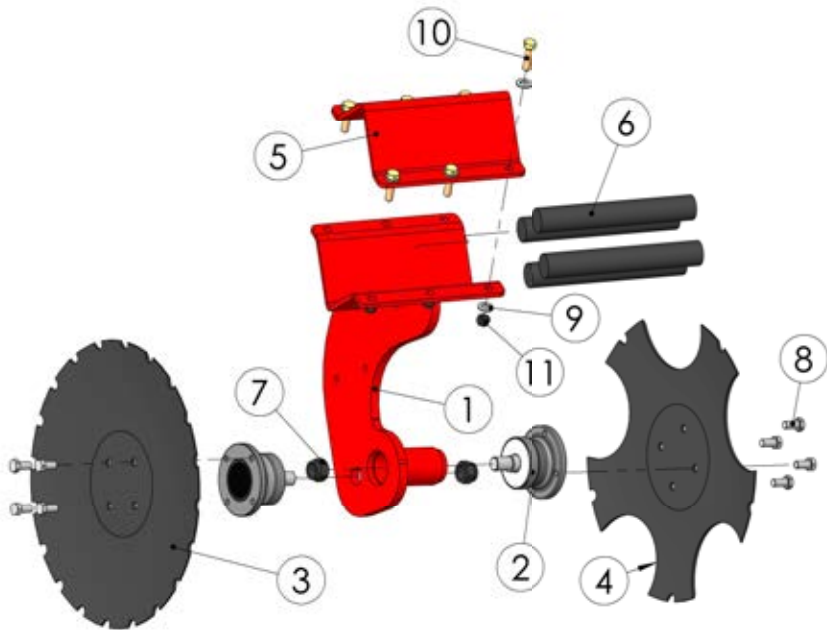

99170903 Arms right