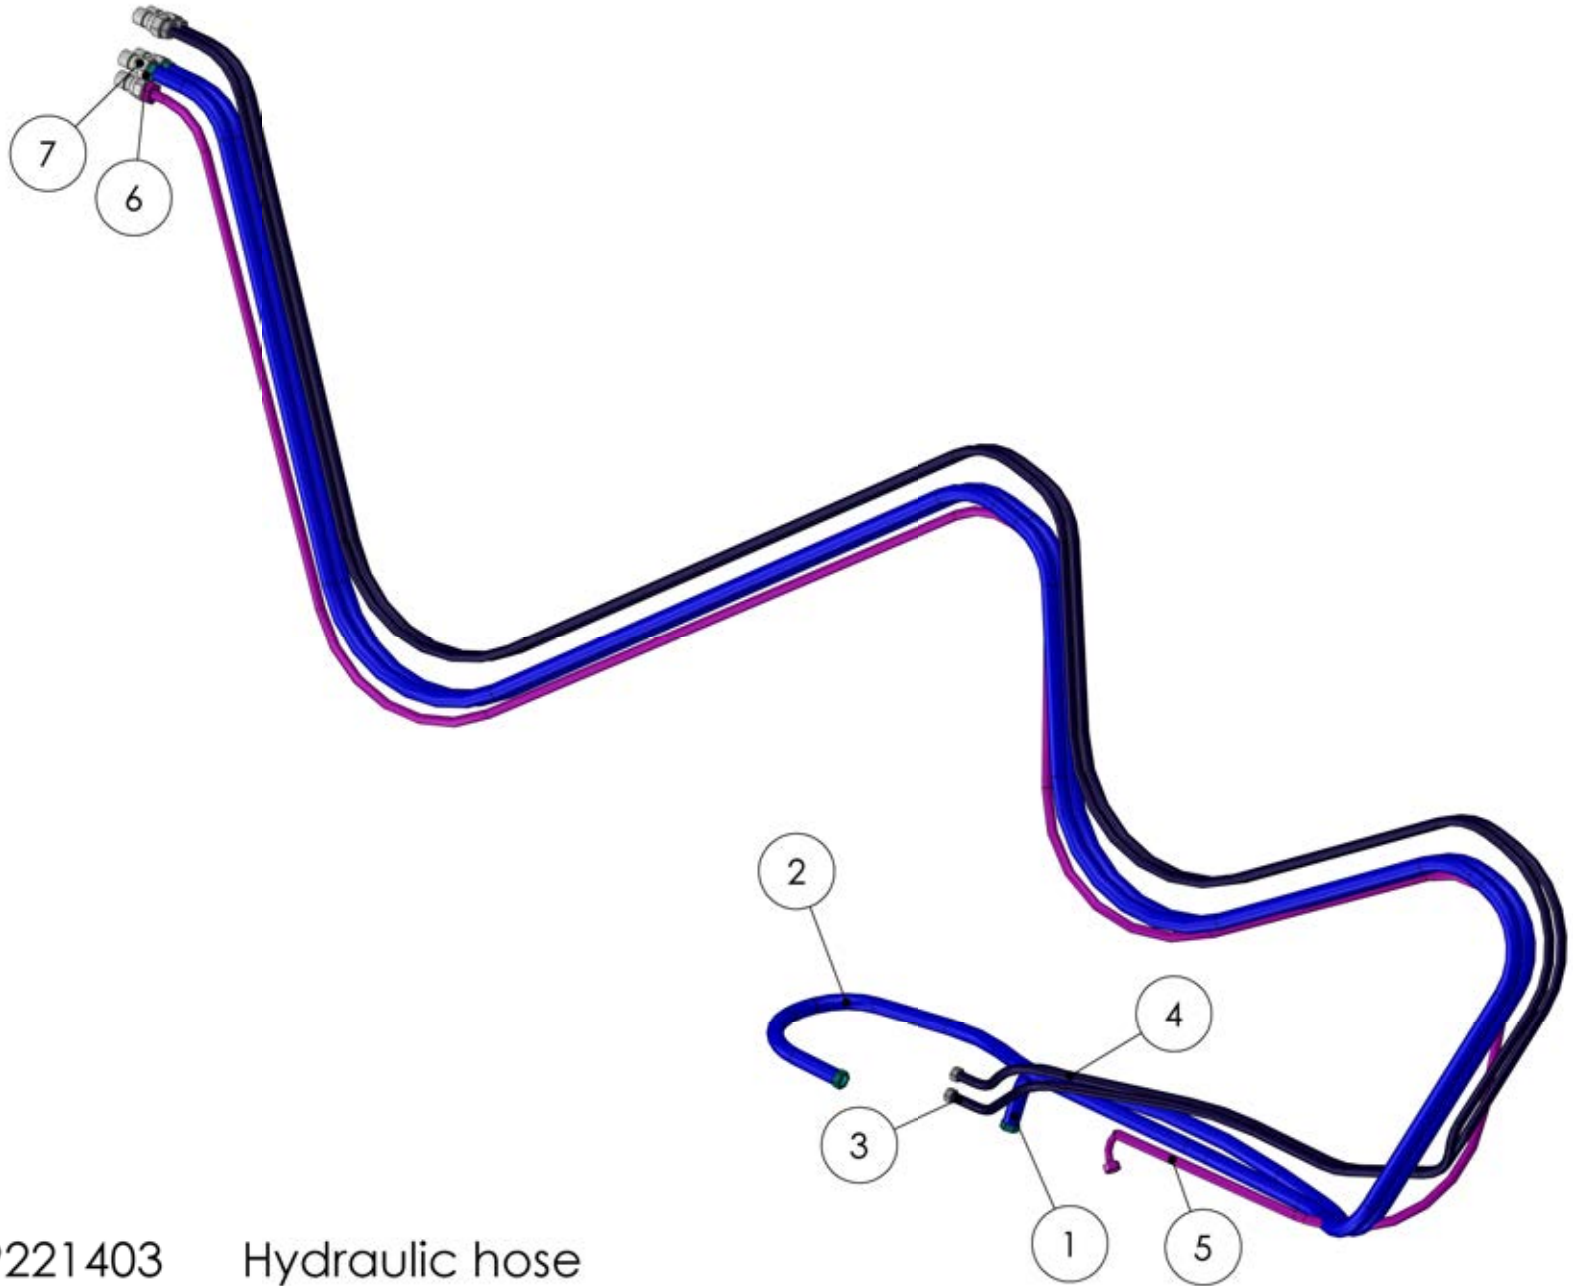

99221003 Hydraulic front frame

99221003

Hydrauliikka eturunko

Hydraulic front frame

Hydraulsystem

Hydraulik

Сапун

Pos.	Part No	Pcs	Osan nimi	Description	Beschreibung	Benämning	Наименование	Tyyppi
1	99115273	1	Pohjalevy	Bottom plate	Bodenplatte	Bottenplatta	Шайба	
2	99115373	3	Tukilevy	Support	Gestell	Konsol	Кронштейн	
3	99115573	1	Tukilevy	Support	Gestell	Konsol	Кронштейн	
4	99152503	1	Levy	Plate	Platte	Plåt	Пластина	
5	99152303	1	Levy	Plate	Platte	Plåt	Пластина	
6	99152403	1	Levy	Plate	Platte	Plåt	Пластина	
7	99116674	4	Aluslaatta	Washer	Scheibe	Bricka	Шайба	
8	01451309	1	Venttiililohko	Valve	Ventil	Ventil	Клапан	
9	01454088	1	Hydrauliasennelma	Hydraulic hose	Hydraulslang		Гидравлика	L=310
10	01454099	1	Hydrauliasennelma	Hydraulic hose	Hydraulslang		Гидравлика	L=4000
11	01454098	1	Hydrauliasennelma	Hydraulic hose	Hydraulslang		Гидравлика	L=3800
12	01454105	1	Hydrauliasennelma	Hydraulic hose	Hydraulslang		Гидравлика	L=2850
13	01454106	1	Hydrauliasennelma	Hydraulic hose	Hydraulslang		Гидравлика	L=2850
14	01454104	1	Hydrauliasennelma	Hydraulic hose	Hydraulslang		Гидравлика	L=2850
15	01454091	1	Hydrauliasennelma	Hydraulic hose	Hydraulslang		Гидравлика	L= 4000
16	01454090	1	Hydrauliasennelma	Hydraulic hose	Hydraulslang		Гидравлика	L= 2850
17	01454089	1	Hydrauliasennelma	Hydraulic hose	Hydraulslang		Гидравлика	L= 2850
18	01454161	1	Hydrauliasennelma	Hydraulic hose	Hydraulslang		Гидравлика	L=1900
19	01860021	7	Suunnattava T-liitin	Extension piece	Verlängerungsstange	Förlängningsstycke	T -образный соединитель	26-04880-08
20	01440413	3	Yhdysnipa	Extension piece	Verlängerungsstange	Förlängningsstycke	Переходник	26-04010-08
21	01440389	4	Kaksoisnipa	Extension piece	Verlängerungsstange	Förlängningsstycke		26-04000-08
22	01860033	1	Suunnattava T-liitin	Extension piece	Verlängerungsstange	Förlängningsstycke	Переходник	26-04890-08
23	01860022	2	Kulmanippa	Extension piece	Verlängerungsstange	Förlängningsstycke	Переходник	26-04500-08
24	01441212	2	Kaksoisnipa	Extension piece	Verlängerungsstange	Förlängningsstycke	Переходник	26-04000-04-06
25	01440099	2	Yhdysnipa	Extension piece	Verlängerungsstange	Förlängningsstycke	Переходник	26-04010-04-08
26	01450808	7	Kaksoisnipa	Extension piece	Verlängerungsstange	Förlängningsstycke		26-04000-04 EP
27	01450835	3	Kaksoisnipa	Extension piece	Verlängerungsstange	Förlängningsstycke		26-04000-08 EP
28	01860048	1	Paineenrajoitusventtiili	pressure reduction valve	Prebschraube	Pressbult	Зажимной винт	PNR-08 1I2
29	01860047	1	Patruunaventtiili	Cartridge valve	Ventil	Ventil	Клапан	CT-513NC - 2I2 double lock
30	01860045	3	Runko	Frame	Stamm	Ram	Рама	2/2 SAE-10 1/2" BSP
31	01860046	2	Patruunaventtiili	Valve	Ventil	Ventil	Клапан	CT-513NA- 2I2 double lock
32	01860044	3	Kela	coil	Spule	spole	катушка	CT-9801-12V
33	01343272	8	Tiiviste	Gasket	Packung	Tätning		USIT 1/2"
34	01451380	2	Tiiviste	Gasket	Packung	Tätning		USIT 1/4"
35	99221403	1	Letkut traktoriin	Hydraulic hose	Hydraulslang		Гидравлика	
36	01451624	1	Painemittari	Pressure indicator	Anzeiger	Visare	Стрела	12-AG100-250bar
37	01454216	1	Liitin	Fitting		Anslutning	Переходник	24-MAS-12R
38	01454217	1	Mutteri	Nut	Mutter	Mutter	Гайка	26-1270-08
39	01454189	2	Tulppa	Plug	Pfropf	Plugg		5420-08
40	01440318	1	Supistusnipa	Extension piece	Verlängerungsstange	Förlängningsstycke		26-04000-04-08