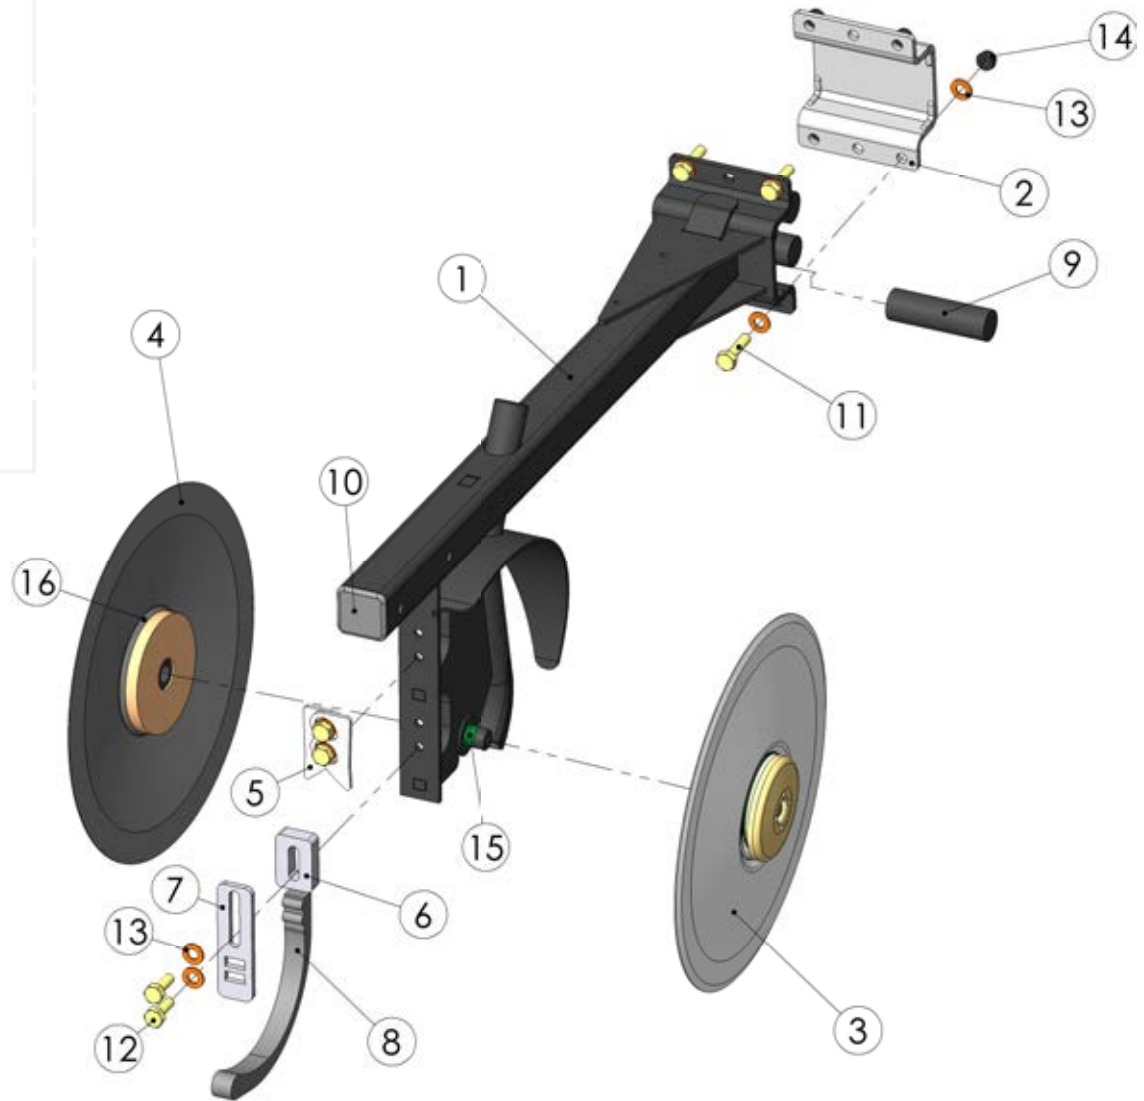

99173403 Coulter rear central

99173403

Vannas taka keskeinen

Coulter rear central

Schar hinten

Bill bakom

Сошник

Pos.	Part No	Pcs	Osan nimi	Description	Beschreibung	Benämning	Наименование	Тyyppi
1	99173573	1	Vantaanvarsi		Schararm	Billarm		
2	99135873	1	Levy	Plate	Platte	Plåt	Пластина	
3	99163203	1	Kiekko oikea	Disc right	Scheibe rechts	Tallrik höger	Диск	
4	99163303	1	Kiekko vasen	Disc left	Scheibe links	Tallrik vänster	Диск	
5	99176503	1	Raappa kp.	Scraper	Schrapper	Skrap	Скребок	
6	99109743	1	Levy	Plate	Platte	Plåt	Пластина	
7	99109543	1	Säätökorva	Control lug	Regelöse	Regleringsfäste	Кронштейн регулировочный	
8	99142103	1	Tasoitin	Skimmer	Planierlöffel	Planslev	Пластина	
9	99135504	4	Kumitanko	Rubber bar	Gummistange	Gummistång	Резиновой ось	
10	02040537	1	Muovitulppa	Plug	Pfropf	Plugg		50/50-4 MUSTA
11	05012440	4	Kuusioruuvi	Hexagon bolt	Sechskantbolzen	Sexkantskruv		M10x40 DIN933 8.8Zn
12	05012384	2	Kuusioruuvi	Hexagon bolt	Sechskantbolzen	Sexkantskruv		M10x30 DIN 933 M8.8ZN
13	05061141	10	Aluslaatta	Washer	Scheibe	Bricka		M10 DIN125 DT
14	02161444	4	Lukitusmutteri	Locking nut	Feststellmutter	Låsmutter		M10 DIN985 DT 8 NYLOC
15		2	Lukitusliima	Clue	Kleber	Lim		Clobe Lukite 690 (d20x10)
16		2	Lukitusliima	Clue	Kleber	Lim		Clobe Lukite 690 (d93x2)

99176503 Raappa Scraper Schrapper Skrap Скребок

Pos.	Part No	Pcs	Osan nimi	Description	Beschreibung	Benämning	Наименование	Тyyppi
1	99176344	2	Holkki	Bushing	Buchse	Hylsa	Отражатель	
2	99176473	2	Raappa	Scraper	Schrapper	Skrap	Скребок	
3	05012306	2	Kuusioruuvi	Hexagon bolt	Sechskantbolzen	Sexkantskruv		M10x20 DT DIN933 8.8
4	05061141	4	Aluslaatta	Washer	Scheibe	Bricka		M10 DIN125 DT