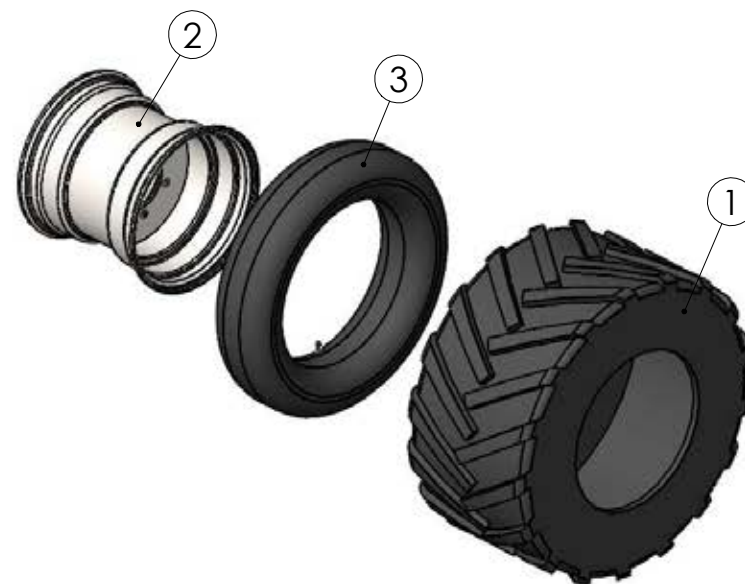

99011403 Tyre right 420/55-17