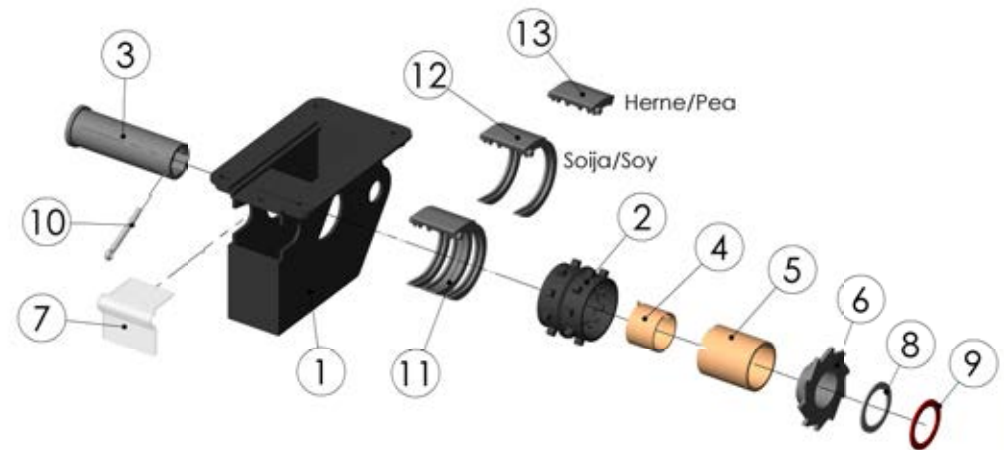

99097403 Feeding chamber