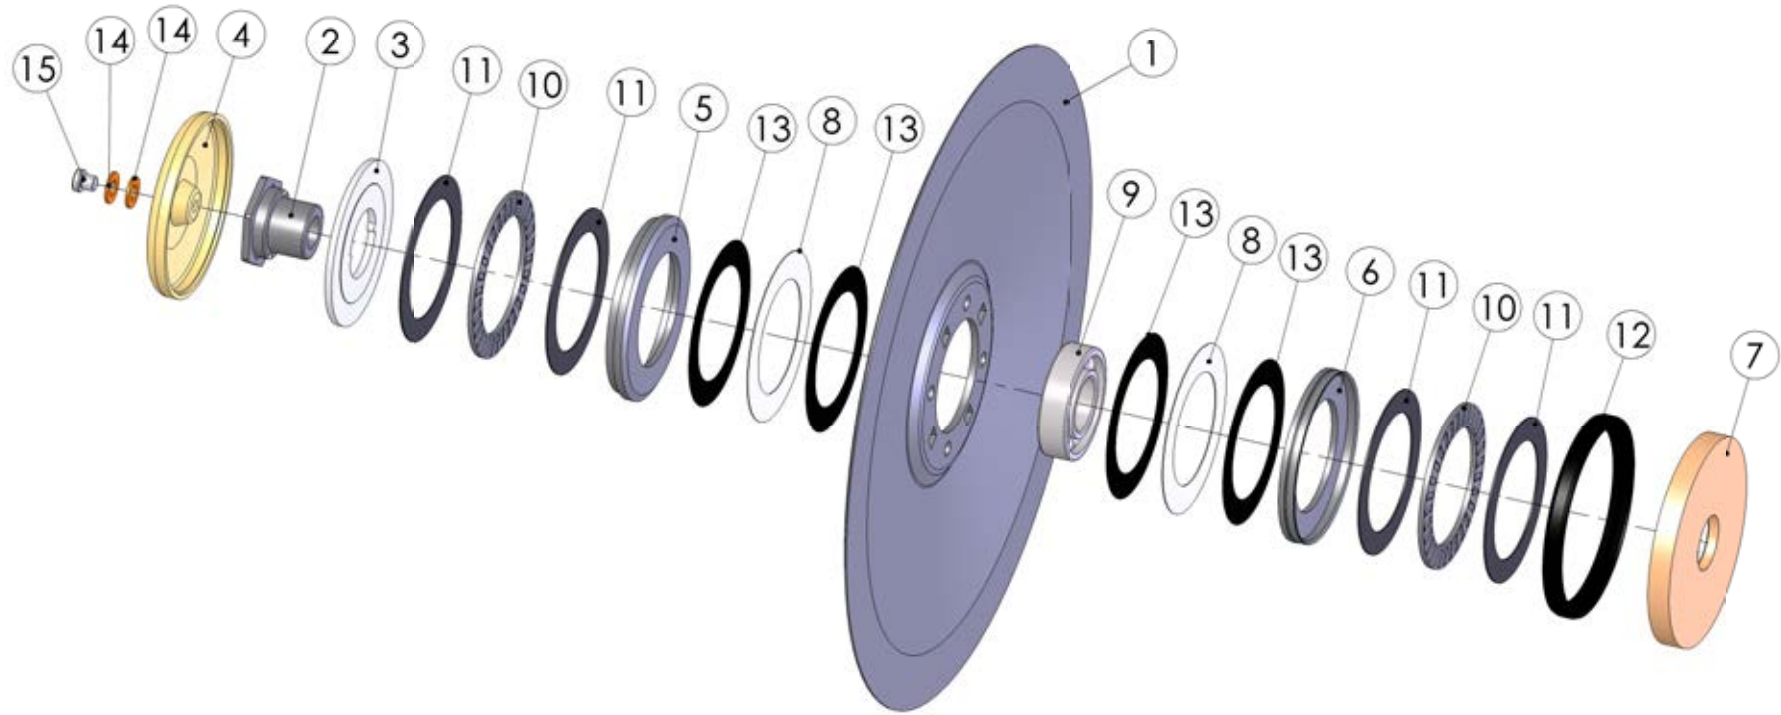

99163303 Disc left

99163303 Kiekko vasen Disc left Scheibe links Tallrik vänster Диск

Pos.	Part No	Pcs	Osan nimi	Description	Beschreibung	Benämning	Наименование	Tyyppi
1	99116413	1	Kiekko	Disc	Scheibe	Tallrik	Диск	360 VASEN
2	99107603	1	Mutteri	Nut Left	Mutter	Mutter	Гайка	M20 x 1,5 Left hand
3	99107203	1	Laippa	Flange	Flansch	Fläns	Опора	
4	99107143	1	Kansi	Cover	Abschlussdeckel	Lock	Крышка	
5	99107043	1	Laippa	flange	Flansch	Fläns	Опора	
6	99106943	1	Laippa	flange	Flansch	Fläns	Опора	
7	99106843	1	Laippa	flange	Flansch	Fläns	Опора	
8	99143704	2	Tiiviste	Gasket	Packung	Tätning	Уплотнение	
9	01312034	1	Urakuulalaakeri	Bearing	Lager	Lager	Подшипник	6206
10	01311353	2	Paineaakeri	Bearing	Lager	Lager	Подшипник	AXK 6590
11	01311354	4	Painelevy	Press ring	Ring	Tryckskira	Пластина регулировочная	AS 6590
12	01860207	1	Tiiviste	Gasket	Packung	Tätning	Уплотнение	DIN 3760 AS 110x95x10
13		4	Liima	Clue	Kleber	Lim		Sikaflex
14	05061656	2	Aluslaatta	Washer	Scheibe	Bricka		M8 DIN125 DT
15	02102463	1	Kuusiokoloruuvi	Hexagonal socket head scr	Innensechskantschraube	Sexkanthållsskruv	Шуруп	M8x1 x 8 DIN908 ZN