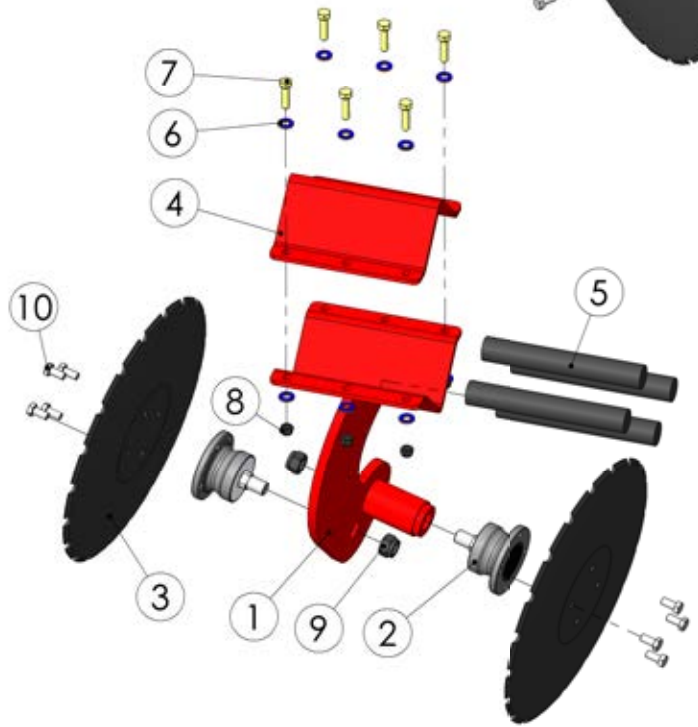

99119603 Arms left