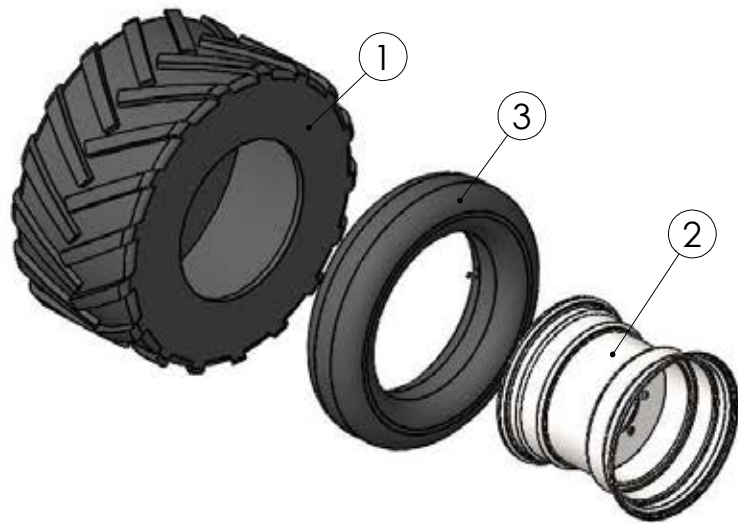

99011303 Tyre left 420/55-17