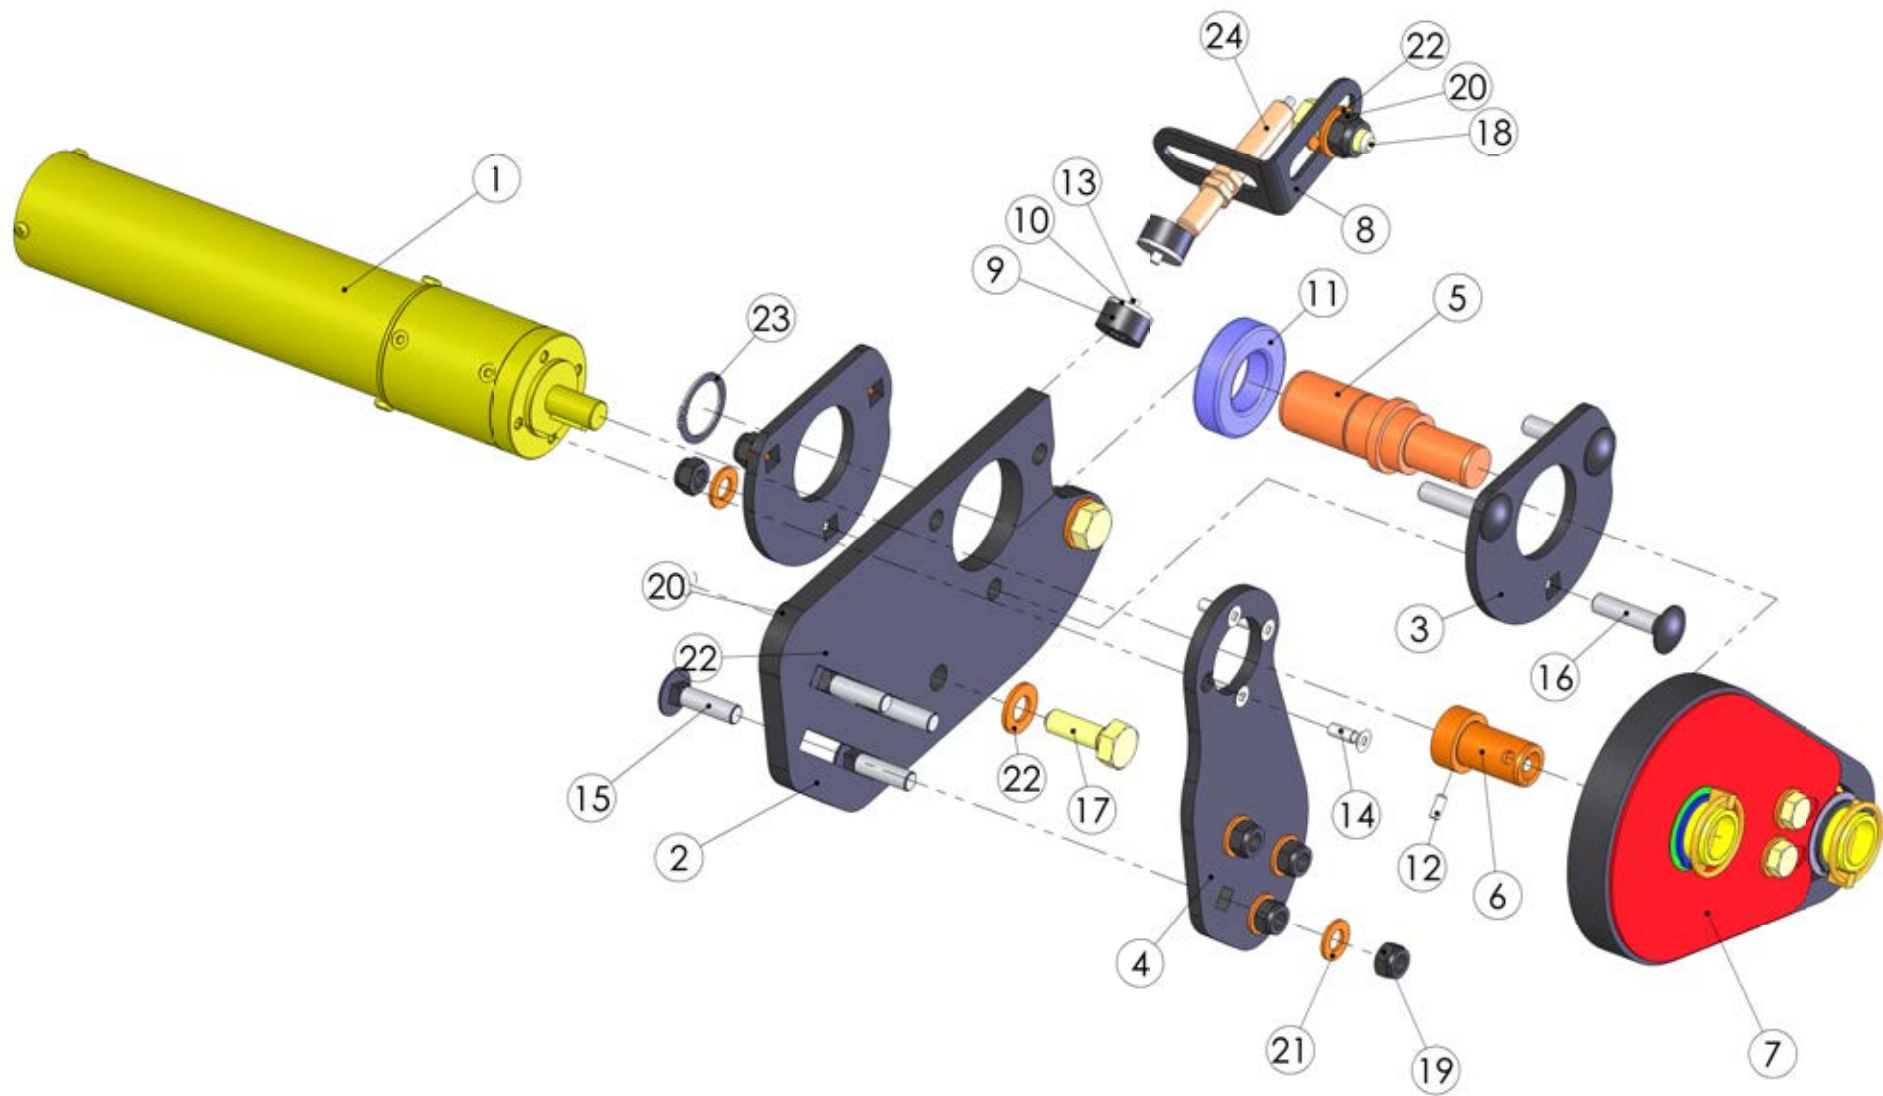

99170703 Motor right

99170703

Syöttömoottori oikea

Motor right

Motor rechts

Motor höger

ДВИГАТЕЛЬ

Pos.	Part No	Pcs	Osan nimi	Description	Beschreibung	Benämning	Наименование	Tyyppi
1	99172103	1	Moottori + Vaihteisto	Motor + Gearbox	Motor	Motor	двигатель	BG 42x30 + PLG 52 1:64
2	99142773	1	Runkolevy	Frame	Stamm	Ram	Рама	
3	99066943	2	Laippalevy	Flange	Flansch	Fläns	Опора	
4	99142843	1	Säätölevy	Governor	Regler	Regulator	Фиксатор	
5	99170243	1	Kääntöakseli	Swing shaft		Svängaxel	Вал поворотный	
6	99170544	1	Akseli	Axle	Achse	Axel	Ось	
7	99169403	1	SPS-Välitys	Transmission cassette	Getriebe kassette	Kasettväxel		Z26 / Z12
8	99173874	1	Kiinnitin	Fastening parts		Fästdetaljer	Кронштейн крепежный	
9	97021404	2	Magneetti	Magnet	Magnet	Magnet		Ø20x4,3x10
10	97021504	2	Aluslevy	Bottom plate	Bodenplatte	Bottenplatta		
11	01311351	1	Laakeri	Bearing	Lager	Lager		6005-2RS
12	02091588	1	Pidätinruuvi	Stop bolt	Anschlagbolzen	Anslagsskruv	Стопорный болт	M4x10 DIN 916
13	05061886	2	Uppokantaruuvi	Flush screw	Senkschraube	Skruv med försänt huvud	Болт потайной головки	M4x16 DIN 965 8.8ZN
14	05061885	4	Uppokantaruuvi	Flush screw	Senkschraube	Skruv med försänt huvud	Болт потайной головки	M5x16 DIN 965 A2
15	02081453	4	Lukkoruuvi	Set-screw	Stellschraube	Låsskruv		M8x30 DIN 603 A2
16	02081503	3	Lukkoruuvi	Set-screw	Stellschraube	Ställskruv		M8x35 SFS2458 8.8ZN
17	05012384	2	Kuusioruuvi	Hexagon bolt	Sechskantbolzen	Sexkantskruv		M10x30 DIN 933 M8.8ZN
18	05012345	1	Kuusioruuvi	Hexagon bolt	Sechskantbolzen	Sexkantskruv		M10x25 SFS2064 M8.8ZN
19	02151051	7	Lukitusmutteri	Locking nut	Feststellmutter	Låsmutter		M8 DIN985 DT 8 NYLOC
20	02161444	3	Lukitusmutteri	Locking nut	Feststellmutter	Låsmutter		M10 DIN985 DT 8 NYLOC
21	05061656	7	Aluslaatta	Washer	Scheibe	Bricka		M8 DIN125 DT
22	05061141	6	Aluslaatta	Washer	Scheibe	Bricka		M10 DIN125 DT
23	01351040	1	Varmistusrengas	Circlip	Sicherungring	Låsring		25x1,2 DIN471 FE
24	02051060	1	Anturi	Sensor	Sensor	Sensor	Датчик	FSA9S35MT