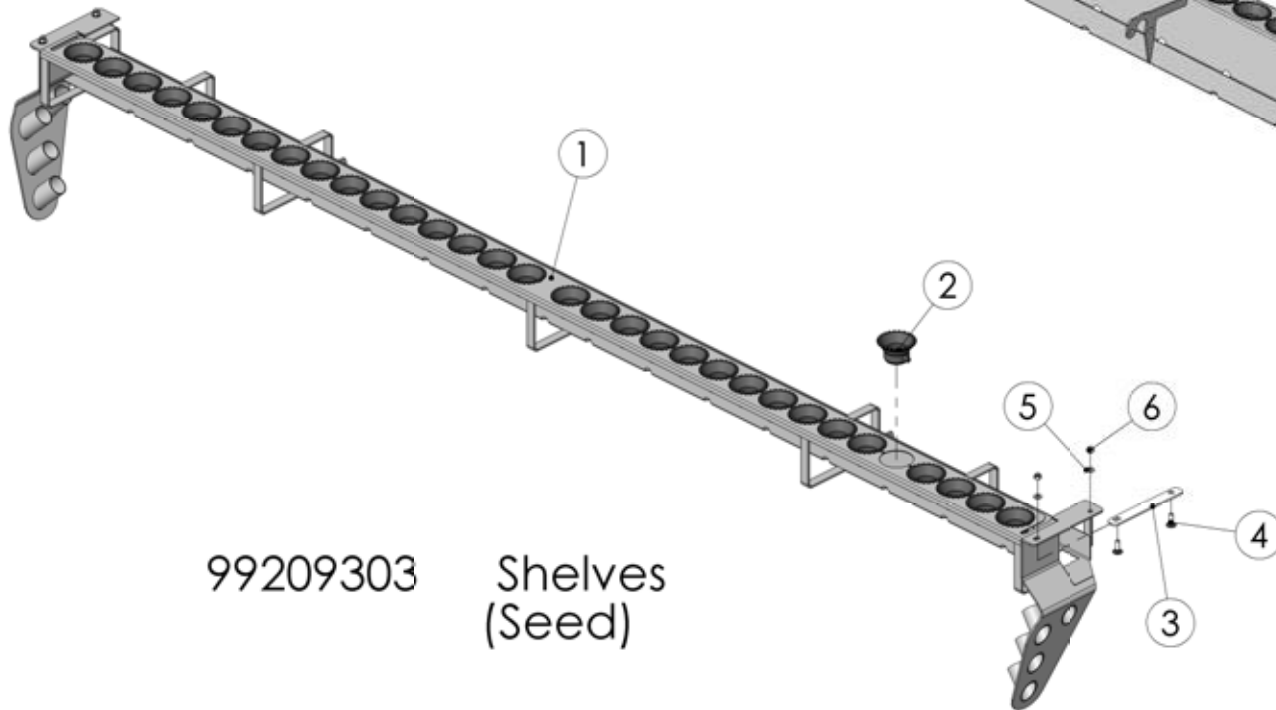

99209303 Shelves
(Seed)