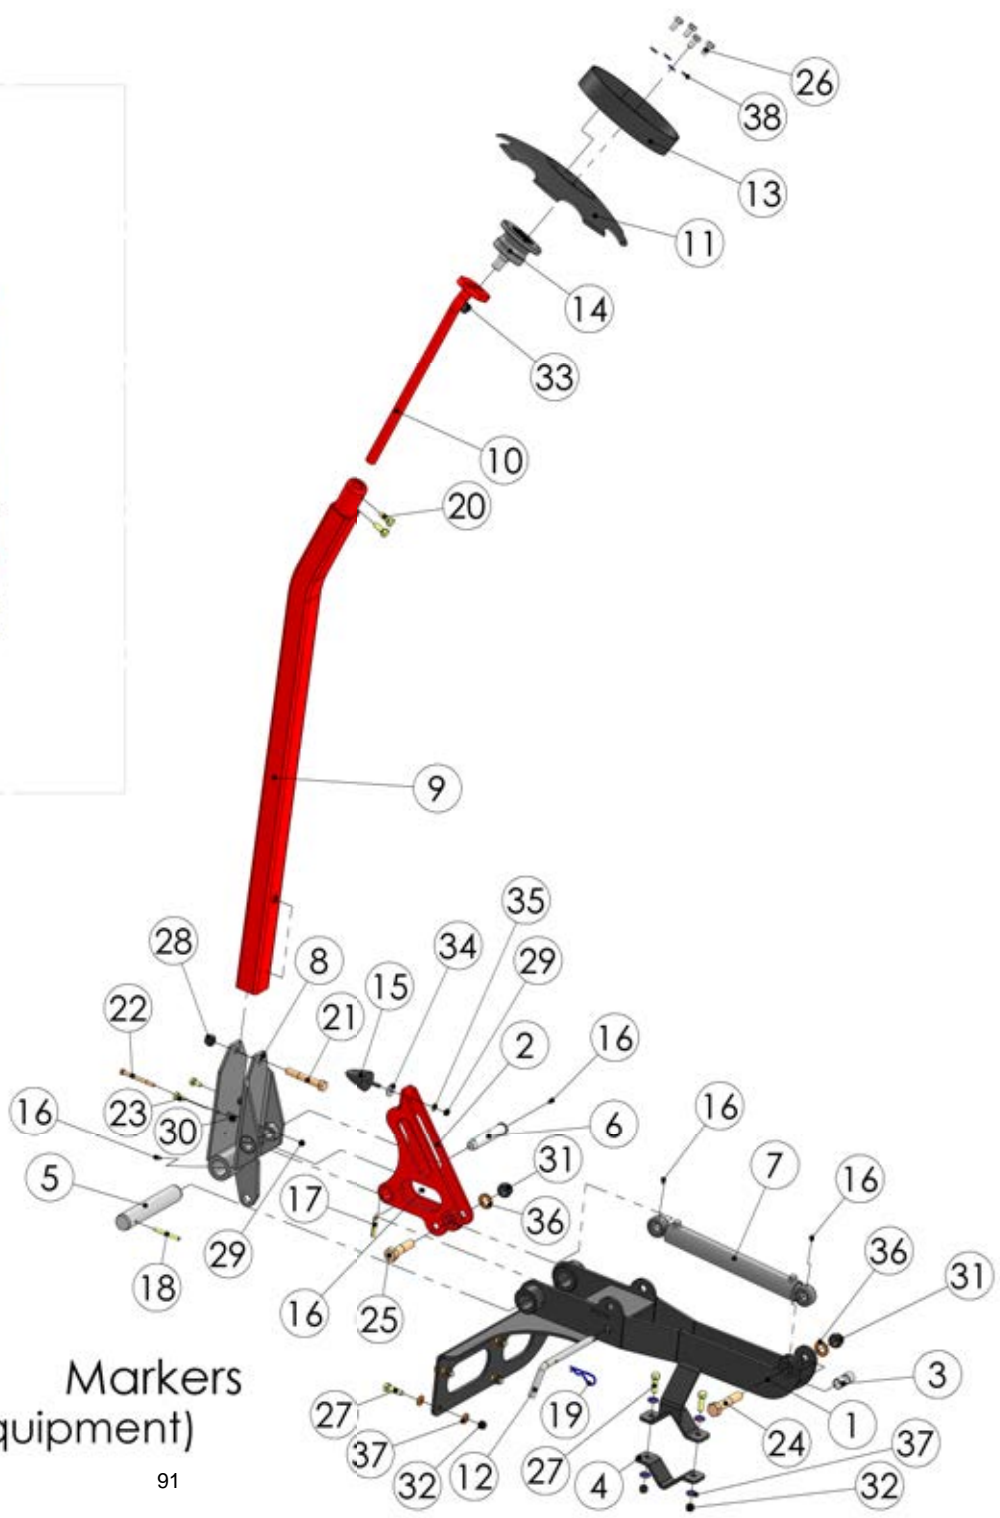

99191102 Markers
(Extra equipment)

99191102 Merkitsimet Markers Spuranreiser Märkörer Маркёры

Pos.	Part No	Pcs	Osan nimi	Description	Beschreibung	Benämning	Наименование	Tyyppi
1	99184973	1	Pidin	Holder	Zwinge	Klammer	Держатель	
2	99110563	1	Nivelosa	Link	Glied	Led	Кардан	
3	98515474	2	Holkki	Bushing	Hylsa	Buchse		25x2x -20
4	99111373	1	Levy	Plate	Platte	Plåt	Пластина	
5	98361044	1	Tappi	Stud	Zapfen	Bult		40x225
6	99091844	1	Tappi	Stud	Zapfen	Bult	Палец	
7	98360273	1	Sylinteri	Cylinder	Zylinder	Cylinder		
8	99075663	1	Nivelosa	Link	Glied	Led	Кардан	
9	99075263	1	Merkkarin varsiputki	Marker shank tube	Spuranreiser schaftrohr	Märkör skaftrör	Маркёр Труба	
10	99211363	1	Varsisto	Arms		Armar	Кронштейн крепёжный	
11	98407803	1	Kiekko	Disc	Scheibe	Tallrik		BELLOTA MOD.1965 16"
12	98511544	1	Tappi taivutettu	Bent stud	Zapfen gebogen	Böjd bult		
13	99076573	1	Kannatuspyörä	Traversing wheel	Lauftrad	Löphjul	Колесо	
14	01454980	1	Laakeripesä	Bearing housing	Lagergehäuse	Lagerhus	Корпус подшипника	SKF AGRI HUB BAA-0004
15	02040909	1	Kumijousi kp	Rubberspring	Gummifeder	Gummifjäder		50/65 M8x35 MALLI B
16	02011158	5	Kaulanippa	Grease nipple	Schmiernippel	Smörjnippel	Переходник	AM6 DIN71412
17	02062690	1	Jousisokka	Spring pin	Federstrecker	Fjäderpinne		10x50 DIN1481 55SI7ZN
18	02062041	1	Jousisokka	Spring pin	Federstrecker	Fjäderpinne		8x70 DIN1481 55SI7ZN
19	02061954	1	Haarajousisokka	Snap pin	Federstrecker	Fjäderpinne, R-Sprint		4x74 FEZN8
20	05012786	2	Kuusioruuvi	Hexagon bolt	Sechskantbolzen	Sexkantskruv		M12x30 DT DIN 933 8.8
21	05003615	1	Kuusioruuvi	Hexagon bolt	Sechskantbolzen	Sexkantskruv		M16x100 DIN 931 8.8 ZN
22	05002072	1	Kuusioruuvi	Hexagon bolt	Sechskantbolzen	Sexkantskruv		M8x90 SFS2063 M 8.8ZN
23	05012306	2	Kuusioruuvi	Hexagon bolt	Sechskantbolzen	Sexkantskruv		M10x20 DT DIN933 8.8
24	05004063	1	Kuusioruuvi	Hexagon bolt	Sechskantbolzen	Sexkantskruv	Болт	M20x100 DIN 931 8.8ZN
25	05004030	1	Kuusioruuvi	Hexagon bolt	Sechskantbolzen	Sexkantskruv	Болт	M20x80 DIN 931 M8.8ZN
26	05031700	4	Kuusioruuvi	Hexagon bolt	Sechskantbolzen	Sexkantskruv		M12x1,25x25 10.9ZN DIN961
27	02091081	6	Kuusioruuvi	Hexagon bolt	Sechskantbolzen	Sexkantskruv	Болт	M12x40 DIN933 8.8ZN
28	02151083	1	Lukitusmutteri	Locking nut	Feststellmutter	Låsmutter		M16 DIN985 DT 8 NYLOC
29	02151051	2	Lukitusmutteri	Locking nut	Feststellmutter	Låsmutter		M8 DIN985 DT 8 NYLOC
30	02161444	2	Lukitusmutteri	Locking nut	Feststellmutter	Låsmutter		M10 DIN985 DT 8 NYLOC
31	02161892	2	Lukitusmutteri	Locking nut	Feststellmutter	Låsmutter	Гайка Nyloc	M20 DIN985 8ZN NYLOC
32	02161451	6	Lukitusmutteri	Locking nut	Feststellmutter	Låsmutter	Гайка Nyloc	M12 DIN985 DT 8 NYLOC
33	02161029	1	Lukitusmutteri	Locking nut	Feststellmutter	Låsmutter		M22x1,5 DIN985 8ZN NYLOC
34	05061305	1	Aluslaatta	Washer	Scheibe	Bricka		M10 DIN 9021 ZN
35	05061656	1	Aluslaatta	Washer	Scheibe	Bricka		M8 DIN125 DT
36	05061118	2	Aluslaatta	Washer	Scheibe	Bricka		21 DIN125 ZN
37	02071480	12	Aluslaatta	Washer	Scheibe	Bricka	Шайба	M12 DIN125 DT
38	05061053	4	Aluslaatta	Washer	Scheibe	Bricka		B12 DIN127 FEZN

99161402 Merkitsimet 3000 Markers Spuranreiser Märkörer Маркёры

Pos.	Part No	Pcs	Osan nimi	Description	Beschreibung	Benämning	Наименование	Tyyppi
1	99191102	2	Merkitsimet	Markers	Spuranreiser	Märkörer	Маркёры