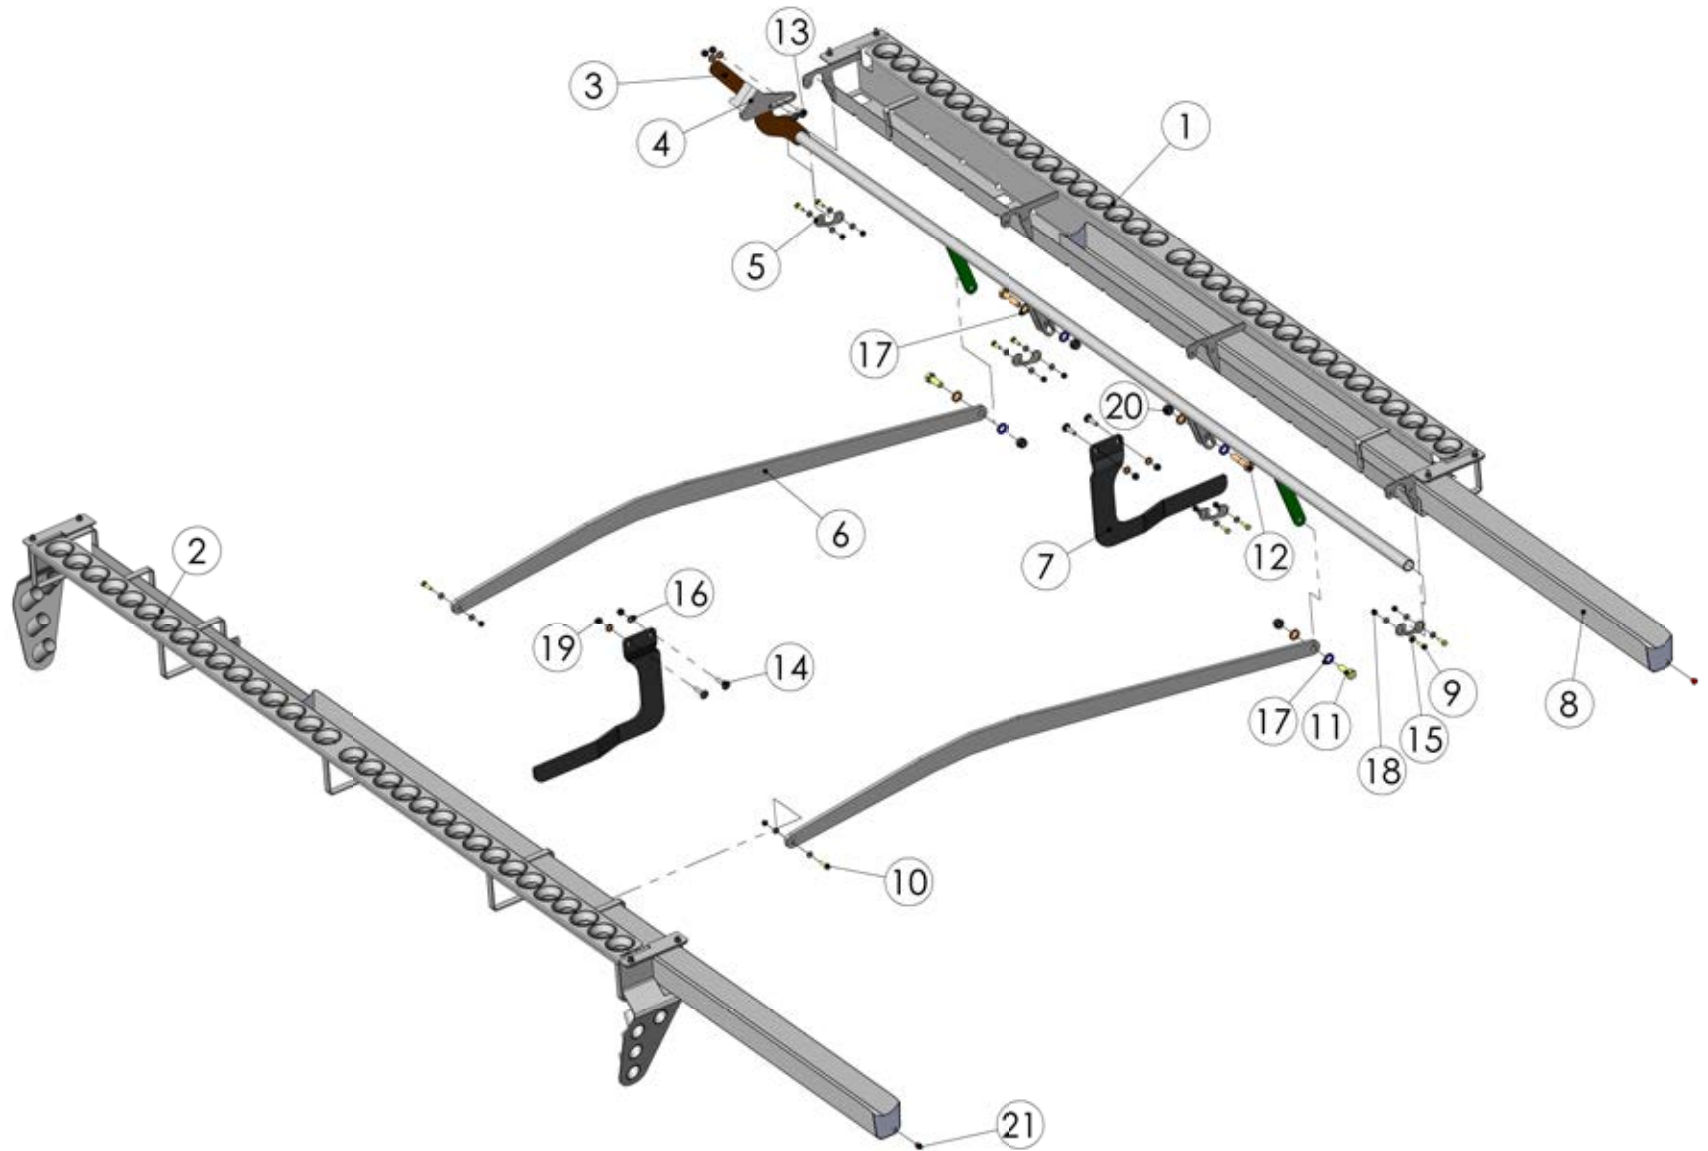

99208802 Shelves

99208802 Hyllykkö Shelves Regal Hylla Полка

Pos.	Part No	Pcs	Osan nimi	Description	Beschreibung	Benämning	Наименование	Tyyppi
1	99208903	1	Hyllykkö	Shelves	Regal	Hylla	Полка	
2	99209303	1	Hyllykkö	Shelves	Regal	Hylla	Полка	
3	99138373	1	Käyttövipu	Operating	Bedienungshebel	Manöverspak	Рычаг	
4	99143573	1	Lukituslevy	Locking plate	Feststellplatte	Lås plåt	Стопорная пластина	
5	99189804	4	Lukituslevy	Locking plate	Feststellplatte	Lås plåt		
6	99139573	2	Reikälatto	Perforated plate	Lochstange	Perforerad plåt	Пластина крепёжная	
7	99209773	2	Kannatin	Support	Gestell	Konsol	Кронштейн	
8	99209803	2	Koekylvökaukalo	Calibration trough	Abdrehtrog	Vridprovstrag		L=2730 H=
9	05011937	8	Kuusioruuvi	Hexagon bolt	Sechskantbolzen	Sexkantskruv		M8x25 DIN 933 DT 8.8
10	05011976	2	Kuusioruuvi	Hexagon bolt	Sechskantbolzen	Sexkantskruv		M8x30 DIN 933 M 8.8ZN
11	02081291	2	Kuusioruuvi	Hexagon bolt	Sechskantbolzen	Sexkantskruv		M16x45 DIN 933 M 8.8ZN
12	05003460	2	Kuusioruuvi	Hexagon bolt	Sechskantbolzen	Sexkantskruv		M16x70 DIN 931 8.8 ZN
13	02081566	2	Lukkoruuvi	Set-screw	Stellschraube	Låsskruv		M10x25 DIN 603 8.8ZN
14	02084052	4	Lukkoruuvi	Set-screw	Stellschraube	Låsskruv		M10x40 DIN 603 8.8ZN
15	05061656	20	Aluslaatta	Washer	Scheibe	Bricka		M8 DIN125 DT
16	05061141	6	Aluslaatta	Washer	Scheibe	Bricka		M10 DIN125 DT
17	02070035	8	Aluslaatta	Washer	Scheibe	Bricka		M16 DIN125 DT
18	02151051	10	Lukitusmutteri	Locking nut	Feststellmutter	Låsmutter		M8 DIN985 DT 8 NYLOC
19	02161444	6	Lukitusmutteri	Locking nut	Feststellmutter	Låsmutter		M10 DIN985 DT 8 NYLOC
20	02151083	4	Lukitusmutteri	Locking nut	Feststellmutter	Låsmutter		M16 DIN985 DT 8 NYLOC
21	02040231	4	Tulppa	Plug	Pfropf	Plugg		DBI 15