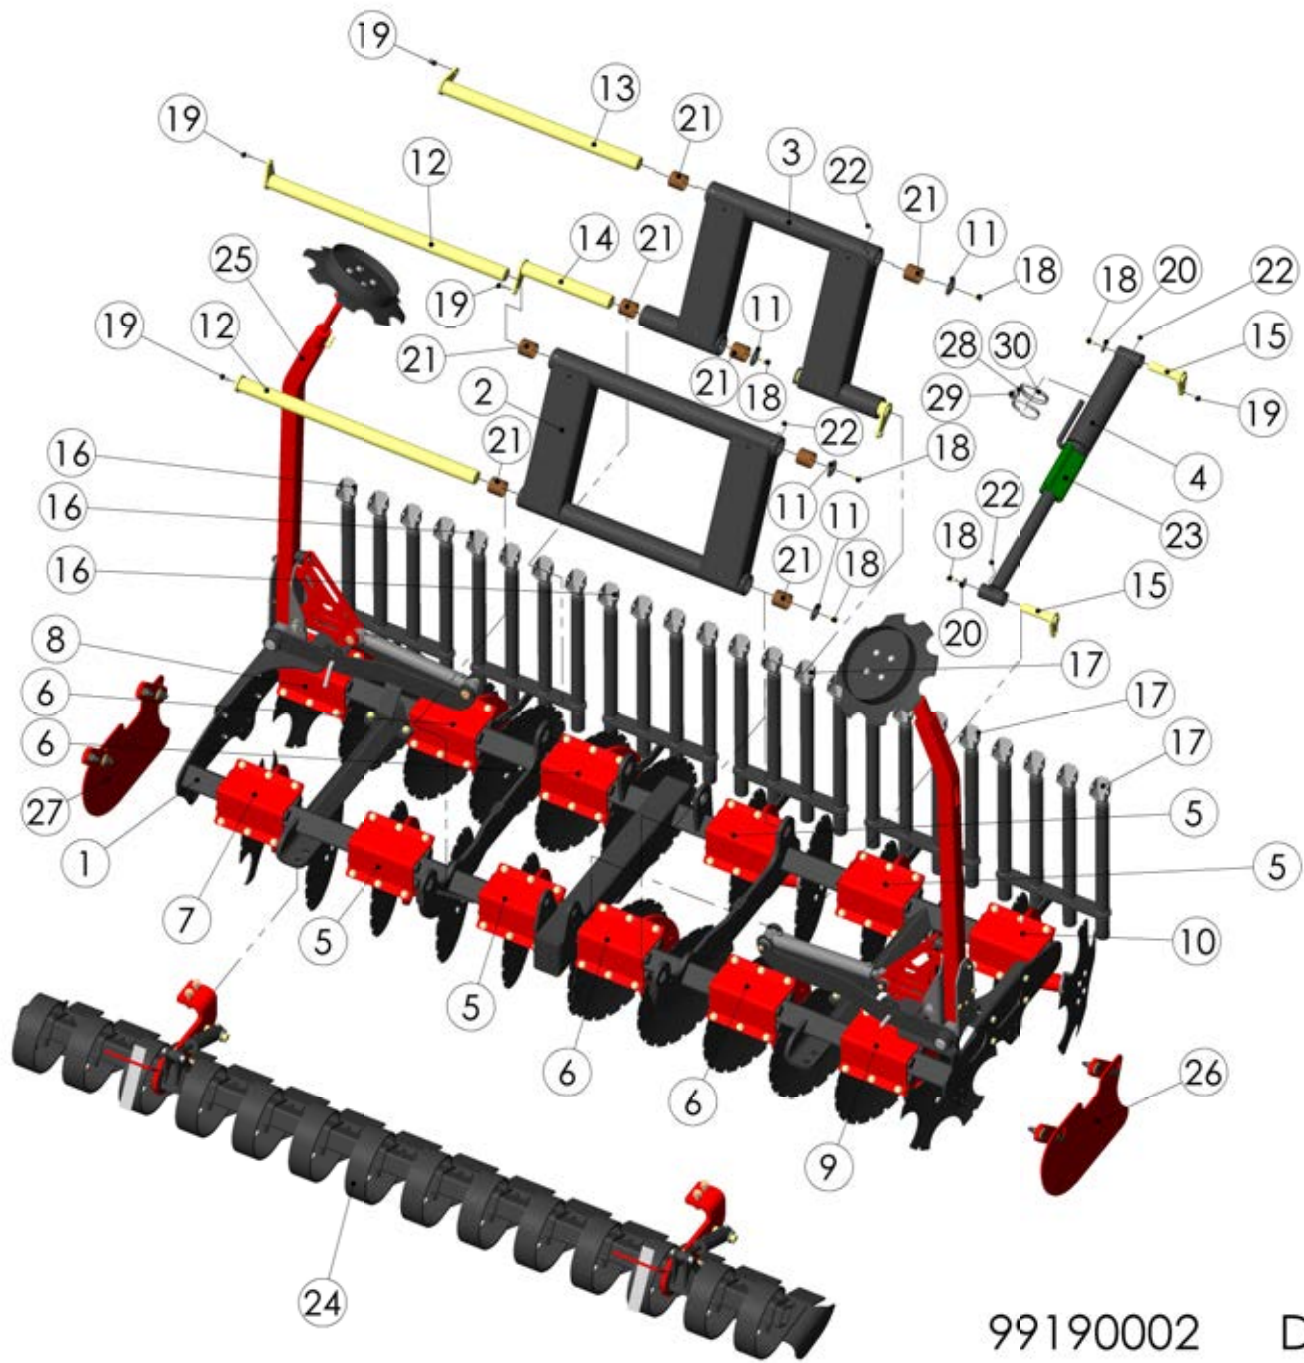

99190002 Disc cultivator

99190002 Kiekkomuokkain Disc cultivator

Pos.	Part No	Pcs	Osan nimi	Description	Beschreibung	Benämning	Наименование	Tyyppi
1	99189172	1	Runko	Frame	Stamm	Ram	Рама	
2	99119573	1	Suunnikasvarret	Parallel arms	Parallel arme	Parallelarmar	Переходник	
3	99119073	1	Suunnikasvarret	Parallel arms	Parallel arme	Parallelarmar	Переходник	
4	99117073	1	Sylinteri	Cylinder	Zylinder	Cylinder	Цилиндр	SYLINTERI 80/50x215
5	99119703	4	Varsisto oikea	Arms right		Armar höger	Кронштейн крепёжный	
6	99119603	4	Varsisto vasen	Arms left		Armar vänster	Кронштейн крепёжный	
7	99171003	1	Varsisto reuna oikea	Arms		Armar	Кронштейн крепёжный	
8	99171103	1	Varsisto reuna vasen	Arms		Armar	Кронштейн крепёжный	
9	99170803	1	Varsisto reuna vasen	Arms left		Armar	Кронштейн крепёжный	
10	99170903	1	Varsisto reuna oikea	Arms		Armar	Кронштейн крепёжный	
11	98684044	5	Aluslaatta	Washer	Scheibe	Bricka		4x60x60 S355K2G3
12	99125843	2	Tappi	Stud	Zapfen	Bult	Палец	
13	99126043	1	Tappi	Stud	Zapfen	Bult	Палец	
14	99126243	2	Tappi	Stud	Zapfen	Bult	Палец	
15	99126443	2	Tappi	Stud	Zapfen	Bult	Палец	
16	99170103	3	Putkisto oikea	Tubes right	Rohre rechts	Teleskop höger	Трубы	
17	99170003	3	Putkisto vasen	Tubes left	Rohre link	Teleskop vänster	Трубы	
18	05012708	7	Kuusioruuvi	Hexagon bolt	Sechskantbolzen	Sexkantskruv	Болт	M12x20 DIN 933 8.8 ZN
19	05012308	6	Kuusioruuvi (kierteyttävä)	Hexagon bolt	Sechskantbolzen	Sexkantskruv	Болт	M10*20 DIN7500 D
20	05061061	2	Aluslaatta	Washer	Scheibe	Bricka		M12 DIN 9021
21	02050173	10	Laakeri	Bearing	Lager	Lager		55/50x50 WB802
22	02011158	12	Kaulanippa	Grease nipple	Schmiernippel	Smörjnippel	Переходник	AM6 DIN71412
23	01440450	13	Säädin	Governor	Regler	Regulator	Фиксатор	Industriehoff 666-2003 13xØ40
24	99161602	1	Etulata	Levelling board		Främme platta	Разделительная пластина	
25	99191002	1	Merkitsimet	Markers	Spuranreiser	Märkörer	Маркеры	
26	99208403	1	Tasoitin vasen	Skimmer left	Planierlöffel	Planslev	Пластина	
27	99208503	1	Tasoitin oikea	Skimmer right	Planierlöffel rechts	Planslev höger	Пластина	
28	99231574	1	Pidin	Holder	Zwinge	Klammer	Держатель	
29	02051064	1	Anturi	Sensor	Sensor	Sensor		E2A-M18KN16-M1-B-1
30	01840015	2	Letkun kiristin	Hose clamp	Zwinge	Klammer		WURTH ZEBRA 80-100 0538 80 100