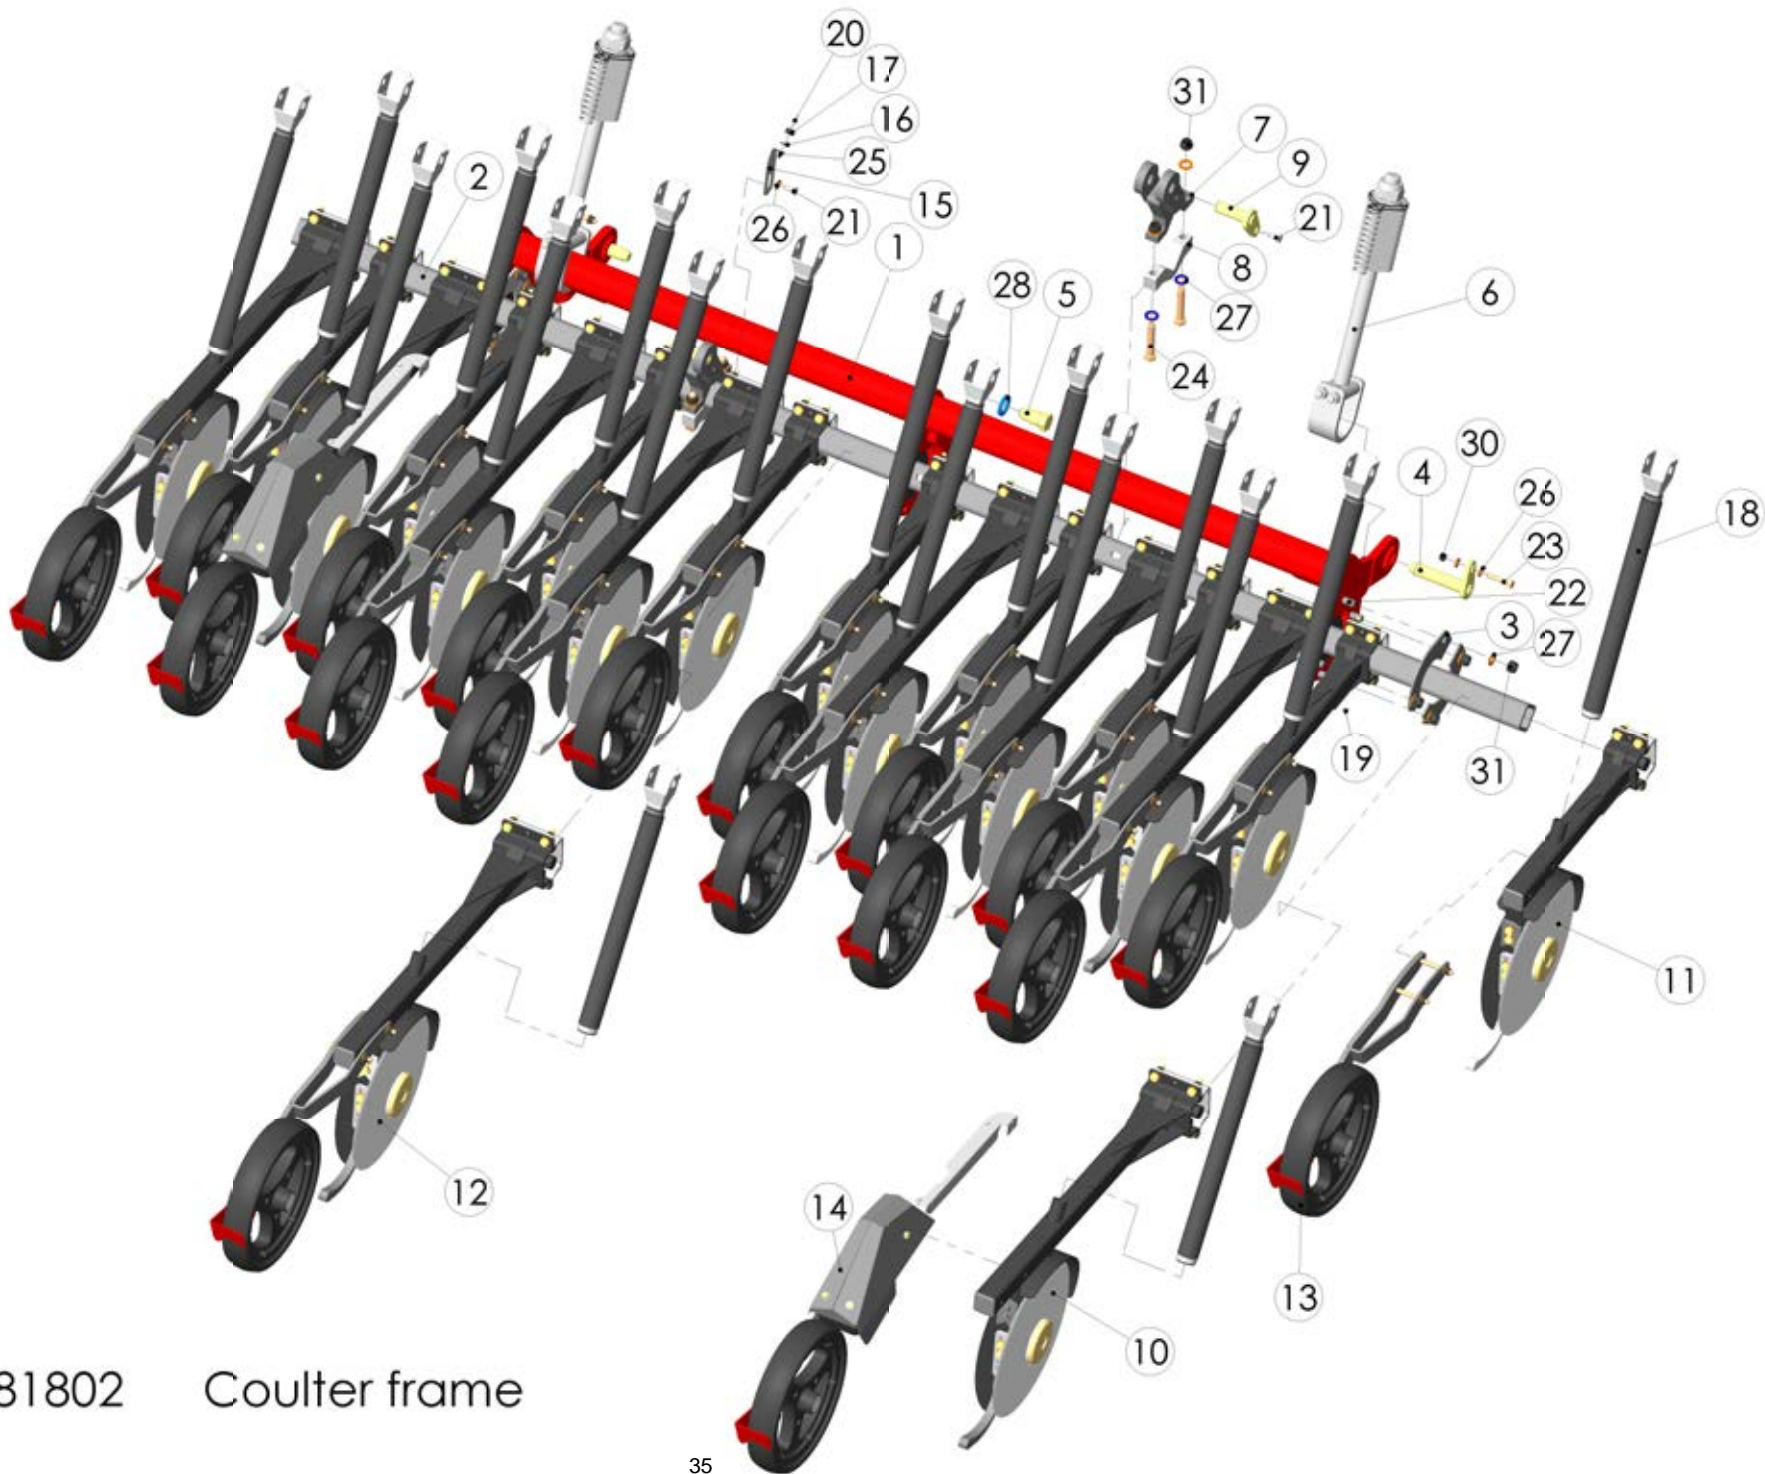

99181802 Coulter frame

99181802 Vannasrunko Coulter frame Scharrahmen Billram Сошниковый кронштейн

Pos.	Part No	Pcs	Osan nimi	Description	Beschreibung	Benämning	Наименование	Tyyppi
1	99098863	1	Runko	Frame	Stamm	Ram	Рама	
2	99098573	1	Neliöputki	Coulter frame	Scharrahmen	Billram	Сошниковый кронштейн	
3	99099663	8	Rajoitilevy	Delimiter	Begrenzer	Begränsare	Ограничитель	
4	99172043	2	Tappi	Stud	Zapfen	Bult	Палец	
5	99171844	1	Tappi	Stud	Zapfen	Bult	Палец	
6	99101503	2	Kannatin	Support	Gestell	Konsol	Кронштейн	
7	99149373	2	Vääntiö	Driver	Mitnehmer	Medbringare	Рычаг регулировочный	
8	99099773	2	Kiinnitin	Fastening parts		Fästdetaljer	Кронштейн крепёжный	
9	99172343	2	Tappi	Stud	Zapfen	Bult	Палец	D25x72
10	99163003	6	Vannas taka	Coulter rear	Schar hinten	Bill bakom	Сошник	
11	99163103	9	Vannas etu	Coulter front	Schar vorne	Bill fram	Сошник	
12	99173403	3	Vannas taka keskeinen	Coulter rear central	Schar hinten	Bill bakom	Сошник	
13	99212503	16	Kannatuspyörä	Traversing wheel	Laufgrad	Löphjul	Колесо	AF-52545 ---->
14	99212603	2	Kannatuspyörä	Traversing wheel	Laufgrad	Löphjul	Колесо	AF-52545 ---->
15	99191574	1	Kiinnitin	Fastening parts		Fästdetaljer	Кронштейн крепёжный	
16	97021504	1	Aluslevy	Bottom plate	Bodenplatte	Bottenplatta		
17	97021404	1	Magneetti	Magnet	Magnet	Magnet		Ø20x4,3x10
18	99190904	18	Letku	Hose	Schlauch	Slang	Шланг	
19	02011158	3	Kaulanippa	Grease nipple	Schmiernippel	Smörjnippel	Переходник	AM6 DIN71412
20	05061893	1	Uppokantaruuvi	Flush screw	Senkschraube	Skruv med försänkt huvud	Болт потайной головки	05061893 M4x25 DIN 965 8.8ZN
21	05012308	3	Kuusioruuvi (kierteyttävä)	Hexagon bolt	Sechskantbolzen	Sexkantskruv	Болт	M10*20 DIN7500 D
22	02130011	8	Kuusioruuvi	Hexagonal socket head scr	Innensechskantschraube	Sexkanthållsskruv	Шуруп	M16x50 DIN7984 8.8 ZN
23	05002379	2	Kuusioruuvi	Hexagon bolt	Sechskantbolzen	Sexkantskruv		M10x55 DIN 931 8.8 ZN
24	05003580	4	Kuusioruuvi	Hexagon bolt	Sechskantbolzen	Sexkantskruv		M16x90 DIN 931 8.8 ZN
25	02071399	1	Aluslaatta	Washer	Scheibe	Bricka		M4 DIN125 FEZN
26	05061141	5	Aluslaatta	Washer	Scheibe	Bricka		M10 DIN125 DT
27	02070035	24	Aluslaatta	Washer	Scheibe	Bricka		M16 DIN125 DT
28	02070058	1	Aluslaatta	Washer	Scheibe	Bricka		NORD-LOCK M30 ZN LIIM
29	02151044	1	Lukitusmutteri	Locking nut	Feststellmutter	Låsmutter		M4 DIN985 NYLOC
30	02161444	2	Lukitusmutteri	Locking nut	Feststellmutter	Låsmutter		M10 DIN985 DT 8 NYLOC
31	02151083	12	Lukitusmutteri	Locking nut	Feststellmutter	Låsmutter		M16 DIN985 DT 8 NYLOC

99101503 Kannatin Support Gestell Konsol Кронштейн

Pos.	Part No	Pcs	Osan nimi	Description	Beschreibung	Benämning	Наименование	Tyyppi
1	99101743	1	Kannastustanko	Support	Gestell	Konsol	Кронштейн	
2	99101673	1	U-vaste	Counterplate	U-Gegenstück	U-fästeplatta	Пластина	
3	02080178	2	Kuusioruuvi	Hexagon bolt	Sechskantbolzen	Sexkantskruv		M16x130 DIN 931 ZN 8.8
4	02151083	2	Lukitusmutteri	Locking nut	Feststellmutter	Låsmutter		M16 DIN985 DT 8 NYLOC
5	02160036	1	Mutteri	Nut	Mutter	Mutter		M36 DIN985 8ZN NYLOC
6	02070067	1	Aluslaatta	Washer	Scheibe	Bricka		φ39 SFS 2042 ZN
7	01440450	12	Säädin	Governor	Regler	Regulator	Фиксатор	Industriehoff 666-2003 13xØ40

99190904 Haitariletku Hose Schlauch Slang Шланг