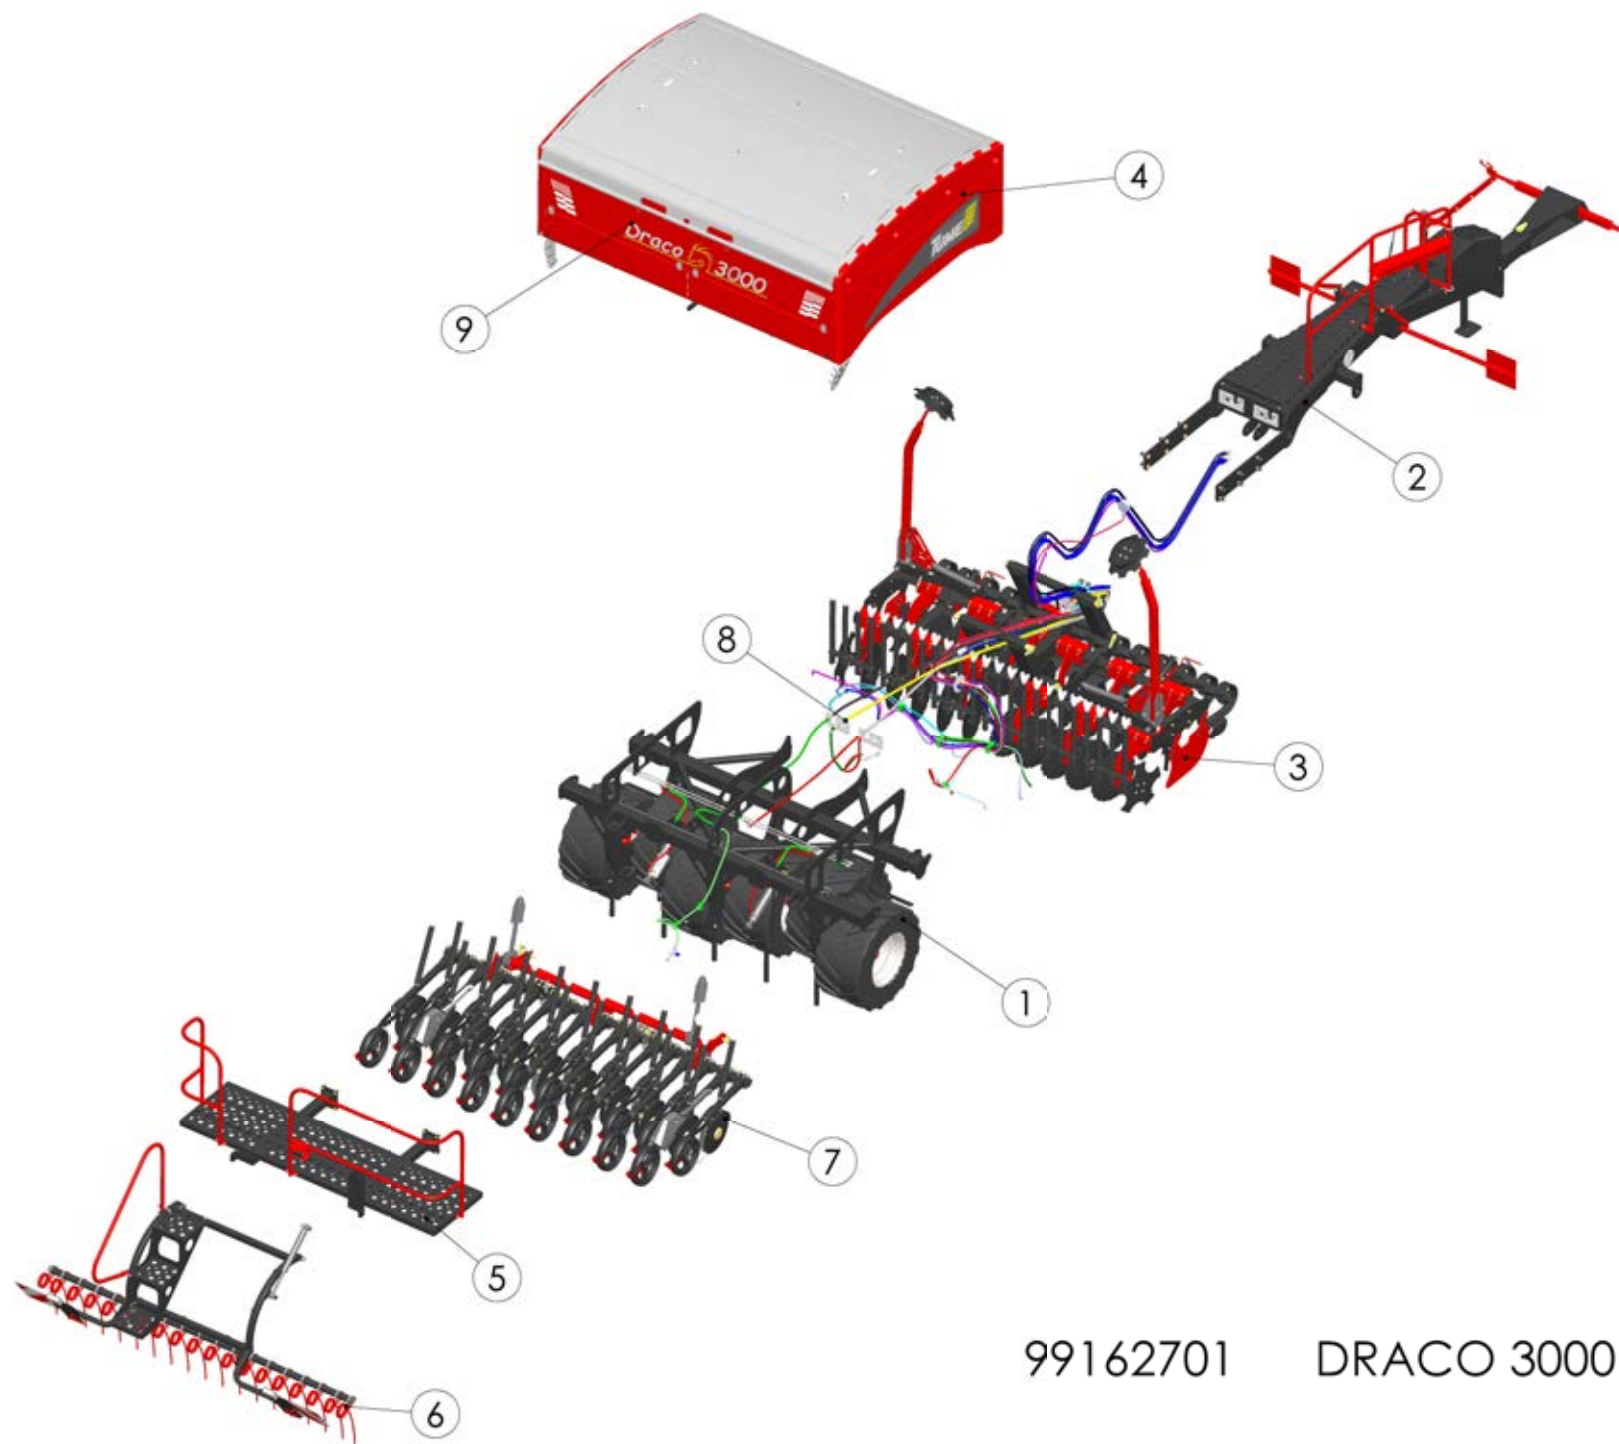

99162701

DRACO 3000

99162701 DRACO 3000

Pos.	Part No	Pcs	Osan nimi	Description	Beschreibung	Benämning	Наименование	Tyyppi
1	99224002	1	Pyörästä	Wheel set	Radsatz	Hjuluppsättning	Блок колёс	
2	99168702	1	Vetolaite	Drawbar	Deichsel	Draganordning	Прицепное устройство	
3	99190002	1	Kiekkomuokkain	Disc cultivator				
4	99205701	1	Säiliö	Hopper	Tank	Behållar	Бункер	
5	99182202	1	Astintaso	Step		Stege	Шланг	
6	99218002	1	Jälkiäes	Rear harrow	Striegel	Efterharv	Следовая борона	
7	99181802	1	Vannasrunko	Coulter frame	Scharrahmen	Billram	Сошниковый кронштейн	
8	99220801	1	Hydrauliikka	Hydraulic	Hydraulik	Hydraulsystem	Сапун	
9	99156803	1	DRACO 3000-teippi	Decal	Aufkleber	Decal	Наклейка