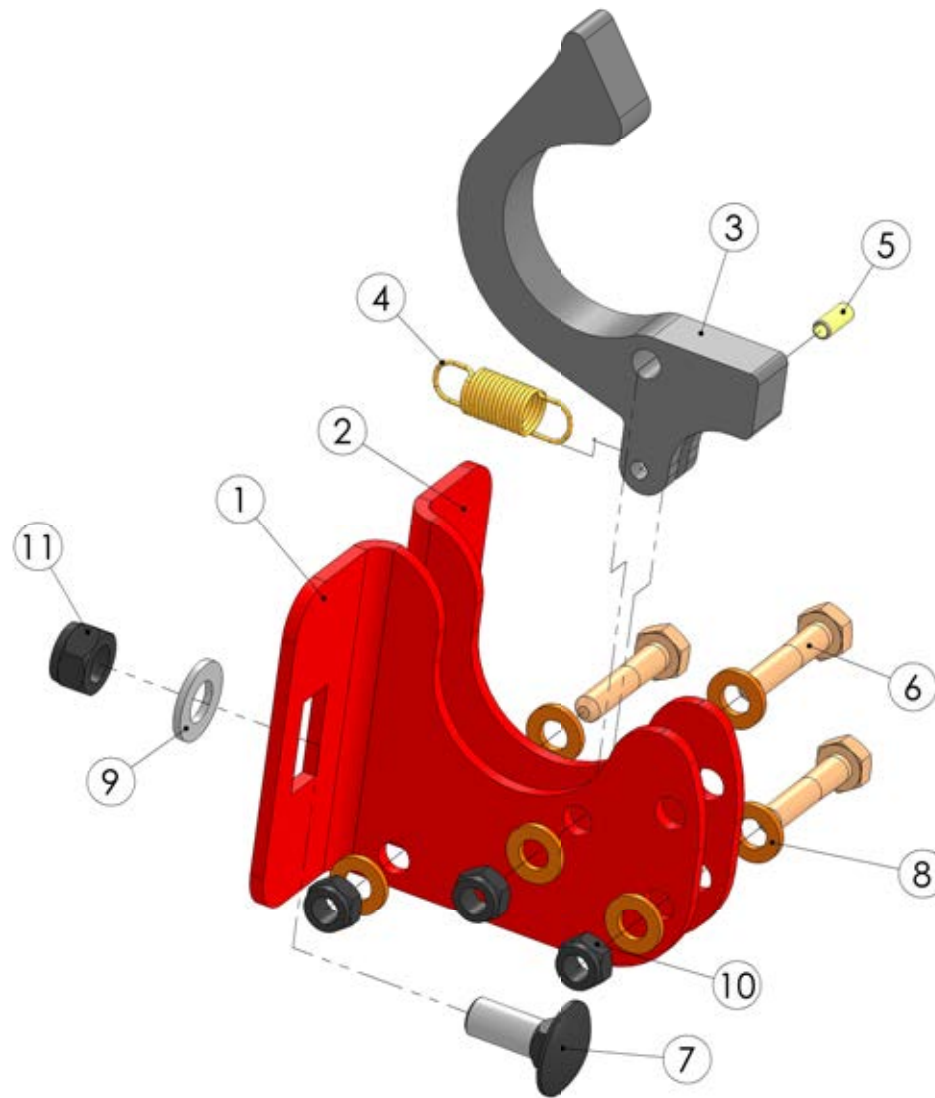

99211803 Lock

99211803 Lukko Lock Sperren Låsa запереть

Pos.	Part No	Pcs	Osan nimi	Description	Beschreibung	Benämning	Наименование	Tyyppi
1	99211963	1	Levy	Plate	Platte	Plåt	Пластина	
2	99212063	1	Levy	Plate	Platte	Plåt	Пластина	
3	99212173	1	Keskilevy	Plate	Platte	Plåt	Пластина	
4	02040427	1	Vetojousi	Spring	Feder	Fjäder	Пружина	EN 10270-3-SM nr. 3782 LESJÖFORS
5	02062413	1	Jousisokka	Spring pin	Federstrecker	Fjäderpinne		4x10 DIN1481 55SI7ZN
6	05001294	3	Kuusioruuvi	Hexagon bolt	Sechskantbolzen	Sexkantskruv		M6x30 DIN 931 ZN 8.8
7	02081599	2	Lukkoruuvi	Set-screw	Stellschraube	Ställskruv		M8x20 DIN603 8.8ZN
8	05061631	6	Aluslaatta	Washer	Scheibe	Bricka		M6 DIN125 ZN
9	05061656	2	Aluslaatta	Washer	Scheibe	Bricka		M8 DIN125 DT
10	02161758	3	Lukitusmutteri	Locking nut	Feststellmutter	Låsmutter		M6 DIN985 DT 8 NYLOC
11	02151051	2	Lukitusmutteri	Locking nut	Feststellmutter	Låsmutter		M8 DIN985 DT 8 NYLOC