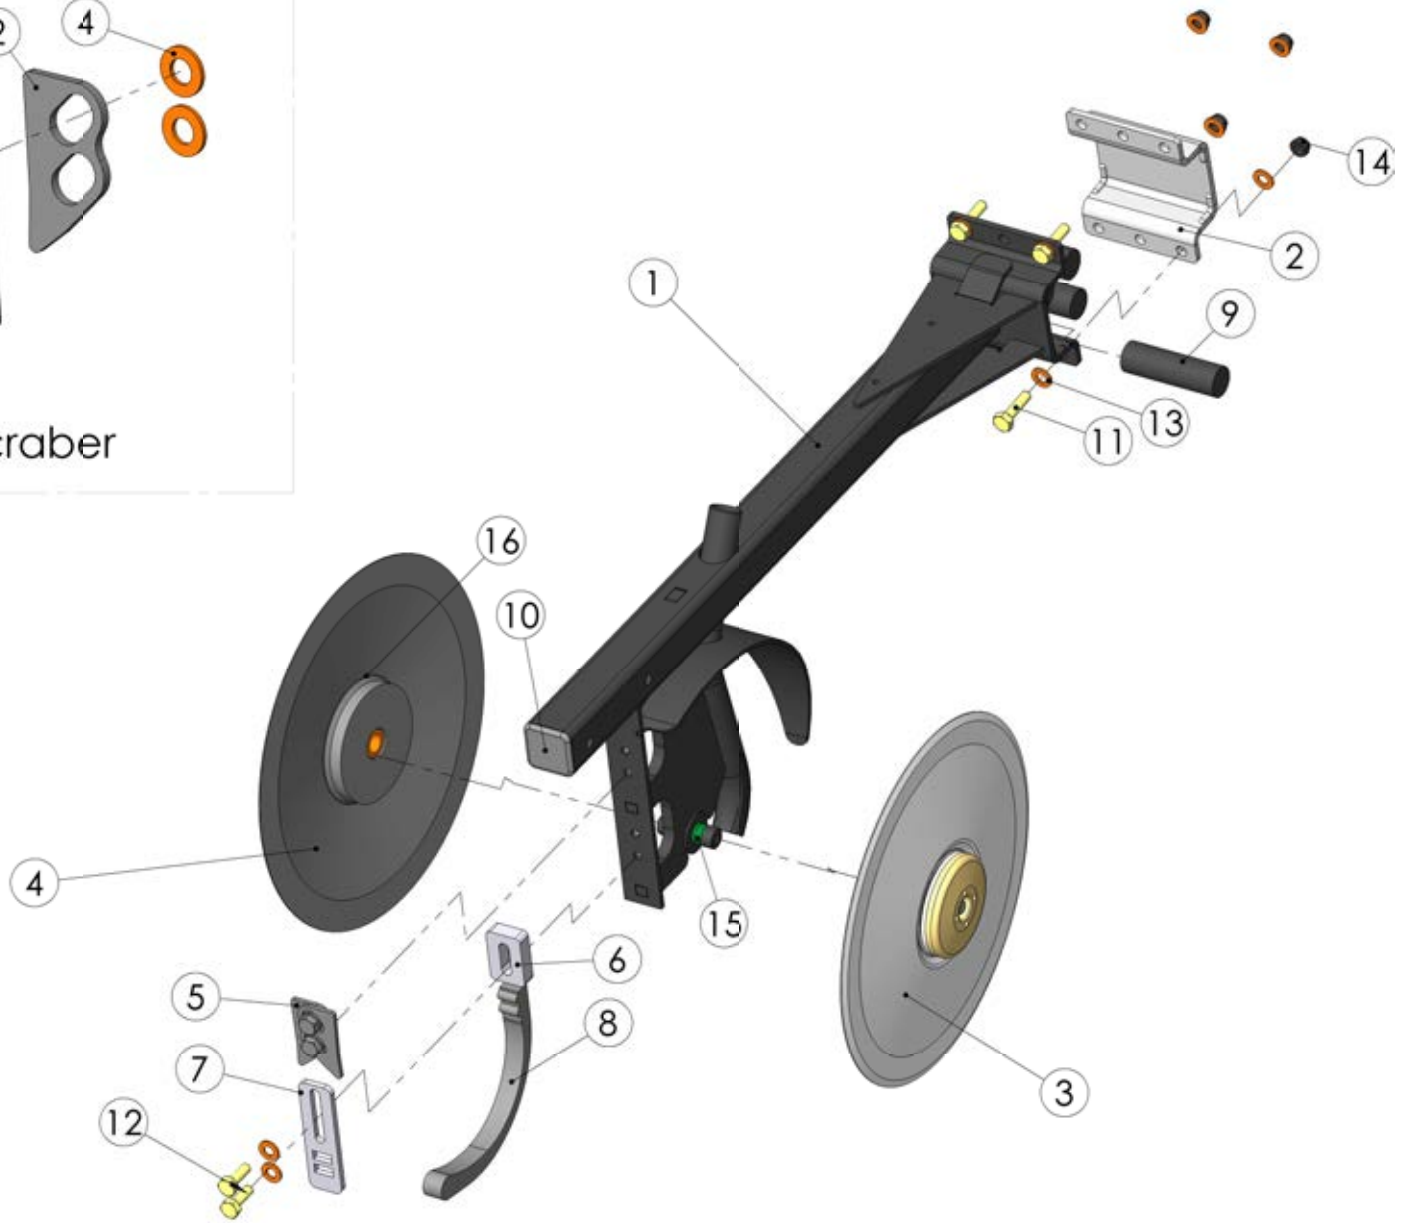

99163003 Coulter rear

99163003

Vannas taka

Coulter rear

Schar hinten

Bill bakom

Сошник

Pos.	Part No	Pcs	Osan nimi	Description	Beschreibung	Benämning	Наименование	Тyyppi
1	99163773	1	Vannasvarsi	Coulter arm	Schararm	Billarm	Диск	
2	99135873	1	Kiinnityslevy	Plate	Platte	Plåt	Пластина	
3	99163203	1	Kiekko oikea	Disc right	Scheibe rechts	Tallrik höger	Диск	
4	99163303	1	Kiekko vasen	Disc left	Scheibe links	Tallrik vänster	Диск	
5	99176503	1	Raappa kp.	Scraper	Schrapper	Skrap	Скребок	
6	99109743	1	Levy	Plate	Platte	Plåt	Пластина	
7	99109543	1	Säätökorva	Control lug	Regelöse	Regleringsfäste	Кронштейн регулировочный	
8	99142103	1	Tasoitin	Skimmer	Planierlöffel	Planslev	Пластина	
9	99135504	4	Kumitanko	Rubber bar	Gummistange	Gummistång	Резиновой ось	
10	02040537	1	Muovitulppa	Plug	Pfropf	Plugg		50/50-4 MUSTA
11	05012440	4	Kuusioruuvi	Hexagon bolt	Sechskantbolzen	Sexkantskruv		M10x40 DIN933 8.8Zn
12	05012384	2	Kuusioruuvi	Hexagon bolt	Sechskantbolzen	Sexkantskruv		M10x30 DIN 933 M8.8ZN
13	05061141	10	Aluslaatta	Washer	Scheibe	Bricka		M10 DIN125 DT
14	02161444	4	Lukitusmutteri	Locking nut	Feststellmutter	Låsmutter		M10 DIN985 DT 8 NYLOC
15		2	Lukitusliima	Clue	Kleber	Lim		Clobe Lukite 690 (d20x10)
16		2	Lukitusliima	Clue	Kleber	Lim		Clobe Lukite 690 (d93x2)

99176503 Raappa Scraper Schrapper Skrap Скребок

Pos.	Part No	Pcs	Osan nimi	Description	Beschreibung	Benämning	Наименование	Тyyppi
1	99176344	2	Holkki	Bushing	Buchse	Hylsa	Отражатель	
2	99176473	2	Raappa	Scraper	Schrapper	Skrap	Скребок	
3	05012306	2	Kuusioruuvi	Hexagon bolt	Sechskantbolzen	Sexkantskruv		M10x20 DT DIN933 8.8
4	05061141	4	Aluslaatta	Washer	Scheibe	Bricka		M10 DIN125 DT