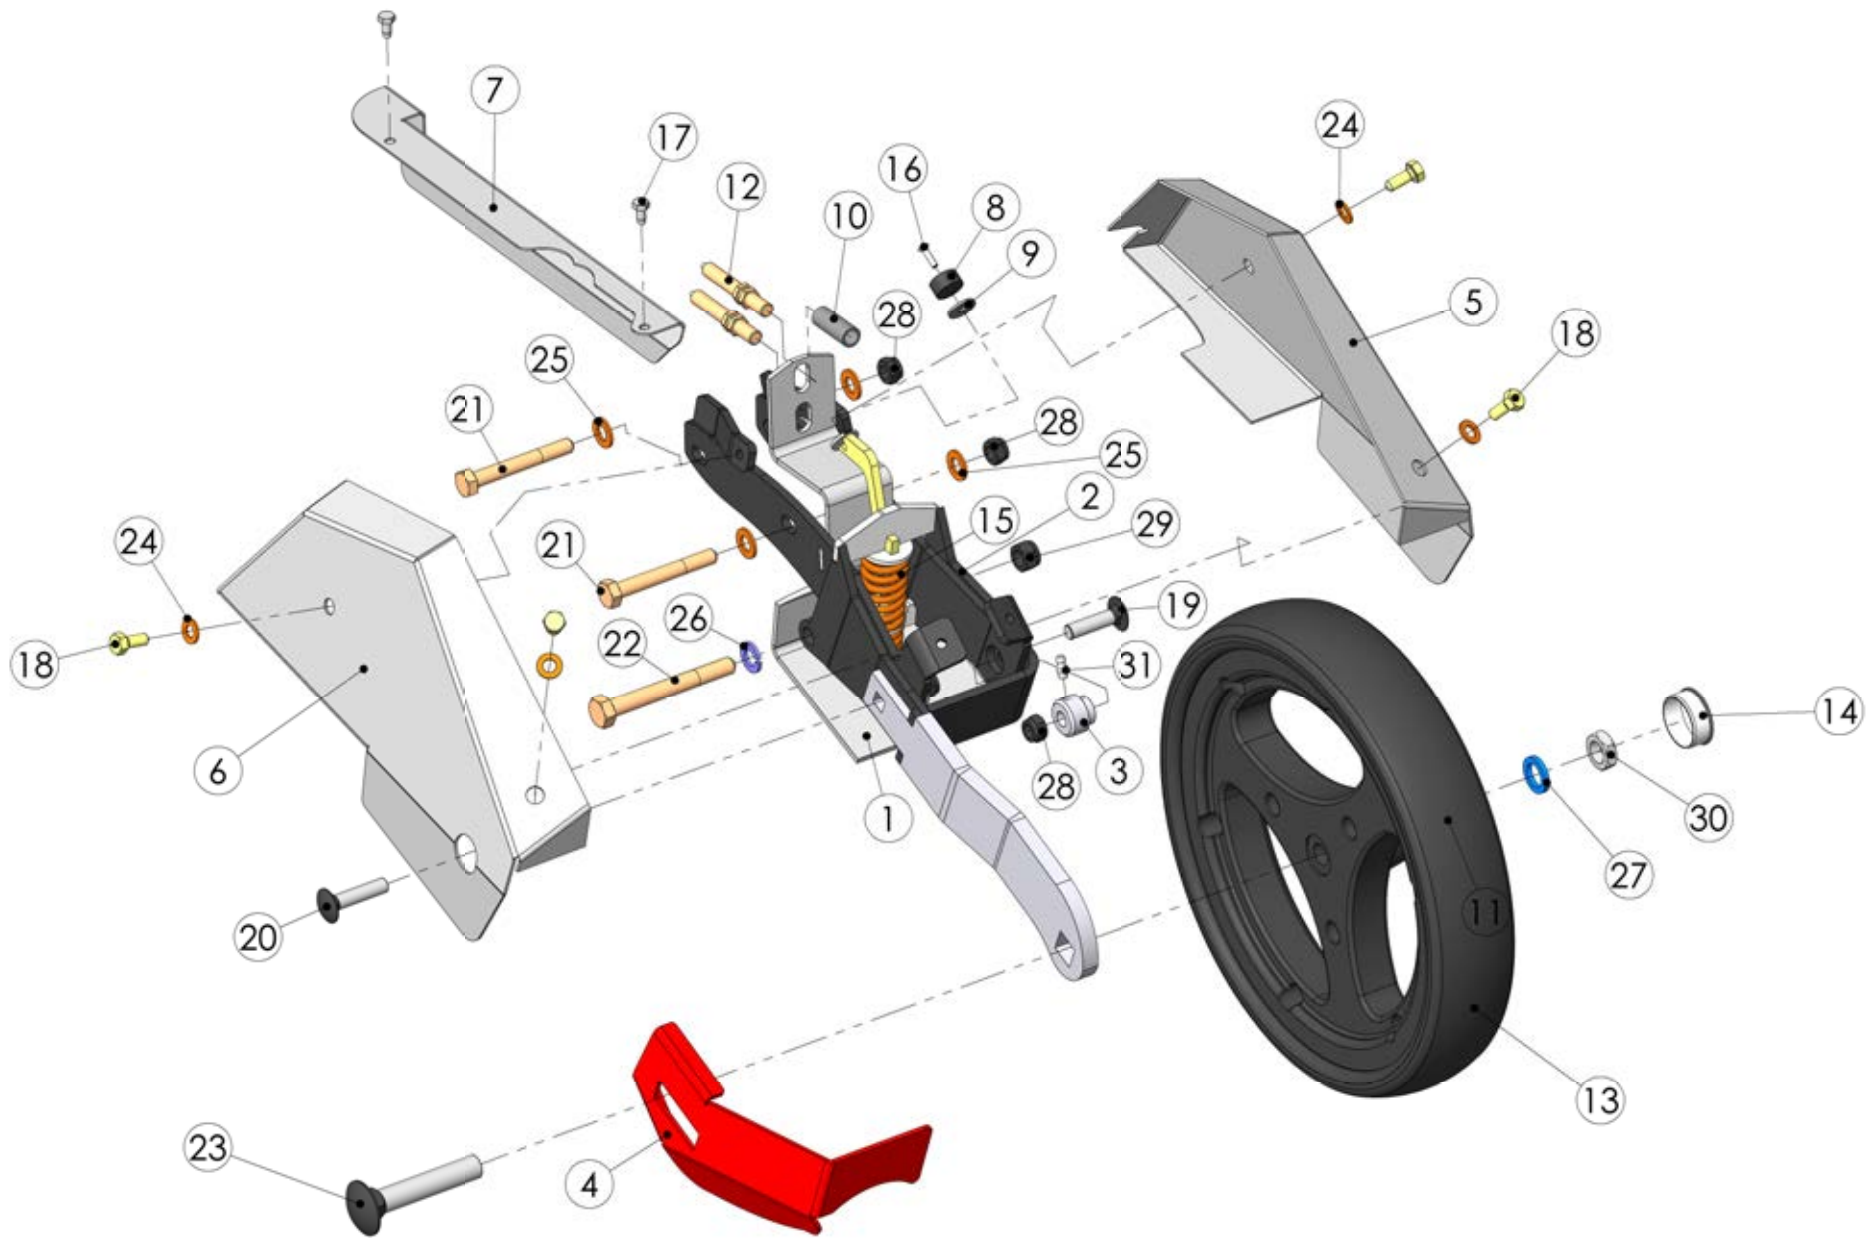

99212603 Traversing wheel

99212603

Kannatuspyörä

Traversing wheel

Laufrad

Löphjul

Колесо

Pos.	Part No	Pcs	Osan nimi	Description	Beschreibung	Benämning	Наименование	Tyyppi
1	99166573	1	Anturapyörä eturunko	Frame	Stamm	Ram	Рама	
2	99165473	1	Anturapyörä takarunko	Frame	Stamm	Ram	Рама	
3	99113543	2	Holkki	Bushing	Buchse	Hylsa	Отражатель	
4	99164663	1	Raappa	Scraper	Schraper	Skrap	Скребок	
5	99166203	1	Suojalevy oikea	Cover plate right		Skuddsplåt höger	Пластина защитная	
6	99166803	1	Suojalevy vasen	Cover plate left		Skuddsplåt vänster	Пластина защитная	
7	99161373	1	Peitelevy	Cover plate		Skuddsplåt	Пластина защитная	
8	97021404	1	Magneetti	Magnet	Magnet	Magnet		Ø20x4,3x10
9	97021504	1	Aluslevy	Bottom plate	Bodenplatte	Bottenplatta		
10	99212344	1	Väliholkki	Spacer	Abstandhülse	Distansstycke	Втулка промежуточная	Ø14x1,5
11	99212444	1	Holkki	Bushing	Buchse	Hylsa	Отражатель	
12	02051060	2	Anturi	Sensor	Sensor	Sensor	Датчик	FSA9S35MT
13	01939282	1	Rengas ja vanne	Tyre and rim	Reifen und Felge	Däck och fälg	Шина + Диск Otico Farmflex 340x65/L/63S/PBB/C2	
14	01454975	1	Tulppa	Plug	Pfropf	Plugg	Пробка	39,5x15
15	02050547	1	Puristusjousi LESJÖFORS	Spring	Feder	Fjäder	Пружина	5x22x80 EN 10270-1-SM nr. 1908
16	02102461	1	Kuusioruuvi	Hexagon bolt	Sechskantbolzen	Sexkantskruv		M4x16 DIN 7991 ZN
17	05011478	2	Ruuvi	Screw	Bolzen	Skruv	Болт	M6x12 DIN7500 D Zn
18	05011895	4	Kuusioruuvi	Hexagon bolt	Sechskantbolzen	Sexkantskruv		M8x20 DT DIN 933 8.8
19	02084052	1	Lukkoruuvi	Set-screw	Stellschraube	Låsskruv		M10x40 DIN 603 8.8ZN
20	02081638	1	Lukkoruuvi	Set-screw	Stellschraube	Låsskruv		M10x45 DIN 603 8.8ZN
21	05002548	2	Kuusioruuvi	Hexagon bolt	Sechskantbolzen	Sexkantskruv		M10x80 DIN 931 8.8ZN
22	05003090	1	Kuusioruuvi	Hexagon bolt	Sechskantbolzen	Sexkantskruv		M12x100 DIN 931 8.8 ZN
23	02080243	1	Lukkoruuvi	Set-bolt	Stellschraube	Ställskruv	Шуруп	M16x90 DIN 603 8.8ZN
24	05061656	4	Aluslaatta	Washer	Scheibe	Bricka		M8 DIN125 DT
25	05061141	4	Aluslaatta	Washer	Scheibe	Bricka		M10 DIN125 DT
26	05061053	1	Aluslaatta	Washer	Scheibe	Bricka		B12 DIN127 FEZN
27	02070057	1	Aluslaatta	Washer	Scheibe	Bricka	Шайба	M16 NORDLOCK
28	02161444	4	Lukitusmutteri	Locking nut	Feststellmutter	Låsmutter		M10 DIN985 DT 8 NYLOC
29	02161451	1	Lukitusmutteri	Locking nut	Feststellmutter	Låsmutter	Гайка Nyloc	M12 DIN985 DT 8 NYLOC
30	02151069	1	Kuusiomutteri matala	Hexacon nut		Sexkantmutter		M16 DIN 936 8 Zn
31	02011158	2	Kaulanippa	Grease nipple	Schmiernippel	Smörjnippel	Переходник	AM6 DIN71412