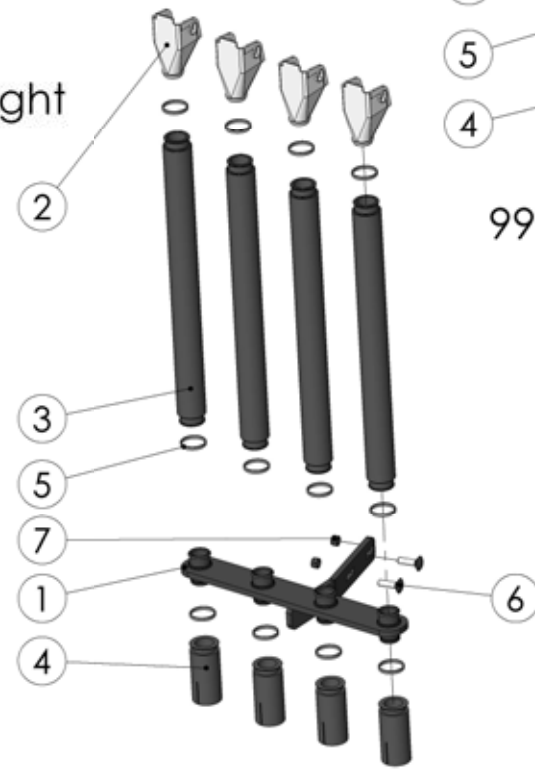

99170003 Tubes left