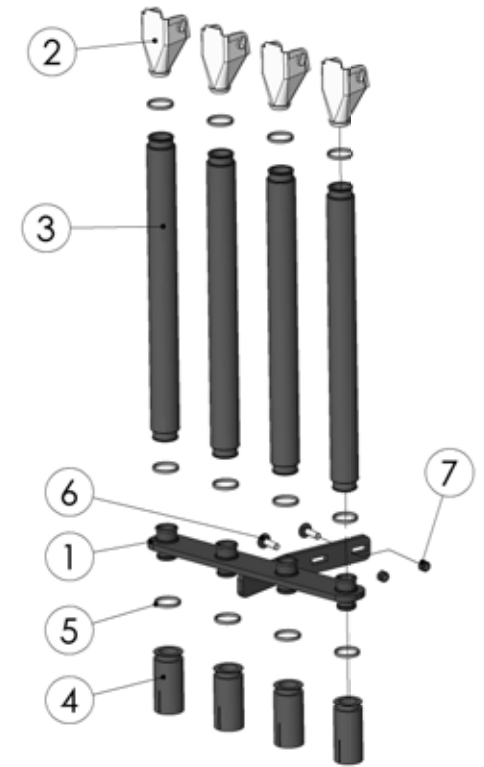

99170103 Tubes right