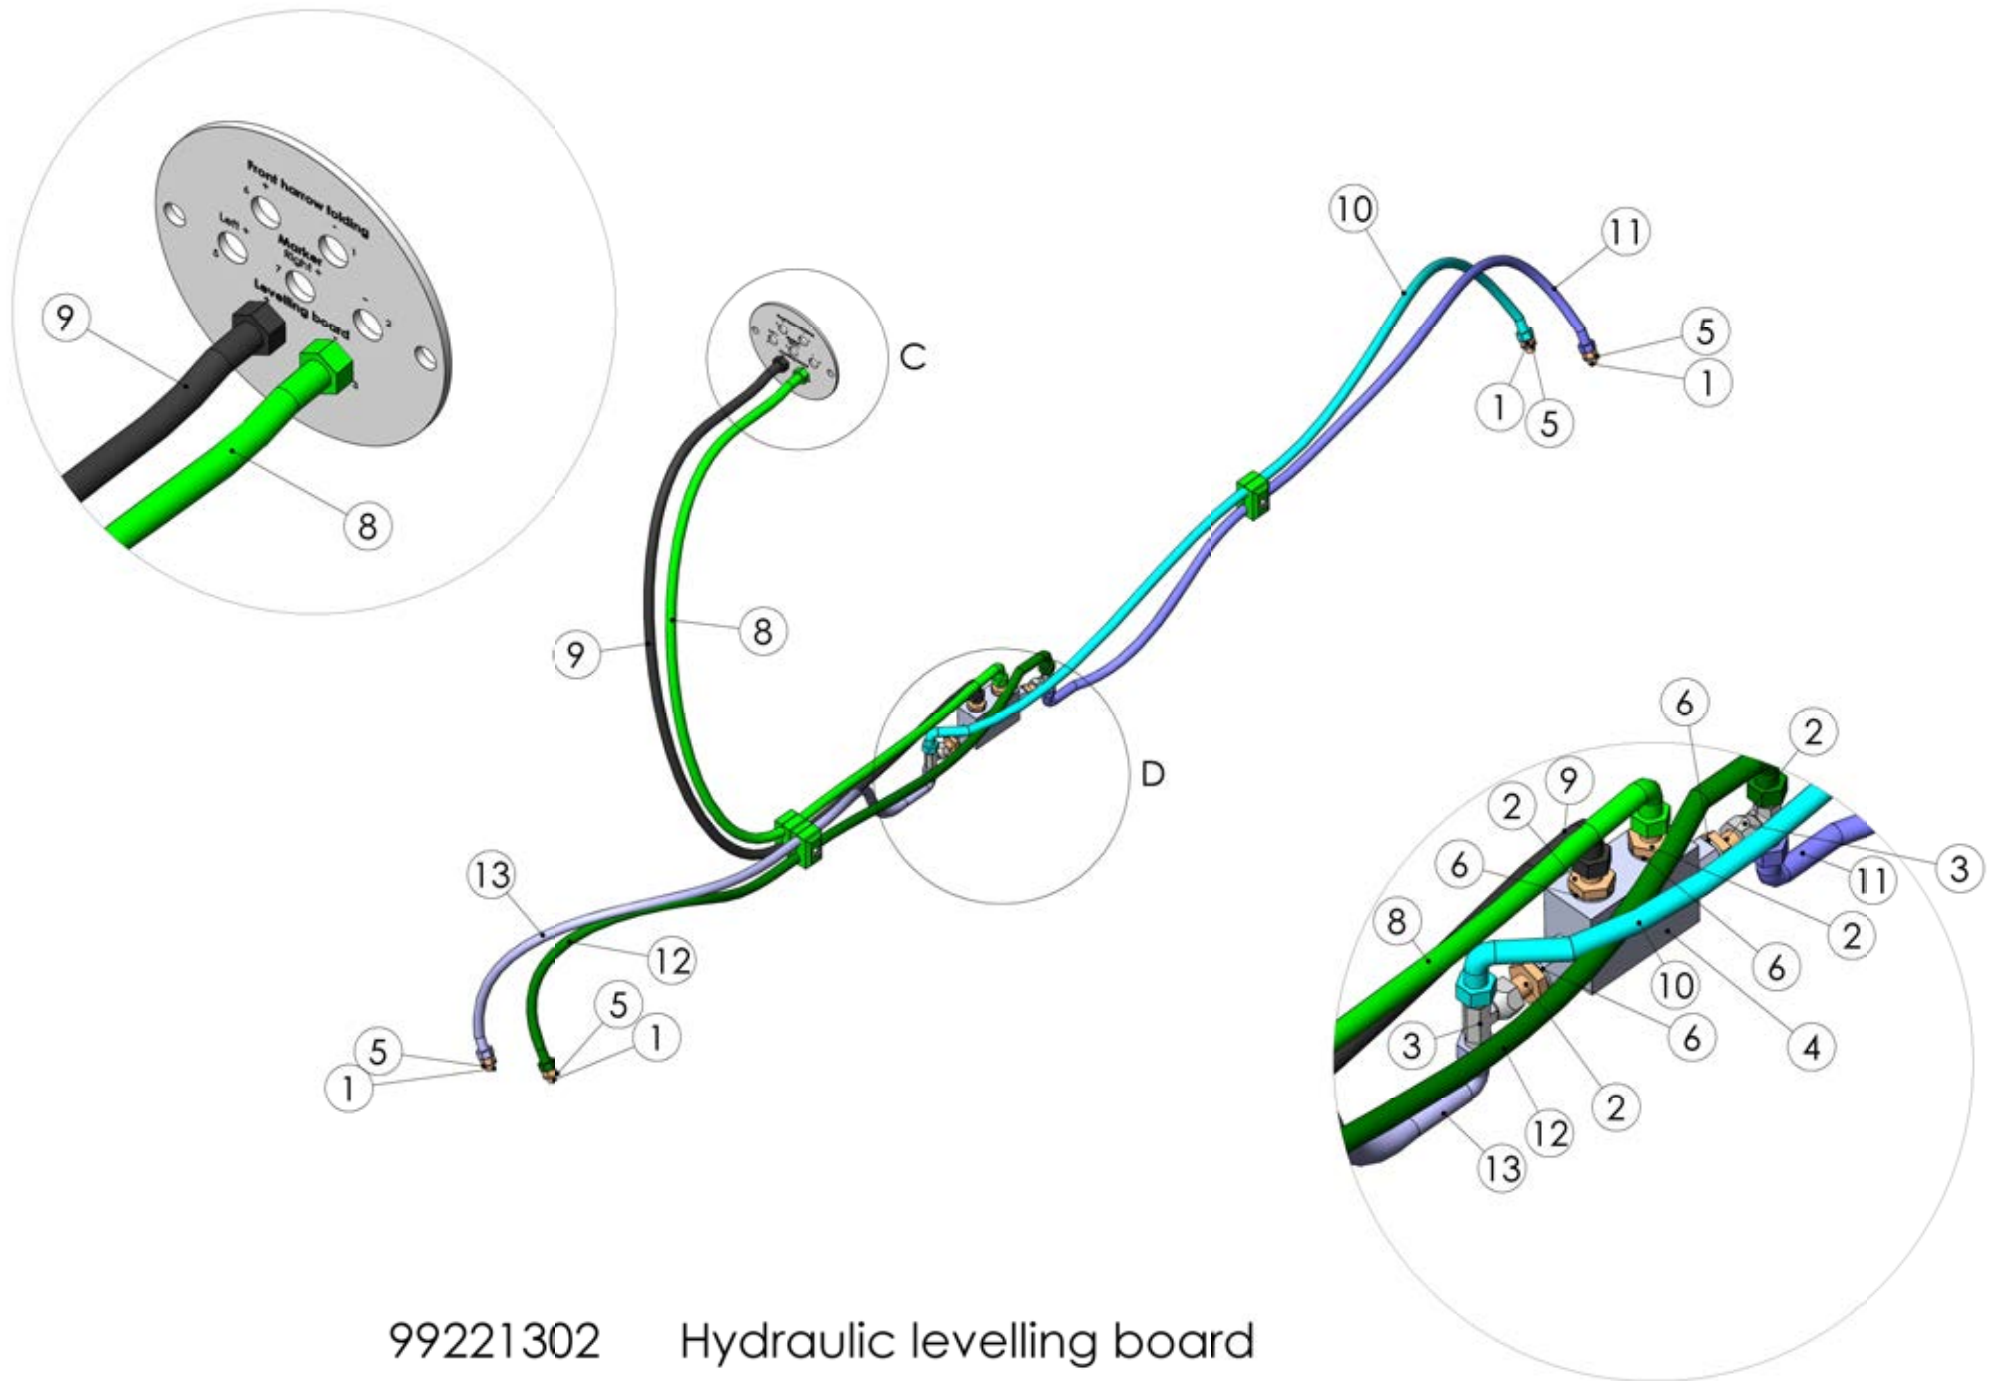

99221302 Hydraulic levelling board

99221302

Hydrauliikka etulata

Hydraulic levelling board

Hydraulsystem

Hydraulik

Сапун

Pos.	Part No	Pcs	Osan nimi	Description	Beschreibung	Benämning	Наименование	Тyyppi
1	01451341	4	Kaksoisnipa	Extension piece	Verlängerungsstange	Förlängningsstycke		26-04000-04
2	01441212	4	Kaksoisnipa	Extension piece	Verlängerungsstange	Förlängningsstycke	Переходник	26-04000-04-06
3	01860029	2	Suunnattava T-liitin	Extension piece	Verlängerungsstange	Förlängningsstycke	Переходник	26-04890-04
4	01860036	1	Kaksoislukkoventtiili	Valve	Ventil	Ventil		32-FPD 3/8"
5	01451380	4	Tiiviste	Gasket	Packung	Tätning		USIT 1/4"
6	01343265	4	Tiiviste	Gasket	Packung	Tätning	Уплотнение	USIT 3/8"
7	01454169	3	Kiinnitin	Fastening parts	Montageplatte	Fästdetaljer	Кронштейн крепёжный	STAUFF TWIN 2x13,5 DIN3015
8	01454209	1	Letku	Hose	Schlauch	Slang	Шланг	A50001-04-04 / 221T-04 / A50051-04
9	01454210	1	Letku	Hose	Schlauch	Slang	Шланг	A50001-04-04 / 221T-04 / A50051-04
10	01454211	1	Letku	Hose	Schlauch	Slang	Шланг	A50051-04-04 / 221T-04 / A50001-04
11	01454211	1	Letku	Hose	Schlauch	Slang	Шланг	A50051-04-04 / 221T-04 / A50001-04
12	01454212	1	Letku	Hose	Schlauch	Slang	Шланг	A50051-04-04 / 221T-04 / A50001-04
13	01454212	1	Letku	Hose	Schlauch	Slang	Шланг	A50051-04-04 / 221T-04 / A50001-04