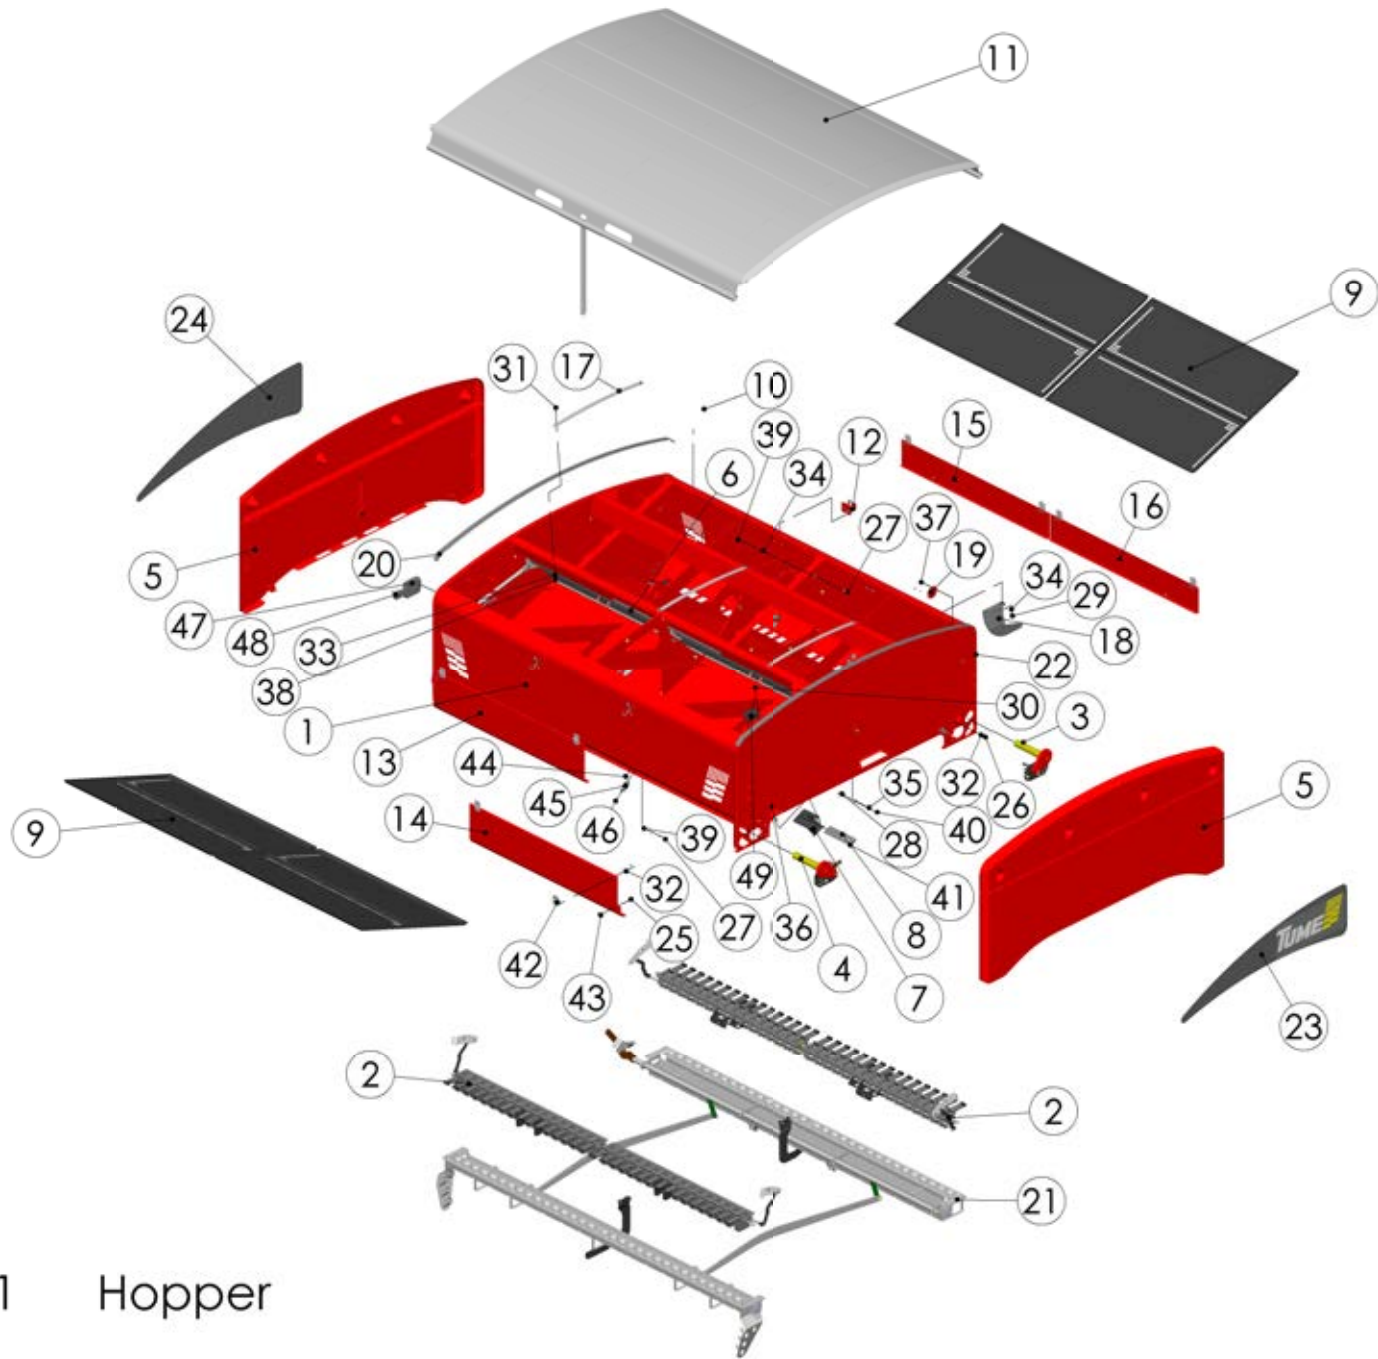

Lisävarusteet:

Extra equipment:

Extrautrustning:

Etulata	Levelling board	Främme platta	89,90
Merkitsimet	Markers	Märkörer	91,92

99162701

DRACO 3000

99162701 DRACO 3000

Pos.	Part No	Pcs	Osan nimi	Description	Beschreibung	Benämning	Наименование	Tyyppi
1	99224002	1	Pyörästä	Wheel set	Radsatz	Hjuluppsättning	Блок колёс	
2	99168702	1	Vetolaite	Drawbar	Deichsel	Draganordning	Прицепное устройство	
3	99190002	1	Kiekkomuokkain	Disc cultivator				
4	99205701	1	Säiliö	Hopper	Tank	Behållar	Бункер	
5	99182202	1	Astintaso	Step		Stege	Шланг	
6	99218002	1	Jälkiäes	Rear harrow	Striegel	Efterharv	Следовая борона	
7	99181802	1	Vannasrunko	Coulter frame	Scharrahmen	Billram	Сошниковый кронштейн	
8	99220801	1	Hydrauliikka	Hydraulic	Hydraulik	Hydraulsystem	Сапун	
9	99156803	1	DRACO 3000-teippi	Decal	Aufkleber	Decal	Наклейка	