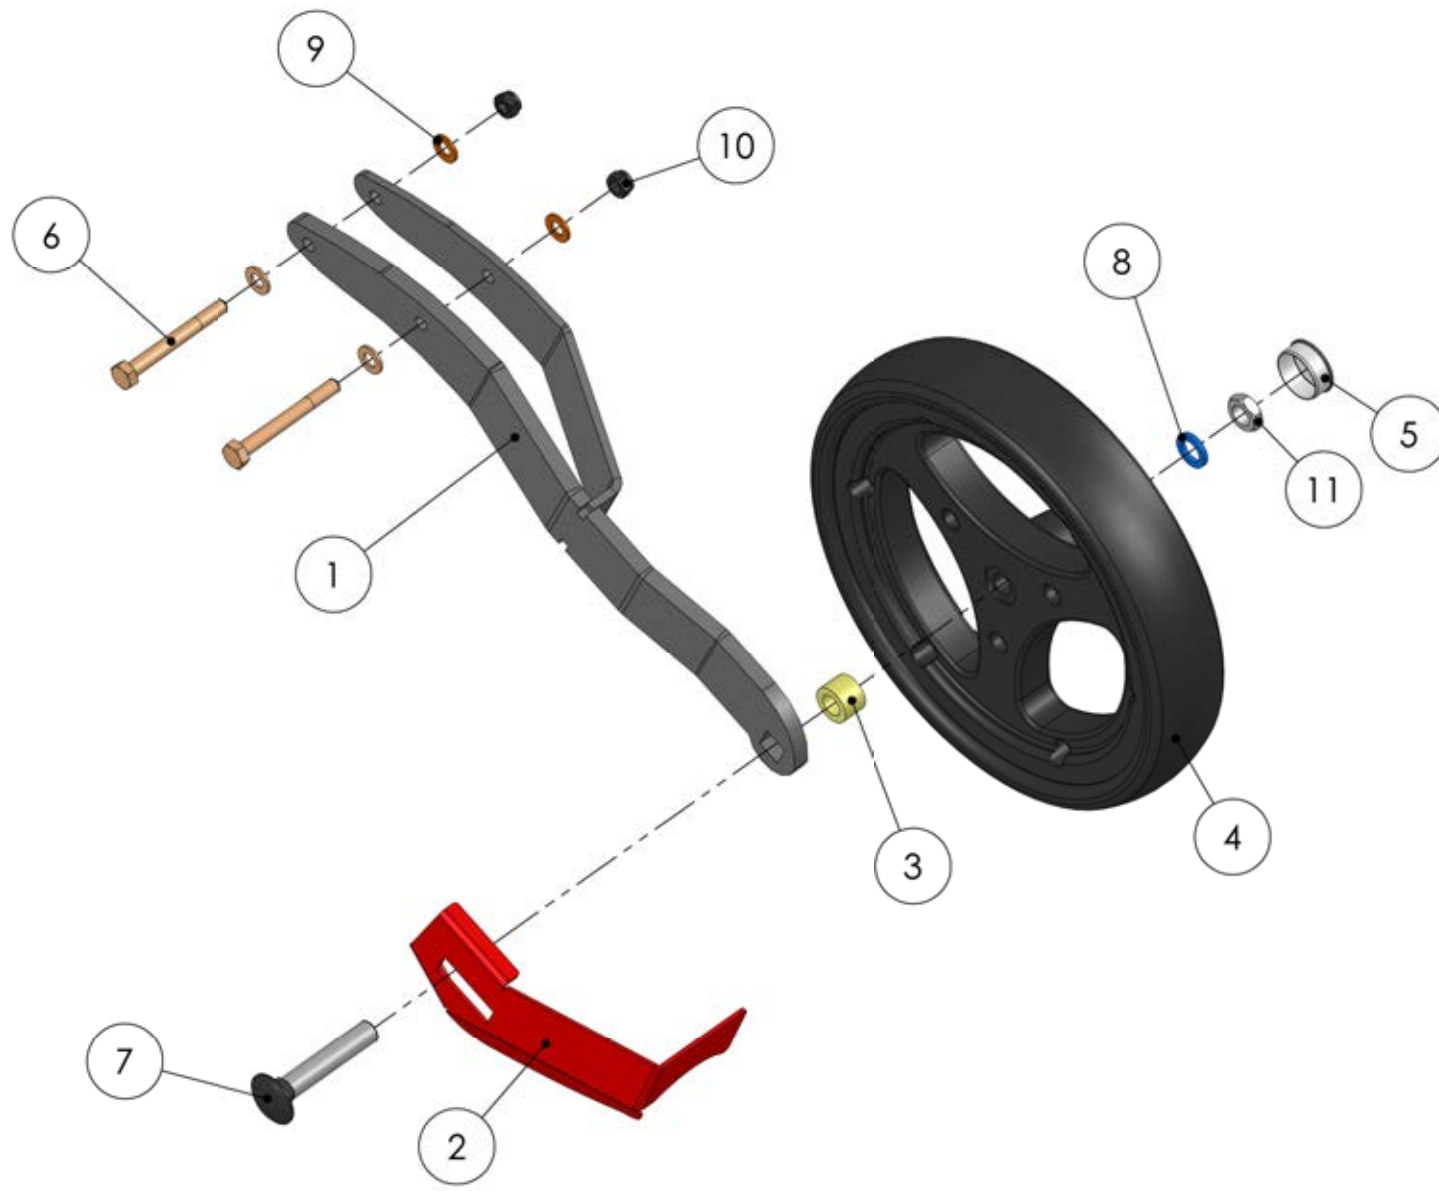

99163203 Disc right

99163203

Kiekko oikea

Disc right

Scheibe rechts

Tallrik höger

Диск

Pos.	Part No	Pcs	Osan nimi	Description	Beschreibung	Benämning	Наименование	Tyyppi
1	99116413	1	Kiekko	Disc	Scheibe	Tallrik	Диск	360 VASEN
2	99107443	1	Mutteri	Nut	Mutter	Mutter	Гайка	
3	99107203	1	Laippa	Flange	Flansch	Fläns	Опора	
4	99107143	1	Kansi	Cover	Abschlussdeckel	Lock	Крышка	
5	99107043	1	Laippa	flange	Flansch	Fläns	Опора	
6	99106943	1	Laippa	flange	Flansch	Fläns	Опора	
7	99106843	1	Laippa	flange	Flansch	Fläns	Опора	
8	99143704	2	Tiiviste	Gasket	Packung	Tätning	Уплотнение	
9	01312034	1	Urakuulalaakeri	Bearing	Lager	Lager	Подшипник	6206
10	01311353	2	Paineaakeri	Bearing	Lager	Lager	Подшипник	AXK 6590
11	01311354	4	Painelevy	Press ring	Ring	Trycksiva	Пластина регулировочная	AS 6590
12	01860207	1	Tiiviste	Gasket	Packung	Tätning	Уплотнение	DIN 3760 AS 110x95x10
13		4	Liima	Clue	Kleber	Lim		Sikaflex
14	05061656	2	Aluslaatta	Washer	Scheibe	Bricka		M8 DIN125 DT
15	02102463	1	Kuusiokoloruuvi	Hexagonal socket head scr	Innensechskantschraube	Sexkanthållsskruv	Шуруп	M8x1 x 8 DIN908 ZN