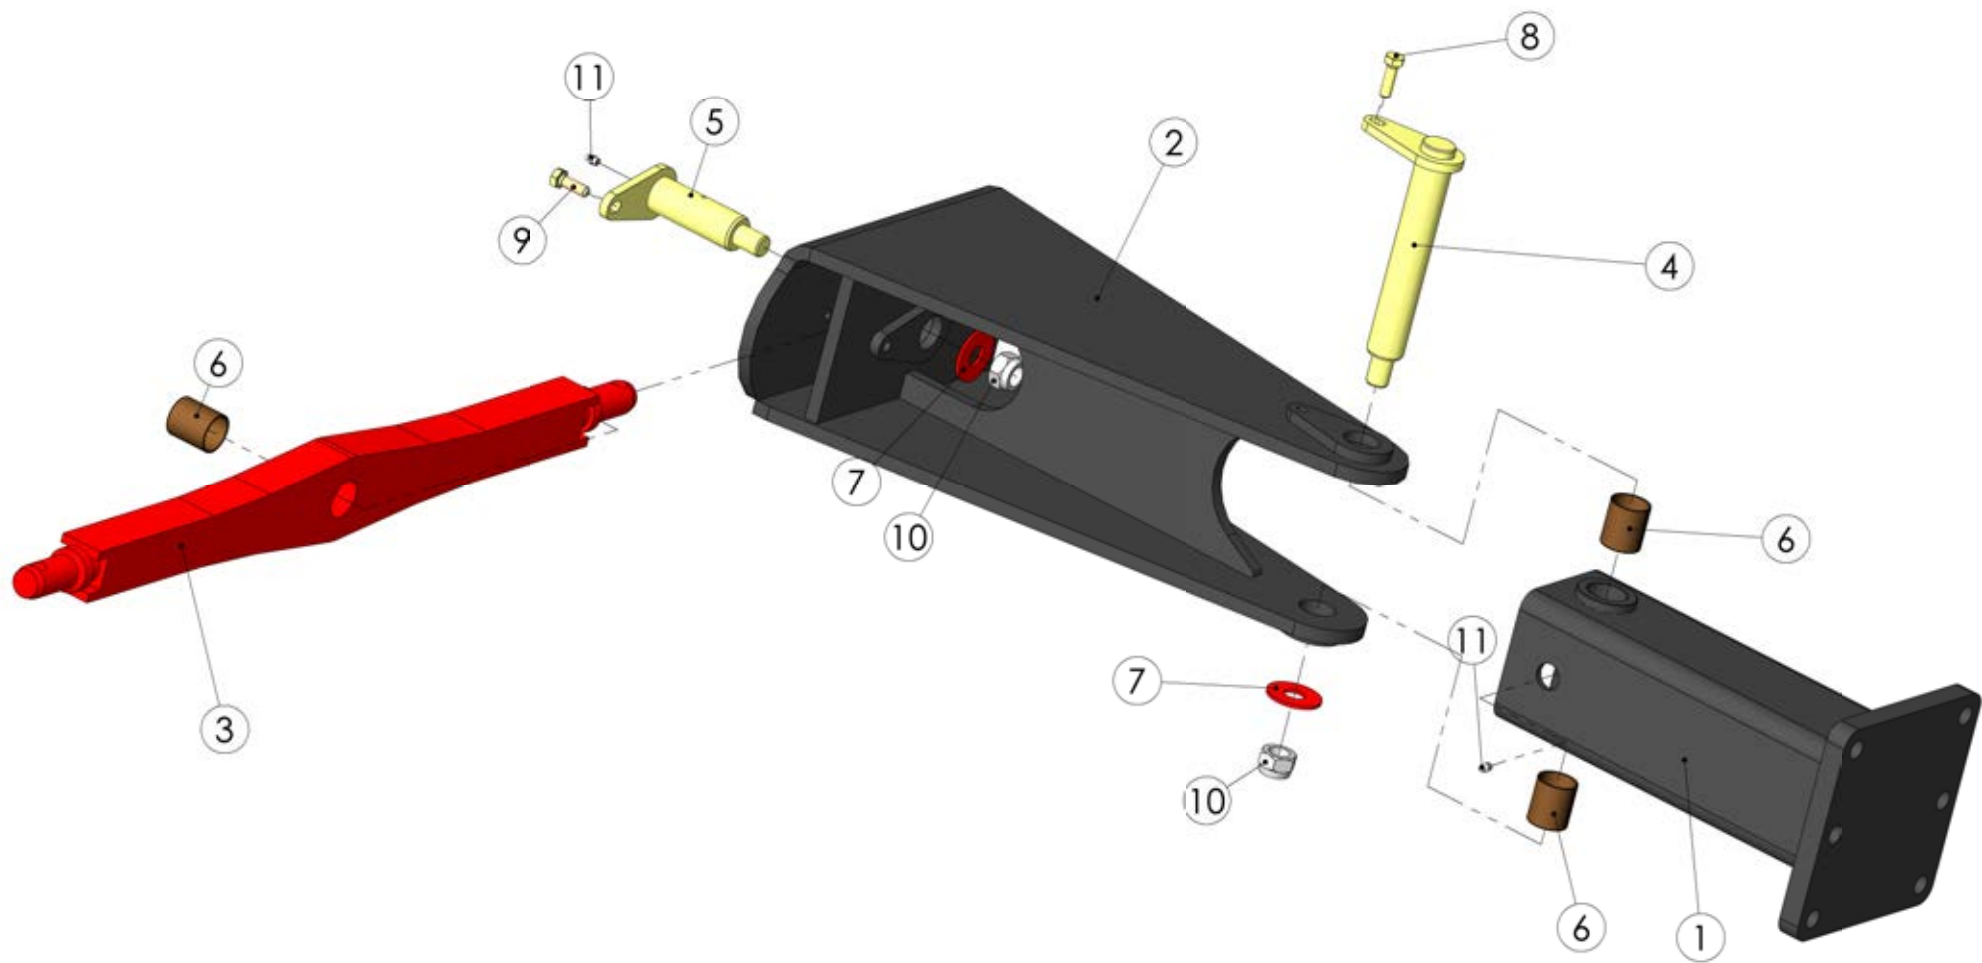

99059403 Drawbar

99059403 Vetokarttu Drawbar Deichsel Draganordning Прицепное устройство

Pos.	Part No	Pcs	Osan nimi	Description	Beschreibung	Benämning	Наименование	Туурпи
1	99059573	1	Vetopalkki	Crossbar	Zugdeichsel	Dragbom	Заклепка	
2	99059973	1	Nivelosa	Link	Glied	Led	Кардан	
3	99060763	1	Vetopalkki	Crossbar	Zugdeichsel	Dragbom	Заклепка	
4	99060343	1	Tappi	Stud	Zapfen	Bult	Палец	
5	99060543	1	Tappi	Stud	Zapfen	Bult	Палец	
6	02050192	3	Laakeri	Bearing	Lager	Lager		40/44x50 WB802
7	96073044	2	Aluslaatta	Washer	Scheibe	Bricka	Шайба	60/24 -4
8	02091081	1	Kuusioruuvi	Hexagon bolt	Sechskantbolzen	Sexkantskruv	Болт	M12x40 DIN933 8.8ZN
9	05012828	1	Kuusioruuvi	Hexagon bolt	Sechskantbolzen	Sexkantskruv		M12x35 SFS2064 M8.8ZN
10	02162085	2	Lukitusmutteri	Locking nut	Feststellmutter	Låsmutter		M24 DIN985 8ZN NYLOC
11	02011311	2	Kaulanippa	Grease nipple	Schmiernippel	Smörjnippel		AM8x1 DIN 71412