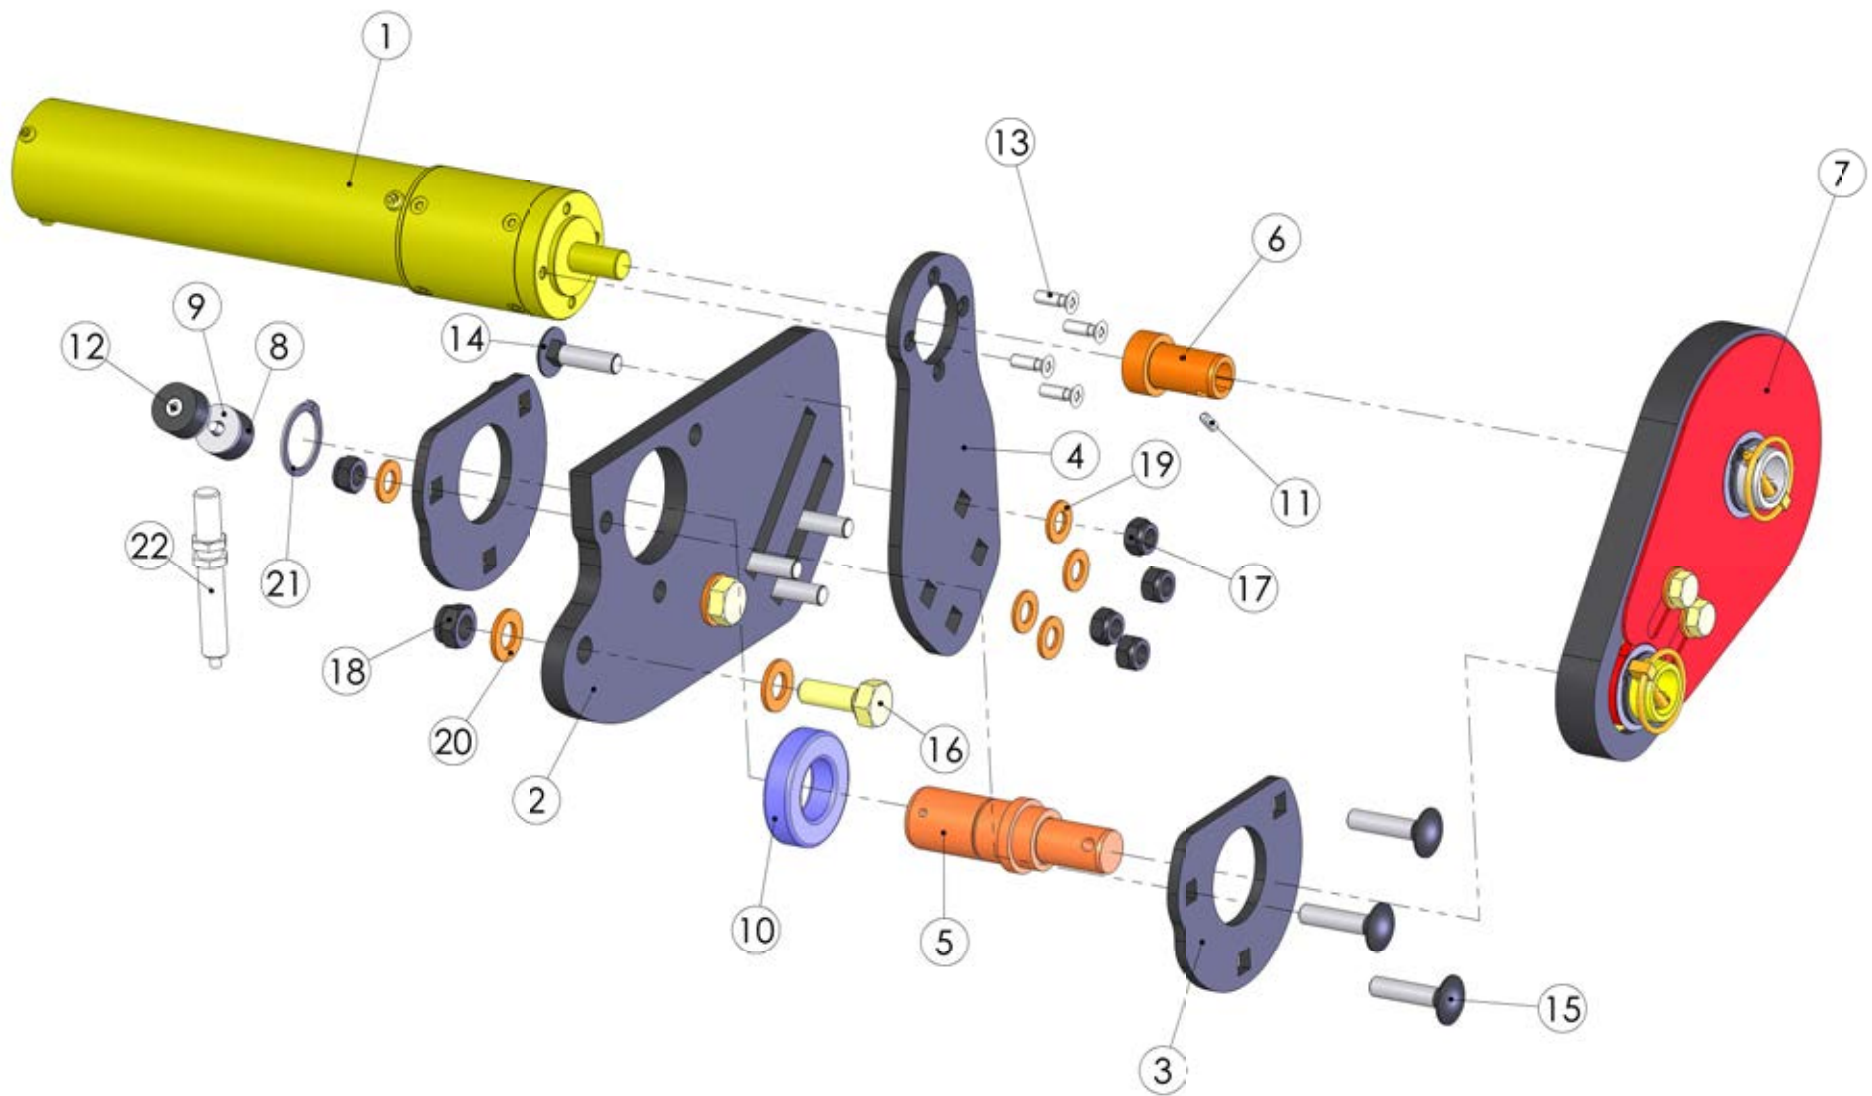

99170603 Feeding motor left

99170603 Syöttömoottori vasen Feeding motor left Motor links Motor vänster ДВИГАТЕЛЬ

Pos.	Part No	Pcs	Osan nimi	Description	Beschreibung	Benämning	Наименование	Tyyppi
1	99172103	1	Moottori + Vaihteisto	Motor + Gearbox	Motor	Motor	двигатель	BG 42x30 + PLG 52 1:64
2	99142773	1	Runkolevy	Frame	Stamm	Ram	Рама	
3	99066943	2	Laippalevy	Flange	Flansch	Fläns	Опора	
4	99142843	1	Säätölevy	Governor	Regler	Regulator	Фиксатор	
5	99170243	1	Kääntöakseli	Swing shaft		Svängaxel	Вал поворотный	
6	99170544	1	Akseli	Axle	Achse	Axel	Ось	
7	99169403	1	SPS-Välitys	Transmission cassette	Getriebe kassette	Kasettväxel		Z26 / Z12
8	97021404	2	Magneetti	Magnet	Magnet	Magnet		Ø20x4,3x10
9	97021504	2	Aluslevy	Bottom plate	Bodenplatte	Bottenplatta		
10	01311351	1	Laakeri	Bearing	Lager	Lager		6005-2RS
11	02091588	1	Pidätinruuvi	Stop bolt	Anschlagbolzen	Anslagsskruv	Стопорный болт	M4x10 DIN 916
12	05061886	2	Uppokantaruuvi	Flush screw	Senkschraube	Skruv med försänkt huvud	Болт потайной головки	M4x16 DIN 965 8.8ZN
13	05061885	4	Uppokantaruuvi	Flush screw	Senkschraube	Skruv med försänkt huvud	Болт потайной головки	M5x16 DIN 965 A2
14	02081453	4	Lukkoruuvi	Set-screw	Stellschraube	Låsskruv		M8x30 DIN 603 A2
15	02081503	3	Lukkoruuvi	Set-screw	Stellschraube	Ställskruv		M8x35 SFS2458 8.8ZN
16	05012384	2	Kuusioruuvi	Hexagon bolt	Sechskantbolzen	Sexkantskruv		M10x30 DIN 933 M8.8ZN
17	02151051	7	Lukitusmutteri	Locking nut	Feststellmutter	Låsmutter		M8 DIN985 DT 8 NYLOC
18	02161444	2	Lukitusmutteri	Locking nut	Feststellmutter	Låsmutter		M10 DIN985 DT 8 NYLOC
19	05061656	7	Aluslaatta	Washer	Scheibe	Bricka		M8 DIN125 DT
20	05061141	4	Aluslaatta	Washer	Scheibe	Bricka		M10 DIN125 DT
21	01351040	1	Varmistusrenkas	Circlip	Sicherungsring	Låsring		25x1,2 DIN471 FE
22	02051060	1	Anturi	Sensor	Sensor	Sensor	Датчик	FSA9S35MT