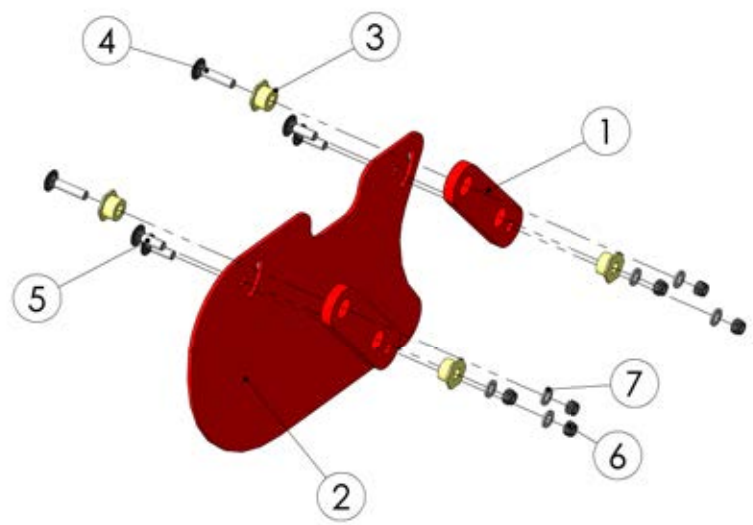

99208503 Skimmer right