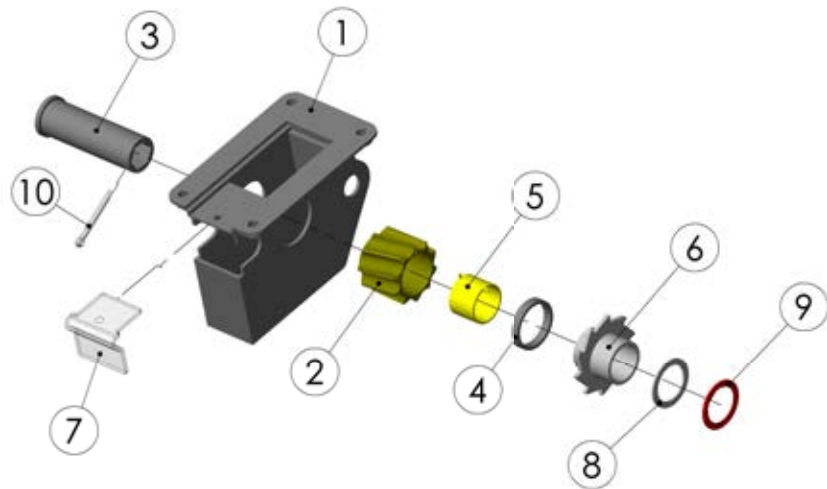

99096603 Feeding chamber