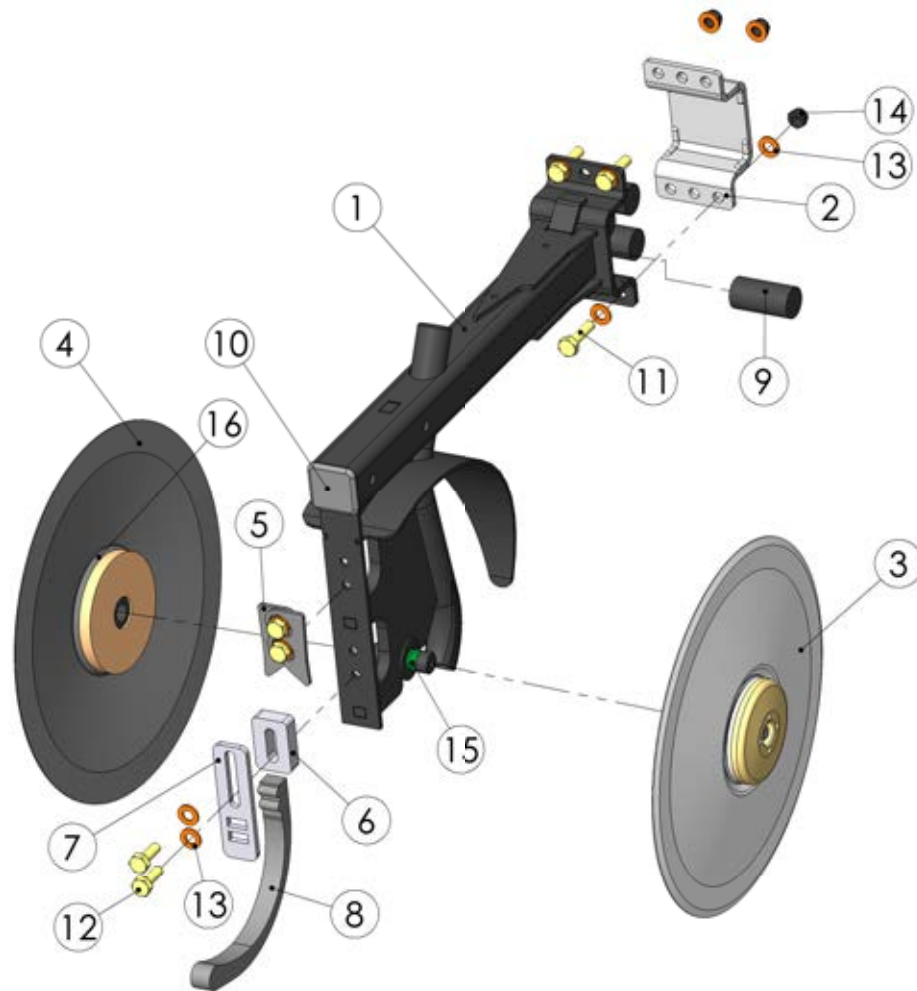

99163103 Coulter front

99163103 Vannas etu Coulter front Schar vorne Bill fram Сошник

Pos.	Part No	Pcs	Osan nimi	Description	Beschreibung	Benämning	Наименование	Tyyppi
1	99163673	1	Vantaanvarsi		Schararm	Billarm		
2	99135773	1	Levy	Plate	Platte	Plåt	Пластина	
3	99163203	1	Kiekkioikea	Disc right	Scheibe rechts	Tallrik höger	Диск	
4	99163303	1	Kiekkiovasen	Disc left	Scheibe links	Tallrik vänster	Диск	
5	99176503	1	Raappa kp.	Scraper	Schrapper	Skrap	Скребок	
6	99109743	1	Levy	Plate	Platte	Plåt	Пластина	
7	99109543	1	Säätökorva	Control lug	Regelöse	Regleringsfäste	Кронштейн регулировочный	
8	99142103	1	Tasoitin	Skimmer	Planierlöffel	Planslev	Пластина	
9	99046304	4	Kumitanko	Rubber bar	Gummistange	Gummistång	Резиновой ось	
10	02040537	1	Muovitulppa	Plug	Pfropf	Plugg		50/50-4 MUSTA
11	05002273	4	Kuusioruuvi	Hexagon bolt	Sechskantbolzen	Sexkantskruv		M10x40 DIN933 8.8Zn
12	05012384	2	Kuusioruuvi	Hexagon bolt	Sechskantbolzen	Sexkantskruv	Болт	M10x30 DIN 933 M8.8ZN
13	05061141	10	Aluslaatta	Washer	Scheibe	Bricka		M10 DIN125 DT
14	02161444	4	Lukitusmutteri	Locking nut	Feststellmutter	Låsmutter		M10 DIN985 DT 8 NYLOC
15		2	Lukitusliima	Clue	Kleber	Lim		Clobe Lukite 690 (d20x10)
16		2	Lukitusliima	Clue	Kleber	Lim		Clobe Lukite 690 (d93x2)

99176503 Raappa Scraper Schrapper Skrap Скребок

Pos.	Part No	Pcs	Osan nimi	Description	Beschreibung	Benämning	Наименование	Tyyppi
1	99176344	2	Holkki	Bushing	Buchse	Hylsa	Отражатель	
2	99176473	2	Raappa	Scraper	Schrapper	Skrap	Скребок	
3	05012306	2	Kuusioruuvi	Hexagon bolt	Sechskantbolzen	Sexkantskruv		M10x20 DT DIN933 8.8
4	05061141	4	Aluslaatta	Washer	Scheibe	Bricka		M10 DIN125 DT