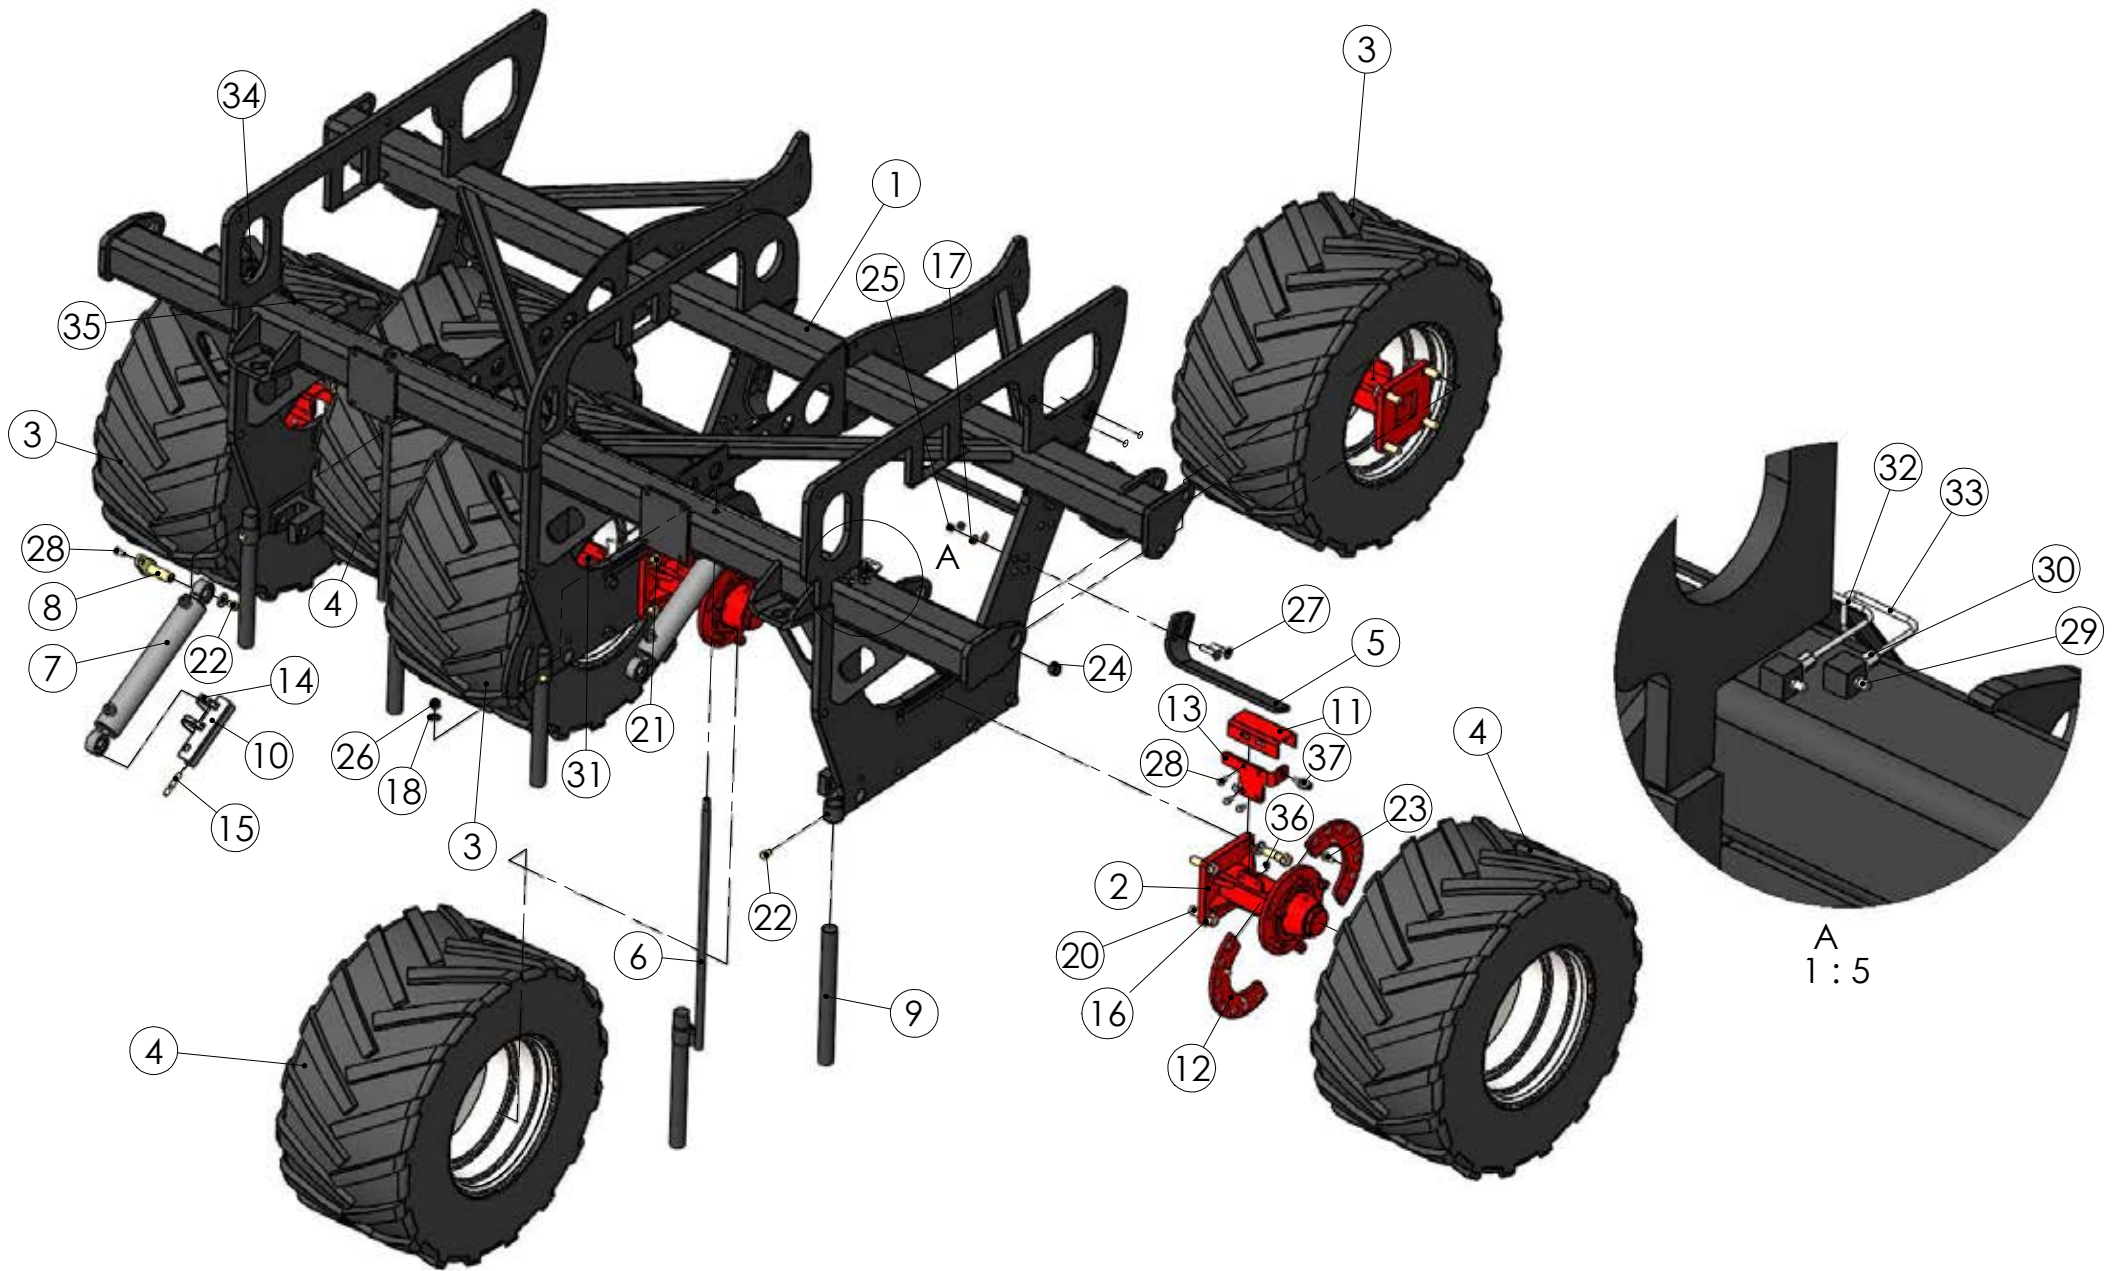

99224002 Wheel set

99224002

Pyörästö

Wheel set

Radsatz

Hjuluppsättning

Блок колёс

Pos.	Part No	Pcs	Osan nimi	Description	Beschreibung	Benämning	Наименование	Tyyppi
1	99062372	1	Välirunko	Intermediate frame	Zwischenrahmen	Mellanram	Рама промежуточная	
2	99037173	6	Napa jarruton	Wheel hub without brakes	Radnabe ohne bremse	Hjulnav utan bremse		
3	99011303	3	Rengas ja vanne	Tyre and rim	Reifen und Felge	Däck och fälg		420/55-17
4	99011403	3	Rengas ja vanne	Tyre and rim	Reifen und Felge	Däck och fälg		420/55-17
5	99138273	6	Raappa	Scraper	Schraper	Skrap	Скребок	
6	99137673	2	Raappa	Scraper	Schraper	Skrap	Скребок	
7	96517173	2	Sylinteri	Cylinder	Zylinder	Cylinder		60/30x300
8	99172343	2	Tappi	Stud	Zapfen	Bult	Палец	D25x72
9	99172604	5	Kumitanko	Rubber bar	Gummistange	Gummistång	Резиновой ось	D40X420 Sh80
10	99191473	1	Kiinnitin	Fastening parts		Fästdetaljer	Кронштейн крепёжный	
11	99213763	2	Kansi	Cover plate	Abschlussdeckel	Lock	Крышка	
12	99213063	4	Reikälevy	Perforated plate	Lochscheibe	Perforerad plåt	Пластина крепёжная	
13	99213463	2	Pidin	Holder	Zwinge	Klammer	Держатель	
14	01451247	2	Pidin	Hose clamp	Zwinge	Klammer		WURTH ABA 68-85 0539600085
15	02051060	1	Anturi	Sensor	Sensor	Sensor	Датчик	FSA9S35MT
16	05061118	24	Aluslaatta	Washer	Scheibe	Bricka	Шайба	M20 DIN125 ZN
17	02071480	12	Aluslaatta	Washer	Scheibe	Bricka	Шайба	M12 DIN125 DT
18	02070035	2	Aluslaatta	Washer	Scheibe	Bricka	Шайба	M16 DIN125 DT
19	05061061	2	Aluslaatta	Washer	Scheibe	Bricka		M12 DIN 9021
20	05004065	20	Kuusioruuvi	Hexagon bolt	Sechskantbolzen	Sexkantskruv		M20x70 DIN M 8.8ZN
21	05004062	2	Kuusioruuvi	Hexagon bolt	Sechskantbolzen	Sexkantskruv		M20x90 DIN931 8.8ZN
22	05012708	7	Kuusioruuvi	Hexagon bolt	Sechskantbolzen	Sexkantskruv	Болт	M12x20 DIN 933 8.8 ZN
23	02091042	8	Kuusioruuvi	Hexagon bolt	Sechskantbolzen	Sexkantskruv	Болт	M12x25 DIN933 8.8ZN
24	02161892	22	Lukitusmutteri	Locking nut	Feststellmutter	Låsmutter	Гайка Nyloc	M20 DIN985 8ZN NYLOC
25	02161451	12	Lukitusmutteri	Locking nut	Feststellmutter	Låsmutter	Гайка Nyloc	M12 DIN985 DT 8 NYLOC
26	02151083	2	Lukitusmutteri	Locking nut	Feststellmutter	Låsmutter		M16 DIN985 DT 8 NYLOC
27	02080257	12	Lukkoruuvi	Set-bolt	Stellschraube	Ställskruv	Шуруп	M12x55 DIN603 8 8.8ZN
28	05012308	10	Kuusioruuvi (kierteyttävä)	Hexagon bolt	Sechskantbolzen	Sexkantskruv	Болт	M10*20 DIN7500 D
29	02011158	4	Kaulanippa	Grease nipple	Schmiernippel	Smörjnippel	Переходник	AM6 DIN71412
30	02040670	4	Liitin	Fitting		Anslutning	Переходник	AKLL-04R
31	01441103	4	Liitin	Fitting		Anslutning		CKLL-04M06
32	01454201	1	Putki	Tube	Rohr	Rör	Труба	STP-04X1 l=2055
33	01454200	1	Putki	Tube	Rohr	Rör	Труба	STP-04X1 L=1135
34	01454199	1	Putki	Tube	Rohr	Rör	Труба	STP-04X1 L=1135
35	01454198	1	Putki	Tube	Rohr	Rör	Труба	STP-04X1 l=2140
36	02011181	2	Kaulanippa	Grease nipple	Schmiernippel	Smörjnippel	Переходник	CR 1/8" DIN 71412 H3 ZN
37	02051064	2	Anturi	Sensor	Sensor	Sensor		E2A-M18KN16-M1-B-1