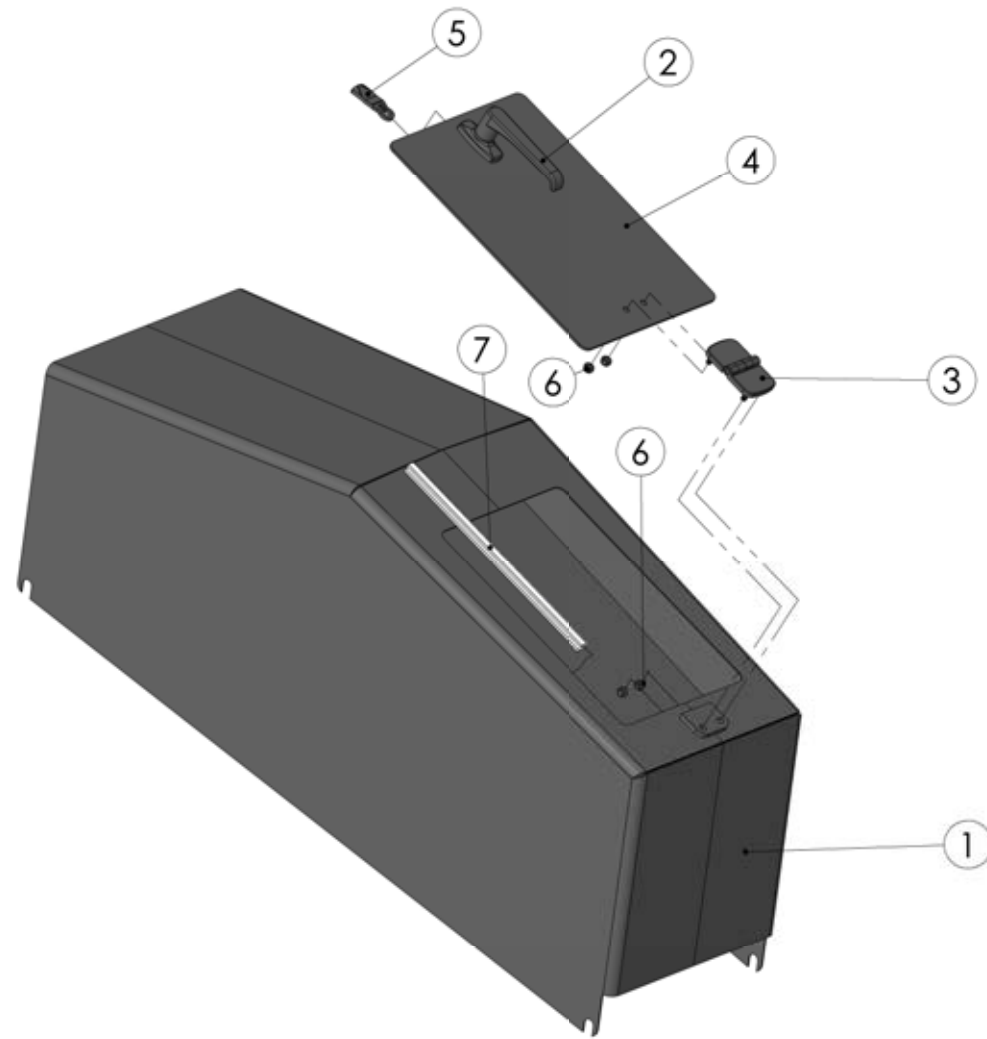

99156903 + Cover plate

99156903 Kansi Cover plate Abschlussdeckel Lock Крышка

Pos.	Part No	Pcs	Osan nimi	Description	Beschreibung	Benämning	Наименование	Tyyppi
1	99157473	1	Kansi	Cover plate	Abschlussdeckel	Lock	Крышка	
2	02050309	1	Kahva	Hand spoke	Handspake	Handspak	Рычаг	261576-00 INDUSTRILÅS
3	02050305	1	Sarana	Hinge		Gångjärn	Петля	3216-610764-30 Industrilås
4	99157373	1	Kansi	Cover plate	Abschlussdeckel	Lock	Крышка	
5	02050308	1	Lukituslevy	Locking plate	Feststellplatte	Lås plåt	Стопорная пластина	2330 10 INDUSTRILÅS
6	02161758	4	Lukitusmutteri	Locking nut	Feststellmutter	Låsmutter		M6 DIN985 DT 8 NYLOC
7	99171504	1	Tiiviste	Gasket	Packung	Tätning		U14,5/10