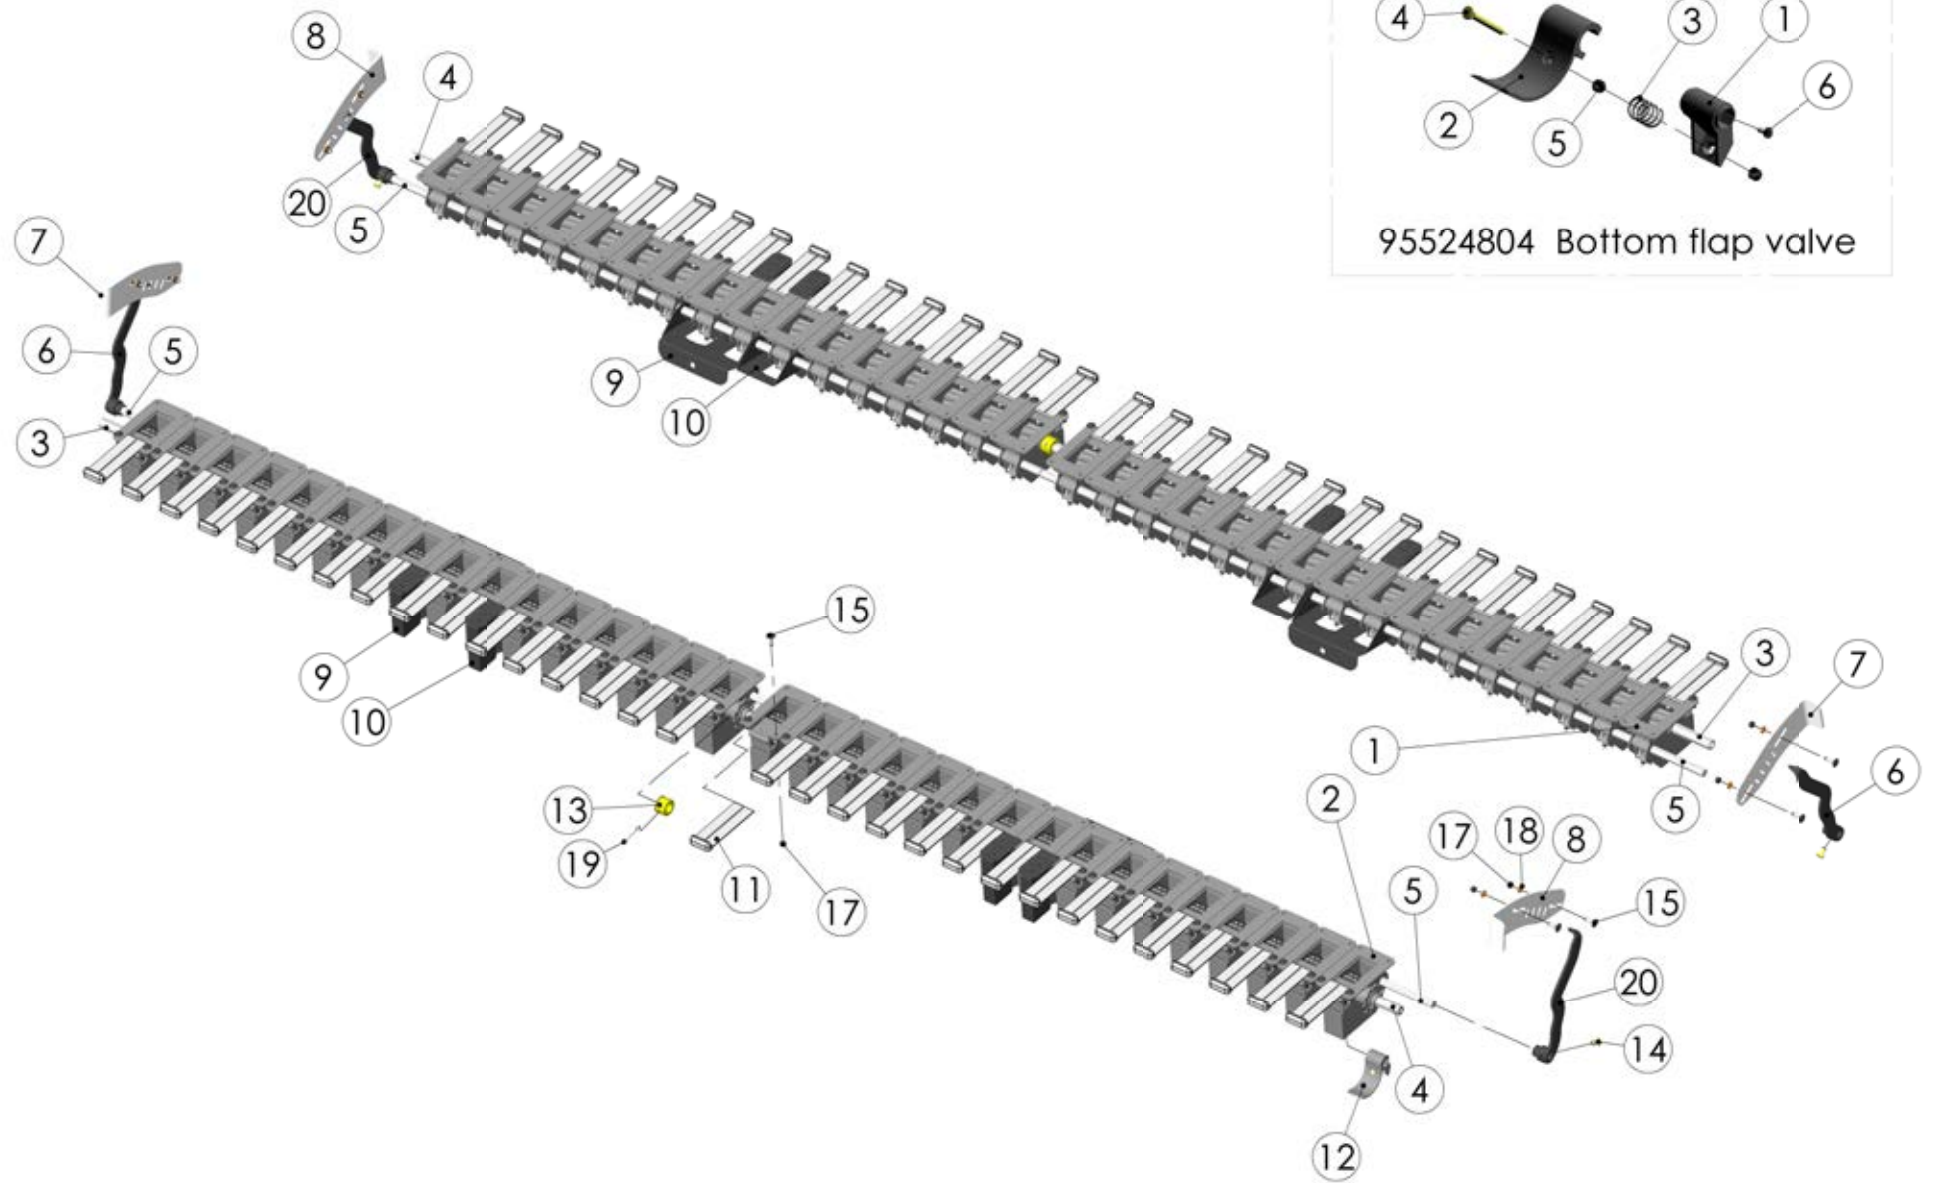

99097302 Feeding mechanism

99097302 Syöttölaitteisto Feeding mechanism Vorschubmechanismus Matningsmekanism Падающий аппарат

Pos.	Part No	Pcs	Osan nimi	Description	Beschreibung	Benämning	Наименование	Tyyppi
1	99096603	32	Syöttökammio tela	Feeding chamber	Dosiereinheit	Utmatningshus	Камера падающая	
2	99097403	32	Syöttökammio nasta	Feeding chamber	Dosiereinheit	Utmatningshus	Камера падающая	
3	99144103	2	Akseli	Axle	Achse	Axel		17x1400
4	99144203	2	Akseli	Axle	Achse	Axel		17x1400
5	99068474	4	Akseli	Axle	Achse	Axel		13x1440
6	99207573	2	Vipu oikea	Lever right		Handspak	Рычаг	Right
7	99143103	2	Asteikkolatta	Scaled level rod	Skalenstange	Plattstång med skala	Шкала	Right
8	99160703	2	Asteikkolatta	Scaled level rod	Skalenstange	Plattstång med skala	Шкала	
9	99175703	4	Pysäytin	Stop motion	Abstellvorrichtung	Stoppanordning	Стопор	
10	99175803	4	Pysäytin	Stop motion	Abstellvorrichtung	Stoppanordning	Стопор	
11	95418613	64	Sulkuluisti	Parallel slide stop valve	Absperrschieber	Avstängningsslid		
12	95524804	64	Pohjaläppä	Bottom flap valve	Bodenklappe	Bottenklaff		
13	99144044	2	Holkki	Bushing	Buchse	Hylsa	Отражатель	
14	05011831	4	Kuusioruuvi	Hexagon bolt	Sechskantbolzen	Sexkantskruv		M8x12 DIN 933 8.8ZN
15	02081277	120	Lukkoruuvi	Set-screw	Stellschraube	Ställskruv		M6x20 DT 4.6
16	02081280	16	Lukkoruuvi	Set-screw	Stellschraube	Ställskruv		M6x25 DIN 603 A4
17	02161758	136	Lukitusmutteri	Locking nut	Feststellmutter	Låsmutter		M6 DIN985 DT 8 NYLOC
18	05061631	8	Aluslaatta	Washer	Scheibe	Bricka		M6 DIN125 ZN
19	02062556	2	Saksisokka	Split pin	Splint	Saxpinne		4x32 DIN94 FEZN
20	99207673	2	Vipu vasen	Lever left		Handspak	Рычаг	Left

95524804 Pohjaläppä Bottom flap valve Bodenklappe Bottenklaff

Pos.	Part No	Pcs	Osan nimi	Description	Beschreibung	Benämning	Наименование	Tyyppi
1	94379714	1	Runko	Frame	Ram	Stamm		
2	95415614	1	Pohjaläppä	Bottom flap valve	Bodenklappe	Bottenklaff		
3	96257644	1	Jousi	Spring	Feder	Fjäder		Ø1,8xØ14x23
4	05011447	1	Kuusioruuvi	Hexagon bolt	Sechskantbolzen	Sexkantskruv		M5x40 SFS2064 RUOST.
5	02161959	2	Lukitusmutteri	Locking nut	Feststellmutter	Låsmutter		M5 DIN985 A4 NYLOC
6	02084038	1	Ruuvi	Screw	Bolzen	Skruv		3,5x13 DIN7971 RUOST.