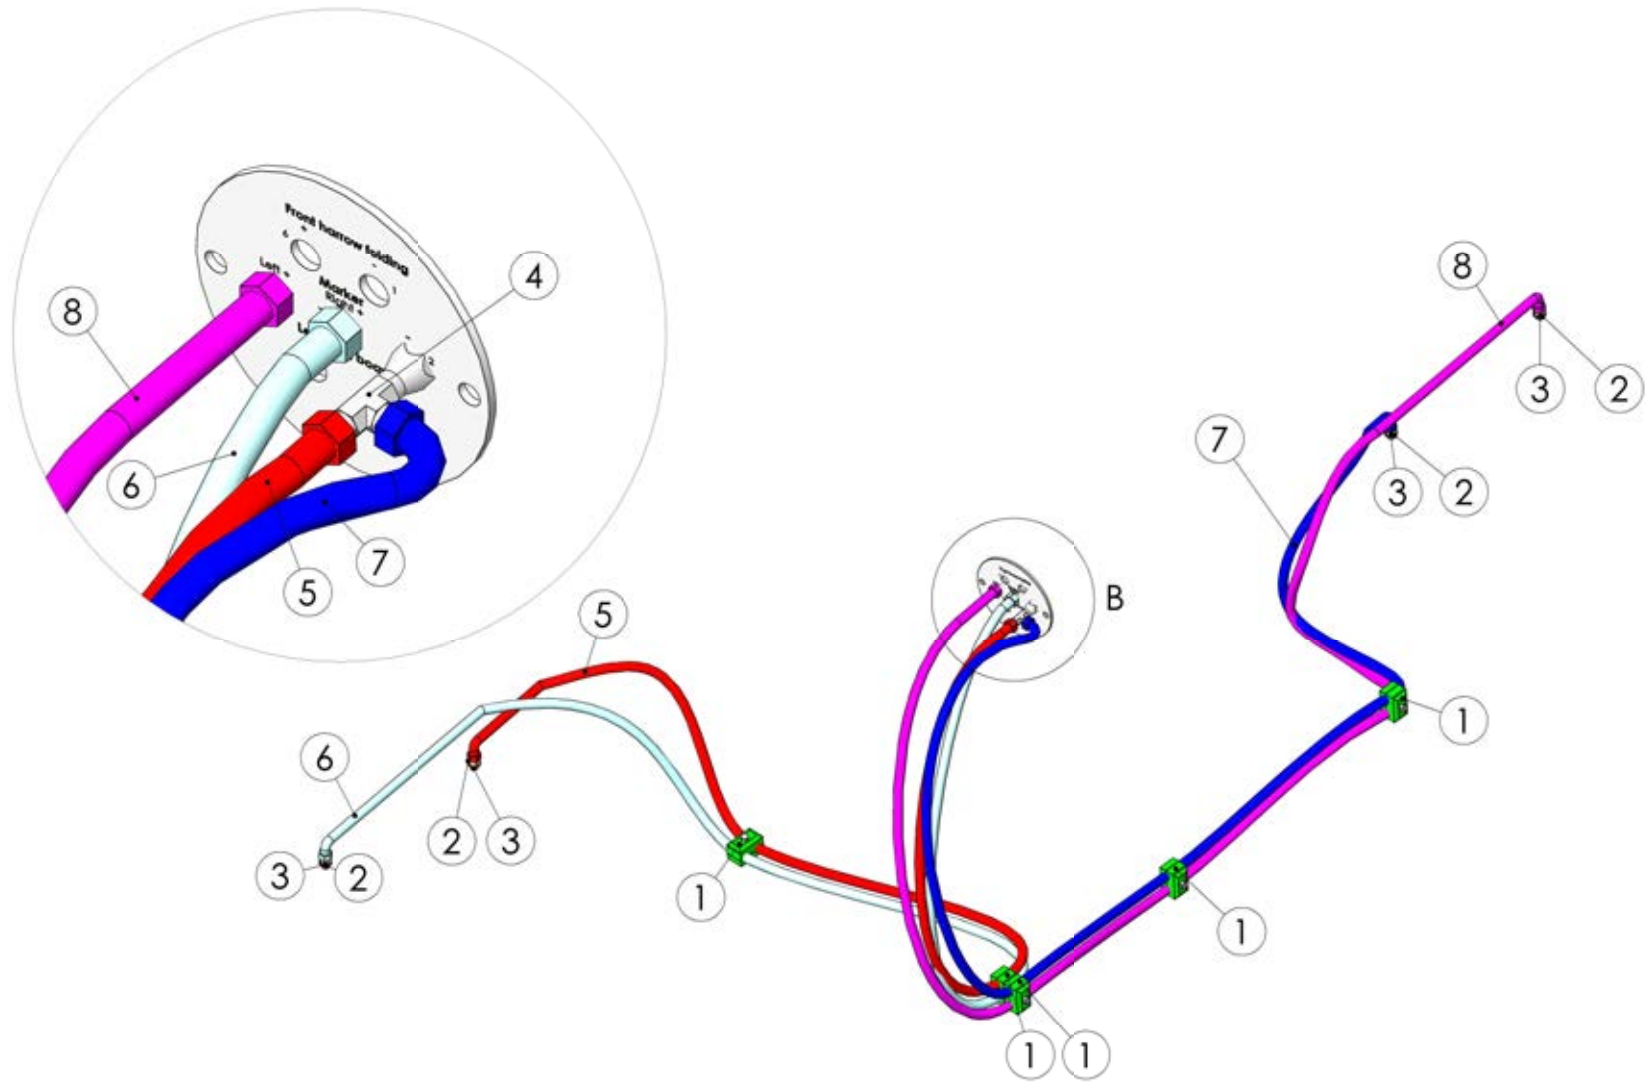

99218103 Hydraulic rear harrow

99218103

Hydrauliikka jälkiäes

Hydraulic rear harrow

Hydraulik

Hydraulsystem

Сапун

Pos.	Part No	Pcs	Osan nimi	Description	Beschreibung	Benämning	Наименование	Tyyppi
1	01454220	1	Venttiili	Valve	Ventil	Ventil	Клапан	CT-512NO- 2/2 3/8"
2	01454197	1	Venttiili	Valve	Ventil	Ventil	Клапан	FPSU-04
3	01454168	1	Letku	Hose	Schlauch	Slang	Шланг	M18. 90 astetta/221T-06/A50051-06-06 L=600
4	01454145	1	Letku	Hose	Schlauch	Slang	Шланг	A50001-04-04/221T-04/A50051-04-04 L=2030
5	01441212	1	Kaksoisnipa	Extension piece	Verlängerungsstange	Förlängningsstycke	Переходник	26-04000-04-06
6	01440390	1	Kaksoisnipa	Extension piece	Verlängerungsstange	Förlängningsstycke	Переходник	26-04000-06
7	01451379	1	Kulmanippa	Extension piece	Verlängerungsstange	Förlängningsstycke	Переходник	26-04500-04
8	01455040	1	Yhdysnipa	Extension piece	Verlängerungsstange	Förlängningsstycke	Переходник	26-04010-04
9	01861028	1	Huohotin	Air filter	Luftfilter	Luftfilter		TSF 1-R1/4
10	01451380	3	Tiiviste	Gasket	Packung	Tätning		USIT 1/4"
11	01343265	2	Tiiviste	Gasket	Packung	Tätning		08-USITR-06
12	01454169	2	Kiinnitin	Fastening parts	Montageplatte	Fästdetaljer	Кронштейн крепёжный	STAUFF TWIN 2x13,5 DIN3015
13	01451341	1	Kaksoisnipa	Extension piece	Verlängerungsstange	Förlängningsstycke		26-04000-04