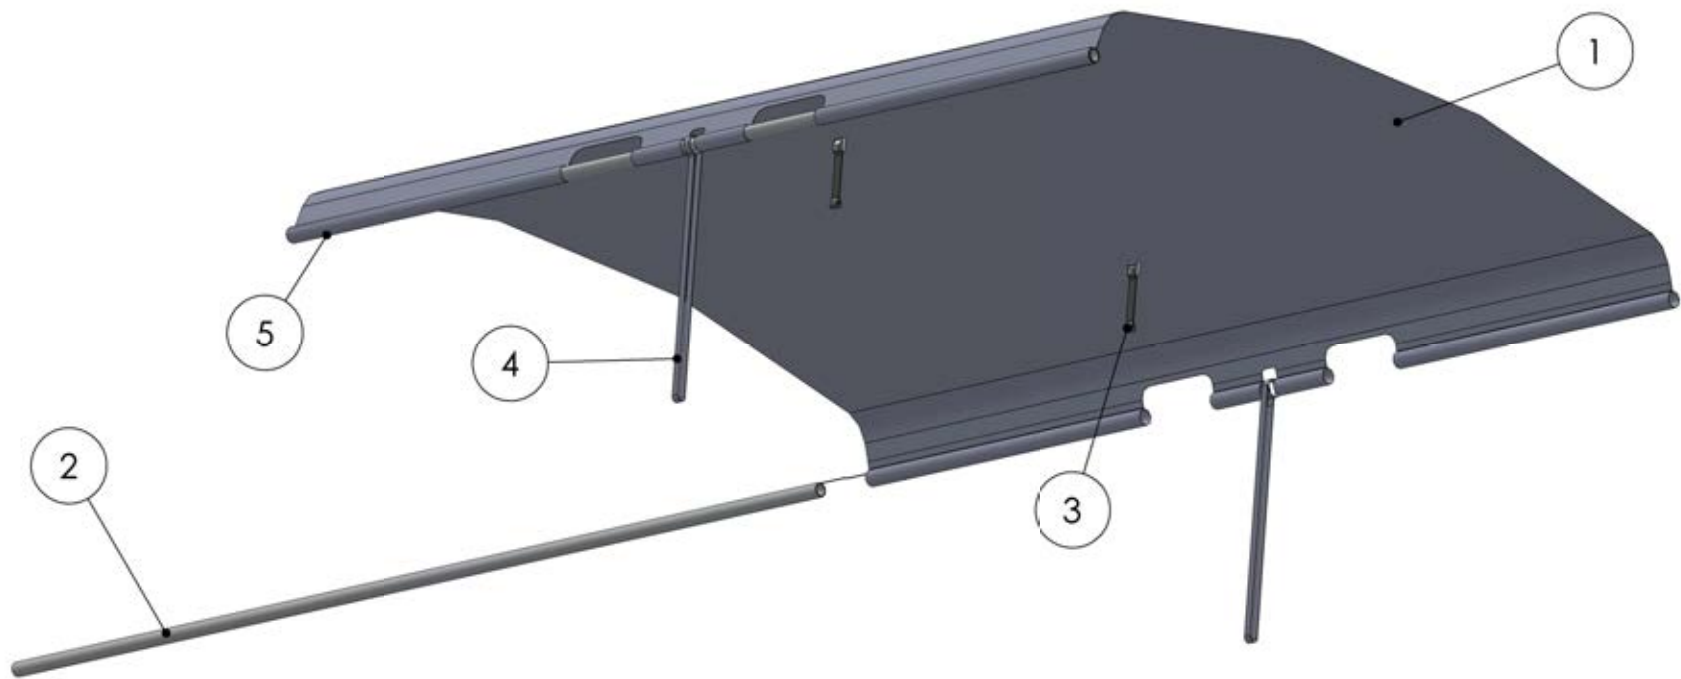

99111403 Cover plate

99111403   Pressukansi   Cover plate   Skuddsplåt   Пластина защитная

Pos.	Part No	Pcs	Osan nimi	Description	Beschreibung	Benämning	Наименование	Tyyppi
1	99111903	1	Pressu	Cover plate		Skuddsplåt	Пластина защитная	Vinyplan 6770-892
2	99112003	2	Putki	Tube	Schlauch	Slang	Камера к крышке	Alumiini putki D40mm
3	99192804	2	Pressulukko	Lock	Sperren	Låsa	запереть	PIKASOLKI
4	99112103	2	Hihna	Band				
5	02201261	4	Vetoniitti	Pop-rivet	Pop-Niete	Pop-nit		4x8,5 TAP/D56/LF