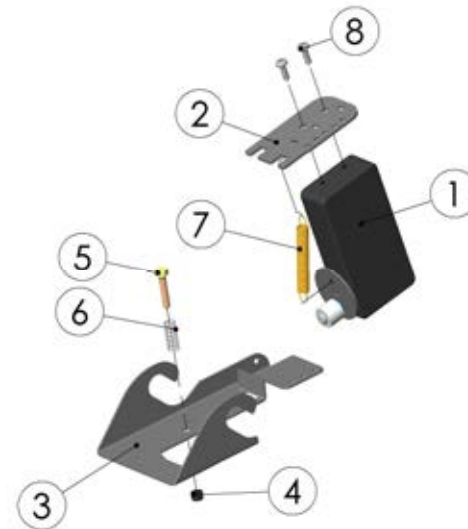

99175803 Stop motion