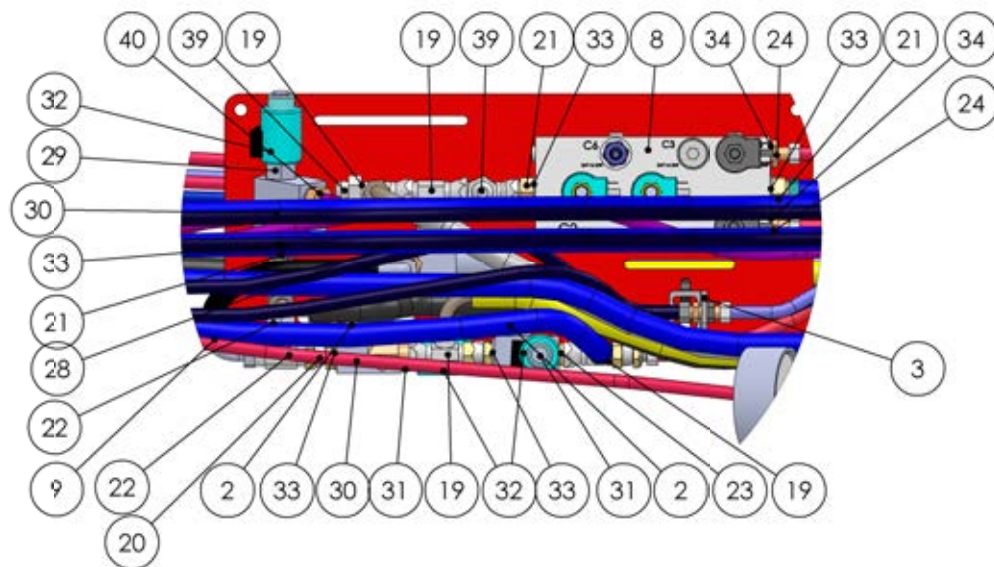

99220903 Hydraulic

99220903

Hydrauliikka väli runko

Hydraulic

Hydraulik

Hydraulsystem

Сапун

Pos.	Part No	Pcs	Osan nimi	Description	Beschreibung	Benämning	Наименование	Тyyppi
1	01454136	2	Letku	Hose	Schlauch	Slang	Шланг	A50A50-06-06 /221T-06 / A50051-06
2	01454137	2	Letku	Hose	Schlauch	Slang	Шланг	A50A50-06-06 /221T-06 / A50051-06
3	01454122	1	Letku	Hose	Schlauch	Slang	Шланг	A50A50-06-06 /221T-06 / A50001-08
4	01454121	1	Letku	Hose	Schlauch	Slang	Шланг	A50A50-06-06 /221T-06 / A50001-08
5	01454124	1	Letku	Hose	Schlauch	Slang	Шланг	A50051-06-06 /221T-06 / A50001-08
6	01454123	1	Letku	Hose	Schlauch	Slang	Шланг	A50051-08-06 / 21T-06 / A50051-06
7	01454107	2	Putki	Tube	Rohr	Rör	Труба	28-STP-12X1.5 / (24-ML-12)+(24-S-1
8	01454108	2	Putki	Tube	Rohr	Rör	Труба	28-STP-12X1.5 / (24-ML-12)+(24-S-1
9	01454109	1	Putki	Tube	Rohr	Rör	Труба	28-STP-12X1.5 / (24-ML-12)+(24-S-1
10	01454110	2	Putki	Tube	Rohr	Rör	Труба	28-STP-12X1.5 / (24-ML-12)+(24-S-1
11	01454111	1	Putki	Tube	Rohr	Rör	Труба	28-STP-12X1.5 / (24-ML-12)+(24-S-1
12	01454112	1	Putki	Tube	Rohr	Rör	Труба	28-STP-12X1.5 / (24-ML-12)+(24-S-1
13	01454170	1	Venttiili	Valve	Ventil	Ventil	Клапан	FPD -06-12
14	01454173	1	Putki	Tube	Rohr	Rör	Труба	BP-06-199
15	01454172	1	Putki	Tube	Rohr	Rör	Труба	BP-06-040
16	01454171	2	Ruuvi	Screw	Bolzen	Skruv	Болт	BP-06
17	01860055	7	T-liitin	T - connector	T-Verbinder	T-anslutning	T -образный соединитель	24-XTL-12
18	01860021	1	Suunnattava T-liitin	Extension piece	Verlängerungsstange	Förlängningsstycke	T -образный соединитель	26-04880-08
19	01440390	5	Kaksoisnipa	Extension piece	Verlängerungsstange	Förlängningsstycke	Переходник	26-04000-06
20	01440413	1	Yhdysnipa	Extension piece	Verlängerungsstange	Förlängningsstycke	Переходник	26-04010-08
21	01454187	1	Kuristusnipa	Extension piece	Verlängerungsstange	Förlängningsstycke	Воронка	4007-06 3mm
22	01343265	10	Tiiviste	Gasket	Packung	Tätning	Уплотнение	USIT 3/8"
23	01860056	6	Kiinnitin	Fastening parts	verschluss	Fästdetaljer	Кронштейн крепёжный	STAUF d12 (hiflex 30-N112)
24	02102409	12	Kuusiokoloruvi	Hexagonal socket head scr	Innensechskantschraube	Sexkanthållsskruv	Шуруп	M6x25 DIN912 8.8ZN
25	01454215	4	Tulppa	Plug	Pfropf	Plugg	Пробка	VS-12