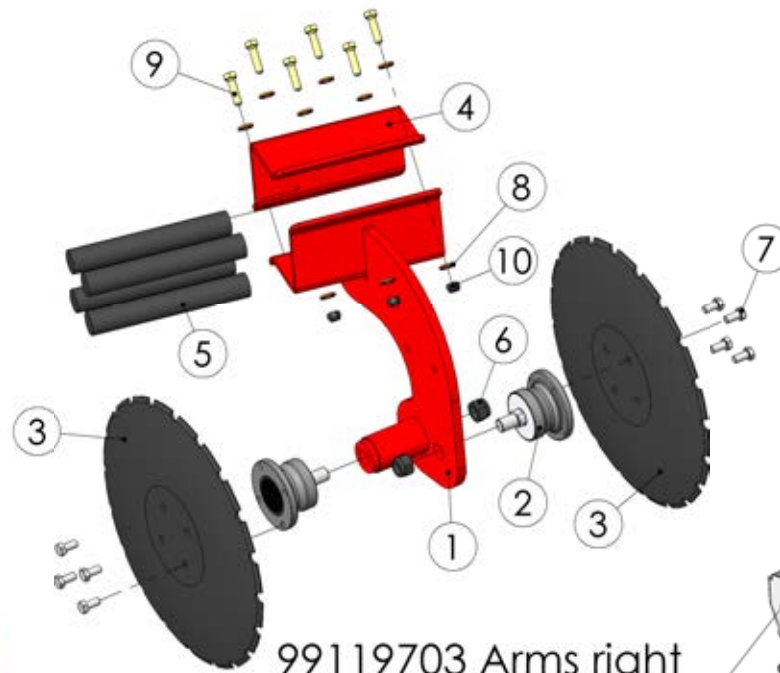

99190002 Disc cultivator

99190002 Kiekkomuokkain Disc cultivator

Pos.	Part No	Pcs	Osan nimi	Description	Beschreibung	Benämning	Наименование	Tyyppi
1	99189172	1	Runko	Frame	Stamm	Ram	Рама	
2	99119573	1	Suunnikasvarret	Parallel arms	Parallel arme	Parallelarmar	Переходник	
3	99119073	1	Suunnikasvarret	Parallel arms	Parallel arme	Parallelarmar	Переходник	
4	99117073	1	Sylinteri	Cylinder	Zylinder	Cylinder	Цилиндр	SYLINTERI 80/50x215
5	99119703	4	Varsisto oikea	Arms right		Armar höger	Кронштейн крепёжный	
6	99119603	4	Varsisto vasen	Arms left		Armar vänster	Кронштейн крепёжный	
7	99171003	1	Varsisto reuna oikea	Arms		Armar	Кронштейн крепёжный	
8	99171103	1	Varsisto reuna vasen	Arms		Armar	Кронштейн крепёжный	
9	99170803	1	Varsisto reuna vasen	Arms left		Armar	Кронштейн крепёжный	
10	99170903	1	Varsisto reuna oikea	Arms		Armar	Кронштейн крепёжный	
11	98684044	5	Aluslaatta	Washer	Scheibe	Bricka		4x60x60 S355K2G3
12	99125843	2	Tappi	Stud	Zapfen	Bult	Палец	
13	99126043	1	Tappi	Stud	Zapfen	Bult	Палец	
14	99126243	2	Tappi	Stud	Zapfen	Bult	Палец	
15	99126443	2	Tappi	Stud	Zapfen	Bult	Палец	
16	99170103	3	Putkisto oikea	Tubes right	Rohre rechts	Teleskop höger	Трубы	
17	99170003	3	Putkisto vasen	Tubes left	Rohre link	Teleskop vänster	Трубы	
18	05012708	7	Kuusioruuvi	Hexagon bolt	Sechskantbolzen	Sexkantskruv	Болт	M12x20 DIN 933 8.8 ZN
19	05012308	6	Kuusioruuvi (kierteyttävä)	Hexagon bolt	Sechskantbolzen	Sexkantskruv	Болт	M10*20 DIN7500 D
20	05061061	2	Aluslaatta	Washer	Scheibe	Bricka		M12 DIN 9021
21	02050173	10	Laakeri	Bearing	Lager	Lager		55/50x50 WB802
22	02011158	12	Kaulanippa	Grease nipple	Schmiernippel	Smörjnippel	Переходник	AM6 DIN71412
23	01440450	13	Säädin	Governor	Regler	Regulator	Фиксатор	Industriehoff 666-2003 13xØ40
24	99161602	1	Etulata	Levelling board		Främme platta	Разделительная пластина	
25	99191002	1	Merkitsimet	Markers	Spuranreiser	Märkörer	Маркеры	
26	99208403	1	Tasoitin vasen	Skimmer left	Planierlöffel	Planslev	Пластина	
27	99208503	1	Tasoitin oikea	Skimmer right	Planierlöffel rechts	Planslev höger	Пластина	
28	99231574	1	Pidin	Holder	Zwinge	Klammer	Держатель	
29	02051064	1	Anturi	Sensor	Sensor	Sensor		E2A-M18KN16-M1-B-1
30	01840015	2	Letkun kiristin	Hose clamp	Zwinge	Klammer		WURTH ZEBRA 80-100 0538 80 100