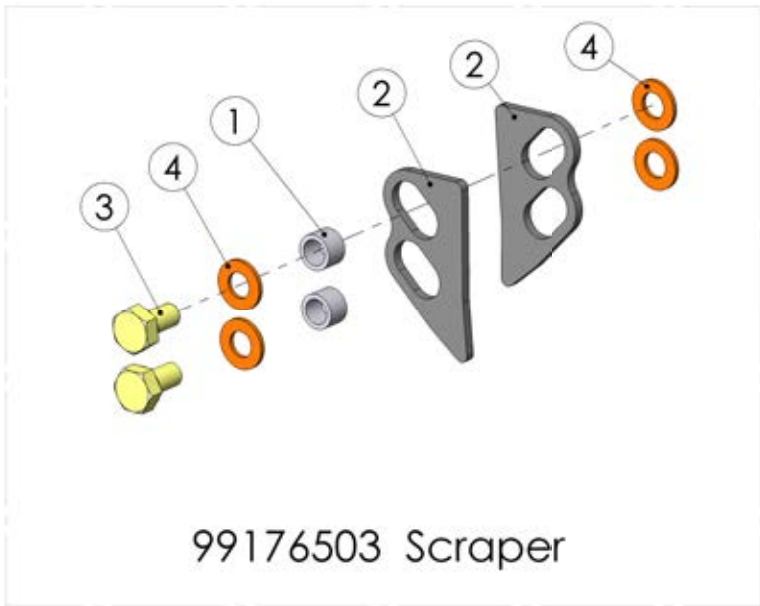

99173403 Coulter rear central

99173403

Vannas taka keskeinen

Coulter rear central

Schar hinten

Bill bakom

Сошник

Pos.	Part No	Pcs	Osan nimi	Description	Beschreibung	Benämning	Наименование	Тyyppi
1	99173573	1	Vantaanvarsi		Schararm	Billarm		
2	99135873	1	Levy	Plate	Platte	Plåt	Пластина	
3	99163203	1	Kiekko oikea	Disc right	Scheibe rechts	Tallrik höger	Диск	
4	99163303	1	Kiekko vasen	Disc left	Scheibe links	Tallrik vänster	Диск	
5	99176503	1	Raappa kp.	Scraper	Schrapper	Skrap	Скребок	
6	99109743	1	Levy	Plate	Platte	Plåt	Пластина	
7	99109543	1	Säätökorva	Control lug	Regelöse	Regleringsfäste	Кронштейн регулировочный	
8	99142103	1	Tasoitin	Skimmer	Planierlöffel	Planslev	Пластина	
9	99135504	4	Kumitanko	Rubber bar	Gummistange	Gummistång	Резиновой ось	
10	02040537	1	Muovitulppa	Plug	Pfropf	Plugg		50/50-4 MUSTA
11	05012440	4	Kuusioruuvi	Hexagon bolt	Sechskantbolzen	Sexkantskruv		M10x40 DIN933 8.8Zn
12	05012384	2	Kuusioruuvi	Hexagon bolt	Sechskantbolzen	Sexkantskruv		M10x30 DIN 933 M8.8ZN
13	05061141	10	Aluslaatta	Washer	Scheibe	Bricka		M10 DIN125 DT
14	02161444	4	Lukitusmutteri	Locking nut	Feststellmutter	Låsmutter		M10 DIN985 DT 8 NYLOC
15		2	Lukitusliima	Clue	Kleber	Lim		Clobe Lukite 690 (d20x10)
16		2	Lukitusliima	Clue	Kleber	Lim		Clobe Lukite 690 (d93x2)

99176503 Raappa Scraper Schrapper Skrap Скребок

Pos.	Part No	Pcs	Osan nimi	Description	Beschreibung	Benämning	Наименование	Тyyppi
1	99176344	2	Holkki	Bushing	Buchse	Hylsa	Отражатель	
2	99176473	2	Raappa	Scraper	Schrapper	Skrap	Скребок	
3	05012306	2	Kuusioruuvi	Hexagon bolt	Sechskantbolzen	Sexkantskruv		M10x20 DT DIN933 8.8
4	05061141	4	Aluslaatta	Washer	Scheibe	Bricka		M10 DIN125 DT