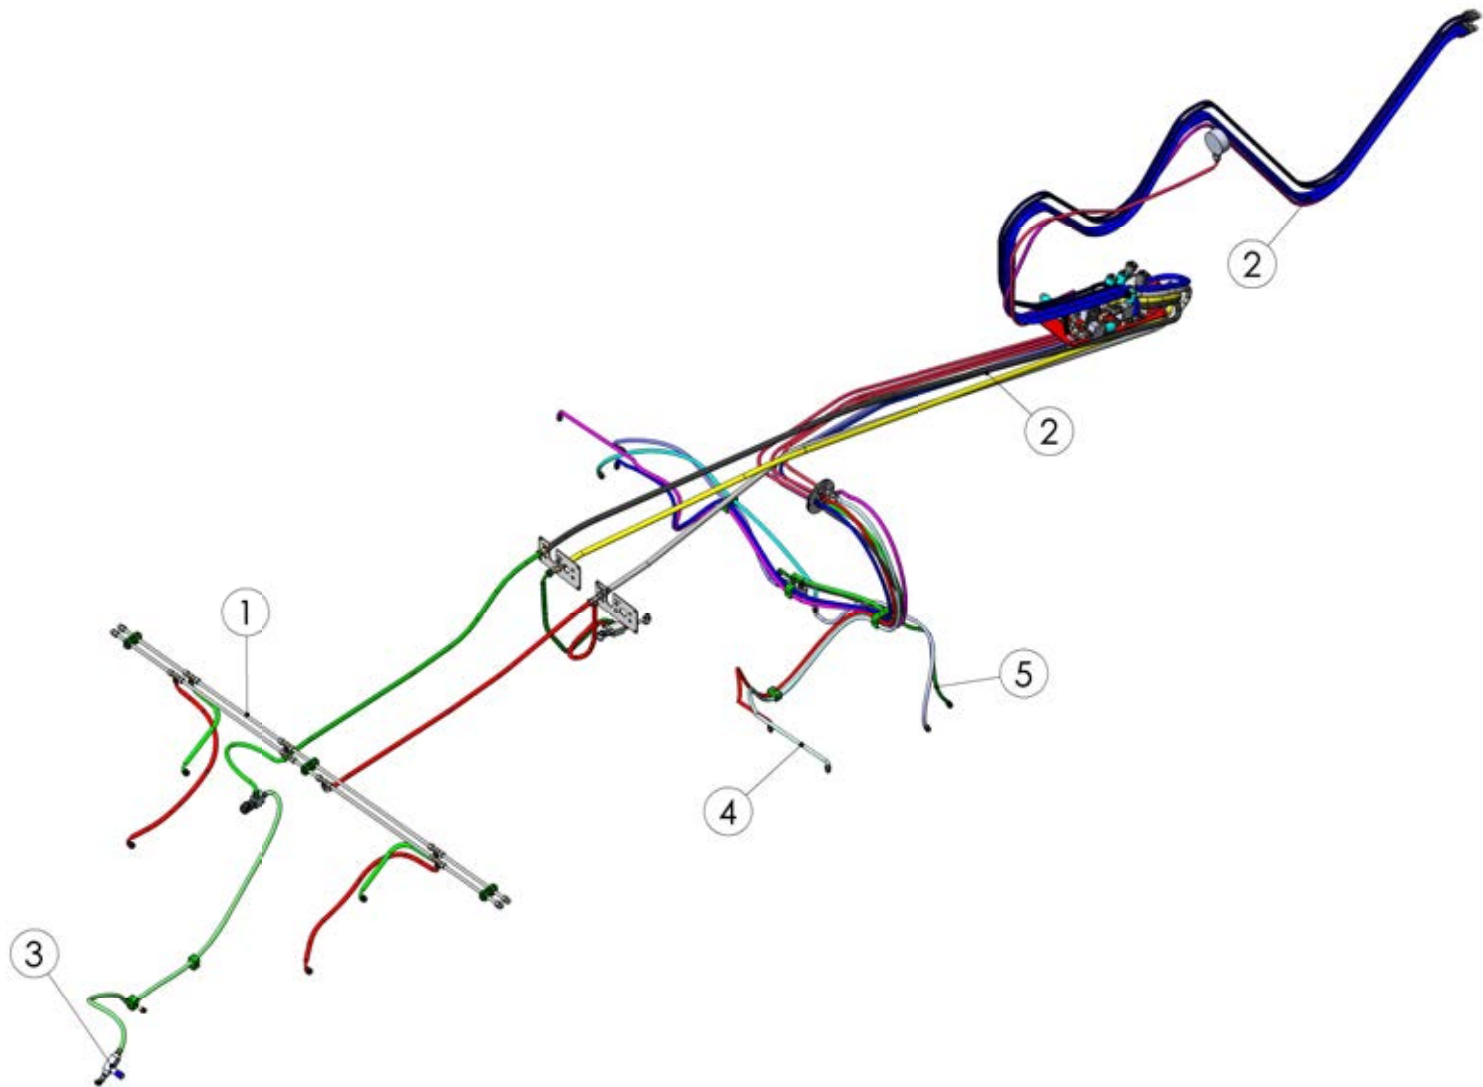

99202502 Rear harrow

99202502 Jälkiäes Rear harrow Striegel Efterharv Следовая борона

Pos.	Part No	Pcs	Osan nimi	Description	Beschreibung	Benämning	Наименование	Tyyppi
1	99202673	1	Runko	Frame	Stamm	Ram	Рама	
2	97658714	19	Latta	Flat bar	Flachstange	Plattstång	Пластина	
3	97656644	19	U-pultti	U Bolt	U-Bolzen	U-bult	Болт U — образный	M12
4	94436144	2	Tappi	Stud	Zapfen	Bult		Ø10
5	02040169	19	Piikki	Spring tine	Federzinke	Efterharvpinne	Зубья	Ø12x550
6	05061092	38	Aluslaatta	Washer	Scheibe	Bricka		14 DIN 125 8.8ZN
7	02161451	38	Lukitusmutteri	Locking nut	Feststellmutter	Låsmutter	Гайка Nyloc	M12 DIN985 DT 8 NYLOC
8	02161892	2	Lukitusmutteri	Locking nut	Feststellmutter	Låsmutter	Гайка Nyloc	M20 DIN985 8ZN NYLOC
9	02091035	2	Kuusioruuvi	Hexagon bolt	Sechskantbolzen	Sexkantskruv		M20x50 DIN M8.8ZN
10	02040536	2	Muovitulppa	Plug	Pfropf	Plugg		50/50-5 MUSTA
11	02060125	2	Haarajousisokka	Snap pin	Federstrecker	Fjäderpinne, R-Sprint		3x72 FEZN