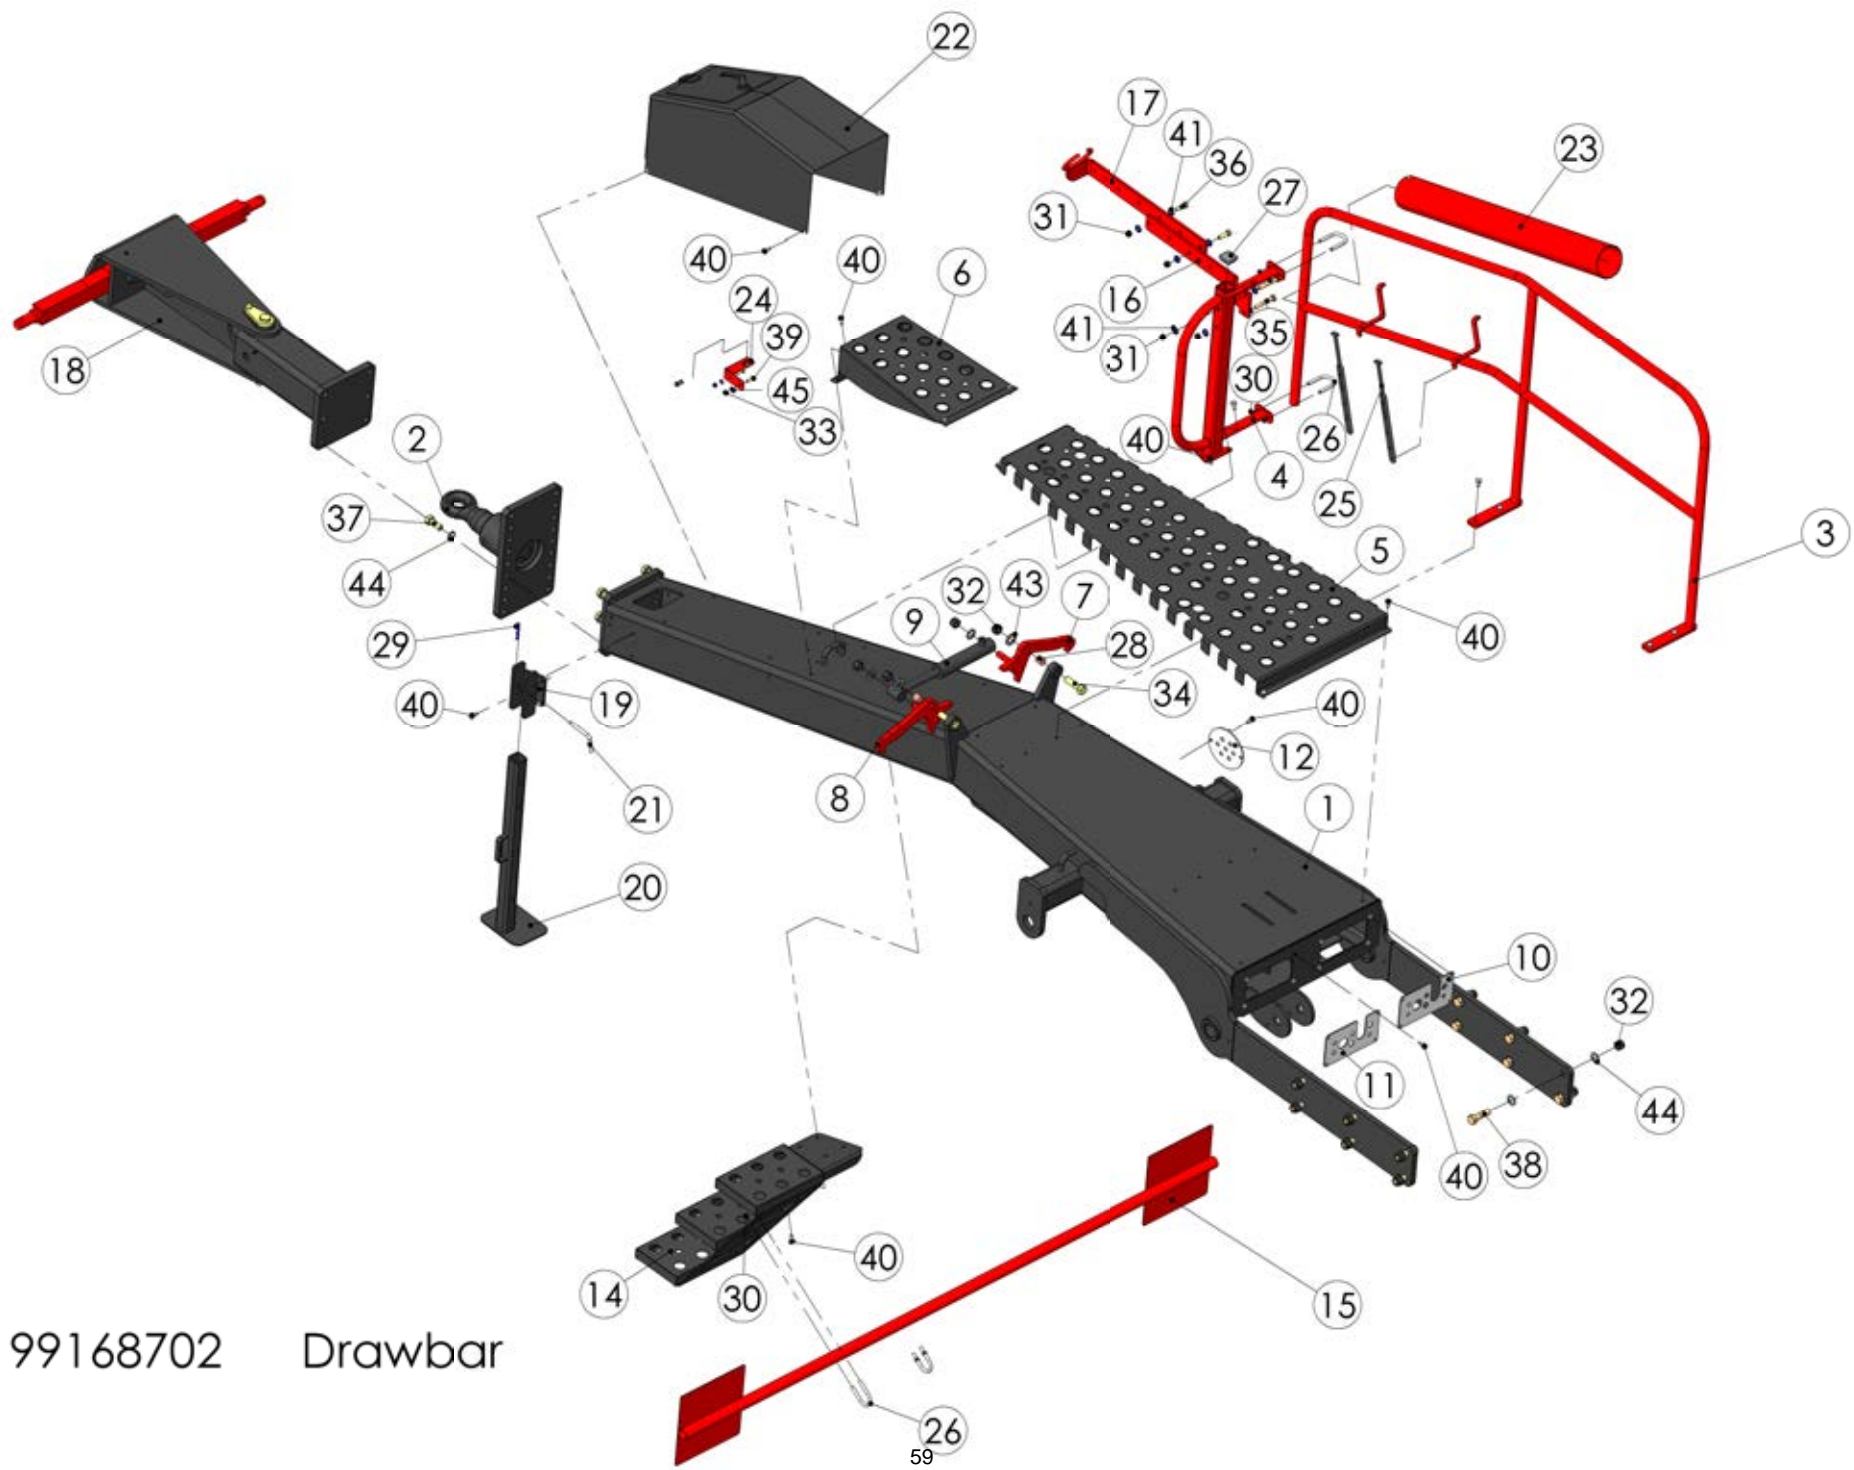

99168702 Drawbar

99168702 Vetolaite Drawbar Deichsel Draganordning Прицепное устройство

Pos.	Part No	Pcs	Osan nimi	Description	Beschreibung	Benämning	Наименование	Tyyppi
1	99117272	1	Vetolaite	Drawbar	Deichsel	Draganordning	Прицепное устройство	
2	99059173	1	Vetolaite	Drawbar	Deichsel	Draganordning	Прицепное устройство	Option: Scharmuller 00.652.90.1-A02
3	99128262	1	Kaide	Handrail	Geländer	Räcke	Перила	
4	99127863	1	Kaide	Handrail	Geländer	Räcke	Перила	
5	99130473	1	Taso	Plane	Plan	Plan	Площадка	
6	99121973	1	Astintaso	Step		Stege	Шланг	
7	99148663	1	Lukituslevy	Locking plate	Feststellplatte	Lås plåt	Стопорная пластина	
8	99148563	1	Lukituslevy	Locking plate	Feststellplatte	Lås plåt	Стопорная пластина	
9	99148773	1	Sylinteri	Cylinder	Zylinder	Cylinder		D25 L=410+85
10	99152303	1	Levy	Plate	Platte	Plåt	Пластина	
11	99152403	1	Levy	Plate	Platte	Plåt	Пластина	
12	99152503	1	Levy	Plate	Platte	Plåt	Пластина	
13	99220704	1	Pidin	Holder	Zwinge	Klammer	Держатель	
14	99121673	1	Portaat	Stair	Treppe	Trappa	Лестница	
15	99171403	1	Heijastin	Reflector	Reflektor	Reflektor	Звездочка	
16	99160063	1	Varsisto	Arms		Armar	Кронштейн крепёжный	
17	99160263	1	Kannatin	Support	Gestell	Konsol	Кронштейн	
18	99059403	1	Vetokarttu	Drawbar	Deichsel	Draganordning	Прицепное устройство	Option: Scharmuller 00.652.90.1-A02
19	99167973	1	Pidin	Holder	Zwinge	Klammer	Держатель	
20	99168173	1	Tukijalka	Support leg	Stuts fuss	Stödben	Подножка опорная	
21	94509844	1	Lukituskahva	Bent stud	Zapfen gebogen	Böjd bult		
22	99156903	1	Kansi	Cover plate	Abschlussdeckel	Lock	Крышка	
23	99171603	1	Putki	Tube	Rohr	Rör	Труба	
24	99176263	1	Kannatin	Support	Gestell	Konsol	Кронштейн	
25	01930019	2	Kumitanko	Rubber bar	Gummistange	Gummistång		5-REIKÄINEN
26	02090011	4	U-Ruuvi	U Bolt	U-Bolzen	U-bult		DN 32 M10 SFS5369 Zn
27	02040536	1	Muovitulppa	Plug	Pfropf	Plugg		50/50-5 MUSTA
28	02050180	2	Liukulaakeri	Plain bearing		Glidlager	Подшипник	Drymet 20/23-25
29	02060125	1	Haarajousisokka	Snap pin	Federstrecker	Fjäderpinne, R-Sprint		3x72 FEZN
30	02151051	8	Lukitusmutteri	Locking nut	Feststellmutter	Låsmutter		M8 DIN985 DT 8 NYLOC
31	02161451	4	Lukitusmutteri	Locking nut	Feststellmutter	Låsmutter	Гайка Nyloc	M12 DIN985 DT 8 NYLOC
32	02161892	16	Lukitusmutteri	Locking nut	Feststellmutter	Låsmutter	Гайка Nyloc	M20 DIN985 8ZN NYLOC
33	02151051	3	Lukitusmutteri	Locking nut	Feststellmutter	Låsmutter		M8 DIN985 DT 8 NYLOC
34	05004065	2	Kuusioruuvi	Hexagon bolt	Sechskantbolzen	Sexkantskruv		M20x70 SFS2063 M8.8ZN
35	05003012	2	Kuusioruuvi	Hexagon bolt	Sechskantbolzen	Sexkantskruv		M12x80 DIN 931 8.8ZN
36	02091081	2	Kuusioruuvi	Hexagon bolt	Sechskantbolzen	Sexkantskruv	Болт	M12x40 DIN933 8.8ZN
37	02091035	6	Kuusioruuvi	Hexagon bolt	Sechskantbolzen	Sexkantskruv		M20x50 DIN M8.8ZN
38	05004065	12	Kuusioruuvi	Hexagon bolt	Sechskantbolzen	Sexkantskruv		M20x70 DIN M 8.8ZN
39	05011937	3	Kuusioruuvi	Hexagon bolt	Sechskantbolzen	Sexkantskruv		M8x25 DIN 933 DT 8.8
40	05012308	41	Kuusioruuvi (kierteyttävä)	Hexagon bolt	Sechskantbolzen	Sexkantskruv	Болт	M10*20 DIN7500 D
41	02071480	8	Aluslaatta	Washer	Scheibe	Bricka	Шайба	M12 DIN125 DT
42	05061656	4	Aluslaatta	Washer	Scheibe	Bricka		M8 DIN125 DT
43	05061127	2	Aluslaatta	Washer	Scheibe	Bricka	Шайба	M24 DIN 125 ZN
44	05061118	32	Aluslaatta	Washer	Scheibe	Bricka	Шайба	M20 DIN125 ZN
45	05061656	3	Aluslaatta	Washer	Scheibe	Bricka		M8 DIN125 DT