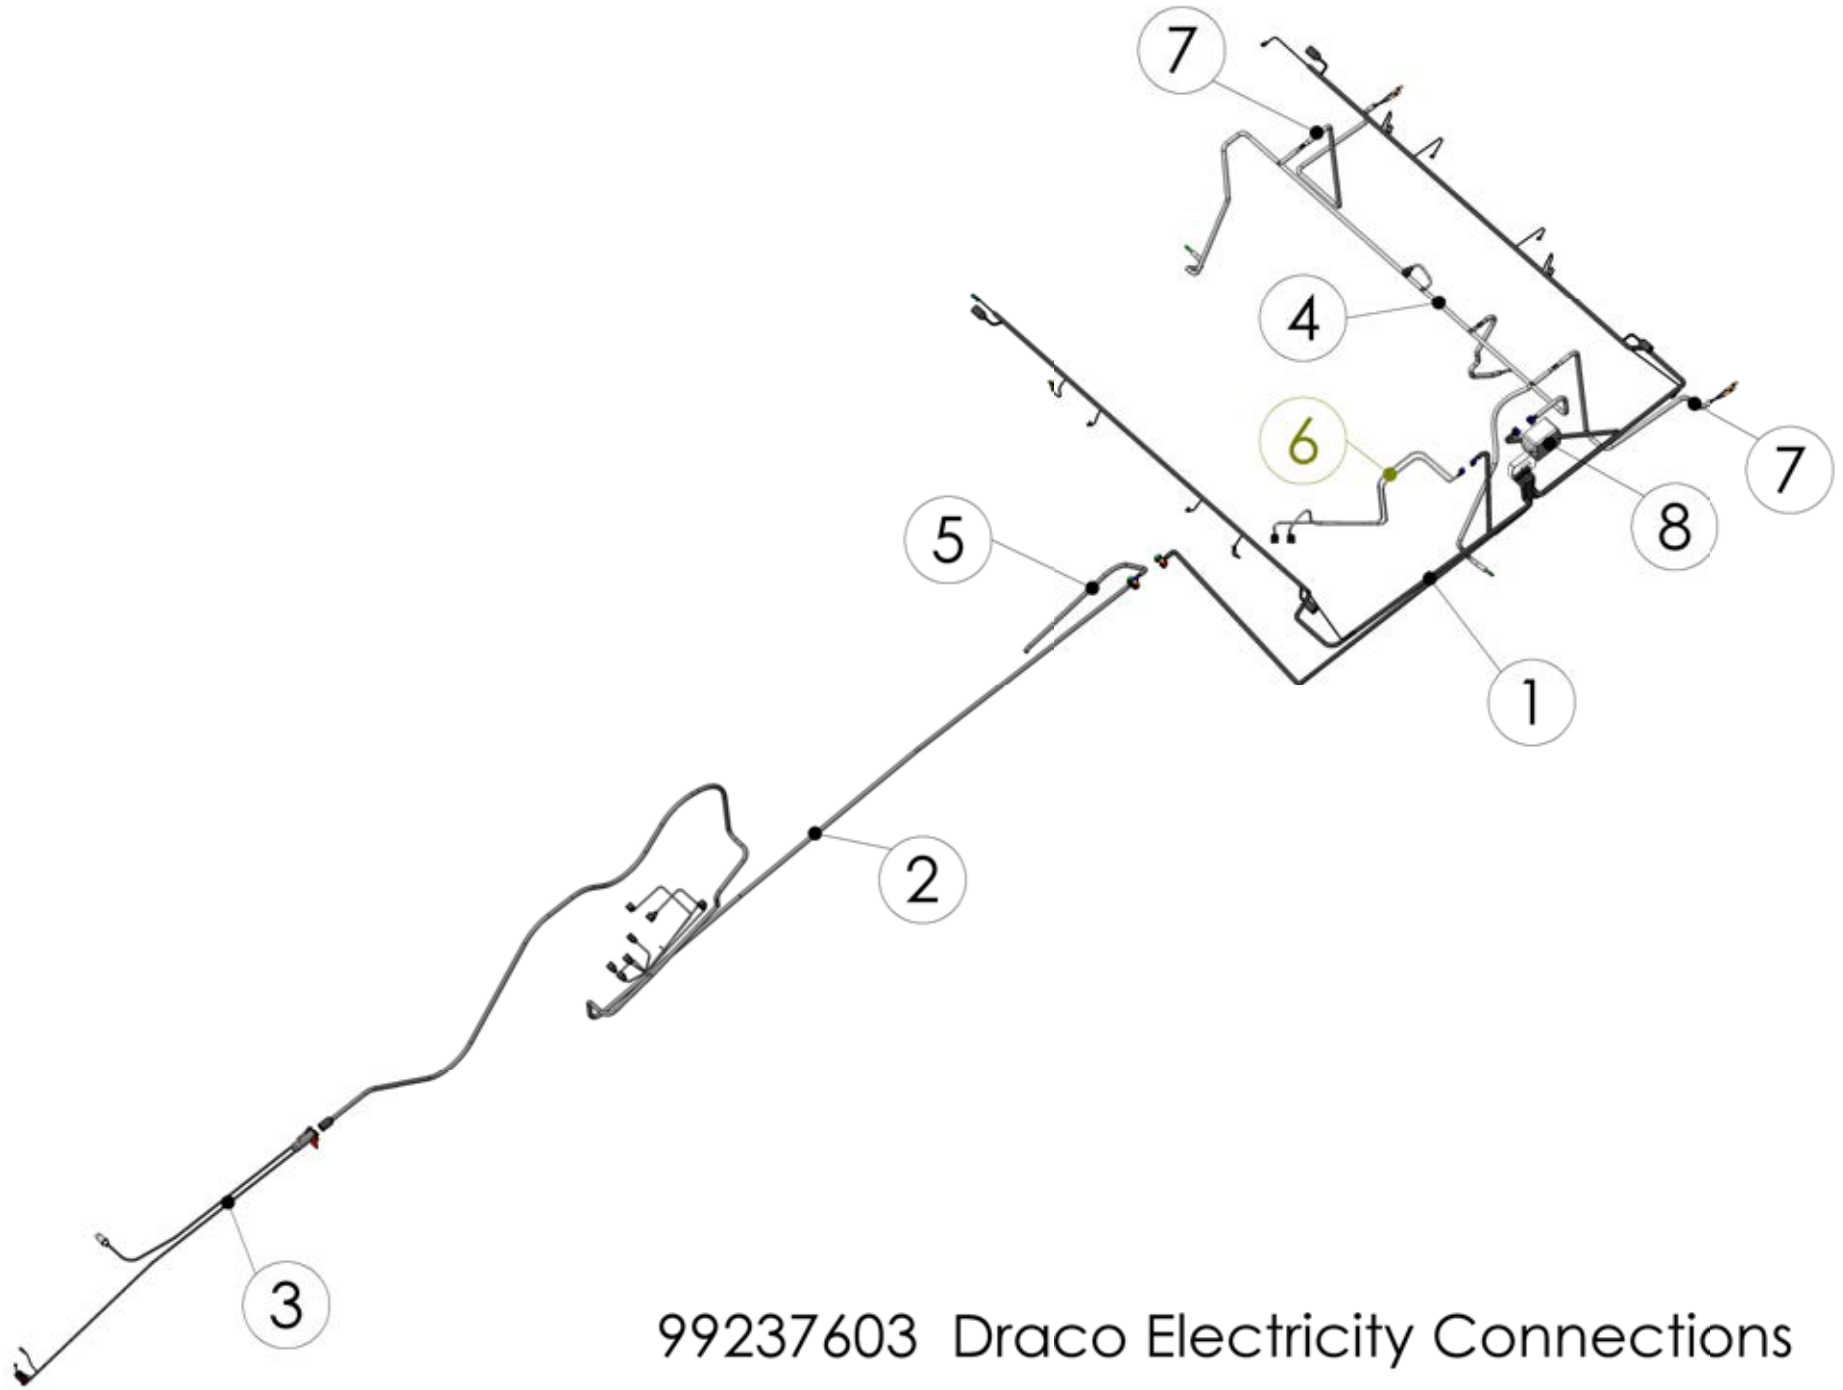

99221302 Hydraulic levelling board

99221302

Hydrauliikka etulata

Hydraulic levelling board

Hydraulsystem

Hydraulik

Сапун

Pos.	Part No	Pcs	Osan nimi	Description	Beschreibung	Benämning	Наименование	Тyyppi
1	01451341	4	Kaksoisnipa	Extension piece	Verlängerungsstange	Förlängningsstycke		26-04000-04
2	01441212	4	Kaksoisnipa	Extension piece	Verlängerungsstange	Förlängningsstycke	Переходник	26-04000-04-06
3	01860029	2	Suunnattava T-liitin	Extension piece	Verlängerungsstange	Förlängningsstycke	Переходник	26-04890-04
4	01860036	1	Kaksoislukkoventtiili	Valve	Ventil	Ventil		32-FPD 3/8"
5	01451380	4	Tiiviste	Gasket	Packung	Tätning		USIT 1/4"
6	01343265	4	Tiiviste	Gasket	Packung	Tätning	Уплотнение	USIT 3/8"
7	01454169	3	Kiinnitin	Fastening parts	Montageplatte	Fästdetaljer	Кронштейн крепёжный	STAUFF TWIN 2x13,5 DIN3015
8	01454209	1	Letku	Hose	Schlauch	Slang	Шланг	A50001-04-04 / 221T-04 / A50051-04
9	01454210	1	Letku	Hose	Schlauch	Slang	Шланг	A50001-04-04 / 221T-04 / A50051-04
10	01454211	1	Letku	Hose	Schlauch	Slang	Шланг	A50051-04-04 / 221T-04 / A50001-04
11	01454211	1	Letku	Hose	Schlauch	Slang	Шланг	A50051-04-04 / 221T-04 / A50001-04
12	01454212	1	Letku	Hose	Schlauch	Slang	Шланг	A50051-04-04 / 221T-04 / A50001-04
13	01454212	1	Letku	Hose	Schlauch	Slang	Шланг	A50051-04-04 / 221T-04 / A50001-04