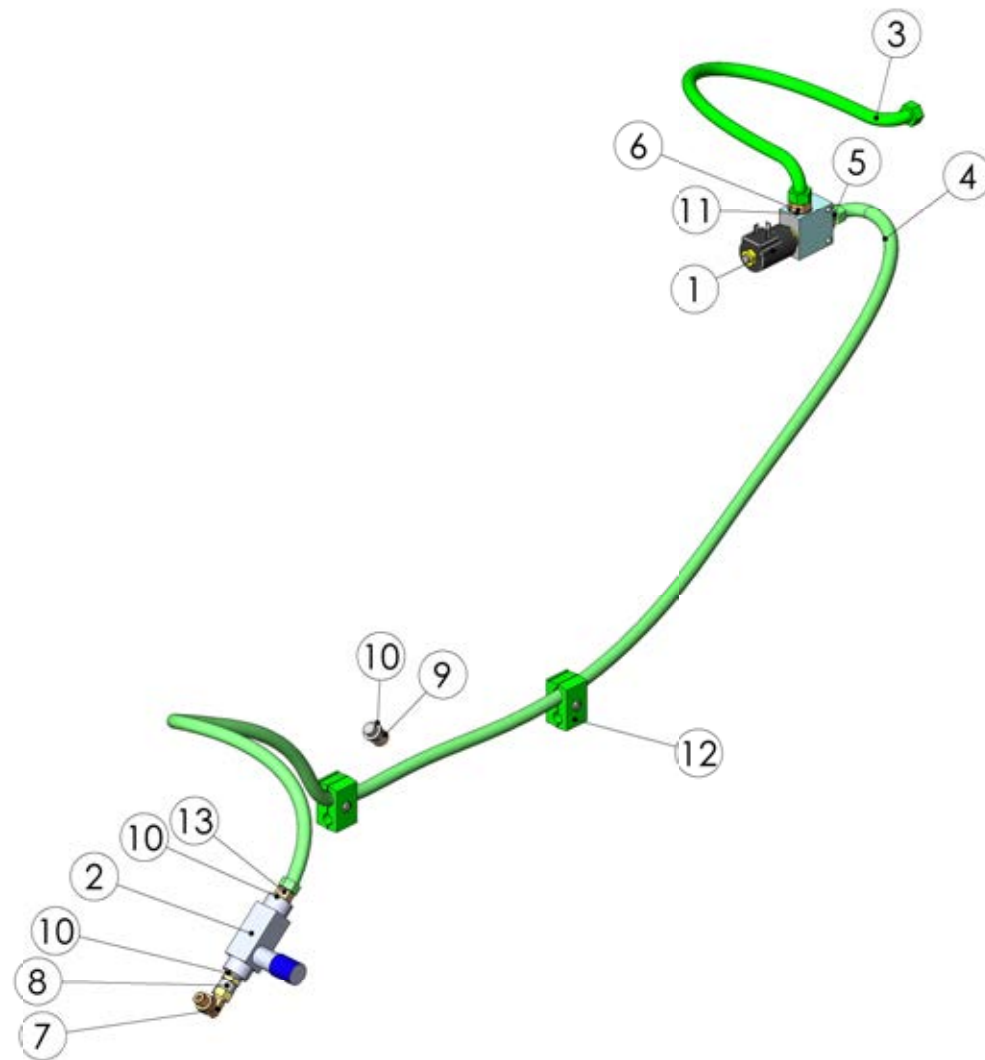

99218103 Hydraulic rear harrow

99218103

Hydrauliikka jälkiäes

Hydraulic rear harrow

Hydraulik

Hydraulsystem

Сапун

Pos.	Part No	Pcs	Osan nimi	Description	Beschreibung	Benämning	Наименование	Tyyppi
1	01454220	1	Venttiili	Valve	Ventil	Ventil	Клапан	CT-512NO- 2/2 3/8"
2	01454197	1	Venttiili	Valve	Ventil	Ventil	Клапан	FPSU-04
3	01454168	1	Letku	Hose	Schlauch	Slang	Шланг	M18. 90 astetta/221T-06/A50051-06-06 L=600
4	01454145	1	Letku	Hose	Schlauch	Slang	Шланг	A50001-04-04/221T-04/A50051-04-04 L=2030
5	01441212	1	Kaksoisnipa	Extension piece	Verlängerungsstange	Förlängningsstycke	Переходник	26-04000-04-06
6	01440390	1	Kaksoisnipa	Extension piece	Verlängerungsstange	Förlängningsstycke	Переходник	26-04000-06
7	01451379	1	Kulmanippa	Extension piece	Verlängerungsstange	Förlängningsstycke	Переходник	26-04500-04
8	01455040	1	Yhdysnipa	Extension piece	Verlängerungsstange	Förlängningsstycke	Переходник	26-04010-04
9	01861028	1	Huohotin	Air filter	Luftfilter	Luftfilter		TSF 1-R1/4
10	01451380	3	Tiiviste	Gasket	Packung	Tätning		USIT 1/4"
11	01343265	2	Tiiviste	Gasket	Packung	Tätning		08-USITR-06
12	01454169	2	Kiinnitin	Fastening parts	Montageplatte	Fästdetaljer	Кронштейн крепёжный	STAUFF TWIN 2x13,5 DIN3015
13	01451341	1	Kaksoisnipa	Extension piece	Verlängerungsstange	Förlängningsstycke		26-04000-04