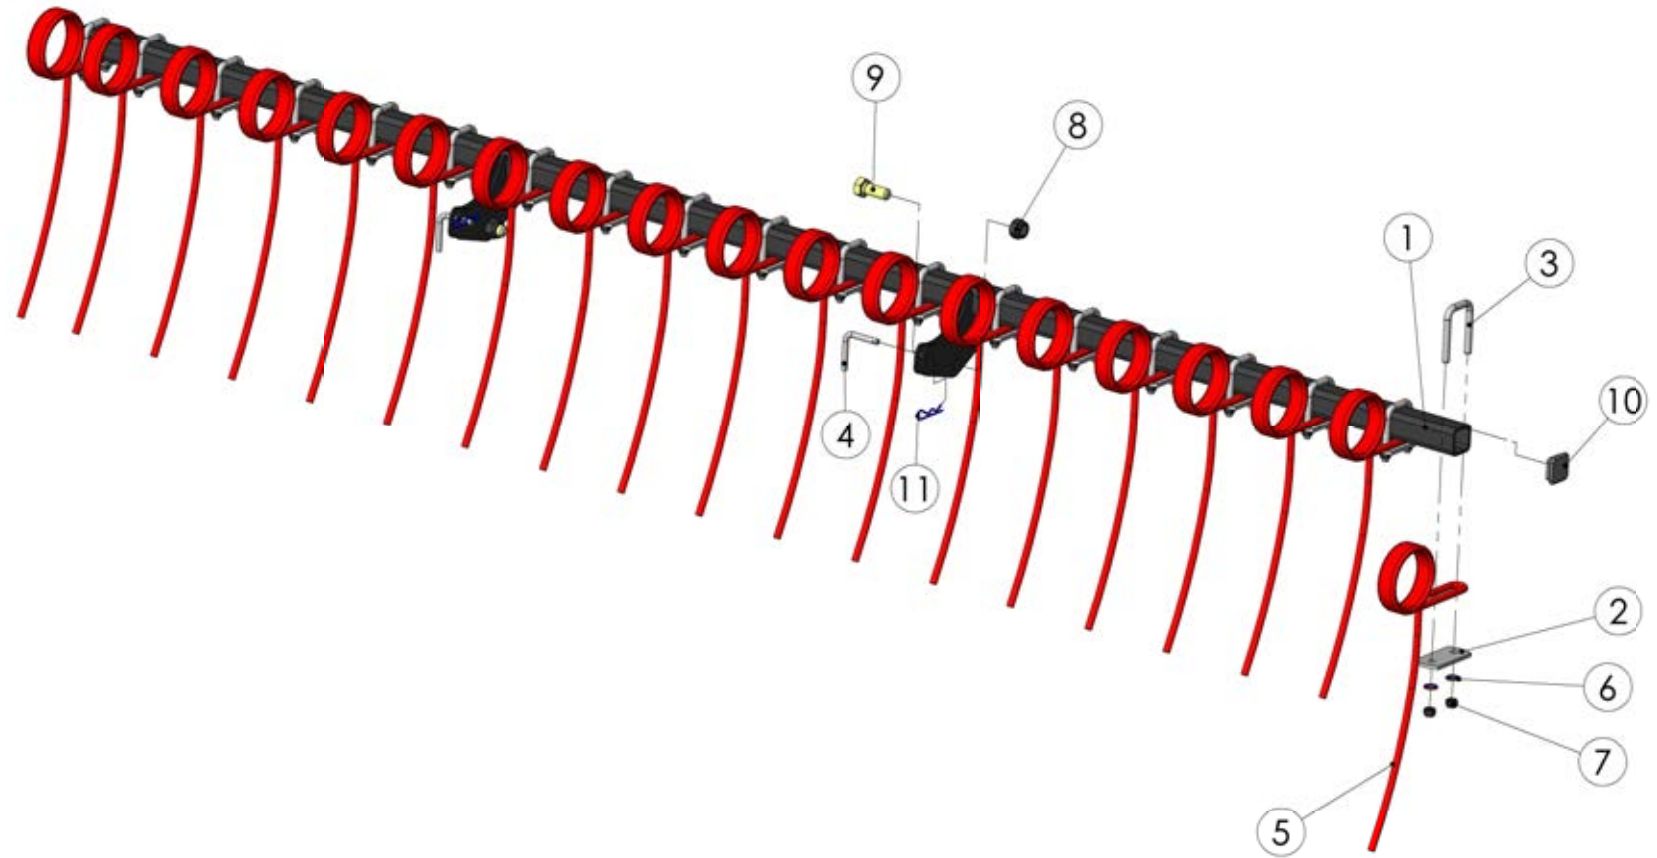

99202502 Rear harrow

99202502 Jälkiäes Rear harrow Striegel Efterharv Следовая борона

Pos.	Part No	Pcs	Osan nimi	Description	Beschreibung	Benämning	Наименование	Tyyppi
1	99202673	1	Runko	Frame	Stamm	Ram	Рама	
2	97658714	19	Latta	Flat bar	Flachstange	Plattstång	Пластина	
3	97656644	19	U-pultti	U Bolt	U-Bolzen	U-bult	Болт U — образный	M12
4	94436144	2	Tappi	Stud	Zapfen	Bult		Ø10
5	02040169	19	Piikki	Spring tine	Federzinke	Efterharvpinne	Зубья	Ø12x550
6	05061092	38	Aluslaatta	Washer	Scheibe	Bricka		14 DIN 125 8.8ZN
7	02161451	38	Lukitusmutteri	Locking nut	Feststellmutter	Låsmutter	Гайка Nyloc	M12 DIN985 DT 8 NYLOC
8	02161892	2	Lukitusmutteri	Locking nut	Feststellmutter	Låsmutter	Гайка Nyloc	M20 DIN985 8ZN NYLOC
9	02091035	2	Kuusioruuvi	Hexagon bolt	Sechskantbolzen	Sexkantskruv		M20x50 DIN M8.8ZN
10	02040536	2	Muovitulppa	Plug	Pfropf	Plugg		50/50-5 MUSTA
11	02060125	2	Haarajousisokka	Snap pin	Federstrecker	Fjäderpinne, R-Sprint		3x72 FEZN