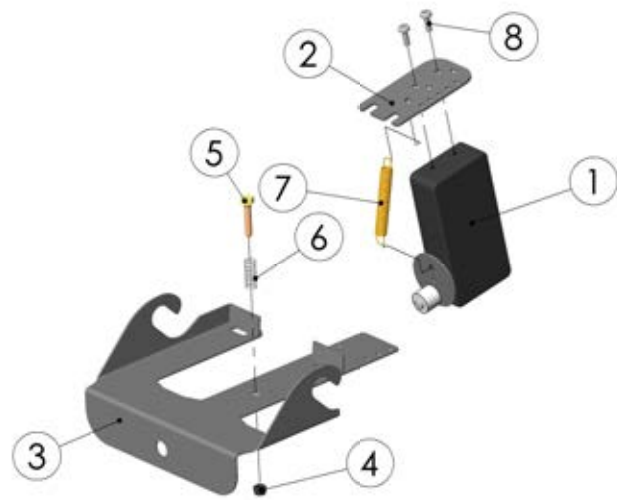

99175703 Stop motion