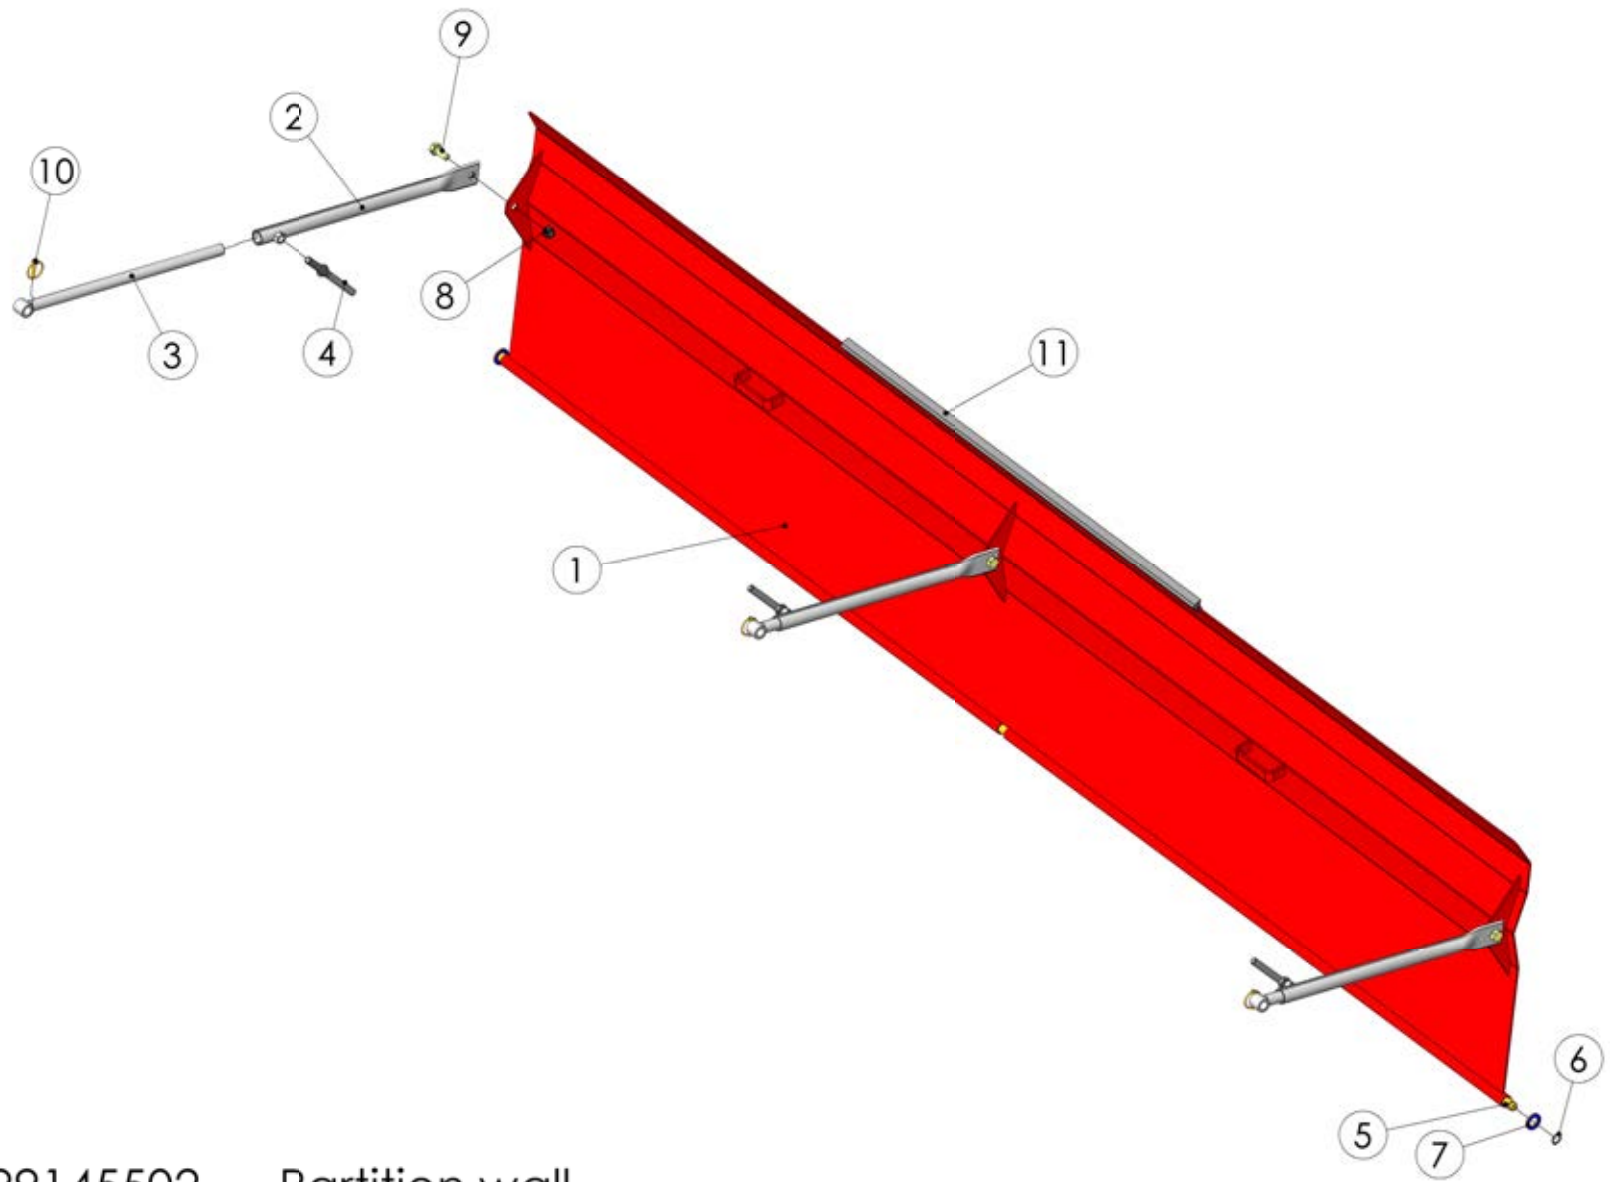

99145502 Partition wall

99145502 Väliseinä Partition wall Scheidewand Mellanvägg Перегородка

Pos.	Part No	Pcs	Osan nimi	Description	Beschreibung	Benämning	Наименование	Туупpi
1	99066073	1	Väliseinä	Partition wall	Scheidewand	Mellanvägg		
2	97592613	3	Säätöputki	Adjuster sleeve	Ansetzerbuchse	Ansättarbussning		
3	97592814	3	Säätötanko	Adjuster arm	Ansetzerarm	Ansättar arm		
4	97593114	3	Kahva	Hand spoke	Handspake	Handspak		
5	99066204	1	Akseli	Axle	Achse	Axel		
6	01351682	2	Varmistusrengas	Circlip	Sicherungring	Låsring		16x1 DIN 471 FE
7	02070035	2	Aluslaatta	Washer	Scheibe	Bricka		M16 DIN125 DT
8	02161451	3	Lukitusmutteri	Locking nut	Feststellmutter	Låsmutter	Гайка Nyloc	M12 DIN985 DT 8 NYLOC
9	05012786	3	Kuusioruuvi	Hexagon bolt	Sechskantbolzen	Sexkantskruv		M12x30 DT DIN 933 8.8
10	02062242	3	Rengassokka	Linch pin	Lunse	Sprint		4,5x40 FEZN
11	01341168	1	Tiiviste	Gasket	Packung	Tätning	Уплотнение	A3321 (P-7004)