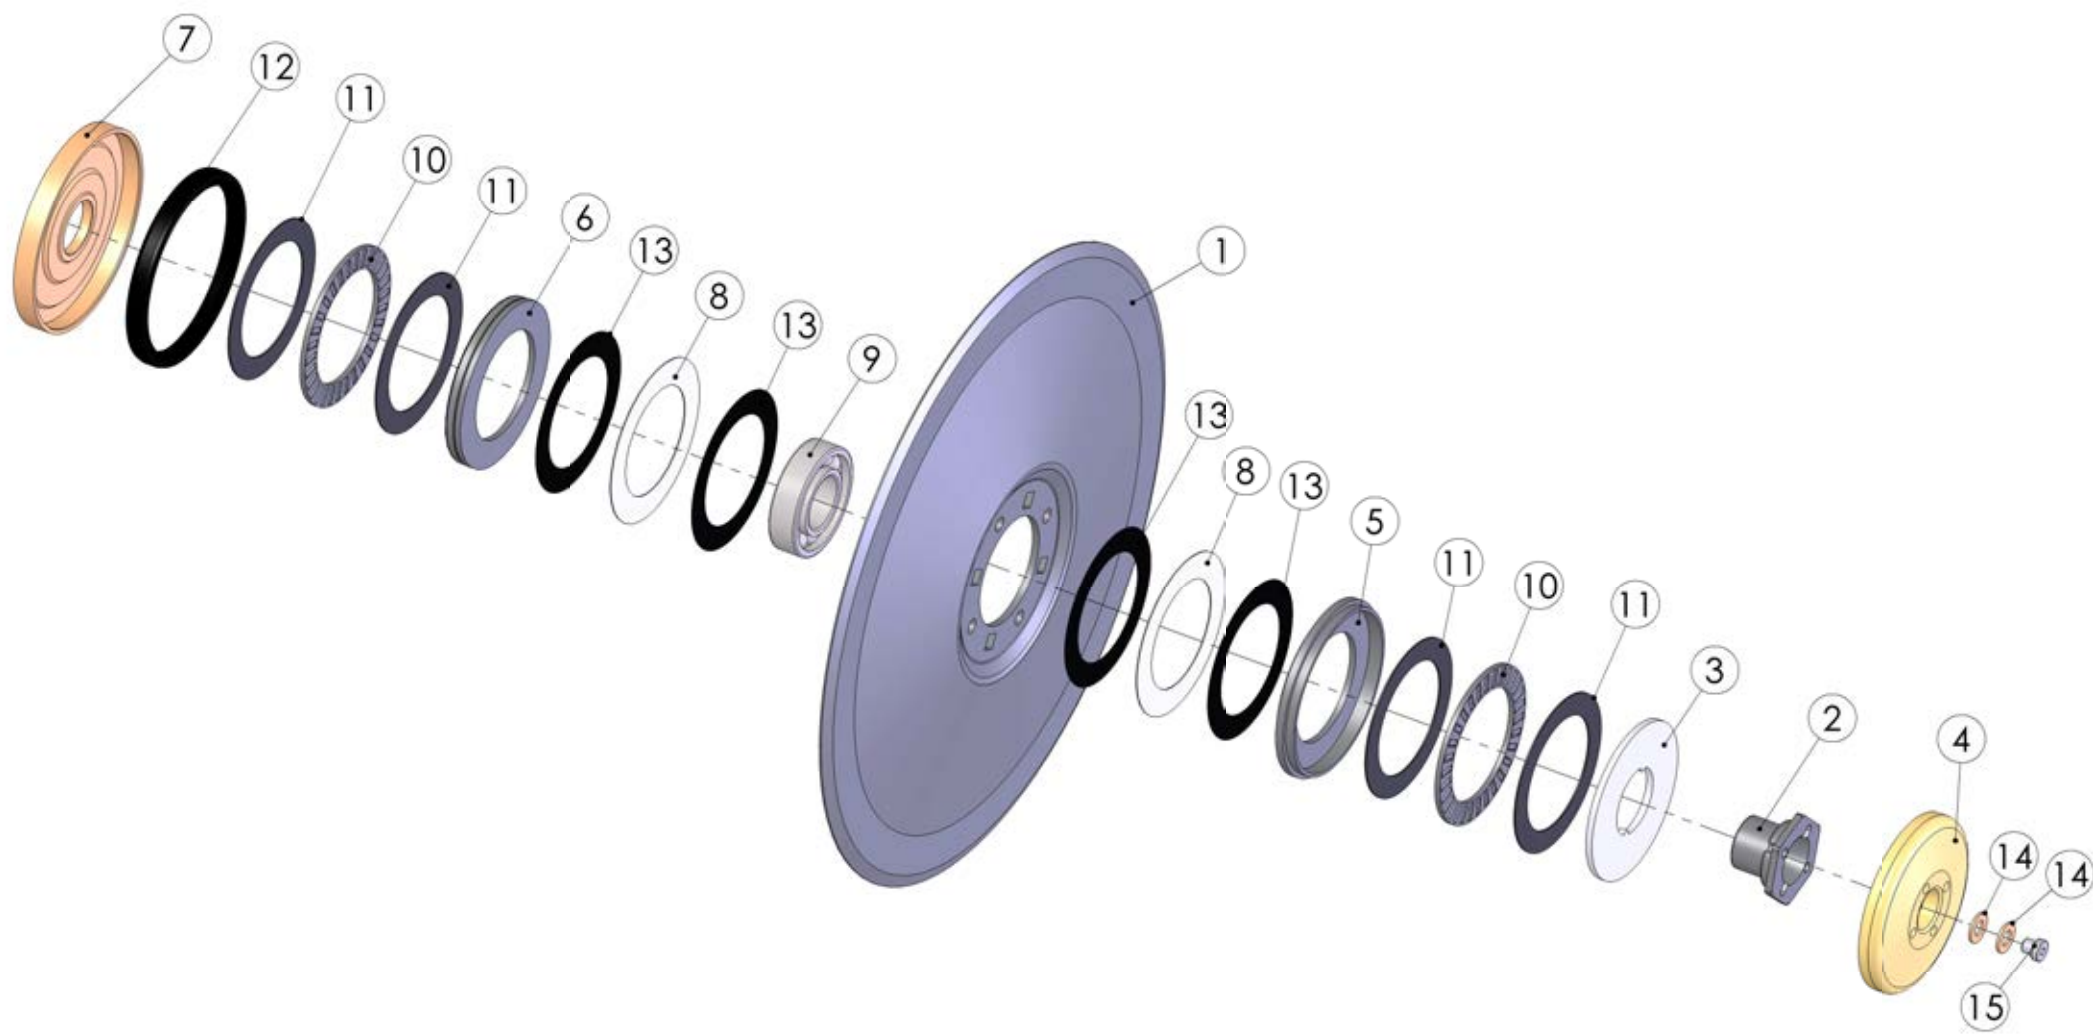

99163203 Disc right

99163203

Kiekko oikea

Disc right

Scheibe rechts

Tallrik höger

Диск

Pos.	Part No	Pcs	Osan nimi	Description	Beschreibung	Benämning	Наименование	Tyyppi
1	99116413	1	Kiekko	Disc	Scheibe	Tallrik	Диск	360 VASEN
2	99107443	1	Mutteri	Nut	Mutter	Mutter	Гайка	
3	99107203	1	Laippa	Flange	Flansch	Fläns	Опора	
4	99107143	1	Kansi	Cover	Abschlussdeckel	Lock	Крышка	
5	99107043	1	Laippa	flange	Flansch	Fläns	Опора	
6	99106943	1	Laippa	flange	Flansch	Fläns	Опора	
7	99106843	1	Laippa	flange	Flansch	Fläns	Опора	
8	99143704	2	Tiiviste	Gasket	Packung	Tätning	Уплотнение	
9	01312034	1	Urakuulalaakeri	Bearing	Lager	Lager	Подшипник	6206
10	01311353	2	Paineaakeri	Bearing	Lager	Lager	Подшипник	AXK 6590
11	01311354	4	Painelevy	Press ring	Ring	Trycksiva	Пластина регулировочная	AS 6590
12	01860207	1	Tiiviste	Gasket	Packung	Tätning	Уплотнение	DIN 3760 AS 110x95x10
13		4	Liima	Clue	Kleber	Lim		Sikaflex
14	05061656	2	Aluslaatta	Washer	Scheibe	Bricka		M8 DIN125 DT
15	02102463	1	Kuusiokoloruuvi	Hexagonal socket head scr	Innensechskantschraube	Sexkanthållsskruv	Шуруп	M8x1 x 8 DIN908 ZN