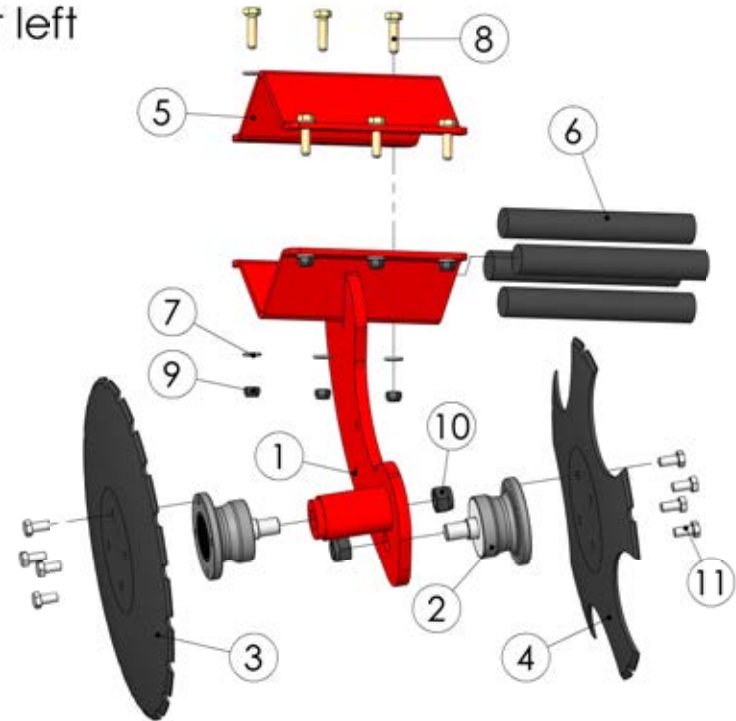

99170803 Arms left