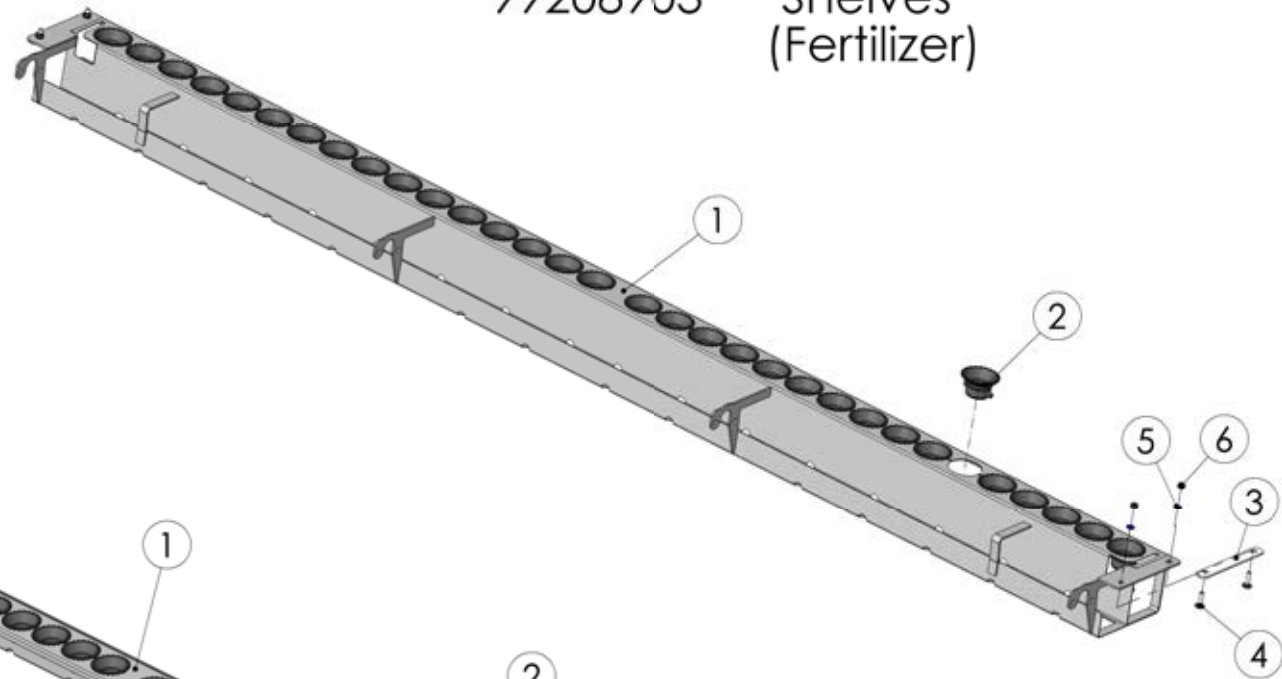

99208903 Shelves
(Fertilizer)