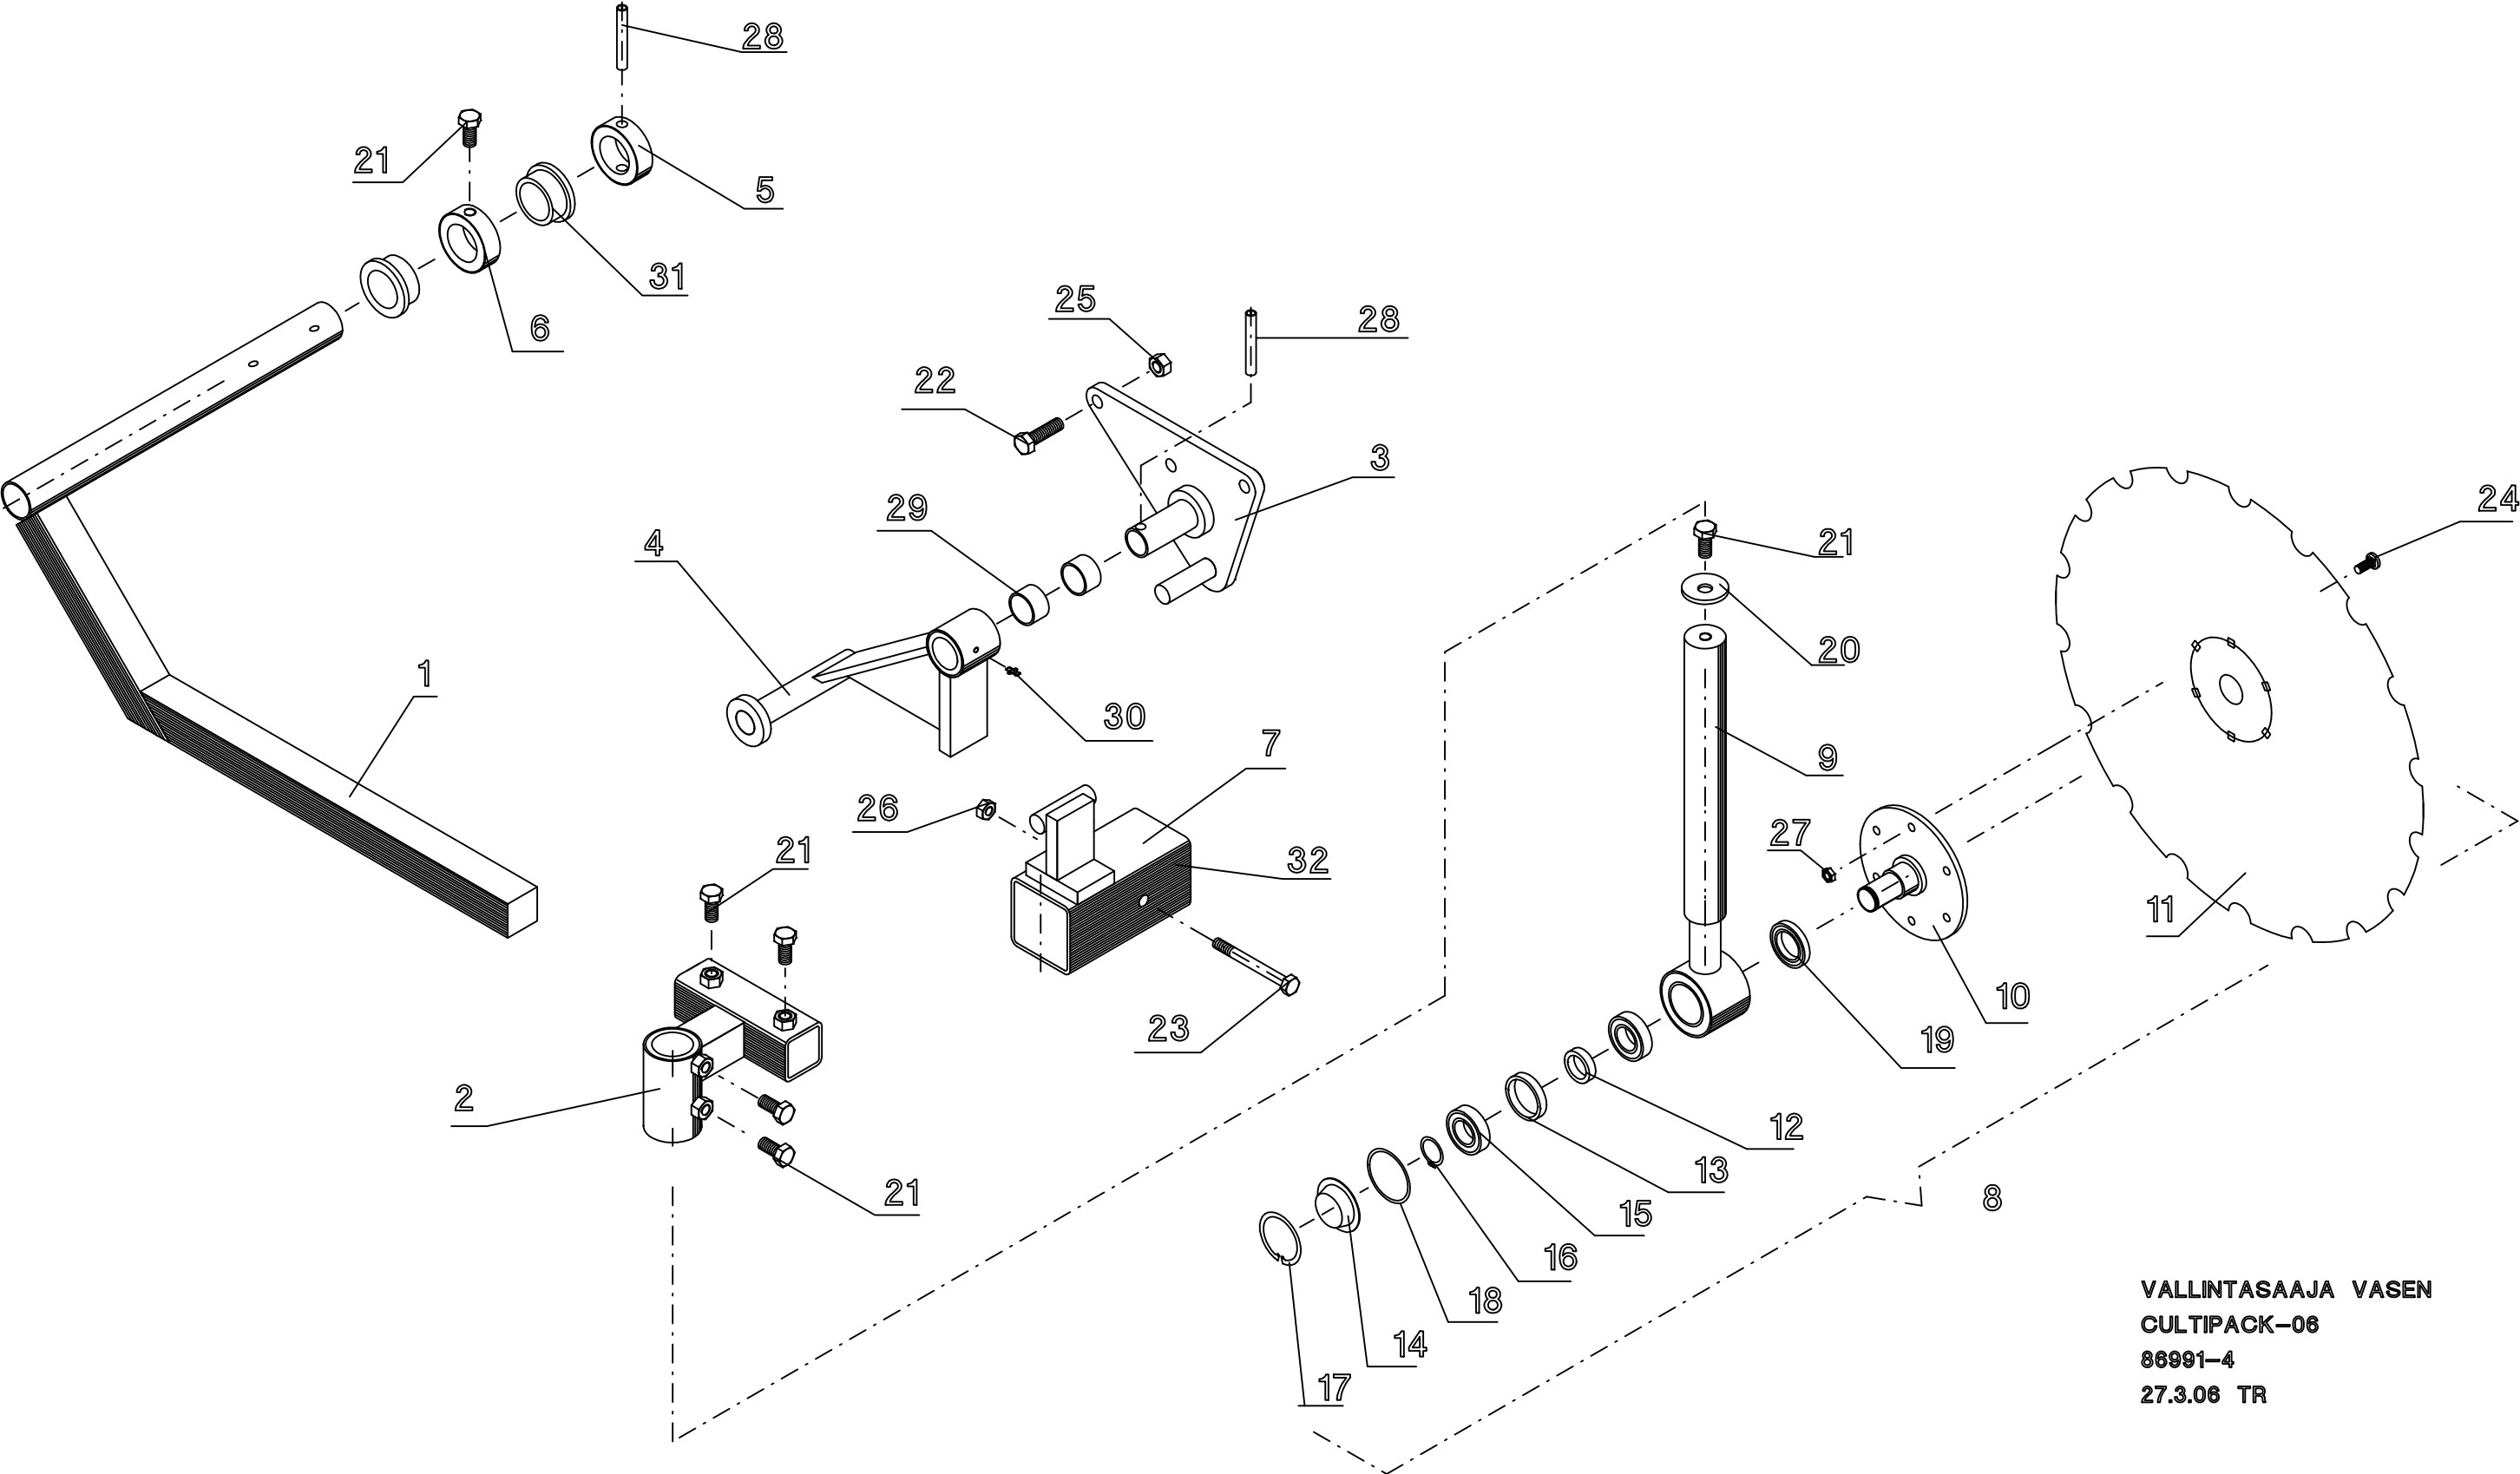

VALLINTASAAJA VASEN
CULTIPACK-06
86991-4
27.3.06 TR

Viite VALLINTASAAJA VASEN CULTIPACK-06 5.4.06 TR

Viite Ref.No	Til.n:o Part No	3001	4001	NIMITYS	NAME
	98664703	1	1	VALLINTASAAJA VASEN KP.	LEVERER LEFT
1	98647573	1	1	VARSİ HİTS.KP.	ARM
2	98660774	1	1	SÄÄTÖOSA HİTS.KP.	ADJUSTING PART
3	98661274	1	1	TAPPIKORVA HİTS.KP.	PIN HOLDER
4	98662373	1	1	KÄÄNTÖOSA HİTS.KP.	REVERSAL PART
5	98662474	1	1	REIKÄHOLKKI	HOLE BUSHING
6	98662544	1	1	KIERREHOLKKI	WORM BUSHING
7	98663874	---	1	VÄÄNNIN HİTS.KP.	REVERSER
8	98664003	1	1	KIEKON LAAKEROINTI KP.	BEARING HOUSE COMPLETE
9	98660274	1	1	KIEKON VARSİ	DİCS ARM
10	98659673	1	1	LAAKERIAKSELI	SHAFT
11	98660073	1	1	KIEKKO 500	DİCS 500
12	97502604	1	1	VÄLIHOLKKI	MIDDLE BUSHING
13	97502704	1	1	VÄLIHOLKKI	MIDDLE BUSHING
14	98488244	1	1	SUOJAKUPPI	COVER PLATE
15	01311351	2	2	URAKUULALAAKERI 6005-2RS	BEARING 6005-2RS
16	01351040	1	1	VARMİSTİNRENGAS 25x1.2	CIRCLE LIPS 25X1.2
17	01351179	1	1	VARMİSTİNRENGAS 56x2	CIRCLE LIPS 56X1.2
18	01342849	1	1	O-RENGAS 52x3	O-RING 52X3
19	01341113	1	1	AKSELİTİİVİSTE RST 30x47x7 AS	SHAFT GASKET 30X47X7 AS
20	02071480	1	1	ALUSLAATTA 12 SFS.BV.157	PLATE WASHER
21	02091042	6	6	KUUSİORUUVI M12x25 FEZN	SCREW
22	02091081	2	2	KUUSİORUUVI M12x40	SCREW
23	05002636	1	1	KUUSİORUUVI M10x100	SCREW
24	02081599	6	6	LUKKORUUVI M8x20 FEZN	SCREW
25	02161451	2	2	LUKITUSMUTTERI M12 FEZN	SCREW
26	02161444	1	1	LUKITUSMUTTERI M10 FEZN	SCREW
27	02151051	6	6	LUKITUSMUTTERI M8 FEZN	SCREW
28	02062595	2	2	JOUSİSOKKA 10x70 FEZN	COTTER PIN
29	01860201	2	2	SÄTEİSLAAKERI BIMET-5 771-3020	BEARING BIMET-5 771-3020
30	02011158	1	1	KAULANİPPA AM6 FEZN	GREASE NIPPLE AM6
31	98674404	2	2	LAİPPALAAKERI	BEARING
32	98663874	1	---	VÄÄNNIN HİTS.KP.	REVERSER