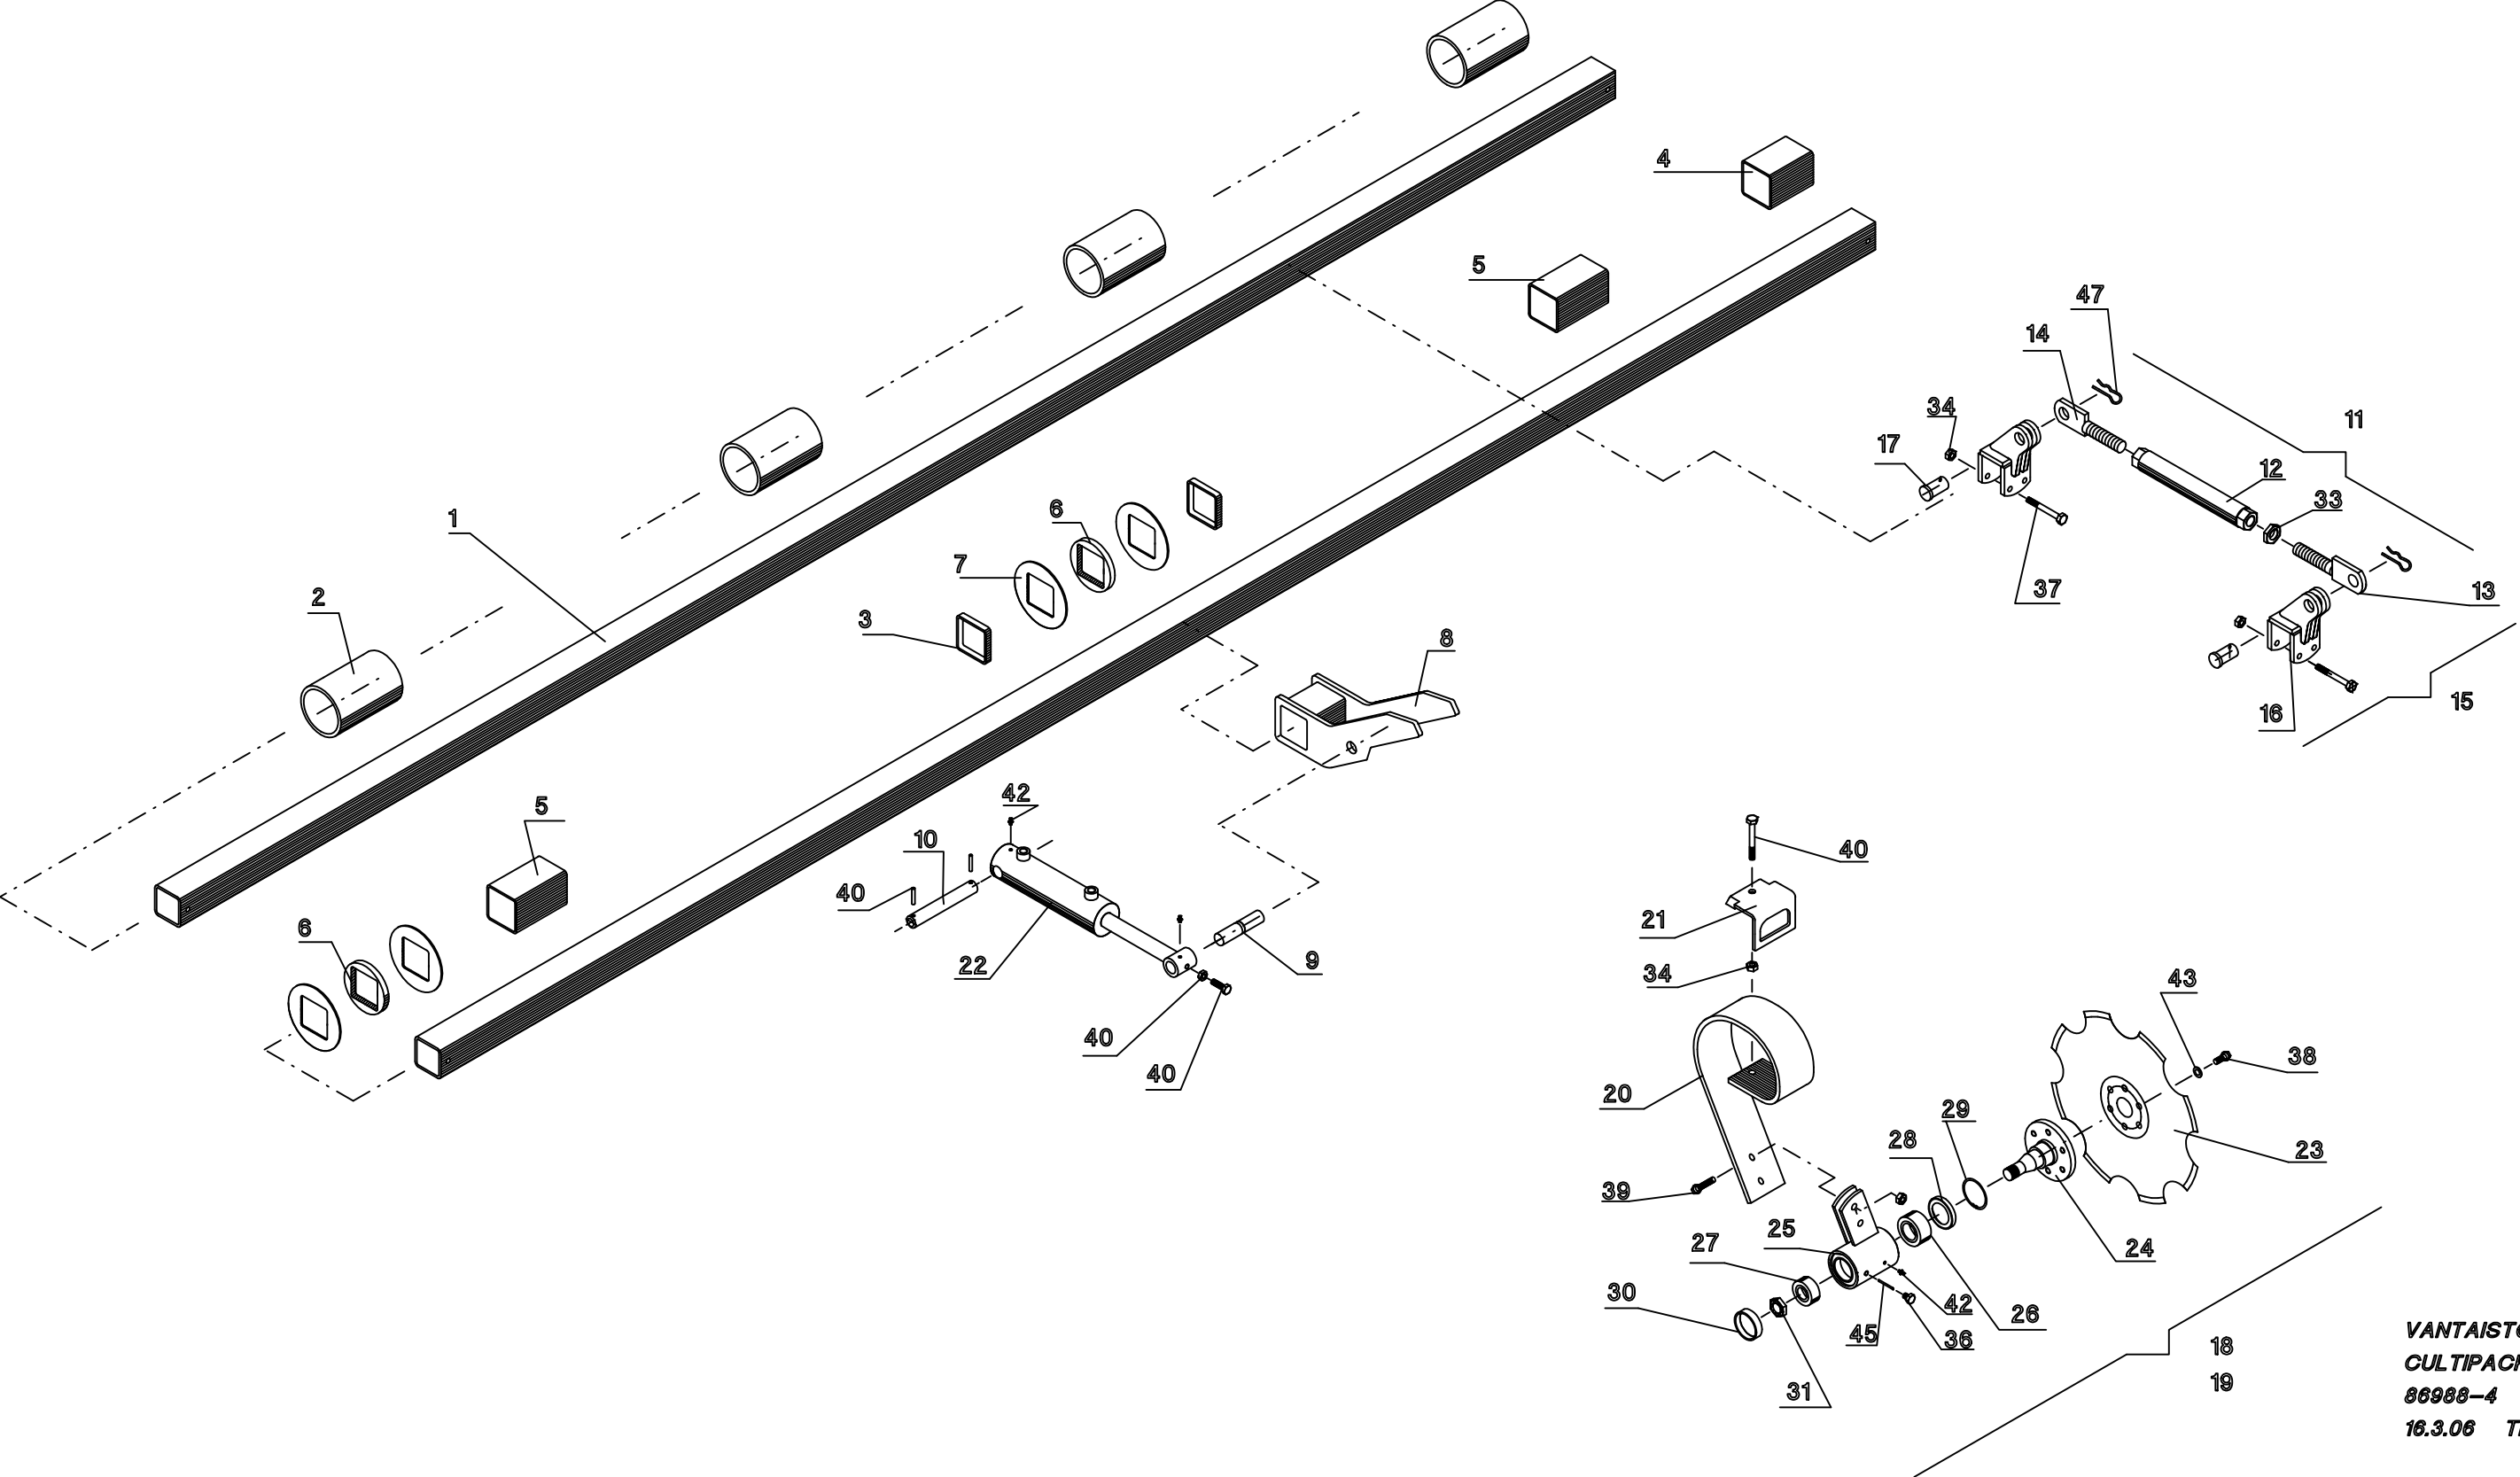

VANTAISTO
CULTIPACK-06
86988-4
16.3.06 TR

VANTAISTO CULTIPACK-06 4.4.06 TR

Viite Ref.No	Til.n:o Part No	3001	4001	NIMITYS	NAME
1	98625474	1	---	VANNASPUTKI	COULTER TUBE
1	98630874	---	1	VANNASPUTKI	COULTER TUBE
2	98644974	2	4	VÄLIPUTKI 170	MIDDLE TUBE 170
3	98630274	4	6	VÄLIPUTKI 13	MIDDLE TUBE 13
4	98635574	---	1	VÄLIPUTKI 120	MIDDLE TUBE 120
5	98630074	---	2	VÄLIPUTKI 137	MIDDLE TUBE 137
6	98627744	4	6	LAAKERILEVY	BEARING PLATE
7	98611974	6	10	ESTELEVY	BARRIER PLATE
8	98628773	1	1	SYLINTERIN KORVA	CYLINDER HOLDER
9	98630444	1	1	SYLINTERIN TAPPI 25x110	PIN 25X172
10	98631944	1	1	SYLINTERIN TAPPI 25x172	PIN 25X111
11	98625004	2	2	SÄÄTÖTANKO KP.	ADJUSTING TUBE
12	98625144	2	2	SÄÄTÖPUTKI HITS.KP.	ADJUSTING TUBE
13	98625944	2	2	SÄÄTÖRUUVI HITS.KP.	ADJUSTING TUBE
14	98626044	2	2	SÄÄTÖRUUVI VAS.KÄT.	ADJUSTING SCREW
15	98631604	4	4	KÄÄNTÖKORVA	TURNIG POINT
16	98626474	4	4	KÄÄNTÖKORVA HITS.KP.	TURNIG POINT
17	95698444	4	4	TAPPI 25x51	PIN 25X51
18	98631403	11	15	KIEKKOVANNAS OIKEA KP.	DISC COULTER RIGHT
19	98631503	10	14	KIEKKOVANNAS VASEN KP.	DISC COULET LEFT
20	98425174	21	29	LADAN JOUSI 10x80	SPRING 10X80
21	480107070	21	29	JOUSEN PIDIN	HOLDER
22	98629973	1	1	2-TOIMISYLINTERI 60x30x225	CYLINDER 60X30X225
23	98623003	21	29	KIEKKO 18"	DISC 18"
24	98410573	21	29	KIEKON AKSELI HITS.KP.	DISC SHAFT
25	98408274	21	29	LAAKERIPESÄ HITS.KP.	BEARING HOUSE
26	01310055	21	29	KARTIORULLALAAKERI 32007 35/62	CONE BEARING 32007 35/62
27	01310054	21	29	KARTIORULLALAAKERI 30205 25/52	CONE BEARING 30205 25/52
28	01860200	21	29	AKS.TIIVISTE RST 45x65x8 AS DIN 3760	GASKET 45X65X8 AS DIN 3760