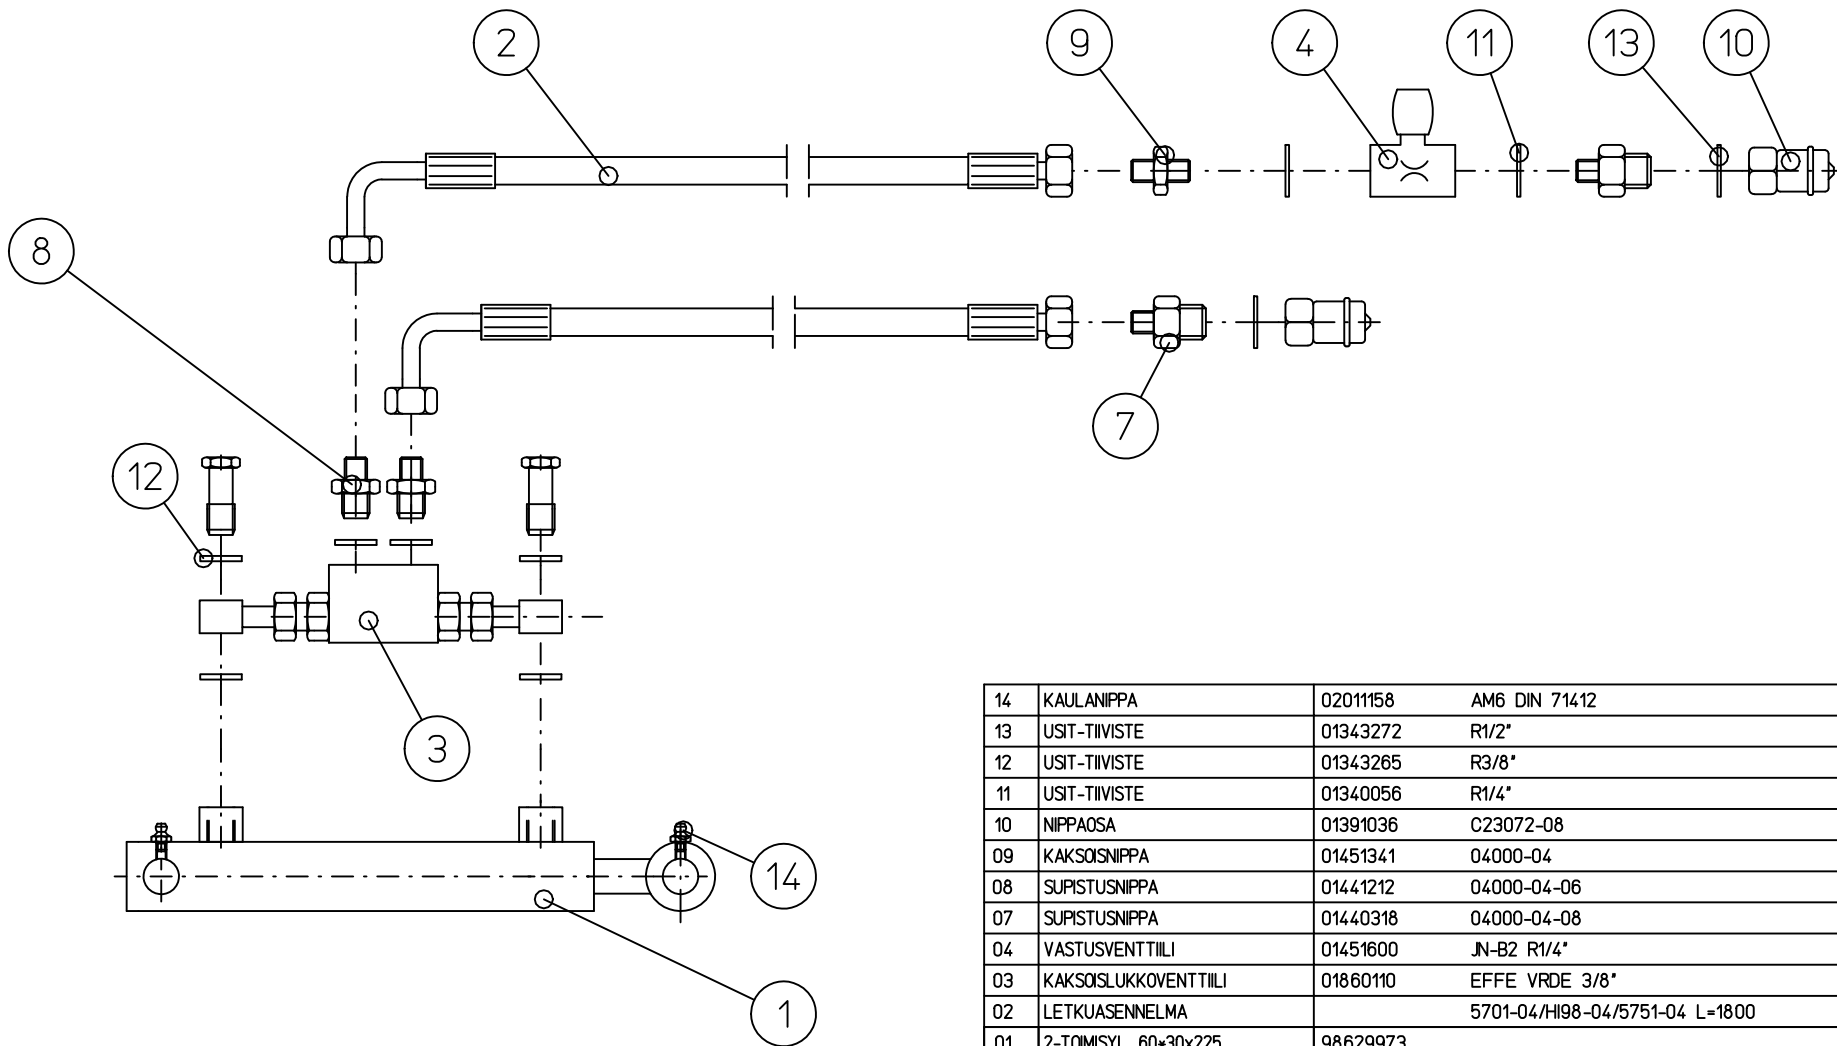

14	KAULANIPPA	02011158	AM6 DIN 71412	2
13	USIT-TIIVISTE	01343272	R1/2"	2
12	USIT-TIIVISTE	01343265	R3/8"	6
11	USIT-TIIVISTE	01340056	R1/4"	2
10	NIPPAOSA	01391036	C23072-08	2
09	KAKSOISNIPPA	01451341	04000-04	1
08	SUPISTUSNIPPA	01441212	04000-04-06	2
07	SUPISTUSNIPPA	01440318	04000-04-08	2
04	VASTUSVENTTIILI	01451600	JN-B2 R1/4"	1
03	KAKSOISLUKKOVENTTIILI	01860110	EFFE VRDE 3/8"	1
02	LETKUASENNELMA		5701-04/HI98-04/5751-04 L=1800	2
01	2-TOIMISYL. 60x30x225	98629973		1

OSA	OSAN TAI KOKKOONPANOIN NIMITYS	PIIRI NO	LAATU	MITAT - MALLI	KPL
		OSAN LAJIMERKKI			
LITTYY		MITAT mm	SUHDE	PIIRT. 14.11.05 TR	
			1:3	TARK.	
				HYV.	
		ENTINEN	UUSI		
		PANO	KO	RYHMÄ LISÄL.	

TUME

HYDRAULIIKKA
CULTIPACK-06

BCDEFGHIJ

86542-3