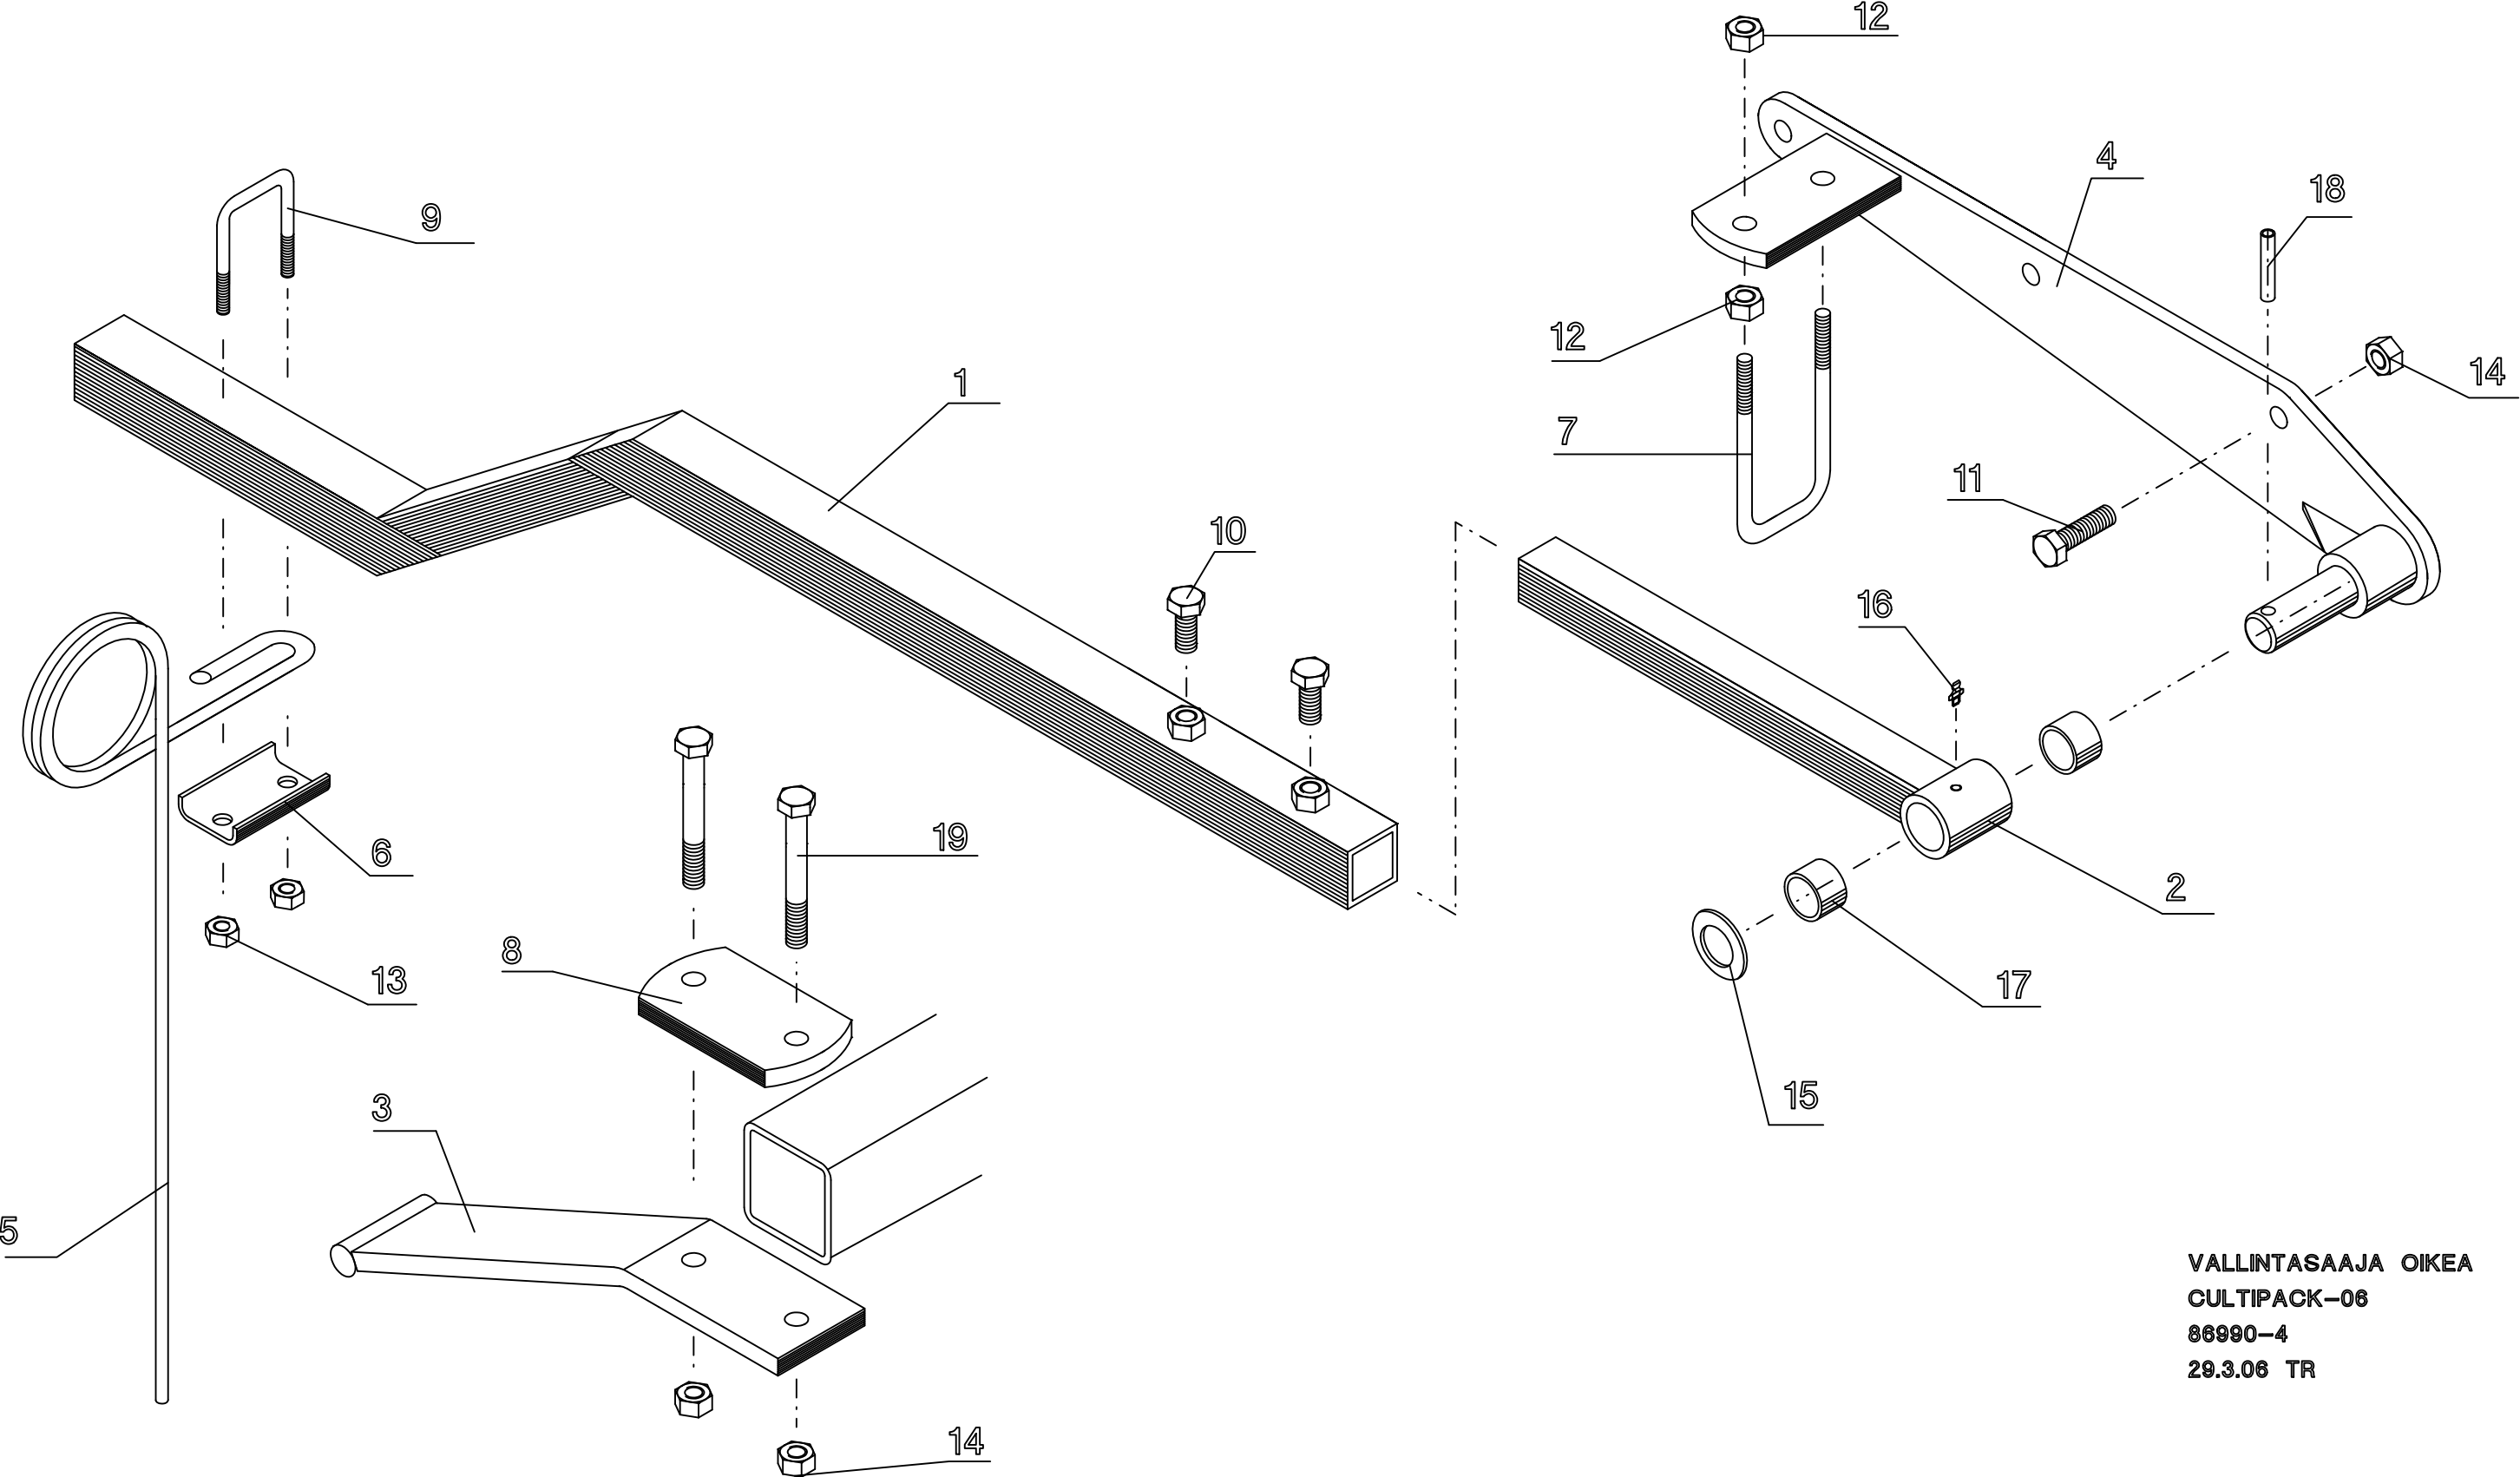

VALLINTASAAJA OIKEA
CULTIPACK-06
86990-4
29.3.06 TR

Viite VALLINTASAAJA OIKEA CULTIPACK-06 5.4.06 TR

Viite Ref.No	Til.n:o Part No	3001	4001	NIMITYS	NAME
	98633103	1	1	VALLINTASAAJA OIKEA KP.	LEVERER RIGHT
1	98633073	1	1	VARSI HITS.KP.	ARM
2	98619174	1	1	NIVELPUTKI HITS.KP.	TUBE
3	98629074	1	1	KÄÄNTÖTANKO	REVERSAL BAR
4	98621074	1	1	RUNKO	FRAME
5	98327273	3	3	JOUSIPIIKKI 12	SPRING 12
6	98332744	3	3	U-VASTE 3	U-CORRELATIVE 3
7	97766944	1	1	U-RUUVI 136	U-SCREW 136
8	98632674	1	1	KIINNITIN	HOLDER
9	96073144	3	3	U-RUUVI 76	U-SCREW 76
10	02091042	2	2	KUUSIORUUVI M12x25 FEZN	SCREW
11	05012874	3	3	KUUSIORUUVI M12x45 FEZN	SCREW
12	02161074	4	4	KUUSIOMUTTERI M12 FEZN	SCREW
13	02161444	6	6	LUKITUSMUTTERI M10 FEZN	NUT
14	02161451	5	5	LUKITUSMUTTERI M12 FEZN	NUT
15	05061127	1	1	ALUSLAATTA 26 FEZN	PLATE WASHER
16	02011158	1	1	KAULANIPPA AM6 FEZN	GREASE NIPPLE AM6
17	02050024	2	2	LIUKULAAKERI SMS777 25/30-20	BEARING SMS777 25/30-20
18	02063278	1	1	JOUSISOKKA 8x45 FEZN	COTTER PIN
19	02080086	2	2	KUUSIORUUVI M12x110 FEZN	SCREW