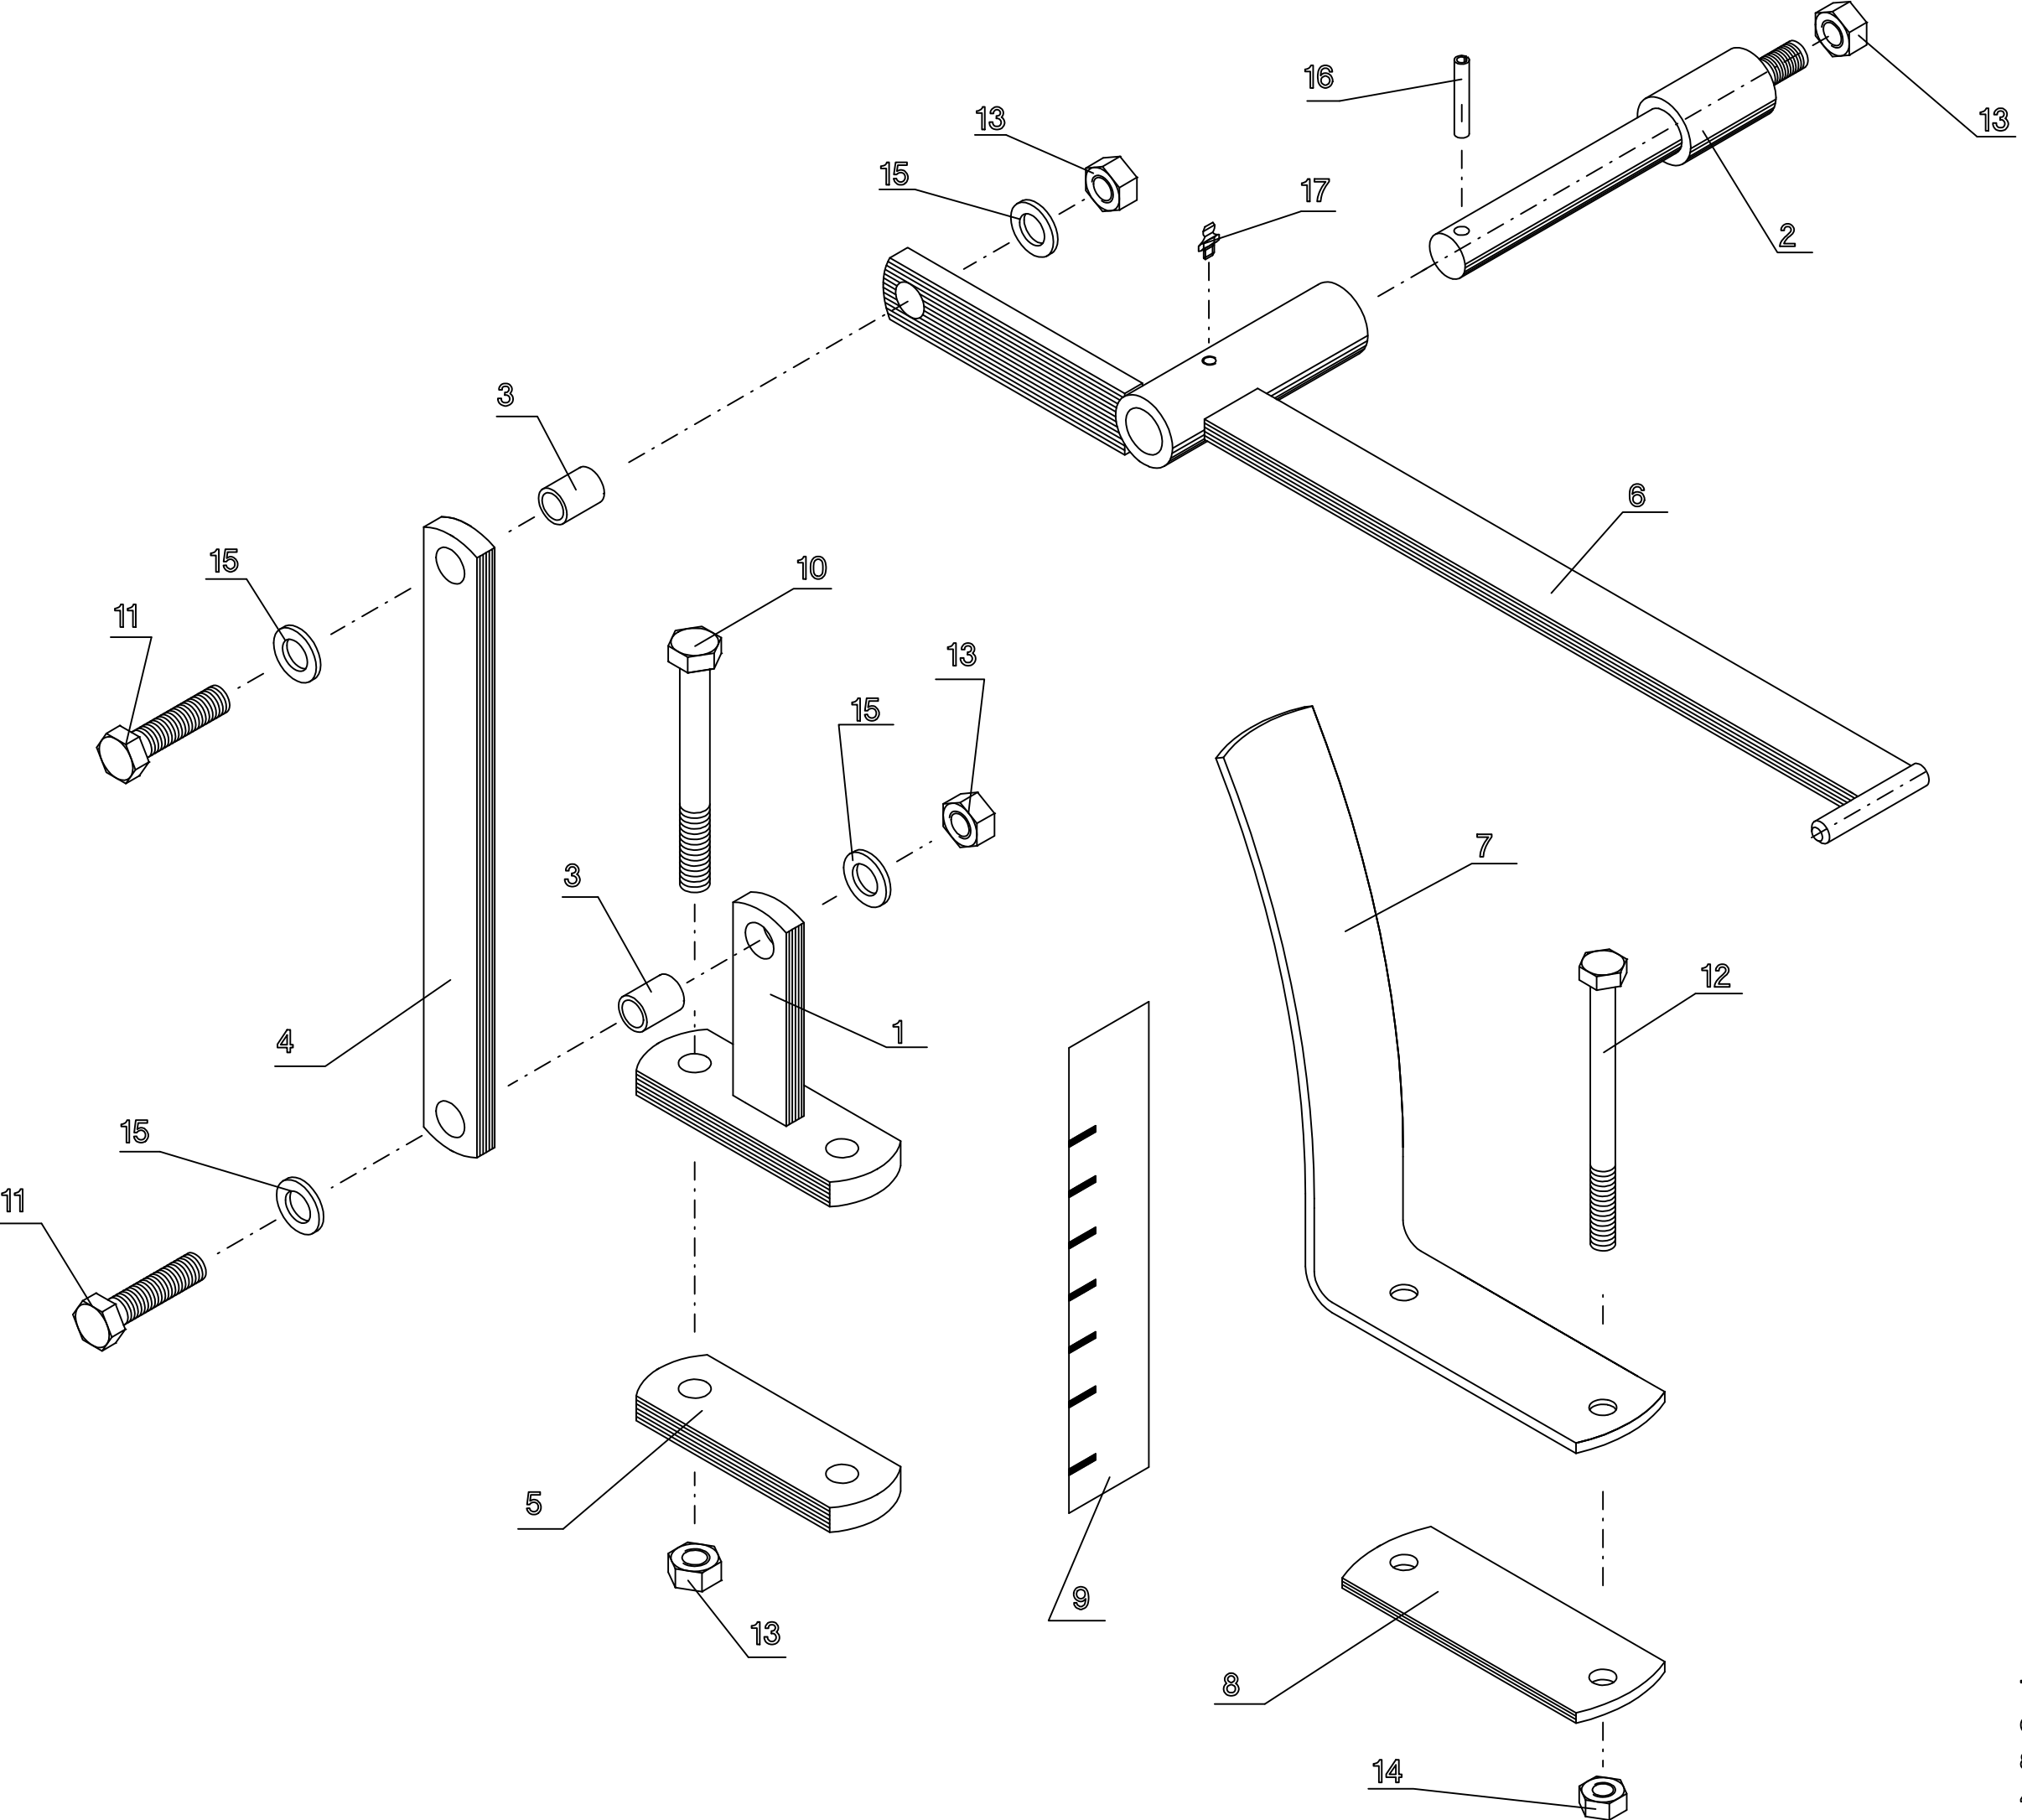

TYÖSYVYYSOITIN
CULTIPACK-06
86992-4
4.4.06 TR

TYÖSYVYYSOSOITIN CULTIPACK-06 5.4.06 TR

Viite Ref.No	Til.n:o Part No	3001	4001	NIMITYS	NAME
	98667503	1	1	TYÖSYVYYSOSOITIN KP.	INDICATOR
1	98650464	1	1	KÄYTTÖVIPU	LEVER
2	98665944	1	1	AKSELI	SHAFT
3	98666344	2	2	NIVELHOLKKI	BUSHING
4	98666664	1	1	VÄLIVIPU	LEVER
5	98666764	1	1	ALAKIINNITIN	HOLDER
6	98667063	1	1	OSOITIN HITS.KP.	INDICATOR
7	98667163	1	1	TEIPIN ALUSTA	EASEL
8	98667264	1	1	VASTALATTA	PLATE
9	98667303	1	1	TYÖSYVYYSSTEIPPI	WORK DEEP TAPE
10	02080086	2	2	KUUSIORUUVI M12x110 FEZN	SCREW
11	05002795	2	2	KUUSIORUUVI M12x50 FEZN	SCREW
12	02080146	2	2	KUUSIORUUVI M10x130 FEZN	SCREW
13	02161451	5	5	LUKITUSMUTTERI M12 FEZN	NUT
14	02161444	2	2	LUKITUSMUTTERI M10 FEZN	NUT
15	05061092	4	4	ALUSLAATTA 14 FEZN	PLATE WASHER
16	02062475	1	1	JOUSISOKKA 6x36 FEZN	COTTER PIN
17	02011158	1	1	KAULANIPPA AM6 FEZN	GREASE NIPPLE AM6