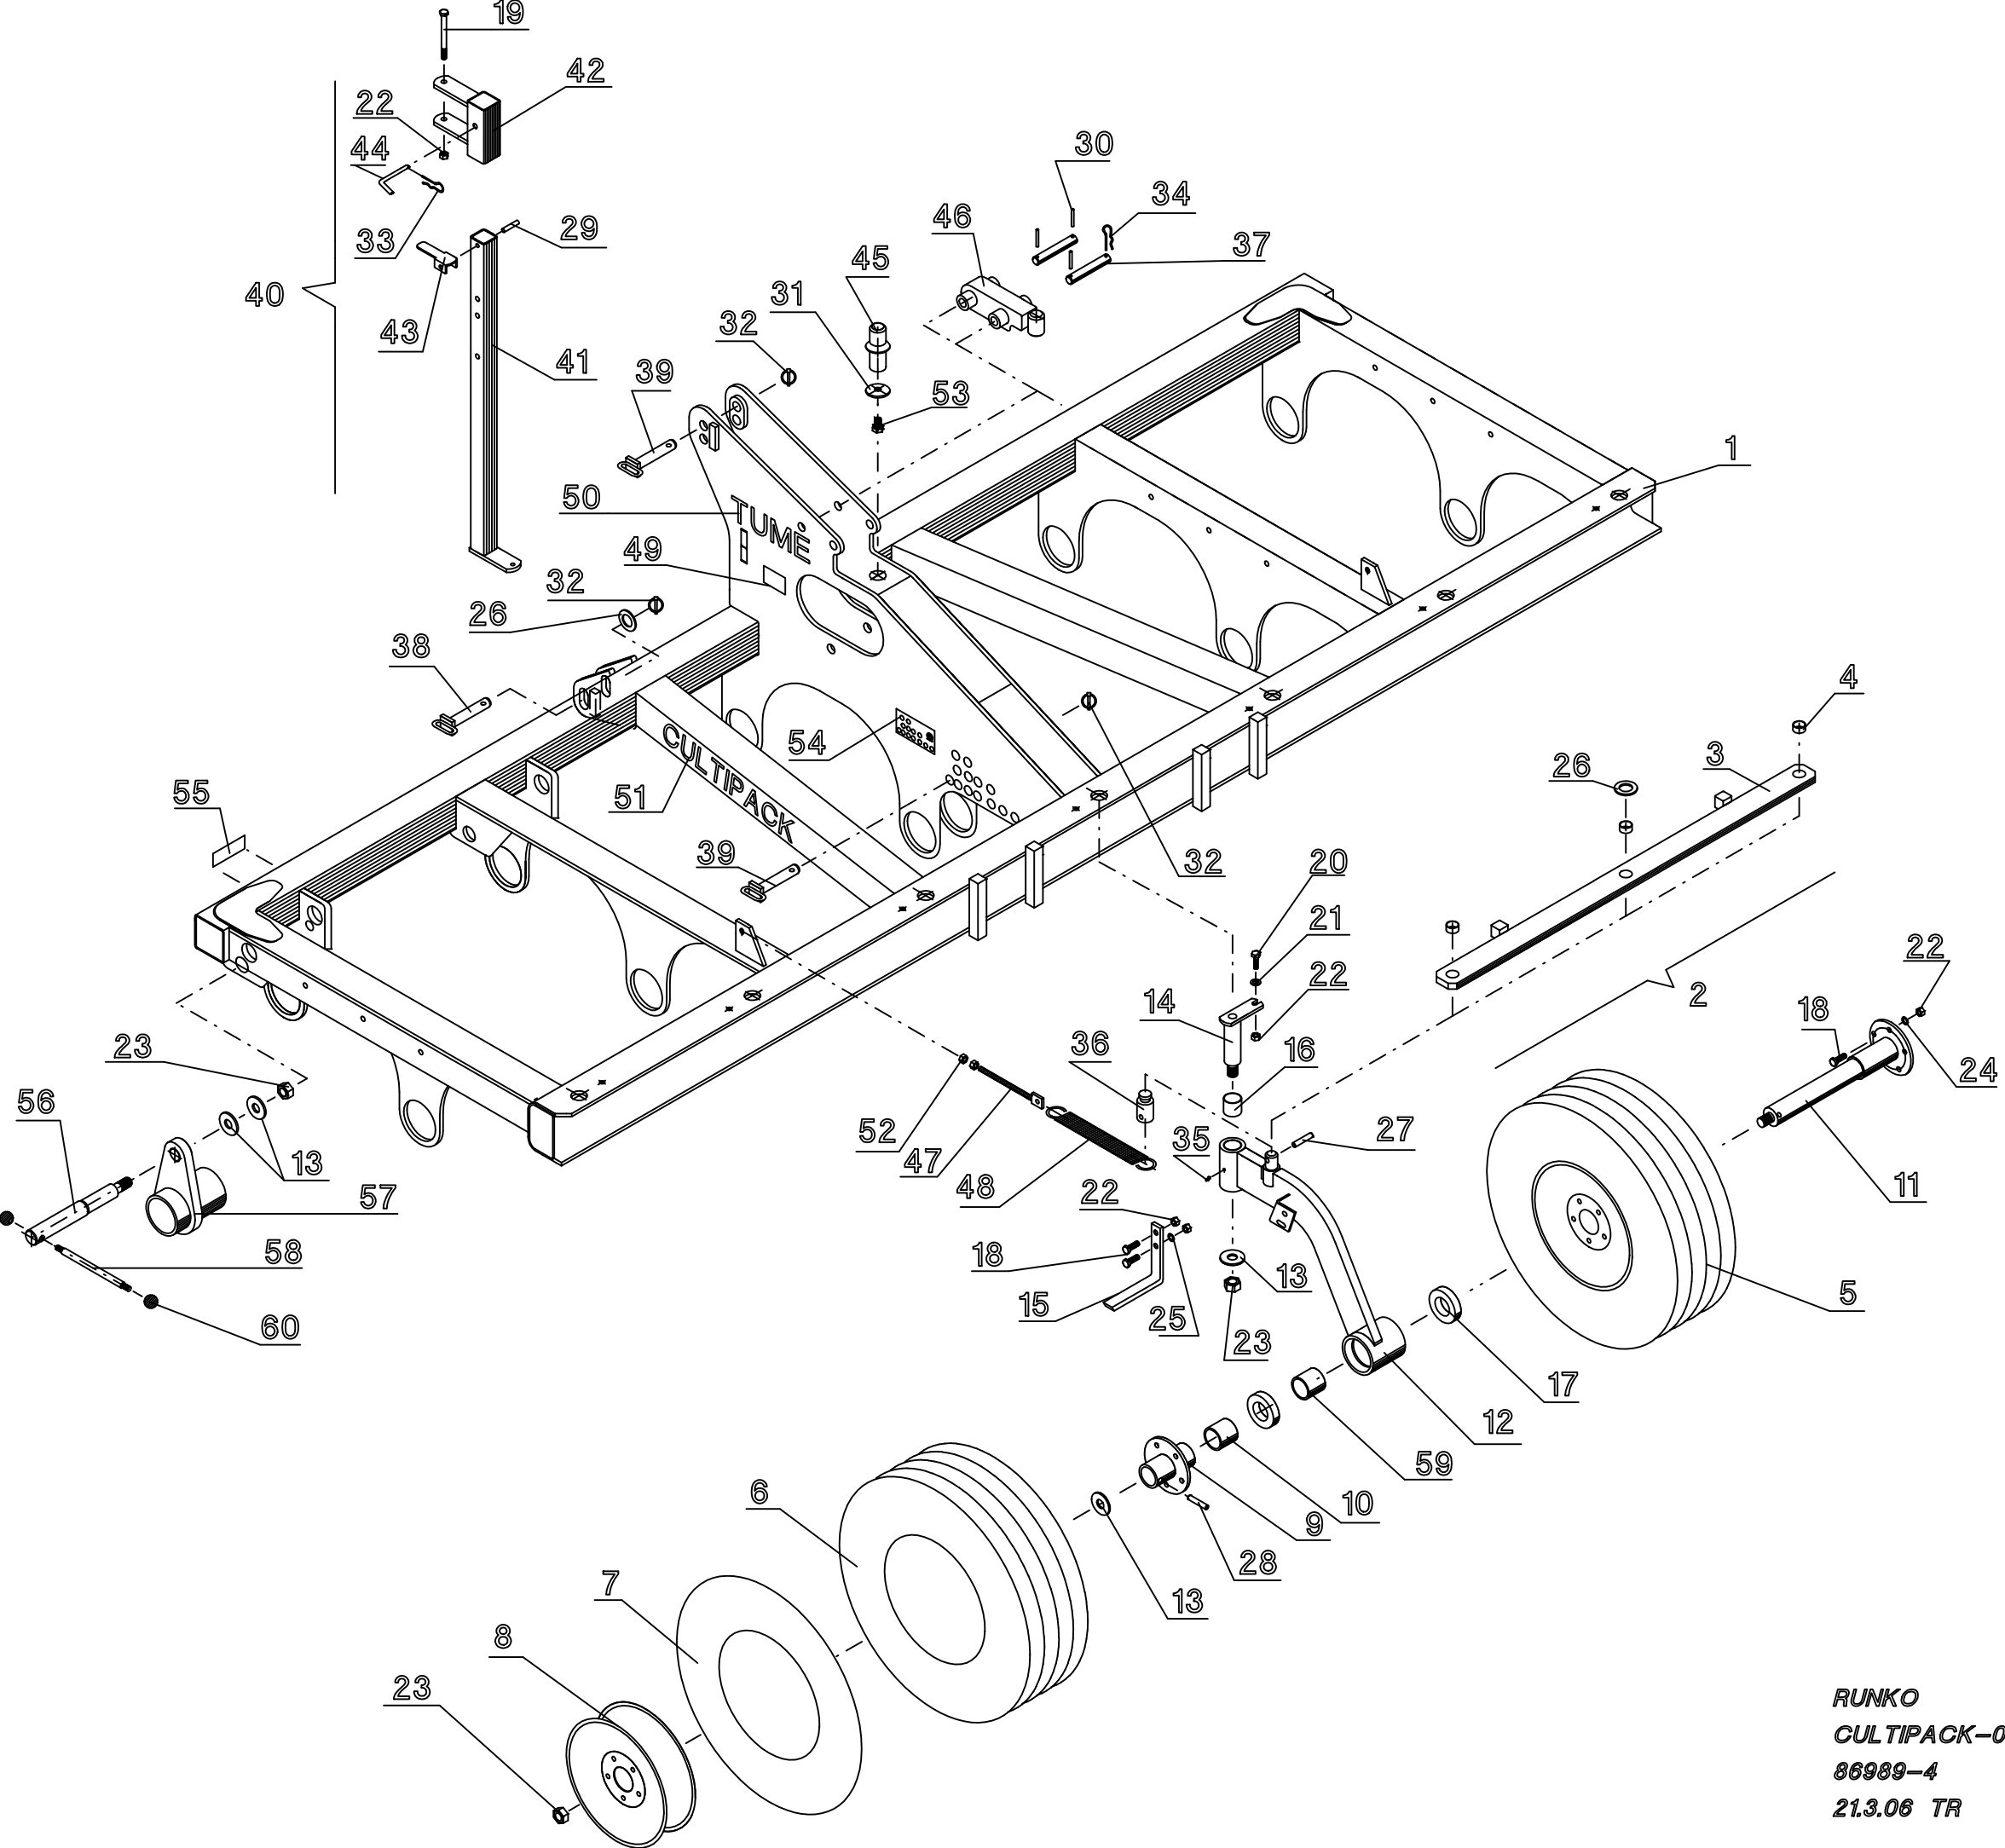

98707704 E 530 Ø034"J X

CultiPack

3001 / 4001

Varaosaluettelo Spare part list

Valmistusnumerot/Serial Number: AA2165, AA2184, AB2192, AB2193,
AB2194, AB2199, AB2203, AB 2205, AB2206, AB2207,
AB50358->

Oikeudet rakenteen muutoksiin pidetään
The manufacturer reserves the right for changes without prior notice