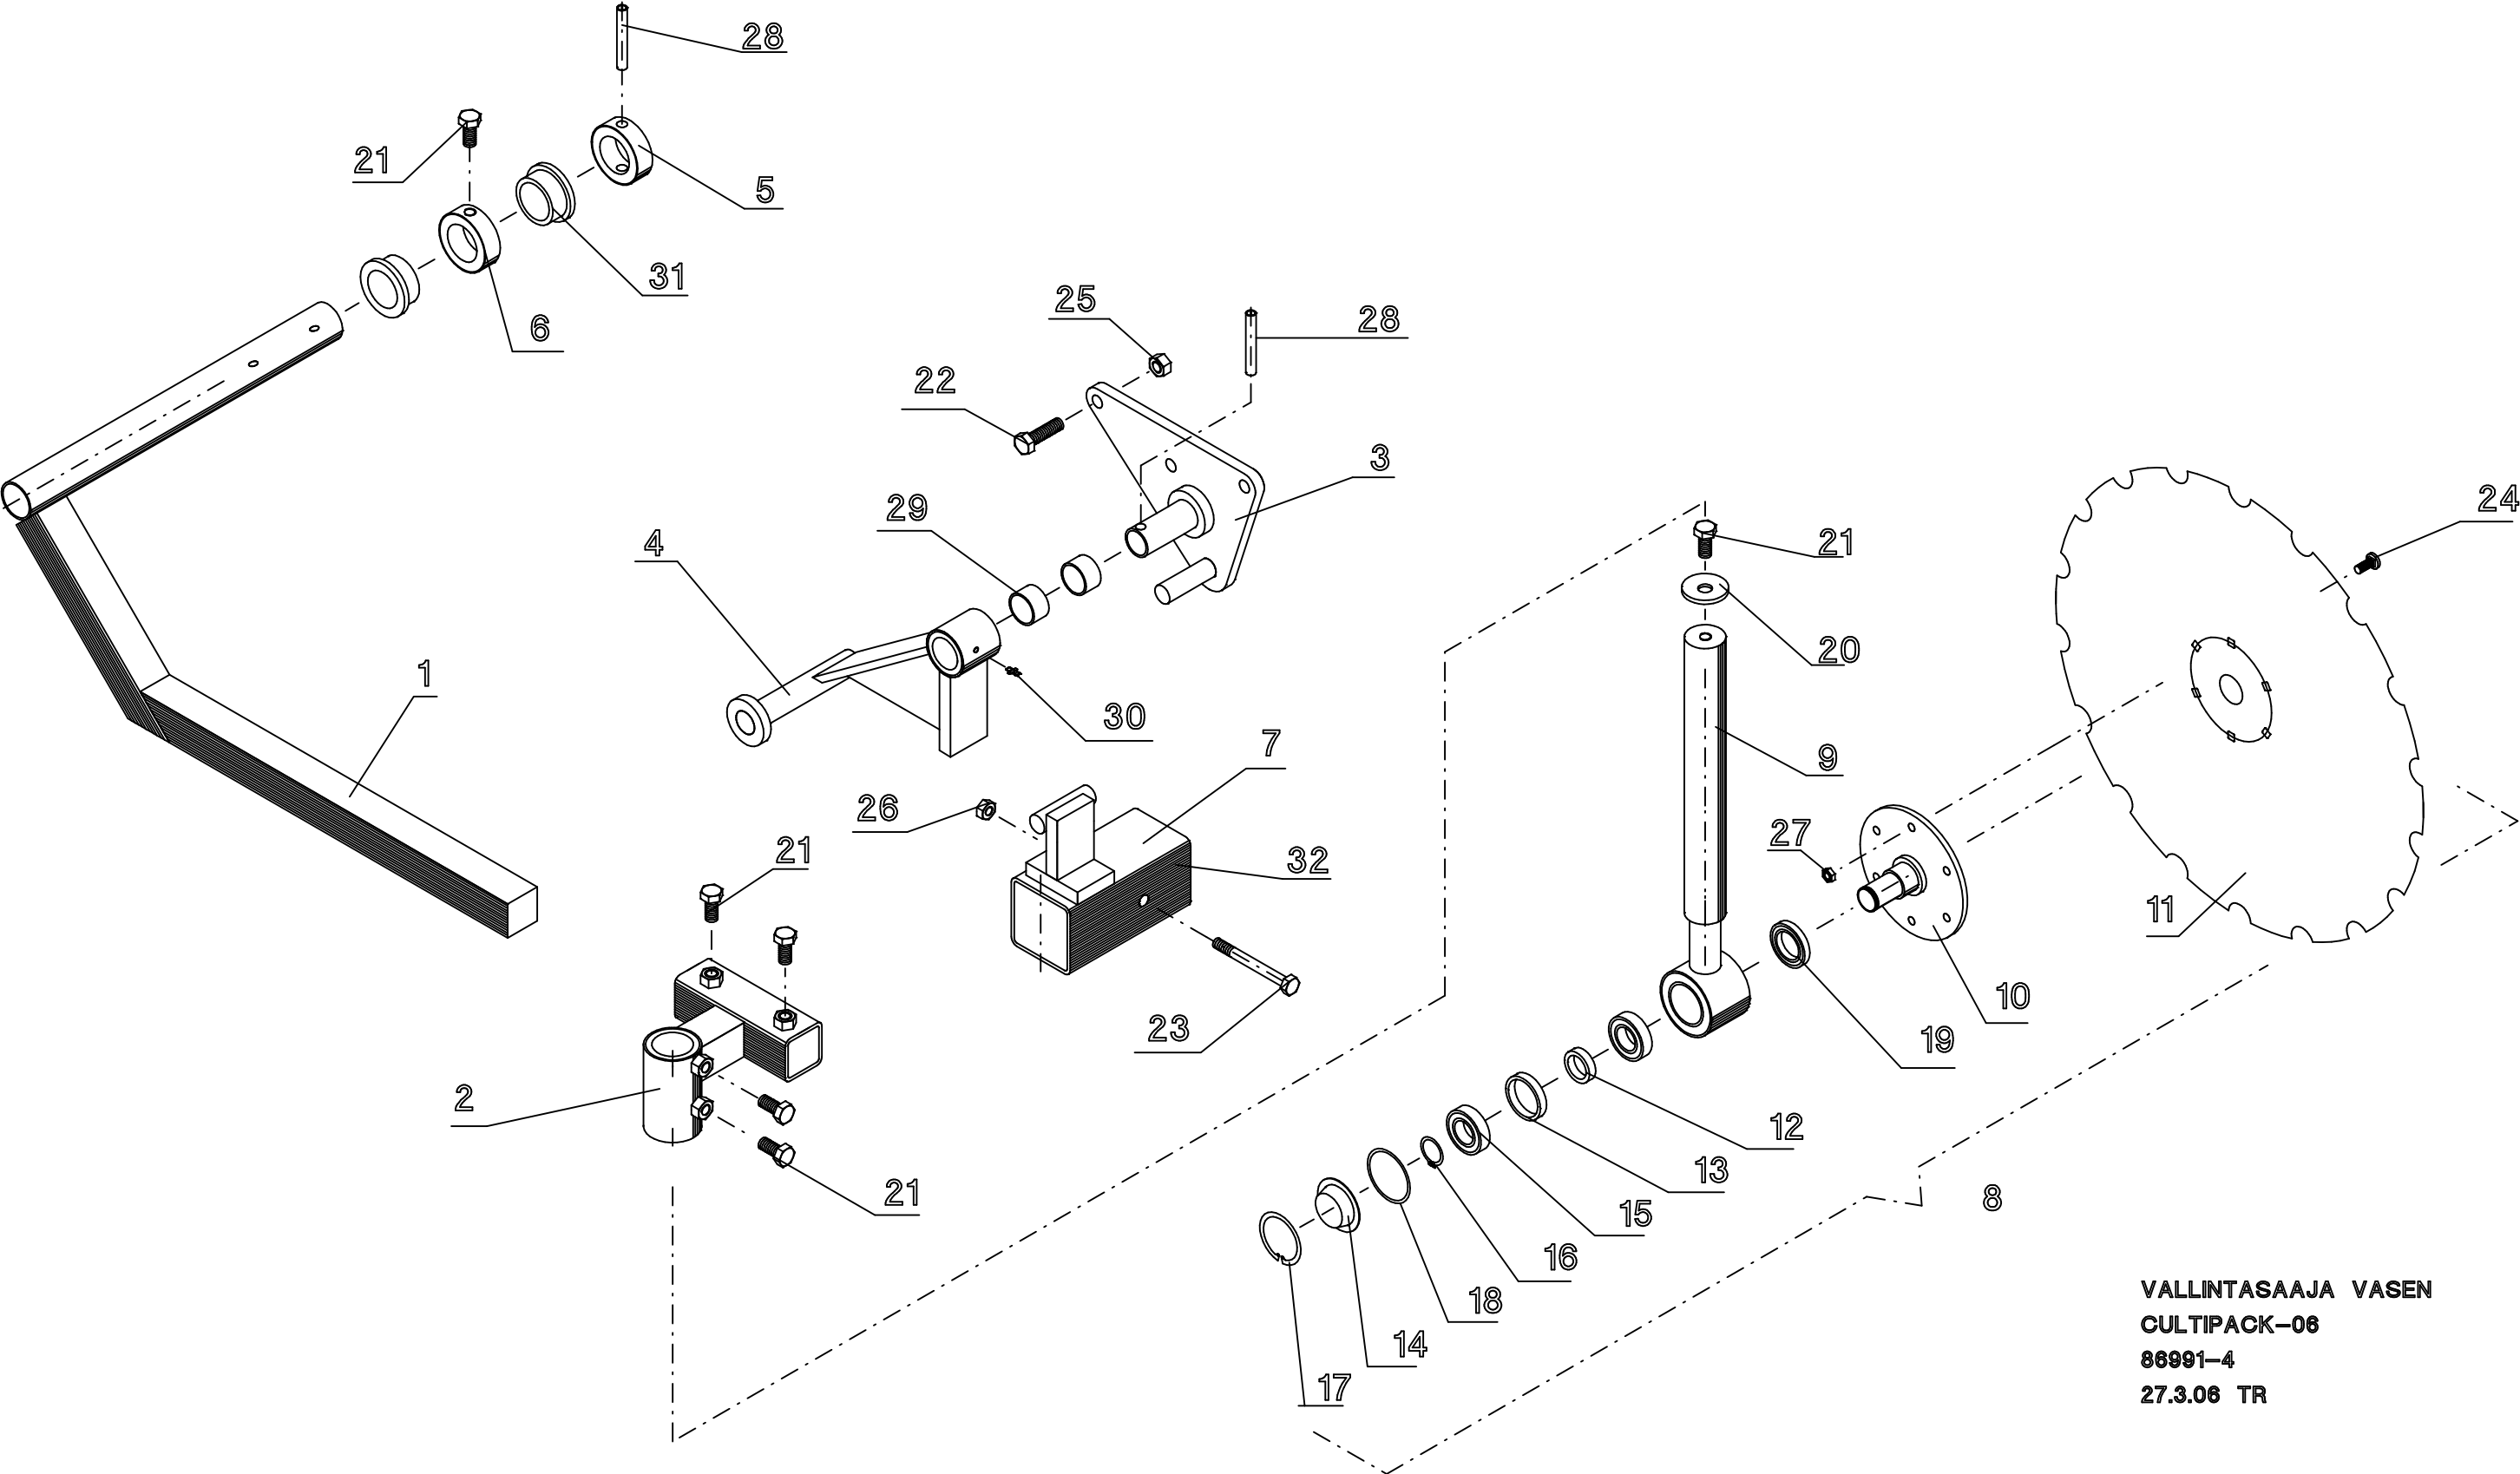

VALLINTASAAJA VASEN
CULTIPACK-06
86991-4
27.3.06 TR

Viite VALLINTASAAJA VASEN CULTIPACK-06 5.4.06 TR

Viite Ref.No	Til.n:o Part No	3001	4001	NIMITYS	NAME
	98664703	1	1	VALLINTASAAJA VASEN KP.	LEVERER LEFT
1	98647573	1	1	VARSI HITS.KP.	ARM
2	98660774	1	1	SÄÄTÖOSA HITS.KP.	ADJUSTING PART
3	98661274	1	1	TAPPIKORVA HITS.KP.	PIN HOLDER
4	98662373	1	1	KÄÄNTÖOSA HITS.KP.	REVERSAL PART
5	98662474	1	1	REIKÄHOLKKI	HOLE BUSHING
6	98662544	1	1	KIERREHOLKKI	WORM BUSHING
7	98663874	---	1	VÄÄNNIN HITS.KP.	REVERSER
8	98664003	1	1	KIEKON LAAKEROINTI KP.	BEARING HOUSE COMPLETE
9	98660274	1	1	KIEKON VARSI	DICS ARM
10	98659673	1	1	LAAKERIAKSELI	SHAFT
11	98660073	1	1	KIEKKO 500	DICS 500
12	97502604	1	1	VÄLIHOLKKI	MIDDLE BUSHING
13	97502704	1	1	VÄLIHOLKKI	MIDDLE BUSHING
14	98488244	1	1	SUOJAKUPPI	COVER PLATE
15	01311351	2	2	URAKUULALAAKERI 6005-2RS	BEARING 6005-2RS
16	01351040	1	1	VARMISTINRENGAS 25x1.2	CIRCLE LIPS 25X1.2
17	01351179	1	1	VARMISTINRENGAS 56x2	CIRCLE LIPS 56X1.2
18	01342849	1	1	O-RENGAS 52x3	O-RING 52X3
19	01341113	1	1	AKSELITIIVISTE RST 30x47x7 AS	SHAFT GASKET 30X47X7 AS
20	02071480	1	1	ALUSLAATTA 12 SFS.BV.157	PLATE WASHER
21	02091042	6	6	KUUSIORUUVI M12x25 FEZN	SCREW
22	02091081	2	2	KUUSIORUUVI M12x40	SCREW
23	05002636	1	1	KUUSIORUUVI M10x100	SCREW
24	02081599	6	6	LUKKORUUVI M8x20 FEZN	SCREW
25	02161451	2	2	LUKITUSMUTTERI M12 FEZN	SCREW
26	02161444	1	1	LUKITUSMUTTERI M10 FEZN	SCREW
27	02151051	6	6	LUKITUSMUTTERI M8 FEZN	SCREW
28	02062595	2	2	JOUSISOKKA 10x70 FEZN	COTTER PIN
29	01860201	2	2	SÄTEISLAAKERI BIMET-5 771-3020	BEARING BIMET-5 771-3020
30	02011158	1	1	KAULANIPPA AM6 FEZN	GREASE NIPPLE AM6
31	98674404	2	2	LAIPPALAAKERI	BEARING
32	98663874	1	---	VÄÄNNIN HITS.KP.	REVERSER