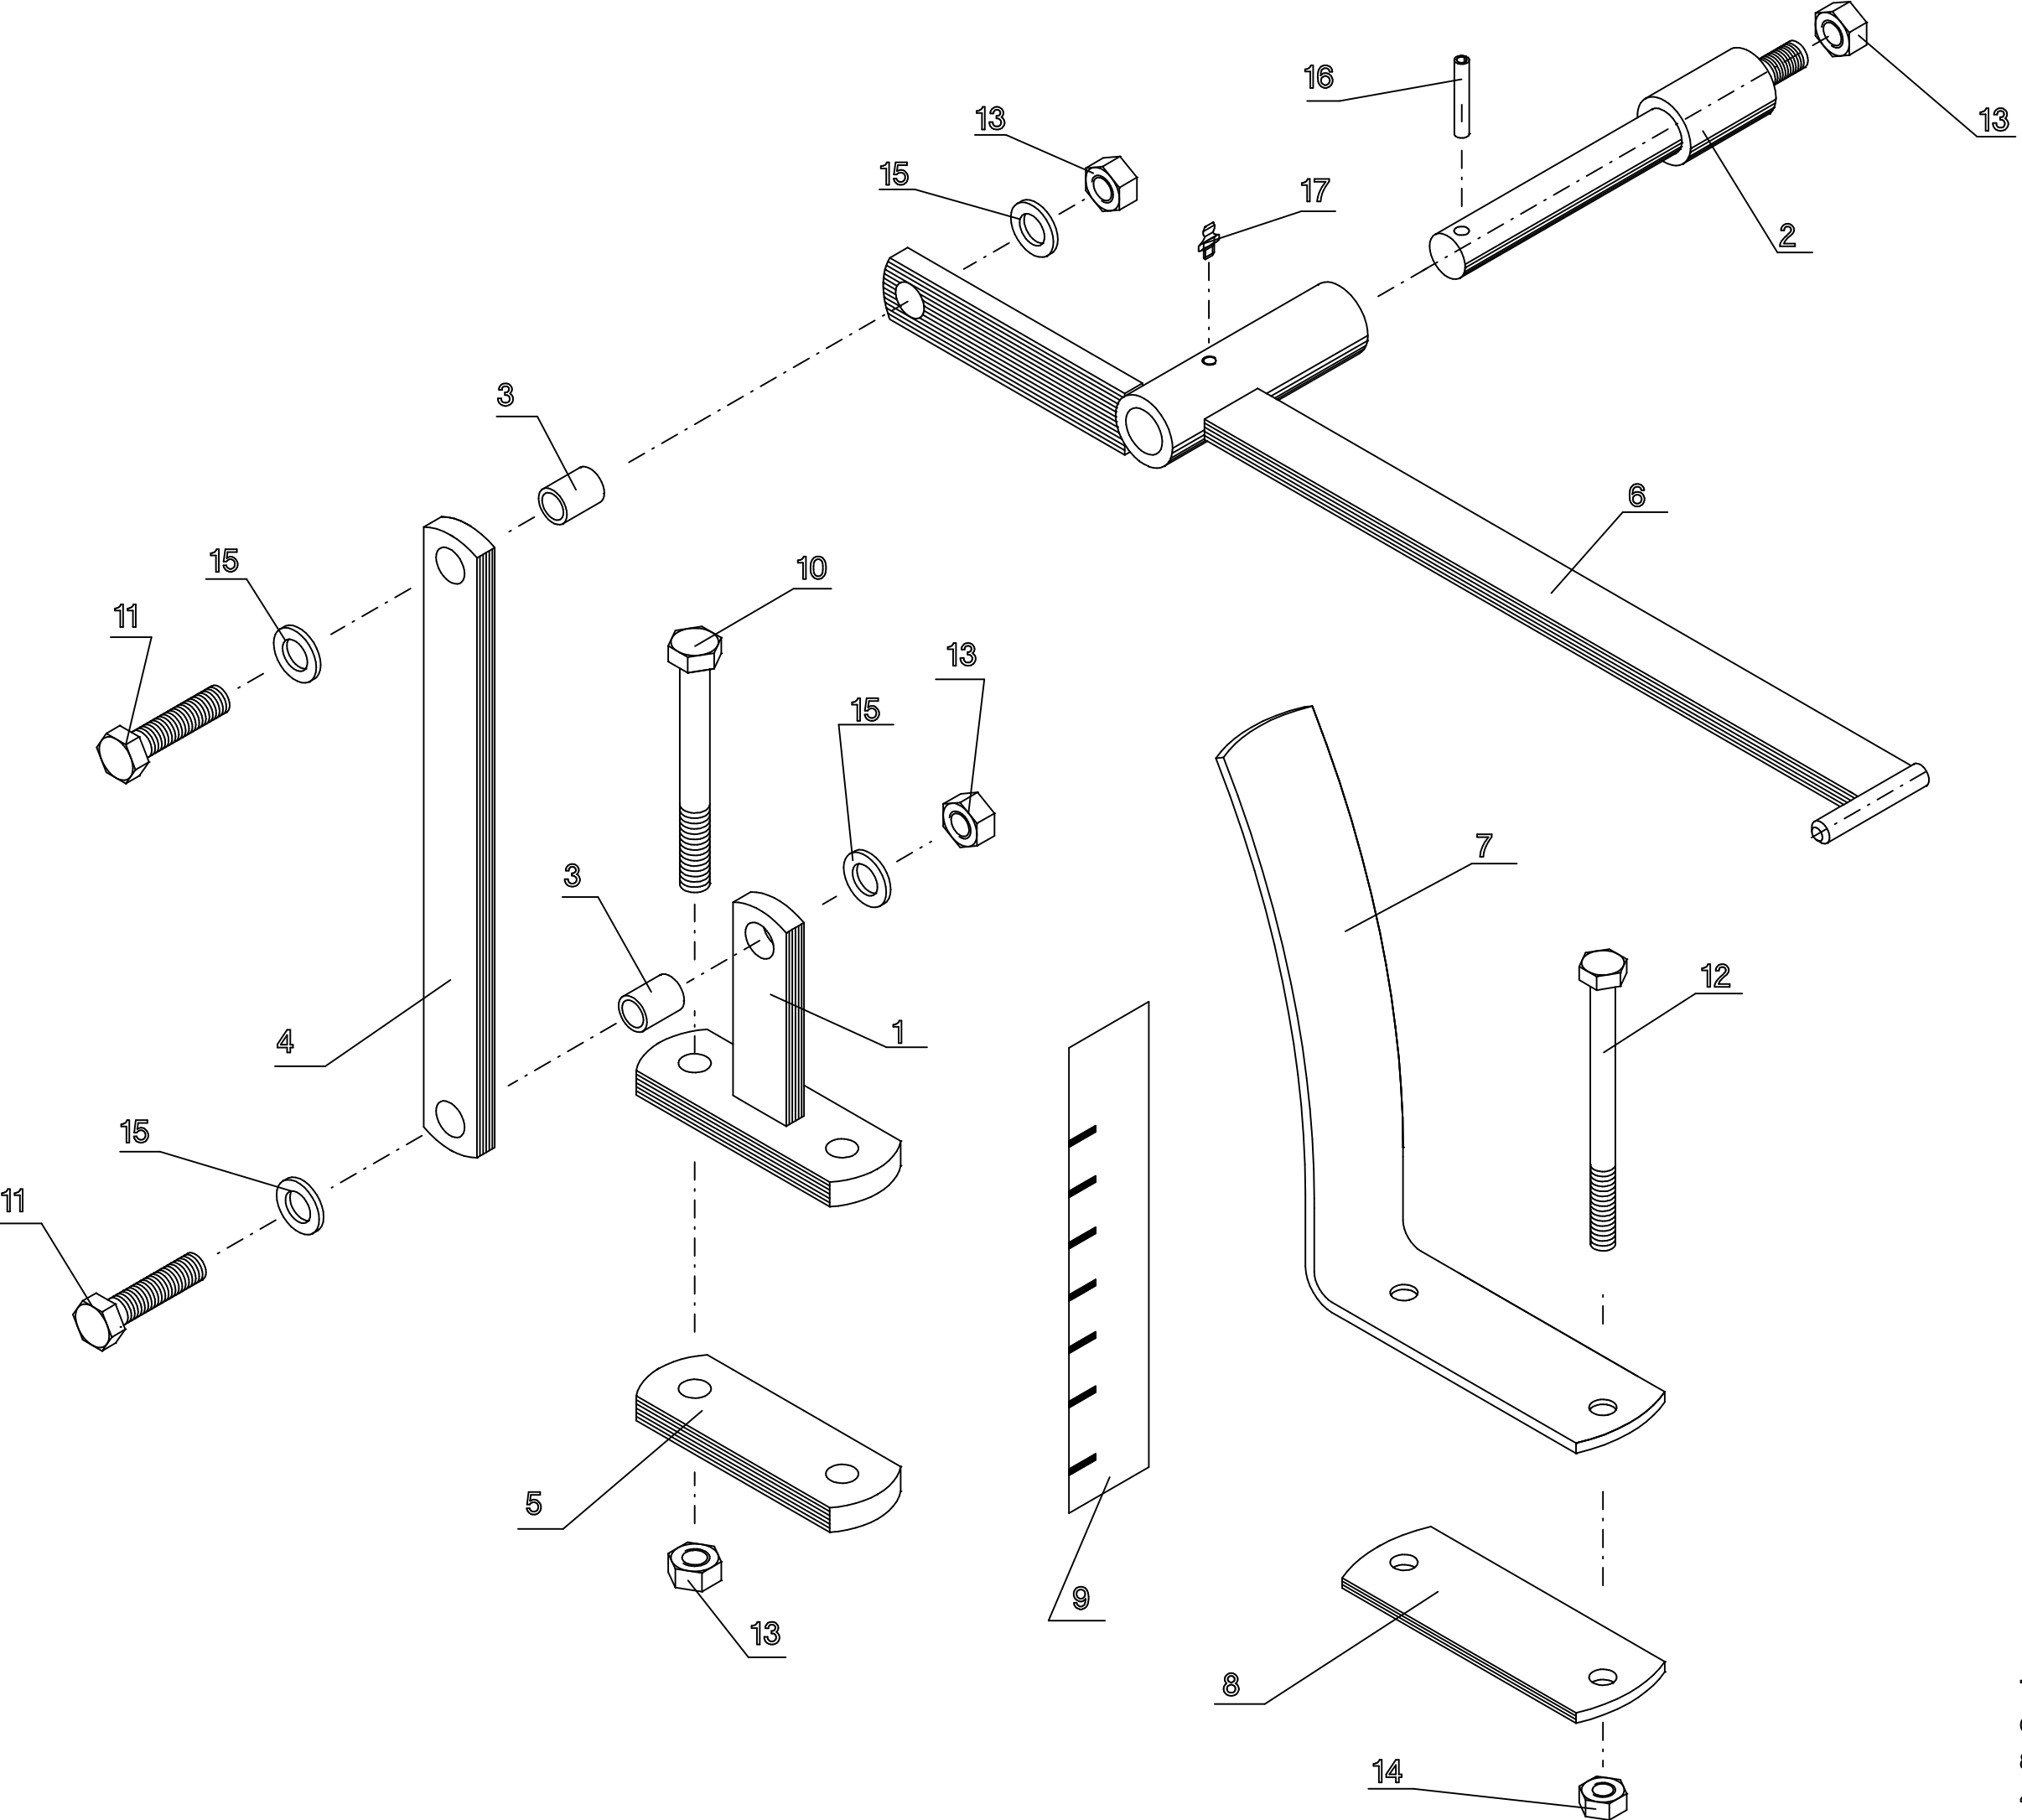

TYÖSYVYYSOITIN
CULTIPACK-06
86992-4
4.4.06 TR

TYÖSYVYYSOSOITIN CULTIPACK-06 5.4.06 TR

Viite Ref.No	Til.n:o Part No	3001	4001	NIMITYS	NAME
	98667503	1	1	TYÖSYVYYSOSOITIN KP.	INDICATOR
1	98650464	1	1	KÄYTTÖVIPU	LEVER
2	98665944	1	1	AKSELI	SHAFT
3	98666344	2	2	NIVELHOLKKI	BUSHING
4	98666664	1	1	VÄLIVIPU	LEVER
5	98666764	1	1	ALAKIINNITIN	HOLDER
6	98667063	1	1	OSOITIN HITS.KP.	INDICATOR
7	98667163	1	1	TEIPIN ALUSTA	EASEL
8	98667264	1	1	VASTALATTA	PLATE
9	98667303	1	1	TYÖSYVYYSSTEIPPI	WORK DEEP TAPE
10	02080086	2	2	KUUSIORUUVI M12x110 FEZN	SCREW
11	05002795	2	2	KUUSIORUUVI M12x50 FEZN	SCREW
12	02080146	2	2	KUUSIORUUVI M10x130 FEZN	SCREW
13	02161451	5	5	LUKITUSMUTTERI M12 FEZN	NUT
14	02161444	2	2	LUKITUSMUTTERI M10 FEZN	NUT
15	05061092	4	4	ALUSLAATTA 14 FEZN	PLATE WASHER
16	02062475	1	1	JOUSISOKKA 6x36 FEZN	COTTER PIN
17	02011158	1	1	KAULANIPPA AM6 FEZN	GREASE NIPPLE AM6