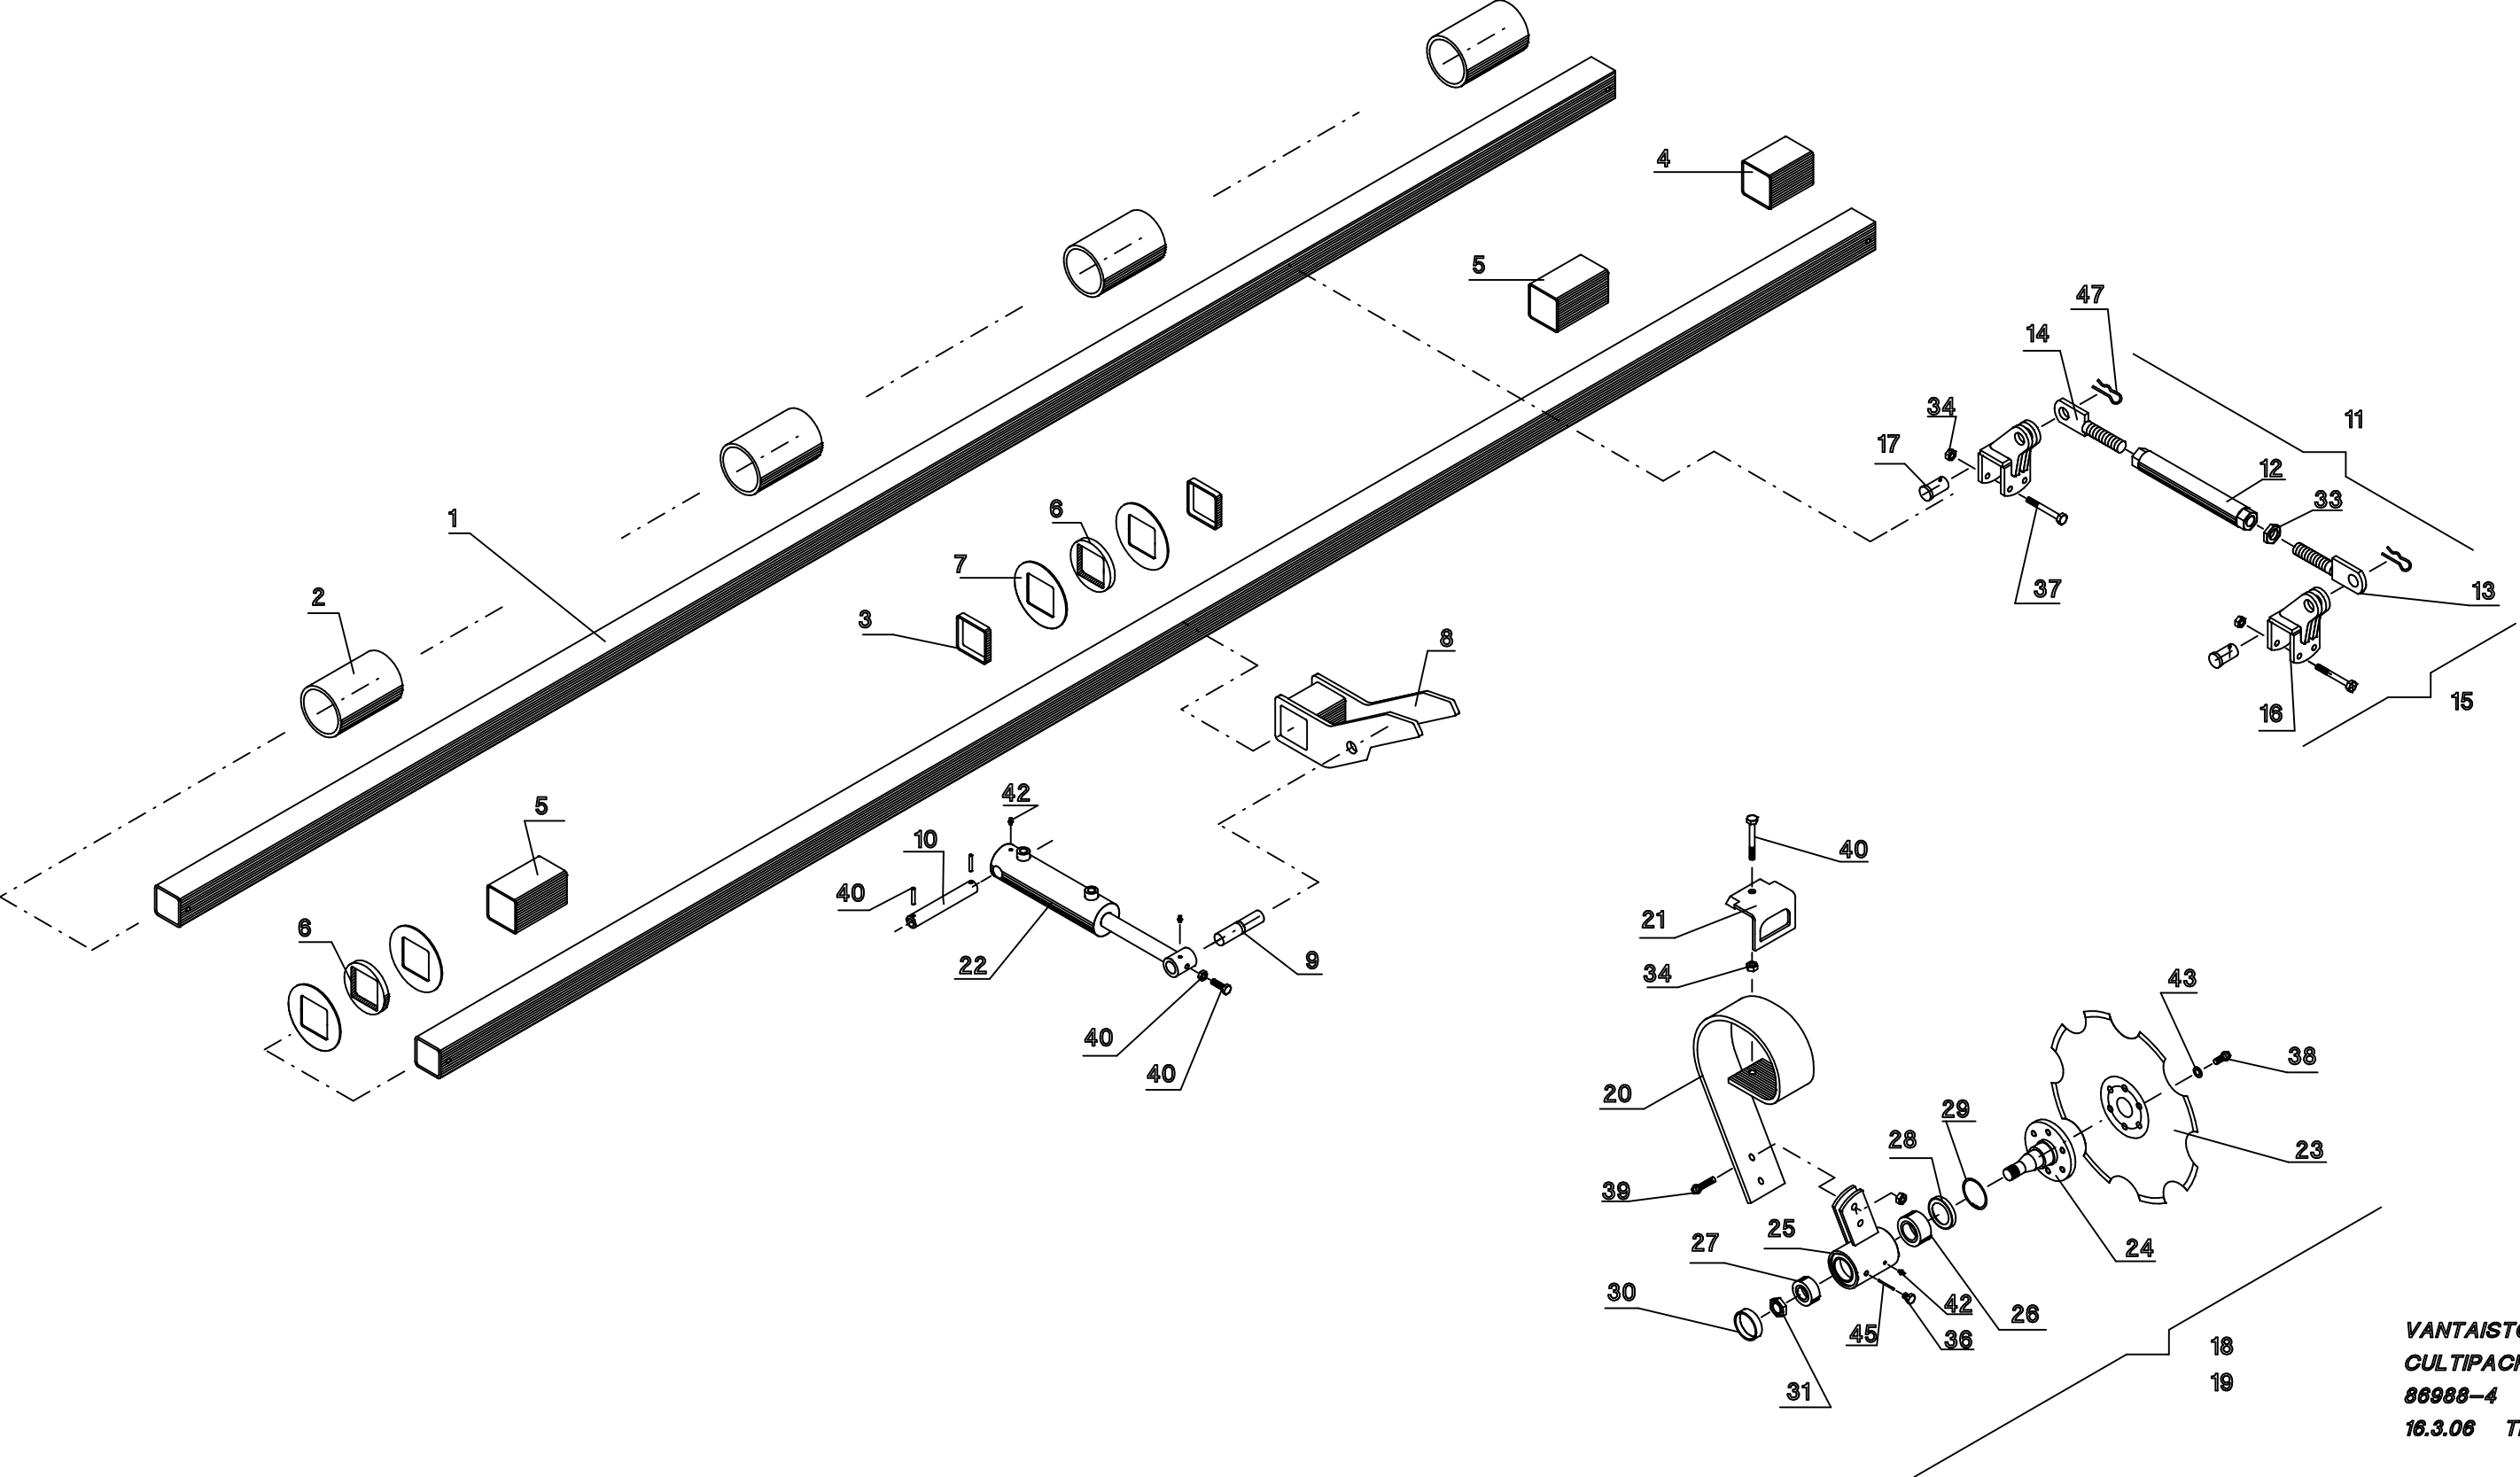

VANTAISTO
CULTIPACK-06
86988-4
16.3.06 TR

VANTAISTO CULTIPACK-06 4.4.06 TR

Viite Ref.No	Til.n:o Part No	3001	4001	NIMITYS	NAME
1	98625474	1	---	VANNASPUTKI	COULTER TUBE
1	98630874	---	1	VANNASPUTKI	COULTER TUBE
2	98644974	2	4	VÄLIPUTKI 170	MIDDLE TUBE 170
3	98630274	4	6	VÄLIPUTKI 13	MIDDLE TUBE 13
4	98635574	---	1	VÄLIPUTKI 120	MIDDLE TUBE 120
5	98630074	---	2	VÄLIPUTKI 137	MIDDLE TUBE 137
6	98627744	4	6	LAAKERILEVY	BEARING PLATE
7	98611974	6	10	ESTELEVY	BARRIER PLATE
8	98628773	1	1	SYLINTERIN KORVA	CYLINDER HOLDER
9	98630444	1	1	SYLINTERIN TAPPI 25x110	PIN 25X172
10	98631944	1	1	SYLINTERIN TAPPI 25x172	PIN 25X111
11	98625004	2	2	SÄÄTÖTANKO KP.	ADJUSTING TUBE
12	98625144	2	2	SÄÄTÖPUTKI HITS.KP.	ADJUSTING TUBE
13	98625944	2	2	SÄÄTÖRUUVI HITS.KP.	ADJUSTING TUBE
14	98626044	2	2	SÄÄTÖRUUVI VAS.KÄT.	ADJUSTING SCREW
15	98631604	4	4	KÄÄNTÖKORVA	TURNIG POINT
16	98626474	4	4	KÄÄNTÖKORVA HITS.KP.	TURNIG POINT
17	95698444	4	4	TAPPI 25x51	PIN 25X51
18	98631403	11	15	KIEKKOVANNAS OIKEA KP.	DISC COULTER RIGHT
19	98631503	10	14	KIEKKOVANNAS VASEN KP.	DISC COULET LEFT
20	98425174	21	29	LADAN JOUSI 10x80	SPRING 10X80
21	480107070	21	29	JOUSEN PIDIN	HOLDER
22	98629973	1	1	2-TOIMISYLINTERI 60x30x225	CYLINDER 60X30X225
23	98623003	21	29	KIEKKO 18"	DISC 18"
24	98410573	21	29	KIEKON AKSELI HITS.KP.	DISC SHAFT
25	98408274	21	29	LAAKERIPESÄ HITS.KP.	BEARING HOUSE
26	01310055	21	29	KARTIORULLALAAKERI 32007 35/62	CONE BEARING 32007 35/62
27	01310054	21	29	KARTIORULLALAAKERI 30205 25/52	CONE BEARING 30205 25/52
28	01860200	21	29	AKS.TIIVISTE RST 45x65x8 AS DIN 3760	GASKET 45X65X8 AS DIN 3760