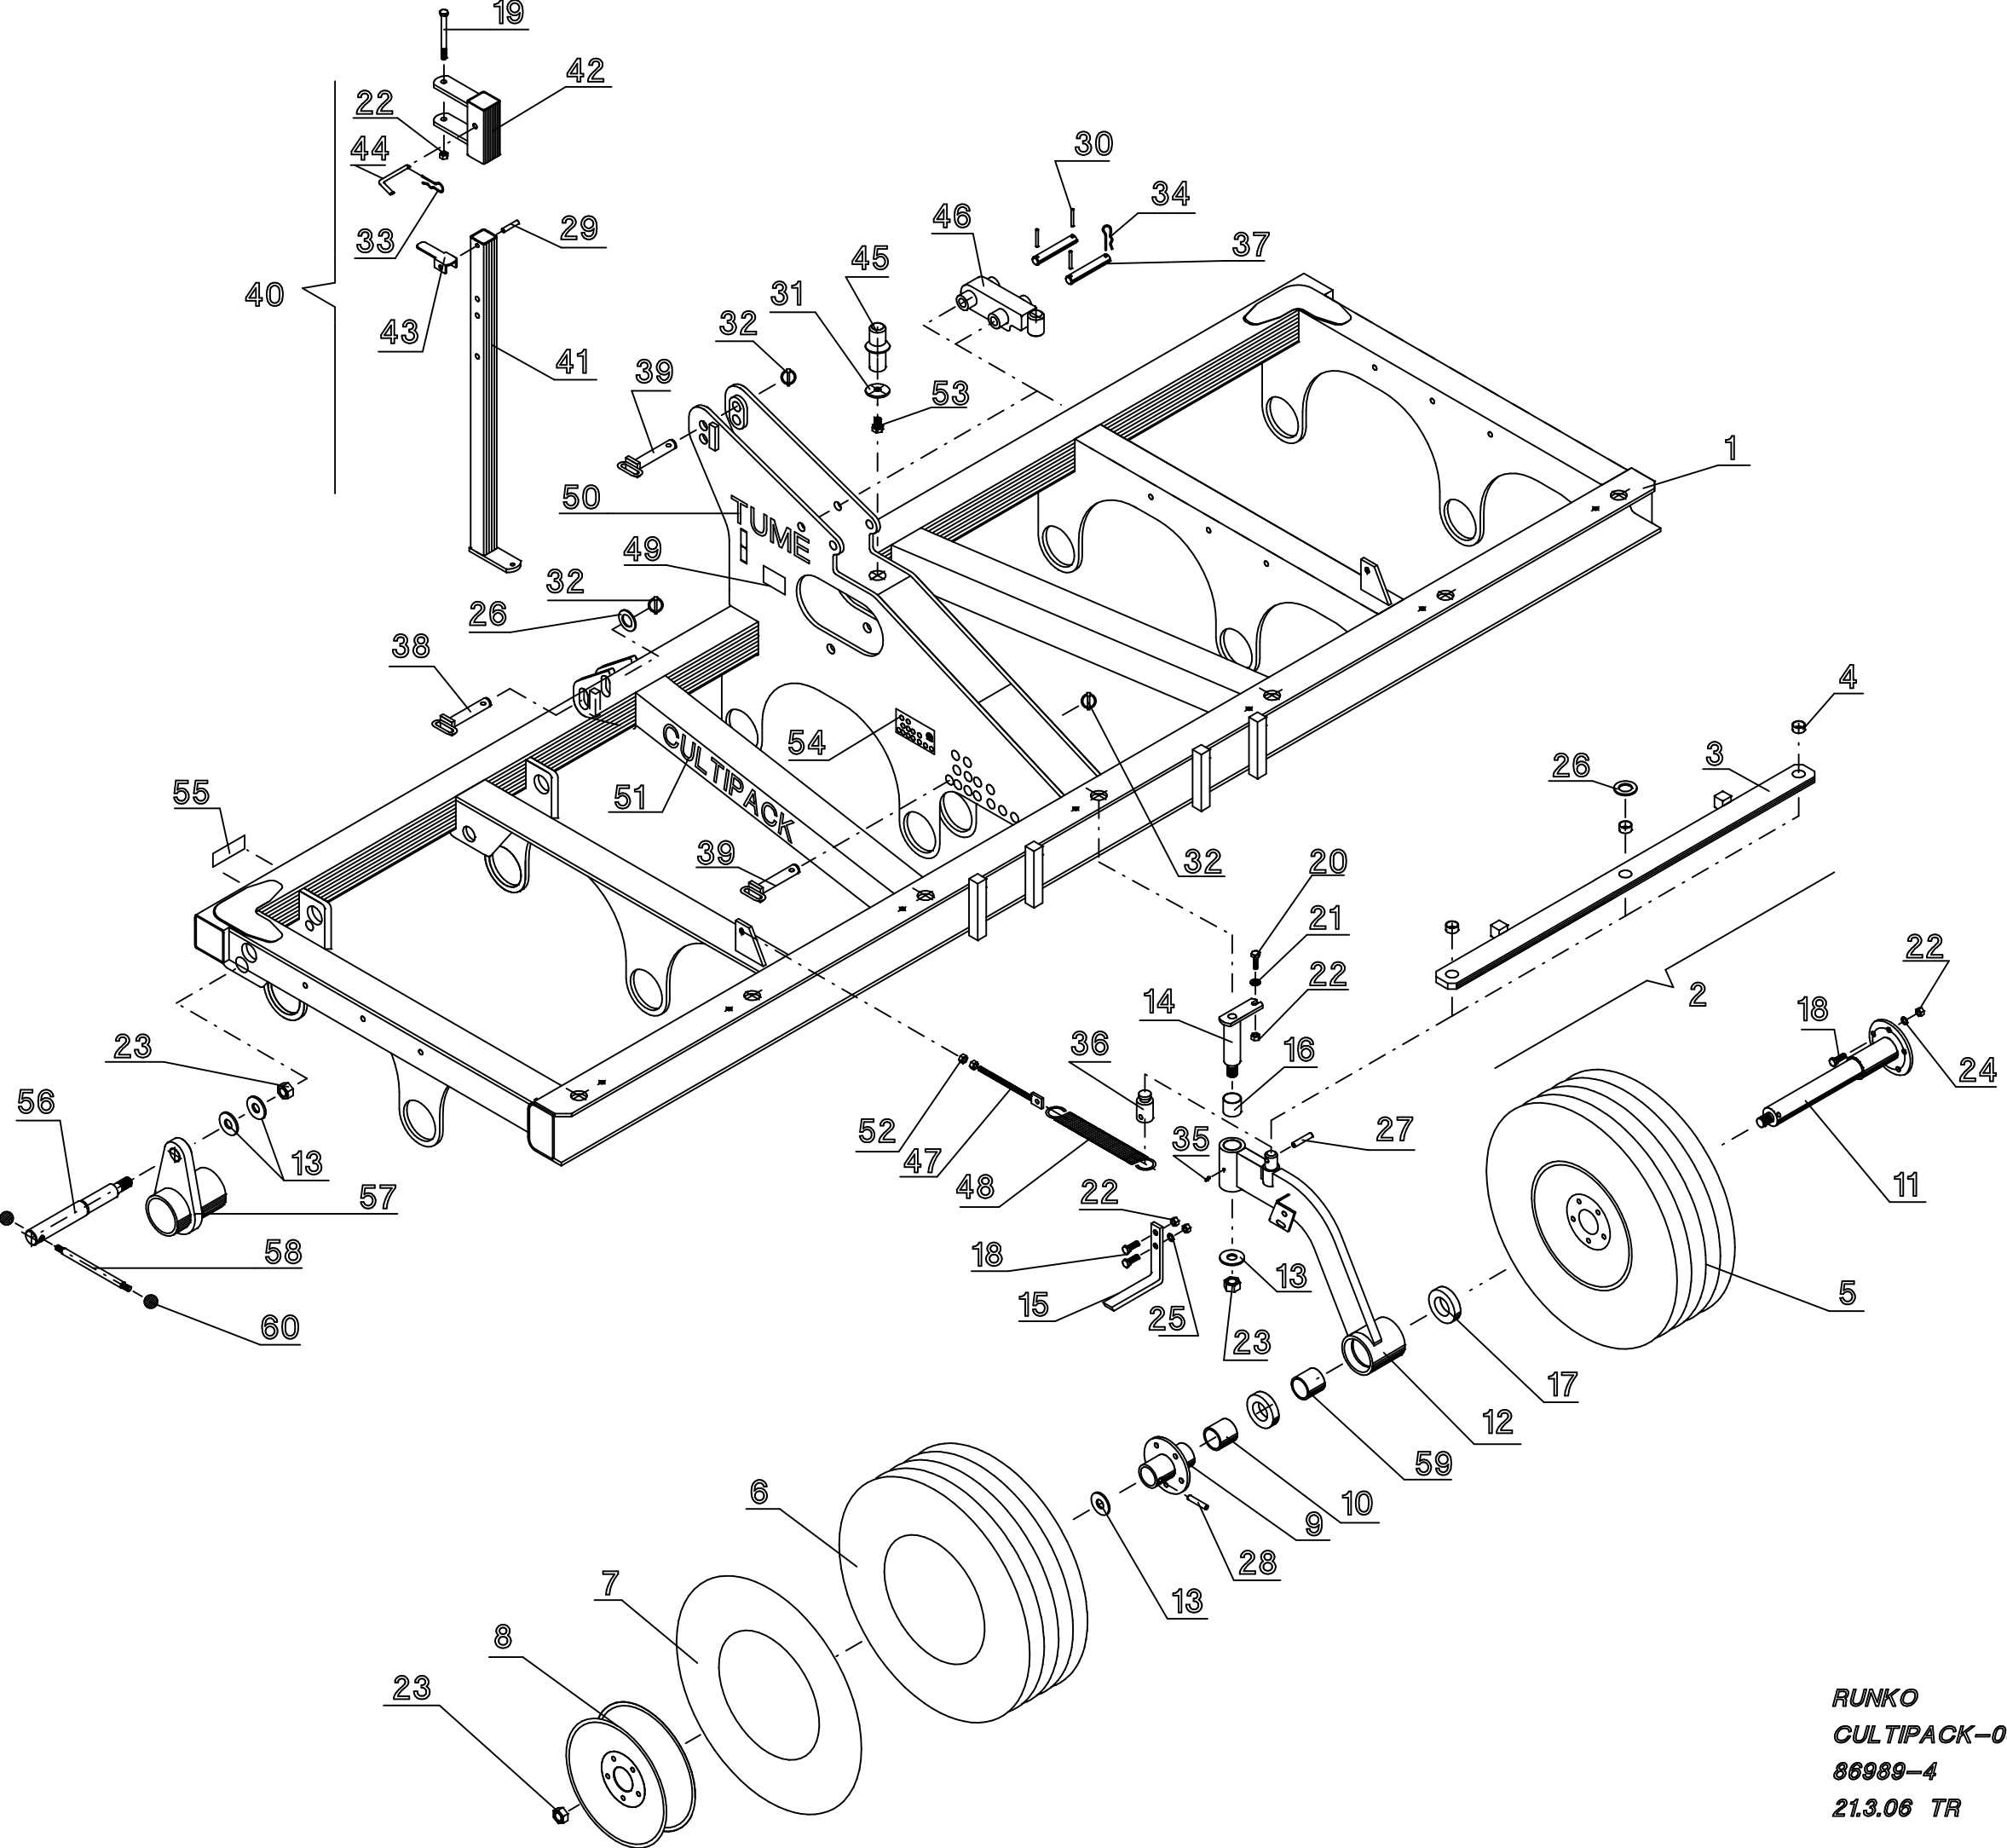

CultiPack 3001 / 4001

**Varaosaluettelo
Spare part list**

RUNKO
CULTIPACK-06
86989-4
21.3.06 TR

RUNKO CULTIPACK-06 27.4.09 JL

Viite Ref.No	Til.n:o Part No	CULTIP. 3001	CULTIP. 4001	NIMITYS	NAME
1	98631162	1		RUNKO HITS.KP.	FRAME
1	98631262		1	RUNKO HITS.KP.	FRAME
2	98370504	1	1	RAIDETANKO KP. (6-PYÖRÄÄ)	TRACK ROD 6 WHEELS
2	98463003	1		RAIDETANKO KP. (10-PYÖRÄÄ)	TRACK ROD 10 WHEELS
2	98465603		1	RAIDETANKO KP. (14-PYÖRÄÄ)	TRACK ROD 14 WHEELS
3	98297953	1	1	RAIDETANKO HITS.KP. (6-PYÖRÄÄ)	TRACK ROD 6 WHEELS
3	98464453	1		RAIDETANKO HITS.KP. (10-PYÖRÄÄ)	TRACK ROD 10 WHEELS
3	98465553		1	RAIDETANKO HITS.KP. (14-PYÖRÄÄ)	TRACK ROD 14 WHEELS
4	02050171	3(5)	3(7)	PRONSSILAAKERI 28x31x15	BRONZE BEARING 28X31X15
5	98341324	6(10)	6(14)	RENGAS+VANNE 685/190x15 REUNAV.	WHEEL + RIM 685/190X15
5	98487924	6(10)	6(14)	RENGAS+VANNE 7.00-12 VAIHTOEHTO	WHEEL + RIM 7.00-12 AS
6	98341404	6(10)	6(14)	ULKORENGAS 685/190x15 REUNAV.	WHEEL 685/190X17
6	01931624	6(10)	6(14)	ULKORENGAS 7.00-12 AS VAIHTOEHTO	WHEEL 7.00-12 AS
7	01931615	6(10)	6(14)	SISÄRENGAS 185/70-15	INNER CIRCLE 185/70-15
8	96909424	6(10)	6(14)	VANNE 5 1/2" J15	RIM 5 1/2" J15
8		6(10)	6(14)	VANNE 4.25Jx12 5-67-112 OFF 0	RIM 4.25JX12 5-67-112
9	96901843	6(10)	6(14)	PYÖRÄN NAPA	NAVE
9	98252843	6(10)	6(14)	PYÖRÄN NAPA VANT. 7.00-12 OFF 0	NAVE 7.00-12
10	97767554	3(5)	3(7)	VÄLIHOLKKI	BUSHING
11	97760553	3(5)	3(7)	AKSELI HITS.KP.	AXLE
11	98487653	3(5)	3(7)	AKSELI HITS.KP. VANT. 7.00-12 OFF 0	AXLE 7.00-12
12	98295853	3(5)	3(7)	TUKIVARSI HITS.KP.	TRACK ARM
13	96073044	8(12)	8(16)	ALUSLAATTA	PLATE WASHER
14	98652644	3(5)	3(7)	NIVELTAPPI HITS.KP.	PIN
15	97616774	6(10)	6(14)	RAAPPA	SCRAPER
16	02050191	6(10)	6(14)	PRONSSILAAKERI	BRONZE BEARING
17	01314592	6(10)	6(14)	URAKUULALAAKERI 6210-2RS	BEARING 6210-2RS
18	05012828	54(82)	60(116)	KUUSIORUUVI M12x35 ZN	SCREW M12X35
19	02091109	1	1	KUUSIORUUVI M12x140 ZN	SCREW M12X140
20	02091081	3(5)	3(7)	KUUSIORUUVI M12x40 FEZN	SCREW M12X40
21	05061092	3(5)	3(7)	ALUSLAATTA 14 FEZN	PLATE WASHER 14