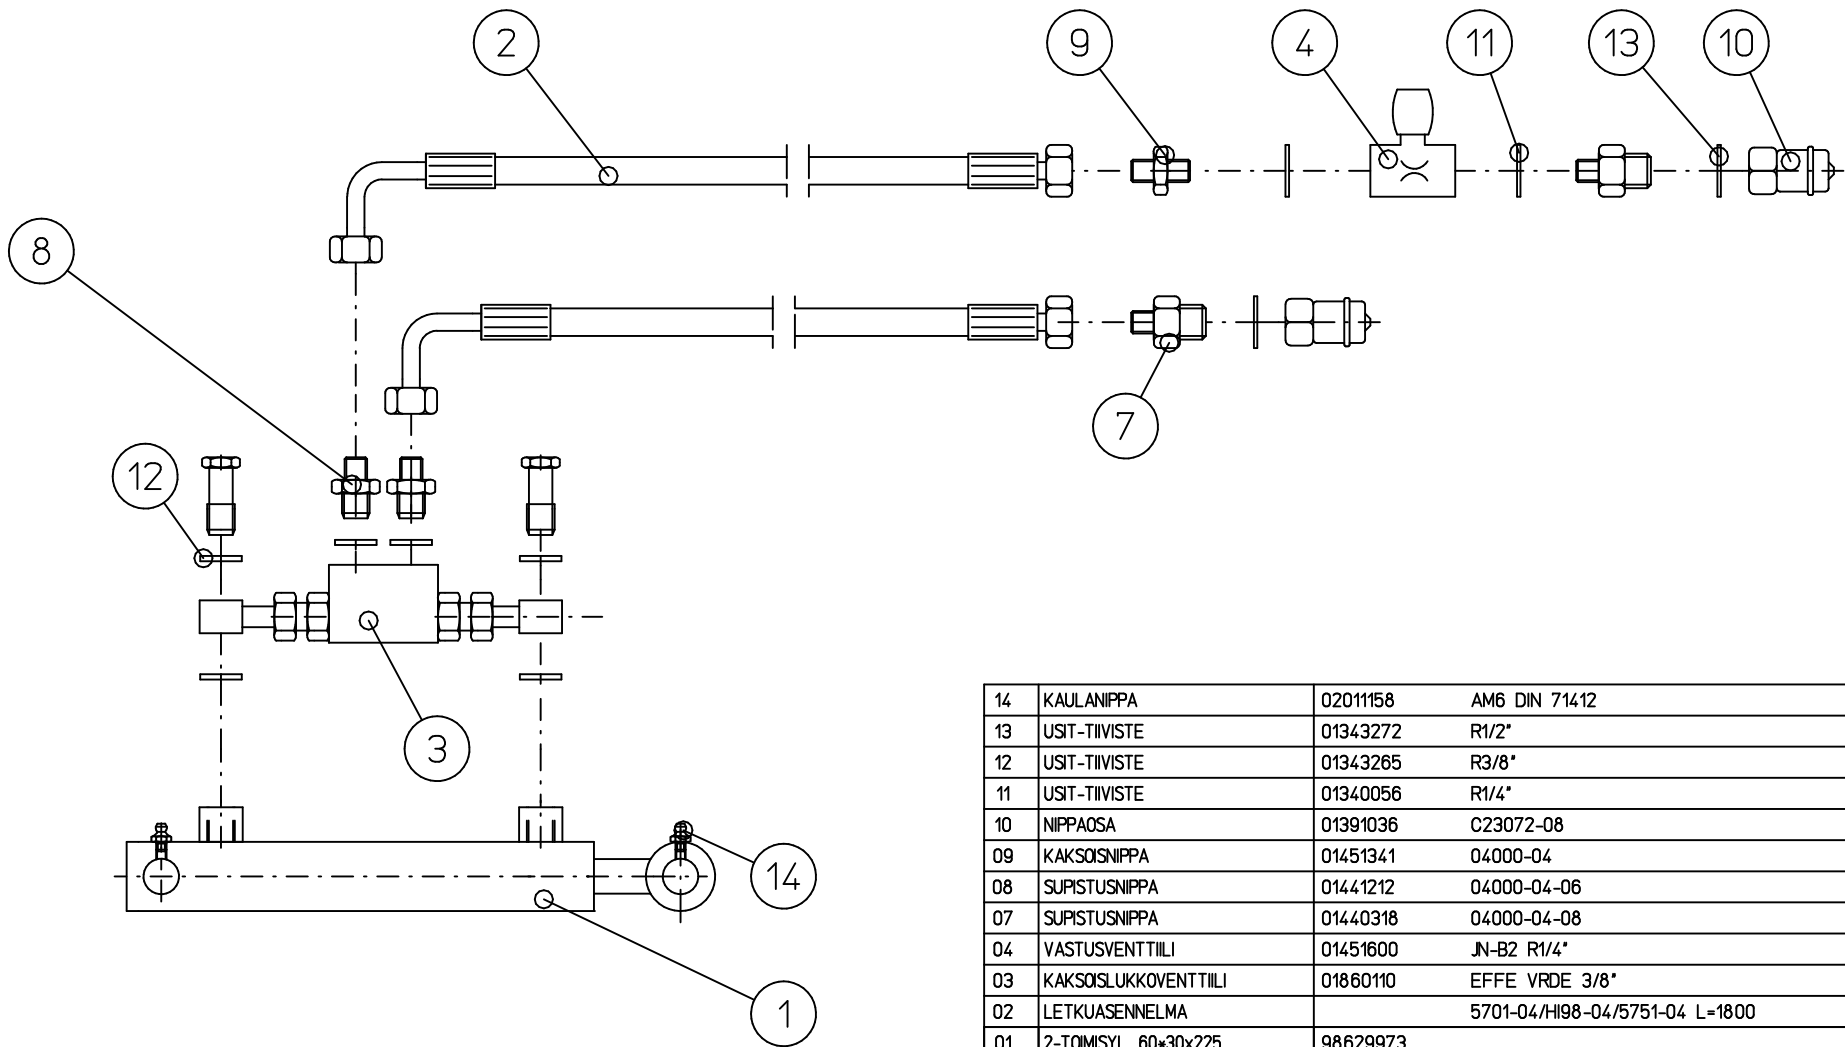

14	KAULANIPPA	02011158	AM6 DIN 71412	2	
13	USIT-TIIVISTE	01343272	R1/2"	2	
12	USIT-TIIVISTE	01343265	R3/8"	6	
11	USIT-TIIVISTE	01340056	R1/4"	2	
10	NIPPAOSA	01391036	C23072-08	2	
09	KAKSOISNIPPA	01451341	04000-04	1	
08	SUPISTUSNIPPA	01441212	04000-04-06	2	
07	SUPISTUSNIPPA	01440318	04000-04-08	2	
04	VASTUSVENTTIILI	01451600	JN-B2 R1/4"	1	
03	KAKSOISLUKKOVENTTIILI	01860110	EFFE VRDE 3/8"	1	
02	LETKUASENNELMA		5701-04/HI98-04/5751-04 L=1800	2	
01	2-TOIMISYL. 60x30x225	98629973		1	
OSA	OSAN TAI KOKKOONPANOIN NIMITYS	PIIRI NO	LAATU	MITAT - MALLI	KPL
		OSAN LAJIMERKKI			

LITTYY			MITAT mm	SUHDE	PIIRT. 14.11.05 TR
				1:3	TARK.
					HYV.
			ENTINEN	UUSI	
			PANO	KD	RYHMÄ LISÄL.

HYDRAULIIKKA
CULTIPACK-06

BCDEFGHIJ

86542-3