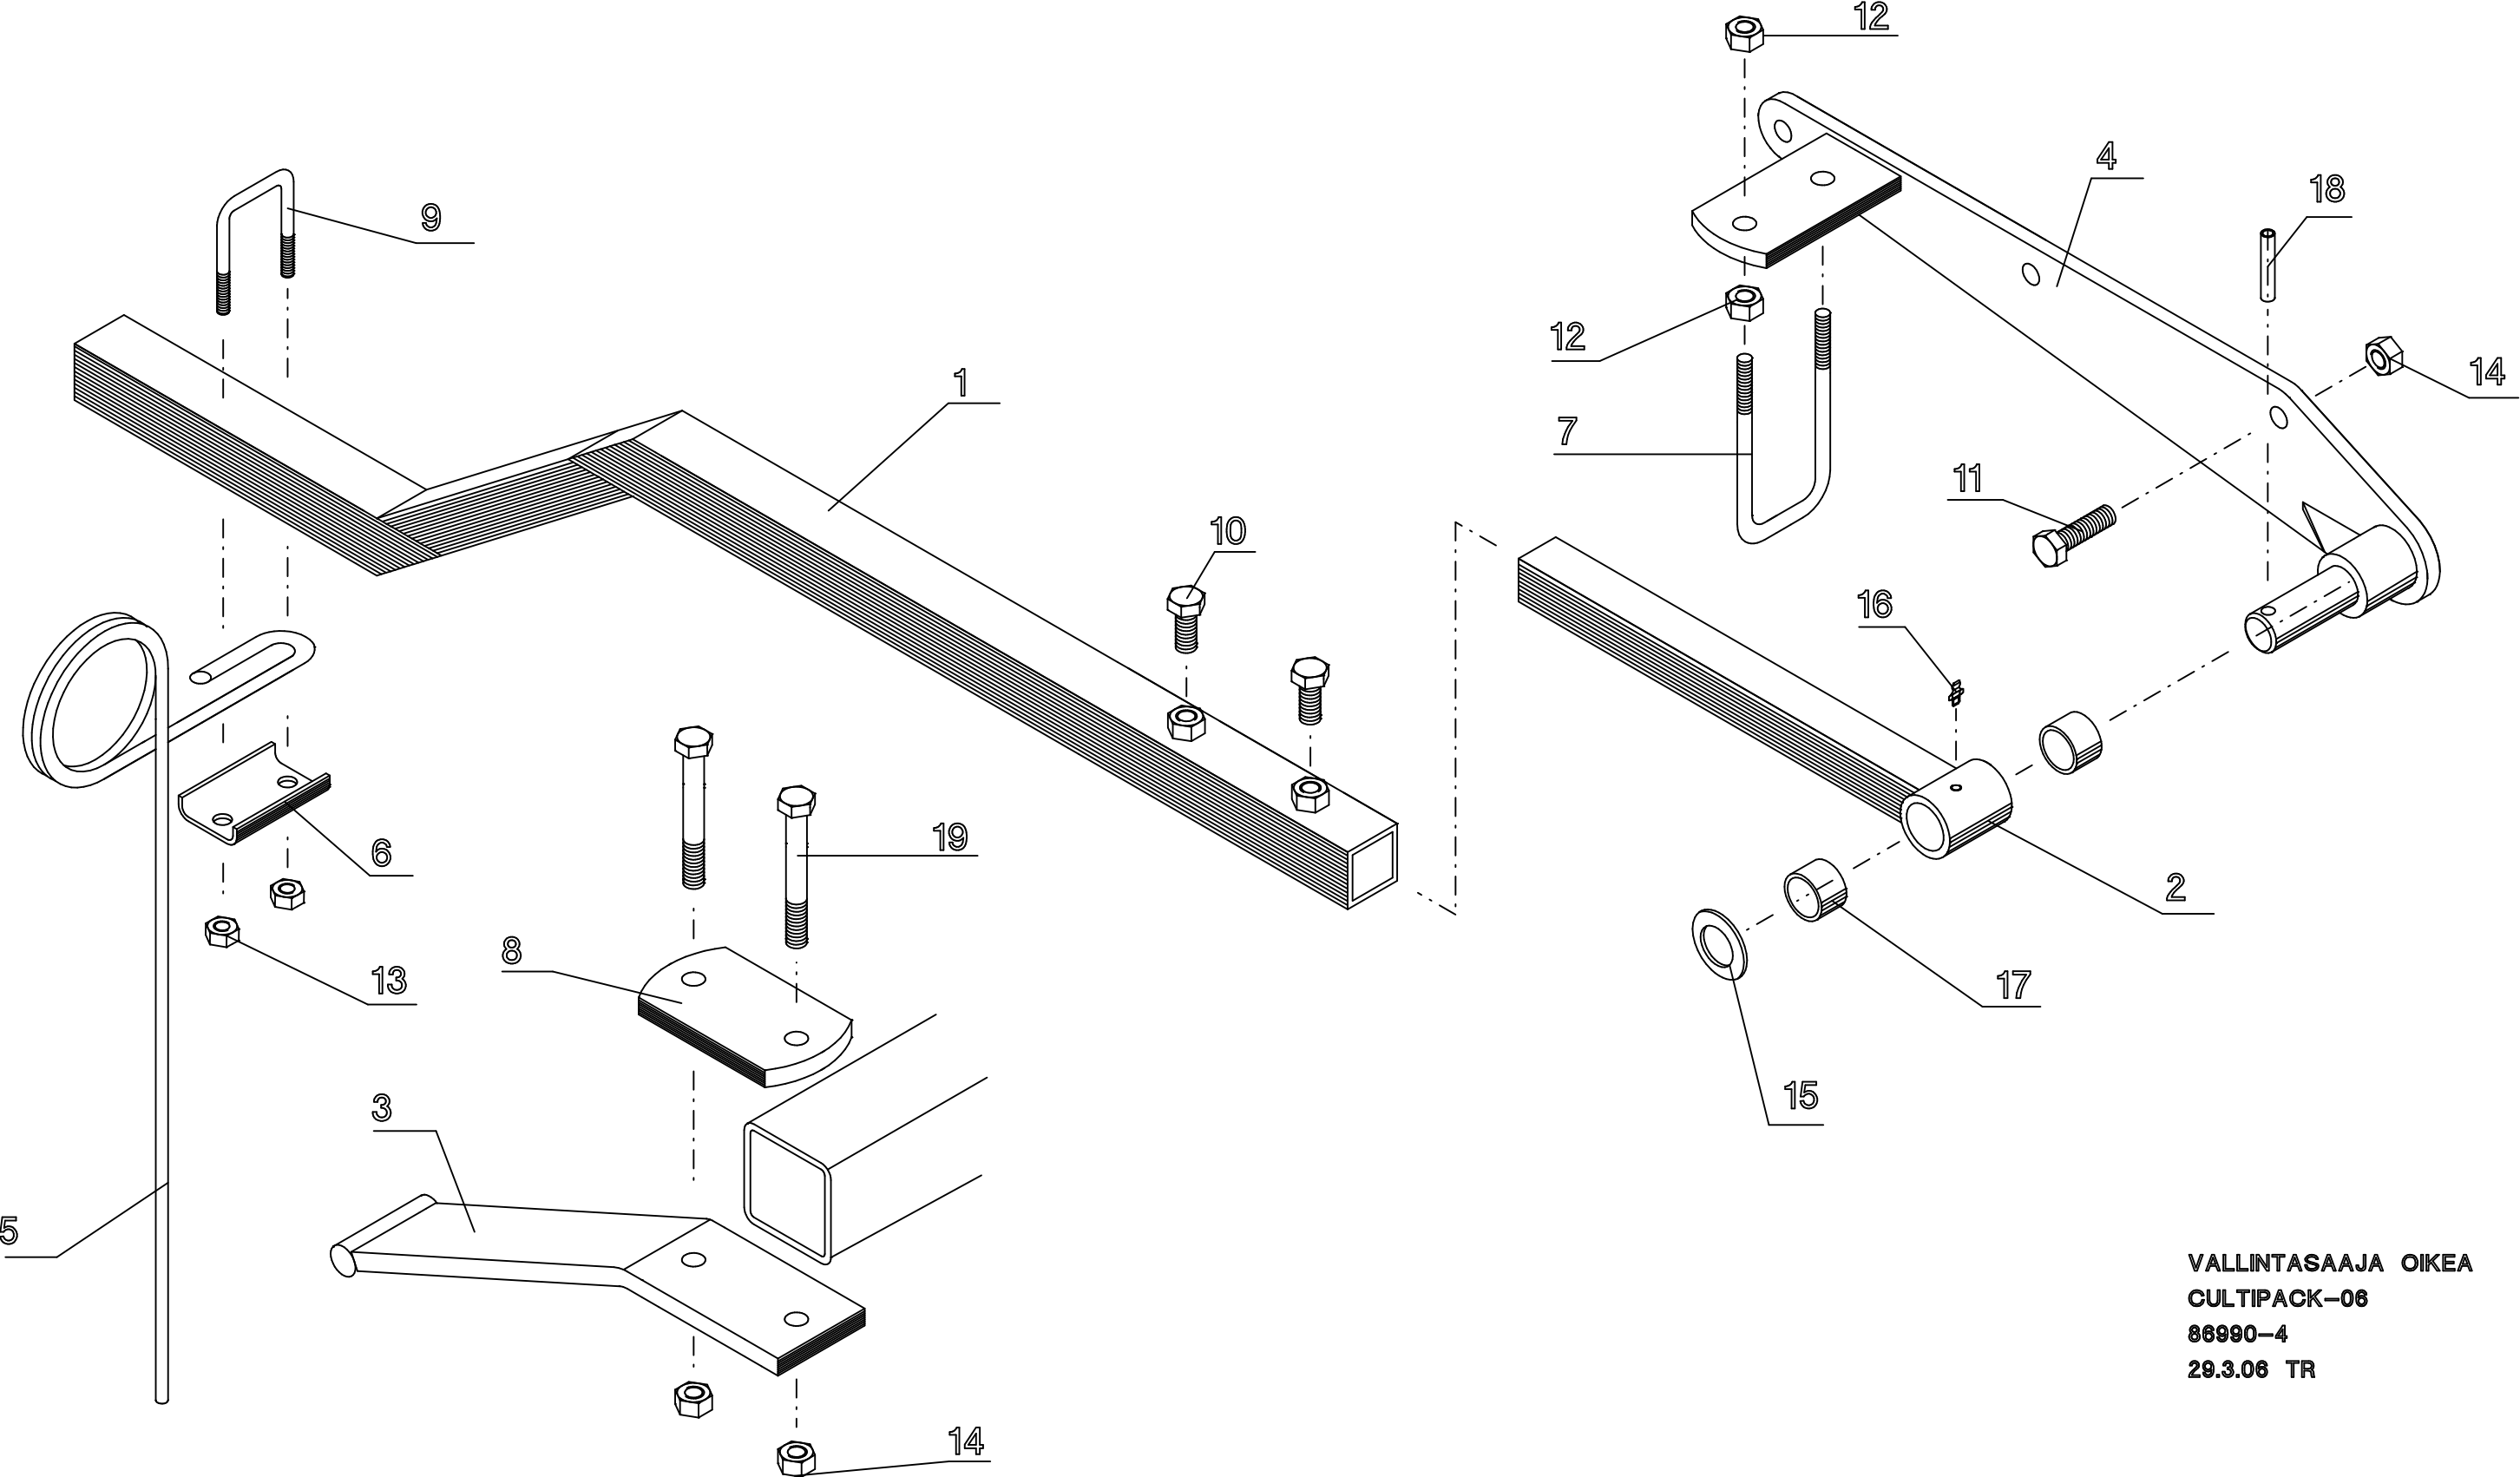

VALLINTASAAJA OIKEA
CULTIPACK-06
86990-4
29.3.06 TR

Viite VALLINTASAAJA OIKEA CULTIPACK-06 5.4.06 TR

Viite Ref.No	Til.n:o Part No	3001	4001	NIMITYS	NAME
	98633103	1	1	VALLINTASAAJA OIKEA KP.	LEVERER RIGHT
1	98633073	1	1	VARSI HITS.KP.	ARM
2	98619174	1	1	NIVELPUTKI HITS.KP.	TUBE
3	98629074	1	1	KÄÄNTÖTANKO	REVERSAL BAR
4	98621074	1	1	RUNKO	FRAME
5	98327273	3	3	JOUSIPIIKKI 12	SPRING 12
6	98332744	3	3	U-VASTE 3	U-CORRELATIVE 3
7	97766944	1	1	U-RUUVI 136	U-SCREW 136
8	98632674	1	1	KIINNITIN	HOLDER
9	96073144	3	3	U-RUUVI 76	U-SCREW 76
10	02091042	2	2	KUUSIORUUVI M12x25 FEZN	SCREW
11	05012874	3	3	KUUSIORUUVI M12x45 FEZN	SCREW
12	02161074	4	4	KUUSIOMUTTERI M12 FEZN	SCREW
13	02161444	6	6	LUKITUSMUTTERI M10 FEZN	NUT
14	02161451	5	5	LUKITUSMUTTERI M12 FEZN	NUT
15	05061127	1	1	ALUSLAATTA 26 FEZN	PLATE WASHER
16	02011158	1	1	KAULANIPPA AM6 FEZN	GREASE NIPPLE AM6
17	02050024	2	2	LIUKULAAKERI SMS777 25/30-20	BEARING SMS777 25/30-20
18	02063278	1	1	JOUSISOKKA 8x45 FEZN	COTTER PIN
19	02080086	2	2	KUUSIORUUVI M12x110 FEZN	SCREW