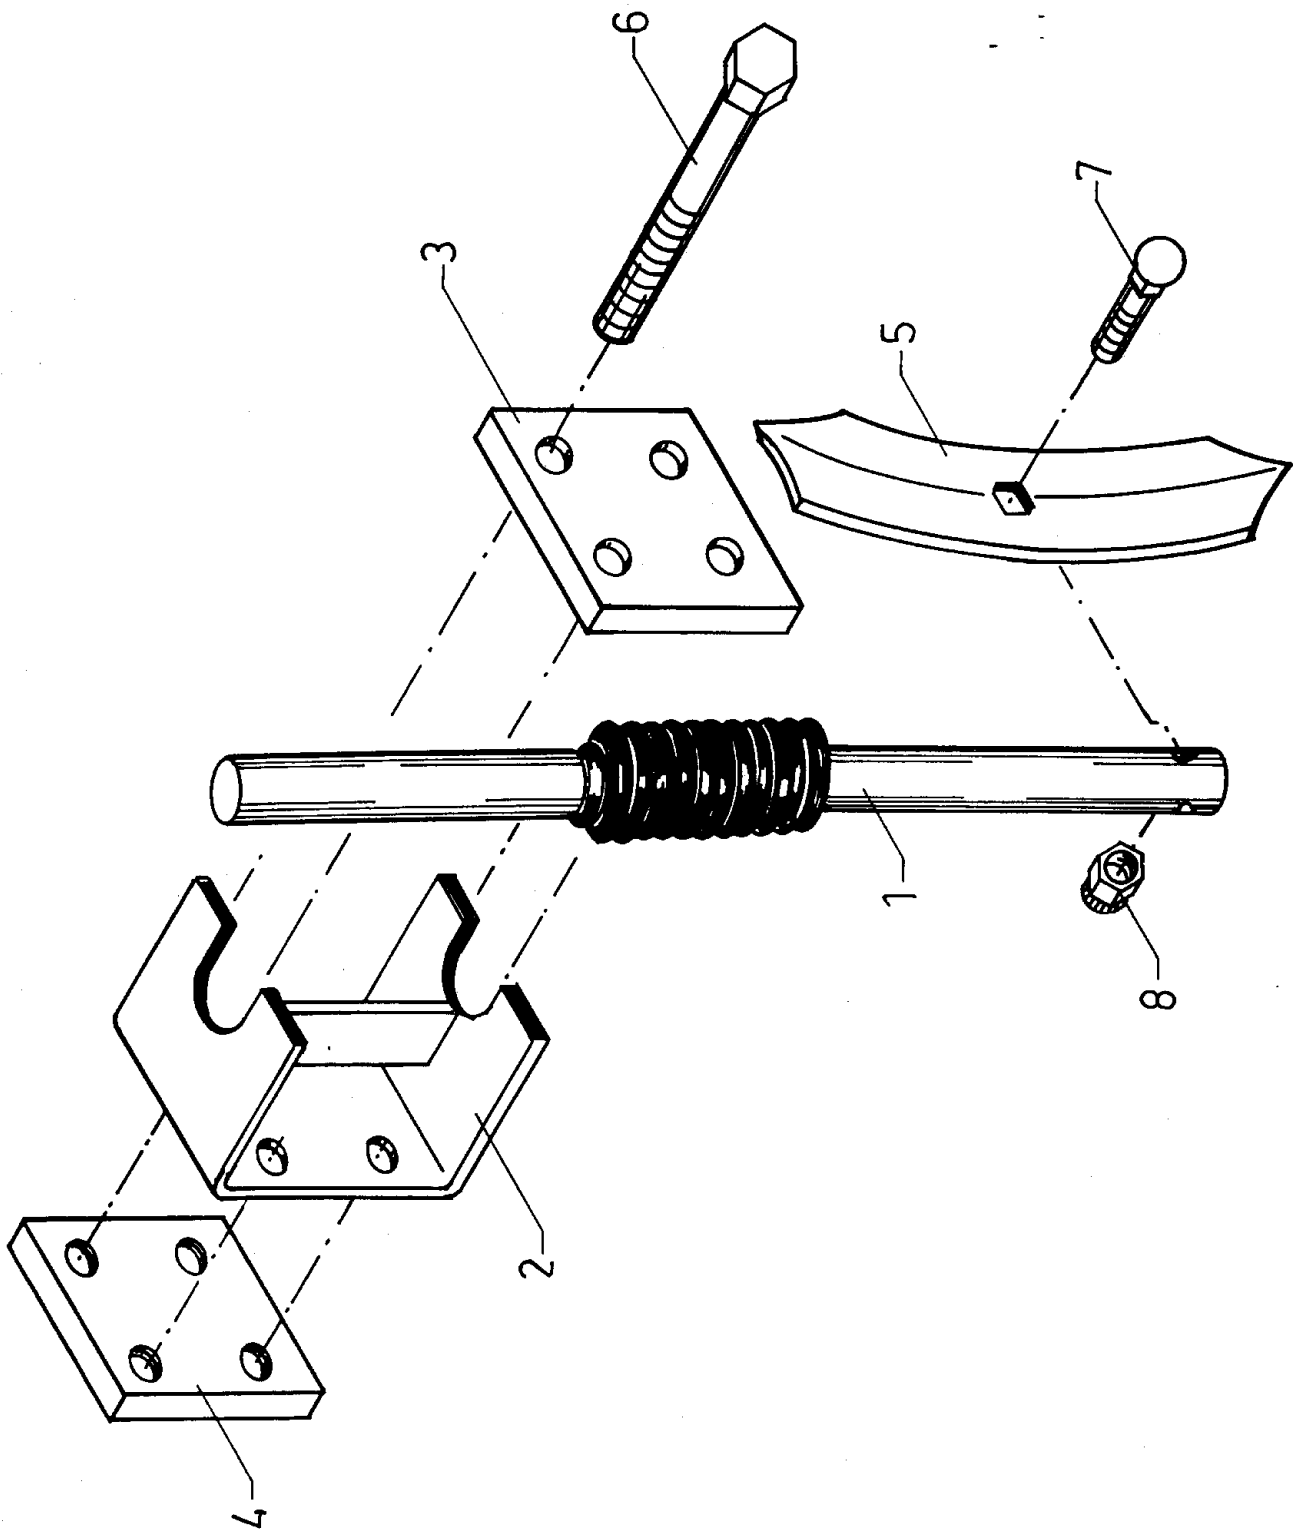

Kuohkeutin CK.D 23.04.87 KV

62851-3

KUOHKEUTIN CK

SPÄRLUCKARE

NOTCHED PIN

Viite Ref.nr. Ref.no	Til.n:o Detailnr. Part No	KPL	Varaosan nimi	Benämning	Description
1	96247103	1	Kuohkeutin	Spärluckrate	Notched pin
2	96247213	1	Varsi	Markörarm	Arm
3	96260814	1	Kiinnityskorva	Anfästningsdel	Fastening lug
4	96247714	1	Laippa	Fläns	Flange
5	96058814	1	Lukkolevy	Fäste	Mounting
6	95542014	1	Terä	Bett	Point
7	05003189	4	Kuusioruuvi M12 x 130 8.8	Skruv	Screw
8	02083605	1	Uppok. lukkor. M10 x 45 8.8	Skruv	Screw
	02161444	1	Lukitusmutteri M10 8 Zn	Låsmutter	Nut