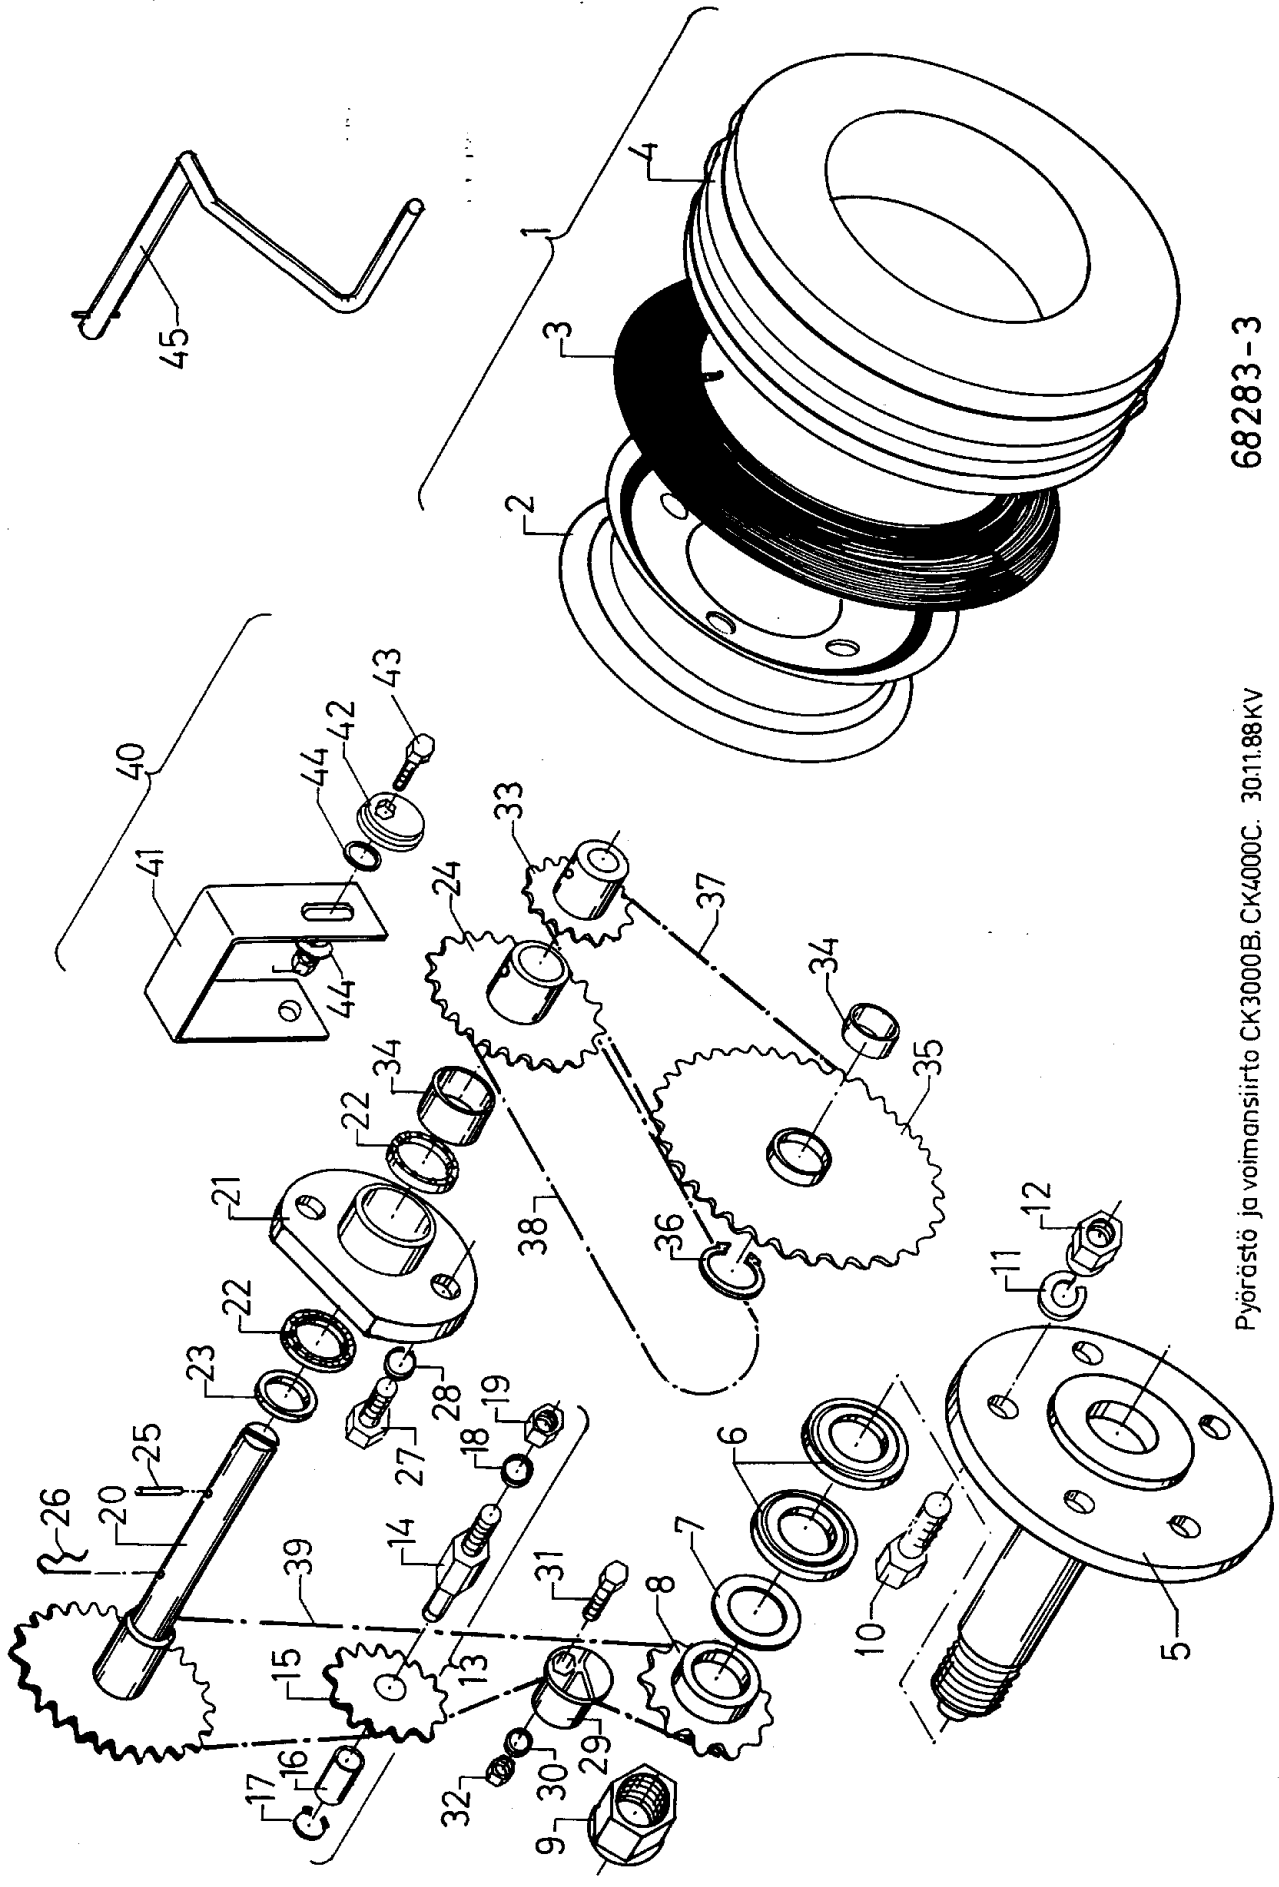

68283-3

Pyörästö ja voimansiirto CK3000B, CK4000C. 3011.88KV

VIITE REF.NR REF.No	TILAUS n:o DETALJNR PART No	CK 3000	CK 4000	VARAOSAN NIMI	BENÄMNING	DESCRIPTION
1	97817624	2		RENGAS VANTEINEEN 685/190X15	HJUL MED DÄCK	WHEEL, KOMPLETE
1	98262424		2	RENGAS VANTEINEEN 10.0/80X12	HJUL MED DÄCK	WHEEL, KOMPLETE
2	96909424	2		LEVYPYÖRÄ 5 1/2 Jx15	FLÄG	RIM
2	98262324		2	LEVYPYÖRÄ 7.00x12	FÄLG	RIM
3	01931615	2		SISÄRENGAS 185/70-15	SLANG	TUBE
3			2	SISÄRENGAS 7.00x12	SLANG	TUBE
4	97556203	2		ULKORENGAS 685/190x15	DÄCK	TYRE
4			2	ULKORENGAS 10.0/80X12	DÄCK	TYRE
5	97981963	2		PYÖRÄN AKSELI	HJULAXEL	WHEEL SHAFT
5	98262763		1	PYÖRÄN AKSELI	HJULAXEL	WHEEL SHAFT
5	98262863	-	1	PYÖRÄN AKSELI, VAP.PYÖRÄ	HJULAXEL, IFRIGAENDE HJUL	SHAFT TREE WHEEL
6	01310051	4	4	URAKUULALAAKERI 45/75x16	KULLAGER	BALL BEARING
7	95465344	2	2	ALUSLEVY	BRICKA	WASHER
8	95692344	1		KETJUPYÖRÄ Z=12	KEDJEHJUL	CHAIN WHEEL
8	94914344		1	KETJUPYÖRÄ Z=13	KEDJEHJUL	CHAIN WHEEL
9	02161892	1	1	LUKITUSMUTTERI M20 8 ZN	LÄSMUTTER	NUT
10	05012828	10	10	KUUSIORUUVI M12x35 8 8 ZN	SEKANTSKRUV	SCREW
11	02070081	10	10	KARTIOJOUSILAATTA C 12.5	FJÄDERSBRICKA	SPRING WASHER
12	02161451	10	10	LUKITUSMUTTERI M12 8 ZN	LÄSMUTTER	NUT
13	96155604	-	1	KIRISTINPYÖRÄ Z=14	SPÄNNINGSHJUL	TIGHTENING WHEEL
13	95973804	1	-	KIRISTINPYÖRÄ Z=20	SPÄNNINGSHJUL	TIGHTENING WHEEL
14	95692944	1	1	AKSELI	AXEL	SHAFT
15	95973944	1		KETJUPYÖRÄ Z=20	KEDJEHJUL	CHAIN WHEEL
15	96155144	-	1	KETJUPYÖRÄ Z=14	KEDJEHJUL	CHAIN WHEEL
16	02040665	1	1	LAAKERI DRYMET 701-1020	LAGER	BEARING
17	01351611	1	1	VARMISTINRENGAS 10x1	LÄSRING	LOCKING RING
18	05061085	2	2	ALUSLAATTA 11 FE ZN	BRICKA	WASHER
19	02161444	1	1	LUKITUSMUTTERI M10 8 ZN	LÄSMUTTER	NUT
20	96799644	1	1	VÄLIAKSELI Z=25	MELLANAXEL	INTERMEDIATE SHAFT
21	95661563	1	1	LAAKERIPESÄ	LAGERHUS	BEARING HOUSING
22	01311351	2	2	URAKUULALAAKERI 25/47x12	KULLAGER	BALL BEARING
23	94580944	1	1	ALUSLAATTA	BRICKA	WASHER
24	96799144	1	1	KETJUPYÖRÄ Z=22	KEDJEHJUL	CHAIN WHEEL
25	01061549	1	1	JOUSISOKKA 6x30	FJÄDERSPRINT	COTTER PIN
26	02062281	1	1	HAARAJOUSISOKKA 5x102.FE	GRENFJÄDERSPRINT	SPRING PIN
27	05011856	4	4	KUUSIORUUVI M8x16 8.8 ZN	SEKANTSKRUV	SCREW