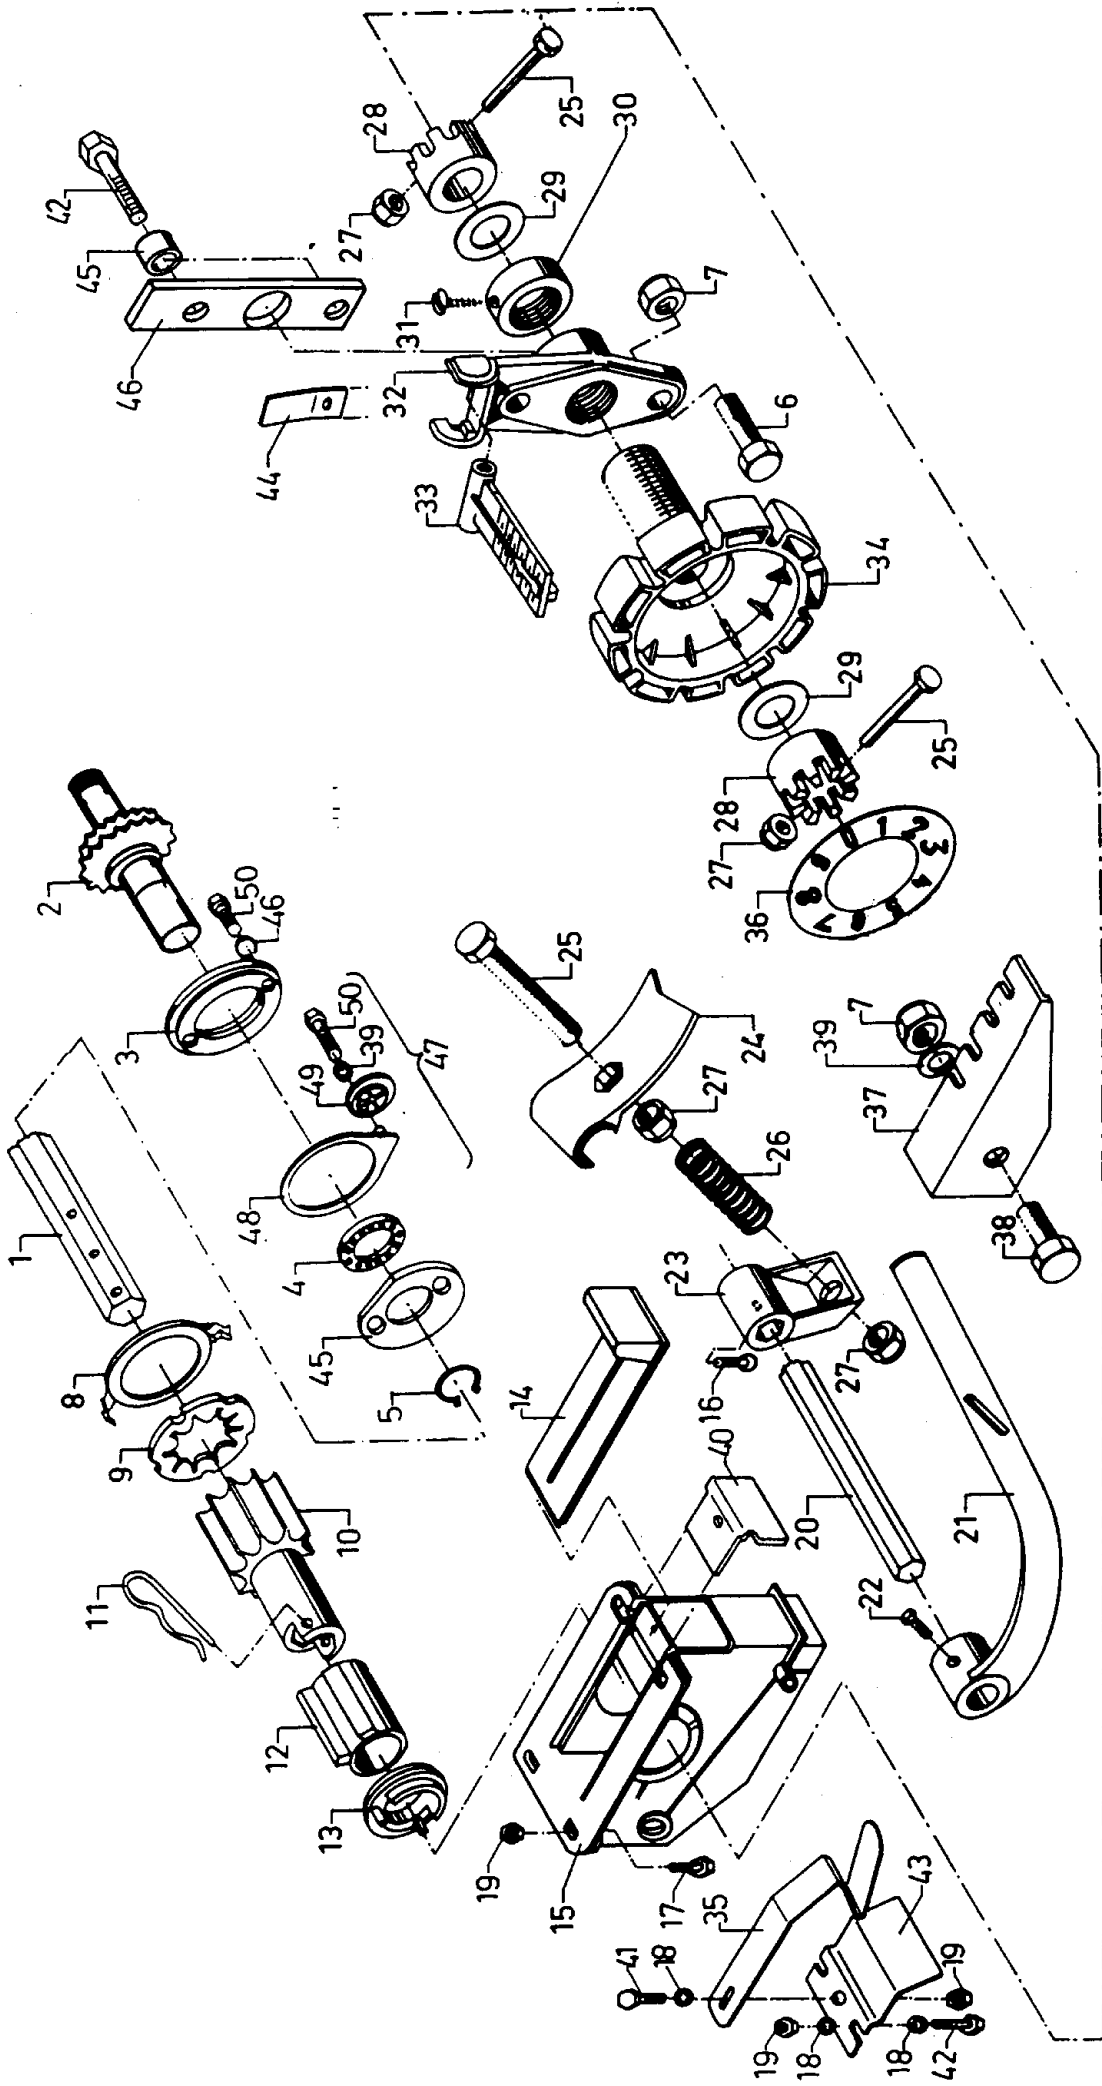

Syöttölaiteisto

68284 -3

1.1288KV

Syöttölaiteisto CK3000B.4000C

Viite Ref.nr. Ref.no	Til.n:o Detailnr. Part No	CK 3000 B	CK 4000 C	Varaosan nimi	Benämning	Description
27	02161959	52	68	Lukitusmutteri M5 Ruostum.	Låsmutter	Nut
28	94412314	2	2	Säätörengas	Inställningsring	Regulating ring
29	94412404	2	2	Välilevy	Mellanskiva	Intermediate plate
30	94497014	1	1	Rajoitinrengas	Begränsarring	Stop ring
31	02084045	1	1	Levyruuvi B 3,5 x 9,5 Zn	Plåtskruv	Screw
32	95580713	1	1	Laippamutteri	Flänsmutter	Flange nut
33	95580864	1	1	Lukitsin	Låsklaff	Locking plate
34	94286913	1	1	Käsiyörrä	Inställningsratt	Hand wheel
35	95766944	4	4	Salpajousi	Spärrfjäder	Lock spring
36	94287064	1	1	Asteikkokansi	Lock med skala	Scale cover
37	94497144	1	1	Lukitsin	Låsklaff	Locking piece
38	05011856	1	1	Kuusioruuvi M8 x 16 8.8 Zn	Skruv	Screw
39	05061656	2	2	Aluslaatta 9 Fe Zn	Bricka	Washer
40	95415704	25	33	Kansi	Lock	Cover
41	05011479	4	4	Kuusioruuvi M6 x 12 8.8 Zn	Skruv	Screw
42						
43	95766844	—	—	Kannatin	Stödplåt	Support
43	95799244	4	6	Kannatin	Stödplåt	Support
44	95581244	1	1	Lattajousi	Fjäder	Flat bar spring
45	96142044	1	1	Vastalaippa	Motfläns	Couter flange
46	05061649	2	2	Jousialuslaatta B8	Fjäderbricka	Spring washer
47	96141204	1	1	Ketjunkiristin	Kedjespännare	Chain tightener
48	96141744	1	1	Säätöosa	Inställningsdel	Adjusting piece
49	95662414	1	1	Kiristinpyörä	Kedjespännare	Chain tightener
50	05011895	3	3	Kuusioruuvi M8 x 20	Skruv	Screw