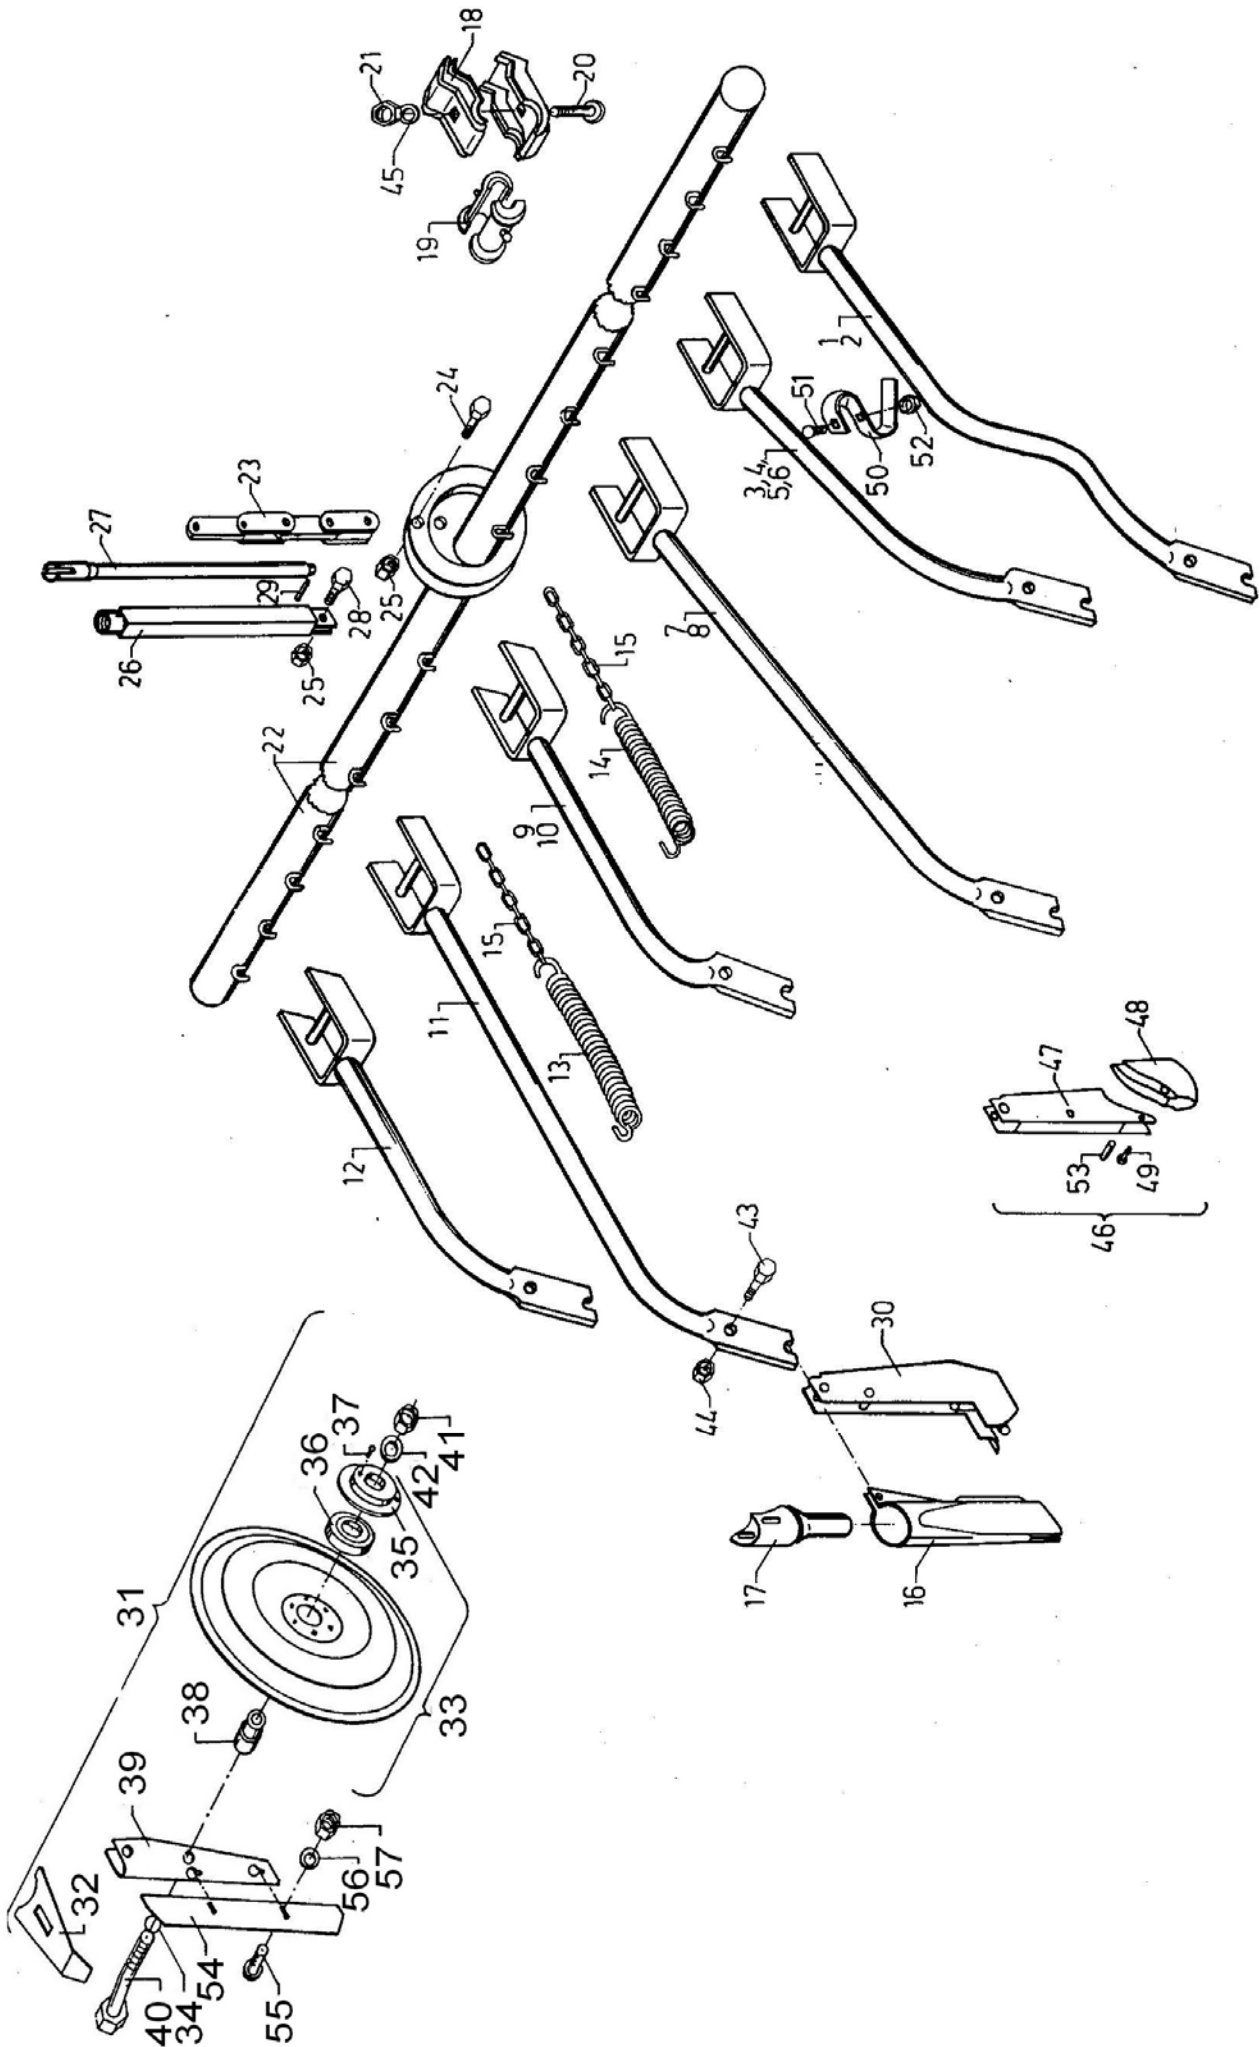

Viite Ref.nr. Ref.no	Til.n:o Detaljnr. Part No	CK 3000	CK 4000	Varaosan nimi	Benämning	Description
31	96512702	25	33	Lautasvannas ojk. ja vas.	Tallrikbill, höger, vänster	Single disc coultter, right, left
32	98032464	25	33	Roiskesuoja	Skyddplåt	Splashapron
33	96512513	25	33	Kiekkö + laakerointi	Skiva med lagersystem	Disc with bearing
34	05061092	25	33	Aluslevy 14 Fe Zn	Bricka	Washer
35	95464704	25	33	Laakeripesä	Lagerhus	Bearing housing
36	01310037	25	33	Urakuulalaak. (20/52 x 15)	Kullager	Ball bearing
37	05061624	150	198	Kupuk.niitti 4 x 13	Nit med kullrigt huvud	Round head rivet
38	95947744	25	33	Holkki	Hylsa	Sleeve
39	96399513	25	33	Runko	Ram	Frame
40	95947844	25	33	Kiinitysuuvi	Anfästningsskruv	Screw
41	02161451	25	33	Lukitusmutteri M12	Låsmutter	Nut
42	96865804	25	33	Aluslaatta B12	Bricka	Washer
43	05012384	25	33	Kuusioruuvi M10 x 30 8.8 Zn	Sexkantiskruv	Screw
44	02161444	27	35	Lukitusmutteri M10 8 Zn	Låsmutter	Nut
45	05061085	25	33	Aluslaatta 11 Fe Zn	Bricka	Washer
46	95724213	25	33	Laahavannas	Universalbill	Suffolk coultter
47	95724012	25	33	Runko	Ram	Frame
48	95724113	25	33	Kärki	Billspets	Point
49	05061180	25	33	Uppok.niitti 6 x 25	Nit med försänkt huvud	Countersunk rivet
50	96798813	2	2	Varren sieppaaja	Armångare	Arm catcher
51	02100000	2	2	Lukkoruuvi M8 x 50	Låsskruv	Screw
52	02151051	2	2	Lukitusmutteri M8	Låsmutter	Nut
53	96537904	25	33	Tappi 6x18	Tapp	Pin
54	96399614	25	33	Raappa	Skrapa	Scraper
55	02080472	50	66	Lukkoruuvi M6x12 4.6	Låskruv	Screw
56	05061631	50	66	Aluslaatta 6,6 Fe Zn	Bricka	Washer
57	02161758	50	66	Lukitusmutteri M6 8	Låsmutter	Nut