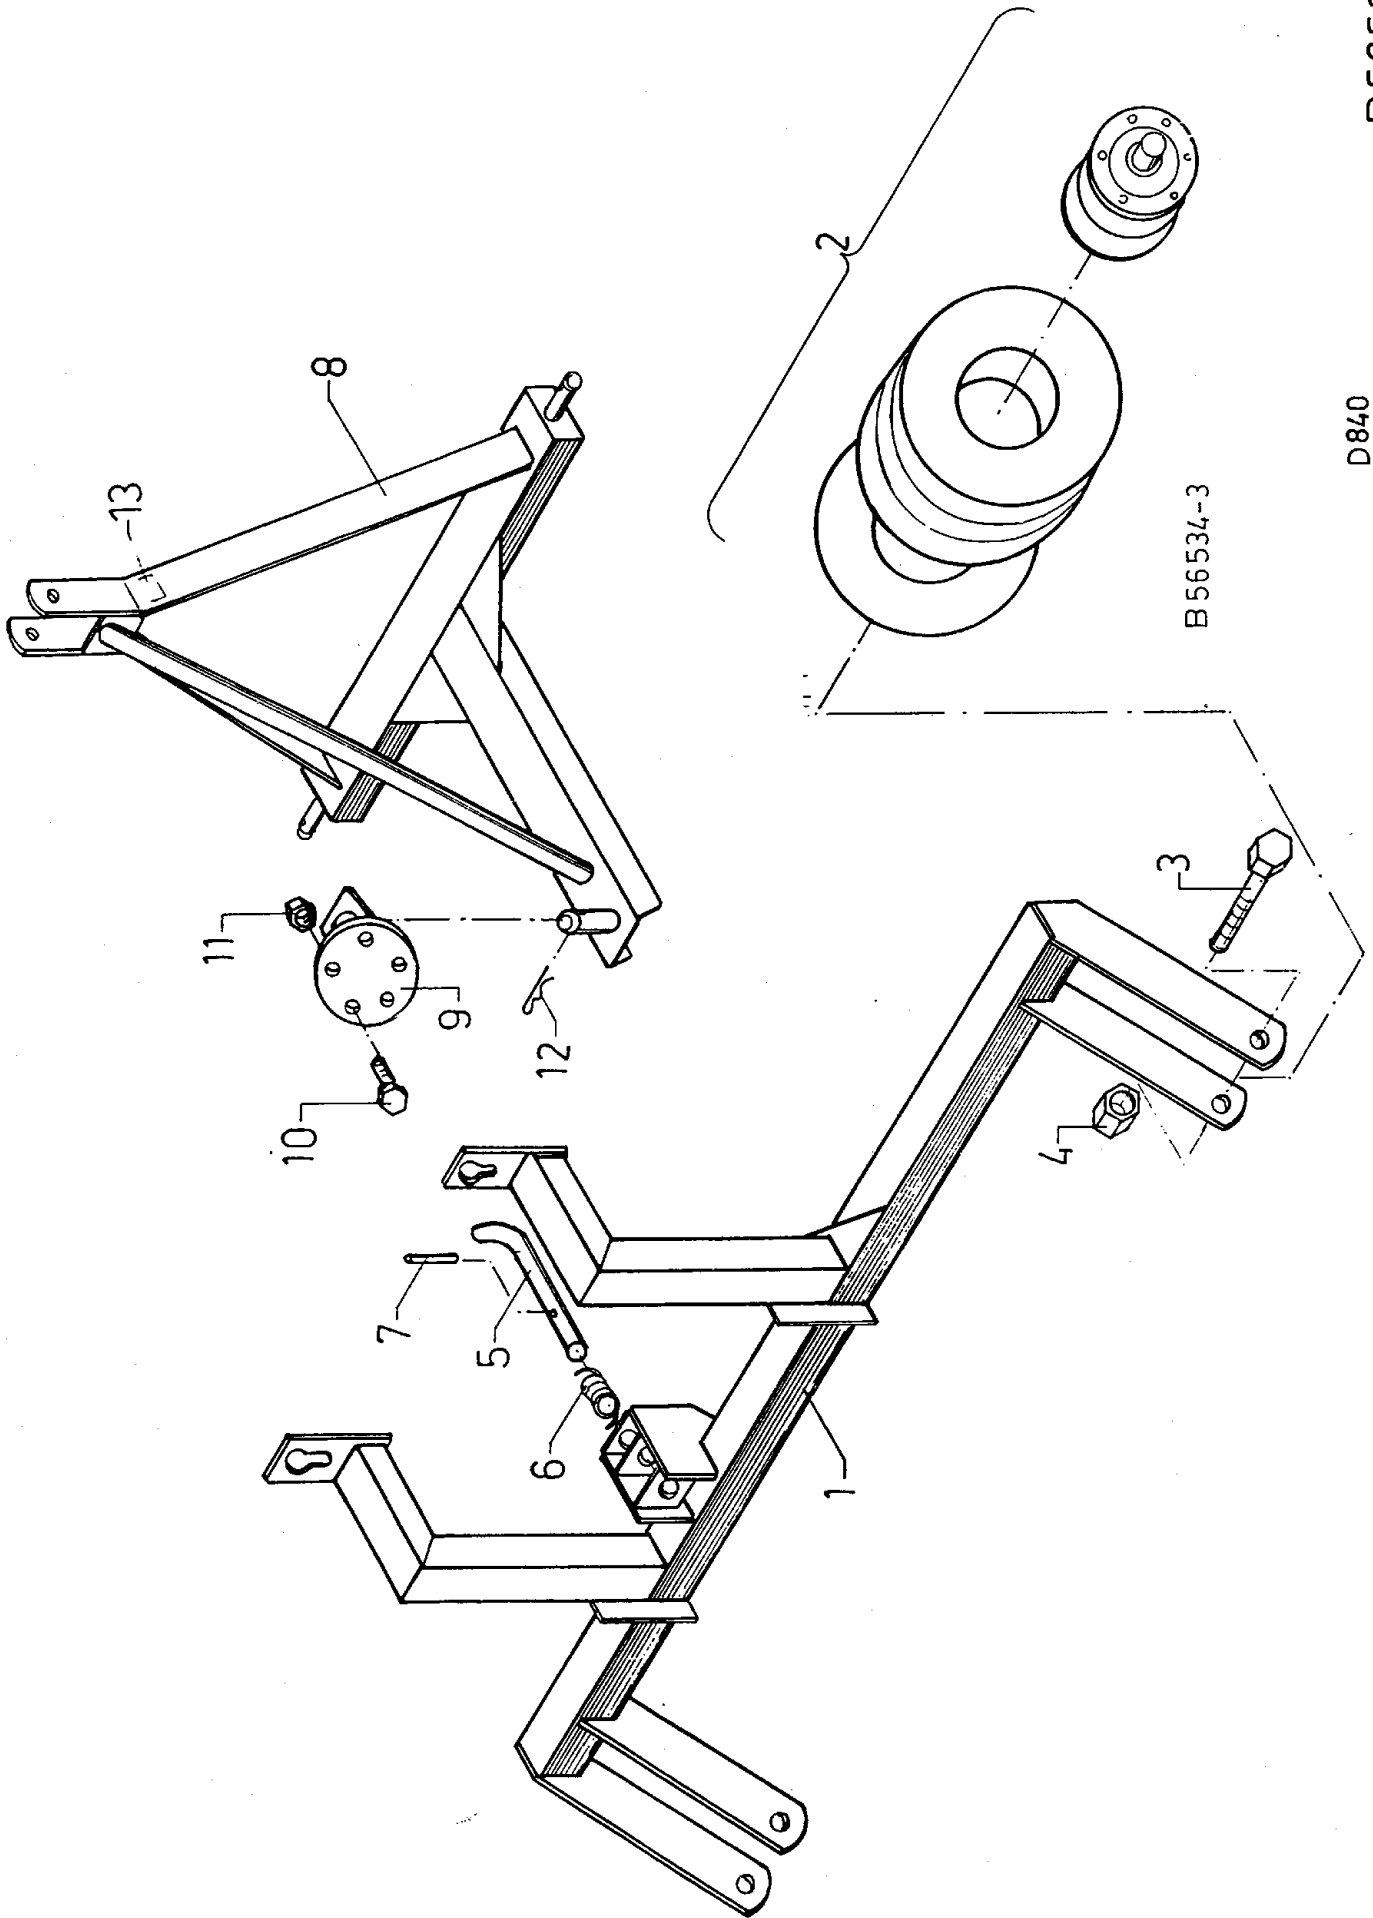

D840
Pitkittäiskuljetuslaite CK4000 1.05.85 KV B56534-3

Viite Ref.nr. Ref.no	Til.n:o Detailjnr. Part No	CK 4000	Varaosan nimi	Benämning	Description
—	95614104	1	Pitkittäiskulj.laite kok.	Draganordning sammansättn.	Transport wheel compl
1	95589912	1	Runko	Transporthjularm	Transport wheel arm
2	01930023	2	Pyörä L1-420 1M/4 holkilla	Hjul med 1M/4 hylsa	Wheel
3	05003264	2	Kuusioruuvi M12 x 160 8.8	Skruv	Screw
4	02161451	2	Lukitusmutteri M12 8 Zn	Låsmutter	Nut
5	95610714	1	Lukitustappi	Låstapp	Pin
6	95610844	1	Puristusjousi (01890010)	Tryckfjäder	Spring
7	02062475	1	Jousisokka 6 x 36 Zn	Rörstift	Cotter pin
8	95594412	1	Vetokolmio	Dragtriangeln	Draw triangle
9	95734313	1	Vetolenkki	Draglänk	Drawing link
10	05021621	5	Kuusioruuvi M12 x 1,25 x 40	Skruv	Screw
11	94429905	5	Kartiomutteri	Konisk mutter	Nut
12	02060100	1	Haarajousisokka 6 x 118 Fe	Grenfjädersprint	Spring pin
13	93884304	1	Konekilpi	Maskinskytt	Shield