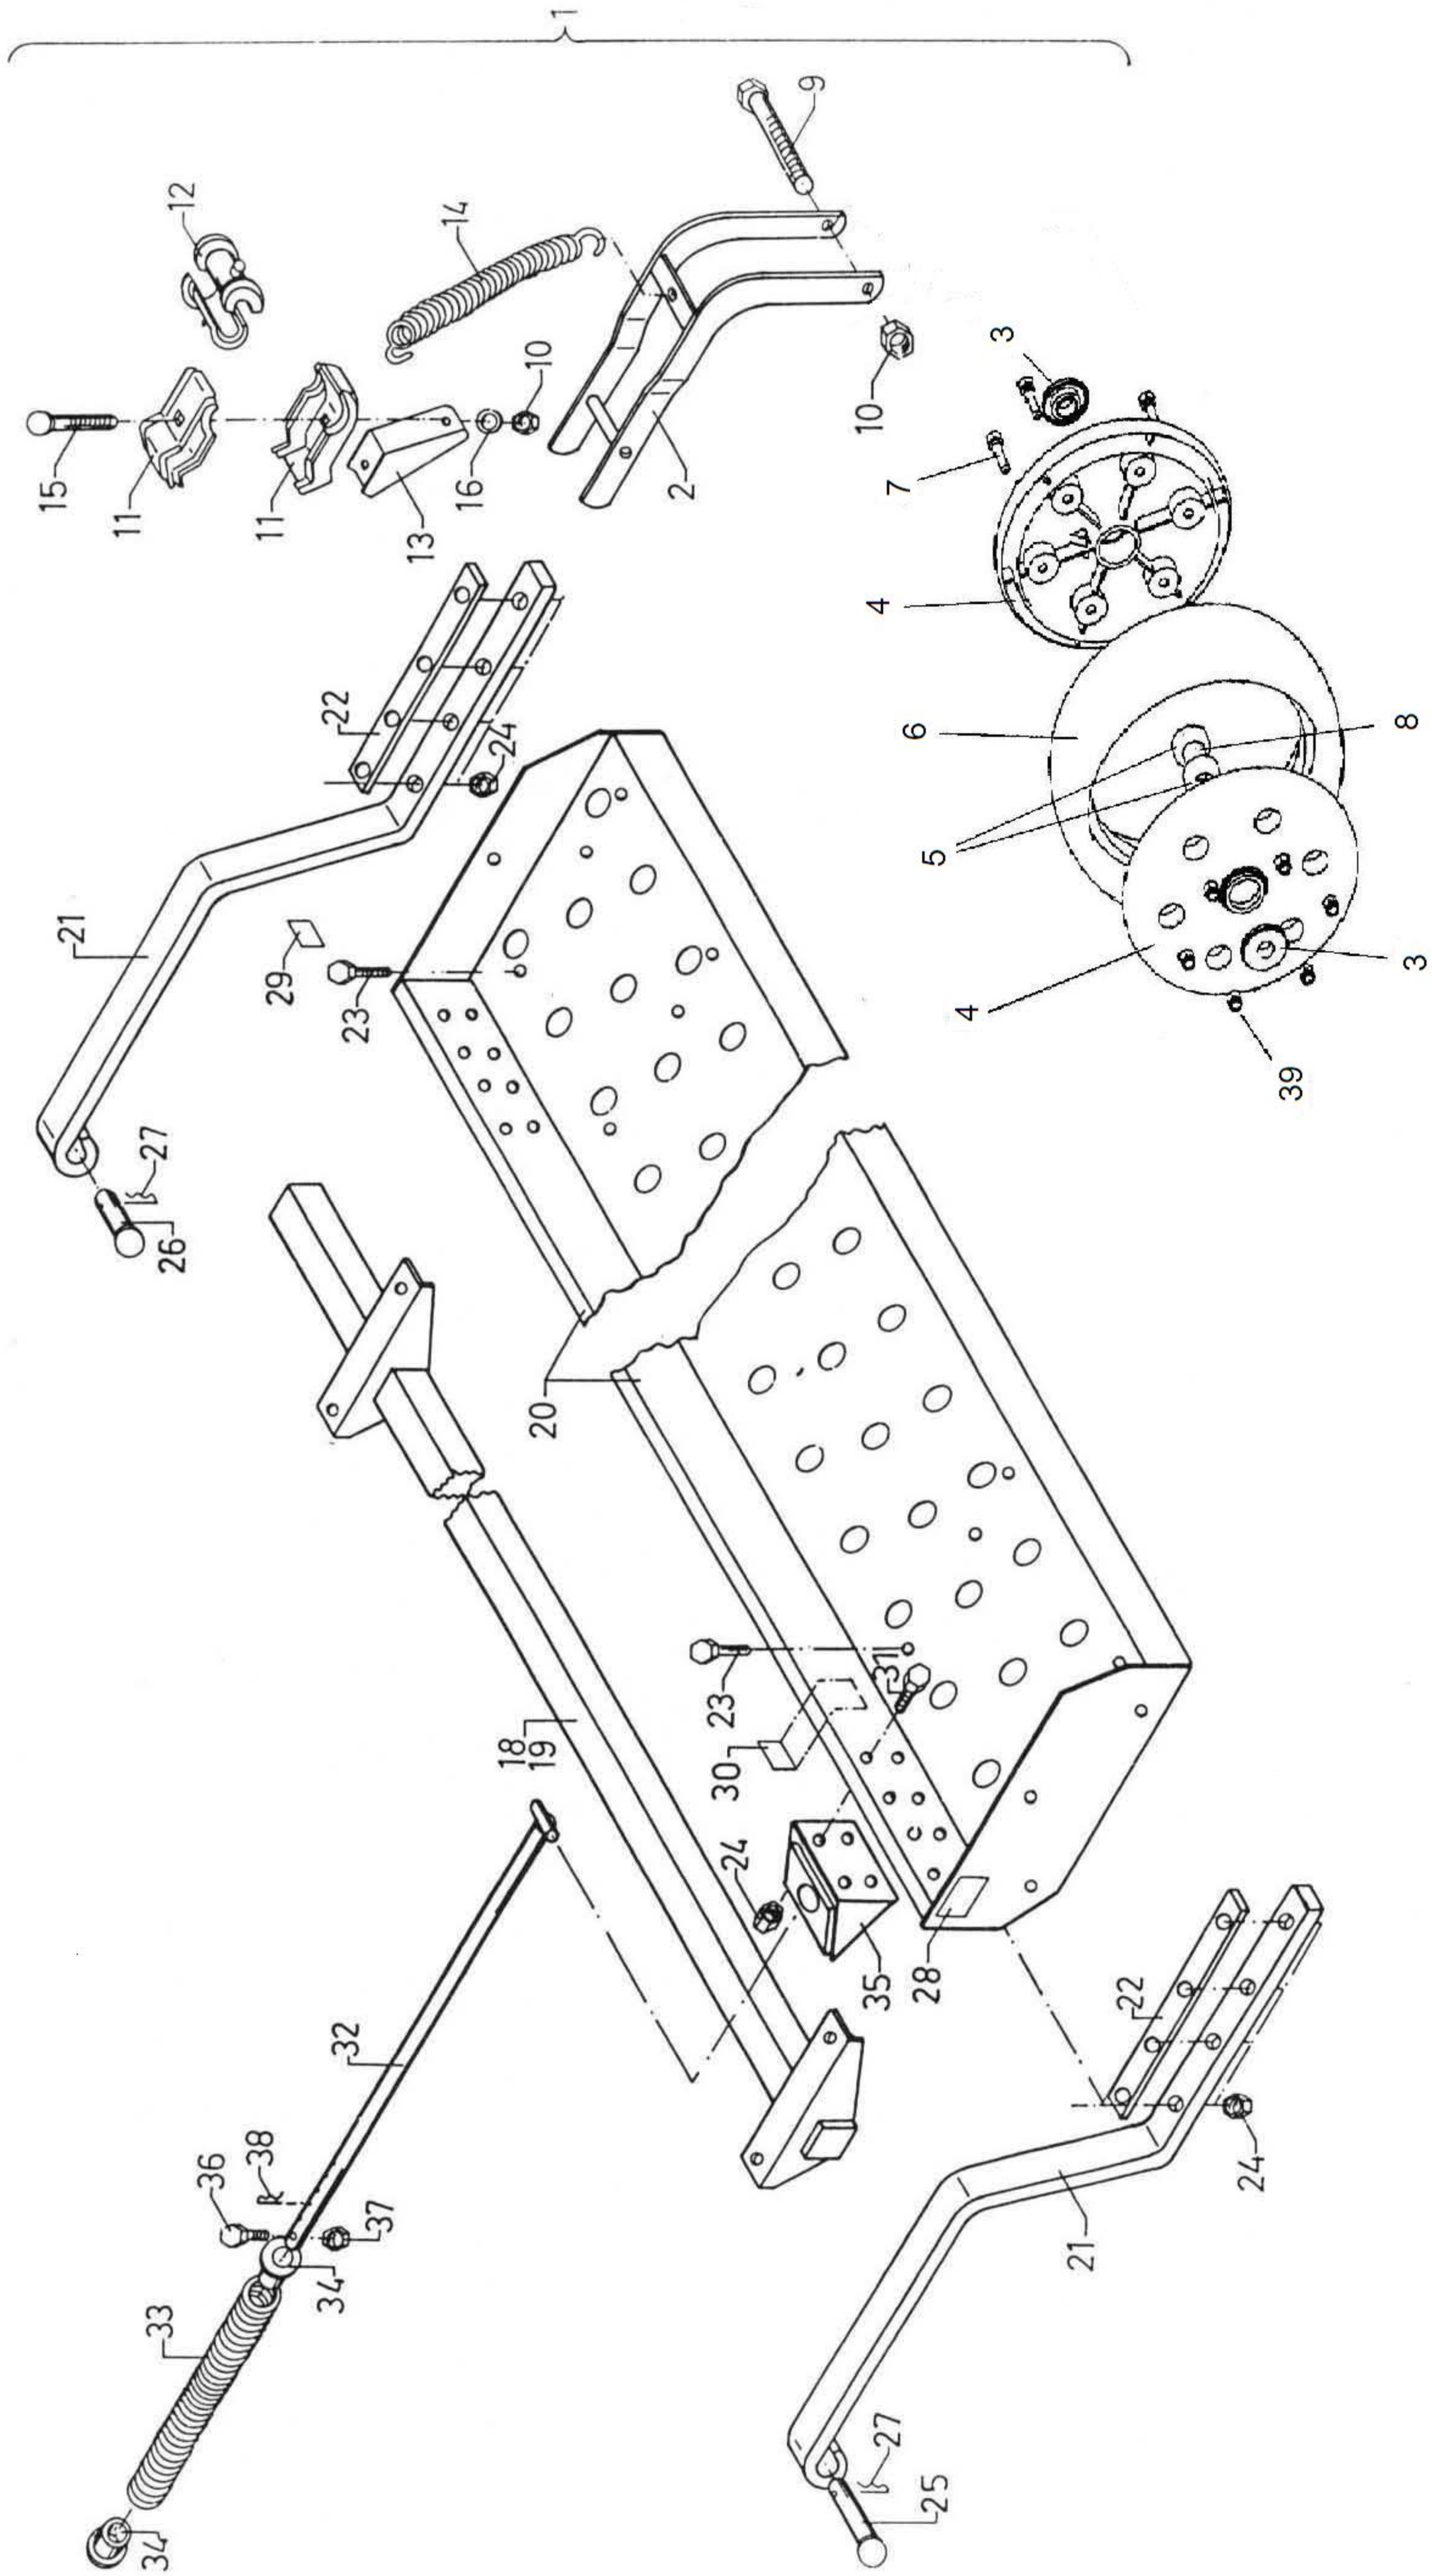

CK 2500 / 3000 / 4000

61312 -2

NAUHAJYRÄPYÖRÄSTÖ NJP-25 CKD (CK 2500, D625)
NAUHAJYRÄPYÖRÄSTÖ NJP-30 CKD (CK 3000, D630)
NAUHAJYRÄPYÖRÄSTÖ NJP-40 CKD (CK 4000, D840)

TRYCKRULLAR BAND PRESS WHEELS

Viite	Til.n:o	NJP	NJP	NJP	Varaosan nimi	Benämnung	Description
-	96031304	1	-	-	Nauhajyräpyörä NJP-25 CKD	Tryckrullar	Band press wheels
-	96022404	-	1	-	Nauhajyräpyörä NJP-30 CKD	Tryckrullar	Band press wheels
-	96024804	-	-	1	Nauhajyräpyörä NJP-40 CKD	Tryckrullar	Band press wheels
1	95868002	20	25	33	Jyräpyöräyksikkö	Tryckrulleenhet	Press wheel compl.
2	95868112	20	25	33	Runko	Ram	Frame
3	98381444	40	50	66	Päätyholkki	Hylsa	End bush
4	98162004	40	50	66	Levyypörä	Fälg	Rim
5	01310141	40	50	66	Laakeri	Lager	Bearing
6	02041373	20	25	33	Jyräp. Farmflex 280xb5	Tryckrulle Farmflex	Press wheel Farmflex
7	05011937	120	150	198	Kuusioruuvi M8x25	Skruv	Screw
8	98381544	20	25	33	Holkki	Hylsa	Socket
9	05002636	20	25	33	Kuusioruuvi M10x100 8.8	Skruv	Screw
10	02161444	40	50	66	Lukitusmutteri M10 Zn	Mutter	Nut
11	95718613	40	50	66	Kiinnityskappale	Anfästningsdel	Fastening piece
12	95719313	40	50	66	Laakeripuolisko	Lagerhalva	Half of the bearing
13	95869013	20	25	33	Jousenpidin	Fjäderhållare	Spring holder
14	95869244	20	25	33	Vetojousi	Dragfjäder	Draw-spring
15	02080386	20	25	33	Lukkoruuvi M10x80 8.8 Zn	Skruv	Screw
16	05061085	20	25	33	Aluslaatta 11 Fe Zn	Bricka	Washer
17	96077844	40	50	66	Suojakuppi	Skydd	Cover
18	95869613	1	-	-	Runko, oikea	Ram, höger	Frame, right
18	96023313	-	1	-	Runko, oikea	Ram, "	Frame, right
18	96025313	-	-	1	Runko, oikea	Ram, "	Frame, right
19	95869913	1	-	-	Runko, vasen	Ram, vänster	Frame, left
19	96023013	-	1	-	Runko, vasen	Ram, "	Frame, left
19	96025013	-	-	1	Runko, vasen	Ram, "	Frame, left
20	95867113	2	-	-	Astintaso	Stigbräde	Step
20	96017913	-	2	-	Astintaso	Stigbräde	Step
20	96024513	-	-	2	Astintaso	Stigbräde	Step
21	95866013	4	4	4	Jousivarsi	Fjäderarm	Spring arm
22	95785814	4	4	4	Tukilista	Stödlista	Supporting list
23	05012426	12	12	12	Kuusioruuvi M10x35 8.8 Z	Skruv	Screw
24	02161444	28	28	28	Lukitusmutteri M10 8 Zn	Mutter	Nut