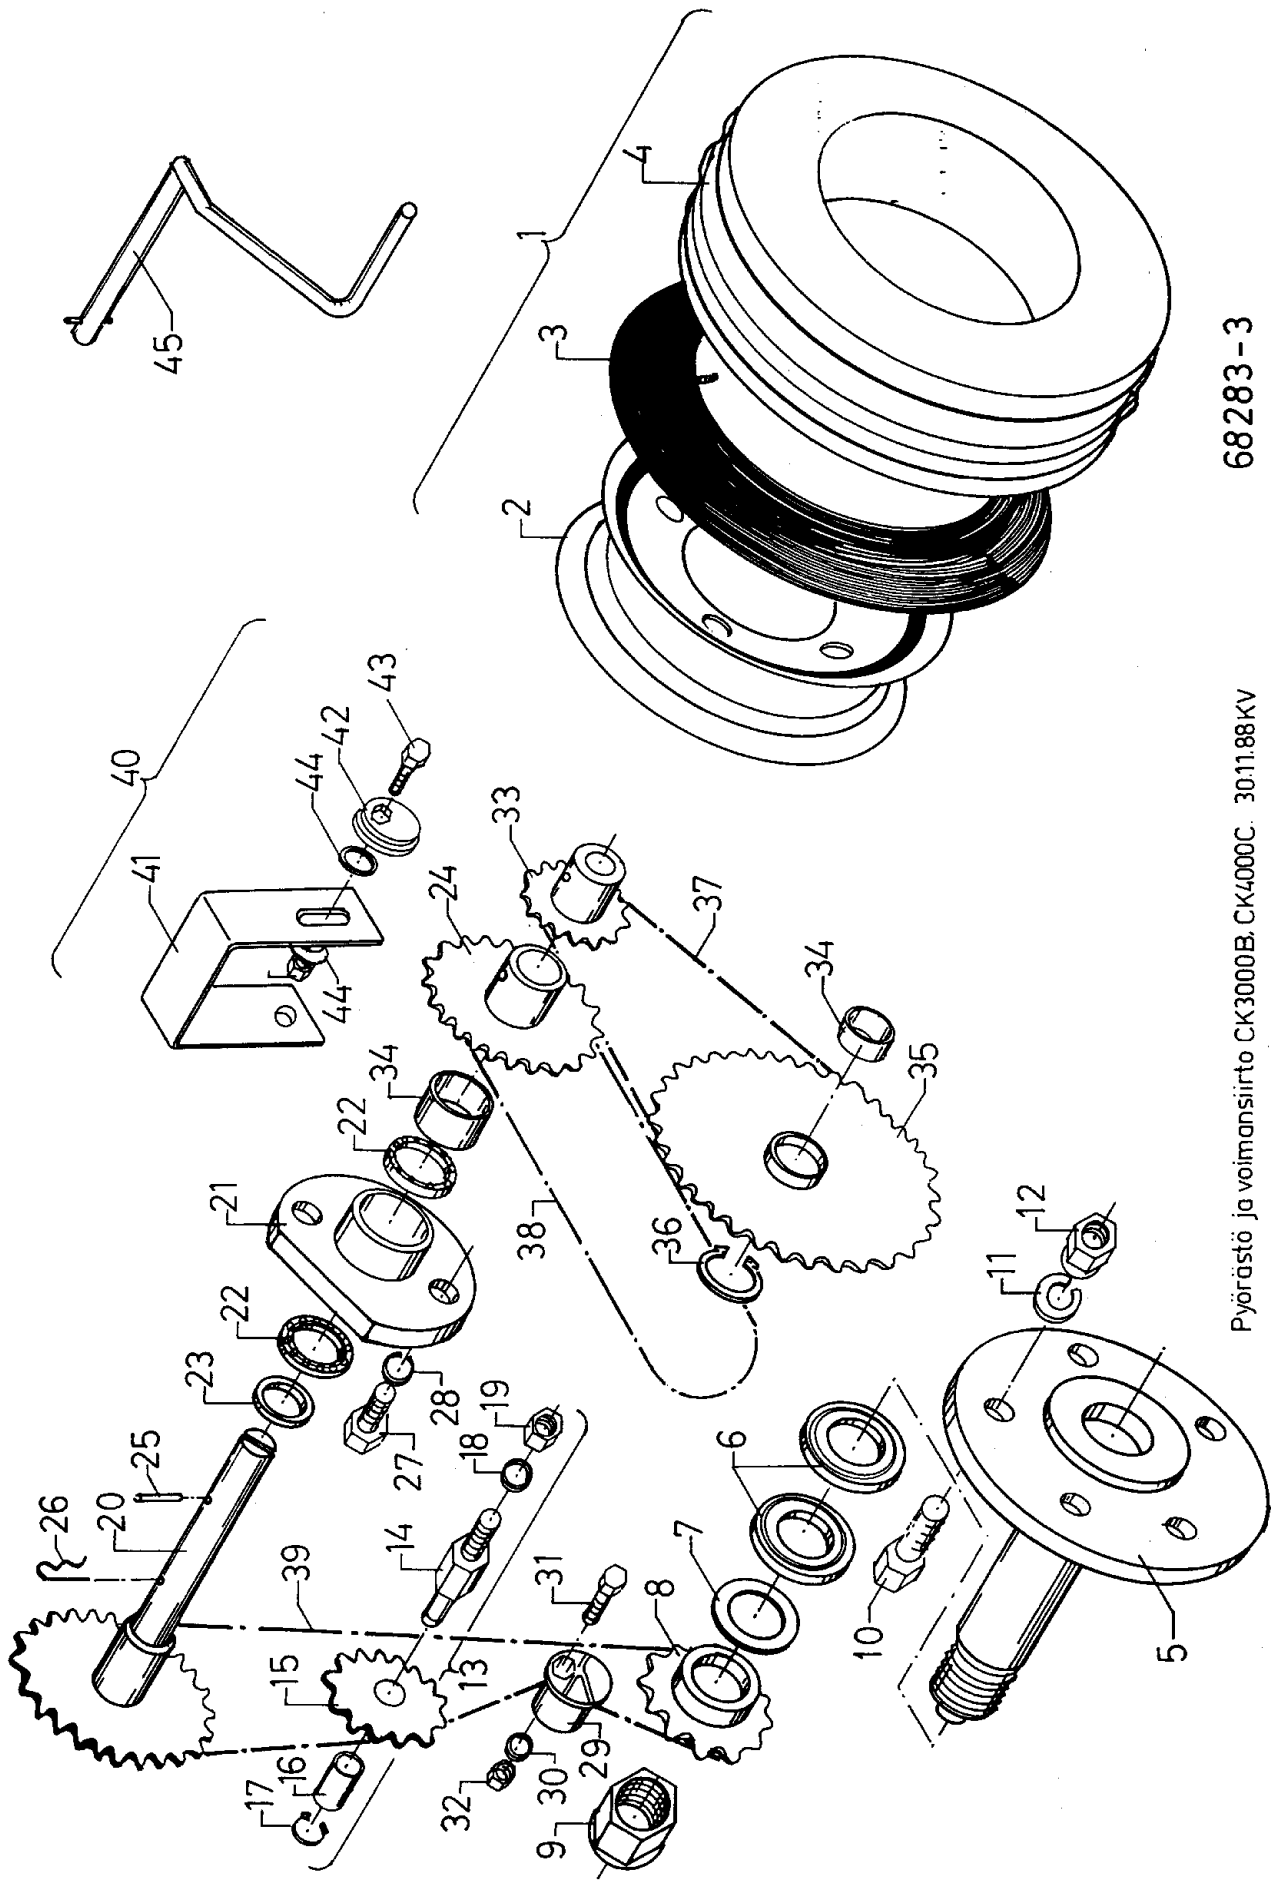

68283-3

Pyörästö ja voimansiirto CK3000B, CK4000C. 30.11.88KV

PYÖRÄSTÖ JA VOIMANSIIRTO CK 3000 B, 4000 C HJUL OCH TRANSMISSION WHEELS AND TRANSMISSION

Viite Ref.nr. Ref.no	Til.n:o Detailjnr. Part No	CK 3000 B	CK 4000 C	Varaosan nimi	Benämning	Description
28	05061649	2	2	Jousialuslaatta B8 Zn	Fjäderbricka	Spring washer
29	95662514	1	1	Kirstinpyörä	Spänningshjul	Tightening wheel
30	05061656	1	1	Aluslaatta 9 Fe Zn	Bricka	Washer
31	05001031	1	1	Kuusioruuvi M8 x 40 8. 8 Zn	Sexkantskruv	Screw
32	02151051	3	3	Lukitusmutteri M8 8 Zn	Låsmutter	Nut
33	96799444	1	1	Ketjupyörä Z13	Kedjehjul	Chain wheel
34	02050180	2	2	Liukulaakeri 701-2025 Dry	Lagerhylsa	Bushing
35	96798944	1	1	Ketjupyörä Z = 41	Kedjehjul	Chain wheel
36	01351065	1	1	Varmistinrengas 20 x 1, 2Fe	Låsring	Ring
37	01830120	1	1	Rullaketju 083-1-68	Rullkedja	Roll chain
38	01830156	1	1	Rullaketju 083-1-60	Rullkedja	Roll chain
39	01832682	1	1	Rullaketju 08B-1-88	Rullkedja	Roll chain
40	96810103	1	1	Ketjunkiristin	Kedjespännare	Chain tightener
41	96810263	1	1	Runko	Ram	Frame
42	95662414	1	1	Kirstinpyörä	Spänningshjul	Tightening wheel
43	05011937	1	1	Kuusioruuvi M8 x 25 8.8 Zn	Sexkantskruv	Screw
44	02071448	2	2	Aluslaatta 8 Fe Zn	Bricka	Washer
45	95607634	1	1	Säätöveivi	Vev	Regulating bar

piir. no 68283-3

2(2)