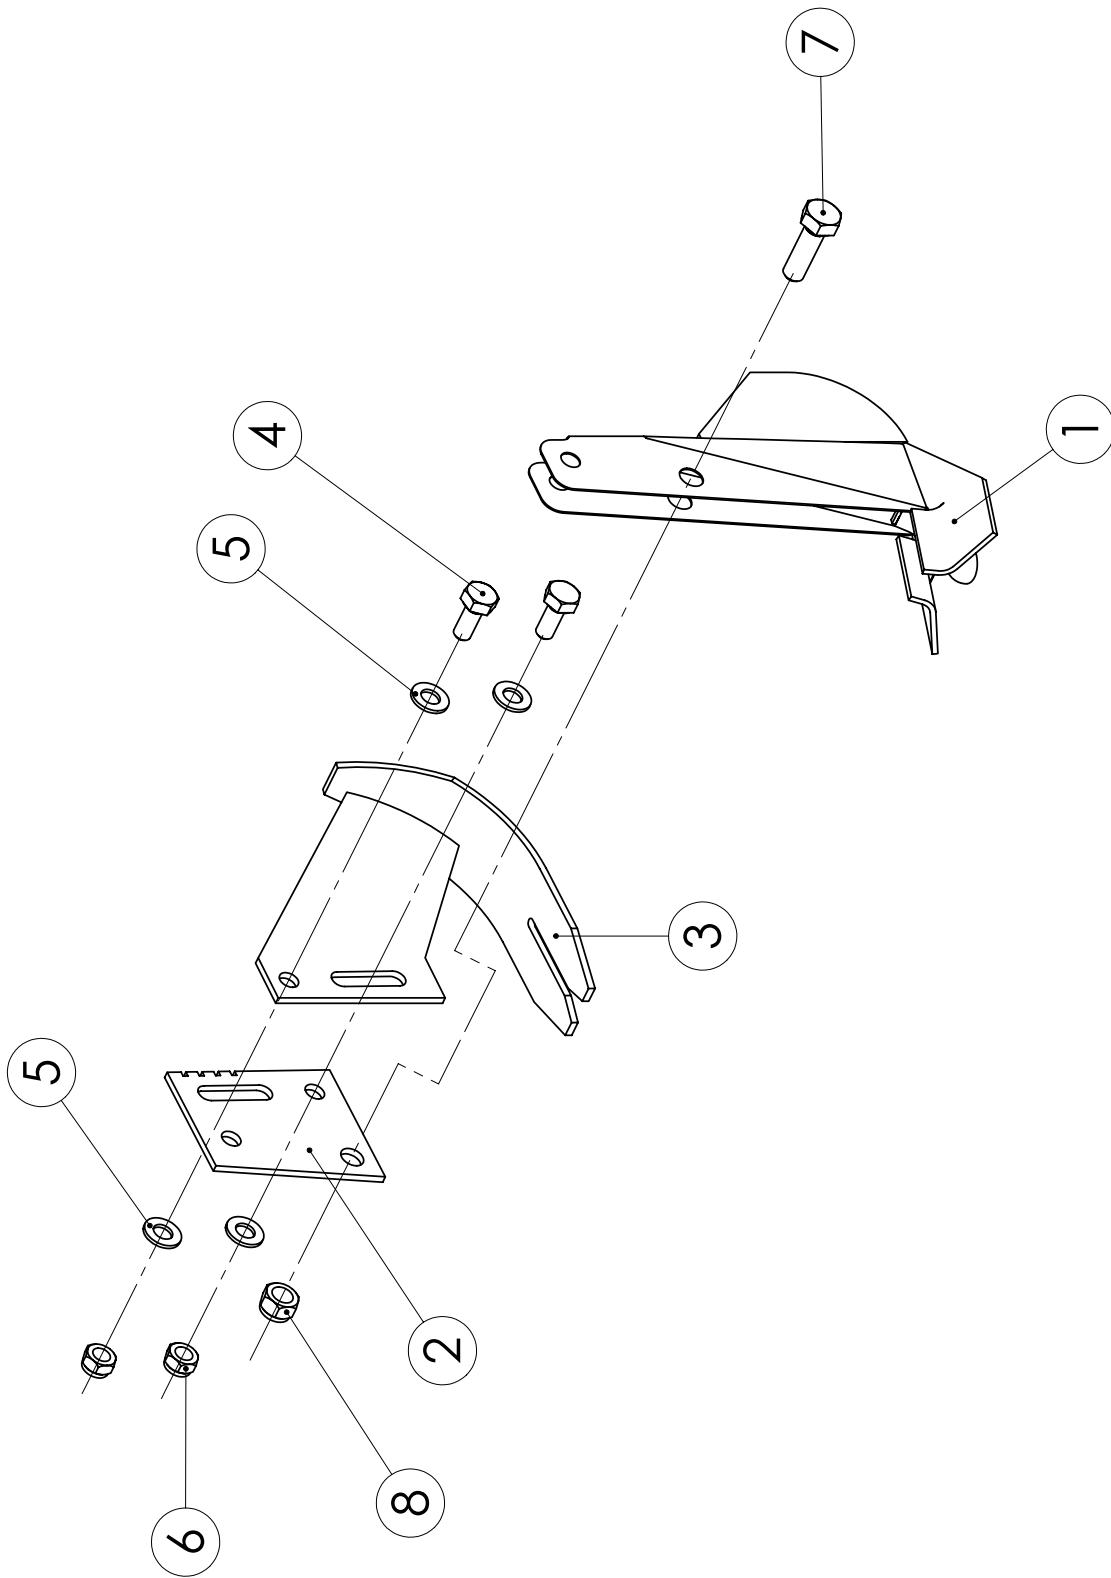

Kuohkeutin CK.D 23.04.87 KV

62851-3

KUOHKEUTIN CK

SPÄRLUCKARE

NOTCHED PIN

Viite Ref.nr. Ref.no	Til.n:o Detailnr. Part No	KPL	Varaosan nimi	Benämning	Description
1	96247103	1	Kuohkeutin	Spärluckrate	Notched pin
2	96247213	1	Varsi	Markörarm	Arm
3	96260814	1	Kiinnityskorva	Anfästningsdel	Fastening lug
4	96247714	1	Laippa	Fläns	Flange
5	96058814	1	Lukkolevy	Fäste	Mounting
6	95542014	1	Terä	Bett	Point
7	05003189	4	Kuusioruuvi M12 x 130 8.8	Skruv	Screw
8	02083605	1	Uppok. lukkor. M10 x 45 8.8	Skruv	Screw
	02161444	1	Lukitusmutteri M10 8 Zn	Låsmutter	Nut