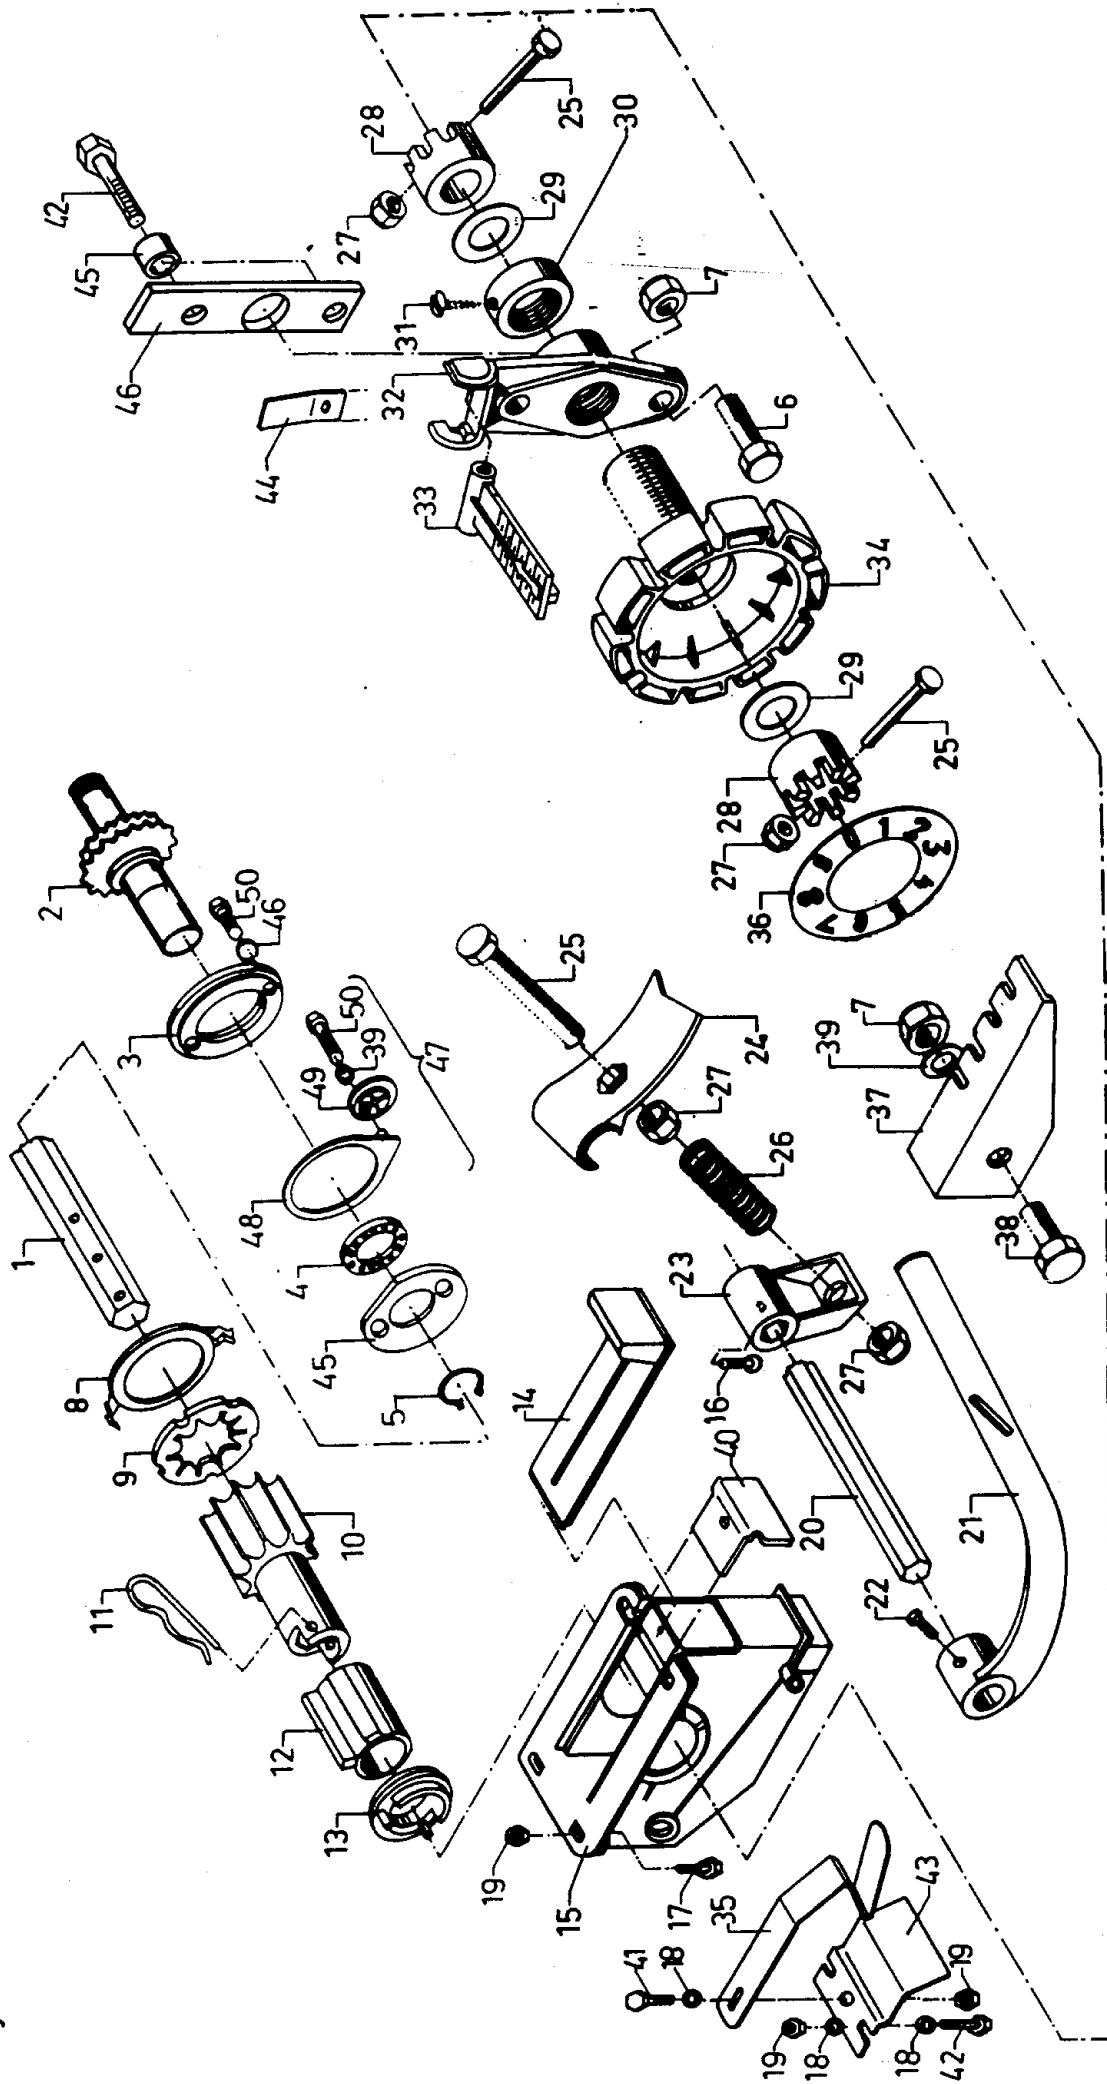

Syöttölaitteisto

SYÖTTÖLAITTEISTO CK 3000 B, 4000 C KV UTMANINGSMEKANISM FEEDING SYSTEM

Viite Ref.nr. Ref.no	Til.n:o Detailjnr. Part No	CK 3000 B	CK 4000 C	Varaosan nimi	Benämning	Description
—	96797401	1	—	Syöttölaiteisto	Utmaningsmekanism, komp.	Feeding system compl
—	96797801	—	1	Syöttölaiteisto	Utmaningsmekanism, komp.	Feeding system compl
1	95660803	—	—	Syöttötel. aks. 1 = 2525	Utmaningsmekanism, komp.	Feeding system compl
1	95977702	1	—	Syöttötel. aks. 1 = 2700	Matarvalsaxel	Feeding roller shaft
1	95977602	—	1	Syöttötel. aks. 1 = 3700	Matarvalsaxel	Feeding roller shaft
2	96797543	1	1	Kytinkappale	Kopplingsdel	Feeding roller shaft
3	96141544	1	1	Laippa	Fläns	Coupling piece
4	01311351	1	1	Urakuulalaakeri	Kullager 6005-2RS	Flange
5	01351918	1	1	Varmistinrengas 25 x 1,2 Zn	Låsring	Ball bearing
6	05011937	2	1	Kuusioruuvi M8 x 25 8.8 Zn	Skruv	Ring
7	02151051	3	2	Lukitusmutteri M8 Zn	Låsmutter	Screw
8	96176614	25	33	Pidätinrengas	Låsmutter	Nut
9	94496704	25	33	Tiivisterengas	Stödring	Locking ring
10	94496514	25	33	Syöttötela	Packningsring	Packing ring
11	94407644	25	33	Haarajousisokka	Skjutvals	Feeding roller
12	95415513	25	33	Säätöholkki	Grenfjädersprint	Spring cotter
13	94407514	25	33	Paininlevy	Inställningshylsa	Regulating sleeve
14	95418613	25	33	Sulkuläppä	Tryckskiva	Press ring
15	96176512	25	33	Kylvökammio	Skjutlucka	Locking plate
16	02084038	25	33	Levyruuvi B 3,5 x 13	Matarhus	Feeding chamber
17	05011574	50	66	Kuusioruuvi M6 x 20 8.8 Zn	Plåtskruv	Screw
18	05061631	46	58	Aluslaatta 6,6 Fe Zn	Skruv	Screw
19	02161758	54	70	Lukitusmutteri M6	Bricka	Washer
20	95468114	1	—	Pohjaläpp.aks. L = 2470	Låsmutter	Nut
20	95468614	—	1	Pohjaläpp.aks. L = 3460	Axel för bottenklaffar	Bottom valve shaft
21	95469913	1	1	Säätövipu	Axel för bottenklaffar	Bottom valve shaft
22	05011856	1	1	Kuusioruuvi M8 x 16 8.8 Zn	Inställningsspak	Regulating lever
23	94379714	25	33	Kiinnitysrunko	Skruv	Screw
24	95415614	25	33	Kieli	Anfästningsram	Fastening frame
25	05011447	27	35	Kuusioruuvi 5 x 40 ruostum.	Bottenklaff	Bottom flap valve
26	96257644	25	33	Jousi	Skruv	Screw
					Fjäder	Spring