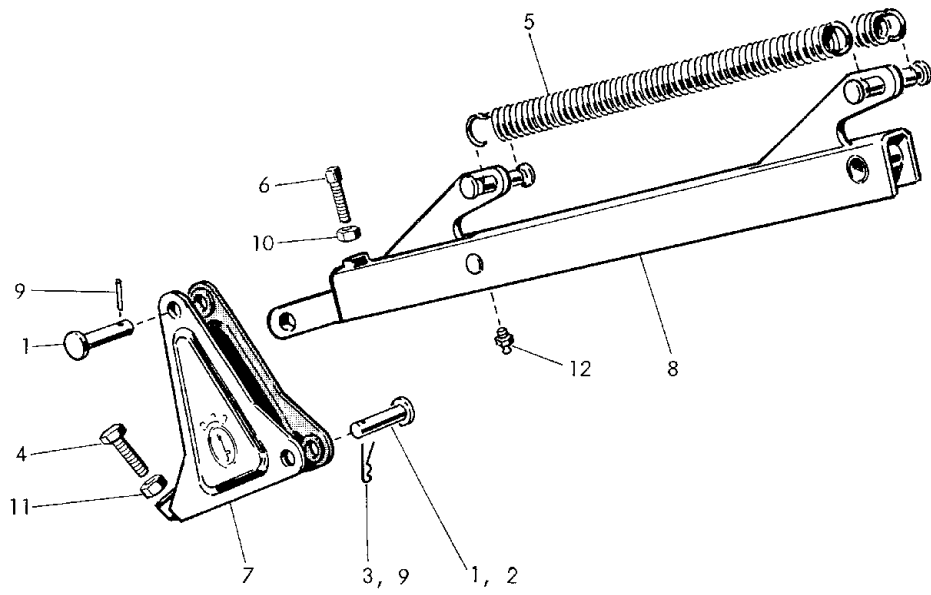

FIG 6

FIG. 6 ÅSHUS OCH ÅS

Pos.nr	Rekv.nr	Benämning
1	72399-01	Cylindrisk bult, kort
2	73097	Justerbricka
3	73224-01	Cylindrisk bult, lång (ers. pos.1 på sista ås och åshus).
4	73229	Mutterplatta
5	73413	Skruv
6	73420	Spännhylsa
7	73706-01	Plogkroppshållare
8	73774	Skafthållare
9	73775	Överfall
10	74268	Mellanrör
11	79176	Ås låg (ramhöjd 700)
	79178	Ås hög (ramhöjd 750)
12	74808	Skruv
13	74851	Ställklots
14	74916	Bricka
15	82261	Åshus främre
16	82260	Åshus bakre
17	85763	Låsfjäder
18	16501428-02	Skruv U6S 3/4 UNC x 57 fzb
19	16501434-00	Skruv U6S 3/4 UNC x 83 fzb
20	16501446-00	Skruv U6S 3/4 UNC x 152 fzb
21	16505408-01	Mutter U6M 3/4 UNC fzb 8.8
22	16506023-01	Mutter UL6M 1 UNC fzb
23	7388820-01	Smörjnippel AHKR 1/8
24	7214262-01	FRP 4x32 fzb
25	7341191-00	Bricka BRB 20x36
26	73997	Skivristlås kompl.