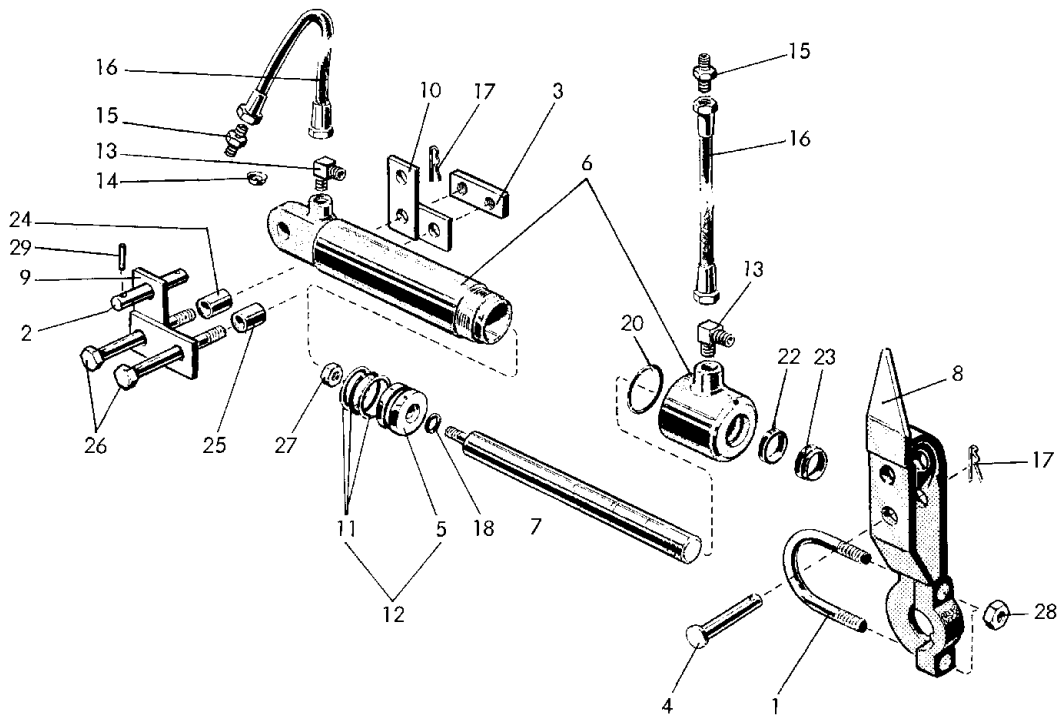

FIG. 10 HYDRAULISK UTLÖSNINGSCYLINDER Ø50mm

Pos.nr	Rekv.nr	Benämning
	80300	Hydraulisk cylinder, kompl
1	77852	Strypbricka
2	80311	Tätning
3	80312	Styrring
4	80313	Låsring
5	80314	Mantelrör
6	80315	Kolvstång
7	80316	Tätningbricka
8	80317	Adapt
9	80310	Packningar (Pos. 2,3,4)