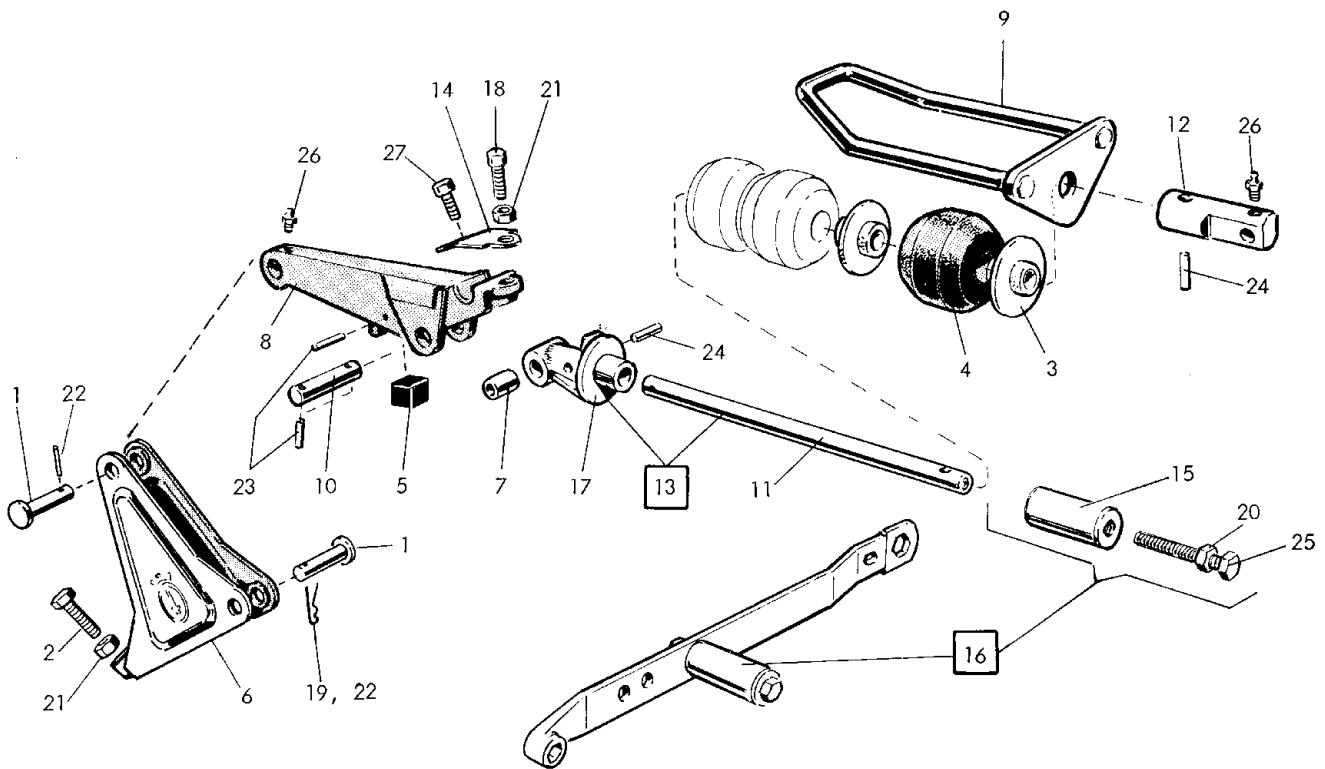

FIG 7

FIG 8

FIG. 7 MEKANISK UTLÖSNING TYP M

Pos.nr	Rekv.nr	Benämning
	75602-01	Mek. utlösning med fäste
	82318	Mek. utlösning
1	72399-01	Cyl. bult kort
2	73224-01	Cyl. bult lång
3	85763	Låsfjäder
4	81599	Ställskruv
5	82283	Dragfjäder
6	82284	Ställskruv
7	82295	Fäste
8	82315	Knäledsstötta
9	7214262-01	Rörpinne FRP 4x32
10	7314324-01	Mutter ML6M 16
11	7314326-01	Mutter ML6M 20
12	7388860-01	Smörjnippel BH 1/8-27 PTF