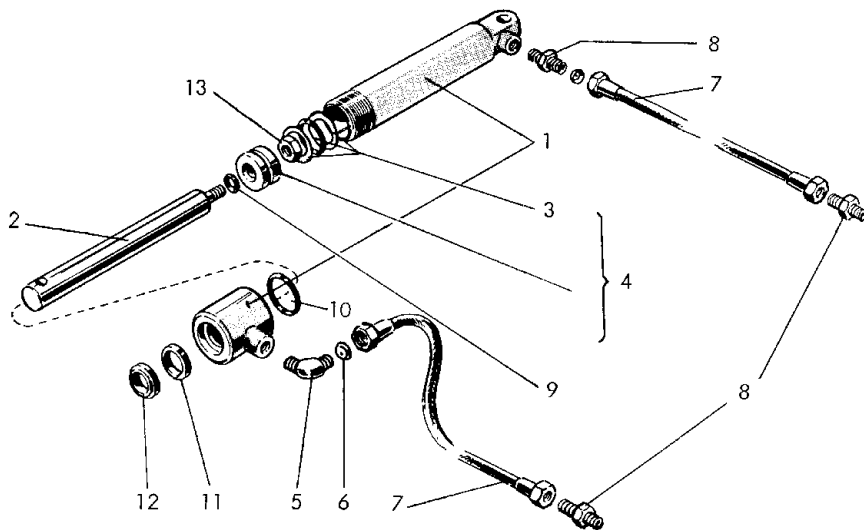

FIG 11

FIG 12

FIG. 11 HYDRAULISK BÄRAXELREGLERING , buren plog

Pos.nr	Rekv.nr	Benämning
	74500-01	Hydr. bäraxelreglering, kompl.
	74507	Cylinder, kompl.
1	71905	Klamma
2	74809	Cyl.bult
3	73229	Mutterplatta
4	73301-01	Cyl.bult
5	73414	Kolv
6	74508	Cylinderrör med muff
7	74509	Kolvstång
8	74512-01	Hävarm
9	74513	Cylinderfäste, höger
10	74514	Cylinderfäste, vänster
11	74672	Ringsats
12	74840	Kolvsats (Pos.5,11)
13	77221	Vinkeladapt 1/2" - 1/4"
14	77227	Strypbricka 1/4"
15	77231	Adapt 1/2" - 1/4"
16	77234	Slang 1/4" 1500mm
17	85763	Låsfjäder
18	7404311-00	O-ring 13,3x2,4
20	7404418-00	O-ring 54,5x3
22	16544298-00	Tätning NI-300, 30x40x10
23	16544327-00	Avstrykare AS 30x40x7/10
24	78136-00	Distanshylsa
25	78137-00	Distanshylsa
26	16501446-00	Skruv U6S 3/4 UNC x 152
27	16505405-00	Mutter U6M 1/2 UNC
28	16505407-00	Mutter U6M 5/8 UNC
29	7214260-00	Rörpinne FRP 4x28