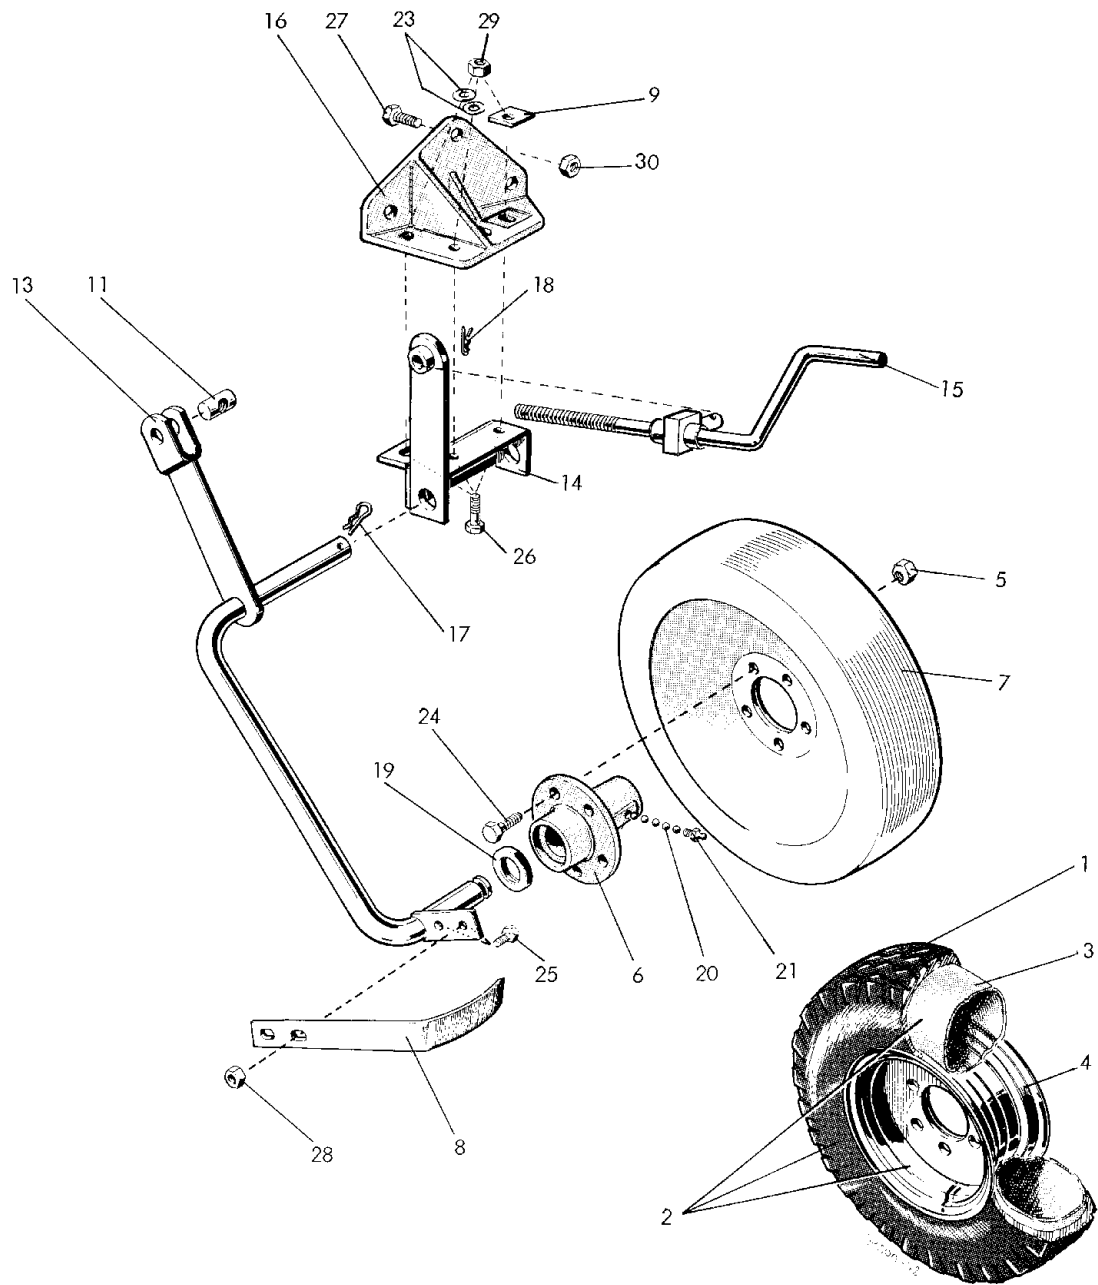

D-rist m. fäste 165 8562895

FIG. 18 SKUMVINGE SR

Pos.nr	Rekv.nr	Benämning
	82310	Skumvinge, kompl.
1	82308	Arm
2	80625	Skumvinge
3	80735	Bricka
4	16503601-21	Skruv MFBF 12x30
5	7252635-50	Skruv M6S 16x75
6	7312322-00	Mutter M6M 12
7	7312324-01	Mutter M6M 16
8	80739	Bricka
9	7312326-01	Mutter M6M 20
10	7341186-00	Bricka BRB 17x30