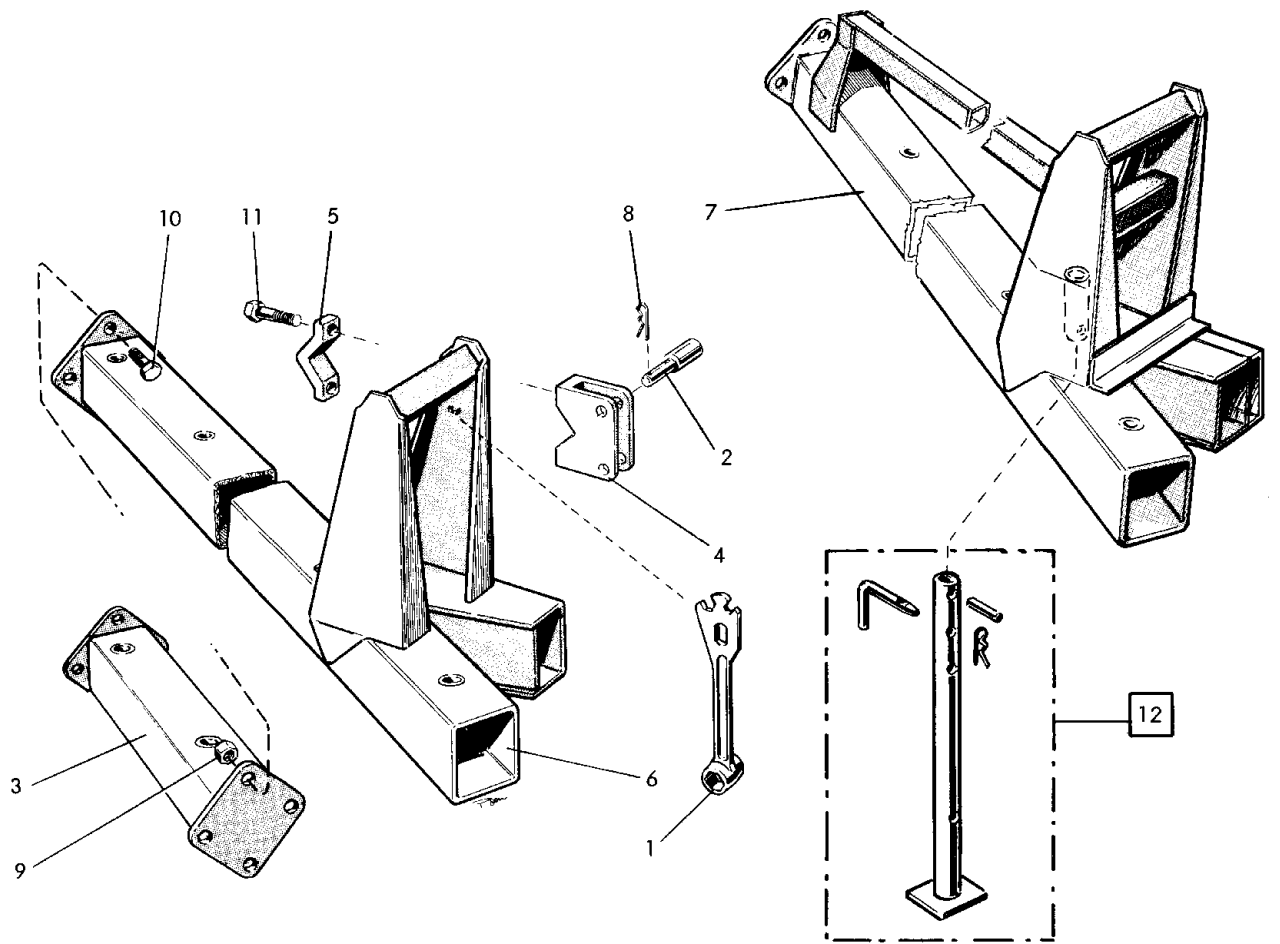

INNEHÅLL

PLOGRAM, buren	3	LÄNKHJULSCYLINDER $\emptyset 50$, $\emptyset 60$	19
BÄRAXEL OCH SPAK	3	SKIVRIST	19
PLOGRAM, delburen	5	SKUMRIST	21
BÄRAXEL OCH FÄSTE, delburen plog	7	STUBBRIST	21
LÄNKHJUL	9	SKUMVINGE SR	21
ÅSHUS OCH ÅS	11	STÖDHJUL	23
MEKANISK UTLÖSNING TYP M	13	TOPPSTAG, för stagnation av tillbyggda	
MEKANISK UTLÖSNING TYP G	13	3-skäriga plogar	25
HYDRAULISK ACKUMULATOR	15	BÄRAXELFÖRSTÄRKNING	25
HYDRAULISK UTLÖSNINGSCYLINDER $\emptyset 50$	15	BELASTNINGSVIKT	25
HYDRAULISK BÄRAXELREGLERING, buren plog	17	SR-KROPPEN	27
HYDRAULISK BÄRAXELREGLERING, delburen plog	17	SVETSDELAR SR	27
LÄNKHJULSCYLINDER $\emptyset 40$	19		