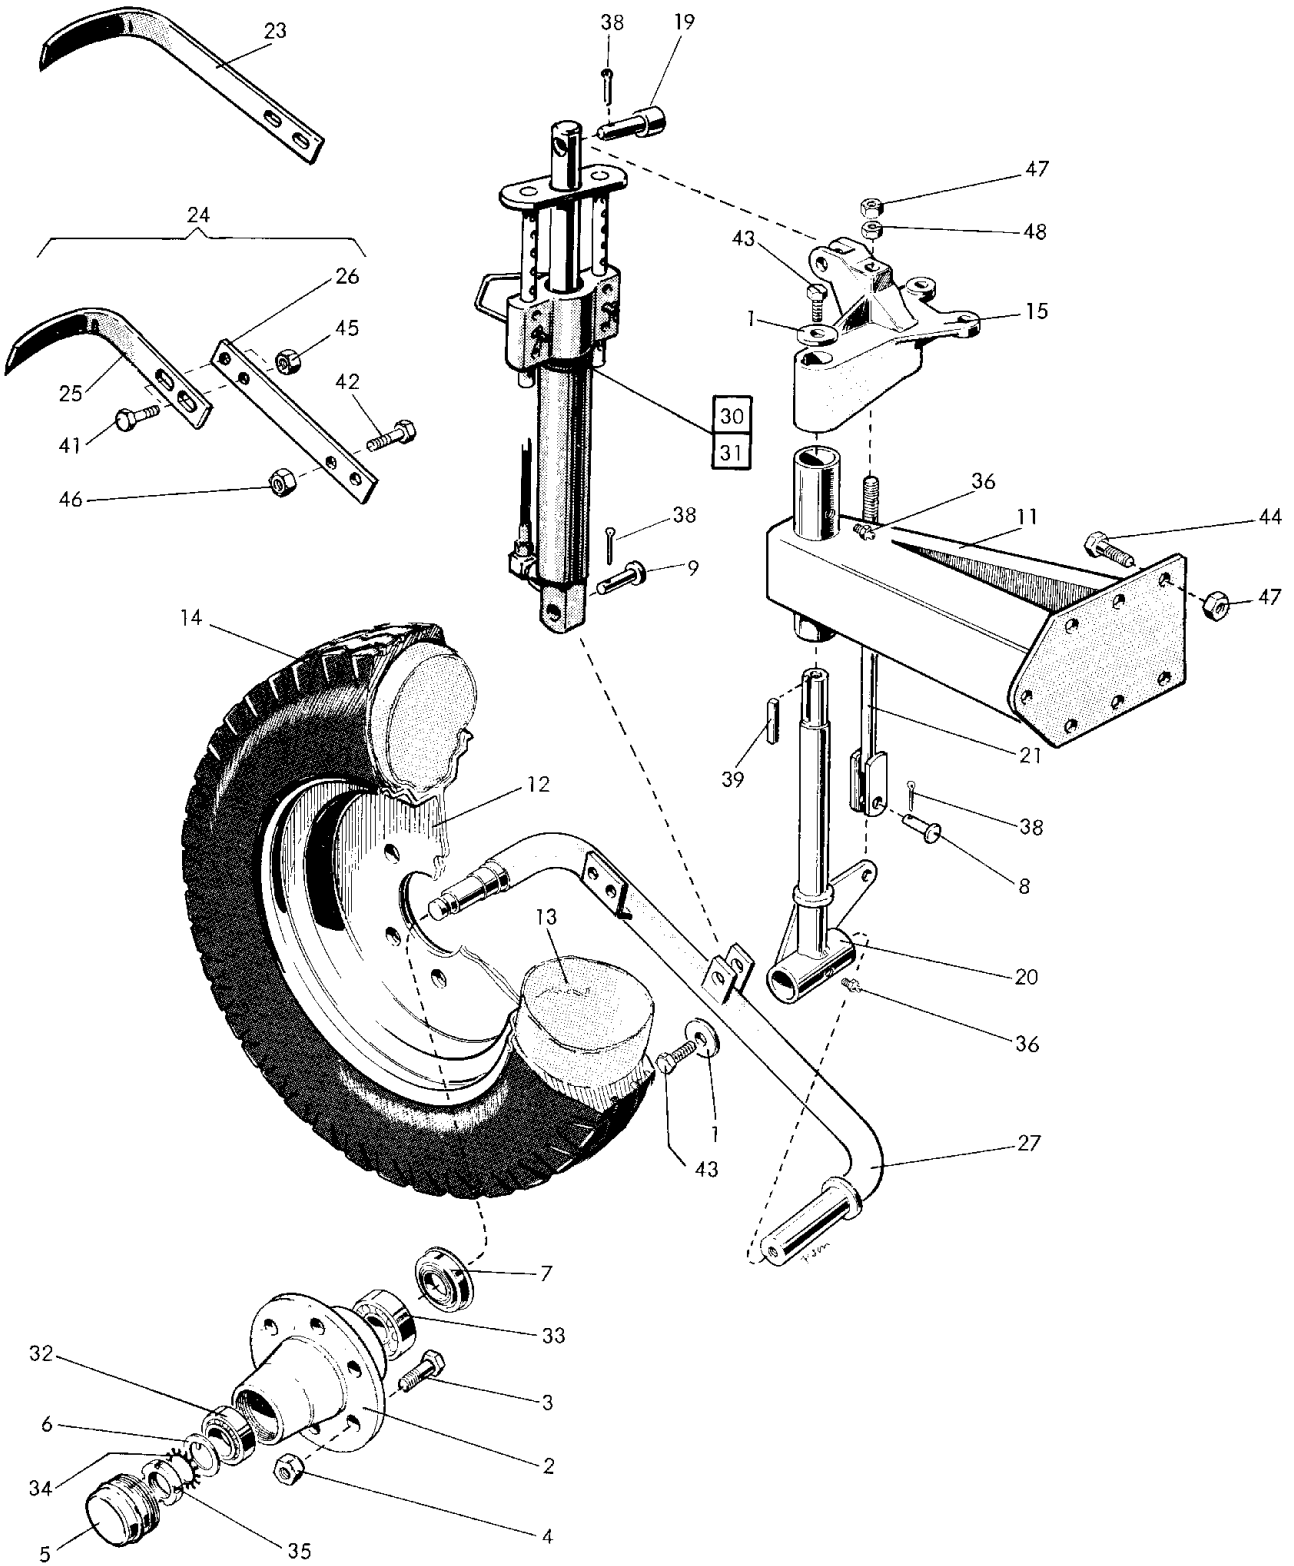

FIG 4

FIG. 4 BÄRAXEL OCH FÄSTE, delburen plog

Pos.nr	Rekv.nr	Benämning
1	72677-01	Cyl.bult
2	74842	Ställskruv
3	76817	Bäraxel kat.2 utbytbara tappar (∅ 28 x 825)
	76824	Bäraxel kat.2L utbytbara tappar (∅ 28 x 965)
	76825	Bäraxel kat.3 utbytbara tappar (∅ 36 x 965)
	76826	Bäraxel kat.3K utbytbara tappar (∅ 36 x 825)
4	76818	Bäraxel, utan tappar (825)
	76827	Bäraxel, utan tappar (965)
5	76819	Tapp, kat.2 ∅ 28
6	76820	Tapp, kat.3 ∅ 36
9	77492	Fäste
10	77240	Bäraxelfäste
11	77241	Stödplatta
12	77242-01	Tapp
13	85005	Låssprint
14	85763	Låsfjäder
15	16501380-00	Skruv U6S 5/8 UNC x 45
16	77253	Mutter
17	16544113-00	Rörpinne FRP 13x60
18	16544480-00	Plattkil R 20x12x120 dr
19	76954	Stabilisator kort, för traktor med snabbkoppl. ram
	77181	Stabilisator lång, för traktorns toppstångsfäste
20	72399-01	Cyl.bult
21	73224-01	Cyl.bult
22	76955	Länk
23	76958	Fäste
24	76999	Länk
25	77182	Länk
26	16501426-02	Skruv 3/4 UNC x 45 fzb
27	16505408-01	Mutter U6m 3/4 UNC fzb
28	7341186-00	Bricka 17x30
29	16506022-00	Mutter UL6M 3/4 UNC fzb