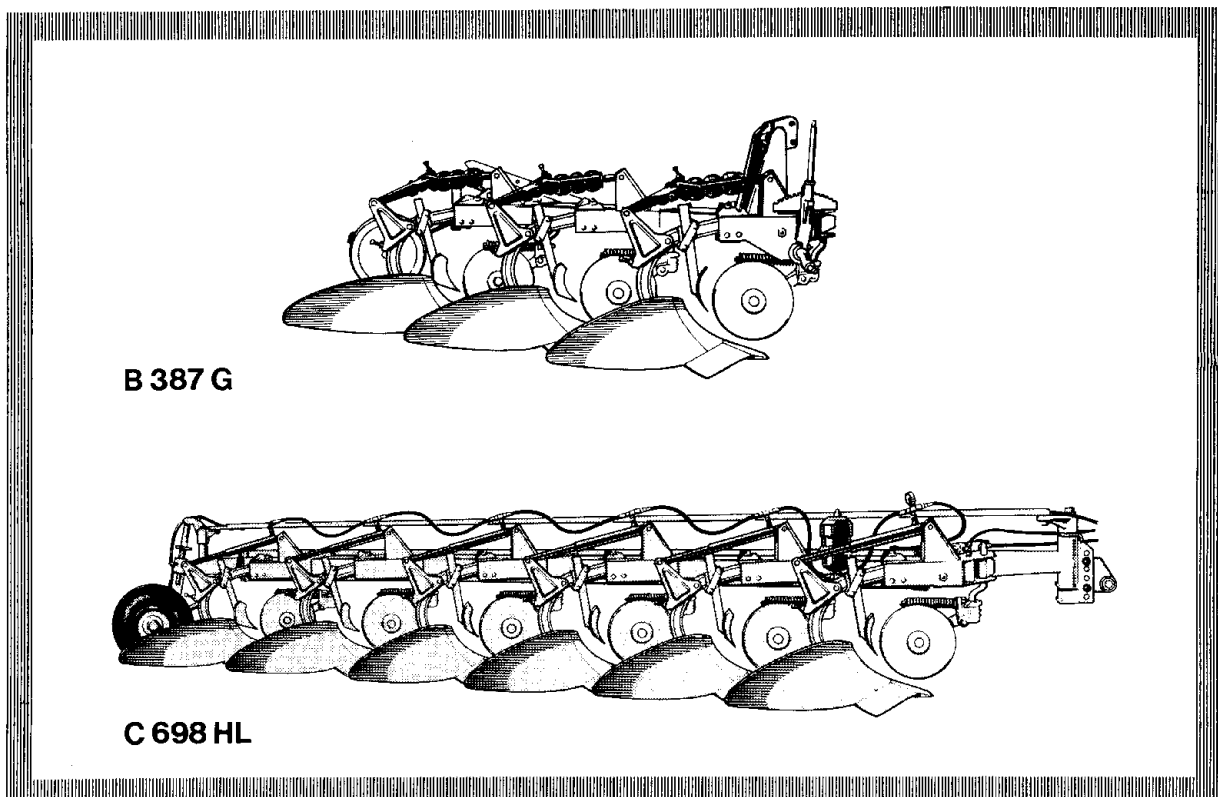

Ersätter ej tidigare förteckningar för S-plogen

ÖVERUM-PLOGEN M/80

B 387 G

C 698 HL

Beteckningar: B = normalplog - buren och delburen
 C = förstärkt plog - buren och delburen
 D = extra förstärkt plog - delburen