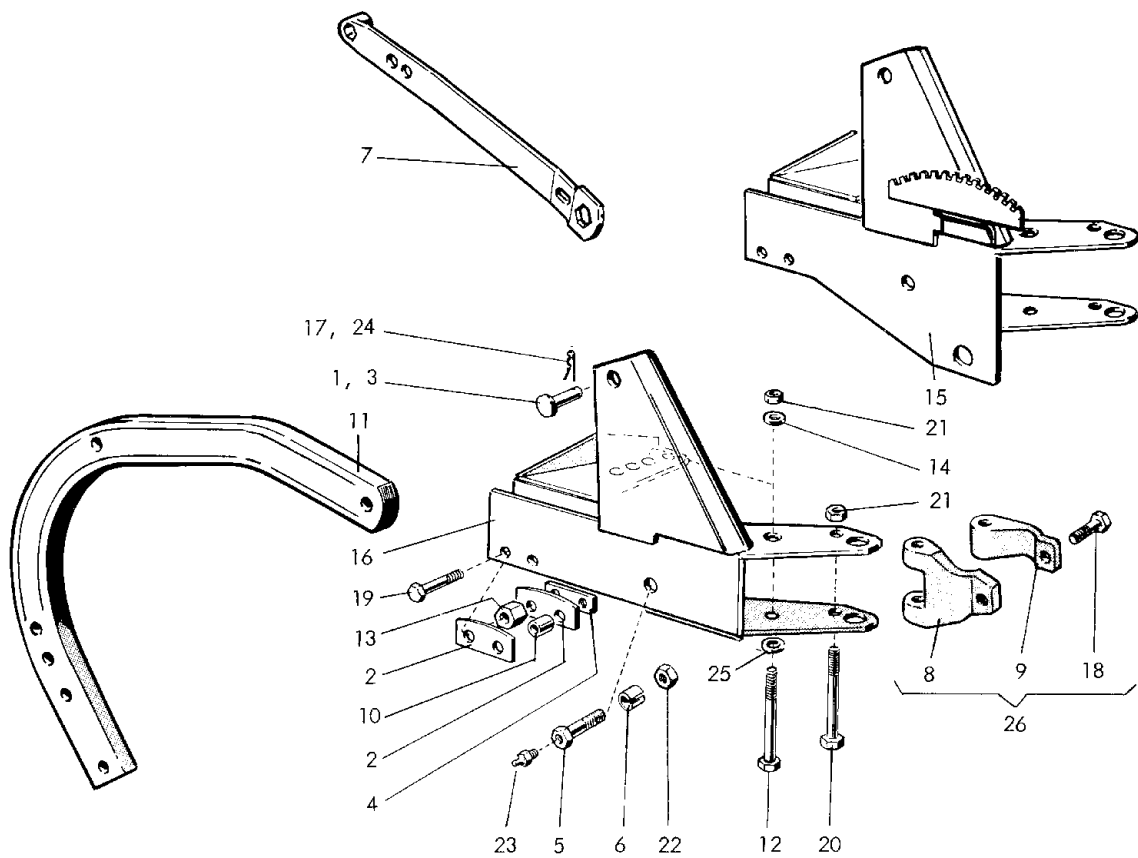

FIG 5

FIG. 5 LÄNKHJUL

Pos.nr	Rekv.nr	Benämning
	73204	Hjul kompl med fälg, däck och slang 7,50-16"
	77025	Hjul kompl med fälg, däck och slang 10,5/65-16"
	78875	Hjul kompl med fälg, däck och slang 14,0-16" D
	73790	Arbetscylinder, kompl \emptyset 40
	74237	Arbetscylinder, kompl \emptyset 50
	76938	Arbetscylinder, kompl \emptyset 60 D
	60877	Hjulnav kompl
	78868	Hjulnav kompl D
1	56751-10	Bricka
2	77945	Navhus
	78871	Navhus D
3	60871	Skruv
	75946	Skruv D
4	60872	Mutter
	75947	Mutter D
5	77946	Kapsel
	78869	Kapsel D
6	60874	Bricka
	75945	Bricka D
7	78075	Tätning
	78905	Tätning D
	78906	Tätning D
8	72395-01	Bult
9	72399-01	Cyl.bult
11	73179	Hjulfäste B
	73569	Hjulfäste C
	77072	Hjulfäste D
12	73220	Fälg 7,50-16"
	77028	Fälg 10,5/65-16"
	78874	Fälg 14,0-16" D
13	73221	Slang 7,50-16"
	77027	Slang 10,5/65-16"
	77427	Slang 14,0-16" D
14	73222	Däck 7,50-16"
	77026	Däck 10,5/65-16"
	77426	Däck 14,0-16" D
15	73784	Styrarm
19	73872-01	Bult
20	73895	Spindel
	77497	Spindel D
21	73901	Gaffel
23	77553	Skrapa för hjul 14,0-16" D
24	77034	Hjulskrapa kompl
25	77035	Skrapa
26	77036	Fäste
27	77637	Länkhjulsaxel
	79115	Länkhjulsaxel D
30	\emptyset 40	Hydraulisk cylinder, se Fig 13
31	\emptyset 50	Hydraulisk cylinder, se Fig 14
	\emptyset 60	Hydraulisk cylinder, se Fig 14
32	16543753-00	Rullager SKF 30206
	16575942-00	Rullager SKF 32208 D
33	16543755-00	Rullager SKF 30209
	16575943-00	Rullager SKF 32211 D
34	16543022-00	Låsbricka SKF MB6
	16575944-00	Låsbricka SKF MB8 D
35	77482	Axelmutter
	78870	Axelmutter D
36	7388820-01	Smörjnippel AHKR 1/8"
38	7216199-01	Saxpinne SP 4x32
39	7359513-00	Plattkil R 14x9x100 dr
41	16501240-00	Skruv U6S 7/16 UNC x 32
42	16501378-02	Skruv U6S 5/8 UNC x 38
43	16501424-00	Skruv U6S 3/4 UNC x 38
44	16501427-02	Skruv U6S 3/4 UNC x 51
45	16505404-00	Mutter U6M 7/16 UNC
46	16505407-01	Mutter U6M 5/8 UNC
47	16505408-01	Mutter U6M 3/4 UNC
48	16506022-01	Mutter UL6M 3/4 UNC