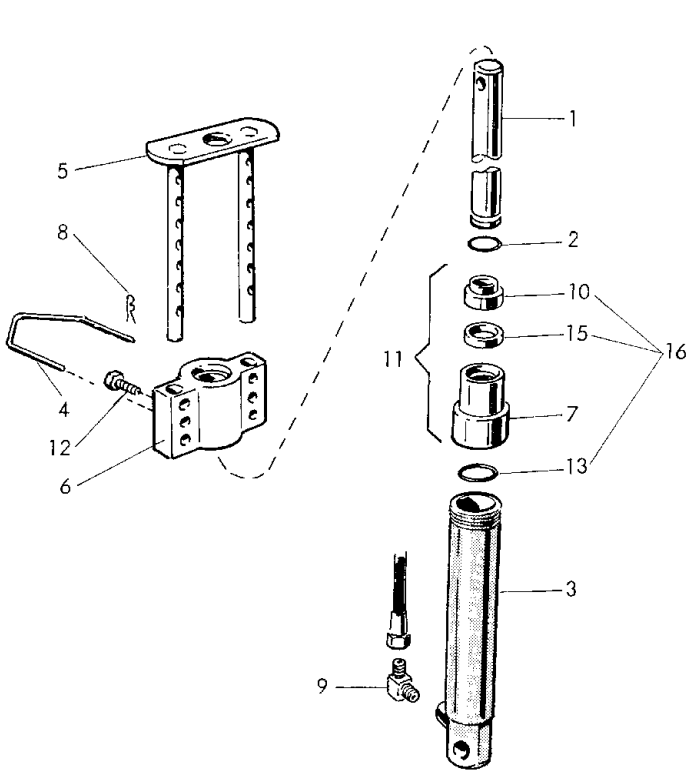

FIG. 12 HYDRAULISK BÄRAXELREGLERING , delburen plog

Pos.nr	Rekv.nr	Benämning
	74390	Hydr. bäraxelreglering, kompl.
	74385	Hydr. cyl. kompl.
1	74387	Cylinderrör med styrning
2	74389	Kolvstång
3	74672	O-ringsats
4	74840	Kolvsats
5	77221	Vinkeladapt 1/2" - 1/4"
6	77227	Strypbricka 1/4"
7	77228	Slang 1/4" (1950mm)
8	77231	Adapt 1/2" - 1/4"
9	7404311-00	O-ring 13,3x2,4
10	7404418-00	O-ring 54,5x3
11	16544298-00	Spärringsmanschett NI 300, 30x40x10
12	16544327-00	Avstrykare GA 30x40x7/10
13	16505405-00	Mutter U6M 1/2 UNC -8