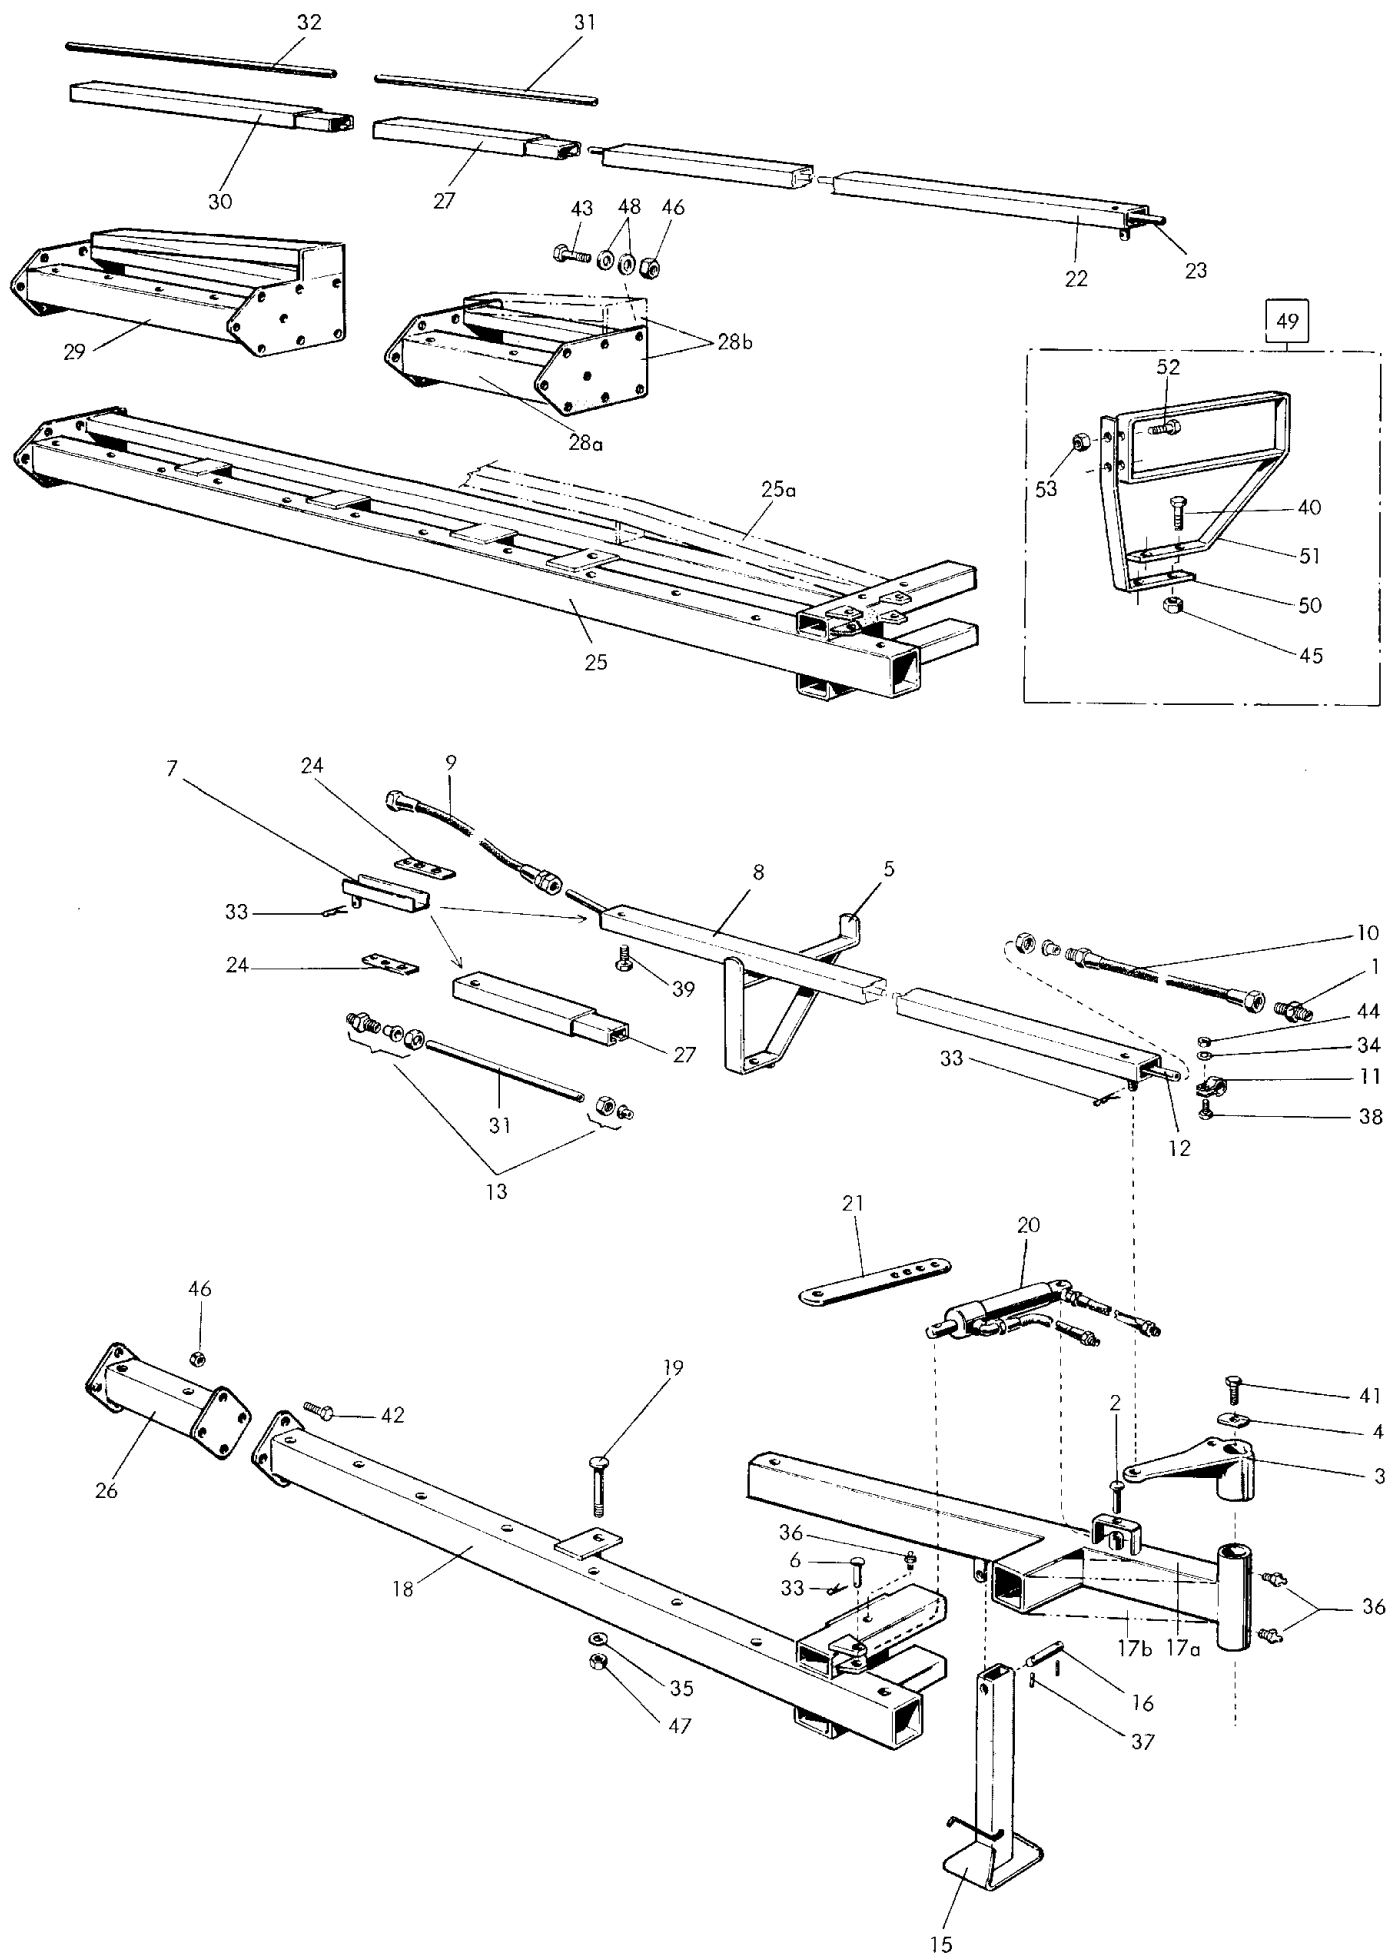

FIG 3

FIG. 3 PLOGRAM, Delburen

Pos.nr	Rekv.nr	Benämning
1	65478	Adapt
2	73224-01	Cylindrisk bult
3	73228	Styrarm
4	73258	Bricka
5	73271	Styrstagstöd B
6	73301-01	Cylindrisk bult
7	73400	Inställningsdel
8	74630	Styrstag B390L
	74936	Styrstag B490L
9	73667	Slang 1000mm
10	73668	Slang 1650mm
11	73669	Rörklamma
12	74632	Rör B390L
	74938	Rör B490L
13	73731	Skarvkoppling
15	77495	Stödben
16	73865	Cylindrisk pinne
17a	78093	Drag B390L, B490L
17b	74595	Drag C490L, C590L, C690L
	77954	Drag D690L
18	74597	Ram B390L
	77812	Ram B490L
19	74382	Axeltapp
20	74390	Hydr. bäraxelreglering (reservdel för do. se fig. 12)
21	74391	Mek. bäraxelreglering
22	74936	Styrstag C490L
	74634	Styrstag C590L
	74864	Styrstag C690L, D690L
23	74938	Rör C490L
	74636	Rör C590L
	74866	Rör C690L, D690L
24	74780	Fästplatta
25	75536	Ram C490L
	75537	Ram C590L
	77504	Ram C690L
25a	79101	Ram D690L
26	77271	Förlängningsrör B190L
27	77272	Förlängning till styrstag (1 steg)
28a	75533	Förlängningsrör C190L
28b	79228	Förlängningsrör D190L
29	79229	Förlängningsrör D290L
30	77279	Förlängning till styrstag (2 steg)
31	77322	Rör till 1-stegsförlängning
32	77323	Rör till 2-stegsförlängning
33	85763	Läsfjäder
34	7341156-01	Bricka BRB 6,7x14 fzb
35	7341200-20	Bricka BRB 27x45
36	7388840-01	Smörjnippel CHKR 1/8"
37	7214260-00	Rörpinne FRP 4x28
38	16501110-02	Skruv U6S 1/4 UNC x 19 fzb
39	16501373-02	Skruv U6S 5/8 UNC x 25 fzb
40	16501388-00	Skruv U6S 5/8 UNC x 83
41	16501424-00	Skruv U6S 3/4 UNC x 38
42	16501427-00	Skruv U6S 3/4 UNC x 51
43	16501430-00	Skruv U6S 3/4 UNC x 64
44	16505401-01	Mutter U6M 1/4 UNC fzb
45	16505407-01	Mutter U6M 5/8 UNC fzb
46	16505408-01	Mutter U6M 3/4 UNC fzb
47	16505410-01	Mutter U6M 1 UNC fzb
48	7341191-00	Bricka BRB 20x36
49	75754	Styrstagsstöd C, D kompl
50	75756	Stag
51	75758	Styrstagsstöd
52	16501284-00	Skruv U6S 1/2 UNC x 32
53	16505405-01	Mutter U6M 1/2 UNC fzb