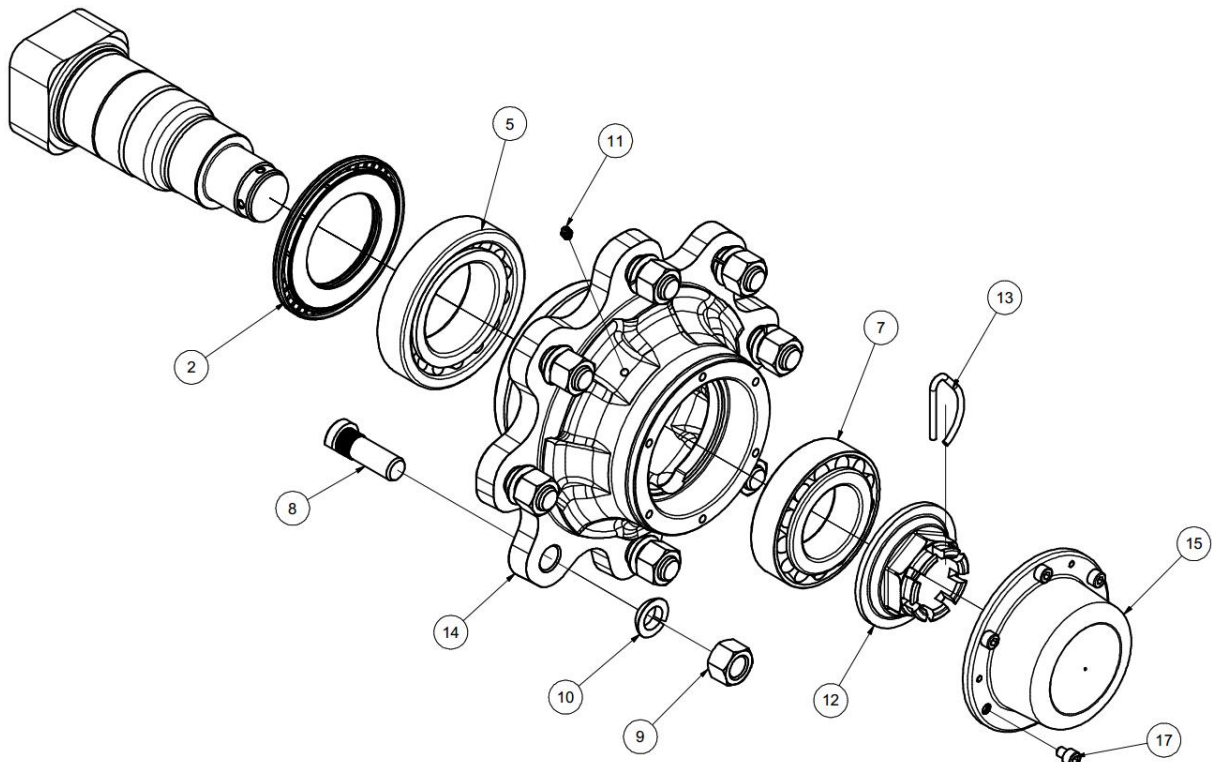

S0900888000002 TVZ AXLE 90MM

Parts List			
ITEM	QTY	PART NUMBER	DESCRIPTION
2	1	5441401	OIL SEAL 082/140
5	1	59132216	32216 080 140 35.25
7	1	59132213	32213 065 120 32.75
8	8	57120B1	STUD M20x1,50 L065
9	8	57320B1	STUD NUT M20x1,50 CH30 THICK TYPE
10	8	574201	LIMES WASHER ø20.5
11	1	9860611	GREASE NIPPLE STRAIGHT M06x1.00
12	1	57548B6	CROWN NUT M48X1,50 WR65 H44 7 NOTCH
13	1	58209	SPRING PIN FOR NUT M48 7 NOTCH
14	1	61L8TD002I	HUB H08 20 120-140 220-275 FOR GREASE NIPPLE
15	1	56112516	CAP ø125 TVZ
17	6	96308A0101	SOCKET HEAD SCREW