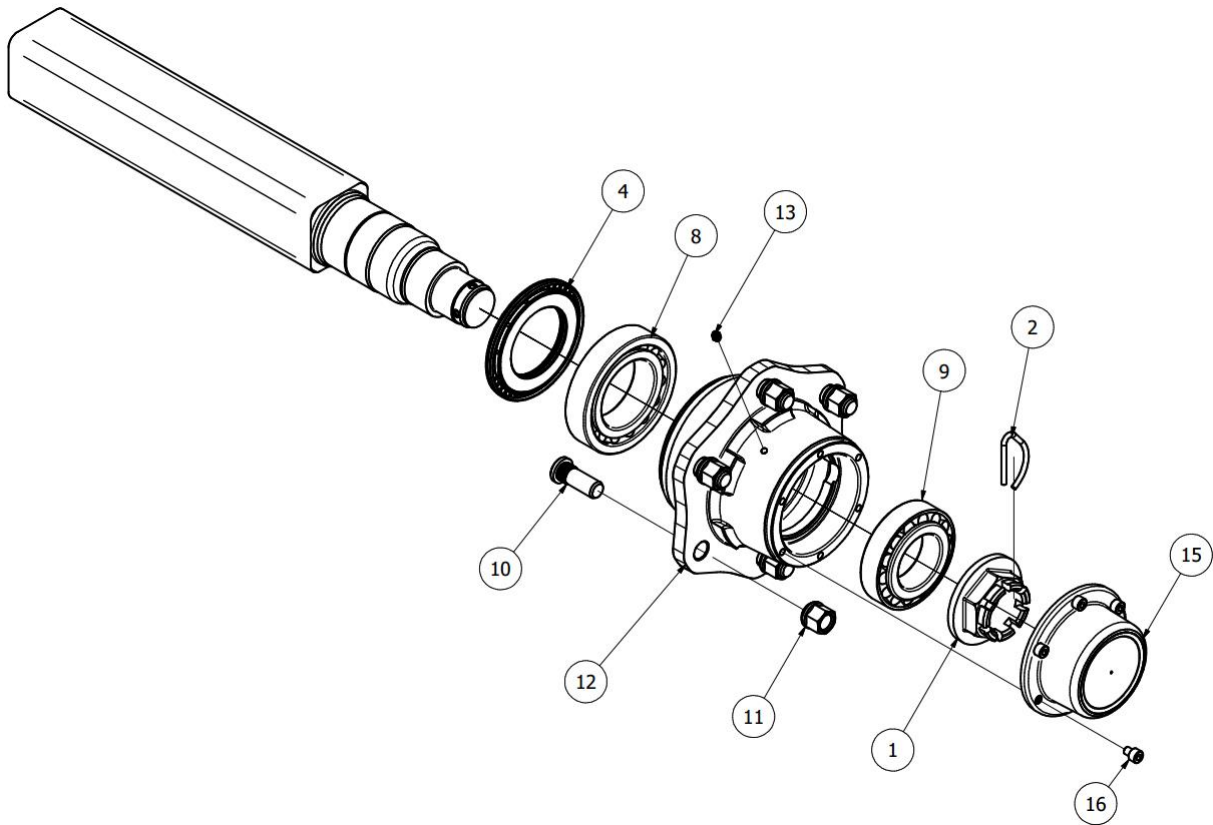

**S08006671000075 TVZ AXLE 80MM**

PARTS LIST			
ITEM	QTY	PART NUMBER	DESCRIPTION
1	1	57548B5	CROWN NUT M48X1,50 WR65 H38 7 NOTCH
2	1	58209	SPRING PIN FOR NUT M48 7 NOTCH
4	1	5441301	INDUSTRIAL SEAL 077/130
8	1	59132215	32215 075 130 33,25
9	1	59132212	32212 060 110 29.75
10	6	57118B1	STUD M18x1,50 L054
11	6	57318B4	STUD NUT M18x1,50 CH24 GERMAN TYPE
12	1	61L6RD002I	HUB H06 18 110-130 160-205 FOR GREASE NIPPLE
13	1	9860611	GREASE NIPPLE STRAIGHT M06x1.00
15	1	56111002	CAP 110 BOLT ON TVZ
16	6	96308A0101	SOCKET HEAD SCREW