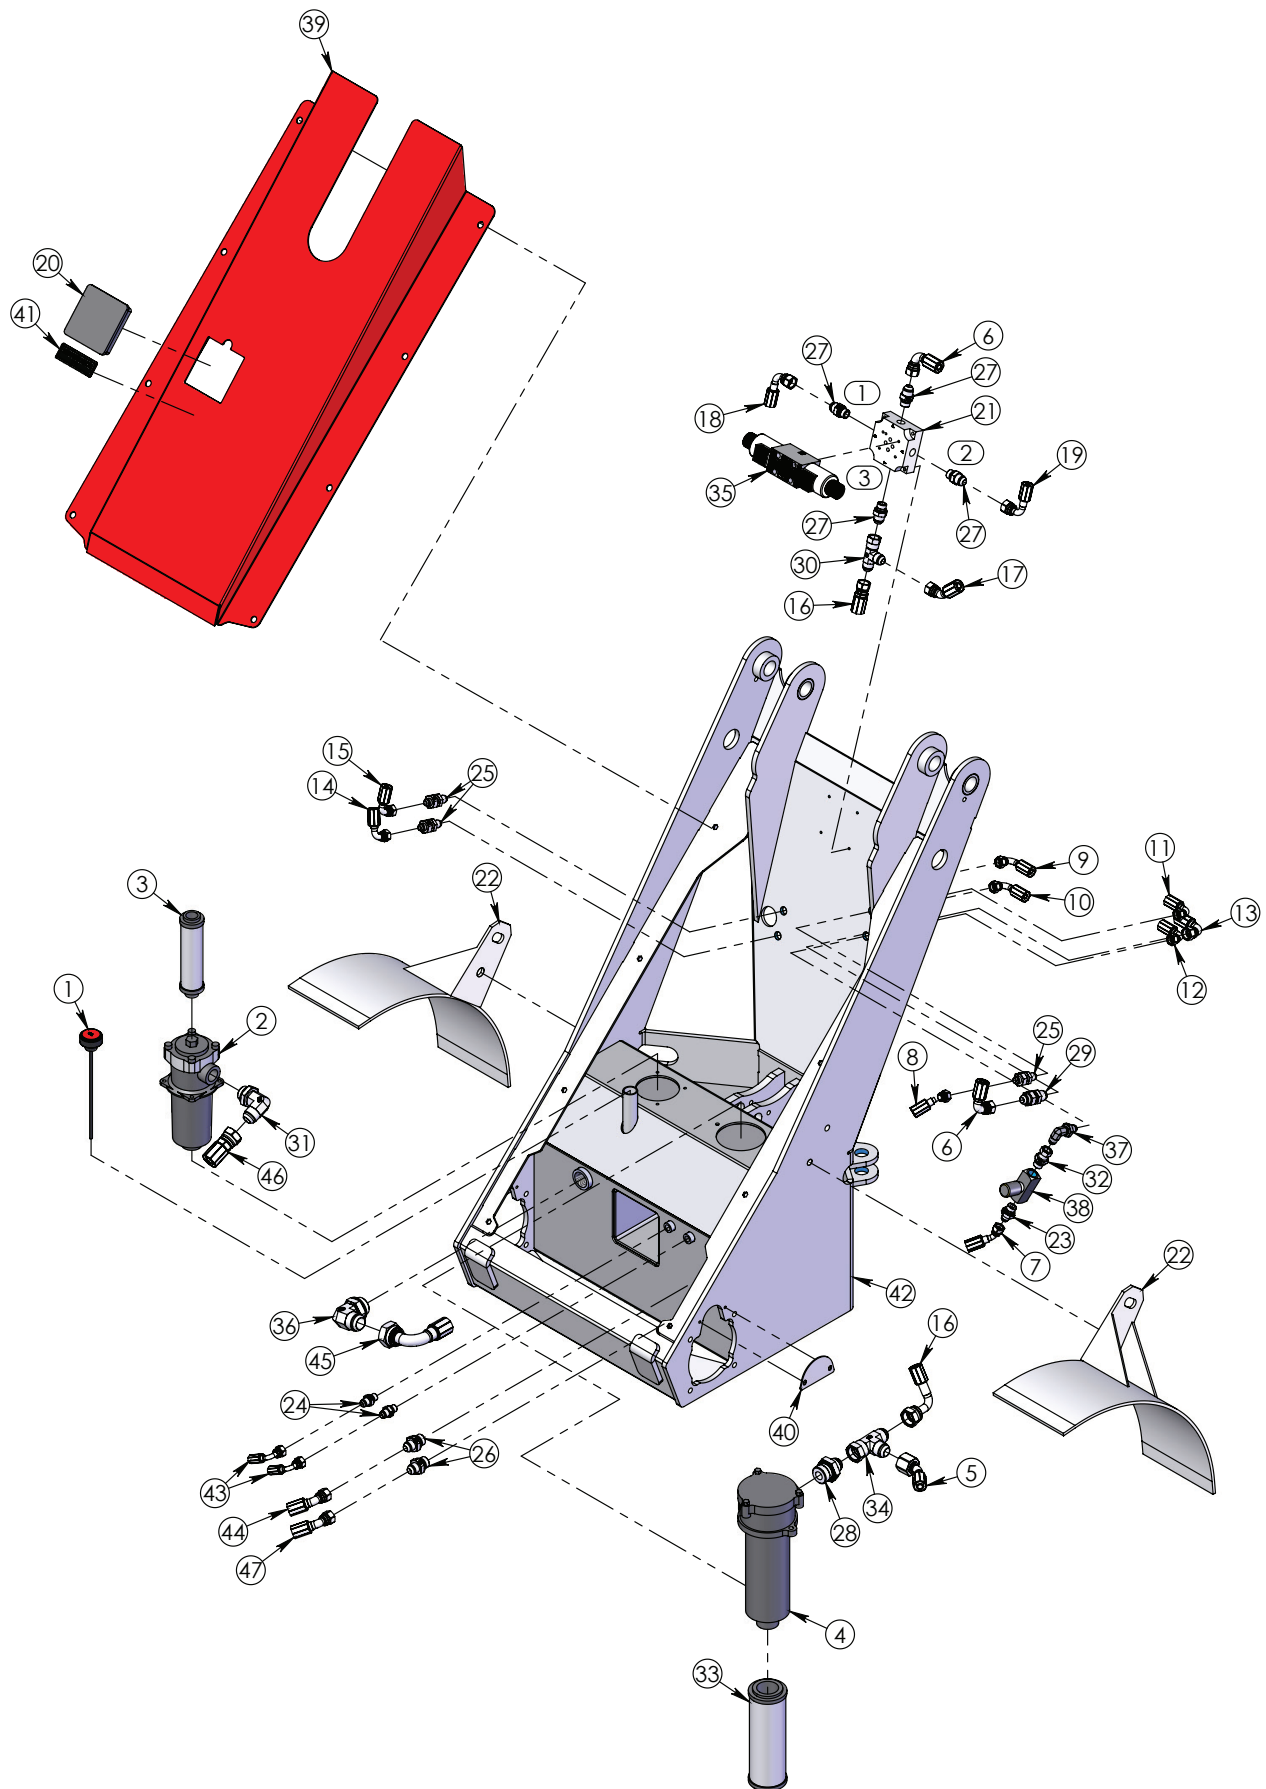

Note!

*from 755XC0157 →

No	Part No	Name
1	100469	Insexskruv Kuusiokoloruuvi Allen screw
2	100850	Insexskruv Kuusiokoloruuvi Allen screw
3	370240	Tankkork Tankin korkki Fuel cap
4	370243	Tankkork Tankin korkki Fuel cap
5	440061	Röranslutning Putkiliitos Hose connection
6	6000076	Flatbricka Aluslevy Plain washer
7	6000260	Insexskruv Kuusiokoloruuvi Allen screw
8	6000288	Mutter Mutteri Nut
9	6002357	Bränslenivågivare Polttoainetaso tunnistin Fuel level sender
10	7005277-5	Bränsletank Polttoainetankki Fuel tank
11	7005282-5	Täckplåt Peitepelti Cover plate
12	7007492-7	Fäste Kiinnike Fastener
13	J19059- 72091	Expansionskärl Paisuntasäiliö Expansion tank
14	PC002338	Koppling 90° Liitin 90° Connection 90°