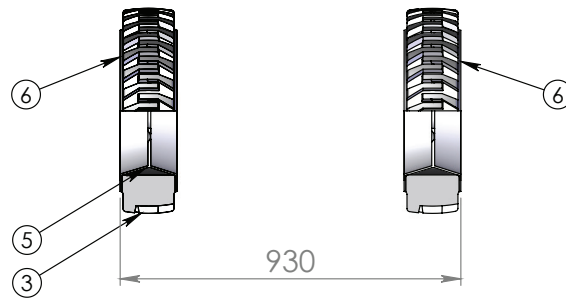

*With wheel 6001640 you also need Spacer plate 7005806-7

No	Part No	Name
1	271521	Däck Rengas Tire
2	271527	Däck Rengas Tire
3	271533	Däck Rengas Tire
4	272023	Fälg Vanne Rim
5	272025	Fälg Vanne Rim
6	719002	Hjul Pyörä Wheel
7	719034	Hjul Pyörä Wheel
8	719036	Hjul Pyörä Wheel
9	6000510	Hjul Pyörä Wheel
10	6000511	Hjul Pyörä Wheel
11	6001640	Hjul Pyörä Wheel
12	6001666	Fälg Vanne Rim
13	6001679	Däck Rengas Tire
14	6001681	Däck Rengas Tire