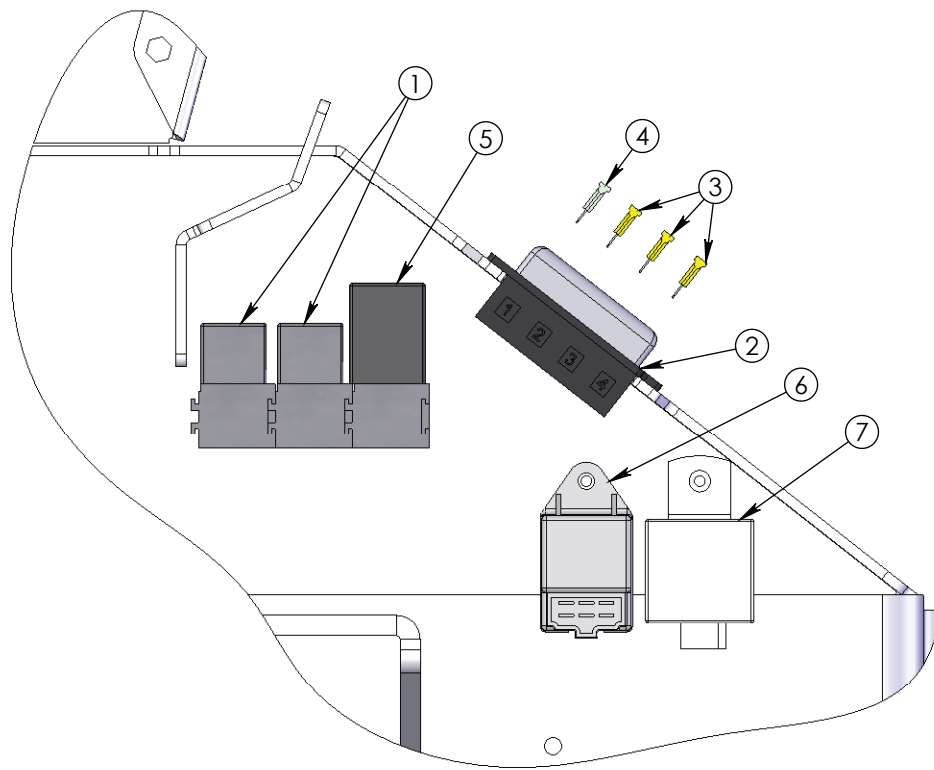

No	Part No	Name
1	340712	Relä Rele Relay
2	348314	Säkringshållare Sulakerasia Fuse holder
3	348351	Säkring Sulake Fuse
4	348352	Säkring Sulake Fuse
5	7001779	Relä Rele Relay
6	J15694-6599	Glödrelä Hekurele Glow relay
7	J061700-3770	Stopprelä Sammutusrele Stop relay

KABLAGE // JOHTOSARJA

Wiring harness

Part No	Name	Type
345874	Kablage Johtosarja Wiring harness	Motorvärmare Moottorilämmitin Engine heater
7001761	Kablage Johtosarja Wiring harness	Skyddsåge Suojakaari Safety canopy
7001928	Kablage Johtosarja Wiring harness	Trafikutrustning Liikennevarustus Road traffic equipment
7006022	Kablage Johtosarja Wiring harness	Skyddsåge (led-belysning) Suojakaari (led-valot) Safety canopy (led lights)
7007488	Kablage Johtosarja Wiring harness	Ram Runko Frame
7007489	Kablage Johtosarja Wiring harness	Motor Moottori Engine
7007592	Kablage Johtosarja Wiring harness	Arbetsbelysning Työvalo Work light
7007593	Kablage Johtosarja Wiring harness	Värmeäte Istuin (lämmittävä) Heated seat
7007615	Kablage Johtosarja Wiring harness	Roterande varningsljus Majakka Rotating beacon