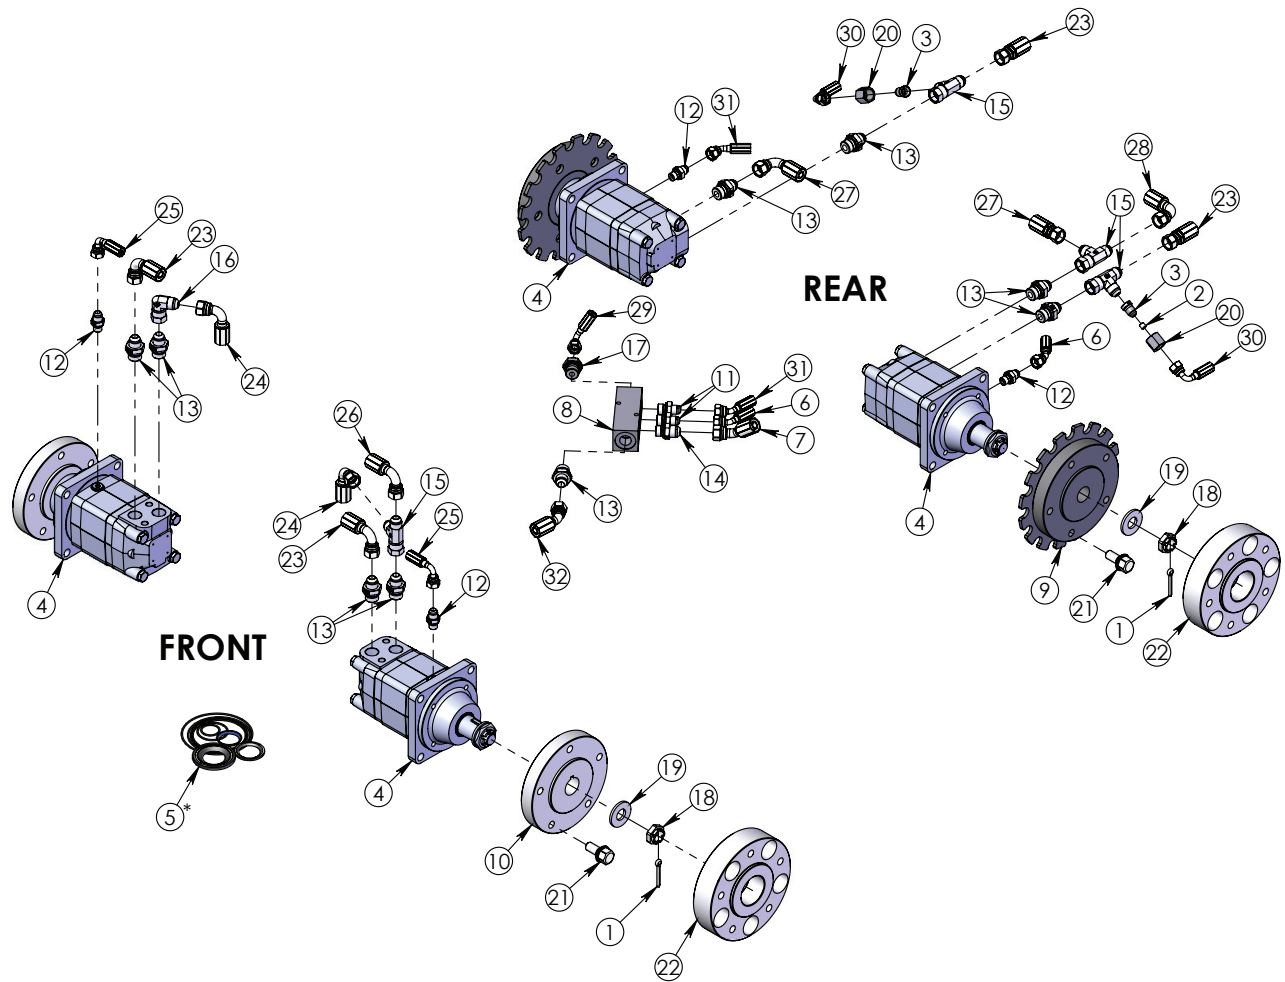

Note!

*Gasket set for wheel motor 455001

No	Part No	Name
1	180505	Saxsprint Saksisokka Cotter pin
2	410193	Munstycke Suutin Nozzle
3	430079	Koppling rak Liitin suora Connection straight
4	455001	Hydraulmotor Hydraulimoottori Hydraulic motor
5	455100	Tätningsserie Tiivistesarja Sealing set
6	463004	Hydraulslang Hydrauliletku Hydraulic hose
7	463005	Hydraulslang Hydrauliletku Hydraulic hose
8	533022	Returblock hydraulik, zn Paluulohko Return manifold
9	662032-7	Hjulnav Pyörännapa Wheel hub
10	664128-7	Nav Napa Hub
11	6001389	Koppling rak Liitin suora Connection straight
12	6001390	Koppling rak Liitin suora Connection straight
13	6001392	Koppling rak Liitin suora Connection straight
14	6001393	Koppling rak Liitin suora Connection straight
15	6001410	Koppling t Liitin t Connection t
16	6001449	Koppling 90° Liitin 90° Connection 90°
17	6001807	Koppling rak Liitin suora Connection straight
18	6001813	Mutter Mutteri Nut
19	6001815	Bricka Aluslevy Washer
20	6002704	Mutter Mutteri Nut
21	7003689-7	Hjulbult Pyöränpultti Wheel bolt
22	7005806-7	Distans Aluslevy Shim
23	7006872	Hydraulslang Hydrauliletku Hydraulic hose

24	7007465	Hydraulslang Hydrauliletku Hydraulic hose
25	7007467	Hydraulslang Hydrauliletku Hydraulic hose
26	7007471	Hydraulslang Hydrauliletku Hydraulic hose
27	7007475	Hydraulslang Hydrauliletku Hydraulic hose
28	7007476	Hydraulslang Hydrauliletku Hydraulic hose
29	7007477	Hydraulslang Hydrauliletku Hydraulic hose
30	7007478	Hydraulslang Hydrauliletku Hydraulic hose
31	7007479	Hydraulslang Hydrauliletku Hydraulic hose
32	7007481	Hydraulslang Hydrauliletku Hydraulic hose