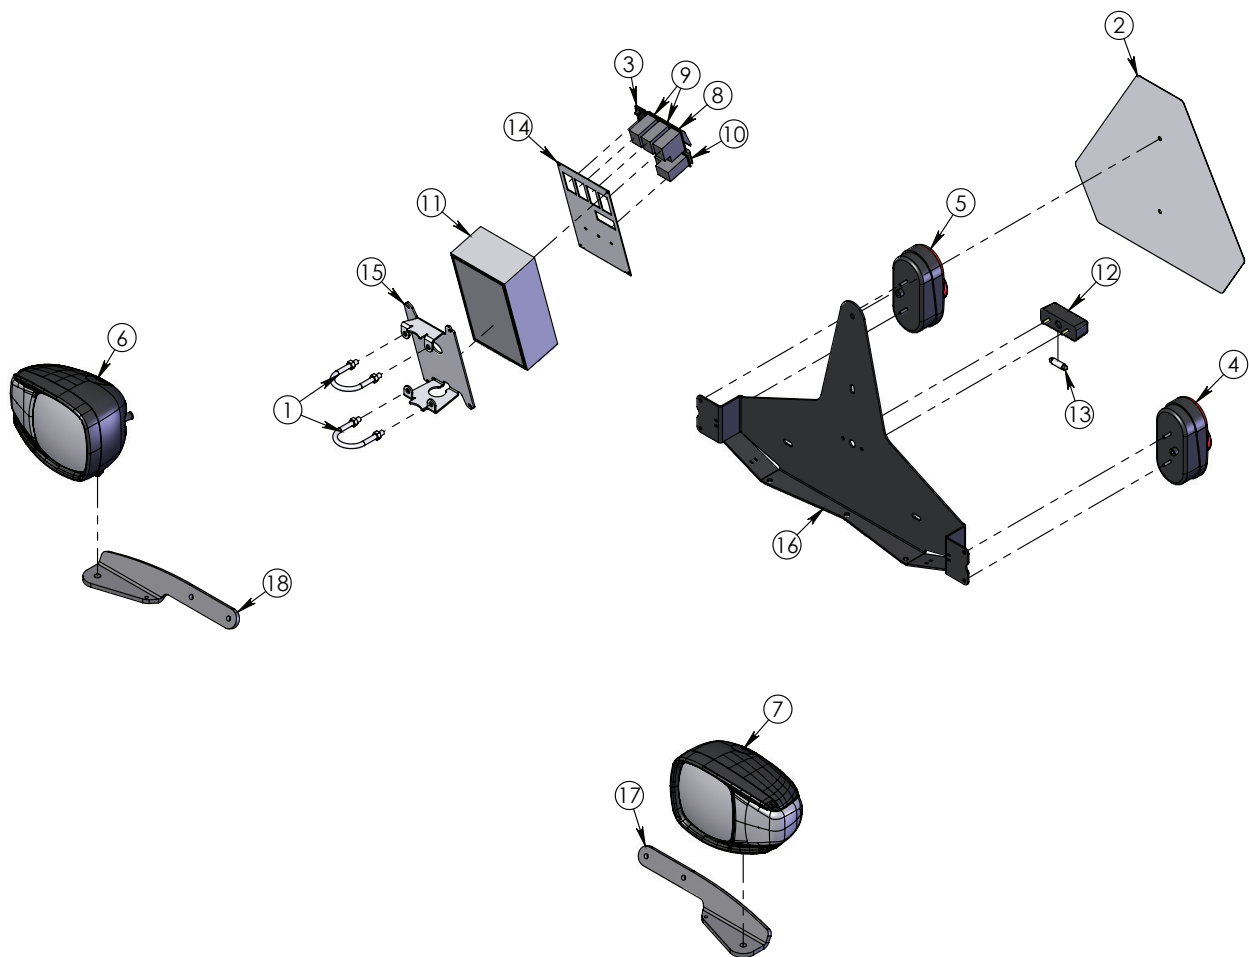

No	Part No	Name
1	221209	Avgasklämma Pakoputkenkirstin Exhaust clamp
2	343250	Varningstriangel Varoituskolmio Warning sign
3	6001336	Täckplugg Tulppa Plug
4	6001372	Baklampa Takavalo Rear light
5	6001373	Baklampa Takavalo Rear light
6	6001502	Körlyus Ajovalo Headlight
7	6001503	Körlyus Ajovalo Headlight
8	6001512	Vippströmställare Katkaisija Rocker switch
9	6001514	Vippströmställare Katkaisija Rocker switch
10	6001515	Vippströmställare Katkaisija Rocker switch
11	6001539	Kopplingslåda Asennusrasia Junction box
12	6001546	Nummerskyltsbelysning Rekisterkilven valo License plate light
13	6001547	Brännare Polttimo Bulb
14	7001839	Panel Paneeli Panel
15	7001840-5	Fäste Kiinnike Fastener
16	7001890-5	Fäste Kiinnike Fastener
17	7001958-5	Fäste Kiinnike Fastener
18	7001959-5	Fäste Kiinnike Fastener