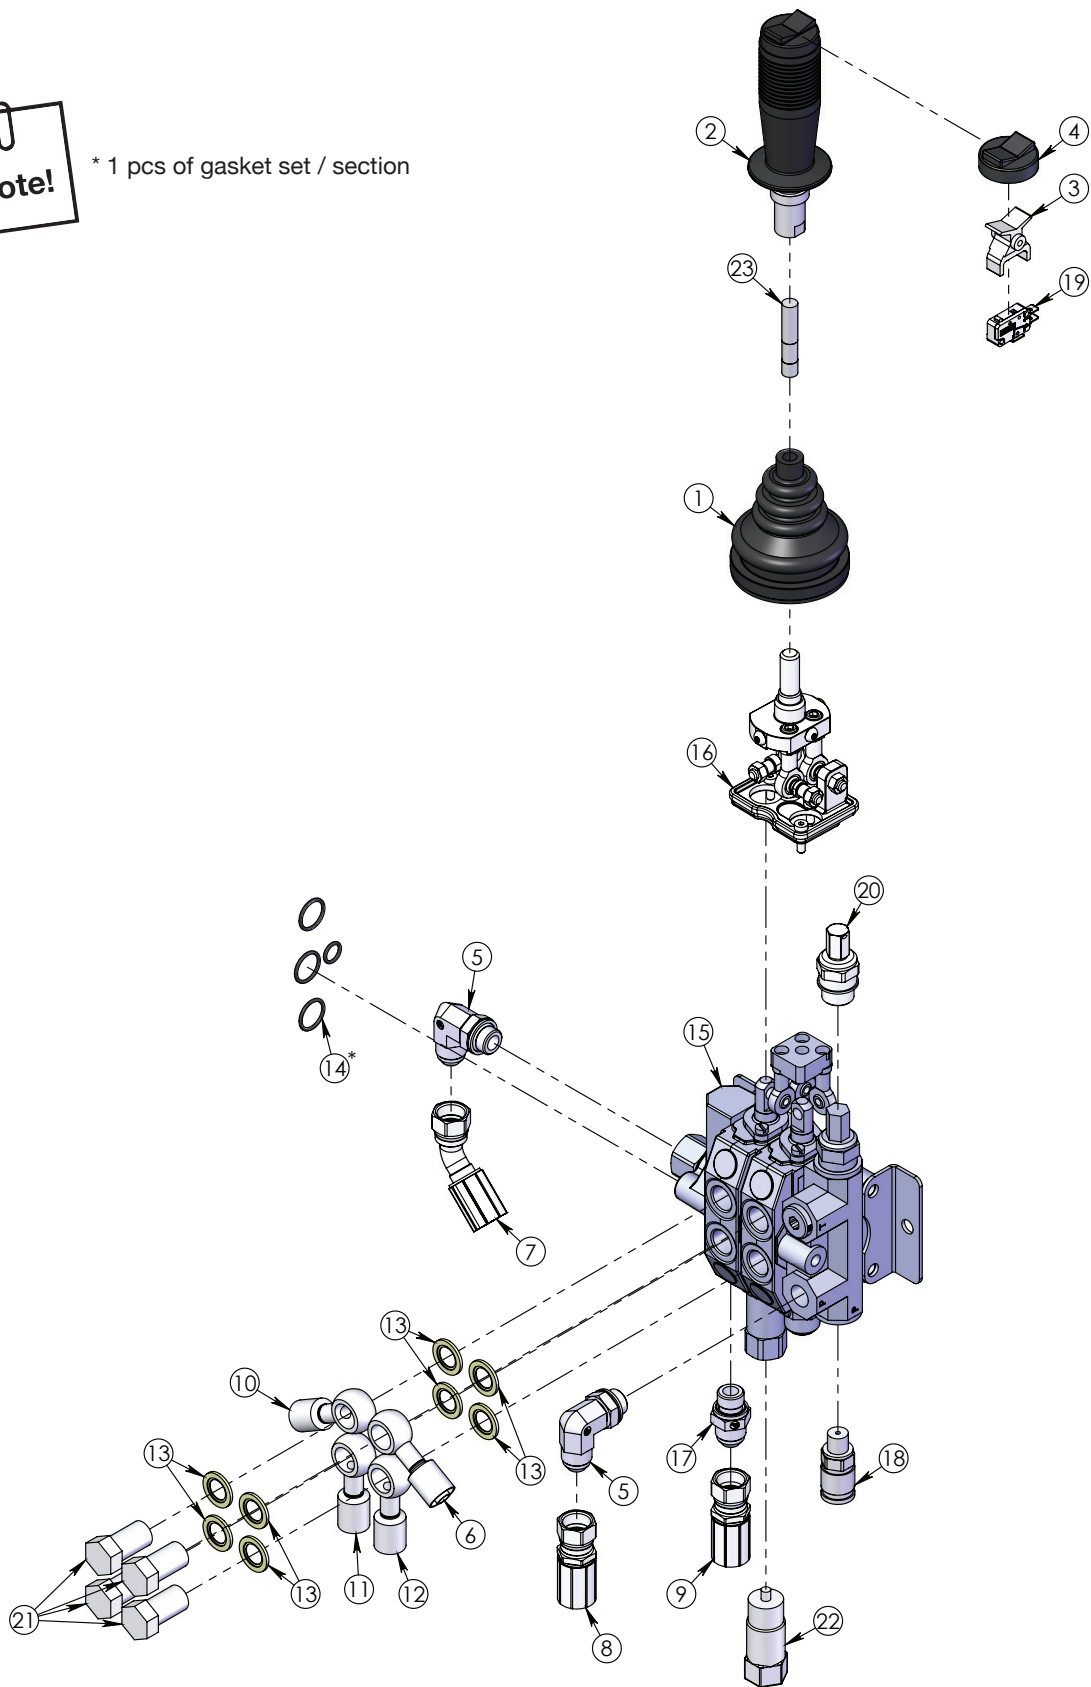

* 1 pcs of gasket set / section

No	Part No	Name
1	222602	Gummidamask Suojakumi Rubber boot
2	332060	Joystick Ohjaussauva Joystick
3	332064	Vippbrytare Katkaisija Rocker switch
4	332065	Skyddsgummi Suojakumi Rubber boot
5	412811	Koppling 90° Liitin 90° Connection 90°
6	462820	Hydraulslang Hydrauliletku Hydraulic hose
7	462821	Hydraulslang Hydrauliletku Hydraulic hose
8	462822	Hydraulslang Hydrauliletku Hydraulic hose
9	462824	Hydraulslang Hydrauliletku Hydraulic hose
10	462903	Hydraulslang Hydrauliletku Hydraulic hose
11	463006	Hydraulslang Hydrauliletku Hydraulic hose
12	463007	Hydraulslang Hydrauliletku Hydraulic hose
13	481102	Tätningbricka Tiiviste Sealing washer
14	486054	Tätningsserie Tiivistesarja Gasket set
15	492725	Ventilbord Venttiili Directional control valve
16	492726	Manipulatorserie Manipulaattori Joystick linkage
17	6001393	Koppling rak Liitin suora Connection straight
18	6001424	Mätanslutning Mittausliitin Test point
19	6001556	Mikrobrytare Mikrokytkin Microswitch
20	6001698	Övertrycksventil Paineenrajoitusventtiili Pressure relief valve
21	6001890	Banjoskruv Banjoruuvi Banjo bolt
22	6002762	Slidpositionerare Karan asennoitin Spool control
23	6002815	Pinnskruv Vaarnaruuvi Stud