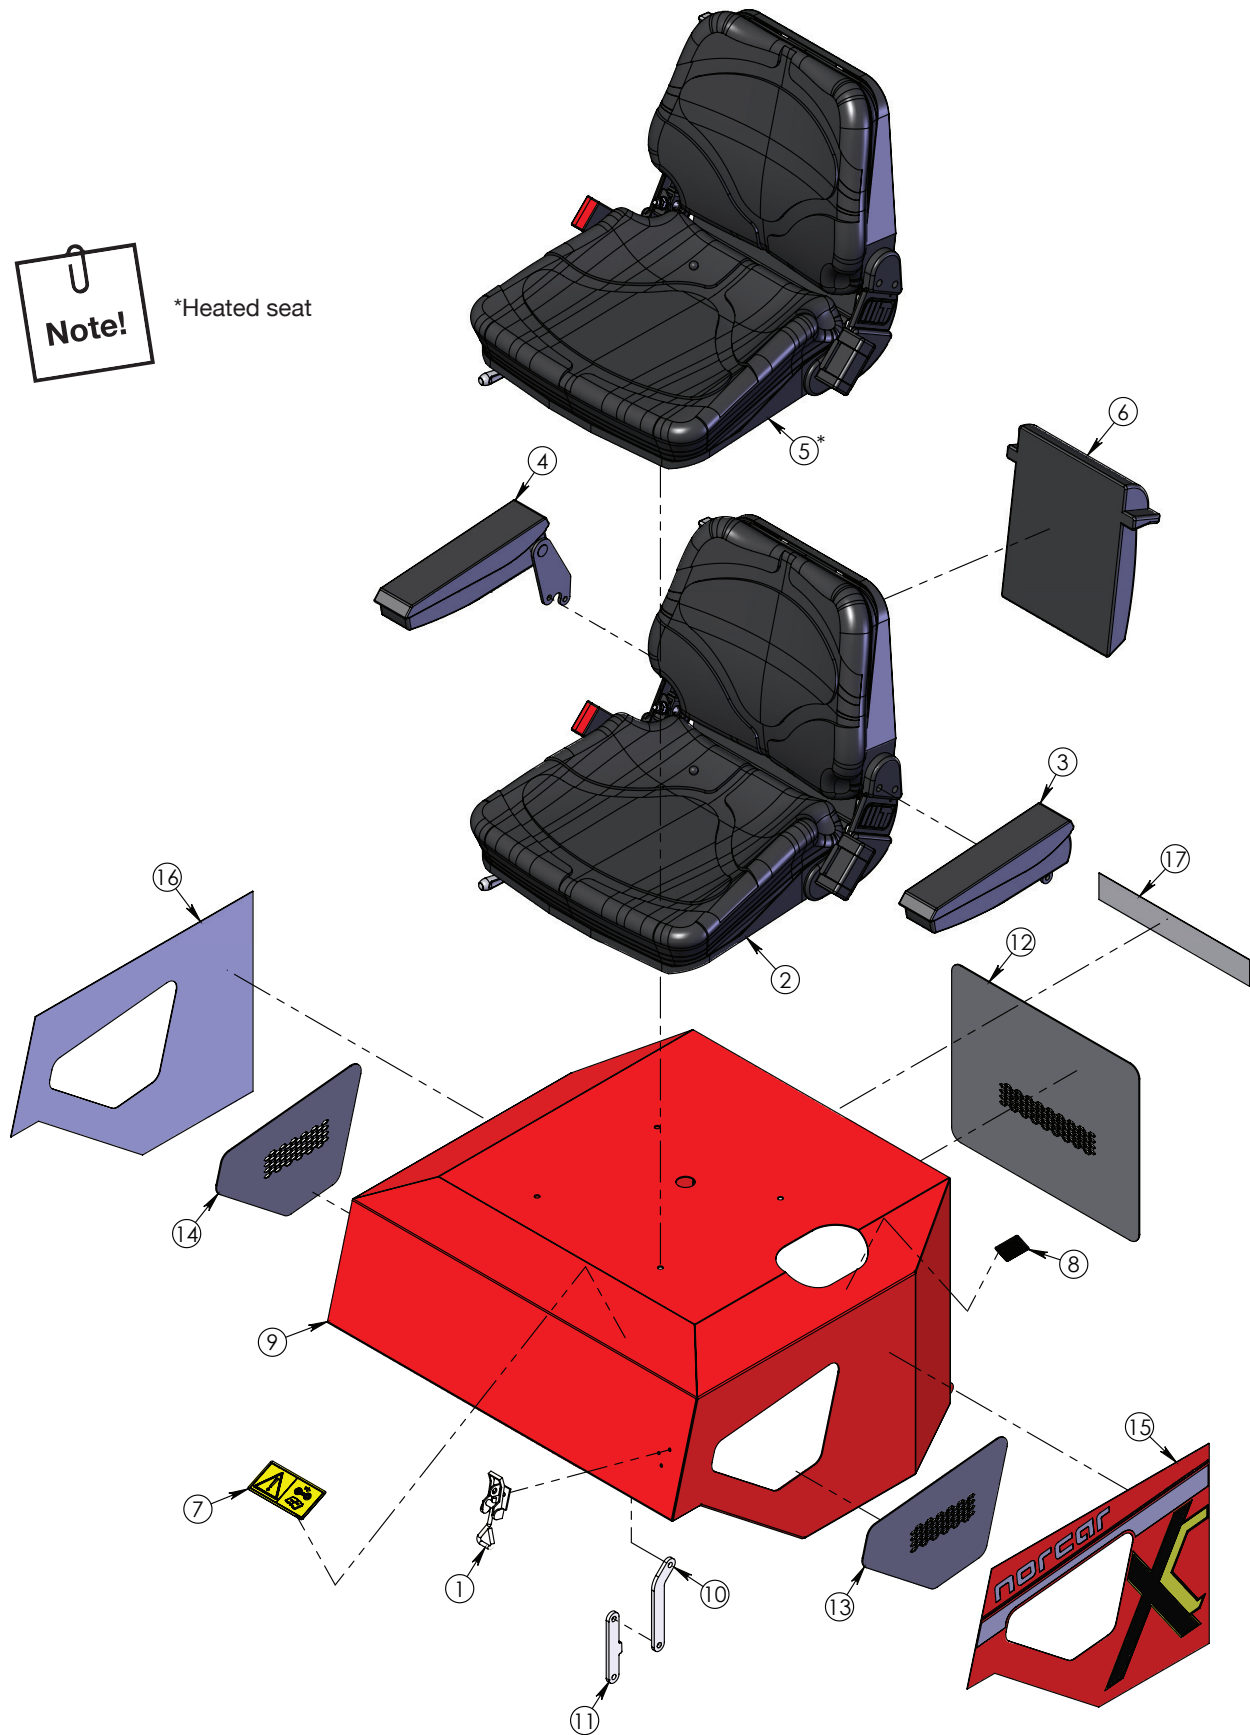

Note!

*Heated seat

No	Part No	Name
1	221401	Excenterlås Epäkeskosalpa Excenter lock
2	6001465	Säte Istuin Seat
3	6001542	Armstöd Kyynärnoja Armrest
4	6001544	Armstöd Kyynärnoja Armrest
5	6001658	Säte Istuin Seat
6	6002822	Dokumenthållare Asiakirjakotelo Document holder
7	7001891	Dekal Tarra Sticker
8	7001893	Dekal Tarra Sticker
9	7007285-1	Motorhuv Konepelti Bonnet
10	7007297-7	Länk Lenkki Linkage
11	7007298-7	Länk Lenkki Linkage
12	7007420-5	Galler Verkko Net
13	7007421-5	Galler Verkko Net
14	7007422-5	Galler Verkko Net
15	7007594	Dekal Tarra Sticker
16	7007595	Dekal Tarra Sticker
17	7007624	Dekal Tarra Sticker