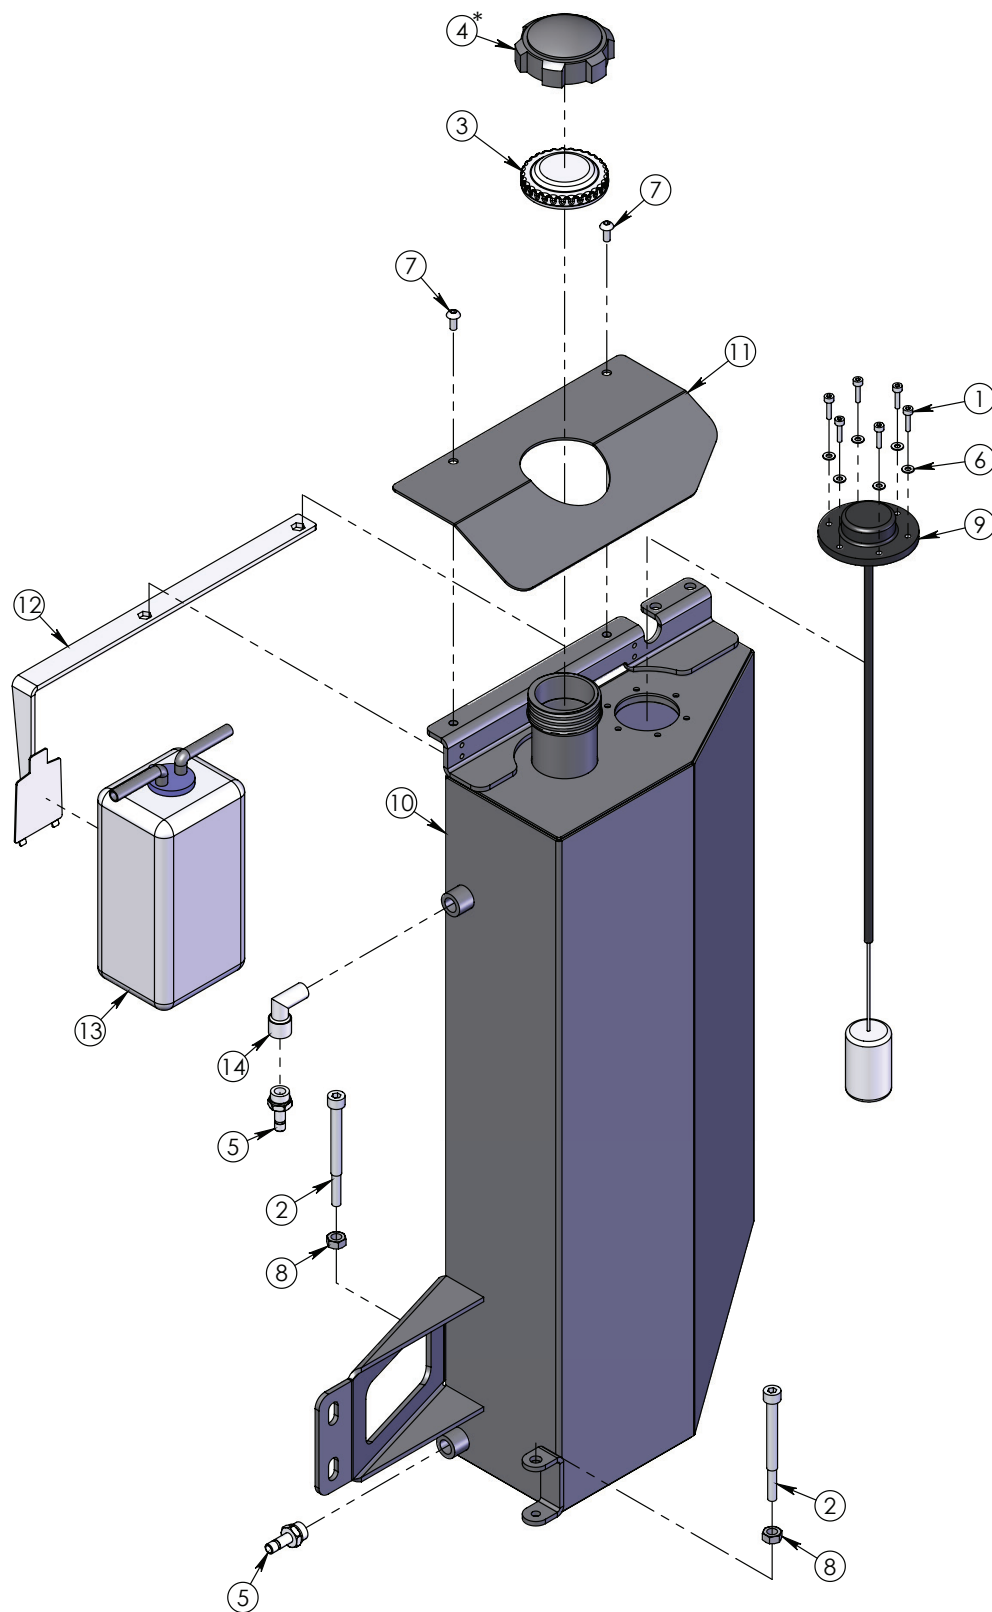

Note!

*from 755XC0157 →

No	Part No	Name
1	100469	Insexskruv Kuusiokoloruuvi Allen screw
2	100850	Insexskruv Kuusiokoloruuvi Allen screw
3	370240	Tankkork Tankin korkki Fuel cap
4	370243	Tankkork Tankin korkki Fuel cap
5	440061	Röranslutning Putkiliitos Hose connection
6	6000076	Flatbricka Aluslevy Plain washer
7	6000260	Insexskruv Kuusiokoloruuvi Allen screw
8	6000288	Mutter Mutteri Nut
9	6002357	Bränslenivågivare Polttoainetaso tunnistin Fuel level sender
10	7005277-5	Bränsletank Polttoainetankki Fuel tank
11	7005282-5	Täckplåt Peitepelti Cover plate
12	7007492-7	Fäste Kiinnike Fastener
13	J19059- 72091	Expansionskärl Paisuntasäiliö Expansion tank
14	PC002338	Koppling 90° Liitin 90° Connection 90°