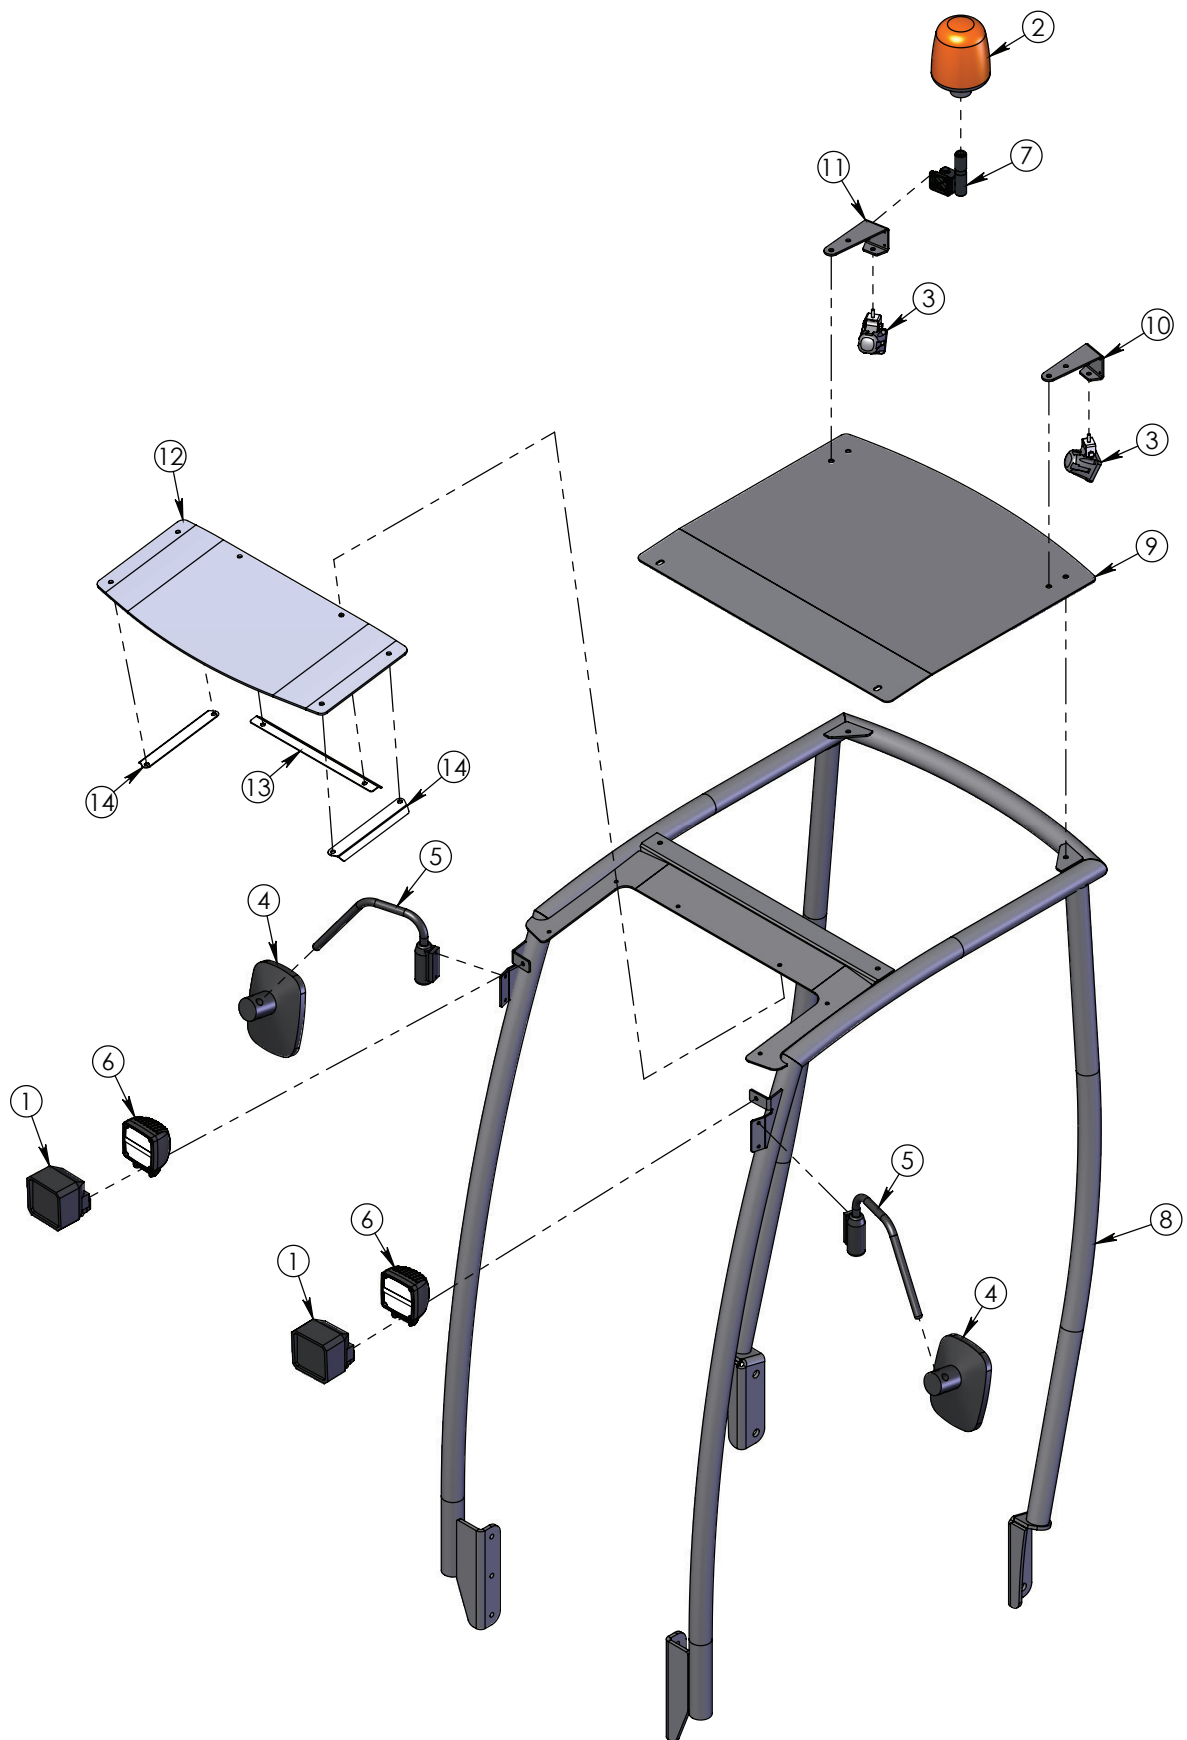

7007733

No	Part No	Name
1	346008	Arbetsljus Työvalo Work light
2	6001370	Roterande varningsljus Majakka Rotating beacon
3	6001862	Arbetsljus Työvalo Work light
4	6002266	Backspegel Peruutuspeili Rear view mirror
5	6002267	Fäste Kiinnike Fastener
6	6002519	Arbetsljus Työvalo Work light
7	6002999	Fäste Kiinnike Fastener
8	7007318-5	Skyddsåbåge Suojakaari Safety frame
9	7007319-5	Skyddstak Turvakatto Safety canopy
10	7007320-5	Fäste Kiinnike Fastener
11	7007321-5	Fäste Kiinnike Fastener
12	7007385	Tak Katto Roof
13	7007434-7	Fäste Kiinnike Fastener
14	7007435-7	Fäste Kiinnike Fastener