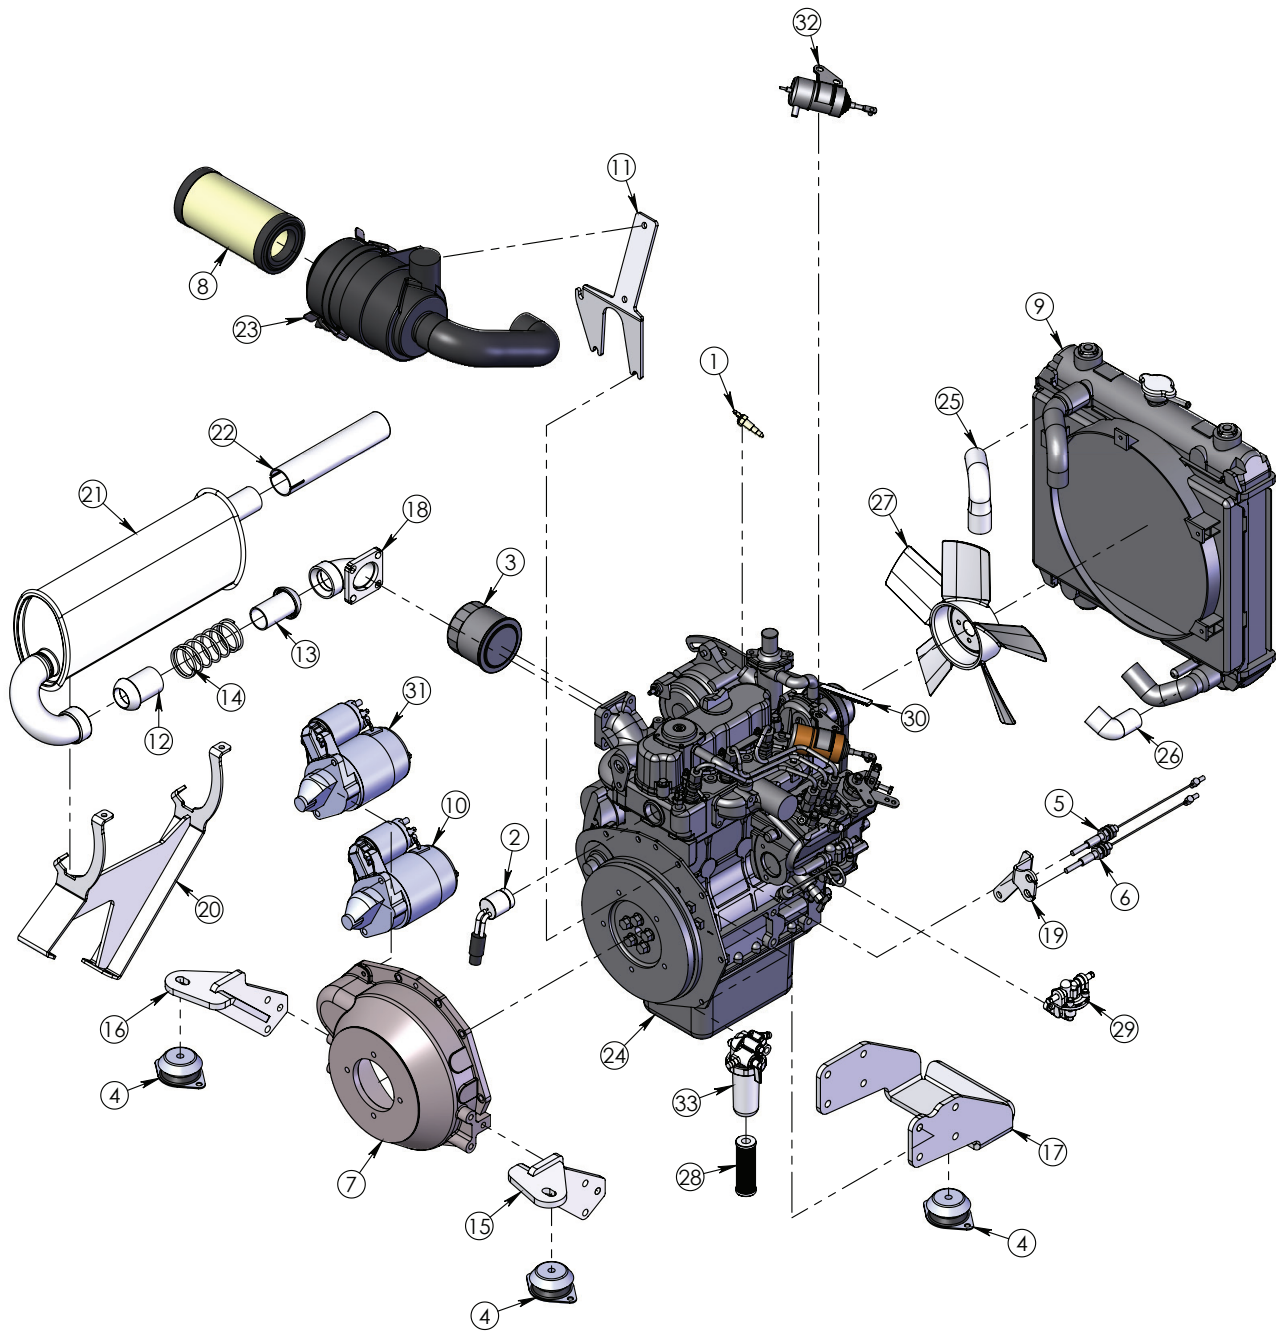

No	Part No	Name
1	321517	Temperaturgivare Lämpötila anturi Temperature sensor
2	345873	Blockvärmare Lohkolämmitin Block heater
3	450506	Öljefilter Öljysuodatin Oil filter
4	6001315	Vibrationsdämpare Tärinävaimennin Rubber cushion
5	6001387	Vajer Vaijeri Wire
6	6001507	Vajer Vaijeri Wire
7	6001661	Svänghjulskåpa Vauhtipyörän kotelo Flywheel cover
8	6001912	Luftfilter Ilmansuodatin Air filter
9	6002792	Kylarvit Jäähdytinsarja Radiator kit
10	6002844	Startmotor Käynnistinmoottori Starter
11	7002591-7	Fäste Kiinnike Fastener
12	7004040	Rör Putki Tube
13	7004041	Rör Putki Tube
14	7004044	Fjäder Jousi Spring
15	7006567-7	Motorfäste Moottorikiinnike Motor bracket
16	7006568-7	Motorfäste Moottorikiinnike Motor bracket
17	7006582-7	Motorfäste Moottorikiinnike Motor bracket
18	7006584	Avgasrör Pakoputki Exhaust pipe
19	7006771-7	Fäste Kiinnike Fastener
20	7007296-7	Fäste Kiinnike Fastener
21	7007375	Ljuddämpare Äänenvaimennin Silencer
22	7007416	Avgasrör Pakoputki Exhaust pipe
23	J1G659-10901	Luftfilterkit Ilmansuodatin sarja Air filter kit

24	J1G968-13000	Dieselmotor Diesel engine Diesel moottori
25	J12594-7285	Kylarslang Jäähdyttimen letku Radiator hose
26	J12594-7294	Kylarslang Jäähdyttimen letku Radiator hose
27	J12599-7411	Fläkt Puhallin Fan
28	J15231-4356	Bränslefilter element Polttoainesuodatin panos Fuel filter cartridge
29	J15841-5203	Bränslepump Polttoainepumppu Fuel pump
30	J15881-9701	Fläktrem Kiilahihna V-belt
31	J16611-63012	Startmotor Käynnistinmoottori Starter
32	J16851-6001	Solenoid stopp Sammutinsolenoidi Solenoid stop
33	J16873-43001	Bränslefilterkit Polttoainesuodatin sarja Fuel filter kit