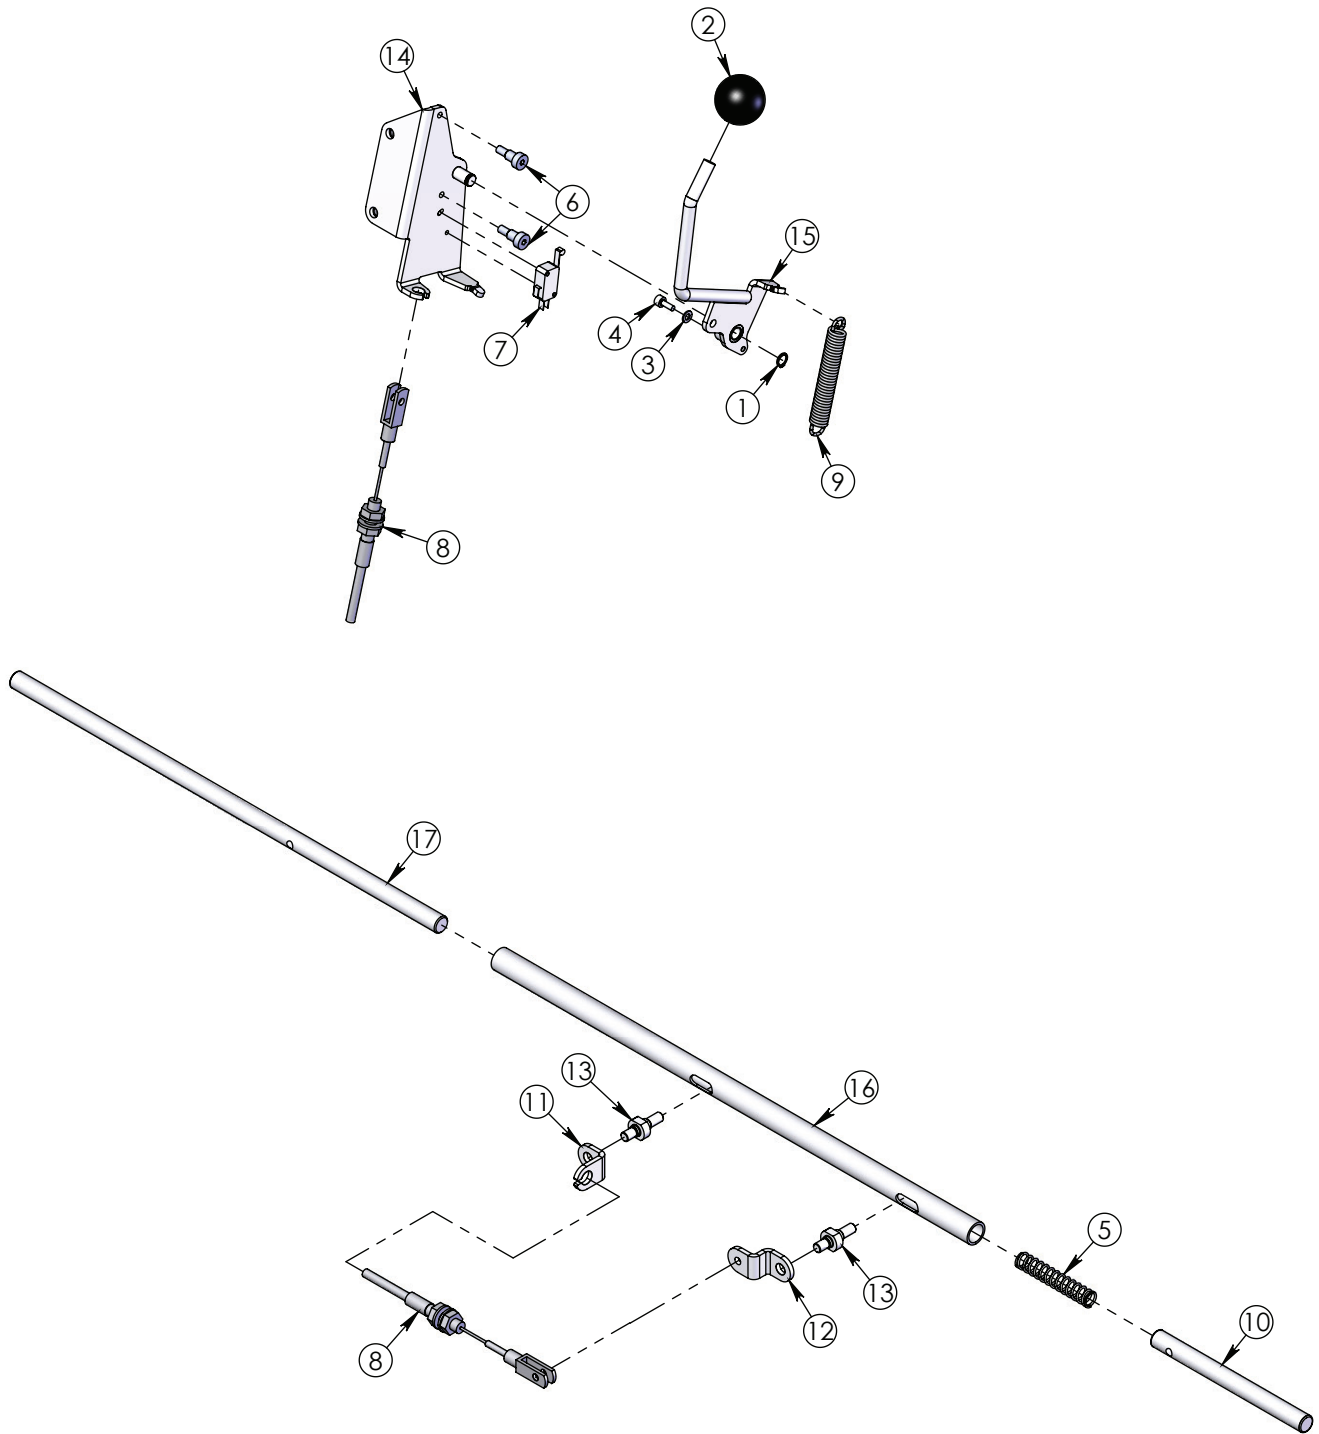

No	Part No	Name
1	291216	Spårring Akselivarmistin Retaining ring
2	332050	Knopp Nuppi Knob
3	6000086	Flatbricka Aluslevy Plain washer
4	6000221	Insexskruv Kuusiokoloruuvi Allen screw
5	6001281	Tryckfjäder Jousi Spring
6	6001282	Passkruv Soviteruuvi Shoulder bolt
7	6002100	Givare Anturi Sensor
8	6002324	Vajer Vaijeri Wire
9	6003004	Fjäder Jousi Spring
10	7001318-7	Axel Akseli Shaft
11	7007243-7	Fäste Kiinnike Fastener
12	7007244-7	Fäste Kiinnike Fastener
13	7007247-7	Tapp Tappi Pin
14	7007560-7	Fäste Kiinnike Fastener
15	7007561-7	Spak Kahva Lever
16	7007571	Rör Putki Tube
17	7007572-7	Axel Akseli Shaft