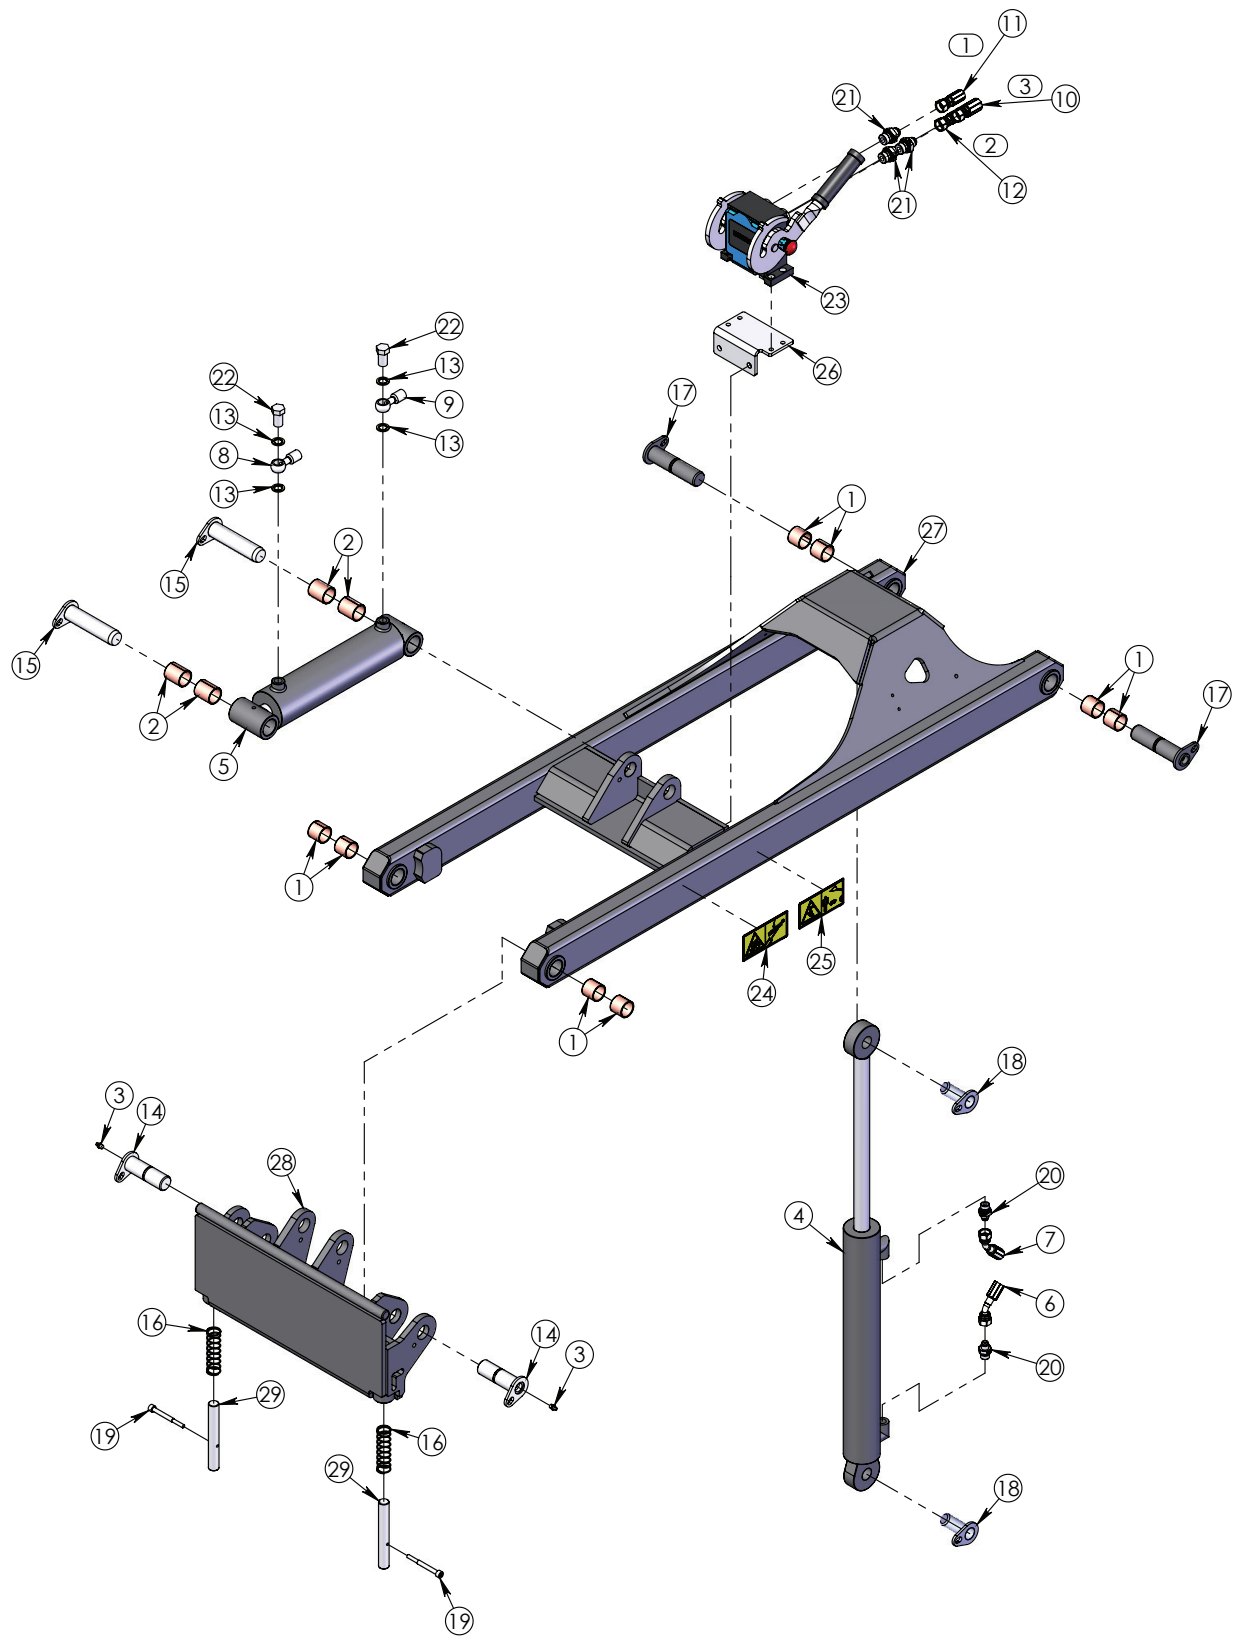

7007728

No	Part No	Name
1	290021	Glidlager Liukulaakeri Slide bearing
2	290073	Glidlager Liukulaakeri Slide bearing
3	292070	Smörjnippel Voitelunippa Grease fitting
4	456033-5	Lyftcylinder Nostosylinteri Bucket cylinder
5	456078-5	Skoppcylinder Kauhasynterit Lift cylinder
6	462858	Hydraulslang Hydrauliletku Hydraulic hose
7	462859	Hydraulslang Hydrauliletku Hydraulic hose
8	462865	Hydraulslang Hydrauliletku Hydraulic hose
9	462866	Hydraulslang Hydrauliletku Hydraulic hose
10	462868	Hydraulslang Hydrauliletku Hydraulic hose
11	462869	Hydraulslang Hydrauliletku Hydraulic hose
12	462907	Hydraulslang Hydrauliletku Hydraulic hose
13	481102	Tättningsbricka Tiiviste Sealing washer
14	502198	Tapp Tappi Pin
15	502240	Tapp Tappi Pin
16	570024	Tryckfjäder Jousi Spring
17	602003-5	Vridtapp Tappi Pin
18	602016-5	Vridtapp Tappi Pin
19	6000243	Insexskruv Kuusiokoloruuvi Allen screw
20	6001389	Koppling rak Liitin suora Connection straight
21	6001392	Koppling rak Liitin suora Connection straight
22	6001890	Banjoskrub Banjoruuvi Banjo bolt
23	6002419	Snabbkoppling Pikaliitin Quick coupling

26	7001296	Dekal Tarra Sticker
27	7001297	Dekal Tarra Sticker
28	7005681-7	Fäste Kiinnike Fastener
29	7005994-5	Lyftbom Nostopuomi Liftboom
28	7007661-5	Redskapsfäste Kiinnike Coupler
29	7007693-7	Axel Akseli Shaft