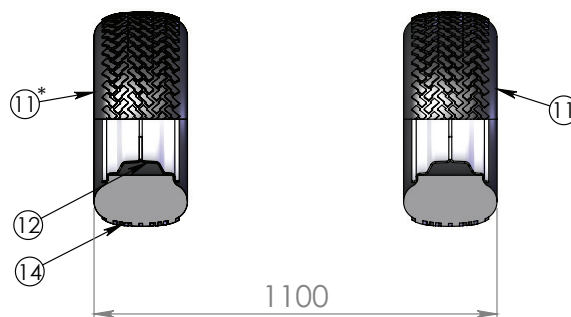

*With wheel 6001640 you also need Spacer plate 7005806-7

No	Part No	Name
1	271521	Däck Rengas Tire
2	271527	Däck Rengas Tire
3	271533	Däck Rengas Tire
4	272023	Fälg Vanne Rim
5	272025	Fälg Vanne Rim
6	719002	Hjul Pyörä Wheel
7	719034	Hjul Pyörä Wheel
8	719036	Hjul Pyörä Wheel
9	6000510	Hjul Pyörä Wheel
10	6000511	Hjul Pyörä Wheel
11	6001640	Hjul Pyörä Wheel
12	6001666	Fälg Vanne Rim
13	6001679	Däck Rengas Tire
14	6001681	Däck Rengas Tire