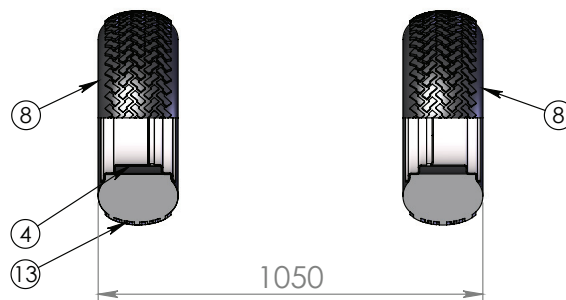

*With wheel 6001640 you also need Spacer plate 7005806-7

No	Part No	Name
1	271521	Däck Rengas Tire
2	271527	Däck Rengas Tire
3	271533	Däck Rengas Tire
4	272023	Fälg Vanne Rim
5	272025	Fälg Vanne Rim
6	719002	Hjul Pyörä Wheel
7	719034	Hjul Pyörä Wheel
8	719036	Hjul Pyörä Wheel
9	6000510	Hjul Pyörä Wheel
10	6000511	Hjul Pyörä Wheel
11	6001640	Hjul Pyörä Wheel
12	6001666	Fälg Vanne Rim
13	6001679	Däck Rengas Tire
14	6001681	Däck Rengas Tire