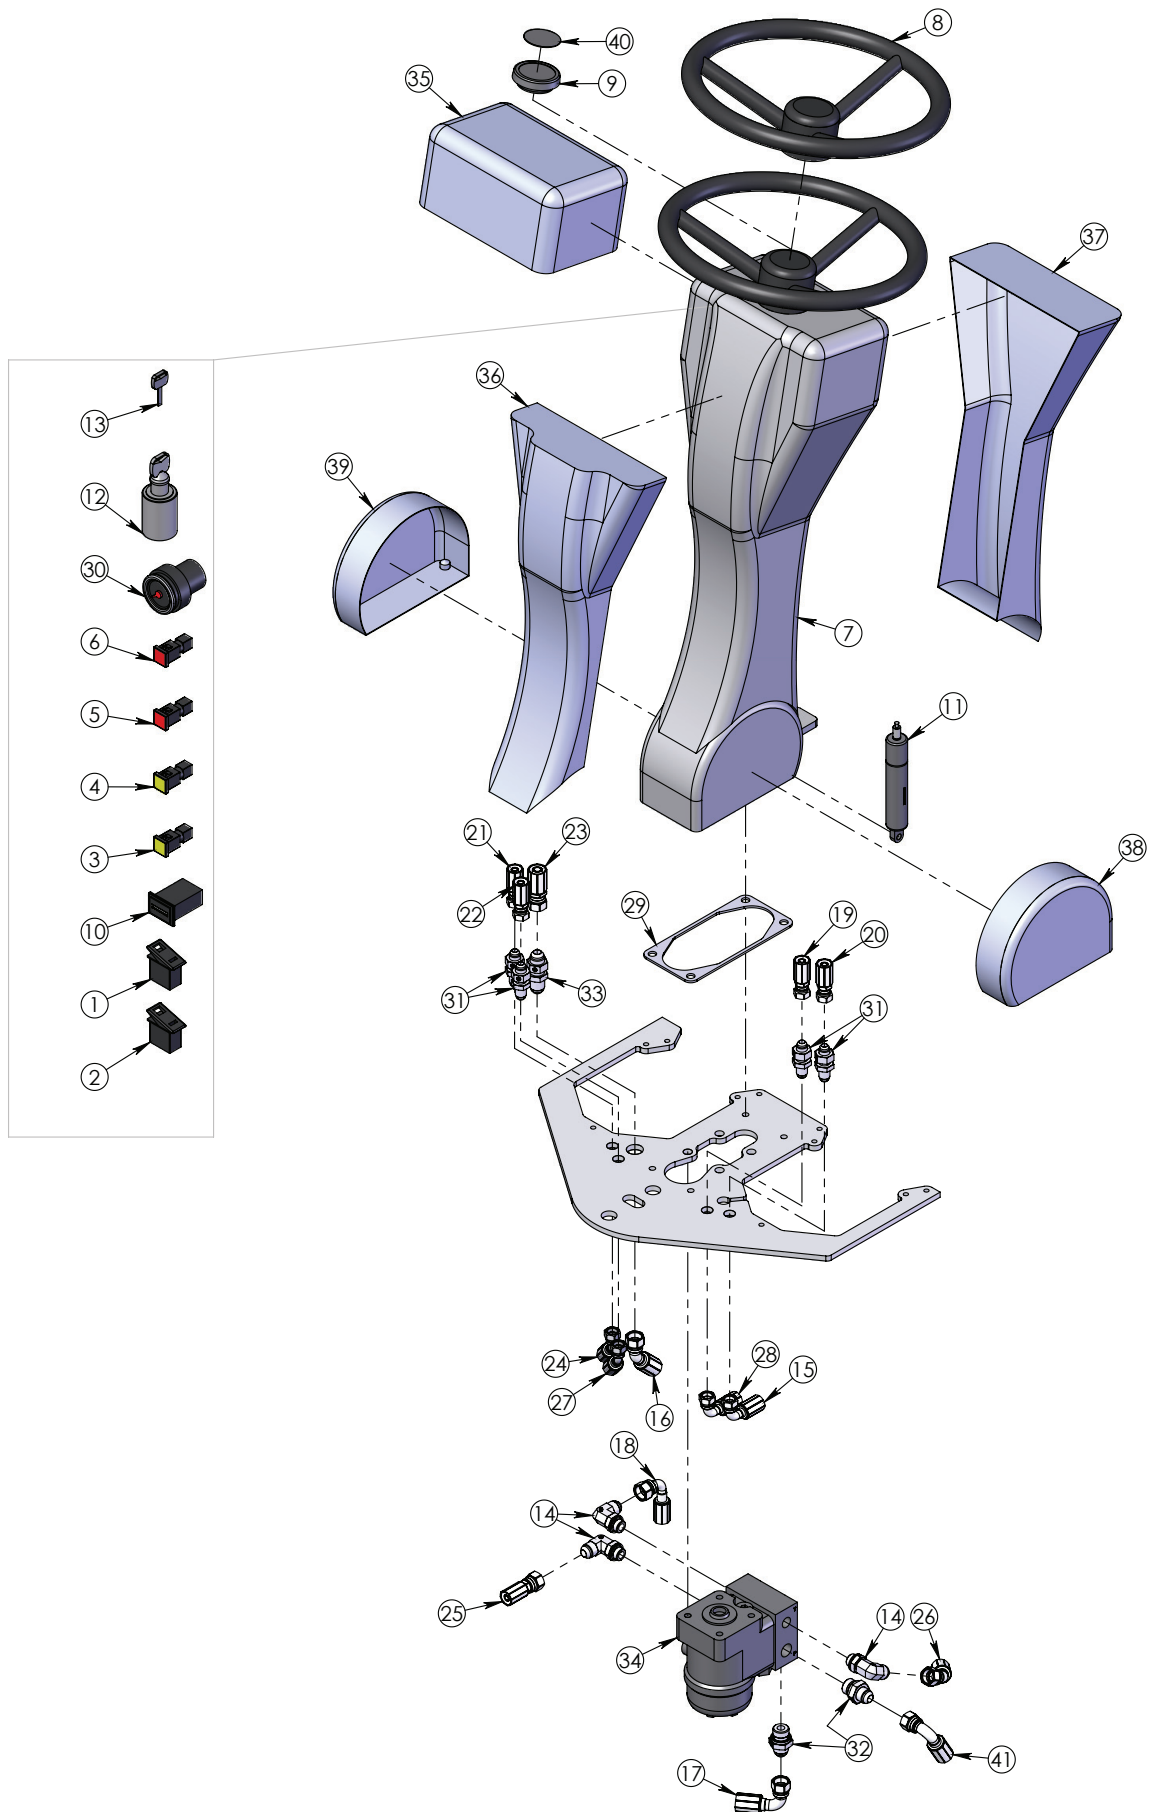

7007724

No	Part No	Name
1	343162	Vippbrytare "signalhorn" 0-1 Katkaisija Rocker switch
2	343164	Vippströmställare Katkaisija Rocker switch
3	343165	Märklampa gul "tank" Merkkivalo keltainen Indicator light yellow
4	343166	Märklampa gul "glow" Merkkivalo keltainen Indicator light yellow
5	343167	Märklampa röd "oljetryck" Merkkivalo punainen Indicator light red
6	343168	Märklampa röd "laddning" Merkkivalo punainen Indicator light red
7	370007	Styrkolonn Ohjauspylväs Steering column
8	370012	Ratt Ohjauspyörä Steering wheel
9	370021	Rattlock cobo Kansi Cover
10	370178	Timräknare Tuntimittari Hour meter
11	370179	Gascylinder Kaasujousi Gas spring
12	370204	Strömlås Virtalukko Ignition switch
13	370205	Nyckel Avain Key
14	412811	Koppling 90° Liitin 90° Connection 90°
15	462820	Hydraulslang Hydrauliletku Hydraulic hose
16	462821	Hydraulslang Hydrauliletku Hydraulic hose
17	462822	Hydraulslang Hydrauliletku Hydraulic hose
18	462823	Hydraulslang Hydrauliletku Hydraulic hose
19	462860	Hydraulslang Hydrauliletku Hydraulic hose
20	462861	Hydraulslang Hydrauliletku Hydraulic hose
21	462862	Hydraulslang Hydrauliletku Hydraulic hose
22	462863	Hydraulslang Hydrauliletku Hydraulic hose
23	462864	Hydraulslang Hydrauliletku Hydraulic hose

24	462903	Hydraulslang Hydrauliletku Hydraulic hose
25	462904	Hydraulslang Hydrauliletku Hydraulic hose
26	463005	Hydraulslang Hydrauliletku Hydraulic hose
27	463006	Hydraulslang Hydrauliletku Hydraulic hose
28	463007	Hydraulslang Hydrauliletku Hydraulic hose
29	555171	Distansplåt Välilaatta Mounting plate
30	6001365	Temperaturmätare Lämpötilamittari Temperature gauge
31	6001391	Koppling rak Liitin suora Connection straight
32	6001392	Koppling rak Liitin suora Connection straight
33	6001405	Koppling rak Liitin suora Connection straight
34	6002224	Styrenhet Ohjausyksikkö Steering unit
35	6002899	Kåpa Kansi Cover
36	6002900	Kåpa Kansi Cover
37	6002901	Kåpa Kansi Cover
38	6002902	Kåpa Kansi Cover
39	6002903	Kåpa Kansi Cover
40	7002220	Dekal Tarra Sticker
41	7007470	Hydraulslang Hydrauliletku Hydraulic hose