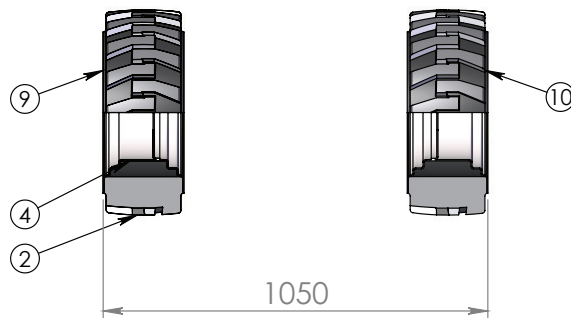

*With wheel 6001640 you also need Spacer plate 7005806-7

No	Part No	Name
1	271521	Däck Rengas Tire
2	271527	Däck Rengas Tire
3	271533	Däck Rengas Tire
4	272023	Fälg Vanne Rim
5	272025	Fälg Vanne Rim
6	719002	Hjul Pyörä Wheel
7	719034	Hjul Pyörä Wheel
8	719036	Hjul Pyörä Wheel
9	6000510	Hjul Pyörä Wheel
10	6000511	Hjul Pyörä Wheel
11	6001640	Hjul Pyörä Wheel
12	6001666	Fälg Vanne Rim
13	6001679	Däck Rengas Tire
14	6001681	Däck Rengas Tire