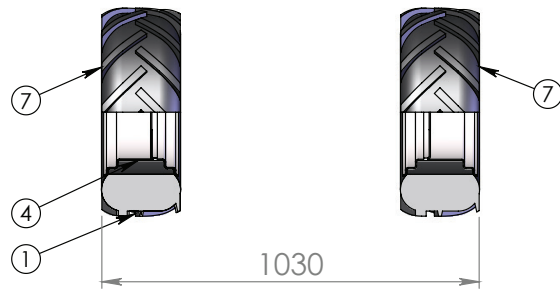

*With wheel 6001640 you also need Spacer plate 7005806-7

No	Part No	Name
1	271521	Däck Rengas Tire
2	271527	Däck Rengas Tire
3	271533	Däck Rengas Tire
4	272023	Fälg Vanne Rim
5	272025	Fälg Vanne Rim
6	719002	Hjul Pyörä Wheel
7	719034	Hjul Pyörä Wheel
8	719036	Hjul Pyörä Wheel
9	6000510	Hjul Pyörä Wheel
10	6000511	Hjul Pyörä Wheel
11	6001640	Hjul Pyörä Wheel
12	6001666	Fälg Vanne Rim
13	6001679	Däck Rengas Tire
14	6001681	Däck Rengas Tire