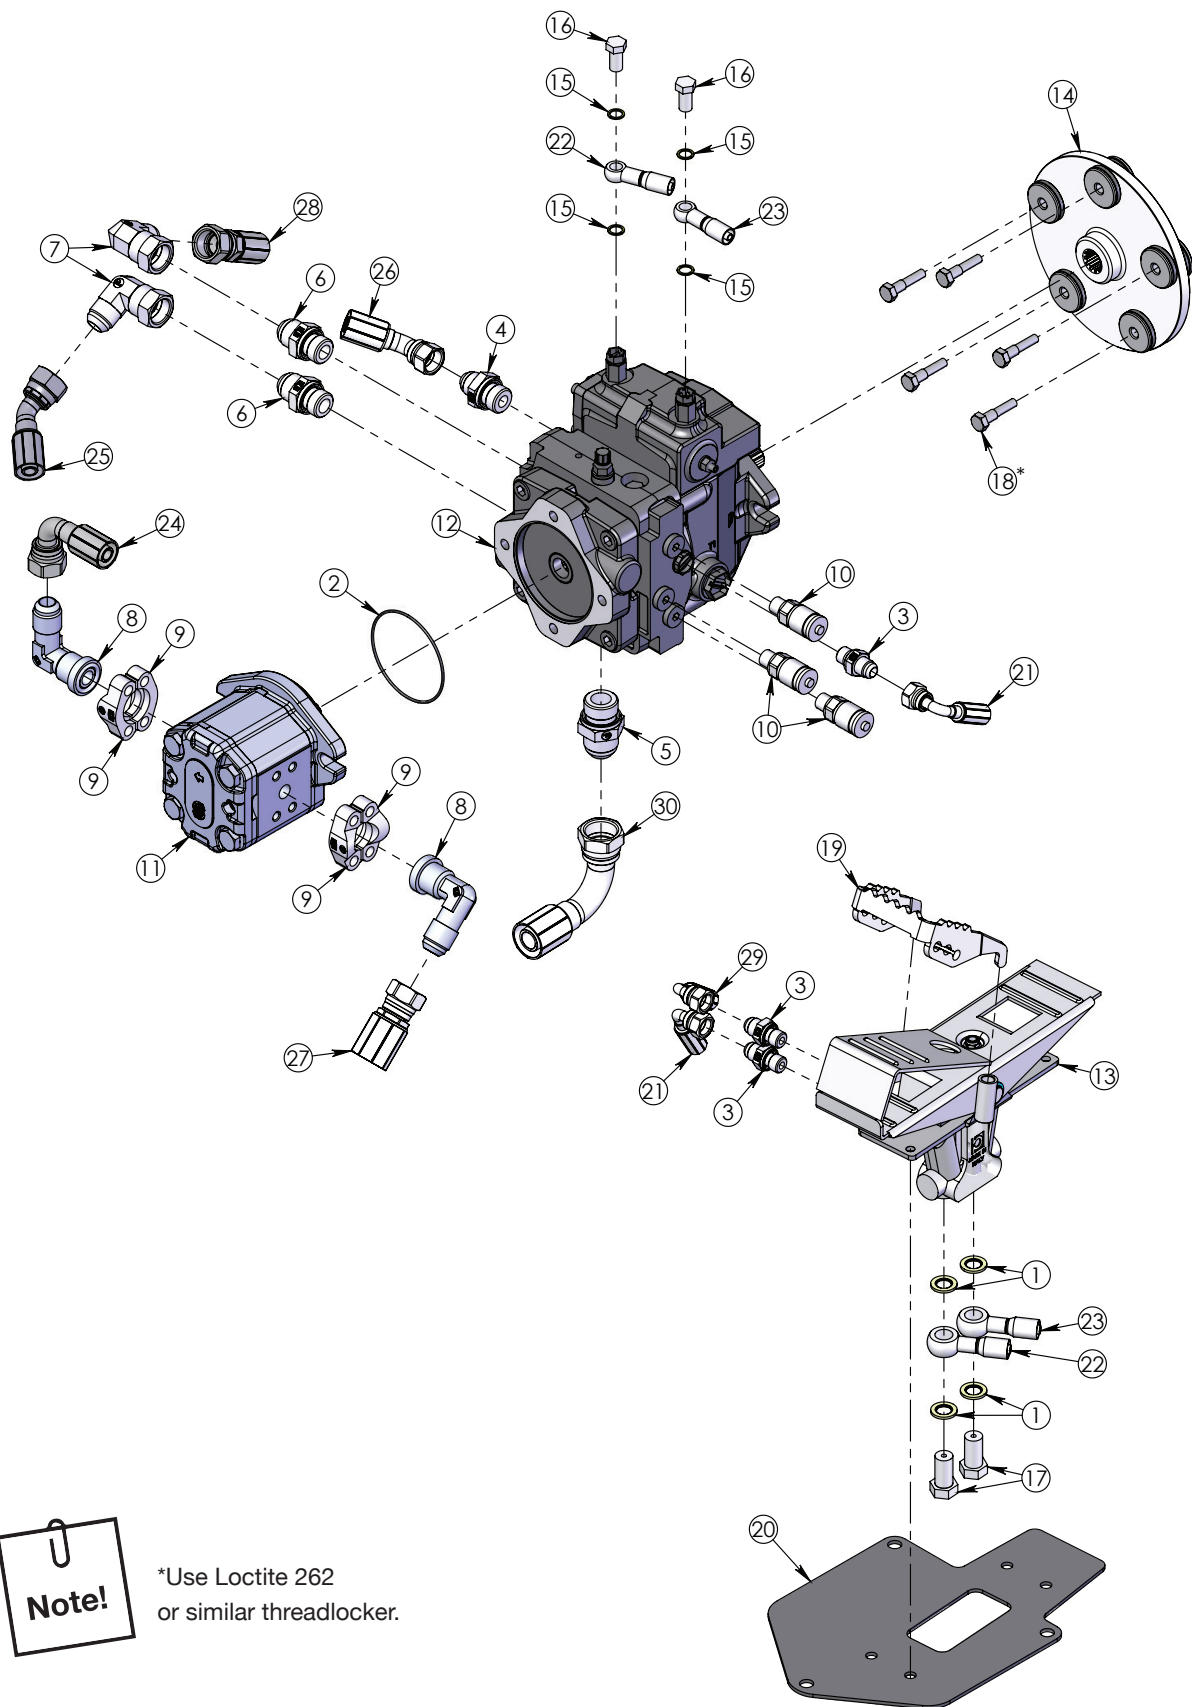

Note!

*Use Loctite 262
or similar threadlocker.

No	Part No	Name
1	481101	Tätningbricka Tiiviste Sealing washer
2	482056	O-ring O-rengas O-ring
3	6001390	Koppling rak Liitin suora Connection straight
4	6001392	Koppling rak Liitin suora Connection straight
5	6001397	Koppling rak Liitin suora Connection straight
6	6001400	Koppling rak Liitin suora Connection straight
7	6001412	Koppling 90° Liitin 90° Connection 90°
8	6001415	Koppling 90° Liitin 90° Connection 90°
9	6001422	Fläns Laippa Flange
10	6001424	Mätanslutning Mittausliitin Test point
11	6001504	Kugghjulpump Hammaspyöräpumppu Gearpump
12	6001600	Körpump Ajopumppu Variable hydraulic pump
13	6001659	Pedal Poljin Pedal
14	6001771	Koppling Liitin Connection
15	6001885	Tätning Tiiviste Gasket
16	6001888	Banjoskruv Banjoruuvi Banjo bolt
17	6001889	Banjoskruv Banjoruuvi Banjo bolt
18	6002832	Sexkantsskruv Kuusioruuvi Hex bolt
19	7003260-7	Distans Aluslevy Shim
20	7007303-5	Fäste Kiinnike Fastener
21	7007466	Hydraulslang Hydrauliletku Hydraulic hose
22	7007468	Hydraulslang Hydrauliletku Hydraulic hose

23	7007469	Hydraulslang Hydrauliletku Hydraulic hose
24	7007470	Hydraulslang Hydrauliletku Hydraulic hose
25	7007471	Hydraulslang Hydrauliletku Hydraulic hose
26	7007472	Hydraulslang Hydrauliletku Hydraulic hose
27	7007473	Hydraulslang Hydrauliletku Hydraulic hose
28	7007476	Hydraulslang Hydrauliletku Hydraulic hose
29	7007477	Hydraulslang Hydrauliletku Hydraulic hose
30	7007480	Hydraulslang Hydrauliletku Hydraulic hose