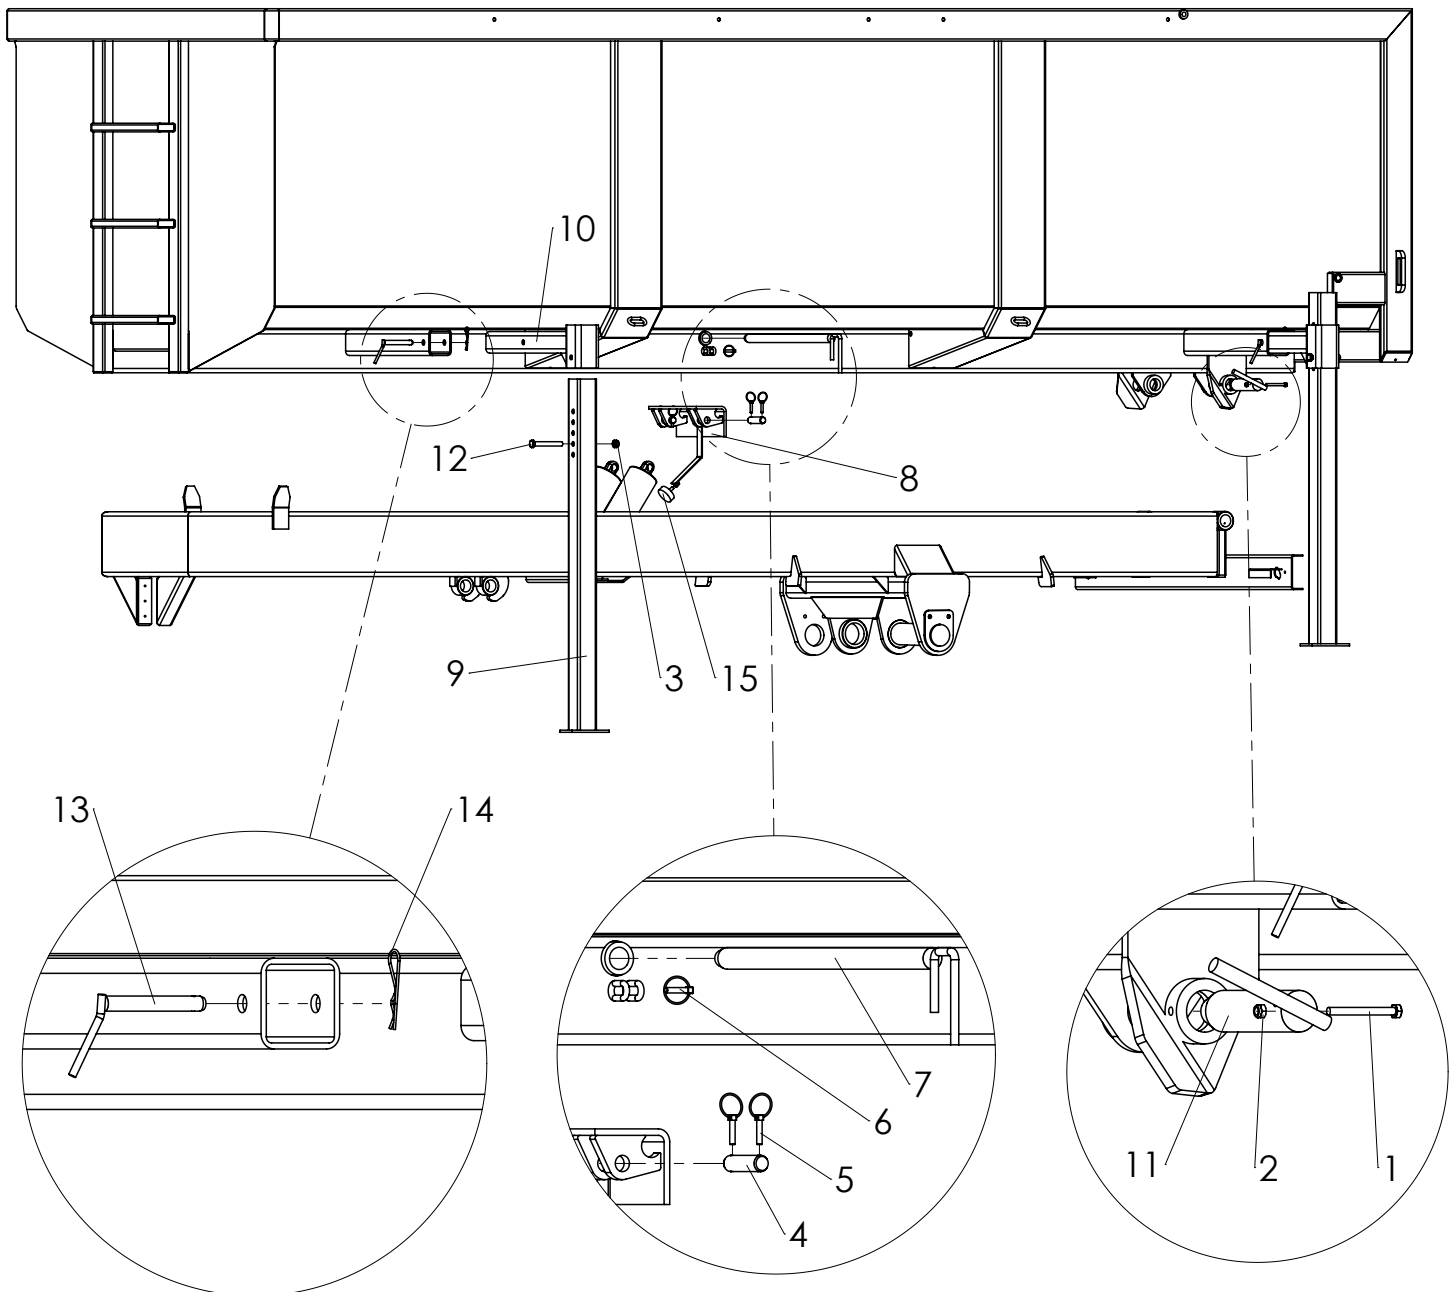

Pos	Code	Nimitys	Description	Type	Pcs
1		Kuusioruuvi	Screw	M10-100 8.8 DIN 931	2
2		Lukkomutteri	Lock Nut	M10 8 nylock DIN 985	2
3		Lukkomutteri	Lock Nut	M20 8 nylock DIN 985	4
4	70700920	Kippisylinterin tappi	Pin	ø30- 120	4
5		Rengassokka	Linch pin	ø8	8
6		Rengassokka	Linch pin	ø10	1
7	70701890	Tappi	Pin	ø40-780	1
8	70700700	Kipin yläpää	Bracket		1
9	70702330	Jalka, pystyosa	Support, vertical		4
10	70702320	Jalka, vaakaoisa	Support, horizontal		4
11	70701410	Tappi	Pin	ø55-200	2
12		Kuusioruuvi	Screw	M20-150 8.8 DIN 931	4
13	70701150	Tappi	Pin	ø20-150	4
14		Neulasokka	Spring pin	ø4 DIN 11024	4
15	50100520	Topparikumi	Rubber stop	ø75-25	1