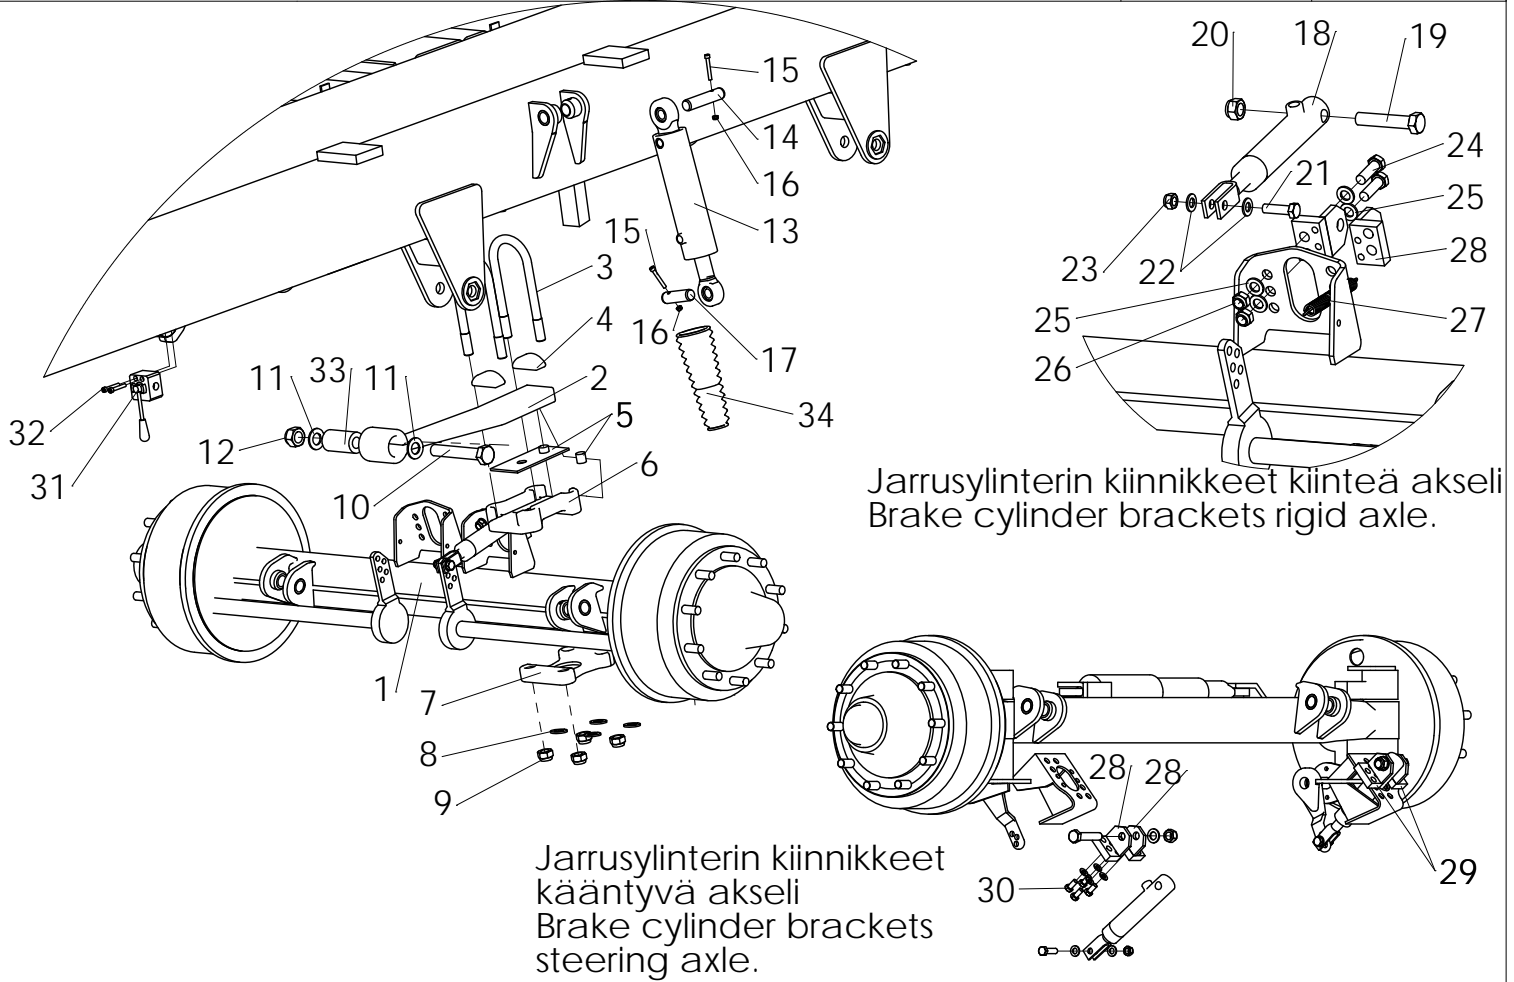

Pos	Code	Nimitys	Description	Type	Fixed axle Pcs	Steering axle Pcs
1	70100570	Akseli, jarrullinen	Axle braked			
	70100590	Akseli, jarrullinen kääntävä	Axle steered braked			
2	70102360	Jousi	Trailing arm		2	2
3	70102320	U-pultti	U-bolt	M24	4	4
4	70102330	Pohjakappale	Segment		4	4
5		Keskitysnasta	Center pin		2	2
	70102410	Säätölevy	Tracking plate		2	2
6	70102340	Jousen kiinnike	Spring seat	Vasen/Left	1	1
	70102350	Jousen kiinnike	Spring seat	Oikea/Right	1	1
7	70102370	Akselin kiinnike	Spring plate		2	2
8	70102390	Aluslevy	Washer	M24x1,25 DIN 71412	8	8
9	70102380	Lukkomutteri	Lock nut	M8 24 nylock DIN 985	8	8
10		Kuusioruuvi	Screw	M30-180 8.8 DIN 931	2	2
11		Aluslevy	Washer	M30 DIN 125	4	4
12		Lukkomutteri	Lock nut	M30 8 nylock Din 985	2	2
13	70101260	Akselisylinteri	Hydraulic cylinder	ø80/40-200	2	2
14	70100940	Tappi	Pin	ø30-135	2	2
15		Kuusiokoloruuvi	Screw	M8-60 8.8 DIN 912	4	4
16		Lukkomutteri	Lock nut	M8 8 nylock Din 985	4	4
17	70700950	Tappi	Pin	ø30-100	2	2
18	70101690	Jarrusylinteri	Brake cylinder	ø25-85	2	2
19		Kuusioruuvi	Screw	M20-110 8.8 DIN 931	2	2
20		Lukkomutteri	Lock nut	M20 8 nylock Din 985	2	2
21		Kuusioruuvi	Screw	M14-60 8.8 DIN 931	2	2
22		Aluslevy	Washer	M14 DIN 125	4	4
23		Lukkomutteri	Lock nut	M14 8 nylock Din 985	2	2
24		Kuusioruuvi	Screw	M16-55 8.8 DIN 931	8	
25		Aluslevy	Washer	M16 DIN 125	16	
26		Lukkomutteri	Lock nut	M16 8 nylock Din 985	8	
27	70101960	Palautusjousi	Return spring		8	8
28	70701680	Kiinnityskorvake	Bracket		4	2
29	70701690	Kiinnityskorvake	Bracket			2
30		Kuusioruuvi	Screw	M12-25 8.8 DIN 933		8
31	70101330	Venttiili	Valve		1	1
32		Kuusioruuvi	Screw	M8-60 8.8 DIN 931	2	2
33		Pusla	Bush		2	2
34	70103590	Hydraulijousituksen suojakumi	Hydraulic suspension rubber shield		2	2