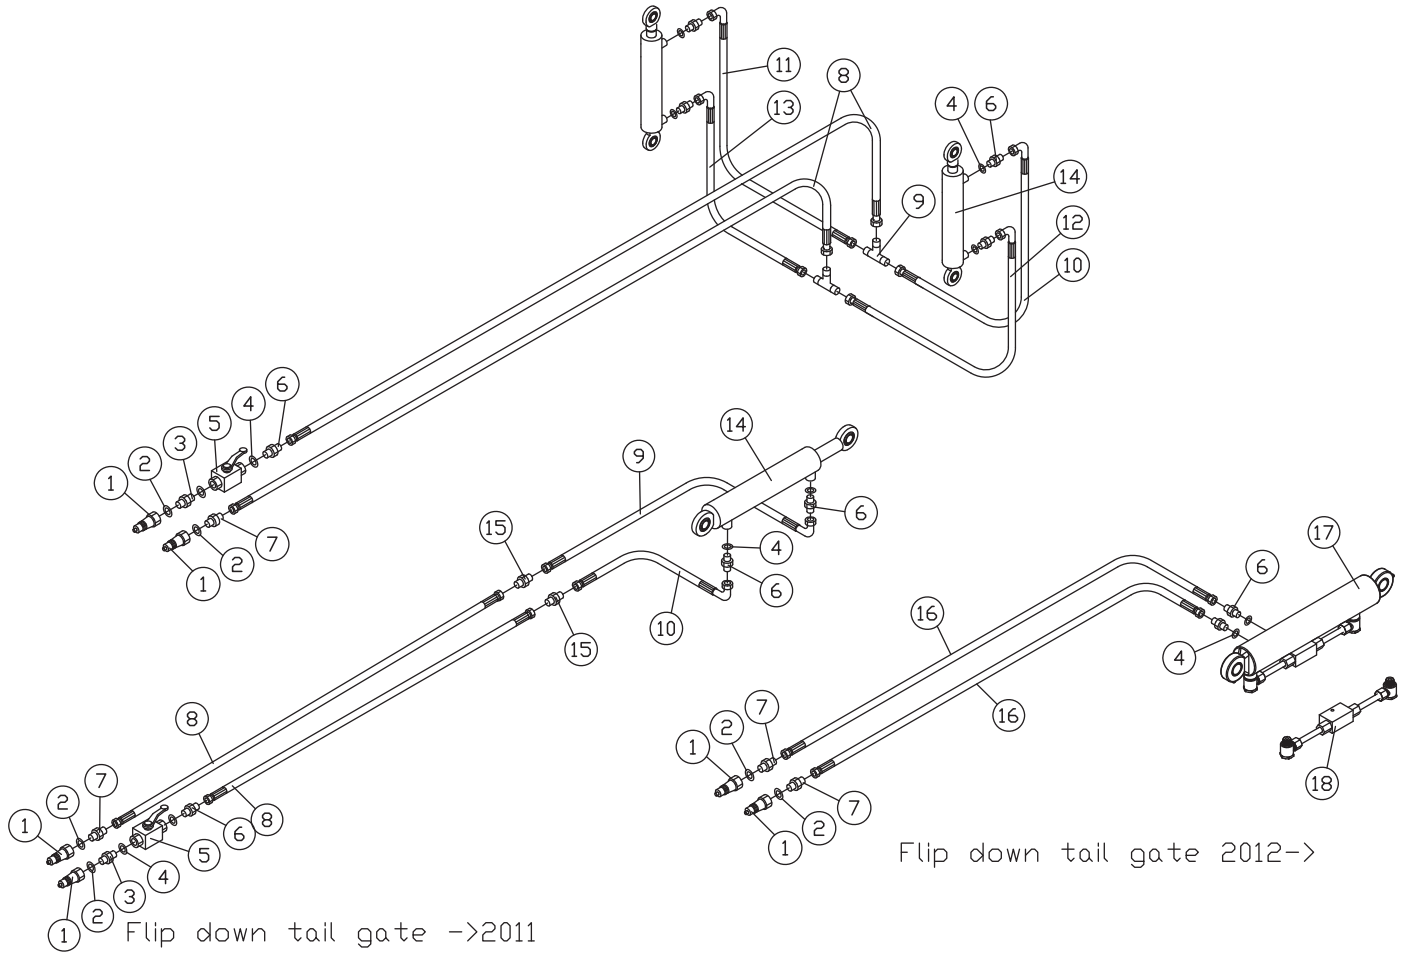

Pos.	Code	Nimitys	Description	Type	Pcs
1		Pikaliitin	Quick coupling	1/2"	2
2		Tiivisterengas	Sealing ring	1/2"	2
3		Kaksoisnipa	Nipple	1/2"-3/8"	1
4		Tiivisterengas	Sealing ring	3/8"	6
5		Palloventtiili	Ball valve	3/8"	1
6		Kaksoisnipa	Nipple	3/8"-1/4"	5
7		Kaksoisnipa	Nipple	1/2"-1/4"	1
8		Letkuasennelma	Hydraulic hose	1/4"	2
9		T-liitin	T- nipple	1/4"	2
10		Letkuasennelma	Hydraulic hose	1/4"	1
11		Letkuasennelma	Hydraulic hose	1/4"	1
12		Letkuasennelma	Hydraulic hose	1/4"	1
13		Letkuasennelma	Hydraulic hose	1/4"	1
14	70101170	Sylinteri	Hydraulic cylinder	ø50/28-250 (TRM)	2
	70101190	Sylinteri	Hydraulic cylinder	ø50/36-700 (TR)	2
	70101200	Sylinteri	Hydraulic cylinder	ø50/36-700 (TR conical body)	2
15		Kaksoisnipa	Nipple	1/4"-1/4"	1
16		Letkuasennelma	Hydraulic hose	1/4"	1
17	70104000	Sylinteri	Hydraulic cylinder	ø60/30-250 (TRM flip down)	1
18	70103990	Kaksoislukkopaketti	Double check valve kit		1