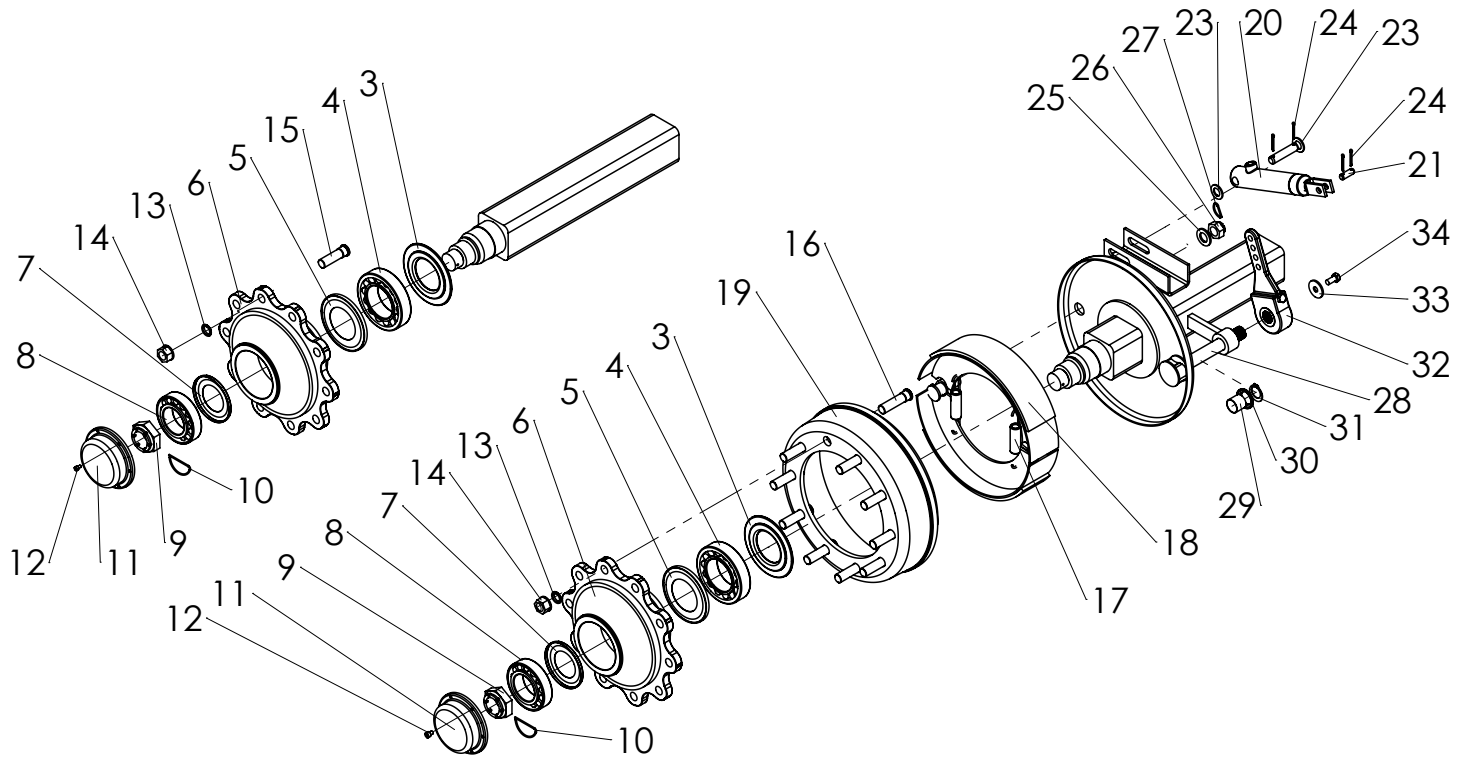

Pos	Code	Nimitys	Description	Type	Pcs
1	70102750	Napa 10 pulttinen	Stub axle 10 bolt		
2	70102760	Napa 10 pulttinen	Stub axle 10 bolt	with brake	
3	70103260	Tiiviste	Seal	ø87/150	1
4	70103790	Laakeri	Bearing	32217	1
5	70103240	NILOS-tiiviste	NILOS seal	ø92/150	1
6		Navan keskiö	Hub	10 bolt	1
7	70103250	NILOS-tiiviste	NILOS seal	ø72/114	1
8	70103770	Laakeri	Bearing	32214	1
9	70103820	Kruunumutteri	Crown nut	M48x1,5	1
10	70103190	Jousisokka	Spring pin	M48 ø5	1
11	70103350	Napakapseli	Hub cap	ø125, bolted	1
12		Kuusiokoloruuvi	Hex. Socket Screw	M8-10 8.8 DIN 912	6
13	70103320	Jousialuslevy	Spring washer	M22	10
14	70103330	Pyöränmutteri	Wheel nut	M22x1,5	10
15	70103310	Pyörän pultti	Wheel bolt	M22x1,5 -77	10
16	70103300	Pyörän pultti	Wheel bolt	M22x1,5 -86 with brake	10
17	70103830	Jousi	Spring	ø5x25 -162	2
18	70103060	Jarrukenkä sarja	Brake shoe kit	ø400x80	1
19	70103290	Jarrurumpu	Brake drum	ø400x80 10 bolt	1
20	70101160	Jarrusylinteri	Brake cylinder	ø25-85	1
21	70102950	Tappi	Pin	ø14x40	1
22	70102940	Tappi	Pin	ø19x85	1
23		Aluslaatta	Washer	M20 DIN 125	2
24		Saksisokka	Split pin	ø4x36 DIN94	4
25	70102910	Aluslaatta	Washer	M24	1
26	70102920	Kruunumutteri	Crown nut	M24	1
27	70102930	Jousisokka	Spring pin	M24 ø3	1
28	70103050	Nokka-akseli	Cam shaft	ø32 -200	1
29	70103850	Liukulaakeri	Slide bearing	ø33/35 -30	1
30	70103840	Laakerisuoja	Bearing cover	ø33/50 -8	1
31	70103860	Pidätinrenkas	Circlip		1
32	70102970	Jarruvipu	Brake lever	säädettävä / adjustable	1
33		Korilaatta	Washer	M12 DIN 440	1
34		Kuusioruuvi	Screw	M12-25 8.8 DIN 933	1
35	70103940	Laakerisarja	Bearing kit	10 bolt	
36	70103970	Pulttisarja	Wheel bolt kit	M22x1,5 -77 10 bolt	
37	70103980	Pulttisarja	Wheel bolt kit	M22x1,5 -86 10 bolt with brake