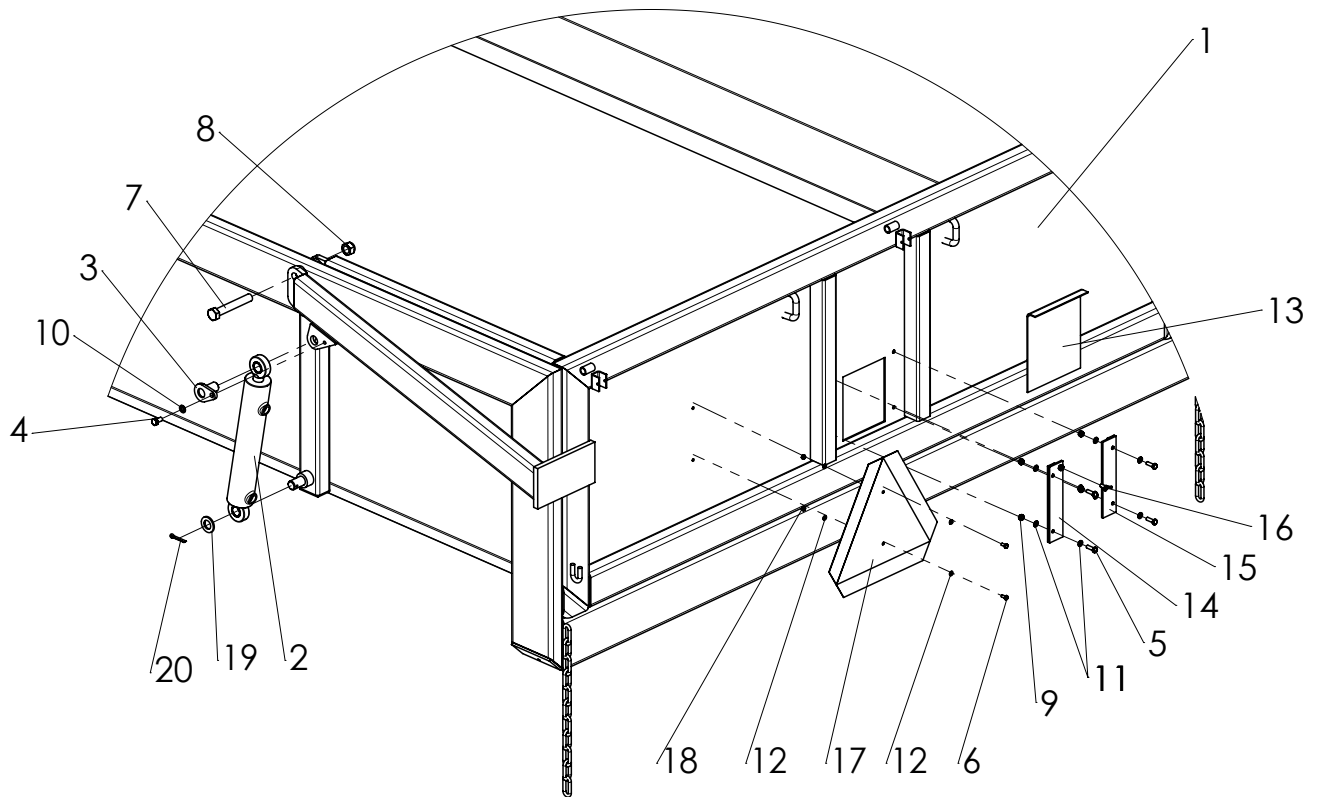

Pos	Code	Nimitys	Description	Type	Pcs
1		Takalaita			1
2	70101170	Sylinteri	Cylinder	ø50-28-250	2
3	70700970	Sylinteritappi	Pin	ø25-47	2
4		Kuusioruuvi	Screw	M10-20 8.8 DIN 933	2
5		Kuusioruuvi	Screw	M8-25 8.8 DIN 933	4
6		Kuusioruuvi	Screw	M6-14 8.8 DIN 933	2
7		Kuusioruuvi	Screw	M20-130 8.8 DIN 931	2
8		Lukkomutteri	Lock Nut	M20 8 nylock DIN 985	2
9		Lukkomutteri	Lock Nut	M8 8 nylock DIN 985	4
10		Aluslaatta	Washer	M10 DIN 125	2
11		Aluslaatta	Washer	M8 DIN 125	8
12		Aluslaatta	Washer	M6 DIN 125	4
13	70701320	Viljaluukun levy	Grain hatch plate		1
14	70701310	Viljaluukun kiinnitys vasen	Bracket left		1
15	70701310	Viljaluukun kiinnitys oikea	Bracket right		1
16	01000560	Siipiruuvi	Screw	M8-35 DIN 316	1
17	03000010	Hitaan ajoneuvon kolmio	Plate slow vehicle		1
18		Kuusiomutteri	Nut	M6 8 DIN 934	2
19		Aluslaatta	Washer	M24 DIN 125	2
20		Saksisokka	Split pin	ø6,3-40 8.8 DIN 94	2