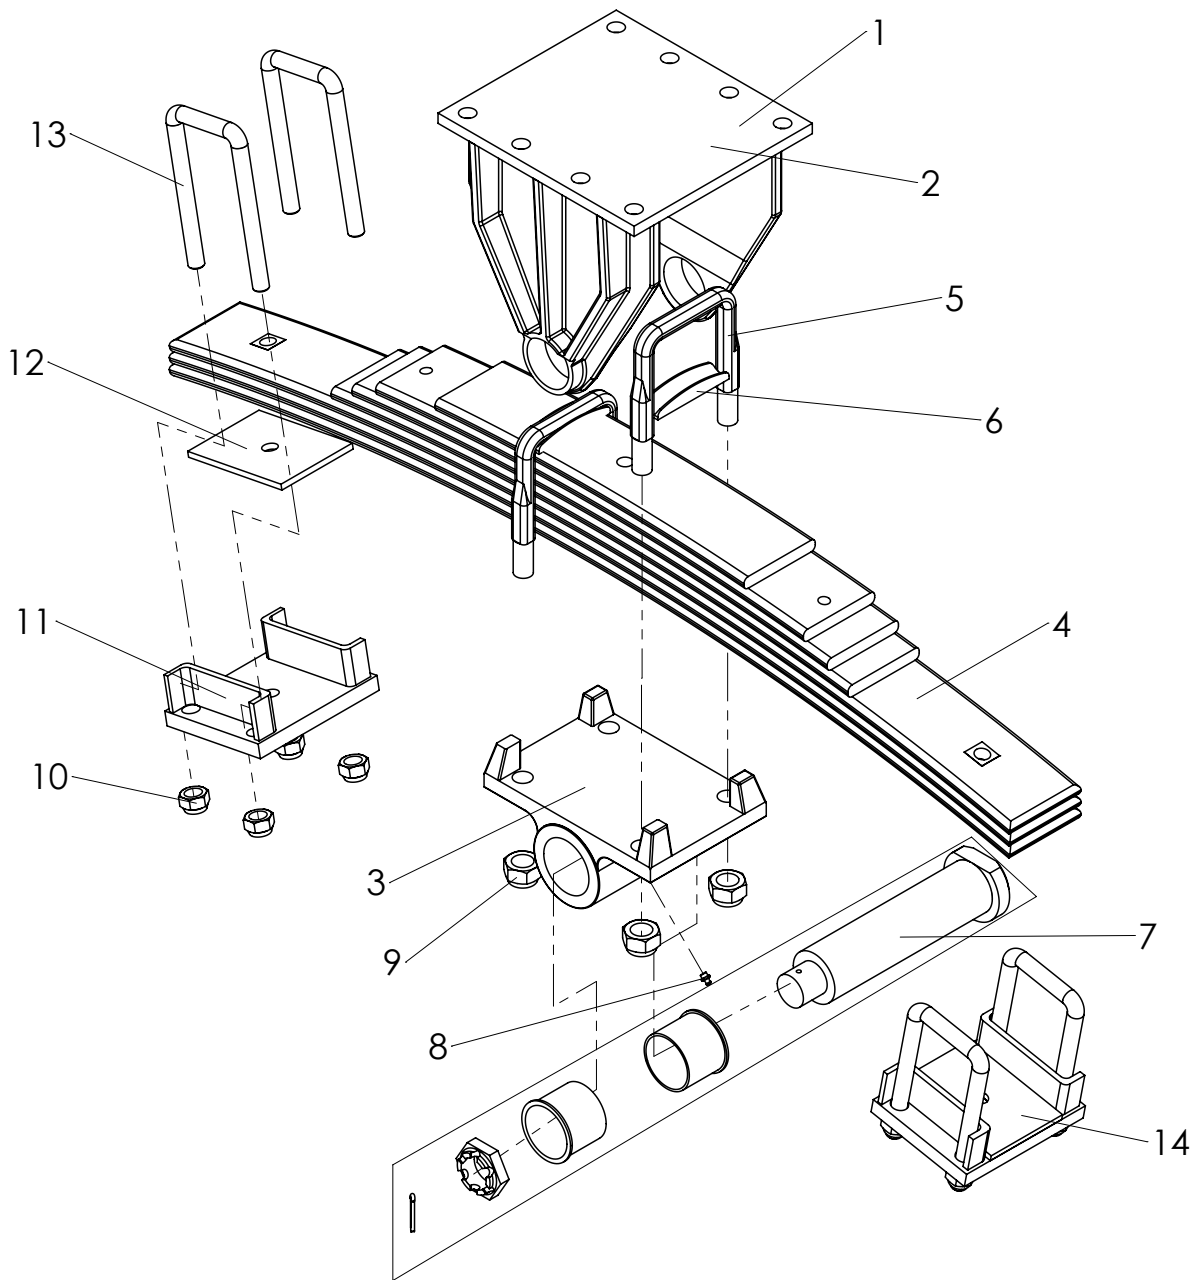

Pos	Code	Nimitys	Description	Type	Pcs
1	70104210	Jousipukki	Side support	Sis. osat 2-9/ includes part 2-9	
2		Keinupukki	Side support		1
3		Keinutuki	Swinging support		1
4		Jousipaketti	Spring assembly		1
5	70104240	U-pultti	U-bolt	M27 with nuts	2
6	70104250	Täytepala	Clamping wedge		2
7	70104230	Telitappisarja	Bogie pin kit		1
8		Rasvanippa	Grease nipple	M8	1
9		Lukkomutteri	Lock Nut	M27 8 nylock DIN 985	4
10		Lukkomutteri	Lock Nut	M22 8 nylock DIN 985	8
11		Jousilevy	Spring plate		2
12		Kumilevy	Rubber buffer		2
13	70104260	U-pultti	U-bolt	M22 with nuts	4
14	70104220	Akselin kiinnityspantasarja	Axle clamp kit		2