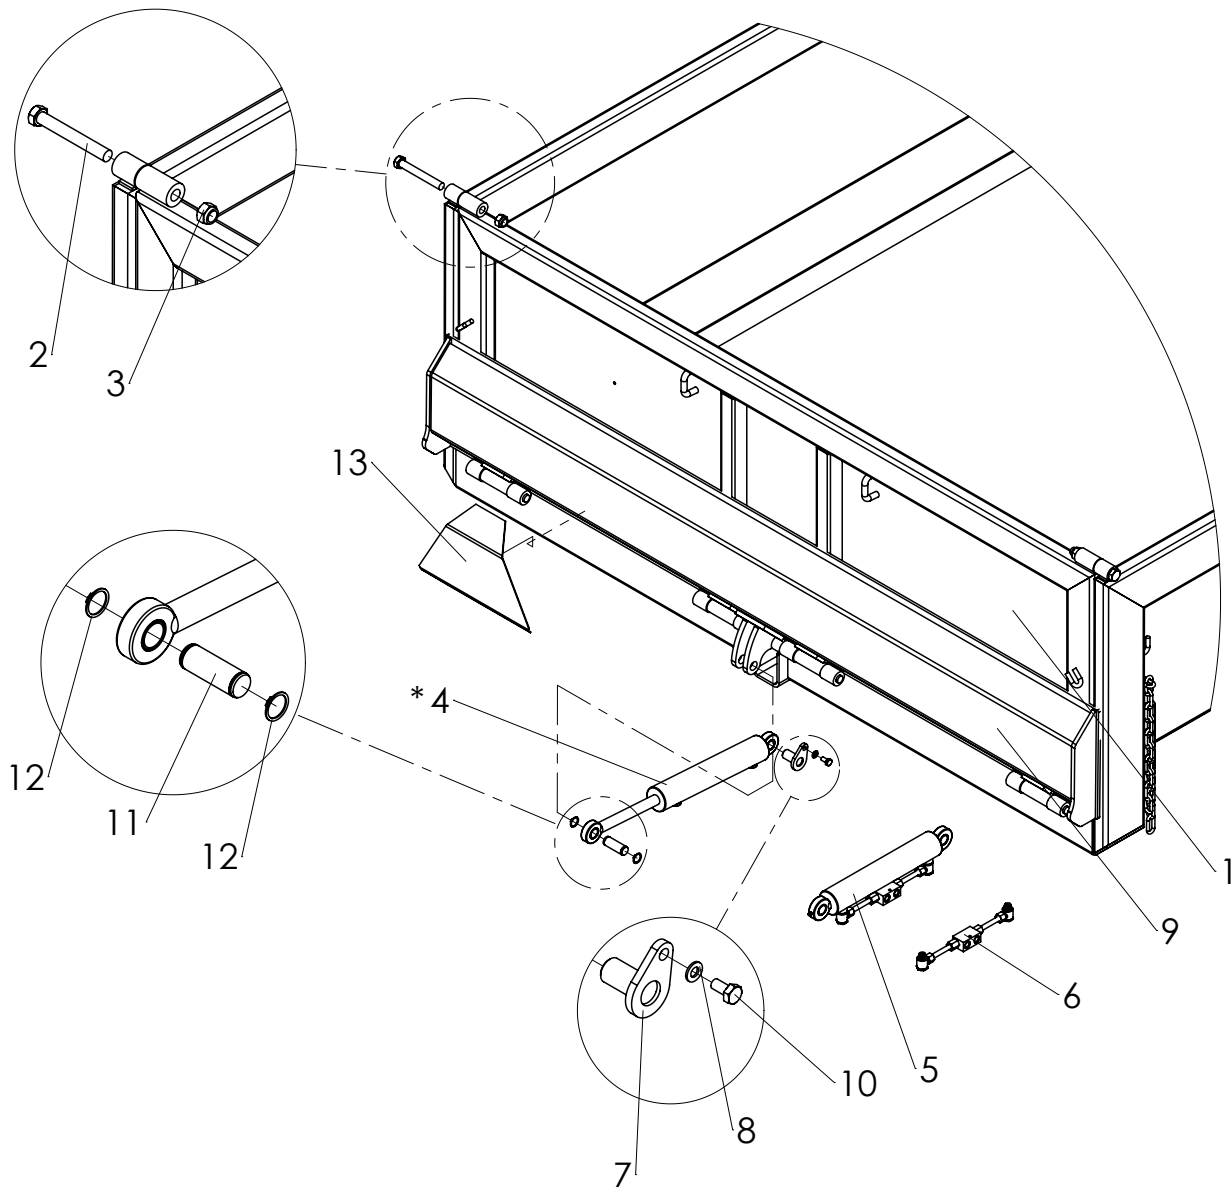

Pos	Code	Nimitys	Description	Type	Pcs
1		Takalaita, kami	Tail gate upper	2376x748x92	1
2		Kuusioruuvi	Screw	M20-150 8.8 DIN 931	2
3		Lukkomutteri	Lock Nut	M20 8 nylock DIN 985	2
4	70101170	Sylinteri	Cylinder	ø50-28-250	1
5	70104000	Sylinteri	Hydraulic cylinder	ø60/30-250	1
6	70103990	Lukkoventtiilipaketti	Double check valve kit		1
7	70700970	Sylinteritappi	Pin	ø25-47	1
8		Aluslaatta	Washer	M10 DIN 125	1
9	70702560	Kamilaita, alas kääntyvä	Flip down tail gate		1
10		Kuusioruuvi	Screw	M10-20 8.8 DIN 933	1
11	70703590	Tappi	Pin	ø25- 70	1
12	01000970	Lukkorengas	Circlip	ø25x1,2 DIN 471	2
13	03000150	Hitaan ajoneuvon kolmio (tarra)	Slow vehicle sticker		1

* Osa 5 on korvannut osan 4 alkaen 11/2011
Part 5 has replaced part 4 since 11/2011