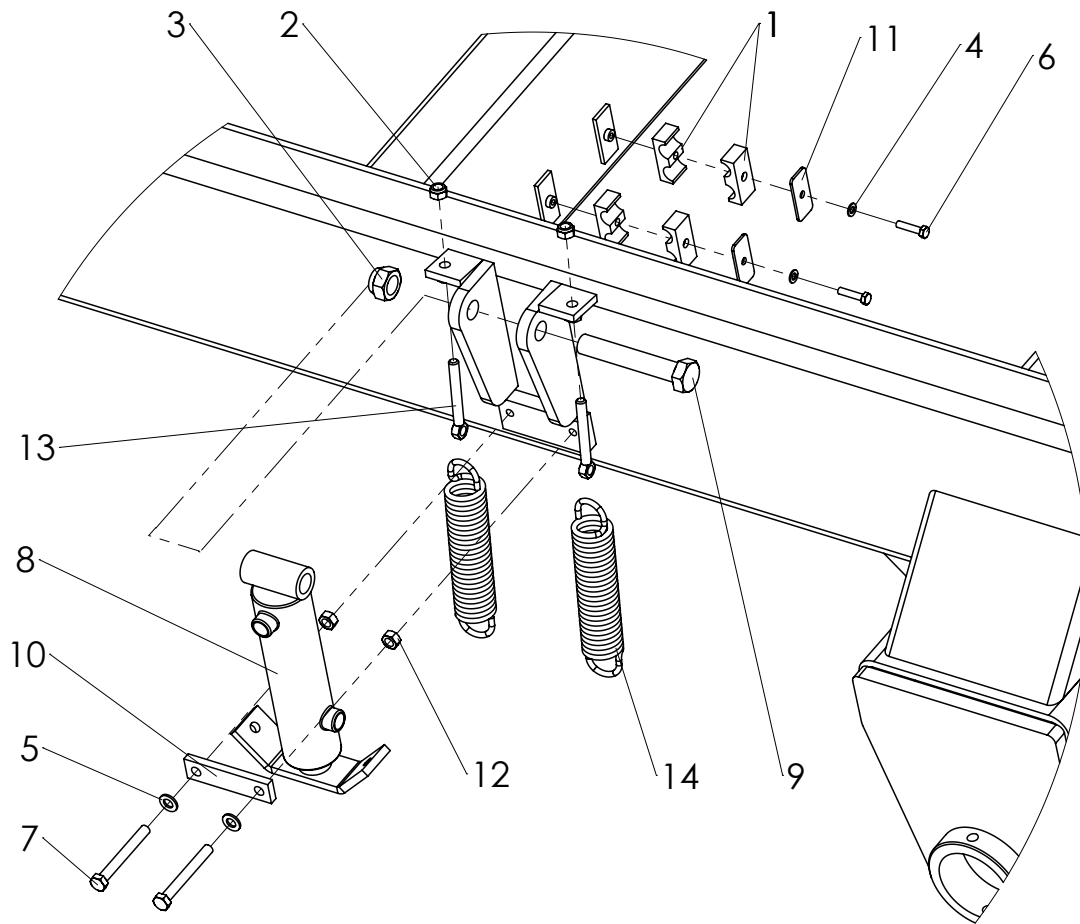

Pos	Code	Nimitys	Description	Type	Pcs
1	05000140	Kaksoiskiinnike	Clamp	14mm	4
2		Lukkomutteri	Lock Nut	M12 8 nylock DIN 985	4
3		Lukkomutteri	Lock Nut	M24 8 nylock DIN 985	2
4		Aluslaatta	Washer	M8 DIN 125	2
5		Aluslaatta	Washer	M12 DIN 125	4
6		Kuusioruuvi	Screw	M8-35 8.8 DIN 931	2
7		Kuusioruuvi	Screw	M12-100 8.8 DIN 931	4
8	70101230	Vakaajasyylinteri	Hydraulic cylinder		2
9		Kuusioruuvi	Screw	M24-140 8.8 DIN 931	2
10		Kiinnityslatta	Bracket	10x30-120	2
11	05000110	Peitelevy	Clamp cover		2
12		Kuusiomutteri	Nut	M12 8 DIN 934	4
13	01000590	Kiristysruuvi	Screw	M12-55	4
14	70100720	Jousi	Spring	ø7x50-240	4