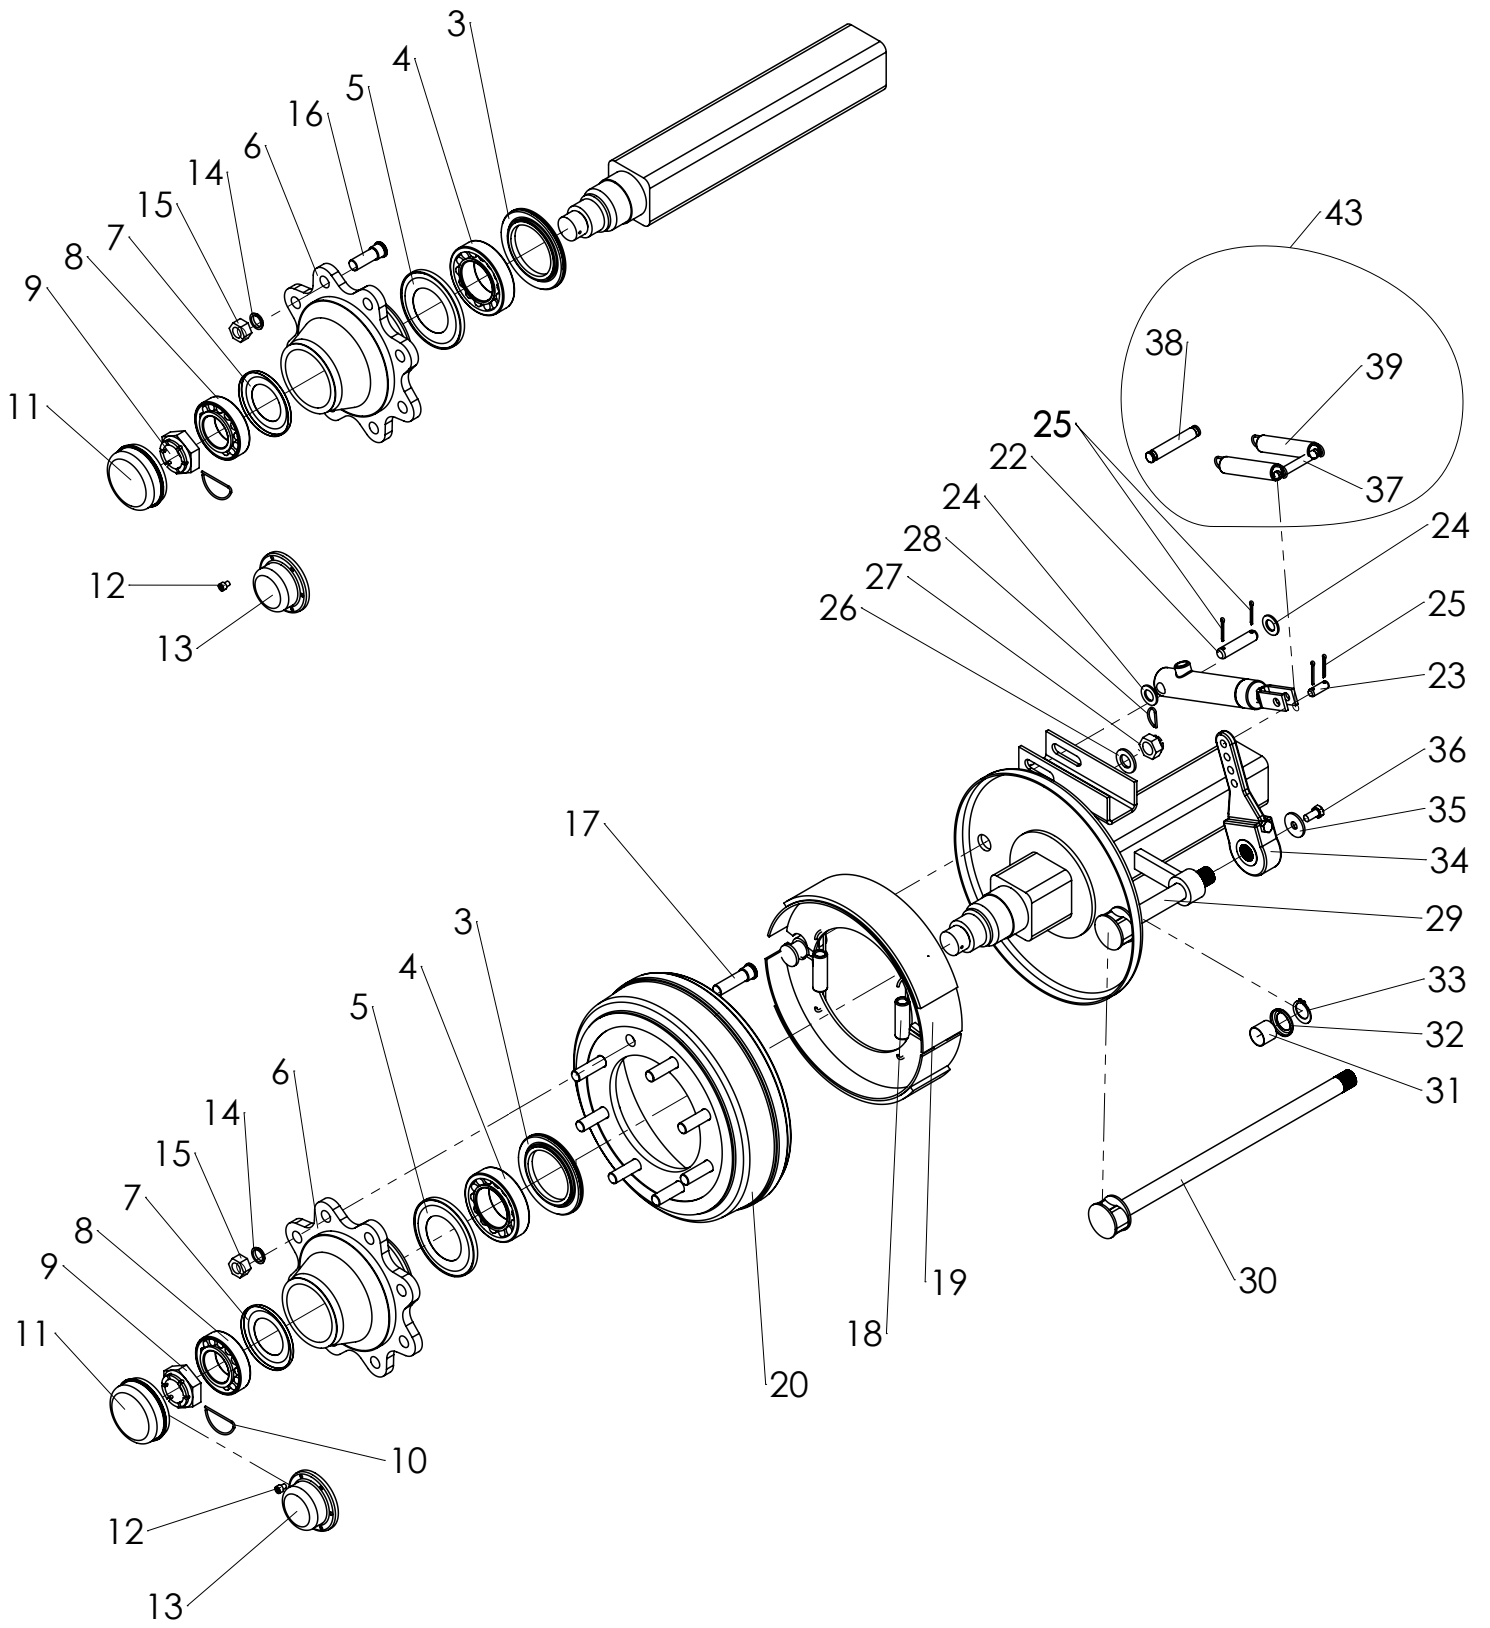

Pos	Code	Nimitys	Description	Type	Pcs
1	70101100	Napa 8 pulttinen	Stub axle 8 bolt		
2	70101120	Napa 8 pulttinen	Stub axle 8 bolt	with brake	1
3	70103070	Tiiviste	Seal	ø130/77	1
4	70103080	Laakeri	Bearing	32215	1
5	70103090	NILOS-tiiviste	NILOS seal	ø80/130	1
6		Navan keskiö	Hub	8 bolt	1
7	70103110	NILOS-tiiviste	NILOS seal	ø62/99	1
8	70103100	Laakeri	Bearing	32212	1
9	70103180	Kruunumutteri	Crown nut	M48x1,5	1
10	70103190	Jousisokka	Spring pin	M48 ø5	1
11	70103040	Napakapseli	Hub cap	ø110, press fit	1
12		Kuusiokoloruuvi	Hex. Socket Screw	M8-10 8.8 DIN 912	6
13	70103880	Napakapseli	Hub cap	ø110, bolted	1
14	70103150	Jousialuslevy	Spring washer	M20	8
15	70103160	Pyöränmutteri	Wheel nut	M20x1,5	8
16	70103130	Pyörän pultti	Wheel bolt	M20x1,5 -65	8
17	70103140	Pyörän pultti	Wheel bolt	M20x1,5 -80 with brake	8
18	70103830	Jousi	Spring	ø5x25 -162	2
19	70103060	Jarrukenkä sarja	Brake shoe kit	ø400x80	1
20	70103120	Jarrurumpu	Brake drum	ø400x80 8 bolt	1
21	70101160	Jarrusylinteri	Brake cylinder	ø25-85	1
22	70102940	Tappi	Pin	ø19x85	1
23	70102950	Tappi	Pin	ø14x40	1
24		Aluslaatta	Washer	M20 DIN 125	2
25		Saksisokka	Split pin	ø4x36 DIN94	4
26	70102910	Aluslaatta	Washer	M24	1
27	70102920	Kruunumutteri	Crown nut	M24	1
28	70102930	Jousisokka	Spring pin	M24 ø3	1
29	70103050	Nokka-akseli	Cam shaft	ø32 -200	1
30	70103890	Nokka-akseli	Cam shaft	ø32 -600 leaf spring bogie	1
31	70103850	Liukulaakeri	Slide bearing	ø33/35 -30	1
32	70103840	Laakerisuoja	Bearing cover	ø33/50 -8	1
33	70103860	Pidätinrenkas	Circlip		1
34	70102970	Jarruvipu	Brake lever	säädettävä / adjustable	1
35		Korilaatta	Washer	M12 DIN 440	1
36		Kuusioruuvi	Screw	M12-25 8.8 DIN 933	1
37		Tappi	Pin	ø14-101	1
38		Tappi	Pin	ø19-115	1
39		Jousi	Spring	ø3,5x28 -182	2
40	70103930	Laakerisarja	Bearing kit	8 bolt	
41	70103900	Pulttisarja	Wheel bolt kit	M20x1,5 -65, 8 bolt	
42	70103910	Pulttisarja	Wheel bolt kit	M20x1,5 -80, 8 bolt with brake	
43	70103870	Jarrusylinterien lisäjousisarja	Return spring kit	sis osat 37-39 / includes parts 37-39