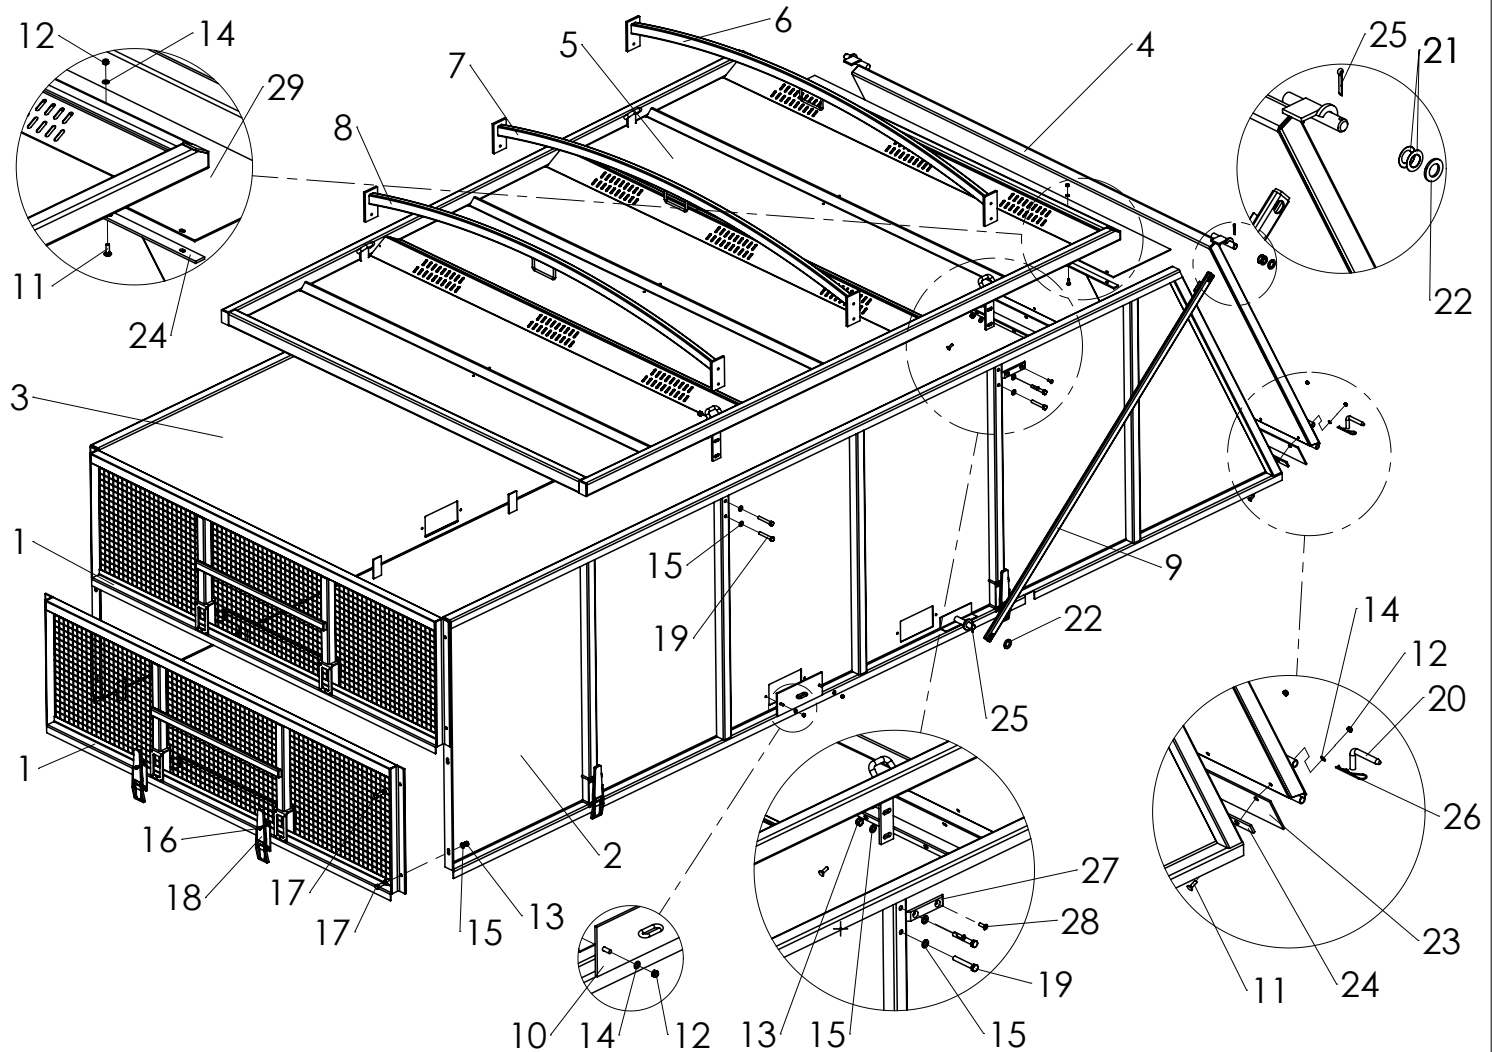

Pos	Code	Nimitys	Description	Type	15-18tn Pcs	22-25tn Pcs	katto/roof Pcs
1		Etukoroke	Front extension		2	2	
2		Sivukoroke	Side extension		1	1	
3		Sivukoroke	Side extension		1	1	
4		Takakoroke	Tail gate extension		1	1	
5		Katto	Extension roof				1
6	70701120	Lavapeitekaari	Extension support	2380mm		1	
7	70701140	Lavapeitekaari	Extension support	2355mm	1	1	
8	70701130	Lavapeitekaari	Extension support	2310mm	1	1	
9	70701770	Korokkeen varsi	Extension beam	1950mm	2	2	
10	70104190	Peitelevy	Cover plate		4	4	
11	01000540	Lukkoruuvi	Screw	M8-25 4,6 DIN 603	10	10	10
12		Lukkomutteri	Lock Nut	M8 8 nylock DIN 985	18	18	10
13		Lukkomutteri	Lock Nut	M12 8 nylock DIN 985	16	20	8
14		Aluslaatta	Washer	M8 DIN 125	18	18	10
15		Aluslaatta	Washer	M12 DIN 125	32	40	16
16		Kuusioruuvi	Screw	M8-16 8.8 DIN 933	24	24	
17		Kuusioruuvi	Screw	M12-35 8.8 DIN 933	8	8	
18	70101030	Lavalukko	Latch	GG-14S	6		
19		Kuusioruuvi	Screw	M12-80 8.8 DIN 931	8	12	8
20	70701280	Koroketappi	Extension pin	ø15-100	3	3	
21	01000600	Aaltolaatta	Wave spring washer	M24 DIN 137-B	4	4	
22		Aluslaatta	Washer	M24 DIN 126	4	4	
23	70100870	Korokkeen takalaitakumi	Rubber seal	5x120x2373	1	1	
24	70702770	Tukilatta	Support plate	6x30- 2370	1	1	1
25		Saksisokka	Split pin	ø6,3-40 8.8 DIN 94	4	4	
26		Neulasokka	Spring pin	ø4 DIN 11024	3	3	
27	70101150	Korokemuovi	Extension guide	10x30-150	2		
28	01000550	Kuusiosokkokuusi	Hex. socket screw	M8-25 10.9 DIN 7991	4	4	
29	70103600	Kattokumi	Roof rubber seal	4x370x2360			1