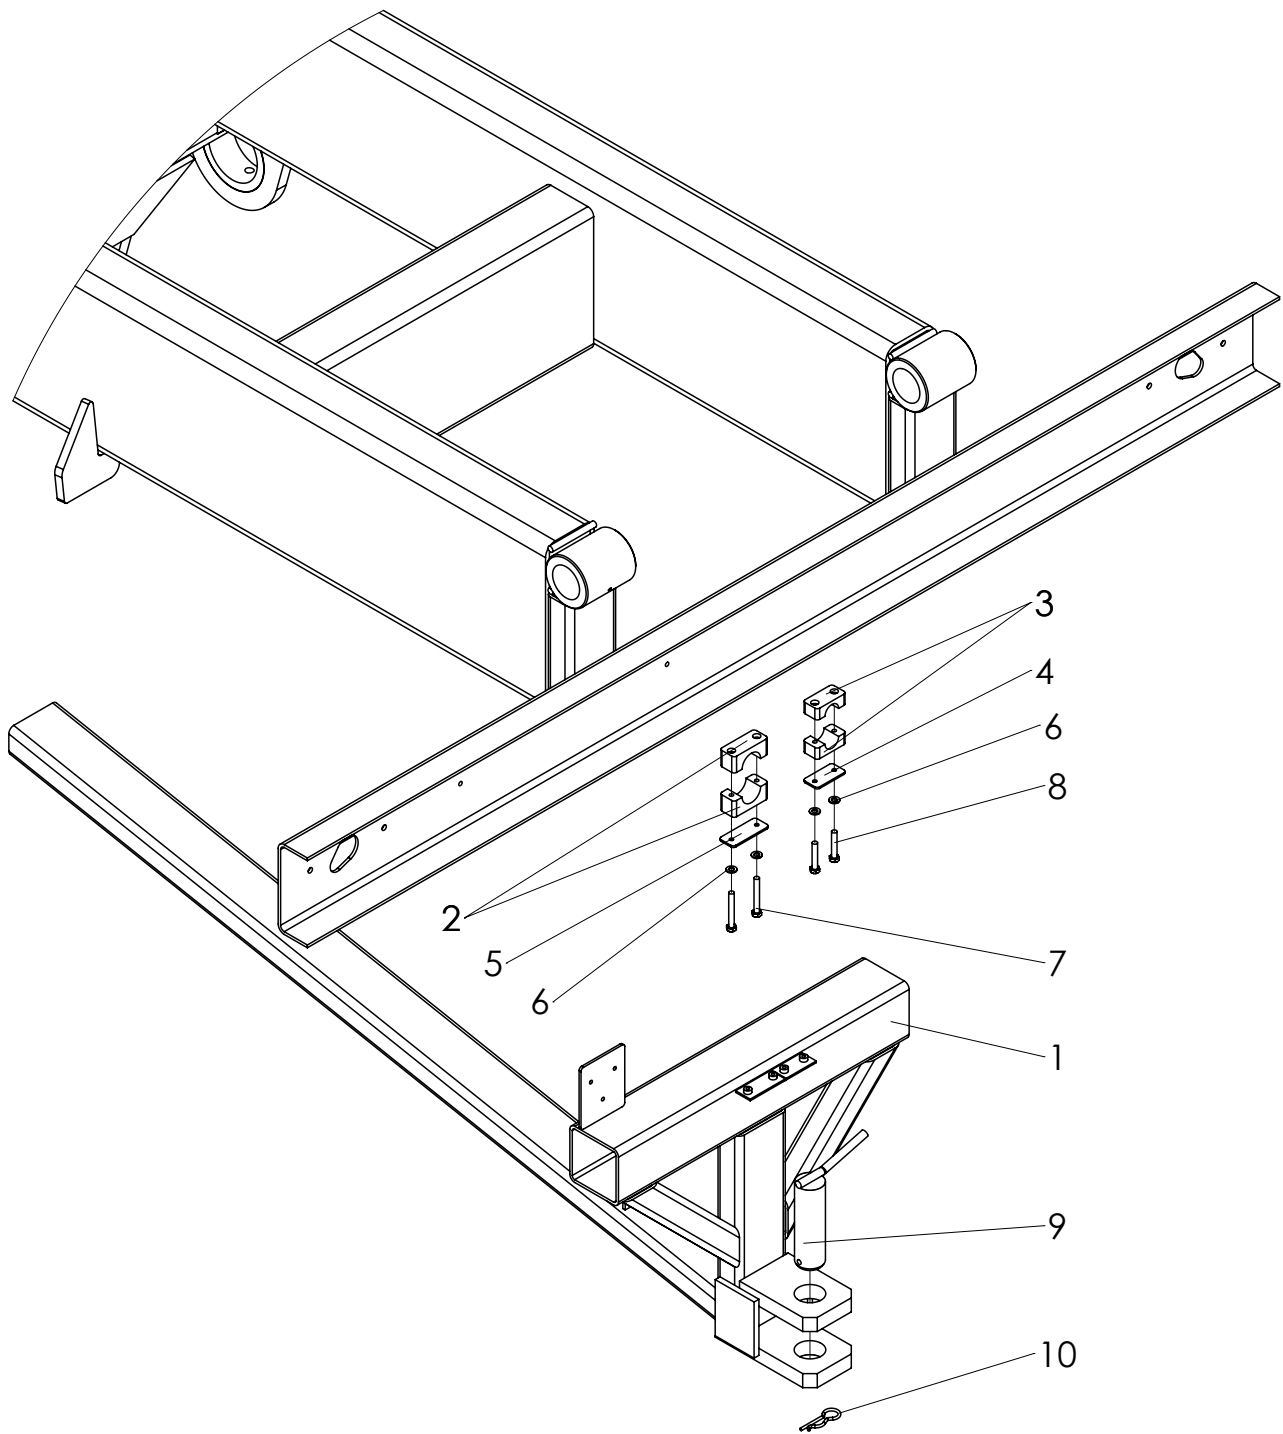

Pos	Code	Nimitys	Description	Type	Pcs
1		Vetokita			1
2	05000180	Kiinnike	Clamp	38mm	2
3	05000170	Kiinnike	Clamp	28mm	2
4	05000090	Peitelevy	Clamp cover		1
5	05000240	Peitelevy	Clamp cover		1
6		Aluslaatta	Washer	M8 DIN 125	4
7		Kuusioruuvi	Screw	M8-60 8.8 DIN 931	2
8		Kuusioruuvi	Screw	M8-45 8.8 DIN 931	2
9	70102520	Tappi	Pin	Ø45-140	1
10		Neulasokka	Spring Pin	ø4 DIN 11024	1