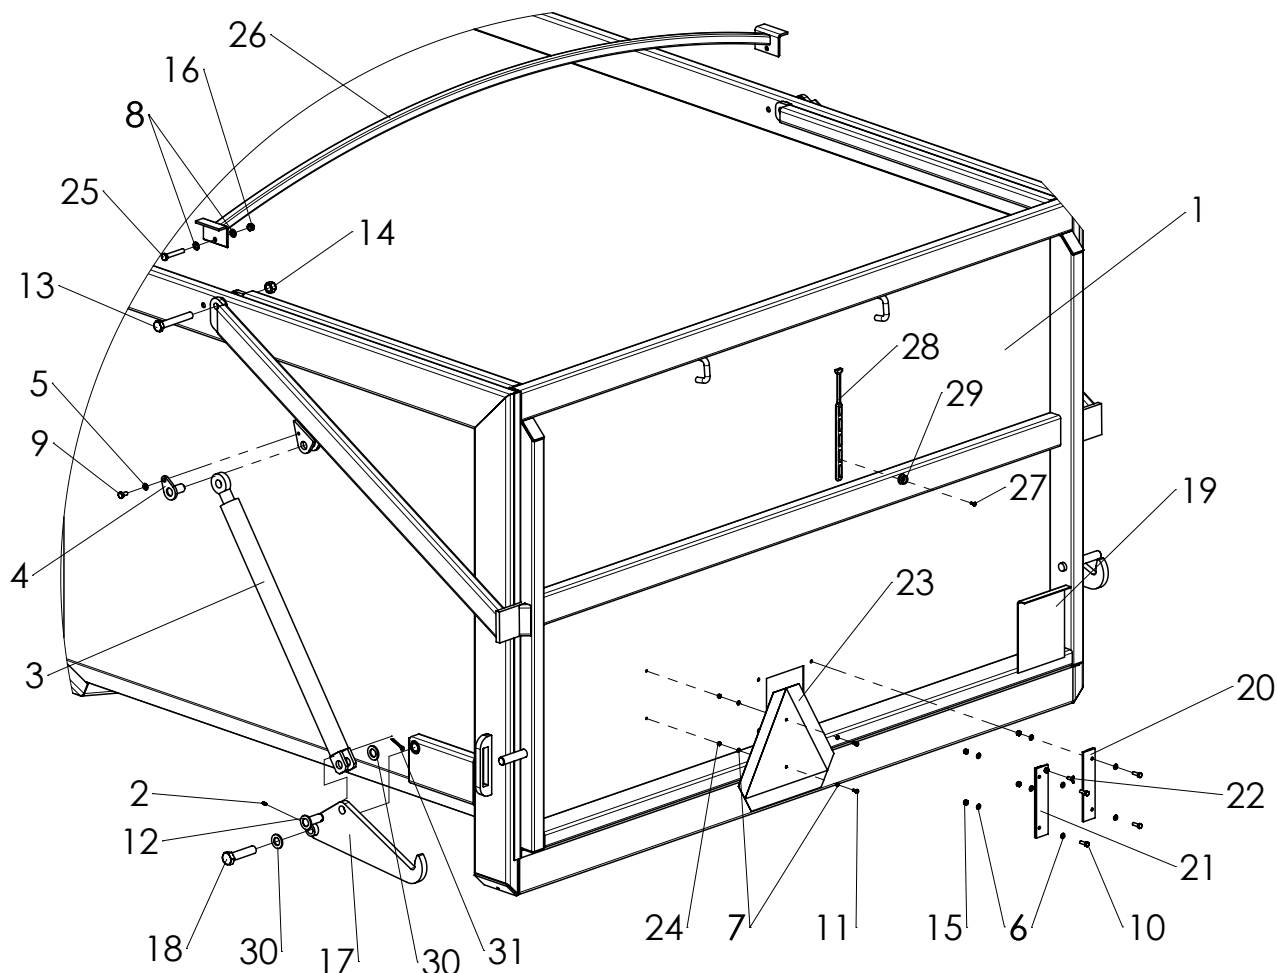

Pos	Code	Nimitys	Description	Type	10-18tn Pcs	22-25tn Pcs
1		Takalaita	Hydraulic tail gate		1	1
2		Rasvanippa	Grease nipple	M6	2	2
3	70101190	Takalaitasylinteri	Hydraulic cylinder	ø50/36-700	2	2
4	70700970	Sylinteritappi	Pin	ø25-47	2	2
5		Aluslaatta	Washer	M10 DIN 125	2	2
6		Aluslaatta	Washer	M8 DIN 125	8	8
7		Aluslaatta	Washer	M6 DIN 125	4	4
8		Aluslaatta	Washer	M12 DIN 125	12	16
9		Kuusioruuvi	Screw	M10-20 8.8 DIN 933	2	2
10		Kuusioruuvi	Screw	M8-25 8.8 DIN 933	4	4
11		Kuusioruuvi	Screw	M6-14 8.8 DIN 933	2	2
12	70701000	Sylinteritappi	Pin	ø25-62	2	2
13		Kuusioruuvi	Screw	M20-130 8.8 DIN 931	2	2
14		Lukkomutteri	Lock Nut	M20 8 nylock DIN 985	2	2
15		Lukkomutteri	Lock Nut	M8 8 nylock DIN 985	4	4
16		Lukkomutteri	Lock Nut	M12 8 nylock DIN 985	12	16
17	70701200	Takalaitalukko	Lock plate		2	2
18		Kuusioruuvi	Screw	M24-100 8.8 DIN 933	2	2
19	70701320	Viljaluukun levy	Grain hatch plate		1	1
20	70701310	Viljaluukun kiinnitys oikea	Bracket right		1	1
21	70701310	Viljaluukun kiinnitys vasen	Bracket left		1	1
22	01000560	Siipiruuvi	Screw	M8-35 DIN 316	1	1
23	03000010	Hitaan ajoneuvon kolmio	Plate slow vehicle		1	1
24		Kuusiomutteri	Nut	M6 8 DIN 934	2	2
25		Kuusioruuvi	Screw	M12-75 8.8 DIN 931	12	12
26	70701050	Lavapeitekaari	Cover support	2380mm	3	4
27	01000570	Ristiraruuvi	Screw	M6-16 DIN966		
28	70102490	Peitteen kiinnityskumi	Rubber tie			
29	70102500	Pressulenkki nuppi	Bracket			
30		Aluslaatta	Washer	M24 DIN 125	4	4
31		Saksisokka	Split pin	ø6,3-40 8.8 DIN 94	2	2