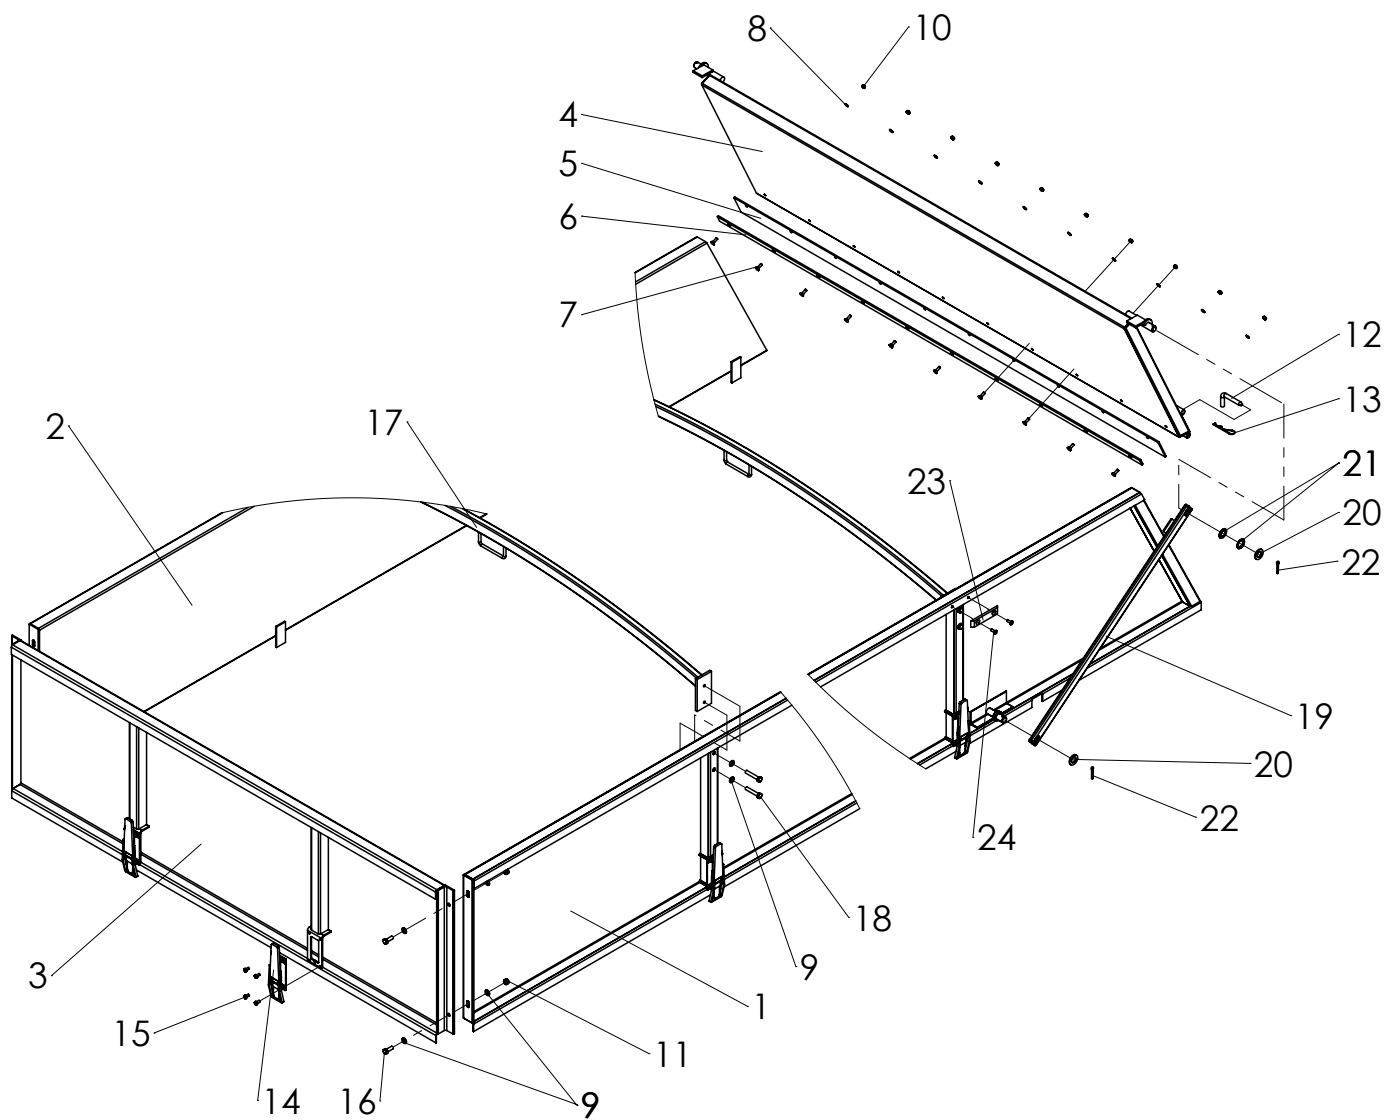

Pos	Code	Nimitys	Description	Type	Pcs
1		Lattatanko	Flat Bar	10x40-370	2
2		Kuusioruuvi	Screw	M10-25 8.8 DIN 933	4
3		Aluslaatta	Washer	M10 DIN 125	8
4	70101320	Työkalulaatikko	Toolbox	Parlok	1
5		Lukkomutteri	Lock Nut	M10 8 nylock DIN 985	4