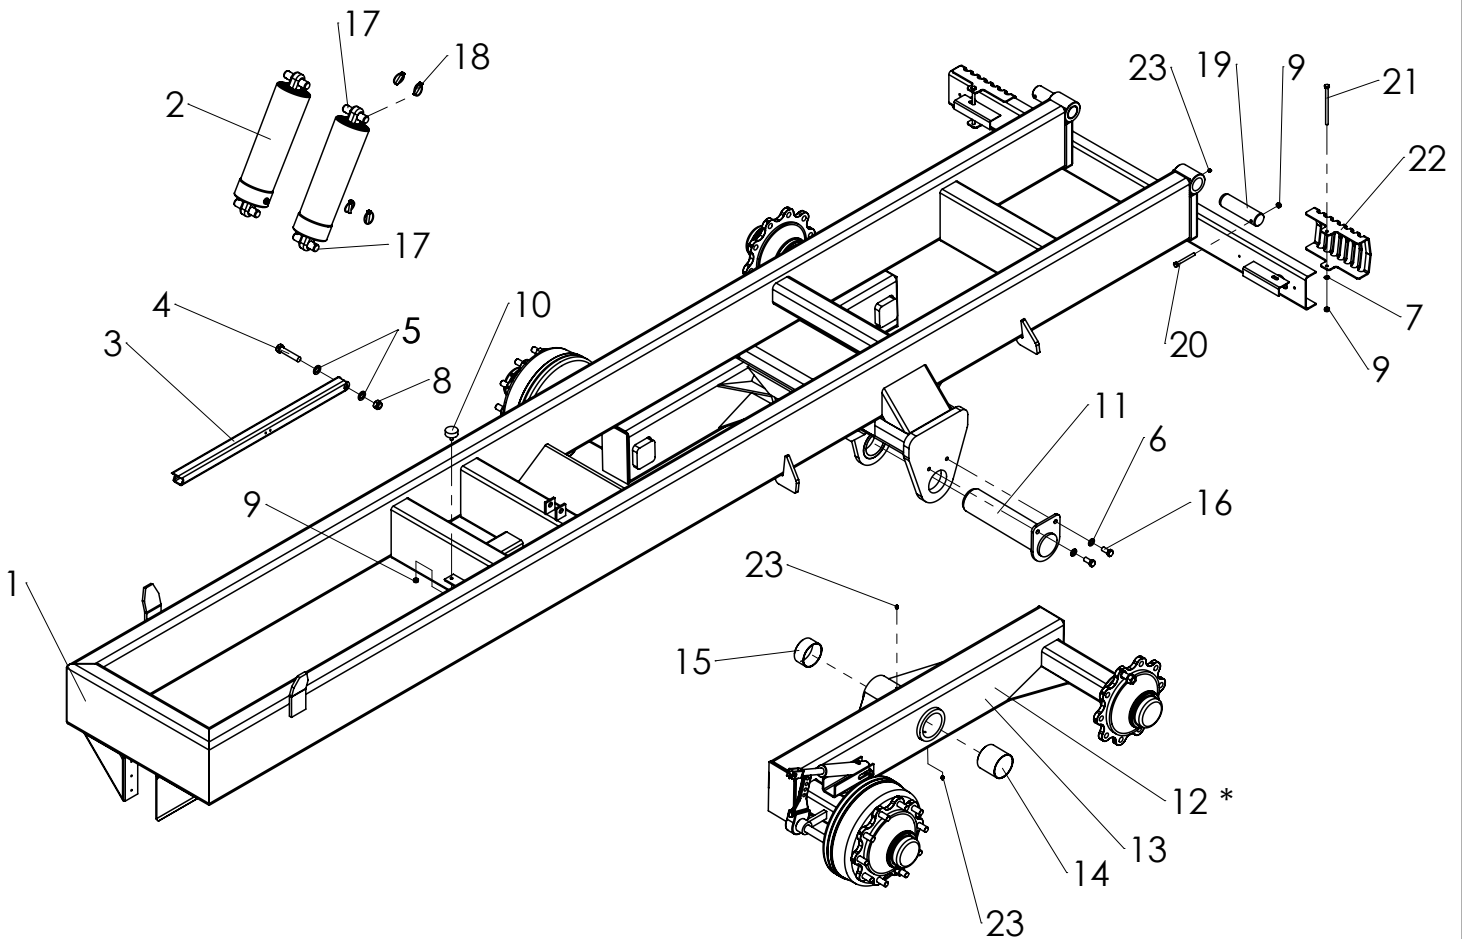

Pos	Code	Nimitys	Description	Type	Pcs
1		Runko	Frame		1
2		Kippi	Tipping cylinder		2
3	70701390	Huoltotuki	Maintenance support	50x50x5- 950	1
4		Kuusioruuvi	Screw	M20-100 8.8 DIN 931	1
5		Aluslaatta	Washer	M20 DIN 125	2
6		Aluslaatta	Washer	M16 DIN 125	4
7		Aluslaatta	Washer	M10 DIN 125	2
8		Lukkomutteri	Lock Nut	M20 8 nylock DIN 985	1
9		Lukkomutteri	Lock Nut	M10 8 nylock DIN 985	2
10	50100510	Topparikumi, pieni	Rubber stop		1
11	70703250	Teliakseli laippalukitus	Axle flange mounting	ø100- 435	2
12		Teli	Bogie	1500mm	1
13		Teli	Bogie	1360mm	1
14	70100910	Liukulaakeri	Bearing	ø100-105-95	2
15	70100900	Liukulaakeri	Bearing	ø100-105-50	2
16		Kuusioruuvi	Screw	M16-35 8.8 DIN 933	4
17	70700920	Kippisylinterin tappi	Pin	ø30- 120	4
18		Rengassokka	Linch pin	ø10	8
19	70701400	Kippinivelen tappi	Pin	ø55- 200	2
20		Kuusioruuvi	Screw	M10-100 8.8 DIN 931	2
21		Kuusioruuvi	Screw	M10-180 8.8 DIN 931	2
22	70701170	Valosuojaverkko	Light protection net		2
23		Rasvanippa	Grease nipple	M8	6

* 710/50R26,5 renkailla varustetuissa vaunuissa akseliväli on 1500mm
Trailers with 710/50R26,5 tyres wheel base is 1500mm