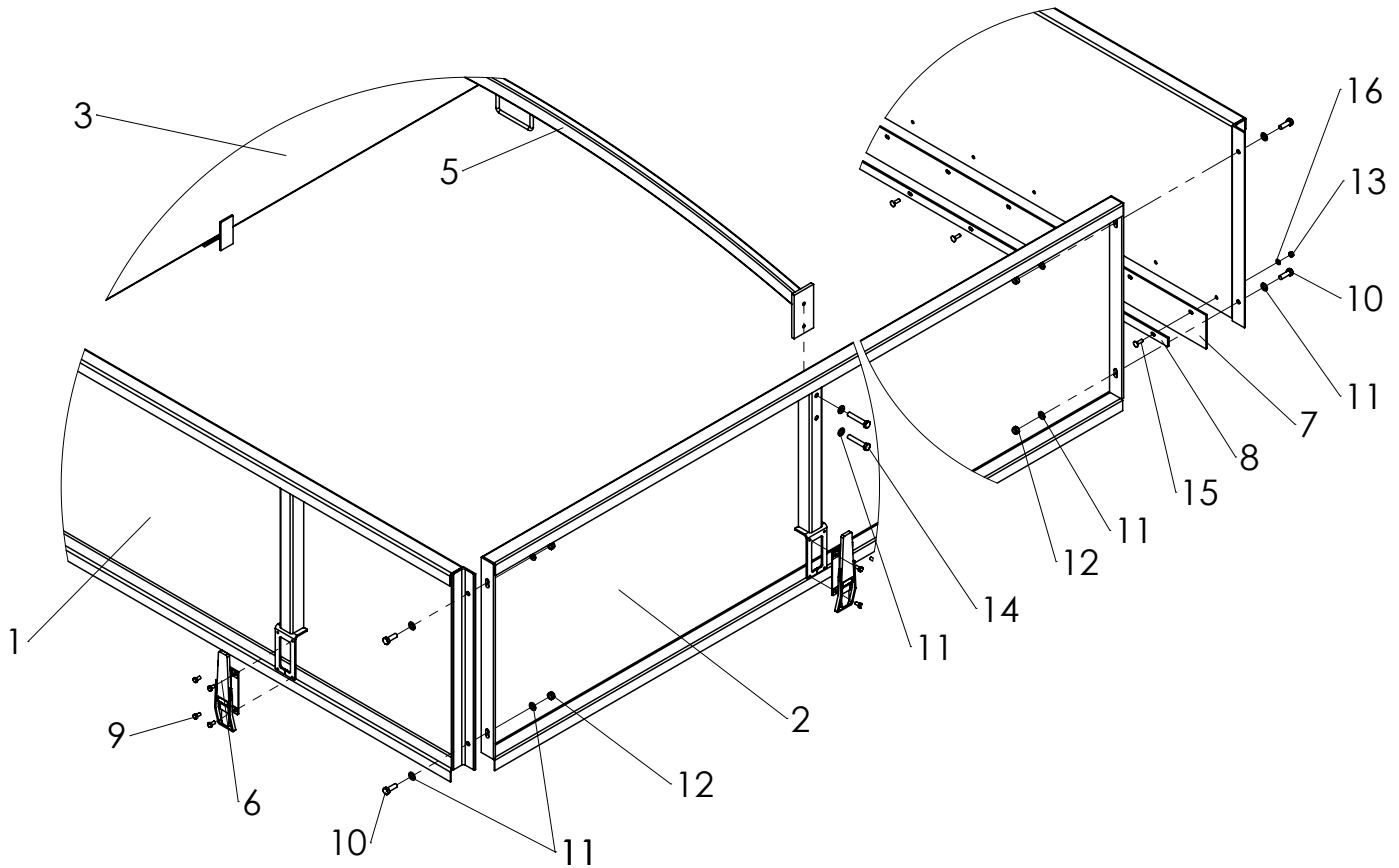

Pos	Code	Nimitys	Description	Type	Pcs
1		Etukoroke	Front extension		1
2		Sivukoroke, vasen	Side extension, left		1
3		Sivukoroke, oikea	Side extension, right		1
4		Takakoroke	Tail gate extension		1
5	70701120	Lavapeitekaari	Extension support	2380mm	2
6	70101030	Lavalukko	Latch	GG-14S	6
7	70100870	Korokkeen takalaitakumi	Rubber seal	5x120x2373	1
8	70702770	Tukilatta	Support plate	6x30- 2370	1
9		Kuusioruuvi	Screw	M8-16 8.8 DIN 933	24
10		Kuusioruuvi	Screw	M12-35 8.8 DIN 933	8
11		Aluslaatta	Washer	M12 DIN 125	24
12		Lukkomutteri	Lock Nut	M12 8 nylock DIN 985	8
13		Lukkomutteri	Lock Nut	M8 8 nylock DIN 985	10
14		Kuusioruuvi	Screw	M12-70 8.8 DIN 931	8
15	01000540	Lukkoruuvi	Screw	M8-25 4,6 DIN 603	10
16		Aluslaatta	Washer	M8 DIN 125	10