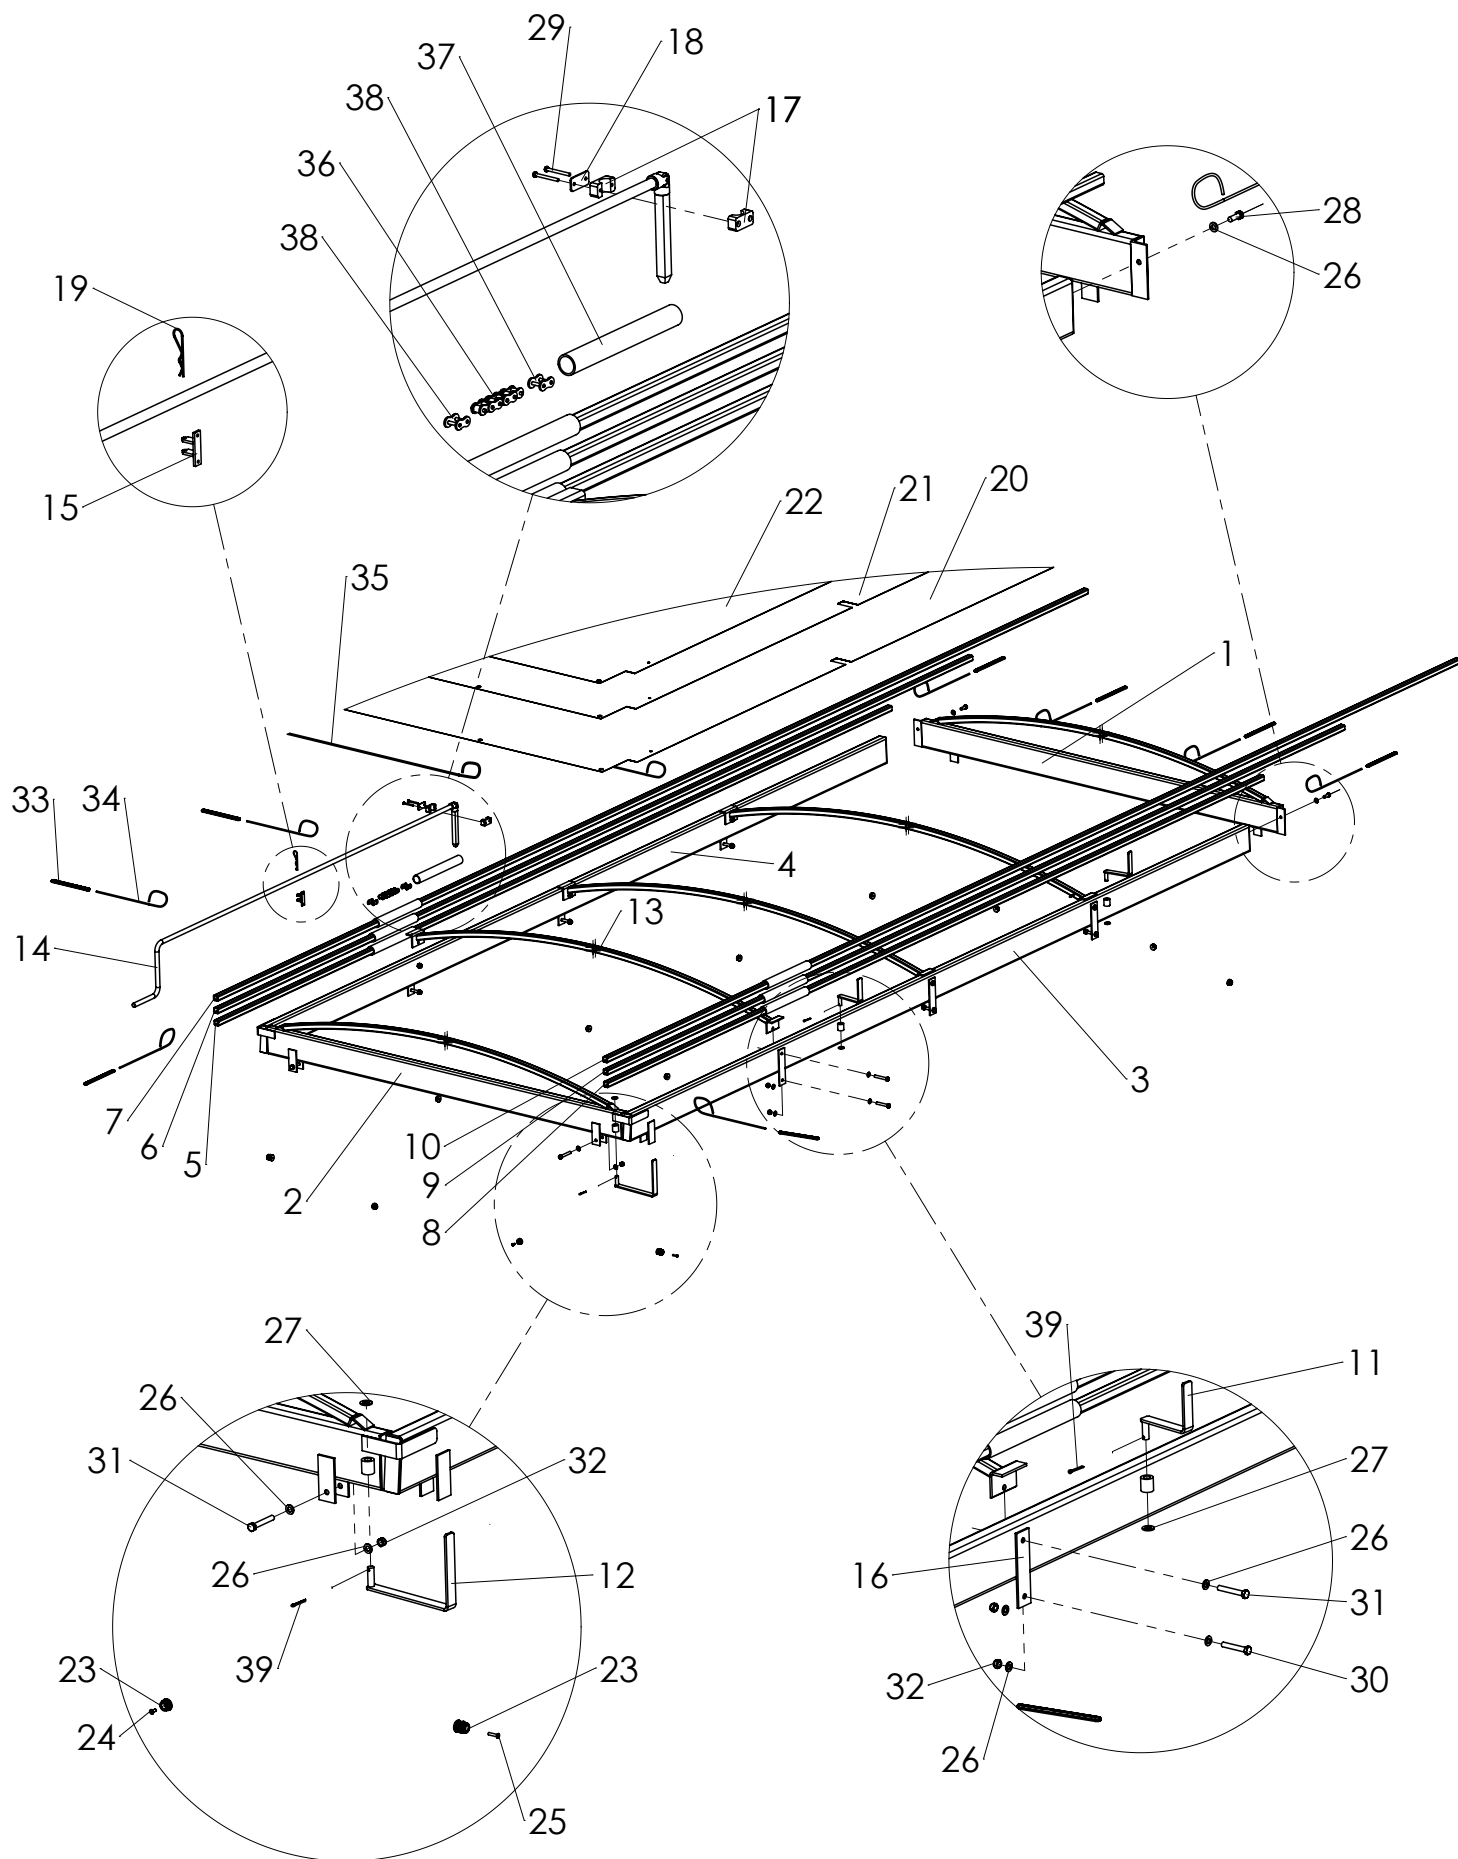

Pos	Code	Nimitys	Description	Type	15tn Pcs	18tn Pcs	20-25tn Pcs
1		Etukoroke	Front extension		1	1	1
2		Takakoroke	Back extension		1	1	1
3		Sivukoroke	Side extension		1	1	1
4		Sivukoroke	Side extension		1	1	1
5		Rullapeitetanko	Roll cover bar	5818mm	1		
6		Rullapeitetanko	Roll cover bar	6518mm		1	
7		Rullapeitetanko	Roll cover bar	7518mm			1
8		Rullapeitetanko	Roll cover bar	5668, fixed	1		
9		Rullapeitetanko	Roll cover bar	6368mm, fixed		1	
10		Rullapeitetanko	Roll cover bar	7368mm, fixed			1
11	70702840	Rullapeitteen kannatin	Roll cover support		2	3	3
12	70702850	Rullapeitteen kannatin, takalaita	Roll cover support, tail gate		1	1	1
13	70701050	Lavapeitekaari	Cover support	2380mm	3	3	3
14	70703580	Rullapeitteen veivi	Roll cover crank		1	1	1
15	70703600	Veivin kiinnike	Crank clamp		1	1	1
16	70702830	Kiinnityslatta	Bracket	5x50- 200	6	6	6
17	05000450	Kiinnike	Clamp	30mm	2	2	2
18	05000090	Peitelevy	Clamp cover		1	1	1
19		Neulasokka	Spring pin	ø4 DIN 11024	1	1	1
20	70104140	Rullapeite	Roll cover	5900x2800	1		
21	70104160	Rullapeite	Roll cover	6600x2800		1	
22	70104180	Rullapeite	Roll cover	7600x2800			1
23	70102500	Pressulenkki nuppi	Bracket		13	15	15
24	01000570	Ristiuraruuvi	Screw	M6-16 DIN966	9	11	11
25	01000980	Ristiuraruuvi	Screw	M6-30 DIN966	2	2	2
26		Aluslaatta	Washer	M12 DIN 125	30	30	30
27		Aluslaatta	Washer	M16 DIN 125	3	4	4
28		Kuusioruuvi	Screw	M12-35 8.8 DIN 933	2	2	2
29		Kuusioruuvi	Screw	M6-60 8.8 DIN 933	2	2	2
30		Kuusioruuvi	Screw	M12-75 8.8 DIN 931	6	6	6
31		Kuusioruuvi	Screw	M12-80 8.8 DIN 931	8	8	8
32		Lukkomutteri	Lock Nut	M12 8 nylock DIN 985	14	14	14
33	70102490	Peitteen kiinnityskumi	Rubber tie		13	15	15
34		Peitteen naru	Cover wire	1500mm	12	14	14
35		Peitteen naru	Cover wire	7500mm	1	1	1
36	70103550	Rullaketju 1"	Roller chain 1"	1"x17,02 16B	2	2	2
37	06000140	Kumiletku	Rubber hose	ø38- 370	2	2	2
38	70103540	Liitoslenkki	Chain link	1"x17,02 16B	4	4	4
39		Saksisokka	Split pin	ø5-40 8.8 DIN 94	3	4	4

Norwegian models: Please order parts 1, 2, 13, 20-22 in special dimensioning