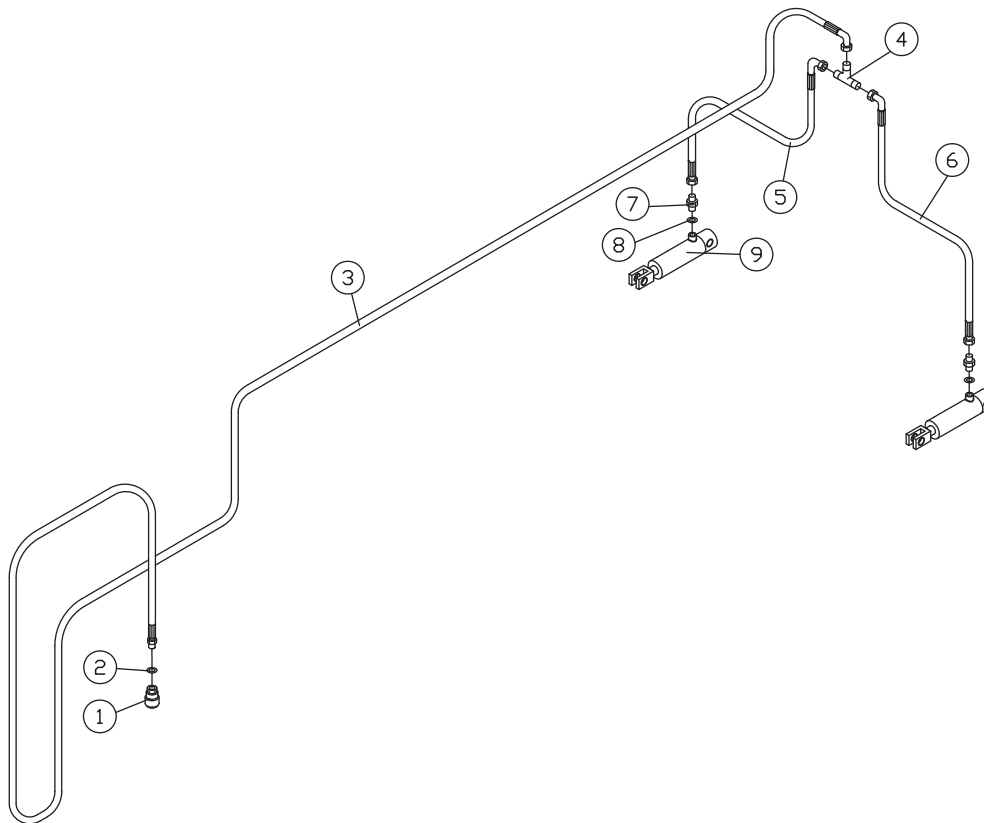

Pos.	Code	Nimitys	Description	Type					
					12tn	15tn	18tn	20tn	22tn
1	05000280	Jarrupikaliitin	Brake quick coupling	3/8"	1	1	1	1	1
2		Tiivisterengas	Sealing ring	3/8"	1	1	1	1	1
3		Letkuasennelma	Hydraulic hose	1/4"	1	1	1	1	1
4		T-liitin	T- nipple	1/4"	1	1	1	1	1
5		Letkuasennelma	Hydraulic hose	1/4"	1	1	1	1	1
6		Letkuasennelma	Hydraulic hose	1/4"	1	1	1	1	1
7		Kaksoisnippa	Nipple	3/8"-1/4"	2	2	2	2	2
8		Tiivisterengas	Sealing ring	3/8"	2	2	2	2	2
9	70101160	Jarrusylinteri	Brake cylinder	ø25-85	2	2	2	2	2