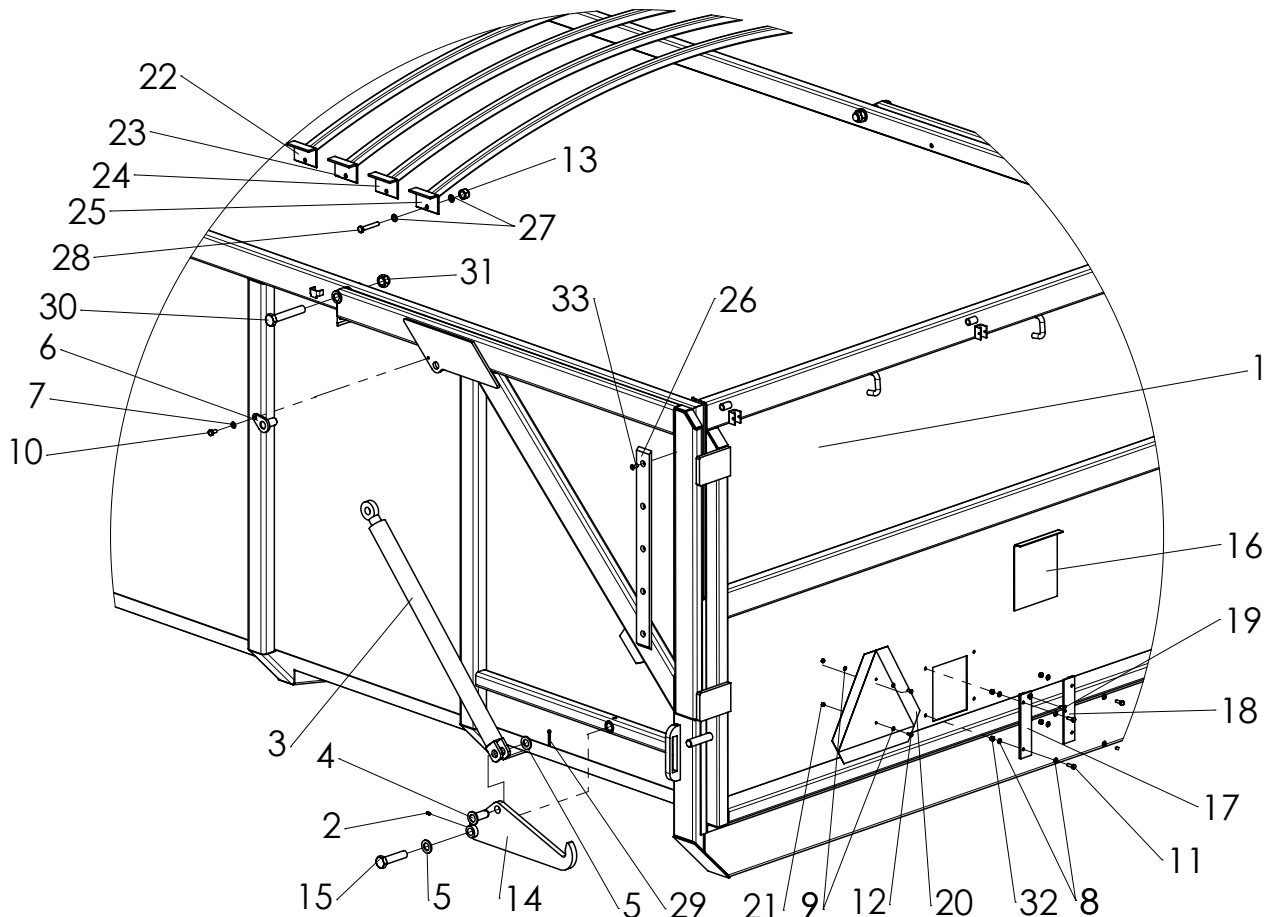

Pos	Code	Nimitys	Description	Type	Pcs
1		Takalaita	Hydraulic tail gate		1
2		Rasvanippa	Grease nipple	M6	2
3	70101200	Takalaitasyylinteri	Hydraulic cylinder	ø50-36-700	2
4	70701000	Sylinteritappi	Pin	ø25-62	2
5		Aluslaatta	Washer	M24 DIN 125	2
6	70700970	Sylinteritappi	Pin	ø25-47	2
7		Aluslaatta	Washer	M10 DIN 125	2
8		Aluslaatta	Washer	M8 DIN 125	8
9		Aluslaatta	Washer	M6 DIN 125	4
10		Kuusioruuvi	Screw	M10-20 8.8 DIN 933	2
11		Kuusioruuvi	Screw	M8-25 8.8 DIN 933	4
12		Kuusioruuvi	Screw	M6-14 8.8 DIN 933	2
13		Lukkomutteri	Lock Nut	M20 8 nylock DIN 985	2
14	70701200	Takalaitalukko	Lock plate		2
15		Kuusioruuvi	Screw	M24-100 8.8 DIN 933	2
16	70701320	Viljaluukun levy	Grain hatch plate		1
17	70701310	Viljaluukun kiinnitys vasen	Bracket left		1
18	70701310	Viljaluukun kiinnitys oikea	Bracket right		1
19	01000560	Siipiruuvi	Screw	M8-35 DIN 316	1
20	03000010	Hitaan ajoneuvon kolmio	Plate slow vehicle		1
21		Kuusiomutteri	Nut	M6 8 DIN 934	2
22	70701060	Lavapeitekaari	Cover support	2300mm	1
23	70701070	Lavapeitekaari	Cover support	2320mm	1
24	70701080	Lavapeitekaari	Cover support	2340mm	1
25	70701090	Lavapeitekaari	Cover support	2360mm	1
26	70101140	Takalaidan muovi	Tail gate guide	700x60x10	1
27		Aluslaatta	Washer	M12 DIN 125	16
28		Kuusioruuvi	Screw	M12-75 8.8 DIN 931	8
29		Saksisokka	Split pin	ø6,3-40 8.8 DIN 94	2
30		Kuusioruuvi	Screw	M24-140 8.8 DIN 931	2
31		Lukkomutteri	Lock Nut	M24 8 nylock DIN 985	2
32		Lukkomutteri	Lock Nut	M8 8 nylock DIN 985	4
33	01000550	Kuusioskoloruuvi uppok	Hex. socket screw	M8-25 10.9 DIN 7991	10