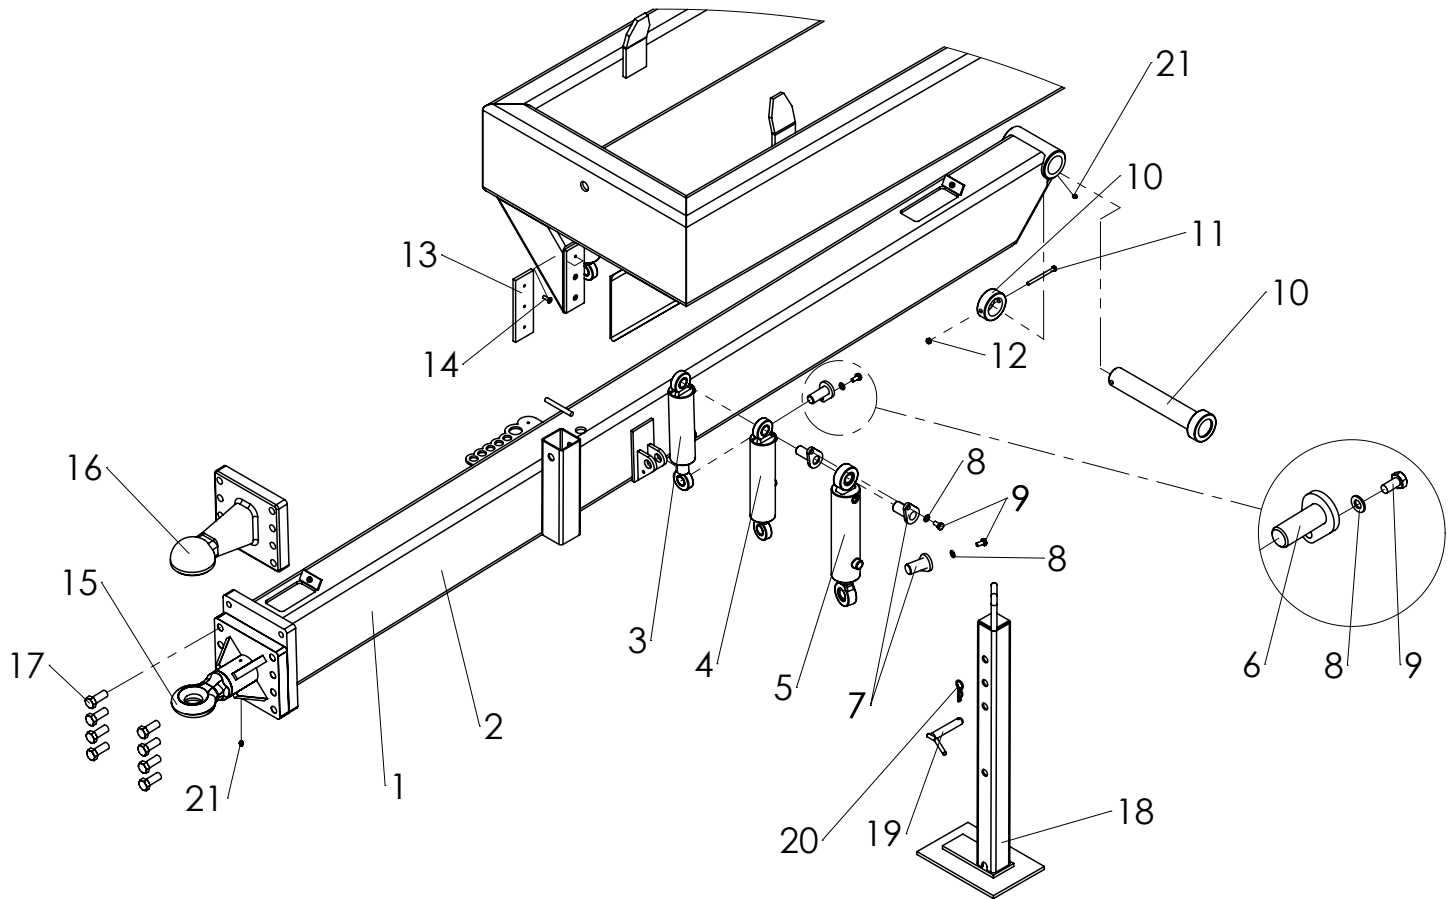

Pos	Code	Nimitys	Description	Type	15-16tn	18tn	20-25tn
1		Jousipuomi	Suspended drawbar		1	1	
2		Jousipuomi	Suspended drawbar				1
3	70101210	Puomisylinteri	Hydraulic cylinder	Ø60/32-100	2		
4	70101220	Puomisylinteri	Hydraulic cylinder	Ø60/32-130		2	
5	70101240	Puomisylinteri	Hydraulic cylinder	Ø70/36-150			2
6	70700980	Sylinteritappi	Pin	Ø25-62	4	4	
7	70700990	Sylinteritappi	Pin	Ø30-62			4
8		Aluslaatta	Washer	M10 DIN 125	4	4	4
9		Kuusioruuvi	Screw	M10-20 8.8 DIN 933	4	4	4
10	70701420	Puomisaranatappi	Drawbar pin	Ø55-292 incl. sleeve	1	1	1
11		Kuusioruuvi	Screw	M8-100 8.8 DIN 931	1	1	1
12		Lukkomutteri	Lock Nut	M8 8 nylock DIN 985	1	1	1
13	70101130	Puomiohjuri	Guide	10x60 -215	2	2	2
14	01000550	Kuusikoloruuvi uppok	Hex. socket screw	M8-25 10.9 DIN 7991	6	6	6
15	70703320	Vetolenkki, pultattava	Coupling eye, bolted	Ø50	1	1	1
16	70101450	Vetoaisan kuppi K80	Ball coupling K80	Ø80			
17		Kuusioruuvi	Screw	M20-50 8.8 DIN 933	8	8	8
18	70700790	Tukijalka	Support		1	1	1
19	70701150	Jalan tappi	Pin	ø20-110	1	1	1
20		Neulasokka	Spring Pin	ø4 DIN 11024	1	1	1
21		Rasvanippa	Grease nipple	M8	2	2	2