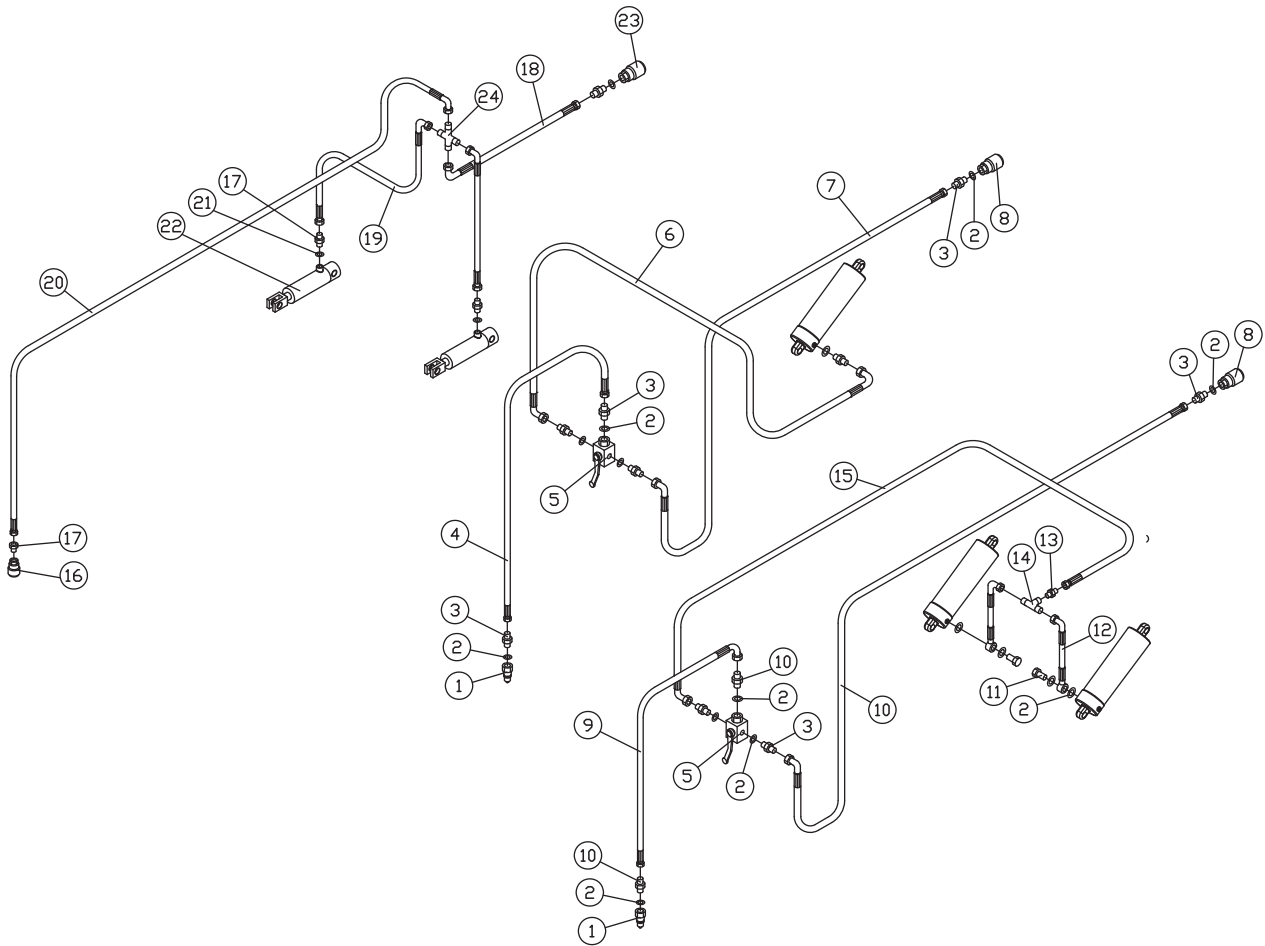

Pos.	Code	Nimitys	Description	Type	10-13tn	15tn	16tn	18tn	20-22tn	25tn
					Pcs	Pcs	Pcs	Pcs	Pcs	Pcs
1		Pikaliitin	Quick coupling	1/2"	1	1				
2		Tiivisterengas	Sealing ring	1/2"	5	5				
3		Kaksoisnippa	Nipple	1/2"-1/2"	5	5				
4		Letkuasennelma	Hydraulic hose	1/2"	1	1				
5		3- tieventtiili	3- way valve	1/2"	1	1				
6		Letkuasennelma	Hydraulic hose	1/2"	1	1				
7		Letkuasennelma	Hydraulic hose	1/2"	1	1				
8		Aut.pikaliitin	Automatic quick coupling	1/2" naaras/female	1	1				
9		Letkuasennelma	Hydraulic hose	1/2"			1			
10		Letkuasennelma	Hydraulic hose	3/4"				1	1	1
10		Kaksoisnippa	Nipple	3/4"-1/2"				1	1	1
11		Banjo pultti	Banjo bolt	1/2"			2	2	2	2
12		Letkuasennelma	Hydraulic hose	1/2"			2	2	2	2
13		Yhdysnippa	Nipple	3/4"-1/2"				1	1	1
14		T-liitin	T-nipple	1/2"				1	1	1
15		Letkuasennelma	Hydraulic hose	1/2"			1			
		Letkuasennelma	Hydraulic hose	3/4"				1	1	1
16	05000280	Jarrupikaliitin	Brake quick coupling	3/8" naaras/female	1	1	1	1	1	1
17		Kaksoisnippa	Nipple	3/8"-1/4"	2/4	2/4	2/4	2/4	4/6	4/6
18		Letkuasennelma	Hydraulic hose	1/4"	1	1	1	1	1	1
19		Letkuasennelma	Hydraulic hose	1/4"	2	2	2	2	2	2
20		Letkuasennelma	Hydraulic hose	1/4"	1	1	1	1	1	1
21		Tiivisterengas	Sealing ring	3/8"	2/4	2/4	2/4	2/4	4/6	4/6
22	70101160	Jarrusylinteri	Brake cylinder	ø25-85	2/4	2/4	2/4	2/4	4/6	4/6
23	05000460	Jarrupikaliitin	Brake quick coupling	uros/male	1	1	1	1	1	1
24		Ristiliitin	X-nipple	1/4"	1	1