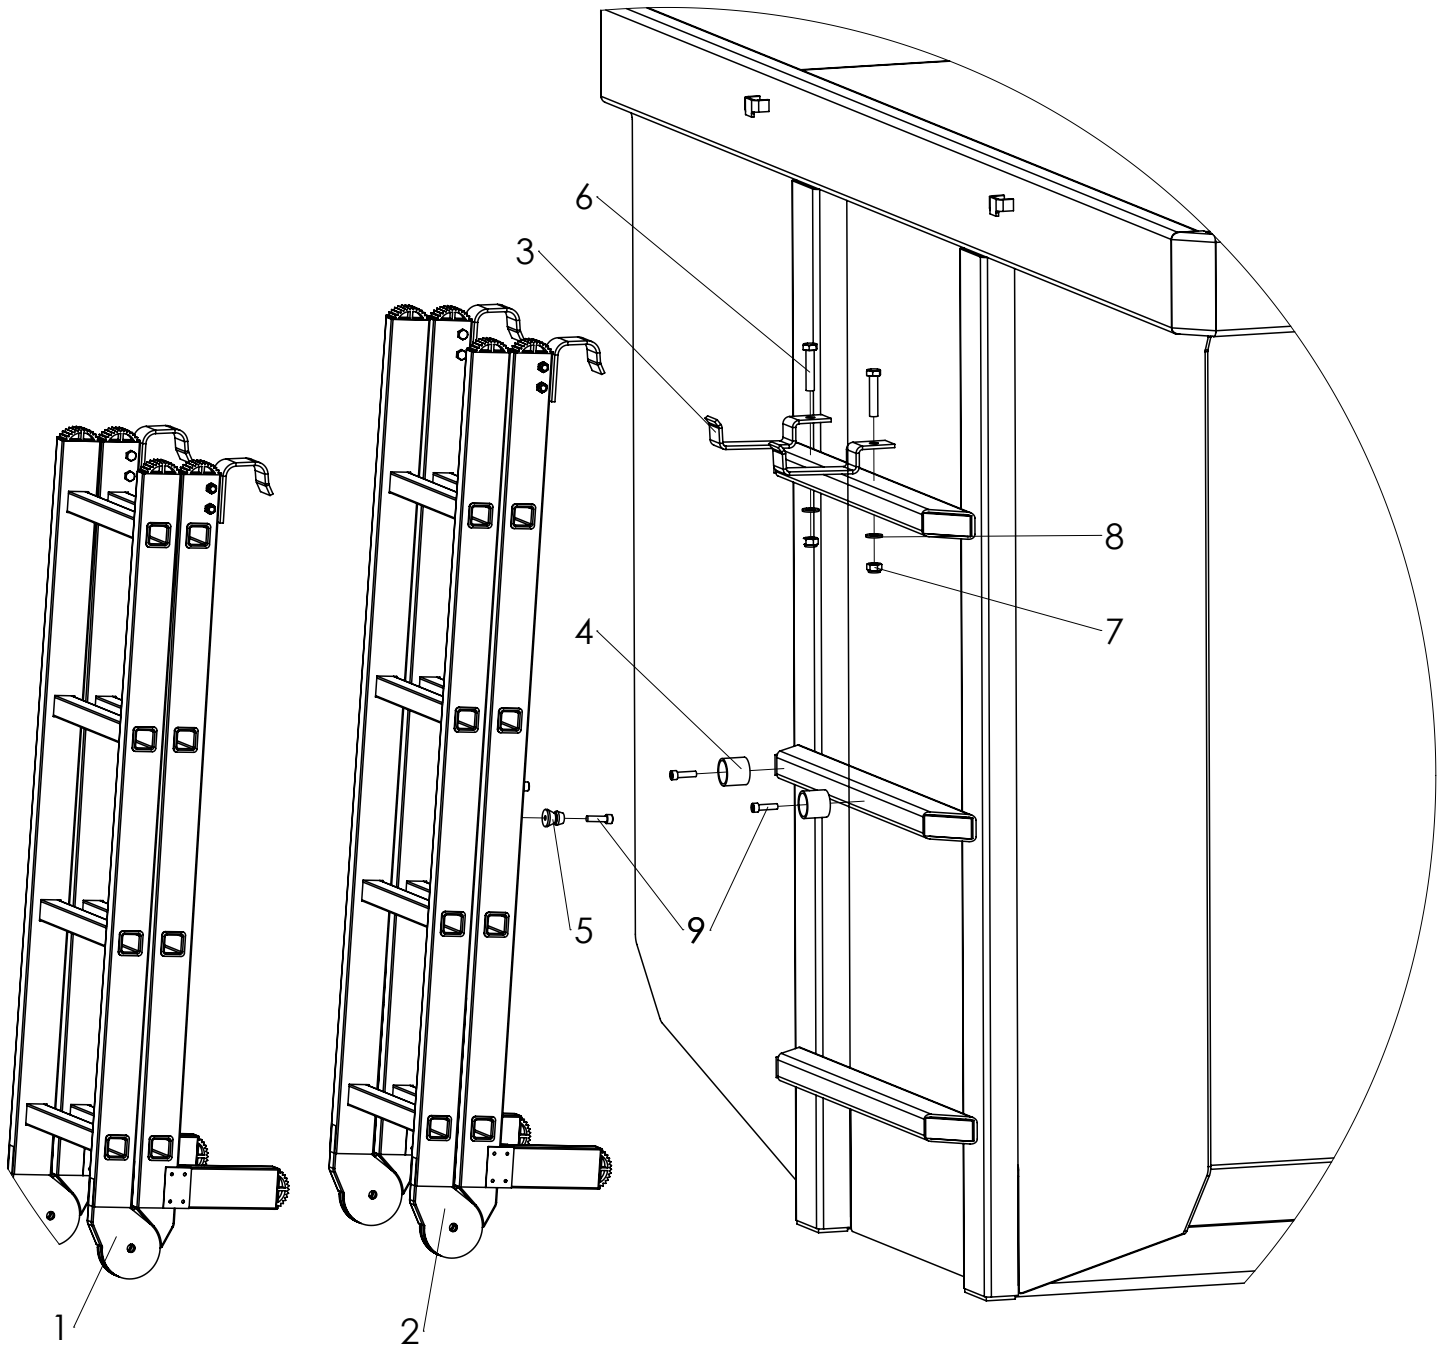

Pos	Code	Nimitys	Description	Type	TR 140-170 Pcs *	TR190-270 Pcs **
1	70101280	Tikkaat	Ladder	Lyhyt, short	1	
2	70101290	Tikkaat	Ladder	Pitkä, long		1
3	70702650	Kannatin	Bracket		2	2
4	06000090	Salpa	Latch	Naaras, female	2	2
5	06000090	Salpa	Latch	Uros, male		
6		Kuusioruuvi	Screw	M12-60 8.8 DIN 933	2	2
7		Lukkomutteri	Lock Nut	M12 8 nylock DIN 985	2	2
8		Aluslaatta	Washer	M12 DIN 125	2	2
9		Kuusikoloruuvi	Hex. Socket Screw	M8-30 8.8 DIN 912	4	4

* 1350mm laitakorkeus / body side height
** 1500mm laitakorkeus / body side height