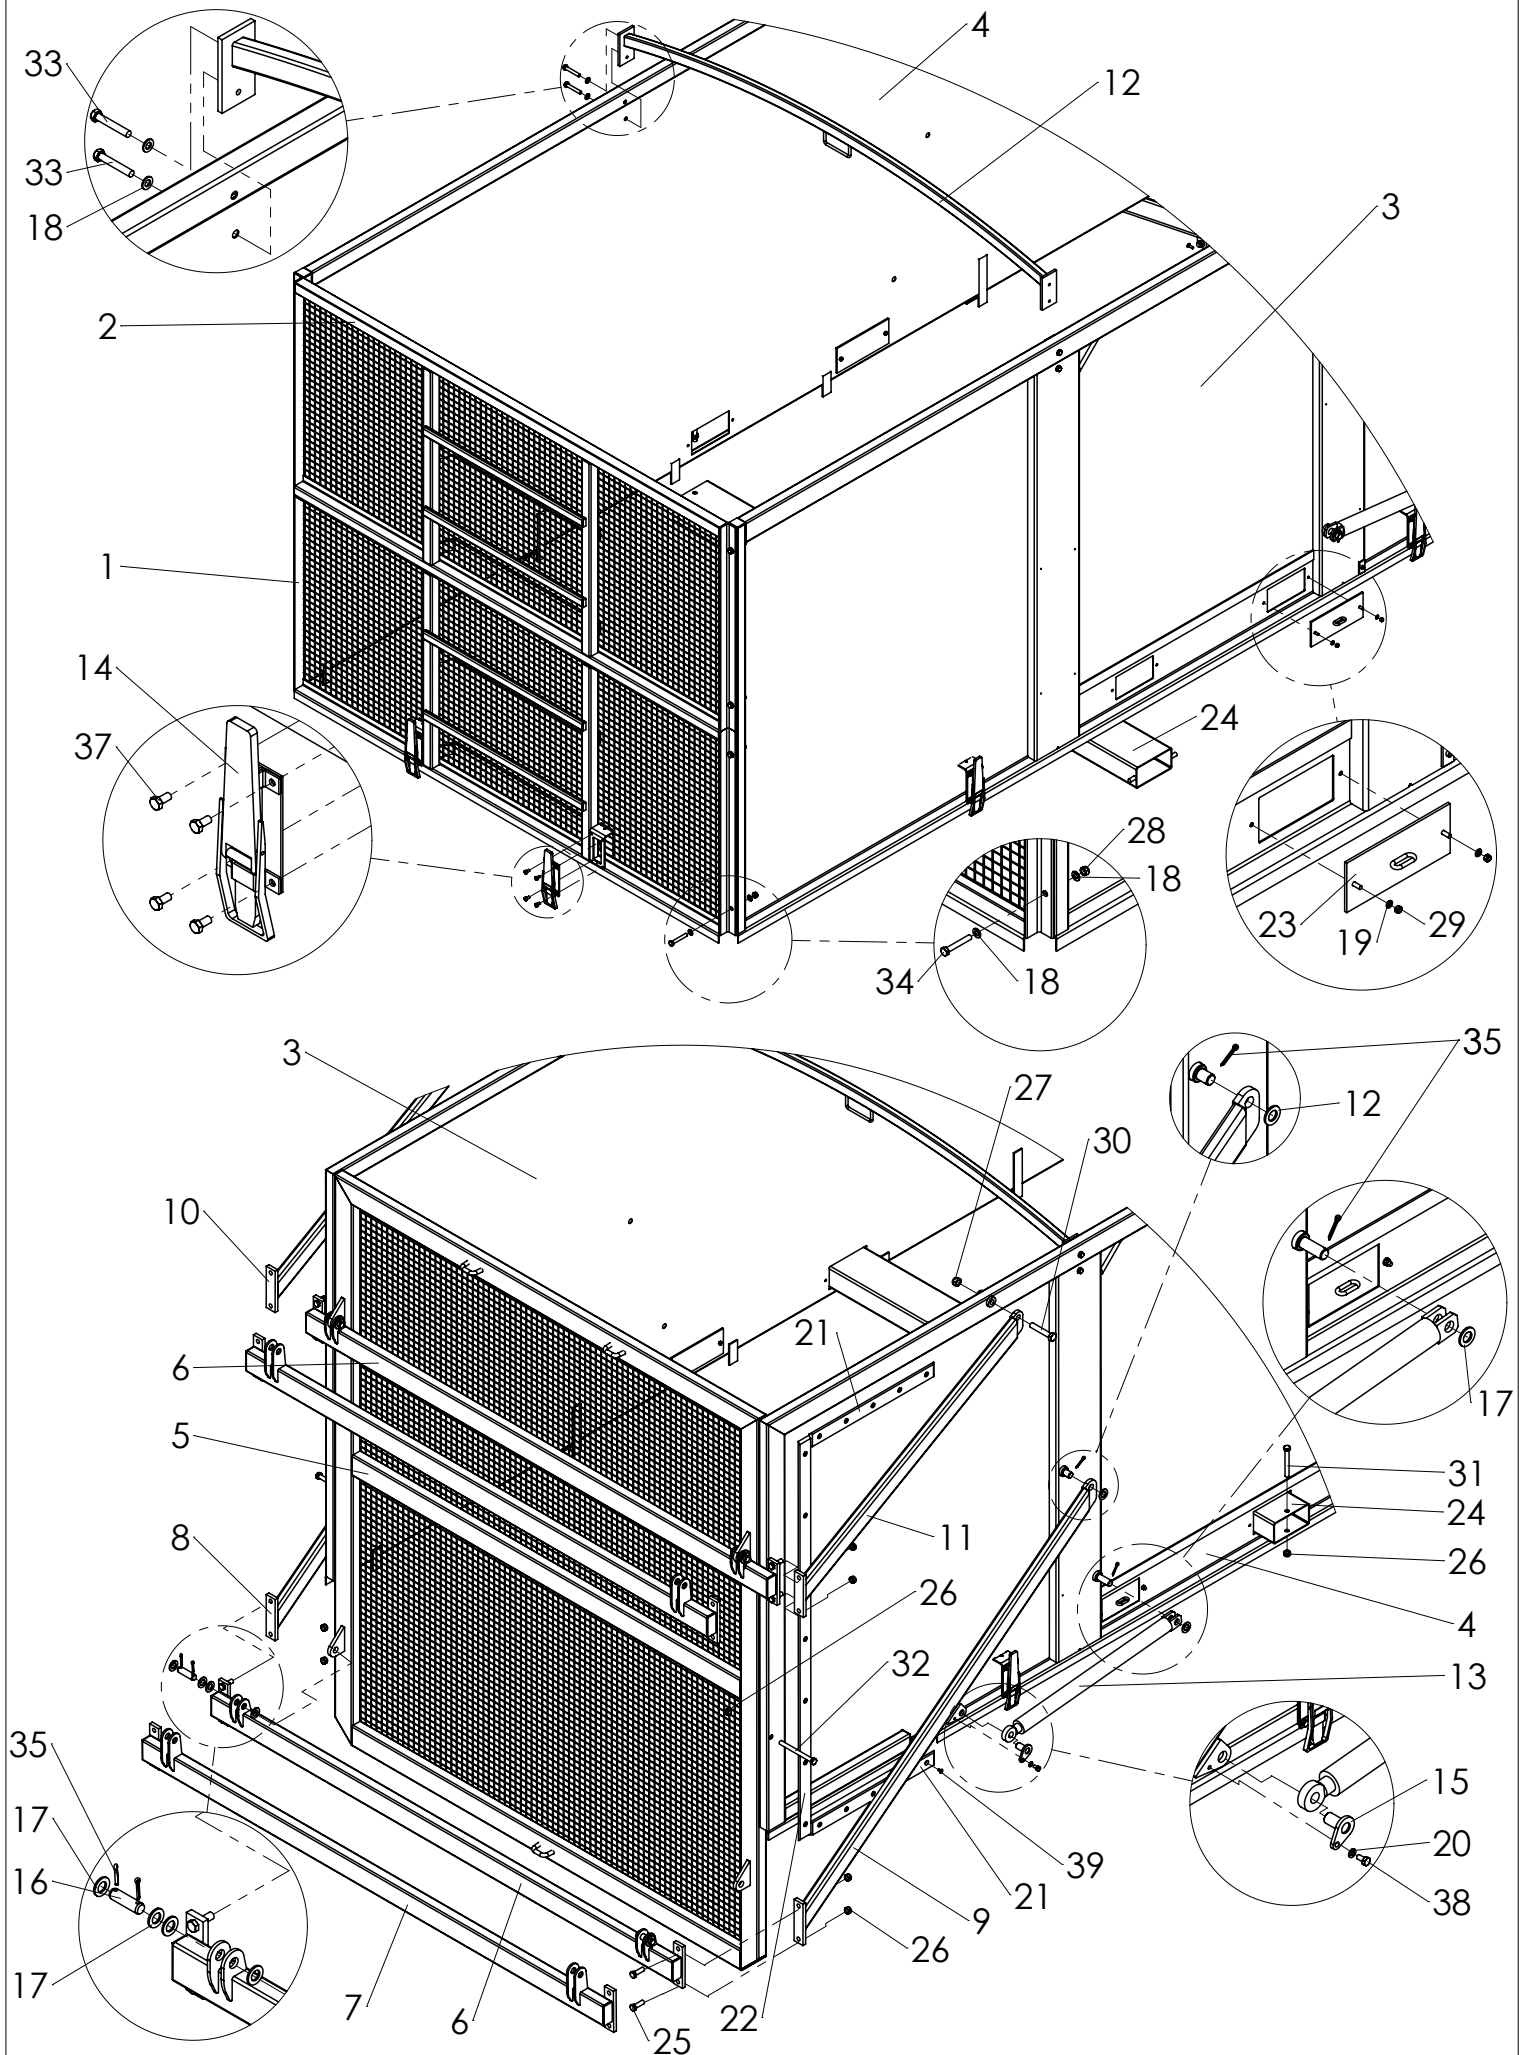

Pos	Code	Nimitys	Description	Type	Pcs
1		Etukoro	Front extension		1
2		Etukoro, ylä	Front extension, upper		1
3		Korokkeen sivulevy, vasen	Side extension, left		1
4		Korokkeen sivulevy, oikea	Side extension, right		1
5		Takalaita	Tail gate		1
6	70703170	Välitanko	Cross beam	2007=>	2
7	70703570	Välitanko	Cross beam	=>2006	2
8	70703130	Käyttövarsi	Tail gate lower arm	left / vasen	1
9	70703130	Käyttövarsi	Tail gate lower arm	right / oikea	1
10	70703190	Takalaitavarsi	Tail gate upper beam	left / vasen	1
11	70703190	Takalaitavarsi	Tail gate upper beam	right / oikea	1
12	70701120	Lavapeitekaari	Extension support	2380mm	2
13	70101190	Takalaitasylinteri	Hydraulic cylinder	50/36-700	2
14	70101030	Lavalukko	Latch	GG-14S	6
15	70700970	Sylinteritappi	Pin	ø25-47	2
16	50501220	Tappi	Pin	ø25- 85	4
17		Aluslaatta	Washer	M24 DIN 125	20
18		Aluslaatta	Washer	M12 DIN 125	24
19		Aluslaatta	Washer	M8 DIN 125	8
20		Aluslaatta	Washer	M10 DIN 125	2
21	70101140	Takalaidan muovi	Tail gate guide	700x60x10	4
22	70103560	Korokemuovi	Guide plate	1940x60x10	2
23	70104190	Peitelevy	Cover plate		4
24	70104200	Rehukorokkeen nostoputki	Silage extension lifting tube		2
25		Kuusioruuvi	Screw	M16-50 8.8 DIN 933	8
26		Lukkomutteri	Lock Nut	M16 8 nylock DIN 985	12
27		Lukkomutteri	Lock Nut	M20 8 nylock DIN 985	2
28		Lukkomutteri	Lock Nut	M12 8 nylock DIN 985	8
29		Lukkomutteri	Lock Nut	M8 8 nylock DIN 985	8
30		Kuusioruuvi	Screw	M20-110 8.8 DIN 931	2
31		Kuusioruuvi	Screw	M16-130 8.8 DIN 931	2
32		Kuusioruuvi	Screw	M16-180 8.8 DIN 931	2
33		Kuusioruuvi	Screw	M12-75 8.8 DIN 931	8
34		Kuusioruuvi	Screw	M12-80 8.8 DIN 931	8
35		Saksisokka	Split pin	ø6,3-40 8.8 DIN 94	8
36		Saksisokka	Split pin	ø5-40 8.8 DIN 94	4
37		Kuusioruuvi	Screw	M8-16 8.8 DIN 933	24
38		Kuusioruuvi	Screw	M10-20 8.8 DIN 933	2
39	01000550	Kuusioruuvi uppok	Hex. socket screw	M8-25 10.9 DIN 7991	34