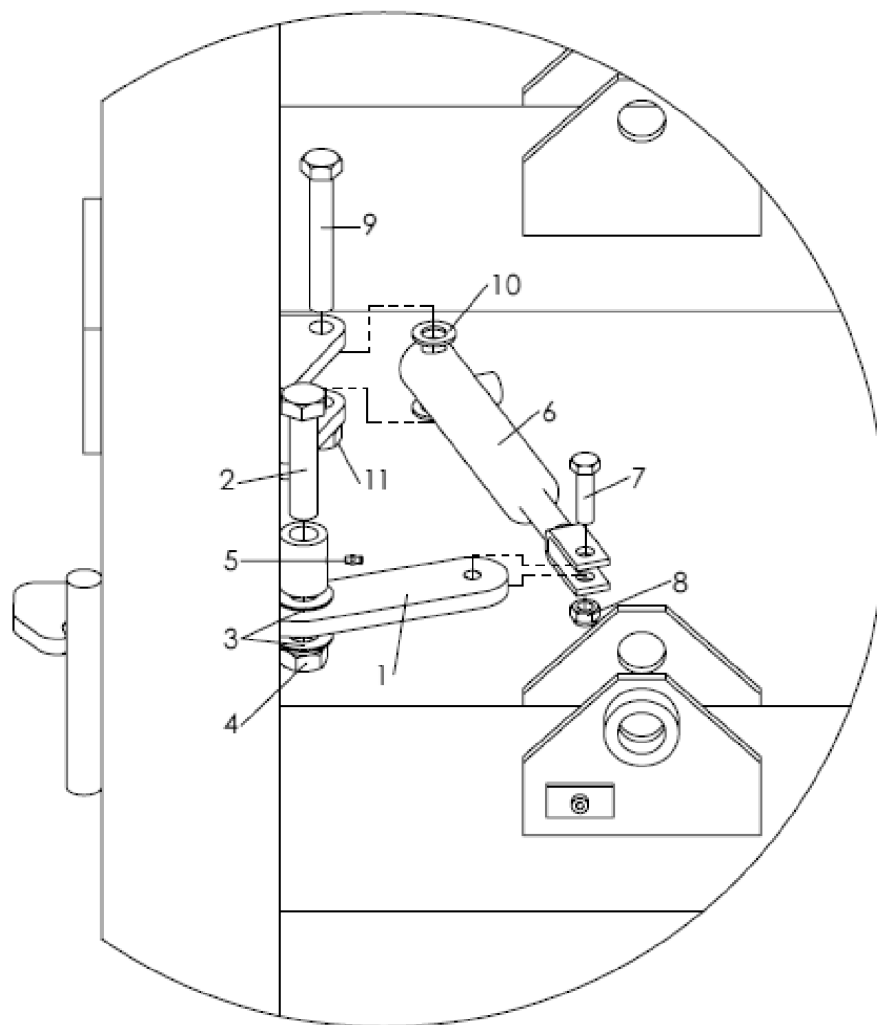

Pos	Code	Nimitys	Description	Type	Pcs
1	70701850	Talalaitelukon varsi	Lock plate		1
2		Kuusioruuvi	Screw	M24-100 8.8 DIN 931	1
3	70702090	Aluslevy	Washer	ø50/25x2	2
4		Lukkomutteri	Lock nut	M24 8 nylock DIN 985	1
5		Rasvanippa	Grease nipple	M6	1
6	70101160	Jarrusylinteri	Brake cylinder	ø25-85	1
7		Kuusioruuvi	Screw	M14-50 8.8 DIN 931	1
8		Lukkomutteri	Lock nut	M14 8 nylock DIN 985	1
9		Kuusioruuvi	Screw	M20-130 8.8 DIN 931	1
10		Aluslevy	Washer	M20 DIN 125	2