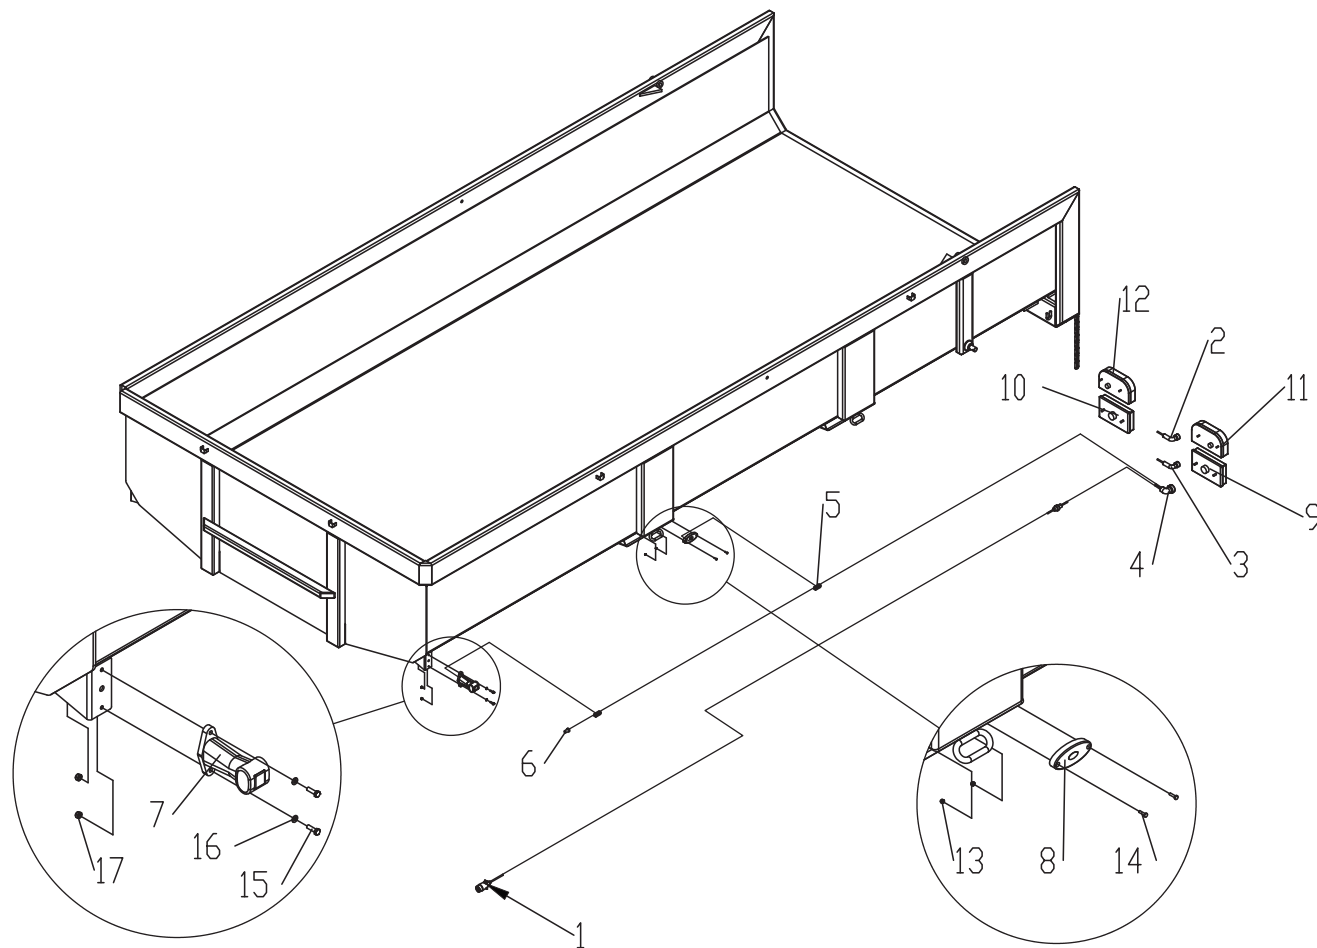

Pos.	Code	Nimitys	Description	Type	*	**	***	****
1	03000080	Sähköpistoke	Plug	7-napainen, 7 pole	1	1	1	1
2	03000200	Johtosarja	Wiring harness		1			
3	03000240	Johtosarja	Wiring harness	Sivuvaloilla/with side lights		1		
4	030000310	Johtosarja	Wiring harness	MultiLED			1	1
5	03000270	DC liitin	DC connector			6	6	
6	03000280	Päätykappale	End cap			2	2	2
7	03000250	Etuäärivalo	Outline marker light	Superpoint II		2	2	
8	03000260	Sivuvalo	Side marker light	Flatpoint II		4	4	
9	03000300	Vasen takavallo	Left rear light	MultiLED			1	1
10	03000290	Oikea takavallo	Right rear light	MultiLED			1	1
11	03000220	Vasen takavallo	Left rear light	MultiPoint 2	1	1		
12	03000210	Oikea takavallo	Right rear light	MultiPoint 2	1	1		
13		Lukkomutteri	Lock nut	M4 8 nylock DIN 985		8	8	
14		Ruuvi	Screw	M4-16 DIN 7985		8	8	
15		Kuusioruuvi	Screw	M6-20 8.8 DIN 933		4	4	
16		Korialuslevy	Washer	M6x18		4	4	
17		Lukkomutteri	Lock nut	M6 8 nylock DIN 985		4	4	

*= trailer no side lights/ perusvaunu ilman sivuvaloja

**=trailer with side lights/ vaunu sivuvaloilla

***= trailer with LED lights and side lights/ vaunut LED valoilla sivuvaloilla

****=trailer with LED lights without sidelights/ vaunu LED valoilla ilman sivuvaloja