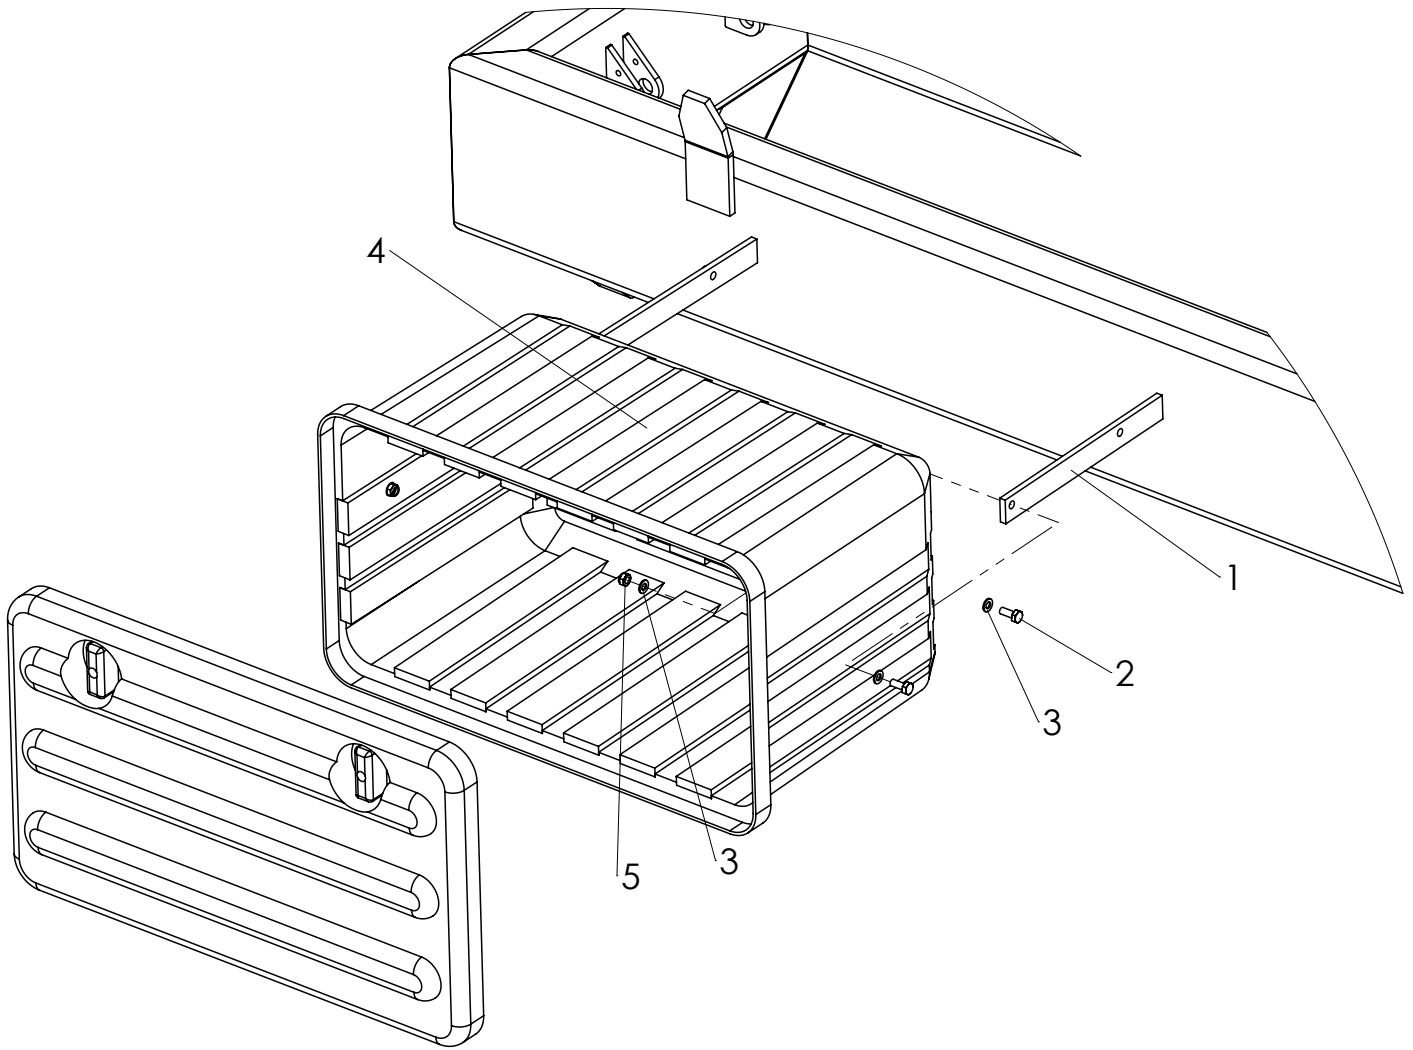

Pos	Code	Nimitys	Description	Type	Pcs
1		Lattatanko	Flat Bar	10x40-370	2
2		Kuusioruuvi	Screw	M10-25 8.8 DIN 933	4
3		Aluslaatta	Washer	M10 DIN 125	8
4	70101320	Työkalulaatikko	Toolbox	Parlok	1
5		Lukkomutteri	Lock Nut	M10 8 nylock DIN 985	4