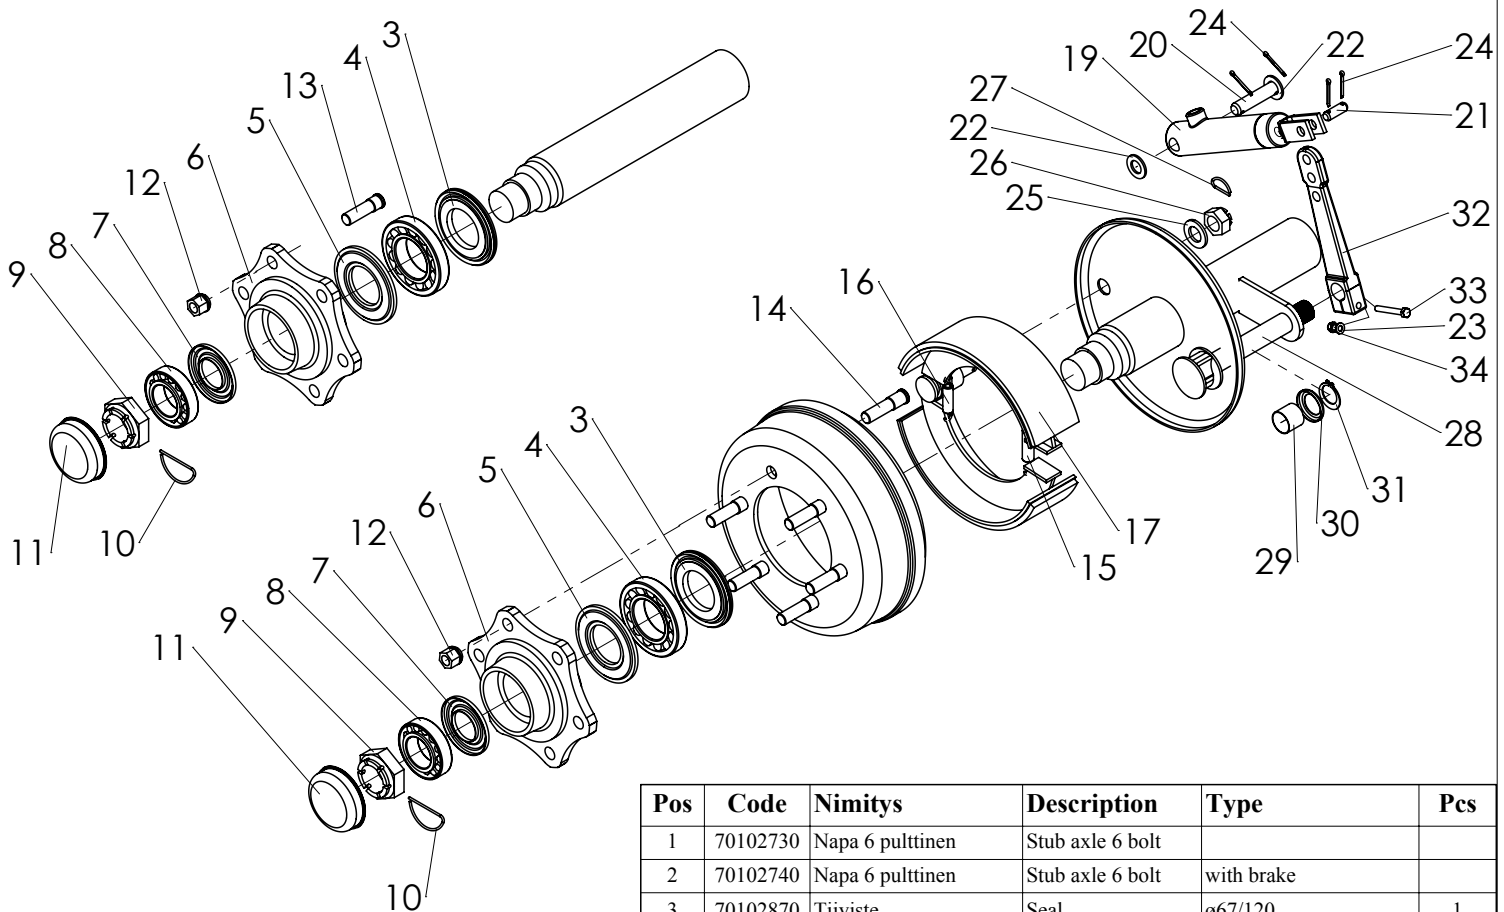

Pos	Code	Nimitys	Description	Type	Pcs
1	70102730	Napa 6 pulttinen	Stub axle 6 bolt		
2	70102740	Napa 6 pulttinen	Stub axle 6 bolt	with brake	
3	70102870	Tiiviste	Seal	ø67/120	1
4	70102860	Laakeri	Bearing	30213	1
5	70102850	NILOS-tiiviste	NILOS seal	ø74/120	1
6		Navan keskiö	Hub	6 bolt	1
7	70102840	NILOS-tiiviste	NILOS seal	ø52/90	1
8	70102830	Laakeri	Bearing	32210	1
9	70102820	Kruunumutteri	Crown nut	M39x1,5	1
10	70102810	Jousisokka	Spring pin	M39 ø4	1
11	70102800	Napakapseli	Hub cap	ø90, press fit	1
12	70103020	Pyöränmutteri	Wheel nut	M18x1,5	6
13	70103010	Pyörän pultti	Wheel bolt	M18x1,5 -54	6
14	70103020	Pyörän pultti	Wheel bolt	M18x1,5 -67 with brake	6
15	70103800	Jousi	Spring	ø4x17 -95	1
16	70103810	Jousi	Spring	ø3x15 -73	1
17	70102890	Jarrukenkäsarja	Brake shoe kit	ø300x90 6 bolt	1
18	70102880	Jarrurumpu	Brake drum	ø300x90 6 bolt	1
19	70101160	Jarrusylinteri	Brake cylinder	ø25-85	1
20	70102940	Tappi	Pin	ø19x85	1
21	70102950	Tappi	Pin	ø14x40	1
22		Aluslaatta	Washer	M20 DIN 125	2
23		Aluslaatta	Washer	M8 DIN 125	1
24		Saksisokka	Split pin	ø4x36 DIN94	4
25	70102910	Aluslaatta	Washer	M24	1
26	70102920	Kruunumutteri	Crown nut	M24	1
27	70102930	Jousisokka	Spring pin	M24 ø3	1
28	70103050	Nokka-akseli	Cam shaft	ø32 -200	1
29	70103850	Liukulaakeri	Slide bearing	ø33/35 -30	1
30	70103840	Laakerisuoja	Bearing cover	ø33/50 -8	1
31	70103860	Pidätinrenkas	Circlip		1
32	70101820	Jarruvipu	Brake lever		1
33		Kuusioruuvi	Screw	M8-60 8.8 DIN 931	1
34		Lukkomutteri	Lock Nut	M8 8 nylock DIN 985	1
35	70103920	Laakerisarja	Bearing kit	6 bolt	
36	70103950	Pulttisarja	Wheel bolt kit	M18x1,5 -54 6 bolt	
37	70103960	Pulttisarja	Wheel bolt kit	M18x1,5 -67 6 bolt with brake