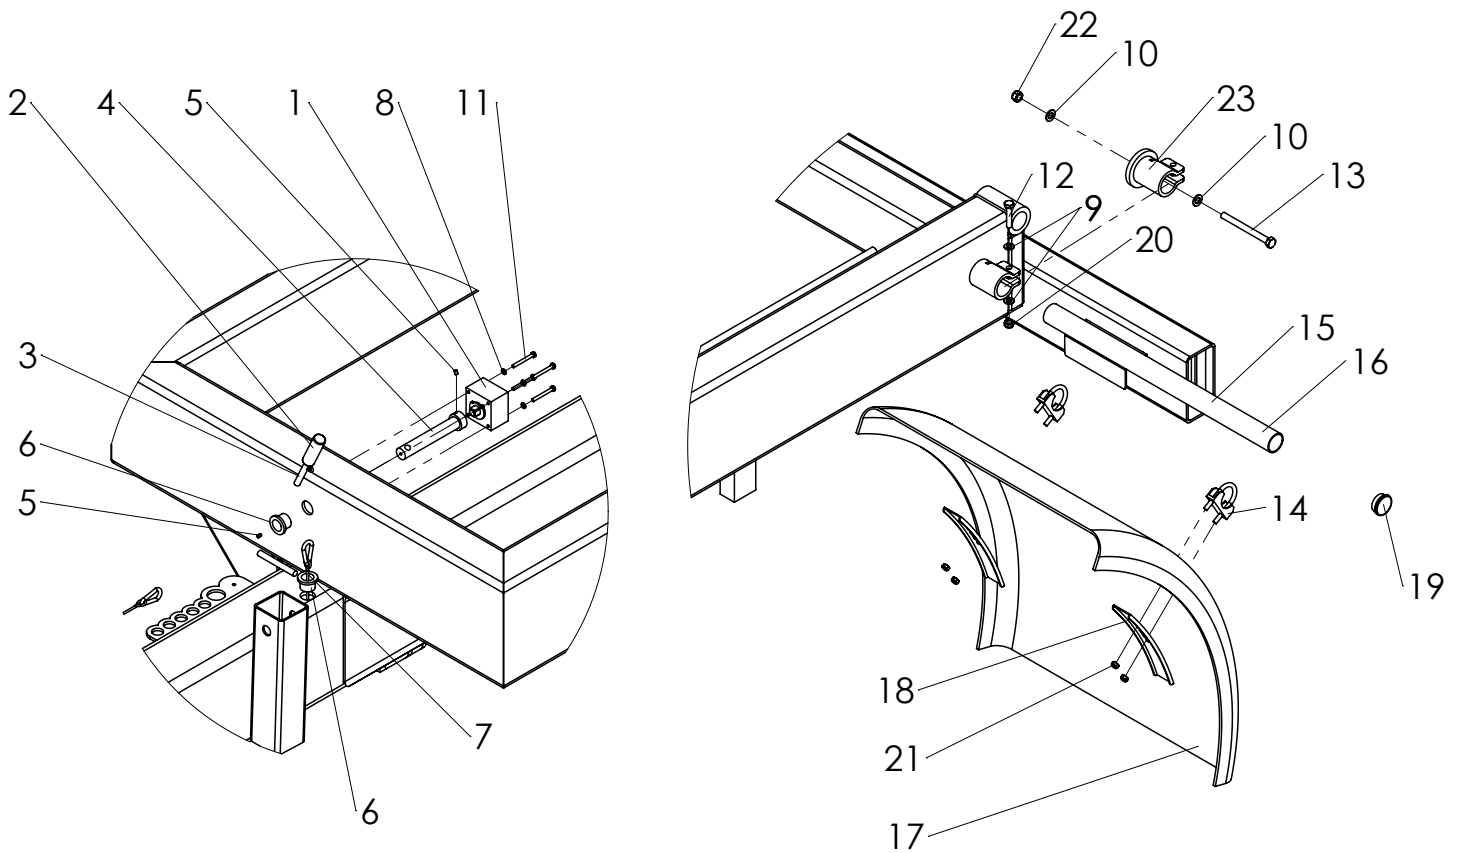

Pos	Code	Nimitys	Description	Type	10-16tn Pcs	18-22tn Pcs
1	70101340	3-tieventtiili	3-way valve		1	1
2	06000070	Kahva	Handle		1	1
3	70702430	Käyttövipu	Lever		1	1
4	70702410	Käyttöakseli	Axle		1	1
5		Lukkoruuvi	Screw	M6-10 DIN 603	2	2
6	70702310	Holkki	Bush		2	2
7	06000080	Hätäjarruvaajeri	Emergency brake cable	ø3-2700	1	1
8		Aluslaatta	Washer	M6 DIN 125	4	4
9		Aluslaatta	Washer	M10 DIN 125	4	4
10		Aluslaatta	Washer	M12 DIN 125	4	4
11		Kuusioruuvi	Screw	M6-55 8.8 DIN 931	4	4
12		Kuusioruuvi	Screw	M10-50 8.8 DIN 931	2	2
13		Kuusioruuvi	Screw	M12-130 8.8 DIN 931	2	2
14	70100970	Kiinnike	Bracket		4	2
15		Putki	Round tube	ø42×2,6- 630	2	
16		Putki	Round tube	ø42×2,6- 830		2
17	70702610	Muovilokasuoja	Mud guard	650mm	2	2
18	70100960	Aluslevy	Washer		4	4
19	70101000	Peitetulppa	Plastic plug		2	2
20		Lukkomutteri	Lock Nut	M10 8 nylock DIN 985	2	2
21		Lukkomutteri	Lock Nut	M8 8 nylock DIN 985	8	8
22		Lukkomutteri	Lock Nut	M12 8 nylock DIN 985	2	2
23	70104270	Asennusholkki	Clamp	pultattava/ bolted	2	2