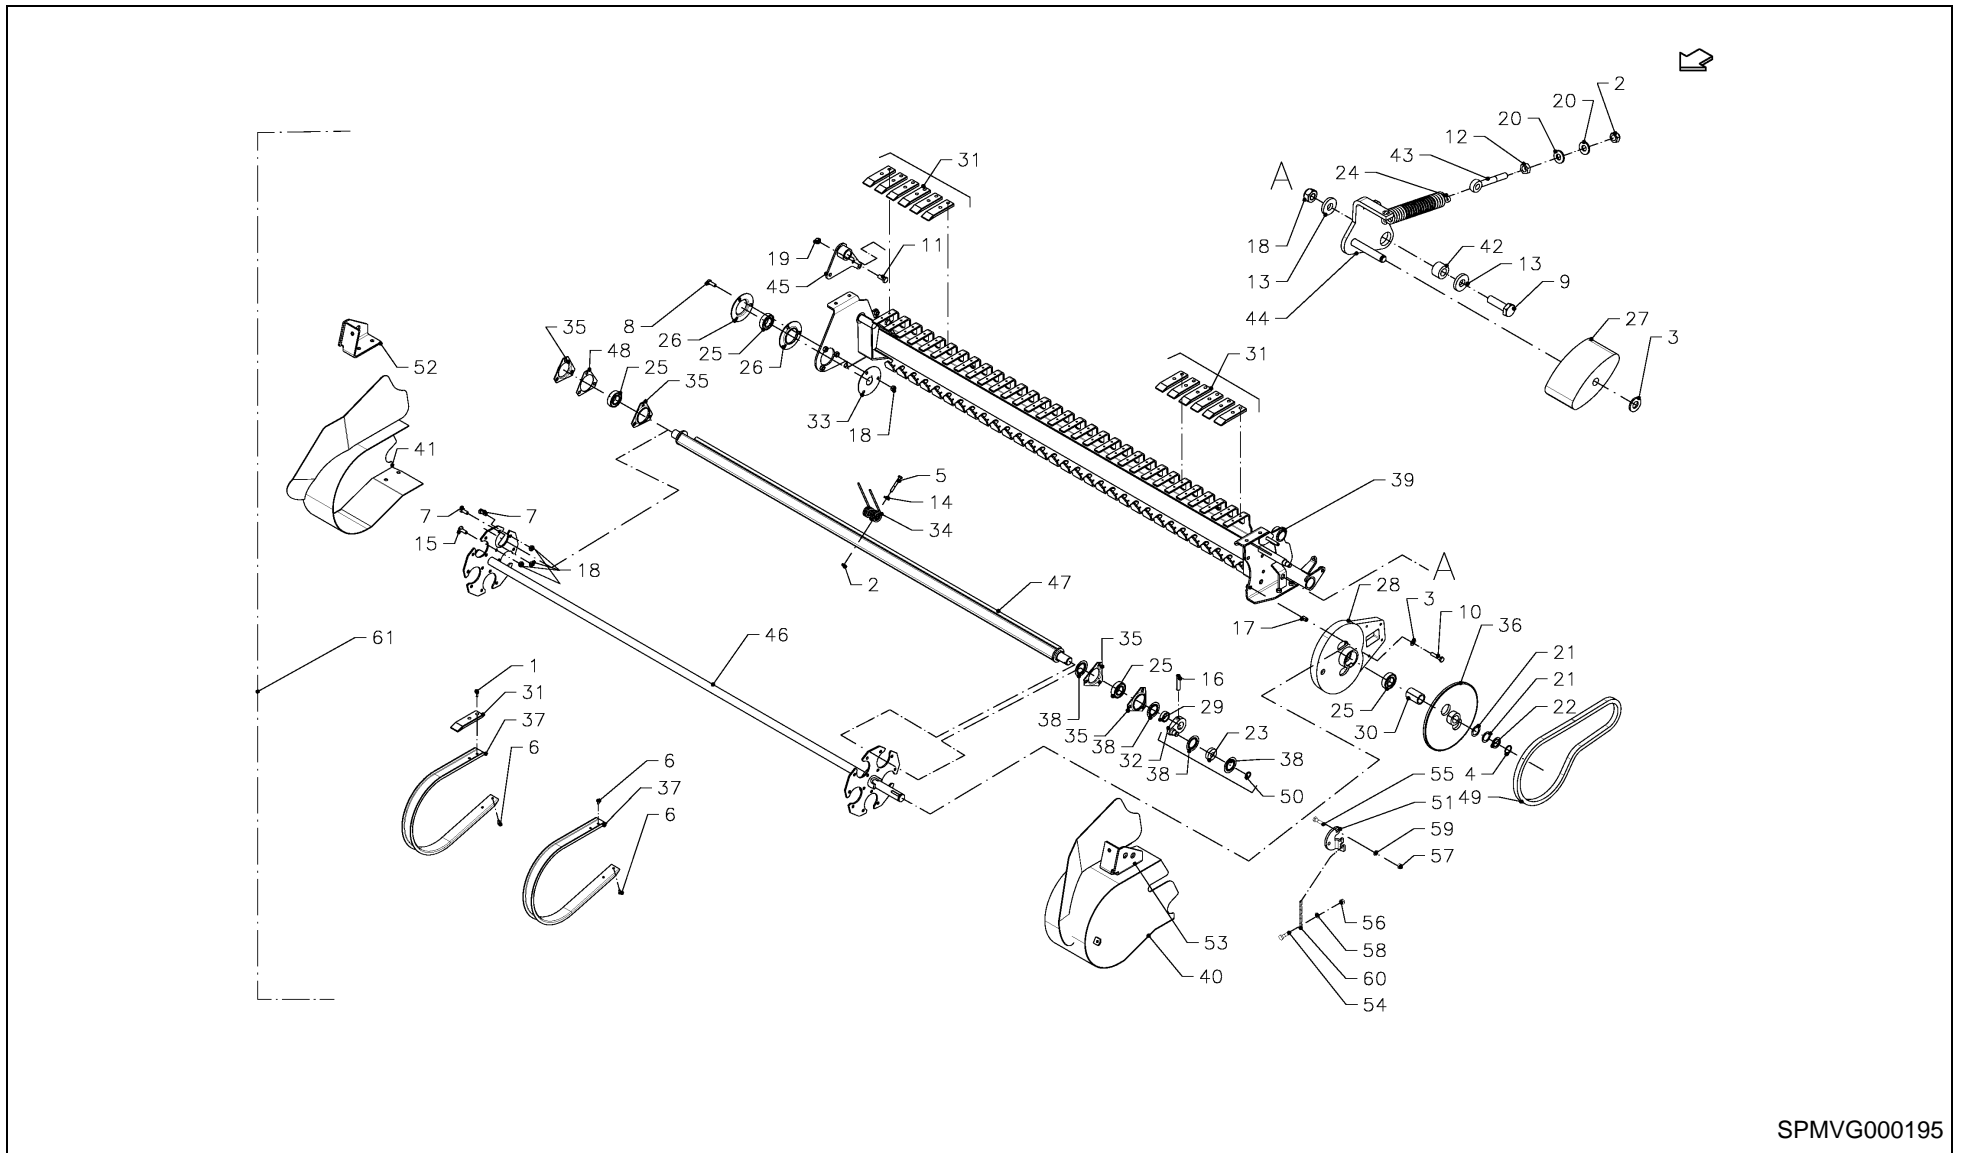

RV 1601 MKII BALEPACK / PICK-UP ASSY (XL-R, OC-23)

SPMVG000195

RV 1601 MKII BALEPACK / PICK-UP ASSY (XL-R, OC-23)

PosNo.	Part No.	Qty.	Description	Remark
1	VF01104181	1	CYLINDR. SCREW	
2	KG01068761	2	LOCK NUT M8 10	
3	KG01267561	1	WASHER M12	
4	KG01108862	1	CIRCLIP-A 30 X 1.5	
5	KG00353661	1	HEX. BOLT M8X60 8.8	
6	KG00980461	100	FLANGED BOLT M6X10 90	
7	KG00474261	12	HEX. SCREW M10X25 8.8	
8	VF01177466	3	HEX.BOLT	
9	KG00474461	1	HEX. SCREW M10X35 8.8	
10	VF06209483	4	HEX.HEAD SCREW	
11	KG00476461	2	HEX. SCREW M12X25 8.8	
12	KG01051961	1	HEX. NUT M8 8	
13	VGEH102(10)V	6	SHIM	
14	KG01273561	80	WASHER M8	
15	VGND1495V	5	BOLT, NUTTED, SPEC.	
16	VG61.05.04	2	PIN, TENSION	
17	VF01157427	2	DOWEL PIN	
18	KG01068861	17	LOCK NUT M10 10	
19	KG01068961	2	LOCK NUT M12 10	
20	KG01267361	2	WASHER M8	
21	VF06214481	4	SPACER	
22	VGND3138V	4	RING	
23	VF06215027	5	ROLLER	
24	VG18601320V	1	SPRING, TENSION	
25	VF06215766	12	ROLLER BEARING	
26	VF06215783	2	BEARING FLANGE	
27	VF16656723	1	SPANNSTUECK FUER M12	
28	VF16617225.86	1	GUIDE	
29	VF16617910	5	INTERMEDIATE TUBE	
30	VF16618011.86	1	SPACER TUBE	
31	VF16618012	12	PLASTIC SEGMENT	
32	VF16615203.86	5	CONTROL ARM	
33	VF16656715	1	SCHEIBE GSW.	
34	VF16618868.86	80	FEDERZINKEN PU 4 WIND. MP 122	
35	VF16618876	2	FIXING ANGLE	
36	VF16619739	20	BEARING FLANGE	
37	VF16619858.86	1	SPROCKET	
38	VF16655943	32	PICK UP GLEITBLECH	
39	VF06214938	10	NILOSRING 6303 ZAV	
40	VF16656726.86	1	PU TRAEGER 2300 GP GSW.