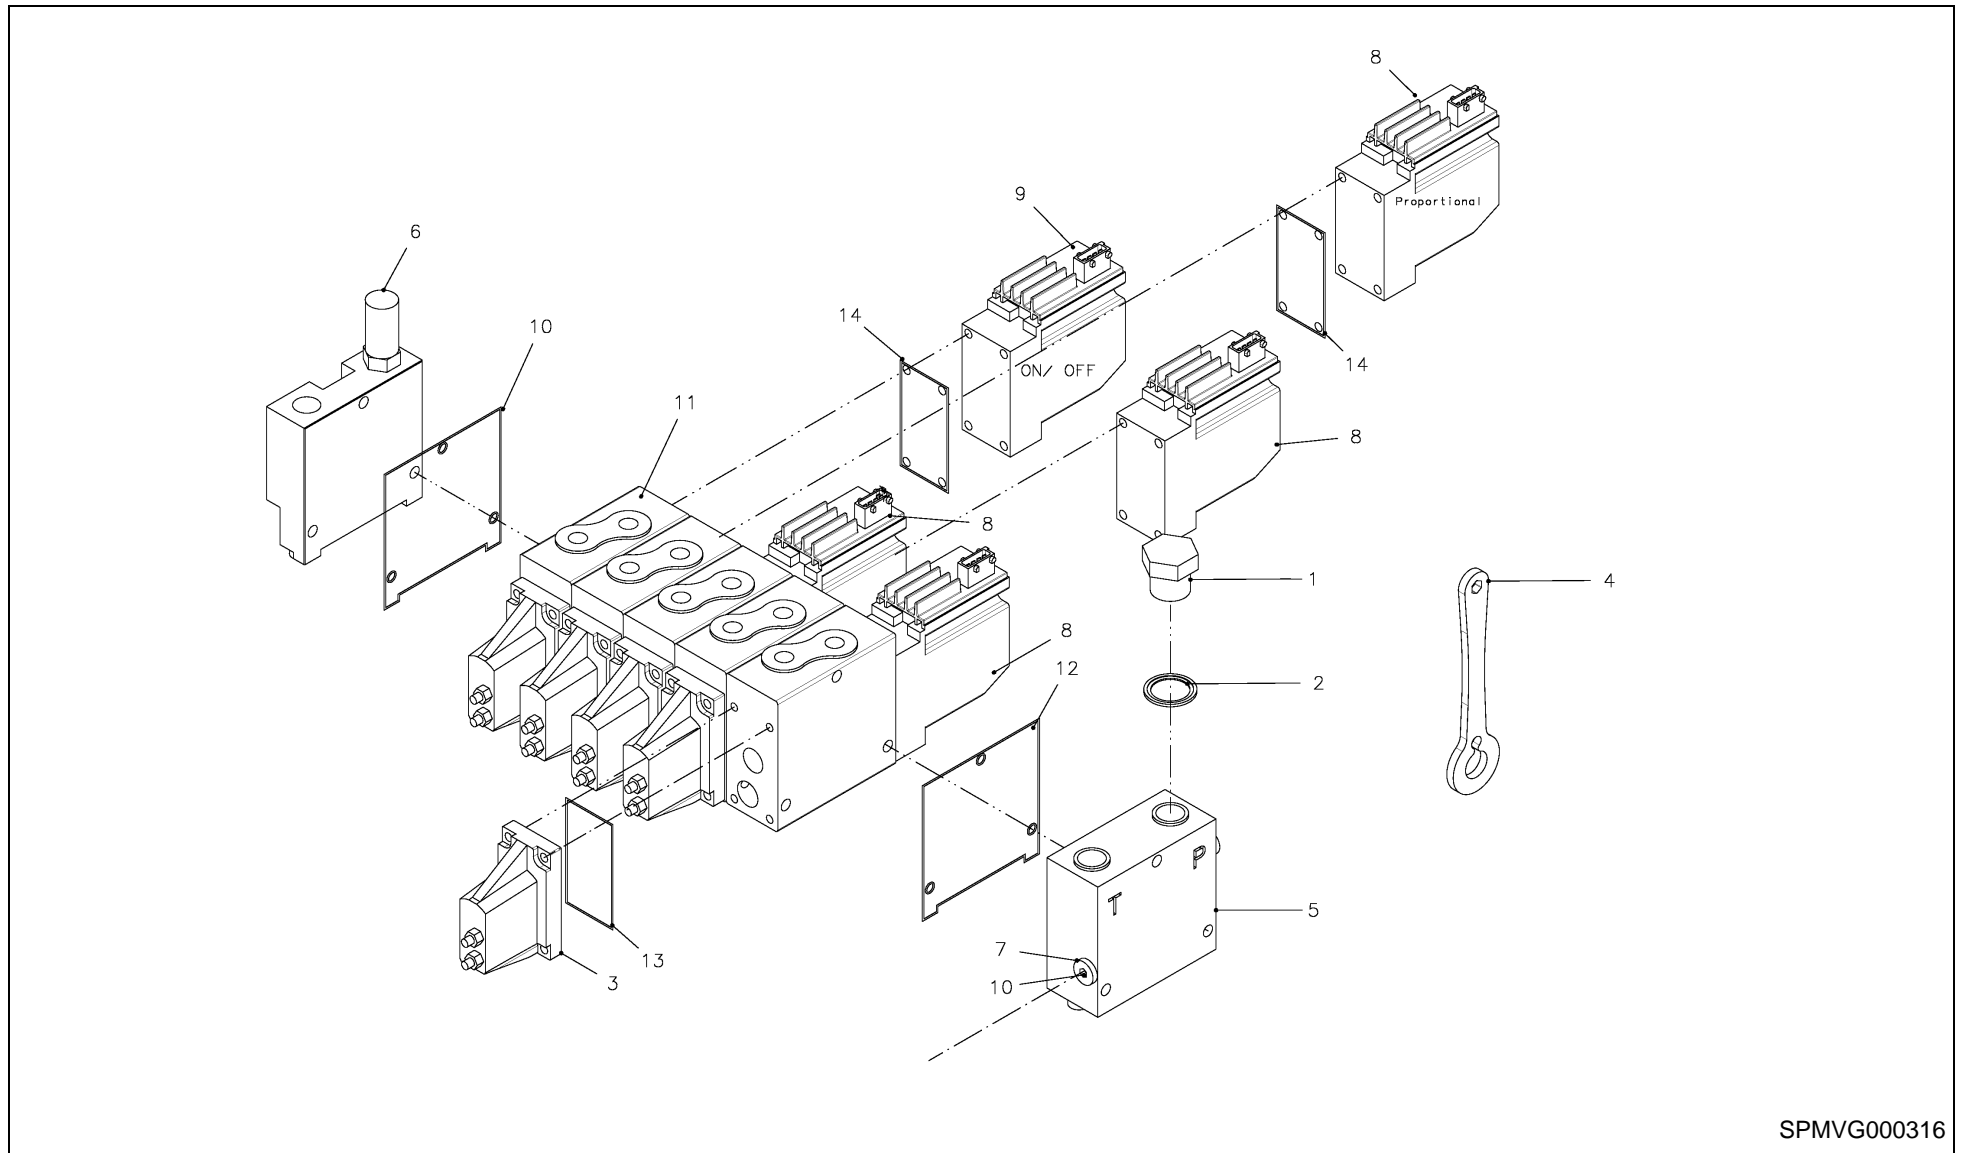

RV 1601 MKII BALEPACK / BODY, VALVE

SPMVG000316

RV 1601 MKII BALEPACK / BODY, VALVE

PosNo.	Part No.	Qty.	Description	Remark
1	UH306573	1	PLUG 3/4" BSP	
2	UH306757	1	SEALRING	
3	UH442920	5	LEVER HOUSING DANFOSS PVG 32	
4	UH442927	1	SPANNER	
5	UH442937	4	PUMP SIDE MODULE PVP	
6	UH442941	1	END PLATE W/PRESSURE PROT.	
7	UH442938	6	SCREW PLUG	
8	UH442936	4	MAGNETSPULE PVEB_4921 (AMP)	
9	UH442934	1	MAGNETSPULE VEO_4901 (AMP)	
10	VF16651322	2	DICHTSATZ PVG GRUNDMODUL	
11	VF16651323	1	DICHTSATZ ENDPLATTE	
12	VF16651321	1	DICHTSATZ PVG	
13	VF16651324	1	DICHTSATZ MECH.BETAET	
14	VF16651325	2	DICHTSATZ EL. BETAET.	