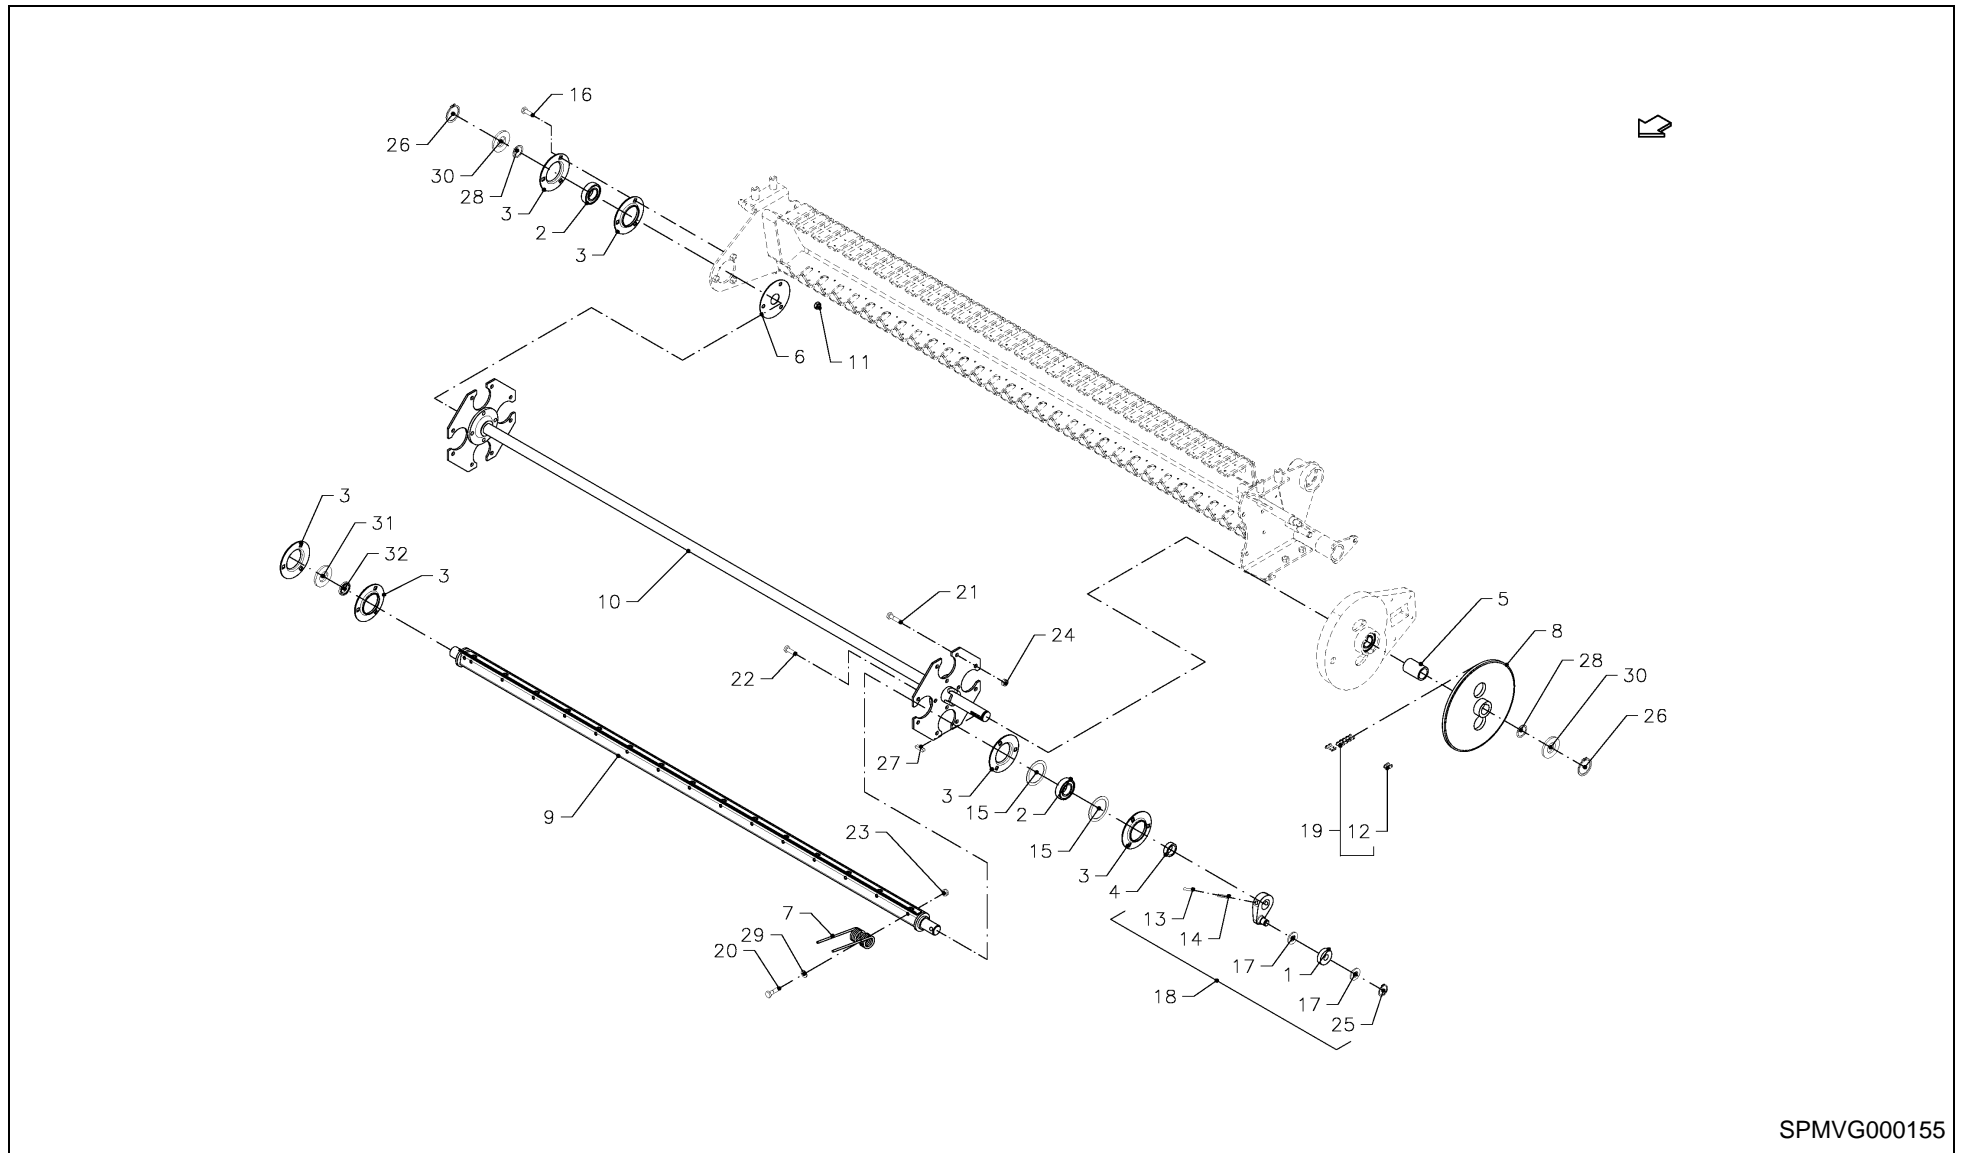

RV 1601 MKII BALEPACK / PICK-UP, CPL. (R+14-OC)

SPMVG000155

RV 1601 MKII BALEPACK / PICK-UP, CPL. (R+14-OC)

PosNo.	Part No.	Qty.	Description	Remark
1	VF06215027	4	ROLLER	
2	VF06215766	5	ROLLER BEARING	
3	VF06215783	18	BEARING FLANGE	
4	VF16617910	4	INTERMEDIATE TUBE	
5	VF16618011.86	1	SPACER TUBE	
6	VF16618811.86	1	WASHER	
7	VF16618868.86	60	FEDERZINKEN PU 4 WIND. MP 122	
8	VF16619858.86	1	SPROCKET	
9	VF16654387.86	4	TUBE	
10	VF16654388.86	1	DRIVE SHAFT	
11	KG01043261	3	HEX. NUT M10 8	
12	VGND9346	1	LINK, SIMPL.	
13	KG01190062	4	TENSION PIN 6X70	
14	VG61.05.04	4	PIN, TENSION	
15	VGND6113	8	SEAL	
16	VF01177466	3	HEX.BOLT	
17	VF06214938	8	NILOSRING 6303 ZAV	
18	VF16615203.86	4	CONTROL ARM	
19	VF16619824	1	CHAIN	
20	KG00353661	60	HEX. BOLT M8X60 8.8	
21	KG00474261	8	HEX. SCREW M10X25 8.8	
22	KG00474361	4	HEX. SCREW M10X30 8.8	
23	KG01061261	60	LOCK NUT M8 8	
24	KG01068861	12	LOCK NUT M10 10	
25	KG01107562	4	CIRCLIP-A 17 X 1	
26	KG01108862	2	CIRCLIP-A 30 X 1.5	
27	KG01306900	1	KEY 8X7X32	
28	VGMT00310	2	SHIM SET	GIVE QUANTITY WHEN ORDERING
29	KG01273561	60	WASHER M8	
30	VGND3138V	2	RING	
31	VF16655023	4	WASHER	
32	VF16655049	4	TIGHTENING BEARING DIN 626 RAE 30 NPPB