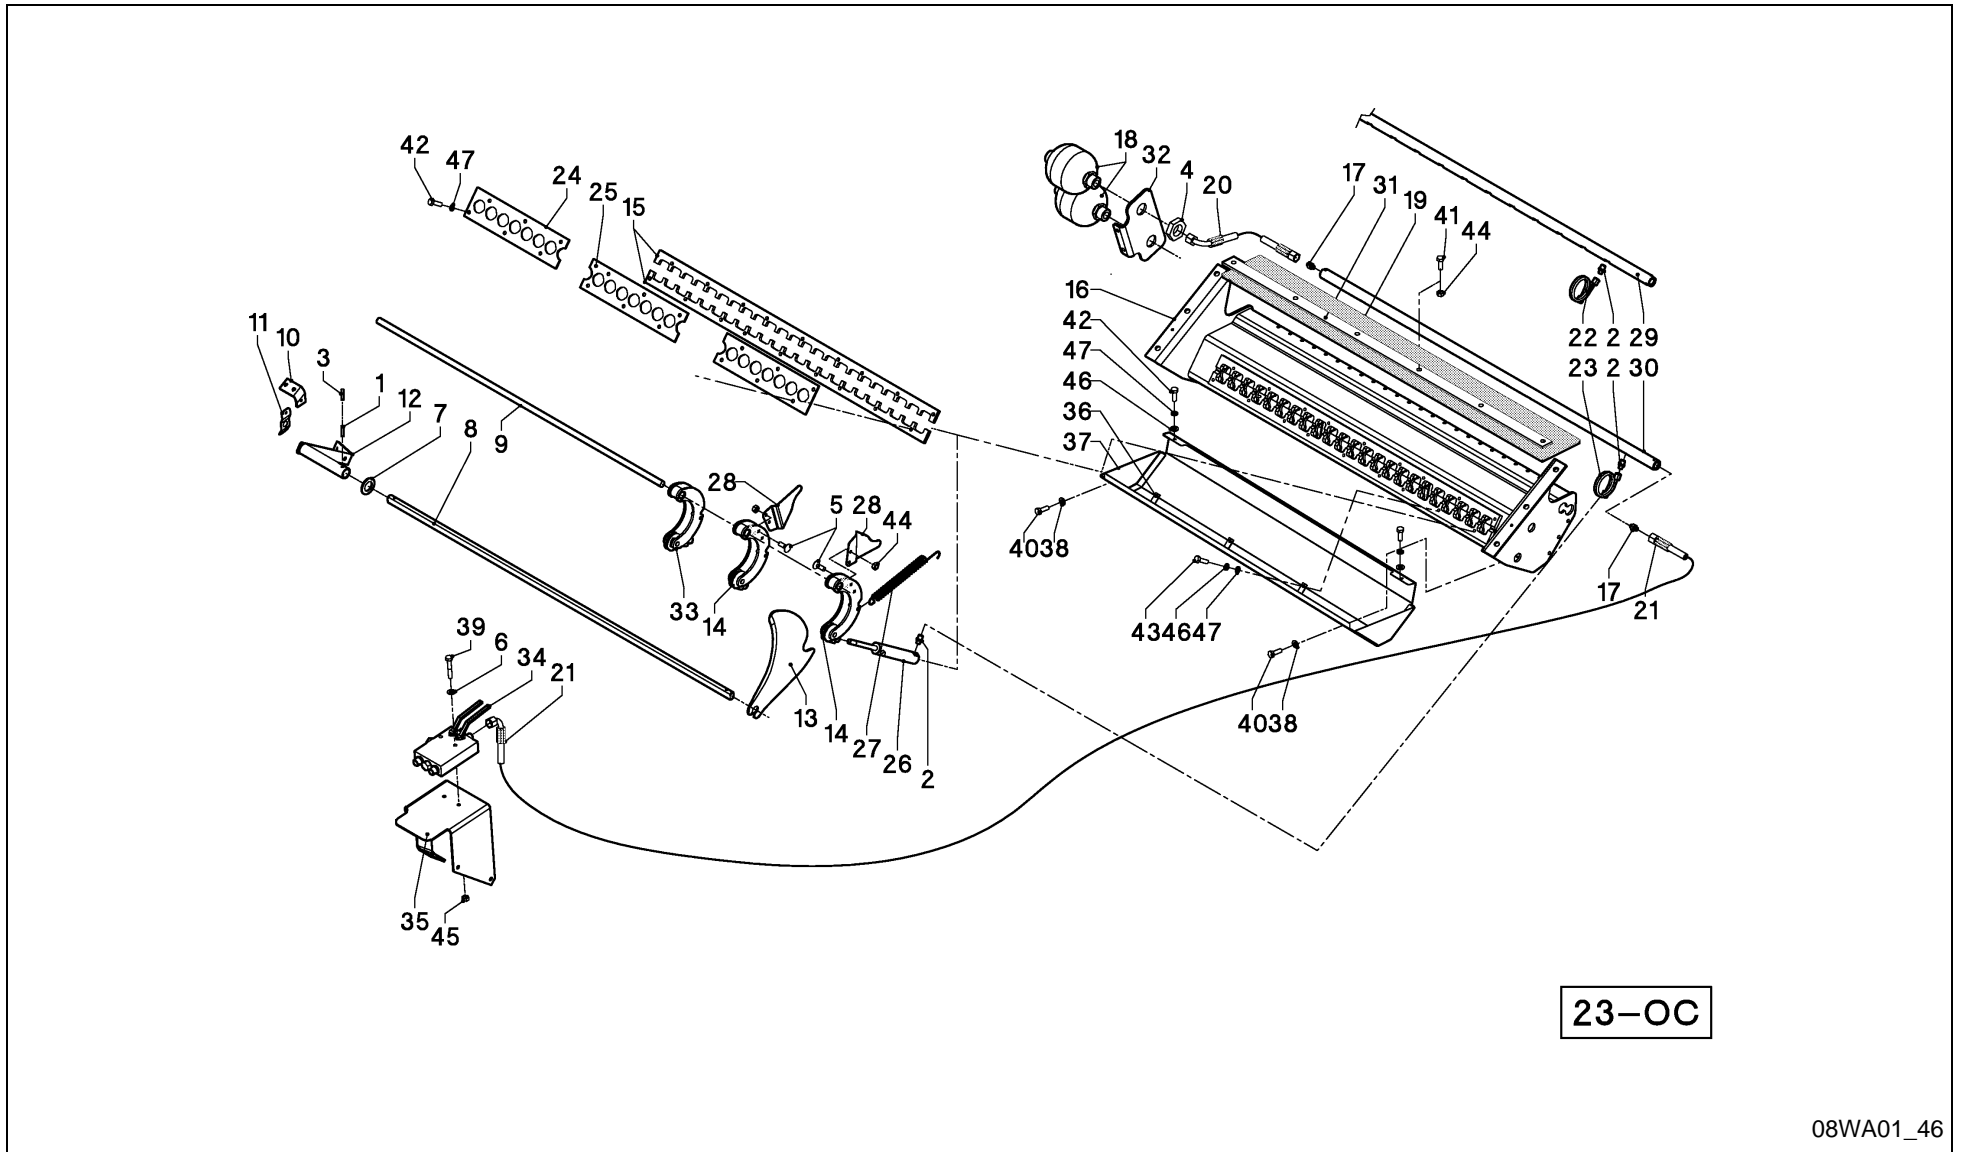

RV 1601 MKII BALEPACK / FRAME, KNIVES (23-OC HP)

RV 1601 MKII BALEPACK / FRAME, KNIVES (23-OC HP)

PosNo.	Part No.	Qty.	Description	Remark
1	VGND4030V	2	PIN, TENSION	
2	VF01116677	46	ERMETO NIPPLE	
3	VF01157314	2	DOWEL PIN	
4	VF06209627	2	CASTELATED NUT	
5	VF06214132	4	TRUSS-HEAD SCREW	
6	VF06214246	2	WASHER	
7	VF06214306	4	WASHER	
8	VF06579571	1	AXLE	
9	VF16619106	1	BAR	
10	VF16619169.86	1	RETRAINER	
11	VF16619716	1	SPRING	
12	VF16619724.86	1	LEVER	
13	VF16650699	23	KNIFE	
13	ACCESSOIRE	1	PLEASE CONTACT YOUR DEALER	23-OC
14	VF16652067	2	SUPPORT	
15	VF16650998	2	LEDGE	
16	VF16651042.86	1	SUPPORT	
17	VF16651106	4	PIPE CONNECTION	
18	VF16651114	2	ACCUMULATOR	
19	VF16651157	1	PROTECTION CURTAIN	
20	VF16651183	2	HOSE	
21	VF16651184	2	HOSE	
22	VF16651186	11	TUBE	
23	VF16651188	12	TUBE	
24	VF16651203	2	PLATE	
25	VF16651204.86	1	PLATE	
26	VF16651207	23	HYDR.RAM	
27	VF16651304	23	SPRING	
28	VF16651313.86	2	SENSOR PLATE	
29	VF16651327	1	PIPE	
30	VF16651329	1	PIPE	
31	VF16651331	1	LEDGE	
32	VF16651337.86	1	GRANARY SUPPORT	
33	VF16652067	21	SUPPORT	
34	VF16651638	1	BALL-TYPE VALVE	
35	VF16651639	1	RETRAINER	
38	VG37129050V	3	WASHER, BELLEVILLE	
39	KG00353461	2	HEX. BOLT M8X50 8.8	
40	KG00468761	3	HEX. SCREW M6X16 8.8	
41	KG00468961	6	HEX. SCREW M6X20 8.8	