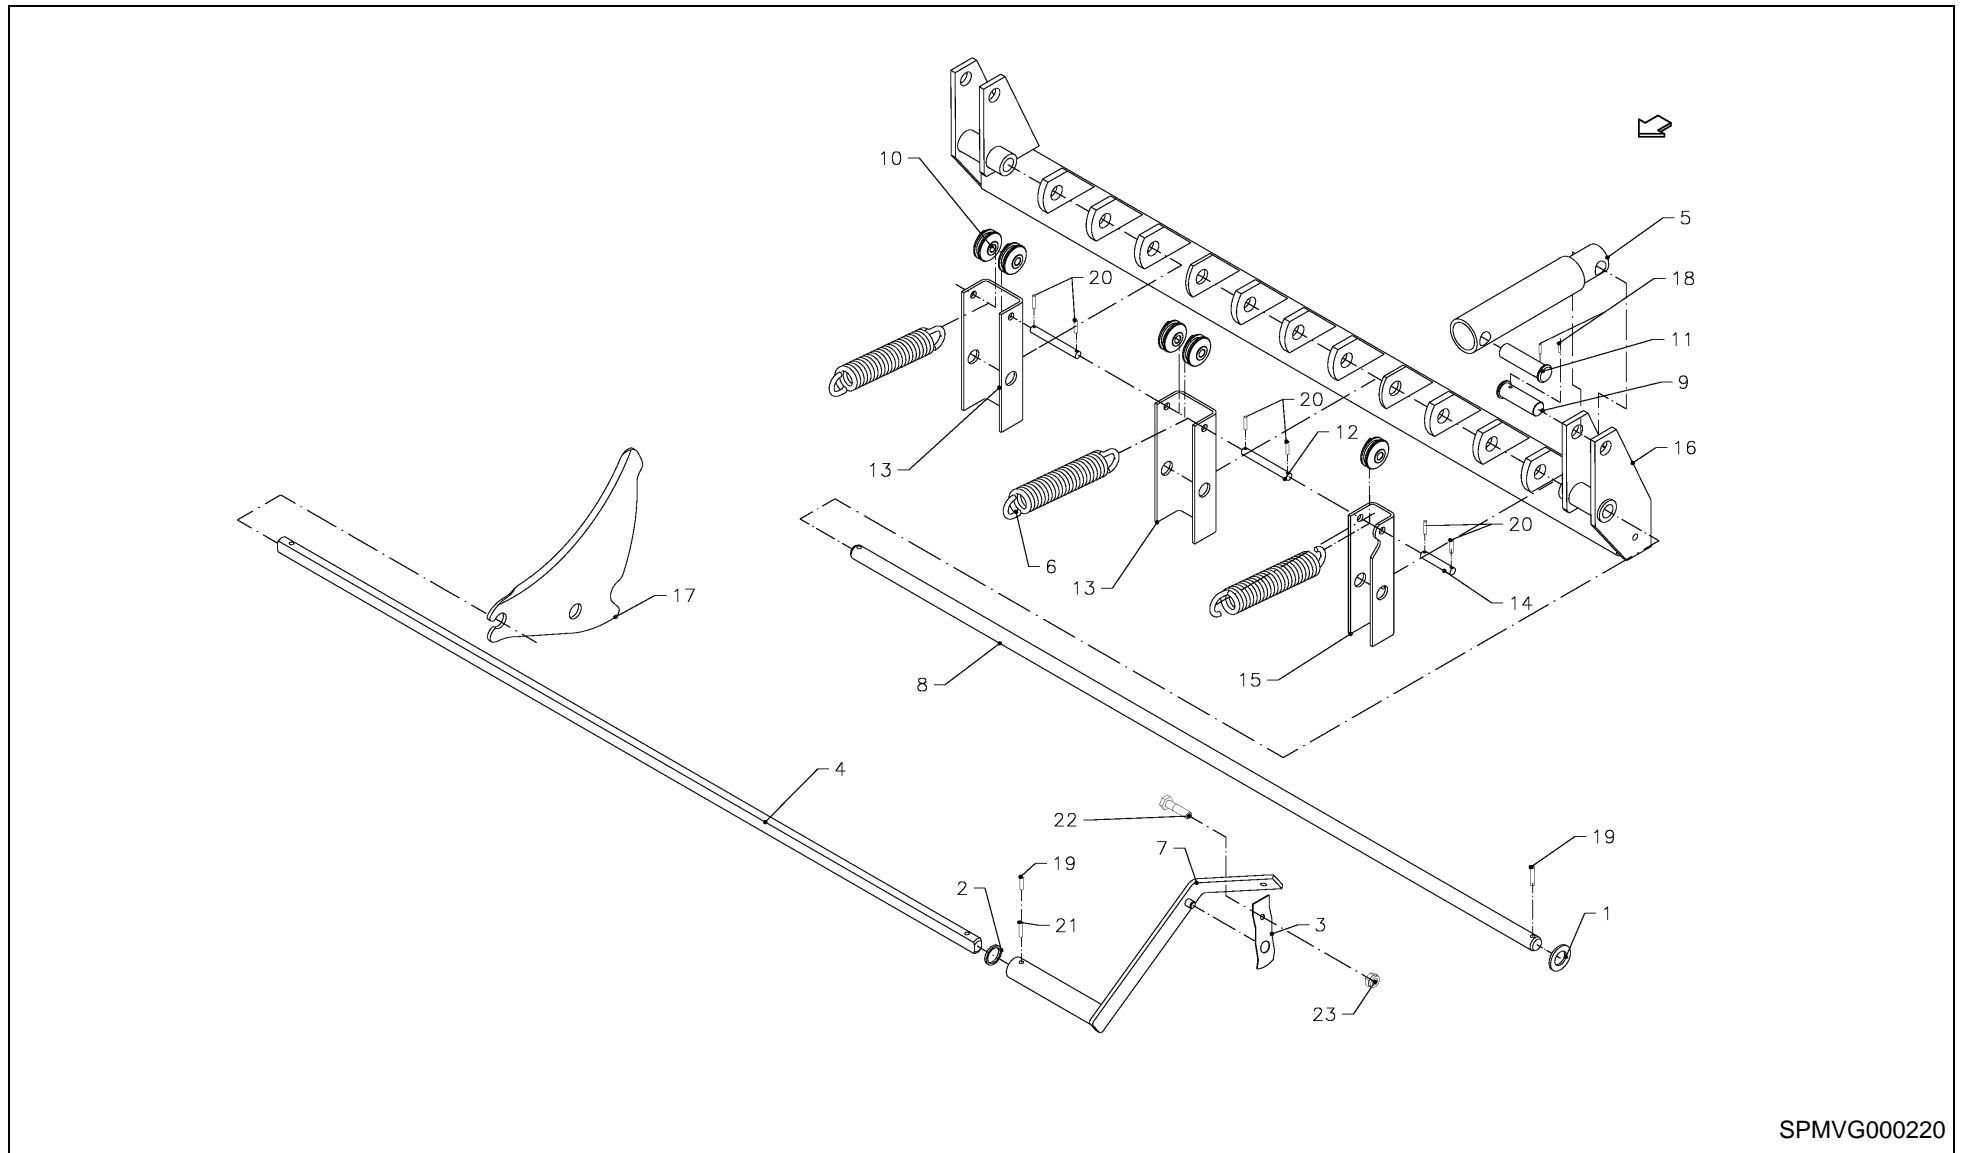

RV 1601 MKII BALEPACK / FRAME, KNIVES (23-OC SS)

SPMVG000220

RV 1601 MKII BALEPACK / FRAME, KNIVES (23-OC SS)

PosNo.	Part No.	Qty.	Description	Remark
1	KG01267961	4	WASHER M20	
2	VF06214306	4	WASHER	
3	VF06552557	1	LEAF SPRING	
4	VF06579571	1	AXLE	
5	VF06579628	2	HYDR. CYLINDER	
6	VF16618516	23	TENSION SPRING	
7	VF16619724.86	1	LEVER	
8	VF16655089	1	SHAFT	
9	VF16655813	2	PIN	
10	VF16657772.61	23	ROLLER	
11	VF16655849	2	PIN	
12	VF16655861	11	PIN	
13	VF16655862.86	11	BRACE	
14	VF16655863	1	PIN	
15	VF16655864	1	BUEGEL EINFACH LI.	
16	VF16655875.86	1	FRAMEWORK WELDED	
17	VF16655935	23	KNIFE OC23LC	
18	KG01186662	4	TENSION PIN 4X32	
19	VGND4030V	4	PIN, TENSION	
20	KG01249661	24	SPLIT PIN 3.2X16 ST	
21	VF01157314	2	DOWEL PIN	
22	KG00468761	1	HEX. SCREW M6X16 8.8	
23	KG01067361	1	LOCK NUT M6 8