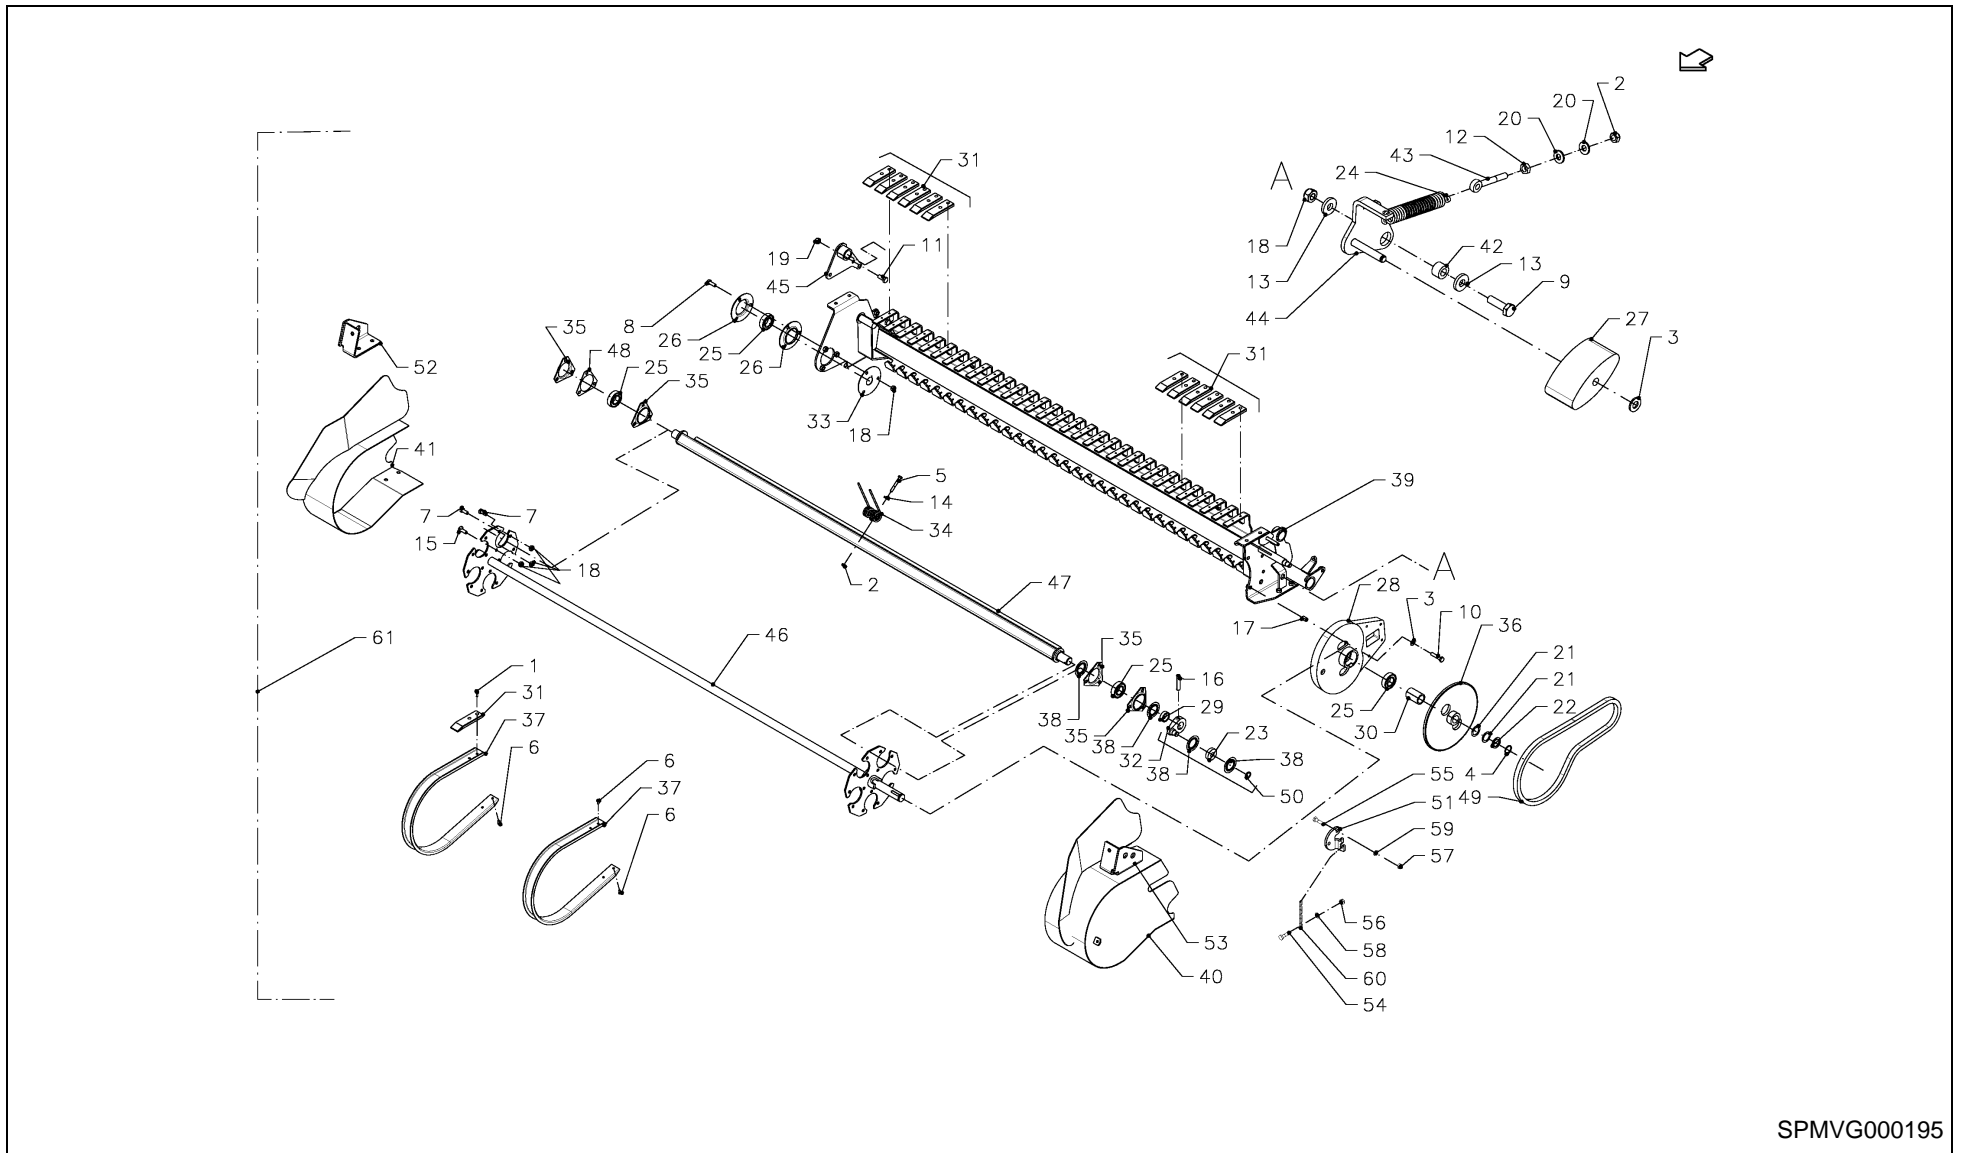

RV 1601 MKII BALEPACK / PICK-UP ASSY (XL-R, OC-23)

SPMVG000195

RV 1601 MKII BALEPACK / PICK-UP ASSY (XL-R, OC-23)

PosNo.	Part No.	Qty.	Description	Remark
41	VF16652327.86	1	SIDE PART LEFT	
42	VF16652328.86	1	SIDE PART RIGHT	
43	VF16652369	1	SLEEVE	
44	VGND1607V	1	BOLT, EYE	
45	VGGP01856K0	1	SUPPORT	
46	VF16618994.86	1	BEARING FLANGE	
47	VF16654308.86	5	DRIVE SHAFT	
48	VF16654311.86	5	PIPE	
49	VF16655023	5	WASHER	
50	VF16619824	1	CHAIN	
51	KG01107562	1	CIRCLIP-A 17 X 1	
52	VGGP455K0	1	BRACE	
53	KG00476661	2	HEX. SCREW M12X35 8.8	
54	KG00474561	2	HEX. SCREW M10X40 8.8	
55	KG01068961	2	LOCK NUT M12 10	
56	KG01068861	2	LOCK NUT M10 10	
57	KG01267461	2	WASHER M10	
58	VGND3148V	2	CIRCLIP	
59	VF16618864	2	CHAIN/TRACK	
60	VF16656700	1	PU 2300 GP VORM.