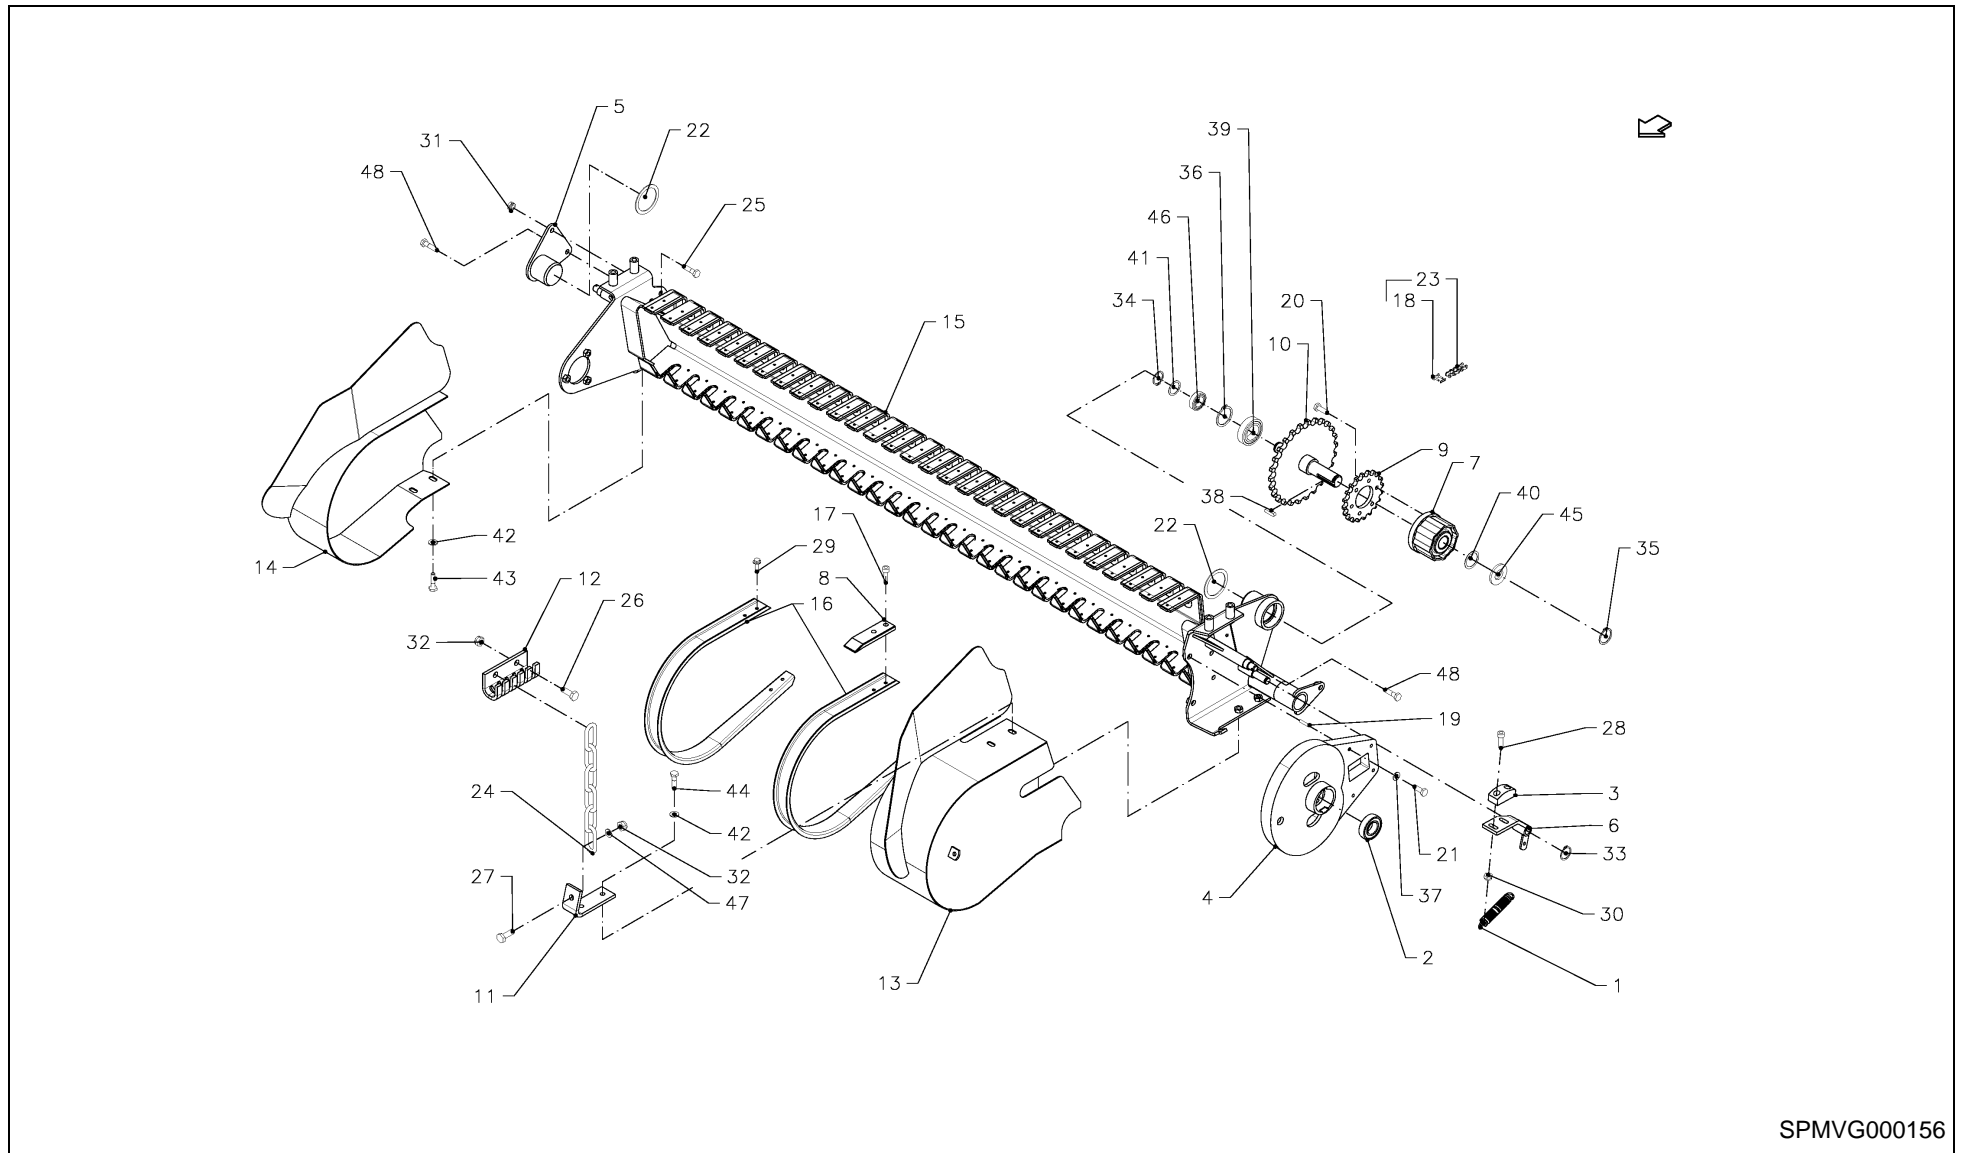

RV 1601 MKII BALEPACK / FRAME, PICK-UP (R+14-OC)

SPMVG000156

RV 1601 MKII BALEPACK / FRAME, PICK-UP (R+14-OC)

PosNo.	Part No.	Qty.	Description	Remark
1	VF06215540	1	TENSION SPRING	
2	VF06215766	1	ROLLER BEARING	
3	VF06246785	1	BLOC	
4	VF16617225.86	1	GUIDE	
5	VF16616475	1	PIVOT PIN	
6	VF16617203	1	TENSIONER CHAIN	
7	VF16617905.86	1	CLUTCH	
8	VF16618012	10	PLASTIC SEGMENT	
9	VF16618017.86	1	SPROCKET	
10	VF16618729.86	1	SPROCKET	
11	VF16618876	2	FIXING ANGLE	
12	VF16618891	2	SUPPORT	
13	VF16651180.86	1	SIDE PART LEFT	
14	VF16651190.86	1	SIDE PART RIGHT	
15	VF16654305.86	1	SUPPORT	
16	VF16655994	29	STREIFBLECH	
17	VF01104181	20	CYLINDR. SCREW	
18	VGND9346	1	LINK, SIMPL.	
19	VF01157427	2	DOWEL PIN	
20	VF01173381	6	HEX.HEAD SCREW	
21	VF06209483	4	HEX.HEAD SCREW	
22	VF16617206	2	SHIM	
23	VF16619824	1	CHAIN	
24	VF16618864	2	CHAIN/TRACK	
25	KG00474261	2	HEX. SCREW M10X25 8.8	
26	KG00476561	4	HEX. SCREW M12X30 8.8	
27	KG00476661	2	HEX. SCREW M12X35 8.8	
28	KG00545161	2	CHEESE HEAD SCREW M8X25 8.8	
29	KG00980461	96	FLANGED BOLT M6X10 90	
30	KG01068761	2	LOCK NUT M8 10	
31	KG01068861	2	LOCK NUT M10 10	
32	KG01068961	6	LOCK NUT M12 10	
33	KG01107462	1	CIRCLIP-A 16 X 1	
34	KG01108362	1	CIRCLIP-A 25 X 1.2	
35	KG01108862	1	CIRCLIP-A 30 X 1.5	
36	KG01128700	1	CIRCLIP-B 47 X 1.75	
37	KG01267461	4	WASHER M10	
38	KG01307200	1	KEY 8X7X45	
39	KG01380000	1	BALL BEARING 6206-2RS	
40	VGMT00310		SHIM SET	GIVE QUANTITY WHEN ORDERING