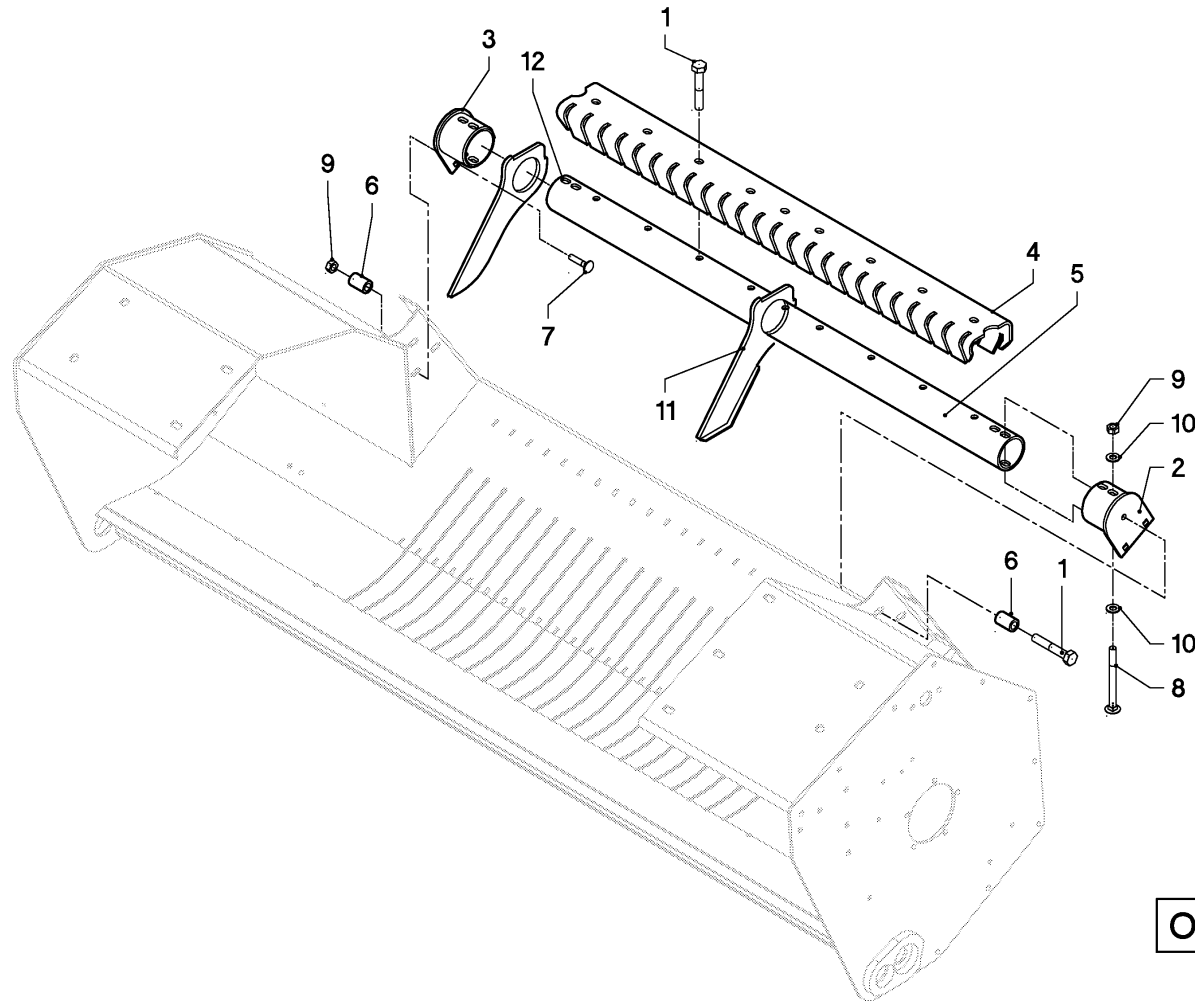

RV 1601 MKII BALEPACK / FRAME, GUIDE (23-OC)

OC-23

02RL01_47

RV 1601 MKII BALEPACK / FRAME, GUIDE (23-OC)

PosNo.	Part No.	Qty.	Description	Remark
1	VF06209244	11	HEX.HEAD SCREW	
2	VF16619091	1	RETRAINER	
3	VF16619092	1	RETRAINER	
4	VF16619199	1	COMB	
5	VF16619797	1	PIPE	
6	VF16650801	6	PIPE	
7	KG00645261	4	CARRIAGE BOLT M12X50 8.8	
8	KG00646061	4	CARRIAGE BOLT M12X100 8.8	
9	KG01067761	19	LOCK NUT M12 8	
10	KG01267561	13	WASHER M12	
11	VGWA01411	18	GUIDE	
12	VGWA1413	6	GUIDE