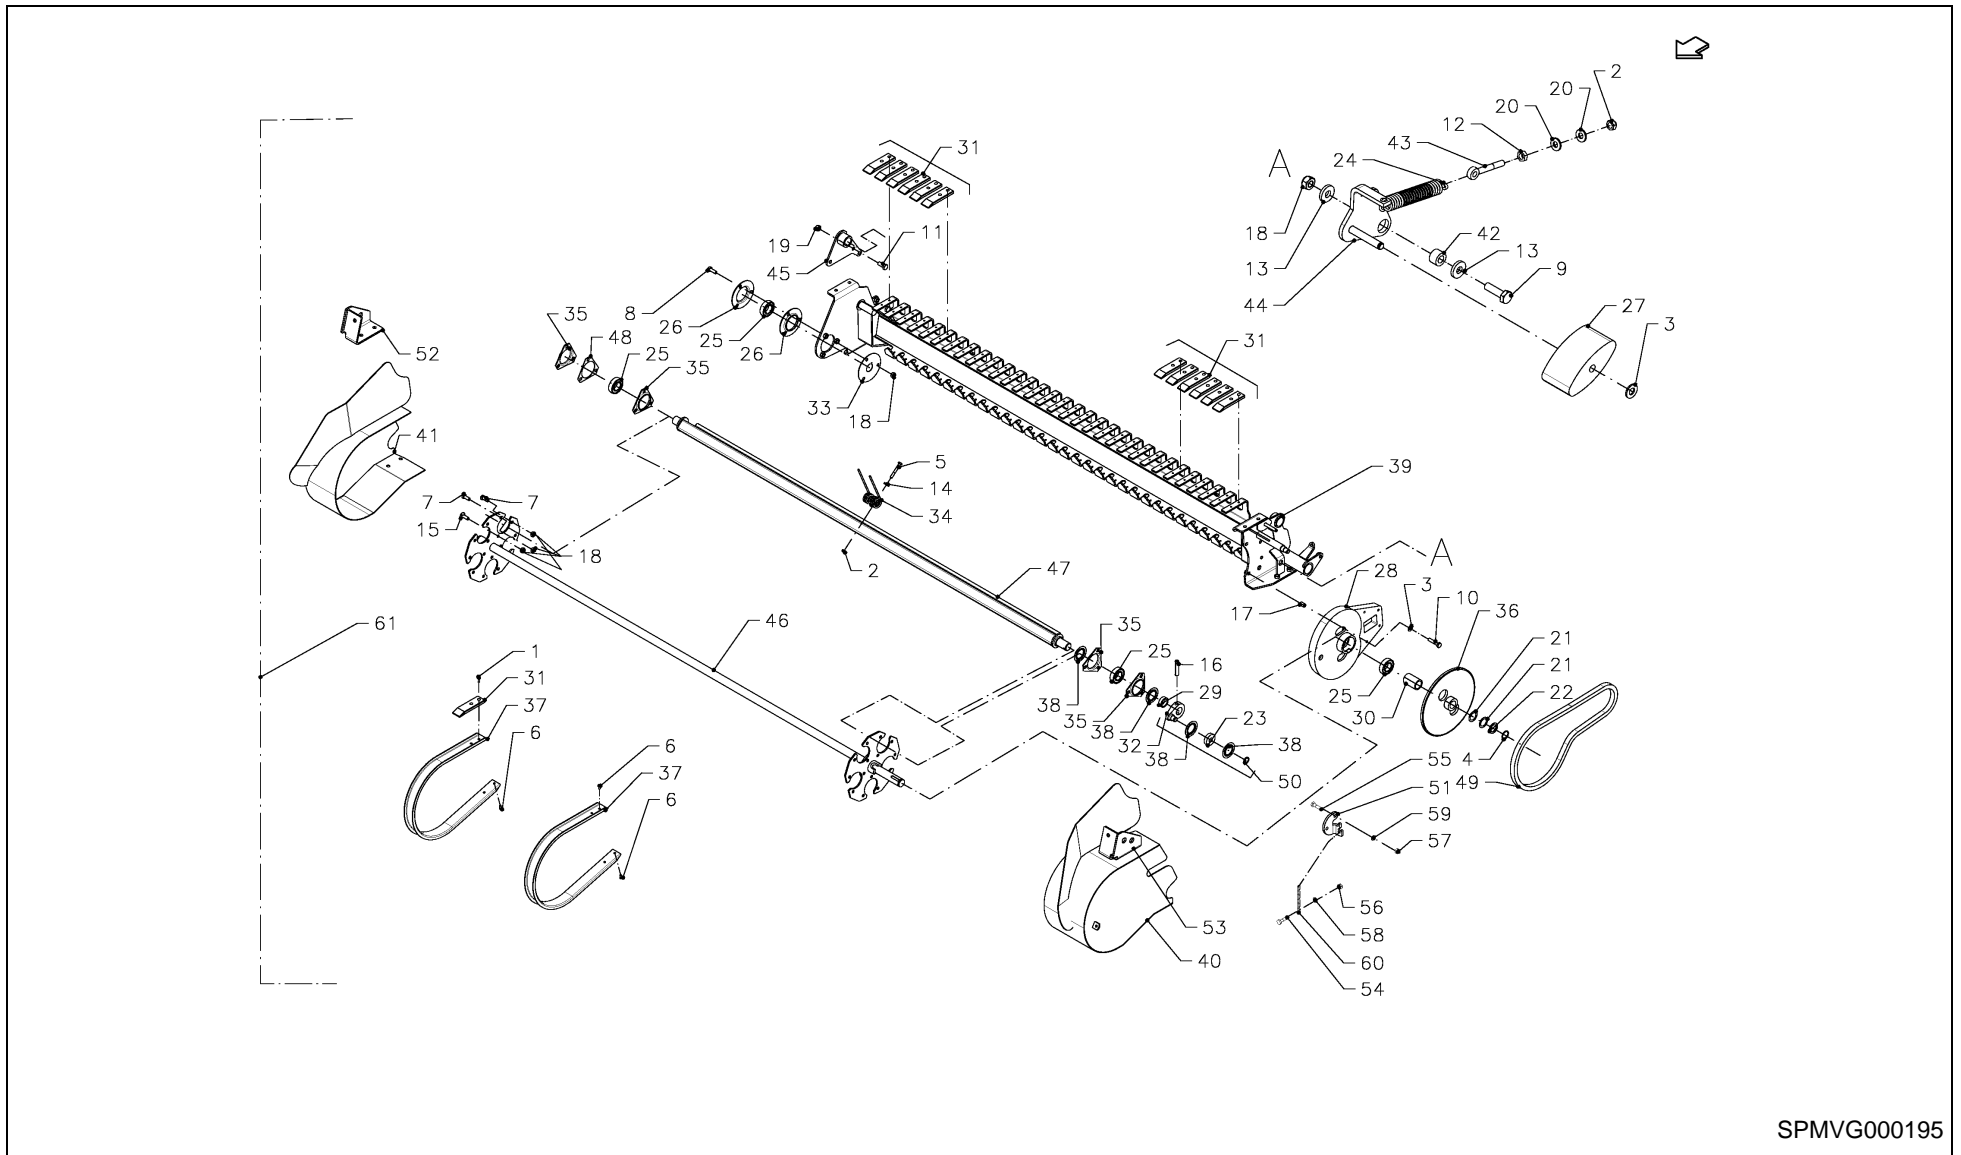

RV 1601 MKII BALEPACK / PICK-UP ASSY (XL-R, OC-23)

SPMVG000195

RV 1601 MKII BALEPACK / PICK-UP ASSY (XL-R, OC-23)

PosNo.	Part No.	Qty.	Description	Remark
1	VF01104181	1	CYLINDR. SCREW	
2	KG01067561	2	LOCK NUT M8 8	
3	KG01267561	1	WASHER M12	
4	KG01108862	1	CIRCLIP-A 30 X 1.5	
5	KG00353661	1	HEX. BOLT M8X60 8.8	
6	VF06273854	100	HEX. HEAD SCREW	
7	KG00474261	12	HEX. SCREW M10X25 8.8	
8	VF01177466	3	HEX.BOLT	
9	KG00474461	1	HEX. SCREW M10X35 8.8	
10	VF06209483	4	HEX.HEAD SCREW	
11	KG00476461	2	HEX. SCREW M12X25 8.8	
12	KG01051961	1	HEX. NUT M8 8	
13	VGEH102(10)V	6	SHIM	
14	KG01273561	80	WASHER M8	
15	VF01138801	5	SCREW/BOLT	
16	VF01157382	2	DOWEL PIN	
17	VF01157427	2	DOWEL PIN	
18	KG01067661	17	LOCK NUT M10 8	
19	KG01067761	2	LOCK NUT M12 8	
20	VF06214358	2	WASHER	
21	VF06214481	4	SPACER	
22	VGND3138V	4	RING, SUPPORTING SS30X40X2.5	
23	VF06215027	5	ROLLER	
24	VG18601320V	1	TENSION SPRING	
25	VF06215766	12	ROLLER BEARING	
26	VF06215783	2	BEARING FLANGE	
27	VF16656723	1	CHAIN TENS. BLOCK	
28	VF16617225.86	1	GUIDE	
29	VF16617910	5	INTERMEDIATE TUBE	
30	VF16618011.86	1	SPACER TUBE	
31	VF16618012	12	PLASTIC SEGMENT	
32	VF16618715	5	LEVER	
33	VF16656715	1	WASHER	
34	VF16618868.86	80	SPRING TINE	
35	VF16619739	20	BEARING FLANGE	
36	VF16619858	1	SPROCKET	
37	VF16655943	32	PU-PLATE	
38	VF06214938	10	NILOS-RING	
39	VF16656726.86	1	SUPPORT	
40	VF16652327	1	SIDE PART LEFT	