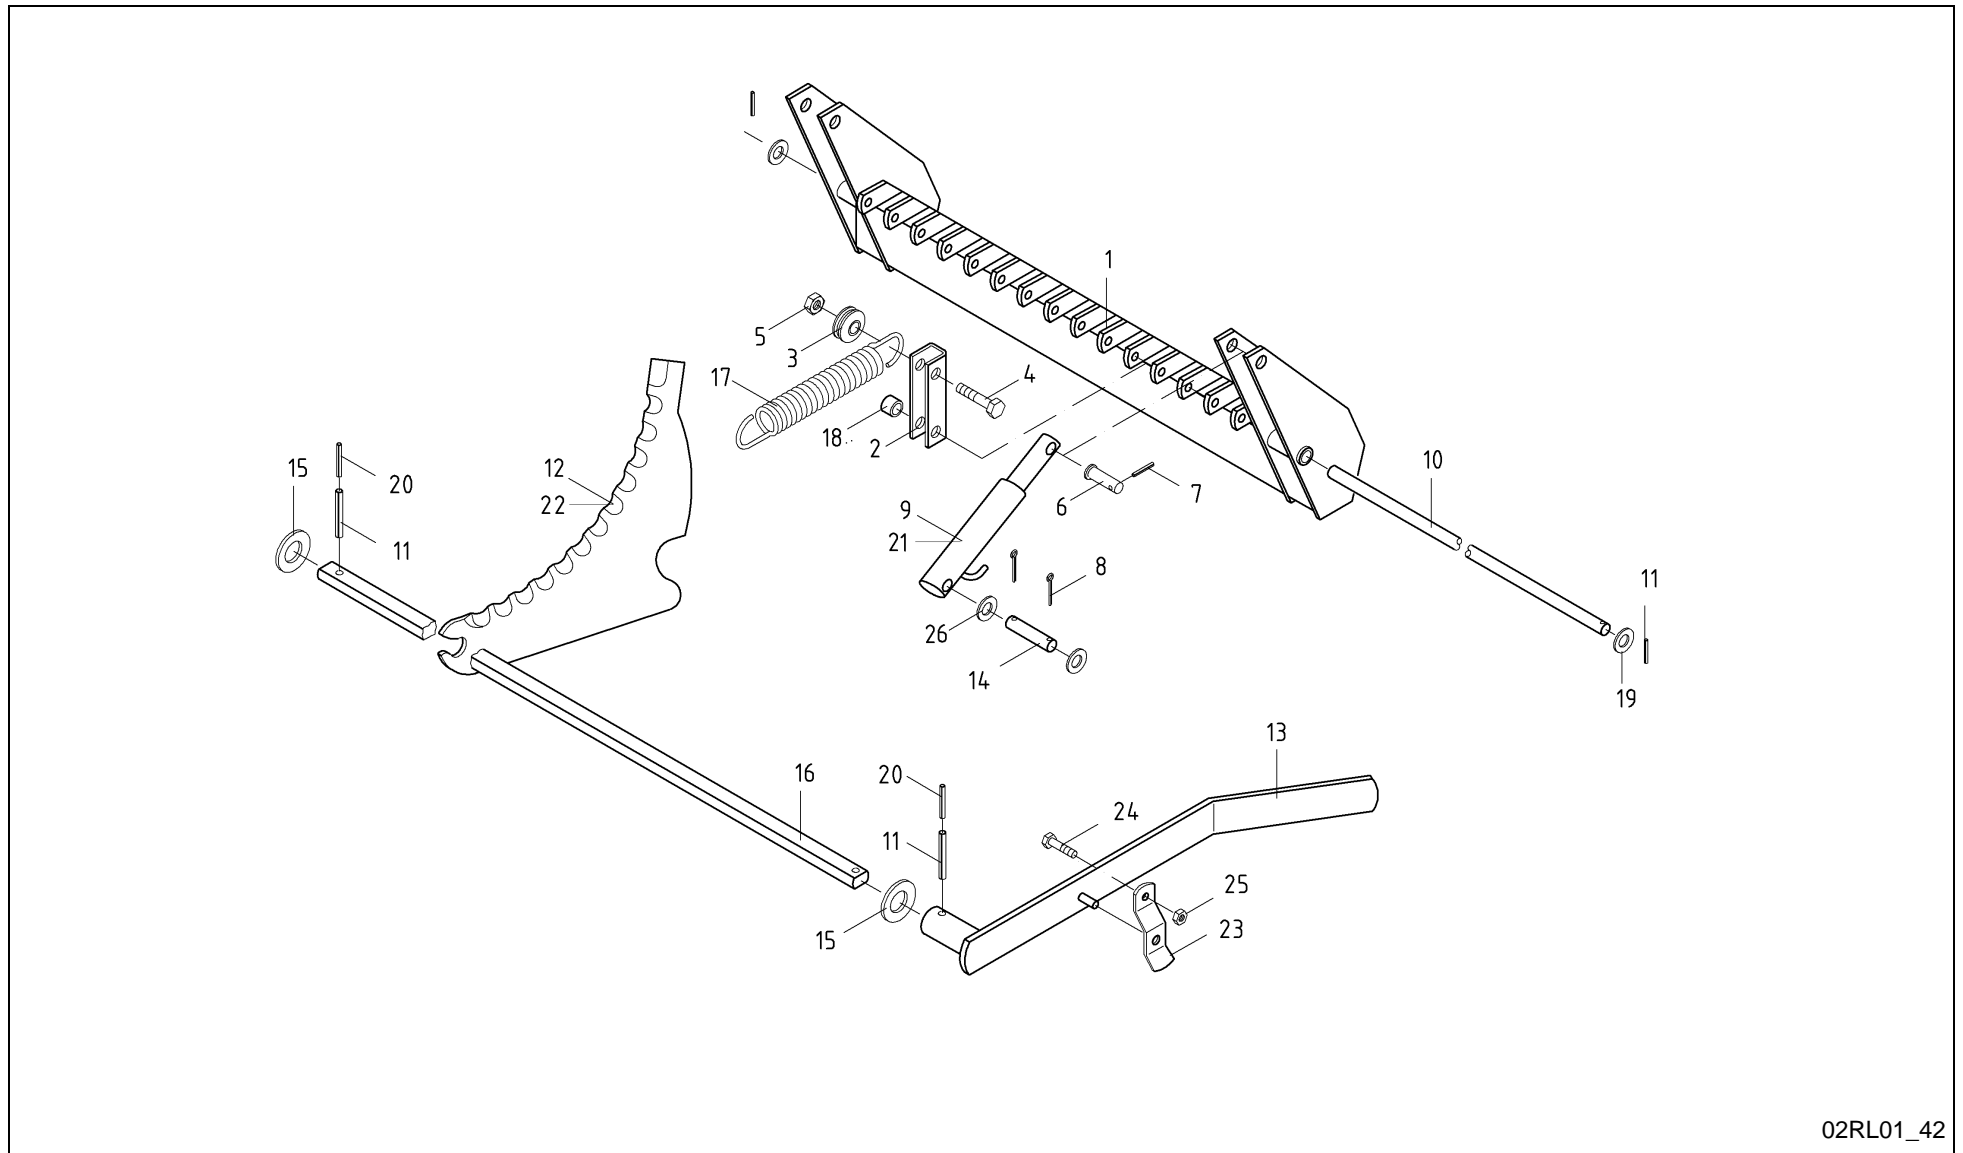

RV 1601 MKII BALEPACK / FRAME, KNIVES (R+OC)

02RL01_42

RV 1601 MKII BALEPACK / FRAME, KNIVES (R+OC)

PosNo.	Part No.	Qty.	Description	Remark
1	VF16613976	1	FRAME	
2	VF06579564	14	YOKE/RETAINER	
3	VF16618515	14	ROLLER	
4	KG00355661	14	HEX. BOLT M10X60 8.8	
5	KG01067661	14	LOCK NUT M10 8	
6	VF16512862	2	PIN	
7	KG01186662	4	TENSION PIN 4X32	
8	VF01122071	4	SPLIT PIN	
9	VF06579628	2	HYDR. CYLINDER	
10	VF16655089	1	SHAFT	
11	VF01115457	3	DOWEL PIN	
12	VF16613168	14	KNIFE	
13	VF16617521	1	LEVER	
14	VF06277506	2	PIN	
15	VF06214306	4	WASHER	
16	VF06579571	1	AXLE	
17	VF16618516	14	TENSION SPRING	
18	VF16512934	13	PIPE	
19	VF06214226	4	WASHER	
20	VF01157314	1	DOWEL PIN	
21	VF16513632		SEALING SET	
22	VF16653188	14	KNIFE	
23	VF06552557	1	LEAF SPRING	
24	KG00468761	1	HEX. SCREW M6X16 8.8	
25	KG01067361	1	LOCK NUT M6 8	
26	VF06214306	4	WASHER