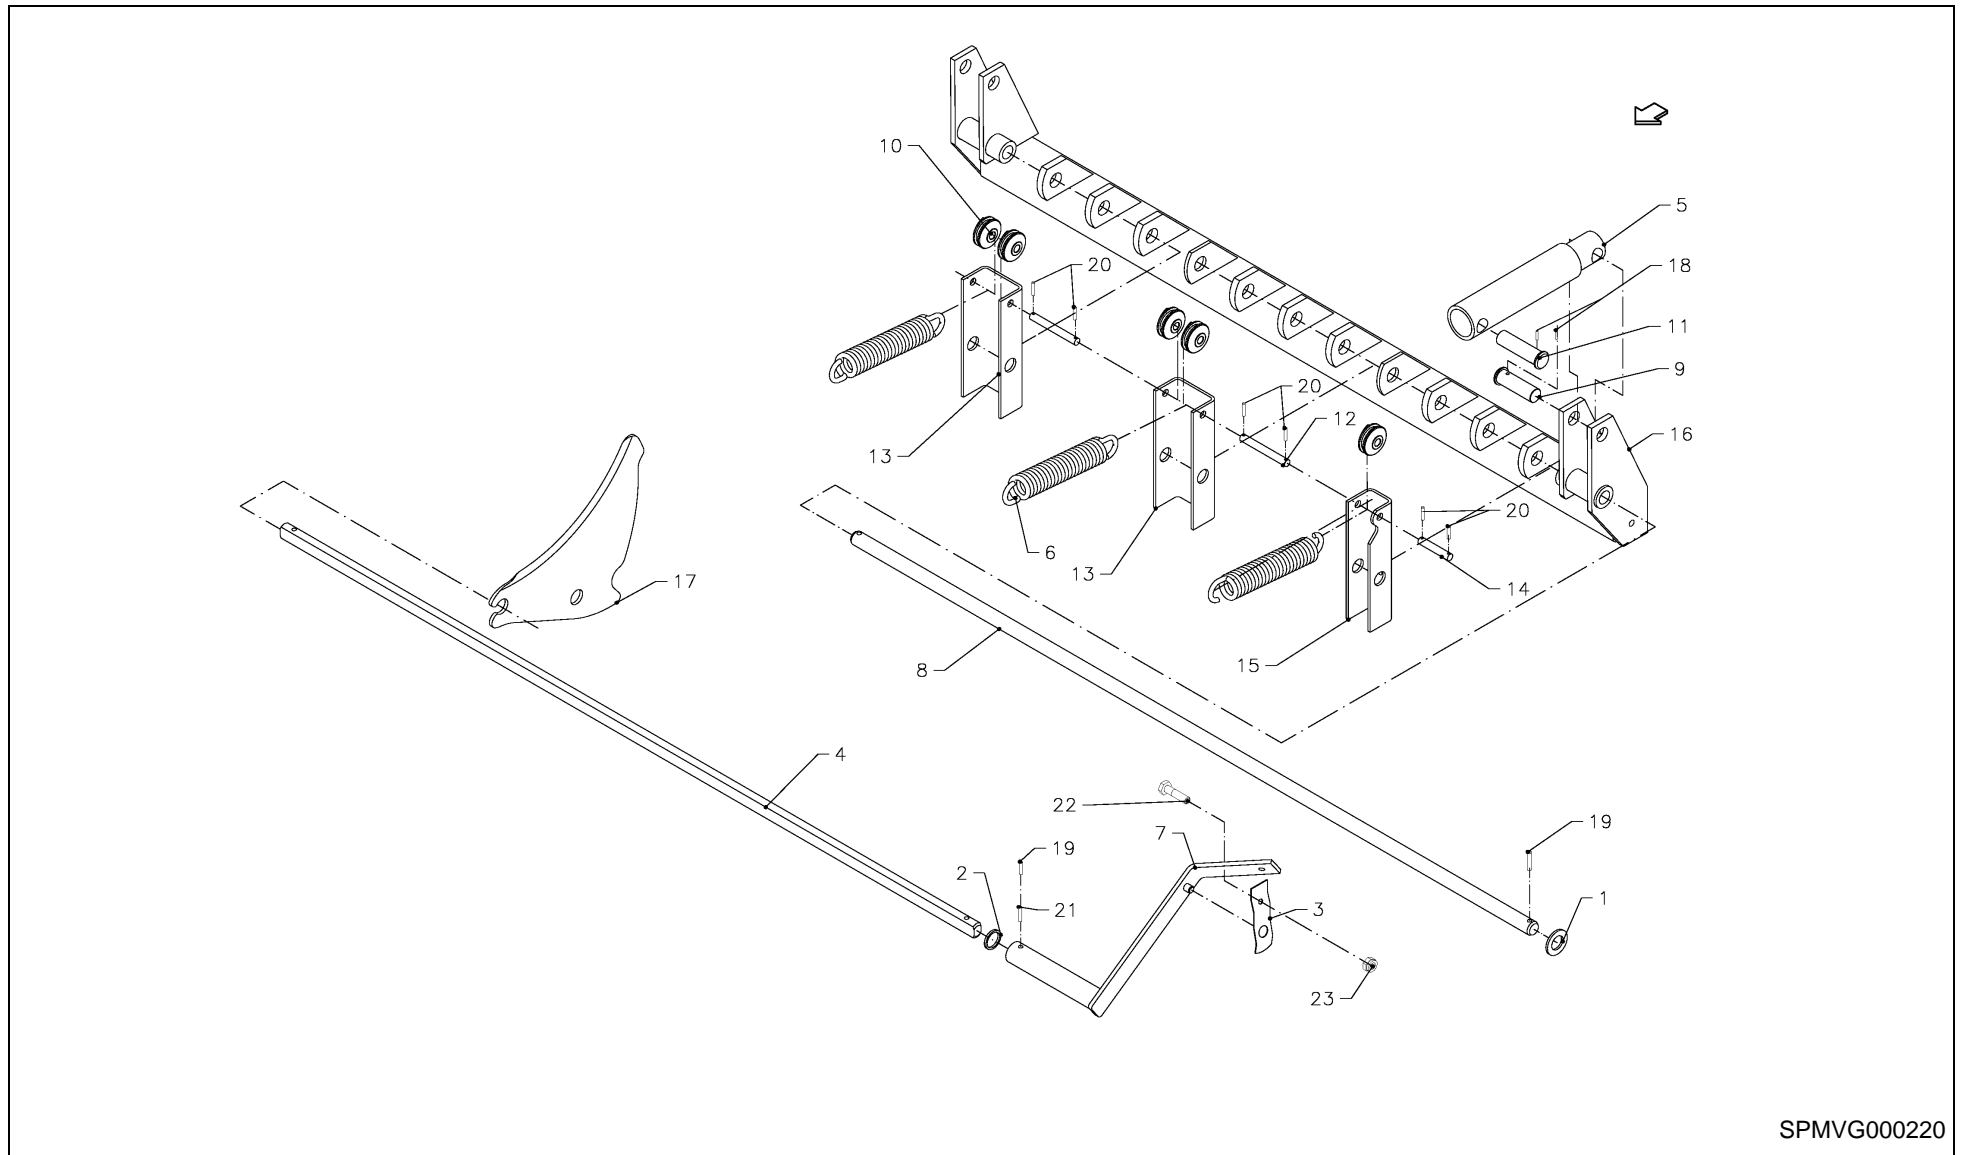

RV 1601 MKII BALEPACK / FRAME, KNIVES (23-OC)

SPMVG000220

RV 1601 MKII BALEPACK / FRAME, KNIVES (23-OC)

PosNo.	Part No.	Qty.	Description	Remark
1	VF06214226	4	WASHER	
2	VF06214307	4	WASHER	
3	VF06552557	1	LEAF SPRING	
4	VF06579571	1	AXLE	
5	VF06579628	2	HYDR. CYLINDER	
6	VF16618516	23	TENSION SPRING	
7	VF16619724.86	1	LEVER	
8	VF16655089	1	SHAFT	
9	VF16655813	2	PIN	
10	VF16655814	23	GUIDE, WHEEL	
11	VF16655849	2	STRIP	
12	VF16655861	11	STRIP	
13	VF16655862.86	11	BRACE	
14	VF16655863	1	PIN	
15	VF16655864	1	BRACE	
16	VF16655875.86	1	FRAME, KNIVES	
17	VF16655935	23	KNIFE	
18	KG01186662	4	TENSION PIN 4X32	
19	VF01115457	4	DOWEL PIN	
20	KG01249661	24	SPLIT PIN 3.2X16 ST	
21	VF01157314	2	DOWEL PIN	
22	KG00468761	1	HEX. SCREW M6X16 8.8	
23	KG01072161	1	LOCK NUT M6 8