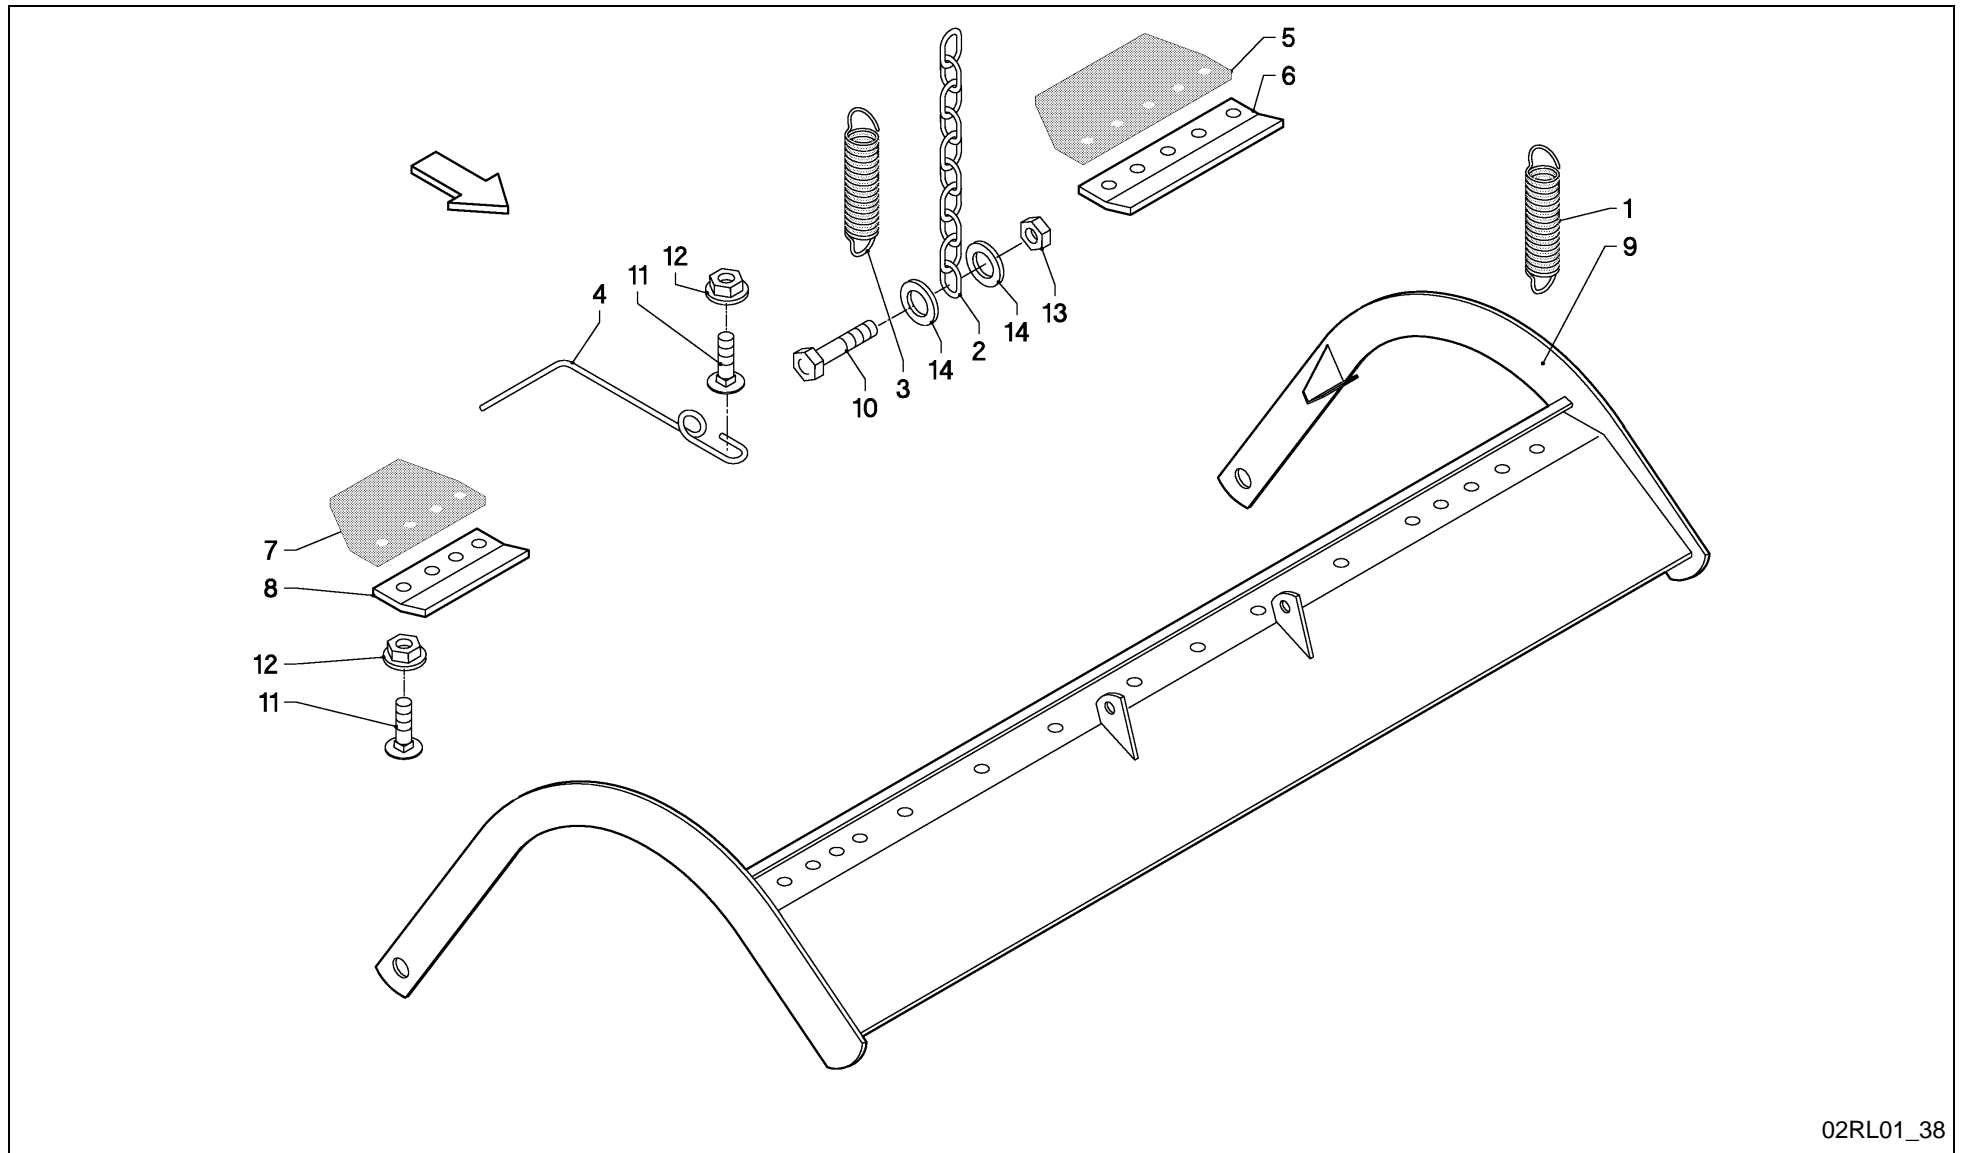

RV 1601 MKII BALEPACK / CROP GUIDE CPL. (R+14-OC)

02RL01_38

RV 1601 MKII BALEPACK / CROP GUIDE CPL. (R+14-OC)

PosNo.	Part No.	Qty.	Description	Remark
1	VF01141494	1	TENSION SRING	
2	VF01397910	2	CHAIN/TRACK	
3	VF01397931	2	DRAW SPRING	
4	VF16514266	3	SPRING TINE	
5	VF16517257	1	TAPE/STRAP/BAND LEFT	
6	VF16517258	1	BAFFLE LEFT	
7	VF16517301	1	TAPE/STRAP/ RIGHT	
8	VF16517302	1	BAFFLE RIGHT	
9	VF16616488	1	BAFFLE PLATE	
10	KG00474461	2	HEX. SCREW M10X35 8.8	
11	KG00639061	12	CARRIAGE BOLT M8X20 8.8	
12	KG01061261	12	LOCK NUT M8 8	
13	KG01072361	2	LOCK NUT M10 8	
14	VGMT152V	4	WASHER, PLAIN 3X11X30