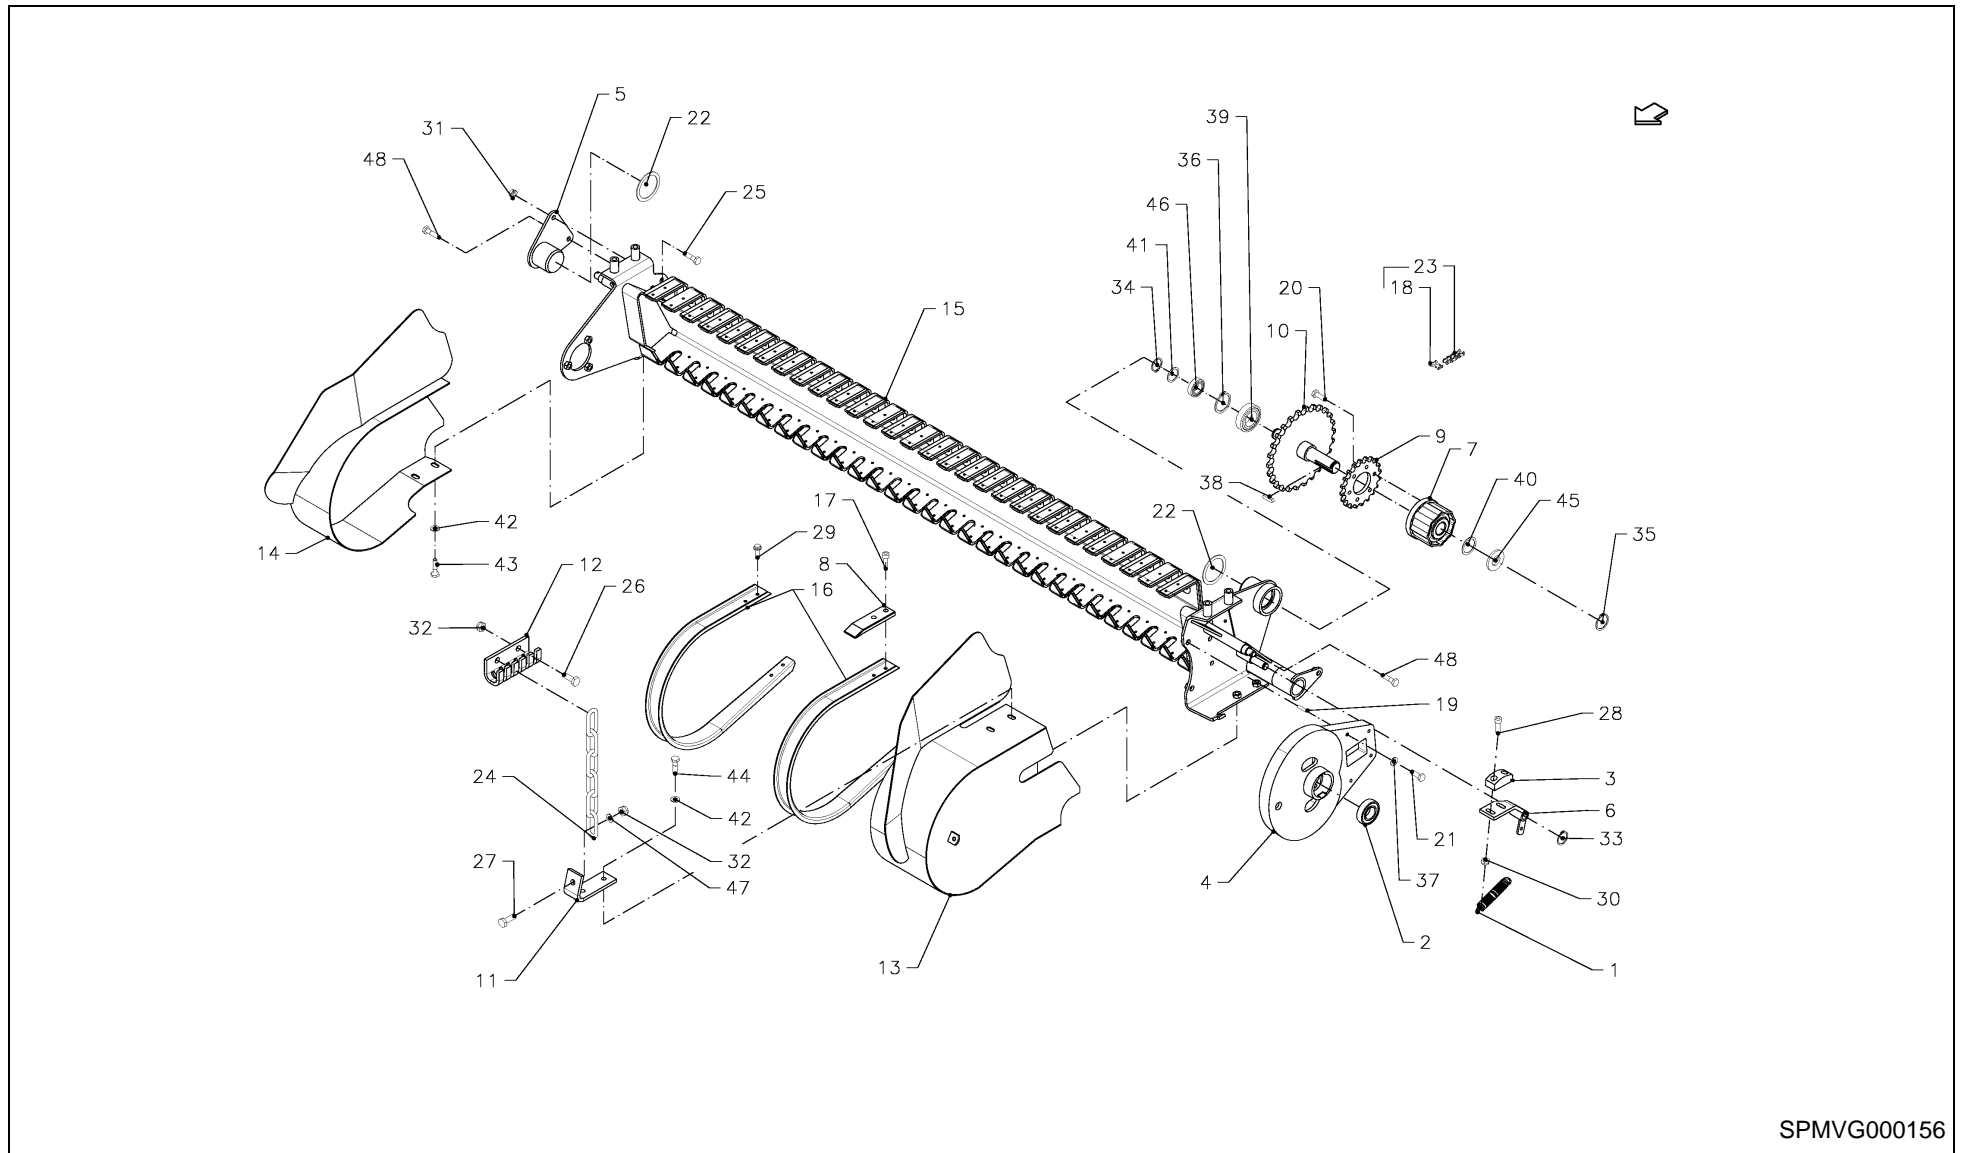

RV 1601 MKII BALEPACK / FRAME, PICK-UP (R+14-OC)

SPMVG000156

RV 1601 MKII BALEPACK / FRAME, PICK-UP (R+14-OC)

PosNo.	Part No.	Qty.	Description	Remark
1	VF06215540	1	TENSION SPRING	
2	VF06215766	1	ROLLER BEARING	
3	VF06246785	1	BLOC	
4	VF16617225.86	1	GUIDE	
5	VF16616475	1	PIVOT PIN	
6	VF16617204.86	1	CHAIN TENSIONER	
7	VF16617905	1	CLUTCH	
8	VF16618012	10	PLASTIC SEGMENT	
9	VF16618017	1	SPROCKET	
10	VF16618729.86	1	SPROCKET	
11	VF16618876	2	FIXING ANGLE	
12	VF16618891	2	SUPPORT	
13	VF16651180.86	1	SIDE PART LEFT	
14	VF16651190.86	1	SIDE PART RIGHT	
15	VF16654305.86	1	SUPPORT	
16	VF16655994	29	PU-PLATE	
17	VF01104181	20	CYLINDR. SCREW	
18	VGND9346	1	LINK ASSY 3/4	
19	VF01157427	2	DOWEL PIN	
20	VF01173381	6	HEX.HEAD SCREW	
21	VF06209483	4	HEX.HEAD SCREW	
22	VF16617206	2	SHIM	
23	VF16619824	1	CHAIN	
24	VF16618864	2	CHAIN/TRACK	
25	KG00474261	2	HEX. SCREW M10X25 8.8	
26	KG00476561	4	HEX. SCREW M12X30 8.8	
27	KG00476661	2	HEX. SCREW M12X35 8.8	
28	KG00545161	2	CHEESE HEAD SCREW M8X25 8.8	
29	KG00980461	96	FLANGED BOLT M6X10 90	
30	KG01072261	2	LOCK NUT M8 8	
31	KG01072361	2	LOCK NUT M10 8	
32	KG01072461	6	LOCK NUT M12 8	
33	KG01107462	1	CIRCLIP-A 16 X 1	
34	KG01108362	1	CIRCLIP-A 25 X 1.2	
35	KG01108862	1	CIRCLIP-A 30 X 1.5	
36	KG01128700	1	CIRCLIP-B 47 X 1.75	
37	KG01267461	4	WASHER M10	
38	KG01307200	1	KEY 8X7X45	
39	KG01380000	1	BALL BEARING 6206-2RS	
40	VGMT00310		SHIM SET S-X30.2X38	GIVE QUANTITY WHEN ORDERING