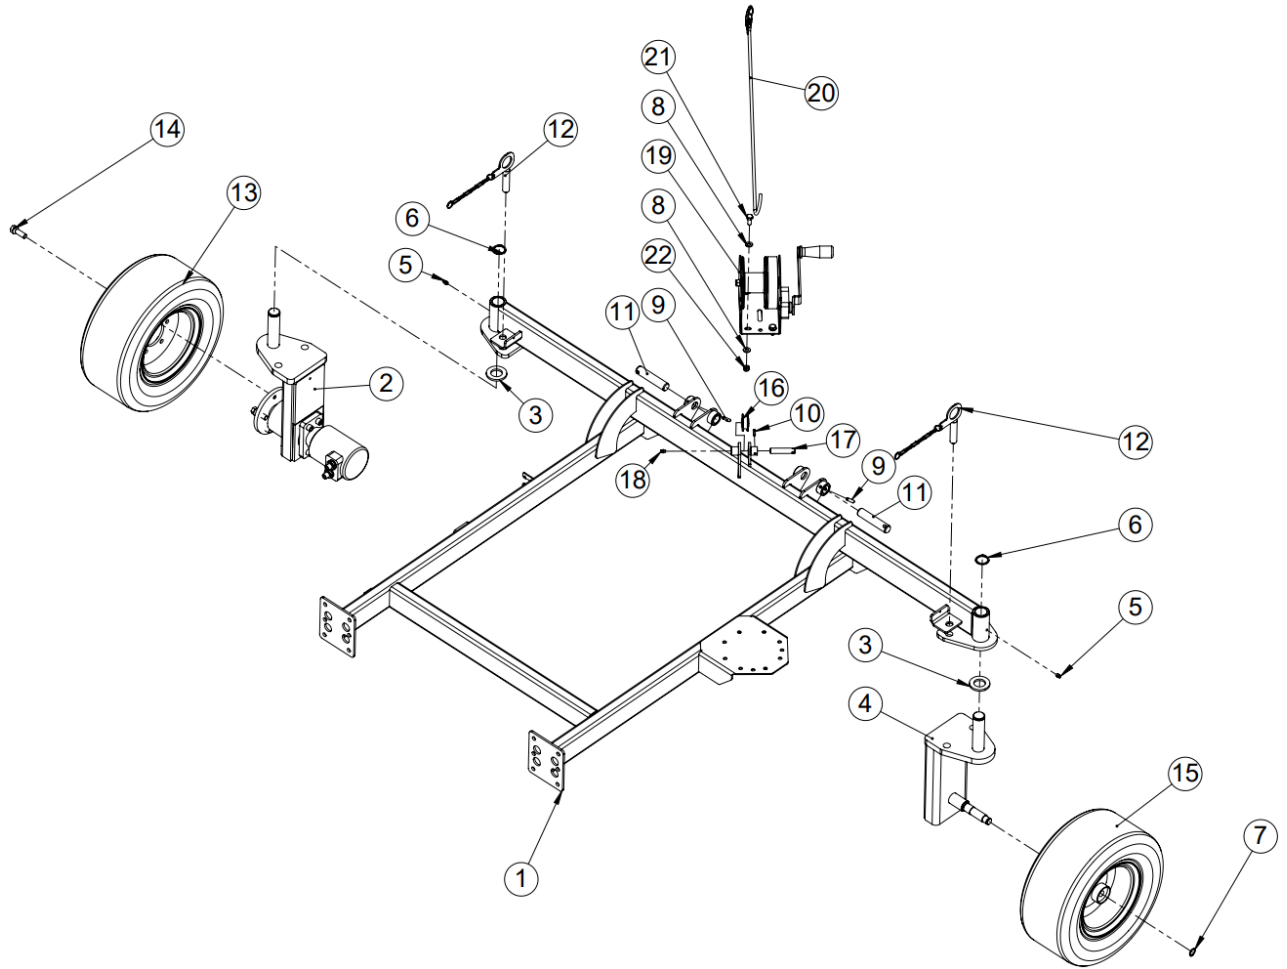

1.3 Akselisto

Nro	Osanumero	Nimitys	Kpl
1	50038162	Runko	1
2	50051827	Vetoreenkaan kiinnike	1
3	47197	Rikka	2
4	50038390	Renkaan kiinnike	1
5	96276	Voidenippa M8X1	2
6	96045	Pidätinrenkas 35	2
7	96040	Pidätinrenkas 20	1
8	96049	Aluslaatta A10	8
9	96077	Jousisokka 8x40	2
10	96354	Jousisokka 6x24	1
11	50035319	Tappi 25	2
12	50049241	Lukitustappi	2
13	95688	Rengas	1
14	96238	Pyörän pultti	5
15	95693	Rengas	1
16	50038456	Taittopyörä	1
17	50038621	Tappi 16	1
18	96273	Voidenippa M6X1	1
19	50043275	Vinssi	1
20	50050927	Vaijeri	1
21	96139	Kuusioruuvi M10x25	4
22	96068	Lukitusmutteri M10	4