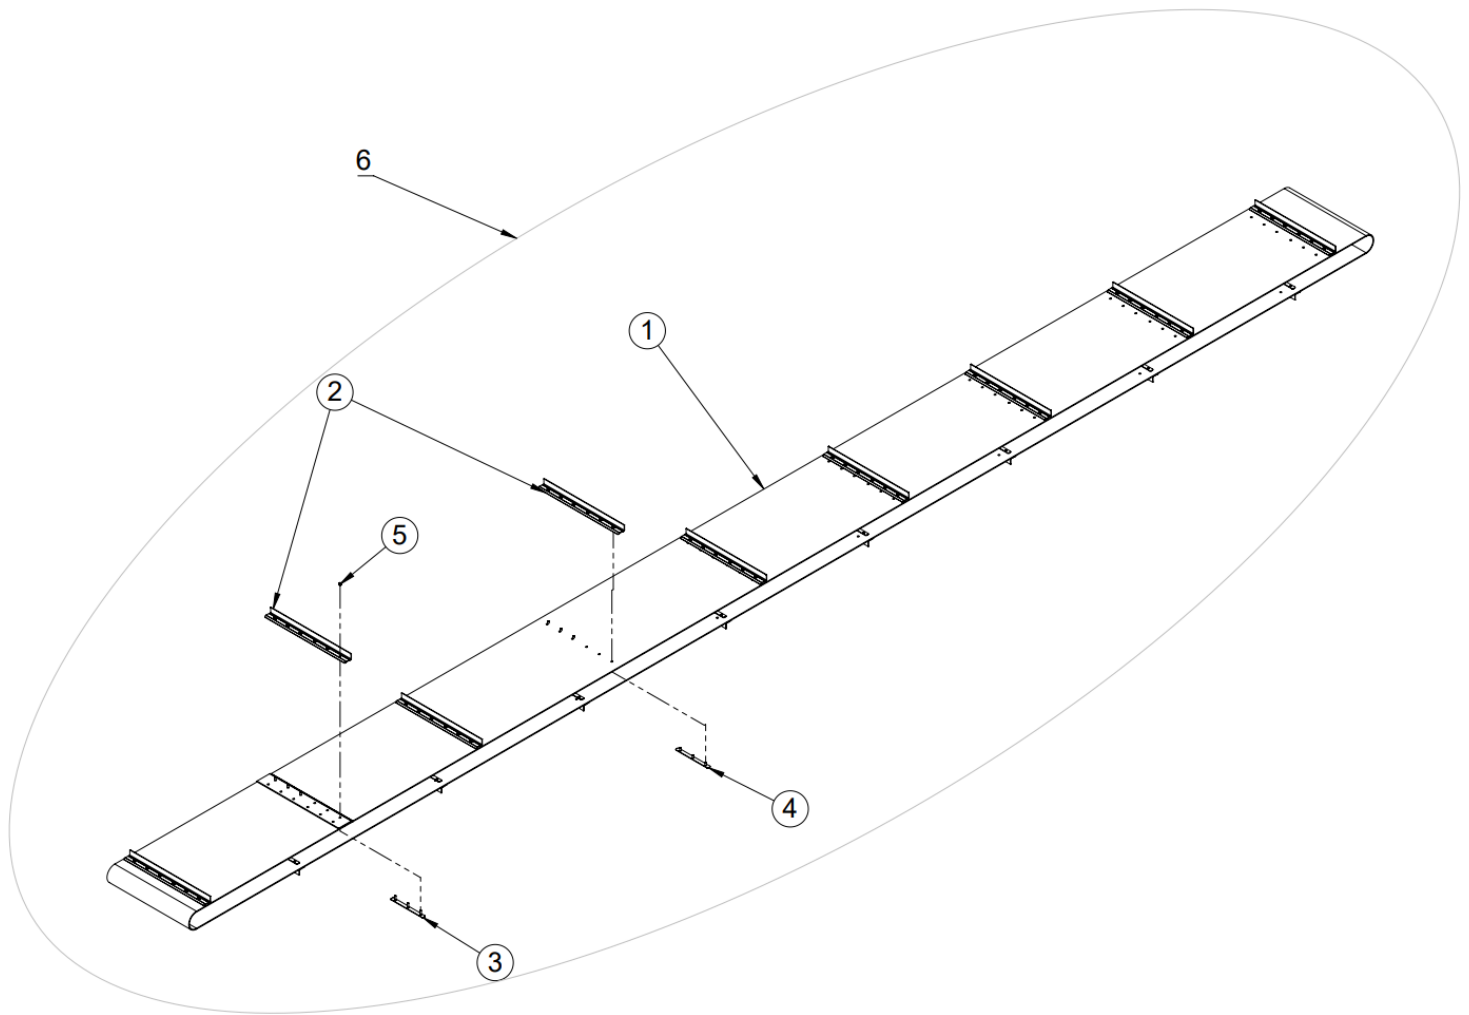

1.8 Kuljettimen hihna

Nro	Osanumero	Nimitys	Kpl/4m	Kpl/6m	Kpl/8m
1	50050010	Kuljettimen hihna 4m	1	0	0
	50038096	Kuljettimen hihna 6m	0	1	0
	50038551	Kuljettimen hihna 8m	0	0	1
2	50038097	Kola	9	13	17
3	10863	Kolan kiinnike M8x30	2	2	2
5	10851	Kolan kiinnike M8x20	16	24	32
4	96222	Lukitusmutteri M8	54	78	102
6	50050007	Kuljetinhihna 4m	1	0	0
	50038098	Kuljetinhihna 6m	0	1	0
	50038550	Kuljetinhihna 8m	0	0	1