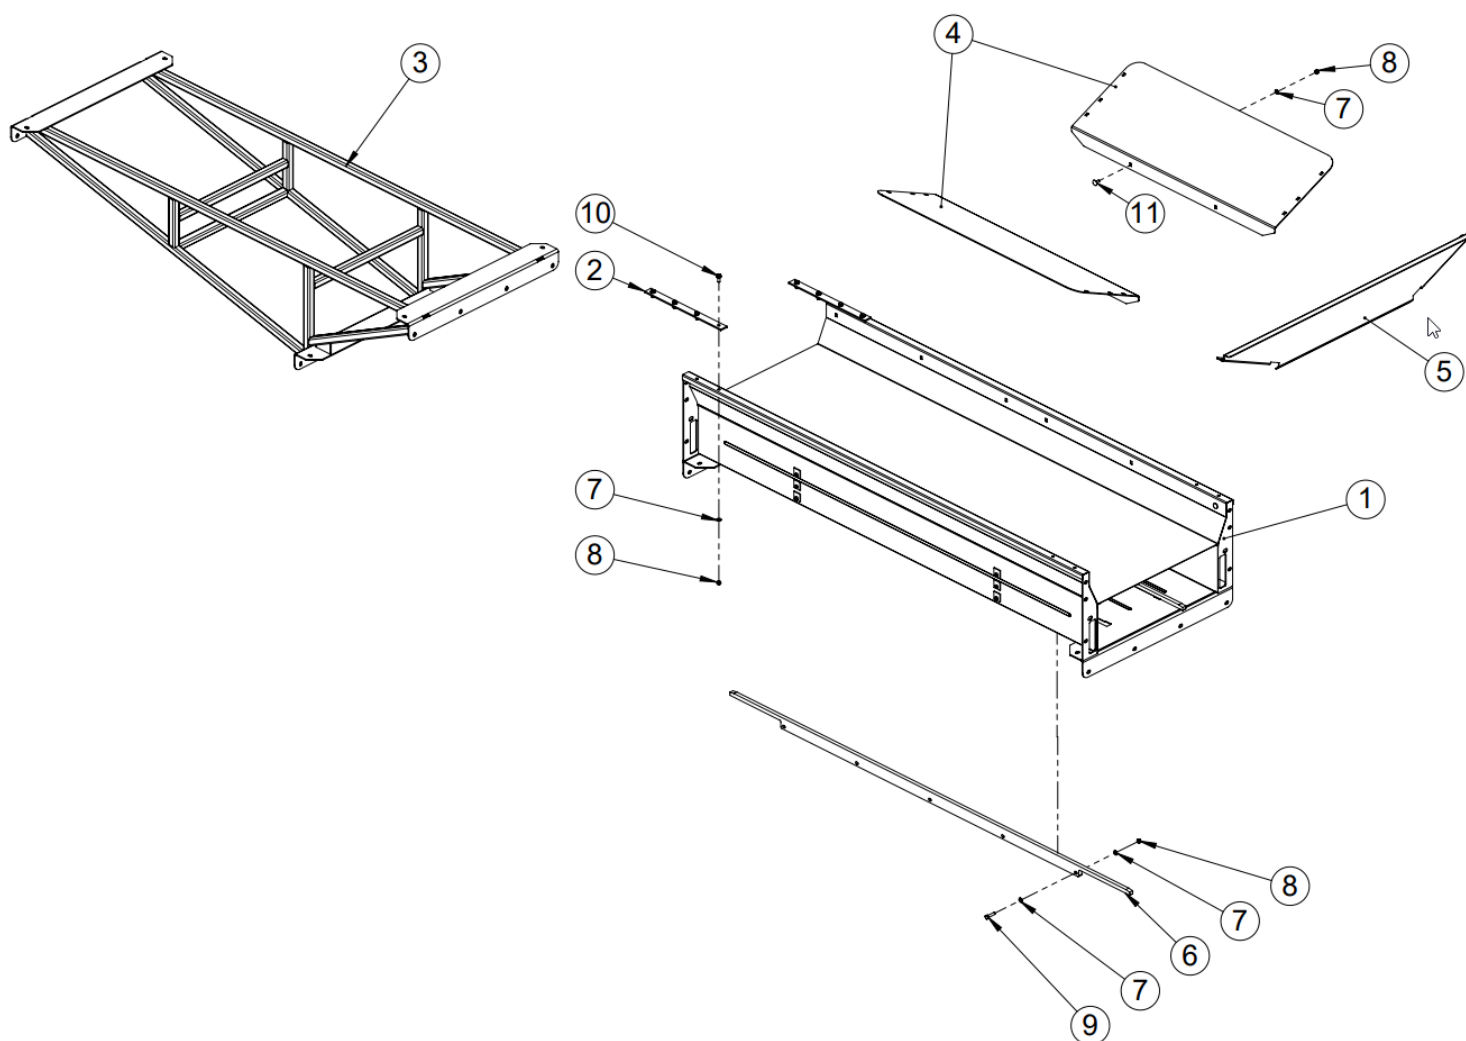

1.7 Kuljettimen osat

Nro	Osanumero	Nimitys	Kpl/4m	Kpl/6m	Kpl/8m
1	50038079	Runko	2	3	4
2	47713	Liitoslatta	2	4	6
3	50038636	Tukirunko	0	0	1
4	50040764	Ohjauslevy	2	2	2
5	50043425	Etulevy	1	1	1
6	50042110	Liukulevy	4	6	8
7	96061	Aluslaatta A8			
8	96222	Lukitusmutteri M8			
9	96166	Kuusioruuvi M8x35			
10	96173	Laippapultti M8x20			
11	96187	Lukkoruuvi M8x20