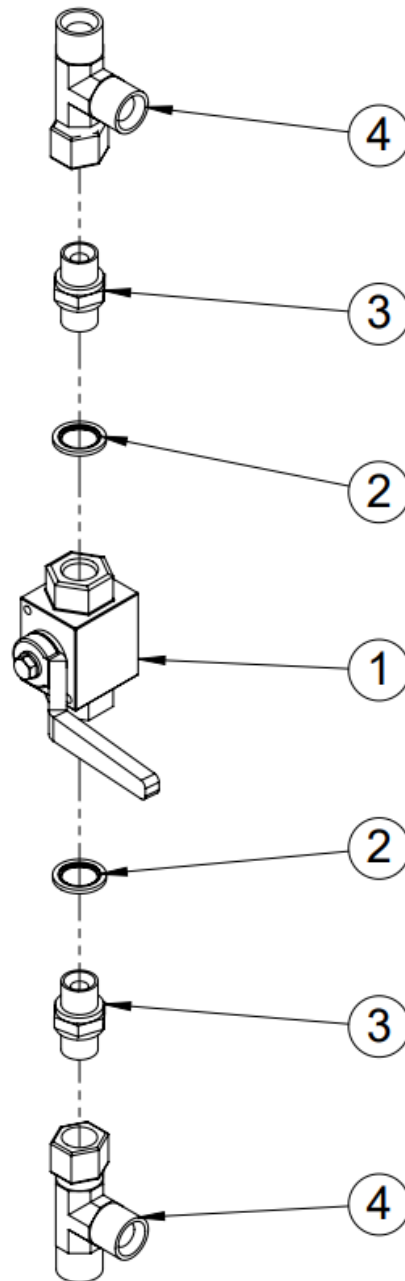

1.9 Hana

Nro	Osanumero	Nimitys	Kpl
1	50000298	Kuulahana	1
2	97212	Usit 3/8"	2
3	97202	Kaksoisnipa 3/8" x 3/8"	2
4	97234	L-liitin 3/8"	2