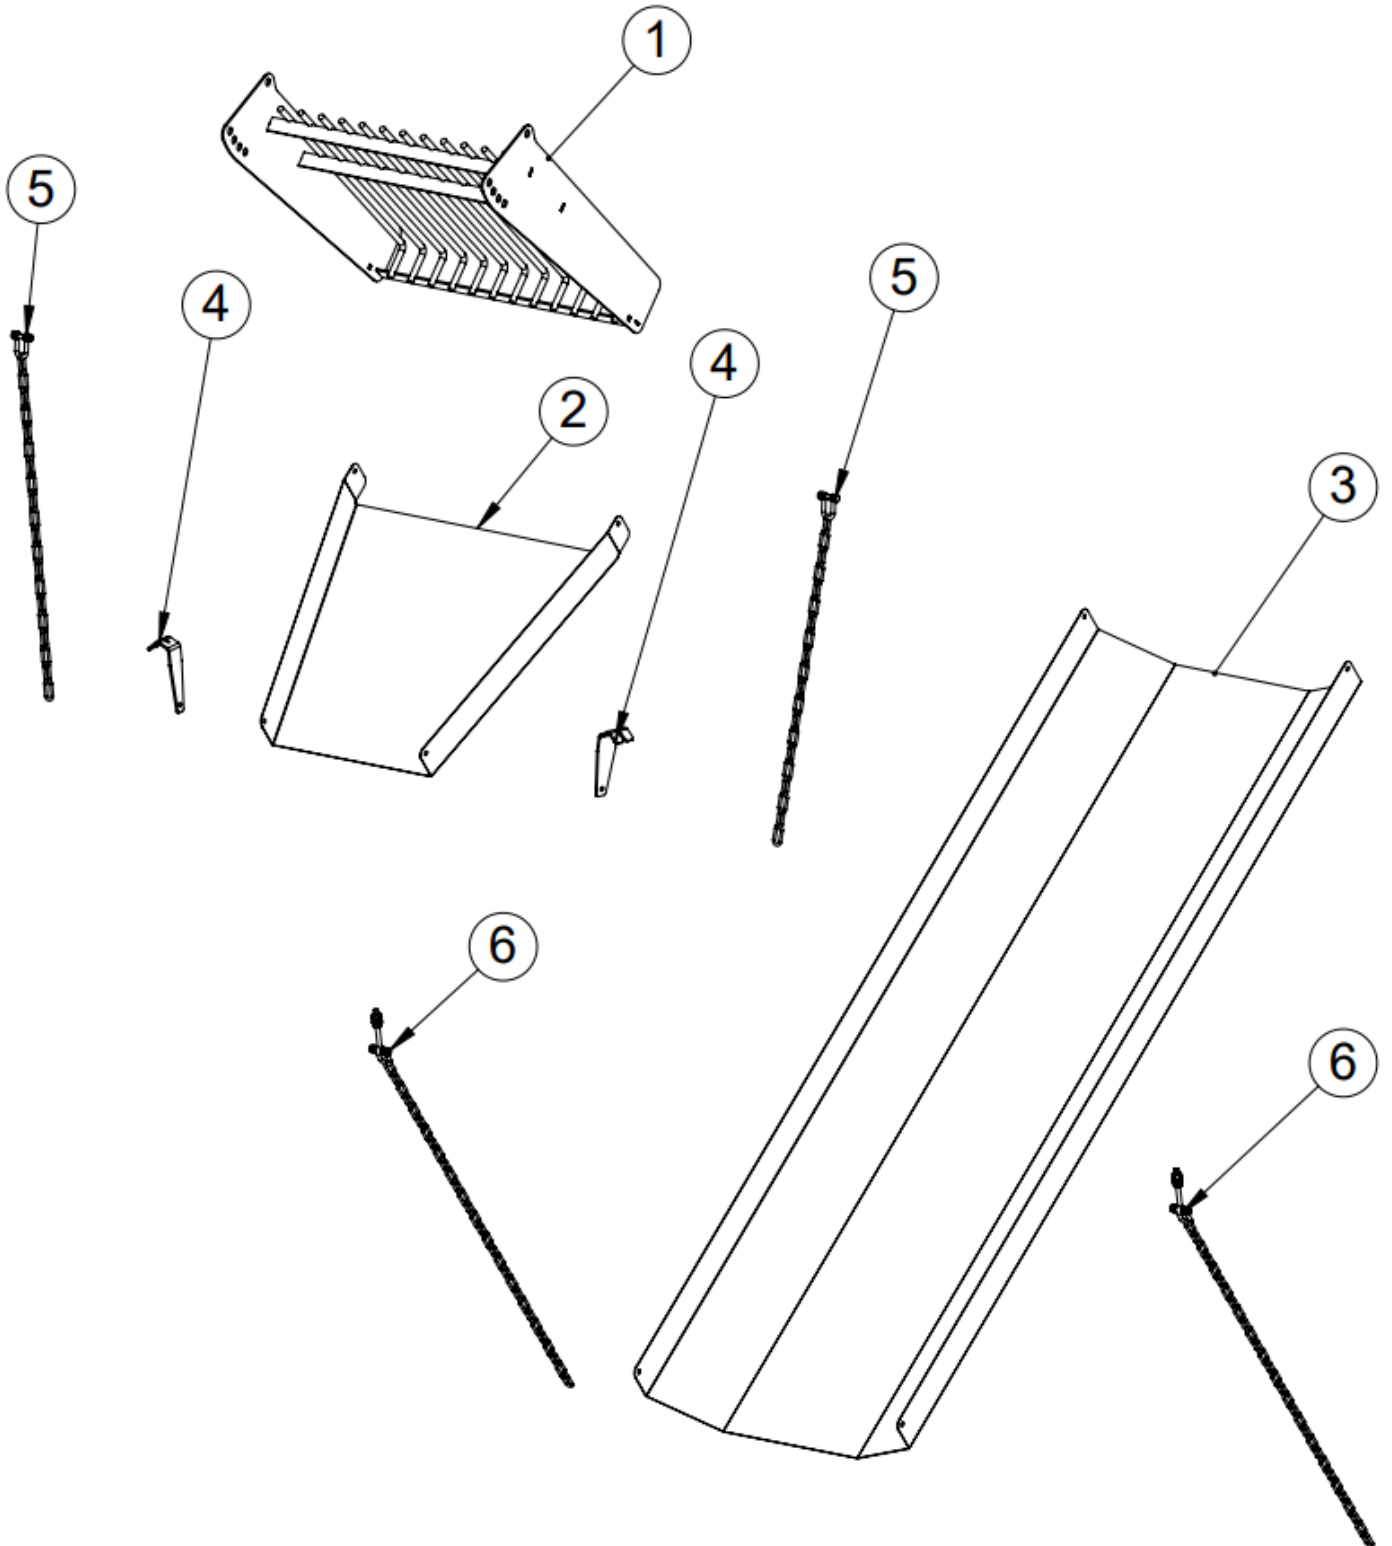

1.14 Roskan poisto

Nro	Osanumero	Nimitys	Kpl
1	50044892	Roskanerotin	1
2	50050068	Roskalevy 4m	1
3	50038330	Roskalevy 6m ja 8m	1
4	50042130	Ketjun kiinnike	2
5	50050131	Roskalevyn ketju 4m	2
6	50042138	Roskalevyn ketju 6m ja 8m	2