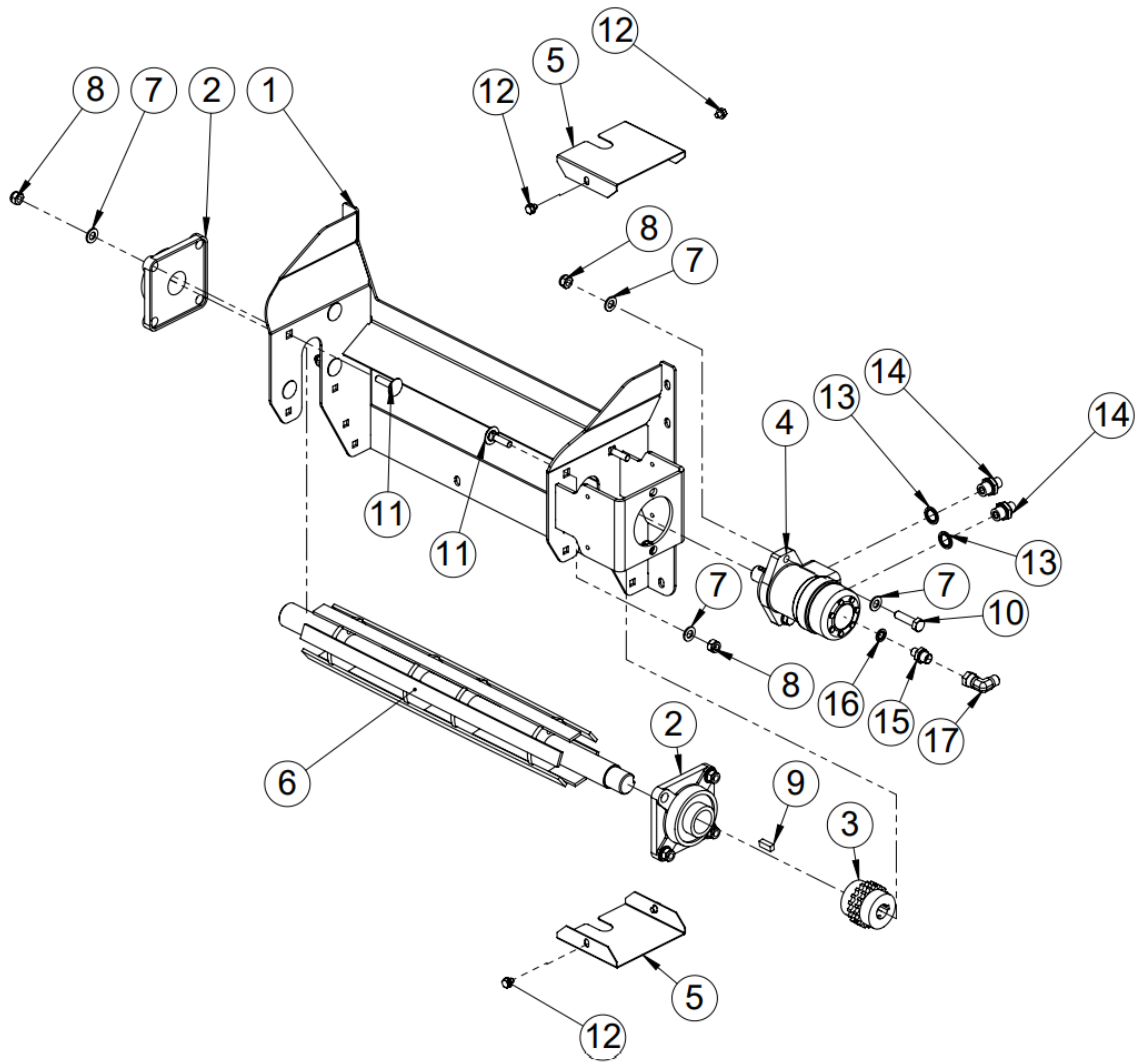

1.1	Vetolaitteisto (50038092)	3
1.2	Ylärullan kokoonpano.....	4
1.3	Akselisto	5
1.4	Tukijalka	6
1.5	Nostolaite	7
1.6	Putket ja letkut.....	8
1.7	Kuljettimen osat	9
1.8	Kuljettimen hihna	10
1.9	Hana	11
1.10	Venttiili	12
1.11	Alustan palkit ja hydrauliiikka	13
1.12	Alustan palkit ja hydrauliiikka, osaluettelo	14
1.13	Vetorenkaan kiinnike	15
1.14	Roskan poisto	16

1.1 Vetolaitteisto (50038092)

Nro	Osanumero	Nimitys	Kpl
1	50038087	Kiinnike	1
2	95727	Laakeriyksikkö	2
3	95448	Ketjukytkin	1
4	97334	Hydraulimoottori	1
5	50033178	Kytkimen suoja	2
6	50038507	Vetorulla	1
7	96058	Aluslaatta A12	12
8	96218	Lukitusmutteri M12	10
9	47642	Kiila	1
10	96107	Kuusioruuvi M12x45	2
11	96189	Lukkoruuvi M12x40	8
12	96552	Laippapultti M8x8	4
13	97213	Usit 1/2"	2
14	97203	Kaksoisnipa 3/8" x 1/2"	2
15	97201	Kaksoisnipa 1/4" x 3/8"	1
16	97211	Usit 1/4"	1
17	97240	Kulmanipia 3/8" uk x 3/8" sk	1