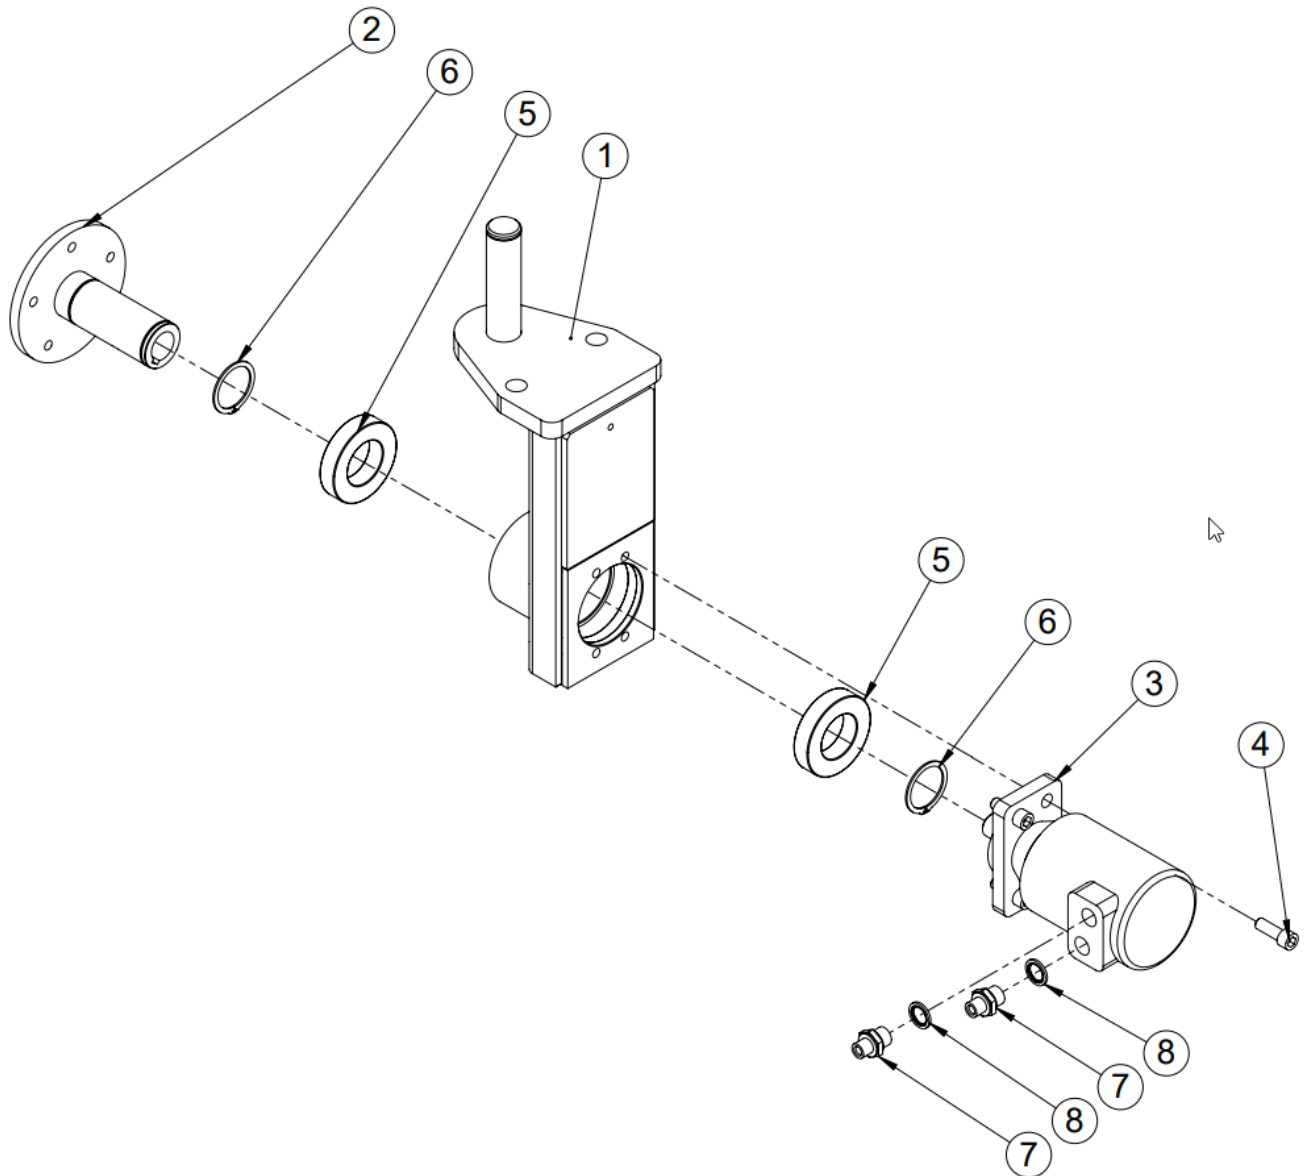

1.13 Vetorenkaan kiinnike

Nro	Osanumero	Nimitys	Kpl
1	50038167	Kiinnike	1
2	11039	Akseli	1
3	97312	Hydraulimoottori	1
4	96413	Kuusiokoloruuvi M12x35	4
5	95056	Laakeri 6210-2z	2
6	96046	Pidätinrenkas 50	2
7	97203	Kaksoisnipa 3/8" x 1/2"	2
8	97213	Usit 1/2"	2