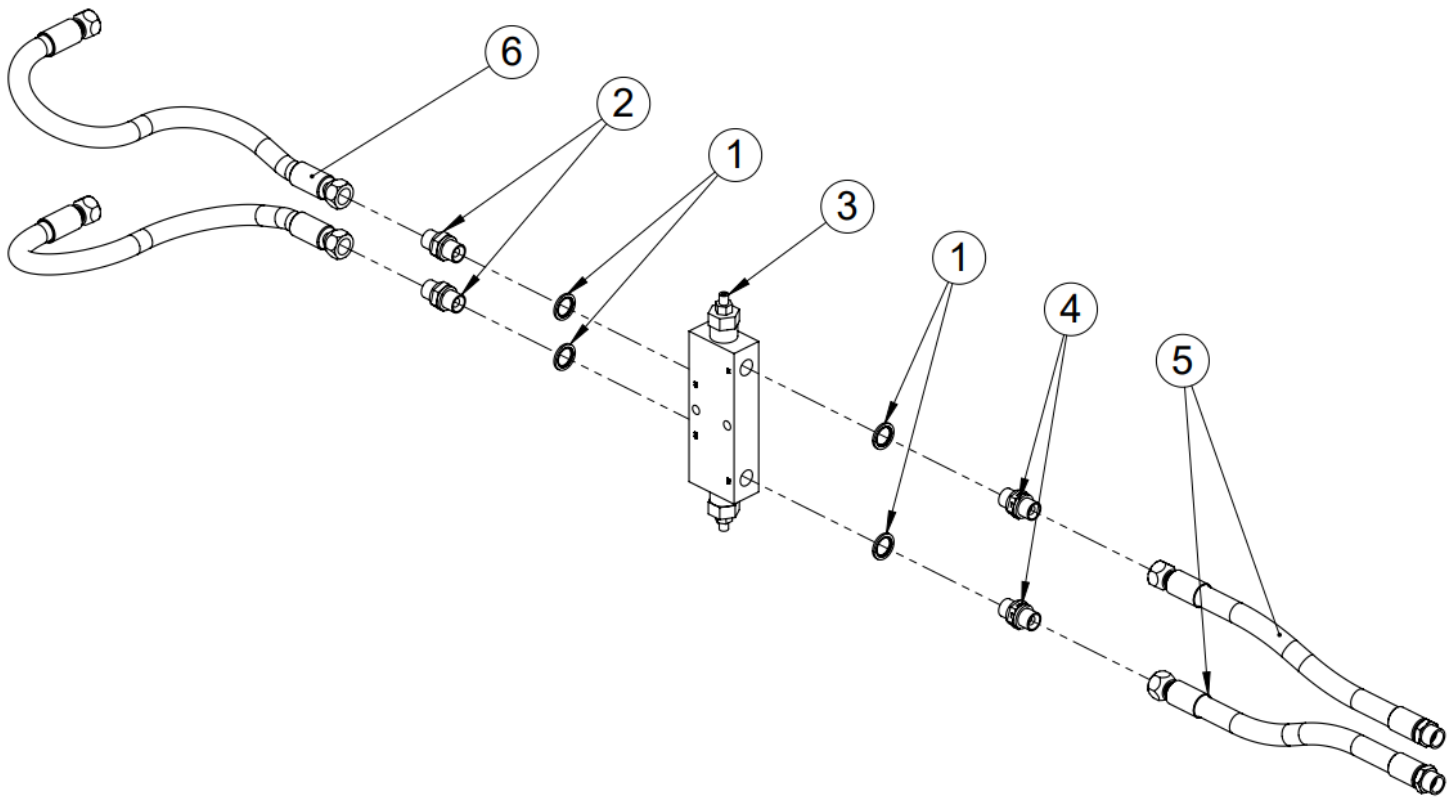

1.10 Venttiili

Nro	Osanumero	Nimitys	Kpl
1	97212	Usit 3/8"	4
2	97202	Kaksoisnipa 3/8" x 3/8"	2
3	97758	Venttiili	1
4	97276	Kuristinnippa 3/8" uk x 3/8" uk 1mm	2
5	50048756	Hydrauliletku 320x3/8"	2
6	97194	Hydrauliletku 430x3/8"	1
7	97194	Hydrauliletku 430x3/8"	1