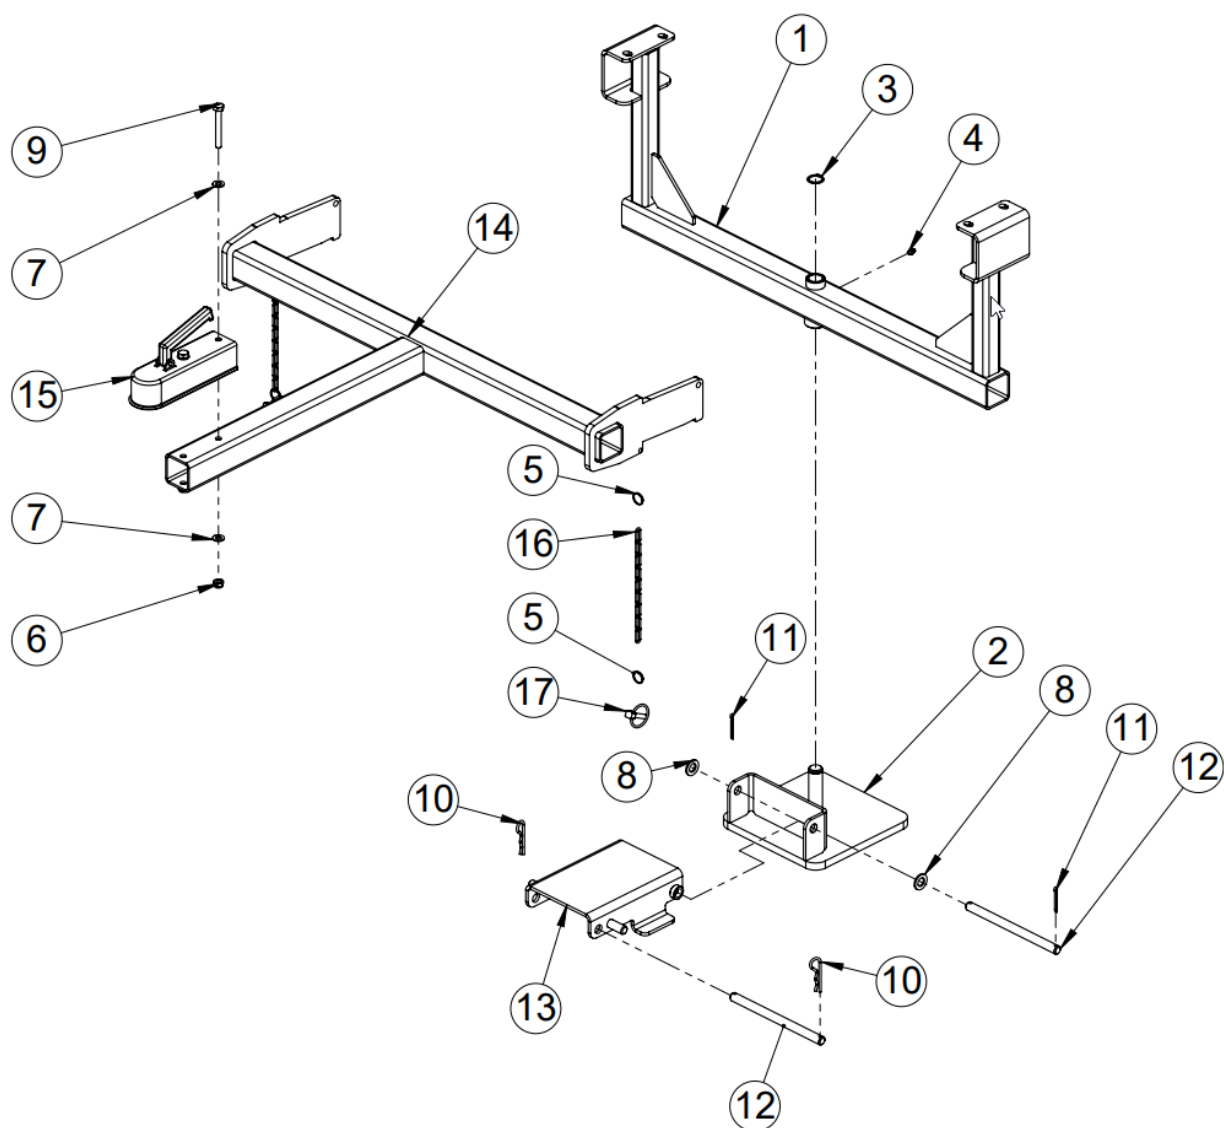

1.4 Tukijalka

Nro	Osanumero	Nimitys	Kpl
1	50038261	Runko	1
2	50038265	Jalka	1
3	96042	Pidätinrenkas 25	1
4	96273	Voidenippa M6X1	1
5	96422	Avainrenkas	4
6	96068	Lukitusmutteri M10	2
7	96049	Aluslaatta A10	4
8	96059	Aluslaatta A16	2
9	96445	Kuusioruuvi M10x80	2
10	96347	Neulasokka	2
11	96248	Saksisokka 4x40	2
12	50040918	Tappi	2
13	50040920	Konekiinnike	1
14	50042152	Vetoaisa	1
15	50038880	Kuulakytkin	1
16	95480	Ketju	2
17	96242	Rengassokka	2