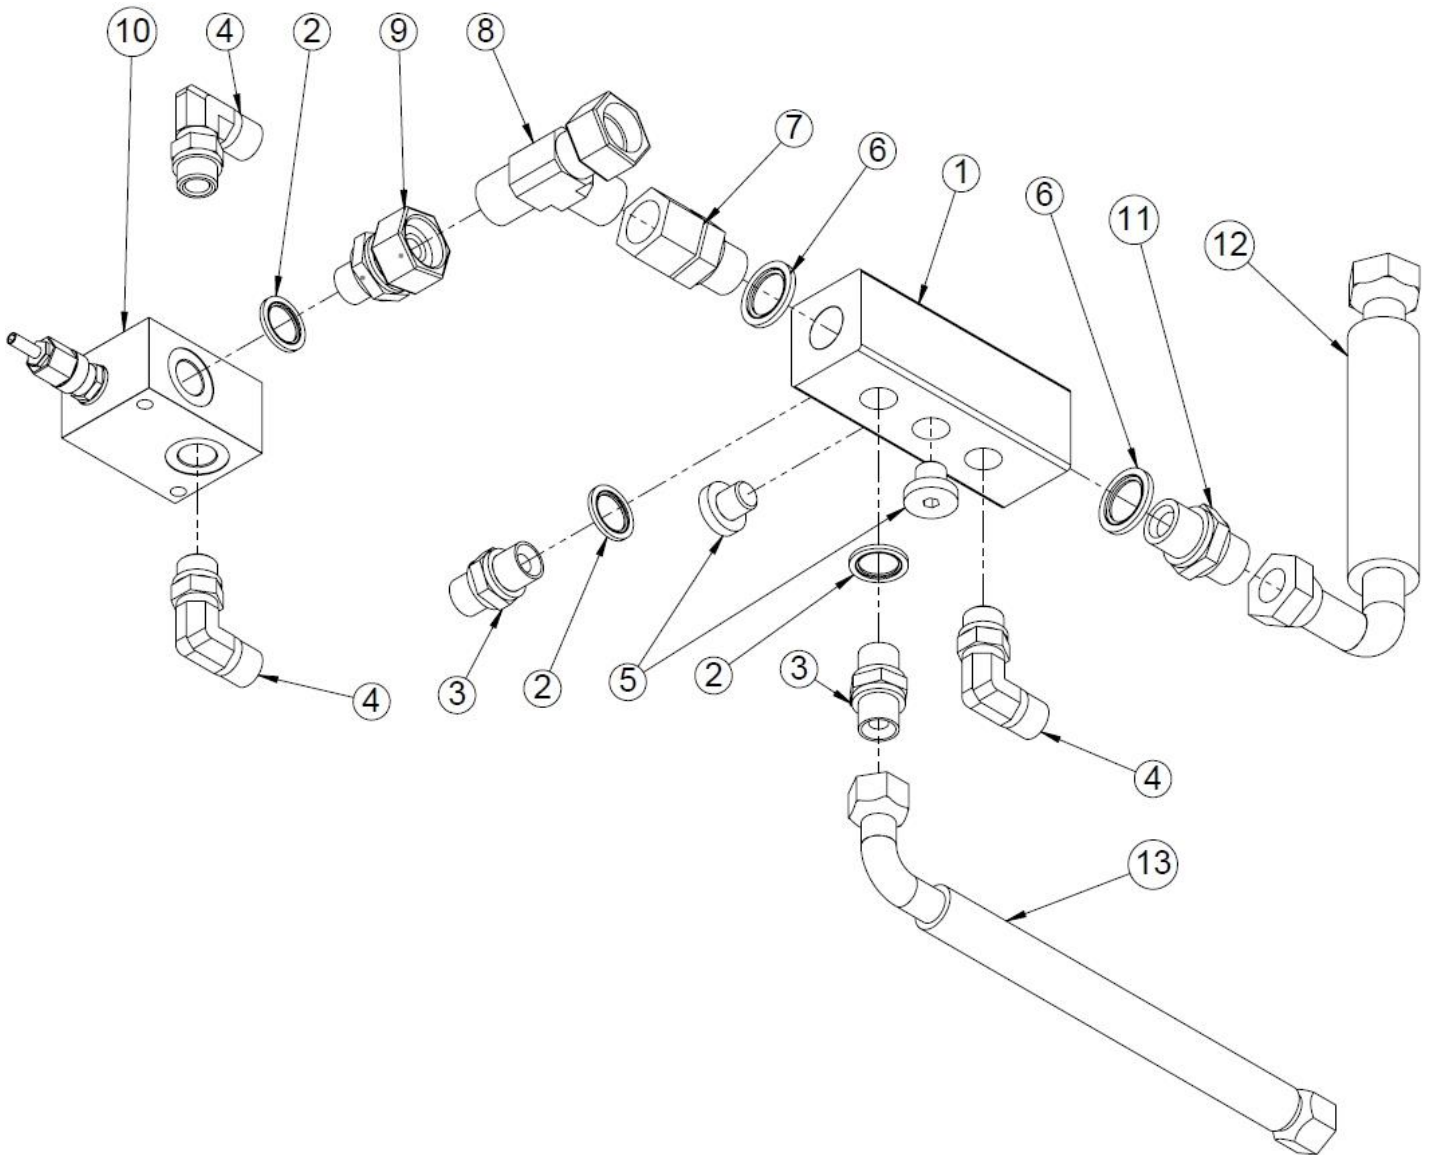

14 Jakotukki + varoventtiili (50033297)

Nro	Nimi	Osanumero	Mitat	Kpl
13	Hydrauliletku	97025	1000 x 3/8"	1
12	Hydrauliletku + suojus	97111	1200 x 1/2"	1
11	Kaksoisnippa	97204	1/2" x 1/2"	1
10	Varoventtiili	97411		1
9	Yhdysnippa	97218	3/8" x 1/2"	1
8	Aseteltava L-liitin	97228	1/2"	1
7	Yhdysnippa	97216	1/2" x 1/2"	1
6	Usit	97213	1/2"	2
5	Tulppa	97260	3/8"	2
4	Suunnattava kulmanippa	97250	3/8"	3
3	Kaksoisnippa	97202	3/8" x 3/8"	2
2	Usit	97212	3/8"	3
1	Jakotukki	50027314		1