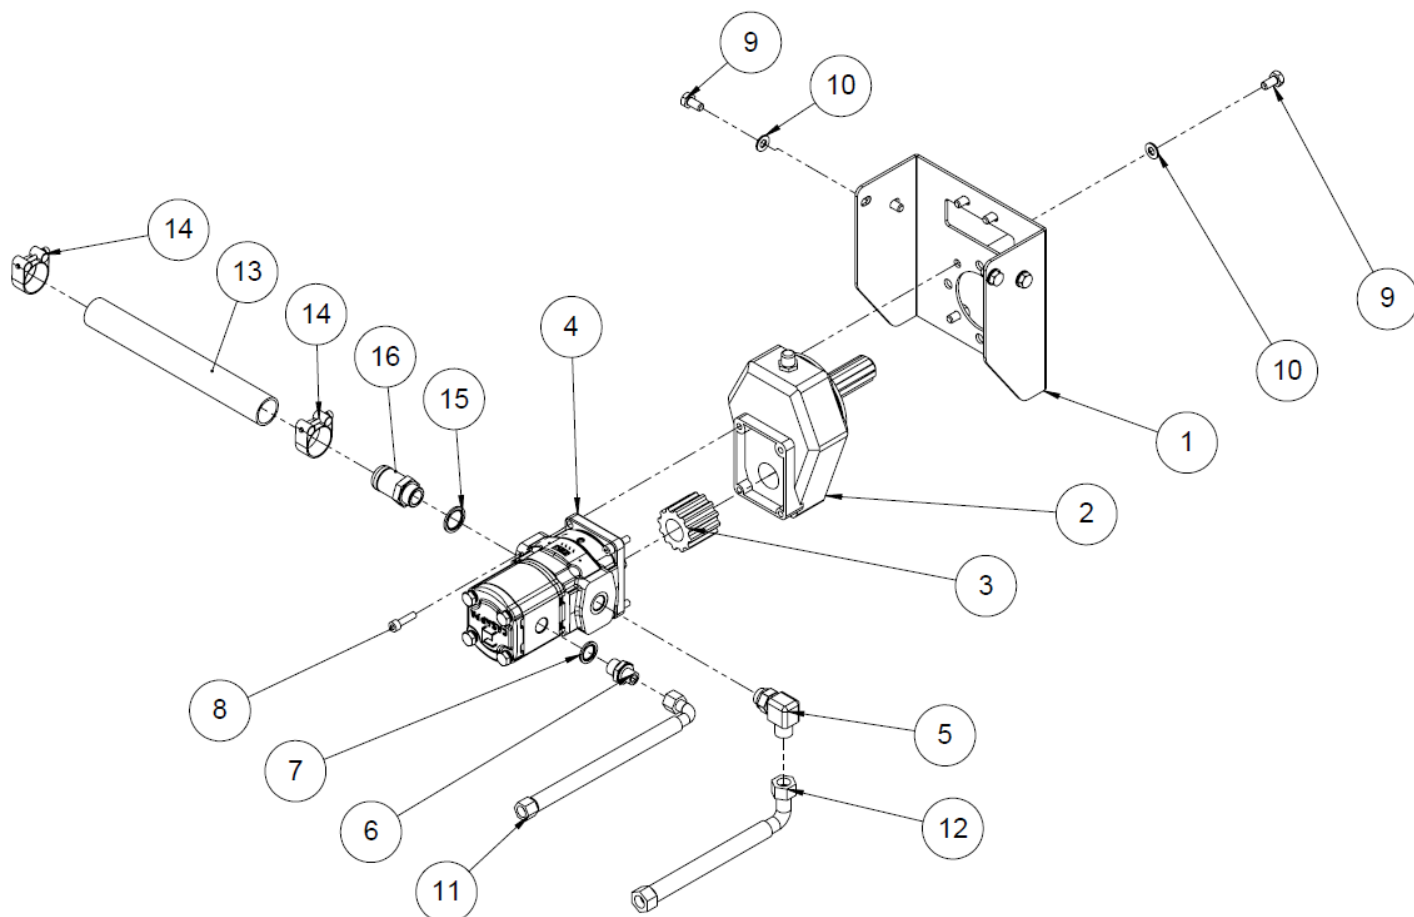

11 Kertojavaihteen kokoonpano

Nro	Nimi	Osanumero	Mitat	Kpl
16	Imuliitin	97767	3/4" uk x 32mm	1
15	Usit	97214	3/4"	1
14	Parikiristin teräs	97850	40-32	2
13	Imuletku	97604	Ø32 L=890mm	1
12	Hydrauliikka letku	97184	2000 x 1/2"	1
11	Hydrauliikka letku	97050	1100 x 3,8"	1
10	Aluslaatta	96049	A10	10
9	Kuusioruuvi	96138	M10x20	10
8	Kuusiokoloruuvi	96341	M8x30	4
7	Usit	97213	1/2"	1
6	Kaksoisnippa	97203	3/8" x 1/2"	1
5	Suunnattava kulmanippa	97247	1/2"	1
4	Hydraulipumppu	97325		1
3	Booriholkki pumpulle	95612		1
2	Kertojavaihte	95611		1
1	Vaihteen kiinnike	50010155	PL4	1