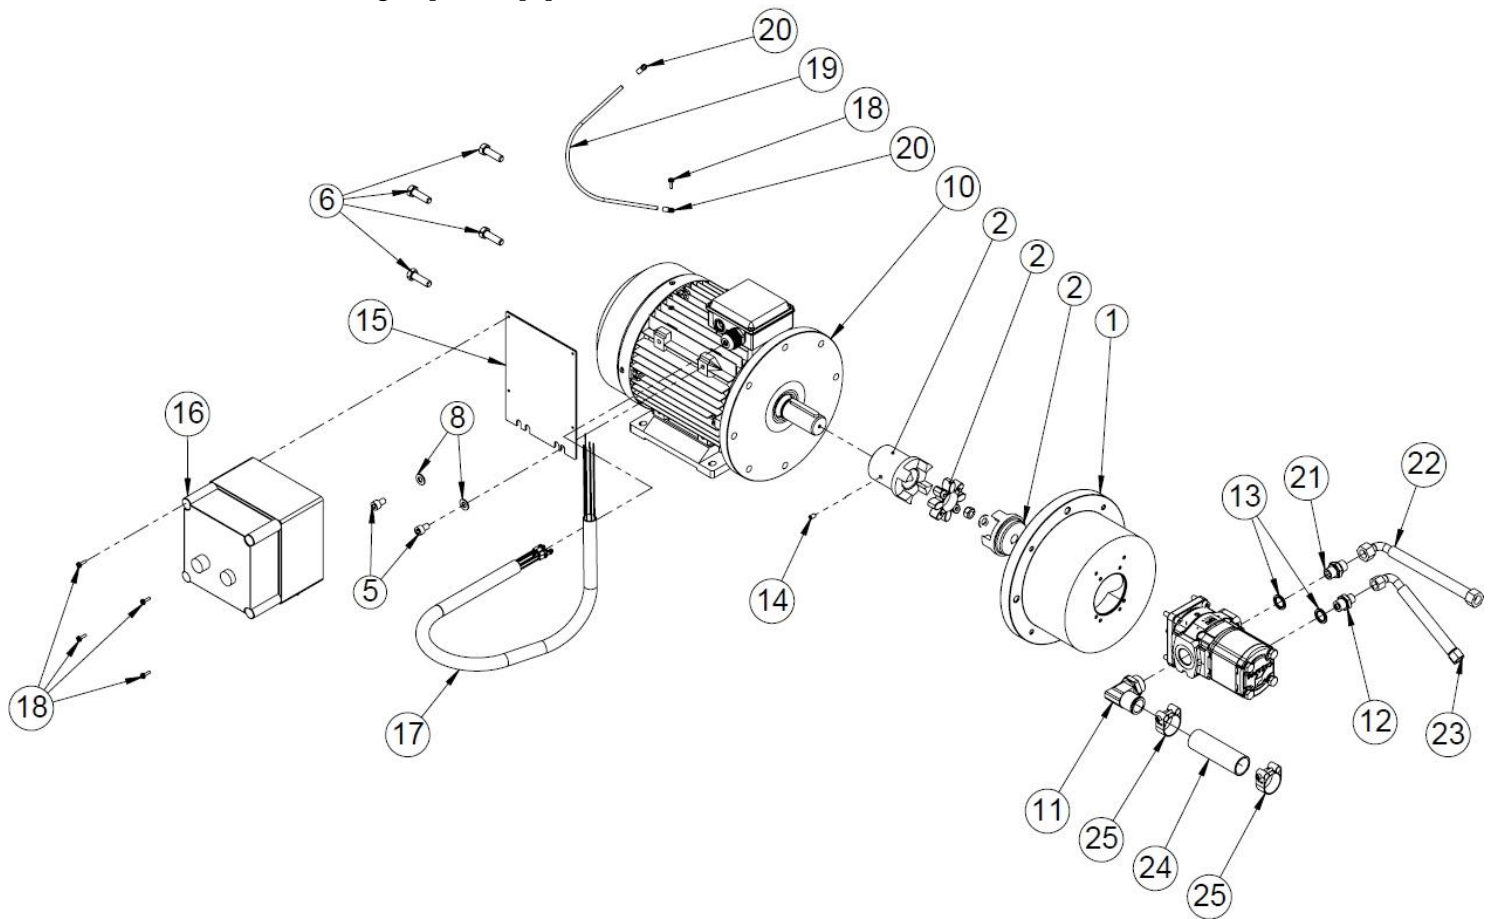

31 Sähkömoottori ja pumppu

Nro	Nimi	Osanumero	Mitat	Kpl
26	Parikiristin	97850		2
25	Imuletku I	50037876	32x650	1
24	Hydrauliikkaletku	97008	700 x 3/8"	1
23	Hydrauliikkaletku	97059	1500	1
22	Kaksoisnippa	97204	1/2" x 1/2"	1
21	Rengasliitin	96398	M6 Keltainen	2
20	Maadoituskaapeli	95483	6mm²	1
19	Uruuvi	96262	M5x16 -Z	5
18	Kumikaapeli	95661	7x1.5mm liittimillä	1
17	Käynnistinkotelo	95152	7,5 kW	1
16	Kiinnityslevy	50017079		1
15	Kuusiomutteri	96200	M12	1
14	Pidätinruuvi	96227	M8x12	1
13	Usit	97213	1/2"	2
12	Kaksoisnippa	97203	3/8" x 1/2"	1
11	Imuliitin	97849	1"/32mm	1
10	Sähkömoottori	95039	7,5 kW	1
9	Aluslaatta	96055	A5	1
8	Aluslaatta	96049	A10	2
7	Aluslaatta	96058	A12	5
6	Kuusioruuvi	96148	M12x40	4
5	Kuusiokoloruuvi	96024	M10x16	2
4	Kuusiokoloruuvi	96341	M8x30	4
2	Välilytkin	97351		1
1	Moottorin laippa	97350		1