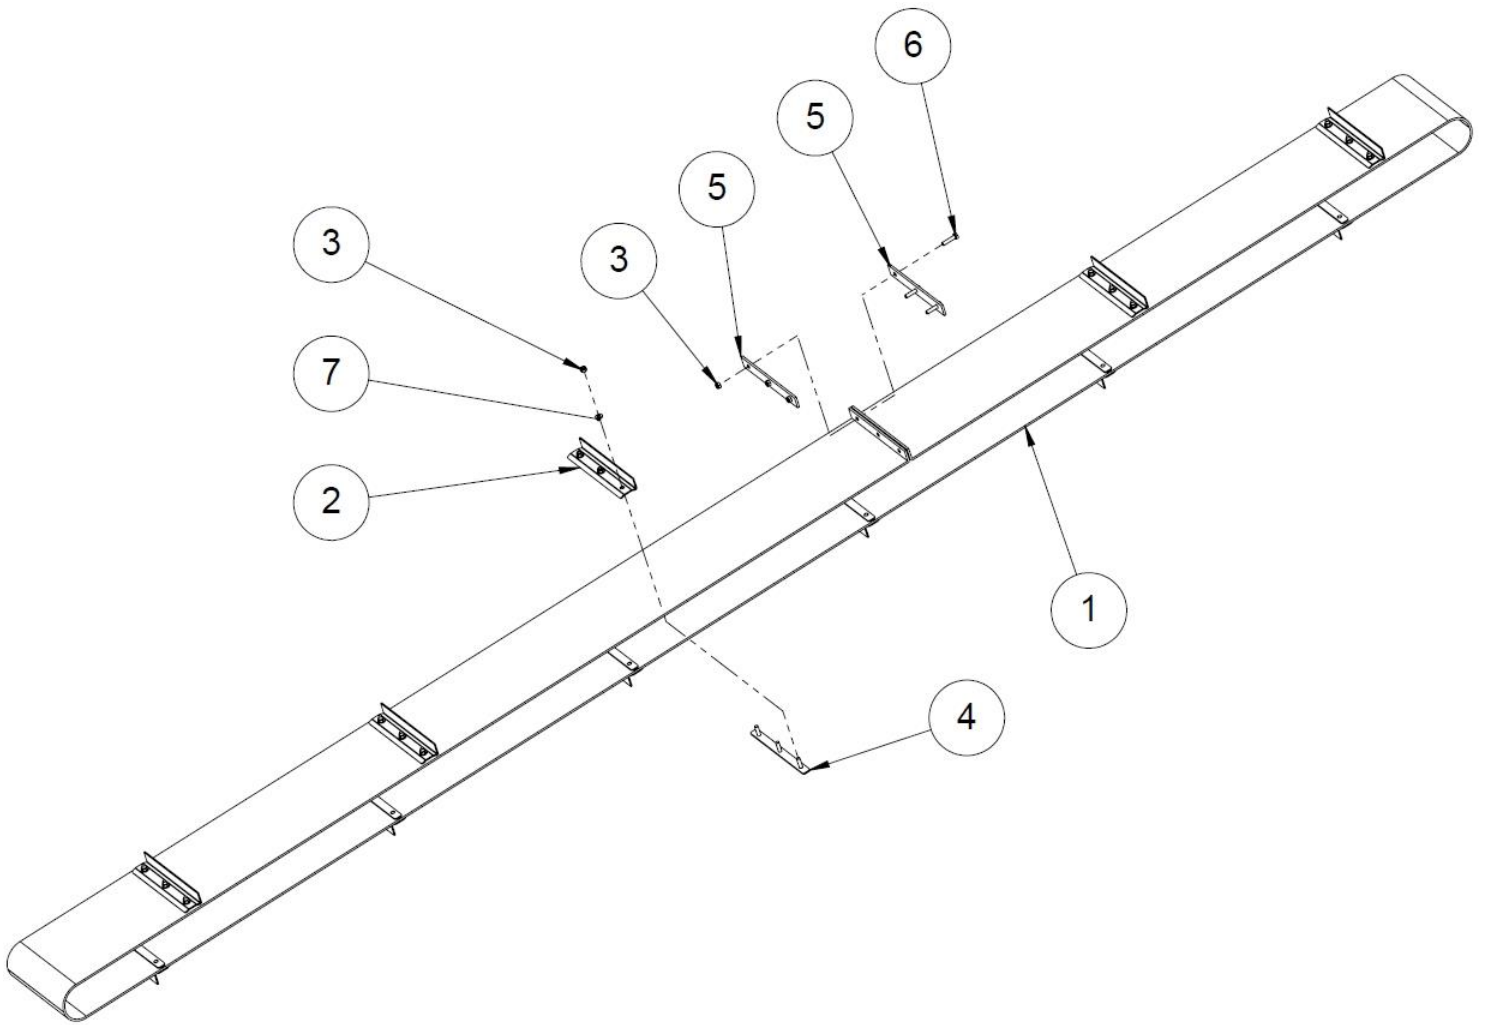

6 Poistokuljettimen matto

Nro	Nimike	Nimitys	Kpl
1	95126	Kuljettimen matto	1
2	10135	Kola	11
3	96222	Lukitusmutteri DIN 985 M8	36
4	10863	Kolan kiinnike	11
5	10136	Hihnan liitoslatta	2
6	96166	Kuusioruuvi DIN 933 M8x35	3
7	96061	Aluslaatta DIN 125 A8	33