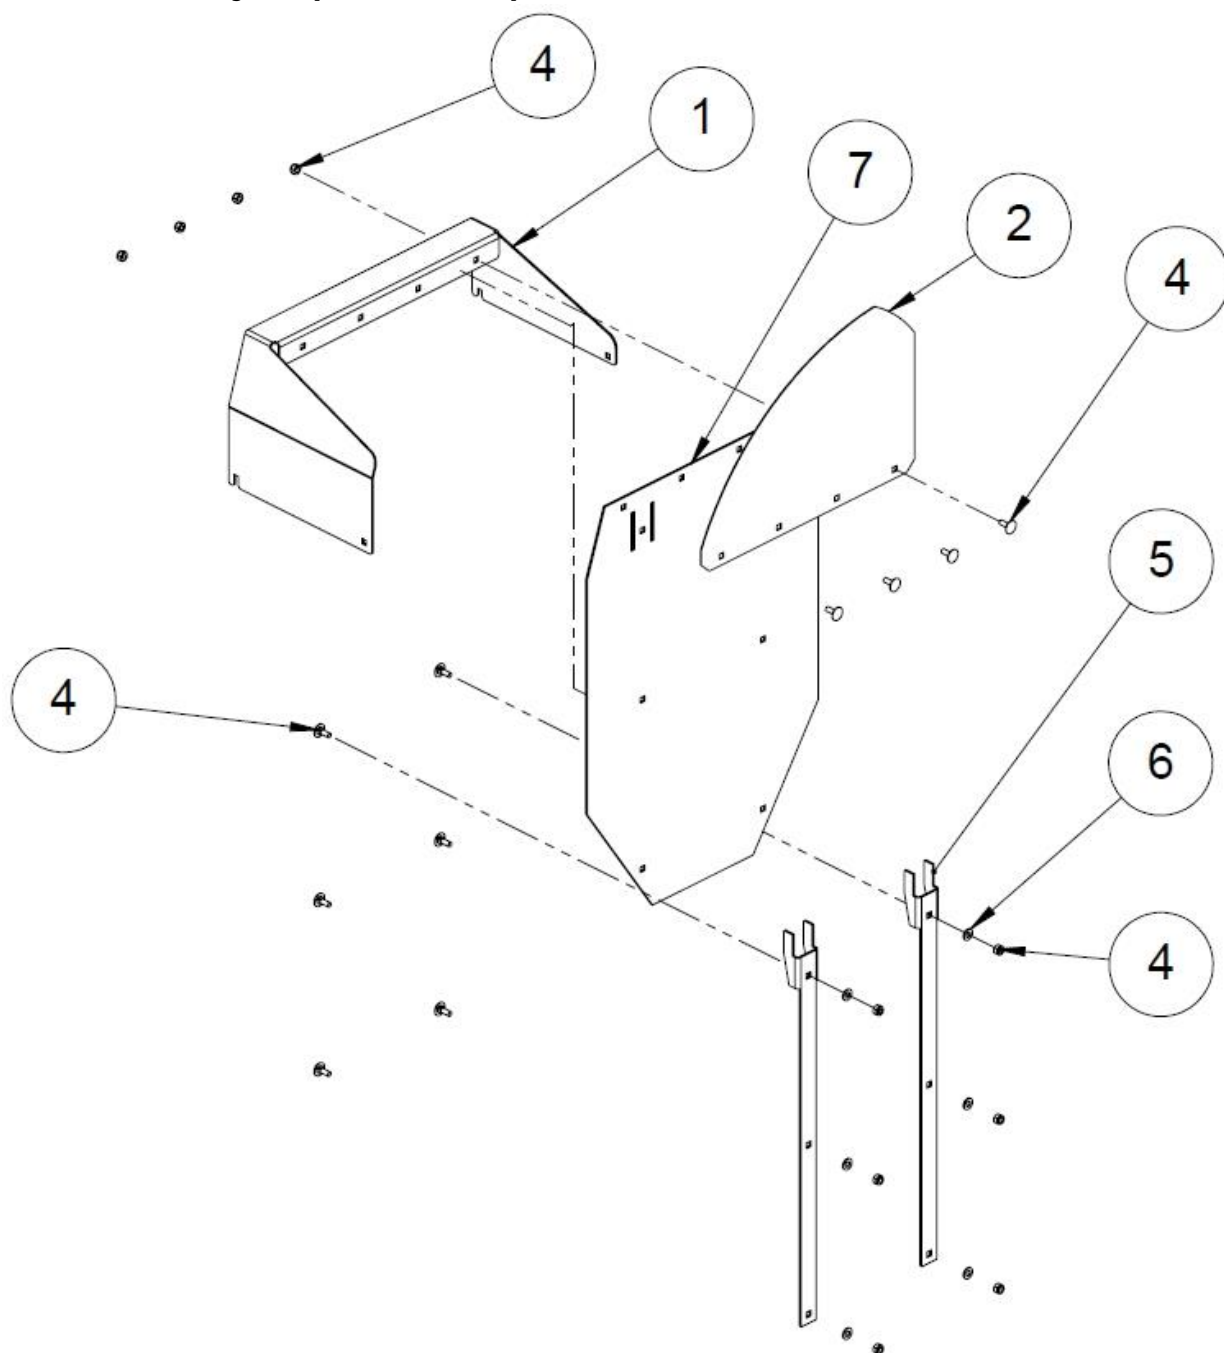

21 Halkaisun suojus (50022657)

Nro	Nimi	Osanumero	Mitat	Kpl
7	Suojamatto	50032580	PL3	1
6	Aluslaatta	96061	A8	6
5	Suojaverhon laatta	50022673	PL3	2
4	Lukitusmutteri	96222	M8	10
3	Lukkoruuvi	96187	M8x20	10
2	Halkaisun yläsuojaus	37614	1,50x295x425	1
1	Halkaisusuojan kiinnike	50022653	PL3	1