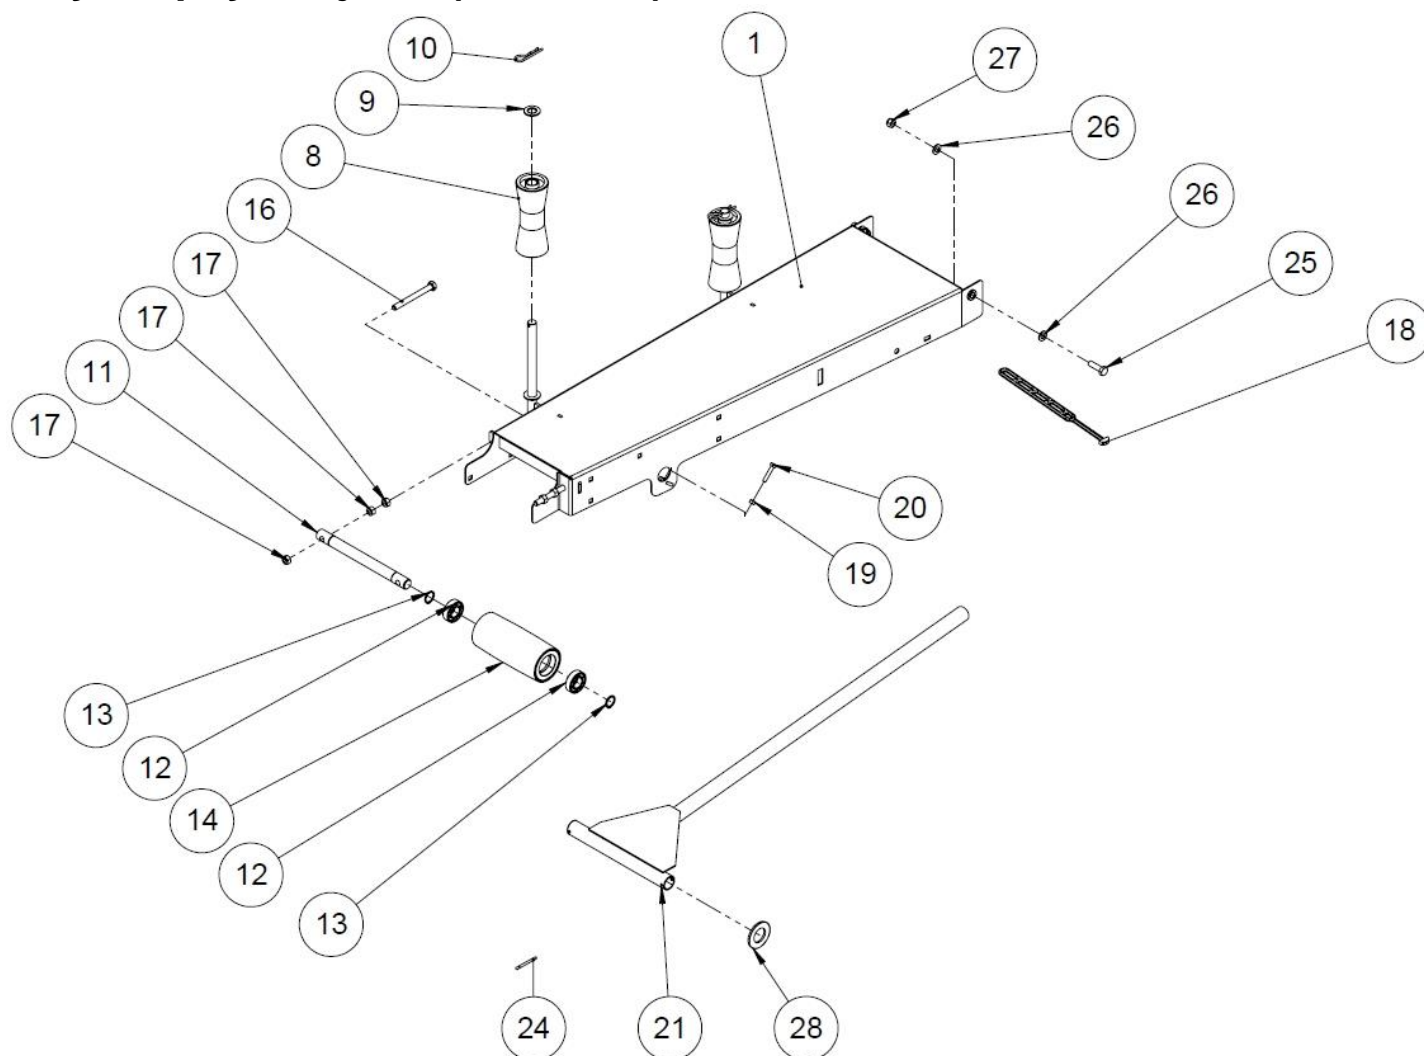

26 Syöttöpöydän jatke (50012752)

Nro	Osanumero	Nimi	Mitat	Kpl
1	50012750	Jatkon runko		1
8	95001	Kölrulla		2
9	96053	Aluslaatta	125 A20	2
10	96347	Neulasokka	4 mm	2
11	37529	Akseli		1
13	96042	Pidätinrenkas	DIN 471 25	2
14	37509	Kiristysrulla		1
16	96142	Kuusioruuvi	DIN 933 M12x120	2
17	96200	Kuusiomutteri	DIN 934 M12	6
18	95645	Peitekiinnikekumi		1
19	96196	Kuusiomutteri	DIN 934 M8	1
20	96123	Kuusioruuvi	DIN 931 M8x40	1
21	50012751	Syöttöpöydän jatkon tuki		1
24	96250	Saksisokka	DIN 94 5x50	2
25	96148	Kuusioruuvi	DIN 933 M12x40	2
26	96058	Aluslaatta	DIN 125 A12	4
27	96218	Lukitusmutteri	DIN 985 M12	2
28	96410	Aluslaatta	DIN 125 A36	2