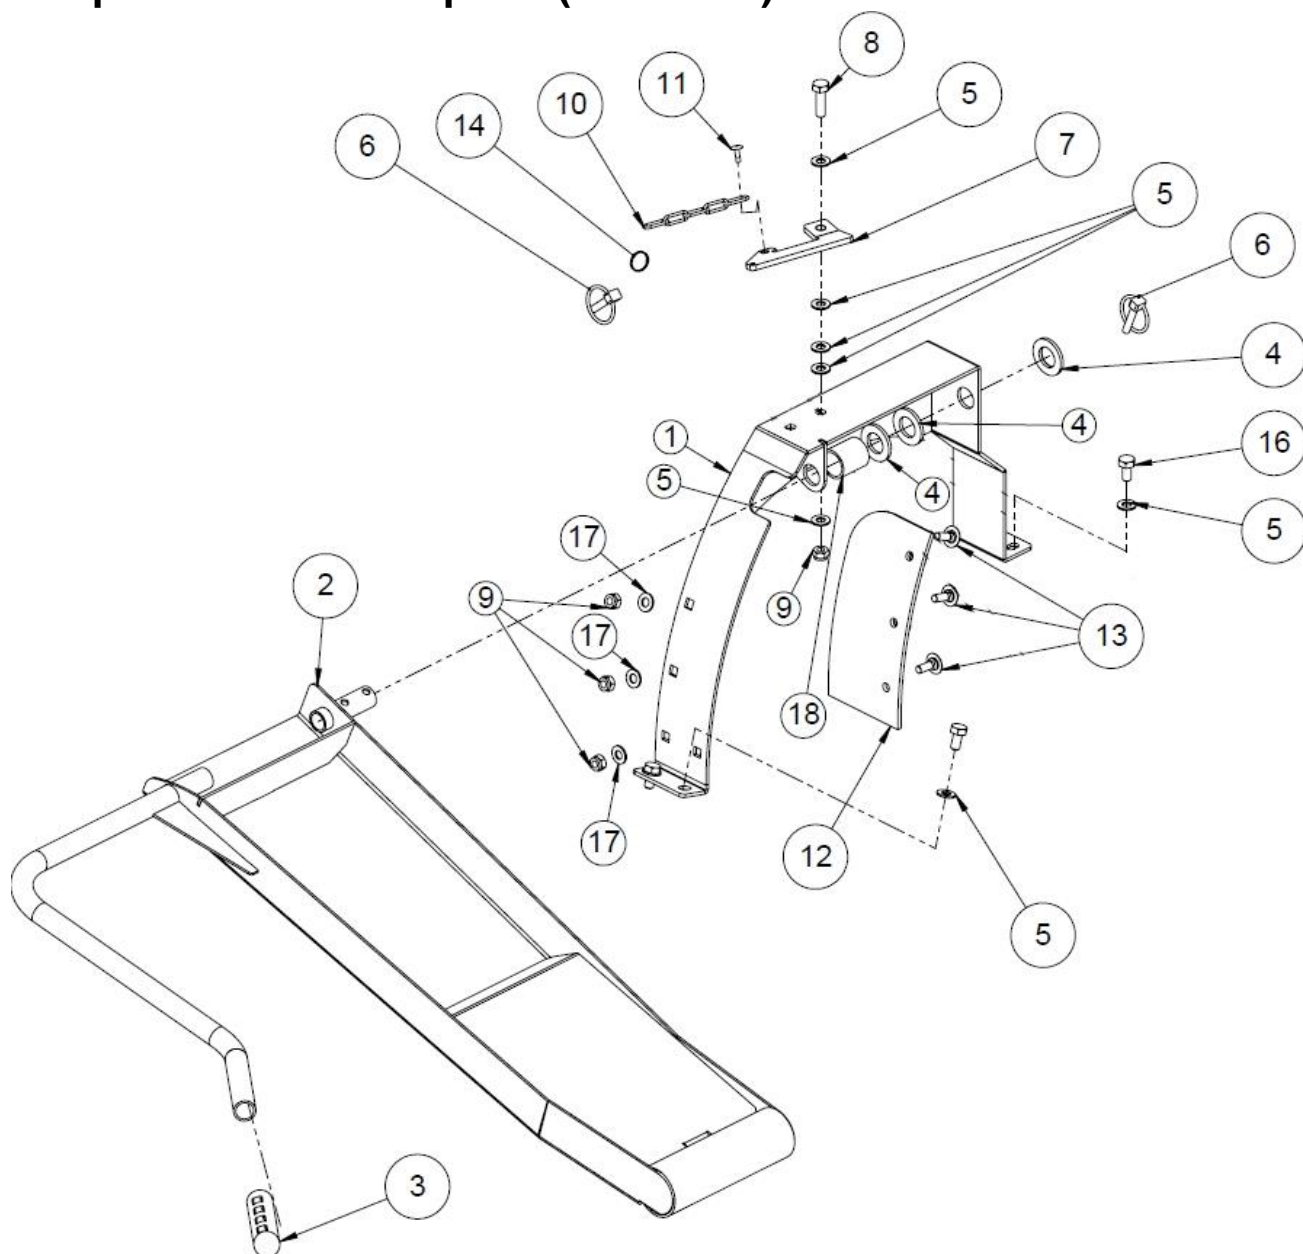

27 Puunpainimen kokoonpano (50004099)

Nro	Nimi	Osanumero	Mitat	Kpl
18	Väliholkki	50036302	Ø35x3 L=40	1
17	Aluslaatta	96049	A10	3
16	Kuusioruuvi	96138	M10x20	4
15	Korilaatta	96406	M10	2
14	Avainrengas	96422		1
13	Lukkoruuvi	96186	M10x25	3
12	Sormisuoja	50012922		1
11	Vetoniitti	96271	4,8x16,5	1
10	Ketju	95480	3 mm	1
9	Lukitusmutteri	96068	M10	6
8	Kuusioruuvi	96097	M10x35	1
7	Jatkon lukitsin	50004101	65x132,50	1
6	Rengassokka	96242	8 mm	2
5	Aluslaatta	96049	A10	9
4	Aluslaatta	96054	A24	3
3	Käsikahva	95595		1
2	Puunpainaja	50003671		1
1	Puunpainajan kiinnike	50003683		1