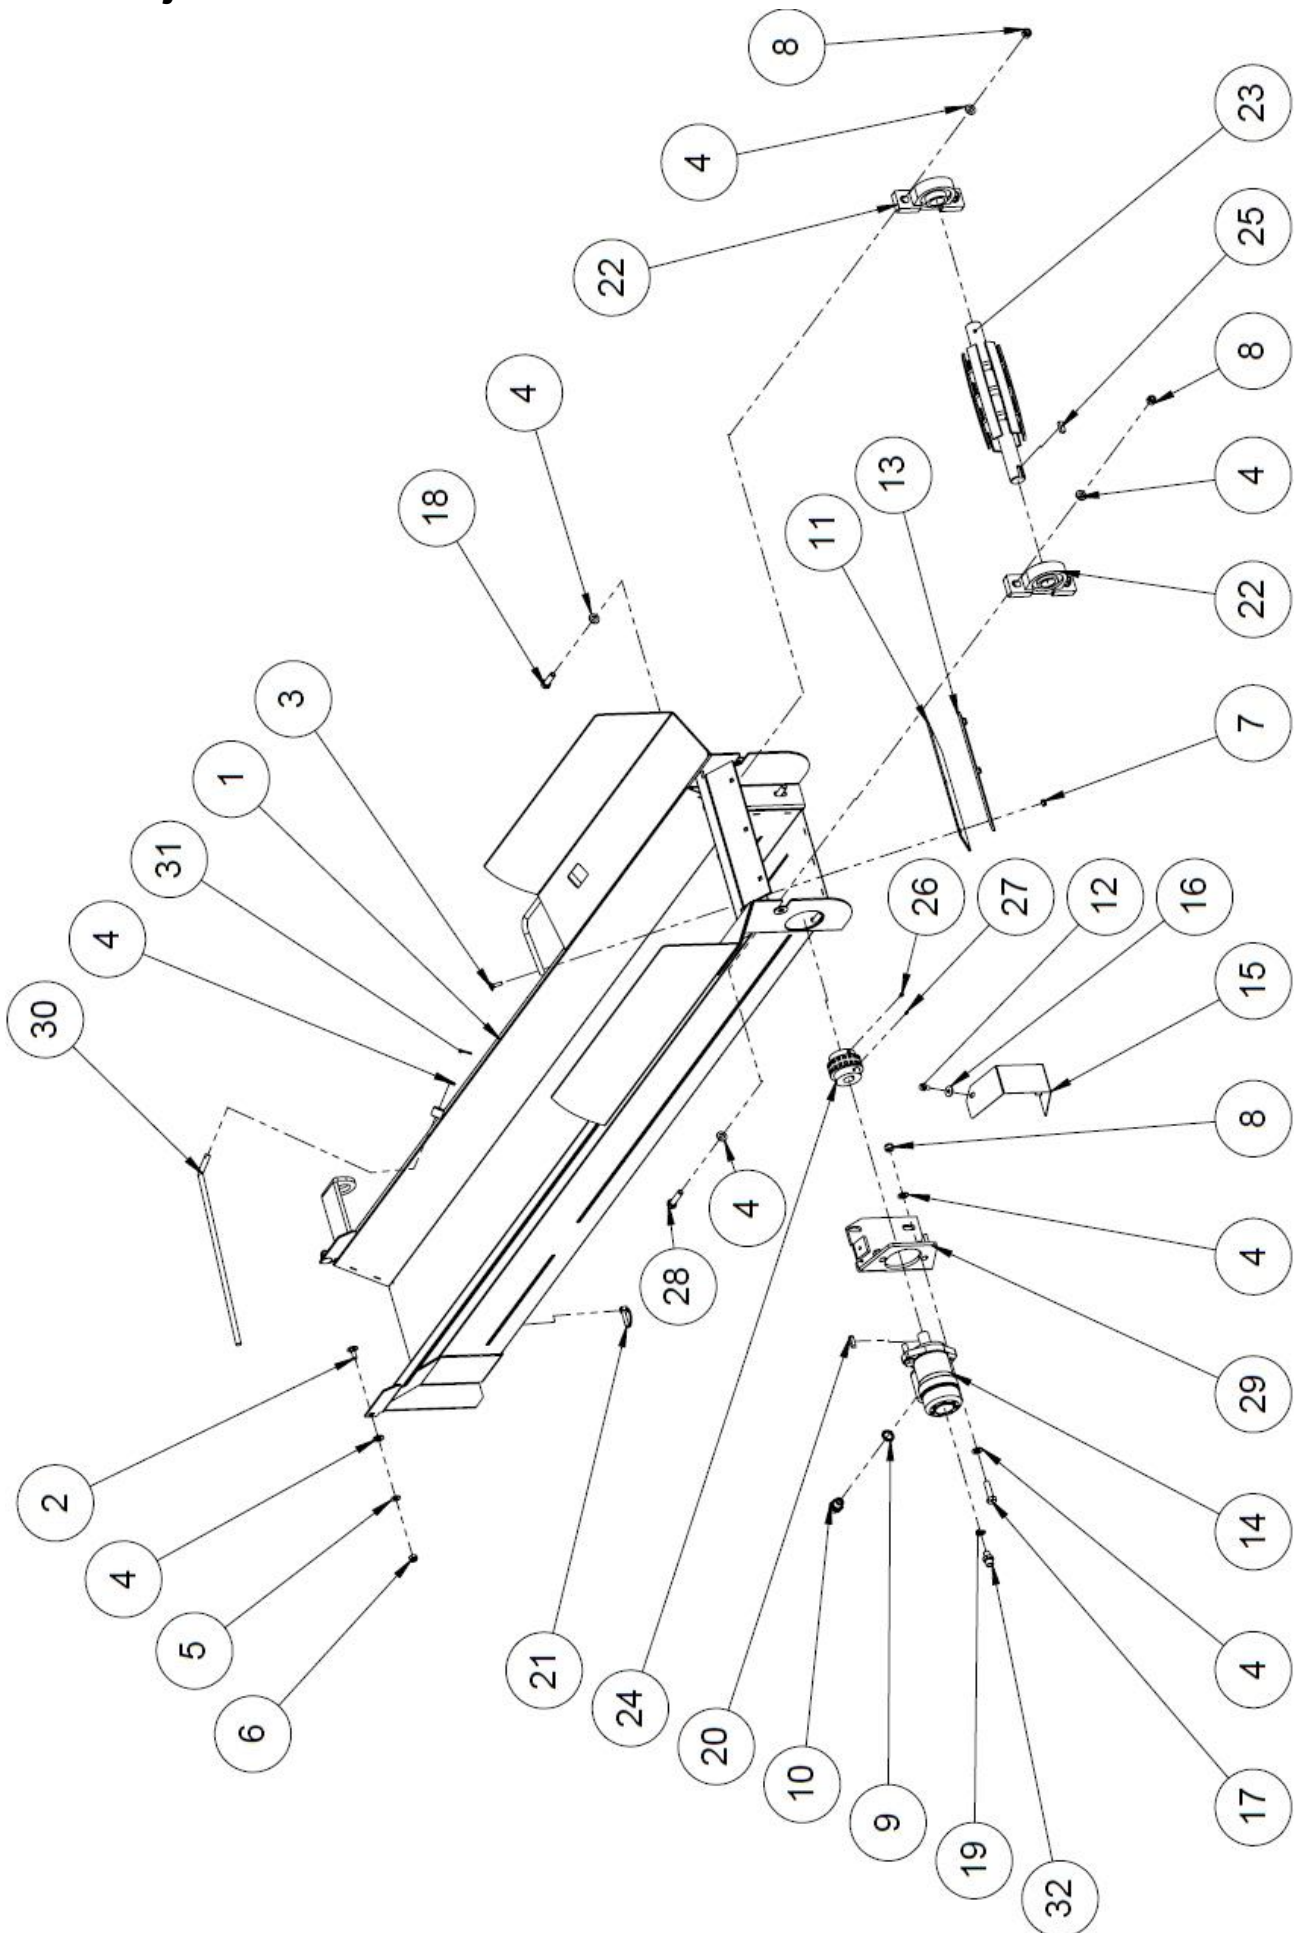

4 Poistokuljettimen alaosa

5 Poistokuljettimen alaosan osaluettelo

Nro	Osanumero	Nimi + mitat	Kpl
1	50016683	Kuljettimen alaosan runko	1
2	96186	Lukkoruuvi DIN 603 M10x25	2
3	96191	Lukkoruuvi DIN 603 M8x25	3
4	96058	Aluslaatta DIN 125 A12	15
5	96049	Aluslaatta DIN 125 A10	2
6	96068	Lukitusmutteri DIN 985 M10	2
7	96222	Lukitusmutteri DIN 985 M8	3
8	96218	Lukitusmutteri DIN 985 M12	6
9	97213	USIT 1/2"	2
10	97203	Kaksoisnipa 3/8" - 1/2"	2
11	95130	Kuljettimen kumiläppä	1
12	96172	Laippapultti M8x16	2
13	61172	Kuljettimen kumiläpän kiinnityslatta	1
14	97334	Hydraulimoottori, Raven 33	1
15	47654	Suoja	1
16	96085	Korilaatta DIN 9021 M8	2
17	96149	Kuusioruuvi DIN 933 M12x45	2
18	96148	Kuusioruuvi DIN 933 M12x40	2
19	97211	Usit 1/4"	1
20	97371	Kiila	1
21	96242	Rengassokka 8 mm	1
22	95058	Laakeriyksikkö UCP 207	2
23	50015676	Vetorulla	1
24	95448	Ketjukytkin	1
25	47642	Kiila	1
26	96228	Pidätinruuvi DIN 916 M8x8	2
27	96362	Pidätinruuvi DIN 916 M6x8	2
28	96108	Kuusioruuvi DIN 931 M12x50	2
29	50015466	Moottorin kiinnityslevy	1
30	10819	Maton pidike	1
31	96246	Saksisokka DIN 94 3,2x32	1
32	97201	Kaksoisnipa 1/4" - 3/8"	1