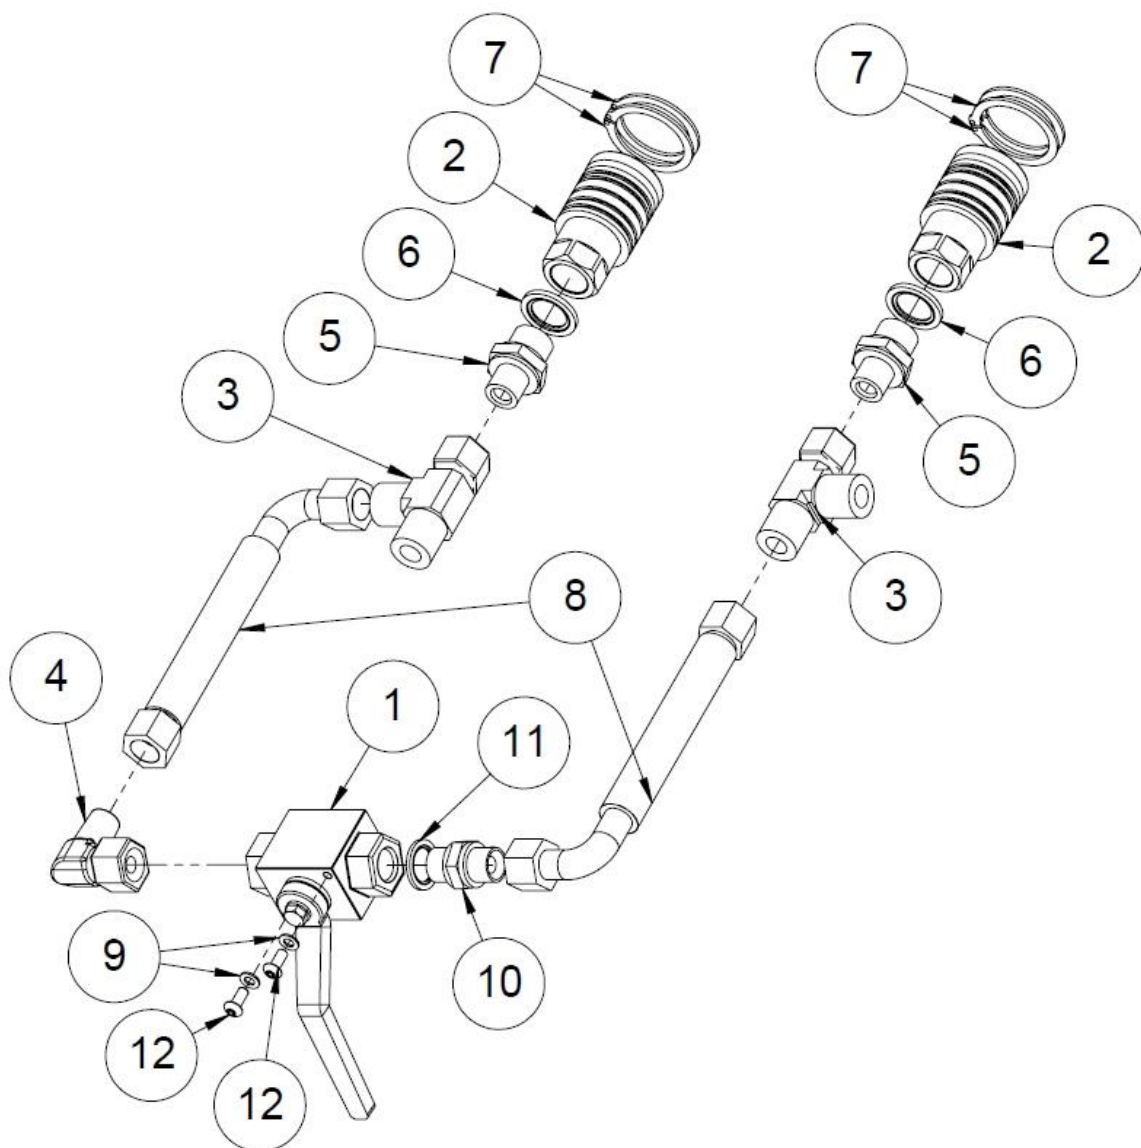

32 Liitinsarja tukkipöydälle, lisävaruste

Nro	Nimi	Osanumero	Mitat	Kpl
12	Kuusiokoloruuvi	96003	M5x12	2
11	USIT	97212	3/8"	1
10	Kaksoisnippa	97202	3/8", 3/8"	1
9	Aluslaatta	96055	A5	2
8	Hydrauliikkaletku	97028	360 x 3/8"	2
7	Pidätinrenkas	96371	38	4
6	USIT	97213	1/2"	2
5	Kaksoisnippa	97203	3/8" x 1/2"	2
4	Suunnattava kulmanippa	97250	3/8"	1
3	T-haara (L-liitin)	97234		2
2	Pikaliitin	97388	1/2"	2
1	Kuulahana	50000298		1