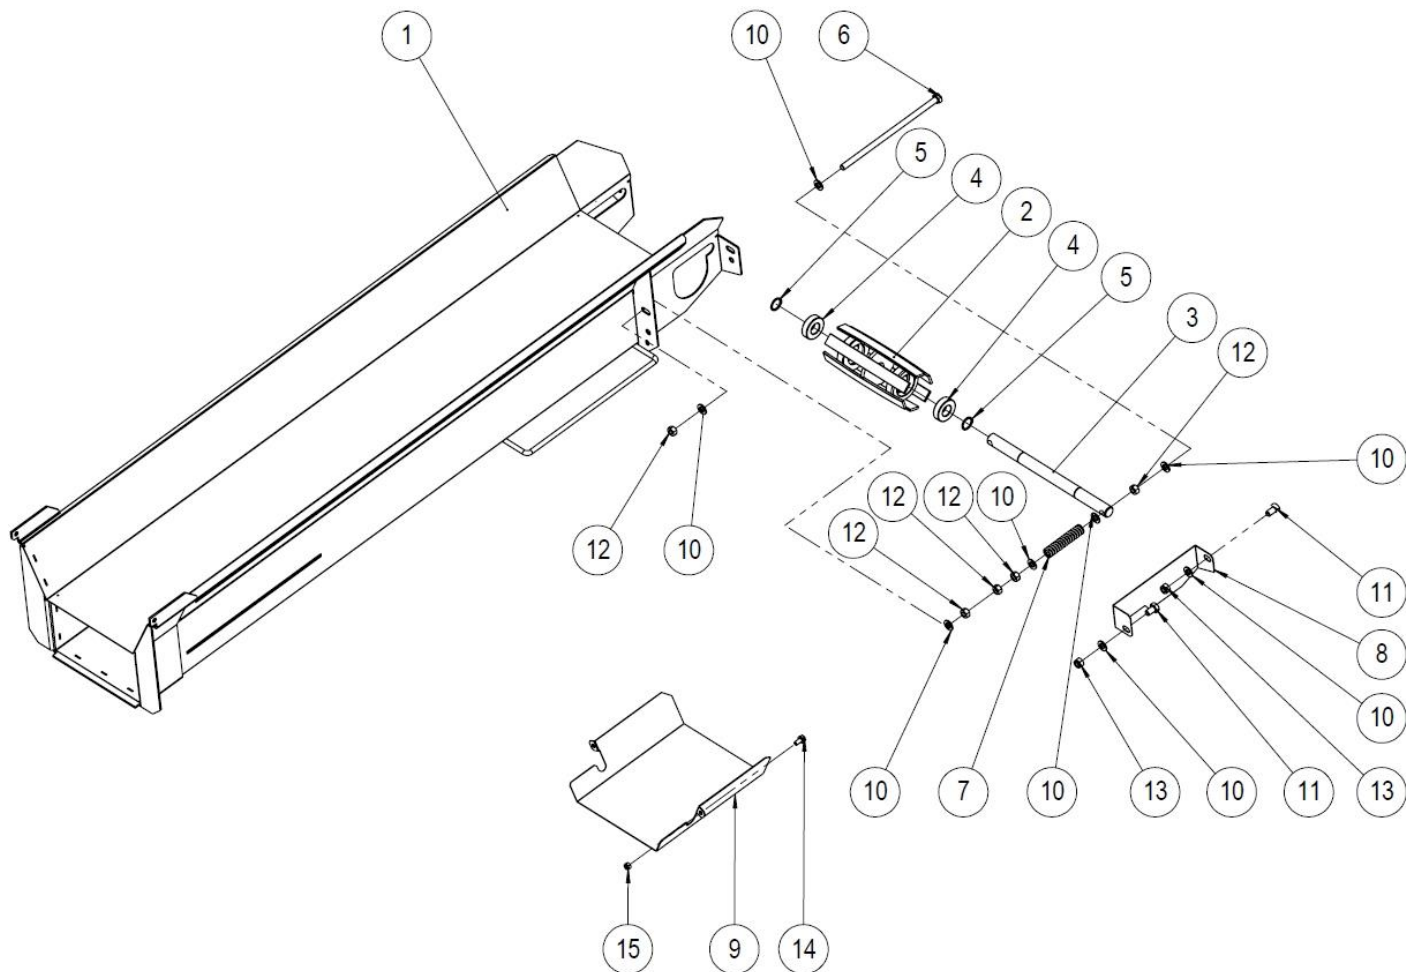

3 Poistokuljettimen yläosa

Nro	Osanumero	Nimi	Kpl
1	10126	Kuljettimen yläosan runko	1
2	50000211	Ylärulla	1
3	10132b	Kuljettimen ylärullan akseli	1
4	95050	Laakeri 6205 2 rs	2
5	96042	Pidätinrenkas 25	2
6	96355	Kuusioruuvi 933 M12x280	2
7	95543	Puristusjousi d4 D22 L100	2
8	10868	Ylärullan suojus	1
9	10858	Rullan suojalevy	1
10	96058	Aluslaatta A12	14
11	96144	Kuusioruuvi M12x20	2
12	96200	Kuusiomutteri M12	10
13	96218	Lukitusmutteri M12	2
14	96172	Laippapultti M8x16	2
15	96222	Lukitusmutteri M8	2