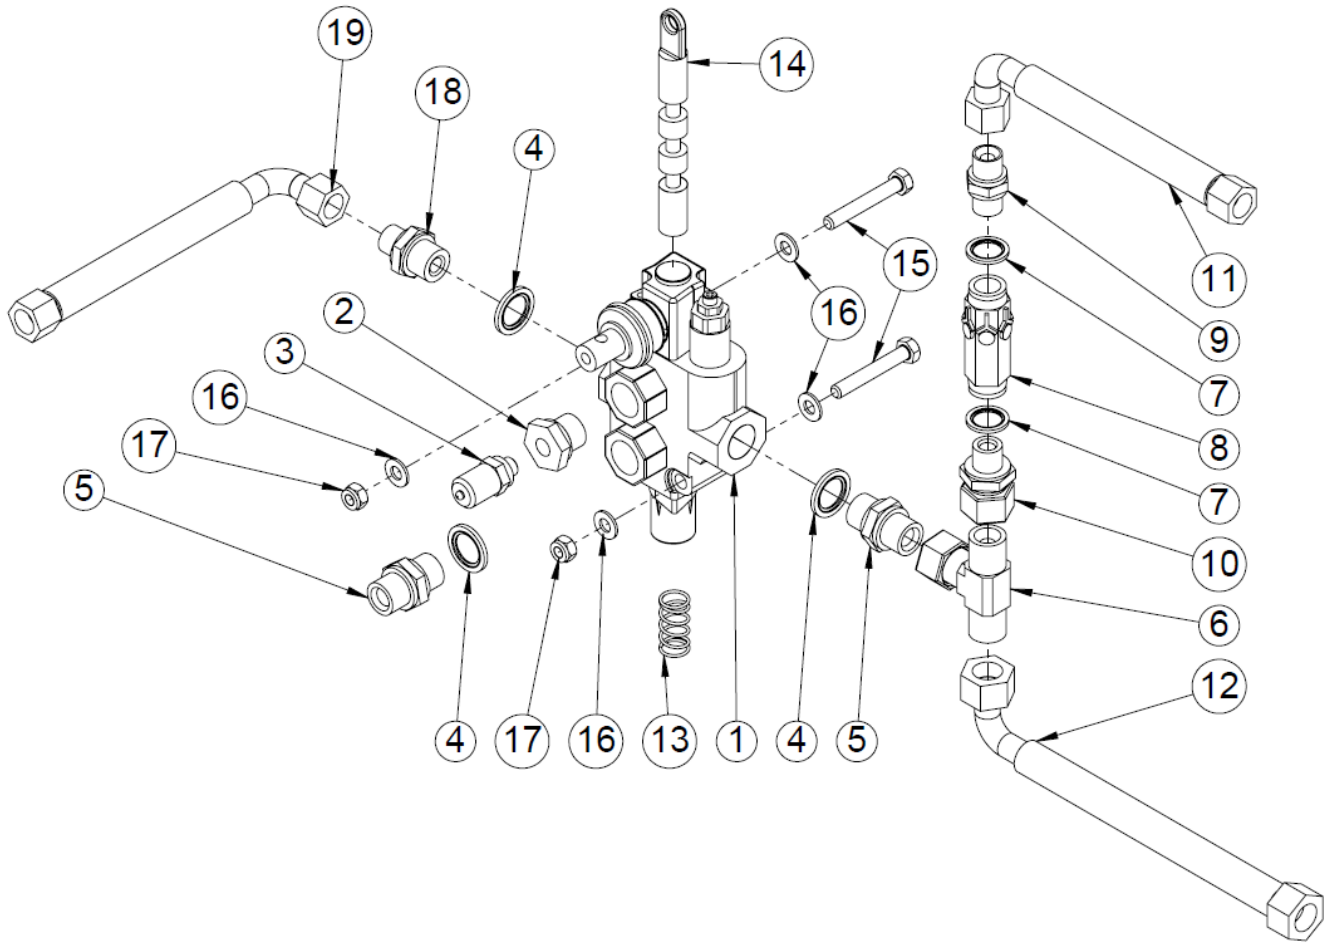

13 Turvaventtiili (50033298)

Nro	Nimi	Osanumero	Mitat	Kpl
19	Hydrauliletku	97023	300 x 3/8"	1
18	Kaksoisnippa	97203	3/8" x 1/2"	1
17	Lukitusmutteri	96222	M8	2
16	Aluslaatta	96061	A8	4
15	Kuusioruuvi	96125	M8x55	2
14	Venttiilin kara	97907	SD 4-1	1
13	Puristusjousi	95290	Ø1,6x 17,2 x33	1
12	Hydrauliletku	97059	750 x 1/2"	1
11	Hydrauliletku	97008	700 x 3/8"	1
10	Yhdysnippa	97218	3/8" x 1/2"	1
9	Kaksoisnippa	97202	3/8" x 3/8"	1
8	Vastaventtiili	97251	3/8" 0,5 bar	1
7	Usit	97212	3/8"	2
6	Aseteltava T-liitin	97229	1/2"	1
5	Kaksoisnippa	97204	1/2" x 1/2"	2
4	Usit	97213	1/2"	3
3	Paineenmittausnippa	97378	1/4"	1
2	Supistusliitin	97580	1/2" x 1/4"	1
1	Käsisuuntaventtiili	97842		1