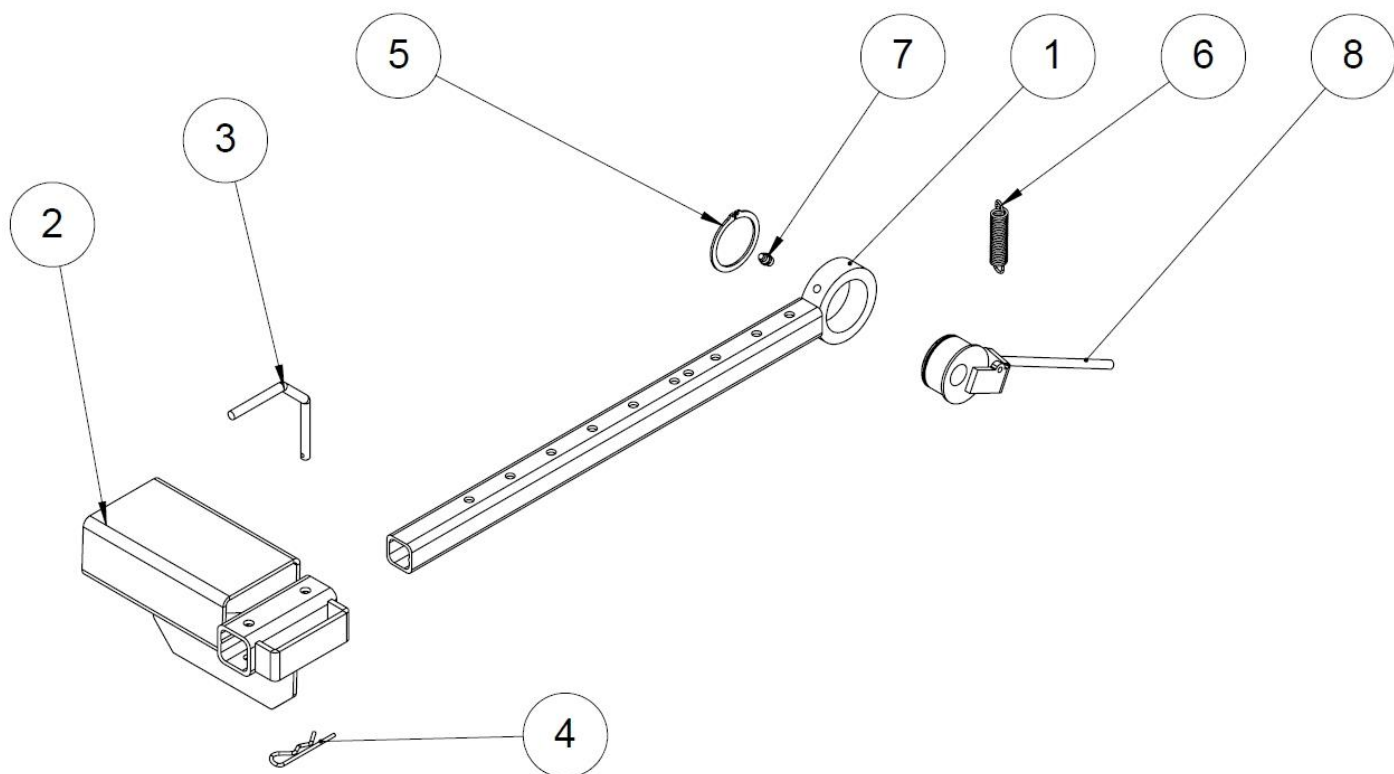

20 Puun mittalaite (50025531)

Nro	Osanumero	Nimi	Kpl
1	10196	Puun pituuden rajoittimen putki	1
2	50026056	Puun pituuden rajoitin	1
3	10065	Lukitustappi	1
4	96208	Neulasokka	1
5	96046	Pidätinrenas DIN 471 50	1
6	95423	Vetojousi	1
7	96276	Voidenippa M8X1	1
8	37562	Epäkeskovipu	1