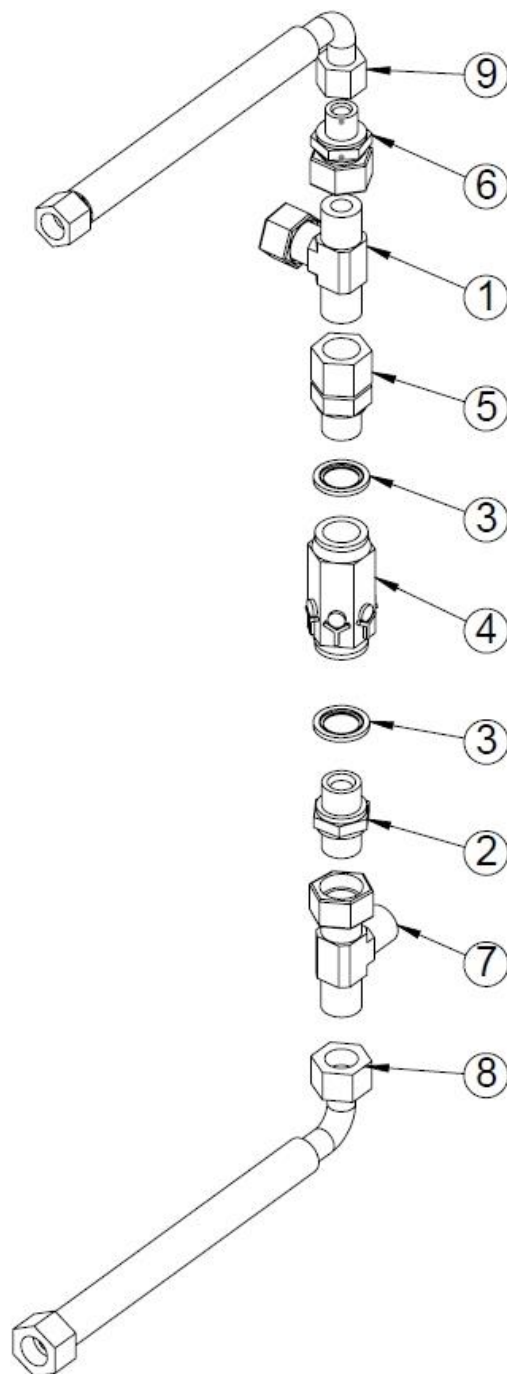

17 Halkaisusylinterin vastaventtiili + T-haara (50033292)

Nro	Nimi	Osanumero	Mitat	Kpl
9	Hydrauliletku	97178	850 x 3/8"	1
8	Hydrauliletku + kangassuoja	97058		1
7	Aseteltava L-liitin	97228	1/2"	1
6	Yhdysnipa	97218	3/8" x 1/2"	1
5	Yhdysnipa	97216	1/2" x 1/2"	1
4	Vastaventtiili	97252	1/2" 0,5 bar	1
3	Usit	97213	1/2"	2
2	Kaksoisnipa	97204	1/2" x 1/2"	1
1	Aseteltava T-liitin	97229	1/2"	1