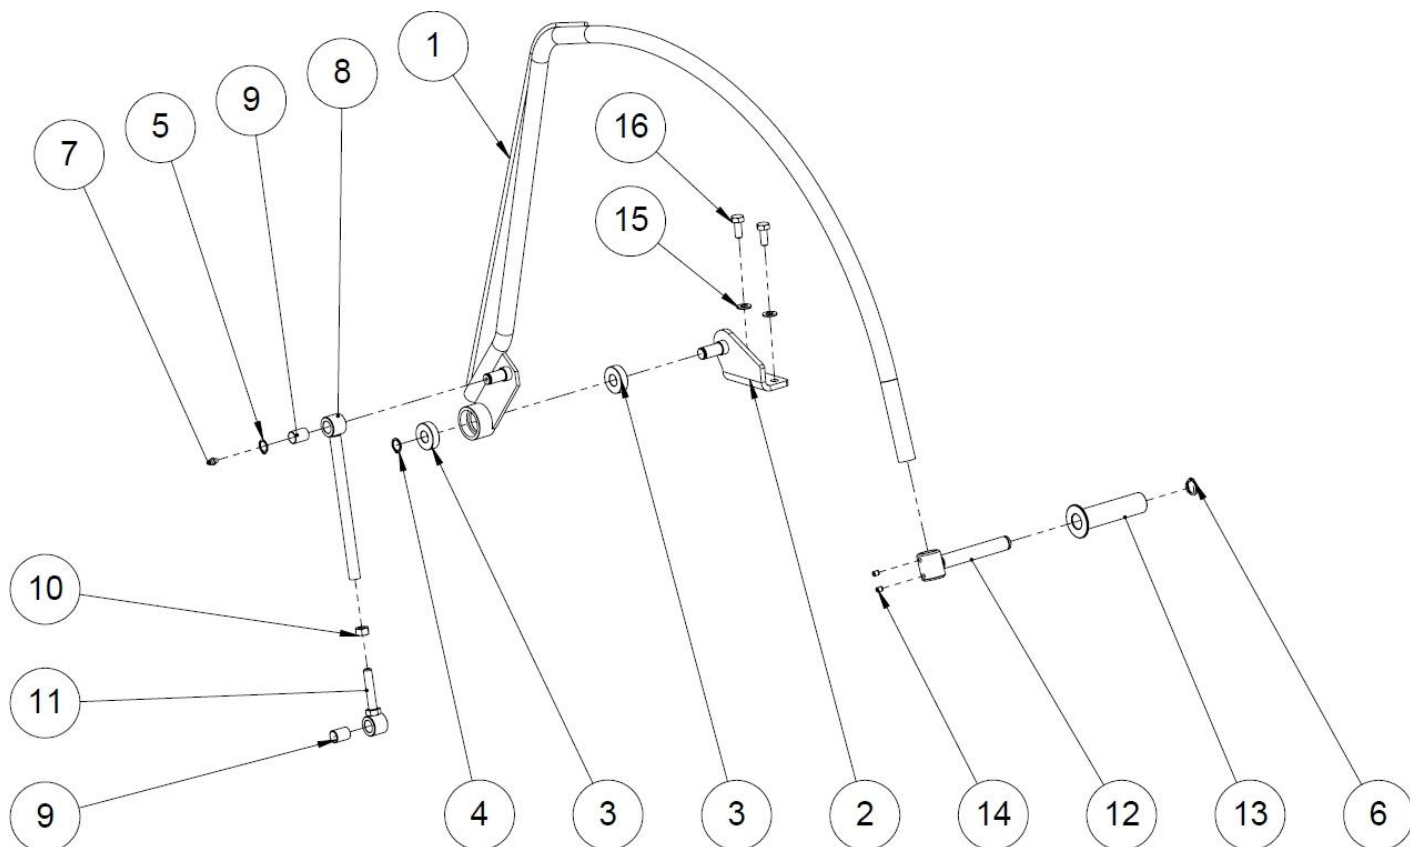

24 Käyttökampi (50017144)

Nro	Osanumero	Nimi	Mitat	Kpl
1	50017136	Käyttökampi		1
2	50017138	Käyttökammen kiinnike		1
3	95048	Laakeri	6203 2z	2
4	96039	Pidätinrenkas		1
5	96038	Pidätinrenkas		1
6	96040	Pidätinrenkas		1
7	96273	Voidenippa	M6X1	1
8	50017140	Käyttötangon puolikas		1
9	95062	Liukulaakeri		2
10	96200	Kuusiomutteri	M12	1
11	10394	Säätötangon säädin		1
12	10510	Kahva		1
13	95238	Käsikahva	22 x 125	1
14	96228	Pidätinruuvi		2
15	96049	Aluslaatta	A10	3
16	96139	Kuusioruuvi	M10x25	4