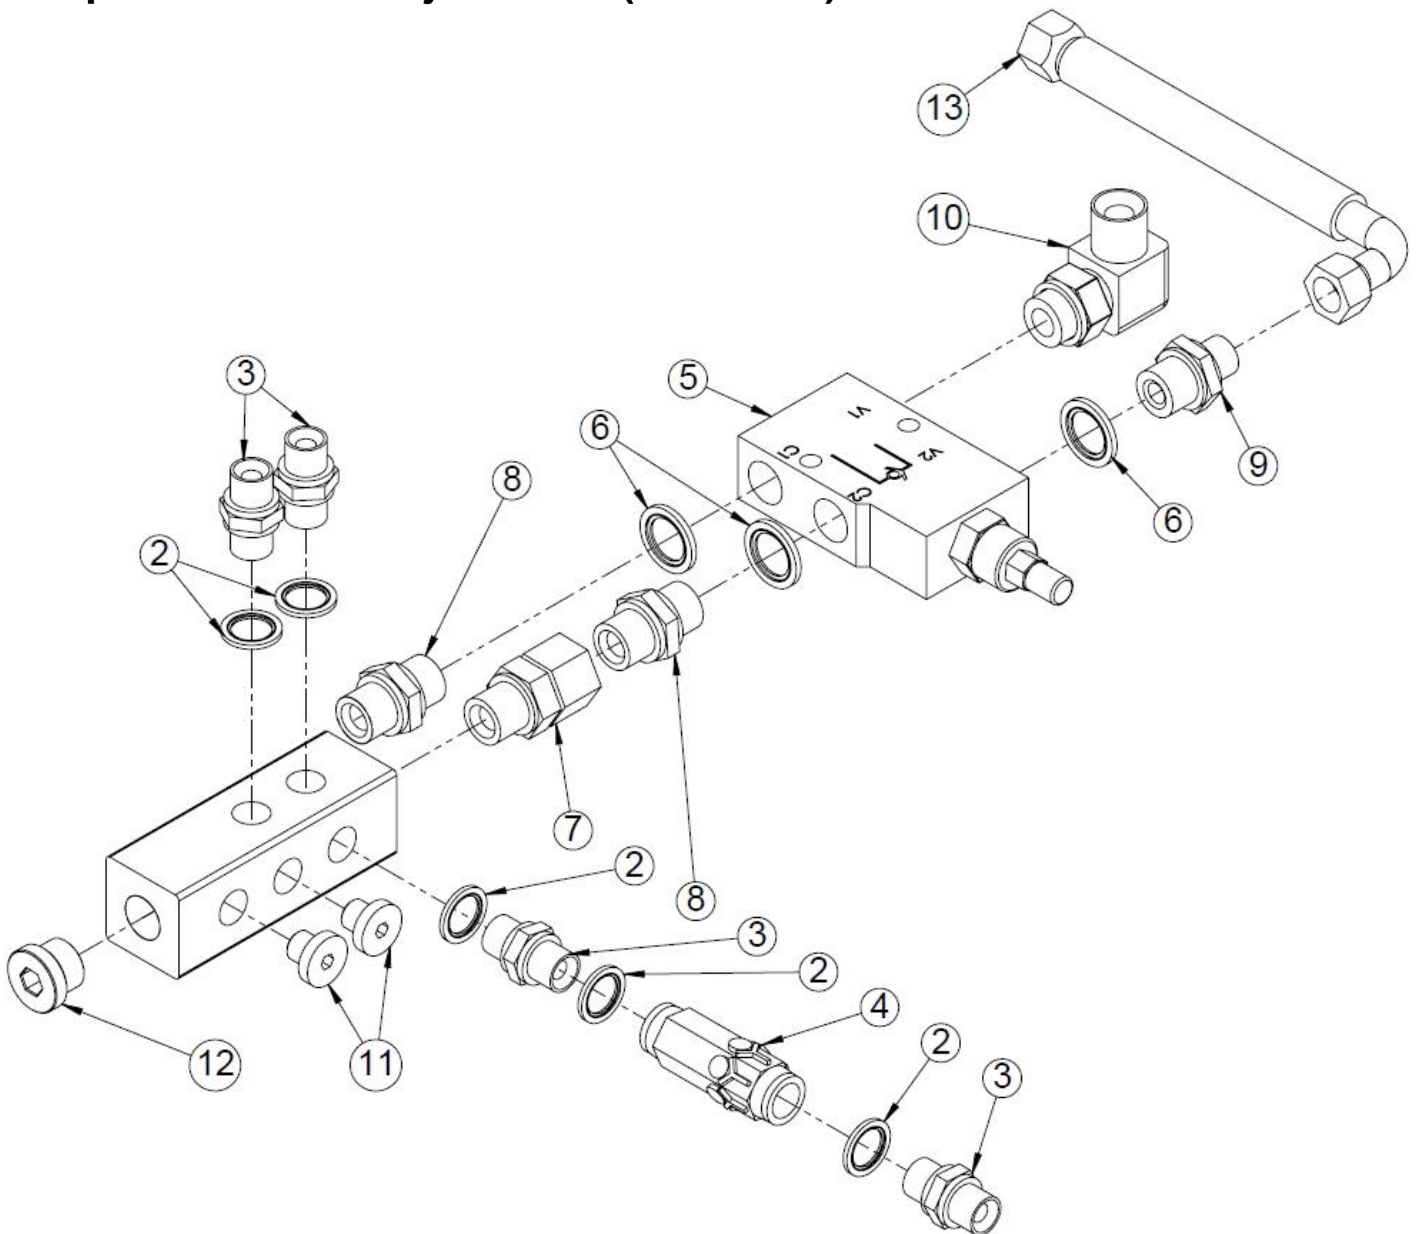

16 Nopeutusventtiili + jakotukki (50033294)

Nro	Nimi	Osanumero	Mitat	Kpl
13	Hydrauliletku	97044	450 x 3,8"	1
12	Tulppa	97261	1/2"	1
11	Tulppa	97260	3/8"	2
10	Suunnattava kulmanippa	97247	1/2"	1
9	Kaksoisnipa	97203	3/8" x 1/2"	1
8	Kaksoisnipa	97204	1/2" x 1/2"	2
7	Yhdysnipa	97216	1/2" x 1/2"	1
6	Usit	97213	1/2"	4
5	Nopeutusventtiili	97591	1/2"	1
4	Vastaventtiili	97251	3/8" 0,5 bar	1
3	Kaksoisnipa	97202	3/8" x 3/8"	4
2	Usit	97212	3/8"	5
1	Jakotukki	50027314		1