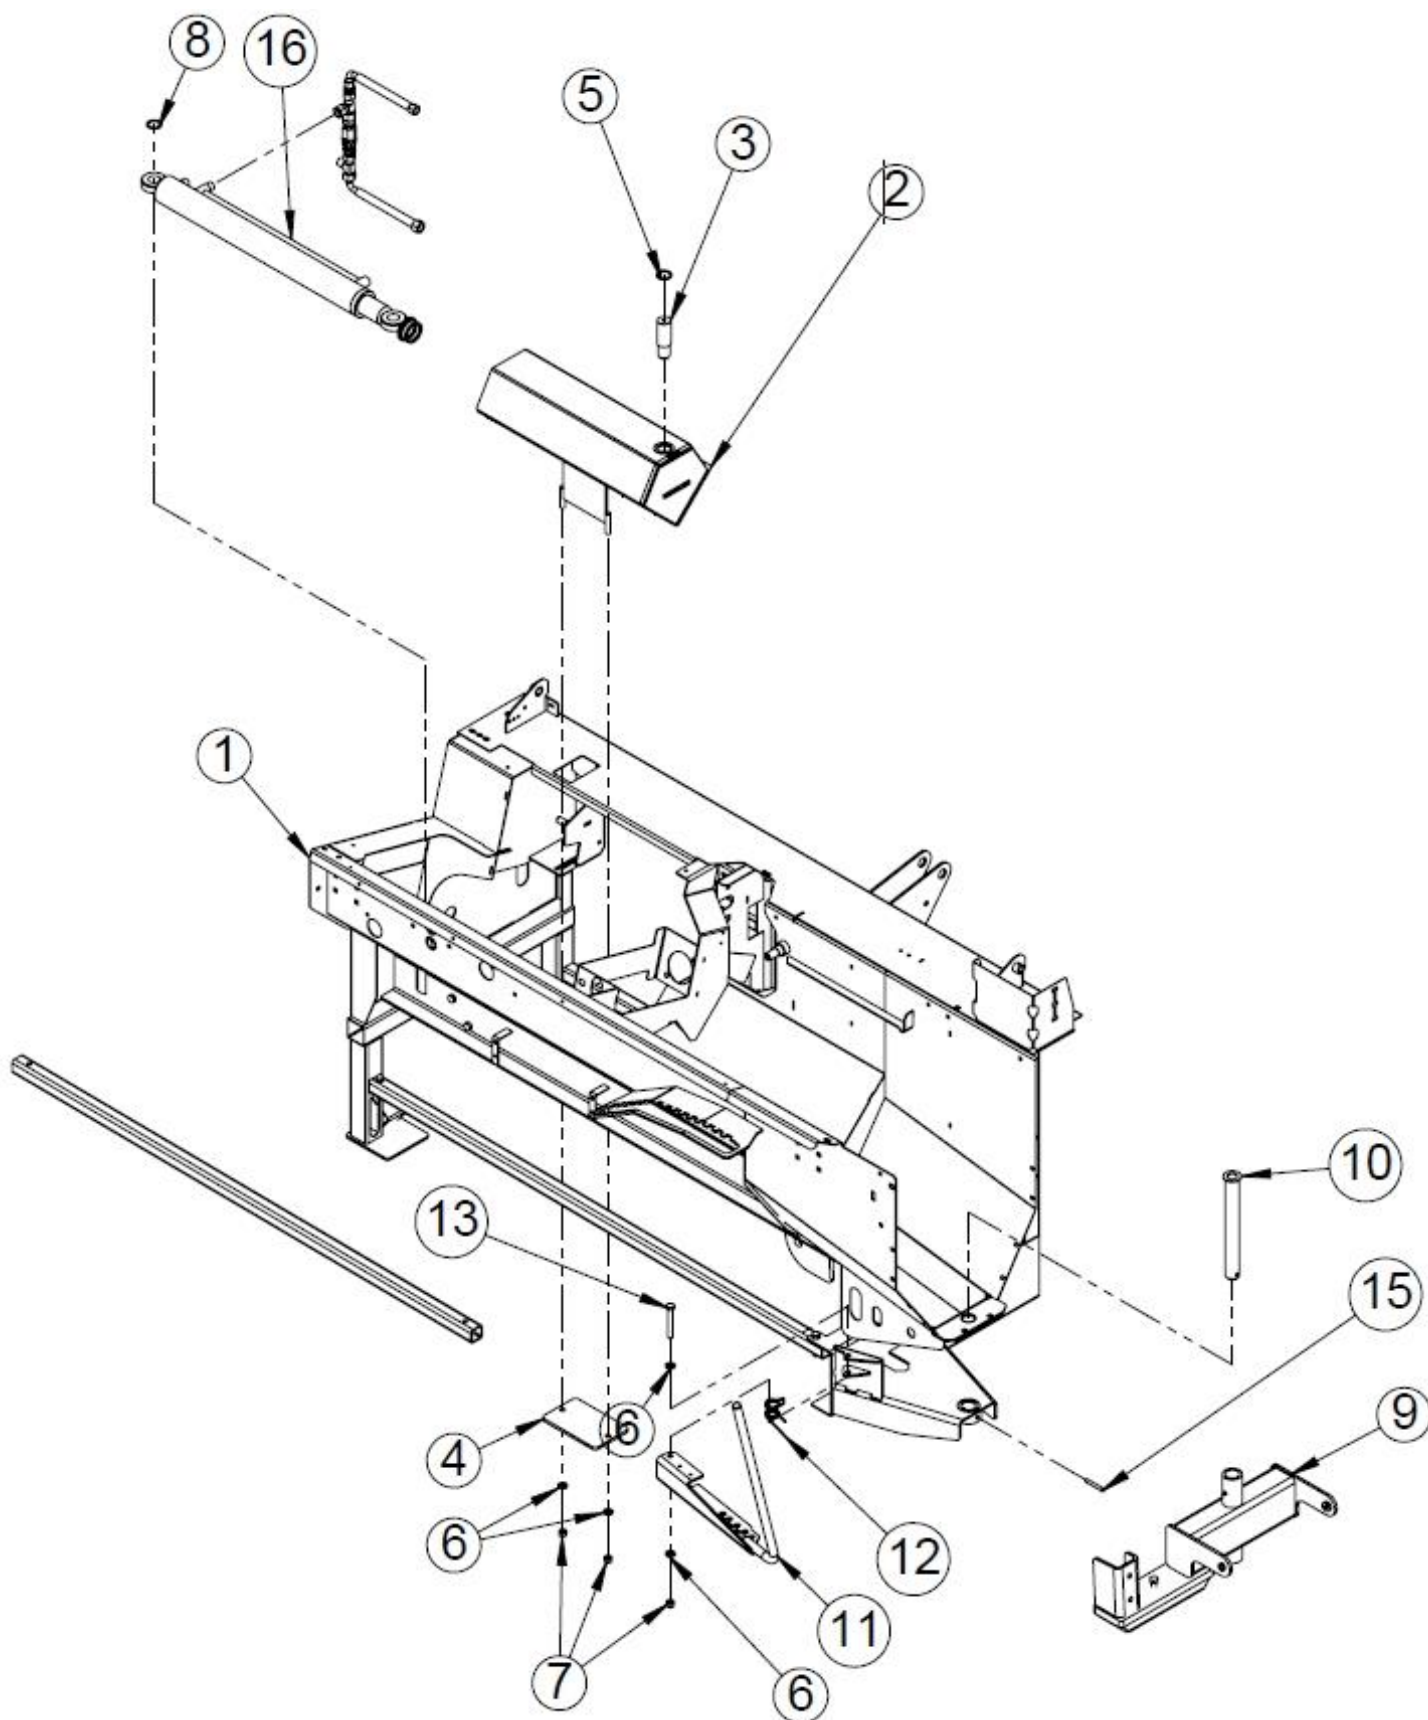

HAKKIPILKE®

Hakki Pilke Raven 33 varaosakirja

TP Silva Oy
Valimotie 1, FI-85800 Haapajärvi, FINLAND
Tel. +358 8 772 7300
info@hakkipilke.fi
www.hakkipilke.fi

Sisällys

1	Runko.....	4
2	Rungon osaluettelo	5
3	Poistokuljettimen yläosa	6
4	Poistokuljettimen alaosa	7
5	Poistokuljettimen alaosan osaluettelo.....	8
6	Poistokuljettimen matto	9
7	Koneen kokoonpano	10
8	Koneen kokoonpanon osaluettelo	11
9	Sahan käyttöpää (50034544)	14
10	Sahan käyttöpään osaluettelo.....	15
11	Kertojavaihteen kokoonpano.....	16
12	Iskunrajoitusventtiili.....	17
13	Turvaventtiili (50033298)	18
14	Jakotukki + varoventtiili (50033297)	19
15	Syötönohjausventtiili.....	20
16	Nopeutusventtiili + jakotukki (50033294).....	21
17	Halkaisusylinterin vastaventtiili + T-haara (50033292).....	22
18	Halkaisuterät ja terän säädin.....	23
19	Sahan ja halkaisun ohjausventtiili (50033283).....	24
20	Puun mittalaite (50025531)	25
21	Halkaisun suojus (50022657)	26
22	Öljysäiliö (50019763).....	27
23	Venttiilin painin (50017574).....	28
24	Käyttökampi (50017144).....	29
25	Teräketjupumpun kokoonpano (50016796)	30
26	Syöttöpöydän jatke (50012752).....	31
27	Puunpainimen kokoonpano (50004099).....	32
28	Puunpainajan kaari (50004099)	33
29	Sähköosat	34
30	Sähköosien osaluettelo	35
31	Sähkömoottori ja pumppu	36
32	Liitinsarja tukkipöydälle, lisävaruste	37
33	Lisälaitteen ohjausventtiili (50033299), lisävaruste.....	38

1 Runko

2 Rungon osaluettelo

Nro	Nimi	Osanumero	Mitat	Kpl
16	Sylinteri, Raven 33	97875		1
15	Jousisokka	96079	8x60	1
13	Kuusioruuvi	96111	M12x90	1
12	Kaksoisvääntäjousi	95432		1
11	Poistokuljettimen toppari	50012586		1
10	Kääntölaitteen tappi	50006392		1
9	Poistokuljettimen kääntölaite	10600		1
8	Pidätinrenkas	96044	30	1
7	Lukitusmutteri	96218	M12	3
6	Aluslaatta	96058	A12	4
5	Pidätinrenkas	96240	35	1
4	Luistin tukilevy	50019558		1
3	Tappi	50002779		1
2	Luisti HP30	50019645		1