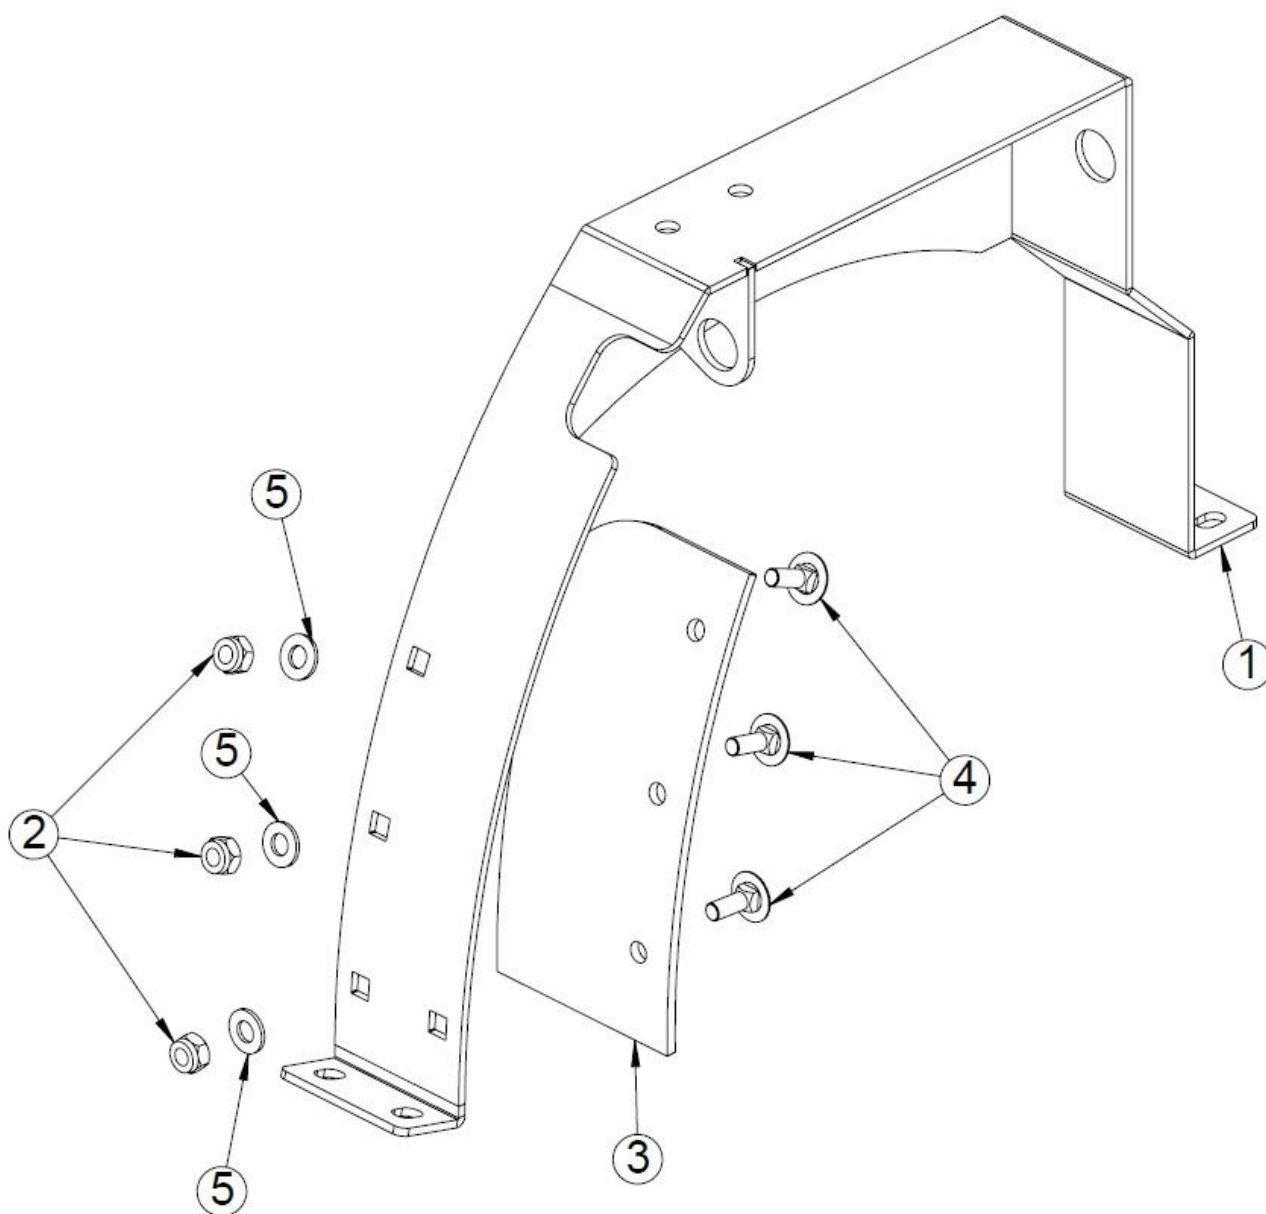

28 Puunpainajan kaari (50004099)

Nro	Nimi	Osanumero	Mitat	Kpl
5	Aluslaatta	96049	A10	3
4	Lukkoruuvi	96186	M10x25	3
3	Sormisuoja	50012922		1
2	Lukitusmutteri	96068	M10	3
1	Puunpainajan kiinnike	50003683		1