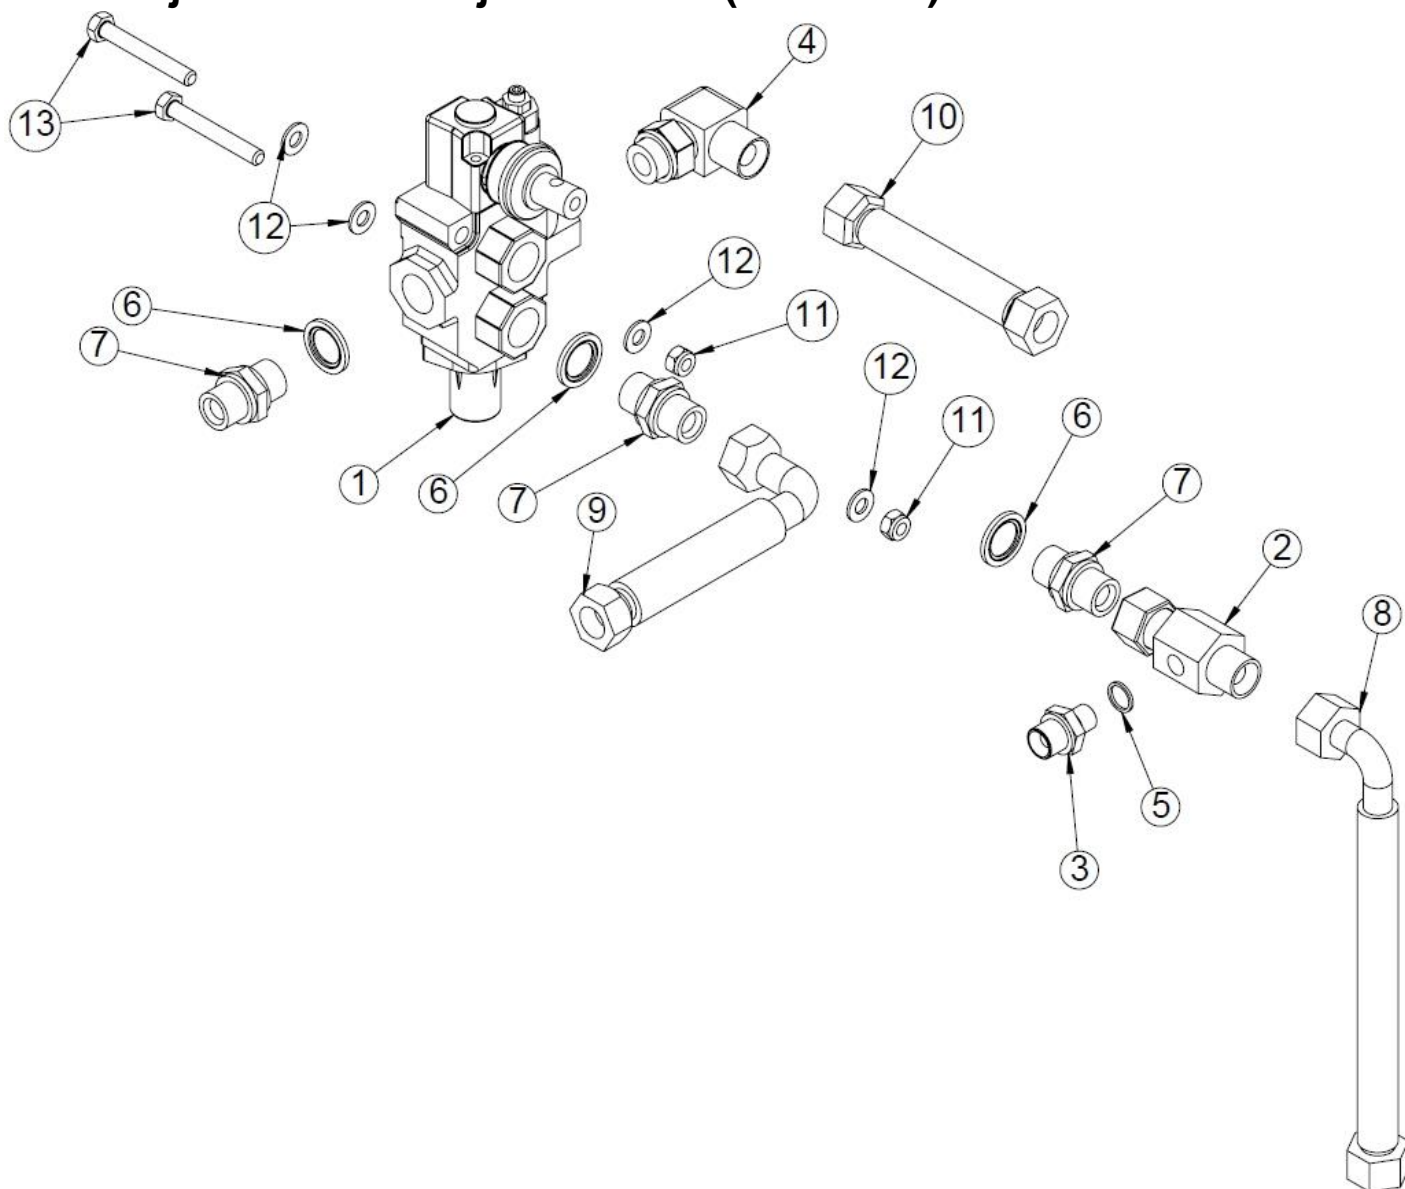

19 Sahan ja halkaisun ohjausventtiili (50033283)

Nro	Nimi	Osanumero	Mitat	Kpl
13	Kuusioruuvi	96126	M8x60	2
12	Aluslaatta	96061	A8	4
11	Lukitusmutteri	96222	M8	2
10	Hydr. letku650 x1,2" suora sk/suora sk	97099		1
9	Hydr. letku 550 1/2" /suora 90sk	97637		1
8	Hydr. letku1500 suora 90 kangassuoja	97058		1
7	Kaksoisnipa 1/2" x 1/2"	97204		3
6	Usit 1/2"	97213		3
5	Kuparialuslevy 13	97469		1
4	Suunnattava kulmanippa 1/2"	97247		1
3	Kaksoisnipa 1/4" x 3/8"	97201		1
2	Yhdysnipa 1/2" uk x 1/2" sk sivureikä 1/4"	97390		1
1	Sahaventiili Walvoil	97821		1