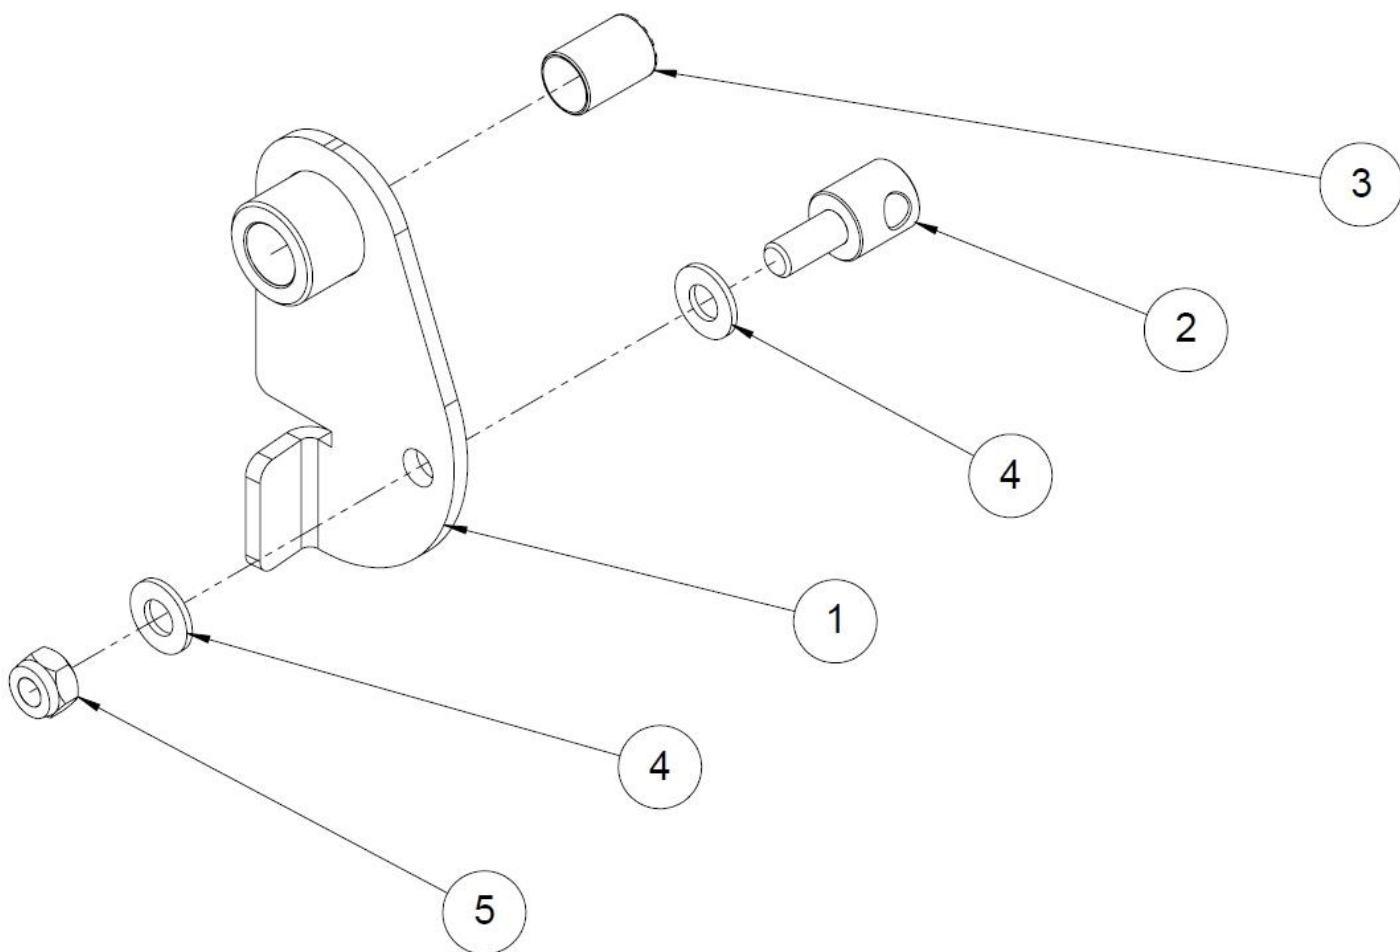

23 Venttiilin painin (50017574)

Nro	Osanumero	Nimi	Kpl
1	50017573	Venttiilin painin	1
2	50006075	Nivelnippa	1
3	95062	Liukulaakeri	1
4	96049	Aluslaatta DIN 125 A 10	2
5	96068	Lukitusmutteri DIN 985 M10	1