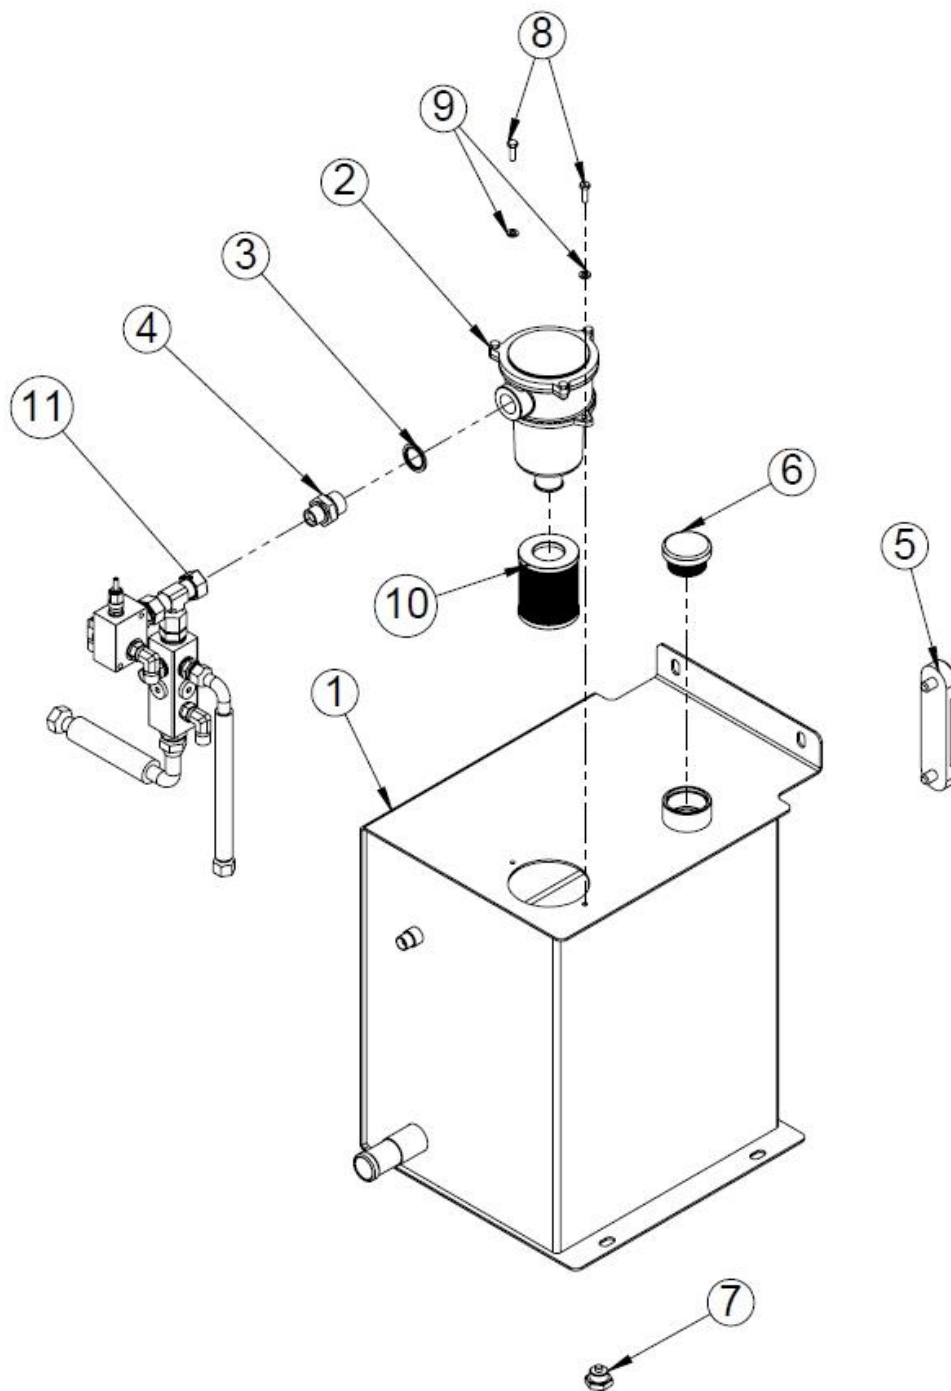

22 Öljysäiliö (50019763)

Nro	Nimi	Osanumero	Mitat	Kpl
11	Jakotukki + varoventtiili	50033297		1
10	Suodatinpanos	97290		1
9	Aluslaatta	96060	A6	2
8	Kuusioruuvi	96135	M6x20	2
7	Pohjaproppu magneetilla	97399	1/2"	1
6	Täyttökorkki	97429		1
5	Öljyn pinnan mittalasi	97552		1
4	Kaksoisnippa	97205	1/2" x 3/4"	1
3	Usit	97214	3/4"	1
2	Suodatin täydellinen	97291		1
1	Öljysäiliön runko	50019762		1