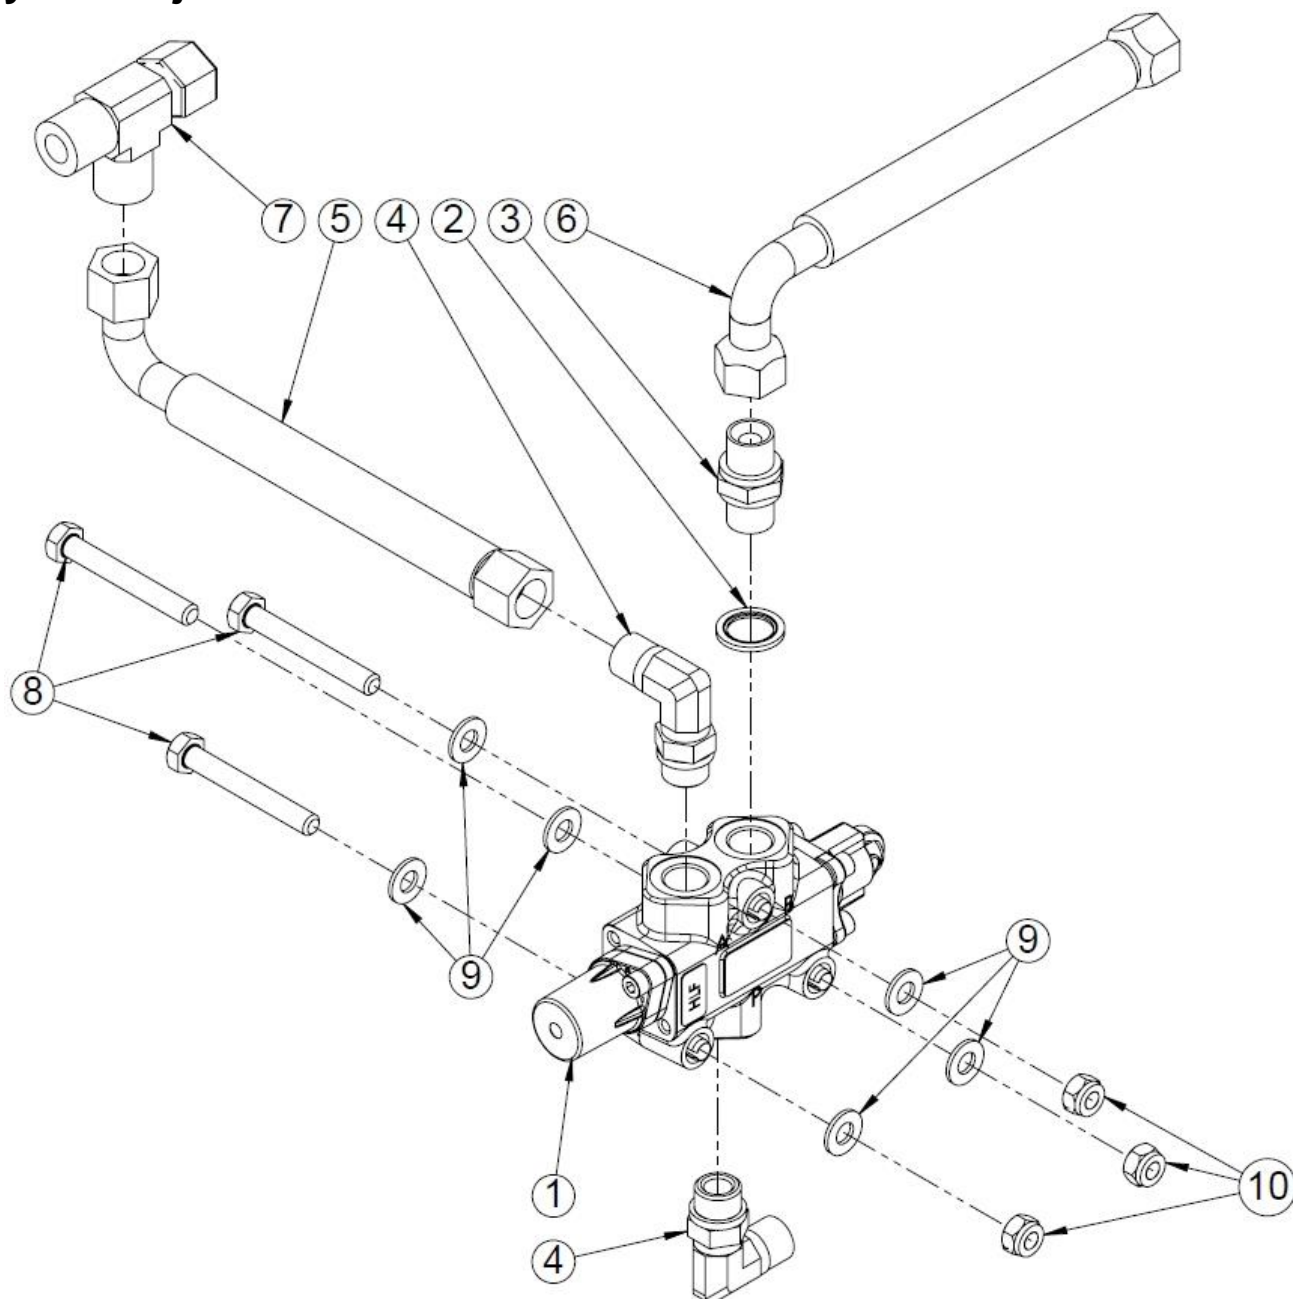

15 Syötönohjausventtiili

Nro	Nimi	Osanumero	Mitat	Kpl
10	Lukitusmutteri	96222	M8	3
9	Aluslaatta	96061	A8	6
8	Kuusioruuvi	96126	M8x60	3
7	Aseteltava L-liitin	97234	3/8"	1
6	Hydrauliletku	97044	450 x 3/8"	1
5	Hydrauliletku	97008	700 x 3/8"	1
4	Suunnattava kulmanippa	97250	3/8"	2
3	Kaksoisnipa	97202	3/8" x 3/8"	1
2	Usit	97212	3/8"	1
1	Venttiili	97522		1