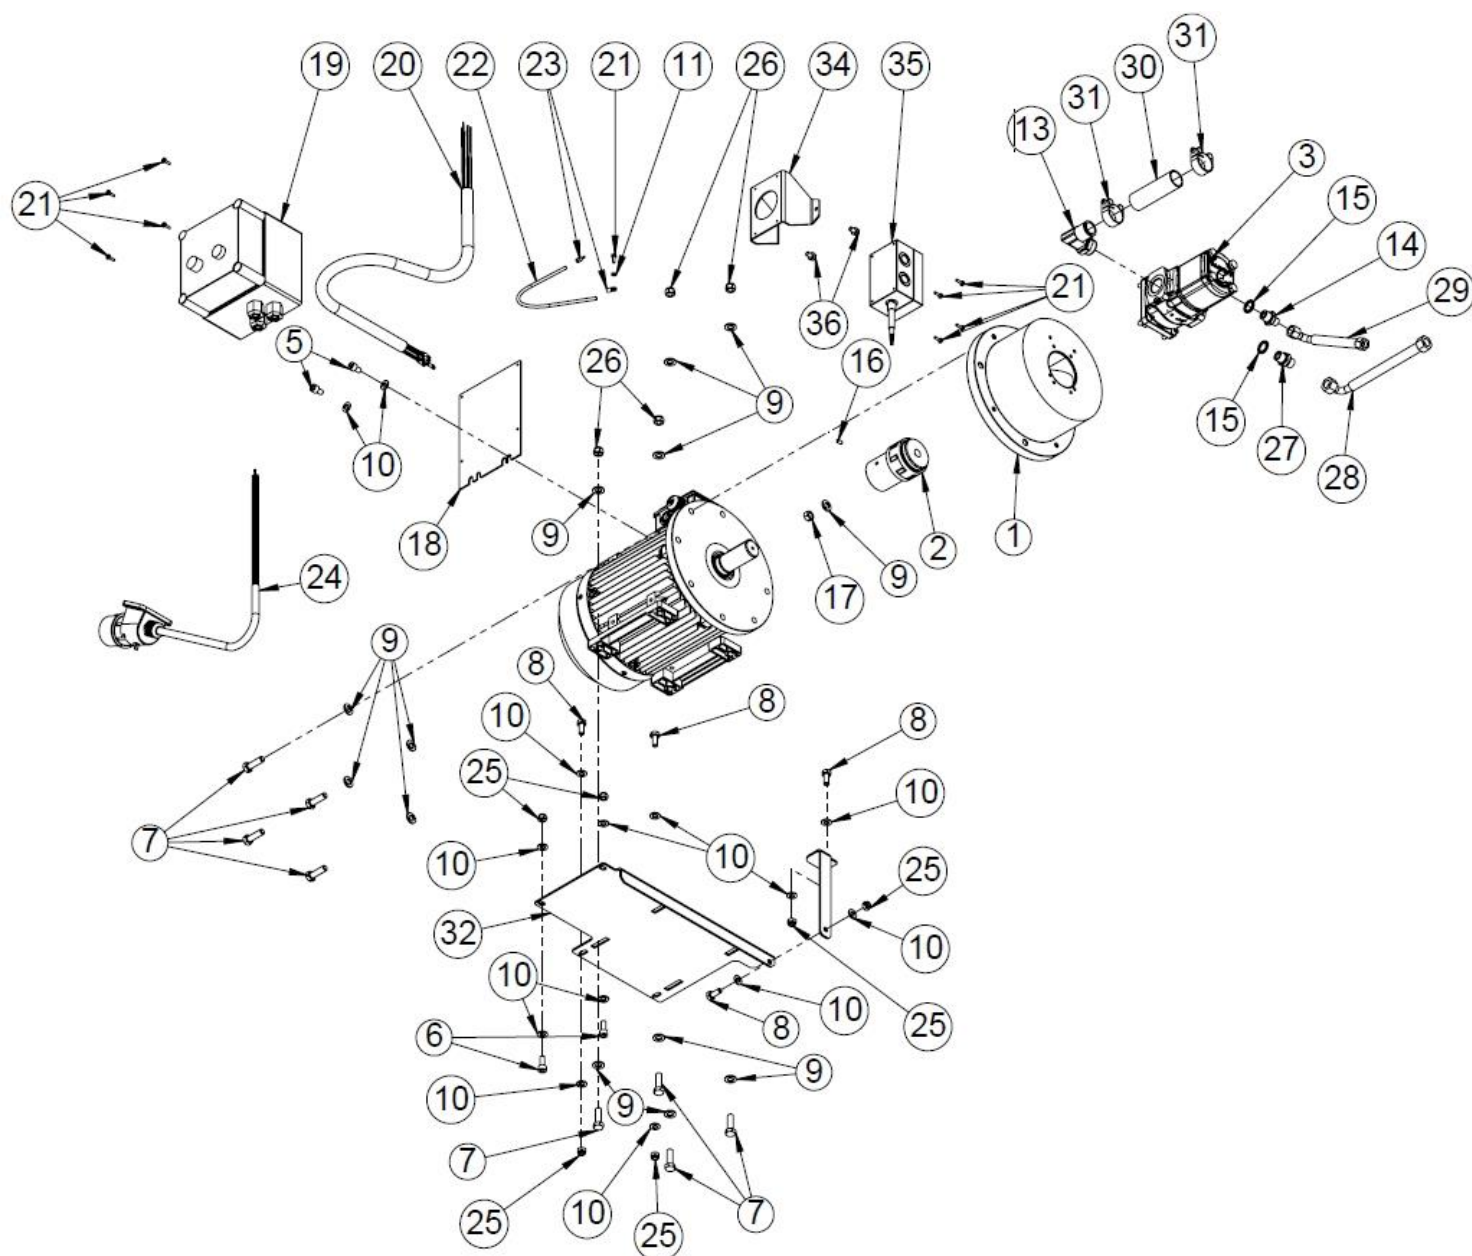

29 Sähköosat

30 Sähköosien osaluettelo

Nro	Nimi	Osanumero	Mitat	Kpl
36	Laippapultti	96427	8.8 ZN M8x12	2
35	Kaukokäynnistin	37648		1
34	Käynnistimen kiinnike	50009788		1
33	Kannake	50032700		1
32	Sähkömoottorinlevy	50032694		1
31	Parikiristin teräs	97850	40-32	2
30	Imuletku	50037876	Ø32x L=32x650	1
29	Hydrauliikka letku	97008	700 x 3/8"	1
28	Hydrauliikka	97059	1500	1
27	Kaksoisnipa	97204	1/2" x 1/2"	1
26	Lukitusmutteri	96218	M12	4
25	Lukitusmutteri	96068	M10	6
24	Sähköjohto + pistoke	10750		1
23	Rengasliitin	96398	M6	2
22	Maadoituskaapeli	95483	6mm² x 400mm	1
21	Uraruuvi	96262	M5x16 -Z	9
20	Kumikaapeli liittimillä	95661	7x1.5mm	1
19	Käynnistinkotelo	95152	7,5 kW	1
18	Kiinnityslevy	50017079		1
17	Kuusiomutteri	96200	M12	1
16	Pidätinruuvi	96227	M8x12	1
15	Usit	97213	1/2"	2
14	Kaksoisnipa	97203	3/8" x 1/2"	1
13	Imuliitin	97849	1"/32mm	1
12	Sähkömoottori	95039	7,5 kW	1
11	Aluslaatta	96055	A5	1
10	Aluslaatta	96049	A10	14
9	Aluslaatta	96058	A12	13
8	Kuusioruuvi	96139	M10x25	4
7	Kuusioruuvi	96148	M12x40	8
6	Kuusikoloruuvi	96329	M10x25	2
5	Kuusikoloruuvi	96024	M10x16	2
4	Kuusikoloruuvi	96341	M8x30	4
3	Hydrauliikkapumppu	97325		1
2	Välilytkin	97351		1
1	Moottorin laippa	97350		1