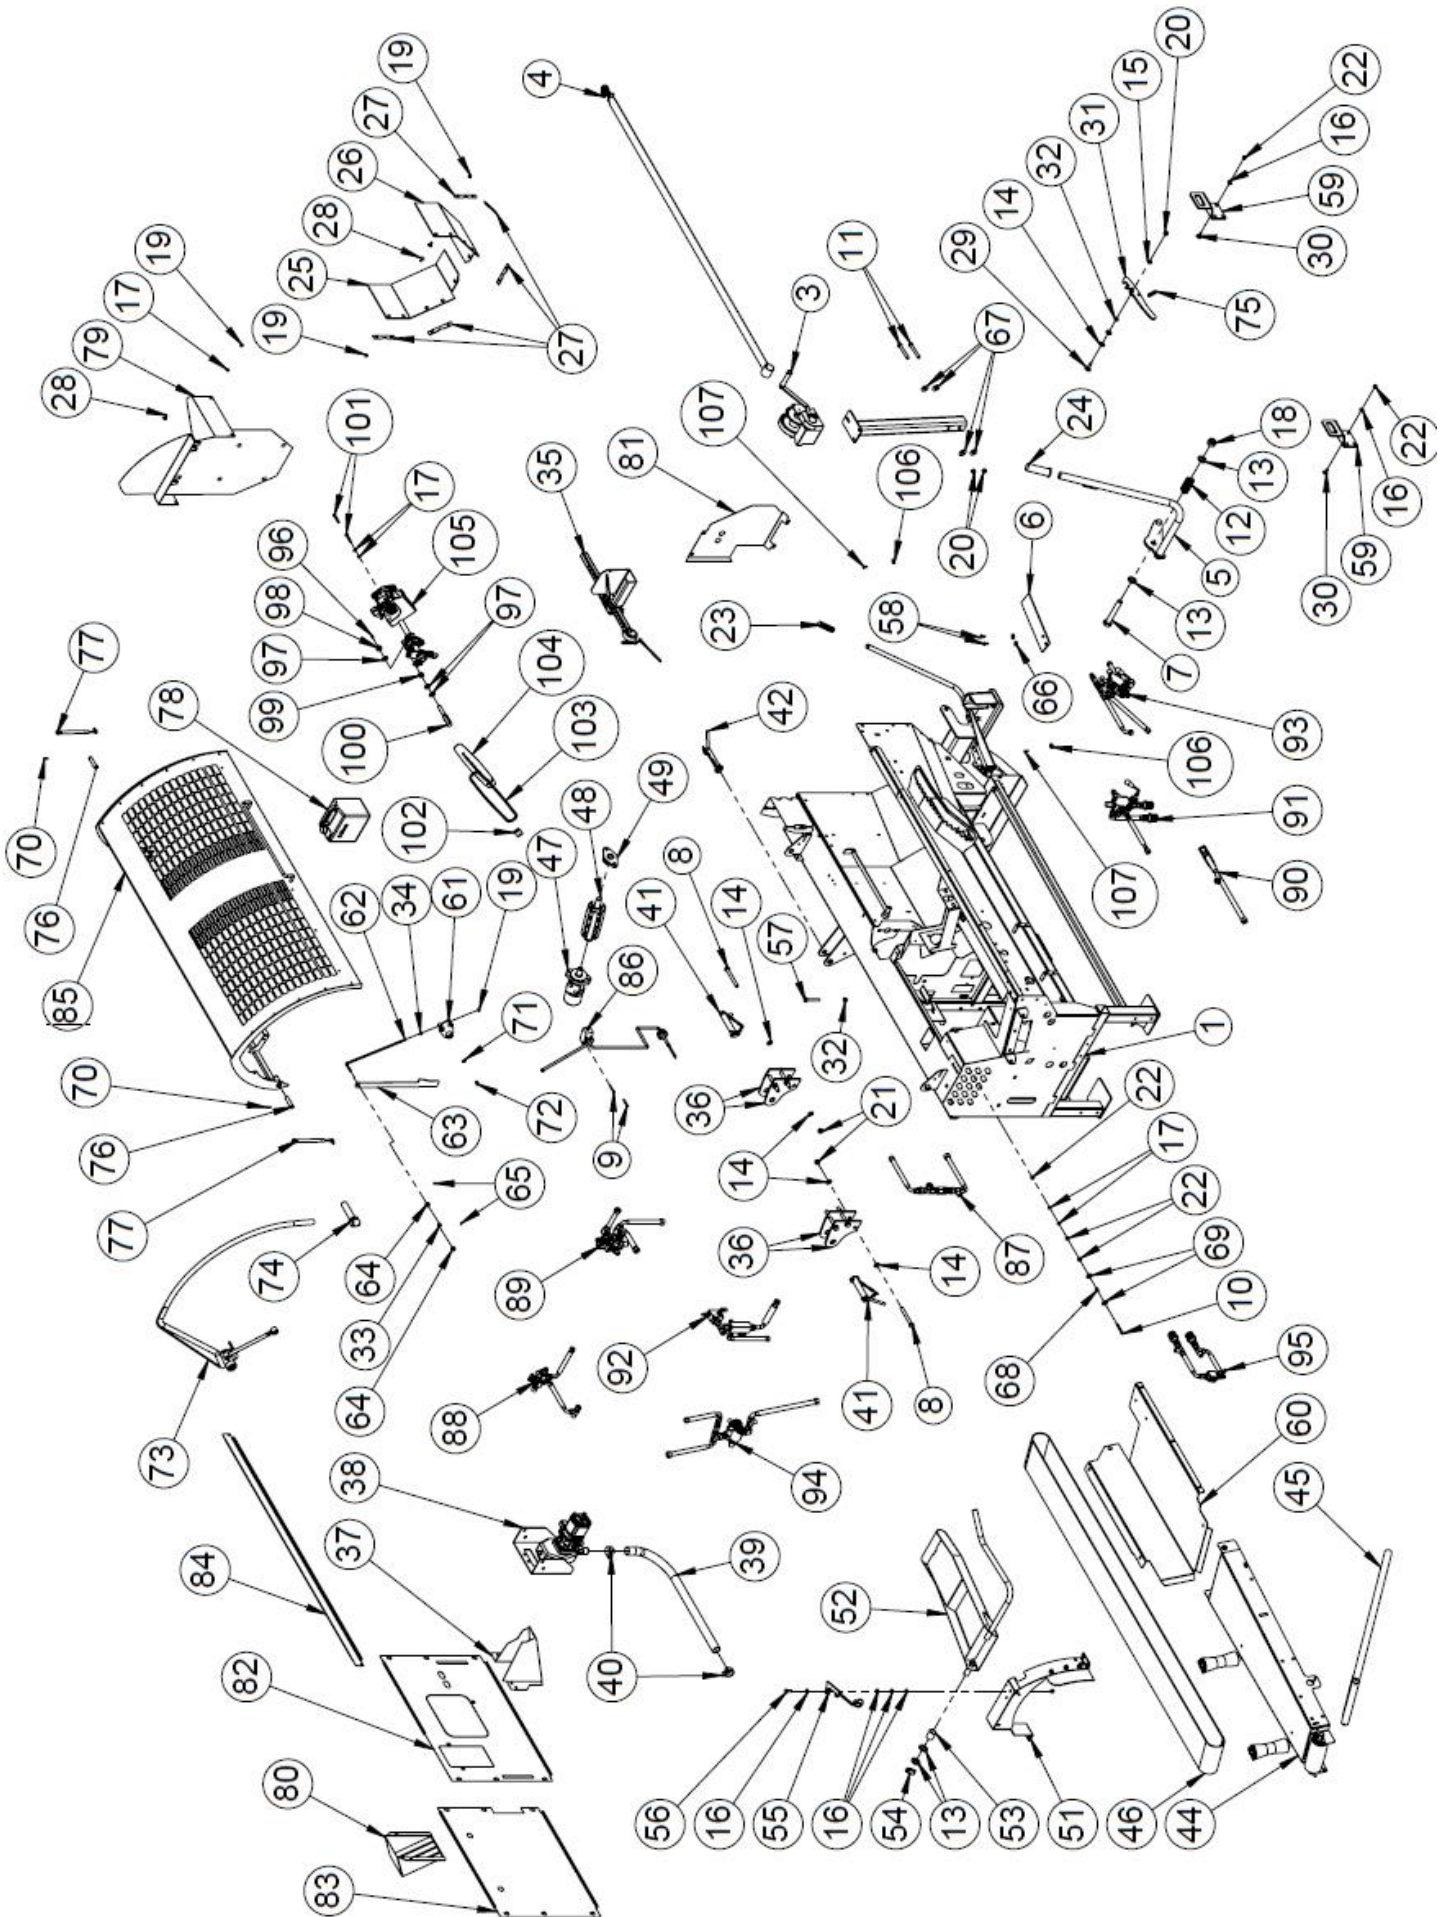

7 Koneen kokoonpano

8 Koneen kokoonpanon osaluettelo

Nro	Nimi	Osanumero	Mitat	Kpl
107	Kuusiokoloruuvi uppokanta	96386	M6x20	2
106	PVC-Nappi	95594		2
105	Käyttöpää HP33	50034544		1
104	Terälaippa 16 tuumaa	95147		1
103	Teräketju 67 lenkk.0,325 1,5mm	95416		1
102	Terälaipan kiinnitys latta	10044		1
101	Kuusioruuvi	96291		2
100	Käyttötangon tappi	50025148		1
99	Kuusiomutteri	96195	M16	1
98	Lukitusmutteri	96219	M16	1
97	Aluslaatta	96059	A16	3
96	Voidenippa M8X1	96276		1
95	Syöttökuljettimen hana kokoonpano	50016294		1
94	Turvaventtiili	50033298		1
93	Syöttökulj. venttiili	50033289		1
92	Jakotukki varoventt.paketti	50033297		1
91	Lisälaiteventtiili	50033299		1
90	Iskurajaventtiili pak.	50033300		1
89	Saha- ja halkaisuventtiili	50033283		1
88	Syöttöventtiili	50033296		1
87	Vastaventtiilipaketti	50033292		1
86	Teräketjun öljypumppu	50016796		1
85	Yläsuojus	50029811		1
84	Välilevy	37447		1
83	Öljysäiliön suojalevy	50020330		1
82	Vaihteen suojalevy	50020329		1
81	Päätylevy	50032702		1
80	Purunohjain	37551		1
79	Halkaisun suoja	50022657		1
78	Öljyastia 3l	95647		1
77	Kaasujousi päillä 350 Nm	95539		2
76	häkintappi	47967		2
75	Vetojousi	95423		1
74	Kahvan kokoonpano	10509		1
73	Käyttökampi	50017144		1
72	Voidenippa M6X1 45 GR	96272		1
71	Pidätinrenkas	96038	16	1
70	Jousisokka	96354	6x24	2
69	Korilaatta	96082	M8	2
68	Holkki sakkeliin	50016647		1
67	Korilaatta	96340	M12	4
66	Korilaatta	96085	M8	2
65	Pidätinruuvi		M6x10	2
64	Toppari	50009248		2