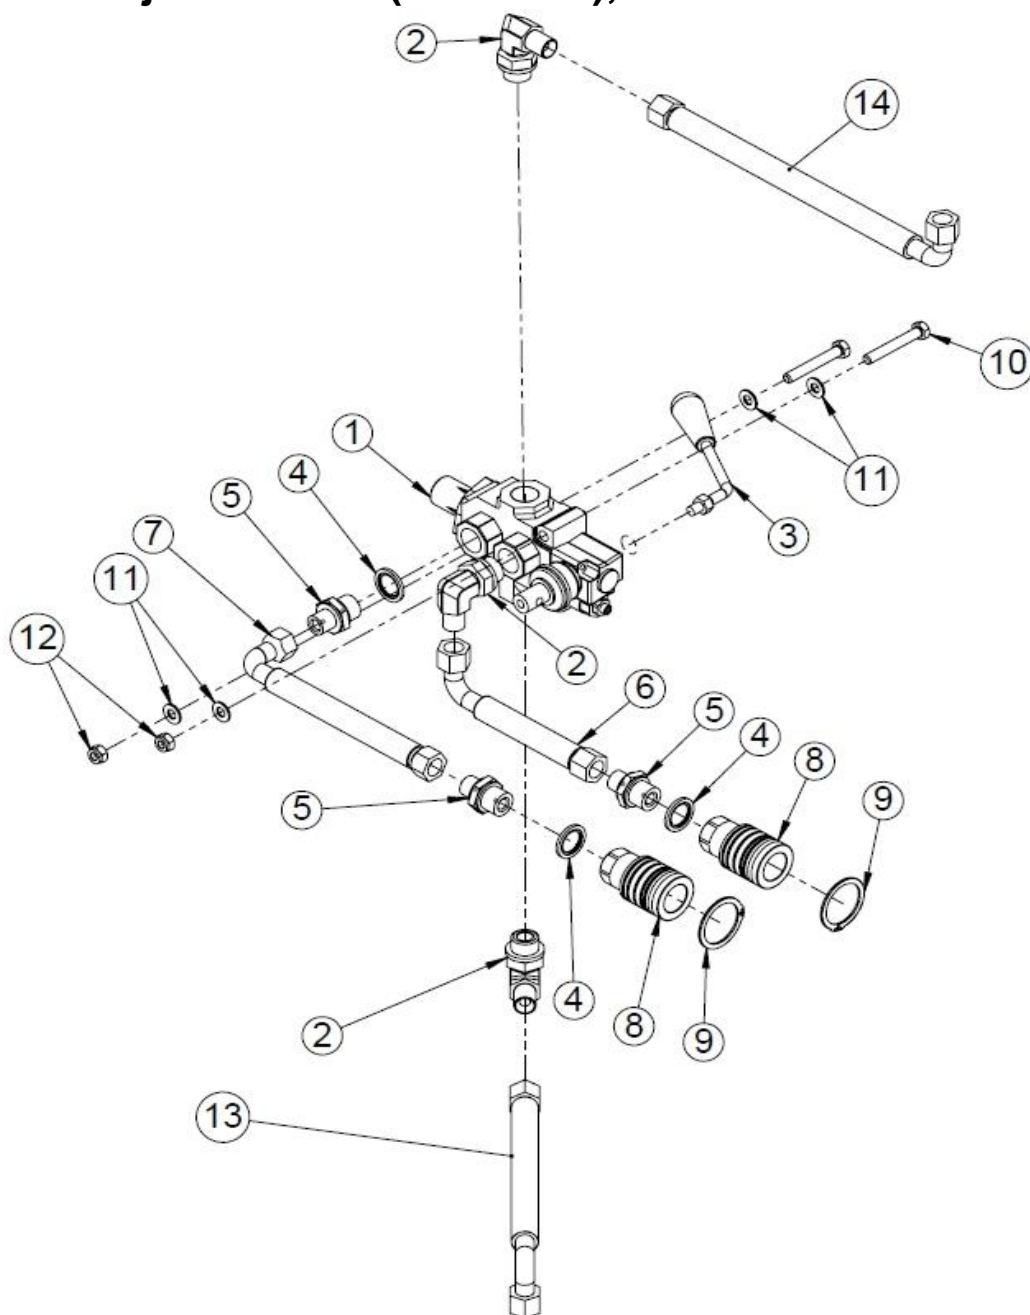

33 Lisälaitteen ohjausventtiili (50033299), lisävaruste

Nro	Nimi	Osanumero	Mitat	Kpl
14	Hydrauliletku	97050	3/8" x 1100	1
13	Hydrauliletku	97182	3/8" x 3300	1
12	Lukitusmutteri	96222	M8	2
11	Aluslaatta	96061	A8	4
10	Kuusioruuvi	96125	M8x55	2
9	Pidätinrenkas	96371	38	2
8	Pikaliitin, naaras	97388	1/2"	2
7	Hydrauliletku	97044	450 x 3/8"	1
6	Hydrauliletku	97147	250 x 3/8"	1
5	Kaksoisnippa	97203	3/8" x 1/2"	3
4	Usit	97213	1/2"	3
3	Venttiilin käyttövipu	50033921	Ø8	1
2	Suunnattava kulmanippa	97610	1/2" x 3/8"	3
1	Käsisuuntaventtiili	97842		1