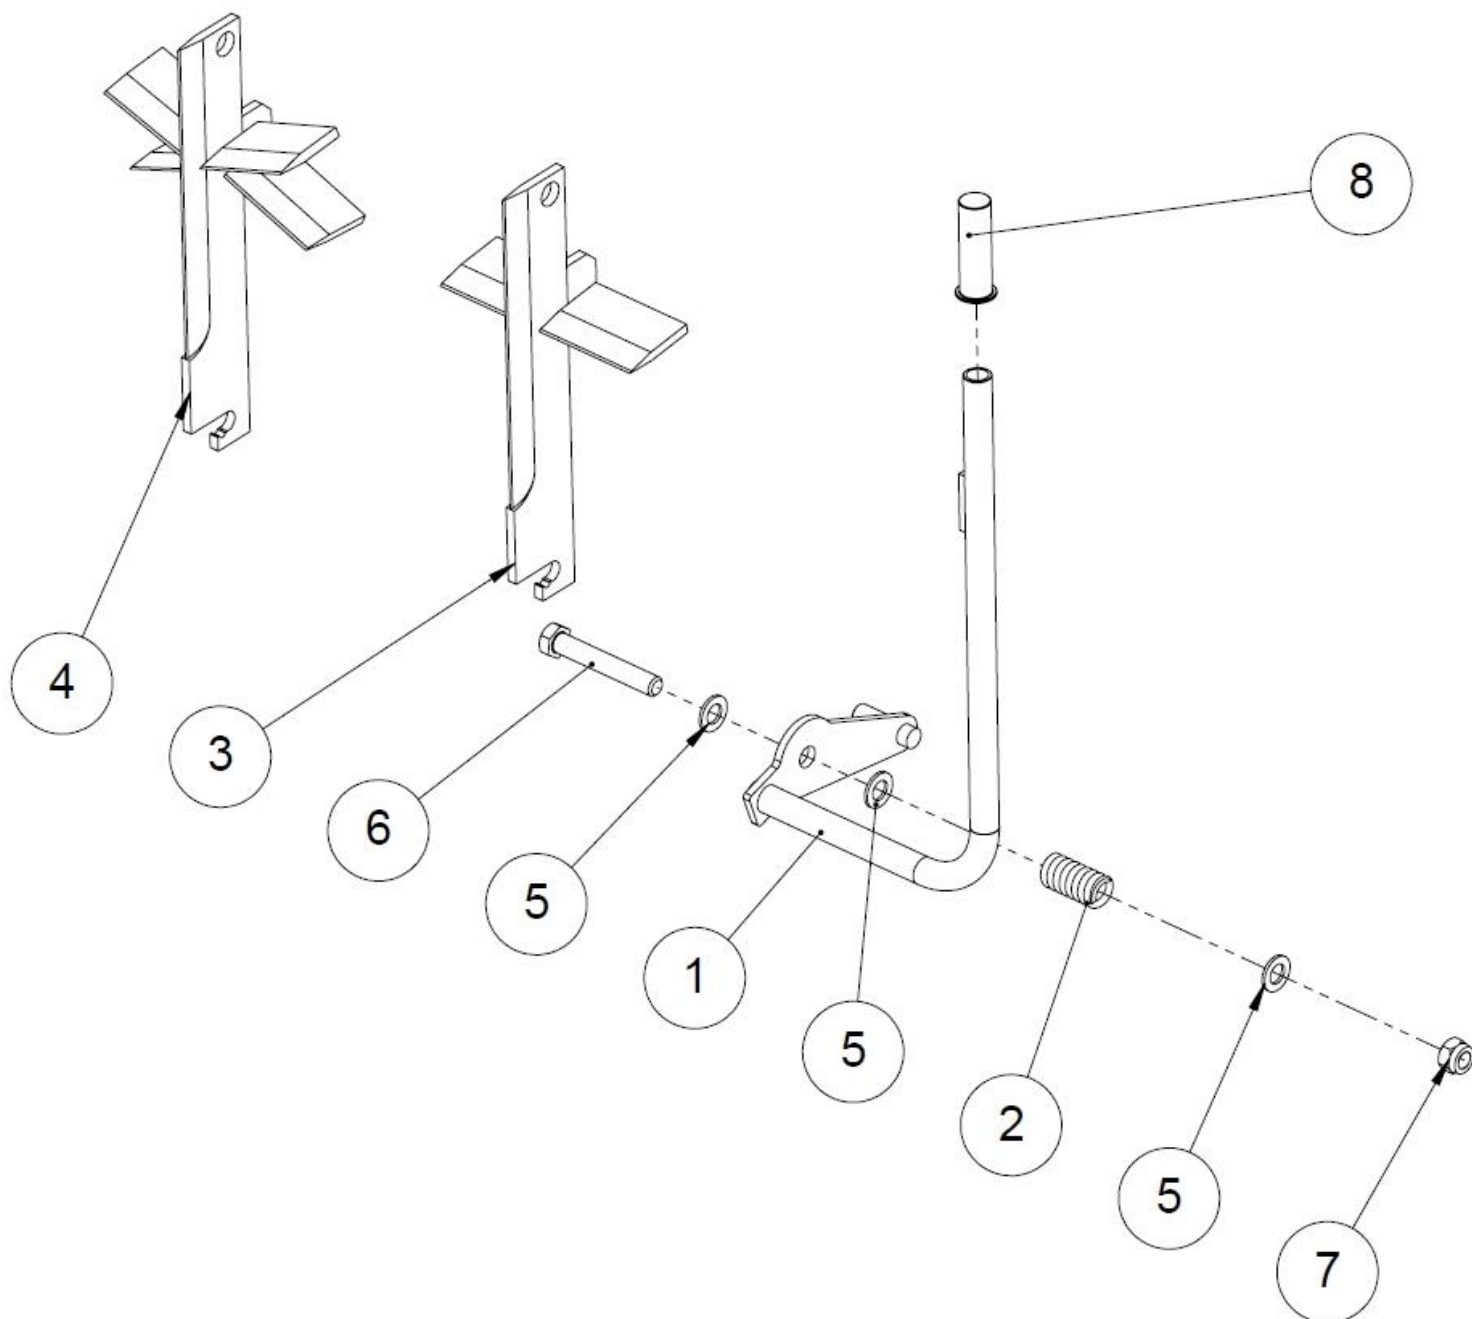

18 Halkaisuterät ja terän säädin

Nro	Osanumero	Nimi	Kpl
1	50004469	Teränsäätövipu	1
2	95646	Puristusjousi	1
3	50016873	Halkaisuterä 4-osa	1
4	30300	Halkaisuterä 6-osa	1
5	96054	Aluslaatta DIN 125 A24	3
6	96343	Kuusioruuvi	1
7	96214	Lukitusmutteri	1
8	95648	Tuppi	1