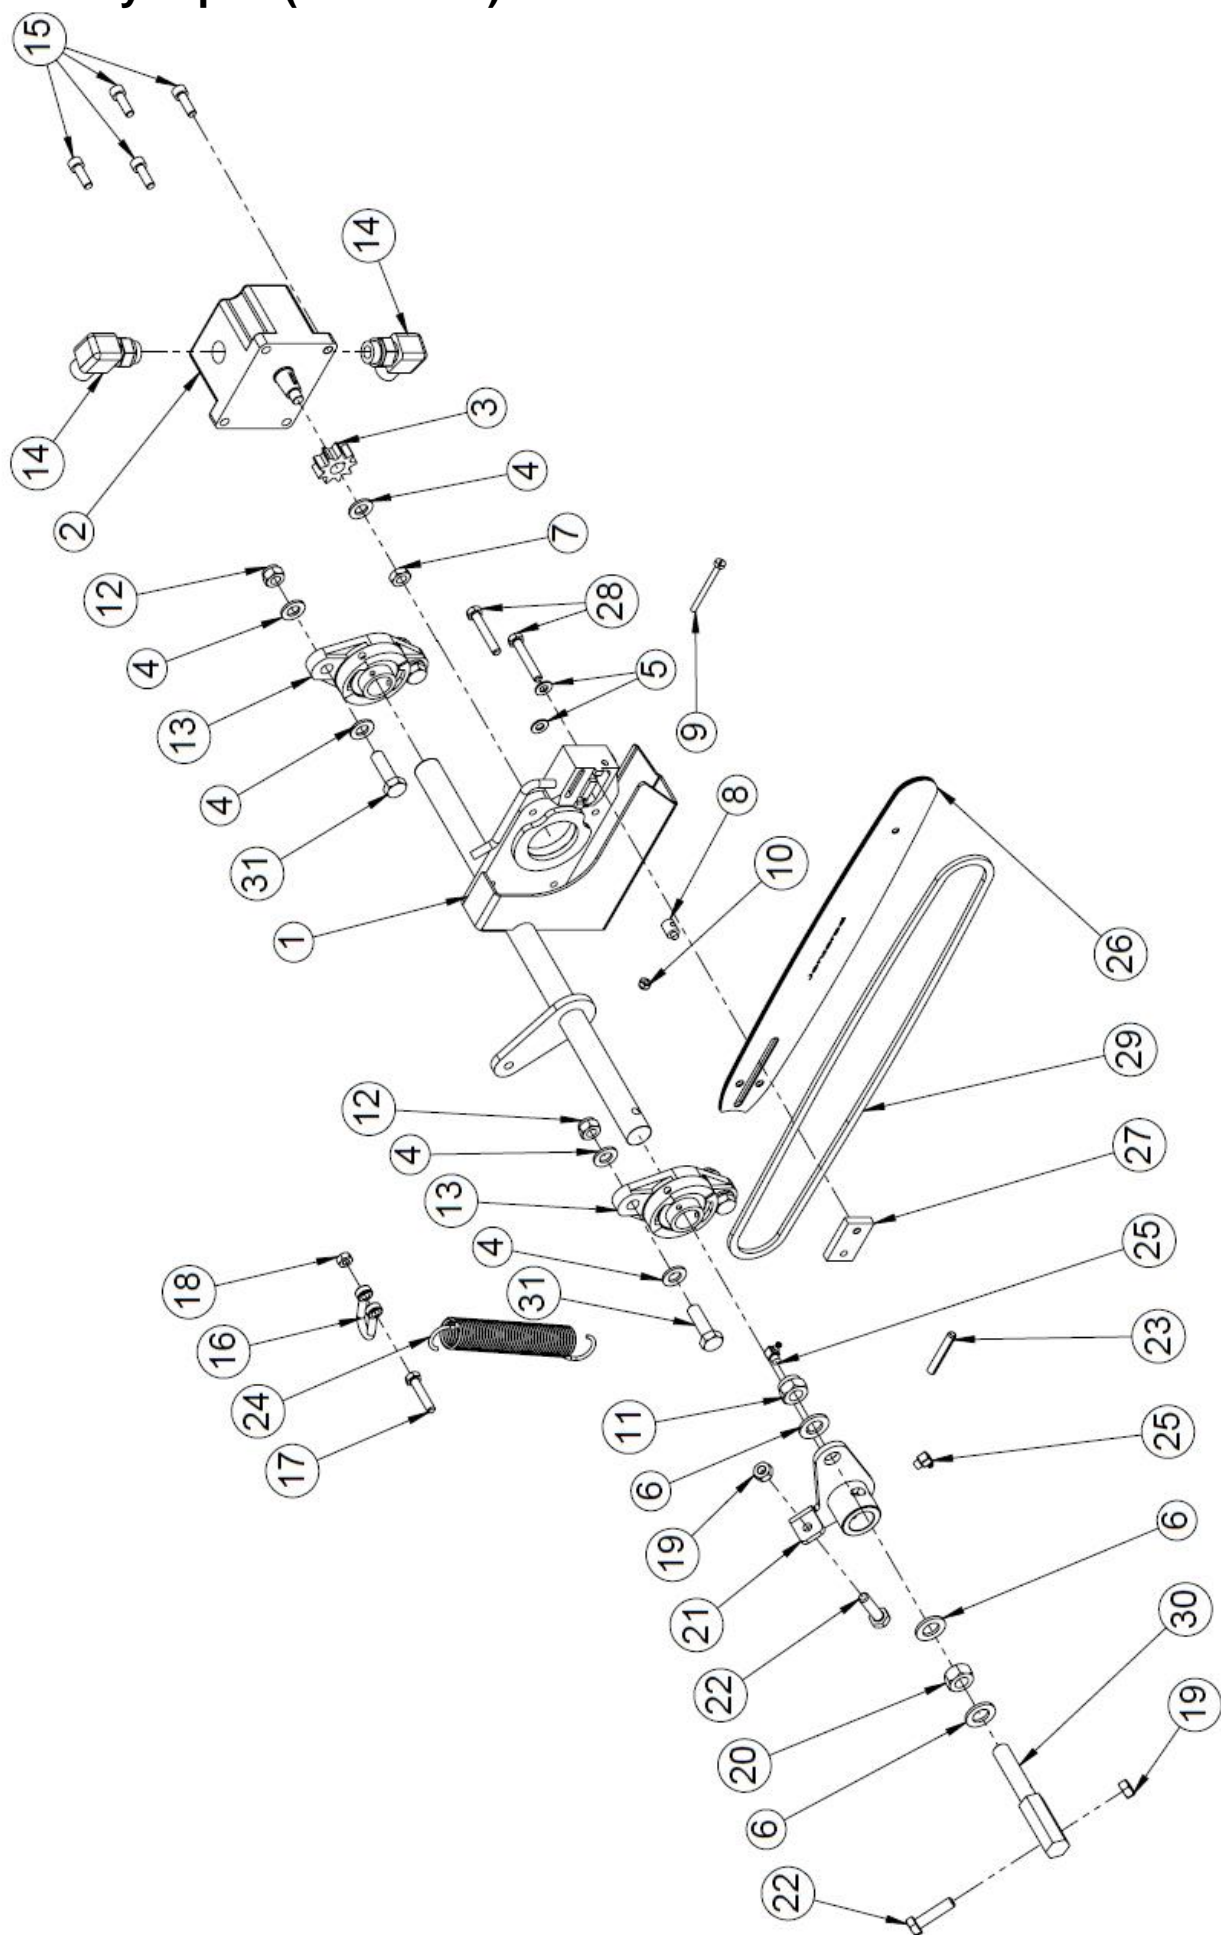

9 Sahan käyttöpää (50034544)

10 Sahan käyttöpään osaluettelo

Nro	Nimi	Osanumero	Mitat	Kpl
31	Kuusioruuvi	96148	M12x40	4
30	Käyttötangon tappi	50025148		1
29	Teräketju	95416	67 lenkkiä 0,325 1,5mm	1
28	Kuusioruuvi	96291	M8x50	2
27	Terälaipan kiinnitys latta	10044		1
26	Terälaippa	95147	16"	1
25	Voidenippa	96275	M8x1 90 GR	2
24	Vetojousi / sinkitty	95403	3,5x30x180	1
23	Jousisokka	96078	8x50	1
22	Kuusioruuvi	96129	M10x40	2
21	Sahan käyttönivel	50017118		1
20	Kuusiomutteri	96195	M16	1
19	Kuusiomutteri	96199	M10	2
18	Kuusiomutteri	96196	M8	1
17	Kuusioruuvi	96123	M8x40	1
16	Sakkeli	96408		1
15	Kuusiokoloruuvi	96035	M8x25	4
14	Suunnattava kulmanippa	97247	1/2"	2
13	Laakeri	95318	UC 205	2
12	Lukitusmutteri	96218	M12	4
11	Lukitusmutteri	96219	M16	1
10	Lukitusmutteri	96221	M6	1
9	Uraruuvi	96266	M6x60	1
8	Laipan kiristys tappi	10046		1
7	Kuusiomutteri	96206	M12	1
6	Aluslaatta	96059	A16	3
5	Aluslaatta	96061	A8	2
4	Aluslaatta	96058	A12	9
3	Vetopyörä	50010841		1
2	Sahamoottori	97636		1
1	Käyttöpään runko	50019768		1