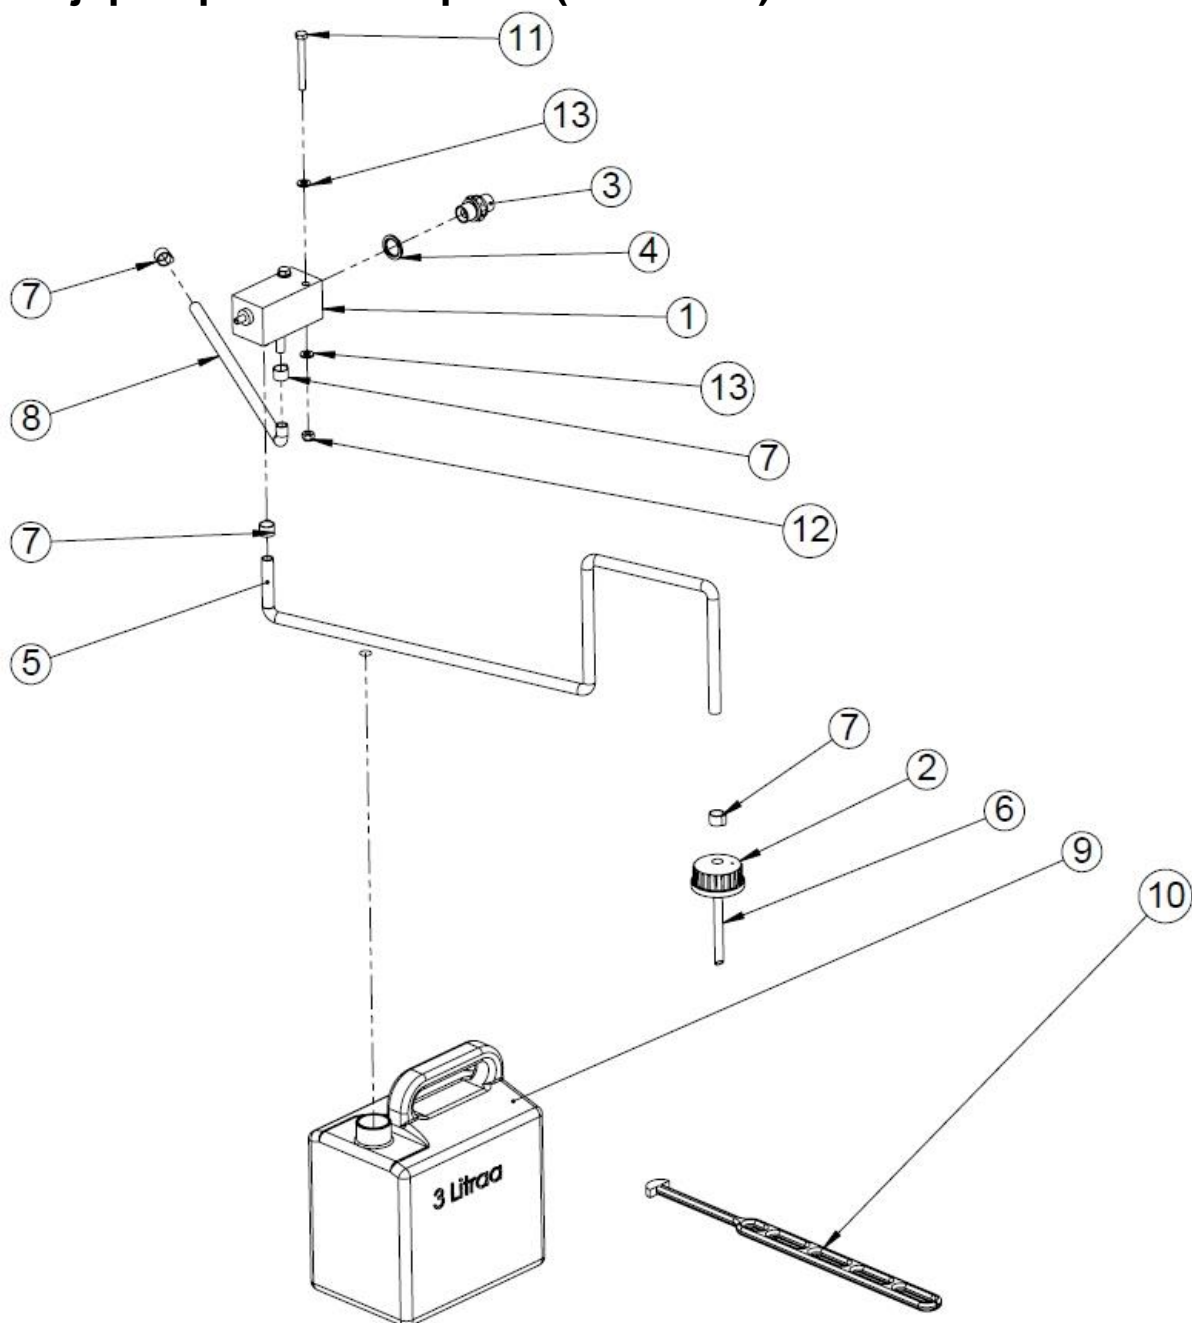

25 Teräketjupumpun kokoonpano (50016796)

Nro	Nimi	Osanumero	Mitat	Kpl
13	Aluslaatta	96060	A6	4
12	Lukitusmutteri	96221	M6	2
11	Kuusioruuvi	96120	M6x55	2
10	Peitekiinnikekumi	95645		1
9	Öljyastia	95647	3l	1
8	ToppFlex PUR-letku	95606	8/11	1
7	Letkuside	96174		4
6	Teräketjuöljyn imuputki	50014496		1
5	ToppFlex PUR-letku	95606	8/11	1
4	Usit	97212	3/8"	1
3	Kuristinnippa	97276	3/8" x 3/8"	1
2	Öljykorkki	95644		1
1	Teräketjuöljyn pumppu	97848		1