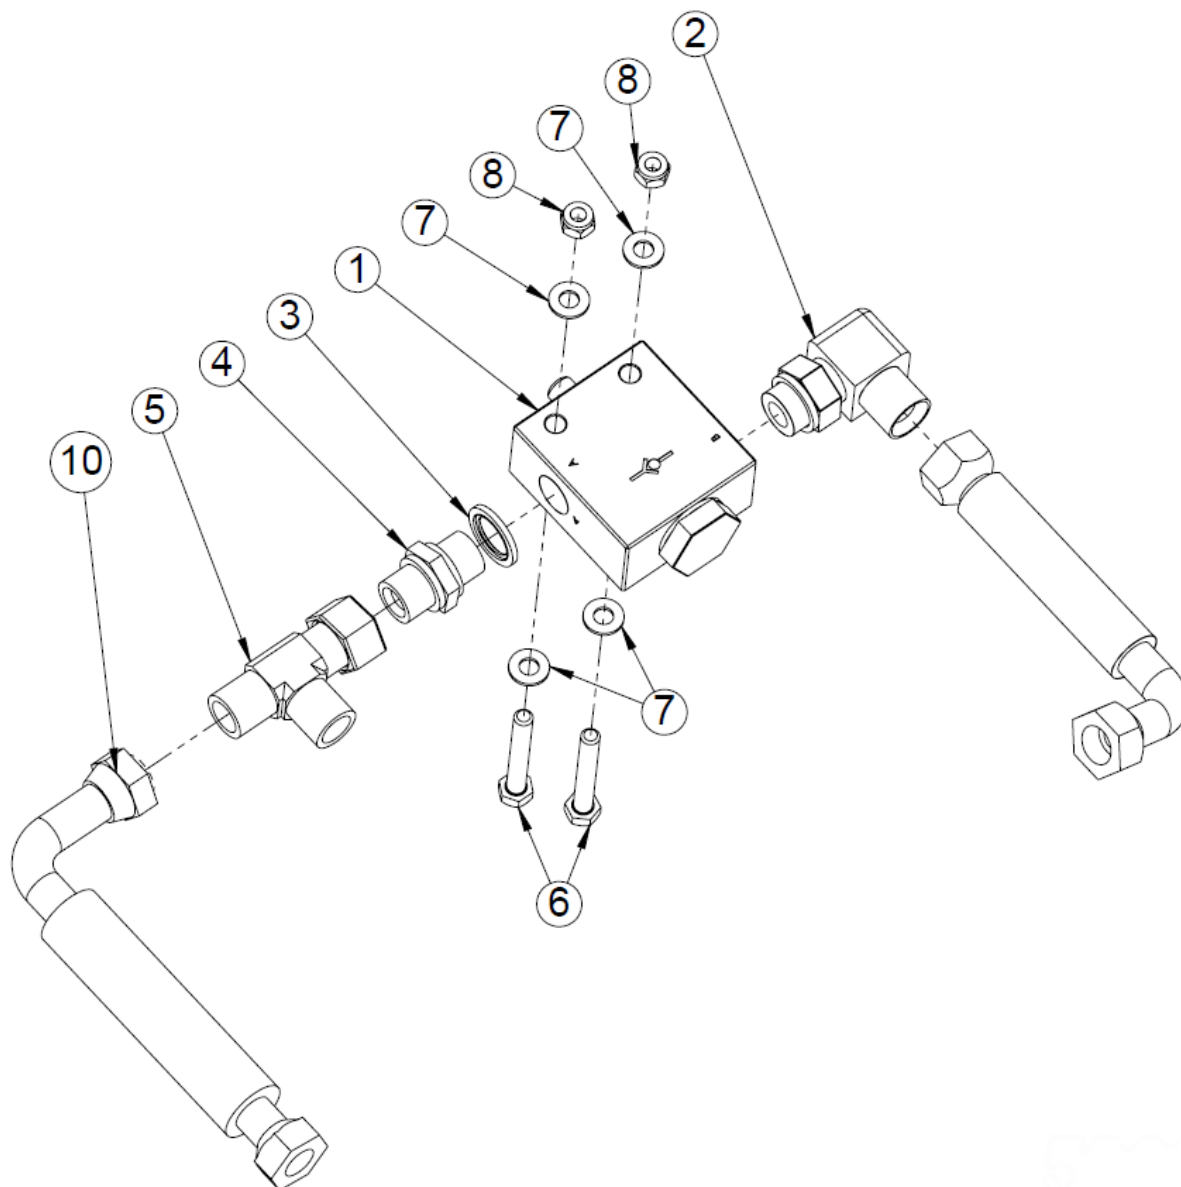

12 Iskunrajoitusventtiili

Nro	Nimi	Osanumero	Mitat	Kpl
10	Hydrauliletku	97111	1/2" x 1200	1
9	Lukitusmutteri	96222	M8	2
8	Aluslaatta	96061	A8	4
7	Kuusioruuvi	96125	M8x55	2
6	Hydrauliletku	97014	1/2" x 750	1
5	Aseteltava L-liitin	97228	1/2"	1
4	Kaksoisnippa	97204	1/2" x 1/2"	1
3	Usit	97213	1/2"	1
2	Suunnattava kulmanippa	97247	1/2"	1
1	Iskurajoitinventtiili	97635		1