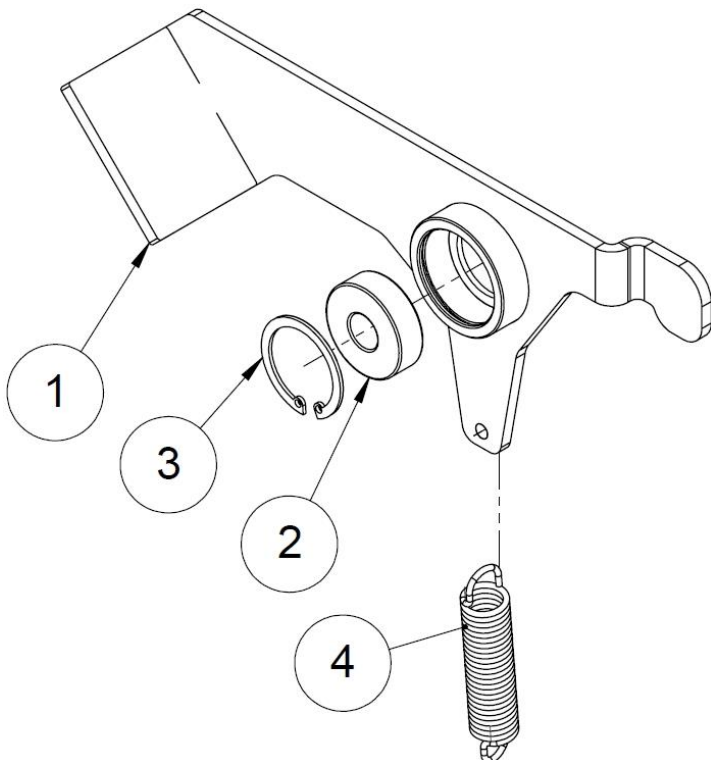

1.20 Halkaisun laukaisin (50012252)

Nro	Nimi	Osanumero	Kpl
4	Vetojousi	95423	1
3	Pidätinrenkas	96390	1
2	Laakeri 6201	95567	1
1	Laukaisinvipu	50010881	1