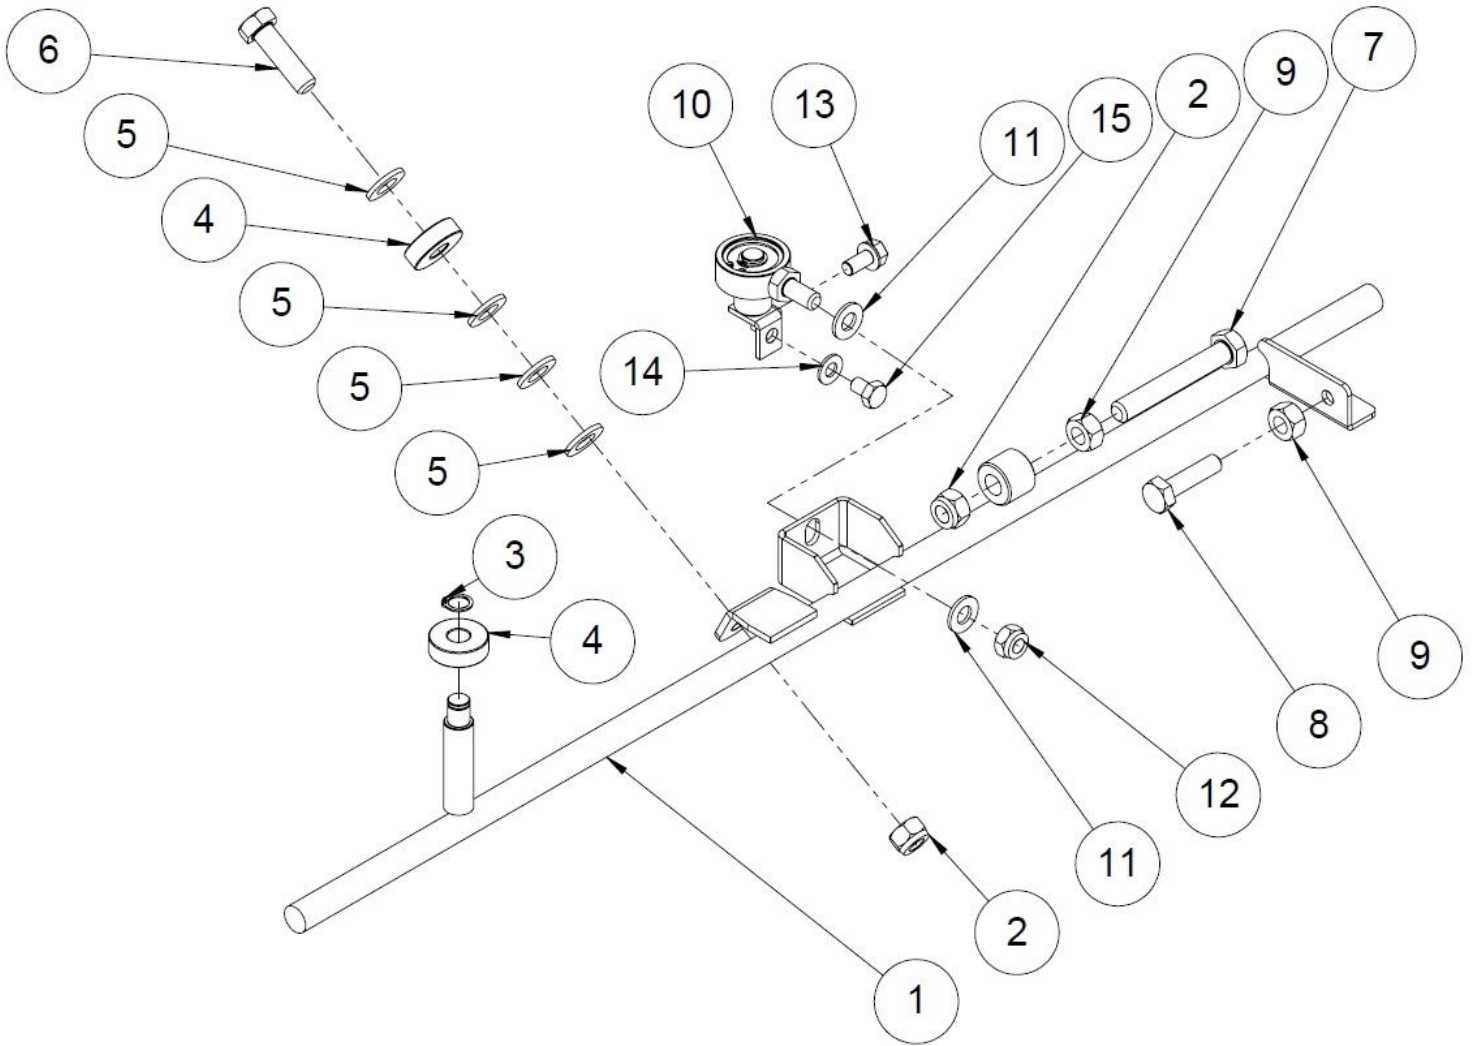

1.18 Halkaisun mekanismi (50029215 rev. C)

Nro	Nimitys	Osanumero	Mitat	Kpl
15	Kuusioruuvi	96160	M8x12	1
14	Aluslaatta	96061	A8	1
13	Laippapultti M8x16	96172		1
12	Lukitusmutteri	96068	M10	1
11	Aluslaatta	96049	A10	2
10	Käyttövipu	50012229		1
9	Kuusiomutteri	96200	M12	2
8	Kuusioruuvi	96129_	M10x40	1
7	Kuusioruuvi	96151	M12x80	1
6	Kuusioruuvi	96148	M12x40	1
5	Aluslaatta	96058	A12	4
4	Laakeri 6201	95567		2
3	Pidätinrenkas	96380	12	1
2	Lukitusmutteri	96218	M12	2
1	Käyttötanko	50029216		1