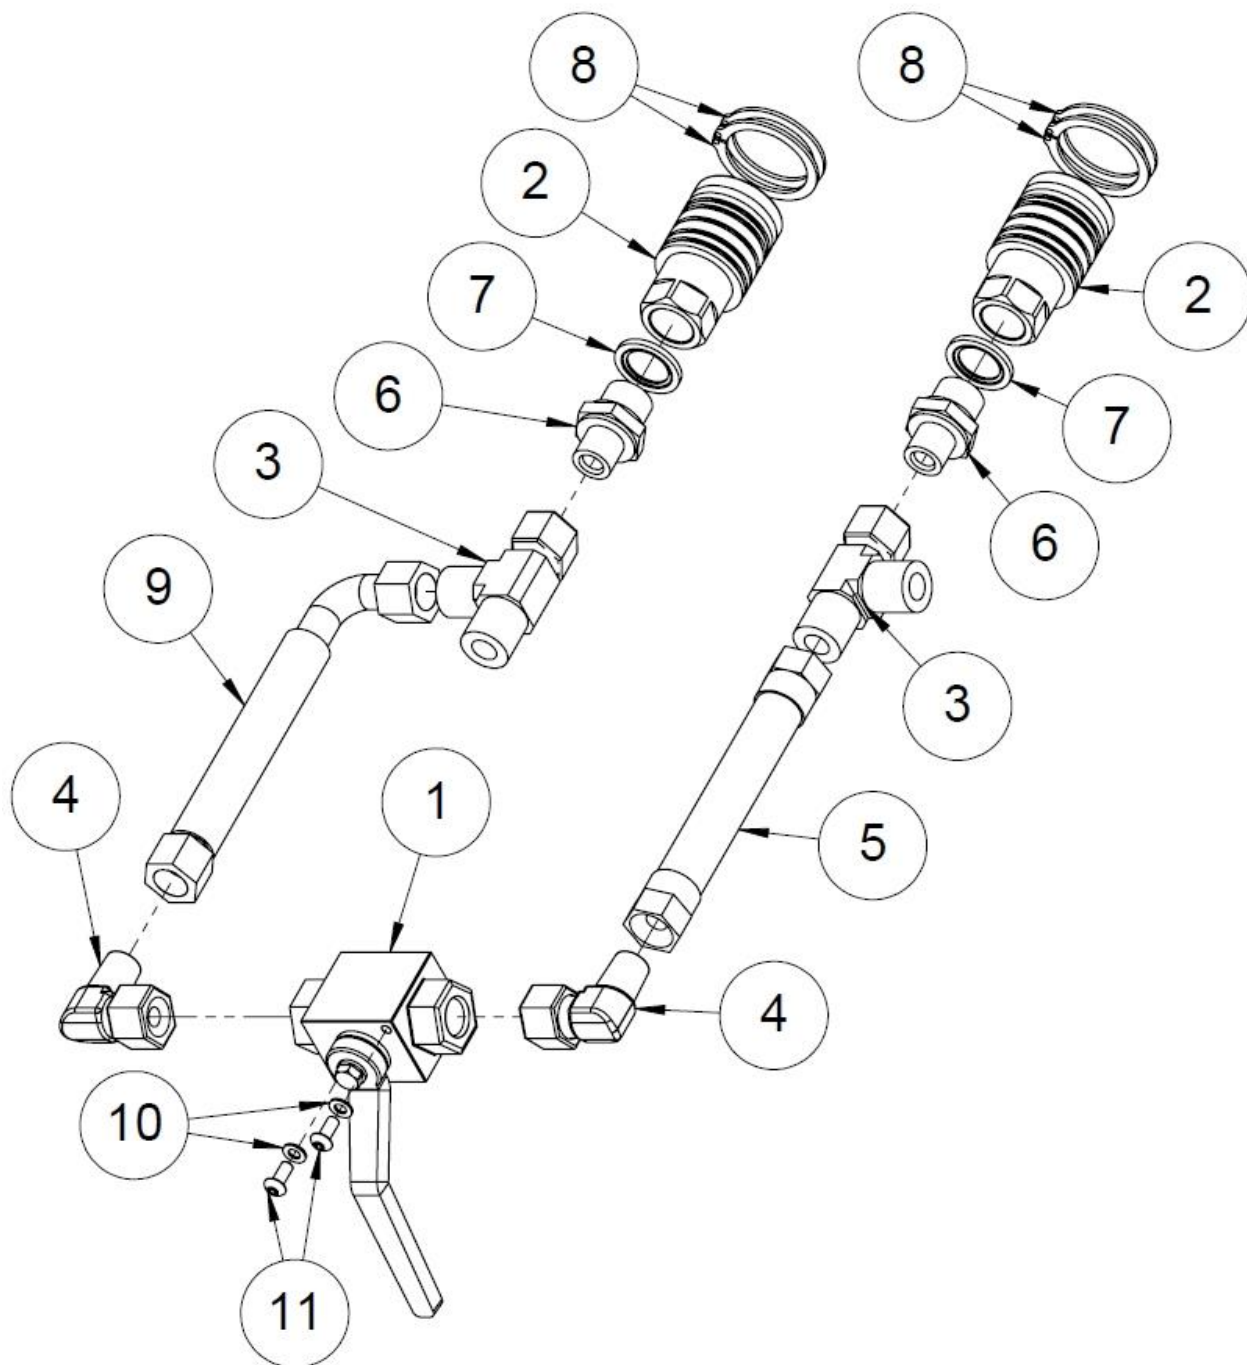

1.46 Syöttökuljettimen hana (35203, lisävaruste)

Nro	Nimi	Osanumero	Mitat	Kpl
11	Kuusiokoloruuvi	96003	7380 M5x12	2
10	Aluslaatta	96055	A5	2
9	Hydrauliletku	97028	360 x3/8"	1
8	Pidätinrenkas	96371	38	4
7	USIT	97213	1/2"	2
6	Kaksoisnipa	97203	3/8" x 1/2"	2
5	Hydrauliletku	97018	400x3/8"	1
4	Suunnattava kulmanippa	97250	3/8"	2
3	T-haara (L-liitin)	97234		2
2	Pikaliitin, naaras	97388	1/2"	2
1	Kuulahana	50000298	3/8"	1