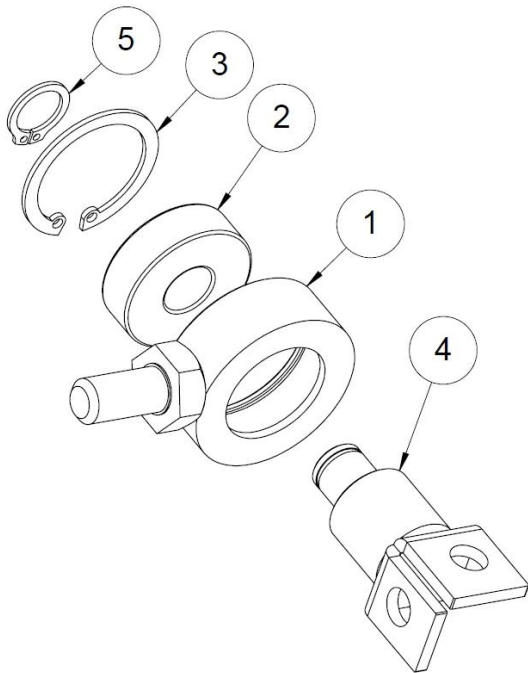

1.19 Käyttövipu (50012229)

Nro	Nimi	Osanumero	Mitat	Kpl
5	Pidätinrenkas	96380	12	1
4	Laakerin kiinnike	50010885		1
3	Pidätinrenkas	96390	32	1
2	Laakeri 6201	95567		1
1	Venttiilin käyttövipu	50012225		1