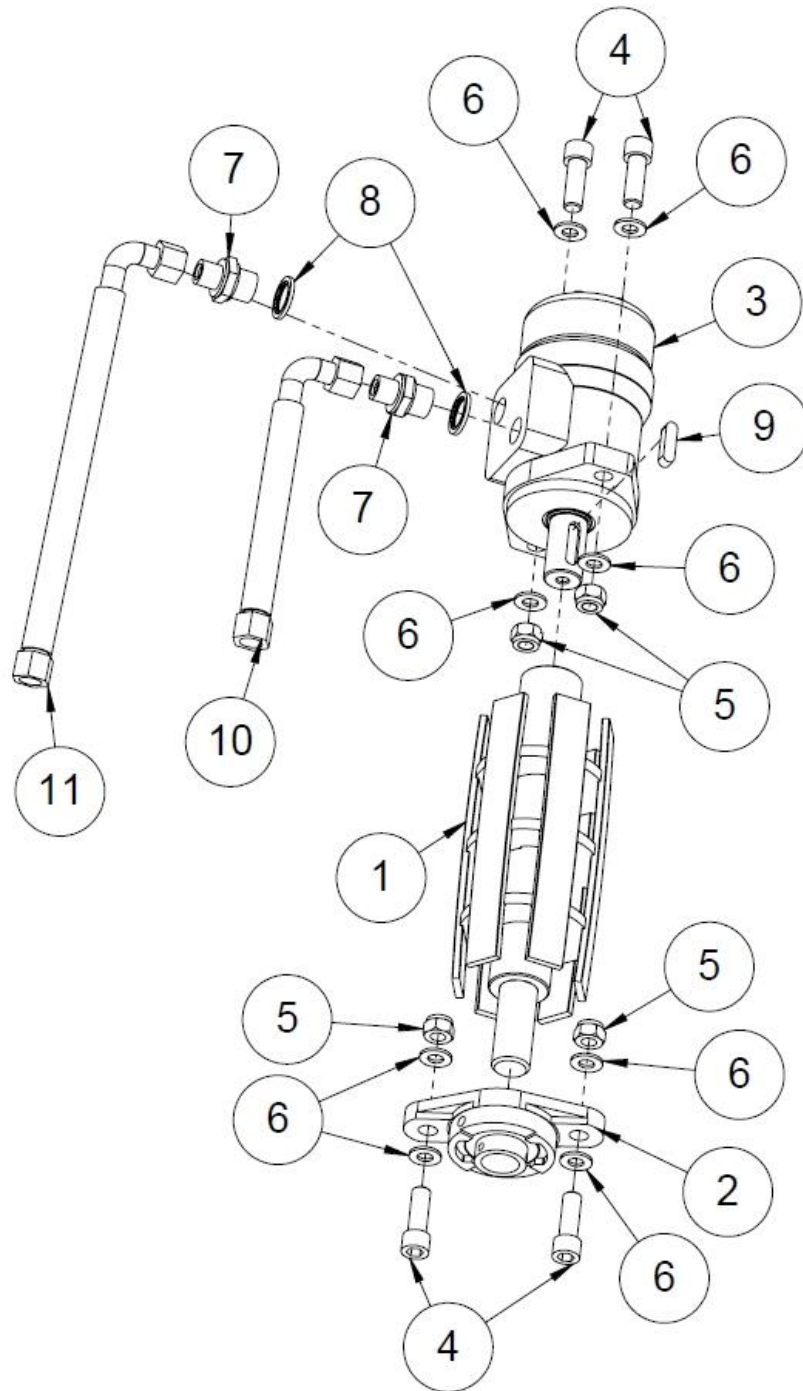

1.25 Syöttökuljettimen vetorullan kokoonpano (50017534)

Nro	Nimi	Osanumero	Mitat	Kpl
11	Hydrauliletku	97045	1600 x3/8"	1
10	Hydrauliletku	97008	700 x3/8"	1
9	Kiila	97371		1
8	USIT 1/2"	97213		2
7	Kaksoisnipa suora	97203	3/8"x1/2"	2
6	Aluslaatta	96049	A10	8
5	Lukitusmutteri	96218	M12	4
4	Kuusiokoloruuvi	96413	M12x35	4
3	Hydraulimoottori 160cc	97307		1
2	Laakeri, UC 205	95318		1
1	Syöttökuljettimen vetorulla	50000467		1