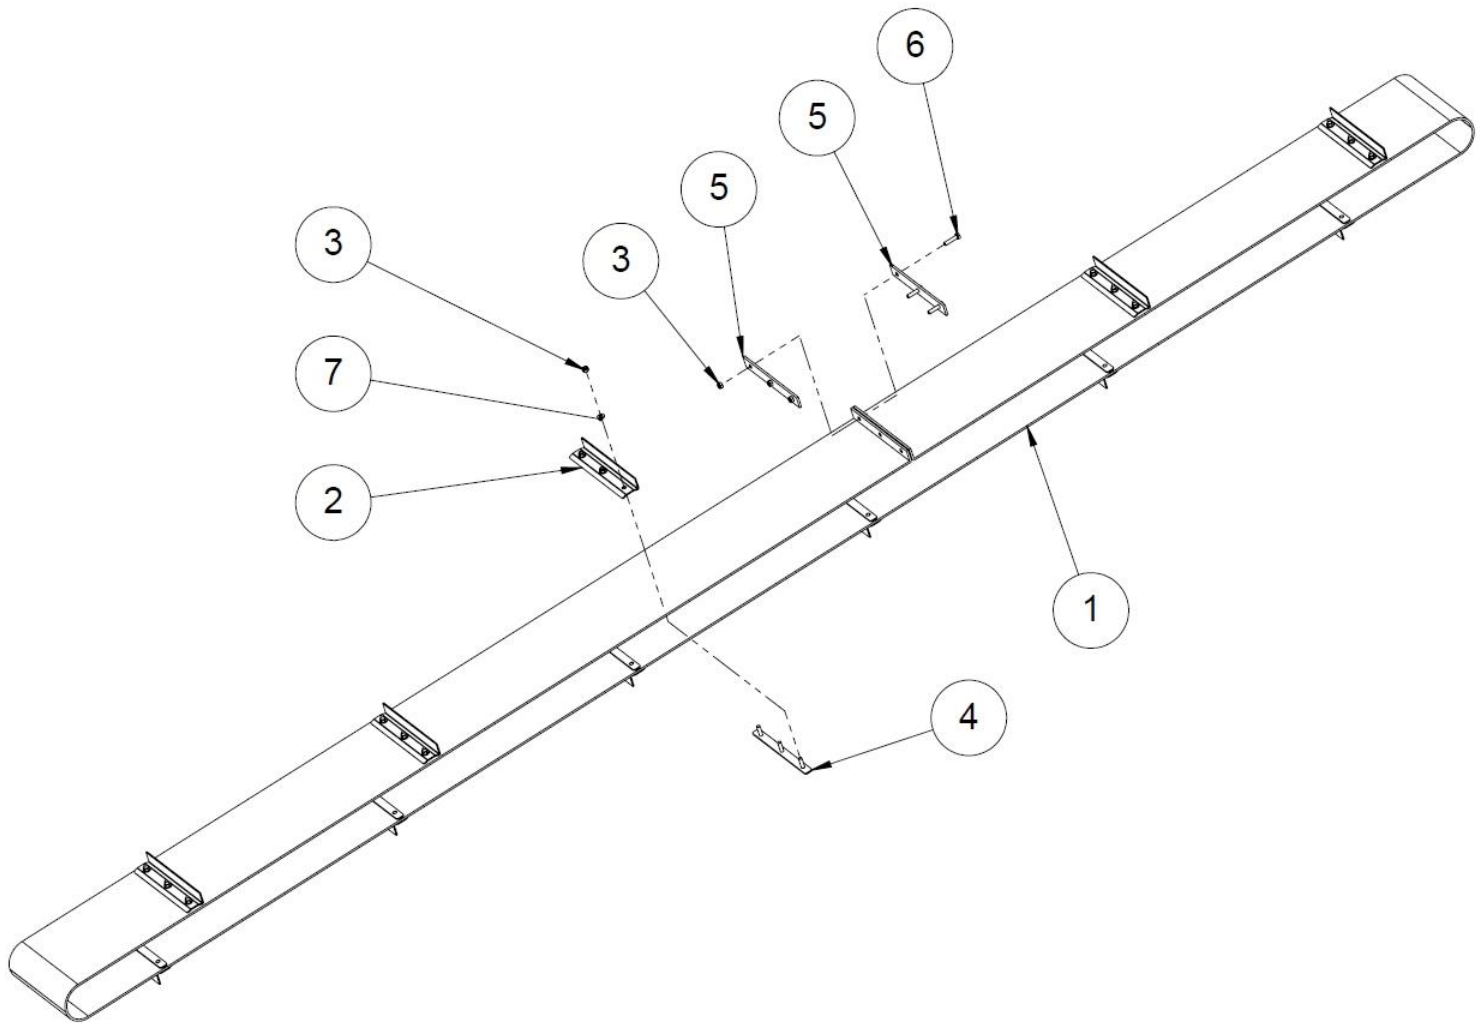

1.34 Poistokuljettimen hihna (10317)

Nro	Nimike	Nimitys	Kpl
1	95126	Kuljettimen matto	1
2	10135	Kola	11
3	96222	Lukitusmutteri DIN 985 M8	36
4	10863	Kolan kiinnike	11
5	10136	Hihnan liitoslatta	2
6	96166	Kuusioruuvi DIN 933 M8x35	3
7	96061	Aluslaatta DIN 125 A8	33