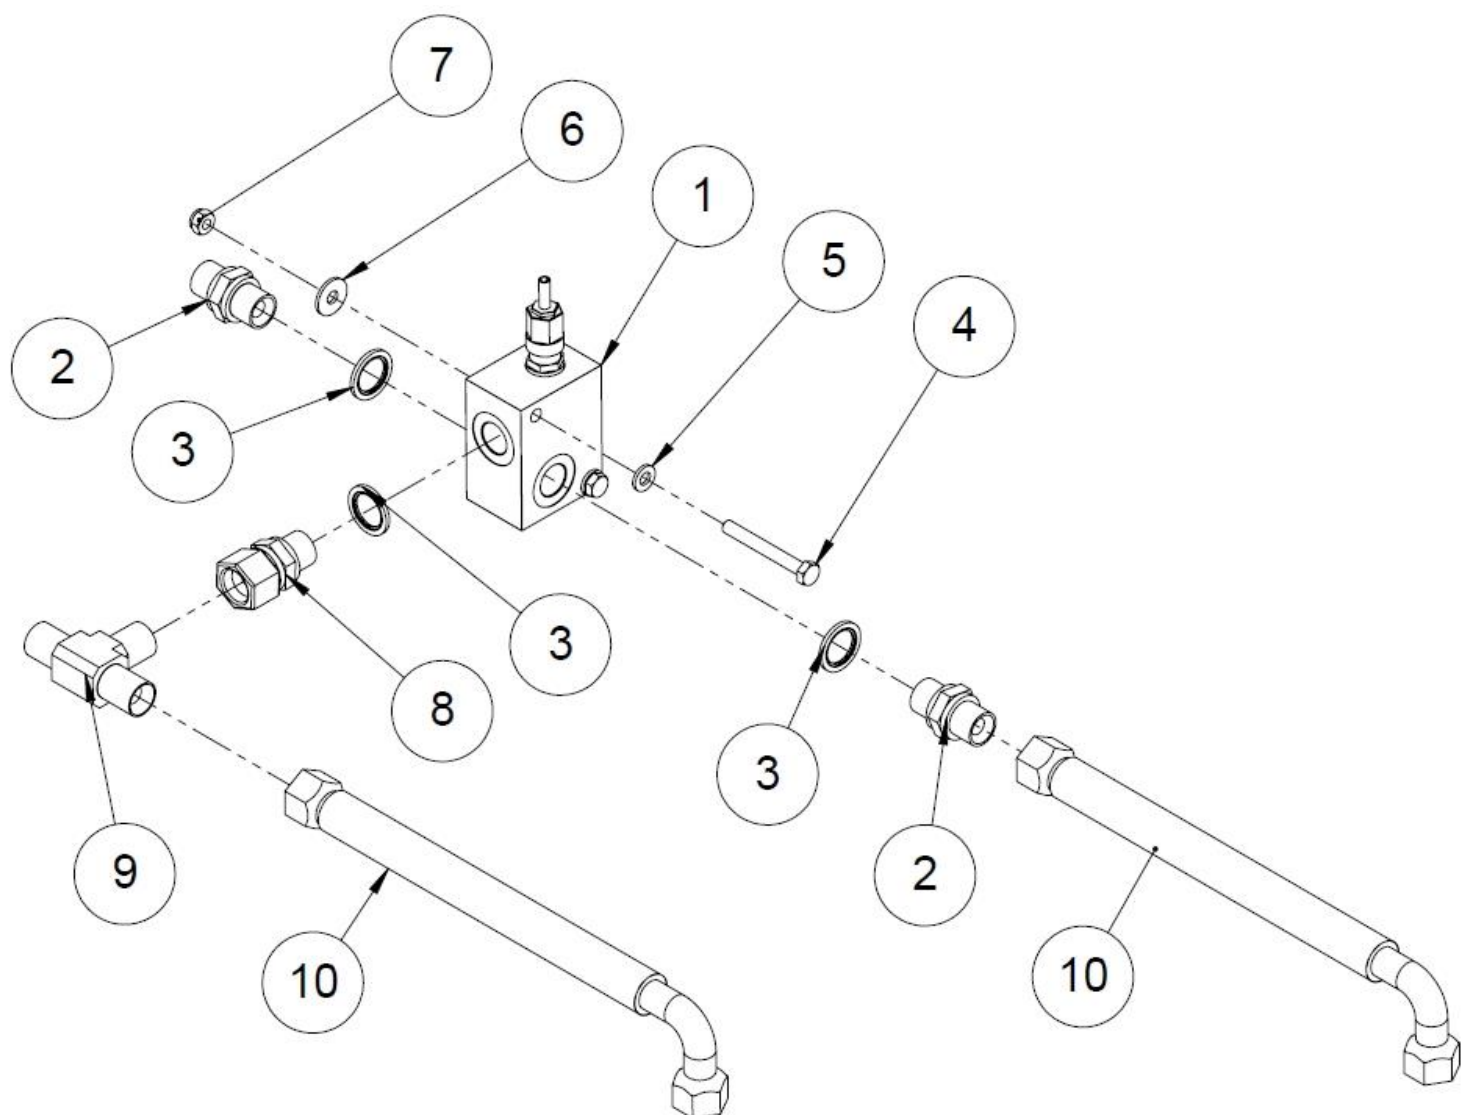

1.47 Poistokuljettimen varoventtiili (50036562)

Nro	Nimi	Osanumero	Mitat	Kpl
10	Hydrauliletku	97025	3/8"x1000	2
9	T-haara	97226	3/8"	1
8	Yhdysnippa	97219	3/8" x 3/8"	1
7	Lukitusmutteri	96221	M6	2
6	Korilaatta	96084	M6	2
5	Aluslaatta	96060	A6	2
4	Kuusioruuvi	96119	M6x50	2
3	Usit	97212	3/8"	3
2	Kaksoisnippa	97202	3/8" x 3/8"	2
1	Varoventtiili	97411		1