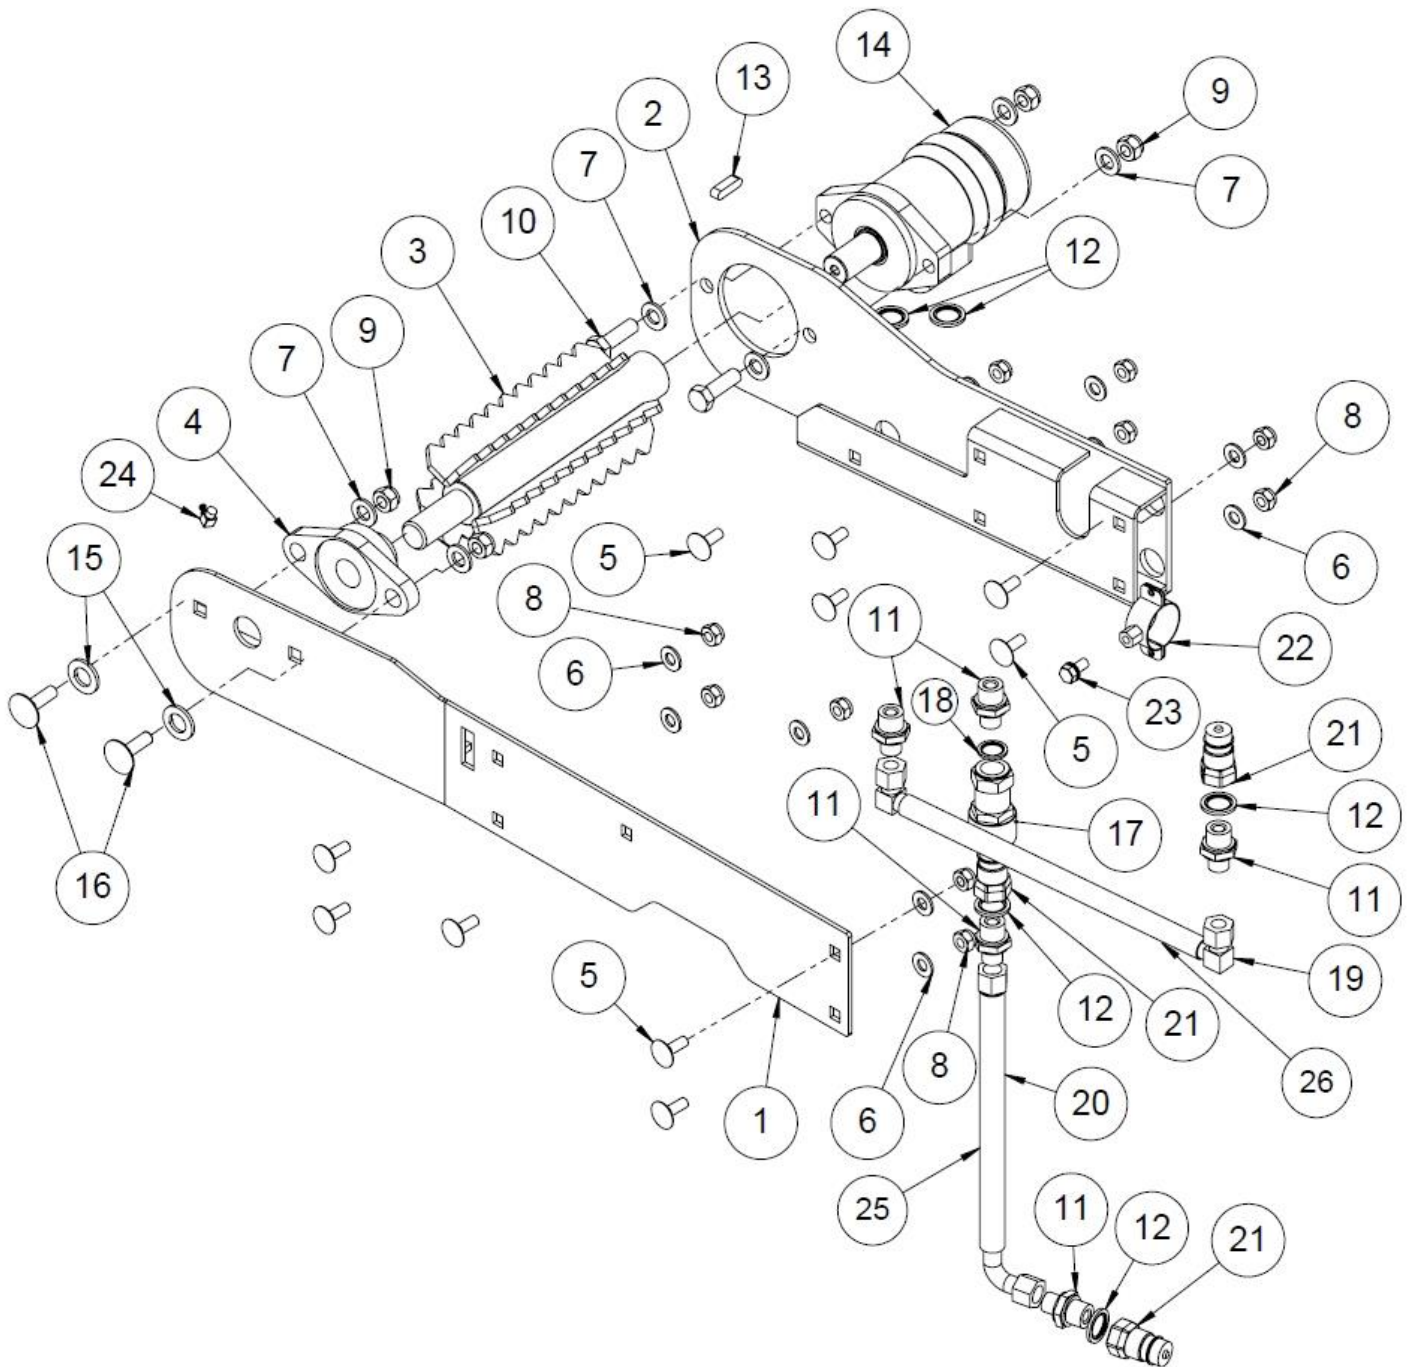

1.55 Syöttöpöydän lisärulla (35209, lisävaruste)

1.56 Syöttöpöydän lisärullan osaluettelo (35209, lisävaruste)

Nro	Nimi	Osanumero	Mitat	Kpl
26	Suojaletku 40 mm	97270	2000mm	1
25	Suojaletku 25 mm	97268	2000mm	1
24	Voidenippa	96275	M8x1 90 GR	1
23	Laippapultti M8x16	96172		1
22	Putkikannatin 39-44mm			1
21	Pikaliitin uros	97209		3
20	Hydrauliletku	97095	2200x3/8", suora/90	1
19	Hydrauliletku	97090	1900 x 3/8", 90/90	1
18	USIT	97212	3/8"	1
17	Pikaliitin naaras	97210		1
16	Lukkoruuvi	96399	M12x35	2
15	Aluslaatta	96059	A16	2
14	Hydraulimoottori 160	97307	MSEPM-200	1
13	Kiila hydmoottoriin	97371		1
12	USIT	97213	½"	5
11	Kaksoisnippa	97203	3/8" x ½", suora	5
10	Kuusioruuvi	96148	M12x40	2
9	Lukitusmutteri	96218	M12	4
8	Lukitusmutteri	96068	M10	10
7	Aluslaatta	96058	A12	6
6	Aluslaatta	96049	A10	10
5	Lukkoruuvi	96186	M10x25	10
4	Laippalaakeriyksikkö	95057	UCFL 205	1
3	Apurulla	50004097		1
2	Moottorin kiinnitys	50020403		1
1	Laakerin kiinnitys	50020402		1