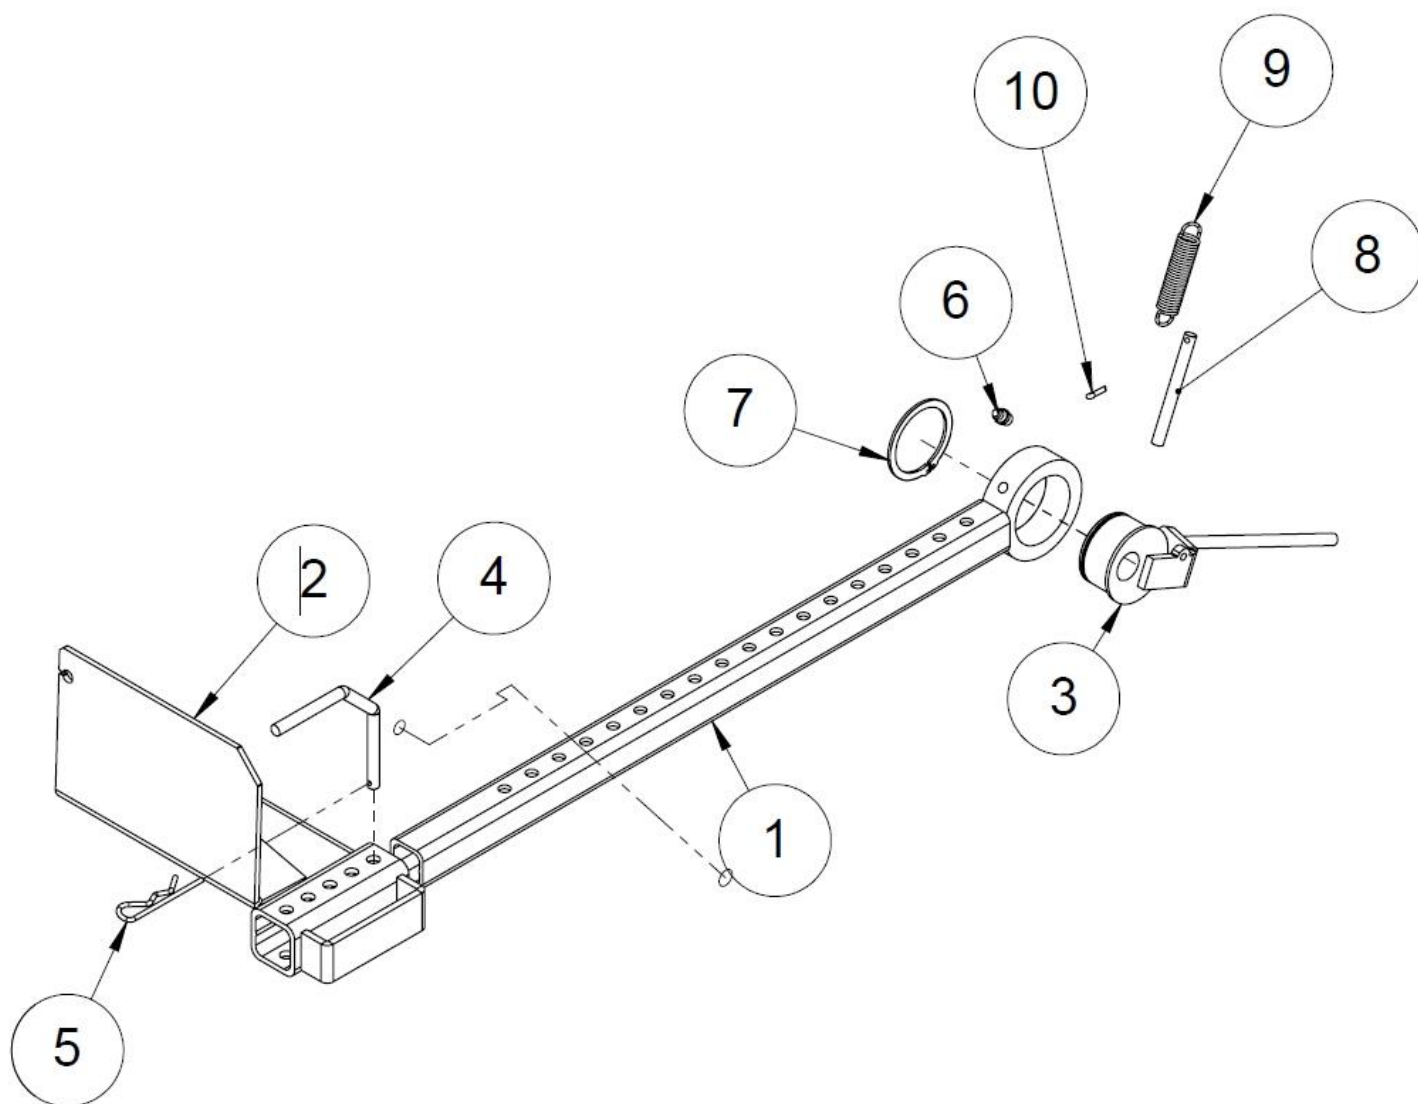

1.22 Puun mittalaite (50016021 rev. C)

Osa	Nimitys	Osanumero	Kpl
10	Saksisokka	96245	1
9	Vetojousi	95423	1
8	Stoppari	50016016	1
7	Pidätinrennas	96046	1
6	Voidenippa M8X1	96276	1
5	Neulasokka	96208	1
4	Lukitustappi	10065	1
3	Epäkesko	37562	1
2	Puun pituudenrajoitin	10063	1
1	Puun pituuden rajoittimen putki	10196	1