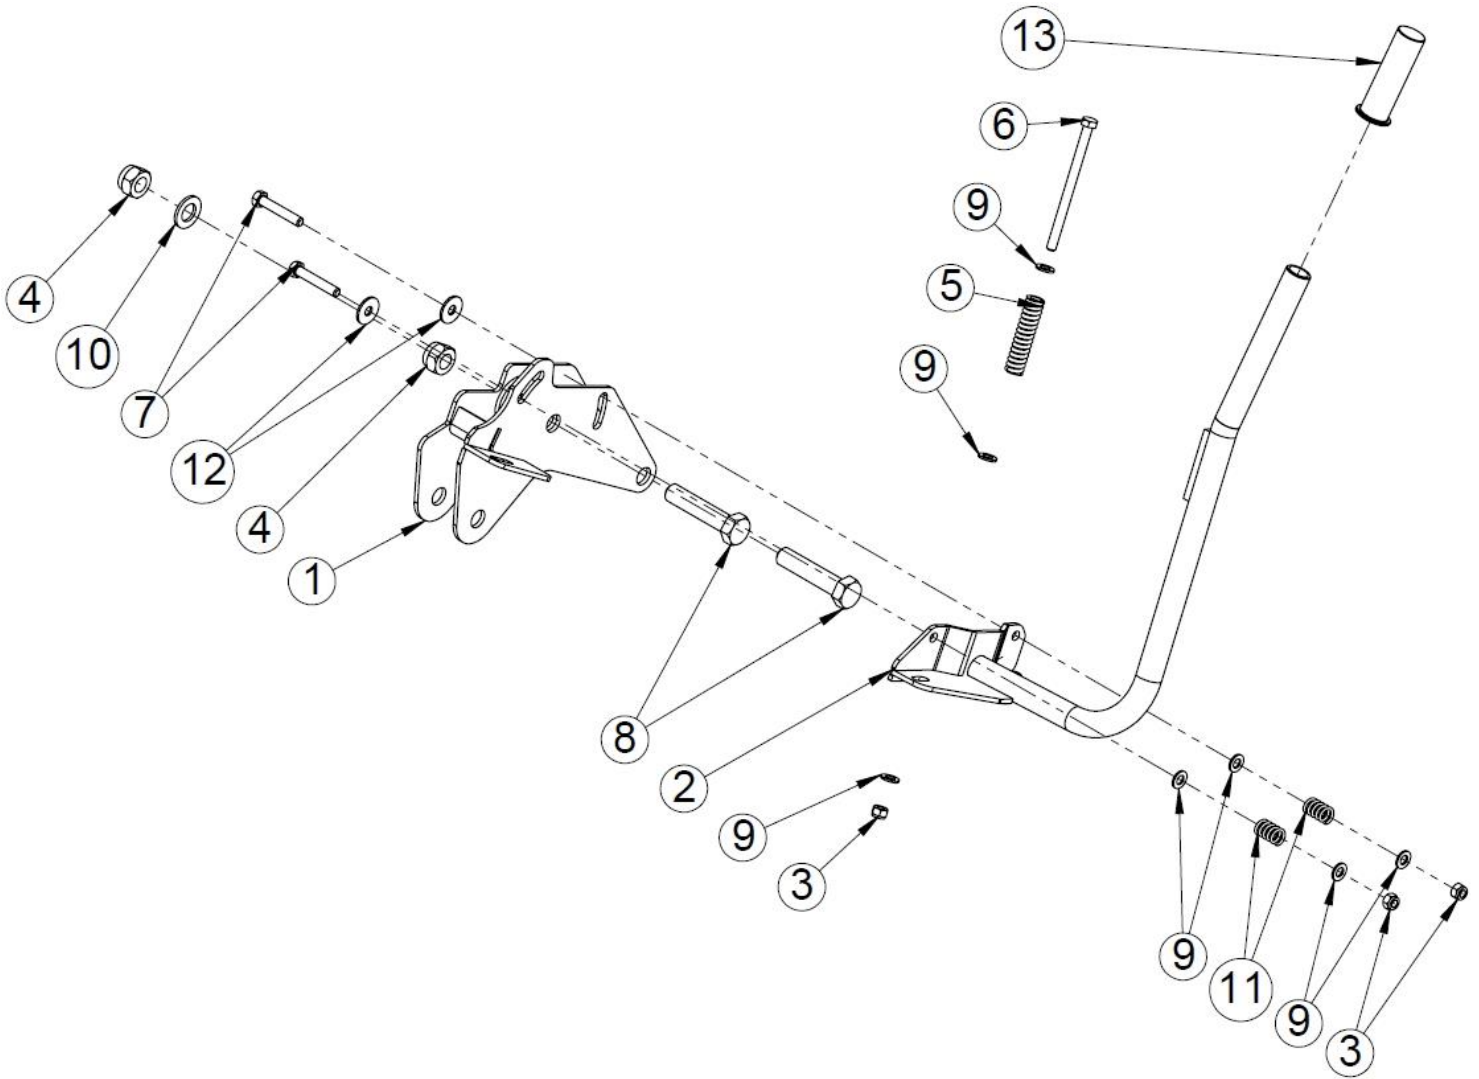

1.8 Halkaisuterän korkeussäätövipu (50043014)

Nro	Nimi	Osanumero	Mitat	Kpl
1	Halkaisuteränsäätö	50042991		1
2	Kahva	50025177		1
3	Lukitusmutteri	96218	M12	3
4	Lukitusmutteri	96214	M24	2
5	Puristusjousi	95017	5x 25x125	1
6	Kuusioruuvi	96578	M12x170	1
7	Kuusioruuvi	96110	M12x70	2
8	Kuusioruuvi	96429	M24x110	2
9	Aluslaatta	96058	A12	7
10	Aluslaatta	96054	A24	2
11	Puristusjousi	95014	3,5x22x38mm	2
12	Korilaatta	96340	M12	2
13	Tuppi	95648	32mm	1