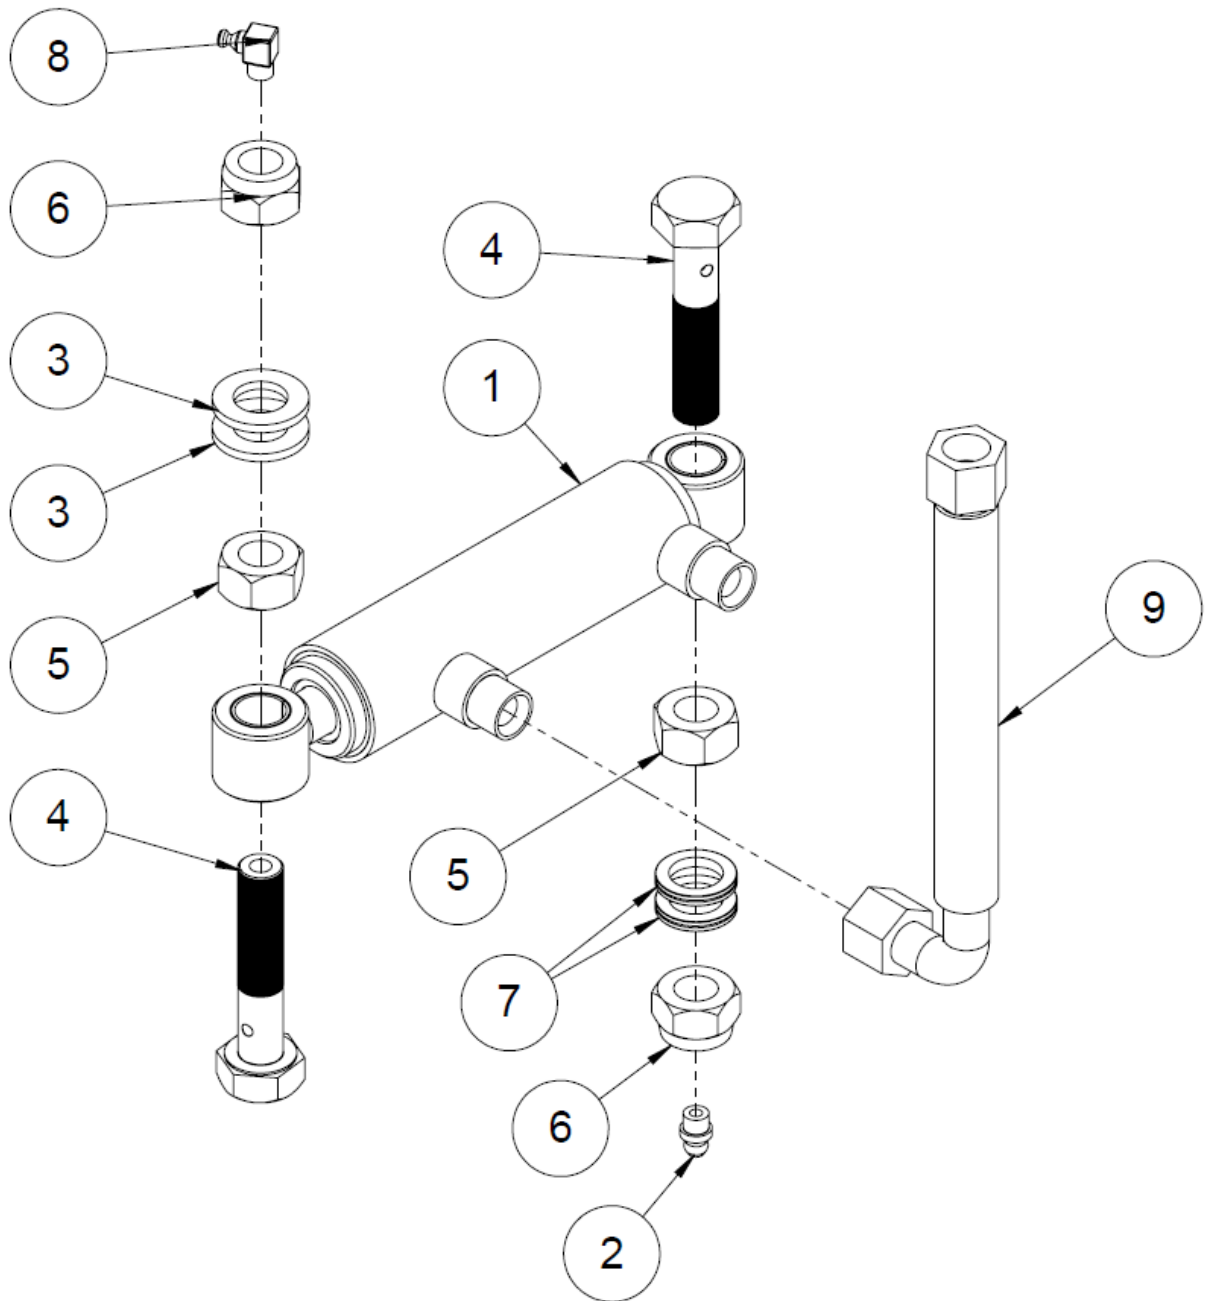

1.23 *Katkaisun sylinteri (50016295)*

Nro	Nimi	Osanumero	Mitat	Kpl
9	Hydrauliletku	97008	3/8"x700	1
8	Voidenippa	96275	M8x1 90 GR	1
7	Lukitusriikka	96412	M16 Nordlock	2
6	Lukitusmutteri	96219	M16	2
5	Kuusiomutteri	96195	M16	2
4	Kuusioruuvi	37550	M16	2
3	Aluslaatta	96059	A16	2
2	Voidenippa	96276	M8X1	1
1	Hydraulisyylinteri	10242		1