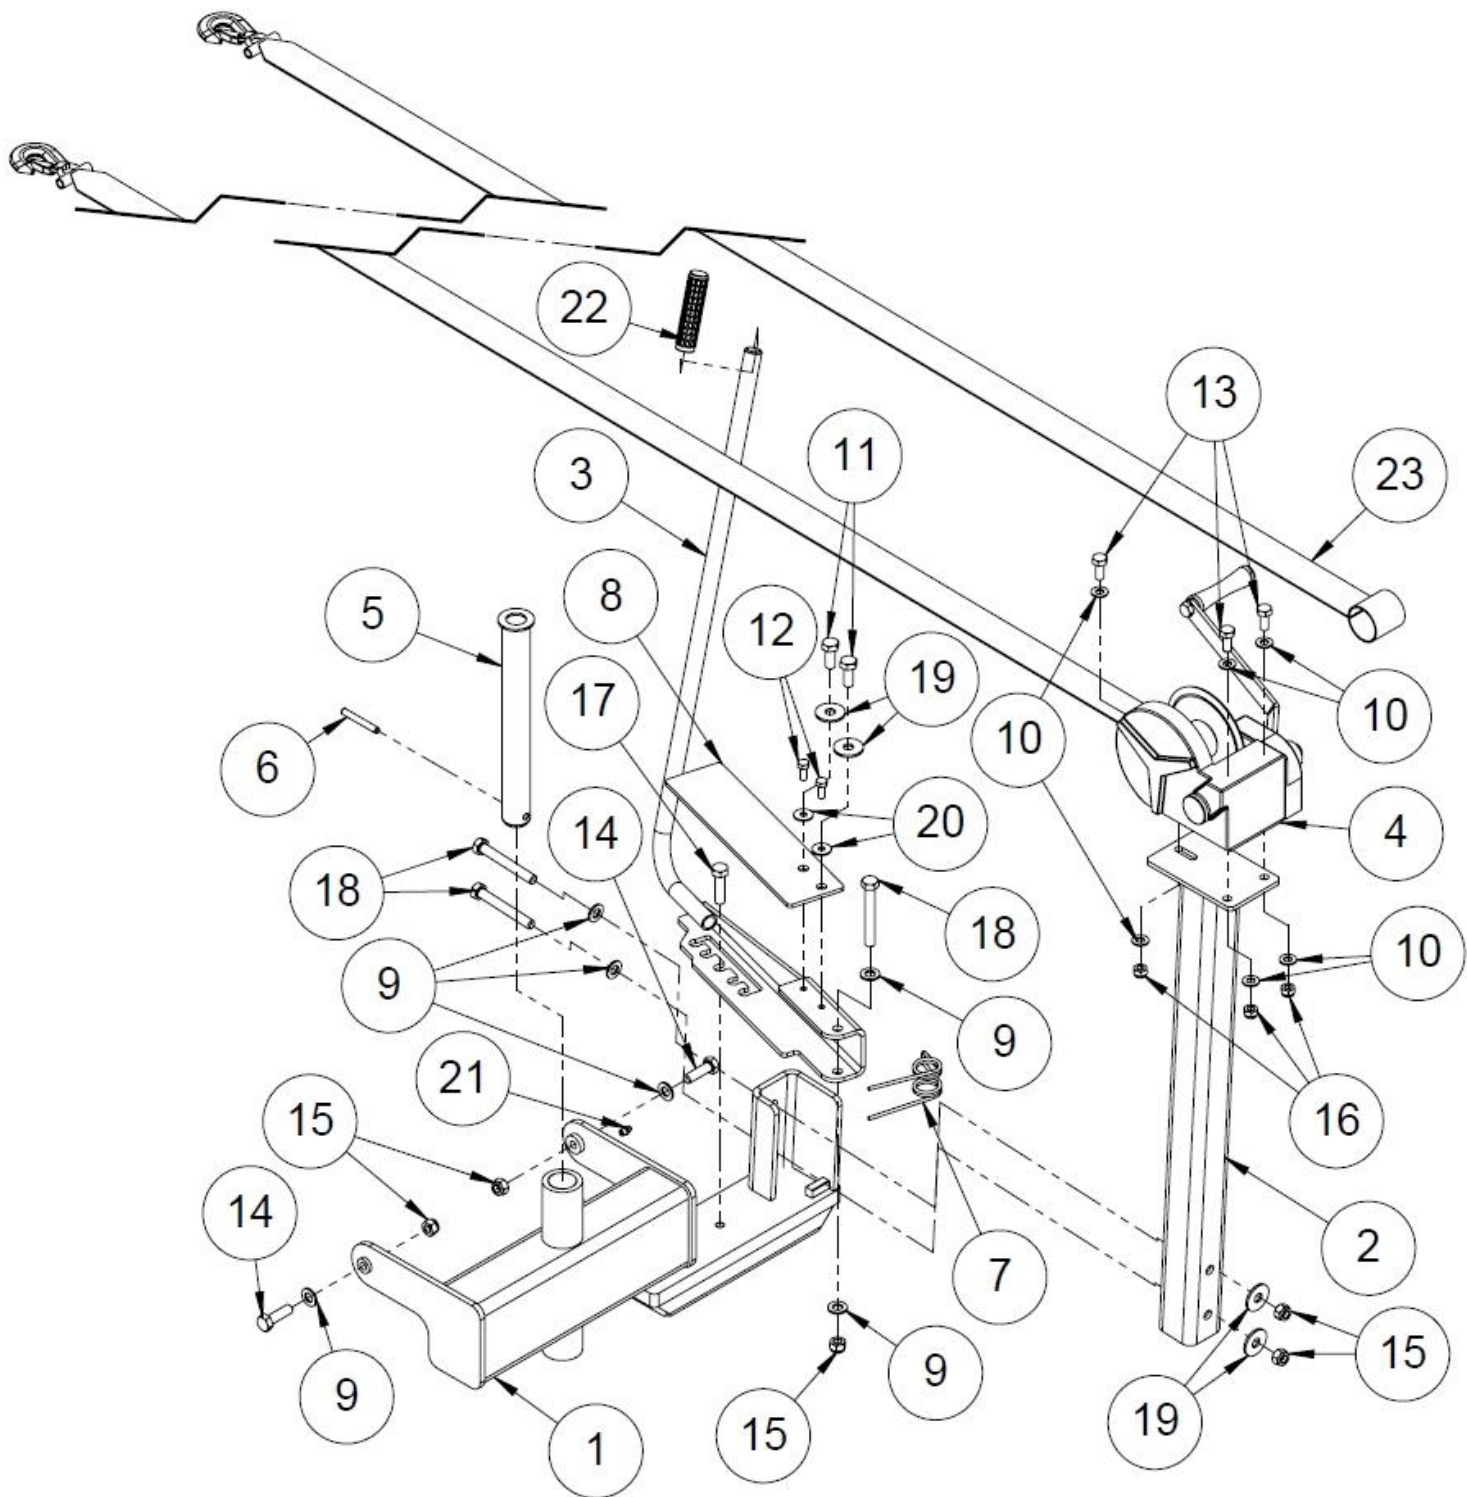

1.26 Poistokuljettimen kääntölaite (50017575)

1.27 Kääntölaitteen (50017575) osaluettelo

Nro	Nimi	Osanumero	Mitat	Kpl
23	Vinssin liina, koukulla	95068		1
22	Käsikahva	95034		1
21	Voidenippa	96276	M8x1	1
20	Korilaatta	96085	M8 3/2015-->	2
19	Korilaatta	96340	M12	4
18	Kuusioruuvi	96111	M12x90	3
17	Kuusioruuvi	96107	M12x45	1
16	Lukitusmutteri	96068	M10	3
15	Lukitusmutteri	96218	M12	5
14	Kuusioruuvi	96148	M12x40	2
13	Kuusioruuvi	96139	M10x25	3
12	Kuusioruuvi	96161	M8x20 3/2015-->	2
11	Kuusioruuvi	96146	M12x30	2
10	Aluslaatta	96049	A10	6
9	Aluslaatta	96058	A12	6
8	Tikkusuoja	50012933		1
7	Kaksoisväntäjousi	95432		1
6	Jousisokka	96079	8x60	1
5	Kääntölaitteen tappi	50006392		1
4	Poistokuljettimen vinssi täydellinen	37151		1
3	Poistokuljettimen toppari	50012586		1
2	Vinssin kiinnitys putki	10825		1
1	Poistokuljettimen kääntölaite	10600		1