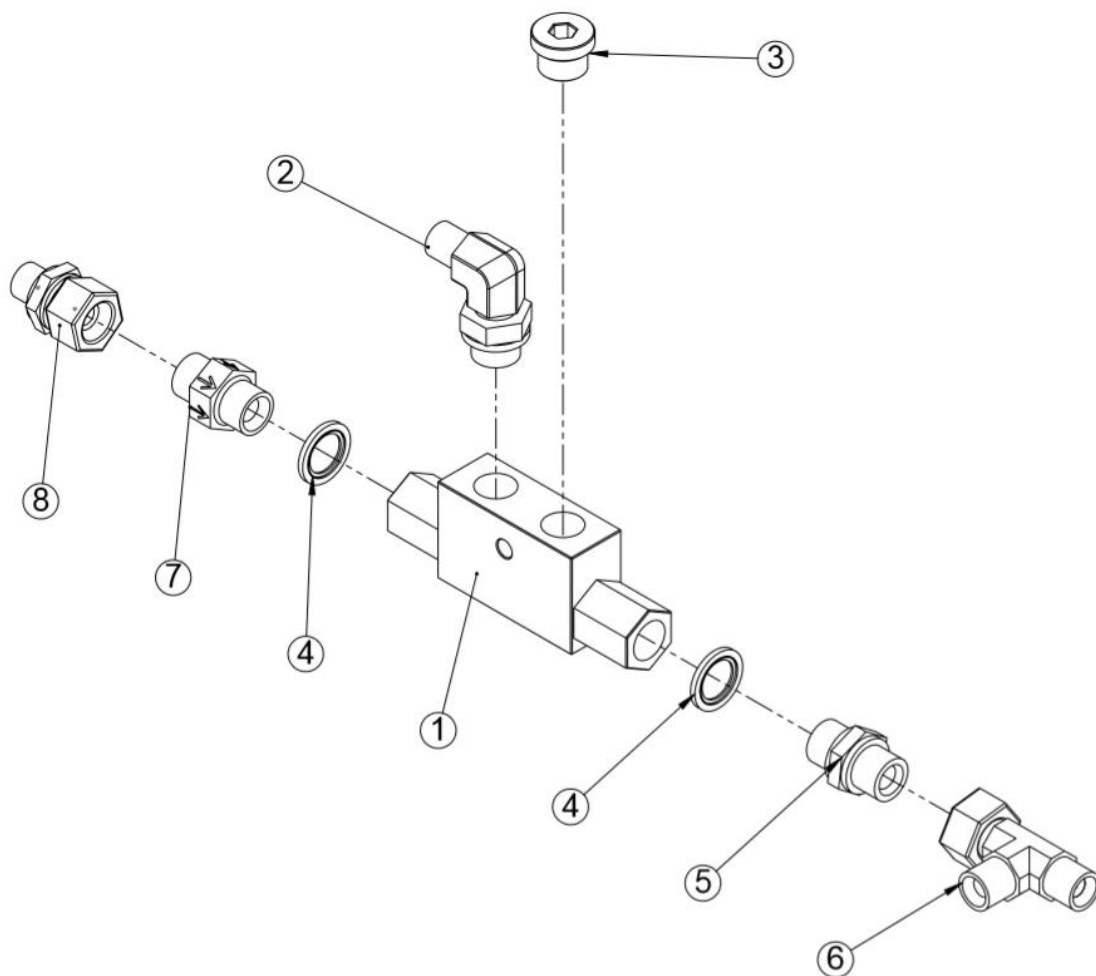

1.53 **Jakotukki 2 (50047594)**

Nro	Nimi	Osanumero	Kpl
1	Jakotukki Falcon	97931	1
2	Suunnattava kulmanippa 1/2"x3/8"	97610	1
3	Tulppa 1/2"	97261	1
4	Usit 1/2"	97213	2
5	Kaksoisnippa 1/2" x 1/2"	97204	1
6	Aseteltava L-liitin 1/2"	97228	1
7	Kaksoisnippa vastaventtiili 1/2"	97653	1
8	Yhdysnippa 3/8"x1/2"	97218	1