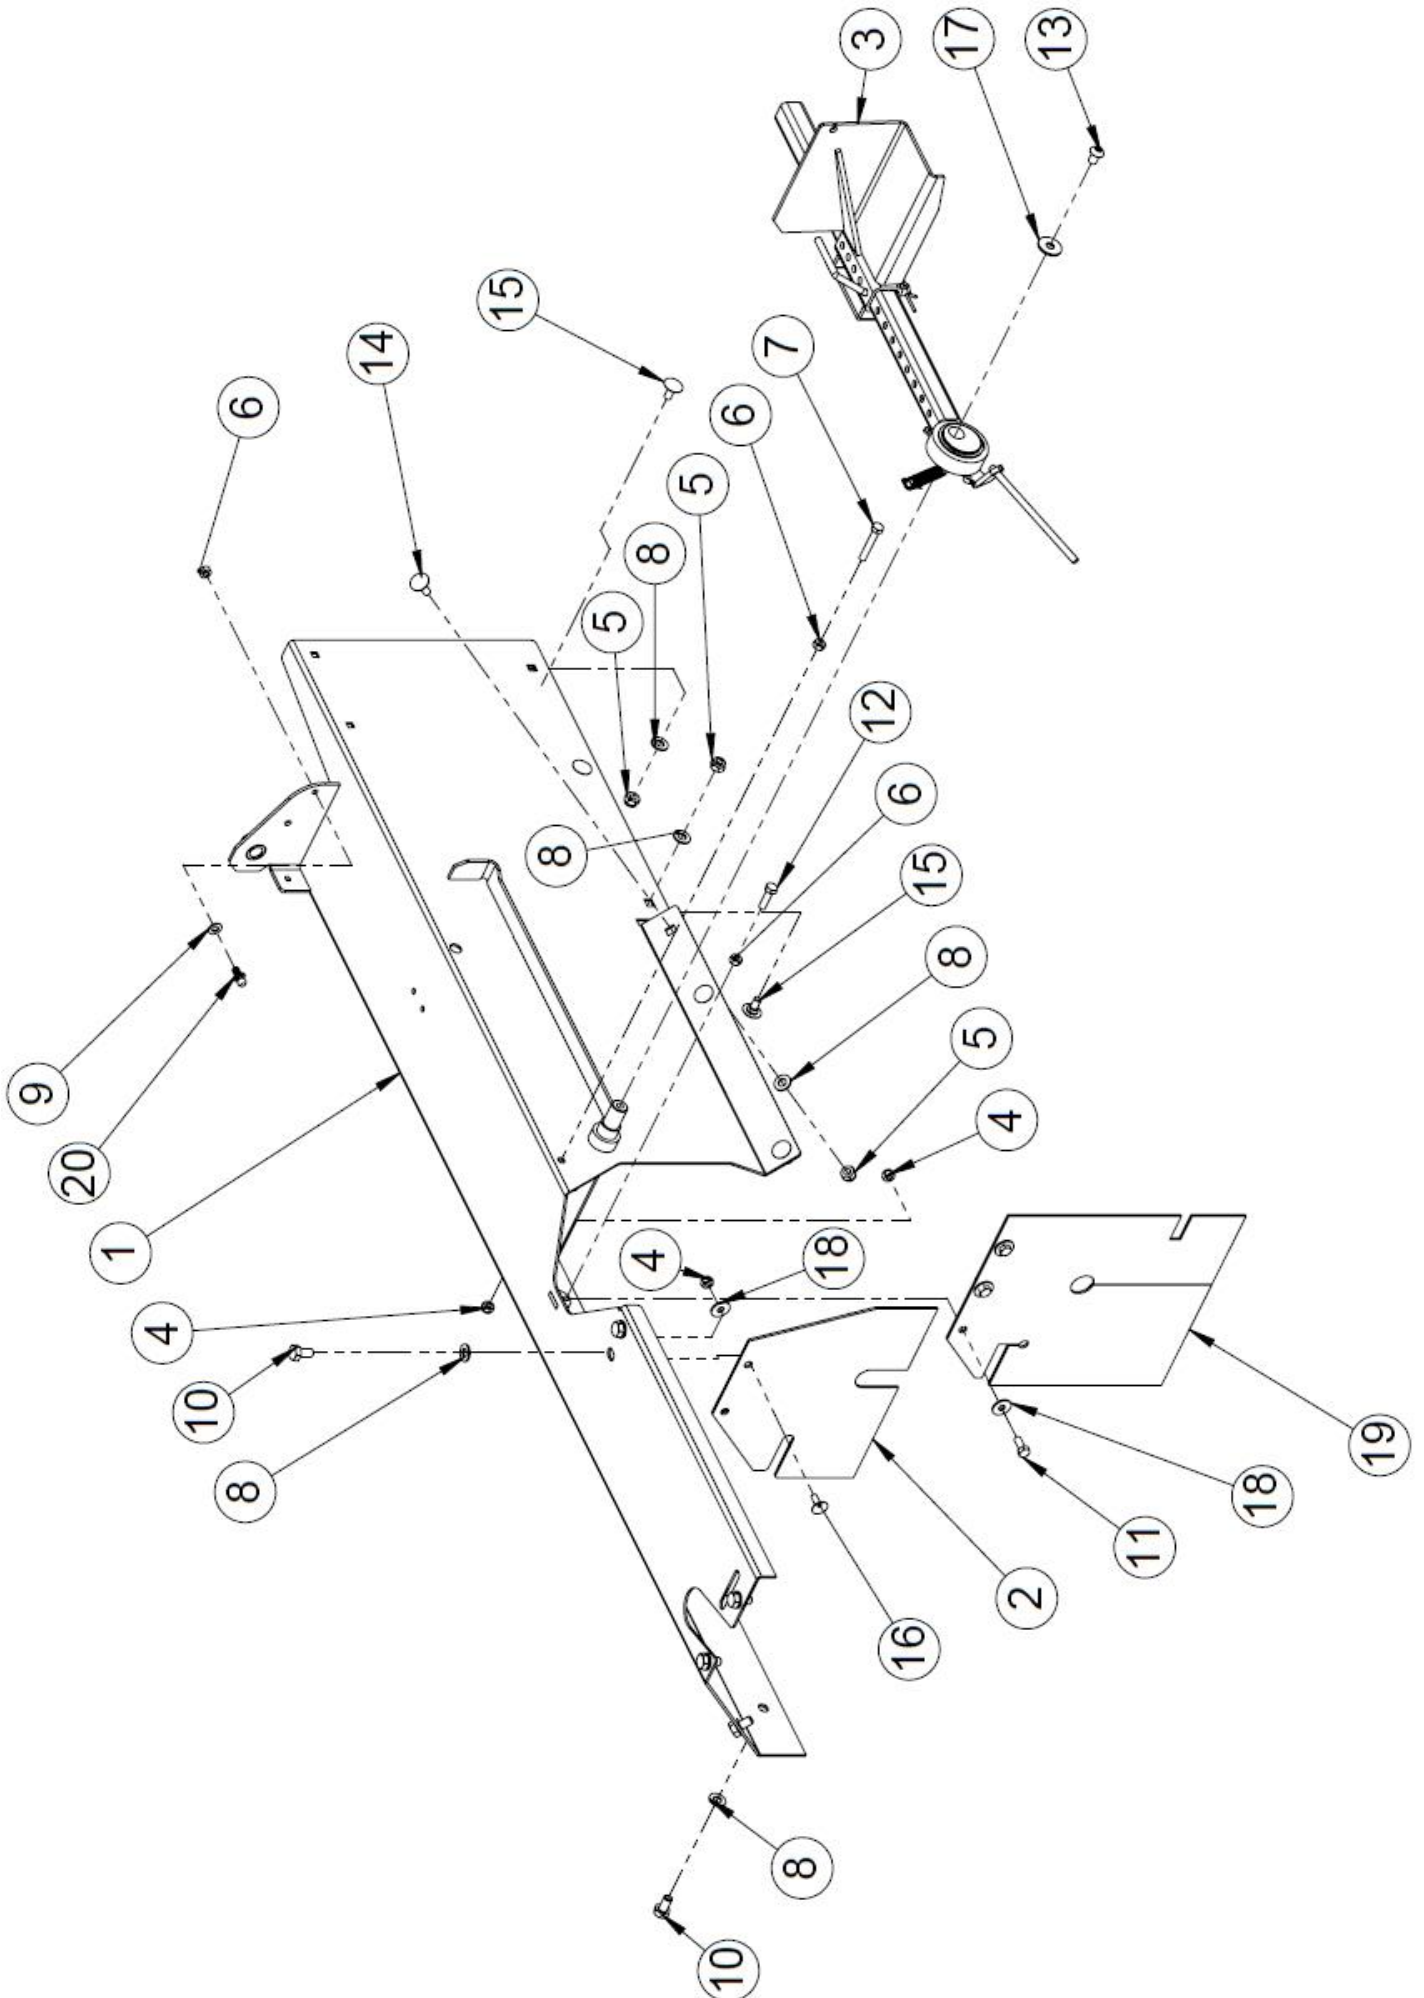

1.14 Kannen kokoonpano (50016790 rev. B 12/2016 alkaen)

1.15 Kannen kokoonpanon osaluettelo (50016790 rev. B 12/2016 alkaen)

Nro	Nimi	Osanumero	Mitat	Kpl
20	Kaasujousen pallopää	95542	M8 D10	1
19	Purusuoja	50014071		1
18	Korilaatta	96085	M8	5
17	Korilaatta	96064	M10	1
16	Lukkoruuvi	96187	M8x20	2
15	Lukkoruuvi	96411	M10x20	3
14	Lukkoruuvi	96186	M10x25	3
13	Kuusiokoloruuvi	96002	M10x16	1
12	Kuusioruuvi	96165	M8x30	1
11	Kuusioruuvi	96161	M8x20	3
10	Kuusioruuvi	96138	M10x20	9
9	Aluslaatta	96061	A8	1
8	Aluslaatta	96049	A10	15
7	Kuusioruuvi	96124	M8x50	1
6	Kuusiomutteri	96196	M8	3
5	Lukitusmutteri	96068	M10	6
4	Lukitusmutteri	96222	M8	6
3	Puun pituudenrajoitin	50016021		1
2	Purunsuoja	50014072		1
1	Ulkokuori	50009978		1