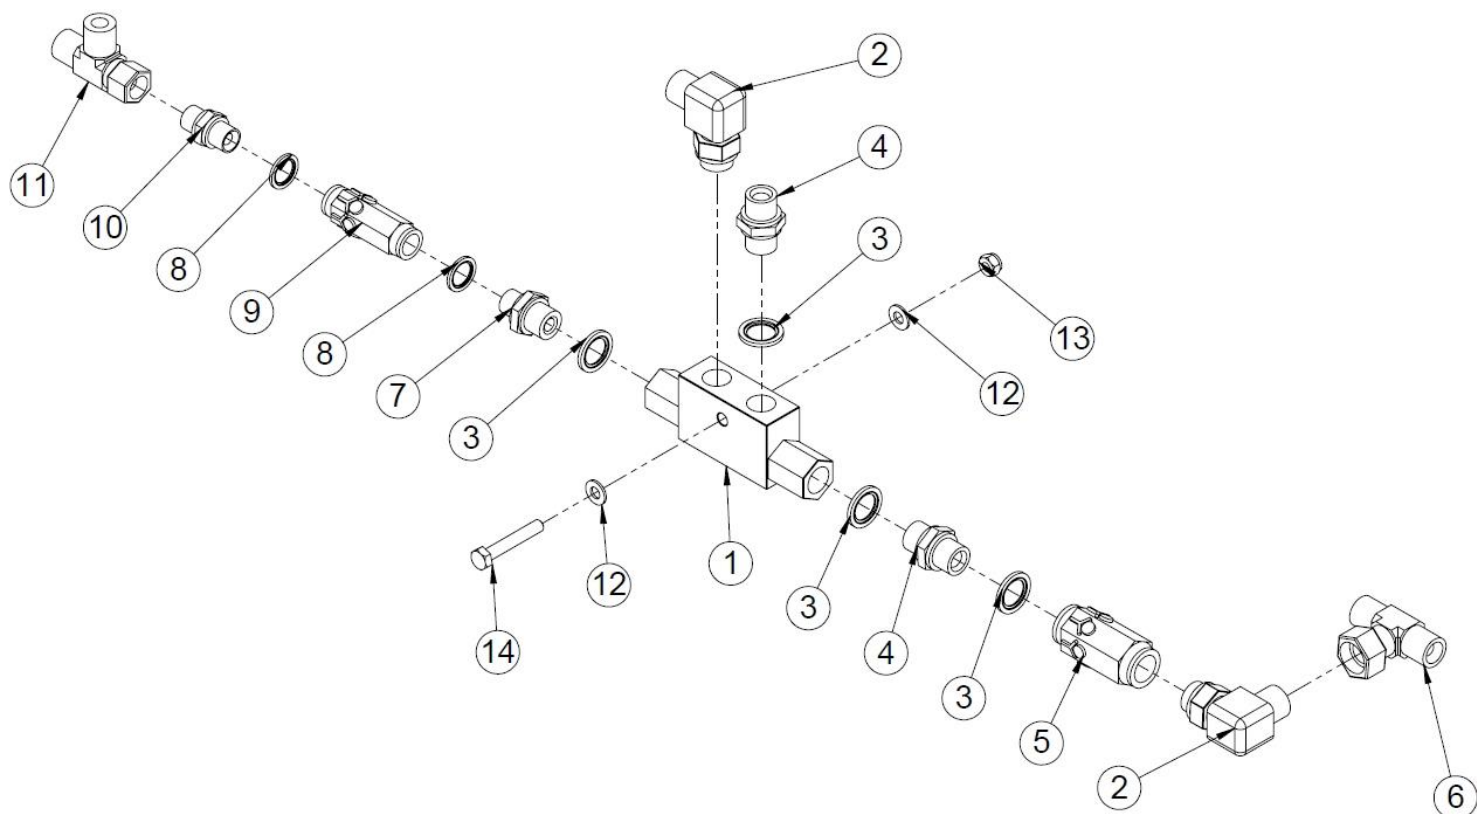

1.52 Jakotukki (50037141)

Nro	Nimi	Osanumero	Mitat	Kpl
14	Kuusioruuvi	96124	M8x50	1
13	Lukitusmutteri	96222	M8	1
12	Aluslaatta	96061	A8	2
11	Aseteltava L-liitin	97234	3/8"	1
10	Kaksoisnipa	97202	3/8" x 3/8"	1
9	Vastaventtiili	97251	3/8" 0,5 bar	1
8	Usit	97212	3/8"	2
7	Kaksoisnipa	97203	3/8" x 1/2"	1
6	Aseteltava T-liitin	97229	1/2"	1
5	Vastaventtiili	97252	1/2" 0,5 bar	1
4	Kaksoisnipa	97204	1/2" x 1/2"	2
3	Usit	97213	1/2"	4
2	Suunnattava kulmanippa	97247	1/2"	2
1	Jakotukki	97931		1