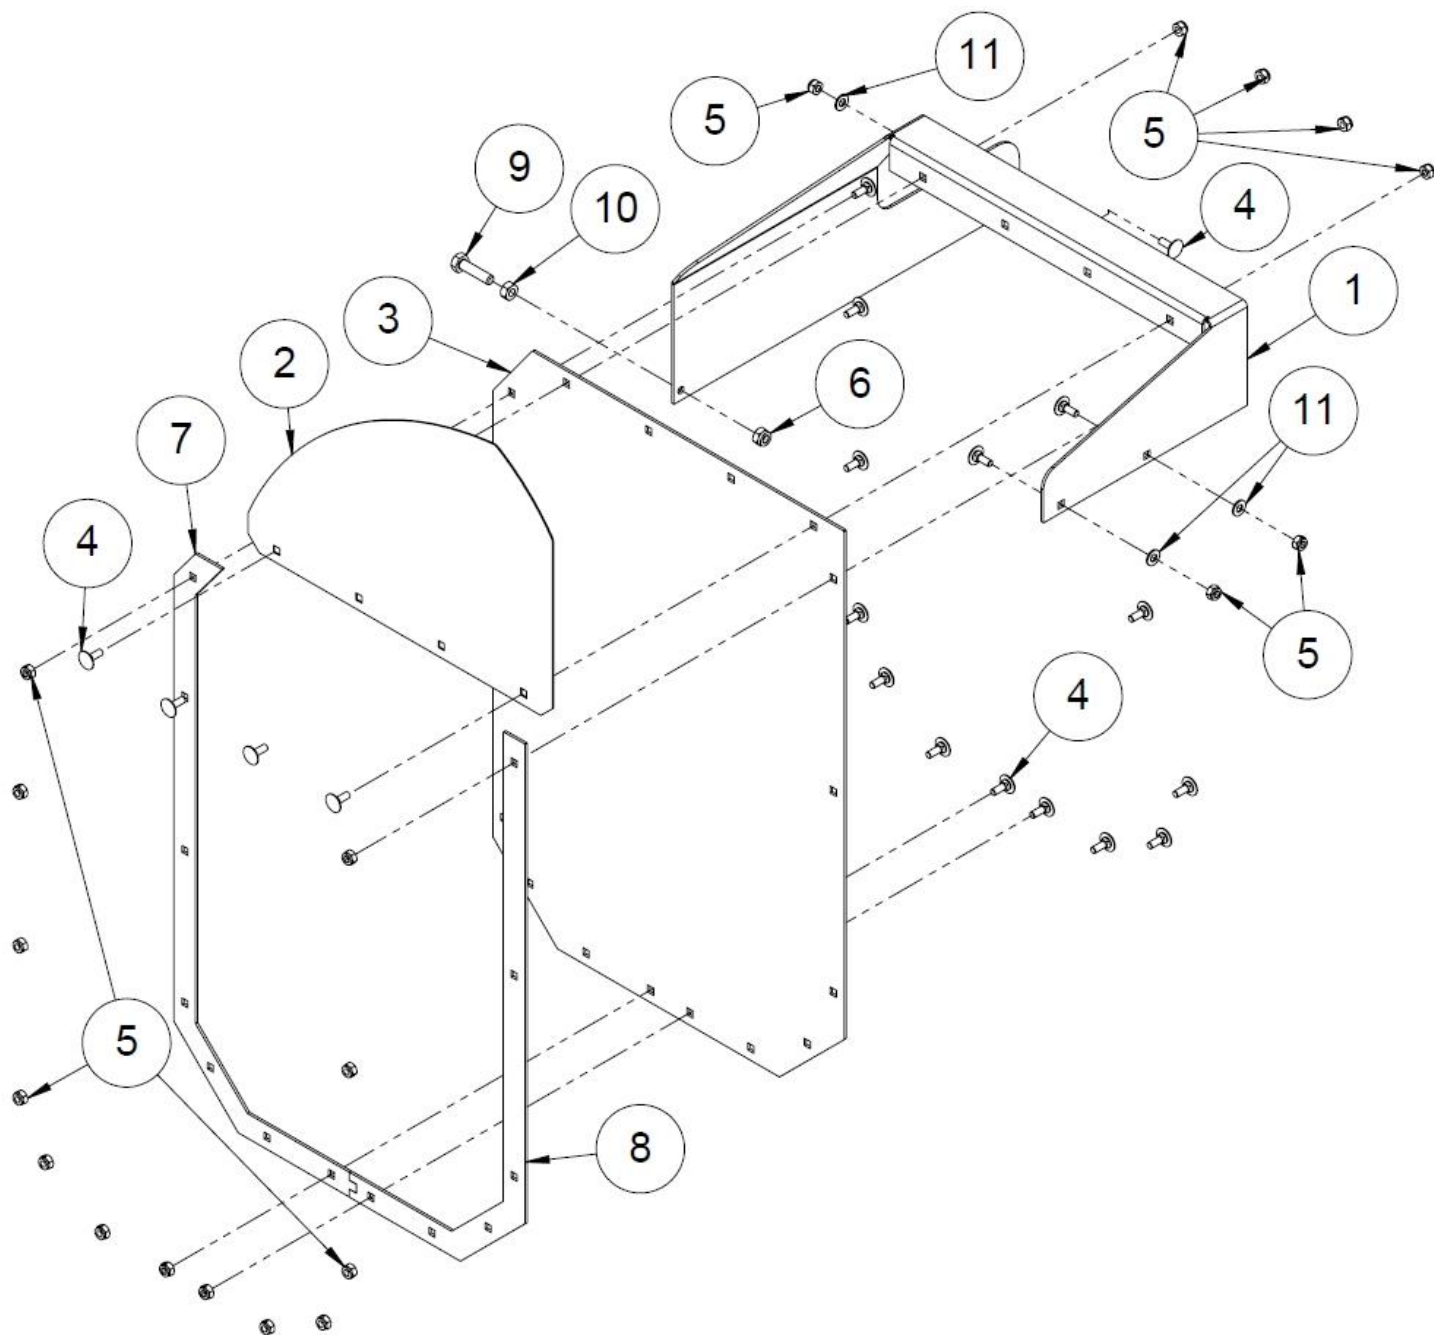

1.21 Halkaisupään suoja (50013269)

Nro	Nimi	Osanumero	Mitat	Kpl
11	Aluslaatta	96061	A8	3
10	Kuusiomutteri	96199	M10	1
9	Kuusioruuvi	96129_	M10x40	1
8	Suoja latta	50015652	PL3 x	1
7	Suojamaton latta	50015651	PL3 x	1
6	Lukitusmutteri	96068	M10	1
5	Lukitusmutteri	96222	M8	20
4	Lukkoruuvi	96187	M8x20	20
3	Suojamatto	50013274	PL3 490x670	1
2	Halk. yläsuojus	37614	PL1,50x295x425	1
1	Halkaisusuojan kiinnike	50013268	PL3 x	1