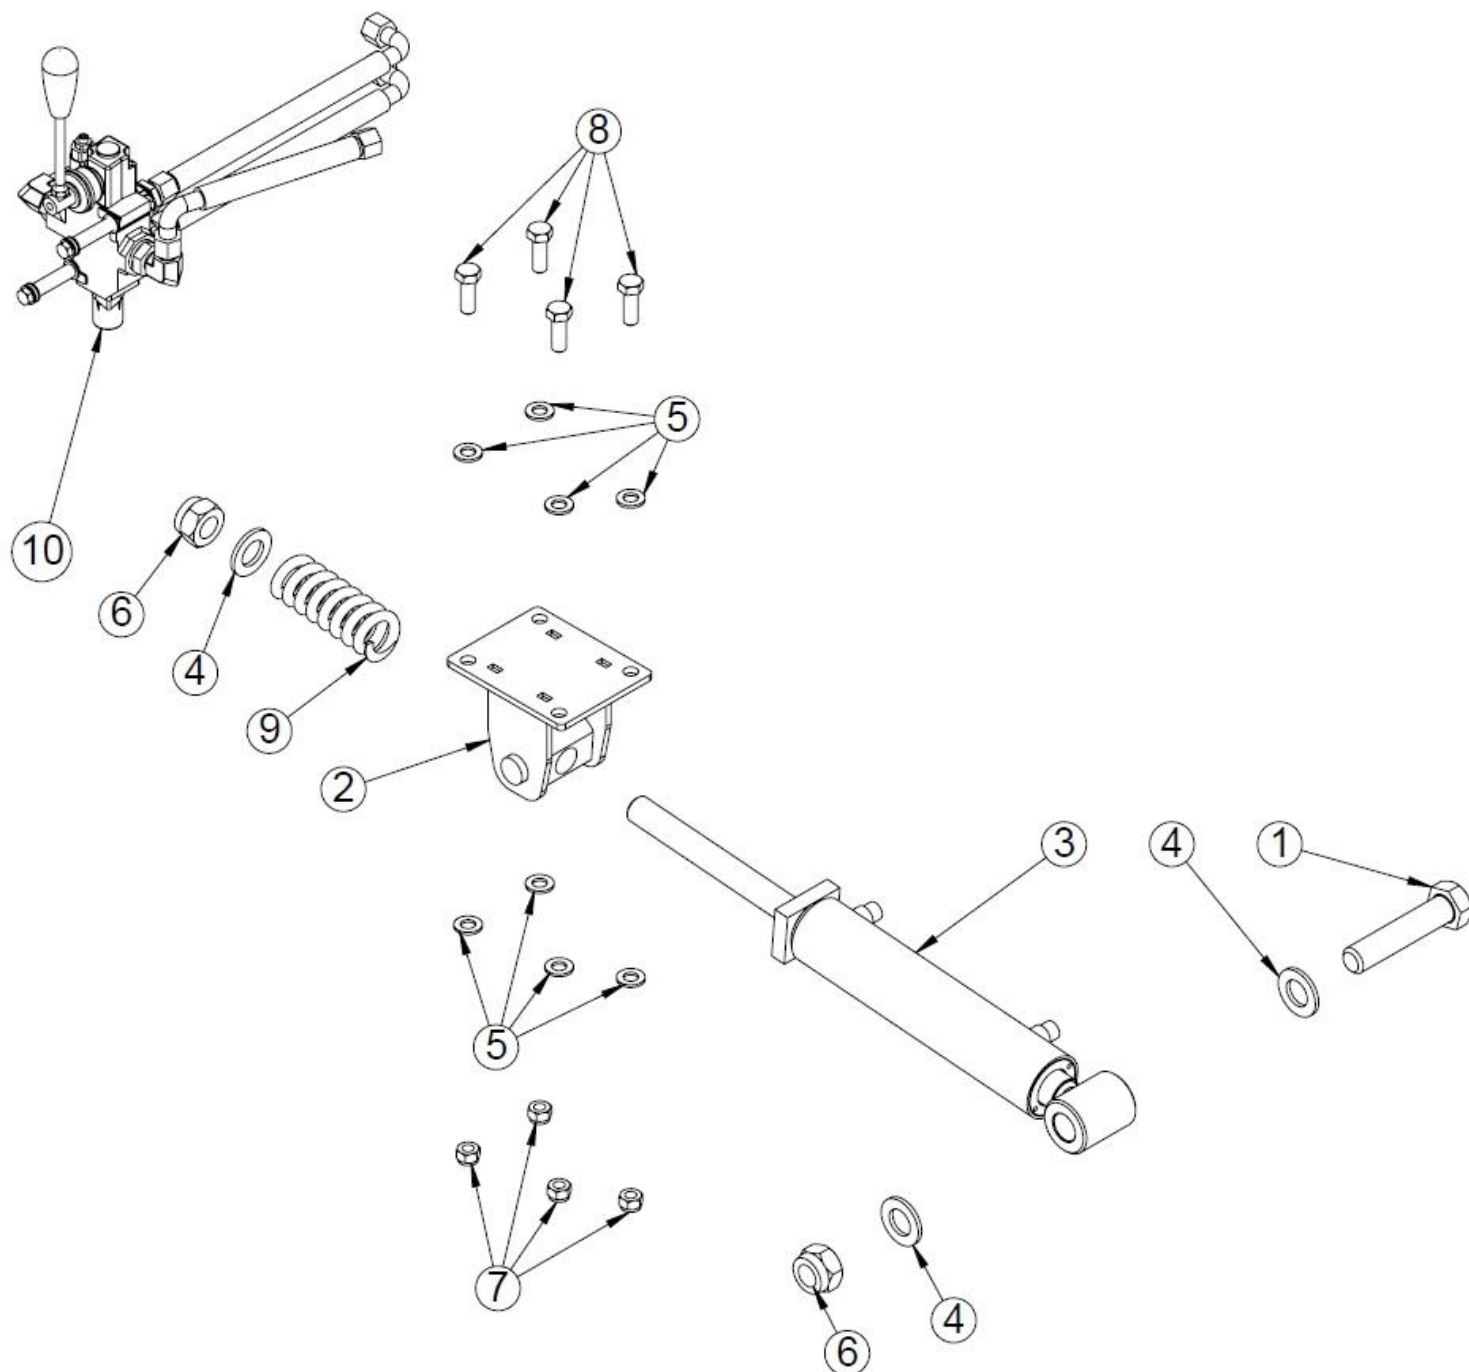

1.9 Halkaisuterän korkeussäätö, hydraulinen

Nro	Nimi	Osanumero	Mitat	Kpl
1	Kuusioruuvi	96429	M24x110	1
2	Sylinterin kiinnityskorvake	50040757		1
3	Halkaisuterän säädön sylinteri	60915		1
4	Aluslaatta	96054	A24	3
5	Aluslaatta	96058	A12	8
6	Lukitusmutteri	96214	M24	2
7	Lukitusmutteri	96218	M12	4
8	Kuusioruuvi	96147	M12x35	4
9	Puristusjousi	95026	Ø26-9-120	1
10	Venttiilipaketti	50040806		1