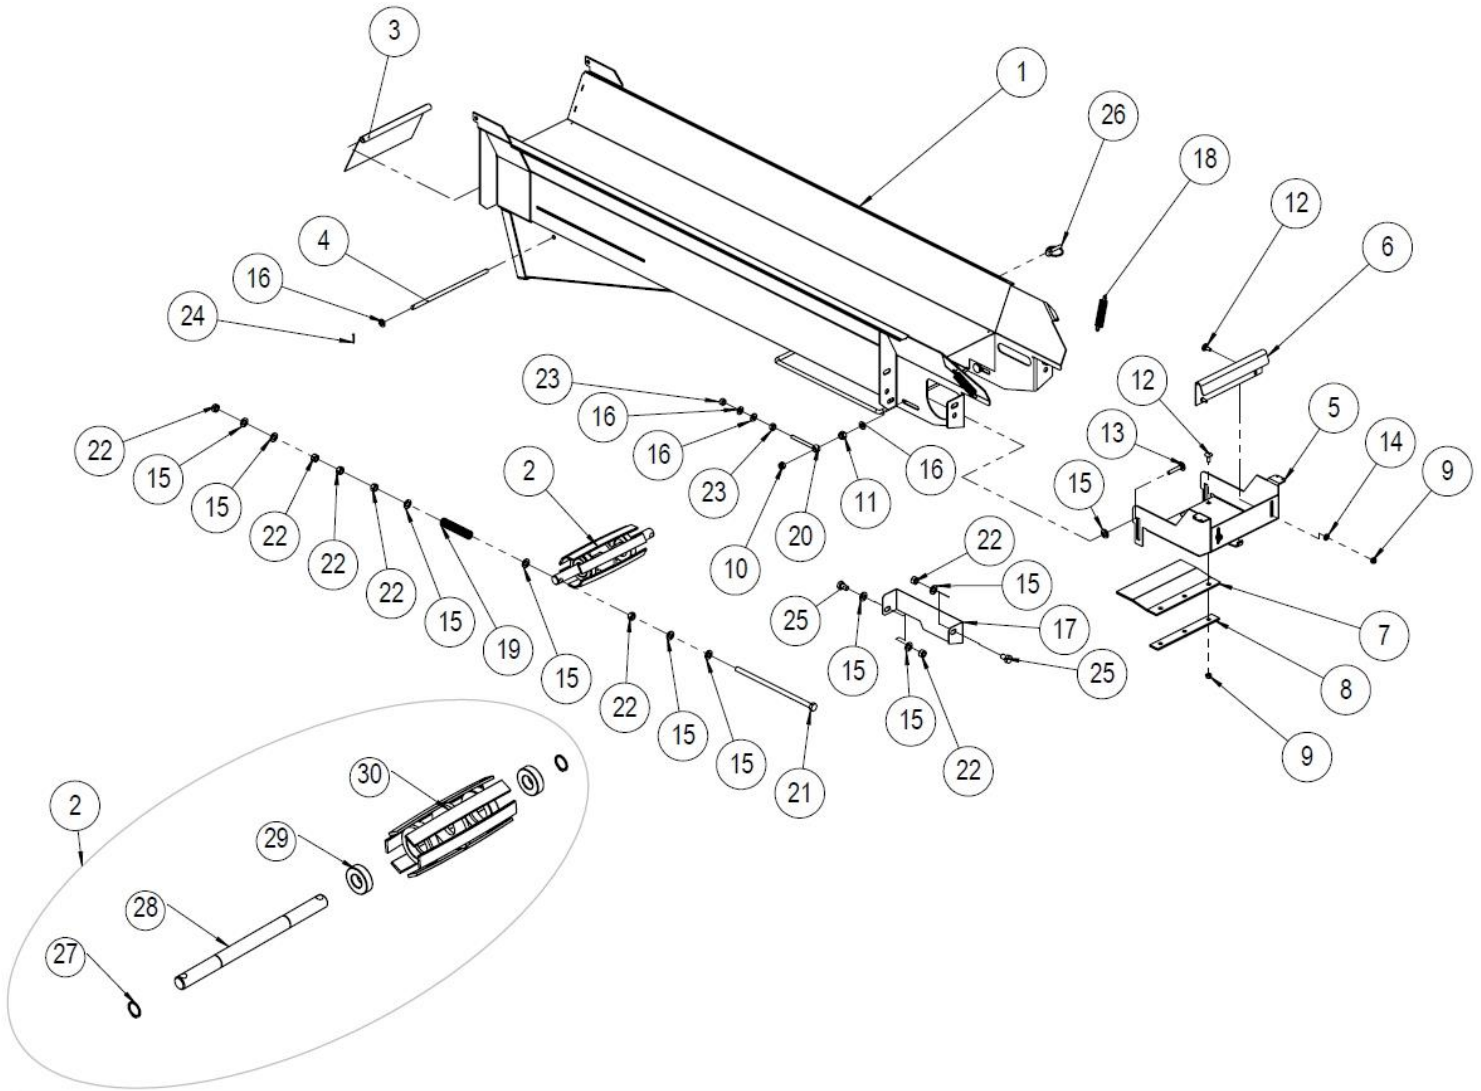

1.33 Poistokuljettimen yläosa

Nro	Nimike	Nimitys	Kpl
1	10832	Yläosan runko	1
2	10132	Kuljettimen ylärulla	1
3	37414	Suojalevy	1
4	37411	Saranatanko	1
5	5002854 9	Roskanerotin	1
6	37412	Huulilevy	1
7	10864	Roskanerottimen kumi	1
8	10136	Hihnan liitoslatte	1
9	96222	Lukitusmutteri DIN 985 M8	5
10	96068	Lukitusmutteri DIN 985 M10	2
11	96218	Lukitusmutteri DIN 985 M12	2
12	96187	Lukkoruuvi DIN 603 M8x20	5
13	96312	Lukkoruuvi DIN 603 M10x50	2
14	96061	Aluslaatta DIN 125 A8	2

15	96058	Aluslaatta DIN 125 A12	17
16	96049	Aluslaatta DIN 125 A10	8
17	10858	Rullan suojalevy	1
18	95390	Vetojousi 2x20x100	2
19	95722	Puristusjousi 5x24x100	2
20	96338	Silmäruuvi DIN 444 M10x90	2
21	96355	Kuusioruuvi DIN 933 M12x280	2
22	96200	Kuusiomutteri DIN 934 M12	12
23	96199	Kuusiomutteri DIN 934 M10	4
24	96244	Saksisokka DIN 94 2,5x20	2
25	96144	Kuusioruuvi DIN 933 M12x20	2
26	96242	Rengassokka 8 mm	1
27	96042	Pidätinrenkas DIN 471 25	2
28	10132b	Akseli	1
29	95050	Laakeri 6205	2
30	50000211	Ylärulla	1