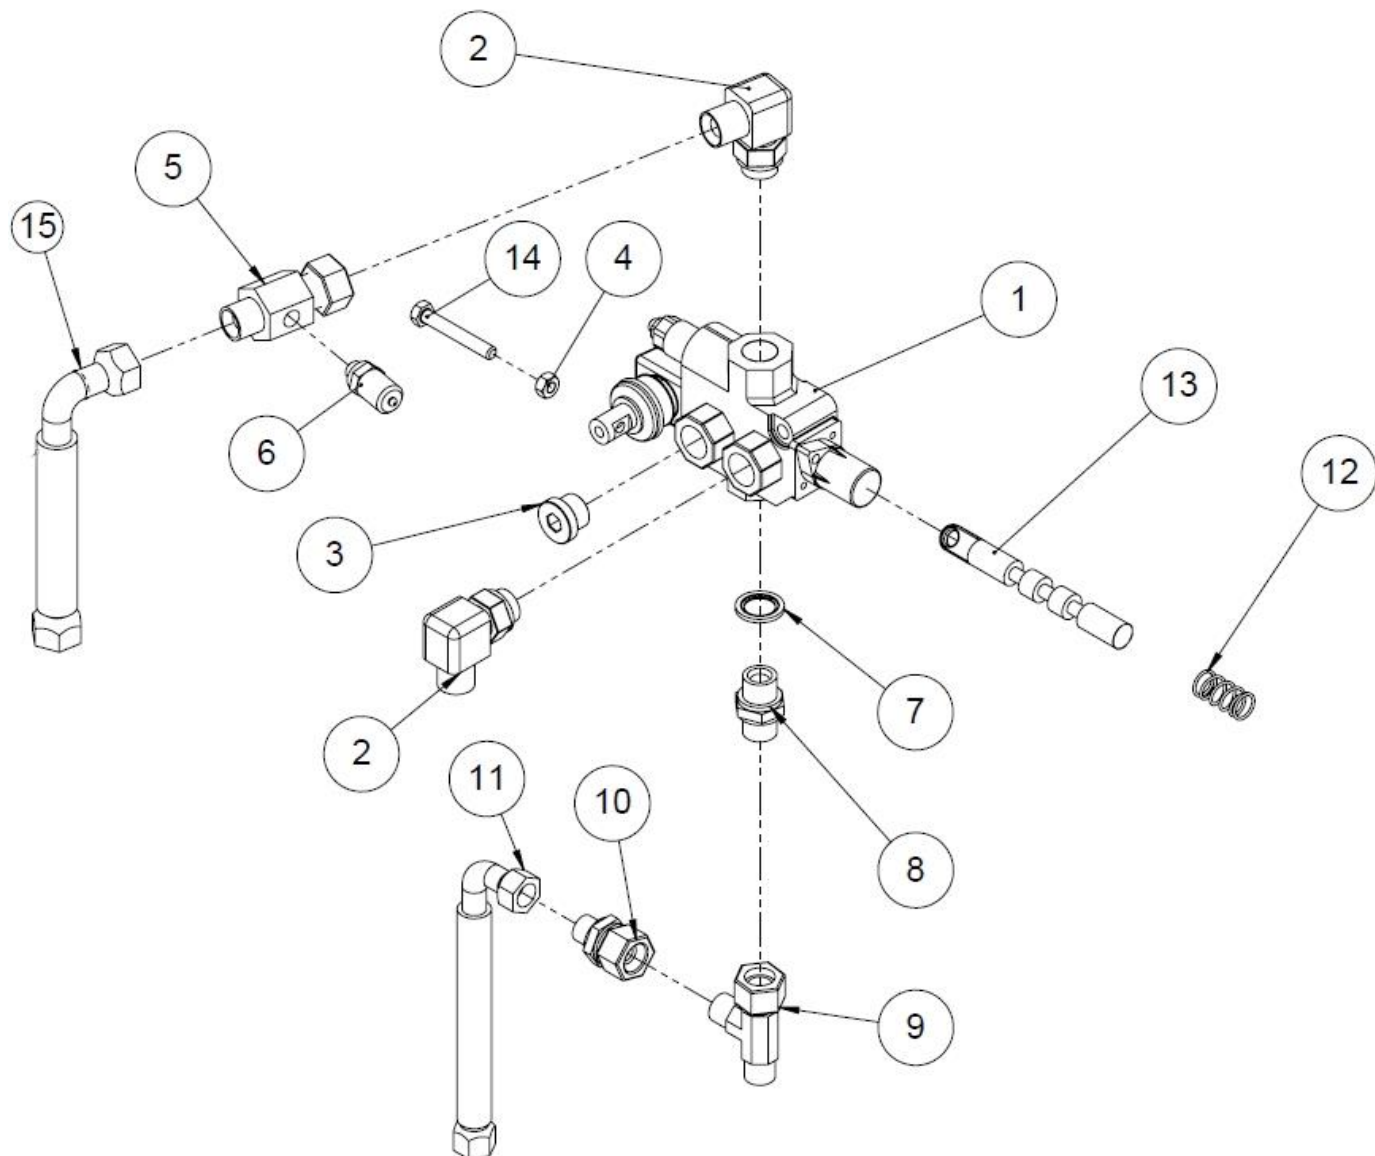

1.50 Turvaventtiilin kokoonpano (50033695)

Nro	Nimi	Osanumero	Mitat	Kpl
1	Venttiili, jousikeskitteinen	97748		1
2	Suunnattava kulmanippa	97247	1/2"	2
3	Tulppa	97261	1/2"	1
4	Kuusiomutteri	96196	M8	1
5	Yhdysnipa	97390	1/2" x 1/2" 1/4"	1
6	Paineenmittausnipa	97378	1/4"	1
7	Usit	97213	1/2"	1
8	Kaksoisnipa	97204	1/2" x 1/2"	1
9	Aseteltava L-liitin	97228	1/2"	1
10	Yhdysnipa	97218	3/8" x 1/2"	1
11	Hydrauliikkaletku	97044	450x 3/8", 350 bar	1
12	Puristusjousi Ø1,6x 17,2 x33	95290		1
13	Venttiilin kara SD 4-1	97907		1
14	Kuusioruuvi	96125	M8x55	1
15	Hydrauliikkaletku	97013	1000 x 1/2"	1