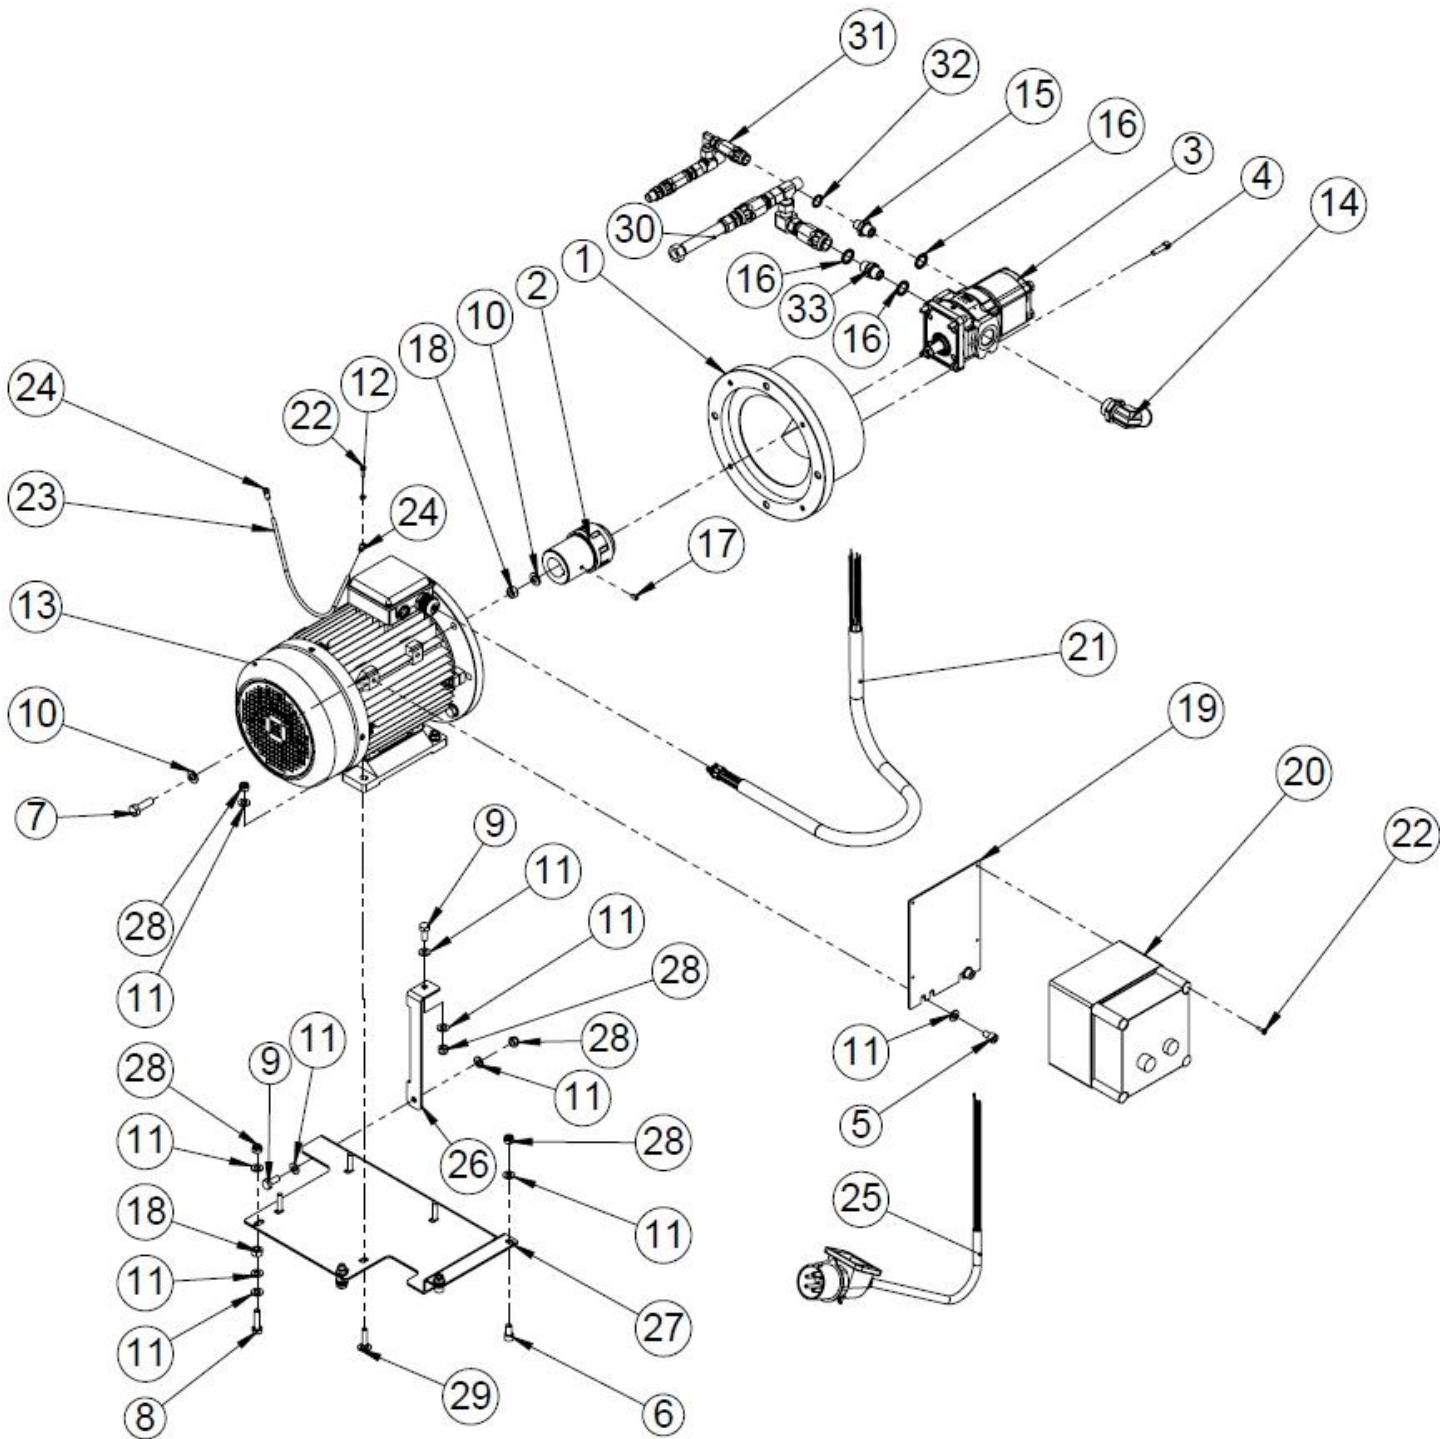

1.48 Sähkömoottorin kokoonpano (50008305)

1.49 Sähkömoottorin kokoonpanon (50008305) osaluettelo

Nro	Nimi	Osanumero	Mitat	Kpl
33	Kaksoisnippa 1/2" x 1/2"	97204		1
32	Usit 3/8"	97212		1
31	Vastaventtiilit, pienipumppu	50036618		1
30	Vastaventtiilit, isopumppu	50036619		1
29	Lukkoruuvi	96314	M10x40	4
28	Lukitusmutteri	96068	M10	10
27	Sähkömoottorinlevy	50017084		1
26	Kannake	50017101		1
25	Sähköjohto + pistoke	10750		1
24	Rengasliitin M6	96398		2
23	Maadoituskaapeli	95483	6mm² x 400mm	1
22	Uraruuvi	96262	M5x16 -Z	5
21	Kumikaapeli 7x1.5mm	95661		1
20	Käynnistin 7,5 kW	95152		1
19	Kiinnityslevy	50017079	PL3 x	1
18	Kuusiomutteri	96200	M12	3
17	Pidätinruuvi	96227	M8x12	1
16	Usit 1/2"	97213		3
15	Kaksoisnippa 3/8" x 1/2"	97203		1
14	Imuliitin 1"/32mm	97849		1
13	7,5kw sähkömoottori	95039		1
12	Aluslaatta	96055	A5	1
11	Aluslaatta	96049	A10	18
10	Aluslaatta	96058	A12	5
9	Kuusioruuvi	96139	M10x25	2
8	Kuusioruuvi	96129_	M10x40	2
7	Kuusioruuvi	96148	M12x40	4
6	Kuusiokoloruuvi	96022	M10x20	2
5	Kuusiokoloruuvi	96024	M10x16	2
4	Kuusiokoloruuvi	96341	M8x30	4
3	Hydraulipumppu	97325	08/2018-->	1
2	Välilytkin	97351		1
1	Moottorin laippa	97350		1