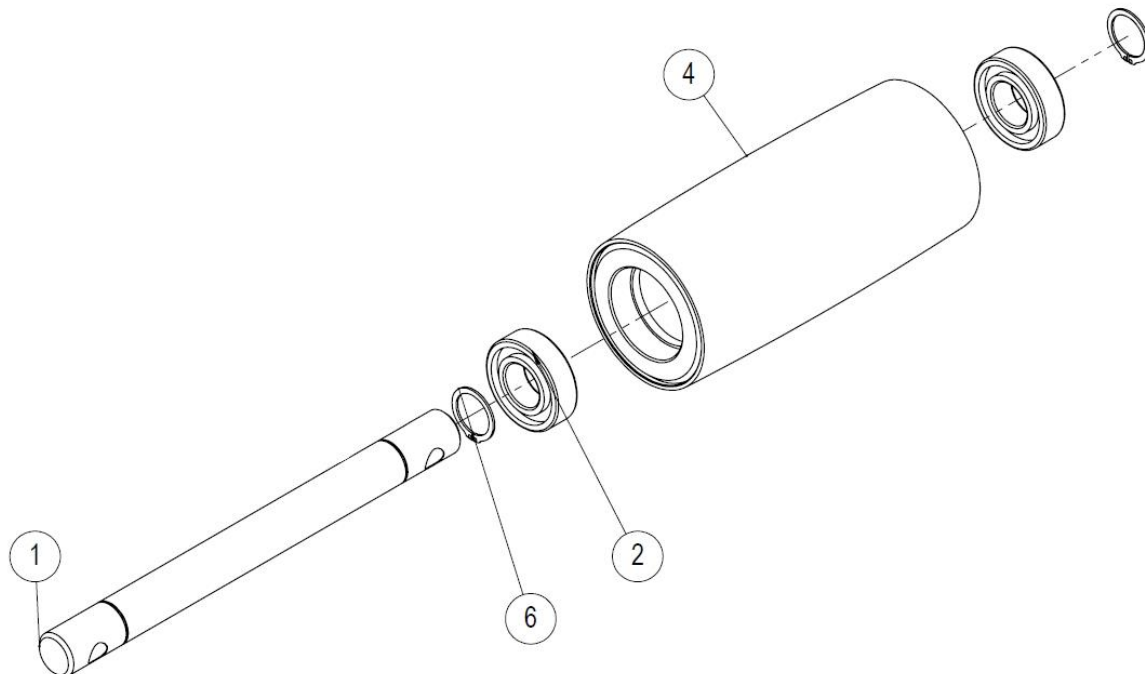

1.5 Syöttöpöydän kiristysrulla (37524)

Nro	Osanumero	Nimi	Kpl
1	37529	Kiristysrullan akseli	1
2	95050	Laakeri,SKF - 6205	2
4	37509	Kiristysrulla	1
6	96042	Pidätinrenas DIN 471 25	2