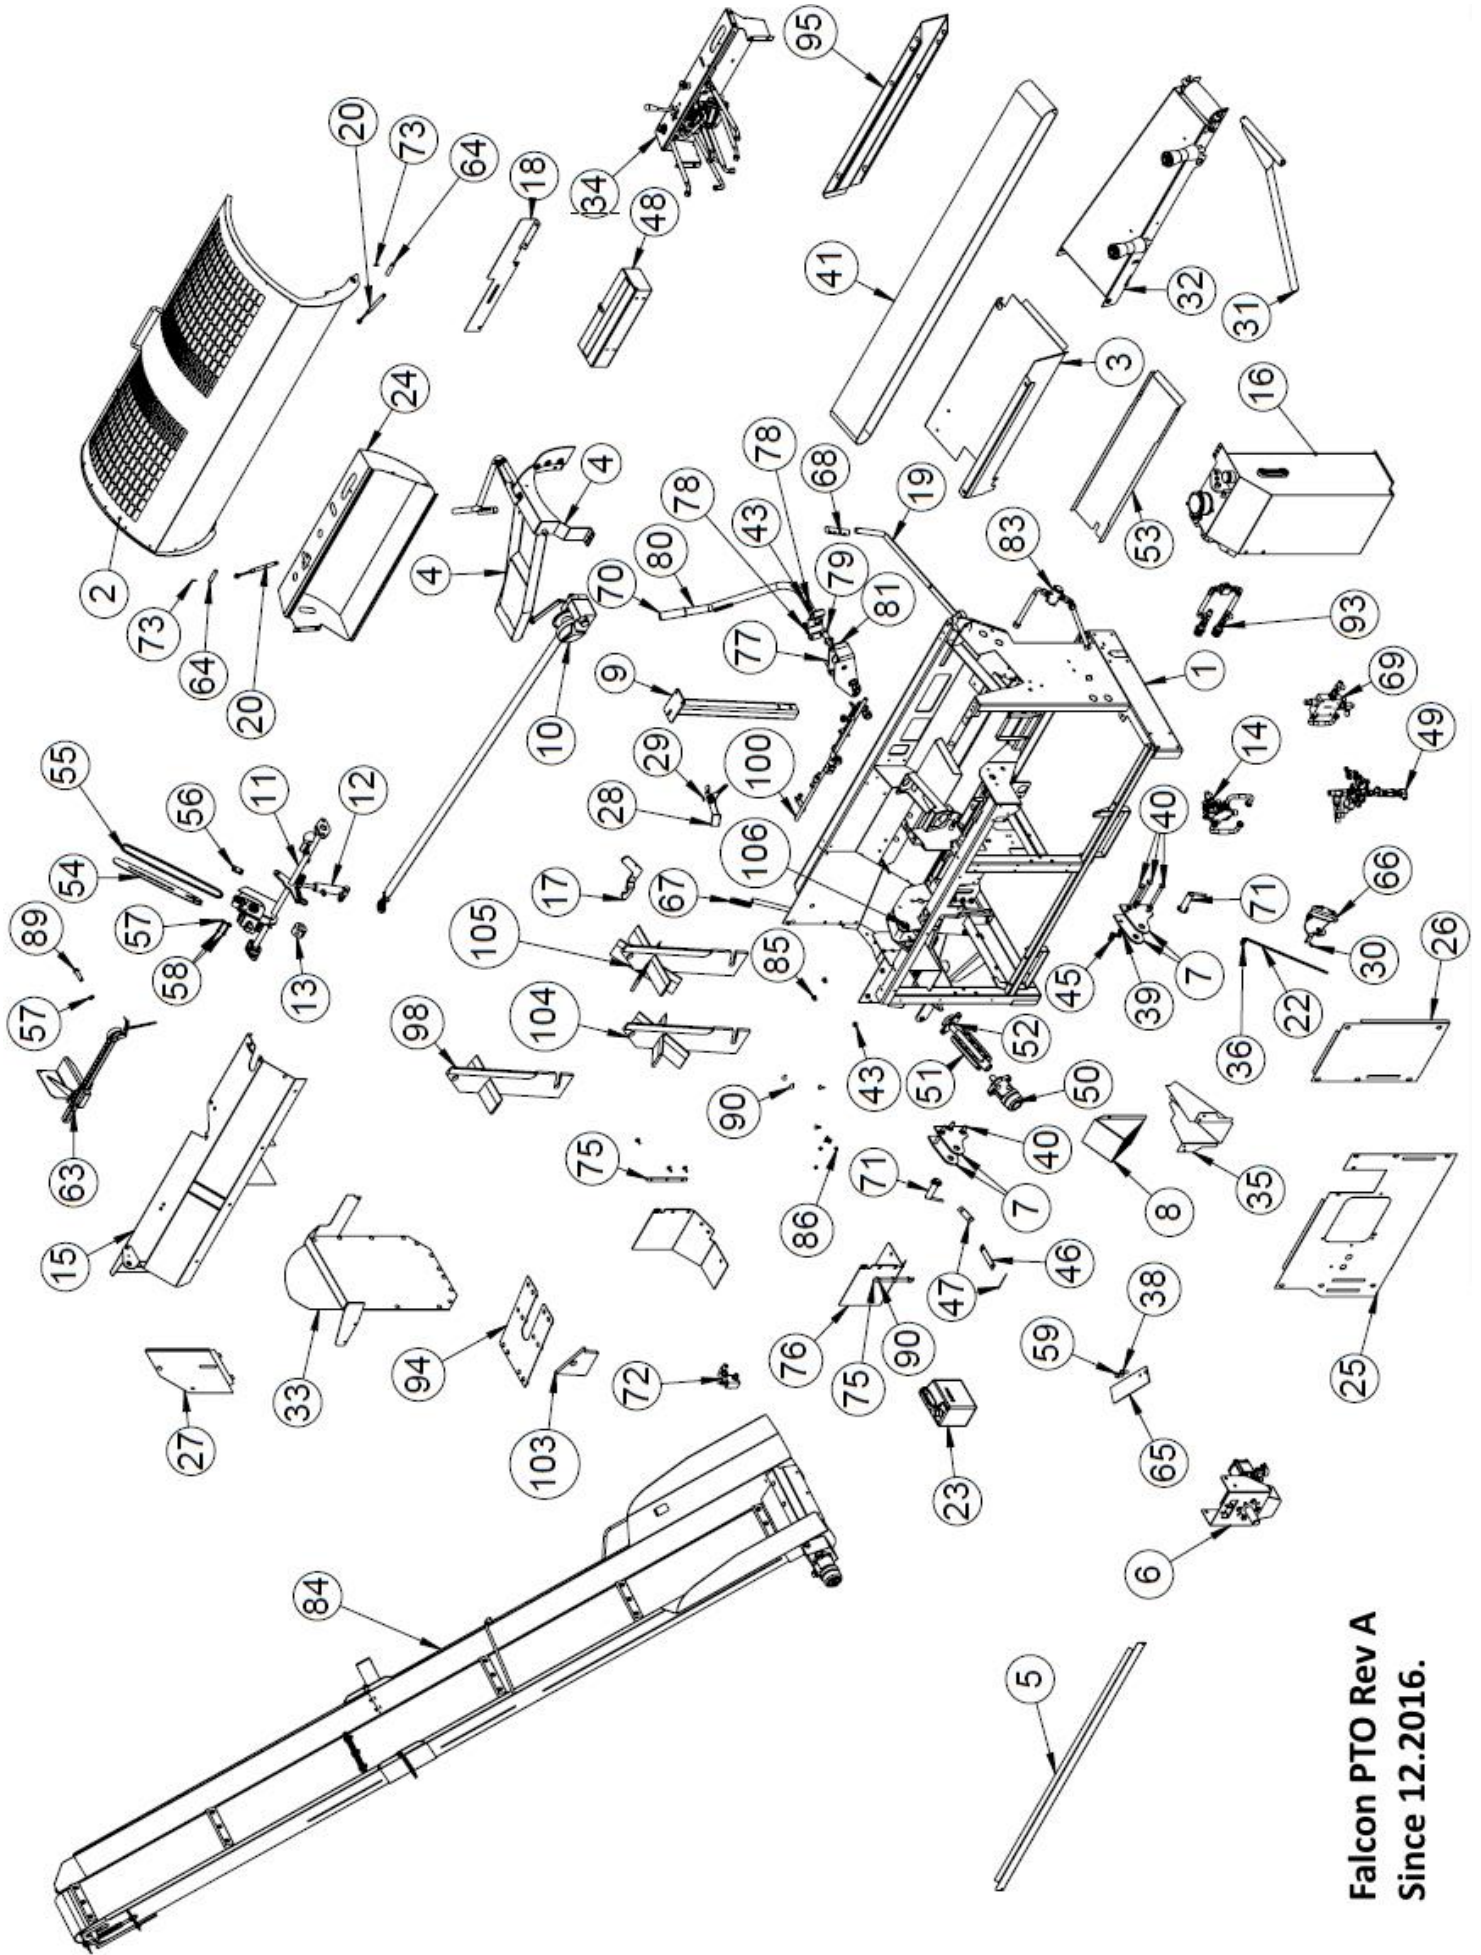

1.1 Koneen räjäytyskuva

Falcon PTO Rev A
Since 12.2016.

1.2 Koneen räjäytyskuvan osaluettelo

Osa	Nimitys	Osanumero	Kpl
105	Halkaisuterä 8-osa	50031909	1
104	6-osaterä	50025129	1
103	Takatuken ohitin	50030150	1
102	Laippapultti M8x16	96172	3
101	Laukaisin	50015757	1
100	Halkaisun vivusto	50029215	1
99	Stopparilevy	50028849	1
98	4-osaterä	50025126	1
97	Lukkoruuvi	96387	1
96	Lukkoruuvi	96411	3
95	Välilevy	50016149	1
94	Halkaisukourun purusuoja	50025304	1
93	Syöttökuljettimen hanan kokoonpano	50016294	1
92	Lukkoruuvi	96314	1
91	Aluslaatta	96049	4
90	Lukkoruuvi	96191	13
89	Kuusiokoloruuvi	96002	1
88	Kuusioruuvi	96168	1
87	Aluslaatta	96061	2
86	Lukitusmutteri	96222	11
85	Lukkoruuvi	96187	3
84	Poistokuljetin hydr.veto	50016803	1
83	Iskurajaventtiili Falcon	50029192	1
82	Lukitussalpa	50028231	1
81	Halk.terän säädin	50028175	1
80	Kahva	50025177	1
79	Kuusioruuvi	96429	2
78	Puristusjousi 3,5x22x38	95014	2
77	Kuusioruuvi	96110	2
76	Halkaisukourun matto	50025104	1
75	Kolan välivahvike	50008967	2
74	Halkaisukourun matto	50025104	1
73	Jousisokka	96354	2
72	Poistokuljettimen varo 85 bar	61216	1
71	Vetovarrentappi 28x130	95717	2
70	Tuppi 32mm	95648	1
69	Nopeutusventtiili kokoonpano	50016292	1
68	Käsikahva	95595	2
67	Käsikahva	95034	1
66	Palautin	50009805	1
65	Tikkusuoja	50012933	1
64	häkintappi	47967	2
63	Puun pituuden rajoitin	50016021	1
62	Kuusioruuvi	96129	2
61	Kuusiomutteri	96199	3
60	Kuusiomutteri	96196	1
59	Kuusioruuvi	96146	2
58	Kuusioruuvi	96291	2
57	Korilaatta	96085	3
56	Terälaipan kiinnitys latta	10044	1
55	Teräketju 68 lenkk.0,325 1,5mm	95668	1