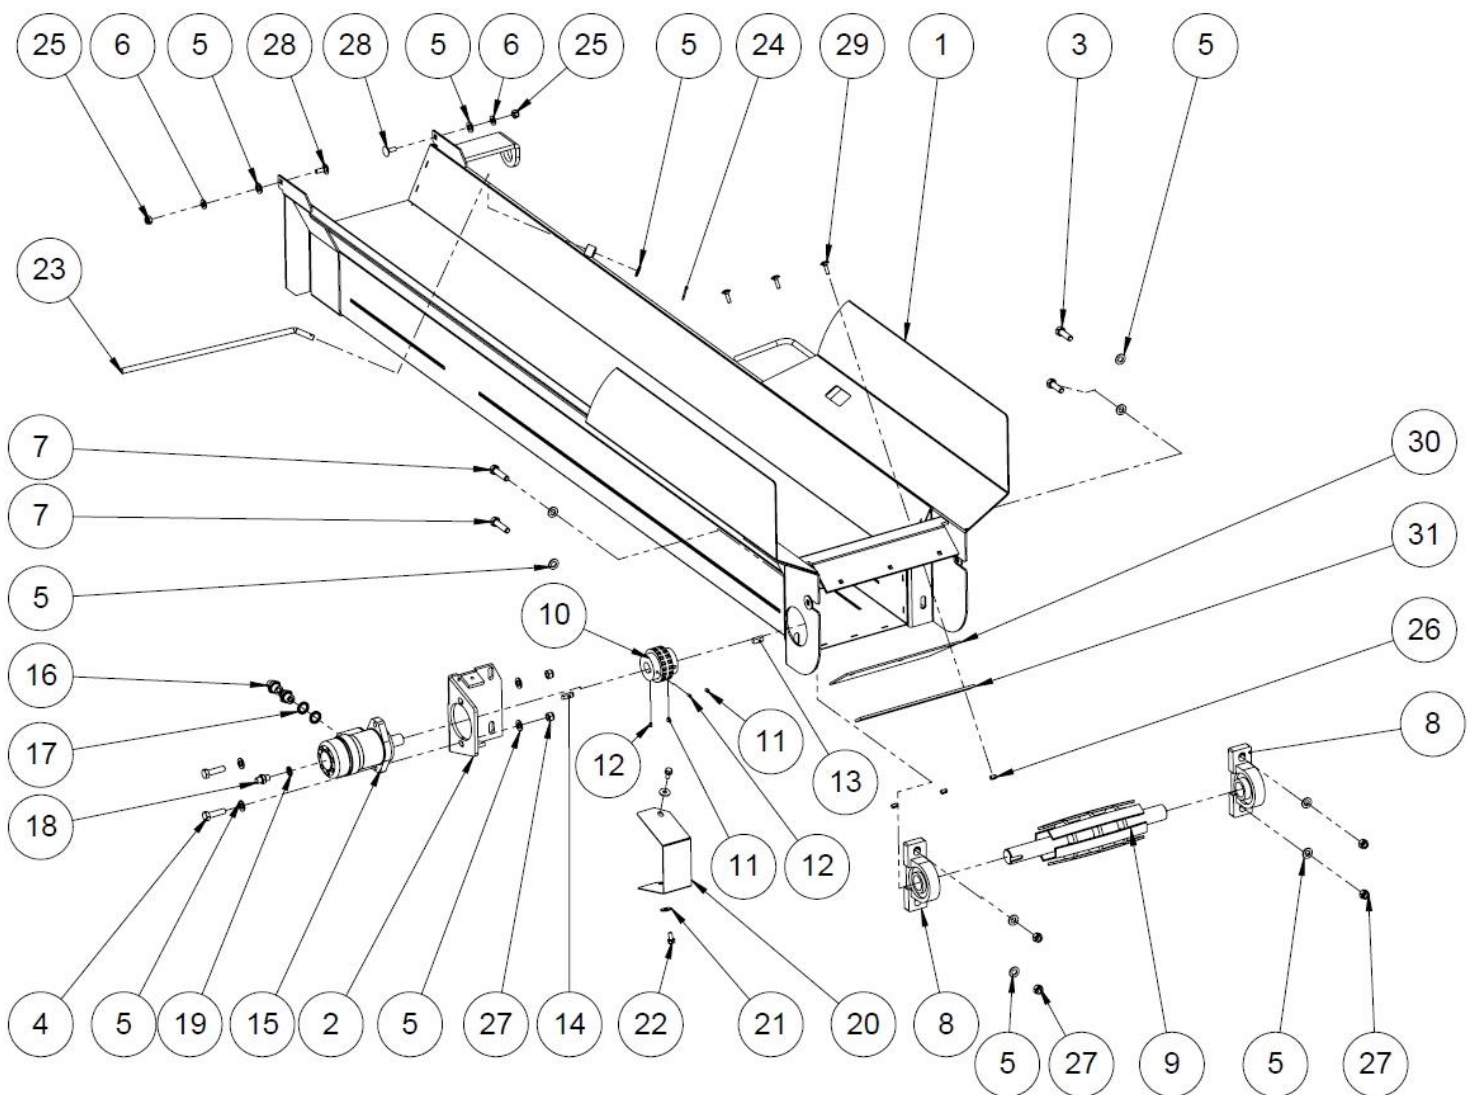

1.35 Poistokuljettimen alaosa

Nro	Osanumero	Nimitys	Kpl
1	10833	Kuljettimen alaosan runko	1
2	50015466	Moottorin kiinnityslevy	1
3	96148	Kuusioruuvi DIN M12x40	2
4	96149	Kuusioruuvi DIN M12x45	2
5	96058	Aluslaatta DIN A12	15
6	96049	Aluslaatta DIN A10	2
7	96108	Kuusioruuvi DIN M12x50	2
8	95058	Laakeriyksikkö	2
9	50015676	Vetorulla	1
10	95448	Ketjukytkin	1
11	96228	Pidätinruuvi M8x8	2
12	96362	Pidätinruuvi M6x8	2
13	47642	Kiila	1
14	97371	Kiila	1
15	97334	Hydraulimoottori OMP-50	1

16	97203	Kaksoisnipa suora 3/8" x 1/2"	2
17	97213	USIT 1/2"	2
18	97200	Kaksoisnipa suora 1/4" x 1/4"	1
19	97211	Usit 1/4"	1
20	47654	Suoja	1
21	96085	Korilaatta M8	2
22	96172	Laippapultti M8x16	2
23	10819	Kuljettimen maton pidike	1
24	96246	Saksisokka 3,2x32	1
25	96068	Lukitusmutteri M10	2
26	96222	Lukitusmutteri M8	3
27	96218	Lukitusmutteri M12	6
28	96186	Lukkoruuvi M10x25	2
29	96191	Lukkoruuvi M8x25	3
30	95130	Kuljettimen kumiläppä	1
31	61172	Kuljettimen kumiläpän kiinnityslatta	1