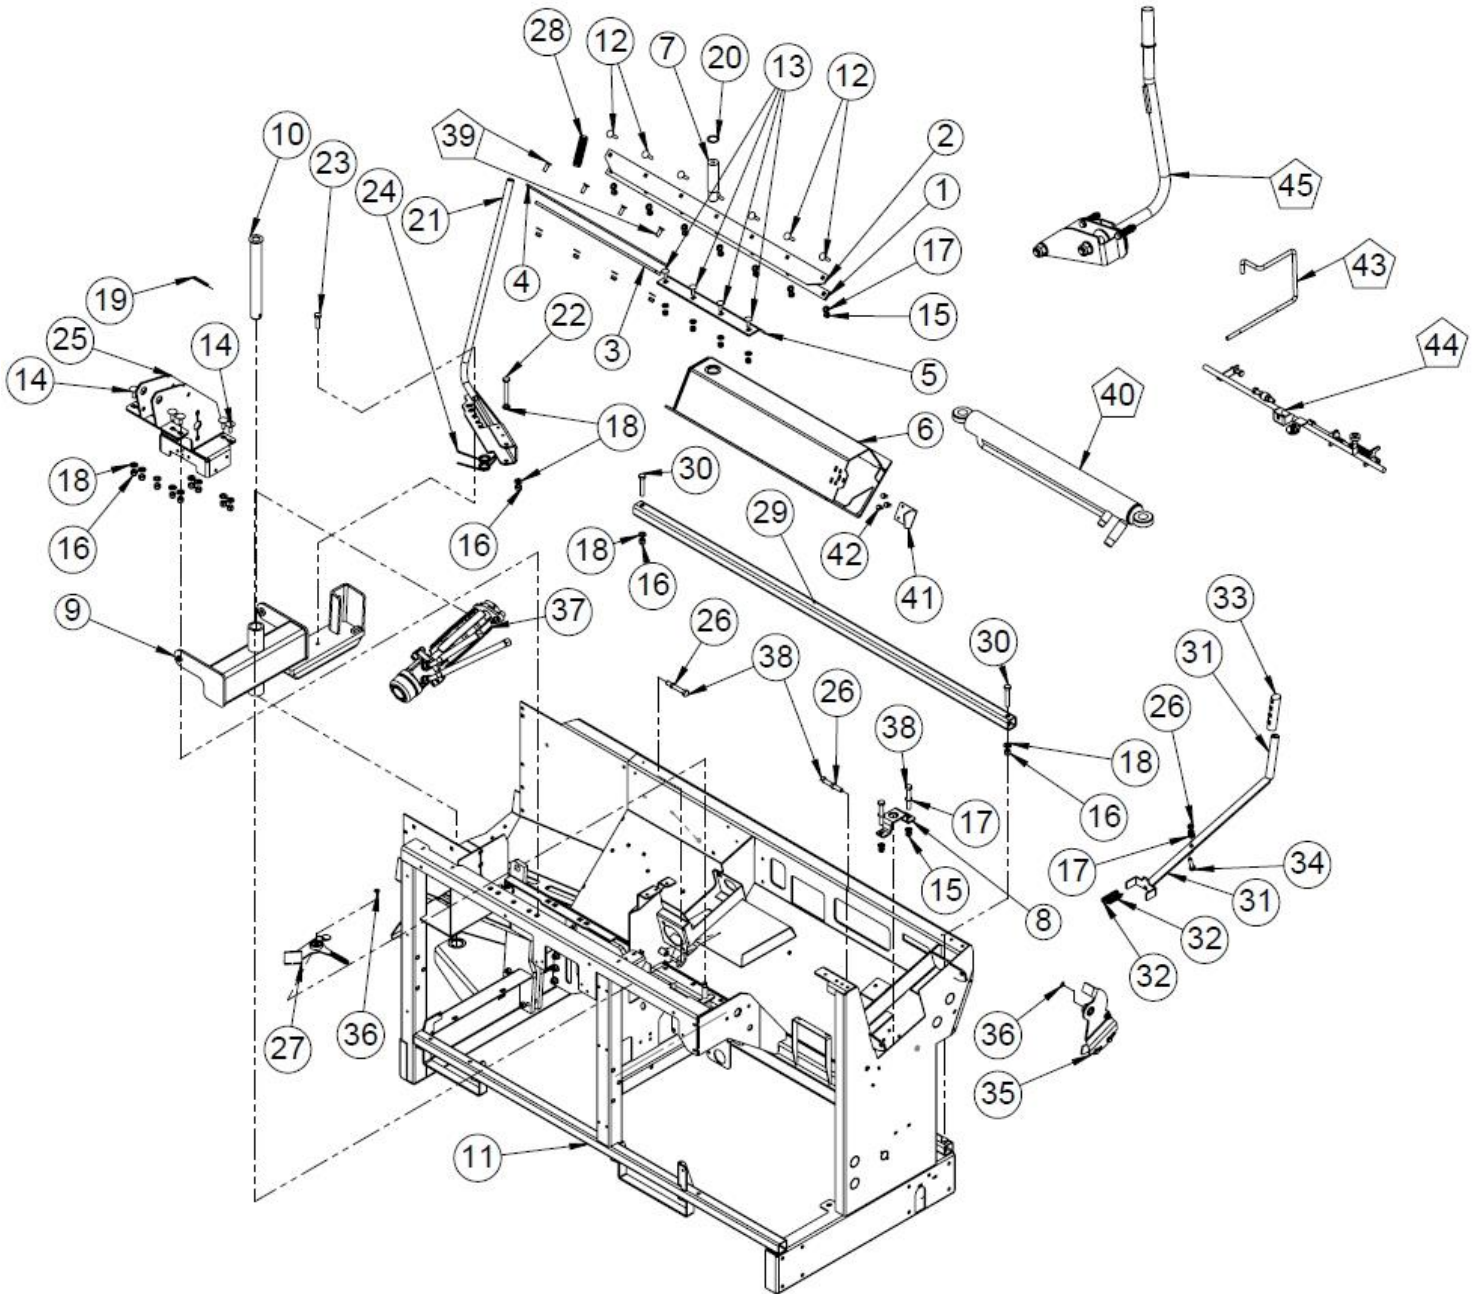

1.13 Runko (50009988 rev. A 12/2016 alkaen)

Nro	Nimitys	Osanumero	Käyttöönoton ajankohta	Mitat	Kpl
45	Halkaisuterän käyttökahva , TÄYDELLINEN	50043014	03/2020-->		1
44	Halkaisun vivusto	50029215	12/2016-->		1
43	Lukitussalpa	50028231	12/2016-->	Ø12	1
42	Laippapultti M8x16	96172			3
41	Laukaisin	50015757		PL4	1
40	Sylinteri	50025390	12/2016-->		1
39	Kuusiokoloruuvi	96008	12/2016-->	M10x30	4
38	Kuusioruuvi	96171		M12x80	4