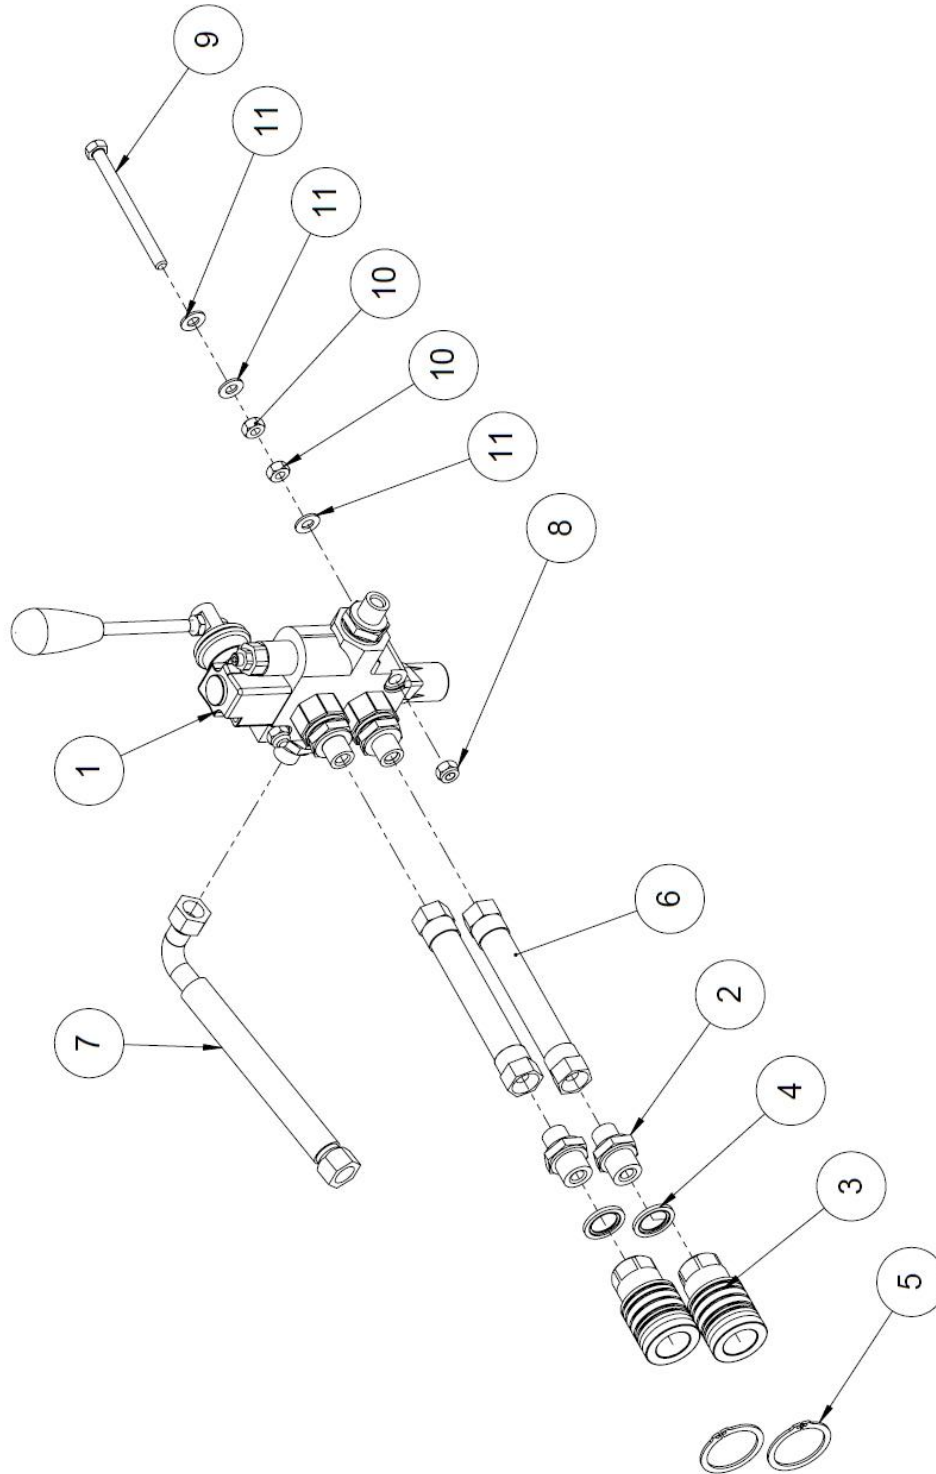

1.32 *Apulaitteen ohjausventtiilin kokoonpano (35202, lisävaruste)*

Nro	Nimi	Osanumero	Mitat	Kpl
11	Aluslaatta	96061	A8	6
10	Kuusiomutteri	96196	M8	4
9	Kuusioruuvi	96414	M8x100	2
8	Lukitusmutteri	96222	M8	2
7	Hydrauliletku	97010	3/8"x 400	1
6	Hydrauliletku	97018	3/8"x 400	2
5	Pidätinrenkas	96371	38	4
4	Usit 1/2"	97213		2
3	Pikaliitin naaras 1/2"	97388		2
2	Kaksoisnipa 3/8" x 1/2"	97203		2
1	Lisäventtiili	37638		1