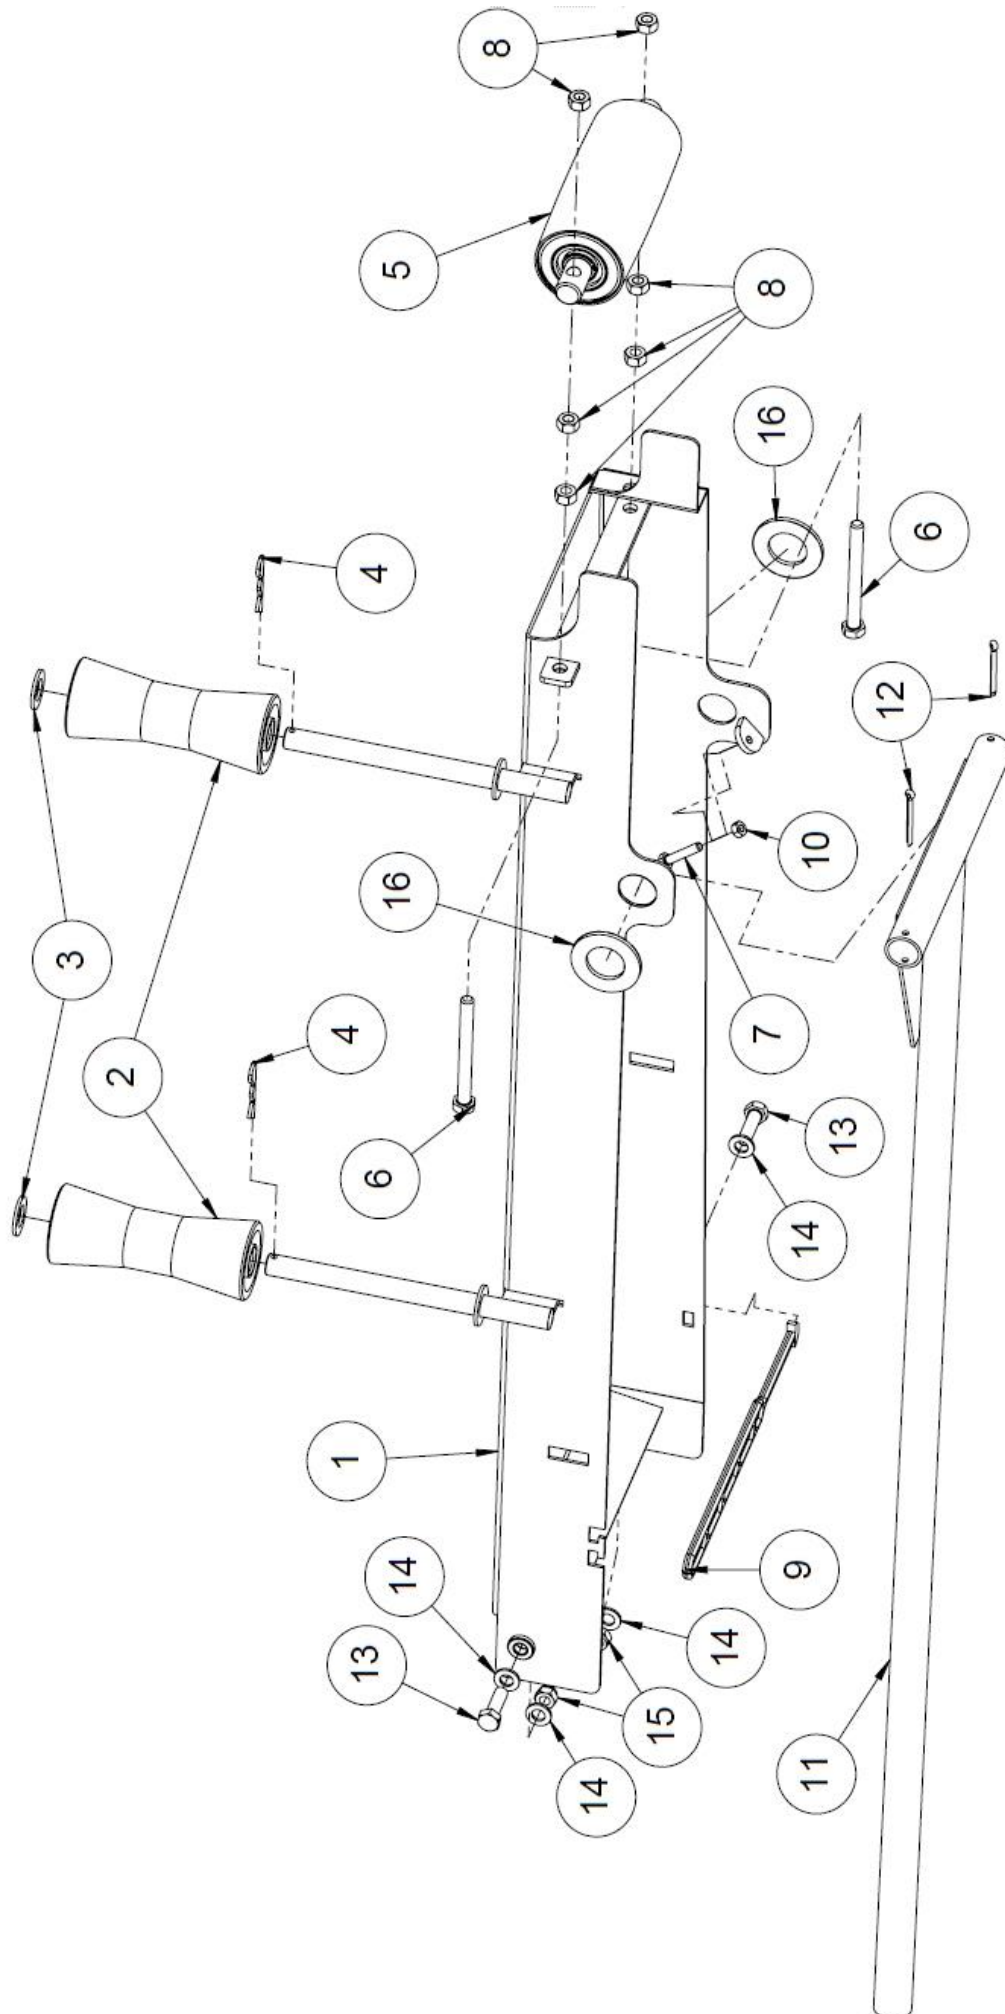

1.3 Syöttöpöytä (50012752)

1.4 Syöttöpöydän osaluettelo (50012752)

Numero	Nimi	Osanumero	Mitat	Kpl
16	Aluslaatta	96410	A36	2
15	Lukitusmutteri	96218	M12	2
14	Aluslaatta	96058	A12	4
13	Kuusioruuvi	96148	M12x40	2
12	Saksisokka	96250	5x50	2
11	Syöttöpöydän jatkon tuki	50012751		1
10	Kuusiomutteri	96196	M8	1
9	Peitekiinnikekumi	95645		1
8	Kuusiomutteri	96200	M12	6
7	Kuusioruuvi	96123	M8x40	1
6	Kuusioruuvi	96142	M12x120	2
5	Kiristysrulla	37524		1
4	Neulasokka	96208		2
3	Aluslaatta	96053	A20	2
2	Köli­rulla	95001		2
1	Syöttöpöydän jatke	50012750		1