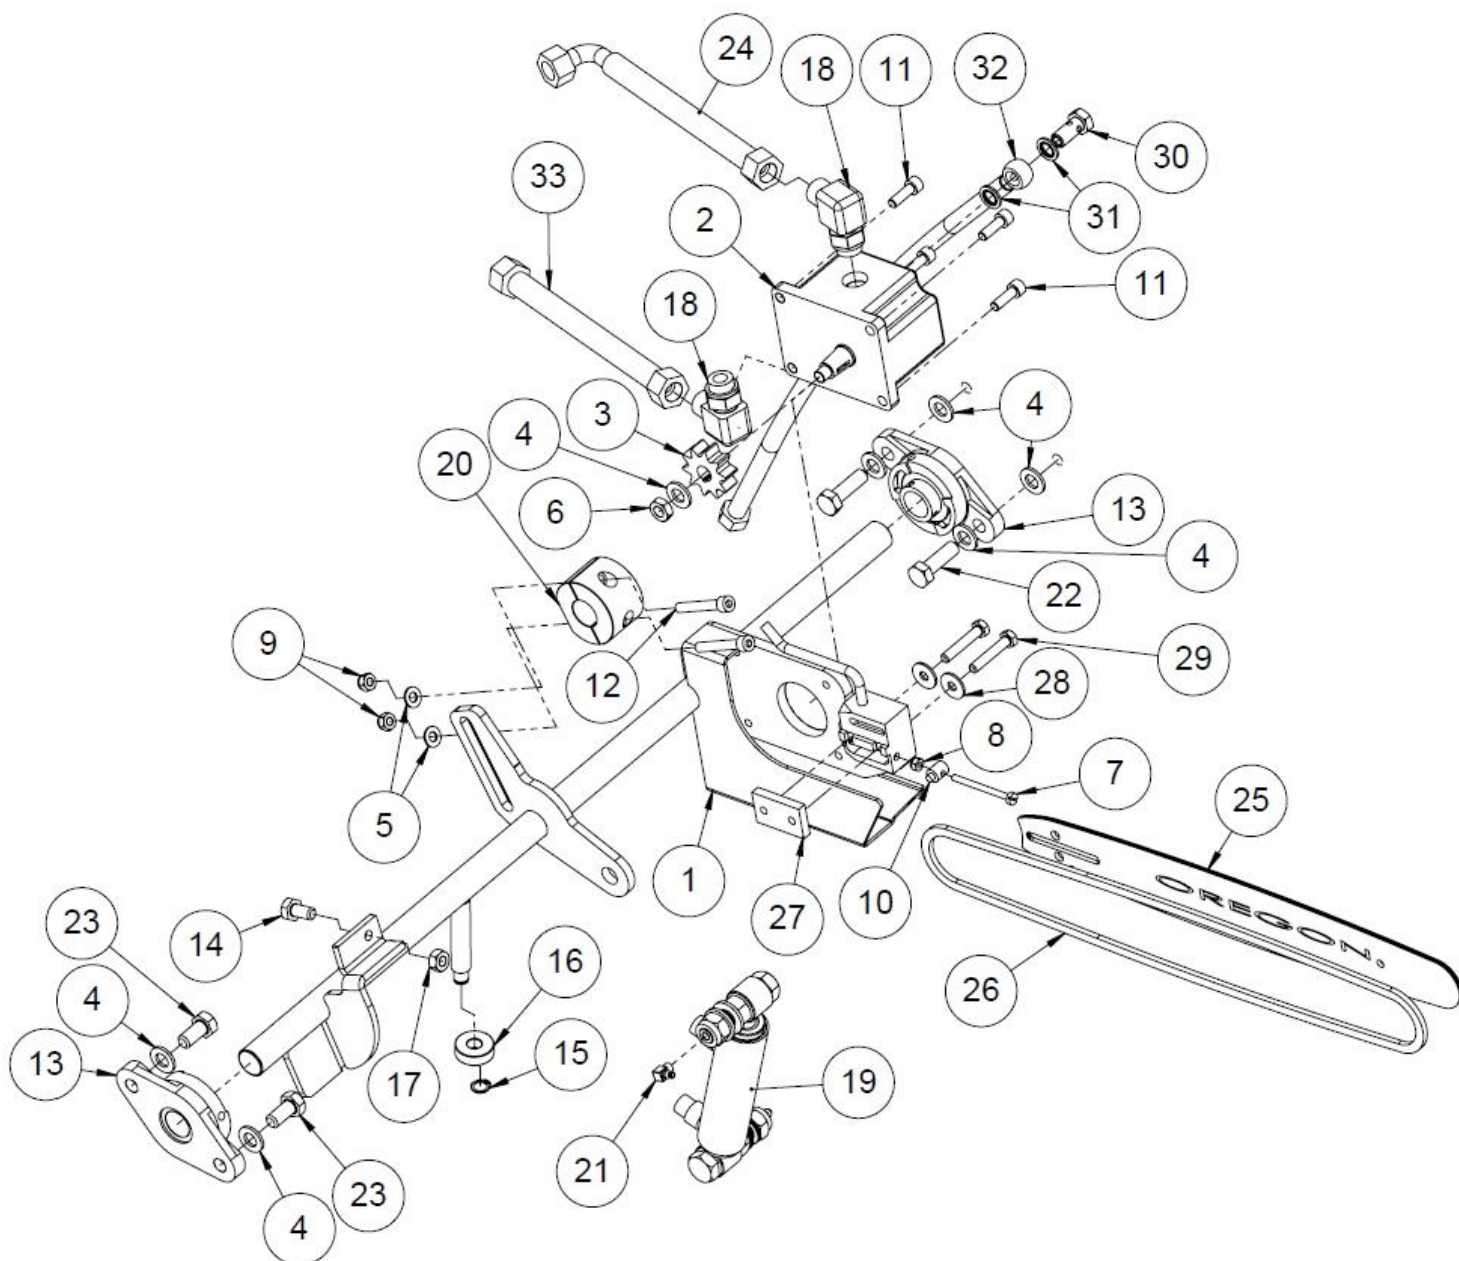

1.16 Sahan käyttöpää (50010223 A)

1.17 Sahan käyttöön osaluettelo

Nro	Nimi	Osanumero	Mitat	Kpl
1	Käyttöpää	50010204		1
2	Sahamoottori Falcon	97657		1
3	Vetopyörä 325-10	37336		1
4	Aluslaatta	96058	A12	7
5	Aluslaatta	96061	A8	2
6	Kuusiomutteri	96206	M12	1
7	Uraruuvi	96266	M6x60	1
8	Lukitusmutteri	96221	M6	1
9	Lukitusmutteri	96222	M8	2
10	Laipan kiristys tappi	10046		1
11	Kuusiokoloruuvi	96035	M8x25	4
12	Kuusiokoloruuvi	96308	M8x55	2
13	UC 205 Laakeri	95318		2
14	Kuusioruuvi	96066	M10x20	1
15	Pidätinrengas	96380	12	1
16	Laakeri 6201	95567		1
17	Kuusiomutteri	96199	M10	1
18	Suunnattava kulmanippa 1/2"	97247		2
19	Katkaisusylinteri	50016295		1
20	Tukilaakeri	50010215		1
21	Voidenippa M8x1 90 GR	96275		1
22	Kuusioruuvi	96148	M12x40	2
23	Kuusioruuvi	96405	M12x25	2
24	Hydr. letku1500 suora 90 kangassuoja	97058		1
25	Terälaippa 16 tuumaa	95147		1
26	Teräketju 68 lenkk.0,325 1,5mm	95668		1
27	Terälaipan kiinnitys latta	10044		1
28	Korilaatta	96085	M8	2
29	Kuusioruuvi	96417	M8x45	2
30	Banjopultti 1_4	97480		1
31	Usit 1,4	97211		2
32	Hydrauliletku 1400 1/4" banjo/suora	97168		1
33	Hydr. letku1000/1,2" suora sk/suora sk kangassuoja	97109		1