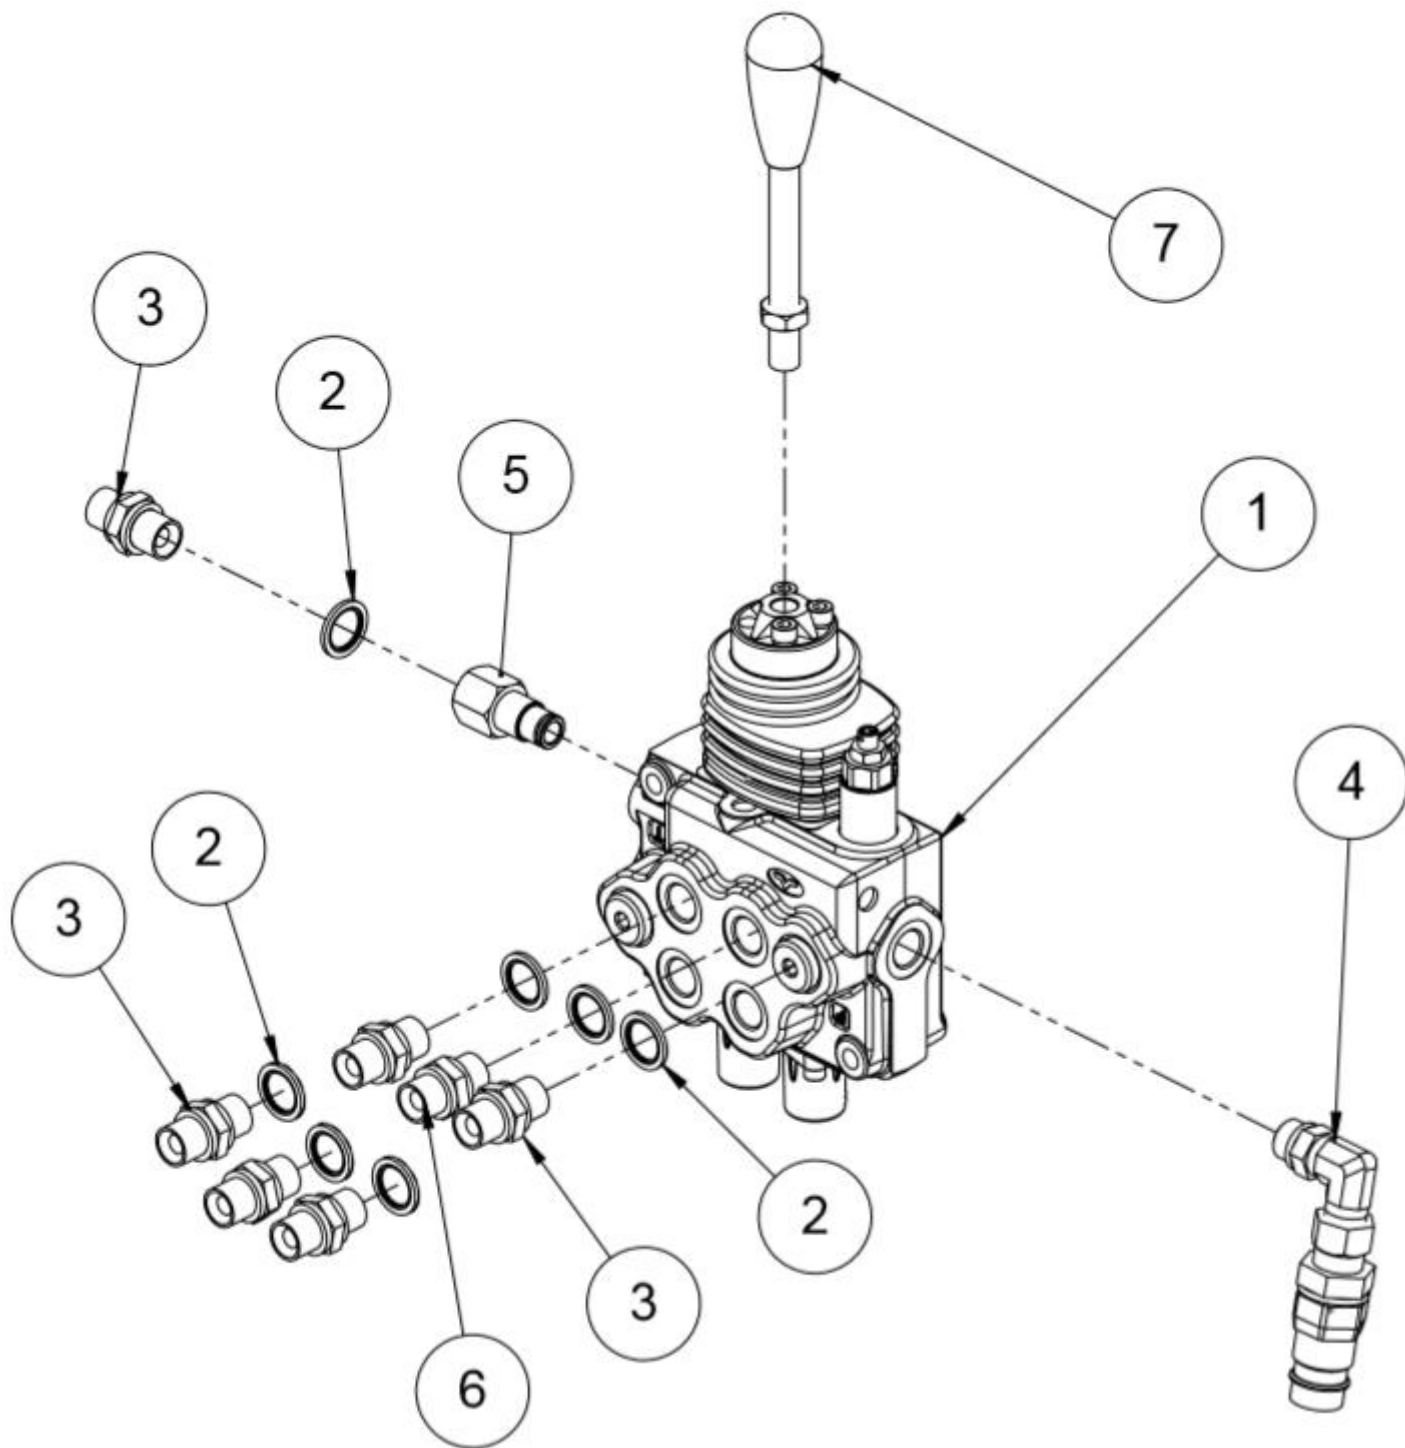

1.30 Ohjausventtiili (50018479)

Nro	Nimi	Osanumero	Kpl
7	AL08/m12*150 vipu	97425	1
6	Kuristinnippa 1.3mm	97593	1
5	Sarjaliitännippa 3/8"	97880	1
4	Pikaliitin paketti	37650	1
3	Kaksoisnippa 3/8" x 3/8"	97202	8
2	Usit 3/8"	97212	9
1	Venttiili (kevennetyin jousin)	50017711	1