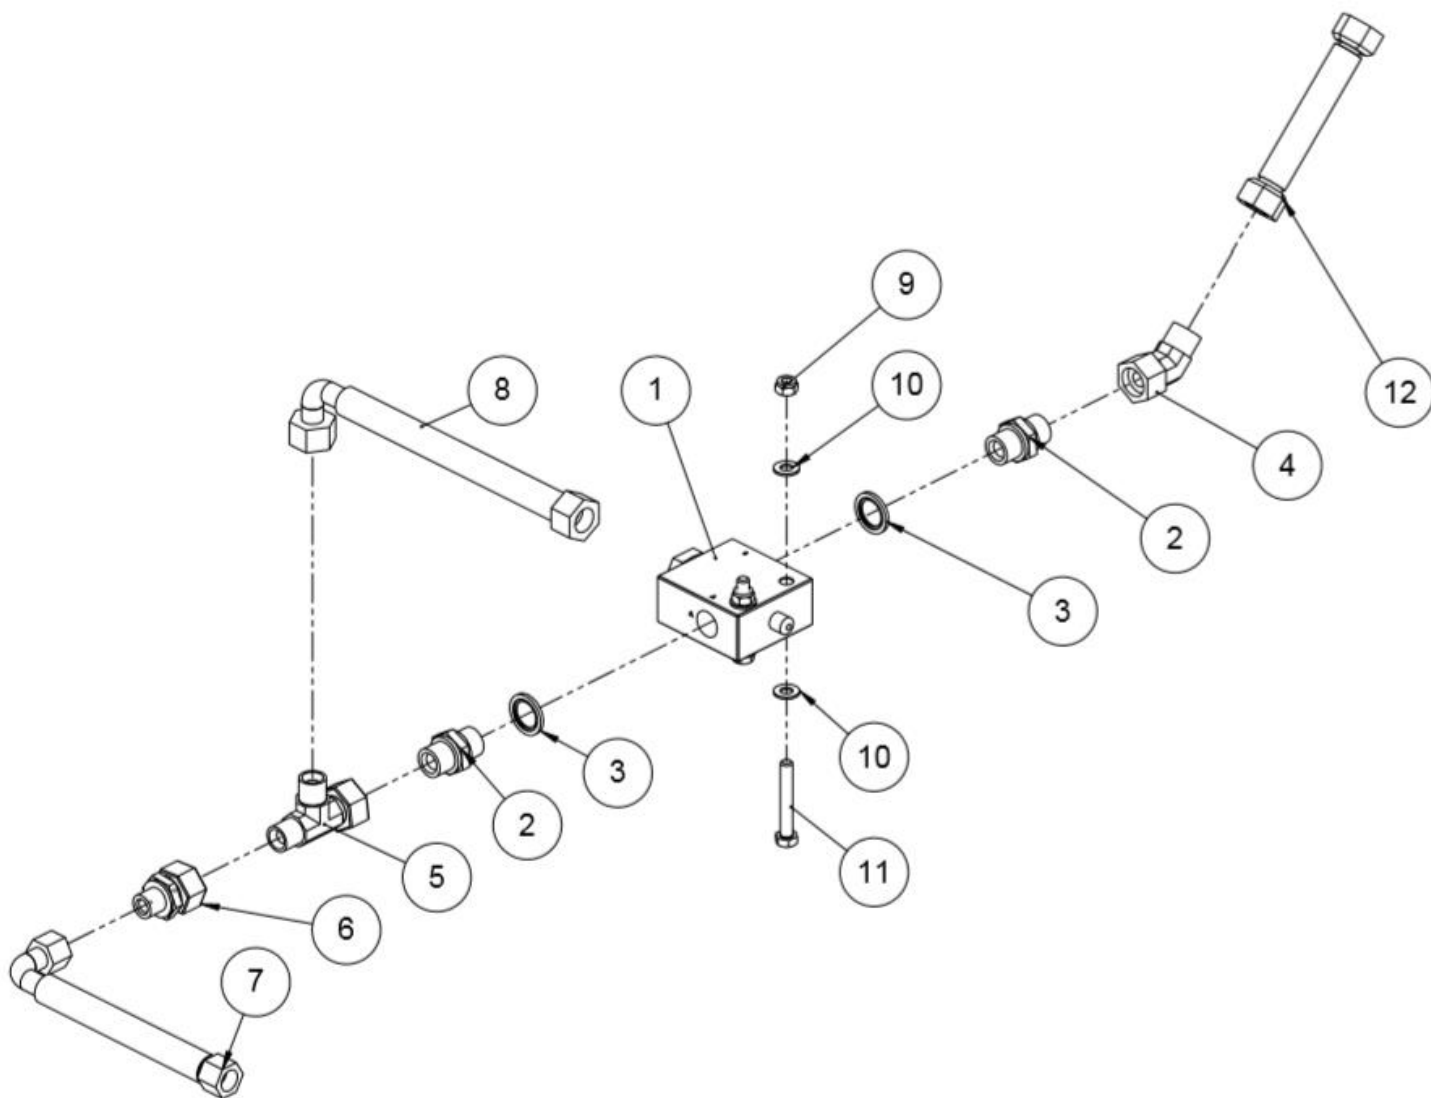

1.38 Iskunrajaventtiili (50033698)

Nro	Nimi	Osanumero	Mitat	Kpl
12	Hydrauliletku	97099	1/2"x650	1
11	Kuusioruuvi	96125	M8x55	2
10	Aluslaatta	96061	A8	4
9	Lukitusmutteri	96222	M8	2
8	Hydrauliletku	97058	1/2"x1500	1
7	Hydrauliletku	97008	3/8"x700	1
6	Yhdysnipa 3/8" uk x 1/2" sk	97218		1
5	L-liitin 1/2"	97228		1
4	Kulmanippa 45 ° 1/2" uk/sk	97249		1
3	Usit 1/2"	97213		2
2	Kaksoisnipa 1/2" x 1/2"	97204		2
1	Iskurajoitinventtiili	97635		1