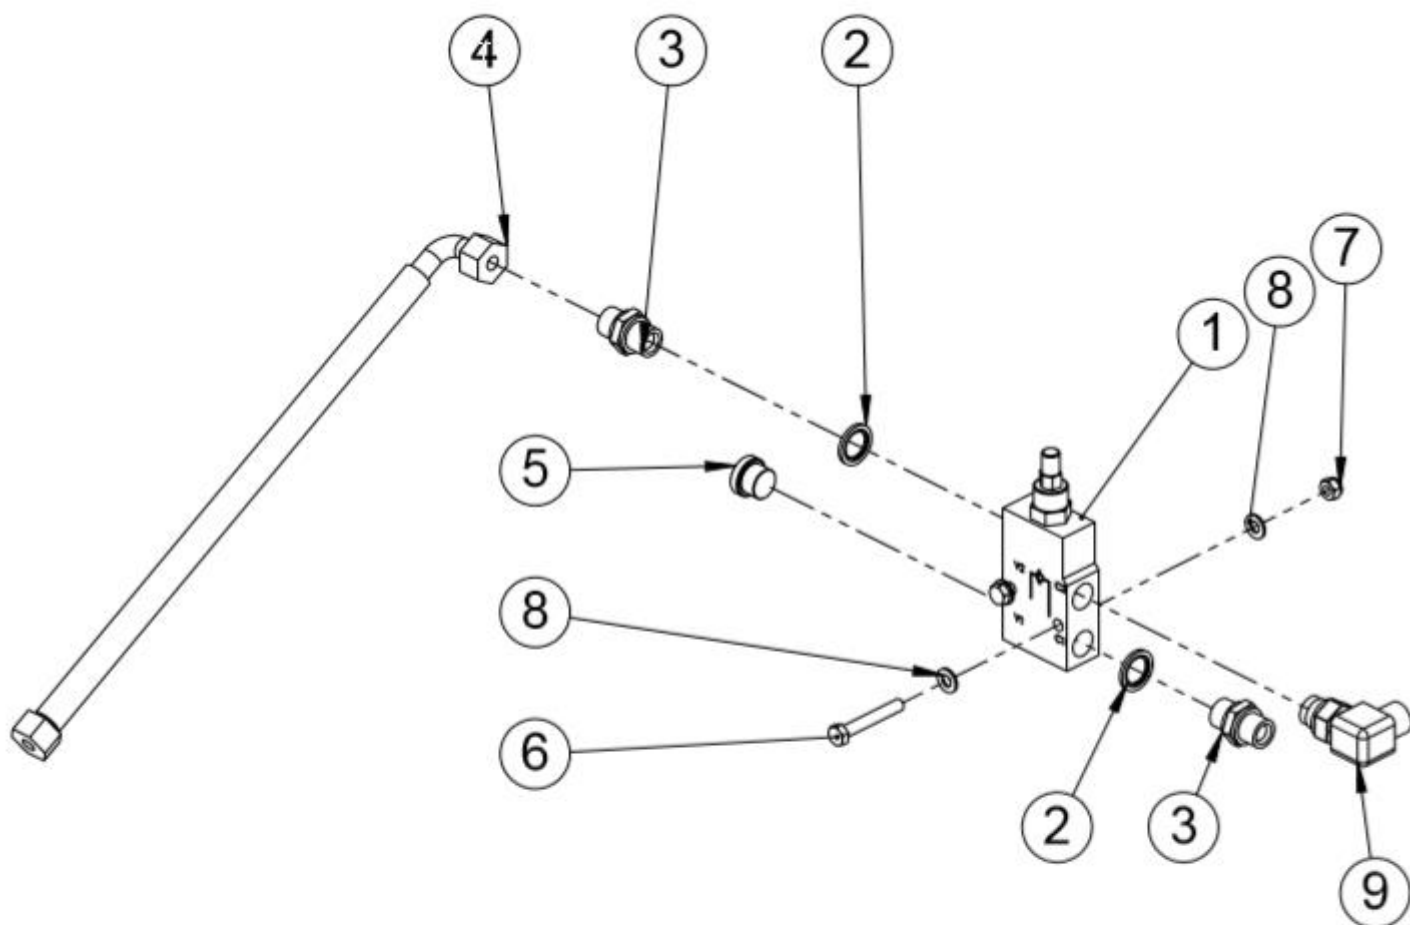

1.45 Nopeutusventtiili (50018615)

Nro	Nimi	Osanumero	Mitat	Kpl
1	Kuormanlaskuventtiili 1/2"	97591		1
2	Usit 1/2"	97213		2
3	Kaksoisnipa 1/2" x 1/2"	97204		2
4	Hydrauliletku	97155	1/2"x450	1
5	Tulppa 1/2" uk	97261		1
6	Kuusioruuvi	96125	M8x55	2
7	Lukitusmutteri	96222	M8	2
8	Aluslaatta	96061	A8	4
9	Suunnattava kulmanippa 1/2"	97247		1