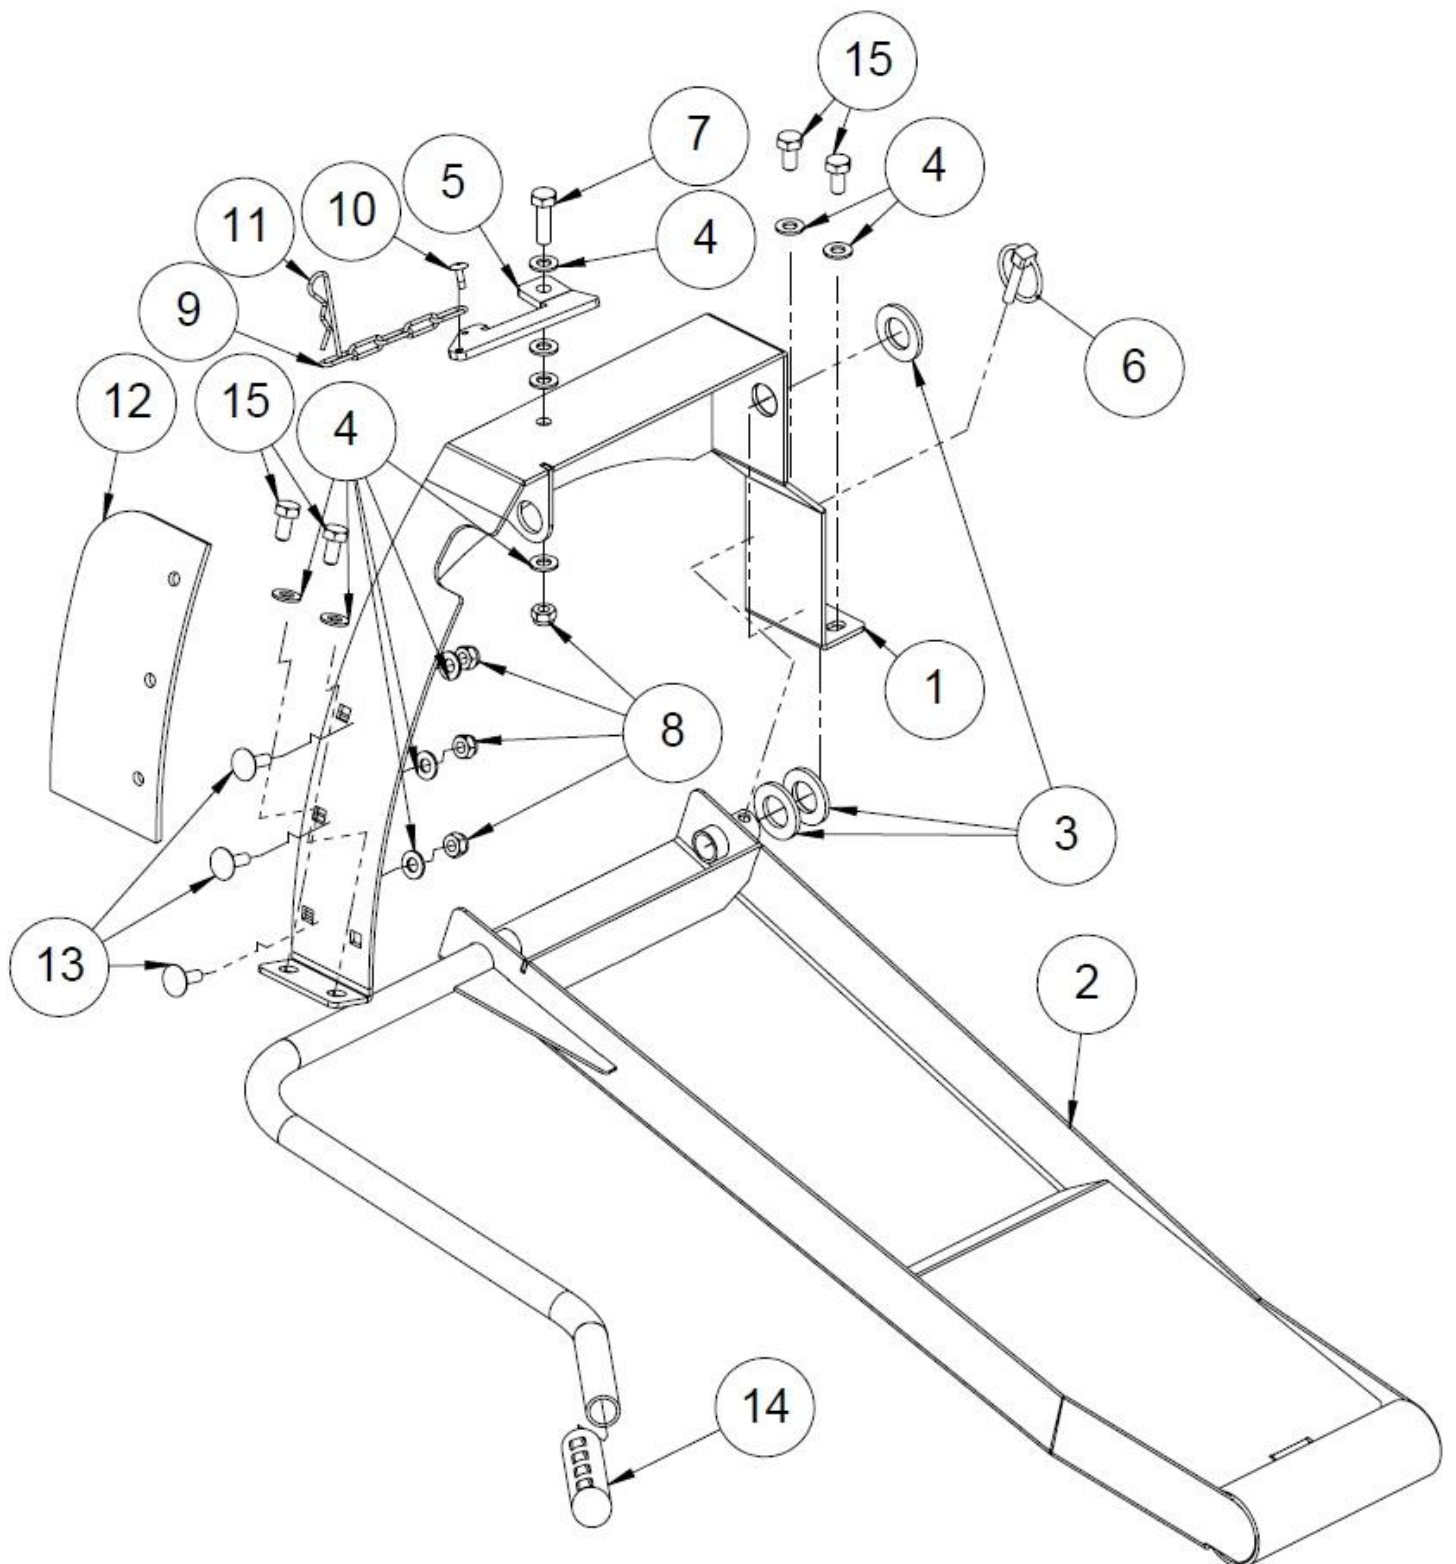

1.6 Puunpainin (50004099)

1.7 Puunpainajan osaluettelo

Nro	Nimi	Osanumero	Mitat	Kpl
15	Kuusioruuvi	96138	M10x20	4
14	Käsikahva	95595		1
13	Lukkoruuvi	96186	M10x25	3
12	Sormisuoja	50012922		1
11	Rengassokka 8 mm	96242		1
10	Vetoniitti	96271	4,8x16,5	1
9	Ketju 3 mm	95480		1
8	Lukitusmutteri	96068	M10	4
7	Kuusioruuvi	96097	M10x35	1
6	Rengassokka 8 mm	96242		1
5	Jatkon lukitsin	50004101	PL6 65x132,50	1
4	Aluslaatta	96049	A10	11
3	Aluslaatta	96054	A24	3
2	Puunpainaja	50003671		1
1	Puunpainajan kiinnike	50003683		1