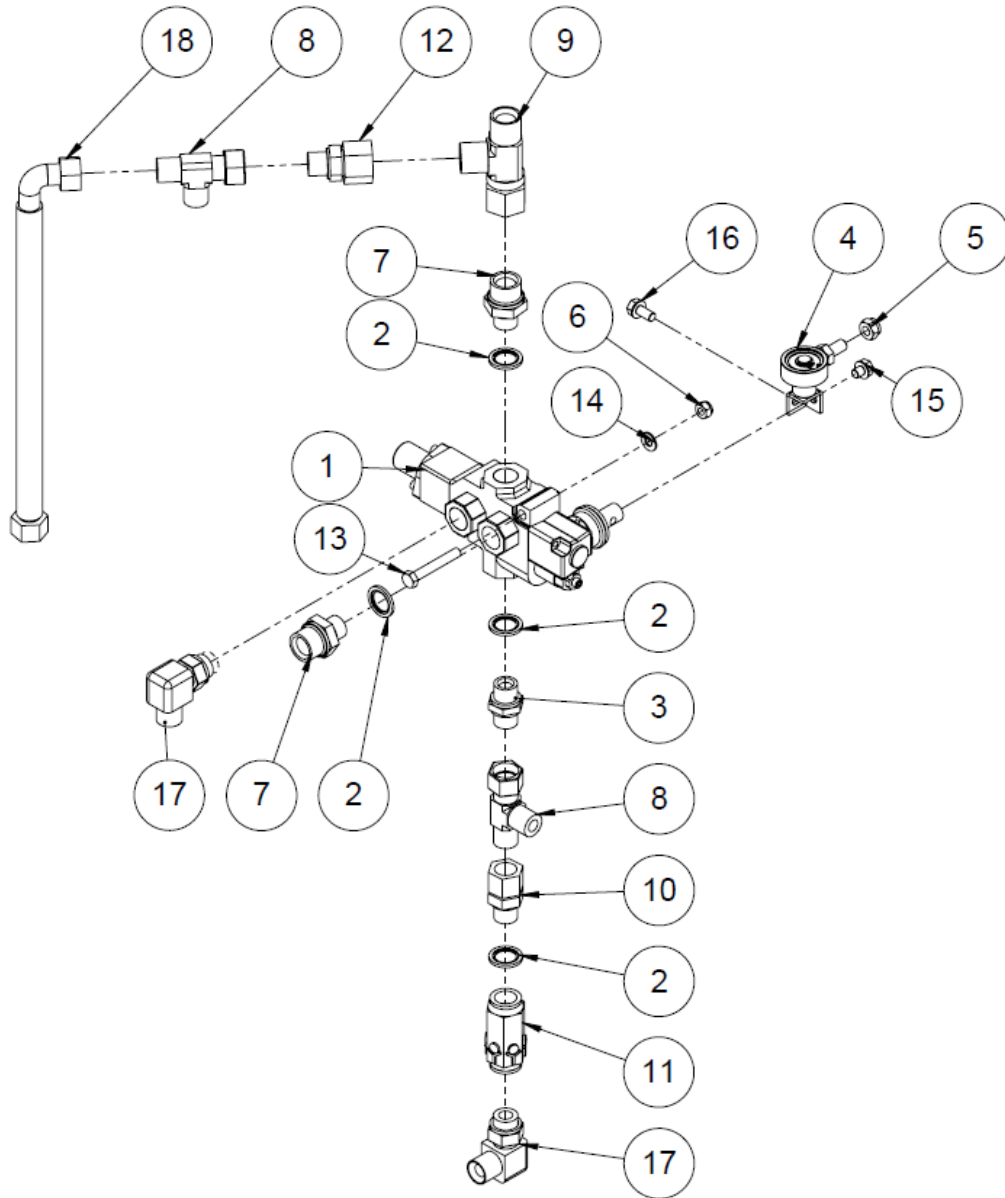

1.43 Halkaisuventtiilin kokoonpano (50009823)

Nro	Nimi	Osanumero	Mitat	Kpl
18	Hydrauliletku	97014	1/2"x750	1
17	Kulmanippa	97247	1/2"	2
16	Laippapultti	96172	M8x16	1
15	Laippapultti	96552	M8x8	1
14	Aluslaatta	96061	A8	2
13	Kuusioruuvi	96125	M8x55	2
12	Yhdysnipa	97221	1/2" x 3/4"	1
11	Vastaventtiili	97252	1/2" 0,5 bar	1
10	Yhdysnipa	97216	1/2"	1
9	L-liitin	97235	3/4"	1
8	L-liitin	97228	1/2"	2
7	Kaksoisnipa	97205	1/2" x 3/4"	2
6	Lukitusmutteri	96222	M8	2
5	Lukitusmutteri	96068	M10	1
4	Käyttövipu	50012229		1
3	Kaksoisnipa	97204	1/2" x 1/2"	1
2	Usit	97213	1/2"	4
1	Halkaisuventtiili	97822		1