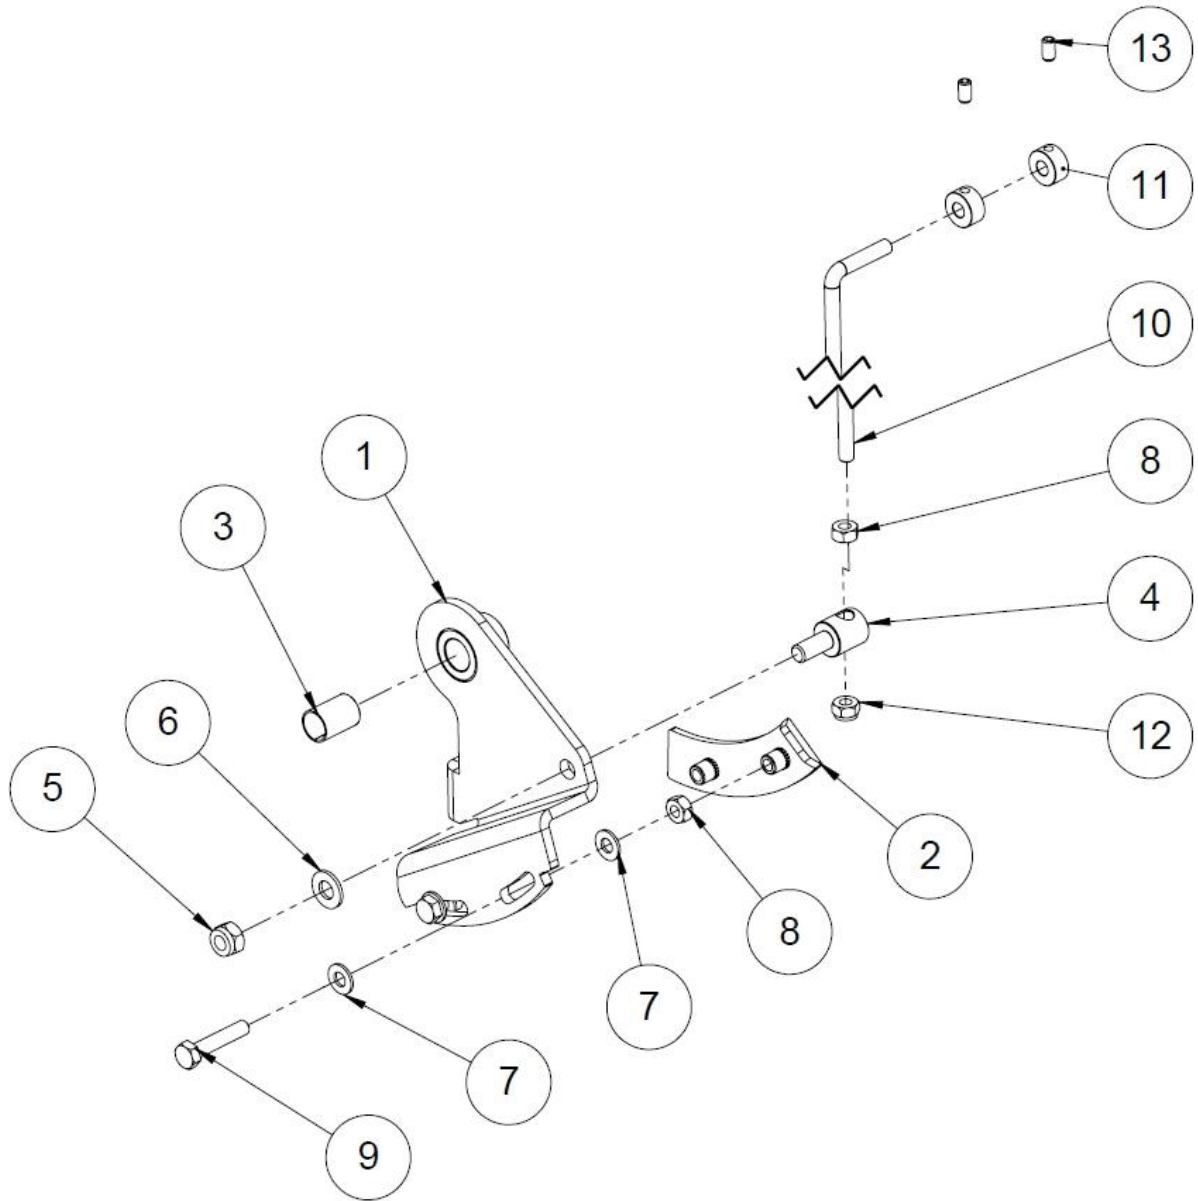

1.10 Halkaisun laukaisin (50033724)

Nro	Nimitys	Osanumero	Mitat	Kpl
13	Pidätinruuvi	96362	M8x12	2
12	Lukitusmutteri	96222	M8	1
11	Toppari	50009248		2
10	Turvatanke	50002889		1
9	Kuusioruuvi	96167	M8x40	2
8	Kuusiomutteri	96196	M8	3
7	Aluslaatta	96061	A8	4
6	Aluslaatta	96049	A10	1
5	Lukitusmutteri	96068	M10	1
4	Nivelnippa	50006075		1
3	Liukulaakeri	95064	18x16x25	1
2	Palauttimen osakokoonpano	50016014		1
1	Palautin	50033723		1