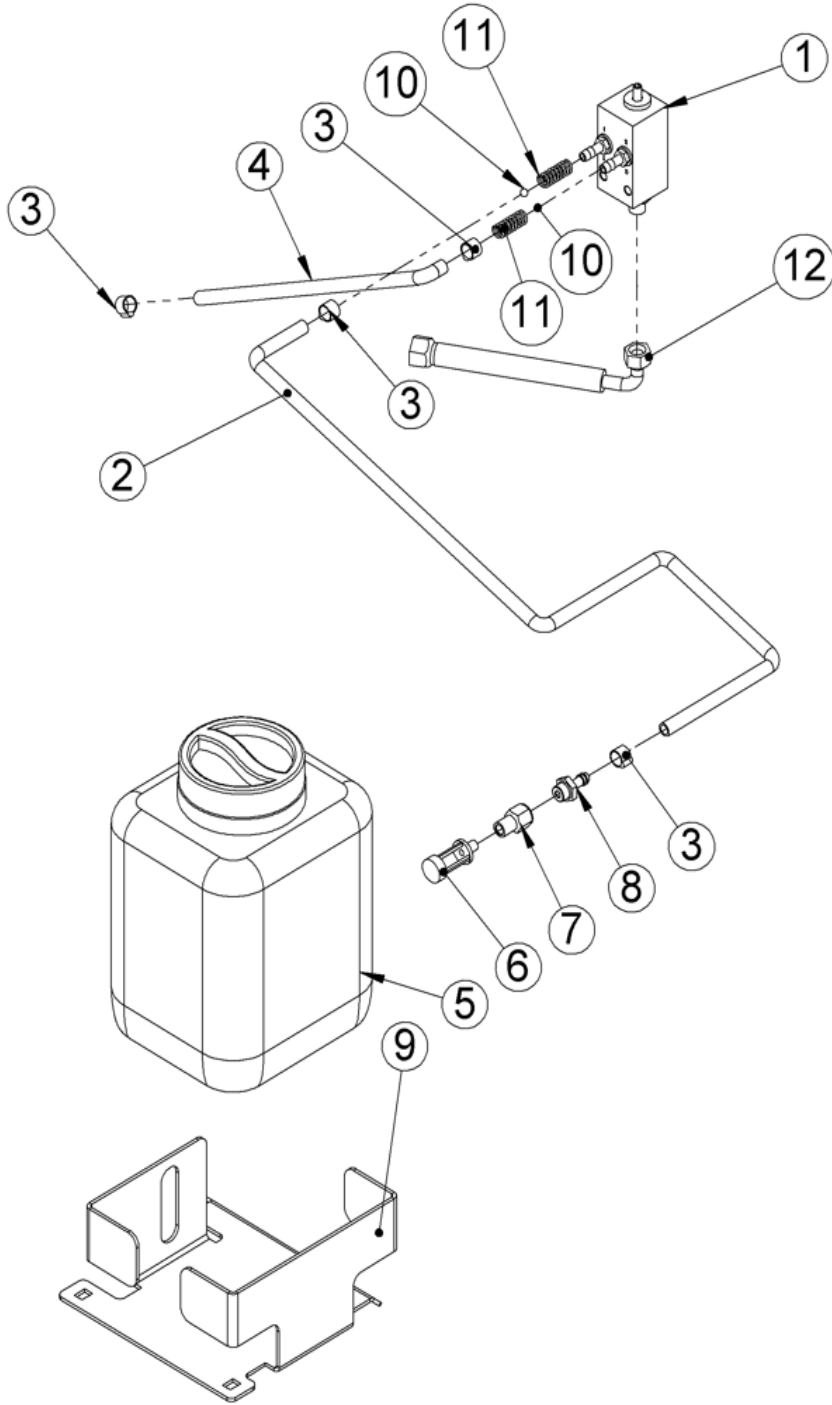

1.24 Teräketjun voitelu (50034616) Alkaen 2/2023 Falcon 37

Nro	Nimi	Osanumero	Kpl
1	Voitelupumppu	97848	1
2	ToppFlex PUR-letku 8/11 L=1950	95606	1
3	Letkuside 10	96174	4
4	ToppFlex PUR-letku 8/11 L=950	95606	1
5	Muoviastia 5L	50057543	1
6	Imusihti	50057549	1
7	Letkuliitin 5/16" - R1/4" sk	50057545	1
8	Letkulähtö 1/4" uk x 8 mm	97282	1
9	Teräketjuöljysäiliön teline	50058305	1
10	Kuula 6mm	95695	2
11	Puristusjousi	95694	2
12	Hydrauliletku 700 x 1/4"	97143	1