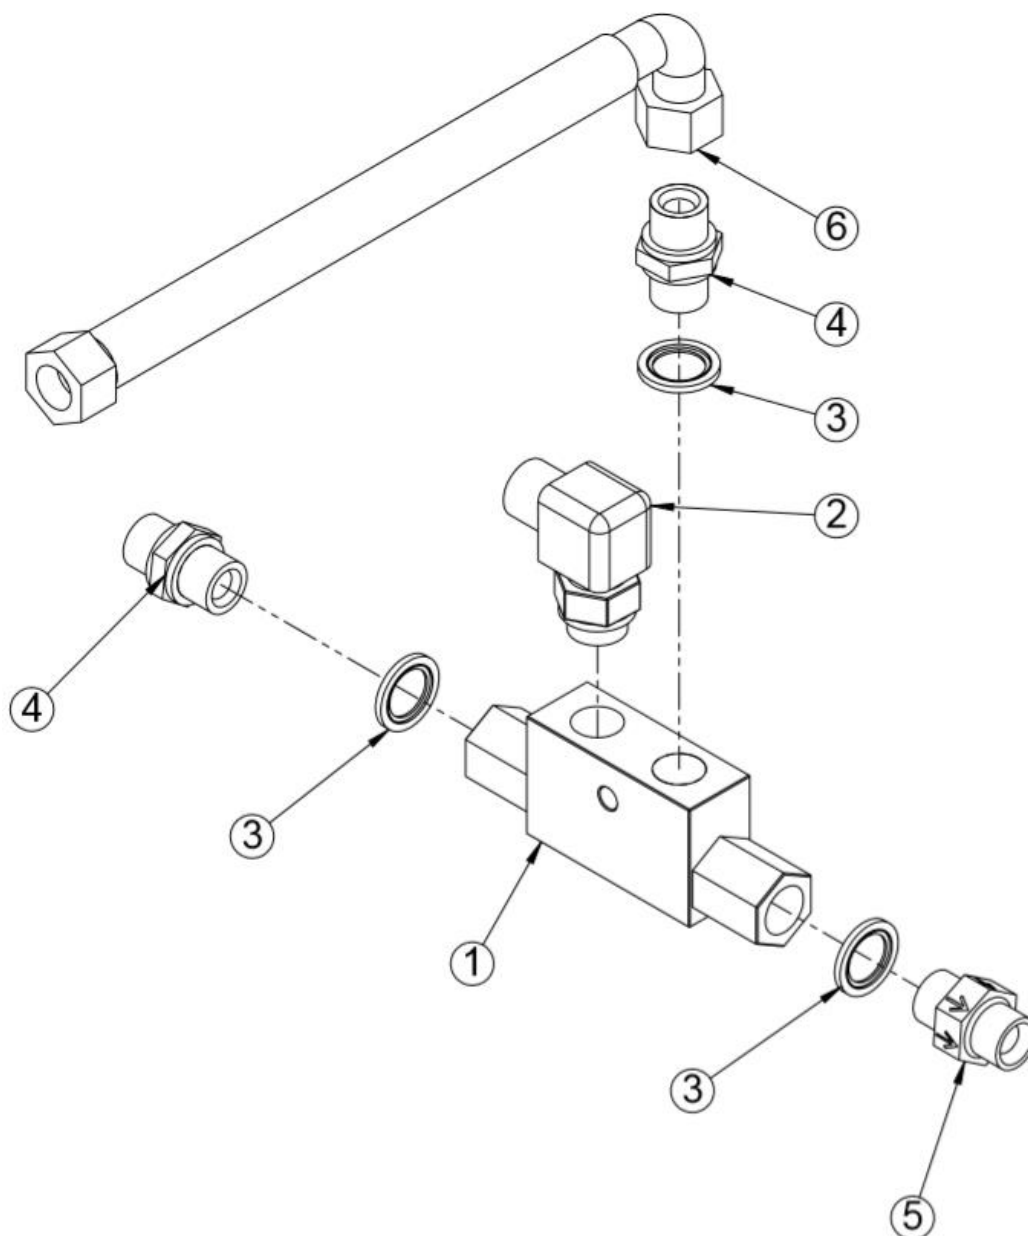

1.28 *Jakotukki (50044239)*

Nro	Nimi	Osanumero	Mitat	Kpl
1	Jakotukki Falcon	97931		1
2	Suunnattava kulmanippa 1/2"	97247		1
3	Usit 1/2"	97213		3
4	Kaksoisnippa 1/2" x 1/2"	97204		2
5	Kaksoisnippa vastaventtiili 1/2"	97653		1
6	Hydrauliletku	97108	1/2"x650	1