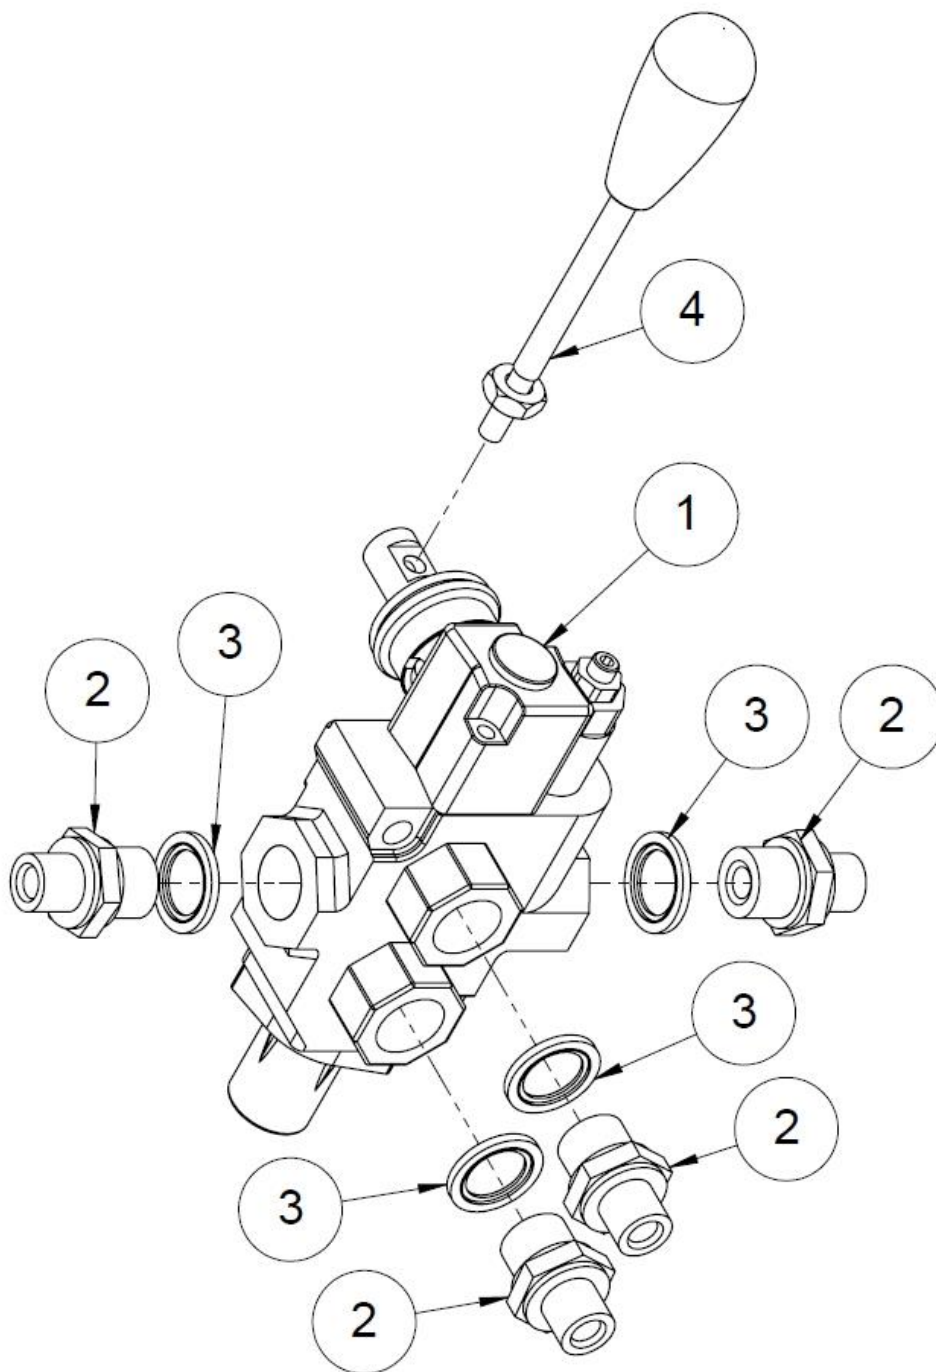

1.54 *Apulaitteen ohjausventtiili (37638, lisävaruste)*

Nro	Nimi	Osanumero	Kpl
4	Vipu (AL01, M8, 120)	97423	1
3	USIT ½"	97213	4
2	Kaksoisnippa, suora 3/8" x ½"	97203	4
1	Venttiili	97842	1