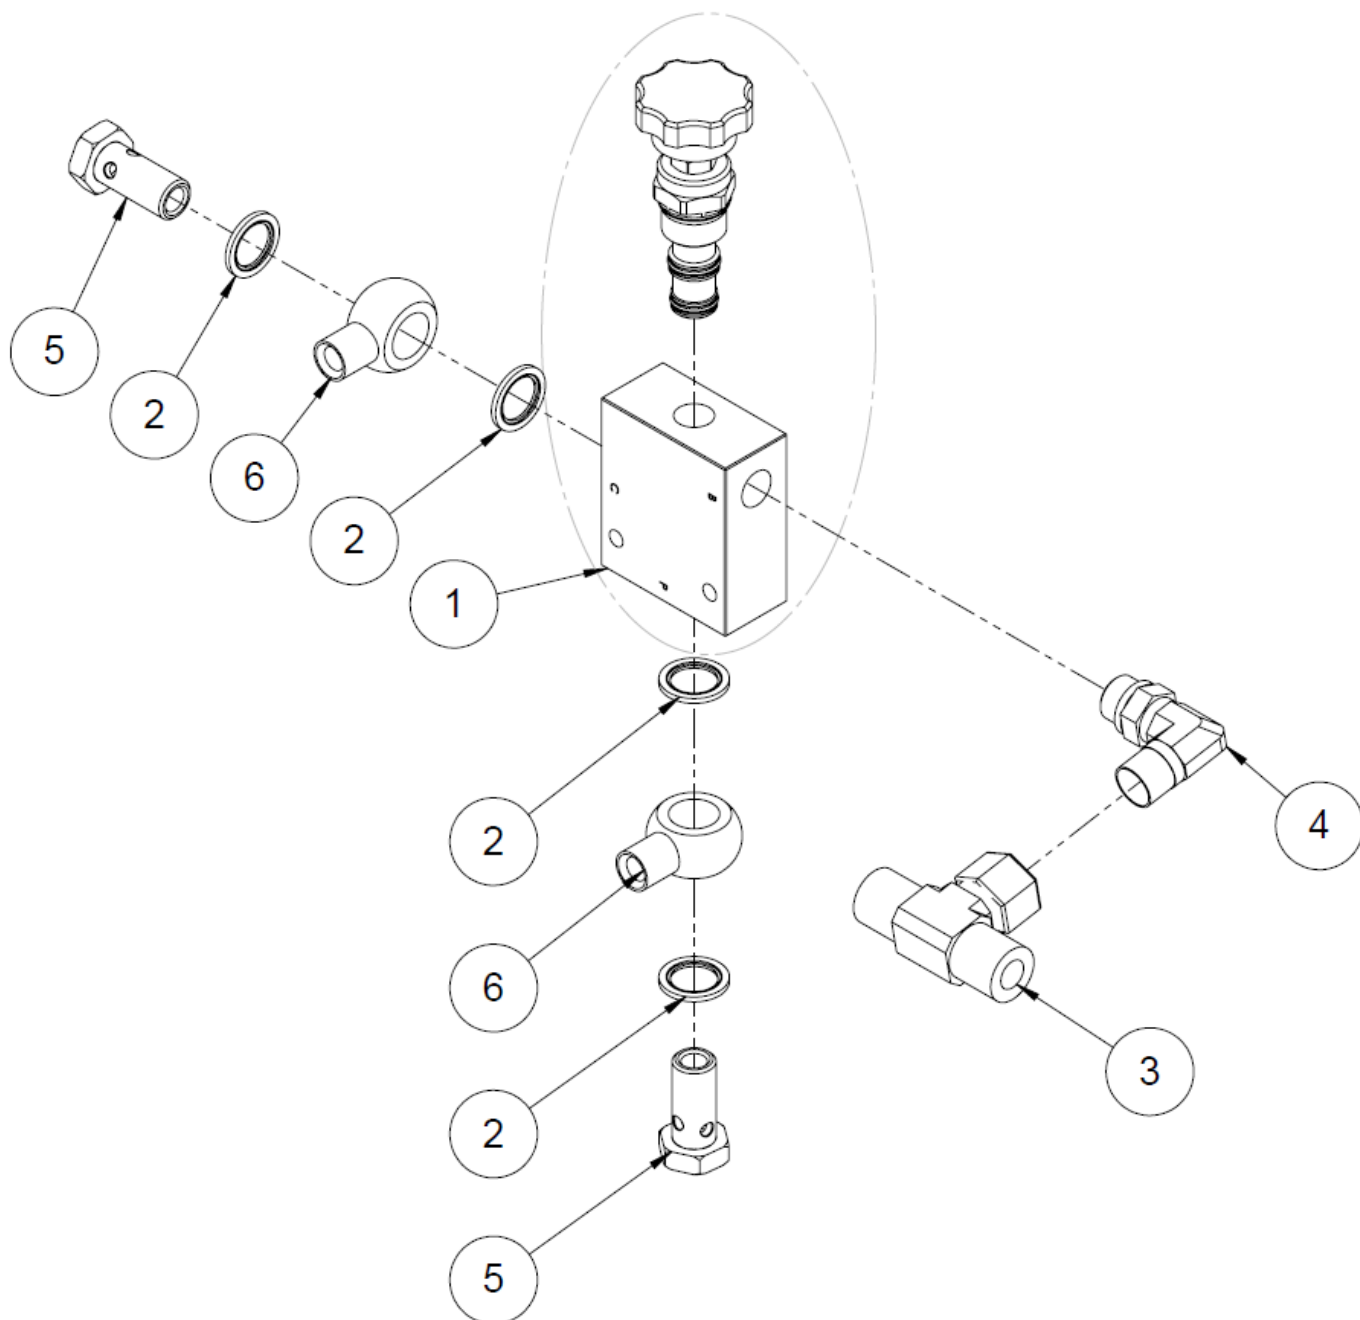

1.31 Virtauksensäätöventtiili (50016299)

Nro	Nimi	Osanumero	Mitat	Kpl
6	Suunnattava kulmanippa	97250	3/8"	1
5	Aseteltava T-liitin	97230	3/8"	1
4	Banjoliitin	97273	3/8"	2
3	Banjoliitin	97258	3/8"	2
2	Usit	97212	3/8"	4
1	Säädin	97524	12/2018-->	1