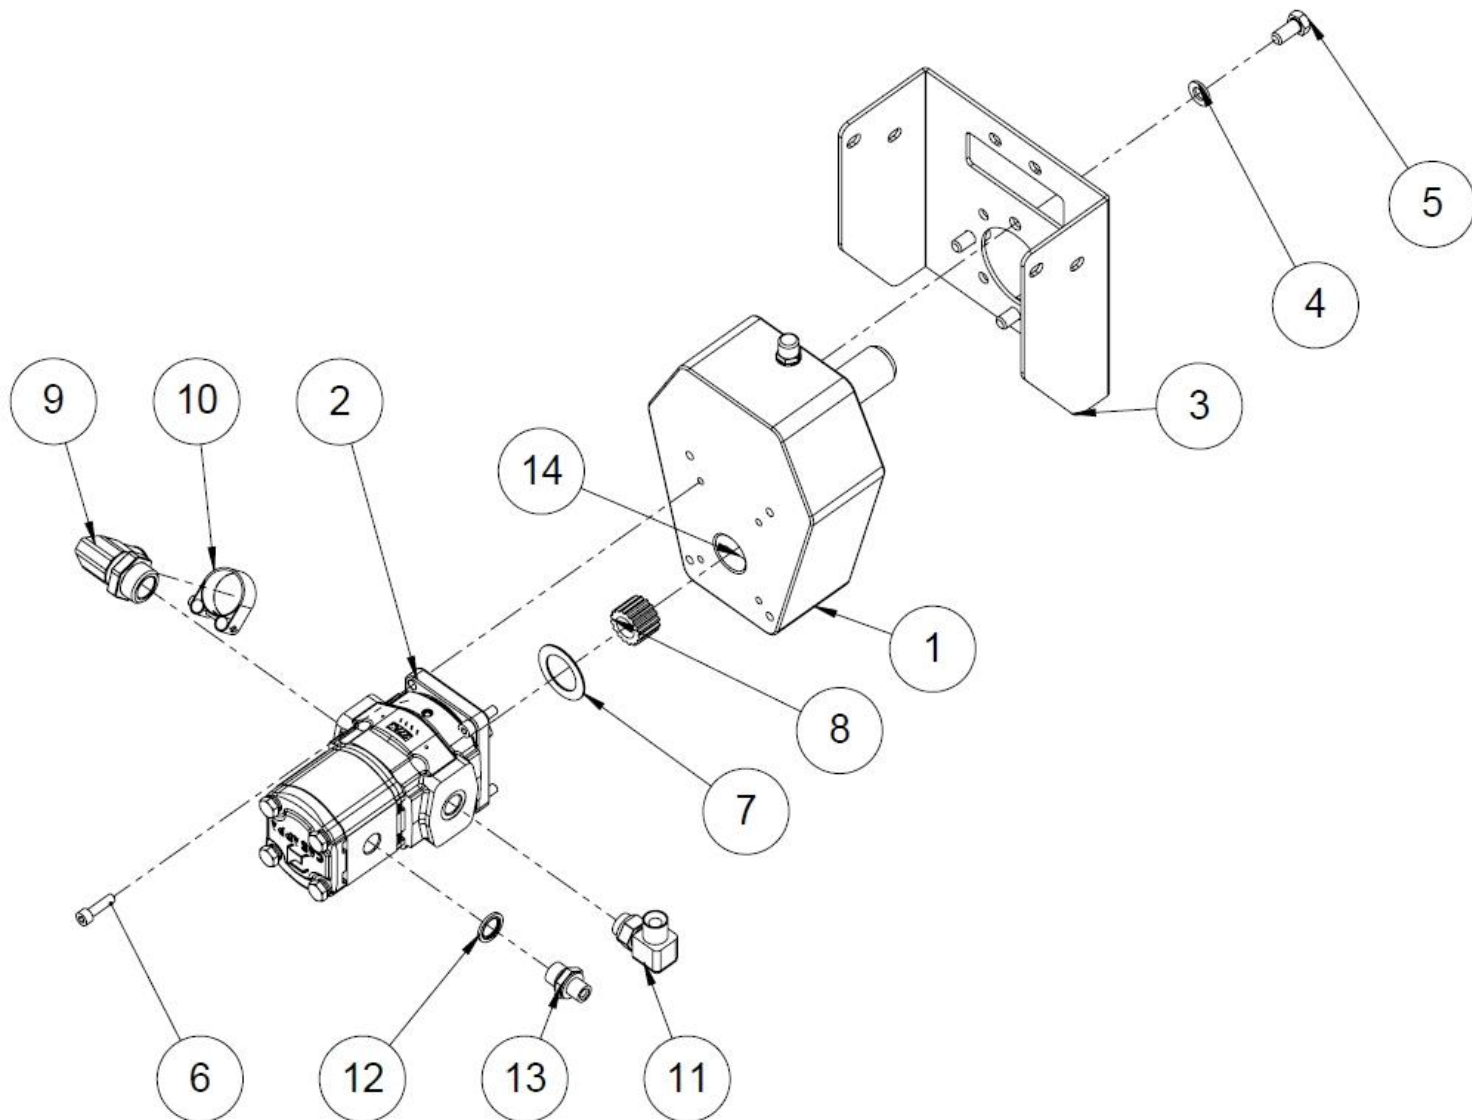

1.36 Hydraulipumppu + kertoja (50008181_B)

Nro	Nimi	Osanumero	Mitat	Kpl
14	Vaihteistoöljy	95514	80"/90 0,3 l	1
13	Kaksoisnipa	97203	3/8" x 1/2"	1
12	Usit	97213	1/2"	1
11	Suunnattava kulmanippa	97247	1/2"	1
10	Parikiristin	97850		1
9	Imuliitin	97849	1"/32mm	1
8	Booriholkki	95608		1
7	Sovitelevy	50008329		1
6	Kuusiokoloruuvi	96341	M8x30	4
5	Kuusioruuvi	96405	M12x25	4
4	Aluslaatta	96058	A12	4
3	Vaihteen kiinnike	50010155		1
2	Hydraulipumppu	97325	08/2018-->	1
1	Kertojavaihde	95652		1