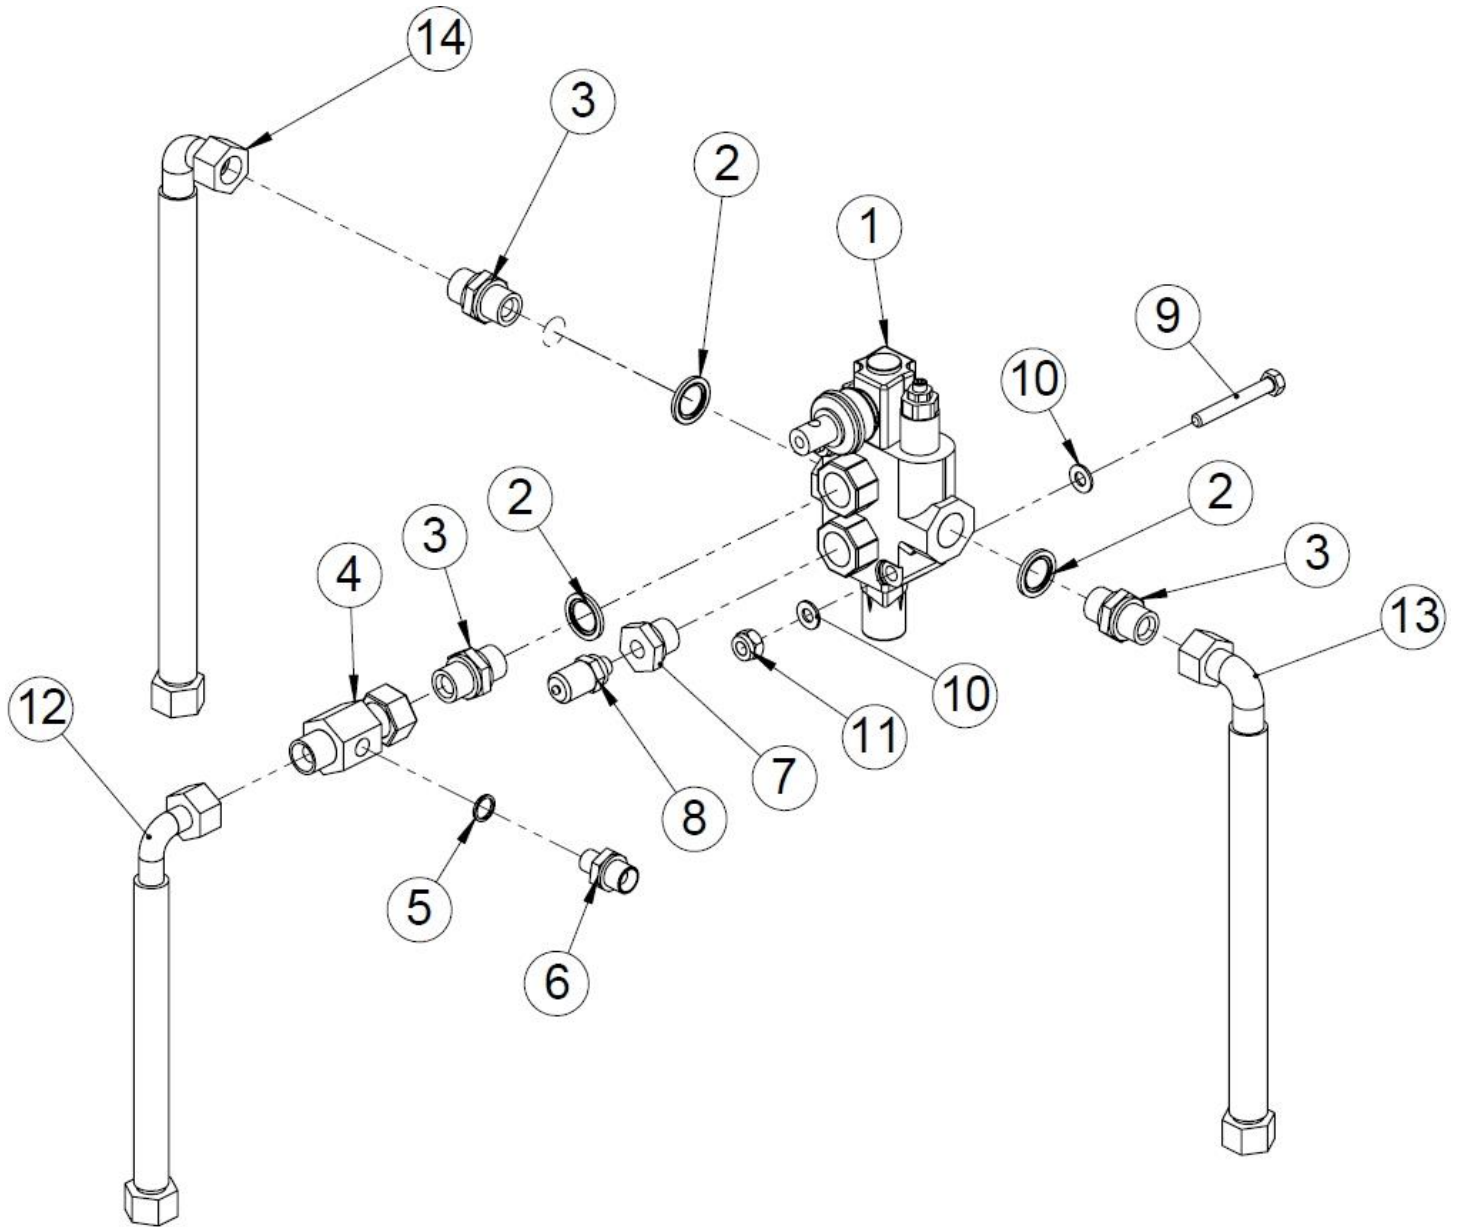

1.44 Sahaventiilin kokoonpano (50016293)

Nro	Nimi	Osanumero	Mitat	Kpl
14	Hydrauliletku	97014	1/2"x750	1
13	Hydrauliletku	97108	1/2"x650	1
12	Hydrauliletku	97058	1/2"x1500	1
11	Lukitusmutteri	96068	M10	2
10	Aluslaatta	96061	A8	4
9	Kuusioruuvi	96126	M8x60	2
8	Paineenmittausnippa	97378	1/4"	1
7	Supistusliitin	97580	1/2"x 1/4"	1
6	Kaksoisnippa	97201	1/4" x 3/8"	1
5	Kuparialuslevy 13	97469		1
4	Yhdysnippa	97390	1/2" x 1/2"	1
3	Kaksoisnippa	97204	1/2" x 1/2"	3
2	Usit	97213	1/2"	3
1	Sahaventiili	97821		1