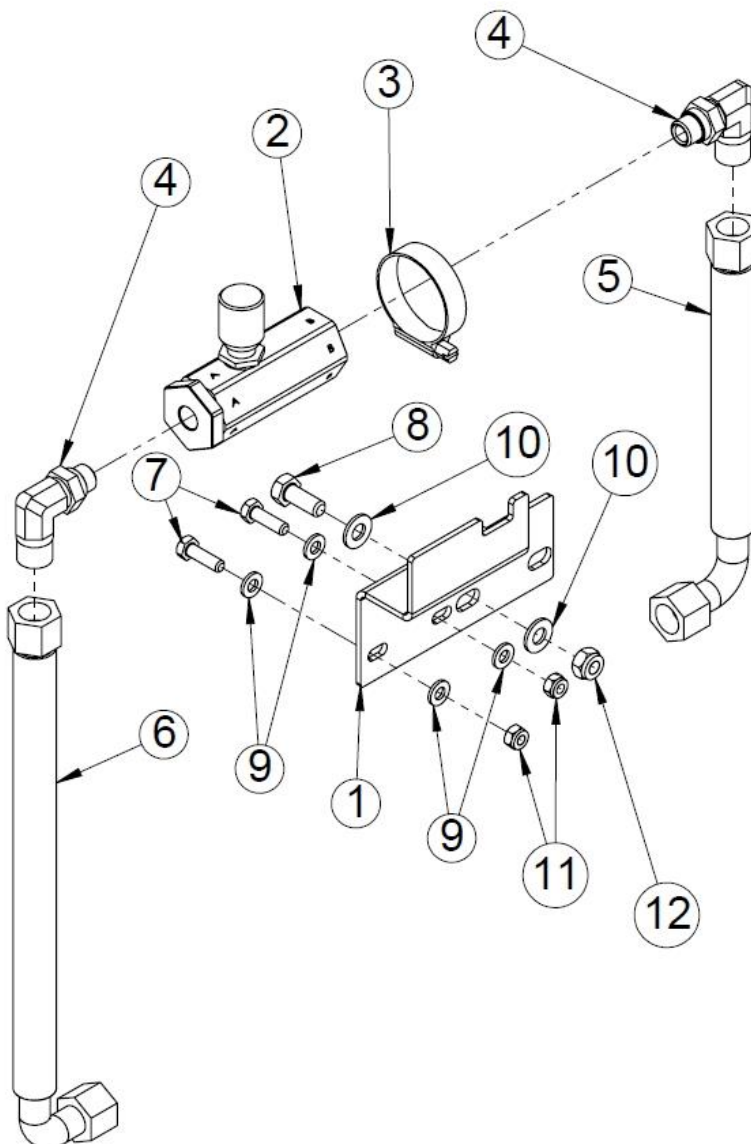

1.29 Sahan laskunopeuden säätöventtiili, lisävaruste (50044723)

Nro	Nimi	Osanumero	Mitat	Kpl
1	Venttiilin kiinnityslevy	50018716	PL3	1
2	Säädin R1/4"	97597	R1/4"	1
3	Letkuside	96394	ABA 32-44	1
4	Aseteltava kulma	97755	1/4" / 3/8"	2
5	Hydrauliikkaletku	97185	550 x 3,8"	1
6	Hydrauliikkaletku	97045	1600 x 3/8"	1
7	Kuusioruuvi	96135	M6x20	2
8	Kuusioruuvi	96161	M8x20	1
9	Aluslaatta	96060	A6	4
10	Aluslaatta	96061	A8	2
11	Lukitusmutteri	96221	M6	2
12	Lukitusmutteri	96222	M8	1