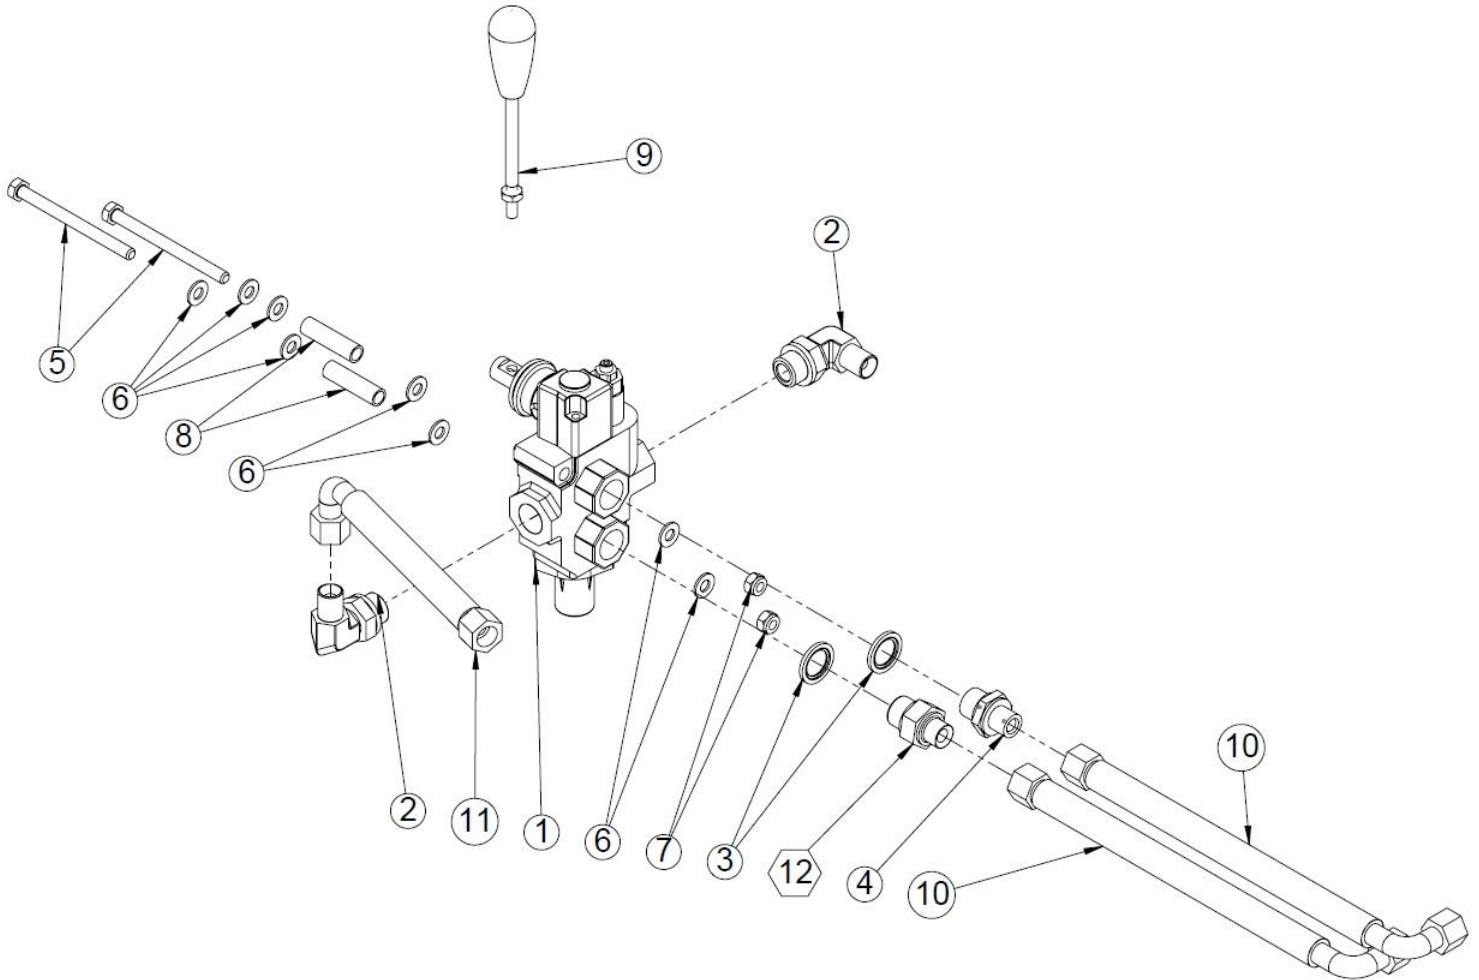

1.51 Halkaisuterän korkeudensäätöventtiili, lisävaruste (50040806)

Nro	Nimi	Osanumero	Mitat	Kpl
1	Käsisuuntaventtiili	97842		1
2	Suunnattava kulmanippa	97610	1/2" x 3/8"	2
3	Usit	97213	1/2"	2
4	Kaksoisnippa	97203	3/8" x 1/2"	1
5	Kuusioruuvi	96414	M8x100	2
6	Aluslaatta	96061	A8	8
7	Lukitusmutteri	96222	M8	2
8	Väliputki	50042140		2
9	AL01 M8 120 vipu	97423		1
10	Hydrauliletku	97045	1600 x 3/8"	2
11	Hydrauliletku	97008	700 x 3/8"	1
12	Kuristinnippa	97393	3/8" x 1/2" 1mm	1