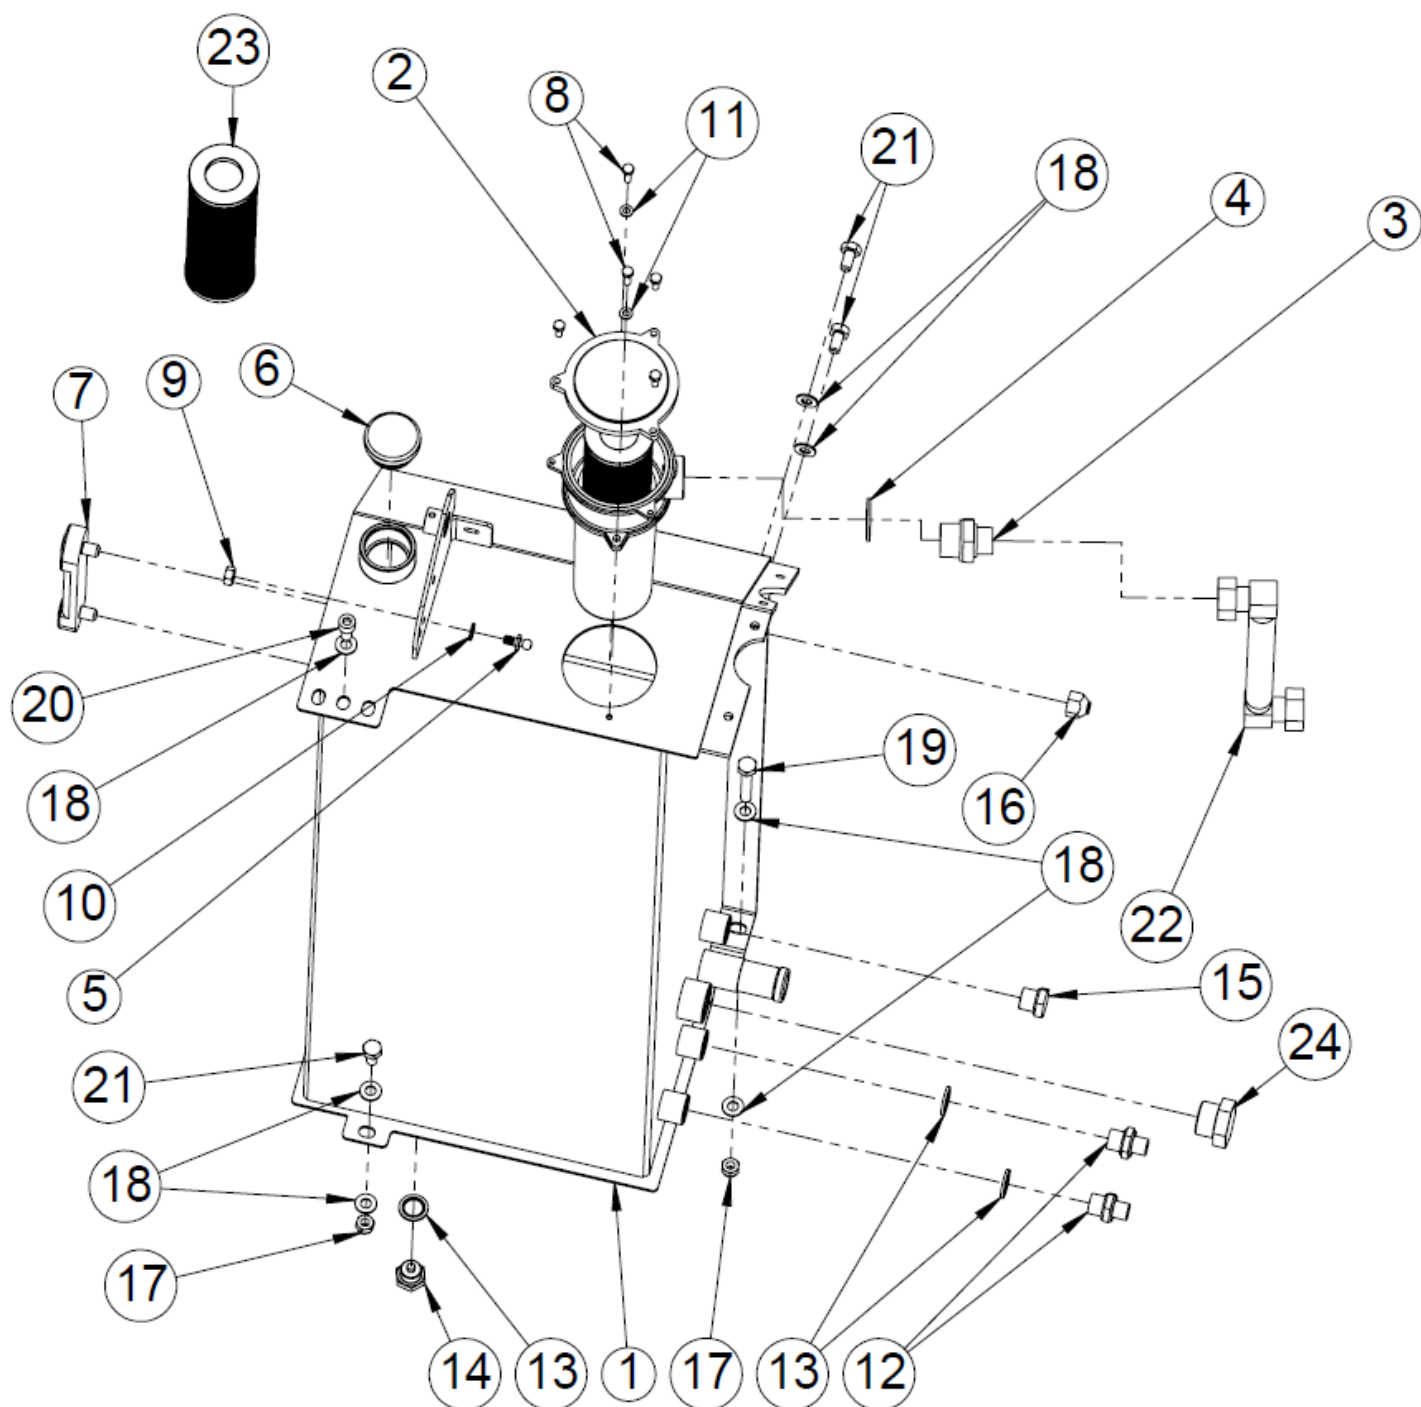

1.11 Öljysäiliö (50009983, rev. B, 6/2016 alkaen)

1.12 Öljysäiliön (50009983 rev.B), osaluettelo

Nro	Nimitys	Osanumero	Mitat	Kpl
24	1" kuusiotulppa	97612		1
23	Suodatinpanos	97348		1
22	Hydrauliletku, 750 mm ¾"	97122		1
21	Kuusioruuvi	96138	M10x20	3
20	Kuusio koloruuvi	96022	M10x20	1
19	Kuusioruuvi	96100	M10x60	1
18	Aluslaatta	96049	A10	7
17	Lukitusmutteri	96068	M10	2
16	Sisäkierretulppa 3/8"	97376	Ø22	1
15	Tulppa 1/2" uk	97261		1
14	Pohjaproppu magneetilla 1/2"	97399		1
13	USIT ½"	97213		3
12	Kaksoisnipa 3/8" x 1/2"	97203		2
11	Aluslaatta	96060	A6	2
10	Aluslaatta	96061	A8	1
9	Kuusiomutteri	96199	M10	1
8	Kuusioruuvi	96135	M6x20	2
7	Öljyn pinnan mittalasi	97552		1
6	Täyttökorkki	97429		1
5	Kaasujousen pallopää M8 D10	95542		1
4	USIT , 1"	97215		1
3	Kaksoisnipa suora ¾" x1	97208		1
2	suodatinkotelo, sisältää suodattimen	97349		1
1	Säiliö	50009953		1