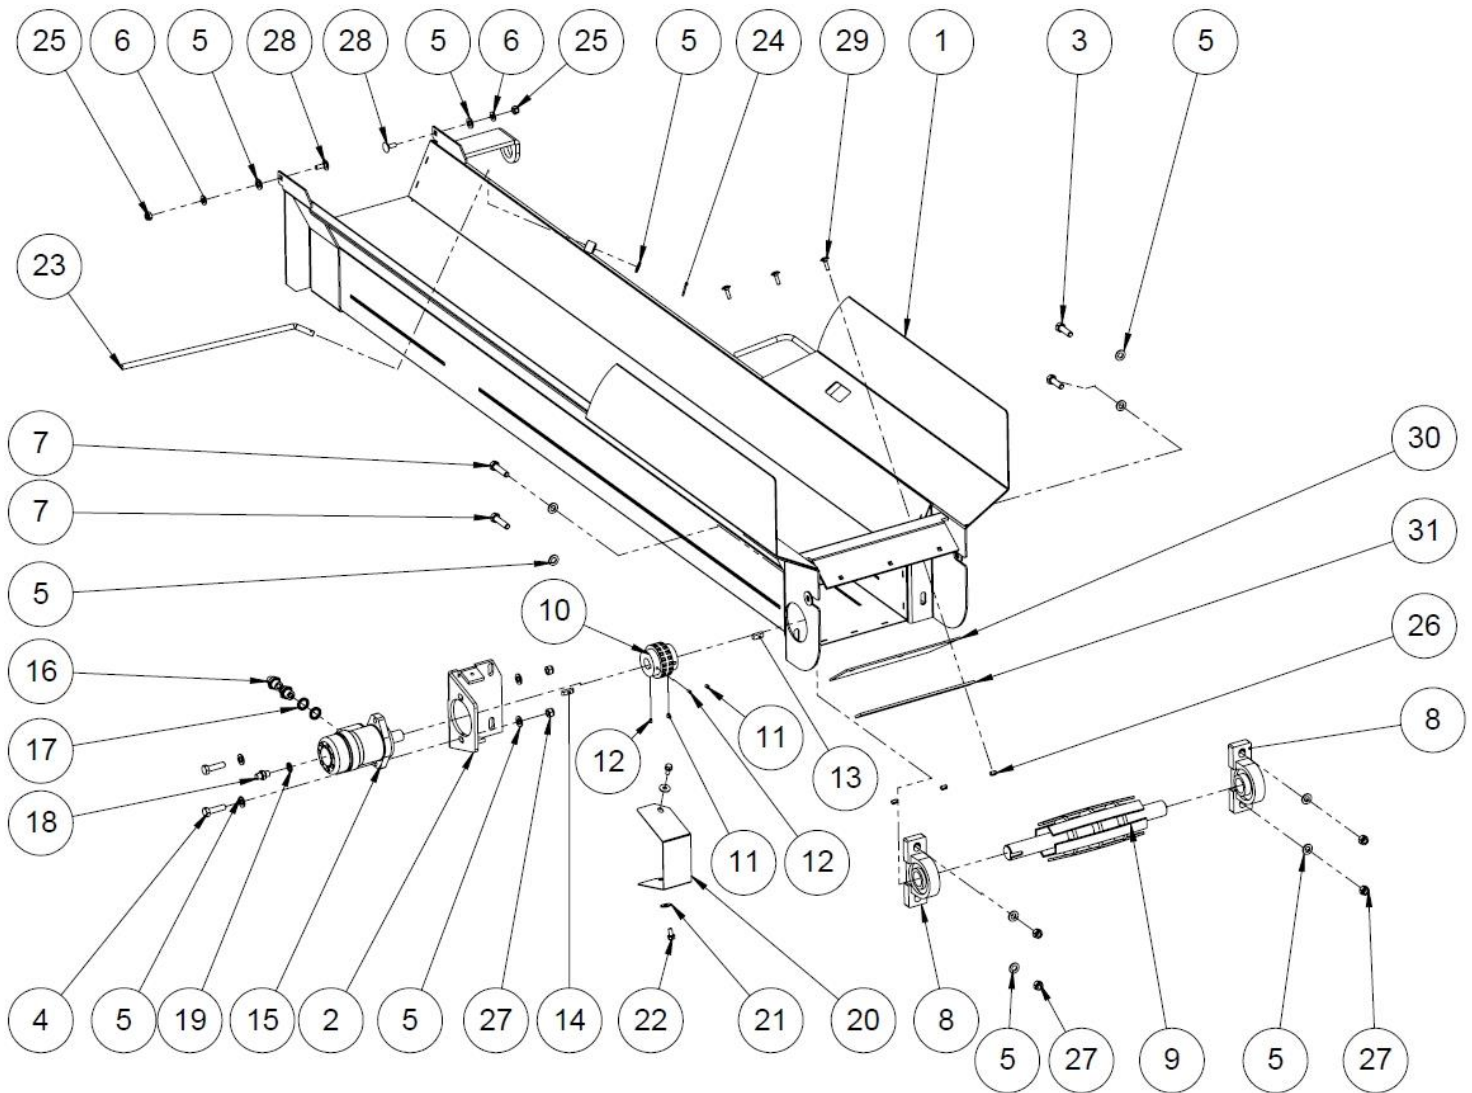

1.35 Poistokuljettimen alaosa

Nro	Osanumero	Nimitys	Kpl
1	10833	Kuljettimen alaosan runko	1
2	50015466	Moottorin kiinnityslevy	1
3	96148	Kuusioruuvi DIN M12x40	2
4	96149	Kuusioruuvi DIN M12x45	2
5	96058	Aluslaatta DIN A12	15
6	96049	Aluslaatta DIN A10	2
7	96108	Kuusioruuvi DIN M12x50	2
8	95058	Laakeriyksikkö	2
9	50015676	Vetorulla	1
10	95448	Ketjukytkin	1
11	96228	Pidätinruuvi M8x8	2
12	96362	Pidätinruuvi M6x8	2
13	47642	Kiila	1
14	97371	Kiila	1
15	97334	Hydraulimoottori OMP-50	1

16	97203	Kaksoisnippa suora 3/8" x 1/2"	2
17	97213	USIT 1/2"	2
18	97200	Kaksoisnippa suora 1/4" x 1/4"	1
19	97211	Usit 1/4"	1
20	47654	Suoja	1
21	96085	Korilaatta M8	2
22	96172	Laippapultti M8x16	2
23	10819	Kuljettimen maton pidike	1
24	96246	Saksisokka 3,2x32	1
25	96068	Lukitusmutteri M10	2
26	96222	Lukitusmutteri M8	3
27	96218	Lukitusmutteri M12	6
28	96186	Lukkoruuvi M10x25	2
29	96191	Lukkoruuvi M8x25	3
30	95130	Kuljettimen kumiläppä	1
31	61172	Kuljettimen kumiläpän kiinnityslatta	1