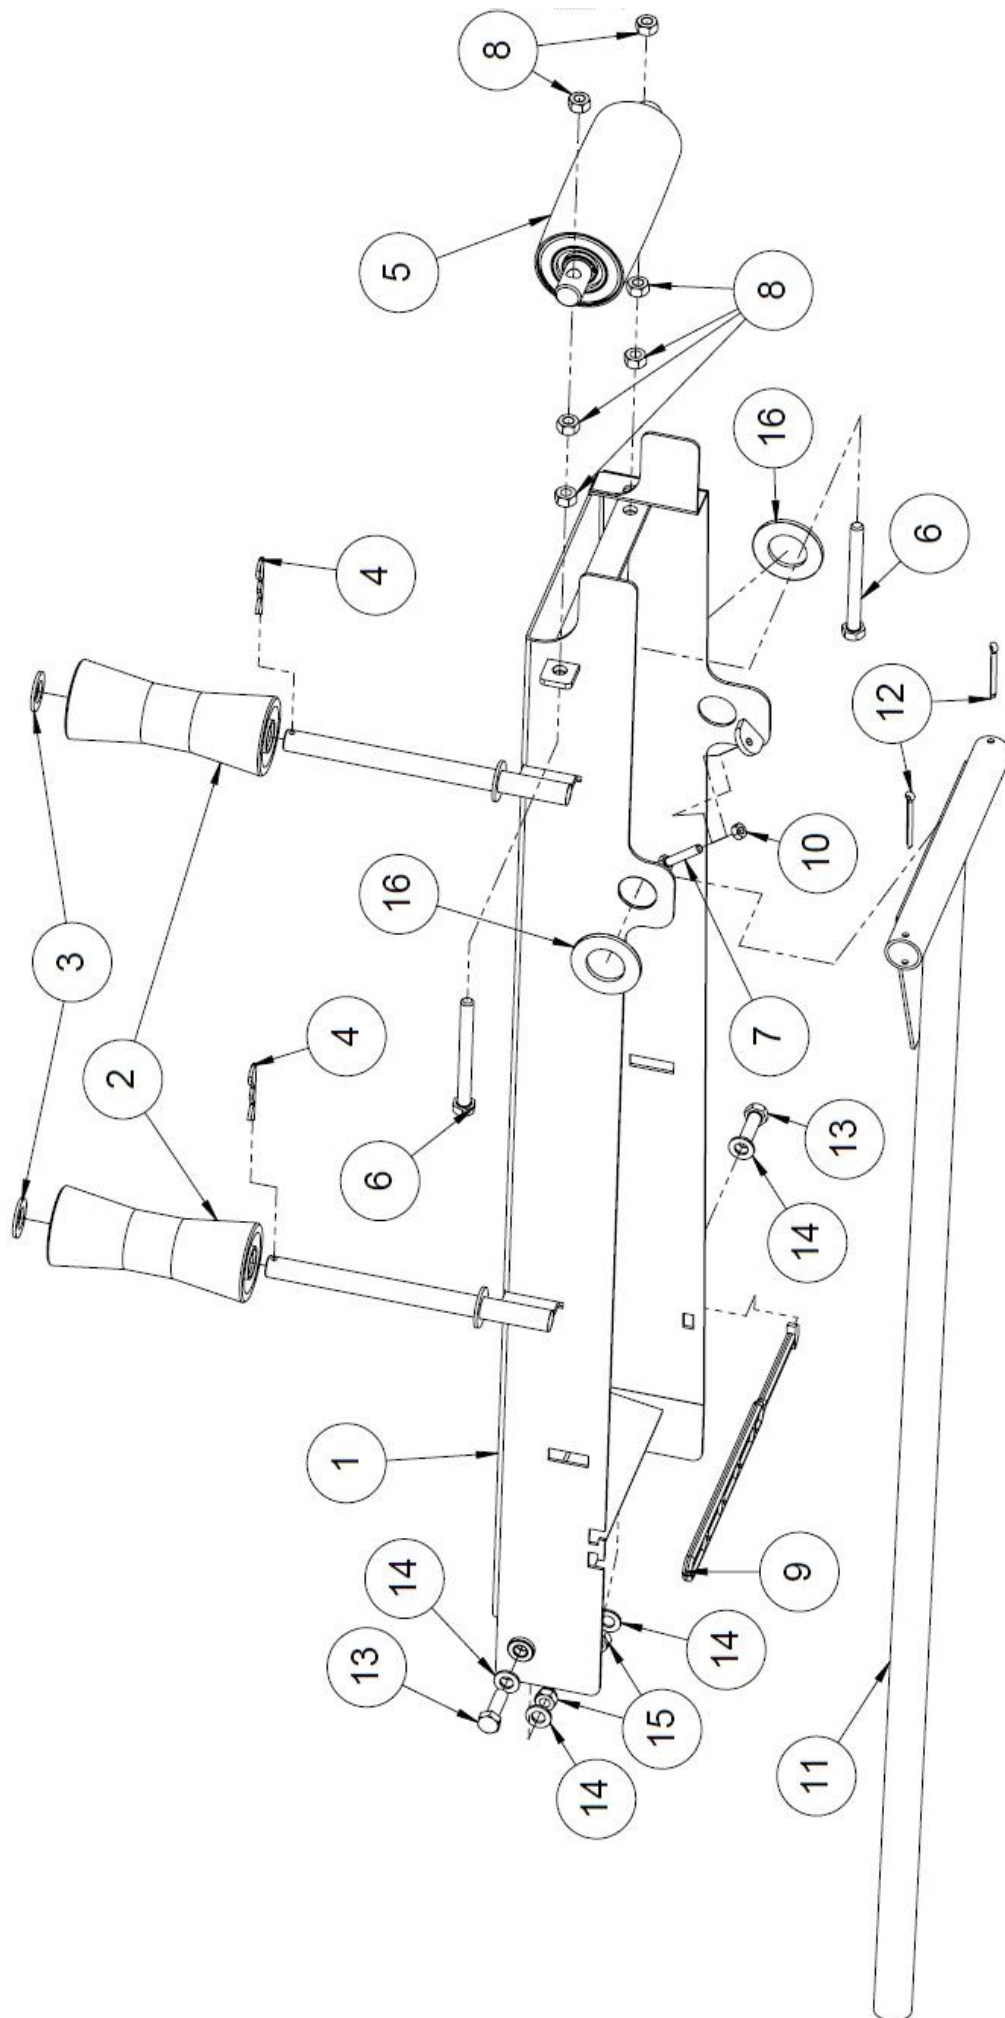

1.3 Syöttöpöytä (50012752)

1.4 Syöttöpöydän osaluettelo (50012752)

Numero	Nimi	Osanumero	Mitat	Kpl
16	Aluslaatta	96410	A36	2
15	Lukitusmutteri	96218	M12	2
14	Aluslaatta	96058	A12	4
13	Kuusioruuvi	96148	M12x40	2
12	Saksisokka	96250	5x50	2
11	Syöttöpöydän jatkon tuki	50012751		1
10	Kuusiomutteri	96196	M8	1
9	Peitekiinnikekumi	95645		1
8	Kuusiomutteri	96200	M12	6
7	Kuusioruuvi	96123	M8x40	1
6	Kuusioruuvi	96142	M12x120	2
5	Kiristysrulla	37524		1
4	Neulasokka	96208		2
3	Aluslaatta	96053	A20	2
2	Köliirulla	95001		2
1	Syöttöpöydän jatke	50012750		1