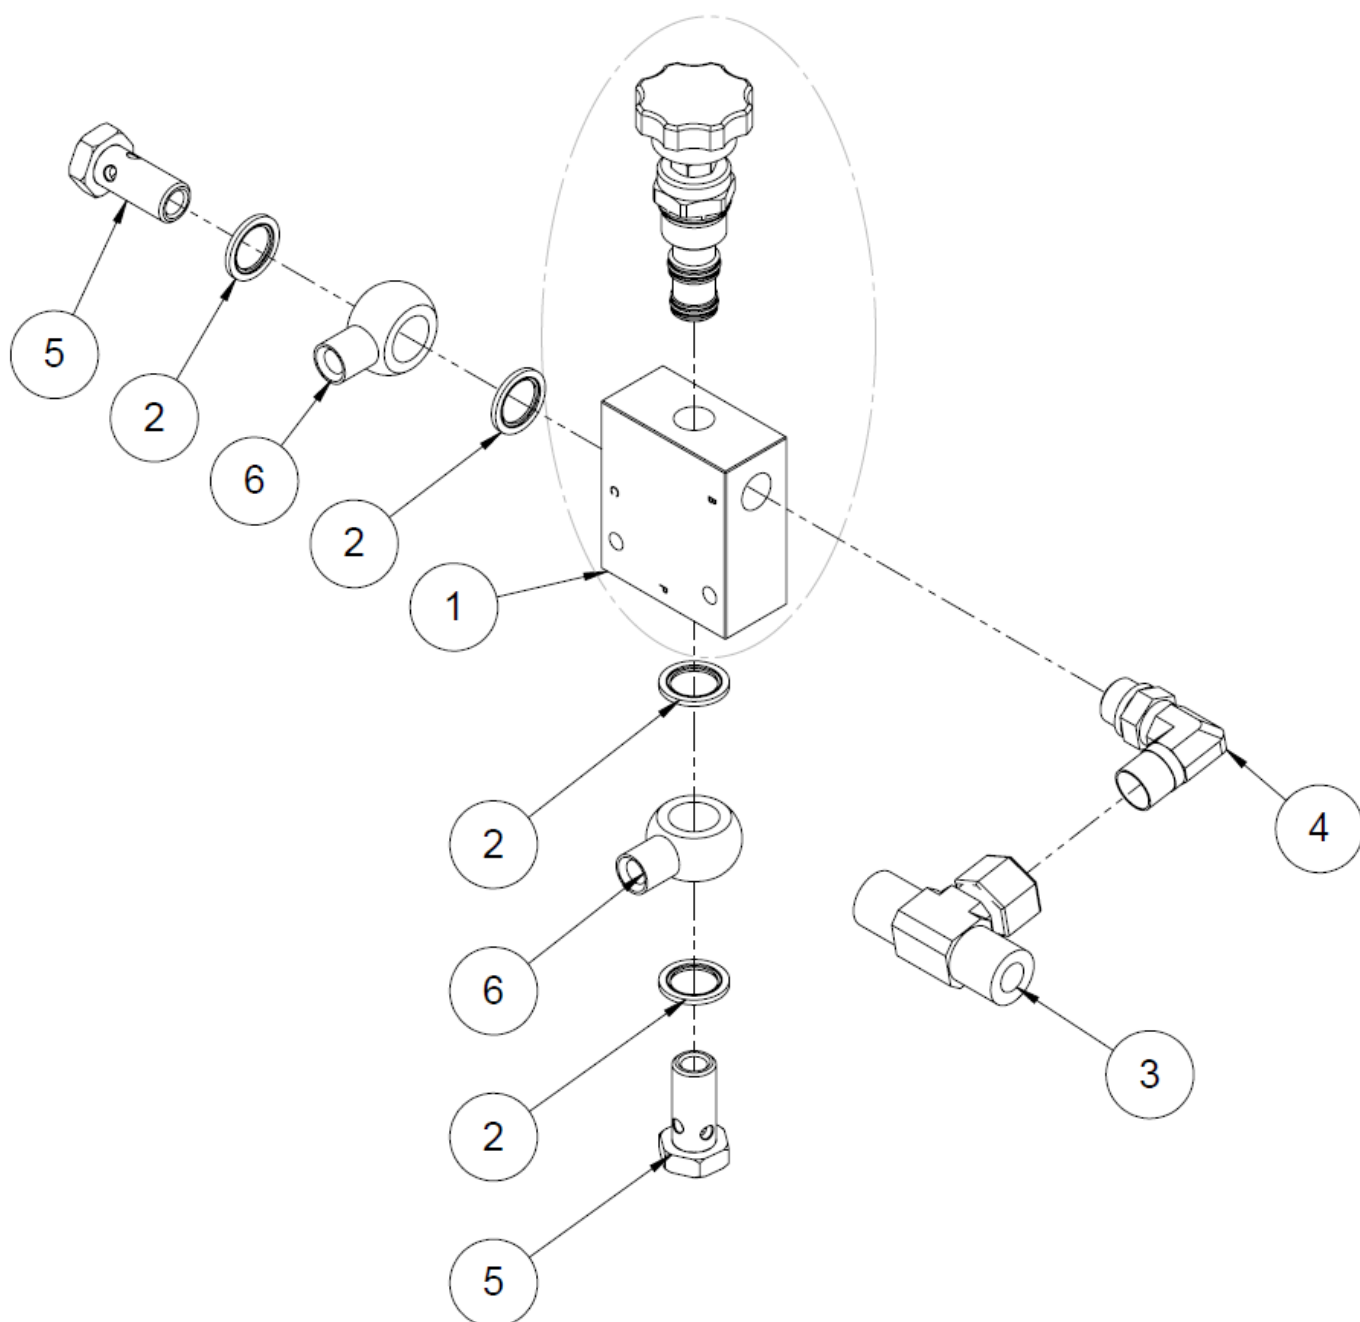

1.31 Virtauksensäätöventtiili (50016299)

Nro	Nimi	Osanumero	Mitat	Kpl
6	Suunnattava kulmanippa	97250	3/8"	1
5	Aseteltava T-liitin	97230	3/8"	1
4	Banjoliitin	97273	3/8"	2
3	Banjoliitin	97258	3/8"	2
2	Usit	97212	3/8"	4
1	Säädin	97524	12/2018-->	1