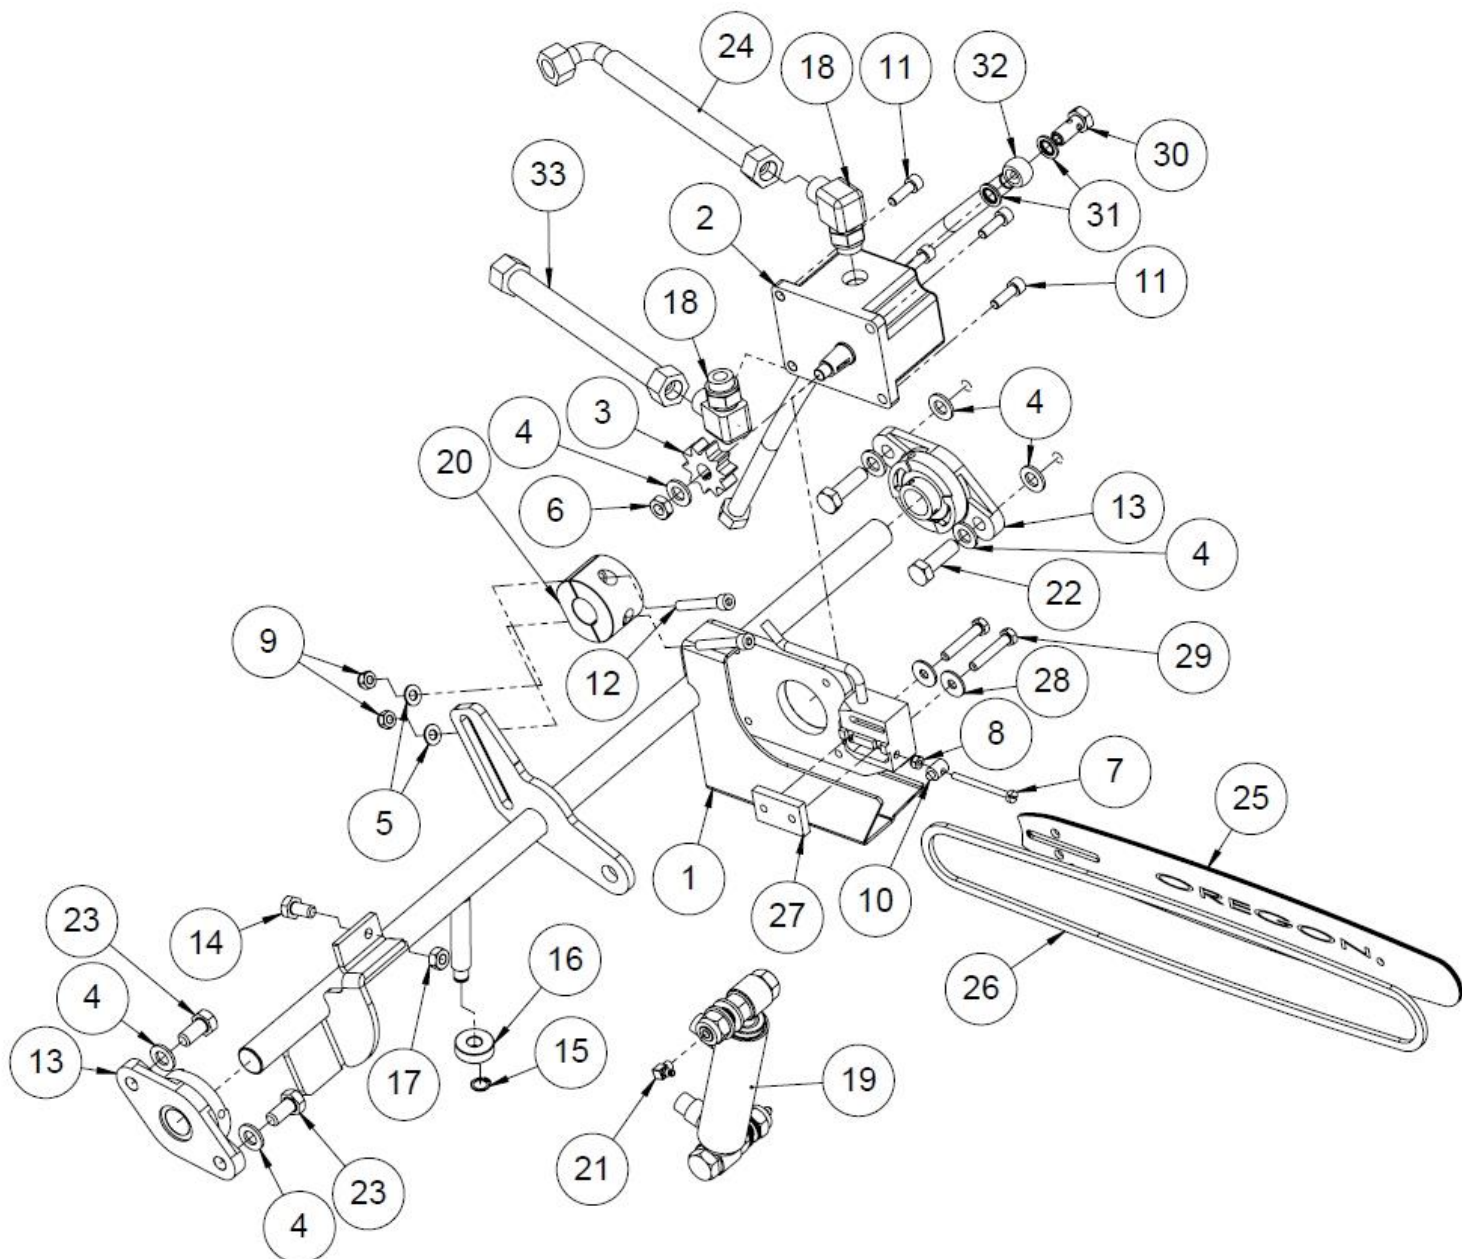

1.16 Sahan käyttöpää (50010223 A)

1.17 Sahan käyttöpään osaluettelo

Nro	Nimi	Osanumero	Mitat	Kpl
1	Käyttöpää	50010204		1
2	Sahamoottori Falcon	97657		1
3	Vetopyörä 325-10	37336		1
4	Aluslaatta	96058	A12	7
5	Aluslaatta	96061	A8	2
6	Kuusiomutteri	96206	M12	1
7	Uraruuvi	96266	M6x60	1
8	Lukitusmutteri	96221	M6	1
9	Lukitusmutteri	96222	M8	2
10	Laipan kiristys tappi	10046		1
11	Kuusiokoloruuvi	96035	M8x25	4
12	Kuusiokoloruuvi	96308	M8x55	2
13	UC 205 Laakeri	95318		2
14	Kuusioruuvi	96066	M10x20	1
15	Pidätinrengas	96380	12	1
16	Laakeri 6201	95567		1
17	Kuusiomutteri	96199	M10	1
18	Suunnattava kulmanippa 1/2"	97247		2
19	Katkaisusylinteri	50016295		1
20	Tukilaakeri	50010215		1
21	Voidenippa M8x1 90 GR	96275		1
22	Kuusioruuvi	96148	M12x40	2
23	Kuusioruuvi	96405	M12x25	2
24	Hydr. letku1500 suora 90 kangassuoja	97058		1
25	Terälaippa 16 tuumaa	95147		1
26	Teräketju 68 lenkk.0,325 1,5mm	95668		1
27	Terälaipan kiinnitys latta	10044		1
28	Korilaatta	96085	M8	2
29	Kuusioruuvi	96417	M8x45	2
30	Banjopultti 1_4	97480		1
31	Usit 1,4	97211		2
32	Hydrauliletku 1400 1/4" banjo/suora	97168		1
33	Hydr. letku1000/1,2" suora sk/suora sk kangassuoja	97109		1