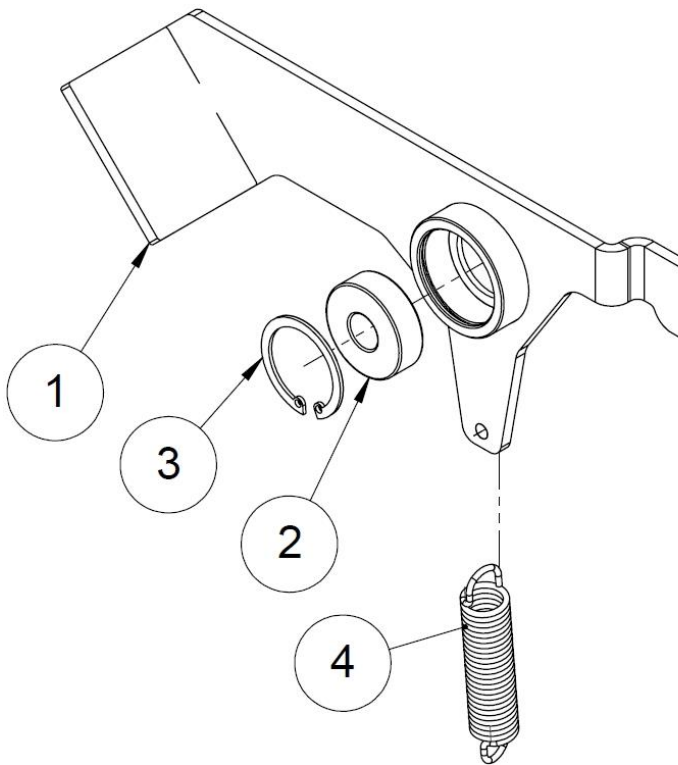

Nro	Nimi	Osanumero	Kpl
4	Vetojousi	95423	1
3	Pidätinrenkas	96390	1
2	Laakeri 6201	95567	1
1	Laukaisinvipu	50010881	1