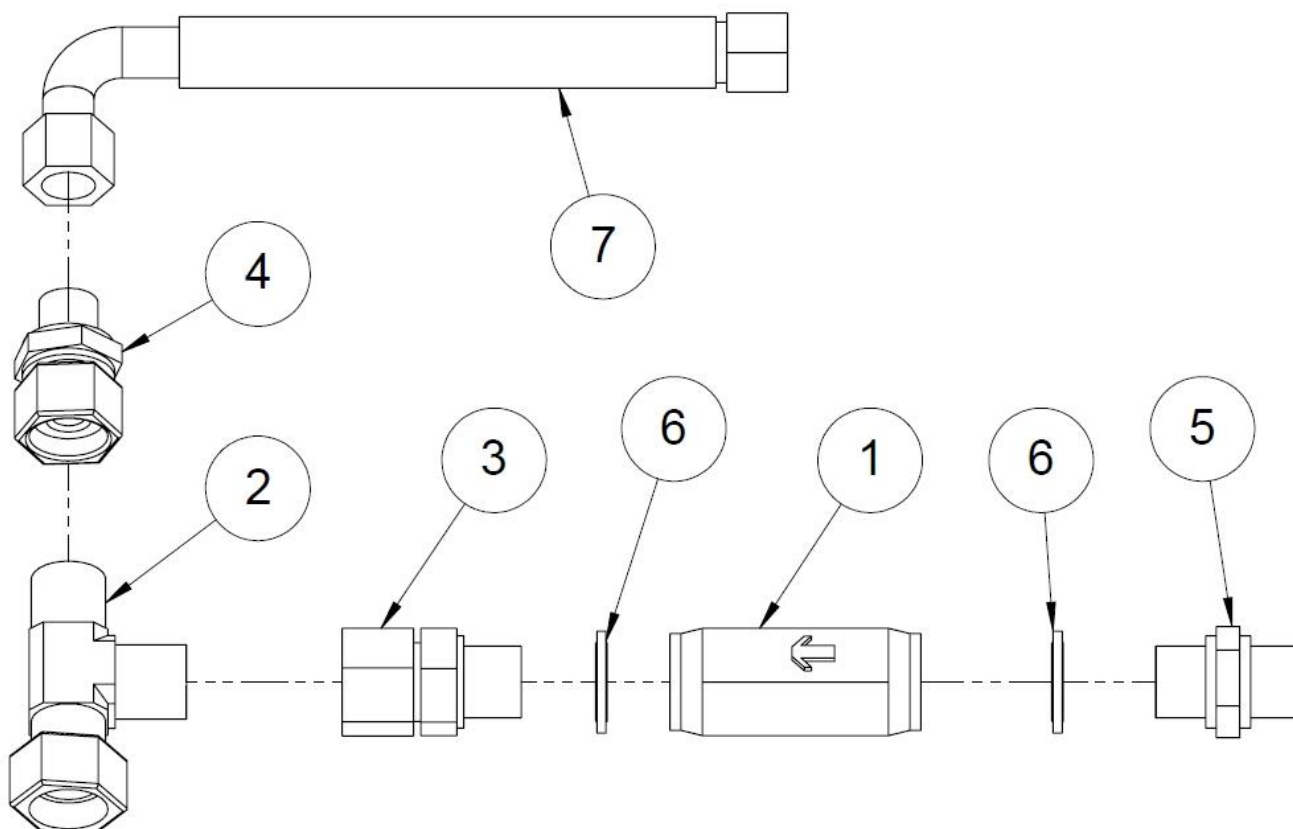

1.52 Halkaisusylinterin varrenpuoleinen vastaventtiili (50018545)

Nro	Nimitys	Osanumero	Kpl
7	Hydrauliletku 700mm x 3/8"	97008	1
6	USIT 1/2"	97213	2
5	Kaksoisnipa 1/2" x 1/2"	97204	1
4	Yhdysnipa 1/2" x 3/8"	97218	1
3	Yhdysnipa 1/2" x 1/2"	97216	1
2	Aseteltava L-liitin	97228	1