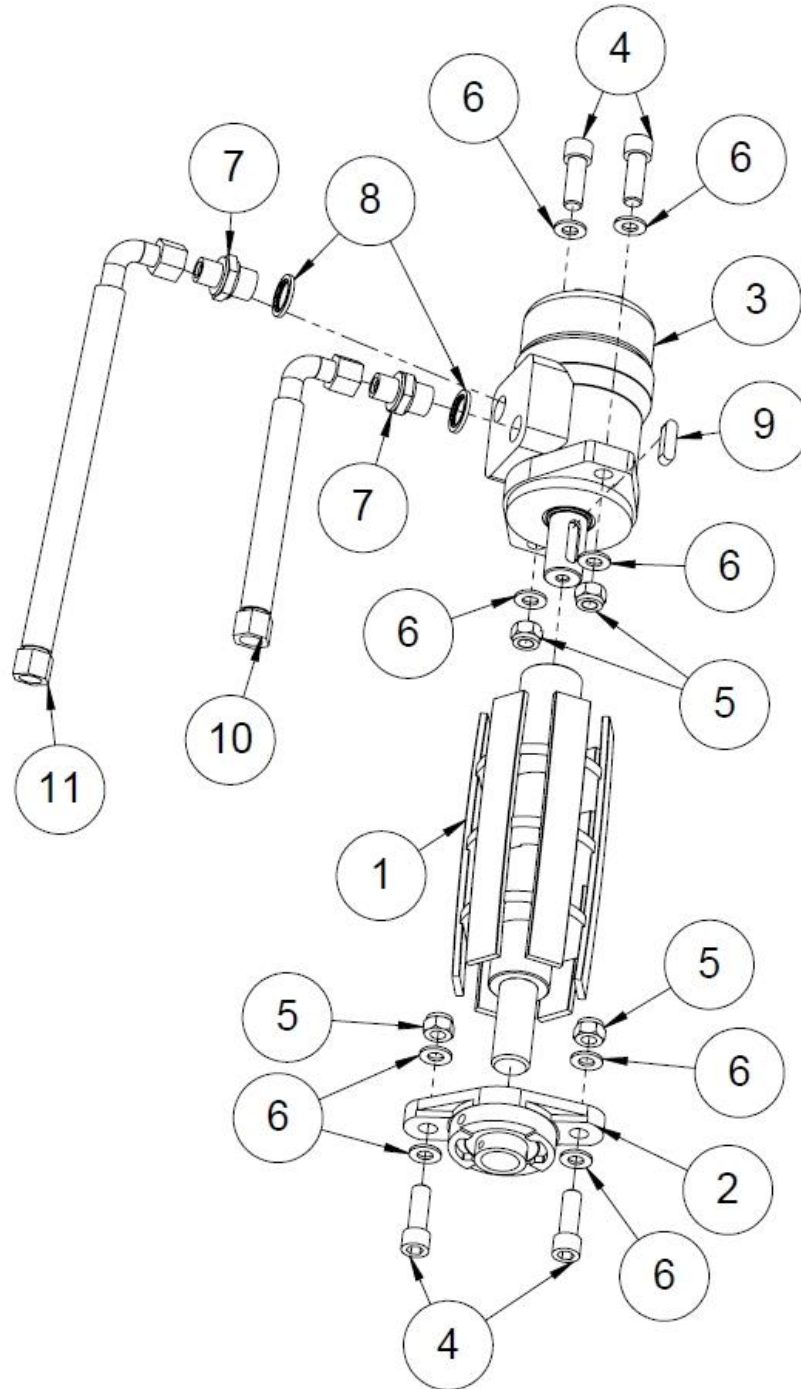

1.25 Syöttökuljettimen vetorullan kokoonpano (50017534)

Nro	Nimi	Osanumero	Mitat	Kpl
11	Hydrauliletku	97045	1600 x3/8"	1
10	Hydrauliletku	97008	700 x3/8"	1
9	Kiila	97371		1
8	USIT 1/2"	97213		2
7	Kaksoisnipa suora	97203	3/8"x1/2"	2
6	Aluslaatta	96049	A10	8
5	Lukitusmutteri	96218	M12	4
4	Kuusiokoloruuvi	96413	M12x35	4
3	Hydraulimoottori	97308	08/2018-->	1
2	Laakeri, UC 205	95318		1
1	Syöttökuljettimen vetorulla	50000467		1