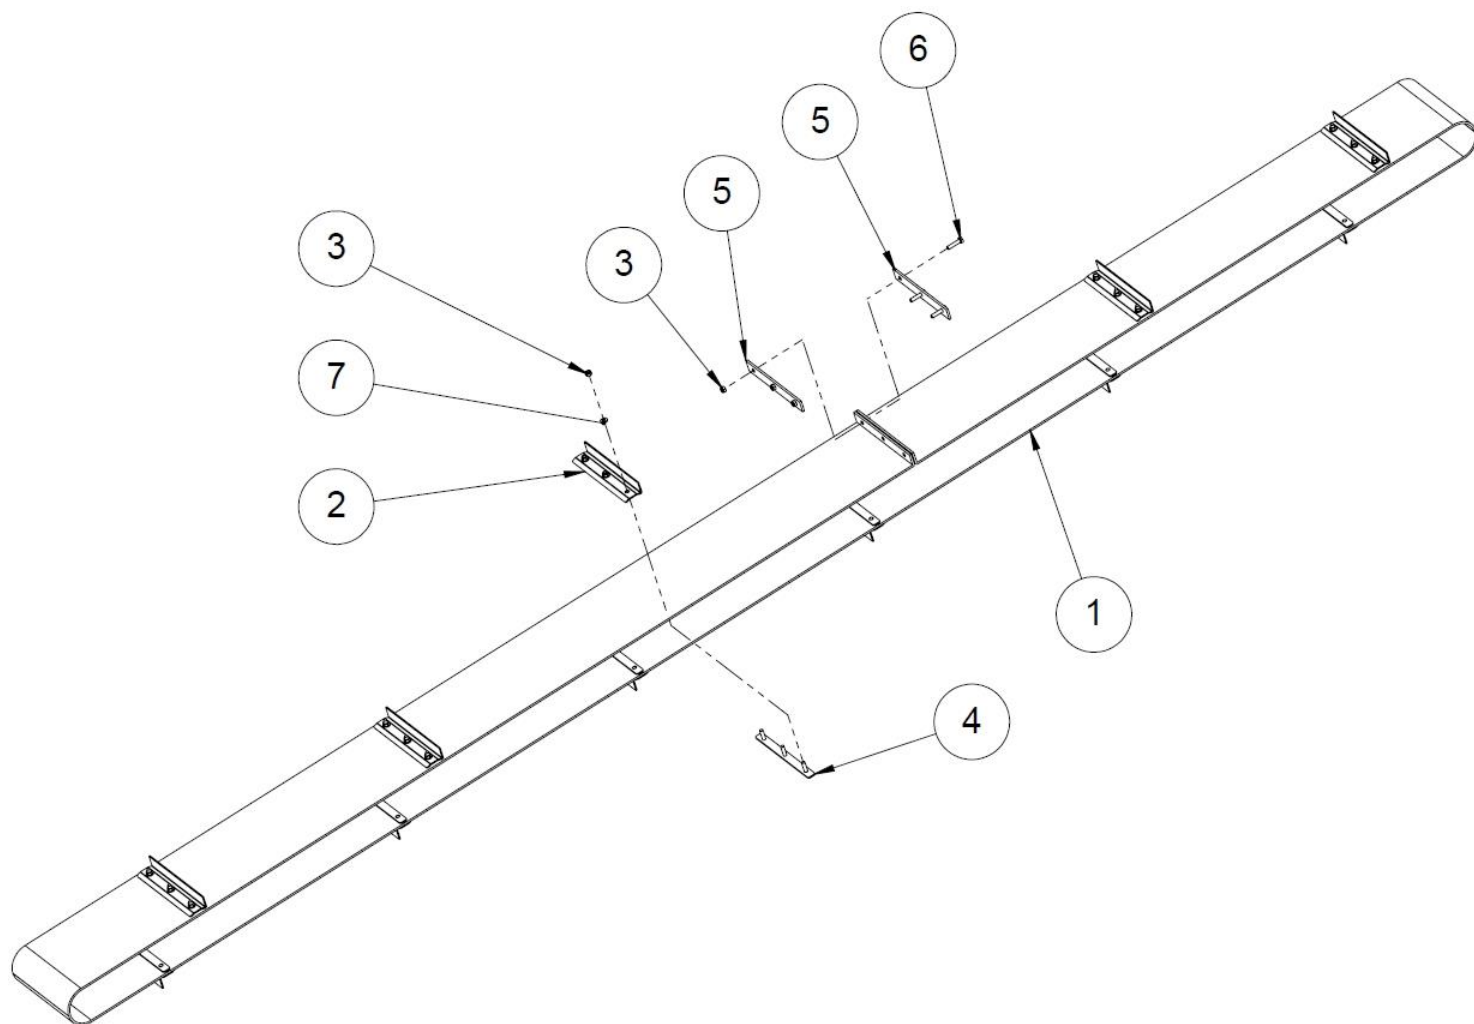

1.34 Poistokuljettimen hihna (10317)

Nro	Nimike	Nimitys	Kpl
1	95126	Kuljettimen matto	1
2	10135	Kola	11
3	96222	Lukitusmutteri DIN 985 M8	36
4	10863	Kolan kiinnike	11
5	10136	Hihnan liitoslatta	2
6	96166	Kuusioruuvi DIN 933 M8x35	3
7	96061	Aluslaatta DIN 125 A8	33