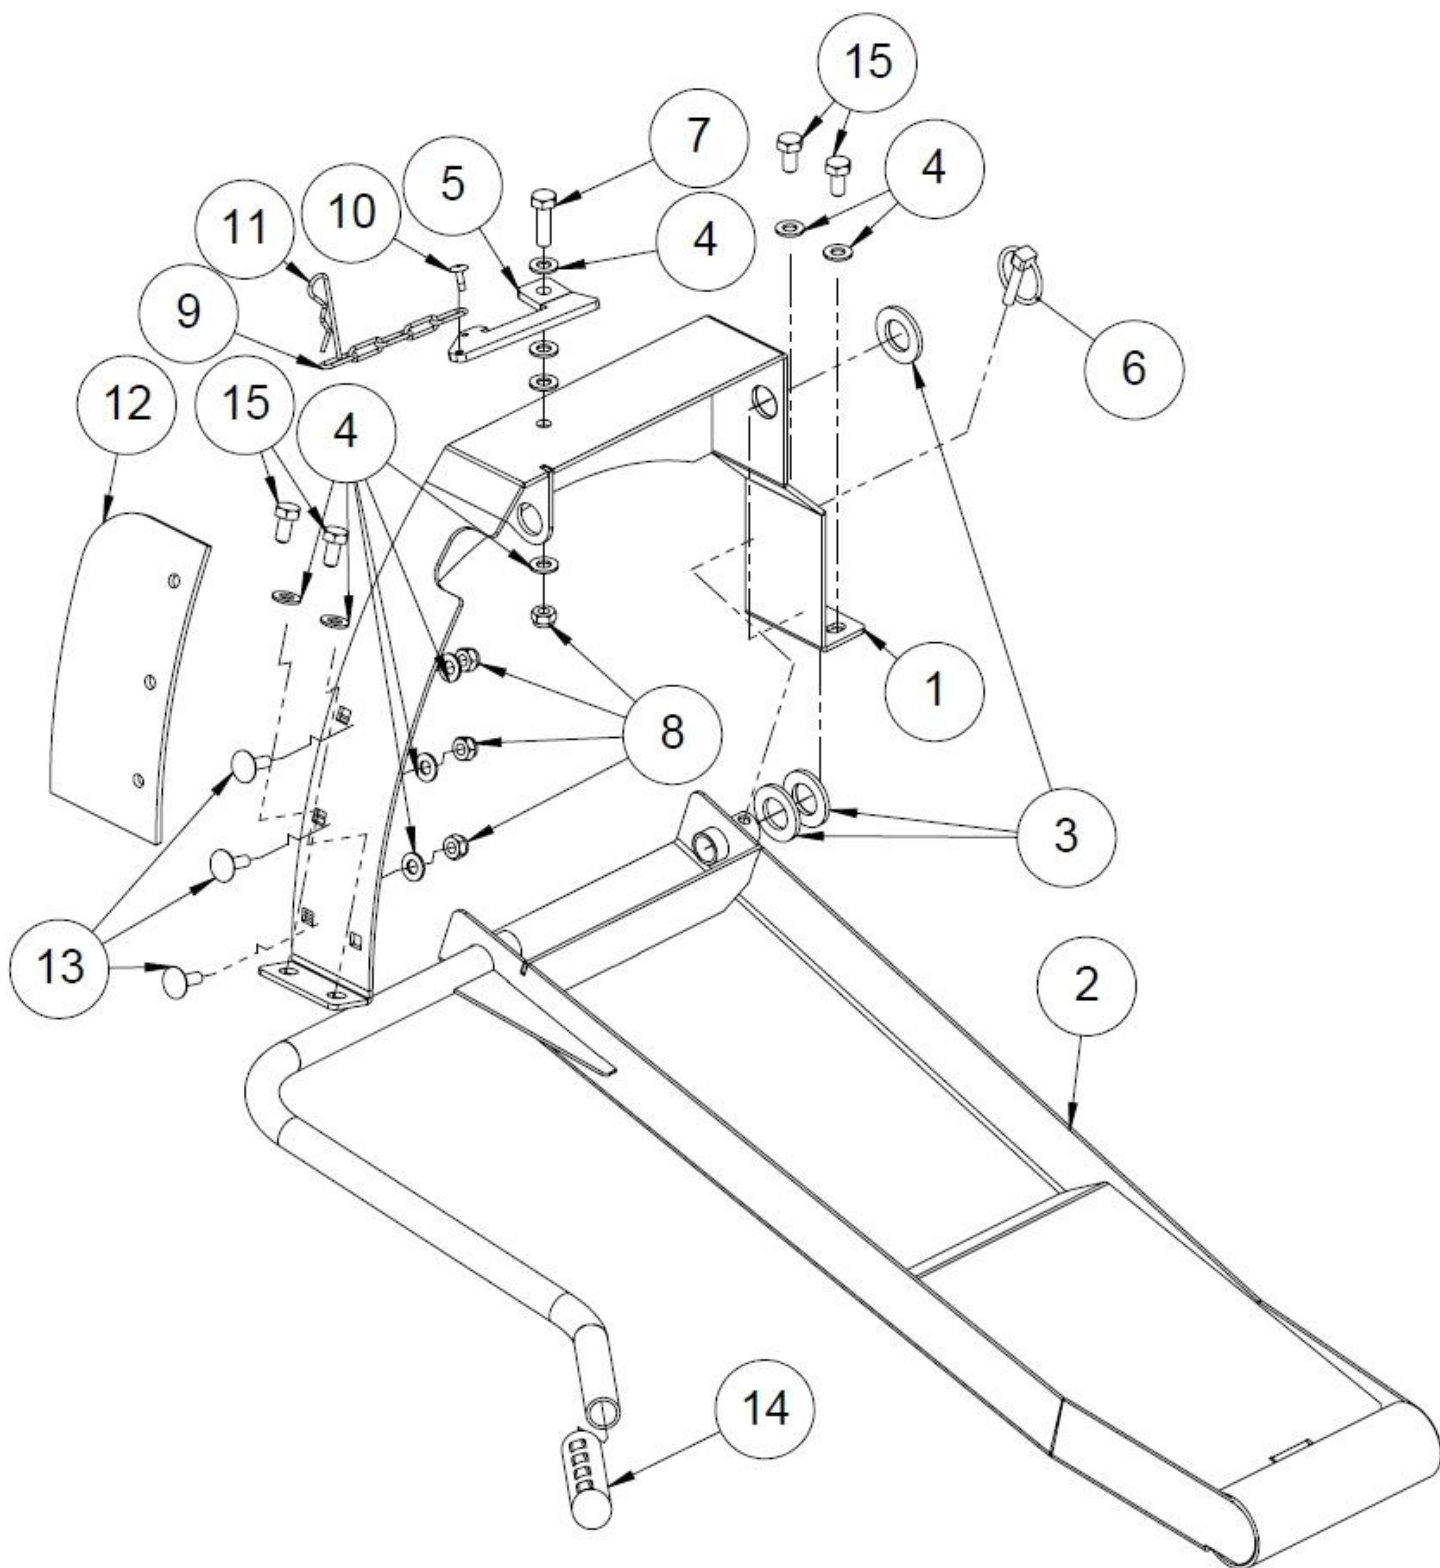

1.6 Puunpainin (50004099)

1.7 Puunpainajan osaluettelo

Nro	Nimi	Osanumero	Mitat	Kpl
15	Kuusioruuvi	96138	M10x20	4
14	Käsikahva	95595		1
13	Lukkoruuvi	96186	M10x25	3
12	Sormisuoja	50012922		1
11	Rengassokka 8 mm	96242		1
10	Vetoniitti	96271	4,8x16,5	1
9	Ketju 3 mm	95480		1
8	Lukitusmutteri	96068	M10	4
7	Kuusioruuvi	96097	M10x35	1
6	Rengassokka 8 mm	96242		1
5	Jatkon lukitsin	50004101	PL6 65x132,50	1
4	Aluslaatta	96049	A10	11
3	Aluslaatta	96054	A24	3
2	Puunpainaja	50003671		1
1	Puunpainajan kiinnike	50003683		1