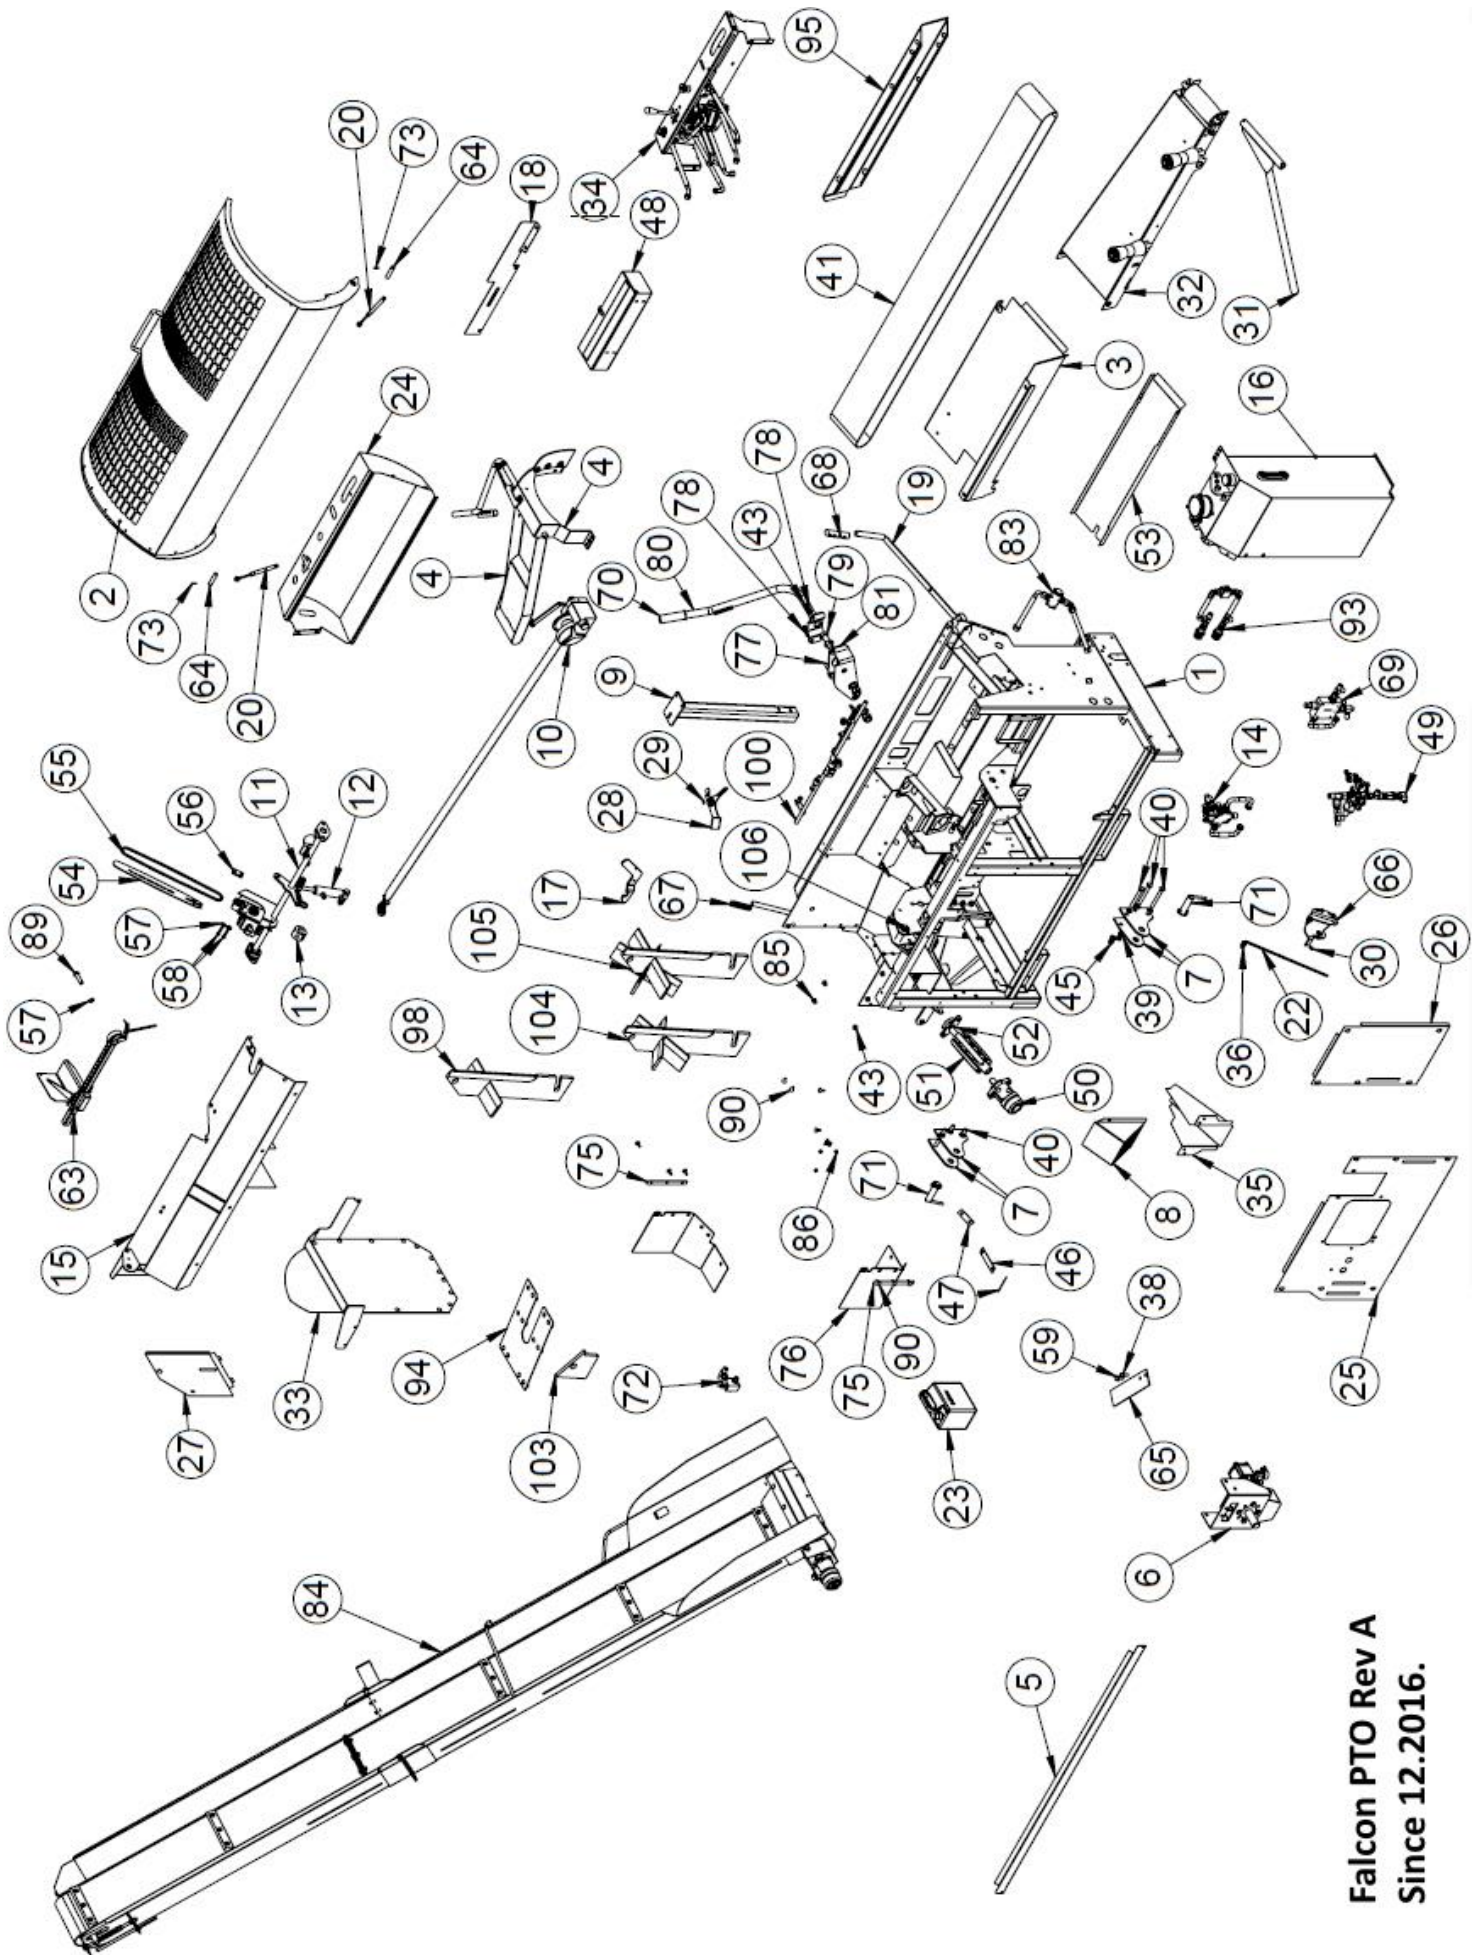

1.1 Koneen räjäytyskuva

Falcon PTO Rev A
Since 12.2016.

1.2 Koneen räjäytyskuvan osaluettelo

Osa	Nimitys	Osanumero	Kpl
105	Halkaisuterä 8-osa	50031909	1
104	6-osaterä	50025129	1
103	Takatuen ohitin	50030150	1
102	Laippapultti M8x16	96172	3
101	Laukaisin	50015757	1
100	Halkaisun vivusto	50029215	1
99	Stopparilevy	50028849	1
98	4-osaterä	50025126	1
97	Lukkoruuvi	96387	1
96	Lukkoruuvi	96411	3
95	Välilevy	50016149	1
94	Halkaisukourun purusuoja	50025304	1
93	Syöttökuljettimen hanan kokoonpano	50016294	1
92	Lukkoruuvi	96314	1
91	Aluslaatta	96049	4
90	Lukkoruuvi	96191	13
89	Kuusiokoloruuvi	96002	1
88	Kuusioruuvi	96168	1
87	Aluslaatta	96061	2
86	Lukitusmutteri	96222	11
85	Lukkoruuvi	96187	3
84	Poistokuljetin hydr.veto	50016803	1
83	Iskurajaventtiili Falcon	50029192	1
82	Lukitussalpa	50028231	1
81	Halk.terän säädin	50028175	1
80	Kahva	50025177	1
79	Kuusioruuvi	96429	2
78	Puristusjousi 3,5x22x38	95014	2
77	Kuusioruuvi	96110	2
76	Halkaisukourun matto	50025104	1
75	Kolan välivahvike	50008967	2
74	Halkaisukourun matto	50025104	1
73	Jousisokka	96354	2
72	Poistokuljettimen varo 85 bar	61216	1
71	Vetovarrentappi 28x130	95717	2
70	Tuppi 32mm	95648	1
69	Nopeutusventtiili kokoonpano	50016292	1
68	Käsikahva	95595	2
67	Käsikahva	95034	1
66	Palautin	50009805	1
65	Tikkusuoja	50012933	1
64	häkintappi	47967	2
63	Puun pituuden rajoitin	50016021	1
62	Kuusioruuvi	96129	2
61	Kuusiomutteri	96199	3
60	Kuusiomutteri	96196	1
59	Kuusioruuvi	96146	2
58	Kuusioruuvi	96291	2
57	Korilaatta	96085	3
56	Terälaipan kiinnitys latta	10044	1
55	Teräketju 68 lenkk.0,325 1,5mm	95668	1