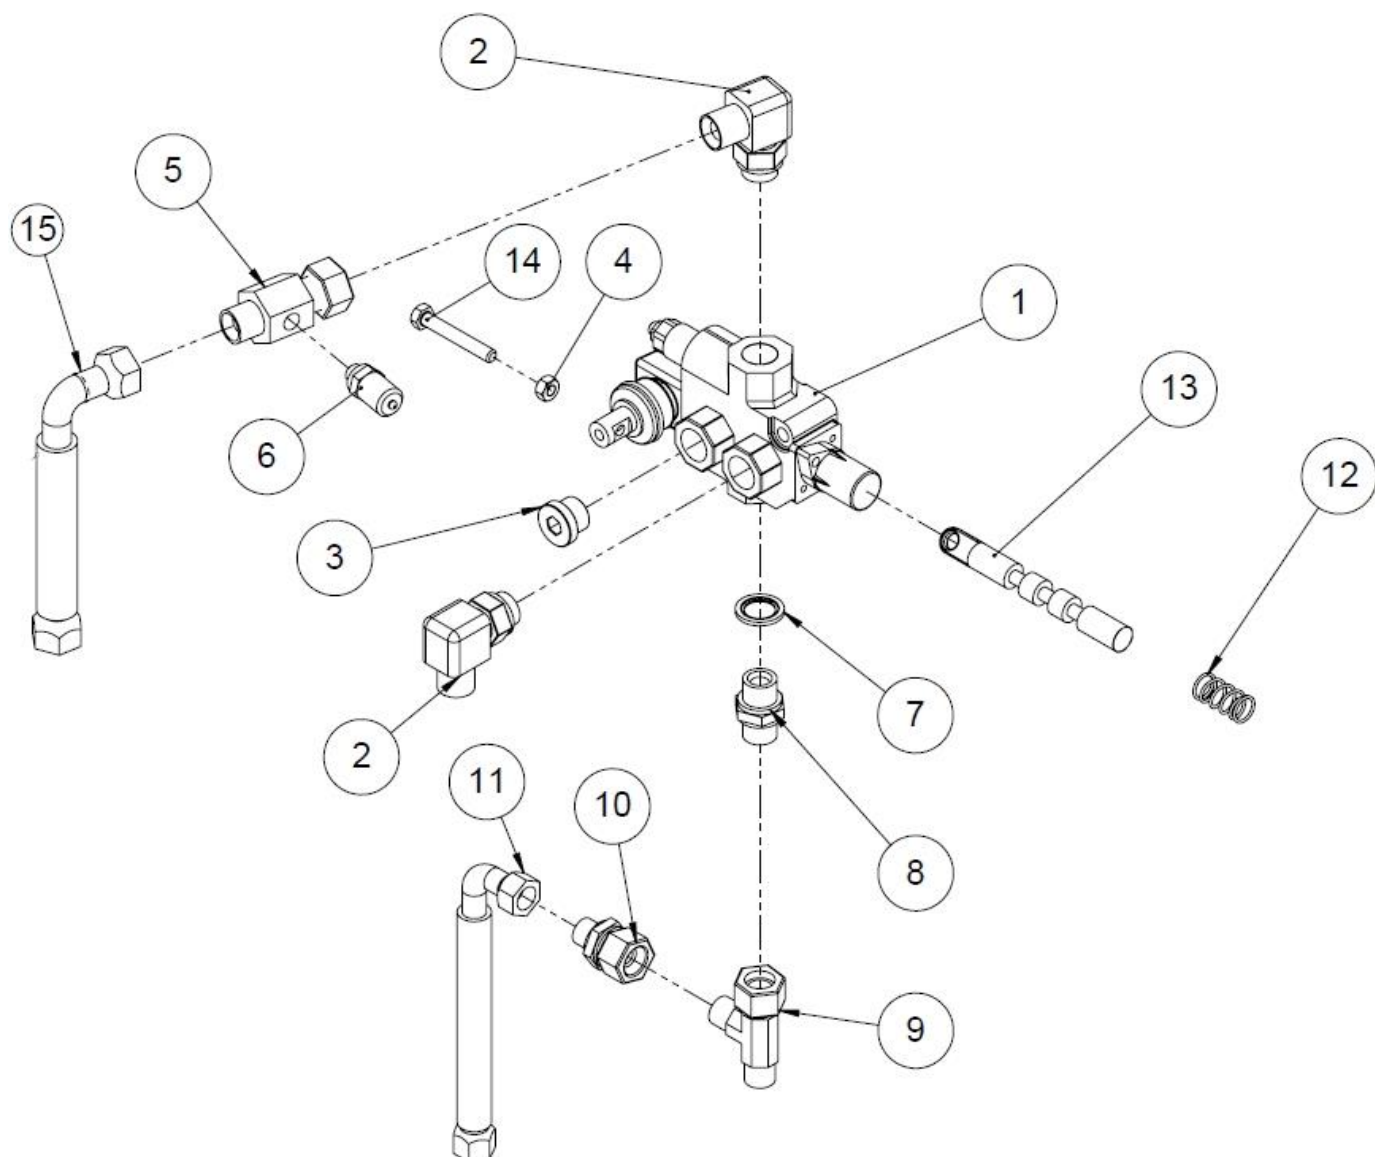

1.50 Turvaventtiilin kokoonpano(50033695)

Nro	Nimi	Osanumero	Mitat	Kpl
1	Venttiili, jousikeskitteinen	97748		1
2	Suunnattava kulmanippa	97247	1/2"	2
3	Tulppa	97261	1/2"	1
4	Kuusiomutteri	96196	M8	1
5	Yhdysnipa	97390	1/2" x 1/2" 1/4"	1
6	Paineenmittausnipa	97378	1/4"	1
7	Usit	97213	1/2"	1
8	Kaksoisnipa	97204	1/2" x 1/2"	1
9	Aseteltava L-liitin	97228	1/2"	1
10	Yhdysnipa	97218	3/8" x 1/2"	1
11	Hydrauliikkaletku	97044	450x 3/8", 350 bar	1
12	Puristusjousi Ø1,6x 17,2 x33	95290		1
13	Venttiilin kara SD 4-1	97907		1
14	Kuusioruuvi	96125	M8x55	1
15	Hydrauliikkaletku	97013	1000 x 1/2"	1