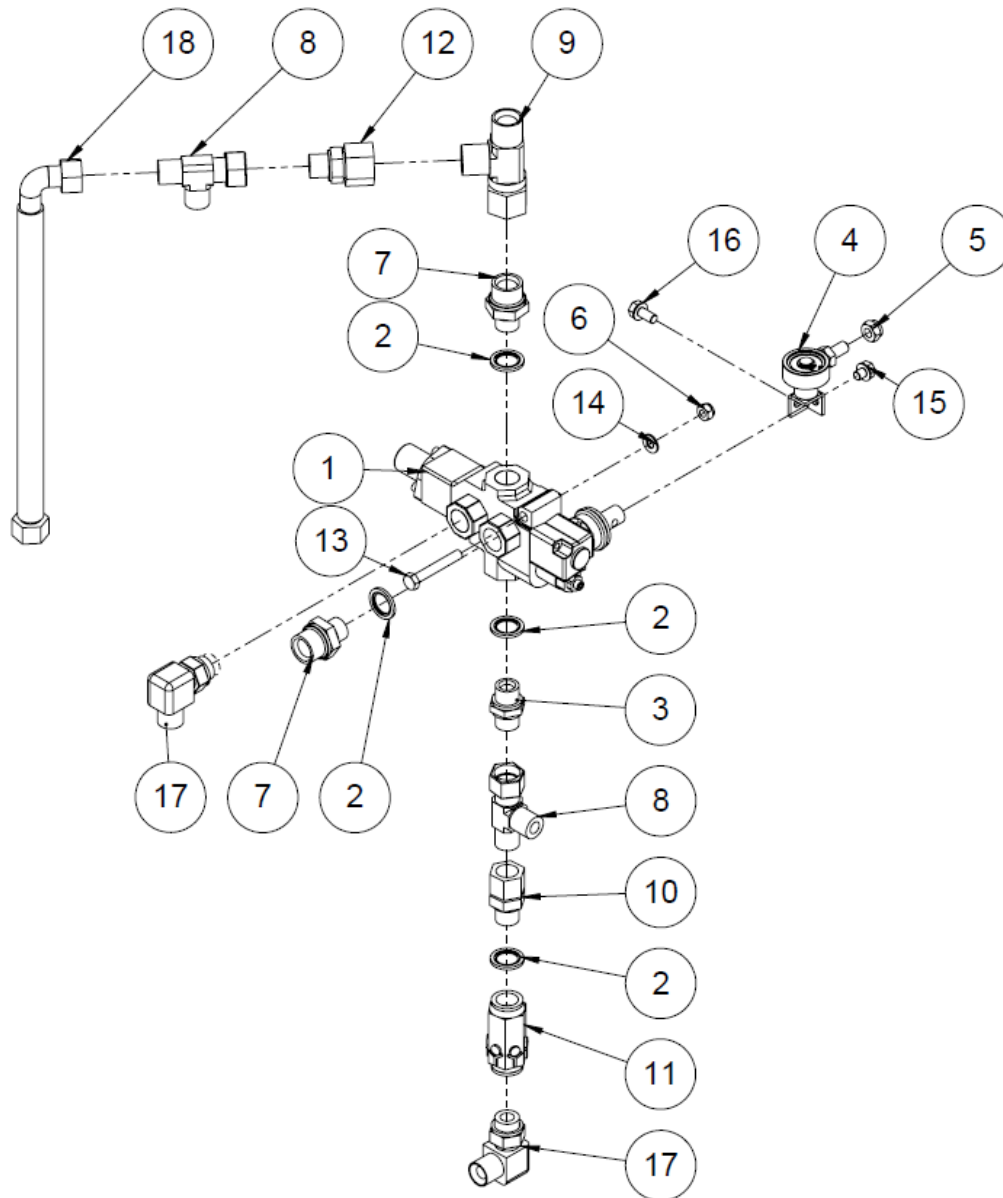

1.43 Halkaisuventtiilin kokoonpano (50009823 Rev. B)

Nro	Nimi	Osanumero	Mitat	Kpl
18	Hydrauliletku	97014	1/2"x750	1
17	Kulmanippa	97247	1/2"	2
16	Laippapultti	96172	M8x16	1
15	Laippapultti	96552	M8x8	1
14	Aluslaatta	96061	A8	2
13	Kuusioruuvi	96125	M8x55	2
12	Yhdysnippa	97221	1/2" x 3/4"	1
11	Vastaventtiili	97252	1/2" 0,5 bar	1
10	Yhdysnippa	97216	1/2"	1
9	L-liitin	97235	3/4"	1
8	L-liitin	97228	1/2"	2
7	Kaksoisnippa	97205	1/2" x 3/4"	2
6	Lukitusmutteri	96222	M8	2
5	Lukitusmutteri	96068	M10	1
4	Käyttövipu	50012229		1
3	Kaksoisnippa	97204	1/2" x 1/2"	1
2	Usit	97213	1/2"	4
1	Halkaisuventtiili	97822		1