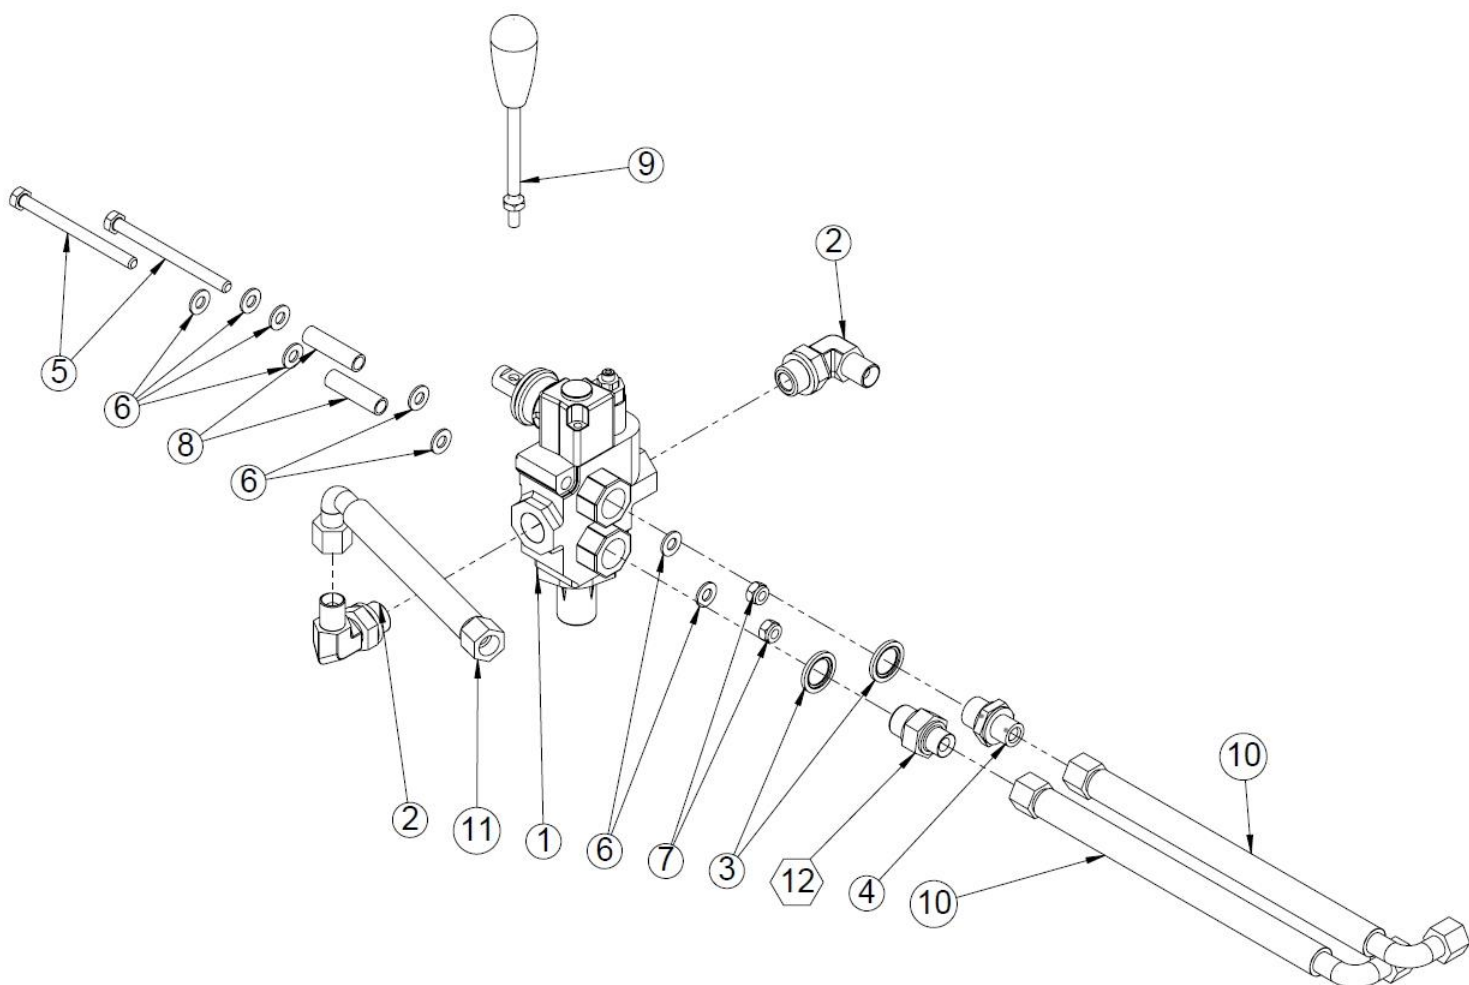

1.51 Halkaisuterän korkeudensäätöventtiili, lisävaruste (50040806)

Nro	Nimi	Osanumero	Mitat	Kpl
1	Käsisuuntaventtiili	97842		1
2	Suunnattava kulmanippa	97610	1/2" x 3/8"	2
3	Usit	97213	1/2"	2
4	Kaksoisnipa	97203	3/8" x 1/2"	1
5	Kuusioruuvi	96414	M8x100	2
6	Aluslaatta	96061	A8	8
7	Lukitusmutteri	96222	M8	2
8	Väliputki	50042140		2
9	AL01 M8 120 vipu	97423		1
10	Hydrauliletku	97045	1600 x 3/8"	2
11	Hydrauliletku	97008	700 x 3/8"	1
12	Kuristinnippa	97393	3/8" x 1/2" 1mm	1