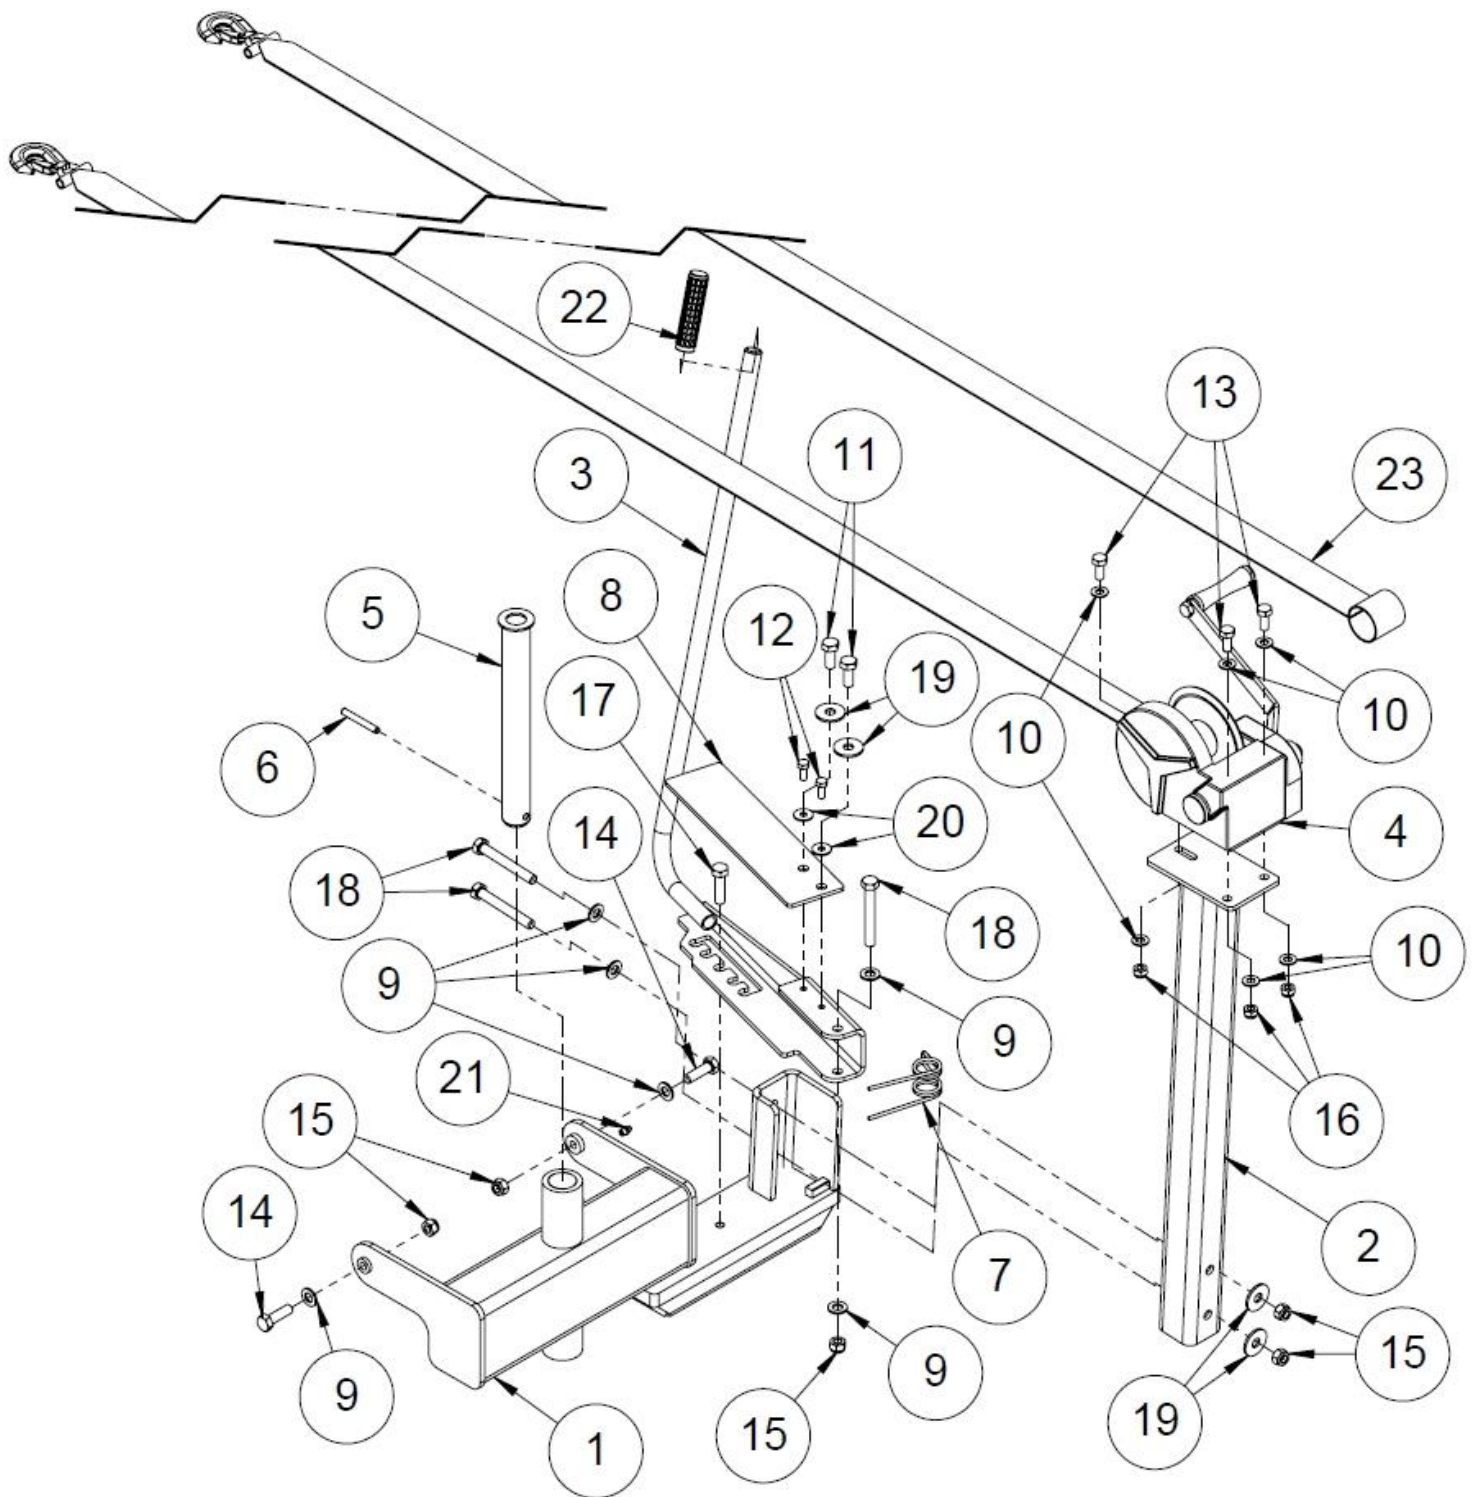

1.26 Poistokuljettimen kääntölaite(50017575)

1.27 Kääntölaitteen (50017575) osaluettelo

Nro	Nimi	Osanumero	Mitat	Kpl
23	Vinssin liina, koukulla	95068		1
22	Käsikahva	95034		1
21	Voidenippa	96276	M8x1	1
20	Korilaatta	96085	M8 3/2015-->	2
19	Korilaatta	96340	M12	4
18	Kuusioruuvi	96111	M12x90	3
17	Kuusioruuvi	96107	M12x45	1
16	Lukitusmutteri	96068	M10	3
15	Lukitusmutteri	96218	M12	5
14	Kuusioruuvi	96148	M12x40	2
13	Kuusioruuvi	96139	M10x25	3
12	Kuusioruuvi	96161	M8x20 3/2015-->	2
11	Kuusioruuvi	96146	M12x30	2
10	Aluslaatta	96049	A10	6
9	Aluslaatta	96058	A12	6
8	Tikkusuoja	50012933		1
7	Kaksoisvääntäjousi	95432		1
6	Jousisokka	96079	8x60	1
5	Kääntölaitteen tappi	50006392		1
4	Poistokuljettimen vinssi täydellinen	37151		1
3	Poistokuljettimen toppari	50012586		1
2	Vinssin kiinnitys putki	10825		1
1	Poistokuljettimen kääntölaite	10600		1