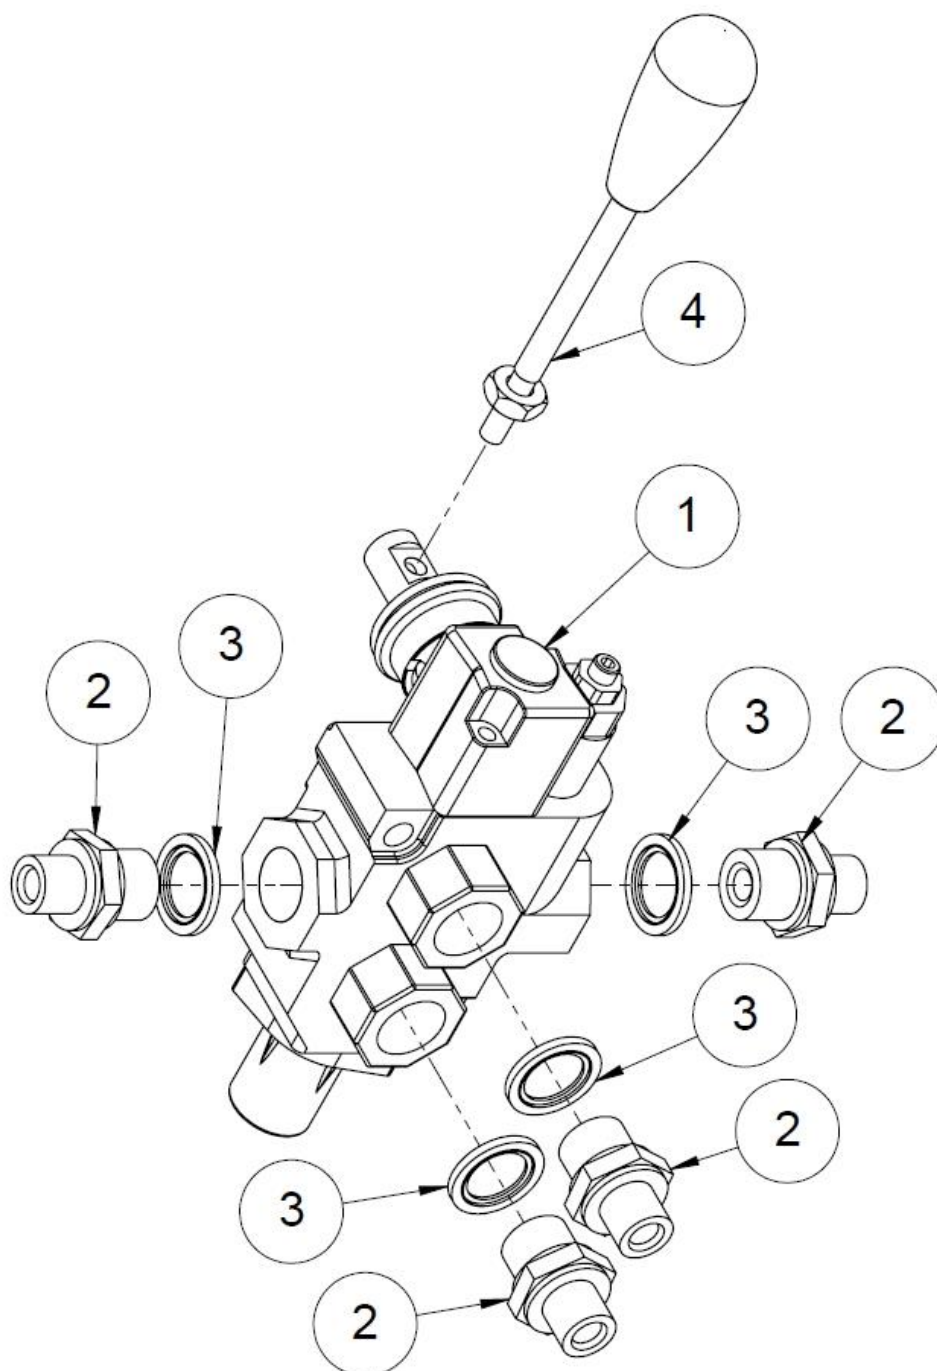

1.57 Apulaitteen ohjausventtiili (37638, lisävaruste)

Nro	Nimi	Osanumero	Kpl
4	Vipu (AL01, M8, 120)	97423	1
3	USIT ½"	97213	4
2	Kaksoisnipa, suora 3/8" x ½"	97203	4
1	Venttiili	97842	1