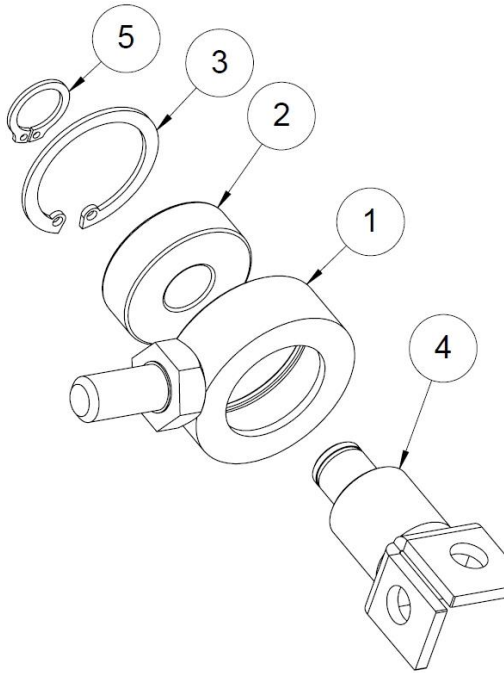

1.19 Käyttövipu (50012229)

Nro	Nimi	Osanumero	Mitat	Kpl
5	Pidätinrenkas	96380	12	1
4	Laakerin kiinnike	50010885		1
3	Pidätinrenkas	96390	32	1
2	Laakeri 6201	95567		1
1	Venttiilin käyttövipu	50012225		1

1.20 Halkaisun laukaisin (50012252)