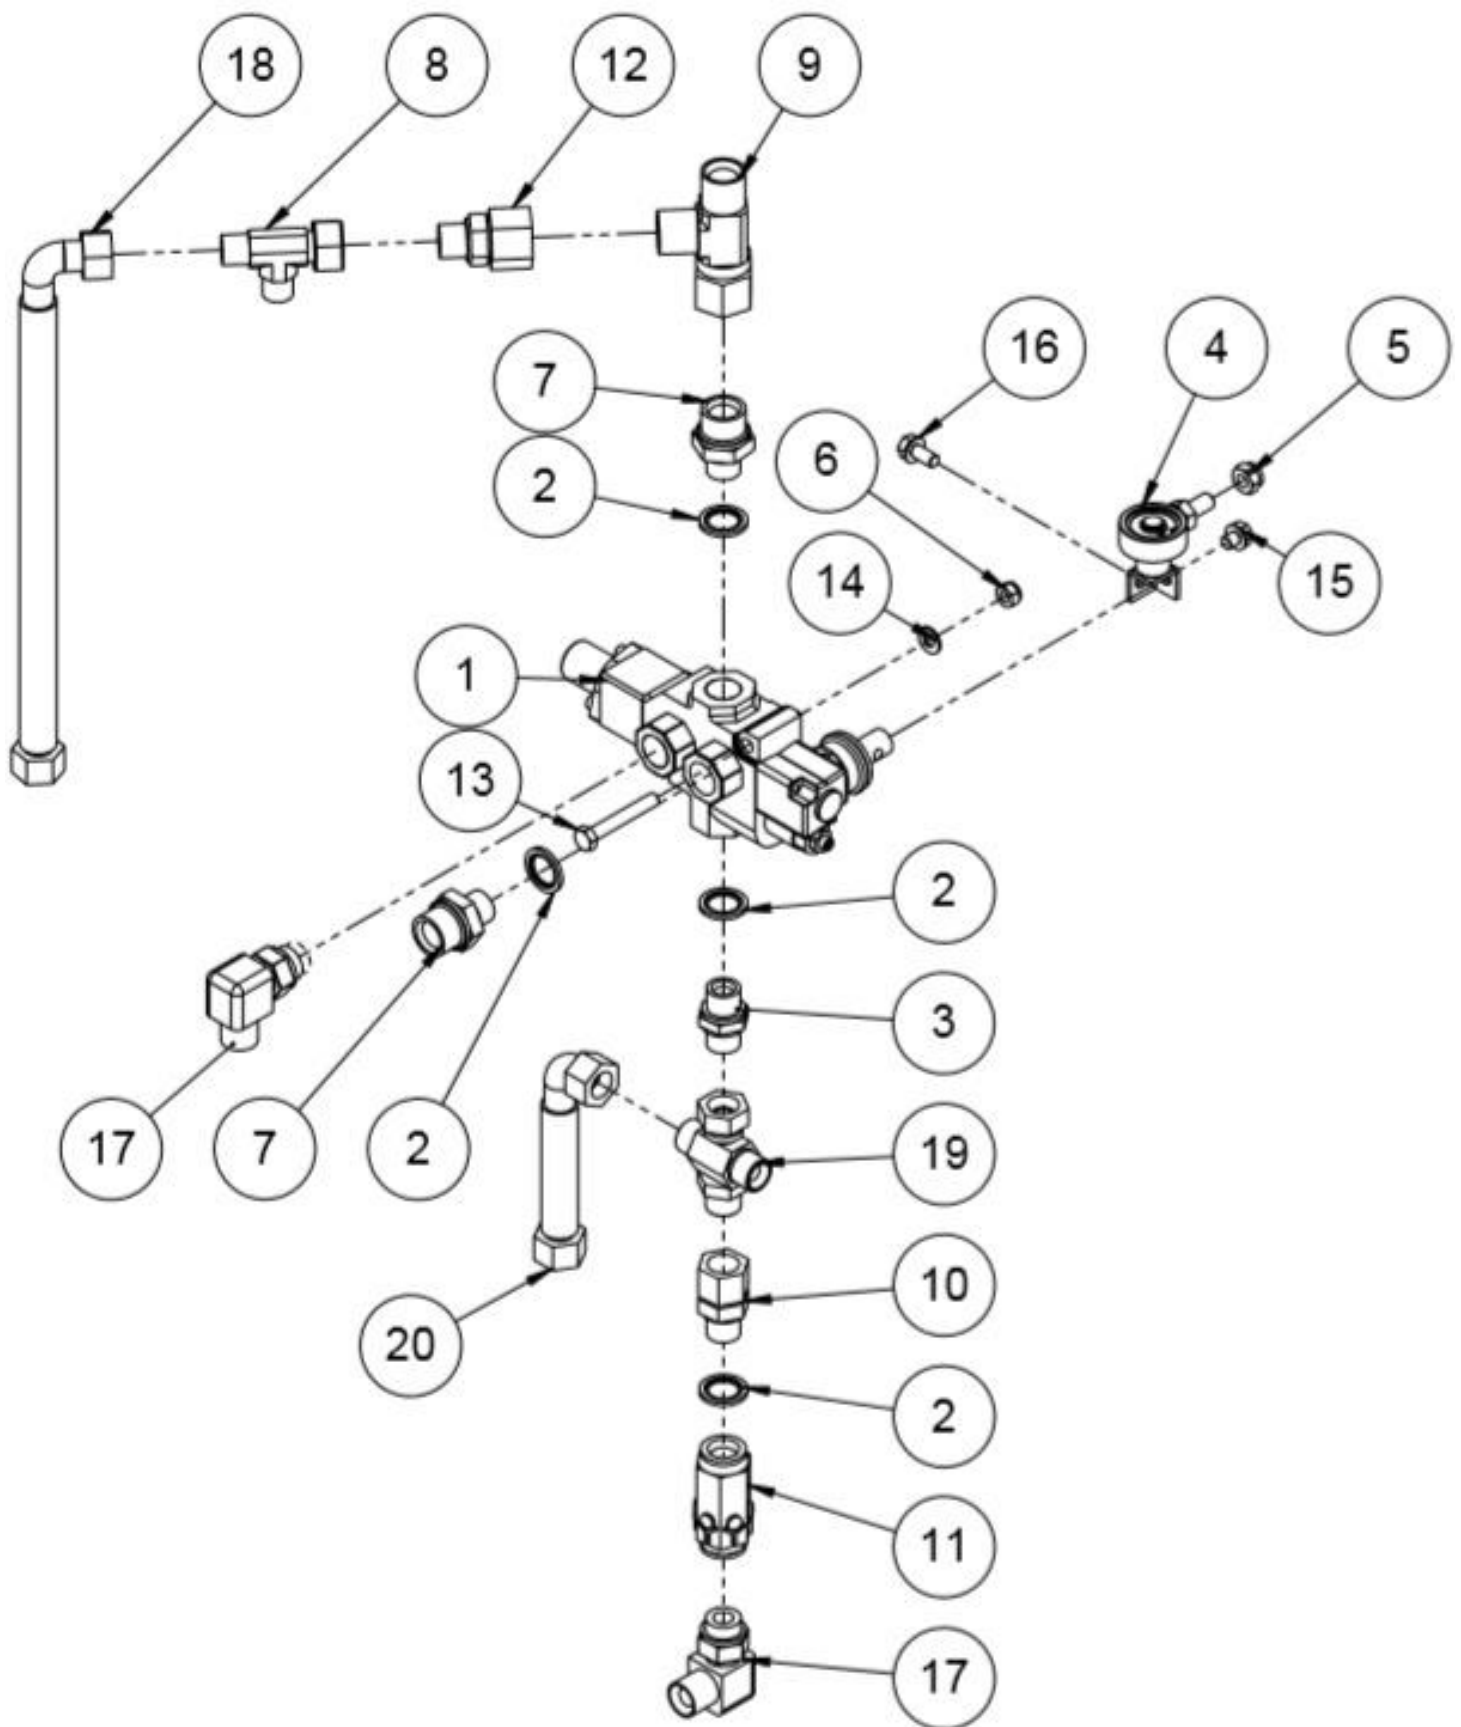

1.41 Halkaisuventtiilin kokoonpano (50009823)

1.42 Halkaisuventtiilin kokoonpanon (50009823) osaluettelo

Nro	Nimi	Osanumero	Mitat	Kpl
20	Hydrauliletku	97119	1/2"x900	1
19	Ristiliitin 1/2"	97753		1
18	Hydrauliletku	97014	1/2"x750	1
17	Kulmanippa 1/2"	97247		2
16	Laippapultti M8x16	96172		1
15	Laippapultti M8x8	96552		1
14	Aluslaatta	96061	A8	2
13	Kuusioruuvi	96125	M8x55	2
12	Yhdysnipa 1/2" uk x 3/4" sk	97221		1
11	Vastaventtiili 1/2" 0,5 bar	97252		1
10	Yhdysnipa 1/2" uk x sk	97216		1
9	L-liitin 3/4"	97235		1
8	L-liitin 1/2"	97228		1
7	Kaksoisnipa 1/2" x 3/4"	97205		2
6	Lukitusmutteri	96222	M8	2
5	Lukitusmutteri	96068	M10	1
4	Käyttövipu	50012229		1
3	Kaksoisnipa 1/2" x 1/2"	97204		1
2	Usit 1/2"	97213		4
1	Halkaisuventtiili	97822		1