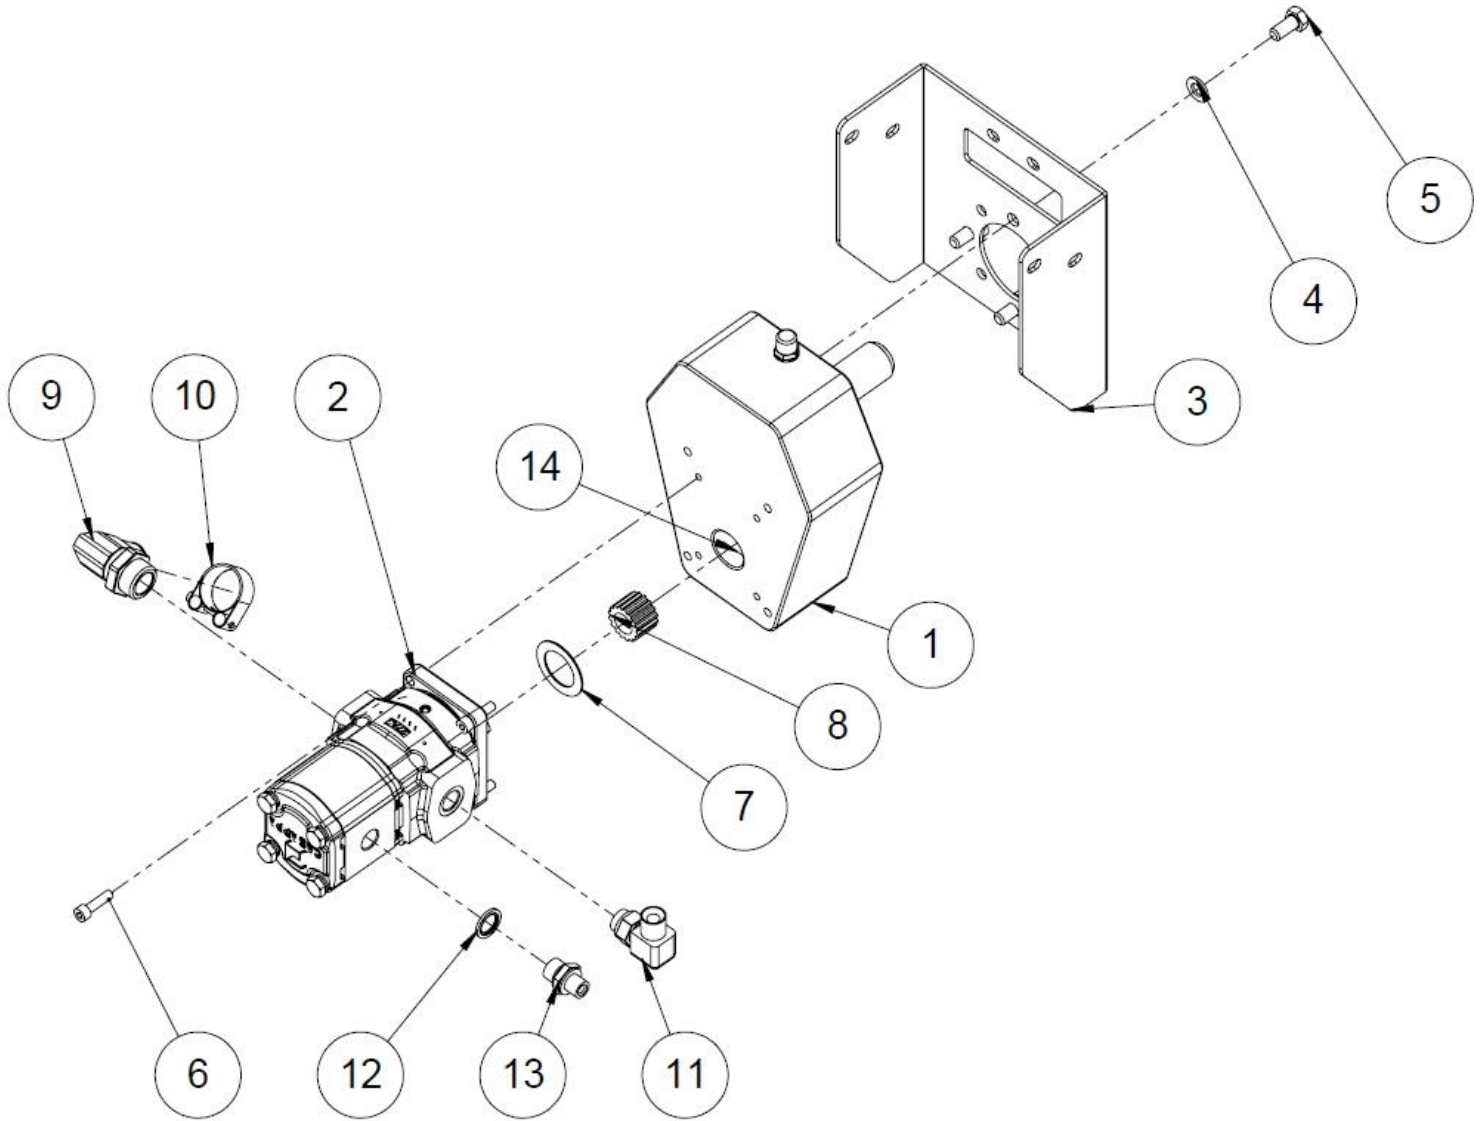

1.36 Hydraulipumppu + kertoja (50008181_B)

Nro	Nimi	Osanumero	Mitat	Kpl
14	Vaihteistoöljy	95514	80"/90 0,3 l	1
13	Kaksoisnippa	97203	3/8" x 1/2"	1
12	Usit	97213	1/2"	1
11	Suunnattava kulmanippa	97247	1/2"	1
10	Parikiristin	97850		1
9	Imuliitin	97849	1"/32mm	1
8	Booriholkki	95608		1
7	Sovitelevy	50008329		1
6	Kuusiokoloruuvi	96341	M8x30	4
5	Kuusioruuvi	96405	M12x25	4
4	Aluslaatta	96058	A12	4
3	Vaihteen kiinnike	50010155		1
2	Hydraulipumppu	97325	08/2018-->	1
1	Kertojavaihde	95652		1