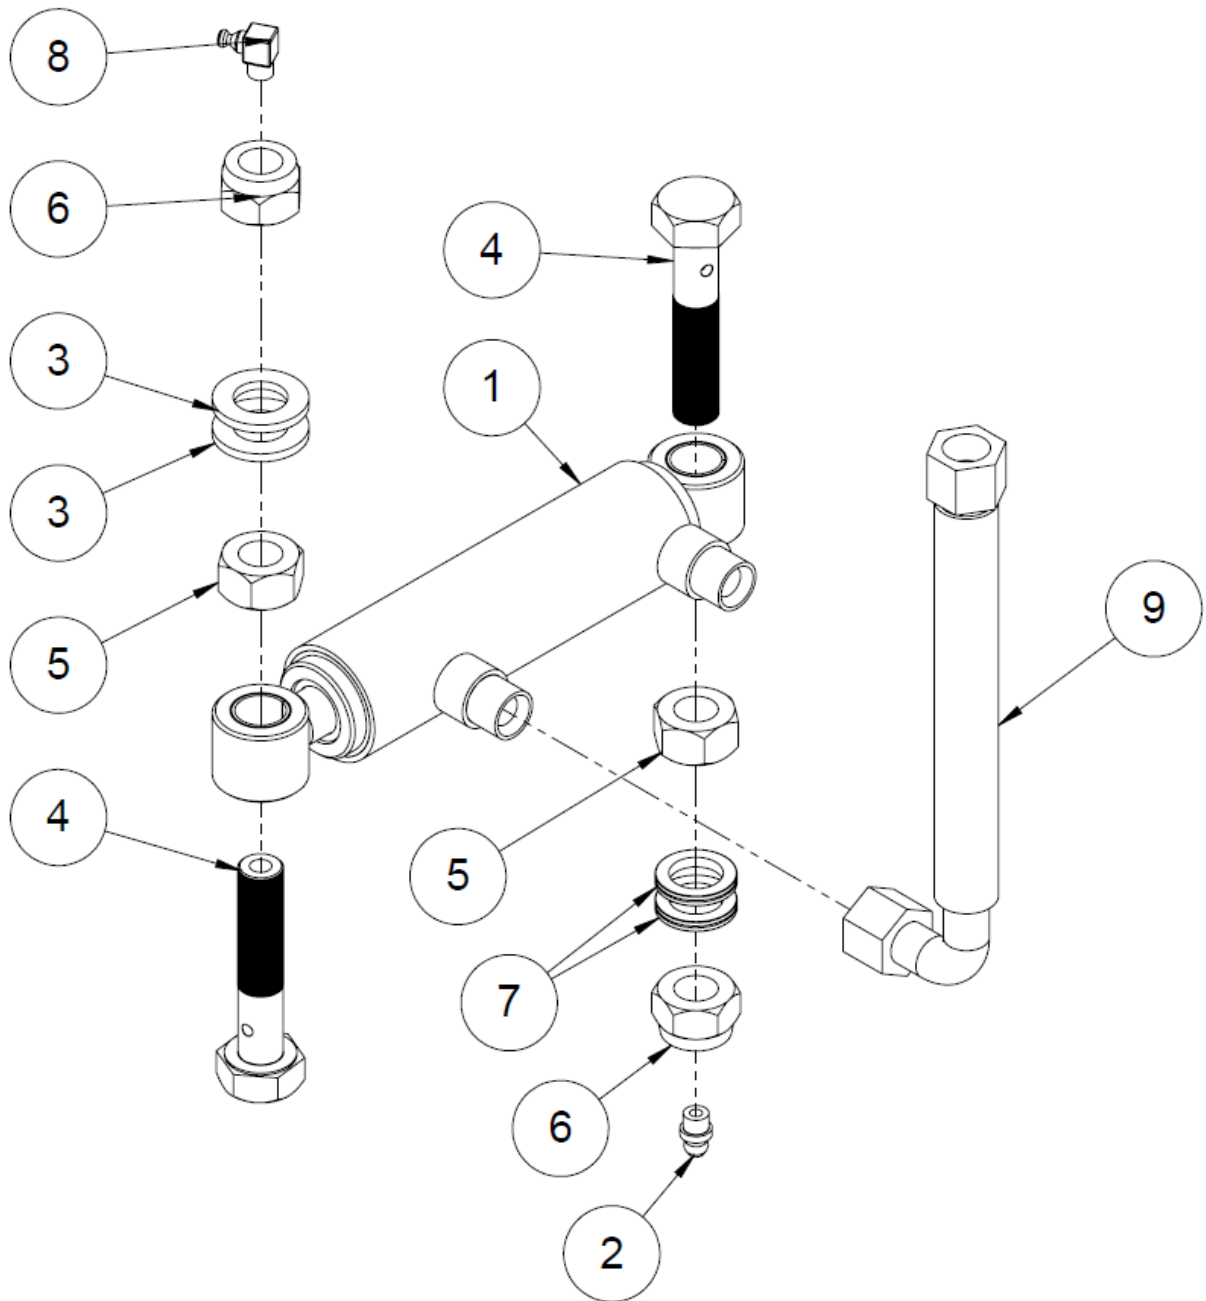

1.23 Katkaisun sylinteri (50016295)

Nro	Nimi	Osanumero	Mitat	Kpl
9	Hydrauliletku	97008	3/8"x700	1
8	Voidenippa	96275	M8x1 90 GR	1
7	Lukitusrikka	96412	M16 Nordlock	2
6	Lukitusmutteri	96219	M16	2
5	Kuusiomutteri	96195	M16	2
4	Kuusioruuvi	37550	M16	2
3	Aluslaatta	96059	A16	2
2	Voidenippa	96276	M8X1	1
1	Hydraulisyylinteri	10242		1