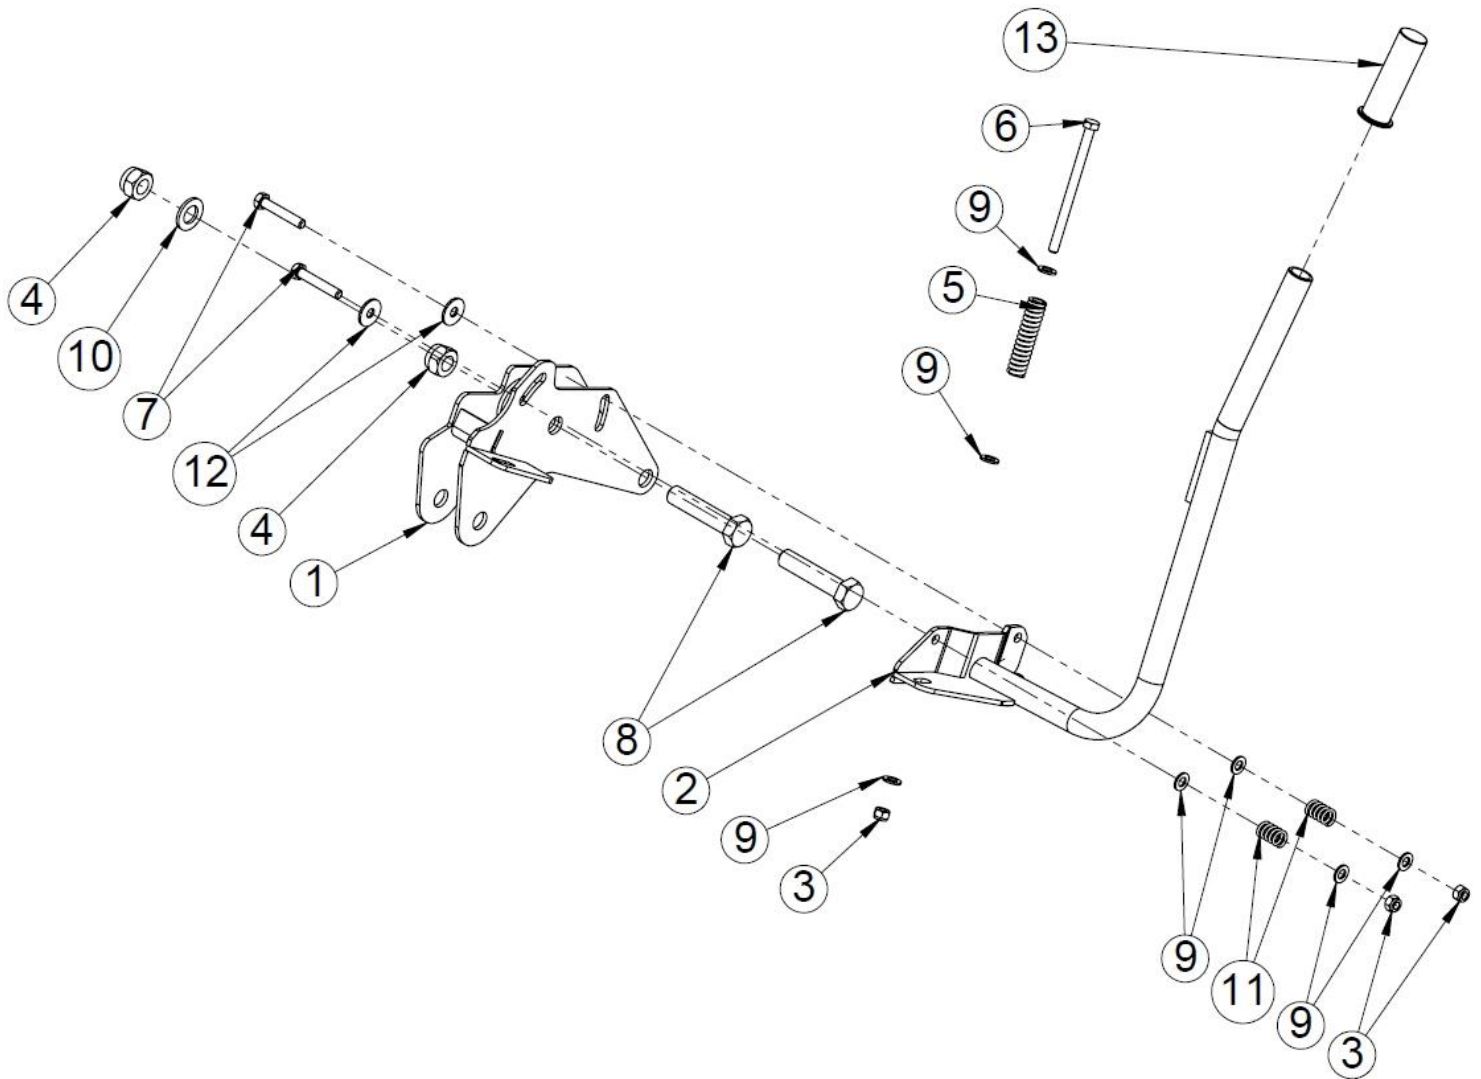

1.8 Halkaisuterän korkeussäätövipu (50043014)

Nro	Nimi	Osanumero	Mitat	Kpl
1	Halkaisuteränsäätö	50042991		1
2	Kahva	50025177		1
3	Lukitusmutteri	96218	M12	3
4	Lukitusmutteri	96214	M24	2
5	Puristusjousi	95017	5x 25x125	1
6	Kuusioruuvi	96578	M12x170	1
7	Kuusioruuvi	96110	M12x70	2
8	Kuusioruuvi	96429	M24x110	2
9	Aluslaatta	96058	A12	7
10	Aluslaatta	96054	A24	2
11	Puristusjousi	95014	3,5x22x38mm	2
12	Korilaatta	96340	M12	2
13	Tuppi	95648	32mm	1