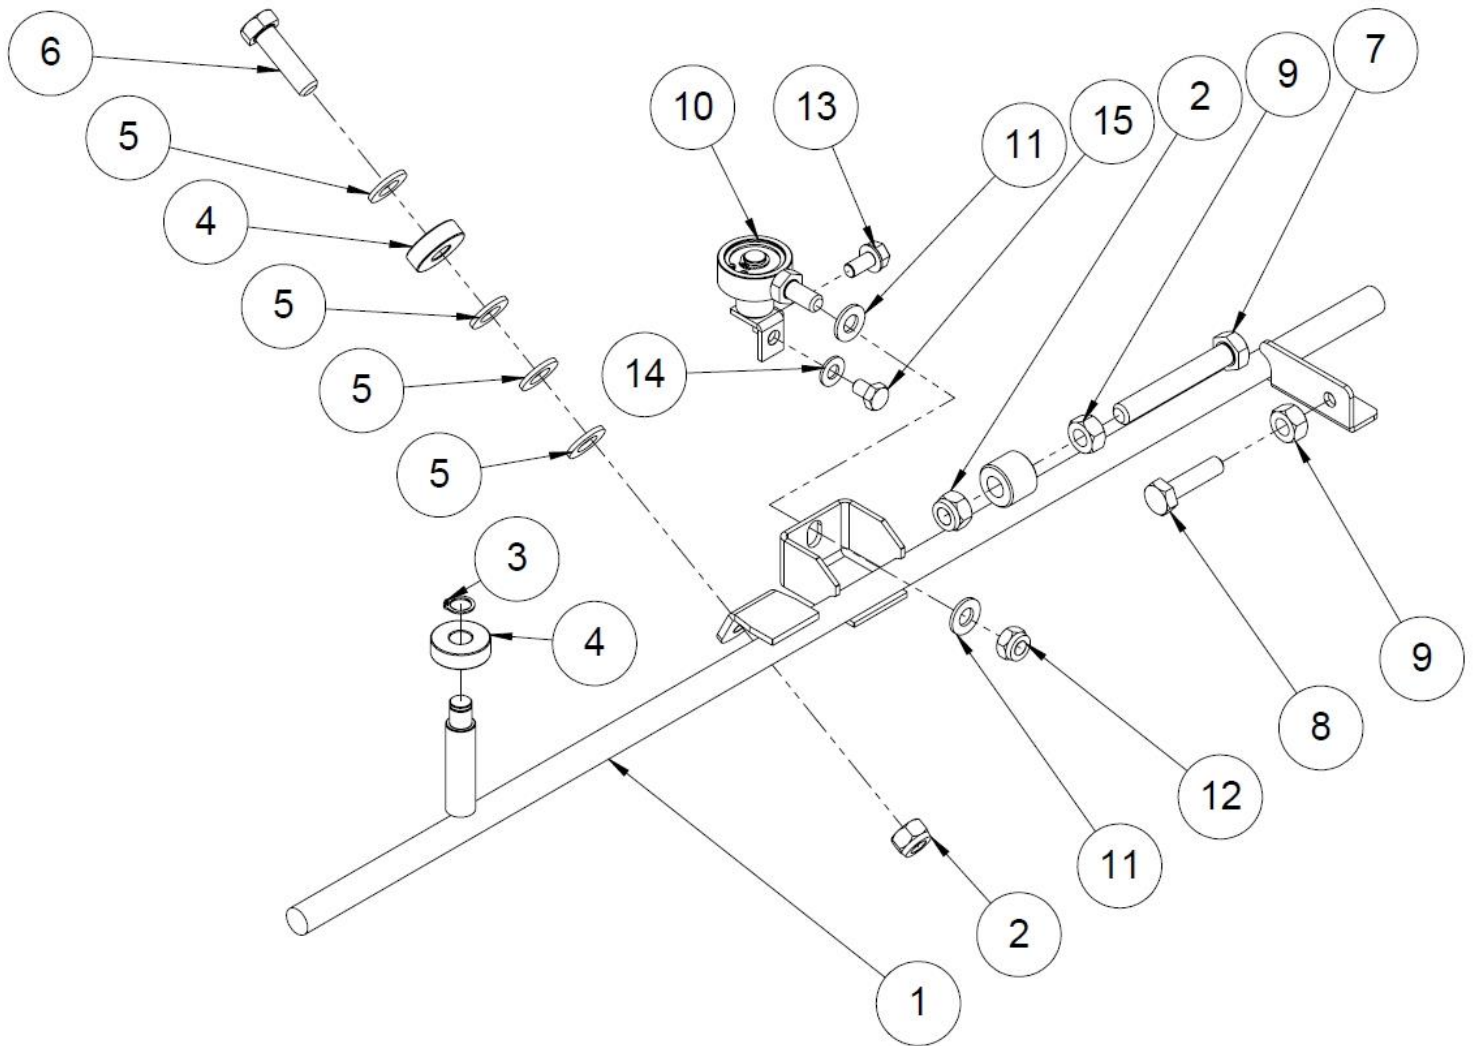

1.18 Halkaisun mekanismi (50029215 rev. C)

Nro	Nimitys	Osanumero	Mitat	Kpl
15	Kuusioruuvi	96160	M8x12	1
14	Aluslaatta	96061	A8	1
13	Laippapultti M8x16	96172		1
12	Lukitusmutteri	96068	M10	1
11	Aluslaatta	96049	A10	2
10	Käyttövipu	50012229		1
9	Kuusiomutteri	96200	M12	2
8	Kuusioruuvi	96129_	M10x40	1
7	Kuusioruuvi	96151	M12x80	1
6	Kuusioruuvi	96148	M12x40	1
5	Aluslaatta	96058	A12	4
4	Laakeri 6201	95567		2
3	Pidätinrenkas	96380	12	1
2	Lukitusmutteri	96218	M12	2
1	Käyttötanko	50029216		1