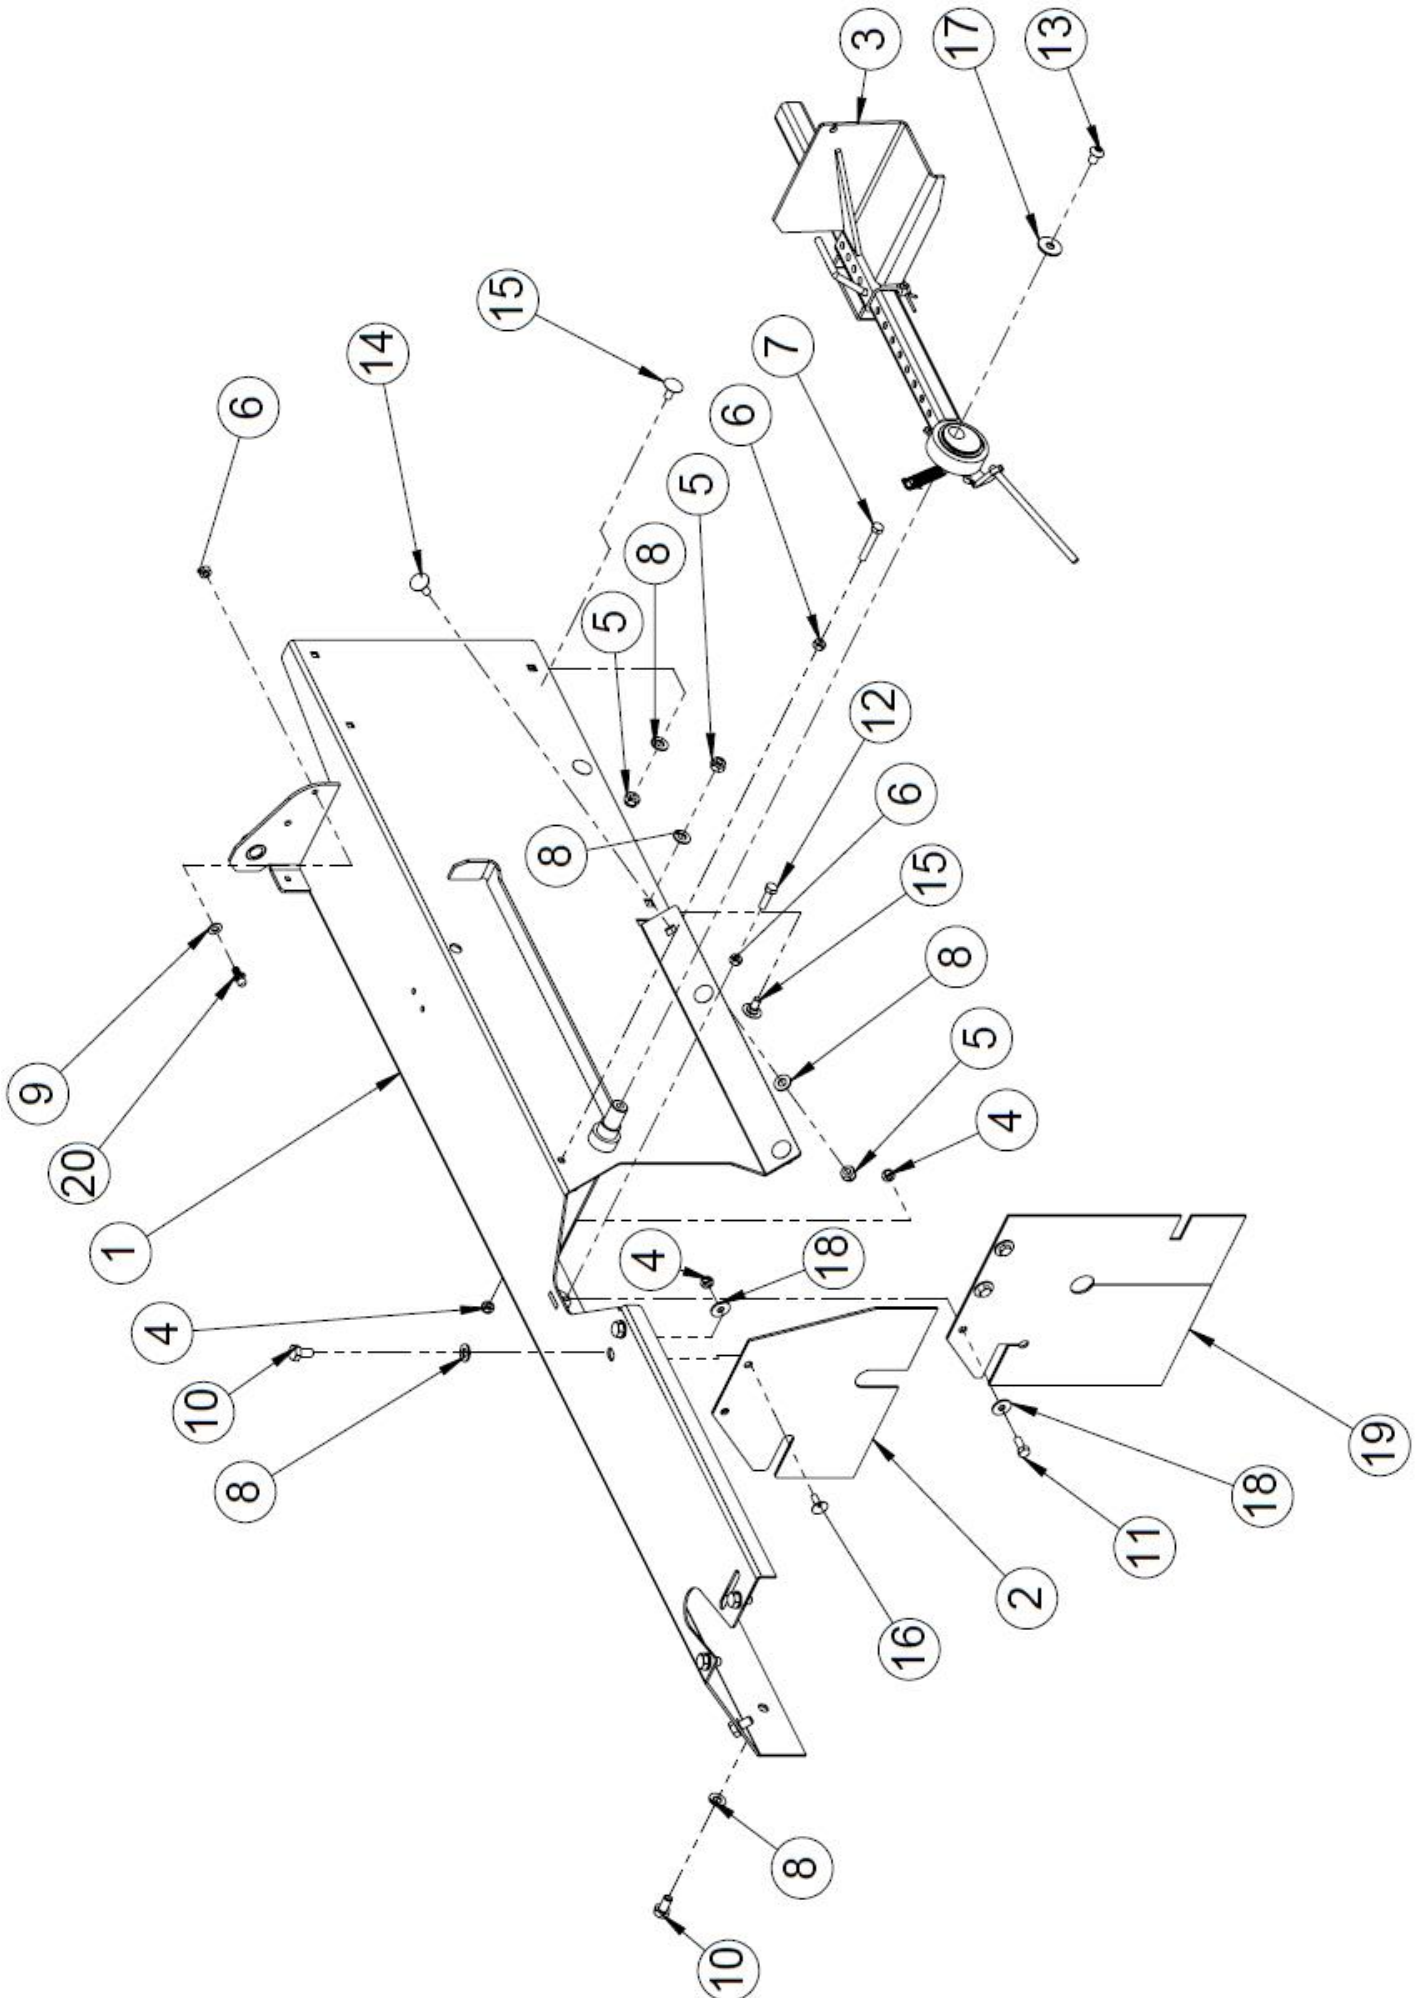

1.14 Kannen kokoonpano (50016790 rev. B 12/2016 alkaen)

1.15 Kannen kokoonpanon osaluettelo (50016790 rev. B 12/2016 alkaen)

Nro	Nimi	Osanumero	Mitat	Kpl
20	Kaasujousen pallopää	95542	M8 D10	1
19	Purusuoja	50014071		1
18	Korilaatta	96085	M8	5
17	Korilaatta	96064	M10	1
16	Lukkoruuvi	96187	M8x20	2
15	Lukkoruuvi	96411	M10x20	3
14	Lukkoruuvi	96186	M10x25	3
13	Kuusioruuvi	96002	M10x16	1
12	Kuusioruuvi	96165	M8x30	1
11	Kuusioruuvi	96161	M8x20	3
10	Kuusioruuvi	96138	M10x20	9
9	Aluslaatta	96061	A8	1
8	Aluslaatta	96049	A10	15
7	Kuusioruuvi	96124	M8x50	1
6	Kuusiomutteri	96196	M8	3
5	Lukitusmutteri	96068	M10	6
4	Lukitusmutteri	96222	M8	6
3	Puun pituudenrajoitin	50016021		1
2	Purunuoja	50014072		1
1	Ulkokuori	50009978		1