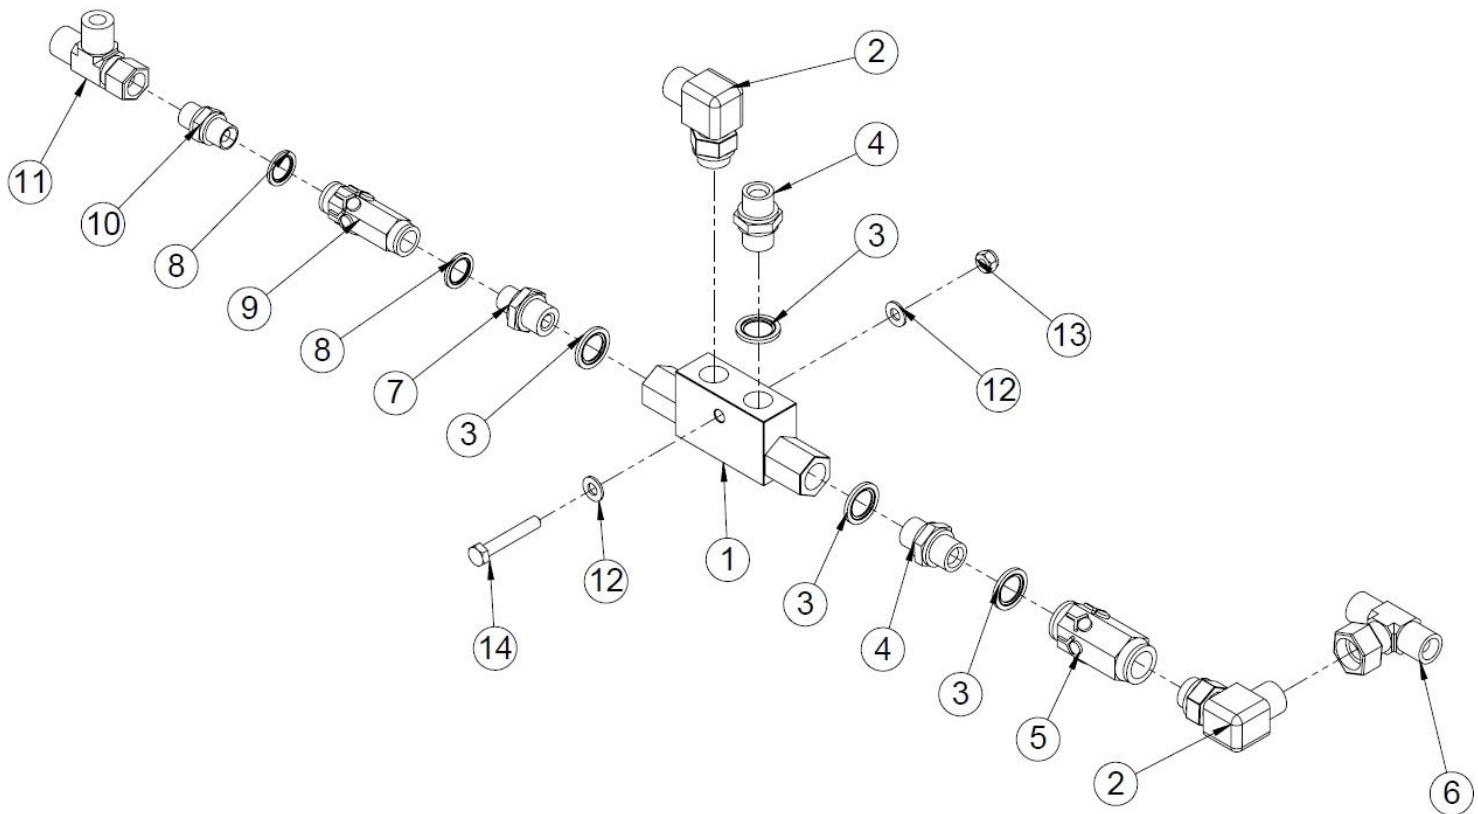

1.55 Jakotukki (50037141)

Nro	Nimi	Osanumero	Mitat	Kpl
14	Kuusioruuvi	96124	M8x50	1
13	Lukitusmutteri	96222	M8	1
12	Aluslaatta	96061	A8	2
11	Aseteltava L-liitin	97234	3/8"	1
10	Kaksoisnippa	97202	3/8" x 3/8"	1
9	Vastaventtiili	97251	3/8" 0,5 bar	1
8	Usit	97212	3/8"	2
7	Kaksoisnippa	97203	3/8" x 1/2"	1
6	Aseteltava T-liitin	97229	1/2"	1
5	Vastaventtiili	97252	1/2" 0,5 bar	1
4	Kaksoisnippa	97204	1/2" x 1/2"	2
3	Usit	97213	1/2"	4
2	Suunnattava kulmanippa	97247	1/2"	2
1	Jakotukki	97931		1