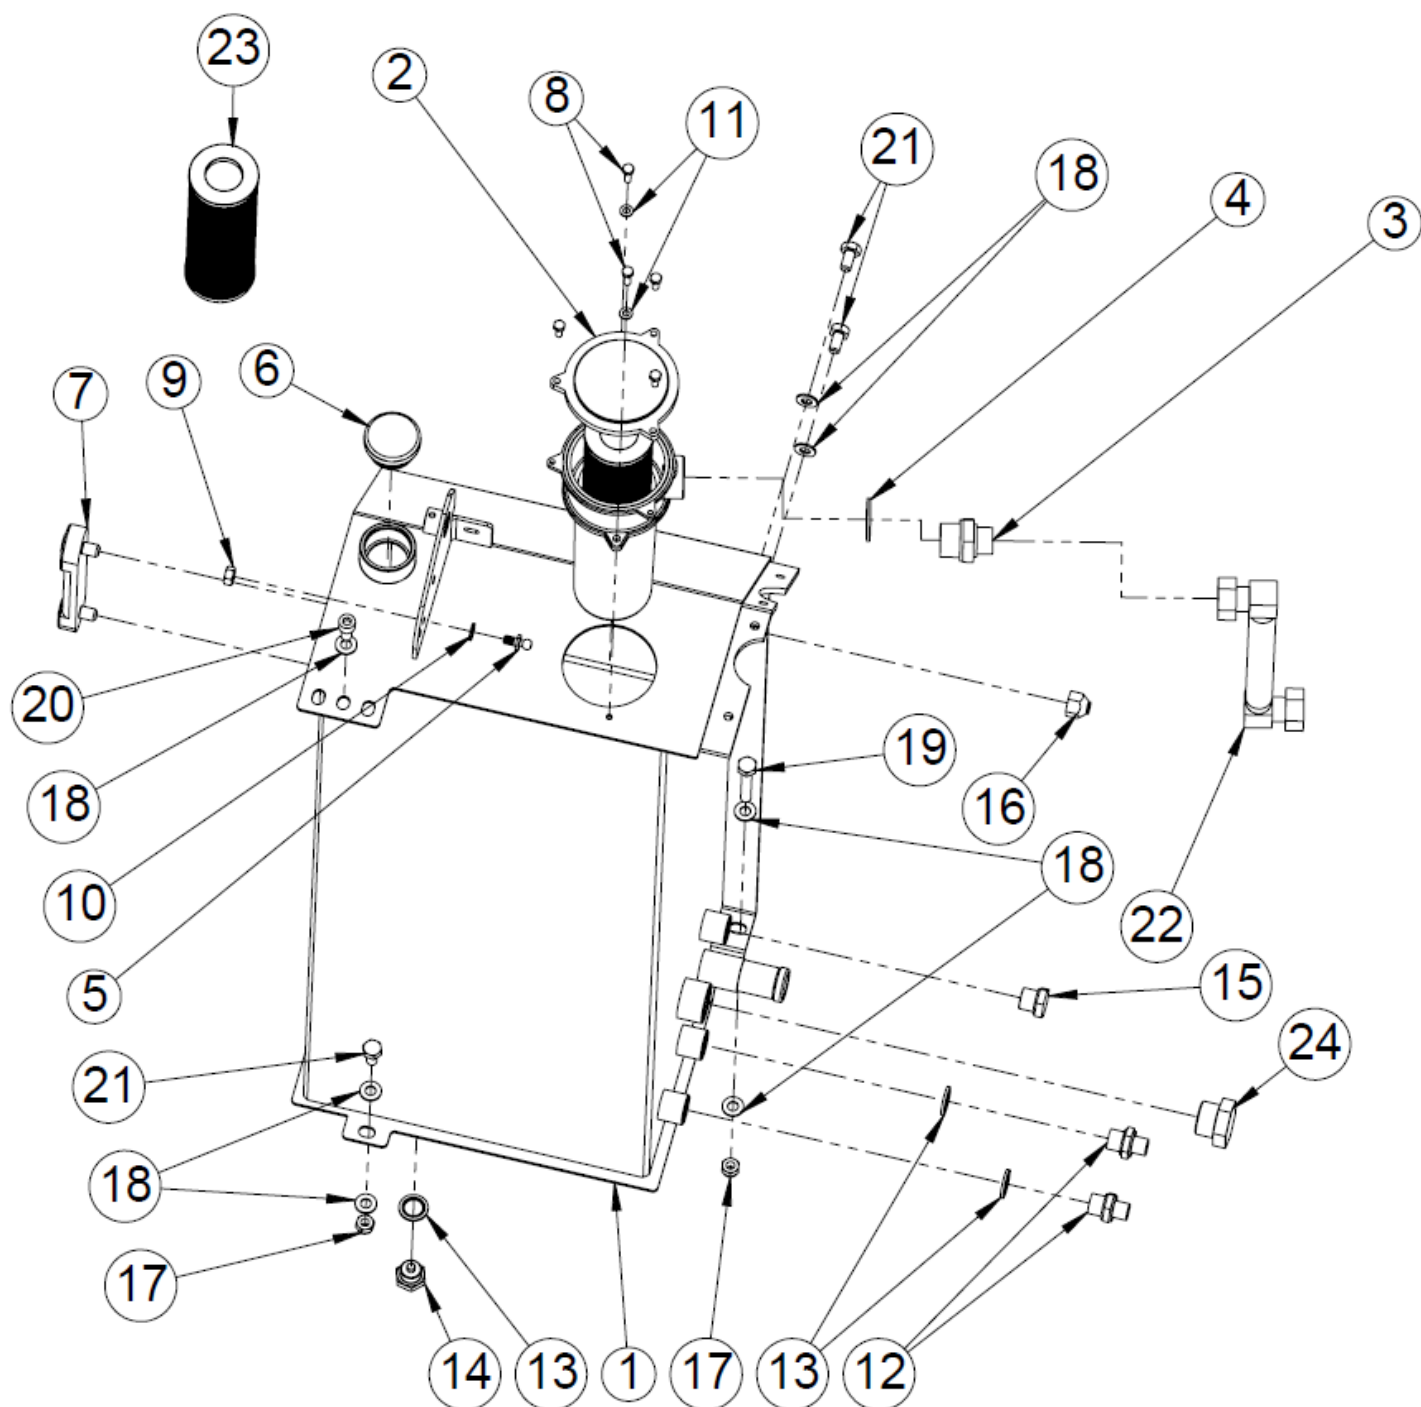

1.11 Öljysäiliö (50009983, rev. B, 6/2016 alkaen)

1.12 Öljysäiliön (50009983 rev.B), osaluettelo

Nro	Nimitys	Osanumero	Mitat	Kpl
24	1" kuusiotulppa	97612		1
23	Suodatinpanos	97348		1
22	Hydrauliletku, 750 mm 3/4"	97122		1
21	Kuusioruuvi	96138	M10x20	3
20	Kuusiokoloruuvi	96022	M10x20	1
19	Kuusioruuvi	96100	M10x60	1
18	Aluslaatta	96049	A10	7
17	Lukitusmutteri	96068	M10	2
16	Sisäkierretulppa 3/8"	97376	Ø22	1
15	Tulppa 1/2" uk	97261		1
14	Pohjaproppu magneetilla 1/2"	97399		1
13	USIT 1/2"	97213		3
12	Kaksoisnipa 3/8" x 1/2"	97203		2
11	Aluslaatta	96060	A6	2
10	Aluslaatta	96061	A8	1
9	Kuusiomutteri	96199	M10	1
8	Kuusioruuvi	96135	M6x20	2
7	Öljyn pinnan mittalasi	97552		1
6	Täyttökorkki	97429		1
5	Kaasujousen pallopää M8 D10	95542		1
4	USIT, 1"	97215		1
3	Kaksoisnipa suora 3/4" x1	97208		1
2	suodatinkotelo, sisältää suodattimen	97349		1
1	Säiliö	50009953		1