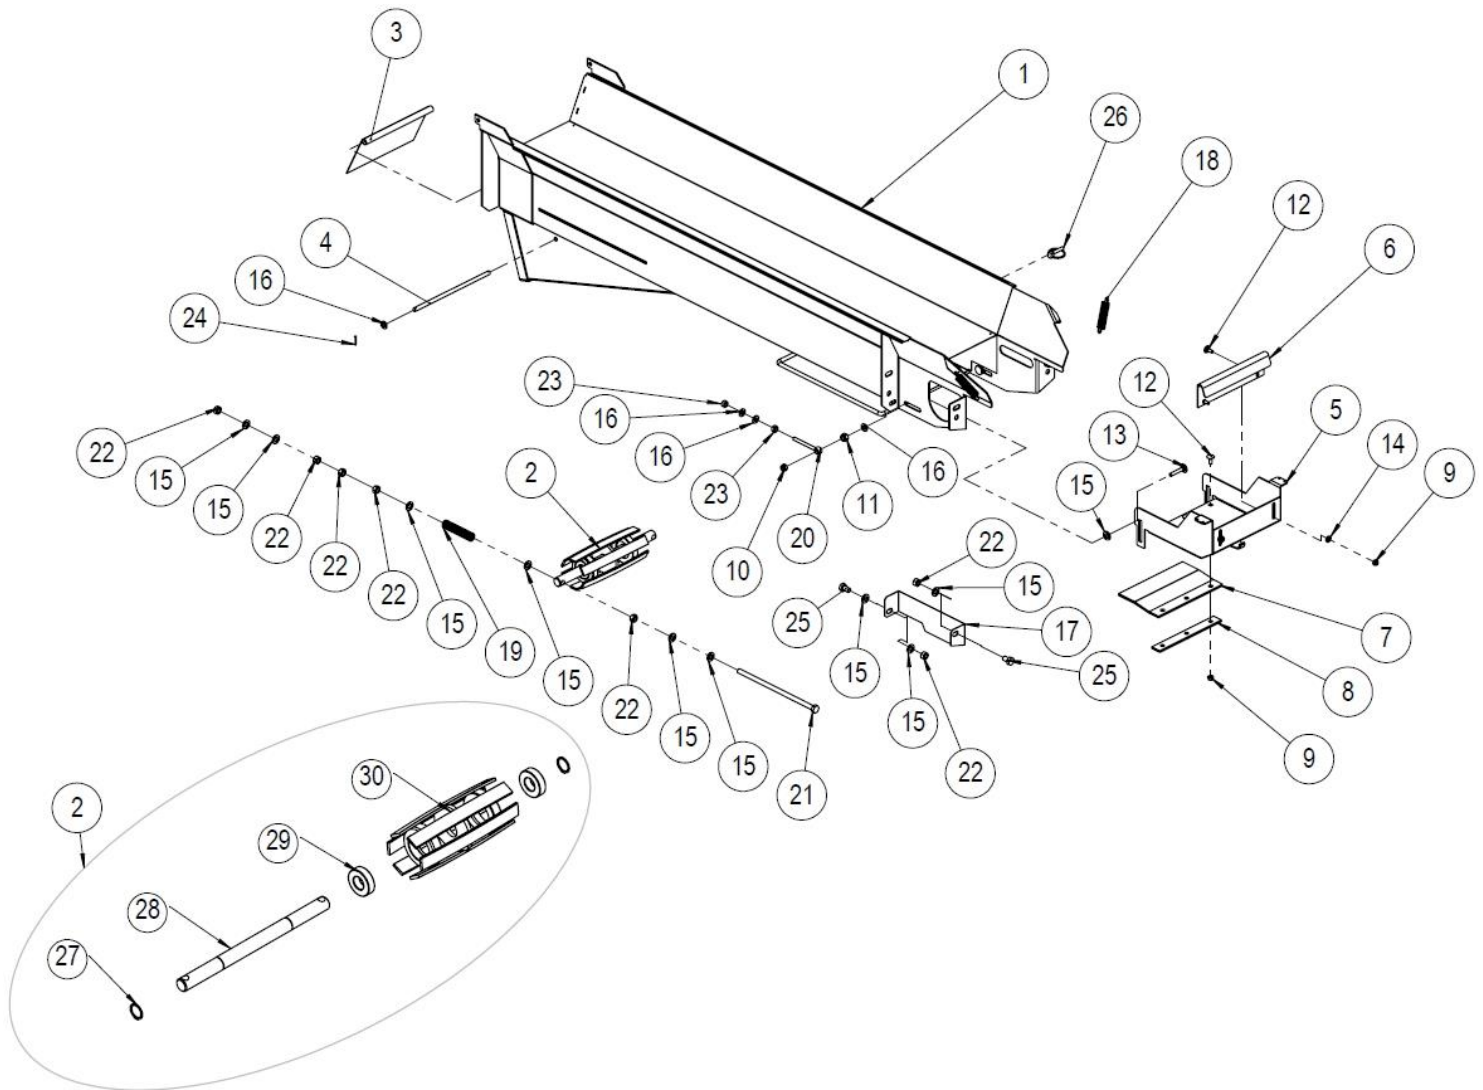

1.33 Poistokuljettimen yläosa

Nro	Nimike	Nimitys	Kpl
1	10832	Yläosan runko	1
2	10132	Kuljettimen ylärulla	1
3	37414	Suojalevy	1
4	37411	Saranatanko	1
5	50028549	Roskanerotin	1
6	37412	Huulilevy	1
7	10864	Roskanerottimen kumi	1
8	10136	Hihnan liitoslatte	1
9	96222	Lukitusmutteri DIN 985 M8	5
10	96068	Lukitusmutteri DIN 985 M10	2
11	96218	Lukitusmutteri DIN 985 M12	2
12	96187	Lukkoruuvi DIN 603 M8x20	5
13	96312	Lukkoruuvi DIN 603 M10x50	2
14	96061	Aluslaatta DIN 125 A8	2

15	96058	Aluslaatta DIN 125 A12	17
16	96049	Aluslaatta DIN 125 A10	8
17	10858	Rullan suojalevy	1
18	95390	Vetojousi 2x20x100	2
19	95722	Puristusjousi 5x24x100	2
20	96338	Silmäruuvi DIN 444 M10x90	2
21	96355	Kuusioruuvi DIN 933 M12x280	2
22	96200	Kuusiomutteri DIN 934 M12	12
23	96199	Kuusiomutteri DIN 934 M10	4
24	96244	Saksisokka DIN 94 2,5x20	2
25	96144	Kuusioruuvi DIN 933 M12x20	2
26	96242	Rengassokka 8 mm	1
27	96042	Pidätinrenkas DIN 471 25	2
28	10132b	Akseli	1
29	95050	Laakeri 6205	2
30	50000211	Ylärulla	1