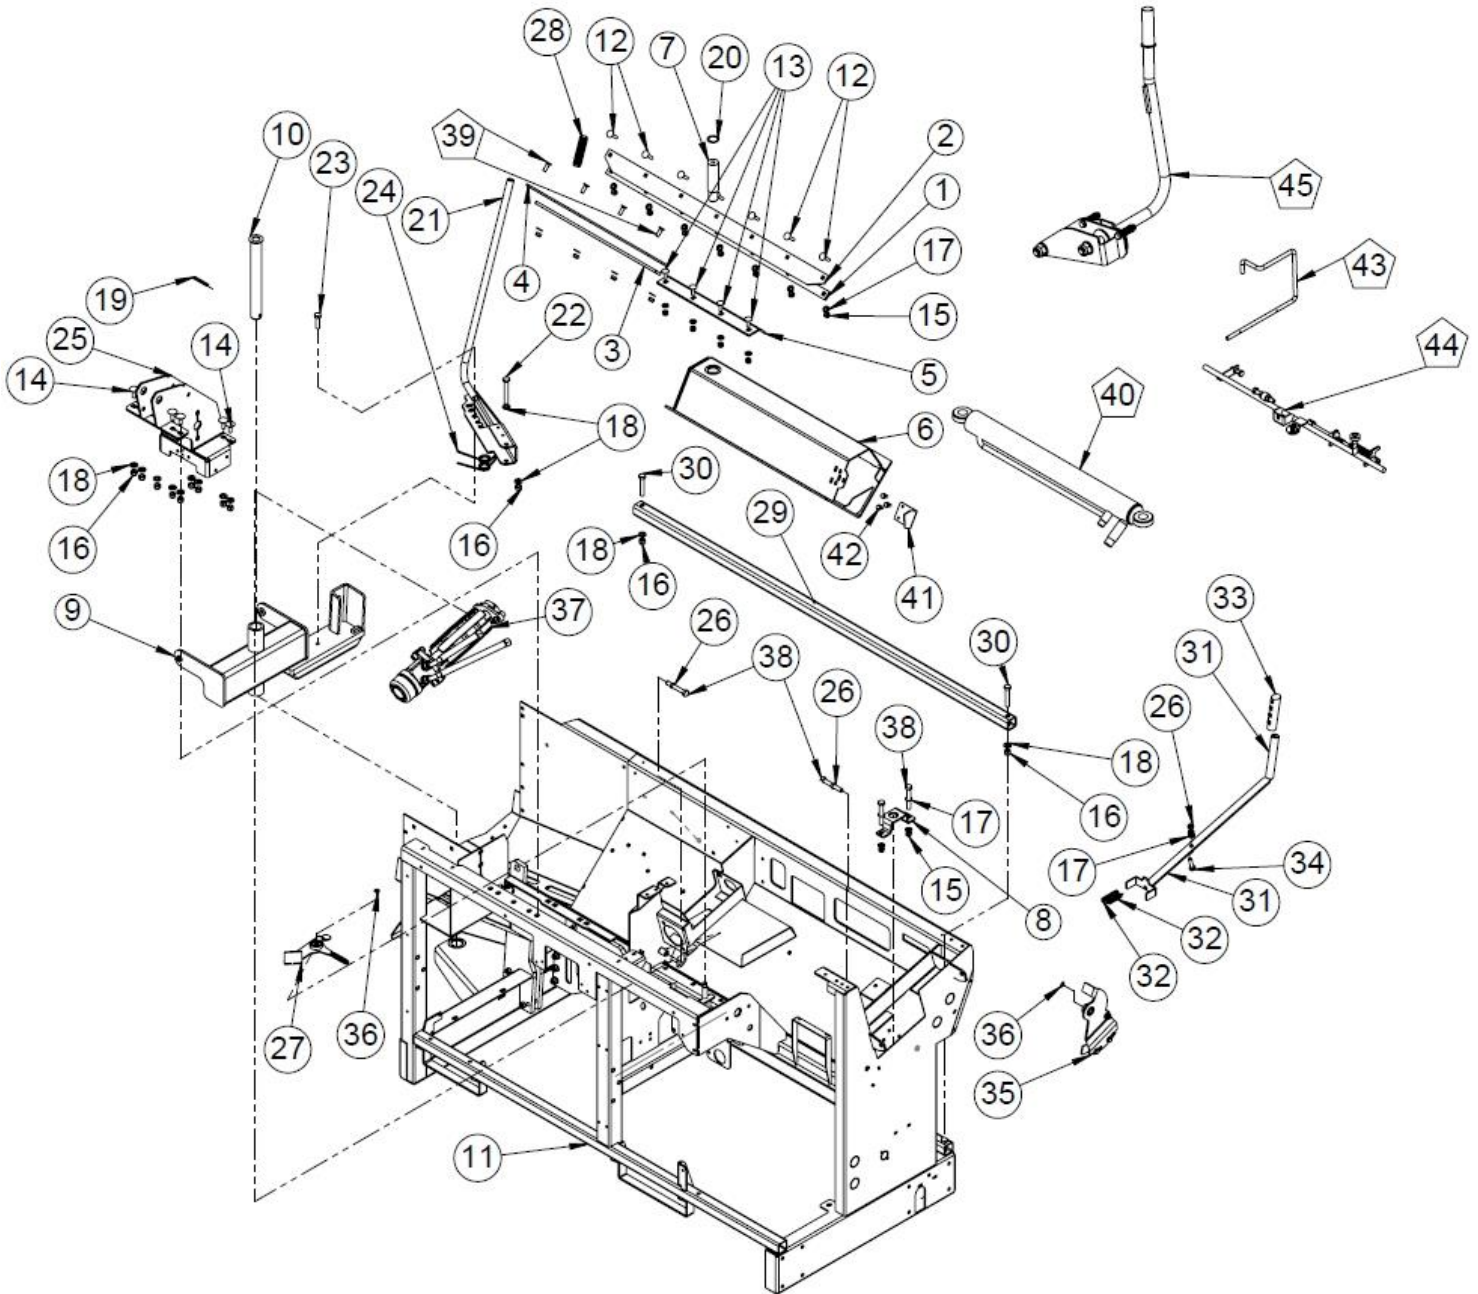

1.13 Runko (50009988 rev. A 12/2016 alkaen)

Nro	Nimitys	Osanumero	Käyttöönoton ajankohta	Mitat	Kpl
45	Halkaisuterän käyttökahva , TÄYDELLINEN	50043014	03/2020-->		1
44	Halkaisun vivusto	50029215	12/2016-->		1
43	Lukitussalpa	50028231	12/2016-->	Ø12	1
42	Laippapultti M8x16	96172			3
41	Laukaisin	50015757		PL4	1
40	Sylinteri	50025390	12/2016-->		1
39	Kuusiokoloruuvi	96008	12/2016-->	M10x30	4
38	Kuusioruuvi	96171		M12x80	4