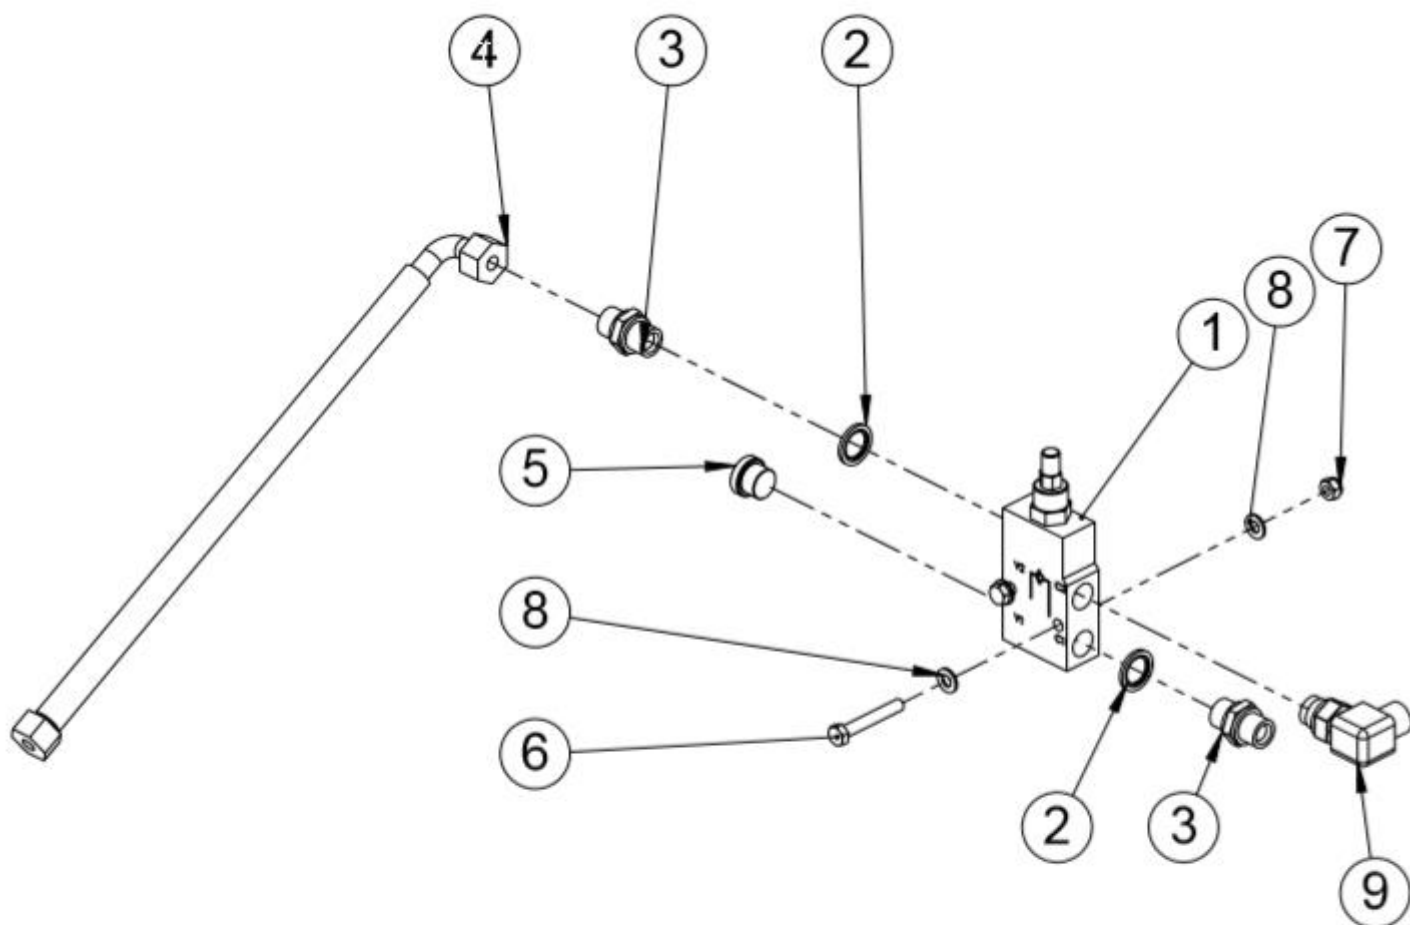

1.45 Nopeutusventtiili (50018615)

Nro	Nimi	Osanumero	Mitat	Kpl
1	Kuormanlaskuventtiili 1/2"	97591		1
2	Usit 1/2"	97213		2
3	Kaksoisnippa 1/2" x 1/2"	97204		2
4	Hydrauliletku	97155	1/2"x450	1
5	Tulppa 1/2" uk	97261		1
6	Kuusioruuvi	96125	M8x55	2
7	Lukitusmutteri	96222	M8	2
8	Aluslaatta	96061	A8	4
9	Suunnattava kulmanippa 1/2"	97247		1