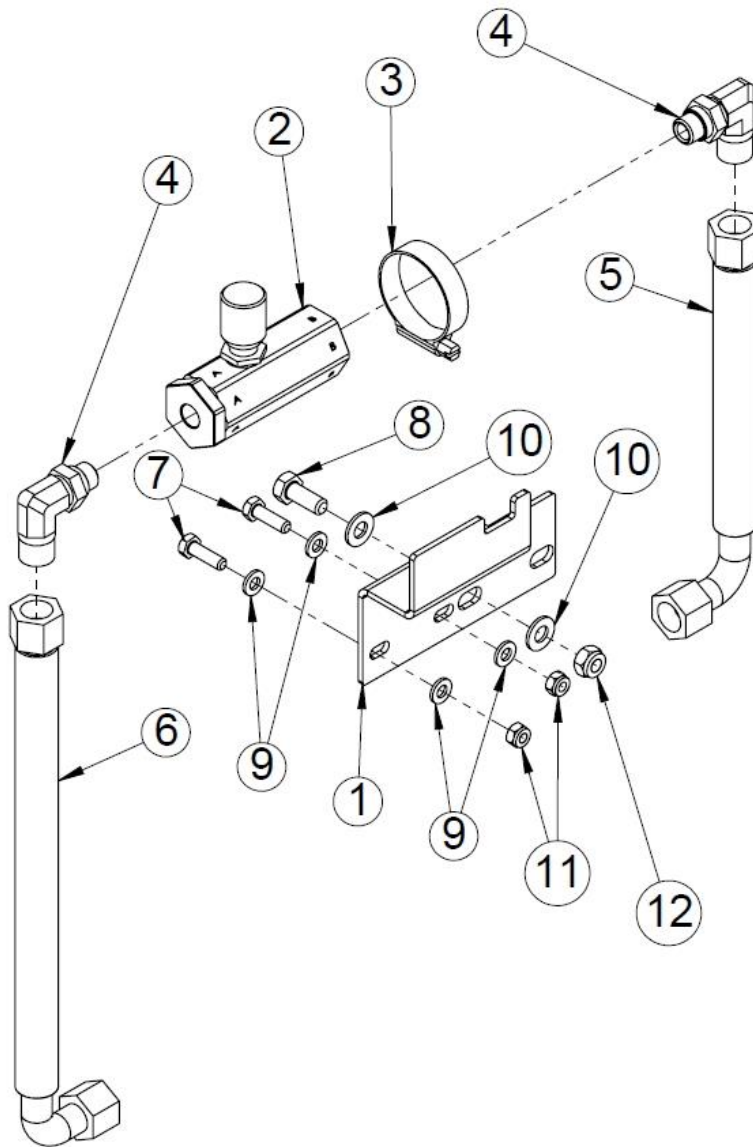

1.29 Sahan laskunopeuden säätöventtiili, lisävaruste (50044723)

Nro	Nimi	Osanumero	Mitat	Kpl
1	Venttiilin kiinnityslevy	50018716	PL3	1
2	Säädin R1/4"	97597	R1/4"	1
3	Letkuside	96394	ABA 32-44	1
4	Aseteltava kulma	97755	1/4" / 3/8"	2
5	Hydrauliikkaletku	97185	550 x 3,8"	1
6	Hydrauliikkaletku	97045	1600 x 3/8"	1
7	Kuusioruuvi	96135	M6x20	2
8	Kuusioruuvi	96161	M8x20	1
9	Aluslaatta	96060	A6	4
10	Aluslaatta	96061	A8	2
11	Lukitusmutteri	96221	M6	2
12	Lukitusmutteri	96222	M8	1