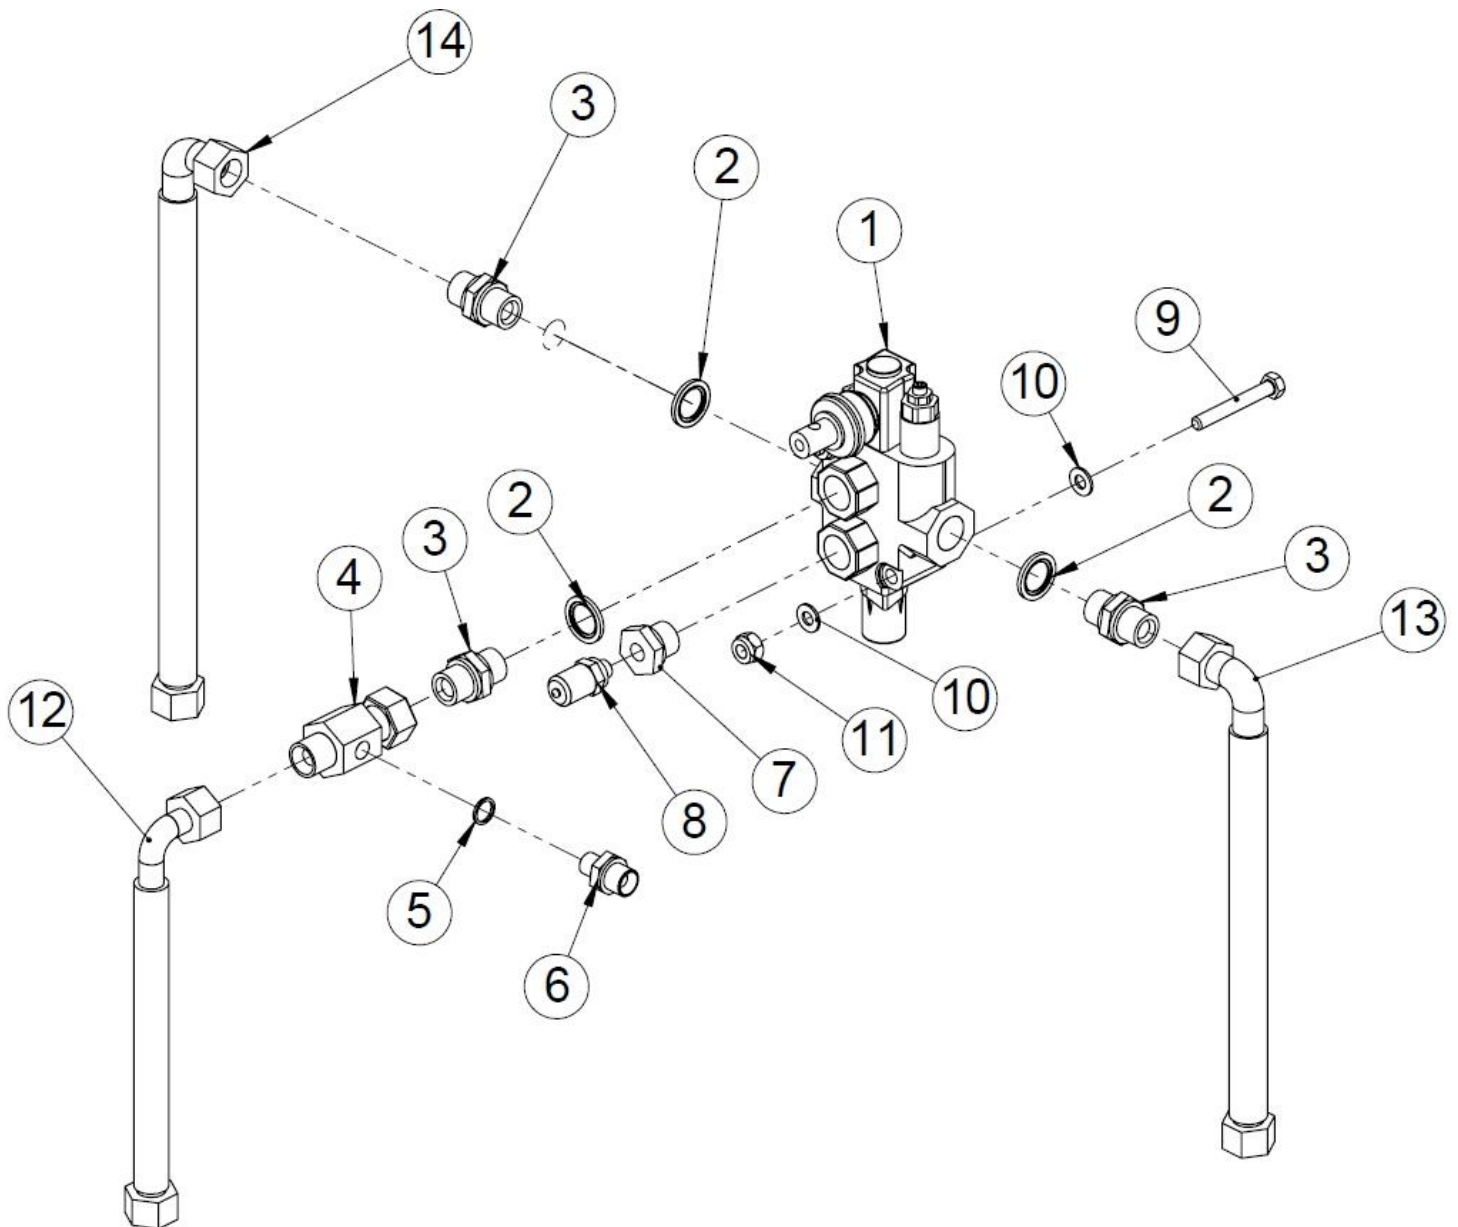

1.44 Sahaventtiilin kokoonpano (50016293)

Nro	Nimi	Osanumero	Mitat	Kpl
14	Hydrauliletku	97014	1/2"x750	1
13	Hydrauliletku	97108	1/2"x650	1
12	Hydrauliletku	97058	1/2"x1500	1
11	Lukitusmutteri	96068	M10	2
10	Aluslaatta	96061	A8	4
9	Kuusioruuvi	96126	M8x60	2
8	Paineenmittausnippa	97378	1/4"	1
7	Supistusliitin	97580	1/2"x 1/4"	1
6	Kaksoisnippa	97201	1/4" x 3/8"	1
5	Kuparialuslevy 13	97469		1
4	Yhdysnippa	97390	1/2" x 1/2"	1
3	Kaksoisnippa	97204	1/2" x 1/2"	3
2	Usit	97213	1/2"	3
1	Sahaventtiili	97821		1