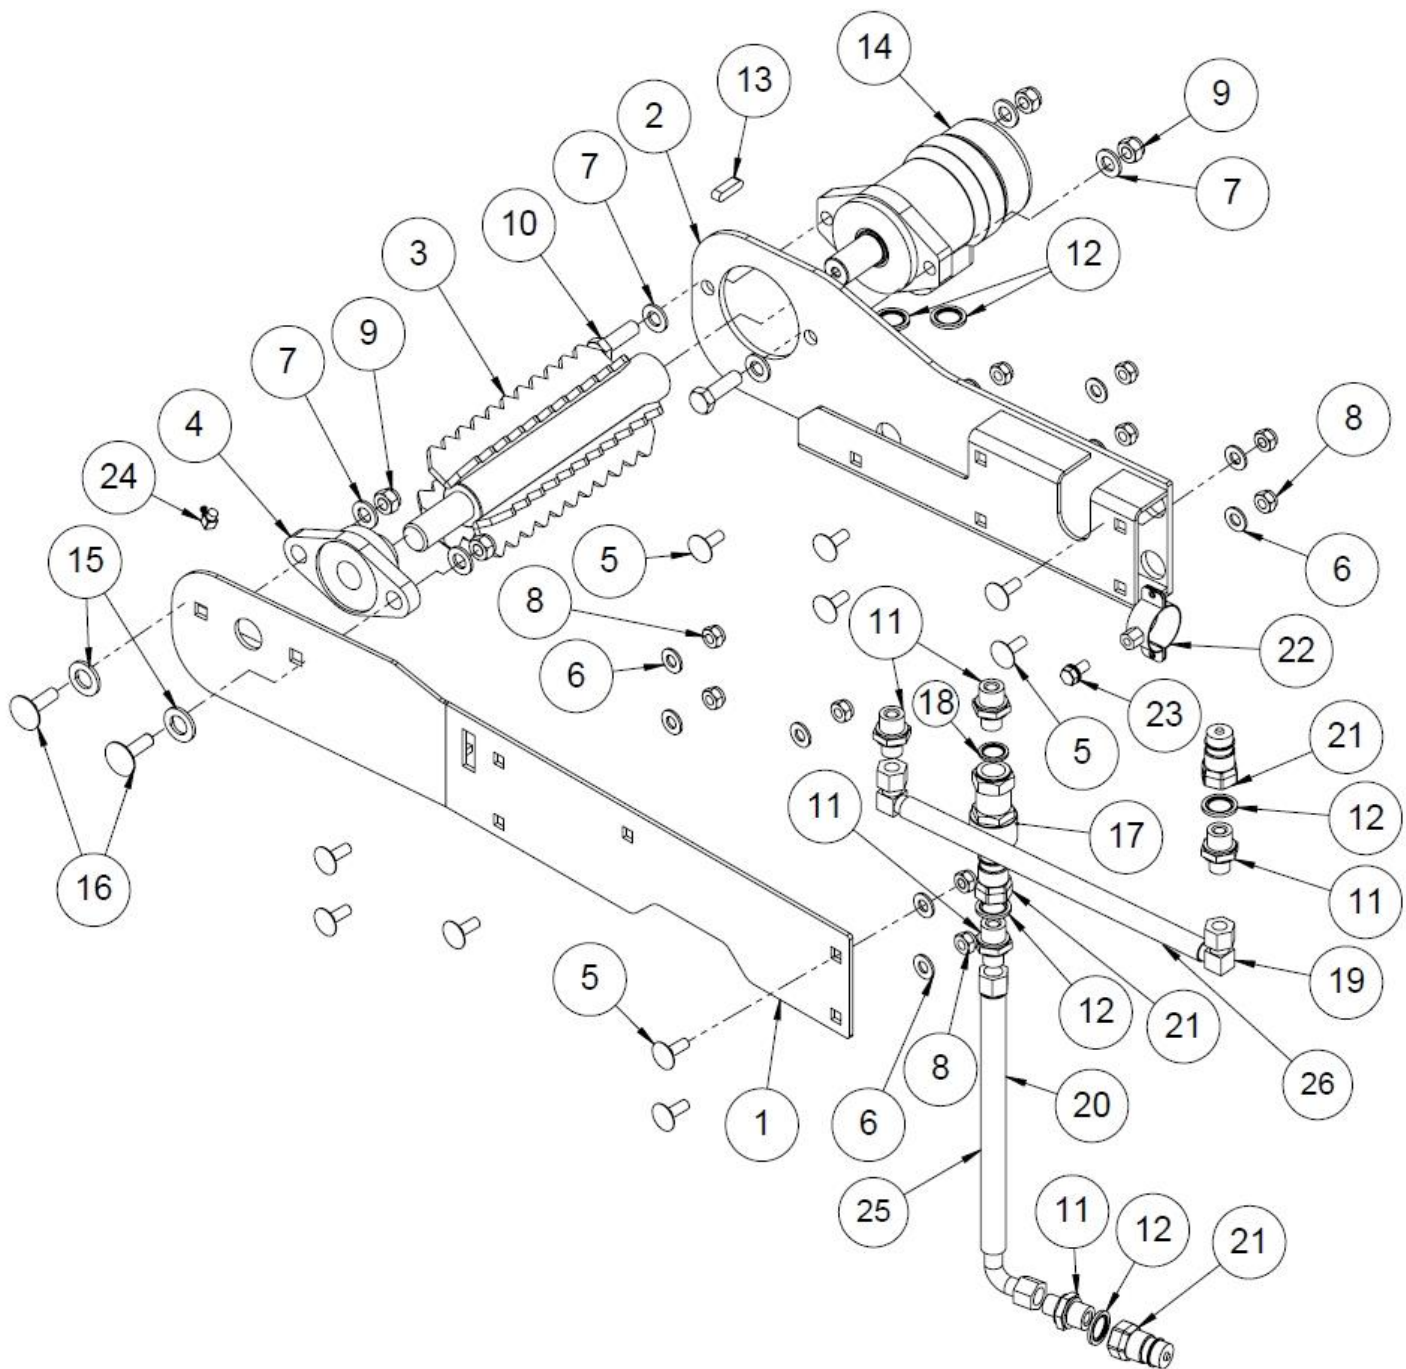

1.58 Syöttöpöydän lisärulla (35209, lisävaruste)

1.59 Syöttöpöydän lisärullan osaluettelo (35209, lisävaruste)

Nro	Nimi	Osanumero	Mitat	Kpl
26	Suojaletku 40 mm	97270	2000mm	1
25	Suojaletku 25 mm	97268	2000mm	1
24	Voidenippa	96275	M8x1 90 GR	1
23	Laippapultti M8x16	96172		1
22	Putkikannatin 39-44mm			1
21	Pikaliitin uros	97209		3
20	Hydrauliletku	97095	2200x3/8", suora/90	1
19	Hydrauliletku	97090	1900 x 3/8", 90/90	1
18	USIT	97212	3/8"	1
17	Pikaliitin naaras	97210		1
16	Lukkoruuvi	96399	M12x35	2
15	Aluslaatta	96059	A16	2
14	Hydraulimoottori	97308	MSEPM-200	1
13	Kiila hydmoottoriin	97371		1
12	USIT	97213	1/2"	5
11	Kaksoisnippa	97203	3/8" x 1/2", suora	5
10	Kuusioruuvi	96148	M12x40	2
9	Lukitusmutteri	96218	M12	4
8	Lukitusmutteri	96068	M10	10
7	Aluslaatta	96058	A12	6
6	Aluslaatta	96049	A10	10
5	Lukkoruuvi	96186	M10x25	10
4	Laippalaakeriyksikkö	95057	UCFL 205	1
3	Apurulla	50004097		1
2	Moottorin kiinnitys	50020403		1
1	Laakerin kiinnitys	50020402		1