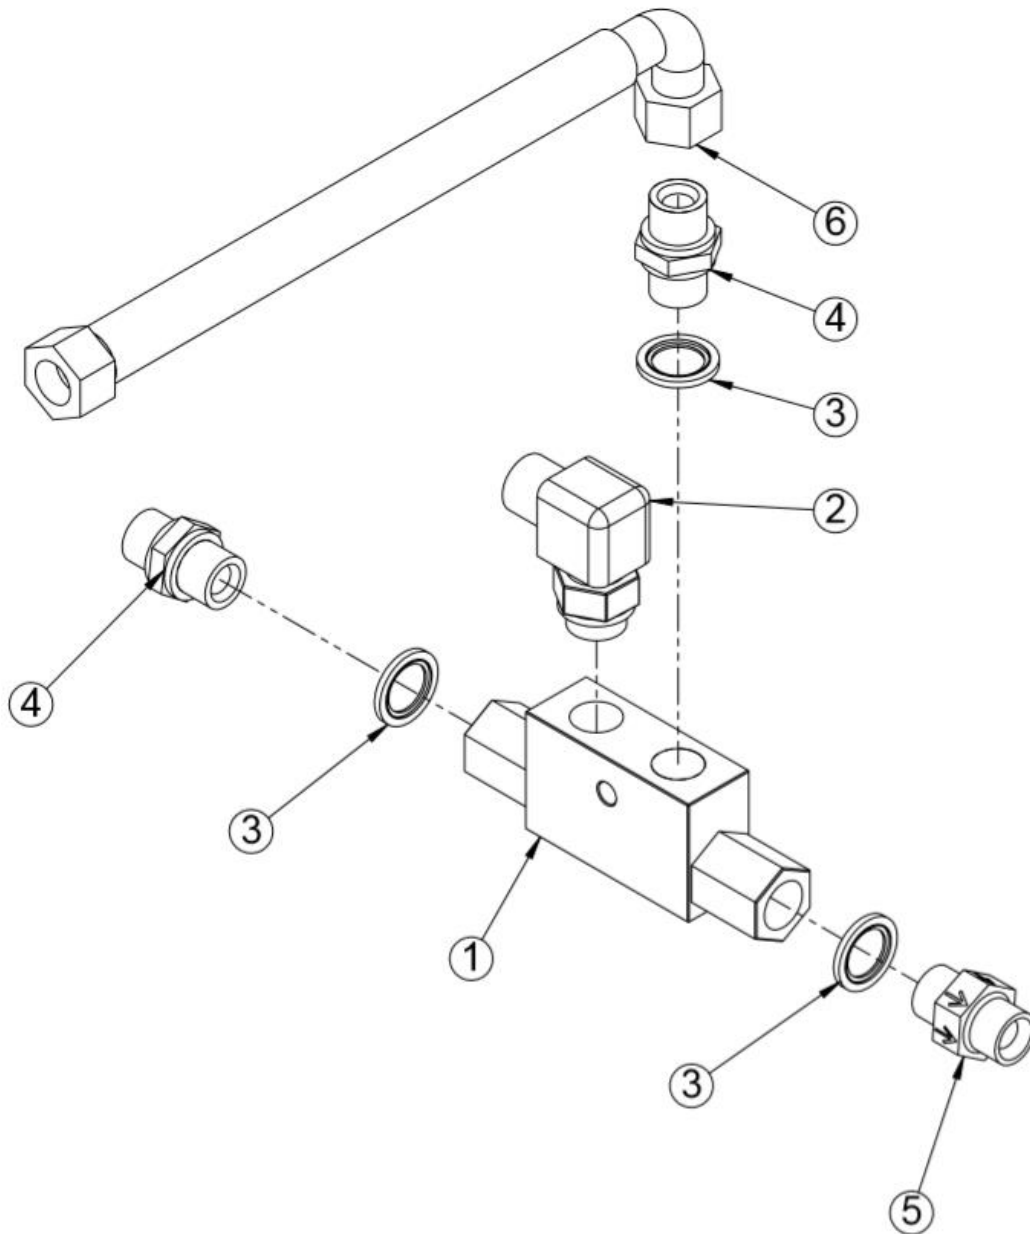

1.28 Jakotukki (50044239)

Nro	Nimi	Osanumero	Mitat	Kpl
1	Jakotukki Falcon	97931		1
2	Suunnattava kulmanippa 1/2"	97247		1
3	Usit 1/2"	97213		3
4	Kaksoisnippa 1/2" x 1/2"	97204		2
5	Kaksoisnippa vastaventtiili 1/2"	97653		1
6	Hydrauliletku	97108	1/2"x650	1