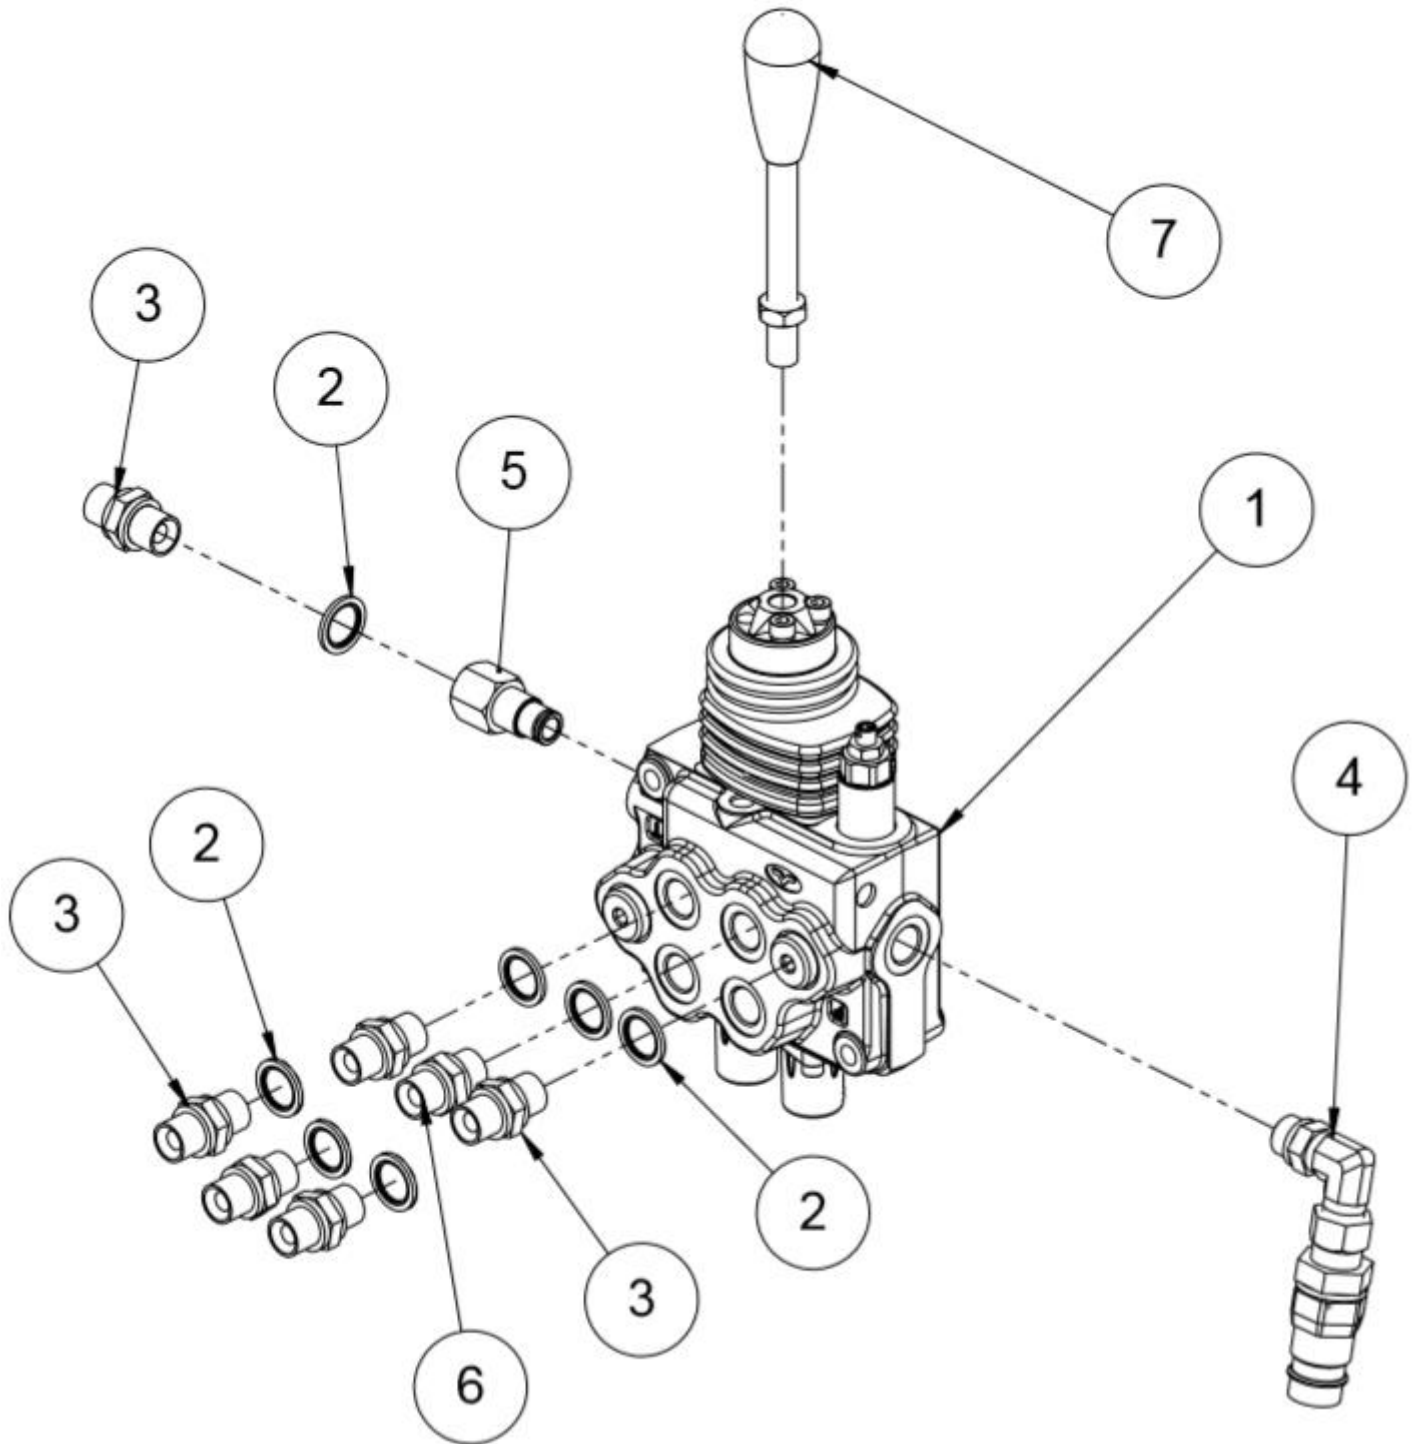

1.30 Ohjausventtiili (50018479)

Nro	Nimi	Osanumero	Kpl
7	AL08/m12*150 vipu	97425	1
6	Kuristinnippa 1.3mm	97593	1
5	Sarjaliitännippa 3/8"	97880	1
4	Pikaliitin paketti	37650	1
3	Kaksoisnippa 3/8" x 3/8"	97202	8
2	Usit 3/8"	97212	9
1	Venttiili (kevennetyin jousin)	50017711	1