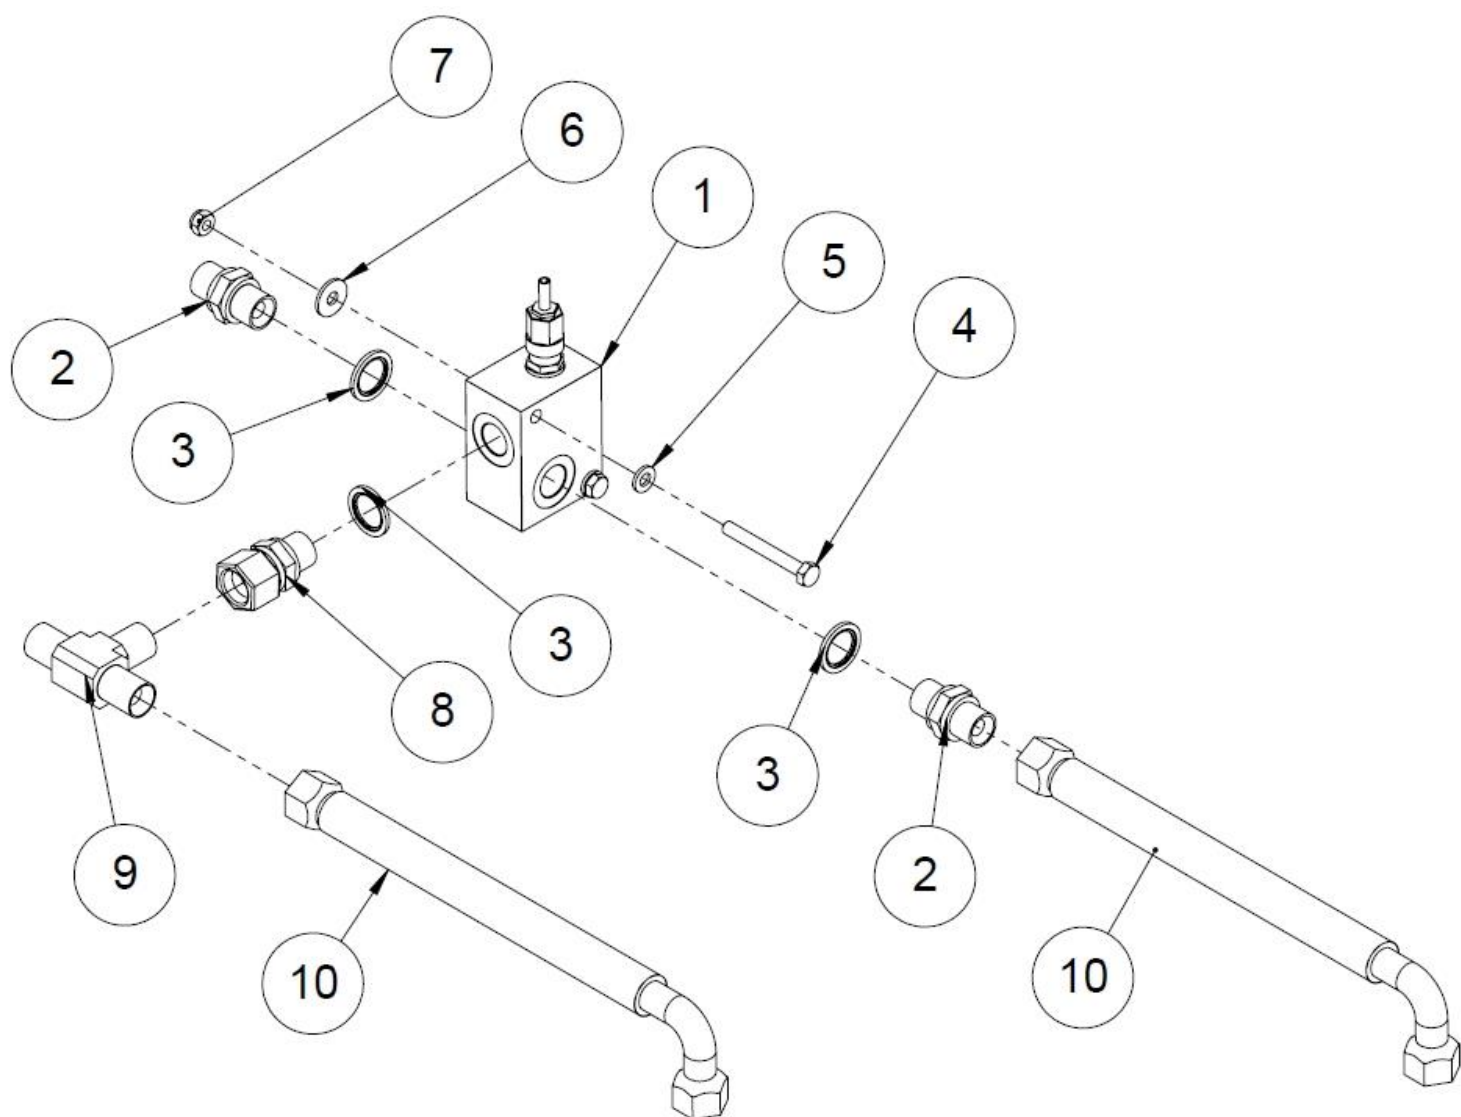

1.47 Poistokuljettimen varoventtiili (50036562)

Nro	Nimi	Osanumero	Mitat	Kpl
10	Hydrauliletku	97025	3/8"x1000	2
9	T-haara	97226	3/8"	1
8	Yhdysnipa	97219	3/8" x 3/8"	1
7	Lukitusmutteri	96221	M6	2
6	Korilaatta	96084	M6	2
5	Aluslaatta	96060	A6	2
4	Kuusioruuvi	96119	M6x50	2
3	Usit	97212	3/8"	3
2	Kaksoisnipa	97202	3/8" x 3/8"	2
1	Varoventtiili	97411		1