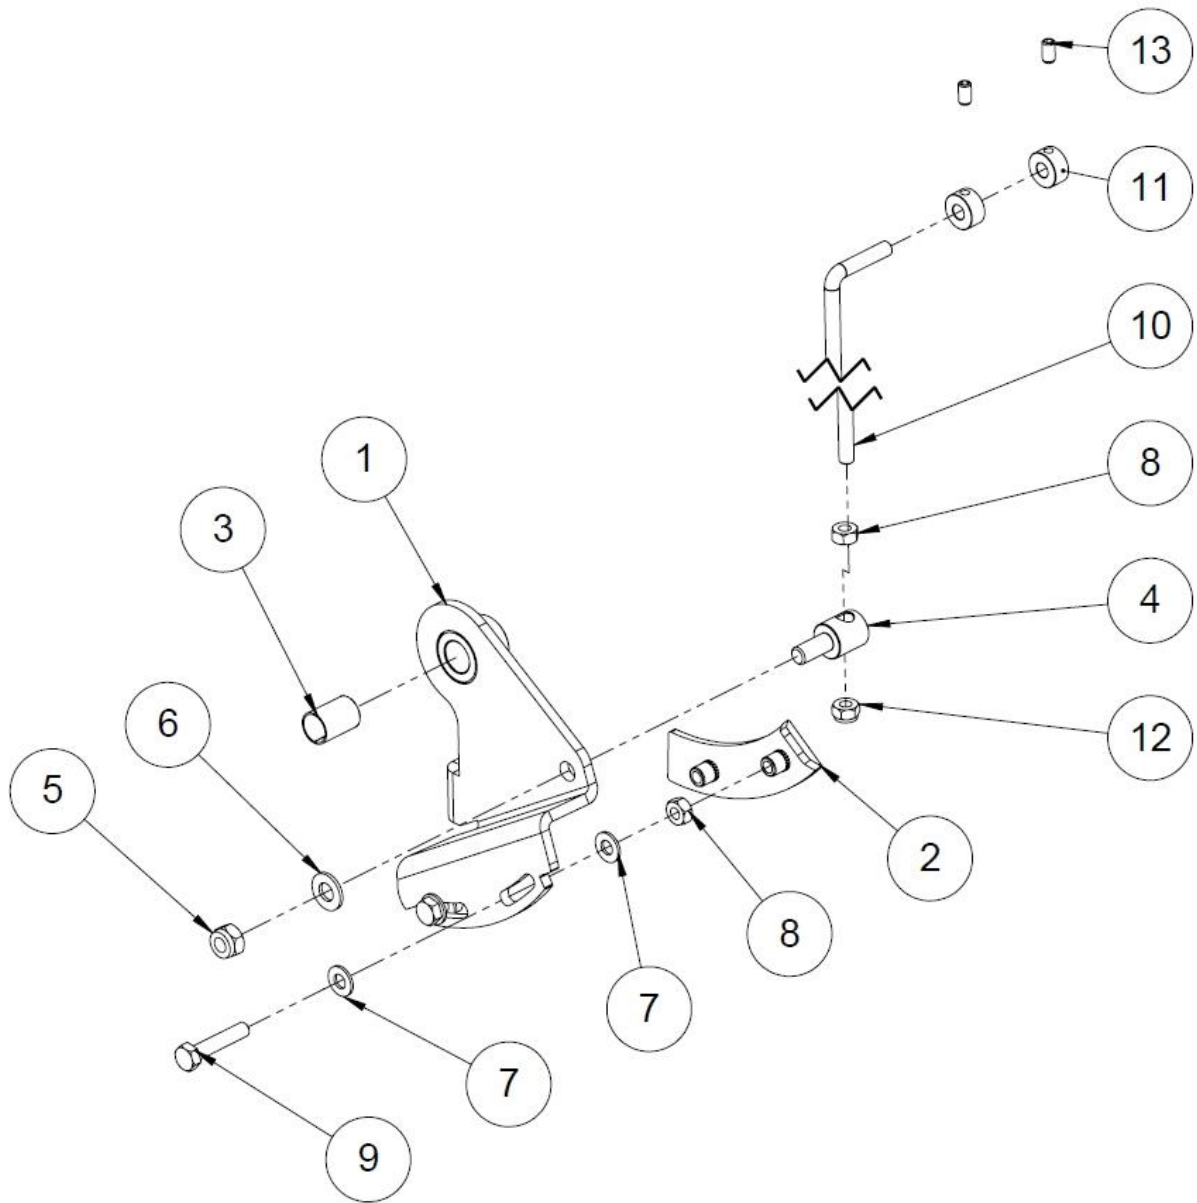

1.10 Halkaisun laukaisin (50033724)

Nro	Nimitys	Osanumero	Mitat	Kpl
13	Pidätinruuvi	96362	M8x12	2
12	Lukitusmutteri	96222	M8	1
11	Toppari	50009248		2
10	Turvatanko	50002889		1
9	Kuusioruuvi	96167	M8x40	2
8	Kuusiomutteri	96196	M8	3
7	Aluslaatta	96061	A8	4
6	Aluslaatta	96049	A10	1
5	Lukitusmutteri	96068	M10	1
4	Nivelnipa	50006075		1
3	Liukulaakeri	95064	18x16x25	1
2	Palauttimen osakokoonpano	50016014		1
1	Palautin	50033723		1