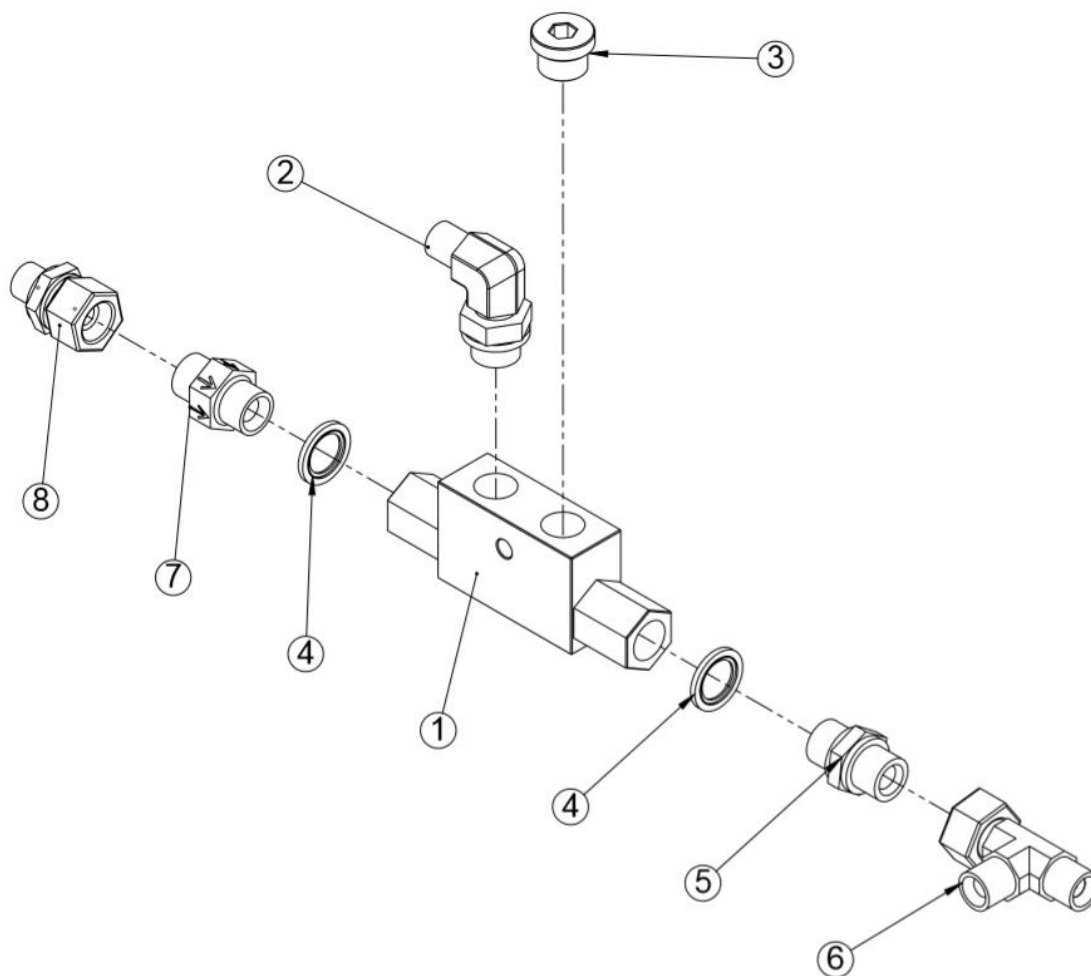

1.56 Jakotukki 2 (50047594)

Nro	Nimi	Osanumero	Kpl
1	Jakotukki Falcon	97931	1
2	Suunnattava kulmanippa 1/2"x3/8"	97610	1
3	Tulppa 1/2"	97261	1
4	Usit 1/2"	97213	2
5	Kaksoisnippa 1/2" x 1/2"	97204	1
6	Aseteltava L-liitin 1/2"	97228	1
7	Kaksoisnippa vastaventiili 1/2"	97653	1
8	Yhdysnippa 3/8"x1/2"	97218	1