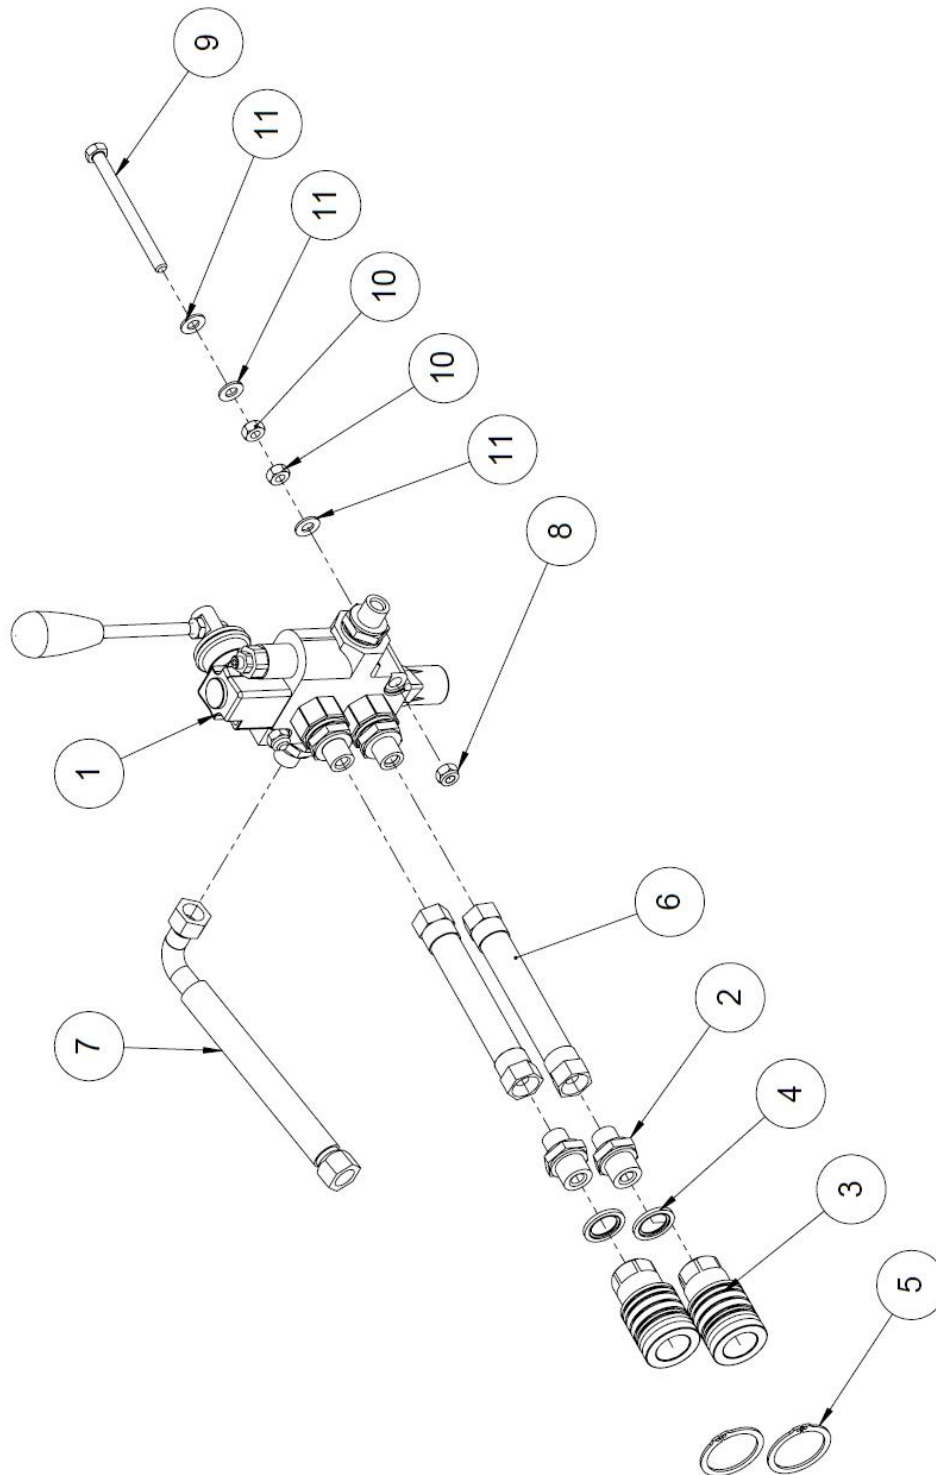

1.32 Apulaitteen ohjausventtiilin kokoonpano (35202, lisävaruste)

Nro	Nimi	Osanumero	Mitat	Kpl
11	Aluslaatta	96061	A8	6
10	Kuusiomutteri	96196	M8	4
9	Kuusioruuvi	96414	M8x100	2
8	Lukitusmutteri	96222	M8	2
7	Hydrauliletku	97010	3/8"x 400	1
6	Hydrauliletku	97018	3/8"x 400	2
5	Pidätinrenkas	96371	38	4
4	Usit 1/2"	97213		2
3	Pikaliitin naaras 1/2"	97388		2
2	Kaksoisnippa 3/8" x 1/2"	97203		2
1	Lisäventtiili	37638		1