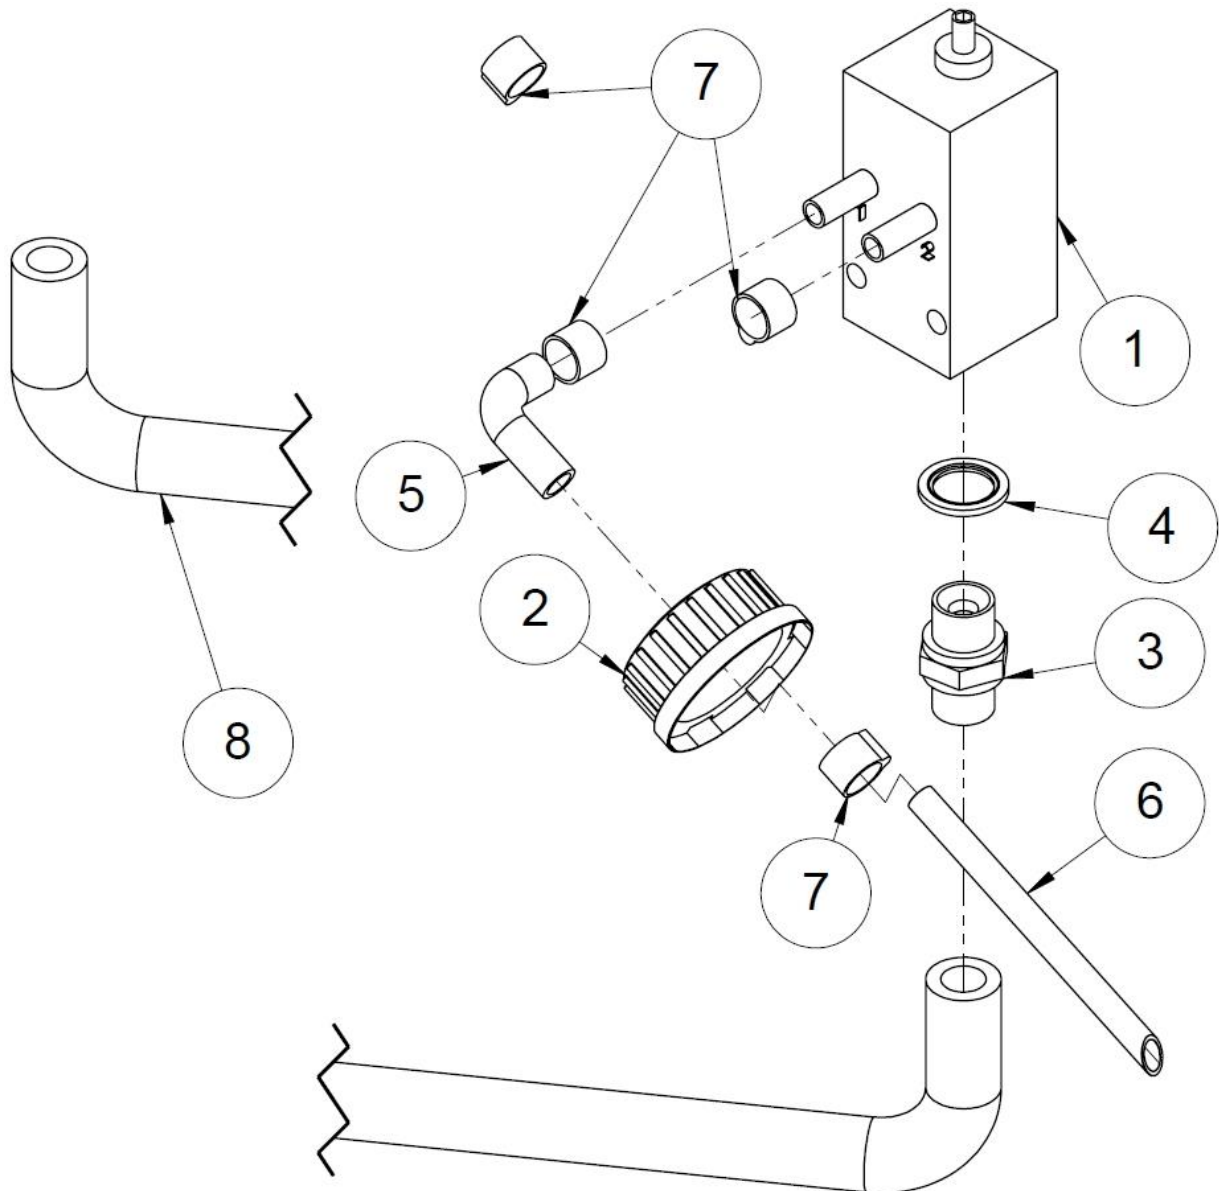

1.24 Teräketjun voitelupumppu (50016796)

Nro	Nimi	Osanumero	Mitat	Kpl
8	Letku	96167	1900x1/4"	1
7	Letkuseide 10	96174		4
6	Teräketjuöljyn imuputki	50014496	Ø8x1 L=100	1
5	ToppFlex PUR-letku 8/11	95606	1 x 700mm ja 1 x 900mm	2
4	3/8" USIT	97212		1
3	Kuristenippa 1mm suora	97276	3/8", 3/8"	1
2	Öljykorkki	95644		1
1	T-öljyn säädin	97848		1