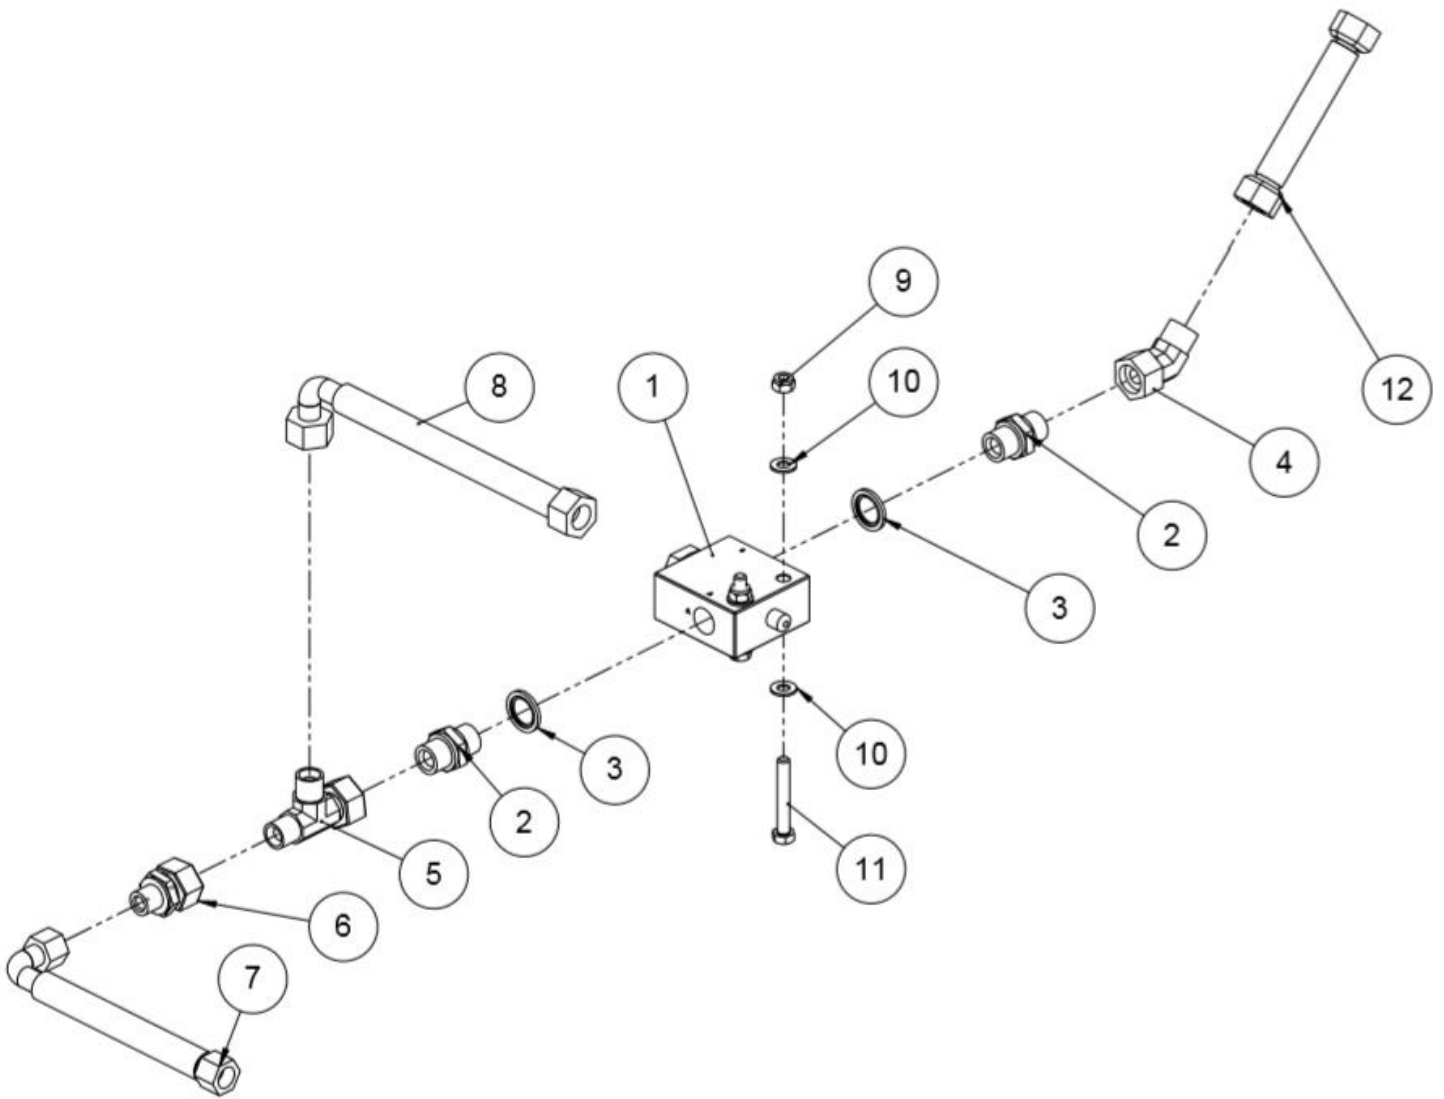

1.38 Iskunrajaventtiili (50033698)

Nro	Nimi	Osanumero	Mitat	Kpl
12	Hydrauliletku	97099	1/2"x650	1
11	Kuusioruuvi	96125	M8x55	2
10	Aluslaatta	96061	A8	4
9	Lukitusmutteri	96222	M8	2
8	Hydrauliletku	97058	1/2"x1500	1
7	Hydrauliletku	97008	3/8"x700	1
6	Yhdysnipa 3/8" uk x 1/2" sk	97218		1
5	L-liitin 1/2"	97228		1
4	Kulmanippa 45 ° 1/2" uk/sk	97249		1
3	Usit 1/2"	97213		2
2	Kaksoisnipa 1/2" x 1/2"	97204		2
1	Iskurajoitinventtiili	97635		1