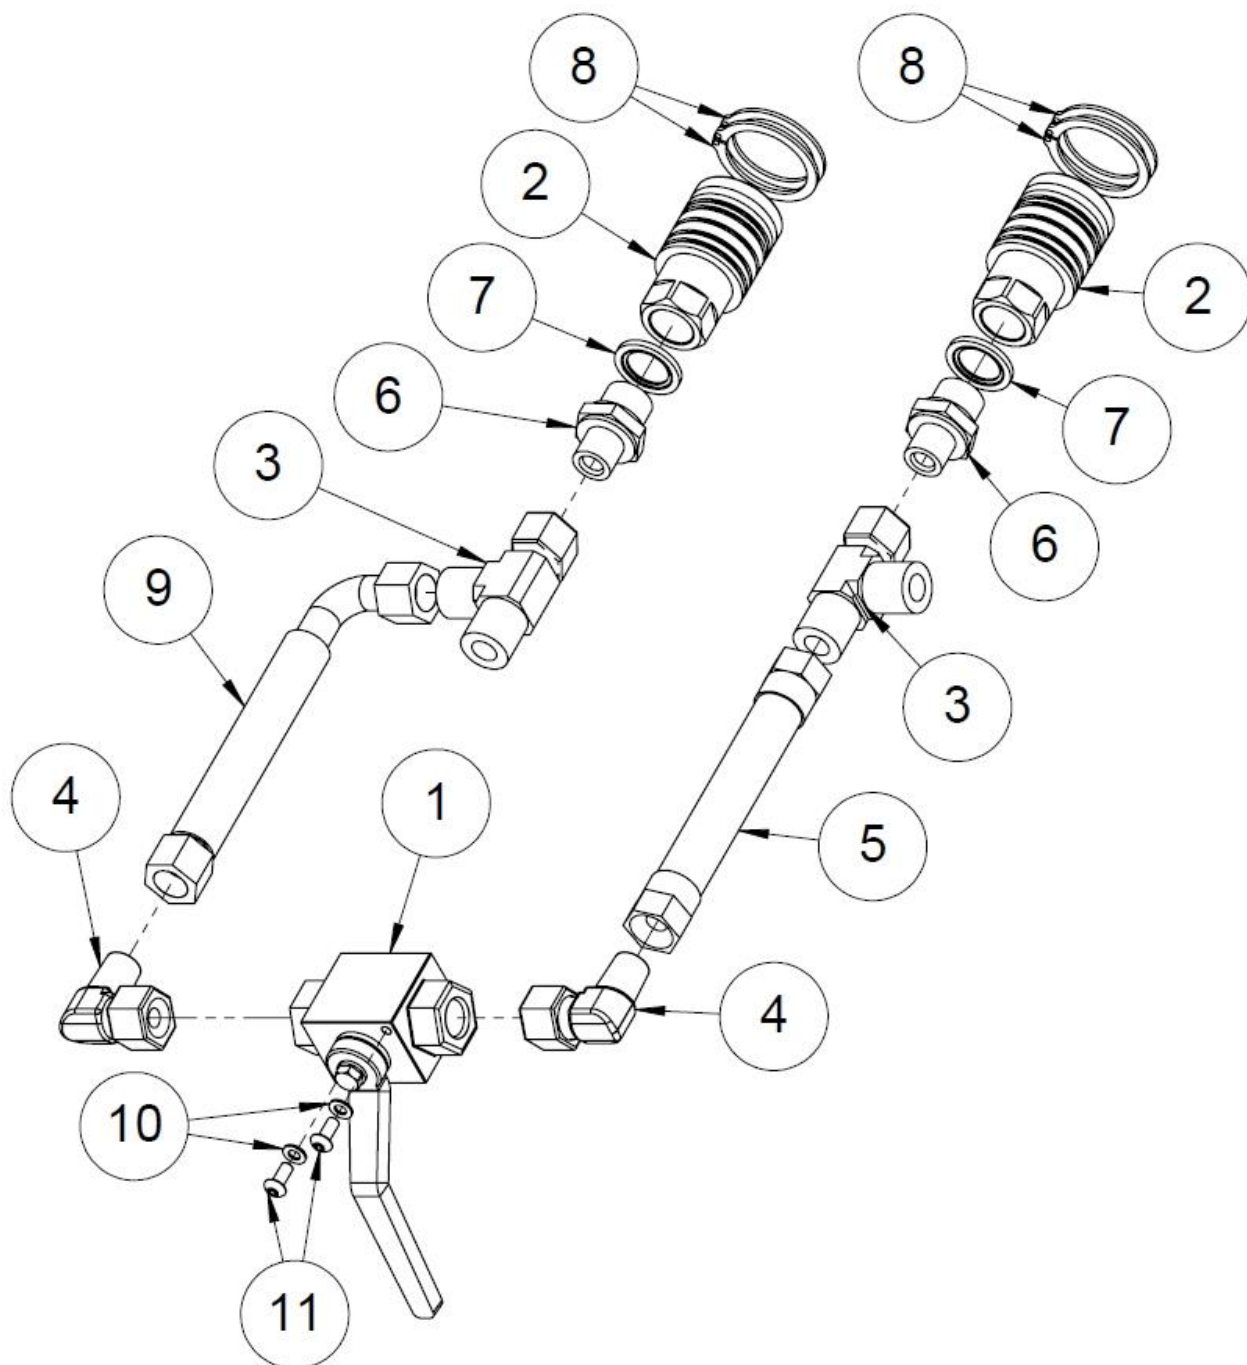

1.46 Syöttökuljettimen hana (35203, lisävaruste)

Nro	Nimi	Osanumero	Mitat	Kpl
11	Kuusiokoloruuvi	96003	7380 M5x12	2
10	Aluslaatta	96055	A5	2
9	Hydrauliletku	97028	360 x3/8"	1
8	Pidätinrenkas	96371	38	4
7	USIT	97213	1/2"	2
6	Kaksoisnippa	97203	3/8" x 1/2"	2
5	Hydrauliletku	97018	400x3/8"	1
4	Suunnattava kulmanippa	97250	3/8"	2
3	T-haara (L-liitin)	97234		2
2	Pikaliitin, naaras	97388	1/2"	2
1	Kuulahana	50000298	3/8"	1