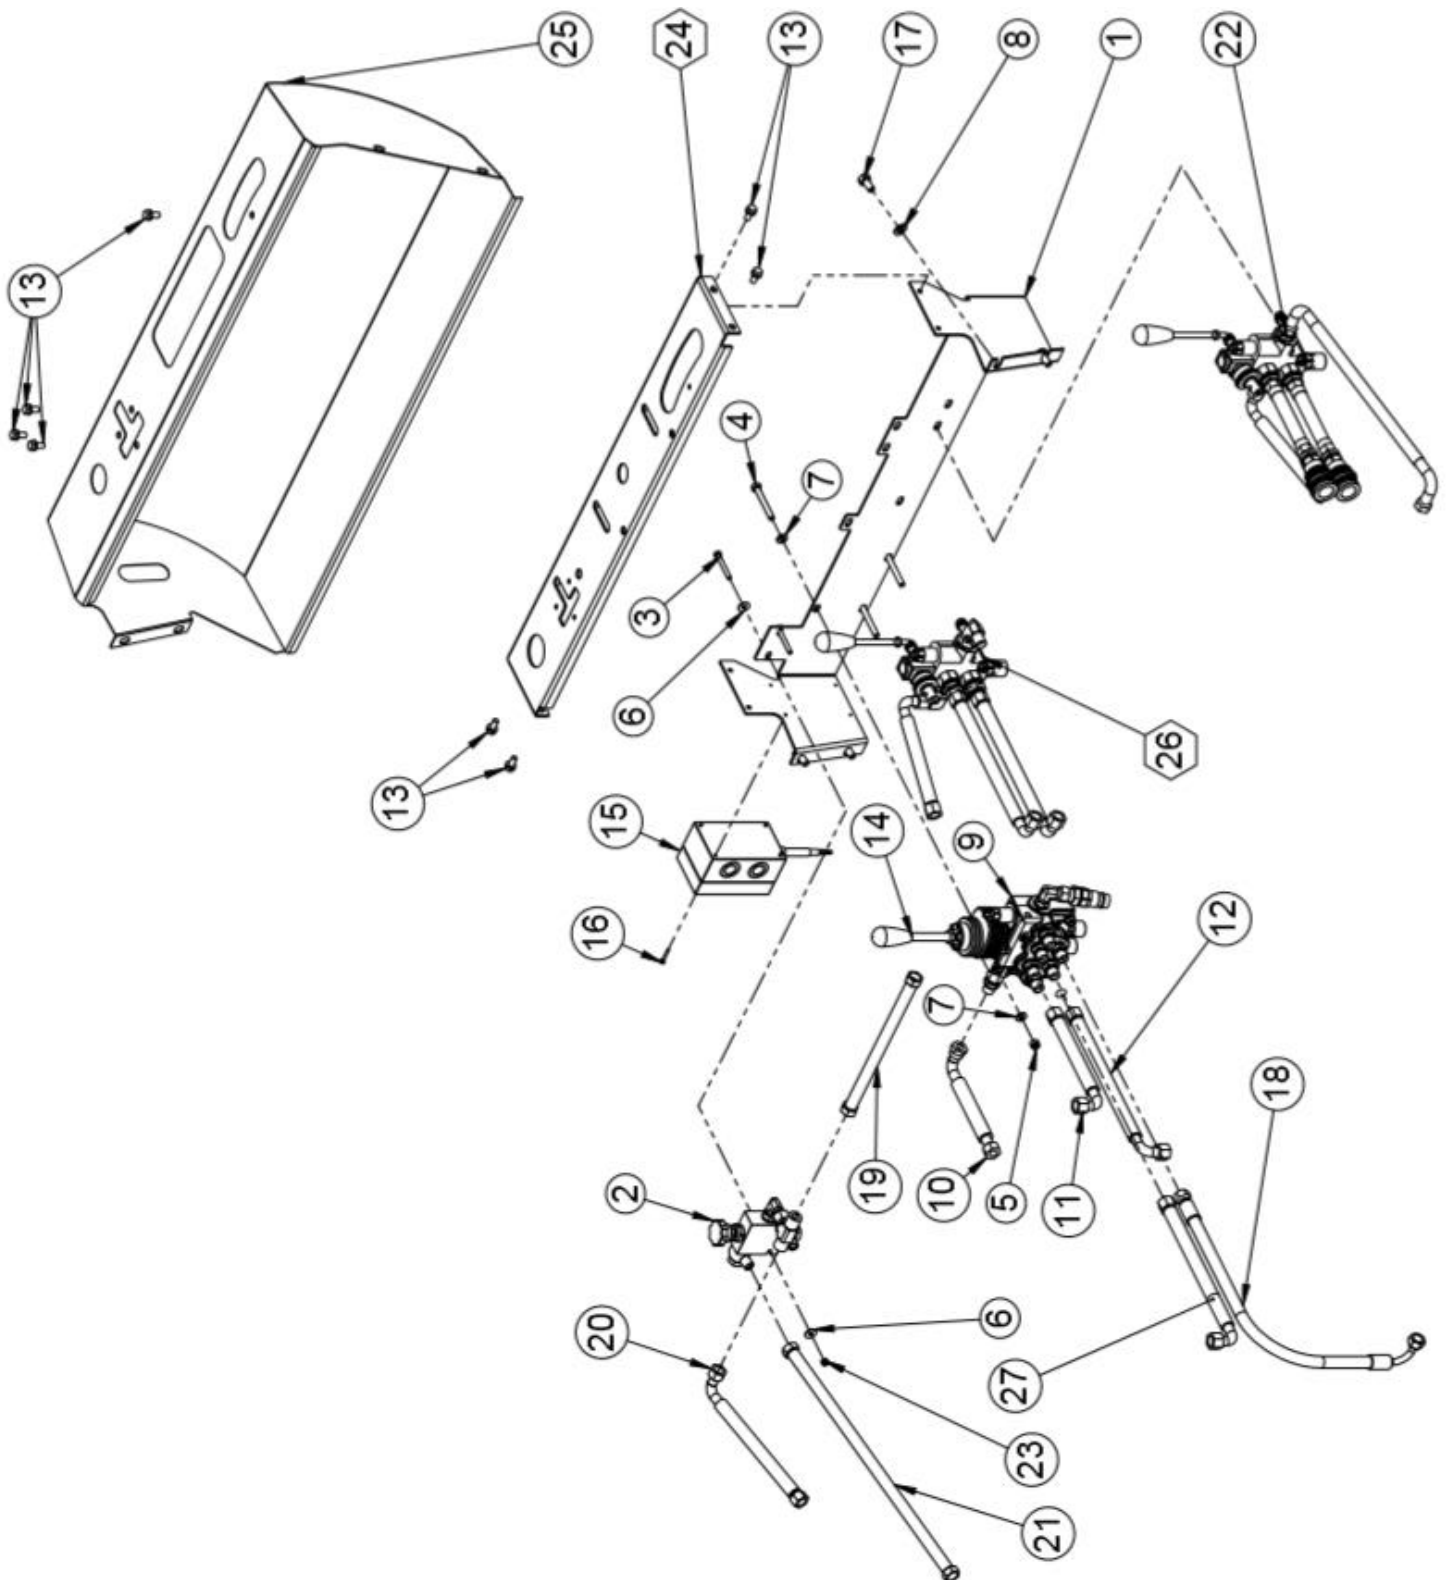

1.39 Ohjauspaneeli (50018471)

1.40 Ohjauspaneelin osaluettelo (50018471)

Nro	Nimi	Osanumero	Mitat	Kpl
26	Venttiilipaketti	50040806		1
25	Käyttöpaneeli	50011375		1
24	Venttiilitelineen kansi	50012923		1
23	Lukitusmutteri	96221		2
22	Lisäventtiili	50016297		1
21	Hydrauliletku	97199	3/8"x2000	1
20	Hydrauliletku	97034	3/8"x2000	1
19	Hydrauliletku	97007	3/8"x800	1
18	Hydrauliletku	97025	3/8"x1000	1
17	Kuusioruuvi	96138	M10x20	4
16	Uraruuvi	96261	M4x25 -Z	4
15	Kaukokäynnistin	37648		1
14	Vipu	97425		1
13	Laippapultti M8x16	96172		4
12	Hydrauliletku	97045	3/8"x1600	1
11	Hydrauliletku	97008	3/8"x700	1
10	Hydrauliletku	97131	3/8"x1200	1
9	Ohjausventtiili	50018479		1
8	Aluslaatta	96049	A10	4
7	Aluslaatta	96061	A8	8
6	Korilaatta	96084	M6	2
5	Lukitusmutteri	96222	M8	3
4	Kuusioruuvi	96127	M8x65	3
3	Kuusioruuvi	96119	M6x50	2
2	Poistokuljettimen virtauksensäätö	50016299		1
1	Venttiiliteline	50012855		1