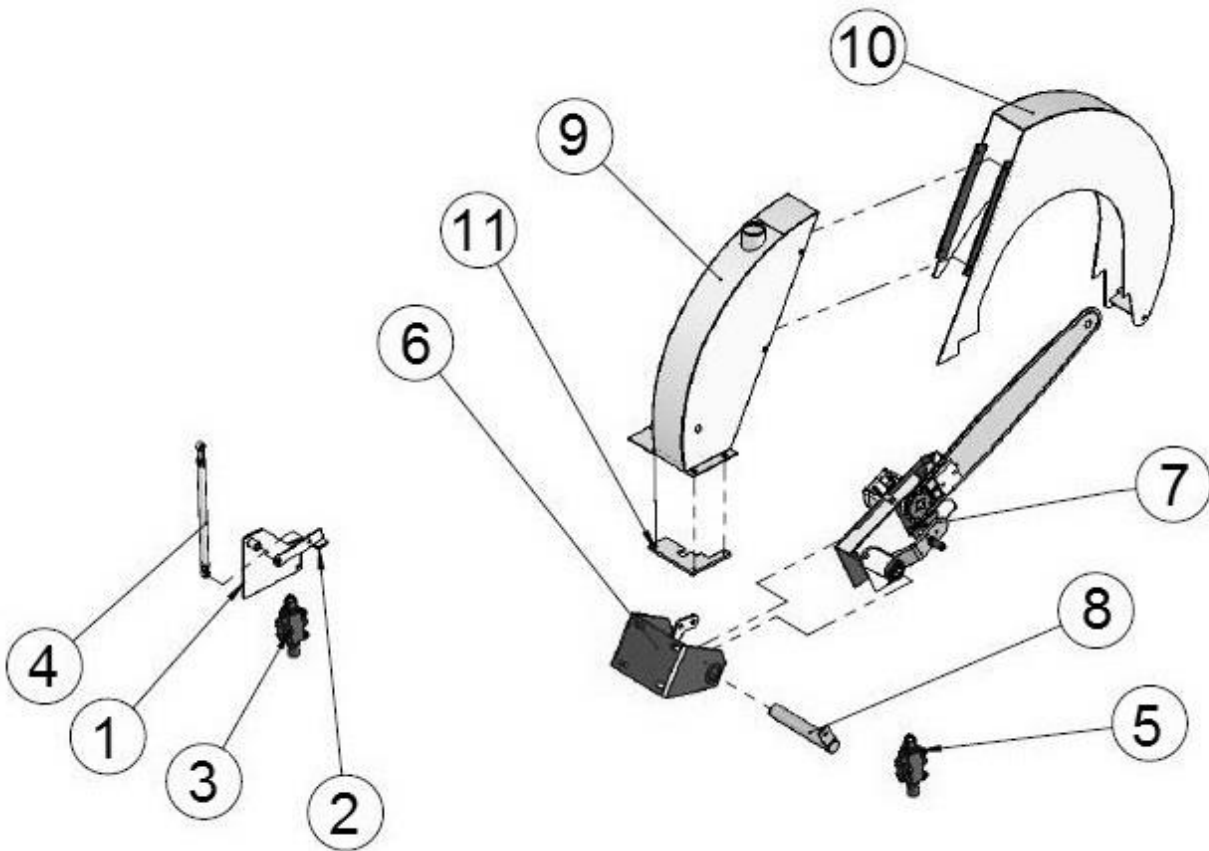

1.39 Katkaisun kokoonpano

1.40 Katkaisun kokoonpanon osaluettelo

Numero	Nimi	Osanumero	Mitat	Kpl
1	Öljysäiliön kiinnike			1
2	Venttiilin painin	61250		1
3	Sahaventtiili	61351		1
4	Säätötanko	61238		1
5	Häkkiventtiili	61350		1
6	Käyttöpään kiinnitysteline	61239		1
7	Terän käyttöpää	61247		1
8	Terän käyttöakseli	47244		1
9	Teräketjuöljysäiliö	61248		1
10	Teräsuoja	61243		1
11	Käyttöpään rajoitinlevy	61223