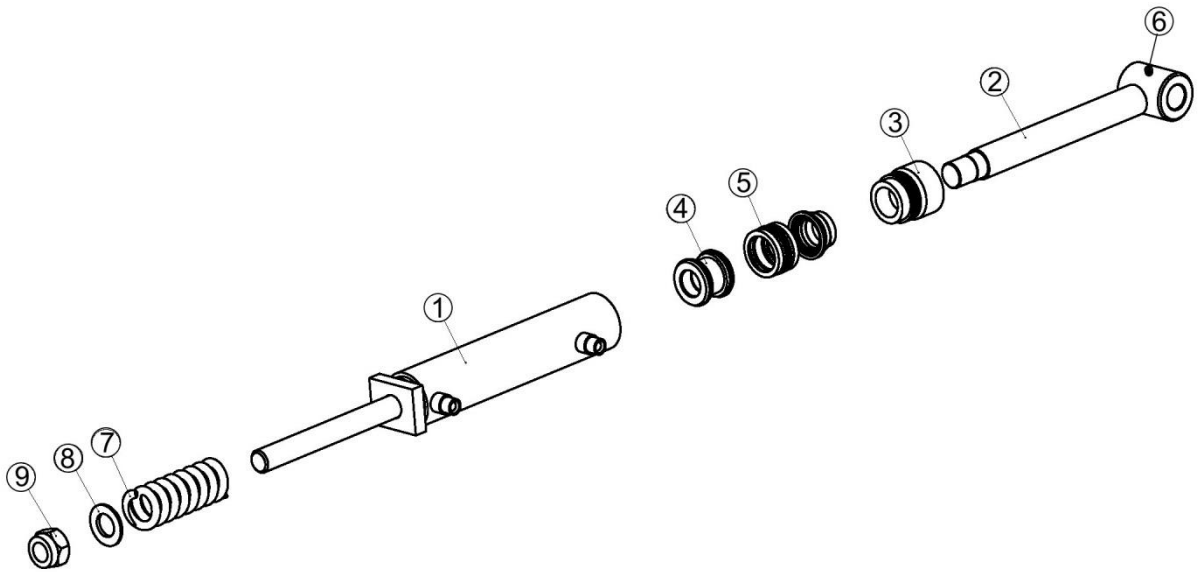

1.13 Halkaisuterän nostosylinteri (60915)

1.14 Halkaisuterän nostosylinterin osaluettelo (60915)

Numero	Nimi	Osanumero	Mitat	Kpl
1	Putken kokoonpano	60916		1
2	Varren kokoonpano	60920		1
3	Varren ohjain	10261		1
4	Sylinterin mäntä	10260		1
5	Tiivistesarja	97294	D50 / 32	1
6	Voidenippa	96276	M8 X 1	1
7	Puristusjousi	95026	26 x 9 x 120	1
8	Aluslevy	96054	M25	1
9	Nyloc-mutteri	96214	M24	1