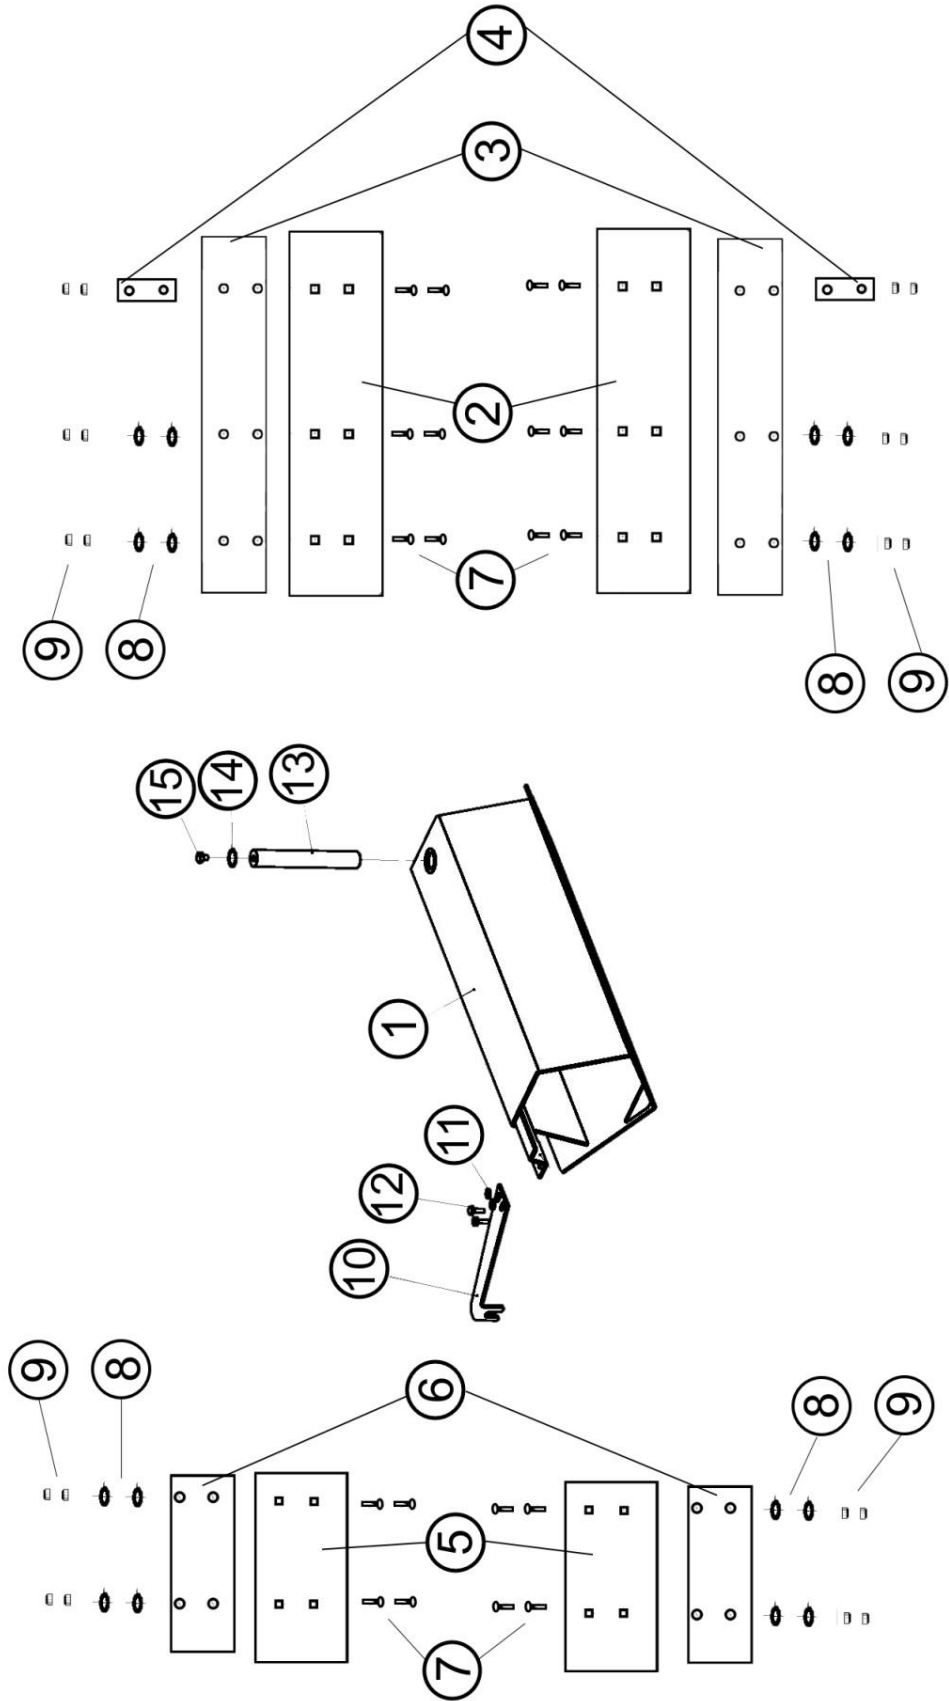

1.19 Luisti paketti (61502)

1.20 Luisti paketin osaluettelo (61502)

Numero	Nimi	Osanumero	Mitat	Kpl
1	Luisti	61070		1
2	Luistin tukilevy	61047		2
3	Luistin tukilevyn lisäpala	61048		2
4	Jäykistin latta	61196		2
5	Luistin tukilevy	61046		2
6	Luistin tukilevyn lisäpala	61049		2
7	Lukkoruuvi	96189	M12 x 40	20
8	Korialuslevy	96306	M12	16
9	Nyloc-mutteri	96218	M12	20
10	Venttiilin ohjainlevy (08/2015->)	50021333		1
10	Venttiilin ohjainlevy (->08/2015)	61069		1
11	Aluslevy	96049	M10	2
12	Kuusioruuvi	96066	M10 x 20	2
13	Luistin kiinnitystappi	61084	D35 - 235	1
14	Reikävarmistin	96240	35 x 1.5	1
15	Kuusioruuvi	96144	M12 x 20	1