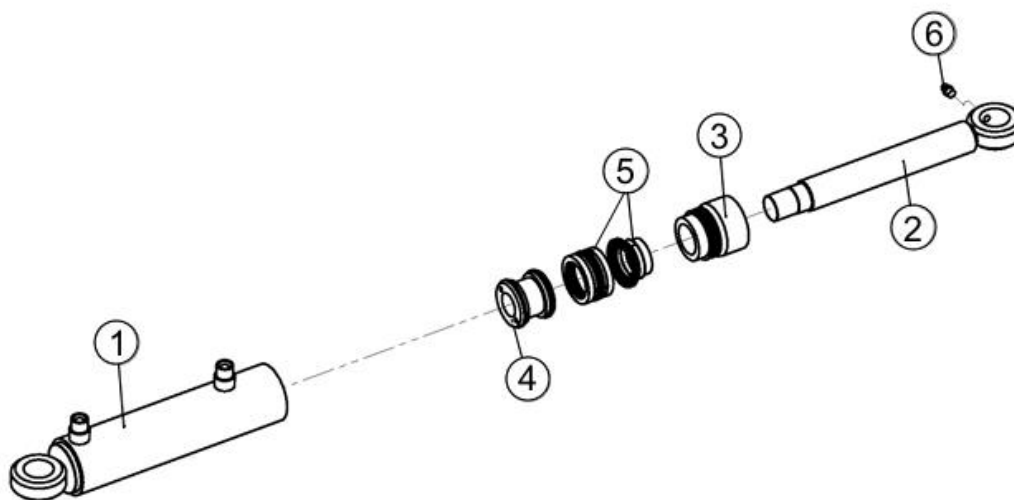

1.11 Poistokuljettimen kääntösynterän osaluettelo (11160)

1.12 Poistokuljettimen kääntösynterän osaluettelo (11160)

Numero	Nimi	Osanumero	Mitat	Kpl
1	Putken kokoonpano	11161		1
2	Varren kokoonpano	11162		1
3	Varren ohjain	10261		1
4	Sylinterin mäntä	10260		1
5	Tiivistesarja	97294	D50 / 32	1
6	Voidenippa	96276	M8 x 1	1