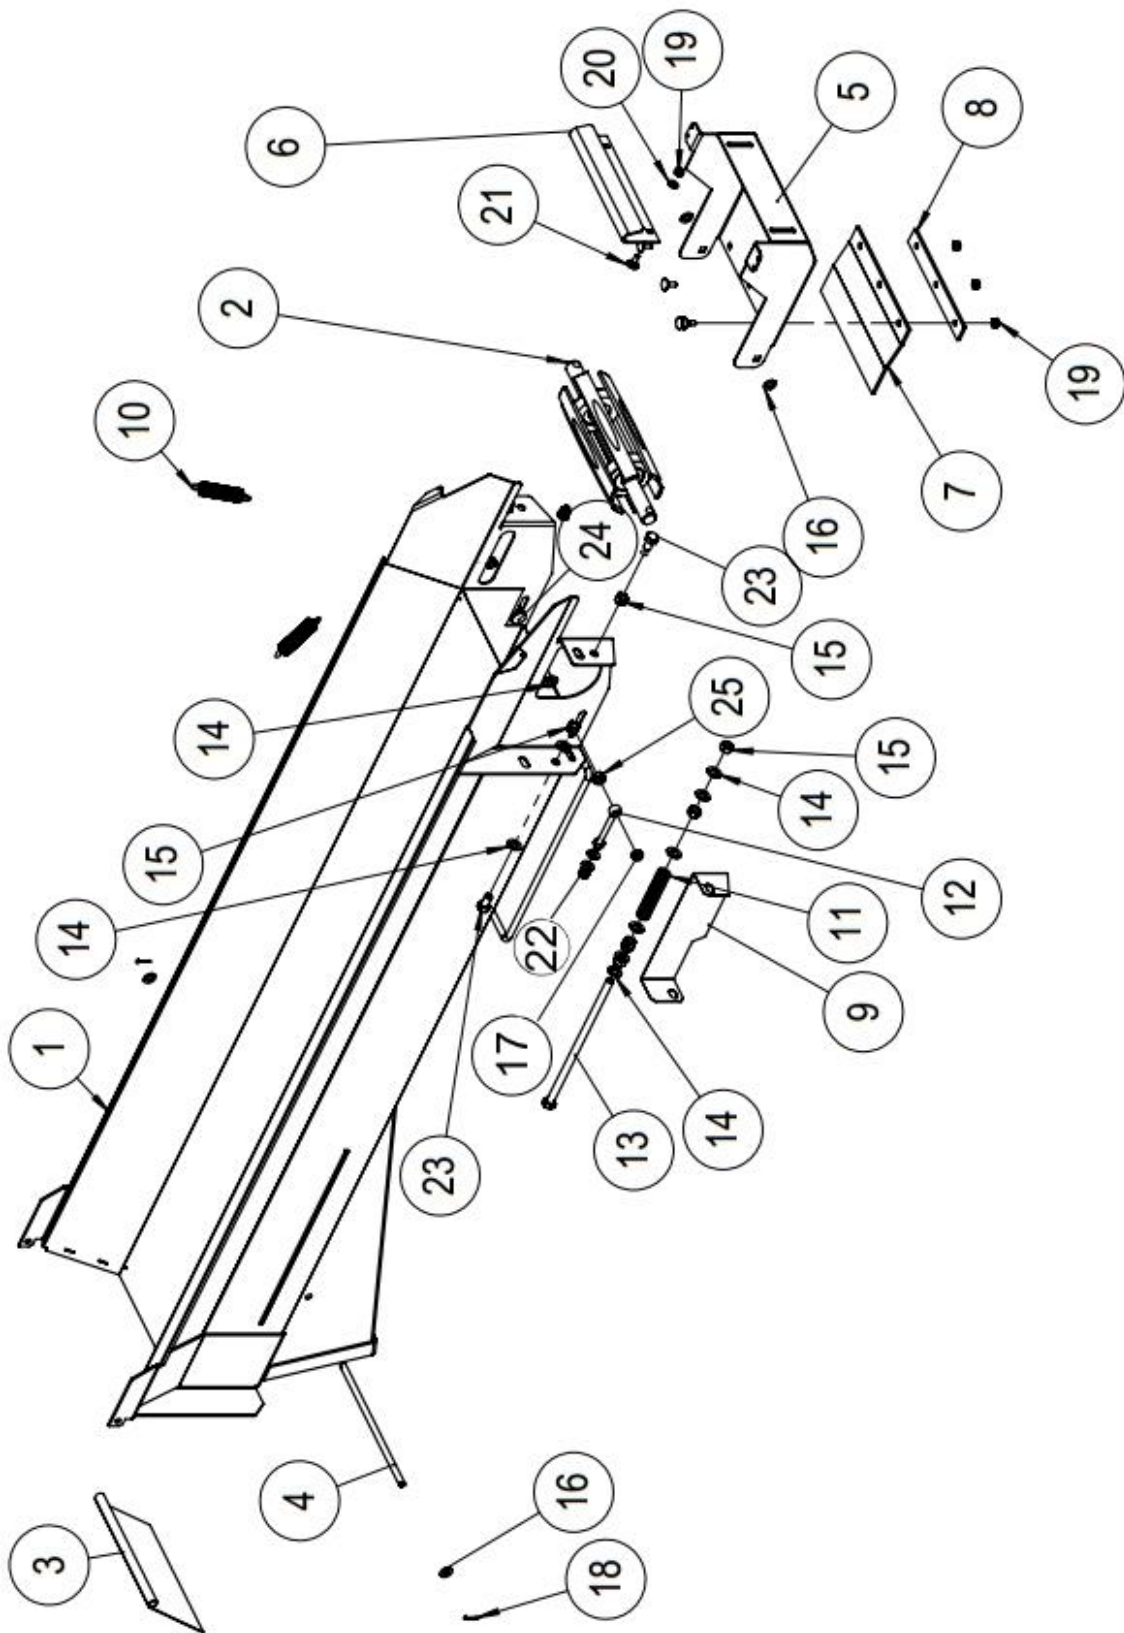

1.9 Poistokuljettimen roskanpoisto yläosa (10831)

1.10 Poistokuljettimen roskanpoisto yläosan osaluettelo (10831)

Numero	Nimi	Osanumero	Mitat	Kpl
1	Kulj. yläosa roskanpoisto	10832		1
2	Kuljettimen ylärulla	10132		1
3	Roska-aukon suojalevy	37414		1
4	Saranatanko	37411		1
5	Roskanerotin	10834		1
6	Huulilevy	37412		1
7	Roskanerottimen kumi	10864		1
8	Hihnan liitoslatta	10136		1
9	Rullan suojalevy	10858		1
10	Vetojousi	95390	2 x 20 x 100	2
11	Puristusjousi	95543	d4 x D22 x 100	2
12	Silmäruuvi	96338	M10 x 90	2
13	Kuusioruuvi	96355	M12 x 280	2
14	Aluslevy	96058	M12 / 13	17
15	Mutteri	96200	M12	12
16	Aluslevy	96049	M10	8
17	Nyloc-mutteri	96068	M10	2
18	Saksisokka	96244	2.5 x 20	2
19	Nyloc-mutteri	96222	M8	5
20	Aluslevy	96061	M8 / 8.4	2
21	Lukkoruuvi	96187	M8 x 20	5
22	Mutteri	96199	M10	6
23	Kuusioruuvi	96144	M12 x 20	2
24	Lukkoruuvi	96312	M10 x 50	2
25	Nyloc - mutteri	96218	M12	1