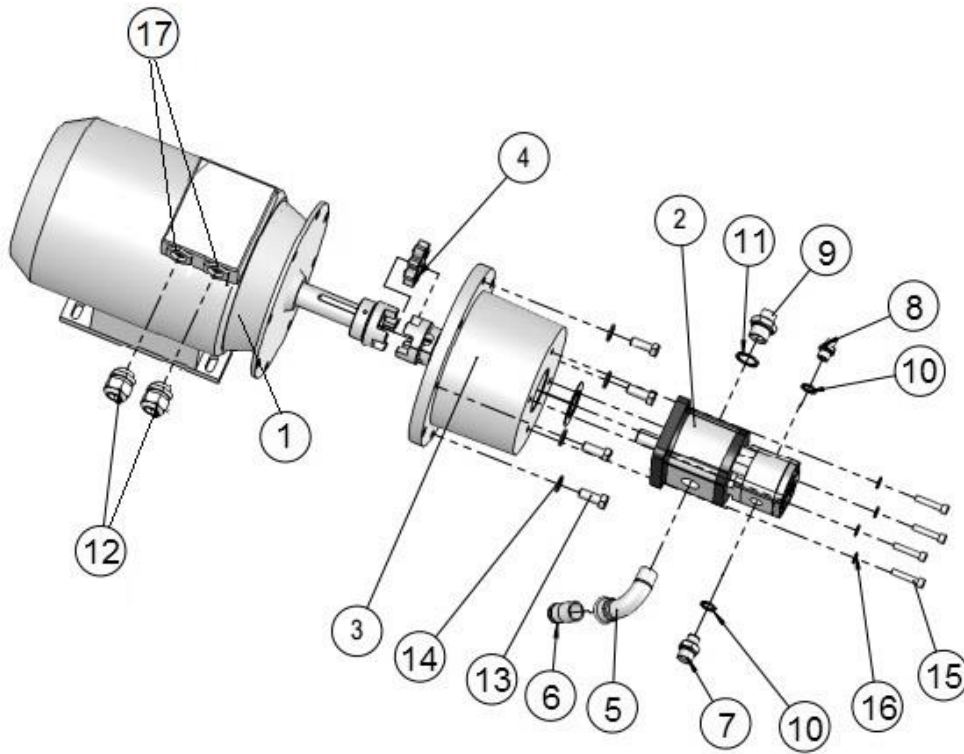

1.53 Norjan Sähkömoottori + pumppu (61256)

1.54 Norjan Sähkömoottori + pumpun osaluettelo(61256)

Numero	Nimi	Osanumero	Mitat	Kpl
1	Sähkömoottori B3/B5 230V	95467		1
2	Hydraulipumppu	97326		1
3	Välilaitte LS-352	97518		1
4	Kytkinpaketti	97553		1
5	Käyrä	95400	1" sisä/ulko	1
6	Nippa	47112c		1
7	Kaksoisnippa	97205	1/2" x 3/4"	1
8	Kaksoisnippa	97203	3/8" x 1/2"	1
9	Kaksoisnippa	97208	3/4" x 1"	1
10	Usit	97213	1/2"	2
11	Usit	97215	1"	1
12	Mutteri	95214	PG 21	2
13	Kuusioruuvi	96154	M16 x 40	4
14	Aluslevy	96059	M16 / 17	4
15	Kuusioruuvi	96099	M10 x 50	4
16	Aluslaatta	96049	M10	4
17	Holkkitiiviste	95213	PG 21	2