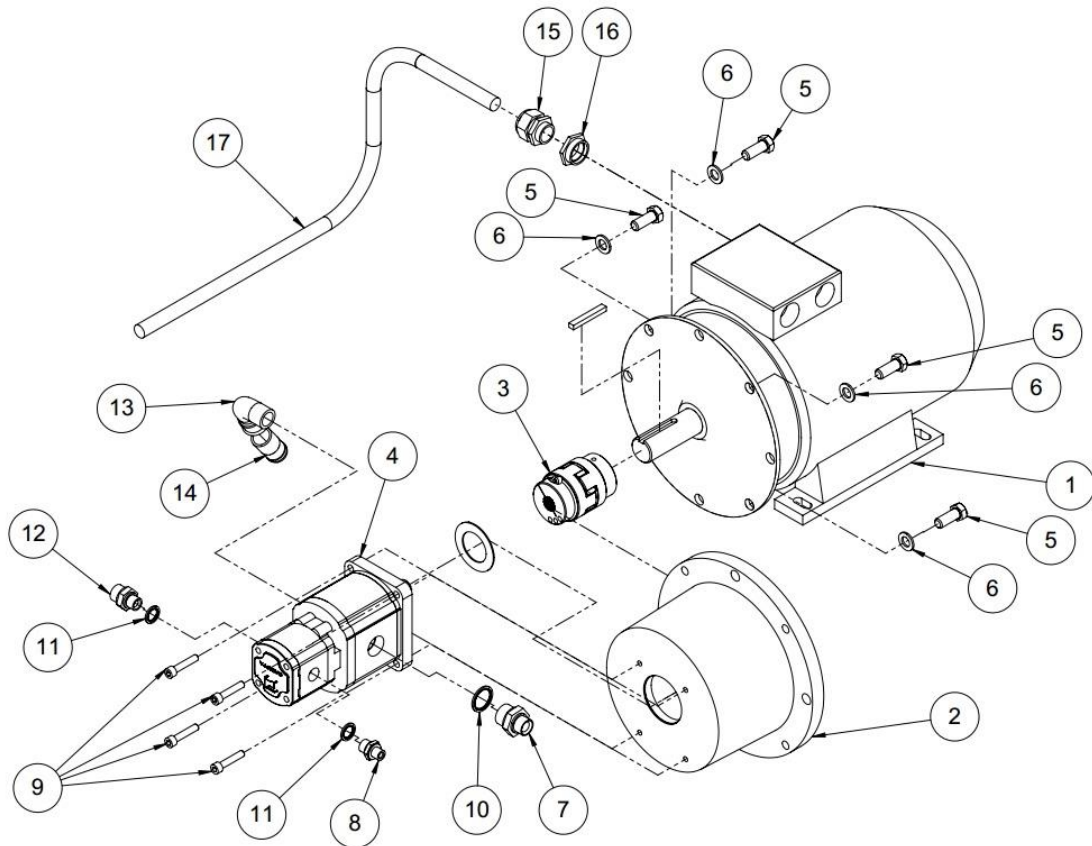

1.51 Sähkömoottori + pumppu sähkö (61254)

1.52 Sähkömoottori + pumppu sähkö osaluettelo (61254)

Número	Nimi	Osanumero	Mitat	Kpl
1	Sähkömoottori 15kW B35	95463		1
2	Välilaita LS-352	97518		1
3	Kytkinpaketti	97553		1
4	Hydraulipumppu	97326		1
5	Kuusioruuvi	96154	M16 x 40	4
6	Aluslevy	96059	M16 / 17	4
7	Kaksoisnipa	97208	3/4" / 1"	1
8	Kaksoisnipa	97203	3/8" / 1/2"	1
9	Kuusiokoloruuvi	96011	M10 x 50	4
10	Usit	97215	1"	1
11	Usit	97213	1/2"	2
12	Kaksoisnipa	97205	1/2" / 3/4"	1
13	Imuliitin	97849	1" / 32mm	1
14	Parikiristin	97850	43mm	1
15	Vedonpoistaja	95273	M32 x 1.5	1
16	Muunnosholkki	95274	M40 uk / M32 sk	1
17	Kumikaapeli	95221	7 x 2.5	1,7 m