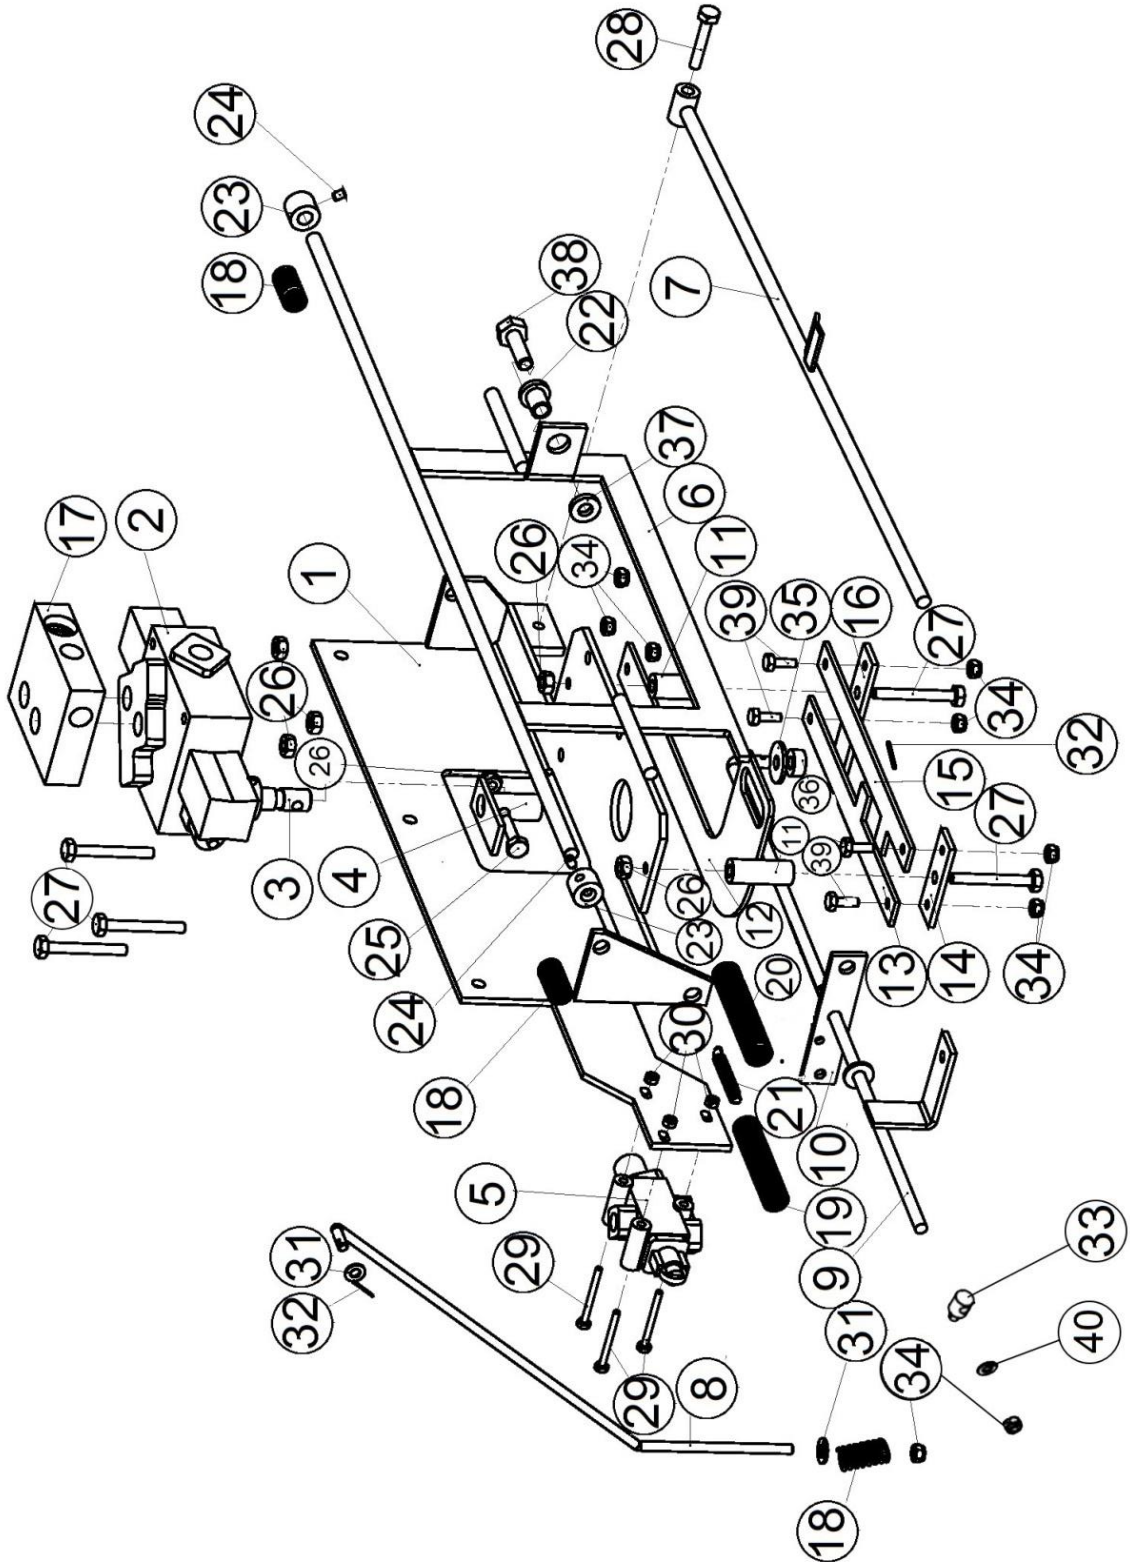

1.29 Venttiikoneisto (61130)

1.30 Venttiilikoneiston osaluettelo (61130)

Numero	Nimi	Osanumero	Mitat	Kpl
1	Venttiilin kiinnityslevy	61125		1
2	Halkaisuventtiili	97507		1
3	Venttiilin pallonivel	97359		1
4	Käyttövipu	61127		1
5	Häkkiventtiilin kokoonpano	61350		1
6	Venttiilin palautuslevy	50021364		1
7	Vaakatanko / Laukaisuvipu	61138		1
8	Jalkapolkimen vipu	61121		1
9	Välitangon kokoonpano	60758		1
10	Jalkapolkimen latta	60744		1
11	Palauttimen holkki	60783		2
12	Palautuslevy	61139		1
13	Pysäyttimen latta	60784		1
14	Palauttimen nivellatta	60782		1
15	Pysäyttimen latta	60781		1
16	Palauttimen nivellatta	60785		1
17	Autom. nopeutusventtiili	60812		1
18	Puristusjousi	95008	3.5 x 22 x 38	3
19	Puristusjousi	95022	22 x 2.5 - 140	1
20	Puristusjousi	95018	22 x 2 - 140	1
21	Vetojousi	95016	2 x 20 x 100	1
22	Venttiilin holkki	61146		1
23	Venttiilin käyttöholkki	10170	D25 / 12,5 - 20	2
24	Pidätinruuvi	96228	M8 x 8	2
25	Kuusioruuvi	96140	M10 x 30	1
26	Mutteri, matala	96359	M10	2
27	Kuusioruuvi	96280	M10 x 70	2
28	Kuusioruuvi	96099	M10 x 50	1
29	Kuusioruuvi	96127	M8 x 65	3
30	Aluslevy	96061	M8	6
31	Korilaatta	96082	M8	2
32	Saksisokka	96245	3.2 x 20	2
33	Nivelnipa	60328		1
34	Nyloc-mutteri	96222	M8	7
35	Korilaatta	96064	M10	1
36	Nivellatan holkki	60786		1
37	Venttiilin prikka	61147	D25 / 12 - 5	1
38	Kuusioruuvi	96309	12 x 1.0 x 40	1
39	Kuusioruuvi	96161	M8 x 20	4
40	Aluslaatta	96049	M10	1