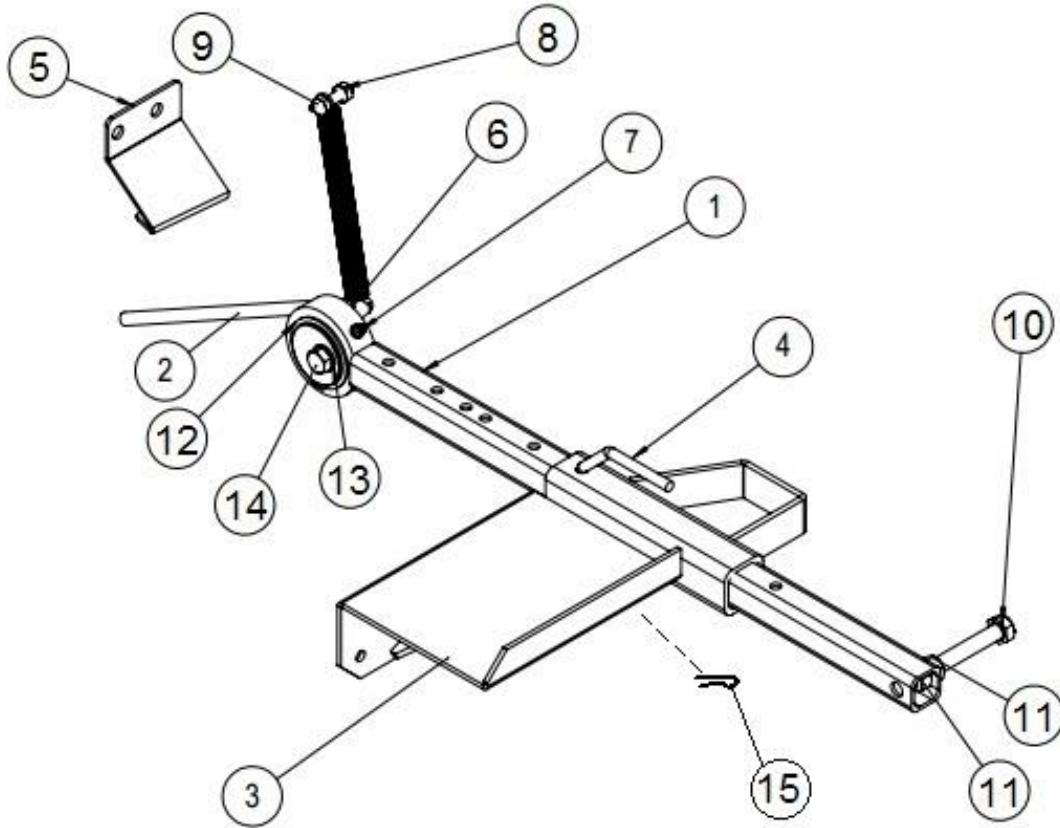

1.55 Puun pituudenrajoitin (61323)

1.56 Puun pituudenrajoittimen osaluettelo(61323)

Numero	Nimi	Osanumero	Mitat	Kpl
1	Puun pituuden rajoittimen putki	60668		1
2	Epäkeskovipu	61322		1
3	Puun pituuden rajoitin	60670		1
4	Lukitustappi	10065		1
5	Vivun käyttölevy	61324		1
6	Vetojousi jäykistimellä	60677		1
7	Voidenippa	96276	M8 x 1	1
8	Mutteri	96196	M8	1
9	Kuusioruuvi	96165	M8 x 30	1
10	Kuusioruuvi	96111	M12 x 90	1
11	Mutteri	96200	M12	2
12	Pidätinrenkas	96046	50	1
13	Aluslaatta	96049	M10	1
14	Kuusioruuvi	96138	M10 x 20	1
15	Neulasokka	96208		1