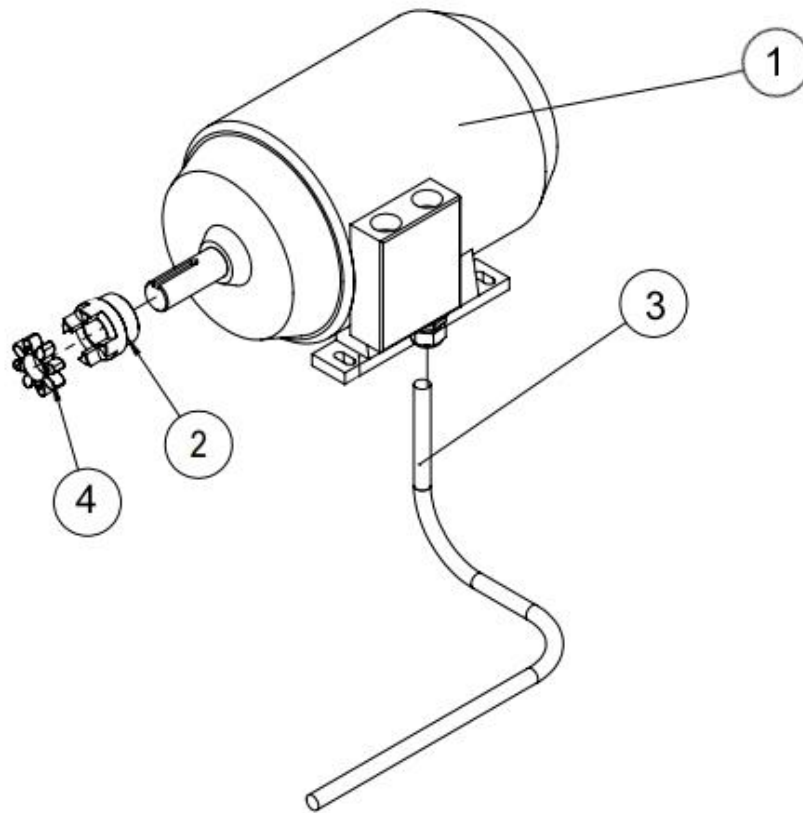

1.47 Sähkömoottori combi-malli (61340)

1.48 Sähkömoottori combi-mallin osaluettelo (61340)

Numero	Nimi	Osanumero	Mitat	Kpl
1	Sähkömoottori 15kW B3	95043		1
2	Kytkinpaketti	95477	D42 – D35	1
3	Kumikaapeli Rengasliitin sininen	95221 96372	7 x 2.5 M6	2,1 m 7
4	Kytkin kumi	95113		1