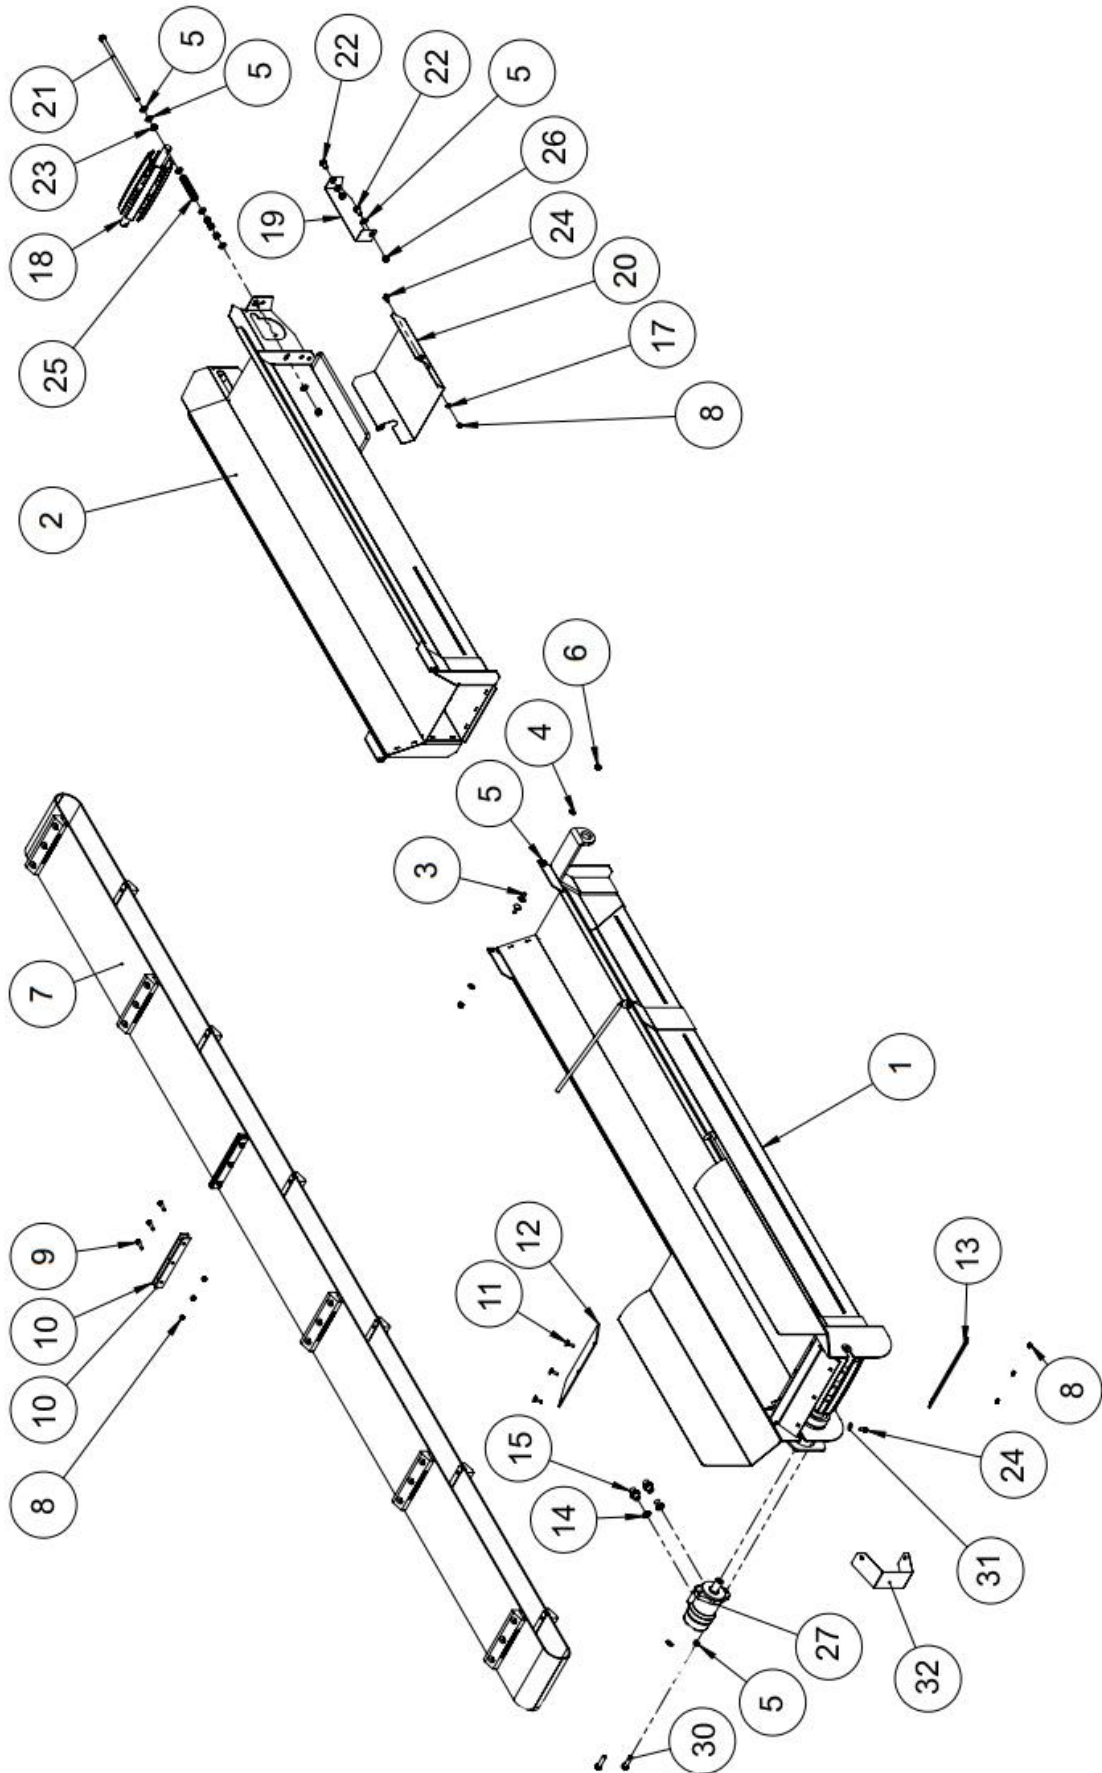

1.1 Poistokuljetin (50016893)

1.2 Poistokuljettimen osaluettelo (50016893)

Numero	Nimi	Osanumero	Mitat	Kpl
1	Kuljettimen alaosa	50016890		1
2	Kuljettimen yläosa	10126		1
3	Lukkoruuvi	96186	M10 x 25	2
4	Aluslevy	96049	M10	2
5	Aluslevy	96058	M12 / 13	20
6	NYLOC-mutteri	96068	M10	2
7	Kuljettimen matto	10317		1
8	Nyloc-mutteri	96222	M8	8
9	Kuusioruuvi	96165	M8 x 30	3
10	Hihnan liitoslatta	10136		2
11	Lukkoruuvi	96191	M8 x 25	3
12	Kuljettimen kumiläppä	95130		1
13	Kumiläpän kiinnityslatta	61172		1
14	USIT	97213	1/2"	2
15	Kaksoisnippa	97203	3/8" x 1/2"	2
16	Kaksoisnippa	97208	3/4" x 1"	1
17	Aluslevy	96061	M8 / 8.4	2
18	Kuljettimen ylärulla	10132		1
19	Rullan suojalevy	10858		1
20	Ylärullan suojus	10868		1
21	Kuusioruuvi	96355	M12 x 280	2
22	Kuusioruuvi	96144	M12 x 20	2
23	Mutteri	96200	M12	10
24	Laippapultti	96172	M8 x 16	4
25	Puristusjousi	95543	d4 x D22 x 100	2
26	Nyloc-mutteri	96218	M12	4
27	Hydraulimoottori	97334		1
28	Kaksoisnippa	97200	1/4" x 1/4"	1
29	USIT	97211	1/4"	1
30	Kuusioruuvi	96149	M12 x 45	2
31	Korilaatta	96085	M8	2
32	Suoja	47654		1