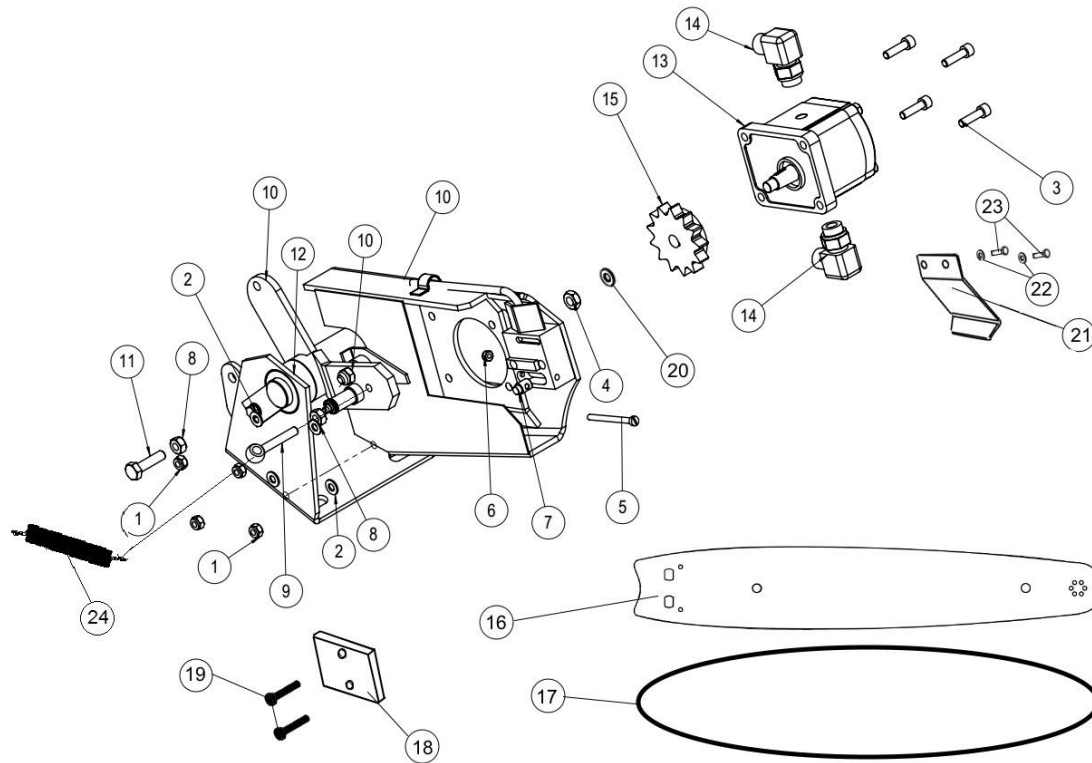

1.35 Terän käyttöpää (61247)

1.36 Terän käyttöpään osaluettelo (61247)

Numero	Nimi	Osanumero	Mitat	Kpl
1	Nyloc-mutteri	96222	M8	4
2	Aluslevy	96061	M8	4
3	Kuusiokoloruuvi	96341	M8 x 30	4
4	Mutteri	96200	M12	1
5	Uraruuvi	96267	M6 x 70	1
6	Nyloc-mutteri	96221	M6	1
7	Laipan kiristys	47295		1
8	Mutteri	96199	M10	2
9	Silmäruuvi	96338	10 x 90	1
10	Käyttöpään osakokp.	50005773		1
11	Kuusioruuvi	96098	M10 x 40	1
12	Nyloc-mutteri	96068	M10	1
13	Hammaspyörämoottori	97589	20.8	1
14	Suunnattava kulmanippa	97247	1/2	2
15	Ketjun vetopyörä	50004550	404 / 13 hamp.	1
16	Terälaippa	95137	20" 1.6mm	1
17	Teräketju	95138	71 lenk 1.6mm	1
18	Terälaipan kiinnityslatta	47294		1
19	Kuusioruuvi	96307	M8 x 55	2
20	Aluslevy	96050	M12	1
21	Vivun käyttölevy	61324		1
22	Aluslevy	96049	M10	2
23	Kuusioruuvi	96139	M10 x 25	2
24	Vetojousi	95403	3.5 x 30 x 180	1