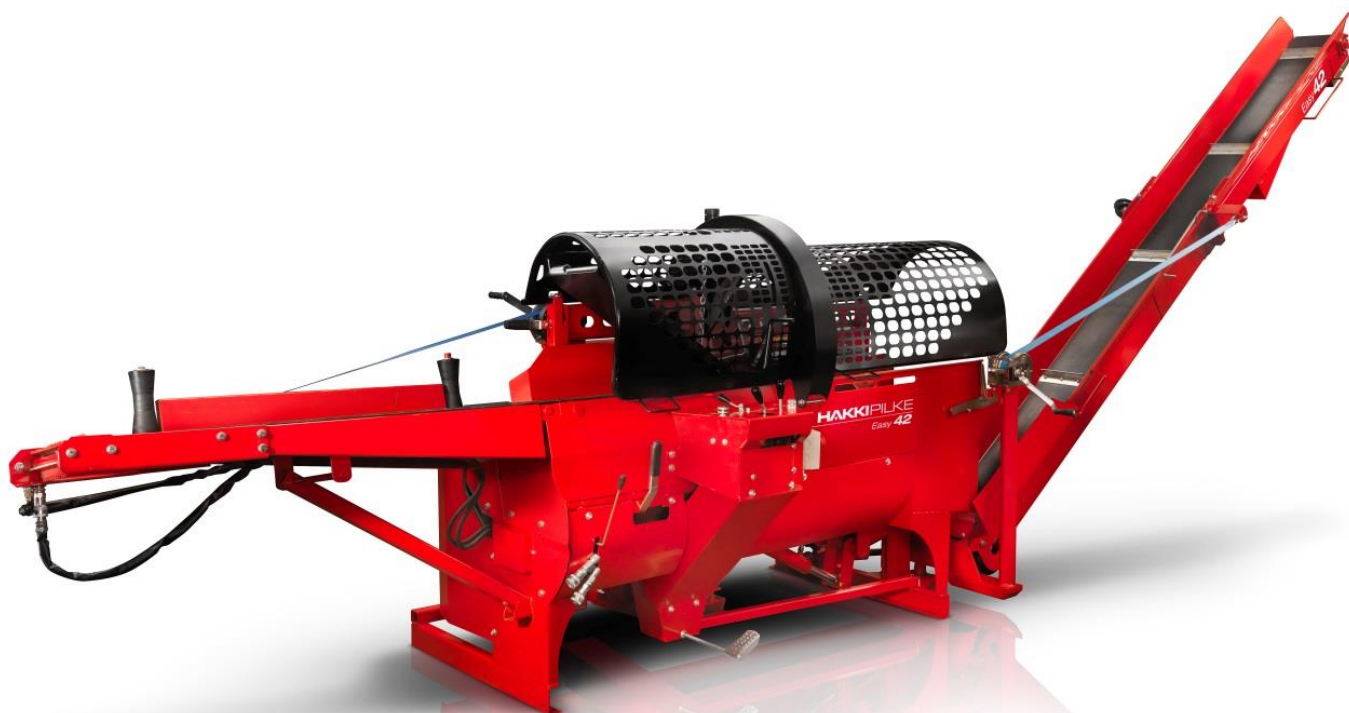

SUOMI

Hakki Pilke 42 Easy

KLAPIKONEEN VARAOSAKIRJA

MAASELÄN KONE OY
Valimotie 1, 85800 Haapajärvi
tel.08-7727300, fax.08-7727320
info@maaselankone.fi
www.maaselankone.fi

Sisällys

1.1	Poistokuljetin (50016893)	4
1.2	Poistokuljettimen osaluettelo (50016893).....	5
1.3	Poistokuljettimen yläosan kokoonpano	6
1.4	Poistokuljettimen yläosan osaluettelo	7
1.5	Poistokuljettimen vetorulla paketti (50017863)	8
1.6	Poistokuljettimen vetorullan osaluettelo (50017863)	9
1.7	Poistokuljetin roskanpoisto (50016903).....	10
1.8	Poistokuljetin roskanpoisto osaluettelo (50016903)	11
1.9	Poistokuljettimen roskanpoisto yläosa (10831).....	12
1.10	Poistokuljettimen roskanpoisto yläosan osaluettelo (10831).....	13
1.11	Poistokuljettimen kääntösynterinin osaluettelo (11160).....	14
1.12	Poistokuljettimen kääntösynterinin osaluettelo (11160).....	14
1.13	Halkaisuterän nostosynterini (60915)	15
1.14	Halkaisuterän nostosynterinin osaluettelo (60915)	15
1.15	Katkaisuterän synterini (61095)	16
1.16	Katkaisuterän synterinin osaluettelo (61095)	16
1.17	Halkaisusynterinit (61112 + 61116)	17
1.18	Halkaisusynterineiden osaluettelo (61112 + 61116)	17
1.19	Luisti paketti (61502).....	18
1.20	Luisti paketin osaluettelo (61502)	19
1.21	Runko	20
1.22	Rungon osaluettelo	21
1.23	Syöttöpöytä (60180).....	22
1.24	Syöttöpöydän osaluettelo (60180).....	23
1.25	Syöttöpöydän jatke (60950)	24
1.26	Syöttöpöydän jatkeen osaluettelo (60950).....	25
1.27	Viputeline (60835)	26
1.28	Viputelineen osaluettelo (60835).....	27
1.29	Venttiilikoneisto (61130)	28
1.30	Venttiilikoneiston osaluettelo (61130).....	29
1.31	Poistokuljettimen kääntölaite	30
1.32	Poistokuljettimen kääntölaitteen osaluettelo.....	30
1.33	Automaattinen nopeutusventtiili (60812).....	31
1.34	Automaattinen nopeutusventtiilin osaluettelo (60812)	31