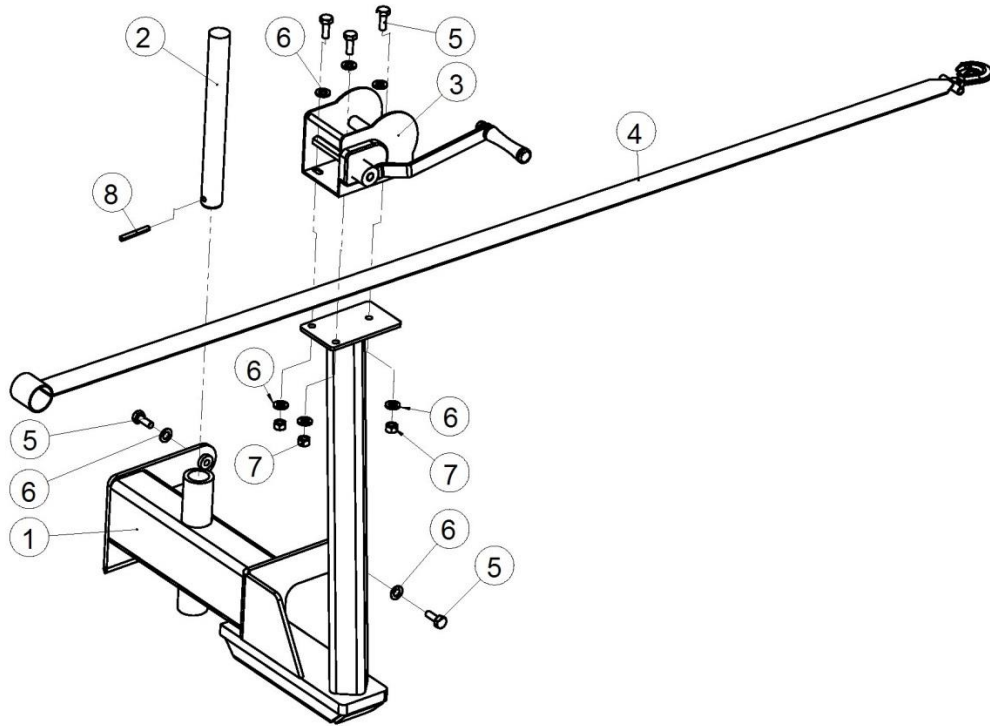

1.31 Poistokuljettimen kääntölaite

1.32 Poistokuljettimen kääntölaitteen osaluettelo

Numero	Nimi	Osanumero	Mitat	Kpl
1	Poistokuljettimen kääntölaite	60600		1
2	Kääntölaitteen kiinnitystappi	60613	D35 x 330	1
3	Vinssi Goliath 8AFS	95412		1
4	Vinssin liina	95068	3m	1
5	Kuusioruuvi	96145	M12 x 30	5
6	Aluslevy	96050	M12	8
7	Nyloc-mutteri	96218	M12	3
8	Jousisokka	96079	8 x 60	1