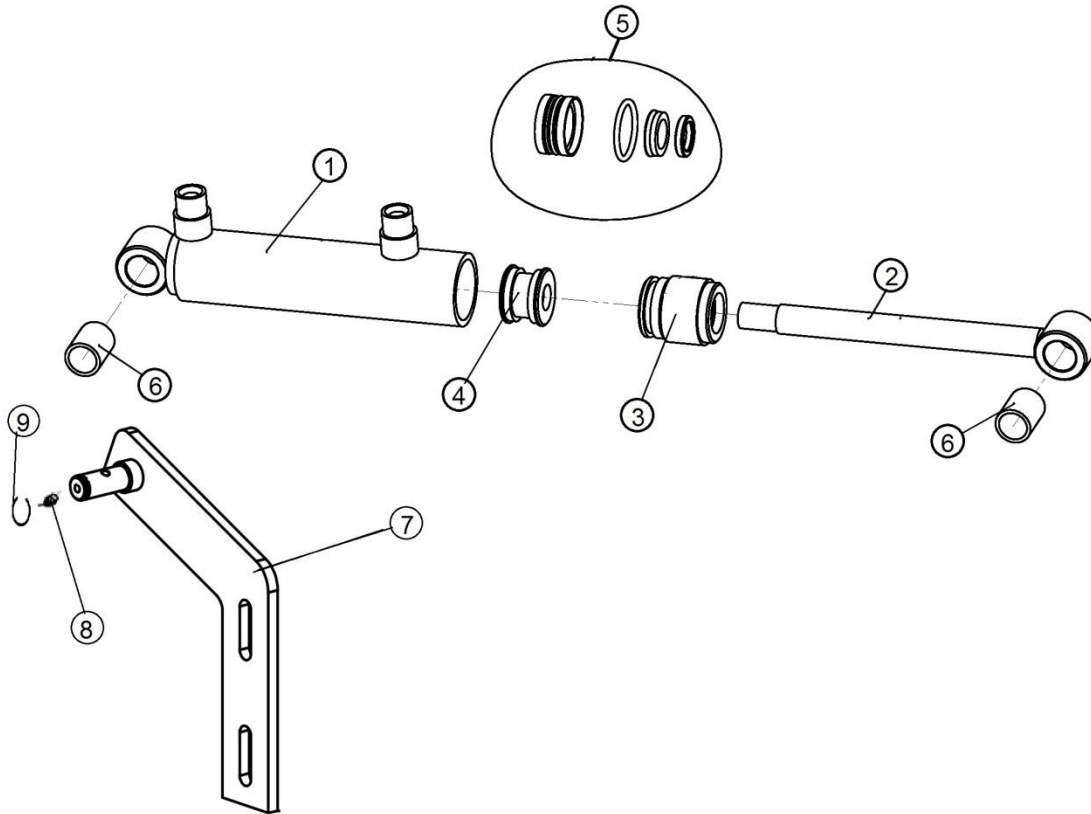

1.15 Katkaisuterän sylinteri (61095)

1.16 Katkaisuterän sylinterin osaluettelo (61095)

Numero	Nimi	Osanumero	Mitat	Kpl
1	Putken kokoonpano	47747		1
2	Varren kokoonpano	47382		1
3	Varren ohjain	10269	32 / 16	1
4	Sylinterin mäntä	10270	32 / 16	1
5	Tiivistesarja	97293	D32 / 16	1
6	Liukulaakeri BRM 10 TFP	95062		2
7	Sylinterin kiinnike	61094		1
8	Voidenippa	96273	M6 x 1	1
9	Akselinvarmistin	96038	16 x 1	