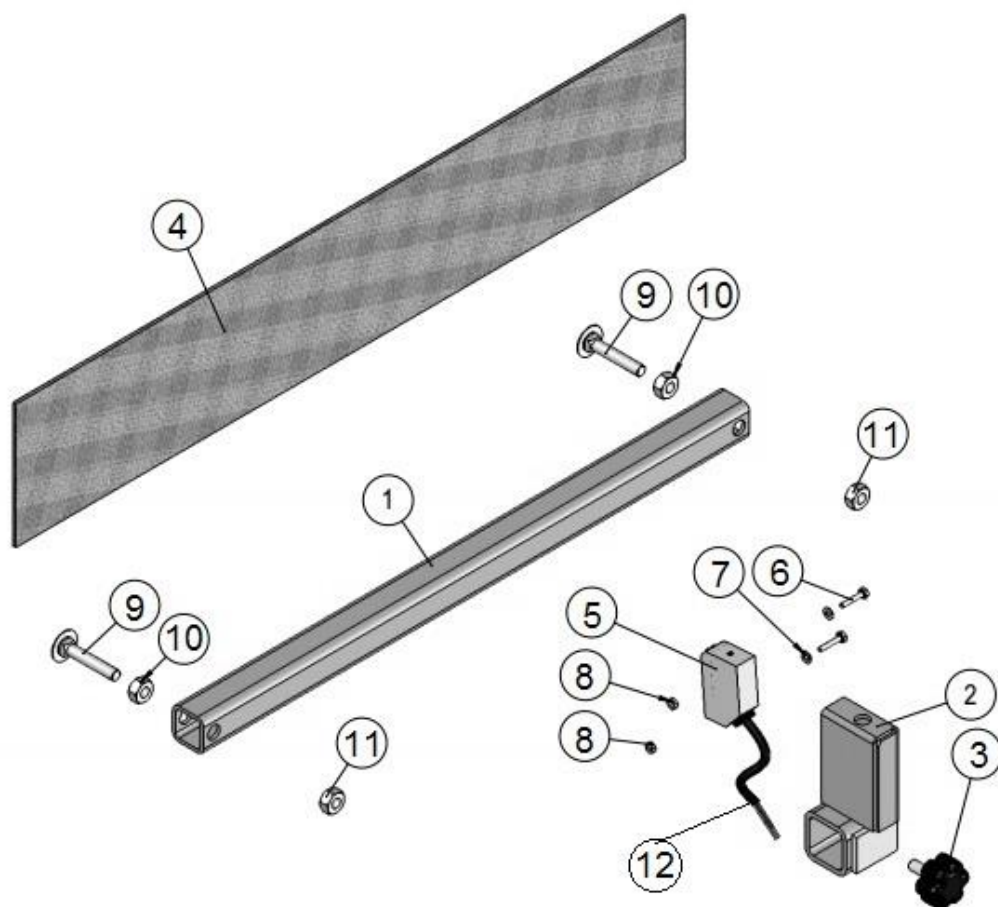

1.57 Optinen puunmittalaite

1.58 Optinen puunmittalaitteen osaluettelo

Numero	Nimi	Osanumero	Mitat	Kpl
1	Optisen mittalaitteen putki	60651		1
2	Puunmittalaite optinen	47550		1
3	Sormiruuvi	95033	M8 x 20	1
4	Tarrapeili	TR1665		1
5	Valokenno	95549		1
6	Uraruuvi	96261	M4 x 25	2
7	Aluslevy	96313	M4	2
8	Mutteri	96286	M4	2
9	Lukkoruuvi	96342	M10 x 50	2
10	Nyloc-mutteri	96222	M10	4
11	Valokennon kaapeli	95554		1