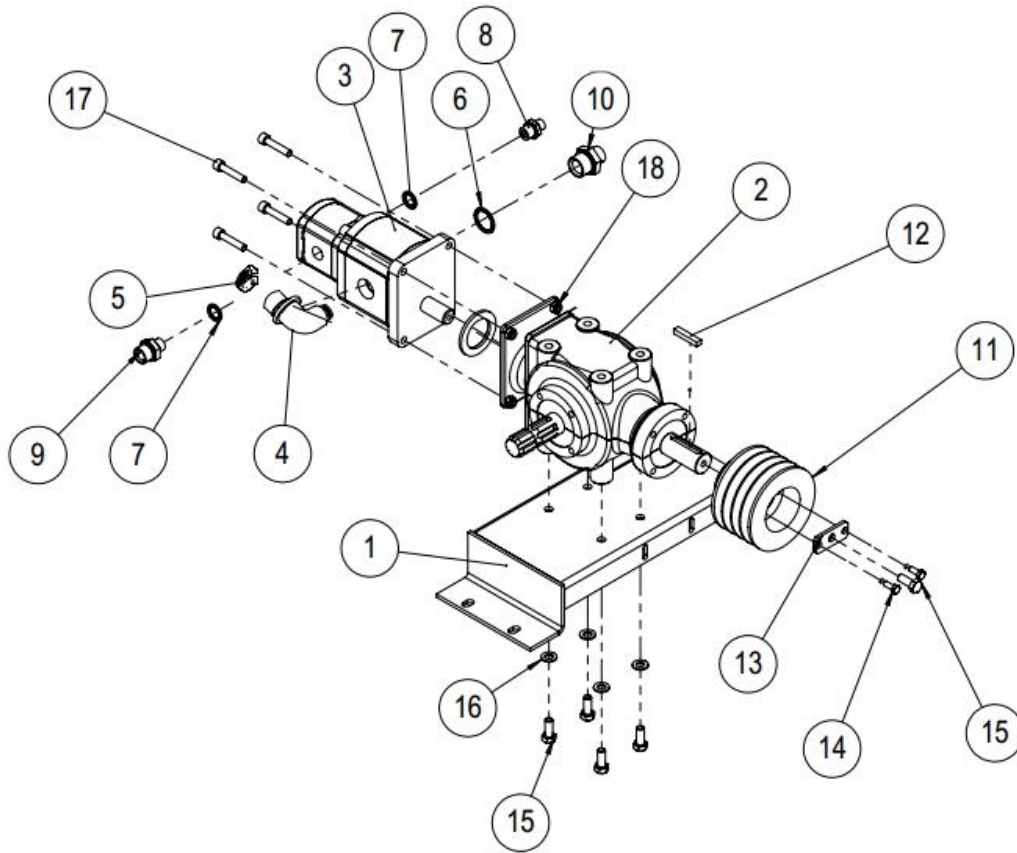

1.43 Kulmavaihte + pumppu combi-malli (61313)

1.44 Kulmavaihte + pumppu combi-mallin osaluettelo (61313)

Numero	Nimi	Osanumero	Mitat	Kpl
1	Kulmavaihteen peti	61252		1
2	Kulmavaihte 2061	95173		1
3	Hydraulipumppu	97326		1
4	Imuliitin	95849	1" / 32mm	1
5	Parikiristin teräs	97850	43 mm	1
6	Usit	97215	1"	1
7	Usit	97213	1/2"	2
8	Kaksoisnippa	97203	3/8" / 1/2"	1
9	Kaksoisnippa	97205	1/2" / 3/4"	1
10	Kaksoisnippa	97208	3/4" / 1"	1
11	Hihnapyörä B4132	95123		1
12	Kiila	47837	10 x 8 x 50	1
13	Hihnapyörän kiinnityslatta	47604		1
14	Kuusioruuvi	96130	M8 x 20	2
15	Kuusioruuvi	96146	M12 x 30	5
16	Aluslevy	96058	M12 / 13	4
17	Kuusiokoloruuvi	96011	M10 x 50	4
18	Nyloc - mutteri	96068	M10	4