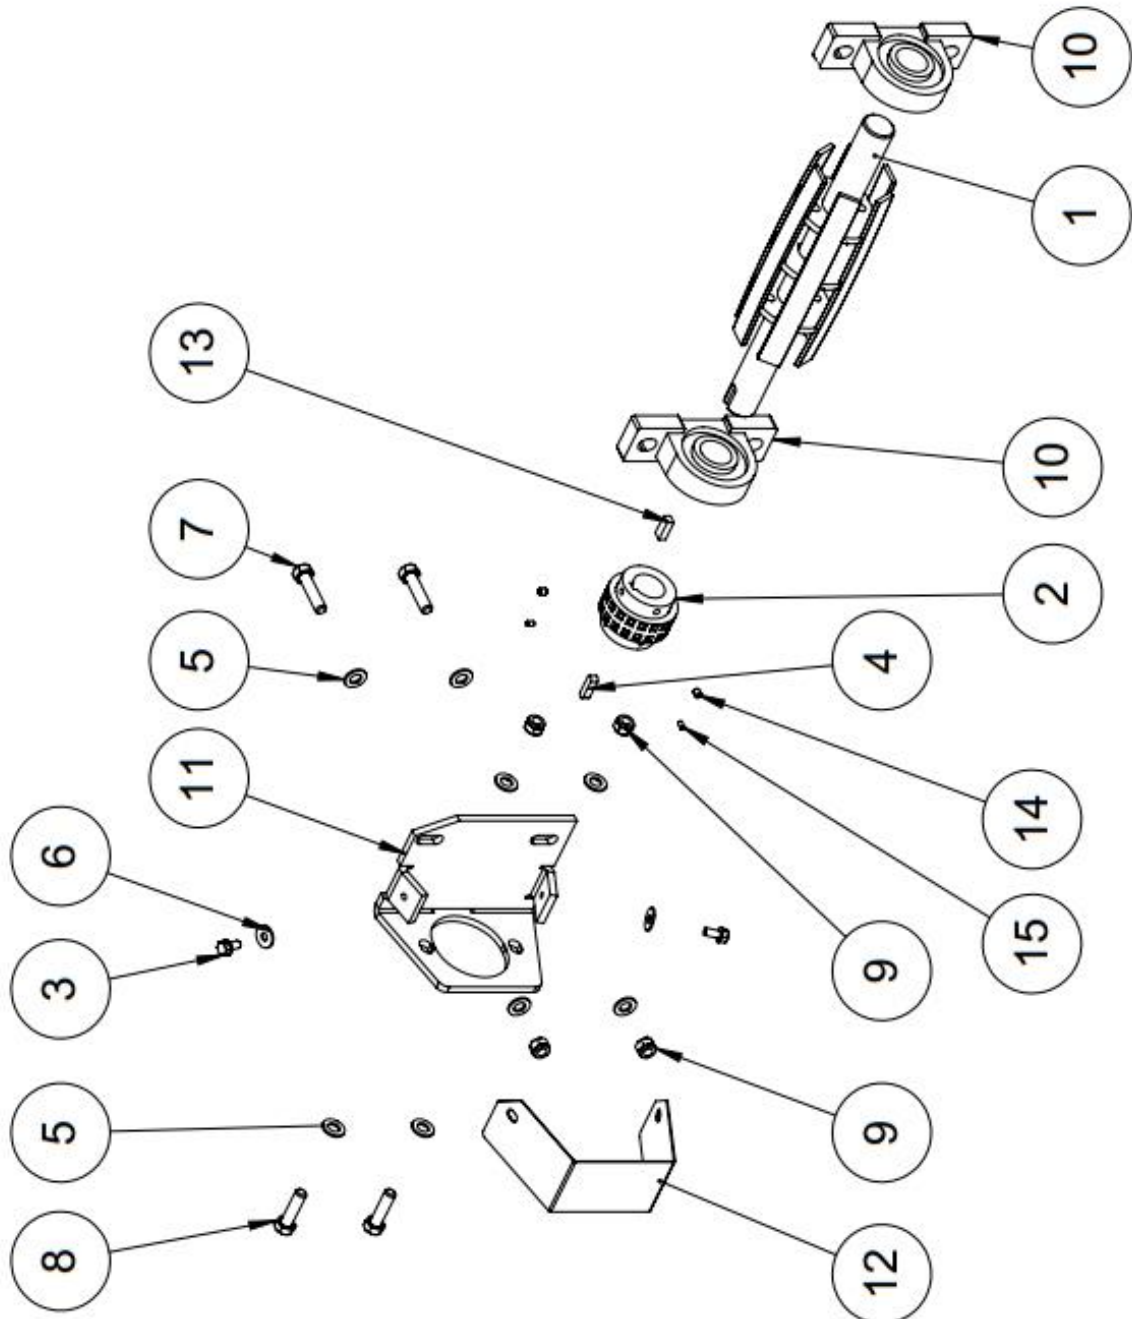

1.5 Poistokuljettimen vetorulla paketti (50017863)

1.6 Poistokuljettimen vetorullan osaluettelo (50017863)

Numero	Nimi	Osanumero	Mitat	Kpl
1	Kuljettimen alaosa	50016890		1
2	Kuljettimen yläosa	10126		1
3	Lukkoruuvi	96186	M10 x 25	2
4	Aluslevy	96049	M10	2
5	Aluslevy	96058	M12 / 13	20
6	NYLOC-mutteri	96068	M10	2
7	Kuljettimen matto	10317		1
8	Nyloc-mutteri	96222	M8	8
9	Kuusioruuvi	96165	M8 x 30	3
10	Hihnan liitoslatta	10136		2
11	Lukkoruuvi	96191	M8 x 25	3
12	Kuljettimen kumiläppä	95130		1
13	Kumiläpän kiinnityslatta	61172		1
14	USIT	97213	1/2"	2
15	Kaksoisnipa	97203	3/8" x 1/2"	2
16	Kaksoisnipa	97208	3/4" x 1"	1
17	Aluslevy	96061	M8 / 8.4	2
18	Kuljettimen ylärulla	10132		1
19	Rullan suojalevy	10858		1
20	Ylärullan suoju	10868		1
21	Kuusioruuvi	96355	M12 x 280	2
22	Kuusioruuvi	96144	M12 x 20	2
23	Mutteri	96200	M12	10
24	Laippapultti	96172	M8 x 16	4
25	Puristusjousi	95543	d4 x D22 x 100	2
26	Nyloc-mutteri	96218	M12	4
27	Hydraulimoottori	97334		1
28	Kaksoisnipa	97200	1/4" x 1/4"	1
29	USIT	97211	1/4"	1
30	Kuusioruuvi	96149	M12 x 45	2
31	Korilaatta	96085	M8	2
32	Suoja	47654		1