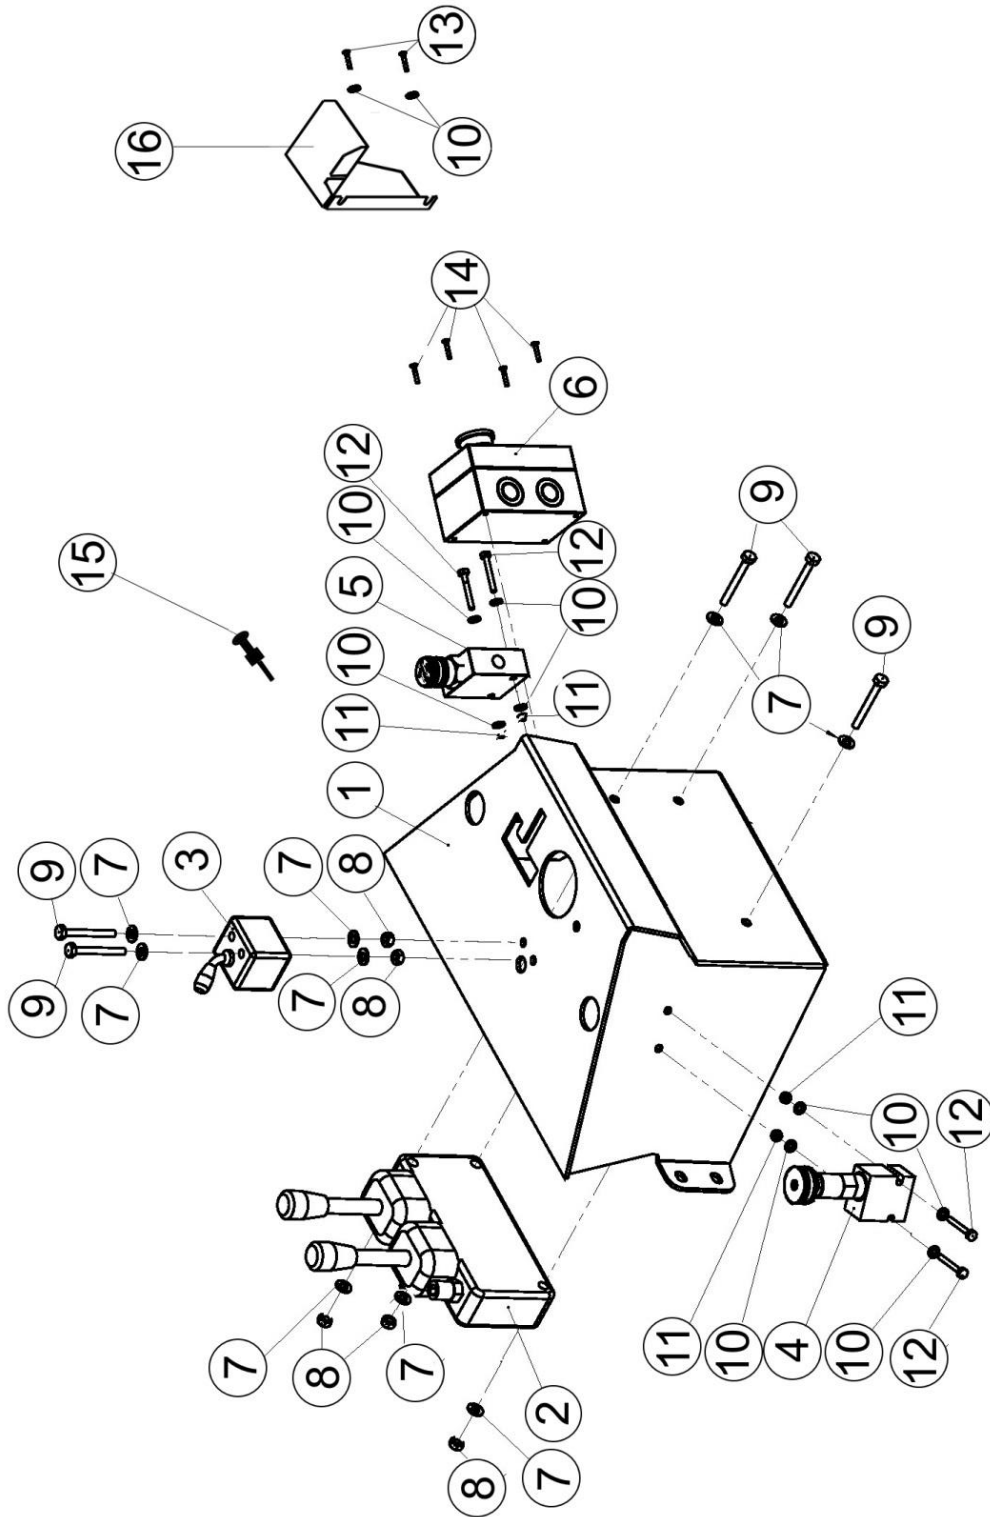

1.27 Viputeline (60835)

1.28 Viputelineen osaluettelo (60835)

Numero	Nimi	Osanumero	Mitat	Kpl
1	Viputeline	60830		1
2	Hydrauliventtiili	10591		1
3	3-tie venttiilipaketti	60840		1
4	Paineenrajoitus paketti	60841		1
5	Määränsäätöventtiili paketti	60842		1
6	Kaukokäynnistin paketti	61219		1
7	Aluslevy	96061	M8	10
8	Nyloc-mutteri	96216	M8	5
9	Kuusioruuvi	96127	M8 x 65	3
10	Korilaatta	96084	M6	10
11	Nyloc-mutteri	96221	M6	4
12	Kuusioruuvi	96119	M6 x 50	4
13	Kuusiokoloruuvi	96000	M6 x 12	2
14	Uraruuvi	96284	M4 x 16	4
15	Lauhduttimen katkaisija	61360		1
16	Kaukokäynnistimen suojus	60838		1
17	Kuusioruuvi	96124	M8 x 50	2