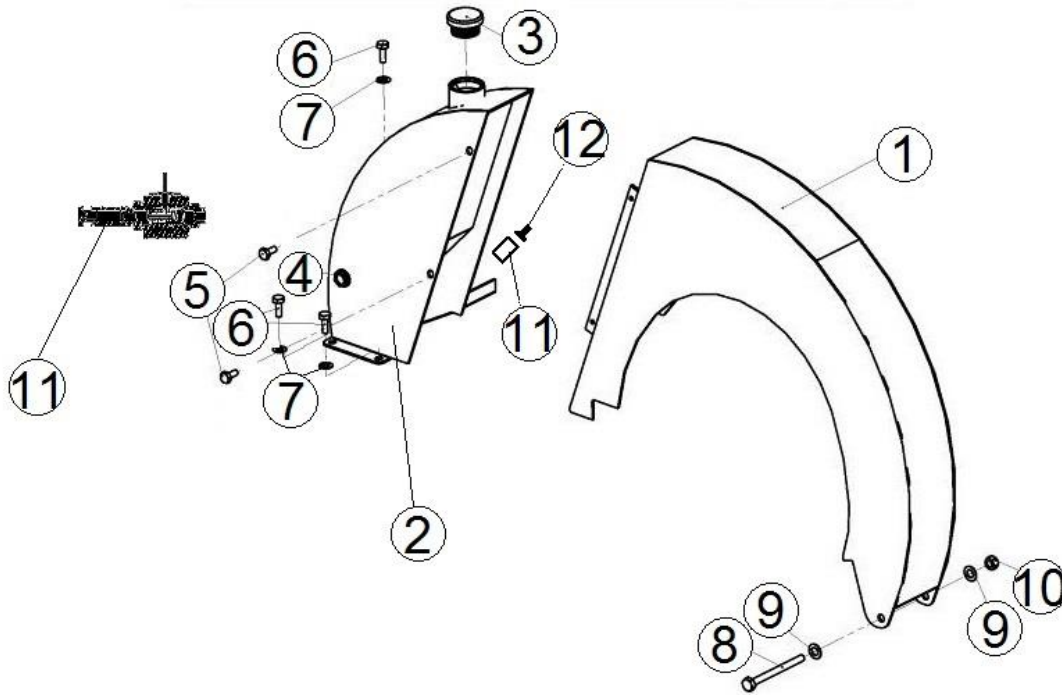

1.63 Öljysäiliö + yläsuojus

1.64 Öljysäiliö + yläsuojuksen osaluettelo

Numero	Nimi	Osanumero	Mitat	Kpl
1	Teräsuoja	61243		1
2	Teräketjuöljysäiliö	61248		1
3	Täyttökorkki	97429		1
4	Öljysilmä	97446	1/2"	1
5	Laippapultti	96427	M8 x 12	2
6	Kuusioruuvi	96164	M8 x 25	3
7	Sescolaatta	96287	M8	3
8	Kuusioruuvi	96142	M12 x 120	1
9	Aluslevy	96050	M12	2
10	Nyloc-mutteri	96218	M12	1
11	Teräketjuöljypumppu	61353		1
12	Sisäkierremuhvi	97398	3/8"	1
13	Letkunippa	97281	8mm	1