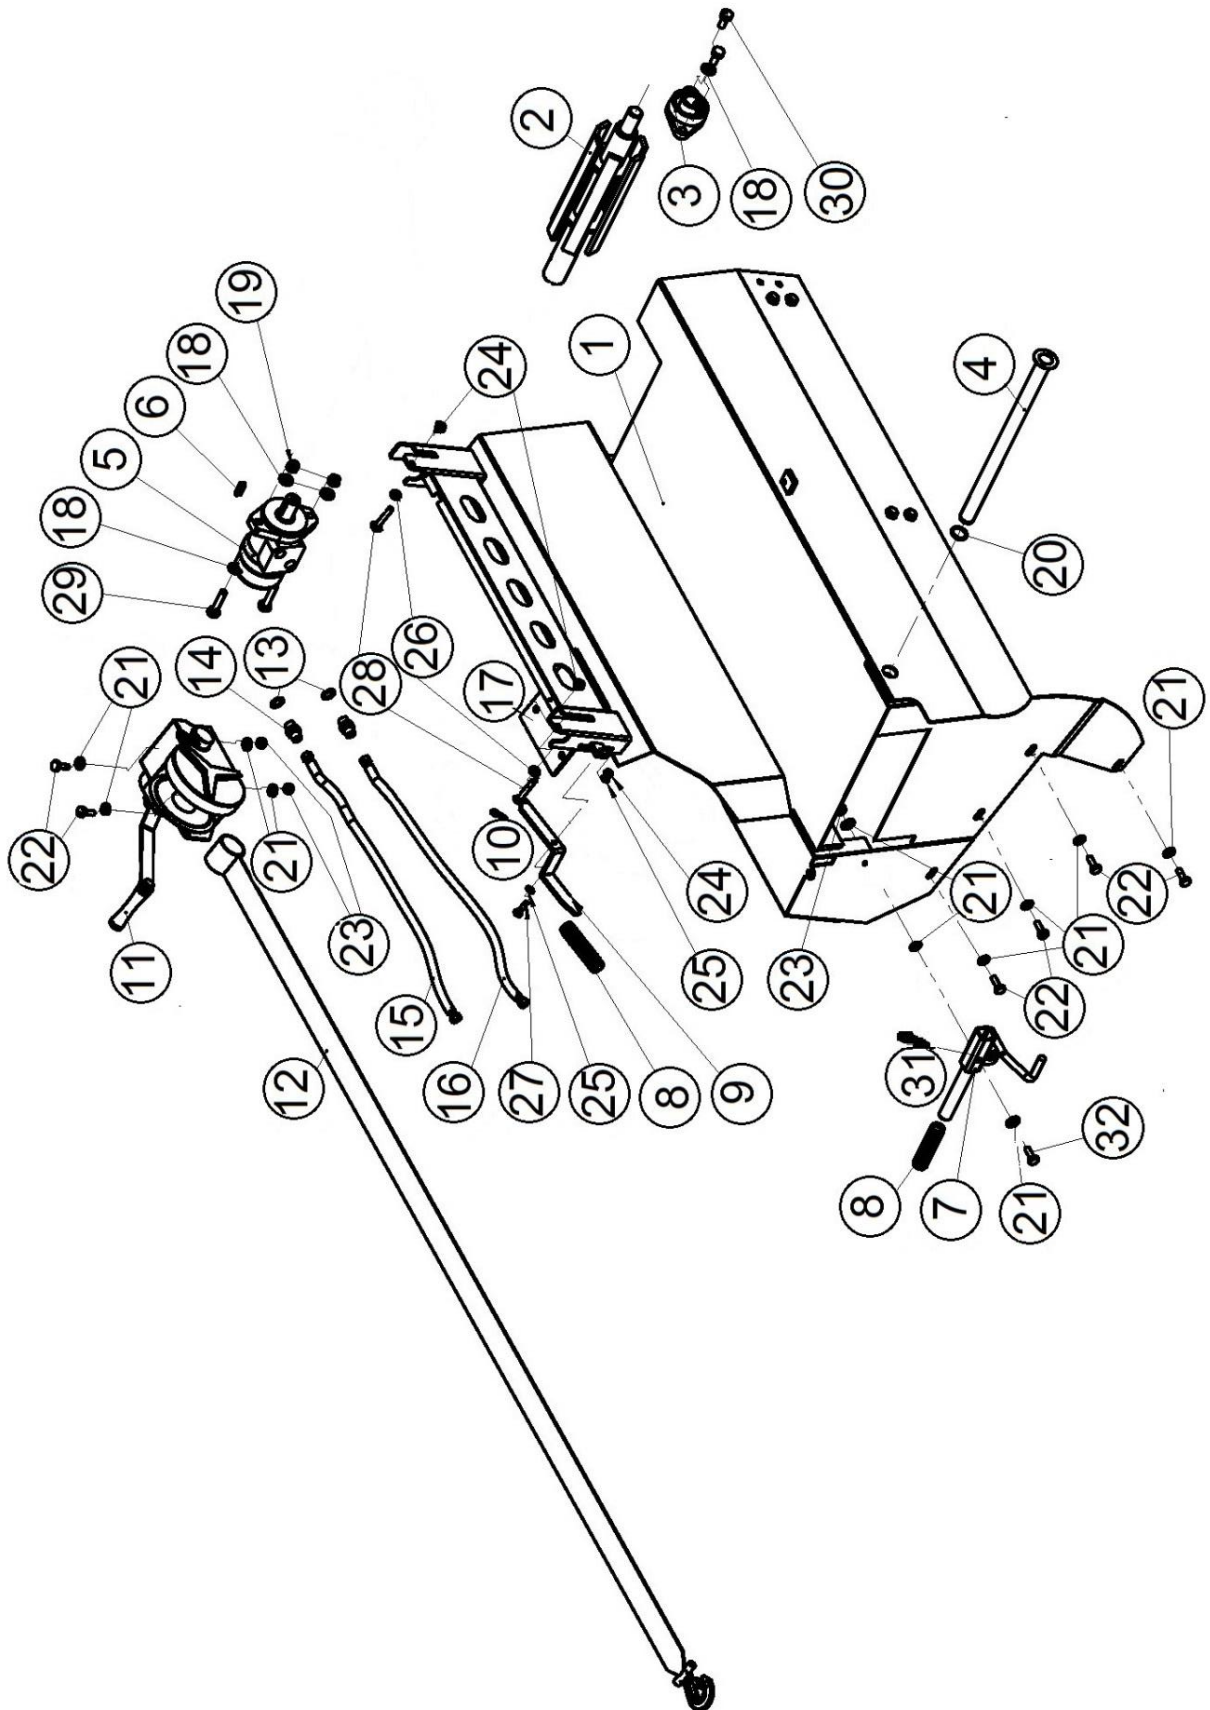

1.15 Katkaisuterän sylinteri (61095)

1.16 Katkaisuterän sylinterin osaluettelo (61095)

Numero	Nimi	Osanumero	Mitat	Kpl
1	Putken kokoonpano	47747		1
2	Varren kokoonpano	47382		1
3	Varren ohjain	10269	32 / 16	1
4	Sylinterin mäntä	10270	32 / 16	1
5	Tiivistesarja	97293	D32 / 16	1
6	Liukulaakeri BRM 10 TFP	95062		2
7	Sylinterin kiinnike	61094		1
8	Voidenippa	96273	M6 x 1	1
9	Akselinvarmistin	96038	16 x 1	

1.23 Syöttöpöytä (60180)

1.24 Syöttöpöydän osaluettelo (60180)

Numero	Nimi	Osanumero	Mitat	Kpl
1	Syöttöpöytä	60180		1
2	Syöttöpöydän vetorulla	50001404		1
3	Laakeri UCFL 205	95057		1
4	Syöttökuljettimen kiin.akseli	60196	D25 - 425	1
5	Hydraulimoottori 160	97307		1
6	Hydr.moottorin kiila	97371		1
7	Syöttökulj. lukituskahva	61108		1
8	Käsikahva	95034	D22 x 120	2
9	Etuhäkin lukituskahva	10341		1
10	Vetojousi	95391	0.9 x 9.8 x 40	1
11	Vinssi + veivi	95069		1
12	Vinssin liina	95068	3m	1
13	Usit	97213		2
14	Kaksoisnipa	97		2
15	Hydrauliletku suora/suora	97		1
16	Hydrauliletku suora/suora	97		1
17	Vinssin kiinnityslevy	60610		1
18	Aluslevy	96050	M12	4
19	Nyloc-mutteri	96218	M12	2
20	Akselivarmistin	96042	25 x 1.2	1
21	Aluslevy	96049	M10	11
22	Kuusioruuvi	96139	M10 x 25	6
23	Nyloc-mutteri	96067	M10	2
24	Nyloc-mutteri	96222	M8	3
25	Aluslevy	96057	M8	2
26	Mutteri	96196	M8	2
27	Kuusioruuvi	96164	M8 x 25	1
28	Kuusioruuvi	96165	M8 x 30	2
29	Kuusioruuvi	96148	M12 x 40	2
30	Kuusioruuvi	96144	M12 x 20	2
31	Vetojousi	95423	2 x 15 x 75	1
32	Kuusioruuvi	96101	M10 x 65	1