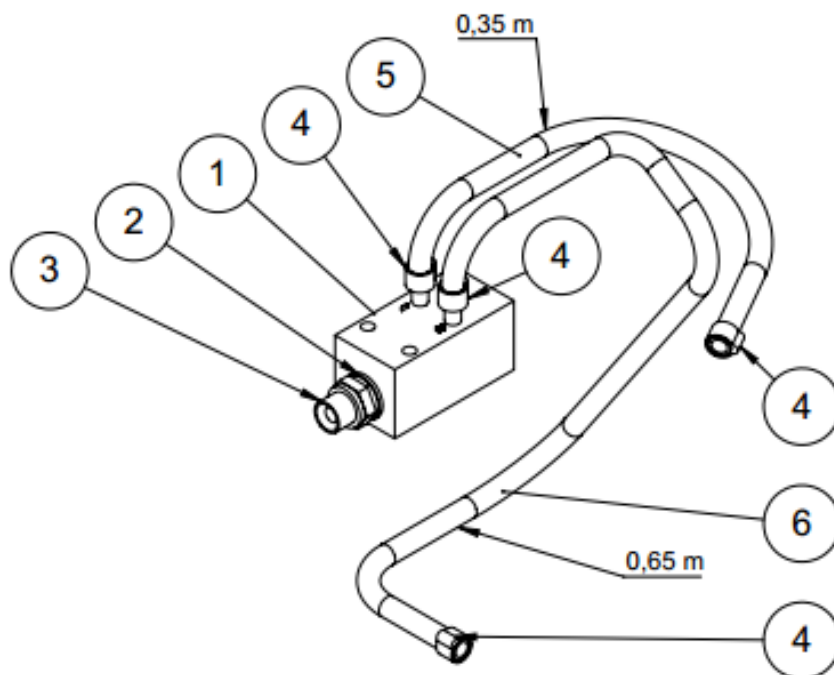

1.65 Teräketjuöljypumppu (50027370)

1.66 Teräketjuöljypumpun osaluettelo (50027370)

Numero	Nimi	Osanumero	Mitat	Kpl
1	Teräketjuöljyn säädin	97848		1
2	Usit	97212	3/8"	1
3	Kuristenippa 1mm uk/uk	97276	3/8" x 3/8	1
4	Letkuside	96174	10mm	4
5	ToppFlex letku	95606	35cm	1
6	ToppFlex letku	95606	65cm	1