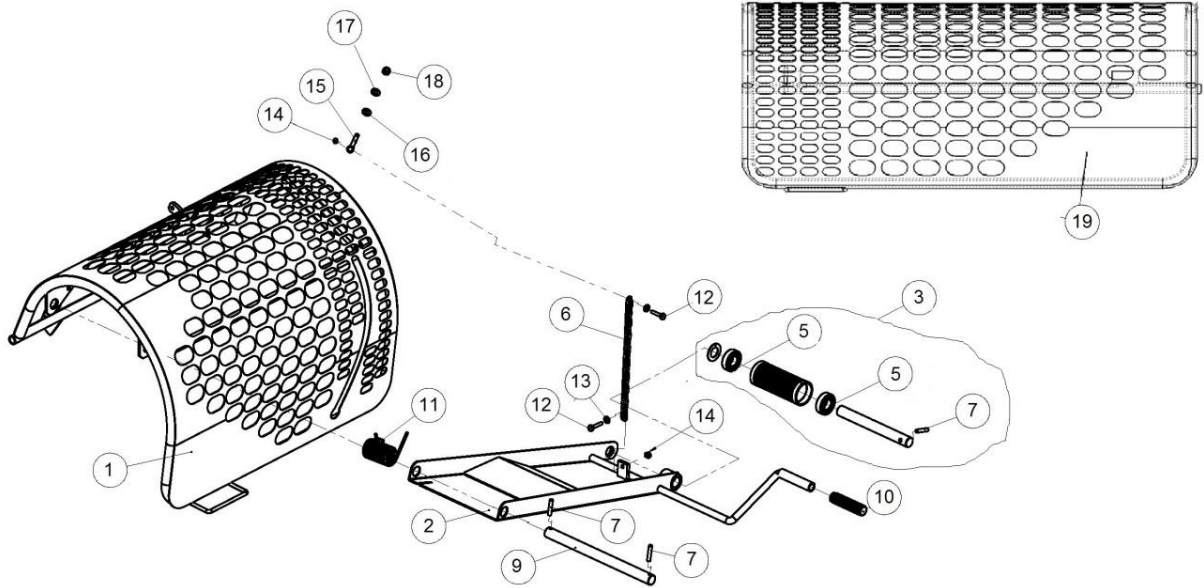

1.61 Etuhäkki, puunpainaja (60451) + takahäkki (60460)

1.62 Etuhäkki, puunpainajan (60451) + takahäkin osaluettelo (60460)

Numero	Nimi	Osanumero	Mitat	Kpl
1	Etuhäkki	60420		1
2	Puunpainaja	60430		1
3	Puunpainajan rulla	10325		1
5	Uralaakeri 6205 2rs	95050		2
6	Ketju	60444		1
7	Jousisokka	96077	8 x 40	3
9	Puunpainajan kiinnitystappi	10388		1
10	Käsikahva	95034	22 x 120 mm	1
11	Vääntäjousi	95027	5 mm	1
12	Kuusioruuvi	96131	M8 x 30	2
13	Aluslaatta	96057	M8	2
14	Nyloc-mutteri	96217	M8	2
15	Silmäruuvi	96338	M10 x 90	1
16	Aluslevy	96069	M10	1
17	Mutteri	96199	M10	1
18	Nyloc-mutteri	96067	M10	1
19	Takahäkki	60460		1