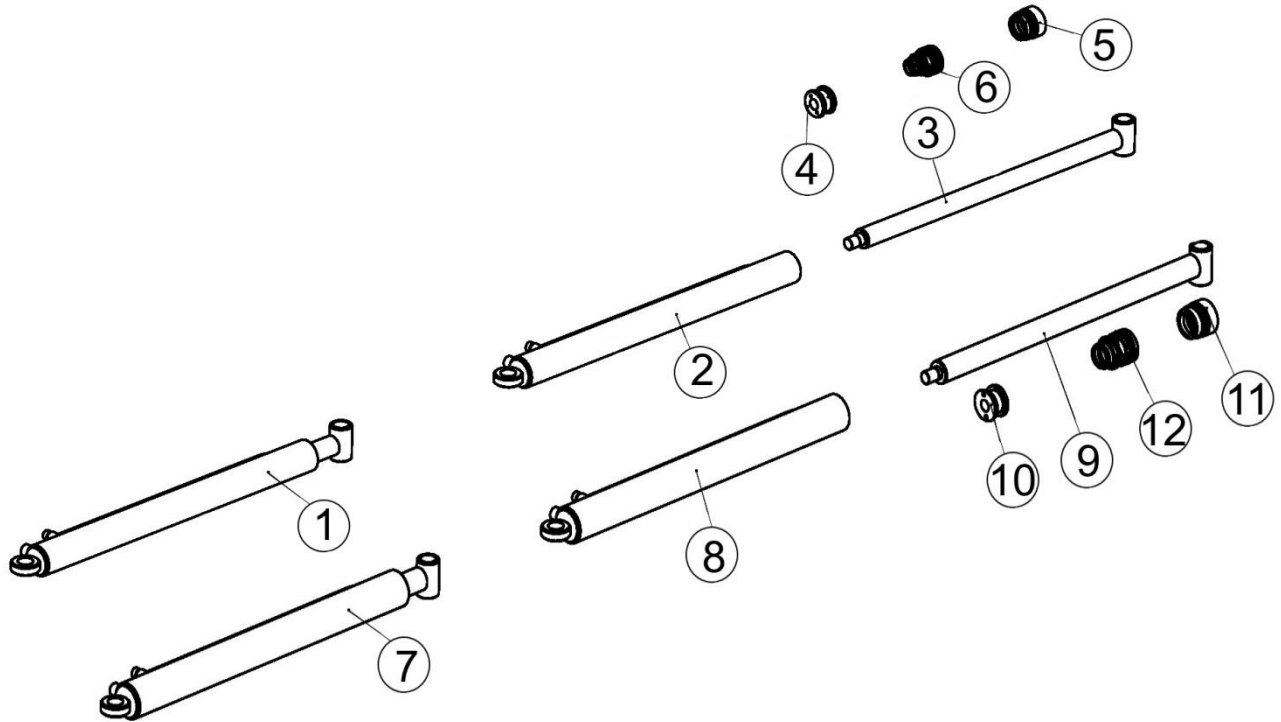

1.17 Halkaisusylinterit (61112 + 61116)

1.18 Halkaisusylintereiden osaluettelo (61112 + 61116)

Numero	Nimi	Osanumero	Mitat	Kpl
1	Sylinteri (ylempi)	61112		1
2	Putken kokoonpano	61114		1
3	Varren kokoonpano	61113		1
4	Sylinterin mäntä	10664		1
5	Varren ohjain	10665		1
6	Tiivistesarja	97296	D63 / 45	1
7	Sylinteri (alempi)	61116		1
8	Putken kokoonpano	61117		1
9	Varren kokoonpano	61118		1
10	Sylinterin mäntä	37028m		1
11	Varren ohjain	60597		1
12	Tiivistesarja	97368	D70 / 50	1