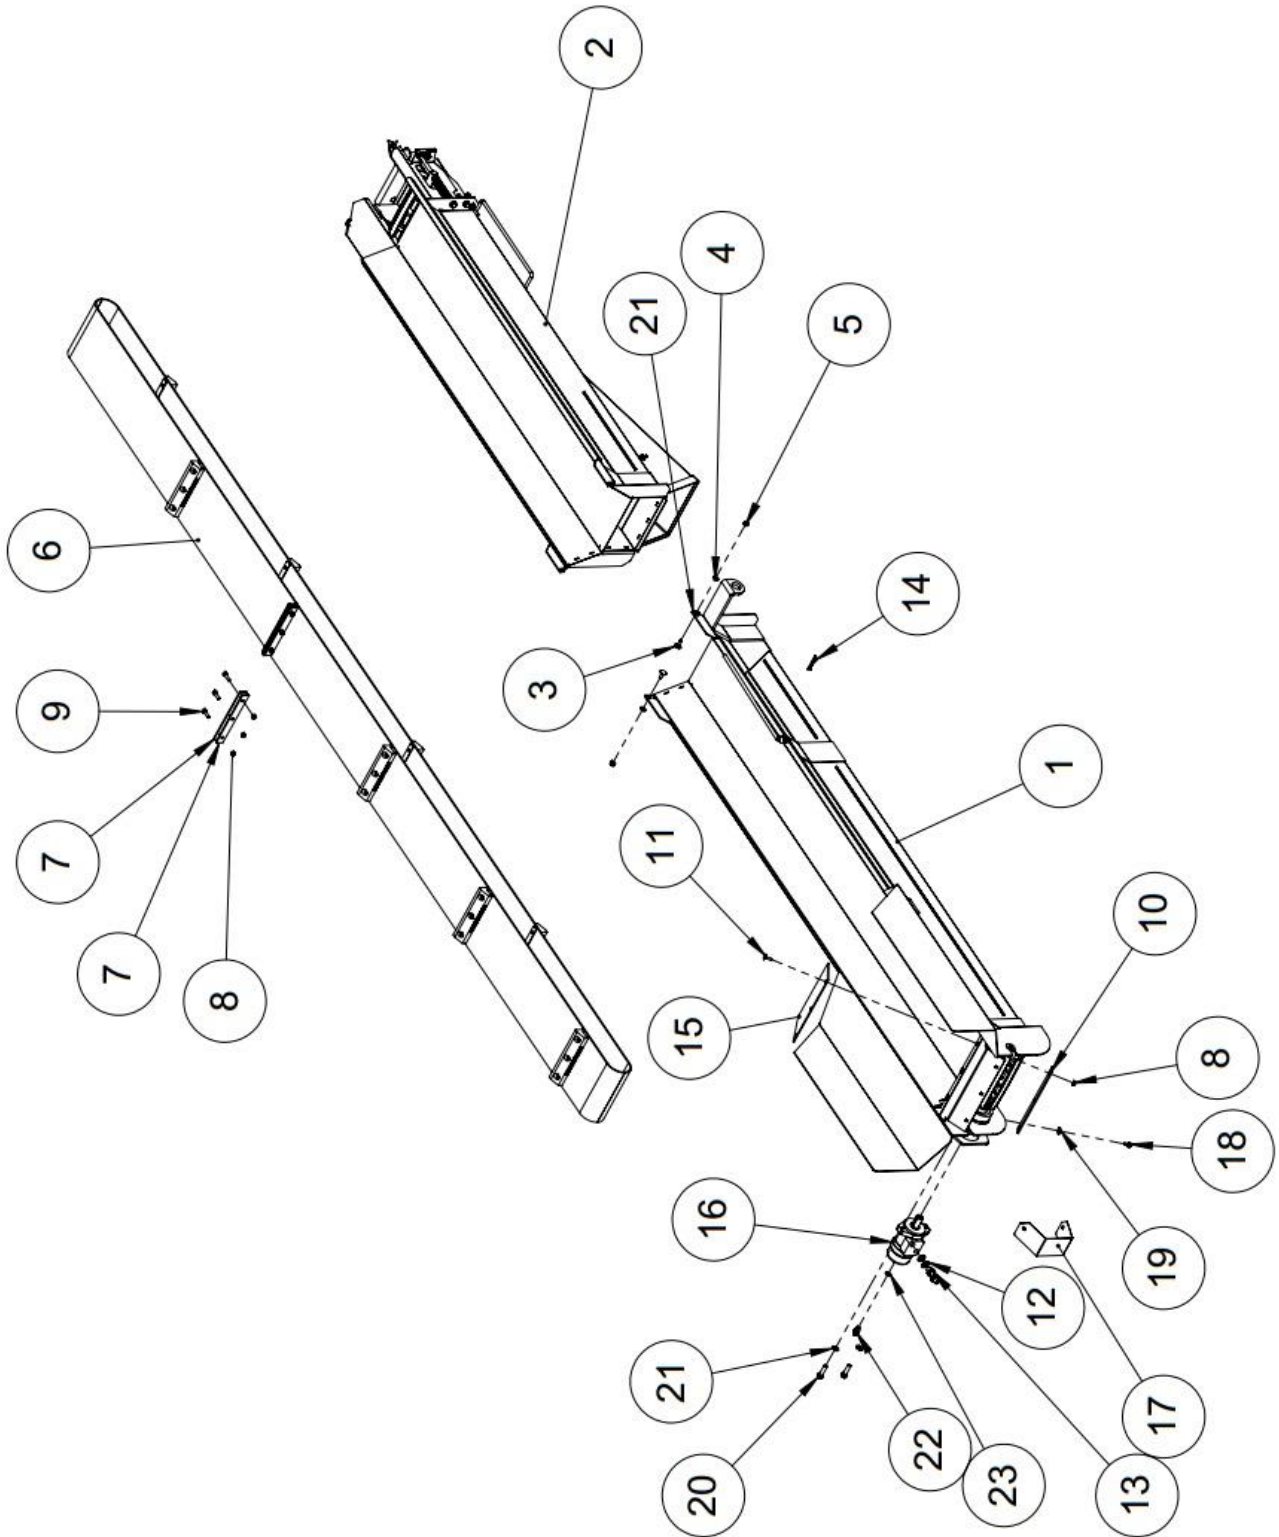

1.7 Poistokuljetin roskanpoisto (50016903)

1.8 Poistokuljetin roskanpoisto osaluettelo (50016903)

Numero	Nimi	Osanumero	Mitat	Kpl
1	Kuljettimen alaosa	50016890		1
2	Kuljettimen yläosa roskanp.	10831		1
3	Lukkoruuvi	96186	M10 x 25	2
4	Aluslevy	96049	M10	2
5	Nyloc-mutteri	96068	M10	2
6	Kuljettimen matto	10317		1
7	Hihnan liitoslatta	10136		2
8	Nyloc-mutteri	96222	M8	8
9	Kuusioruuvi	96165	M8 x 30	3
10	Kumiläpän kiinnityslatta	61172		1
11	Lukkoruuvi	96191	M8 x 25	3
12	Usit	97213	1/2"	2
13	Kaksoisnipa	97203	3/8" x 1/2"	2
14	Neulasokka	96208		1
15	Kuljettimen kumiläppä	95130	4 x 130 x 300	1
16	Hydraulimoottori OMP50	97308		1
17	Suoja	47654		1
18	Laippapultti	96172	M8 x 16	2
19	Korilaatta	96085	M8	2
20	Kuusioruuvi	96107	M12 x 45	2
21	Aluslaatta	96058	M12	6
22	Kaksoisnipa	97200	1/4" x 1/4"	1
23	Usit	97211	1/4"	1
24	Lukitusmutteri	96218	M12	2