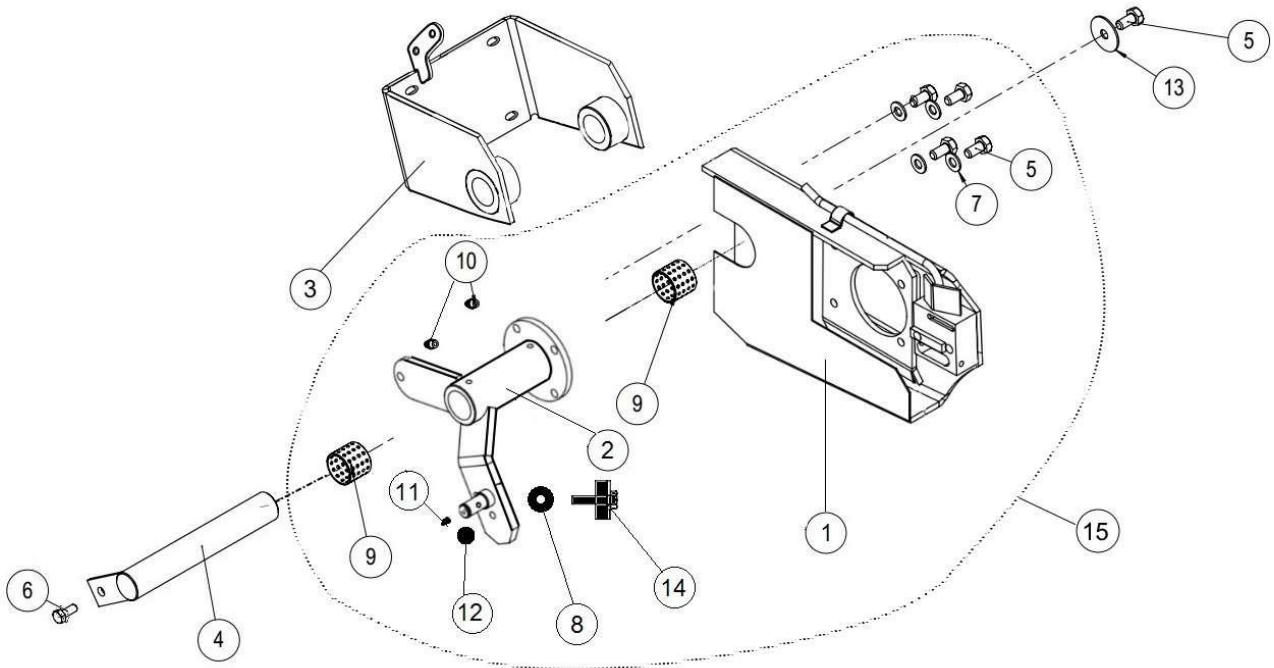

1.37 Terän käyttöpää (50005773)

1.38 Terän käyttöpään osaluettelo (50005773)

Numero	Nimi	Osanumero	Mitat	Kpl
1	Terän käyttöpää	61246		1
2	Käyttölata	61342		1
3	Käyttöpään kiinnitysteline	61239		1
4	Terän käyttöakseli	47244		1
5	Kuusioruuvi	96138	M10 x 20	5
6	Laippapultti	96172	M8 x 16	1
7	Aluslevy	96049	M10	4
8	Laukaisuholkki	10464		1
9	Liukulaakeri	95276	32 x 36 x 30	2
10	Voidenippa	96276	M8 x 1	2
11	Voidenippa	96273	M6 x 1	1
12	Nyloc-mutteri	96068	M10	1
13	Prikka	10492	D40 / 11	1
14	Säätötangon kiinnikelatta	61097		1
15	Teränkätön osakokoonpano	61259		1