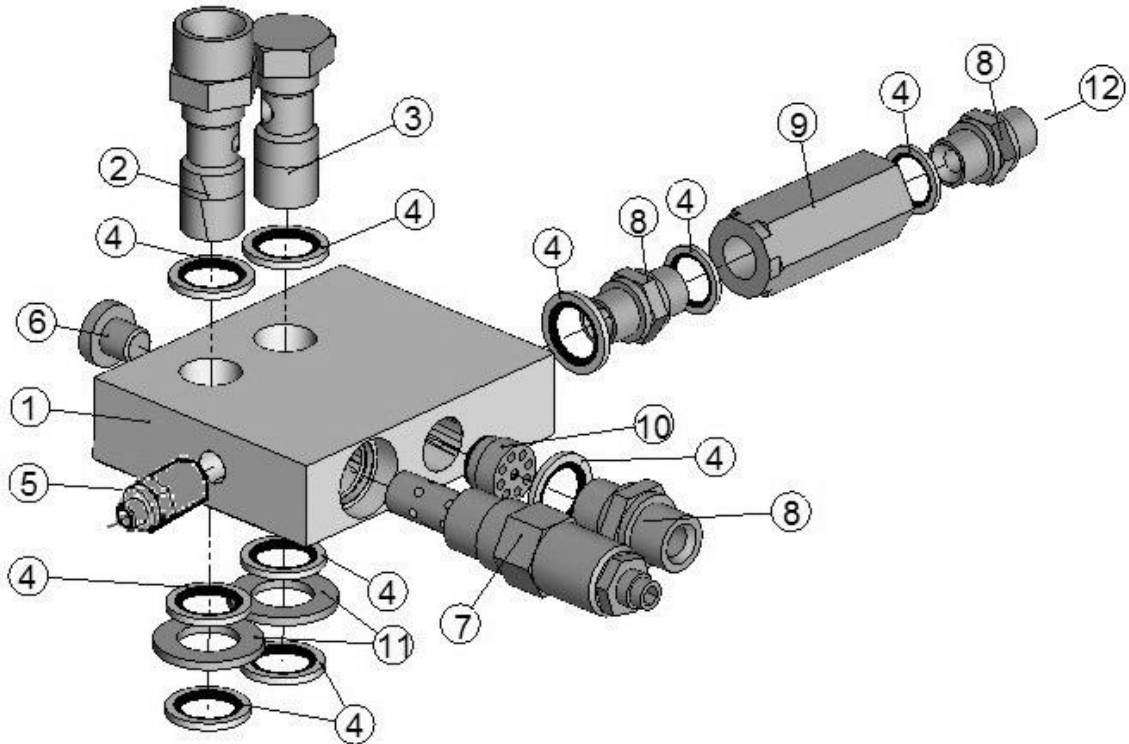

1.33 Automaattinen nopeutusventtiili (60812)

1.34 Automaattinen nopeutusventtiilin osaluettelo (60812)

Numero	Nimi	Osanumero	Mitat	Kpl
1	Nopeutusventtiilin runko	47496		1
2	Banjopultti	47497		1
3	Banjopultti	47499		1
4	Usit	97213	1/2"	10
5	Paineenmittaus nippa	97378	1/4"	1
6	Tulppa	97260	3/8"	1
7	Säätöpatruuna PS-10	97412		1
8	Kaksoisnippa	97204	1/2" x 1/2"	3
9	Vastaventtiili	97252	1/2"	1
10	Sisäinen vastaventtiili VRR 03	97437		1
11	Aluslevy	96053	M20	2
12	Hydrauliletku suora sk/sk	97099	650 x 1/2"	1