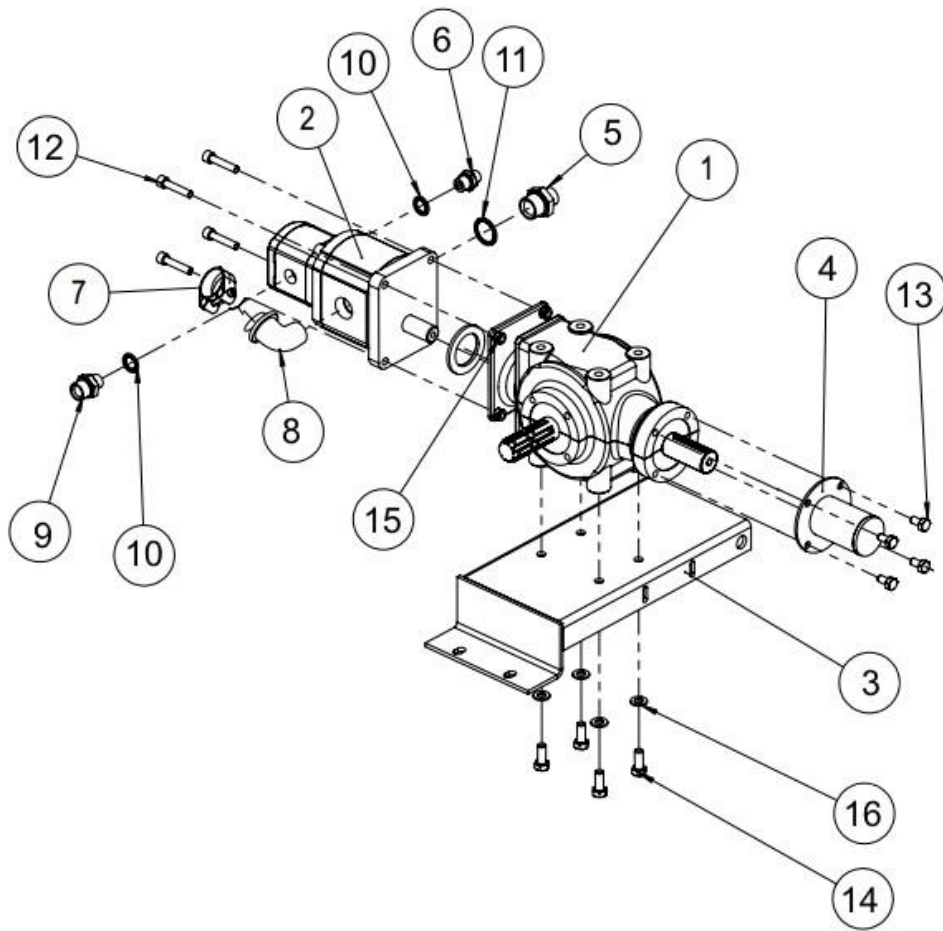

1.41 Kulmavaihte + pumppu tr-malli (61253)

1.42 Kulmavaihte + pumppu tr-mallin osaluettelo (61253)

Numero	Nimi	Osanumero	Mitat	Kpl
1	Kulmavaihte 2061	95173		1
2	Hydraulipumppu	97326		1
3	Kulmavaihteen peti	61252		1
4	Kulmavaihteen hattu	47607		1
5	Kaksoisnippa	97208	3/4" / 1"	1
6	Kaksoisnippa	97203	3/8" / 1/2"	1
7	Parikiristin teräs	97850	43 mm	1
8	Imuliitin	95849	1" / 32mm	1
9	Kaksoisnippa	97205	1/2" / 3/4"	1
10	Usit	97213	1/2"	2
11	Usit	97215	1"	1
12	Kuusiokoloruuvi	96011	M10 x 50	4
13	Kuusioruuvi	96138	M10 x 20	4
14	Kuusioruuvi	96146	M12 x 30	4
15	Nyloc-mutteri	96067	M10	4
16	Sescolaatta	96253	M12	4