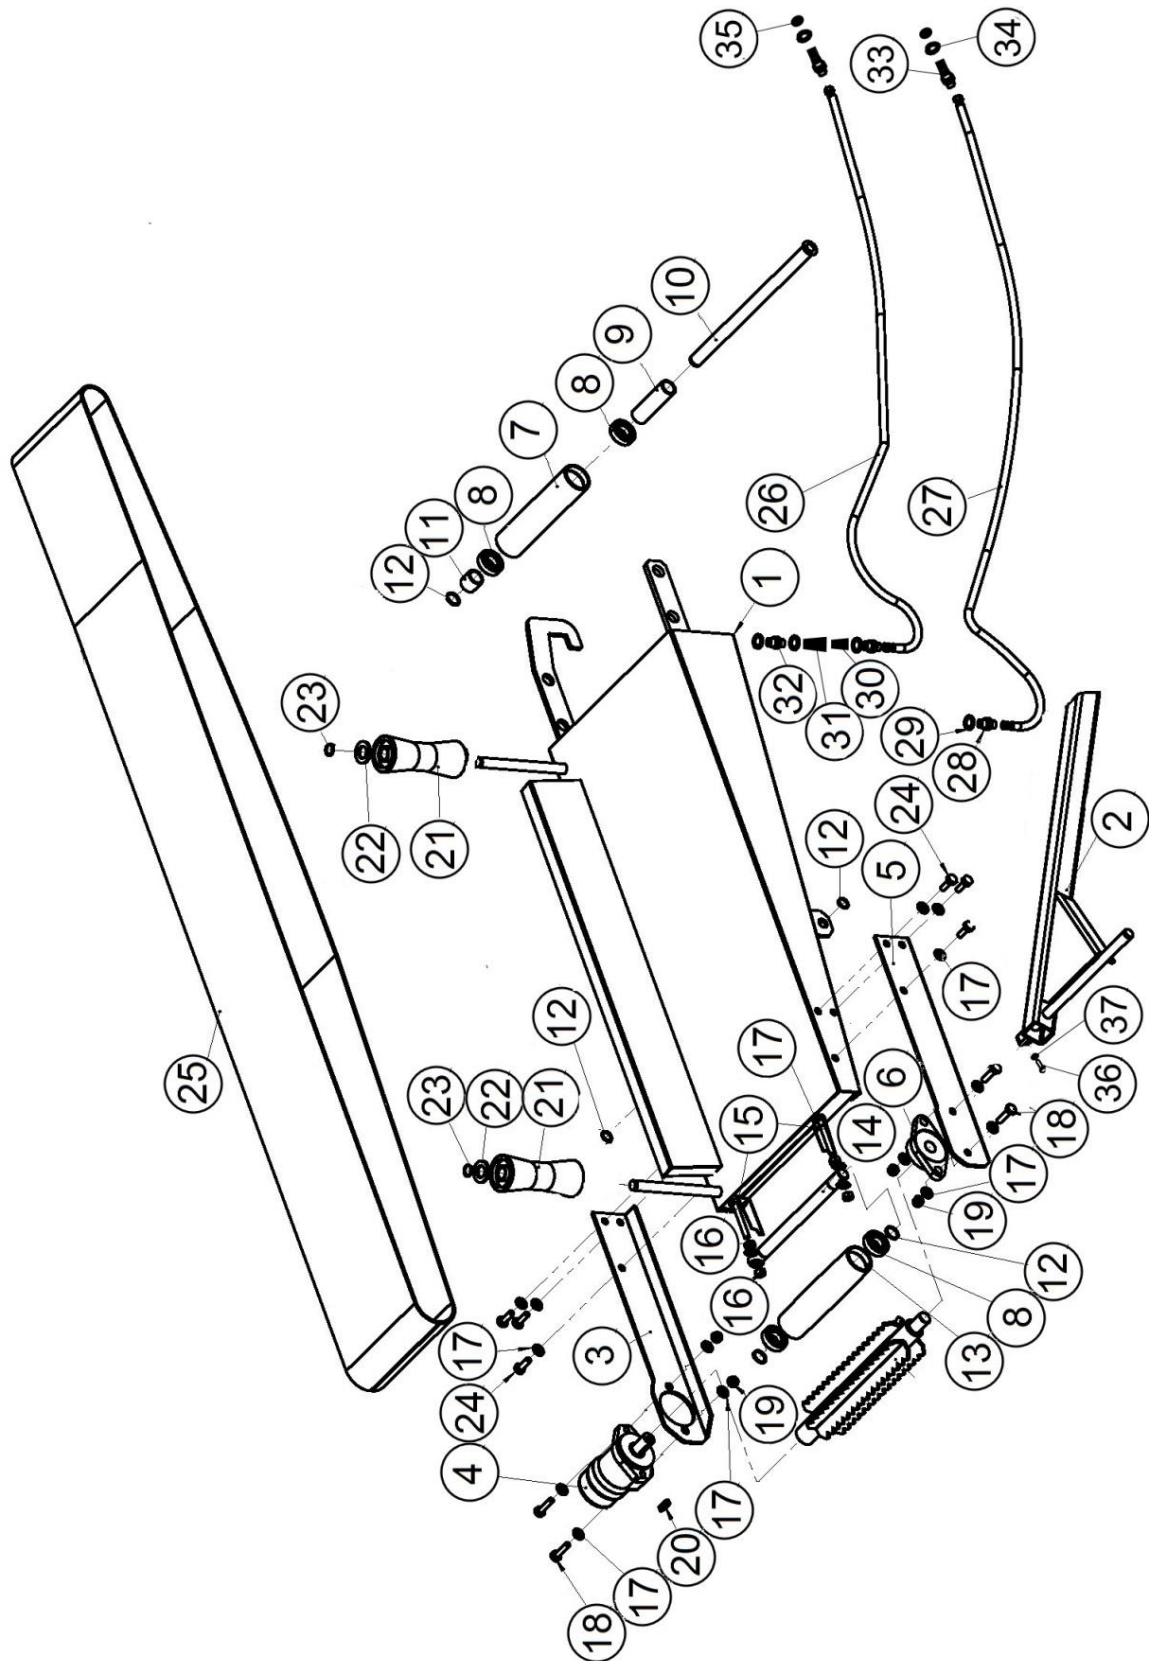

1.25 Syöttöpöydän jatke (60950)

1.26 Syöttöpöydän jatkeen osaluettelo (60950)

Numero	Nimi	Osanumero	Mitat	Kpl
1	Jatkopöytä	60950		1
2	Jatkopöydän tuki	60300		1
3	Kiinnityslevy	47184		1
4	Hydr.moottori MP160	97307		1
5	Vetorullan kiinnitys	47217_maalattu		1
6	Laakeri UCFL 205	95057		1
7	Välirulla	60286a		1
8	Urakuulalaakeri 6205 2rs FK	95050		4
9	Välirullan väliholkki	60297		1
10	Välirullan akseli	60296		1
11	Välirullan väliholkki	60298		1
12	Akselinvarmistin	96042	25 x 1.2	5
13	Kiristysrulla	60286		1
14	Kiritysrullan akseli	60294	D25 x 330	1
15	Kuusioruuvi	96142	M12 x 120	2
16	Mutteri	96200	M12	6
17	Aluslevy	96058	M12 / 13	22
18	Kuusioruuvi	96148	M12 x 40	4
19	Nyloc-mutteri	96218	M12	4
20	Hydr.moottorin kiila	97371		1
21	Köliirulla	95001	185 mm	2
22	Aluslevy	96053	M20	2
23	Akselinvarmistin	96040	20 x 1.2	2
24	Kuusioruuvi	96144	M12 x 20	6
25	Syöttökuljettimen matto	95298		1
26	Hydrauliletku suora / 90	97095	2200 x 3/8	1
27	Hydrauliletku 90 / 90	97094	2200 x 3/8	1
28	Kaksoisnipa	97203	3/8 x 1/2	2
29	Usit	97213	1/2	4
30	Pikaliitin uros	97209	1/2	1
31	Pikaliitin naaras	97210	1/2	1
32	Kaksoisnipa	97204	1/2 x 1/2	1
33	Pitkänippa	97278	3/8	2
34	Kontramutteri	97279		2
35	Aluslevy	96052	M16	2
36	Kuusioruuvi	96140	M10 x 30	1
37	Mutteri	96199	M10	1