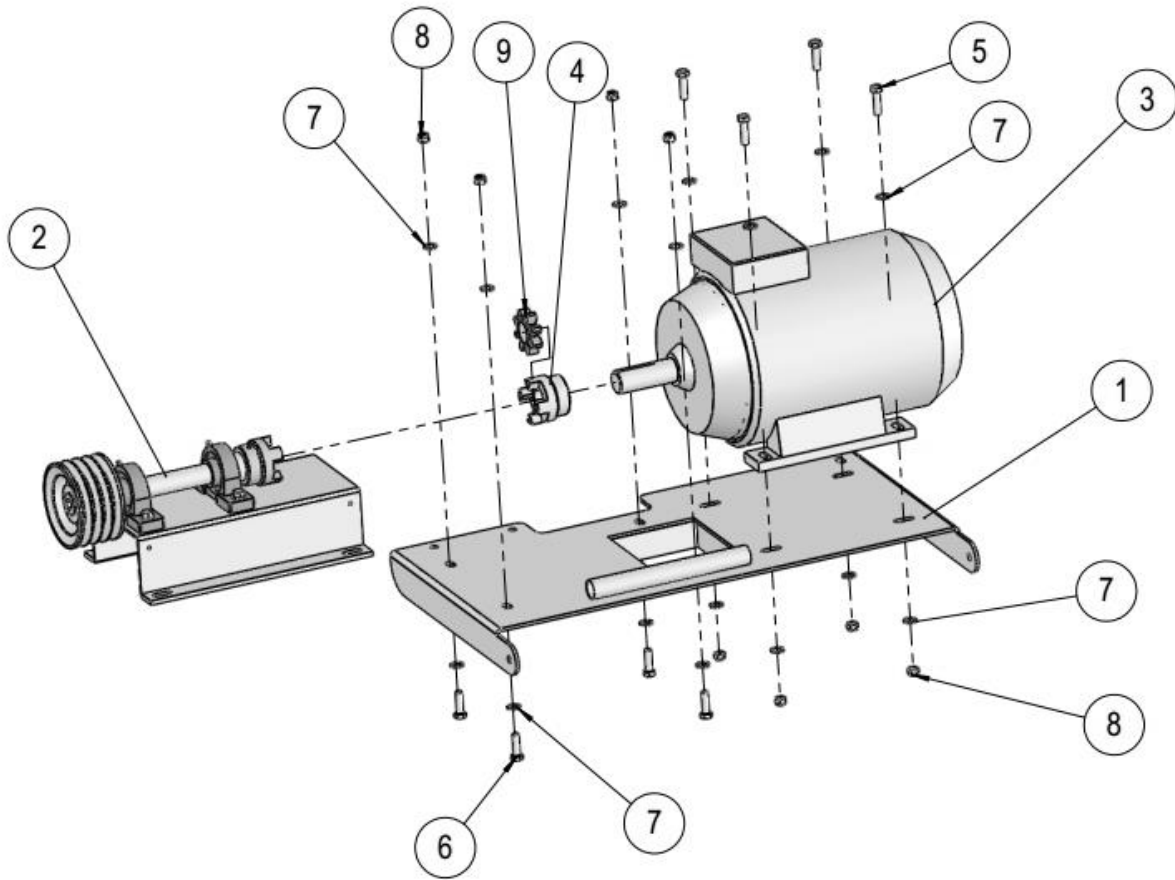

1.45 Sähkömoottori + jatkoakseli combi-malli (61316)

1.46 Sähkömoottori + jatkoakseli combi-mallin osaluettelo (61316)

Numero	Nimi	Osanumero	Mitat	Kpl
1	Sähkömoottorin peti	61281		1
2	Jatkoakseli ja laakeripaketti	61314		1
3	Sähkömoottoripaketti	61340		1
4	Kytkinpaketti	95477		1
5	Kuusioruuvi	96149	M12 x 45	4
6	Kuusioruuvi	96148	M12 x 40	4
7	Aluslevy	96058	M12 / 13	16
8	Nyloc-mutteri	96218	M12	8
9	Kytkin kumi	95113		1