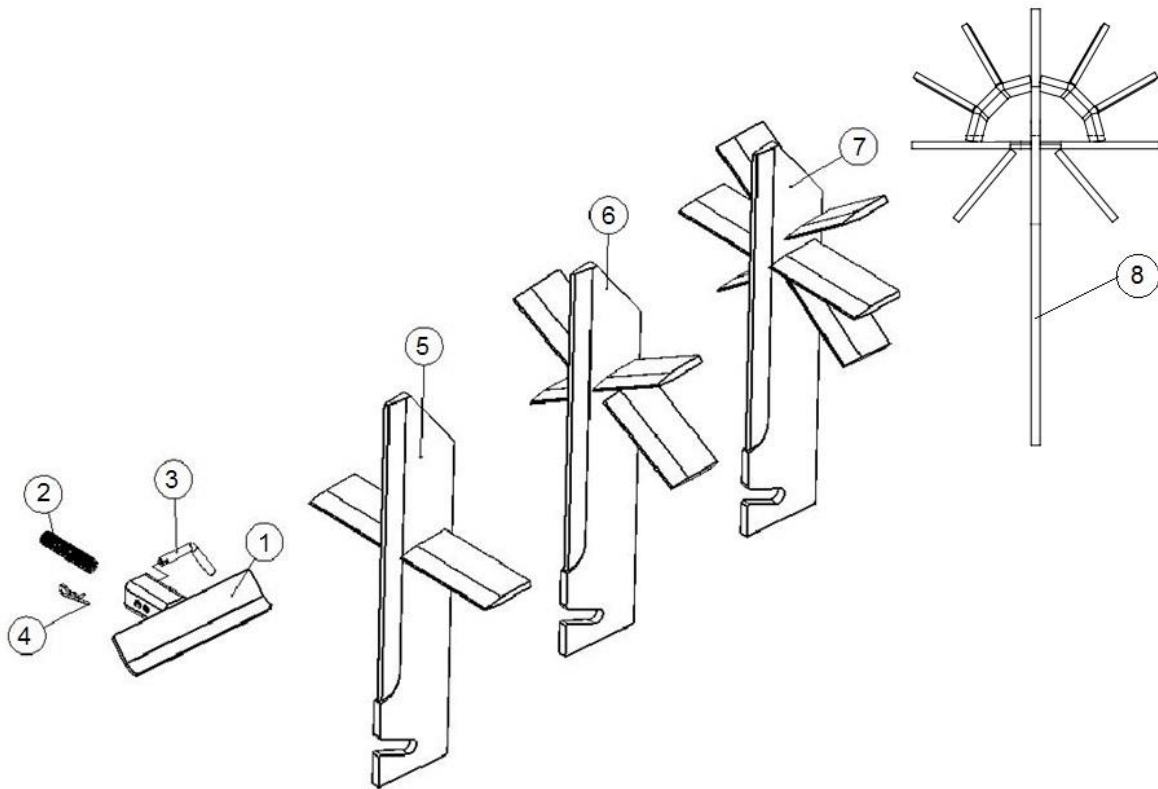

1.59 Puunohjain + halkaisuterät

1.60 Puunohjaimen + halkaisuterien osaluettelo

Numero	Nimi	Osanumero	Mitat	Kpl
1	Puunohjain	47390		1
2	Puristusjousi	95022	2.5 x 22 x 140	1
3	Lukitustappi	39050		1
4	Neulasokka	96208		1
5	4 – osa halkaisuterä	61205		1
6	6 – osa halkaisuterä (lisävaruste)	61104		1
7	8 – osa halkaisuterä (lisävaruste)	61207		1
8	12 – osa halkaisuterä (lisävaruste)	61212		1