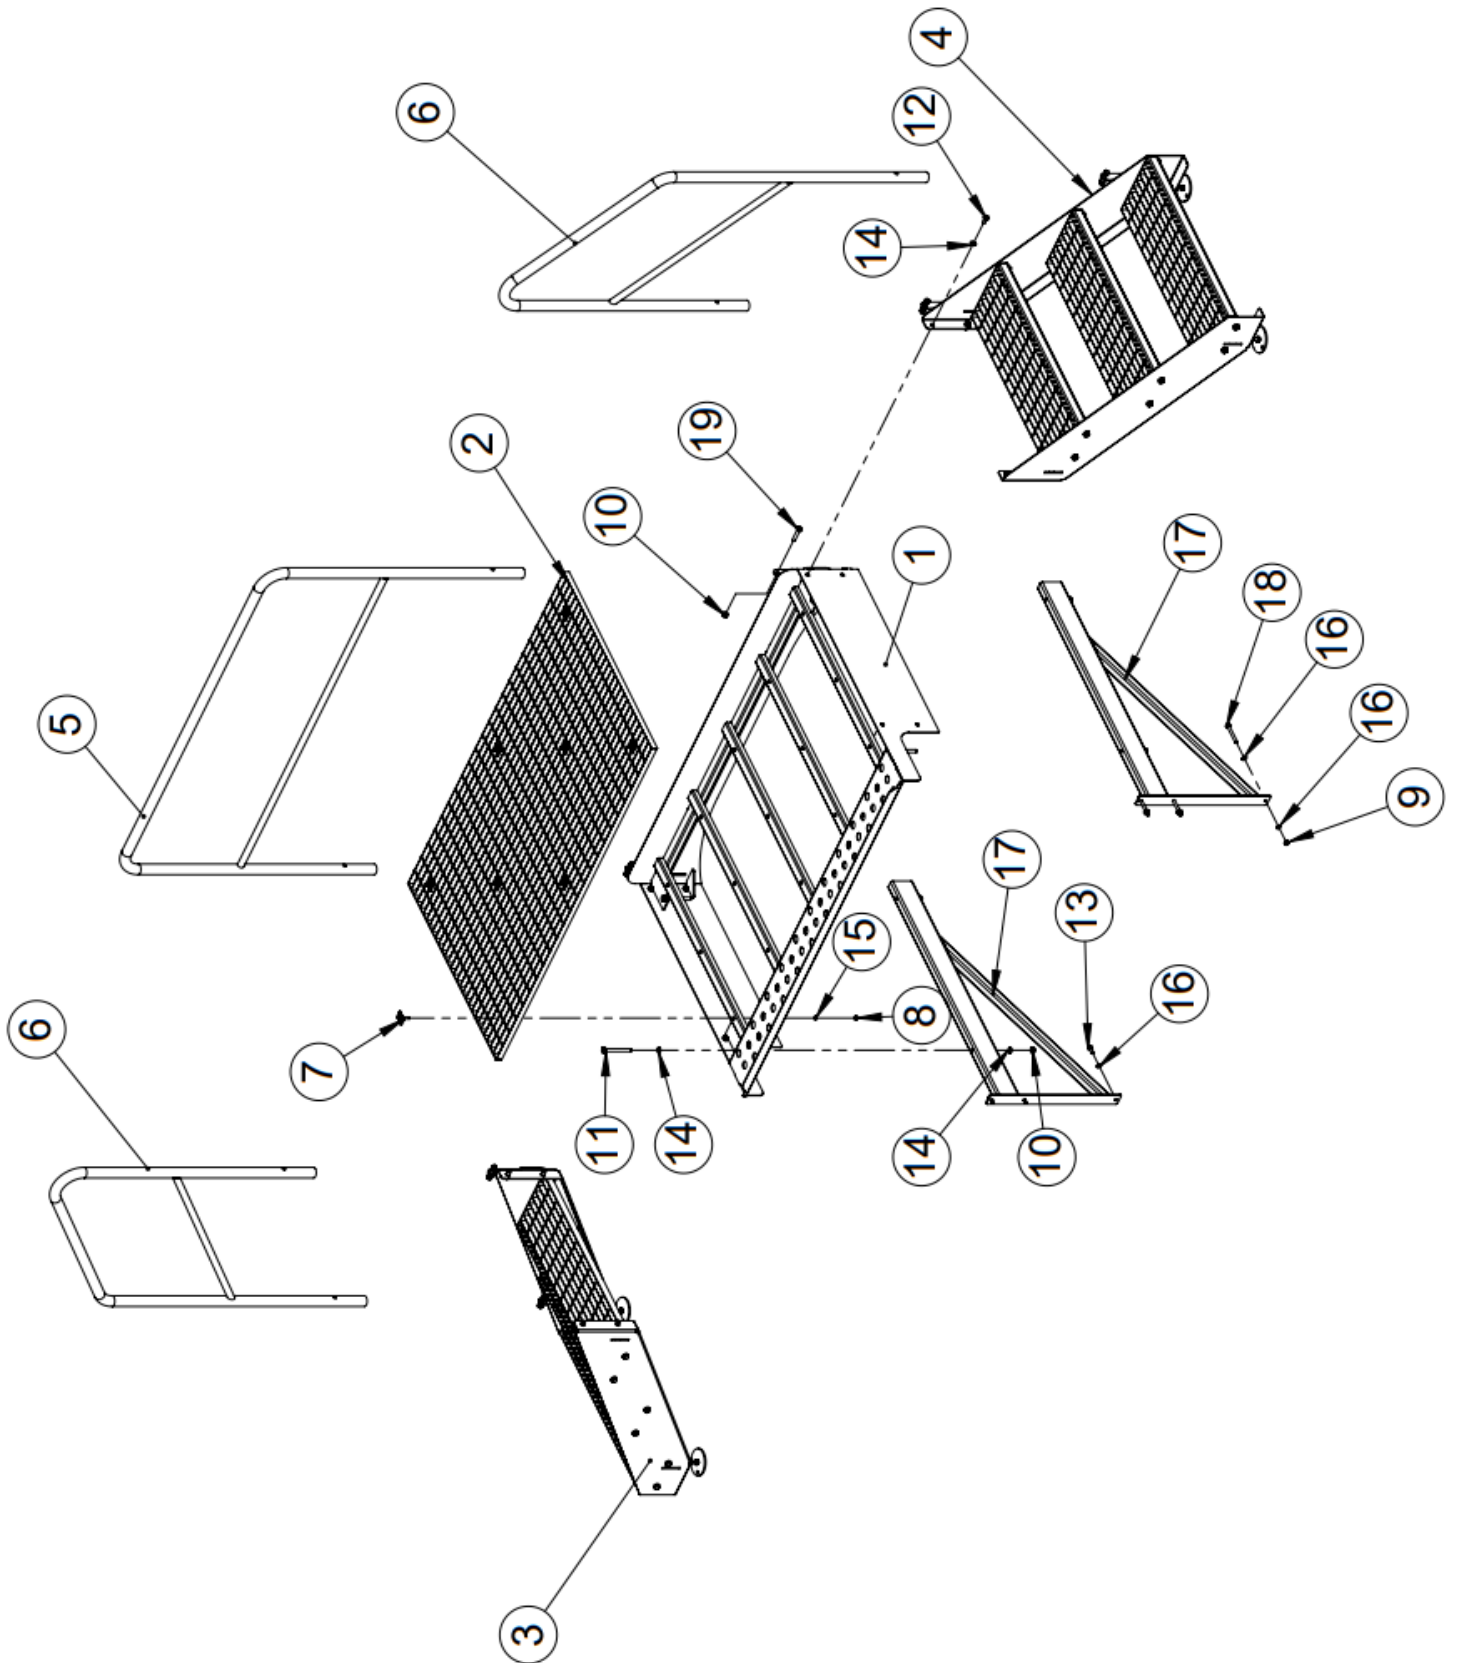

## 1.52 Työskentelytason osaluettelo

Nro	Osanumero	Nimitys	Kpl
1	50045403	Työtason runko	1
2	50015226	Hoitotaso	1
3	50049028	Portaat oikea	1
4	50049026	Portaat vasen	1
5	50045442	Työtason kaide	1
6	50045446	Porraskaide	2
7	50015878	Kiinnike + ruuvi	8
8	96222	Lukitusmutteri DIN 985 M8	8
9	96068	Lukitusmutteri DIN 985 M10	3
10	96218	Lukitusmutteri DIN 985 M12	10
11	96142	Kuusioruuvi DIN 933 M12x120	4
12	96405	Kuusioruuvi DIN 933 M12x25	8
13	96139	Kuusioruuvi DIN 933 M10x25	3
14	96058	Aluslaatta DIN 125 A12	16
15	96061	Aluslaatta DIN 125 A8	8
16	96049	Aluslaatta DIN 125 A10	9
17	50045396	Työtason kiinnike	2
18	96102	Kuusioruuvi DIN 931 M10x90	3
19	96109	Kuusioruuvi DIN 931 M12x60	6