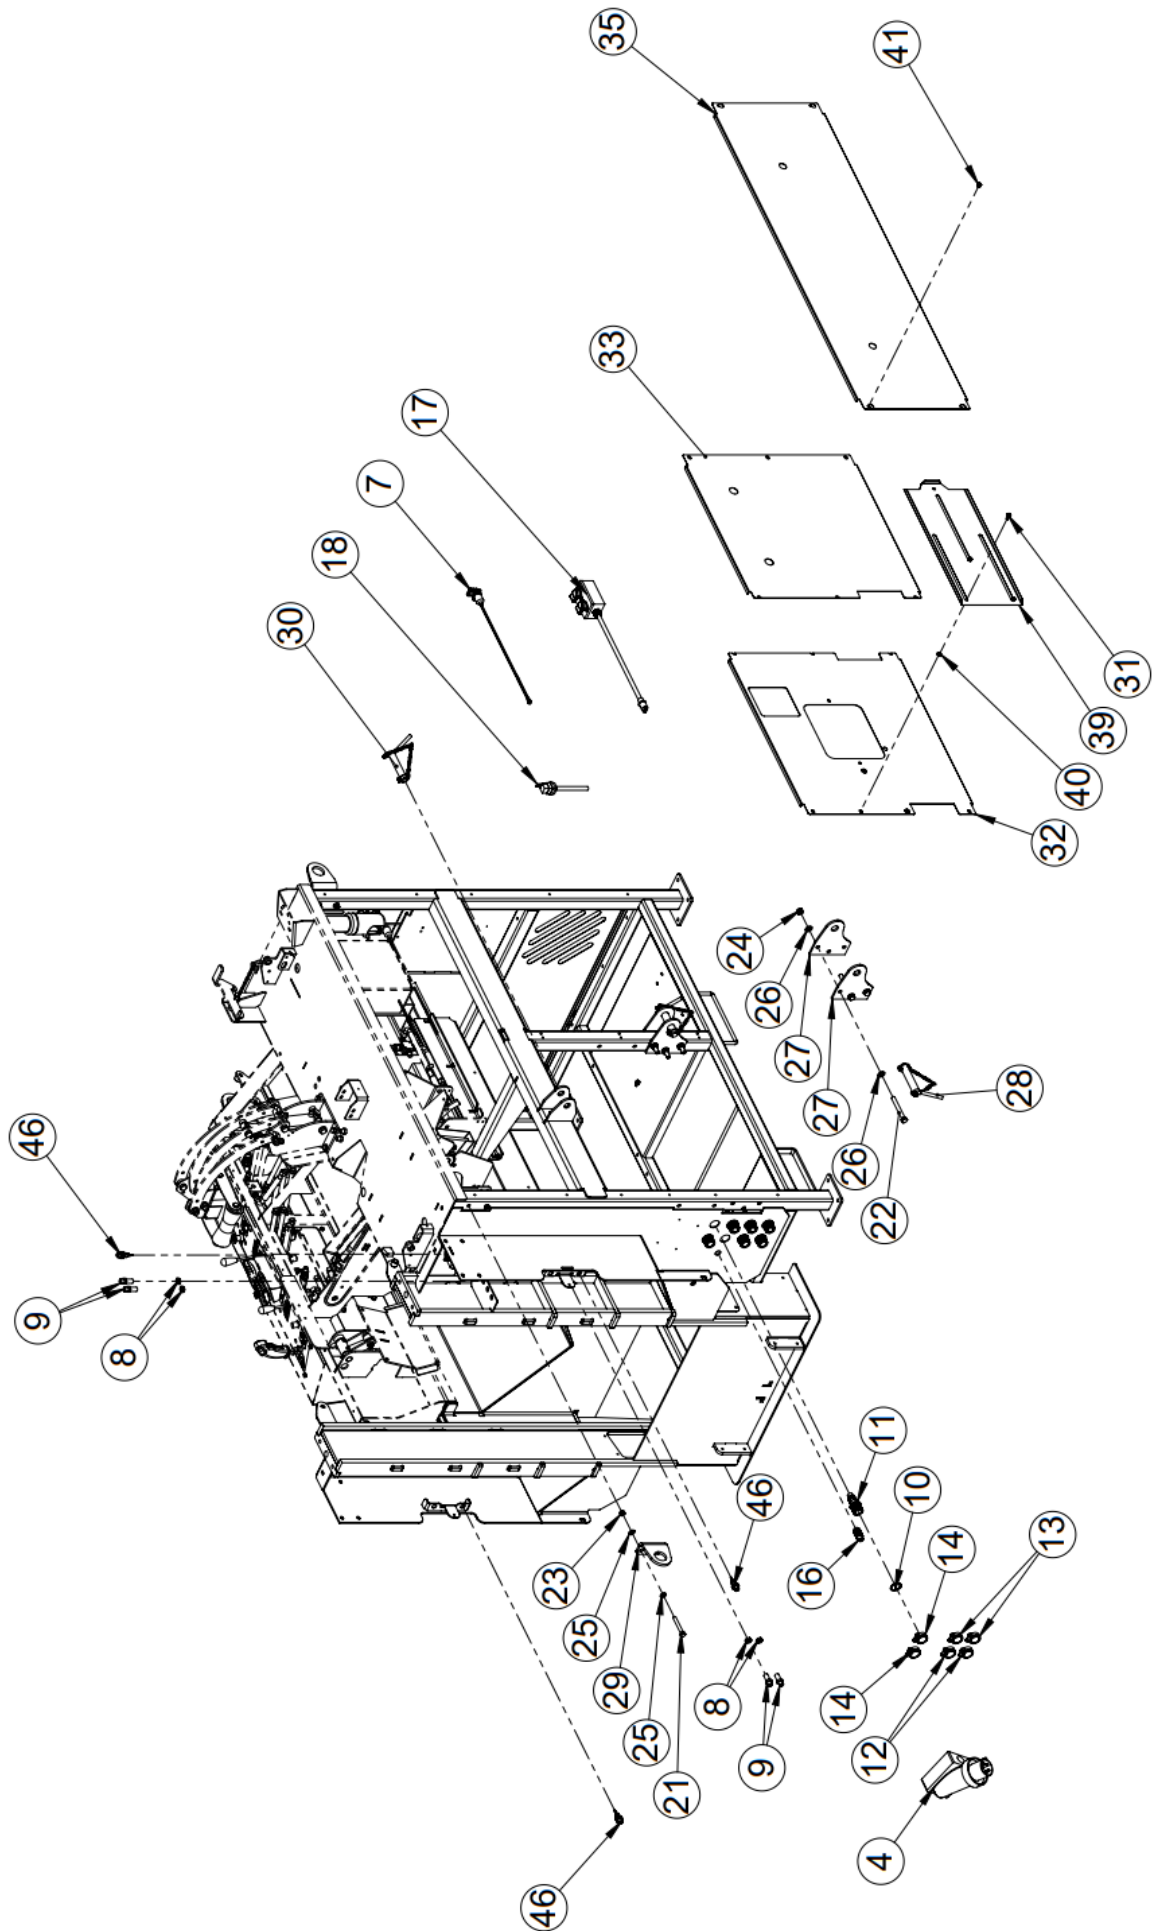

1.26 Koneen rungon A ja B osaluettelo

Nro	Osanumero	Nimitys	Kpl
1	50042900	Runko	1
2	96427	Laippapultti 8.8 ZN M8x12	5
3	50045909	Lukitustappi	1
4	95906	63A Voimapistorasia	1
5	50033751	Käynnistimen kiinnike	1
6	95905	MS 22 Automaattinen Y/D- käynnistin	1
7	50035934	Pistorasia 3-nap. + kaapeli 5 m	1
8	97279	Vastamutteri 3/8"	6
9	97278	Läpivientinippa 3/8" uk	6
10	96371	Pidätinrenkas DIN 471 38	8
11	50049122	Pikaliitin naaras 1/2" - nippa 1/2"	8
12	97739	Pölysuoja musta	2
13	97740	Pölysuoja punainen	2
14	97659	Pölysuoja sininen	3
15	50049121	Pikaliitin naaras 1/2" - nippa 3/8"	7
16	97665	Läpivientinippa+mutteri 1/2"	1
17	50050107	12V haaroitin	1
18	50051101	Välijohto releellä	1
19	96149	Kuusioruuvi DIN 933 M12x45	2
20	96376	Kuusioruuvi DIN 931 M12x80	2
21	96111	Kuusioruuvi DIN 931 M12x90	4
22	96295	Kuusioruuvi DIN 931 M12x120	6
23	96218	Lukitusmutteri DIN 985 M12	6
24	96211	Lukitusmutteri DIN 985 M14	6
25	96058	Aluslaatta DIN 125 A12	14
26	96051	Aluslaatta DIN 125 A14	12
27	37454	Nostovarren korvake	4
28	95717	Vetovarrentappi 28x130	2
29	50035147	Nostokorvake	4
30	95716	Työntövarren tappi 25x130	1
31	96172	Laippapultti M8x16	4
32	50048776	Takasuoja alavasen	1
33	50034431	Venttiilien suoja	1
34	50045615	Päätysuoja	1
35	50048775	Takasuoja	1
36	50046075	Etusuoja	1
37	50046081	Aukon suoja	2
38	50035144	Päätyaukon suoja	1
39	37513	Liukupelti	1
40	37341	Väliprikka	3
41	96552	Laippapultti 8.8 ZN M8x8	1
42	97770	Painemittari 0-60 bar	1
43	97771	Painemittari 0-315 bar	1
44	97768	Painem. letku L=3500	1
45	97769	Painem. letku L=4000	1
46	99315	Induktioanturi, suojahäkki	3

1.27 Koneen runko, B