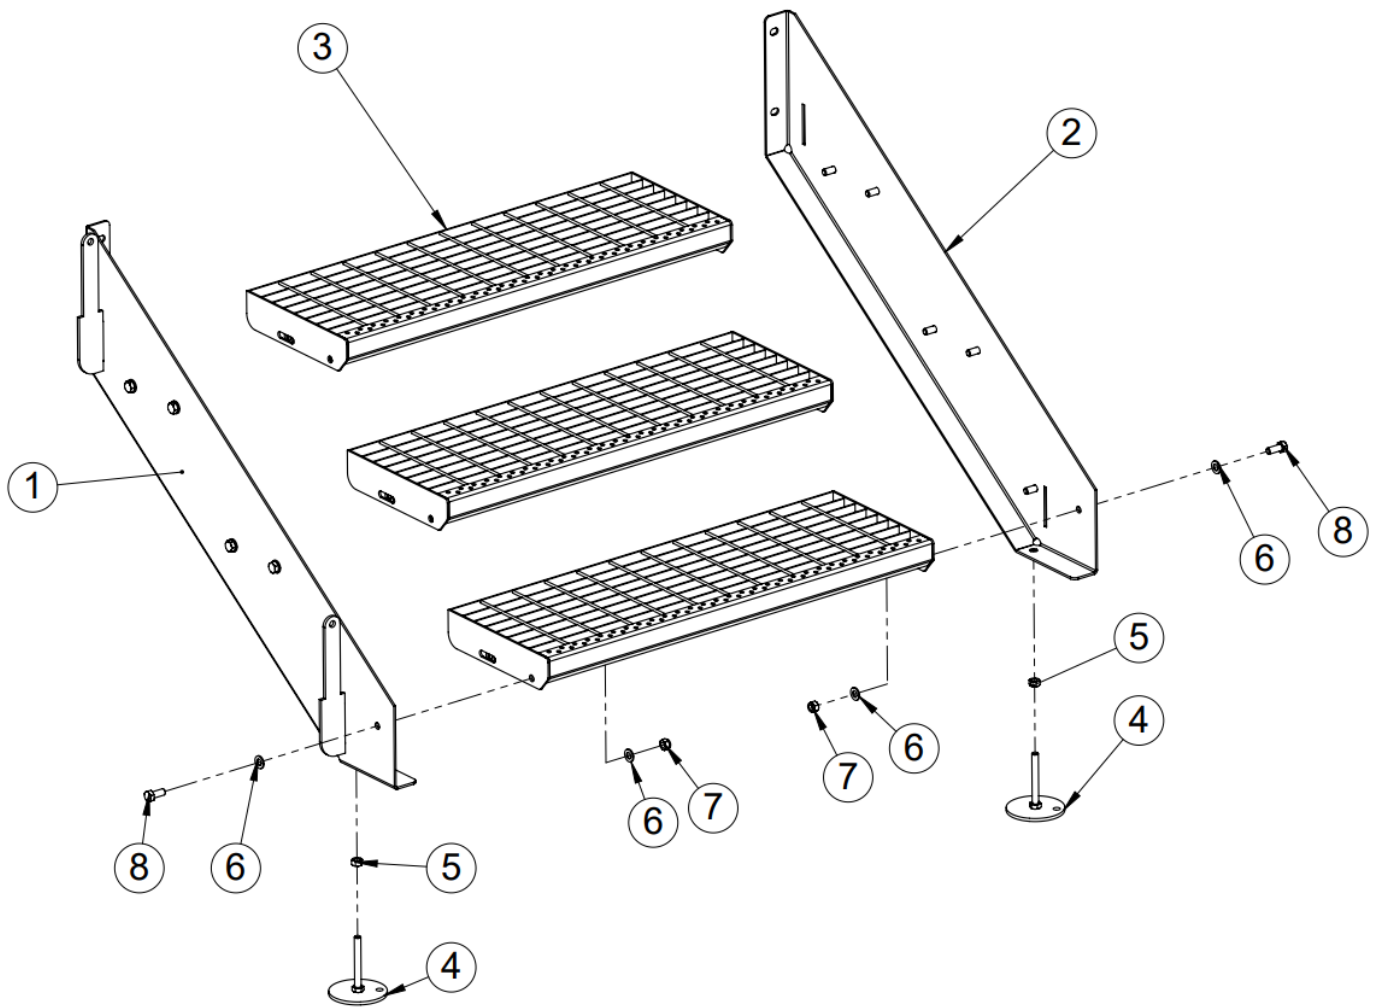

1.16 Portaat, oikea puoli

Nro	Osanumero	Nimitys	Kpl
1	50045430	Askelmakiinnike vasen	1
2	50048613	Askelmien kiinnike oikea	1
3	95757	Askelma	3
4	50046079	Säätöjalka	2
5	96146	Kuusioruuvi DIN 933 M12x30	12
6	96218	Lukitusmutteri DIN 985 M12	12
7	96058	Aluslaatta DIN 125 A12	24
8	96200	Kuusiomutteri DIN 934 M12	2