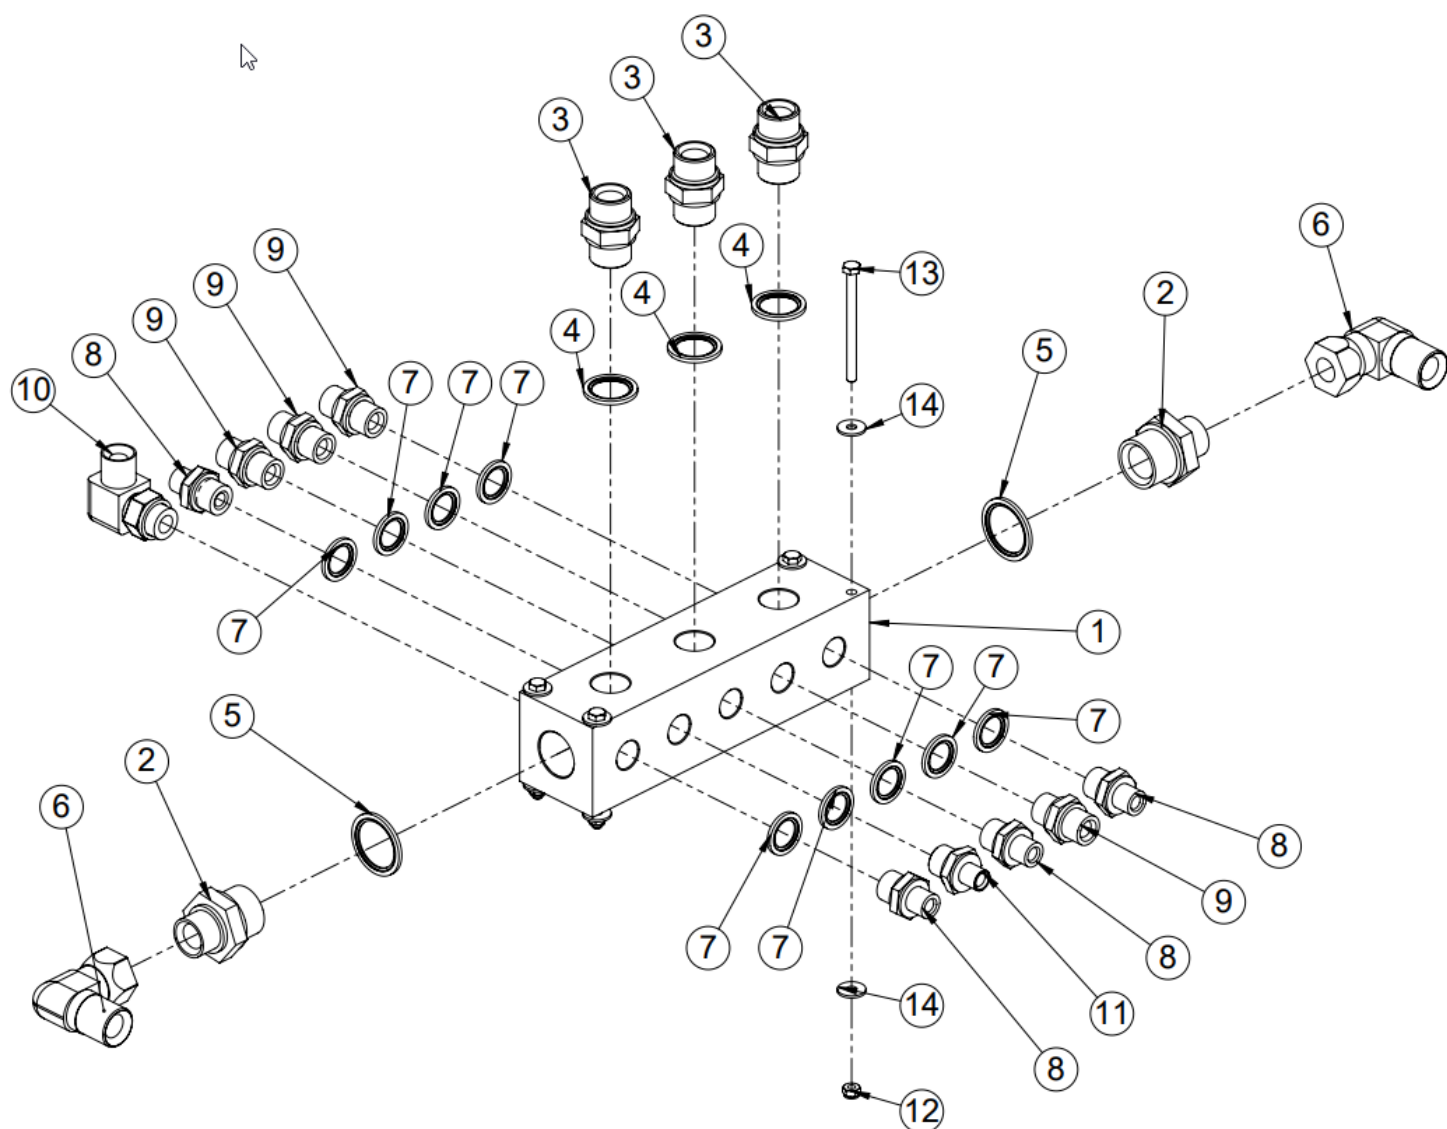

1.55 Öljyn paluutukki

Nro	Osanumero	Nimitys	Kpl
1	50028183	Jakotukki	1
2	97208	Kaksoisnipa 3/4" x 1"	2
3	97207	Kaksoisnipa 3/4" x 3/4"	3
4	97214	Usit 3/4"	3
5	97215	Usit 1"	2
6	97242	Kulmanippa 90° 3/4" uk x 3/4" sk	2
7	97213	Usit 1/2"	9
8	97203	Kaksoisnipa 3/8" x 1/2"	4
9	97204	Kaksoisnipa 1/2" x 1/2"	4
10	97247	Suunnattava kulmanippa 1/2"	1
11	97239	Kaksoisnipa 1/2" x 1/4"	1
12	96221	Lukitusmutteri DIN 985 M6	4
13	96442	Kuusioruuvi DIN 931 M6x80	4
14	96084	Korilaatta DIN 9021 M6	8