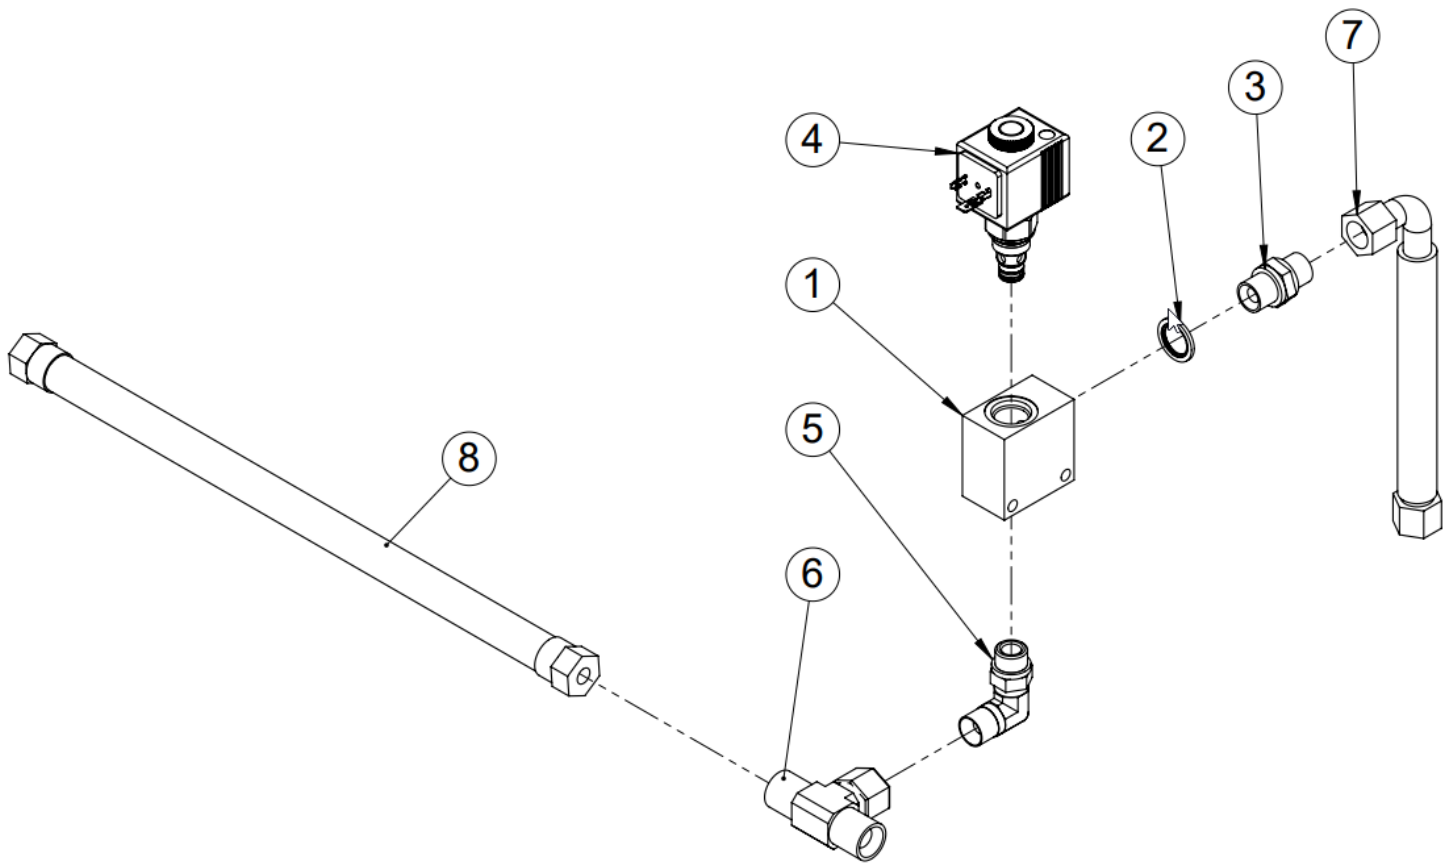

1.43 Puunsyötön estoventtiili

Nro	Osanumero	Nimitys	Kpl
1	97888	Patruunaventtiilipesä	1
2	97212	Usit 3/8"	1
3	97202	Kaksoisnipa 3/8" x 3/8"	1
4	97887	Patruunaventtiili, 55 Pro puunsyötön esto	1
5	97250	Suunnattava kulmanippa 3/8"	1
6	97230	Aseteltava T-liitin 3/8"	1
7	97185	Hydr. letku 550 x 3/8"	1
8	97022	Hydr. Letku 300 x 3/8"	1