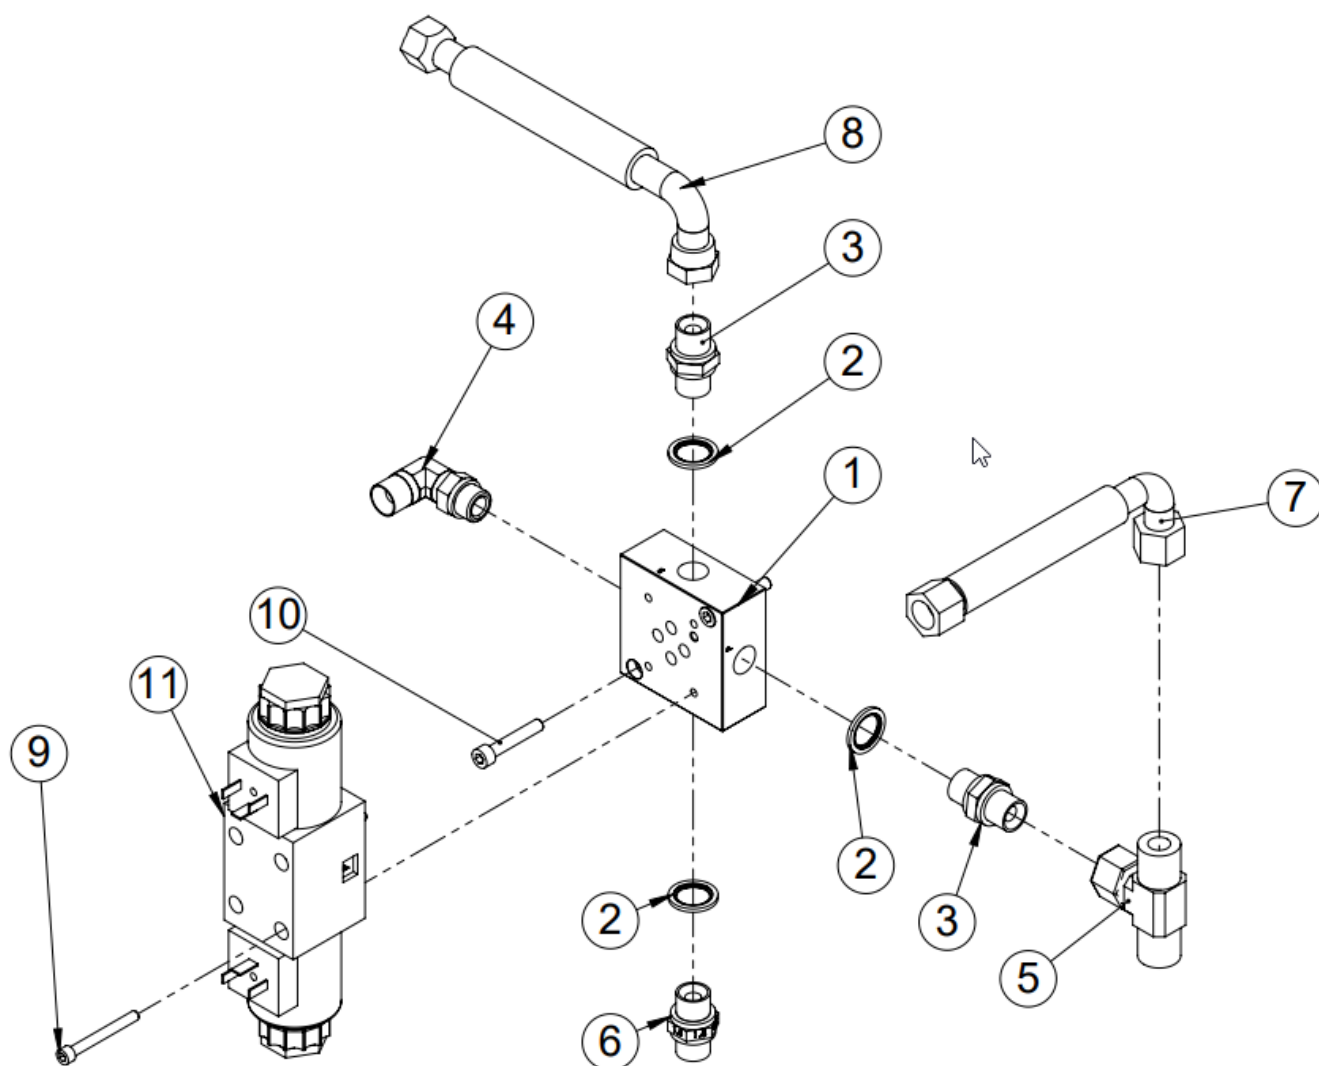

1.6 Halkaisuterän säätöventtiili

Nro	Osanumero	Nimitys	Kpl
1	97882	Peruslevy	1
2	97212	Usit 3/8"	3
3	97202	Kaksoisnippa 3/8" x 3/8"	2
4	97250	Suunnattava kulmanippa 3/8"	1
5	97230	Aseteltava T-liitin 3/8"	1
6	50049217	Kuristinnippa 3/8" 1.5 mm	1
7	97180	Hydr. letku 500 x 3/8"	1
8	97131	Hydr. letku 1200 x 3/8"	1
9	96450	Kuusiokoloruuvi DIN 912 M5x45	4
10	96033	Kuusiokoloruuvi DIN 912 M6x40	2
11	97973	Suuntaventtiili, Kaksipäinen	1