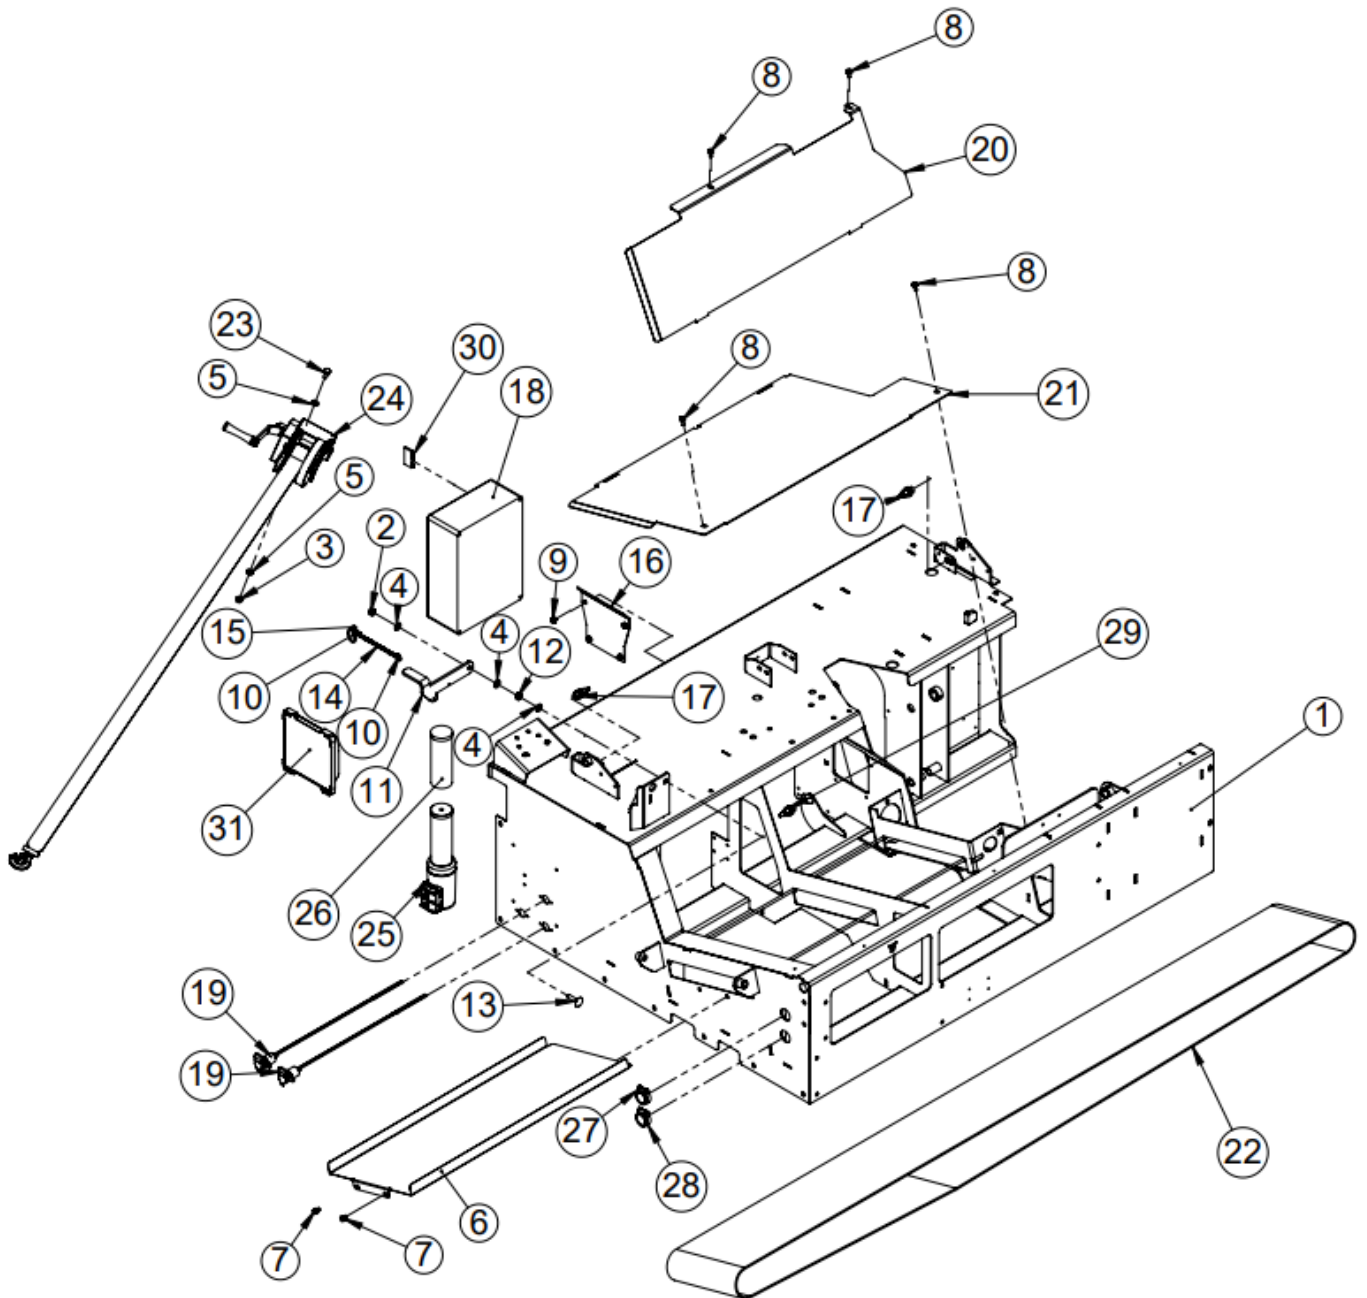

1.35 Syöttöpöytä A 2022 50042819

1.36 Syöttöpöydän A 2022 osaluettelo

1	50042759	Syöttöpöydän runko	1
2	96218	Lukitusmutteri M12	1
3	96068	Lukitusmutteri M10	4
4	96058	Aluslaatta A12	3
5	96049	Aluslaatta A10	8
6	50045789	Purukouru	1
7	96427	Laippapultti 8.8 ZN M8x12	2
8	96172	Laippapultti M8x16	4
9	96552	Laippapultti 8.8 ZN M8x8	4
10	96422	Avainrengas	2
11	50040437	Kuljetuslukko	1
12	96200	Kuusiomutteri M12	1
13	96190	Lukkoruuvi M12x45	1
14	95480	Ketju 3 mm	1
15	96242	Rengassokka 8 mm	1
16	50051339	Peitelevy	1
17	99315	Induktiivinen anturi M18	2
18	95907	Logiikkakotelo HP55 täydellinen	1
	50055642	Logiikkakotelo HP55 täydellinen IFM	1
19	50052568	Pistorasia 3-nap.	2
20	50045792	Syöttöpöydän seinälevy	1
21	50045791	Syöttöpöydän pohjalevy	1
22	95129	Syöttöpöydän matto	1
23	96139	Kuusioruuvi M10x25	4
24	37150	Vinssi	1
25	97939	Automaattivoitelusarja	1
26	50050229	Rasvapatruuna 380 ml	1
27	97740	Pölysuoja naaraspikaliitin punainen	1
28	97739	Pölysuoja naaraspikaliitin musta	1
29	99316	Induktiivinen anturi M18	1
30	50055105	Suojahäkkien rele	1
31	50054976	ECU ohjausyksikkö	1

3/2022->