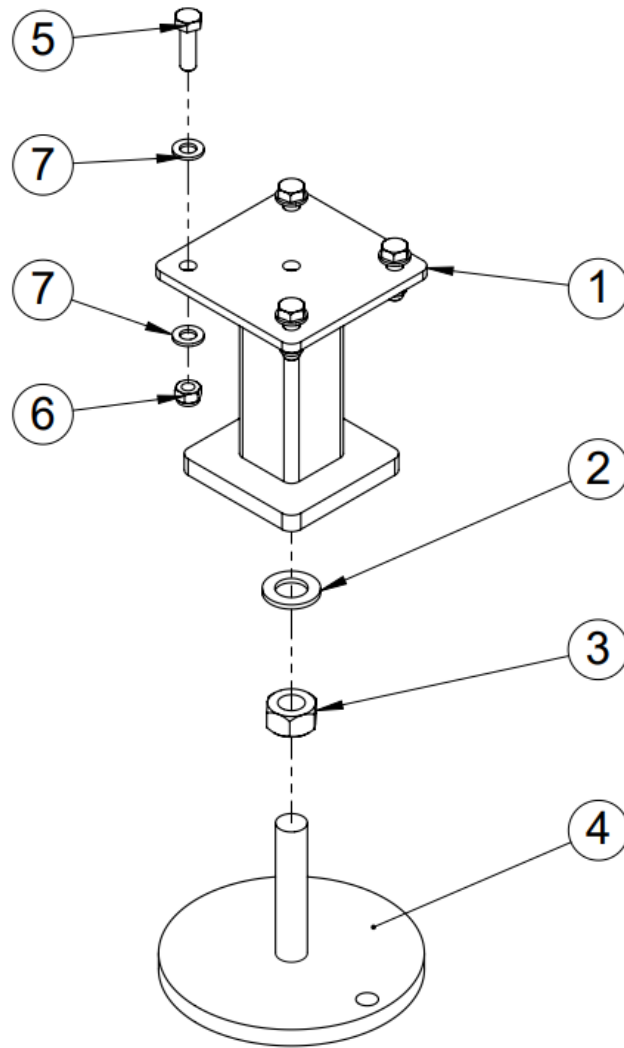

1.46 Säädettävä jalka

Nro	Osanumero	Nimitys	Kpl
1	50044814	Korokejalka	1
2	96054	Aluslaatta DIN 125 A24	1
3	96198	Kuusiomutteri DIN 934 M24	1
4	50043570	Säätöjalka	1
5	96148	Kuusioruuvi DIN 933 M12x40	4
6	96218	Lukitusmutteri DIN 985 M12	4
7	96058	Aluslaatta DIN 125 A12	8