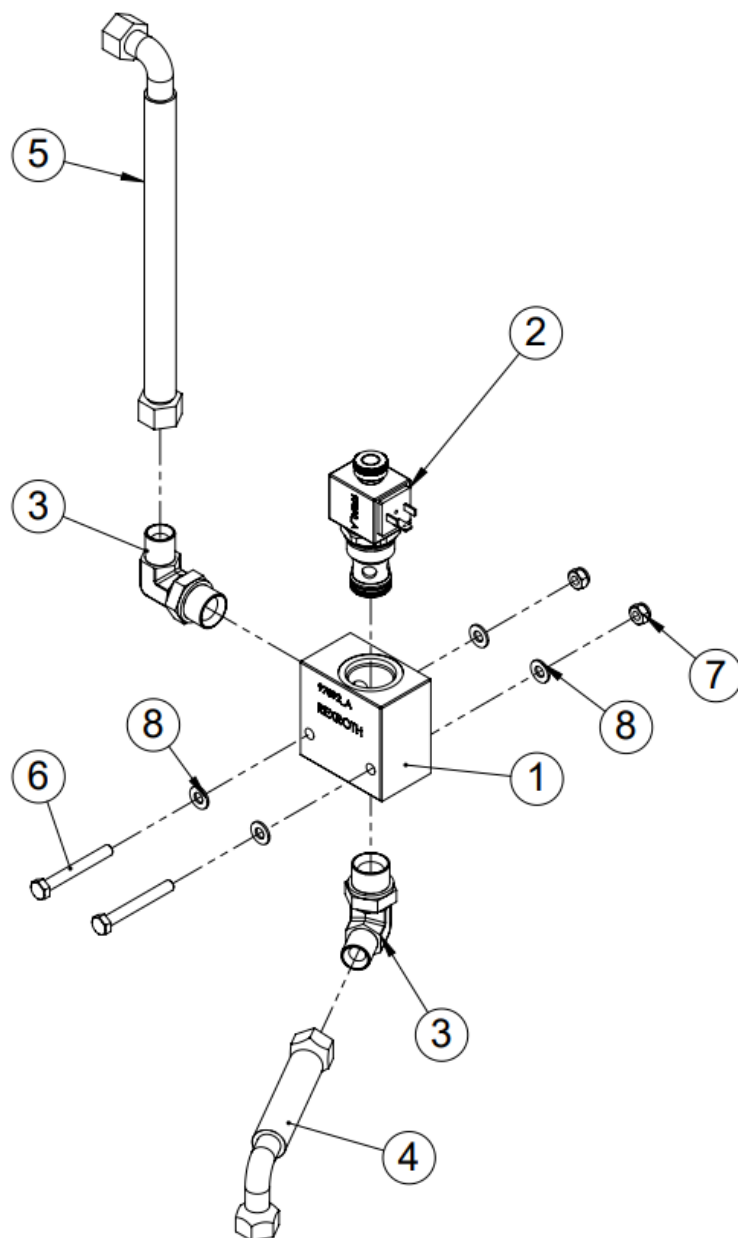

1.47 Tankkiventtiili

Nro	Osanumero	Nimitys	Kpl
1	97892	Patruunaventtiilipesä	1
2	97890	Patruunaventtiili	1
3	97631	Suunnattava kulmanippa 3/4" x 1/2"	2
4	97637	Hydr. letku 550 1/2"	1
5	97108	Hydr. letku 650 x 1/2"	1
6	96127	Kuusioruuvi DIN 931 M8x65	2
7	96222	Lukitusmutteri DIN 985 M8	2
8	96061	Aluslaatta DIN 125 A8	4