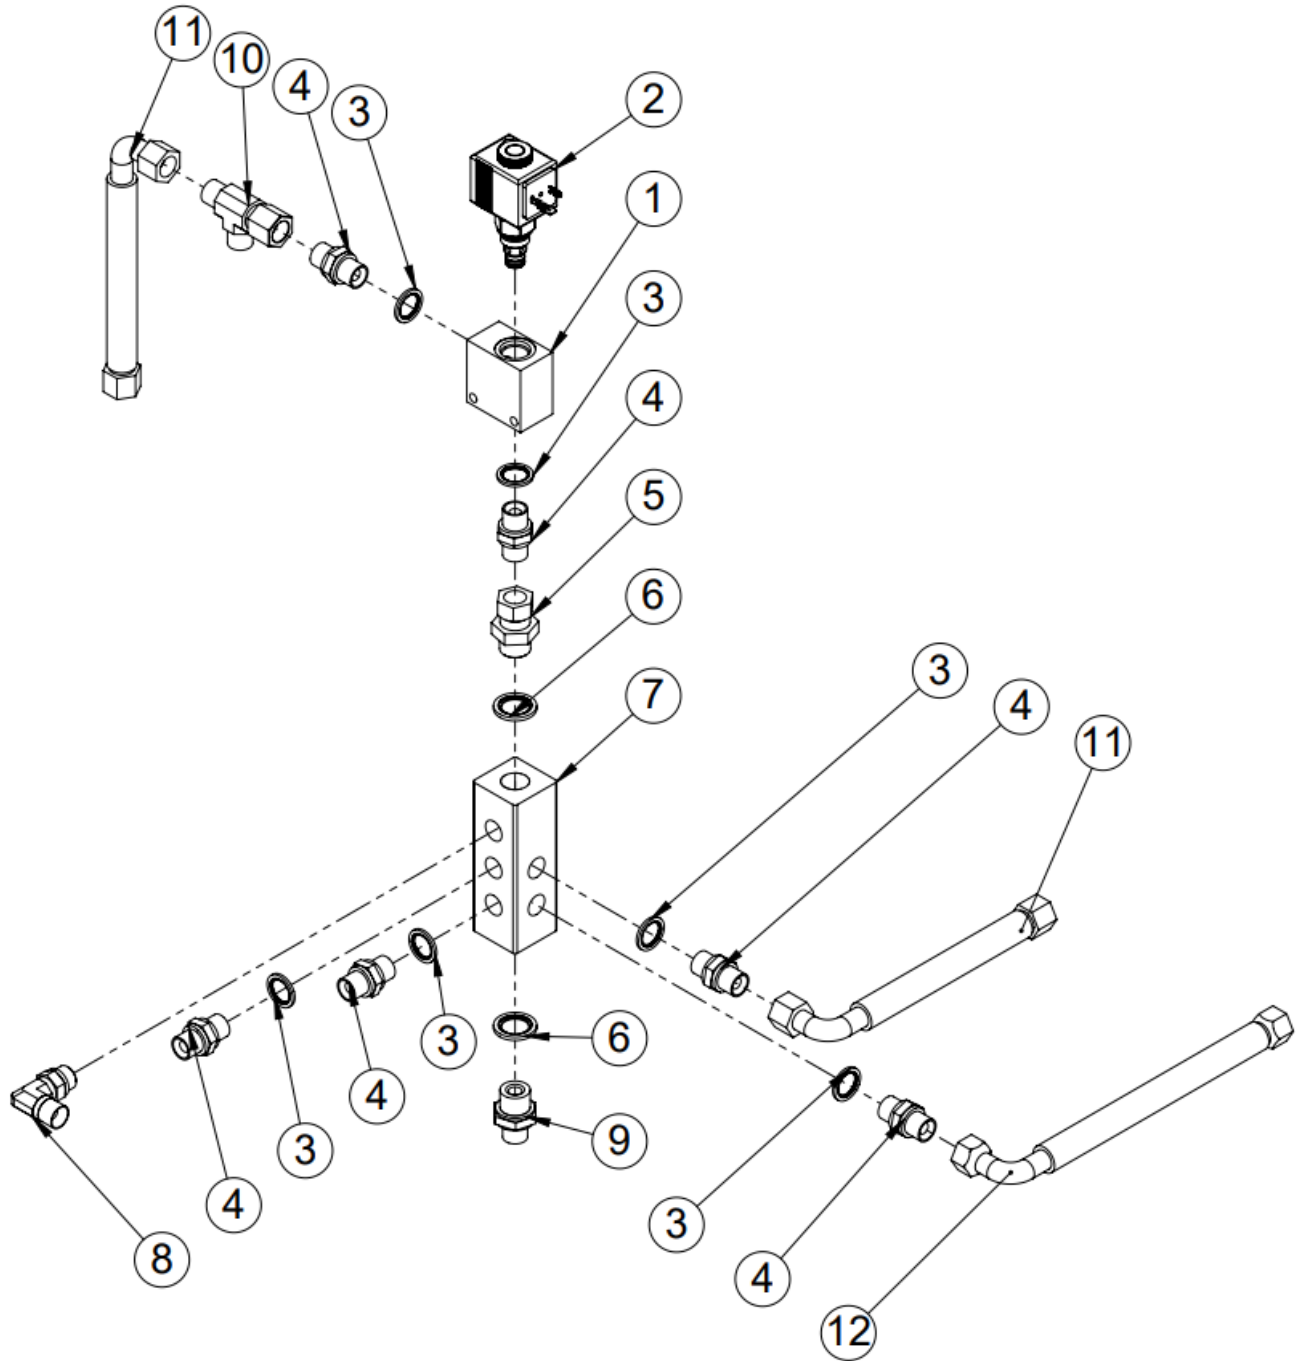

1.24 Puunpainajan venttiili

Nro	Osanumero	Nimitys	Kpl
1	97888	Patruunaventtiilipesä 3	1
2	97887	Patruunaventtiili, puunpainaja 55 Pro	1
3	97212	Usit 3/8"	6
4	97202	Kaksoisnipa 3/8" x 3/8"	6
5	97220	Yhdysnipa 1/2" uk x 3/8" sk	1
6	97213	Usit 1/2"	2
7	50027314	Jakotukki	1
8	97250	Suunnattava kulmanippa 3/8"	1
9	97203	Kaksoisnipa 3/8" x 1/2"	1
10	97234	Aseteltava L-liitin 3/8"	1
11	97008	Hydr. letku 700 x 3/8"	2
12	97176	Hydr. letku 1300 x 3/8"	1