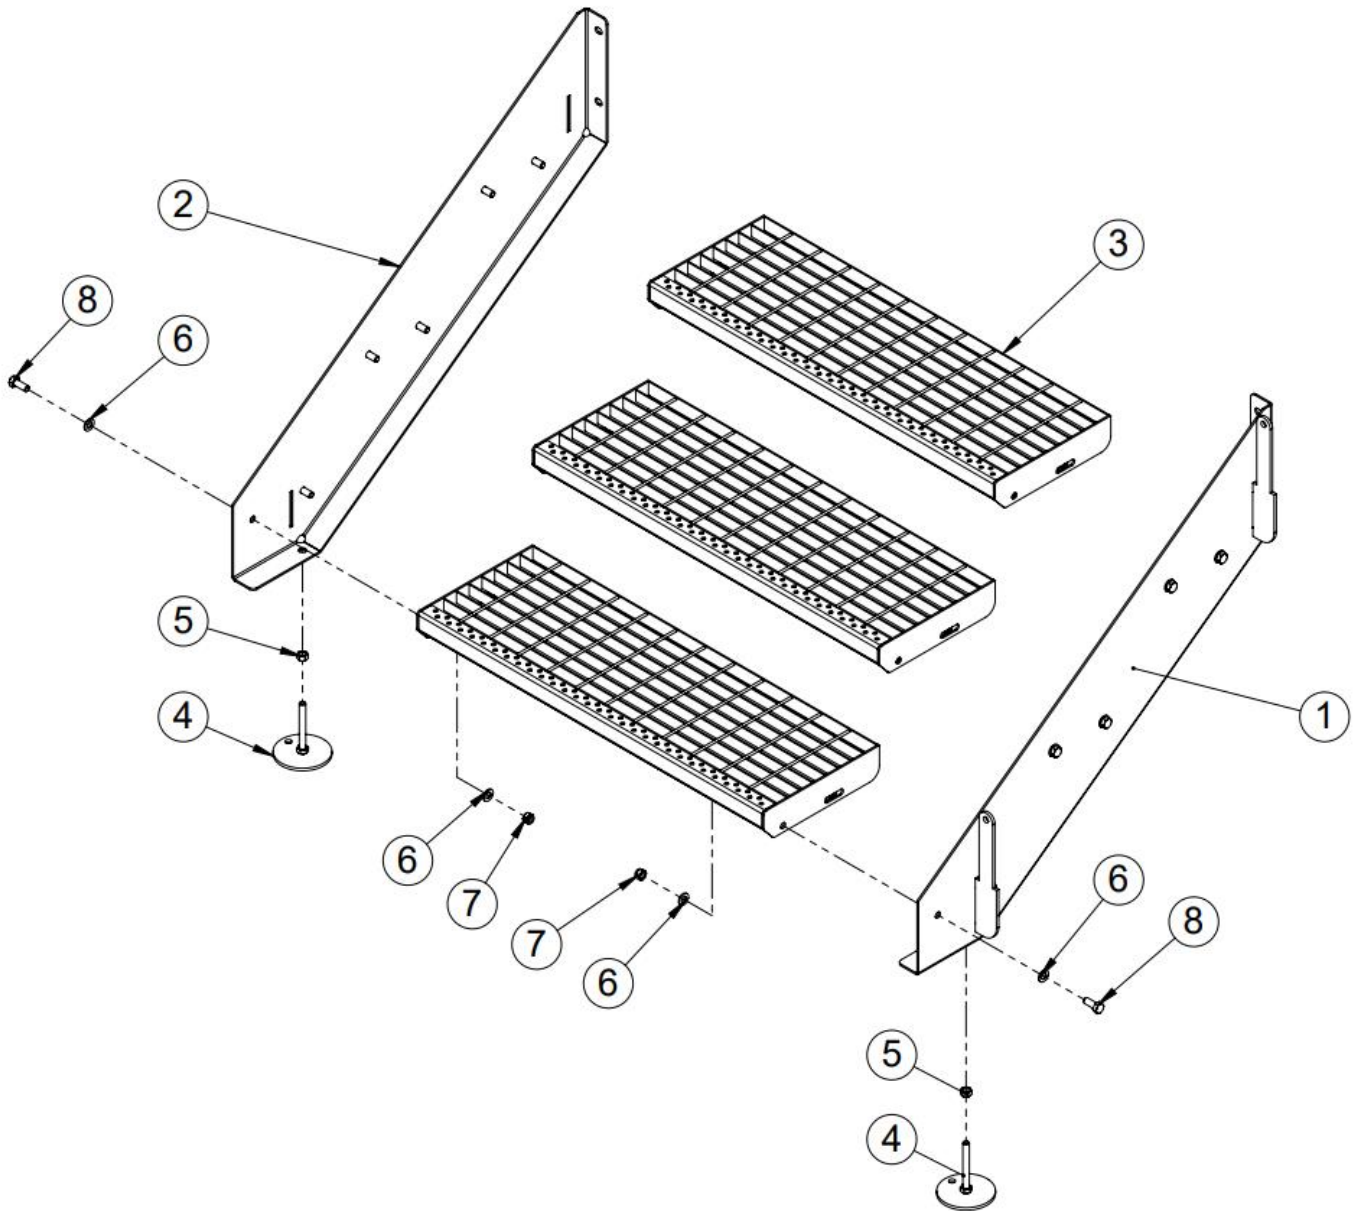

1.17 Portaat, vasen puoli

Nro	Osanumero	Nimitys	Kpl
1	50045431	Askelmakiinnike oikea	1
2	50048615	Askelmien kiinnike vasen	1
3	95757	Askelma	3
4	50046079	Säätöjalka	2
5	96146	Kuusioruuvi DIN 933 M12x30	12
6	96218	Lukitusmutteri DIN 985 M12	12
7	96058	Aluslaatta DIN 125 A12	24
8	96200	Kuusiomutteri DIN 934 M12	2