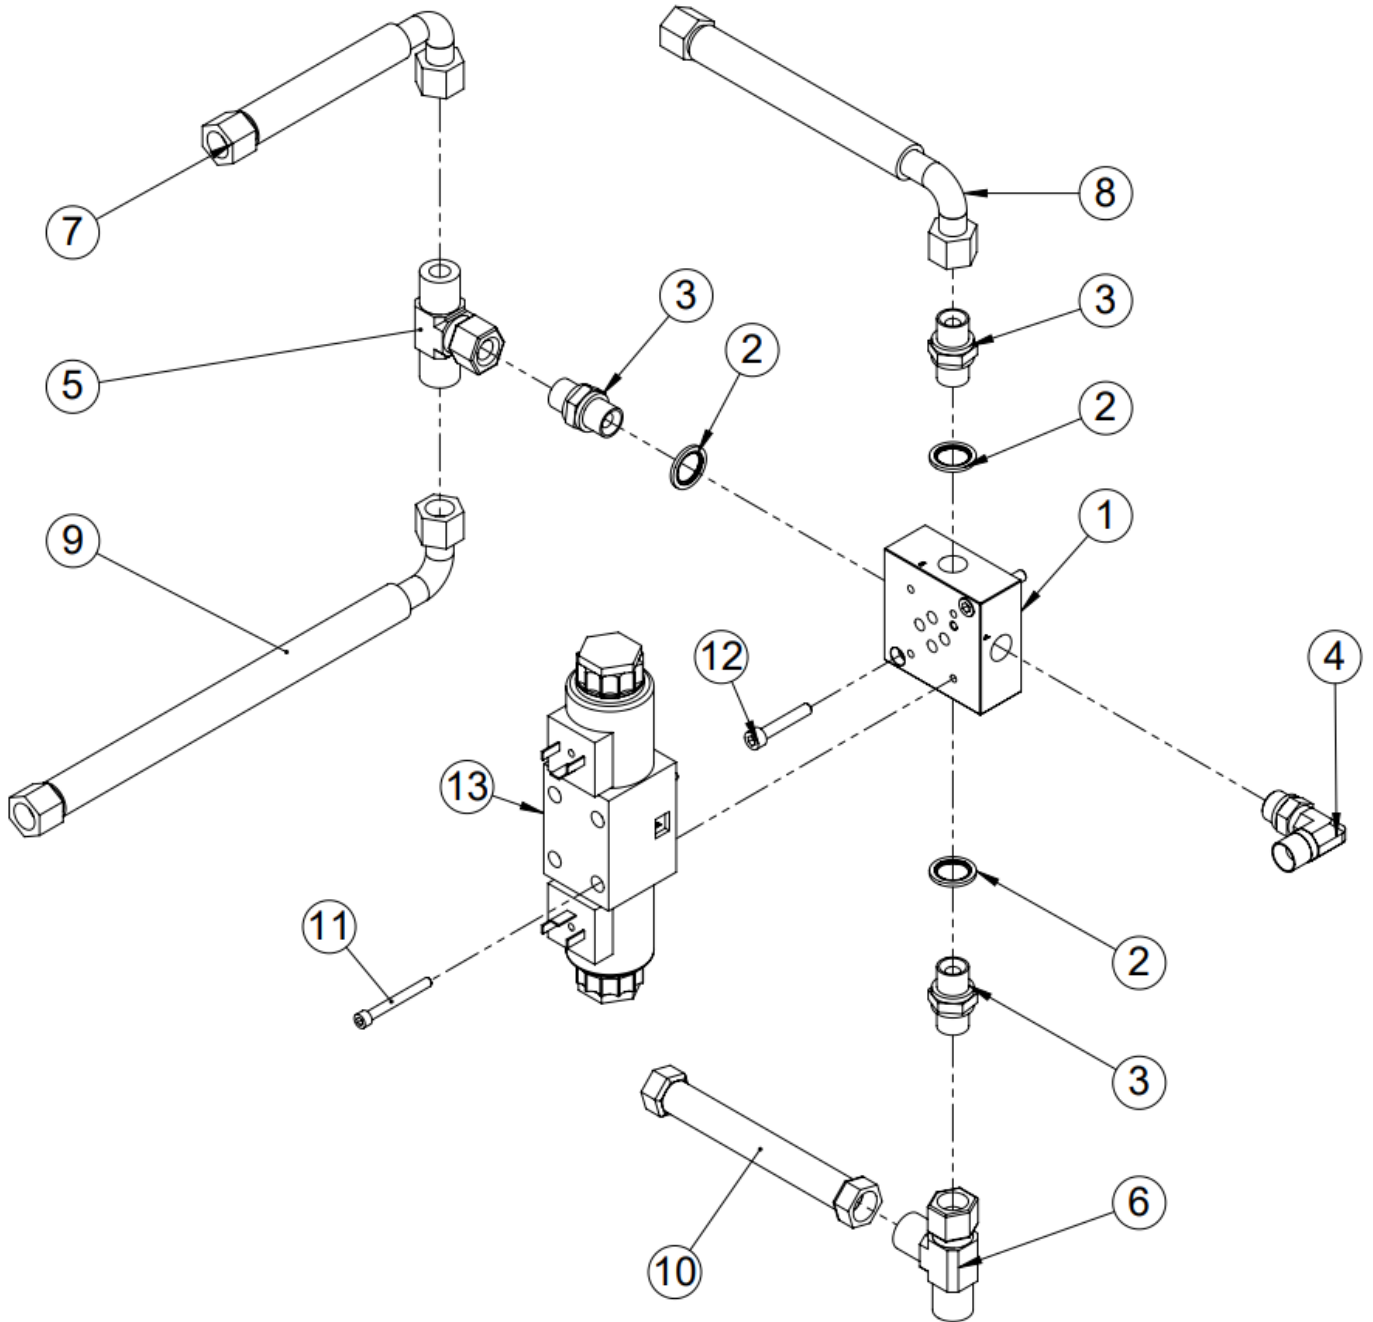

1.22 Puun pysäyttimen venttiili

Nro	Osanumero	Nimitys	Kpl
1	97882	Peruslevy NG 6	1
2	97212	Usit 3/8"	3
3	97202	Kaksoisnippa 3/8" x 3/8"	3
4	97250	Suunnattava kulmanippa 3/8"	1
5	97230	Aseteltava T-liitin 3/8"	1
6	97234	Aseteltava L-liitin 3/8"	1
7	97180	Hydr. letku 500 x 3/8"	1
8	97023	Hydr. letku 300 x 3/8"	1
9	97050	Hydr. letku 1100 x 3/8"	1
10	97194	Hydr. letku 430 x 3/8"	1
11	96450	Kuusiokoloruuvi DIN 912 M5x45	4
12	96033	Kuusiokoloruuvi DIN 912 M6x40	2
13	97973	Suuntaventtiili, kaksipäinen	1