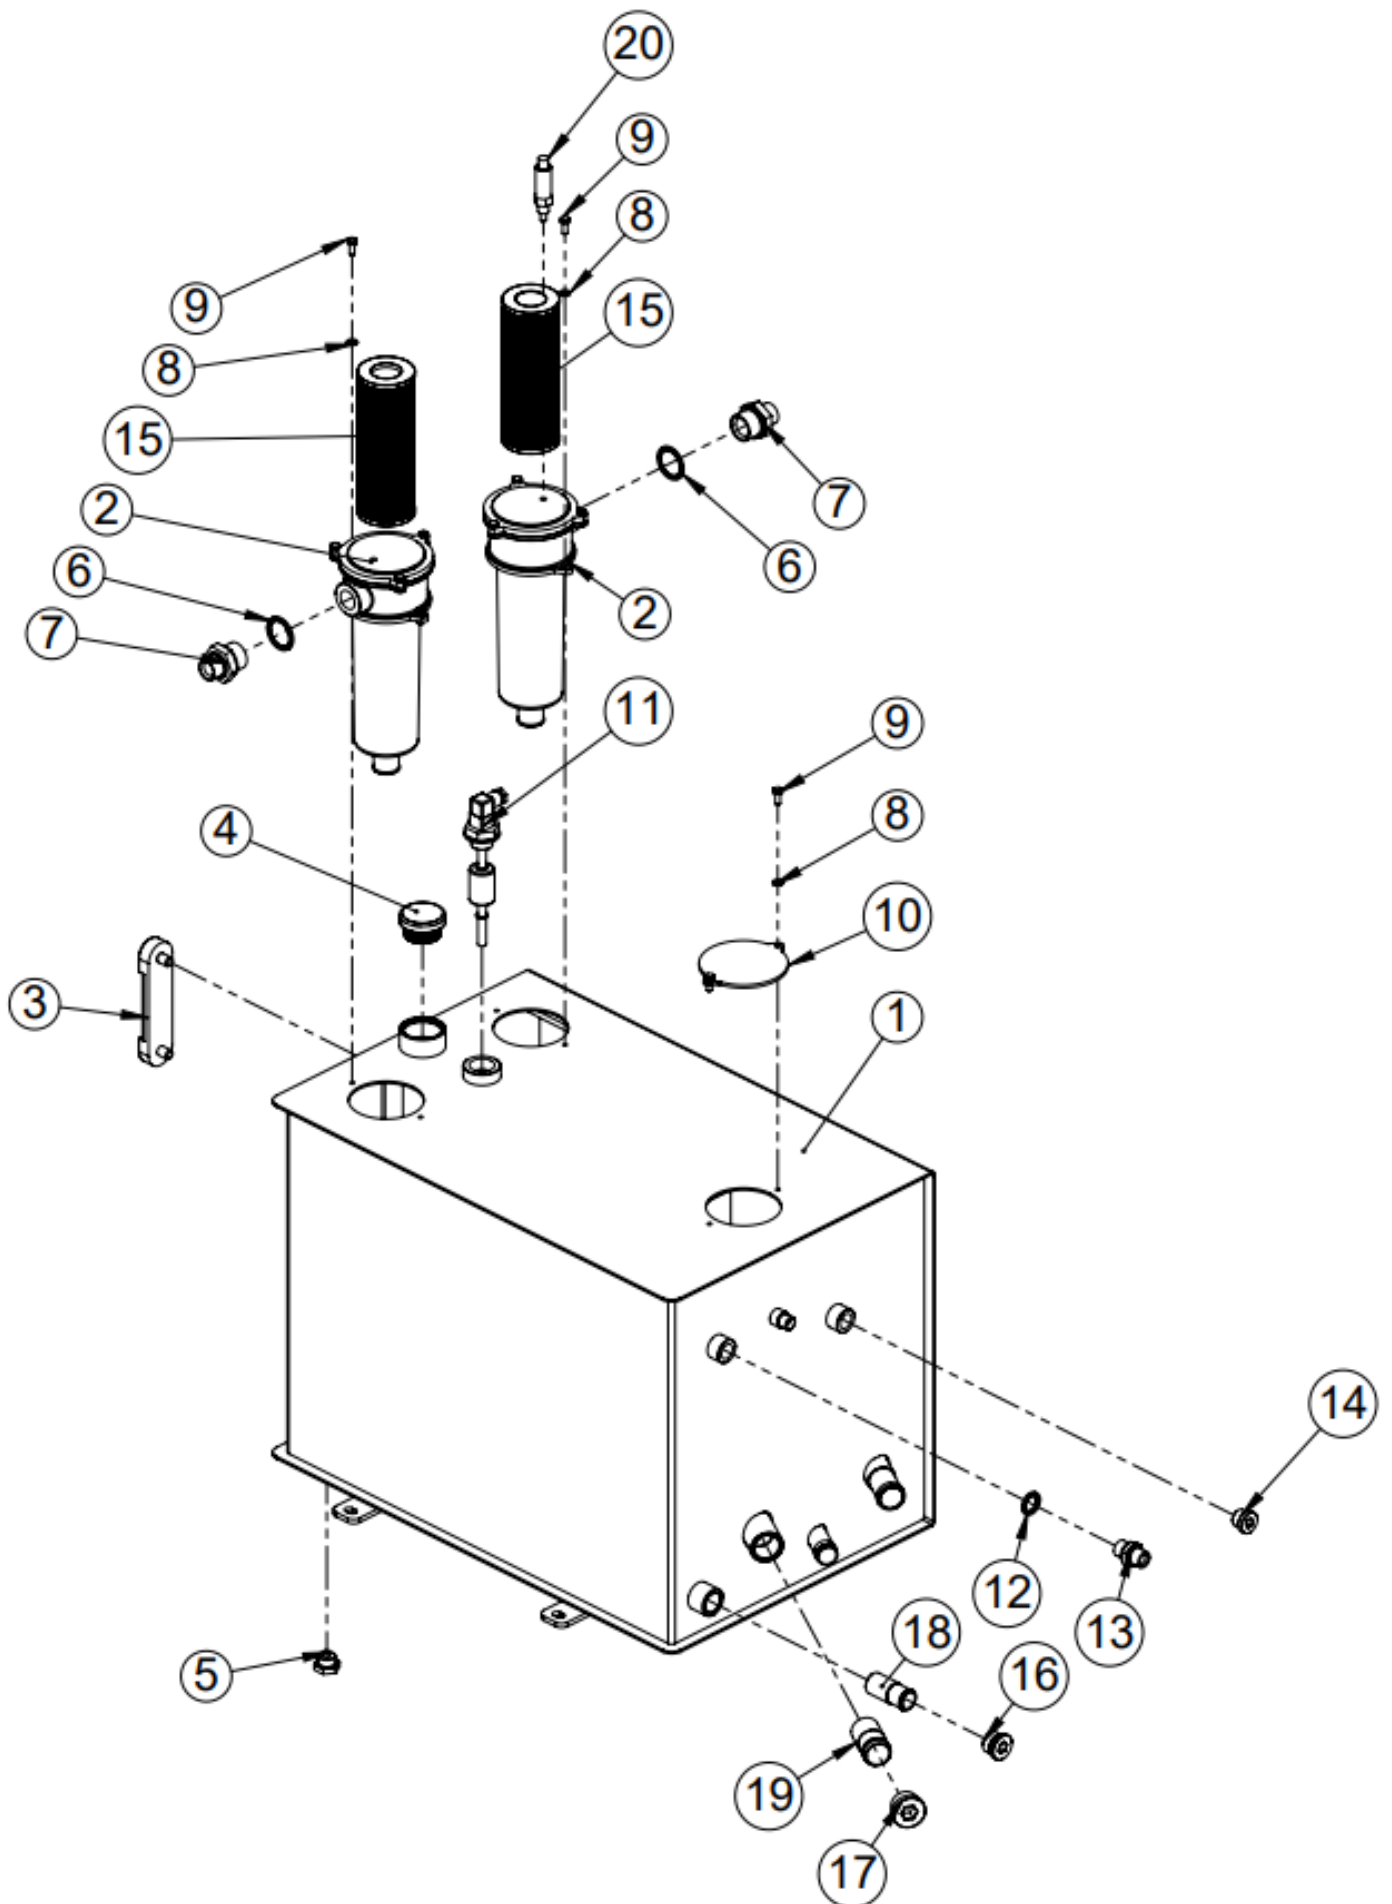

1.56 Öljysäiliö

1.57 Öljysäiliön osaluettelo

Nro	Osanumero	Nimitys	Kpl
1	50033744	Öljysäiliön runko	1
2	97349	Suodatinkotelo	2
3	97552	Öljyn pinnan mittalasi	1
4	97429	Täyttökorkki	1
5	97399	Pohjaproppu magneetilla 1/2"	1
6	97215	Usit 1"	2
7	97208	Kaksoisnipa 3/4" x 1"	2
8	96060	Aluslaatta DIN 125 A6	6
9	96157	Kuusioruuvi DIN 933 M6x16	6
10	91000	Öljysäiliön suojakansi	1
11	50047206	Pintahälytin lämpötilakytin	1
12	97213	Usit 1/2"	1
13	97204	Kaksoisnipa 1/2" x 1/2"	1
14	97261	Tulppa 1/2" uk	1
15	97348	Suodatinpanos	2
16	97266	Tulppa 3/4" uk	1
17	97614	Tulppa 1" uk	1
18	10202	Imuletkun nippa	1
19	47112 C	Nippa	1
20	50051878	Lämpötilalähetin	1