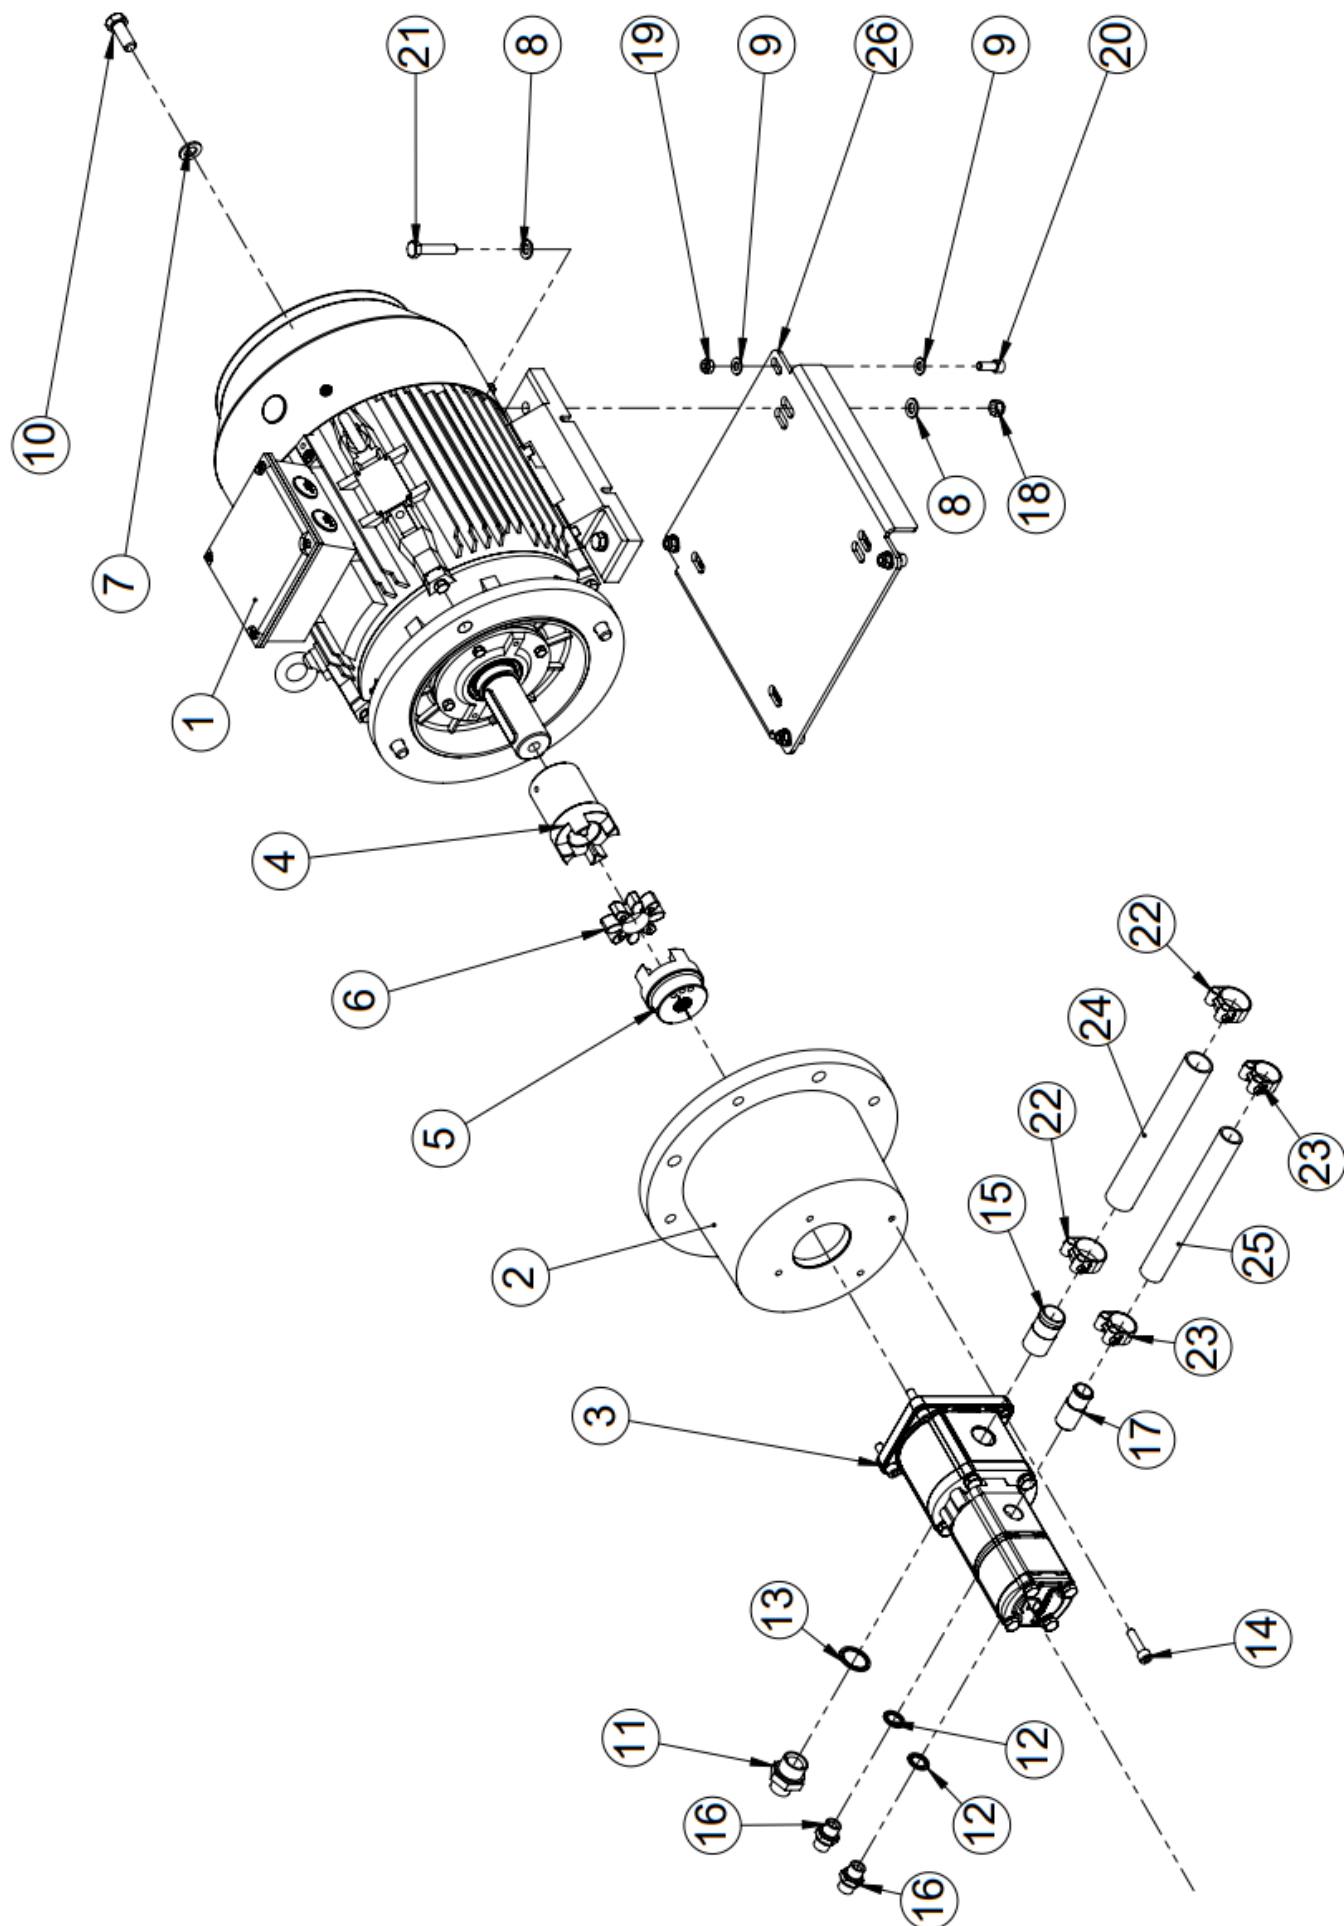

1.44 Sähkömoottori (400V, 50Hz)

1.45 Sähkömoottorin osaluettelo

Nro	Osanumero	Nimitys	Kpl
1	95904	Sähkömoottori, 55 Pro	1
2	97518	Välilaippa	1
3	97942	Hydraulipumppu 55 pro	1
4	97870	Kytkin moottorin puoli	1
5	97871	Kytkin pumpun puoli	1
6	97872	Kytkinkumi R103	1
7	96059	Aluslaatta DIN 125 A16	4
8	96058	Aluslaatta DIN 125 A12	8
9	96049	Aluslaatta DIN 125 A10	8
10	96154	Kuusioruuvi DIN 933 M16x40	4
11	97208	Kaksoisnippa 3/4" x 1"	1
12	97213	Usit 1/2"	2
13	97215	Usit 1"	1
14	96010	Kuusiokoloruuvi DIN 912 M10x40	4
15	47112 C	Nippa	1
16	97204	Kaksoisnippa 1/2" x 1/2"	2
17	10202	Imuletkun nippa	1
18	96218	Lukitusmutteri DIN 985 M12	4
19	96068	Lukitusmutteri DIN 985 M10	4
20	96329	Kuusiokoloruuvi DIN 912 M10x25	4
21	96109	Kuusioruuvi DIN 931 M12x60	4
22	97850	Parikiristin teräs 43	2
23	97896	Parikiristin teräs 201-35mm	2
24	97955	Imuletku 32x630	1
25	97956	Imuletku 25x600	1
26	50033750	Moottorin peti	1