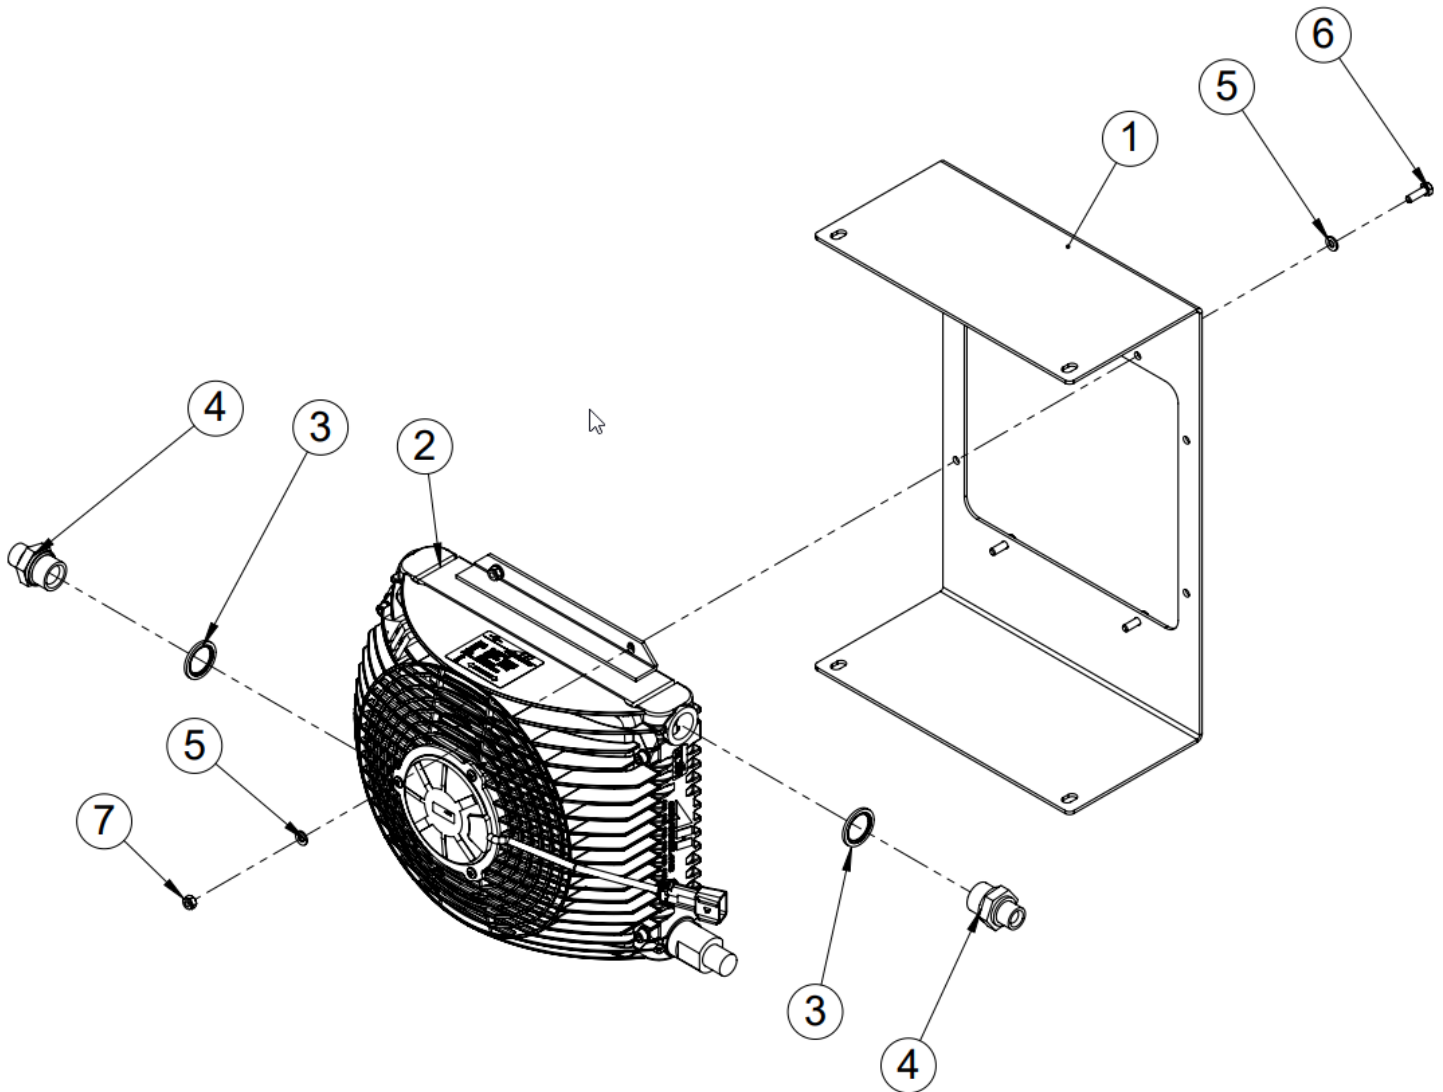

1.54 Öljynlauhdutin

Nro	Osanumero	Nimitys	Kpl
1	50035491	Lauhduttimen kiinnike	1
2	97885	Öljynlauhdutin ASA	1
3	97214	Usit 3/4"	2
4	97205	Kaksoisnippa 1/2" x 3/4"	2
5	96060	Aluslaatta DIN 125 A6	12
6	96135	Kuusioruuvi DIN 933 M6x20	4
7	96221	Lukitusmutteri DIN 985 M6	4