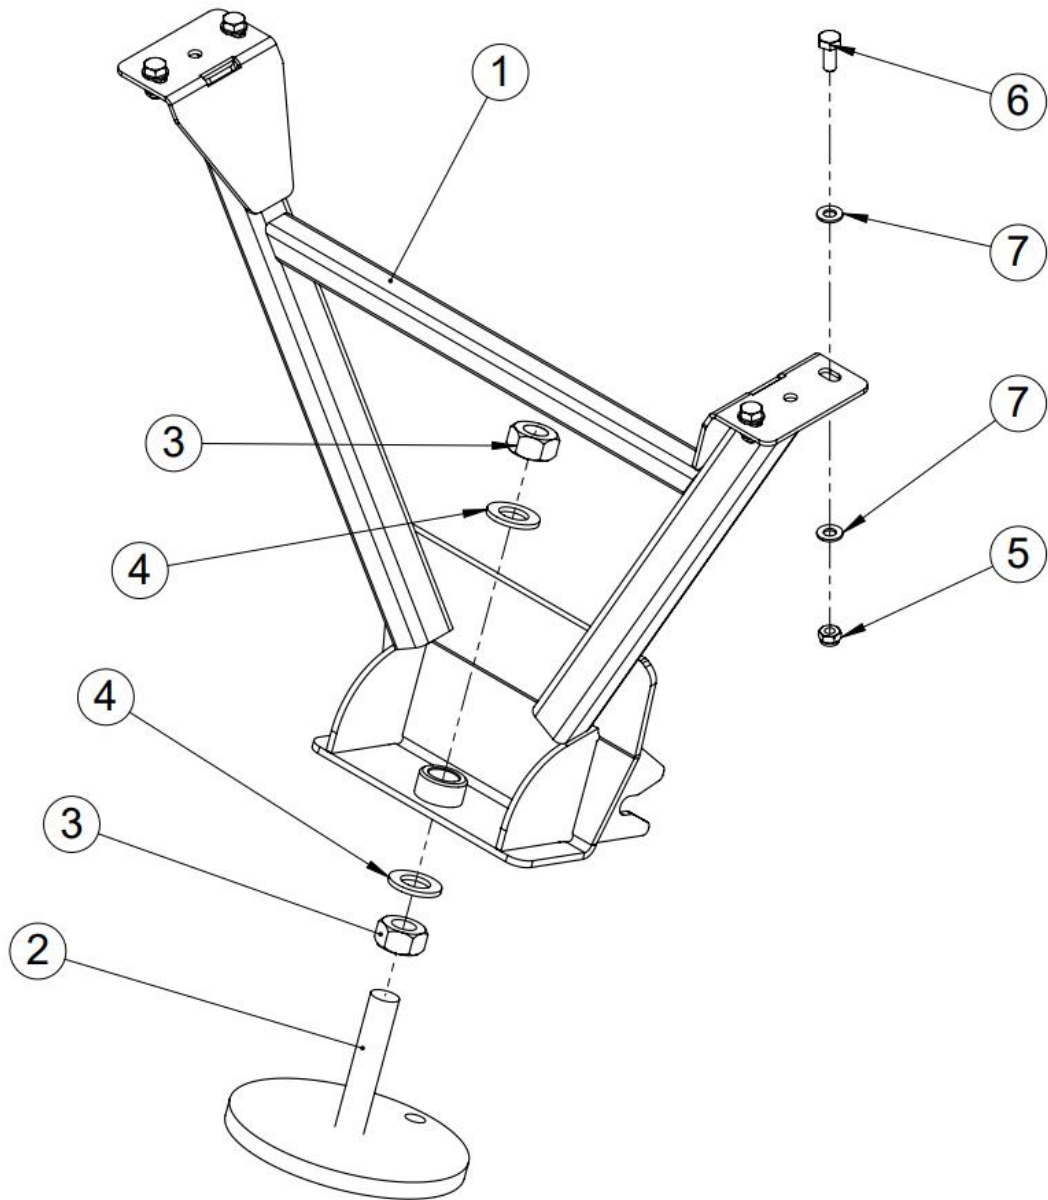

1.15 Poistokuljettimen tukijalka

Nro	Osanumero	Nimitys	Kpl
1	50044786	Tukijalka	1
2	50043570	Säätöjalka	1
3	96198	Kuusiomutteri DIN 934 M24	2
4	96054	Aluslaatta DIN 125 A24	2
5	96049	Aluslaatta DIN 125 A10	8
6	96068	Lukitusmutteri DIN 985 M10	4
7	96139	Kuusioruuvi DIN 933 M10x25	4