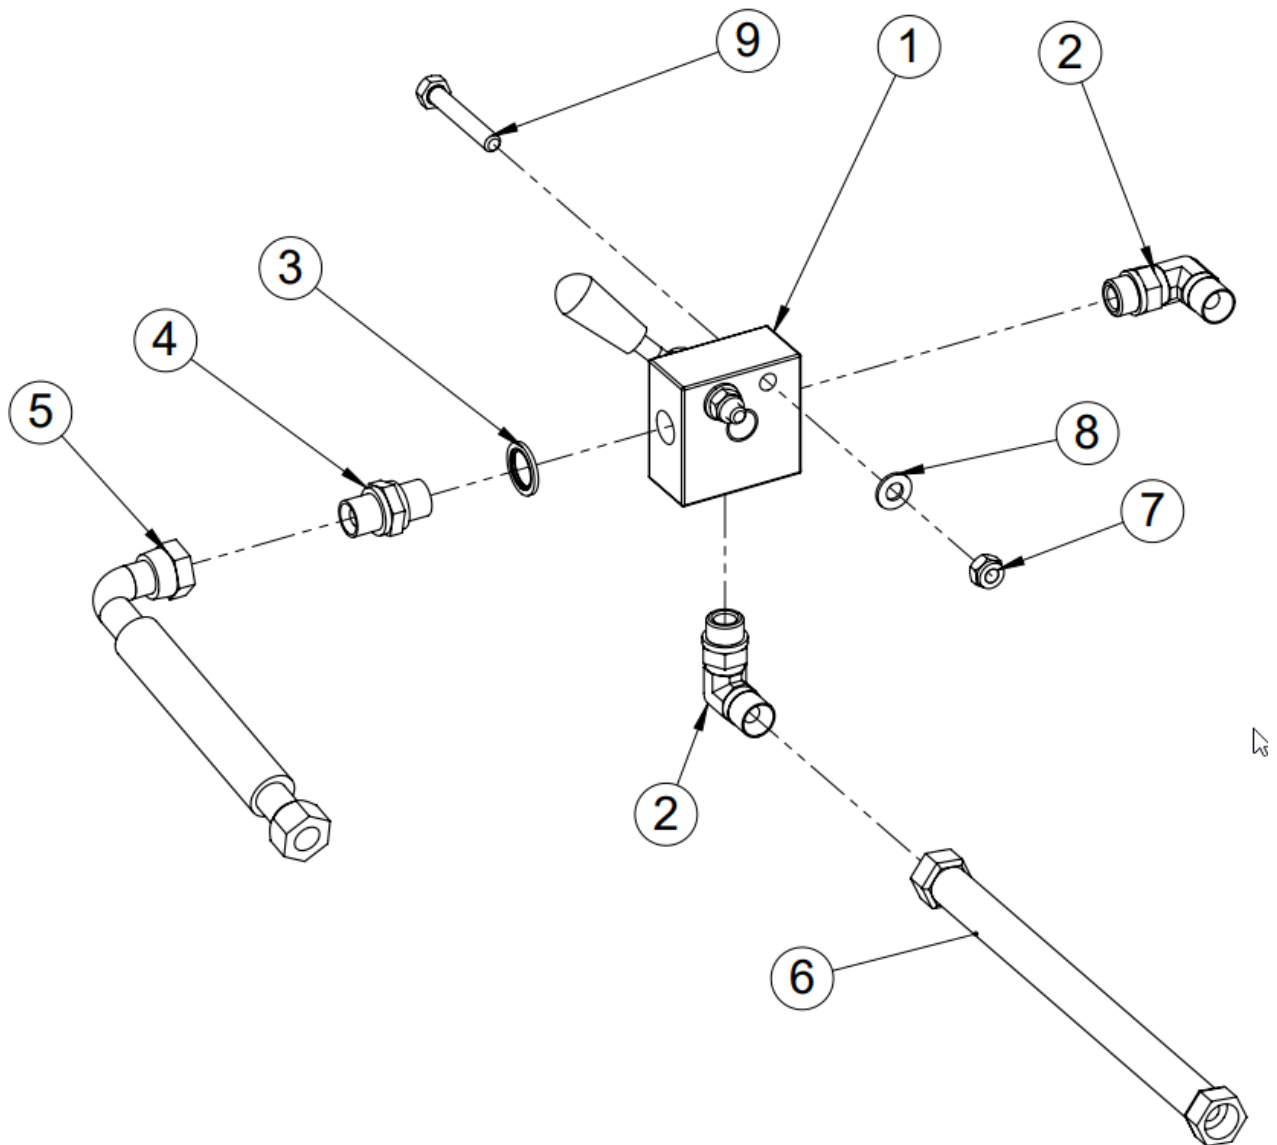

1.48 Teräketjun kiristimenhana

Nro	Osanumero	Nimitys	Kpl
1	97533	3-Tieventtiili 3/8"	1
2	97250	Suunnattava kulmanippa 3/8"	2
3	97212	Usit 3/8"	1
4	97202	Kaksoisnippa 3/8" x 3/8"	1
5	97131	Hydr. letku 1200 x 3/8"	1
6	97781	Hydr. letku 1700 x 3/8"	1
7	96222	Lukitusmutteri DIN 985 M8	2
8	96061	Aluslaatta DIN 125 A8	2
9	96124	Kuusioruuvi DIN 931 M8x50	2