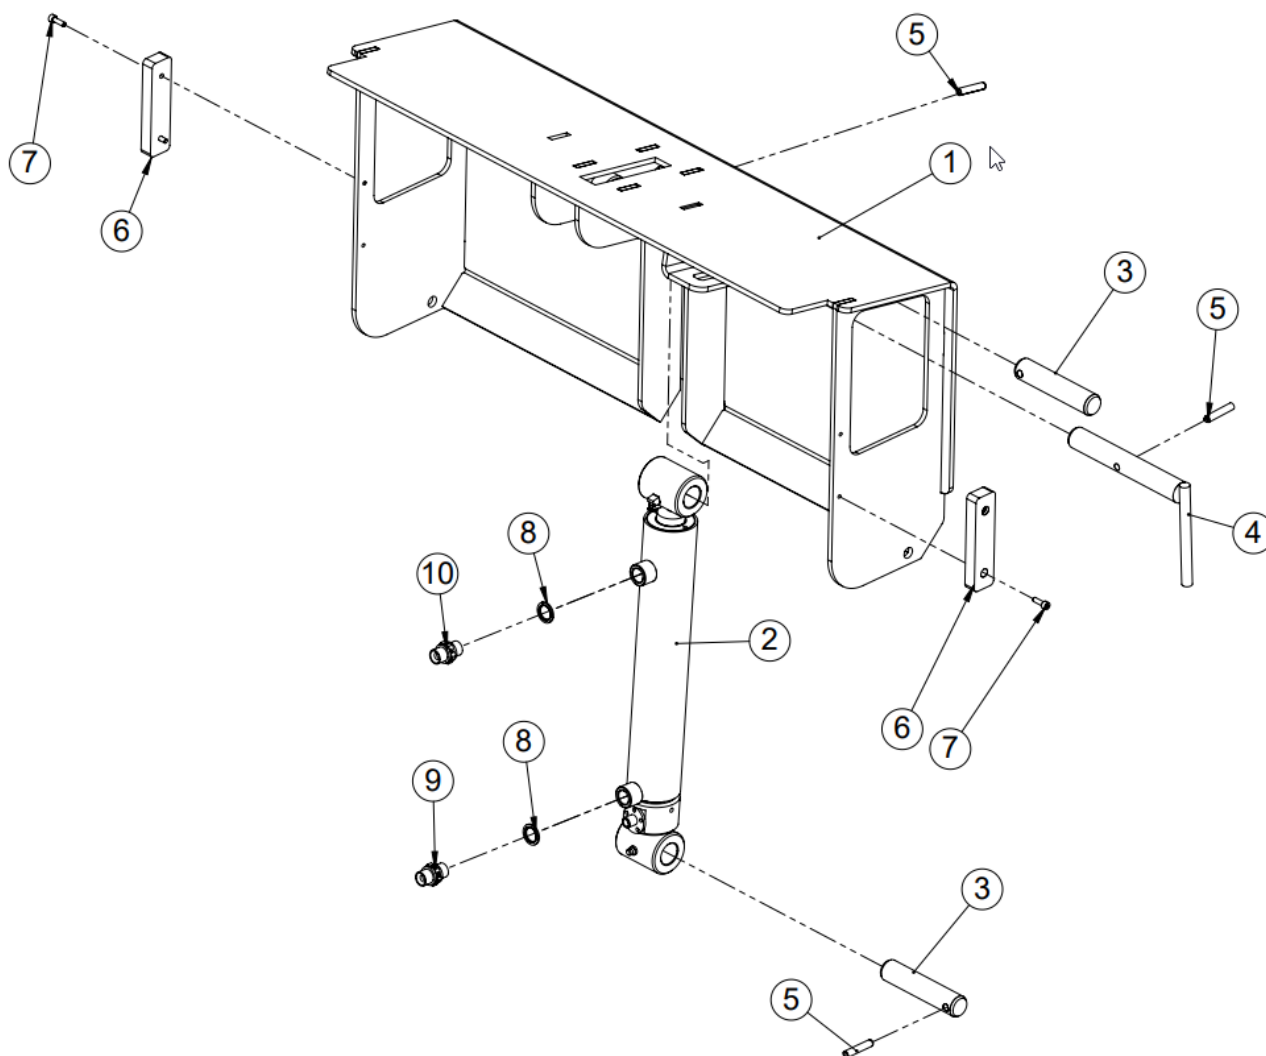

1.5 Halkaisuterän säädin

Nro	Osanumero	Nimitys	Kpl
1	50044490	Halkaisuterän säädin	1
2	50036067	Sylinteri 50/32-240	1
3	50035319	Tappi 25	2
4	50034593	Lukitustappi	1
5	96077	Jousisokka DIN 1481 8x40	3
6	50032530	Liukupala	2
7	96029	Kuusiokoloruuvi DIN 912 M5x16	4
8	97212	Usit 3/8"	2
9	97593	Kuristinnippa 3/8" uk x 3/8" uk 1.3 mm	1
10	97276	Kuristinnippa 3/8" uk x 3/8" uk 1mm	1