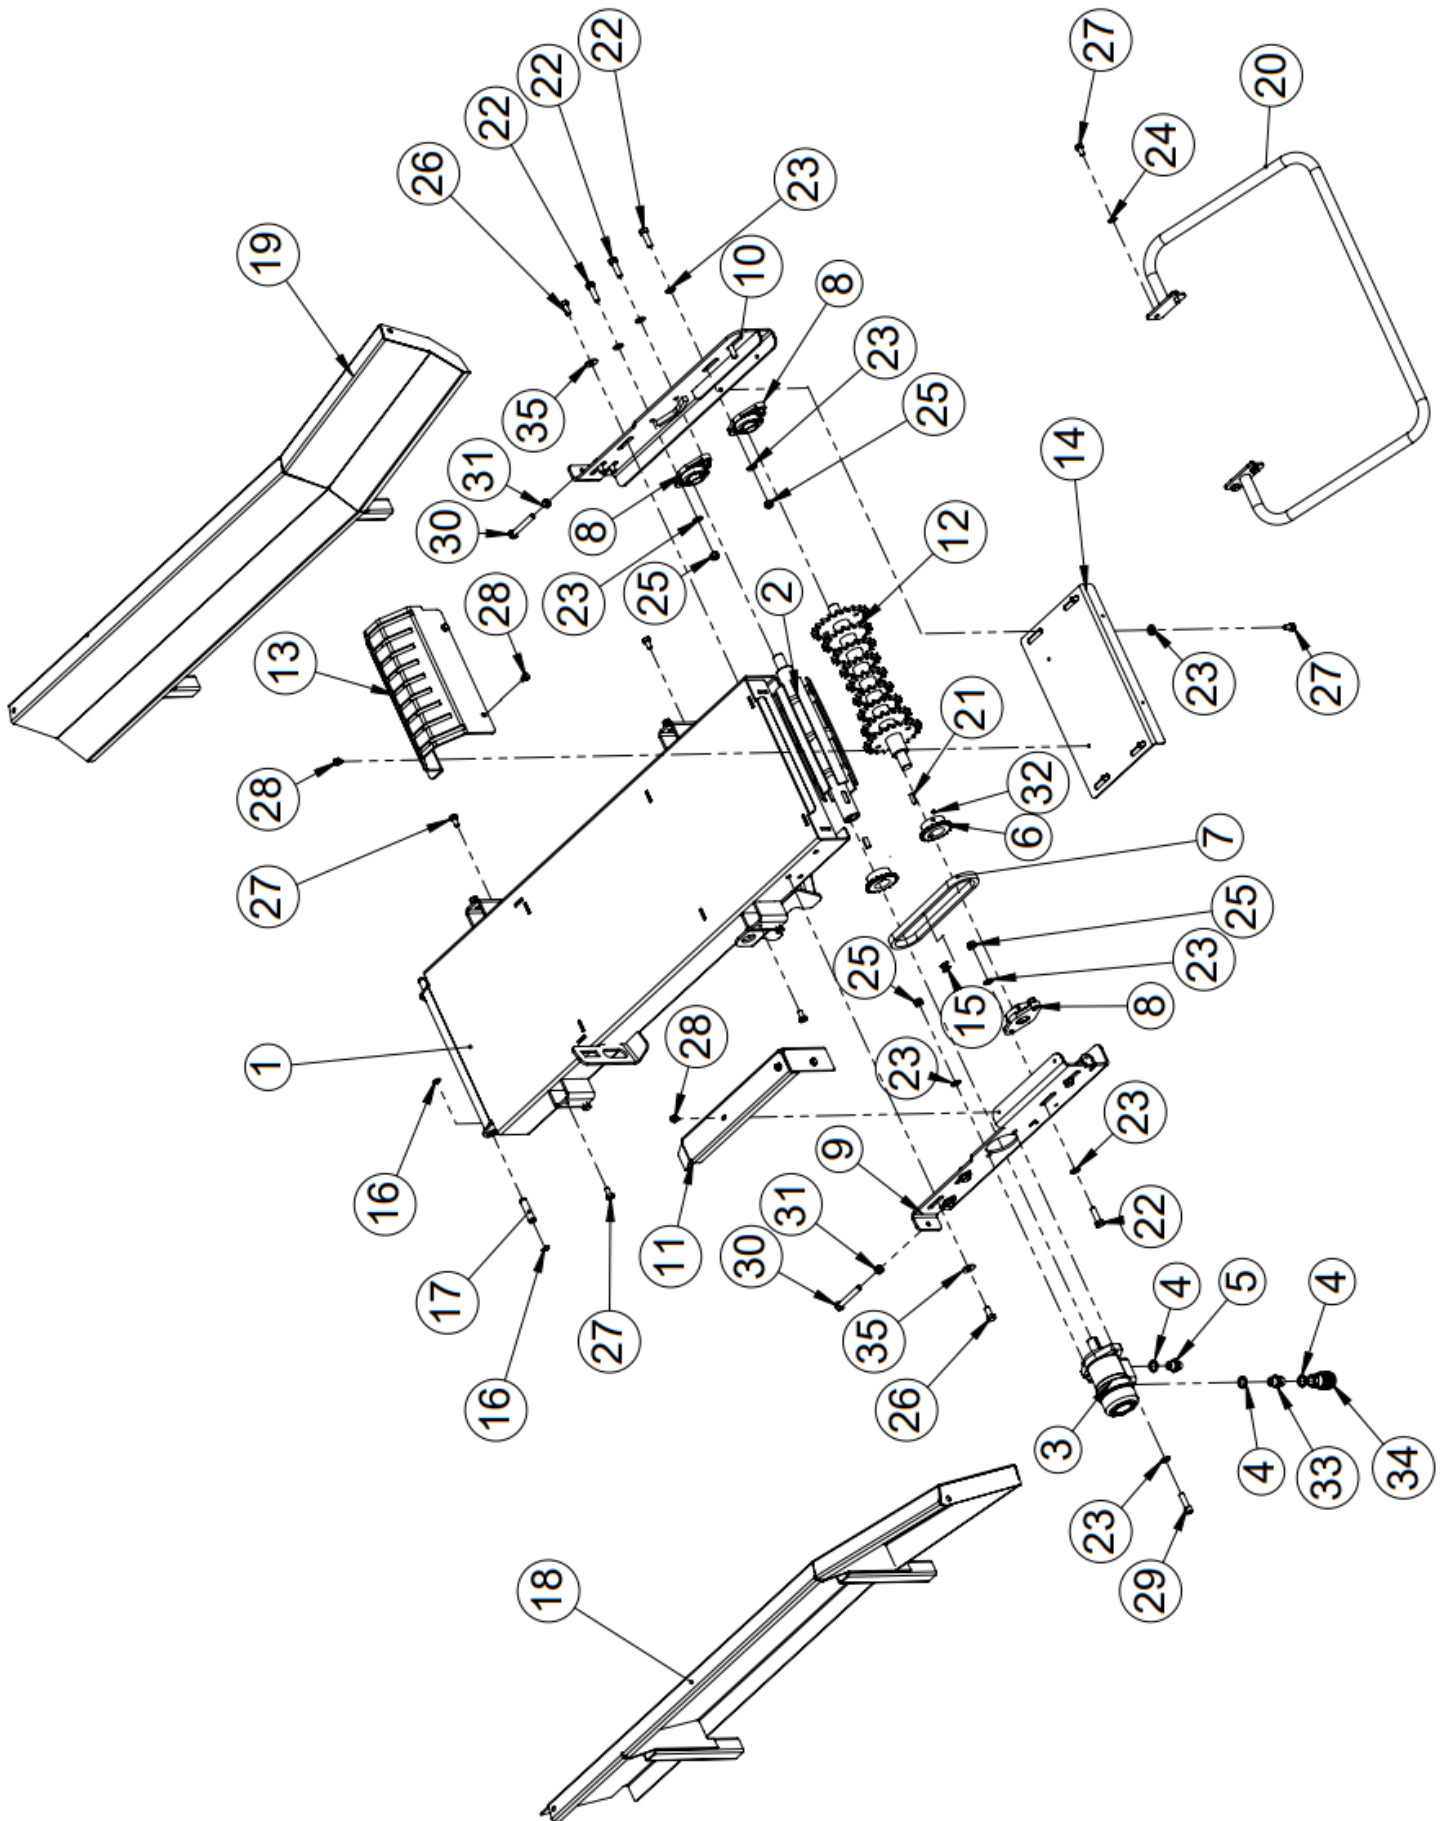

1.32 Syöttöpöydän jatko

1.33 Syöttöpöydän jatkon osaluettelo

Nro	Osanumero	Nimitys	Kpl
1	50044694	Jatkon runko	1
2	50032046	Takavetorulla	1
3	97308	Hydraulimoottori, 55 Pro syöttö	1
4	97213	Usit 1/2"	3
5	97203	Kaksoisnipa 3/8" x 1/2"	1
6	95241	Ketjupyörä 1/2" Z19	2
7	50032051	Ketju 1/2"	1
8	95318	Laakeri UC 205	3
9	50040196	Rullien kiinnike vasen	1
10	50040202	Rullien kiinnike oikea	1
11	50034881	Ketjusuoja	1
12	50044683	Apurulla	1
13	50048333	Apurullan suoja	1
14	50048334	Apurullan alasuoja	1
15	95074	Liitoslenkki 1I2	1
16	96038	Pidätinrenkas DIN 471 16	4
17	50042219	Niveltappi	2
18	50040185	Puunohjain vasen	1
19	50040826	Puunohjain oikea	1
20	50048319	Suojakaari	1
21	47642	Kiila 10x8 L=25	2
22	96148	Kuusioruuvi DIN 933 M12x40	6
23	96058	Aluslaatta DIN 125 A12	20
24	96049	Aluslaatta DIN 125 A10	4
25	96218	Lukitusmutteri DIN 985 M12	8
26	96405	Kuusioruuvi DIN 933 M12x25	6
27	96138	Kuusioruuvi DIN 933 M10x20	16
28	96427	Laippapultti 8.8 ZN M8x12	7
29	96027	Kuusiokoloruuvi DIN 912 M12x40	2
30	96171	Kuusioruuvi DIN 933 M12x80	2
31	96200	Kuusiomutteri DIN 934 M12	2
32	96228	Pidätinruuvi DIN 916 M8x8	4
33	97204	Kaksoisnipa 1/2" x 1/2"	1
34	97388	Pikaliitin naaras 1/2" automaatti	1
35	96253	Sescolaatta M12	6