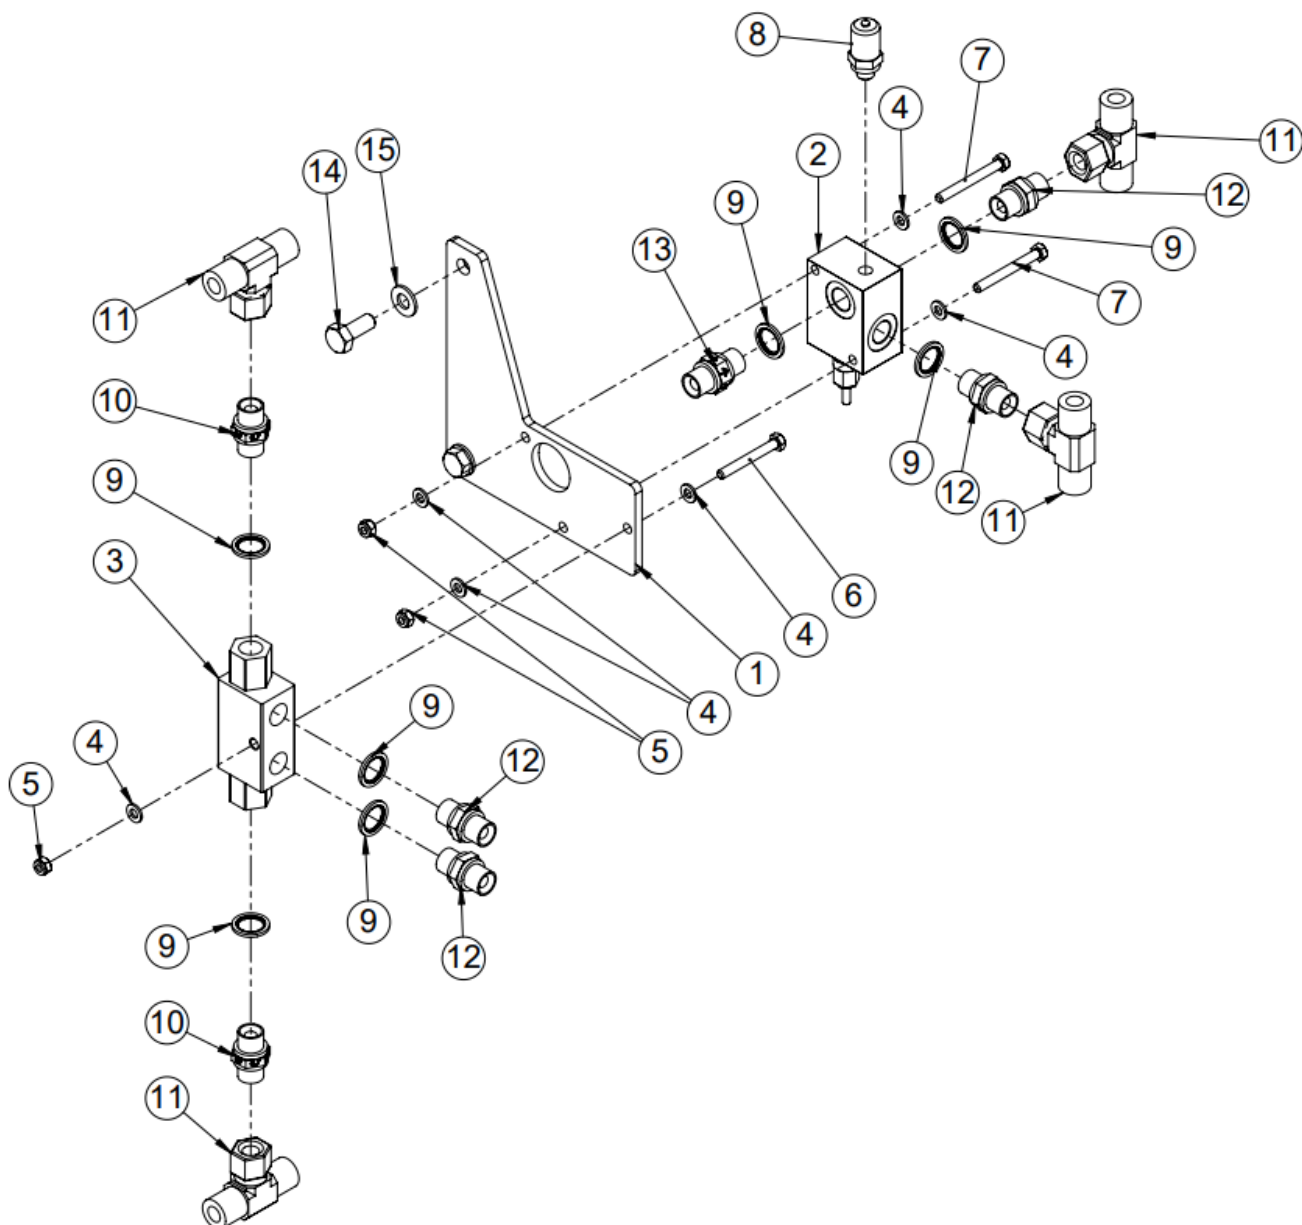

1.7 Halkaisuterän varo- ja lukkoventtiili

Nro	Osanumero	Nimitys	Kpl
1	50047620	Kiinnityslevy	1
2	97411	Varoventtiili 3/8", halkaisuterä	1
3	97854	Lukkoventtiili	1
4	96060	Aluslaatta DIN 125 A6	6
5	96221	Lukitusmutteri DIN 985 M6	3
6	96119	Kuusioruuvi DIN 931 M6x50	1
7	96120	Kuusioruuvi DIN 931 M6x55	2
8	97378	Paineenmittausnipa 1/4"	1
9	97212	Usit 3/8"	7
10	97799	Kuristusnipa 3/8" 0,7mm	2
11	97230	Aseteltava T-liitin 3/8"	4
12	97202	Kaksoisnipa 3/8" x 3/8"	4
13	97795	Kaksoisnipa vastaventtiili 3/8"	1
14	96139	Kuusioruuvi DIN 933 M10x25	2
15	96049	Aluslaatta DIN 125 A10	2