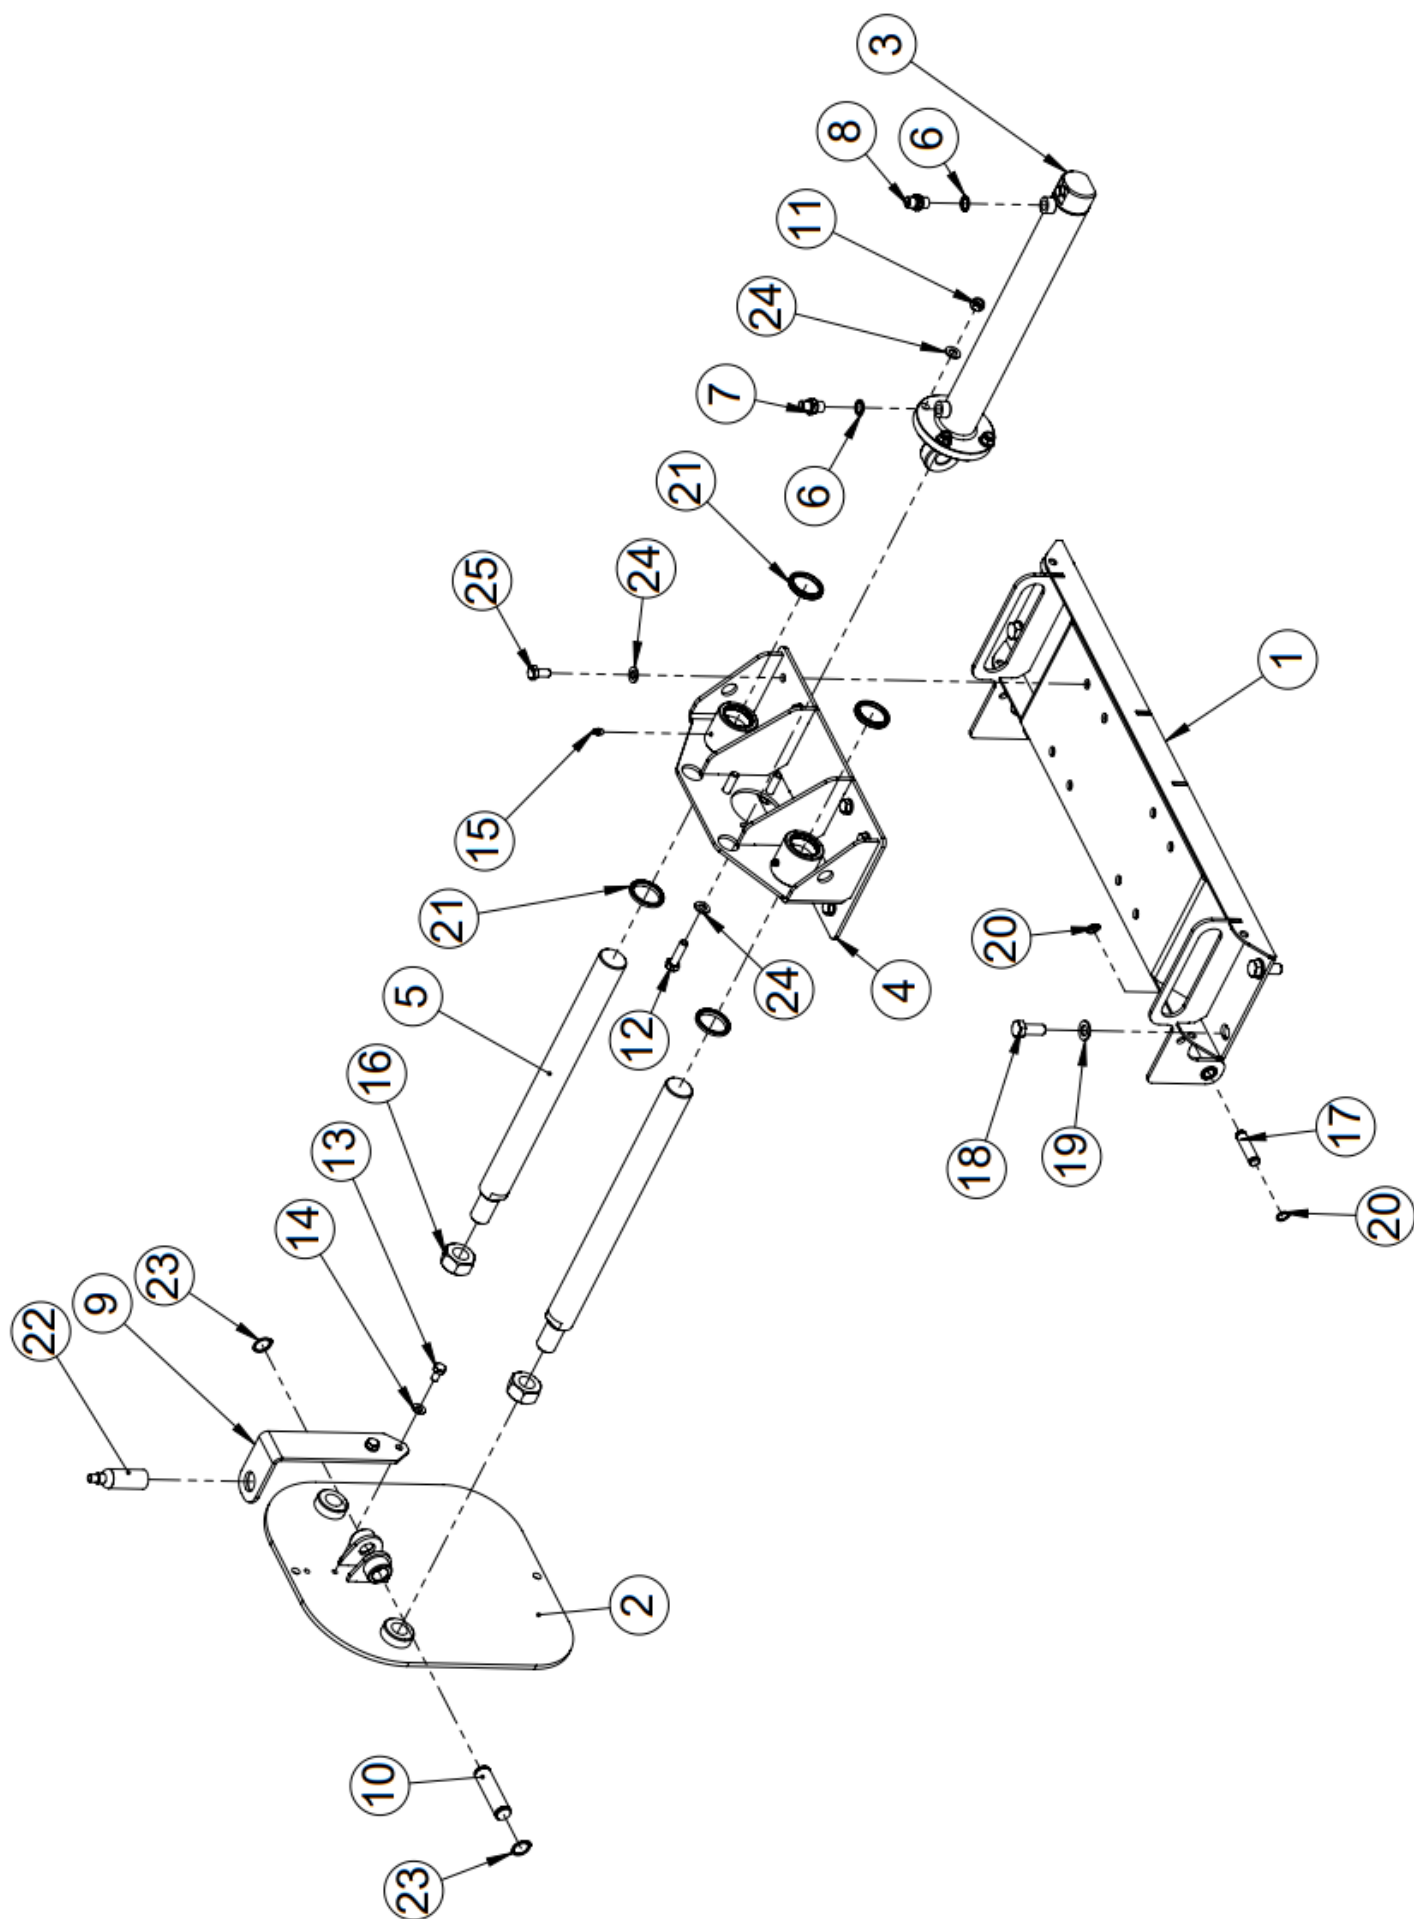

1.20 Puun pysäytin

1.21 Puun pysäyttimen osaluettelo

Nro	Osanumero	Nimitys	Kpl
1	50043940	Puutopparin runko	1
2	50045086	Topparilevy	1
3	50048203	Mittalaitteen sylinteri, 55 Pro	1
4	50045090	Topparin kiinnike	1
5	50045094	Johdetanko	2
6	97212	Usit 3/8"	2
7	97202	Kaksoisnipa 3/8" x 3/8"	1
8	97276	Kuristinnippa 3/8" uk x 3/8", ulkokierre 1mm	1
9	50041155	Anturikiinnike	1
10	50045772	Tappi 25	1
11	96218	Lukitusmutteri DIN 985 M12	4
12	96149	Kuusioruuvi DIN 933 M12x45	4
13	96138	Kuusioruuvi DIN 933 M10x20	2
14	96049	Aluslaatta DIN 125 A10	2
15	96276	Voidenippa M8X1	2
16	96330	Kuusiomutteri DIN 934 M30	2
17	50042219	Niveltappi	2
18	96154	Kuusioruuvi DIN 933 M16x40	4
19	96059	Aluslaatta DIN 125 A16	4
20	96038	Pidätinrenkas DIN 471 16	4
21	97760	Varren pyyhkijä	4
22	50054241	Puun halkaisijan sensori	1
23	96042	Pidätinrenkas DIN 471 25	2
24	96058	Aluslaatta DIN 125 A12	16
25	96405	Kuusioruuvi DIN 933 M12x25	8