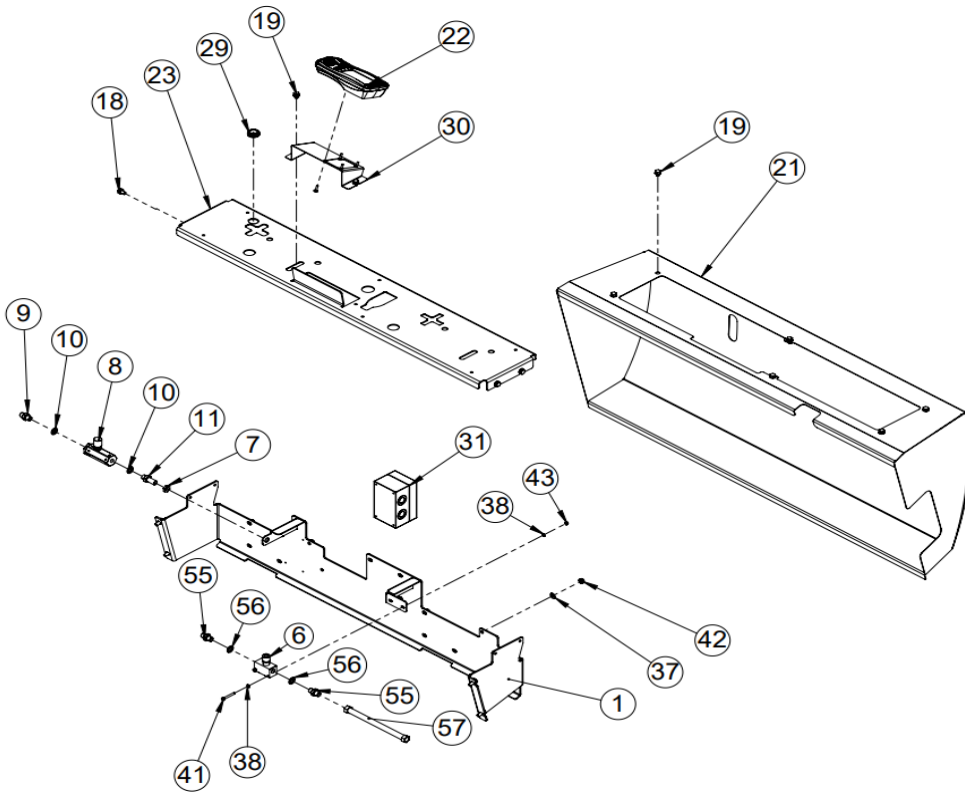

1.10 Käyttöventtiilit, A ja B

A