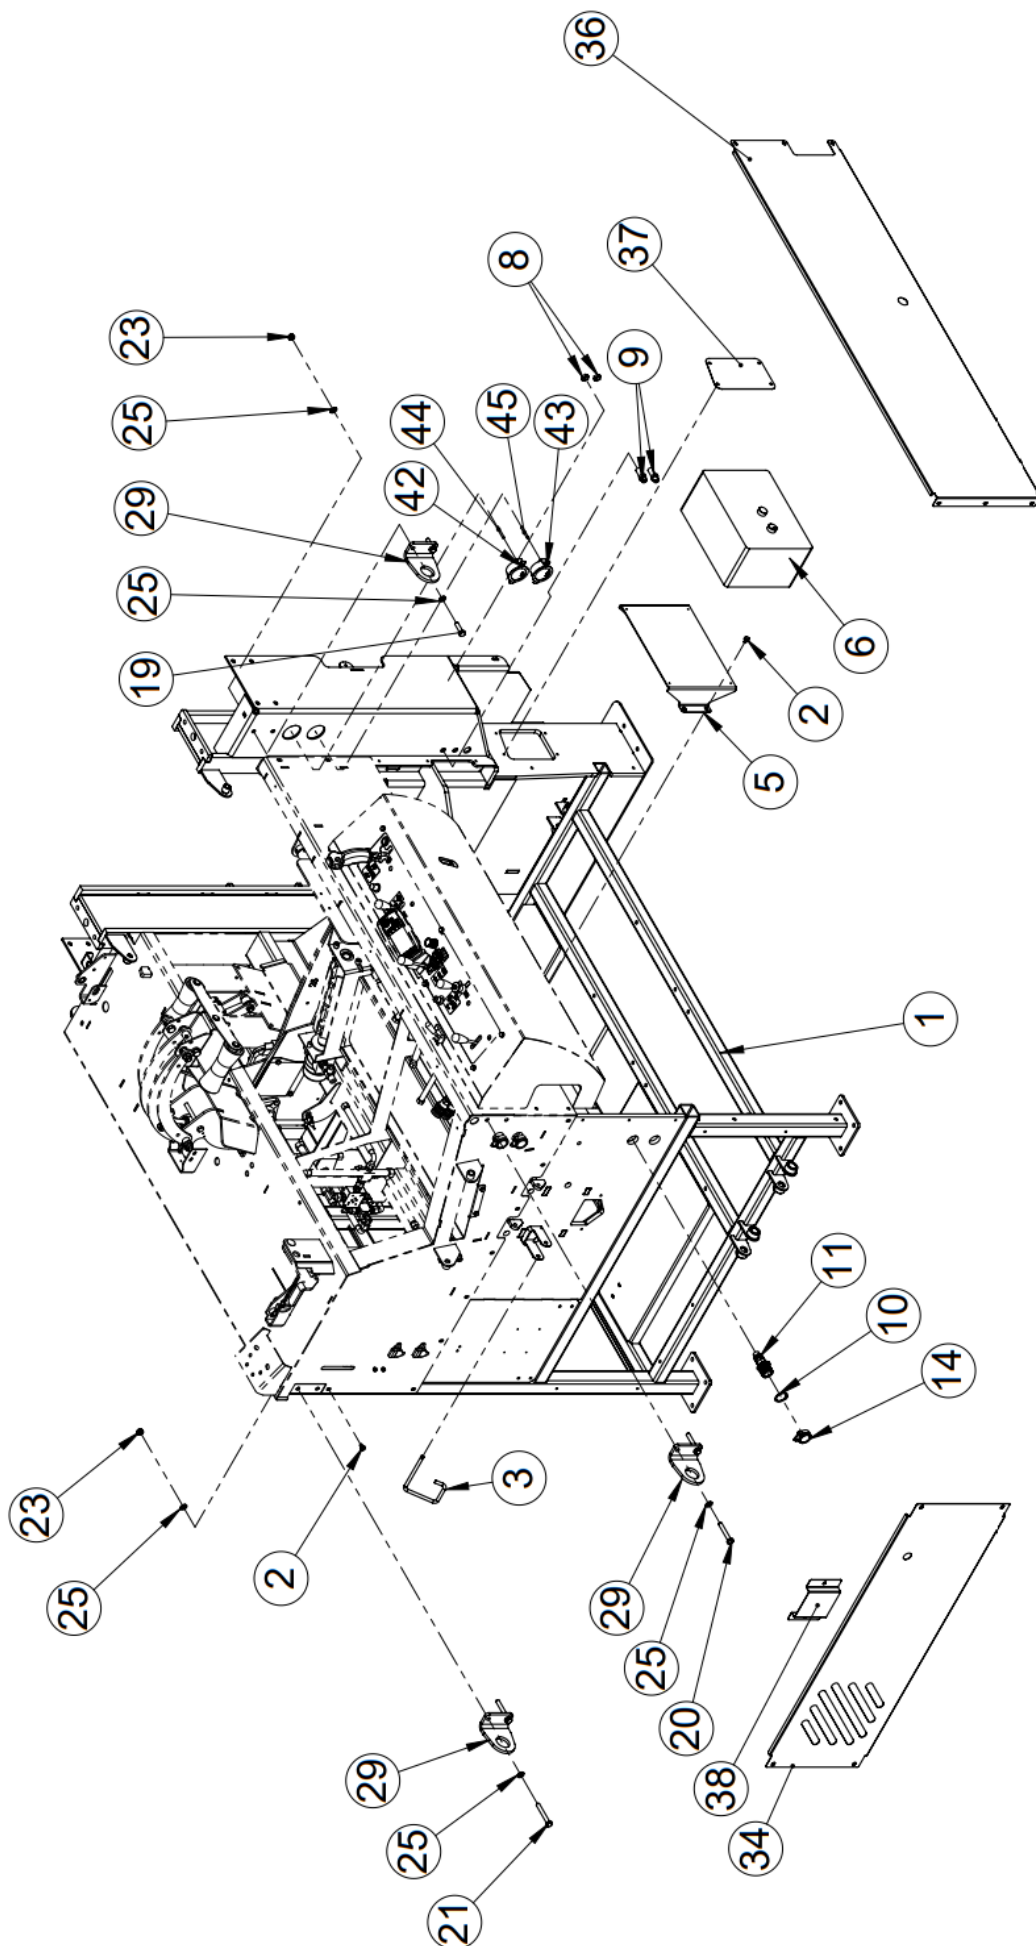

1.25 Koneen runko, A

1.26 Koneen rungon A ja B osaluettelo

Nro	Osanumero	Nimitys	Kpl
1	50042900	Runko	1
2	96427	Laippapultti 8.8 ZN M8x12	5
3	50045909	Lukitustappi	1
4	95906	63A Voimapistorasia	1
5	50033751	Käynnistimen kiinnike	1
6	95905	MS 22 Automaattinen Y/D- käynnistin	1
7	50035934	Pistorasia 3-nap. + kaapeli 5 m	1
8	97279	Vastamutteri 3/8"	6
9	97278	Läpivientinippa 3/8" uk	6
10	96371	Pidätinrenkas DIN 471 38	8
11	50049122	Pikaliitin naaras 1/2" - nippa 1/2"	8
12	97739	Pölysuoja musta	2
13	97740	Pölysuoja punainen	2
14	97659	Pölysuoja sininen	3
15	50049121	Pikaliitin naaras 1/2" - nippa 3/8"	7
16	97665	Läpivientinippa+mutteri 1/2"	1
17	50050107	12V haaroitin	1
18	50051101	Välijohto releellä	1
19	96149	Kuusioruuvi DIN 933 M12x45	2
20	96376	Kuusioruuvi DIN 931 M12x80	2
21	96111	Kuusioruuvi DIN 931 M12x90	4
22	96295	Kuusioruuvi DIN 931 M12x120	6
23	96218	Lukitusmutteri DIN 985 M12	6
24	96211	Lukitusmutteri DIN 985 M14	6
25	96058	Aluslaatta DIN 125 A12	14
26	96051	Aluslaatta DIN 125 A14	12
27	37454	Nostovarren korvake	4
28	95717	Vetovarrentappi 28x130	2
29	50035147	Nostokorvake	4
30	95716	Työntövarren tappi 25x130	1
31	96172	Laippapultti M8x16	4
32	50048776	Takasuoja alavasen	1
33	50034431	Venttiilien suoja	1
34	50045615	Päätysuoja	1
35	50048775	Takasuoja	1
36	50046075	Etusuoja	1
37	50046081	Aukon suoja	2
38	50035144	Päätyaukon suoja	1
39	37513	Liukupelti	1
40	37341	Väliprikka	3
41	96552	Laippapultti 8.8 ZN M8x8	1
42	97770	Painemittari 0-60 bar	1
43	97771	Painemittari 0-315 bar	1
44	97768	Painem. letku L=3500	1
45	97769	Painem. letku L=4000	1
46	99315	Induktioanturi, suojahäkki	3