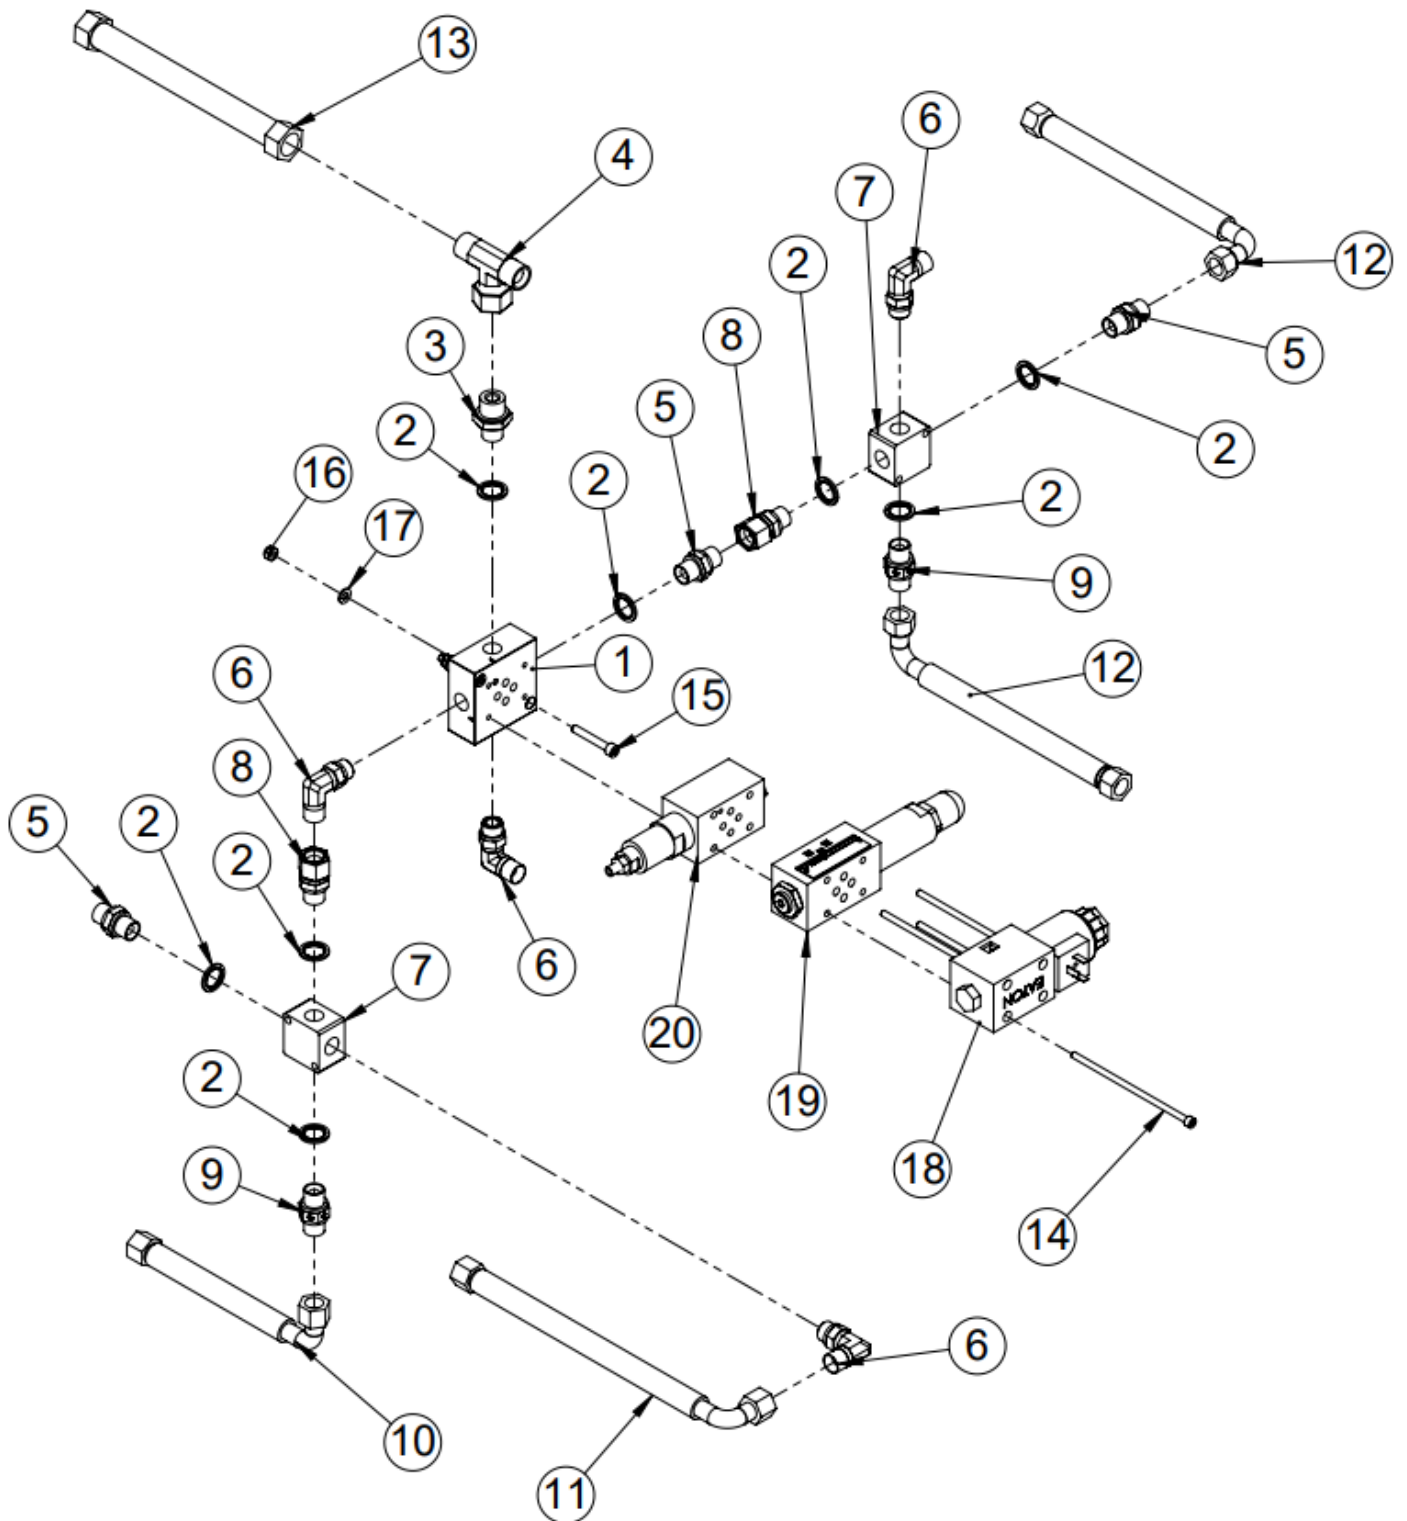

1.30 Sahan ohjausventtiili

1.31 Sahan ohjausventtiilin osaluettelo

Nro	Osanumero	Nimitys	Kpl
1	97882	Peruslevy, sahan ohjaus 55 Pro, K	1
2	97212	Usit 3/8"	8
3	97203	Kaksoisnipa 3/8" x 1/2"	1
4	97229	Aseteltava T-liitin 1/2"	1
5	97202	Kaksoisnipa 3/8" x 3/8"	3
6	97250	Suunnattava kulmanippa 3/8"	4
7	50033770	Jakonoppa	2
8	97219	Yhdysnipa 3/8" uk x 3/8" sk	2
9	97795	Kaksoisnipa vastaventtiili 3/8"	2
10	97008	Hydr. letku 700 x 3,8" suora 90	1
11	97045	Hydr. letku 1600 x 3,8" suora 90	1
12	97025	Hydr. letku 1000 x 3,8" suora 90 350 bar	2
13	97784	Hydr. letku 1100x1/2" suora-suora	1
14	96565	Kuusiokoloruuvi DIN 912 12.9 M5x130	4
15	96033	Kuusiokoloruuvi DIN 912 M6x40	2
16	96221	Lukitusmutteri DIN 985 M6	2
17	96060	Aluslaatta DIN 125 A6	2
18	97765	Suuntaventtiili, Yksipäinen, L	1
19	97906	Paineenalennusventtiili, N	1
20	97894	Paineenalennusventtiili, M	1