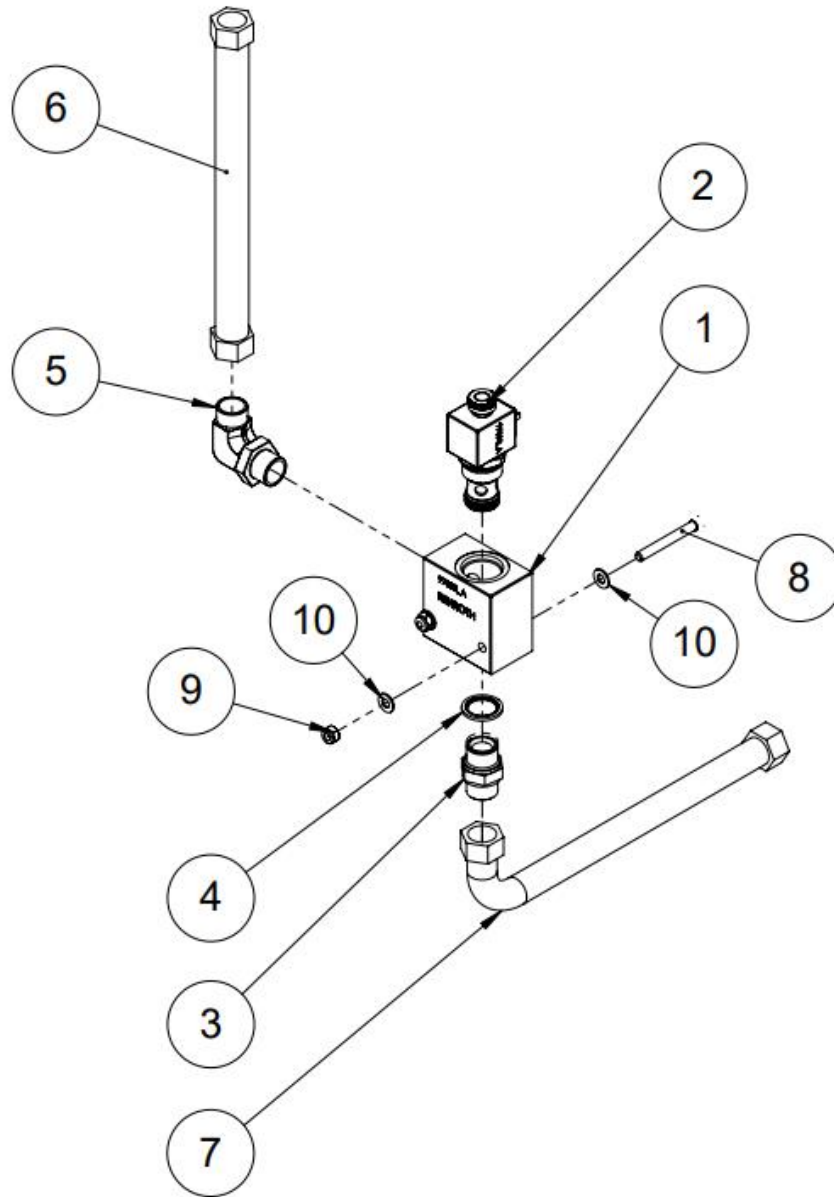

1.50 Turvaventtiili 2022 50056653

Nro	Osanumero	Nimitys	Kpl
1	97892_A	Patruunaventtiilipesä 3/4"	1
2	97890_A	Patruunaventtiili	1
3	97207	Kaksoisnipa 3/4" x 3/4"	1
4	97214	Usit 3/4"	1
5	97721	Suunnattava kulmanippa 3/4" 90	1
6	97790	Hydrauliletku 900x3/4" suora/suora	1
7	97798	Hydrauliletku 1350 x 3/4" suora/90	1
8	96127	Kuusioruuvi M8x65	2
9	96222	Lukitusmutteri M8	2
10	96061	Aluslaatta A8	4