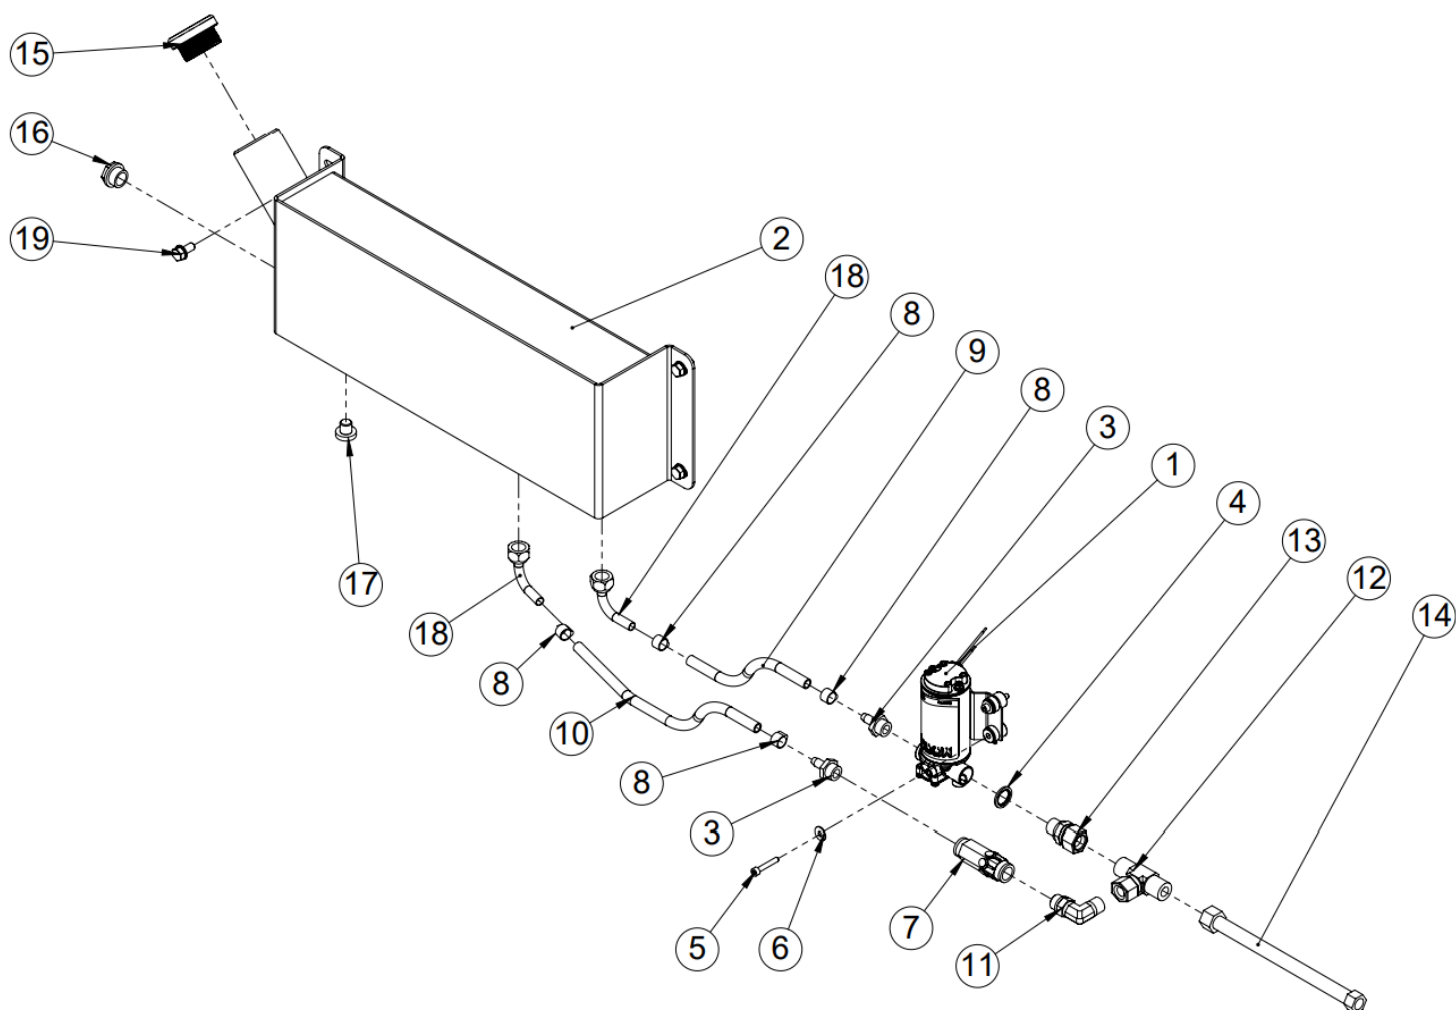

1.49 Teräketjun voitelu

Nro	Osanumero	Nimitys	Kpl
1	97654	Sähköinen teräketjuöljypumppu	1
2	50045812	Teräketjuöljysäiliö	1
3	97281	Kara 8 mm	2
4	97212	Usit 3/8"	1
5	96030	Kuusiokoloruuvi DIN 912 M5x30	4
6	96083	Korilaatta DIN 9021 M5	4
7	97616	Vastaventtiili 3/8" 2 bar	1
8	96174	Letkuside 10	4
9	95606	ToppFlex PUR-letku 8/11	1
10	95606	ToppFlex PUR-letku 8/11	1
11	97250	Suunnattava kulmanippa 3/8"	1
12	97230	Aseteltava T-liitin 3/8"	1
13	97219	Yhdysnipa 3/8" uk x 3/8" sk	1
14	97774	Hydr. letku 1100x1/4" suora-suora, 3/8"	1
15	97429	Täyttökorkki	1
16	97446	Öljysilmä	1
17	97260	Tulppa 3/8" uk	1
18	97640	Letkukara 3/8"sk -9,5 mm 90 ast.	2
19	96172	Laippapultti M8x16	4