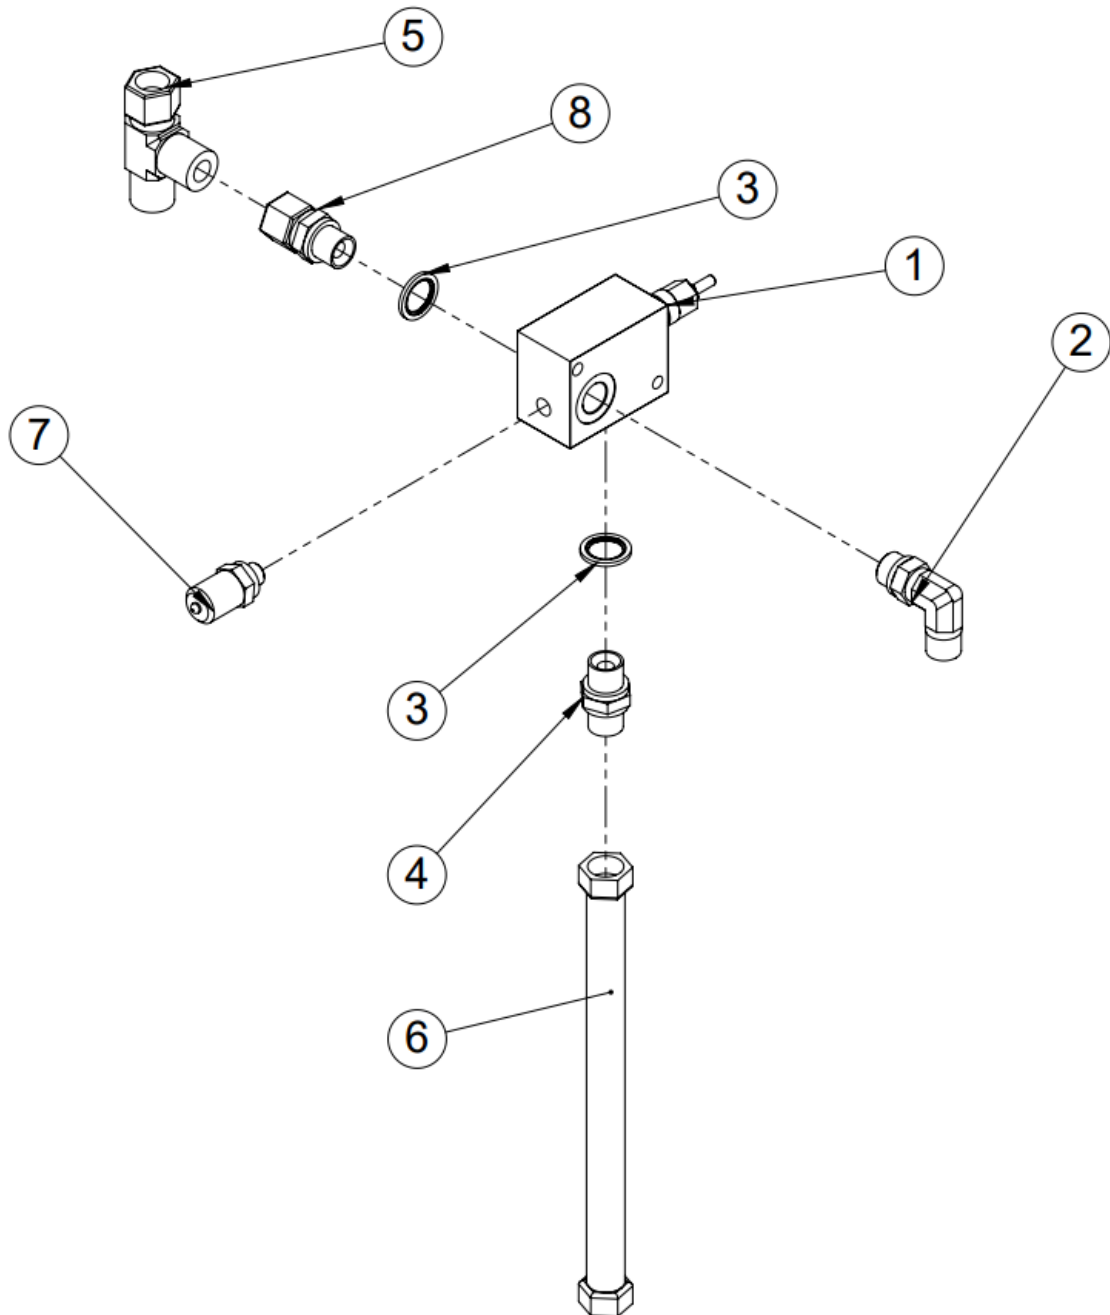

1.23 Puunpainajan varoventtiili

Nro	Osanumero	Nimitys	Kpl
1	97411	Varoventtiili, puunpainaja 55 pro	1
2	97250	Suunnattava kulmanippa 3/8"	1
3	97212	Usit 3/8"	2
4	97202	Kaksoisnippa 3/8" x 3/8"	1
5	97234	Aseteltava L-liitin 3/8"	1
6	97776	Hydr. letku 350 x 3/8"	1
7	97378	Paineenmittausnippa 1/4"	1
8	97219	Yhdysnippa 3/8" uk x 3/8" sk	1