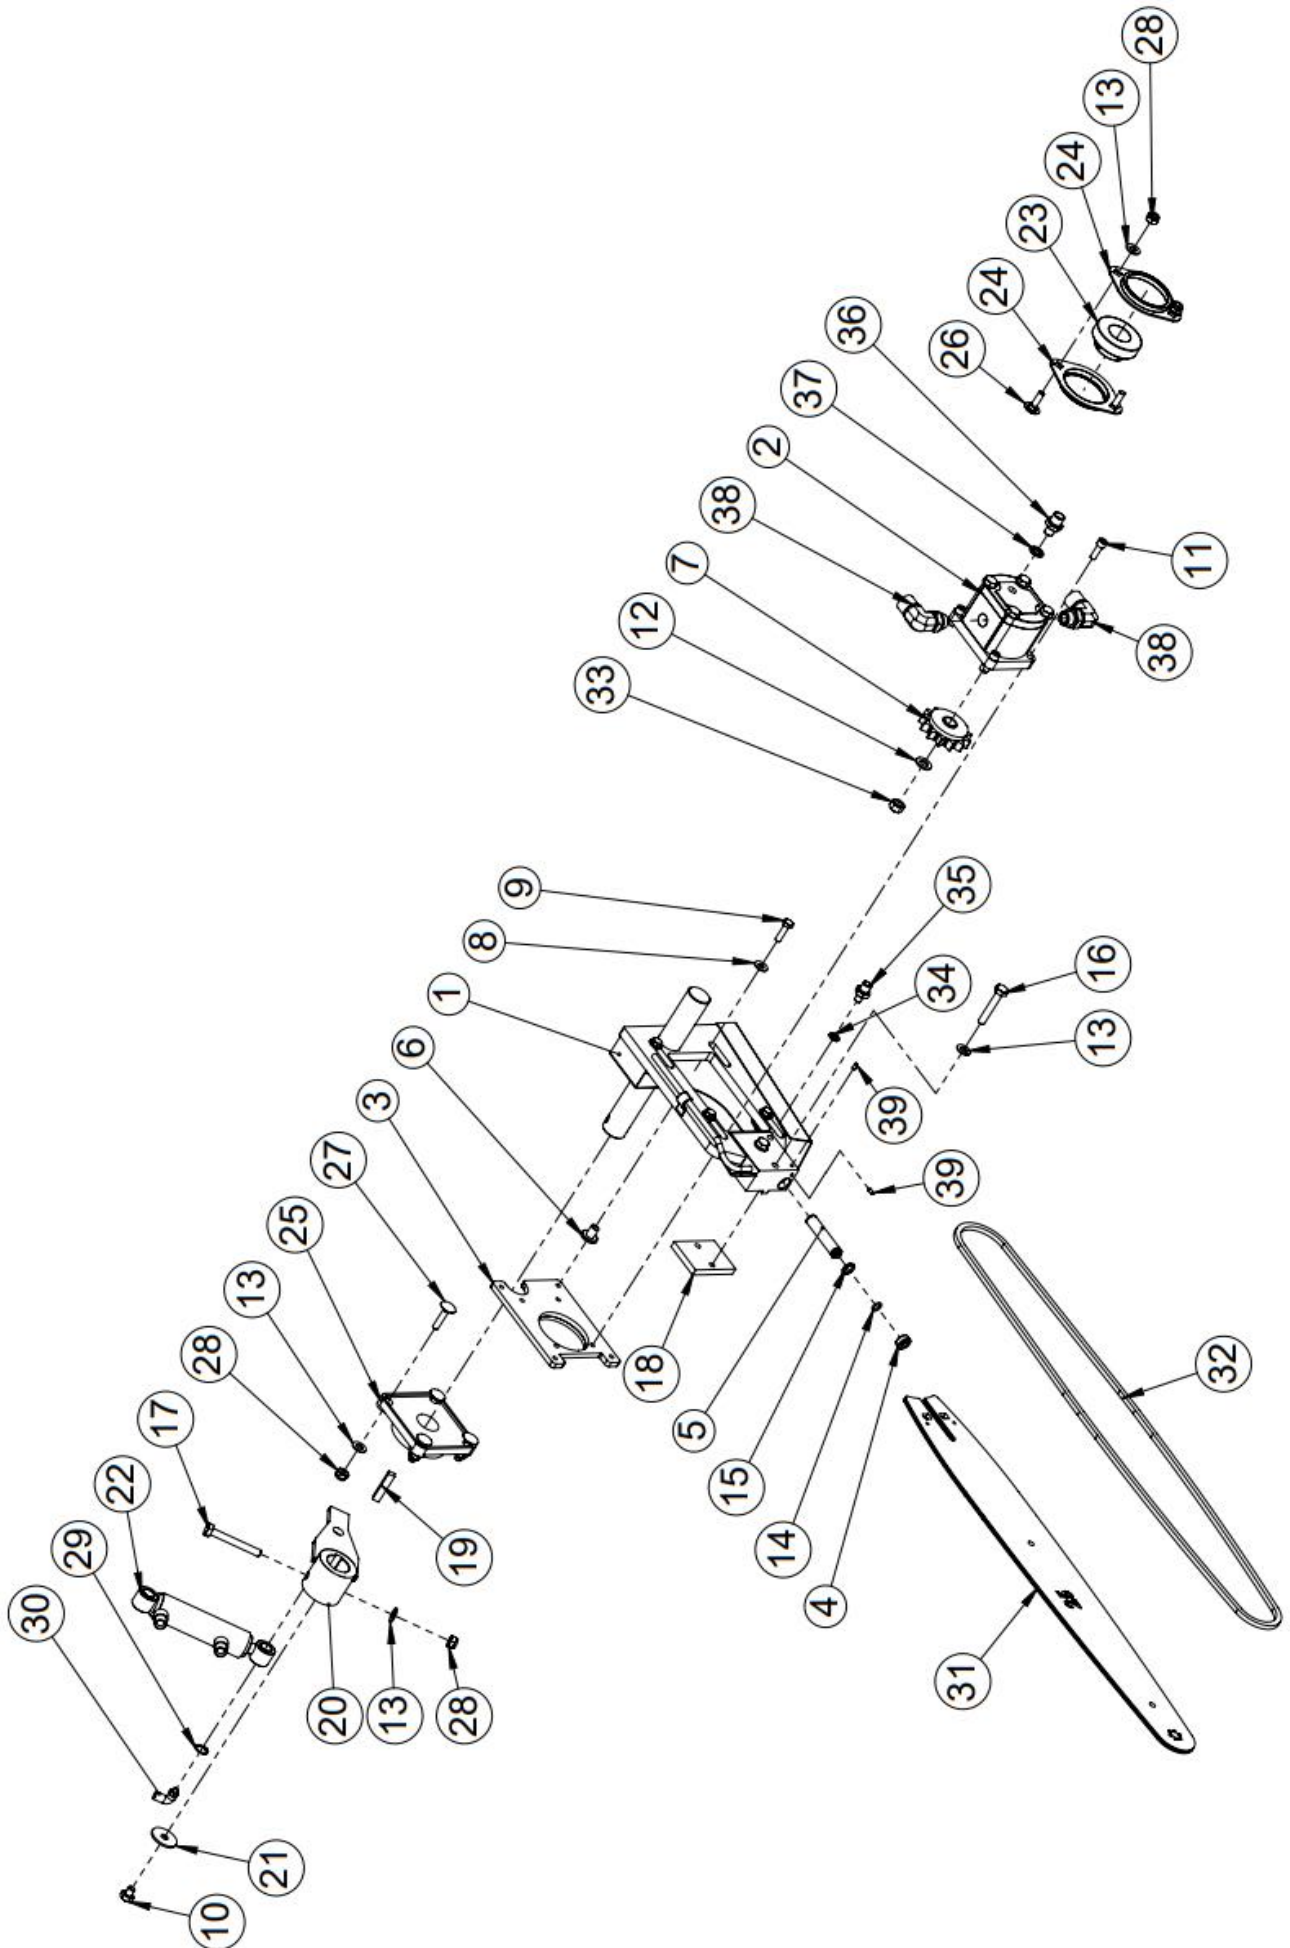

1.28 Saha

1.29 Sahan osaluettelo

Nro	Osanumero	Nimitys	Kpl
1	50027417	Käyttöpään runko	1
2	97763	Sahamoottori, 55 Pro	1
3	50027418	Liukulevy kokoonpano	1
4	97728	Tulppa 1/2" uk	1
5	50025782	Sylinterinvarsi	1
6	50027387	Väliholkki	4
7	50004550	Ketjun vetopyörä	1
8	96404	Muovikolan aluslevy M8	4
9	96165	Kuusioruuvi DIN 933 M8x30	4
10	96137	Kuusioruuvi DIN 933 M10x12	1
11	96035	Kuusiokoloruuvi DIN 912 M8x25	4
12	96058	Aluslaatta DIN 125 A12	1
13	96049	Aluslaatta DIN 125 A10	9
14	97731	O-rengas 12x2,5	1
15	97717	Karan tiiviste 16 + OR	1
16	96100	Kuusioruuvi DIN 931 M10x60	2
17	96445	Kuusioruuvi DIN 931 M10x80	1
18	50028939	Terälaipan kiinnityslevy	1
19	47837	Kiila	1
20	50020346	Sylinterin kiinnitys	1
21	10492	Prikka	1
22	10242	Hydr.sylinteri	1
23	95699	Laakeri SB207 (B7) FK	1
24	50025848	Peltipesä PFL 7 FK	2
25	95277	Laakeriyksikkö UCF207	1
26	96387	Lukkoruuvi DIN 603 M10x30	2
27	96314	Lukkoruuvi DIN 603 M10x40	4
28	96068	Lukitusmutteri DIN 985 M10	7
29	96038	Pidätinrenkas DIN 471 16	1
30	97648	Kulmaliitin 6/4-M6X1uk	1
31	95750	Terälaippa 25" 404" / 2,0mm	1
32	95762	Teräketju 404" 2,0mm 88VL, vakio	1
	95744	<i>lisävaruste: Kovapalaketju 404" 2,0mm 88VL</i>	
33	96200	Kuusiomutteri DIN 934 M12	1
34	97730	Usit 1/8"	1
35	97729	Kaksoisnipa 1/4" uk x 1/8" uk	1
36	97201	Kaksoisnipa 1/4" x 3/8"	1
37	97211	Usit 1/4"	1
38	97941	Aseteltava kulmanippa 1/2"-3/4" letkul.	2
39	96362	Pidätinruuvi DIN 916 M6x8	2