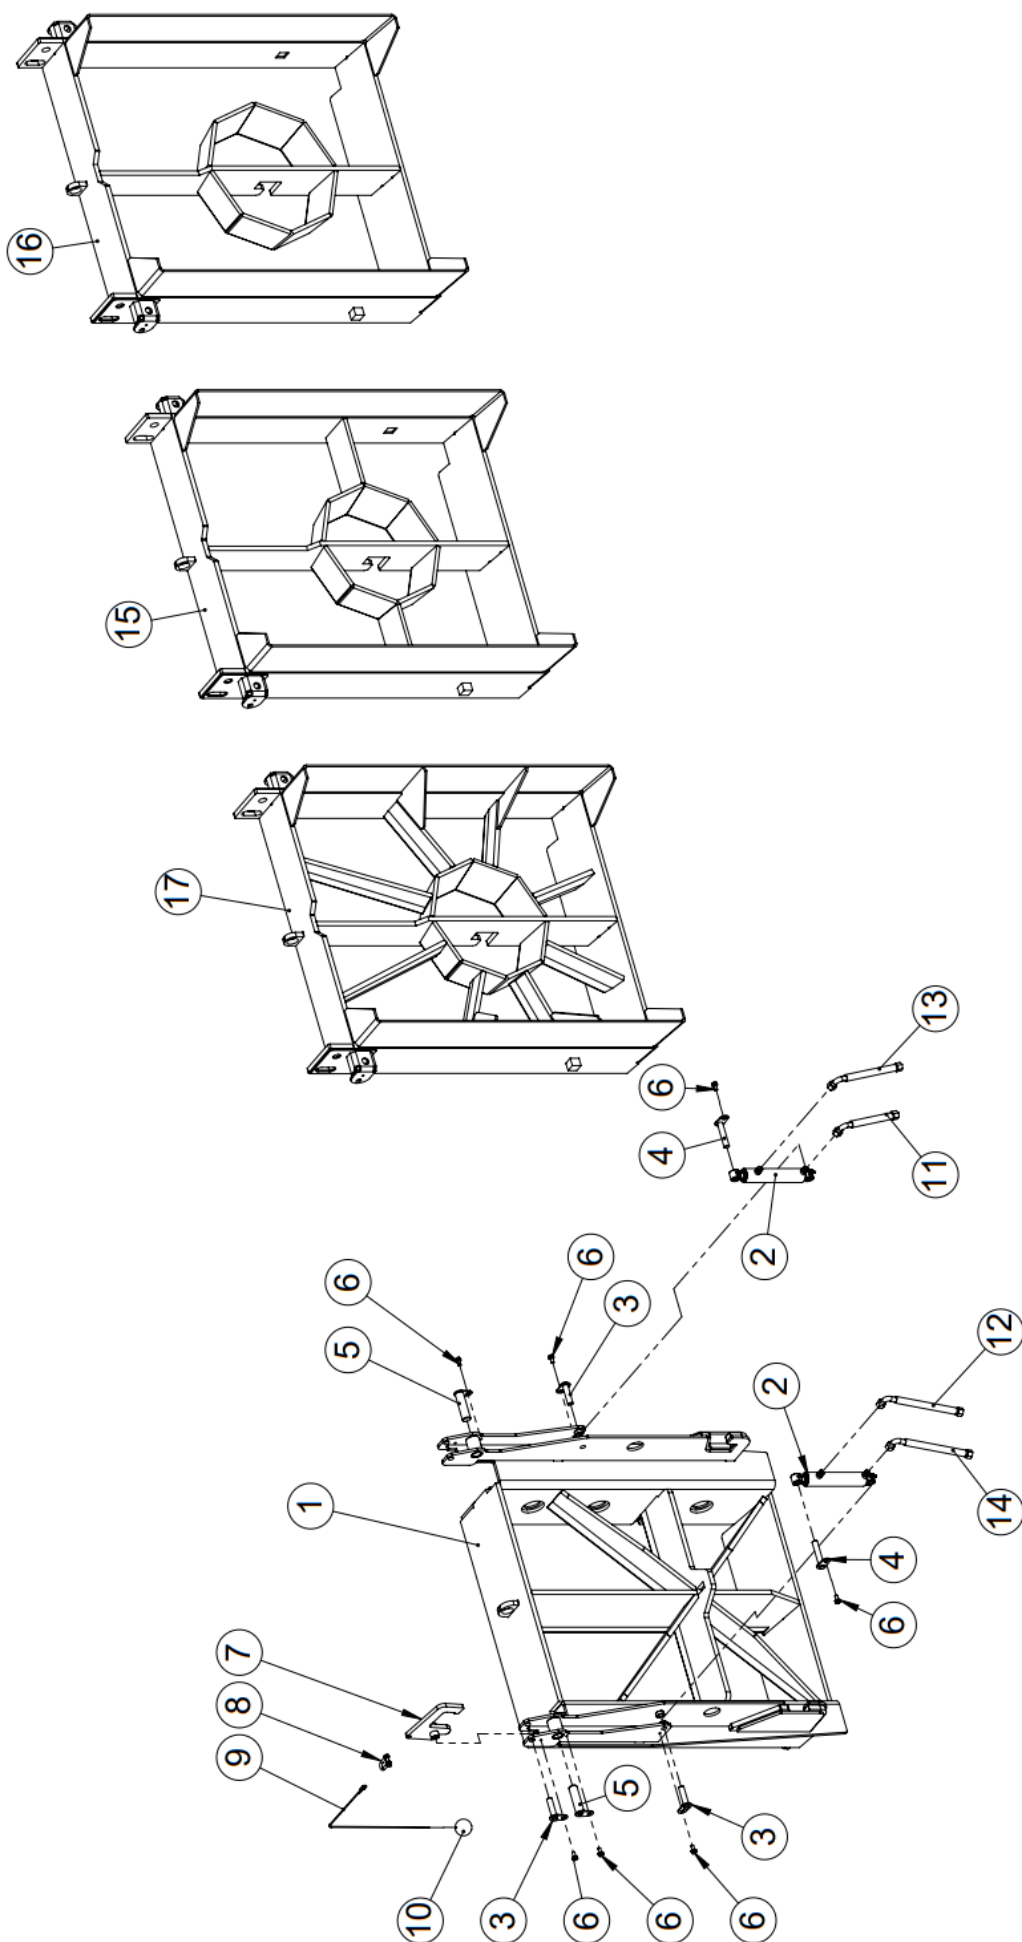

1.8 Halkaisuterät

1.9 Halkaisuterien osaluettelo

Nro	Osanumero	Nimitys	Kpl
1	50047179	Halkaisuterä 8-osa	1
2	50047174	Sylinteri 55 pro, MultiBlade nosto	2
3	50039932	Sylinterin alatappi	3
4	50039955	Sylinterin ylätapppi	2
5	50039934	Niveltappi	2
6	96172	Laippapultti M8x16	7
7	50049307	Lukitsin	1
8	96408	Sakkeli	1
9	50051621	Naru 3mm	1
10	50051622	Pallonuppi M12	1
11	97008	Hydr. letku 700 x 3/8"	1
12	97025	Hydr. letku 1000 x 3/8"	1
13	97178	Hydr. letku 850 x 3/8"	1
14	97195	Hydr. letku 900x3/8"	1
15	50047914	Kertojaterä, 16-osa, vakio	1
16	50048281	Kertojaterä, 16-osa, iso	1
17	50047175	Kertojaterä, 24-osa	1