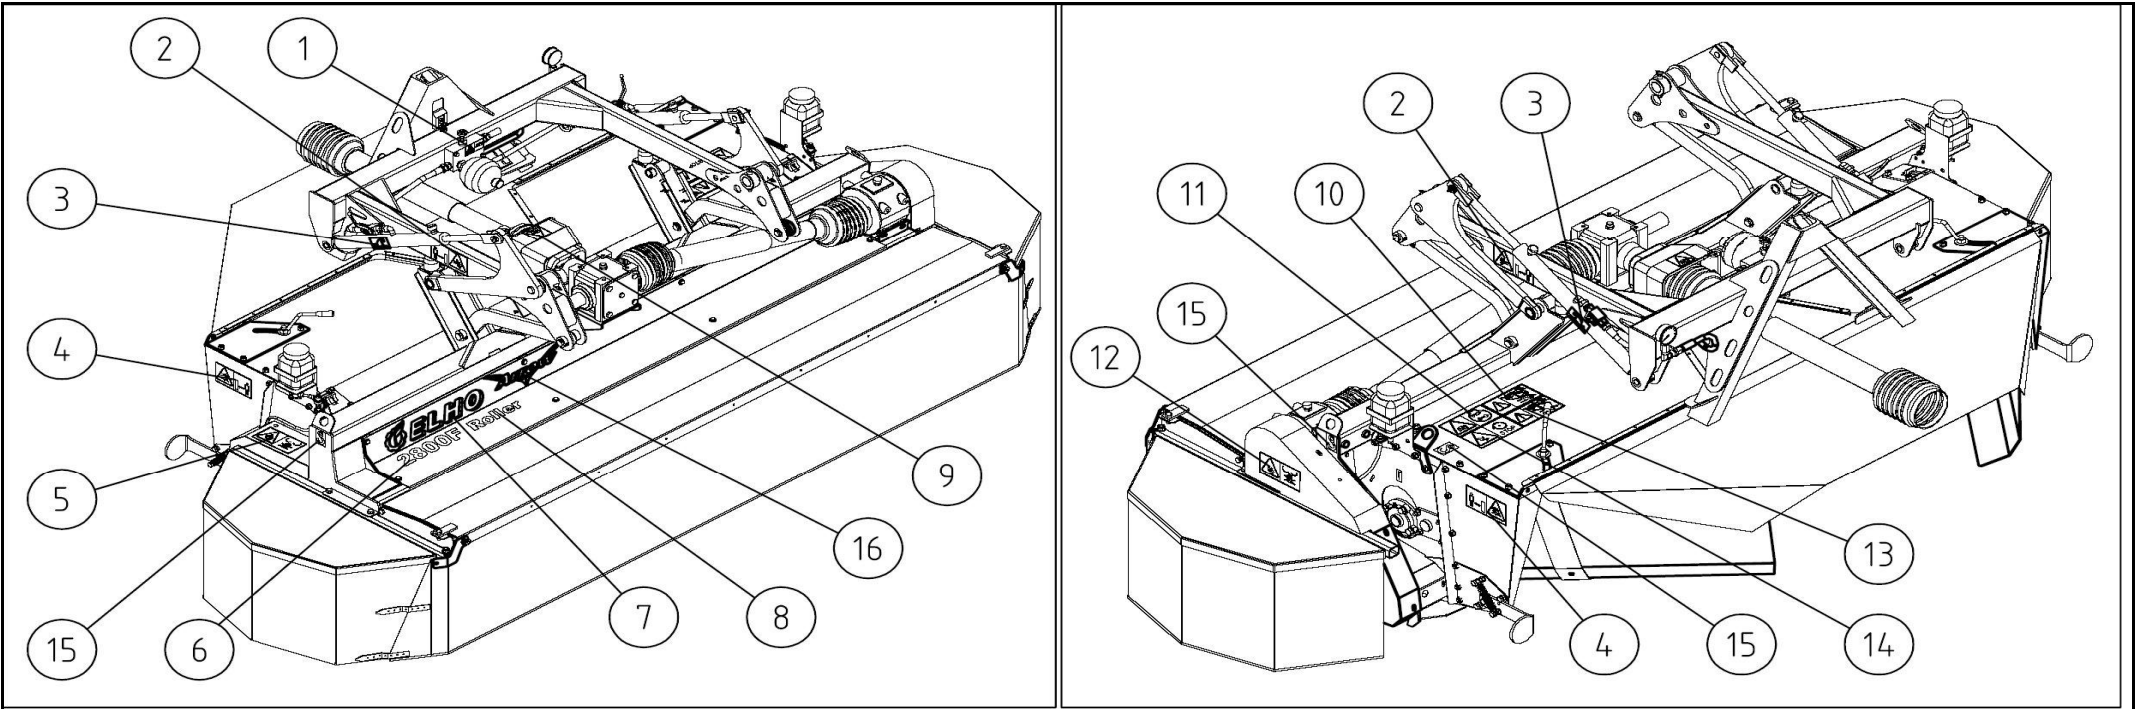

10		149104	1
11		508650	1
12		508649	2