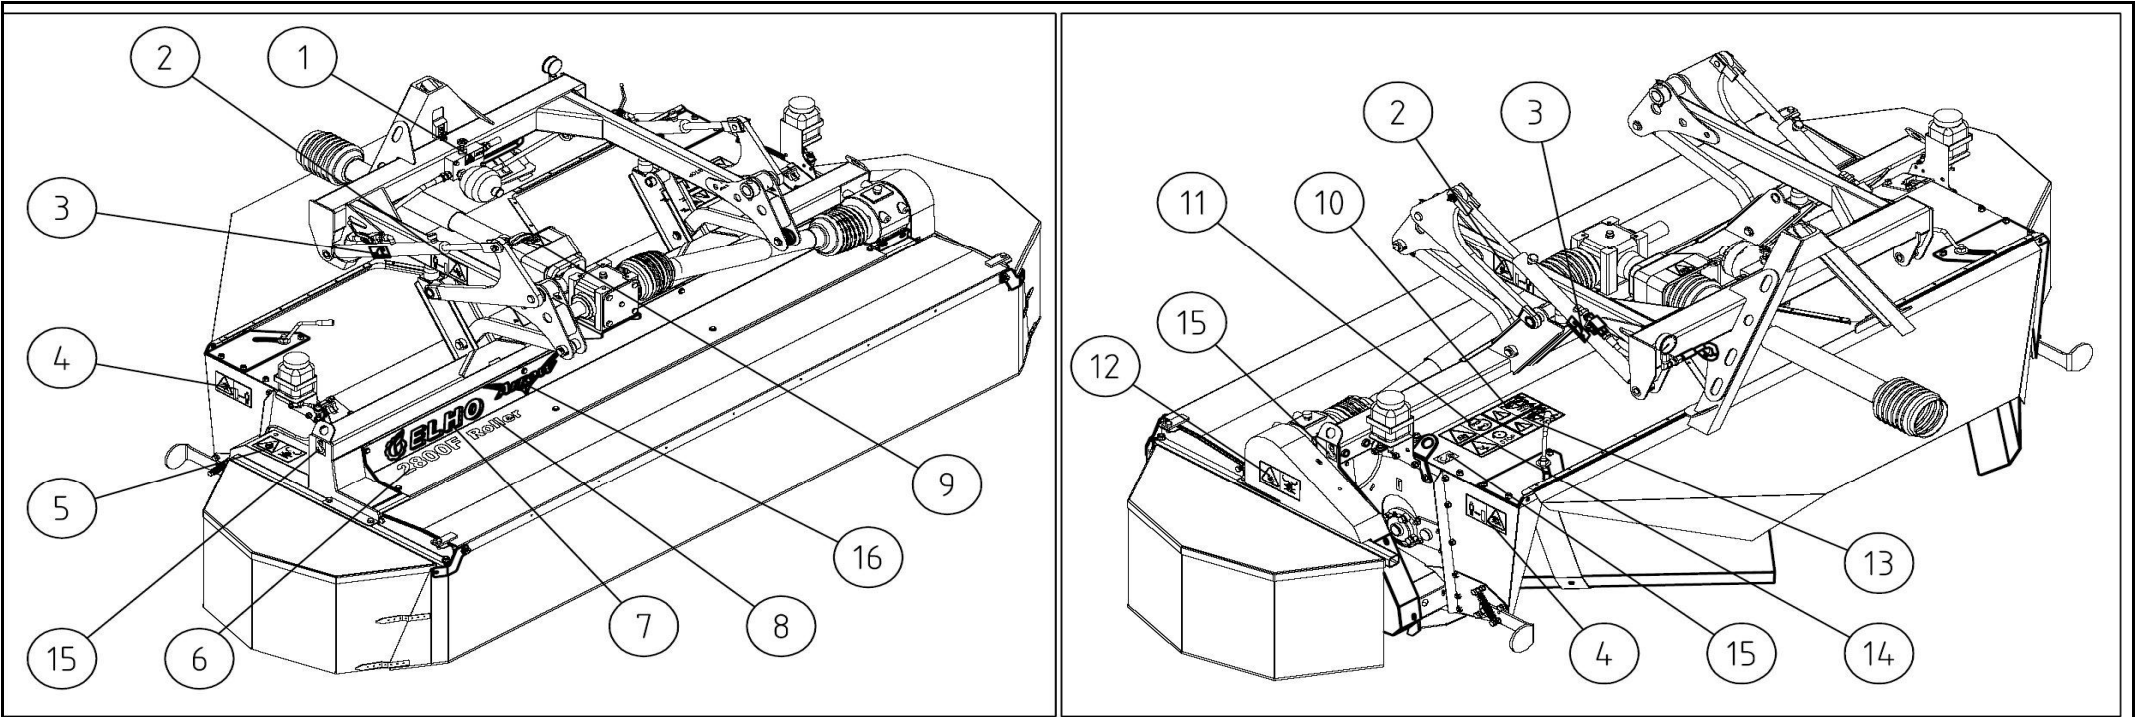

1		149110	1
2		149112	2
3		149100	2