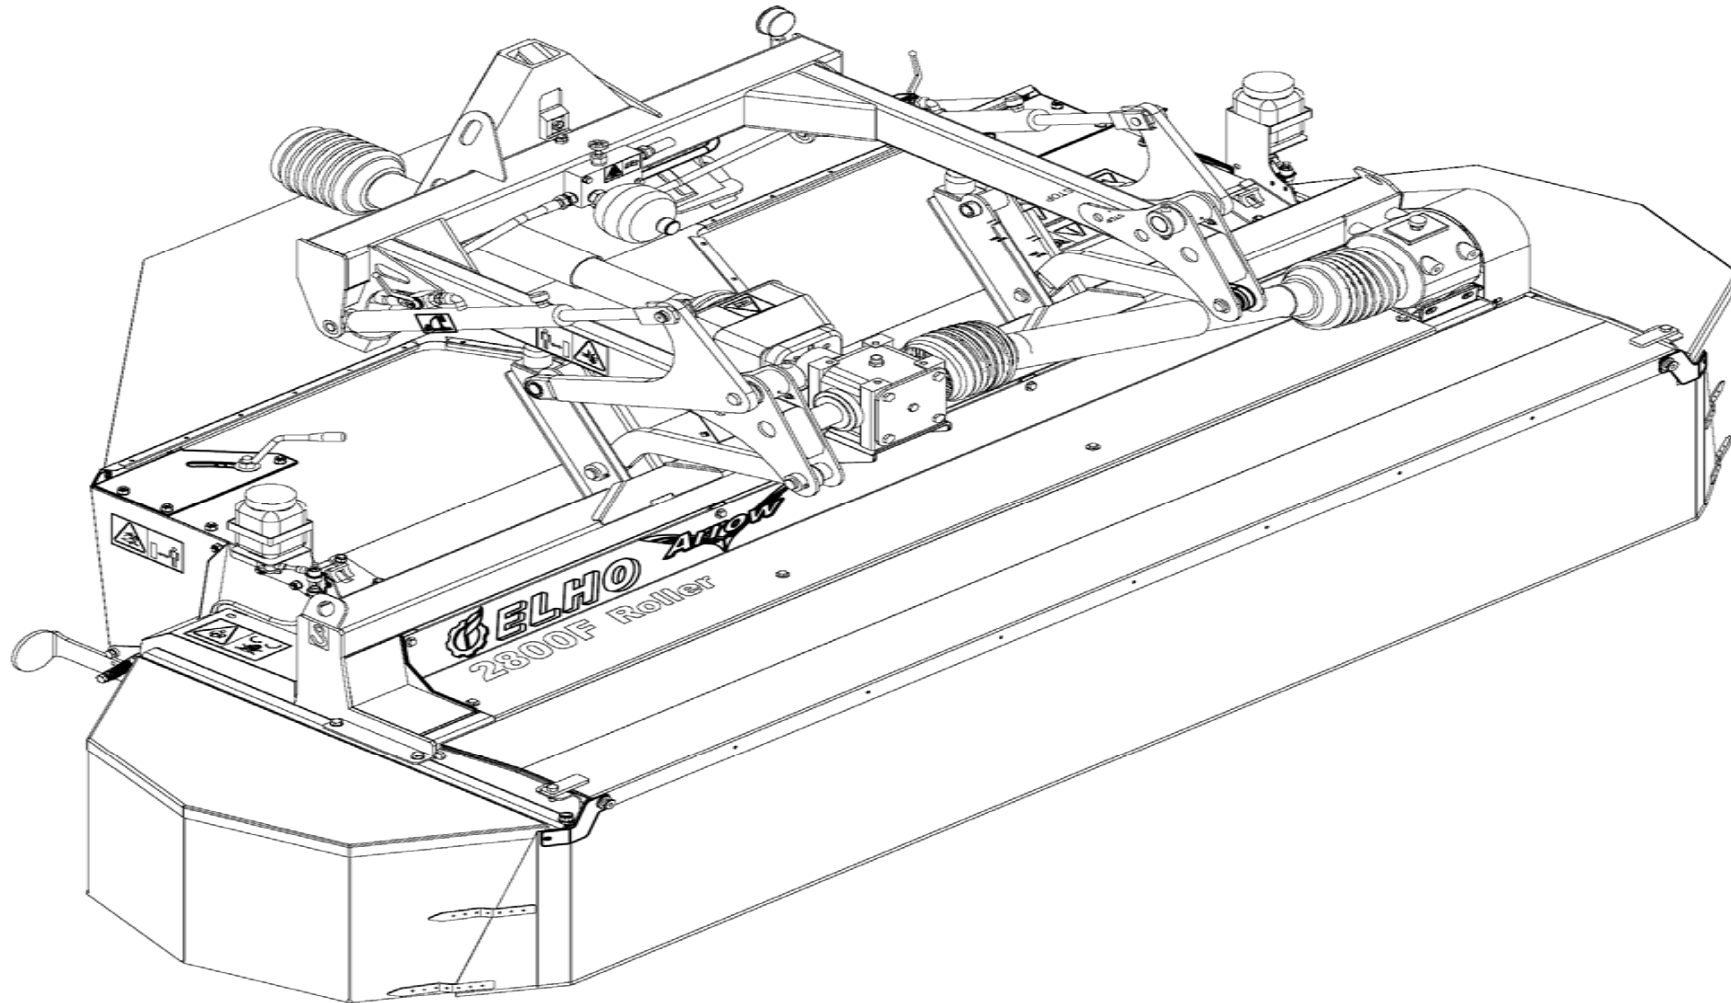

# ELHO

2012

Spare Parts/ Ersatzteile/ Reservdelar/ Varaosat  
Arrow 2800F Roller Series 10.6

954028 GB/DE/SE/FI

Oy ELHO ab  
68910 BENNÄS  
Finland

548921							
Pos	Name	Nahme	Benämning	Nimike	Specifikation	NO	Pcs
1	Upper linkarm right	Gelenkarm Rechts	Övre länkmarm höger	Ylätukivarsi oikea	2005>	548312	1
2	Frame	Rahmen	3p-frontram	Kolmepisterunko		548400	1
3	Hydraulic hose	Hydraulik slauch	Hydraulslang	Hydrauliletku	3/8" L=700 3/8"- 3/8"	145420	1
4	Warning sign	Sicherheitsaufkleber	Dekal tryckackumulator varni	Varoitustarra		149110	1
5	Lock bush	Stopfen buche	Ledarmslåsning	Lukitusholli	Ø63/40 L=30 Ø10.5	548325	2
6	Screw	Schraube	I-6 Skruv	6-koloruuvi	DIN 912 8.8 M10X80 ZN	131305	2
7	Nut	Muttern	Låsmutter	Lukitusmutteri	DIN 985-8 M10 ZN	131580	2
8	Shims	Ausgleichscheibe	Passbricka	Sovitelaaatta	DIN 988 40X50X1	132370	2
9	Plain bearing	Gleitlager	Glidlager	Liukulaakeri	Ø 40/44 L=30	140038	4
10	Spring pin	Spannhülsen	Rörsprint	Jousisokka	DIN 1481 8x50 ZN	132828	8
11	Lower linkarm	Unterlenker	Nedre länkmarm	Alatukivarsi		548330	2
12	Link arm pin	Gelenk zapfen	Länkmarmstapp	Nivelvarrentappi	Typ B1 Ø25 L=78 härd.	520291	4
13	Warning dangerous area	Gefarbereichswarnung	Varning för farligt område	Varoitus varallinen alue		149112	2
14	Hydraulic hose	Hydraulik schlauch	Hydraulslang	Hydrauliletku	3/8" L =550	528031	1
15	Hydraulic hose	Hydraulik Schlach	Hydr.slang	Hydraulikkaletku	3/8" L=700	806520	1
16	Hydraulic hose	Hydraulik slauch	Hydraulslang	Hydrauliletku	3/8" L=1700 3/8"valve-1/2"-mail	145410	1
17	Limiting chain	Begrenzungskette	Begr.kätting	Rajoittajakettinki		502990	2
18	Cylinder pin	Zylinder zapfen	Övre cylindertapp	Cylinteri tappi	Typ D2 Ø25 L=47 zn	548735	2
19	Plain bearing	Gleitlager	Glidlager	Liukulaakeri	Ø 25/28 L=20	140051	2
20	Upper linkarm	Gelenkarm Links	Övre länkmarm vänster	Ylätukivarsi vasen	2005>	548313	1
21	Shims	Ausgleichscheibe	Passbricka	Sovitelaaatta	DIN 988 25X35X2	132280	2
22	Seeger ring	Sicherüngring	Låsring för axel	Varmistinrengas	DIN 471 25X1,2	132070	2
23	Grease nipple	Smiernippel	Smörjnippa	Voitelunippa	M6x1	140950	4
24	Linkarm pin	Gelenkzapfen	Ledaxel	Tukivarren tappi		548180	2
25	Sticker	Aufkleber	Dekal för bollkran	Tarra		149100	2
26	Spring pin	Spannhülsen	Rörsprint	Jousisokka	DIN 1481 6X40 ZN	132811	2
27	Cylinder pin	Zylinder zapfen	Nedre cylindertapp	Cylinteri tappi	Typ B1 Ø20 L=48 zn	548730	2
28	Air nipple	Luft Nippeln	Luftnippel	Ilmanippa	För cylinder 1/4"	143317	2
29	"I" adaptor with male threads	Vinkel nippel	Vinkel	Kulmanippa	3/8" - 3/8" 04490-06	143182	2
30	Male/female adaptor	Anschluss	Junktur	Liitin	3/8" - 3/8" 04010-06	143150	2
31	Bonded gasket	Dichtung	Usit-tätning	Usit-tiiviste	3/8" USITR-06	146003	4
32	Ball valve	Kugelhahn	Bollventil	Palloventtiili	3/8"-3/8" BKH-06	144025	2
33	Double nipple	Doppelnippel	Dubbelnippa	Kaksoisnippa	3/8"-3/8" 04000-06	143104	2
34	Cylinder	Zylinder	Hydraulcylinder	Hydraulisylinteri	Ø40/25/120	146065	2
35	Hydr.accumulator	Hydrospeicher	Hydraulackumulator	Painekello	0,7I R 1/2 30 bar	143390	1