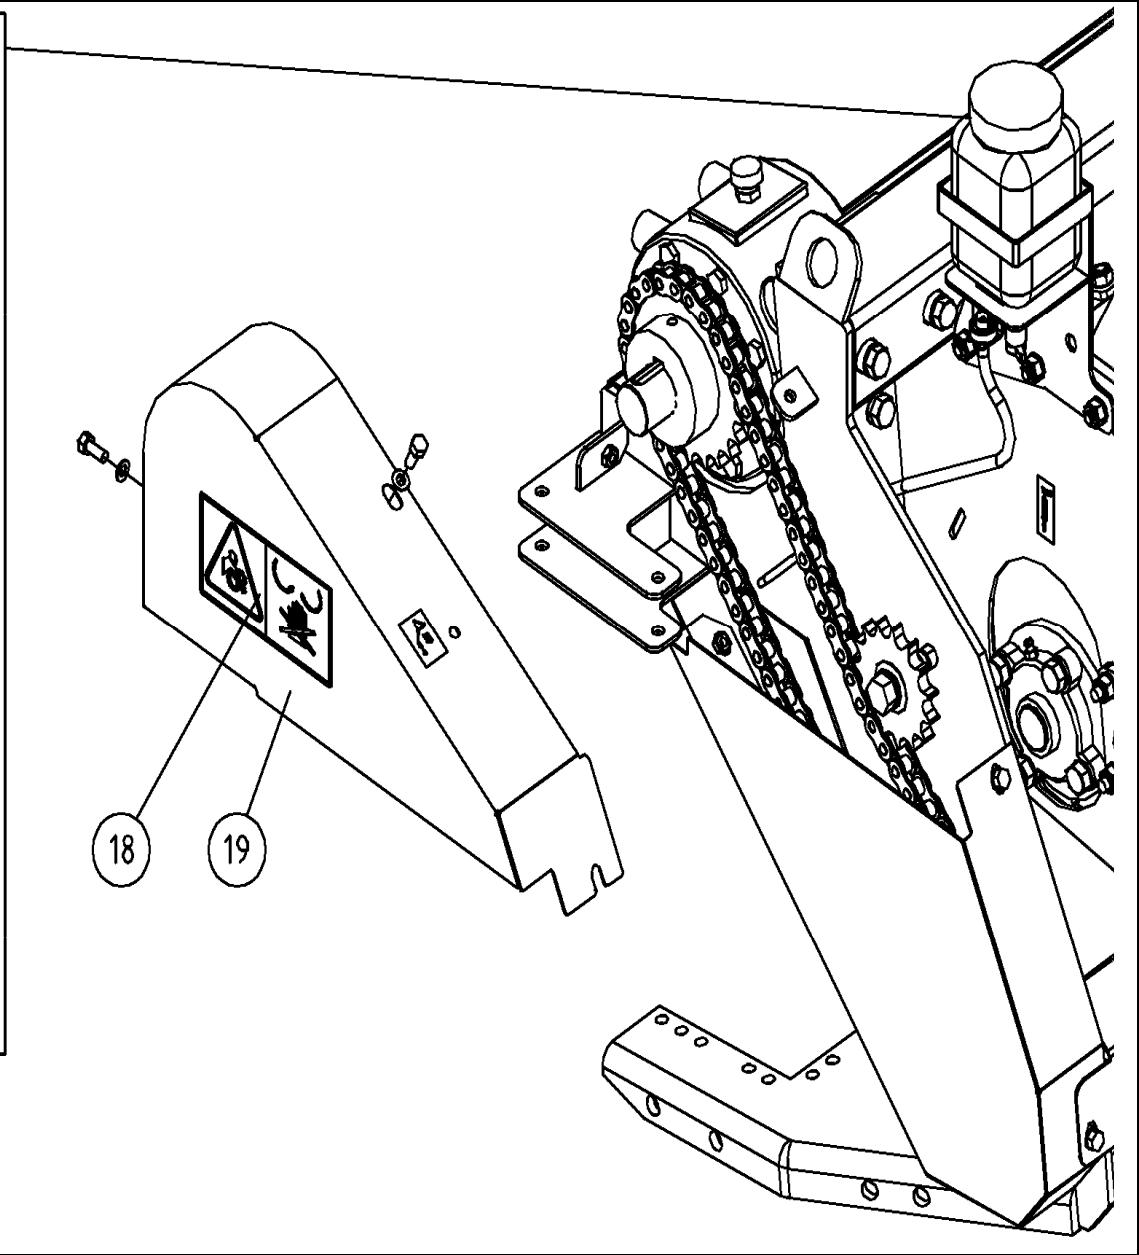

548934

548934							
Pos	Name	Nahme	Benämning	Nimike	Specifikation	NO	Pcs
1	Oilpipe with bracket	Öl rohr mit befestigung	Oljerör med fäste	Öljyputki kiinnikellä	NM Roller	549950	1
2	Oil hose	Ölschlauch	Oljeslang	Öljyletku	Ø10/6 L= 400	539969	1
3	Nut	Muttern	Låsmutter	Lukitusmutteri	DIN 985-8 M5 ZN	131550	2
4	Washer	Scheibe	Bricka	Aluslaatta	DIN 125A M 5/5.3 ZN	131710	4
5	Screw	Schraube	6-k Skruv hg	Kuusioruuvi	DIN 933 8.8 M5X16 ZN	130602	2
6	Drop eye	Tropfenaug	Droppglas	Mittalasi		545090	1
7	Bracket	Halter	Droppglashållare	Pidike		545097	1
8	Restrictor valve	Drossel ventil	Strypventil	Kuristusventtiili	NSE 08G01-0 (R1/8)	539980	1
9	Oil pipe	Ölrohr	Oljerör plastic	Öljyputki muovinen	Ø8/6 L= 55	539967	1
10	Cap	Schutzkappe	Lock	Kansi		527889	1
11	Reducing plug	Reduzierhülsen	Genomföring	Supistusnipa	Legris 1170013	527890	1
12	Oil can	Ölbehälter	Oljebehållare	Öljysäiliö		527888	1
13	Washer	Scheibe	Bricka	Aluslaatta	Ø 50/21x2 ZN	527445	1
14	Rubber seal	Gummischeibe	Gummipackning	Kumitiiviste		527444	1
15	Oil can bracket left	Öl behälter halter Links	Oljebehållarfäste vänster	Öljysäiliön kiinnike vasen	NM 280 F Roller	549965	1
16	Nut	Muttern	Mutter	Mutteri	Legris 1170013	527892	1
17	Ball valve	Kugelventil	Bollventil	Pallohana	BL 20-08-G02 8-R1/4	539970	1
18	Protection cower warning	Schutzwarnung	Varningsdekal för transmissic	Voimansiirron varoitustarra		149113	1
19	Chaincower upper	Kettenschutz über	Kedjeskydd övre	Ketjusuojuus ylä	2005>	548566	1