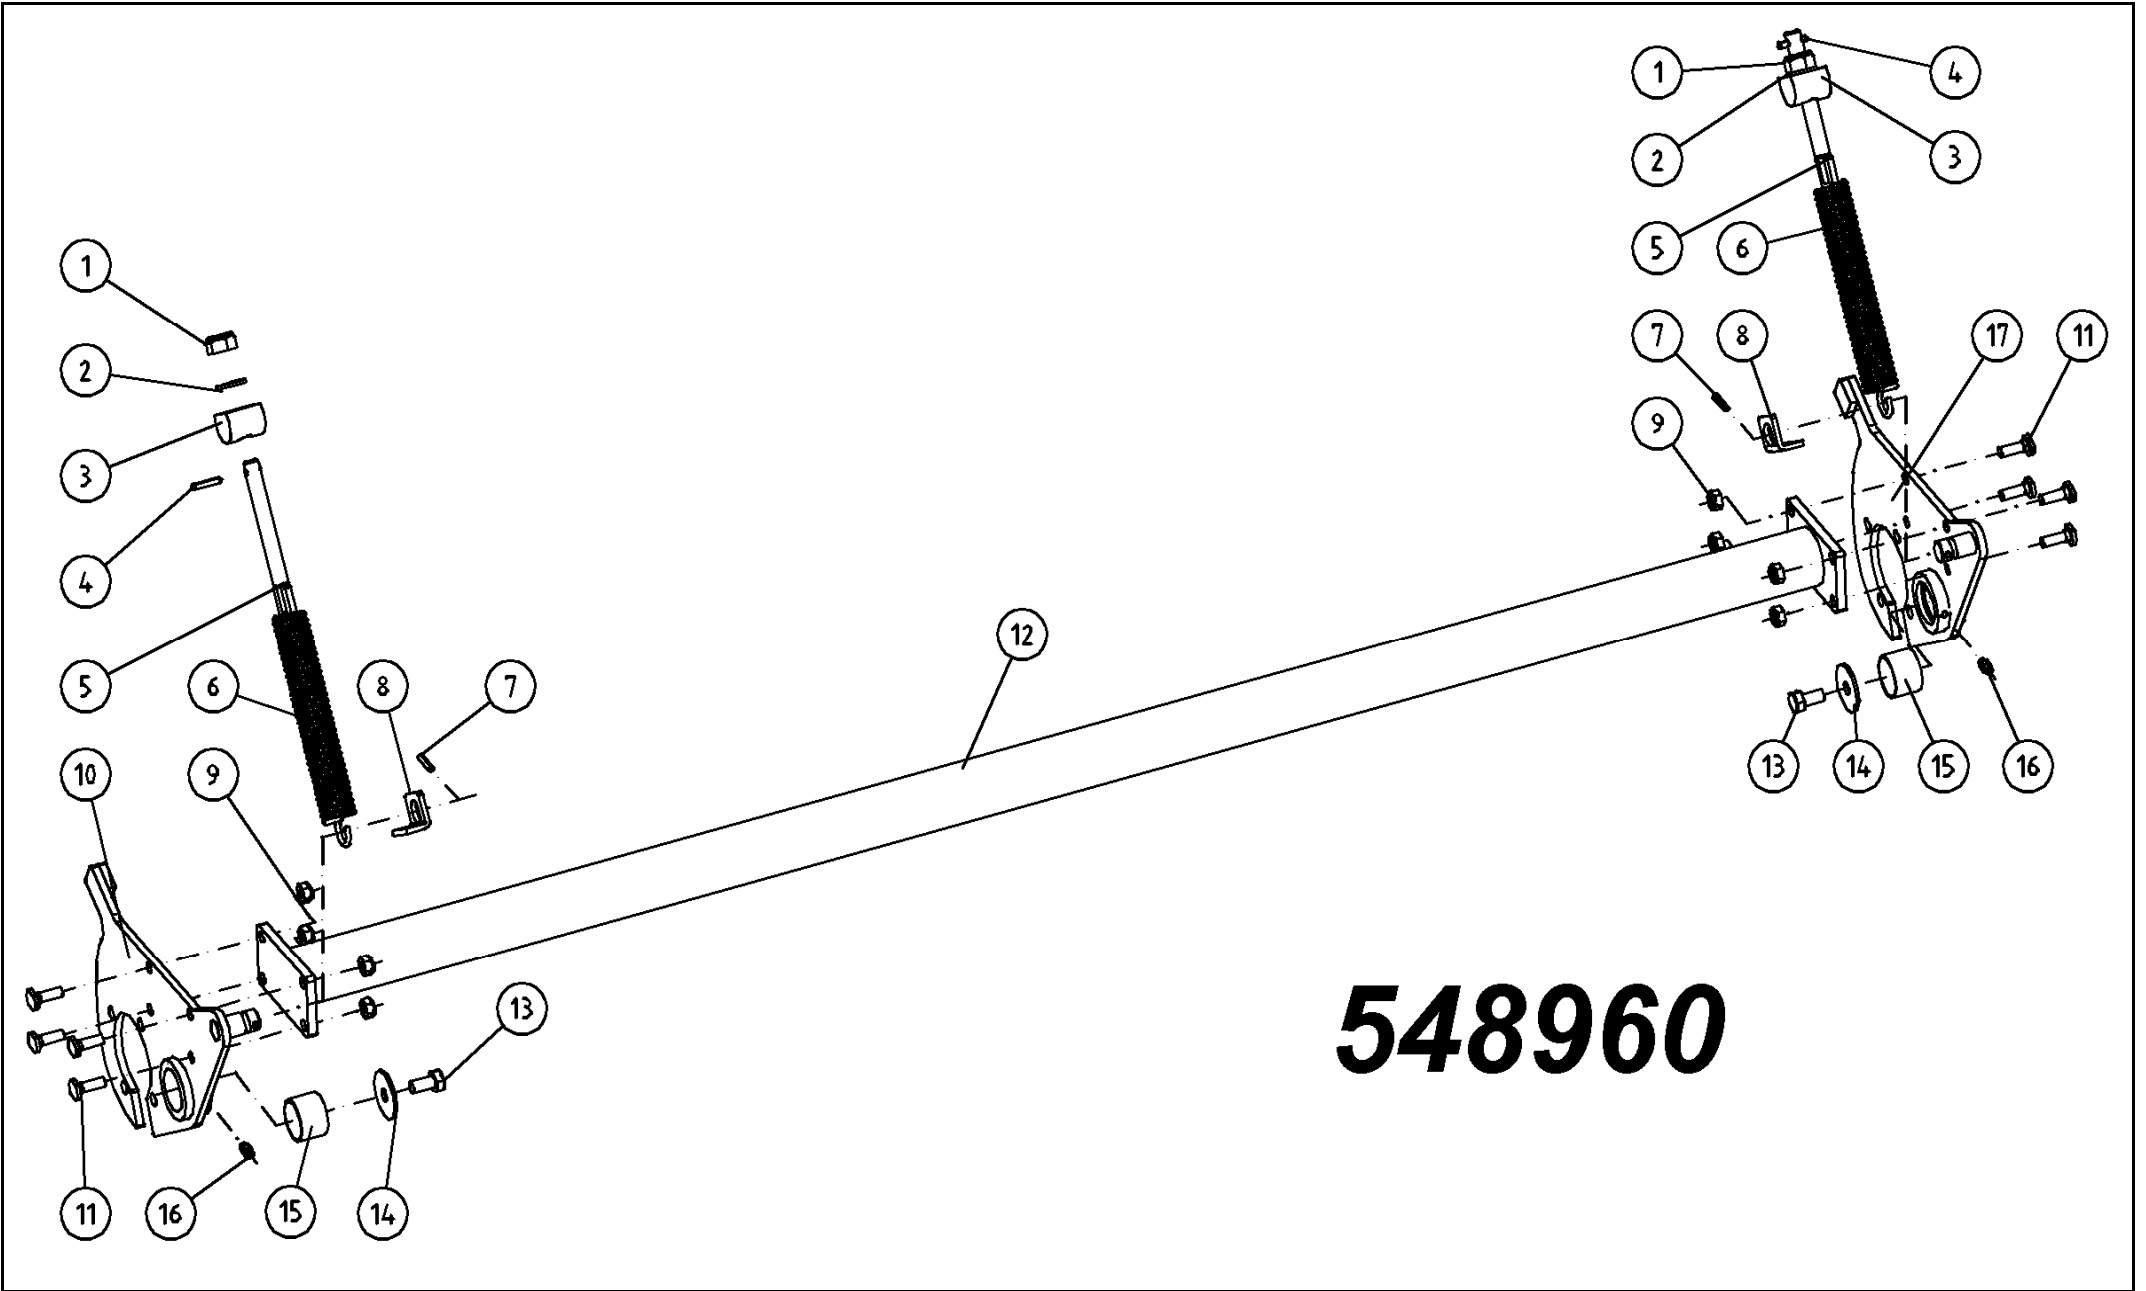

548960							
Pos	Name	Nahme	Benämning	Nimike	Specifikation	NO	Pcs
1	Nut	Muttern	Låsmutter	Lukitusmutteri	DIN 985-8 M16 ZN	131630	2
2	Washer	Scheibe	Bricka	Aluslaatta	DIN 125A M16/17 ZN	131810	2
3	Guide	Führung	Stödhylsa	Tukiholkki		527301	2
4	Spring pin	Spannhülsen	Rörsprint	Jousisokka	DIN 1481 8X60 ZN	132830	2
5	Adjusting screw	Instellung schraube	Ställskruv	Säätöruuvi		547288	2
6	Spring	Feder	Fjäder	Jousi	d=6,0 Dm 42 L=165	547297	2
7	Spring pin	Spannhülsen	Rörsprint	Jousisokka	DIN 1481 8X40 ZN	132815	2
8	Mounting washer	Befestigung scheibe	Stödbricka	Tukilaatta		527418	2
9	Nut	Muttern	Låsmutter	Lukitusmutteri	DIN 985-8 M10 ZN	131580	8
10	Roller arm left	Walze armen L.	Pendelvalsarm v.	Telanvarsi v.		547291	1
11	Bolt	Bolzen	Bult	Pultti	0.404.7101.00/ M10x30 DCRT320	508529	8
12	Pipe	Rohr	Rör	Putki	NM 280F	527387	1
13	Screw	Schraube	6-k Skruv hg	Kuusioruuvi	DIN 933 8.8 M12X25 ZN	130970	2
14	Washer	Scheibe	Bricka	Aluslaatta	Ø50/13x4 ZN	527393	2
15	Plain bearing	Gleitlager	Glidlager	Liukulaakeri	Ø 40/44 L=30	140038	2
16	Grease nipple	Smiernippel	Smörjnippa	Voitelunippa	M6x1	140950	2
17	Roller arm right	Walze armen R.	Pendelvalsarm h.	Telanvarsi o.		547290	1