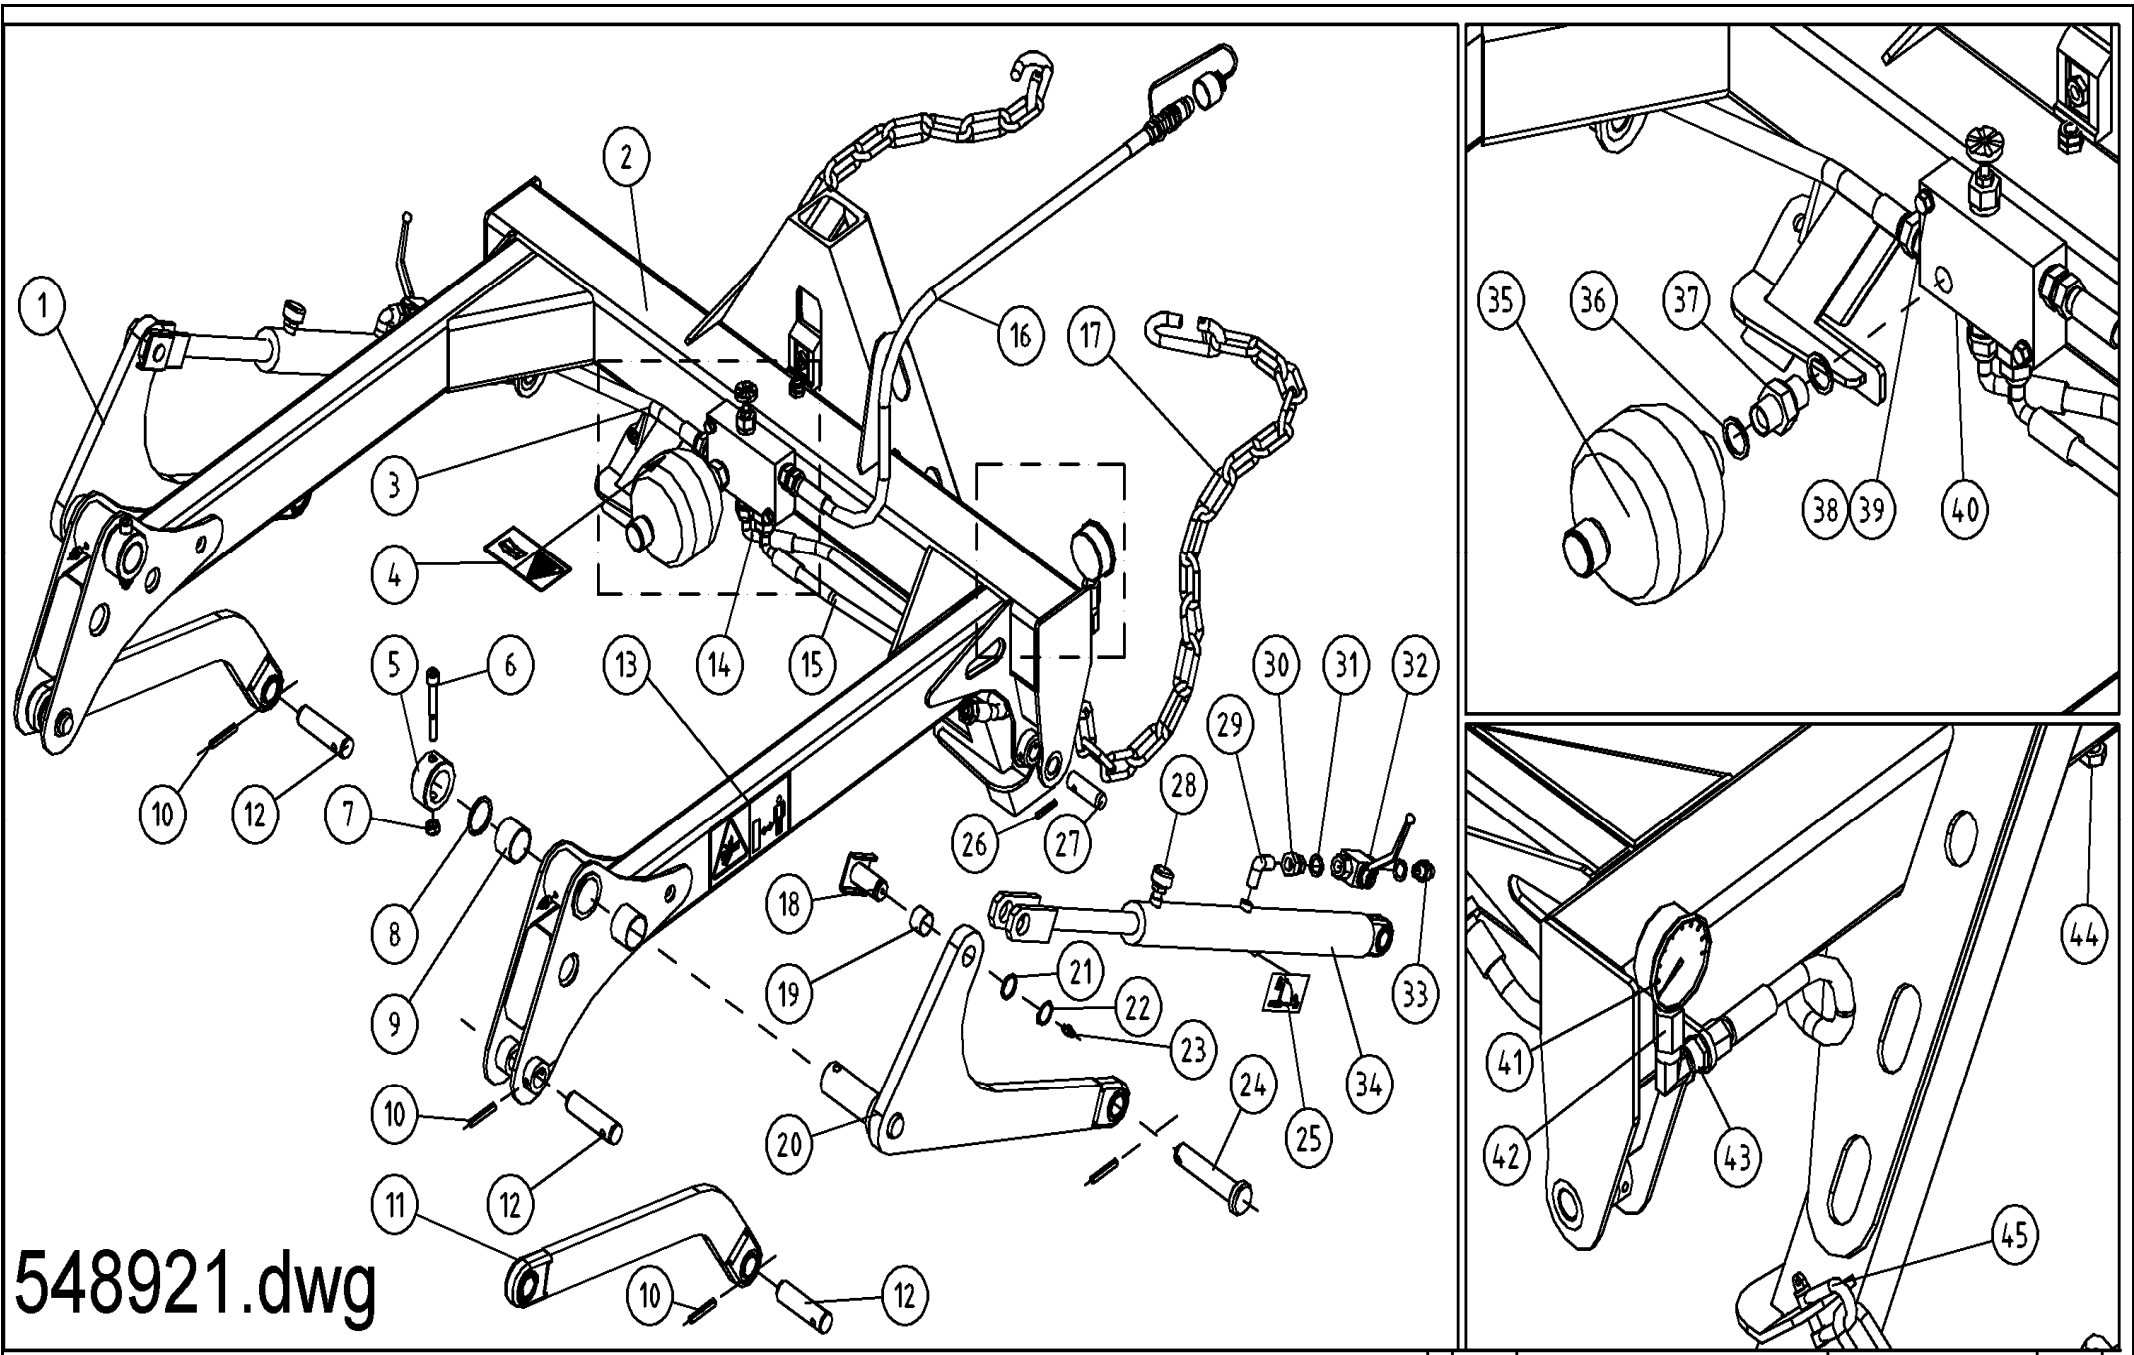

# ELHO

2012

Spare Parts/ Ersatzteile/ Reservdelar/ Varaosat  
Arrow 2800F Roller Series 10.6

954028 GB/DE/SE/FI

Oy ELHO ab  
68910 BENNÄS  
Finland

548921							
Pos	Name	Nahme	Benämning	Nimike	Specifikation	NO	Pcs
1	Upper linkarm right	Gelenkarm Rechts	Övre länkmarm höger	Ylätukivarsi oikea	2005>	548312	1
2	Frame	Rahmen	3p-frontram	Kolmepisterunko		548400	1
3	Hydraulic hose	Hydraulik slauch	Hydraulslang	Hydrauliletku	3/8" L=700 3/8"- 3/8"	145420	1
4	Warning sign	Sicherheitsaufkleber	Dekal tryckackumulator varni	Varoitustarra		149110	1
5	Lock bush	Stopfen buche	Ledarmslåsning	Lukitusholli	Ø63/40 L=30 Ø10.5	548325	2
6	Screw	Schraube	I-6 Skruv	6-koloruuvi	DIN 912 8.8 M10X80 ZN	131305	2
7	Nut	Muttern	Låsmutter	Lukitusmutteri	DIN 985-8 M10 ZN	131580	2
8	Shims	Ausgleichscheibe	Passbricka	Sovitelaaatta	DIN 988 40X50X1	132370	2
9	Plain bearing	Gleitlager	Glidlager	Liukulaakeri	Ø 40/44 L=30	140038	4
10	Spring pin	Spannhülsen	Rörsprint	Jousisokka	DIN 1481 8x50 ZN	132828	8
11	Lower linkarm	Unterlenker	Nedre länkmarm	Alatukivarsi		548330	2
12	Link arm pin	Gelenk zapfen	Länkmarmstapp	Nivelvarrentappi	Typ B1 Ø25 L=78 härd.	520291	4
13	Warning dangerous area	Gefarbereichswarnung	Varning för farligt område	Varoitus varallinen alue		149112	2
14	Hydraulic hose	Hydraulik schlauch	Hydraulslang	Hydrauliletku	3/8" L =550	528031	1
15	Hydraulic hose	Hydraulik Schlach	Hydr.slang	Hydraulikkaletku	3/8" L=700	806520	1
16	Hydraulic hose	Hydraulik slauch	Hydraulslang	Hydrauliletku	3/8" L=1700 3/8"valve-1/2"-mail	145410	1
17	Limiting chain	Begrenzungskette	Begr.kätting	Rajoittajakettinki		502990	2
18	Cylinder pin	Zylinder zapfen	Övre cylindertapp	Cylinteri tappi	Typ D2 Ø25 L=47 zn	548735	2
19	Plain bearing	Gleitlager	Glidlager	Liukulaakeri	Ø 25/28 L=20	140051	2
20	Upper linkarm	Gelenkarm Links	Övre länkmarm vänster	Ylätukivarsi vasen	2005>	548313	1
21	Shims	Ausgleichscheibe	Passbricka	Sovitelaaatta	DIN 988 25X35X2	132280	2
22	Seeger ring	Sicherüngring	Låsring för axel	Varmistinrengas	DIN 471 25X1,2	132070	2
23	Grease nipple	Smiernippel	Smörjnippa	Voitelunippa	M6x1	140950	4
24	Linkarm pin	Gelenkzapfen	Ledaxel	Tukivarren tappi		548180	2
25	Sticker	Aufkleber	Dekal för bollkran	Tarra		149100	2
26	Spring pin	Spannhülsen	Rörsprint	Jousisokka	DIN 1481 6X40 ZN	132811	2
27	Cylinder pin	Zylinder zapfen	Nedre cylindertapp	Cylinteri tappi	Typ B1 Ø20 L=48 zn	548730	2
28	Air nipple	Luft Nippeln	Luftnippel	Ilmanippa	För cylinder 1/4"	143317	2
29	"I" adaptor with male threads	Vinkel nippel	Vinkel	Kulmanippa	3/8" - 3/8" 04490-06	143182	2
30	Male/female adaptor	Anschluss	Junktur	Liitin	3/8" - 3/8" 04010-06	143150	2
31	Bonded gasket	Dichtung	Usit-tätning	Usit-tiiviste	3/8" USITR-06	146003	4
32	Ball valve	Kugelhahn	Bollventil	Palloventtiili	3/8"-3/8" BKH-06	144025	2
33	Double nipple	Doppelnippel	Dubbelnippa	Kaksoisnippa	3/8"-3/8" 04000-06	143104	2
34	Cylinder	Zylinder	Hydraulcylinder	Hydraulisylinteri	Ø40/25/120	146065	2
35	Hydr.accumulator	Hydrospeicher	Hydraulackumulator	Painekello	0,7I R 1/2 30 bar	143390	1