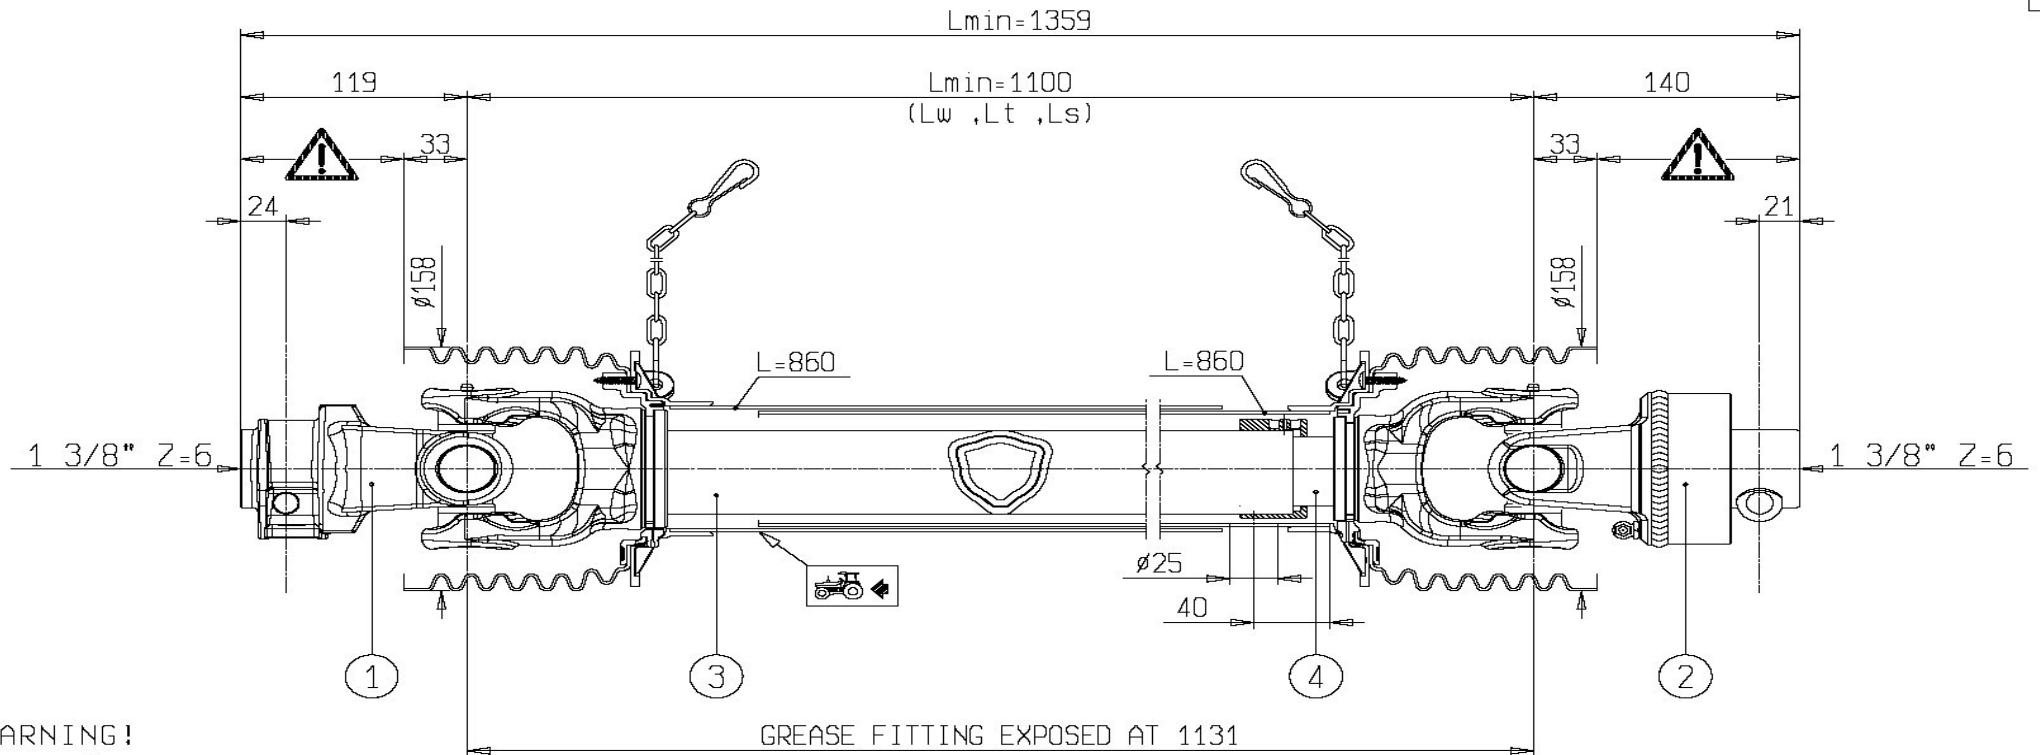

152057

Pos	Name	Nahme	Benämning	Nimike	Specifikation	NO	Pcs
	PTO shaft	Gelenkwellen	Primäraxel	Nivelakseli	8G7T110CE007001	152057	1

WARNING!

SECTIONS OF THE ASSEMBLY ARE NOT SHIELDED AND MUST BE SHIELDED BY AN INTERACTIVE GUARDING SYSTEM. BONDIOLI & PAVESI DECLINES RESPONSIBILITY IF PROPER GUARDS ARE NOT PROVIDED OR MAINTAINED.

- GREASE FITTINGS AND ACCESS HOLES IN LINE.
- RISPETTARE LA POS. DEGLI INGRASSATORI E L'ALLINEAMENTO FORI SULLA PROTEZIONE.

1	CODICE CODE 007	LATO TRATTORE TRACTOR SIDE	LATO MACCHINA IMPLEMENT SIDE	TIPO-TYPE G7	CLIENTE / CUSTOMER 3800550 OY EL-HO AB	RIF. CLIENTE / CUSTOMER REF. 152057		
2	CODICE CODE 635 RA1 Sx			DATA / DATE 19/2/2010	DISEGNATO / DESIGNED BY M. Bonetti	TIPO DI MACCHINA / TYPE OF IMPLEMENT		
3	L=930	30,2 91,5	30,2 91,5	LUNGEZZA MAX IN LAVORO MAX WORKING LENGTH Lw=1539	STUDIO / DESIGN TRG7T110001	ORIGINE / ORIGIN 8G5T110CE007001		
4	HEAT TREATED L=930	VELOCITA' MAX MAX SPEED 1000 min⁻¹	M max 2900 Nm	LUNGEZZA MAX TEMPORANEA MAX TEMPORARY LENGTH Lt=1685	NOTE / NOTES SPECIALE PER INGRASSAGGIO E TUBO PROTEZIONE INTERNO			CODICE / CODE 8G7T110CE007001
				LUNGEZZA MAX NON IN ROTAZIONE MAX LENGTH AT STANDSTILL Ls=1758			REV.	

ELHO do not distribute Bondioli & Pavesi parts. Please contact your local Bondioli & Pavesi distributor.

ELHO vermittelt nicht Bondioli & Pavesi Ersatzteile. Bitte wenden Sie sich an Ihre Bondioli & Pavesi Händler.

ELHO tillhandahåller ej Bondioli & Pavesi reservdelar. Vänligen kontakta er Bondioli & Pavesi importör.

ELHO ej varastoi Bondioli & Pavesi varaosia. Bondioli & Pavesi varaosat hoitaa Suomessa KESKO Oy.