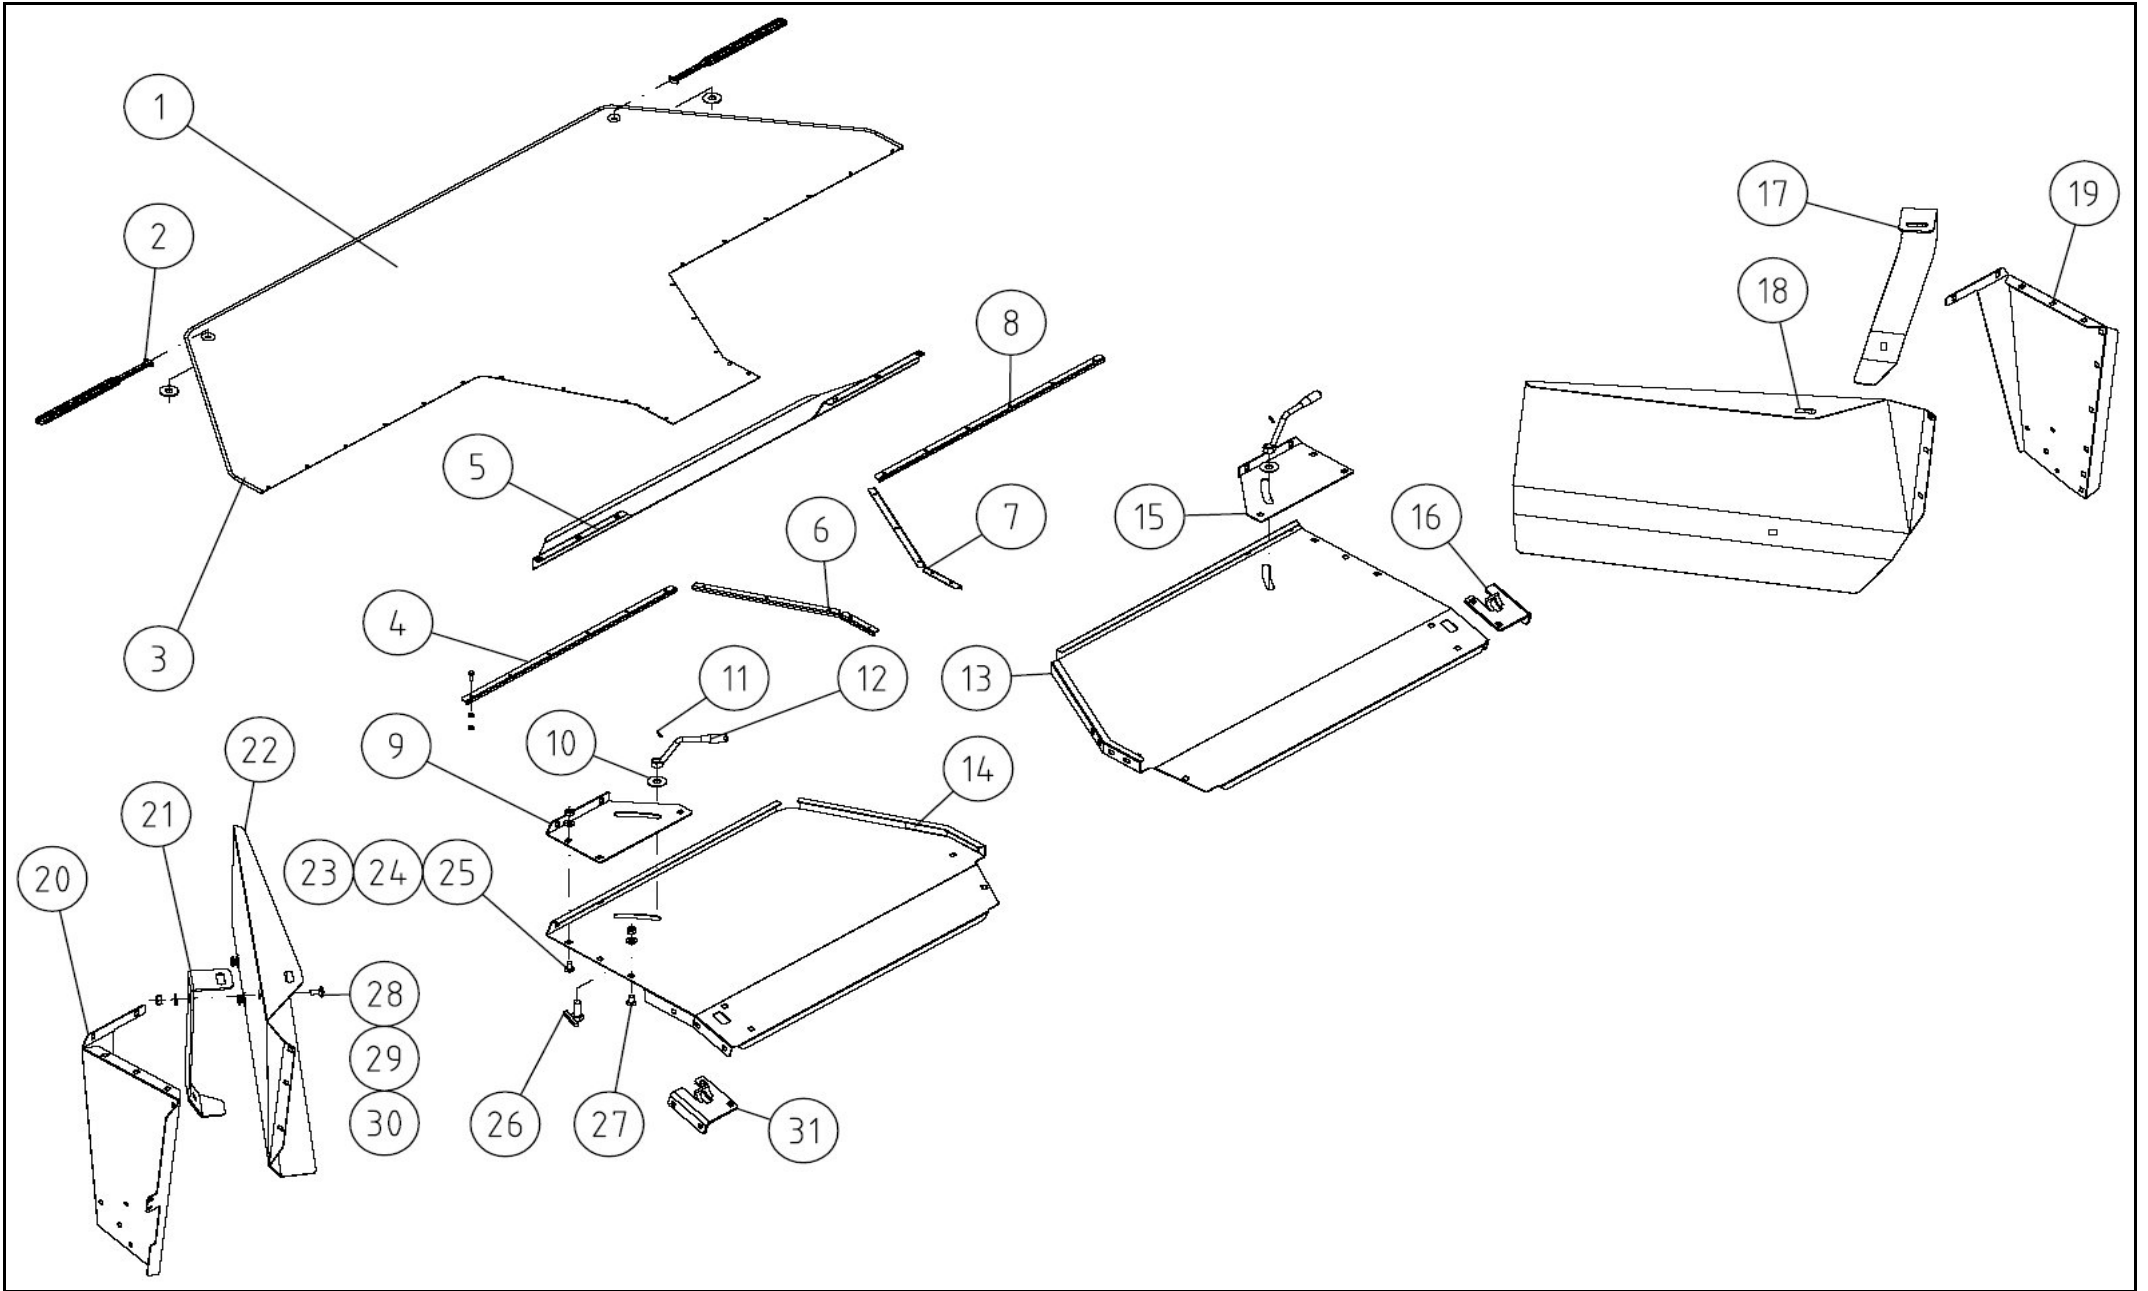

548914							
Pos	Name	Nahme	Benämning	Nimike	Specifikation	NO	Pcs
1	Tarpaulin rear	Schutztuch hinten	Bakpresenning	Takasuojuus	Gray Ral 7024	548771	1
2	Rubber string	Gummi band	Gummistropp	Kumipanta		528038	4
3	Washer	Scheibe	Karosseribricka	Korialuslevy	DIN 9021 10/10,5 ZNC	131940	2
4	List right outhter	Liste rechts aussen	List höger ytter	Lista oikea ulompi		548760	1
5	Rear deflector	Blech	Bakre styrplåt	Ohjauslevy	NM 280 F Roller	548780	1
6	List right inner	Liste rechts inner	List höger inner	Lista oikea sisempi	NM 280F Roller	548762	1
7	List left inner	Liste links inner	List vänster inner	Lista vasen sisempi	NM 280F Roller	548763	1
8	List left outhter	Liste links ausser	List vänster ytter	Lista vasen ulompi		548761	1
9	Reinforcement right	Verstärkung rechts	Hålförstärkning höger	Vahvike oikea		548580	1
10	Washer	Scheibe	Karosseribricka	Korialuslevy	DIN 9021 M16/17X50X3 ZN	131950	2
11	Spring pin	Spannhülsen	Rörsprint	Jousisokka	DIN 1481 5x24 ZN	132813	2
12	Handle	Griff	Styrplåtshandtag	Säätökahva		513180	2
13	Hood left	Haube links	Mantelplåt vänster	Kammionpelti vasen	NM 280F Roller	548535	1
14	Hood right	Haube rechts	Mantelplåt höger	Kammionpelti oikea	NM 280F Roller	548534	1
15	Reinforcement left	Verstärkung links	Hålförstärkning vänster	Vahvike vasen		548581	1
16	Reinforcement left	Verstärkung links	Hålförstärkning vänster	Vahvike vasen		547321	1
17	Deflector support l.	Schwadblech halter L.	Styrskärmsfäste vänster	Ohjauslevyn kinnike v.	NM 280F Roller	548529	1
18	Deflector left	Schwadblech links	Styrskärm vänster	Ohjauslevy vasen	NM 280F Roller	548525	1
19	Mantle sideplate l.	Seitenblech links	Mantelplåt sida vänster	Kammion sivulevy v.	NM 280F Roller	548515	1
20	Mantle sideplate r.	Seitenblech rechts	Mantelplåt sida höger	Kammion sivulevy o.	NM 280F Roller	548510	1
21	Deflector support r.	Schwadblech halter R.	Styrskärmsfäste höger	Ohjauslevyn kinnike o.	NM 280F Roller	548528	1
22	Deflector right	Schwadblech rechts	Styrskärm höger	Ohjauslevy oikea	NM 280F Roller	548520	1
23	Cup bolts	Flachrundschrabe	Låsskruv	Lukkoruuvi	DIN603 8.8 M10X20 3-4 ZN	132705	28
24	Washer	Scheibe	Bricka	Aluslaatta	DIN 125A M10/10.5 ZN	131770	60
25	Nut	Muttern	Låsmutter	Lukitusmutteri	DIN 985-10 M10 ZN	131590	60
26	Bolt for deflector	Bolzen	Styringsbult	Ohjauslevyn pultti		513175	2
27	Cup bolts	Flachrundschrabe	Låsskruv	Lukkoruuvi	DIN603 8.8 M10X25 3-4 ZN	132710	30
28	Cup bolts	Flachrundschrabe	Låsskruv	Lukkoruuvi	DIN 603 8.8 M12x30 ZN	132719	4
29	Washer	Scheibe	Bricka	Aluslaatta	DIN 125A M12/13 ZN	131790	8
30	Nut	Muttern	Låsmutter	Lukitusmutteri	DIN 985-8 M12 ZN	131600	8
31	Reinforcement right	Verstärkung rechts	Hålförstärkning höger	Vahvike oikea		547322	1