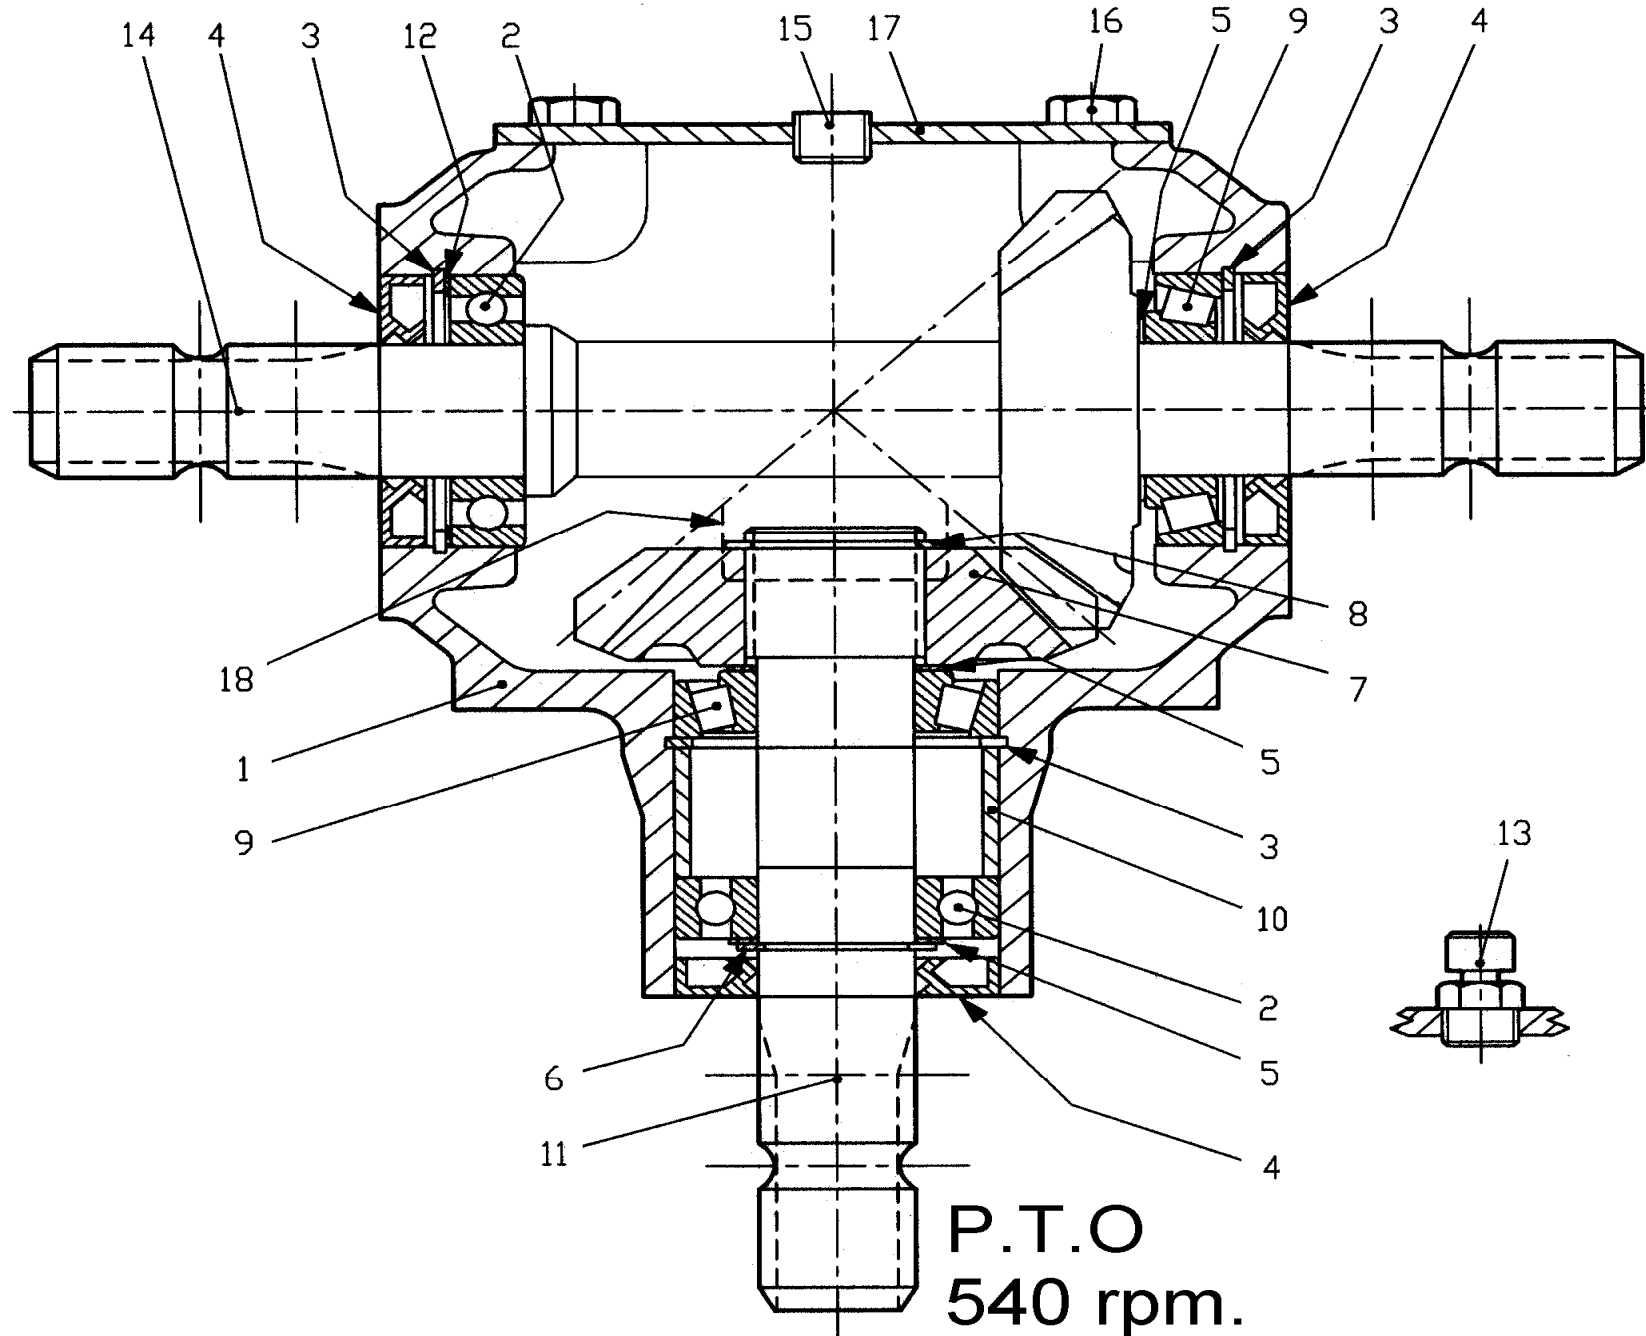

(540rpm)							
Pos	Name	Nahme	Benämning	Nimike	Specifikation	NO	Pcs
1	Casing	Gehäuse	Hus	Kotelo	0.267.0300.00	153391	1
2	Bearing	Lager	Kullager 6207	Laakeri		140270	2
3	Seeger ring	Sicherüngiring	Låsring för hål	Varmistinrengas	DIN 472 72X2,5	132160	3
4	Oil seal	Öl dichtung	Axeltätning	Öljytiiviste	35/72x10	144430	3
5	Shims	Ausgleichscheibe	Passbricka	Sovitelaatta	0.259.7500.00 (48.0)	134110	3
6	Seeger ring	Sicherüngiring	Låsring för axel	Varmistinrengas	DIN 471 35X1,5	132100	1
7	Crown gear	Zahnrad	Kugghjul	Hammaspyörä	0.121.6000.00 Z23 M5.15 540 rpm	153412	1
8	Seeger ring	Sicherüngiring	Låsring för axel	Varmistinrengas	DIN 471 40X1,75	132110	1
9	Bearing	Lager	Rullager	Laakeri	30207	140407	2
10	Spacer	Zwischenhülse	Distanshylsa	Väliholkki	0.267.7100.00	153393	1
11	Input shaft	Welle	Axel	Akseli	0.267.2209.00 540 rpm	153414	1
12	Shims	Ausgleichscheibe	Passbricka	Sovitelaatta	0.248.7500.00 (71.7)	134140	1
13	Oil filler plug	Ölnachfullstopfen	Luftnippel	Öljytulppa	3/8" GAS SFIATO NA OILO	143319	1
14	Output pinion shaft	Welle mit zahnrad	Axel med kugghjul	Hammaspyöräakseli	0.267.6206.00 Z12 M5 540 rpm	153416	1
15	Plug	Stopfen	Plugg	Tulppa	3/8" GAS	143321	2
16	Screw	Schraube	6-k Skruv hg	Kuusioruuvi	DIN 933 8.8 M10X20 ZN	130840	4
17	Plate	Schutz	Platta	Kansi	0.124.7101.00	153397	1