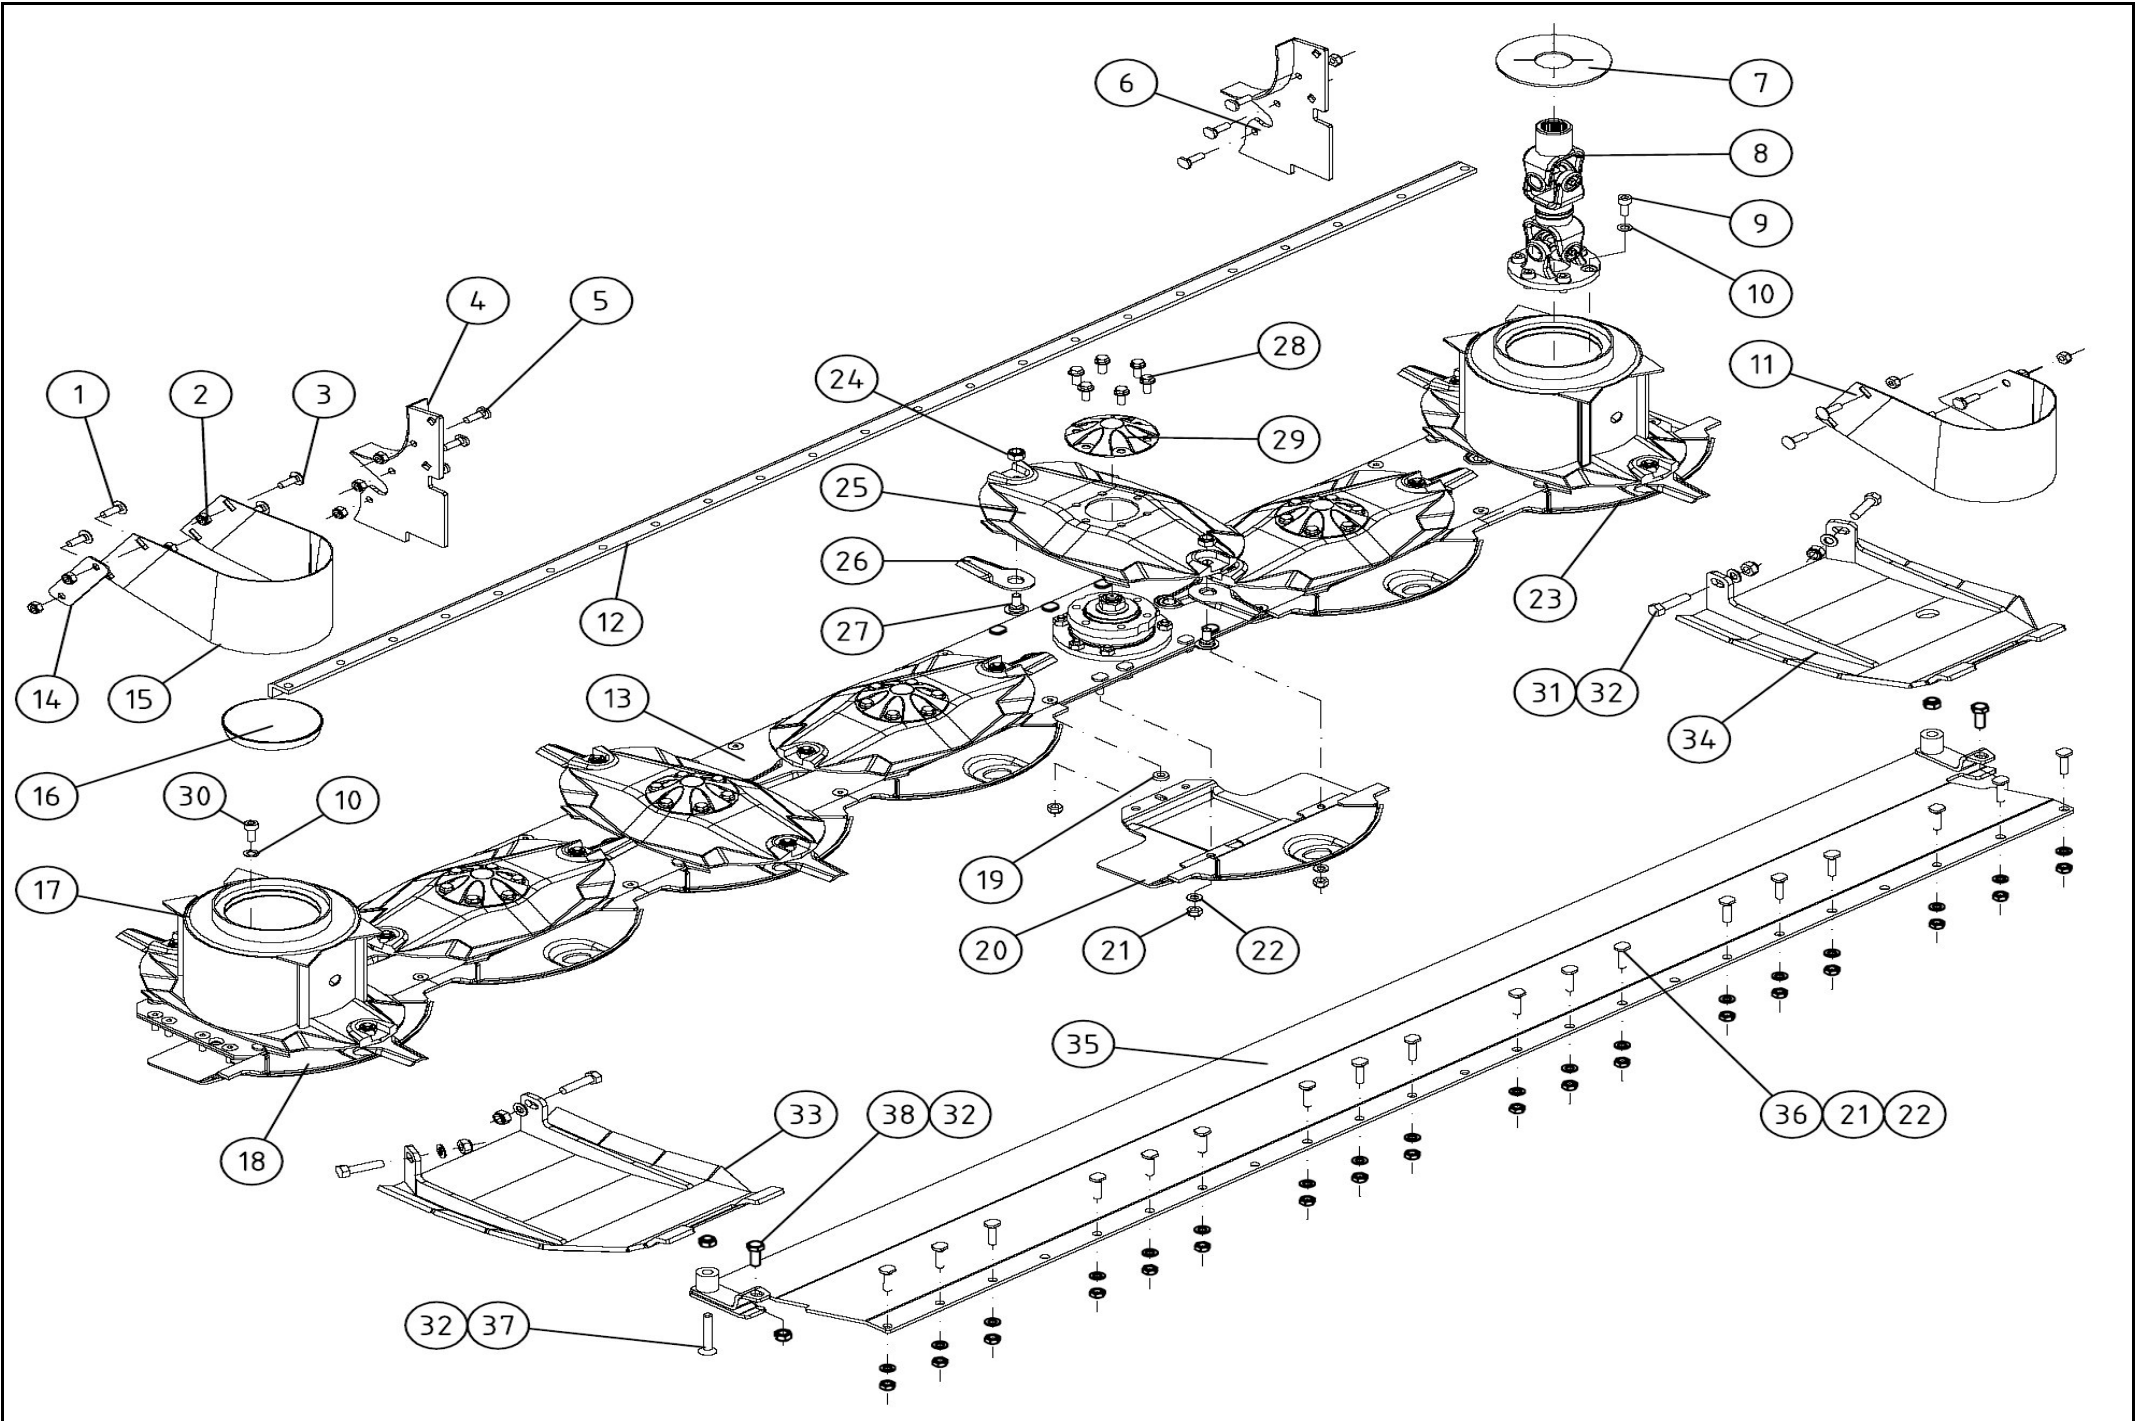

548972							
Pos	Name	Nahme	Benämning	Nimike	Specifikation	NO	Pcs
1	Bolt	Bolzen	Bult	Pultti	M10X19 DCRT320	508530	2
2	Nut	Muttern	Låsmutter	Lukitusmutteri	DIN 985-8 M10 ZN	131580	14
3	Cup bolts	Flachrundschrabe	Låsskruv	Lukkoruuvi	DIN603 8.8 M10X25 3-4 ZN	132710	6
4	Scraper right	Abstreifer Rechts	Avskrapare höger	Kuorija oikea	2008>	547188	1
5	Bolt	Bolzen	Bult	Pultti	M10x30 DCRT320	508529	6
6	Scraper left	Abstreifer Links	Avskrapare vänster	Kuorija vasen	2008>	547187	1
7	Protection	Schutz	Skydd	Suoja		505121	1
8	Drive shaft	Gelenkwelle	Drivknut	Nivelakseli	121.002.033.10 L=269	152210	1
9	Screw	Schraube	I-6 Skruv	6-koloruuvi	DIN 912 12.9 ZN M10X30	135030	6
10	Washer	Scheibe	Räfflad Tallriksfj.	Lautasjousi	BN 792 Schnorr M10/10,5 ZNC	132200	12
11	Winding guard left	Winkelschutz Links	Lindningsskydd vänster	Kiertomissuoja vasen		547065	1
12	Support beam	Versterkung	Förstärkning	Vahvike	NM 280	537010	1
13	Cutterbar right	Mähbalken Rechts	Skärbalk höger	Teräpalkki oikea	FR-522A 9.522.512.00 standard 20	155630	1
14	Reinforcement plate	Verstärkungsblech	Lindningsskydd stödplåt	Vahvike		547060	1
15	Winding guard right	Winkelschutz Rechts	Lindningsskydd höger	Kiertomissuoja oikea		547066	1
16	Protection cup	Deckel	Plastlock för ändtallrik	Suojakansi	Ø 127.4 LD Polyeten	505011	1
17	Conedisc	Mähscheibe	Ändtallrik	Päätylautanen	ELHO	505630	2
18	Stone deflector	Gleitschuh	Glidsko	Liukukenkä	Hi-skid	505704	1
19	Spacer	Buchse	Distans	Väliholkki	Ø 10/21x7	508525	7
20	Stone deflector	Gleitschuh	Glidsko	Liukukenkä		505700	5
21	Washer	Scheibe	Bricka	Aluslaatta	DIN 125A M10/10.5 ZN	131770	21
22	Nut	Muttern	Låsmutter	Lukitusmutteri	DIN 985-10 M10 ZN	131590	38
23	Stone deflector wide	Gleitschuh breit	Glidsko bred	Liukukenkä leveä	Hi-skid	505706	1
24	Knife nut	Messermuttern	Knivmutter	Teränmutteri	M12	508032	14
25	Ribbed disk	Mähscheibe	Slättertallrik	Lautanen	ELHO	505600	5
26	Knife	Messer	Kniv	Terä	112mm Ø20 s=4	505075	14
27	Knifebolt	Messerbolzen	Knivbult	Teränpultti	Ø20mm	505060	14
28	Screw	Schraube	6-k Skruv hg	Kuusioruuvi	DIN 6921 8.8 M10X20 ZN WULOF	134220	30
29	Cup	Schutz	Mutter kåpa	Mutterin suojuus	0.420.7046.00	505581	5
30	Screw	Schraube	I-6 Skruv	6-koloruuvi	DIN 912 12.9 ZN M10X22	135022	6
35	Stoneplate for rollers	Unter blech	Valsskyddsplåt	Pohjapanssari	NM 280F Roller	546075	1
36	Bolt	Bolzen	Bult	Pultti	M10x40 DCRT320	508528	18
37	Counter screw	Senkschrauben	I-6 Skruv sänkt	6-koloruuvi uppok.	DIN 7991 10.9 M12X70 ZN	131356	2
38	Screw	Schraube	6-k Skruv hg	Kuusioruuvi	DIN 933 10.9 M12X30 ZN	130972	2
	Optional equipment	Zusatzausrüstung	Extra utrustning	Lisävaruste			
31	Screw	Schraube	6-k Skruv hg	Kuusioruuvi	DIN 933 10.9 M12X35	130981	4
32	Nut	Muttern	Låsmutter	Lukitusmutteri	DIN 985-8 M12 ZN	131600	4
33	Hi-skid	Schlitten rechts	Hi-skid höger	Lisäkannatusjalas oikea	Front Kross	548820	1
34	Hi-skid	Schlitten links	Hi-skid vänster	Lisäkannatusjalas vasen	Front Kross	548825	1