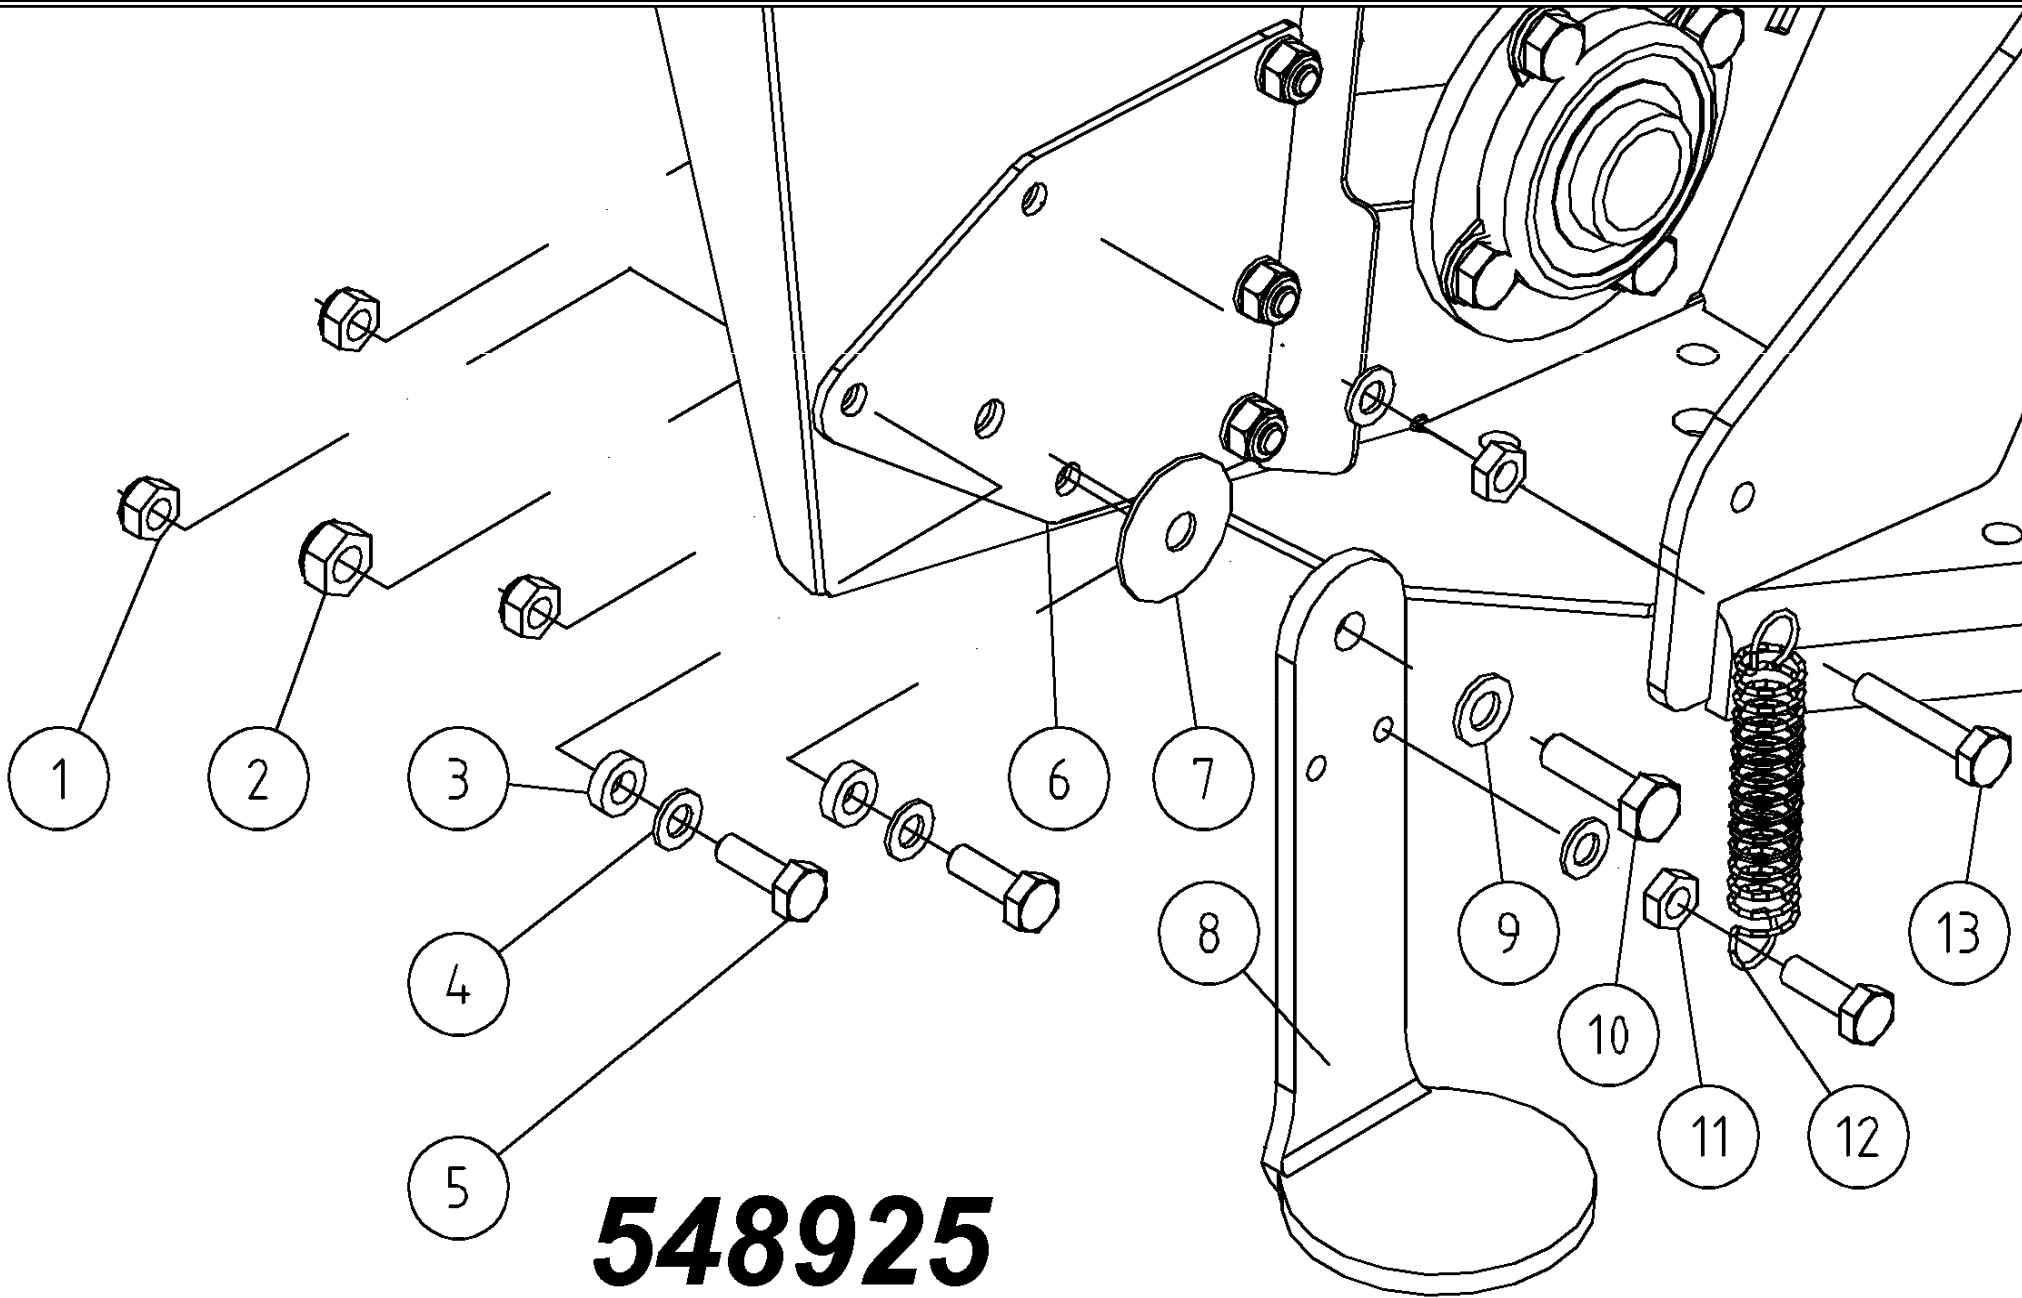

548925							
Pos	Name	Nahme	Benämning	Nimike	Specifikation	NO	Pcs
1	Nut	Muttern	Låsmutter	Lukitusmutteri	DIN 985-10 M10 ZN	131590	6
2	Nut	Muttern	Låsmutter	Lukitusmutteri	DIN 985-8 M12 ZN	131600	2
3	Spacer	Buchse	Distans	Väliholkki	Ø 12/20x7	508525	4
4	Washer	Scheibe	Bricka	Aluslaatta	DIN 125A M10/10.5 ZN	131770	8
5	Screw	Schraube	6-k Skruv hg	Kuusioruuvi	DIN 933 8.8 M10X30 ZN	130880	6
6	Mounting plate	Befestigung platte	Stödplatta	Tukilaatta		548808	2
7	Spring wascher	Feder scheibe	Tallriksfjäder	Lautasjousi	DIN2093 14,3/40x1,25	132441	2
8	Stand support	Stützfuss	Stödfot	Tukijalka	NM 280F	548806	2
9	Washer	Scheibe	Bricka	Aluslaatta	DIN 125A M12/13 ZN	131790	2
10	Screw	Schraube	6-k Skruv hg	Kuusioruuvi	DIN 933 8.8 M12X35 ZN	130980	2
11	Nut	Muttern	Mutter	Kuusiomutteri	DIN 934 M10 ZN	131400	4
12	Spring	Zugfeder	Dragfjäder	Vetojousi		520393	2
13	Screw	Schraube	6-k Skruv dg	Kuusioruuvi	DIN 931 8.8 M10X50 ZN	130110	2