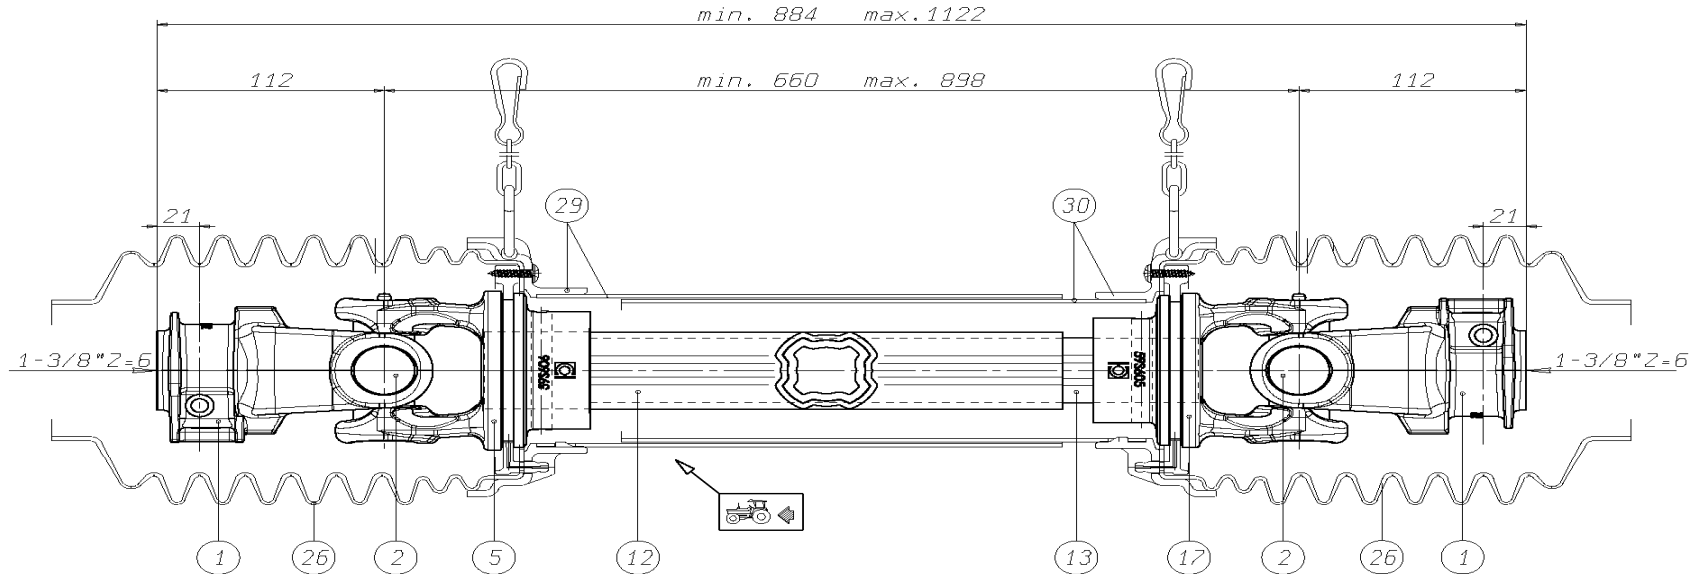

152058

Pos	Name	Nahme	Benämning	Nimike	Specifikation	NO	Pcs
	PTO shaft	Gelenkwellen	Sekundäraxel NM 280F	Nivelakseli	DS60066FX000002	152058	1

○ DS60066FX000002

30	5662G0484	L = 484	TIPO-TYPE TYP	CLIENTE CLIENT CUSTOMER	3800550	ELHO	RIF. CLIENTE REF. CLIENT CUSTOMER REF.	
29	5661G0484	L = 484		KUNDE			BEZUG KUNDE	
26	2191G2016		SFT	TIPO DI MACCHINA TYPE DE MACHINE TYPE OF IMPLEMENT MASCHINENTYPE			DATA	DISEGNATO
17	204S66854		S6		GIRI : n = 1000		3/10/03	L. Bonini
13	2253N0525	L = 525			STUDIO		SOSTITUISCE	DS60066FX000001
12	2253P0510	L = 510			ORIGINE			
5	204S66853				NOTE :			
2	4120G0012				Accop. MINIMO telescop. 237			
1	5070G0355				Accop. MINIMO protezione 221			
					Spec. per pos. 26			
Pos.	Cod. C.E.D.	Descrizione	MODIFICHE - MODIFICATIONS - ANDERUNGEN - MODIFICACIONES				 COD. C.E.D. DS60066FX000002	

VIETATE LE RIPRODUZIONI NON AUTORIZZATE   TOUTE REPRODUCTION NON AUTORISEE EST INTERDITE   REPRODUCTION NOT PERMITTED   NICHT GENEHMIGTE Vervielfältigungen sind unzulässig   PROHIBIDA LA REPRODUCCIÓN NO AUTORIZADA

ELHO do not distribute Bondioli & Pavesi parts. Please contact your local Bondioli & Pavesi distributor.

ELHO vermittelt nicht Bondioli & Pavesi Ersatzteile. Bitte wenden Sie sich an Ihre Bondioli & Pavesi Händler.

ELHO tillhandahåller ej Bondioli & Pavesi reservdelar. Vänligen kontakta er Bondioli & Pavesi importör.

ELHO ej varastoi Bondioli & Pavesi varaosia. Bondioli & Pavesi varaosat hoitaa Suomessa KESKO Oy.