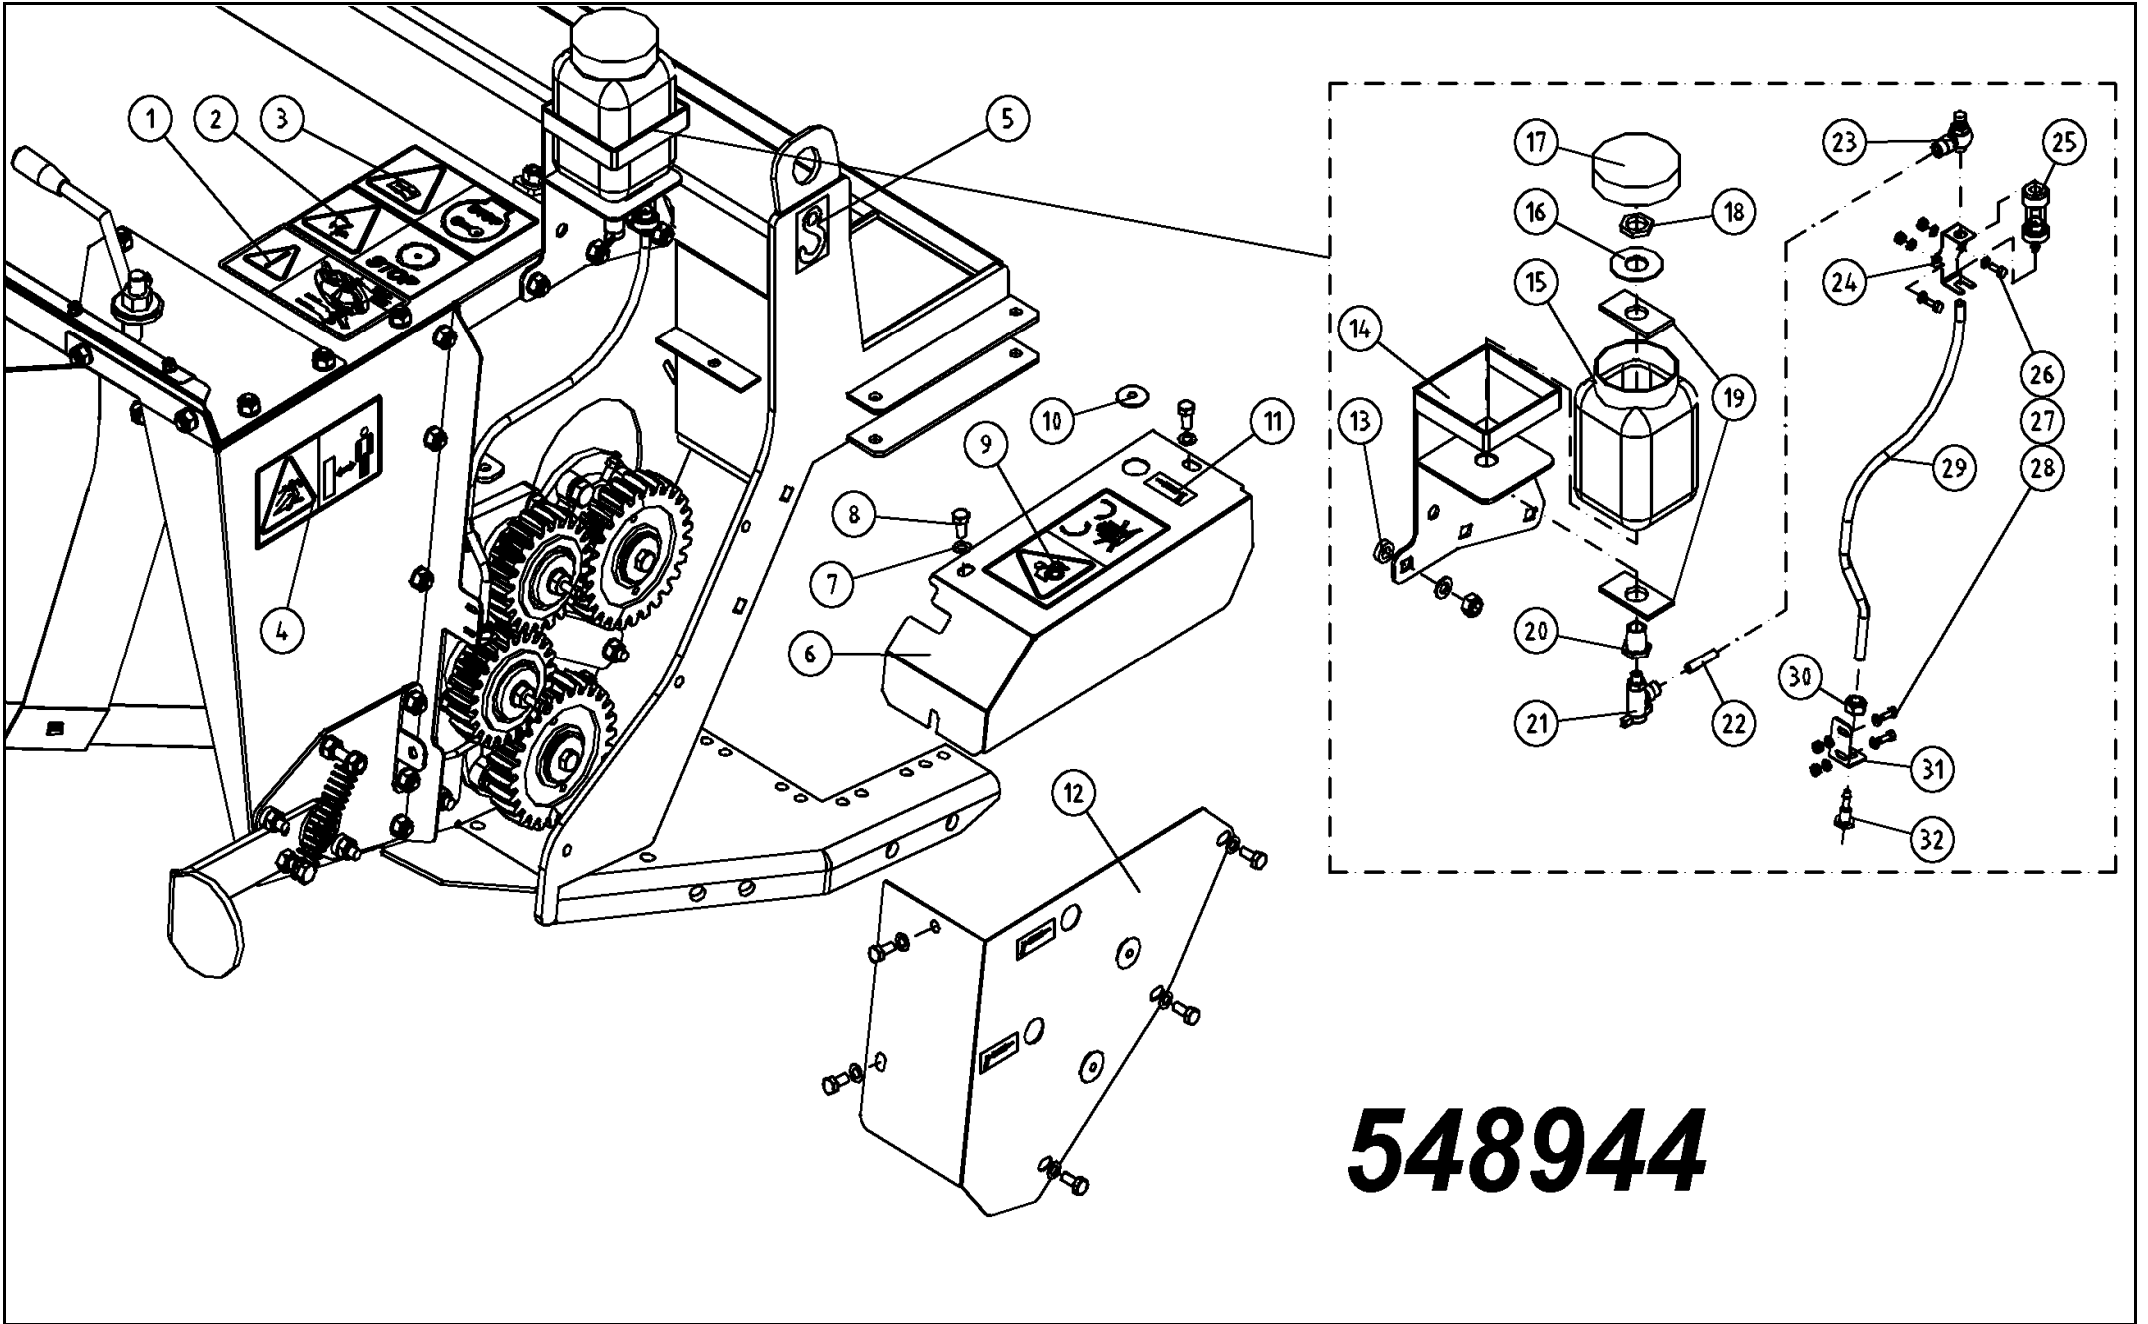

548944

548944							
Pos	Name	Nahme	Benämning	Nimike	Specifikation	NO	Pcs
1	Sticker	Aufkleber	Dekal för knivbyte	Tarra		149105	1
2	Warning for after running	Nachlaufwarnung	Varning för eftergång	Varoitus jälkikäyntiä		508648	1
3	Warning remove key	Zündschlüsselwarnung	Varning stoppa maskinen ta	Varoitus pysäytä kone poista avain		508650	1
4	Warning for stone projektion	Steinschleuderwarnung	Varning för stenskott håll avs	Varoitus kiveniskuista pidä etäisyyttä		508652	1
5	Sticker	Aufkleber	Dekal lyftkrok	Tarra		149132	1
6	Cower upper	Schutz über	Drevskydd övre	Ratas suojuus ylä	NM 280F Roller	548546	1
7	Washer	Scheibe	Bricka	Aluslaatta	DIN 125A M8/8.4 ZN	131750	7
8	Screw	Schraube	6-k Skruv hg	Kuusioruuvi	DIN 933 8.8 M8X20 ZN	130720	7
9	Protection cower warning	Schutzwarnung	Varningsdekal för transmissic	Voimansiirron varoitustarra		149113	1
10	Rubber cup	Gummi Pfropfen	Gummipropp	Kumitulppa	d=25 D=32 S=2 44046	144003	3
11	Sticker	Aufkleber	Dekal vaselinspruta	Tarra		149014	4
12	Cower lower	Schutz unter	Drevskydd nedre	Ratas suojuus ala	NM 280F Roller	548545	1
13	Spacer	Buchse	Distans	Väliholkki	Ø 12/20x7	508525	1
14	Oil can bracket right	Öl behälter halter Rechts	Oljebehållarfäste höger	Öljysäiliön kiinnike oikea	NM 280 F Roller	549960	1
15	Oil can	Ölbehälter	Oljebehållare	Öljysäiliö		527888	1
16	Washer	Scheibe	Bricka	Aluslaatta	Ø 50/21x2 ZN	527445	1
17	Cap	Schutzkappe	Lock	Kansi		527889	1
18	Nut	Muttern	Mutter	Mutteri	Legris 1170013	527892	1
19	Rubber seal	Gummischeibe	Gummipackning	Kumitiiviste		527444	1
20	Reducing plug	Reduzierhülsen	Genomföring	Supistusnipa	Legris 1170013	527890	1
21	Ball valve	Kugelventil	Bollventil	Pallohana	BL 20-08-G02 8-R1/4	539970	1
22	Oil pipe	Ölrohr	Oljerör plastic	Öljyputki muovinen	Ø8/6 L= 55	539967	1
23	Restrictor valve	Drossel ventil	Strypventil	Kuristusventtiili	NSE 08G01-0 (R1/8)	539980	1
24	Bracket	Halter	Droppglashållare	Pidike		545097	1
25	Drop eye	Tropfenaug	Droppglas	Mittalasi		545090	1
26	Screw	Schraube	6-k Skruv hg	Kuusioruuvi	DIN 933 8.8 M5X16 ZN	130602	4
27	Washer	Scheibe	Bricka	Aluslaatta	DIN 125A M 5/5.3 ZN	131710	8
28	Nut	Muttern	Låsmutter	Lukitusmutteri	DIN 985-8 M5 ZN	131550	4
29	Oil hose	Ölschlauch	Oljeslang	Öljyletku	Ø8/6 L=410	527437	1
30	Nut	Muttern	Låsmutter	Lukitusmutteri	DIN 985-8 M10 ZN	131580	1
31	Nozzle bracket	Düse halter	Munstycks hållare	Suutin pidike		545099	1
32	Nozzle	Düse	Droppmunstycke	Suutin		545098	1