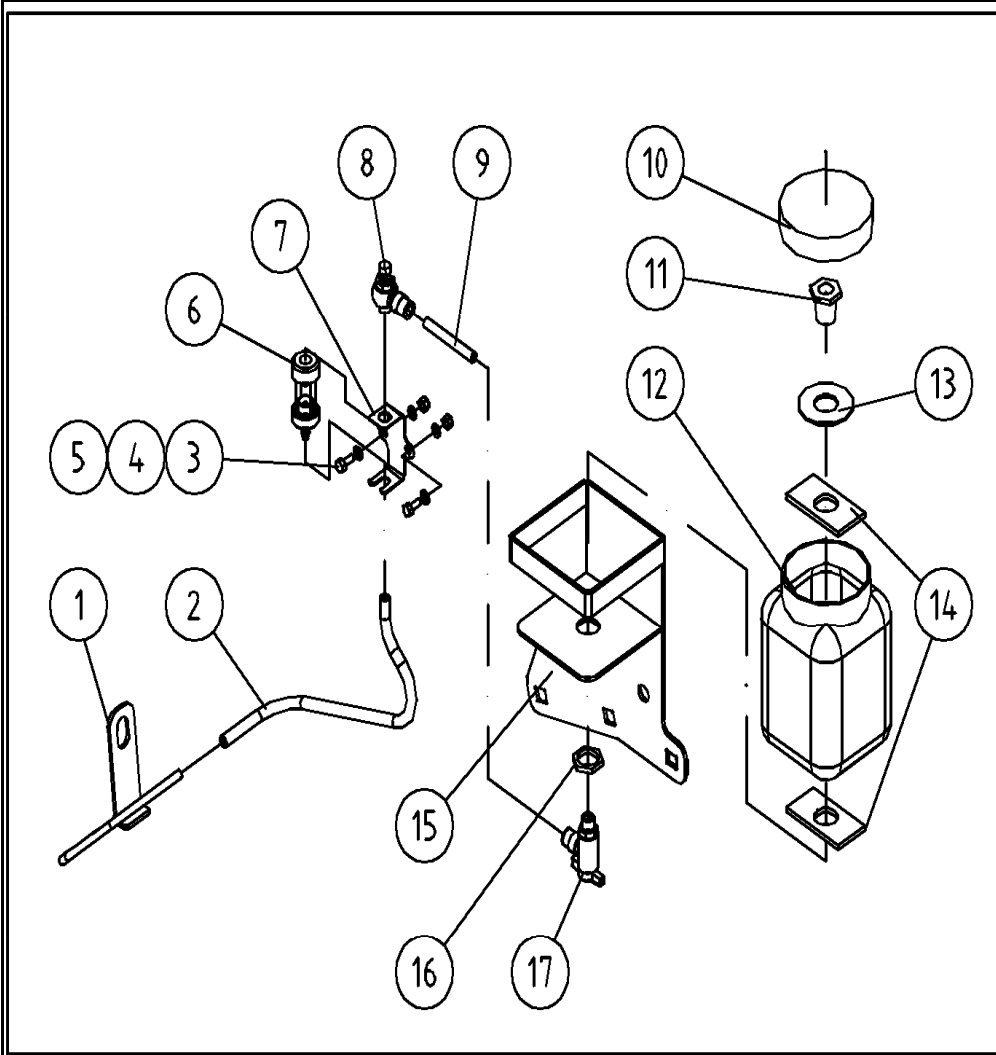

548934

548934							
Pos	Name	Nahme	Benämning	Nimike	Specifikation	NO	Pcs
1	Oilpipe with bracket	Öl rohr mit befestigung	Oljerör med fäste	Öljyputki kiinnikellä	NM Roller	549950	1
2	Oil hose	Ölschlauch	Oljeslang	Öljyletku	Ø10/6 L= 400	539969	1
3	Nut	Muttern	Låsmutter	Lukitusmutteri	DIN 985-8 M5 ZN	131550	2
4	Washer	Scheibe	Bricka	Aluslaatta	DIN 125A M 5/5.3 ZN	131710	4
5	Screw	Schraube	6-k Skruv hg	Kuusioruuvi	DIN 933 8.8 M5X16 ZN	130602	2
6	Drop eye	Tropfenaug	Droppglas	Mittalasi		545090	1
7	Bracket	Halter	Droppglashållare	Pidike		545097	1
8	Restrictor valve	Drossel ventil	Strypventil	Kuristusventtiili	NSE 08G01-0 (R1/8)	539980	1
9	Oil pipe	Ölrohr	Oljerör plastic	Öljyputki muovinen	Ø8/6 L= 55	539967	1
10	Cap	Schutzkappe	Lock	Kansi		527889	1
11	Reducing plug	Reduzierhülsen	Genomföring	Supistusnipa	Legris 1170013	527890	1
12	Oil can	Ölbehälter	Oljebehållare	Öljysäiliö		527888	1
13	Washer	Scheibe	Bricka	Aluslaatta	Ø 50/21x2 ZN	527445	1
14	Rubber seal	Gummischeibe	Gummipackning	Kumitiiviste		527444	1
15	Oil can bracket left	Öl behälter halter Links	Oljebehållarfäste vänster	Öljysäiliön kiinnike vasen	NM 280 F Roller	549965	1
16	Nut	Muttern	Mutter	Mutteri	Legris 1170013	527892	1
17	Ball valve	Kugelventil	Bollventil	Pallohana	BL 20-08-G02 8-R1/4	539970	1
18	Protection cower warning	Schutzwarnung	Varningsdekal för transmissic	Voimansiirron varoitustarra		149113	1
19	Chaincower upper	Kettenschutz über	Kedjeskydd övre	Ketjusuojuus ylä	2005>	548566	1