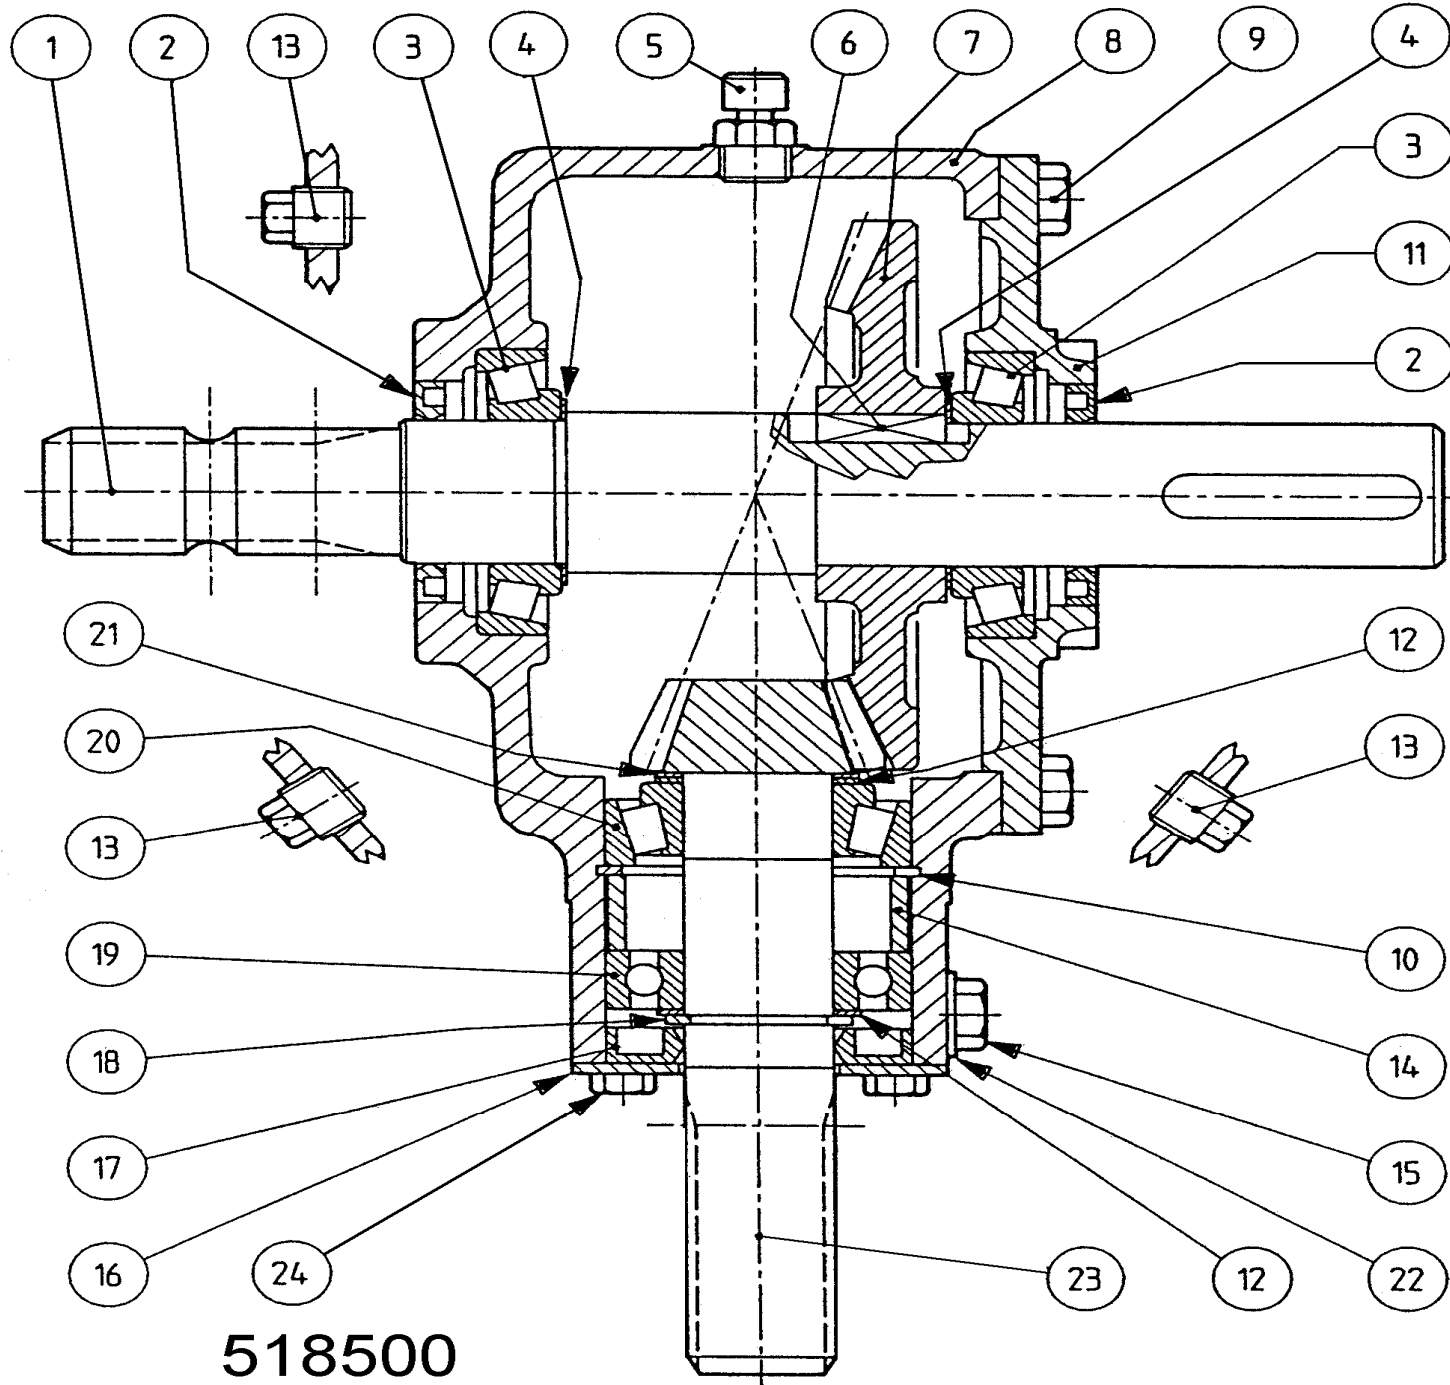

518500

518500							
Pos	Name	Nahme	Benämning	Nimike	Specifikation	NO	Pcs
	Gear box complete	Getriebe	Vinkelväxel komplett	Kulmavaihde täyd.	T-304 A 304.398.00	518500	
1	Shaft	Welle	Axel	Akseli	1"3/8 (0.244.4216.00)	518506	1
2	Oil seal	Öl dichtung	Oljetätning	Öljiiviste	40x62x7 (8.7.3.00603)	518505	2
3	Bearing	Lager	Lager	Laakeri	30208	140408	2
4	Shim	Ausgleichscheibe	Shims	Säätölevy	51.5 (0.244.7500.00)	518507	2
5	Oil filler plug	Ölnachfullstopfen	Oljeplugg	Öljytulppa	3/8" (8.6.7.00161)	143319	1
6	Key	Kiele	Flatkil	Laattakiila	12x8x30 (8.4.1.01141)	518503	1
7	Gear	Zahnrad	Kugghjul	Hammaspyörä	Z=36 M4.35 (0.244.6204.00)	518502	1
8	Housing	Gehäuse	Växelhus	Kotelo	(0.304.0306.00)	518501	1
9	Bolt	Bolzen	Bult	Pultti	DIN 933 M10x25 8.8	130860	8
10	Snap ring	Sicherungring	Låsring	Lukkorengas	72 UNI7437 (8.5.2.00131)	518512	1
11	Cover	Deckel	Lock	Kansi	(0.304.1300.00)	518518	1
12	Shim	Ausgleichscheibe	Shims	Säätölevy	48.0 (0.259.7500.00)	518515	2
13	Plug	Stopfen	Plugg	Tulppa	3/8" GAS (8.6.5.00006)	518508	3
14	Spacer	Zwischenhülse	Distanshylsa	Väliholkki	(0.304.7100.00)	518510	1
15	Bolt	Bolzen	Bult	Pultti	DIN 933 M10x10 4.8	130818	1
16	Cover	Deckel	Lock	Kansi	(1.244.1706.00)	518516	1
17	Oil seal	Öl dichtung	Oljetätning	Öljiiviste	35x72x10	144430	1
18	Lockring	Sicherungring	Låsring	Lukkorengas	35 UNI7436 (8.5.1.00583)	518513	1
19	Bearing	Lager	Lager	Laakeri	6207	140270	1
20	Bearing	Lager	Lager	Laakeri	32207	140427	1
21	Shim	Ausgleichscheibe	Shims	Säätölevy	35,3x1,3 (0.259.7513.00)	518531	1
22	Copper washer	Dichtung	Koppar tätning	Kupari tiiviste	10,5x18x1	146016	1
23	Pinion shaft	Welle mit zahnrad	Axel med kugghjul	Akseli ja hammaspyörä	Z=12 M4.35 (0.304.5008.00)	518517	1
24	Bolt	Bolzen	Bult	Pultti	M8x14 8.8	130714	4