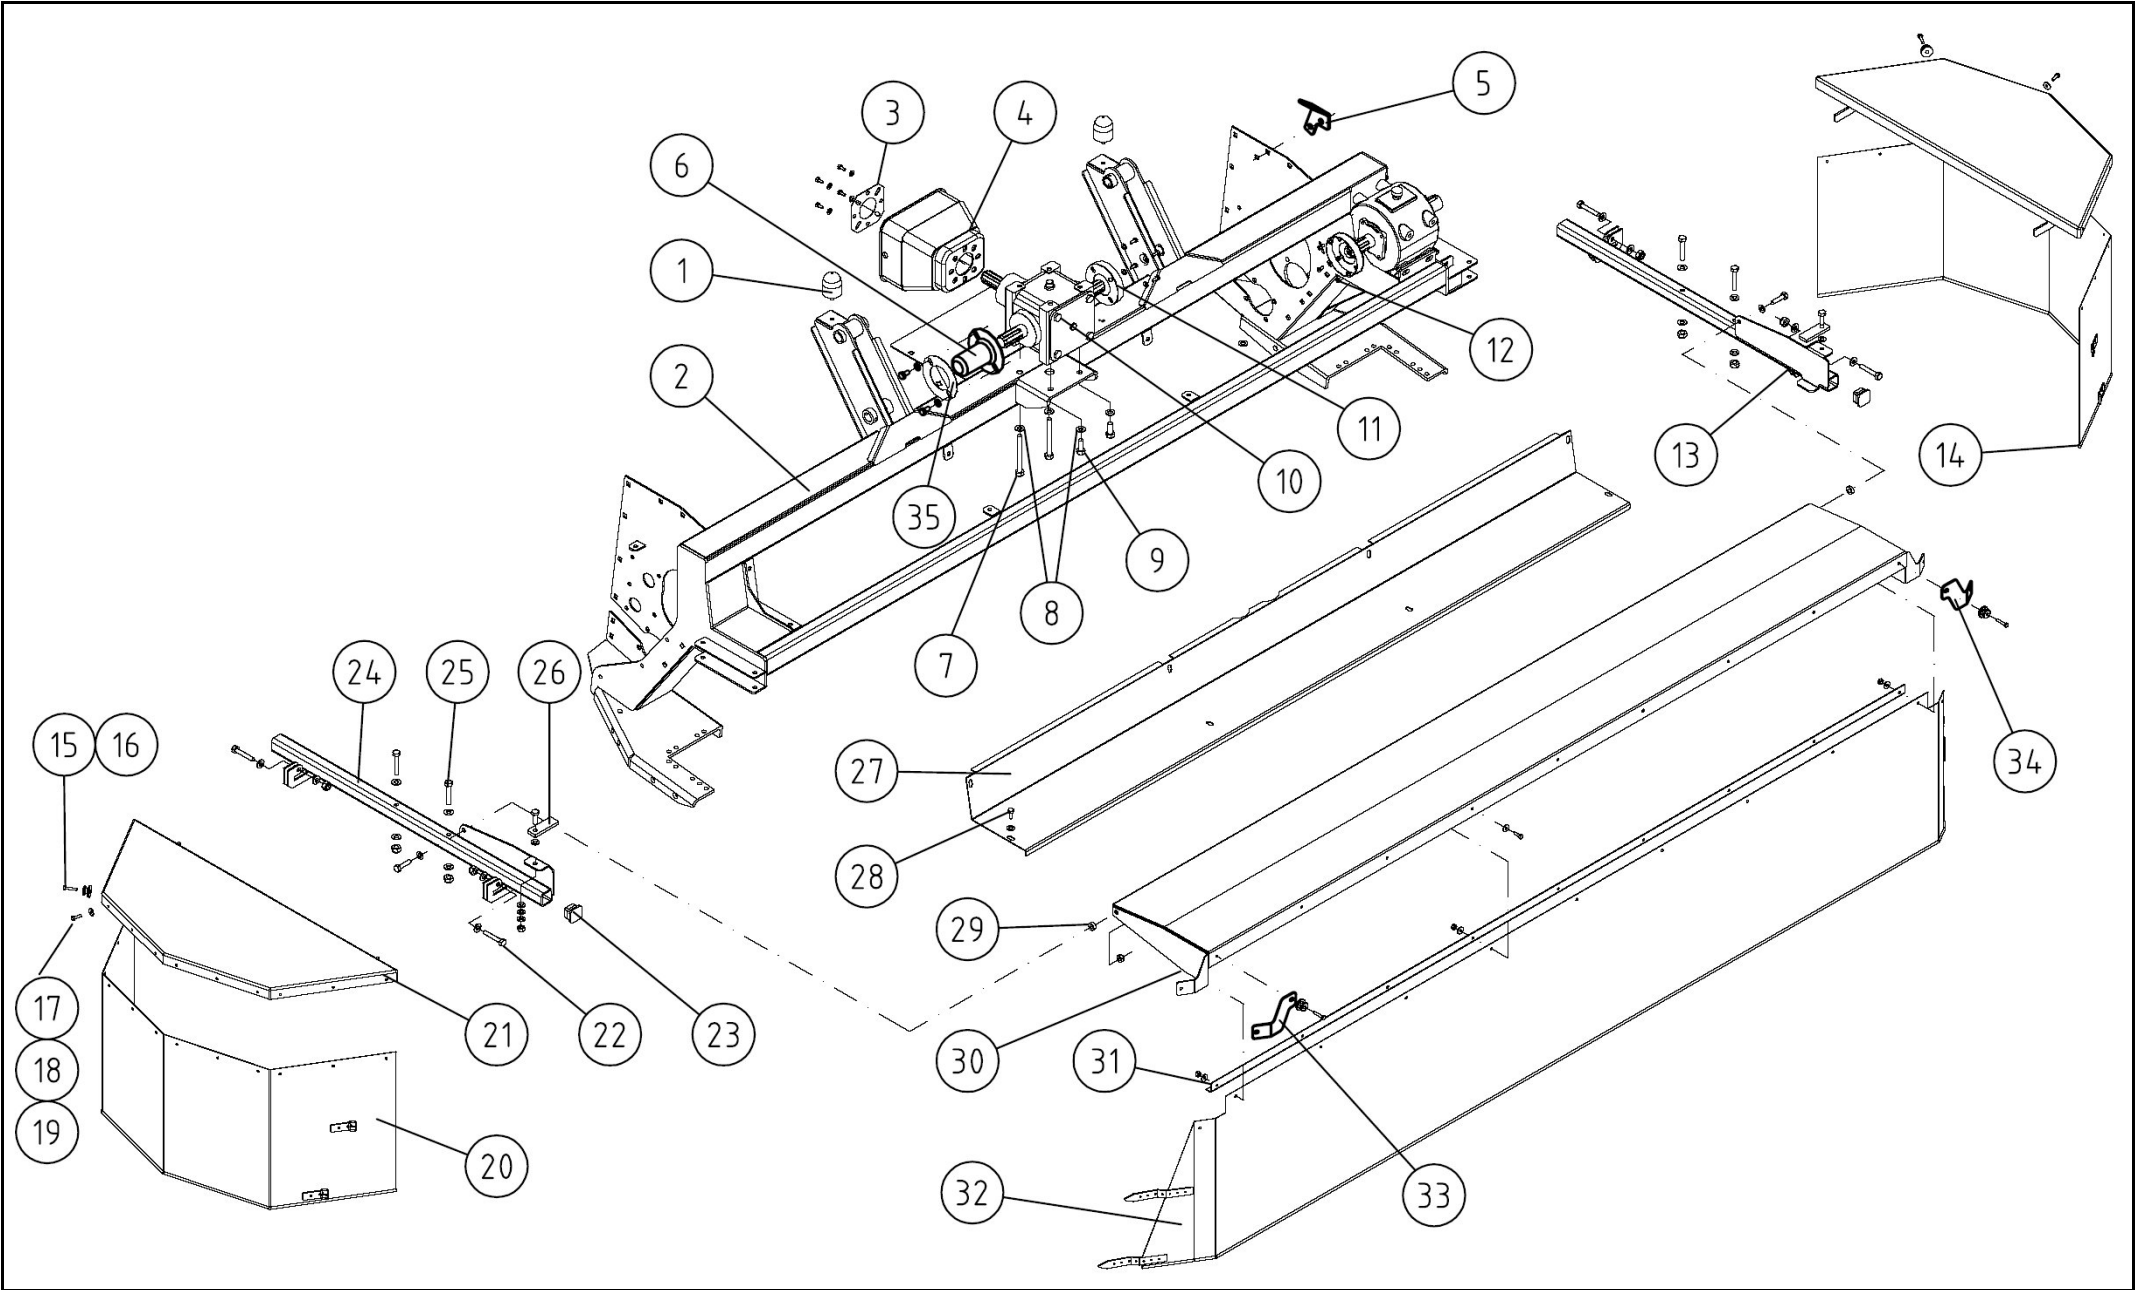

548913							
Pos	Name	Nahme	Benämning	Nimike	Specifikation	NO	Pcs
1	Rubber bumper	Gummistopfen	Gummidyna	Kumityyny	Mar-Con 48126	528059	2
2	Frame	Rahmen	Valsram	Murskainrunko	NM 280F Roller	548100	1
3	Mounting washer	Befestigung scheibe	Monteringsbricka	Asennuslaatta		456191	1
4	Protection	Schutz	Skydd	Suoja		404545	1
5	Lifting eye	Hebeöse	Lyftöggla	Nostosilmukka		503035	1
6	Schaft protection	Welle schutz	Axelskydd	Akselisuojuus	Bondioli 240000630	548758	1
7	Screw	Schraube	6-k Skruv dg	Kuusioruuvi	DIN 931 8.8 M12X110 ZNC	130420	2
8	Washer ht	Scheibe HV	Bricka HV	Aluslevy hv	DIN 6916 10 M12/13	131970	4
9	Screw	Schraube	6-k Skruv hg	Kuusioruuvi	DIN 933 8.8 M12X30 ZNC	130971	2
10	Gear box	Getriebe	Vinkelväxel	Kulmavaihde	T-27A 1000 rpm	153395	1
11	Protection bracket	Schutz befestigung	Axelskyddsfäste	Suojaus kiinnike	BP 395011261R	152080	0
12	Screw	Schraube	I-6 Skruv	6-koloruuvi	DIN 912 8.8 M8X12 ZN	131299	8
13	Protection bracket left	Schutztuch träger left	Skydsfäste vänster	Suojapellintuki vasen	NM 280F	548365	1
14	Tarpaulin right	Schutstuch rechts	Presenning vänster	Suojaus oikea	Gray Ral 7024	545499	1
15	Screw	Schraube	6-k Skruv hg	Kuusioruuvi	DIN 933 8.8 M6X25 ZN	130660	2
16	Knob	Knopfen	Knopp	Nuppi		528037	8
17	Screw	Schraube	6-k Skruv hg	Kuusioruuvi	DIN 933 8.8 M6X16 ZN	130630	58
18	Nut	Muttern	Låsmutter	Lukitusmutteri	DIN 985-8 M6 ZN	131560	65
19	Washer	Scheibe	Presenningsbricka	Aluslaatta	Ø25/6x2	526095	29
20	Tarpaulin right	Schutstuch rechts	Presenning höger	Suojaus oikea	Gray Ral 7024	545496	1
21	Protecting plate	Schutsblech	Skyddsplåt	Suojapelti		536310	2
22	Screw	Schraube	6-k Skruv hg	Kuusioruuvi	DIN 933 8.8 M10X30 ZNC	130890	4
23	Plug	Muffe	Ändplugg	Tulppa	40x40x4 Polyeten	143464	2
24	Protection bracket right	Schutztuch träger rechts	Skydsfäste höger	Suojapellintuki oikea	NM 280F	548360	1
25	Screw	Schraube	6-k Skruv dg	Kuusioruuvi	DIN 931 8.8 M10X60 ZN	130130	4
26	Holder	Halter	Låsklaff	Pidike		526560	2
27	Hood	Haube	Främre mantelplåt	Etupelti		548550	1
28	Screw	Schraube	6-k Skruv hg	Kuusioruuvi	DIN 933 8.8 M10X16 ZN	130820	8
29	Spacer	Buchse	Distans	Väliholkki	Ø 10/21x7	508525	2
30	Front plate	Haube vorne	Frontplåt	Etupelti	NM 280F	548340	1
31	Tarpaulin list	Schutztuch liste	Presenningslist	Suojaus lista	NM 280F	548350	1
32	Tarpaulin front	Schutstuch vorne	Frampresenning	Suojaus etu	Gray Ral 7024	546027	1
33	End cover right	Schutz liste rechts	Hörnlist höger	Päätylista oikea	NM 280F	548352	1
34	End cover left	Schutz liste links	Hörnlist vänster	Päätylista vasen	NM 280F	548353	1
35	Mounting washer	Befestigung scheibe	Monteringsbricka	Asennuslaatta		548754	1