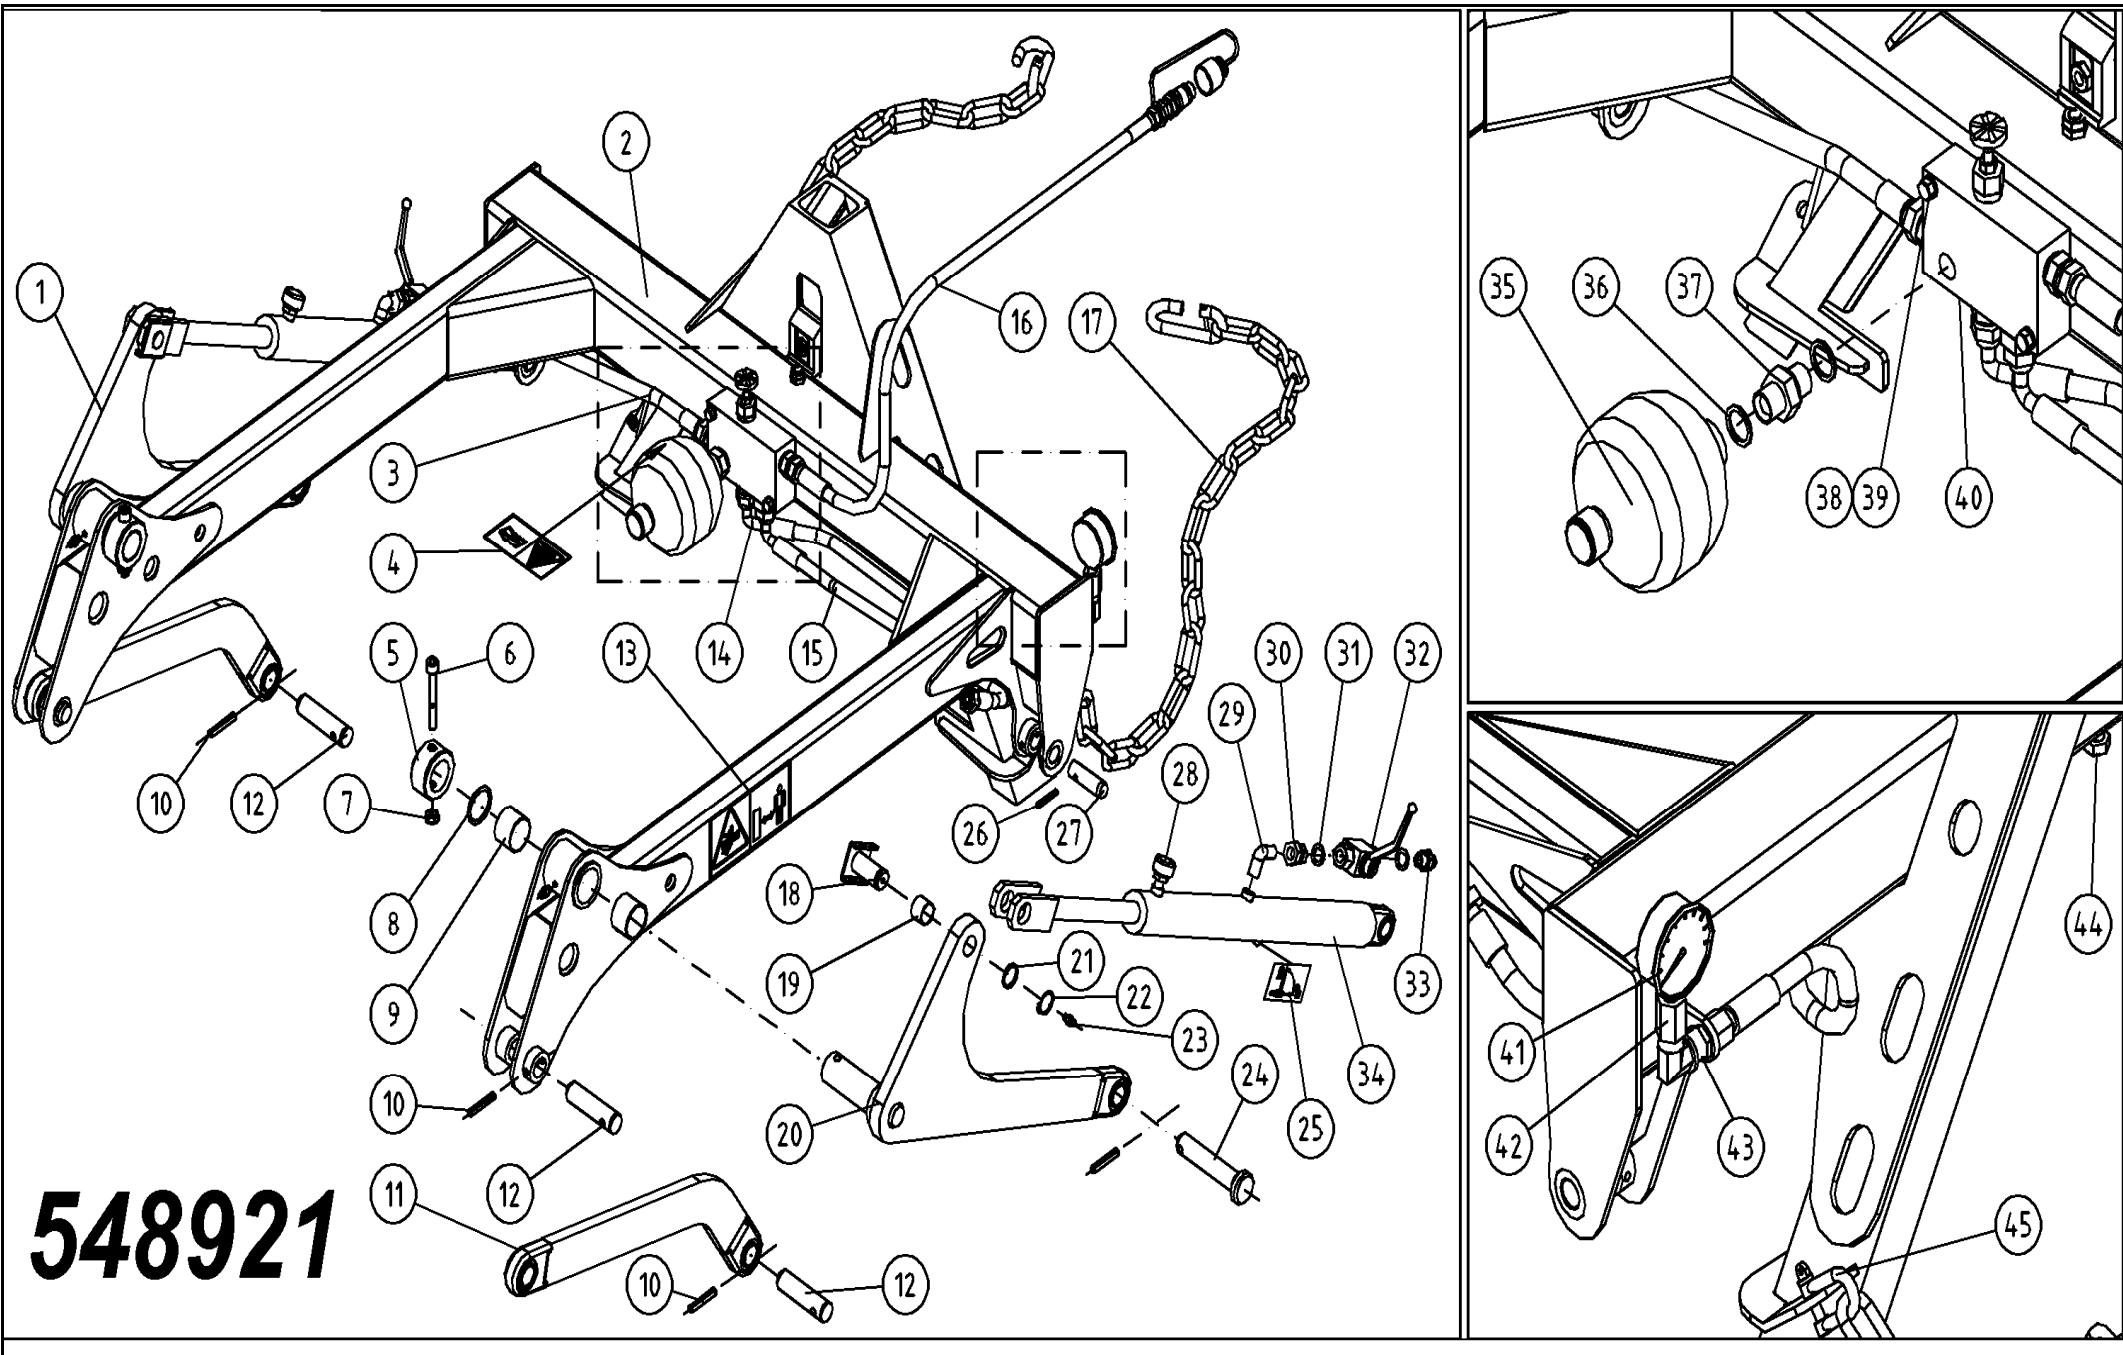

# ELHO

2012

Spare Parts/ Ersatzteile/ Reservdelar/ Varaosat  
Arrow 2800F Roller Series 10.6

954028 GB/DE/SE/FI

Oy ELHO ab  
68910 BENNÄS  
Finland

548921							
Pos	Name	Nahme	Benämning	Nimike	Specifikation	NO	Pcs
1	Upper linkarm right	Gelenkarm Rechts	Övre länkmarm höger	Ylätukivarsi oikea	2005>	548312	1
2	Frame	Rahmen	3p-frontram	Kolmepisterunko		548400	1
3	Hydraulic hose	Hydraulik slauch	Hydraulslang	Hydrauliletku	3/8" L=700 3/8"- 3/8"	145420	1
4	Warning sign	Sicherheitsaufkleber	Dekal tryckackumulator varni	Varoitustarra		149110	1
5	Lock bush	Stopfen buche	Ledarmslåsning	Lukitusholli	Ø63/40 L=30 Ø10.5	548325	2
6	Screw	Schraube	I-6 Skruv	6-koloruuvi	DIN 912 8.8 M10X80 ZN	131305	2
7	Nut	Muttern	Låsmutter	Lukitusmutteri	DIN 985-8 M10 ZN	131580	2
8	Shims	Ausgleichscheibe	Passbricka	Sovitelaaatta	DIN 988 40X50X1	132370	2
9	Plain bearing	Gleitlager	Glidlager	Liukulaakeri	Ø 40/44 L=30	140038	4
10	Spring pin	Spannhülsen	Rörsprint	Jousisokka	DIN 1481 8x50 ZN	132828	8
11	Lower linkarm	Unterlenker	Nedre länkmarm	Alatukivarsi		548330	2
12	Link arm pin	Gelenk zapfen	Länkmarmstapp	Nivelvarrentappi	Typ B1 Ø25 L=78 härd.	520291	4
13	Warning dangerous area	Gefarbereichswarnung	Varning för farligt område	Varoitus varallinen alue		149112	2
14	Hydraulic hose	Hydraulik schlauch	Hydraulslang	Hydrauliletku	3/8" L =550	528031	1
15	Hydraulic hose	Hydraulik Schlach	Hydr.slang	Hydraulikkaletku	3/8" L=700	806520	1
16	Hydraulic hose	Hydraulik slauch	Hydraulslang	Hydrauliletku	3/8" L=1700 3/8"valve-1/2"-mail	145410	1
17	Limiting chain	Begrenzungskette	Begr.kätting	Rajoittajakettinki		502990	2
18	Cylinder pin	Zylinder zapfen	Övre cylindertapp	Cylinteri tappi	Typ D2 Ø25 L=47 zn	548735	2
19	Plain bearing	Gleitlager	Glidlager	Liukulaakeri	Ø 25/28 L=20	140051	2
20	Upper linkarm	Gelenkarm Links	Övre länkmarm vänster	Ylätukivarsi vasen	2005>	548313	1
21	Shims	Ausgleichscheibe	Passbricka	Sovitelaaatta	DIN 988 25X35X2	132280	2
22	Seeger ring	Sicherüngring	Låsring för axel	Varmistinrengas	DIN 471 25X1,2	132070	2
23	Grease nipple	Smiernippel	Smörjnippa	Voitelunippa	M6x1	140950	4
24	Linkarm pin	Gelenkzapfen	Ledaxel	Tukivarren tappi		548180	2
25	Sticker	Aufkleber	Dekal för bollkran	Tarra		149100	2
26	Spring pin	Spannhülsen	Rörsprint	Jousisokka	DIN 1481 6X40 ZN	132811	2
27	Cylinder pin	Zylinder zapfen	Nedre cylindertapp	Cylinteri tappi	Typ B1 Ø20 L=48 zn	548730	2
28	Air nipple	Luft Nippeln	Luftnippel	Ilmanippa	För cylinder 1/4"	143317	2
29	"I" adaptor with male threads	Vinkel nippel	Vinkel	Kulmanippa	3/8" - 3/8" 04490-06	143182	2
30	Male/female adaptor	Anschluss	Junktur	Liitin	3/8" - 3/8" 04010-06	143150	2
31	Bonded gasket	Dichtung	Usit-tätning	Usit-tiiviste	3/8" USITR-06	146003	4
32	Ball valve	Kugelhahn	Bollventil	Palloventtiili	3/8"-3/8" BKH-06	144025	2
33	Double nipple	Doppelnippel	Dubbelnippa	Kaksoisnippa	3/8"-3/8" 04000-06	143104	2
34	Cylinder	Zylinder	Hydraulcylinder	Hydraulisylinteri	Ø40/25/120	146065	2
35	Hydr.accumulator	Hydrospeicher	Hydraulackumulator	Painekello	0,7I R 1/2 30 bar	143390	1