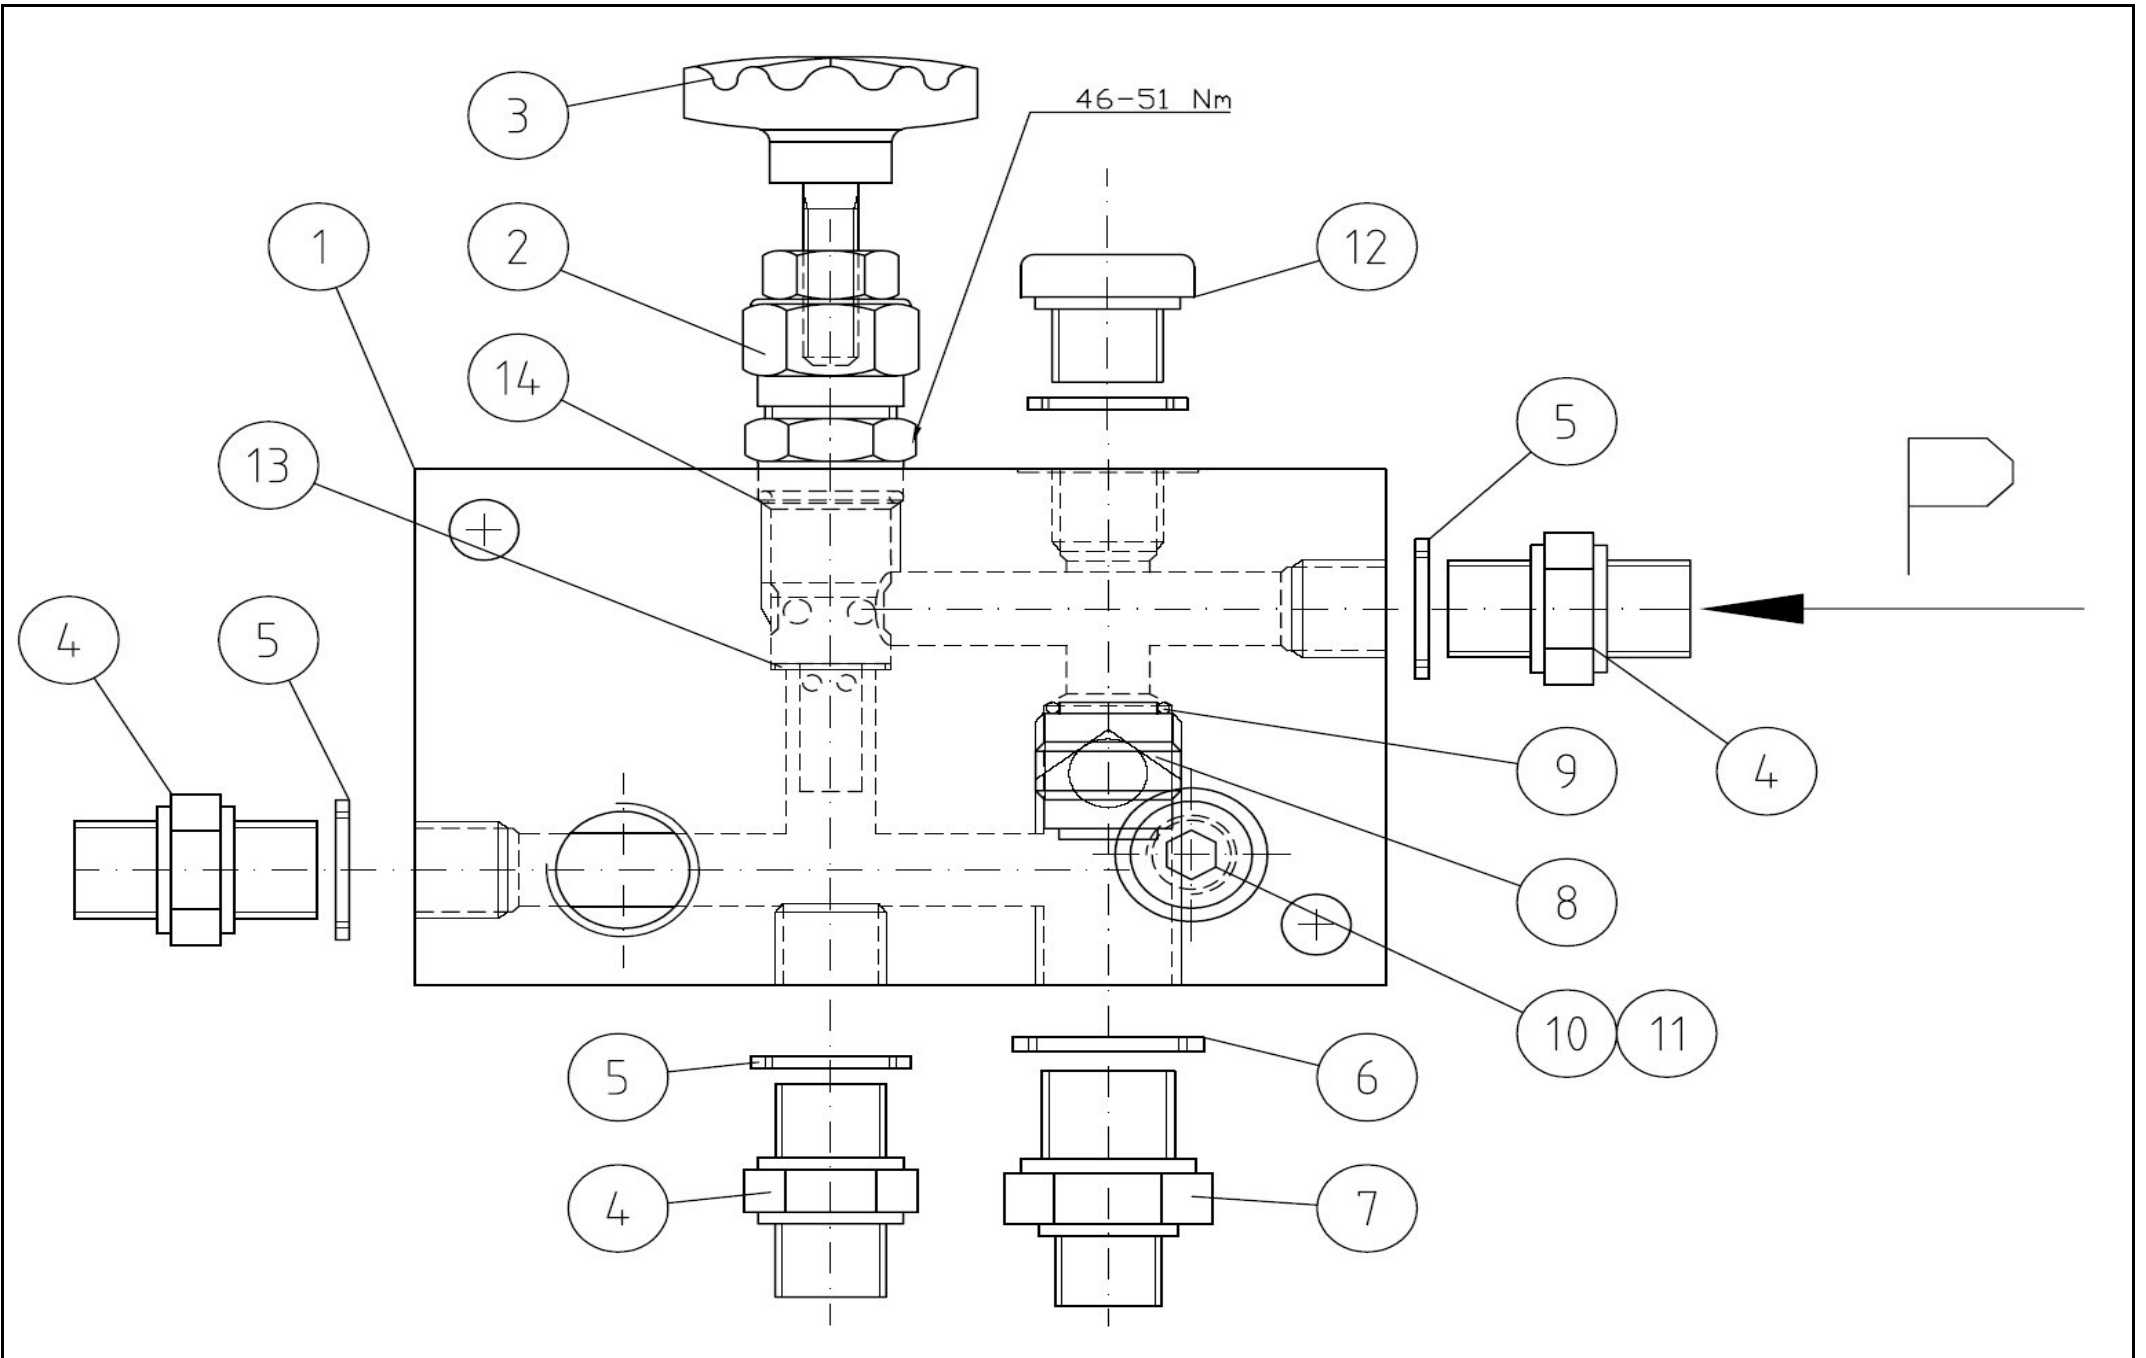

144610							
Pos	Name	Nahme	Benämning	Nimike	Specifikation	NO	Pcs
1	Casing	Gehäuse	Ventilblock	Venttiilipesä	VT 700/280-320F	144618	1
2	Max pressure valve	Überdrucksventil	Tryckreduceringsventil	Paineenrajoitusventtiili	VS-30 04.11.18.03.99.10	144046	1
3	Male knob	Schraubgriff	Stjärnvred	Tähtimutteri	GN6336.4 M10x30	139011	1
4	Double nipple	Doppelnippel	Dubbelnippa	Kaksoisnippa	3/8"-3/8" 04000-06	143104	3
5	Bonded gasket	Dichtung	Usit-tätning	Usit-tiiviste	3/8" USITR-06	146003	3
6	Bonded gasket	Dichtung	Usit-tätning	Usit-tiiviste	1/2" USITR-08	146004	2
7	Double nipple	Doppelnippel	Dubbelnippa	Supistusnippa	3/8"-1/2" 04000-06-08	143125	1
8	One way ball valve	Ruckschlagventil	Bakslagsventil	Takaiskuventtiili	OD.44.02.00-03-01	144048	1
9	O-ring	O-ring	O-ring	O-rengas	14x1,8	144156	
10	Bonded gasket	Dichtung	Usit-tätning	Usit-tiiviste	1/4" USITR-04	146002	1
11	Male plug	Propfen	Plugg	Tulppa	BSP 1/4" HF-1/4	143311	1
12	Male plug	Propfen	Plugg	Tulppa	BSP 3/8" HF-3/8	143312	1
13	Copper seal	Kupferdichtungen	Koppartätning	Kuparilaatta	Ø10x18x2	146022	1
14	O-ring	O-ring	O-ring	O-rengas	16x2,6	144157