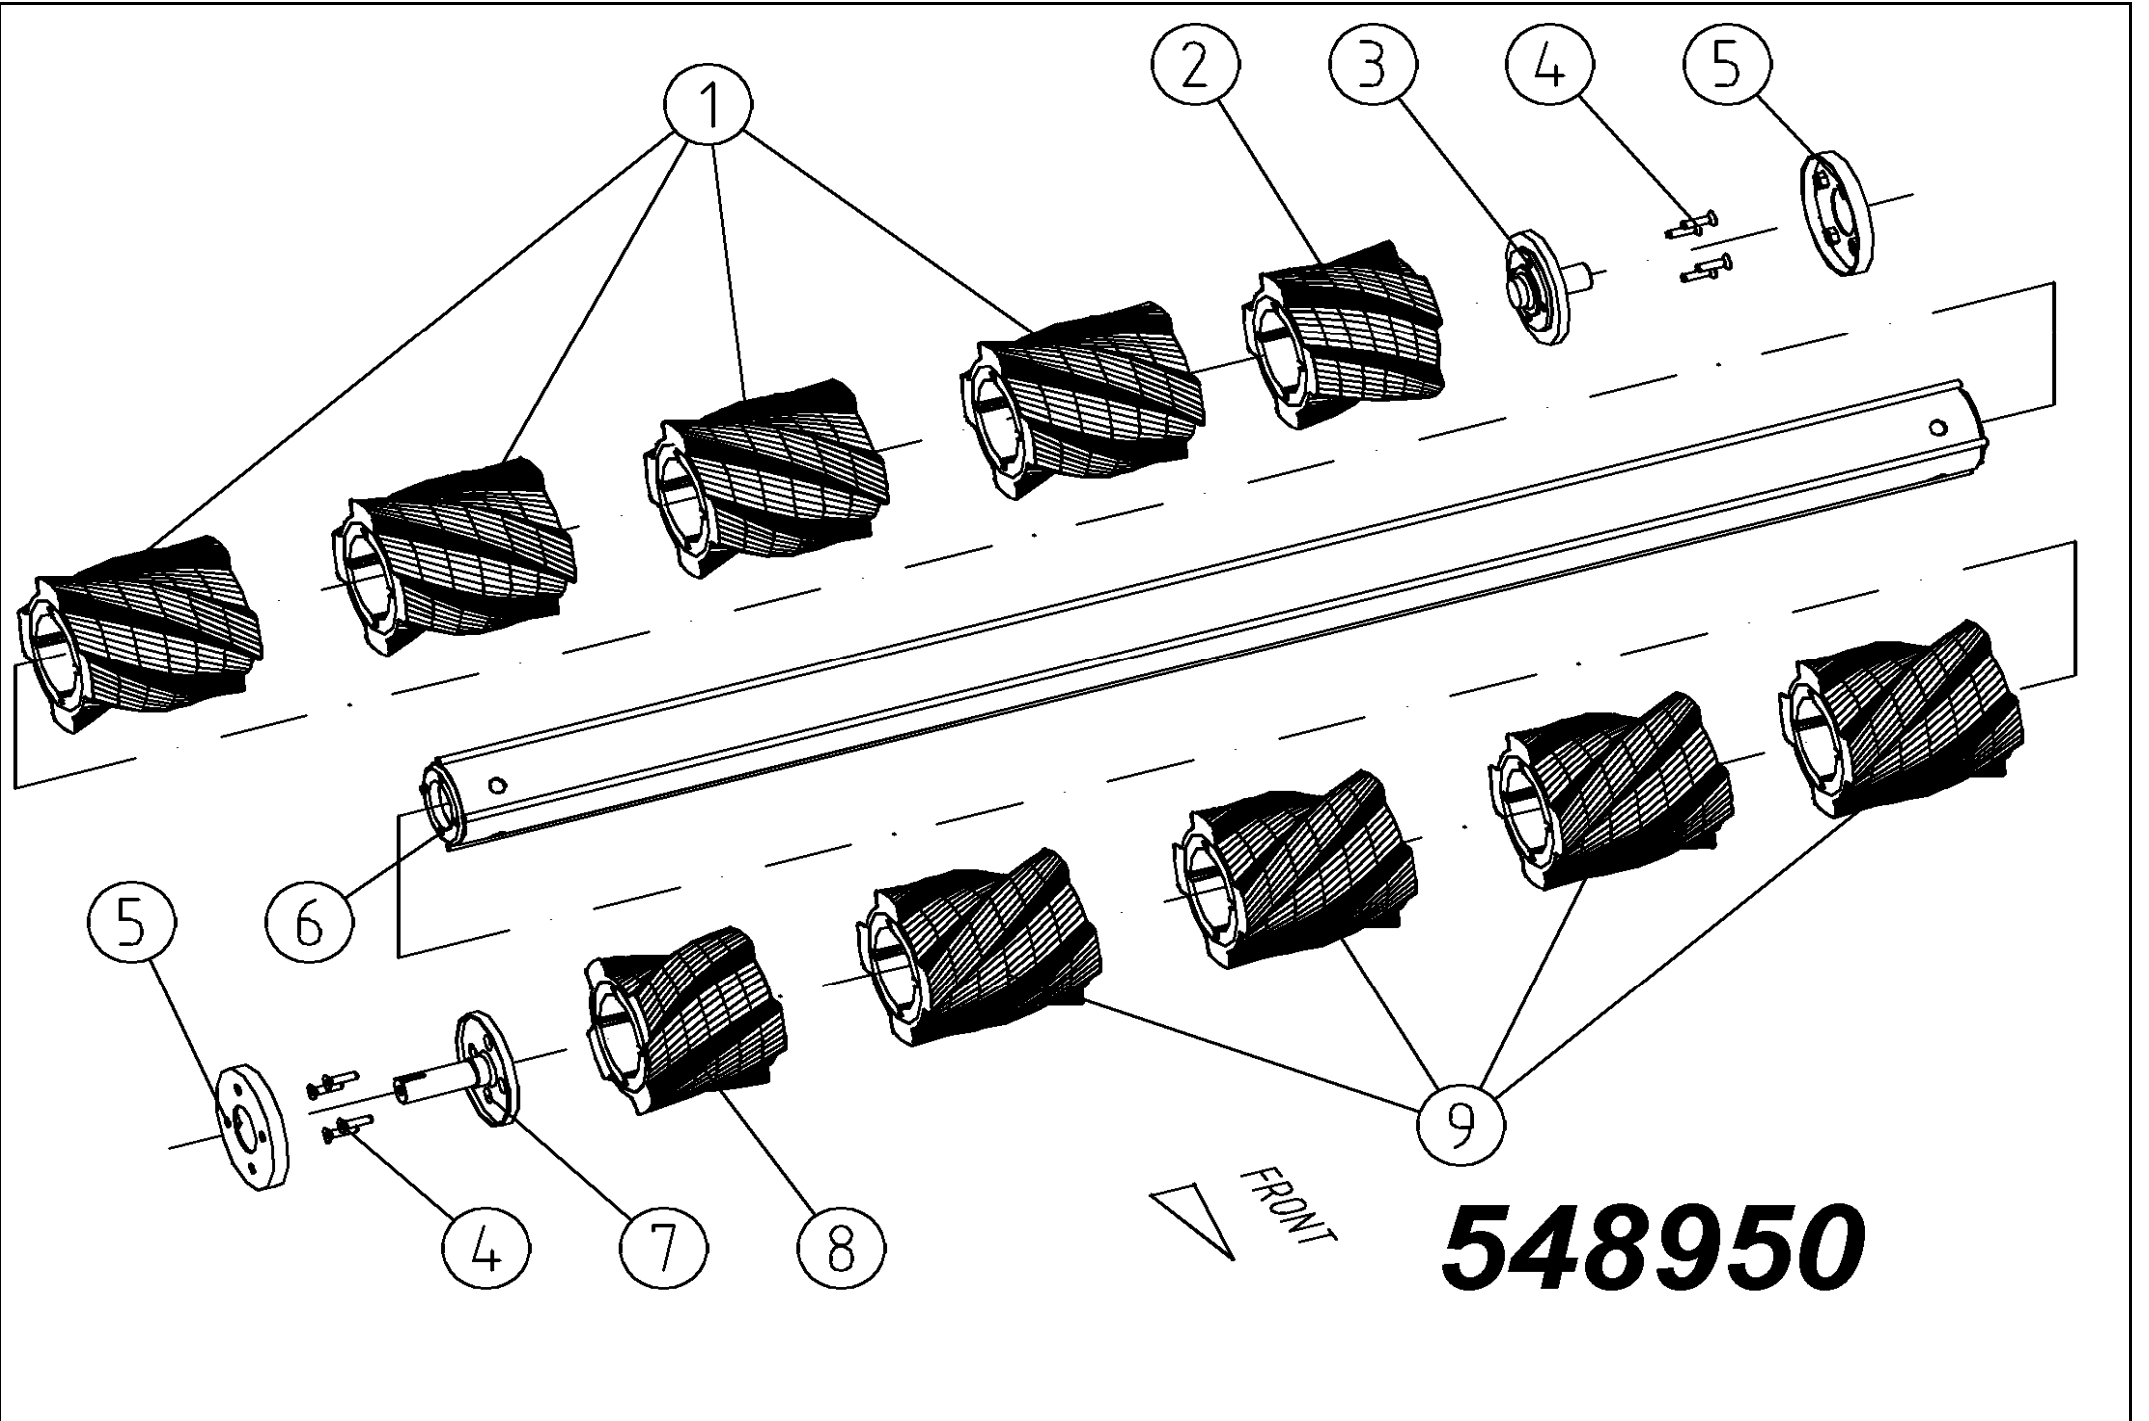

548950							
Pos	Name	Nahme	Benämning	Nimike	Specifikation	NO	Pcs
1	Rubber roller dx	Gummiwalze DX	Gummivals dx	Kumirulla dx	L=230	527840	4
2	Rubber roller dx	Gummiwalze DX	Gummivals dx	Kumirulla dx	L=130 NM 280F	527852	1
3	Axle upper left	Welle über links	Övre valsaxel vänster	Telanakseli ylä v.		547255	1
4	Counter screw	Senkschrauben	I-6 Skruv sänkt	6-koloruuvi uppok.	DIN 7991 10.9 M10x35	131335	8
5	Winding guard	Winckelschutz	Lindningsskydd	Kiertomissuoja		547232	2
6	Roller pipe upper	Walzerohr über	Övre vals	Tela ylä	HNM 280P / NM 280F	527389	1
7	Axle upper right	Welle über rechts	Övre valsaxel höger	Telanakseli ylä o.		547250	1
8	Rubber roller sx	Gummiwalze SX	Gummivals sx	Kumirulla sx	L=130 NM 280F	527851	1
9	Rubber roller sx	Gummiwalze SX	Gummivals sx	Kumirulla sx	L=230	527841	4