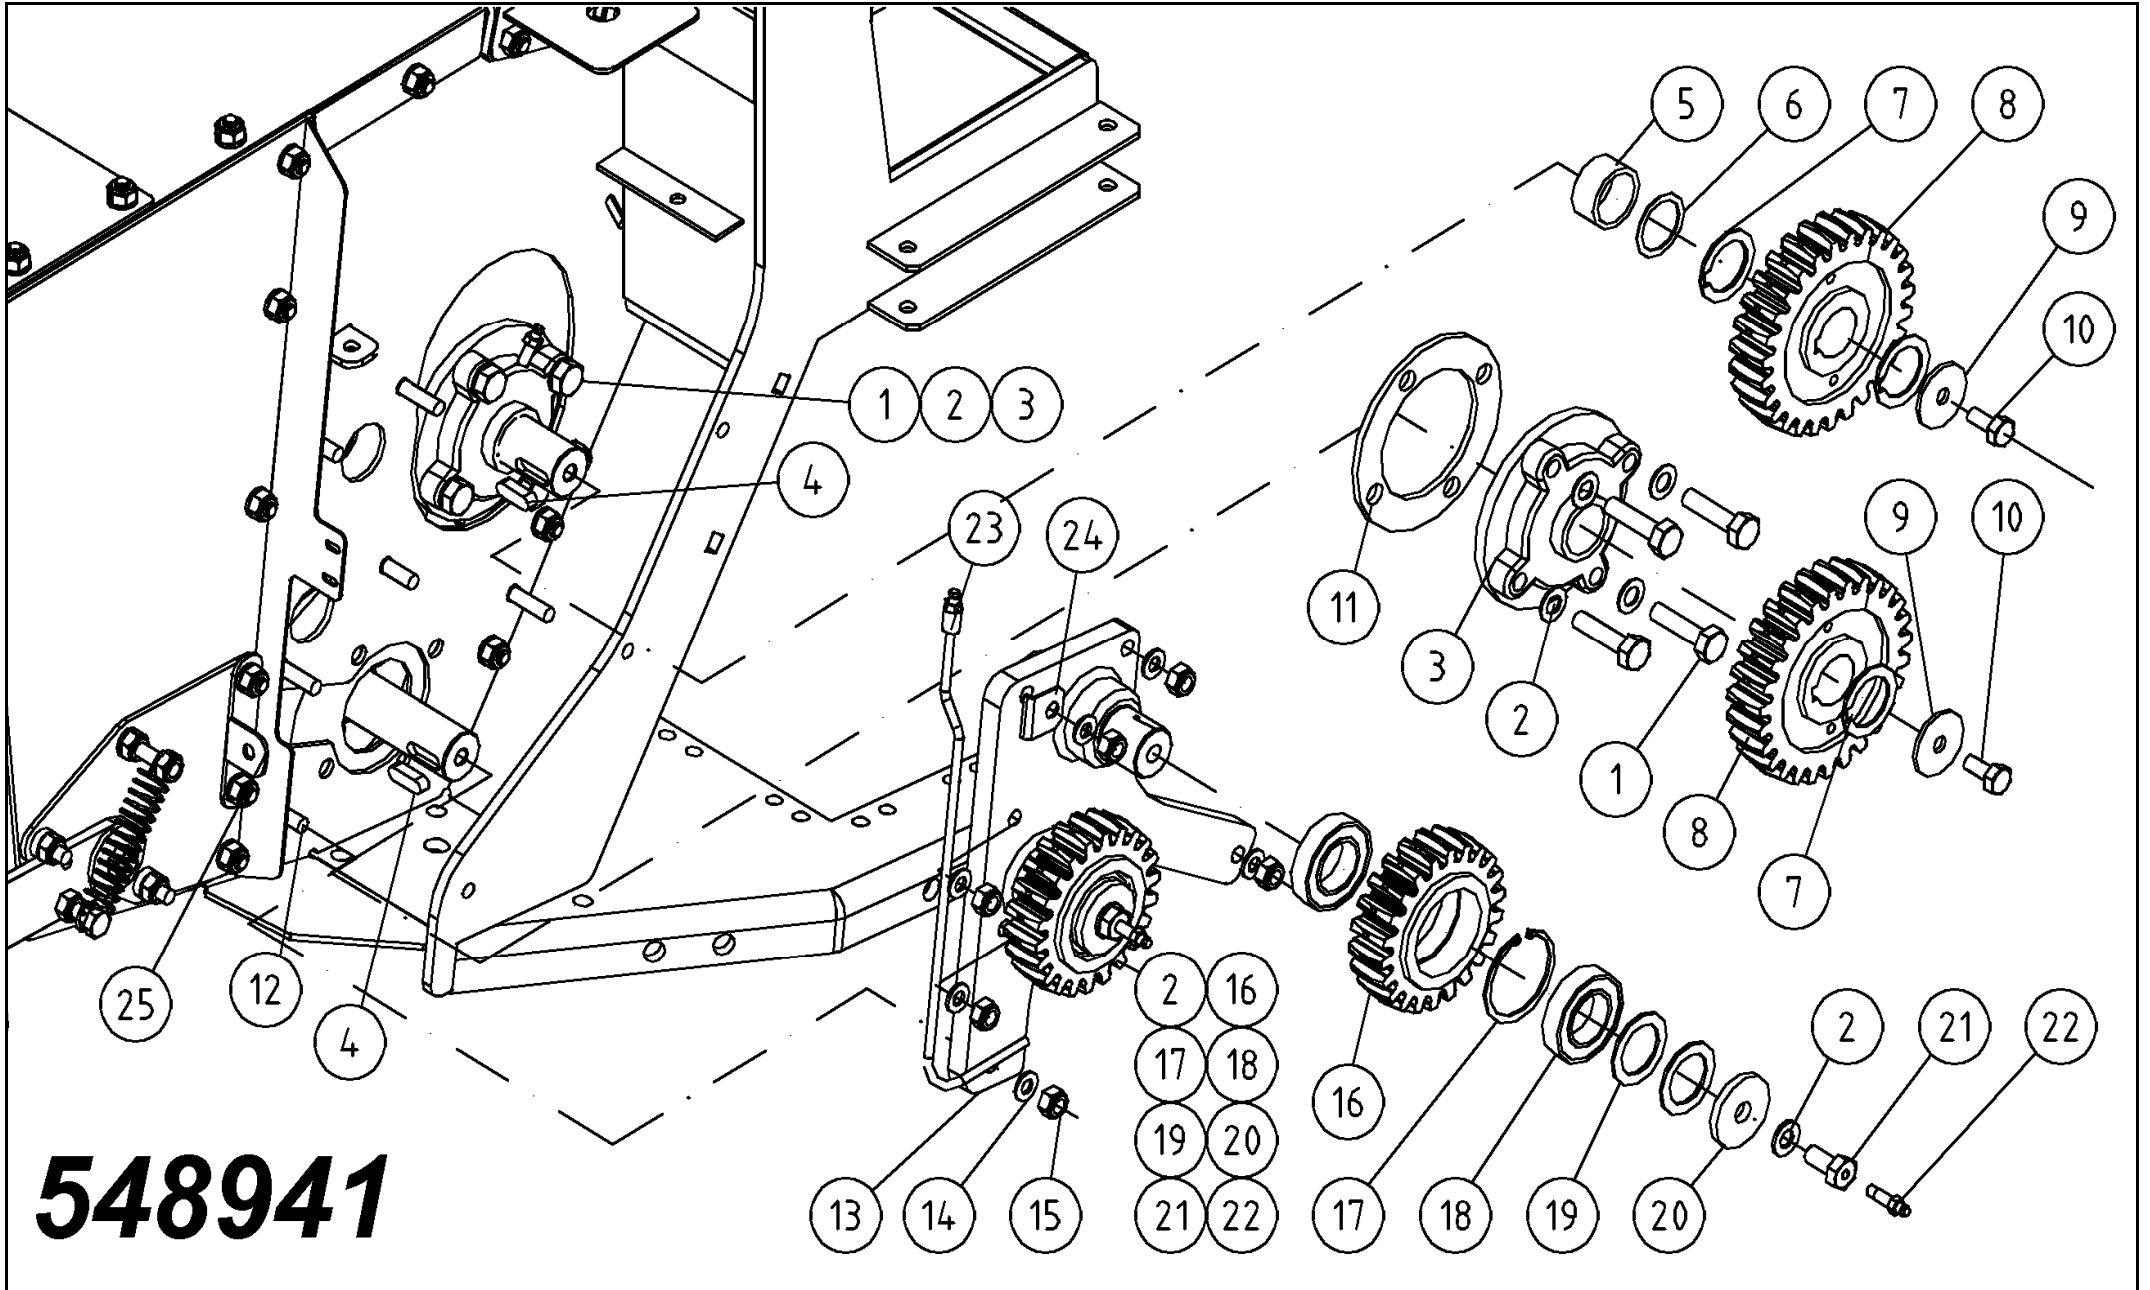

548941							
Pos	Name	Nahme	Benämning	Nimike	Specifikation	NO	Pcs
1	Screw	Schraube	6-k Skruv dg	Kuusioruuvi	DIN 931 8.8 M12X50 ZN	130330	8
2	Washer	Scheibe	Bricka	Aluslaatta	DIN 125A M12/13 ZN	131790	10
3	Bearing	Lager	Flänslager	Laippalaakeri	UCFC 207	140547	2
4	Spline	Keile	Flatkil	Laattakiila	DIN 6885 A 10X8X28	132962	2
5	Distance	Zwischenhülse	Distanshylsa	Väliholkki	Ø42,4/36x20	547046	1
6	Shims	Ausgleichscheibe	Passbricka	Sovitelaatta	DIN 988 35X45X1	132350	2
7	Distance washer	Distanzscheibe	Distansbricka	Sovitelaatta	2mm	547038	4
8	Cogweel	Zahnrad	Kuggjul	Hammaspyörä	Z=27 m5	545010	2
9	Washer	Scheibe	Bricka	Aluslaatta	Ø 11/50x4 ZN	503051	2
10	Screw	Schraube	6-k Skruv hg	Kuusioruuvi	DIN 933 8.8 M10X25 ZN	130860	2
11	Mounting washer	Befestigung scheinbe	Monteringsbricka	Asennuslaatta	5mm (UCFC207)	530590	1
12	Bolt	Bolzen	Bult	Pultti	0.404.7144.00/ M10x40 DCRT320	508528	8
13	Cogweel plate	Zahnrad platte	Kuggjulsplatta	Rataslaatta		547030	1
14	Washer	Scheibe	Bricka	Aluslaatta	DIN 125A M10/10.5 ZN	131770	8
15	Nut	Muttern	Låsmutter	Lukitusmutteri	DIN 985-8 M10 ZN	131580	8
16	Cogweel	Zahnrad	Mellankuggjul	Hammaspyörä	Z=22 m5	545005	2
17	Seeger ring	Sicherüingring	Låsring för hål	Varmistinrengas	DIN 472 62X2	132158	2
18	Bearing	Lager	Kullager	Laakeri	6007 RS	140133	4
19	Shims	Ausgleichscheibe	Passbricka	Sovitelaatta	DIN 988 35x45x2	132353	4
20	Washer	Scheibe	Bricka	Aluslaatta	Ø50/13x4 ZN	527393	2
21	Screw	Schraube	Skruv	Ruuvi	M12x1,5/M6	547050	2
22	Grease nipple	Smiernippel	Smörjnippa	Voitelunippa	M6x1 lang	140951	2
23	Grease nipple with pipe	Schmiernippel mit ror	Smörjnippa med rör	Rasvanippa putkella		548810	1
24	Pipe clamp	Ror Halter	Smörjrörshållare	Putken pidike		520229	1
25	Cower bracket	Schutz befestigung	Drevskyddsfäste	Suojuksen kiinnike		547308	1