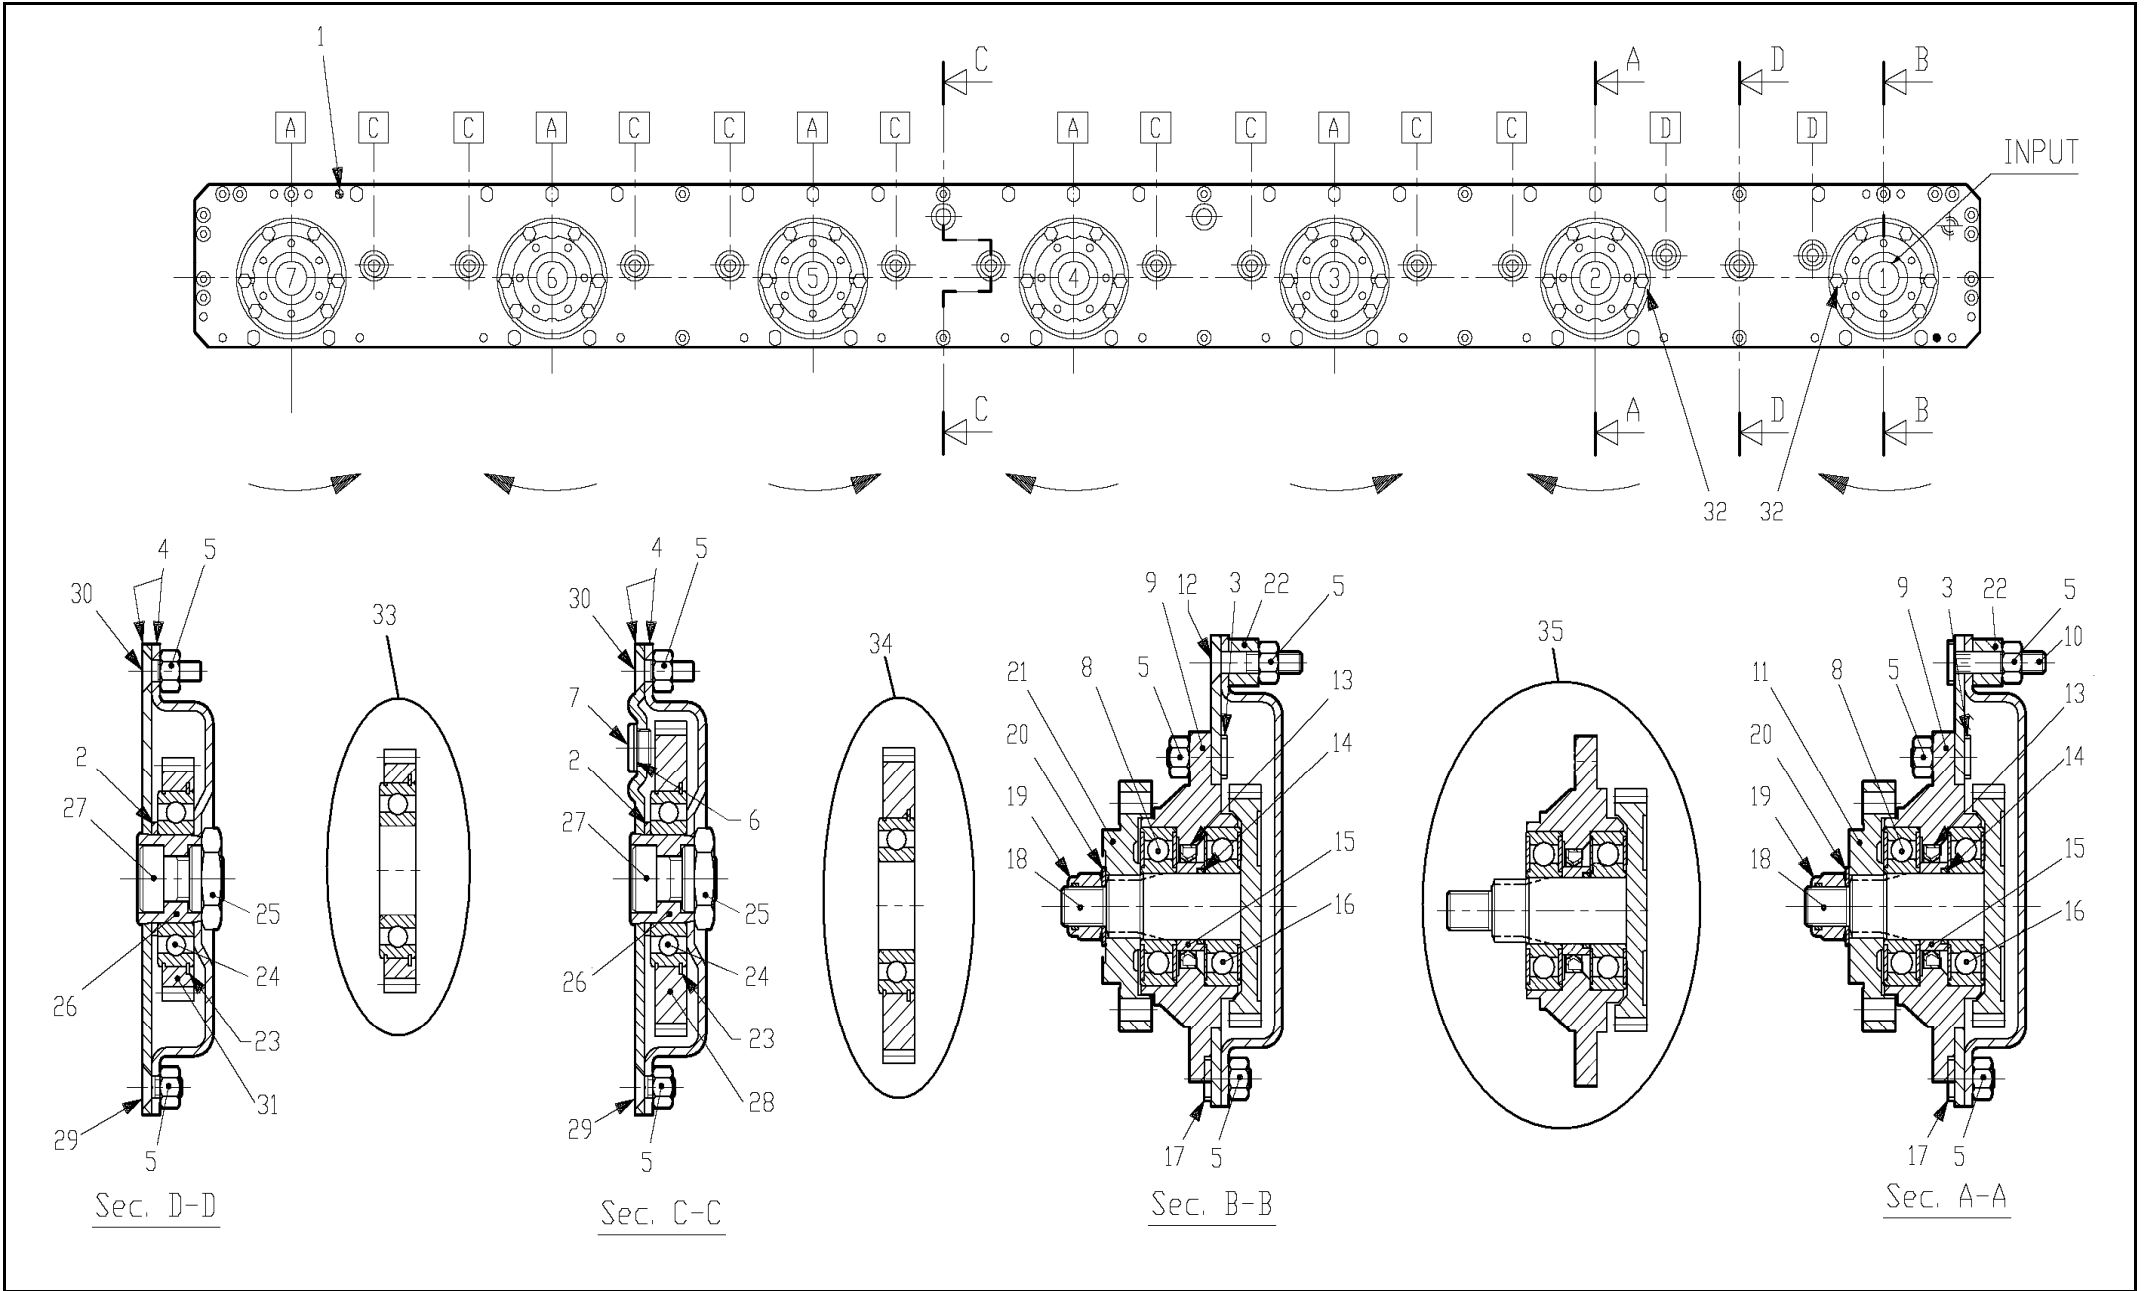

155630							
Pos	Name	Nahme	Benämning	Nimike	Specifikation	NO	Pcs
	Cutterbar Right	Mähbalken Rechts	Skärbalk Höger	Teräpalkki Oikea	FR-522A standard 2008> 2,8	155630	1
1	Spring pin	Spannhülsen	Rörsprint	Jousisokka	8.4.5.01205 DIN 1481 10x12	508511	2
2	Spacer	Buchse	Distans	Väliholkki	0.404.7105.00 40.3x51.3x3	508520	13
3	Bolt	Bolzen	Bult	Pultti	0.404.7101.00/ M10x30 DCRT320	508529	52
4	Cutterbed+cover right	Gehäuse Rechts	Lock+botten höger	Kansi+pohja oikea	2.522.0701.00 (280)	155631	1
5	Nut	Muttern	Mutter	Mutteri	8.2.1.01528/M10 DCRT320	508523	105
6	Seal	Dichtung	Packning	Tiiviste	8.3.0.01353/17x22x1.5	508522	2
7	Male plug	Propfen	Plugg	Tulppa	BSP 3/8" HF-3/8	143312	2
8	Bearing	Lager	Kullager	Laakeri	6306 2RS/C3	140366	7
9	Bearinghousing	Lagergehäuse	Lagerhus	Laakeripesä	0.505.1301.00	517497	7
10	Bolt	Bolzen	Bult	Pultti	0.404.7102.00/ M10x52 DCRT320	508527	5
11	Disk hub	Mähscheibe befestigung	Tallrikscentrum	Kinnitys laippa	0.523.7000.00 >2008 (500 serie)	155550	6
12	Counter screw	Senkschrauben	I-6 Skruv sänkt	6-koloruuvi uppok.	DIN 7991 10.9 M10X55 ZN	131338	2
13	Oil seal	Öldichtung	Oljetätning	Öllytiiviste	8.7.3.00044 / 40x56x8	508505	7
14	O-ring	O-ring	O-ring	O-rengas	8.7.6.01244 OR-3112	508507	7
15	Spacer	Buchse	Distans	Väliholkki	0.505.7100.00	517530	7
16	Bearing	Lager	Kullager	Laakeri	6306 ZZ/C3	140365	7
17	Bolt	Bolzen	Bult	Pultti	0.404.7112.00/ M10X19 DCRT320	508530	14
18	Gear+shaft	Zahnrad+welle	Kugghjul med axel	Hammaspyörä+akseli	0.523.5000.00 Z34 M3	155540	7
19	Locknut	Muttern	Låsmutter	Lukitusmutteri	M18 H16.8 (8.2.6.00542)	508501	7
20	Wascher	Scheibe	Fjäderbricka	Jousilaatta	35.5x18.3x2 (8.5.5.01242)	508502	7
21	Disk hub	Mähscheibe befestigung	Tallrikscentrum drivning	Kinnitys laippa	0.523.7001.00 >2008 (500 serie)	155560	1
22	Spacer	Buchse	Distans	Väliholkki	Ø 12/20x15 0.404.7137.00	508531	7
23	Snap ring	Sicherung ring	Låsring	Lukkorengas	0.505.7101.00	517528	13
24	Bearing	Lager	Kullager	Laakeri	6208 N/C3	140286	13
25	Nut	Muttern	Mutter	Mutteri	0.465.7050.00	517527	13
26	Spacer	Zwischenbusche	Bussning	Väliholkki	0.465.7049.00	517529	13
27	Bolt	Bolzen	Bult	Pultti	0.404.7107.00/ M20x30 DCRT320	508510	13
28	Gear	Zahnrad	Kugghjul	Hammaspyörä	0.505.6002.00 Z45 M3	517505	10
29	Counter screw	Senkschrauben	I-6 Skruv sänkt	6-koloruuvi uppok.	DIN 7991 10.9 M10X20 ZN	131320	6
30	Counter screw	Senkschrauben	I-6 Skruv sänkt	6-koloruuvi uppok.	DIN 7991 10.9 M10x30 ZN	131333	24
31	Gear	Zahnrad	Kugghjul	Hammaspyörä	0.505.6001.00 Z36 M3	517515	3
32	Bolt	Bolzen	Bult	Pultti	0.404.7132.00/ M10x30 DCRT	508534	2
33	Gear with bearing	Zahnrad mit lager	Kugghjul med lager	Hammasp. laakereineen	9.505.502.00 Z36 M3	517516	3
34	Gear with bearing	Zahnrad mit lager	Kugghjul med lager	Hammasp. laakereineen	9.505.501.00 Z45 M3	517506	10
35	Bearinghousing complete	Lagergehäuse vollständig	Tallriks drivenhet	Lautasen vetoyksikkö	ELHO 2008>	517498	7