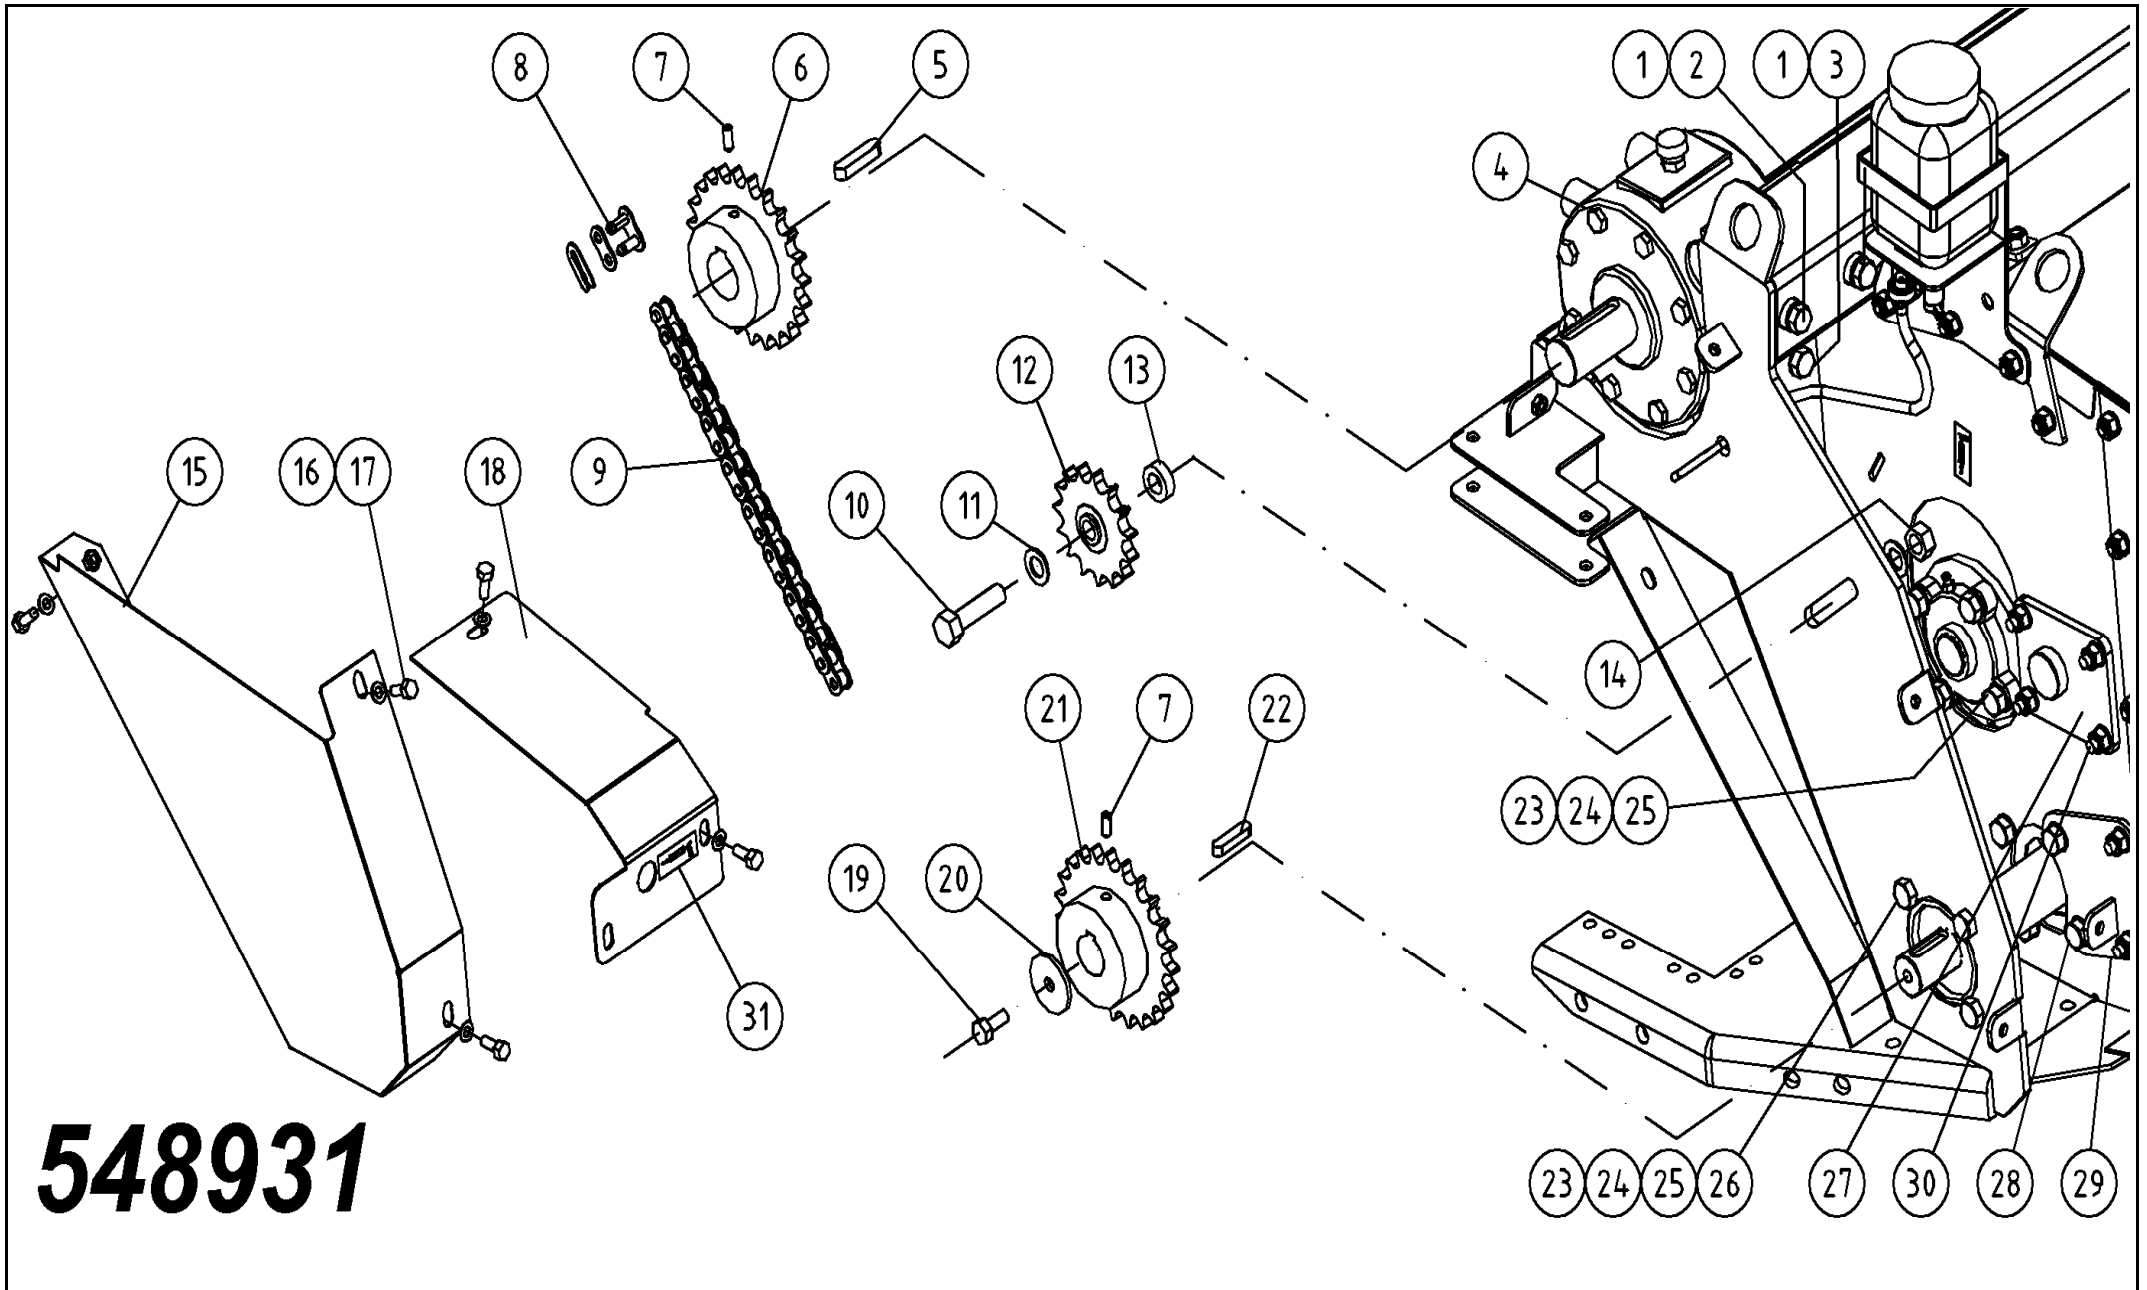

548931							
Pos	Name	Nahme	Benämning	Nimike	Specifikation	NO	Pcs
1	Washer ht	Scheibe HV	Bricka HV	Aluslevy hv	DIN 6916 10 M12/13	131970	6
2	Screw	Schraube	6-k Skruv dg	Kuusioruuvi	DIN 931 8.8 M12X120 ZN	130430	2
3	Screw	Schraube	6-k Skruv hg	Kuusioruuvi	DIN 933 8.8 M12X25 ZN	130970	4
4	Gear box	Getriebe	Vinkelväxel	Kulmavaihde	T-304A 9.304.398.00 1:3	518500	1
5	Spline	Keile	Flatkil	Laattakiila	DIN 6885 A 12X8X60	132975	1
6	Sprocket	Kettenrad	Kedjehjul	Ketjupyörä	3/4"x7/16" Z=22 Ø35	150123	1
7	Socket set screw	Gewindestifte	Låsskruv, insex	Pidätinruuvi	DIN 914 45H M8X25	132524	2
8	Joint	Verbindungsgleid	Skarvlänk	Litoslenkki	3/4" 12 B-1 Strong RF 40000 N	508046	1
9	Rollerchain	Rollkette	Rullkedja	Rullaketju	3/4" 12 B-1 Strong RF 40000 N 82	150920	1
10	Screw	Schraube	6-k Skruv dg	Kuusioruuvi	DIN 931 8.8 M16X60 ZN	130532	1
11	Washer	Scheibe	Bricka	Aluslaatta	DIN 125A M16/17 ZN	131810	2
12	Tightenwheel	Spannrad	Spännhjul	Kiristyspyörä	3/4"-15	508052	1
13	Distance	Zwischenhülse	Distanshylsa	Väliholkki	Ø17/30x10	503982	1
14	Nut	Muttern	Låsmutter	Lukitusmutteri	DIN 985-8 M16 ZN	131630	1
15	Chaincower lower	Kettenschutz unter	Kedjeskydd nedre	Ketjusuojuus ala		548563	1
16	Screw	Schraube	6-k Skruv hg	Kuusioruuvi	DIN 933 8.8 M8X20 ZN	130720	5
17	Washer	Scheibe	Bricka	Aluslaatta	DIN 125A M8/8.4 ZN	131750	5
18	Schaft protection	Welle schutz	Axelskydd	Akselinsuojuus		548540	1
19	Screw	Schraube	6-k Skruv hg	Kuusioruuvi	DIN 933 8.8 M10X25 ZNC	130870	1
20	Washer	Scheibe	Bricka	Aluslaatta	Ø 11/50x4 ZN	503051	1
21	Sprocket	Kettenrad	Kedjehjul	Ketjupyörä	3/4"x7/16" Z=24 Ø35	150124	1
22	Spline	Keile	Flatkil	Laattakiila	DIN 6885 A 10X8X45	132965	1
23	Bearing	Lager	Flänslager	Laippalaakeri	UCFC 207	140547	2
24	Screw	Schraube	6-k Skruv dg	Kuusioruuvi	DIN 931 8.8 M12X55 ZN	130344	8
25	Washer	Scheibe	Bricka	Aluslaatta	DIN 125A M12/13 ZN	131790	12
26	Nut	Muttern	Låsmutter	Lukitusmutteri	DIN 985-8 M12 ZN	131600	4
27	Mounting plate	Befestigung platte	Fästplatta	Kinnityslevy		527346	1
28	Screw	Schraube	6-k Skruv hg	Kuusioruuvi	DIN 933 8.8 M12X30 ZNC	130971	4
29	Mounting plate	Befestigung platte	Fästplatta	Kinnityslevy		547028	1
30	Bolt	Bolzen	Bult	Pultti	0.404.7101.00/ M10x30 DCRT320	508529	6
31	Sticker	Aufkleber	Dekal vaselinspruta	Tarra		149014	2