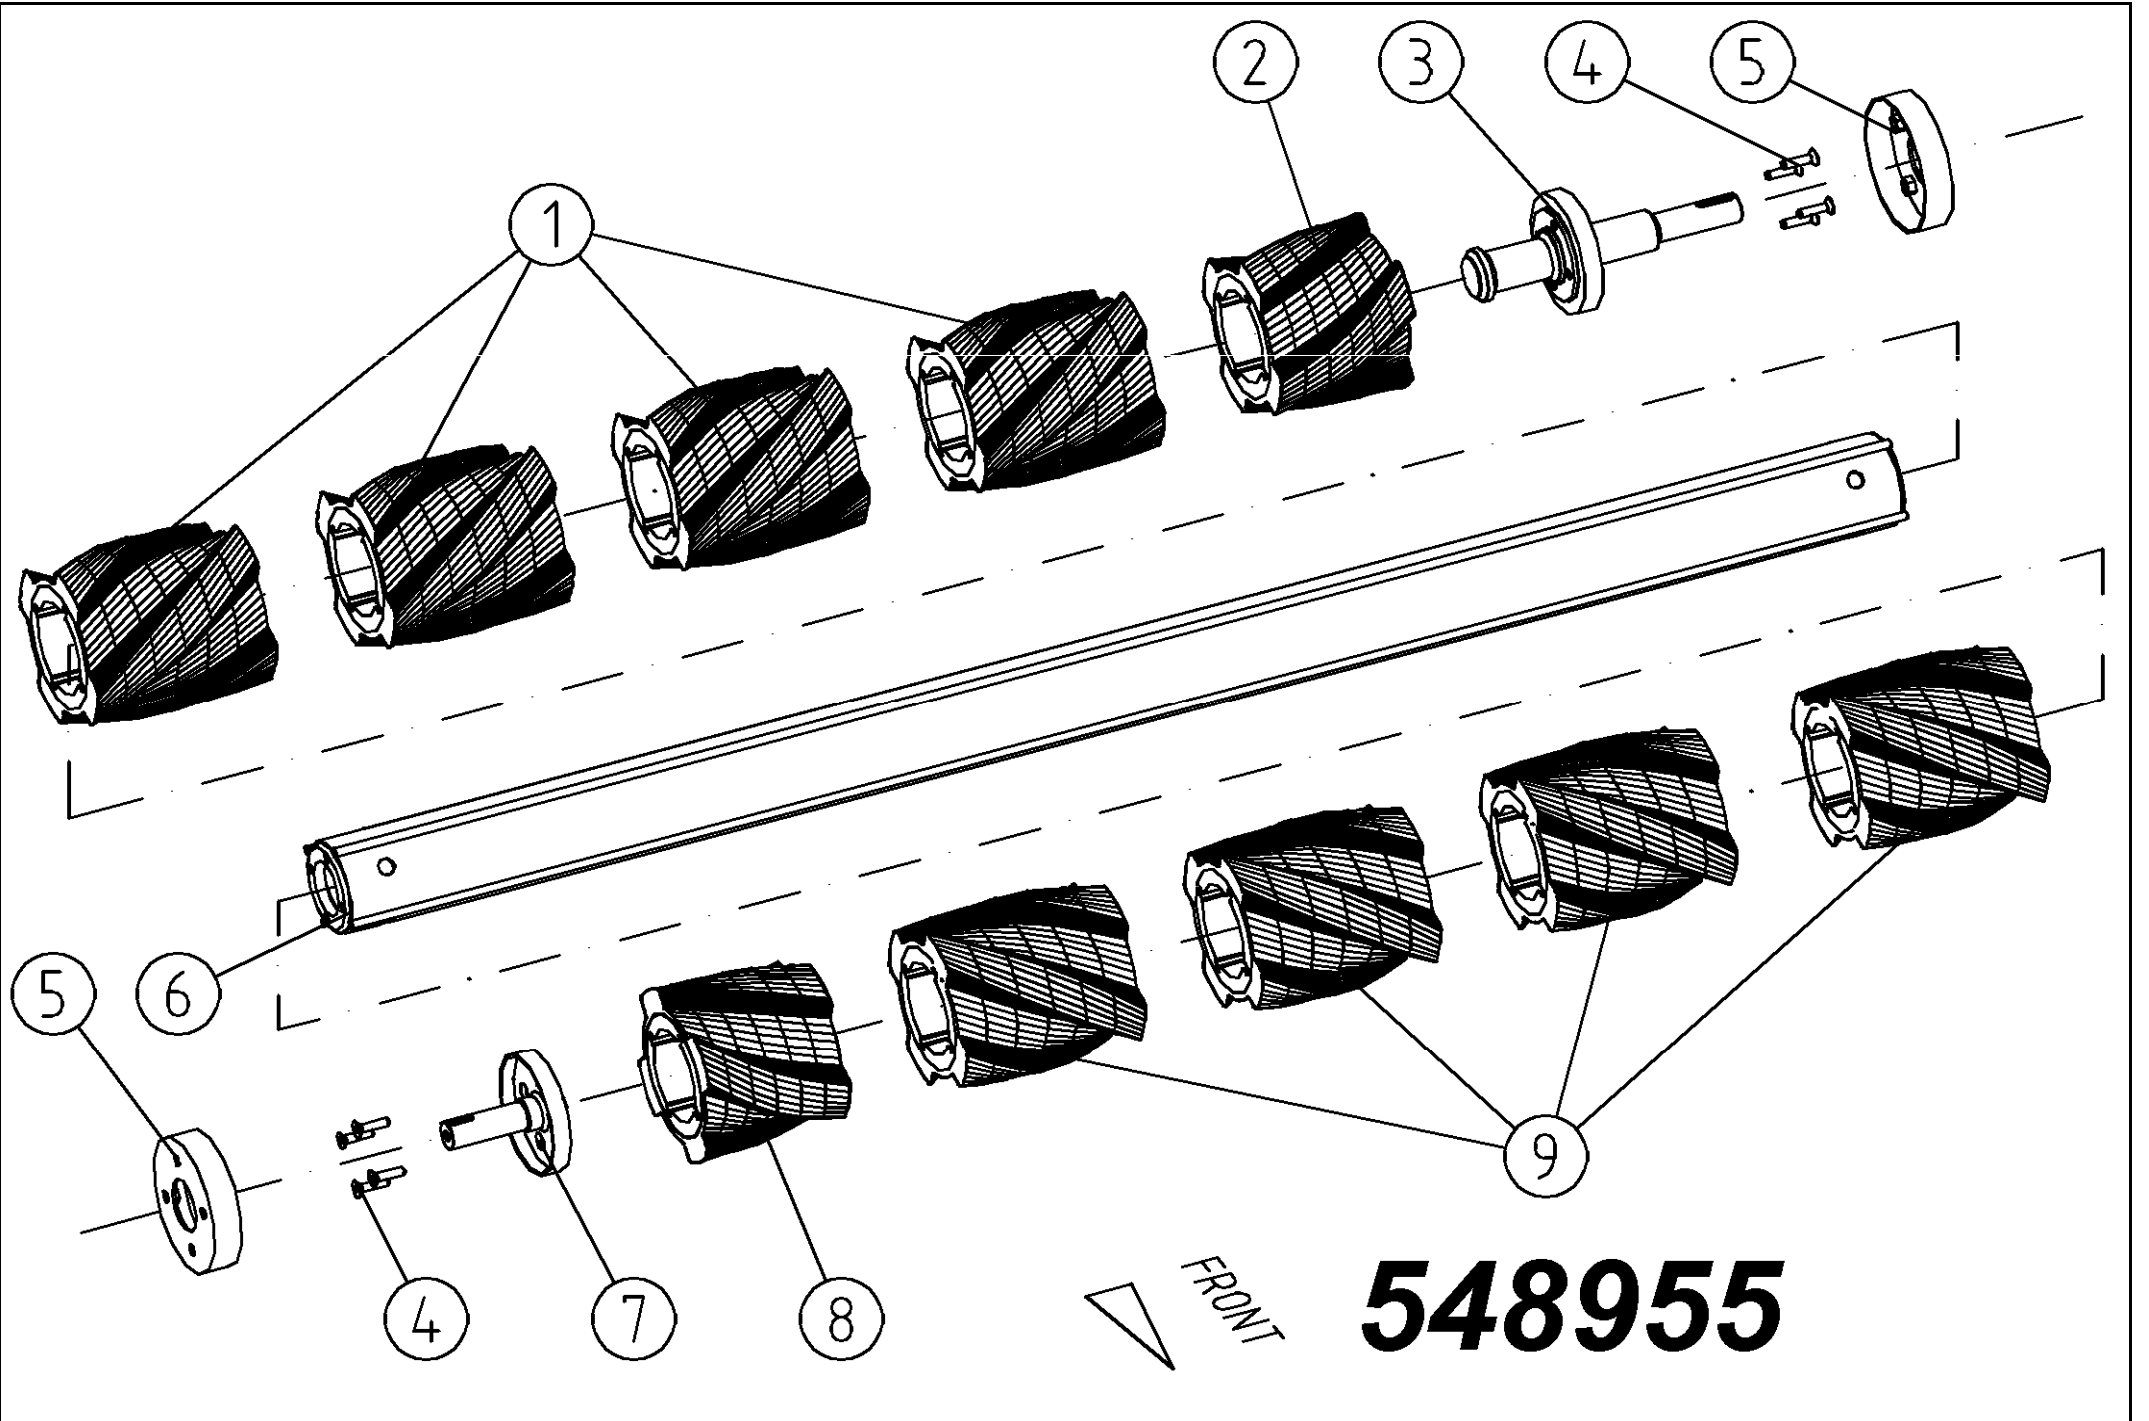

548955							
Pos	Name	Nahme	Benämning	Nimike	Specifikation	NO	Pcs
1	Rubber roller sx	Gummiwalze SX	Gummivals sx	Kumirulla sx	L=230	527841	4
2	Rubber roller sx	Gummiwalze SX	Gummivals sx	Kumirulla sx	L=130 NM 280F	527851	1
3	Axle lower left	Welle untere links	Vänster nedre valsaxel	Telanakseli ala vasen		547265	1
4	Counter screw	Senkschrauben	I-6 Skruv sänkt	6-koloruuvi uppok.	DIN 7991 10.9 M10x35	131335	8
5	Winding guard	Winckelschutz	Lindningsskydd	Kiertomissuoja		547236	2
6	Roller pipe lower	Walzenrohr unter	Nedre vals	Tela ala	HNM 280P / NM 280F	527383	1
7	Axle lower right	Welle untere rechts	Höger nedre valsaxel	Telanakseli ala oikea		547260	1
8	Rubber roller dx	Gummiwalze DX	Gummivals dx	Kumirulla dx	L=130 NM 280F	527852	1
9	Rubber roller dx	Gummiwalze DX	Gummivals dx	Kumirulla dx	L=230	527840	4