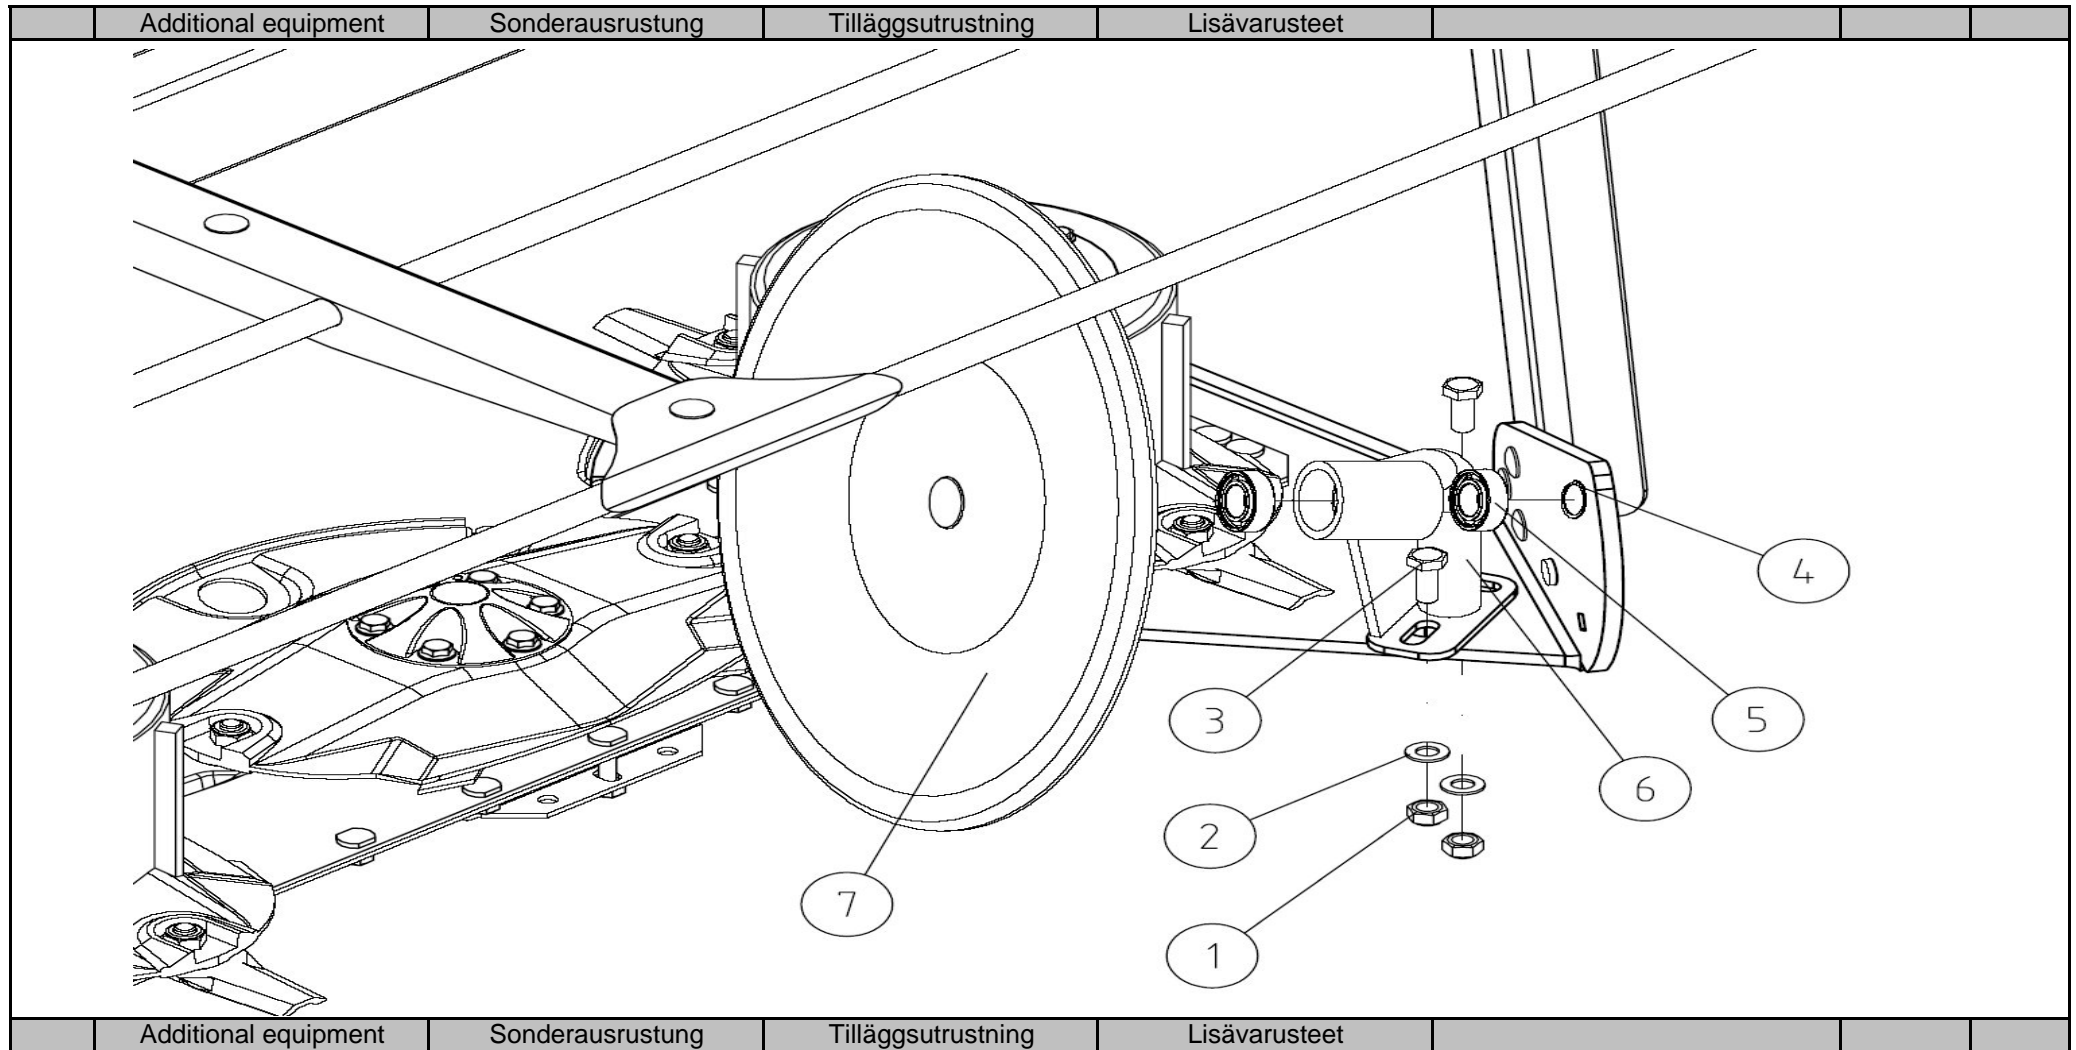

115513

Pos	Name	Nahme	Benämning	Nimike	Specifikation	NO	Pcs
1	Nut	Muttern	Låsmutter	Lukitusmutteri	DIN 985-8 M12 ZN	131600	2
2	Washer	Scheibe	Bricka	Aluslaatta	DIN 125A M12/13 ZN	131790	2
3	Screw	Schraube	6-k Skruv hg	Kuusioruuvi	DIN 933 8.8 M12X35 ZN	130980	2
4	Seeger ring	Sicherüingring	Låsring för axel	Varmistinrengas	DIN 471 25X1,2	132070	1
5	Bearing	Lager	Kullager	Laakeri	6005-2RS	140115	2
6	Bracket	Befestigung	Fäste	Kinnike	NK 201-281 2009>	553979	1
7	Disc	Scheibe	Tallrik	Lautanen		553980	1