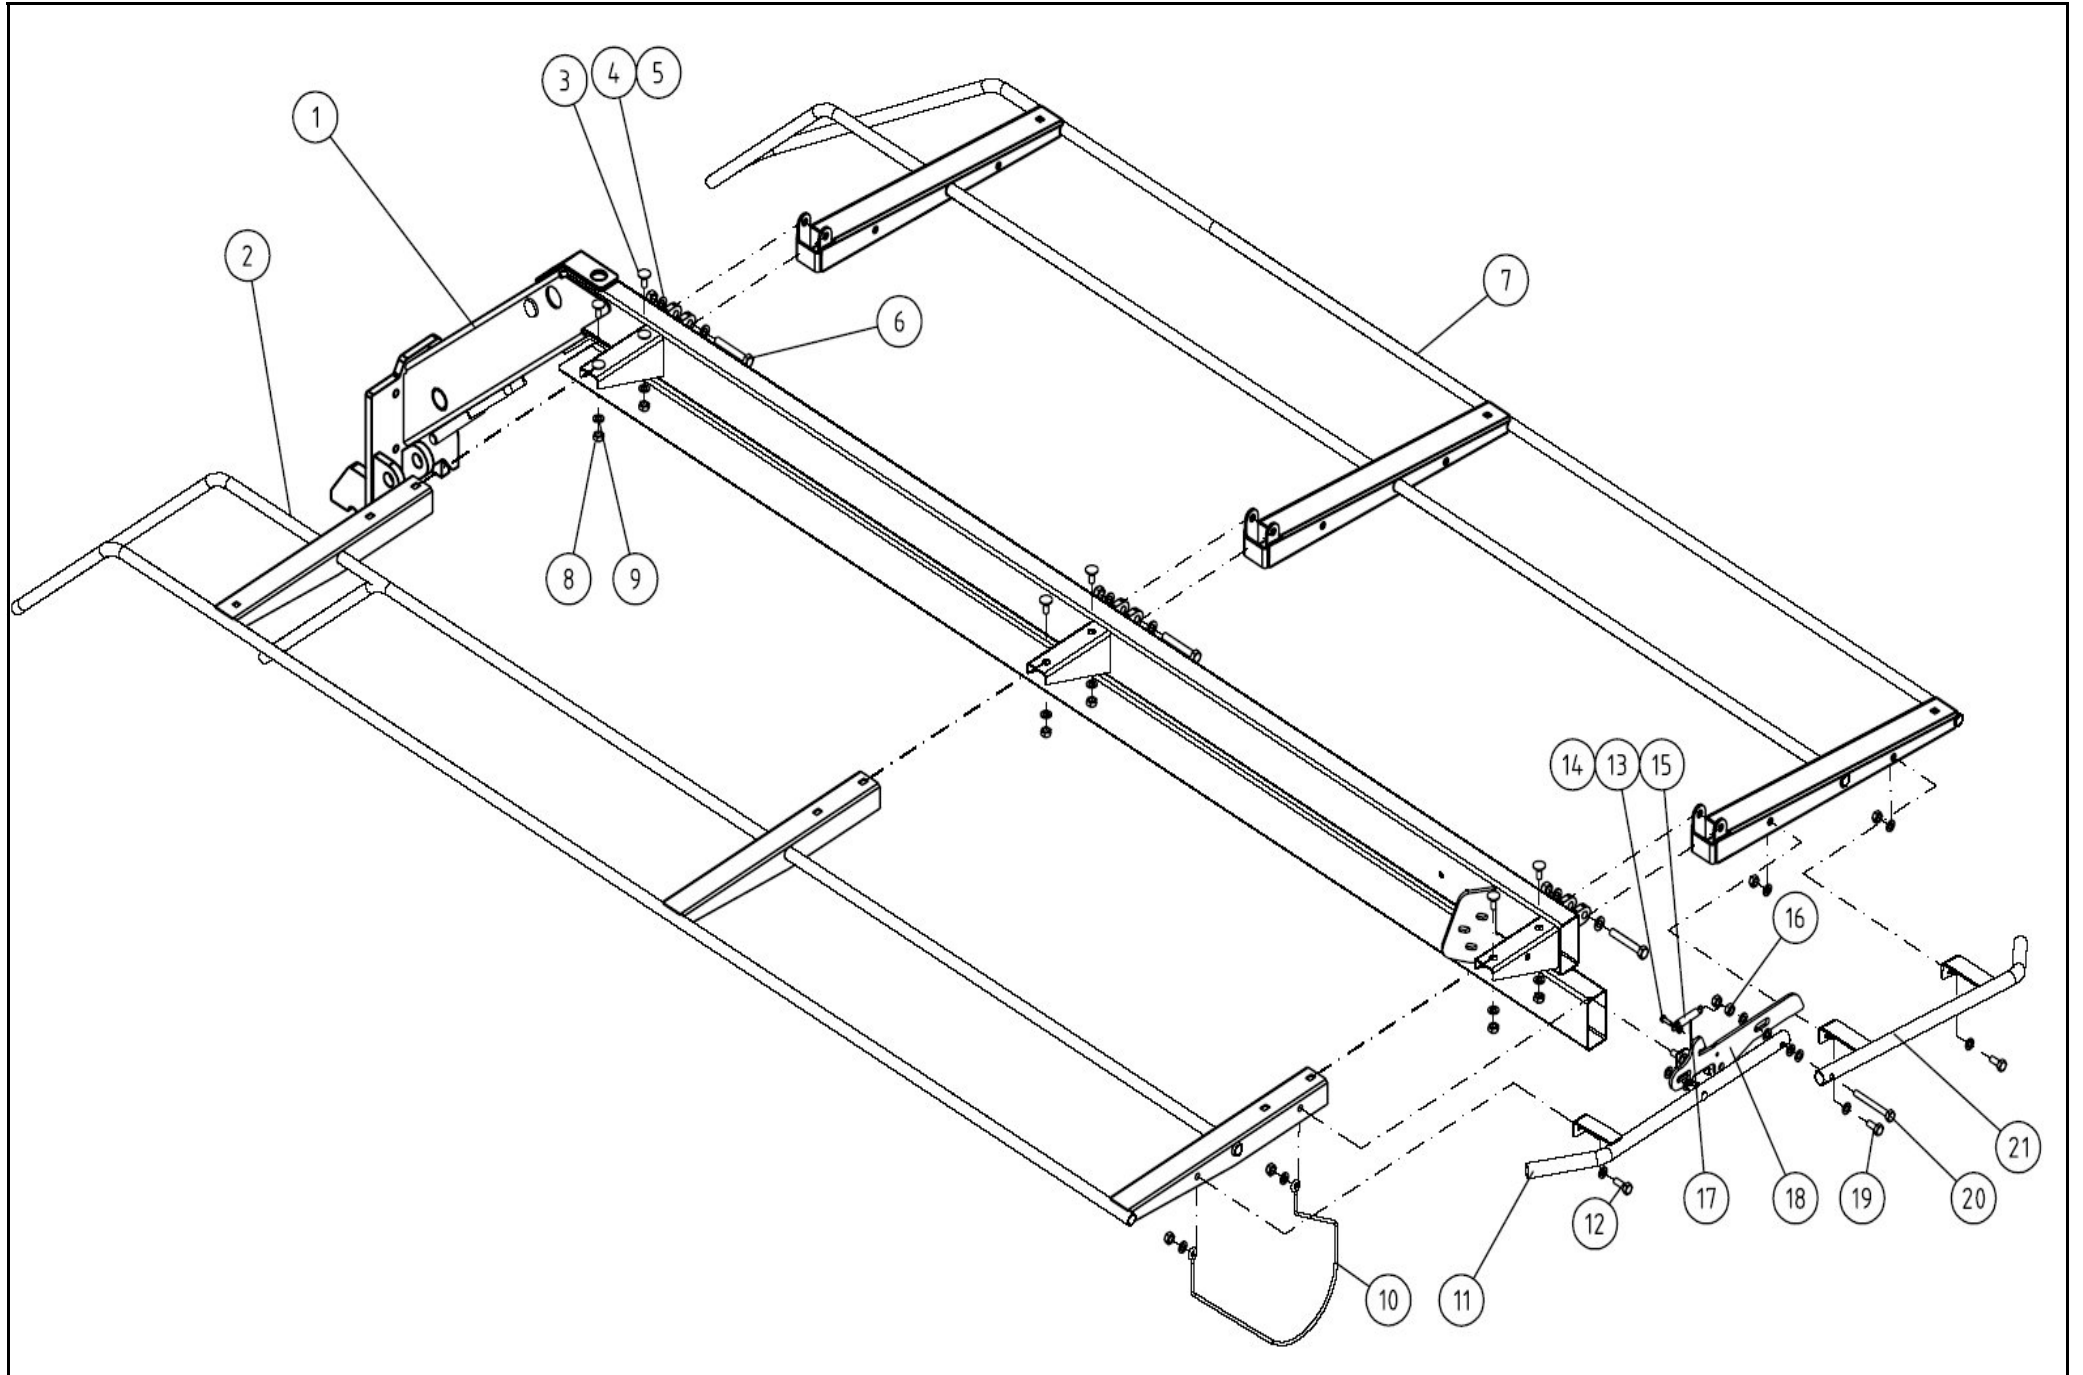

553512							
Pos	Name	Nahme	Benämning	Nimike	Specifikation	NO	Pcs
1	Guardframe	Schutzrahmen	Skydd stativ	Suojakaari	NK 281	553510	1
2	Rearframe	Hintere rahmen	Bakre skyddsåge	Taka kaari	NK 281	553610	1
3	Cup bolts	Flachrundschrabe	Låsskruv	Lukkoruuvi	DIN603 8.8 M10X25 3-4 ZN	132710	6
4	Nut	Muttern	Låsmutter	Lukitusmutteri	DIN 985-8 M12 ZN	131600	3
5	Washer	Scheibe	Bricka	Aluslaatta	DIN 125A M12/13 ZN	131790	6
6	Screw	Schraube	6-k Skruv dg	Kuusioruuvi	DIN 931 8.8 M12X80 ZN	130370	3
7	Frontframe	Vornerahmen	Främre skyddsåge	Etukaari	NK 281	553710	1
8	Nut	Muttern	Låsmutter	Lukitusmutteri	DIN 985-8 M10 ZN	131580	11
9	Washer	Scheibe	Bricka	Aluslaatta	DIN 125A M10/10.5 ZN	131770	20
10	Lower endguard	untereschutz	Ändskydd	Päätysuoja		553620	1
11	Rear endguard	Hintere schutz	Bakre ändskydd	Päätysuoja, taka		553596	1
12	Screw	Schraube	6-k Skruv hg	Kuusioruuvi	DIN 933 8.8 M10X30 ZN	130880	2
13	Screw	Schraube	6-k Skruv hg	Kuusioruuvi	DIN 933 8.8 M6X20 ZN	130640	1
14	Nut	Muttern	Mutter	Kuusiomutteri	DIN 934 M6 ZN	131380	1
15	Spring	Feder	Fjäder	Jousi	d=2.0, Dm=13, Lo=75	307062	1
16	Nut	Muttern	Mutter	Kuusiomutteri	DIN 934 M10 ZN	131400	1
17	Spring pin	Spannhülsen	Rörsprint	Jousisokka	DIN 1481 3X25 ZN	132822	1
18	Lock	Riegelhaken	Låshake	Lukko		553588	1
19	Screw	Schraube	6-k Skruv hg	Kuusioruuvi	DIN 933 8.8 M10X25 ZN	130860	2
20	Screw	Schraube	6-k Skruv dg	Kuusioruuvi	DIN 931 8.8 M10X90 ZN	130210	1
21	Front endguard	Vorne schutz	Främre ändskydd	Päätysuoja, etu		553598	1