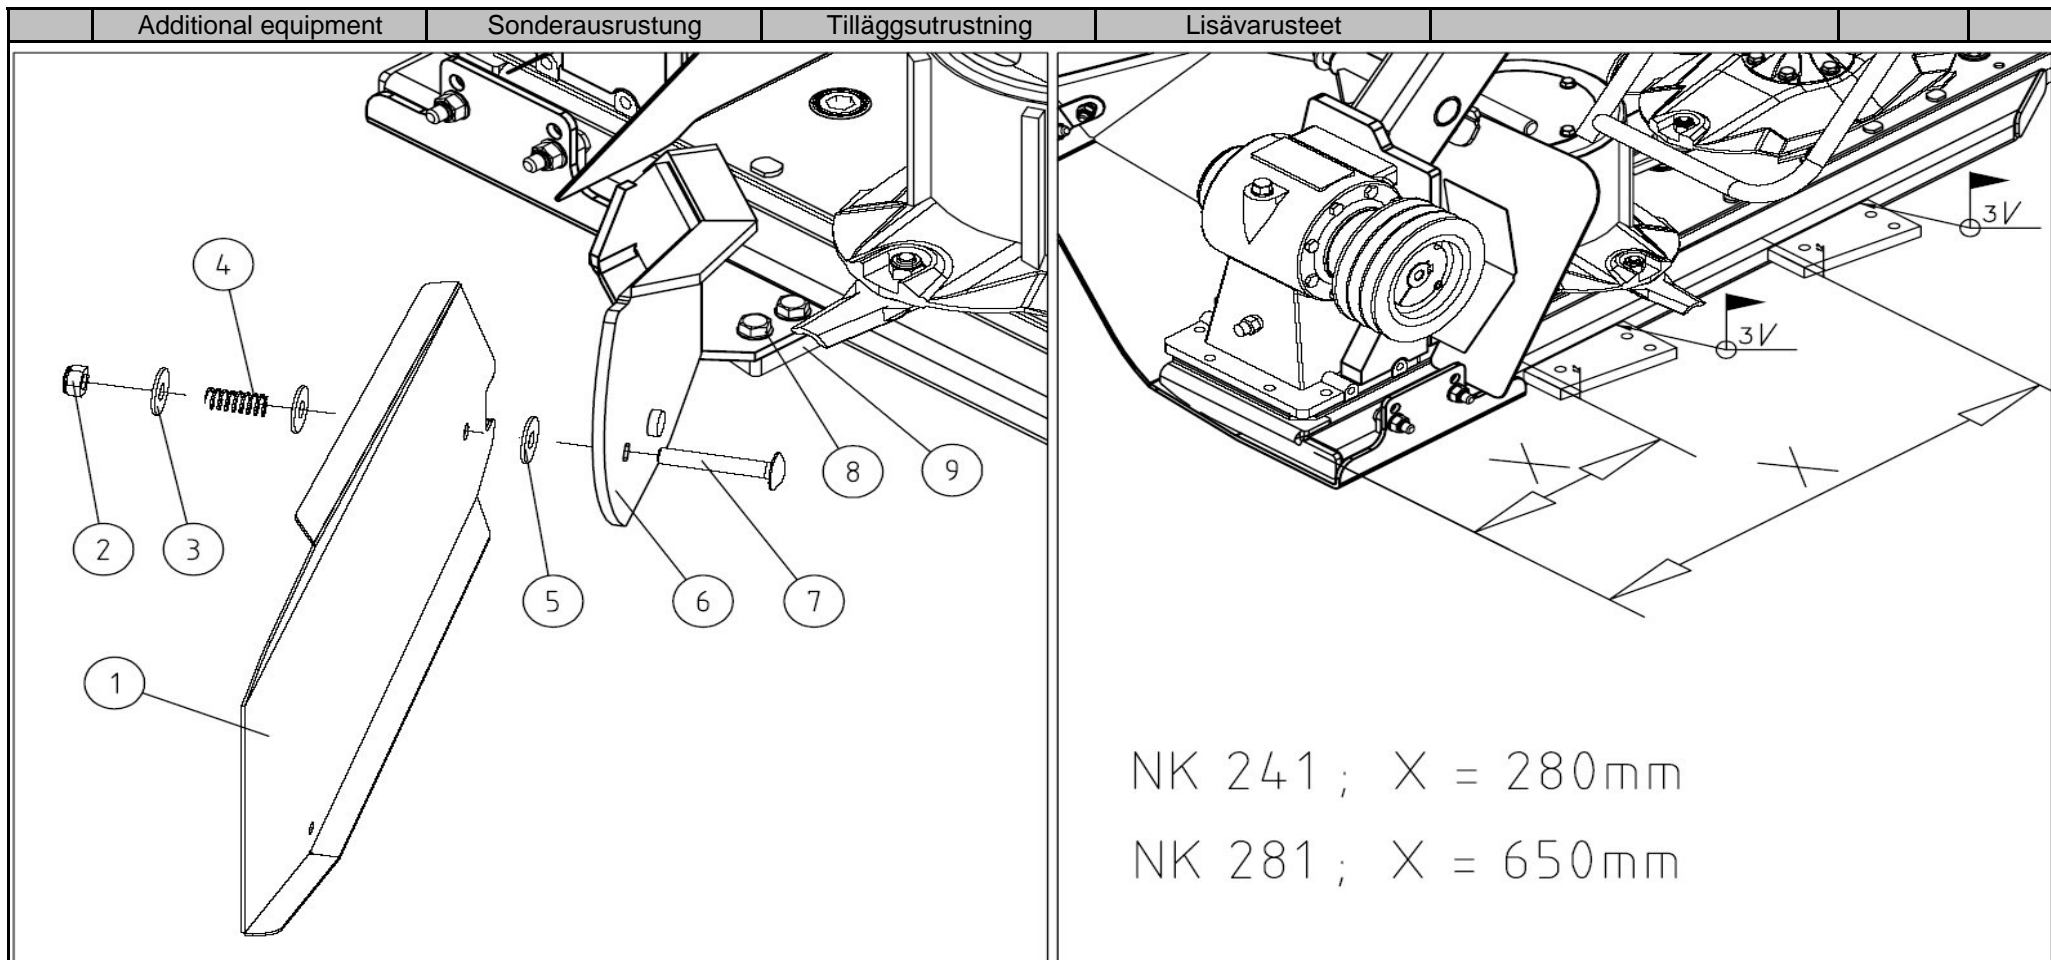

Additional equipment	Sonderausrustung	Tilläggsutrustning	Lisävarusteet				
115510							
Pos	Name	Nahme	Benämning	Nimike	Specifikation	NO	Pcs
1	Deflector left	Schwadblech links	Styrskärm vänster	Ohjauslevy vasen		551355	1
2	Nut	Muttern	Låsmutter	Lukitusmutteri	DIN 985-8 M12 ZN	131600	1
3	Washer	Scheibe	Karosseribricka	Korialuslevy	DIN 9021 13/37 Zn	131945	2
4	Spring	Feder	Tryckfjäder	Painejousi	G38X65 MECONET	508010	1
5	Spring wascher	Feder scheibe	Tallriksfjäder	Lautasjousi	DIN2093 14,3/40x1,25	132441	1
6	Fastening brackt	Befestigung	Innre fästplåt	Kiinnike		554040	1
7	Cup bolts	Flachrundschrabe	Låsskruv	Lukkoruuvi	DIN 603 8.8 M12X100 ZN	132725	1
8	Screw	Schraube	6-k Skruv hg	Kuusioruuvi	DIN 933 8.8 M12X20 ZN	130965	3
9	Weldable plate	Befästigungsblech	Infästningsplåt	Hitsattava kiinnike		554038	1