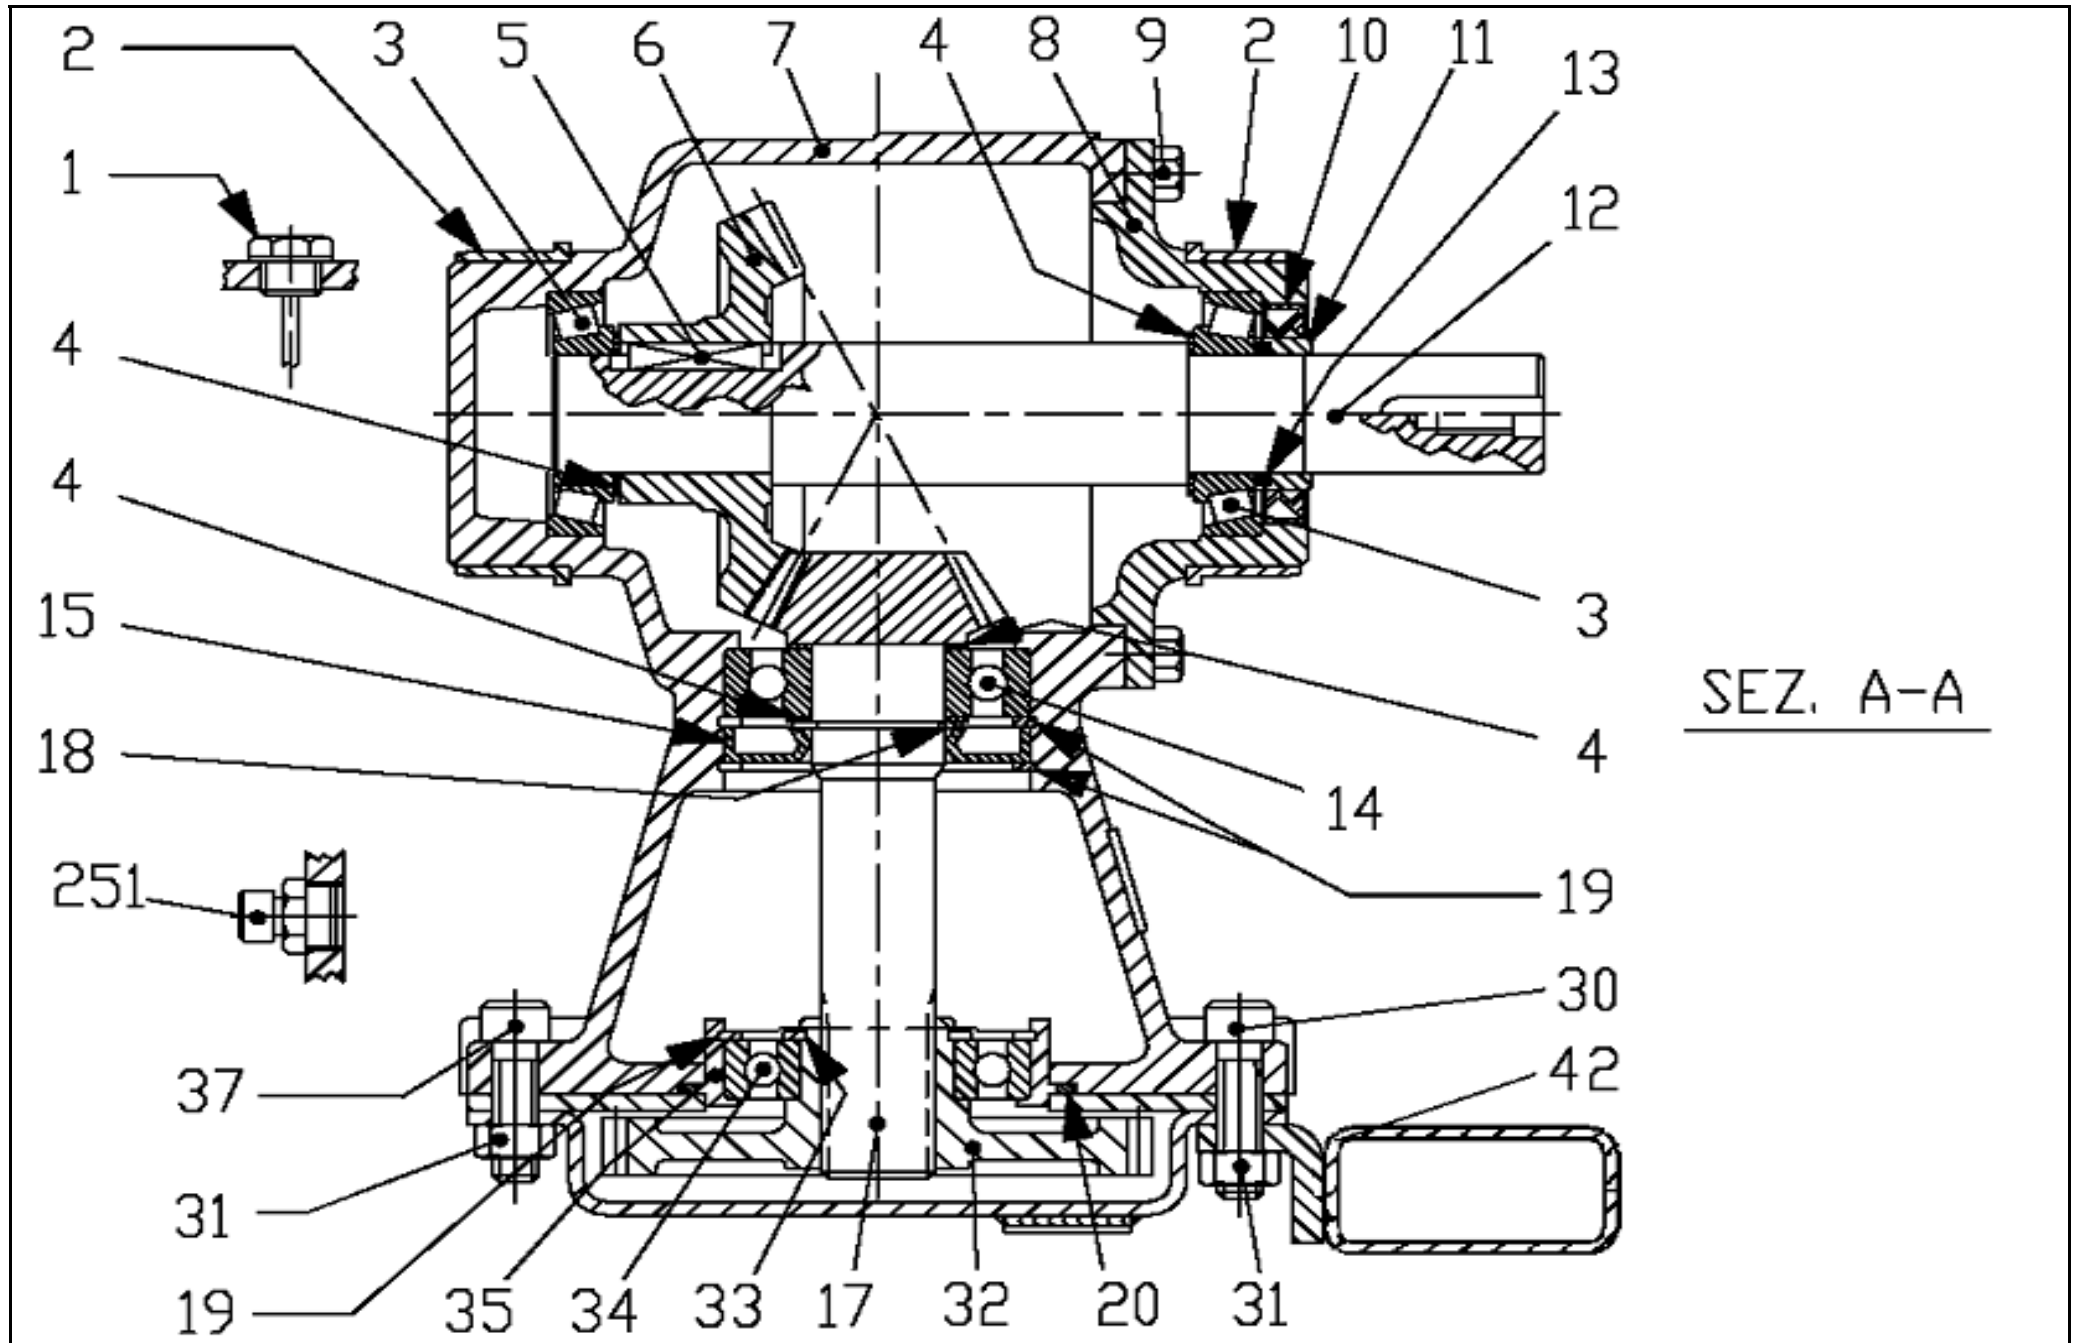

155511							
Pos	Name	Nahme	Benämning	Nimike	Specifikation	NO	Pcs
1	Plug	Stopfen	Propp	Tulppa	3/8"GAS 0.142.7101.00	555303	1
2	Buch	Buchse	Bussning	Pussla	0.142.7103.00	555320	2
3	Bearing	Lager	Lager	Laakeri	8.0.9.00026 30207	140407	2
4	Shim	Ausgleichscheibe	Shims	Säätölevy	0.259.7500.00 35.3x48.0	555311	4
5	Parallel key	Kiele	Flatkil	Laattakiila	8.4.1.01125 B 10X8X35	555319	1
6	Crown wheel	Zahnrad	Kugghjul	Hammasyörä	0.142.5001.00 Z33 M3.75	555302	1
7	Casing	Gehäuse	Växelhus	Kotelo	0.142.0301.00	555301	1
8	Cover	Deckel	Lock	Kansi	0.142.1301.00	555305	1
9	Bolt	Bolzen	Bult	Pultti	8.1.1.01540 M10x22 8.8 DCRT	555304	8
10	Double lip seal	Öl dichtung	Oljetätning	Öljytiiviste	8.7.1.00769 45X65 X10	555310	1
11	Buch	Buchse	Bussning	Pussla	0.142.7100.00	555308	1
12	Shaft	Welle	Axel	Akseli	0.142.2001.00	555309	1
13	O-ring	O-ring	O-ring	O-rengas	8.7.6.00954 39.83x34.59X2.62	555307	1
14	Bearing	Lager	Lager	Laakeri	8.0.1.00644 6307	140370	1
15	Oil seal	Öldichtung	Oljetätning	Öljytiiviste	8.7.3.00081 35X80X10	555312	1
16	Bearinghousing complete	Lagergehäuse vollständig	Talriks drivenhet	Lautasen vetoyksikkö	ELHO 2008>	517498	6
17	Pinion	Welle mit zahnrad	Axel med kugghjul	Akseli ja hammasyörä	0.142.6000.00 Z16 M3.75	555314	1
18	Snap ring	Sicherungring	Låsring	Lukkorengas	8.5.1.00005 35 UNI7435	555316	1
19	Snap ring	Sicherungring	Låsring	Lukkorengas	8.5.2.00030 80 UNI7437	555315	2
20	O-ring	O-ring	O-ring	O-rengas	8.7.6.01188 OR-4375	555321	1
21	O-ring	O-ring	O-ring	O-rengas	8.7.6.01244 OR-3112	508507	7
22	Sping pin	Spannstift	Sprint	Sokka	8.4.5.01205 10X12 D1481	508511	2
23	Gear with bearing	Zahnrad mit lager	Kugghjul med lager	Hammasp. laakerineen	9.505.502.00 Z36 M3	517516	5
24	Oil seal	Öldichtung	Oljetätning	Öljytiiviste	8.7.3.00044 40X56X8	508505	7
25	Mounting	Flansche	Fläns	Laippa	0.505.1301.00	517497	7
26	Flange	Flansche	Fläns	Laippa	0.522.7003.00	505550	7
27	Gear	Zahnrad	Kugghjul	Ratas	0.505.6002.00 Z45 M3	517505	10
28	Gear with bearing	Zahnrad mit lager	Kugghjul med lager	Hammasp. laakerineen	9.505.501.00 Z45 M3	517506	10
29	Screw	Bolzen	Bult	Pultti	0.404.7132.00 M10x30 DCRT	508534	3
30	Bolt	Bolzen	Bult	Pultti	8.1.2.01529 M12x45 12.9	555323	3
31	Hex nut	Mutter	Mutter	Mutteri	8.2.1.01533 M12 10 DCRT320	555324	8
32	Gear	Zahnrad	Kugghjul	Ratas	0.505.6000.00 Z45 M3	555340	1
33	Snap ring	Sicherungring	Låsring	Lukkorengas	8.5.1.00680 40 UNI7436	555201	1
34	Bearing	Lager	Lager	Laakeri	8.0.1.01184 6208/C3	555202	1
35	Buch	Buchse	Bussning	Pussla	0.404.7108.00	555342	1