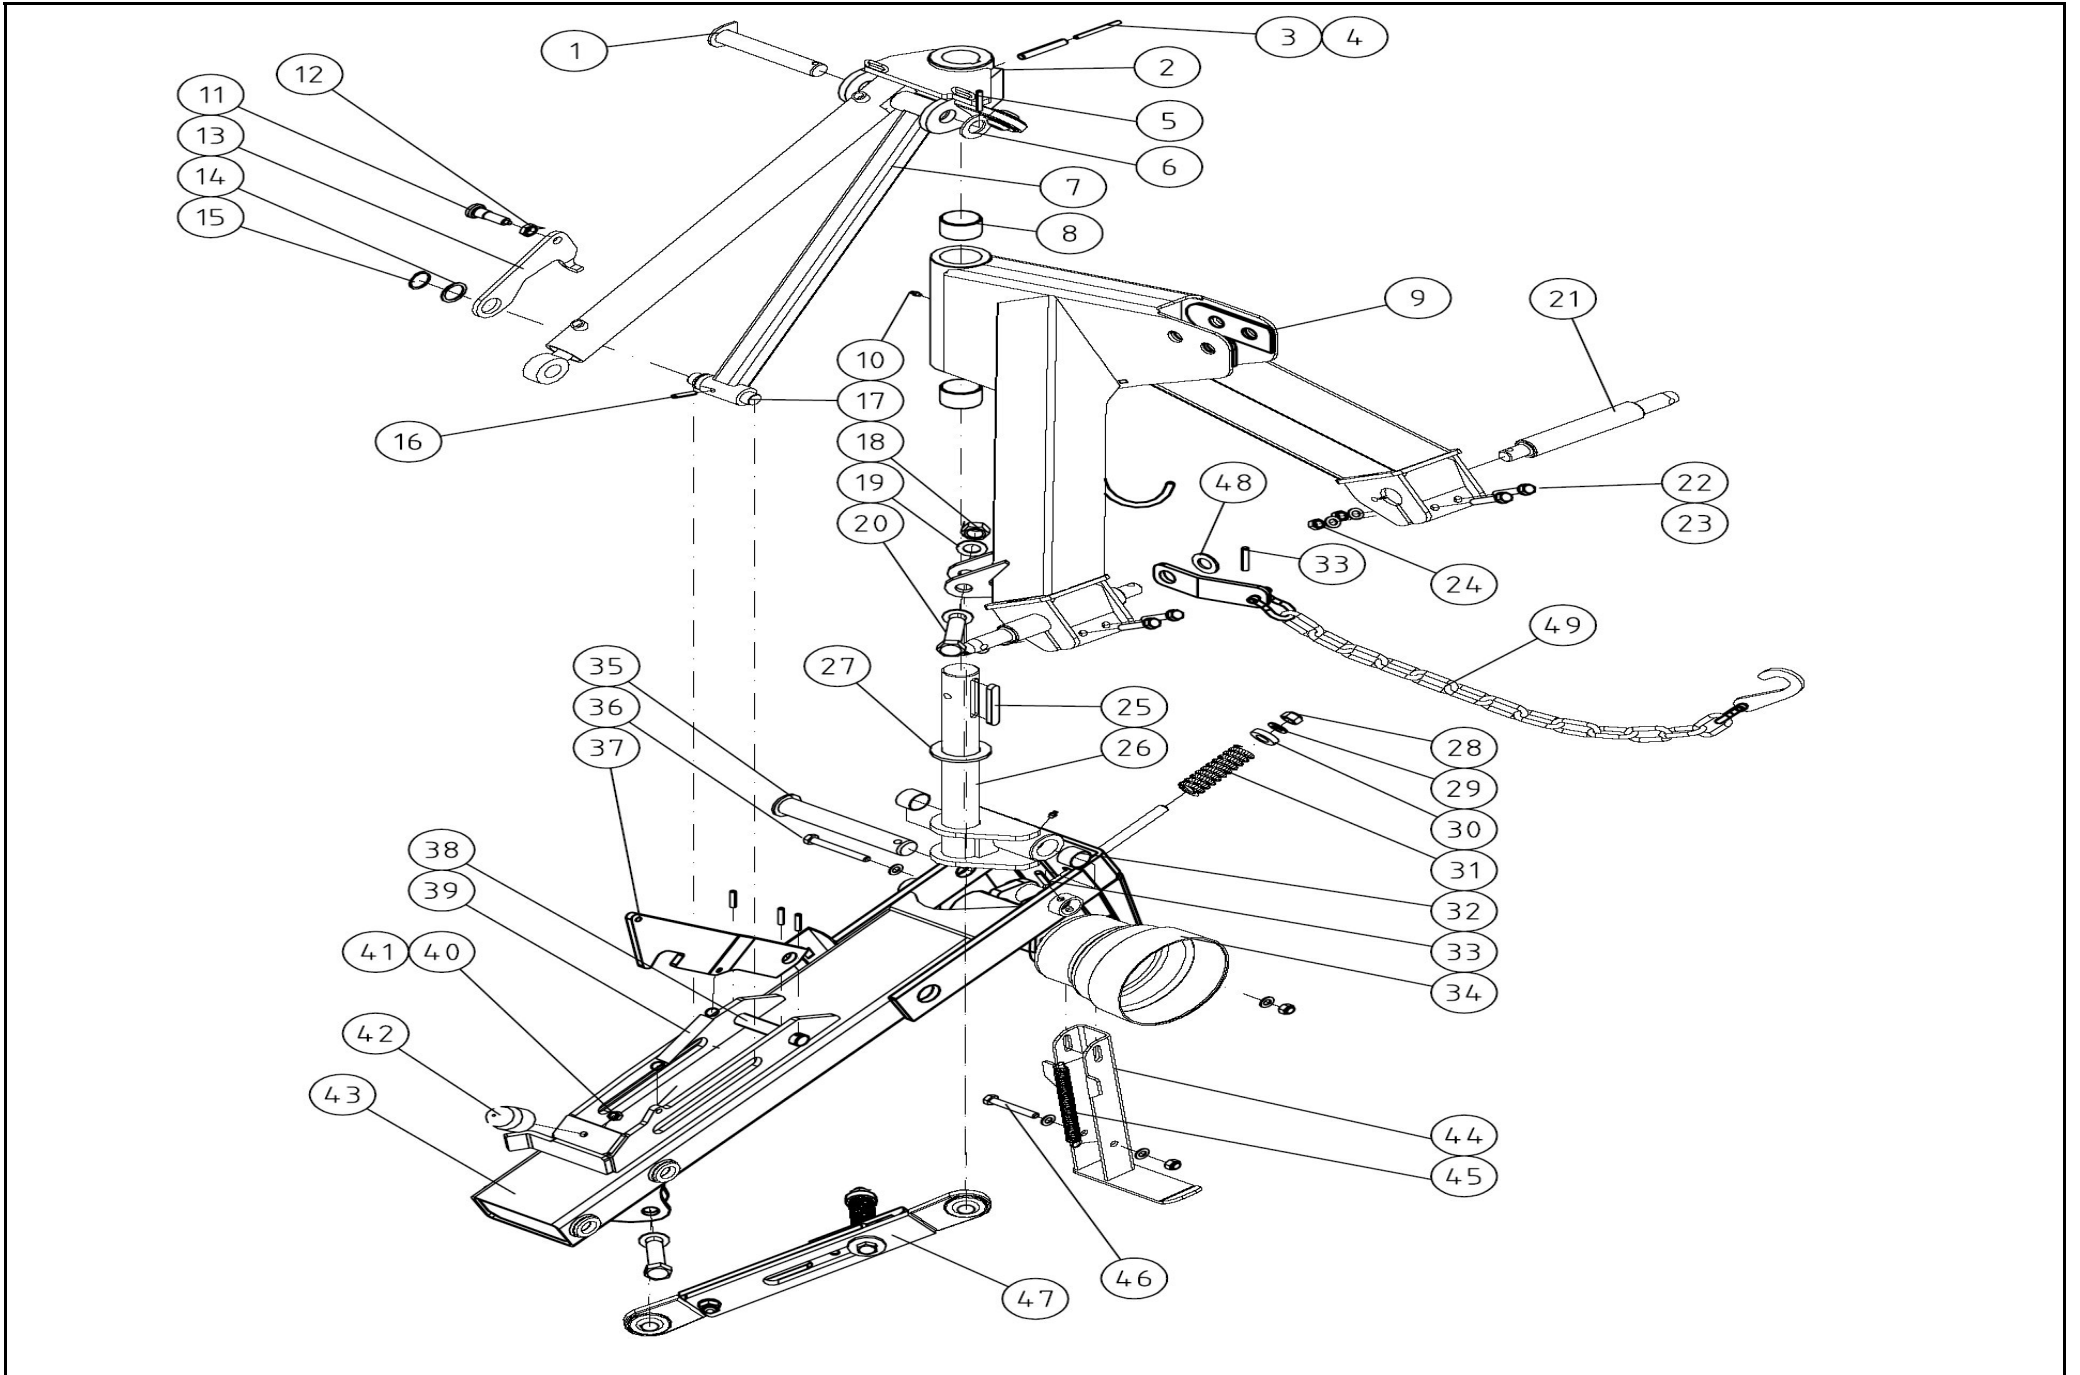

553040							
Pos	Name	Nahme	Benämning	Nimike	Specifikation	NO	Pcs
1	Pin	Zapfen	Övre cylindertapp	Tappi	Typ D Ø30 L=168 zn	553372	1
2	Cylinder bracket	Zylinder befestigung	Cylinderfäste: ledaxel	Sylinteri kiinnike	NK 2007	553330	1
3	Spring pin	Spannhülsen	Rörsprint	Jousisokka	DIN 1481 8X80 ZN	132845	1
4	Spring pin	Spannhülsen	Rörsprint	Jousisokka	DIN 1481 13X80 ZN	132900	1
5	Spring pin	Spannhülsen	Rörsprint	Jousisokka	DIN 1481 8x50 ZN	132828	1
6	Washer	Scheibe	Bricka	Aluslaatta	DIN 125A M30/31 ZN	131870	1
7	Restrictorbeam	Begrenzungstrebe	Begränsningsstag	Rajoitusvarsi	NK 2007	553470	1
8	Plain bearing	Gleitlager	Glidlager	Liukulaakeri	Ø 50/55L=40	140068	2
9	3-p frame	3-p rahmen	3-p ram, svets	3-p runko		553110	1
10	Grease nipple	Smiernippel	Smörjnippa	Voitelunippa	M6x1	140950	2
11	Adjustingbolt	Spannschraube	Inställningsbult rostfri	Säätötappi	M16x1,5 (GN613 NI 8)	157031	1
12	Nut	Muttern	Mutter fingängad	Kuusiomutteri hienok.	DIN 934 M16x1,5	131442	1
13	Parkinglock	Riegelhaken	Parkeringsshake	Lukko		553492	1
14	Shims	Ausgleichscheibe	Passbricka	Sovitelaatta	DIN 988 35x45x2	132353	1
15	Seeger ring	Sicherünger	Låsring för axel	Varmistinrengas	DIN 471 35X1,5	132100	1
16	Spring pin	Spannhülsen	Rörsprint	Jousisokka	DIN 1481 8X40 ZN	132815	4
17	Pin	Zapfen	Tapp	Tappi	Ø 25 L=120	553895	1
18	Nut	Muttern	Låsmutter	Lukitusmutteri	DIN 985-8 M22 ZN	131638	2
19	Washer	Scheibe	Bricka	Aluslaatta	DIN 125A M22/23	131845	4
20	Screw	Schraube	6-k Skruv dg	Kuusioruuvi	DIN 931 8.8 M22X100 ZN	130569	2
21	Pin	Zapfen	Lyftarmstapp; nk 280/240/20	Tappi	Ø28/41/25x308	553420	2
22	Screw	Schraube	6-k Skruv dg	Kuusioruuvi	DIN 931 8.8 M12X70 ZN	130350	4
23	Washer	Scheibe	Bricka	Aluslaatta	DIN 125A M12/13 ZN	131790	12
24	Nut	Muttern	Låsmutter	Lukitusmutteri	DIN 985-8 M12 ZN	131600	6
25	Spline	Keile	Flatkil	Laattakiila	DIN 6885 A 14X9X100	133000	1
26	Pivotaxle	Gelenkzapfen	Ledaxel	Niveltappi	NK 2007	553300	1
27	Washer	Scheibe	Dragbomsbricka	Aluslaatta	Ø50,5x80x4	521177	1
28	Nut	Muttern	Låsmutter	Lukitusmutteri	DIN 985-8 M16 ZN	131630	1
29	Washer	Scheibe	Bricka	Aluslaatta	DIN 125A M16/17 ZN	131810	1
30	Wascher	Scheibe	Bricka	Aluslaatta	10mm	553417	1
31	Spring	Feder	Verktygsfjäder	Työkäljousi	d=7x8,5 Dy=38 Di=20 Lo=115	155010	1
32	Plain bearing	Gleitlager	Glidlager	Liukulaakeri	Ø 35/39 L=25	140061	2
33	Spring pin	Spannhülsen	Rörsprint	Jousisokka	DIN 1481 10X50 ZN	132860	2
34	Bearinghousing	Lagergehäuse	Lagerhus, montering	Laakeripesä		553402	1
35	Pin	Zapfen	Ledtapp	Tappi	Typ D Ø35 L=209 (zn)	553272	1
36	Screw	Schraube	6-k Skruv dg	Kuusioruuvi	DIN 931 8.8 M12X100 ZN	130390	1
37	Transportlock	Riegelhaken	Transportlås	Kuljetuslukko	NK 2007	553480	1
38	Pin	Zapfen	Tapp	Tappi	Ø 25 L=135	553890	1
39	Spring	Zugfeder	Dragfjäder	Vetojousi	Lo=100 dm=18 d=2,0	508004	1
40	Nut	Muttern	Låsmutter	Lukitusmutteri	DIN 985-8 M10 ZN	131580	1