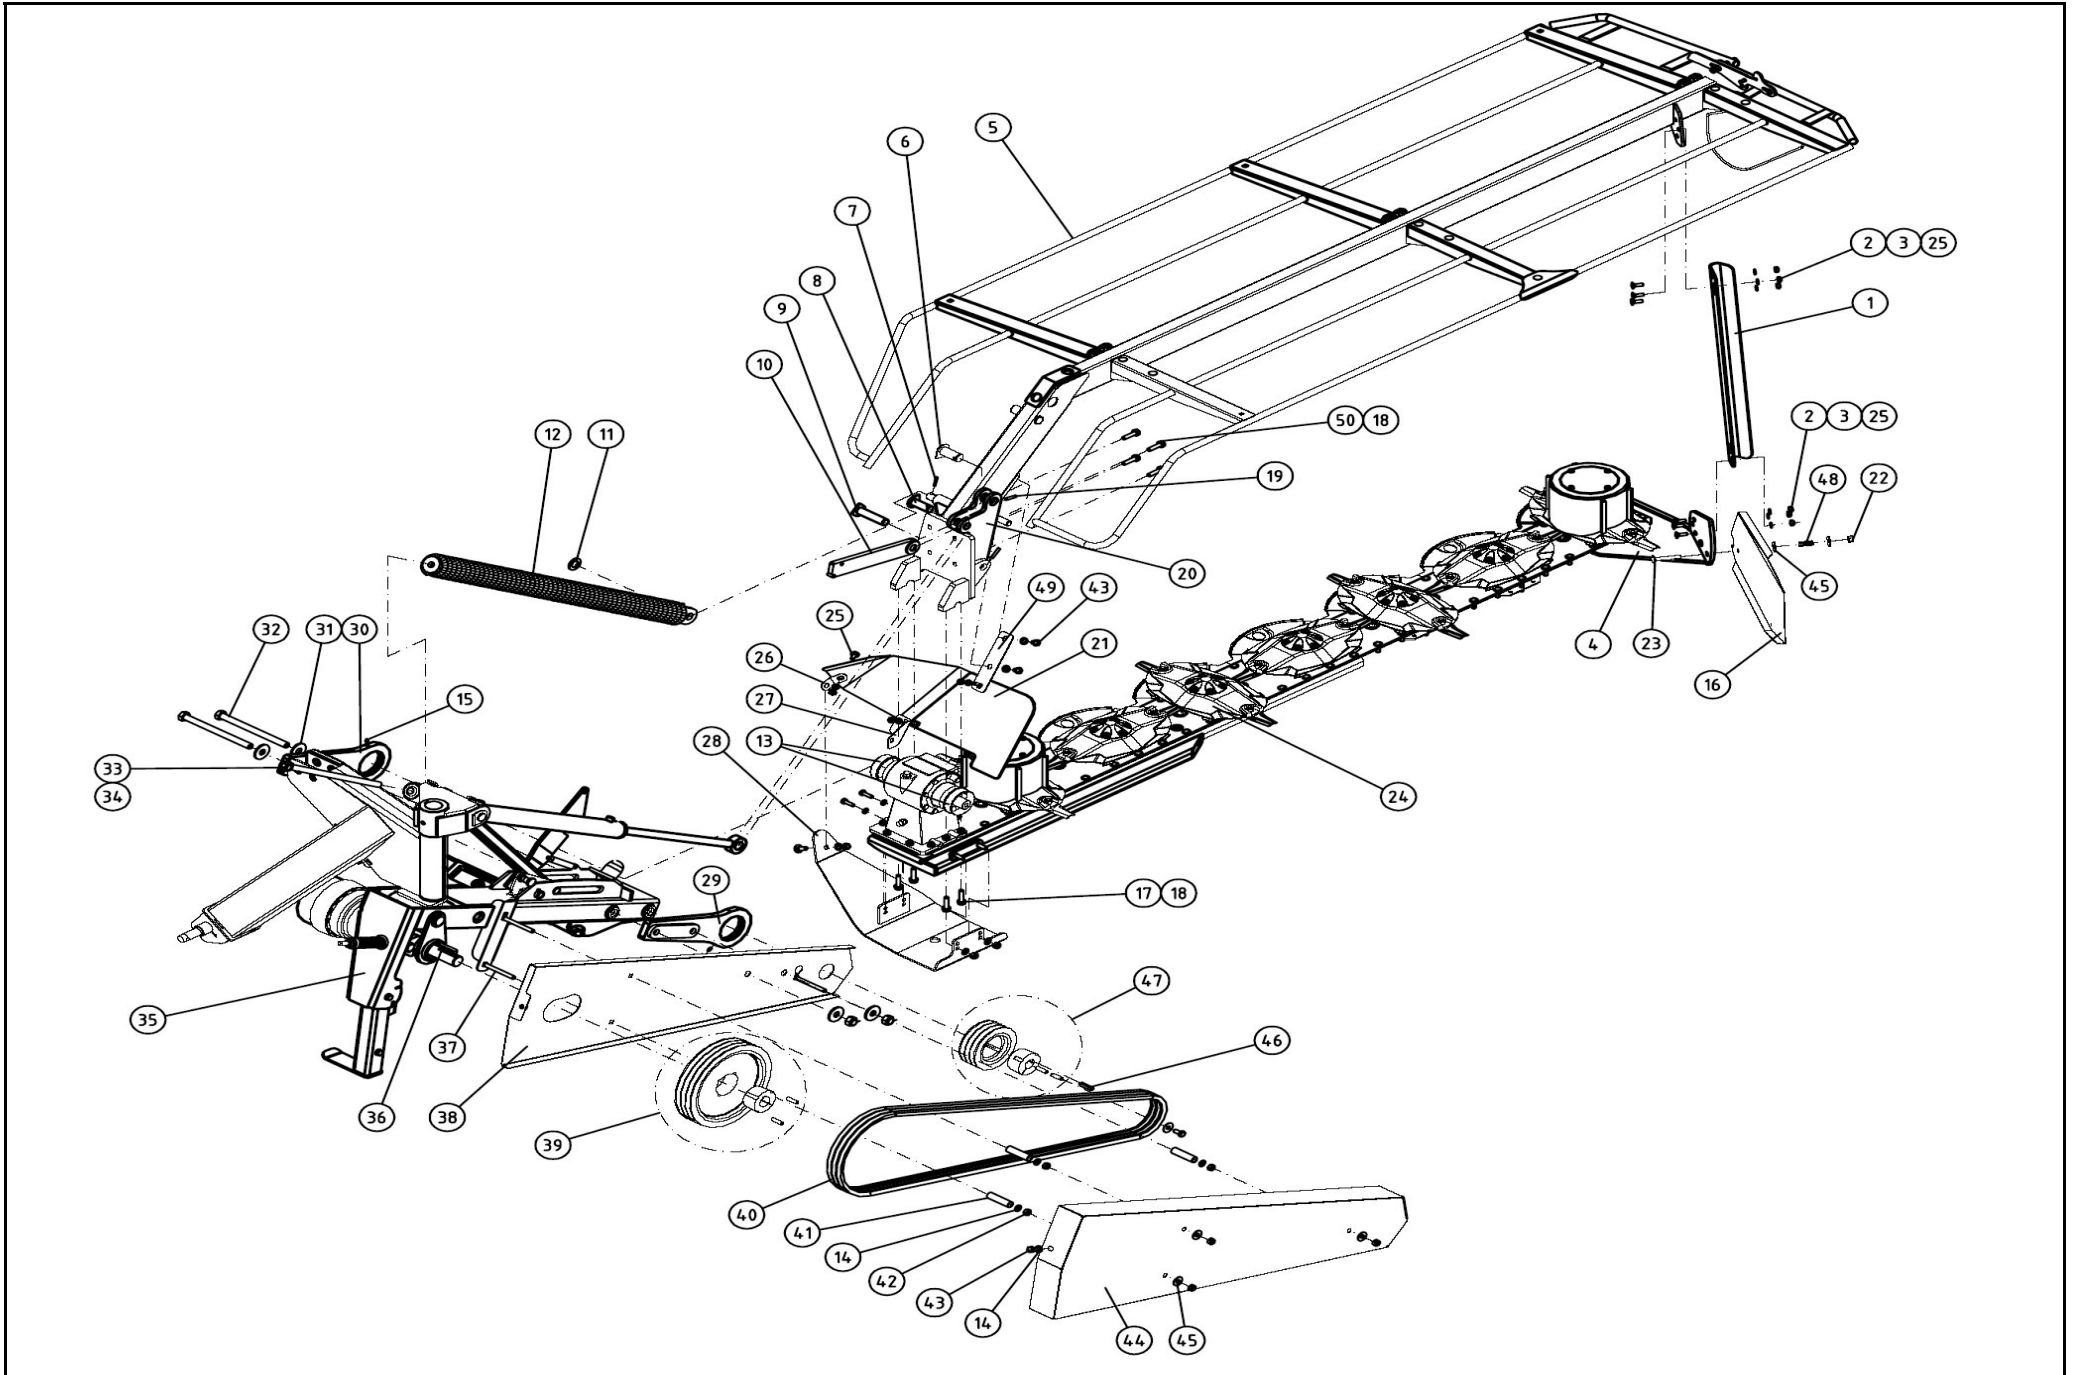

Spare Parts/ Ersatzteile/ Reservdelar/ Varaosat

NK 281

955116 GB/DE/SE/FI

Oy ELHO ab  
68910 BENNÄS  
Finland

553012							
Pos	Name	Nahme	Benämning	Nimike	Specifikation	NO	Pcs
1	Drive assembly	Getriebe	Drivning & balk montering	Vetopalkki	NK281	553060	1
2	Pto shaft	Gelenkwelle	Kraftöverföringsaxel	Nivelakseli	7G5N081CE007096	152055	1
3	Rope	Band	Rep	Köysi		553206	1
4	Liftcylinder	Hebezyliner	Lyftcylinder	Nostosylinteri		148350	1
5	Trim	Halterplatte	Fästplåt för presenning	Kiinnityspelti		553676	4
6	Cup bolts	Flachrundschrabe	Låsskruv	Lukkoruuvi	DIN603 8.8 M10X25 3-4 ZN	132710	4
7	Washer	Scheibe	Bricka	Aluslaatta	DIN 125A M10/10.5 ZN	131770	4
8	Nut	Muttern	Låsmutter	Lukitusmutteri	DIN 985-8 M10 ZN	131580	4
9	Tarpaulin	Schutzusch	Presenning	Pressu		553910	1
10	Sticker kit	Kleberkit	Dekalserie	Tarra sarja	NK 281	149584	1

DRAFT

1	CODICE CODE 007	LATO TRATTORE TRACTOR SIDE	LATO MACCHINA IMPLEMENT SIDE	TIPO-TYPE G5	CLIENTE / CUSTOMER 3800550 OY EL-HO AB	RIF. CLIENTE / CUSTOMER REF. 152055	
2	CODICE CODE 096 RA1			DATA / DATE 18/10/2011	DISEGNATO / DESIGNED BY P.Panza	TIPO DI MACCHINA / TYPE OF IMPLEMENT	
3	L=660	30,2 79,4	30,2 79,4	LUNGHEZZA MAX IN LAVORO MAX WORKING LENGTH Lw=1117	STUDIO / DESIGN	ORIGINE / ORIGIN	
4	L=660	VELOCITA' MAX MAX SPEED 540 min <sup>-1</sup>	M max 2500 Nm	LUNGHEZZA MAX TEMPORANEA MAX TEMPORARY LENGTH Lt=1219	NOTE / NOTES		
				LUNGHEZZA MAX NON IN ROTAZIONE MAX LENGTH AT STANDSTILL Ls=1270			REV.