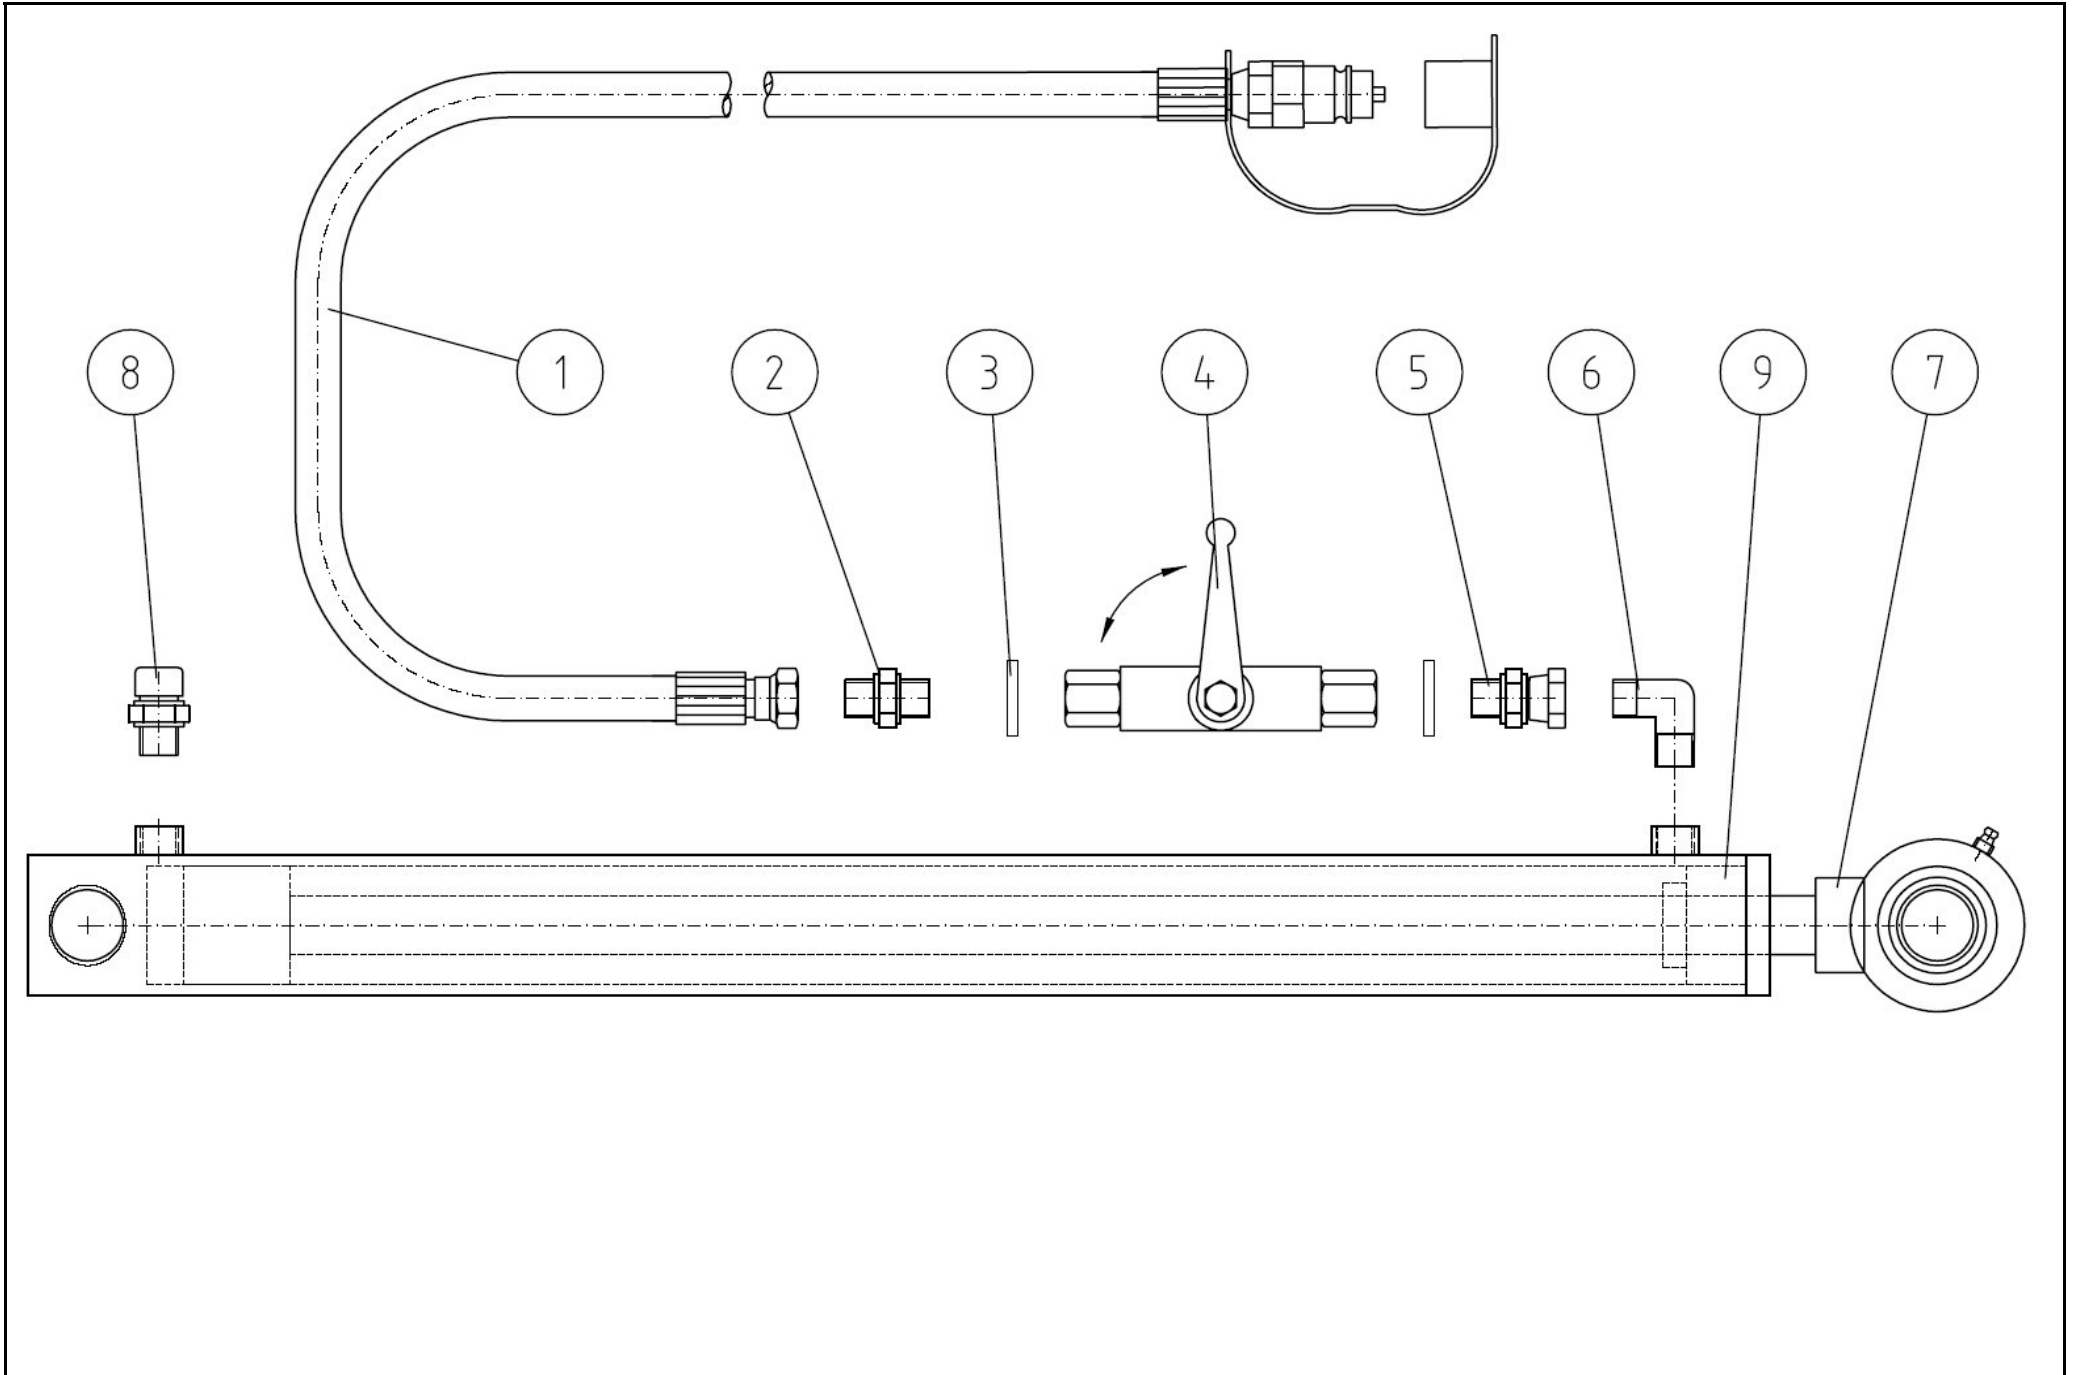

148350							
Pos	Name	Nahme	Benämning	Nimike	Specifikation	NO	Pcs
1	Hydraulic hose	Hydraulik slauch	Hydraulslang	Hydrauliletku	3/8 L=2500	145557	1
2	Restriktor nipple	Drossel nipple	Strypningsnippa	Kuristusnippa	3/8-3/8 Ø 1,0 mm	143147	1
3	Bonded gasket	Dichtung	Usit-tätning	Usit-tiiviste	3/8" USITR-06	146003	2
4	Ball valve	Kugelhahn	Bollventil	Palloventtiili	3/8"-3/8" BKH-06	144025	1
5	Male/female adaptor	Anschluss	Junktur	Liitin	3/8" - 3/8" 04010-06	143150	1
6	"I" adaptor with male thread	Vinkel nippel	Vinkel	Kulmanippa	3/8" - 3/8" 04490-06	143182	1
7	Cylinder	Zylinder	Cylinder	Hydraulisylinteri	Ø 50/25 x 550/1325	146450	1
8	Air nipple	Luft Nippeln	Luftnippel	Ilmanippa	För cylinder 3/8"	143327	1
9	Sealkit	Dichtungssätze	Tätningsserie	Tiiviste sarja	Ø 50/25 x 575/1325	146452	1