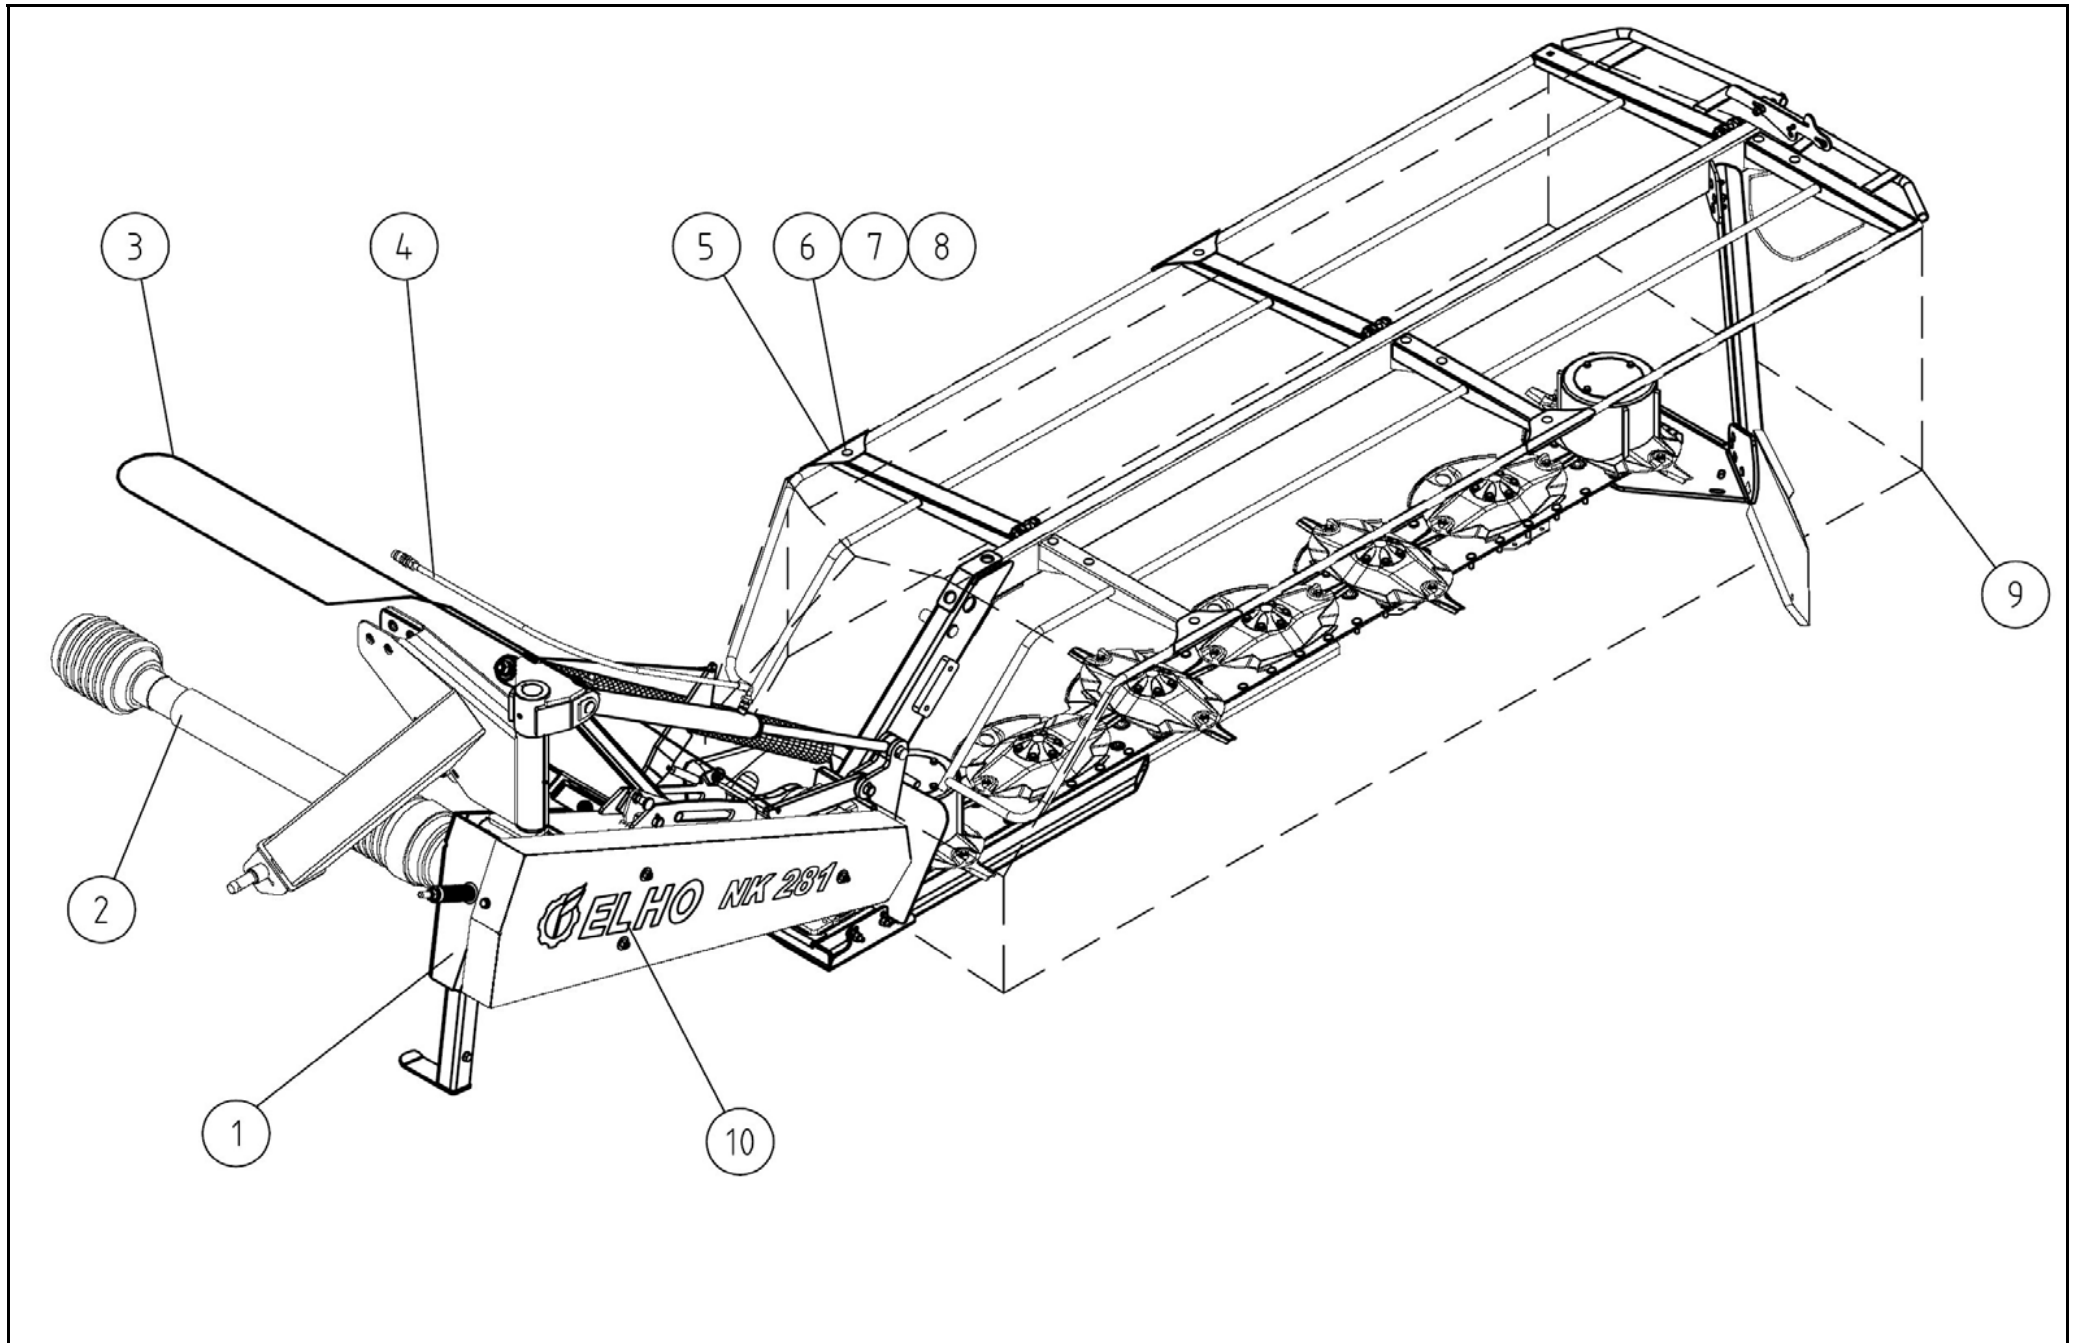

Spare Parts/ Ersatzteile/ Reservdelar/ Varaosat

NK 281

955116 GB/DE/SE/FI

Oy ELHO ab  
68910 BENNÄS  
Finland

553012							
Pos	Name	Nahme	Benämning	Nimike	Specifikation	NO	Pcs
1	Drive assembly	Getriebe	Drivning & balk montering	Vetopalkki	NK281	553060	1
2	Pto shaft	Gelenkwelle	Kraftöverföringsaxel	Nivelakseli	7G5N081CE007096	152055	1
3	Rope	Band	Rep	Köysi		553206	1
4	Liftcylinder	Hebezyliner	Lyftcylinder	Nostosylinteri		148350	1
5	Trim	Halterplatte	Fästplåt för presenning	Kiinnityspelti		553676	4
6	Cup bolts	Flachrundschrabe	Låsskruv	Lukkoruuvi	DIN603 8.8 M10X25 3-4 ZN	132710	4
7	Washer	Scheibe	Bricka	Aluslaatta	DIN 125A M10/10.5 ZN	131770	4
8	Nut	Muttern	Låsmutter	Lukitusmutteri	DIN 985-8 M10 ZN	131580	4
9	Tarpaulin	Schutzusch	Presenning	Pressu		553910	1
10	Sticker kit	Kleberkit	Dekalserie	Tarra sarja	NK 281	149584	1