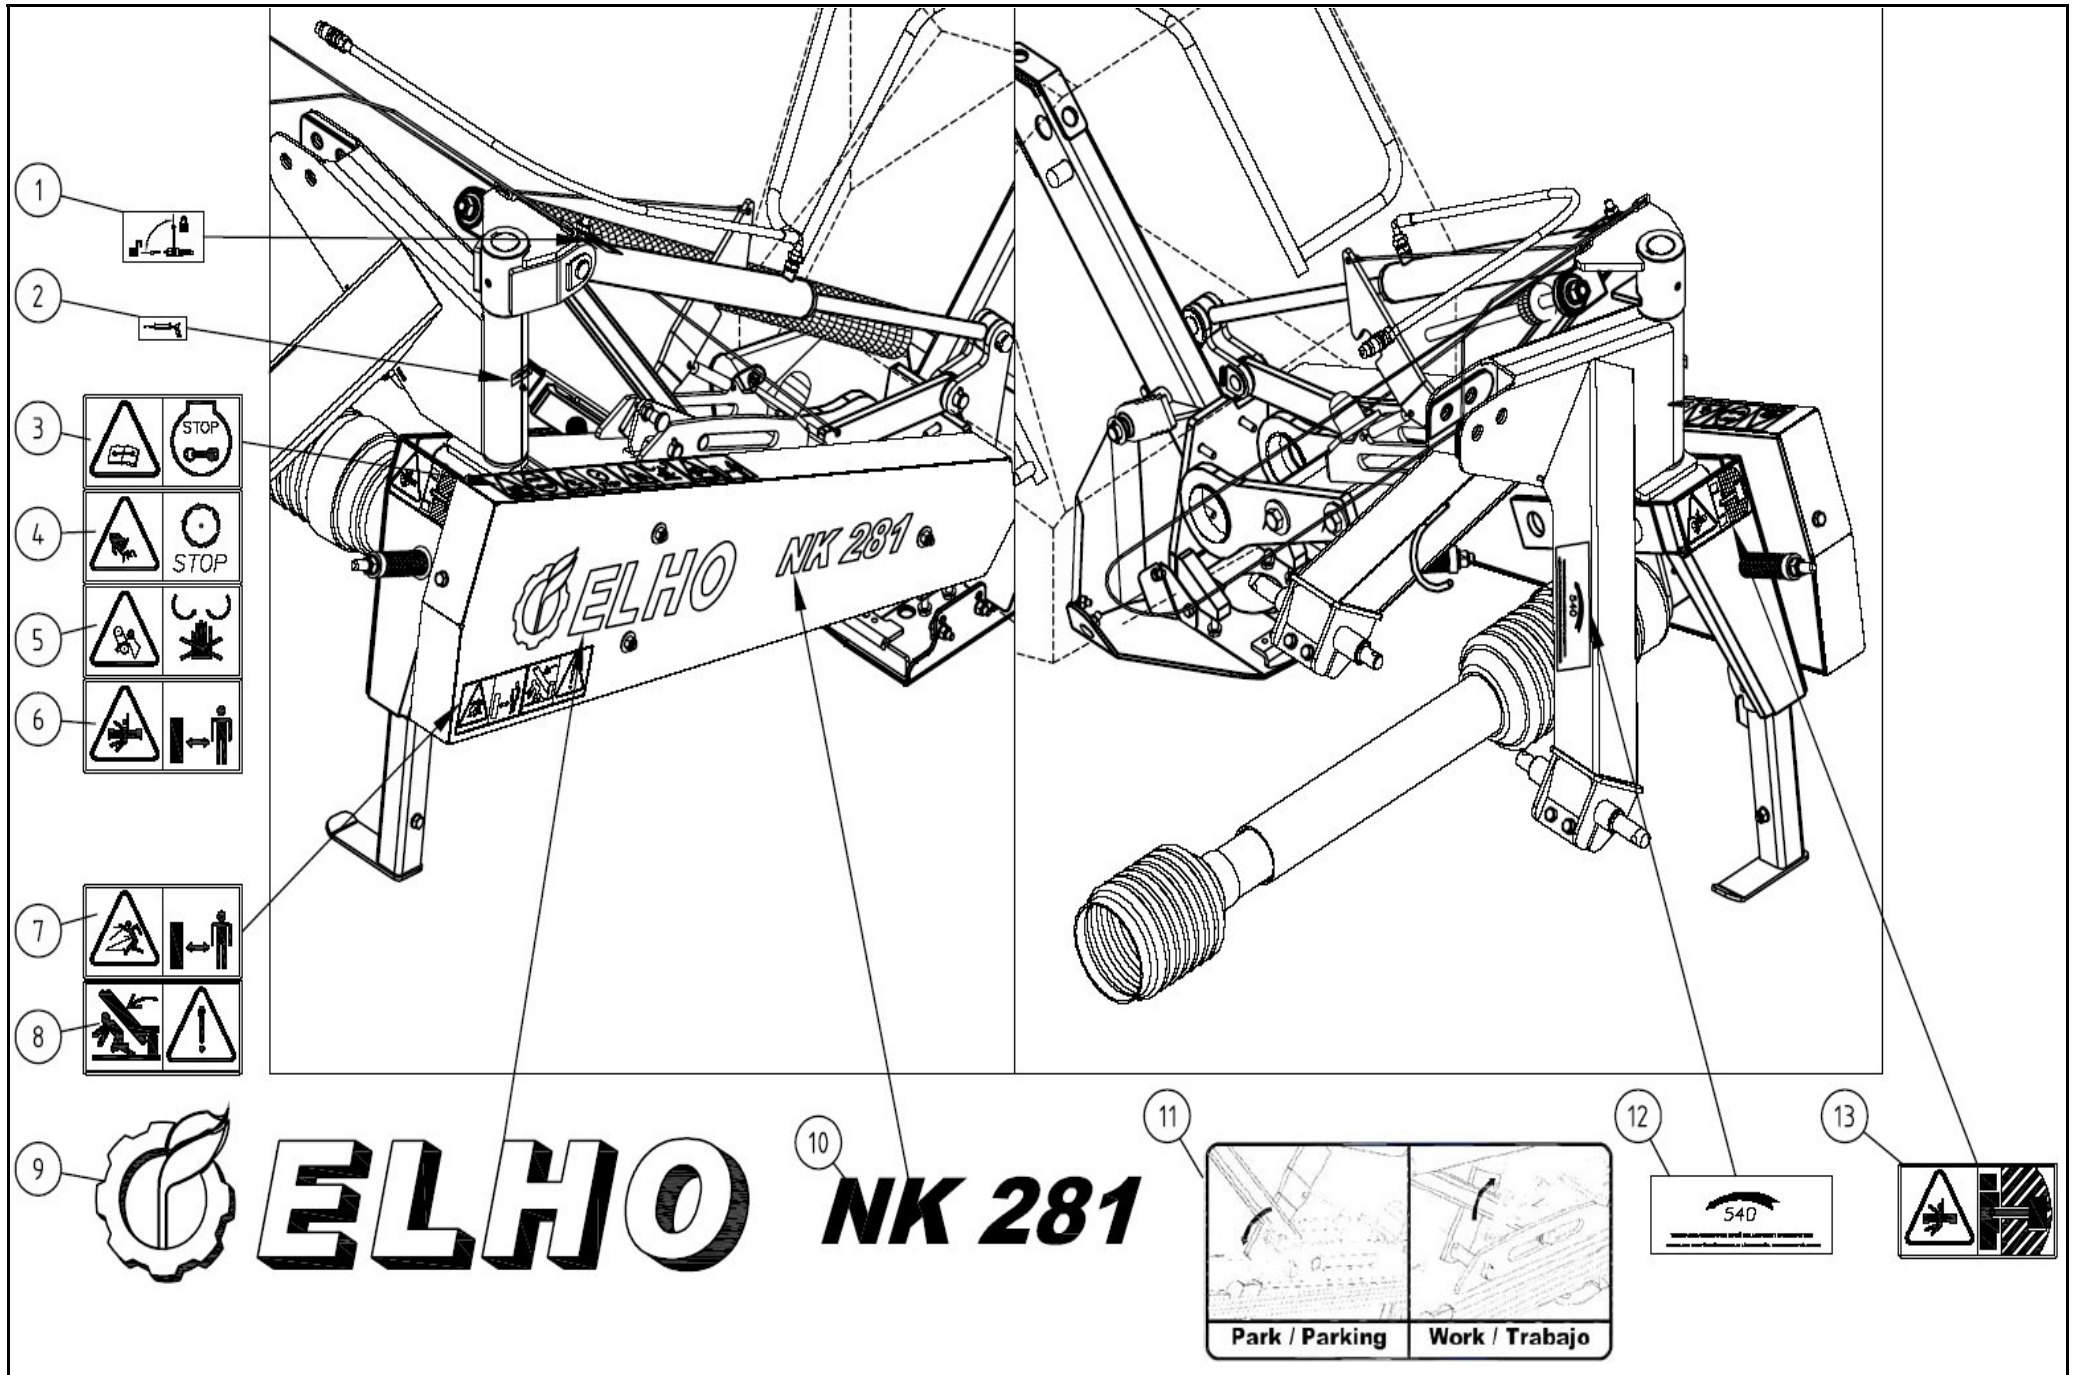

149584							
Pos	Name	Nahme	Benämning	Nimike	Specifikation	NO	Pcs
1	Sticker	Aufkleber	Dekal för bollkran	Tarra		149100	1
2	Sticker	Aufkleber	Dekal vaselinspruta	Tarra		149014	5
3	Warning remove key	Zündschlüsselwarnung	Handbok- stop	Varoitus pysäytä kone poista avain		508650	1
4	Warning for after running	Nachlaufwarnung	Varning för eftergång	Varoitus jälkikäyntiä		508648	1
5	Transmission warning sticker	Schutzwarnung	Varningsdekal för transmission	Voimansiirron varoitustarra		508649	1
6	Warning dangerous area	Gefarbereichwarnung	Varning för farligt område	Varoitus varallinen alue		149112	1
7	Warning for stone projection	Steinschleuderwarnung	Varning för stenskott håll avstånd	Varoitus kiveniskuista pidä etäisyyttä		508652	1
8	Sticker	Kleber	Klämrisk upplyft maskin	Tarra		149155	1
9	Sticker	Kleber	Dekal	Tarra	Elho Logo H=155	149550	1
10	Sticker	Aufkleber	Dekal	Tarra	NK 281	149596	1
11	Sticker	Kleber	Dekal	Tarra	Parking / Trabajo	149595	1
12	P.t.o. speed	Zapfwellengeschwindigkeit	Rotationshastighet för kraftöverföring	Voimansiirron pyörimisnopeus	540 rpm	508653	1
13	Safety decals	Warnzeichen	Varningsdekal klämrisk	Varoitusmerkki		508651	1