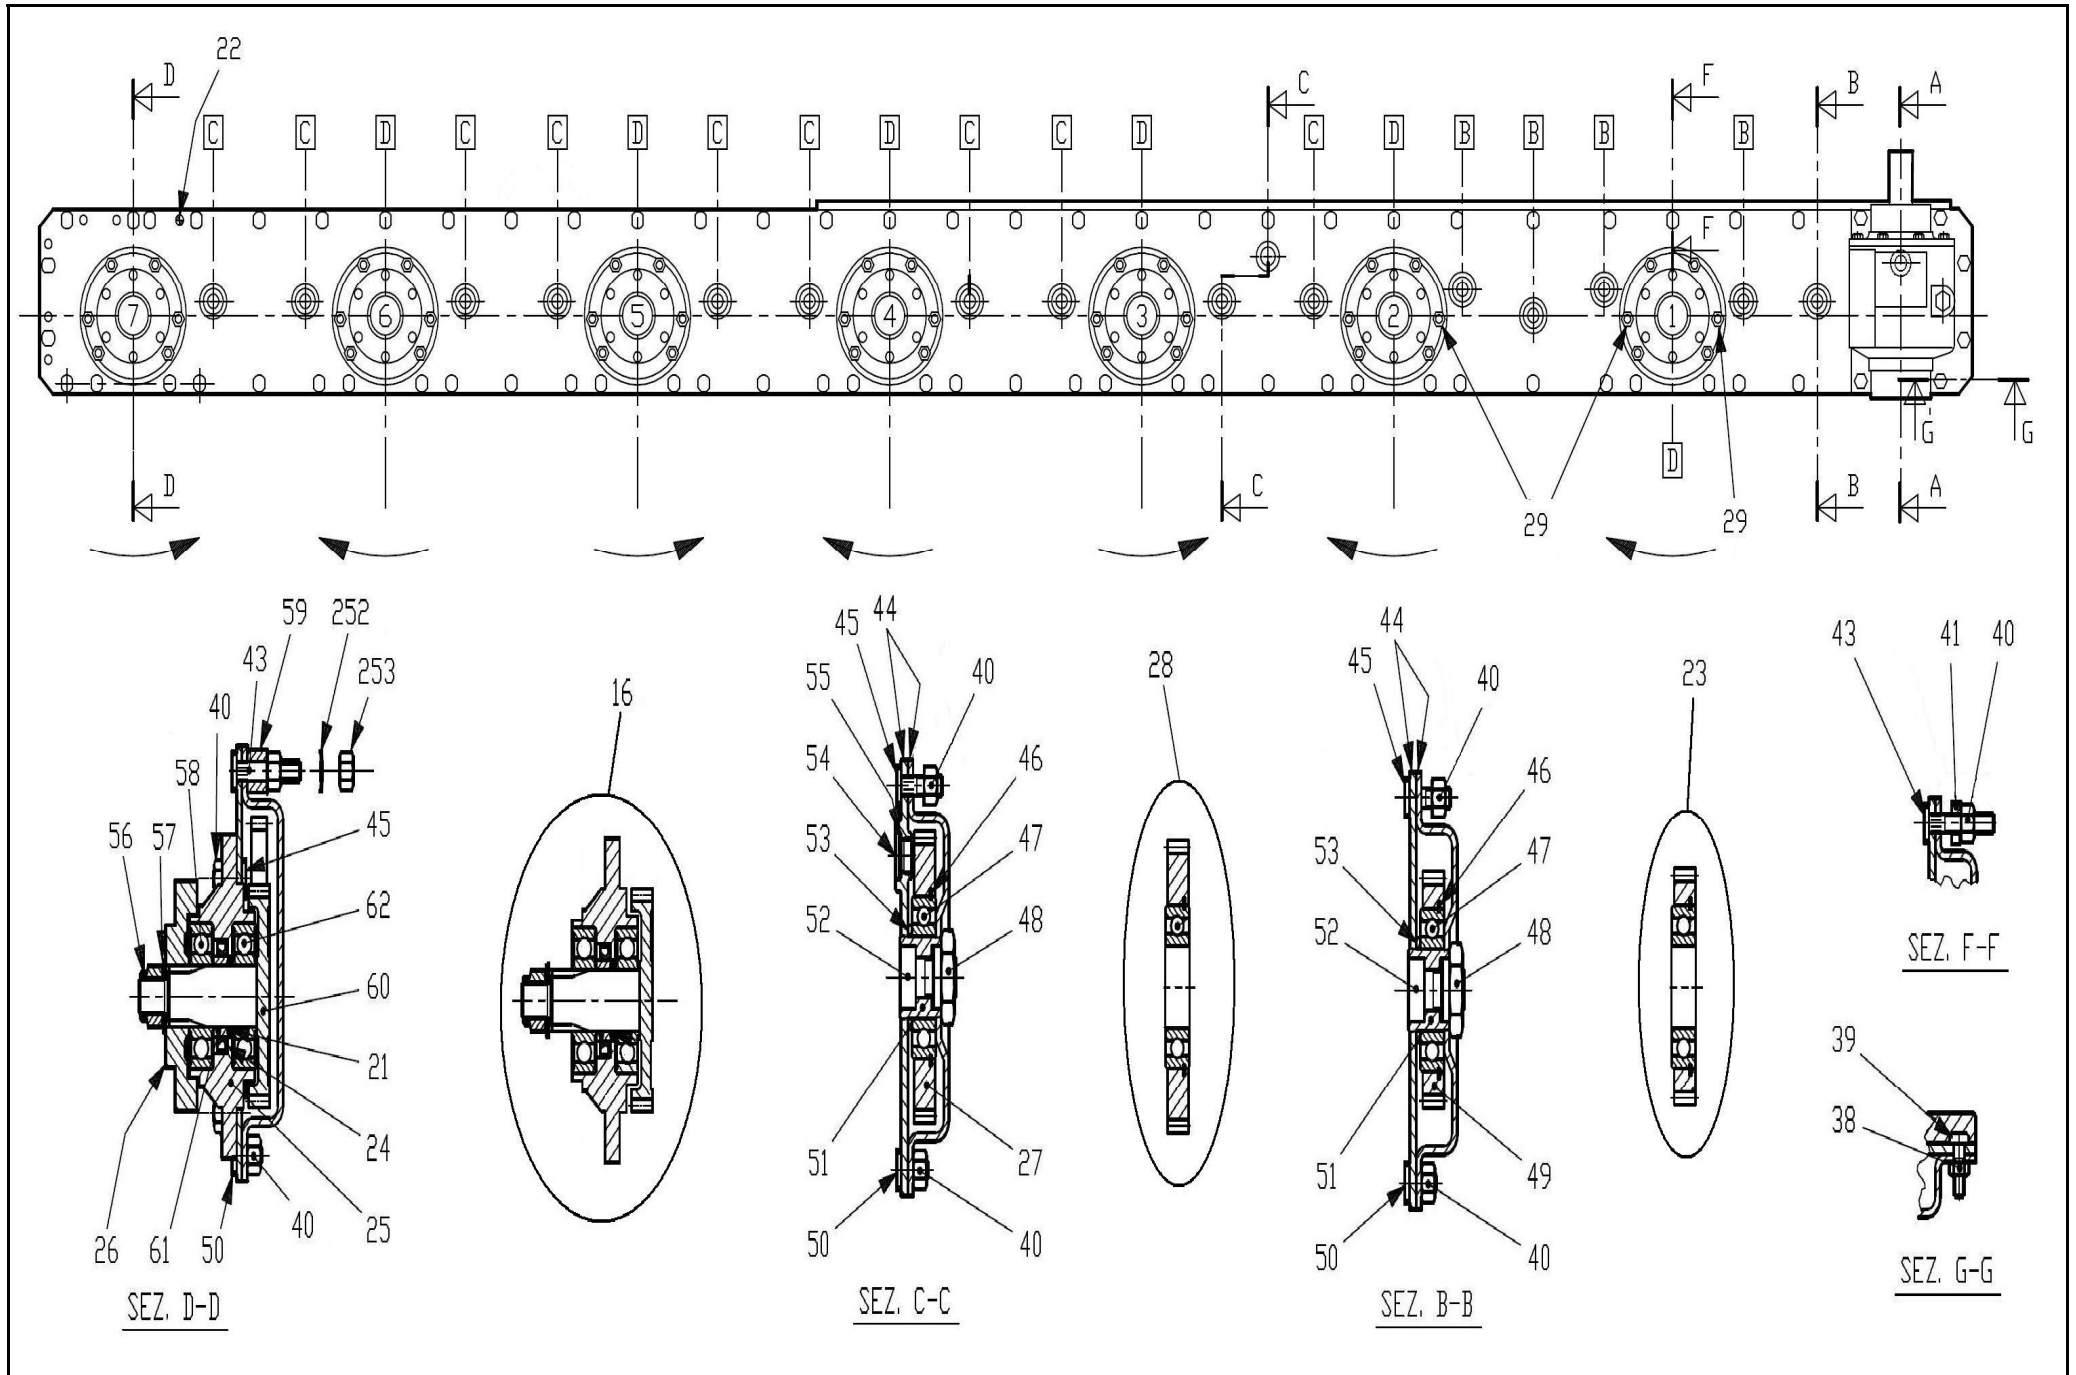

155511								
Pos	Name	Nahme	Benämning	Nimike	Specifikation	NO	Pcs	
37	Bolt	Bolzen	Bult	Pultti	8.1.2.01530 M12x40 12.9	555344	5	
38	Hex nut	Mutter	Mutter	Mutteri	8.2.1.00985 M8 ZINC. 8	131570	4	
39	Bolt	Bolzen	Bult	Pultti	8.1.2.01527 M8x25 8.8	131302	4	
40	Hex nut	Mutter	Mutter	Mutteri	8.2.1.01528 M10 DCRT320	508523	94	
41	Spacer	Buchse	Distans	Väliholkki	0.404.7136.00	508525	4	
42	Support	Verstärkung	Balkförstärkning	Tukipalkki	NK 281	553804	1	
43	Screw	Bolzen	Bult	Pultti	0.404.7102.00 M10x52	508527	7	
44	Cutterbed+cover	Gehäuse	Lock + botten	Kansi + pohja	2.507.0301.00	155512	1	
45	Screw	Bolzen	Bult	Pultti	0.404.7101.00 M10x30DCRT320	508529	67	
46	Snap ring	Sicherungring	Låsring	Lukkorengas	0.505.7101.00 80	517528	15	
47	Bearing	Lager	Lager	Laakeri	8.0.1.01918 6208 N/C3	140286	15	
48	Nut	Mutter	Mutter	Mutteri	0.465.7050.00	517527	15	
49	Gear	Zahnrad	Kugghjul	Ratas	0.505.6001.00 Z36 M3	517515	5	
50	Screw	Bolzen	Bult	Pultti	0.404.7112.00 M10x19 DCRT320	508530	31	
51	Pin	Buchse	Bussning	Pussla	0.465.7049.00	517529	15	
52	Bolt	Bolzen	Bult	Pultti	0.404.7107.00 M20x30	508510	15	
53	Spacer	Buchse	Distans	Väliholkki	0.404.7105.00 40.3x51.5x3	508520	15	
54	Plug	Stopfen	Plugg	Tulppa	0.404.7131.00 3/8"GAS	143314	2	
55	Washer	Dichtung	Tätning	Tiiviste	8.3.0.01353 17x22x1.5	508522	2	
56	Locknut	Muttern	Låsmutter	Lukitusmutteri	8.2.6.00740 20X1,5H17,3	517520	7	
57	Belleville spring	Federscheibe	Fjäderbricka	Jousilaatta	8.5.5.01425 0.4X40X2.25	517525	7	
58	Bearing	Lager	Lager	Laakeri	8.0.1.02267 6306 2RS/C3	140366	7	
59	Spacer	Buchse	Distans	Väliholkki	0.404.7137.00	508531	3	
60	Gear	Zahnrad	Kugghjul	Ratas	0.505.5000.00 Z34 M3	517510	7	
61	Buch	Buchse	Bussning	Pussla	0.505.7100.00	517530	7	
62	Bearing	Lager	Lager	Laakeri	8.0.1.02279 6306 2Z/C3 KBC	140365	7	
251	Oil filler plug	Ölnachfullstopfen	Oljeplugg	Öljytulppa	8.6.7.00161 3/8"GAS	555317	1	
252	Belleville spring	Federscheibe	Fjäderbricka	Jousilaatta	0.404.7140.00 20X10,2X1,1	555346	7	
253	Hex nut	Mutter	Mutter	Mutteri	8.2.1.01528 M10 DCRT320	508523	21