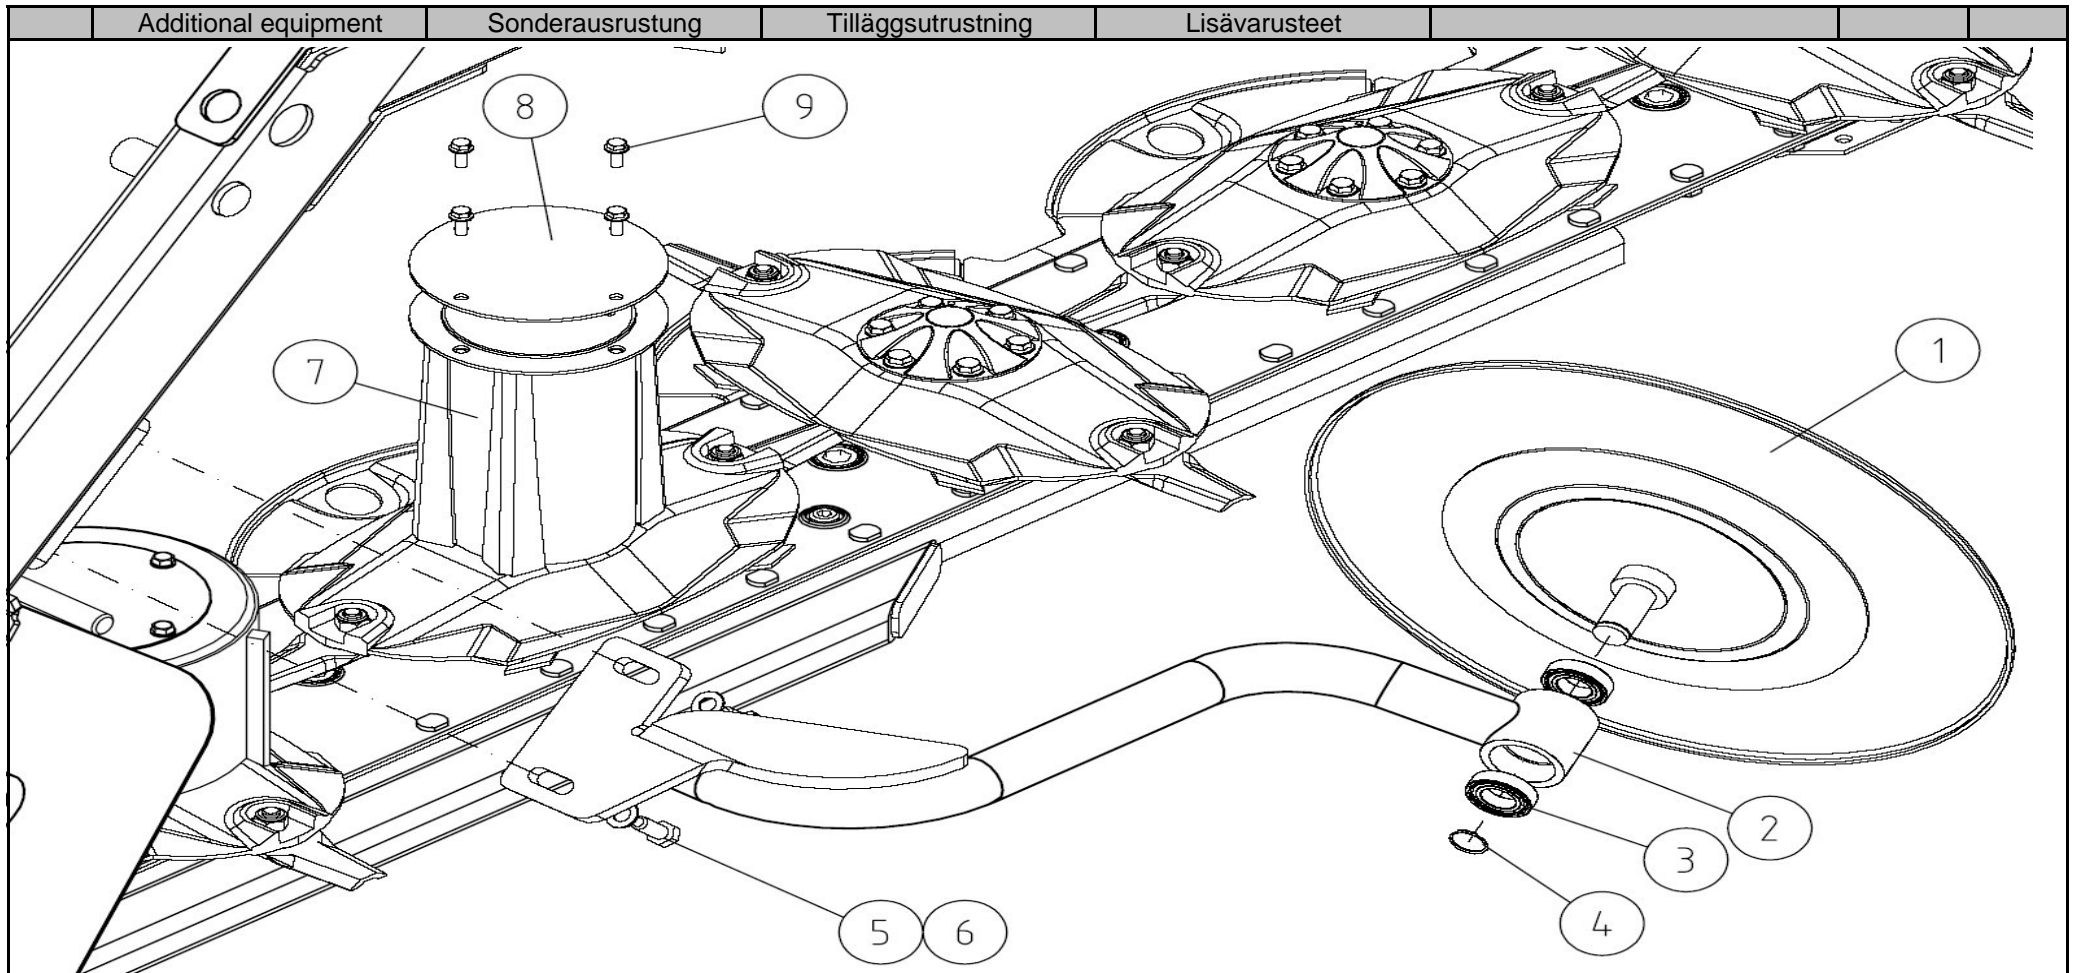

Additional equipment	Sonderausrustung	Tilläggsutrustning	Lisävarusteet				
115516							
Pos	Name	Nahme	Benämning	Nimike	Specifikation	NO	Pcs
1	Disc	Scheibe	Tallrik	Lautanen		553980	1
2	Bracket	Befestigung	Fäströr, svets	Kiinnityspotki		554022	1
3	Bearing	Lager	Kullager	Laakeri	6005-2RS	140115	2
4	Seeger ring	Sicherüingring	Låsring för axel	Varmistinrengas	DIN 471 25X1,2	132070	1
5	Screw	Schraube	6-k Skruv hg	Kuusioruuvi	DIN 933 8.8 M12X30 ZNC	130971	2
6	Washer	Scheibe	Bricka	Aluslaatta	DIN 125A M12/13 ZN	131790	2
7	Conedisc	Mähscheibe	Inre drivtallrik	Päätylautanen	NM 370F	505660	1
8	Cover plate	Schutz	Täckplåt till ändkona	Peitelevy		505652	1
9	Screw	Schraube	6-k skruv	Kuusioruuvi	DIN 6921 8.8 M8x16 ZN	134210	4