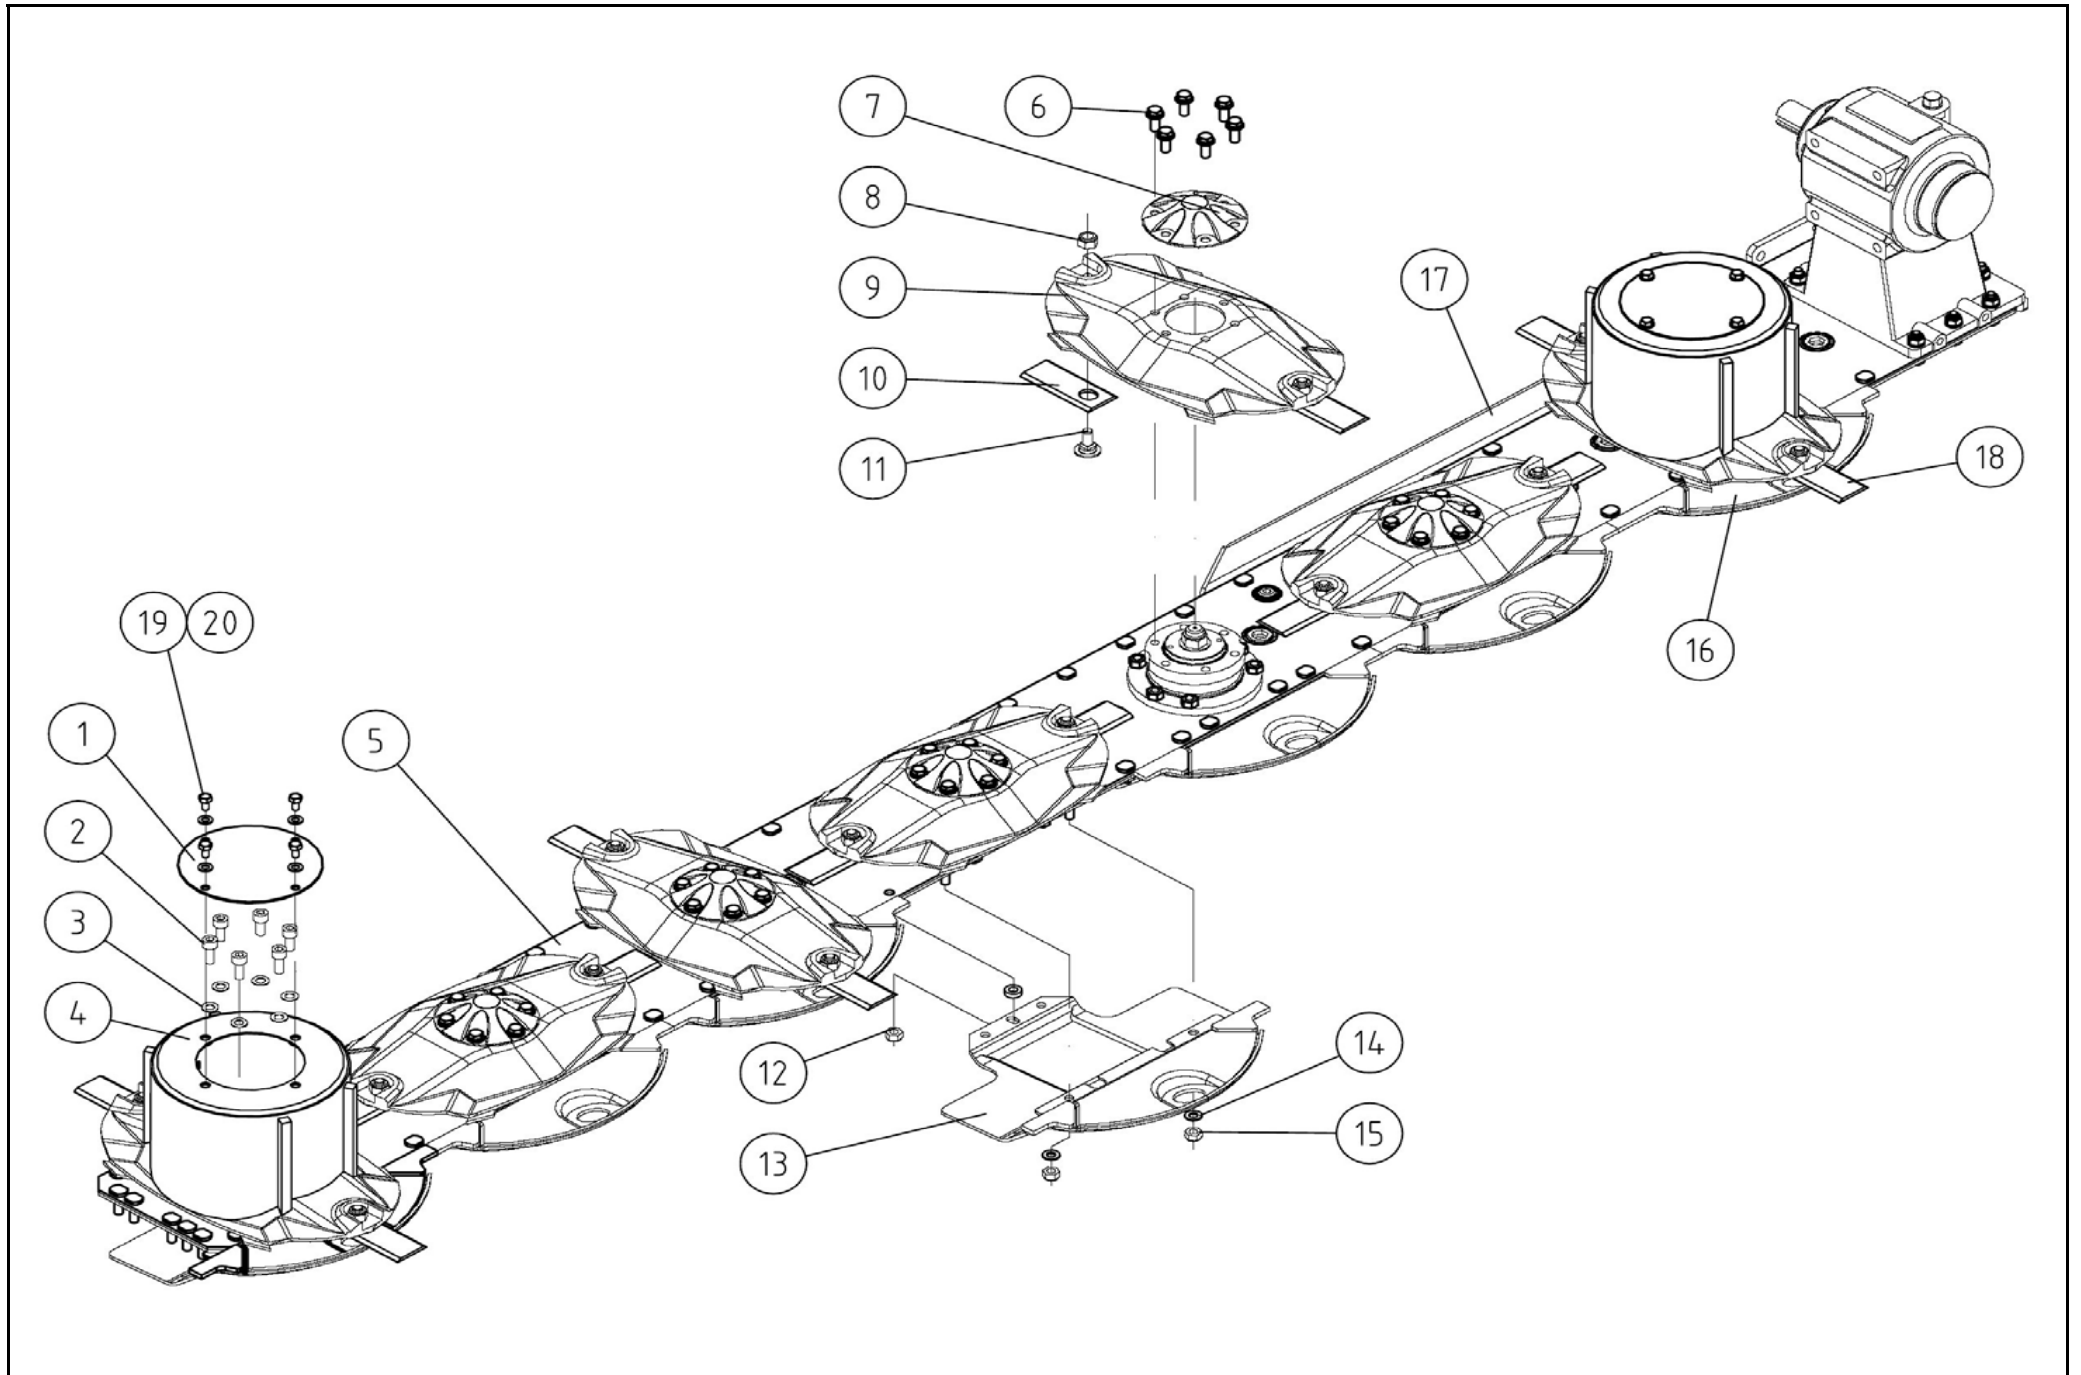

553030							
Pos	Name	Nahme	Benämning	Nimike	Specifikation	NO	Pcs
1	Coverplate	Deckel	Täcklock	Kansi		505642	2
2	Screw	Schraube	I-6 Skruv	6-koloruuvi	DIN 912 12.9 ZN M10X22	135022	12
3	Washer	Scheibe	Räfflad Tallriksfj.	Lautasjousi	BN 792 Schnorr M10/10,5 ZNC	132200	12
4	Conedisc	Mähscheibe	Drivtallrik	Päätylautanen		505640	2
5	Cutterbar	Mähbalken	Skärbalk	Teräpalkki	FR-507 A 9.507.251.00	155511	1
6	Screw	Schraube	6-k Skruv hg	Kuusioruuvi	DIN 6921 8.8 M10X20 ZN WULOC	134220	30
7	Cup	Schutz	Mutter kåpa	Mutterin suojuus	0.420.7046.00	505581	5
8	Knife nut	Messermuttern	Knivmutter	Teränmutteri	M12	508032	14
9	Ribbed disk	Mähscheibe	Slättertallrik	Lautanen	ELHO	505600	5
10	Twisted knife left	Messer left	Kniv vänster	Terä vasen	110mm/20mm	505055	6
11	Knifebolt	Messerbolzen	Knivbult	Teränpultti	Ø20mm	505060	14
12	Spacer	Buchse	Distans	Väliholkki	Ø 10/21x7	508525	7
13	Stone deflector	Gleitschuh	Glidsko	Liukukenkä		505700	6
14	Washer	Scheibe	Bricka	Aluslaatta	DIN 125A M10/10.5 ZN	131770	21
15	Nut	Muttern	Låsmutter	Lukitusmutteri	DIN 985-10 M10 ZN	131590	21
16	Stone deflector wide	Gleitschuh breit	Glidsko bred	Liukukenkä leveä		505701	1
17	Support	Verstärkung	Balkförstärkning	Tukipalkki	NK 281	553804	1
18	Twisted knife right	Messer right	Kniv höger	Terä oikea	110mm/20mm	505056	8
19	Screw	Schraube	6-k Skruv hg	Kuusioruuvi	DIN 933 8.8 M8X16 ZN	130700	8
20	Washer	Scheibe	Låsbricka	Lukituslaatta	DIN 127 M8 ZN	133406	8