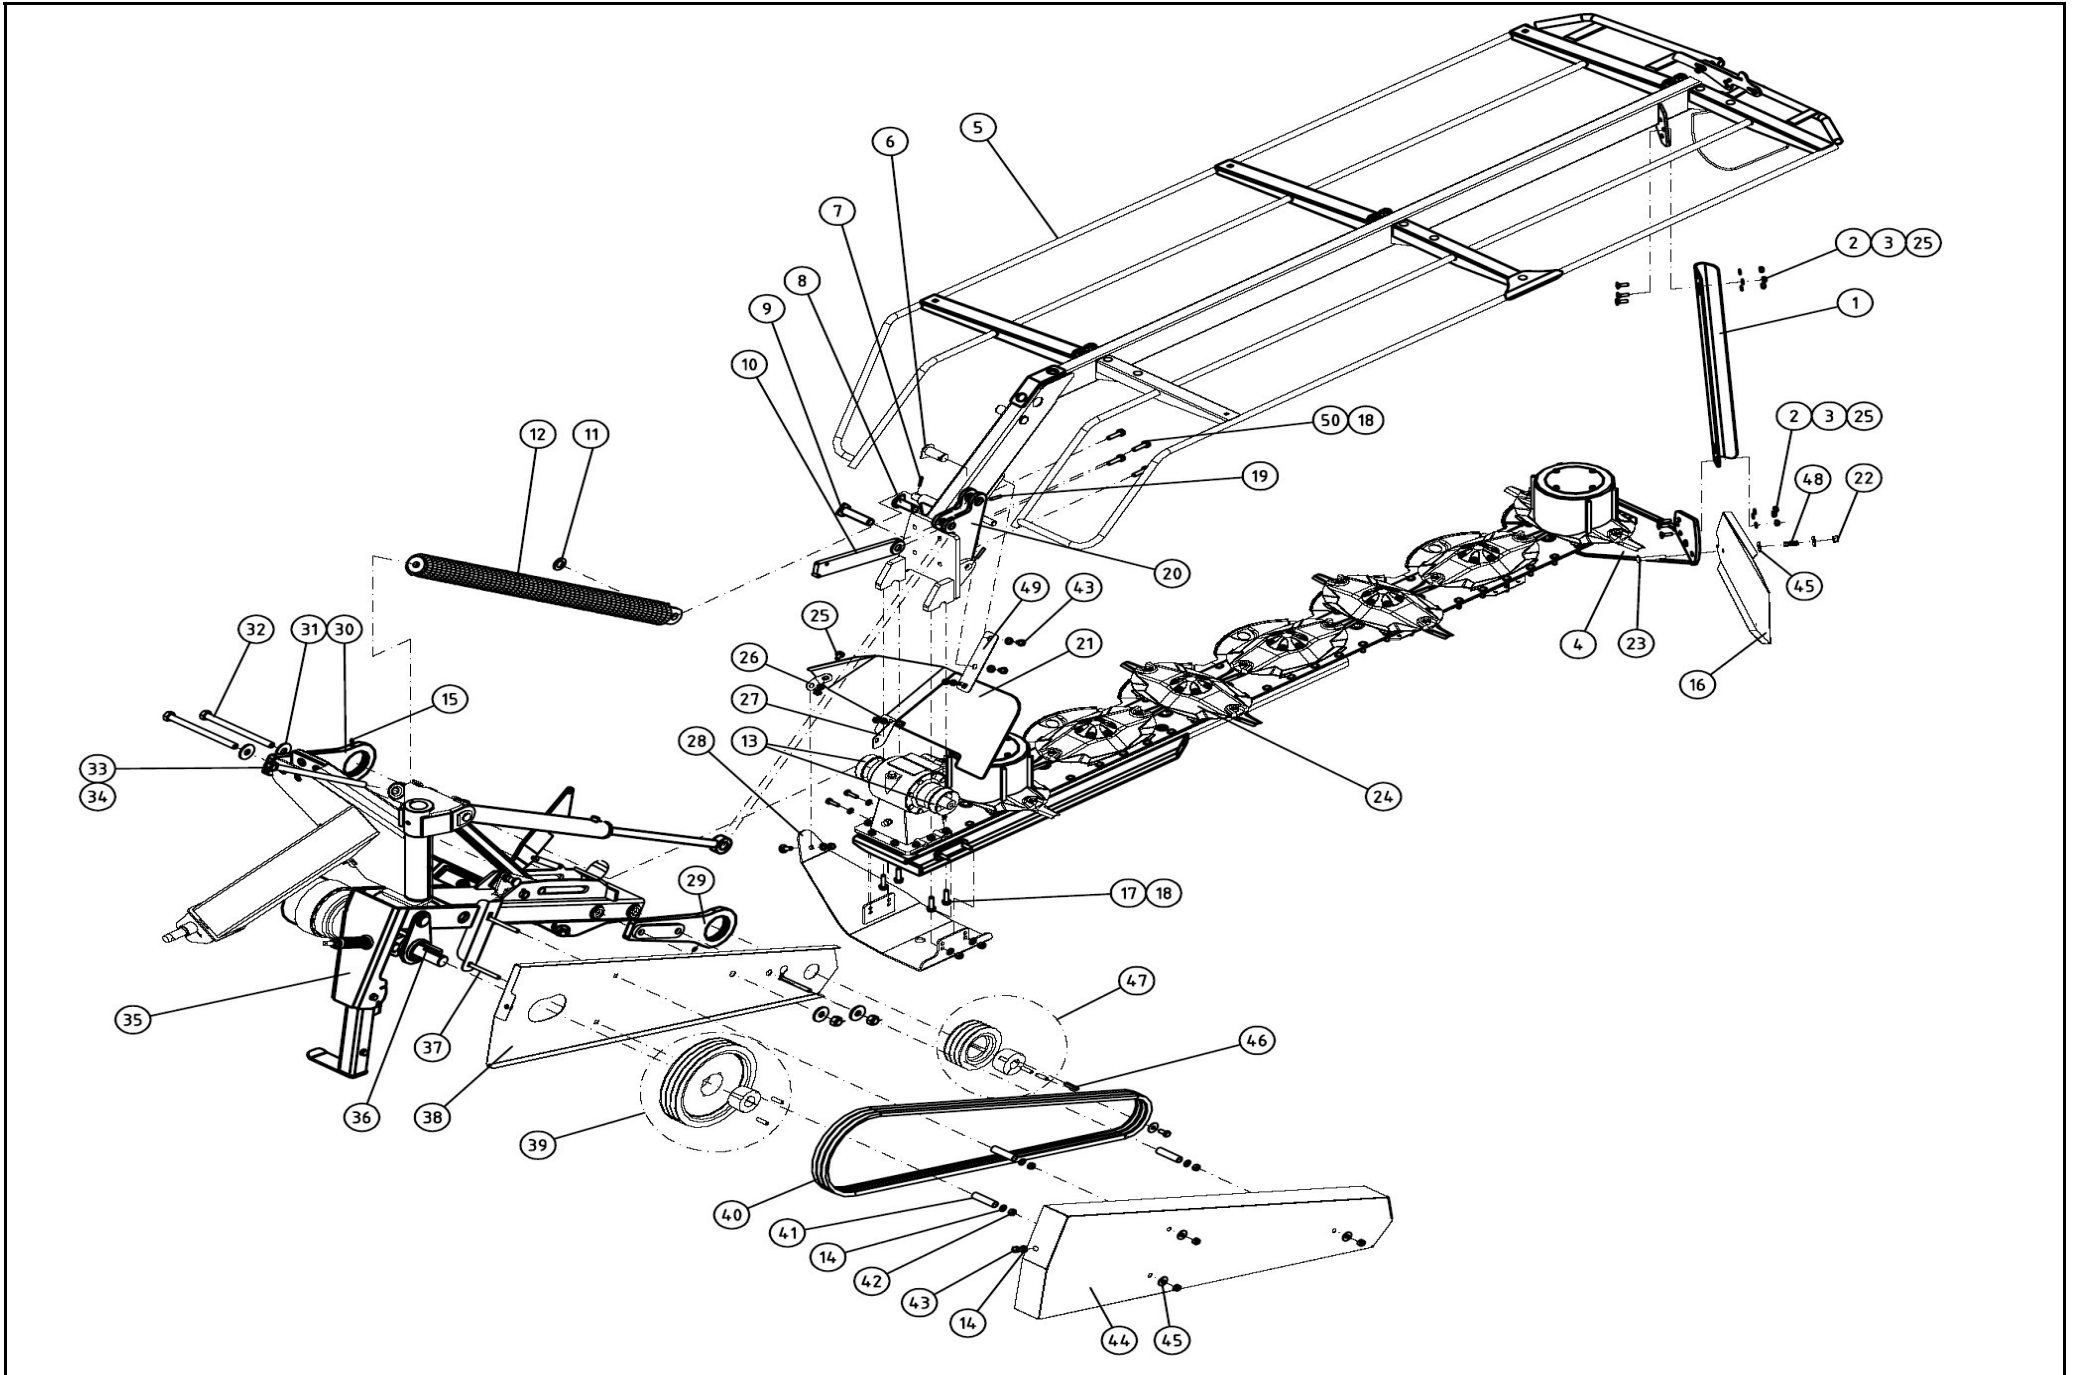

553060							
Pos	Name	Nahme	Benämning	Nimike	Specifikation	NO	Pcs
41	Spacer	Buchse	Distansrör: remskydd	Väliputki		553955	3
42	Nut	Muttern	Mutter	Kuusiomutteri	DIN 934 M12 ZN	131420	3
43	Screw	Schraube	6-k Skruv hg	Kuusioruuvi	DIN 933 8.8 M12X20 ZN	130965	4
44	Rearbeltcover	Reimenschutz hinter	Remskydd bakre	Hihnasuoja		553945	1
45	Washer	Scheibe	Karosseribricka	Korialuslevy	DIN 9021 13/37 Zn	131945	6
46	Spline	Keile	Flatkil	Laattakiila	DIN 6885 A 10X8X50	132967	1
47	Pulley	Keilriemenscheibe	Kilremskiva	Hihnapyörä	Ø150 /Ø35 3xSPB	553452	1
48	Spring	Feder	Tryckfjäder	Painejousi	G38X65 MECONET	508010	1
49	Bracket	Befestigung	Fästplåt för styrskärm	Kiinnityspelti		553529	1
50	Screw	Schraube	6-k Skruv hg	Kuusioruuvi	DIN 933 10.9 M12X35	130981	4