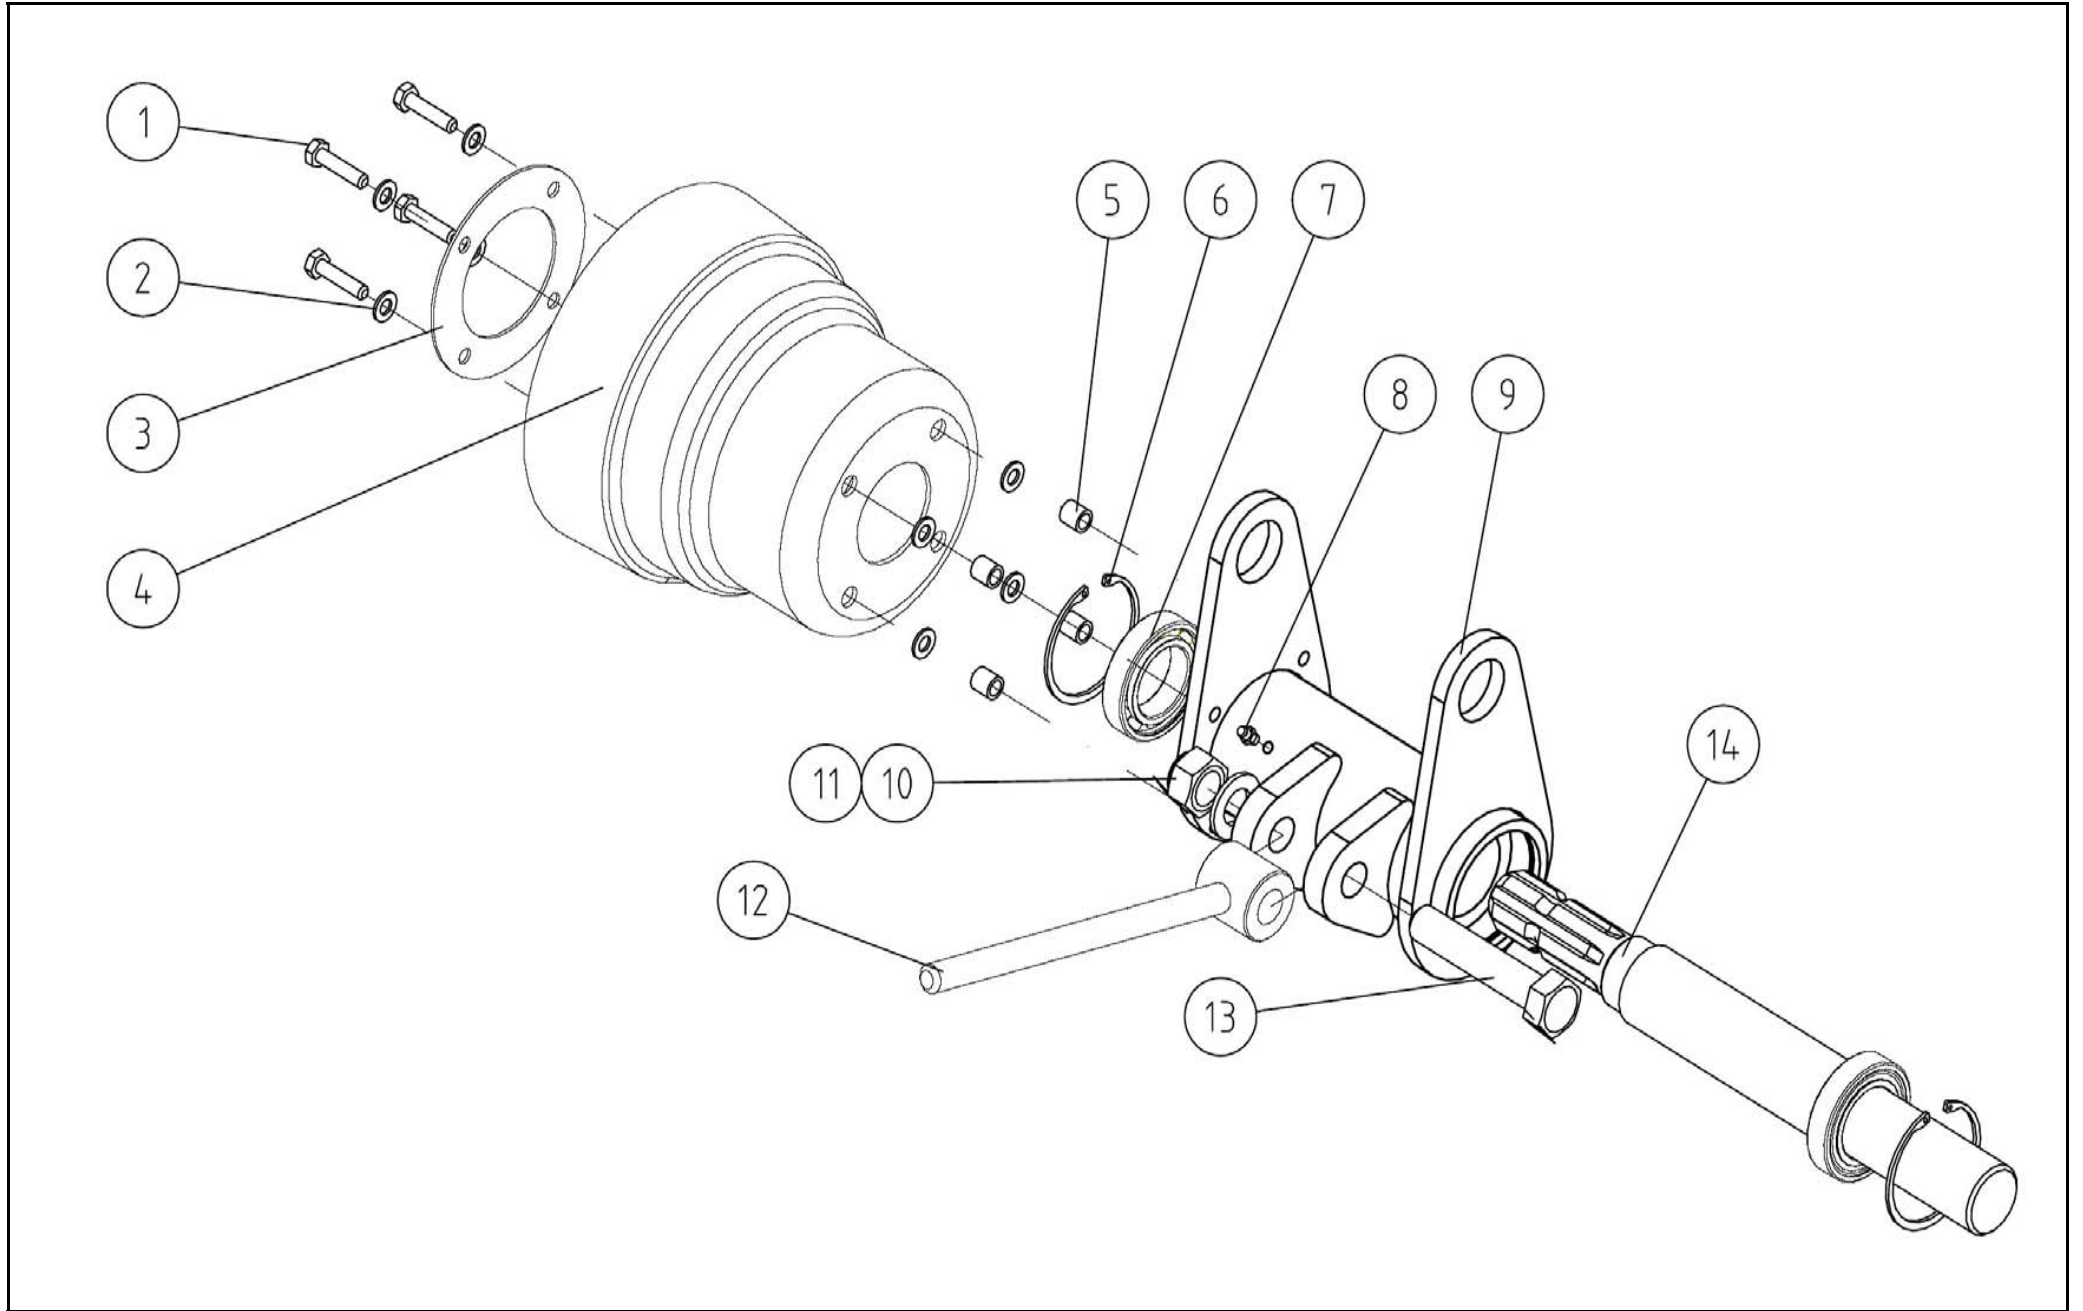

553402							
Pos	Name	Nahme	Benämning	Nimike	Specifikation	NO	Pcs
1	Screw	Schraube	6-k Skruv hg	Kuusioruuvi	DIN 933 8.8 M8X35 ZN	130780	4
2	Washer	Scheibe	Bricka	Aluslaatta	DIN 125A M8/8.4 ZN	131750	8
3	Plate	Scheibe	Axelskyddsplåt	Aluslaatta		553412	1
4	Cover	Schutz	Skyddskona	Suojaus	AMA	152002	1
5	Spacer	Buchse	Distans till axelskydd	Väliholkki		553406	4
6	Seeger ring	Sicherüingring	Låsring för håll	Varmistinrengas	DIN 472 68X2.5	132159	2
7	Bearing	Lager	Kullager	Laakeri	6008 RS	140143	2
8	Grease nipple	Smiernippel	Smörjnippa	Voitelunippa	M6x1; 45°	140960	1
9	Bearinghousing	Lagergehäuse	Lagerhus	Laakeripesä	NK 2007	553400	1
10	Nut	Muttern	Låsmutter	Lukitusmutteri	DIN 985-8 M20 ZN	131635	1
11	Washer	Scheibe	Bricka	Aluslaatta	DIN 125A M20/21 ZN	131830	1
12	Tensioner	Reimspaner	Remspännare	Kiristin		553404	1
13	Screw	Schraube	6-k Skruv dg	Kuusioruuvi	DIN 931 8.8 M20x110 ZN	130599	1
14	Axle	Welle	Axel	Akseli		553450	1