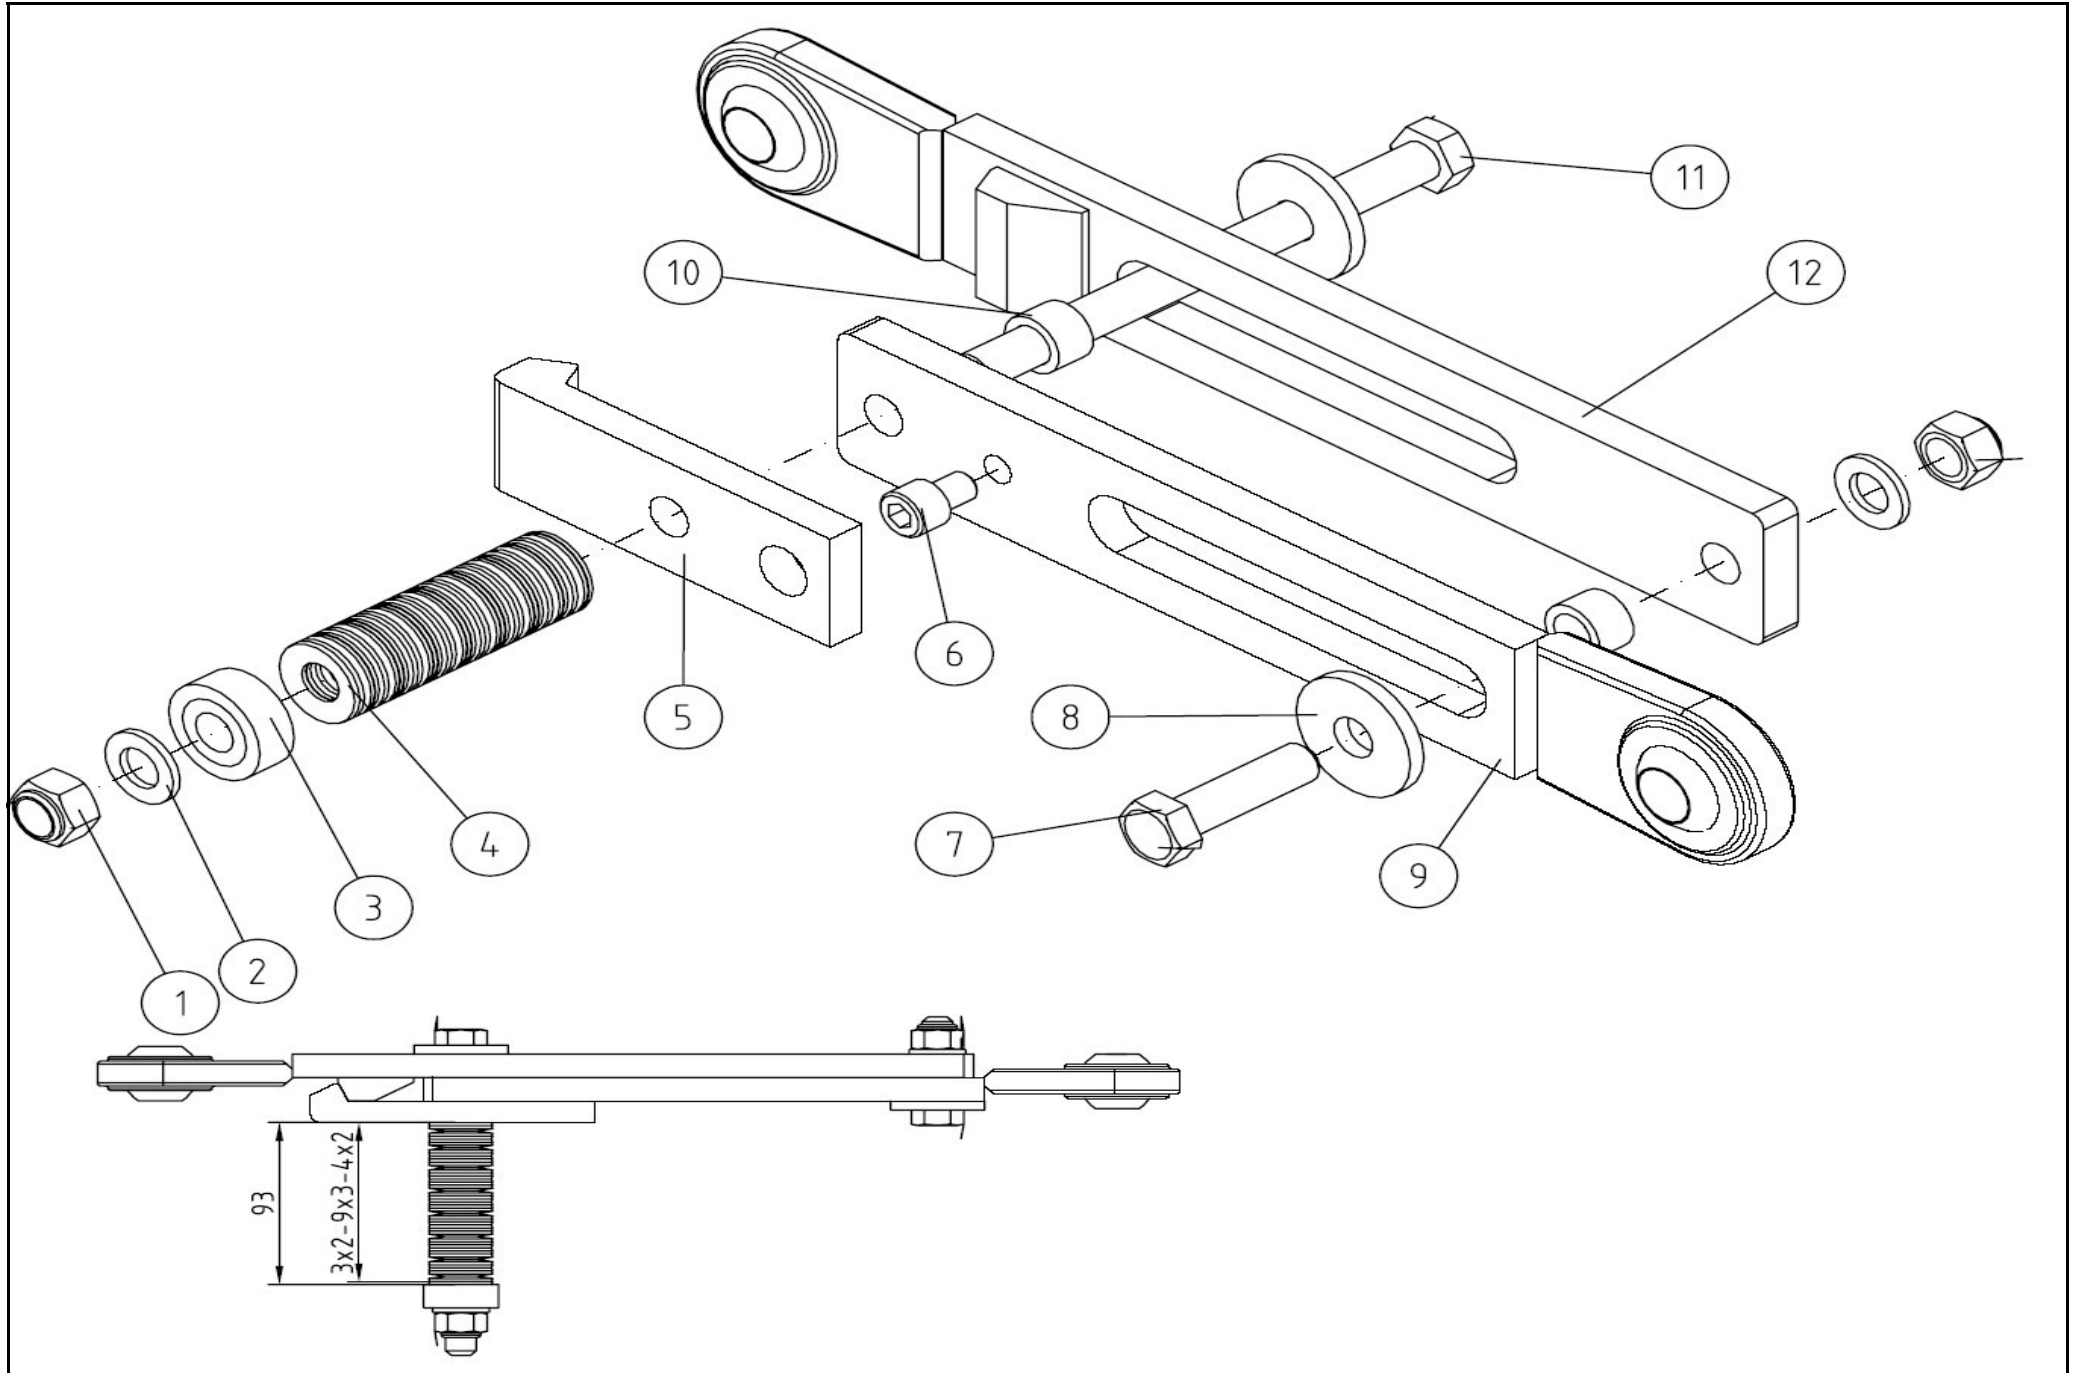

553160							
Pos	Name	Nahme	Benämning	Nimike	Specifikation	NO	Pcs
1	Nut	Muttern	Låsmutter	Lukitusmutteri	DIN 985-8 M16 ZN	131630	2
2	Washer	Scheibe	Bricka	Aluslaatta	DIN 125A M16/17 ZN	131810	2
3	Washer	Scheibe	Bricka	Aluslaatta	Ø40/16,5 L=15	553140	1
4	Spring washer	Feder scheinbe	Tallriksfjäder	Lautasjousi	DIN 2093 31,5/16,3x2 N6173 JT Z	132175	41
5	Lock	Riegelhaken	Låshake	Lukitushaka	NK 2007	553136	1
6	Screw	Schraube	l-6 Skruv	6-koloruuvi	DIN 912 8.8 M12x16 ZN	131308	1
7	Screw	Schraube	6-k Skruv dg	Kuusioruuvi	DIN 931 8.8 M16X60 ZN	130532	1
8	Supportwasher	Stutzscheibe	Stödbricka	Tukilaatta		553146	2
9	Rear arm	Hintere arm	Bakre arm	Takavarsi		553154	1
10	Spacer	Buchse	Distans	Väliholkki	Ø24/16,5 L=15.5	553144	2
11	Screw	Schraube	6-k Skruv dg	Kuusioruuvi	DIN 931 8.8 M16X200 ZN	130581	1
12	Frontarm	Vorne arm	Främre arm bearbetning	Etuvarsi	NK 2007	553152	1