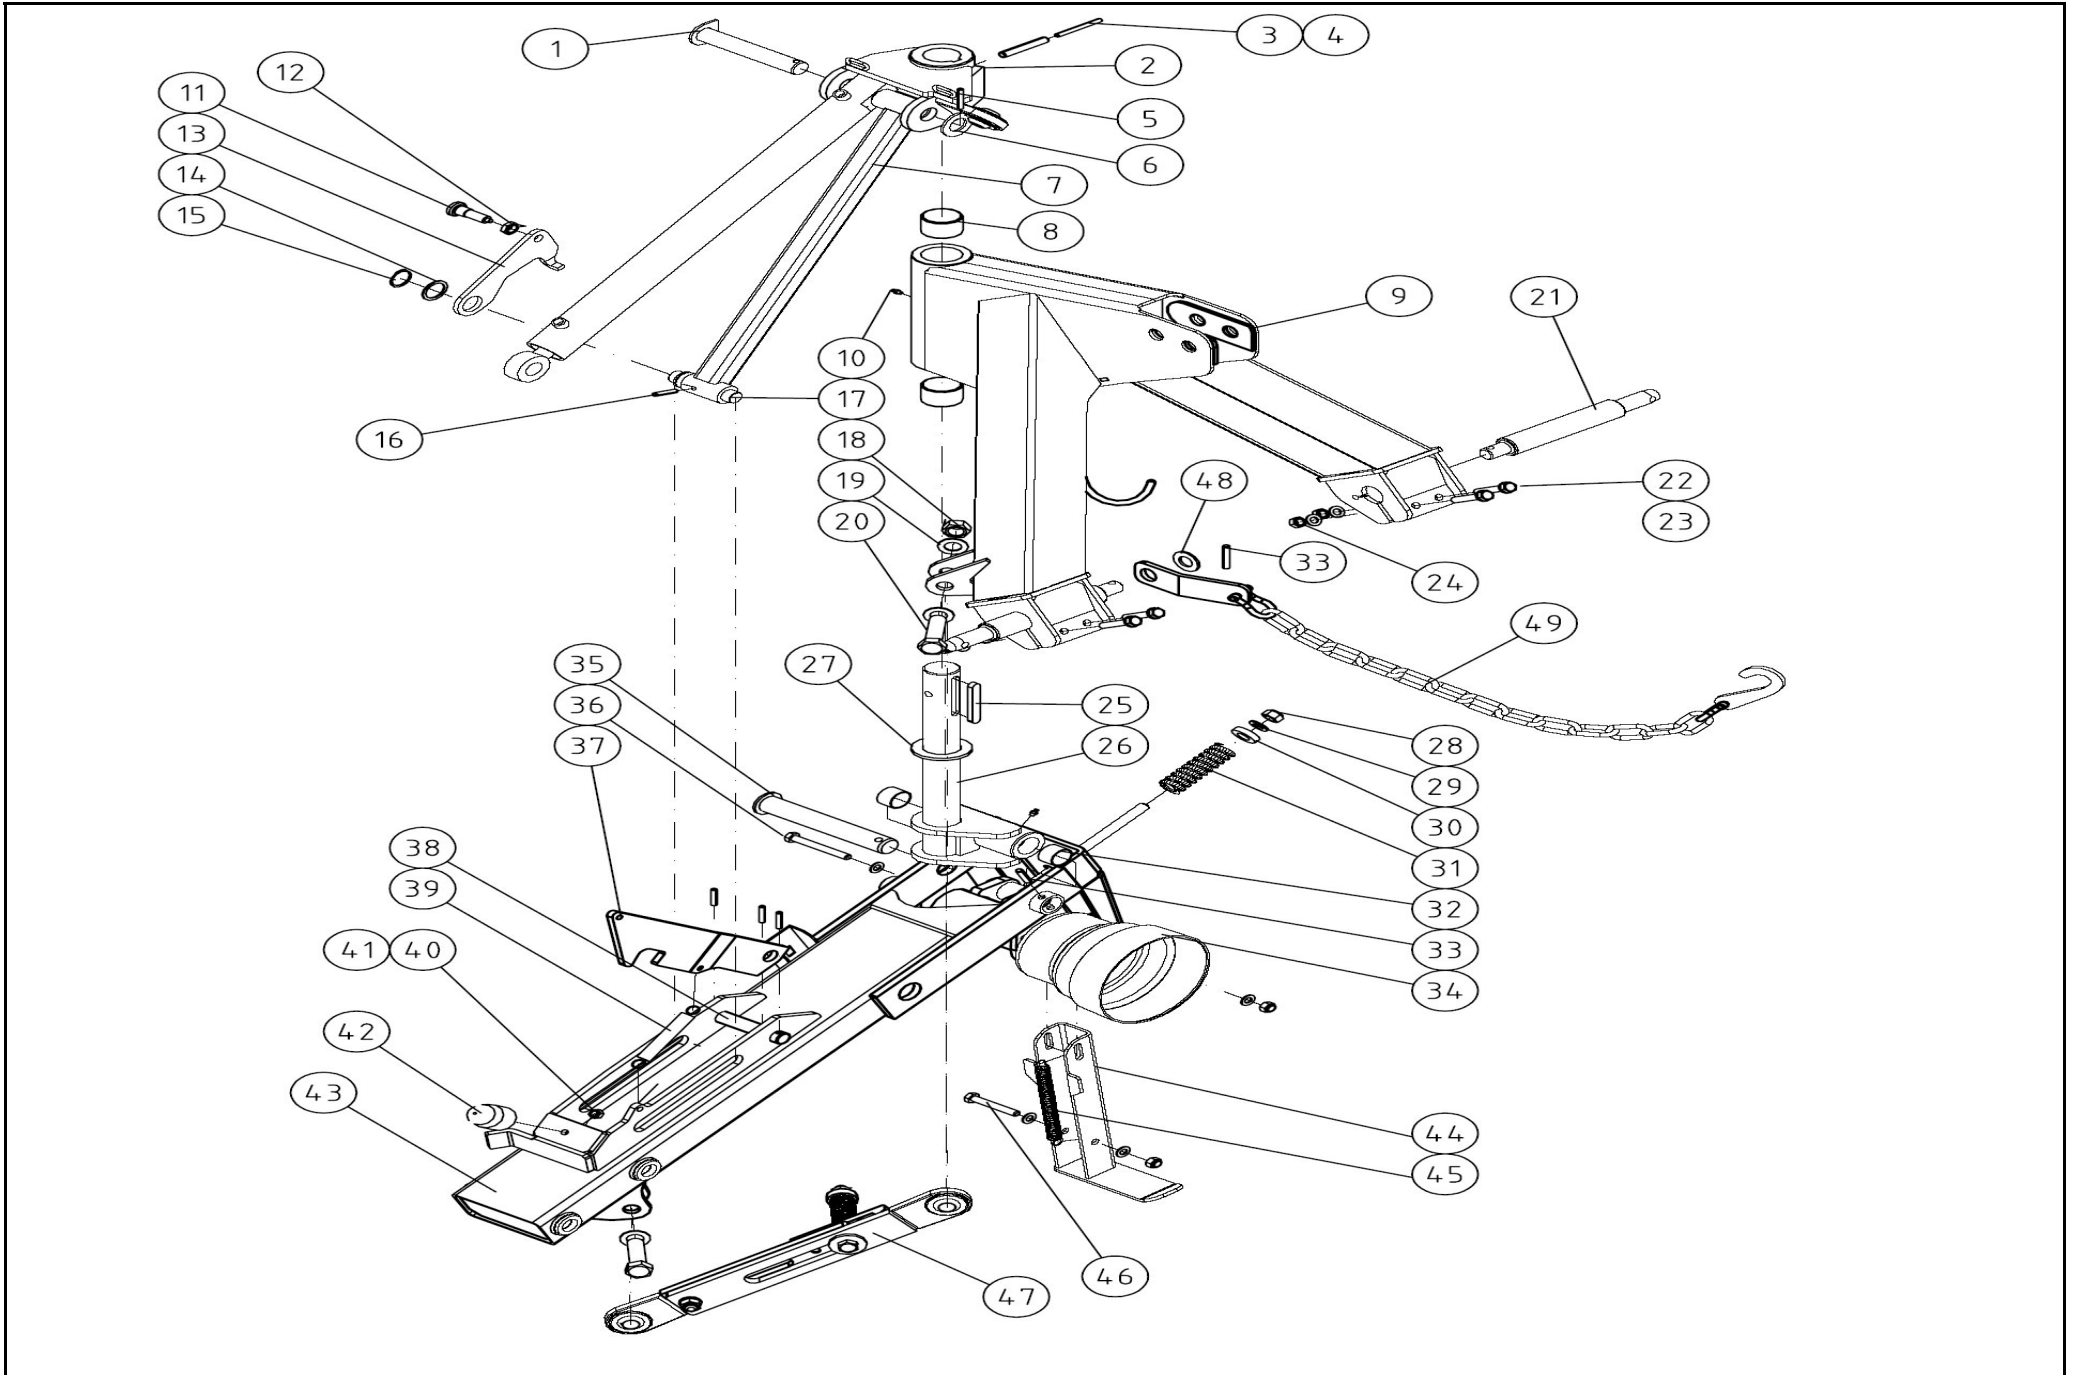

553040							
Pos	Name	Nahme	Benämning	Nimike	Specifikation	NO	Pcs
41	Washer	Scheibe	Bricka	Aluslaatta	DIN 125A M10/10.5 ZN	131770	1
42	Rubber bumper	Gummistopfen	Gummidyna	Kumityyny	Mar-Con 48126	528059	1
43	Frame	Rahmen	Rambalk	Runkopalkki	NK 2007	553200	1
44	Supportjack	Schtutzfuss	Stödfot, svets	Tukijalka	NK 2007	553495	1
45	Spring	Zugfeder	Dragfjäder	Vetojousi	d=3 Dm=22 Lo=203	520870	1
46	Screw	Schraube	6-k Skruv dg	Kuusioruuvi	DIN 931 8.8 M12X80 ZN	130370	1
47	Failsafe	Anfahrtsicherung	Påkörningsskydd, mont	Törmäys suoja		553160	1
48	Washer	Scheibe	Bricka	Aluslaatta	DIN 125A M24/25 ZN	131850	1
49	Limiting chain	Begrenzungskette	Begr.kätting	Rajoituskettinki		521225	1