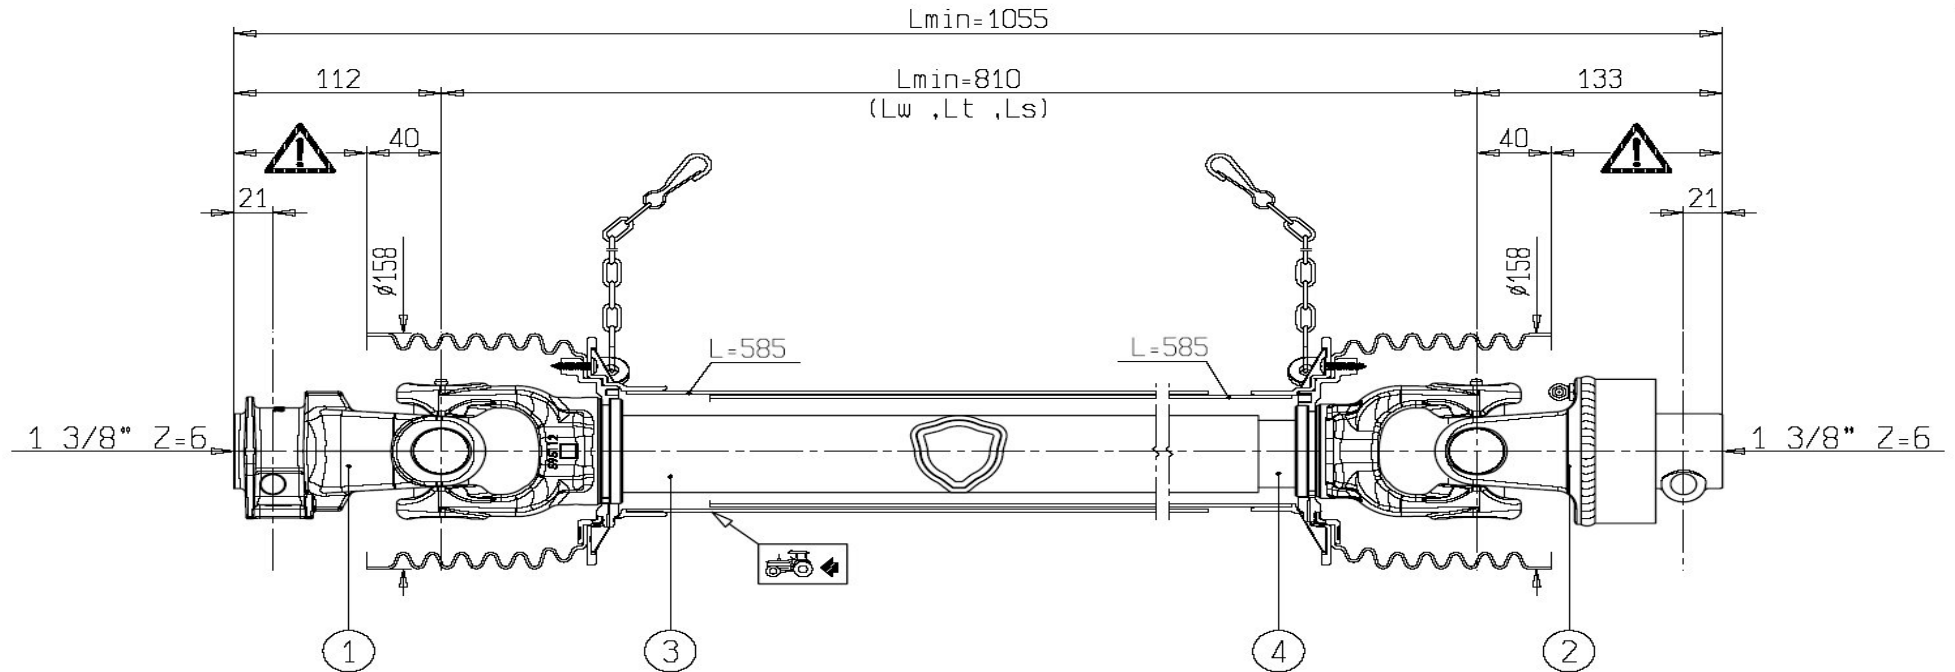

152055

Pos	Name	Nahme	Benämning	Nimike	Specifikation	NO	Pcs
2	Pto shaft	Gelenkwelle	Kraftöverföringsaxel	Nivelaseli	7G5N081CE007096	152055	1

WARNING!

SECTIONS OF THE ASSEMBLY MARKED ARE NOT SHIELDED AND MUST BE SHIELDED BY AN INTERACTIVE GUARDING SYSTEM. BONDIDIOLI & PAVESI DECLINES RESPONSIBILITY IF PROPER GUARDS ARE NOT PROVIDED OR MAINTAINED.

DRAFT

1	CODICE CODE 007	LATO TRATTORE TRACTOR SIDE	LATO MACCHINA IMPLEMENT SIDE	TIPO-TYPE G5	CLIENTE / CUSTOMER 3800550 OY EL-HO AB	RIF. CLIENTE / CUSTOMER REF. 152055		
2	CODICE CODE 096 RA1			DATA / DATE 18/10/2011	DISEGNATO / DESIGNED BY P.Panza	TIPO DI MACCHINA / TYPE OF IMPLEMENT		
3	L=660	30,2 79,4	30,2 79,4	LUNGHEZZA MAX IN LAVORO MAX WORKING LENGTH Lw=1117	STUDIO / DESIGN	ORIGINE / ORIGIN		
4	L=660	VELOCITA' MAX MAX SPEED 540 min⁻¹	M max 2500 Nm	LUNGHEZZA MAX TEMPORANEA MAX TEMPORARY LENGTH Lt=1219	NOTE / NOTES			CODICE / CODE 7G5N081CE007096
				LUNGHEZZA MAX NON IN ROTAZIONE MAX LENGTH AT STANDSTILL Ls=1270			REV.	

ELHO do not distribute Bondioli & Pavesi parts. Please contact your local Bondioli & Pavesi distributor.

ELHO vermittelt nicht Bondioli & Pavesi Ersatzteile. Bitte wenden Sie sich an Ihre Bondioli & Pavesi Händler.

ELHO tillhandahåller ej Bondioli & Pavesi reservdelar. Vänligen kontakta er Bondioli & Pavesi importör.

ELHO ej varastoi Bondioli & Pavesi varaosia. Bondioli & Pavesi varaosat hoitaa Suomessa Kojaltek Oy.